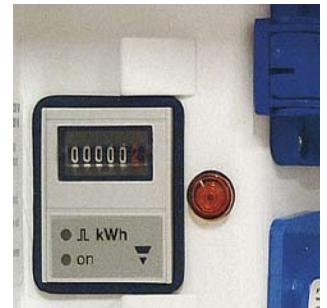

Strømmåler
Fastmontert i elboksen.
Belysning (X0255) i elboksen
(standard i Royal, Royal Hacienda).