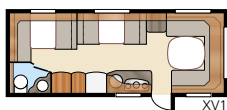

Total lengde:	817 cm	Sovepl. Std: Fremme ...	205x164/136 cm
Total høyde:	264 cm	Bak XV1	196x133/89 cm
Karosserilengde:	688 cm	Bak XV2	196x129/102 cm
Karosserilengde innv.:	610 cm	Sovepl. KS: Fremme ...	225x164/136 cm
Høyde innv.:	196 cm	Bak XV1	196x148/109 cm
Bredde innv. Std:	215 cm	Bak XV2	196x140/118 cm
Bredde innv. KS:	235 cm	Sovepl. dinette Std / KS:	191x88 cm
Boflate Std:	13,1 m²	Hjultype:	185R14C
Boflate KS:	14,3 m²	A-mål fortelt:	A1050