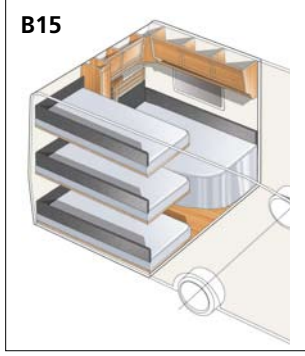

Bygg din KABE med vårt Flexline system

Flexline-løsningene XV1 og XV2 passer til alle vogner i XL-serien. Flexline-løsningene B1-B15 passer til de fleste GLE-vogner og U, E, B og D-TDL finnes til mesteparten av TDL-vognene. Til Hacienda finnes det ytterligere åtte ulike innredningskombinasjoner å velge mellom.