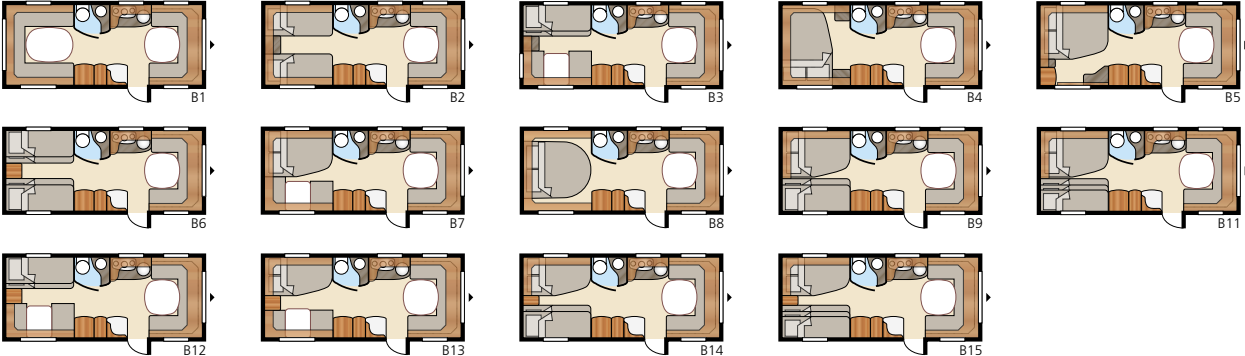

Ametist GLE