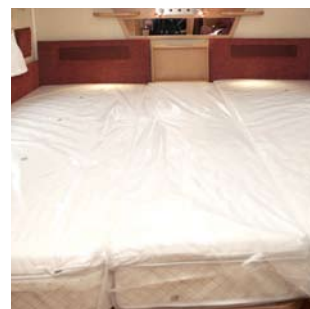

Foldedør
Foldedøren erstatter forheng ved soveromsgdelen. Kun til Smaragd GLE, Ametist GLE og Safir GLE.

Grand Lit
Gjør din B2-seng til en dobbeltseng. Velg mellom fast eller uttrekkbar dobbeltseng i U-TDL-modeller.