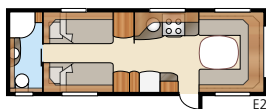

Totallengde:.....	928 cm	Sovepl. KS: Fremme	225x184/169 cm
Totalhøyde:.....	264 cm	Bak E2	2 x 196x88 cm
Karosserilengde:	798 cm	Bak E8	190x156/118 cm
Karosserilengde innv.:	720 cm	Bak E9	196x140 + 2 x 196x60 cm
Høyde innv.:.....	196 cm	Hjultype:.....	185/65R14
Bredde innv. KS:.....	235 cm	A-mål fortelt:.....	A1175
Boflate KS:.....	16,9 m²