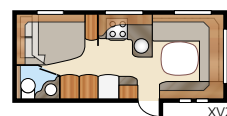

Totallänge:.....	794 cm	Sovepl. KS:	
Totalhøyde:.....	264 cm	Fremme	204x132 cm
Karosserilengde:.....	665 cm	Bak XV1.....	196x148/109 cm
Karosserilengde innv.:.....	587 cm	Bak XV2.....	196x140/118 cm
Høyde innv.:.....	196 cm	Hjultype:.....	185R14C
Bredde innv. KS:.....	235 cm	A-mål fortelt:.....	A1050
Boflate KS:.....	13,8 m²