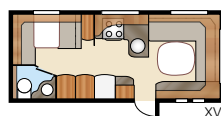

Totallänge:.....	794 cm	Sovepl. KS:	
Totalhøyde:.....	264 cm	Fremme	204x132 cm
Karosserilengde:.....	665 cm	Bak XV1.....	196x148/109 cm
Karosserilengde innv.:.....	587 cm	Bak XV2.....	196x140/118 cm
Høyde innv.:.....	196 cm	Hjultype:.....	185R14C
Bredde innv. KS:.....	235 cm	A-mål fortelt:.....	A1050
Boflate KS:.....	13,8 m²