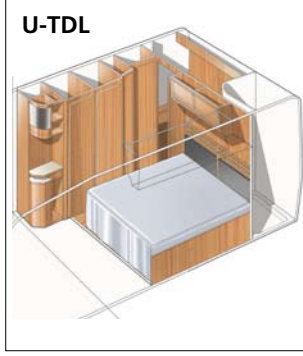

Bygg din KABE med vårt Flexline system

Flexline-løsningene XV1 og XV2 passer til alle vogner i XL-serien. Flexline-løsningene B1-B15 passer til de fleste GLE-vogner og U, E, B og D-TDL finnes til mesteparten av TDL-vognene. Til Hacienda finnes det ytterligere åtte ulike innredningskombinasjoner å velge mellom.