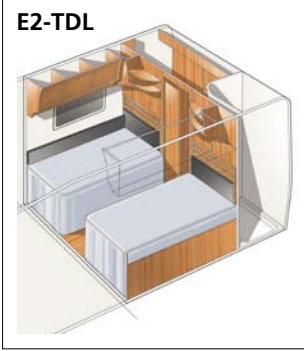

Bygg din KABE med vårt Flexline system

Flexline-løsningene XV1 og XV2 passer til alle vogner i XL-serien. Flexline-løsningene B1-B15 passer til de fleste GLE-vogner og U, E, B og D-TDL finnes til mesteparten av TDL-vognene. Til Hacienda finnes det ytterligere åtte ulike innredningskombinasjoner å velge mellom.