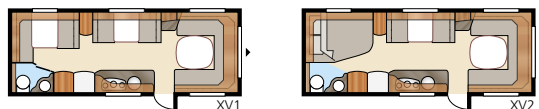

Diamant GXL

Når du ikke vil gi avkall
på plass og komfort

Total lengde:.....	856 cm	Sovepl. KS: Fremme	225x177/168 cm
Total høyde:.....	264 cm	Dinette	191x88 cm
Karosserilengde:.....	724 cm	Bak XV1.....	196x148/109 cm
Karosserilengde innv.:.....	645 cm	Bak XV2.....	196x140/118 cm
Høyde innv.:.....	196 cm		
Bredde innv. KS:.....	235 cm	Hjultype:.....	185/65R14
Boflate KS:.....	15,2 m²	A-mål fortelt:.....	A1100

Amber BGXL

Et økonomisk luksusalternativ
til Royal 780 BGXL