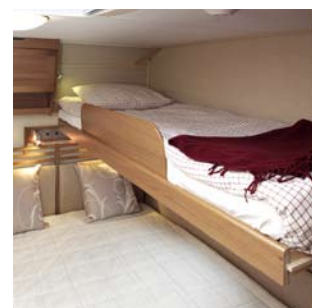

Skåpkøye
En ekstra sengeplass som felles ut ved behov, kan også brukes som vanlig overskap. Med luker.
Vitrineskap med treluke
L1700 (X0266)
L1900 (X0267)