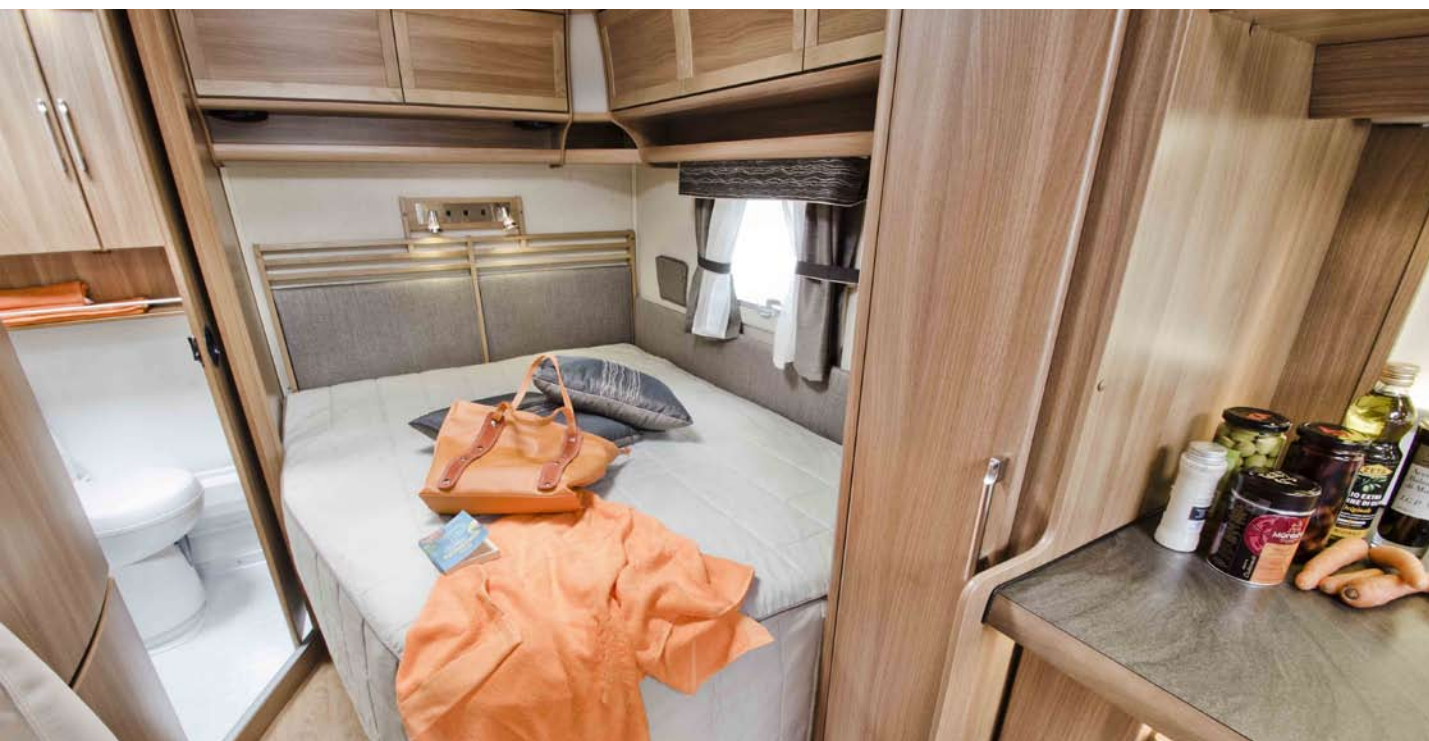

Royal 590 LXL

Med vinkelsofa
og L-formet kjøkken

Totallänge:.....	794 cm	Sovepl. KS:	
Totalhøyde:.....	264 cm	Fremme	204x132 cm
Karosserilengde:.....	665 cm	Bak XV1.....	196x148/109 cm
Karosserilengde innv.:.....	587 cm	Bak XV2.....	196x140/118 cm
Høyde innv.:.....	196 cm	Hjultype:.....	185R14C
Bredde innv. KS:.....	235 cm	A-mål fortelt:.....	A1050
Boflate KS:.....	13,8 m ²		