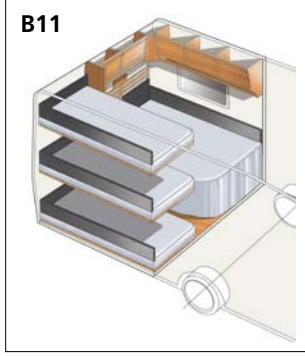

Bygg din KABE med vårt Flexline system

Flexline-løsningene XV1 og XV2 passer til alle vogner i XL-serien. Flexline-løsningene B1-B15 passer til de fleste GLE-vogner og U, E, B og D-TDL finnes til mesteparten av TDL-vognene. Til Hacienda finnes det ytterligere åtte ulike innredningskombinasjoner å velge mellom.