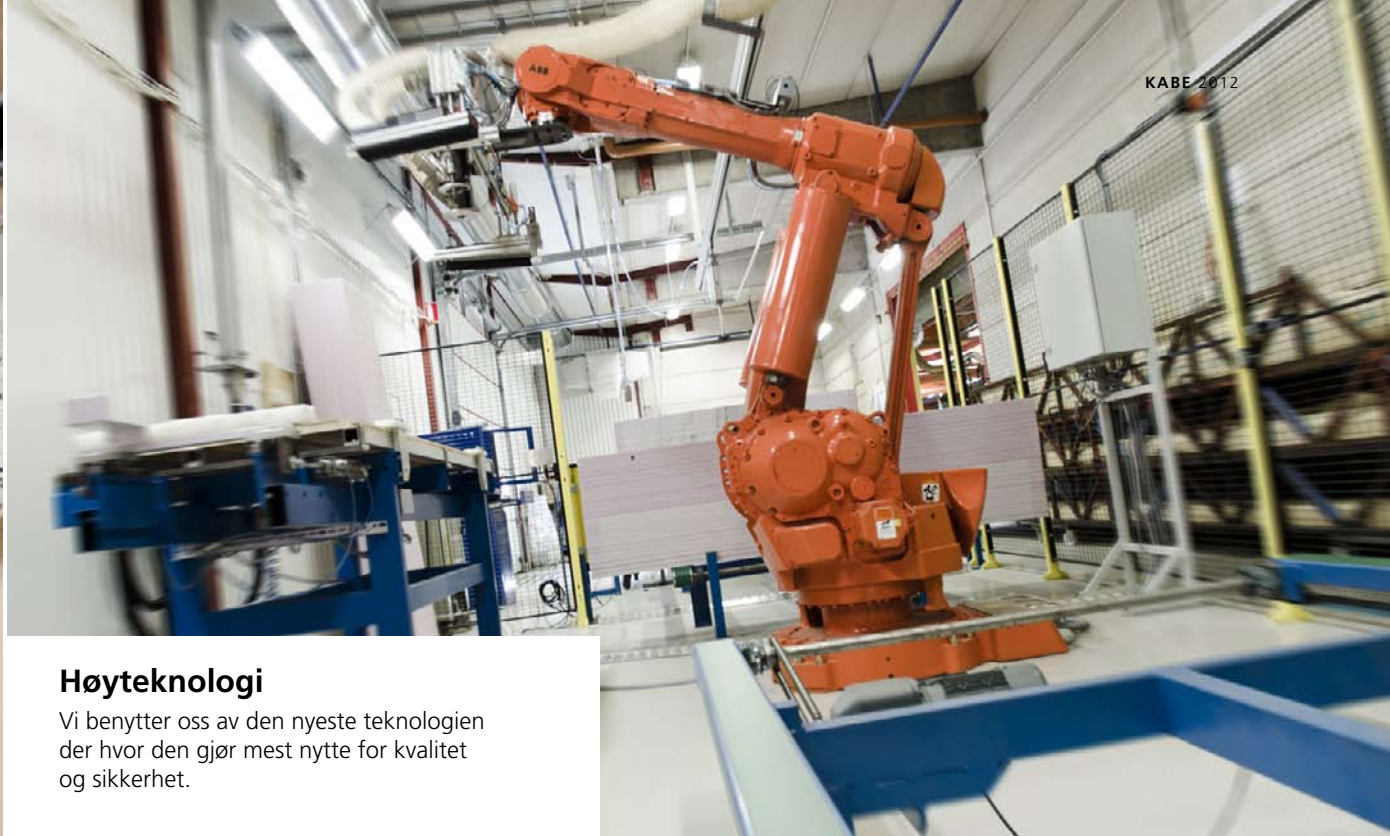

Høyteknologi

Vi benytter oss av den nyeste teknologien der hvor den gjør mest nytte for kvalitet og sikkerhet.