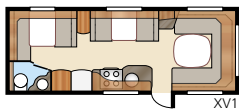

Total lengde:	856 cm	Sovepl. KS: Fremme	225x177/168 cm
Total høyde:	264 cm	Dinette	191x88 cm
Karosserilengde:	723 cm	Bak XV1.....	196x148/109 cm
Karosserilengde innv.:	645 cm	Bak XV2.....	196x140/118 cm
Høyde innv.:	196 cm	Hjultype:.....	185/65R14
Bredde innv. KS:.....	235 cm	A-mål fortelt:.....	A1100
Boflate KS:.....	15,2 m²