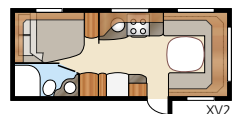

Royal 610 DXL

Totallänge:.....	820 cm	Sovepl. Std: Fremme ...	205x177/159 cm
Totalhøyde:.....	264 cm	Bak XV1.....	196x128/89 cm
Karosserilengde:.....	688 cm	Bak XV2.....	196x124/102 cm
Karosserilengde innv.:.....	610 cm	Sovepl. KS: Fremme ...	225x177/159 cm
Høyde innv.:.....	196 cm	Bak XV1.....	196x148/109 cm
Bredde innv Std:.....	215 cm	Bak XV2.....	196x140/118 cm
Bredde innv KS:.....	235 cm		
Boflate Std:.....	13,1 m²	Hjultype:.....	185R14C
Boflate KS:.....	14,3 m²	A-mål fortelt:.....	A1050