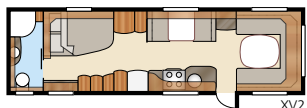

Totallänge:.....	1000 cm	Sovepl. KS:	
Totalhøyde:.....	272 cm	Fremme	225x184/169 cm
Karosserilengde:.....	898 cm	Bak U.....	196x140 cm
Karosserilengde innv.:.....	820 cm	Bak XV2.....	196x140/118 cm
Høyde innv.:.....	196 cm	Dinette	191x88 cm
Bredde innv. KS:.....	235 cm	Hjultype:.....	175R13C6
Boflate KS:.....	19,3 m²	A-mål fortelt:.....	A1285