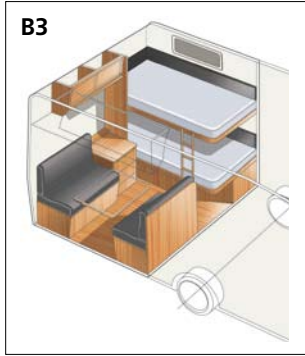

Bygg din KABE med vårt Flexline system

Flexline-løsningene XV1 og XV2 passer til alle vogner i XL-serien. Flexline-løsningene B1-B15 passer til de fleste GLE-vogner og U, E, B og D-TDL finnes til mesteparten av TDL-vognene. Til Hacienda finnes det ytterligere åtte ulike innredningskombinasjoner å velge mellom.