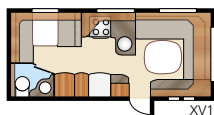

Royal 560 LXL

Med det smarte
L-formede kjøkkenet

Total lengde:	758 cm	Sovepl. KS:	
Total høyde:	264 cm	Fremme	204x132 cm
Karosserilengde:	628 cm	Bak XV1	196x148/109 cm
Karosserilengde innv.:	550 cm	Bak XV2	196x140/118 cm
Høyde innv.:	196 cm	Hjultype:	185R14C
Bredde innv. KS:	235 cm	A-mål fortelt:	A1000
Boflate KS:	12,9 m²