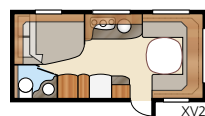

Smaragd XL

En storselger - siden 1967

Totaltlengde:.....	730 cm	Sovepl. Std: Fremme ...	205x166/127 cm
Totalhøyde:.....	264 cm	Bak XV1.....	196x133/89 cm
Karosserilengde:	600 cm	Bak XV2.....	196x129/102 cm
Karosserilengde innv.	522 cm	Sovepl. KS: Fremme ...	225x166/127 cm
Høyde innv.....	196 cm	Bak XV1.....	196x148/109 cm
Bredde innv. Std:.....	215 cm	Bak XV2.....	196x140/118 cm
Bredde innv. KS:.....	235 cm	Hjultype:.....	185R14C
Boflate Std:.....	11,2 m ²	A-mål fortelt:.....	A975
Boflate KS:.....	12,3 m ²		