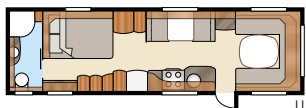

Totallänge:.....	1000 cm	Sovepl. KS:	
Totalhøyde:.....	272 cm	Fremme	225x184/169 cm
Karosserilengde:.....	898 cm	Bak U.....	196x140 cm
Karosserilengde innv.:.....	820 cm	Bak XV2.....	196x140/118 cm
Høyde innv.:.....	196 cm	Dinette	191x88 cm
Bredde innv. KS:.....	235 cm	Hjultype:.....	175R13C6
Boflate KS:.....	19,3 m²	A-mål fortelt:.....	A1285