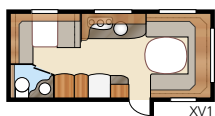

Totallänge:	758 cm	Sovepl. Std: Fremme ...	205x179/150 cm
Totalhøyde:	264 cm	Bak XV1	196x133/89 cm
Karosserilengde:	628 cm	Bak XV2	196x129/102 cm
Karosserilengde innv.:	550 cm	Sovepl. KS: Fremme ...	225x179/150 cm
Høyde innv.:	196 cm	Bak XV1	196x148/109 cm
Bredde innv. Std:	215 cm	Bak XV2	196x140/118 cm
Bredde innv. KS:	235 cm		
Boflate Std:	11,8 m²	Hjultype:	185R14C
Boflate KS:	12,9 m²	A-mål fortelt:	A1000