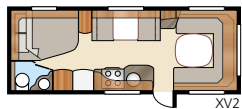

Total lengde:	856 cm	Sovepl. KS: Fremme	225x177/168 cm
Total høyde:	264 cm	Dinette	191x88 cm
Karosserilengde:	723 cm	Bak XV1.....	196x148/109 cm
Karosserilengde innv.:	645 cm	Bak XV2.....	196x140/118 cm
Høyde innv.:	196 cm	Hjultype:.....	185/65R14
Bredde innv. KS:.....	235 cm	A-mål fortelt:.....	A1100
Boflate KS:.....	15,2 m²