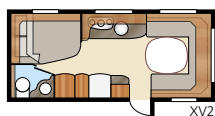

Totallänge:	758 cm	Sovepl. Std: Fremme ...	205x179/150 cm
Totalhøyde:	264 cm	Bak XV1	196x133/89 cm
Karosserilengde:	628 cm	Bak XV2	196x129/102 cm
Karosserilengde innv.:	550 cm	Sovepl. KS: Fremme ...	225x179/150 cm
Høyde innv.:	196 cm	Bak XV1	196x148/109 cm
Bredde innv. Std:	215 cm	Bak XV2	196x140/118 cm
Bredde innv. KS:	235 cm		
Boflate Std:	11,8 m²	Hjultype:	185R14C
Boflate KS:	12,9 m²	A-mål fortelt:	A1000