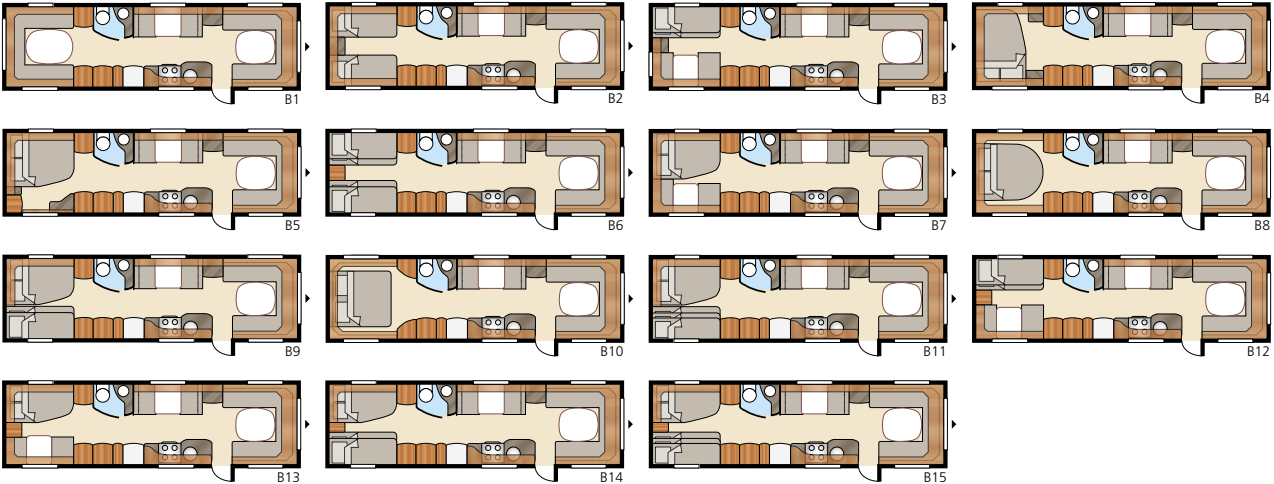

Royal 880 GLE