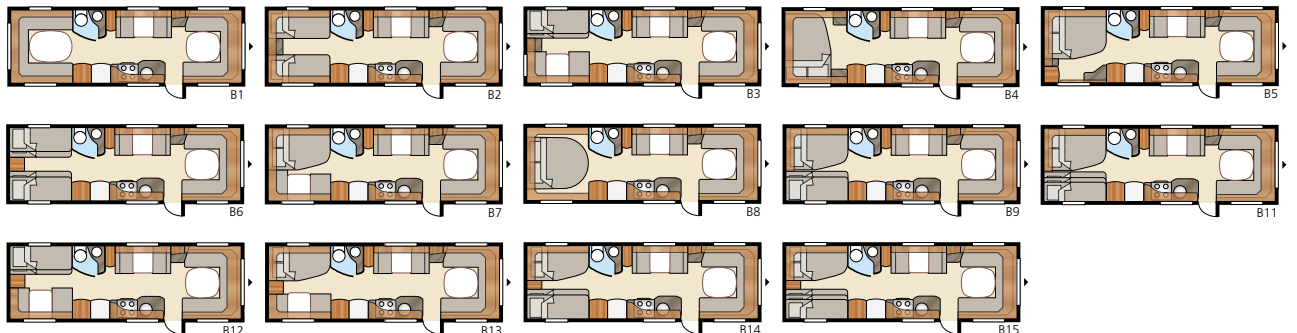

Royal 780 GLE