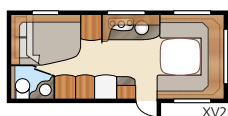

XV2

Total lengde:	794 cm	Sovepl. Std: Fremme ...	205x177/168 cm
Total høyde:	264 cm	Bak XV1	196x133/89 cm
Karosserilengde:	665 cm	Bak XV2	196x129/102 cm
Karosserilengde innv.:	587 cm	Sovepl. KS: Fremme ...	225x177/168 cm
Høyde innv.:	196 cm	Bak XV1	196x148/109 cm
Bredde innv. Std:	215 cm	Bak XV2	196x140/118 cm
Bredde innv. KS:	235 cm		
Boflate Std:	12,6 m²	Hjultype:	185R14C
Boflate KS:	13,8 m²	A-mål fortelt:	A1050