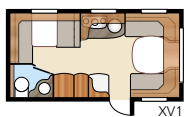

Smaragd XL

En storselger - siden 1967

Totaltlengde:.....	730 cm	Sovepl. Std: Fremme ...	205x166/127 cm
Totalhøyde:.....	264 cm	Bak XV1.....	196x133/89 cm
Karosserilengde:	600 cm	Bak XV2.....	196x129/102 cm
Karosserilengde innv.	522 cm	Sovepl. KS: Fremme ...	225x166/127 cm
Høyde innv.....	196 cm	Bak XV1.....	196x148/109 cm
Bredde innv. Std:.....	215 cm	Bak XV2.....	196x140/118 cm
Bredde innv. KS:.....	235 cm	Hjultype:.....	185R14C
Boflate Std:.....	11,2 m ²	A-mål fortelt:.....	A975
Boflate KS:.....	12,3 m ²		