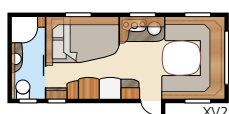

Safir TDL

Med langsenger
eller dobbeltseng og
en virkelig luksuriøs
toalettavdeling

Safir U-TDL

Totallänge:.....	794 cm	Sovepl. Std:	
Totalhøyde:.....	264 cm	Fremme	205x167/158 cm
Karosserilengde:	665 cm	Bak U.....	196x120 cm
Karosserilengde innv.:	587 cm	Bak XV2.....	196x129/102 cm
Høyde innv.:.....	196 cm	Sovepl. KS:	
Bredde innv. Std:.....	215 cm	Fremme	225x167/158 cm
Bredde innv. KS:.....	235 cm	Bak U.....	196x140 cm
Boflate Std:.....	12,6 m ²	Bak XV2.....	196x140/118 cm
Boflate KS:.....	13,8 m ²	Hjultype:	185R14C
		A-mål fortelt:.....	A1050