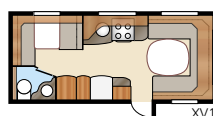

Royal 560 XL

Kompakt luksus i en
litt mindre Royal-modell

Totallänge:.....	758 cm	Sovepl. Std: Fremme ...	205x179/150 cm
Totalhøyde:.....	264 cm	Bak XV1.....	196x133/89 cm
Karoserilengde:.....	628 cm	Bak XV2.....	196x129/102 cm
Karoserilengde innv.:.....	550 cm	Sovepl. KS: Fremme	225x179/150 cm
Høyde innv.:.....	196 cm	Bak XV1.....	196x148/109 cm
Bredde innv. Std:.....	215 cm	Bak XV2.....	196x140/118 cm
Bredde innv. KS:.....	235 cm	Hjultype:.....	185R14C
Boflate Std:.....	11,8 m²	A-mål fortelt:.....	A1000
Boflate KS:.....	12,9 m²