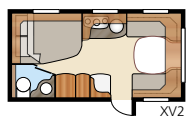

Smaragd XL

En storselger - siden 1967

Totaltlengde:.....	730 cm	Sovepl. Std: Fremme ...	205x166/127 cm
Totalhøyde:.....	264 cm	Bak XV1.....	196x133/89 cm
Karosserilengde:	600 cm	Bak XV2.....	196x129/102 cm
Karosserilengde innv.	522 cm	Sovepl. KS: Fremme ...	225x166/127 cm
Høyde innv.....	196 cm	Bak XV1.....	196x148/109 cm
Bredde innv. Std:.....	215 cm	Bak XV2.....	196x140/118 cm
Bredde innv. KS:.....	235 cm	Hjultype:.....	185R14C
Boflate Std:.....	11,2 m ²	A-mål fortelt:.....	A975
Boflate KS:.....	12,3 m ²		