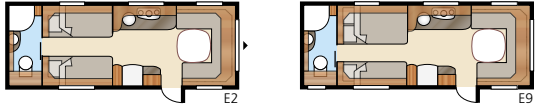

Diamant E-TDL

Godt med plass til alle

Total lengde:	856 cm	Sovepl. KS: Fremme E2	225x168/136 cm
Total høyde:	264 cm	Bak E2	2 x 196x88 cm
Karosserilengde:	724 cm	Fremme E9	225x168/145 cm
Karosserilengde innv.:	645 cm	Bak E9	196x140 + 2 x 196x60 cm
Høyde innv.:	196 cm	Hjultype:	185/65R14
Bredde innv. KS:	235 cm	A-mål fortelt:	A1100
Boflate KS:	15,2 m²		

Diamant U-TDL

Luftig planløsning – perfekt for både hvile og samvær