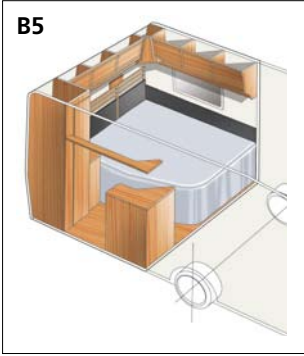

Bygg din KABE med vårt Flexline system

Flexline-løsningene XV1 og XV2 passer til alle vogner i XL-serien. Flexline-løsningene B1-B15 passer til de fleste GLE-vogner og U, E, B og D-TDL finnes til mesteparten av TDL-vognene. Til Hacienda finnes det ytterligere åtte ulike innredningskombinasjoner å velge mellom.