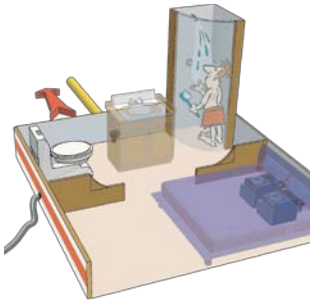

Tilleggsutstyr: utvendig

Tilknytning kommunalt vann/avløp
Gråvannet fra kjøkken og vaskerom passerer gjennom toalettets kassetank før det, ved hjelp av en pumpe med innebygd "kværn", føres over i campingplassens avløpsnett.