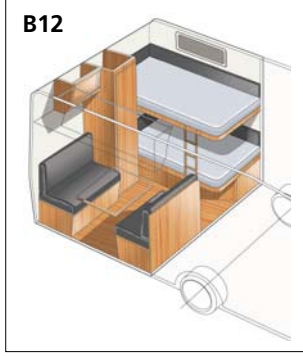

Bygg din KABE med vårt Flexline system

Flexline-løsningene XV1 og XV2 passer til alle vogner i XL-serien. Flexline-løsningene B1-B15 passer til de fleste GLE-vogner og U, E, B og D-TDL finnes til mesteparten av TDL-vognene. Til Hacienda finnes det ytterligere åtte ulike innredningskombinasjoner å velge mellom.