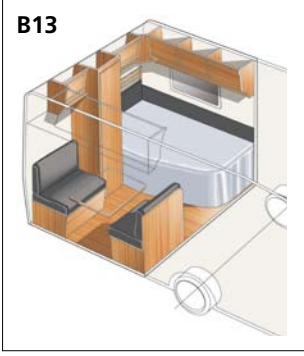

Bygg din KABE med vårt Flexline system

Flexline-løsningene XV1 og XV2 passer til alle vogner i XL-serien. Flexline-løsningene B1-B15 passer til de fleste GLE-vogner og U, E, B og D-TDL finnes til mesteparten av TDL-vognene. Til Hacienda finnes det ytterligere åtte ulike innredningskombinasjoner å velge mellom.