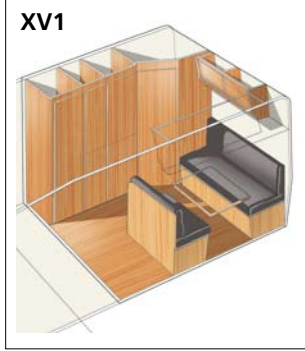

Bygg din KABE med vårt Flexline system

Flexline-løsningene XV1 og XV2 passer til alle vogner i XL-serien. Flexline-løsningene B1-B15 passer til de fleste GLE-vogner og U, E, B og D-TDL finnes til mesteparten av TDL-vognene. Til Hacienda finnes det ytterligere åtte ulike innredningskombinasjoner å velge mellom.