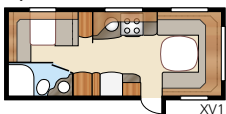

Royal 610 DXL