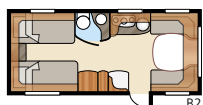

Smaragd GLE

Liten, lett og reisesugen,
perfekt for to

Total lengde:	757 cm	Sovepl. Std:	
Total høyde:	264 cm	Fremme	205x141/127 cm
Karosserilengde:	618 cm	Bak	196x78 + 186x78 cm
Karosserilengde innv.	540 cm	Sovepl. KS:	
Høyde innv.:	196 cm	Fremme	225x141/127 cm
Bredde innv. Std:	215 cm	Bak	196x88 + 186x88 cm
Bredde innv. KS:	235 cm	Hjultype:	185R14C
Boflate Std:	11,6 m²	A-mål fortelt:	A1000
Boflate KS:	12,7 m²		

82