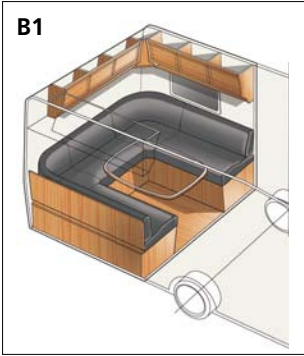

Bygg din KABE med vårt Flexline system

Flexline-løsningene XV1 og XV2 passer til alle vogner i XL-serien. Flexline-løsningene B1-B15 passer til de fleste GLE-vogner og U, E, B og D-TDL finnes til mesteparten av TDL-vognene. Til Hacienda finnes det ytterligere åtte ulike innredningskombinasjoner å velge mellom.