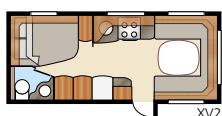

Totaltlengde:.....	794 cm	Sovepl. Std: Fremme ...	205x177/168 cm
Totalhøyde:.....	264 cm	Bak XV1.....	196x133/89 cm
Karosserilengde:	665 cm	Bak XV2.....	196x129/102 cm
Karosserilengde innv.:	587 cm	Sovepl. KS: Fremme ...	225x177/168 cm
Høyde innv.:.....	196 cm	Bak XV1.....	196x148/109 cm
Bredde innv. Std:.....	215 cm	Bak XV2.....	196x140/118 cm
Bredde innv. KS:.....	235 cm	Hjultype:.....	185R14C
Boflate Std:.....	12,6 m²	A-mål fortelt:.....	A1050
Boflate KS:.....	13,8 m²