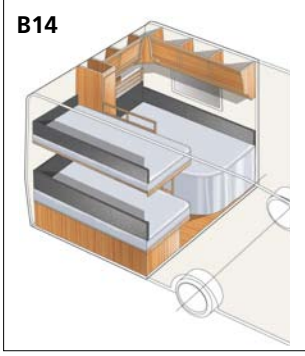

Bygg din KABE med vårt Flexline system

Flexline-løsningene XV1 og XV2 passer til alle vogner i XL-serien. Flexline-løsningene B1-B15 passer til de fleste GLE-vogner og U, E, B og D-TDL finnes til mesteparten av TDL-vognene. Til Hacienda finnes det ytterligere åtte ulike innredningskombinasjoner å velge mellom.