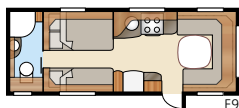

Royal 720 E-TDL

Totallänge:	856 cm	Sovepl. KS:	
Totalhøyde:	264 cm	Fremme	225x168/136 cm
Karoserilengde:	723 cm	Bak E2	2 x 196x88 cm
Karoserilengde innv.:	645 cm	Bak E9	196x140 + 2 x 196x60 cm
Høyde innv.:	196 cm	Hjultype:	185/65R14
Bredde innv. KS:	235 cm	A-mål fortelt:	A1100
Boflate KS:	15,2 m²