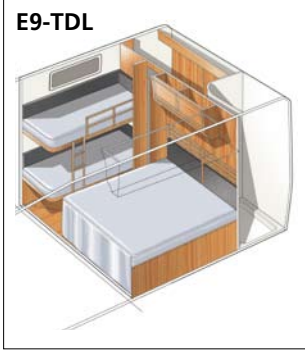

Bygg din KABE med vårt Flexline system

Flexline-løsningene XV1 og XV2 passer til alle vogner i XL-serien. Flexline-løsningene B1-B15 passer til de fleste GLE-vogner og U, E, B og D-TDL finnes til mesteparten av TDL-vognene. Til Hacienda finnes det ytterligere åtte ulike innredningskombinasjoner å velge mellom.