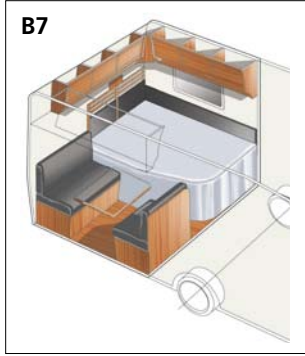

Bygg din KABE med vårt Flexline system

Flexline-løsningene XV1 og XV2 passer til alle vogner i XL-serien. Flexline-løsningene B1-B15 passer til de fleste GLE-vogner og U, E, B og D-TDL finnes til mesteparten av TDL-vognene. Til Hacienda finnes det ytterligere åtte ulike innredningskombinasjoner å velge mellom.