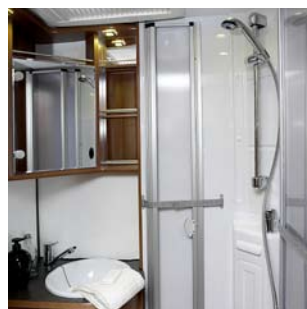

Dusjvegger
Nå kan du velge skikkelige dusjvegger til GLE- og XL-modellene.

Toalettskål i porselen
Toalettet har toalettskål i porselen – slik som hjemme!
Speil i helfigur (X0227)
Speilet monterts på innside av garderobeskapdøren.