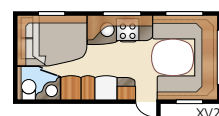

Royal 560 XL

Kompakt luksus i en
litt mindre Royal-modell

Totallänge:.....	758 cm	Sovepl. Std: Fremme ...	205x179/150 cm
Totalhøyde:.....	264 cm	Bak XV1.....	196x133/89 cm
Karoserilengde:.....	628 cm	Bak XV2.....	196x129/102 cm
Karoserilengde innv.:.....	550 cm	Sovepl. KS: Fremme	225x179/150 cm
Høyde innv.:.....	196 cm	Bak XV1.....	196x148/109 cm
Bredde innv. Std:.....	215 cm	Bak XV2.....	196x140/118 cm
Bredde innv. KS:.....	235 cm	Hjultype:.....	185R14C
Boflate Std:.....	11,8 m²	A-mål fortelt:.....	A1000
Boflate KS:.....	12,9 m²