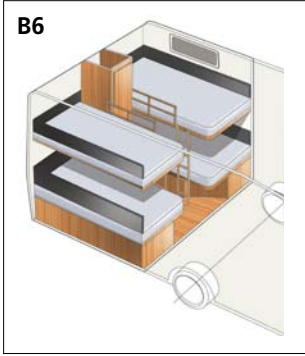

Bygg din KABE med vårt Flexline system

Flexline-løsningene XV1 og XV2 passer til alle vogner i XL-serien. Flexline-løsningene B1-B15 passer til de fleste GLE-vogner og U, E, B og D-TDL finnes til mesteparten av TDL-vognene. Til Hacienda finnes det ytterligere åtte ulike innredningskombinasjoner å velge mellom.