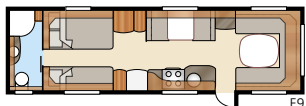

Royal Hacienda 880 E-TDL

Totallänge:	1000 cm	Sovepl. KS: Fremme .	225x184/169 cm
Totalhøyde:	272 cm	Bak E2	2 x 196x88 cm
Karosserilengde:	898 cm	Bak E8	190x156/118 cm
Karosserilengde innv.:	820 cm	Bak E9	196x140 + 2 x 196x60 cm
Høyde innv.:	196 cm	Dinette	191x88 cm
Bredde innv. KS:	235 cm	Hjultype:	175R13C6
Boflate KS:	19,3 m²	A-mål fortelt:	A1285