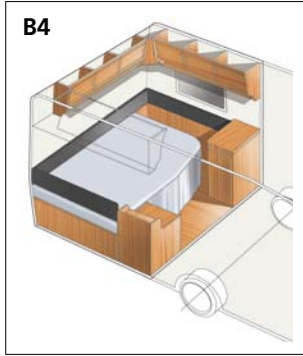

Bygg din KABE med vårt Flexline system

Flexline-løsningene XV1 og XV2 passer til alle vogner i XL-serien. Flexline-løsningene B1-B15 passer til de fleste GLE-vogner og U, E, B og D-TDL finnes til mesteparten av TDL-vognene. Til Hacienda finnes det ytterligere åtte ulike innredningskombinasjoner å velge mellom.