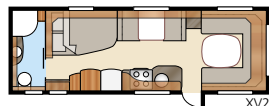

Totallänge:	928 cm	Sovepl. KS:	
Totalhøyde:	264 cm	Fremme	225x184/169 cm
Karosserilengde:	798 cm	Dinette	191x88 cm
Karosserilengde innv.:	720 cm	Bak U.....	196x140 cm
Høyde innv.:	196 cm	Bak XV2.....	196x140/118 cm
Bredde innv. KS:	235 cm	Hjultype:	185/65R14
Boflate KS:	16,9 m²	A-mål fortelt:	A1175