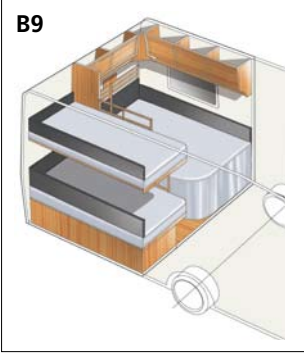

Bygg din KABE med vårt Flexline system

Flexline-løsningene XV1 og XV2 passer til alle vogner i XL-serien. Flexline-løsningene B1-B15 passer til de fleste GLE-vogner og U, E, B og D-TDL finnes til mesteparten av TDL-vognene. Til Hacienda finnes det ytterligere åtte ulike innredningskombinasjoner å velge mellom.