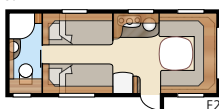

Safir E-TDL