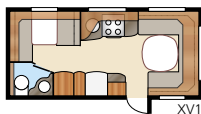

Royal 520 XL

KABE's minste Royal-vogn

Total lengde:	730 cm	Sovepl. Std: Fremme ...	205x159/127 cm
Total høyde:	264 cm	Bak XV1	196x133/89 cm
Karosserilengde:	600 cm	Bak XV2	196x129/102 cm
Karosserilengde innv.:	522 cm	Sovepl. KS: Fremme	225x159/127 cm
Høyde innv.:	196 cm	Bak XV1	196x148/109 cm
Bredde innv. Std:	215 cm	Bak XV2	196x140/118 cm
Bredde innv. KS:	235 cm	Hjultype:	185R14C
Boflate Std:	11,2 m²	A-mål fortelt:	A975
Boflate KS:	12,3 m²