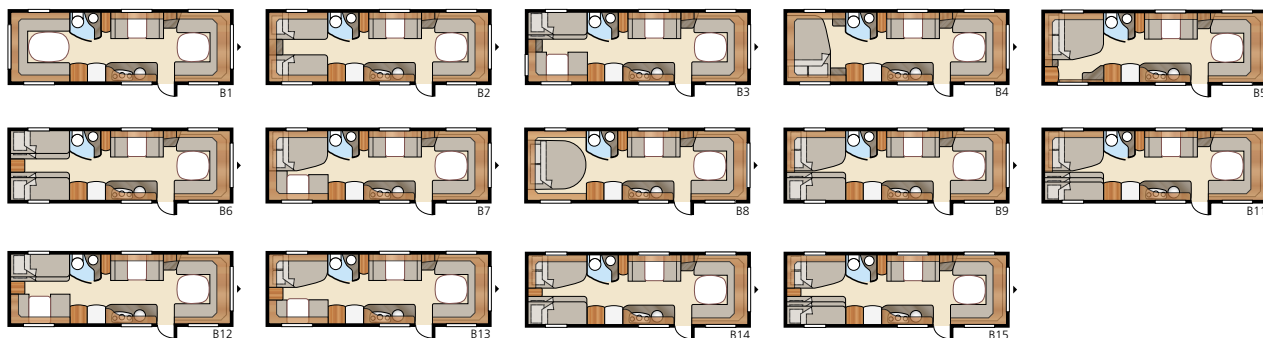

Total lengde:.....	928 cm	Sovepl. KS:	B6.....	4 x 196x87 cm	B14.....	196x129/102 + 2 x 196x68 cm
Total høyde:.....	264 cm	Fremme	B7.....	196x140/118 + 196x77 cm	B15..	196x129/102 + 196x62 + 2 x 196x68 cm
Karosserilengde:.....	798 cm	Bak B1	B8.....	196x156 cm	Sovpl. dinette.....	171x88 cm
Karosserilengde innv.:.....	720 cm	B2.....	B9.....	196x140/118 + 2 x 196x68 cm		
Høyde innv.:.....	196 cm	B3.....	B11..	196x140/118 + 196x62 + 2 x 196x68 cm	Hjultype:.....	185/65R14
Bredde innv. KS:.....	235 cm	B4.....	B12.....	2 x 196x96 + 196x87 cm	A-mål fortelt:.....	A1175
Boflate KS:.....	16,9 m²	B5.....	B13.....	196x129/102 + 196x77 cm