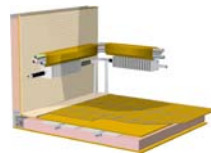

Effektiv varmesirkulasjon

KABEs unike gulvvarmesystem er integrert med konvektorsystemet og drives med både gass og elkolbe. Takket være integreringen får vi også en jevn varmefordeling – luften sirkulerer i hele vognen når varmen slås på.