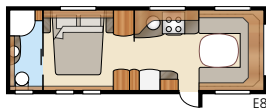

Totallengde:.....	928 cm	Sovepl. KS: Fremme	225x184/169 cm
Totalhøyde:.....	264 cm	Bak E2	2 x 196x88 cm
Karosserilengde:	798 cm	Bak E8	190x156/118 cm
Karosserilengde innv.:	720 cm	Bak E9	196x140 + 2 x 196x60 cm
Høyde innv.:.....	196 cm	Hjultype:.....	185/65R14
Bredde innv. KS:.....	235 cm	A-mål fortelt:.....	A1175
Boflate KS:.....	16,9 m²