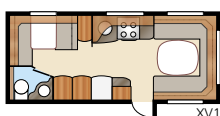

Totaltlengde:.....	794 cm	Sovepl. Std: Fremme ...	205x177/168 cm
Totalhøyde:.....	264 cm	Bak XV1.....	196x133/89 cm
Karosserilengde:	665 cm	Bak XV2.....	196x129/102 cm
Karosserilengde innv.:	587 cm	Sovepl. KS: Fremme ...	225x177/168 cm
Høyde innv.:.....	196 cm	Bak XV1.....	196x148/109 cm
Bredde innv. Std:.....	215 cm	Bak XV2.....	196x140/118 cm
Bredde innv. KS:.....	235 cm	Hjultype:.....	185R14C
Boflate Std:.....	12,6 m²	A-mål fortelt:.....	A1050
Boflate KS:.....	13,8 m²