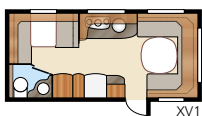

Smaragd XL

En storselger - siden 1967

Totaltlengde:.....	730 cm	Sovepl. Std: Fremme ...	205x166/127 cm
Totalhøyde:.....	264 cm	Bak XV1.....	196x133/89 cm
Karosserilengde:	600 cm	Bak XV2.....	196x129/102 cm
Karosserilengde innv.	522 cm	Sovepl. KS: Fremme ...	225x166/127 cm
Høyde innv.....	196 cm	Bak XV1.....	196x148/109 cm
Bredde innv. Std:.....	215 cm	Bak XV2.....	196x140/118 cm
Bredde innv. KS:.....	235 cm	Hjultype:.....	185R14C
Boflate Std:.....	11,2 m ²	A-mål fortelt:.....	A975
Boflate KS:.....	12,3 m ²		