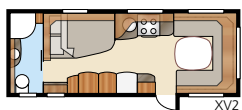

Royal 720 TDL

En trivelig vogn med alt luksuriøst Royal-utstyr

Royal 720 U-TDL

Totallänge:.....	854 cm	Sovepl. KS:	
Totalhøyde:.....	264 cm	Fremme.....	225x179/159 cm
Karosserilengde:.....	723 cm	Bak U.....	196x140 cm
Karosserilengde innv.:.....	645 cm	Bak XV2.....	196x140/118 cm
Høyde innv.:.....	196 cm	Hjultype:.....	185/65R14
Bredde innv. KS:.....	235 cm	A-mål fortelt:.....	A1100
Boflate KS:.....	15,2 m²