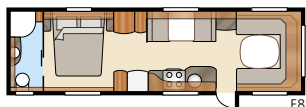

Royal Hacienda 880 E-TDL

Totallänge:	1000 cm	Sovepl. KS: Fremme .	225x184/169 cm
Totalhøyde:	272 cm	Bak E2	2 x 196x88 cm
Karosserilengde:	898 cm	Bak E8	190x156/118 cm
Karosserilengde innv.:	820 cm	Bak E9	196x140 + 2 x 196x60 cm
Høyde innv.:	196 cm	Dinette	191x88 cm
Bredde innv. KS:	235 cm	Hjultype:	175R13C6
Boflate KS:	19,3 m²	A-mål fortelt:	A1285