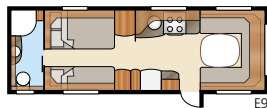

Totallengde:.....	928 cm	Sovepl. KS: Fremme	225x184/169 cm
Totalhøyde:.....	264 cm	Bak E2	2 x 196x88 cm
Karosserilengde:	798 cm	Bak E8	190x156/118 cm
Karosserilengde innv.:	720 cm	Bak E9	196x140 + 2 x 196x60 cm
Høyde innv.:.....	196 cm	Hjultype:.....	185/65R14
Bredde innv. KS:.....	235 cm	A-mål fortelt:.....	A1175
Boflate KS:.....	16,9 m²