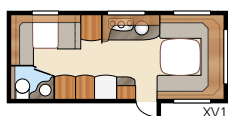

Safir XL

En favoritt blant
kundene våre

XV1

XV2

Total lengde:	794 cm	Sovepl. Std: Fremme ...	205x177/168 cm
Total høyde:	264 cm	Bak XV1	196x133/89 cm
Karosserilengde:	665 cm	Bak XV2	196x129/102 cm
Karosserilengde innv.:	587 cm	Sovepl. KS: Fremme ...	225x177/168 cm
Høyde innv.:	196 cm	Bak XV1	196x148/109 cm
Bredde innv. Std:	215 cm	Bak XV2	196x140/118 cm
Bredde innv. KS:	235 cm		
Boflate Std:	12,6 m²	Hjultype:	185R14C
Boflate KS:	13,8 m²	A-mål fortelt:	A1050