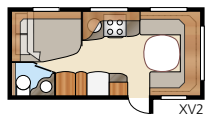

Royal 520 XL

KABE's minste Royal-vogn

Total lengde:	730 cm	Sovepl. Std: Fremme ...	205x159/127 cm
Total høyde:	264 cm	Bak XV1	196x133/89 cm
Karosserilengde:	600 cm	Bak XV2	196x129/102 cm
Karosserilengde innv.:	522 cm	Sovepl. KS: Fremme	225x159/127 cm
Høyde innv.:	196 cm	Bak XV1	196x148/109 cm
Bredde innv. Std:	215 cm	Bak XV2	196x140/118 cm
Bredde innv. KS:	235 cm	Hjultype:	185R14C
Boflate Std:	11,2 m²	A-mål fortelt:	A975
Boflate KS:	12,3 m²