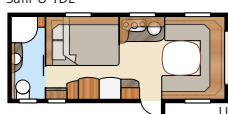

Safir TDL

Med langsenger
eller dobbeltseng og
en virkelig luksuriøs
toalettavdeling

Safir U-TDL

Totallänge:.....	794 cm	Sovepl. Std:	
Totalhøyde:.....	264 cm	Fremme	205x167/158 cm
Karosserilengde:	665 cm	Bak U.....	196x120 cm
Karosserilengde innv.:	587 cm	Bak XV2.....	196x129/102 cm
Høyde innv.:.....	196 cm	Sovepl. KS:	
Bredde innv. Std:.....	215 cm	Fremme	225x167/158 cm
Bredde innv. KS:.....	235 cm	Bak U.....	196x140 cm
Boflate Std:.....	12,6 m ²	Bak XV2.....	196x140/118 cm
Boflate KS:.....	13,8 m ²	Hjultype:	185R14C
		A-mål fortelt:.....	A1050