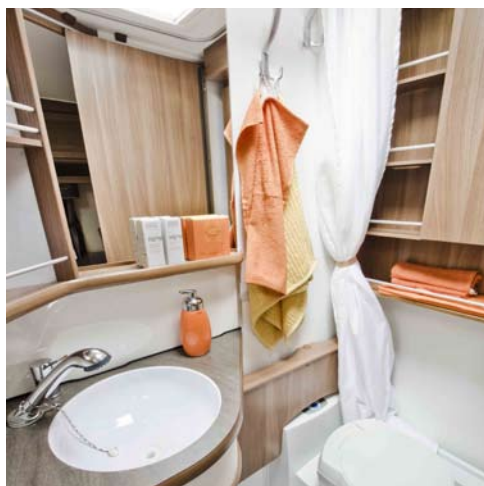

Royal 590 LXL

Med vinkelsofa
og L-formet kjøkken

Totallänge:.....	794 cm	Sovepl. KS:	
Totalhøyde:.....	264 cm	Fremme	204x132 cm
Karosserilengde:.....	665 cm	Bak XV1.....	196x148/109 cm
Karosserilengde innv.:.....	587 cm	Bak XV2.....	196x140/118 cm
Høyde innv.:.....	196 cm	Hjultype:.....	185R14C
Bredde innv. KS:.....	235 cm	A-mål fortelt:.....	A1050
Boflate KS:.....	13,8 m²