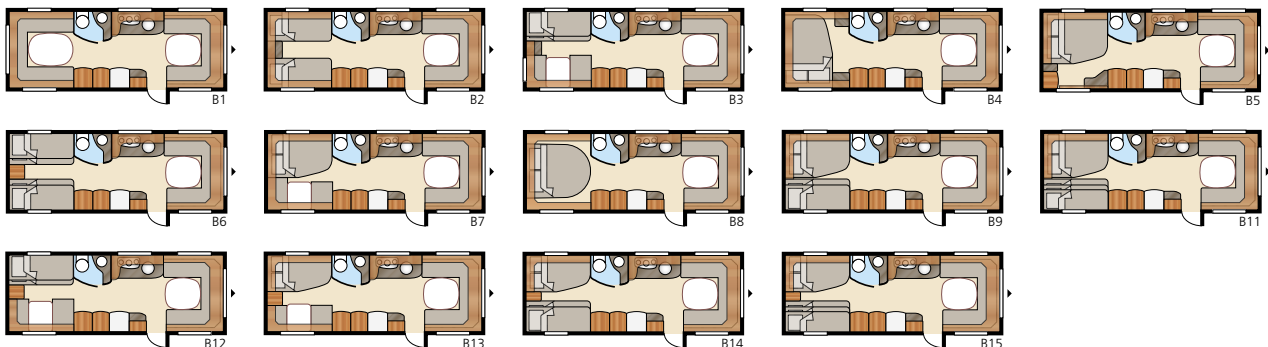

Total lengde:	854 cm	Sovepl. KS:		B6	4 x 196x87 cm	B14	196x129/102 + 2 x 196x68 cm
Total høyde:	264 cm	Fremme	225x177/159 cm	B7	196x140/118 + 196x77 cm	B15 ..	196x129/102 + 196x62 + 2 x 196x68 cm
Karosserilengde:	724 cm	Bak B1	225x196 cm	B8	196x156 cm		
Karosserilengde innv.:	645 cm	B2	2 x 196x88 cm	B9	196x140/118 + 2 x 196x68 cm	Hjultype:	185/65R14
Høyde innv.:	196 cm	B3	2 x 196x87 + 196x96 cm	B11 ..	196x140/118 + 196x62 + 2 x 196x68 cm	A-mål fortelt:	A1100
Bredde innv. KS:	235 cm	B4	200x140/118 cm	B12 ..	2 x 196x96 + 196x87 cm		
Boflate KS:	15,2 m²	B5	196x160/138 cm	B13 ..	196x129/102 + 196x77 cm