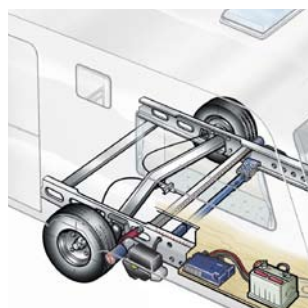

TRUMA Move Control:
Boogi (X0216)
Enkel (X0217)