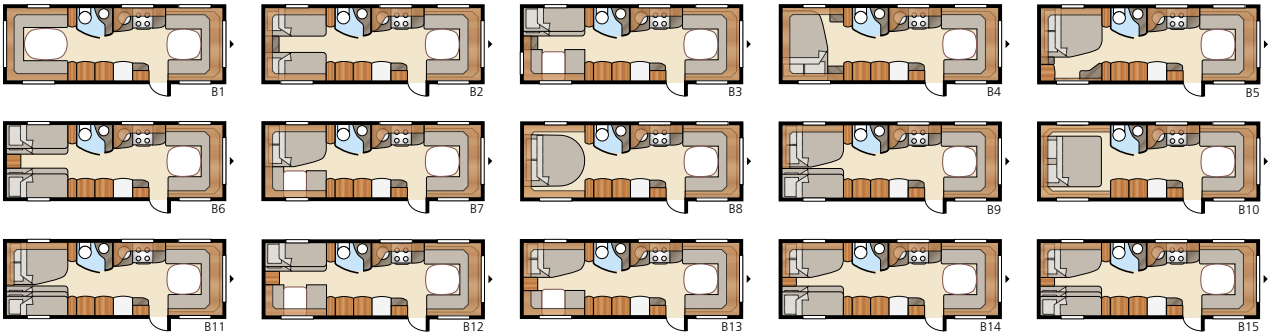

Royal 750 GLE