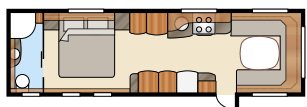

Total lengde:	1000 cm	Sovepl. KS:	
Total høyde:	272 cm	Fremme	225x198/169 cm
Karosserilengde:	898 cm	Bak	188x156 cm
Karosserilengde innv.:	820 cm	Hjultype:	175R13C6
Høyde innv.:	196 cm	A-mål fortelt:	A1285
Bredde innv. KS:	235 cm		
Boflate KS:	19,3 m²