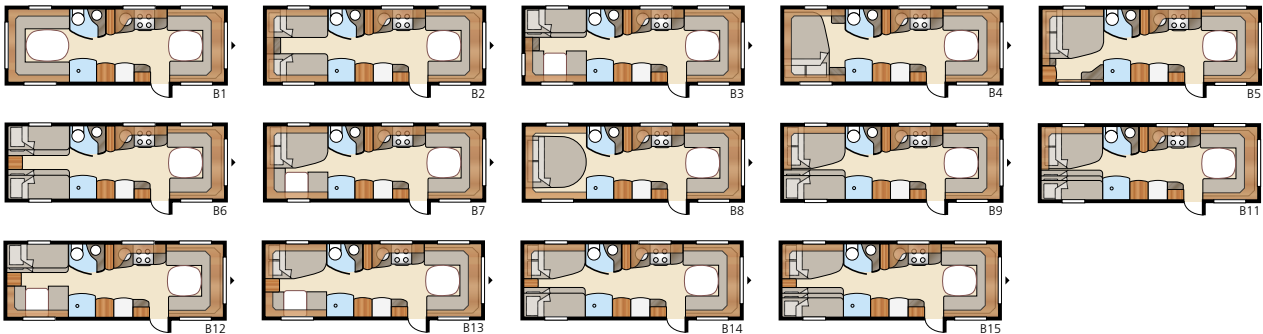

Royal 750 DGLE