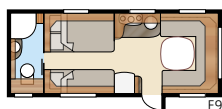

Safir E-TDL

Totallänge:	798 cm	Sovepl. Std: Fremme	205x166/145 cm
Totalhøyde:	264 cm	Bak E2	196x78 + 186x78 cm
Karosserilengde:	665 cm	Bak E9	196x120 + 2 x 186x60 cm
Karosserilengde innv.:	587 cm	Sovepl. KS: Fremme	225x166/145 cm
Høyde innv.:	196 cm	Bak E2	196x88 + 186x88 cm
Bredde innv. Std:	215 cm	Bak E9	196x140 + 2 x 186x60 cm
Bredde innv. KS:	235 cm		
Boflate Std:	12,6 m²	Hjultype:	185R14C
Boflate KS:	13,8 m²	A-mål fortelt:	A1050