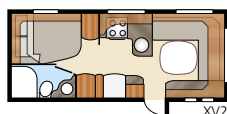

Royal 610 LDXL / DXL

En XL-variant med separat dusjkabinett

Royal 610 LDXL

Totallänge:.....	820 cm	Sovepl. KS:	
Totalhøyde:.....	264 cm	Fremme	204x132 cm
Karosserilengde:.....	688 cm	Bak XV1.....	196x148/109 cm
Karosserilengde innv.:.....	610 cm	Bak XV2.....	196x140/118 cm
Høyde innv.:.....	196 cm	Hjultype:.....	185R14C
Bredde innv. KS:.....	235 cm	A-mål fortelt:.....	A1050
Boflate KS:.....	14,3 m²