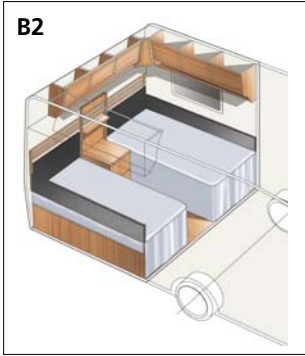

Bygg din KABE med vårt Flexline system

Flexline-løsningene XV1 og XV2 passer til alle vogner i XL-serien. Flexline-løsningene B1-B15 passer til de fleste GLE-vogner og U, E, B og D-TDL finnes til mesteparten av TDL-vognene. Til Hacienda finnes det ytterligere åtte ulike innredningskombinasjoner å velge mellom.