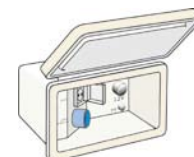

Kraftpakke

På utsiden av vognen finnes elboksen med 230V inntak, 16A automatsikring med jordfeilbryter samt uttak for 230V, 12V, TV og kabel-TV. Kontrollamper indikerer strømtilførselen. I våre Royal-vogner har elboksen dessuten belysning.