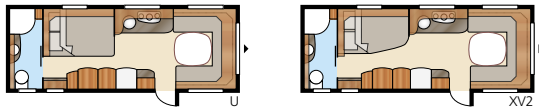

Total lengde:	854 cm	Sovepl. KS:	
Total høyde:	264 cm	Fremme	225x179/159 cm
Karosserilengde:	724 cm	Bak U	196x140 cm
Karosserilengde innv.:	645 cm	Bak XV2	196x140/118 cm
Høyde innv.:	196 cm	Hjultype:	185/65R14
Bredde innv. KS:	235 cm	A-mål fortelt:	A1100
Boflate KS:	15,2 m²		

Diamant GLE

En perfekt vogn for én, to eller flere