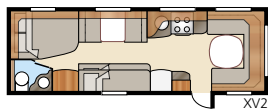

Royal 780 BGXL

Totallänge:.....	928 cm	Sovepl. KS: Fremme	225x165/136 cm
Totalhøyde:.....	264 cm	Dinette	191x88 cm
Karosserilengde:.....	798 cm	Bak XV1.....	196x148/109 + 2 x 196x68 cm
Karosserilengde innv.:.....	720 cm	Bak XV2.....	196x140/118 + 2 x 196x68 cm
Høyde innv.:.....	196 cm	Hjultype:.....	185/65R14
Bredde innv. KS:.....	235 cm	A-mål fortelt:.....	A1175
Boflate KS:.....	16,9 m²