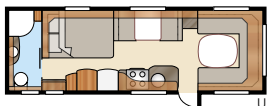

Totallänge:	928 cm	Sovepl. KS:	
Totalhøyde:	264 cm	Fremme	225x184/169 cm
Karosserilengde:	798 cm	Dinette	191x88 cm
Karosserilengde innv.:	720 cm	Bak U.....	196x140 cm
Høyde innv.:	196 cm	Bak XV2.....	196x140/118 cm
Bredde innv. KS:	235 cm	Hjultype:	185/65R14
Boflate KS:	16,9 m²	A-mål fortelt:	A1175