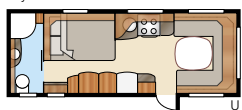

Royal 720 U-TDL