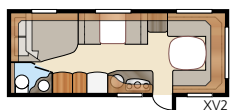

Total lengde:	817 cm	Sovepl. Std: Fremme ...	205x164/136 cm
Total høyde:	264 cm	Bak XV1	196x133/89 cm
Karosserilengde:	688 cm	Bak XV2	196x129/102 cm
Karosserilengde innv.:	610 cm	Sovepl. KS: Fremme ...	225x164/136 cm
Høyde innv.:	196 cm	Bak XV1	196x148/109 cm
Bredde innv. Std:	215 cm	Bak XV2	196x140/118 cm
Bredde innv. KS:	235 cm	Sovepl. dinette Std / KS:	191x88 cm
Boflate Std:	13,1 m²	Hjultype:	185R14C
Boflate KS:	14,3 m²	A-mål fortelt:	A1050