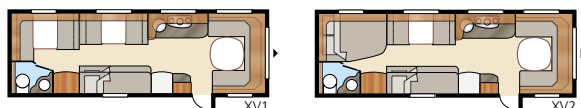

Total lengde:.....	928 cm	Sovepl. KS: Fremme	225x165/136 cm
Total høyde:.....	264 cm	Dinette	191x88 cm
Karosserilengde:.....	798 cm	Bak XV1.....	196x148/109 + 2 x 196x68 cm
Karosserilengde innv.:.....	720 cm	Bak XV2.....	196x140/118 + 2 x 196x68 cm
Høyde innv.:.....	196 cm		
Bredde innv. KS:.....	235 cm	Hjultype:.....	185/65R14
Boflate KS:.....	16,9 m²	A-mål fortelt:.....	A1175

Amber GLE

Den romsligste av
alle Edelstener