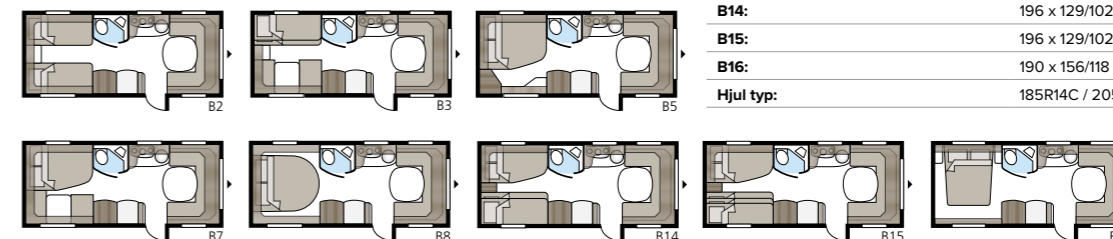

Planlösning