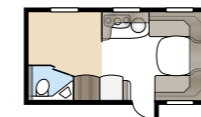

TDL-vagn

Toalett och separat duschkabin är placerat längst bak utmed hela vagnens bakända.