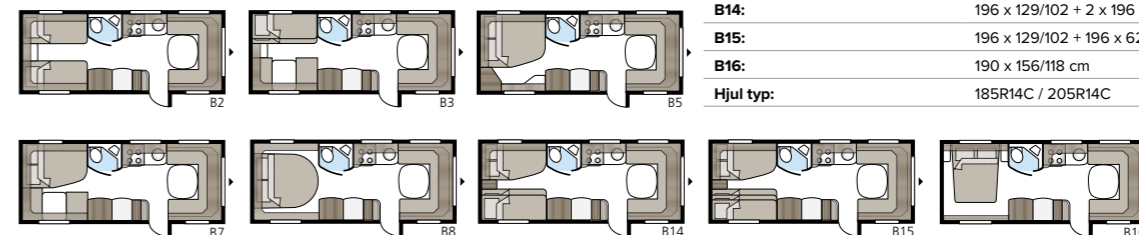

Planlösning