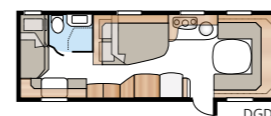

Planlösning