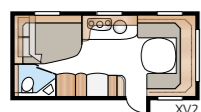

Planlösning