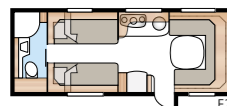

Planlösning