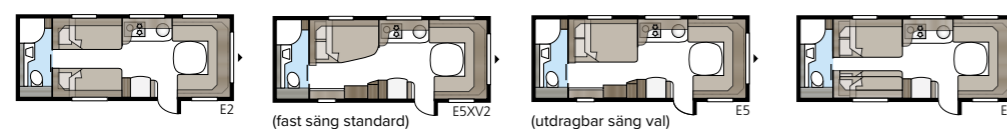

Planlösning