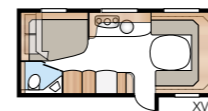

Planlösning