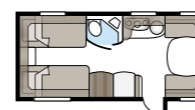

TEKNISK SPECIFIKATION

Totallängd:	757 cm
Totalhöjd:	264 cm
Karosslängd:	627 cm
Karosslängd invändigt:	540 cm
Höjd invändigt:	196 cm
Bredd invändigt Std:	215 cm
Bredd invändigt KS:	235 cm
Bostadsyta Std:	11,6 m²
Bostadsyta KS:	12,7 m²
Sovplats Std - Fram:	205 x 141/127 cm
Bak B2:	196 x 78 + 186 x 78 cm
Sovplats KS - Fram:	225 x 141/127 cm
Bak B2:	196 x 88 + 186 x 88 cm
Hjul typ:	185R14C / 205R14C