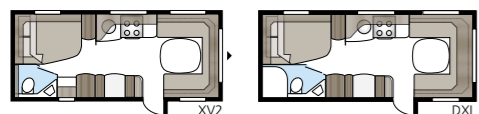

Planlösning