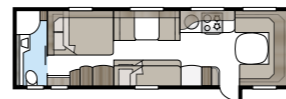

Imperial Hacienda 880 D TDL

Imperial Hacienda 880 D TDL har rymd! Med den extra breda, tvärställda dubbelsängen och badrummet över hela vagnens bredd har du en sovrumsdel precis som hemma.

TEKNISK SPECIFIKATION	
Totallängd:	1037 cm
Totalhöjd:	272 cm
Karosslängd:	907 cm
Karosslängd invändigt:	820 cm
Höjd invändigt:	196 cm
Bredd invändigt KS:	235 cm
Bostadsyta KS:	19,3 m²
Sovplats KS - Fram:	225 x 198/169 cm
Bak:	188 x 156 cm
Hjul typ:	185R14C

Imperial Hacienda 880 TDL

I standardutförandet finns fyra-fem fasta sovplatser. Välj mellan tre olika sängalternativ; tvärställd dubbelsäng, långbäddar eller barnkammare.

TEKNISK SPECIFIKATION	
Totallängd:	1037 cm
Totalhöjd:	272 cm
Karosslängd:	907 cm
Karosslängd invändigt:	820 cm
Höjd invändigt:	196 cm
Bredd invändigt KS:	235 cm
Bostadsyta KS:	19,3 m²
Sovplats KS - Fram:	225 x 184/169 cm
Bak E2:	2 x 196 x 88 cm
Bak E5 XV2:	196 x 140/118 cm
Bak E5:	196 x 140 cm
Bak E8:	190 x 156/118 cm
Bak E9:	196 x 140 + 2 x 186 x 60 cm
Dinette:	191 x 88 cm
Hjul typ:	185R14C

Imperial Hacienda 880 B TDL

I standardutförandet finns fyra-fem fasta sovplatser. Med bäddad framgrupp, dinette och bäddskåp kan vagnen snabbt rymma upp till nio personer!

TEKNISK SPECIFIKATION	
Totallängd:	1037 cm
Totalhöjd:	272 cm
Karosslängd:	907 cm
Karosslängd invändigt:	820 cm
Höjd invändigt:	196 cm
Bredd invändigt KS:	235 cm
Bostadsyta KS:	19,3 m²
Sovplats KS - Fram:	225 x 161/136 cm
Bak:	196 x 140 cm
Dinette:	191 x 88 + 2 x 196 x 68 cm
Hjul typ:	185R14C

Imperial Hacienda 880 GLE

Imperial Hacienda 880 GLE finns i 9 grundplanlösningar – här finns alltid något för våra mest krävande kunder att välja på.