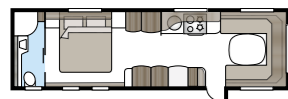

Planlösning

Imperial Hacienda 880 TDL

I standardutförandet finns fyra-fem fasta sovplatser. Välj mellan tre olika sängalternativ; tvärställd dubbelsäng, långbäddar eller barnkammare.