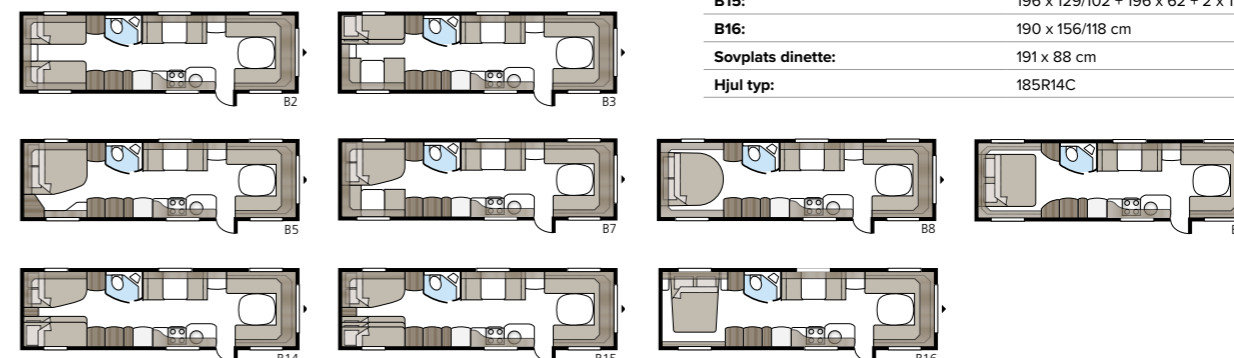

TEKNISK SPECIFIKATION	
Totallängd:	1037 cm
Totalhöjd:	272 cm
Karosslängd:	907 cm
Karosslängd invändigt:	820 cm
Höjd invändigt:	196 cm
Bredd invändigt KS:	235 cm
Bostadsyta KS:	19,3 m²
Sovplats KS - Fram:	225 x 211/169 cm
Bak B2:	2 x 196 x 88 cm
B3:	2 x 196 x 87 + 196 x 96 cm
B5:	196 x 160/138 cm
B7:	196 x 140/118 + 196 x 77 cm
B8:	196 x 156 cm
B10:	196 x 156 cm
B14:	196 x 129/102 + 2 x 196 x 68 cm
B15:	196 x 129/102 + 196 x 62 + 2 x 196 x 68 cm
B16:	190 x 156/118 cm
Sovplats dinette:	191 x 88 cm
Hjul typ:	185R14C

Hacienda 880 B TDL

I standardutförandet finns fyra-fem fasta sovplatser. Med bäddad framgrupp, dinette och bäddskåp kan vagnen snabbt rymma upp till nio personer!