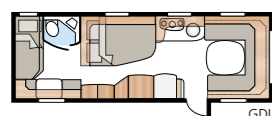

Planlösning