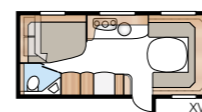

Planlösning