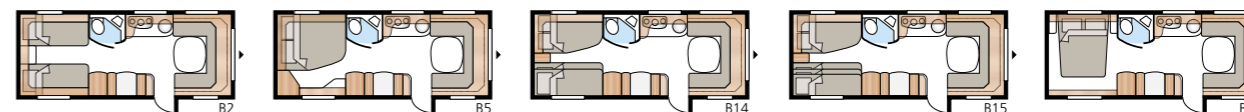

Planlösning