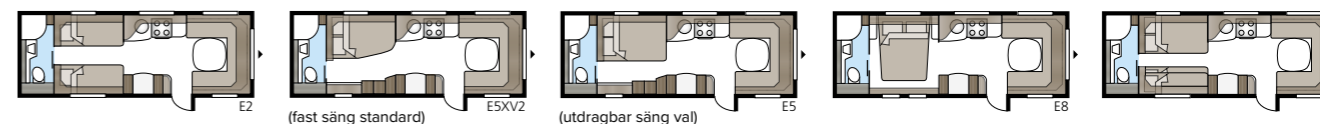

Planlösning