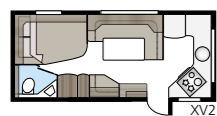

Planlösning