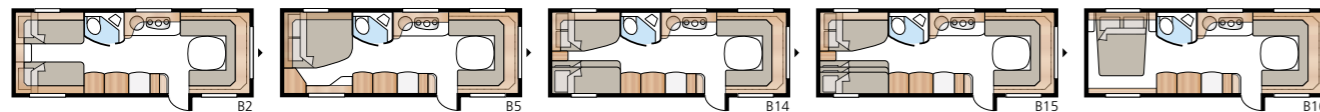

Planlösning