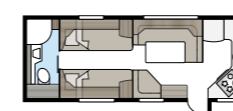

Planlösning