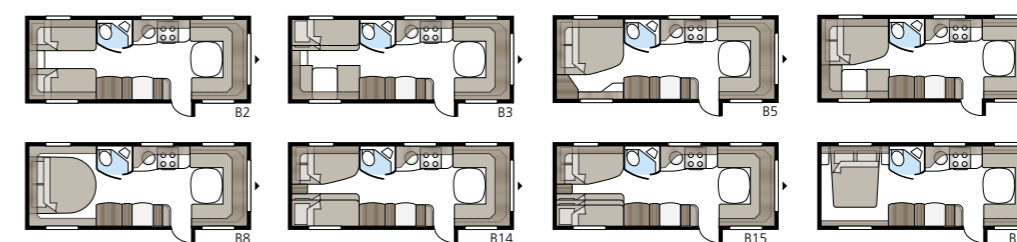

Planlösning