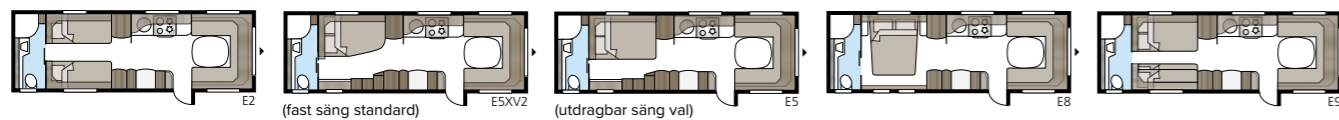

Planlösning