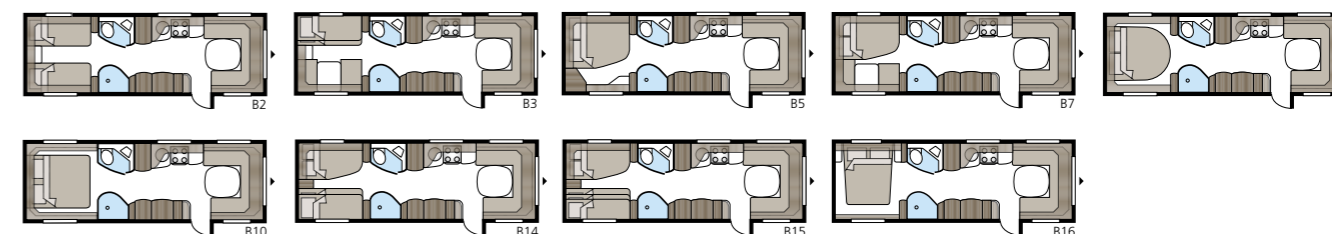

Planlösning