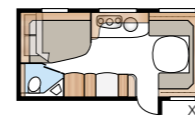

Planlösning