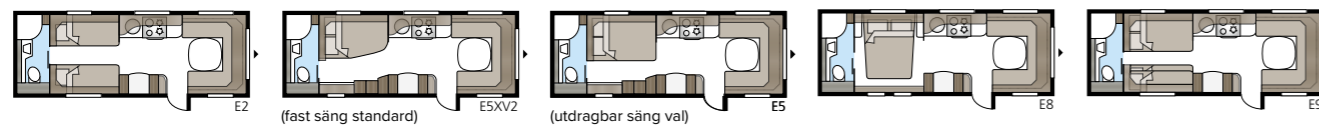

Planlösning