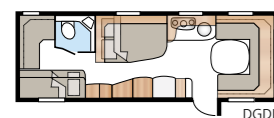

Planlösning