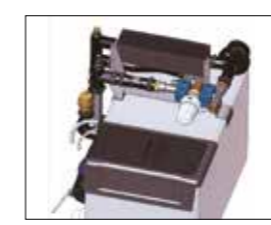

KLIMAT / VÄRME

AGS II Pro