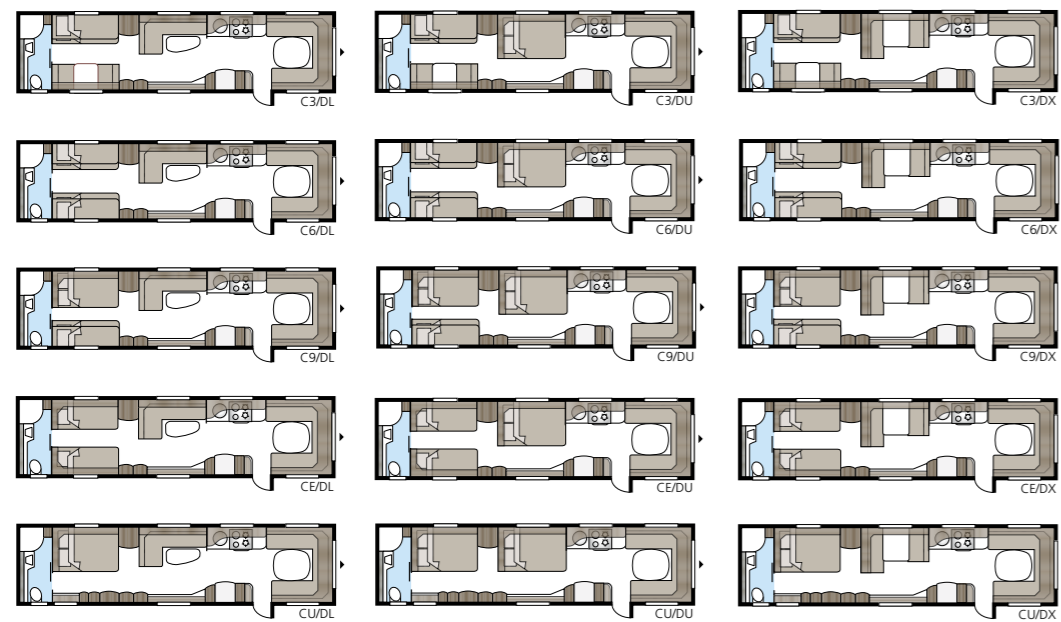

Planlösning