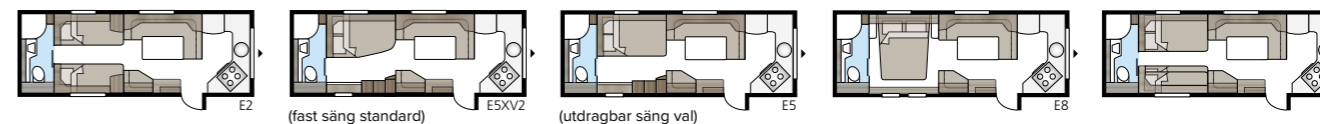

Planlösning