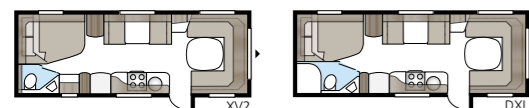

Planlösning