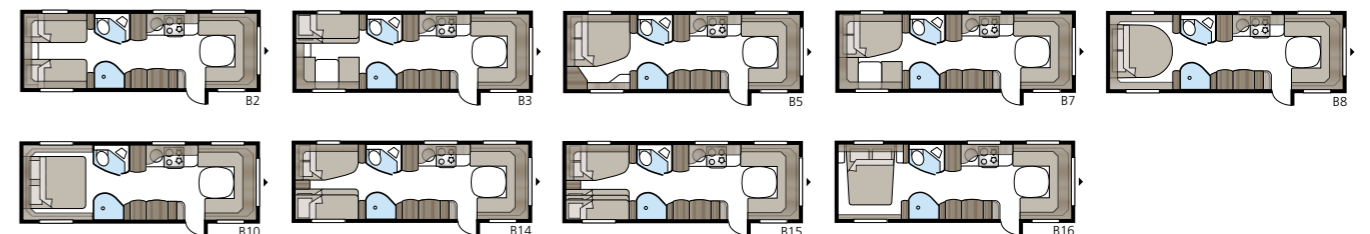

Planlösning