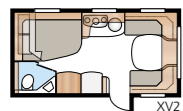

Planlösning