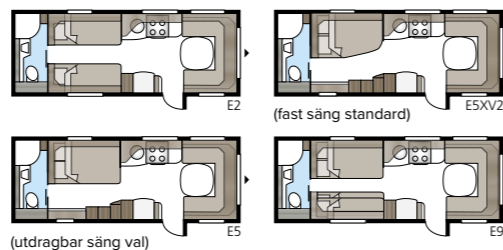

Planlösning