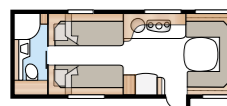

Planlösning