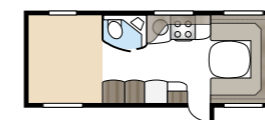

3. Välj mellan tre grundplanlösningar

GLE-vagn

Toalett och dusch är placerat utmed vagnens vänstra sida mitt i vagnen.

XL-vagn

Toalett och dusch placerat i höger hörn längst bak.