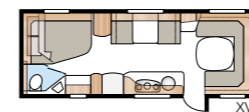

Planlösning