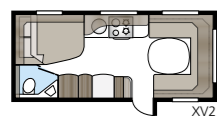

Planlösning