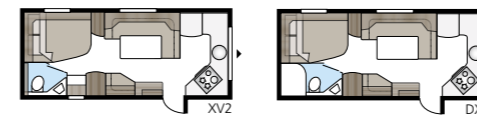

Planlösning