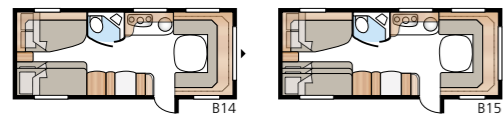

Planlösning