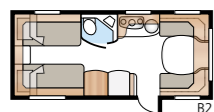

Planlösning