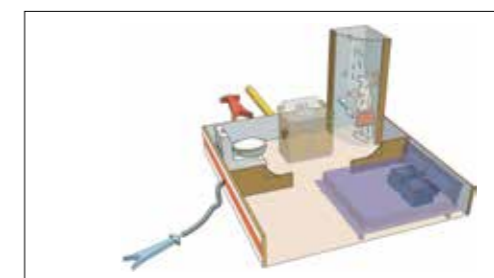

VA-anlutning. Har du förläskat dig i det lugna, bekväma livet som lång-liggare på en och samma plats? Då är en VA-anlutning ett enkelt sätt att höja komforten ytterligare! Kopplad till kommunalt vatten och avlopp slipper du fylla vattentank, och tömma grävatten och toalet.

Duo Control. Har inbyggd automatisk gasomkopplare, reduceringsventil och krocksensor som löser ut vid sammanstötning med en G-kraft på 3,5 G. Gasotillförseln stängs då av direkt för att undvika gasol-läckage. Duo Control är godkänd i hela Europa för att ha gasolen igång under färd.