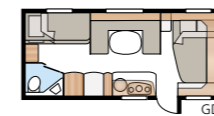

Planlösning