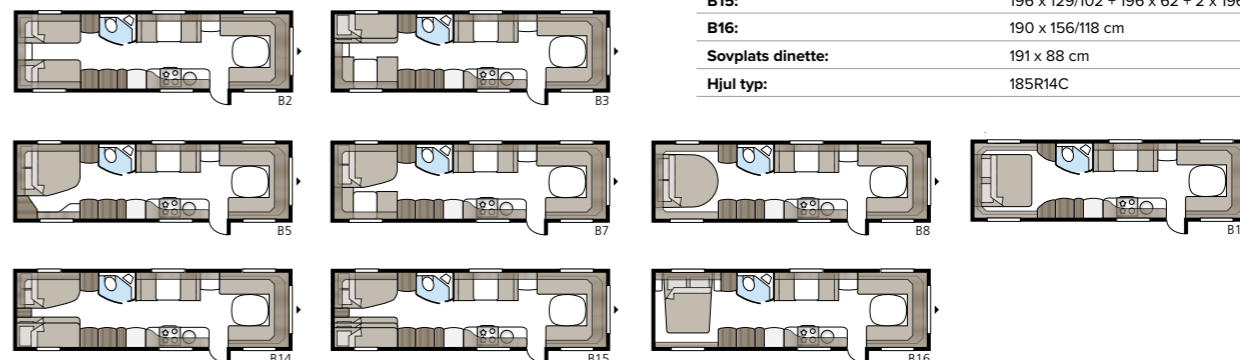

Planlösning

TEKNISK SPECIFIKATION	
Totallängd:	1037 cm
Totalhöjd:	272 cm
Karosslängd:	907 cm
Karosslängd invändigt:	820 cm
Höjd invändigt:	196 cm
Bredd invändigt KS:	235 cm
Bostadsyta KS:	19,3 m²
Sovplats KS - Fram:	225 x 211/169 cm
Bak B2:	2 x 196 x 88 cm
B3:	2 x 196 x 87 + 196 x 96 cm
B5:	196 x 160/138 cm
B7:	196 x 140/118 + 196 x 77 cm
B8:	196 x 156 cm
B10:	196 x 156 cm
B14:	196 x 129/102 + 2 x 196 x 68 cm
B15:	196 x 129/102 + 196 x 62 + 2 x 196 x 68 cm
B16:	190 x 156/118 cm
Sovplats dinette:	191 x 88 cm
Hjul typ:	185R14C