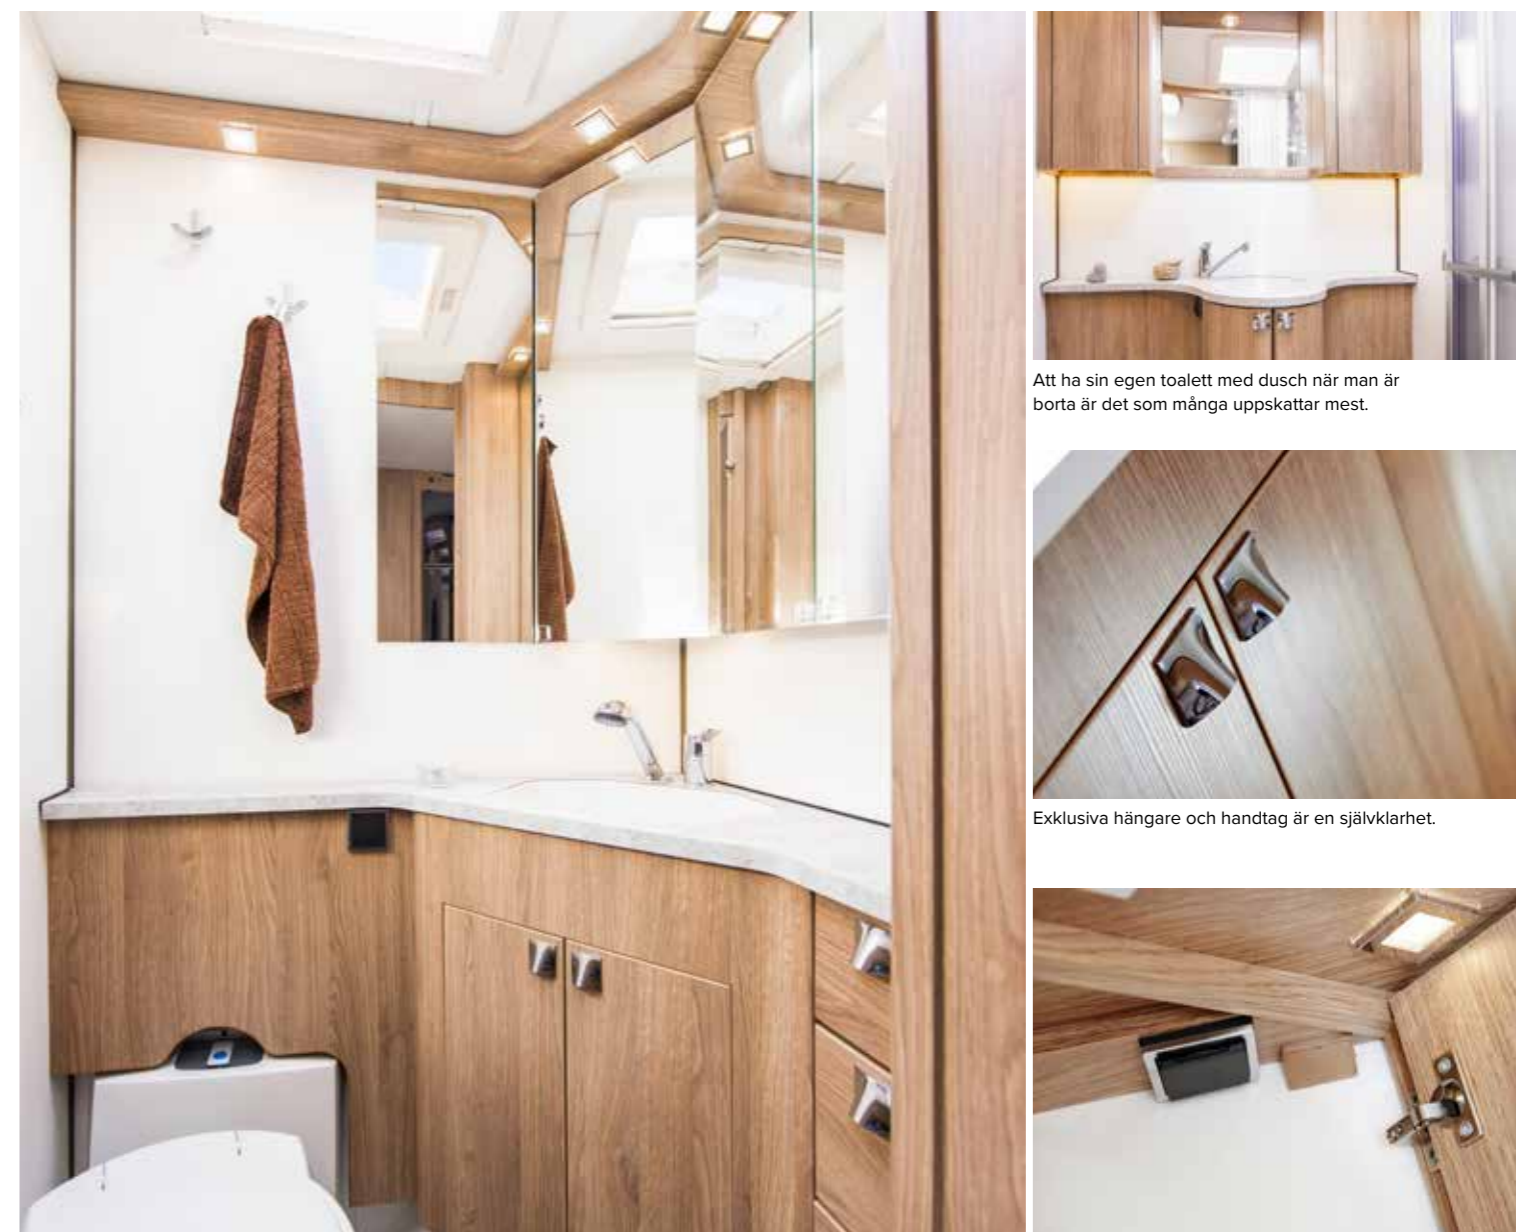

Badrumsskåpet är utrustat med 230V-uttag.