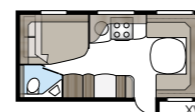

Royal 520 XL

Denna modell är en Royal-variant av Smaragd XL, en av marknadens populäraste husvagnar. Liknande planlösning, med alla Smaragds egenskaper och lite till.

TEKNISK SPECIFIKATION

Totallängd:	739 cm
Totalhöjd:	264 cm
Karosslängd:	609 cm
Karosslängd invändigt:	522 cm
Höjd invändigt:	196 cm
Bredd invändigt Std:	215 cm
Bredd invändigt KS:	235 cm
Bostadsyta Std:	11,2 m²
Bostadsyta KS:	12,3 m²
Sovplats Std - Fram:	205 x 159/127 cm
Bak XV2:	196 x 129/102 cm
Sovplats KS - Fram:	225 x 159/127 cm
Bak XV2:	196 x 140/118 cm
Hjul typ:	185R14C / 205R14C

Royal 540 GLE

Royal 540 GLE har en sovrumsdel med två separata långbäddar. Det smarta, kompakta köket är bland annat utrustat med en inbyggnadsugn.

TEKNISK SPECIFIKATION

Totallängd:	757 cm
Totalhöjd:	264 cm
Karosslängd:	627 cm
Karosslängd invändigt:	540 cm
Höjd invändigt:	196 cm
Bredd invändigt Std:	215 cm
Bredd invändigt KS:	235 cm
Bostadsyta Std:	11,6 m²
Bostadsyta KS:	12,7 m²
Sovplats Std - Fram:	205 x 141/127 cm
Bak B2:	196 x 78 + 186 x 78 cm
Sovplats KS - Fram:	225 x 141/127 cm
Bak B2:	196 x 88 + 186 x 88 cm
Hjul typ:	185R14C / 205R14C