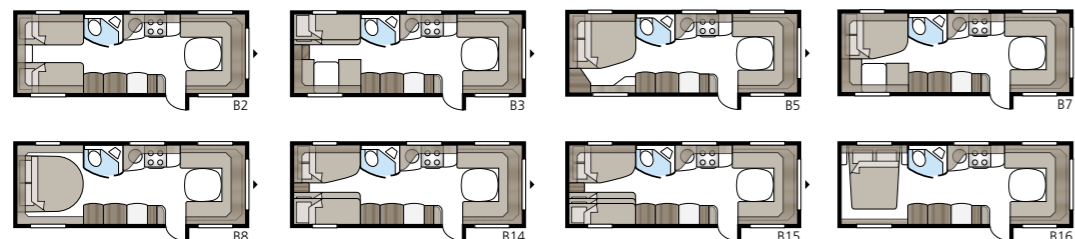

Planlösning