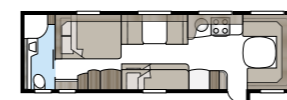

Planlösning

TEKNISK SPECIFIKATION	
Totallängd:	1037 cm
Totalhöjd:	272 cm
Karosslängd:	907 cm
Karosslängd invändigt:	820 cm
Höjd invändigt:	196 cm
Bredd invändigt KS:	235 cm
Bostadsyta KS:	19,3 m²
Sovplats KS - Fram:	225 x 161/136 cm
Bak:	196 x 140 cm
Dinette:	191 x 88 + 2 x 196 x 68 cm
Hjul typ:	185R14C