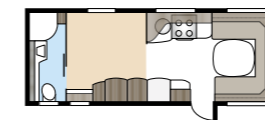

Det finns alltid en perfekt KABE.

För att passa alla de olika behov och önskemål som vi vet finns bland våra KABE-ägare har vi utvecklat fem modellprogram, vart och ett med unika egenskaper. Oavsett om du väljer en lite mindre husvagn eller en stor modell kan du vara säker på att få året runt-komfort, hög kvalitet, trygghet och smarta lösningar. För oss är det självklara som vi aldrig tummar på.

Våra serier och modeller.

Classic	Ädelsten	Royal	Hacienda	Imperial
Classic 470 XL	Briljant 470 XL			
Classic 520 XL	Smaragd 520 XL	Royal 520 XL		
	Smaragd 540 GLE	Royal 540 GLE		
Classic 560 XL	Ametist 560 XL	Royal 560 XL		Imperial 560 XL
Classic 560 GLE	Ametist 560 GLE	Royal 560 XL FK		Imperial 560 XL FK
		Royal 560 GLE		
Classic 600 GLE	Safir 600 TDL	Royal 600 XL		Imperial 600 XL
Classic 600 GDL	Safir 600 GLE	Royal 600 XL FK		Imperial 600 XL FK
		Royal 600 GLE		
		Royal 600 TDL		Imperial 600 TDL
Classic 630 GXL	Onyx 630 TDL	Royal 630 TDL		Imperial 630 TDL
		Royal 630 TDL FK		Imperial 630 TDL FK
		Royal 630 GLE		
Classic 660 GDL	Diamant 660 GLE	Royal 740 GXL		
Classic 660 DGDL	Diamant 660 GXL	Royal 740 TDL		Imperial 740 TDL
		Royal 740 TDL FK		Imperial 740 TDL FK
		Royal 740 GLE		
Classic 780 DGDL		Royal 780 B GXL		
		Royal 780 TDL		Imperial 780 TDL
		Royal 780 D GLE		Imperial 780 D GLE
			Hacienda 880 D TDL	Imperial Hacienda 880 D TDL
			Hacienda 880 TDL	Imperial Hacienda 880 TDL
			Hacienda 880 B TDL	Imperial Hacienda 880 B TDL
			Hacienda 880 GLE	Imperial Hacienda 880 GLE
			Hacienda 1000 TDL	Imperial Hacienda 1000 TDL

KABE Flexline. Din personliga planlösning.

Precis som när man köper ett permanent boende så har alla olika behov och önskemål om hur planlösningen i husvagnen ska se ut. Alla är olika helt enkelt. Därför har vi skapat KABE Flexline, ett flexibelt system som gör det möjligt att bygga din husvagn efter dina personliga krav.

Så här väljer du planlösning i 4 steg.