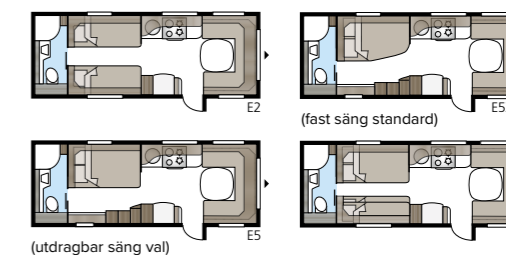

Planlösning