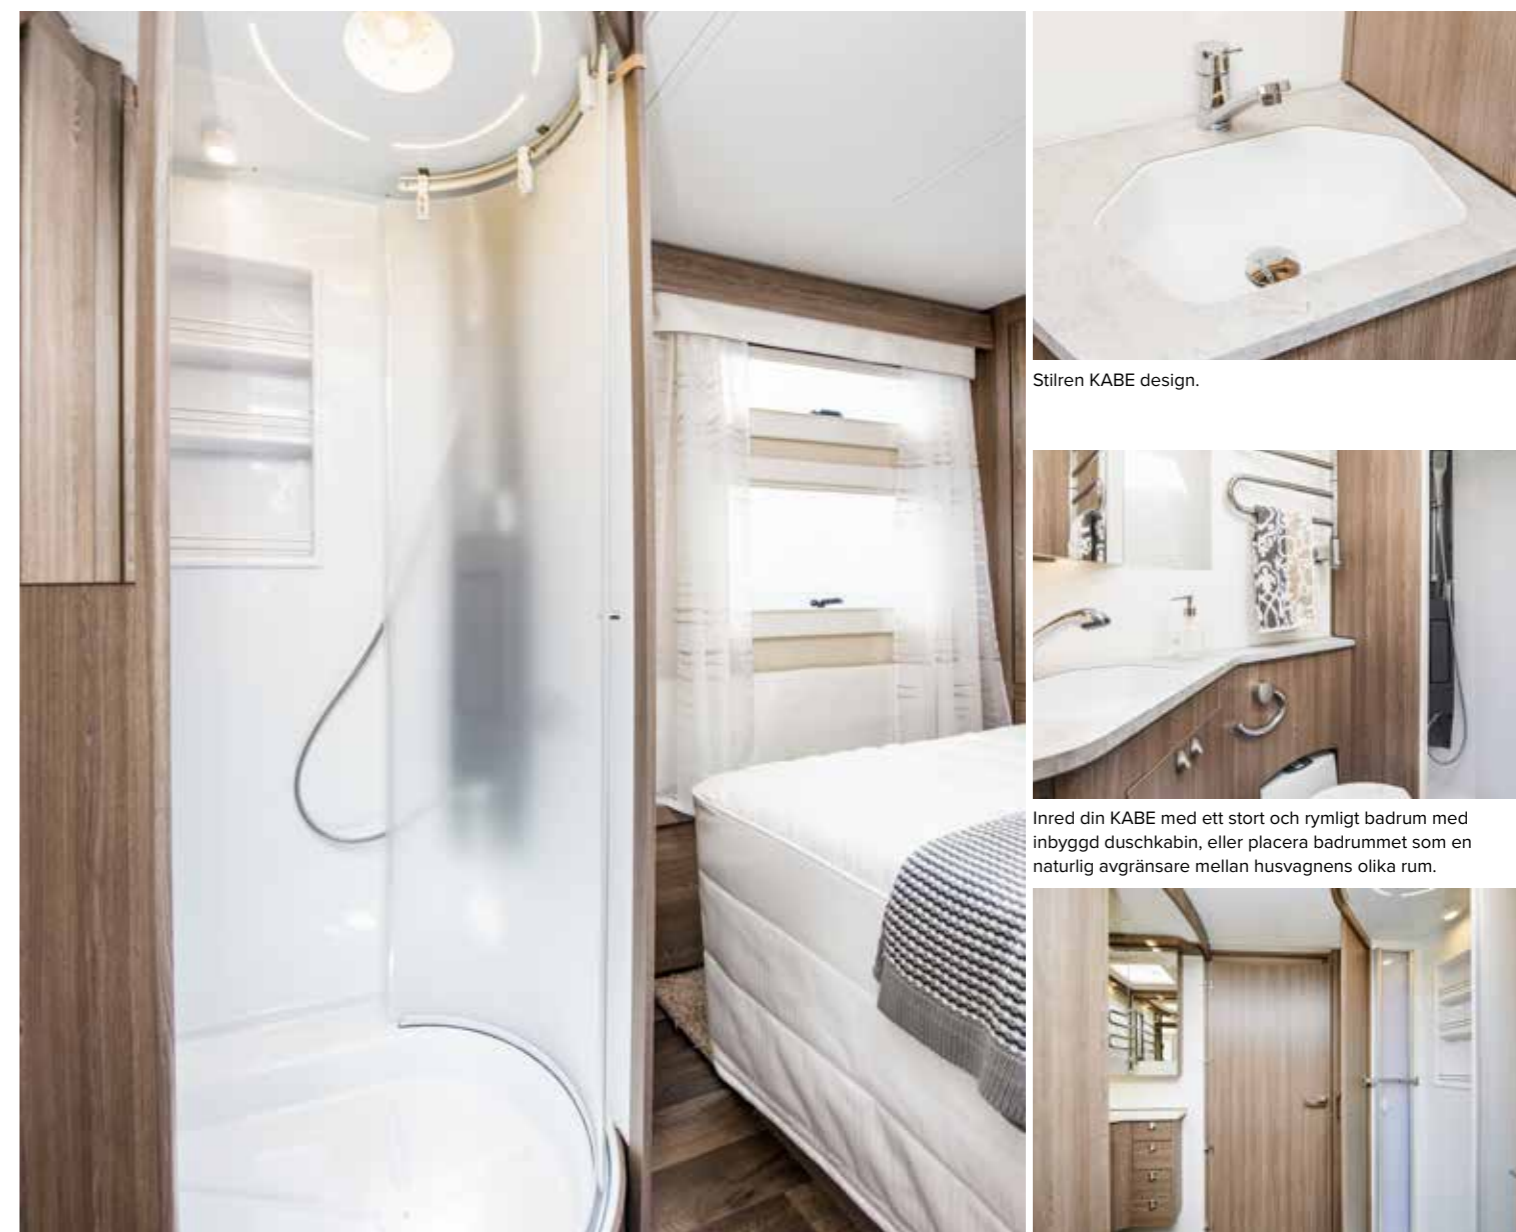

Stilren KABE design.

Inred din KABE med ett stort och rymligt badrum med inbyggd duschkabin, eller placera badrummet som en naturlig avgränsare mellan husvagnens olika rum.

I Royal 780 DGLE är dusch och toalett placerade på var sin sida om mittgången. Genom att ställa upp båda dörrarna kan du gränsa av hela sovrummet mot husvagnens främre, sociala del.