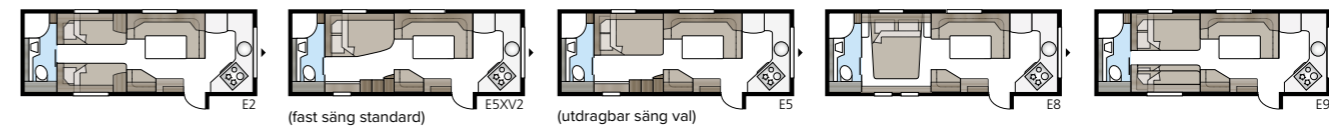

Planlösning