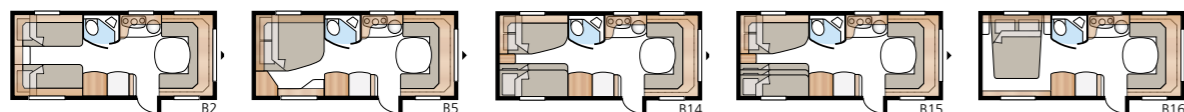

Planlösning