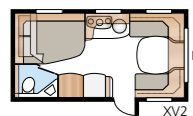

Planlösning