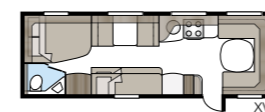

Planlösning