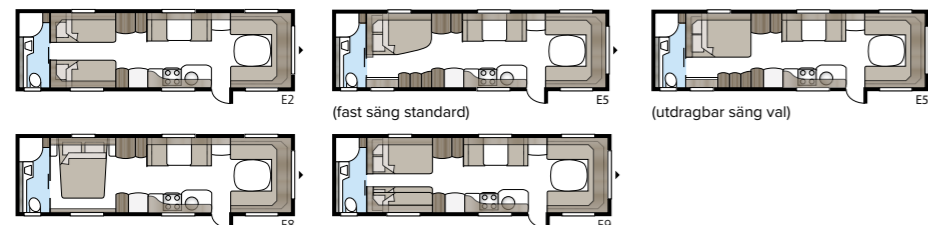

Planlösning

Hacienda 880 D TDL

880 D TDL har rymd! Med den extra breda, tvärställda dubbelsängen och badrummet över hela vagnens bredd har du en sovrumsdel precis som hemma.