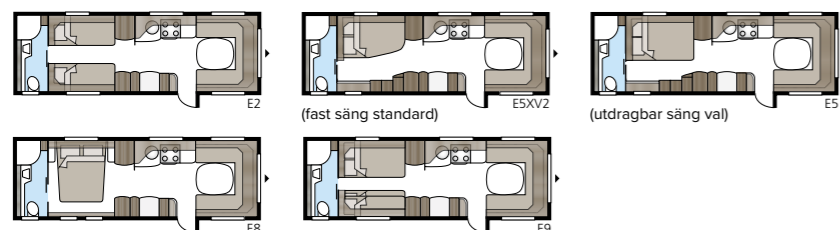

Planlösning