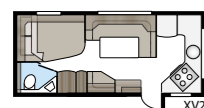

Planlösning