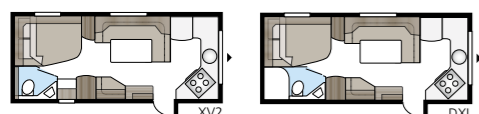

Planlösning