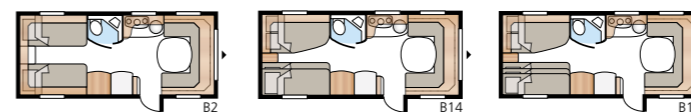

Planlösning