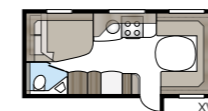

Planlösning