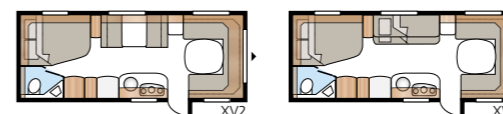

Planlösning