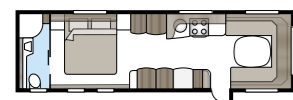

Planlösning