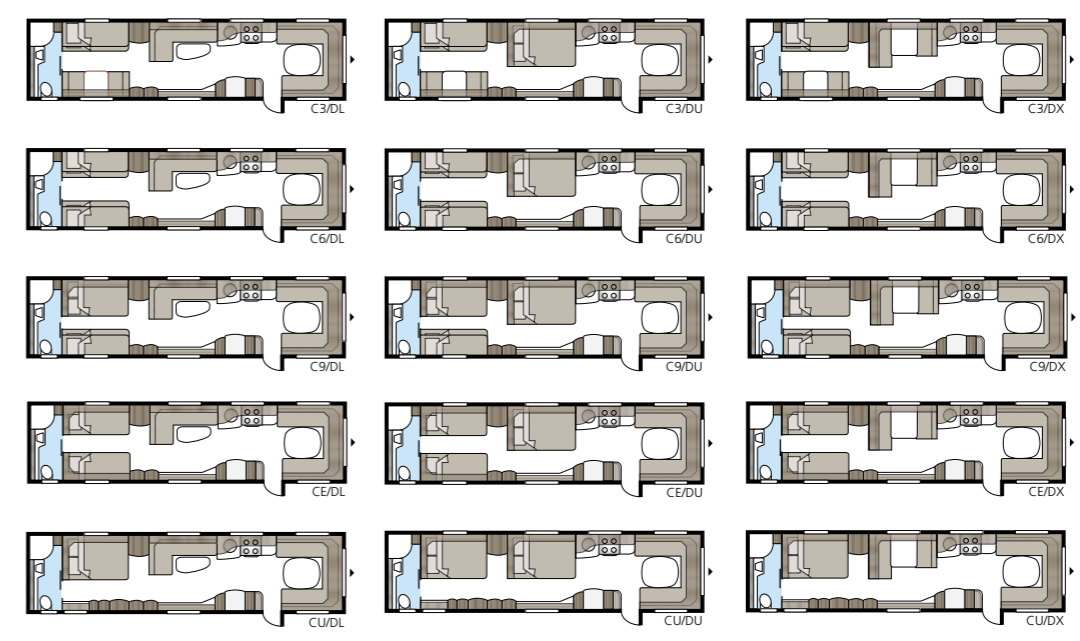

Planlösning