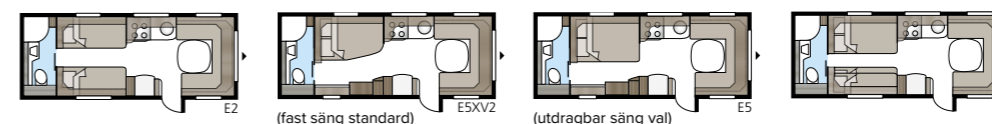

# Royal 630 TDL

Royal 630 TDL har en separat sovavdelning med två långbäddar alternativt dubbelsäng och våningsängar, samt ett badrum med duschkabin som sträcker sig längs hela bakre gaveln.