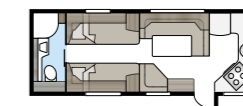

Planlösning