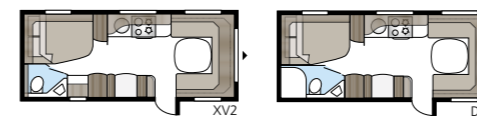

Planlösning