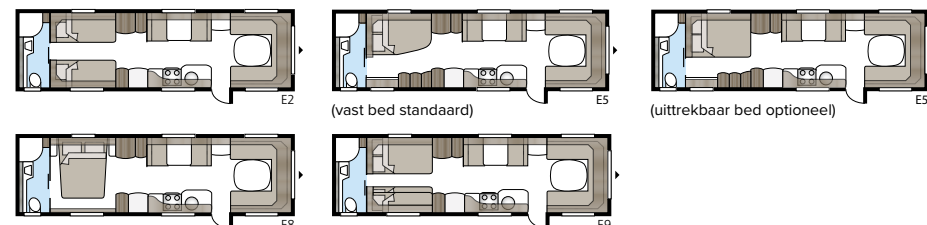

Indeling

Hacienda 880 D TDL

De 880 D TDL staat voor ruimte! Met het extra brede dwars geplaatste tweepersoonsbed en de badkamer over de volledige breedte van de caravan doet de slaapkamer niet onder voor die bij u thuis.