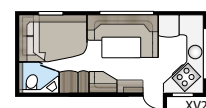

Royal 560 XL

Deze wat kleinere Royal is voor velen een favoriet. De Royal 560 XL heeft alle finesses van de grotere Royal-modellen, maar in een wat compacter formaat.

TECHNISCHE SPECIFICATIES

Totale lengte:	767 cm
Totale hoogte:	264 cm
Opbouw lengte:	637 cm
Binnenlengte:	550 cm
Binnenhoogte:	196 cm
Binnenbreedte Std:	215 cm
Binnenbreedte KS:	235 cm
Woonoppervl. Std:	11,8 m²
Woonoppervl. KS:	12,9 m²
Bed Std - Voorz.:	205 x 179/150 cm
Achter XV2:	196 x 129/102 cm
Bed KS - Voorz.:	225 x 179/150 cm
Achter XV2:	196 x 140/118 cm
Bandenmaat:	185R14C / 205R14C

Indeling

new! Royal 560 XL FK

Een wat kleinere caravan met de nieuwe unieke keuken-indeling van KABE in de kop van de caravan. Het tweepersoonsbed en de badkamer bevinden zich achterin en in het midden van de caravan vindt u een ruime huiskamer.

TECHNISCHE SPECIFICATIES

Totale lengte:	767 cm
Totale hoogte:	264 cm
Opbouw lengte:	637 cm
Binnenlengte:	550 cm
Binnenhoogte:	196 cm
Binnenbreedte KS:	235 cm
Woonoppervl. KS:	12,9 m²
Bed KS - Midden:	211 x 117 cm
Bandenmaat enkele as:	185R14C / 205R14C

Indeling

Royal 560 GLE

Een klein handig model dat wordt gebouwd in acht verschillende Flexline-uitvoeringen, van afzonderlijke bedden in de lengterichting tot een tweepersoonsbed of een model met kinderkamer.

TECHNISCHE SPECIFICATIES