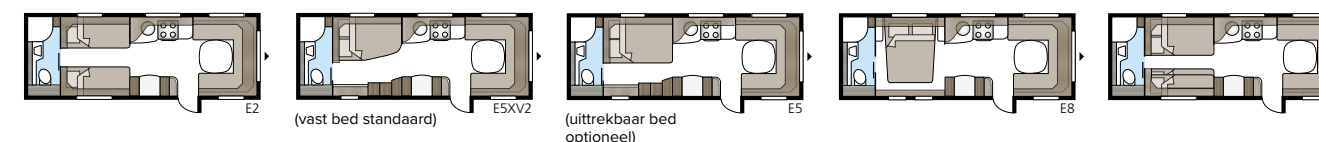

Royal 740 GLE

Een ruime keuken met veel tafelruimte in combinatie met een royale zitgroep maken de Royal 740 GLE tot een perfecte caravan voor gezellig samenzijn.

TECHNISCHE SPECIFICATIES	
Totale lengte:	877 cm
Totale hoogte:	264 cm
Opbouw lengte:	747 cm
Binnenlengte:	660 cm
Binnenhoogte:	196 cm
Binnenbreedte KS:	235 cm
Woonoppervl. KS:	15,5 m²
Bed KS - Voorz.:	225 x 184/159 cm
Achter B2:	2 x 196 x 88 cm
B3:	2 x 196 x 87 + 196 x 96 cm
B5:	196 x 160/138 cm
B7:	196 x 140/118 + 196 x 77 cm
B8:	196 x 156 cm
B14:	196 x 129/102 + 2 x 196 x 68 cm
B15:	196 x 129/102 + 196 x 62 + 2 x 196 x 68 cm
B16:	190 x 156/118 cm
Bandenmaat:	185/65R14 / 185R14C

Indeling

Royal 740 GXL

Met een woonoppervlak van meer dan 15 vierkante meter biedt deze caravan plaats aan een woonkamer en een kleine dinette in aansluiting op de keuken.

TECHNISCHE SPECIFICATIES	
Totale lengte:	877 cm
Totale hoogte:	264 cm
Opbouw lengte:	747 cm
Binnenlengte:	660 cm
Binnenhoogte:	196 cm
Binnenbreedte KS:	235 cm
Woonoppervl. KS:	15,5 m²
Bed KS - Voorz.:	225 x 177/150 cm
Dinette:	191 x 88 cm
Achter XV2:	196 x 140/118 cm
Achter DXL:	196 x 140/118 cm
Bandenmaat:	185/65R14 / 185R14C

Indeling

Royal 740 TDL

In de luxueuze badkamer vindt u behalve de aparte douche-cabine een grote garderobekast. Dankzij het unieke Flexline-systeem van KABE kunt u deze caravan uitrusten met vaste slaapplekken voor maximaal vier personen.

TECHNISCHE SPECIFICATIES	
Totale lengte:	877 cm
Totale hoogte:	264 cm
Opbouw lengte:	738 cm
Binnenlengte:	660 cm
Binnenhoogte:	196 cm
Binnenbreedte KS:	235 cm
Woonoppervl. KS:	15,2 m²
Bed KS - Voorz.:	225 x 182/147 cm
Achter E2:	2 x 196 x 88 cm
Achter E5 XV2:	196 x 140/118 cm
Achter E5:	196 x 140 cm
Achter E8:	190 x 156/118 cm
Achter E9:	196 x 140 + 2 x 186 x 60 cm
Bandenmaat:	185/65R14 / 185R14C

Indeling

new! Royal 740 TDL FK