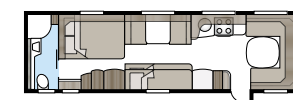

Indeling

TECHNISCHE SPECIFICATIES	
Totale lengte:	1037 cm
Totale hoogte:	272 cm
Opbouw lengte:	907 cm
Binnenlengte:	820 cm
Binnenhoogte:	196 cm
Binnenbreedte KS:	235 cm
Woonoppervl. KS:	19,3 m²
Bed KS - Voorz.:	225 x 161/136 cm
Achter:	196 x 140 cm
Dinette:	191 x 88 + 2 x 196 x 68 cm
Bandenmaat:	185R14C