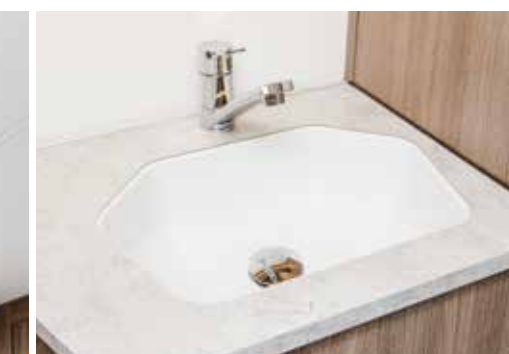

KABE ROYAL

Een stijlvolle badkamer.

Een eigen douche en toilet staan vaak hoog op de wensenlijst als het gaat om dagelijks comfort in de caravan. Een ontwerp van niveau maakt het verblijf in deze ruimten extra aangenaam. Daarom hebben wij de badkamer van onze KABE Royal bekleed met stijlvolle Shannon Oak, met exclusieve handgrepen en hangers. In meerdere modellen is een complete douchecabine standaard. U kunt kiezen tussen een grote ruime badkamer met ingebouwde douchecabine helemaal achterin de caravan, en een badkamer die een natuurlijke afgrenzing vormt tussen de verschillende ruimten. In de Royal 780 DGLE zijn douche en toilet elk aan een kant van de middengang geplaatst. Door de deuren open te zetten wordt het hele slaapkamerdeel afgegrensd van de verblijfsruimten aan de voorzijde. Praktische privacy!

Slaapkamer met thuisgevoel.

Een goede nachtrust maakt veel verschil. Daarom hebben we uw KABE Royal voorzien van minstens even comfortabele bedden als bij u thuis. Wij hebben geïnvesteerd in spiraal-matrasen van hoge kwaliteit met daarop extra dikke opdekmatrassen. Voor uw comfort. Uiteraard vindt u hier ook finesses zoals sfeerverlichting in het hoofdeinde van het bed en een verstelbare bedbodem. De bedden en banken zijn opklapbaar zodat de ruimte eronder goed bereikbaar is voor schoonmaken en opbergen.

De bedden in uw KABE zijn minstens even comfortabel als die bij u thuis. Spiraal-matrasen en extra dikke opdekmatrassen zorgen voor optimale voorwaarden voor een goede nachtrust.

De lampjes op het bedhoofdeinde zijn nu uitgevoerd in chroom.

De inrichtingen Flexline B8 en B10 met een garderobekast naast het bed.