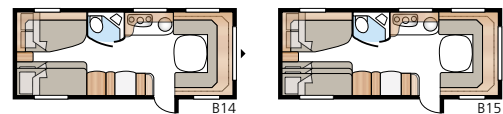

TECHNISCHE SPECIFICATIES	
Totale lengte:	811 cm
Totale hoogte:	264 cm
Opbouw lengte:	681 cm
Binnenlengte:	600 cm
Binnenhoogte:	196 cm
Binnenbreedte KS:	235 cm
Woonoppervl. KS:	14,1 m²
Bed KS - Voorz.:	225 x 169/148 cm
B14:	196 x 129/102 + 2 x 196 x 68 cm
B15:	196 x 129/102 + 196 x 62 + 2 x 196 x 68 cm
Bandenmaat:	185R14C

Indeling