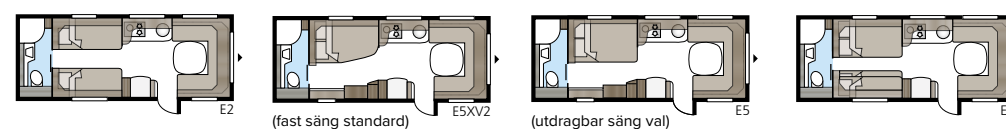

Imperial 630 TDL

De TDL is een van de meest verkochte indelingen van KABE. Met een grote keuken, een ruime zitgroep, twee comfortabele bedden in de lengterichting of een kinderkameroplossing en met een badkamer over de volledige breedte van de caravan.

TECHNISCHE SPECIFICATIES

Totale lengte:	847 cm
Totale hoogte:	264 cm
Opbouw lengte:	717 cm
Binnenlengte:	630 cm
Binnenhoogte:	196 cm
Binnenbreedte KS:	235 cm
Woonoppervl. KS:	14,8 m²
Bed KS - Voorz.:	225 x 166/145 cm
Achter E2:	2 x 196 x 88 cm
Achter E5 XV2:	196 x 140/118 cm
Achter E5:	196 x 140 cm
Achter E9:	196 x 140 + 2 x 186 x 60 cm
Bandenmaat enkele as:	185R14C / 205R14C
Bandenmaat dubbele as:	185/65R14 / 185R14C

Indeling

Imperial 600 TDL

De Imperial 600 TDL is een ruime caravan met een grote badkamer over de volledige breedte van de caravan. Kies tussen bedden in de lengterichting of een tweepersoonsbed met daarnaast etagebedden.

TECHNISCHE SPECIFICATIES

Totale lengte:	817 cm
Totale hoogte:	264 cm
Opbouw lengte:	687 cm
Binnenlengte:	600 cm
Binnenhoogte:	196 cm
Binnenbreedte KS:	235 cm
Woonoppervl. KS:	14,1 m²
Bed KS - Voorz.:	225 x 166/136 cm
Achter E2:	196 x 88 + 186 x 88 cm
Achter E5 XV2:	196 x 140/118 cm
Achter E5:	196 x 140 cm
Achter E9:	196 x 140 + 2 x 186 x 60 cm
Bandenmaat:	185R14C / 205R14C

Indeling

Imperial 630 TDL FK

De keuken bevindt zich helemaal voorin de caravan en de zitgroep in het midden. Achterin heeft de 630 TDL FK dezelfde indeling als de 630 TDL.

TECHNISCHE SPECIFICATIES

Totale lengte:	847 cm
Totale hoogte:	264 cm
Opbouw lengte:	717 cm
Binnenlengte:	630 cm
Binnenhoogte:	196 cm
Binnenbreedte KS:	235 cm
Woonoppervl. KS:	14,8 m²
Bed KS - Midden:	211 x 117 cm
Achter E2:	2 x 196 x 88 cm
Bandenmaat dubbele as:	185/65R14 / 185R14C

Indeling