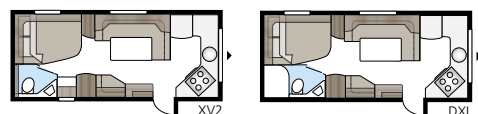

Royal 600 XL

De Royal 600 XL staat voor compacte luxe. Meer ruimte dan in de kleinere 560 XL maar dezelfde fraaie uitrusting. De DXL-uitvoering biedt plaats aan een aparte douche-cabine.

TECHNISCHE SPECIFICATIES	
Totale lengte:	817 cm
Totale hoogte:	264 cm
Opbouw lengte:	687 cm
Binnenlengte:	600 cm
Binnenhoogte:	196 cm
Binnenbreedte Std:	215 cm
Binnenbreedte KS:	235 cm
Woonoppervl. Std:	12,9 m²
Woonoppervl. KS:	14,1 m²
Bed Std - Voorz.:	205 x 177/150 cm
Achter XV2:	196 x 129/102 cm
Achter DXL:	196 x 129/102 cm
Bed KS - Voorz.:	225 x 177/150 cm
Achter XV2:	196 x 140/118 cm
Achter DXL:	196 x 140/118 cm
Bandenmaat:	185R14C / 205R14C

Indeling

new! Royal 600 XL FK

Een nieuwe caravan met de keuken in de kop van de caravan. De indeling is gelijk aan die van de kleinere Royal 560 XL FK, maar met meer ruimte.

TECHNISCHE SPECIFICATIES	
Totale lengte:	817 cm
Totale hoogte:	264 cm
Opbouw lengte:	687 cm
Binnenlengte:	600 cm
Binnenhoogte:	196 cm
Binnenbreedte KS:	215 cm
Woonoppervl. KS:	14,1 m²
Bed KS - Midden:	211 x 117 cm
Achter XV2:	196 x 140/118 cm
Achter DXL:	196 x 140/118 cm
Bandenmaat enkele as:	185R14C / 205R14C

Indeling

Royal 600 GLE

De Royal 600 GLE biedt een scala aan mogelijkheden. Op basis van een genereus ontwerp zijn er meerdere alternatieven om de caravan zo in te richten dat hij helemaal is afgestemd op uw gezin.