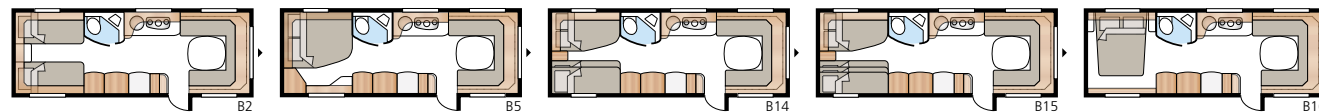

Diamant 660 GLE

In de Diamant GLE hebt u de keuze tussen twee bedden in de lengterichting, een tweepersoonsbed of een oplossing met een kinderkamer met een tweepersoonsbed in combinatie met een etagebed.

TECHNISCHE SPECIFICATIES	
Totale lengte:	877 cm
Totale hoogte:	264 cm
Opbouwlengthe:	747 cm
Binnenlengthe:	660 cm
Binnenhoogte:	196 cm
Binnenbreedte KS:	235 cm
Woonoppervl. KS:	15,5 m²
Bed KS - Voorz.:	225 x 184/159 cm
Achter B2:	2 x 196 x 88 cm
B5:	196 x 160/138 cm
B14:	196 x 129/102 + 2 x 196 x 68 cm
B15:	196 x 129/102 + 196 x 62 + 2 x 196 x 68 cm
B16:	190 x 156/118 cm
Bandenmaat:	185R14C / 205R14C

Indeling

Diamant 660 GXL

De Diamant GXL is een luchtige, ruime caravan, net als de andere modellen in de Diamant-serie. Hier vindt u heel veel bergruimte en een royaal bemeten keuken.

TECHNISCHE SPECIFICATIES	
Totale lengte:	877 cm
Totale hoogte:	264 cm
Opbouwlengthe:	747 cm
Binnenlengthe:	660 cm
Binnenhoogte:	196 cm
Binnenbreedte KS:	235 cm
Woonoppervl. KS:	15,5 m²
Bed KS - Voorz.:	225 x 177/150 cm
Bedm. dinette:	191 x 88 cm
Achter XV2:	196 x 140/118 cm
Bandenmaat:	185R14C / 205R14C

Indeling