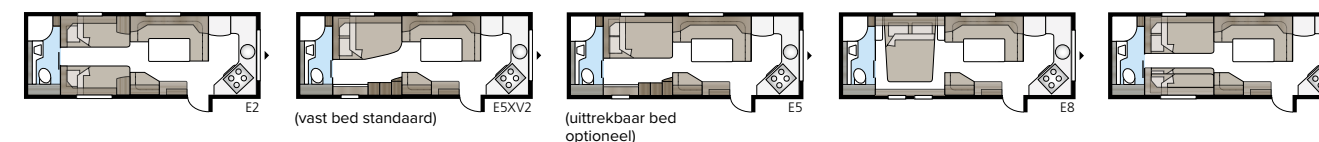

Royal 740 GLE

Een ruime keuken met veel tafelruimte in combinatie met een royale zitgroep maken de Royal 740 GLE tot een perfecte caravan voor gezellig samenzijn.

TECHNISCHE SPECIFICATIES	
Totale lengte:	877 cm
Totale hoogte:	264 cm
Opbouw lengte:	747 cm
Binnenlengte:	660 cm
Binnenhoogte:	196 cm
Binnenbreedte KS:	235 cm
Woonoppervl. KS:	15,5 m²
Bed KS - Voorz.:	225 x 184/159 cm
Achter B2:	2 x 196 x 88 cm
B3:	2 x 196 x 87 + 196 x 96 cm
B5:	196 x 160/138 cm
B7:	196 x 140/118 + 196 x 77 cm
B8:	196 x 156 cm
B14:	196 x 129/102 + 2 x 196 x 68 cm
B15:	196 x 129/102 + 196 x 62 + 2 x 196 x 68 cm
B16:	190 x 156/118 cm
Bandenmaat:	185/65R14 / 185R14C

Indeling

Royal 740 GXL

Met een woonoppervlak van meer dan 15 vierkante meter biedt deze caravan plaats aan een woonkamer en een kleine dinette in aansluiting op de keuken.

TECHNISCHE SPECIFICATIES	
Totale lengte:	877 cm
Totale hoogte:	264 cm
Opbouw lengte:	747 cm
Binnenlengte:	660 cm
Binnenhoogte:	196 cm
Binnenbreedte KS:	235 cm
Woonoppervl. KS:	15,5 m²
Bed KS - Voorz.:	225 x 177/150 cm
Dinette:	191 x 88 cm
Achter XV2:	196 x 140/118 cm
Achter DXL:	196 x 140/118 cm
Bandenmaat:	185/65R14 / 185R14C

Indeling

Royal 740 TDL

In de luxueuze badkamer vindt u behalve de aparte douche-cabine een grote garderobekast. Dankzij het unieke Flexline-systeem van KABE kunt u deze caravan uitrusten met vaste slaapplekken voor maximaal vier personen.

TECHNISCHE SPECIFICATIES	
Totale lengte:	877 cm
Totale hoogte:	264 cm
Opbouw lengte:	738 cm
Binnenlengte:	660 cm
Binnenhoogte:	196 cm
Binnenbreedte KS:	235 cm
Woonoppervl. KS:	15,2 m²
Bed KS - Voorz.:	225 x 182/147 cm
Achter E2:	2 x 196 x 88 cm
Achter E5 XV2:	196 x 140/118 cm
Achter E5:	196 x 140 cm
Achter E8:	190 x 156/118 cm
Achter E9:	196 x 140 + 2 x 186 x 60 cm
Bandenmaat:	185/65R14 / 185R14C

Indeling

new! Royal 740 TDL FK