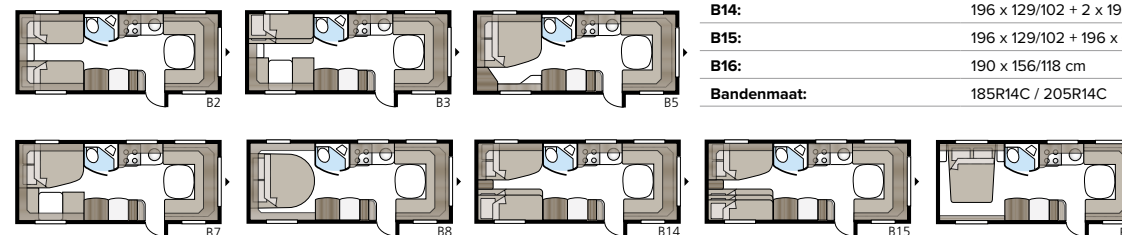

Royal 600 XL

De Royal 600 XL staat voor compacte luxe. Meer ruimte dan in de kleinere 560 XL maar dezelfde fraaie uitrusting. De DXL-uitvoering biedt plaats aan een aparte douche-cabine.

TECHNISCHE SPECIFICATIES	
Totale lengte:	817 cm
Totale hoogte:	264 cm
Opbouw lengte:	687 cm
Binnenlengte:	600 cm
Binnenhoogte:	196 cm
Binnenbreedte Std:	215 cm
Binnenbreedte KS:	235 cm
Woonoppervl. Std:	12,9 m²
Woonoppervl. KS:	14,1 m²
Bed Std - Voorz.:	205 x 177/150 cm
Achter XV2:	196 x 129/102 cm
Achter DXL:	196 x 129/102 cm
Bed KS - Voorz.:	225 x 177/150 cm
Achter XV2:	196 x 140/118 cm
Achter DXL:	196 x 140/118 cm
Bandenmaat:	185R14C / 205R14C

Indeling

new! Royal 600 XL FK

Een nieuwe caravan met de keuken in de kop van de caravan. De indeling is gelijk aan die van de kleinere Royal 560 XL FK, maar met meer ruimte.

TECHNISCHE SPECIFICATIES	
Totale lengte:	817 cm
Totale hoogte:	264 cm
Opbouw lengte:	687 cm
Binnenlengte:	600 cm
Binnenhoogte:	196 cm
Binnenbreedte KS:	215 cm
Woonoppervl. KS:	14,1 m²
Bed KS - Midden:	211 x 117 cm
Achter XV2:	196 x 140/118 cm
Achter DXL:	196 x 140/118 cm
Bandenmaat enkele as:	185R14C / 205R14C

Indeling

Royal 600 GLE

De Royal 600 GLE biedt een scala aan mogelijkheden. Op basis van een genereus ontwerp zijn er meerdere alternatieven om de caravan zo in te richten dat hij helemaal is afgestemd op uw gezin.