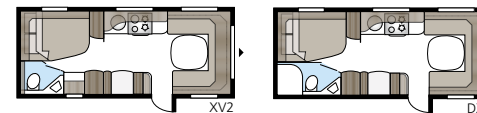

Imperial 560 XL

De KABE Imperial heeft het exclusieve exterieur KABE Innovation Design. De Imperial 560 XL is compact qua model maar heeft verder alle finesses van de grotere Imperial caravans.

TECHNISCHE SPECIFICATIES	
Totale lengte:	767 cm
Totale hoogte:	264 cm
Opbouw lengte:	637 cm
Binnenlengte:	550 cm
Binnenhoogte:	196 cm
Binnenbreedte KS:	235 cm
Woonoppervl. KS:	12,9 m²
Bed KS - Voorz.:	225 x 179/150 cm
Achter XV2:	196 x 140/118 cm
Bandenmaat:	185R14C / 205R14C

Indeling

Imperial 600 XL

In uw Imperial 600 XL kunt u kiezen tussen extra opbergruimte en de variant 600 DXL met douchecabine.

TECHNISCHE SPECIFICATIES	
Totale lengte:	817 cm
Totale hoogte:	264 cm
Opbouw lengte:	687 cm
Binnenlengte:	600 cm
Binnenhoogte:	196 cm
Binnenbreedte KS:	235 cm
Woonoppervl. KS:	14,1 m²
Bed KS - Voorz.:	225 x 177/150 cm
Achter XV2:	196 x 140/118 cm
Achter DXL:	196 x 140/118 cm
Bandenmaat:	185R14C / 205R14C

Indeling

new! Imperial 560 XL FK

Een compact en doordacht model met de hoge standaard van het Imperial-model. De slaapkamer met tweepersoonsbed en badkamer bevindt zich achterin. De keuken is heel praktisch voorin geplaatst, over de hele breedte van de caravan.

TECHNISCHE SPECIFICATIES	
Totale lengte:	767 cm
Totale hoogte:	264 cm
Opbouw lengte:	637 cm
Binnenlengte:	550 cm
Binnenhoogte:	196 cm
Binnenbreedte KS:	235 cm
Woonoppervl. KS:	12,9 m²
Bed KS - Midden:	211 x 117 cm
Achter XV2:	196 x 140/118 cm
Bandenmaat dubbele as:	185R14C / 205R14C

Indeling

new! Imperial 600 XL FK

Een variant van het zustermodel 600 XL, ideaal voor culinaire liefhebbers! De keuken heeft meer ruimte gekregen door hem voorin de caravan te plaatsen, over de hele breedte.