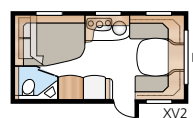

Briljant 470 XL

De kleinste van de Edelsteen-modellen van KABE. Een compacte lichte caravan die heel geliefd is bij mensen die veel rondtrekken.

TECHNISCHE SPECIFICATIES

Totale lengte:	690 cm
Totale hoogte:	264 cm
Opbouw lengte:	560 cm
Binnenlengte:	473 cm
Binnenhoogte:	196 cm
Binnenbreedte Std:	215 cm
Binnenbreedte KS:	235 cm
Woonoppervl. Std:	10,2 m²
Woonoppervl. KS:	11,1 m²
Bed Std - Voorz.:	205 x 156/124 cm
Achter XV2:	196 x 130/102 cm
Bed KS - Voorz.:	225 x 156/124 cm
Achter XV2:	196 x 140/118 cm
Bandenmaat:	185R14C

Smaragd 520 XL

Het model Smaragd werd gelanceerd in 1967 en behoort sindsdien tot onze populairste caravans. Wij hebben zijn basisindeling gehandhaafd met alle ruimte en comfort die deze biedt.

TECHNISCHE SPECIFICATIES

Totale lengte:	739 cm
Totale hoogte:	264 cm
Opbouw lengte:	609 cm
Binnenlengte:	522 cm
Binnenhoogte:	196 cm
Binnenbreedte Std:	215 cm
Binnenbreedte KS:	235 cm
Woonoppervl. Std:	11,2 m²
Woonoppervl. KS:	12,3 m²
Bed Std - Voorz.:	205 x 166/127 cm
Achter XV2:	196 x 129/102 cm
Bed KS - Voorz.:	225 x 166/127 cm
Achter XV2:	196 x 140/118 cm
Bandenmaat:	185R14C / 205R14C