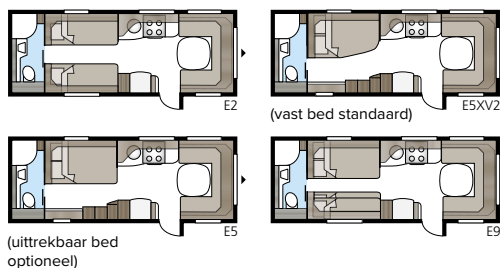

Royal 630 TDL

De Royal 630 TDL heeft een apart slaagdeelte met twee bedden in de lengterichting of een tweepersoonsbed en etagebedden en een badkamer met douchecabine die zich uitstrekt langs de hele achterwand.

TECHNISCHE SPECIFICATIES

Totale lengte:	847 cm
Totale hoogte:	264 cm
Opbouw lengte:	717 cm
Binnenlengte:	630 cm
Binnenhoogte:	196 cm
Binnenbreedte KS:	235 cm
Woonoppervl. KS:	14,8 m²
Bed KS - Voorz.:	225 x 166/145 cm
Achter E2:	2 x 196 x 88 cm
Achter E5 XV2:	196 x 140/118 cm
Achter E5:	196 x 140
Achter E9:	196 x 140 + 2 x 186 x 60 cm
Bandenmaat enkele as:	185R14C / 205R14C
Bandenmaat dubbele as:	185/65R14 / 185R14C

Indeling

Royal 630 TDL FK

De keuken bevindt zich helemaal voorin de caravan en de zitgroep in het midden. Achterin heeft de 630 TDL FK dezelfde indeling als de 630 TDL.

TECHNISCHE SPECIFICATIES

Totale lengte:	847 cm
Totale hoogte:	264 cm
Opbouw lengte:	717 cm
Binnenlengte:	630 cm
Binnenhoogte:	196 cm
Binnenbreedte KS:	235 cm
Woonoppervl. KS:	14,8 m²
Bed KS - Midden:	211 x 117 cm
Achter E2:	2 x 196 x 88 cm
Bandenmaat enkele as:	185R14C / 205R14C
Bandenmaat dubbele as:	185/65R14 / 185R14C

Indeling

Royal 630 GLE

De Royal 630 is nu leverbaar met alle GLE-indelingen! U hebt de keuze tussen niet minder dan acht verschillende slaoplossingen waardoor u de optimale caravan voor uw gezin kunt creëren.

TECHNISCHE SPECIFICATIES

Totale lengte:	847 cm
Totale hoogte:	264 cm
Opbouw lengte:	717 cm
Binnenlengte:	630 cm
Binnenhoogte:	196 cm
Binnenbreedte KS:	235 cm
Woonoppervl. KS:	14,8 m²
Bed KS - Midden.:	225 x 179/168 cm
Achter B2:	2 x 196 x 88 cm
B3:	2 x 196 x 87 + 196 x 96 cm
B5:	196 x 160/138 cm
B7:	196 x 140/118 + 196 x 77 cm
B8:	196 x 156 cm
B14:	196 x 129/102 + 2 x 196 x 68 cm
B15:	196 x 129/102 + 196 x 62 + 2 x 196 x 68 cm
B16:	190 x 156/118 cm
Bandenmaat:	185R14C / 205R14C

Indeling