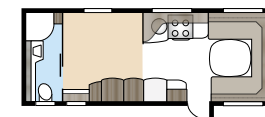

Er is altijd een perfecte KABE.

Om te voldoen aan alle verschillende behoeften en wensen die bij onze KABE-eigenaren leven, hebben wij vijf modelprogramma's ontwikkeld, elk met unieke eigenschappen. Of u nu kiest voor een wat kleinere caravan of voor een groot model, u bent verzekerd van comfort in alle seizoenen, hoge kwaliteit, betrouwbaarheid en slimme oplossingen. Dat zijn voor ons vanzelfsprekendheden waar niet aan valt te tornen.

Onze series en modellen.

Classic	Edelstenen	Royal	Hacienda	Imperial
Classic 470 XL	Briljant 470 XL			
Classic 520 XL	Smaragd 520 XL	Royal 520 XL		
	Smaragd 540 GLE	Royal 540 GLE		
Classic 560 XL	Ametist 560 XL	Royal 560 XL		Imperial 560 XL
Classic 560 GLE	Ametist 560 GLE	Royal 560 XL FK		Imperial 560 XL FK
		Royal 560 GLE		
Classic 600 GLE	Safir 600 TDL	Royal 600 XL		Imperial 600 XL
Classic 600 GDL	Safir 600 GLE	Royal 600 XL FK		Imperial 600 XL FK
		Royal 600 GLE		
		Royal 600 TDL		Imperial 600 TDL
Classic 630 GXL	Onyx 630 TDL	Royal 630 TDL		Imperial 630 TDL
		Royal 630 TDL FK		Imperial 630 TDL FK
		Royal 630 GLE		
Classic 660 GDL	Diamant 660 GLE	Royal 740 GXL		
Classic 660 DGDL	Diamant 660 GXL	Royal 740 TDL		Imperial 740 TDL
		Royal 740 TDL FK		Imperial 740 TDL FK
		Royal 740 GLE		
Classic 780 DGDL		Royal 780 B GXL		
		Royal 780 TDL		Imperial 780 TDL
		Royal 780 D GLE		Imperial 780 D GLE
			Hacienda 880 D TDL	Imperial Hacienda 880 D TDL
			Hacienda 880 TDL	Imperial Hacienda 880 TDL
			Hacienda 880 B TDL	Imperial Hacienda 880 B TDL
			Hacienda 880 GLE	Imperial Hacienda 880 GLE
			Hacienda 1000 TDL	Imperial Hacienda 1000 TDL

KABE Flexline. Uw persoonlijke indeling.