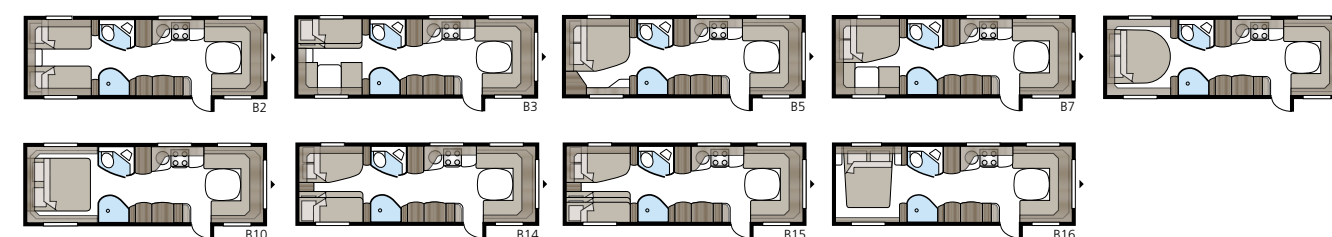

Royal 780 D GLE

Een unieke caravan met toilet en doucheruimte, elk aan een zijde van de caravan. Dankzij onze Flexline-oplossingen kunt u kiezen tussen aparte eenpersoonsbedden, dubbele etagebedden en een tweepersoonsbed.

TECHNISCHE SPECIFICATIES

Totale lengte:	937 cm
Totale hoogte:	264 cm
Opbouw lengte:	807 cm
Binnenlengte:	720 cm
Binnenhoogte:	196 cm
Binnenbreedte KS:	235 cm
Woonoppervl. KS:	16,9 m²
Bed KS - Voorz.:	225 x 175/150 cm
Achter B2:	2 x 196 x 88 cm
B3:	2 x 196 x 87 + 196 x 96 cm
B5:	196 x 160/138 cm
B7:	196 x 140/118 + 196 x 77 cm
B8:	196 x 156 cm
B10:	196 x 156 cm
B14:	196 x 129/102 + 2 x 196 x 68 cm
B15:	196 x 129/102 + 196 x 62 + 2 x 196 x 68 cm
B16:	190 x 156/118 cm
Bandenmaat:	185/65R14 / 185R14C

Indeling