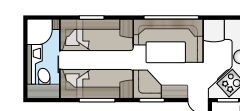

Imperial 630 TDL

De TDL is een van de meest verkochte indelingen van KABE. Met een grote keuken, een ruime zitgroep, twee comfortabele bedden in de lengterichting of een kinderkameroplossing en met een badkamer over de volledige breedte van de caravan.

TECHNISCHE SPECIFICATIES

Totale lengte:	847 cm
Totale hoogte:	264 cm
Opbouw lengte:	717 cm
Binnenlengte:	630 cm
Binnenhoogte:	196 cm
Binnenbreedte KS:	235 cm
Woonoppervl. KS:	14,8 m²
Bed KS - Voorz.:	225 x 166/145 cm
Achter E2:	2 x 196 x 88 cm
Achter E5 XV2:	196 x 140/118 cm
Achter E5:	196 x 140 cm
Achter E9:	196 x 140 + 2 x 186 x 60 cm
Bandenmaat enkele as:	185R14C / 205R14C
Bandenmaat dubbele as:	185/65R14 / 185R14C

Indeling

Imperial 600 TDL

De Imperial 600 TDL is een ruime caravan met een grote badkamer over de volledige breedte van de caravan. Kies tussen bedden in de lengterichting of een tweepersoonsbed met daarnaast etagebedden.

TECHNISCHE SPECIFICATIES

Totale lengte:	817 cm
Totale hoogte:	264 cm
Opbouw lengte:	687 cm
Binnenlengte:	600 cm
Binnenhoogte:	196 cm
Binnenbreedte KS:	235 cm
Woonoppervl. KS:	14,1 m²
Bed KS - Voorz.:	225 x 166/136 cm
Achter E2:	196 x 88 + 186 x 88 cm
Achter E5 XV2:	196 x 140/118 cm
Achter E5:	196 x 140 cm
Achter E9:	196 x 140 + 2 x 186 x 60 cm
Bandenmaat:	185R14C / 205R14C

Indeling

Imperial 630 TDL FK

De keuken bevindt zich helemaal voorin de caravan en de zitgroep in het midden. Achterin heeft de 630 TDL FK dezelfde indeling als de 630 TDL.

TECHNISCHE SPECIFICATIES

Totale lengte:	847 cm
Totale hoogte:	264 cm
Opbouw lengte:	717 cm
Binnenlengte:	630 cm
Binnenhoogte:	196 cm
Binnenbreedte KS:	235 cm
Woonoppervl. KS:	14,8 m²
Bed KS - Midden:	211 x 117 cm
Achter E2:	2 x 196 x 88 cm
Bandenmaat dubbele as:	185/65R14 / 185R14C

Indeling