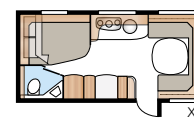

Briljant 470 XL

De kleinste van de Edelsteen-modellen van KABE. Een compacte lichte caravan die heel geliefd is bij mensen die veel rondtrekken.

TECHNISCHE SPECIFICATIES

Totale lengte:	690 cm
Totale hoogte:	264 cm
Opbouw lengte:	560 cm
Binnenlengte:	473 cm
Binnenhoogte:	196 cm
Binnenbreedte Std:	215 cm
Binnenbreedte KS:	235 cm
Woonoppervl. Std:	10,2 m²
Woonoppervl. KS:	11,1 m²
Bed Std - Voorz.:	205 x 156/124 cm
Achter XV2:	196 x 130/102 cm
Bed KS - Voorz.:	225 x 156/124 cm
Achter XV2:	196 x 140/118 cm
Bandenmaat:	185R14C

Smaragd 520 XL

Het model Smaragd werd gelanceerd in 1967 en behoort sindsdien tot onze populairste caravans. Wij hebben zijn basisindeling gehandhaafd met alle ruimte en comfort die deze biedt.

TECHNISCHE SPECIFICATIES

Totale lengte:	739 cm
Totale hoogte:	264 cm
Opbouw lengte:	609 cm
Binnenlengte:	522 cm
Binnenhoogte:	196 cm
Binnenbreedte Std:	215 cm
Binnenbreedte KS:	235 cm
Woonoppervl. Std:	11,2 m²
Woonoppervl. KS:	12,3 m²
Bed Std - Voorz.:	205 x 166/127 cm
Achter XV2:	196 x 129/102 cm
Bed KS - Voorz.:	225 x 166/127 cm
Achter XV2:	196 x 140/118 cm
Bandenmaat:	185R14C / 205R14C