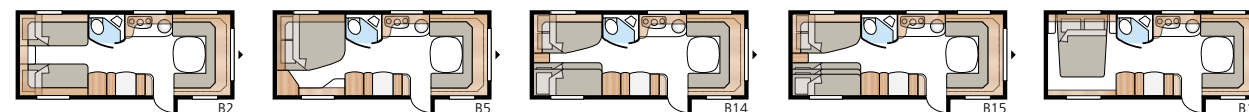

Smaragd 540 GLE

De Smaragd GLE is een perfecte caravan voor iedereen die van rondtrekken houdt. Met praktische in de lengte geplaatste bedden en een bijzonder comfortabele zitgroep.

TECHNISCHE SPECIFICATIES	
Totale lengte:	757 cm
Totale hoogte:	264 cm
Opbouw lengte:	627 cm
Binnenlengte:	540 cm
Binnenhoogte:	196 cm
Binnenbreedte Std:	215 cm
Binnenbreedte KS:	235 cm
Woonoppervl. Std:	11,6 m²
Woonoppervl. KS:	12,7 m²
Bed Std - Voorz.:	205 x 141/127 cm
Achter B2:	196 x 78 + 186 x 78 cm
Bed KS - Voorz.:	225 x 141/127 cm
Achter B2:	196 x 88 + 186 x 88 cm
Bandenmaat:	185R14C / 205R14C

Indeling

Ametist 560 GLE

Een echt flexibele caravan die wij bouwen naar uw behoeften. Tweepersoonsbed, eenpersoonsbedden of etagebedden in twee of drie etages. Varianten te over!

TECHNISCHE SPECIFICATIES	
Totale lengte:	777 cm
Totale hoogte:	264 cm
Opbouw lengte:	647 cm
Binnenlengte:	560 cm
Binnenhoogte:	196 cm
Binnenbreedte Std:	215 cm
Binnenbreedte KS:	235 cm
Woonoppervl. Std:	12,0 m²
Woonoppervl. KS:	13,2 m²
Bed Std - Voorz.:	205 x 146/137 cm
Achter B2:	2 x 196 x 78 cm
B5:	196 x 140/118 cm
Bed KS - Voorz.:	225 x 146/137 cm
Achter B2:	2 x 196 x 88 cm
B5:	196 x 160/138 cm
B14:	196 x 129/102 + 2 x 196 x 68 cm
B15:	196 x 129/102 + 196 x 62 + 2 x 196 x 68 cm
B16:	190 x 156/118 cm
Bandenmaat:	185R14C / 205R14C

Indeling

Ametist 560 XL

De Ametist XL is door de jaren ons grootste succes en het meest verkochte caravanmodel van Zweden! Een fantastische caravan voor wie op zoek is naar praktische en comfortabele oplossingen.

Indeling