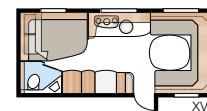

Classic 470 XL

De KABE Classic 470 is de kleinste van de KABE Classic caravans. Een perfecte reis caravan voor één of twee personen.

TECHNISCHE SPECIFICATIES	
Totale lengte:	684 cm
Totale hoogte:	264 cm
Opbouw lengte:	554 cm
Binnen lengte:	473 cm
Binnen hoogte:	196 cm
Binnen breedte Std:	215 cm
Binnen breedte KS:	235 cm
Woonoppervl. Std:	10,2 m²
Woonoppervl. KS:	11,1 m²
Bed Std - Voorz.:	205 x 156/124 cm
Achter XV2:	196 x 129/102 cm
Bed KS - Voorz.:	225 x 156/124 cm
Achter XV2:	196 x 140/118 cm
Bandenmaat:	185R14C

Indeling

Classic 520 XL

De KABE Classic 520 voldoet in alle opzichten aan de basisbehoeften voor een comfortabel en functioneel vakantieverblijf. Ongeacht het seizoen.

TECHNISCHE SPECIFICATIES	
Totale lengte:	733 cm
Totale hoogte:	264 cm
Opbouw lengte:	603 cm
Binnen lengte:	522 cm
Binnen hoogte:	196 cm
Binnen breedte Std:	215 cm
Binnen breedte KS:	235 cm
Woonoppervl. Std:	11,2 m²
Woonoppervl. KS:	12,3 m²
Bed Std - Voorz.:	205 x 166/127 cm
Achter XV2:	196 x 129/102 cm
Bed KS - Voorz.:	225 x 166/127 cm
Achter XV2:	196 x 140/118 cm
Bandenmaat:	185R14C

Indeling

Classic 560 XL

Gebouwd naar onze absolute bestseller Ametist 560 XL. In dezelfde uitvoering als de Ametist en het zustermodel Royal 560 XL, maar aangepast aan het economische niveau van de Classic.

TECHNISCHE SPECIFICATIES	
Totale lengte:	767 cm
Totale hoogte:	264 cm
Opbouw lengte:	637 cm
Binnen lengte:	550 cm
Binnen hoogte:	196 cm
Binnen breedte Std:	215 cm
Binnen breedte KS:	235 cm
Woonoppervl. Std:	11,8 m²
Woonoppervl. KS:	12,9 m²
Bed Std - Voorz.:	205 x 180/150 cm
Achter XV2:	196 x 129/102 cm
Bed KS - Voorz.:	225 x 180/150 cm
Achter XV2:	196 x 140/118 cm
Bandenmaat:	185R14C

Indeling

Classic 560 GLE