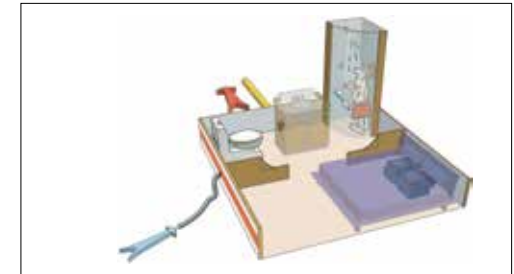

Water-/afvoeraansluiting. Bent u verslingerd aan het rustige comfortabele leven van een lang verblijf op dezelfde plaats? Dan is een water-/afvoeraansluiting een eenvoudige manier om het comfort nog verder te verhogen! Met een aansluiting op gemeentelijk water en afvoer hoeft u geen watertanks te vullen of grijs water en toilet te legen.

Duo Control. Duo Control heeft een ingebouwde automatische gasom-chakelaar, een reductie-klep en een botsensor die wordt geactiveerd bij een botsing met een G-kracht van 3,5 G. De aanvoer van flessengas wordt dan direct onderbroken om gaslekage te voorkomen. Duo Control is in heel Europa goedgekeurd zodat het flessengas tijdens het rijden gebruikt mag worden.