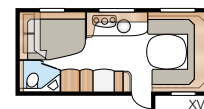

Smaragd 540 GLE

De Smaragd GLE is een perfecte caravan voor iedereen die van rondtrekken houdt. Met praktische in de lengte geplaatste bedden en een bijzonder comfortabele zitgroep.

TECHNISCHE SPECIFICATIES	
Totale lengte:	757 cm
Totale hoogte:	264 cm
Opbouw lengte:	627 cm
Binnenlengte:	540 cm
Binnenhoogte:	196 cm
Binnenbreedte Std:	215 cm
Binnenbreedte KS:	235 cm
Woonoppervl. Std:	11,6 m²
Woonoppervl. KS:	12,7 m²
Bed Std - Voorz.:	205 x 141/127 cm
Achter B2:	196 x 78 + 186 x 78 cm
Bed KS - Voorz.:	225 x 141/127 cm
Achter B2:	196 x 88 + 186 x 88 cm
Bandenmaat:	185R14C / 205R14C

Indeling

Ametist 560 GLE

Een echt flexibele caravan die wij bouwen naar uw behoeften. Tweepersoonsbed, eenpersoonsbedden of etagebedden in twee of drie etages. Varianten te over!

TECHNISCHE SPECIFICATIES	
Totale lengte:	777 cm
Totale hoogte:	264 cm
Opbouw lengte:	647 cm
Binnenlengte:	560 cm
Binnenhoogte:	196 cm
Binnenbreedte Std:	215 cm
Binnenbreedte KS:	235 cm
Woonoppervl. Std:	12,0 m²
Woonoppervl. KS:	13,2 m²
Bed Std - Voorz.:	205 x 146/137 cm
Achter B2:	2 x 196 x 78 cm
B5:	196 x 140/118 cm
Bed KS - Voorz.:	225 x 146/137 cm
Achter B2:	2 x 196 x 88 cm
B5:	196 x 160/138 cm
B14:	196 x 129/102 + 2 x 196 x 68 cm
B15:	196 x 129/102 + 196 x 62 + 2 x 196 x 68 cm
B16:	190 x 156/118 cm
Bandenmaat:	185R14C / 205R14C

Indeling

Ametist 560 XL

De Ametist XL is door de jaren ons grootste succes en het meest verkochte caravanmodel van Zweden! Een fantastische caravan voor wie op zoek is naar praktische en comfortabele oplossingen.

Indeling