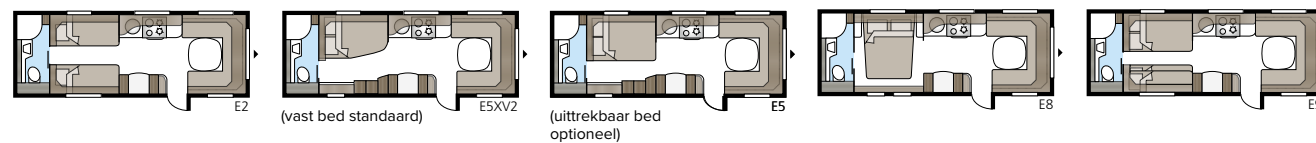

Imperial 740 TDL

Meer ruimte dan in de kleinere 630 TDL maar met dezelfde heerlijke uitrusting. U kunt kiezen tussen drie verschillende slaapalternatieven: dwars geplaatst tweepersoonsbed, bedden in de lengterichting of een kinderkamer.

TECHNISCHE SPECIFICATIES	
Totale lengte:	877 cm
Totale hoogte:	264 cm
Opbouw lengte:	747 cm
Binnenlengte:	660 cm
Binnenhoogte:	196 cm
Binnenbreedte KS:	235 cm
Woonoppervl. KS:	15,2 m²
Bed KS - Voorz.:	225 x 182/147 cm
Achter E2:	2 x 196 x 88 cm
Achter E5 XV2:	196 x 140/118 cm
Achter E5:	196 x 140 cm
Achter E8:	190 x 156/118 cm
Achter E9:	196 x 140 + 2 x 186 x 60 cm
Bandenmaat:	185/65R14 / 185R14C

Indeling

new! Imperial 740 TDL FK

Een ruim model met een hoge standaard in elk detail. Kenmerkend voor deze caravan is de voorin geplaatste keuken waar de kok vrij baan heeft.

TECHNISCHE SPECIFICATIES	
Totale lengte:	877 cm
Totale hoogte:	264 cm
Opbouw lengte:	747 cm
Binnenlengte:	660 cm
Binnenhoogte:	196 cm
Binnenbreedte KS:	235 cm
Woonoppervl. KS:	15,2 m²
Bed KS - Midden.:	211 x 117 cm
Achter E2:	2 x 196 x 88 cm
Achter E5 XV2:	196 x 140/118 cm
Achter E5:	196 x 140 cm
Achter E8:	190 x 156/118 cm
Achter E9:	196 x 140 + 2 x 186 x 60 cm
Bandenmaat:	185/65R14 / 185R14C

Indeling