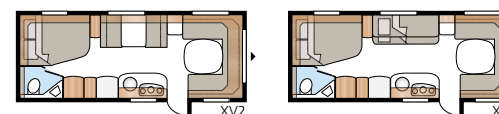

new! Classic 630 GXL

Een klassiek KABE-model, nieuw in de ruime Classic-uitvoering. Het model biedt u een tweepersoonsbed en de mogelijkheid om te kiezen tussen een extra zitgroep of etagebedden.

TECHNISCHE SPECIFICATIES	
Totale lengte:	841 cm
Totale hoogte:	264 cm
Opbouwlengthe:	711 cm
Binnenlengthe:	630 cm
Binnenhoogte:	196 cm
Binnenbreedte KS:	235 cm
Woonoppervl. KS:	14,8 m²
Bed KS - Voorz.:	225 x 161 x 159 cm
Achter tweepersoonsbed:	196 x 140/118 cm
Midden dinette:	191 x 88 cm
Midden etagebedden (optioneel):	196 x 78 cm
Bandenmaat:	185R14C / 205R14C

Indeling

Classic 660 GDL

De KABE Classic 660 GDL heeft een indeling die is ontwikkeld met het oog op de behoeften van jonge gezinnen. In het achterdeel van de caravan vindt u een aparte kinderkamer die met een gordijn kan worden gescheiden van de overige ruimten.

TECHNISCHE SPECIFICATIES	
Totale lengte:	871 cm
Totale hoogte:	264 cm
Opbouwlengthe:	741 cm
Binnenlengthe:	660 cm
Binnenhoogte:	196 cm
Binnenbreedte KS:	235 cm
Woonoppervl. KS:	15,5 m²
Bed KS - Voorz.:	225 x 163/159 cm
Achter tweepersoonsbed:	196 x 129/102 cm
Achter etagebedden:	2 x 179 x 68 cm
Stapelbed met drie bedden (optioneel):	2 x 179 x 68 + 173 x 65 cm
Bedm. dinette:	173 x 50 cm
Bandenmaat:	185R14C / 205R14C

Indeling

Classic 660 DGDL

De KABE Classic 660 DGDL is een populaire caravan met kinderkamer, voorzien van een douche.

TECHNISCHE SPECIFICATIES	
Totale lengte:	871 cm
Totale hoogte:	264 cm
Opbouwlengthe:	741 cm
Binnenlengthe:	660 cm
Binnenhoogte:	196 cm
Binnenbreedte KS:	235 cm
Woonoppervl. KS:	15,5 m²
Bed KS - Voorz.:	225 x 143/159 cm
Achter tweepersoonsbed:	196 x 129/102 cm
Achter etagebedden:	2 x 179 x 68 cm
Stapelbed met drie bedden (optioneel):	2 x 179 x 68 + 173 x 65 cm
Bandenmaat:	185R14C / 205R14C

Indeling