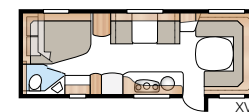

Diamant 660 GLE

In de Diamant GLE hebt u de keuze tussen twee bedden in de lengterichting, een tweepersoonsbed of een oplossing met een kinderkamer met een tweepersoonsbed in combinatie met een etagebed.

TECHNISCHE SPECIFICATIES	
Totale lengte:	877 cm
Totale hoogte:	264 cm
Opbouwlengthe:	747 cm
Binnenlengthe:	660 cm
Binnenhoogte:	196 cm
Binnenbreedte KS:	235 cm
Woonoppervl. KS:	15,5 m²
Bed KS - Voorz.:	225 x 184/159 cm
Achter B2:	2 x 196 x 88 cm
B5:	196 x 160/138 cm
B14:	196 x 129/102 + 2 x 196 x 68 cm
B15:	196 x 129/102 + 196 x 62 + 2 x 196 x 68 cm
B16:	190 x 156/118 cm
Bandenmaat:	185R14C / 205R14C

Indeling

Diamant 660 GXL

De Diamant GXL is een luchtige, ruime caravan, net als de andere modellen in de Diamant-serie. Hier vindt u heel veel bergruimte en een royaal bemeten keuken.

TECHNISCHE SPECIFICATIES	
Totale lengte:	877 cm
Totale hoogte:	264 cm
Opbouwlengthe:	747 cm
Binnenlengthe:	660 cm
Binnenhoogte:	196 cm
Binnenbreedte KS:	235 cm
Woonoppervl. KS:	15,5 m²
Bed KS - Voorz.:	225 x 177/150 cm
Bedm. dinette:	191 x 88 cm
Achter XV2:	196 x 140/118 cm
Bandenmaat:	185R14C / 205R14C

Indeling