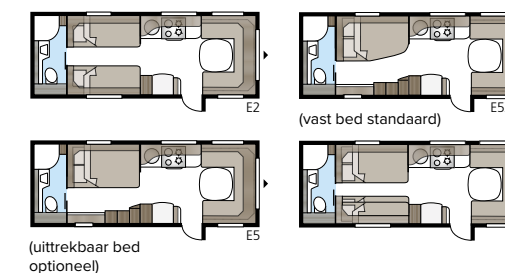

Imperial 630 TDL

De TDL is een van de meest verkochte indelingen van KABE. Met een grote keuken, een ruime zitgroep, twee comfortabele bedden in de lengterichting of een kinderkameroplossing en met een badkamer over de volledige breedte van de caravan.

TECHNISCHE SPECIFICATIES

Totale lengte:	847 cm
Totale hoogte:	264 cm
Opbouw lengte:	717 cm
Binnenlengte:	630 cm
Binnenhoogte:	196 cm
Binnenbreedte KS:	235 cm
Woonoppervl. KS:	14,8 m²
Bed KS - Voorz.:	225 x 166/145 cm
Achter E2:	2 x 196 x 88 cm
Achter E5 XV2:	196 x 140/118 cm
Achter E5:	196 x 140 cm
Achter E9:	196 x 140 + 2 x 186 x 60 cm
Bandenmaat enkele as:	185R14C / 205R14C
Bandenmaat dubbele as:	185/65R14 / 185R14C

Indeling

Imperial 600 TDL

De Imperial 600 TDL is een ruime caravan met een grote badkamer over de volledige breedte van de caravan. Kies tussen bedden in de lengterichting of een tweepersoonsbed met daarnaast etagebedden.

TECHNISCHE SPECIFICATIES

Totale lengte:	817 cm
Totale hoogte:	264 cm
Opbouw lengte:	687 cm
Binnenlengte:	600 cm
Binnenhoogte:	196 cm
Binnenbreedte KS:	235 cm
Woonoppervl. KS:	14,1 m²
Bed KS - Voorz.:	225 x 166/136 cm
Achter E2:	196 x 88 + 186 x 88 cm
Achter E5 XV2:	196 x 140/118 cm
Achter E5:	196 x 140 cm
Achter E9:	196 x 140 + 2 x 186 x 60 cm
Bandenmaat:	185R14C / 205R14C

Indeling

Imperial 630 TDL FK

De keuken bevindt zich helemaal voorin de caravan en de zitgroep in het midden. Achterin heeft de 630 TDL FK dezelfde indeling als de 630 TDL.

TECHNISCHE SPECIFICATIES

Totale lengte:	847 cm
Totale hoogte:	264 cm
Opbouw lengte:	717 cm
Binnenlengte:	630 cm
Binnenhoogte:	196 cm
Binnenbreedte KS:	235 cm
Woonoppervl. KS:	14,8 m²
Bed KS - Midden:	211 x 117 cm
Achter E2:	2 x 196 x 88 cm
Bandenmaat dubbele as:	185/65R14 / 185R14C

Indeling