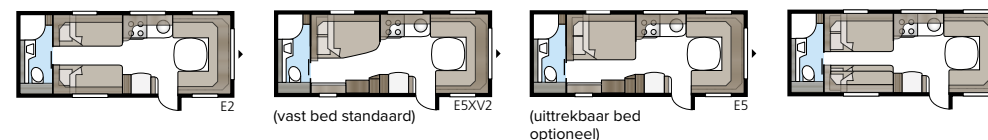

Royal 600 XL

De Royal 600 XL staat voor compacte luxe. Meer ruimte dan in de kleinere 560 XL maar dezelfde fraaie uitrusting. De DXL-uitvoering biedt plaats aan een aparte douche-cabine.

TECHNISCHE SPECIFICATIES	
Totale lengte:	817 cm
Totale hoogte:	264 cm
Opbouw lengte:	687 cm
Binnenlengte:	600 cm
Binnenhoogte:	196 cm
Binnenbreedte Std:	215 cm
Binnenbreedte KS:	235 cm
Woonoppervl. Std:	12,9 m²
Woonoppervl. KS:	14,1 m²
Bed Std - Voorz.:	205 x 177/150 cm
Achter XV2:	196 x 129/102 cm
Achter DXL:	196 x 129/102 cm
Bed KS - Voorz.:	225 x 177/150 cm
Achter XV2:	196 x 140/118 cm
Achter DXL:	196 x 140/118 cm
Bandenmaat:	185R14C / 205R14C

Indeling

new! Royal 600 XL FK

Een nieuwe caravan met de keuken in de kop van de caravan. De indeling is gelijk aan die van de kleinere Royal 560 XL FK, maar met meer ruimte.

TECHNISCHE SPECIFICATIES	
Totale lengte:	817 cm
Totale hoogte:	264 cm
Opbouw lengte:	687 cm
Binnenlengte:	600 cm
Binnenhoogte:	196 cm
Binnenbreedte KS:	215 cm
Woonoppervl. KS:	14,1 m²
Bed KS - Midden:	211 x 117 cm
Achter XV2:	196 x 140/118 cm
Achter DXL:	196 x 140/118 cm
Bandenmaat enkele as:	185R14C / 205R14C

Indeling

Royal 600 GLE

De Royal 600 GLE biedt een scala aan mogelijkheden. Op basis van een genereus ontwerp zijn er meerdere alternatieven om de caravan zo in te richten dat hij helemaal is afgestemd op uw gezin.