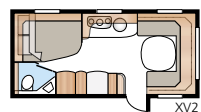

## Classic 560 XL

Gebouwd naar onze absolute bestseller Ametist 560 XL. In dezelfde uitvoering als de Ametist en het zustermodel Royal 560 XL, maar aangepast aan het economische niveau van de Classic.

TECHNISCHE SPECIFICATIES	
Totale lengte:	767 cm
Totale hoogte:	264 cm
Opbouw lengte:	637 cm
Binnen lengte:	550 cm
Binnen hoogte:	196 cm
Binnen breedte Std:	215 cm
Binnen breedte KS:	235 cm
Woonoppervl. Std:	11,8 m <sup>2</sup>
Woonoppervl. KS:	12,9 m <sup>2</sup>
Bed Std - Voorz.:	205 x 180/150 cm
Achter XV2:	196 x 129/102 cm
Bed KS - Voorz.:	225 x 180/150 cm
Achter XV2:	196 x 140/118 cm
Bandenmaat:	185R14C