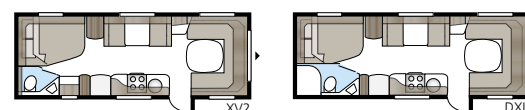

# Royal 740 TDL

In de luxueuze badkamer vindt u behalve de aparte douche-cabine een grote garderobekast. Dankzij het unieke Flexline-systeem van KABE kunt u deze caravan uitrusten met vaste slaapplekken voor maximaal vier personen.