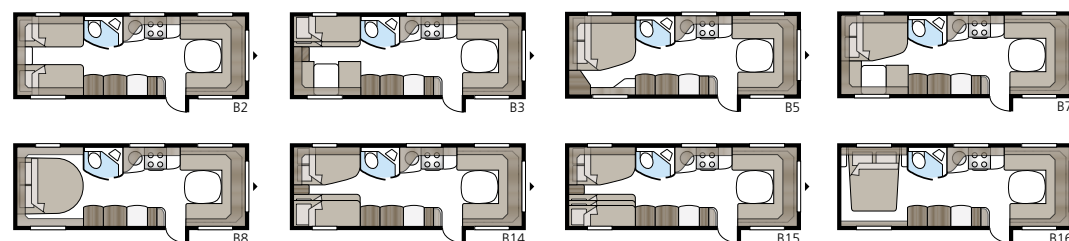

Royal 740 GLE

Een ruime keuken met veel tafelruimte in combinatie met een royale zitgroep maken de Royal 740 GLE tot een perfecte caravan voor gezellig samenzijn.

TECHNISCHE SPECIFICATIES	
Totale lengte:	877 cm
Totale hoogte:	264 cm
Opbouw lengte:	747 cm
Binnenlengte:	660 cm
Binnenhoogte:	196 cm
Binnenbreedte KS:	235 cm
Woonoppervl. KS:	15,5 m²
Bed KS - Voorz.:	225 x 184/159 cm
Achter B2:	2 x 196 x 88 cm
B3:	2 x 196 x 87 + 196 x 96 cm
B5:	196 x 160/138 cm
B7:	196 x 140/118 + 196 x 77 cm
B8:	196 x 156 cm
B14:	196 x 129/102 + 2 x 196 x 68 cm
B15:	196 x 129/102 + 196 x 62 + 2 x 196 x 68 cm
B16:	190 x 156/118 cm
Bandenmaat:	185/65R14 / 185R14C

Indeling

Royal 740 GXL

Met een woonoppervlak van meer dan 15 vierkante meter biedt deze caravan plaats aan een woonkamer en een kleine dinette in aansluiting op de keuken.

TECHNISCHE SPECIFICATIES	
Totale lengte:	877 cm
Totale hoogte:	264 cm
Opbouw lengte:	747 cm
Binnenlengte:	660 cm
Binnenhoogte:	196 cm
Binnenbreedte KS:	235 cm
Woonoppervl. KS:	15,5 m²
Bed KS - Voorz.:	225 x 177/150 cm
Dinette:	191 x 88 cm
Achter XV2:	196 x 140/118 cm
Achter DXL:	196 x 140/118 cm
Bandenmaat:	185/65R14 / 185R14C

Indeling

Royal 740 TDL

In de luxueuze badkamer vindt u behalve de aparte douche-cabine een grote garderobekast. Dankzij het unieke Flexline-systeem van KABE kunt u deze caravan uitrusten met vaste slaapplekken voor maximaal vier personen.

TECHNISCHE SPECIFICATIES	
Totale lengte:	877 cm
Totale hoogte:	264 cm
Opbouw lengte:	738 cm
Binnenlengte:	660 cm
Binnenhoogte:	196 cm
Binnenbreedte KS:	235 cm
Woonoppervl. KS:	15,2 m²
Bed KS - Voorz.:	225 x 182/147 cm
Achter E2:	2 x 196 x 88 cm
Achter E5 XV2:	196 x 140/118 cm
Achter E5:	196 x 140 cm
Achter E8:	190 x 156/118 cm
Achter E9:	196 x 140 + 2 x 186 x 60 cm
Bandenmaat:	185/65R14 / 185R14C

Indeling

new! Royal 740 TDL FK