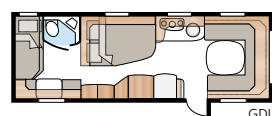

new! Classic 630 GXL

Een klassiek KABE-model, nieuw in de ruime Classic-uitvoering. Het model biedt u een tweepersoonsbed en de mogelijkheid om te kiezen tussen een extra zitgroep of etagebedden.

TECHNISCHE SPECIFICATIES	
Totale lengte:	841 cm
Totale hoogte:	264 cm
Opbouwlengthe:	711 cm
Binnenlengthe:	630 cm
Binnenhoogte:	196 cm
Binnenbreedte KS:	235 cm
Woonoppervl. KS:	14,8 m²
Bed KS - Voorz.:	225 x 161 x 159 cm
Achter tweepersoonsbed:	196 x 140/118 cm
Midden dinette:	191 x 88 cm
Midden etagebedden (optioneel):	196 x 78 cm
Bandenmaat:	185R14C / 205R14C

Indeling

Classic 660 GDL

De KABE Classic 660 GDL heeft een indeling die is ontwikkeld met het oog op de behoeften van jonge gezinnen. In het achterdeel van de caravan vindt u een aparte kinderkamer die met een gordijn kan worden gescheiden van de overige ruimten.

TECHNISCHE SPECIFICATIES	
Totale lengte:	871 cm
Totale hoogte:	264 cm
Opbouwlengthe:	741 cm
Binnenlengthe:	660 cm
Binnenhoogte:	196 cm
Binnenbreedte KS:	235 cm
Woonoppervl. KS:	15,5 m²
Bed KS - Voorz.:	225 x 163/159 cm
Achter tweepersoonsbed:	196 x 129/102 cm
Achter etagebedden:	2 x 179 x 68 cm
Stapelbed met drie bedden (optioneel):	2 x 179 x 68 + 173 x 65 cm
Bedm. dinette:	173 x 50 cm
Bandenmaat:	185R14C / 205R14C

Indeling

Classic 660 DGDL

De KABE Classic 660 DGDL is een populaire caravan met kinderkamer, voorzien van een douche.

TECHNISCHE SPECIFICATIES	
Totale lengte:	871 cm
Totale hoogte:	264 cm
Opbouwlengthe:	741 cm
Binnenlengthe:	660 cm
Binnenhoogte:	196 cm
Binnenbreedte KS:	235 cm
Woonoppervl. KS:	15,5 m²
Bed KS - Voorz.:	225 x 143/159 cm
Achter tweepersoonsbed:	196 x 129/102 cm
Achter etagebedden:	2 x 179 x 68 cm
Stapelbed met drie bedden (optioneel):	2 x 179 x 68 + 173 x 65 cm
Bandenmaat:	185R14C / 205R14C

Indeling