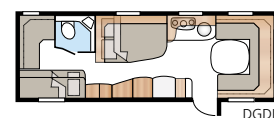

OPTIES Classic.

Richt uw KABE geheel naar eigen smaak in.

KABE Classic is de perfecte caravan voor de eerste caravanreis. Een economisch vakantie eigendom van hoge kwaliteit en een goed standaarduitrusting. Maar natuurlijk wenst men de nodige extra's die het leven nog aangenamer maken. Daarom bieden wij een assortiment van meest gevraagde accessoires aan. Deze extra's worden af fabriek gemonteerd maar natuurlijk is het ook mogelijk dat uw KABE dealer deze opties naderhand voor u monteert.

CARROSSERIE

KLIMAAT / VERWARMING

KEUKEN

WOONKAMER

Classic 780 DGDL

Een echte gezinscaravan met een grote kinderkamer in het achterste deel met eigen bank in L-vorm voor de kleinsten. De caravan is voorzien van veel kastruimte en slimme opbergmogelijkheden. De badkamer heeft een eigen douche.

TECHNISCHE SPECIFICATIES

Totale lengte:	931 cm
Totale hoogte:	264 cm
Opbouw lengte:	807 cm
Binnenlengte:	720 cm
Binnenhoogte:	196 cm
Binnenbreedte KS:	235 cm
Woonoppervl. KS:	16,9 m²
Bed KS - Voorz.:	227 x 147/138 cm
Achter tweepersoonsbed:	196 x 130/108 cm
Achter etagebedden:	2 x 196 x 68 cm
Stapelbed met drie bedden (optioneel):	2 x 196 x 68 + 196 x 62 cm
Bandenmaat:	185/65R14 / 185R14C

Indeling

OVERIGE UITRUSTING

SLAAPKAMER

ELEKTRA / TECHNIEK

COMFORTPAKKET CLASSIC