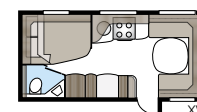

Royal 520 XL

Dit model is een Royal-variant van de Smaragd XL, een van de populairste caravans van de markt. Dezelfde indeling, met alle eigenschappen van de Smaragd, plus een aantal extra's.

TECHNISCHE SPECIFICATIES

Totale lengte:	739 cm
Totale hoogte:	264 cm
Opbouw lengte:	609 cm
Binnenlengte:	522 cm
Binnenhoogte:	196 cm
Binnenbreedte Std:	215 cm
Binnenbreedte KS:	235 cm
Woonoppervl. Std:	11,2 m²
Woonoppervl. KS:	12,3 m²
Bed Std - Voorz.:	205 x 159/127 cm
Achter XV2:	196 x 129/102 cm
Bed KS - Voorz.:	225 x 159/127 cm
Achter XV2:	196 x 140/118 cm
Bandenmaat:	185R14C / 205R14C

Royal 540 GLE

De Royal 540 GLE heeft een slaapkamerdeel met twee afzonderlijke bedden in de lengterichting. De slimme compacte keuken is o.a. voorzien van een ingebouwde oven.

TECHNISCHE SPECIFICATIES

Totale lengte:	757 cm
Totale hoogte:	264 cm
Opbouw lengte:	627 cm
Binnenlengte:	540 cm
Binnenhoogte:	196 cm
Binnenbreedte Std:	215 cm
Binnenbreedte KS:	235 cm
Woonoppervl. Std:	11,6 m²
Woonoppervl. KS:	12,7 m²
Bed Std - Voorz.:	205 x 141/127 cm
Achter B2:	196 x 78 + 186 x 78 cm
Bed KS - Voorz.:	225 x 141/127 cm
Achter B2:	196 x 88 + 186 x 88 cm
Bandenmaat:	185R14C / 205R14C