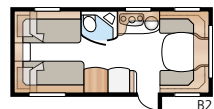

# Ametist 560 GLE

Een echt flexibele caravan die wij bouwen naar uw behoeften. Tweepersoonsbed, eenpersoonsbedden of etagebedden in twee of drie etages. Varianten te over!

TECHNISCHE SPECIFICATIES	
Totale lengte:	777 cm
Totale hoogte:	264 cm
Opbouw lengte:	647 cm
Binnenlengte:	560 cm
Binnenhoogte:	196 cm
Binnenbreedte Std:	215 cm
Binnenbreedte KS:	235 cm
Woonoppervl. Std:	12,0 m <sup>2</sup>
Woonoppervl. KS:	13,2 m <sup>2</sup>
Bed Std - Voorz.:	205 x 146/137 cm
Achter B2:	2 x 196 x 78 cm
B5:	196 x 140/118 cm
Bed KS - Voorz.:	225 x 146/137 cm
Achter B2:	2 x 196 x 88 cm
B5:	196 x 160/138 cm
B14:	196 x 129/102 + 2 x 196 x 68 cm
B15:	196 x 129/102 + 196 x 62 + 2 x 196 x 68 cm
B16:	190 x 156/118 cm
Bandenmaat:	185R14C / 205R14C