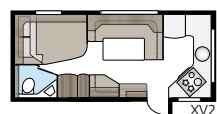

Imperial 560 XL

De KABE Imperial heeft het exclusieve exterieur KABE Innovation Design. De Imperial 560 XL is compact qua model maar heeft verder alle finesses van de grotere Imperial caravans.

TECHNISCHE SPECIFICATIES	
Totale lengte:	767 cm
Totale hoogte:	264 cm
Opbouw lengte:	637 cm
Binnenlengte:	550 cm
Binnenhoogte:	196 cm
Binnenbreedte KS:	235 cm
Woonoppervl. KS:	12,9 m²
Bed KS - Voorz.:	225 x 179/150 cm
Achter XV2:	196 x 140/118 cm
Bandenmaat:	185R14C / 205R14C

Indeling

Imperial 600 XL

In uw Imperial 600 XL kunt u kiezen tussen extra opbergruimte en de variant 600 DXL met douchecabine.

TECHNISCHE SPECIFICATIES	
Totale lengte:	817 cm
Totale hoogte:	264 cm
Opbouw lengte:	687 cm
Binnenlengte:	600 cm
Binnenhoogte:	196 cm
Binnenbreedte KS:	235 cm
Woonoppervl. KS:	14,1 m²
Bed KS - Voorz.:	225 x 177/150 cm
Achter XV2:	196 x 140/118 cm
Achter DXL:	196 x 140/118 cm
Bandenmaat:	185R14C / 205R14C

Indeling

new! Imperial 560 XL FK

Een compact en doordacht model met de hoge standaard van het Imperial-model. De slaapkamer met tweepersoonsbed en badkamer bevindt zich achterin. De keuken is heel praktisch voorin geplaatst, over de hele breedte van de caravan.

TECHNISCHE SPECIFICATIES	
Totale lengte:	767 cm
Totale hoogte:	264 cm
Opbouw lengte:	637 cm
Binnenlengte:	550 cm
Binnenhoogte:	196 cm
Binnenbreedte KS:	235 cm
Woonoppervl. KS:	12,9 m²
Bed KS - Midden:	211 x 117 cm
Achter XV2:	196 x 140/118 cm
Bandenmaat dubbele as:	185R14C / 205R14C

Indeling

new! Imperial 600 XL FK

Een variant van het zustermodel 600 XL, ideaal voor culinaire liefhebbers! De keuken heeft meer ruimte gekregen door hem voorin de caravan te plaatsen, over de hele breedte.