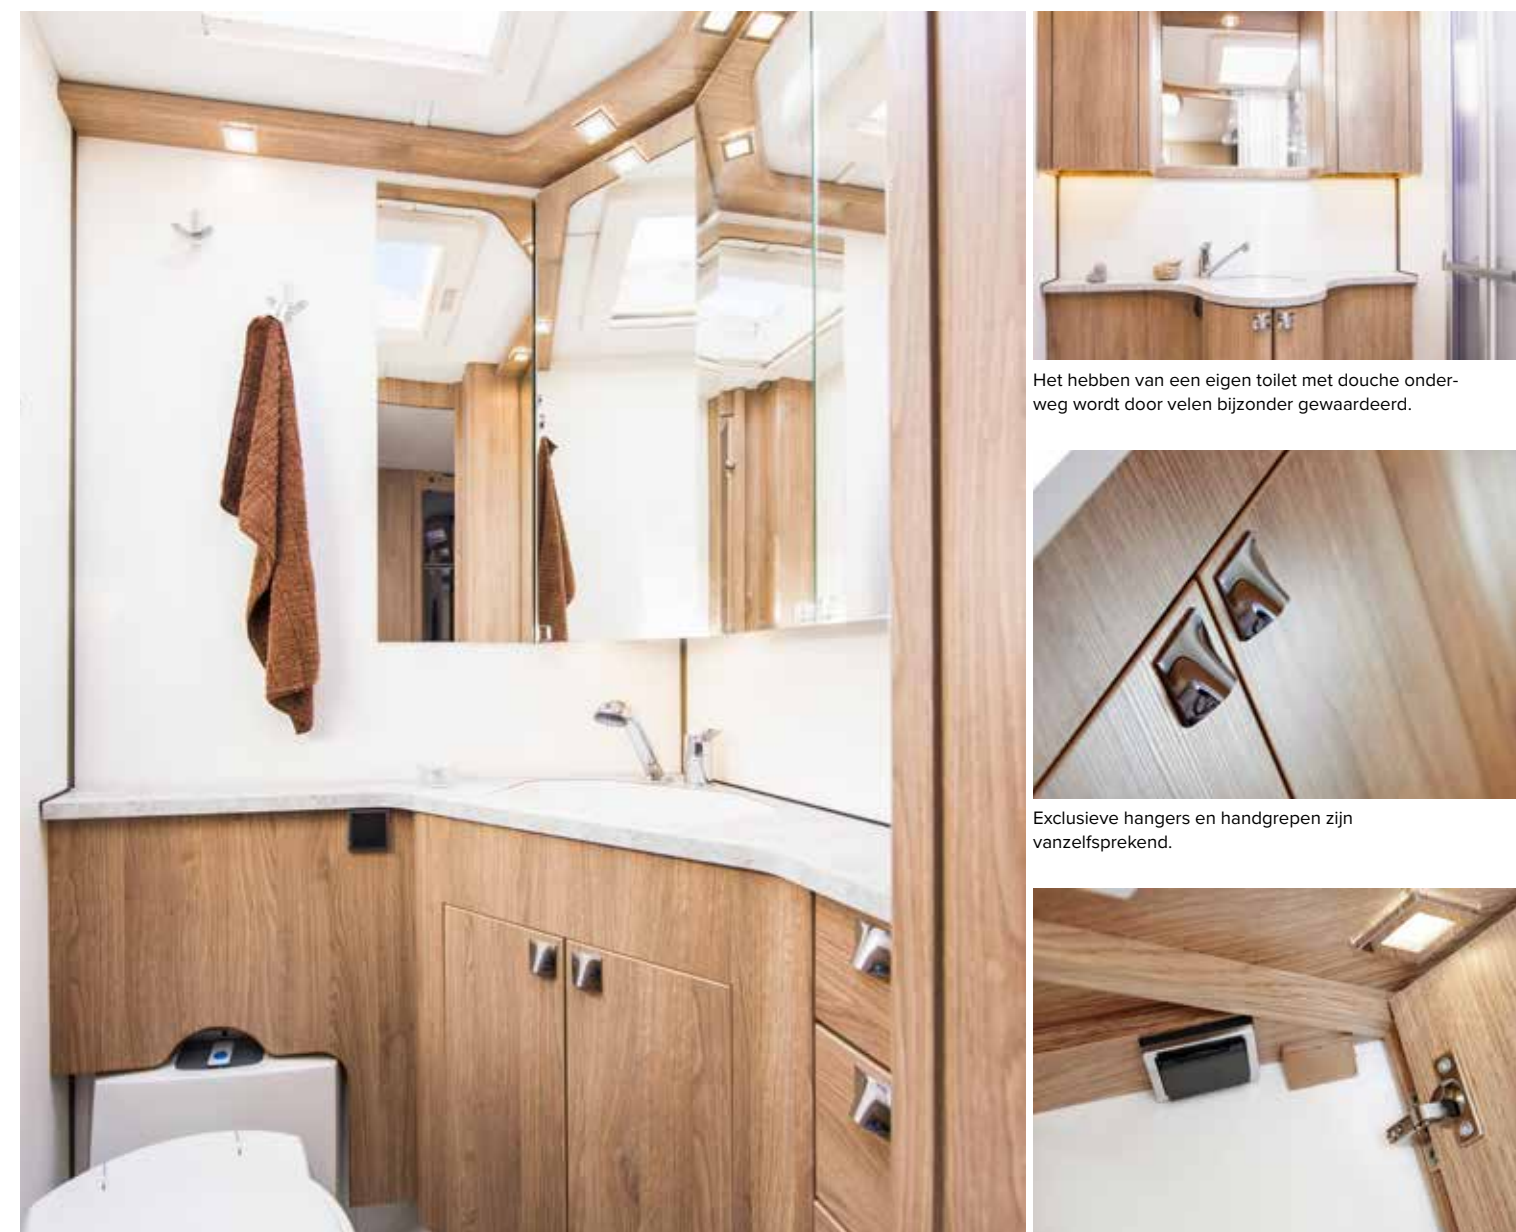

Het badkamerkastje is voorzien van een 230V-aansluiting.