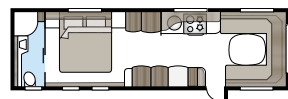

Imperial Hacienda 880 D TDL

De Imperial Hacienda 880 D TDL biedt volop ruimte! Met het extra brede dwars geplaatste tweepersoonsbed en de badkamer over de volledige breedte van de caravan doet de slaapkamer niet onder voor die bij u thuis.

TECHNISCHE SPECIFICATIES	
Totale lengte:	1037 cm
Totale hoogte:	272 cm
Opbouw lengte:	907 cm
Binnenlengte:	820 cm
Binnenhoogte:	196 cm
Binnenbreedte KS:	235 cm
Woonoppervl. KS:	19,3 m²
Bed KS - Voorz.:	225 x 198/169 cm
Achter:	188 x 156 cm
Bandenmaat:	185R14C

Indeling

Imperial Hacienda 880 TDL

In de standaarduitvoering zijn er vier vaste slaapplekken. U kunt kiezen tussen drie verschillende slaap-alternatieven: dwars geplaatst tweepersoonsbed, bedden in de lengterichting of kinderkamer.

TECHNISCHE SPECIFICATIES	
Totale lengte:	1037 cm
Totale hoogte:	272 cm
Opbouw lengte:	907 cm
Binnenlengte:	820 cm
Binnenhoogte:	196 cm
Binnenbreedte KS:	235 cm
Woonoppervl. KS:	19,3 m²
Bed KS - Voorz.:	225 x 184/169 cm
Achter E2:	2 x 196 x 88 cm
Achter E5 XV2:	196 x 140/118 cm
Achter E5:	196 x 140 cm
Achter E8:	190 x 156/118 cm
Achter E9:	196 x 140 + 2 x 186 x 60 cm
Dinette:	191 x 88 cm
Bandenmaat:	185R14C

Indeling

Imperial Hacienda 880 B TDL

In de standaarduitvoering zijn er vier vaste slaapplekken. Met een als bed opgemaakte voorgroep, dinette en bedkast biedt de caravan al snel plaats aan maximaal negen personen!

Indeling

TECHNISCHE SPECIFICATIES	
Totale lengte:	1037 cm
Totale hoogte:	272 cm
Opbouw lengte:	907 cm
Binnenlengte:	820 cm
Binnenhoogte:	196 cm
Binnenbreedte KS:	235 cm
Woonoppervl. KS:	19,3 m²
Bed KS - Voorz.:	225 x 161/136 cm
Achter:	196 x 140 cm
Dinette:	191 x 88 + 2 x 196 x 68 cm
Bandenmaat:	185R14C

Imperial Hacienda 880 GLE