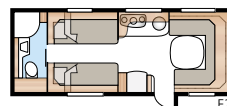

TECHNISCHE SPECIFICATIES	
Totale lengte:	817 cm
Totale hoogte:	264 cm
Opbouwlengthe:	687 cm
Binnenlengthe:	600 cm
Binnenhoogte:	196 cm
Binnenbreedte Std:	215 cm
Binnenbreedte KS:	235 cm
Woonoppervl. Std:	12,9 m²
Woonoppervl. KS:	14,1 m²
Bed Std - Voorz.:	205 x 166/137 cm
Achter E2:	196 x 78 + 186 x 78 cm
Bed KS - Voorz.:	225 x 166/137 cm
Achter E2:	196 x 88 + 186 x 88 cm
Bandenmaat:	185R14C / 205R14C

Indeling