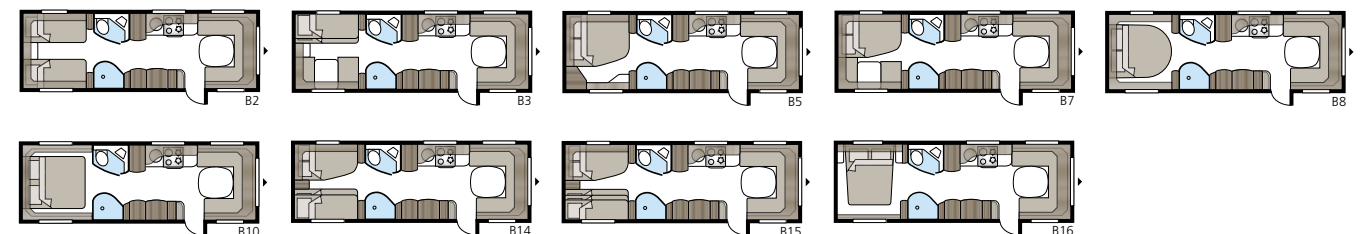

Imperial 780 TDL

De Imperial 780 TDL is er in drie basisindelingen en heeft alles wat u nodig hebt voor een comfortabel verblijf met een gevoel van ruimte.

TECHNISCHE SPECIFICATIES

Totale lengte:	937 cm
Totale hoogte:	264 cm
Opbouw lengte:	807 cm
Binnenlengte:	720 cm
Binnenhoogte:	196 cm
Binnenbreedte KS:	235 cm
Woonoppervl. KS:	16,9 m²
Bed KS - Voorz.:	225 x 184/169 cm
Achter E2:	2 x 196 x 88 cm
Achter E5 XV2:	196 x 140/118 cm
Achter E5:	196 x 140 cm
Achter E8:	190 x 156/118 cm
Achter E9:	196 x 140 + 2 x 186 x 60 cm
Bandenmaat:	185/65R14 / 185R14C

Indeling

Imperial 780 D GLE

Een unieke caravan met toilet en doucheruimte, elk aan een zijde van de caravan. Dankzij onze Flexline-oplossingen kunt u kiezen tussen aparte eenpersoonsbedden, dubbele etage-bedden en een tweepersoonsbed.

TECHNISCHE SPECIFICATIES

Totale lengte:	937 cm
Totale hoogte:	264 cm
Opbouw lengte:	807 cm
Binnenlengte:	720 cm
Binnenhoogte:	196 cm
Binnenbreedte KS:	235 cm
Woonoppervl. KS:	16,9 m²
Bed KS - Voorz.:	225 x 175/150 cm
Achter B2:	2 x 196 x 88 cm
B3:	2 x 196 x 87 + 196 x 96 cm
B5:	196 x 160/138 cm
B7:	196 x 140/118 + 196 x 77 cm
B8:	196 x 156 cm
B10:	196 x 156 cm
B14:	196 x 129/102 + 2 x 196 x 68 cm
B15:	196 x 129/102 + 196 x 62 + 2 x 196 x 68 cm
B16:	190 x 156/118 cm
Bandenmaat:	185/65R14 / 185R14C

Indeling