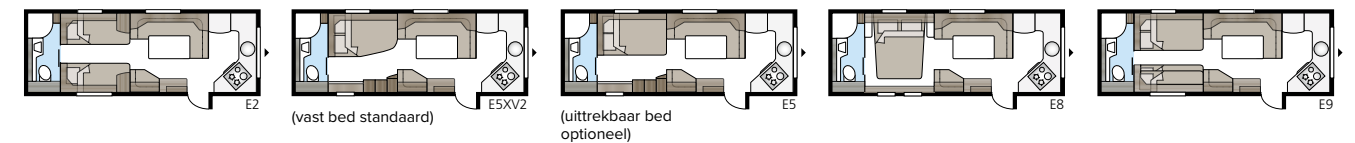

Imperial 740 TDL

Meer ruimte dan in de kleinere 630 TDL maar met dezelfde heerlijke uitrusting. U kunt kiezen tussen drie verschillende slaapalternatieven: dwars geplaatst tweepersoonsbed, bedden in de lengterichting of een kinderkamer.

TECHNISCHE SPECIFICATIES	
Totale lengte:	877 cm
Totale hoogte:	264 cm
Opbouw lengte:	747 cm
Binnenlengte:	660 cm
Binnenhoogte:	196 cm
Binnenbreedte KS:	235 cm
Woonoppervl. KS:	15,2 m²
Bed KS - Voorz.:	225 x 182/147 cm
Achter E2:	2 x 196 x 88 cm
Achter E5 XV2:	196 x 140/118 cm
Achter E5:	196 x 140 cm
Achter E8:	190 x 156/118 cm
Achter E9:	196 x 140 + 2 x 186 x 60 cm
Bandenmaat:	185/65R14 / 185R14C

Indeling

new! Imperial 740 TDL FK

Een ruim model met een hoge standaard in elk detail. Kenmerkend voor deze caravan is de voorin geplaatste keuken waar de kok vrij baan heeft.

TECHNISCHE SPECIFICATIES	
Totale lengte:	877 cm
Totale hoogte:	264 cm
Opbouw lengte:	747 cm
Binnenlengte:	660 cm
Binnenhoogte:	196 cm
Binnenbreedte KS:	235 cm
Woonoppervl. KS:	15,2 m²
Bed KS - Midden.:	211 x 117 cm
Achter E2:	2 x 196 x 88 cm
Achter E5 XV2:	196 x 140/118 cm
Achter E5:	196 x 140 cm
Achter E8:	190 x 156/118 cm
Achter E9:	196 x 140 + 2 x 186 x 60 cm
Bandenmaat:	185/65R14 / 185R14C

Indeling