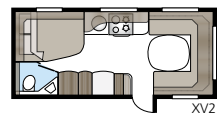

Imperial 560 XL

De KABE Imperial heeft het exclusieve exterieur KABE Innovation Design. De Imperial 560 XL is compact qua model maar heeft verder alle finesses van de grotere Imperial caravans.

TECHNISCHE SPECIFICATIES	
Totale lengte:	767 cm
Totale hoogte:	264 cm
Opbouw lengte:	637 cm
Binnenlengte:	550 cm
Binnenhoogte:	196 cm
Binnenbreedte KS:	235 cm
Woonoppervl. KS:	12,9 m²
Bed KS - Voorz.:	225 x 179/150 cm
Achter XV2:	196 x 140/118 cm
Bandenmaat:	185R14C / 205R14C

Indeling

Imperial 600 XL

In uw Imperial 600 XL kunt u kiezen tussen extra opbergruimte en de variant 600 DXL met douchecabine.

TECHNISCHE SPECIFICATIES	
Totale lengte:	817 cm
Totale hoogte:	264 cm
Opbouw lengte:	687 cm
Binnenlengte:	600 cm
Binnenhoogte:	196 cm
Binnenbreedte KS:	235 cm
Woonoppervl. KS:	14,1 m²
Bed KS - Voorz.:	225 x 177/150 cm
Achter XV2:	196 x 140/118 cm
Achter DXL:	196 x 140/118 cm
Bandenmaat:	185R14C / 205R14C

Indeling

new! Imperial 560 XL FK

Een compact en doordacht model met de hoge standaard van het Imperial-model. De slaapkamer met tweepersoonsbed en badkamer bevindt zich achterin. De keuken is heel praktisch voorin geplaatst, over de hele breedte van de caravan.

TECHNISCHE SPECIFICATIES	
Totale lengte:	767 cm
Totale hoogte:	264 cm
Opbouw lengte:	637 cm
Binnenlengte:	550 cm
Binnenhoogte:	196 cm
Binnenbreedte KS:	235 cm
Woonoppervl. KS:	12,9 m²
Bed KS - Midden:	211 x 117 cm
Achter XV2:	196 x 140/118 cm
Bandenmaat dubbele as:	185R14C / 205R14C

Indeling

new! Imperial 600 XL FK

Een variant van het zustermodel 600 XL, ideaal voor culinaire liefhebbers! De keuken heeft meer ruimte gekregen door hem voorin de caravan te plaatsen, over de hele breedte.