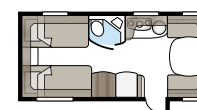

TECHNISCHE SPECIFICATIES

Totale lengte:	757 cm
Totale hoogte:	264 cm
Opbouw lengte:	627 cm
Binnenlengte:	540 cm
Binnenhoogte:	196 cm
Binnenbreedte Std:	215 cm
Binnenbreedte KS:	235 cm
Woonoppervl. Std:	11,6 m²
Woonoppervl. KS:	12,7 m²
Bed Std - Voorz.:	205 x 141/127 cm
Achter B2:	196 x 78 + 186 x 78 cm
Bed KS - Voorz.:	225 x 141/127 cm
Achter B2:	196 x 88 + 186 x 88 cm
Bandenmaat:	185R14C / 205R14C