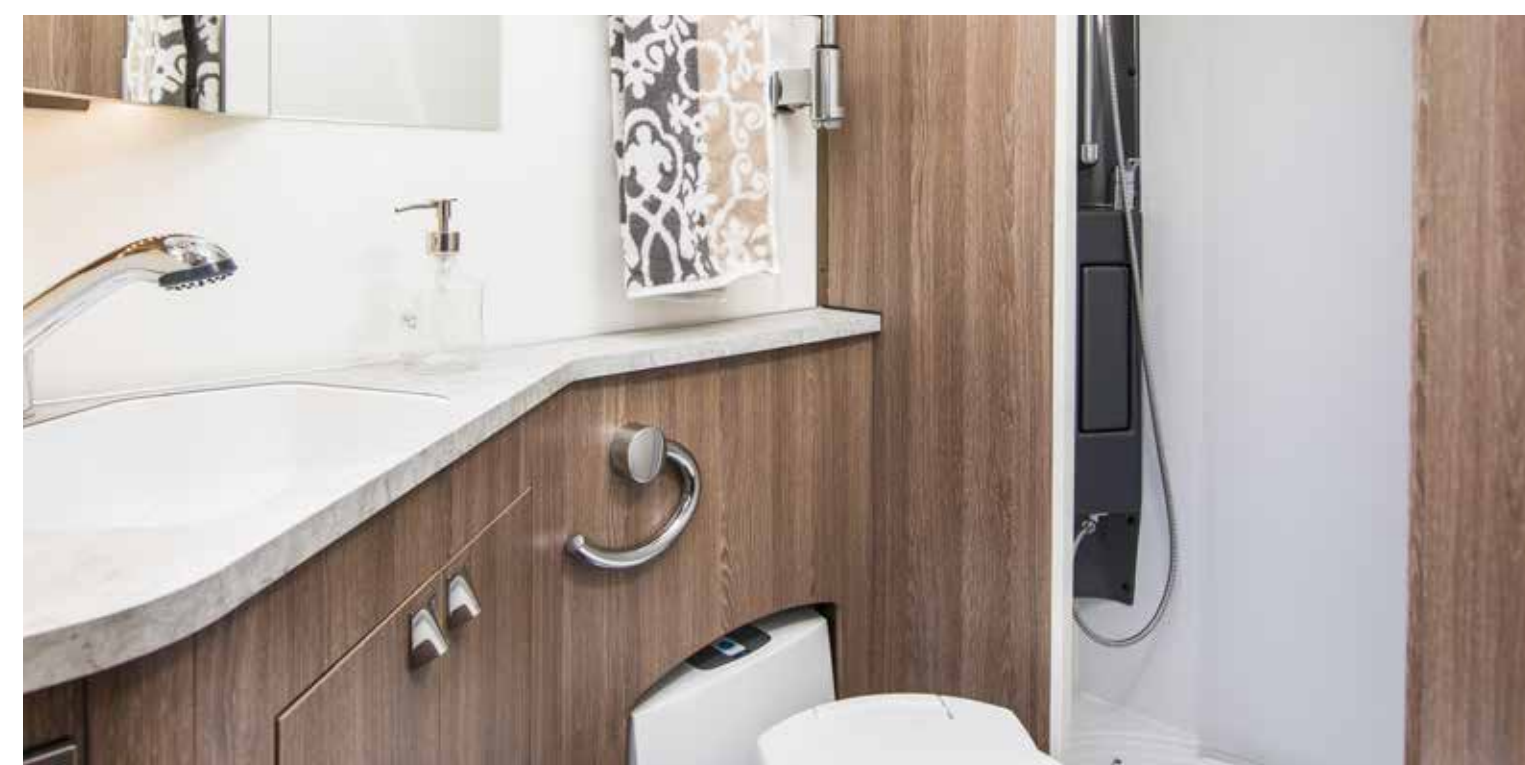

Uiteraard hebben we veel aandacht besteed aan het ontwerp van schakelaars en contactdozen.

Uniek comfort, elke dag weer!

Exclusieve handgrepen en hangers, een vanzelfsprekendheid.

De badkamer helemaal achterin, over de hele breedte van de caravan, zorgt voor een ruime open indeling.