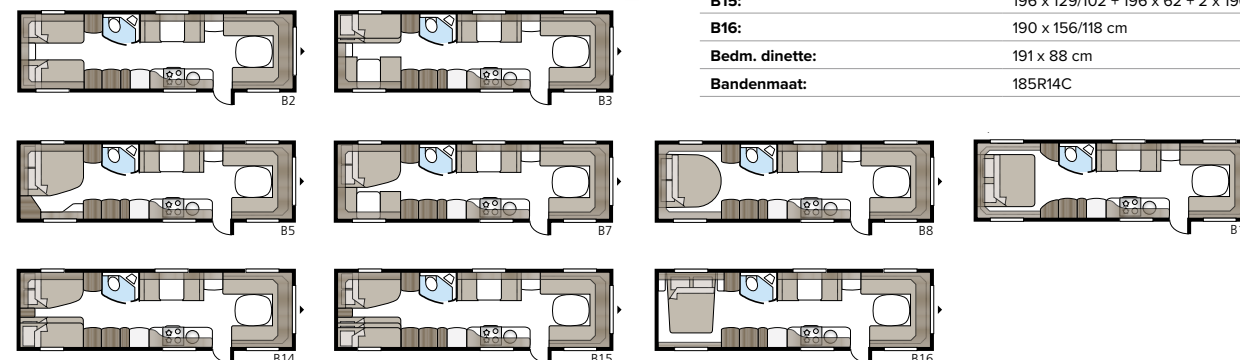

TECHNISCHE SPECIFICATIES	
Totale lengte:	1037 cm
Totale hoogte:	272 cm
Opbouw lengte:	907 cm
Binnenlengte:	820 cm
Binnenhoogte:	196 cm
Binnenbreedte KS:	235 cm
Woonoppervl. KS:	19,3 m²
Bed KS - Voorz.:	225 x 211/169 cm
Achter B2:	2 x 196 x 88 cm
B3:	2 x 196 x 87 + 196 x 96 cm
B5:	196 x 160/138 cm
B7:	196 x 140/118 + 196 x 77 cm
B8:	196 x 156 cm
B10:	196 x 156 cm
B14:	196 x 129/102 + 2 x 196 x 68 cm
B15:	196 x 129/102 + 196 x 62 + 2 x 196 x 68 cm
B16:	190 x 156/118 cm
Bedm. dinette:	191 x 88 cm
Bandenmaat:	185R14C