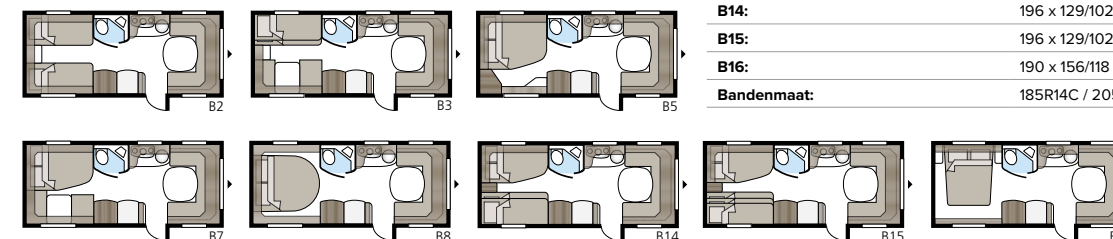

Royal 560 XL

Deze wat kleinere Royal is voor velen een favoriet. De Royal 560 XL heeft alle finesses van de grotere Royal-modellen, maar in een wat compacter formaat.

TECHNISCHE SPECIFICATIES

Totale lengte:	767 cm
Totale hoogte:	264 cm
Opbouw lengte:	637 cm
Binnenlengte:	550 cm
Binnenhoogte:	196 cm
Binnenbreedte Std:	215 cm
Binnenbreedte KS:	235 cm
Woonoppervl. Std:	11,8 m²
Woonoppervl. KS:	12,9 m²
Bed Std - Voorz.:	205 x 179/150 cm
Achter XV2:	196 x 129/102 cm
Bed KS - Voorz.:	225 x 179/150 cm
Achter XV2:	196 x 140/118 cm
Bandenmaat:	185R14C / 205R14C

Indeling

new! Royal 560 XL FK

Een wat kleinere caravan met de nieuwe unieke keuken-indeling van KABE in de kop van de caravan. Het tweepersoonsbed en de badkamer bevinden zich achterin en in het midden van de caravan vindt u een ruime huiskamer.

TECHNISCHE SPECIFICATIES

Totale lengte:	767 cm
Totale hoogte:	264 cm
Opbouw lengte:	637 cm
Binnenlengte:	550 cm
Binnenhoogte:	196 cm
Binnenbreedte KS:	235 cm
Woonoppervl. KS:	12,9 m²
Bed KS - Midden:	211 x 117 cm
Bandenmaat enkele as:	185R14C / 205R14C

Indeling

Royal 560 GLE

Een klein handig model dat wordt gebouwd in acht verschillende Flexline-uitvoeringen, van afzonderlijke bedden in de lengterichting tot een tweepersoonsbed of een model met kinderkamer.

TECHNISCHE SPECIFICATIES