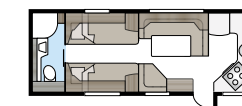

Royal 630 TDL

De Royal 630 TDL heeft een apart slaagdeelte met twee bedden in de lengterichting of een tweepersoonsbed en etagebedden en een badkamer met douchecabine die zich uitstrekt langs de hele achterwand.

TECHNISCHE SPECIFICATIES

Totale lengte:	847 cm
Totale hoogte:	264 cm
Opbouw lengte:	717 cm
Binnenlengte:	630 cm
Binnenhoogte:	196 cm
Binnenbreedte KS:	235 cm
Woonoppervl. KS:	14,8 m²
Bed KS - Voorz.:	225 x 166/145 cm
Achter E2:	2 x 196 x 88 cm
Achter E5 XV2:	196 x 140/118 cm
Achter E5:	196 x 140
Achter E9:	196 x 140 + 2 x 186 x 60 cm
Bandenmaat enkele as:	185R14C / 205R14C
Bandenmaat dubbele as:	185/65R14 / 185R14C

Indeling

Royal 630 TDL FK

De keuken bevindt zich helemaal voorin de caravan en de zitgroep in het midden. Achterin heeft de 630 TDL FK dezelfde indeling als de 630 TDL.

TECHNISCHE SPECIFICATIES

Totale lengte:	847 cm
Totale hoogte:	264 cm
Opbouw lengte:	717 cm
Binnenlengte:	630 cm
Binnenhoogte:	196 cm
Binnenbreedte KS:	235 cm
Woonoppervl. KS:	14,8 m²
Bed KS - Midden:	211 x 117 cm
Achter E2:	2 x 196 x 88 cm
Bandenmaat enkele as:	185R14C / 205R14C
Bandenmaat dubbele as:	185/65R14 / 185R14C

Indeling

Royal 630 GLE

De Royal 630 is nu leverbaar met alle GLE-indelingen! U hebt de keuze tussen niet minder dan acht verschillende slaoplossingen waardoor u de optimale caravan voor uw gezin kunt creëren.

TECHNISCHE SPECIFICATIES

Totale lengte:	847 cm
Totale hoogte:	264 cm
Opbouw lengte:	717 cm
Binnenlengte:	630 cm
Binnenhoogte:	196 cm
Binnenbreedte KS:	235 cm
Woonoppervl. KS:	14,8 m²
Bed KS - Midden.:	225 x 179/168 cm
Achter B2:	2 x 196 x 88 cm
B3:	2 x 196 x 87 + 196 x 96 cm
B5:	196 x 160/138 cm
B7:	196 x 140/118 + 196 x 77 cm
B8:	196 x 156 cm
B14:	196 x 129/102 + 2 x 196 x 68 cm
B15:	196 x 129/102 + 196 x 62 + 2 x 196 x 68 cm
B16:	190 x 156/118 cm
Bandenmaat:	185R14C / 205R14C

Indeling