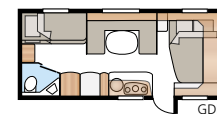

TECHNISCHE SPECIFICATIES	
Totale lengte:	811 cm
Totale hoogte:	264 cm
Opbouw lengte:	681 cm
Binnenlengte:	600 cm
Binnenhoogte:	196 cm
Binnenbreedte KS:	235 cm
Woonoppervl. KS:	14,1 m²
Bed KS - Voorz.:	196 x 140/118 cm
Achter etagebedden:	2 x 196 x 77 cm
Stapelbed met drie bedden (optioneel):	2 x 196 x 77 + 188 x 71 cm
Bandenmaat:	185R14C

Indeling