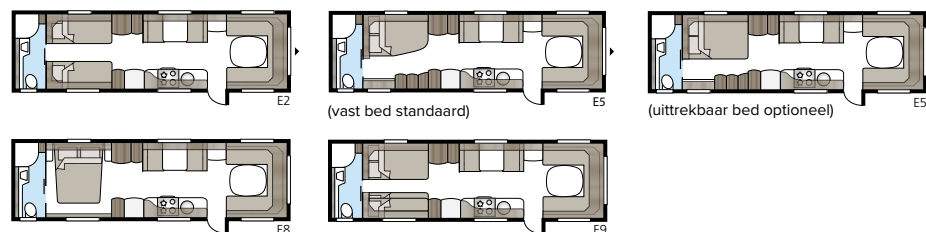

Imperial Hacienda 880 D TDL

De Imperial Hacienda 880 D TDL biedt volop ruimte! Met het extra brede dwars geplaatste tweepersoonsbed en de badkamer over de volledige breedte van de caravan doet de slaapkamer niet onder voor die bij u thuis.

TECHNISCHE SPECIFICATIES	
Totale lengte:	1037 cm
Totale hoogte:	272 cm
Opbouw lengte:	907 cm
Binnenlengte:	820 cm
Binnenhoogte:	196 cm
Binnenbreedte KS:	235 cm
Woonoppervl. KS:	19,3 m²
Bed KS - Voorz.:	225 x 198/169 cm
Achter:	188 x 156 cm
Bandenmaat:	185R14C

Indeling

Imperial Hacienda 880 TDL

In de standaarduitvoering zijn er vier vaste slaapplekken. U kunt kiezen tussen drie verschillende slaap-alternatieven: dwars geplaatst tweepersoonsbed, bedden in de lengterichting of kinderkamer.

TECHNISCHE SPECIFICATIES	
Totale lengte:	1037 cm
Totale hoogte:	272 cm
Opbouw lengte:	907 cm
Binnenlengte:	820 cm
Binnenhoogte:	196 cm
Binnenbreedte KS:	235 cm
Woonoppervl. KS:	19,3 m²
Bed KS - Voorz.:	225 x 184/169 cm
Achter E2:	2 x 196 x 88 cm
Achter E5 XV2:	196 x 140/118 cm
Achter E5:	196 x 140 cm
Achter E8:	190 x 156/118 cm
Achter E9:	196 x 140 + 2 x 186 x 60 cm
Dinette:	191 x 88 cm
Bandenmaat:	185R14C

Indeling

Imperial Hacienda 880 B TDL

In de standaarduitvoering zijn er vier vaste slaapplekken. Met een als bed opgemaakte voorgroep, dinette en bedkast biedt de caravan al snel plaats aan maximaal negen personen!

Indeling

TECHNISCHE SPECIFICATIES	
Totale lengte:	1037 cm
Totale hoogte:	272 cm
Opbouw lengte:	907 cm
Binnenlengte:	820 cm
Binnenhoogte:	196 cm
Binnenbreedte KS:	235 cm
Woonoppervl. KS:	19,3 m²
Bed KS - Voorz.:	225 x 161/136 cm
Achter:	196 x 140 cm
Dinette:	191 x 88 + 2 x 196 x 68 cm
Bandenmaat:	185R14C

Imperial Hacienda 880 GLE