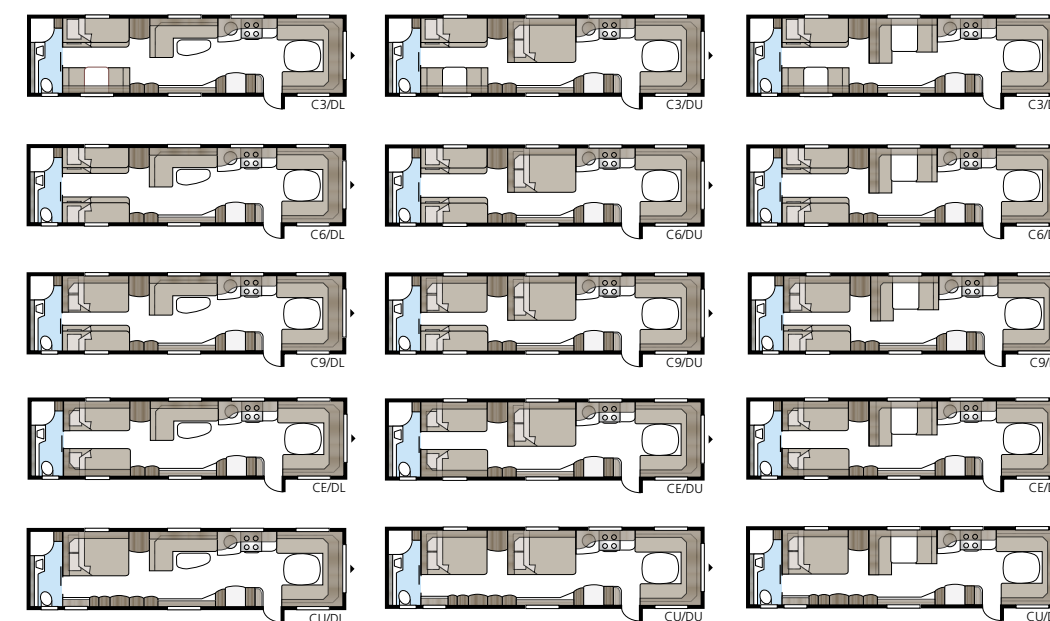

Hacienda 1000 TDL

De Hacienda 1000 meet niet minder dan 22 m² en door ons KABE Flexline-systeem zijn er nauwelijks beperkingen wat betreft het afstemmen van de inrichting op uw eigen wensen.

TECHNISCHE SPECIFICATIES

Totale lengte:	1157 cm
Totale hoogte:	272 cm
Opbouw lengte:	1027 cm
Binnenlengte:	940 cm
Binnenhoogte:	196 cm
Binnenbreedte KS:	235 cm
Woonoppervl. KS:	22,0 m²
Bed KS - Voorz.:	225 x 198/169 cm
Achter C3:	2 x 196 x 77 + 196 x 96 cm
C6:	4 x 196 x 77 cm
C9:	196 x 140 + 196 x 60 cm
CE:	2 x 196 x 88 cm
CU:	196 x 140 cm
DX:	196 x 128/89 cm
DU:	196 x 140 cm
Bandenmaat:	185R14C

Indeling