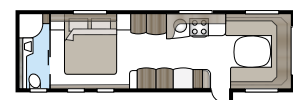

Hacienda 880 TDL

In de standaarduitvoering zijn er vier vaste slaapplekken. U kunt kiezen uit drie verschillende slaapalternatieven: dwars geplaatst tweepersoonsbed, bedden in de lengterichting of een kinderkamer.

TECHNISCHE SPECIFICATIES	
Totale lengte:	1037 cm
Totale hoogte:	272 cm
Opbouw lengte:	907 cm
Binnenlengte:	820 cm
Binnenhoogte:	196 cm
Binnenbreedte KS:	235 cm
Woonoppervl. KS:	19,3 m²
Bed KS - Voorz.:	225 x 184/169 cm
Achter E2:	2 x 196 x 88 cm
Achter XV2:	196 x 140/118 cm
Achter E5:	196 x 140 cm
Achter E8:	190 x 156/118 cm
Achter E9:	196 x 140 + 2 x 186 x 60 cm
Dinette:	191 x 88 cm
Bandenmaat:	185R14C

Indeling

Hacienda 880 D TDL

De 880 D TDL staat voor ruimte! Met het extra brede dwars geplaatste tweepersoonsbed en de badkamer over de volledige breedte van de caravan doet de slaapkamer niet onder voor die bij u thuis.

TECHNISCHE SPECIFICATIES	
Totale lengte:	1037 cm
Totale hoogte:	272 cm
Opbouw lengte:	907 cm
Binnenlengte:	820 cm
Binnenhoogte:	196 cm
Binnenbreedte KS:	235 cm
Woonoppervl. KS:	19,3 m²
Bed KS - Voorz.:	225 x 198/169 cm
Achter:	188 x 156 cm
Bandenmaat:	185R14C

Indeling

Hacienda 880 GLE

De Hacienda 880 GLE kent maar liefst negen basisindelingen. Volop keuze dus voor onze meest veeleisende klanten.

Indeling

TECHNISCHE SPECIFICATIES	
Totale lengte:	1037 cm
Totale hoogte:	272 cm
Opbouw lengte:	907 cm
Binnenlengte:	820 cm
Binnenhoogte:	196 cm
Binnenbreedte KS:	235 cm
Woonoppervl. KS:	19,3 m²
Bed KS - Voorz.:	225 x 211/169 cm
Achter B2:	2 x 196 x 88 cm
B3:	2 x 196 x 87 + 196 x 96 cm
B5:	196 x 160/138 cm
B7:	196 x 140/118 + 196 x 77 cm
B8:	196 x 156 cm
B10:	196 x 156 cm
B14:	196 x 129/102 + 2 x 196 x 68 cm
B15:	196 x 129/102 + 196 x 62 + 2 x 196 x 68 cm
B16:	190 x 156/118 cm
Bedm. dinette:	191 x 88 cm
Bandenmaat:	185R14C

Hacienda 880 B TDL