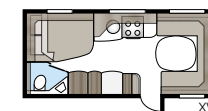

Royal 560 XL

Deze wat kleinere Royal is voor velen een favoriet. De Royal 560 XL heeft alle finesses van de grotere Royal-modellen, maar in een wat compacter formaat.

TECHNISCHE SPECIFICATIES

Totale lengte:	767 cm
Totale hoogte:	264 cm
Opbouw lengte:	637 cm
Binnenlengte:	550 cm
Binnenhoogte:	196 cm
Binnenbreedte Std:	215 cm
Binnenbreedte KS:	235 cm
Woonoppervl. Std:	11,8 m²
Woonoppervl. KS:	12,9 m²
Bed Std - Voorz.:	205 x 179/150 cm
Achter XV2:	196 x 129/102 cm
Bed KS - Voorz.:	225 x 179/150 cm
Achter XV2:	196 x 140/118 cm
Bandenmaat:	185R14C / 205R14C

Indeling

new! Royal 560 XL FK

Een wat kleinere caravan met de nieuwe unieke keuken-indeling van KABE in de kop van de caravan. Het tweepersoonsbed en de badkamer bevinden zich achterin en in het midden van de caravan vindt u een ruime huiskamer.

TECHNISCHE SPECIFICATIES

Totale lengte:	767 cm
Totale hoogte:	264 cm
Opbouw lengte:	637 cm
Binnenlengte:	550 cm
Binnenhoogte:	196 cm
Binnenbreedte KS:	235 cm
Woonoppervl. KS:	12,9 m²
Bed KS - Midden:	211 x 117 cm
Bandenmaat enkele as:	185R14C / 205R14C

Indeling

Royal 560 GLE

Een klein handig model dat wordt gebouwd in acht verschillende Flexline-uitvoeringen, van afzonderlijke bedden in de lengterichting tot een tweepersoonsbed of een model met kinderkamer.

TECHNISCHE SPECIFICATIES