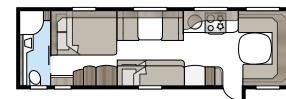

Imperial Hacienda 880 D TDL

De Imperial Hacienda 880 D TDL biedt volop ruimte! Met het extra brede dwars geplaatste tweepersoonsbed en de badkamer over de volledige breedte van de caravan doet de slaapkamer niet onder voor die bij u thuis.

TECHNISCHE SPECIFICATIES	
Totale lengte:	1037 cm
Totale hoogte:	272 cm
Opbouw lengte:	907 cm
Binnenlengte:	820 cm
Binnenhoogte:	196 cm
Binnenbreedte KS:	235 cm
Woonoppervl. KS:	19,3 m²
Bed KS - Voorz.:	225 x 198/169 cm
Achter:	188 x 156 cm
Bandenmaat:	185R14C

Indeling

Imperial Hacienda 880 TDL

In de standaarduitvoering zijn er vier vaste slaapplekken. U kunt kiezen tussen drie verschillende slaap-alternatieven: dwars geplaatst tweepersoonsbed, bedden in de lengterichting of kinderkamer.

TECHNISCHE SPECIFICATIES	
Totale lengte:	1037 cm
Totale hoogte:	272 cm
Opbouw lengte:	907 cm
Binnenlengte:	820 cm
Binnenhoogte:	196 cm
Binnenbreedte KS:	235 cm
Woonoppervl. KS:	19,3 m²
Bed KS - Voorz.:	225 x 184/169 cm
Achter E2:	2 x 196 x 88 cm
Achter E5 XV2:	196 x 140/118 cm
Achter E5:	196 x 140 cm
Achter E8:	190 x 156/118 cm
Achter E9:	196 x 140 + 2 x 186 x 60 cm
Dinette:	191 x 88 cm
Bandenmaat:	185R14C

Indeling

Imperial Hacienda 880 B TDL

In de standaarduitvoering zijn er vier vaste slaapplekken. Met een als bed opgemaakte voorgroep, dinette en bedkast biedt de caravan al snel plaats aan maximaal negen personen!

Indeling

TECHNISCHE SPECIFICATIES	
Totale lengte:	1037 cm
Totale hoogte:	272 cm
Opbouw lengte:	907 cm
Binnenlengte:	820 cm
Binnenhoogte:	196 cm
Binnenbreedte KS:	235 cm
Woonoppervl. KS:	19,3 m²
Bed KS - Voorz.:	225 x 161/136 cm
Achter:	196 x 140 cm
Dinette:	191 x 88 + 2 x 196 x 68 cm
Bandenmaat:	185R14C

Imperial Hacienda 880 GLE