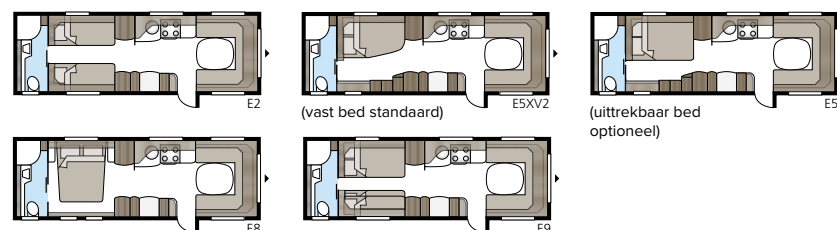

Royal 780 TDL

De Royal 780 TDL is het verkoopsucces onder de KABE Royal 780-modellen. U kunt kiezen tussen drie verschillende slaap-alternatieven: dwars geplaatst tweepersoonsbed, bedden in de lengterichting of een kinderkamer.

TECHNISCHE SPECIFICATIES	
Totale lengte:	937 cm
Totale hoogte:	264 cm
Opbouw lengte:	807 cm
Binnenlengte:	720 cm
Binnenhoogte:	196 cm
Binnenbreedte KS:	235 cm
Woonoppervl. KS:	16,9 m²
Bed KS - Voorz.:	225 x 184/169 cm
Achter E2:	2 x 196 x 88 cm
Achter E5 XV2:	196 x 140/118 cm
Achter E5:	196 x 140 cm
Achter E8:	190 x 156/118 cm
Achter E9:	196 x 140 + 2 x 186 x 60 cm
Bandenmaat:	185/65R14 / 185R14C

Indeling

Royal 780 B GXL

De Royal 780 B GXL is de caravan voor het kinderrijke gezin dat kiest voor comfort. Geen wonder dat dit model in korte tijd een verkoopsucces is geworden!

TECHNISCHE SPECIFICATIES	
Totale lengte:	937 cm
Totale hoogte:	264 cm
Opbouw lengte:	807 cm
Binnenlengte:	720 cm
Binnenhoogte:	196 cm
Binnenbreedte KS:	235 cm
Woonoppervl. KS:	16,9 m²
Bed KS - Voorz.:	225 x 165/136 cm
Dinette:	191 x 88 cm
Achter XV2:	196 x 140/118 + 2 x 196 x 68 cm
Bandenmaat:	185/65R14 / 185R14C

Indeling