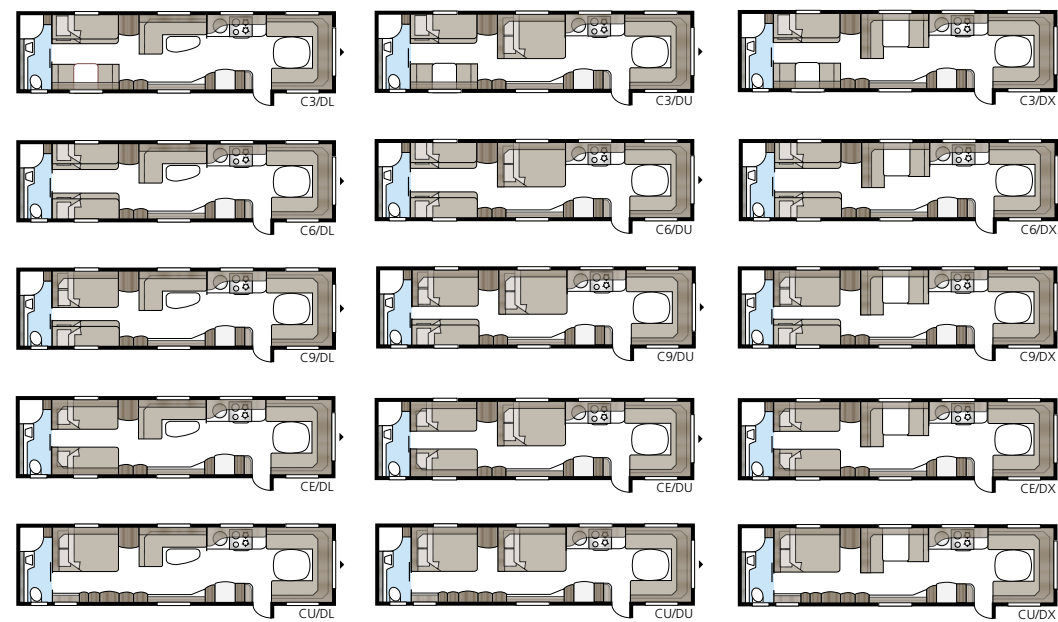

Imperial Hacienda 1000 TDL

De Imperial Hacienda 1000 meet niet minder dan 22 m² en dankzij onze flexibele indelingen in het KABE Flexline-systeem zijn er nauwelijks beperkingen wat betreft het afstemmen van de inrichting op uw eigen wensen.

TECHNISCHE SPECIFICATIES	
Totale lengte:	1157 cm
Totale hoogte:	272 cm
Opbouw lengte:	1027 cm
Binnenlengte:	940 cm
Binnenhoogte:	196 cm
Binnenbreedte KS:	235 cm
Woonoppervl. KS:	22,0 m²
Bed KS - Voorz.:	225 x 198/169 cm
Achter C3:	2 x 196 x 77 + 196 x 96 cm
C6:	4 x 196 x 77 cm
C9:	196 x 140 + 196 x 60 cm
CE:	2 x 196 x 88 cm
CU:	196 x 140 cm
DX:	196 x 128/89 cm
DU:	196 x 140 cm
Bandenmaat:	185R14C

Indeling