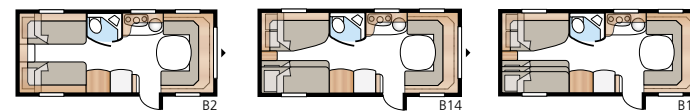

Classic 470 XL

De KABE Classic 470 is de kleinste van de KABE Classic caravans. Een perfecte reis caravan voor één of twee personen.

TECHNISCHE SPECIFICATIES	
Totale lengte:	684 cm
Totale hoogte:	264 cm
Opbouw lengte:	554 cm
Binnen lengte:	473 cm
Binnen hoogte:	196 cm
Binnen breedte Std:	215 cm
Binnen breedte KS:	235 cm
Woonoppervl. Std:	10,2 m²
Woonoppervl. KS:	11,1 m²
Bed Std - Voorz.:	205 x 156/124 cm
Achter XV2:	196 x 129/102 cm
Bed KS - Voorz.:	225 x 156/124 cm
Achter XV2:	196 x 140/118 cm
Bandenmaat:	185R14C

Indeling

Classic 520 XL

De KABE Classic 520 voldoet in alle opzichten aan de basisbehoeften voor een comfortabel en functioneel vakantieverblijf. Ongeacht het seizoen.

TECHNISCHE SPECIFICATIES	
Totale lengte:	733 cm
Totale hoogte:	264 cm
Opbouw lengte:	603 cm
Binnen lengte:	522 cm
Binnen hoogte:	196 cm
Binnen breedte Std:	215 cm
Binnen breedte KS:	235 cm
Woonoppervl. Std:	11,2 m²
Woonoppervl. KS:	12,3 m²
Bed Std - Voorz.:	205 x 166/127 cm
Achter XV2:	196 x 129/102 cm
Bed KS - Voorz.:	225 x 166/127 cm
Achter XV2:	196 x 140/118 cm
Bandenmaat:	185R14C

Indeling

Classic 560 XL

Gebouwd naar onze absolute bestseller Ametist 560 XL. In dezelfde uitvoering als de Ametist en het zustermodel Royal 560 XL, maar aangepast aan het economische niveau van de Classic.

TECHNISCHE SPECIFICATIES	
Totale lengte:	767 cm
Totale hoogte:	264 cm
Opbouw lengte:	637 cm
Binnen lengte:	550 cm
Binnen hoogte:	196 cm
Binnen breedte Std:	215 cm
Binnen breedte KS:	235 cm
Woonoppervl. Std:	11,8 m²
Woonoppervl. KS:	12,9 m²
Bed Std - Voorz.:	205 x 180/150 cm
Achter XV2:	196 x 129/102 cm
Bed KS - Voorz.:	225 x 180/150 cm
Achter XV2:	196 x 140/118 cm
Bandenmaat:	185R14C

Indeling

Classic 560 GLE