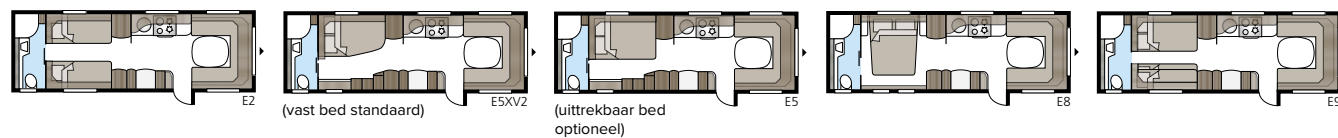

Imperial 780 TDL

De Imperial 780 TDL is er in drie basisindelingen en heeft alles wat u nodig hebt voor een comfortabel verblijf met een gevoel van ruimte.

TECHNISCHE SPECIFICATIES

Totale lengte:	937 cm
Totale hoogte:	264 cm
Opbouw lengte:	807 cm
Binnenlengte:	720 cm
Binnenhoogte:	196 cm
Binnenbreedte KS:	235 cm
Woonoppervl. KS:	16,9 m²
Bed KS - Voorz.:	225 x 184/169 cm
Achter E2:	2 x 196 x 88 cm
Achter E5 XV2:	196 x 140/118 cm
Achter E5:	196 x 140 cm
Achter E8:	190 x 156/118 cm
Achter E9:	196 x 140 + 2 x 186 x 60 cm
Bandenmaat:	185/65R14 / 185R14C

Indeling

Imperial 780 D GLE

Een unieke caravan met toilet en doucheruimte, elk aan een zijde van de caravan. Dankzij onze Flexline-oplossingen kunt u kiezen tussen aparte eenpersoonsbedden, dubbele etage-bedden en een tweepersoonsbed.

TECHNISCHE SPECIFICATIES

Totale lengte:	937 cm
Totale hoogte:	264 cm
Opbouw lengte:	807 cm
Binnenlengte:	720 cm
Binnenhoogte:	196 cm
Binnenbreedte KS:	235 cm
Woonoppervl. KS:	16,9 m²
Bed KS - Voorz.:	225 x 175/150 cm
Achter B2:	2 x 196 x 88 cm
B3:	2 x 196 x 87 + 196 x 96 cm
B5:	196 x 160/138 cm
B7:	196 x 140/118 + 196 x 77 cm
B8:	196 x 156 cm
B10:	196 x 156 cm
B14:	196 x 129/102 + 2 x 196 x 68 cm
B15:	196 x 129/102 + 196 x 62 + 2 x 196 x 68 cm
B16:	190 x 156/118 cm
Bandenmaat:	185/65R14 / 185R14C

Indeling