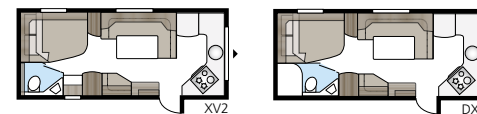

Imperial 560 XL

De KABE Imperial heeft het exclusieve exterieur KABE Innovation Design. De Imperial 560 XL is compact qua model maar heeft verder alle finesses van de grotere Imperial caravans.

TECHNISCHE SPECIFICATIES	
Totale lengte:	767 cm
Totale hoogte:	264 cm
Opbouw lengte:	637 cm
Binnenlengte:	550 cm
Binnenhoogte:	196 cm
Binnenbreedte KS:	235 cm
Woonoppervl. KS:	12,9 m²
Bed KS - Voorz.:	225 x 179/150 cm
Achter XV2:	196 x 140/118 cm
Bandenmaat:	185R14C / 205R14C

Indeling

Imperial 600 XL

In uw Imperial 600 XL kunt u kiezen tussen extra opbergruimte en de variant 600 DXL met douchecabine.

TECHNISCHE SPECIFICATIES	
Totale lengte:	817 cm
Totale hoogte:	264 cm
Opbouw lengte:	687 cm
Binnenlengte:	600 cm
Binnenhoogte:	196 cm
Binnenbreedte KS:	235 cm
Woonoppervl. KS:	14,1 m²
Bed KS - Voorz.:	225 x 177/150 cm
Achter XV2:	196 x 140/118 cm
Achter DXL:	196 x 140/118 cm
Bandenmaat:	185R14C / 205R14C

Indeling

new! Imperial 560 XL FK

Een compact en doordacht model met de hoge standaard van het Imperial-model. De slaapkamer met tweepersoonsbed en badkamer bevindt zich achterin. De keuken is heel praktisch voorin geplaatst, over de hele breedte van de caravan.

TECHNISCHE SPECIFICATIES	
Totale lengte:	767 cm
Totale hoogte:	264 cm
Opbouw lengte:	637 cm
Binnenlengte:	550 cm
Binnenhoogte:	196 cm
Binnenbreedte KS:	235 cm
Woonoppervl. KS:	12,9 m²
Bed KS - Midden:	211 x 117 cm
Achter XV2:	196 x 140/118 cm
Bandenmaat dubbele as:	185R14C / 205R14C

Indeling

new! Imperial 600 XL FK

Een variant van het zustermodel 600 XL, ideaal voor culinaire liefhebbers! De keuken heeft meer ruimte gekregen door hem voorin de caravan te plaatsen, over de hele breedte.