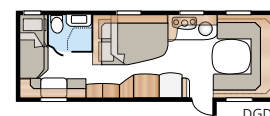

new! Classic 630 GXL

Een klassiek KABE-model, nieuw in de ruime Classic-uitvoering. Het model biedt u een tweepersoonsbed en de mogelijkheid om te kiezen tussen een extra zitgroep of etagebedden.

TECHNISCHE SPECIFICATIES	
Totale lengte:	841 cm
Totale hoogte:	264 cm
Opbouwlengthe:	711 cm
Binnenlengthe:	630 cm
Binnenhoogte:	196 cm
Binnenbreedte KS:	235 cm
Woonoppervl. KS:	14,8 m²
Bed KS - Voorz.:	225 x 161 x 159 cm
Achter tweepersoonsbed:	196 x 140/118 cm
Midden dinette:	191 x 88 cm
Midden etagebedden (optioneel):	196 x 78 cm
Bandenmaat:	185R14C / 205R14C

Indeling

Classic 660 GDL

De KABE Classic 660 GDL heeft een indeling die is ontwikkeld met het oog op de behoeften van jonge gezinnen. In het achterdeel van de caravan vindt u een aparte kinderkamer die met een gordijn kan worden gescheiden van de overige ruimten.

TECHNISCHE SPECIFICATIES	
Totale lengte:	871 cm
Totale hoogte:	264 cm
Opbouwlengthe:	741 cm
Binnenlengthe:	660 cm
Binnenhoogte:	196 cm
Binnenbreedte KS:	235 cm
Woonoppervl. KS:	15,5 m²
Bed KS - Voorz.:	225 x 163/159 cm
Achter tweepersoonsbed:	196 x 129/102 cm
Achter etagebedden:	2 x 179 x 68 cm
Stapelbed met drie bedden (optioneel):	2 x 179 x 68 + 173 x 65 cm
Bedm. dinette:	173 x 50 cm
Bandenmaat:	185R14C / 205R14C

Indeling

Classic 660 DGDL

De KABE Classic 660 DGDL is een populaire caravan met kinderkamer, voorzien van een douche.

TECHNISCHE SPECIFICATIES	
Totale lengte:	871 cm
Totale hoogte:	264 cm
Opbouwlengthe:	741 cm
Binnenlengthe:	660 cm
Binnenhoogte:	196 cm
Binnenbreedte KS:	235 cm
Woonoppervl. KS:	15,5 m²
Bed KS - Voorz.:	225 x 143/159 cm
Achter tweepersoonsbed:	196 x 129/102 cm
Achter etagebedden:	2 x 179 x 68 cm
Stapelbed met drie bedden (optioneel):	2 x 179 x 68 + 173 x 65 cm
Bandenmaat:	185R14C / 205R14C

Indeling