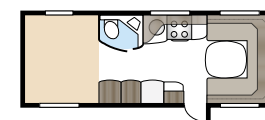

3. Keuze uit drie basisindelingen

Model GLE

Toilet en douche bevinden zich langs de linkerzijde in het midden van de caravan.

Model XL

Toilet en douche bevinden zich helemaal achterin in de rechterhoek.