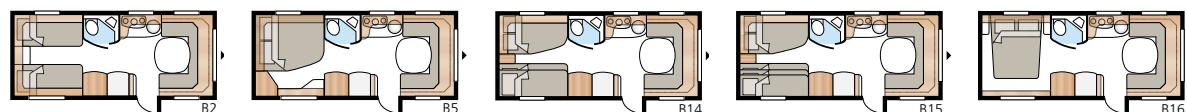

Smaragd 540 GLE

De Smaragd GLE is een perfecte caravan voor iedereen die van rondtrekken houdt. Met praktische in de lengte geplaatste bedden en een bijzonder comfortabele zitgroep.

TECHNISCHE SPECIFICATIES	
Totale lengte:	757 cm
Totale hoogte:	264 cm
Opbouw lengte:	627 cm
Binnenlengte:	540 cm
Binnenhoogte:	196 cm
Binnenbreedte Std:	215 cm
Binnenbreedte KS:	235 cm
Woonoppervl. Std:	11,6 m²
Woonoppervl. KS:	12,7 m²
Bed Std - Voorz.:	205 x 141/127 cm
Achter B2:	196 x 78 + 186 x 78 cm
Bed KS - Voorz.:	225 x 141/127 cm
Achter B2:	196 x 88 + 186 x 88 cm
Bandenmaat:	185R14C / 205R14C

Indeling

Ametist 560 GLE

Een echt flexibele caravan die wij bouwen naar uw behoeften. Tweepersoonsbed, eenpersoonsbedden of etagebedden in twee of drie etages. Varianten te over!

TECHNISCHE SPECIFICATIES	
Totale lengte:	777 cm
Totale hoogte:	264 cm
Opbouw lengte:	647 cm
Binnenlengte:	560 cm
Binnenhoogte:	196 cm
Binnenbreedte Std:	215 cm
Binnenbreedte KS:	235 cm
Woonoppervl. Std:	12,0 m²
Woonoppervl. KS:	13,2 m²
Bed Std - Voorz.:	205 x 146/137 cm
Achter B2:	2 x 196 x 78 cm
B5:	196 x 140/118 cm
Bed KS - Voorz.:	225 x 146/137 cm
Achter B2:	2 x 196 x 88 cm
B5:	196 x 160/138 cm
B14:	196 x 129/102 + 2 x 196 x 68 cm
B15:	196 x 129/102 + 196 x 62 + 2 x 196 x 68 cm
B16:	190 x 156/118 cm
Bandenmaat:	185R14C / 205R14C

Indeling

Ametist 560 XL

De Ametist XL is door de jaren ons grootste succes en het meest verkochte caravanmodel van Zweden! Een fantastische caravan voor wie op zoek is naar praktische en comfortabele oplossingen.

Indeling