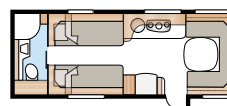

## Diamant 660 GLE

In de Diamant GLE hebt u de keuze tussen twee bedden in de lengterichting, een tweepersoonsbed of een oplossing met een kinderkamer met een tweepersoonsbed in combinatie met een etagebed.