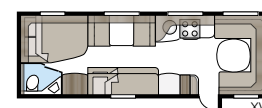

Royal 780 TDL

De Royal 780 TDL is het verkoopsucces onder de KABE Royal 780-modellen. U kunt kiezen tussen drie verschillende slaap-alternatieven: dwars geplaatst tweepersoonsbed, bedden in de lengterichting of een kinderkamer.

TECHNISCHE SPECIFICATIES	
Totale lengte:	937 cm
Totale hoogte:	264 cm
Opbouw lengte:	807 cm
Binnenlengte:	720 cm
Binnenhoogte:	196 cm
Binnenbreedte KS:	235 cm
Woonoppervl. KS:	16,9 m²
Bed KS - Voorz.:	225 x 184/169 cm
Achter E2:	2 x 196 x 88 cm
Achter E5 XV2:	196 x 140/118 cm
Achter E5:	196 x 140 cm
Achter E8:	190 x 156/118 cm
Achter E9:	196 x 140 + 2 x 186 x 60 cm
Bandenmaat:	185/65R14 / 185R14C

Indeling

Royal 780 B GXL

De Royal 780 B GXL is de caravan voor het kinderrijke gezin dat kiest voor comfort. Geen wonder dat dit model in korte tijd een verkoopsucces is geworden!

TECHNISCHE SPECIFICATIES	
Totale lengte:	937 cm
Totale hoogte:	264 cm
Opbouw lengte:	807 cm
Binnenlengte:	720 cm
Binnenhoogte:	196 cm
Binnenbreedte KS:	235 cm
Woonoppervl. KS:	16,9 m²
Bed KS - Voorz.:	225 x 165/136 cm
Dinette:	191 x 88 cm
Achter XV2:	196 x 140/118 + 2 x 196 x 68 cm
Bandenmaat:	185/65R14 / 185R14C

Indeling