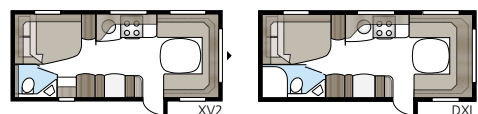

Royal 600 XL

De Royal 600 XL staat voor compacte luxe. Meer ruimte dan in de kleinere 560 XL maar dezelfde fraaie uitrusting. De DXL-uitvoering biedt plaats aan een aparte douche-cabine.

TECHNISCHE SPECIFICATIES	
Totale lengte:	817 cm
Totale hoogte:	264 cm
Opbouw lengte:	687 cm
Binnenlengte:	600 cm
Binnenhoogte:	196 cm
Binnenbreedte Std:	215 cm
Binnenbreedte KS:	235 cm
Woonoppervl. Std:	12,9 m²
Woonoppervl. KS:	14,1 m²
Bed Std - Voorz.:	205 x 177/150 cm
Achter XV2:	196 x 129/102 cm
Achter DXL:	196 x 129/102 cm
Bed KS - Voorz.:	225 x 177/150 cm
Achter XV2:	196 x 140/118 cm
Achter DXL:	196 x 140/118 cm
Bandenmaat:	185R14C / 205R14C

Indeling

new! Royal 600 XL FK

Een nieuwe caravan met de keuken in de kop van de caravan. De indeling is gelijk aan die van de kleinere Royal 560 XL FK, maar met meer ruimte.

TECHNISCHE SPECIFICATIES	
Totale lengte:	817 cm
Totale hoogte:	264 cm
Opbouw lengte:	687 cm
Binnenlengte:	600 cm
Binnenhoogte:	196 cm
Binnenbreedte KS:	215 cm
Woonoppervl. KS:	14,1 m²
Bed KS - Midden:	211 x 117 cm
Achter XV2:	196 x 140/118 cm
Achter DXL:	196 x 140/118 cm
Bandenmaat enkele as:	185R14C / 205R14C

Indeling

Royal 600 GLE

De Royal 600 GLE biedt een scala aan mogelijkheden. Op basis van een genereus ontwerp zijn er meerdere alternatieven om de caravan zo in te richten dat hij helemaal is afgestemd op uw gezin.