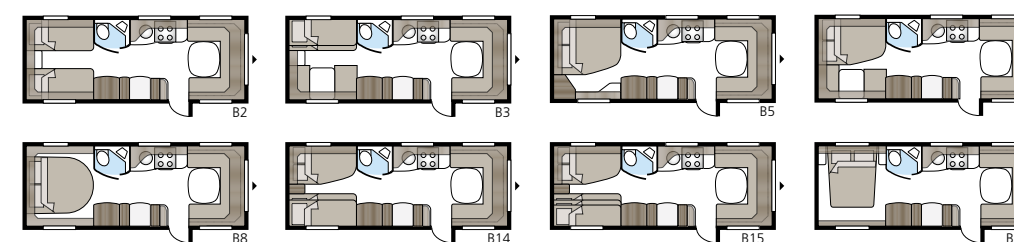

Royal 630 TDL

De Royal 630 TDL heeft een apart slaagdeelte met twee bedden in de lengterichting of een tweepersoonsbed en etagebedden en een badkamer met douchecabine die zich uitstrekt langs de hele achterwand.

TECHNISCHE SPECIFICATIES

Totale lengte:	847 cm
Totale hoogte:	264 cm
Opbouw lengte:	717 cm
Binnenlengte:	630 cm
Binnenhoogte:	196 cm
Binnenbreedte KS:	235 cm
Woonoppervl. KS:	14,8 m²
Bed KS - Voorz.:	225 x 166/145 cm
Achter E2:	2 x 196 x 88 cm
Achter E5 XV2:	196 x 140/118 cm
Achter E5:	196 x 140
Achter E9:	196 x 140 + 2 x 186 x 60 cm
Bandenmaat enkele as:	185R14C / 205R14C
Bandenmaat dubbele as:	185/65R14 / 185R14C

Indeling

Royal 630 TDL FK

De keuken bevindt zich helemaal voorin de caravan en de zitgroep in het midden. Achterin heeft de 630 TDL FK dezelfde indeling als de 630 TDL.

TECHNISCHE SPECIFICATIES

Totale lengte:	847 cm
Totale hoogte:	264 cm
Opbouw lengte:	717 cm
Binnenlengte:	630 cm
Binnenhoogte:	196 cm
Binnenbreedte KS:	235 cm
Woonoppervl. KS:	14,8 m²
Bed KS - Midden:	211 x 117 cm
Achter E2:	2 x 196 x 88 cm
Bandenmaat enkele as:	185R14C / 205R14C
Bandenmaat dubbele as:	185/65R14 / 185R14C

Indeling

Royal 630 GLE

De Royal 630 is nu leverbaar met alle GLE-indelingen! U hebt de keuze tussen niet minder dan acht verschillende slaoplossingen waardoor u de optimale caravan voor uw gezin kunt creëren.

TECHNISCHE SPECIFICATIES

Totale lengte:	847 cm
Totale hoogte:	264 cm
Opbouw lengte:	717 cm
Binnenlengte:	630 cm
Binnenhoogte:	196 cm
Binnenbreedte KS:	235 cm
Woonoppervl. KS:	14,8 m²
Bed KS - Midden.:	225 x 179/168 cm
Achter B2:	2 x 196 x 88 cm
B3:	2 x 196 x 87 + 196 x 96 cm
B5:	196 x 160/138 cm
B7:	196 x 140/118 + 196 x 77 cm
B8:	196 x 156 cm
B14:	196 x 129/102 + 2 x 196 x 68 cm
B15:	196 x 129/102 + 196 x 62 + 2 x 196 x 68 cm
B16:	190 x 156/118 cm
Bandenmaat:	185R14C / 205R14C

Indeling