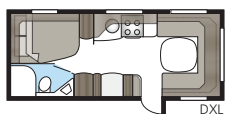

Royal 600 XL

De Royal 600 XL staat voor compacte luxe. Meer ruimte dan in de kleinere 560 XL maar dezelfde fraaie uitrusting. De DXL-uitvoering biedt plaats aan een aparte douchecabine.

Totale lengte:	817 cm
Totale hoogte:	264 cm
Opbouw lengte:	687 cm
Binnenlengte:	600 cm
Binnenhoogte:	196 cm
Binnenbreedte Std:	215 cm
Binnenbreedte KS:	235 cm
Woonoppervl. Std:	12,9 m²
Woonoppervl. KS:	14,1 m²
Bed Std: Voorz.	205 x 177/150 cm
Achter XV2	196 x 129/102 cm
Bed KS: Voorz.	225 x 177/150 cm
Achter XV2	196 x 140/118 cm
Bandenmaat:	185R14C / 205R14C