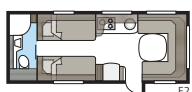

Imperial 600 E-TDL

De Imperial 600 E-TDL is een ruime caravan met een grote badkamer over de volledige breedte van de caravan. Kies tussen bedden in de lengterichting of een tweepersonsbed met daarnaast etagebedden.