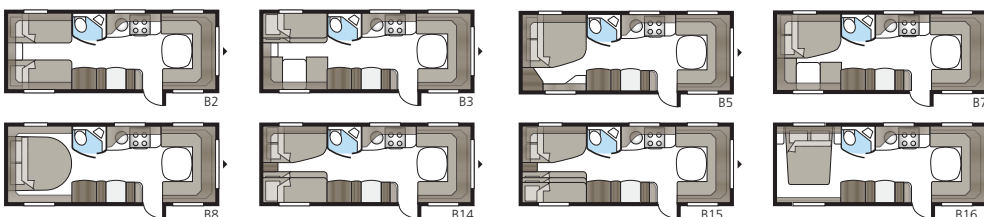

Totale lengte:	847 cm
Totale hoogte:	264 cm
Opbouw lengte:	717 cm
Binnenlengte:	630 cm
Binnenhoogte:	196 cm
Binnenbreedte KS:	235 cm
Woonoppervl. KS:	14,8 m²
Bed KS: Voorz.	225 x 179/168 cm
Achter B2	2 x 196 x 88 cm
B3	2 x 196 x 87 + 196 x 96 cm
B5	196 x 160/138 cm
B7	196 x 140/118 + 196 x 77 cm
B8	196 x 156 cm
B14	196 x 129/102 + 2 x 196 x 68 cm
B15	196 x 129/102 + 196 x 62 + 2 x 196 x 68 cm
B16	190 x 156/118 cm
Bandenmaat:	185R14C / 205R14C