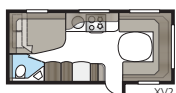

Imperial 560 XL

De KABE Imperial heeft het exclusieve exterieur KABE Innovation Design. De Imperial 560 XL is compact qua model maar heeft verder alle finesses van de grotere Imperial caravans.