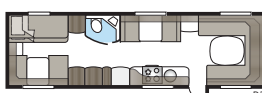

Imperial 880 E-TDL

In de standaarduitvoering zijn er vier-vijf vaste slaappleaatsen. U kunt kiezen tussen drie verschillende slaapalternatieven: dwars geplaatst tweepersoonsbed, bedden in de lengterichting of kinderkamer.

Totale lengte:	1037 cm
Totale hoogte:	272 cm
Opbouw lengte:	907 cm
Binnenlengte:	820 cm
Binnenhoogte:	196 cm
Binnenbreedte KS:	235 cm
Woonoppervl. KS:	19,3 m²
Bed KS: Voorz.	225 x 184/169 cm
Achter E2	2 x 196 x 88 cm
Achter E8	190 x 156/118 cm
Achter E9	196 x 140 + 2 x 196 x 60 cm
Dinette	191 x 88 cm
Bandenmaat:	185R14C

Imperial 880 GLE

De Imperial 880 GLE kent maar liefst negen basisindelingen. Volop keuze dus voor onze meest veeleisende klanten.

Totale lengte:	1037 cm
Totale hoogte:	272 cm
Opbouw lengte:	907 cm
Binnenlengte:	820 cm
Binnenhoogte:	196 cm
Binnenbreedte KS:	235 cm
Woonoppervl. KS:	19,3 m²
Bed KS: Voorz.	225 x 211/169 cm
Achter B2	2 x 196 x 88 cm
B3	2 x 196 x 87 + 196 x 96 cm
B5	196 x 160/138 cm
B7	196 x 140/118 + 196 x 77 cm
B8	196 x 156 cm
B10	196 x 156 cm
B14	196 x 129/102 + 2 x 196 x 68 cm
B15	196 x 129/102 + 196 x 62 + 2 x 196 x 68 cm
B16	190 x 156/118 cm
Bedm. dinette:	191 x 88 cm
Bandenmaat:	185R14C