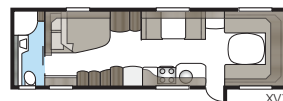

Hacienda 880 E-TDL

In de standaarduitvoering zijn er vier-vijf vaste slaapplaatsen. U kunt kiezen uit drie verschillende slaapalternatieven: dwars geplaatst tweepersoonsbed, bedden in de lengterichting of een kinderkamer.

Totale lengte:	1037 cm
Totale hoogte:	272 cm
Opbouwlengthe:	907 cm
Binnenlengthe:	820 cm
Binnenhoogte:	196 cm
Binnenbreedte KS:	235 cm
Woonoppervl. KS:	19,3 m²
Bed KS: Voorz.	225 x 184/169 cm
Achter E2	2 x 196 x 88 cm
Achter E8	190 x 156/118 cm
Achter E9	196 x 140 + 2 x 196 x 60 cm
Dinette	191 x 88 cm
Bandenmaat:	185R14C

Hacienda 880 U-TDL

Een grote comfortabele caravan met extra veel bergruimte. De 880 U-TDL is een goed uitgeruste, royale en ruime caravan, net als de andere modellen in de Hacienda-serie.

Totale lengte:	1037 cm
Totale hoogte:	272 cm
Opbouwlengthe:	907 cm
Binnenlengthe:	820 cm
Binnenhoogte:	196 cm
Binnenbreedte KS:	235 cm
Woonoppervl. KS:	19,3 m²
Bed KS: Voorz.	225 x 184/169 cm
Achter U	196 x 140 cm
Achter XV2	196 x 140/118 cm
Dinette	191 x 88 cm
Bandenmaat:	185R14C