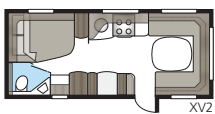

Royal 600 XL

De Royal 600 XL staat voor compacte luxe. Meer ruimte dan in de kleinere 560 XL maar dezelfde fraaie uitrusting. De DXL-uitvoering biedt plaats aan een aparte douchecabine.

Totale lengte:	817 cm
Totale hoogte:	264 cm
Opbouw lengte:	687 cm
Binnenlengte:	600 cm
Binnenhoogte:	196 cm
Binnenbreedte Std:	215 cm
Binnenbreedte KS:	235 cm
Woonoppervl. Std:	12,9 m²
Woonoppervl. KS:	14,1 m²
Bed Std: Voorz.	205 x 177/150 cm
Achter XV2	196 x 129/102 cm
Bed KS: Voorz.	225 x 177/150 cm
Achter XV2	196 x 140/118 cm
Bandenmaat:	185R14C / 205R14C