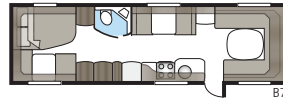

Hacienda 880 GLE

De Hacienda 880 GLE kent maar liefst negen basisindelingen. Volop keuze dus voor onze meest veeleisende klanten.