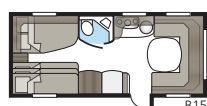

Totale lengte:	777 cm
Totale hoogte:	264 cm
Opbouw lengte:	647 cm
Binnenlengte:	560 cm
Binnenhoogte:	196 cm
Binnenbreedte Std:	215 cm
Binnenbreedte KS:	235 cm
Woonoppervl. Std:	12,0 m²
Woonoppervl. KS:	13,2 m²
Bed Std: Voorz.	205 x 146/137 cm
Achter B2	2 x 196 x 78 cm
B3	2 x 196 x 77 + 196 x 86 cm
B5	196 x 140/118 cm
B7	196 x 124/102 + 196 x 77 cm
Bed KS: Voorz.	225 x 146/137 cm
Achter B2	2 x 196 x 88 cm
B3	2 x 196 x 87 + 196 x 96 cm
B5	196 x 160/138 cm
B7	196 x 140/118 + 196 x 77 cm
B8	196 x 156 cm
B14	196 x 129/102 + 2 x 196 x 68 cm
B15	196 x 129/102 + 196 x 62 + 2 x 196 x 68 cm
B16	190 x 156/118 cm
Bandenmaat:	185R14C / 205R14C