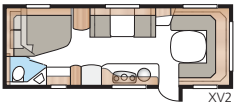

Diamant 660 GXL

De Diamant 660 GXL is een luchtige, ruime caravan, net als de andere modellen in de Diamant-serie. Hier vindt u heel veel bergruimte en een royaal bemeten keuken.