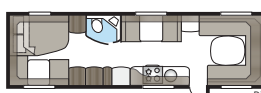

Imperial 880 E-TDL

In de standaarduitvoering zijn er vier-vijf vaste slaappleaatsen. U kunt kiezen tussen drie verschillende slaapalternatieven: dwars geplaatst tweepersoonsbed, bedden in de lengterichting of kinderkamer.

Totale lengte:	1037 cm
Totale hoogte:	272 cm
Opbouw lengte:	907 cm
Binnenlengte:	820 cm
Binnenhoogte:	196 cm
Binnenbreedte KS:	235 cm
Woonoppervl. KS:	19,3 m²
Bed KS: Voorz.	225 x 184/169 cm
Achter E2	2 x 196 x 88 cm
Achter E8	190 x 156/118 cm
Achter E9	196 x 140 + 2 x 196 x 60 cm
Dinette	191 x 88 cm
Bandenmaat:	185R14C

Imperial 880 GLE

De Imperial 880 GLE kent maar liefst negen basisindelingen. Volop keuze dus voor onze meest veeleisende klanten.

Totale lengte:	1037 cm
Totale hoogte:	272 cm
Opbouw lengte:	907 cm
Binnenlengte:	820 cm
Binnenhoogte:	196 cm
Binnenbreedte KS:	235 cm
Woonoppervl. KS:	19,3 m²
Bed KS: Voorz.	225 x 211/169 cm
Achter B2	2 x 196 x 88 cm
B3	2 x 196 x 87 + 196 x 96 cm
B5	196 x 160/138 cm
B7	196 x 140/118 + 196 x 77 cm
B8	196 x 156 cm
B10	196 x 156 cm
B14	196 x 129/102 + 2 x 196 x 68 cm
B15	196 x 129/102 + 196 x 62 + 2 x 196 x 68 cm
B16	190 x 156/118 cm
Bedm. dinette:	191 x 88 cm
Bandenmaat:	185R14C