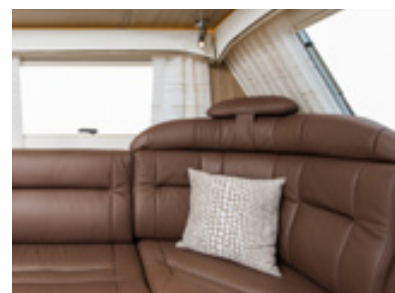

Aspen (meerprijs)