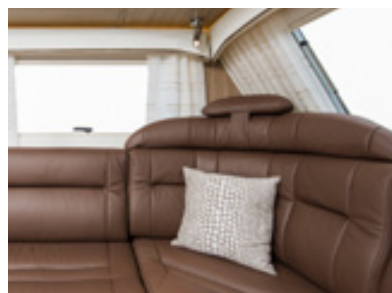

Aspen (meerprijs)