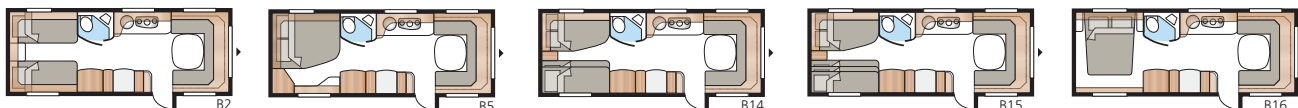

Onyx 630 GLE

De Onyx 630 GLE biedt een scala aan mogelijkheden. Op basis van een genereus ontwerp zijn er meerdere alternatieven om de caravan zo in te richten dat hij helemaal is afgestemd op uw gezin.

Totale lengte:	847 cm
Totale hoogte:	264 cm
Opbouw lengte:	717 cm
Binnenlengte:	630 cm
Binnenhoogte:	196 cm
Binnenbreedte KS:	235 cm
Woonoppervl. KS:	14,8 m²
Bed KS: Voorz.	225 x 179/168 cm
Achter B2	2 x 196 x 88 cm
B5	196 x 160/138 cm
B14	196 x 129/102 + 2 x 196 x 68 cm
B15	196 x 129/102 + 196 x 62 + 2 x 196 x 68 cm
B16	190 x 156/118 cm
Bandenmaat:	185R14C / 205R14C

Diamant 660 GLE

In de Diamant 660 GLE hebt u de keuze tussen twee bedden in de lengterichting, een tweepersoonsbed of een oplossing met een kinderkamer met een tweepersoonsbed in combinatie met een etagebed.

Totale lengte:	877 cm
Totale hoogte:	264 cm
Opbouw lengte:	747 cm
Binnenlengte:	660 cm
Binnenhoogte:	196 cm
Binnenbreedte KS:	235 cm
Woonoppervl. KS:	15,5 m²
Bed KS: Voorz.	225 x 184/159 cm
Achter B2	2 x 196 x 88 cm
B5	196 x 160/138 cm
B14	196 x 129/102 + 2 x 196 x 68 cm
B15	196 x 129/102 + 196 x 62 + 2 x 196 x 68 cm
B16	190 x 156/118 cm
Bandenmaat:	185R14C / 205R14C