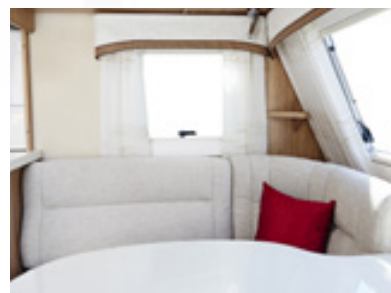

KABE EDELSTENEN. COMFORTABEL ZONDER FRANJE.

Onze bestverkopende serie voor wie hoge eisen stelt aan basisuitrusting en comfort. Een ruime of een compacte caravan? Flexibele inrichting of een extra lichte constructie? Wat ook de smaak en behoeften zijn van uw gezin, er is altijd een Edelsteen die erop kan worden afgestemd.

BEKLEDINGCOLLECTIE

Toulouse