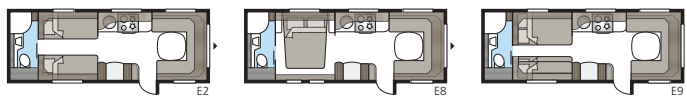

Imperial 740 E-TDL

Meer ruimte dan in de kleinere 630 E-TDL maar met dezelfde heerlijke uitrusting. U kunt kiezen tussen drie verschillende slaapalternatieven: dwars geplaatst tweepersoonsbed, bedden in de lengterichting of een kinderkamer.

Totale lengte:	877 cm
Totale hoogte:	264 cm
Opbouw lengte:	747 cm
Binnenlengte:	660 cm
Binnenhoogte:	196 cm
Binnenbreedte KS:	235 cm
Woonoppervl. KS:	15,2 m²
Bed KS: Voorz.	225 x 182/147 cm
Achter E2	2 x 196 x 88 cm
Achter E8	190 x 156/118 cm
Achter E9	196 x 140 + 2 x 196 x 60 cm
Bandenmaat:	185/65R14 / 185R14C