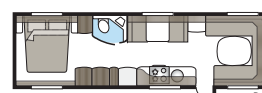

Imperial 880 E-TDL

In de standaarduitvoering zijn er vier-vijf vaste slaappleaatsen. U kunt kiezen tussen drie verschillende slaapalternatieven: dwars geplaatst tweepersoonsbed, bedden in de lengterichting of kinderkamer.

Totale lengte:	1037 cm
Totale hoogte:	272 cm
Opbouw lengte:	907 cm
Binnenlengte:	820 cm
Binnenhoogte:	196 cm
Binnenbreedte KS:	235 cm
Woonoppervl. KS:	19,3 m²
Bed KS: Voorz.	225 x 184/169 cm
Achter E2	2 x 196 x 88 cm
Achter E8	190 x 156/118 cm
Achter E9	196 x 140 + 2 x 196 x 60 cm
Dinette	191 x 88 cm
Bandenmaat:	185R14C

Imperial 880 GLE

De Imperial 880 GLE kent maar liefst negen basisindelingen. Volop keuze dus voor onze meest veeleisende klanten.

Totale lengte:	1037 cm
Totale hoogte:	272 cm
Opbouw lengte:	907 cm
Binnenlengte:	820 cm
Binnenhoogte:	196 cm
Binnenbreedte KS:	235 cm
Woonoppervl. KS:	19,3 m²
Bed KS: Voorz.	225 x 211/169 cm
Achter B2	2 x 196 x 88 cm
B3	2 x 196 x 87 + 196 x 96 cm
B5	196 x 160/138 cm
B7	196 x 140/118 + 196 x 77 cm
B8	196 x 156 cm
B10	196 x 156 cm
B14	196 x 129/102 + 2 x 196 x 68 cm
B15	196 x 129/102 + 196 x 62 + 2 x 196 x 68 cm
B16	190 x 156/118 cm
Bedm. dinette:	191 x 88 cm
Bandenmaat:	185R14C