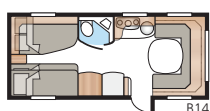

Classic 560 GLE

De KABE Classic 560 GLE is er in meerdere uitvoeringen, met bedden in lengteopstelling of als caravan met kinderkamer. Laat gezinsgrootte, behoeften en wensen uw keuze bepalen.

Totale lengte:	771 cm
Totale hoogte:	264 cm
Opbouw lengte:	641 cm
Binnenlengte:	560 cm
Binnenhoogte:	196 cm
Binnenbreedte Std:	215 cm
Binnenbreedte KS:	235 cm
Woonoppervl. Std:	12,0 m²
Woonoppervl. KS:	13,2 m²
Bed Std: Voorz.	205 x 146/137 cm
Achter B2	2 x 196 x 78 cm
Bed KS: Voorz.	225 x 146/137 cm
Achter B2	2 x 196 x 88 cm
B14	196 x 129/102 + 2 x 196 x 68 cm
B15	196 x 129/102 + 196 x 62 + 2 x 196 x 68 cm
Bandenmaat:	185R14C