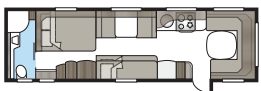

Imperial 780 DGLE

Een unieke caravan met toilet en doucheruimte, elk aan een zijde van de caravan. Dankzij onze Flexline-oplossingen kunt u kiezen tussen aparte eenpersoonsbedden, dubbele etagebedden en een tweepersoonsbed.

Totale lengte:	937 cm
Totale hoogte:	264 cm
Opbouw lengte:	807 cm
Binnenlengte:	720 cm
Binnenhoogte:	196 cm
Binnenbreedte KS:	235 cm
Woonoppervl. KS:	16,9 m²
Bed KS: Voorz.	225 x 175/150 cm
Achter B2	2 x 196 x 88 cm
B3	2 x 196 x 87 + 196 x 96 cm
B5	196 x 160/138 cm
B7	196 x 140/118 + 196 x 77 cm
B8	196 x 156 cm
B10	196 x 156 cm
B14	196 x 129/102 + 2 x 196 x 68 cm
B15	196 x 129/102 + 196 x 62 + 2 x 196 x 68 cm
B16	190 x 156/118 cm
Bandenmaat:	185/65R14 / 185R14C

Imperial 880 B-TDL

In de standaarduitvoering zijn er vier–vijf vaste slaapplekken. Met een als bed opgemaakte voorgroep, dinette en bedkast biedt de caravan al snel plaats aan maximaal negen personen!

Totale lengte:	1037 cm
Totale hoogte:	272 cm
Opbouw lengte:	907 cm
Binnenlengte:	820 cm
Binnenhoogte:	196 cm
Binnenbreedte KS:	235 cm
Woonoppervl. KS:	19,3 m²
Bed KS: Voorz.	225 x 161/136 cm
Achter	196 x 140 cm
Dinette:	191 x 88 + 2 x 196 x 68 cm
Bandenmaat:	185R14C