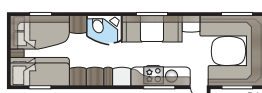

Imperial 880 E-TDL

In de standaarduitvoering zijn er vier-vijf vaste slaappleaatsen. U kunt kiezen tussen drie verschillende slaapalternatieven: dwars geplaatst tweepersoonsbed, bedden in de lengterichting of kinderkamer.

Totale lengte:	1037 cm
Totale hoogte:	272 cm
Opbouw lengte:	907 cm
Binnenlengte:	820 cm
Binnenhoogte:	196 cm
Binnenbreedte KS:	235 cm
Woonoppervl. KS:	19,3 m²
Bed KS: Voorz.	225 x 184/169 cm
Achter E2	2 x 196 x 88 cm
Achter E8	190 x 156/118 cm
Achter E9	196 x 140 + 2 x 196 x 60 cm
Dinette	191 x 88 cm
Bandenmaat:	185R14C

Imperial 880 GLE

De Imperial 880 GLE kent maar liefst negen basisindelingen. Volop keuze dus voor onze meest veeleisende klanten.

Totale lengte:	1037 cm
Totale hoogte:	272 cm
Opbouw lengte:	907 cm
Binnenlengte:	820 cm
Binnenhoogte:	196 cm
Binnenbreedte KS:	235 cm
Woonoppervl. KS:	19,3 m²
Bed KS: Voorz.	225 x 211/169 cm
Achter B2	2 x 196 x 88 cm
B3	2 x 196 x 87 + 196 x 96 cm
B5	196 x 160/138 cm
B7	196 x 140/118 + 196 x 77 cm
B8	196 x 156 cm
B10	196 x 156 cm
B14	196 x 129/102 + 2 x 196 x 68 cm
B15	196 x 129/102 + 196 x 62 + 2 x 196 x 68 cm
B16	190 x 156/118 cm
Bedm. dinette:	191 x 88 cm
Bandenmaat:	185R14C