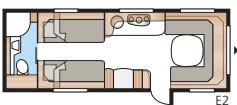

Diamant 660 E-TDL

Een goed uitgeruste en ruime keuken met veel werkruimte in combinatie met een royale zitgroep maken de Diamant 660 E-TDL tot een perfecte caravan voor gezellig samenzijn.