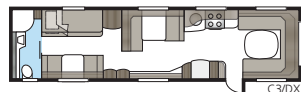

Hacienda 880 D-TDL

De 880 D-TDL staat voor ruimte! Met het extra brede dwars geplaatste tweepersoonsbed en de badkamer over de volledige breedte van de caravan doet de slaapkamer niet onder voor die bij u thuis.

Totale lengte:	1037 cm
Totale hoogte:	272 cm
Opbouw lengte:	907 cm
Binnenlengte:	820 cm
Binnenhoogte:	196 cm
Binnenbreedte KS:	235 cm
Woonoppervl. KS:	19,3 m²
Bed KS: Voorz.	225 x 198/169 cm
Achter	188 x 156 cm
Bandenmaat:	185R14C

Hacienda 1000 TDL

De Hacienda 1000 meet niet minder dan 22 m² en door ons KABE Flexline-systeem zijn er nauwelijks beperkingen wat betreft het afstemmen van de inrichting op uw eigen wensen.

Totale lengte:	1157 cm
Totale hoogte:	272 cm
Opbouw lengte:	1027 cm
Binnenlengte:	940 cm
Binnenhoogte:	196 cm
Binnenbreedte KS:	235 cm
Woonoppervl. KS:	22,0 m²
Bed KS: Voorz.	225 x 198/169 cm
Achter C3	2 x 196 x 77 + 196 x 96 cm
C6	4 x 196 x 77 cm
C9	196 x 140 + 196 x 60 cm
CE	2 x 196 x 88 cm
CU	196 x 140 cm
DX	196 x 128/89 cm
DU	196 x 140 cm
Bandenmaat:	185R14C