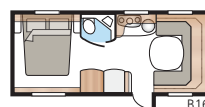

Smaragd 540 GLE

De Smaragd 540 GLE is een perfecte caravan voor iedereen die van rondtrekken houdt. Met praktische in de lengte geplaatste bedden en een bijzonder comfortabele zitgroep.

Totale lengte:	757 cm
Totale hoogte:	264 cm
Opbouw lengte:	627 cm
Binnenlengte:	540 cm
Binnenhoogte:	196 cm
Binnenbreedte Std:	215 cm
Binnenbreedte KS:	235 cm
Woonoppervl. Std:	11,6 m²
Woonoppervl. KS:	12,7 m²
Bed Std: Voorz.	205 x 141/127 cm
Achter	196 x 78 + 186 x 78 cm
Bed KS: Voorz.	225 x 141/127 cm
Achter	196 x 88 + 186 x 88 cm
Bandenmaat:	185R14C / 205R14C

Ametist 560 GLE

Een echt flexibele caravan die wij bouwen naar uw behoeften. Tweepersoonsbed, eenpersoonsbedden of etagebedden in twee of drie etages. Varianten te over!

Totale lengte:	777 cm
Totale hoogte:	264 cm
Opbouw lengte:	647 cm
Binnenlengte:	560 cm
Binnenhoogte:	196 cm
Binnenbreedte Std:	215 cm
Binnenbreedte KS:	235 cm
Woonoppervl. Std:	12,0 m²
Woonoppervl. KS:	13,2 m²
Bed Std: Voorz.	205 x 146/137 cm
Achter B2	2 x 196 x 78 cm
B5	196 x 140/118 cm
Bed KS: Voorz.	225 x 146/137 cm
Achter B2	2 x 196 x 88 cm
B5	196 x 160/138 cm
B14	196 x 129/102 + 2 x 196 x 68 cm
B15	196 x 129/102 + 196 x 62 + 2 x 196 x 68 cm
B16	190 x 156/118 cm
Bandenmaat:	185R14C / 205R14C