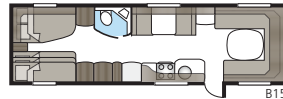

Hacienda 880 GLE

De Hacienda 880 GLE kent maar liefst negen basisindelingen. Volop keuze dus voor onze meest veeleisende klanten.