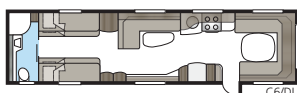

Hacienda 880 D-TDL

De 880 D-TDL staat voor ruimte! Met het extra brede dwars geplaatste tweepersoonsbed en de badkamer over de volledige breedte van de caravan doet de slaapkamer niet onder voor die bij u thuis.

Totale lengte:	1037 cm
Totale hoogte:	272 cm
Opbouw lengte:	907 cm
Binnenlengte:	820 cm
Binnenhoogte:	196 cm
Binnenbreedte KS:	235 cm
Woonoppervl. KS:	19,3 m²
Bed KS: Voorz.	225 x 198/169 cm
Achter	188 x 156 cm
Bandenmaat:	185R14C

Hacienda 1000 TDL

De Hacienda 1000 meet niet minder dan 22 m² en door ons KABE Flexline-systeem zijn er nauwelijks beperkingen wat betreft het afstemmen van de inrichting op uw eigen wensen.

Totale lengte:	1157 cm
Totale hoogte:	272 cm
Opbouw lengte:	1027 cm
Binnenlengte:	940 cm
Binnenhoogte:	196 cm
Binnenbreedte KS:	235 cm
Woonoppervl. KS:	22,0 m²
Bed KS: Voorz.	225 x 198/169 cm
Achter C3	2 x 196 x 77 + 196 x 96 cm
C6	4 x 196 x 77 cm
C9	196 x 140 + 196 x 60 cm
CE	2 x 196 x 88 cm
CU	196 x 140 cm
DX	196 x 128/89 cm
DU	196 x 140 cm
Bandenmaat:	185R14C