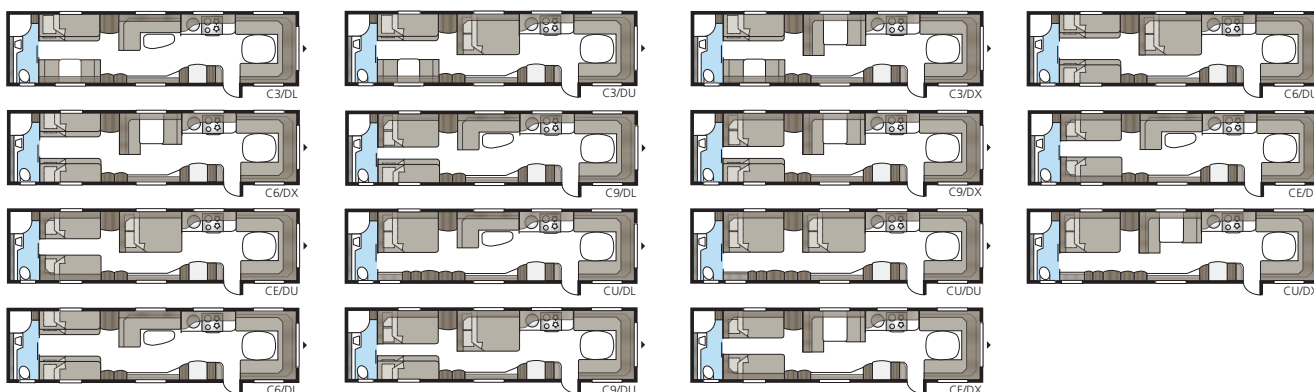

Totale lengte:	1157 cm
Totale hoogte:	272 cm
Opbouw lengte:	1027 cm
Binnenlengte:	940 cm
Binnenhoogte:	196 cm
Binnenbreedte KS:	235 cm
Woonoppervl. KS:	22,0 m²
Bed KS: Voorz.	225 x 198/169 cm
Achter C3	2 x 196 x 77 + 196 x 96 cm
C6	4 x 196 x 77 cm
C9	196 x 140 + 196 x 60 cm
CE	2 x 196 x 88 cm
CU	196 x 140 cm
DX	196 x 128/89 cm
DU	196 x 140 cm
Bandenmaat:	185R14C