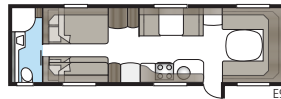

Hacienda 880 E-TDL

In de standaarduitvoering zijn er vier-vijf vaste slaapplaatsen. U kunt kiezen uit drie verschillende slaapalternatieven: dwars geplaatst tweepersoonsbed, bedden in de lengterichting of een kinderkamer.

Totale lengte:	1037 cm
Totale hoogte:	272 cm
Opbouwlengthe:	907 cm
Binnenlengthe:	820 cm
Binnenhoogte:	196 cm
Binnenbreedte KS:	235 cm
Woonoppervl. KS:	19,3 m²
Bed KS: Voorz.	225 x 184/169 cm
Achter E2	2 x 196 x 88 cm
Achter E8	190 x 156/118 cm
Achter E9	196 x 140 + 2 x 196 x 60 cm
Dinette	191 x 88 cm
Bandenmaat:	185R14C

Hacienda 880 U-TDL

Een grote comfortabele caravan met extra veel bergruimte. De 880 U-TDL is een goed uitgeruste, royale en ruime caravan, net als de andere modellen in de Hacienda-serie.

Totale lengte:	1037 cm
Totale hoogte:	272 cm
Opbouwlengthe:	907 cm
Binnenlengthe:	820 cm
Binnenhoogte:	196 cm
Binnenbreedte KS:	235 cm
Woonoppervl. KS:	19,3 m²
Bed KS: Voorz.	225 x 184/169 cm
Achter U	196 x 140 cm
Achter XV2	196 x 140/118 cm
Dinette	191 x 88 cm
Bandenmaat:	185R14C