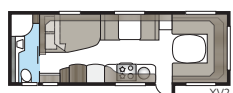

Imperial 780 U-TDL

In de Imperial 780 U-TDL kunt u kiezen tussen een uittrekbaar tweepersoonsbed en een vast XV2-bed. De caravan heeft een genereus bemeten toiletruimte met aparte douchecabine.

Totale lengte:	937 cm
Totale hoogte:	264 cm
Opbouw lengte:	807 cm
Binnenlengte:	720 cm
Binnenhoogte:	196 cm
Binnenbreedte KS:	235 cm
Woonoppervl. KS:	16,9 m²
Bed KS: Voorz.	225 x 184/169 cm
Dinette	191 x 88 cm
Achter U	196 x 140 cm
Achter XV2	196 x 140/118 cm
Bandenmaat:	185/65R14 / 185R14C