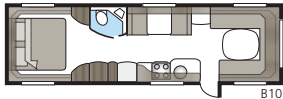

Hacienda 880 GLE

De Hacienda 880 GLE kent maar liefst negen basisindelingen. Volop keuze dus voor onze meest veeleisende klanten.