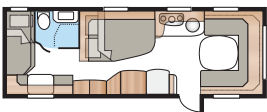

Totale lengte:	871 cm
Totale hoogte:	264 cm
Opbouw lengte:	741 cm
Binnenlengte:	660 cm
Binnenhoogte:	196 cm
Binnenbreedte KS:	235 cm
Woonoppervl. KS:	15,5 m²
Bed KS: Voorz.	225 x 143/159 cm
Achter tweepersoonsbed	196 x 129/102 cm
Achter etagebedden	2 x 179 x 68 cm
Stapelbed met drie bedden (optioneel)	2 x 179 x 68 + 173 x 65 cm
Bandenmaat:	185R14C / 205R14C