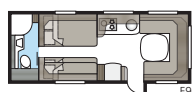

Imperial 600 E-TDL

De Imperial 600 E-TDL is een ruime caravan met een grote badkamer over de volledige breedte van de caravan. Kies tussen bedden in de lengterichting of een tweepersonsbed met daarnaast etagebedden.