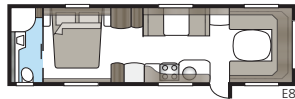

Hacienda 880 E-TDL

In de standaarduitvoering zijn er vier-vijf vaste slaapplaatsen. U kunt kiezen uit drie verschillende slaapalternatieven: dwars geplaatst tweepersoonsbed, bedden in de lengterichting of een kinderkamer.

Totale lengte:	1037 cm
Totale hoogte:	272 cm
Opbouwlengthe:	907 cm
Binnenlengthe:	820 cm
Binnenhoogte:	196 cm
Binnenbreedte KS:	235 cm
Woonoppervl. KS:	19,3 m²
Bed KS: Voorz.	225 x 184/169 cm
Achter E2	2 x 196 x 88 cm
Achter E8	190 x 156/118 cm
Achter E9	196 x 140 + 2 x 196 x 60 cm
Dinette	191 x 88 cm
Bandenmaat:	185R14C

Hacienda 880 U-TDL

Een grote comfortabele caravan met extra veel bergruimte. De 880 U-TDL is een goed uitgeruste, royale en ruime caravan, net als de andere modellen in de Hacienda-serie.

Totale lengte:	1037 cm
Totale hoogte:	272 cm
Opbouwlengthe:	907 cm
Binnenlengthe:	820 cm
Binnenhoogte:	196 cm
Binnenbreedte KS:	235 cm
Woonoppervl. KS:	19,3 m²
Bed KS: Voorz.	225 x 184/169 cm
Achter U	196 x 140 cm
Achter XV2	196 x 140/118 cm
Dinette	191 x 88 cm
Bandenmaat:	185R14C