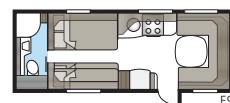

Totale lengte:	847 cm
Totale hoogte:	264 cm
Opbouw lengte:	717 cm
Binnenlengte:	630 cm
Binnenhoogte:	196 cm
Binnenbreedte KS:	235 cm
Woonoppervl. KS:	14,8 m²
Bed KS: Voorz.	225 x 166/145 cm
Achter E2	196 x 88 + 186 x 88 cm
Achter E9	196 x 140 + 2 x 186 x 60 cm
Bandenmaat enkele as:	185R14C / 205R14C
Bandenmaat dubbele as:	185/65R14 / 185R14C