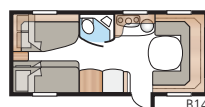

Smaragd 540 GLE

De Smaragd 540 GLE is een perfecte caravan voor iedereen die van rondtrekken houdt. Met praktische in de lengte geplaatste bedden en een bijzonder comfortabele zitgroep.

Totale lengte:	757 cm
Totale hoogte:	264 cm
Opbouw lengte:	627 cm
Binnenlengte:	540 cm
Binnenhoogte:	196 cm
Binnenbreedte Std:	215 cm
Binnenbreedte KS:	235 cm
Woonoppervl. Std:	11,6 m²
Woonoppervl. KS:	12,7 m²
Bed Std: Voorz.	205 x 141/127 cm
Achter	196 x 78 + 186 x 78 cm
Bed KS: Voorz.	225 x 141/127 cm
Achter	196 x 88 + 186 x 88 cm
Bandenmaat:	185R14C / 205R14C

Ametist 560 GLE

Een echt flexibele caravan die wij bouwen naar uw behoeften. Tweepersoonsbed, eenpersoonsbedden of etagebedden in twee of drie etages. Varianten te over!

Totale lengte:	777 cm
Totale hoogte:	264 cm
Opbouw lengte:	647 cm
Binnenlengte:	560 cm
Binnenhoogte:	196 cm
Binnenbreedte Std:	215 cm
Binnenbreedte KS:	235 cm
Woonoppervl. Std:	12,0 m²
Woonoppervl. KS:	13,2 m²
Bed Std: Voorz.	205 x 146/137 cm
Achter B2	2 x 196 x 78 cm
B5	196 x 140/118 cm
Bed KS: Voorz.	225 x 146/137 cm
Achter B2	2 x 196 x 88 cm
B5	196 x 160/138 cm
B14	196 x 129/102 + 2 x 196 x 68 cm
B15	196 x 129/102 + 196 x 62 + 2 x 196 x 68 cm
B16	190 x 156/118 cm
Bandenmaat:	185R14C / 205R14C