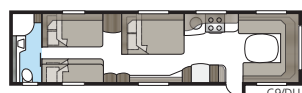

Hacienda 880 D-TDL

De 880 D-TDL staat voor ruimte! Met het extra brede dwars geplaatste tweepersoonsbed en de badkamer over de volledige breedte van de caravan doet de slaapkamer niet onder voor die bij u thuis.

Totale lengte:	1037 cm
Totale hoogte:	272 cm
Opbouw lengte:	907 cm
Binnenlengte:	820 cm
Binnenhoogte:	196 cm
Binnenbreedte KS:	235 cm
Woonoppervl. KS:	19,3 m²
Bed KS: Voorz.	225 x 198/169 cm
Achter	188 x 156 cm
Bandenmaat:	185R14C

Hacienda 1000 TDL

De Hacienda 1000 meet niet minder dan 22 m² en door ons KABE Flexline-systeem zijn er nauwelijks beperkingen wat betreft het afstemmen van de inrichting op uw eigen wensen.

Totale lengte:	1157 cm
Totale hoogte:	272 cm
Opbouw lengte:	1027 cm
Binnenlengte:	940 cm
Binnenhoogte:	196 cm
Binnenbreedte KS:	235 cm
Woonoppervl. KS:	22,0 m²
Bed KS: Voorz.	225 x 198/169 cm
Achter C3	2 x 196 x 77 + 196 x 96 cm
C6	4 x 196 x 77 cm
C9	196 x 140 + 196 x 60 cm
CE	2 x 196 x 88 cm
CU	196 x 140 cm
DX	196 x 128/89 cm
DU	196 x 140 cm
Bandenmaat:	185R14C