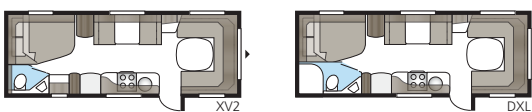

Royal 740 GLE

Een ruime keuken met veel tafelruimte in combinatie met een royale zitgroep maken de Royal 740 GLE tot een perfecte caravan voor gezellig samenzijn.

Totale lengte:	877 cm
Totale hoogte:	264 cm
Opbouw lengte:	747 cm
Binnenlengte:	660 cm
Binnenhoogte:	196 cm
Binnenbreedte KS:	235 cm
Woonoppervl. KS:	15,5 m²
Bed KS: Voorz.	225 x 184/159 cm
Achter B2	2 x 196 x 88 cm
B3	2 x 196 x 87 + 196 x 96 cm
B5	196 x 160/138 cm
B7	196 x 140/118 + 196 x 77 cm
B8	196 x 156 cm
B14	196 x 129/102 + 2 x 196 x 68 cm
B15	196 x 129/102 + 196 x 62 + 2 x 196 x 68 cm
B16	190 x 156/118 cm
Bandenmaat:	185/65R14 / 185R14C

Royal 740 GXL

Met een woonoppervlak van meer dan 15 vierkante meter biedt deze caravan plaats aan een woonkamer en een kleine dinette in aansluiting op de keuken.

Totale lengte:	877 cm
Totale hoogte:	264 cm
Opbouw lengte:	747 cm
Binnenlengte:	660 cm
Binnenhoogte:	196 cm
Binnenbreedte KS:	235 cm
Woonoppervl. KS:	15,5 m²
Bed KS: Voorz.	225 x 177/150 cm
Dinette	191 x 88 cm
Achter XV2	196 x 140/118 cm
Bandenmaat:	185/65R14 / 185R14C