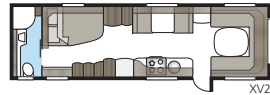

Imperial 880 U-TDL

Een grote comfortabele caravan met extra veel bergruimte. De Imperial 880 U-TDL is een goed uitgeruste, royale en ruime caravan.