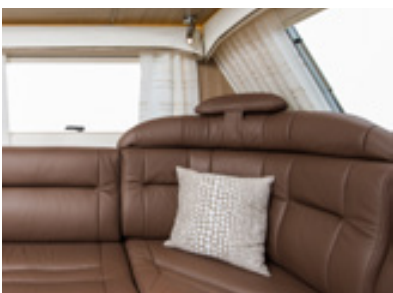

BEKLEDINGCOLLECTIE

Aspen