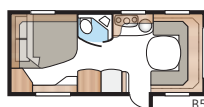

Smaragd 540 GLE

De Smaragd 540 GLE is een perfecte caravan voor iedereen die van rondtrekken houdt. Met praktische in de lengte geplaatste bedden en een bijzonder comfortabele zitgroep.

Totale lengte:	757 cm
Totale hoogte:	264 cm
Opbouw lengte:	627 cm
Binnenlengte:	540 cm
Binnenhoogte:	196 cm
Binnenbreedte Std:	215 cm
Binnenbreedte KS:	235 cm
Woonoppervl. Std:	11,6 m²
Woonoppervl. KS:	12,7 m²
Bed Std: Voorz.	205 x 141/127 cm
Achter	196 x 78 + 186 x 78 cm
Bed KS: Voorz.	225 x 141/127 cm
Achter	196 x 88 + 186 x 88 cm
Bandenmaat:	185R14C / 205R14C

Ametist 560 GLE

Een echt flexibele caravan die wij bouwen naar uw behoeften. Tweepersoonsbed, eenpersoonsbedden of etagebedden in twee of drie etages. Varianten te over!

Totale lengte:	777 cm
Totale hoogte:	264 cm
Opbouw lengte:	647 cm
Binnenlengte:	560 cm
Binnenhoogte:	196 cm
Binnenbreedte Std:	215 cm
Binnenbreedte KS:	235 cm
Woonoppervl. Std:	12,0 m²
Woonoppervl. KS:	13,2 m²
Bed Std: Voorz.	205 x 146/137 cm
Achter B2	2 x 196 x 78 cm
B5	196 x 140/118 cm
Bed KS: Voorz.	225 x 146/137 cm
Achter B2	2 x 196 x 88 cm
B5	196 x 160/138 cm
B14	196 x 129/102 + 2 x 196 x 68 cm
B15	196 x 129/102 + 196 x 62 + 2 x 196 x 68 cm
B16	190 x 156/118 cm
Bandenmaat:	185R14C / 205R14C