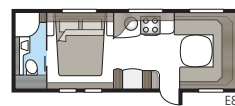

Royal 740 E-TDL

In de luxe badkamer vindt u behalve de aparte douchecabine een grote garderobekast. Dankzij het unieke Flexline-systeem van KABE kunt u deze caravan uitrusten met vaste slaapplekken voor maximaal vier personen.