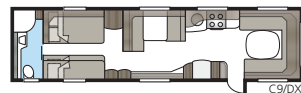

Hacienda 880 D-TDL

De 880 D-TDL staat voor ruimte! Met het extra brede dwars geplaatste tweepersoonsbed en de badkamer over de volledige breedte van de caravan doet de slaapkamer niet onder voor die bij u thuis.

Totale lengte:	1037 cm
Totale hoogte:	272 cm
Opbouw lengte:	907 cm
Binnenlengte:	820 cm
Binnenhoogte:	196 cm
Binnenbreedte KS:	235 cm
Woonoppervl. KS:	19,3 m²
Bed KS: Voorz.	225 x 198/169 cm
Achter	188 x 156 cm
Bandenmaat:	185R14C

Hacienda 1000 TDL

De Hacienda 1000 meet niet minder dan 22 m² en door ons KABE Flexline-systeem zijn er nauwelijks beperkingen wat betreft het afstemmen van de inrichting op uw eigen wensen.

Totale lengte:	1157 cm
Totale hoogte:	272 cm
Opbouw lengte:	1027 cm
Binnenlengte:	940 cm
Binnenhoogte:	196 cm
Binnenbreedte KS:	235 cm
Woonoppervl. KS:	22,0 m²
Bed KS: Voorz.	225 x 198/169 cm
Achter C3	2 x 196 x 77 + 196 x 96 cm
C6	4 x 196 x 77 cm
C9	196 x 140 + 196 x 60 cm
CE	2 x 196 x 88 cm
CU	196 x 140 cm
DX	196 x 128/89 cm
DU	196 x 140 cm
Bandenmaat:	185R14C