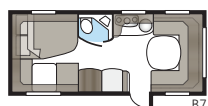

Totale lengte:	777 cm
Totale hoogte:	264 cm
Opbouw lengte:	647 cm
Binnenlengte:	560 cm
Binnenhoogte:	196 cm
Binnenbreedte Std:	215 cm
Binnenbreedte KS:	235 cm
Woonoppervl. Std:	12,0 m²
Woonoppervl. KS:	13,2 m²
Bed Std: Voorz.	205 x 146/137 cm
Achter B2	2 x 196 x 78 cm
B3	2 x 196 x 77 + 196 x 86 cm
B5	196 x 140/118 cm
B7	196 x 124/102 + 196 x 77 cm
Bed KS: Voorz.	225 x 146/137 cm
Achter B2	2 x 196 x 88 cm
B3	2 x 196 x 87 + 196 x 96 cm
B5	196 x 160/138 cm
B7	196 x 140/118 + 196 x 77 cm
B8	196 x 156 cm
B14	196 x 129/102 + 2 x 196 x 68 cm
B15	196 x 129/102 + 196 x 62 + 2 x 196 x 68 cm
B16	190 x 156/118 cm
Bandenmaat:	185R14C / 205R14C