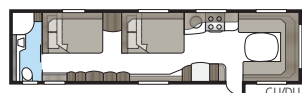

Hacienda 880 D-TDL

De 880 D-TDL staat voor ruimte! Met het extra brede dwars geplaatste tweepersoonsbed en de badkamer over de volledige breedte van de caravan doet de slaapkamer niet onder voor die bij u thuis.

Totale lengte:	1037 cm
Totale hoogte:	272 cm
Opbouw lengte:	907 cm
Binnenlengte:	820 cm
Binnenhoogte:	196 cm
Binnenbreedte KS:	235 cm
Woonoppervl. KS:	19,3 m²
Bed KS: Voorz.	225 x 198/169 cm
Achter	188 x 156 cm
Bandenmaat:	185R14C

Hacienda 1000 TDL

De Hacienda 1000 meet niet minder dan 22 m² en door ons KABE Flexline-systeem zijn er nauwelijks beperkingen wat betreft het afstemmen van de inrichting op uw eigen wensen.

Totale lengte:	1157 cm
Totale hoogte:	272 cm
Opbouw lengte:	1027 cm
Binnenlengte:	940 cm
Binnenhoogte:	196 cm
Binnenbreedte KS:	235 cm
Woonoppervl. KS:	22,0 m²
Bed KS: Voorz.	225 x 198/169 cm
Achter C3	2 x 196 x 77 + 196 x 96 cm
C6	4 x 196 x 77 cm
C9	196 x 140 + 196 x 60 cm
CE	2 x 196 x 88 cm
CU	196 x 140 cm
DX	196 x 128/89 cm
DU	196 x 140 cm
Bandenmaat:	185R14C