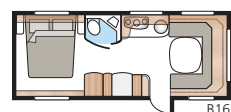

Ametist 560 XL

De Ametist XL is door de jaren ons grootste succes en het meest verkochte caravanmodel van Zweden! Een fantastische caravan voor wie op zoek is naar praktische en comfortabele oplossingen.

Totale lengte:	767 cm
Totale hoogte:	264 cm
Opbouw lengte:	637 cm
Binnenlengte:	550 cm
Binnenhoogte:	196 cm
Binnenbreedte Std:	215 cm
Binnenbreedte KS:	235 cm
Woonoppervl. Std:	11,8 m²
Woonoppervl. KS:	12,9 m²
Bed Std: Voorz.	205 x 179/150 cm
Achter XV2	196 x 129/102 cm
Bed KS: Voorz.	225 x 179/150 cm
Achter XV2	196 x 140/118 cm
Bandenmaat:	185R14C / 205R14C

Safir 600 GLE

Ons meest flexibele Safir-model met veel mogelijkheden om een indeling naar uw eigen wensen te kiezen. Mogelijkheid van vijf vaste slaapplekken.

Totale lengte:	817 cm
Totale hoogte:	264 cm
Opbouw lengte:	687 cm
Binnenlengte:	600 cm
Binnenhoogte:	196 cm
Binnenbreedte Std:	215 cm
Binnenbreedte KS:	235 cm
Woonoppervl. Std:	12,9 m²
Woonoppervl. KS:	14,1 m²
Bed Std: Voorz.	205 x 169/147 cm
Achter B2	2 x 196 x 78 cm
B5	196 x 140/118 cm
Bed KS: Voorz.	225 x 169/147 cm
Achter B2	2 x 196 x 88 cm
B5	196 x 160/138 cm
B14	196 x 129/102 + 2 x 196 x 68 cm
B15	196 x 129/102 + 196 x 62 + 2 x 196 x 68 cm
B16	190 x 156/118 cm
Bandenmaat:	185R14C / 205R14C