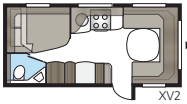

Royal 520 XL

Dit model is een Royal-variant van de Smaragd XL, een van de populairste caravans van de markt. Dezelfde indeling, met alle eigenschappen van de Smaragd, plus een aantal extra's.