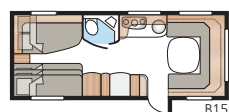

Ametist 560 XL

De Ametist XL is door de jaren ons grootste succes en het meest verkochte caravanmodel van Zweden! Een fantastische caravan voor wie op zoek is naar praktische en comfortabele oplossingen.

Totale lengte:	767 cm
Totale hoogte:	264 cm
Opbouw lengte:	637 cm
Binnenlengte:	550 cm
Binnenhoogte:	196 cm
Binnenbreedte Std:	215 cm
Binnenbreedte KS:	235 cm
Woonoppervl. Std:	11,8 m²
Woonoppervl. KS:	12,9 m²
Bed Std: Voorz.	205 x 179/150 cm
Achter XV2	196 x 129/102 cm
Bed KS: Voorz.	225 x 179/150 cm
Achter XV2	196 x 140/118 cm
Bandenmaat:	185R14C / 205R14C

Safir 600 GLE

Ons meest flexibele Safir-model met veel mogelijkheden om een indeling naar uw eigen wensen te kiezen. Mogelijkheid van vijf vaste slaapplekken.

Totale lengte:	817 cm
Totale hoogte:	264 cm
Opbouw lengte:	687 cm
Binnenlengte:	600 cm
Binnenhoogte:	196 cm
Binnenbreedte Std:	215 cm
Binnenbreedte KS:	235 cm
Woonoppervl. Std:	12,9 m²
Woonoppervl. KS:	14,1 m²
Bed Std: Voorz.	205 x 169/147 cm
Achter B2	2 x 196 x 78 cm
B5	196 x 140/118 cm
Bed KS: Voorz.	225 x 169/147 cm
Achter B2	2 x 196 x 88 cm
B5	196 x 160/138 cm
B14	196 x 129/102 + 2 x 196 x 68 cm
B15	196 x 129/102 + 196 x 62 + 2 x 196 x 68 cm
B16	190 x 156/118 cm
Bandenmaat:	185R14C / 205R14C