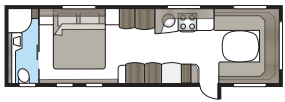

Hacienda 880 D-TDL

De 880 D-TDL staat voor ruimte! Met het extra brede dwars geplaatste tweepersoonsbed en de badkamer over de volledige breedte van de caravan doet de slaapkamer niet onder voor die bij u thuis.