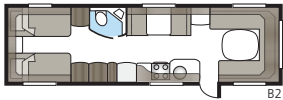

Hacienda 880 GLE

De Hacienda 880 GLE kent maar liefst negen basisindelingen. Volop keuze dus voor onze meest veeleisende klanten.