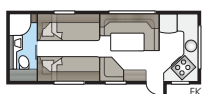

Totale lengte:	847 cm
Totale hoogte:	264 cm
Opbouw lengte:	717 cm
Binnenlengte:	630 cm
Binnenhoogte:	196 cm
Binnenbreedte KS:	235 cm
Woonoppervl. KS:	14,8 m²
Bed KS: Midden	211 x 117 cm
Achter	2 x 196 x 78 cm
Bandenmaat dubbele as:	185/65R14 / 185R14C