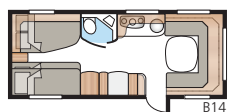

Ametist 560 XL

De Ametist XL is door de jaren ons grootste succes en het meest verkochte caravanmodel van Zweden! Een fantastische caravan voor wie op zoek is naar praktische en comfortabele oplossingen.

Totale lengte:	767 cm
Totale hoogte:	264 cm
Opbouw lengte:	637 cm
Binnenlengte:	550 cm
Binnenhoogte:	196 cm
Binnenbreedte Std:	215 cm
Binnenbreedte KS:	235 cm
Woonoppervl. Std:	11,8 m²
Woonoppervl. KS:	12,9 m²
Bed Std: Voorz.	205 x 179/150 cm
Achter XV2	196 x 129/102 cm
Bed KS: Voorz.	225 x 179/150 cm
Achter XV2	196 x 140/118 cm
Bandenmaat:	185R14C / 205R14C

Safir 600 GLE

Ons meest flexibele Safir-model met veel mogelijkheden om een indeling naar uw eigen wensen te kiezen. Mogelijkheid van vijf vaste slaapplekken.

Totale lengte:	817 cm
Totale hoogte:	264 cm
Opbouw lengte:	687 cm
Binnenlengte:	600 cm
Binnenhoogte:	196 cm
Binnenbreedte Std:	215 cm
Binnenbreedte KS:	235 cm
Woonoppervl. Std:	12,9 m²
Woonoppervl. KS:	14,1 m²
Bed Std: Voorz.	205 x 169/147 cm
Achter B2	2 x 196 x 78 cm
B5	196 x 140/118 cm
Bed KS: Voorz.	225 x 169/147 cm
Achter B2	2 x 196 x 88 cm
B5	196 x 160/138 cm
B14	196 x 129/102 + 2 x 196 x 68 cm
B15	196 x 129/102 + 196 x 62 + 2 x 196 x 68 cm
B16	190 x 156/118 cm
Bandenmaat:	185R14C / 205R14C