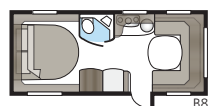

Totale lengte:	777 cm
Totale hoogte:	264 cm
Opbouw lengte:	647 cm
Binnenlengte:	560 cm
Binnenhoogte:	196 cm
Binnenbreedte Std:	215 cm
Binnenbreedte KS:	235 cm
Woonoppervl. Std:	12,0 m²
Woonoppervl. KS:	13,2 m²
Bed Std: Voorz.	205 x 146/137 cm
Achter B2	2 x 196 x 78 cm
B3	2 x 196 x 77 + 196 x 86 cm
B5	196 x 140/118 cm
B7	196 x 124/102 + 196 x 77 cm
Bed KS: Voorz.	225 x 146/137 cm
Achter B2	2 x 196 x 88 cm
B3	2 x 196 x 87 + 196 x 96 cm
B5	196 x 160/138 cm
B7	196 x 140/118 + 196 x 77 cm
B8	196 x 156 cm
B14	196 x 129/102 + 2 x 196 x 68 cm
B15	196 x 129/102 + 196 x 62 + 2 x 196 x 68 cm
B16	190 x 156/118 cm
Bandenmaat:	185R14C / 205R14C