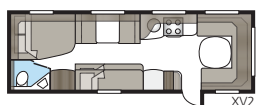

Totale lengte:	937 cm
Totale hoogte:	264 cm
Opbouw lengte:	807 cm
Binnen lengte:	720 cm
Binnen hoogte:	196 cm
Binnen breedte KS:	235 cm
Woonoppervl. KS:	16,9 m²
Bed KS: Voorz.	225 x 165/136 cm
Dinette	191 x 88 cm
Achter XV2	196 x 140/118 + 2 x 196 x 68 cm
Bandenmaat:	185/65R14 / 185R14C