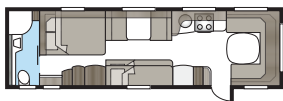

Hacienda 880 B-TDL

In de standaarduitvoering zijn er vier–vijf vaste slaapplekken. Met een als bed opgemaakte voorgroep, dinette en bedkast biedt de caravan al snel plaats aan maximaal negen personen!