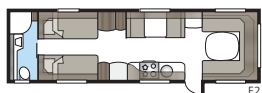

Imperial 880 E-TDL

In de standaarduitvoering zijn er vier-vijf vaste slaappleaatsen. U kunt kiezen tussen drie verschillende slaapalternatieven: dwars geplaatst tweepersoonsbed, bedden in de lengterichting of kinderkamer.

Totale lengte:	1037 cm
Totale hoogte:	272 cm
Opbouw lengte:	907 cm
Binnenlengte:	820 cm
Binnenhoogte:	196 cm
Binnenbreedte KS:	235 cm
Woonoppervl. KS:	19,3 m²
Bed KS: Voorz.	225 x 184/169 cm
Achter E2	2 x 196 x 88 cm
Achter E8	190 x 156/118 cm
Achter E9	196 x 140 + 2 x 196 x 60 cm
Dinette	191 x 88 cm
Bandenmaat:	185R14C

Imperial 880 GLE

De Imperial 880 GLE kent maar liefst negen basisindelingen. Volop keuze dus voor onze meest veeleisende klanten.

Totale lengte:	1037 cm
Totale hoogte:	272 cm
Opbouw lengte:	907 cm
Binnenlengte:	820 cm
Binnenhoogte:	196 cm
Binnenbreedte KS:	235 cm
Woonoppervl. KS:	19,3 m²
Bed KS: Voorz.	225 x 211/169 cm
Achter B2	2 x 196 x 88 cm
B3	2 x 196 x 87 + 196 x 96 cm
B5	196 x 160/138 cm
B7	196 x 140/118 + 196 x 77 cm
B8	196 x 156 cm
B10	196 x 156 cm
B14	196 x 129/102 + 2 x 196 x 68 cm
B15	196 x 129/102 + 196 x 62 + 2 x 196 x 68 cm
B16	190 x 156/118 cm
Bedm. dinette:	191 x 88 cm
Bandenmaat:	185R14C