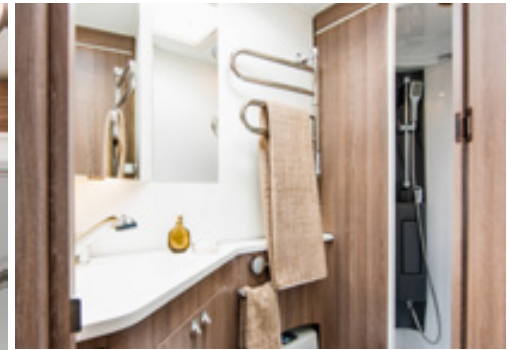

Badkamer in luxeformaat.

In een Imperial-badkamer is geen plaats voor compromissen. Vloeiende lijnen, goede verlichting, een porseleinen toilet en een handdoekendroger zijn natuurlijk standaard. Of u nu een grote badkamer kiest of liever meer ruimte hebt in andere delen van uw caravan, wij zorgen voor een indeling die past bij uw KABE Imperial. In onze TDL-modellen beslaat de badkamer de volledige achterbreedte van de caravan en een douchecabine is standaard.