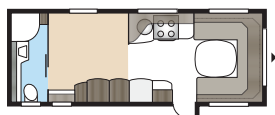

KABE Flexline.

Uw persoonlijke indeling.

Net als bij het kopen van een woonhuis heeft iedereen zijn eigen behoeften en wensen als het om de indeling van de caravan gaat. We zijn nu eenmaal allemaal verschillend. Daarom hebben wij KABE Flexline ontwikkeld, een flexibel systeem dat het mogelijk maakt om uw caravan te bouwen volgens uw persoonlijke wensen.

Vier stappen voor het kiezen van uw indeling.

1. Keuze model en lengte

Onze caravans zijn ingedeeld in 5 verschillende modelseries

Model	Inw. lengte
Classic	473-780 cm
Edelstenen	473-645 cm
Royal	522-740 cm
Imperial	550-940 cm
Hacienda	820-940 cm

2. Keuze van de breedte

Onze caravans worden gemaakt in twee breedtes.

Model	Inw. breedte
Standaard	215 cm
Kingsize	235 cm

3. Keuze uit drie basisindelingen

Model GLE

Toilet en douche bevinden zich langs de linkerzijde in het midden van de caravan.

Model XL

Toilet en douche bevinden zich helemaal achterin in de rechterhoek.

Model TDL

Toilet en aparte douchecabine bevinden zich helemaal achterin langs de hele achterwand van de caravan.

4. Keuze uit 14 verschillende Flexline-varianten

Model GLE

Keuze uit de indelingen...

Model XL

Keuze uit de indelingen...

Model TDL

Keuze uit de indelingen...

Bovendien zijn er meerdere keuzemogelijkheden voor de kinderkamer en vele andere modellen!

* Elektrisch verstelbaar bed in de meeste E8 modellen.