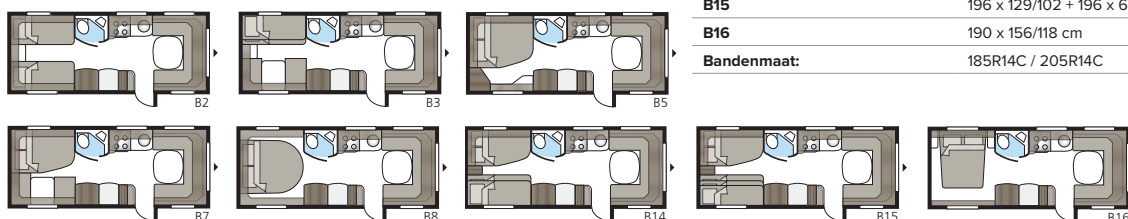

Totale lengte:	817 cm
Totale hoogte:	264 cm
Opbouw lengte:	687 cm
Binnenlengte:	600 cm
Binnenhoogte:	196 cm
Binnenbreedte Std:	215 cm
Binnenbreedte KS:	235 cm
Woonoppervl. Std:	12,9 m²
Woonoppervl. KS:	14,1 m²
Bed Std: Voorz.	205 x 169/148 cm
Achter B2	2 x 196 x 78 cm
B3	2 x 196 x 77 + 196 x 86 cm
B5	196 x 140/118 cm
B7	196 x 124/102 + 196 x 77 cm
Bed KS: Voorz.	225 x 169/148 cm
Achter B2	2 x 196 x 88 cm
B3	2 x 196 x 87 + 196 x 96 cm
B5	196 x 160/138 cm
B7	196 x 140/118 + 196 x 77 cm
B8	196 x 156 cm
B14	196 x 129/102 + 2 x 196 x 68 cm
B15	196 x 129/102 + 196 x 62 + 2 x 196 x 68 cm
B16	190 x 156/118 cm
Bandenmaat:	185R14C / 205R14C