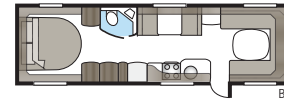

Hacienda 880 GLE

De Hacienda 880 GLE kent maar liefst negen basisindelingen. Volop keuze dus voor onze meest veeleisende klanten.