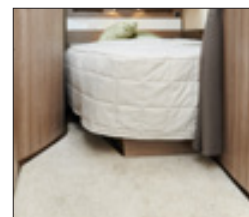

TV-console met laden

Paneelgordijn

KEUKEN

Magnetron 800W (std in Imperial)

Keukendeuren wit

Houder voor afdekplaat van de spoelbak
Rechts Royal, Imperial (X0318)
Links Royal, Imperial (X0319)

Op maat gemaakte vloerbedekking