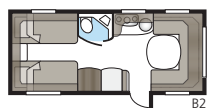

Totale lengte:	777 cm
Totale hoogte:	264 cm
Opbouw lengte:	647 cm
Binnenlengte:	560 cm
Binnenhoogte:	196 cm
Binnenbreedte Std:	215 cm
Binnenbreedte KS:	235 cm
Woonoppervl. Std:	12,0 m²
Woonoppervl. KS:	13,2 m²
Bed Std: Voorz.	205 x 146/137 cm
Achter B2	2 x 196 x 78 cm
B3	2 x 196 x 77 + 196 x 86 cm
B5	196 x 140/118 cm
B7	196 x 124/102 + 196 x 77 cm
Bed KS: Voorz.	225 x 146/137 cm
Achter B2	2 x 196 x 88 cm
B3	2 x 196 x 87 + 196 x 96 cm
B5	196 x 160/138 cm
B7	196 x 140/118 + 196 x 77 cm
B8	196 x 156 cm
B14	196 x 129/102 + 2 x 196 x 68 cm
B15	196 x 129/102 + 196 x 62 + 2 x 196 x 68 cm
B16	190 x 156/118 cm
Bandenmaat:	185R14C / 205R14C