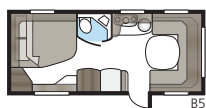

Totale lengte:	777 cm
Totale hoogte:	264 cm
Opbouw lengte:	647 cm
Binnenlengte:	560 cm
Binnenhoogte:	196 cm
Binnenbreedte Std:	215 cm
Binnenbreedte KS:	235 cm
Woonoppervl. Std:	12,0 m²
Woonoppervl. KS:	13,2 m²
Bed Std: Voorz.	205 x 146/137 cm
Achter B2	2 x 196 x 78 cm
B3	2 x 196 x 77 + 196 x 86 cm
B5	196 x 140/118 cm
B7	196 x 124/102 + 196 x 77 cm
Bed KS: Voorz.	225 x 146/137 cm
Achter B2	2 x 196 x 88 cm
B3	2 x 196 x 87 + 196 x 96 cm
B5	196 x 160/138 cm
B7	196 x 140/118 + 196 x 77 cm
B8	196 x 156 cm
B14	196 x 129/102 + 2 x 196 x 68 cm
B15	196 x 129/102 + 196 x 62 + 2 x 196 x 68 cm
B16	190 x 156/118 cm
Bandenmaat:	185R14C / 205R14C