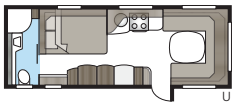

Royal 740 U-TDL

Een caravan met alle luxe details die standaard zijn in onze Royal-modellen. U kunt kiezen tussen een uittrekbaar tweepersoonsbed of een vast XV2-bed.