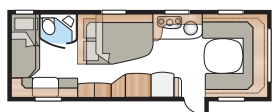

Classic 660 GDL

De KABE Classic 660 GDL heeft een indeling die is ontwikkeld met het oog op de behoeften van jonge gezinnen. In het achterdeel van de caravan vindt u een aparte kinderkamer die met een gordijn kan worden gescheiden van de overige ruimten.