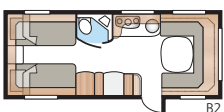

Ametist 560 XL

De Ametist XL is door de jaren ons grootste succes en het meest verkochte caravanmodel van Zweden! Een fantastische caravan voor wie op zoek is naar praktische en comfortabele oplossingen.

Totale lengte:	767 cm
Totale hoogte:	264 cm
Opbouw lengte:	637 cm
Binnenlengte:	550 cm
Binnenhoogte:	196 cm
Binnenbreedte Std:	215 cm
Binnenbreedte KS:	235 cm
Woonoppervl. Std:	11,8 m²
Woonoppervl. KS:	12,9 m²
Bed Std: Voorz.	205 x 179/150 cm
Achter XV2	196 x 129/102 cm
Bed KS: Voorz.	225 x 179/150 cm
Achter XV2	196 x 140/118 cm
Bandenmaat:	185R14C / 205R14C

Safir 600 GLE

Ons meest flexibele Safir-model met veel mogelijkheden om een indeling naar uw eigen wensen te kiezen. Mogelijkheid van vijf vaste slaapplekken.

Totale lengte:	817 cm
Totale hoogte:	264 cm
Opbouw lengte:	687 cm
Binnenlengte:	600 cm
Binnenhoogte:	196 cm
Binnenbreedte Std:	215 cm
Binnenbreedte KS:	235 cm
Woonoppervl. Std:	12,9 m²
Woonoppervl. KS:	14,1 m²
Bed Std: Voorz.	205 x 169/147 cm
Achter B2	2 x 196 x 78 cm
B5	196 x 140/118 cm
Bed KS: Voorz.	225 x 169/147 cm
Achter B2	2 x 196 x 88 cm
B5	196 x 160/138 cm
B14	196 x 129/102 + 2 x 196 x 68 cm
B15	196 x 129/102 + 196 x 62 + 2 x 196 x 68 cm
B16	190 x 156/118 cm
Bandenmaat:	185R14C / 205R14C