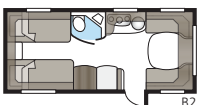

Royal 540 GLE

De Royal 540 GLE heeft een slaapkamerdeel met twee afzonderlijke bedden in de lengterichting. De slimme compacte keuken is o.a. voorzien van een ingebouwde oven.