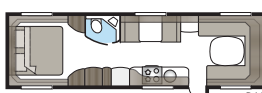

Imperial 880 E-TDL

In de standaarduitvoering zijn er vier-vijf vaste slaappleaatsen. U kunt kiezen tussen drie verschillende slaapalternatieven: dwars geplaatst tweepersoonsbed, bedden in de lengterichting of kinderkamer.

Totale lengte:	1037 cm
Totale hoogte:	272 cm
Opbouw lengte:	907 cm
Binnenlengte:	820 cm
Binnenhoogte:	196 cm
Binnenbreedte KS:	235 cm
Woonoppervl. KS:	19,3 m²
Bed KS: Voorz.	225 x 184/169 cm
Achter E2	2 x 196 x 88 cm
Achter E8	190 x 156/118 cm
Achter E9	196 x 140 + 2 x 196 x 60 cm
Dinette	191 x 88 cm
Bandenmaat:	185R14C

Imperial 880 GLE

De Imperial 880 GLE kent maar liefst negen basisindelingen. Volop keuze dus voor onze meest veeleisende klanten.

Totale lengte:	1037 cm
Totale hoogte:	272 cm
Opbouw lengte:	907 cm
Binnenlengte:	820 cm
Binnenhoogte:	196 cm
Binnenbreedte KS:	235 cm
Woonoppervl. KS:	19,3 m²
Bed KS: Voorz.	225 x 211/169 cm
Achter B2	2 x 196 x 88 cm
B3	2 x 196 x 87 + 196 x 96 cm
B5	196 x 160/138 cm
B7	196 x 140/118 + 196 x 77 cm
B8	196 x 156 cm
B10	196 x 156 cm
B14	196 x 129/102 + 2 x 196 x 68 cm
B15	196 x 129/102 + 196 x 62 + 2 x 196 x 68 cm
B16	190 x 156/118 cm
Bedm. dinette:	191 x 88 cm
Bandenmaat:	185R14C