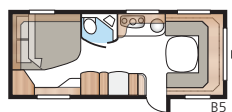

Ametist 560 XL

De Ametist XL is door de jaren ons grootste succes en het meest verkochte caravanmodel van Zweden! Een fantastische caravan voor wie op zoek is naar praktische en comfortabele oplossingen.

Totale lengte:	767 cm
Totale hoogte:	264 cm
Opbouw lengte:	637 cm
Binnenlengte:	550 cm
Binnenhoogte:	196 cm
Binnenbreedte Std:	215 cm
Binnenbreedte KS:	235 cm
Woonoppervl. Std:	11,8 m²
Woonoppervl. KS:	12,9 m²
Bed Std: Voorz.	205 x 179/150 cm
Achter XV2	196 x 129/102 cm
Bed KS: Voorz.	225 x 179/150 cm
Achter XV2	196 x 140/118 cm
Bandenmaat:	185R14C / 205R14C

Safir 600 GLE

Ons meest flexibele Safir-model met veel mogelijkheden om een indeling naar uw eigen wensen te kiezen. Mogelijkheid van vijf vaste slaapplekken.

Totale lengte:	817 cm
Totale hoogte:	264 cm
Opbouw lengte:	687 cm
Binnenlengte:	600 cm
Binnenhoogte:	196 cm
Binnenbreedte Std:	215 cm
Binnenbreedte KS:	235 cm
Woonoppervl. Std:	12,9 m²
Woonoppervl. KS:	14,1 m²
Bed Std: Voorz.	205 x 169/147 cm
Achter B2	2 x 196 x 78 cm
B5	196 x 140/118 cm
Bed KS: Voorz.	225 x 169/147 cm
Achter B2	2 x 196 x 88 cm
B5	196 x 160/138 cm
B14	196 x 129/102 + 2 x 196 x 68 cm
B15	196 x 129/102 + 196 x 62 + 2 x 196 x 68 cm
B16	190 x 156/118 cm
Bandenmaat:	185R14C / 205R14C