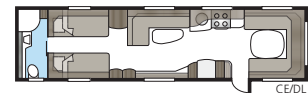

Hacienda 880 D-TDL

De 880 D-TDL staat voor ruimte! Met het extra brede dwars geplaatste tweepersoonsbed en de badkamer over de volledige breedte van de caravan doet de slaapkamer niet onder voor die bij u thuis.

Totale lengte:	1037 cm
Totale hoogte:	272 cm
Opbouw lengte:	907 cm
Binnenlengte:	820 cm
Binnenhoogte:	196 cm
Binnenbreedte KS:	235 cm
Woonoppervl. KS:	19,3 m²
Bed KS: Voorz.	225 x 198/169 cm
Achter	188 x 156 cm
Bandenmaat:	185R14C

Hacienda 1000 TDL

De Hacienda 1000 meet niet minder dan 22 m² en door ons KABE Flexline-systeem zijn er nauwelijks beperkingen wat betreft het afstemmen van de inrichting op uw eigen wensen.

Totale lengte:	1157 cm
Totale hoogte:	272 cm
Opbouw lengte:	1027 cm
Binnenlengte:	940 cm
Binnenhoogte:	196 cm
Binnenbreedte KS:	235 cm
Woonoppervl. KS:	22,0 m²
Bed KS: Voorz.	225 x 198/169 cm
Achter C3	2 x 196 x 77 + 196 x 96 cm
C6	4 x 196 x 77 cm
C9	196 x 140 + 196 x 60 cm
CE	2 x 196 x 88 cm
CU	196 x 140 cm
DX	196 x 128/89 cm
DU	196 x 140 cm
Bandenmaat:	185R14C