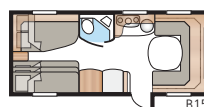

Smaragd 540 GLE

De Smaragd 540 GLE is een perfecte caravan voor iedereen die van rondtrekken houdt. Met praktische in de lengte geplaatste bedden en een bijzonder comfortabele zitgroep.

Totale lengte:	757 cm
Totale hoogte:	264 cm
Opbouw lengte:	627 cm
Binnenlengte:	540 cm
Binnenhoogte:	196 cm
Binnenbreedte Std:	215 cm
Binnenbreedte KS:	235 cm
Woonoppervl. Std:	11,6 m²
Woonoppervl. KS:	12,7 m²
Bed Std: Voorz.	205 x 141/127 cm
Achter	196 x 78 + 186 x 78 cm
Bed KS: Voorz.	225 x 141/127 cm
Achter	196 x 88 + 186 x 88 cm
Bandenmaat:	185R14C / 205R14C

Ametist 560 GLE

Een echt flexibele caravan die wij bouwen naar uw behoeften. Tweepersoonsbed, eenpersoonsbedden of etagebedden in twee of drie etages. Varianten te over!

Totale lengte:	777 cm
Totale hoogte:	264 cm
Opbouw lengte:	647 cm
Binnenlengte:	560 cm
Binnenhoogte:	196 cm
Binnenbreedte Std:	215 cm
Binnenbreedte KS:	235 cm
Woonoppervl. Std:	12,0 m²
Woonoppervl. KS:	13,2 m²
Bed Std: Voorz.	205 x 146/137 cm
Achter B2	2 x 196 x 78 cm
B5	196 x 140/118 cm
Bed KS: Voorz.	225 x 146/137 cm
Achter B2	2 x 196 x 88 cm
B5	196 x 160/138 cm
B14	196 x 129/102 + 2 x 196 x 68 cm
B15	196 x 129/102 + 196 x 62 + 2 x 196 x 68 cm
B16	190 x 156/118 cm
Bandenmaat:	185R14C / 205R14C