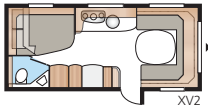

Ametist 560 XL

De Ametist XL is door de jaren ons grootste succes en het meest verkochte caravanmodel van Zweden! Een fantastische caravan voor wie op zoek is naar praktische en comfortabele oplossingen.