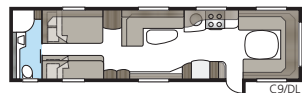

Hacienda 880 D-TDL

De 880 D-TDL staat voor ruimte! Met het extra brede dwars geplaatste tweepersoonsbed en de badkamer over de volledige breedte van de caravan doet de slaapkamer niet onder voor die bij u thuis.

Totale lengte:	1037 cm
Totale hoogte:	272 cm
Opbouw lengte:	907 cm
Binnenlengte:	820 cm
Binnenhoogte:	196 cm
Binnenbreedte KS:	235 cm
Woonoppervl. KS:	19,3 m²
Bed KS: Voorz.	225 x 198/169 cm
Achter	188 x 156 cm
Bandenmaat:	185R14C

Hacienda 1000 TDL

De Hacienda 1000 meet niet minder dan 22 m² en door ons KABE Flexline-systeem zijn er nauwelijks beperkingen wat betreft het afstemmen van de inrichting op uw eigen wensen.

Totale lengte:	1157 cm
Totale hoogte:	272 cm
Opbouw lengte:	1027 cm
Binnenlengte:	940 cm
Binnenhoogte:	196 cm
Binnenbreedte KS:	235 cm
Woonoppervl. KS:	22,0 m²
Bed KS: Voorz.	225 x 198/169 cm
Achter C3	2 x 196 x 77 + 196 x 96 cm
C6	4 x 196 x 77 cm
C9	196 x 140 + 196 x 60 cm
CE	2 x 196 x 88 cm
CU	196 x 140 cm
DX	196 x 128/89 cm
DU	196 x 140 cm
Bandenmaat:	185R14C