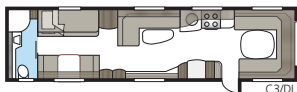

Hacienda 880 D-TDL

De 880 D-TDL staat voor ruimte! Met het extra brede dwars geplaatste tweepersoonsbed en de badkamer over de volledige breedte van de caravan doet de slaapkamer niet onder voor die bij u thuis.

Totale lengte:	1037 cm
Totale hoogte:	272 cm
Opbouw lengte:	907 cm
Binnenlengte:	820 cm
Binnenhoogte:	196 cm
Binnenbreedte KS:	235 cm
Woonoppervl. KS:	19,3 m²
Bed KS: Voorz.	225 x 198/169 cm
Achter	188 x 156 cm
Bandenmaat:	185R14C

Hacienda 1000 TDL

De Hacienda 1000 meet niet minder dan 22 m² en door ons KABE Flexline-systeem zijn er nauwelijks beperkingen wat betreft het afstemmen van de inrichting op uw eigen wensen.

Totale lengte:	1157 cm
Totale hoogte:	272 cm
Opbouw lengte:	1027 cm
Binnenlengte:	940 cm
Binnenhoogte:	196 cm
Binnenbreedte KS:	235 cm
Woonoppervl. KS:	22,0 m²
Bed KS: Voorz.	225 x 198/169 cm
Achter C3	2 x 196 x 77 + 196 x 96 cm
C6	4 x 196 x 77 cm
C9	196 x 140 + 196 x 60 cm
CE	2 x 196 x 88 cm
CU	196 x 140 cm
DX	196 x 128/89 cm
DU	196 x 140 cm
Bandenmaat:	185R14C