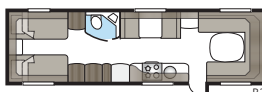

Imperial 880 E-TDL

In de standaarduitvoering zijn er vier-vijf vaste slaappleaatsen. U kunt kiezen tussen drie verschillende slaapalternatieven: dwars geplaatst tweepersoonsbed, bedden in de lengterichting of kinderkamer.

Totale lengte:	1037 cm
Totale hoogte:	272 cm
Opbouw lengte:	907 cm
Binnenlengte:	820 cm
Binnenhoogte:	196 cm
Binnenbreedte KS:	235 cm
Woonoppervl. KS:	19,3 m²
Bed KS: Voorz.	225 x 184/169 cm
Achter E2	2 x 196 x 88 cm
Achter E8	190 x 156/118 cm
Achter E9	196 x 140 + 2 x 196 x 60 cm
Dinette	191 x 88 cm
Bandenmaat:	185R14C

Imperial 880 GLE

De Imperial 880 GLE kent maar liefst negen basisindelingen. Volop keuze dus voor onze meest veeleisende klanten.

Totale lengte:	1037 cm
Totale hoogte:	272 cm
Opbouw lengte:	907 cm
Binnenlengte:	820 cm
Binnenhoogte:	196 cm
Binnenbreedte KS:	235 cm
Woonoppervl. KS:	19,3 m²
Bed KS: Voorz.	225 x 211/169 cm
Achter B2	2 x 196 x 88 cm
B3	2 x 196 x 87 + 196 x 96 cm
B5	196 x 160/138 cm
B7	196 x 140/118 + 196 x 77 cm
B8	196 x 156 cm
B10	196 x 156 cm
B14	196 x 129/102 + 2 x 196 x 68 cm
B15	196 x 129/102 + 196 x 62 + 2 x 196 x 68 cm
B16	190 x 156/118 cm
Bedm. dinette:	191 x 88 cm
Bandenmaat:	185R14C