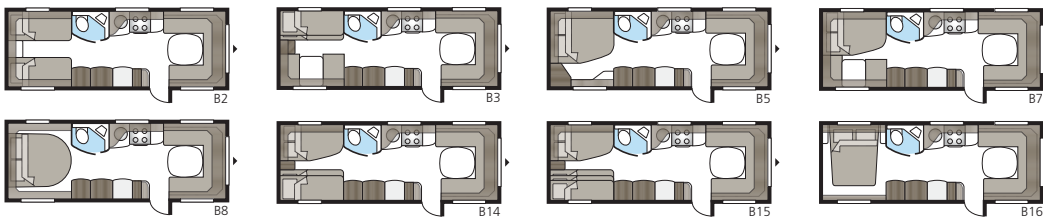

Royal 740 GLE

Een ruime keuken met veel tafelruimte in combinatie met een royale zitgroep maken de Royal 740 GLE tot een perfecte caravan voor gezellig samenzijn.

Totale lengte:	877 cm
Totale hoogte:	264 cm
Opbouw lengte:	747 cm
Binnenlengte:	660 cm
Binnenhoogte:	196 cm
Binnenbreedte KS:	235 cm
Woonoppervl. KS:	15,5 m ²
Bed KS: Voorz.	225 x 184/159 cm
Achter B2	2 x 196 x 88 cm
B3	2 x 196 x 87 + 196 x 96 cm
B5	196 x 160/138 cm
B7	196 x 140/118 + 196 x 77 cm
B8	196 x 156 cm
B14	196 x 129/102 + 2 x 196 x 68 cm
B15	196 x 129/102 + 196 x 62 + 2 x 196 x 68 cm
B16	190 x 156/118 cm
Bandenmaat:	185/65R14 / 185R14C