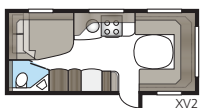

Totale lengte:	767 cm
Totale hoogte:	264 cm
Opbouwlengthe:	637 cm
Binnenlengthe:	550 cm
Binnenhoogte:	196 cm
Binnenbreedte Std:	215 cm
Binnenbreedte KS:	235 cm
Woonoppervl. Std:	11,8 m²
Woonoppervl. KS:	12,9 m²
Bed Std: Voorz.	205 x 179/150 cm
Achter XV2	196 x 129/102 cm
Bed KS: Voorz.	225 x 179/150 cm
Achter XV2	196 x 140/118 cm
Bandenmaat:	185R14C / 205R14C