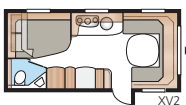

Classic 520 XL

De KABE Classic 520 voldoet in alle opzichten aan de basisbehoeften voor een comfortabel en functioneel vakantieverblijf. Ongeacht het seizoen.