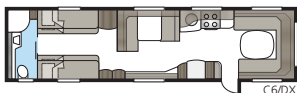

Hacienda 880 D-TDL

De 880 D-TDL staat voor ruimte! Met het extra brede dwars geplaatste tweepersoonsbed en de badkamer over de volledige breedte van de caravan doet de slaapkamer niet onder voor die bij u thuis.

Totale lengte:	1037 cm
Totale hoogte:	272 cm
Opbouw lengte:	907 cm
Binnenlengte:	820 cm
Binnenhoogte:	196 cm
Binnenbreedte KS:	235 cm
Woonoppervl. KS:	19,3 m²
Bed KS: Voorz.	225 x 198/169 cm
Achter	188 x 156 cm
Bandenmaat:	185R14C

Hacienda 1000 TDL

De Hacienda 1000 meet niet minder dan 22 m² en door ons KABE Flexline-systeem zijn er nauwelijks beperkingen wat betreft het afstemmen van de inrichting op uw eigen wensen.

Totale lengte:	1157 cm
Totale hoogte:	272 cm
Opbouw lengte:	1027 cm
Binnenlengte:	940 cm
Binnenhoogte:	196 cm
Binnenbreedte KS:	235 cm
Woonoppervl. KS:	22,0 m²
Bed KS: Voorz.	225 x 198/169 cm
Achter C3	2 x 196 x 77 + 196 x 96 cm
C6	4 x 196 x 77 cm
C9	196 x 140 + 196 x 60 cm
CE	2 x 196 x 88 cm
CU	196 x 140 cm
DX	196 x 128/89 cm
DU	196 x 140 cm
Bandenmaat:	185R14C