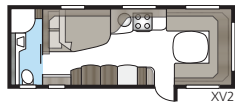

Royal 740 U-TDL

Een caravan met alle luxe details die standaard zijn in onze Royal-modellen. U kunt kiezen tussen een uittrekbaar tweepersoonsbed of een vast XV2-bed.