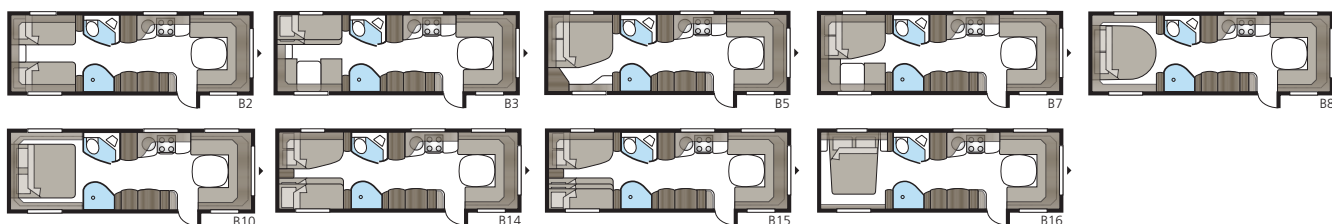

Totale lengte:	937 cm
Totale hoogte:	264 cm
Opbouw lengte:	807 cm
Binnenlengte:	720 cm
Binnenhoogte:	196 cm
Binnenbreedte KS:	235 cm
Woonoppervl. KS:	16,9 m²
Bed KS: Voorz.	225 x 175/150 cm
Achter B2	2 x 196 x 88 cm
B3	2 x 196 x 87 + 196 x 96 cm
B5	196 x 160/138 cm
B7	196 x 140/118 + 196 x 77 cm
B8	196 x 156 cm
B10	196 x 156 cm
B14	196 x 129/102 + 2 x 196 x 68 cm
B15	196 x 129/102 + 196 x 62 + 2 x 196 x 68 cm
B16	190 x 156/118 cm
Bandenmaat:	185/65R14 / 185R14C