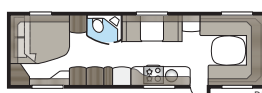

Imperial 880 E-TDL

In de standaarduitvoering zijn er vier-vijf vaste slaappleaatsen. U kunt kiezen tussen drie verschillende slaapalternatieven: dwars geplaatst tweepersoonsbed, bedden in de lengterichting of kinderkamer.

Totale lengte:	1037 cm
Totale hoogte:	272 cm
Opbouw lengte:	907 cm
Binnenlengte:	820 cm
Binnenhoogte:	196 cm
Binnenbreedte KS:	235 cm
Woonoppervl. KS:	19,3 m²
Bed KS: Voorz.	225 x 184/169 cm
Achter E2	2 x 196 x 88 cm
Achter E8	190 x 156/118 cm
Achter E9	196 x 140 + 2 x 196 x 60 cm
Dinette	191 x 88 cm
Bandenmaat:	185R14C

Imperial 880 GLE

De Imperial 880 GLE kent maar liefst negen basisindelingen. Volop keuze dus voor onze meest veeleisende klanten.

Totale lengte:	1037 cm
Totale hoogte:	272 cm
Opbouw lengte:	907 cm
Binnenlengte:	820 cm
Binnenhoogte:	196 cm
Binnenbreedte KS:	235 cm
Woonoppervl. KS:	19,3 m²
Bed KS: Voorz.	225 x 211/169 cm
Achter B2	2 x 196 x 88 cm
B3	2 x 196 x 87 + 196 x 96 cm
B5	196 x 160/138 cm
B7	196 x 140/118 + 196 x 77 cm
B8	196 x 156 cm
B10	196 x 156 cm
B14	196 x 129/102 + 2 x 196 x 68 cm
B15	196 x 129/102 + 196 x 62 + 2 x 196 x 68 cm
B16	190 x 156/118 cm
Bedm. dinette:	191 x 88 cm
Bandenmaat:	185R14C