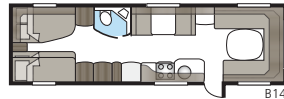

Hacienda 880 GLE

De Hacienda 880 GLE kent maar liefst negen basisindelingen. Volop keuze dus voor onze meest veeleisende klanten.