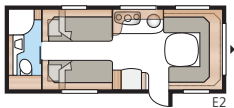

Safir 600 E-TDL

De Safir 600 E-TDL heeft een genereuze badkamer met aparte douchecabine.

Totale lengte:	817 cm
Totale hoogte:	264 cm
Opbouw lengte:	687 cm
Binnenlengte:	600 cm
Binnenhoogte:	196 cm
Binnenbreedte Std:	215 cm
Binnenbreedte KS:	235 cm
Woonoppervl. Std:	12,9 m²
Woonoppervl. KS:	14,1 m²
Bed Std: Voorz.	205 x 166/137 cm
Achter E2	196 x 78 + 186 x 78 cm
Bed KS: Voorz.	225 x 166/137 cm
Achter E2	196 x 88 + 186 x 88 cm
Bandenmaat:	185R14C / 205R14C

Onyx 630 E-TDL

De Onyx 630 E-TDL is een ideale caravan met royaal bemeten ruimte in zowel slaap- als woongedeelte.

Totale lengte:	847 cm
Totale hoogte:	264 cm
Opbouw lengte:	717 cm
Binnenlengte:	630 cm
Binnenhoogte:	196 cm
Binnenbreedte KS:	235 cm
Woonoppervl. KS:	14,8 m²
Bed KS: Voorz.	225 x 166/145 cm
Achter E2	196 x 88 + 186 x 88 cm
Bandenmaat:	185R14C / 205R14C