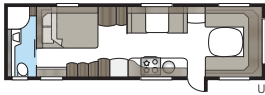

Imperial 880 U-TDL

Een grote comfortabele caravan met extra veel bergruimte. De Imperial 880 U-TDL is een goed uitgeruste, royale en ruime caravan.