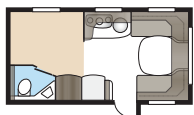

Model TDL

Toilet en aparte douchecabine bevinden zich helemaal achterin langs de hele achterwand van de caravan.