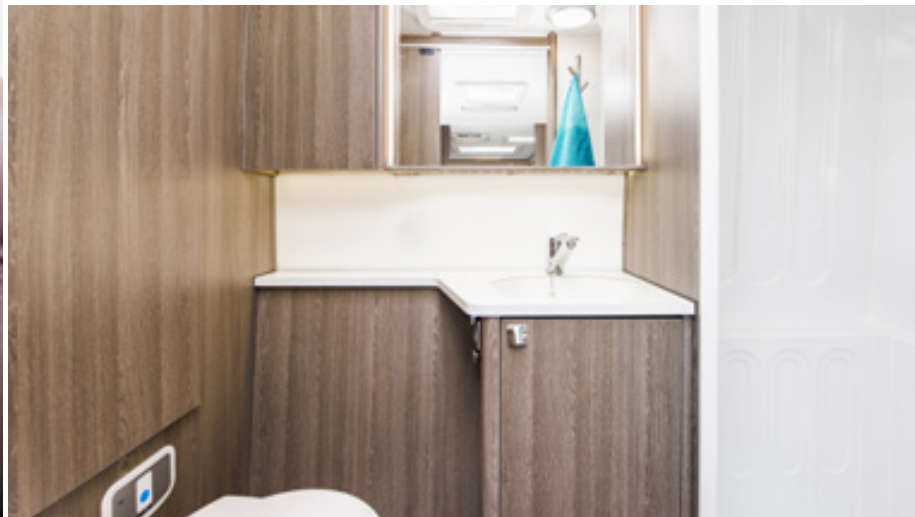

Imperial 740 U-TDL

Een model met alle luxueuze details die standaard zijn in onze Imperial-modellen. De badkamer achterin, met aparte douchecabine, beslaat de volledige breedte van de caravan.