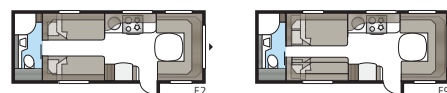

Totale lengte:	847 cm
Totale hoogte:	264 cm
Opbouw lengte:	717 cm
Binnenlengte:	630 cm
Binnenhoogte:	196 cm
Binnenbreedte KS:	235 cm
Woonoppervl. KS:	14,8 m²
Bed KS: Voorz.	225 x 166/145 cm
Achter E2	196 x 88 + 186 x 88 cm
Achter E9	196 x 140 + 2 x 186 x 60 cm
Bandenmaat enkele as:	185R14C / 205R14C
Bandenmaat dubbele as:	185/65R14 / 185R14C