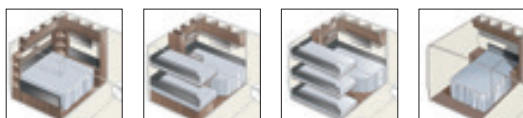

4. Keuze uit 14 verschillende Flexline-varianten

Model GLE

Keuze uit de indelingen...

Model XL

Keuze uit de indelingen...