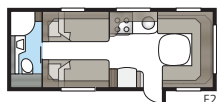

Royal 600 E-TDL

Ons kleinste model met E-TDL-indeling. Twee bedden in de lengterichting of een tweepersoonsbed en etagebedden en een badkamer met douchecabine die zich uitstrekt langs de hele achterwand.

Totale lengte:	817 cm
Totale hoogte:	264 cm
Opbouw lengte:	687 cm
Binnenlengte:	600 cm
Binnenhoogte:	196 cm
Binnenbreedte Std:	215 cm
Binnenbreedte KS:	235 cm
Woonoppervl. Std:	12,9 m²
Woonoppervl. KS:	14,1 m²
Bed Std: Voorz.	205 x 166/136 cm
Achter E2	196 x 78 + 186 x 78 cm
Achter E9	196 x 120 + 2 x 186 x 60 cm
Bed KS: Voorz.	225 x 166/136 cm
Achter E2	196 x 88 + 186 x 88 cm
Achter E9	196 x 140 + 2 x 186 x 60 cm
Bandenmaat:	185R14C / 205R14C

Royal 630 E-TDL

De Royal 630 E-TDL heeft een apart slaaggedeelte met twee bedden in de lengterichting of een tweepersoonsbed en etagebedden en een badkamer met douchecabine die zich uitstrekt langs de hele achterwand.

Totale lengte:	847 cm
Totale hoogte:	264 cm
Opbouw lengte:	717 cm
Binnenlengte:	630 cm
Binnenhoogte:	196 cm
Binnenbreedte KS:	235 cm
Woonoppervl. KS:	14,8 m²
Bed KS: Voorz.	225 x 166/145 cm
Achter E2	196 x 88 + 186 x 88 cm
Achter E9	196 x 140 + 2 x 186 x 60 cm
Bandenmaat enkele as:	185R14C / 205R14C
Bandenmaat dubbele as:	185/65R14 / 185R14C