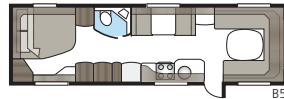

Hacienda 880 GLE

De Hacienda 880 GLE kent maar liefst negen basisindelingen. Volop keuze dus voor onze meest veeleisende klanten.