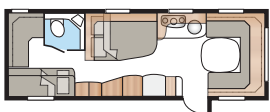

Classic 780 DGDL

Een echte gezinscaravan met een volledig nieuwe indeling, met een grote kinderkamer in het achterste deel met eigen bank in L-vorm voor de kleinsten. De caravan is voorzien van veel kastruimte en slimme opbergmogelijkheden. De badkamer heeft een eigen douche.