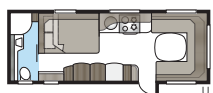

Totale lengte:	877 cm
Totale hoogte:	264 cm
Opbouwlengthe:	747 cm
Binnenlengthe:	660 cm
Binnenhoogte:	196 cm
Binnenbreedte KS:	235 cm
Woonoppervl. KS:	15,5 m²
Bed KS: Voorz.	225 x 182/159 cm
Achter U	196 x 140 cm
Achter XV2	196 x 140/118 cm
Bandenmaat:	185/65R14 / 185R14C