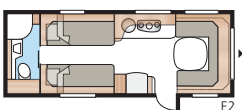

Safir 600 E-TDL

De Safir 600 E-TDL heeft een genereuze badkamer met aparte douchecabine.

Totale lengte:	817 cm
Totale hoogte:	264 cm
Opbouw lengte:	687 cm
Binnenlengte:	600 cm
Binnenhoogte:	196 cm
Binnenbreedte Std:	215 cm
Binnenbreedte KS:	235 cm
Woonoppervl. Std:	12,9 m²
Woonoppervl. KS:	14,1 m²
Bed Std: Voorz.	205 x 166/137 cm
Achter E2	196 x 78 + 186 x 78 cm
Bed KS: Voorz.	225 x 166/137 cm
Achter E2	196 x 88 + 186 x 88 cm
Bandenmaat:	185R14C / 205R14C

Onyx 630 E-TDL

De Onyx 630 E-TDL is een ideale caravan met royaal bemeten ruimte in zowel slaap- als woongedeelte.

Totale lengte:	847 cm
Totale hoogte:	264 cm
Opbouw lengte:	717 cm
Binnenlengte:	630 cm
Binnenhoogte:	196 cm
Binnenbreedte KS:	235 cm
Woonoppervl. KS:	14,8 m²
Bed KS: Voorz.	225 x 166/145 cm
Achter E2	196 x 88 + 186 x 88 cm
Bandenmaat:	185R14C / 205R14C