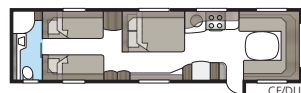

Hacienda 880 D-TDL

De 880 D-TDL staat voor ruimte! Met het extra brede dwars geplaatste tweepersoonsbed en de badkamer over de volledige breedte van de caravan doet de slaapkamer niet onder voor die bij u thuis.

Totale lengte:	1037 cm
Totale hoogte:	272 cm
Opbouw lengte:	907 cm
Binnenlengte:	820 cm
Binnenhoogte:	196 cm
Binnenbreedte KS:	235 cm
Woonoppervl. KS:	19,3 m²
Bed KS: Voorz.	225 x 198/169 cm
Achter	188 x 156 cm
Bandenmaat:	185R14C

Hacienda 1000 TDL

De Hacienda 1000 meet niet minder dan 22 m² en door ons KABE Flexline-systeem zijn er nauwelijks beperkingen wat betreft het afstemmen van de inrichting op uw eigen wensen.

Totale lengte:	1157 cm
Totale hoogte:	272 cm
Opbouw lengte:	1027 cm
Binnenlengte:	940 cm
Binnenhoogte:	196 cm
Binnenbreedte KS:	235 cm
Woonoppervl. KS:	22,0 m²
Bed KS: Voorz.	225 x 198/169 cm
Achter C3	2 x 196 x 77 + 196 x 96 cm
C6	4 x 196 x 77 cm
C9	196 x 140 + 196 x 60 cm
CE	2 x 196 x 88 cm
CU	196 x 140 cm
DX	196 x 128/89 cm
DU	196 x 140 cm
Bandenmaat:	185R14C