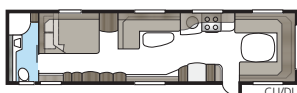

Hacienda 880 D-TDL

De 880 D-TDL staat voor ruimte! Met het extra brede dwars geplaatste tweepersoonsbed en de badkamer over de volledige breedte van de caravan doet de slaapkamer niet onder voor die bij u thuis.

Totale lengte:	1037 cm
Totale hoogte:	272 cm
Opbouw lengte:	907 cm
Binnenlengte:	820 cm
Binnenhoogte:	196 cm
Binnenbreedte KS:	235 cm
Woonoppervl. KS:	19,3 m²
Bed KS: Voorz.	225 x 198/169 cm
Achter	188 x 156 cm
Bandenmaat:	185R14C

Hacienda 1000 TDL

De Hacienda 1000 meet niet minder dan 22 m² en door ons KABE Flexline-systeem zijn er nauwelijks beperkingen wat betreft het afstemmen van de inrichting op uw eigen wensen.

Totale lengte:	1157 cm
Totale hoogte:	272 cm
Opbouw lengte:	1027 cm
Binnenlengte:	940 cm
Binnenhoogte:	196 cm
Binnenbreedte KS:	235 cm
Woonoppervl. KS:	22,0 m²
Bed KS: Voorz.	225 x 198/169 cm
Achter C3	2 x 196 x 77 + 196 x 96 cm
C6	4 x 196 x 77 cm
C9	196 x 140 + 196 x 60 cm
CE	2 x 196 x 88 cm
CU	196 x 140 cm
DX	196 x 128/89 cm
DU	196 x 140 cm
Bandenmaat:	185R14C