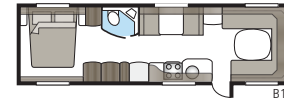

Hacienda 880 GLE

De Hacienda 880 GLE kent maar liefst negen basisindelingen. Volop keuze dus voor onze meest veeleisende klanten.