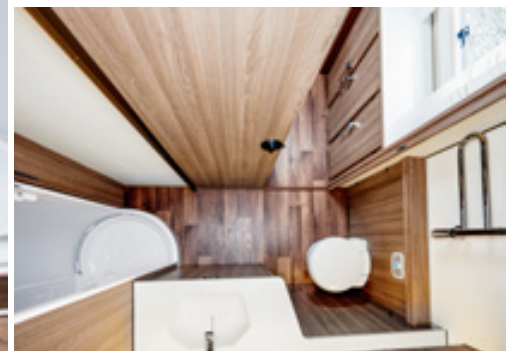

Een grote ruime badkamer die een gevoel geeft van luxe. Dat is een van de typische kenmerken van onze TDL-modellen.