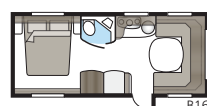

Totale lengte:	777 cm
Totale hoogte:	264 cm
Opbouw lengte:	647 cm
Binnenlengte:	560 cm
Binnenhoogte:	196 cm
Binnenbreedte Std:	215 cm
Binnenbreedte KS:	235 cm
Woonoppervl. Std:	12,0 m²
Woonoppervl. KS:	13,2 m²
Bed Std: Voorz.	205 x 146/137 cm
Achter B2	2 x 196 x 78 cm
B3	2 x 196 x 77 + 196 x 86 cm
B5	196 x 140/118 cm
B7	196 x 124/102 + 196 x 77 cm
Bed KS: Voorz.	225 x 146/137 cm
Achter B2	2 x 196 x 88 cm
B3	2 x 196 x 87 + 196 x 96 cm
B5	196 x 160/138 cm
B7	196 x 140/118 + 196 x 77 cm
B8	196 x 156 cm
B14	196 x 129/102 + 2 x 196 x 68 cm
B15	196 x 129/102 + 196 x 62 + 2 x 196 x 68 cm
B16	190 x 156/118 cm
Bandenmaat:	185R14C / 205R14C