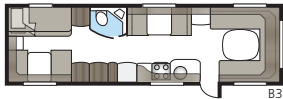

Hacienda 880 GLE

De Hacienda 880 GLE kent maar liefst negen basisindelingen. Volop keuze dus voor onze meest veeleisende klanten.