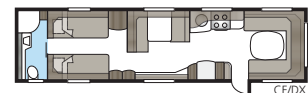

Hacienda 880 D-TDL

De 880 D-TDL staat voor ruimte! Met het extra brede dwars geplaatste tweepersoonsbed en de badkamer over de volledige breedte van de caravan doet de slaapkamer niet onder voor die bij u thuis.

Totale lengte:	1037 cm
Totale hoogte:	272 cm
Opbouw lengte:	907 cm
Binnenlengte:	820 cm
Binnenhoogte:	196 cm
Binnenbreedte KS:	235 cm
Woonoppervl. KS:	19,3 m²
Bed KS: Voorz.	225 x 198/169 cm
Achter	188 x 156 cm
Bandenmaat:	185R14C

Hacienda 1000 TDL

De Hacienda 1000 meet niet minder dan 22 m² en door ons KABE Flexline-systeem zijn er nauwelijks beperkingen wat betreft het afstemmen van de inrichting op uw eigen wensen.

Totale lengte:	1157 cm
Totale hoogte:	272 cm
Opbouw lengte:	1027 cm
Binnenlengte:	940 cm
Binnenhoogte:	196 cm
Binnenbreedte KS:	235 cm
Woonoppervl. KS:	22,0 m²
Bed KS: Voorz.	225 x 198/169 cm
Achter C3	2 x 196 x 77 + 196 x 96 cm
C6	4 x 196 x 77 cm
C9	196 x 140 + 196 x 60 cm
CE	2 x 196 x 88 cm
CU	196 x 140 cm
DX	196 x 128/89 cm
DU	196 x 140 cm
Bandenmaat:	185R14C