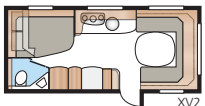

Classic 560 XL

Een nieuw model, gebouwd naar onze absolute bestseller Ametist 560 XL. In dezelfde uitvoering als de Ametist en het zustermodel Royal 560 XL, maar aangepast aan het economische niveau van de Classic.

Totale lengte:	767 cm
Totale hoogte:	264 cm
Opbouw lengte:	637 cm
Binnenlengte:	550 cm
Binnenhoogte:	196 cm
Binnenbreedte Std:	215 cm
Binnenbreedte KS:	235 cm
Woonoppervl. Std:	11,8 m²
Woonoppervl. KS:	12,9 m²
Bed Std: Voorz	205 x 180/150 cm
Achter XV2	196 x 129/102 cm
Bed KS: Voorz	225 x 180/150 cm
Achter XV2	196 x 140/118 cm
Bandenmaat:	185R14C