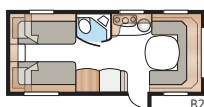

Smaragd 540 GLE

De Smaragd 540 GLE is een perfecte caravan voor iedereen die van rondtrekken houdt. Met praktische in de lengte geplaatste bedden en een bijzonder comfortabele zitgroep.

Totale lengte:	757 cm
Totale hoogte:	264 cm
Opbouw lengte:	627 cm
Binnenlengte:	540 cm
Binnenhoogte:	196 cm
Binnenbreedte Std:	215 cm
Binnenbreedte KS:	235 cm
Woonoppervl. Std:	11,6 m²
Woonoppervl. KS:	12,7 m²
Bed Std: Voorz.	205 x 141/127 cm
Achter	196 x 78 + 186 x 78 cm
Bed KS: Voorz.	225 x 141/127 cm
Achter	196 x 88 + 186 x 88 cm
Bandenmaat:	185R14C / 205R14C

Ametist 560 GLE

Een echt flexibele caravan die wij bouwen naar uw behoeften. Tweepersoonsbed, eenpersoonsbedden of etagebedden in twee of drie etages. Varianten te over!

Totale lengte:	777 cm
Totale hoogte:	264 cm
Opbouw lengte:	647 cm
Binnenlengte:	560 cm
Binnenhoogte:	196 cm
Binnenbreedte Std:	215 cm
Binnenbreedte KS:	235 cm
Woonoppervl. Std:	12,0 m²
Woonoppervl. KS:	13,2 m²
Bed Std: Voorz.	205 x 146/137 cm
Achter B2	2 x 196 x 78 cm
B5	196 x 140/118 cm
Bed KS: Voorz.	225 x 146/137 cm
Achter B2	2 x 196 x 88 cm
B5	196 x 160/138 cm
B14	196 x 129/102 + 2 x 196 x 68 cm
B15	196 x 129/102 + 196 x 62 + 2 x 196 x 68 cm
B16	190 x 156/118 cm
Bandenmaat:	185R14C / 205R14C