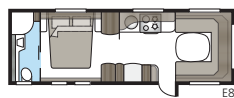

Imperial 780 E-TDL

De Imperial 780 E-TDL is er in drie basisindelingen en heeft alles wat u nodig hebt voor een comfortabel verblijf met een gevoel van ruimte.

Totale lengte:	937 cm
Totale hoogte:	264 cm
Opbouw lengte:	807 cm
Binnenlengte:	720 cm
Binnenhoogte:	196 cm
Binnenbreedte KS:	235 cm
Woonoppervl. KS:	16,9 m²
Bed KS: Voorz.	225 x 184/169 cm
Achter E2	2 x 196 x 88 cm
Achter E8	190 x 156/118 cm
Achter E9	196 x 140 + 2 x 196 x 60 cm
Bandenmaat:	185/65R14 / 185R14C