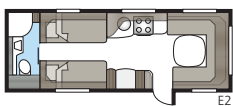

Royal 740 E-TDL

In de luxe badkamer vindt u behalve de aparte douchecabine een grote garderobekast. Dankzij het unieke Flexline-systeem van KABE kunt u deze caravan uitrusten met vaste slaapplekken voor maximaal vier personen.