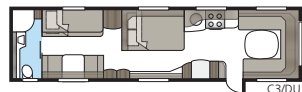

Hacienda 880 D-TDL

De 880 D-TDL staat voor ruimte! Met het extra brede dwars geplaatste tweepersoonsbed en de badkamer over de volledige breedte van de caravan doet de slaapkamer niet onder voor die bij u thuis.

Totale lengte:	1037 cm
Totale hoogte:	272 cm
Opbouw lengte:	907 cm
Binnenlengte:	820 cm
Binnenhoogte:	196 cm
Binnenbreedte KS:	235 cm
Woonoppervl. KS:	19,3 m²
Bed KS: Voorz.	225 x 198/169 cm
Achter	188 x 156 cm
Bandenmaat:	185R14C

Hacienda 1000 TDL

De Hacienda 1000 meet niet minder dan 22 m² en door ons KABE Flexline-systeem zijn er nauwelijks beperkingen wat betreft het afstemmen van de inrichting op uw eigen wensen.

Totale lengte:	1157 cm
Totale hoogte:	272 cm
Opbouw lengte:	1027 cm
Binnenlengte:	940 cm
Binnenhoogte:	196 cm
Binnenbreedte KS:	235 cm
Woonoppervl. KS:	22,0 m²
Bed KS: Voorz.	225 x 198/169 cm
Achter C3	2 x 196 x 77 + 196 x 96 cm
C6	4 x 196 x 77 cm
C9	196 x 140 + 196 x 60 cm
CE	2 x 196 x 88 cm
CU	196 x 140 cm
DX	196 x 128/89 cm
DU	196 x 140 cm
Bandenmaat:	185R14C