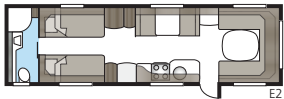

Hacienda 880 E-TDL

In de standaarduitvoering zijn er vier-vijf vaste slaapplaatsen. U kunt kiezen uit drie verschillende slaapalternatieven: dwars geplaatst tweepersoonsbed, bedden in de lengterichting of een kinderkamer.

Totale lengte:	1037 cm
Totale hoogte:	272 cm
Opbouwlengthe:	907 cm
Binnenlengthe:	820 cm
Binnenhoogte:	196 cm
Binnenbreedte KS:	235 cm
Woonoppervl. KS:	19,3 m²
Bed KS: Voorz.	225 x 184/169 cm
Achter E2	2 x 196 x 88 cm
Achter E8	190 x 156/118 cm
Achter E9	196 x 140 + 2 x 196 x 60 cm
Dinette	191 x 88 cm
Bandenmaat:	185R14C

Hacienda 880 U-TDL

Een grote comfortabele caravan met extra veel bergruimte. De 880 U-TDL is een goed uitgeruste, royale en ruime caravan, net als de andere modellen in de Hacienda-serie.

Totale lengte:	1037 cm
Totale hoogte:	272 cm
Opbouwlengthe:	907 cm
Binnenlengthe:	820 cm
Binnenhoogte:	196 cm
Binnenbreedte KS:	235 cm
Woonoppervl. KS:	19,3 m²
Bed KS: Voorz.	225 x 184/169 cm
Achter U	196 x 140 cm
Achter XV2	196 x 140/118 cm
Dinette	191 x 88 cm
Bandenmaat:	185R14C