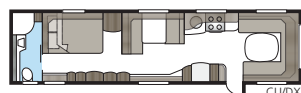

Hacienda 880 D-TDL

De 880 D-TDL staat voor ruimte! Met het extra brede dwars geplaatste tweepersoonsbed en de badkamer over de volledige breedte van de caravan doet de slaapkamer niet onder voor die bij u thuis.

Totale lengte:	1037 cm
Totale hoogte:	272 cm
Opbouw lengte:	907 cm
Binnenlengte:	820 cm
Binnenhoogte:	196 cm
Binnenbreedte KS:	235 cm
Woonoppervl. KS:	19,3 m²
Bed KS: Voorz.	225 x 198/169 cm
Achter	188 x 156 cm
Bandenmaat:	185R14C

Hacienda 1000 TDL

De Hacienda 1000 meet niet minder dan 22 m² en door ons KABE Flexline-systeem zijn er nauwelijks beperkingen wat betreft het afstemmen van de inrichting op uw eigen wensen.

Totale lengte:	1157 cm
Totale hoogte:	272 cm
Opbouw lengte:	1027 cm
Binnenlengte:	940 cm
Binnenhoogte:	196 cm
Binnenbreedte KS:	235 cm
Woonoppervl. KS:	22,0 m²
Bed KS: Voorz.	225 x 198/169 cm
Achter C3	2 x 196 x 77 + 196 x 96 cm
C6	4 x 196 x 77 cm
C9	196 x 140 + 196 x 60 cm
CE	2 x 196 x 88 cm
CU	196 x 140 cm
DX	196 x 128/89 cm
DU	196 x 140 cm
Bandenmaat:	185R14C