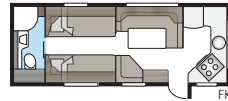

Totale lengte:	847 cm
Totale hoogte:	264 cm
Opbouw lengte:	717 cm
Binnenlengte:	630 cm
Binnenhoogte:	196 cm
Binnenbreedte KS:	235 cm
Woonoppervl. KS:	14,8 m²
Bed KS: Midden	211 x 117 cm
Achter	2 x 196 x 78 cm
Bandenmaat enkele as:	185R14C / 205R14C
Bandenmaat dubbele as:	185/65R14 / 185R14C