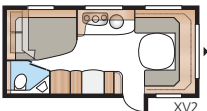

Totale lengte:	739 cm
Totale hoogte:	264 cm
Opbouw lengte:	609 cm
Binnen lengte:	522 cm
Binnen hoogte:	196 cm
Binnen breedte Std:	215 cm
Binnen breedte KS:	235 cm
Woonoppervl. Std:	11,2 m²
Woonoppervl. KS:	12,3 m²
Bed Std: Voorz.	205 x 166/127 cm
Achter XV2	196 x 130/102 cm
Bed KS: Voorz.	225 x 166/127 cm
Achter XV2	196 x 140/118 cm
Bandenmaat:	185R14C / 205R14C