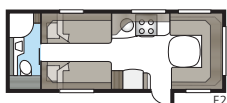

Totale lengte:	847 cm
Totale hoogte:	264 cm
Opbouw lengte:	717 cm
Binnenlengte:	630 cm
Binnenhoogte:	196 cm
Binnenbreedte KS:	235 cm
Woonoppervl. KS:	14,8 m²
Bed KS: Voorz.	225 x 166/145 cm
Achter E2	196 x 88 + 186 x 88 cm
Achter E9	196 x 140 + 2 x 186 x 60 cm
Bandenmaat enkele as:	185R14C / 205R14C
Bandenmaat dubbele as:	185/65R14 / 185R14C