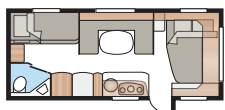

Totale lengte:	811 cm
Totale hoogte:	264 cm
Opbouw lengte:	681 cm
Binnenlengte:	600 cm
Binnenhoogte:	196 cm
Binnenbreedte KS:	235 cm
Woonoppervl. KS:	14,1 m²
Bed KS: Voorz.	196 x 140/118 cm
Achter etagebedden	2 x 196 x 87 cm
Stapelbed met drie bedden (optioneel)	2 x 196 x 77 + 188 x 71 cm
Bandenmaat:	185R14C