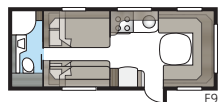

Royal 600 E-TDL

Ons kleinste model met E-TDL-indeling. Twee bedden in de lengterichting of een tweepersoonsbed en etagebedden en een badkamer met douchecabine die zich uitstrekt langs de hele achterwand.

Totale lengte:	817 cm
Totale hoogte:	264 cm
Opbouw lengte:	687 cm
Binnenlengte:	600 cm
Binnenhoogte:	196 cm
Binnenbreedte Std:	215 cm
Binnenbreedte KS:	235 cm
Woonoppervl. Std:	12,9 m²
Woonoppervl. KS:	14,1 m²
Bed Std: Voorz.	205 x 166/136 cm
Achter E2	196 x 78 + 186 x 78 cm
Achter E9	196 x 120 + 2 x 186 x 60 cm
Bed KS: Voorz.	225 x 166/136 cm
Achter E2	196 x 88 + 186 x 88 cm
Achter E9	196 x 140 + 2 x 186 x 60 cm
Bandenmaat:	185R14C / 205R14C

Royal 630 E-TDL

De Royal 630 E-TDL heeft een apart slaaggedeelte met twee bedden in de lengterichting of een tweepersoonsbed en etagebedden en een badkamer met douchecabine die zich uitstrekt langs de hele achterwand.

Totale lengte:	847 cm
Totale hoogte:	264 cm
Opbouw lengte:	717 cm
Binnenlengte:	630 cm
Binnenhoogte:	196 cm
Binnenbreedte KS:	235 cm
Woonoppervl. KS:	14,8 m²
Bed KS: Voorz.	225 x 166/145 cm
Achter E2	196 x 88 + 186 x 88 cm
Achter E9	196 x 140 + 2 x 186 x 60 cm
Bandenmaat enkele as:	185R14C / 205R14C
Bandenmaat dubbele as:	185/65R14 / 185R14C