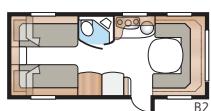

Classic 560 GLE

De KABE Classic 560 GLE is er in meerdere uitvoeringen, met bedden in lengteopstelling of als caravan met kinderkamer. Laat gezinsgrootte, behoeften en wensen uw keuze bepalen.

Totale lengte:	771 cm
Totale hoogte:	264 cm
Opbouw lengte:	641 cm
Binnenlengte:	560 cm
Binnenhoogte:	196 cm
Binnenbreedte Std:	215 cm
Binnenbreedte KS:	235 cm
Woonoppervl. Std:	12,0 m²
Woonoppervl. KS:	13,2 m²
Bed Std: Voorz.	205 x 146/137 cm
Achter B2	2 x 196 x 78 cm
Bed KS: Voorz.	225 x 146/137 cm
Achter B2	2 x 196 x 88 cm
B14	196 x 129/102 + 2 x 196 x 68 cm
B15	196 x 129/102 + 196 x 62 + 2 x 196 x 68 cm
Bandenmaat:	185R14C