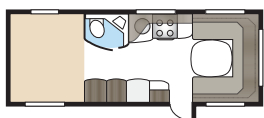

2. Keuze van de breedte

Onze caravans worden gemaakt in twee breedtes.

Model	Inw. breedte
Standaard	215 cm
Kingsize	235 cm

3. Keuze uit drie basisindelingen

Model GLE

Toilet en douche bevinden zich langs de linkerzijde in het midden van de caravan.