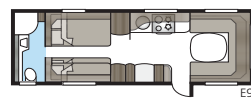

Imperial 780 E-TDL

De Imperial 780 E-TDL is er in drie basisindelingen en heeft alles wat u nodig hebt voor een comfortabel verblijf met een gevoel van ruimte.

Totale lengte:	937 cm
Totale hoogte:	264 cm
Opbouw lengte:	807 cm
Binnenlengte:	720 cm
Binnenhoogte:	196 cm
Binnenbreedte KS:	235 cm
Woonoppervl. KS:	16,9 m²
Bed KS: Voorz.	225 x 184/169 cm
Achter E2	2 x 196 x 88 cm
Achter E8	190 x 156/118 cm
Achter E9	196 x 140 + 2 x 196 x 60 cm
Bandenmaat:	185/65R14 / 185R14C