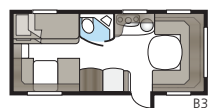

Totale lengte:	777 cm
Totale hoogte:	264 cm
Opbouw lengte:	647 cm
Binnenlengte:	560 cm
Binnenhoogte:	196 cm
Binnenbreedte Std:	215 cm
Binnenbreedte KS:	235 cm
Woonoppervl. Std:	12,0 m²
Woonoppervl. KS:	13,2 m²
Bed Std: Voorz.	205 x 146/137 cm
Achter B2	2 x 196 x 78 cm
B3	2 x 196 x 77 + 196 x 86 cm
B5	196 x 140/118 cm
B7	196 x 124/102 + 196 x 77 cm
Bed KS: Voorz.	225 x 146/137 cm
Achter B2	2 x 196 x 88 cm
B3	2 x 196 x 87 + 196 x 96 cm
B5	196 x 160/138 cm
B7	196 x 140/118 + 196 x 77 cm
B8	196 x 156 cm
B14	196 x 129/102 + 2 x 196 x 68 cm
B15	196 x 129/102 + 196 x 62 + 2 x 196 x 68 cm
B16	190 x 156/118 cm
Bandenmaat:	185R14C / 205R14C