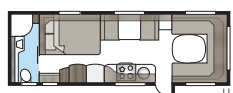

Imperial 780 U-TDL

In de Imperial 780 U-TDL kunt u kiezen tussen een uittrekbaar tweepersoonsbed en een vast XV2-bed. De caravan heeft een genereus bemeten toiletruimte met aparte douchecabine.

Totale lengte:	937 cm
Totale hoogte:	264 cm
Opbouw lengte:	807 cm
Binnenlengte:	720 cm
Binnenhoogte:	196 cm
Binnenbreedte KS:	235 cm
Woonoppervl. KS:	16,9 m²
Bed KS: Voorz.	225 x 184/169 cm
Dinette	191 x 88 cm
Achter U	196 x 140 cm
Achter XV2	196 x 140/118 cm
Bandenmaat:	185/65R14 / 185R14C