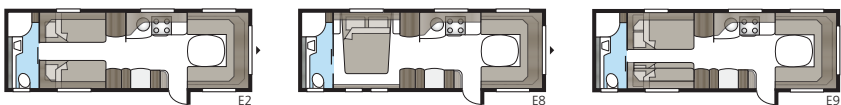

Royal 780 U-TDL

Een 17 m² ruim Royal-model met een grote badkamer met aparte douchecabine. U kunt kiezen tussen een uittrekbaar tweepersoonsbed en een vast XV2-bed.

Totale lengte:	937 cm
Totale hoogte:	264 cm
Opbouw lengte:	807 cm
Binnenlengte:	720 cm
Binnenhoogte:	196 cm
Binnenbreedte KS:	235 cm
Woonoppervl. KS:	16,9 m²
Bed KS: Voorz.	225 x 184/169 cm
Dinette	191 x 88 cm
Achter U	196 x 140 cm
Achter XV2	196 x 140/118 cm
Bandenmaat:	185/65R14 / 185R14C

Royal 780 E-TDL

De Royal 780 E-TDL is het verkoopsucces onder de KABE Royal 780-modellen. U kunt kiezen tussen drie verschillende slaapalternatieven: dwars geplaatst tweepersoonsbed, bedden in de lengterichting of een kinderkamer.

Totale lengte:	937 cm
Totale hoogte:	264 cm
Opbouw lengte:	807 cm
Binnenlengte:	720 cm
Binnenhoogte:	196 cm
Binnenbreedte KS:	235 cm
Woonoppervl. KS:	16,9 m²
Bed KS: Voorz.	225 x 184/169 cm
Achter E2	2 x 196 x 88 cm
Achter E8	190 x 156/118 cm
Achter E9	196 x 140 + 2 x 196 x 60 cm
Bandenmaat:	185/65R14 / 185R14C