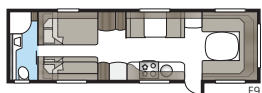

Imperial 880 E-TDL

In de standaarduitvoering zijn er vier-vijf vaste slaappleaatsen. U kunt kiezen tussen drie verschillende slaapalternatieven: dwars geplaatst tweepersoonsbed, bedden in de lengterichting of kinderkamer.

Totale lengte:	1037 cm
Totale hoogte:	272 cm
Opbouw lengte:	907 cm
Binnenlengte:	820 cm
Binnenhoogte:	196 cm
Binnenbreedte KS:	235 cm
Woonoppervl. KS:	19,3 m²
Bed KS: Voorz.	225 x 184/169 cm
Achter E2	2 x 196 x 88 cm
Achter E8	190 x 156/118 cm
Achter E9	196 x 140 + 2 x 196 x 60 cm
Dinette	191 x 88 cm
Bandenmaat:	185R14C

Imperial 880 GLE

De Imperial 880 GLE kent maar liefst negen basisindelingen. Volop keuze dus voor onze meest veeleisende klanten.

Totale lengte:	1037 cm
Totale hoogte:	272 cm
Opbouw lengte:	907 cm
Binnenlengte:	820 cm
Binnenhoogte:	196 cm
Binnenbreedte KS:	235 cm
Woonoppervl. KS:	19,3 m²
Bed KS: Voorz.	225 x 211/169 cm
Achter B2	2 x 196 x 88 cm
B3	2 x 196 x 87 + 196 x 96 cm
B5	196 x 160/138 cm
B7	196 x 140/118 + 196 x 77 cm
B8	196 x 156 cm
B10	196 x 156 cm
B14	196 x 129/102 + 2 x 196 x 68 cm
B15	196 x 129/102 + 196 x 62 + 2 x 196 x 68 cm
B16	190 x 156/118 cm
Bedm. dinette:	191 x 88 cm
Bandenmaat:	185R14C