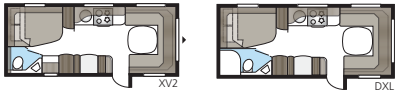

Imperial 600 XL

In uw Imperial 600 XL kunt u kiezen tussen extra opbergruimte en de variant 600 DXL met douchecabine.

Totale lengte:	817 cm
Totale hoogte:	264 cm
Opbouw lengte:	687 cm
Binnenlengte:	600 cm
Binnenhoogte:	196 cm
Binnenbreedte KS:	235 cm
Woonoppervl. KS:	14,1 m²
Bed KS: Voorz.	225 x 177/150 cm
Achter XV2:	196 x 140/118 cm
Bandenmaat:	185R14C / 205R14C

Imperial 630 E-TDL

De E-TDL is een van de meest verkochte indelingen van KABE. Met een grote keuken, een ruime zitgroep, twee comfortabele bedden in de lengterichting of een kinderkameroplossing en met een badkamer over de volledige breedte van de caravan.

Totale lengte:	847 cm
Totale hoogte:	264 cm
Opbouw lengte:	717 cm
Binnenlengte:	630 cm
Binnenhoogte:	196 cm
Binnenbreedte KS:	235 cm
Woonoppervl. KS:	14,8 m²
Bed KS: Voorz.	225 x 166/145 cm
Achter E2	196 x 88 + 186 x 88 cm
Achter E9	196 x 140 + 2 x 186 x 60 cm
Bandenmaat enkele as:	185R14C / 205R14C
Bandenmaat dubbele as:	185/65R14 / 185R14C