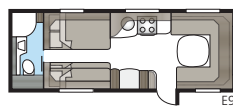

Royal 740 E-TDL

In de luxe badkamer vindt u behalve de aparte douchecabine een grote garderobekast. Dankzij het unieke Flexline-systeem van KABE kunt u deze caravan uitrusten met vaste slaapplekken voor maximaal vier personen.