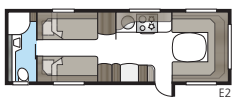

Imperial 780 E-TDL

De Imperial 780 E-TDL is er in drie basisindelingen en heeft alles wat u nodig hebt voor een comfortabel verblijf met een gevoel van ruimte.

Totale lengte:	937 cm
Totale hoogte:	264 cm
Opbouw lengte:	807 cm
Binnenlengte:	720 cm
Binnenhoogte:	196 cm
Binnenbreedte KS:	235 cm
Woonoppervl. KS:	16,9 m²
Bed KS: Voorz.	225 x 184/169 cm
Achter E2	2 x 196 x 88 cm
Achter E8	190 x 156/118 cm
Achter E9	196 x 140 + 2 x 196 x 60 cm
Bandenmaat:	185/65R14 / 185R14C