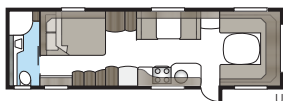

Hacienda 880 E-TDL

In de standaarduitvoering zijn er vier-vijf vaste slaapplaatsen. U kunt kiezen uit drie verschillende slaapalternatieven: dwars geplaatst tweepersoonsbed, bedden in de lengterichting of een kinderkamer.

Totale lengte:	1037 cm
Totale hoogte:	272 cm
Opbouwlengthe:	907 cm
Binnenlengthe:	820 cm
Binnenhoogte:	196 cm
Binnenbreedte KS:	235 cm
Woonoppervl. KS:	19,3 m²
Bed KS: Voorz.	225 x 184/169 cm
Achter E2	2 x 196 x 88 cm
Achter E8	190 x 156/118 cm
Achter E9	196 x 140 + 2 x 196 x 60 cm
Dinette	191 x 88 cm
Bandenmaat:	185R14C

Hacienda 880 U-TDL

Een grote comfortabele caravan met extra veel bergruimte. De 880 U-TDL is een goed uitgeruste, royale en ruime caravan, net als de andere modellen in de Hacienda-serie.

Totale lengte:	1037 cm
Totale hoogte:	272 cm
Opbouwlengthe:	907 cm
Binnenlengthe:	820 cm
Binnenhoogte:	196 cm
Binnenbreedte KS:	235 cm
Woonoppervl. KS:	19,3 m²
Bed KS: Voorz.	225 x 184/169 cm
Achter U	196 x 140 cm
Achter XV2	196 x 140/118 cm
Dinette	191 x 88 cm
Bandenmaat:	185R14C