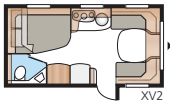

Classic 470 XL

De KABE Classic 470 is de kleinste van de KABE Classic caravans. Een perfecte reis caravan voor één of twee personen.