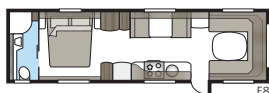

Imperial 880 E-TDL

In de standaarduitvoering zijn er vier-vijf vaste slaappleaatsen. U kunt kiezen tussen drie verschillende slaapalternatieven: dwars geplaatst tweepersoonsbed, bedden in de lengterichting of kinderkamer.

Totale lengte:	1037 cm
Totale hoogte:	272 cm
Opbouw lengte:	907 cm
Binnenlengte:	820 cm
Binnenhoogte:	196 cm
Binnenbreedte KS:	235 cm
Woonoppervl. KS:	19,3 m²
Bed KS: Voorz.	225 x 184/169 cm
Achter E2	2 x 196 x 88 cm
Achter E8	190 x 156/118 cm
Achter E9	196 x 140 + 2 x 196 x 60 cm
Dinette	191 x 88 cm
Bandenmaat:	185R14C

Imperial 880 GLE

De Imperial 880 GLE kent maar liefst negen basisindelingen. Volop keuze dus voor onze meest veeleisende klanten.

Totale lengte:	1037 cm
Totale hoogte:	272 cm
Opbouw lengte:	907 cm
Binnenlengte:	820 cm
Binnenhoogte:	196 cm
Binnenbreedte KS:	235 cm
Woonoppervl. KS:	19,3 m²
Bed KS: Voorz.	225 x 211/169 cm
Achter B2	2 x 196 x 88 cm
B3	2 x 196 x 87 + 196 x 96 cm
B5	196 x 160/138 cm
B7	196 x 140/118 + 196 x 77 cm
B8	196 x 156 cm
B10	196 x 156 cm
B14	196 x 129/102 + 2 x 196 x 68 cm
B15	196 x 129/102 + 196 x 62 + 2 x 196 x 68 cm
B16	190 x 156/118 cm
Bedm. dinette:	191 x 88 cm
Bandenmaat:	185R14C