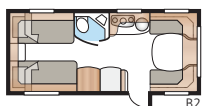

Smaragd 540 GLE

De Smaragd 540 GLE is een perfecte caravan voor iedereen die van rondtrekken houdt. Met praktische in de lengte geplaatste bedden en een bijzonder comfortabele zitgroep.