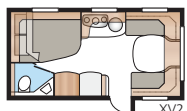

Totale lengte:	690 cm
Totale hoogte:	264 cm
Opbouw lengte:	560 cm
Binnenlengte:	473 cm
Binnenhoogte:	196 cm
Binnenbreedte Std:	215 cm
Binnenbreedte KS:	235 cm
Woonoppervl. Std:	10,2 m²
Woonoppervl. KS:	11,1 m²
Bed Std: Voorz.	205 x 156/124 cm
Achter XV2	196 x 130/102 cm
Bed KS: Voorz.	225 x 156/124 cm
Achter XV2	196 x 140/118 cm
Bandenmaat:	185R14C