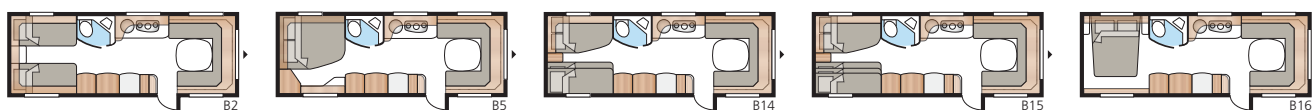

Onyx 630 GLE

De Onyx 630 GLE biedt een scala aan mogelijkheden. Op basis van een genereus ontwerp zijn er meerdere alternatieven om de caravan zo in te richten dat hij helemaal is afgestemd op uw gezin.

Totale lengte:	847 cm
Totale hoogte:	264 cm
Opbouw lengte:	717 cm
Binnenlengte:	630 cm
Binnenhoogte:	196 cm
Binnenbreedte KS:	235 cm
Woonoppervl. KS:	14,8 m²
Bed KS: Voorz.	225 x 179/168 cm
Achter B2	2 x 196 x 88 cm
B5	196 x 160/138 cm
B14	196 x 129/102 + 2 x 196 x 68 cm
B15	196 x 129/102 + 196 x 62 + 2 x 196 x 68 cm
B16	190 x 156/118 cm
Bandenmaat:	185R14C / 205R14C

Diamant 660 GLE

In de Diamant 660 GLE hebt u de keuze tussen twee bedden in de lengterichting, een tweepersoonsbed of een oplossing met een kinderkamer met een tweepersoonsbed in combinatie met een etagebed.

Totale lengte:	877 cm
Totale hoogte:	264 cm
Opbouw lengte:	747 cm
Binnenlengte:	660 cm
Binnenhoogte:	196 cm
Binnenbreedte KS:	235 cm
Woonoppervl. KS:	15,5 m²
Bed KS: Voorz.	225 x 184/159 cm
Achter B2	2 x 196 x 88 cm
B5	196 x 160/138 cm
B14	196 x 129/102 + 2 x 196 x 68 cm
B15	196 x 129/102 + 196 x 62 + 2 x 196 x 68 cm
B16	190 x 156/118 cm
Bandenmaat:	185R14C / 205R14C