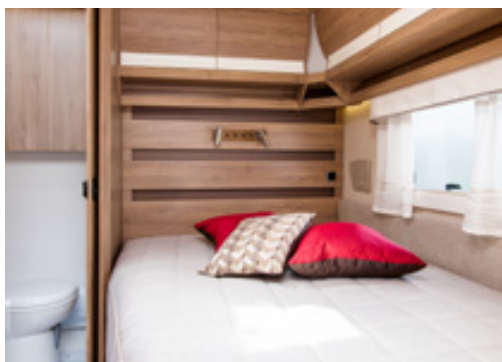

De praktische kleehaakjes, gemonteerd in de instap-garderobe, zijn slechts een van de vele nieuwtjes.

Een slaapkamer om uit te rusten.

Iedereen heeft behoefte aan rust, maar hoe je slaapt is erg persoonlijk. In Edelstenen van KABE kunt u uw slaapkamer helemaal inrichten naar uw eigen wensen en behoeften, en elke ochtend uitgeslapen opstaan. Of u nu kiest voor een- of voor tweepersoonsbedden, de kwaliteit is van topklasse. Spiraalmatrasen, dikke opdekmatrasen en bedbodems met meegeevende lamellen. De etagebedden hebben lichtere buigzame bodems en een comfortabel matras van schuimrubber. KABE staat voor het beste.