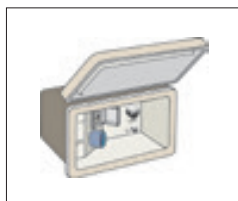

Elektriciteitskast. Elektriciteitskast met 230V-contact en 16A-automatische zekering met aardlekschakelaar, controle lampjes voor elektra, 230V/12V-contact, TV-aansluiting voor kabel-TV en TV in de voortent (niet Classic). Controlelampjes voor indicatie van de elektrische voeding. Elektriciteitskast met verlichting (standaard op de modellen Royal, Imperial en Hacienda). Acculader van 25A.