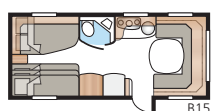

Classic 560 GLE

De KABE Classic 560 GLE is er in meerdere uitvoeringen, met bedden in lengteopstelling of als caravan met kinderkamer. Laat gezinsgrootte, behoeften en wensen uw keuze bepalen.

Totale lengte:	771 cm
Totale hoogte:	264 cm
Opbouw lengte:	641 cm
Binnenlengte:	560 cm
Binnenhoogte:	196 cm
Binnenbreedte Std:	215 cm
Binnenbreedte KS:	235 cm
Woonoppervl. Std:	12,0 m²
Woonoppervl. KS:	13,2 m²
Bed Std: Voorz.	205 x 146/137 cm
Achter B2	2 x 196 x 78 cm
Bed KS: Voorz.	225 x 146/137 cm
Achter B2	2 x 196 x 88 cm
B14	196 x 129/102 + 2 x 196 x 68 cm
B15	196 x 129/102 + 196 x 62 + 2 x 196 x 68 cm
Bandenmaat:	185R14C