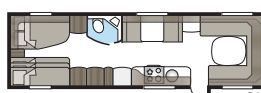

Imperial 880 E-TDL

In de standaarduitvoering zijn er vier-vijf vaste slaappleaatsen. U kunt kiezen tussen drie verschillende slaapalternatieven: dwars geplaatst tweepersoonsbed, bedden in de lengterichting of kinderkamer.

Totale lengte:	1037 cm
Totale hoogte:	272 cm
Opbouw lengte:	907 cm
Binnenlengte:	820 cm
Binnenhoogte:	196 cm
Binnenbreedte KS:	235 cm
Woonoppervl. KS:	19,3 m²
Bed KS: Voorz.	225 x 184/169 cm
Achter E2	2 x 196 x 88 cm
Achter E8	190 x 156/118 cm
Achter E9	196 x 140 + 2 x 196 x 60 cm
Dinette	191 x 88 cm
Bandenmaat:	185R14C

Imperial 880 GLE

De Imperial 880 GLE kent maar liefst negen basisindelingen. Volop keuze dus voor onze meest veeleisende klanten.

Totale lengte:	1037 cm
Totale hoogte:	272 cm
Opbouw lengte:	907 cm
Binnenlengte:	820 cm
Binnenhoogte:	196 cm
Binnenbreedte KS:	235 cm
Woonoppervl. KS:	19,3 m²
Bed KS: Voorz.	225 x 211/169 cm
Achter B2	2 x 196 x 88 cm
B3	2 x 196 x 87 + 196 x 96 cm
B5	196 x 160/138 cm
B7	196 x 140/118 + 196 x 77 cm
B8	196 x 156 cm
B10	196 x 156 cm
B14	196 x 129/102 + 2 x 196 x 68 cm
B15	196 x 129/102 + 196 x 62 + 2 x 196 x 68 cm
B16	190 x 156/118 cm
Bedm. dinette:	191 x 88 cm
Bandenmaat:	185R14C