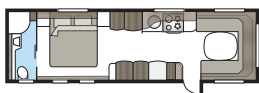

Imperial 880 D-TDL

De Imperial 880 D-TDL biedt volop ruimte! Met het extra brede dwars geplaatste tweepersoonsbed en de badkamer over de volledige breedte van de caravan doet de slaapkamer niet onder voor die bij u thuis.