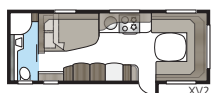

Totale lengte:	877 cm
Totale hoogte:	264 cm
Opbouwlengthe:	747 cm
Binnenlengthe:	660 cm
Binnenhoogte:	196 cm
Binnenbreedte KS:	235 cm
Woonoppervl. KS:	15,5 m²
Bed KS: Voorz.	225 x 182/159 cm
Achter U	196 x 140 cm
Achter XV2	196 x 140/118 cm
Bandenmaat:	185/65R14 / 185R14C