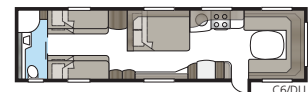

Hacienda 880 D-TDL

De 880 D-TDL staat voor ruimte! Met het extra brede dwars geplaatste tweepersoonsbed en de badkamer over de volledige breedte van de caravan doet de slaapkamer niet onder voor die bij u thuis.

Totale lengte:	1037 cm
Totale hoogte:	272 cm
Opbouw lengte:	907 cm
Binnenlengte:	820 cm
Binnenhoogte:	196 cm
Binnenbreedte KS:	235 cm
Woonoppervl. KS:	19,3 m²
Bed KS: Voorz.	225 x 198/169 cm
Achter	188 x 156 cm
Bandenmaat:	185R14C

Hacienda 1000 TDL

De Hacienda 1000 meet niet minder dan 22 m² en door ons KABE Flexline-systeem zijn er nauwelijks beperkingen wat betreft het afstemmen van de inrichting op uw eigen wensen.

Totale lengte:	1157 cm
Totale hoogte:	272 cm
Opbouw lengte:	1027 cm
Binnenlengte:	940 cm
Binnenhoogte:	196 cm
Binnenbreedte KS:	235 cm
Woonoppervl. KS:	22,0 m²
Bed KS: Voorz.	225 x 198/169 cm
Achter C3	2 x 196 x 77 + 196 x 96 cm
C6	4 x 196 x 77 cm
C9	196 x 140 + 196 x 60 cm
CE	2 x 196 x 88 cm
CU	196 x 140 cm
DX	196 x 128/89 cm
DU	196 x 140 cm
Bandenmaat:	185R14C