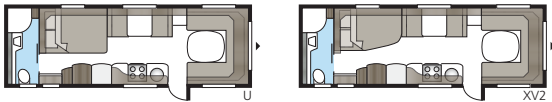

Royal 780 U-TDL

Een 17 m² ruim Royal-model met een grote badkamer met aparte douchecabine. U kunt kiezen tussen een uittrekbaar tweepersoonsbed en een vast XV2-bed.

Totale lengte:	937 cm
Totale hoogte:	264 cm
Opbouw lengte:	807 cm
Binnenlengte:	720 cm
Binnenhoogte:	196 cm
Binnenbreedte KS:	235 cm
Woonoppervl. KS:	16,9 m²
Bed KS: Voorz.	225 x 184/169 cm
Dinette	191 x 88 cm
Achter U	196 x 140 cm
Achter XV2	196 x 140/118 cm
Bandenmaat:	185/65R14 / 185R14C

Royal 780 E-TDL

De Royal 780 E-TDL is het verkoopsucces onder de KABE Royal 780-modellen. U kunt kiezen tussen drie verschillende slaapalternatieven: dwars geplaatst tweepersoonsbed, bedden in de lengterichting of een kinderkamer.

Totale lengte:	937 cm
Totale hoogte:	264 cm
Opbouw lengte:	807 cm
Binnenlengte:	720 cm
Binnenhoogte:	196 cm
Binnenbreedte KS:	235 cm
Woonoppervl. KS:	16,9 m²
Bed KS: Voorz.	225 x 184/169 cm
Achter E2	2 x 196 x 88 cm
Achter E8	190 x 156/118 cm
Achter E9	196 x 140 + 2 x 196 x 60 cm
Bandenmaat:	185/65R14 / 185R14C