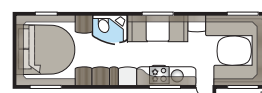

Imperial 880 E-TDL

In de standaarduitvoering zijn er vier-vijf vaste slaappleaatsen. U kunt kiezen tussen drie verschillende slaapalternatieven: dwars geplaatst tweepersoonsbed, bedden in de lengterichting of kinderkamer.

Totale lengte:	1037 cm
Totale hoogte:	272 cm
Opbouw lengte:	907 cm
Binnenlengte:	820 cm
Binnenhoogte:	196 cm
Binnenbreedte KS:	235 cm
Woonoppervl. KS:	19,3 m²
Bed KS: Voorz.	225 x 184/169 cm
Achter E2	2 x 196 x 88 cm
Achter E8	190 x 156/118 cm
Achter E9	196 x 140 + 2 x 196 x 60 cm
Dinette	191 x 88 cm
Bandenmaat:	185R14C

Imperial 880 GLE

De Imperial 880 GLE kent maar liefst negen basisindelingen. Volop keuze dus voor onze meest veeleisende klanten.

Totale lengte:	1037 cm
Totale hoogte:	272 cm
Opbouw lengte:	907 cm
Binnenlengte:	820 cm
Binnenhoogte:	196 cm
Binnenbreedte KS:	235 cm
Woonoppervl. KS:	19,3 m²
Bed KS: Voorz.	225 x 211/169 cm
Achter B2	2 x 196 x 88 cm
B3	2 x 196 x 87 + 196 x 96 cm
B5	196 x 160/138 cm
B7	196 x 140/118 + 196 x 77 cm
B8	196 x 156 cm
B10	196 x 156 cm
B14	196 x 129/102 + 2 x 196 x 68 cm
B15	196 x 129/102 + 196 x 62 + 2 x 196 x 68 cm
B16	190 x 156/118 cm
Bedm. dinette:	191 x 88 cm
Bandenmaat:	185R14C