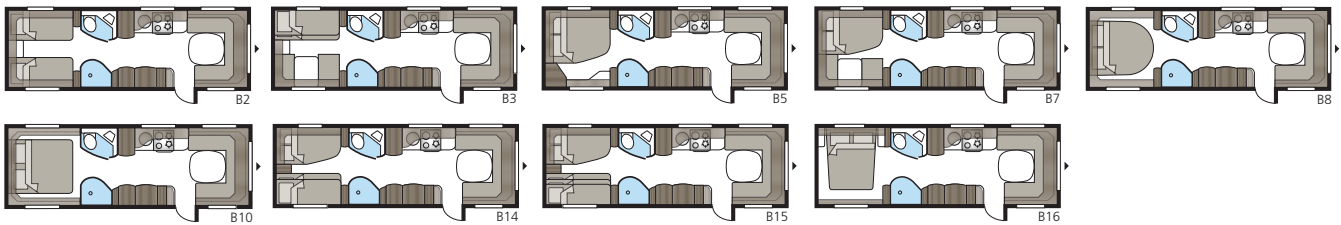

Imperial 880 B-TDL

In de standaarduitvoering zijn er vier–vijf vaste slaapplekken. Met een als bed opgemaakte voorgroep, dinette en bedkast biedt de caravan al snel plaats aan maximaal negen personen!