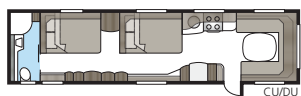

Hacienda 880 D-TDL

I 880 D-TDL er der albuenum! Med den ekstra brede dobbeltseng på tværs og badeværelse i hele vognens bredde har du en soveafdeling præcis som derhjemme.

Totallængde:	1037 cm
Totalhøjde:	272 cm
Karosserilængde:	907 cm
Indv. karosserilængde:	820 cm
Indv. højde:	196 cm
Indv. bredde KS:	235 cm
Beboelsesareal KS:	19,3 m²
Sengemål KS: For	225 x 198/169 cm
Bag	188 x 156 cm
Dæktype:	185R14C

Hacienda 1000 TDL

Hacienda 1000 måler hele 22 m², og med vores KABE Flexline-system er der næsten ingen begrænsninger for, hvordan indretningen kan skræddersys efter dine ønsker.

Totallængde:	1157 cm
Totalhøjde:	272 cm
Karosserilængde:	1027 cm
Indv. karosserilængde:	940 cm
Indv. højde:	196 cm
Indv. bredde KS:	235 cm
Beboelsesareal KS:	22,0 m²
Sengemål KS: For	225 x 198/169 cm
Bag C3	2 x 196 x 77 + 196 x 96 cm
C6	4 x 196 x 77 cm
C9	196 x 140 + 196 x 60 cm
CE	2 x 196 x 88 cm
CU	196 x 140 cm
DX	196 x 128/89 cm
DU	196 x 140 cm
Dæktype:	185R14C