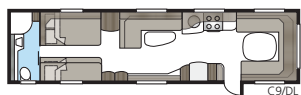

Hacienda 880 D-TDL

I 880 D-TDL er der albuenum! Med den ekstra brede dobbeltseng på tværs og badeværelse i hele vognens bredde har du en soveafdeling præcis som derhjemme.

Totallængde:	1037 cm
Totalhøjde:	272 cm
Karosserilængde:	907 cm
Indv. karosserilængde:	820 cm
Indv. højde:	196 cm
Indv. bredde KS:	235 cm
Beboelsesareal KS:	19,3 m²
Sengemål KS: For	225 x 198/169 cm
Bag	188 x 156 cm
Dæktype:	185R14C

Hacienda 1000 TDL

Hacienda 1000 måler hele 22 m², og med vores KABE Flexline-system er der næsten ingen begrænsninger for, hvordan indretningen kan skræddersys efter dine ønsker.

Totallængde:	1157 cm
Totalhøjde:	272 cm
Karosserilængde:	1027 cm
Indv. karosserilængde:	940 cm
Indv. højde:	196 cm
Indv. bredde KS:	235 cm
Beboelsesareal KS:	22,0 m²
Sengemål KS: For	225 x 198/169 cm
Bag C3	2 x 196 x 77 + 196 x 96 cm
C6	4 x 196 x 77 cm
C9	196 x 140 + 196 x 60 cm
CE	2 x 196 x 88 cm
CU	196 x 140 cm
DX	196 x 128/89 cm
DU	196 x 140 cm
Dæktype:	185R14C