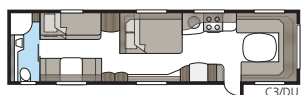

Hacienda 880 D-TDL

I 880 D-TDL er der albuenum! Med den ekstra brede dobbeltseng på tværs og badeværelse i hele vognens bredde har du en soveafdeling præcis som derhjemme.

Totallængde:	1037 cm
Totalhøjde:	272 cm
Karosserilængde:	907 cm
Indv. karosserilængde:	820 cm
Indv. højde:	196 cm
Indv. bredde KS:	235 cm
Beboelsesareal KS:	19,3 m²
Sengemål KS: For	225 x 198/169 cm
Bag	188 x 156 cm
Dæktype:	185R14C

Hacienda 1000 TDL

Hacienda 1000 måler hele 22 m², og med vores KABE Flexline-system er der næsten ingen begrænsninger for, hvordan indretningen kan skræddersys efter dine ønsker.

Totallængde:	1157 cm
Totalhøjde:	272 cm
Karosserilængde:	1027 cm
Indv. karosserilængde:	940 cm
Indv. højde:	196 cm
Indv. bredde KS:	235 cm
Beboelsesareal KS:	22,0 m²
Sengemål KS: For	225 x 198/169 cm
Bag C3	2 x 196 x 77 + 196 x 96 cm
C6	4 x 196 x 77 cm
C9	196 x 140 + 196 x 60 cm
CE	2 x 196 x 88 cm
CU	196 x 140 cm
DX	196 x 128/89 cm
DU	196 x 140 cm
Dæktype:	185R14C