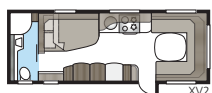

Total længde:	877 cm
Total højde:	264 cm
Karosserilængde:	747 cm
Indv. karosserilængde:	660 cm
Indv. højde:	196 cm
Indv. bredde KS:	235 cm
Beboelsesareal KS:	15,5 m²
Sengemål KS: For	225 x 182/159 cm
Bag U	196 x 140 cm
Bag XV2	196 x 140/118 cm
Dæktype:	185/65R14 / 185R14C