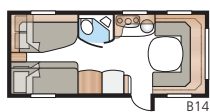

Classic 560 GLE

KABE Classic 560 GLE findes i flere udførelser, med enkeltsejge eller som børneværelsesvogn. Her bliver familiens størrelse, behov og ønsker afgørende.

Totallængde:	771 cm
Totalhøjde:	264 cm
Karosserilængde:	641 cm
Indv. karosserilængde:	560 cm
Indv. højde:	196 cm
Indv. bredde Std:	215 cm
Indv. bredde KS:	235 cm
Beboelsesareal Std:	12,0 m²
Beboelsesareal KS:	13,2 m²
Sengemål Std: For	205 x 146/137 cm
Bag B2	2 x 196 x 78 cm
Sengemål KS: For	225 x 146/137 cm
Bag B2	2 x 196 x 88 cm
B14	196 x 129/102 + 2 x 196 x 68 cm
B15	196 x 129/102 + 196 x 62 + 2 x 196 x 68 cm
Dæktype:	185R14C