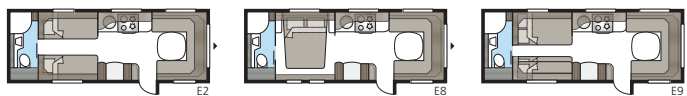

Imperial 740 E-TDL

Mere plads end i den mindre 630 E-TDL men samme fine udstyr. Vælg mellem tre forskellige sengealternativer: dobbeltseng på tværs, enkeltsejge eller børneværelse.

Totallængde:	877 cm
Totalhøjde:	264 cm
Karosserilængde:	747 cm
Indv. karosserilængde:	660 cm
Indv. højde:	196 cm
Indv. bredde KS:	235 cm
Beboelsesareal KS:	15,2 m²
Sengemål KS: For	225 x 182/147 cm
Bag E2	2 x 196 x 88 cm
Bag E8	190 x 156/118 cm
Bag E9	196 x 140 + 2 x 196 x 60 cm
Dæktype:	185/65R14 / 185R14C