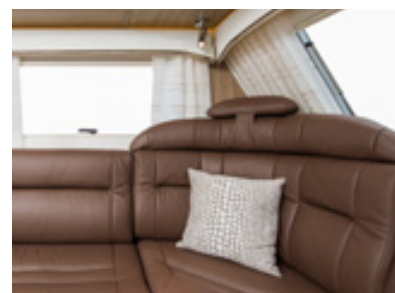

Aspen (pristillæg)