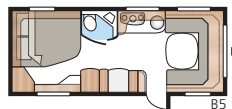

Ametist 560 XL

Ametist XL er vores hidtil største succes og Sveriges mest solgte campingvognsmodel! En virkelig god vogn til dig, der søger de praktiske og bekvemme løsninger.

Totallængde:	767 cm
Totalhøjde:	264 cm
Karosserilængde:	637 cm
Indv. karosserilængde:	550 cm
Indv. højde:	196 cm
Indv. bredde Std:	215 cm
Indv. bredde KS:	235 cm
Beboelsesareal Std:	11,8 m²
Beboelsesareal KS:	12,9 m²
Sengemål Std: For	205 x 179/150 cm
Bag XV2	196 x 129/102 cm
Sengemål KS: For	225 x 179/150 cm
Bag XV2	196 x 140/118 cm
Dæktype:	185R14C / 205R14C

Safir 600 GLE

Vores mest fleksible Safir-model med store muligheder for at vælge planløsning efter sine egne behov. Her er der mulighed for fem faste sengepladser.

Totallængde:	817 cm
Totalhøjde:	264 cm
Karosserilængde:	687 cm
Indv. karosserilængde:	600 cm
Indv. højde:	196 cm
Indv. breddeStd:	215 cm
Indv. bredde KS:	235 cm
Beboelsesareal Std:	12,9 m²
Beboelsesareal KS:	14,1 m²
Sengemål Std: For	205 x 169/147 cm
Bag B2	2 x 196 x 78 cm
B5	196 x 140/118 cm
Sengemål KS: For	225 x 169/147 cm
Bag B2	2 x 196 x 88 cm
B5	196 x 160/138 cm
B14	196 x 129/102 + 2 x 196 x 68 cm
B15	196 x 129/102 + 196 x 62 + 2 x 196 x 68 cm
B16	190 x 156/118 cm
Dæktype:	185R14C / 205R14C