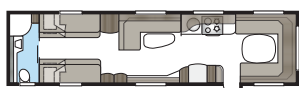

Imperial 1000 TDL

Imperial 1000 måler hele 22 m², og med vores fleksible planløsninger i KABE Flexline er der næsten ingen begrænsninger for, hvordan indretningen kan skræddersys efter dine ønsker.

Totallængde:	1157 cm
Totalhøjde:	272 cm
Karosserilængde:	1027 cm
Indv. karosserilængde:	940 cm
Indv. højde:	196 cm
Indv. bredde KS:	235 cm
Beboelsesareal KS:	22,0 m²
Sengemål KS: For	225 x 198/169 cm
Bag C3	2 x 196 x 77 + 196 x 96 cm
C6	4 x 196 x 77 cm
C9	196 x 140 + 196 x 60 cm
CE	2 x 196 x 88 cm
CU	196 x 140 cm
DX	196 x 128/89 cm
DU	196 x 140 cm
Dæktype:	185R14C