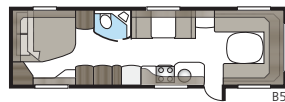

Hacienda 880 GLE

Hacienda 880 GLE findes med ni grundplanløsninger.
Her er altid noget for vores mest krævende kunder
at vælge imellem.

Totallængde:	1037 cm
Totalhøjde:	272 cm
Karosserilængde:	907 cm
Indv. karosserilængde:	820 cm
Indv. højde:	196 cm
Indv. bredde KS:	235 cm
Beboelsesareal KS:	19,3 m²
Sengemål KS: For	225 x 211/169 cm
Bag B2	2 x 196 x 88 cm
B3	2 x 196 x 87 + 196 x 96 cm
B5	196 x 160/138 cm
B7	196 x 140/118 + 196 x 77 cm
B8	196 x 156 cm
B10	196 x 156 cm
B14	196 x 129/102 + 2 x 196 x 68 cm
B15	196 x 129/102 + 196 x 62 + 2 x 196 x 68 cm
B16	190 x 156/118 cm
Sengemål dinette:	191 x 88 cm
Dæktype:	185R14C

Hacienda 880 B-TDL

I standardudførelsen er der fire-fem faste sovepladser.
Med opredning i den forreste siddegruppe, dinette og
skabsseng kan vognen hurtigt rumme op til ni personer!