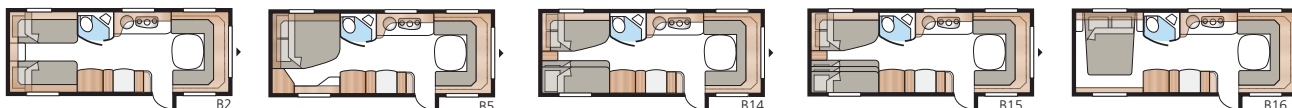

Onyx 630 GLE

Onyx 630 GLE byder på masser af muligheder. Med en rummelig grundplanløsning er der flere muligheder for at indrette på den måde, der passer din familie bedst.

Totallængde:	847 cm
Totalhøjde:	264 cm
Karosserilængde:	717 cm
Indv. karosserilængde:	630 cm
Indv. højde:	196 cm
Indv. bredde KS:	235 cm
Beboelsesareal KS:	14,8 m²
Sengemål KS: For	225 x 179/168 cm
Bag B2	2 x 196 x 88 cm
B5	196 x 160/138 cm
B14	196 x 129/102 + 2 x 196 x 68 cm
B15	196 x 129/102 + 196 x 62 + 2 x 196 x 68 cm
B16	190 x 156/118 cm
Dæktype:	185R14C / 205R14C

Diamant 660 GLE

I Diamant 660 GLE kan du vælge mellem to enkeltsenge, en dobbeltseng eller en børneværelsesløsning med dobbeltseng i kombination med køjeseng.

Totallængde:	877 cm
Totalhøjde:	264 cm
Karosserilængde:	747 cm
Indv. karosserilængde:	660 cm
Indv. højde:	196 cm
Indv. bredde KS:	235 cm
Beboelsesareal KS:	15,5 m²
Sengemål KS: For	225 x 184/159 cm
Bag B2	2 x 196 x 88 cm
B5	196 x 160/138 cm
B14	196 x 129/102 + 2 x 196 x 68 cm
B15	196 x 129/102 + 196 x 62 + 2 x 196 x 68 cm
B16	190 x 156/118 cm
Dæktype:	185R14C / 205R14C