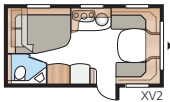

Classic 470 XL

KABE Classic 470 er den mindste af KABE's Classic-vogne. En perfekt campingvogn til en eller to.