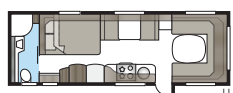

Totallængde:	937 cm
Totalhøjde:	264 cm
Karosserilængde:	807 cm
Indv. karosserilængde:	720 cm
Indv. højde:	196 cm
Indv. bredde KS:	235 cm
Beboelsesareal KS:	16,9 m²
Sengemål KS: For	225 x 184/169 cm
Dinette	191 x 88 cm
Bag U	196 x 140 cm
Bag XV2	196 x 140/118 cm
Dæktype:	185/65R14 / 185R14C