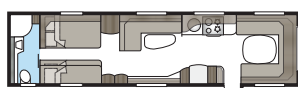

Imperial 1000 TDL

Imperial 1000 måler hele 22 m², og med vores fleksible planløsninger i KABE Flexline er der næsten ingen begrænsninger for, hvordan indretningen kan skræddersys efter dine ønsker.

Totallængde:	1157 cm
Totalhøjde:	272 cm
Karosserilængde:	1027 cm
Indv. karosserilængde:	940 cm
Indv. højde:	196 cm
Indv. bredde KS:	235 cm
Beboelsesareal KS:	22,0 m²
Sengemål KS: For	225 x 198/169 cm
Bag C3	2 x 196 x 77 + 196 x 96 cm
C6	4 x 196 x 77 cm
C9	196 x 140 + 196 x 60 cm
CE	2 x 196 x 88 cm
CU	196 x 140 cm
DX	196 x 128/89 cm
DU	196 x 140 cm
Dæktype:	185R14C