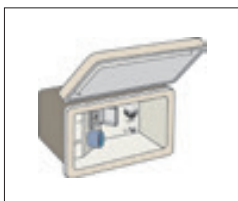

Elskab. Elskab med 230V-indtag og 16A automatsikring med jordfejlfafbryder, kontrollampe til el, 230V/12V-udtag, TV-udtag til kabel-TV og TV i forteltet (ikke Classic). Kontrollamper indikerer eltilførslen. Elskab med belysning (standard i Royal, Imperial og Hacienda). Batterioplader på hele 25A.