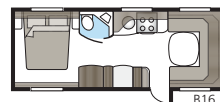

ROYAL 630 FK

En helt ny model med en unik planløsning. Køkkenet er placeret længst fremme i vognen, og siddegruppen i midten. I bagenden har 630 FK samme planløsning som 630 E-TDL.

Totallængde:	847 cm
Totalhøjde:	264 cm
Karosserilængde:	717 cm
Indv. karosserilængde:	630 cm
Indv. højde:	196 cm
Indv. bredde KS:	235 cm
Beboelsesareal KS:	14,8 m²
Sengemål KS: Midten	211 x 117 cm
Bag E2	2 x 196 x 78 cm
Dæktype enkeltaksel:	185R14C / 205R14C
Dæktype boogiaksel:	185/65R14 / 185R14C

Royal 630 GLE

(Modellen sælges ikke i DK)

Totallængde:	847 cm
Totalhøjde:	264 cm
Karosserilængde:	717 cm
Indv. karosserilængde:	630 cm
Indv. højde:	196 cm
Indv. bredde KS:	235 cm
Beboelsesareal KS:	14,8 m²
Sengemål KS: For	225 x 179/168 cm
Bag B2	2 x 196 x 88 cm
B3	2 x 196 x 87 + 196 x 96 cm
B5	196 x 160/138 cm
B7	196 x 140/118 + 196 x 77 cm
B8	196 x 156 cm
B14	196 x 129/102 + 2 x 196 x 68 cm
B15	196 x 129/102 + 196 x 62 + 2 x 196 x 68 cm
B16	190 x 156/118 cm
Dæktype:	185R14C / 205R14C