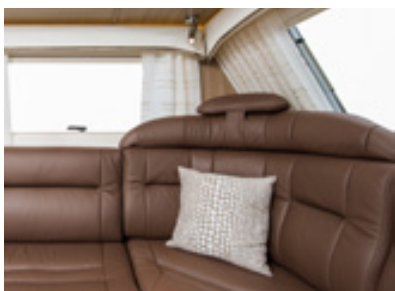

HYNDEKOLLEKTIONER

Aspen