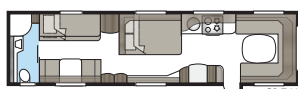

Imperial 1000 TDL

Imperial 1000 måler hele 22 m², og med vores fleksible planløsninger i KABE Flexline er der næsten ingen begrænsninger for, hvordan indretningen kan skræddersys efter dine ønsker.

Totallængde:	1157 cm
Totalhøjde:	272 cm
Karosserilængde:	1027 cm
Indv. karosserilængde:	940 cm
Indv. højde:	196 cm
Indv. bredde KS:	235 cm
Beboelsesareal KS:	22,0 m²
Sengemål KS: For	225 x 198/169 cm
Bag C3	2 x 196 x 77 + 196 x 96 cm
C6	4 x 196 x 77 cm
C9	196 x 140 + 196 x 60 cm
CE	2 x 196 x 88 cm
CU	196 x 140 cm
DX	196 x 128/89 cm
DU	196 x 140 cm
Dæktype:	185R14C