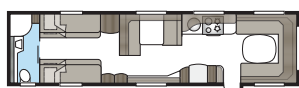

Imperial 1000 TDL

Imperial 1000 måler hele 22 m², og med vores fleksible planløsninger i KABE Flexline er der næsten ingen begrænsninger for, hvordan indretningen kan skræddersys efter dine ønsker.

Totallængde:	1157 cm
Totalhøjde:	272 cm
Karosserilængde:	1027 cm
Indv. karosserilængde:	940 cm
Indv. højde:	196 cm
Indv. bredde KS:	235 cm
Beboelsesareal KS:	22,0 m²
Sengemål KS: For	225 x 198/169 cm
Bag C3	2 x 196 x 77 + 196 x 96 cm
C6	4 x 196 x 77 cm
C9	196 x 140 + 196 x 60 cm
CE	2 x 196 x 88 cm
CU	196 x 140 cm
DX	196 x 128/89 cm
DU	196 x 140 cm
Dæktype:	185R14C