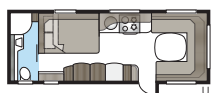

Total længde:	877 cm
Total højde:	264 cm
Karosserilængde:	747 cm
Indv. karosserilængde:	660 cm
Indv. højde:	196 cm
Indv. bredde KS:	235 cm
Beboelsesareal KS:	15,5 m²
Sengemål KS: For	225 x 182/159 cm
Bag U	196 x 140 cm
Bag XV2	196 x 140/118 cm
Dæktype:	185/65R14 / 185R14C