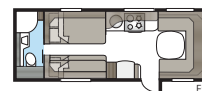

Total længde:	847 cm
Total højde:	264 cm
Karosserilængde:	717 cm
Indv. karosserilængde:	630 cm
Indv. højde:	196 cm
Indv. bredde KS:	235 cm
Beboelsesareal KS:	14,8 m²
Sengemål KS: For	225 x 166/145 cm
Bag E2	196 x 88 + 186 x 88 cm
Bag E9	196 x 140 + 2 x 186 x 60 cm
Dæktype enkeltaksel:	185R14C / 205R14C
Dæktype boogiaksel:	185/65R14 / 185R14C