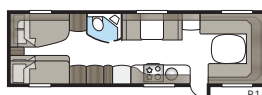

Imperial 880 E-TDL

I standardudførelsen er der fire-fem faste sovepladser.
Vælg mellem tre forskellige sengealternativer;
dobbeltseng på tværs, enkeltsejge eller børneværelse.

Totallængde:	1037 cm
Totalhøjde:	272 cm
Karosserilængde:	907 cm
Indv. karosserilængde:	820 cm
Indv. højde:	196 cm
Indv. bredde KS:	235 cm
Beboelsesareal KS:	19,3 m²
Sengemål KS: For	225 x 184/169 cm
Bag E2	2 x 196 x 88 cm
Bag E8	190 x 156/118 cm
Bag E9	196 x 140 + 2 x 196 x 60 cm
Dinette:	191 x 88 cm
Dæktype:	185R14C

Imperial 880 GLE

Imperial 880 GLE findes med ni grundplanløsninger.
Her er altid noget for vores mest krævende kunder
at vælge imellem.

Totallængde:	1037 cm
Totalhøjde:	272 cm
Karosserilængde:	907 cm
Indv. karosserilængde:	820 cm
Indv. højde:	196 cm
Indv. bredde KS:	235 cm
Beboelsesareal KS:	19,3 m²
Sengemål KS: For	225 x 211/169 cm
Bag B2	2 x 196 x 88 cm
B3	2 x 196 x 87 + 196 x 96 cm
B5	196 x 160/138 cm
B7	196 x 140/118 + 196 x 77 cm
B8	196 x 156 cm
B10	196 x 156 cm
B14	196 x 129/102 + 2 x 196 x 68 cm
B15	196 x 129/102 + 196 x 62 + 2 x 196 x 68 cm
B16	190 x 156/118 cm
Sengemål dinette:	191 x 88 cm
Dæktype:	185R14C