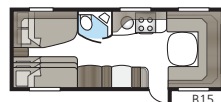

ROYAL 630 FK

En helt ny model med en unik planløsning. Køkkenet er placeret længst fremme i vognen, og siddegruppen i midten. I bagenden har 630 FK samme planløsning som 630 E-TDL.

Totallængde:	847 cm
Totalhøjde:	264 cm
Karosserilængde:	717 cm
Indv. karosserilængde:	630 cm
Indv. højde:	196 cm
Indv. bredde KS:	235 cm
Beboelsesareal KS:	14,8 m²
Sengemål KS: Midten	211 x 117 cm
Bag E2	2 x 196 x 78 cm
Dæktype enkeltaksel:	185R14C / 205R14C
Dæktype boogiaksel:	185/65R14 / 185R14C

Royal 630 GLE

(Modellen sælges ikke i DK)

Totallængde:	847 cm
Totalhøjde:	264 cm
Karosserilængde:	717 cm
Indv. karosserilængde:	630 cm
Indv. højde:	196 cm
Indv. bredde KS:	235 cm
Beboelsesareal KS:	14,8 m²
Sengemål KS: For	225 x 179/168 cm
Bag B2	2 x 196 x 88 cm
B3	2 x 196 x 87 + 196 x 96 cm
B5	196 x 160/138 cm
B7	196 x 140/118 + 196 x 77 cm
B8	196 x 156 cm
B14	196 x 129/102 + 2 x 196 x 68 cm
B15	196 x 129/102 + 196 x 62 + 2 x 196 x 68 cm
B16	190 x 156/118 cm
Dæktype:	185R14C / 205R14C