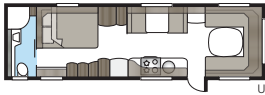

Imperial 880 U-TDL

En stor og bekvem vogn med ekstra meget opbevaringsplads. Imperial 880 U-TDL er en veludstyret, luftig og rummelig vogn.