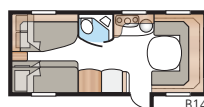

Ametist 560 GLE

En virkelig fleksibel campingvogn, som vi indretter efter dine behov. Dobbeltsseng, enkeltssenge eller køjesenge i to eller tre etager. Her er der mange varianter!

Totallængde:	777 cm
Totalhøjde:	264 cm
Karosserilængde:	647 cm
Indv. karosserilængde:	560 cm
Indv. højde:	196 cm
Indv. bredde Std:	215 cm
Indv. breddeKS:	235 cm
Beboelsesareal Std:	12,0 m ²
Beboelsesareal KS:	13,2 m ²
Sengemål Std: For	205 x 146/137 cm
Bag B2	2 x 196 x 78 cm
B5	196 x 140/118 cm
Sengemål KS: For	225 x 146/137 cm
Bag B2	2 x 196 x 88 cm
B5	196 x 160/138 cm
B14	196 x 129/102 + 2 x 196 x 68 cm
B15	196 x 129/102 + 196 x 62 + 2 x 196 x 68 cm
B16	190 x 156/118 cm
Dæktype:	185R14C / 205R14C