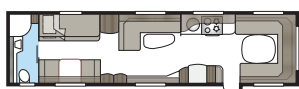

Imperial 1000 TDL

Imperial 1000 måler hele 22 m², og med vores fleksible planløsninger i KABE Flexline er der næsten ingen begrænsninger for, hvordan indretningen kan skræddersys efter dine ønsker.

Totallængde:	1157 cm
Totalhøjde:	272 cm
Karosserilængde:	1027 cm
Indv. karosserilængde:	940 cm
Indv. højde:	196 cm
Indv. bredde KS:	235 cm
Beboelsesareal KS:	22,0 m²
Sengemål KS: For	225 x 198/169 cm
Bag C3	2 x 196 x 77 + 196 x 96 cm
C6	4 x 196 x 77 cm
C9	196 x 140 + 196 x 60 cm
CE	2 x 196 x 88 cm
CU	196 x 140 cm
DX	196 x 128/89 cm
DU	196 x 140 cm
Dæktype:	185R14C