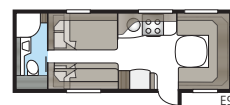

Totallængde:	847 cm
Totalhøjde:	264 cm
Karosserilængde:	717 cm
Indv. karosserilængde:	630 cm
Indv. højde:	196 cm
Indv. bredde KS:	235 cm
Beboelsesareal KS:	14,8 m²
Sengemål KS: For	225 x 166/145 cm
Bag E2	196 x 88 + 186 x 88 cm
Bag E9	196 x 140 + 2 x 186 x 60 cm
Dæktype enkeltaksel:	185R14C / 205R14C
Dæktype boogiaksel:	185/65R14 / 185R14C