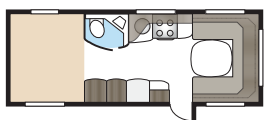

2. Vælg bredde

Vores vogne fremstilles i to bredder.

Model	indv. bredde
Standard	215 cm
Kingsize	235 cm

3. Vælg mellem tre grundplanløsninger

GLE-vogn

Toilet og brusebad er placeret langs vognens venstre side midt i vognen.