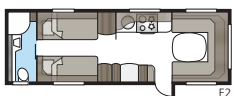

Imperial 780 E-TDL

Imperial 780 E-TDL findes i tre grundplanløsninger og har alt, hvad du behøver for at bo bekvemt med en fornemmelse af albuenum.

Totallængde:	937 cm
Totalhøjde:	264 cm
Karosserilængde:	807 cm
Indv. karosserilængde:	720 cm
Indv. højde:	196 cm
Indv. bredde KS:	235 cm
Beboelsesareal KS:	16,9 m²
Sengemål KS: For	225 x 184/169 cm
Bag E2	2 x 196 x 88 cm
Bag E8	190 x 156/118 cm
Bag E9	196 x 140 + 2 x 196 x 60 cm
Dæktype:	185/65R14 / 185R14C