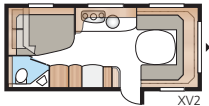

Ametist 560 XL

Ametist XL er vores hidtil største succes og Sveriges mest solgte campingvognsmodel! En virkelig god vogn til dig, der søger de praktiske og bekvemme løsninger.