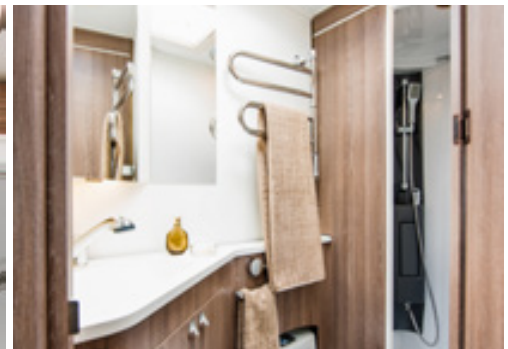

Badeværelse i luksusudgave

I et Imperial-badeværelse er der ikke plads til kompromisser. Elegante linjer, god belysning, porcelænstoilet og håndklædetørrer er naturligvis standard. Uanset om du vil have et stort badeværelse eller hellere vil prioritere mere plads i andre afdelinger af din campingvogn, har vi en planløsning, som passer til din KABE Imperial. I vores TDL-modeller strækker badeværelset sig over hele vognens bredde bagtil, og brusekabine er standard.