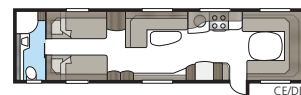

Hacienda 880 D-TDL

I 880 D-TDL er der albuenum! Med den ekstra brede dobbeltseng på tværs og badeværelse i hele vognens bredde har du en soveafdeling præcis som derhjemme.

Totallængde:	1037 cm
Totalhøjde:	272 cm
Karosserilængde:	907 cm
Indv. karosserilængde:	820 cm
Indv. højde:	196 cm
Indv. bredde KS:	235 cm
Beboelsesareal KS:	19,3 m²
Sengemål KS: For	225 x 198/169 cm
Bag	188 x 156 cm
Dæktype:	185R14C

Hacienda 1000 TDL

Hacienda 1000 måler hele 22 m², og med vores KABE Flexline-system er der næsten ingen begrænsninger for, hvordan indretningen kan skræddersys efter dine ønsker.

Totallængde:	1157 cm
Totalhøjde:	272 cm
Karosserilængde:	1027 cm
Indv. karosserilængde:	940 cm
Indv. højde:	196 cm
Indv. bredde KS:	235 cm
Beboelsesareal KS:	22,0 m²
Sengemål KS: For	225 x 198/169 cm
Bag C3	2 x 196 x 77 + 196 x 96 cm
C6	4 x 196 x 77 cm
C9	196 x 140 + 196 x 60 cm
CE	2 x 196 x 88 cm
CU	196 x 140 cm
DX	196 x 128/89 cm
DU	196 x 140 cm
Dæktype:	185R14C