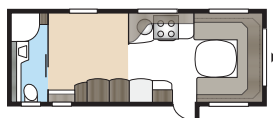

KABE Flexline.

Din personlige planløsning

Præcis ligesom som når du køber en fast bolig, har alle forskellige behov og ønsker til, hvordan planløsningen skal se ud. Alle er forskellige. Derfor har vi skabt KABE Flexline, et fleksibelt system, som gør det muligt at bygge din campingvogn efter dine personlige ønsker og krav.

Sådan vælger du planløsning i 4 trin.

1. Vælg model og længde

Vores campingvogne findes i 5 forskellige modelserier.

Model	Indv. længde
Classic	473-780 cm
Ædelsten	473-645 cm
Royal	522-740 cm
Imperial	550-940 cm
Hacienda	820-940 cm

2. Vælg bredde

Vores vogne fremstilles i to bredder.

Model	indv. bredde
Standard	215 cm
Kingsize	235 cm

3. Vælg mellem tre grundplanløsninger

GLE-vogn

Toilet og brusebad er placeret langs vognens venstre side midt i vognen.

XL-vogn

Toilet og brusebad placeret i højre hjørne længst tilbage.

TDL-vogn

Toilet og separat brusekabine er placeret længst tilbage langs hele vognens bagende i hele vognens bredde.

4. Vælg mellem 14 forskellige Flexlinevarianter

GLE-vogn

Du vælger mellem planløsning...

XL-vogn

Du vælger planløsning...

TDL-vogn

Du vælger mellem planløsning...

Derudover findes flere børnevenlige planløsninger og mange andre modeller!

* Elevationsseng i de fleste E8-modeller