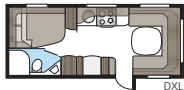

Imperial 600 XL

I din Imperial 600 XL kan du vælge mellem mere opbevaringsplads eller varianten 600 DXL med brusekabine.