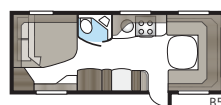

ROYAL 630 FK

En helt ny model med en unik planløsning. Køkkenet er placeret længst fremme i vognen, og siddegruppen i midten. I bagenden har 630 FK samme planløsning som 630 E-TDL.

Totallængde:	847 cm
Totalhøjde:	264 cm
Karosserilængde:	717 cm
Indv. karosserilængde:	630 cm
Indv. højde:	196 cm
Indv. bredde KS:	235 cm
Beboelsesareal KS:	14,8 m²
Sengemål KS: Midten	211 x 117 cm
Bag E2	2 x 196 x 78 cm
Dæktype enkeltaksel:	185R14C / 205R14C
Dæktype boogiaksel:	185/65R14 / 185R14C

Royal 630 GLE

(Modellen sælges ikke i DK)

Totallængde:	847 cm
Totalhøjde:	264 cm
Karosserilængde:	717 cm
Indv. karosserilængde:	630 cm
Indv. højde:	196 cm
Indv. bredde KS:	235 cm
Beboelsesareal KS:	14,8 m²
Sengemål KS: For	225 x 179/168 cm
Bag B2	2 x 196 x 88 cm
B3	2 x 196 x 87 + 196 x 96 cm
B5	196 x 160/138 cm
B7	196 x 140/118 + 196 x 77 cm
B8	196 x 156 cm
B14	196 x 129/102 + 2 x 196 x 68 cm
B15	196 x 129/102 + 196 x 62 + 2 x 196 x 68 cm
B16	190 x 156/118 cm
Dæktype:	185R14C / 205R14C