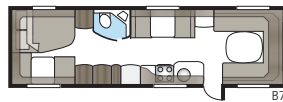

Hacienda 880 GLE

Hacienda 880 GLE findes med ni grundplanløsninger.
Her er altid noget for vores mest krævende kunder
at vælge imellem.

Totallængde:	1037 cm
Totalhøjde:	272 cm
Karosserilængde:	907 cm
Indv. karosserilængde:	820 cm
Indv. højde:	196 cm
Indv. bredde KS:	235 cm
Beboelsesareal KS:	19,3 m²
Sengemål KS: For	225 x 211/169 cm
Bag B2	2 x 196 x 88 cm
B3	2 x 196 x 87 + 196 x 96 cm
B5	196 x 160/138 cm
B7	196 x 140/118 + 196 x 77 cm
B8	196 x 156 cm
B10	196 x 156 cm
B14	196 x 129/102 + 2 x 196 x 68 cm
B15	196 x 129/102 + 196 x 62 + 2 x 196 x 68 cm
B16	190 x 156/118 cm
Sengemål dinette:	191 x 88 cm
Dæktype:	185R14C

Hacienda 880 B-TDL

I standardudførelsen er der fire-fem faste sovepladser.
Med opredning i den forreste siddegruppe, dinette og
skabsseng kan vognen hurtigt rumme op til ni personer!