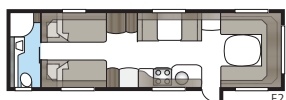

Hacienda 880 E-TDL

I standardudførelsen er der fire-fem faste sovepladser.
Vælg mellem tre forskellige sengealternativer;
dobbeltseng på tværs, enkeltsejge eller børneværelse.

Totallængde:	1037 cm
Totalhøjde:	272 cm
Karosserilængde:	907 cm
Indv. karosserilængde:	820 cm
Indv. højde:	196 cm
Indv. bredde KS:	235 cm
Beboelsesareal KS:	19,3 m²
Sengemål KS: For	225 x 184/169 cm
Bag E2	2 x 196 x 88 cm
Bag E8	190 x 156/118 cm
Bag E9	196 x 140 + 2 x 196 x 60 cm
Dinette:	191 x 88 cm
Dæktype:	185R14C

Hacienda 880 U-TDL

En stor og bekvem vogn med ekstra meget opbevarings-
plads. 880 U-TDL er en veludstyret, luftig og rummelig
vogn, præcis som de øvrige i Hacienda-serien.

Totallængde:	1037 cm
Totalhøjde:	272 cm
Karosserilængde:	907 cm
Indv. karosserilængde:	820 cm
Indv. højde:	196 cm
Indv. bredde KS:	235 cm
Beboelsesareal KS:	19,3 m²
Sengemål KS: For	225 x 184/169 cm
Bag U	196 x 140 cm
Bag XV2	196 x 140/118 cm
Dinette:	191 x 88 cm
Dæktype:	185R14C