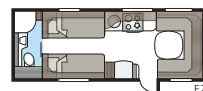

Total længde:	847 cm
Total højde:	264 cm
Karosserilængde:	717 cm
Indv. karosserilængde:	630 cm
Indv. højde:	196 cm
Indv. bredde KS:	235 cm
Beboelsesareal KS:	14,8 m²
Sengemål KS: For	225 x 166/145 cm
Bag E2	196 x 88 + 186 x 88 cm
Bag E9	196 x 140 + 2 x 186 x 60 cm
Dæktype enkeltaksel:	185R14C / 205R14C
Dæktype boogiaksel:	185/65R14 / 185R14C