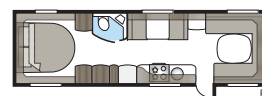

Imperial 880 E-TDL

I standardudførelsen er der fire-fem faste sovepladser.
Vælg mellem tre forskellige sengealternativer;
dobbeltseng på tværs, enkeltsejge eller børneværelse.

Totallængde:	1037 cm
Totalhøjde:	272 cm
Karosserilængde:	907 cm
Indv. karosserilængde:	820 cm
Indv. højde:	196 cm
Indv. bredde KS:	235 cm
Beboelsesareal KS:	19,3 m²
Sengemål KS: For	225 x 184/169 cm
Bag E2	2 x 196 x 88 cm
Bag E8	190 x 156/118 cm
Bag E9	196 x 140 + 2 x 196 x 60 cm
Dinette:	191 x 88 cm
Dæktype:	185R14C

Imperial 880 GLE

Imperial 880 GLE findes med ni grundplanløsninger.
Her er altid noget for vores mest krævende kunder
at vælge imellem.

Totallængde:	1037 cm
Totalhøjde:	272 cm
Karosserilængde:	907 cm
Indv. karosserilængde:	820 cm
Indv. højde:	196 cm
Indv. bredde KS:	235 cm
Beboelsesareal KS:	19,3 m²
Sengemål KS: For	225 x 211/169 cm
Bag B2	2 x 196 x 88 cm
B3	2 x 196 x 87 + 196 x 96 cm
B5	196 x 160/138 cm
B7	196 x 140/118 + 196 x 77 cm
B8	196 x 156 cm
B10	196 x 156 cm
B14	196 x 129/102 + 2 x 196 x 68 cm
B15	196 x 129/102 + 196 x 62 + 2 x 196 x 68 cm
B16	190 x 156/118 cm
Sengemål dinette:	191 x 88 cm
Dæktype:	185R14C