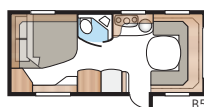

Ametist 560 GLE

En virkelig fleksibel campingvogn, som vi indretter efter dine behov. Dobbeltsseng, enkeltssenge eller køjesenge i to eller tre etager. Her er der mange varianter!

Totallængde:	777 cm
Totalhøjde:	264 cm
Karosserilængde:	647 cm
Indv. karosserilængde:	560 cm
Indv. højde:	196 cm
Indv. bredde Std:	215 cm
Indv. breddeKS:	235 cm
Beboelsesareal Std:	12,0 m ²
Beboelsesareal KS:	13,2 m ²
Sengemål Std: For	205 x 146/137 cm
Bag B2	2 x 196 x 78 cm
B5	196 x 140/118 cm
Sengemål KS: For	225 x 146/137 cm
Bag B2	2 x 196 x 88 cm
B5	196 x 160/138 cm
B14	196 x 129/102 + 2 x 196 x 68 cm
B15	196 x 129/102 + 196 x 62 + 2 x 196 x 68 cm
B16	190 x 156/118 cm
Dæktype:	185R14C / 205R14C