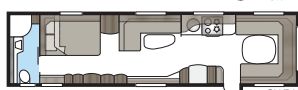

Imperial 1000 TDL

Imperial 1000 måler hele 22 m², og med vores fleksible planløsninger i KABE Flexline er der næsten ingen begrænsninger for, hvordan indretningen kan skræddersys efter dine ønsker.

Totallængde:	1157 cm
Totalhøjde:	272 cm
Karosserilængde:	1027 cm
Indv. karosserilængde:	940 cm
Indv. højde:	196 cm
Indv. bredde KS:	235 cm
Beboelsesareal KS:	22,0 m²
Sengemål KS: For	225 x 198/169 cm
Bag C3	2 x 196 x 77 + 196 x 96 cm
C6	4 x 196 x 77 cm
C9	196 x 140 + 196 x 60 cm
CE	2 x 196 x 88 cm
CU	196 x 140 cm
DX	196 x 128/89 cm
DU	196 x 140 cm
Dæktype:	185R14C