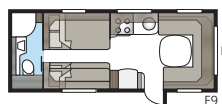

Royal 600 E-TDL

Vores mindste vogn med E-TDL-planløsning. To enkeltsenge eller en dobbeltseng og køjesenge samt et badeværelse med brusekabine, som strækker sig langs hele den bagerste gavl.