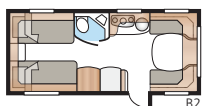

Smaragd 540 GLE

Smaragd 540 GLE er en perfekt campingvogn til dig, der elsker at rejse. Med praktiske enkeltssenge og en rigtig behagelig siddegruppe.