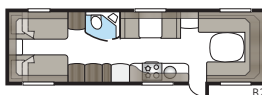

Imperial 880 E-TDL

I standardudførelsen er der fire-fem faste sovepladser.
Vælg mellem tre forskellige sengealternativer;
dobbeltseng på tværs, enkeltsejge eller børneværelse.

Totallængde:	1037 cm
Totalhøjde:	272 cm
Karosserilængde:	907 cm
Indv. karosserilængde:	820 cm
Indv. højde:	196 cm
Indv. bredde KS:	235 cm
Beboelsesareal KS:	19,3 m²
Sengemål KS: For	225 x 184/169 cm
Bag E2	2 x 196 x 88 cm
Bag E8	190 x 156/118 cm
Bag E9	196 x 140 + 2 x 196 x 60 cm
Dinette:	191 x 88 cm
Dæktype:	185R14C

Imperial 880 GLE

Imperial 880 GLE findes med ni grundplanløsninger.
Her er altid noget for vores mest krævende kunder
at vælge imellem.

Totallængde:	1037 cm
Totalhøjde:	272 cm
Karosserilængde:	907 cm
Indv. karosserilængde:	820 cm
Indv. højde:	196 cm
Indv. bredde KS:	235 cm
Beboelsesareal KS:	19,3 m²
Sengemål KS: For	225 x 211/169 cm
Bag B2	2 x 196 x 88 cm
B3	2 x 196 x 87 + 196 x 96 cm
B5	196 x 160/138 cm
B7	196 x 140/118 + 196 x 77 cm
B8	196 x 156 cm
B10	196 x 156 cm
B14	196 x 129/102 + 2 x 196 x 68 cm
B15	196 x 129/102 + 196 x 62 + 2 x 196 x 68 cm
B16	190 x 156/118 cm
Sengemål dinette:	191 x 88 cm
Dæktype:	185R14C