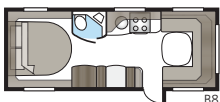

ROYAL 630 FK

En helt ny model med en unik planløsning. Køkkenet er placeret længst fremme i vognen, og siddegruppen i midten. I bagenden har 630 FK samme planløsning som 630 E-TDL.

Totallængde:	847 cm
Totalhøjde:	264 cm
Karosserilængde:	717 cm
Indv. karosserilængde:	630 cm
Indv. højde:	196 cm
Indv. bredde KS:	235 cm
Beboelsesareal KS:	14,8 m²
Sengemål KS: Midten	211 x 117 cm
Bag E2	2 x 196 x 78 cm
Dæktype enkeltaksel:	185R14C / 205R14C
Dæktype boogiaksel:	185/65R14 / 185R14C

Royal 630 GLE

(Modellen sælges ikke i DK)

Totallængde:	847 cm
Totalhøjde:	264 cm
Karosserilængde:	717 cm
Indv. karosserilængde:	630 cm
Indv. højde:	196 cm
Indv. bredde KS:	235 cm
Beboelsesareal KS:	14,8 m²
Sengemål KS: For	225 x 179/168 cm
Bag B2	2 x 196 x 88 cm
B3	2 x 196 x 87 + 196 x 96 cm
B5	196 x 160/138 cm
B7	196 x 140/118 + 196 x 77 cm
B8	196 x 156 cm
B14	196 x 129/102 + 2 x 196 x 68 cm
B15	196 x 129/102 + 196 x 62 + 2 x 196 x 68 cm
B16	190 x 156/118 cm
Dæktype:	185R14C / 205R14C