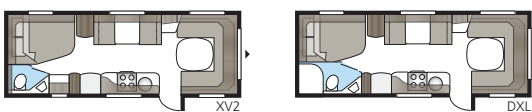

Royal 740 GLE

En rummelig køkkenafdeling med store afsætningsflader i kombination med en rummelig siddegruppe gør Royal 740 GLE til en perfekt vogn til hyggeligt samvær.

Totallængde:	877 cm
Totalhøjde:	264 cm
Karosserilængde:	747 cm
Indv. karosserilængde:	660 cm
Indv. højde:	196 cm
Indv. bredde KS:	235 cm
Beboelsesareal KS:	15,5 m²
Sengemål KS: For	225 x 184/159 cm
Bag B2	2 x 196 x 88 cm
B3	2 x 196 x 87 + 196 x 96 cm
B5	196 x 160/138 cm
B7	196 x 140/118 + 196 x 77 cm
B8	196 x 156 cm
B14	196 x 129/102 + 2 x 196 x 68 cm
B15	196 x 129/102 + 196 x 62 + 2 x 196 x 68 cm
B16	190 x 156/118 cm
Dæktype:	185/65R14 / 185R14C

Royal 740 GXL

Med et areal på over 15 kvadratmeter bliver der plads til både opholdsrum og et lille dinette i forbindelse med køkkenafdelingen.

Totallængde:	877 cm
Totalhøjde:	264 cm
Karosserilængde:	747 cm
Indv. karosserilængde:	660 cm
Indv. højde:	196 cm
Indv. bredde KS:	235 cm
Beboelsesareal KS:	15,5 m²
Sengemål KS: For	225 x 177/150 cm
Dinette	191 x 88 cm
Bag XV2	196 x 140/118 cm
Dæktype:	185/65R14 / 185R14C