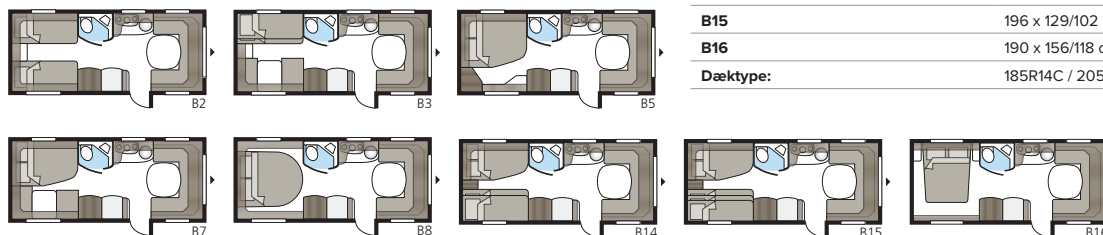

Total længde:	777 cm
Total højde:	264 cm
Karosserilængde:	647 cm
Indv. karosserilængde:	560 cm
Indv. højde:	196 cm
Indv. bredde Std:	215 cm
Indv. bredde KS:	235 cm
Beboelsesareal Std:	12,0 m²
Beboelsesareal KS:	13,2 m²
Sengemål Std: For	205 x 146/137 cm
Bag B2	2 x 196 x 78 cm
B3	2 x 196 x 77 + 196 x 86 cm
B5	196 x 140/118 cm
B7	196 x 124/102 + 196 x 77 cm
Sengemål KS: For	225 x 146/137 cm
Bag B2	2 x 196 x 88 cm
B3	2 x 196 x 87 + 196 x 96 cm
B5	196 x 160/138 cm
B7	196 x 140/118 + 196 x 77 cm
B8	196 x 156 cm
B14	196 x 129/102 + 2 x 196 x 68 cm
B15	196 x 129/102 + 196 x 62 + 2 x 196 x 68 cm
B16	190 x 156/118 cm
Dækttype:	185R14C / 205R14C