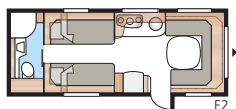

Safir 600 E-TDL

Safir 600 E-TDL har et meget rummeligt toiletrum med separat brusekabine.

Totallængde:	817 cm
Totalhøjde:	264 cm
Karosserilængde:	687 cm
Indv. karosserilængde:	600 cm
Indv. højde:	196 cm
Indv. bredde Std:	215 cm
Indv. bredde KS:	235 cm
Beboelsesareal Std:	12,9 m ²
Beboelsesareal KS:	14,1 m ²
Sengemål Std: For	205 x 166/137 cm
Bag E2	196 x 78 + 186 x 78 cm
Sengemål KS: For	225 x 166/137 cm
Bag E2	196 x 88 + 186 x 88 cm
Dæktype:	185R14C / 205R14C