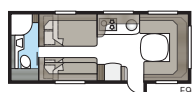

Imperial 600 E-TDL

Imperial 600 E-TDL er en rummelig vogn med et stort badeværelse i hele vognens bredde. Vælg mellem enkelt-senge eller dobbeltseng med køjesenge ved siden af.