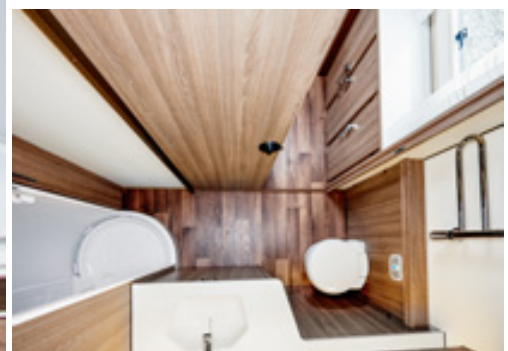

Et rummeligt badeværelse med et strejf af luksus.. Det er en af de ting, der kendetegner vores TDL-vogne.