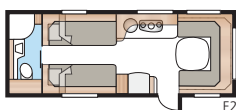

Onyx 630 E-TDL

Onyx 630 E-TDL er en ideel campingvogn med god plads i såvel soveafdeling som opholdsafdeling.