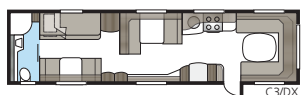

Hacienda 880 D-TDL

I 880 D-TDL er der albuenum! Med den ekstra brede dobbeltseng på tværs og badeværelse i hele vognens bredde har du en soveafdeling præcis som derhjemme.

Totallængde:	1037 cm
Totalhøjde:	272 cm
Karosserilængde:	907 cm
Indv. karosserilængde:	820 cm
Indv. højde:	196 cm
Indv. bredde KS:	235 cm
Beboelsesareal KS:	19,3 m²
Sengemål KS: For	225 x 198/169 cm
Bag	188 x 156 cm
Dæktype:	185R14C

Hacienda 1000 TDL

Hacienda 1000 måler hele 22 m², og med vores KABE Flexline-system er der næsten ingen begrænsninger for, hvordan indretningen kan skræddersys efter dine ønsker.

Totallængde:	1157 cm
Totalhøjde:	272 cm
Karosserilængde:	1027 cm
Indv. karosserilængde:	940 cm
Indv. højde:	196 cm
Indv. bredde KS:	235 cm
Beboelsesareal KS:	22,0 m²
Sengemål KS: For	225 x 198/169 cm
Bag C3	2 x 196 x 77 + 196 x 96 cm
C6	4 x 196 x 77 cm
C9	196 x 140 + 196 x 60 cm
CE	2 x 196 x 88 cm
CU	196 x 140 cm
DX	196 x 128/89 cm
DU	196 x 140 cm
Dæktype:	185R14C