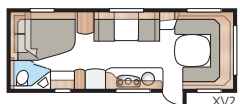

Diamant 660 GXL

Diamant 660 GXL er en luftig og rummelig vogn, præcis som de øvrige i Diamant-serien. Her er der masser af opbevaringsplads og et rummeligt køkken.