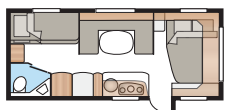

Totallængde:	811 cm
Totalhøjde:	264 cm
Karosserilængde:	681 cm
Indv. karosserilængde:	600 cm
Indv. højde:	196 cm
Indv. bredde KS:	235 cm
Beboelsesareal KS:	14,1 m²
Sengemål KS: For	196 x 140/118 cm
Bag, 2 køjesenge	2 x 196 x 77 cm
Bag, 3 køjesenge (tilvalg)	2 x 196 x 77 + 188 x 71 cm
Dæktype:	185R14C