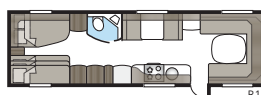

Imperial 880 E-TDL

I standardudførelsen er der fire-fem faste sovepladser.
Vælg mellem tre forskellige sengealternativer;
dobbeltseng på tværs, enkeltsejge eller børneværelse.

Totallængde:	1037 cm
Totalhøjde:	272 cm
Karosserilængde:	907 cm
Indv. karosserilængde:	820 cm
Indv. højde:	196 cm
Indv. bredde KS:	235 cm
Beboelsesareal KS:	19,3 m²
Sengemål KS: For	225 x 184/169 cm
Bag E2	2 x 196 x 88 cm
Bag E8	190 x 156/118 cm
Bag E9	196 x 140 + 2 x 196 x 60 cm
Dinette:	191 x 88 cm
Dæktype:	185R14C

Imperial 880 GLE

Imperial 880 GLE findes med ni grundplanløsninger.
Her er altid noget for vores mest krævende kunder
at vælge imellem.

Totallængde:	1037 cm
Totalhøjde:	272 cm
Karosserilængde:	907 cm
Indv. karosserilængde:	820 cm
Indv. højde:	196 cm
Indv. bredde KS:	235 cm
Beboelsesareal KS:	19,3 m²
Sengemål KS: For	225 x 211/169 cm
Bag B2	2 x 196 x 88 cm
B3	2 x 196 x 87 + 196 x 96 cm
B5	196 x 160/138 cm
B7	196 x 140/118 + 196 x 77 cm
B8	196 x 156 cm
B10	196 x 156 cm
B14	196 x 129/102 + 2 x 196 x 68 cm
B15	196 x 129/102 + 196 x 62 + 2 x 196 x 68 cm
B16	190 x 156/118 cm
Sengemål dinette:	191 x 88 cm
Dæktype:	185R14C