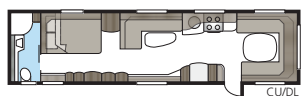

Hacienda 880 D-TDL

I 880 D-TDL er der albuenum! Med den ekstra brede dobbeltseng på tværs og badeværelse i hele vognens bredde har du en soveafdeling præcis som derhjemme.

Totallængde:	1037 cm
Totalhøjde:	272 cm
Karosserilængde:	907 cm
Indv. karosserilængde:	820 cm
Indv. højde:	196 cm
Indv. bredde KS:	235 cm
Beboelsesareal KS:	19,3 m²
Sengemål KS: For	225 x 198/169 cm
Bag	188 x 156 cm
Dæktype:	185R14C

Hacienda 1000 TDL

Hacienda 1000 måler hele 22 m², og med vores KABE Flexline-system er der næsten ingen begrænsninger for, hvordan indretningen kan skræddersys efter dine ønsker.

Totallængde:	1157 cm
Totalhøjde:	272 cm
Karosserilængde:	1027 cm
Indv. karosserilængde:	940 cm
Indv. højde:	196 cm
Indv. bredde KS:	235 cm
Beboelsesareal KS:	22,0 m²
Sengemål KS: For	225 x 198/169 cm
Bag C3	2 x 196 x 77 + 196 x 96 cm
C6	4 x 196 x 77 cm
C9	196 x 140 + 196 x 60 cm
CE	2 x 196 x 88 cm
CU	196 x 140 cm
DX	196 x 128/89 cm
DU	196 x 140 cm
Dæktype:	185R14C