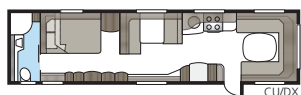

Hacienda 880 D-TDL

I 880 D-TDL er der albuenum! Med den ekstra brede dobbeltseng på tværs og badeværelse i hele vognens bredde har du en soveafdeling præcis som derhjemme.

Totallængde:	1037 cm
Totalhøjde:	272 cm
Karosserilængde:	907 cm
Indv. karosserilængde:	820 cm
Indv. højde:	196 cm
Indv. bredde KS:	235 cm
Beboelsesareal KS:	19,3 m²
Sengemål KS: For	225 x 198/169 cm
Bag	188 x 156 cm
Dæktype:	185R14C

Hacienda 1000 TDL

Hacienda 1000 måler hele 22 m², og med vores KABE Flexline-system er der næsten ingen begrænsninger for, hvordan indretningen kan skræddersys efter dine ønsker.

Totallængde:	1157 cm
Totalhøjde:	272 cm
Karosserilængde:	1027 cm
Indv. karosserilængde:	940 cm
Indv. højde:	196 cm
Indv. bredde KS:	235 cm
Beboelsesareal KS:	22,0 m²
Sengemål KS: For	225 x 198/169 cm
Bag C3	2 x 196 x 77 + 196 x 96 cm
C6	4 x 196 x 77 cm
C9	196 x 140 + 196 x 60 cm
CE	2 x 196 x 88 cm
CU	196 x 140 cm
DX	196 x 128/89 cm
DU	196 x 140 cm
Dæktype:	185R14C