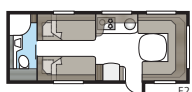

Imperial 600 E-TDL

Imperial 600 E-TDL er en rummelig vogn med et stort badeværelse i hele vognens bredde. Vælg mellem enkelt-senge eller dobbeltseng med køjesenge ved siden af.