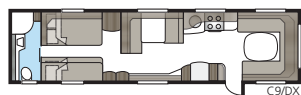

Hacienda 880 D-TDL

I 880 D-TDL er der albuenum! Med den ekstra brede dobbeltseng på tværs og badeværelse i hele vognens bredde har du en soveafdeling præcis som derhjemme.

Totallængde:	1037 cm
Totalhøjde:	272 cm
Karosserilængde:	907 cm
Indv. karosserilængde:	820 cm
Indv. højde:	196 cm
Indv. bredde KS:	235 cm
Beboelsesareal KS:	19,3 m²
Sengemål KS: For	225 x 198/169 cm
Bag	188 x 156 cm
Dæktype:	185R14C

Hacienda 1000 TDL

Hacienda 1000 måler hele 22 m², og med vores KABE Flexline-system er der næsten ingen begrænsninger for, hvordan indretningen kan skræddersys efter dine ønsker.

Totallængde:	1157 cm
Totalhøjde:	272 cm
Karosserilængde:	1027 cm
Indv. karosserilængde:	940 cm
Indv. højde:	196 cm
Indv. bredde KS:	235 cm
Beboelsesareal KS:	22,0 m²
Sengemål KS: For	225 x 198/169 cm
Bag C3	2 x 196 x 77 + 196 x 96 cm
C6	4 x 196 x 77 cm
C9	196 x 140 + 196 x 60 cm
CE	2 x 196 x 88 cm
CU	196 x 140 cm
DX	196 x 128/89 cm
DU	196 x 140 cm
Dæktype:	185R14C