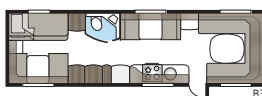

Imperial 880 E-TDL

I standardudførelsen er der fire-fem faste sovepladser.
Vælg mellem tre forskellige sengealternativer;
dobbeltseng på tværs, enkeltsejge eller børneværelse.

Totallængde:	1037 cm
Totalhøjde:	272 cm
Karosserilængde:	907 cm
Indv. karosserilængde:	820 cm
Indv. højde:	196 cm
Indv. bredde KS:	235 cm
Beboelsesareal KS:	19,3 m²
Sengemål KS: For	225 x 184/169 cm
Bag E2	2 x 196 x 88 cm
Bag E8	190 x 156/118 cm
Bag E9	196 x 140 + 2 x 196 x 60 cm
Dinette:	191 x 88 cm
Dæktype:	185R14C

Imperial 880 GLE

Imperial 880 GLE findes med ni grundplanløsninger.
Her er altid noget for vores mest krævende kunder
at vælge imellem.

Totallængde:	1037 cm
Totalhøjde:	272 cm
Karosserilængde:	907 cm
Indv. karosserilængde:	820 cm
Indv. højde:	196 cm
Indv. bredde KS:	235 cm
Beboelsesareal KS:	19,3 m²
Sengemål KS: For	225 x 211/169 cm
Bag B2	2 x 196 x 88 cm
B3	2 x 196 x 87 + 196 x 96 cm
B5	196 x 160/138 cm
B7	196 x 140/118 + 196 x 77 cm
B8	196 x 156 cm
B10	196 x 156 cm
B14	196 x 129/102 + 2 x 196 x 68 cm
B15	196 x 129/102 + 196 x 62 + 2 x 196 x 68 cm
B16	190 x 156/118 cm
Sengemål dinette:	191 x 88 cm
Dæktype:	185R14C