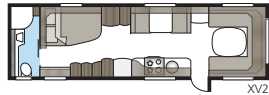

Imperial 880 U-TDL

En stor og bekvem vogn med ekstra meget opbevaringsplads. Imperial 880 U-TDL er en veludstyret, luftig og rummelig vogn.