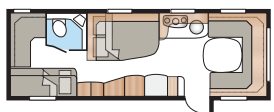

Classic 780 DGDL

En rigtig familievogn med en helt ny planløsning, med en stor børneafdeling bagerst med egen L-sofa til de mindste. Vognen er fyldt med skabe og smarte opbevaringsløsninger, og badeværelset er med egen bruser.