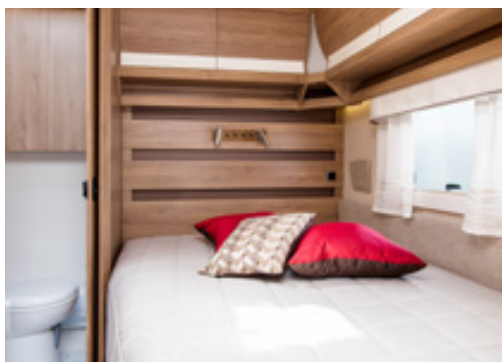

Den praktiske knage, som er monteret i garderobeskabet, er en af mange nyheder.

Soveværelse, hvor man virkelig kan hvile ud

Alle har vi brug for hvile, men hvordan vi sover, er meget individuelt. I KABE Ädelsten kan I indrette jer efter de behov og ønsker, som du og din familie har, og vågne udsovede hver morgen. Uanset om I vælger enkelt- eller dobbeltsenge, er sengene i topkvalitet. Springmadrasser, tykke topmadrasser og sengebunde med fjedrende lameller. I etagesengene er der lette og fleksible bunde og skønne skumgummimadrasser. Kun det bedste er KABE.