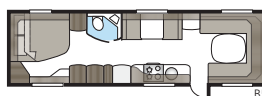

Imperial 880 E-TDL

I standardudførelsen er der fire-fem faste sovepladser.
Vælg mellem tre forskellige sengealternativer;
dobbeltseng på tværs, enkeltsejge eller børneværelse.

Totallængde:	1037 cm
Totalhøjde:	272 cm
Karosserilængde:	907 cm
Indv. karosserilængde:	820 cm
Indv. højde:	196 cm
Indv. bredde KS:	235 cm
Beboelsesareal KS:	19,3 m²
Sengemål KS: For	225 x 184/169 cm
Bag E2	2 x 196 x 88 cm
Bag E8	190 x 156/118 cm
Bag E9	196 x 140 + 2 x 196 x 60 cm
Dinette:	191 x 88 cm
Dæktype:	185R14C

Imperial 880 GLE

Imperial 880 GLE findes med ni grundplanløsninger.
Her er altid noget for vores mest krævende kunder
at vælge imellem.

Totallængde:	1037 cm
Totalhøjde:	272 cm
Karosserilængde:	907 cm
Indv. karosserilængde:	820 cm
Indv. højde:	196 cm
Indv. bredde KS:	235 cm
Beboelsesareal KS:	19,3 m²
Sengemål KS: For	225 x 211/169 cm
Bag B2	2 x 196 x 88 cm
B3	2 x 196 x 87 + 196 x 96 cm
B5	196 x 160/138 cm
B7	196 x 140/118 + 196 x 77 cm
B8	196 x 156 cm
B10	196 x 156 cm
B14	196 x 129/102 + 2 x 196 x 68 cm
B15	196 x 129/102 + 196 x 62 + 2 x 196 x 68 cm
B16	190 x 156/118 cm
Sengemål dinette:	191 x 88 cm
Dæktype:	185R14C