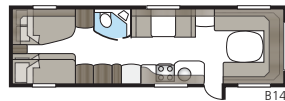

Hacienda 880 GLE

Hacienda 880 GLE findes med ni grundplanløsninger.
Her er altid noget for vores mest krævende kunder
at vælge imellem.

Totallængde:	1037 cm
Totalhøjde:	272 cm
Karosserilængde:	907 cm
Indv. karosserilængde:	820 cm
Indv. højde:	196 cm
Indv. bredde KS:	235 cm
Beboelsesareal KS:	19,3 m²
Sengemål KS: For	225 x 211/169 cm
Bag B2	2 x 196 x 88 cm
B3	2 x 196 x 87 + 196 x 96 cm
B5	196 x 160/138 cm
B7	196 x 140/118 + 196 x 77 cm
B8	196 x 156 cm
B10	196 x 156 cm
B14	196 x 129/102 + 2 x 196 x 68 cm
B15	196 x 129/102 + 196 x 62 + 2 x 196 x 68 cm
B16	190 x 156/118 cm
Sengemål dinette:	191 x 88 cm
Dæktype:	185R14C

Hacienda 880 B-TDL

I standardudførelsen er der fire-fem faste sovepladser.
Med opredning i den forreste siddegruppe, dinette og
skabsseng kan vognen hurtigt rumme op til ni personer!