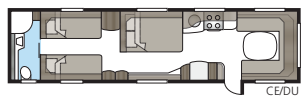

Hacienda 880 D-TDL

I 880 D-TDL er der albuenum! Med den ekstra brede dobbeltseng på tværs og badeværelse i hele vognens bredde har du en soveafdeling præcis som derhjemme.

Totallængde:	1037 cm
Totalhøjde:	272 cm
Karosserilængde:	907 cm
Indv. karosserilængde:	820 cm
Indv. højde:	196 cm
Indv. bredde KS:	235 cm
Beboelsesareal KS:	19,3 m²
Sengemål KS: For	225 x 198/169 cm
Bag	188 x 156 cm
Dæktype:	185R14C

Hacienda 1000 TDL

Hacienda 1000 måler hele 22 m², og med vores KABE Flexline-system er der næsten ingen begrænsninger for, hvordan indretningen kan skræddersys efter dine ønsker.

Totallængde:	1157 cm
Totalhøjde:	272 cm
Karosserilængde:	1027 cm
Indv. karosserilængde:	940 cm
Indv. højde:	196 cm
Indv. bredde KS:	235 cm
Beboelsesareal KS:	22,0 m²
Sengemål KS: For	225 x 198/169 cm
Bag C3	2 x 196 x 77 + 196 x 96 cm
C6	4 x 196 x 77 cm
C9	196 x 140 + 196 x 60 cm
CE	2 x 196 x 88 cm
CU	196 x 140 cm
DX	196 x 128/89 cm
DU	196 x 140 cm
Dæktype:	185R14C