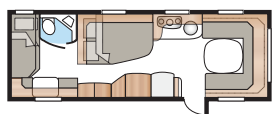

Classic 660 GDL

KABE Classic 660 GDL har en planløsning, som er blevet udviklet med den unge families behov i fokus. I campingvognens bagerste del er der et separat børneværelse, som kan adskilles fra den øvrige del af vognen med et forhæng.