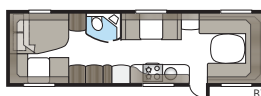

Imperial 880 E-TDL

I standardudførelsen er der fire-fem faste sovepladser.
Vælg mellem tre forskellige sengealternativer;
dobbeltseng på tværs, enkeltsejge eller børneværelse.

Totallængde:	1037 cm
Totalhøjde:	272 cm
Karosserilængde:	907 cm
Indv. karosserilængde:	820 cm
Indv. højde:	196 cm
Indv. bredde KS:	235 cm
Beboelsesareal KS:	19,3 m²
Sengemål KS: For	225 x 184/169 cm
Bag E2	2 x 196 x 88 cm
Bag E8	190 x 156/118 cm
Bag E9	196 x 140 + 2 x 196 x 60 cm
Dinette:	191 x 88 cm
Dæktype:	185R14C

Imperial 880 GLE

Imperial 880 GLE findes med ni grundplanløsninger.
Her er altid noget for vores mest krævende kunder
at vælge imellem.

Totallængde:	1037 cm
Totalhøjde:	272 cm
Karosserilængde:	907 cm
Indv. karosserilængde:	820 cm
Indv. højde:	196 cm
Indv. bredde KS:	235 cm
Beboelsesareal KS:	19,3 m²
Sengemål KS: For	225 x 211/169 cm
Bag B2	2 x 196 x 88 cm
B3	2 x 196 x 87 + 196 x 96 cm
B5	196 x 160/138 cm
B7	196 x 140/118 + 196 x 77 cm
B8	196 x 156 cm
B10	196 x 156 cm
B14	196 x 129/102 + 2 x 196 x 68 cm
B15	196 x 129/102 + 196 x 62 + 2 x 196 x 68 cm
B16	190 x 156/118 cm
Sengemål dinette:	191 x 88 cm
Dæktype:	185R14C