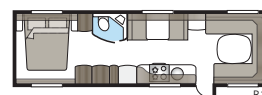

Imperial 880 E-TDL

I standardudførelsen er der fire-fem faste sovepladser.
Vælg mellem tre forskellige sengealternativer;
dobbeltseng på tværs, enkeltsejge eller børneværelse.

Totallængde:	1037 cm
Totalhøjde:	272 cm
Karosserilængde:	907 cm
Indv. karosserilængde:	820 cm
Indv. højde:	196 cm
Indv. bredde KS:	235 cm
Beboelsesareal KS:	19,3 m²
Sengemål KS: For	225 x 184/169 cm
Bag E2	2 x 196 x 88 cm
Bag E8	190 x 156/118 cm
Bag E9	196 x 140 + 2 x 196 x 60 cm
Dinette:	191 x 88 cm
Dæktype:	185R14C

Imperial 880 GLE

Imperial 880 GLE findes med ni grundplanløsninger.
Her er altid noget for vores mest krævende kunder
at vælge imellem.

Totallængde:	1037 cm
Totalhøjde:	272 cm
Karosserilængde:	907 cm
Indv. karosserilængde:	820 cm
Indv. højde:	196 cm
Indv. bredde KS:	235 cm
Beboelsesareal KS:	19,3 m²
Sengemål KS: For	225 x 211/169 cm
Bag B2	2 x 196 x 88 cm
B3	2 x 196 x 87 + 196 x 96 cm
B5	196 x 160/138 cm
B7	196 x 140/118 + 196 x 77 cm
B8	196 x 156 cm
B10	196 x 156 cm
B14	196 x 129/102 + 2 x 196 x 68 cm
B15	196 x 129/102 + 196 x 62 + 2 x 196 x 68 cm
B16	190 x 156/118 cm
Sengemål dinette:	191 x 88 cm
Dæktype:	185R14C