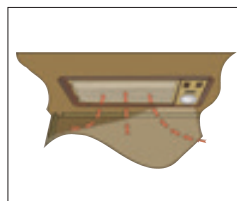

Mere lyd og billede. Lyd/mediecenter (standard i Royal, Imperial og Hacienda). Indbyggede højttalere fortil. Forberedt til CD /radio. Nedfældeligt ophæng til TV i flere af modellerne.

Et køkken, der har det meste. Indbygget emhætte i køkkenskab med belysning og to hastigheder. Emhætten har udtageligt fedtfilter for enkel rengøring. Elektrisk tænding af komfur. Markedets bedste køleskabsventilation, der går ud via taget.