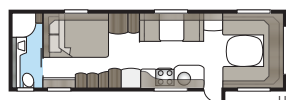

Hacienda 880 E-TDL

I standardudførelsen er der fire-fem faste sovepladser.
Vælg mellem tre forskellige sengealternativer;
dobbeltseng på tværs, enkeltsejge eller børneværelse.

Totallængde:	1037 cm
Totalhøjde:	272 cm
Karosserilængde:	907 cm
Indv. karosserilængde:	820 cm
Indv. højde:	196 cm
Indv. bredde KS:	235 cm
Beboelsesareal KS:	19,3 m²
Sengemål KS: For	225 x 184/169 cm
Bag E2	2 x 196 x 88 cm
Bag E8	190 x 156/118 cm
Bag E9	196 x 140 + 2 x 196 x 60 cm
Dinette:	191 x 88 cm
Dæktype:	185R14C

Hacienda 880 U-TDL

En stor og bekvem vogn med ekstra meget opbevarings-
plads. 880 U-TDL er en veludstyret, luftig og rummelig
vogn, præcis som de øvrige i Hacienda-serien.

Totallængde:	1037 cm
Totalhøjde:	272 cm
Karosserilængde:	907 cm
Indv. karosserilængde:	820 cm
Indv. højde:	196 cm
Indv. bredde KS:	235 cm
Beboelsesareal KS:	19,3 m²
Sengemål KS: For	225 x 184/169 cm
Bag U	196 x 140 cm
Bag XV2	196 x 140/118 cm
Dinette:	191 x 88 cm
Dæktype:	185R14C