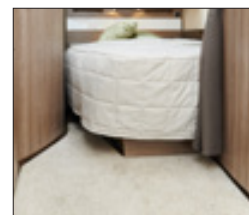

Formsyet gulvtæppe