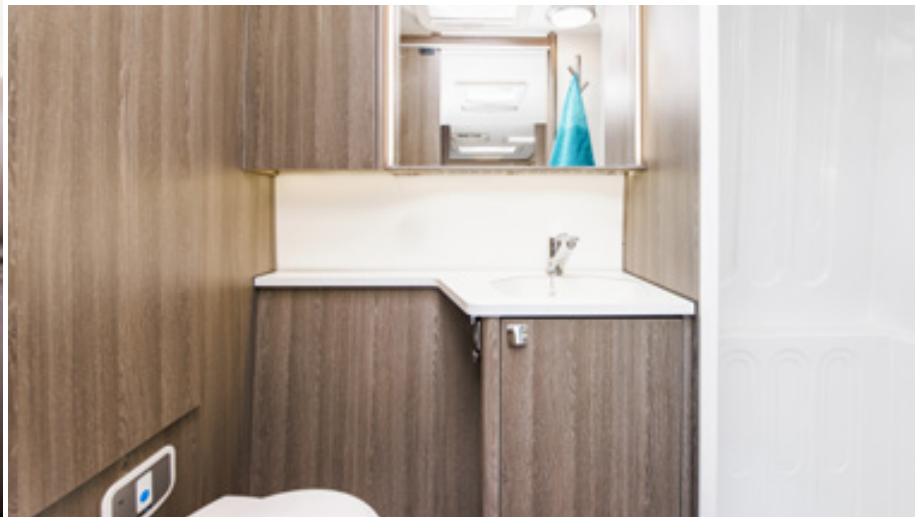

Imperial 740 U-TDL

En model med alle de luksusdetaljer, som er standard i vores Imperial-vogne. Badeværelset bagi, med separat brusekabine, strækker sig i hele vognens bredde.