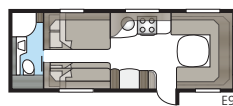

Royal 740 E-TDL

I det luksuriøse badeværelse er der, foruden en separat brusekabine, et stort skab. Med KABE's unikke Flexline-system kan vognen udstyres med faste sovepladser til op til fire personer.