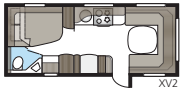

Imperial 600 XL

I din Imperial 600 XL kan du vælge mellem mere opbevaringsplads eller varianten 600 DXL med brusekabine.