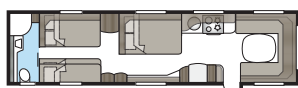

Imperial 1000 TDL

Imperial 1000 måler hele 22 m², og med vores fleksible planløsninger i KABE Flexline er der næsten ingen begrænsninger for, hvordan indretningen kan skræddersys efter dine ønsker.

Totallængde:	1157 cm
Totalhøjde:	272 cm
Karosserilængde:	1027 cm
Indv. karosserilængde:	940 cm
Indv. højde:	196 cm
Indv. bredde KS:	235 cm
Beboelsesareal KS:	22,0 m²
Sengemål KS: For	225 x 198/169 cm
Bag C3	2 x 196 x 77 + 196 x 96 cm
C6	4 x 196 x 77 cm
C9	196 x 140 + 196 x 60 cm
CE	2 x 196 x 88 cm
CU	196 x 140 cm
DX	196 x 128/89 cm
DU	196 x 140 cm
Dæktype:	185R14C