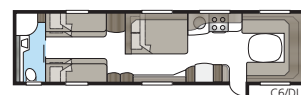

Hacienda 880 D-TDL

I 880 D-TDL er der albuenum! Med den ekstra brede dobbeltseng på tværs og badeværelse i hele vognens bredde har du en soveafdeling præcis som derhjemme.

Totallængde:	1037 cm
Totalhøjde:	272 cm
Karosserilængde:	907 cm
Indv. karosserilængde:	820 cm
Indv. højde:	196 cm
Indv. bredde KS:	235 cm
Beboelsesareal KS:	19,3 m²
Sengemål KS: For	225 x 198/169 cm
Bag	188 x 156 cm
Dæktype:	185R14C

Hacienda 1000 TDL

Hacienda 1000 måler hele 22 m², og med vores KABE Flexline-system er der næsten ingen begrænsninger for, hvordan indretningen kan skræddersys efter dine ønsker.

Totallængde:	1157 cm
Totalhøjde:	272 cm
Karosserilængde:	1027 cm
Indv. karosserilængde:	940 cm
Indv. højde:	196 cm
Indv. bredde KS:	235 cm
Beboelsesareal KS:	22,0 m²
Sengemål KS: For	225 x 198/169 cm
Bag C3	2 x 196 x 77 + 196 x 96 cm
C6	4 x 196 x 77 cm
C9	196 x 140 + 196 x 60 cm
CE	2 x 196 x 88 cm
CU	196 x 140 cm
DX	196 x 128/89 cm
DU	196 x 140 cm
Dæktype:	185R14C