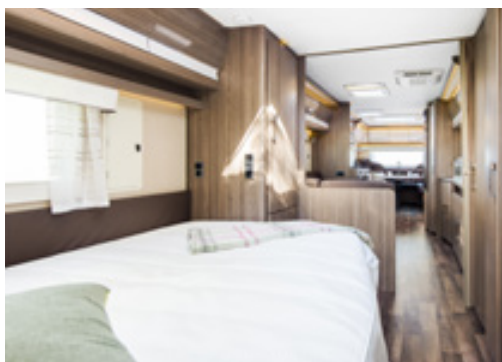

Her har du plads til alt det nødvendige til både lange og korte rejser. I standardudførelsen er der fire-fem faste sovepladser. Med opredning i den forreste siddegruppe, dinette og skabsseng kan vognen hurtigt rumme op til ni personer!