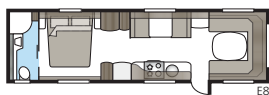

Imperial 880 E-TDL

I standardudførelsen er der fire-fem faste sovepladser.
Vælg mellem tre forskellige sengealternativer;
dobbeltseng på tværs, enkeltsejge eller børneværelse.

Totallængde:	1037 cm
Totalhøjde:	272 cm
Karosserilængde:	907 cm
Indv. karosserilængde:	820 cm
Indv. højde:	196 cm
Indv. bredde KS:	235 cm
Beboelsesareal KS:	19,3 m²
Sengemål KS: For	225 x 184/169 cm
Bag E2	2 x 196 x 88 cm
Bag E8	190 x 156/118 cm
Bag E9	196 x 140 + 2 x 196 x 60 cm
Dinette:	191 x 88 cm
Dæktype:	185R14C

Imperial 880 GLE

Imperial 880 GLE findes med ni grundplanløsninger.
Her er altid noget for vores mest krævende kunder
at vælge imellem.

Totallængde:	1037 cm
Totalhøjde:	272 cm
Karosserilængde:	907 cm
Indv. karosserilængde:	820 cm
Indv. højde:	196 cm
Indv. bredde KS:	235 cm
Beboelsesareal KS:	19,3 m²
Sengemål KS: For	225 x 211/169 cm
Bag B2	2 x 196 x 88 cm
B3	2 x 196 x 87 + 196 x 96 cm
B5	196 x 160/138 cm
B7	196 x 140/118 + 196 x 77 cm
B8	196 x 156 cm
B10	196 x 156 cm
B14	196 x 129/102 + 2 x 196 x 68 cm
B15	196 x 129/102 + 196 x 62 + 2 x 196 x 68 cm
B16	190 x 156/118 cm
Sengemål dinette:	191 x 88 cm
Dæktype:	185R14C