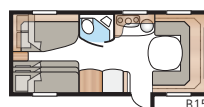

Ametist 560 GLE

En virkelig fleksibel campingvogn, som vi indretter efter dine behov. Dobbeltsseng, enkeltssenge eller køjesenge i to eller tre etager. Her er der mange varianter!

Totallængde:	777 cm
Totalhøjde:	264 cm
Karosserilængde:	647 cm
Indv. karosserilængde:	560 cm
Indv. højde:	196 cm
Indv. bredde Std:	215 cm
Indv. breddeKS:	235 cm
Beboelsesareal Std:	12,0 m ²
Beboelsesareal KS:	13,2 m ²
Sengemål Std: For	205 x 146/137 cm
Bag B2	2 x 196 x 78 cm
B5	196 x 140/118 cm
Sengemål KS: For	225 x 146/137 cm
Bag B2	2 x 196 x 88 cm
B5	196 x 160/138 cm
B14	196 x 129/102 + 2 x 196 x 68 cm
B15	196 x 129/102 + 196 x 62 + 2 x 196 x 68 cm
B16	190 x 156/118 cm
Dæktype:	185R14C / 205R14C