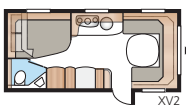

Classic 520 XL

KABE Classic 520 opfylder til overflod alle basisbehov til en bekvem og funktionel feriebolig. Uanset årstid.