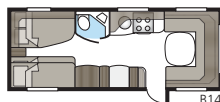

ROYAL 630 FK

En helt ny model med en unik planløsning. Køkkenet er placeret længst fremme i vognen, og siddegruppen i midten. I bagenden har 630 FK samme planløsning som 630 E-TDL.

Totallængde:	847 cm
Totalhøjde:	264 cm
Karosserilængde:	717 cm
Indv. karosserilængde:	630 cm
Indv. højde:	196 cm
Indv. bredde KS:	235 cm
Beboelsesareal KS:	14,8 m²
Sengemål KS: Midten	211 x 117 cm
Bag E2	2 x 196 x 78 cm
Dæktype enkeltaksel:	185R14C / 205R14C
Dæktype boogiaksel:	185/65R14 / 185R14C

Royal 630 GLE

(Modellen sælges ikke i DK)

Totallængde:	847 cm
Totalhøjde:	264 cm
Karosserilængde:	717 cm
Indv. karosserilængde:	630 cm
Indv. højde:	196 cm
Indv. bredde KS:	235 cm
Beboelsesareal KS:	14,8 m²
Sengemål KS: For	225 x 179/168 cm
Bag B2	2 x 196 x 88 cm
B3	2 x 196 x 87 + 196 x 96 cm
B5	196 x 160/138 cm
B7	196 x 140/118 + 196 x 77 cm
B8	196 x 156 cm
B14	196 x 129/102 + 2 x 196 x 68 cm
B15	196 x 129/102 + 196 x 62 + 2 x 196 x 68 cm
B16	190 x 156/118 cm
Dæktype:	185R14C / 205R14C