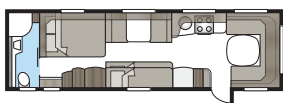

Totallængde:	1037 cm
Totalhøjde:	272 cm
Karosserilængde:	907 cm
Indv. karosserilængde:	820 cm
Indv. højde:	196 cm
Indv. bredde KS:	235 cm
Beboelsesareal KS:	19,3 m²
Sengemål KS: For	225 x 161/136 cm
Bag:	196 x 140 cm
Dinette:	191 x 88 + 2 x 196 x 68 cm
Dæktype:	185R14C