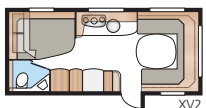

Classic 560 XL

En ny model, bygget med vores suveræne bestseller, Ametist 560 XL, som forbillede. I samme udførelse som Ametist og søsteren Royal 560 XL, men tilpasset Classics mere økonomibevidste standard.