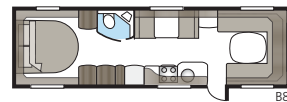

Hacienda 880 GLE

Hacienda 880 GLE findes med ni grundplanløsninger.
Her er altid noget for vores mest krævende kunder
at vælge imellem.

Totallængde:	1037 cm
Totalhøjde:	272 cm
Karosserilængde:	907 cm
Indv. karosserilængde:	820 cm
Indv. højde:	196 cm
Indv. bredde KS:	235 cm
Beboelsesareal KS:	19,3 m²
Sengemål KS: For	225 x 211/169 cm
Bag B2	2 x 196 x 88 cm
B3	2 x 196 x 87 + 196 x 96 cm
B5	196 x 160/138 cm
B7	196 x 140/118 + 196 x 77 cm
B8	196 x 156 cm
B10	196 x 156 cm
B14	196 x 129/102 + 2 x 196 x 68 cm
B15	196 x 129/102 + 196 x 62 + 2 x 196 x 68 cm
B16	190 x 156/118 cm
Sengemål dinette:	191 x 88 cm
Dæktype:	185R14C

Hacienda 880 B-TDL

I standardudførelsen er der fire-fem faste sovepladser.
Med opredning i den forreste siddegruppe, dinette og
skabsseng kan vognen hurtigt rumme op til ni personer!