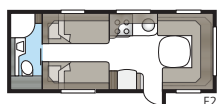

Royal 600 E-TDL

Vores mindste vogn med E-TDL-planløsning. To enkeltsenge eller en dobbeltseng og køjesenge samt et badeværelse med brusekabine, som strækker sig langs hele den bagerste gavl.