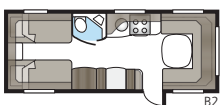

ROYAL 630 FK

En helt ny model med en unik planløsning. Køkkenet er placeret længst fremme i vognen, og siddegruppen i midten. I bagenden har 630 FK samme planløsning som 630 E-TDL.

Totallængde:	847 cm
Totalhøjde:	264 cm
Karosserilængde:	717 cm
Indv. karosserilængde:	630 cm
Indv. højde:	196 cm
Indv. bredde KS:	235 cm
Beboelsesareal KS:	14,8 m²
Sengemål KS: Midten	211 x 117 cm
Bag E2	2 x 196 x 78 cm
Dæktype enkeltaksel:	185R14C / 205R14C
Dæktype boogiaksel:	185/65R14 / 185R14C

Royal 630 GLE

(Modellen sælges ikke i DK)

Totallængde:	847 cm
Totalhøjde:	264 cm
Karosserilængde:	717 cm
Indv. karosserilængde:	630 cm
Indv. højde:	196 cm
Indv. bredde KS:	235 cm
Beboelsesareal KS:	14,8 m²
Sengemål KS: For	225 x 179/168 cm
Bag B2	2 x 196 x 88 cm
B3	2 x 196 x 87 + 196 x 96 cm
B5	196 x 160/138 cm
B7	196 x 140/118 + 196 x 77 cm
B8	196 x 156 cm
B14	196 x 129/102 + 2 x 196 x 68 cm
B15	196 x 129/102 + 196 x 62 + 2 x 196 x 68 cm
B16	190 x 156/118 cm
Dæktype:	185R14C / 205R14C