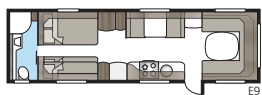

Imperial 880 E-TDL

I standardudførelsen er der fire-fem faste sovepladser.
Vælg mellem tre forskellige sengealternativer;
dobbeltseng på tværs, enkeltsejge eller børneværelse.

Totallængde:	1037 cm
Totalhøjde:	272 cm
Karosserilængde:	907 cm
Indv. karosserilængde:	820 cm
Indv. højde:	196 cm
Indv. bredde KS:	235 cm
Beboelsesareal KS:	19,3 m²
Sengemål KS: For	225 x 184/169 cm
Bag E2	2 x 196 x 88 cm
Bag E8	190 x 156/118 cm
Bag E9	196 x 140 + 2 x 196 x 60 cm
Dinette:	191 x 88 cm
Dæktype:	185R14C

Imperial 880 GLE

Imperial 880 GLE findes med ni grundplanløsninger.
Her er altid noget for vores mest krævende kunder
at vælge imellem.

Totallængde:	1037 cm
Totalhøjde:	272 cm
Karosserilængde:	907 cm
Indv. karosserilængde:	820 cm
Indv. højde:	196 cm
Indv. bredde KS:	235 cm
Beboelsesareal KS:	19,3 m²
Sengemål KS: For	225 x 211/169 cm
Bag B2	2 x 196 x 88 cm
B3	2 x 196 x 87 + 196 x 96 cm
B5	196 x 160/138 cm
B7	196 x 140/118 + 196 x 77 cm
B8	196 x 156 cm
B10	196 x 156 cm
B14	196 x 129/102 + 2 x 196 x 68 cm
B15	196 x 129/102 + 196 x 62 + 2 x 196 x 68 cm
B16	190 x 156/118 cm
Sengemål dinette:	191 x 88 cm
Dæktype:	185R14C