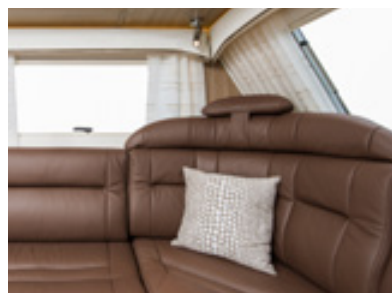

Aspen (pristillæg)