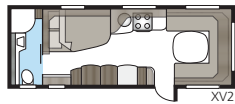

Royal 740 U-TDL

En vogn med alle de luksusdetaljer, som er standard i vores Royal-vogne. Du vælger selv mellem en udtræksdobbeltseng eller en fast XV2-seng.