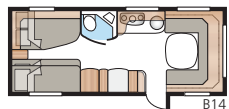

Ametist 560 XL

Ametist XL er vores hidtil største succes og Sveriges mest solgte campingvognsmodel! En virkelig god vogn til dig, der søger de praktiske og bekvemme løsninger.

Totallængde:	767 cm
Totalhøjde:	264 cm
Karosserilængde:	637 cm
Indv. karosserilængde:	550 cm
Indv. højde:	196 cm
Indv. bredde Std:	215 cm
Indv. bredde KS:	235 cm
Beboelsesareal Std:	11,8 m²
Beboelsesareal KS:	12,9 m²
Sengemål Std: For	205 x 179/150 cm
Bag XV2	196 x 129/102 cm
Sengemål KS: For	225 x 179/150 cm
Bag XV2	196 x 140/118 cm
Dæktype:	185R14C / 205R14C

Safir 600 GLE

Vores mest fleksible Safir-model med store muligheder for at vælge planløsning efter sine egne behov. Her er der mulighed for fem faste sengepladser.

Totallængde:	817 cm
Totalhøjde:	264 cm
Karosserilængde:	687 cm
Indv. karosserilængde:	600 cm
Indv. højde:	196 cm
Indv. breddeStd:	215 cm
Indv. bredde KS:	235 cm
Beboelsesareal Std:	12,9 m²
Beboelsesareal KS:	14,1 m²
Sengemål Std: For	205 x 169/147 cm
Bag B2	2 x 196 x 78 cm
B5	196 x 140/118 cm
Sengemål KS: For	225 x 169/147 cm
Bag B2	2 x 196 x 88 cm
B5	196 x 160/138 cm
B14	196 x 129/102 + 2 x 196 x 68 cm
B15	196 x 129/102 + 196 x 62 + 2 x 196 x 68 cm
B16	190 x 156/118 cm
Dæktype:	185R14C / 205R14C