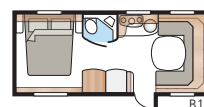

Ametist 560 GLE

En virkelig fleksibel campingvogn, som vi indretter efter dine behov. Dobbeltsseng, enkeltssenge eller køjesenge i to eller tre etager. Her er der mange varianter!

Totallængde:	777 cm
Totalhøjde:	264 cm
Karosserilængde:	647 cm
Indv. karosserilængde:	560 cm
Indv. højde:	196 cm
Indv. bredde Std:	215 cm
Indv. breddeKS:	235 cm
Beboelsesareal Std:	12,0 m ²
Beboelsesareal KS:	13,2 m ²
Sengemål Std: For	205 x 146/137 cm
Bag B2	2 x 196 x 78 cm
B5	196 x 140/118 cm
Sengemål KS: For	225 x 146/137 cm
Bag B2	2 x 196 x 88 cm
B5	196 x 160/138 cm
B14	196 x 129/102 + 2 x 196 x 68 cm
B15	196 x 129/102 + 196 x 62 + 2 x 196 x 68 cm
B16	190 x 156/118 cm
Dæktype:	185R14C / 205R14C