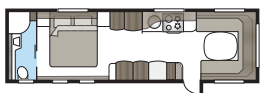

Imperial 880 D-TDL

I Imperial 880 D-TDL er der albuerum. Med den ekstra brede dobbeltseng på tværs og badeværelse i hele vognens bredde har du en soveafdeling præcis som derhjemme.