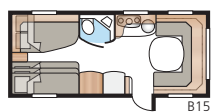

Classic 560 GLE

KABE Classic 560 GLE findes i flere udførelser, med enkeltsejge eller som børneværelsesvogn. Her bliver familiens størrelse, behov og ønsker afgørende.

Totallængde:	771 cm
Totalhøjde:	264 cm
Karosserilængde:	641 cm
Indv. karosserilængde:	560 cm
Indv. højde:	196 cm
Indv. bredde Std:	215 cm
Indv. bredde KS:	235 cm
Beboelsesareal Std:	12,0 m²
Beboelsesareal KS:	13,2 m²
Sengemål Std: For	205 x 146/137 cm
Bag B2	2 x 196 x 78 cm
Sengemål KS: For	225 x 146/137 cm
Bag B2	2 x 196 x 88 cm
B14	196 x 129/102 + 2 x 196 x 68 cm
B15	196 x 129/102 + 196 x 62 + 2 x 196 x 68 cm
Dæktype:	185R14C