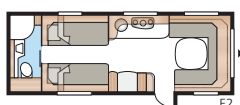

Diamant 660 E-TDL

En veludstyret og rummelig køkkenafdeling med store afsætningsflader gør i kombination med en rummelig siddegruppe Diamant 660 E-TDL til en perfekt vogn til hyggeligt samvær.