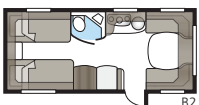

Royal 540 GLE

Royal 540 GLE har en soveafdeling med to separate enkeltssenge. Det smarte kompakte køkken er blandt andet udstyret med en indbygningsovn.