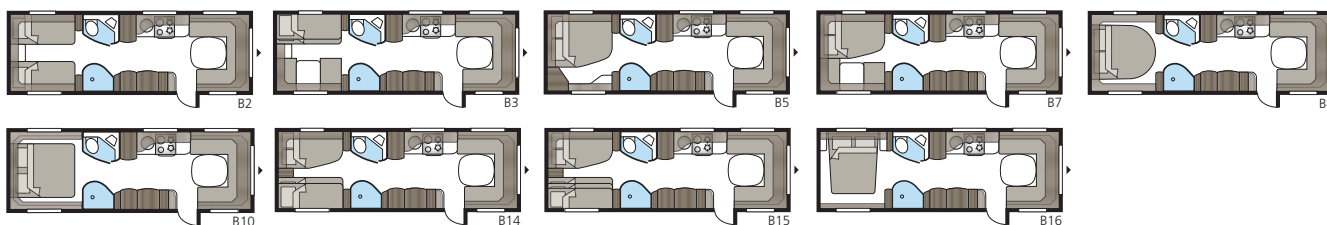

Imperial 880 B-TDL

I standardudførelsen er der fire-fem faste sovepladser. Med opredning i den forreste siddegruppe, dinette og skabsseng kan vognen hurtigt rumme op til ni personer.