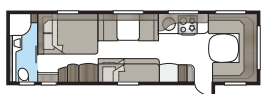

Imperial 780 DGLE

En unik vogn med toilet og bruserum i hver sin side af vognen. Med vores Flexline-løsninger kan du vælge alt fra separate enkeltsenge til dobbelte køjesenge eller dobbeltseng.

Totallængde:	937 cm
Totalhøjde:	264 cm
Karosserilængde:	807 cm
Indv. karosserilængde:	720 cm
Indv. højde:	196 cm
Indv. bredde KS:	235 cm
Beboelsesareal KS:	16,9 m²
Sengemål KS: For	225 x 175/150 cm
Bag B2	2 x 196 x 88 cm
B3	2 x 196 x 87 + 196 x 96 cm
B5	196 x 160/138 cm
B7	196 x 140/118 + 196 x 77 cm
B8	196 x 156 cm
B10	196 x 156 cm
B14	196 x 129/102 + 2 x 196 x 68 cm
B15	196 x 129/102 + 196 x 62 + 2 x 196 x 68 cm
B16	190 x 156/118 cm
Dæktype:	185/65R14 / 185R14C

Imperial 880 B-TDL

I standardudførelsen er der fire-fem faste sovepladser. Med opredning i den forreste siddegruppe, dinette og skabsseng kan vognen hurtigt rumme op til ni personer.

Totallængde:	1037 cm
Totalhøjde:	272 cm
Karosserilængde:	907 cm
Indv. karosserilængde:	820 cm
Indv. højde:	196 cm
Indv. bredde KS:	235 cm
Beboelsesareal KS:	19,3 m²
Sengemål KS: For	225 x 161/136 cm
Bag:	196 x 140 cm
Dinette:	191 x 88 + 2 x 196 x 68 cm
Dæktype:	185R14C