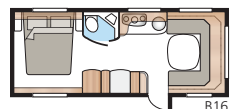

Ametist 560 XL

Ametist XL er vores hidtil største succes og Sveriges mest solgte campingvognsmodel! En virkelig god vogn til dig, der søger de praktiske og bekvemme løsninger.

Totallængde:	767 cm
Totalhøjde:	264 cm
Karosserilængde:	637 cm
Indv. karosserilængde:	550 cm
Indv. højde:	196 cm
Indv. bredde Std:	215 cm
Indv. bredde KS:	235 cm
Beboelsesareal Std:	11,8 m²
Beboelsesareal KS:	12,9 m²
Sengemål Std: For	205 x 179/150 cm
Bag XV2	196 x 129/102 cm
Sengemål KS: For	225 x 179/150 cm
Bag XV2	196 x 140/118 cm
Dæktype:	185R14C / 205R14C

Safir 600 GLE

Vores mest fleksible Safir-model med store muligheder for at vælge planløsning efter sine egne behov. Her er der mulighed for fem faste sengepladser.

Totallængde:	817 cm
Totalhøjde:	264 cm
Karosserilængde:	687 cm
Indv. karosserilængde:	600 cm
Indv. højde:	196 cm
Indv. breddeStd:	215 cm
Indv. bredde KS:	235 cm
Beboelsesareal Std:	12,9 m²
Beboelsesareal KS:	14,1 m²
Sengemål Std: For	205 x 169/147 cm
Bag B2	2 x 196 x 78 cm
B5	196 x 140/118 cm
Sengemål KS: For	225 x 169/147 cm
Bag B2	2 x 196 x 88 cm
B5	196 x 160/138 cm
B14	196 x 129/102 + 2 x 196 x 68 cm
B15	196 x 129/102 + 196 x 62 + 2 x 196 x 68 cm
B16	190 x 156/118 cm
Dæktype:	185R14C / 205R14C