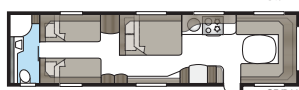

Imperial 1000 TDL

Imperial 1000 måler hele 22 m², og med vores fleksible planløsninger i KABE Flexline er der næsten ingen begrænsninger for, hvordan indretningen kan skræddersys efter dine ønsker.

Totallængde:	1157 cm
Totalhøjde:	272 cm
Karosserilængde:	1027 cm
Indv. karosserilængde:	940 cm
Indv. højde:	196 cm
Indv. bredde KS:	235 cm
Beboelsesareal KS:	22,0 m²
Sengemål KS: For	225 x 198/169 cm
Bag C3	2 x 196 x 77 + 196 x 96 cm
C6	4 x 196 x 77 cm
C9	196 x 140 + 196 x 60 cm
CE	2 x 196 x 88 cm
CU	196 x 140 cm
DX	196 x 128/89 cm
DU	196 x 140 cm
Dæktype:	185R14C