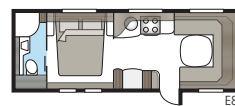

Royal 740 E-TDL

I det luksuriøse badeværelse er der, foruden en separat brusekabine, et stort skab. Med KABE's unikke Flexline-system kan vognen udstyres med faste sovepladser til op til fire personer.