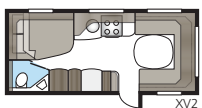

Totallængde:	767 cm
Totalhøjde:	264 cm
Karosserilængde:	637 cm
Indv. karosserilængde:	550 cm
Indv. højde	196 cm
Indv. bredde Std:	215 cm
Indv. bredde KS:	235 cm
Beboelsesareal Std:	11,8 m²
Beboelsesareal KS:	12,9 m²
Sengemål Std: For	205 x 179/150 cm
Bag XV2	196 x 129/102 cm
Sengemål KS: For	225 x 179/150 cm
Bag XV2	196 x 140/118 cm
Dæktype:	185R14C / 205R14C