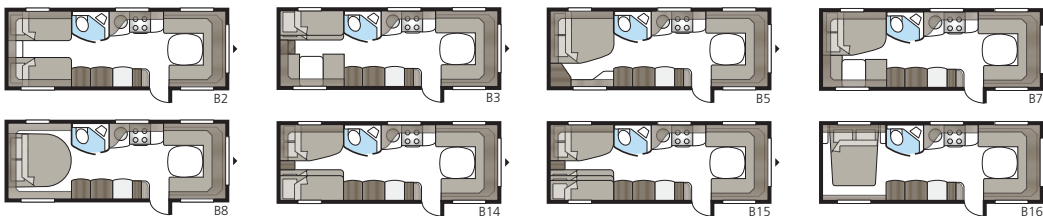

Totallængde:	877 cm
Totalhøjde:	264 cm
Karosserilængde:	747 cm
Indv. karosserilængde:	660 cm
Indv. højde:	196 cm
Indv. bredde KS:	235 cm
Beboelsesareal KS:	15,5 m²
Sengemål KS: For	225 x 184/159 cm
Bag B2	2 x 196 x 88 cm
B3	2 x 196 x 87 + 196 x 96 cm
B5	196 x 160/138 cm
B7	196 x 140/118 + 196 x 77 cm
B8	196 x 156 cm
B14	196 x 129/102 + 2 x 196 x 68 cm
B15	196 x 129/102 + 196 x 62 + 2 x 196 x 68 cm
B16	190 x 156/118 cm
Dæktype:	185/65R14 / 185R14C