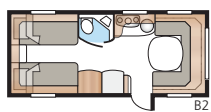

Classic 560 GLE

KABE Classic 560 GLE findes i flere udførelser, med enkeltsejge eller som børneværelsesvogn. Her bliver familiens størrelse, behov og ønsker afgørende.

Totallængde:	771 cm
Totalhøjde:	264 cm
Karosserilængde:	641 cm
Indv. karosserilængde:	560 cm
Indv. højde:	196 cm
Indv. bredde Std:	215 cm
Indv. bredde KS:	235 cm
Beboelsesareal Std:	12,0 m²
Beboelsesareal KS:	13,2 m²
Sengemål Std: For	205 x 146/137 cm
Bag B2	2 x 196 x 78 cm
Sengemål KS: For	225 x 146/137 cm
Bag B2	2 x 196 x 88 cm
B14	196 x 129/102 + 2 x 196 x 68 cm
B15	196 x 129/102 + 196 x 62 + 2 x 196 x 68 cm
Dæktype:	185R14C