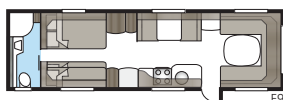

Hacienda 880 E-TDL

I standardudførelsen er der fire-fem faste sovepladser.
Vælg mellem tre forskellige sengealternativer;
dobbeltseng på tværs, enkeltsejge eller børneværelse.

Totallængde:	1037 cm
Totalhøjde:	272 cm
Karosserilængde:	907 cm
Indv. karosserilængde:	820 cm
Indv. højde:	196 cm
Indv. bredde KS:	235 cm
Beboelsesareal KS:	19,3 m²
Sengemål KS: For	225 x 184/169 cm
Bag E2	2 x 196 x 88 cm
Bag E8	190 x 156/118 cm
Bag E9	196 x 140 + 2 x 196 x 60 cm
Dinette:	191 x 88 cm
Dæktype:	185R14C

Hacienda 880 U-TDL

En stor og bekvem vogn med ekstra meget opbevarings-
plads. 880 U-TDL er en veludstyret, luftig og rummelig
vogn, præcis som de øvrige i Hacienda-serien.

Totallængde:	1037 cm
Totalhøjde:	272 cm
Karosserilængde:	907 cm
Indv. karosserilængde:	820 cm
Indv. højde:	196 cm
Indv. bredde KS:	235 cm
Beboelsesareal KS:	19,3 m²
Sengemål KS: For	225 x 184/169 cm
Bag U	196 x 140 cm
Bag XV2	196 x 140/118 cm
Dinette:	191 x 88 cm
Dæktype:	185R14C