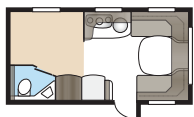

TDL-vogn

Toilet og separat brusekabine er placeret længst tilbage langs hele vognens bagende i hele vognens bredde.