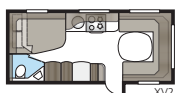

Imperial 560 XL

KABE Imperial har det eksklusive eksteriør, KABE Innovation Design. Imperial 560 XL er en kompakt model, men har alle de samme finesser som de større Imperial-vogne.