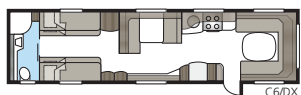

Hacienda 880 D-TDL

I 880 D-TDL er der albuenum! Med den ekstra brede dobbeltseng på tværs og badeværelse i hele vognens bredde har du en soveafdeling præcis som derhjemme.

Totallængde:	1037 cm
Totalhøjde:	272 cm
Karosserilængde:	907 cm
Indv. karosserilængde:	820 cm
Indv. højde:	196 cm
Indv. bredde KS:	235 cm
Beboelsesareal KS:	19,3 m²
Sengemål KS: For	225 x 198/169 cm
Bag	188 x 156 cm
Dæktype:	185R14C

Hacienda 1000 TDL

Hacienda 1000 måler hele 22 m², og med vores KABE Flexline-system er der næsten ingen begrænsninger for, hvordan indretningen kan skræddersys efter dine ønsker.

Totallængde:	1157 cm
Totalhøjde:	272 cm
Karosserilængde:	1027 cm
Indv. karosserilængde:	940 cm
Indv. højde:	196 cm
Indv. bredde KS:	235 cm
Beboelsesareal KS:	22,0 m²
Sengemål KS: For	225 x 198/169 cm
Bag C3	2 x 196 x 77 + 196 x 96 cm
C6	4 x 196 x 77 cm
C9	196 x 140 + 196 x 60 cm
CE	2 x 196 x 88 cm
CU	196 x 140 cm
DX	196 x 128/89 cm
DU	196 x 140 cm
Dæktype:	185R14C