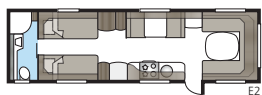

Imperial 880 E-TDL

I standardudførelsen er der fire-fem faste sovepladser.
Vælg mellem tre forskellige sengealternativer;
dobbeltseng på tværs, enkeltsejge eller børneværelse.

Totallængde:	1037 cm
Totalhøjde:	272 cm
Karosserilængde:	907 cm
Indv. karosserilængde:	820 cm
Indv. højde:	196 cm
Indv. bredde KS:	235 cm
Beboelsesareal KS:	19,3 m²
Sengemål KS: For	225 x 184/169 cm
Bag E2	2 x 196 x 88 cm
Bag E8	190 x 156/118 cm
Bag E9	196 x 140 + 2 x 196 x 60 cm
Dinette:	191 x 88 cm
Dæktype:	185R14C

Imperial 880 GLE

Imperial 880 GLE findes med ni grundplanløsninger.
Her er altid noget for vores mest krævende kunder
at vælge imellem.

Totallængde:	1037 cm
Totalhøjde:	272 cm
Karosserilængde:	907 cm
Indv. karosserilængde:	820 cm
Indv. højde:	196 cm
Indv. bredde KS:	235 cm
Beboelsesareal KS:	19,3 m²
Sengemål KS: For	225 x 211/169 cm
Bag B2	2 x 196 x 88 cm
B3	2 x 196 x 87 + 196 x 96 cm
B5	196 x 160/138 cm
B7	196 x 140/118 + 196 x 77 cm
B8	196 x 156 cm
B10	196 x 156 cm
B14	196 x 129/102 + 2 x 196 x 68 cm
B15	196 x 129/102 + 196 x 62 + 2 x 196 x 68 cm
B16	190 x 156/118 cm
Sengemål dinette:	191 x 88 cm
Dæktype:	185R14C