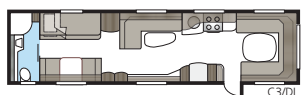

Hacienda 880 D-TDL

I 880 D-TDL er der albuenum! Med den ekstra brede dobbeltseng på tværs og badeværelse i hele vognens bredde har du en soveafdeling præcis som derhjemme.

Totallængde:	1037 cm
Totalhøjde:	272 cm
Karosserilængde:	907 cm
Indv. karosserilængde:	820 cm
Indv. højde:	196 cm
Indv. bredde KS:	235 cm
Beboelsesareal KS:	19,3 m²
Sengemål KS: For	225 x 198/169 cm
Bag	188 x 156 cm
Dæktype:	185R14C

Hacienda 1000 TDL

Hacienda 1000 måler hele 22 m², og med vores KABE Flexline-system er der næsten ingen begrænsninger for, hvordan indretningen kan skræddersys efter dine ønsker.

Totallængde:	1157 cm
Totalhøjde:	272 cm
Karosserilængde:	1027 cm
Indv. karosserilængde:	940 cm
Indv. højde:	196 cm
Indv. bredde KS:	235 cm
Beboelsesareal KS:	22,0 m²
Sengemål KS: For	225 x 198/169 cm
Bag C3	2 x 196 x 77 + 196 x 96 cm
C6	4 x 196 x 77 cm
C9	196 x 140 + 196 x 60 cm
CE	2 x 196 x 88 cm
CU	196 x 140 cm
DX	196 x 128/89 cm
DU	196 x 140 cm
Dæktype:	185R14C