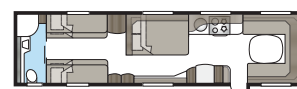

Imperial 1000 TDL

Imperial 1000 måler hele 22 m², og med vores fleksible planløsninger i KABE Flexline er der næsten ingen begrænsninger for, hvordan indretningen kan skræddersys efter dine ønsker.

Totallængde:	1157 cm
Totalhøjde:	272 cm
Karosserilængde:	1027 cm
Indv. karosserilængde:	940 cm
Indv. højde:	196 cm
Indv. bredde KS:	235 cm
Beboelsesareal KS:	22,0 m²
Sengemål KS: For	225 x 198/169 cm
Bag C3	2 x 196 x 77 + 196 x 96 cm
C6	4 x 196 x 77 cm
C9	196 x 140 + 196 x 60 cm
CE	2 x 196 x 88 cm
CU	196 x 140 cm
DX	196 x 128/89 cm
DU	196 x 140 cm
Dæktype:	185R14C