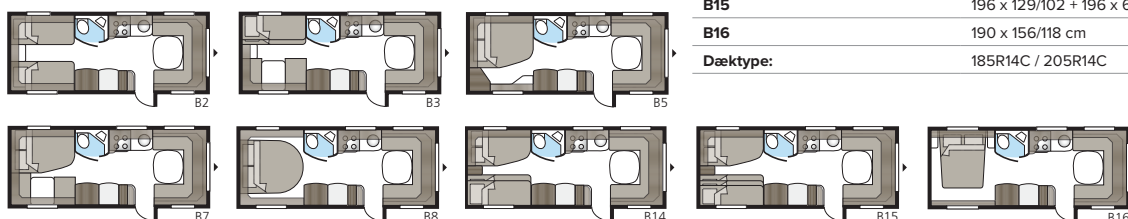

Totallængde:	817 cm
Totalhøjde:	264 cm
Karosserilængde:	687 cm
Indv. karosserilængde:	600 cm
Indv. højde:	196 cm
Indv. bredde Std:	215 cm
Indv. bredde KS:	235 cm
Beboelsesareal Std:	12,9 m²
Beboelsesareal KS:	14,1 m²
Sengemål Std: For	205 x 169/148 cm
Bag B2	2 x 196 x 78 cm
B3	2 x 196 x 77 + 196 x 86 cm
B5	196 x 140/118 cm
B7	196 x 124/102 + 196 x 77 cm
Sengemål KS: For	225 x 169/148 cm
Bag B2	2 x 196 x 88 cm
B3	2 x 196 x 87 + 196 x 96 cm
B5	196 x 160/138 cm
B7	196 x 140/118 + 196 x 77 cm
B8	196 x 156 cm
B14	196 x 129/102 + 2 x 196 x 68 cm
B15	196 x 129/102 + 196 x 62 + 2 x 196 x 68 cm
B16	190 x 156/118 cm
Dæktype:	185R14C / 205R14C