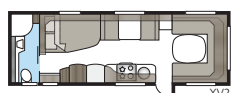

Totallængde:	937 cm
Totalhøjde:	264 cm
Karosserilængde:	807 cm
Indv. karosserilængde:	720 cm
Indv. højde:	196 cm
Indv. bredde KS:	235 cm
Beboelsesareal KS:	16,9 m²
Sengemål KS: For	225 x 184/169 cm
Dinette	191 x 88 cm
Bag U	196 x 140 cm
Bag XV2	196 x 140/118 cm
Dæktype:	185/65R14 / 185R14C