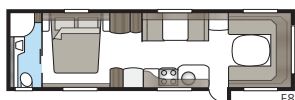

Hacienda 880 E-TDL

I standardudførelsen er der fire-fem faste sovepladser.
Vælg mellem tre forskellige sengealternativer;
dobbeltseng på tværs, enkeltsejge eller børneværelse.

Totallængde:	1037 cm
Totalhøjde:	272 cm
Karosserilængde:	907 cm
Indv. karosserilængde:	820 cm
Indv. højde:	196 cm
Indv. bredde KS:	235 cm
Beboelsesareal KS:	19,3 m²
Sengemål KS: For	225 x 184/169 cm
Bag E2	2 x 196 x 88 cm
Bag E8	190 x 156/118 cm
Bag E9	196 x 140 + 2 x 196 x 60 cm
Dinette:	191 x 88 cm
Dæktype:	185R14C

Hacienda 880 U-TDL

En stor og bekvem vogn med ekstra meget opbevarings-
plads. 880 U-TDL er en veludstyret, luftig og rummelig
vogn, præcis som de øvrige i Hacienda-serien.

Totallængde:	1037 cm
Totalhøjde:	272 cm
Karosserilængde:	907 cm
Indv. karosserilængde:	820 cm
Indv. højde:	196 cm
Indv. bredde KS:	235 cm
Beboelsesareal KS:	19,3 m²
Sengemål KS: For	225 x 184/169 cm
Bag U	196 x 140 cm
Bag XV2	196 x 140/118 cm
Dinette:	191 x 88 cm
Dæktype:	185R14C