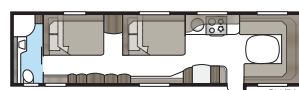

Imperial 1000 TDL

Imperial 1000 måler hele 22 m², og med vores fleksible planløsninger i KABE Flexline er der næsten ingen begrænsninger for, hvordan indretningen kan skræddersys efter dine ønsker.

Totallængde:	1157 cm
Totalhøjde:	272 cm
Karosserilængde:	1027 cm
Indv. karosserilængde:	940 cm
Indv. højde:	196 cm
Indv. bredde KS:	235 cm
Beboelsesareal KS:	22,0 m²
Sengemål KS: For	225 x 198/169 cm
Bag C3	2 x 196 x 77 + 196 x 96 cm
C6	4 x 196 x 77 cm
C9	196 x 140 + 196 x 60 cm
CE	2 x 196 x 88 cm
CU	196 x 140 cm
DX	196 x 128/89 cm
DU	196 x 140 cm
Dæktype:	185R14C