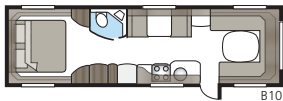

Hacienda 880 GLE

Hacienda 880 GLE findes med ni grundplanløsninger.
Her er altid noget for vores mest krævende kunder
at vælge imellem.

Totallængde:	1037 cm
Totalhøjde:	272 cm
Karosserilængde:	907 cm
Indv. karosserilængde:	820 cm
Indv. højde:	196 cm
Indv. bredde KS:	235 cm
Beboelsesareal KS:	19,3 m²
Sengemål KS: For	225 x 211/169 cm
Bag B2	2 x 196 x 88 cm
B3	2 x 196 x 87 + 196 x 96 cm
B5	196 x 160/138 cm
B7	196 x 140/118 + 196 x 77 cm
B8	196 x 156 cm
B10	196 x 156 cm
B14	196 x 129/102 + 2 x 196 x 68 cm
B15	196 x 129/102 + 196 x 62 + 2 x 196 x 68 cm
B16	190 x 156/118 cm
Sengemål dinette:	191 x 88 cm
Dæktype:	185R14C

Hacienda 880 B-TDL

I standardudførelsen er der fire-fem faste sovepladser.
Med opredning i den forreste siddegruppe, dinette og
skabsseng kan vognen hurtigt rumme op til ni personer!