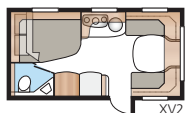

Totallængde:	690 cm
Totalhøjde:	264 cm
Karosserilængde:	560 cm
Indv. karosserilængde:	473 cm
Indv. højde:	196 cm
Indv. bredde Std:	215 cm
Indv. bredde KS:	235 cm
Beboelsesareal Std:	10,2 m²
Beboelsesareal KS:	11,1 m²
Sengemål Std: For	205 x 156/124 cm
Bag XV2	196 x 129/102 cm
Sengemål KS: For	225 x 156/124 cm
Bag XV2	196 x 140/118 cm
Dæktype:	185R14C