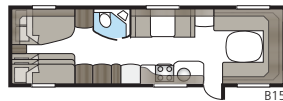

Hacienda 880 GLE

Hacienda 880 GLE findes med ni grundplanløsninger.
Her er altid noget for vores mest krævende kunder
at vælge imellem.

Totallængde:	1037 cm
Totalhøjde:	272 cm
Karosserilængde:	907 cm
Indv. karosserilængde:	820 cm
Indv. højde:	196 cm
Indv. bredde KS:	235 cm
Beboelsesareal KS:	19,3 m²
Sengemål KS: For	225 x 211/169 cm
Bag B2	2 x 196 x 88 cm
B3	2 x 196 x 87 + 196 x 96 cm
B5	196 x 160/138 cm
B7	196 x 140/118 + 196 x 77 cm
B8	196 x 156 cm
B10	196 x 156 cm
B14	196 x 129/102 + 2 x 196 x 68 cm
B15	196 x 129/102 + 196 x 62 + 2 x 196 x 68 cm
B16	190 x 156/118 cm
Sengemål dinette:	191 x 88 cm
Dæktype:	185R14C

Hacienda 880 B-TDL

I standardudførelsen er der fire-fem faste sovepladser.
Med opredning i den forreste siddegruppe, dinette og
skabsseng kan vognen hurtigt rumme op til ni personer!