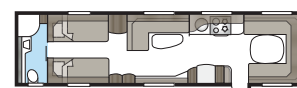

Imperial 1000 TDL

Imperial 1000 måler hele 22 m², og med vores fleksible planløsninger i KABE Flexline er der næsten ingen begrænsninger for, hvordan indretningen kan skræddersys efter dine ønsker.

Totallængde:	1157 cm
Totalhøjde:	272 cm
Karosserilængde:	1027 cm
Indv. karosserilængde:	940 cm
Indv. højde:	196 cm
Indv. bredde KS:	235 cm
Beboelsesareal KS:	22,0 m²
Sengemål KS: For	225 x 198/169 cm
Bag C3	2 x 196 x 77 + 196 x 96 cm
C6	4 x 196 x 77 cm
C9	196 x 140 + 196 x 60 cm
CE	2 x 196 x 88 cm
CU	196 x 140 cm
DX	196 x 128/89 cm
DU	196 x 140 cm
Dæktype:	185R14C