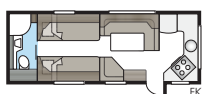

Total længde:	847 cm
Total højde:	264 cm
Karosserilængde:	717 cm
Indv. karosserilængde:	630 cm
Indv. højde:	196 cm
Indv. bredde KS:	235 cm
Beboelsesareal KS:	14,8 m²
Sengemål KS: Midten	211 x 117 cm
Bag	2 x 196 x 78 cm
Dæktype boogiaksel:	185/65R14 / 185R14C