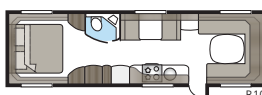

Imperial 880 E-TDL

I standardudførelsen er der fire-fem faste sovepladser.
Vælg mellem tre forskellige sengealternativer;
dobbeltseng på tværs, enkeltsejge eller børneværelse.

Totallængde:	1037 cm
Totalhøjde:	272 cm
Karosserilængde:	907 cm
Indv. karosserilængde:	820 cm
Indv. højde:	196 cm
Indv. bredde KS:	235 cm
Beboelsesareal KS:	19,3 m²
Sengemål KS: For	225 x 184/169 cm
Bag E2	2 x 196 x 88 cm
Bag E8	190 x 156/118 cm
Bag E9	196 x 140 + 2 x 196 x 60 cm
Dinette:	191 x 88 cm
Dæktype:	185R14C

Imperial 880 GLE

Imperial 880 GLE findes med ni grundplanløsninger.
Her er altid noget for vores mest krævende kunder
at vælge imellem.

Totallængde:	1037 cm
Totalhøjde:	272 cm
Karosserilængde:	907 cm
Indv. karosserilængde:	820 cm
Indv. højde:	196 cm
Indv. bredde KS:	235 cm
Beboelsesareal KS:	19,3 m²
Sengemål KS: For	225 x 211/169 cm
Bag B2	2 x 196 x 88 cm
B3	2 x 196 x 87 + 196 x 96 cm
B5	196 x 160/138 cm
B7	196 x 140/118 + 196 x 77 cm
B8	196 x 156 cm
B10	196 x 156 cm
B14	196 x 129/102 + 2 x 196 x 68 cm
B15	196 x 129/102 + 196 x 62 + 2 x 196 x 68 cm
B16	190 x 156/118 cm
Sengemål dinette:	191 x 88 cm
Dæktype:	185R14C