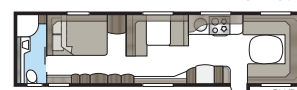

Imperial 1000 TDL

Imperial 1000 måler hele 22 m², og med vores fleksible planløsninger i KABE Flexline er der næsten ingen begrænsninger for, hvordan indretningen kan skræddersys efter dine ønsker.

Totallængde:	1157 cm
Totalhøjde:	272 cm
Karosserilængde:	1027 cm
Indv. karosserilængde:	940 cm
Indv. højde:	196 cm
Indv. bredde KS:	235 cm
Beboelsesareal KS:	22,0 m²
Sengemål KS: For	225 x 198/169 cm
Bag C3	2 x 196 x 77 + 196 x 96 cm
C6	4 x 196 x 77 cm
C9	196 x 140 + 196 x 60 cm
CE	2 x 196 x 88 cm
CU	196 x 140 cm
DX	196 x 128/89 cm
DU	196 x 140 cm
Dæktype:	185R14C