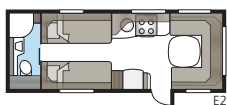

Totallængde:	847 cm
Totalhøjde:	264 cm
Karosserilængde:	717 cm
Indv. karosserilængde:	630 cm
Indv. højde:	196 cm
Indv. bredde KS:	235 cm
Beboelsesareal KS:	14,8 m²
Sengemål KS: For	225 x 166/145 cm
Bag E2	196 x 88 + 186 x 88 cm
Bag E9	196 x 140 + 2 x 186 x 60 cm
Dæktype enkeltaksel:	185R14C / 205R14C
Dæktype boogiaksel:	185/65R14 / 185R14C