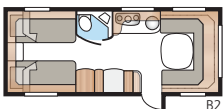

Ametist 560 XL

Ametist XL er vores hidtil største succes og Sveriges mest solgte campingvognsmodel! En virkelig god vogn til dig, der søger de praktiske og bekvemme løsninger.

Totallængde:	767 cm
Totalhøjde:	264 cm
Karosserilængde:	637 cm
Indv. karosserilængde:	550 cm
Indv. højde:	196 cm
Indv. bredde Std:	215 cm
Indv. bredde KS:	235 cm
Beboelsesareal Std:	11,8 m²
Beboelsesareal KS:	12,9 m²
Sengemål Std: For	205 x 179/150 cm
Bag XV2	196 x 129/102 cm
Sengemål KS: For	225 x 179/150 cm
Bag XV2	196 x 140/118 cm
Dæktype:	185R14C / 205R14C

Safir 600 GLE

Vores mest fleksible Safir-model med store muligheder for at vælge planløsning efter sine egne behov. Her er der mulighed for fem faste sengepladser.

Totallængde:	817 cm
Totalhøjde:	264 cm
Karosserilængde:	687 cm
Indv. karosserilængde:	600 cm
Indv. højde:	196 cm
Indv. breddeStd:	215 cm
Indv. bredde KS:	235 cm
Beboelsesareal Std:	12,9 m²
Beboelsesareal KS:	14,1 m²
Sengemål Std: For	205 x 169/147 cm
Bag B2	2 x 196 x 78 cm
B5	196 x 140/118 cm
Sengemål KS: For	225 x 169/147 cm
Bag B2	2 x 196 x 88 cm
B5	196 x 160/138 cm
B14	196 x 129/102 + 2 x 196 x 68 cm
B15	196 x 129/102 + 196 x 62 + 2 x 196 x 68 cm
B16	190 x 156/118 cm
Dæktype:	185R14C / 205R14C