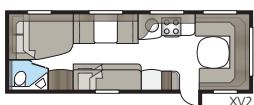

Total længde:	937 cm
Total højde:	264 cm
Karosserilængde:	807 cm
Indv. karosserilængde:	720 cm
Indv. højde:	196 cm
Indv. bredde KS:	235 cm
Beboelsesareal KS:	16,9 m²
Sengemål KS: For	225 x 165/136 cm
Dinette	191 x 88 cm
Bag XV2	196 x 140/118 + 2 x 196 x 68 cm
Dæktype:	185/65R14 / 185R14C