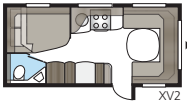

Royal 520 XL

Denne model er en Royal-variant af Smaragd XL, en af markedets mest populære campingvogne. Tilsvarende planløsning, med alle Smaragds faciliteter og lidt til.