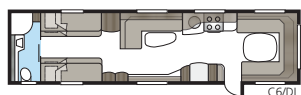

Hacienda 880 D-TDL

I 880 D-TDL er der albuenum! Med den ekstra brede dobbeltseng på tværs og badeværelse i hele vognens bredde har du en soveafdeling præcis som derhjemme.

Totallængde:	1037 cm
Totalhøjde:	272 cm
Karosserilængde:	907 cm
Indv. karosserilængde:	820 cm
Indv. højde:	196 cm
Indv. bredde KS:	235 cm
Beboelsesareal KS:	19,3 m²
Sengemål KS: For	225 x 198/169 cm
Bag	188 x 156 cm
Dæktype:	185R14C

Hacienda 1000 TDL

Hacienda 1000 måler hele 22 m², og med vores KABE Flexline-system er der næsten ingen begrænsninger for, hvordan indretningen kan skræddersys efter dine ønsker.

Totallængde:	1157 cm
Totalhøjde:	272 cm
Karosserilængde:	1027 cm
Indv. karosserilængde:	940 cm
Indv. højde:	196 cm
Indv. bredde KS:	235 cm
Beboelsesareal KS:	22,0 m²
Sengemål KS: For	225 x 198/169 cm
Bag C3	2 x 196 x 77 + 196 x 96 cm
C6	4 x 196 x 77 cm
C9	196 x 140 + 196 x 60 cm
CE	2 x 196 x 88 cm
CU	196 x 140 cm
DX	196 x 128/89 cm
DU	196 x 140 cm
Dæktype:	185R14C