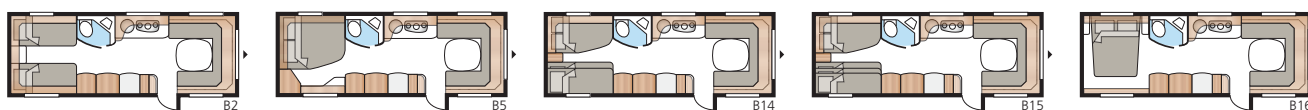

Onyx 630 GLE

Onyx 630 GLE byder på masser af muligheder. Med en rummelig grundplanløsning er der flere muligheder for at indrette på den måde, der passer din familie bedst.

Totallængde:	847 cm
Totalhøjde:	264 cm
Karosserilængde:	717 cm
Indv. karosserilængde:	630 cm
Indv. højde:	196 cm
Indv. bredde KS:	235 cm
Beboelsesareal KS:	14,8 m²
Sengemål KS: For	225 x 179/168 cm
Bag B2	2 x 196 x 88 cm
B5	196 x 160/138 cm
B14	196 x 129/102 + 2 x 196 x 68 cm
B15	196 x 129/102 + 196 x 62 + 2 x 196 x 68 cm
B16	190 x 156/118 cm
Dæktype:	185R14C / 205R14C

Diamant 660 GLE

I Diamant 660 GLE kan du vælge mellem to enkeltsenge, en dobbeltseng eller en børneværelsesløsning med dobbeltseng i kombination med køjeseng.

Totallængde:	877 cm
Totalhøjde:	264 cm
Karosserilængde:	747 cm
Indv. karosserilængde:	660 cm
Indv. højde:	196 cm
Indv. bredde KS:	235 cm
Beboelsesareal KS:	15,5 m²
Sengemål KS: For	225 x 184/159 cm
Bag B2	2 x 196 x 88 cm
B5	196 x 160/138 cm
B14	196 x 129/102 + 2 x 196 x 68 cm
B15	196 x 129/102 + 196 x 62 + 2 x 196 x 68 cm
B16	190 x 156/118 cm
Dæktype:	185R14C / 205R14C