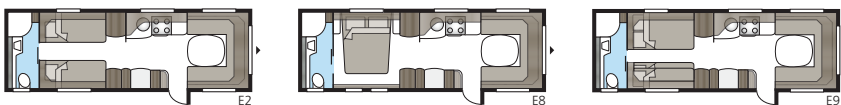

Royal 780 U-TDL

En rummelig Royal-model på 17 m² med stort badeværelse med separat brusekabine. Vælg mellem en udtræksdobbeltseng eller en fast XV2-seng.

Totallængde:	937 cm
Totalhøjde:	264 cm
Karosserilængde:	807 cm
Indv. karosserilængde:	720 cm
Indv. højde:	196 cm
Indv. bredde KS:	235 cm
Beboelsesareal KS:	16,9 m²
Sengemål KS: For	225 x 184/169 cm
Dinette	191 x 88 cm
Bag U	196 x 140 cm
Bag XV2	196 x 140/118 cm
Dæktype:	185/65R14 / 185R14C

Royal 780 E-TDL

Royal 780 E-TDL er bestselleren blandt alle KABE Royal 780-vognene. Vælg mellem tre forskellige sengealternativer; dobbeltseng på tværs, enkeltsenge eller børneværelse.

Totallængde:	937 cm
Totalhøjde:	264 cm
Karosserilængde:	807 cm
Indv. karosserilængde:	720 cm
Indv. højde:	196 cm
Indv. bredde KS:	235 cm
Beboelsesareal KS:	16,9 m²
Sengemål KS: For	225 x 184/169 cm
Bag E2	2 x 196 x 88 cm
Bag E8	190 x 156/118 cm
Bag E9	196 x 140 + 2 x 196 x 60 cm
Dæktype:	185/65R14 / 185R14C