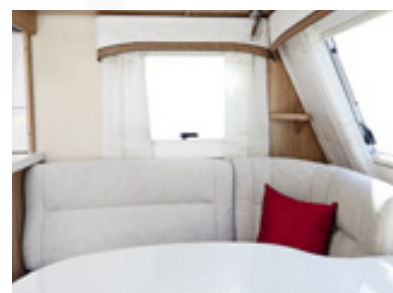

KABE ÆDELSTEN. BEKVEM OG LIGETIL

Vores bestseller-serie til dig, der stiller høje krav til basisudstyr og komfort. Rummelig eller kompakt campingvogn. Flexibel indretning eller ekstra let konstruktion. Uanset netop din families behov og smag er der en Ædelsten, som kan tilpasses til netop jer.

HYNDEKOLLEKTIONER

Toulouse