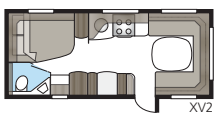

Royal 600 XL

Royal 600 XL er kompakt luksus. Mere plads end i den mindre 560 XL og med samme fine udstyr. I DXL-løsningen har vi skaffet plads til en separat brusekabine.

Totallængde:	817 cm
Totalhøjde:	264 cm
Karosserilængde:	687 cm
Indv. karosserilængde:	600 cm
Indv. højde:	196 cm
Indv. bredde Std:	215 cm
Indv. bredde KS:	235 cm
Beboelsesareal Std:	12,9 m²
Beboelsesareal KS:	14,1 m²
Sengemål Std: For	205 x 177/150 cm
Bag XV2	196 x 129/102 cm
Sengemål KS: For	225 x 177/150 cm
Bag XV2	196 x 140/118 cm
Dæktype:	185R14C / 205R14C