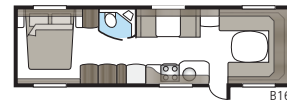

Hacienda 880 GLE

Hacienda 880 GLE findes med ni grundplanløsninger.
Her er altid noget for vores mest krævende kunder
at vælge imellem.

Totallængde:	1037 cm
Totalhøjde:	272 cm
Karosserilængde:	907 cm
Indv. karosserilængde:	820 cm
Indv. højde:	196 cm
Indv. bredde KS:	235 cm
Beboelsesareal KS:	19,3 m²
Sengemål KS: For	225 x 211/169 cm
Bag B2	2 x 196 x 88 cm
B3	2 x 196 x 87 + 196 x 96 cm
B5	196 x 160/138 cm
B7	196 x 140/118 + 196 x 77 cm
B8	196 x 156 cm
B10	196 x 156 cm
B14	196 x 129/102 + 2 x 196 x 68 cm
B15	196 x 129/102 + 196 x 62 + 2 x 196 x 68 cm
B16	190 x 156/118 cm
Sengemål dinette:	191 x 88 cm
Dæktype:	185R14C

Hacienda 880 B-TDL

I standardudførelsen er der fire-fem faste sovepladser.
Med opredning i den forreste siddegruppe, dinette og
skabsseng kan vognen hurtigt rumme op til ni personer!