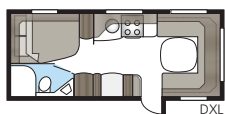

Royal 600 XL

Royal 600 XL er kompakt luksus. Mere plads end i den mindre 560 XL og med samme fine udstyr. I DXL-løsningen har vi skaffet plads til en separat brusekabine.

Totallængde:	817 cm
Totalhøjde:	264 cm
Karosserilængde:	687 cm
Indv. karosserilængde:	600 cm
Indv. højde:	196 cm
Indv. bredde Std:	215 cm
Indv. bredde KS:	235 cm
Beboelsesareal Std:	12,9 m²
Beboelsesareal KS:	14,1 m²
Sengemål Std: For	205 x 177/150 cm
Bag XV2	196 x 129/102 cm
Sengemål KS: For	225 x 177/150 cm
Bag XV2	196 x 140/118 cm
Dæktype:	185R14C / 205R14C