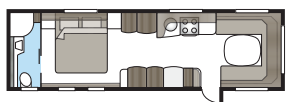

Hacienda 880 D-TDL

I 880 D-TDL er der albuenum! Med den ekstra brede dobbeltseng på tværs og badeværelse i hele vognens bredde har du en soveafdeling præcis som derhjemme.

Totallængde:	1037 cm
Totalhøjde:	272 cm
Karosserilængde:	907 cm
Indv. karosserilængde:	820 cm
Indv. højde:	196 cm
Indv. bredde KS:	235 cm
Beboelsesareal KS:	19,3 m ²
Sengemål KS: For	225 x 198/169 cm
Bag	188 x 156 cm
Dæktype:	185R14C