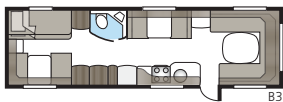

Hacienda 880 GLE

Hacienda 880 GLE findes med ni grundplanløsninger.
Her er altid noget for vores mest krævende kunder
at vælge imellem.

Totallængde:	1037 cm
Totalhøjde:	272 cm
Karosserilængde:	907 cm
Indv. karosserilængde:	820 cm
Indv. højde:	196 cm
Indv. bredde KS:	235 cm
Beboelsesareal KS:	19,3 m²
Sengemål KS: For	225 x 211/169 cm
Bag B2	2 x 196 x 88 cm
B3	2 x 196 x 87 + 196 x 96 cm
B5	196 x 160/138 cm
B7	196 x 140/118 + 196 x 77 cm
B8	196 x 156 cm
B10	196 x 156 cm
B14	196 x 129/102 + 2 x 196 x 68 cm
B15	196 x 129/102 + 196 x 62 + 2 x 196 x 68 cm
B16	190 x 156/118 cm
Sengemål dinette:	191 x 88 cm
Dæktype:	185R14C

Hacienda 880 B-TDL

I standardudførelsen er der fire-fem faste sovepladser.
Med opredning i den forreste siddegruppe, dinette og
skabsseng kan vognen hurtigt rumme op til ni personer!