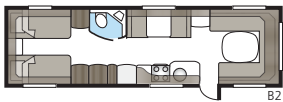

Hacienda 880 GLE

Hacienda 880 GLE findes med ni grundplanløsninger.
Her er altid noget for vores mest krævende kunder
at vælge imellem.

Totallængde:	1037 cm
Totalhøjde:	272 cm
Karosserilængde:	907 cm
Indv. karosserilængde:	820 cm
Indv. højde:	196 cm
Indv. bredde KS:	235 cm
Beboelsesareal KS:	19,3 m²
Sengemål KS: For	225 x 211/169 cm
Bag B2	2 x 196 x 88 cm
B3	2 x 196 x 87 + 196 x 96 cm
B5	196 x 160/138 cm
B7	196 x 140/118 + 196 x 77 cm
B8	196 x 156 cm
B10	196 x 156 cm
B14	196 x 129/102 + 2 x 196 x 68 cm
B15	196 x 129/102 + 196 x 62 + 2 x 196 x 68 cm
B16	190 x 156/118 cm
Sengemål dinette:	191 x 88 cm
Dæktype:	185R14C

Hacienda 880 B-TDL

I standardudførelsen er der fire-fem faste sovepladser.
Med opredning i den forreste siddegruppe, dinette og
skabsseng kan vognen hurtigt rumme op til ni personer!