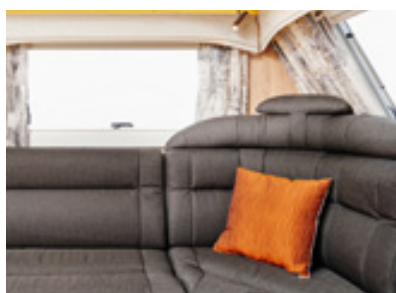

KABE HACIENDA. EKSTRA STOR, VIRKELIG KOMFORTABEL

I KABE Hacienda har vi kombineret et højt udstyrsniveau med virkelig god plads. Ferieboligen, der både er bekvem og nem at flytte rundt med, er til dig, der ikke vil give køb på kvaliteten. Samme udstyr som hos Royal-serien.

HYNDEKOLLEKTIONER

Edmonton