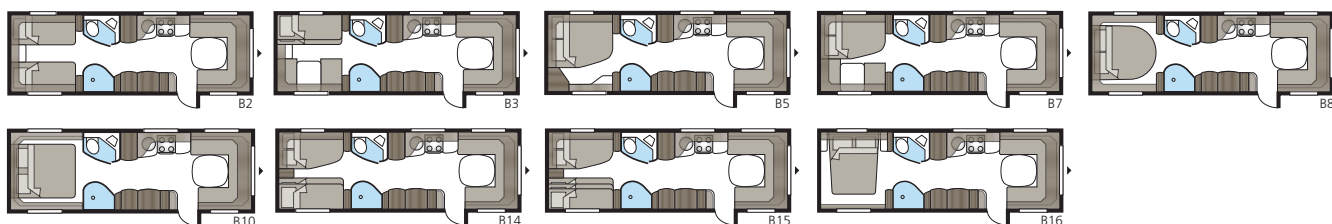

Total længde:	937 cm
Total højde:	264 cm
Karosserilængde:	807 cm
Indv. karosserilængde:	720 cm
Indv. højde:	196 cm
Indv. bredde KS:	235 cm
Beboelsesareal KS:	16,9 m²
Sengemål KS: For	225 x 175/150 cm
Bag B2	2 x 196 x 88 cm
B3	2 x 196 x 87 + 196 x 96 cm
B5	196 x 160/138 cm
B7	196 x 140/118 + 196 x 77 cm
B8	196 x 156 cm
B10	196 x 156 cm
B14	196 x 129/102 + 2 x 196 x 68 cm
B15	196 x 129/102 + 196 x 62 + 2 x 196 x 68 cm
B16	190 x 156/118 cm
Dæktype:	185/65R14 / 185R14C