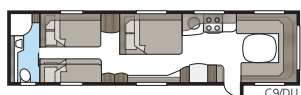

Hacienda 880 D-TDL

I 880 D-TDL er der albuenum! Med den ekstra brede dobbeltseng på tværs og badeværelse i hele vognens bredde har du en soveafdeling præcis som derhjemme.

Totallængde:	1037 cm
Totalhøjde:	272 cm
Karosserilængde:	907 cm
Indv. karosserilængde:	820 cm
Indv. højde:	196 cm
Indv. bredde KS:	235 cm
Beboelsesareal KS:	19,3 m²
Sengemål KS: For	225 x 198/169 cm
Bag	188 x 156 cm
Dæktype:	185R14C

Hacienda 1000 TDL

Hacienda 1000 måler hele 22 m², og med vores KABE Flexline-system er der næsten ingen begrænsninger for, hvordan indretningen kan skræddersys efter dine ønsker.

Totallængde:	1157 cm
Totalhøjde:	272 cm
Karosserilængde:	1027 cm
Indv. karosserilængde:	940 cm
Indv. højde:	196 cm
Indv. bredde KS:	235 cm
Beboelsesareal KS:	22,0 m²
Sengemål KS: For	225 x 198/169 cm
Bag C3	2 x 196 x 77 + 196 x 96 cm
C6	4 x 196 x 77 cm
C9	196 x 140 + 196 x 60 cm
CE	2 x 196 x 88 cm
CU	196 x 140 cm
DX	196 x 128/89 cm
DU	196 x 140 cm
Dæktype:	185R14C