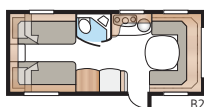

Ametist 560 GLE

En virkelig fleksibel campingvogn, som vi indretter efter dine behov. Dobbeltsseng, enkeltssenge eller køjesenge i to eller tre etager. Her er der mange varianter!

Totallængde:	777 cm
Totalhøjde:	264 cm
Karosserilængde:	647 cm
Indv. karosserilængde:	560 cm
Indv. højde:	196 cm
Indv. bredde Std:	215 cm
Indv. breddeKS:	235 cm
Beboelsesareal Std:	12,0 m ²
Beboelsesareal KS:	13,2 m ²
Sengemål Std: For	205 x 146/137 cm
Bag B2	2 x 196 x 78 cm
B5	196 x 140/118 cm
Sengemål KS: For	225 x 146/137 cm
Bag B2	2 x 196 x 88 cm
B5	196 x 160/138 cm
B14	196 x 129/102 + 2 x 196 x 68 cm
B15	196 x 129/102 + 196 x 62 + 2 x 196 x 68 cm
B16	190 x 156/118 cm
Dæktype:	185R14C / 205R14C