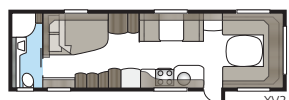

Hacienda 880 E-TDL

I standardudførelsen er der fire-fem faste sovepladser.
Vælg mellem tre forskellige sengealternativer;
dobbeltseng på tværs, enkeltsejge eller børneværelse.

Totallængde:	1037 cm
Totalhøjde:	272 cm
Karosserilængde:	907 cm
Indv. karosserilængde:	820 cm
Indv. højde:	196 cm
Indv. bredde KS:	235 cm
Beboelsesareal KS:	19,3 m²
Sengemål KS: For	225 x 184/169 cm
Bag E2	2 x 196 x 88 cm
Bag E8	190 x 156/118 cm
Bag E9	196 x 140 + 2 x 196 x 60 cm
Dinette:	191 x 88 cm
Dæktype:	185R14C

Hacienda 880 U-TDL

En stor og bekvem vogn med ekstra meget opbevarings-
plads. 880 U-TDL er en veludstyret, luftig og rummelig
vogn, præcis som de øvrige i Hacienda-serien.

Totallængde:	1037 cm
Totalhøjde:	272 cm
Karosserilængde:	907 cm
Indv. karosserilængde:	820 cm
Indv. højde:	196 cm
Indv. bredde KS:	235 cm
Beboelsesareal KS:	19,3 m²
Sengemål KS: For	225 x 184/169 cm
Bag U	196 x 140 cm
Bag XV2	196 x 140/118 cm
Dinette:	191 x 88 cm
Dæktype:	185R14C