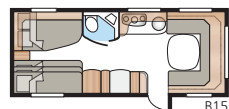

Ametist 560 XL

Ametist XL er vores hidtil største succes og Sveriges mest solgte campingvognsmodel! En virkelig god vogn til dig, der søger de praktiske og bekvemme løsninger.

Totallængde:	767 cm
Totalhøjde:	264 cm
Karosserilængde:	637 cm
Indv. karosserilængde:	550 cm
Indv. højde:	196 cm
Indv. bredde Std:	215 cm
Indv. bredde KS:	235 cm
Beboelsesareal Std:	11,8 m²
Beboelsesareal KS:	12,9 m²
Sengemål Std: For	205 x 179/150 cm
Bag XV2	196 x 129/102 cm
Sengemål KS: For	225 x 179/150 cm
Bag XV2	196 x 140/118 cm
Dæktype:	185R14C / 205R14C

Safir 600 GLE

Vores mest fleksible Safir-model med store muligheder for at vælge planløsning efter sine egne behov. Her er der mulighed for fem faste sengepladser.

Totallængde:	817 cm
Totalhøjde:	264 cm
Karosserilængde:	687 cm
Indv. karosserilængde:	600 cm
Indv. højde:	196 cm
Indv. breddeStd:	215 cm
Indv. bredde KS:	235 cm
Beboelsesareal Std:	12,9 m²
Beboelsesareal KS:	14,1 m²
Sengemål Std: For	205 x 169/147 cm
Bag B2	2 x 196 x 78 cm
B5	196 x 140/118 cm
Sengemål KS: For	225 x 169/147 cm
Bag B2	2 x 196 x 88 cm
B5	196 x 160/138 cm
B14	196 x 129/102 + 2 x 196 x 68 cm
B15	196 x 129/102 + 196 x 62 + 2 x 196 x 68 cm
B16	190 x 156/118 cm
Dæktype:	185R14C / 205R14C