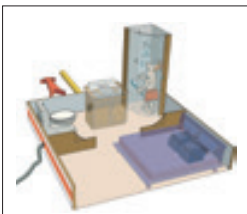

ØVRIGT UTSTYR

Minisafe box MD281 (X0192)

Spejl i halvfigur (inderside af
garderobe) (X0227)

Elektrisk tømning af afløb

Direkte afløb; forbi kobling
spildevandstank

Vand- og afløbstilslutning

Udvendigt flaskegasudtag