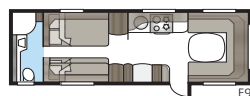

Imperial 780 E-TDL

Imperial 780 E-TDL findes i tre grundplanløsninger og har alt, hvad du behøver for at bo bekvemt med en fornemmelse af albuenum.

Totallængde:	937 cm
Totalhøjde:	264 cm
Karosserilængde:	807 cm
Indv. karosserilængde:	720 cm
Indv. højde:	196 cm
Indv. bredde KS:	235 cm
Beboelsesareal KS:	16,9 m²
Sengemål KS: For	225 x 184/169 cm
Bag E2	2 x 196 x 88 cm
Bag E8	190 x 156/118 cm
Bag E9	196 x 140 + 2 x 196 x 60 cm
Dæktype:	185/65R14 / 185R14C