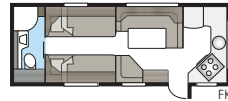

Totallængde:	847 cm
Totalhøjde:	264 cm
Karosserilængde:	717 cm
Indv. karosserilængde:	630 cm
Indv. højde:	196 cm
Indv. bredde KS:	235 cm
Beboelsesareal KS:	14,8 m²
Sengemål KS: Midten	211 x 117 cm
Bag E2	2 x 196 x 78 cm
Dæktype enkeltaksel:	185R14C / 205R14C
Dæktype boogiaksel:	185/65R14 / 185R14C