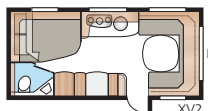

Total længde:	739 cm
Total højde:	264 cm
Karosserilængde:	609 cm
Indv. karosserilængde:	522 cm
Indv. højde:	196 cm
Indv. bredde Std:	215 cm
Indv. bredde KS:	235 cm
Beboelsesareal Std:	11,2 m²
Beboelsesareal KS:	12,3 m²
Sengemål Std: For	205 x 166/127 cm
Bag XV2	196 x 129/102 cm
Sengemål KS: For	225 x 166/127 cm
Bag XV2	196 x 140/118 cm
Dæktype:	185R14C / 205R14C