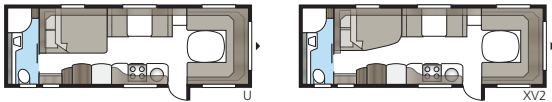

Royal 780 U-TDL

En rummelig Royal-model på 17 m² med stort badeværelse med separat brusekabine. Vælg mellem en udtræksdobbeltseng eller en fast XV2-seng.

Totallængde:	937 cm
Totalhøjde:	264 cm
Karosserilængde:	807 cm
Indv. karosserilængde:	720 cm
Indv. højde:	196 cm
Indv. bredde KS:	235 cm
Beboelsesareal KS:	16,9 m²
Sengemål KS: For	225 x 184/169 cm
Dinette	191 x 88 cm
Bag U	196 x 140 cm
Bag XV2	196 x 140/118 cm
Dæktype:	185/65R14 / 185R14C

Royal 780 E-TDL

Royal 780 E-TDL er bestselleren blandt alle KABE Royal 780-vognene. Vælg mellem tre forskellige sengealternativer; dobbeltseng på tværs, enkeltsenge eller børneværelse.

Totallængde:	937 cm
Totalhøjde:	264 cm
Karosserilængde:	807 cm
Indv. karosserilængde:	720 cm
Indv. højde:	196 cm
Indv. bredde KS:	235 cm
Beboelsesareal KS:	16,9 m²
Sengemål KS: For	225 x 184/169 cm
Bag E2	2 x 196 x 88 cm
Bag E8	190 x 156/118 cm
Bag E9	196 x 140 + 2 x 196 x 60 cm
Dæktype:	185/65R14 / 185R14C