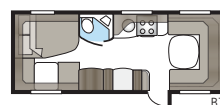

ROYAL 630 FK

En helt ny model med en unik planløsning. Køkkenet er placeret længst fremme i vognen, og siddegruppen i midten. I bagenden har 630 FK samme planløsning som 630 E-TDL.

Totallængde:	847 cm
Totalhøjde:	264 cm
Karosserilængde:	717 cm
Indv. karosserilængde:	630 cm
Indv. højde:	196 cm
Indv. bredde KS:	235 cm
Beboelsesareal KS:	14,8 m²
Sengemål KS: Midten	211 x 117 cm
Bag E2	2 x 196 x 78 cm
Dæktype enkeltaksel:	185R14C / 205R14C
Dæktype boogiaksel:	185/65R14 / 185R14C

Royal 630 GLE

(Modellen sælges ikke i DK)

Totallængde:	847 cm
Totalhøjde:	264 cm
Karosserilængde:	717 cm
Indv. karosserilængde:	630 cm
Indv. højde:	196 cm
Indv. bredde KS:	235 cm
Beboelsesareal KS:	14,8 m²
Sengemål KS: For	225 x 179/168 cm
Bag B2	2 x 196 x 88 cm
B3	2 x 196 x 87 + 196 x 96 cm
B5	196 x 160/138 cm
B7	196 x 140/118 + 196 x 77 cm
B8	196 x 156 cm
B14	196 x 129/102 + 2 x 196 x 68 cm
B15	196 x 129/102 + 196 x 62 + 2 x 196 x 68 cm
B16	190 x 156/118 cm
Dæktype:	185R14C / 205R14C