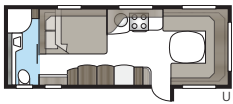

Royal 740 U-TDL

En vogn med alle de luksusdetaljer, som er standard i vores Royal-vogne. Du vælger selv mellem en udtræksdobbeltseng eller en fast XV2-seng.