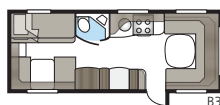

ROYAL 630 FK

En helt ny model med en unik planløsning. Køkkenet er placeret længst fremme i vognen, og siddegruppen i midten. I bagenden har 630 FK samme planløsning som 630 E-TDL.

Totallængde:	847 cm
Totalhøjde:	264 cm
Karosserilængde:	717 cm
Indv. karosserilængde:	630 cm
Indv. højde:	196 cm
Indv. bredde KS:	235 cm
Beboelsesareal KS:	14,8 m²
Sengemål KS: Midten	211 x 117 cm
Bag E2	2 x 196 x 78 cm
Dæktype enkeltaksel:	185R14C / 205R14C
Dæktype boogiaksel:	185/65R14 / 185R14C

Royal 630 GLE

(Modellen sælges ikke i DK)

Totallængde:	847 cm
Totalhøjde:	264 cm
Karosserilængde:	717 cm
Indv. karosserilængde:	630 cm
Indv. højde:	196 cm
Indv. bredde KS:	235 cm
Beboelsesareal KS:	14,8 m²
Sengemål KS: For	225 x 179/168 cm
Bag B2	2 x 196 x 88 cm
B3	2 x 196 x 87 + 196 x 96 cm
B5	196 x 160/138 cm
B7	196 x 140/118 + 196 x 77 cm
B8	196 x 156 cm
B14	196 x 129/102 + 2 x 196 x 68 cm
B15	196 x 129/102 + 196 x 62 + 2 x 196 x 68 cm
B16	190 x 156/118 cm
Dæktype:	185R14C / 205R14C