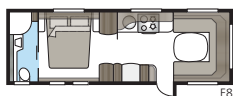

Imperial 780 E-TDL

Imperial 780 E-TDL findes i tre grundplanløsninger og har alt, hvad du behøver for at bo bekvemt med en fornemmelse af albuenum.

Totallængde:	937 cm
Totalhøjde:	264 cm
Karosserilængde:	807 cm
Indv. karosserilængde:	720 cm
Indv. højde:	196 cm
Indv. bredde KS:	235 cm
Beboelsesareal KS:	16,9 m²
Sengemål KS: For	225 x 184/169 cm
Bag E2	2 x 196 x 88 cm
Bag E8	190 x 156/118 cm
Bag E9	196 x 140 + 2 x 196 x 60 cm
Dæktype:	185/65R14 / 185R14C