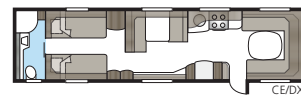

Hacienda 880 D-TDL

I 880 D-TDL er der albuenum! Med den ekstra brede dobbeltseng på tværs og badeværelse i hele vognens bredde har du en soveafdeling præcis som derhjemme.

Totallængde:	1037 cm
Totalhøjde:	272 cm
Karosserilængde:	907 cm
Indv. karosserilængde:	820 cm
Indv. højde:	196 cm
Indv. bredde KS:	235 cm
Beboelsesareal KS:	19,3 m²
Sengemål KS: For	225 x 198/169 cm
Bag	188 x 156 cm
Dæktype:	185R14C

Hacienda 1000 TDL

Hacienda 1000 måler hele 22 m², og med vores KABE Flexline-system er der næsten ingen begrænsninger for, hvordan indretningen kan skræddersys efter dine ønsker.

Totallængde:	1157 cm
Totalhøjde:	272 cm
Karosserilængde:	1027 cm
Indv. karosserilængde:	940 cm
Indv. højde:	196 cm
Indv. bredde KS:	235 cm
Beboelsesareal KS:	22,0 m²
Sengemål KS: For	225 x 198/169 cm
Bag C3	2 x 196 x 77 + 196 x 96 cm
C6	4 x 196 x 77 cm
C9	196 x 140 + 196 x 60 cm
CE	2 x 196 x 88 cm
CU	196 x 140 cm
DX	196 x 128/89 cm
DU	196 x 140 cm
Dæktype:	185R14C