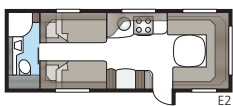

Royal 740 E-TDL

I det luksuriøse badeværelse er der, foruden en separat brusekabine, et stort skab. Med KABE's unikke Flexline-system kan vognen udstyres med faste sovepladser til op til fire personer.