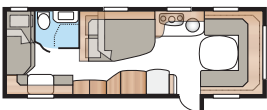

Totallængde:	871 cm
Totalhøjde:	264 cm
Karosserilængde:	741 cm
Indv. karosserilængde:	660 cm
Indv. højde:	196 cm
Indv. bredde KS:	235 cm
Beboelsesareal KS:	15,5 m²
Sengemål KS: For	225 x 143/159 cm
Bag, køjeseng	2 x 179 x 68 cm
Bag, dobbeltseng	196 x 129/102 cm
Bag, 3 køjesenge (tilvalg)	2 x 179 x 68 + 173 x 65 cm
Dæktype:	185R14C / 205R14C