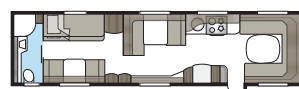

Imperial 1000 TDL

Imperial 1000 måler hele 22 m², og med vores fleksible planløsninger i KABE Flexline er der næsten ingen begrænsninger for, hvordan indretningen kan skræddersys efter dine ønsker.

Totallængde:	1157 cm
Totalhøjde:	272 cm
Karosserilængde:	1027 cm
Indv. karosserilængde:	940 cm
Indv. højde:	196 cm
Indv. bredde KS:	235 cm
Beboelsesareal KS:	22,0 m²
Sengemål KS: For	225 x 198/169 cm
Bag C3	2 x 196 x 77 + 196 x 96 cm
C6	4 x 196 x 77 cm
C9	196 x 140 + 196 x 60 cm
CE	2 x 196 x 88 cm
CU	196 x 140 cm
DX	196 x 128/89 cm
DU	196 x 140 cm
Dæktype:	185R14C