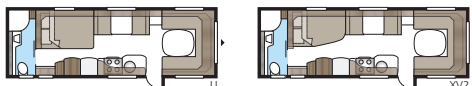

Technische specificaties

Totale lengte:	937 cm
Totale hoogte:	264 cm
Opbouw lengte:	807 cm
Binnenlengte:	720 cm
Binnenhoogte:	196 cm
Binnenbreedte KS:	235 cm
Woonoppervl. KS:	16,9 m²
Bed KS: Voorz.	225 x 184/169 cm
Dinette	191 x 88 cm
Achter U	196 x 140 cm
Achter XV2	196 x 140/118 cm
Bandenmaat:	185/65R14 / 185R14C

Indelingen