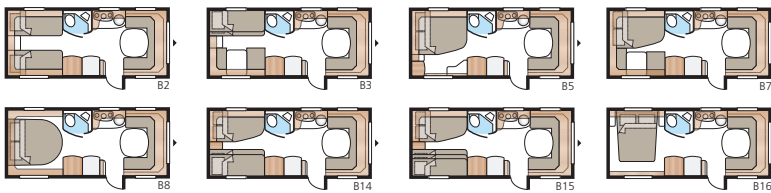

Indelingen

Technische specificaties

Totale lengte:	777 cm
Totale hoogte:	264 cm
Opbouw lengte:	647 cm
Binnenlengte:	560 cm
Binnenhoogte:	196 cm
Binnenbreedte Std:	215 cm
Binnenbreedte KS:	235 cm
Woonoppervl. Std:	12,0 m²
Woonoppervl. KS:	13,2 m²
Bed Std: Voorz.	205 x 146/137 cm
Achter B2	2 x 196 x 78 cm
B3	2 x 196 x 77 + 196 x 86 cm
B5	196 x 140/118 cm
B7	196 x 124/102 + 196 x 77 cm

Bed KS: Voorz.	225 x 146/137 cm
Achter B2	2 x 196 x 88 cm
B3	2 x 196 x 87 + 196 x 96 cm
B5	196 x 160/138 cm
B7	196 x 140/118 + 196 x 77 cm
B8	196 x 156 cm
B14	196 x 129/102 + 2 x 196 x 68 cm
B15	196 x 129/102 + 196 x 62 + 2 x 196 x 68 cm
B16	190 x 156/118 cm
Bandenmaat:	185R14C / 205R14C