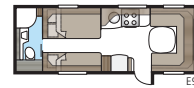

Technische specificaties

Totale lengte:	847 cm
Totale hoogte:	264 cm
Opbouw lengte:	717 cm
Binnenlengte:	630 cm
Binnenhoogte:	196 cm
Binnenbreedte KS:	235 cm
Woonoppervl. KS:	14,8 m²
Bed KS: Voorz.	225 x 166/145 cm
Achter E2	196 x 88 + 186 x 88 cm
Achter E9	196 x 140 + 2 x 186 x 60 cm
Bandenmaat enkele as:	185R14C / 205R14C
Bandenmaat dubbele as:	185/65R14 / 185R14C

Indelingen