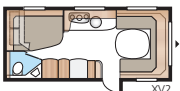

Indelingen