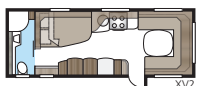

Technische specificaties

Totale lengte:	877 cm
Totale hoogte:	264 cm
Opbouw lengte:	738 cm
Binnenlengte:	660 cm
Binnenhoogte:	196 cm
Binnenbreedte KS:	235 cm
Woonoppervl. KS:	15,5 m²
Bed KS: Voorz.	225 x 182/159 cm
Achter U	196 x 140 cm
Achter XV2	196 x 140/118 cm
Bandenmaat:	185/65R14 / 185R14C

Indelingen