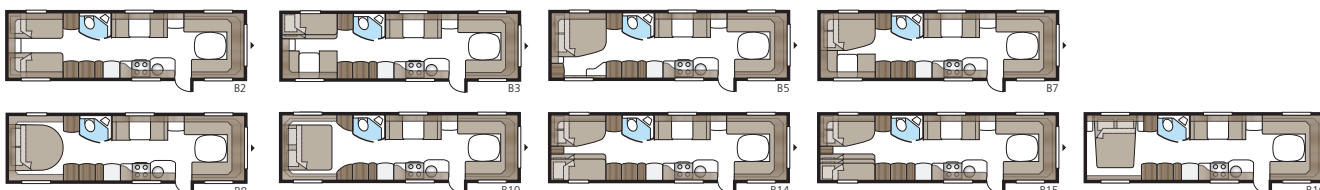

Technische specificaties

Totale lengte:	1037 cm
Totale hoogte:	272 cm
Opbouw lengte:	907 cm
Binnenlengte:	820 cm
Binnenhoogte:	196 cm
Binnenbreedte KS:	235 cm
Woonoppervl. KS:	19,3 m²
Bed KS: Voorz.	225 x 211/169 cm
Achter B2	2 x 196 x 88 cm
B3	2 x 196 x 87 + 196 x 96 cm
B5	196 x 160/138 cm
B7	196 x 140/118 + 196 x 77 cm
B8	196 x 156 cm
B10	196 x 156 cm
B14	196 x 129/102 + 2 x 196 x 68 cm
B15	196 x 129/102 + 196 x 62 + 2 x 196 x 68 cm
B16	190 x 156/118 cm
Bedm. dinette:	191 x 88 cm
Bandenmaat:	185R14C

Indelingen