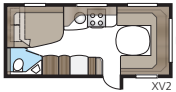

Indelingen