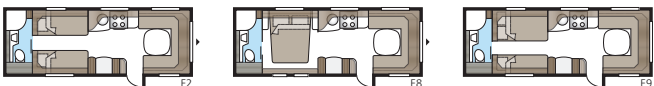

Technische specificaties

Totale lengte:	877 cm
Totale hoogte:	264 cm
Opbouw lengte:	738 cm
Binnenlengte:	660 cm
Binnenhoogte:	196 cm
Binnenbreedte KS:	235 cm
Woonoppervl. KS:	15,2 m²
Bed KS: Voorz.	225 x 182/147 cm
Achter E2	2 x 196 x 88 cm
Achter E8	190 x 156/118 cm
Achter E9	196 x 140 + 2 x 196 x 60 cm
Bandenmaat:	185/65R14 / 185R14C

Indelingen