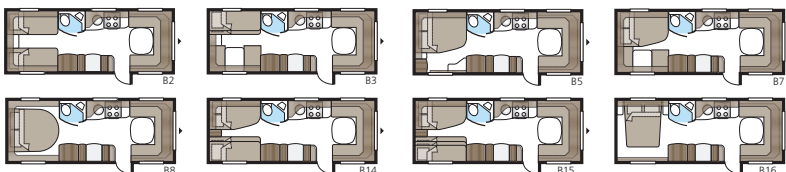

Indelingen