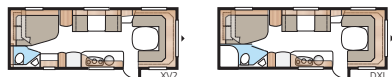

Indelingen