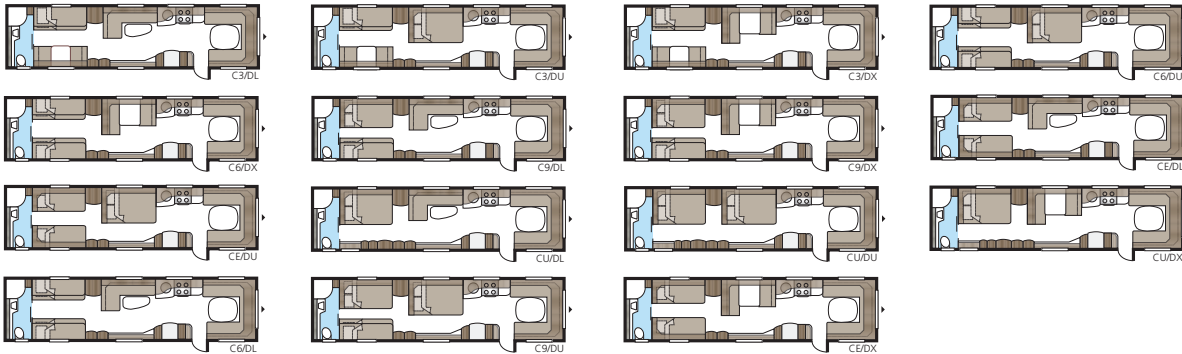

Technische specificaties

Totale lengte:	1157 cm
Totale hoogte:	272 cm
Opbouw lengte:	1027 cm
Binnenlengte:	940 cm
Binnenhoogte:	196 cm
Binnenbreedte KS:	235 cm
Woonoppervl. KS:	22,0 m²
Bed KS: Voorz.	225 x 198/169 cm
Achter C3	2 x 196 x 77 + 196 x 96 cm
C6	4 x 196 x 77 cm
C9	196 x 140 + 196 x 60 cm
CE	2 x 196 x 88 cm
CU	196 x 140 cm
DX	196 x 128/89 cm
DU	196 x 140 cm
Bandenmaat:	185R14C