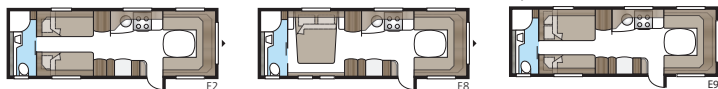

Technische specificaties

Totale lengte:	937 cm
Totale hoogte:	264 cm
Opbouw lengte:	807 cm
Binnenlengte:	720 cm
Binnenhoogte:	196 cm
Binnenbreedte KS:	235 cm
Woonoppervl. KS:	16,9 m²
Bed KS: Voorz.	225 x 184/169 cm
Achter E2	2 x 196 x 88 cm
Achter E8	190 x 156/118 cm
Achter E9	196 x 140 + 2 x 196 x 60 cm
Bandenmaat:	185/65R14 / 185R14C

Indelingen