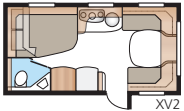

Technische specificaties

Totale lengte:	690 cm
Totale hoogte:	264 cm
Opbouw lengte:	560 cm
Binnenlengte:	473 cm
Binnenhoogte:	196 cm
Binnenbreedte Std:	215 cm
Binnenbreedte KS:	235 cm
Woonoppervl. Std:	10,2 m²
Woonoppervl. KS:	11,1 m²
Bed Std: Voorz.	205 x 156/124 cm
Achter XV2	196 x 130/102 cm
Bed KS: Voorz.	225 x 156/124 cm
Achter XV2	196 x 140/118 cm
Bandenmaat:	185R14C

Indelingen