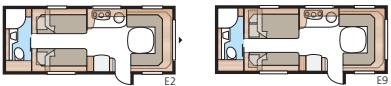

Technische specificaties

Totale lengte:	817 cm
Totale hoogte:	264 cm
Opbouwlengthe:	687 cm
Binnenlengthe:	600 cm
Binnenhoogte:	196 cm
Binnenbreedte Std:	215 cm
Binnenbreedte KS:	235 cm
Woonoppervl. Std:	12,9 m²
Woonoppervl. KS:	14,1 m²
Bed Std: Voorz.	205 x 166/137 cm
Achter E2	196 x 78 + 186 x 78 cm
Achter E9	196 x 120 + 2 x 186 x 60 cm
Bed KS: Voorz.	225 x 166/137 cm
Achter E2	196 x 88 + 186 x 88 cm
Achter E9	196 x 140 + 2 x 186 x 60 cm
Bandenmaat:	185R14C / 205R14C

Indelingen