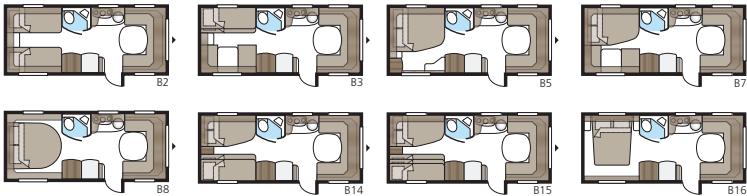

Indelingen