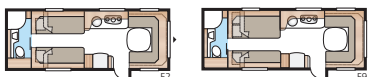

Indelingen