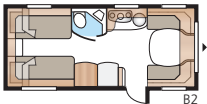

### Technische specificaties

Totale lengte:	757 cm
Totale hoogte:	264 cm
Opbouw lengte:	627 cm
Binnenlengte:	540 cm
Binnenhoogte:	196 cm
Binnenbreedte Std:	215 cm
Binnenbreedte KS:	235 cm
Woonoppervl. Std:	11,6 m <sup>2</sup>
Woonoppervl. KS:	12,7 m <sup>2</sup>
Bed Std: Voorz.	205 x 141/127 cm
Achter	196 x 78 + 186 x 78 cm
Bed KS: Voorz.	225 x 141/127 cm
Achter	196 x 88 + 186 x 88 cm
Bandenmaat:	185R14C / 205R14C