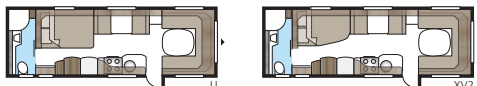

Technische specificaties

Totale lengte:	937 cm
Totale hoogte:	264 cm
Opbouw lengte:	807 cm
Binnenlengte:	720 cm
Binnenhoogte:	196 cm
Binnenbreedte KS:	235 cm
Woonoppervl. KS:	16,9 m²
Bed KS: Voorz.	225 x 184/169 cm
Dinette	191 x 88 cm
Achter U	196 x 140 cm
Achter XV2	196 x 140/118 cm
Bandenmaat:	185/65R14 / 185R14C

Indelingen