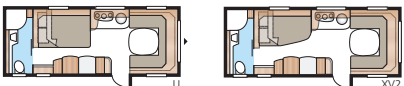

Technische specificaties

Totale lengte:	817 cm
Totale hoogte:	264 cm
Opbouwlengthe:	687 cm
Binnenlengthe:	600 cm
Binnenhoogte:	196 cm
Binnenbreedte Std:	215 cm
Binnenbreedte KS:	235 cm
Woonoppervl. Std:	12,9 m²
Woonoppervl. KS:	14,1 m²
Bed Std: Voorz.	205 x 167/158 cm
Achter U	196 x 120 cm
Achter XV2	196 x 129/102 cm
Bed KS: Voorz.	225 x 167/158 cm
Achter	196 x 140 cm
Achter XV2	196 x 140/118 cm
Bandenmaat:	185R14C / 205R14C

Indelingen