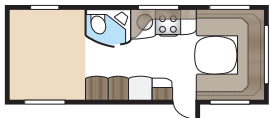

EDELSTENEN	ROYAL	HACIENDA	IMPERIAL
Brijlant 470 XL			
Smaragd 520 XL	Royal 520 XL		
Smaragd 540 GLE	Royal 540 GLE		
Ametist 560 XL	Royal 560 XL		Imperial 560 XL
Ametist 560 GLE	Royal 560 GLE		
Safir 600 GLE Safir 600 E-TDL Safir 600 U-TDL	Royal 600 XL Royal 600 E-TDL Royal 600 GLE		Imperial 600 XL Imperial 600 E-TDL
Onyx 630 E-TDL Onyx 630 GLE	Royal 630 E-TDL Royal 630 GLE		Imperial 630 E-TDL
Diamant 660 GXL Diamant 660 E-TDL Diamant 660 U-TDL Diamant 660 GLE	Royal 740 GXL Royal 740 E-TDL Royal 740 U-TDL Royal 740 GLE		Imperial 740 E-TDL Imperial 740 U-TDL
	Royal 780 E-TDL Royal 780 U-TDL Royal 780 GLE Royal 780 DGLE Royal 780 BGXL		Imperial 780 E-TDL Imperial 780 U-TDL
		Hacienda 880 B-TDL Hacienda 880 D-TDL Hacienda 880 E-TDL Hacienda 880 U-TDL Hacienda 880 GLE	Imperial 880 B-TDL Imperial 880 D-TDL Imperial 880 E-TDL Imperial 880 U-TDL Imperial 880 GLE
		Hacienda 1000 TDL	Imperial 1000 TDL

Indelingen GLE