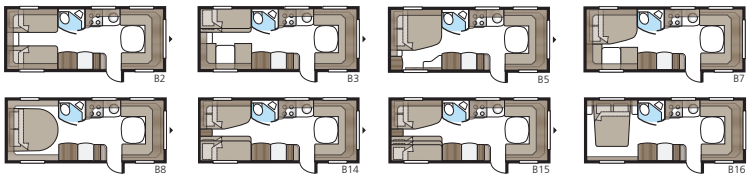

ROYAL 600 GLE

De Royal 600 GLE biedt eindeloos veel mogelijkheden. Met een genereuze basisindeling heeft u meerdere alternatieven om de caravan geheel naar de wensen van uw gezin in te richten.

Technische specificaties

Totale lengte:	817 cm
Totale hoogte:	264 cm
Opbouw lengte:	687 cm
Binnenlengte:	600 cm
Binnenhoogte:	196 cm
Binnenbreedte Std:	215 cm
Binnenbreedte KS:	235 cm
Woonoppervl. Std:	12,9 m²
Woonoppervl. KS:	14,1 m²
Bed Std: Voorz.	205 x 169/148 cm
Achter B2	2 x 196 x 78 cm
B3	2 x 196 x 77 + 196 x 86 cm
B5	196 x 140/118 cm
B7	196 x 124/102 + 196 x 77 cm
Bed KS: Voorz.	225 x 169/148 cm
Achter B2	2 x 196 x 88 cm
B3	2 x 196 x 87 + 196 x 96 cm
B5	196 x 160/138 cm
B7	196 x 140/118 + 196 x 77 cm
B8	196 x 156 cm
B14	196 x 129/102 + 2 x 196 x 68 cm
B15	196 x 129/102 + 196 x 62 + 2 x 196 x 68 cm
B16	190 x 156/118 cm
Bandenmaat:	185R14C / 205R14C

ROYAL 630 GLE

Nu is er een Royal 630 met alle GLE indelingen! Hiermee is het mogelijk de optimale caravan voor de familie te zijn.

Technische specificaties

Totale lengte:	847 cm
Totale hoogte:	264 cm
Opbouw lengte:	717 cm
Binnenlengte:	630 cm
Binnenhoogte:	196 cm
Binnenbreedte KS:	235 cm
Woonoppervl. KS:	14,8 m²
Bed KS: Voorz.	225 x 179/168 cm
Achter B2	2 x 196 x 88 cm
B3	2 x 196 x 87 + 196 x 96 cm
B5	196 x 160/138 cm
B7	196 x 140/118 + 196 x 77 cm
B8	196 x 156 cm
B14	196 x 129/102 + 2 x 196 x 68 cm
B15	196 x 129/102 + 196 x 62 + 2 x 196 x 68 cm
B16	190 x 156/118 cm
Bandenmaat:	185R14C / 205R14C