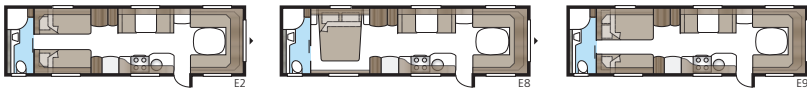

Technische specificaties

Totale lengte:	1037 cm
Totale hoogte:	272 cm
Opbouw lengte:	907 cm
Binnenlengte:	820 cm
Binnenhoogte:	196 cm
Binnenbreedte KS:	235 cm
Woonoppervl. KS:	19,3 m²
Bed KS: Voorz.	225 x 184/169 cm
Achter E2	2 x 196 x 88 cm
Achter E8	190 x 156/118 cm
Achter E9	196 x 140 + 2 x 196 x 60 cm
Dinette	191 x 88 cm
Bandenmaat:	185R14C

Indelingen