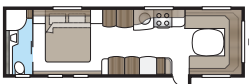

## IMPERIAL 880 D-TDL

Volop ruimte in de Imperial 880 D-TDL! Met het extra brede dwarsgeplaatste tweepersoonsbed en de badkamer over de hele breedte beschikt u over een slaapkamer als thuis.

Indelingen