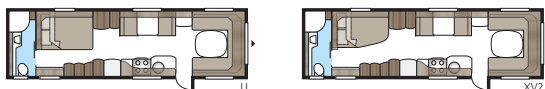

Technische specificaties

Totale lengte:	1037 cm
Totale hoogte:	272 cm
Opbouwlengthe:	907 cm
Binnenlengthe:	820 cm
Binnenhoogte:	196 cm
Binnenbreedte KS:	235 cm
Woonoppervl. KS:	19,3 m²
Bed KS: Voorz.	225 x 184/169 cm
Achter U	196 x 140 cm
Achter XV2	196 x 140/118 cm
Dinette	191 x 88 cm
Bandenmaat:	185R14C

Indelingen