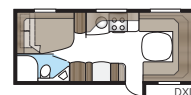

Technische specificaties

Totale lengte:	817 cm
Totale hoogte:	264 cm
Opbouw lengte:	687 cm
Binnenlengte:	600 cm
Binnenhoogte:	196 cm
Binnenbreedte Std:	215 cm
Binnenbreedte KS:	235 cm
Woonoppervl. Std:	12,9 m²
Woonoppervl. KS:	14,1 m²
Bed Std: Voorz.	205 x 177/150 cm
Achter XV2	196 x 129/102 cm
Bed KS: Voorz.	225 x 177/150 cm
Achter XV2	196 x 140/118 cm
Bandenmaat:	185R14C / 205R14C

Indelingen