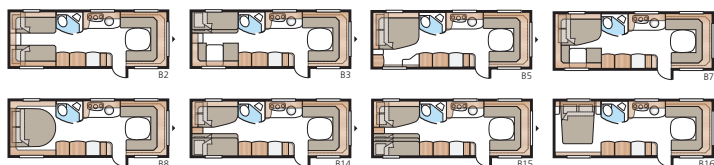

Indelingen