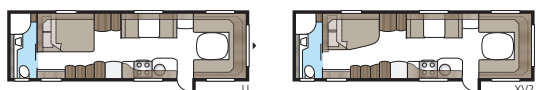

Technische specificaties

Totale lengte:	1037 cm
Totale hoogte:	272 cm
Opbouw lengte:	907 cm
Binnenlengte:	820 cm
Binnenhoogte:	196 cm
Binnenbreedte KS:	235 cm
Woonoppervl. KS:	19,3 m²
Bed KS: Voorz.	225 x 184/169 cm
Achter U	196 x 140 cm
Achter XV2	196 x 140/118 cm
Dinette	191 x 88 cm
Bandenmaat:	185R14C

Indelingen