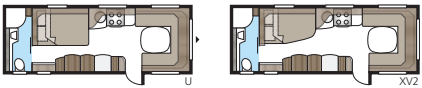

Technische specificaties

Totale lengte:	877 cm
Totale hoogte:	264 cm
Opbouw lengte:	738 cm
Binnenlengte:	660 cm
Binnenhoogte:	196 cm
Binnenbreedte KS:	235 cm
Woonoppervl. KS:	15,5 m²
Bed KS: Voorz.	225 x 182/159 cm
Achter U	196 x 140 cm
Achter XV2	196 x 140/118 cm
Bandenmaat:	185/65R14 / 185R14C

Indelingen