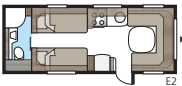

Technische specificaties

Totale lengte:	817 cm
Totale hoogte:	264 cm
Opbouw lengte:	687 cm
Binnenlengte:	600 cm
Binnenhoogte:	196 cm
Binnenbreedte Std:	215 cm
Binnenbreedte KS:	235 cm
Woonoppervl. Std:	12,9 m²
Woonoppervl. KS:	14,1 m²
Bed Std: Voorz.	205 x 166/136 cm
Achter E2	196 x 78 + 186 x 78 cm
Achter E9	196 x 120 + 2 x 186 x 60 cm
Bed KS: Voorz.	225 x 166/136 cm
Achter E2	196 x 88 + 186 x 88 cm
Achter E9	196 x 140 + 2 x 186 x 60 cm
Bandenmaat:	185R14C / 205R14C

Indelingen