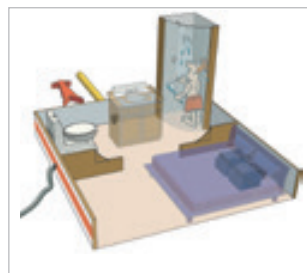

Uitwendige verlenging
van de doucheafvoer (X0201)

1. Badkamer:
1. Handdoekdroger met watercircuit TDL (X0220)
  2. Ventilator in de badkamer TDL (X0229)
  3. Handdoekdroger E2, E9 (X0322)
3. Stankafsluiter vuilwatertank (X0157)