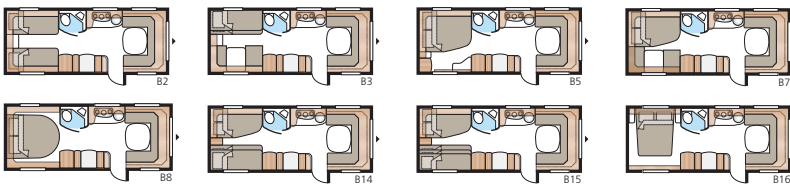

Indelingen

Technische specificaties

Totale lengte:	817 cm
Totale hoogte:	264 cm
Opbouw lengte:	687 cm
Binnenlengte:	600 cm
Binnenhoogte:	196 cm
Binnenbreedte Std:	215 cm
Binnenbreedte KS:	235 cm
Woonoppervl. Std:	12,9 m²
Woonoppervl. KS:	14,1 m²
Bed Std: Voorz.	205 x 169/147 cm
Achter B2	2 x 196 x 78 cm
B3	2 x 196 x 77 + 196 x 86 cm
B5	196 x 140/118 cm
B7	196 x 124/102 + 196 x 77 cm

Bed KS: Voorz.	225 x 169/147 cm
Achter B2	2 x 196 x 88 cm
B3	2 x 196 x 87 + 196 x 96 cm
B5	196 x 160/138 cm
B7	196 x 140/118 + 196 x 77 cm
B8	196 x 156 cm
B14	196 x 129/102 + 2 x 196 x 68 cm
B15	196 x 129/102 + 196 x 62 + 2 x 196 x 68 cm
B16	190 x 156/118 cm
Bandenmaat:	185R14C / 205R14C