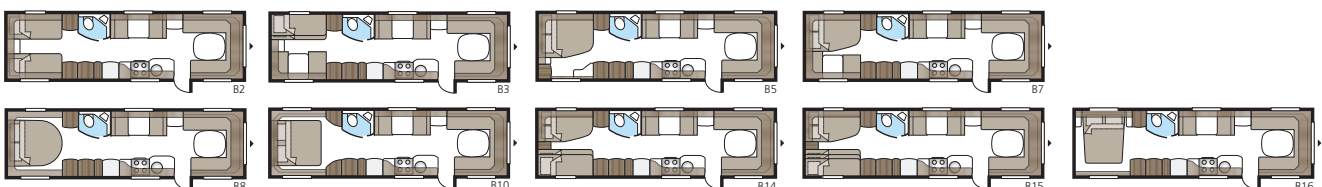

Technische specificaties

Totale lengte:	1037 cm
Totale hoogte:	272 cm
Opbouw lengte:	907 cm
Binnenlengte:	820 cm
Binnenhoogte:	196 cm
Binnenbreedte KS:	235 cm
Woonoppervl. KS:	19,3 m²
Bed KS: Voorz.	225 x 211/169 cm
Achter B2	2 x 196 x 88 cm
B3	2 x 196 x 87 + 196 x 96 cm
B5	196 x 160/138 cm
B7	196 x 140/118 + 196 x 77 cm
B8	196 x 156 cm
B10	196 x 156 cm
B14	196 x 129/102 + 2 x 196 x 68 cm
B15	196 x 129/102 + 196 x 62 + 2 x 196 x 68 cm
B16	190 x 156/118 cm
Bedm. dinette:	191 x 88 cm
Bandenmaat:	185R14C

Indelingen