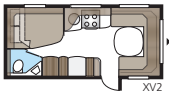

Indelingen