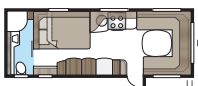

Technische specificaties

Totale lengte:	877 cm
Totale hoogte:	264 cm
Opbouw lengte:	738 cm
Binnenlengte:	660 cm
Binnenhoogte:	196 cm
Binnenbreedte KS:	235 cm
Woonoppervl. KS:	15,5 m²
Bed KS: Voorz.	225 x 182/159 cm
Achter U	196 x 140 cm
Achter XV2	196 x 140/118 cm
Bandenmaat:	185/65R14 / 185R14C

Indelingen