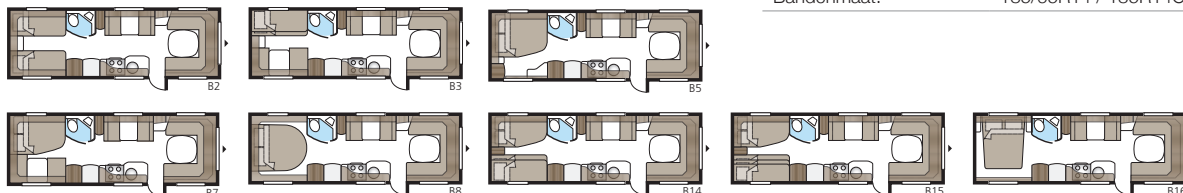

Indelingen