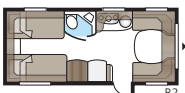

Indelingen