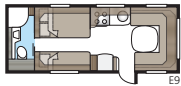

Technische specificaties

Totale lengte:	817 cm
Totale hoogte:	264 cm
Opbouw lengte:	687 cm
Binnenlengte:	600 cm
Binnenhoogte:	196 cm
Binnenbreedte Std:	215 cm
Binnenbreedte KS:	235 cm
Woonoppervl. Std:	12,9 m²
Woonoppervl. KS:	14,1 m²
Bed Std: Voorz.	205 x 166/136 cm
Achter E2	196 x 78 + 186 x 78 cm
Achter E9	196 x 120 + 2 x 186 x 60 cm
Bed KS: Voorz.	225 x 166/136 cm
Achter E2	196 x 88 + 186 x 88 cm
Achter E9	196 x 140 + 2 x 186 x 60 cm
Bandenmaat:	185R14C / 205R14C

Indelingen