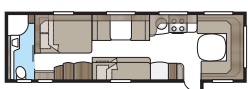

Technische specificaties

Totale lengte:	1037 cm
Totale hoogte:	272 cm
Opbouw lengte:	907 cm
Binnenlengte:	820 cm
Binnenhoogte:	196 cm
Binnenbreedte KS:	235 cm
Woonoppervl. KS:	19,3 m²
Bed KS: Voorz.	225 x 161/136 cm
Achter	196 x 140 cm
Dinette:	191 x 88 + 2 x 196 x 68 cm
Bandenmaat:	185R14C

Indelingen