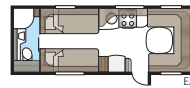

Technische specificaties

Totale lengte:	847 cm
Totale hoogte:	264 cm
Opbouw lengte:	717 cm
Binnenlengte:	630 cm
Binnenhoogte:	196 cm
Binnenbreedte KS:	235 cm
Woonoppervl. KS:	14,8 m²
Bed KS: Voorz.	225 x 166/145 cm
Achter E2	196 x 88 + 186 x 88 cm
Achter E9	196 x 140 + 2 x 186 x 60 cm
Bandenmaat enkele as:	185R14C / 205R14C
Bandenmaat dubbele as:	185/65R14 / 185R14C

Indelingen