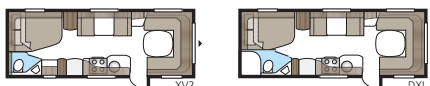

Technische specificaties

Totale lengte:	877 cm
Totale hoogte:	264 cm
Opbouwlengthe:	738 cm
Binnenlengthe:	660 cm
Binnenhoogte:	196 cm
Binnenbreedte KS:	235 cm
Woonoppervl. KS:	15,5 m²
Bed KS: Voorz.	225 x 177/150 cm
Dinette	191 x 88 cm
Achter XV2	196 x 140/118 cm
Bandenmaat:	185/65R14 / 185R14C

Indelingen