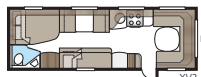

Indelingen