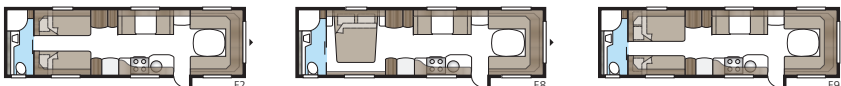

Technische specificaties

Totale lengte:	1037 cm
Totale hoogte:	272 cm
Opbouwlengthe:	907 cm
Binnenlengthe:	820 cm
Binnenhoogte:	196 cm
Binnenbreedte KS:	235 cm
Woonoppervl. KS:	19,3 m²
Bed KS: Voorz.	225 x 184/169 cm
Achter E2	2 x 196 x 88 cm
Achter E8	190 x 156/118 cm
Achter E9	196 x 140 + 2 x 196 x 60 cm
Dinette	191 x 88 cm
Bandenmaat:	185R14C

Indelingen