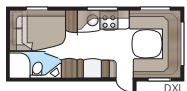

IMPERIAL 560 XL

De KABE Imperial is een nieuwe modelserie met het exclusieve exterieur KABE Innovation Design. De Imperial 560 XL is een wat compacter model maar voorzien van alle finesses van de grotere Imperial-caravans.

Technische specificaties

Totale lengte:	767 cm
Totale hoogte:	264 cm
Opbouw lengte:	637 cm
Binnenlengte:	550 cm
Binnenhoogte:	196 cm
Binnenbreedte KS:	235 cm
Woonoppervl. KS:	12,9 m²
Bed KS: Voorz.	225 x 179/150 cm
Achter XV2:	196 x 140/118 cm
Bandenmaat:	185R14C / 205R14C

IMPERIAL 600 XL

Imperial 600 XL – kies voor meer opbergruimte of 600 DXL met douche cabine.

Indelingen

Technische specificaties

Totale lengte:	817 cm
Totale hoogte:	264 cm
Opbouw lengte:	687 cm
Binnenlengte:	600 cm
Binnenhoogte:	196 cm
Binnenbreedte KS:	235 cm
Woonoppervl. KS:	14,1 m²
Bed KS: Voorz.	225 x 177/150 cm
Achter XV2:	196 x 140/118 cm
Bandenmaat:	185R14C / 205R14C