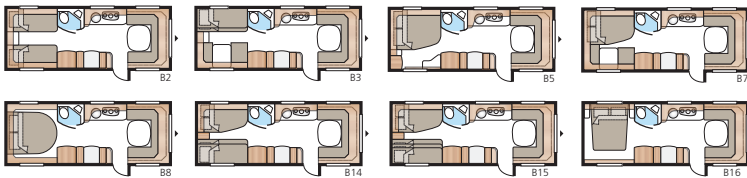

ONYX 630 GLE

De Onyx GLE biedt eindeloos veel mogelijkheden. Met een genereuze basisindeling hebt u meerdere alternatieven om de caravan geheel naar de wensen van uw gezin in te richten.

Technische specificaties

Totale lengte:	847 cm
Totale hoogte:	264 cm
Opbouw lengte:	717 cm
Binnenlengte:	630 cm
Binnenhoogte:	196 cm
Binnenbreedte KS:	235 cm
Woonoppervl. KS:	14,8 m²
Bed KS: Voorz.	225 x 179/168 cm
Achter B2	2 x 196 x 88 cm
B3	2 x 196 x 87 + 196 x 96 cm
B5	196 x 160/138 cm
B7	196 x 140/118 + 196 x 77 cm
B8	196 x 156 cm
B14	196 x 129/102 + 2 x 196 x 68 cm
B15	196 x 129/102 + 196 x 62 + 2 x 196 x 68 cm
B16	190 x 156/118 cm
Bandenmaat:	185R14C / 205R14C

ONYX 630 E-TDL

De Onyx ETDL is een ideale caravan met royaal bemeten ruimten in zowel slaap als zitgedeelte.

Technische specificaties

Totale lengte:	847 cm
Totale hoogte:	264 cm
Opbouw lengte:	717 cm
Binnenlengte:	630 cm
Binnenhoogte:	196 cm
Binnenbreedte KS:	235 cm
Woonoppervl. KS:	14,8 m²
Bed KS: Voorz.	225 x 166/145 cm
Achter E2	196 x 88 + 186 x 88 cm
Achter E9	196 x 140 + 2 x 186 x 60 cm
Bandenmaat:	185R14C / 205R14C