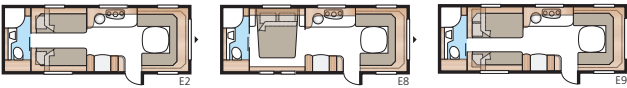

Technische specificaties

Totale lengte:	877 cm
Totale hoogte:	264 cm
Opbouw lengte:	738 cm
Binnenlengte:	660 cm
Binnenhoogte:	196 cm
Binnenbreedte KS:	235 cm
Woonoppervl. KS:	15,5 m²
Bed KS: Voorz.	225 x 182/147 cm
Achter E2	2 x 196 x 88 cm
Achter E8	190 x 156/118 cm
Voorz. E9	225 x 168/145 cm
Achter E9	196 x 140 + 2 x 196 x 60 cm
Bandenmaat:	185R14C / 205R14C

Indelingen