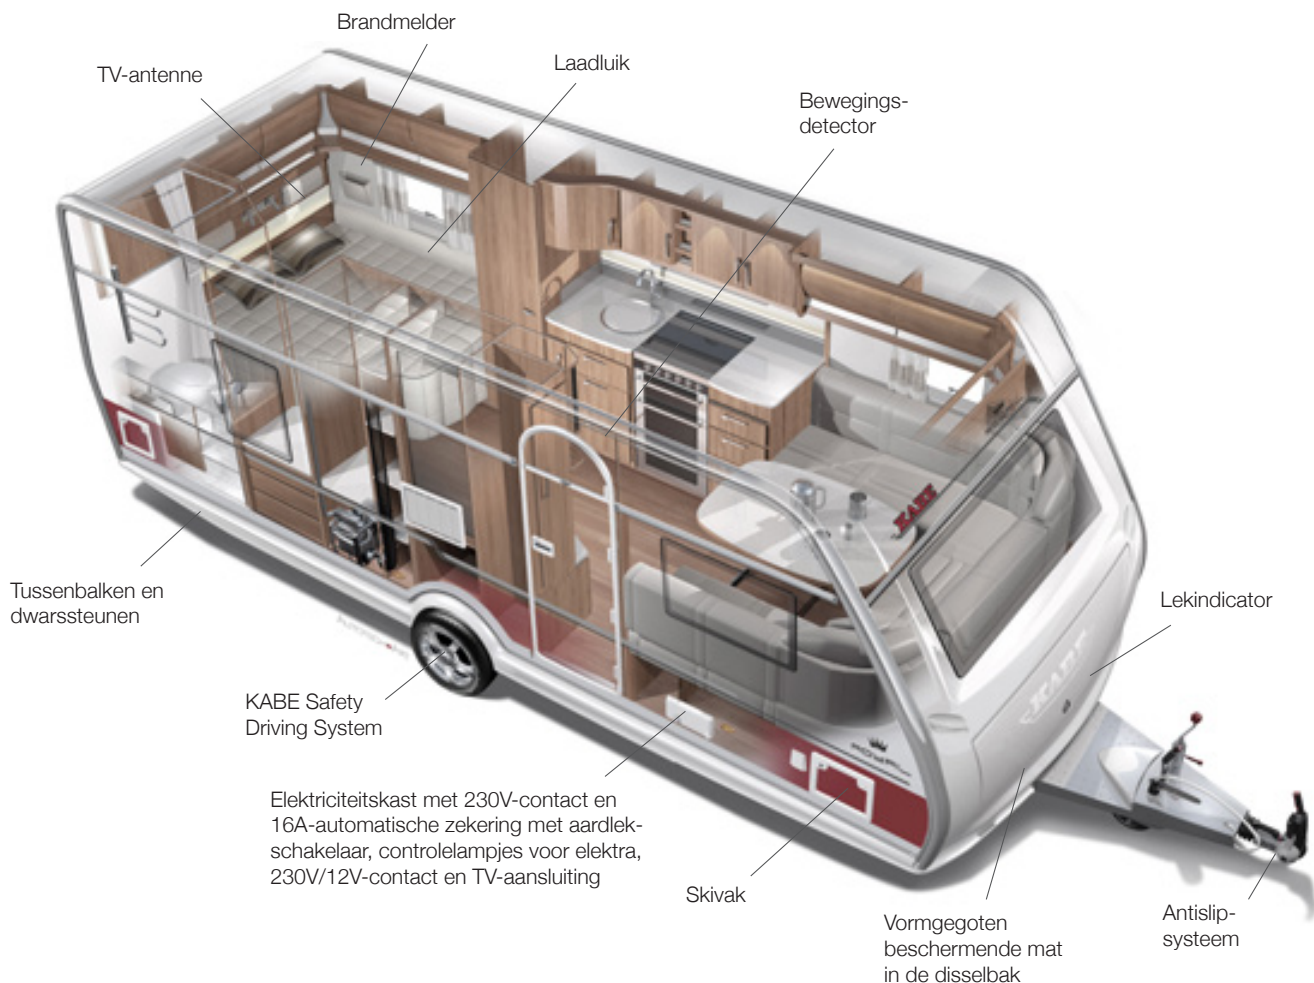

Chassis

Bij het bouwen van onze toonaangevende caravans is het voor ons essentieel om te weten dat u zich volkomen veilig kunt voelen als u met een KABE rijdt en als u in een KABE leeft. Het chassis, gecombineerd met de beste veiligheidssystemen, maakt uw vakantie tot een puur genoeg en een aangename ervaring.

KABE Safety Driving System

- Chassis met thermisch gegalvaniseerde staalprofielen
- Elektronisch gestuurd antislipsysteem zorgt voor extra veiligheid tijdens het rijden
- Assen die zorgen voor comfortabel en stabiel rijgedrag
- Langere en stabiliserende chassisbalken

Tussenbalken voor de vloer

- Extra balken tussen de lengtebalken van het chassis maken de vloer extra stevig en het chassis extra stijf
- Tussenbalken voor optimale stabiliteit
- De zijbalken van het chassis zijn aan de buitenzijde voorzien van dwarssteunen die het gewicht dragen op de plaats waar vloer en wand zijn samengevoegd
- De carrosserie is bestand tegen zeer zware belasting, bijvoorbeeld wanneer er op het dak veel sneeuw ligt

Banden en koppeling

- Banden op éénassige caravans zijn opgebouwd uit 8 lagen
- Tandmassers hebben 14" laagprofielbanden
- Alle caravans zijn voorzien van frictiekoppeling