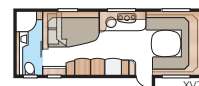

Technische specificaties

Totale lengte:	877 cm
Totale hoogte:	264 cm
Opbouw lengte:	738 cm
Binnenlengte:	660 cm
Binnenhoogte:	196 cm
Binnenbreedte KS:	235 cm
Woonoppervl. KS:	15,2 m²
Bed KS: Voorz.	225 x 182/159 cm
Achter U	196 x 140 cm
Achter XV2	196 x 140/118 cm
Bandenmaat:	185R14C / 205R14C

Indelingen