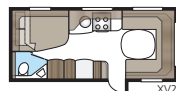

Technische specificaties

Totale lengte:	767 cm
Totale hoogte:	264 cm
Opbouw lengte:	637 cm
Binnenlengte:	550 cm
Binnenhoogte:	196 cm
Binnenbreedte Std:	215 cm
Binnenbreedte KS:	235 cm
Woonoppervl. Std:	11,8 m²
Woonoppervl. KS:	12,9 m²
Bed Std: Voorz.	205 x 179/150 cm
Achter XV2	196 x 129/102 cm
Bed KS: Voorz.	225 x 179/150 cm
Achter XV2	196 x 140/118 cm
Bandenmaat:	185R14C / 205R14C

Indelingen