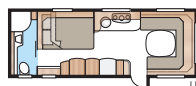

Technische specificaties

Totale lengte:	877 cm
Totale hoogte:	264 cm
Opbouw lengte:	738 cm
Binnenlengte:	660 cm
Binnenhoogte:	196 cm
Binnenbreedte KS:	235 cm
Woonoppervl. KS:	15,2 m²
Bed KS: Voorz.	225 x 182/159 cm
Achter U	196 x 140 cm
Achter XV2	196 x 140/118 cm
Bandenmaat:	185R14C / 205R14C

Indelingen