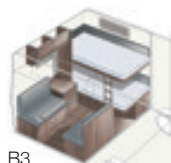

EDELSTENEN	ROYAL	HACIENDA	IMPERIAL
Brijlant 470 XL			
Smaragd 520 XL	Royal 520 XL		
Smaragd 540 GLE	Royal 540 GLE		
Ametist 560 XL	Royal 560 XL		Imperial 560 XL
Ametist 560 GLE	Royal 560 GLE		
Safir 600 GLE Safir 600 E-TDL Safir 600 U-TDL	Royal 600 XL Royal 600 E-TDL Royal 600 GLE		Imperial 600 XL Imperial 600 E-TDL
Onyx 630 E-TDL Onyx 630 GLE	Royal 630 E-TDL Royal 630 GLE		Imperial 630 E-TDL
Diamant 660 GXL Diamant 660 E-TDL Diamant 660 U-TDL Diamant 660 GLE	Royal 740 GXL Royal 740 E-TDL Royal 740 U-TDL Royal 740 GLE		Imperial 740 E-TDL Imperial 740 U-TDL
	Royal 780 E-TDL Royal 780 U-TDL Royal 780 GLE Royal 780 DGLE Royal 780 BGXL		Imperial 780 E-TDL Imperial 780 U-TDL
		Hacienda 880 B-TDL Hacienda 880 D-TDL Hacienda 880 E-TDL Hacienda 880 U-TDL Hacienda 880 GLE	Imperial 880 B-TDL Imperial 880 D-TDL Imperial 880 E-TDL Imperial 880 U-TDL Imperial 880 GLE
		Hacienda 1000 TDL	Imperial 1000 TDL

B3

* Elektrisch verstelbaar bed
in de meeste E8 modellen.