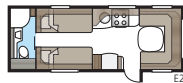

Technische specificaties

Totale lengte:	847 cm
Totale hoogte:	264 cm
Opbouw lengte:	717 cm
Binnenlengte:	630 cm
Binnenhoogte:	196 cm
Binnenbreedte KS:	235 cm
Woonoppervl. KS:	14,8 m²
Bed KS: Voorz.	225 x 166/145 cm
Achter E2	196 x 88 + 186 x 88 cm
Achter E9	196 x 140 + 2 x 186 x 60 cm
Bandenmaat enkele as:	185R14C / 205R14C
Bandenmaat dubbele as:	185/65R14 / 185R14C

Indelingen