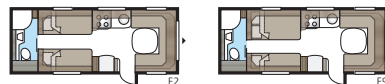

Technische specificaties

Totale lengte:	817 cm
Totale hoogte:	264 cm
Opbouwlengthe:	687 cm
Binnenlengthe:	600 cm
Binnenhoogte:	196 cm
Binnenbreedte KS:	235 cm
Woonoppervl. KS:	14,1 m²
Bed KS: Voorz.	225 x 166/136 cm
Achter E2	196 x 88 + 186 x 88 cm
Achter E9	196 x 140 + 2 x 186 x 60 cm
Bandenmaat:	185R14C / 205R14C

Indelingen