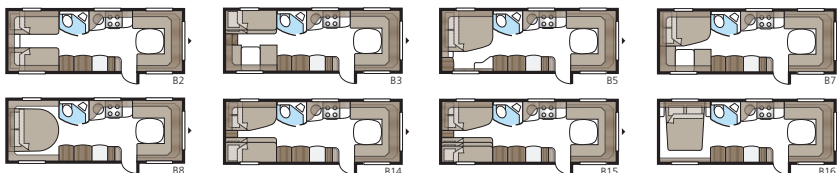

Technische specificaties

Totale lengte:	877 cm
Totale hoogte:	264 cm
Opbouwlengthe:	738 cm
Binnenlengthe:	660 cm
Binnenhoogte:	196 cm
Binnenbreedte KS:	235 cm
Woonoppervl. KS:	15,5 m²
Bed KS: Voorz.	225 x 184/159 cm
Achter B2	2 x 196 x 88 cm
B3	2 x 196 x 87 + 196 x 96 cm
B5	196 x 160/138 cm
B7	196 x 140/118 + 196 x 77 cm
B8	196 x 156 cm
B14	196 x 129/102 + 2 x 196 x 68 cm
B15	196 x 129/102 + 196 x 62 + 2 x 196 x 68 cm
B16	190 x 156/118 cm
Bandenmaat:	185/65R14 / 185R14C

Indelingen