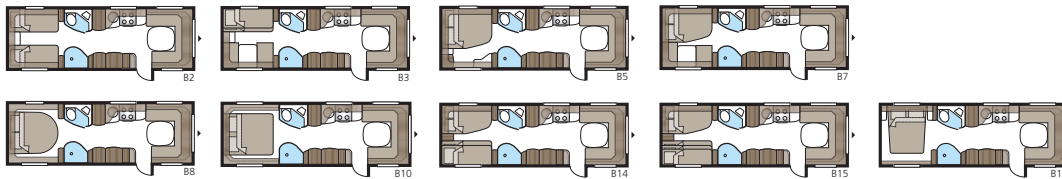

Indelingen

Technische specificaties

Totale lengte:	937 cm
Totale hoogte:	264 cm
Opbouw lengte:	807 cm
Binnenlengte:	720 cm
Binnenhoogte:	196 cm
Binnenbreedte KS:	235 cm
Woonoppervl. KS:	16,9 m²
Bed KS: Voorz.	225 x 175/150 cm
Achter B2	2 x 196 x 88 cm

B3	2 x 196 x 87 + 196 x 96 cm
B5	196 x 160/138 cm
B7	196 x 140/118 + 196 x 77 cm
B8	196 x 156 cm
B10	196 x 156 cm
B14	196 x 129/102 + 2 x 196 x 68 cm
B15	196 x 129/102 + 196 x 62 + 2 x 196 x 68 cm
B16	190 x 156/118 cm
Bandenmaat:	185/65R14 / 185R14C