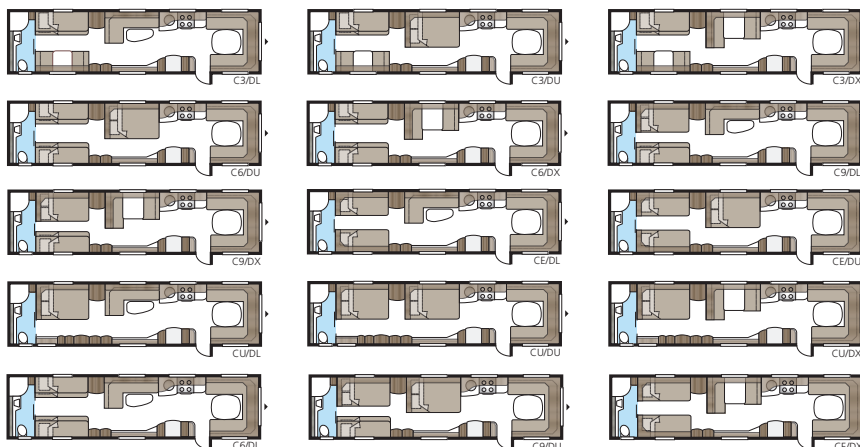

Technische specificaties

Totale lengte:	1157 cm
Totale hoogte:	272 cm
Opbouw lengte:	1027 cm
Binnenlengte:	940 cm
Binnenhoogte:	196 cm
Binnenbreedte KS:	235 cm
Woonoppervl. KS:	22,0 m²
Bed KS: Voorz.	225 x 198/169 cm
Achter C3	2 x 196 x 77 + 196 x 96 cm
C6	4 x 196 x 77 cm
C9	196 x 140 + 196 x 60 cm
CE	2 x 196 x 88 cm
CU	196 x 140 cm
DX	196 x 128/89 cm
DU	196 x 140 cm
Bandenmaat:	185R14C