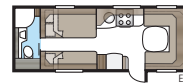

Technische specificaties

Totale lengte:	847 cm
Totale hoogte:	264 cm
Opbouw lengte:	717 cm
Binnenlengte:	630 cm
Binnenhoogte:	196 cm
Binnenbreedte KS:	235 cm
Woonoppervl. KS:	14,8 m²
Bed KS: Voorz.	225 x 166/145 cm
Achter E2	196 x 88 + 186 x 88 cm
Achter E9	196 x 140 + 2 x 186 x 60 cm
Bandenmaat enkele as:	185R14C / 205R14C
Bandenmaat dubbele as:	185/65R14 / 185R14C

Indelingen