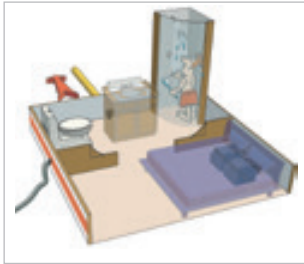

Water/afvoeraansluiting