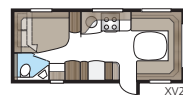

Technische specificaties

Totale lengte:	817 cm
Totale hoogte:	264 cm
Opbouw lengte:	687 cm
Binnenlengte:	600 cm
Binnenhoogte:	196 cm
Binnenbreedte Std:	215 cm
Binnenbreedte KS:	235 cm
Woonoppervl. Std:	12,9 m²
Woonoppervl. KS:	14,1 m²
Bed Std: Voorz.	205 x 177/150 cm
Achter XV2	196 x 129/102 cm
Bed KS: Voorz.	225 x 177/150 cm
Achter XV2	196 x 140/118 cm
Bandenmaat:	185R14C / 205R14C

Indelingen