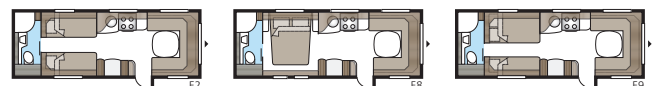

Technische specificaties

Totale lengte:	877 cm
Totale hoogte:	264 cm
Opbouw lengte:	738 cm
Binnenlengte:	660 cm
Binnenhoogte:	196 cm
Binnenbreedte KS:	235 cm
Woonoppervl. KS:	15,2 m²
Bed KS: Voorz.	225 x 182/147 cm
Achter E2	2 x 196 x 88 cm
Achter E8	190 x 156/118 cm
Achter E9	196 x 140 + 2 x 196 x 60 cm
Bandenmaat:	185/65R14 / 185R14C

Indelingen