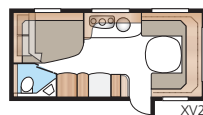

Technische specificaties

Totale lengte:	739 cm
Totale hoogte:	264 cm
Opbouw lengte:	609 cm
Binnenlengte:	522 cm
Binnenhoogte:	196 cm
Binnenbreedte Std:	215 cm
Binnenbreedte KS:	235 cm
Woonoppervl. Std:	11,2 m²
Woonoppervl. KS:	12,3 m²
Bed Std: Voorz.	205 x 166/127 cm
Achter XV2	196 x 130/102 cm
Bed KS: Voorz.	225 x 166/127 cm
Achter XV2	196 x 140/118 cm
Bandenmaat:	185R14C / 205R14C

Indelingen