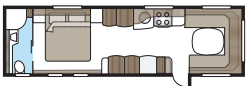

HACIENDA 880 D-TDL

Volop ruimte in de 880 D-TDL! Met het extra brede dwars-geplaatste tweepersoonsbed en de badkamer over de hele breedte beschikt u over een slaapkamer als thuis.

Technische specificaties

Totale lengte:	1037 cm
Totale hoogte:	272 cm
Opbouw lengte:	907 cm
Binnenlengte:	820 cm
Binnenhoogte:	196 cm
Binnenbreedte KS:	235 cm
Woonoppervl. KS:	19,3 m²
Bed KS: Voorz.	225 x 198/169 cm
Achter	188 x 156 cm
Bandenmaat:	185R14C

HACIENDA 1000 TDL

De Hacienda 1000 is maar liefst 22 m² groot en met ons Flexlinesysteem zijn er nauwelijks grenzen aan de mogelijkheden om de inrichting af te stemmen op uw wensen.

Technische specificaties

Totale lengte:	1157 cm
Totale hoogte:	272 cm
Opbouw lengte:	1027 cm
Binnenlengte:	940 cm
Binnenhoogte:	196 cm
Binnenbreedte KS:	235 cm
Woonoppervl. KS:	22,0 m²
Bed KS: Voorz.	225 x 198/169 cm
Achter C3	2 x 196 x 77 + 196 x 96 cm
C6	4 x 196 x 77 cm
C9	196 x 140 + 196 x 60 cm
CE	2 x 196 x 88 cm
CU	196 x 140 cm
DX	196 x 128/89 cm
DU	196 x 140 cm
Bandenmaat:	185R14C