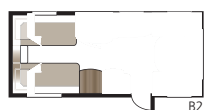

Pohjaratkaisut