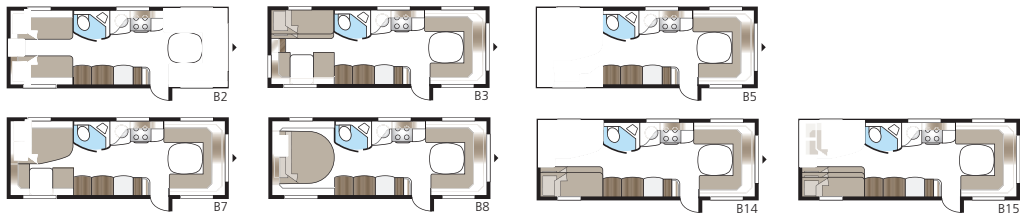

## Royal 740 GLE

Tilava keittiöosa ja isot tasot yhdessä tilavan istuinryhmän kanssa tekevät Royal 740 GLE:stä täydellisen vaunun mukavaan yhdessäoloon.

Pohjaratkaisut