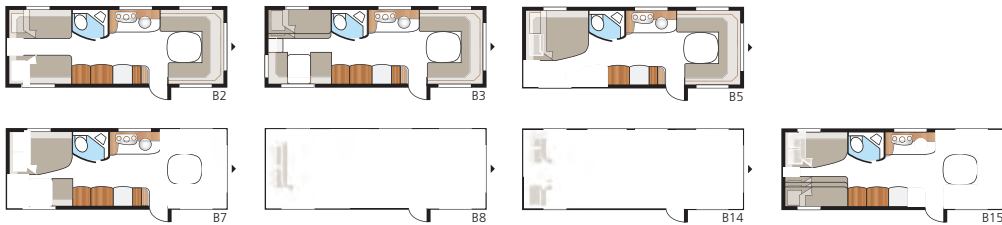

Diamant **GLE**

Hyvin varusteltu ja tilava keittiöosa ja isot tasot yhdessä runsaan istuinryhmän kanssa tekevät Diamant GLE:stä täydellisen vaunun mukavaan yhdessäoloon.

Tekniset tiedot

Kokonaispituus:	877 cm
Kokonaiskorkeus:	264 cm
Korin pituus:	738 cm
Sisäpituus:	660 cm
Sisäkorkeus:	196 cm
Sisäleveys KS:	235 cm
Asuinpinta-ala KS:	15,5 m²
Makuutila KS: Edessä	225 x 184/159 cm
Takana B2	2 x 196 x 88 cm
B3	2 x 196 x 87 + 196 x 96 cm
B5	196 x 160/138 cm
B7	196 x 140/118 + 196 x 77 cm
B8	196 x 156 cm
B14	196 x 129/102 + 2 x 196 x 68 cm
B15	196 x 129/102 + 196 x 62 + 2 x 196 x 68 cm
Renkaat:	185R14C / 205R14C

Pohjaratkaisut