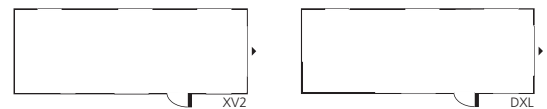

Tekniset tiedot

Kokonaispituus:	877 cm
Kokonaiskorkeus:	264 cm
Korin pituus:	738 cm
Sisäpituus:	660 cm
Sisäkorkeus:	196 cm
Sisäleveys KS:	235 cm
Asuinpinta-ala KS:	15,5 m²
Makuutila KS: Edessä	225 x 177/150 cm
Keskellä	191 x 88 cm
Takana XV2	196 x 140/118 cm
Renkaat:	185/65R14 / 185R14C

Pohjaratkaisut