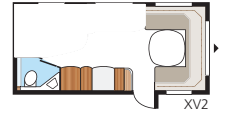

Tekniset tiedot

Kokonaispituus:	739 cm
Kokonaiskorkeus:	264 cm
Korin pituus:	609 cm
Sisäpituus:	522 cm
Sisäkorkeus:	196 cm
Sisäleveys Std:	215 cm
Sisäleveys KS:	235 cm
Asuinpinta-ala Std:	11,2 m²
Asuinpinta-ala KS:	12,3 m²
Makuutila Std: Edessä	205 x 166/127 cm
Takana XV2	196 x 129/102 cm
Makuutila KS: Edessä	225 x 166/127 cm
Takana XV2	196 x 140/118 cm
Renkaat:	185R14C / 205R14C

Pohjaratkaisut