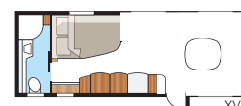

Tekniset tiedot

Kokonaispituus:	877 cm
Kokonaiskorkeus:	264 cm
Korin pituus:	738 cm
Sisäpituus:	660 cm
Sisäkorkeus:	196 cm
Sisäleveys KS:	235 cm
Asuinpinta-ala KS:	15,2 m²
Makuutila KS: Edessä	225 x 182/159 cm
Takana U	196 x 140 cm
Takana XV2	196 x 140/118 cm
Renkaat:	185R14C / 205R14C

Pohjaratkaisut