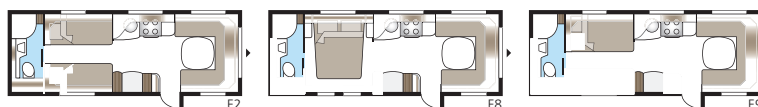

Pohjaratkaisut