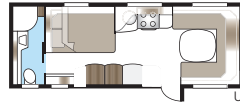

Pohjaratkaisut