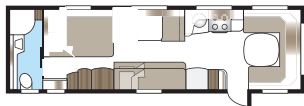

Tekniset tiedot

Kokonaispituus:	1037 cm
Kokonaiskorkeus:	272 cm
Korin pituus:	907 cm
Sisäpituus:	820 cm
Sisäkorkeus:	196 cm
Sisäleveys KS:	235 cm
Asuinpinta-ala KS:	19,3 m²
Makuutila KS: Edessä	225 x 161/136 cm
Takana	196 x 140 cm
Keskellä:	191 x 88 + 2 x 196 x 68 cm
Renkaat:	185R14C

Pohjaratkaisut