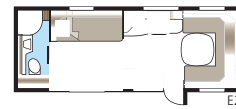

Tekniset tiedot

Kokonaispituus:	847 cm
Kokonaiskorkeus:	264 cm
Korin pituus:	717 cm
Sisäpituus:	630 cm
Sisäkorkeus:	196 cm
Sisäleveys KS:	235 cm
Asuinpinta-ala KS:	14,8 m²
Makuutila KS: Edessä	225 x 166/145 cm
Takana E2	196 x 88 + 186 x 88 cm
Takana E9	196 x 140 + 2 x 186 x 60 cm
Renkaat:	185R14C / 205R14C

Pohjaratkaisut