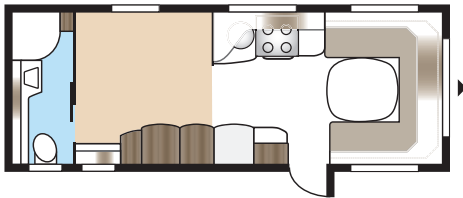

Pohjaratkaisut UTDL

U-TDL