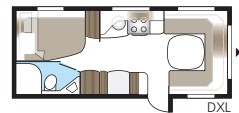

Tekniset tiedot

Kokonaispituus:	817 cm
Kokonaiskorkeus:	264 cm
Korin pituus:	687 cm
Sisäpituus:	600 cm
Sisäkorkeus:	196 cm
Sisäleveys KS:	235 cm
Asuinpinta-ala KS:	14,1 m²
Makuutila KS: Edessä	225 x 177/150 cm
Takana XV2	196 x 140/118 cm
Renkaat:	185R14C / 205R14C

Pohjaratkaisut