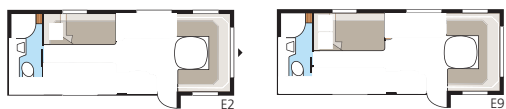

Tekniset tiedot

Kokonaispituus:	847 cm
Kokonaiskorkeus:	264 cm
Korin pituus:	717 cm
Sisäpituus:	630 cm
Sisäkorkeus:	196 cm
Sisäleveys KS:	235 cm
Asuinpinta-ala KS:	14,8 m²
Makuutila KS: Edessä	225 x 166/145 cm
Takana E2	196 x 88 + 186 x 88 cm
Takana E9	196 x 140 + 2 x 186 x 60 cm
Renkaat:	185R14C / 205R14C

Pohjaratkaisut