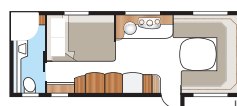

Tekniset tiedot

Kokonaispituus:	877 cm
Kokonaiskorkeus:	264 cm
Korin pituus:	738 cm
Sisäpituus:	660 cm
Sisäkorkeus:	196 cm
Sisäleveys KS:	235 cm
Asuinpinta-ala KS:	15,2 m²
Makuutila KS: Edessä	225 x 182/159 cm
Takana U	196 x 140 cm
Takana XV2	196 x 140/118 cm
Renkaat:	185R14C / 205R14C

Pohjaratkaisut