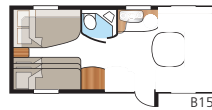

Classic 560 GLE

KABE Classic 560 on saatavana parisängyllä varustettuna tai lastenkamarivaununa – valinta riippuu sinusta ja perheesi koosta ja toiveista.

Pohjaratkaisut

Tekniset tiedot

Kokonaispituus:	771 cm
Kokonaiskorkeus:	264 cm
Korin pituus:	641 cm
Sisäpituus:	560 cm
Sisäkorkeus:	196 cm
Sisäleveys Std:	215 cm
Sisäleveys KS:	235 cm
Asuinpinta-ala Std:	12,0 m²
Asuinpinta-ala KS:	13,2 m²
Makuutila Std: Edessä	205 x 146/137 cm
Takana B2	2 x 196 x 78 cm
Makuutila KS: Edessä	225 x 146/137 cm
Takana B2	2 x 196 x 88 cm
B14	196 x 129/102 + 2 x 196 x 68 cm
B15	196 x 129/102 + 196 x 62 + 2 x 196 x 68 cm
Renkaat:	185R14C