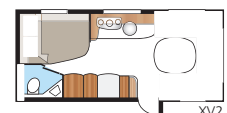

Ametist GLE

Tekniset tiedot

Kokonaispituus:	767 cm
Kokonaiskorkeus:	264 cm
Korin pituus:	637 cm
Sisäpituus:	550 cm
Sisäkorkeus:	196 cm
Sisäleveys Std:	215 cm
Sisäleveys KS:	235 cm
Asuinpinta-ala Std:	11,8 m²
Asuinpinta-ala KS:	12,9 m²
Makuutila Std: Edessä	205 x 179/150 cm
Takana XV2	196 x 129/102 cm
Makuutila KS: Edessä	225 x 179/150 cm
Takana XV2	196 x 140/118 cm
Renkaat:	185R14C / 205R14C

Pohjaratkaisut