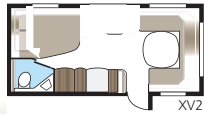

Pohjaratkaisut