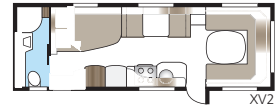

Tekniset tiedot

Kokonaispituus:	937 cm
Kokonaiskorkeus:	264 cm
Korin pituus:	807 cm
Sisäpituus:	720 cm
Sisäkorkeus:	196 cm
Sisäleveys KS:	235 cm
Asuinpinta-ala KS:	16,9 m²
Makuutila KS: Edessä	225 x 184/169 cm
Keskellä	191 x 88 cm
Takana U	196 x 140 cm
Takana XV2	196 x 140/118 cm
Renkaat:	185/65R14 / 185R14C

Pohjaratkaisut