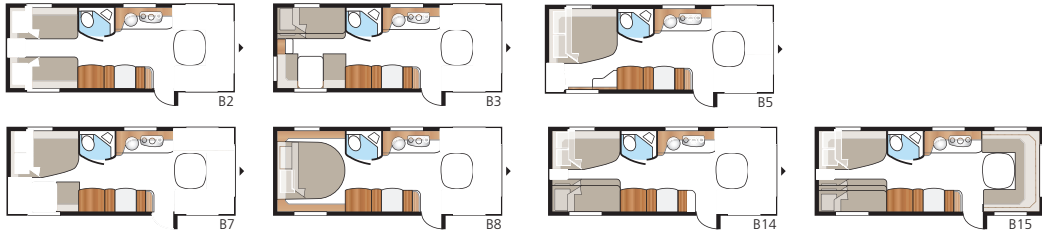

Tekniset tiedot

Kokonaispituus:	847 cm
Kokonaiskorkeus:	264 cm
Korin pituus:	717 cm
Sisäpituus:	630 cm
Sisäkorkeus:	196 cm
Sisäleveys KS:	235 cm
Asuinpinta-ala KS:	14,8 m²
Makuutila KS: Edessä	205 x 166/145 cm
Takana B2	2 x 196 x 88 cm
B3	2 x 196 x 87 + 196 x 96 cm
B5	196 x 160/138 cm
B7	196 x 140/118 + 196 x 77 cm
B8	196 x 156 cm
B14	196 x 129/102 + 2 x 196 x 68 cm
B15	196 x 129/102 + 196 x 62 + 2 x 196x68 cm
Renkaat:	185R14C / 205R14C

Pohjaratkaisut