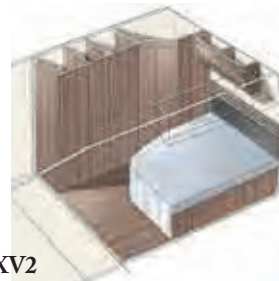

Pohjaratkaisut GLE

Pohjaratkaisut UTDL

XV2

Pohjaratkaisut ETDL