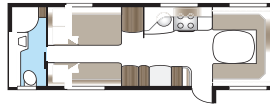

Imperial 780 E-TDL

Imperial 780 E-TDL:hen on peräti 3 peruspohjaratkaisua. KABE Imperial E-TDL tarjoaa kaiken, mitä tarvitset asuaksesi mukavasti ja väljästi.

Tekniset tiedot

Kokonaispituus:	937 cm
Kokonaiskorkeus:	264 cm
Korin pituus:	807 cm
Sisäpituus:	720 cm
Sisäkorkeus:	196 cm
Sisäleveys KS:	235 cm
Asuinpinta-ala KS:	16,9 m²
Makuutila KS: Edessä	225 x 184/169 cm
Takana E2	2 x 196 x 88 cm
Takana E8	190 x 156/118 cm
Takana E9	196 x 140 + 2 x 196 x 60 cm
Renkaat:	185/65R14 / 185R14C