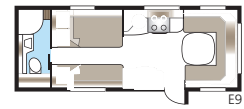

Tekniset tiedot

Kokonaispituus:	847 cm
Kokonaiskorkeus:	264 cm
Korin pituus:	717 cm
Sisäpituus:	630 cm
Sisäkorkeus:	196 cm
Sisäleveys KS:	235 cm
Asuinpinta-ala KS:	14,8 m²
Makuutila KS: Edessä	225 x 166/145 cm
Takana E2	196 x 88 + 186 x 88 cm
Takana E9	196 x 140 + 2 x 186 x 60 cm
Renkaat:	185R14C / 205R14C

Pohjaratkaisut