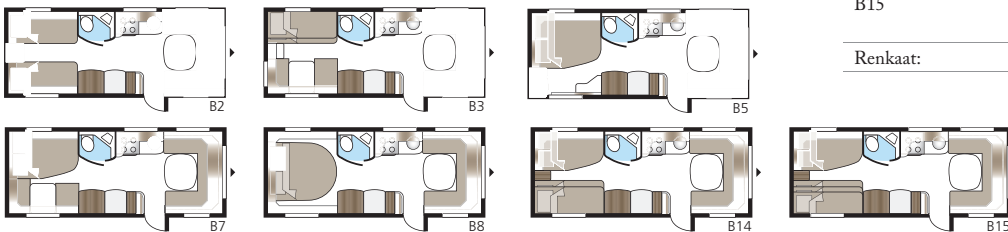

Tekniset tiedot

Kokonaispituus:	817 cm
Kokonaiskorkeus:	264 cm
Korin pituus:	687 cm
Sisäpituus:	600 cm
Sisäkorkeus:	196 cm
Sisäleveys Std:	215 cm
Sisäleveys KS:	235 cm
Asuinpinta-ala Std:	12,9 m²
Asuinpinta-ala KS:	14,1 m²
Makuutila Std: Edessä	205 x 169/148 cm
Takana B2	2 x 196 x 78 cm
B3	2 x 196 x 77 + 196 x 86 cm
B5	196 x 140/118 cm
B7	196 x 124/102 + 196 x 77 cm
Makuutila KS: Edessä	225 x 169/148 cm
Takana B2	2 x 196 x 88 cm
B3	2 x 196 x 87 + 196 x 96 cm
B5	196 x 160/138 cm
B7	196 x 140/118 + 196 x 77 cm
B8	196 x 156 cm
B14	196 x 129/102 + 2 x 196 x 68 cm
B15	196 x 129/102 + 196 x 62 + 2 x 196x68 cm
Renkaat:	185R14C / 205R14C

Pohjaratkaisut