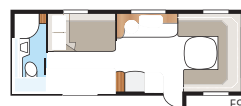

Tekniset tiedot

Kokonaispituus:	877 cm
Kokonaiskorkeus:	264 cm
Korin pituus:	738 cm
Sisäpituus:	660 cm
Sisäkorkeus:	196 cm
Sisäleveys KS:	235 cm
Asuinpinta-ala KS:	15,5 m²
Makuutila KS: Edessä	225 x 182/147 cm
Takana E2	2 x 196 x 88 cm
Takana E8	190 x 156/118 cm
Edessä E9	225 x 168/145 cm
Takana E9	196 x 140 + 2 x 196 x 60 cm
Renkaat:	185R14C / 205R14C

Pohjaratkaisut