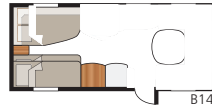

Classic 560 GLE

KABE Classic 560 on saatavana parisängyllä varustettuna tai lastenkamarivaununa – valinta riippuu sinusta ja perheesi koosta ja toiveista.

Pohjaratkaisut

Tekniset tiedot

Kokonaispituus:	771 cm
Kokonaiskorkeus:	264 cm
Korin pituus:	641 cm
Sisäpituus:	560 cm
Sisäkorkeus:	196 cm
Sisäleveys Std:	215 cm
Sisäleveys KS:	235 cm
Asuinpinta-ala Std:	12,0 m²
Asuinpinta-ala KS:	13,2 m²
Makuutila Std: Edessä	205 x 146/137 cm
Takana B2	2 x 196 x 78 cm
Makuutila KS: Edessä	225 x 146/137 cm
Takana B2	2 x 196 x 88 cm
B14	196 x 129/102 + 2 x 196 x 68 cm
B15	196 x 129/102 + 196 x 62 + 2 x 196 x 68 cm
Renkaat:	185R14C