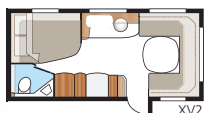

Pohjaratkaisut

Tekniset tiedot

Kokonaispituus:	733 cm
Kokonaiskorkeus:	264 cm
Korin pituus:	603 cm
Sisäpituus:	522 cm
Sisäkorkeus:	196 cm
Sisäleveys Std:	215 cm
Sisäleveys KS:	235 cm
Asuinpinta-ala Std:	11,2 m²
Asuinpinta-ala KS:	12,3 m²
Makuutila Std: Edessä	205 x 166/127 cm
Takana XV2	196 x 129/102 cm
Makuutila KS: Edessä	225 x 166/127 cm
Takana XV2	196 x 140/118 cm
Renkaat:	185R14C