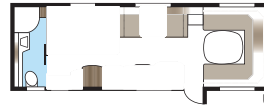

Tekniset tiedot

Kokonaispituus:	937 cm
Kokonaiskorkeus:	264 cm
Korin pituus:	807 cm
Sisäpituus:	720 cm
Sisäkorkeus:	196 cm
Sisäleveys KS:	235 cm
Asuinpinta-ala KS:	16,9 m²
Makuutila KS: Edessä	225 x 184/169 cm
Keskellä	191 x 88 cm
Takana U	196 x 140 cm
Takana XV2	196 x 140/118 cm
Renkaat:	185/65R14 / 185R14C

Pohjaratkaisut