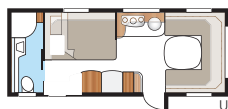

Tekniset tiedot

Kokonaispituus:	817 cm
Kokonaiskorkeus:	264 cm
Korin pituus:	687 cm
Sisäpituus:	600 cm
Sisäkorkeus:	196 cm
Sisäleveys Std:	215 cm
Sisäleveys KS:	235 cm
Asuinpinta-ala Std:	12,9 m²
Asuinpinta-ala KS:	14,1 m²
Makuutila Std: Edessä	205 x 167/158 cm
Takana U	196 x 120 cm
Takana XV2	196 x 129/102 cm
Makuutila KS: Edessä	225 x 167/158 cm
Takana U	196 x 140 cm
Takana XV2	196 x 140/118 cm
Renkaat:	185R14C / 205R14C