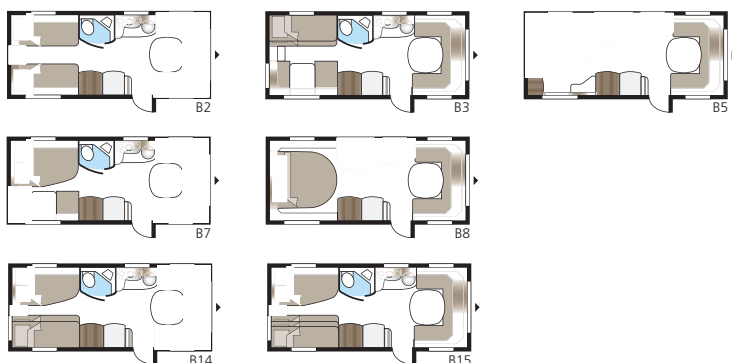

Tekniset tiedot

Kokonaispituus:	777 cm
Kokonaiskorkeus:	264 cm
Korin pituus:	647 cm
Sisäpituus:	560 cm
Sisäkorkeus:	196 cm
Sisäleveys Std:	215 cm
Sisäleveys KS:	235 cm
Asuinpinta-ala Std:	12,0 m²
Asuinpinta-ala KS:	13,2 m²
Makuutila Std: Edessä	205 x 146/137 cm
Takana B2	2 x 196 x 78 cm
B3	2 x 196 x 77 + 196 x 86 cm
B5	196 x 140/118 cm
B7	196 x 124/102 + 196 x 77 cm
Makuutila KS: Edessä	225 x 146/137 cm
Takana B2	2 x 196 x 88 cm
B3	2 x 196 x 87 + 196 x 96 cm
B5	196 x 160/138 cm
B7	196 x 140/118 + 196 x 77 cm
B8	196 x 156 cm
B14	196 x 129/102 + 2 x 196 x 68 cm
B15	196 x 129/102 + 196 x 62 + 2 x 196 x 68 cm
Renkaat:	185R14C / 205R14C