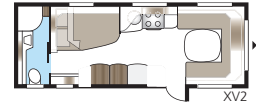

Imperial 740 U-TDL

Vaunu, jossa on kaikki mahdolliset Imperial-vaunujemme vakioylessyydet. Takaosassa oleva, erillisellä suihkukaapilla varustettu kylpyhuone ulottuu koko vaunun leveydelle.

Tekniset tiedot

Kokonaispituus:	877 cm
Kokonaiskorkeus:	264 cm
Korin pituus:	738 cm
Sisäpituus:	660 cm
Sisäkorkeus:	196 cm
Sisäleveys KS:	235 cm
Asuinpinta-ala KS:	15,5 m²
Makuutila KS: Edessä	225 x 182/159 cm
Takana U	196 x 140 cm
Takana XV2	196 x 140/118 cm
Renkaat:	185/65R14 / 185R14C

Pohjaratkaisut