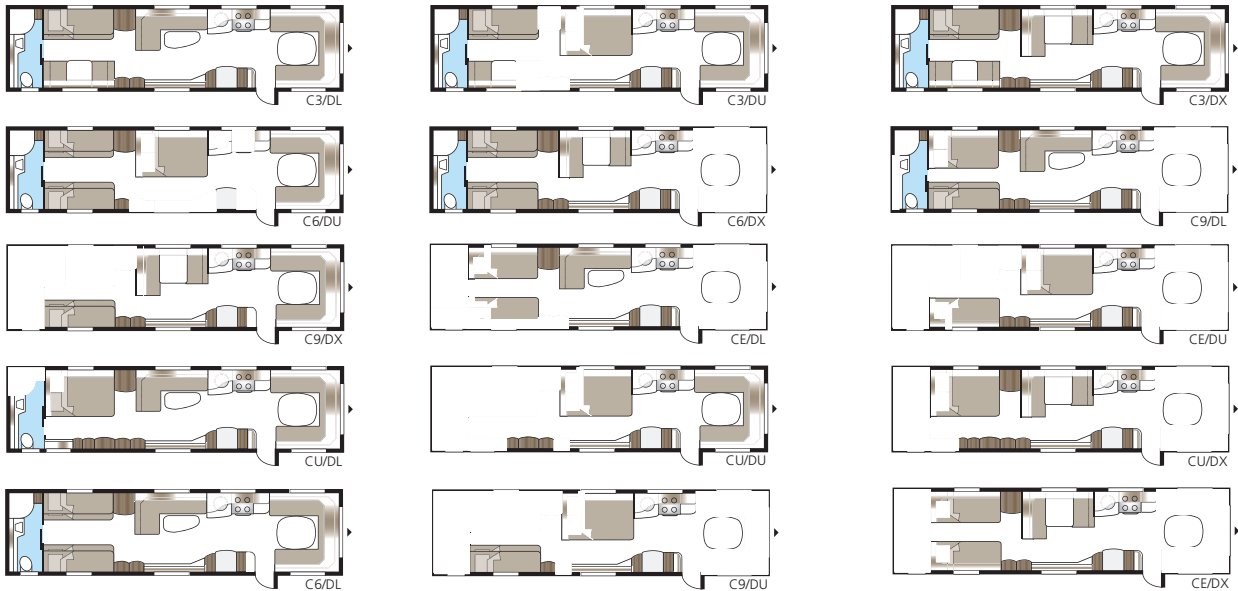

Tekniset tiedot

Kokonaispituus:	1157 cm
Kokonaiskorkeus:	272 cm
Korin pituus:	1027 cm
Sisäpituus:	940 cm
Sisäkorkeus:	196 cm
Sisäleveys KS:	235 cm
Asuinpinta-ala KS:	22,0 m²
Makuutila KS: Edessä	225 x 198/169 cm
Takana C3	2 x 196 x 77 + 196 x 96 cm
C6	4 x 196 x 77 cm
C9	196 x 140 + 196 x 60 cm
CE	2 x 196 x 88 cm
CU	196 x 140 cm
DX	196 x 128/89 cm
DU	196 x 140 cm
Renkaat:	185R14C

Pohjaratkaisut