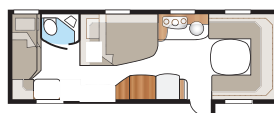

Pohjaratkaisut