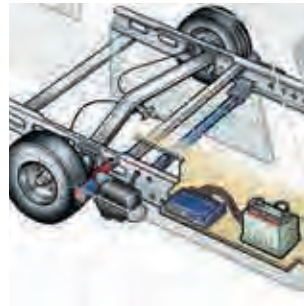

Truma Move Control
1. Teli (X0216)
2. Yksiakseliset (X0217)
3. 4 Moottoria (X0282)