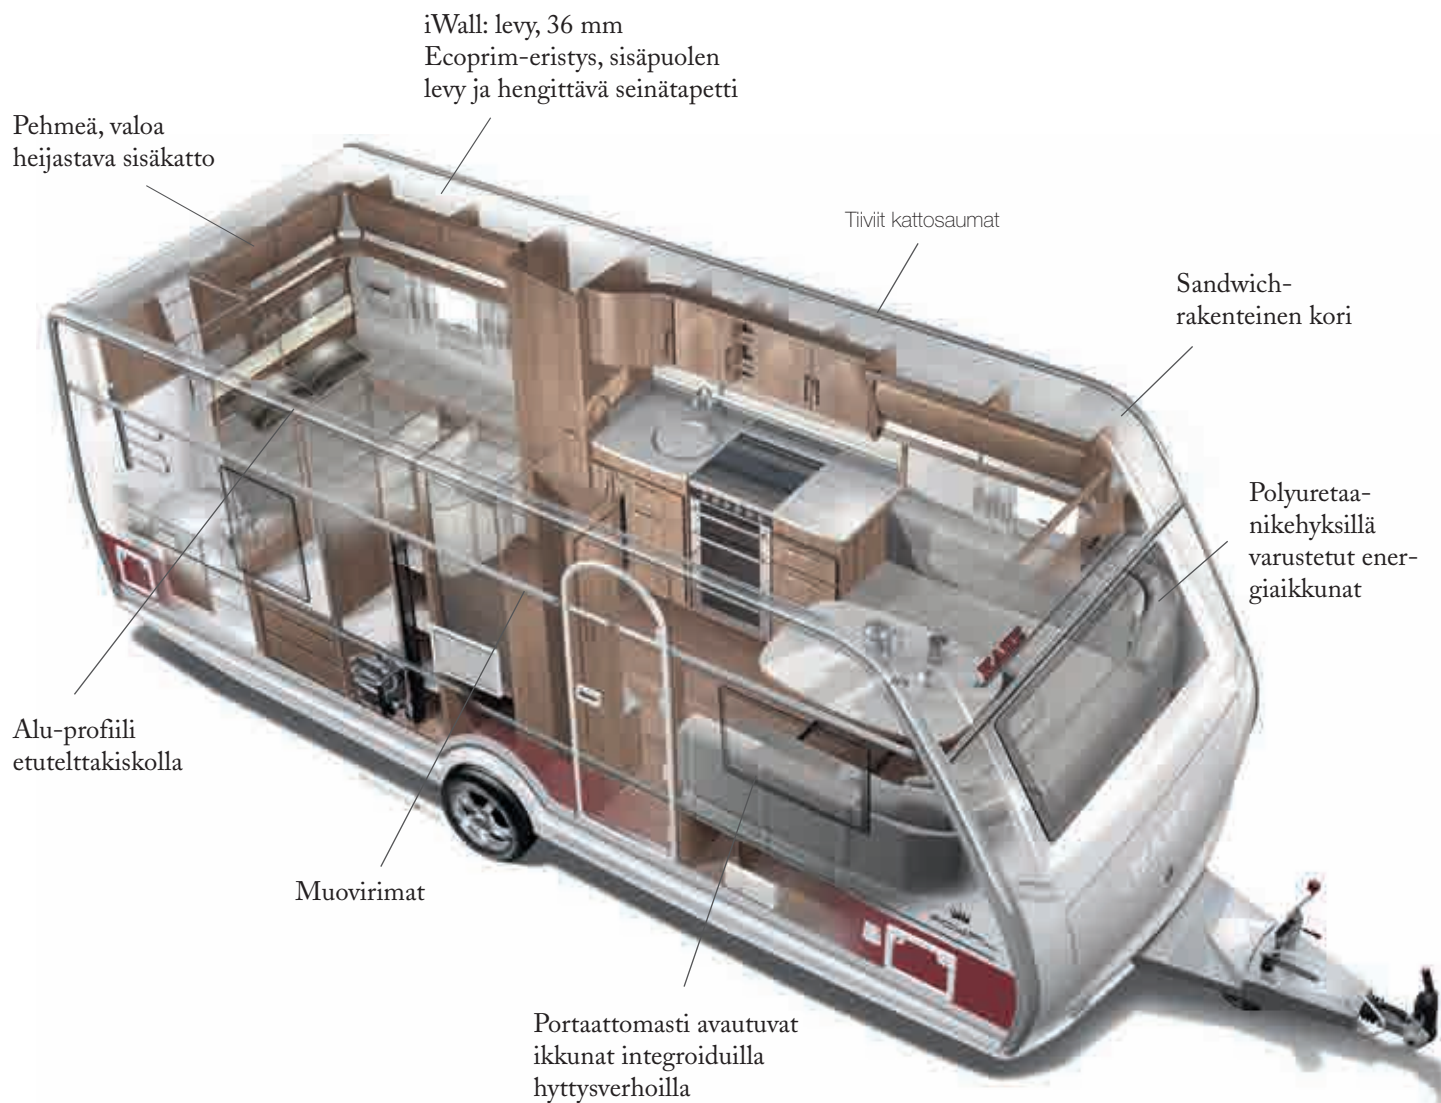

KABE – ainutlaatuinen matkailuvaunu

KABE tunnetaan klassisesta punaisesta raidasta; muotoilusta, turvallisuudesta ja laadusta; mutta myös mukavuudesta ja nautittavuudesta. Siksi tunnemme ylpeyttä täyttäessämme matkailuvaunumme monilla lisämukavuuksilla. Mukavuuksilla, joista monet muut veloittavat erikseen.

Classic-sarjan vakiovarustus ja varustelutaso voivat poiketa kuvauksesta. Kysy lisää jälleenmyyjältäsi!