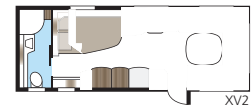

Royal 740 U-TDL

Vaunu, jossa on kaikki mahdolliset Royal-vaunujemme vakioylessyydet. Valitset itse joko ulosvedettävän parivuoteen tai kiinteän XV2-sängyn.

Tekniset tiedot

Kokonaispituus:	877 cm
Kokonaiskorkeus:	264 cm
Korin pituus:	738 cm
Sisäpituus:	660 cm
Sisäkorkeus:	196 cm
Sisäleveys KS:	235 cm
Asuinpinta-ala KS:	15,5 m²
Makuutila KS: Edessä	225 x 182/159 cm
Takana U	196 x 140 cm
Takana XV2	196 x 140/118 cm
Renkaat:	185/65R14 / 185R14C

Pohjaratkaisut