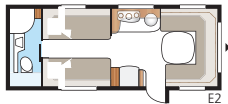

Tekniset tiedot

Kokonaispituus:	817 cm
Kokonaiskorkeus:	264 cm
Korin pituus:	687 cm
Sisäpituus:	600 cm
Sisäkorkeus:	196 cm
Sisäleveys Std:	215 cm
Sisäleveys KS:	235 cm
Asuinpinta-ala Std:	12,9 m²
Asuinpinta-ala KS:	14,1 m²
Makuutila Std: Edessä	205 x 166/137 cm
Takana E2	196 x 78 + 186 x 78 cm
Takana E9	196 x 120 + 2 x 186 x 60 cm
Makuutila KS: Edessä	225 x 166/137 cm
Takana E2	196 x 88 + 186 x 88 cm
Takana E9	196 x 140 + 2 x 186 x 60 cm
Renkaat:	185R14C / 205R14C