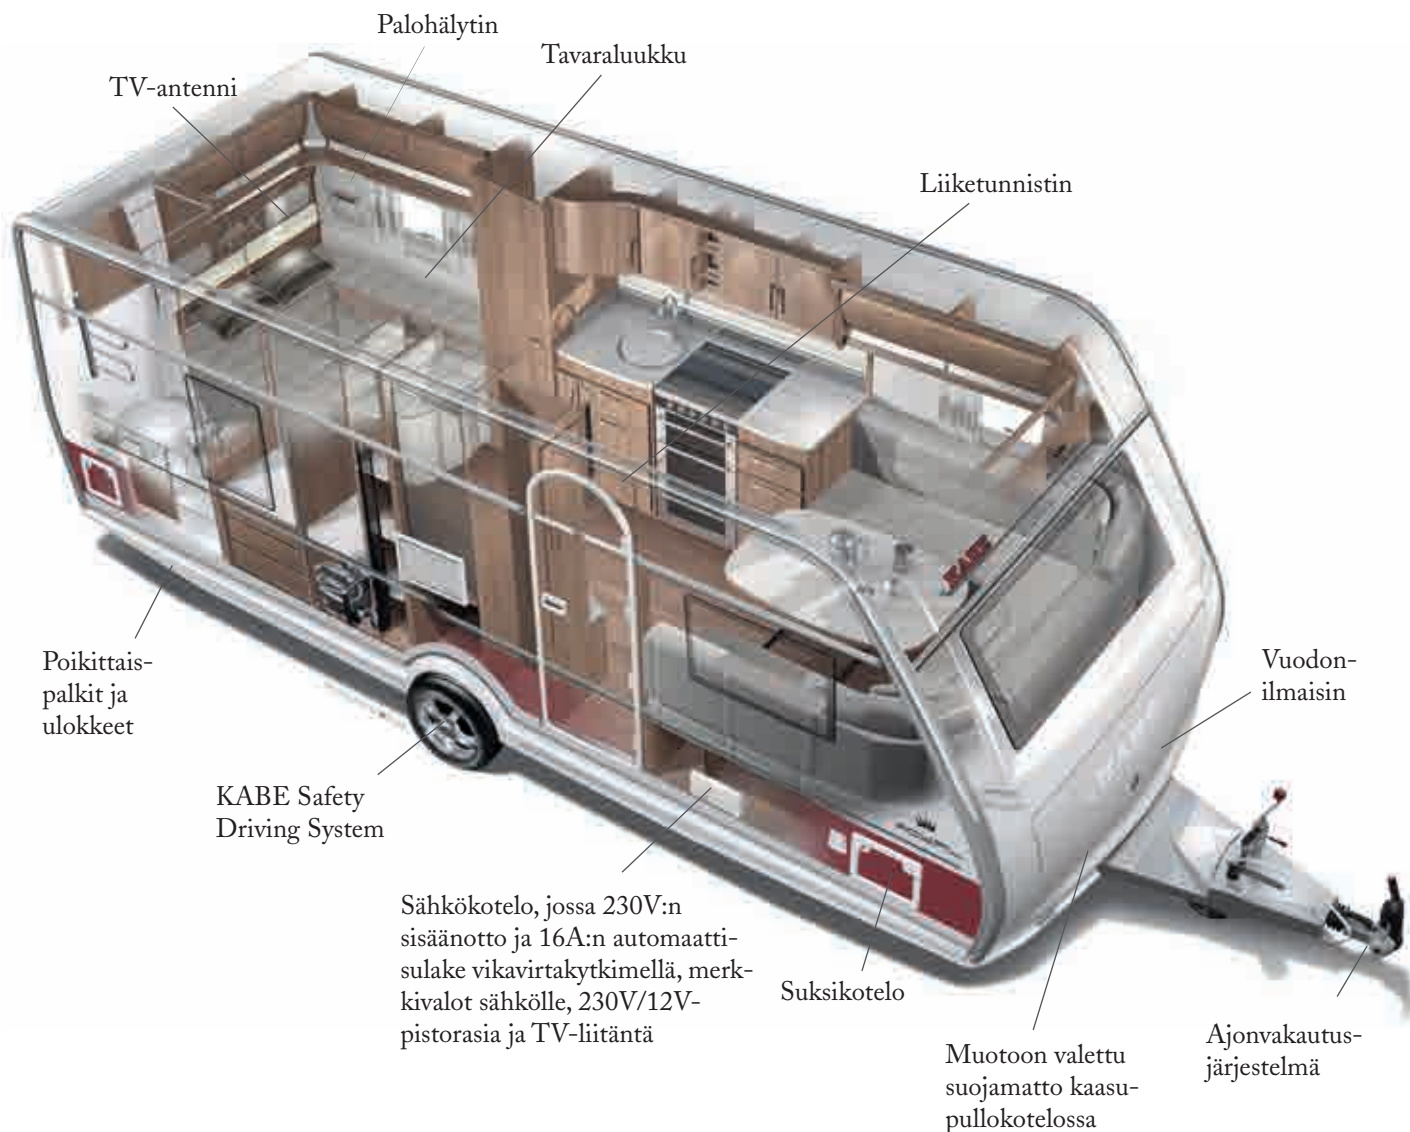

Alusta

Voidaksemme rakentaa markkinoiden johtavat matkailuvaunut meille on ollut erityisen tärkeää varmistaa, että sinä voit tuntea olosi niissä turvalliseksi sekä ajaessasi että asuessasi. Alusta ja parhaat turvallisuusjärjestelmät tekevät lomastasi nautinnollisen ja miellyttävän kokemuksen.