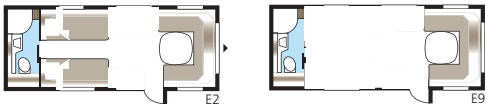

Royal 600 E-TDL

Uusi vaunukoko E-TDL-pohjaratkaisulla. Tässä saat erillisen suihkukaapin ja kuten muissa Royal-vaunuissa ylellisen grilliuunin, suuren kattoikkunan, ääni/media-keskuksen ja uuden lattialämmitysjärjestelmän.

Tekniset tiedot

Kokonaispituus:	817 cm
Kokonaiskorkeus:	264 cm
Korin pituus:	687 cm
Sisäpituus:	600 cm
Sisäkorkeus:	196 cm
Sisäleveys Std:	215 cm
Sisäleveys KS:	235 cm
Asuinpinta-ala Std:	12,9 m²
Asuinpinta-ala KS:	14,1 m²
Makuutila Std: Edessä	205 x 166/136 cm
Takana E2	196 x 78 + 186 x 78 cm
Takana E9	196 x 120 + 2 x 186 x 60 cm
Makuutila KS: Edessä	225 x 166/136 cm
Takana E2	196 x 88 + 186 x 88 cm
Takana E9	196 x 140 + 2 x 186 x 60 cm
Renkaat:	185R14C / 205R14C