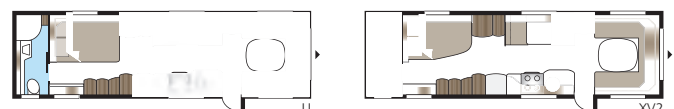

Tekniset tiedot

Kokonaispituus:	1037 cm
Kokonaiskorkeus:	272 cm
Korin pituus:	907 cm
Sisäpituus:	820 cm
Sisäkorkeus:	196 cm
Sisäleveys KS:	235 cm
Asuinpinta-ala KS:	19,3 m²
Makuutila KS: Edessä	225 x 184/169 cm
Takana U	196 x 140 cm
Takana XV2	196 x 140/118 cm
Keskellä	191 x 88 cm
Renkaat:	185R14C

Pohjaratkaisut