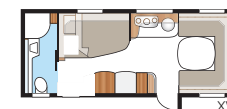

Tekniset tiedot

Kokonaispituus:	817 cm
Kokonaiskorkeus:	264 cm
Korin pituus:	687 cm
Sisäpituus:	600 cm
Sisäkorkeus:	196 cm
Sisäleveys Std:	215 cm
Sisäleveys KS:	235 cm
Asuinpinta-ala Std:	12,9 m²
Asuinpinta-ala KS:	14,1 m²
Makuutila Std: Edessä	205 x 167/158 cm
Takana U	196 x 120 cm
Takana XV2	196 x 129/102 cm
Makuutila KS: Edessä	225 x 167/158 cm
Takana U	196 x 140 cm
Takana XV2	196 x 140/118 cm
Renkaat:	185R14C / 205R14C