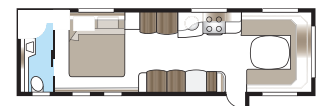

Tekniset tiedot

Kokonaispituus:	1037 cm
Kokonaiskorkeus:	272 cm
Korin pituus:	907 cm
Sisäpituus:	820 cm
Sisäkorkeus:	196 cm
Sisäleveys KS:	235 cm
Asuinpinta-ala KS:	19,3 m²
Makuutila KS: Edessä	225 x 198/169 cm
Takana	188 x 156 cm
Renkaat:	185R14C

Pohjaratkaisut