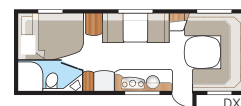

## Diamant U-TDL

Diamant U-TDL:ään voit valita ulosvedettävän parivuoteen tai kiinteän XV2-sängyn. Takaosassa oleva, erillisellä suihkukaapilla varustettu kylpyhuone ulottuu koko vaunun leveydelle.