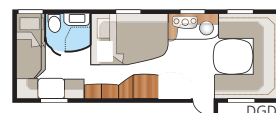

Classic 660 GDL

Lastenkamariwaunu Classic 660 GDL on älykäs sisääntulomalli KABE-perheeseen. Takaosaan saa joko kaksi- tai kolmikerrosängyn.

Tekniset tiedot

Kokonaispituus:	871 cm
Kokonaiskorkeus:	264 cm
Korin pituus:	741 cm
Sisäpituus:	660 cm
Sisäkorkeus:	196 cm
Sisäleveys KS:	235 cm
Asuinpinta-ala KS:	15,5 m²
Makuutila KS: Edessä	225 x 163/159 cm
Takana, kerrosvuoteet	2 x 179 x 68 cm
Takana, parivuode	196 x 129/102 cm
Kolmikerrosvuoteet (lisävaruste)	2 x 179 x 68 + 173 x 65 cm
Renkaat:	185R14C / 205R14C

Pohjaratkaisut