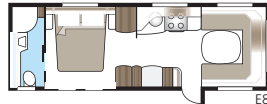

Imperial 780 E-TDL

Imperial 780 E-TDL:hen on peräti 3 peruspohjaratkaisua. KABE Imperial E-TDL tarjoaa kaiken, mitä tarvitset asuaksesi mukavasti ja väljästi.

Tekniset tiedot

Kokonaispituus:	937 cm
Kokonaiskorkeus:	264 cm
Korin pituus:	807 cm
Sisäpituus:	720 cm
Sisäkorkeus:	196 cm
Sisäleveys KS:	235 cm
Asuinpinta-ala KS:	16,9 m²
Makuutila KS: Edessä	225 x 184/169 cm
Takana E2	2 x 196 x 88 cm
Takana E8	190 x 156/118 cm
Takana E9	196 x 140 + 2 x 196 x 60 cm
Renkaat:	185/65R14 / 185R14C