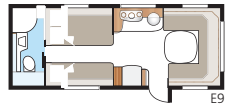

Tekniset tiedot

Kokonaispituus:	817 cm
Kokonaiskorkeus:	264 cm
Korin pituus:	687 cm
Sisäpituus:	600 cm
Sisäkorkeus:	196 cm
Sisäleveys Std:	215 cm
Sisäleveys KS:	235 cm
Asuinpinta-ala Std:	12,9 m²
Asuinpinta-ala KS:	14,1 m²
Makuutila Std: Edessä	205 x 166/137 cm
Takana E2	196 x 78 + 186 x 78 cm
Takana E9	196 x 120 + 2 x 186 x 60 cm
Makuutila KS: Edessä	225 x 166/137 cm
Takana E2	196 x 88 + 186 x 88 cm
Takana E9	196 x 140 + 2 x 186 x 60 cm
Renkaat:	185R14C / 205R14C