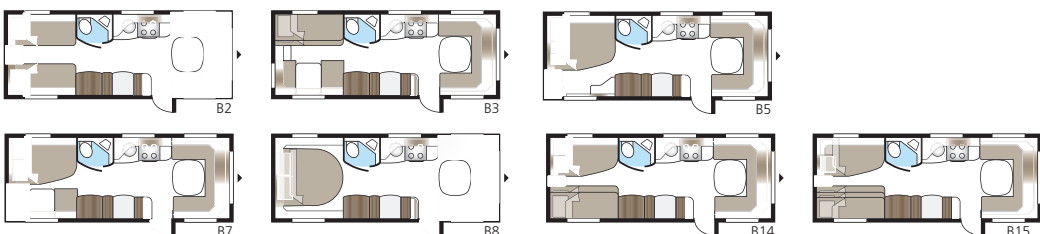

Royal 600 GLE

Royal 600 GLE

Tekniset tiedot

Kokonaispituus:	847 cm
Kokonaiskorkeus:	264 cm
Korin pituus:	717 cm
Sisäpituus:	630 cm
Sisäkorkeus:	196 cm
Sisäleveys KS:	235 cm
Asuinpinta-ala KS:	14,8 m²
Makuutila KS: Edessä	225 x 179/168 cm
Takana B2	2 x 196 x 88 cm
B3	2 x 196 x 87 + 196 x 96 cm
B5	196 x 160/138 cm
B7	196 x 140/118 + 196 x 77 cm
B8	196 x 156 cm
B14	196 x 129/102 + 2 x 196 x 68 cm
B15	196 x 129/102 + 196 x 62 + 2 x 196x68 cm
Renkaat:	185R14C / 205R14C