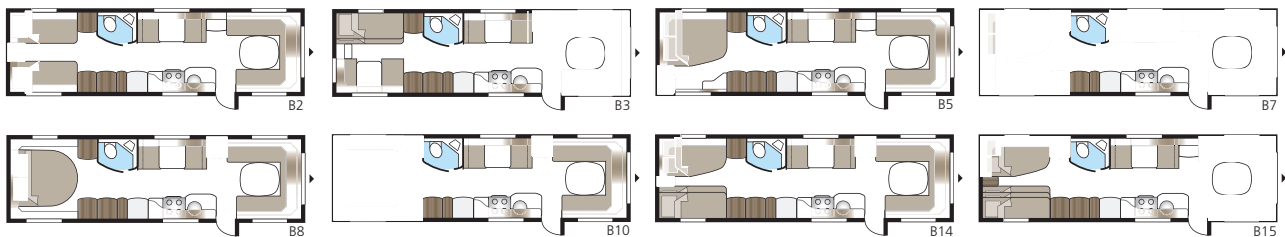

Tekniset tiedot

Kokonaispituus:	1037 cm
Kokonaiskorkeus:	272 cm
Korin pituus:	907 cm
Sisäpituus:	820 cm
Sisäkorkeus:	196 cm
Sisäleveys KS:	235 cm
Asuinpinta-ala KS:	19,3 m²
Makuutila KS: Edessä	225 x 211/169 cm
Takana B2	2 x 196 x 88 cm
B3	2 x 196 x 87 + 196 x 96 cm
B5	196 x 160/138 cm
B7	196 x 140/118 + 196 x 77 cm
B8	196 x 156 cm
B10	196 x 156 cm
B14	196 x 129/102 + 2 x 196 x 68 cm
B15	196 x 129/102 + 196 x 62 + 2 x 196 x 68 cm
Makuutila keskellä:	191 x 88 cm
Renkaat:	185R14C

Pohjaratkaisut