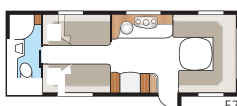

Tekniset tiedot

Kokonaispituus:	877 cm
Kokonaiskorkeus:	264 cm
Korin pituus:	738 cm
Sisäpituus:	660 cm
Sisäkorkeus:	196 cm
Sisäleveys KS:	235 cm
Asuinpinta-ala KS:	15,5 m²
Makuutila KS: Edessä	225 x 182/147 cm
Takana E2	2 x 196 x 88 cm
Takana E8	190 x 156/118 cm
Edessä E9	225 x 168/145 cm
Takana E9	196 x 140 + 2 x 196 x 60 cm
Renkaat:	185R14C / 205R14C

Pohjaratkaisut