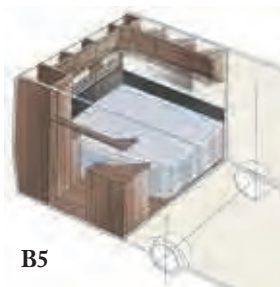

Pohjaratkaisut GLE

B5

Pohjaratkaisut UTDL

Pohjaratkaisut ETDL