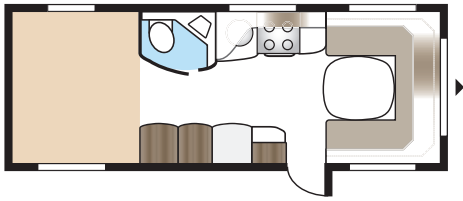

Pohjaratkaisut GLE

B2