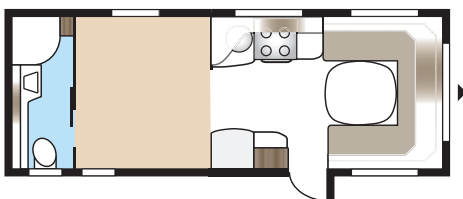

Pohjaratkaisut ETDL

E2-TDL