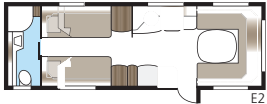

Imperial 780 E-TDL

Imperial 780 E-TDL:hen on peräti 3 peruspohjaratkaisua. KABE Imperial E-TDL tarjoaa kaiken, mitä tarvitset asuaksesi mukavasti ja väljästi.

Tekniset tiedot

Kokonaispituus:	937 cm
Kokonaiskorkeus:	264 cm
Korin pituus:	807 cm
Sisäpituus:	720 cm
Sisäkorkeus:	196 cm
Sisäleveys KS:	235 cm
Asuinpinta-ala KS:	16,9 m²
Makuutila KS: Edessä	225 x 184/169 cm
Takana E2	2 x 196 x 88 cm
Takana E8	190 x 156/118 cm
Takana E9	196 x 140 + 2 x 196 x 60 cm
Renkaat:	185/65R14 / 185R14C