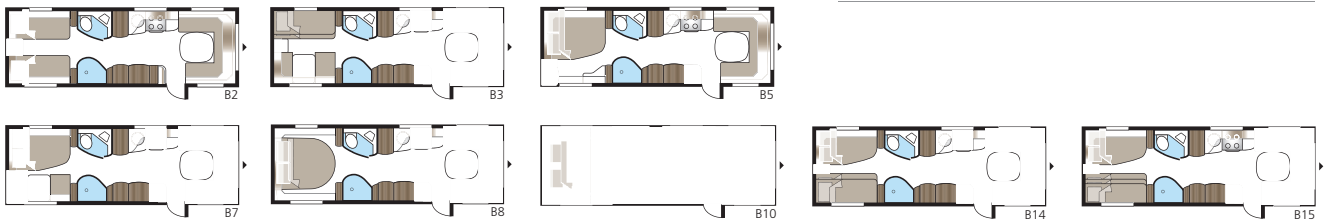

Tekniset tiedot

Kokonaispituus:	937 cm
Kokonaiskorkeus:	264 cm
Korin pituus:	807 cm
Sisäpituus:	720 cm
Sisäkorkeus:	196 cm
Sisäleveys KS:	235 cm
Asuinpinta-ala KS:	16,9 m²
Makuutila KS: Edessä	225 x 175/150 cm
Takana B2	2 x 196 x 88 cm
B3	2 x 196 x 87 + 196 x 96 cm
B5	196 x 160/138 cm
B7	196 x 140/118 + 196 x 77 cm
B8	196 x 156 cm
B10	196 x 156 cm
B14	196 x 129/102 + 2 x 196 x 68 cm
B15	196 x 129/102 + 196 x 62 + 2 x 196 x 68 cm
Renkaat:	185/65R14 / 185R14C

Pohjaratkaisut