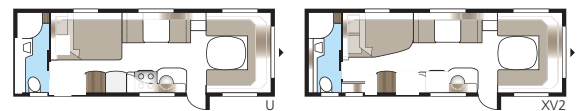

Pohjaratkaisut