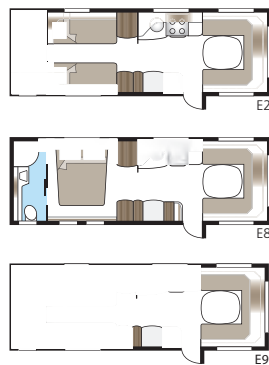

Pohjaratkaisut