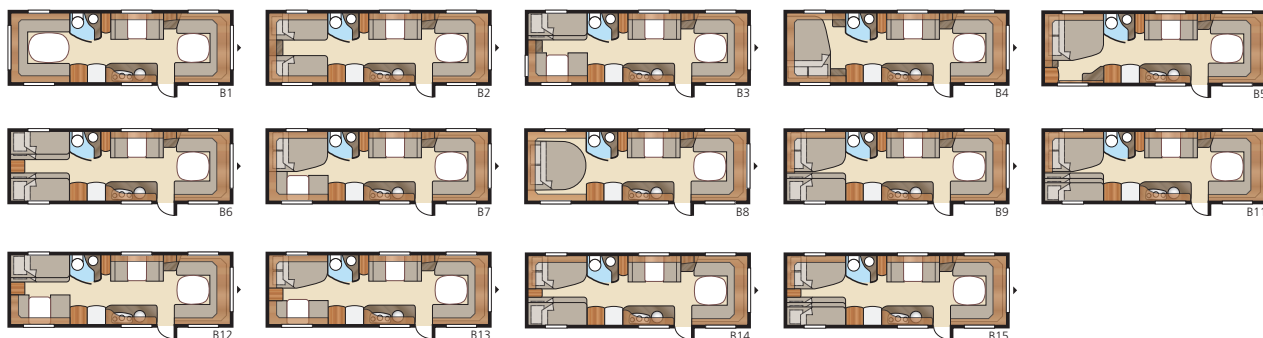

Amber GLE

Amber er den mest rummelige af vores ædelstensvogne. Hele 3 kvm større boligareal end i Diamant, som hidtil var den største i serien. Amber GLE bygger på vores klassiker med samme benævnelse i Royal 780-serien.

Totallængde:..... 928 cm	Beboelsesareal KS:.....16,9 m²	B5.....196x160/138 cm	B12.....2 x 196x96 + 196x87 cm
Totalhøjde:..... 264 cm	Sengemål KS: For ... 225x176/167 cm	B6.....4 x 196x87 cm	B13.....196x129/102 + 196x77 cm
Karosserilængde:..... 798 cm	Bag B1.....225x196 cm	B7.....196x140/118 + 196x77 cm	B14.....196x129/102 + 2 x 196x68 cm
Indv. karosserilængde:..... 720 cm	B2.....2 x 196x88 cm	B8.....196x156 cm	B15.....196x129/102 + 196x62 + 2 x 196x68 cm
Indv. højde:..... 196 cm	B3.....2 x 196x87 + 196x96 cm	B9.....196x140/118 + 2 x 196x68 cm	Sengemål dinette.....171x88 cm
Indv. bredde KS:..... 235 cm	B4.....200x140/118 cm	B11.. 196x140/118 + 196x62 + 2 x 196x68 cm	Dæktype:.....185/65R14

Amber BGXL

Amber BGXL kan sammenlignes med Royal 790 BGXL, der kan sammenlignes med Royal 780 BGXL, som har stået model. Vi har holdt lidt igen med udstyret – Amber BGXL er et økonomisk luksusalternativ.