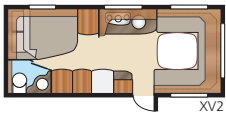

XV2

Totallængde:	794 cm
Totalhøjde:	264 cm
Karosserilængde:	665 cm
Indv. karosserilængde:	587 cm
Indv. højde:	196 cm
Indv. bredde Std:	215 cm
Indv. bredde KS:	235 cm
Beboelsesareal Std:	12,6 m²
Beboelsesareal KS:	13,8 m²
Sengemål Std: For.....	205x177/168 cm
Bag XV1	196x133/89 cm
Bag XV2	196x129/102 cm
Sengemål KS: For.....	225x177/168 cm
Bag XV1	196x148/109 cm
Bag XV2	196x140/118 cm
Dæktype:	185R14C