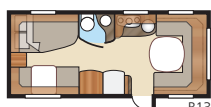

Total længde:..... 768 cm	Sengemål Std: For .....205x146/137 cm	Sengemål KS: For .....225x146/137 cm	B9.....196x140/118 + 2 x 196x68 cm
Total højde:..... 264 cm	Bag B1.....205x196 cm	Bag B1.....225x196 cm	B11.....196x140/118 + 196x62 + 2 x 196x68 cm
Karosserilængde:..... 638 cm	B2.....2 x 196x78 cm	B2.....2 x 196x88 cm	B12.....2 x 196x96 + 196x87 cm
Indv. karosserilængde:..... 560 cm	B3.....2 x 196x77 + 196x86 cm	B3.....2 x 196x87 + 196x96 cm	B13.....196x129/102 + 196x77 cm
Indv. højde:..... 196 cm	B4.....200x140/118 cm	B4.....200x140/118 cm	B14.....196x129/102 + 2 x 196x68 cm
Indv. bredde Std:..... 215 cm	B5.....196x140/118 cm	B5.....196x160/138 cm	B15.....196x129/102 + 196x62 + 2 x 196x68 cm
Indv. breddeKS:..... 235 cm	B6.....4 x 196x77 cm	B6.....4 x 196x87 cm	Dækttype:.....185R14C
Beboelsesareal Std:..... 12,0 m²	B7.....196x124/102 + 196x77 cm	B7.....196x140/118 + 196x77 cm	
Beboelsesareal KS:..... 13,2 m²	B12.....2 x 196x86 + 196x77 cm	B8.....196x156 cm