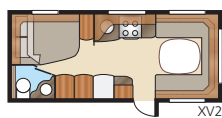

Royal 590 XL

Kompakt luksus i Royal 590 XL. Mere plads end i den mindre 560 XL og med det samme flotte udstyr og alternative indretningsmuligheder.

Total længde:	794 cm
Total højde:	264 cm
Karosserilængde:	665 cm
Indv. karosserilængde:	587 cm
Indv. højde:	196 cm
Indv. bredde Std:	215 cm
Indv. bredde KS:	235 cm
Beboelsesareal Std:	12,6 m²
Beboelsesareal KS:	13,8 m²
Sengemål Std: For:	205x177/168 cm
Bag XV1	196x133/89 cm
Bag XV2	196x129/102 cm
Sengemål KS: For:	225x177/168 cm
Bag XV1	196x148/109 cm
Bag XV2	196x140/118 cm
Dæktype:	185R14C