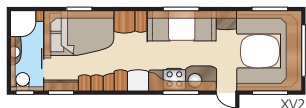

Hacienda 880 U-TDL

Søger du en stor bekvem vogn med ekstra megen opbevaringsplads, så gætter vi på, at du vælger en KAB Hacienda U-TDL. 880 U-TDL er en ekstremt veludstyret luftig og rummelig vogn, præcis som de øvrige i serien.

Total længde:	1000 cm
Total højde:	272 cm
Karosserilængde:	898 cm
Indv. karosserilængde:	820 cm
Indv. højde:	196 cm
Indv. bredde KS:	235 cm
Beboelsesareal KS:	19,3 m²
Sengemål KS: For	225x184/169 cm
Bag U	196x140 cm
Bag XV2	196x140/118 cm
Dinette	191x88 cm
Dækttype:	175R13C6