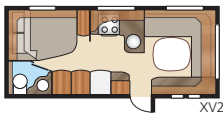

Royal 590 LXL

Med sin generøst indbydende vinkelsofa og praktiske L-formede køkken har LXL-vognen slået an hos campingvognskøberne. Og den populære vinkelsofa kan, som ekstraudstyr, også fås i flere andre KABE-modeller.

Totallængde:	794 cm
Totalhøjde:	264 cm
Karosserilængde:	665 cm
Indv. karosserilængde:	587 cm
Indv. højde:	196 cm
Indv. bredde KS:	235 cm
Beboelsesareal KS:	13,8 m²
Sengemål KS: For:	204x132 cm
Bag XV1	196x148/109 cm
Bag XV2	196x140/118 cm
Dækttype:	185R14C