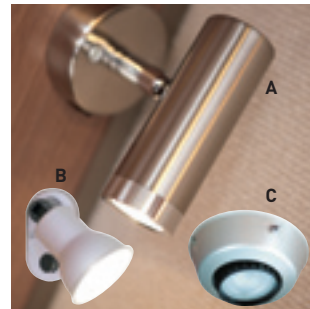

Læselampe

A (X0035) B (X0077) C (X0036)

Vægdugtag 230V:

Enkel / forsænket (X0108)

Udvendig (X0109)

GLE/XL-toiletrum (X0221)

Dobbelt (i stedet for enkelt) (X0253)