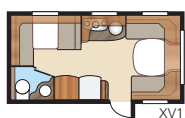

Briljant XL

Den mindste model af KABE's ædelstene – lillesøster til Smaragd XL og med samme funktionelle planløsning. Kompakt, let og meget populær blandt vore rejseglade kunder.

Total længde:	680 cm
Total højde:	264 cm
Karosserilængde:	551 cm
Indv. karosserilængde:	473 cm
Indv. højde:	196 cm
Indv. bredde Std:	215 cm
Indv. bredde KS:	235 cm
Beboelsesareal Std:	10,2 m²
Beboelsesareal KS:	11,1 m²
Sengemål Std: For.....	205x156/124 cm
Bag XV1	196x133/89 cm
Bag XV2	196x129/102 cm
Sengemål KS: For.....	225x156/124 cm
Bag XV1	196x148/109 cm
Bag XV2	196x140/118 cm
Dæktype:	185R14C