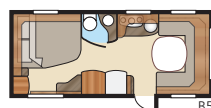

Total længde:..... 768 cm	Sengemål Std: For .....205x146/137 cm	Sengemål KS: For .....225x146/137 cm	B9.....196x140/118 + 2 x 196x68 cm
Total højde:..... 264 cm	Bag B1.....205x196 cm	Bag B1.....225x196 cm	B11.....196x140/118 + 196x62 + 2 x 196x68 cm
Karosserilængde:..... 638 cm	B2.....2 x 196x78 cm	B2.....2 x 196x88 cm	B12.....2 x 196x96 + 196x87 cm
Indv. karosserilængde:..... 560 cm	B3.....2 x 196x77 + 196x86 cm	B3.....2 x 196x87 + 196x96 cm	B13.....196x129/102 + 196x77 cm
Indv. højde:..... 196 cm	B4.....200x140/118 cm	B4.....200x140/118 cm	B14.....196x129/102 + 2 x 196x68 cm
Indv. bredde Std:..... 215 cm	B5.....196x140/118 cm	B5.....196x160/138 cm	B15.....196x129/102 + 196x62 + 2 x 196x68 cm
Indv. breddeKS:..... 235 cm	B6.....4 x 196x77 cm	B6.....4 x 196x87 cm	Dækttype:.....185R14C
Beboelsesareal Std:..... 12,0 m²	B7.....196x124/102 + 196x77 cm	B7.....196x140/118 + 196x77 cm	
Beboelsesareal KS:..... 13,2 m²	B12.....2 x 196x86 + 196x77 cm	B8.....196x156 cm