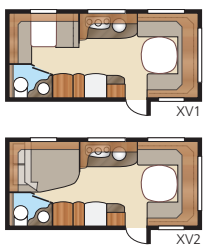

Smaragd XL

Smaragd-modellen har siden introduktionen i 1967 været blandt vores storsælgere. Mange af KABE's nyheder er blevet introduceret eksklusivt i Smaragd. I denne smidige og lette model har vi beholdt fundamentet, som giver både plads og komfort!

Totallængde:.....	730 cm
Totalhøjde:.....	264 cm
Karosserilængde:.....	600 cm
Indv. karosserilængde:.....	522 cm
Indv. højde:.....	196 cm
Indv. bredde Std:.....	215 cm
Indv. bredde KS:.....	235 cm
Beboelsesareal Std:.....	11,2 m²
Beboelsesareal KS:.....	12,3 m²
Sengemål Std: For.....	205x166/127 cm
Bag XV1	196x133/89 cm
Bag XV2	196x129/102 cm
Sengemål KS: For.....	225x166/127 cm
Bag XV1	196x148/109 cm
Bag XV2	196x140/118 cm
Dæktype:.....	185R14C