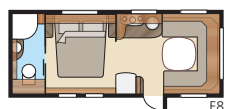

Safir E-TDL

Safir E-TDL har en attraktiv åben planløsning og et rummeligt toiletrum med separat brusekabine. Dette er vognen til dig, som ikke gerne giver afkald på magelighed. En skøn vogn til afslapning og samvær.