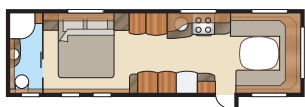

Hacienda 880 D-TDL

880 DTDL – en campingvogn i Hacienda-serien som har ekstra plads! Her kan du rejse frit hvor du vil og bo kongeligt i eget hjem hele vejen. Med den ekstra brede tværgående dobbeltseng og badeværelset, der strækker sig over hele vognens bredde, har du et soveværelse præcis som derhjemme.