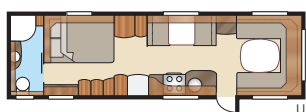

Hacienda 880 U-TDL

Søger du en stor bekvem vogn med ekstra megen opbevaringsplads, så gætter vi på, at du vælger en KAB Hacienda U-TDL. 880 U-TDL er en ekstremt veludstyret luftig og rummelig vogn, præcis som de øvrige i serien.

Total længde:	1000 cm
Total højde:	272 cm
Karosserilængde:	898 cm
Indv. karosserilængde:	820 cm
Indv. højde:	196 cm
Indv. bredde KS:	235 cm
Beboelsesareal KS:	19,3 m²
Sengemål KS: For	225x184/169 cm
Bag U	196x140 cm
Bag XV2	196x140/118 cm
Dinette	191x88 cm
Dækttype:	175R13C6