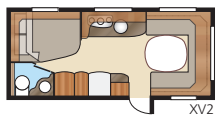

Ametist XL

Ametist XL er vores største succes og Sveriges mest solgte campingvognsmodel! En rigtig god vogn til dig, som søger praktiske og bekvemme løsninger. Vognen har alt - et arbejdsvenligt køkken, garderober og skabe med god plads, stor siddegruppe og et meget funktionelt badeværelsesmiljø.

Totallængde:	758 cm
Totalhøjde:	264 cm
Karosserilængde:	628 cm
Indv. karosserilængde:	550 cm
Indv. højde:	196 cm
Indv. bredde Std:	215 cm
Indv. bredde KS:	235 cm
Beboelsesareal Std:	11,8 m²
Beboelsesareal KS:	12,9 m²
Sengemål Std: For.....	205x179/150 cm
Bag XV1	196x133/89 cm
Bag XV2	196x129/102 cm
Sengemål KS: For.....	225x179/150 cm
Bag XV1	196x148/109 cm
Bag XV2	196x140/118 cm
Dæktype:	185R14C