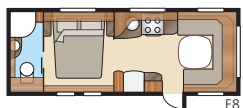

Royal 720 E-TDL

Med det store Royal-køkken udstyret med 4-pladet komfur med grill og ovn. I det luksuriøse badeværelse er, foruden separat brusekabine, en stor garderobe. Og med KABE's unikke Flexlinesystem kan vognen udstyres med faste sovepladser til op til fire personer.

Totaltlængde:	856 cm
Totalhøjde:	264 cm
Karosserilængde:	723 cm
Indv. karosserilængde:	645 cm
Indv. højde:	196 cm
Indv. bredde KS:	235 cm
Beboelsesareal KS:	15,2 m²
Sengemål KS: For:	225x168/136 cm
Bag E2:	2 x 196x88 cm
Bag E8:	190x156/118 cm
Bag E9:	196x140 + 2 x 196x60 cm
Dækteype:	185/65R14