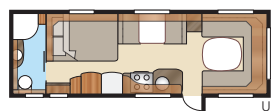

Royal 780 U-TDL

Det er let at falde for denne næsten 17 m² rummelige Royalmodel med sit store badeværelse, som har separat brusekabine. Du vælger selv mellem udtrækkelig dobbeltseng eller fast XV2-seng.