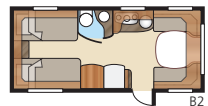

Smaragd GLE

Smaragd GLE er en velfungerende, fuldt udstyret vogn. Med sine lange senge og den bekvemme siddegruppe er dette en perfekt vogn til dig, der elsker at rejse.

Total længde:	757 cm	Beboelsesareal Std:	11,6 m²
Total højde:	264 cm	Beboelsesareal KS:	12,7 m²
Karosserilængde:	618 cm	Sengemål Std: For	205x141/127 cm
Indv. karosserilængde:	540 cm	Bag	196x78 + 186x78 cm
Indv. højde:	196 cm	Sengemål KS: For	225x141/127 cm
Indv. bredde Std:	215 cm	Bag	196x88 + 186x88 cm
Indv. bredde KS:	235 cm	Dæktype:	185R14C