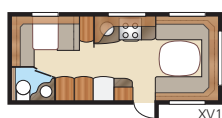

Royal 590 XL

Kompakt luksus i Royal 590 XL. Mere plads end i den mindre 560 XL og med det samme flotte udstyr og alternative indretningsmuligheder.

Total længde:	794 cm
Total højde:	264 cm
Karosserilængde:	665 cm
Indv. karosserilængde:	587 cm
Indv. højde:	196 cm
Indv. bredde Std:	215 cm
Indv. bredde KS:	235 cm
Beboelsesareal Std:	12,6 m²
Beboelsesareal KS:	13,8 m²
Sengemål Std: For:	205x177/168 cm
Bag XV1	196x133/89 cm
Bag XV2	196x129/102 cm
Sengemål KS: For:	225x177/168 cm
Bag XV1	196x148/109 cm
Bag XV2	196x140/118 cm
Dæktype:	185R14C