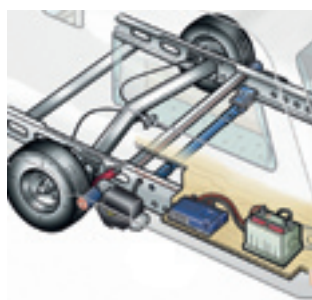

Tilvalg

MED VORES TILVALG BLIVER DIN KABE PRÆCIS LIGE SÅ INDIVIDUEL, SOM DU ØNSKER DET

Standardudstyret i en KABE campingvogn dækker rigeligt alle basisbehov. Faktum er, at vi tilbyder mange detaljer, som vores konkurrenter tager ekstra for. Men vi har fuld forståelse for, at du kan have lyst til at vælge flere detaljer, som gør din campingvogn helt perfekt, og vi har derfor også et stort sortiment af ekstraudstyr. Vil du gøre det nemt for dig selv, bestiller du ekstraudstyret sammen med vognen, således at alt er på plads ved leveringen. Vil du supplere efterhånden, så kan det også sagtens lade sig gøre. Din KABE-forhandler hjælper dig med monteringen.

CHASSIS

TRUMA Move Control:

Boggie (X0216)
Enkel (X0217)
4 motorer (X0282)