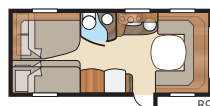

Total længde:..... 768 cm	Sengemål Std: For .....205x146/137 cm	Sengemål KS: For .....225x146/137 cm	B9.....196x140/118 + 2 x 196x68 cm
Total højde:..... 264 cm	Bag B1.....205x196 cm	Bag B1.....225x196 cm	B11.....196x140/118 + 196x62 + 2 x 196x68 cm
Karosserilængde:..... 638 cm	B2.....2 x 196x78 cm	B2.....2 x 196x88 cm	B12.....2 x 196x96 + 196x87 cm
Indv. karosserilængde:..... 560 cm	B3.....2 x 196x77 + 196x86 cm	B3.....2 x 196x87 + 196x96 cm	B13.....196x129/102 + 196x77 cm
Indv. højde:..... 196 cm	B4.....200x140/118 cm	B4.....200x140/118 cm	B14.....196x129/102 + 2 x 196x68 cm
Indv. bredde Std:..... 215 cm	B5.....196x140/118 cm	B5.....196x160/138 cm	B15.....196x129/102 + 196x62 + 2 x 196x68 cm
Indv. breddeKS:..... 235 cm	B6.....4 x 196x77 cm	B6.....4 x 196x87 cm	Dækttype:.....185R14C
Beboelsesareal Std:..... 12,0 m²	B7.....196x124/102 + 196x77 cm	B7.....196x140/118 + 196x77 cm	
Beboelsesareal KS:..... 13,2 m²	B12.....2 x 196x86 + 196x77 cm	B8.....196x156 cm