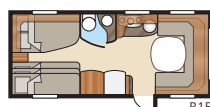

Total længde:..... 768 cm	Sengemål Std: For .....205x146/137 cm	Sengemål KS: For .....225x146/137 cm	B9.....196x140/118 + 2 x 196x68 cm
Total højde:..... 264 cm	Bag B1.....205x196 cm	Bag B1.....225x196 cm	B11.....196x140/118 + 196x62 + 2 x 196x68 cm
Karosserilængde:..... 638 cm	B2.....2 x 196x78 cm	B2.....2 x 196x88 cm	B12.....2 x 196x96 + 196x87 cm
Indv. karosserilængde:..... 560 cm	B3.....2 x 196x77 + 196x86 cm	B3.....2 x 196x87 + 196x96 cm	B13.....196x129/102 + 196x77 cm
Indv. højde:..... 196 cm	B4.....200x140/118 cm	B4.....200x140/118 cm	B14.....196x129/102 + 2 x 196x68 cm
Indv. bredde Std:..... 215 cm	B5.....196x140/118 cm	B5.....196x160/138 cm	B15.....196x129/102 + 196x62 + 2 x 196x68 cm
Indv. breddeKS:..... 235 cm	B6.....4 x 196x77 cm	B6.....4 x 196x87 cm	Dækttype:.....185R14C
Beboelsesareal Std:..... 12,0 m²	B7.....196x124/102 + 196x77 cm	B7.....196x140/118 + 196x77 cm	
Beboelsesareal KS:..... 13,2 m²	B12.....2 x 196x86 + 196x77 cm	B8.....196x156 cm