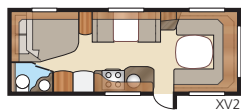

Royal 720 GXL

Over 15 kvm beboelsesareal giver plads til både dagligstue og en lille dinette over for køkkenet, som bl.a. er udstyret med det populære 4-blus komfur med grillovn.

Total længde:	856 cm
Total højde:	264 cm
Karosserilængde:	723 cm
Indv. karosserilængde:	645 cm
Indv. højde:	196 cm
Indv. bredde KS:	235 cm
Beboelsesareal KS:	15,2 m²
Sengemål KS: For:	225x177/168 cm
Dinette:	191x88 cm
Bag XV1	196x148/109 cm
Bag XV2	196x140/118 cm
Dækttype:	185/65R14