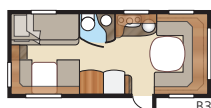

Total længde:..... 768 cm	Sengemål Std: For .....205x146/137 cm	Sengemål KS: For .....225x146/137 cm	B9.....196x140/118 + 2 x 196x68 cm
Total højde:..... 264 cm	Bag B1.....205x196 cm	Bag B1.....225x196 cm	B11.....196x140/118 + 196x62 + 2 x 196x68 cm
Karosserilængde:..... 638 cm	B2.....2 x 196x78 cm	B2.....2 x 196x88 cm	B12.....2 x 196x96 + 196x87 cm
Indv. karosserilængde:..... 560 cm	B3.....2 x 196x77 + 196x86 cm	B3.....2 x 196x87 + 196x96 cm	B13.....196x129/102 + 196x77 cm
Indv. højde:..... 196 cm	B4.....200x140/118 cm	B4.....200x140/118 cm	B14.....196x129/102 + 2 x 196x68 cm
Indv. bredde Std:..... 215 cm	B5.....196x140/118 cm	B5.....196x160/138 cm	B15.....196x129/102 + 196x62 + 2 x 196x68 cm
Indv. breddeKS:..... 235 cm	B6.....4 x 196x77 cm	B6.....4 x 196x87 cm	Dækttype:.....185R14C
Beboelsesareal Std:..... 12,0 m²	B7.....196x124/102 + 196x77 cm	B7.....196x140/118 + 196x77 cm	
Beboelsesareal KS:..... 13,2 m²	B12.....2 x 196x86 + 196x77 cm	B8.....196x156 cm