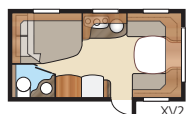

Classic 470 XL

KABE Classic 470, den mindste af KABEs Classic-modellerne. En perfekt rejsevogn for en eller to. Alle Classic-vognene er i fuld bredde 2,5 m.

XV2

Totallængde:.....	680 cm
Totalhøjde:.....	264 cm
Karosserilængde:.....	551 cm
Indv. karosserilængde:.....	473 cm
Indv. højde:.....	196 cm
Indv. bredde KS:.....	235 cm
Beboelsesareal KS:.....	11,1 m²
Sengemål KS: For.....	225x156/124 cm
Bag XV2.....	196x140/118 cm
Dæktype:.....	185R14C