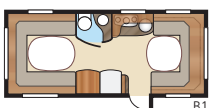

Total længde:..... 768 cm	Sengemål Std: For .....205x146/137 cm	Sengemål KS: For .....225x146/137 cm	B9.....196x140/118 + 2 x 196x68 cm
Total højde:..... 264 cm	Bag B1.....205x196 cm	Bag B1.....225x196 cm	B11.....196x140/118 + 196x62 + 2 x 196x68 cm
Karosserilængde:..... 638 cm	B2.....2 x 196x78 cm	B2.....2 x 196x88 cm	B12.....2 x 196x96 + 196x87 cm
Indv. karosserilængde:..... 560 cm	B3.....2 x 196x77 + 196x86 cm	B3.....2 x 196x87 + 196x96 cm	B13.....196x129/102 + 196x77 cm
Indv. højde:..... 196 cm	B4.....200x140/118 cm	B4.....200x140/118 cm	B14.....196x129/102 + 2 x 196x68 cm
Indv. bredde Std:..... 215 cm	B5.....196x140/118 cm	B5.....196x160/138 cm	B15.....196x129/102 + 196x62 + 2 x 196x68 cm
Indv. breddeKS:..... 235 cm	B6.....4 x 196x77 cm	B6.....4 x 196x87 cm	Dækttype:.....185R14C
Beboelsesareal Std:..... 12,0 m²	B7.....196x124/102 + 196x77 cm	B7.....196x140/118 + 196x77 cm	
Beboelsesareal KS:..... 13,2 m²	B12.....2 x 196x86 + 196x77 cm	B8.....196x156 cm