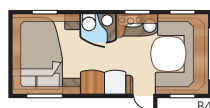

Total længde:..... 768 cm	Sengemål Std: For .....205x146/137 cm	Sengemål KS: For .....225x146/137 cm	B9.....196x140/118 + 2 x 196x68 cm
Total højde:..... 264 cm	Bag B1.....205x196 cm	Bag B1.....225x196 cm	B11.....196x140/118 + 196x62 + 2 x 196x68 cm
Karosserilængde:..... 638 cm	B2.....2 x 196x78 cm	B2.....2 x 196x88 cm	B12.....2 x 196x96 + 196x87 cm
Indv. karosserilængde:..... 560 cm	B3.....2 x 196x77 + 196x86 cm	B3.....2 x 196x87 + 196x96 cm	B13.....196x129/102 + 196x77 cm
Indv. højde:..... 196 cm	B4.....200x140/118 cm	B4.....200x140/118 cm	B14.....196x129/102 + 2 x 196x68 cm
Indv. bredde Std:..... 215 cm	B5.....196x140/118 cm	B5.....196x160/138 cm	B15.....196x129/102 + 196x62 + 2 x 196x68 cm
Indv. breddeKS:..... 235 cm	B6.....4 x 196x77 cm	B6.....4 x 196x87 cm	Dækttype:.....185R14C
Beboelsesareal Std:..... 12,0 m²	B7.....196x124/102 + 196x77 cm	B7.....196x140/118 + 196x77 cm	
Beboelsesareal KS:..... 13,2 m²	B12.....2 x 196x86 + 196x77 cm	B8.....196x156 cm