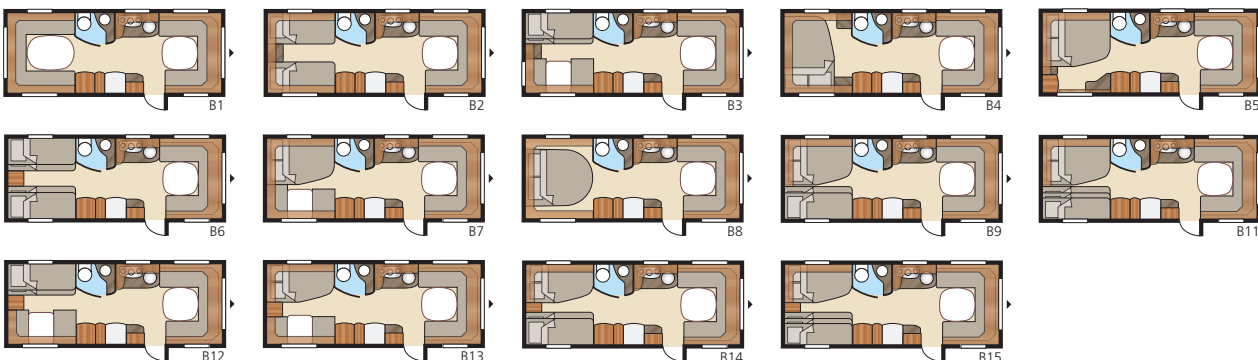

Total længde:..... 820 cm	Sengemål Std: For .....205x180/150 cm	Sengemål KS: For .....225x180/150 cm	B9 .....196x140/118 + 2 x 196x68 cm
Total højde:..... 264 cm	Bag B1.....205x196 cm	Bag B1.....225x196 cm	B11 .....196x140/118 + 196x62 + 2 x 196x68 cm
Karosserilængde:..... 688 cm	B2.....2 x 196x78 cm	B2.....2 x 196x88 cm	B12.....2 x 196x96 + 196x87 cm
Indv. karosserilængde:..... 610 cm	B3.....2 x 196x77 + 196x86 cm	B3.....2 x 196x87 + 196x96 cm	B13.....196x129/102 + 196x77 cm
Indv. højde:..... 196 cm	B4.....200x140/118 cm	B4.....200x140/118 cm	B14.....196x129/102 + 2 x 196x68 cm
Indv. bredde Std:..... 215 cm	B5.....196x140/118 cm	B5.....196x160/138 cm	B15.....196x129/102 + 196x62 + 2 x 196x68 cm
Indv. bredde KS:..... 235 cm	B6.....4 x 196x77 cm	B6.....4 x 196x87 cm	Dækttype:.....185R14C
Beboelsesareal Std:..... 13,1 m²	B7.....196x124/102 + 196x77 cm	B7.....196x140/118 + 196x77 cm	
Beboelsesareal KS:..... 14,3 m²	B12.....2 x 196x86 + 196x77 cm	B8.....196x156 cm