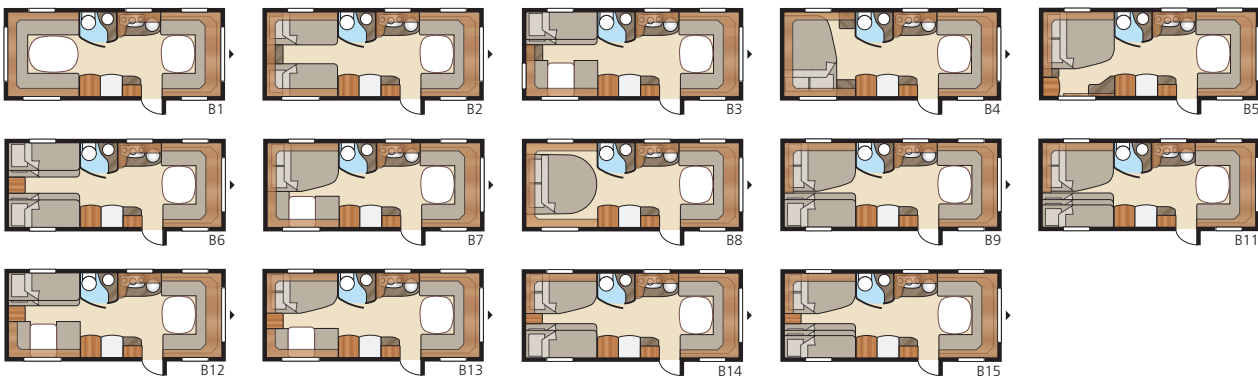

Total længde:..... 794 cm	Sengemål Std. For.....205x169/147 cm	Sengemål KS: For .....225x169/147 cm	B9	196x140/118 + 2 x 196x68 cm
Total højde:..... 264 cm	Bag B1.....205x196 cm	Bag B1.....225x196 cm	B11	196x140/118 + 196x62 + 2 x 196x68 cm
Karosserilængde:..... 665 cm	B2.....2 x 196x78 cm	B2.....2 x 196x88 cm	B12	2 x 196x96 + 196x87 cm
Indv. karosserilængde:..... 587 cm	B3.....2 x 196x77 + 196x86 cm	B3.....2 x 196x87 + 196x96 cm	B13.....	196x129/102 + 196x77 cm
Indv. højde:..... 196 cm	B4.....200x140/118 cm	B4.....200x140/118 cm	B14.....	196x129/102 + 2 x 196x68 cm
Indv. breddeStd:..... 215 cm	B5.....196x140/118 cm	B5.....196x160/138 cm	B15.....	196x129/102 + 196x62 + 2 x 196x68 cm
Indv. bredde KS:..... 235 cm	B6.....4 x 196x77 cm	B6.....4 x 196x87 cm	Dækttype:.....	185R14C
Beboelsesareal Std:..... 12,6 m²	B7.....196x124/102 + 196x77 cm	B7.....196x140/118 + 196x77 cm		
Beboelsesareal KS:..... 13,8 m²	B12.....2 x 196x86 + 196x77 cm	B8.....196x156 cm