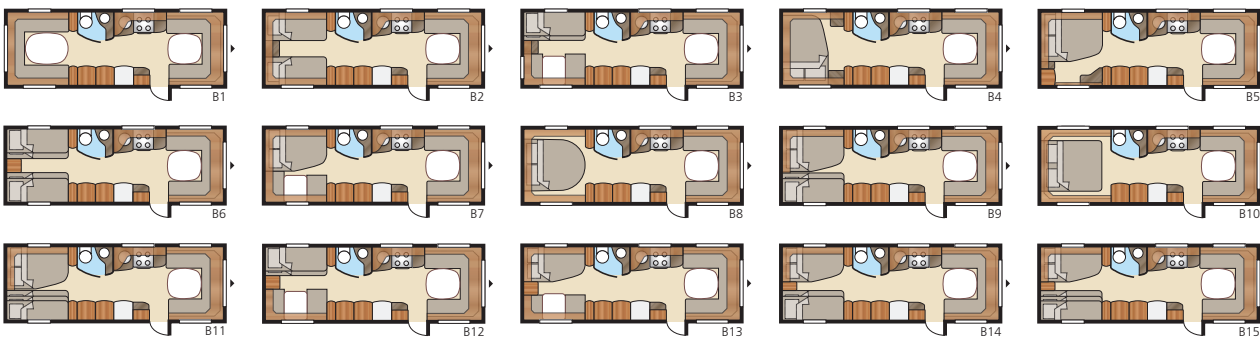

Totallængde:..... 888 cm	Sengemål KS: For ...225x175/159 cm	B7..... 196x140/118 + 196x77 cm	B13..... 196x129/102 + 196x77 cm
Totalhøjde: ..... 264 cm	Bag B1..... 225x196 cm	B8..... 196x156 cm	B14..... 196x129/102 + 2 x 196x68 cm
Karosserilængde:..... 754 cm	B2..... 2 x 196x88 cm	B9..... 196x140/118 + 2 x 196x68 cm	B15..... 196x129/102 + 196x62 + 2 x 196x68 cm
Indv. karosserilængde:..... 675 cm	B3..... 2 x 196x87 + 196x96 cm	B9..... 196x140/118 + 2 x 196x68 cm	Dækttype:..... 185/65R14
Indv. højde:..... 196 cm	B4..... 200x140/118 cm	B10..... 196x156 cm	
Indv. bredde KS:..... 235 cm	B5..... 196x160/138 cm	B11.. 196x140/118 + 196x62 + 2 x 196x68 cm	
Beboelsesareal KS:..... 15,9 m²	B6..... 4 x 196x87 cm	B12..... 2 x 196x96 + 196x87 cm