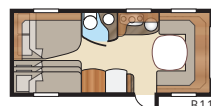

Total længde:..... 768 cm	Sengemål Std: For .....205x146/137 cm	Sengemål KS: For .....225x146/137 cm	B9.....196x140/118 + 2 x 196x68 cm
Total højde:..... 264 cm	Bag B1.....205x196 cm	Bag B1.....225x196 cm	B11.....196x140/118 + 196x62 + 2 x 196x68 cm
Karosserilængde:..... 638 cm	B2.....2 x 196x78 cm	B2.....2 x 196x88 cm	B12.....2 x 196x96 + 196x87 cm
Indv. karosserilængde:..... 560 cm	B3.....2 x 196x77 + 196x86 cm	B3.....2 x 196x87 + 196x96 cm	B13.....196x129/102 + 196x77 cm
Indv. højde:..... 196 cm	B4.....200x140/118 cm	B4.....200x140/118 cm	B14.....196x129/102 + 2 x 196x68 cm
Indv. bredde Std:..... 215 cm	B5.....196x140/118 cm	B5.....196x160/138 cm	B15.....196x129/102 + 196x62 + 2 x 196x68 cm
Indv. breddeKS:..... 235 cm	B6.....4 x 196x77 cm	B6.....4 x 196x87 cm	Dækttype:.....185R14C
Beboelsesareal Std:..... 12,0 m²	B7.....196x124/102 + 196x77 cm	B7.....196x140/118 + 196x77 cm	
Beboelsesareal KS:..... 13,2 m²	B12.....2 x 196x86 + 196x77 cm	B8.....196x156 cm