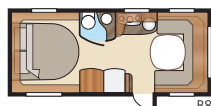

Total længde:..... 768 cm	Sengemål Std: For .....205x146/137 cm	Sengemål KS: For .....225x146/137 cm	B9.....196x140/118 + 2 x 196x68 cm
Total højde:..... 264 cm	Bag B1.....205x196 cm	Bag B1.....225x196 cm	B11.....196x140/118 + 196x62 + 2 x 196x68 cm
Karosserilængde:..... 638 cm	B2.....2 x 196x78 cm	B2.....2 x 196x88 cm	B12.....2 x 196x96 + 196x87 cm
Indv. karosserilængde:..... 560 cm	B3.....2 x 196x77 + 196x86 cm	B3.....2 x 196x87 + 196x96 cm	B13.....196x129/102 + 196x77 cm
Indv. højde:..... 196 cm	B4.....200x140/118 cm	B4.....200x140/118 cm	B14.....196x129/102 + 2 x 196x68 cm
Indv. bredde Std:..... 215 cm	B5.....196x140/118 cm	B5.....196x160/138 cm	B15.....196x129/102 + 196x62 + 2 x 196x68 cm
Indv. breddeKS:..... 235 cm	B6.....4 x 196x77 cm	B6.....4 x 196x87 cm	Dækttype:.....185R14C
Beboelsesareal Std:..... 12,0 m²	B7.....196x124/102 + 196x77 cm	B7.....196x140/118 + 196x77 cm	
Beboelsesareal KS:..... 13,2 m²	B12.....2 x 196x86 + 196x77 cm	B8.....196x156 cm