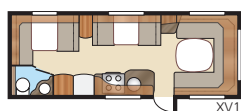

Royal 720 GXL

Over 15 kvm beboelsesareal giver plads til både dagligstue og en lille dinette over for køkkenet, som bl.a. er udstyret med det populære 4-blus komfur med grillovn.

Total længde:	856 cm
Total højde:	264 cm
Karosserilængde:	723 cm
Indv. karosserilængde:	645 cm
Indv. højde:	196 cm
Indv. bredde KS:	235 cm
Beboelsesareal KS:	15,2 m²
Sengemål KS: For:	225x177/168 cm
Dinette:	191x88 cm
Bag XV1	196x148/109 cm
Bag XV2	196x140/118 cm
Dækttype:	185/65R14