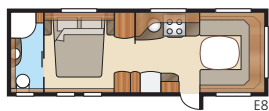

Royal 780 E-TDL

Royal 780 E-TDL er vores storsælger blandt alle vores Royal 780-vogne. Du kan vælge mellem tre forskellige sengealternativer; tværgående dobbeltseng, langsenge eller børneværelse. Den indbydende siddegrupper til hyggeligt samvær og afkobling og det veludstyrede køkken forhøjer den luksuriøse fornemmelse yderligere.

Total længde:	928 cm
Total højde:	264 cm
Karosserilængde:	798 cm
Indv. karosserilængde:	720 cm
Indv. højde:	196 cm
Indv. bredde KS:	235 cm
Beboelsesareal KS:	16,9 m²
Sengemål KS: For	225x184/169 cm
Bag E2	2 x 196x88 cm
Bag E8	190x156/118 cm
Bag E9	196x140 + 2 x 196x60 cm
Dækttype:	185/65R14