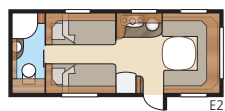

Safir E-TDL

Safir E-TDL har en attraktiv åben planløsning og et rummeligt toiletrum med separat brusekabine. Dette er vognen til dig, som ikke gerne giver afkald på magelighed. En skøn vogn til afslapning og samvær.