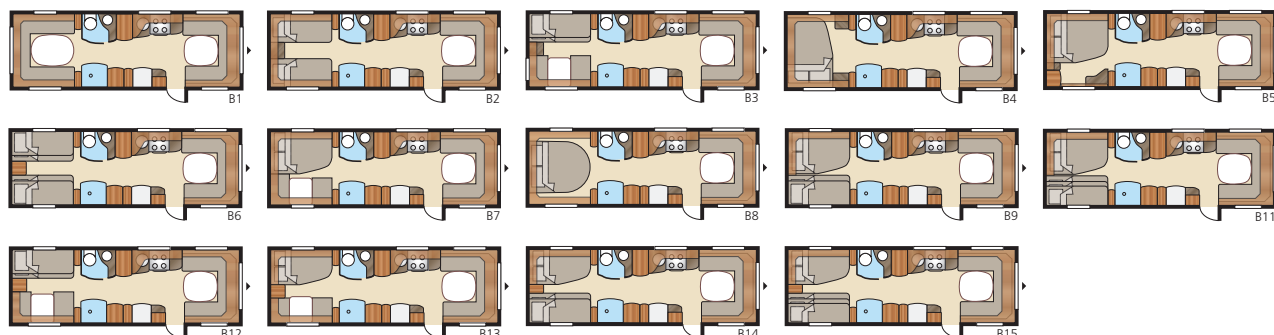

Royal 780 DGLE

En unik campingvogn med toilet og badefaciliteter på hver side af vognen. Her kan du vælge FlexLine løsninger fra enkeltssenge til dobbelt køje senge eller dobbeltseng!

Totallængde:..... 928 cm	Beboelsesareal KS:.....16,9 m²	B5.....196x160/138 cm	B12.....2 x 196x96 + 196x87 cm
Totalhøjde:..... 264 cm	Sengemål KS: For ...225x175/150 cm	B6.....4 x 196x87 cm	B13.....196x129/102 + 196x77 cm
Karosserilængde:..... 798 cm	Bag B1.....225x196 cm	B7.....196x140/118 + 196x77 cm	B14.....196x129/102 + 2 x 196x68 cm
Indv. karosserilængde:..... 720 cm	B2.....2 x 196x88 cm	B8.....196x156 cm	B15.....196x129/102 + 196x62 + 2 x 196x68 cm
Indv. højde:..... 196 cm	B3.....2 x 196x87 + 196x96 cm	B9.....196x140/118 + 2 x 196x68 cm	Dækttype:.....185/65R14
Indv. bredde KS:..... 235 cm	B4.....200x140/118 cm	B11.. 196x140/118 + 196x62 + 2 x 196x68 cm	

Royal 780 GLE

Royal 780 GLE har banet sig vej op som en favorit blandt børnefamilier. Næsten 17 m² beboelsesareal og mange alternative løsninger, således at hele familien kan omgås hinanden og sove bekvemt.