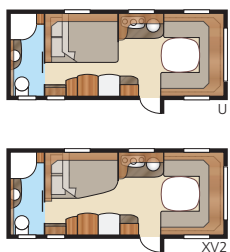

Safir U-TDL

Genial planløsning på begrænset plads. KABE Safir U-TDL rummer alt hvad du behøver for at bo bekvemt og giver samtidig en følelse af plads; praktisk køkken- del, herlig udtrækkelig dobbeltseng, toilet med separat brusekabine og en bekvem siddegruppe.