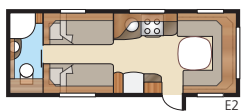

Royal 720 E-TDL

Med det store Royal-køkken udstyret med 4-pladet komfur med grill og ovn. I det luksuriøse badeværelse er, foruden separat brusekabine, en stor garderobe. Og med KABE's unikke Flexlinesystem kan vognen udstyres med faste sovepladser til op til fire personer.

Totaltlængde:	856 cm
Totalhøjde:	264 cm
Karosserilængde:	723 cm
Indv. karosserilængde:	645 cm
Indv. højde:	196 cm
Indv. bredde KS:	235 cm
Beboelsesareal KS:	15,2 m²
Sengemål KS: For:	225x168/136 cm
Bag E2:	2 x 196x88 cm
Bag E8:	190x156/118 cm
Bag E9:	196x140 + 2 x 196x60 cm
Dækteype:	185/65R14