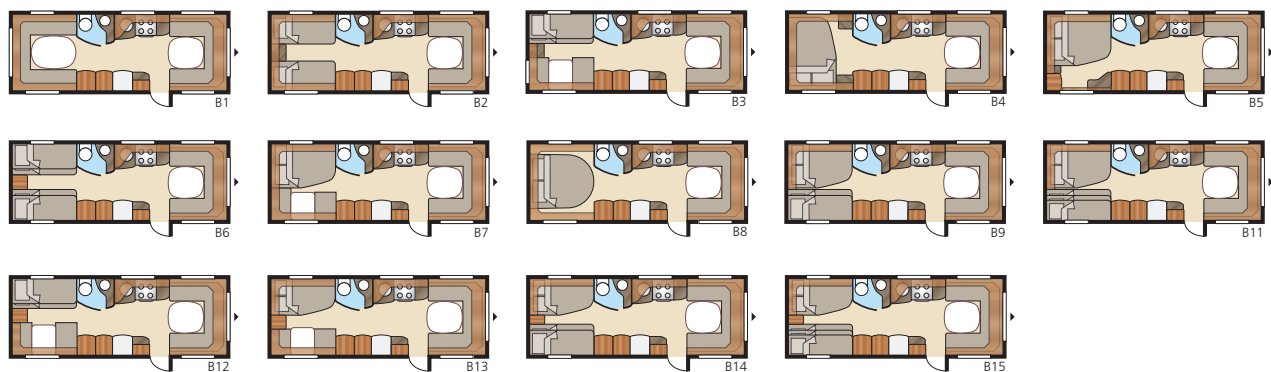

Royal 720 GLE

Den veludstyrede og rummelige køkkendel med store afsætningsflader kombineret med en generøs siddegruppe gør Royal 720 til en perfekt vogn til hyggeligt samvær.

Total længde:..... 854 cm	Beboelsesareal KS:.....15,2 m²	B5.....196x160/138 cm	B12.....2 x 196x96 + 196x87 cm
Total højde:..... 264 cm	Sengemål KS: For ...225x175/159 cm	B6.....4 x 196x87 cm	B13.....196x129/102 + 196x77 cm
Karosserilængde:..... 723 cm	Bag B1.....225x196 cm	B7.....196x140/118 + 196x77 cm	B14.....196x129/102 + 2 x 196x68 cm
Indv. karosserilængde:..... 645 cm	B2.....2 x 196x88 cm	B8.....196x156 cm	B15.....196x129/102 + 196x62 + 2 x 196x68 cm
Indv. højde:..... 196 cm	B3.....2 x 196x87 + 196x96 cm	B9.....196x140/118 + 2 x 196x68 cm	Dækttype:..... 185/65R14
Indv. bredde KS:..... 235 cm	B4.....200x140/118 cm	B11.. 196x140/118 + 196x62 + 2 x 196x68 cm