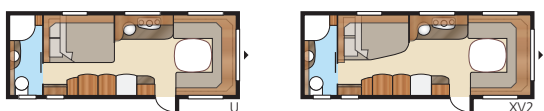

Diamant U-TDL

I den luksusprægede Diamant U-TDL kan du vælge mellem en udtrækkelig dobbeltseng eller fast XV2-seng. Badeværelset bagtil, med separat brusekabine, strækker sig over hele vognens bredde. Den luftige planløsning giver en uovertruffen komfort med henblik på både hvile og samvær!