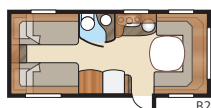

Total længde:..... 768 cm	Sengemål Std: For .....205x146/137 cm	Sengemål KS: For .....225x146/137 cm	B9.....196x140/118 + 2 x 196x68 cm
Total højde:..... 264 cm	Bag B1.....205x196 cm	Bag B1.....225x196 cm	B11.....196x140/118 + 196x62 + 2 x 196x68 cm
Karosserilængde:..... 638 cm	B2.....2 x 196x78 cm	B2.....2 x 196x88 cm	B12.....2 x 196x96 + 196x87 cm
Indv. karosserilængde:..... 560 cm	B3.....2 x 196x77 + 196x86 cm	B3.....2 x 196x87 + 196x96 cm	B13.....196x129/102 + 196x77 cm
Indv. højde:..... 196 cm	B4.....200x140/118 cm	B4.....200x140/118 cm	B14.....196x129/102 + 2 x 196x68 cm
Indv. bredde Std:..... 215 cm	B5.....196x140/118 cm	B5.....196x160/138 cm	B15.....196x129/102 + 196x62 + 2 x 196x68 cm
Indv. breddeKS:..... 235 cm	B6.....4 x 196x77 cm	B6.....4 x 196x87 cm	Dækttype:.....185R14C
Beboelsesareal Std:..... 12,0 m²	B7.....196x124/102 + 196x77 cm	B7.....196x140/118 + 196x77 cm	
Beboelsesareal KS:..... 13,2 m²	B12.....2 x 196x86 + 196x77 cm	B8.....196x156 cm