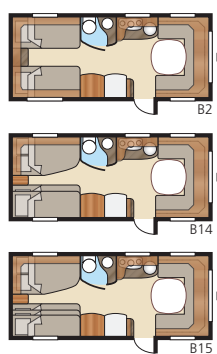

Classic 560 GLE

KABE Classic 560 findes med dobbeltseng eller med børneværelse – valget er dit – ud fra dine og din families ønsker og behov.