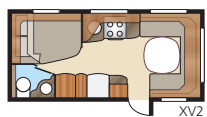

Royal 520 XL

Smaragd XL, en af markedets populæreste campingvogne, som blev introduceret allerede i 1967, kommer her i en Royal-variant med en lignende planløsning. Alle Royal-modellerne er ekstremt veludstyrede, selv i basisudførelsen.

Totallængde:	730 cm
Totalhøjde:	264 cm
Karosserilængde:	600 cm
Indv. karosserilængde:	522 cm
Indv. højde:	196 cm
Indv. bredde Std:	215 cm
Indv. bredde KS:	235 cm
Beboelsesareal Std:	11,2 m²
Beboelsesareal KS:	12,3 m²
Sengemål Std: For.....	205x159/127 cm
Bag XV1	196x133/89 cm
Bag XV2	196x129/102 cm
Sengemål KS: For.....	225x159/127 cm
Bag XV1	196x148/109 cm
Bag XV2	196x140/118 cm
Dækttype:	185R14C