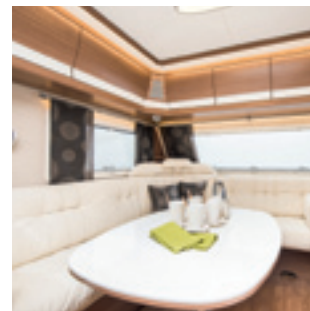

L-sofa - siddegruppe i front.

Grundsiddesgruppe med standardbord.