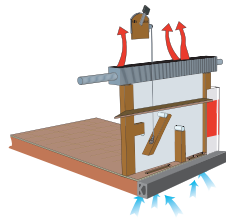

Frisk luft efter behov

KABE's campingvogne er ene om et optimeret ventilationssystem – det patenterede KABE VarioVent. Vores system er forsynet med en justerbar ventilationsåbning, således at mængden af frisk luft kan reguleres efter behov.