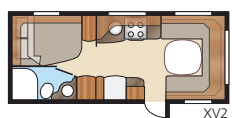

Royal 610 DXL

I den luksuriøse Royal 610 DXL giver vi dig endnu mere for pengene! Her får du separat brusekabine og ligesom i de øvrige Royal-vogne et luksuriøst komfur med grillovn, stort tagvindue, lyd/mediepakke og det nye gulvarmesystem.

Totallængde:	820 cm
Totalhøjde:	264 cm
Karosserilængde:	688 cm
Indv. karosserilængde:	610 cm
Indv. højde:	196 cm
Indv. bredde Std:	215 cm
Indv. bredde KS:	235 cm
Beboelsesareal Std:	13,1 m²
Beboelsesareal KS:	14,3 m²
Sengemål Std: For.....	205x177/159 cm
Bag XV1	196x128/89 cm
Bag XV2	196x124/102 cm
Sengemål KS: For.....	225x177/159 cm
Bag XV1	196x148/109 cm
Bag XV2	196x140/118 cm
Dæktype:	185R14C