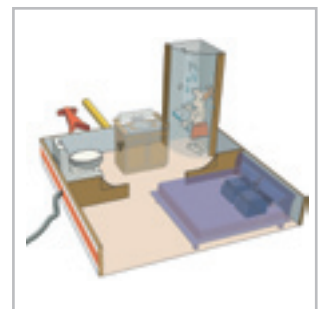

TILSLUTNINGER

Udvendigt flaskegasudtag
Til gasgrill udendørs.

Udvendigt bruseudtag (X0100)
Med varmt vand (standard i Royal og Hacienda).

Byvandtilslutning (X0187)
(standard i Royal og Hacienda)
Udv. forlængelse af bruseafløb (X0201)
Vandlås (X0157)
Vandtank, 70 liter