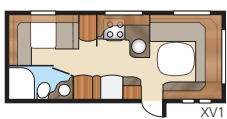

Royal 610 LDXL

Dette er vognen til parret, der vil have et tv-hjørne, der er lige så bekvemt som derhjemme, og hvor man kan underholde gode venner. Det rummelige tv-bord giver plads til et 40-tommer tv! Der kan redes op i sofagruppen på sædvanlig vis - så det er intet problem at have en overnattende gæst!

Totallængde:	820 cm
Totalhøjde:	264 cm
Karosserilængde:	688 cm
Indv. karosserilængde:	610 cm
Indv. højde:	196 cm
Indv. bredde KS:	235 cm
Beboelsesareal KS:	14,3 m²
Sengemål KS: For:	204x132 cm
Bag XV1	196x148/109 cm
Bag XV2	196x140/118 cm
Dæctype:	185R14C