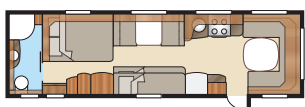

Totallængde:..... 1000 cm	Beboelsesareal KS:..... 19,3 m²
Totalhøjde: ..... 272 cm	Sengemål KS: For..... 225x161/136 cm
Karosserilængde:..... 898 cm	Bag ..... 196x140 cm
Indv. karosserilængde:..... 820 cm	Dinette..... 191x88 + 2 x 196x68 cm
Indv. højde:..... 196 cm	Dæktype:..... 175R13C6
Indv. bredde KS:..... 235 cm