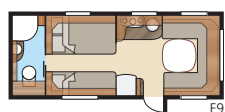

Safir E-TDL

Safir E-TDL har en attraktiv åben planløsning og et rummeligt toiletrum med separat brusekabine. Dette er vognen til dig, som ikke gerne giver afkald på magelighed. En skøn vogn til afslapning og samvær.