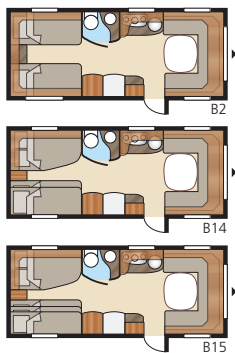

Classic 590 GLE

KABE Classic 590 er den største i KABE Classic-serien, hvor målene omtrent angiver den indvendige længde. Vælg mellem enkelt-senge eller dobbeltseng med køjer.

Total længde:	794 cm
Total højde:	264 cm
Karosserilængde:	665 cm
Indv. karosserilængde:	587 cm
Indv. højde:	196 cm
Indv. bredde KS:	235 cm
Beboelsesareal KS:	13,8 m²
Sengemål KS: For	225x169/147 cm
Bag B2:	2 x 196x88 cm
B14:	196x129/102 + 2 x 196x68 cm
B15:	196x129/102 + 196x62 + 2 x 196x68 cm
Dækttype:	185R14C