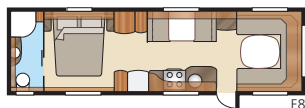

Hacienda 880 E-TDL

Hacienda 880 E-TDL er vognen til den store børnefamilie! I standardudførelsen er der fire-fem faste sovepladser, og med senge i forreste siddegruppe, dinette og sengeskab kan vognen hurtigt rumme op til ni personer!

- Totallængde: ..... 1000 cm
- Totalhøjde: ..... 272 cm
- Karosserilængde: ..... 898 cm
- Indv. karosserilængde: ..... 820 cm
- Indv. højde: ..... 196 cm
- Indv. bredde KS: ..... 235 cm
- Beboelsesareal KS: ..... 19,3 m²
- Sengemål KS: For ..... 225x184/169 cm
- Bag E2 ..... 2 x 196x88 cm
- Bag E8 ..... 190x156/118 cm
- Bag E9 ..... 196x140 + 2 x 196x60 cm
- Dinette ..... 191x88 cm
- Dæktype: 175R13C6