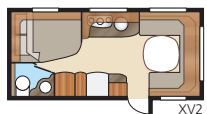

Classic 520 XL

KABE Classic 520 opfylder alle basisbehov for en bekvem og funktionelt vogn – vinter som sommer.