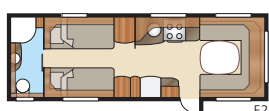

Royal 780 E-TDL

Royal 780 E-TDL er vores storsælger blandt alle vores Royal 780-vogne. Du kan vælge mellem tre forskellige sengealternativer; tværgående dobbeltseng, langsenge eller børneværelse. Den indbydende siddegrupper til hyggeligt samvær og afkobling og det veludstyrede køkken forhøjer den luksuriøse fornemmelse yderligere.

Total længde:	928 cm
Total højde:	264 cm
Karosserilængde:	798 cm
Indv. karosserilængde:	720 cm
Indv. højde:	196 cm
Indv. bredde KS:	235 cm
Beboelsesareal KS:	16,9 m²
Sengemål KS: For	225x184/169 cm
Bag E2	2 x 196x88 cm
Bag E8	190x156/118 cm
Bag E9	196x140 + 2 x 196x60 cm
Dækttype:	185/65R14