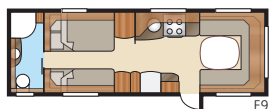

Royal 780 E-TDL

Royal 780 E-TDL er vores storsælger blandt alle vores Royal 780-vogne. Du kan vælge mellem tre forskellige sengealternativer; tværgående dobbeltseng, langsenge eller børneværelse. Den indbydende siddegrupper til hyggeligt samvær og afkobling og det veludstyrede køkken forhøjer den luksuriøse fornemmelse yderligere.

Total længde:	928 cm
Total højde:	264 cm
Karosserilængde:	798 cm
Indv. karosserilængde:	720 cm
Indv. højde:	196 cm
Indv. bredde KS:	235 cm
Beboelsesareal KS:	16,9 m²
Sengemål KS: For	225x184/169 cm
Bag E2	2 x 196x88 cm
Bag E8	190x156/118 cm
Bag E9	196x140 + 2 x 196x60 cm
Dækttype:	185/65R14