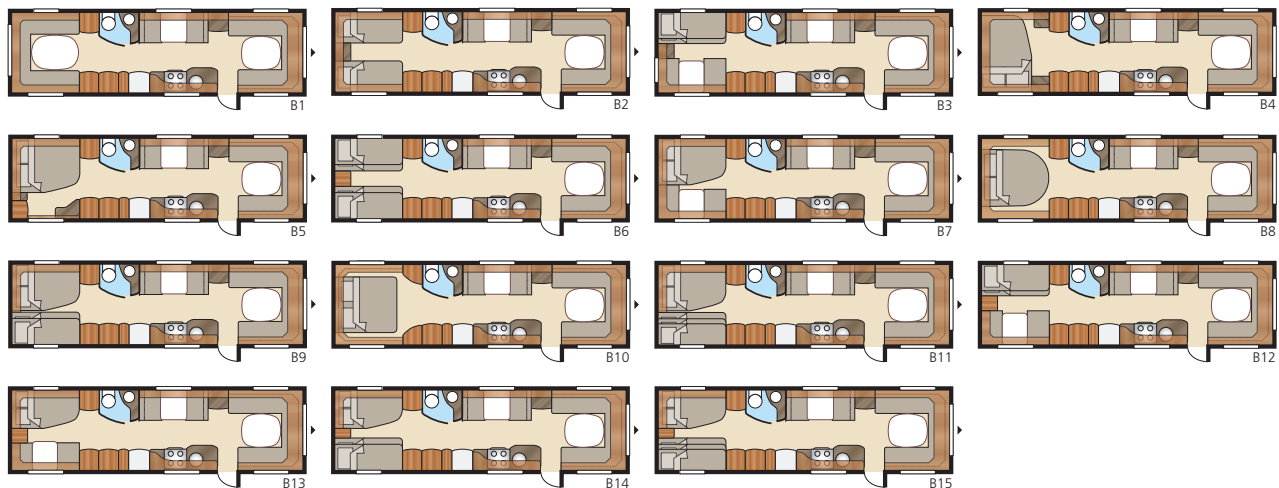

CLASSIC

ÆDELSTEN

ROYAL

HACIENDA

EKSTRAUDSTYR

UDSTYR

Hacienda 880 GLE

Hele otte meters længde indvendigt giver herlig plads i Hacienda 880 og store variationsmuligheder. Nu har også Hacienda 880-serien fået sin egen GLE-model, endnu noget for vores mest krævende kunder at vælge blandt.