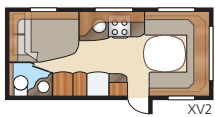

Royal 560 XL

Vores næstmindste Royal-model er en af vores kunders favoritter. Royal 560 XL har alle finesser som de større Royal-vogne, dog i en lidt mere kompakt indramning.

Total længde:	758 cm
Total højde:	264 cm
Karosserilængde:	628 cm
Indv. karosserilængde:	550 cm
Indv. højde:	196 cm
Indv. bredde Std:	215 cm
Indv. bredde KS:	235 cm
Beboelsesareal Std:	11,8 m²
Beboelsesareal KS:	12,9 m²
Sengemål Std: For.....	205x179/150 cm
Bag XV1	196x133/89 cm
Bag XV2	196x129/102 cm
Sengemål KS: For.....	225x179/150 cm
Bag XV1	196x148/109 cm
Bag XV2	196x140/118 cm
Dæktype:	185R14C