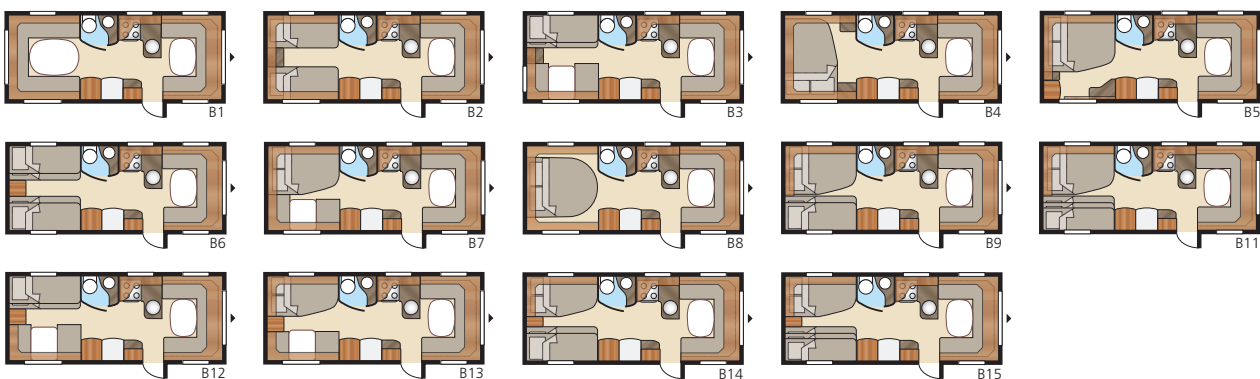

Total længde:..... 794 cm	Sengemål Std. For.....205x169/148 cm	Sengemål KS: For .....225x169/148 cm	B9	196x140/118 + 2 x 196x68 cm
Total højde:..... 264 cm	Bag B1.....205x196 cm	Bag B1.....225x196 cm	B11	196x140/118 + 196x62 + 2 x 196x68 cm
Karosserilængde:..... 665 cm	B2.....2 x 196x78 cm	B2.....2 x 196x88 cm	B12	2 x 196x96 + 196x87 cm
Indv. karosserilængde:..... 587 cm	B3.....2 x 196x77 + 196x86 cm	B3.....2 x 196x87 + 196x96 cm	B13	196x129/102 + 196x77 cm
Indv. højde:..... 196 cm	B4.....200x140/118 cm	B4.....200x140/118 cm	B14	196x129/102 + 2 x 196x68 cm
Indv. breddeStd:..... 215 cm	B5.....196x140/118 cm	B5.....196x160/138 cm	B15	196x129/102 + 196x62 + 2 x 196x68 cm
Indv. bredde KS:..... 235 cm	B6.....4 x 196x77 cm	B6.....4 x 196x87 cm	Dækttype:.....	185R14C
Beboelsesareal Std:..... 12,6 m²	B7.....196x124/102 + 196x77 cm	B7.....196x140/118 + 196x77 cm		
Beboelsesareal KS:..... 13,8 m²	B12.....2 x 196x86 + 196x77 cm	B8.....196x156 cm