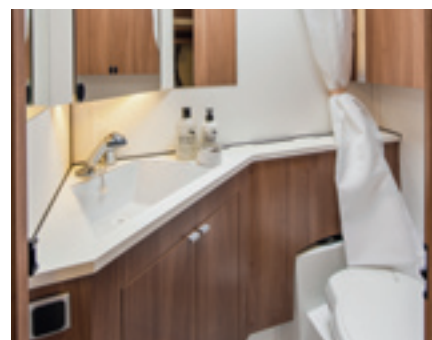

Total længde:	680 cm
Total højde:	264 cm
Karosserilængde:	551 cm
Indv. karosserilængde:	473 cm
Indv. højde:	196 cm
Indv. bredde Std:	215 cm
Indv. bredde KS:	235 cm
Beboelsesareal Std:	10,2 m²
Beboelsesareal KS:	11,1 m²
Sengemål Std: For.....	205x156/124 cm
Bag XV1	196x133/89 cm
Bag XV2	196x129/102 cm
Sengemål KS: For.....	225x156/124 cm
Bag XV1	196x148/109 cm
Bag XV2	196x140/118 cm
Dæktype:	185R14C