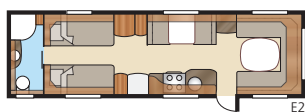

Hacienda 880 E-TDL

Hacienda 880 E-TDL er vognen til den store børnefamilie! I standardudførelsen er der fire-fem faste sovepladser, og med senge i forreste siddegruppe, dinette og sengeskab kan vognen hurtigt rumme op til ni personer!

- Totallængde: ..... 1000 cm
- Totalhøjde: ..... 272 cm
- Karosserilængde: ..... 898 cm
- Indv. karosserilængde: ..... 820 cm
- Indv. højde: ..... 196 cm
- Indv. bredde KS: ..... 235 cm
- Beboelsesareal KS: ..... 19,3 m²
- Sengemål KS: For ..... 225x184/169 cm
- Bag E2 ..... 2 x 196x88 cm
- Bag E8 ..... 190x156/118 cm
- Bag E9 ..... 196x140 + 2 x 196x60 cm
- Dinette ..... 191x88 cm
- Dæktype: 175R13C6