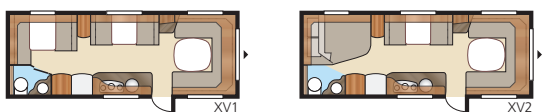

Diamant GLE

Den veludstyrede og rummelige køkkenafdeling med masser af fræsætningsplads kombineret med en rummelig siddegruppe gør Diamant GLE til en perfekt vogn til hyggeligt samvær!

Total længde:..... 854 cm	Beboelsesareal KS:..... 15,2 m²	B5..... 196x160/138 cm	B12..... 2 x 196x96 + 196x87 cm
Total højde:..... 264 cm	Sengemål KS: For ... 225x177/159 cm	B6..... 4 x 196x87 cm	B13..... 196x129/102 + 196x77 cm
Karosserilængde:..... 724 cm	Bag B1..... 225x196 cm	B7..... 196x140/118 + 196x77 cm	B14..... 196x129/102 + 2 x 196x68 cm
Indv. karosserilængde:..... 645 cm	B2..... 2 x 196x88 cm	B8..... 196x156 cm	B15..... 196x129/102 + 196x62 + 2 x 196x68 cm
Indv. højde:..... 196 cm	B3..... 2 x 196x87 + 196x96 cm	B9..... 196x140/118 + 2 x 196x68 cm	Dæktype:..... 185/65R14
Indv. bredde KS:..... 235 cm	B4..... 200x140/118 cm	B11 .. 196x140/118 + 196x62 + 2 x 196x68 cm	

Diamant GXL

Diamant GXL er storebror til Onyx GXL. En luftig og rummelig vogn, præcis som de øvrige vogne i Diamant-serien. Diamant GXL har godt med opbevaringsplads og et generøst udstyret køkken.

Total længde:..... 856 cm	Beboelsesareal KS:..... 15,2 m²
Total højde:..... 264 cm	Sengemål KS: For..... 225x177/168 cm
Karosserilængde:..... 724 cm	Dinette..... 191x88 cm
Indv. karosserilængde:..... 645 cm	Bag XV1..... 196x148/109 cm
Indv. højde:..... 196 cm	Bag XV2..... 196x140/118 cm
Indv. bredde KS:..... 235 cm	Dæktype:..... 185/65R14

Diamant U-TDL

I den luksusprægede Diamant U-TDL kan du vælge mellem en udtrækkelig dobbeltseng eller fast XV2-seng. Badeværelset bagtil, med separat brusekabine, strækker sig over hele vognens bredde. Den luftige planløsning giver en uovertruffen komfort med henblik på både hvile og samvær!