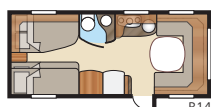

Total længde:..... 768 cm	Sengemål Std: For .....205x146/137 cm	Sengemål KS: For .....225x146/137 cm	B9.....196x140/118 + 2 x 196x68 cm
Total højde:..... 264 cm	Bag B1.....205x196 cm	Bag B1.....225x196 cm	B11.....196x140/118 + 196x62 + 2 x 196x68 cm
Karosserilængde:..... 638 cm	B2.....2 x 196x78 cm	B2.....2 x 196x88 cm	B12.....2 x 196x96 + 196x87 cm
Indv. karosserilængde:..... 560 cm	B3.....2 x 196x77 + 196x86 cm	B3.....2 x 196x87 + 196x96 cm	B13.....196x129/102 + 196x77 cm
Indv. højde:..... 196 cm	B4.....200x140/118 cm	B4.....200x140/118 cm	B14.....196x129/102 + 2 x 196x68 cm
Indv. bredde Std:..... 215 cm	B5.....196x140/118 cm	B5.....196x160/138 cm	B15.....196x129/102 + 196x62 + 2 x 196x68 cm
Indv. breddeKS:..... 235 cm	B6.....4 x 196x77 cm	B6.....4 x 196x87 cm	Dækttype:.....185R14C
Beboelsesareal Std:..... 12,0 m²	B7.....196x124/102 + 196x77 cm	B7.....196x140/118 + 196x77 cm	
Beboelsesareal KS:..... 13,2 m²	B12.....2 x 196x86 + 196x77 cm	B8.....196x156 cm