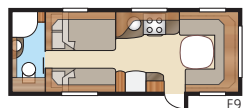

Royal 720 E-TDL

Med det store Royal-køkken udstyret med 4-pladet komfur med grill og ovn. I det luksuriøse badeværelse er, foruden separat brusekabine, en stor garderobe. Og med KABE's unikke Flexlinesystem kan vognen udstyres med faste sovepladser til op til fire personer.

Totaltlængde:	856 cm
Totalhøjde:	264 cm
Karosserilængde:	723 cm
Indv. karosserilængde:	645 cm
Indv. højde:	196 cm
Indv. bredde KS:	235 cm
Beboelsesareal KS:	15,2 m²
Sengemål KS: For:	225x168/136 cm
Bag E2:	2 x 196x88 cm
Bag E8:	190x156/118 cm
Bag E9:	196x140 + 2 x 196x60 cm
Dækteype:	185/65R14