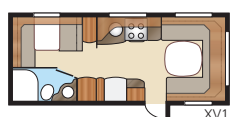

Royal 610 DXL

I den luksuriøse Royal 610 DXL giver vi dig endnu mere for pengene! Her får du separat brusekabine og ligesom i de øvrige Royal-vogne et luksuriøst komfur med grillovn, stort tagvindue, lyd/mediepakke og det nye gulvarmesystem.

Totallængde:	820 cm
Totalhøjde:	264 cm
Karosserilængde:	688 cm
Indv. karosserilængde:	610 cm
Indv. højde:	196 cm
Indv. bredde Std:	215 cm
Indv. bredde KS:	235 cm
Beboelsesareal Std:	13,1 m²
Beboelsesareal KS:	14,3 m²
Sengemål Std: For.....	205x177/159 cm
Bag XV1	196x128/89 cm
Bag XV2	196x124/102 cm
Sengemål KS: For.....	225x177/159 cm
Bag XV1	196x148/109 cm
Bag XV2	196x140/118 cm
Dæktype:	185R14C