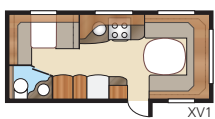

Royal 560 XL

Vores næstmindste Royal-model er en af vores kunders favoritter. Royal 560 XL har alle finesser som de større Royal-vogne, dog i en lidt mere kompakt indramning.

Total længde:	758 cm
Total højde:	264 cm
Karosserilængde:	628 cm
Indv. karosserilængde:	550 cm
Indv. højde:	196 cm
Indv. bredde Std:	215 cm
Indv. bredde KS:	235 cm
Beboelsesareal Std:	11,8 m²
Beboelsesareal KS:	12,9 m²
Sengemål Std: For.....	205x179/150 cm
Bag XV1	196x133/89 cm
Bag XV2	196x129/102 cm
Sengemål KS: For.....	225x179/150 cm
Bag XV1	196x148/109 cm
Bag XV2	196x140/118 cm
Dæktype:	185R14C