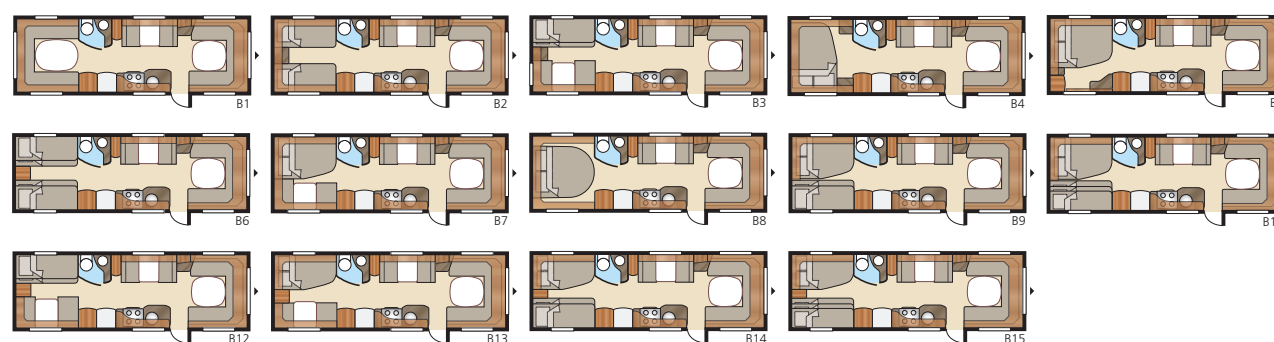

Royal 780 GLE

Royal 780 GLE har banet sig vej op som en favorit blandt børnefamilier. Næsten 17 m² beboelsesareal og mange alternative løsninger, således at hele familien kan omgås hinanden og sove bekvemt.