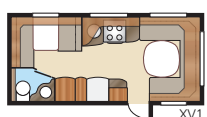

Royal 520 XL

Smaragd XL, en af markedets populæreste campingvogne, som blev introduceret allerede i 1967, kommer her i en Royal-variant med en lignende planløsning. Alle Royal-modellerne er ekstremt veludstyrede, selv i basisudførelsen.

Totallængde:	730 cm
Totalhøjde:	264 cm
Karosserilængde:	600 cm
Indv. karosserilængde:	522 cm
Indv. højde:	196 cm
Indv. bredde Std:	215 cm
Indv. bredde KS:	235 cm
Beboelsesareal Std:	11,2 m²
Beboelsesareal KS:	12,3 m²
Sengemål Std: For.....	205x159/127 cm
Bag XV1	196x133/89 cm
Bag XV2	196x129/102 cm
Sengemål KS: For.....	225x159/127 cm
Bag XV1	196x148/109 cm
Bag XV2	196x140/118 cm
Dækttype:	185R14C