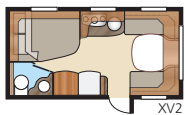

Briljant XL

Den mindste model af KABE's ædelstene – lillesøster til Smaragd XL og med samme funktionelle planløsning. Kompakt, let og meget populær blandt vore rejseglade kunder.

Total længde:	680 cm
Total højde:	264 cm
Karosserilængde:	551 cm
Indv. karosserilængde:	473 cm
Indv. højde:	196 cm
Indv. bredde Std:	215 cm
Indv. bredde KS:	235 cm
Beboelsesareal Std:	10,2 m²
Beboelsesareal KS:	11,1 m²
Sengemål Std: For.....	205x156/124 cm
Bag XV1	196x133/89 cm
Bag XV2	196x129/102 cm
Sengemål KS: For.....	225x156/124 cm
Bag XV1	196x148/109 cm
Bag XV2	196x140/118 cm
Dæktype:	185R14C