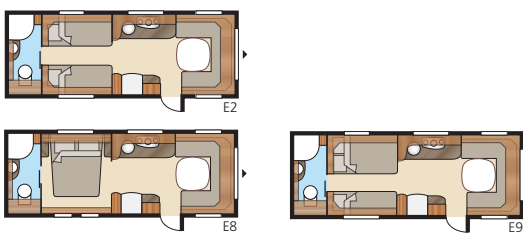

Diamant E-TDL

I den luksuriøse Diamant E-TDL kan du vælge mellem to skønne langsenge eller en dobbeltseng. I denne rummelige model findes et badeværelse, der strækker sig langs hele vognbredden og som derfor også rummer separat brusekabine.

Totallængde:	856 cm
Totalhøjde:	264 cm
Karosserilængde:	724 cm
Indv. karosserilængde:	645 cm
Indv. højde:	196 cm
Indv. bredde KS:	235 cm
Beboelsesareal KS:	15,2 m²
Sengemål KS: For E2	225x168/136 cm
Bag E2	2 x 196x88 cm
Bag E8	190x156/118 cm
For E9	225x168/145 cm
Bag E9	196x140 + 2 x 196x60 cm
Dækttype:	185/65R14