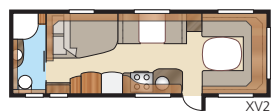

Royal 780 U-TDL

Det er let at falde for denne næsten 17 m² rummelige Royalmodel med sit store badeværelse, som har separat brusekabine. Du vælger selv mellem udtrækkelig dobbeltseng eller fast XV2-seng.