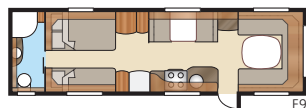

Hacienda 880 E-TDL

Hacienda 880 E-TDL er vognen til den store børnefamilie! I standardudførelsen er der fire-fem faste sovepladser, og med senge i forreste siddegruppe, dinette og sengeskab kan vognen hurtigt rumme op til ni personer!

- Totallængde: ..... 1000 cm
- Totalhøjde: ..... 272 cm
- Karosserilængde: ..... 898 cm
- Indv. karosserilængde: ..... 820 cm
- Indv. højde: ..... 196 cm
- Indv. bredde KS: ..... 235 cm
- Beboelsesareal KS: ..... 19,3 m²
- Sengemål KS: For ..... 225x184/169 cm
- Bag E2 ..... 2 x 196x88 cm
- Bag E8 ..... 190x156/118 cm
- Bag E9 ..... 196x140 + 2 x 196x60 cm
- Dinette ..... 191x88 cm
- Dæktype: 175R13C6