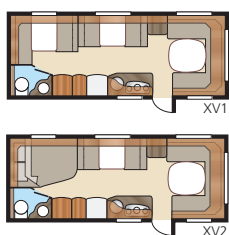

Onyx GXL

Vognene i Onyx-serien er vore største enkelt-akslede modeller. Onyx GXLer en ideel camping vogn med rigelig plads i såvel soveafdeling som stue. Dinette-delen kan redes op til en ekstra overnattende gæst.

Total længde:	817 cm
Total højde:	264 cm
Karosserilængde:	688 cm
Indv. karosserilængde:	610 cm
Indv. højde:	196 cm
Indv. bredde Std:	215 cm
Indv. bredde KS:	235 cm
Beboelsesareal Std:	13,1 m²
Beboelsesareal KS:	14,3 m²
Sengemål Std: For.....	205x164/136 cm
Bag XV1	196x133/89 cm
Bag XV2	196x129/102 cm
Sengemål KS: For.....	225x164/136 cm
Bag XV1	196x148/109 cm
Bag XV2	196x140/118 cm
Sengemål dinette Std / KS: ...	191x88 cm
Dæktyp:	185R14C