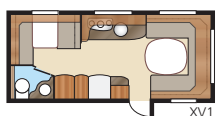

Ametist XL

Ametist XL er vores største succes og Sveriges mest solgte campingvognsmodel! En rigtig god vogn til dig, som søger praktiske og bekvemme løsninger. Vognen har alt - et arbejdsvenligt køkken, garderober og skabe med god plads, stor siddegruppe og et meget funktionelt badeværelsesmiljø.

Totallængde:	758 cm
Totalhøjde:	264 cm
Karosserilængde:	628 cm
Indv. karosserilængde:	550 cm
Indv. højde:	196 cm
Indv. bredde Std:	215 cm
Indv. bredde KS:	235 cm
Beboelsesareal Std:	11,8 m²
Beboelsesareal KS:	12,9 m²
Sengemål Std: For.....	205x179/150 cm
Bag XV1	196x133/89 cm
Bag XV2	196x129/102 cm
Sengemål KS: For.....	225x179/150 cm
Bag XV1	196x148/109 cm
Bag XV2	196x140/118 cm
Dæktype:	185R14C