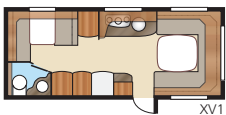

Safir XL

Safir XL er fremstillet til dig, som gerne byder venner og naboer ind til hyggelige stunder omkring spisebordet – siddegruppen er rummelig. Vognen har, ligesom alle vores campingvogne, godt med opbevaringsplads.

XV1