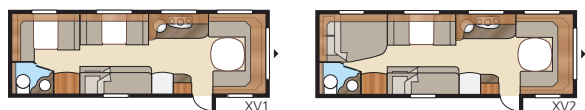

Totallængde:..... 928 cm	Beboelsesareal KS:.....16,9 m²
Totalhøjde:..... 264 cm	Sengemål KS: For..... 225x165/136 cm
Karosserilængde:..... 798 cm	Dinette.....191x88 cm
Indv. karosserilængde:..... 720 cm	Bag XV1..... 196x148/109 + 2 x 196x68 cm
Indv. højde:..... 196 cm	Bag XV2..... 196x140/118 + 2 x 196x68 cm
Indv. bredde KS:..... 235 cm	Dæktype:.....185/65R14