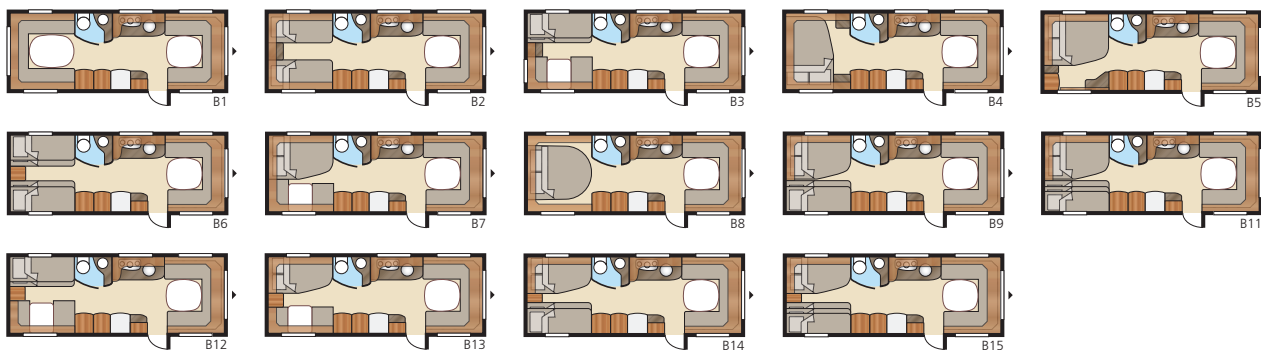

Diamant GLE

Den veludstyrede og rummelige køkkenafdeling med masser af fræsætningsplads kombineret med en rummelig siddegruppe gør Diamant GLE til en perfekt vogn til hyggeligt samvær!

Total længde:..... 854 cm	Beboelsesareal KS:..... 15,2 m²	B5..... 196x160/138 cm	B12..... 2 x 196x96 + 196x87 cm
Total højde:..... 264 cm	Sengemål KS: For ... 225x177/159 cm	B6..... 4 x 196x87 cm	B13..... 196x129/102 + 196x77 cm
Karosserilængde:..... 724 cm	Bag B1..... 225x196 cm	B7..... 196x140/118 + 196x77 cm	B14..... 196x129/102 + 2 x 196x68 cm
Indv. karosserilængde:..... 645 cm	B2..... 2 x 196x88 cm	B8..... 196x156 cm	B15..... 196x129/102 + 196x62 + 2 x 196x68 cm
Indv. højde:..... 196 cm	B3..... 2 x 196x87 + 196x96 cm	B9..... 196x140/118 + 2 x 196x68 cm	Dæktype:..... 185/65R14
Indv. bredde KS:..... 235 cm	B4..... 200x140/118 cm	B11 .. 196x140/118 + 196x62 + 2 x 196x68 cm	

Diamant GXL

Diamant GXL er storebror til Onyx GXL. En luftig og rummelig vogn, præcis som de øvrige vogne i Diamant-serien. Diamant GXL har godt med opbevaringsplads og et generøst udstyret køkken.