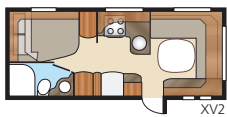

Royal 610 LDXL

Dette er vognen til parret, der vil have et tv-hjørne, der er lige så bekvemt som derhjemme, og hvor man kan underholde gode venner. Det rummelige tv-bord giver plads til et 40-tommer tv! Der kan redes op i sofagruppen på sædvanlig vis - så det er intet problem at have en overnattende gæst!

Totallængde:	820 cm
Totalhøjde:	264 cm
Karosserilængde:	688 cm
Indv. karosserilængde:	610 cm
Indv. højde:	196 cm
Indv. bredde KS:	235 cm
Beboelsesareal KS:	14,3 m²
Sengemål KS: For:	204x132 cm
Bag XV1	196x148/109 cm
Bag XV2	196x140/118 cm
Dæctype:	185R14C