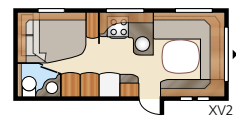

Totale lengte:.....	794 cm	Bed KS:	
Totale hoogte:.....	264 cm	Voorz.	204x132 cm
Opbouw lengte:.....	665 cm	Achter XV1	196x148/109 cm
Binnenlengte:	587 cm	Achter XV2	196x140/118 cm
Binnenhoogte:	196 cm		
Binnenbreedte KS:	235 cm	Bandenmaat:	185R14C
Woonoppervl. KS:.....	13,8 m²	Omloopmaat:	A1050