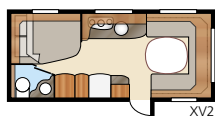

XV2

Totale lengte:	758 cm	Bed Std: Voorz.	205x179/150 cm
Totale hoogte:	264 cm	Achter XV1	196x133/89 cm
Opbouwlengthe:	628 cm	Achter XV2	196x130/102 cm
Binnenlengthe:	550 cm	Bed KS: Voorz.	225x179/150 cm
Binnenhoogte:	196 cm	Achter XV1	196x148/109 cm
Binnenbreedte Std:	215 cm	Achter XV2	196x140/118 cm
Binnenbreedte KS:	235 cm		
Woonoppervl. Std:	11,8 m²	Bandenmaat:	185R14C
Woonoppervl. KS:	12,9 m²	Omloopmaat:	A1000