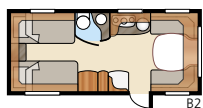

Smaragd GLE

Klein, licht en graag onderweg,
perfect voor twee personen

Totale lengte:.....	757 cm	Bed Std:	
Totale hoogte:.....	264 cm	Voorz.	205x141/127 cm
Opbouw lengte:.....	618 cm	Achter	196x78 + 186x78 cm
Binnenlengte:	540 cm	Bed KS:	
Binnenhoogte:	196 cm	Voorz.	225x141/127 cm
Binnenbreedte Std:	215 cm	Achter	196x88 + 186x88 cm
Binnenbreedte KS:	235 cm	Bandenmaat:	185R14C
Woonoppervl. Std:	11,6 m²	Omloopmaat:	A1000
Woonoppervl. KS:	12,7 m²