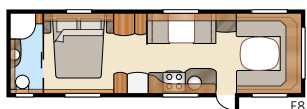

Royal Hacienda 880 E-TDL

Totale lengte:.....	1000 cm	Bed KS: Voorz.	225x184/169 cm
Totale hoogte:.....	272 cm	Achter E2.....	2 x 196x88 cm
Opbouw lengte:.....	898 cm	Achter E8.....	190x156/118 cm
Binnenlengte:	820 cm	Achter E9....	196x140 + 2 x 196x60 cm
Binnenhoogte:.....	196 cm	Dinette	191x88 cm
Binnenbreedte KS:	235 cm	Bandenmaat:	175R13C6
Woonoppervl. KS:.....	19,3 m²	Omloopmaat:	A1285