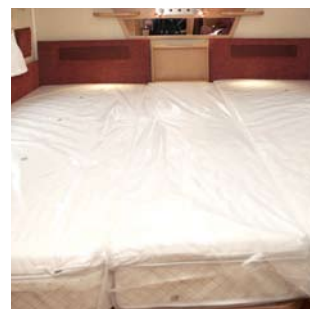

Grote koelkast met vriesvak. 190 liter.

L-dinette
Het is mogelijk de trein zit te vervangen voor een elegante L-dinette.

Vouwdeur
De vouwdeur vervangt het gordijn bij de slaapkamer. Alleen voor Smaragd GLE, Ametist GLE en Safir GLE.