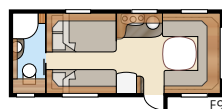

Safir E-TDL

Totale lengte:.....	798 cm	Bed Std: Voorz.	205x166/145 cm
Totale hoogte:.....	264 cm	Achter E2.....	196x78 + 186x78 cm
Opbouwlengte:.....	665 cm	Achter E9.....	196x120 + 2 x 186x60 cm
Binnenlengte:	587 cm	Bed KS: Voorz.	225x166/145 cm
Binnenhoogte:	196 cm	Achter E2.....	196x88 + 186x88 cm
Binnenbreedte Std:	215 cm	Achter E9.....	196x140 + 2 x 186x60 cm
Binnenbreedte KS:	235 cm		
Woonoppervl. Std:.....	12,6 m²	Bandenmaat:	185R14C
Woonoppervl. KS:.....	13,8 m²	Omloopmaat:	A1050