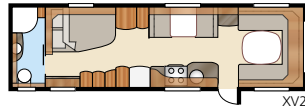

Totale lengte:	1000 cm	Bed KS:
Totale hoogte:	272 cm	Voorz. ....
Opbouw lengte:	898 cm	Achter U .....
Binnenlengte:	820 cm	Achter XV2 .....
Binnenhoogte:	196 cm	Dinette .....
Binnenbreedte KS:	235 cm	Bandenmaat: .....
Woonoppervl. KS:	19,3 m²	Omloopmaat: .....