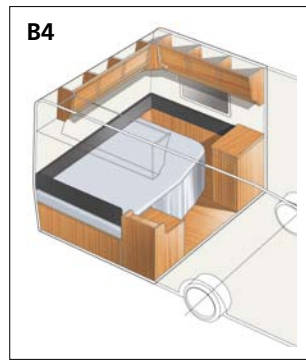

Flexibiliteit is standaard – u ontwerpt en wij bouwen. Daarna kan de ontdekkingstocht beginnen.

Bouw uw eigen KABE met ons Flexline-systeem

De Flexline-oplossingen XV1 en XV2 passen bij alle caravans in de XL-serie. De Flexline-oplossingen B1-B15 passen bij de meeste GLE-caravans en U, E, B en D-TDL zijn geschikt voor de meeste TDL-caravans. Voor de Hacienda kunt u kiezen uit nog acht andere inrichtingscombinaties.