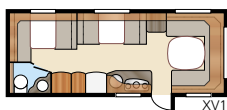

Onyx GLE

Onyx GXL

De grootste van de eenassige modellen

Totale lengte:	817 cm	Bed Std: Voorz.	205x164/136 cm
Totale hoogte:	264 cm	Achter XV1	196x133/89 cm
Opbouw lengte:	688 cm	Achter XV2	196x130/102 cm
Binnenlengte:	610 cm	Bed KS: Voorz.	225x164/136 cm
Binnenhoogte:	196 cm	Achter XV1	196x148/109 cm
Binnenbreedte Std:	215 cm	Achter XV2	196x140/118 cm
Binnenbreedte KS:	235 cm	Bedm. dinette Std / KS:	191x88 cm
Woonoppervl. Std:	13,1 m ²	Bandenmaat:	185R14C
Woonoppervl. KS:	14,3 m ²	Omloopmaat:	A1050