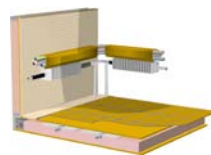

Effectieve warmtecirculatie

Het unieke KABE vloerverwarmings-systeem is geïntegreerd met het convectorsysteem en wordt gevoed door zowel flessengas als het elektrische element. Dankzij deze integratie wordt de warmte gelijkmatig verdeeld – zodra de verwarming wordt geactiveerd, circuleert de warmte door de hele caravan.