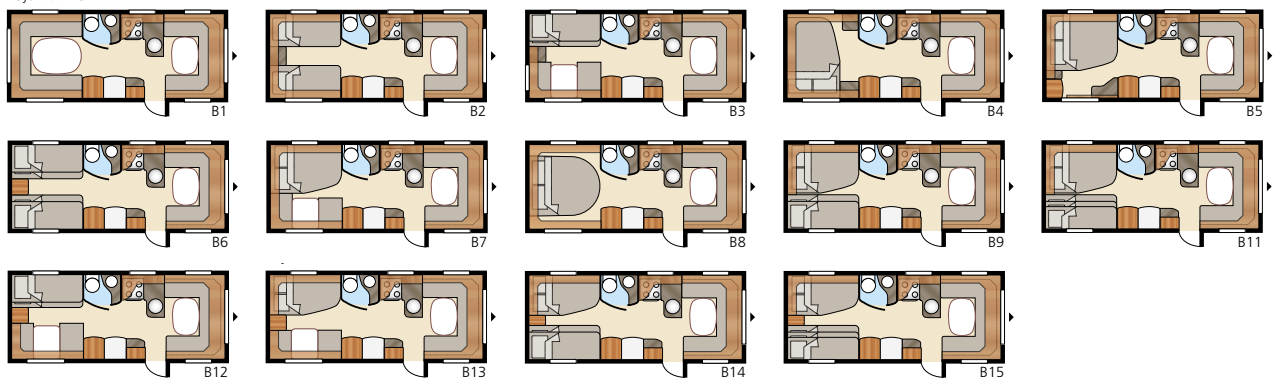

Royal 590 LGLE