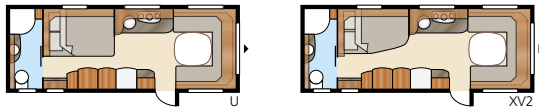

Totale lengte: .....854 cm	Bed KS:
Totale hoogte:.....264 cm	Voorz. ....225x179/159 cm
Opbouw lengte:.....724 cm	Achter U..... 196x140 cm
Binnenlengte: .....645 cm	Achter XV2 ..... 196x140/118 cm
Binnenhoogte: .....196 cm	
Binnenbreedte KS: .....235 cm	Bandenmaat: 185/65R14
Woonoppervl. KS:..... 15,2 m²	Omloopmaat: A1100

Diamant GLE

Een perfecte caravan voor één, twee of meer personen