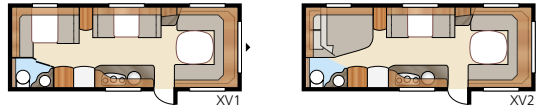

Diamant GXL

Als u geen concessies wilt doen aan ruimte en comfort

Totale lengte:.....856 cm	Bed KS: Voorz. .... 225x177/168 cm
Totale hoogte:.....264 cm	Bedm. dinette..... 191x88 cm
Opbouw lengte:.....724 cm	Achter XV1 ..... 196x148/109 cm
Binnenlengte:.....645 cm	Achter XV2 ..... 196x140/118 cm
Binnenhoogte:.....196 cm	
Binnenbreedte KS:.....235 cm	Bandenmaat:..... 185/65R14
Woonoppervl. KS:..... 15,2 m²	Omloopmaat: A1100

Amber BGXL

Een economisch en luxueus alternatief voor de Royal 780 BGXL