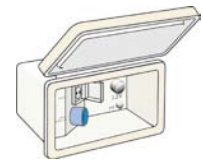

Elektriciteitskast

Aan de buitenkant van de caravan bevindt zich de elektrische aansluitkast met 230V aansluiting, een 16A automatische zekering met aardlekschakelaar en aansluitingen voor 230V, 12V, TV. De elektrische voeding is voorzien van indicatielampen. In onze Royal-modellen is de elektrische centrale ook voorzien van verlichting.