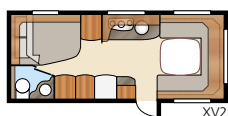

Totale lengte:.....	794 cm	Bed Std: Voorz.	205x177/168 cm
Totale hoogte:.....	264 cm	Achter XV1	196x133/89 cm
Opbouw lengte:.....	665 cm	Achter XV2	196x130/102 cm
Binnenlengte:	587 cm	Bed KS: Voorz.	225x177/168 cm
Binnenhoogte:	196 cm	Achter XV1	196x148/109 cm
Binnenbreedte Std:	215 cm	Achter XV2	196x140/118 cm
Binnenbreedte KS:	235 cm		
Woonoppervl. Std:.....	12,6 m²	Bandenmaat:	185R14C
Woonoppervl. KS:.....	13,8 m²	Omloopmaat:	A1050