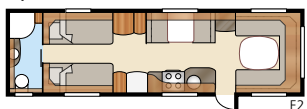

Royal Hacienda 880 E-TDL