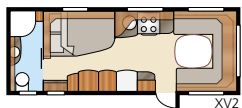

Royal 720 TDL

Een caravan waarin je je thuis voelt, met alle luxueuze Royal-uitrusting

Royal 720 U-TDL

Totale lengte:	854 cm	Bed KS:	
Totale hoogte:	264 cm	Voorz.	225x179/159 cm
Opbouw lengte:	723 cm	Achter U	196x140 cm
Binnen lengte:	645 cm	Achter XV2	196x140/118 cm
Binnen hoogte:	196 cm		
Binnen breedte KS:	235 cm	Bandenmaat:	185/65R14
Woonoppervl. KS:	15,2 m²	Omloopmaat:	A1100