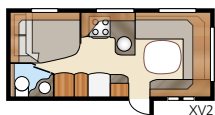

Royal 560 LXL

Met de slimme
keuken in L-vorm

Totale lengte:.....	758 cm	Bed KS:	
Totale hoogte:.....	264 cm	Voorz.	204x132 cm
Opbouw lengte:.....	628 cm	Achter XV1	196x148/109 cm
Binnenlengte:	550 cm	Achter XV2	196x140/118 cm
Binnenhoogte:	196 cm	Bandenmaat:	185R14C
Binnenbreedte KS:	235 cm	Omloopmaat:	A1000
Woonoppervl. KS:.....	12,9 m²