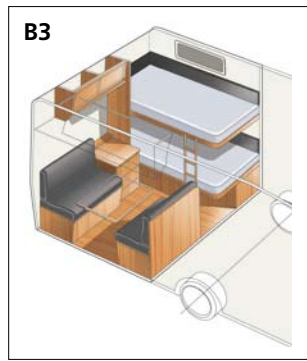

Flexibiliteit is standaard – u ontwerpt en wij bouwen. Daarna kan de ontdekkingstocht beginnen.

Bouw uw eigen KABE met ons Flexline-systeem

De Flexline-oplossingen XV1 en XV2 passen bij alle caravans in de XL-serie. De Flexline-oplossingen B1-B15 passen bij de meeste GLE-caravans en U, E, B en D-TDL zijn geschikt voor de meeste TDL-caravans. Voor de Hacienda kunt u kiezen uit nog acht andere inrichtingscombinaties.