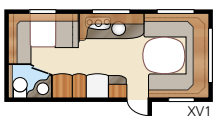

Ametist XL

Het meest verkochte
caravanmodel van Zweden

XV1

XV2

Totale lengte:	758 cm	Bed Std: Voorz.	205x179/150 cm
Totale hoogte:	264 cm	Achter XV1	196x133/89 cm
Opbouwlengthe:	628 cm	Achter XV2	196x130/102 cm
Binnenlengthe:	550 cm	Bed KS: Voorz.	225x179/150 cm
Binnenhoogte:	196 cm	Achter XV1	196x148/109 cm
Binnenbreedte Std:	215 cm	Achter XV2	196x140/118 cm
Binnenbreedte KS:	235 cm		
Woonoppervl. Std:	11,8 m²	Bandenmaat:	185R14C
Woonoppervl. KS:	12,9 m²	Omloopmaat:	A1000