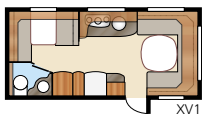

Smaragd XL

Een verkoopsucces
– sinds 1967

Totale lengte:	730 cm	Bed Std: Voorz.	205x166/127 cm
Totale hoogte:	264 cm	Achter XV1	196x133/89 cm
Opbouw lengte:	600 cm	Achter XV2	196x130/102 cm
Binnenlengte:	522 cm	Bed KS: Voorz.	225x166/127 cm
Binnenhoogte:	196 cm	Achter XV1	196x148/109 cm
Binnenbreedte Std:	215 cm	Achter XV2	196x140/118 cm
Binnenbreedte KS:	235 cm	Bandenmaat:	185R14C
Woonoppervl. Std:	11,2 m ²	Omloopmaat:	A975
Woonoppervl. KS:	12,3 m ²		