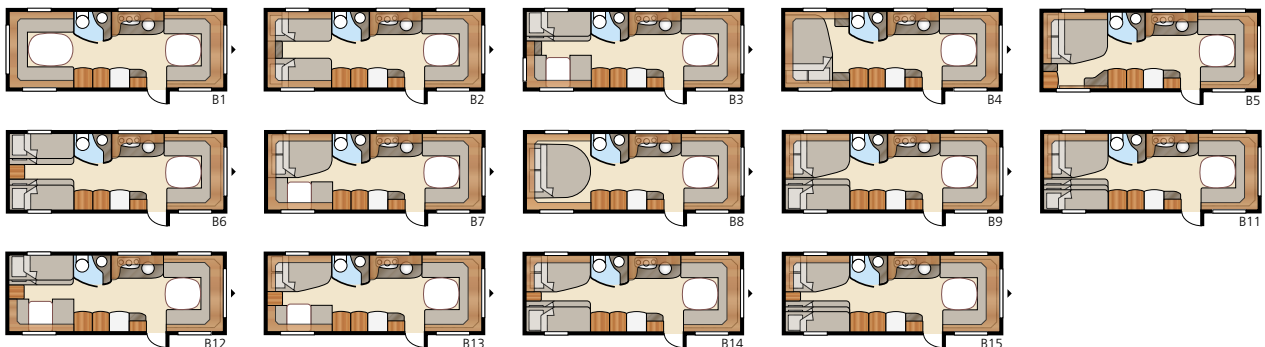

Totale lengte: .....854 cm	Bed KS:	B6.....4 x 196x87 cm	B14..... 196x129/102 + 2 x 196x68 cm
Totale hoogte:.....264 cm	Voorz. ....225x177/159 cm	B7.....196x140/118 + 196x77 cm	B15.. 196x129/102 + 196x62 + 2 x 196x68 cm
Opbouw lengte:.....724 cm	Achter B1 ..... 225x196 cm	B8.....196x156 cm	
Binnenlengte: .....645 cm	B2.....2 x 196x88 cm	B9..... 196x140/118 + 2 x 196x68 cm	Bandenmaat: 185/65R14
Binnenhoogte: .....196 cm	B3.....2 x 196x87 + 196x96 cm	B11.. 196x140/118 + 196x62 + 2 x 196x68 cm	Omloopmaat: A1100
Binnenbreedte KS: .....235 cm	B4.....200x140/118 cm	B12..... 2 x 196x96 + 196x87 cm	
Woonoppervl. KS:..... 15,2 m²	B5.....196x160/138 cm	B13.....196x129/102 + 196x77 cm