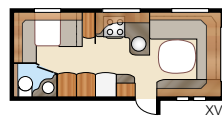

Totale lengte:.....	794 cm	Bed KS:	
Totale hoogte:.....	264 cm	Voorz.	204x132 cm
Opbouw lengte:.....	665 cm	Achter XV1	196x148/109 cm
Binnenlengte:	587 cm	Achter XV2	196x140/118 cm
Binnenhoogte:	196 cm		
Binnenbreedte KS:	235 cm	Bandenmaat:	185R14C
Woonoppervl. KS:.....	13,8 m²	Omloopmaat:	A1050