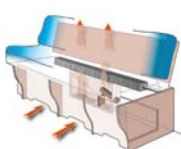

Volledige luchtcirculatie

Onze inrichting is afgestemd op optimale luchtcirculatie. De afstand tussen banken en bedden en de hoek van de rugleuningen zijn nauwkeurig berekend. Ook de unieke kabelgoten van KABE die elektrische kabels, water- en afvoerslangen aan het oog onttrekken, zijn zo afgeschuind dat ze de luchtstroom langs de ramen versnellen.