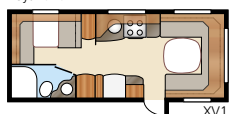

Royal 610 DXL

XV1