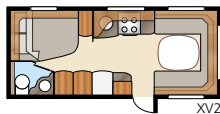

Royal 590 LGLE

Royal 590 XL

Een volgens de Royal-normen uitgeruste variant van de populaire Safir XL

Totale lengte:.....	794 cm	Bed Std: Voorz.	205x177/168 cm
Totale hoogte:.....	264 cm	Achter XV1	196x133/89 cm
Opbouw lengte:.....	665 cm	Achter XV2	196x130/102 cm
Binnenlengte:.....	587 cm	Bed KS: Voorz.	225x177/168 cm
Binnenhoogte:.....	196 cm	Achter XV1	196x148/109 cm
Binnenbreedte Std:.....	215 cm	Achter XV2	196x140/118 cm
Binnenbreedte KS:.....	235 cm	Bandenmaat:.....	185R14C
Woonoppervl. Std:.....	12,6 m ²	Omloopmaat:	A1050
Woonoppervl. KS:.....	13,8 m ²		