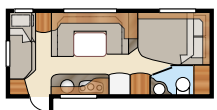

Ametist GLE

Ametist GDL

De caravan met kinderkamer en plaats voor het hele gezin

Totale lengte:.....	768 cm	Bed KS:	
Totale hoogte:.....	264 cm	Voorz.	196x140/118 cm
Opbouw lengte:.....	638 cm	Zitgroep.....	210x116/110 cm
Binnenlengte:.....	560 cm	Achter	2 x 185x68 cm
Binnenhoogte:	196 cm		
Binnenbreedte KS:	235 cm	Bandenmaat:	185R14C
Woonoppervl. KS:.....	13,2 m ²	Omloopmaat:	A1000