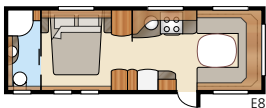

Royal 780 GLE

Royal 780 E-TDL

Met dwars geplaatst tweepersoonsbed, bedden in de lengte of kinderkamer

Totale lengte:.....	928 cm	Bed KS: Voorz.	225x184/169 cm
Totale hoogte:.....	264 cm	Achter E2.....	2 x 196x88 cm
Opbouw lengte:.....	798 cm	Achter E8.....	190x156/118 cm
Binnenlengte:.....	720 cm	Achter E9.....	196x140 + 2 x 196x60 cm
Binnenhoogte:.....	196 cm	Bandenmaat:.....	185/65R14
Binnenbreedte KS:.....	235 cm	Omloopmaat:.....	A1175
Woonoppervl. KS:.....	16,9 m ²		