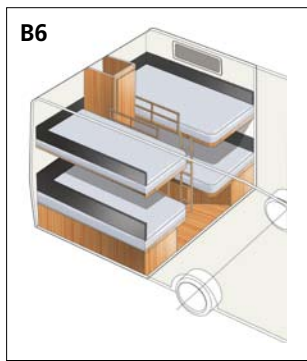

Flexibiliteit is standaard – u ontwerpt en wij bouwen. Daarna kan de ontdekkingstocht beginnen.

Bouw uw eigen KABE met ons Flexline-systeem

De Flexline-oplossingen XV1 en XV2 passen bij alle caravans in de XL-serie. De Flexline-oplossingen B1-B15 passen bij de meeste GLE-caravans en U, E, B en D-TDL zijn geschikt voor de meeste TDL-caravans. Voor de Hacienda kunt u kiezen uit nog acht andere inrichtingscombinaties.