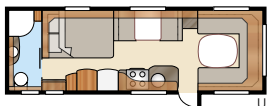

Totale lengte:	928 cm	Bed KS:	
Totale hoogte:	264 cm	Voorz.	225x184/169 cm
Opbouwlengte:	798 cm	Dinette	191x88 cm
Binnenlengte:	720 cm	Achter U	196x140 cm
Binnenhoogte:	196 cm	Achter XV2	196x140/118 cm
Binnenbreedte KS:	235 cm	Bandenmaat:	185/65R14
Woonoppervl. KS:	16,9 m²	Omloopmaat:	A1175