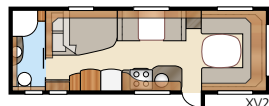

Totale lengte:	928 cm	Bed KS:	
Totale hoogte:	264 cm	Voorz.	225x184/169 cm
Opbouwlengte:	798 cm	Dinette	191x88 cm
Binnenlengte:	720 cm	Achter U	196x140 cm
Binnenhoogte:	196 cm	Achter XV2	196x140/118 cm
Binnenbreedte KS:	235 cm	Bandenmaat:	185/65R14
Woonoppervl. KS:	16,9 m²	Omloopmaat:	A1175