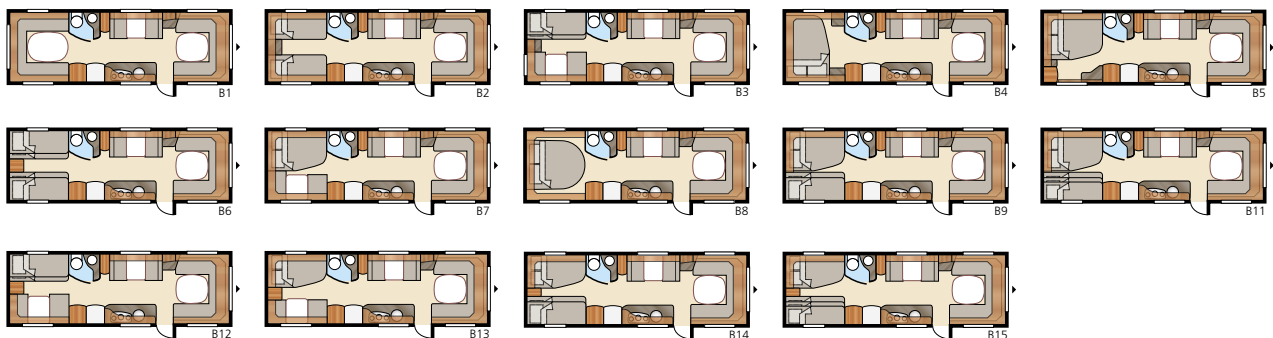

Totale lengte:.....928 cm	Bed KS:	B6.....4 x 196x87 cm	B14..... 196x129/102 + 2 x 196x68 cm
Totale hoogte:.....264 cm	Voorz. .... 225x176/167 cm	B7.....196x140/118 + 196x77 cm	B15.. 196x129/102 + 196x62 + 2 x 196x68 cm
Opbouw lengte:.....798 cm	Achter B1 ..... 225x196 cm	B8.....196x156 cm	Bedm. dinette.....171x88 cm
Binnenlengte:.....720 cm	B2.....2 x 196x88 cm	B9..... 196x140/118 + 2 x 196x68 cm	
Binnenhoogte:.....196 cm	B3.....2 x 196x87 + 196x96 cm	B11.. 196x140/118 + 196x62 + 2 x 196x68 cm	Bandenmaat:.....185/65R14
Binnenbreedte KS:.....235 cm	B4.....200x140/118 cm	B12.....2 x 196x96 + 196x87 cm	Omloopmaat: A1175
Woonoppervl. KS:..... 16,9 m²	B5.....196x160/138 cm	B13.....196x129/102 + 196x77 cm