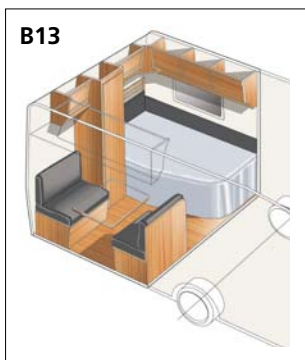

Flexibiliteit is standaard – u ontwerpt en wij bouwen. Daarna kan de ontdekkingstocht beginnen.

Bouw uw eigen KABE met ons Flexline-systeem

De Flexline-oplossingen XV1 en XV2 passen bij alle caravans in de XL-serie. De Flexline-oplossingen B1-B15 passen bij de meeste GLE-caravans en U, E, B en D-TDL zijn geschikt voor de meeste TDL-caravans. Voor de Hacienda kunt u kiezen uit nog acht andere inrichtingscombinaties.