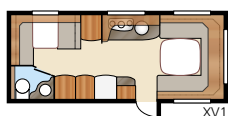

Totale lengte:.....	794 cm	Bed Std: Voorz.	205x177/168 cm
Totale hoogte:.....	264 cm	Achter XV1	196x133/89 cm
Opbouw lengte:.....	665 cm	Achter XV2	196x130/102 cm
Binnenlengte:	587 cm	Bed KS: Voorz.	225x177/168 cm
Binnenhoogte:	196 cm	Achter XV1	196x148/109 cm
Binnenbreedte Std:	215 cm	Achter XV2	196x140/118 cm
Binnenbreedte KS:	235 cm		
Woonoppervl. Std:.....	12,6 m²	Bandenmaat:	185R14C
Woonoppervl. KS:.....	13,8 m²	Omloopmaat:	A1050