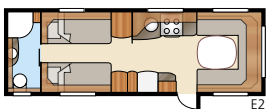

Royal 780 GLE

Royal 780 E-TDL

Met dwars geplaatst tweepersoonsbed, bedden in de lengte of kinderkamer

Totale lengte:.....	928 cm	Bed KS: Voorz.	225x184/169 cm
Totale hoogte:.....	264 cm	Achter E2.....	2 x 196x88 cm
Opbouw lengte:.....	798 cm	Achter E8.....	190x156/118 cm
Binnenlengte:.....	720 cm	Achter E9.....	196x140 + 2 x 196x60 cm
Binnenhoogte:.....	196 cm	Bandenmaat:.....	185/65R14
Binnenbreedte KS:.....	235 cm	Omloopmaat:.....	A1175
Woonoppervl. KS:.....	16,9 m ²		