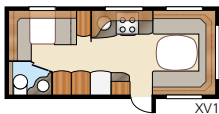

Royal 590 LGLE

Royal 590 XL

Een volgens de Royal-normen uitgeruste variant van de populaire Safir XL

Totale lengte:.....	794 cm	Bed Std: Voorz.	205x177/168 cm
Totale hoogte:.....	264 cm	Achter XV1	196x133/89 cm
Opbouw lengte:.....	665 cm	Achter XV2	196x130/102 cm
Binnenlengte:.....	587 cm	Bed KS: Voorz.	225x177/168 cm
Binnenhoogte:.....	196 cm	Achter XV1	196x148/109 cm
Binnenbreedte Std:.....	215 cm	Achter XV2	196x140/118 cm
Binnenbreedte KS:.....	235 cm	Bandenmaat:.....	185R14C
Woonoppervl. Std:.....	12,6 m ²	Omloopmaat:	A1050
Woonoppervl. KS:.....	13,8 m ²		