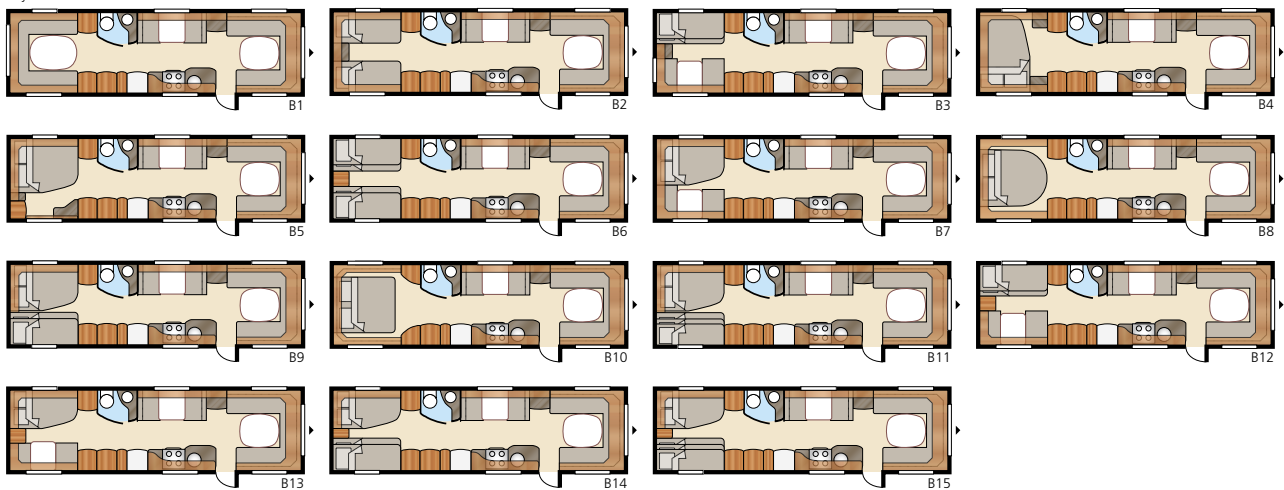

Royal 880 GLE