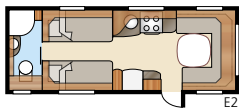

Royal 720 E-TDL