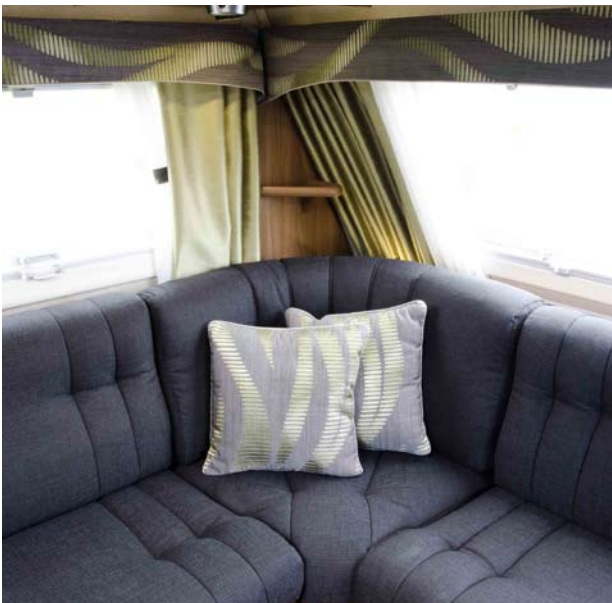

Textielcollecties die uw caravan gezellig maken

Kleurig, discreet of elegant? Textiel of leder? Het gaat om stemming en gevoel. Het kiezen van stoffering is misschien wel het belangrijkste detail dat de totaalindruk bepaalt. Neem daarom goed de tijd om de verschillende mogelijkheden te bekijken en in werkelijkheid te vergelijken bij uw dealer. Dit jaar hebben wij zes verschillende textielcollecties en drie ledercollecties geselecteerd om uit te kiezen. Kleuren en dessins die bij onze caravans passen. Die versterken, verbinden

en een aangenaam gevoel van thuis verspreiden. Klassiek of modern – de keus is aan u! Nieuw dit jaar is dat u kussenbekleding en gordijnset vrij kunt combineren (de gordijnset omvat gordijnen, sierkussens, beddensprei en draperie) en verder de keuze hebt tussen gordijnen met kap of paneelgordijnen aan een rail met verlichting. Meer details vindt u bij uw dealer.

MONTREAL