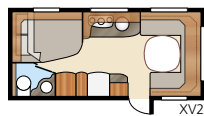

Smaragd XL

Een verkoopsucces
– sinds 1967

Totale lengte:	730 cm	Bed Std: Voorz.	205x166/127 cm
Totale hoogte:	264 cm	Achter XV1	196x133/89 cm
Opbouw lengte:	600 cm	Achter XV2	196x130/102 cm
Binnenlengte:	522 cm	Bed KS: Voorz.	225x166/127 cm
Binnenhoogte:	196 cm	Achter XV1	196x148/109 cm
Binnenbreedte Std:	215 cm	Achter XV2	196x140/118 cm
Binnenbreedte KS:	235 cm	Bandenmaat:	185R14C
Woonoppervl. Std:	11,2 m ²	Omloopmaat:	A975
Woonoppervl. KS:	12,3 m ²		