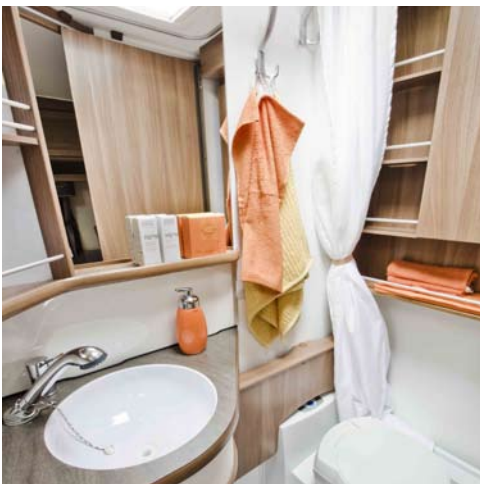

Royal 590 LXL

Met hoekbank en
keuken in L-vorm

Totale lengte:.....	794 cm	Bed KS:	
Totale hoogte:.....	264 cm	Voorz.	204x132 cm
Opbouw lengte:.....	665 cm	Achter XV1	196x148/109 cm
Binnenlengte:	587 cm	Achter XV2	196x140/118 cm
Binnenhoogte:	196 cm		
Binnenbreedte KS:	235 cm	Bandenmaat:	185R14C
Woonoppervl. KS:.....	13,8 m²	Omloopmaat:	A1050