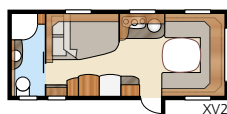

Safir TDL

Met bedden in de lengte of met tweepersoonsbed en een zeer luxe toiletruimte

Safir U-TDL

Totale lengte:.....	794 cm	Bed Std:	
Totale hoogte:.....	264 cm	Voorz.....	205x167/158 cm
Opbouw lengte:.....	665 cm	Achter U.....	196x120 cm
Binnenlengte:.....	587 cm	Achter XV2.....	196x130/102 cm
Binnenhoogte:.....	196 cm	Bed KS:	
Binnenbreedte Std:.....	215 cm	Voorz.	225x167/158 cm
Binnenbreedte KS:.....	235 cm	Achter.....	196x140 cm
Woonoppervl. Std:.....	12,6 m²	Achter XV2.....	196x140/118 cm
Woonoppervl. KS:.....	13,8 m²	Bandenmaat:.....	185R14C
		Omloopmaat:.....	A1050