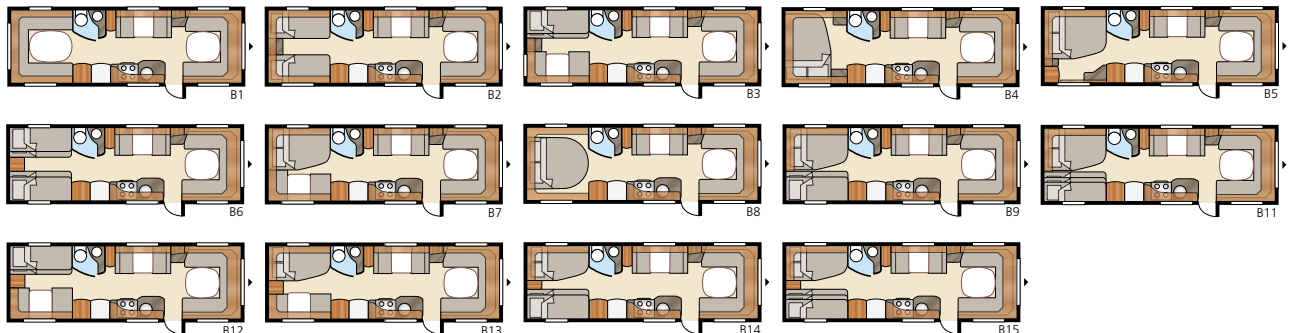

Royal 780 GLE

Royal 780 E-TDL

Met dwars geplaatst tweepersoonsbed, bedden in de lengte of kinderkamer

Totale lengte:.....	928 cm	Bed KS: Voorz.	225x184/169 cm
Totale hoogte:.....	264 cm	Achter E2.....	2 x 196x88 cm
Opbouw lengte:.....	798 cm	Achter E8.....	190x156/118 cm
Binnenlengte:.....	720 cm	Achter E9.....	196x140 + 2 x 196x60 cm
Binnenhoogte:.....	196 cm	Bandenmaat:.....	185/65R14
Binnenbreedte KS:.....	235 cm	Omloopmaat:.....	A1175
Woonoppervl. KS:.....	16,9 m ²		