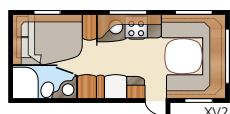

XV1

XV2

Totale lengte:.....	820 cm	Bed Std: Voorz.	205x177/159 cm
Totale hoogte:.....	264 cm	Achter XV1	196x128/89 cm
Opbouw lengte:.....	688 cm	Achter XV2	196x130/102 cm
Binnenlengte:.....	610 cm	Bed KS: Voorz.	225x177/159 cm
Binnenhoogte:.....	196 cm	Achter XV1	196x148/109 cm
Binnenbreedte Std:	215 cm	Achter XV2	196x140/118 cm
Binnenbreedte KS:	235 cm		
Woonoppervl. Std:.....	13,1 m²	Bandenmaat:	185R14C
Woonoppervl. KS:.....	14,3 m²	Omloopmaat:	A1050