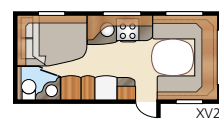

Royal 560 XL

Compacte luxe in een van de kleinere Royal-modellen

Totale lengte:	758 cm	Bed Std: Voorz.	205x179/150 cm
Totale hoogte:	264 cm	Achter XV1	196x133/89 cm
Opbouw lengte:	628 cm	Achter XV2	196x130/102 cm
Binnenlengte:	550 cm	Bed KS: Voorz.	225x179/150 cm
Binnenhoogte:	196 cm	Achter XV1	196x148/109 cm
Binnenbreedte Std:	215 cm	Achter XV2	196x140/118 cm
Binnenbreedte KS:	235 cm	Bandenmaat:	185R14C
Woonoppervl. Std:	11,8 m²	Omloopmaat:	A1000
Woonoppervl. KS:	12,9 m²