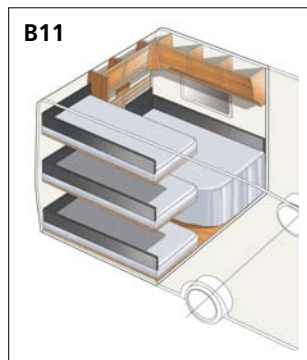

Flexibiliteit is standaard – u ontwerpt en wij bouwen. Daarna kan de ontdekkingstocht beginnen.

Bouw uw eigen KABE met ons Flexline-systeem

De Flexline-oplossingen XV1 en XV2 passen bij alle caravans in de XL-serie. De Flexline-oplossingen B1-B15 passen bij de meeste GLE-caravans en U, E, B en D-TDL zijn geschikt voor de meeste TDL-caravans. Voor de Hacienda kunt u kiezen uit nog acht andere inrichtingscombinaties.