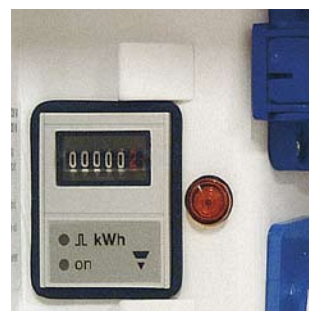

Uitwendige gasaansluiting

Voor aansluiting van barbecue buiten de caravan.

Buitendeur met spiegel (X0270)

Buitendeur met raam

Luifel (X0230-X0237)

Door de fabriek gemonteerde luifel van Omnistor.

Ampèremeter