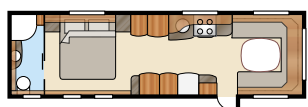

Totale lengte:	1000 cm	Bed KS:	
Totale hoogte:	272 cm	Voorz.	225x198/169 cm
Opbouw lengte:	898 cm	Achter	188x156 cm
Binnenlengte:	820 cm	Bandenmaat:	175R13C6
Binnenhoogte:	196 cm	Omloopmaat:	A1285
Binnenbreedte KS:	235 cm		
Woonoppervl. KS:	19,3 m²