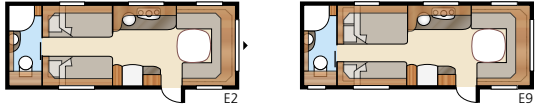

Diamant E-TDL

Veel plaats voor iedereen

Totale lengte: .....856 cm	Bed KS: Voorz. E2 .....225x168/136 cm
Totale hoogte:.....264 cm	Achter E2..... 2 x 196x88 cm
Opbouw lengte:.....724 cm	Voorz. E9 .....225x168/145 cm
Binnenlengte: .....645 cm	Achter E9..... 196x140 + 2 x 196x60 cm
Binnenhoogte: .....196 cm	
Binnenbreedte KS: .....235 cm	Bandenmaat: 185/65R14
Woonoppervl. KS:..... 15,2 m²	Omloopmaat: A1100

Diamant U-TDL

Een royale indeling – perfect voor rust en gezelligheid