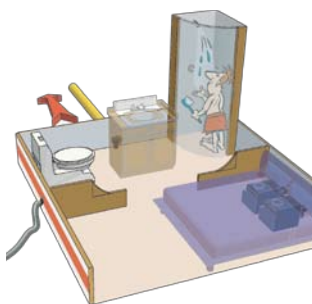

Opties: exterieur

Aansluiting op gemeente-waterleiding en -riool

Het afvalwater van keuken en wasruimte loopt via de cassetetank van het toilet en wordt vervolgens met behulp van een pomp met ingebouwde "molen" in de riolering van de camping geloosd.