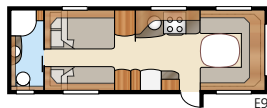

Royal 780 GLE

Royal 780 E-TDL

Met dwars geplaatst tweepersoonsbed, bedden in de lengte of kinderkamer

Totale lengte:.....	928 cm	Bed KS: Voorz.	225x184/169 cm
Totale hoogte:.....	264 cm	Achter E2.....	2 x 196x88 cm
Opbouw lengte:.....	798 cm	Achter E8.....	190x156/118 cm
Binnenlengte:.....	720 cm	Achter E9.....	196x140 + 2 x 196x60 cm
Binnenhoogte:.....	196 cm	Bandenmaat:.....	185/65R14
Binnenbreedte KS:.....	235 cm	Omloopmaat:.....	A1175
Woonoppervl. KS:.....	16,9 m ²		