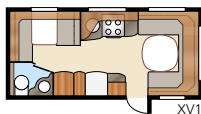

Royal 520 XL

De kleinste KABE-Royal

Totale lengte:	730 cm	Bed Std: Voorz.	205x159/127 cm
Totale hoogte:	264 cm	Achter XV1	196x133/89 cm
Opbouwlengthe:	600 cm	Achter XV2	196x130/102 cm
Binnenlengthe:	522 cm	Bed KS: Voorz.	225x159/127 cm
Binnenhoogte:	196 cm	Achter XV1	196x148/109 cm
Binnenbreedte Std:	215 cm	Achter XV2	196x140/118 cm
Binnenbreedte KS:	235 cm	Bandenmaat:	185R14C
Woonoppervl. Std:	11,2 m²	Omloopmaat:	A975
Woonoppervl. KS:	12,3 m²