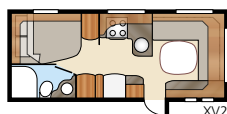

Royal 610 LDXL / DXL

Een XL-variant met afzonderlijke douchecabine

Royal 610 LDXL

Totale lengte:.....	820 cm	Bed KS:	
Totale hoogte:.....	264 cm	Voorz.	204x132 cm
Opbouw lengte:.....	688 cm	Achter XV1	196x148/109 cm
Binnenlengte:.....	610 cm	Achter XV2	196x140/118 cm
Binnenhoogte:.....	196 cm		
Binnenbreedte KS:	235 cm	Bandenmaat:	185R14C
Woonoppervl. KS:.....	14,3 m²	Omloopmaat:	A1050