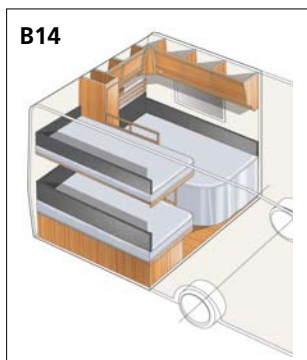

Flexibiliteit is standaard – u ontwerpt en wij bouwen. Daarna kan de ontdekkingstocht beginnen.

Bouw uw eigen KABE met ons Flexline-systeem

De Flexline-oplossingen XV1 en XV2 passen bij alle caravans in de XL-serie. De Flexline-oplossingen B1-B15 passen bij de meeste GLE-caravans en U, E, B en D-TDL zijn geschikt voor de meeste TDL-caravans. Voor de Hacienda kunt u kiezen uit nog acht andere inrichtingscombinaties.