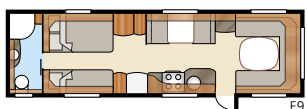

Royal Hacienda 880 E-TDL

Totale lengte:.....	1000 cm	Bed KS: Voorz.	225x184/169 cm
Totale hoogte:.....	272 cm	Achter E2.....	2 x 196x88 cm
Opbouw lengte:.....	898 cm	Achter E8.....	190x156/118 cm
Binnenlengte:	820 cm	Achter E9....	196x140 + 2 x 196x60 cm
Binnenhoogte:.....	196 cm	Dinette	191x88 cm
Binnenbreedte KS:	235 cm	Bandenmaat:	175R13C6
Woonoppervl. KS:.....	19,3 m²	Omloopmaat:	A1285