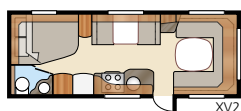

Totale lengte:.....	856 cm	Bed KS: Voorz.	225x177/168 cm
Totale hoogte:.....	264 cm	Dinette	191x88 cm
Opbouw lengte:.....	723 cm	Achter XV1	196x148/109 cm
Binnenlengte:.....	645 cm	Achter XV2	196x140/118 cm
Binnenhoogte:	196 cm		
Binnenbreedte KS:	235 cm	Bandenmaat:	185/65R14
Woonoppervl. KS:.....	15,2 m²	Omloopmaat:	A1100