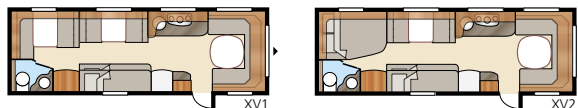

Totale lengte:.....928 cm	Bed KS: Voorz. .... 225x165/136 cm
Totale hoogte:.....264 cm	Dinette ..... 191x88 cm
Opbouw lengte:.....798 cm	Achter XV1 . 196x148/109 + 2 x 196x68 cm
Binnenlengte:.....720 cm	Achter XV2. 196x140/118 + 2 x 196x68 cm
Binnenhoogte:.....196 cm	
Binnenbreedte KS:.....235 cm	Bandenmaat:.....185/65R14
Woonoppervl. KS:..... 16,9 m²	Omloopmaat: A1175

Amber GLE

De ruimste van alle Edelstenen