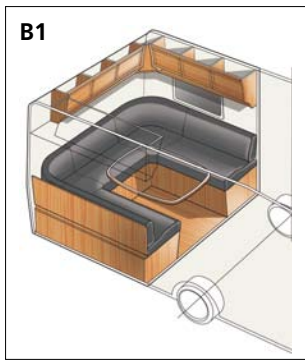

Flexibiliteit is standaard – u ontwerpt en wij bouwen. Daarna kan de ontdekkingstocht beginnen.

Bouw uw eigen KABE met ons Flexline-systeem

De Flexline-oplossingen XV1 en XV2 passen bij alle caravans in de XL-serie. De Flexline-oplossingen B1-B15 passen bij de meeste GLE-caravans en U, E, B en D-TDL zijn geschikt voor de meeste TDL-caravans. Voor de Hacienda kunt u kiezen uit nog acht andere inrichtingscombinaties.