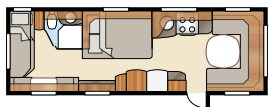

Royal 780 GDL