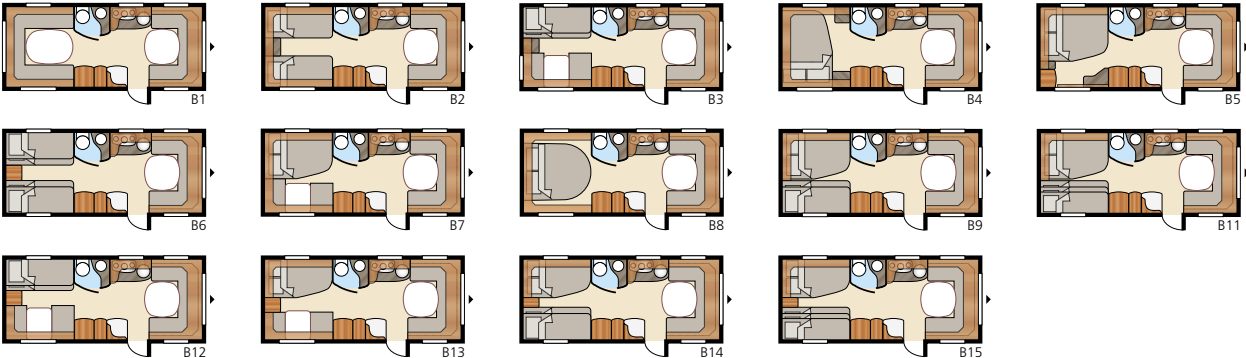

Ametist GLE