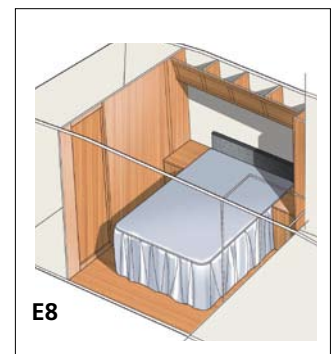

Bouw uw eigen KABE met ons Flexline-systeem

De Flexline-oplossingen XV1 en XV2 passen bij alle caravans in de XL-serie. De Flexline-oplossingen B1-B15 passen bij de meeste GLE-caravans en U, E, B en D-TDL zijn geschikt voor de meeste TDL-caravans. Voor de Hacienda kunt u kiezen uit nog acht andere inrichtingscombinaties.