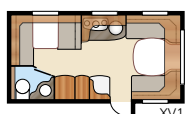

Smaragd XL

Een verkoopsucces
– sinds 1967

Totale lengte:	730 cm	Bed Std: Voorz.	205x166/127 cm
Totale hoogte:	264 cm	Achter XV1	196x133/89 cm
Opbouw lengte:	600 cm	Achter XV2	196x130/102 cm
Binnenlengte:	522 cm	Bed KS: Voorz.	225x166/127 cm
Binnenhoogte:	196 cm	Achter XV1	196x148/109 cm
Binnenbreedte Std:	215 cm	Achter XV2	196x140/118 cm
Binnenbreedte KS:	235 cm	Bandenmaat:	185R14C
Woonoppervl. Std:	11,2 m ²	Omloopmaat:	A975
Woonoppervl. KS:	12,3 m ²		