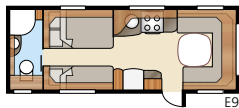

Royal 720 E-TDL

Totale lengte:	856 cm	Bed KS:	
Totale hoogte:	264 cm	Voorz.	225x168/136 cm
Opbouwlengte:	723 cm	Achter E2	2 x 196x88 cm
Binnenlengte:	645 cm	Achter E9	196x140 + 2 x 196x60 cm
Binnenhoogte:	196 cm		
Binnenbreedte KS:	235 cm	Bandenmaat:	185/65R14
Woonoppervl. KS:	15,2 m²	Omloopmaat:	A1100