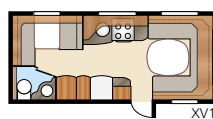

Royal 560 XL

Compacte luxe in een van de kleinere Royal-modellen

Totale lengte:	758 cm	Bed Std: Voorz.	205x179/150 cm
Totale hoogte:	264 cm	Achter XV1	196x133/89 cm
Opbouw lengte:	628 cm	Achter XV2	196x130/102 cm
Binnenlengte:	550 cm	Bed KS: Voorz.	225x179/150 cm
Binnenhoogte:	196 cm	Achter XV1	196x148/109 cm
Binnenbreedte Std:	215 cm	Achter XV2	196x140/118 cm
Binnenbreedte KS:	235 cm	Bandenmaat:	185R14C
Woonoppervl. Std:	11,8 m²	Omloopmaat:	A1000
Woonoppervl. KS:	12,9 m²