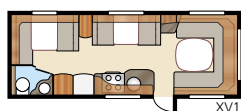

Totale lengte:.....	856 cm	Bed KS: Voorz.	225x177/168 cm
Totale hoogte:.....	264 cm	Dinette	191x88 cm
Opbouw lengte:.....	723 cm	Achter XV1	196x148/109 cm
Binnenlengte:.....	645 cm	Achter XV2	196x140/118 cm
Binnenhoogte:	196 cm		
Binnenbreedte KS:	235 cm	Bandenmaat:	185/65R14
Woonoppervl. KS:.....	15,2 m²	Omloopmaat:	A1100