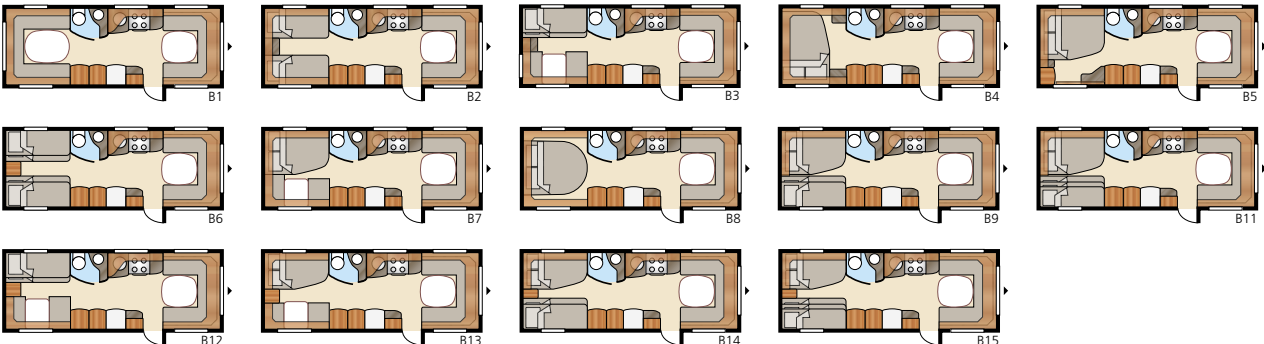

Royal 720 GLE