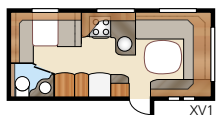

Royal 560 LXL

Met de slimme
keuken in L-vorm

Totale lengte:.....	758 cm	Bed KS:	
Totale hoogte:.....	264 cm	Voorz.	204x132 cm
Opbouw lengte:.....	628 cm	Achter XV1	196x148/109 cm
Binnenlengte:	550 cm	Achter XV2	196x140/118 cm
Binnenhoogte:	196 cm	Bandenmaat:	185R14C
Binnenbreedte KS:	235 cm	Omloopmaat:	A1000
Woonoppervl. KS:.....	12,9 m²