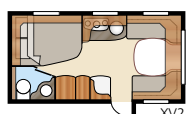

Smaragd XL

Een verkoopsucces
– sinds 1967

Totale lengte:	730 cm	Bed Std: Voorz.	205x166/127 cm
Totale hoogte:	264 cm	Achter XV1	196x133/89 cm
Opbouw lengte:	600 cm	Achter XV2	196x130/102 cm
Binnenlengte:	522 cm	Bed KS: Voorz.	225x166/127 cm
Binnenhoogte:	196 cm	Achter XV1	196x148/109 cm
Binnenbreedte Std:	215 cm	Achter XV2	196x140/118 cm
Binnenbreedte KS:	235 cm	Bandenmaat:	185R14C
Woonoppervl. Std:	11,2 m ²	Omloopmaat:	A975
Woonoppervl. KS:	12,3 m ²		