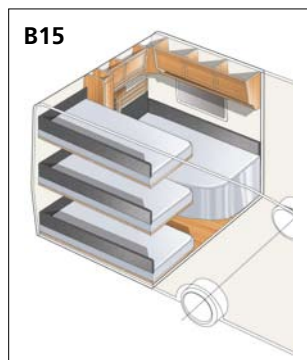

Flexibiliteit is standaard – u ontwerpt en wij bouwen. Daarna kan de ontdekkingstocht beginnen.

Bouw uw eigen KABE met ons Flexline-systeem

De Flexline-oplossingen XV1 en XV2 passen bij alle caravans in de XL-serie. De Flexline-oplossingen B1-B15 passen bij de meeste GLE-caravans en U, E, B en D-TDL zijn geschikt voor de meeste TDL-caravans. Voor de Hacienda kunt u kiezen uit nog acht andere inrichtingscombinaties.