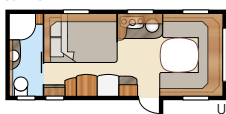

Safir U-TDL