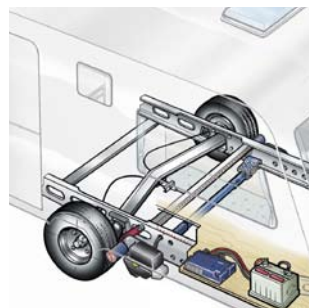

TRUMA Move Control:
Tandemas (X0216)
Enkele as (X0217)