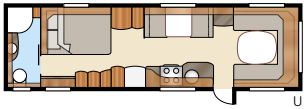

Totale lengte:	1000 cm	Bed KS:
Totale hoogte:	272 cm	Voorz. ....
Opbouw lengte:	898 cm	Achter U .....
Binnenlengte:	820 cm	Achter XV2 .....
Binnenhoogte:	196 cm	Dinette .....
Binnenbreedte KS:	235 cm	Bandenmaat: .....
Woonoppervl. KS:	19,3 m²	Omloopmaat: .....