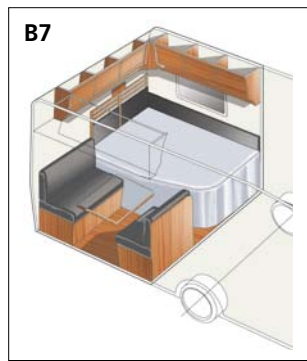

Flexibiliteit is standaard – u ontwerpt en wij bouwen. Daarna kan de ontdekkingstocht beginnen.

Bouw uw eigen KABE met ons Flexline-systeem

De Flexline-oplossingen XV1 en XV2 passen bij alle caravans in de XL-serie. De Flexline-oplossingen B1-B15 passen bij de meeste GLE-caravans en U, E, B en D-TDL zijn geschikt voor de meeste TDL-caravans. Voor de Hacienda kunt u kiezen uit nog acht andere inrichtingscombinaties.