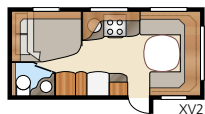

Royal 520 XL

De kleinste KABE-Royal

Totale lengte:	730 cm	Bed Std: Voorz.	205x159/127 cm
Totale hoogte:	264 cm	Achter XV1	196x133/89 cm
Opbouwlengthe:	600 cm	Achter XV2	196x130/102 cm
Binnenlengthe:	522 cm	Bed KS: Voorz.	225x159/127 cm
Binnenhoogte:	196 cm	Achter XV1	196x148/109 cm
Binnenbreedte Std:	215 cm	Achter XV2	196x140/118 cm
Binnenbreedte KS:	235 cm	Bandenmaat:	185R14C
Woonoppervl. Std:	11,2 m²	Omloopmaat:	A975
Woonoppervl. KS:	12,3 m²