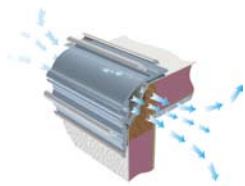

Veilige voegen

KABE voorziet de voegen tussen dak en wanden van een uniek, zelf ontworpen, extra breed aluminiumprofiel. Een inventieve constructie met een luchtkamer waardoor de voeg wordt geventileerd. Het profiel is tevens voorzien van een ingebouwde rail voor de voortent.