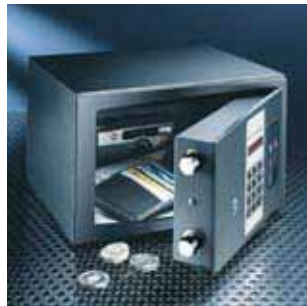

Achteruitrijcamera
Draadloos met 3,5" monitor met hoge resolutie.

Minisafe (X0192)
Voor veilig bewaren van uw kostbaarheden.

Hoofdsteunen, 2 stuks.

Bovenkastbed
Een extra bed dat kan worden uitgeklappt of kan worden gebruikt als gewone bovenkast. Met deurtjes.