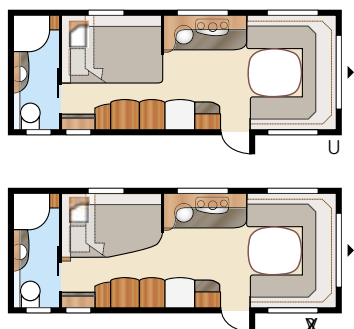

Totale lengte:	820 cm	Bed KS:	
Totale hoogte:	264 cm	Voorz.	225x179/168 cm
Opbouwlengthe:	724 cm	Achter U	196x140 cm
Binnenlengthe:	645 cm	Achter XV2	196x140/118 cm
Binnenhoogte:	196 cm		
Binnenbreedte KS:	235 cm	Bandenmaat:	185/65R14
Woonoppervl. KS:	15,2 m²	Omloopmaat:	A1100