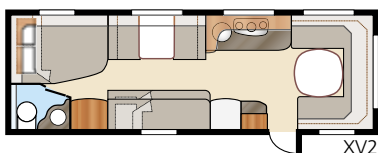

Amber **BGXL**

De Amber BGXL is te vergelijken met de Royal 780 BGXL die voor deze caravan model stond. Een royale serie met de vertrouwde KABE kwaliteit en luxe uitrusting maar zonder het uitbundige "Royal" pakket.