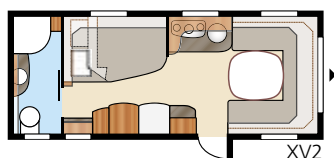

Totale lengte:	765 cm	Bed Std:	
Totale hoogte:	264 cm	Voorz.	205x167 cm
Opbouw lengte:	665 cm	Achter U	196x120 cm
Binnenlengte:	587 cm	Achter XV2	196x130/102 cm
Binnenhoogte:	196 cm	Bed KS:	
Binnenbreedte Std:	215 cm	Voorz.	225x167 cm
Binnenbreedte KS:	235 cm	Achter	196x140 cm
Woonoppervl. Std:	12,6 m²	Achter XV2	196x140/118 cm
Woonoppervl. KS:	13,8 m²	Bandenmaat:	185R14C
		Omloopmaat:	A1050