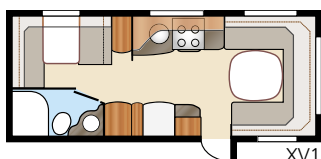

Royal 610 DXL

De luxe Royal 610 DXL biedt nog meer waar voor uw geld! Hier beschikt u over een afzonderlijke douchecabine en net als in de andere Royal caravans over een luxe oven met grill, een groot dakraam, multimedia center en het nieuwe vloerverwarmingssysteem.

XV1

Totale lengte:	790 cm	Bed Std: Voorz.	205x177/168 cm
Totale hoogte:	264 cm	Achter XV1	196x128/89 cm
Opbouwlengthe:	688 cm	Achter XV2	196x130/102 cm
Binnenlengthe:	610 cm	Bed KS: Voorz.	225x177/168 cm
Binnenhoogte:	196 cm	Achter XV1	196x148/109 cm
Binnenbreedte Std:	215 cm	Achter XV2	196x140/118 cm
Binnenbreedte KS:	235 cm	Bandenmaat:	185R14C
Woonoppervl. Std:	13,1 m²	Omloopmaat:	A1050
Woonoppervl. KS:	14,3 m²