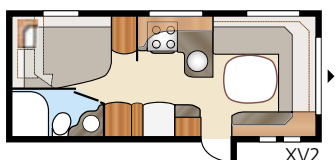

Royal 610 LDXL

Dit is de caravan voor echtparen die net zo'n gezellige tv-hoek wensen als thuis, en waar je je vrienden kunt ontvangen. De royale televisieconsole biedt plaats aan een 40 inch tv-scherm! De zitgroep kan op de gebruikelijke manier als bed worden opgemaakt – dus neem gerust een logé mee.

XV2

Totale lengte:.....	790 cm	Bed KS:	
Totale hoogte:.....	264 cm	Voorz.	204x132 cm
Opbouw lengte:.....	688 cm	Achter XV1	196x148/109 cm
Binnenlengte:.....	610 cm	Achter XV2	196x140/118 cm
Binnenhoogte:.....	196 cm		
Binnenbreedte KS:.....	235 cm	Bandenmaat:.....	185R14C
Woonoppervl. KS:.....	14,3 m²	Omloopmaat:.....	A1050