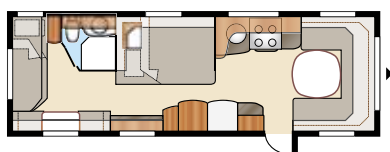

Royal 780 GDL

De van een kinderkamer voorziene Royal 780 GDL met zijn intelligente indeling maakt dat jong en oud zich erin thuis voelen. De kinderkamer heeft een zit- en slaagedeelte, zonder dat dit ten koste gaat van de overige ruimten in de caravan! Perfect voor het gezin met meerdere kinderen!