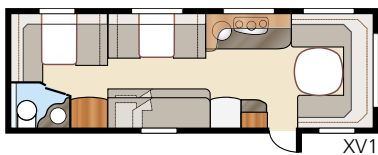

Amber **BGXL**

De Amber BGXL is te vergelijken met de Royal 780 BGXL die voor deze caravan model stond. Een royale serie met de vertrouwde KABE kwaliteit en luxe uitrusting maar zonder het uitbundige "Royal" pakket.