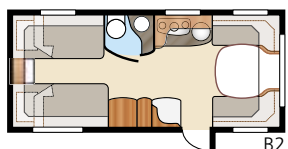

Totale lengte:.....	720 cm	Bed Std:	
Totale hoogte:.....	264 cm	Voorz.	205x141/136 cm
Opbouw lengte:.....	618 cm	Achter	196x78 + 186x78 cm
Binnenlengte:	540 cm	Bed KS:	
Binnenhoogte:.....	196 cm	Voorz.	225x141/136 cm
Binnenbreedte Std:	215 cm	Achter	196x88 + 186x88 cm
Binnenbreedte KS:	235 cm	Bandenmaat:	185R14C
Woonoppervl. Std:.....	11,6 m²	Omloopmaat:	A1000
Woonoppervl. KS:.....	12,7 m²