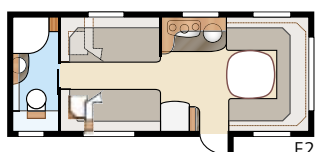

Safir **E-TDL**

De Safir E-TDL heeft een aantrekkelijke ruime indeling en een royaal bemeten toiletruimte met aparte douchecabine. Met zijn supercomfortabele eenpersoonsbedden is dit de caravan voor ieder die niet graag concessies doet aan comfort.

E2

E9

Totale lengte:	765 cm	Bed Std: Voorz.	205x166/154 cm
Totale hoogte:	264 cm	Achter E2.....	196x78 + 186x78 cm
Opbouwlengthe:.....	665 cm	Achter E9.....	196x120 + 2 x 186x60 cm
Binnenlengthe:	587 cm	Bed KS: Voorz.	225x166/154 cm
Binnenhoogte:	196 cm	Achter E2.....	196x88 + 186x88 cm
Binnenbreedte Std:	215 cm	Achter E9.....	196x140 + 2 x 186x60 cm
Binnenbreedte KS:	235 cm		
Woonoppervl. Std:.....	12,6 m²	Bandenmaat:	185R14C
Woonoppervl. KS:.....	13,8 m²	Omloopmaat:	A1050