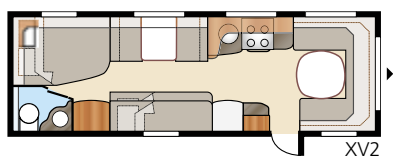

Totale lengte:	895 cm	Bed KS: Voorz.	225x165/145 cm
Totale hoogte:	264 cm	Dinette	191x88 cm
Opbouwlengthe:	798 cm	Achter XV1 ...	196x148/109 + 2x196x68 cm
Binnenlengthe:	720 cm	Achter XV2 ...	196x140/118 + 2x196x68 cm
Binnenhoogte:	196 cm		
Binnenbreedte KS:	235 cm	Bandenmaat:	185/65R14
Woonoppervl. KS:	16,9 m²	Omloopmaat:	A1175