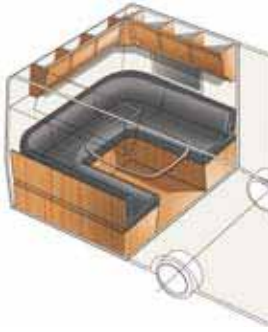

B1

B2

B3

B4

B5

B6

B7

B8

B9

B10

B11

B12

B13

B14

B15

U-TDL

E2-TDL

E9-TDL

XV1

XV2