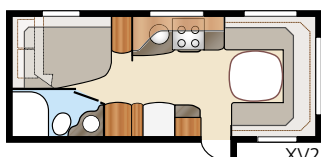

XV2

Totale lengte:	790 cm	Bed Std: Voorz.	205x177/168 cm
Totale hoogte:	264 cm	Achter XV1	196x128/89 cm
Opbouwlengthe:	688 cm	Achter XV2	196x130/102 cm
Binnenlengthe:	610 cm	Bed KS: Voorz.	225x177/168 cm
Binnenhoogte:	196 cm	Achter XV1	196x148/109 cm
Binnenbreedte Std:	215 cm	Achter XV2	196x140/118 cm
Binnenbreedte KS:	235 cm	Bandenmaat:	185R14C
Woonoppervl. Std:	13,1 m²	Omloopmaat:	A1050
Woonoppervl. KS:	14,3 m²