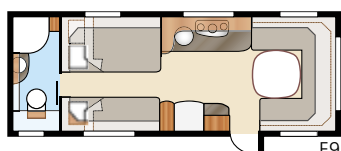

Totale lengte:	820 cm	Bed KS: Voorz. E2	225x168/145 cm
Totale hoogte:	264 cm	Achter E2	2 x 196x88 cm
Opbouwlengthe:	724 cm	Voorz. E9	225x168/145 cm
Binnenlengthe:	645 cm	Achter E9	196x140 + 2 x 196x60 cm
Binnenhoogte:	196 cm		
Binnenbreedte KS:	235 cm	Bandenmaat:	185/65R14
Woonoppervl. KS:	15,2 m²	Omloopmaat:	A1100