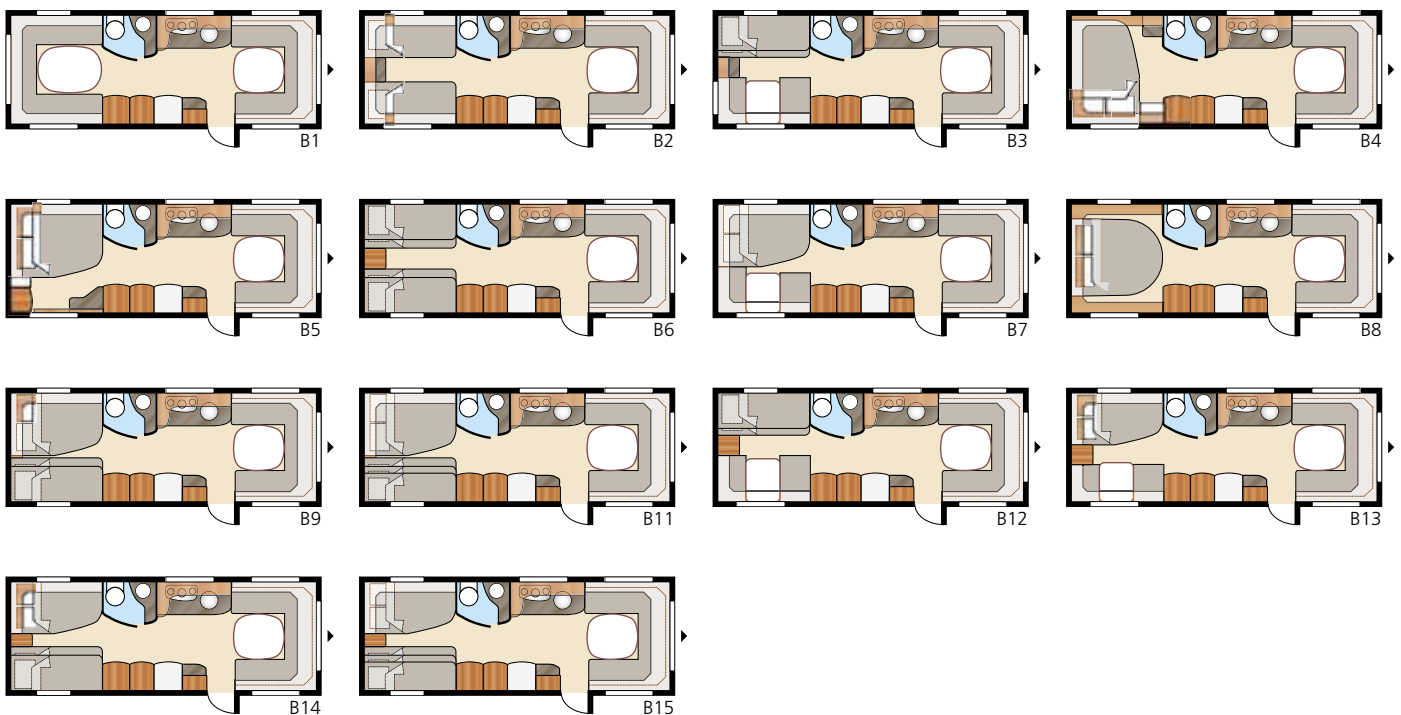

Diamant GLE