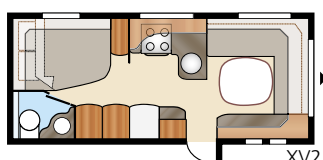

Totale lengte:	765 cm	Bed KS:	
Totale hoogte:	264 cm	Voorz.	204x132 cm
Opbouw lengte:	665 cm	Achter XV1	196x148/109 cm
Binnenlengte:	587 cm	Achter XV2	196x140/118 cm
Binnenhoogte:	196 cm		
Binnenbreedte KS:	235 cm	Bandenmaat:	185R14C
Woonoppervl. KS:	13,8 m²	Omloopmaat:	A1050