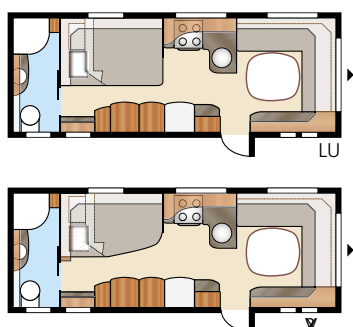

Totale lengte:	820 cm	Bed KS:	
Totale hoogte:	264 cm	Voorz.	195x132 cm
Opbouw lengte:	723 cm	Achter LU	196x140 cm
Binnenlengte:	645 cm	Achter XV2	196x140/118 cm
Binnenhoogte:	196 cm		
Binnenbreedte KS:	235 cm	Bandenmaat:	185/65R14
Woonoppervl. KS:	15,2 m²	Omloopmaat:	A1100