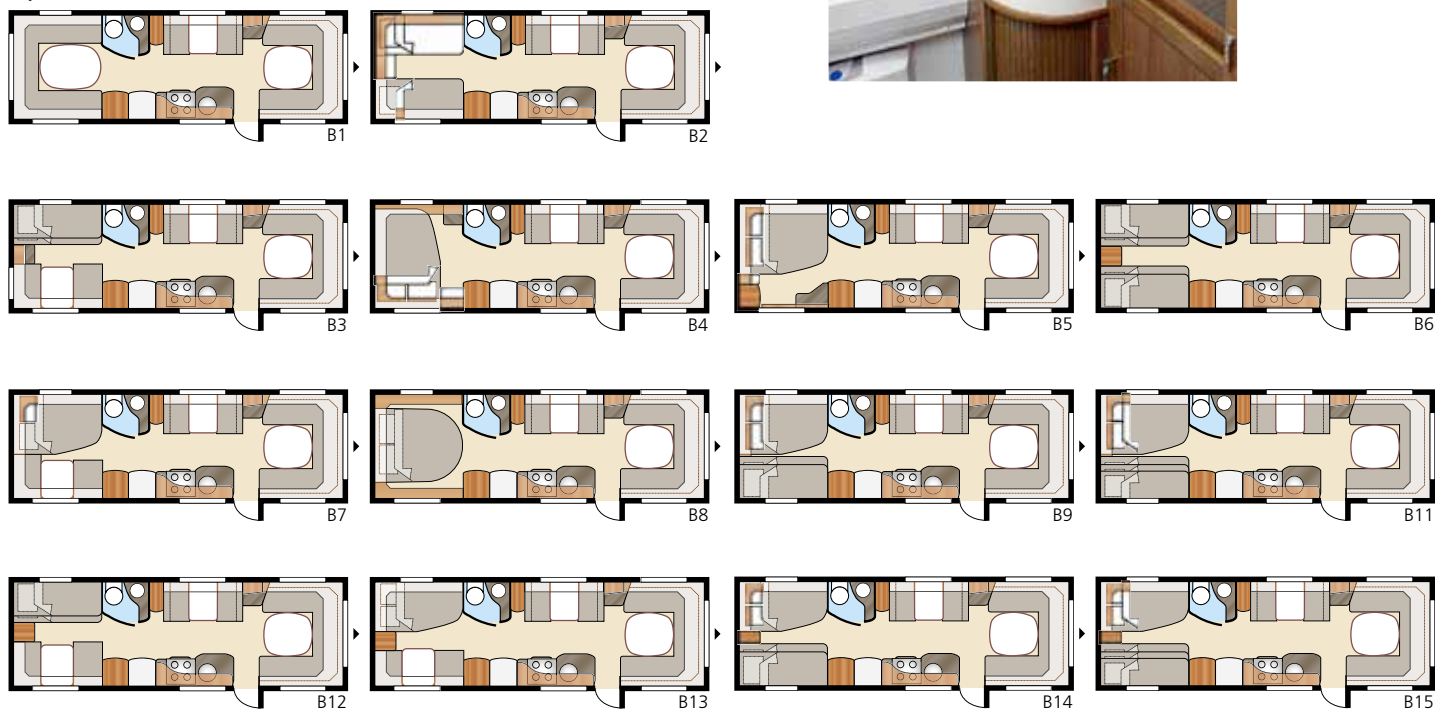

Royal 780 GLE

Royal 780 U-TDL

Je valt gemakkelijk voor dit bijna 17 m² ruime Royal model met zijn grote badkamer met afzonderlijke douchecabine. In het U-model vindt u het ruime, uittrekbare tweepersoonsbed.