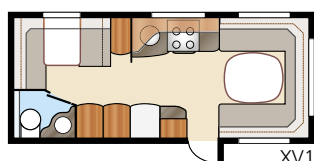

Royal 590 XL

Compacte luxe kenmerkt de Royal 590 XL. Meer ruimte dan in de kleinere 560 XL en met dezelfde smaakvolle uitrusting en verschillende inrichtingsmogelijkheden.

XV1

XV2

Totale lengte:	765 cm	Bed Std: Voorz.	205x177 cm
Totale hoogte:	264 cm	Achter XV1	196x133/89 cm
Opbouwlengthe:	665 cm	Achter XV2	196x130/102 cm
Binnenlengthe:	587 cm	Bed KS: Voorz.	225x177 cm
Binnenhoogte:	196 cm	Achter XV1	196x148/109 cm
Binnenbreedte Std:	215 cm	Achter XV2	196x140/118 cm
Binnenbreedte KS:	235 cm	Bandenmaat:	185R14C
Woonoppervl. Std:	12,6 m²	Omloopmaat:	A1050
Woonoppervl. KS:	13,8 m²