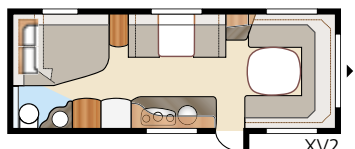

XV2

Totale hoogte:	820 cm	Bed KS: Voorz.	225x177 cm
Totale hoogte:	264 cm	Bedm. dinette	191x88 cm
Opbouwlengthe:	724 cm	Achter XV1	196x148/109 cm
Binnenlengthe:	645 cm	Achter XV2	196x140/118 cm
Binnenhoogte:	196 cm		
Binnenbreedte KS:	235 cm	Bandenmaat:	185/65R14
Woonoppervl. KS:	15,2 m²	Omloopmaat:	A1100