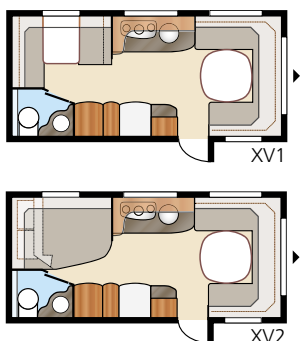

Totale lengte:	700 cm	Bed Std: Voorz.	205x166/136 cm
Totale hoogte:	264 cm	Achter XV1	196x133/89 cm
Opbouw lengte:	600 cm	Achter XV2	196x130/102 cm
Binnenlengte:	522 cm	Bed KS: Voorz.	225x166/136 cm
Binnenhoogte:	196 cm	Achter XV1	196x148/109 cm
Binnenbreedte Std:	215 cm	Achter XV2	196x140/118 cm
Binnenbreedte KS:	235 cm		
Woonoppervl. Std:	11,2 m²	Bandenmaat:	185R14C
Woonoppervl. KS:	12,3 m²	Omloopmaat:	A975