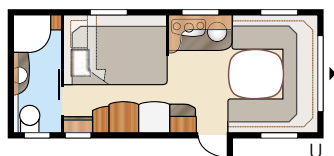

Totale lengte:	765 cm	Bed Std:	
Totale hoogte:	264 cm	Voorz.	205x167 cm
Opbouw lengte:	665 cm	Achter U	196x120 cm
Binnenlengte:	587 cm	Achter XV2	196x130/102 cm
Binnenhoogte:	196 cm	Bed KS:	
Binnenbreedte Std:	215 cm	Voorz.	225x167 cm
Binnenbreedte KS:	235 cm	Achter	196x140 cm
Woonoppervl. Std:	12,6 m²	Achter XV2	196x140/118 cm
Woonoppervl. KS:	13,8 m²	Bandenmaat:	185R14C
		Omloopmaat:	A1050