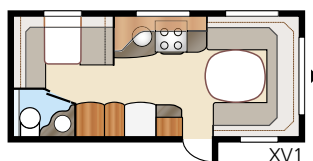

Royal 560 XL

Een kleiner Royal model met alle finesses van de grotere Royal caravans. Het gehele achterste deel is gelijk aan dat van de overige XL modellen met keuze tussen een tweepersoonsbed en een slaapplek annex dinette. De ruime hoekbadkamer kan als optie worden voorzien van vouwdeuren en een douche unit, waardoor u over een perfecte douchemogelijkheid beschikt.

XV1

XV2

Totale lengte:	730 cm	Bed Std: Voorz.	205x179/159 cm
Totale hoogte:	264 cm	Achter XV1	196x133/89 cm
Opbouwlengthe:	628 cm	Achter XV2	196x130/102 cm
Binnenlengthe:	550 cm	Bed KS: Voorz.	225x179/159 cm
Binnenhoogte:	196 cm	Achter XV1	196x148/109 cm
Binnenbreedte Std:	215 cm	Achter XV2	196x140/118 cm
Binnenbreedte KS:	235 cm		
Woonoppervl. Std:	11,8 m²	Bandenmaat:	185R14C
Woonoppervl. KS:	12,9 m²	Omloopmaat:	A1000