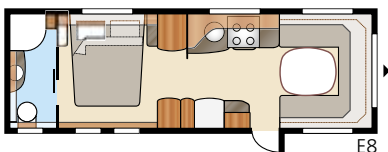

Royal 780 TDL

Nieuw dit jaar is de Royal 780 TDL met een dwars geplaatst tweepersoonsbed, met de modelaanduiding E8. Ook is er keuze tussen twee eenpersoonsbedden, E2, en de kinderkamervariant E9. De uitnodigende zitgroep voor gezelligheid en ontspanning en de compleet uitgeruste keuken doen het gevoel van luxe nog verder toenemen.

E2

E8

E9

Totale lengte:	895 cm	Bed KS: Voorz.	225x184/178 cm
Totale hoogte:	264 cm	Achter E2	2 x 196x88 cm
Opbouwlengthe:	798 cm	Achter E8	190x156/118 cm
Binnenlengthe:	720 cm	Achter E9	196x140 + 2x196x60 cm
Binnenhoogte:	196 cm		
Binnenbreedte KS:	235 cm	Bandenmaat:	185/65R14
Woonoppervl. KS:	16,9 m²	Omloopmaat:	A1175