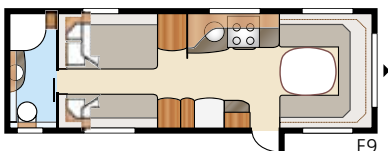

E9

Totale lengte:	895 cm	Bed KS: Voorz.	225x184/178 cm
Totale hoogte:	264 cm	Achter E2	2 x 196x88 cm
Opbouwlengthe:	798 cm	Achter E8	190x156/118 cm
Binnenlengthe:	720 cm	Achter E9	196x140 + 2x196x60 cm
Binnenhoogte:	196 cm		
Binnenbreedte KS:	235 cm	Bandenmaat:	185/65R14
Woonoppervl. KS:	16,9 m²	Omloopmaat:	A1175