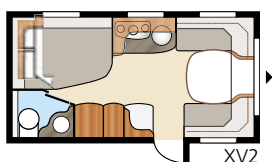

Diamant E-TDL

Amber BGXL

Amber GLE

Briljant **XL**

De Edelstenen beginnen bij de schitterende Brillant.
Een caravan die vanwege de geringe afmetingen zeer geliefd is bij reislustige kampeersers.

Totale lengte:	650 cm	Bed Std: Voorz.	205x156/133 cm
Totale hoogte:.....	264 cm	Achter XV1	196x133/89 cm
Opbouw lengte:.....	551 cm	Achter XV2	196x130/102 cm
Binnenlengte:	473 cm	Bed KS: Voorz.	225x156/133 cm
Binnenhoogte:	196 cm	Achter XV1	196x148/109 cm
Binnenbreedte Std:	215 cm	Achter XV2	196x140/118 cm
Binnenbreedte KS:	235 cm		
Woonoppervl. Std:.....	10,2 m ²	Bandenmaat:	185R14C
Woonoppervl. KS:.....	11,1 m ²	Omloopmaat:	A925