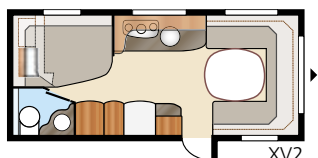

Ametist GLE

Ametist **XL**

De Ametist is een ideale caravan voor een ieder die gecharmeerd is van praktische en comfortabele oplossingen. Een gebruiksvriendelijke keuken, voldoende hang- en legkasten en een zeer functionele sanitaire ruimte maken de Ametist bijzonder geliefd.