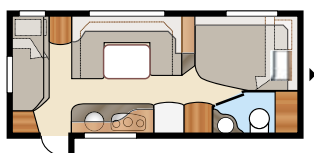

Totale lengte:	738 cm	Bed KS:	
Totale hoogte:	264 cm	Voorz.	196x140/118 cm
Opbouwlengthe:	638 cm	Zitgroep	210x116/110 cm
Binnenlengthe:	560 cm	Achter	2 x 185x68 cm
Binnenhoogte:	196 cm		
Binnenbreedte KS:	235 cm	Bandenmaat:	185R14C
Woonoppervl. KS:	13,2 m²	Omloopmaat:	A1000