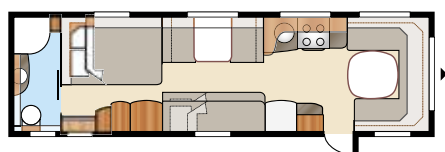

Royal Hacienda **880 B-TDL**

De Royal Hacienda 880 B-TDL is de ideale caravan voor gezinnen met meerdere kinderen! In zijn standaarduitvoering heeft hij vier tot vijf vaste slaapplekken, en als de zitgroep voor, de dinette en de bedkast voor slapen zijn opgemaakt, hebt u ruimte voor maximaal negen personen!