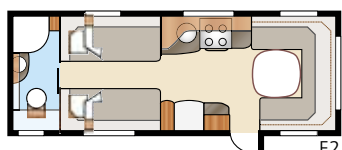

Totale lengte:	820 cm	Bed KS:	
Totale hoogte:	264 cm	Voorz.	225x168/145 cm
Opbouwlengthe:	723 cm	Achter E2	2 x 196x88 cm
Binnenlengthe:	645 cm	Achter E9	196x140 + 2 x 196x60 cm
Binnenhoogte:	196 cm		
Binnenbreedte KS:	235 cm	Bandenmaat:	185/65R14
Woonoppervl. KS:	15,2 m²	Omloopmaat:	A1100