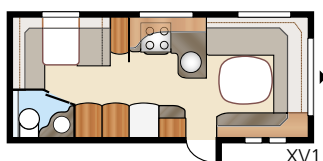

Totale lengte:	765 cm	Bed KS:	
Totale hoogte:	264 cm	Voorz.	204x132 cm
Opbouw lengte:	665 cm	Achter XV1	196x148/109 cm
Binnenlengte:	587 cm	Achter XV2	196x140/118 cm
Binnenhoogte:	196 cm		
Binnenbreedte KS:	235 cm	Bandenmaat:	185R14C
Woonoppervl. KS:	13,8 m²	Omloopmaat:	A1050