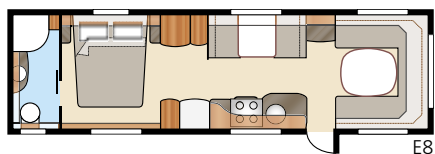

Royal Hacienda **880 E-TDL**

De Royal Hacienda 880 laat zich even gemakkelijk trekken als een gewone caravan – als u genoeg hebt van het uitzicht, gaat u verder naar een volgende camping, of u verruilt eenvoudig het badstrand voor een skipiste. De Royal 880 E-TDL kent drie slaapalternatieven, voor één, twee of meer personen!

Totale lengte:	1000 cm	Bed KS: Voorz.	225x184/178 cm
Totale hoogte:.....	272 cm	Achter E2.....	2 x 196x88 cm
Opbouw lengte:.....	898 cm	Achter E8.....	190x156/118 cm
Binnenlengte:	820 cm	Achter E9.....	196x140 + 2 x 196x60 cm
Binnenhoogte:.....	196 cm	Dinette	191x88 cm
Binnenbreedte KS:	235 cm	Bandenmaat:	175R13C6
Woonoppervl. KS:.....	19,3 m²	Omloopmaat:	A1285

E2

E8

E9