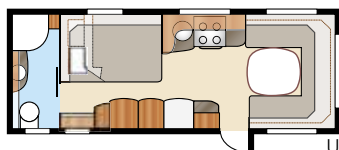

Totale lengte:	820 cm	Bed KS:	
Totale hoogte:	264 cm	Voorz.	225x179/168 cm
Opbouwlengthe:	723 cm	Achter U	196x140 cm
Binnenlengthe:	645 cm	Achter XV2	196x140/118 cm
Binnenhoogte:	196 cm		
Binnenbreedte KS:	235 cm	Bandenmaat:	185/65R14
Woonoppervl. KS:	15,2 m²	Omloopmaat:	A1100