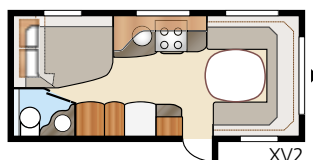

XV2

Totale lengte:	730 cm	Bed Std: Voorz.	205x179/159 cm
Totale hoogte:	264 cm	Achter XV1	196x133/89 cm
Opbouwlengthe:	628 cm	Achter XV2	196x130/102 cm
Binnenlengthe:	550 cm	Bed KS: Voorz.	225x179/159 cm
Binnenhoogte:	196 cm	Achter XV1	196x148/109 cm
Binnenbreedte Std:	215 cm	Achter XV2	196x140/118 cm
Binnenbreedte KS:	235 cm		
Woonoppervl. Std:	11,8 m²	Bandenmaat:	185R14C
Woonoppervl. KS:	12,9 m²	Omloopmaat:	A1000