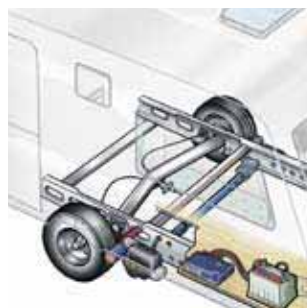

TRUMA Move Control:
Tandemas (X0216)
Enkele as (X0217)