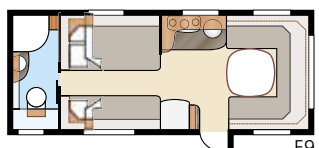

E9

Totale lengte:	765 cm	Bed Std: Voorz.	205x166/154 cm
Totale hoogte:	264 cm	Achter E2.....	196x78 + 186x78 cm
Opbouwlengthe:.....	665 cm	Achter E9.....	196x120 + 2 x 186x60 cm
Binnenlengthe:	587 cm	Bed KS: Voorz.	225x166/154 cm
Binnenhoogte:	196 cm	Achter E2.....	196x88 + 186x88 cm
Binnenbreedte Std:	215 cm	Achter E9.....	196x140 + 2 x 186x60 cm
Binnenbreedte KS:	235 cm		
Woonoppervl. Std:.....	12,6 m²	Bandenmaat:	185R14C
Woonoppervl. KS:.....	13,8 m²	Omloopmaat:	A1050