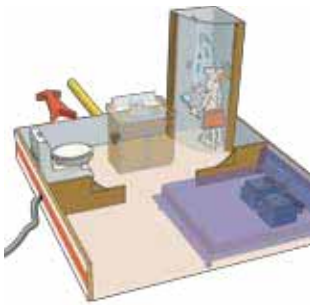

Opties: exterieur

Aansluiting op gemeente-waterleiding en -riool

Het afvalwater van keuken en wasruimte loopt via de cassetetank van het toilet en wordt vervolgens met behulp van een pomp met ingebouwde "molen" in de riolering van de camping geloosd.