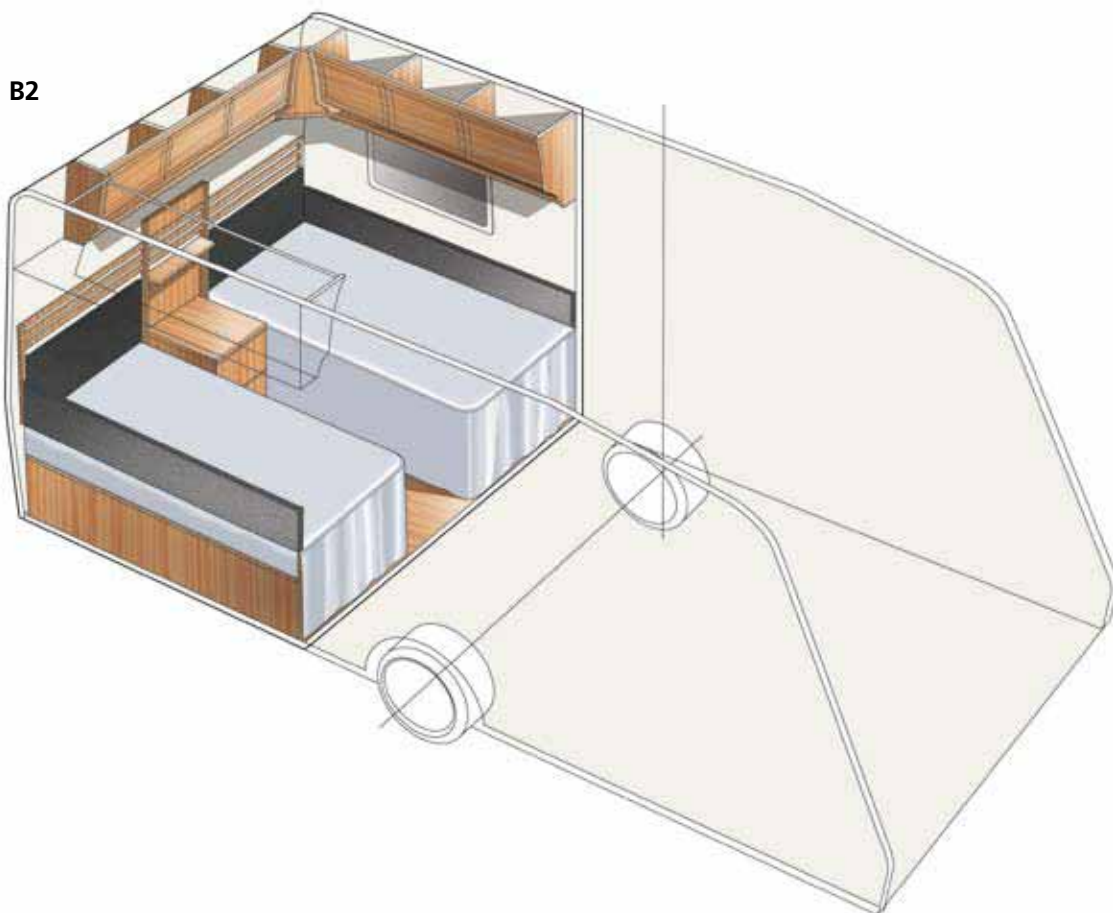

Prioriteiten in plaats van compromissen

Bij het kiezen van een KABE gaat het niet om compromissen. Ons Flexline systeem is één concept, met duizend mogelijkheden. Allereerst moeten indeling en interieur voldoen aan de behoeften van u en uw gezin. Wij willen dat u prioriteiten kunt stellen in plaats van compromissen sluiten. U kunt kiezen uit 160 verschillende indelingen, verdeeld over 36 modellen en 20 verschillende Flexline alternatieven. Voeg daar nog eens twee caravanbreedtes, 7 textielopties, 2 lederopties en een groot aantal accessoires aan toe, en u begrijpt waarom er nagenoeg geen twee identieke KABE caravans te vinden zijn. In een KABE is flexibiliteit de norm – u ontwerpt en wij bouwen. Daarna kan de ontdekkingsreis beginnen.

Ontwerp uw eigen KABE met ons Flexline systeem

De Flexline uitvoeringen XV1 en XV2 passen bij alle caravans in de XL-serie.

De Flexline uitvoeringen B1-B15 passen bij alle GLE-caravans en de U, E, B en D-TDL zijn geschikt voor de meeste TDL-caravans. Bij de Hacienda kunt u bovendien nog kiezen uit acht verschillende inrichtingscombinaties.