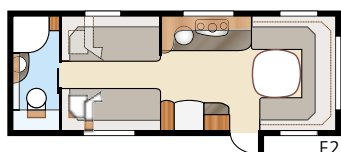

Totale lengte:	820 cm	Bed KS: Voorz. E2	225x168/145 cm
Totale hoogte:	264 cm	Achter E2	2 x 196x88 cm
Opbouwlengthe:	724 cm	Voorz. E9	225x168/145 cm
Binnenlengthe:	645 cm	Achter E9	196x140 + 2 x 196x60 cm
Binnenhoogte:	196 cm		
Binnenbreedte KS:	235 cm	Bandenmaat:	185/65R14
Woonoppervl. KS:	15,2 m²	Omloopmaat:	A1100