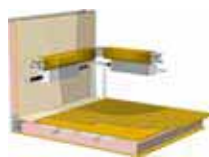

Effectieve warmtecirculatie

Het unieke KABE vloerverwarmingssysteem is geïntegreerd met het convectorsysteem en wordt gevoed door zowel flessengas als het elektrische element. Dankzij deze integratie wordt de warmte gelijkmatig verdeeld – zodra de verwarming wordt geactiveerd, circuleert de warmte door de hele caravan.