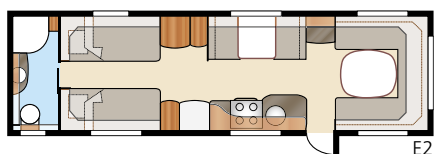

Royal Hacienda **880 E-TDL**

De Royal Hacienda 880 laat zich even gemakkelijk trekken als een gewone caravan – als u genoeg hebt van het uitzicht, gaat u verder naar een volgende camping, of u verruilt eenvoudig het badstrand voor een skipiste. De Royal 880 E-TDL kent drie slaapalternatieven, voor één, twee of meer personen!

Totale lengte:	1000 cm	Bed KS: Voorz.	225x184/178 cm
Totale hoogte:.....	272 cm	Achter E2.....	2 x 196x88 cm
Opbouw lengte:.....	898 cm	Achter E8.....	190x156/118 cm
Binnenlengte:	820 cm	Achter E9.....	196x140 + 2 x 196x60 cm
Binnenhoogte:.....	196 cm	Dinette	191x88 cm
Binnenbreedte KS:	235 cm	Bandenmaat:	175R13C6
Woonoppervl. KS:.....	19,3 m²	Omloopmaat:	A1285

E2

E8

E9