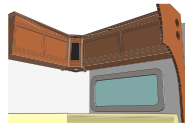

KABE kwaliteit in inrichting en timmerwerk

Onze kwaliteitsfilosofie vindt ook zijn weerslag in de constructie van meubels en inrichting. Alles komt uit het eigen meubelatelier van KABE.