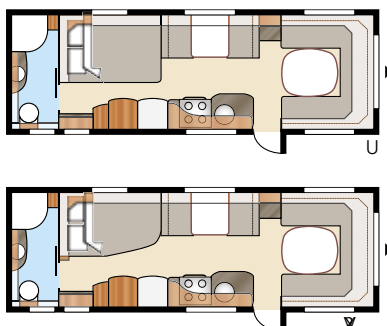

Royal 780 GLE

Royal 780 U-TDL

Je valt gemakkelijk voor dit bijna 17 m² ruime Royal model met zijn grote badkamer met afzonderlijke douchecabine. In het U-model vindt u het ruime, uittrekbare tweepersoonsbed.