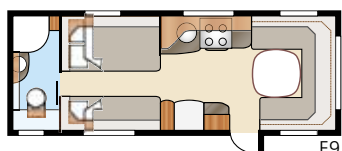

Totale lengte:	820 cm	Bed KS:	
Totale hoogte:	264 cm	Voorz.	225x168/145 cm
Opbouwlengthe:	723 cm	Achter E2	2 x 196x88 cm
Binnenlengthe:	645 cm	Achter E9	196x140 + 2 x 196x60 cm
Binnenhoogte:	196 cm		
Binnenbreedte KS:	235 cm	Bandenmaat:	185/65R14
Woonoppervl. KS:	15,2 m²	Omloopmaat:	A1100