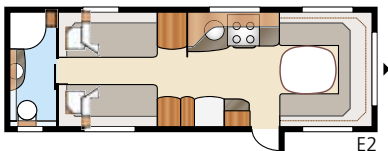

Royal 780 TDL

Nieuw dit jaar is de Royal 780 TDL met een dwars geplaatst tweepersoonsbed, met de modelaanduiding E8. Ook is er keuze tussen twee eenpersoonsbedden, E2, en de kinderkamervariant E9. De uitnodigende zitgroep voor gezelligheid en ontspanning en de compleet uitgeruste keuken doen het gevoel van luxe nog verder toenemen.

E2

E8

E9

Totale lengte:	895 cm	Bed KS: Voorz.	225x184/178 cm
Totale hoogte:	264 cm	Achter E2	2 x 196x88 cm
Opbouwlengthe:	798 cm	Achter E8	190x156/118 cm
Binnenlengthe:	720 cm	Achter E9	196x140 + 2x196x60 cm
Binnenhoogte:	196 cm		
Binnenbreedte KS:	235 cm	Bandenmaat:	185/65R14
Woonoppervl. KS:	16,9 m²	Omloopmaat:	A1175