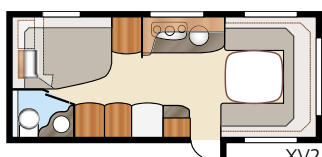

XV2

Totale lengte:	765 cm	Bed Std: Voorz.	205x177 cm
Totale hoogte:	264 cm	Achter XV1	196x133/89 cm
Opbouwlengthe:	665 cm	Achter XV2	196x130/102 cm
Binnenlengthe:	587 cm	Bed KS: Voorz.	225x177 cm
Binnenhoogte:	196 cm	Achter XV1	196x148/109 cm
Binnenbreedte Std:	215 cm	Achter XV2	196x140/118 cm
Binnenbreedte KS:	235 cm		
Woonoppervl. Std:	12,6 m²	Bandenmaat:	185R14C
Woonoppervl. KS:	13,8 m²	Omloopmaat:	A1050