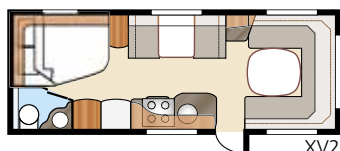

Royal 720 GXL

De woonoppervlakte van meer dan 15 m² biedt plaats aan zowel een woonkamer als een kleine dinette in aansluiting op de keuken, die is voorzien van het populaire 4-pits fornuis met oven c.q. grill.