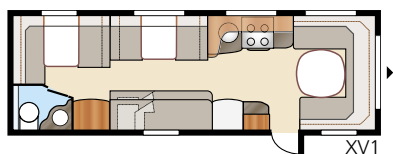

Totale lengte:	895 cm	Bed KS: Voorz.	225x165/145 cm
Totale hoogte:	264 cm	Dinette	191x88 cm
Opbouwlengthe:	798 cm	Achter XV1 ...	196x148/109 + 2x196x68 cm
Binnenlengthe:	720 cm	Achter XV2 ...	196x140/118 + 2x196x68 cm
Binnenhoogte:	196 cm		
Binnenbreedte KS:	235 cm	Bandenmaat:	185/65R14
Woonoppervl. KS:	16,9 m²	Omloopmaat:	A1175