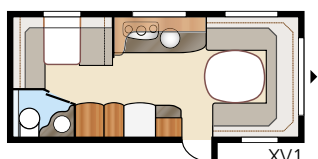

Totale lengte:.....	730 cm	Bed Std: Voorz.	205x179/159 cm
Totale hoogte:.....	264 cm	Achter XV1	196x133/89 cm
Opbouw lengte:.....	628 cm	Achter XV2	196x130/102 cm
Binnenlengte:.....	550 cm	Bed KS: Voorz.	225x179/159 cm
Binnenhoogte:.....	196 cm	Achter XV1	196x148/109 cm
Binnenbreedte Std:.....	215 cm	Achter XV2	196x140/118 cm
Binnenbreedte KS:.....	235 cm		
Woonoppervl. Std:.....	11,8 m²	Bandenmaat:.....	185R14C
Woonoppervl. KS:.....	12,9 m²	Omloopmaat:.....	A1000