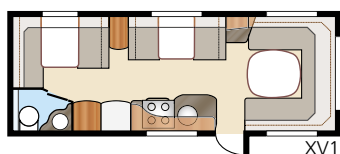

Royal 720 GXL

De woonoppervlakte van meer dan 15 m² biedt plaats aan zowel een woonkamer als een kleine dinette in aansluiting op de keuken, die is voorzien van het populaire 4-pits fornuis met oven c.q. grill.