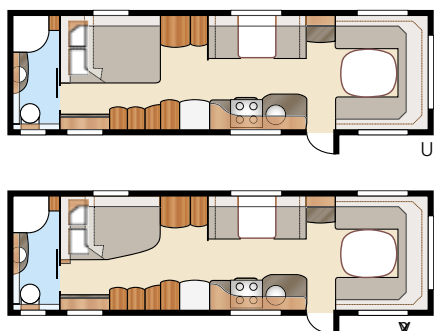

Royal Hacienda **880 U-TDL**

Als u op zoek bent naar een grote comfortabele caravan met extra veel opbergruimte, laat dan uw oog vallen op de KABE Royal Hacienda U-TDL. De 880 U-TDL is een uiterst compleet uitgeruste, luchtige, ruime caravan, net als de andere modellen in deze serie.