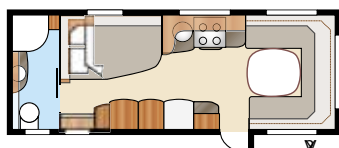

Totale lengte:	820 cm	Bed KS:	
Totale hoogte:	264 cm	Voorz.	225x179/168 cm
Opbouwlengthe:	723 cm	Achter U	196x140 cm
Binnenlengthe:	645 cm	Achter XV2	196x140/118 cm
Binnenhoogte:	196 cm		
Binnenbreedte KS:	235 cm	Bandenmaat:	185/65R14
Woonoppervl. KS:	15,2 m²	Omloopmaat:	A1100