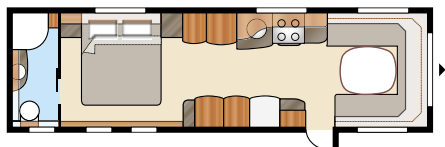

Royal Hacienda **880 D-TDL**

De 880 D-TDL - een caravan in de Royal Hacienda serie die extra ruimte biedt! U reist waarheen u wilt en woont de hele reis als een vorst in uw eigen woning. Met zijn extra brede dwars geplaatste tweepersoonsbed en de badkamer over de hele breedte van de caravan beschikt u over een slaapkamer die niet onderdoet voor die bij u thuis.