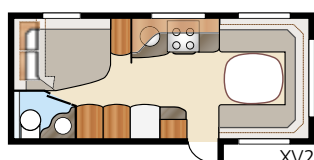

XV2

Totale lengte:	765 cm	Bed Std: Voorz.	205x177 cm
Totale hoogte:	264 cm	Achter XV1	196x133/89 cm
Opbouwlengthe:	665 cm	Achter XV2	196x130/102 cm
Binnenlengthe:	587 cm	Bed KS: Voorz.	225x177 cm
Binnenhoogte:	196 cm	Achter XV1	196x148/109 cm
Binnenbreedte Std:	215 cm	Achter XV2	196x140/118 cm
Binnenbreedte KS:	235 cm	Bandenmaat:	185R14C
Woonoppervl. Std:	12,6 m²	Omloopmaat:	A1050
Woonoppervl. KS:	13,8 m²