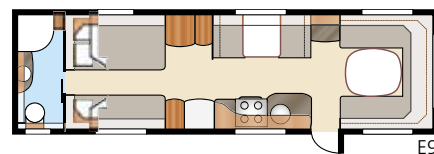

Royal Hacienda **880 E-TDL**

De Royal Hacienda 880 laat zich even gemakkelijk trekken als een gewone caravan – als u genoeg hebt van het uitzicht, gaat u verder naar een volgende camping, of u verruilt eenvoudig het badstrand voor een skipiste. De Royal 880 E-TDL kent drie slaapalternatieven, voor één, twee of meer personen!

Totale lengte:	1000 cm	Bed KS: Voorz.	225x184/178 cm
Totale hoogte:.....	272 cm	Achter E2.....	2 x 196x88 cm
Opbouw lengte:.....	898 cm	Achter E8.....	190x156/118 cm
Binnenlengte:	820 cm	Achter E9.....	196x140 + 2 x 196x60 cm
Binnenhoogte:.....	196 cm	Dinette	191x88 cm
Binnenbreedte KS:	235 cm	Bandenmaat:	175R13C6
Woonoppervl. KS:.....	19,3 m²	Omloopmaat:	A1285

E2

E8

E9