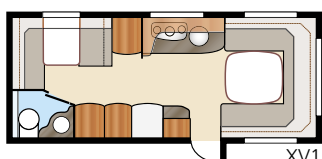

Safir **XL**

De Safir XL is favoriet bij vele KABE bezitters. Door zijn ruimte is hij ideaal als u graag vrienden of buren uitnodigt voor een gezellig diner of een goed glas wijn. Bovendien heeft hij, net als onze andere caravans, erg veel bergruimte.

XV1

Totale lengte:	765 cm	Bed Std: Voorz.	205x177 cm
Totale hoogte:	264 cm	Achter XV1	196x133/89 cm
Opbouwlengthe:	665 cm	Achter XV2	196x130/102 cm
Binnenlengthe:	587 cm	Bed KS: Voorz.	225x177 cm
Binnenhoogte:	196 cm	Achter XV1	196x148/109 cm
Binnenbreedte Std:	215 cm	Achter XV2	196x140/118 cm
Binnenbreedte KS:	235 cm		
Woonoppervl. Std:	12,6 m²	Bandenmaat:	185R14C
Woonoppervl. KS:	13,8 m²	Omloopmaat:	A1050