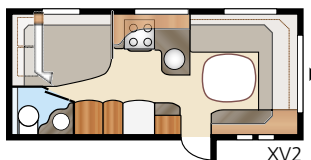

Royal 560 LXL

Een geheel nieuwe indeling in een van onze meest populaire modellen. De handige L-vormige keuken hebben wij ontleend aan onze campers en de zitgroep hebben wij extra ruim gemaakt.

XV1

XV2

Totale lengte:.....	730 cm	Bed KS:	
Totale hoogte:.....	264 cm	Voorz.	204x132 cm
Opbouwlengthe:.....	628 cm	Achter XV1	196x148/109 cm
Binnenlengthe:	550 cm	Achter XV2	196x140/118 cm
Binnenhoogte:.....	196 cm		
Binnenbreedte KS:	235 cm	Bandenmaat:	185R14C
Woonoppervl. KS:.....	12,9 m ²	Omloopmaat:	A1000