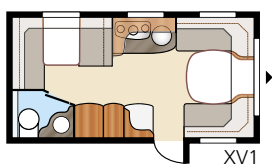

Diamant E-TDL

Amber BGXL

Amber GLE

Briljant **XL**

De Edelstenen beginnen bij de schitterende Brillant.
Een caravan die vanwege de geringe afmetingen zeer geliefd is bij reislustige kampeersers.

Totale lengte:	650 cm	Bed Std: Voorz.	205x156/133 cm
Totale hoogte:.....	264 cm	Achter XV1	196x133/89 cm
Opbouw lengte:.....	551 cm	Achter XV2	196x130/102 cm
Binnenlengte:	473 cm	Bed KS: Voorz.	225x156/133 cm
Binnenhoogte:	196 cm	Achter XV1	196x148/109 cm
Binnenbreedte Std:	215 cm	Achter XV2	196x140/118 cm
Binnenbreedte KS:	235 cm		
Woonoppervl. Std:.....	10,2 m ²	Bandenmaat:	185R14C
Woonoppervl. KS:.....	11,1 m ²	Omloopmaat:	A925