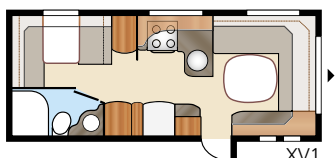

Royal 610 LDXL

Dit is de caravan voor echtparen die net zo'n gezellige tv-hoek wensen als thuis, en waar je je vrienden kunt ontvangen. De royale televisieconsole biedt plaats aan een 40 inch tv-scherm! De zitgroep kan op de gebruikelijke manier als bed worden opgemaakt – dus neem gerust een logé mee.

XV1