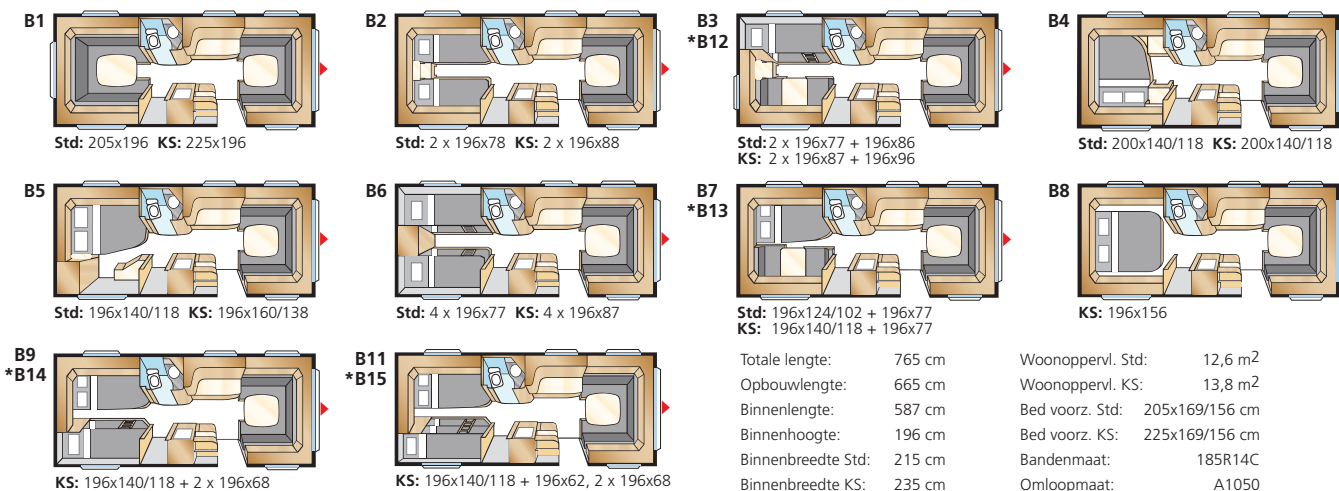

SAFIR GLE

* Geldt voor deze indeling, maar met een kast tussen bedden/dinette en met een smaller tweepersoons bed (alleen King Size).