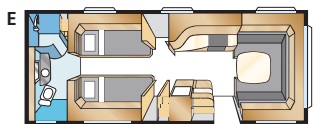

ROYAL 780 E-TDL

KS: 2 x 196x88