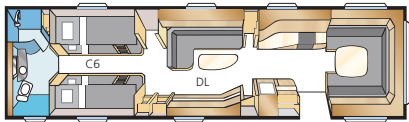

ROYAL HACIENDA 1000

KS: C6: 196x140 DL: —

CU/DL

KS: CU: 196x140 DX: 196x128/89

CU/DX

KS: CU: 196x140 DU: 196x140

CU/DU

KS: C6: 4 x 196x77 DL: —