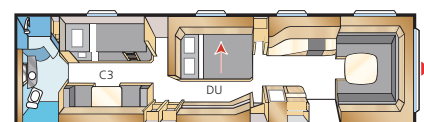

KS: C3: 2 x 196x77 + 196x96 DU: 196x140

C3/DU