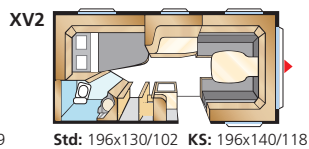

BRILJANT XL

Totale lengte:	650 cm	Woonoppervl. Std:	10,2 m ²
Opbouw lengte:	551 cm	Woonoppervl. KS:	11,1 m ²
Binnenlengte:	473 cm	Bed voorz. Std:	205x156/133 cm
Binnenhoogte:	196 cm	Bed voorz. KS:	225x156/133 cm
Binnenbreedte Std:	215 cm	Bandenmaat:	185R14C
Binnenbreedte KS:	235 cm	Omloopmaat:	A925