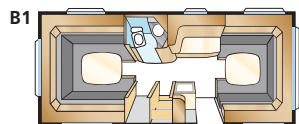

AMETIST GLE

Std: 205x196 KS: 225x196