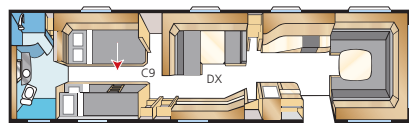

KS: C9: 196x140 + 2 x 196x60 DX: 196x128/89

C9/DX