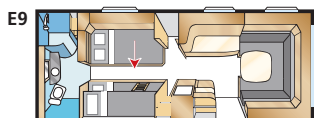

KS: 196x140 + 2 x 196x60