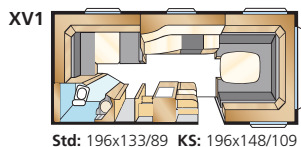

Behalve de standaard KABE uitrusting vindt u hier een grote koelkast, een dakraam, een oven met grill, geluid/media-pakket en afzonderlijke vloerverwarming.

ROYAL 560 XL

Totale lengte:	730 cm	Woonoppervl. Std:	11,8 m ²
Opbouw lengte:	628 cm	Woonoppervl. KS:	12,9 m ²
Binnenlengte:	550 cm	Bed voorz. Std:	205x176/159 cm
Binnenhoogte:	196 cm	Bed voorz. KS:	225x176/159 cm
Binnenbreedte Std:	215 cm	Bandenmaat:	185R14C
Binnenbreedte KS:	235 cm	Omloopmaat:	A1000