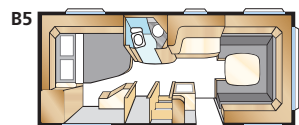

AMETIST GLE

Std: 205x196 KS: 225x196

Std: 2 x 196x78 KS: 2 x 196x88

Std: 2 x 196x77 + 196x86
KS: 2 x 196x87 + 196x96

Std: 200x140/118 KS: 200x140/118

Std: 196x140/118 KS: 196x160/138

Std: 4 x 196x77 KS: 4 x 196x87