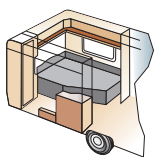

B5
Std: 196x140/118
KS: 196x160/138