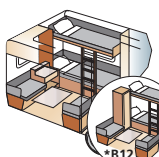

B3
Std: 2x196x77 + 196x86
KS: 2x196x87 + 196x96