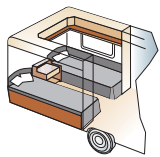

B2
Std: 2x196x78
KS: 2x196x88