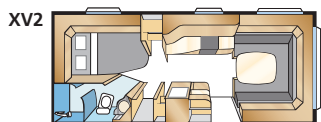

ROYAL 610 DXL

Std: 196x128/89 KS: 196x148/109

Std: 196x130/102 KS: 196x140/118

Totale lengte:	790 cm
Opbouwlengte:	688 cm
Binnenlengte:	610 cm
Binnenhoogte:	196 cm
Binnenbreedte Std:	215 cm
Binnenbreedte KS:	235 cm