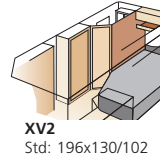

XV2
Std: 196x130/102
KS: 196x140/118