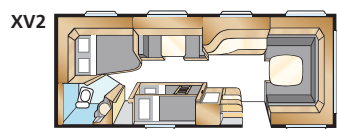

KS: 196x140/118 + 2 x 196x68

Totale lengte: 895 cm
Opbouw lengte: 798 cm
Binnenlengte: 720 cm
Binnenhoogte: 196 cm
Binnenbreedte: 235 cm

Woonoppervl.: 16,9 m²
Bed voorz.: 225x165/145 cm
Bed dinette: 191x88 cm
Bandenmaat: 185/65R14
Omloopmaat: A1175