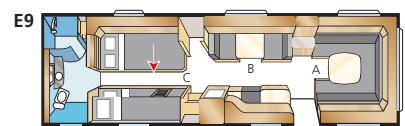

KS: A: 225x184/178 B: 191x88 C: 196x140 + 2 x 196x60