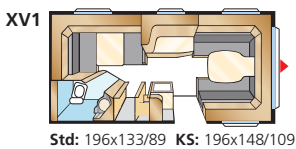

BRILJANT XL

Totale lengte:	650 cm	Woonoppervl. Std:	10,2 m ²
Opbouw lengte:	551 cm	Woonoppervl. KS:	11,1 m ²
Binnenlengte:	473 cm	Bed voorz. Std:	205x156/133 cm
Binnenhoogte:	196 cm	Bed voorz. KS:	225x156/133 cm
Binnenbreedte Std:	215 cm	Bandenmaat:	185R14C
Binnenbreedte KS:	235 cm	Omloopmaat:	A925