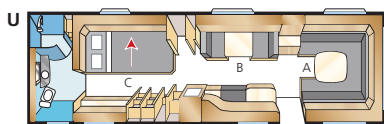

KS: A: 225x184/178 B: 191x88 C: 196x140

Totale lengte: 1000 cm
Opbouw lengte: 898 cm
Binnenlengte: 820 cm
Binnenhoogte: 196 cm
Binnenbreedte: 235 cm
Woonoppervl.: 19,3 m²
Bandenmaat: 175R13C6
Omloopmaat: A1285