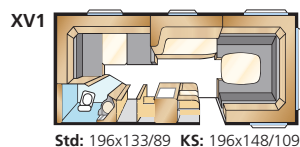

AMETIST XL

Totale lengte: 730 cm
Opbouw lengte: 628 cm
Binnenlengte: 550 cm
Binnenhoogte: 196 cm
Binnenbreedte Std: 215 cm
Binnenbreedte KS: 235 cm

Woonoppervl. Std: 11,8 m²
Woonoppervl. KS: 12,9 m²
Bed voorz. Std: 205x179/159 cm
Bed voorz. KS: 225x179/159 cm
Bandenmaat: 185R14C
Omloopmaat: A1000