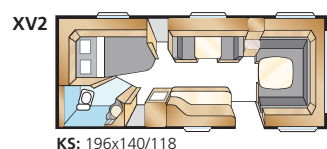

DIAMANT GXL

Totale lengte:	820 cm	Woonoppervl.:	15,2 m²
Opbouw lengte:	724 cm	Bedm. dinette:	191x88 cm
Binnenlengte:	645 cm	Bed voorz.:	225x177 cm
Binnenhoogte:	196 cm	Bandenmaat:	185/65R14
Binnenbreedte:	235 cm	Omloopmaat:	A1100