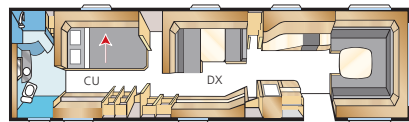

KS: CU: 196x140 DX: 196x128/89

CU/DX