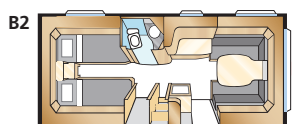

SMARAGD GLE

Std: 196x78 + 186x78 KS: 196x88 + 186x88

Totale lengte:	720 cm	Woonoppervl. Std:	11,6 m²
Opbouw lengte:	618 cm	Woonoppervl. KS:	12,7 m²
Binnenlengte:	540 cm	Bed voorz. Std:	205x147/136 cm
Binnenhoogte:	196 cm	Bed voorz. KS:	225x147/136 cm
Binnenbreedte Std:	215 cm	Bandenmaat:	185R14C
Binnenbreedte KS:	235 cm	Omloopmaat:	A1000