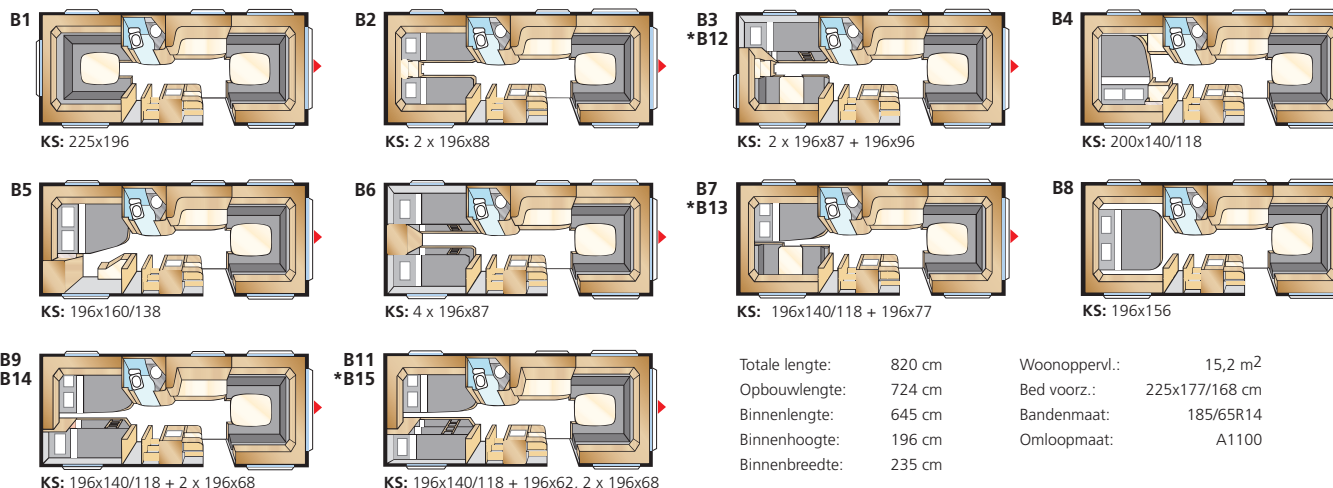

DIAMANT GLE

* Geldt voor deze indeling, maar met een kast tussen bedden/dinette en met een smaller tweepersoons bed (alleen King Size).