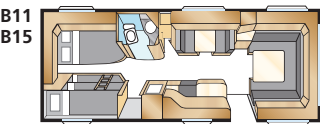

KS: 196x140/118 + 196x62, 2 x 196x68

Totale lengte: 895 cm
Opbouw lengte: 798 cm
Binnen lengte: 720 cm
Binnen hoogte: 196 cm
Binnen breedte: 235 cm

Woonoppervl.: 16,9 m²
Bed voorz: 225x176 cm
Bed dinette: 171x88 cm
Bandenmaat: 185/65R14
Omloopmaat: A1175

* Geldt voor deze indeling, maar met een kast tussen bedden/dinette en met een smaller tweepersoons bed (alleen King Size).