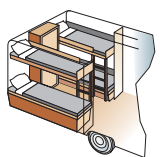

B6
Std: 4x196x77
KS: 4x196x87