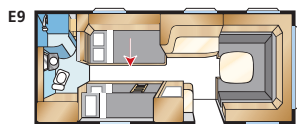

E9

E-TDL

SAFIR E-TDL

Std: 196x78 + 186x78
KS: 196x88 + 186x88

Std: 196x120 + 2 x 186x60
KS: 196x140 + 2 x 186x60

Totale lengte:	765 cm	Woonoppervl. Std:	12,6 m ²
Opbouw lengte:	665 cm	Woonoppervl. KS:	13,8 m ²
Binnenlengte:	587 cm	Bed voorz. Std:	205x166/154 cm
Binnenhoogte:	196 cm	Bed voorz. KS:	225x166/154 cm
Binnenbreedte Std:	215 cm	Bandenmaat:	185R14C
Binnenbreedte KS:	235 cm	Omloopmaat:	A1050