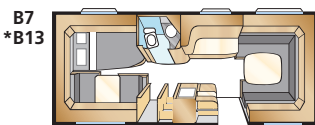

ONYX GLE

Std: 205x196 KS: 225x196

Std: 2 x 196x78 KS: 2 x 196x88

*B12

Std: 2 x 196x77 + 196x86
KS: 2 x 196x87 + 196x96

Std: 200x140/118 KS: 200x140/118

Std: 196x140/118 KS: 196x160/138

Std: 4 x 196x77 KS: 4 x 196x87