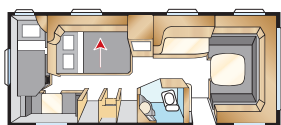

DIAMANT GDL

KS: 196x140 + 179x68

Totale lengte: 850 cm
Opbouwlengthe: 754 cm
Binnenlengthe: 675 cm
Binnenhoogte: 196 cm
Binnenbreedte: 235 cm

Woonoppervl.: 15,9 m²
Bed voorz.: 225x157/145 cm
Bed dinette: 191x88 cm
Bandenmaat: 185/65R14
Omloopmaat: A1150