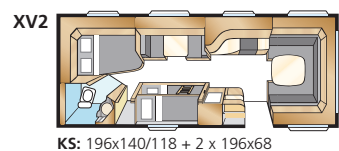

ROYAL 780 BGXL

Totale lengte:	895 cm	Woonoppervl.:	16,9 m²
Opbouw lengte:	798 cm	Bed voorz.:	225x165/145 cm
Binnenlengte:	720 cm	Bed dinette:	191x88 cm
Binnenhoogte:	196 cm	Bandenmaat:	185/65R14
Binnenbreedte:	235 cm	Omloopmaat:	A1175