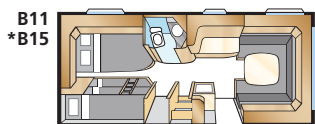

KS: 196x140/118 + 196x62, 2 x 196x68

Totale lengte:	738 cm
Opbouw lengte:	638 cm
Binnenlengte:	560 cm
Binnenhoogte:	196 cm
Binnenbreedte Std:	215 cm
Binnenbreedte KS:	235 cm

Woonoppervl. Std:	12,0 m²
Woonoppervl. KS:	13,2 m²
Bed voorz. Std:	205x146 cm
Bed voorz. KS:	225x146 cm
Bandenmaat:	185R14C
Omloopmaat:	A1000

* Geldt voor deze indeling, maar met een kast tussen bedden/dinette en met een smaller tweepersoons bed (alleen King Size).