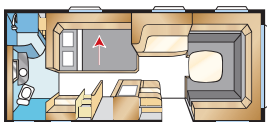

SAFIR U-TDL

Std: 196x120 KS: 196x140

Totale lengte:	765 cm	Woonoppervl. Std:	12,6 m²
Opbouw lengte:	665 cm	Woonoppervl. KS:	13,8 m²
Binnenlengte:	587 cm	Bed voorz. Std:	205x167 cm
Binnenhoogte:	196 cm	Bed voorz. KS:	225x167 cm
Binnenbreedte Std:	215 cm	Bandenmaat:	185R14C
Binnenbreedte KS:	235 cm	Omloopmaat:	A1050