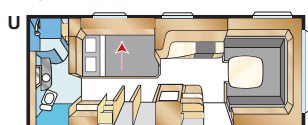

KS: 196x140

Totale lengte: 820 cm
Opbouw lengte: 723 cm
Binnenlengte: 645 cm
Binnenhoogte: 196 cm
Binnenbreedte: 235 cm

Woonoppervl.: 15,2 m²
Bed voorz U: 225x179/168 cm
Bed voorz E: 225x164/145 cm
Bandenmaat: 185/65R14
Omloopmaat: A1100