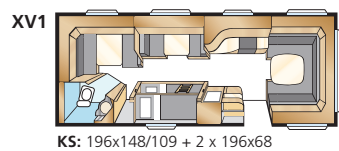

ROYAL 780 BGXL

Totale lengte:	895 cm	Woonoppervl.:	16,9 m²
Opbouw lengte:	798 cm	Bed voorz.:	225x165/145 cm
Binnenlengte:	720 cm	Bed dinette:	191x88 cm
Binnenhoogte:	196 cm	Bandenmaat:	185/65R14
Binnenbreedte:	235 cm	Omloopmaat:	A1175