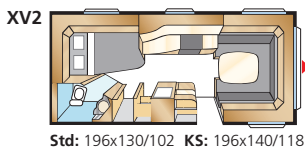

ROYAL 560 XL

Totale lengte:	730 cm	Woonoppervl. Std:	11,8 m²
Opbouw lengte:	628 cm	Woonoppervl. KS:	12,9 m²
Binnenlengte:	550 cm	Bed voorz. Std:	205x176/159 cm
Binnenhoogte:	196 cm	Bed voorz. KS:	225x176/159 cm
Binnenbreedte Std:	215 cm	Bandenmaat:	185R14C
Binnenbreedte KS:	235 cm	Omloopmaat:	A1000