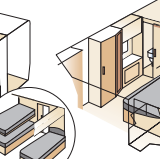

U-TDL
Std: 196x120
KS: 196x140

E9-TDL
Std: 196x120 + 186x60
KS: 196x140 + 186-196x60