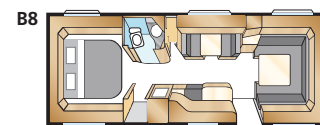

KS: 196x156