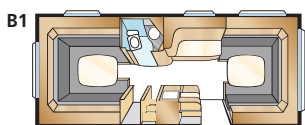

ONYX GLE

Std: 205x196 KS: 225x196