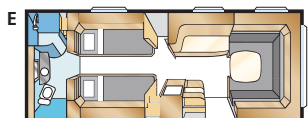

ROYAL 720 TDL

KS: 2 x 196x88