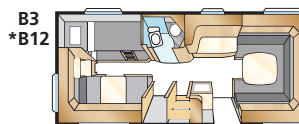

AMETIST GLE

Std: 205x196 KS: 225x196

Std: 2 x 196x78 KS: 2 x 196x88

Std: 2 x 196x77 + 196x86
KS: 2 x 196x87 + 196x96

Std: 200x140/118 KS: 200x140/118

Std: 196x140/118 KS: 196x160/138

Std: 4 x 196x77 KS: 4 x 196x87