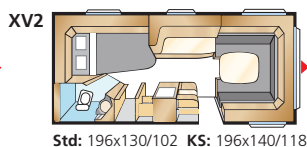

AMETIST XL

Totale lengte: 730 cm
Opbouw lengte: 628 cm
Binnenlengte: 550 cm
Binnenhoogte: 196 cm
Binnenbreedte Std: 215 cm
Binnenbreedte KS: 235 cm

Woonoppervl. Std: 11,8 m²
Woonoppervl. KS: 12,9 m²
Bed voorz. Std: 205x179/159 cm
Bed voorz. KS: 225x179/159 cm
Bandenmaat: 185R14C
Omloopmaat: A1000