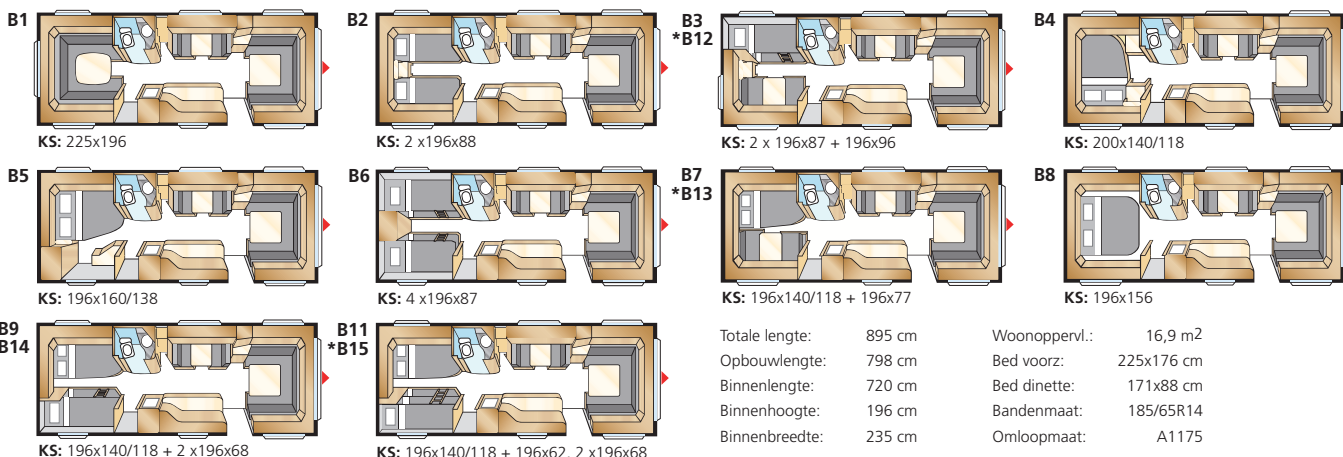

AMBER GLE

* Geldt voor deze indeling, maar met een kast tussen bedden/dinette en met een smaller tweepersoons bed (alleen King Size).