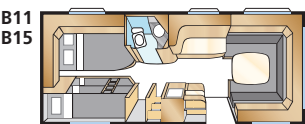

*B13

Std: 196x124/102 + 196x77
KS: 196x140/118 + 196x77

KS: 196x156

*B14

KS: 196x140/118 + 2 x 196x68

*B15

KS: 196x140/118 + 196x62, 2 x 196x68

Totale lengte: 790 cm
Opbouw lengte: 688 cm
Binnenlengte: 610 cm
Binnenhoogte: 196 cm
Binnenbreedte Std: 215 cm
Binnenbreedte KS: 235 cm