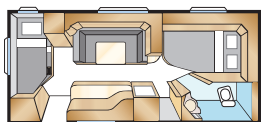

AMETIST GDL

KS: 196x140/118 + 2 x 185x68

Totale lengte:	738 cm	Woonoppervl.:	13,2 m²
Opbouwlengthe:	638 cm	Bed zitgroep:	210x116/110 cm
Binnenlengthe:	560 cm	Bandenmaat:	185R14C
Binnenhoogte:	196 cm	Omloopmaat:	A1000
Binnenbreedte:	235 cm