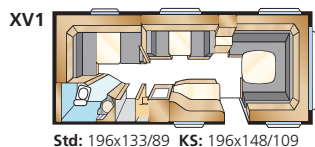

ONYX GXL

Totale lengte:	790 cm	Woonoppervl. Std:	13,1 m²
Opbouw lengte:	688 cm	Woonoppervl. KS:	14,3 m²
Binnenlengte:	610 cm	Bedm. dinette:	191x88 cm
Binnenhoogte:	196 cm	Bed voorz. Std:	205x164/145 cm
Binnenbreedte Std:	215 cm	Bed voorz. KS:	225x164/145 cm
Binnenbreedte KS:	235 cm	Bandenmaat:	185R14C
		Omloopmaat:	A1050

Diamant GXL

De Diamant GXL is de grote broer van de Onyx GXL. Een luchtige, ruime caravan net als de andere modellen in de Diamant-serie. De Diamant GXL heeft veel bergruimte en een royaal bemeten keuken.