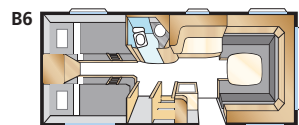

AMETIST GLE

Std: 205x196 KS: 225x196

Std: 2 x 196x78 KS: 2 x 196x88

Std: 2 x 196x77 + 196x86
KS: 2 x 196x87 + 196x96

Std: 200x140/118 KS: 200x140/118

Std: 196x140/118 KS: 196x160/138

Std: 4 x 196x77 KS: 4 x 196x87