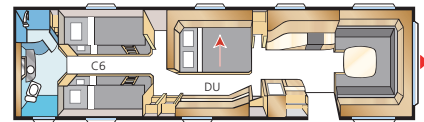

KS: C6: 4 x 196x77 DU: 196x140

C6/DU