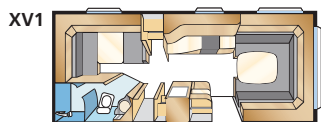

ROYAL 610 DXL

Std: 196x128/89 KS: 196x148/109