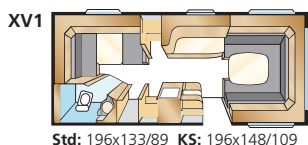

SAFIR XL

Totale lengte: 765 cm
Opbouw lengte: 665 cm
Binnenlengte: 587 cm
Binnenhoogte: 196 cm
Binnenbreedte Std: 215 cm
Binnenbreedte KS: 235 cm

Woonoppervl. Std: 12,6 m²
Woonoppervl. KS: 13,8 m²
Bed voorz. Std: 205x177 cm
Bed voorz. KS: 225x177 cm
Bandenmaat: 185R14C
Omloopmaat: A1050