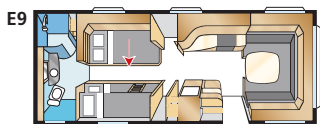

KS: 196x140 + 2 x 196x60

Totale lengte: 895 cm
Opbouw lengte: 798 cm
Binnenlengte: 720 cm
Binnenhoogte: 196 cm
Binnenbreedte: 235 cm

Woonoppervl.: 16,9 m²
Bed voorz.: 225x184/178 cm
Bandenmaat: 185/65R14
Omloopmaat: A1175