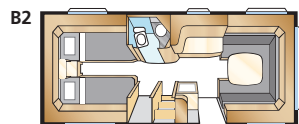

AMETIST GLE

Std: 205x196 KS: 225x196

Std: 2 x 196x78 KS: 2 x 196x88

Std: 2 x 196x77 + 196x86
KS: 2 x 196x87 + 196x96

Std: 200x140/118 KS: 200x140/118

Std: 196x140/118 KS: 196x160/138

Std: 4 x 196x77 KS: 4 x 196x87