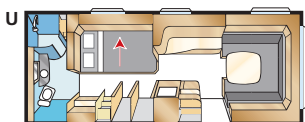

KS: 196x140

Totale lengte:	820 cm	Woonoppervl.:	15,2 m²
Opbouw lengte:	724 cm	Bed voorz. E:	225x165/145 cm
Binnenlengte:	645 cm	Bed voorz. U:	225x179/168 cm
Binnenhoogte:	196 cm	Bandenmaat:	185/65R14
Binnenbreedte:	235 cm	Omloopmaat:	A1100