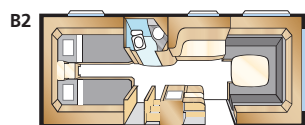

*B12

Std: 2 x 196x78 KS: 2 x 196x88