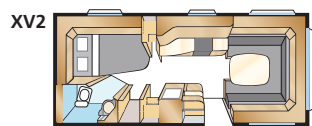

Royal 590 XL

Compacte luxe kenmerkt de Royal 590 XL. Meer ruimte dan in de kleinere 560 XL en met dezelfde smaakvolle uitrusting en verschillende inrichtingsmogelijkheden.

ROYAL 590 XL

Std: 196x133/89 KS: 196x148/109