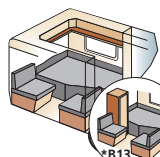

B7
Std: 196x124/102 + 196x77
KS: 196x140/118 + 196x77