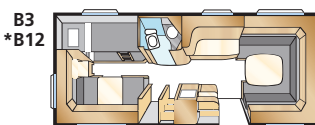

*B13

*B12

Std: 2 x 196x77 + 196x86
KS: 2 x 196x87 + 196x96