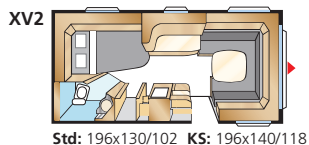

SMARAGD XL

Totale lengte:	700 cm	Woonoppervl. Std:	11,2 m2
Opbouw lengte:	600 cm	Woonoppervl. KS:	12,3 m2
Binnenlengte:	522 cm	Bed voorz. Std:	205x166/136 cm
Binnenhoogte:	196 cm	Bed voorz. KS:	225x166/136 cm
Binnenbreedte Std:	215 cm	Bandenmaat:	185R14C
Binnenbreedte KS:	235 cm	Omloopmaat:	A975