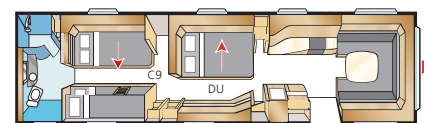

KS: C9: 196x140 + 2 x 196x60 DU: 196x140

C9/DU