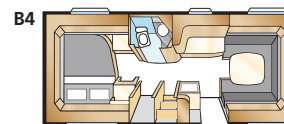

AMETIST GLE

Std: 205x196 KS: 225x196

Std: 2 x 196x78 KS: 2 x 196x88

Std: 2 x 196x77 + 196x86
KS: 2 x 196x87 + 196x96

Std: 200x140/118 KS: 200x140/118

Std: 196x140/118 KS: 196x160/138

Std: 4 x 196x77 KS: 4 x 196x87