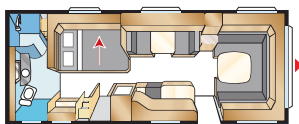

ROYAL 780 U-TDL

KS: 196x140

Totale lengte:	895 cm	Woonoppervl.:	16,9 m²
Opbouw lengte:	798 cm	Bed voorz.:	225x184/178 cm
Binnenlengte:	720 cm	Bedm. dinette:	191x88 cm
Binnenhoogte:	196 cm	Bandenmaat:	185/65R14
Binnenbreedte:	235 cm	Omloopmaat:	A1175