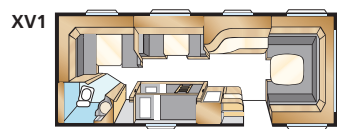

AMBER BGXL

KS: 196x148/109 + 2 x 196x68