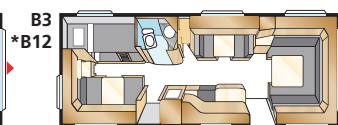

KS: 2 x 196x87 + 196x96