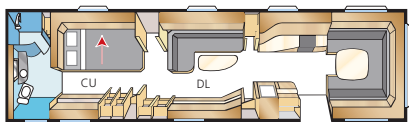

ROYAL HACIENDA 1000

KS: C6: 196x140 DL: —

CU/DL