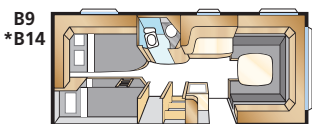

KS: 196x140/118 + 2 x 196x68