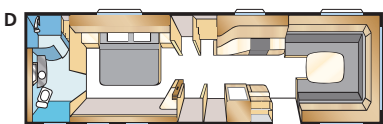

KS: A: 225x198/178 B: 188x156