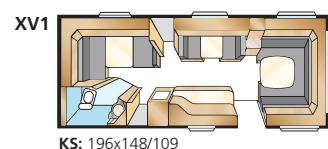

DIAMANT GXL

Totale lengte:	820 cm	Woonoppervl.:	15,2 m²
Opbouw lengte:	724 cm	Bedm. dinette:	191x88 cm
Binnenlengte:	645 cm	Bed voorz.:	225x177 cm
Binnenhoogte:	196 cm	Bandenmaat:	185/65R14
Binnenbreedte:	235 cm	Omloopmaat:	A1100