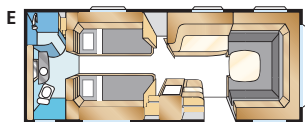

DIAMANT TDL

KS: 2 x 196x88