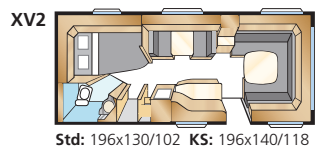

ONYX GXL

Totale lengte:	790 cm	Woonoppervl. Std:	13,1 m²
Opbouw lengte:	688 cm	Woonoppervl. KS:	14,3 m²
Binnenlengte:	610 cm	Bedm. dinette:	191x88 cm
Binnenhoogte:	196 cm	Bed voorz. Std:	205x164/145 cm
Binnenbreedte Std:	215 cm	Bed voorz. KS:	225x164/145 cm
Binnenbreedte KS:	235 cm	Bandenmaat:	185R14C
		Omloopmaat:	A1050

Diamant GXL

De Diamant GXL is de grote broer van de Onyx GXL. Een luchtige, ruime caravan net als de andere modellen in de Diamant-serie. De Diamant GXL heeft veel bergruimte en een royaal bemeten keuken.