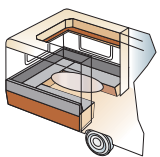

B1
Std: 205x196
KS: 225x196