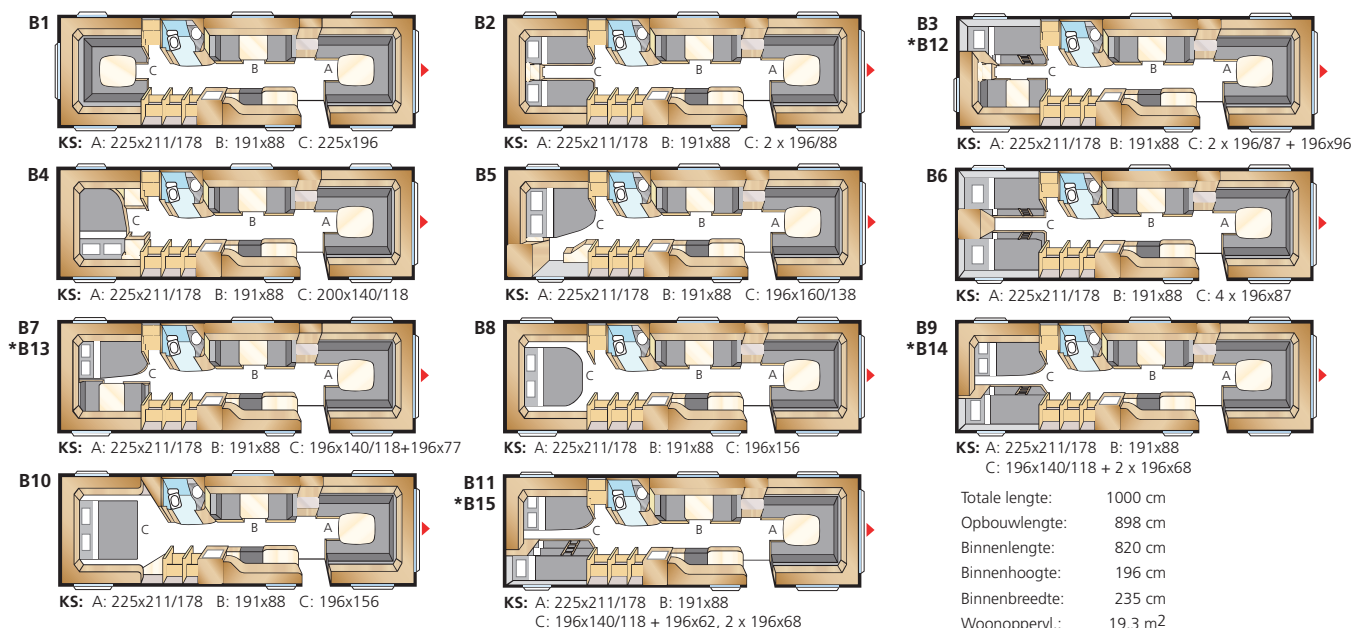

ROYAL HACIENDA 880 GLE

* Geldt voor deze indeling, maar met een kast tussen bedden/dinette en met een smaller tweepersoons bed (alleen King Size).