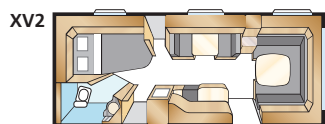

KS: 196x140/118

Totale lengte: 820 cm
Opbouw lengte: 723 cm
Binnenlengte: 645 cm
Binnenhoogte: 196 cm
Binnenbreedte: 235 cm

Woonoppervl.: 15,2 m²
Bed voorz.: 225x177 cm
Bed dinette: 191x88 cm
Bandenmaat: 185/65R14
Omloopmaat: A1100