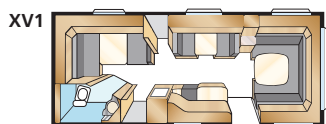

ROYAL 720 GXL

KS: 196x148/109