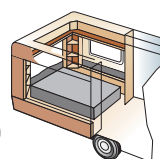

B10
KS: 196x156