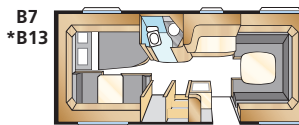

AMETIST GLE

Std: 205x196 KS: 225x196

Std: 2 x 196x78 KS: 2 x 196x88

Std: 2 x 196x77 + 196x86
KS: 2 x 196x87 + 196x96

Std: 200x140/118 KS: 200x140/118

Std: 196x140/118 KS: 196x160/138

Std: 4 x 196x77 KS: 4 x 196x87