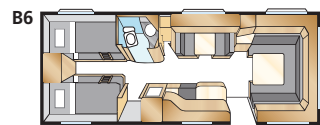

KS: 4 x 196x87