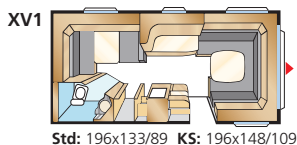

SMARAGD XL

Totale lengte:	700 cm	Woonoppervl. Std:	11,2 m2
Opbouw lengte:	600 cm	Woonoppervl. KS:	12,3 m2
Binnenlengte:	522 cm	Bed voorz. Std:	205x166/136 cm
Binnenhoogte:	196 cm	Bed voorz. KS:	225x166/136 cm
Binnenbreedte Std:	215 cm	Bandenmaat:	185R14C
Binnenbreedte KS:	235 cm	Omloopmaat:	A975