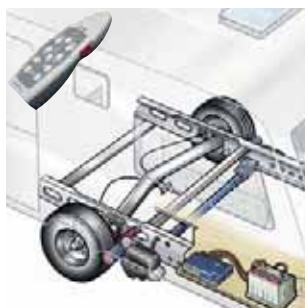

TRUMA Move Control:
Tandemas (X0216)
Enkele as (X0217)