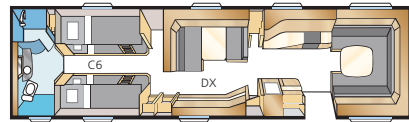

KS: C6: 4 x 196x77 DX: 196x128/89

C6/DX