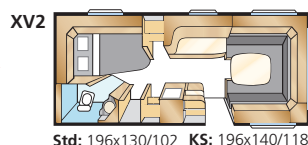

SAFIR XL

Totale lengte: 765 cm
Opbouw lengte: 665 cm
Binnenlengte: 587 cm
Binnenhoogte: 196 cm
Binnenbreedte Std: 215 cm
Binnenbreedte KS: 235 cm

Woonoppervl. Std: 12,6 m²
Woonoppervl. KS: 13,8 m²
Bed voorz. Std: 205x177 cm
Bed voorz. KS: 225x177 cm
Bandenmaat: 185R14C
Omloopmaat: A1050