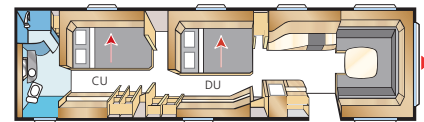

KS: CU: 196x140 DU: 196x140

CU/DU