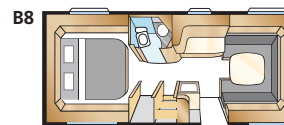

KS: 196x156