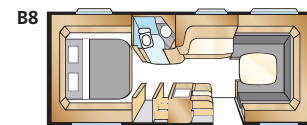

KS: 196x156