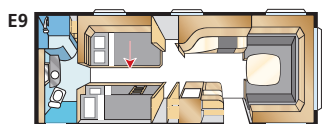

KS: 196x140 + 2 x 196x60

Kokonaispituus: 895 cm
Korin pituus: 798 cm
Sisäpituus: 720 cm
Sisäkorkeus: 196 cm
Sisäleveys: 235 cm

Asuinpinta-ala: 16,9 m²
Makuutila ed: 225x184/178 cm
Renkaat: 185/65R14
A-mitta: A1175