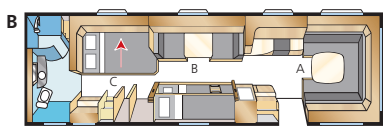

ROYAL HACIENDA 880 TDL

KS: A: 225x161/145 B: 191x88 + 2 x 196x68 C: 196x140