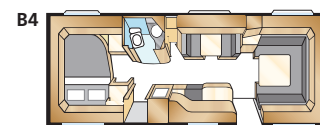

KS: 200x140/118