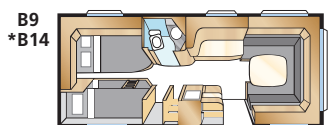

KS: 196x140/118 + 2 x 196x68