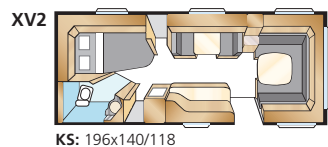

DIAMANT GXL

Kokonaispituus: 820 cm
Korin pituus: 724 cm
Sisäpituus: 645 cm
Sisäkorkeus: 196 cm
Sisäleveys: 235 cm
Asuinpinta-ala: 15,2 m²
Makuutila keskellä: 191x88 cm
Makuutila ed: 225x177 cm
Renkaat: 185/65R14
A-mitta: A1100