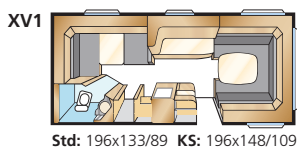

Ametist XL

Ametist on kautta aikain suurin menestys-
semme ja Ruotsin myydyin matkailuvaunu-
malli! Todella hyvä vaunu käytännöllisiä ja
mukavia ratkaisuja etsivälle. Kaikki löytyy
– työstävällinen keittiö, tilavat vaate-komerot
ja kaapit sekä erittäin toimiva hygieniatila.

Std: 196x133/89 KS: 196x148/109