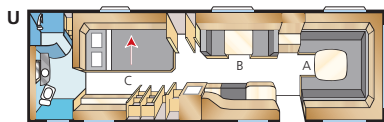

### ROYAL HACIENDA 880 TDL

KS: A: 225x161/145 B: 191x88 + 2 x 196x68 C: 196x140

KS: A: 225x184/178 B: 191x88 C: 2 x 196x88

KS: A: 225x184/178 B: 191x88 C: 196x140 + 2 x 196x60

KS: A: 225x198/178 B: 188x156