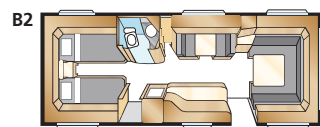

KS: 2 x 196x88