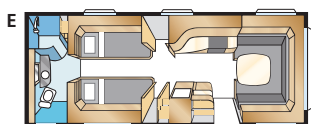

ROYAL 780 E-TDL

KS: 2 x 196x88