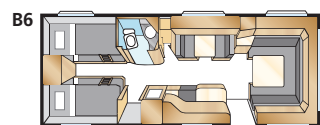

KS: 4 x 196x87