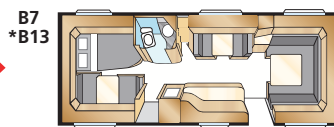

KS: 196x140/118 + 196x77