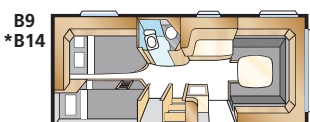

KS: 196x140/118 + 2 x 196x68