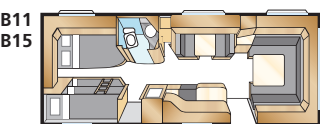

KS: 196x140/118 + 196x62, 2 x 196x68

Kokonaispituus: 895 cm
Korin pituus: 798 cm
Sisäpituus: 720 cm
Sisäkorkeus: 196 cm
Sisäleveys: 235 cm

Asuinpinta-ala: 16,9 m²
Makuutila ed: 225x176 cm
Makuutila keskellä: 171x88 cm
Renkaat: 185/65R14
A-mitta: A1175

* Tähdellä merkityssä pohjaratkaisussa tulee sängyn/dinnetten ja kapeamman parivuoteen väliin vaatekaappi (vain KS-malleissa)