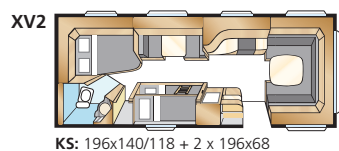

ROYAL 780 BGXL

Kokonaispituus:	895 cm	Asuinpinta-ala:	16,9 m²
Korin pituus:	798 cm	Makuutila ed:	225x165/145 cm
Sisäpituus:	720 cm	Makuutila keskellä:	191x88 cm
Sisäkorkeus:	196 cm	Renkaat:	185/65R14
Sisäleveys:	235 cm	A-mitta:	A1175