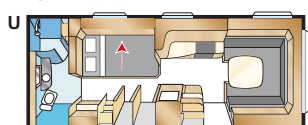

KS: 196x140

Kokonaispituus: 820 cm
Korin pituus: 723 cm
Sisäpituus: 645 cm
Sisäkorkeus: 196 cm
Sisäleveys: 235 cm

Asuinpinta-ala: 15,2 m²
Makuutila ed U: 225x179/168 cm
Makuutila ed E: 225x164/145 cm
Renkaat: 185/65R14
A-mitta: A1100

Royal 720 TDL
Näppärä ja viihtyisä vaunu, jossa on kaikki ajateltavissa olevat varusteet erillinen suihkukaappi mukaanlukien!
Valitse kaksi pitkää vuodetta tai mukava, esiinvedettävä parisänky!