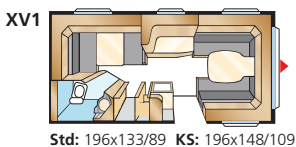

### BRILJANT XL

Kokonaispituus: 650 cm  
 Korin pituus: 551 cm  
 Sisäpituus: 473 cm  
 Sisäkorkeus: 196 cm  
 Sisäleveys Std: 215 cm  
 Sisäleveys KS: 235 cm

Asuinpinta-ala Std: 10,2 m<sup>2</sup>  
 Asuinpinta-ala KS: 11,1 m<sup>2</sup>  
 Makuutila ed. Std: 205x156/133 cm  
 Makuutila ed. KS: 225x156/133 cm  
 Renkaat: 185R14C  
 A-mitta: A925