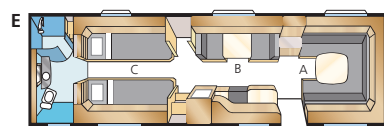

KS: A: 225x184/178 B: 191x88 C: 2 x 196x88