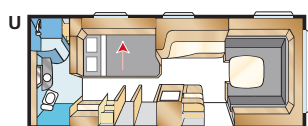

KS: 196x140

Kokonaispituus: 820 cm
Korin pituus: 724 cm
Sisäpituus: 645 cm
Sisäkorkeus: 196 cm
Sisäleveys: 235 cm

Asuinpinta-ala: 15,2 m²
Makuutila ed E: 225x165/145 cm
Makuutila ed U: 225x179/168 cm
Renkaat: 185/65R14
A-mitta: A1100