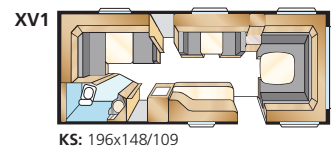

DIAMANT GXL

Kokonaispituus: 820 cm
Korin pituus: 724 cm
Sisäpituus: 645 cm
Sisäkorkeus: 196 cm
Sisäleveys: 235 cm
Asuinpinta-ala: 15,2 m²
Makuutila keskellä: 191x88 cm
Makuutila ed: 225x177 cm
Renkaat: 185/65R14
A-mitta: A1100