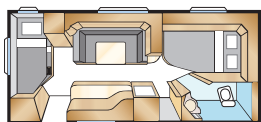

AMETIST GDL

KS: 196x140/118 + 2 x 185x68

Kokonaispituus: 738 cm
Korin pituus: 638 cm
Sisäpituus: 560 cm
Sisäkorkeus: 196 cm
Sisäleveys: 235 cm

Asuinpinta-ala: 13,2 m²
Makuutila istuin: 210x116/110 cm
Renkaat: 185R14C
A-mitta: A1000