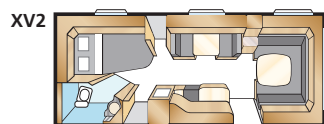

KS: 196x140/118

Kokonaispituus: 820 cm
Korin pituus: 723 cm
Sisäpituus: 645 cm
Sisäkorkeus: 196 cm
Sisäleveys: 235 cm

Asuinpinta-ala: 15,2 m²
Makuutila ed: 225x177 cm
Makuutila keskellä: 191x88 cm
Renkaat: 185/65R14
A-mitta: A1100