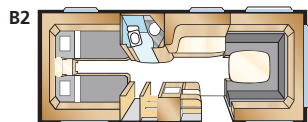

KS: 2 x 196x88