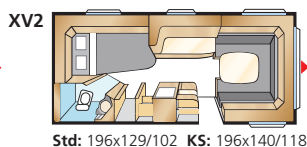

Std: 196x129/102 KS: 196x140/118

Kokonaispituus: 730 cm
Korin pituus: 628 cm
Sisäpituus: 550 cm
Sisäkorkeus: 196 cm
Sisäleveys Std: 215 cm
Sisäleveys KS: 235 cm

Asuinpinta-ala Std: 11,8 m²
Asuinpinta-ala KS: 12,9 m²
Makuutila ed. Std: 205x179/159 cm
Makuutila ed. KS: 225x179/159 cm
Renkaat: 185R14C
A-mitta: A1000