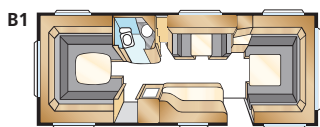

AMBER GLE

KS: 225x196