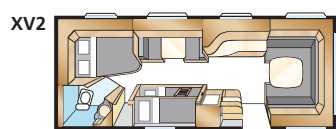

KS: 196x140/118 + 2 x 196x68

Kokonaispituus:	895 cm	Asuinpinta-ala:	16,9 m²
Korin pituus:	798 cm	Makuutila ed:	225x165/145 cm
Sisäpituus:	720 cm	Makuutila keskellä:	191x88 cm
Sisäkorkeus:	196 cm	Renkaat:	185/65R14
Sisäleveys:	235 cm	A-mitta:	A1175