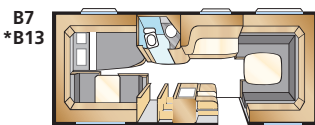

### ONYX GLE

Std: 205x196 KS: 225x196

Std: 2 x 196x78 KS: 2 x 196x88

Std: 2 x 196x77 + 196x86  
KS: 2 x 196x87 + 196x96

Std: 200x140/118 KS: 200x140/118

Std: 196x140/118 KS: 196x160/138

Std: 4 x 196x77 KS: 4 x 196x87