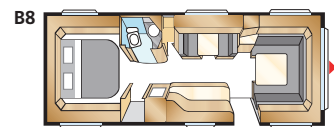

KS: 196x156

KS: 196x140/118 + 2 x 196x68

KS: 196x140/118 + 196x62, 2 x 196x68

Kokonaispituus: 895 cm  
Korin pituus: 798 cm  
Sisäpituus: 720 cm  
Sisäkorkeus: 196 cm  
Sisäleveys: 235 cm

Asuinpinta-ala: 16,9 m<sup>2</sup>  
Makuutila ed: 225x176 cm  
Makuutila keskellä: 171x88 cm  
Renkaat: 185/65R14  
A-mitta: A1175