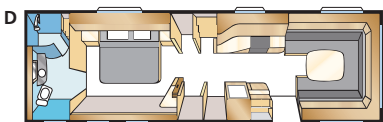

### ROYAL HACIENDA 880 TDL

KS: A: 225x161/145 B: 191x88 + 2 x 196x68 C: 196x140

KS: A: 225x184/178 B: 191x88 C: 2 x 196x88

KS: A: 225x184/178 B: 191x88 C: 196x140 + 2 x 196x60

KS: A: 225x198/178 B: 188x156