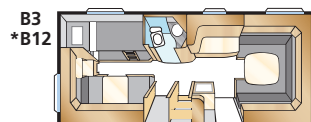

Std: 2 x 196x77 + 196x86
KS: 2 x 196x87 + 196x96