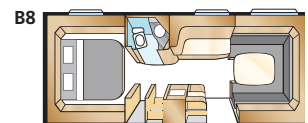

### DIAMANT GLE

KS: 225x196

KS: 2 x 196x88

KS: 2 x 196x87 + 196x96

KS: 200x140/118

KS: 196x160/138

KS: 4 x 196x87

KS: 196x140/118 + 196x77