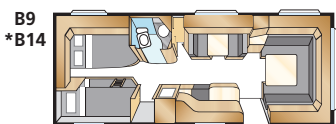

KS: 196x140/118 + 2 x 196x68