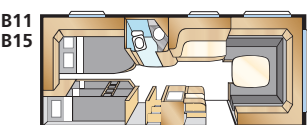

KS: 196x140/118 + 196x62, 2 x 196x68

Kokonaispituus: 790 cm
Korin pituus: 688 cm
Sisäpituus: 610 cm
Sisäkorkeus: 196 cm
Sisäleveys Std: 215 cm
Sisäleveys KS: 235 cm

Asuinpinta-ala Std: 13,1 m²
Asuinpinta-ala KS: 14,3 m²
Makuutila ed Std: 205x180/159 cm
Makuutila ed KS: 225x180/159 cm
Renkaat: 185R14C
A-mitta: A1050

* Tähdellä merkityssä pohjaratkaisussa tulee sängyn/dinetta ja kapeamman parivuoteen väliin vaatekaappi (vain KS-malleissa)