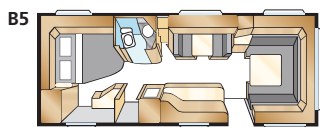

KS: 196x160/138