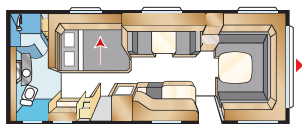

ROYAL 780 U-TDL

KS: 196x140

Kokonaispituus: 895 cm
Korin pituus: 798 cm
Sisäpituus: 720 cm
Sisäkorkeus: 196 cm
Sisäleveys: 235 cm

Asuinpinta-ala: 16,9 m²
Makuutila ed: 225x184/178 cm
Makuutila keskellä: 191x88 cm
Renkaat: 185/65R14
A-mitta: A1175