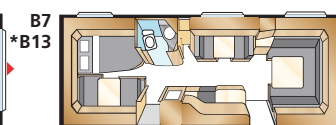

KS: 196x140/118 + 196x77