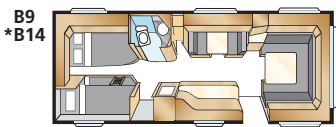

KS: 196x156

KS: 196x140/118 + 2 x 196x68

KS: 196x140/118 + 196x62, 2 x 196x68

Kokonaispituus: 895 cm  
Korin pituus: 798 cm  
Sisäpituus: 720 cm  
Sisäkorkeus: 196 cm  
Sisäleveys: 235 cm

Asuinpinta-ala: 16,9 m<sup>2</sup>  
Makuutila ed: 225x176 cm  
Makuutila keskellä: 171x88 cm  
Renkaat: 185/65R14  
A-mitta: A1175