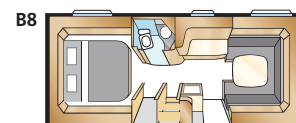

KS: 196x156