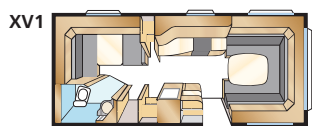

ROYAL 590 XL

Std: 196x133/89 KS: 196x148/109