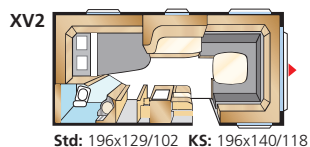

SMARAGD XL

Kokonaispituus: 700 cm
Korin pituus: 600 cm
Sisäpituus: 522 cm
Sisäkorkeus: 196 cm
Sisäleveys Std: 215 cm
Sisäleveys KS: 235 cm

Asuinpinta-ala Std: 11,2 m²
Asuinpinta-ala KS: 12,3 m²
Makuutila ed. Std: 205x166/136 cm
Makuutila ed. KS: 225x166/136 cm
Renkaat: 185R14C
A-mitta: A975