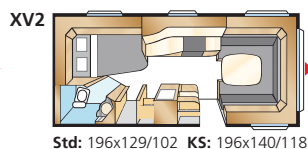

ROYAL 560 XL

Kokonaispituus: 730 cm
Korin pituus: 628 cm
Sisäpituus: 550 cm
Sisäkorkeus: 196 cm
Sisäleveys Std: 215 cm
Sisäleveys KS: 235 cm

Asuinpinta-ala Std: 11,8 m²
Asuinpinta-ala KS: 12,9 m²
Makuutila ed Std: 205x176/159 cm
Makuutila ed KS: 225x176/159 cm
Renkaat: 185R14C
A-mitta: A1000