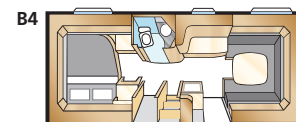

### AMETIST GLE

Std: 205x196 KS: 225x196

Std: 2 x 196x78 KS: 2 x 196x88

Std: 2 x 196x77 + 196x86  
KS: 2 x 196x87 + 196x96

Std: 200x140/118 KS: 200x140/118

Std: 196x140/118 KS: 196x160/138

Std: 4 x 196x77 KS: 4 x 196x87