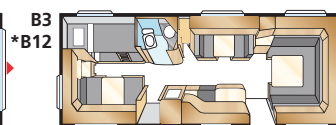

KS: 2 x 196x87 + 196x96