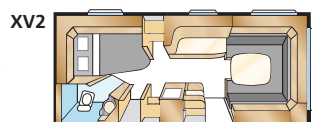

### SAFIR XL

Std: 196x133/89 KS: 196x148/109

Std: 196x129/102 KS: 196x140/118

Kokonaispituus: 765 cm  
Korin pituus: 665 cm  
Sisäpituus: 587 cm  
Sisäkorkeus: 196 cm  
Sisäleveys Std: 215 cm  
Sisäleveys KS: 235 cm