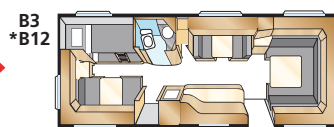

KS: 2 x 196x87 + 196x96