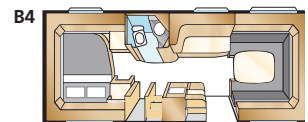

### DIAMANT GLE

KS: 225x196

KS: 2 x 196x88

KS: 2 x 196x87 + 196x96

KS: 200x140/118

KS: 196x160/138

KS: 4 x 196x87

KS: 196x140/118 + 196x77