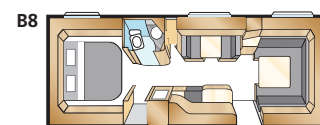

KS: 196x156