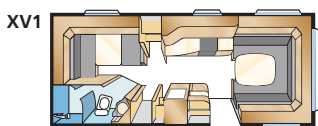

ROYAL 610 DXL

Std: 196x128/89 KS: 196x148/109