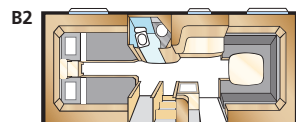

### AMETIST GLE

Std: 205x196 KS: 225x196

Std: 2 x 196x78 KS: 2 x 196x88

Std: 2 x 196x77 + 196x86  
KS: 2 x 196x87 + 196x96

Std: 200x140/118 KS: 200x140/118

Std: 196x140/118 KS: 196x160/138

Std: 4 x 196x77 KS: 4 x 196x87