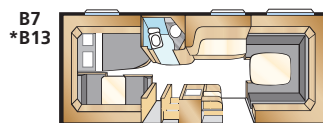

### DIAMANT GLE

KS: 225x196

KS: 2 x 196x88

KS: 2 x 196x87 + 196x96

KS: 200x140/118

KS: 196x160/138

KS: 4 x 196x87

KS: 196x140/118 + 196x77