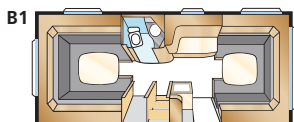

AMETIST GLE

Std: 205x196 KS: 225x196