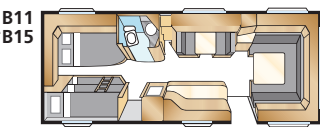

KS: 196x156

KS: 196x140/118 + 2 x 196x68

KS: 196x140/118 + 196x62, 2 x 196x68

Kokonaispituus: 895 cm  
Korin pituus: 798 cm  
Sisäpituus: 720 cm  
Sisäkorkeus: 196 cm  
Sisäleveys: 235 cm

Asuinpinta-ala: 16,9 m<sup>2</sup>  
Makuutila ed: 225x176 cm  
Makuutila keskellä: 171x88 cm  
Renkaat: 185/65R14  
A-mitta: A1175