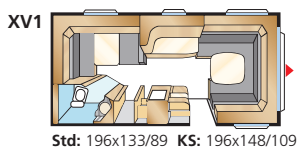

SMARAGD XL

Kokonaispituus: 700 cm
Korin pituus: 600 cm
Sisäpituus: 522 cm
Sisäkorkeus: 196 cm
Sisäleveys Std: 215 cm
Sisäleveys KS: 235 cm

Asuinpinta-ala Std: 11,2 m²
Asuinpinta-ala KS: 12,3 m²
Makuutila ed. Std: 205x166/136 cm
Makuutila ed. KS: 225x166/136 cm
Renkaat: 185R14C
A-mitta: A975