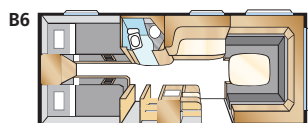

### DIAMANT GLE

KS: 225x196

KS: 2 x 196x88

KS: 2 x 196x87 + 196x96

KS: 200x140/118

KS: 196x160/138

KS: 4 x 196x87

KS: 196x140/118 + 196x77