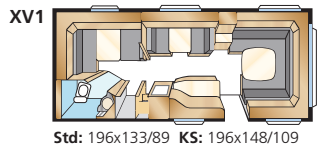

ONYX GXL

Kokonaispituus: 790 cm
Korin pituus: 688 cm
Sisäpituus: 610 cm
Sisäkorkeus: 196 cm
Sisäleveys Std: 215 cm
Sisäleveys KS: 235 cm

Diamant GXL

Diamant GXL on Onyx GXL:n isovelji. Diamant-sarjan muiden vaunujen tapaan ilmava ja tilava. Diamant GXL:ssä on runsaasti säilytystilaa ja iso keittiö.