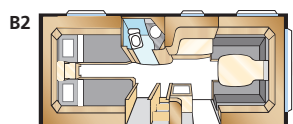

SMARAGD GLE

Std: 196x78 + 186x78 KS: 196x88 + 186x88

Kokonaispituus:	720 cm	Asuinpinta-ala Std:	11,6 m²
Korin pituus:	618 cm	Asuinpinta-ala KS:	12,7 m²
Sisäpituus:	540 cm	Makuutila ed. Std:	205x147/136 cm
Sisäkorkeus:	196 cm	Makuutila ed. KS:	225x147/136 cm
Sisäleveys Std:	215 cm	Renkaat:	185R14C
Sisäleveys KS:	235 cm	A-mitta:	A1000