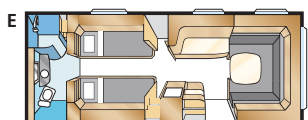

ROYAL 720 TDL

KS: 2 x 196x88