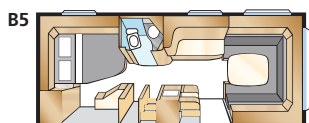

### DIAMANT GLE

KS: 225x196

KS: 2 x 196x88

KS: 2 x 196x87 + 196x96

KS: 200x140/118

KS: 196x160/138

KS: 4 x 196x87

KS: 196x140/118 + 196x77