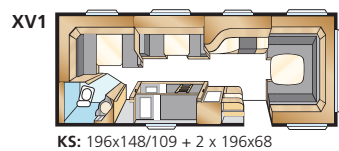

ROYAL 780 BGXL

Kokonaispituus:	895 cm	Asuinpinta-ala:	16,9 m²
Korin pituus:	798 cm	Makuutila ed:	225x165/145 cm
Sisäpituus:	720 cm	Makuutila keskellä:	191x88 cm
Sisäkorkeus:	196 cm	Renkaat:	185/65R14
Sisäleveys:	235 cm	A-mitta:	A1175