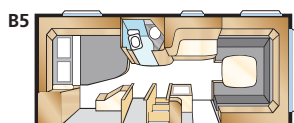

### AMETIST GLE

Std: 205x196 KS: 225x196

Std: 2 x 196x78 KS: 2 x 196x88

Std: 2 x 196x77 + 196x86  
KS: 2 x 196x87 + 196x96

Std: 200x140/118 KS: 200x140/118

Std: 196x140/118 KS: 196x160/138

Std: 4 x 196x77 KS: 4 x 196x87