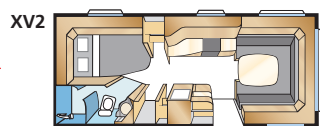

### ROYAL 610 DXL

Std: 196x128/89 KS: 196x148/109

Std: 196x124/102 KS: 196x140/118

Kokonaispituus: 790 cm  
Korin pituus: 688 cm  
Sisäpituus: 610 cm  
Sisäkorkeus: 196 cm  
Sisäleveys Std: 215 cm  
Sisäleveys KS: 235 cm