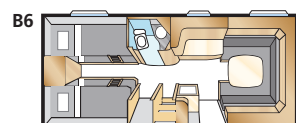

### AMETIST GLE

Std: 205x196 KS: 225x196

Std: 2 x 196x78 KS: 2 x 196x88

Std: 2 x 196x77 + 196x86  
KS: 2 x 196x87 + 196x96

Std: 200x140/118 KS: 200x140/118

Std: 196x140/118 KS: 196x160/138

Std: 4 x 196x77 KS: 4 x 196x87