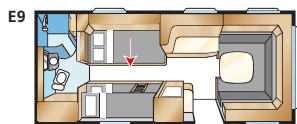

Std: 196x120 + 2 x 186x60
KS: 196x140 + 2 x 186x60

Kokonaispituus: 765 cm
Korin pituus: 665 cm
Sisäpituus: 587 cm
Sisäk korkeus: 196 cm
Sisäleveys Std: 215 cm
Sisäleveys KS: 235 cm

Asuinpinta-ala Std: 12,6 m²
Asuinpinta-ala KS: 13,8 m²
Makuutila ed Std: 205x166/154 cm
Makuutila ed KS: 225x166/154 cm
Renkaat: 185R14C
A-mitta: A1050