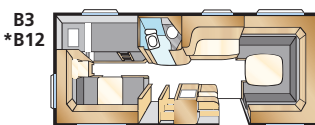

Std: 2 x 196x77 + 196x86
KS: 2 x 196x87 + 196x96