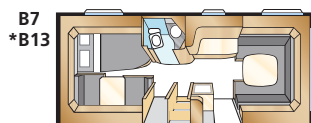

### AMETIST GLE

Std: 205x196 KS: 225x196

Std: 2 x 196x78 KS: 2 x 196x88

Std: 2 x 196x77 + 196x86  
KS: 2 x 196x87 + 196x96

Std: 200x140/118 KS: 200x140/118

Std: 196x140/118 KS: 196x160/138

Std: 4 x 196x77 KS: 4 x 196x87