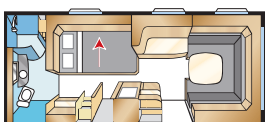

SAFIR U-TDL

Std: 196x120 KS: 196x140

Kokonaispituus: 765 cm
Korin pituus: 665 cm
Sisäpituus: 587 cm
Sisäkorkeus: 196 cm
Sisäleveys Std: 215 cm
Sisäleveys KS: 235 cm

Asuinpinta-ala Std: 12,6 m²
Asuinpinta-ala KS: 13,8 m²
Makuutila ed Std: 205x167 cm
Makuutila ed KS: 225x167 cm
Renkaat: 185R14C
A-mitta: A1050