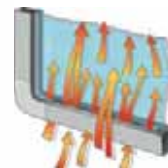

Tiiviit ikkunat älykällä yksityiskohdilla

Polyuretaaniset ikkunakarmit – nekin KABEn kehittämät – tiivistävät kaksinkertaista lasia vasten ja takaavat parhaan mahdollisen eristyksen. Sileäpintaist ja sävytyt ikkunaruuudut estävät vaunun liiallisen lämpiämisen. Karmeihin integroidut rullaverhot ja hyttysverkot parantavat viihtyvyyttä.