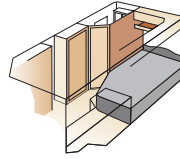

XV2
Std: 196x129/102
KS: 196x140/118