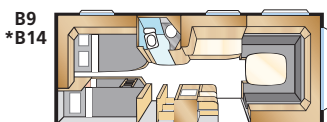

KS: 196x140/118 + 2 x 196x68