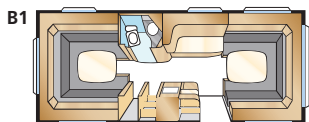

DIAMANT GLE

KS: 225x196