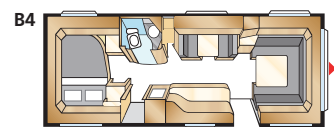

KS: 200x140/118