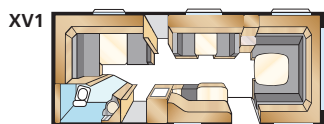

ROYAL 720 GXL

KS: 196x148/109