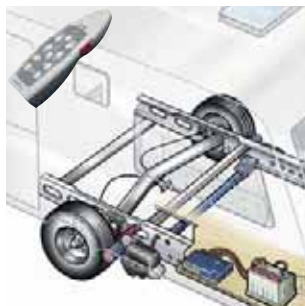

TRUMA Move Control:
Teli (X0216)
Yksiaksellinen (X0217)