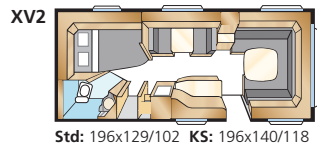

ONYX GXL

Kokonaispituus: 790 cm
Korin pituus: 688 cm
Sisäpituus: 610 cm
Sisäkorkeus: 196 cm
Sisäleveys Std: 215 cm
Sisäleveys KS: 235 cm

Diamant GXL

Diamant GXL on Onyx GXL:n isovelji. Diamant-sarjan muiden vaunujen tapaan ilmava ja tilava. Diamant GXL:ssä on runsaasti säilytystilaa ja iso keittiö.