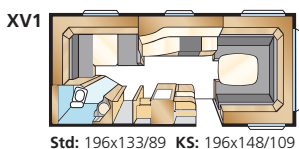

ROYAL 560 XL

Kokonaispituus: 730 cm
Korin pituus: 628 cm
Sisäpituus: 550 cm
Sisäkorkeus: 196 cm
Sisäleveys Std: 215 cm
Sisäleveys KS: 235 cm

Asuinpinta-ala Std: 11,8 m²
Asuinpinta-ala KS: 12,9 m²
Makuutila ed Std: 205x176/159 cm
Makuutila ed KS: 225x176/159 cm
Renkaat: 185R14C
A-mitta: A1000