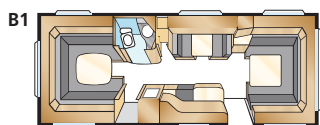

ROYAL 780 GLE

KS: 225x196