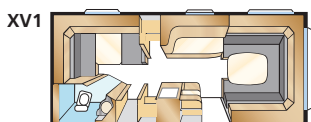

SAFIR XL

Std: 196x133/89 KS: 196x148/109