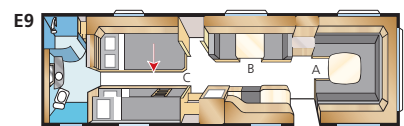

KS: A: 225x184/178 B: 191x88 C: 196x140 + 2 x 196x60