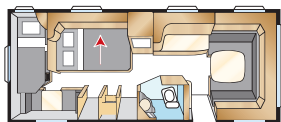

DIAMANT GDL

KS: 196x140 + 179x68

Kokonaispituus: 850 cm
Korin pituus: 754 cm
Sisäpituus: 675 cm
Sisäkorkeus: 196 cm
Sisäleveys: 235 cm

Asuinpinta-ala: 15,9 m²
Makuutila ed: 225x157/145 cm
Makuutila keskellä: 171x50 cm
Renkaat: 185/65R14
A-mitta: A1150