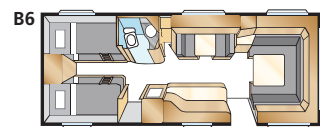

KS: 4 x 196x87