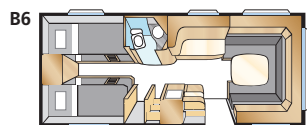

### ONYX GLE

Std: 205x196 KS: 225x196

Std: 2 x 196x78 KS: 2 x 196x88

Std: 2 x 196x77 + 196x86  
KS: 2 x 196x87 + 196x96

Std: 200x140/118 KS: 200x140/118

Std: 196x140/118 KS: 196x160/138

Std: 4 x 196x77 KS: 4 x 196x87