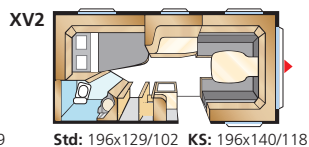

### BRILJANT XL

Kokonaispituus: 650 cm  
 Korin pituus: 551 cm  
 Sisäpituus: 473 cm  
 Sisäkorkeus: 196 cm  
 Sisäleveys Std: 215 cm  
 Sisäleveys KS: 235 cm

Asuinpinta-ala Std: 10,2 m<sup>2</sup>  
 Asuinpinta-ala KS: 11,1 m<sup>2</sup>  
 Makuutila ed. Std: 205x156/133 cm  
 Makuutila ed. KS: 225x156/133 cm  
 Renkaat: 185R14C  
 A-mitta: A925