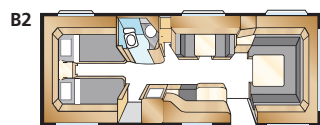

KS: 2 x 196x88