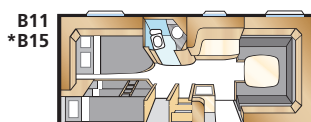

KS: 196x140/118 + 196x62, 2 x 196x68

Kokonaispituus: 738 cm
Korin pituus: 638 cm
Sisäpituus: 560 cm
Sisäkorkeus: 196 cm
Sisäleveys Std: 215 cm
Sisäleveys KS: 235 cm

Asuinpinta-ala Std: 12,0 m²
Asuinpinta-ala KS: 13,2 m²
Makuutila ed. Std: 205x146 cm
Makuutila ed. KS: 225x146 cm
Renkaat: 185R14C
A-mitta: A1000

* Tähdellä merkityssä pohjaratkaisussa tulee sängyn/dinetten ja kapeamman parivuoteen väliin vaatekaappi (vain KS-malleissa)