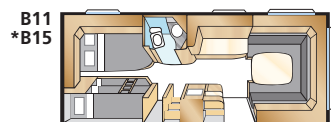

KS: 196x140/118 + 196x62, 2 x 196x68

Kokonaispituus: 820 cm
Korin pituus: 724 cm
Sisäpituus: 645 cm
Sisäkorkeus: 196 cm
Sisäleveys: 235 cm

Asuinpinta-ala: 15,2 m²
Makuutila ed: 225x177/168 cm
Renkaat: 185/65R14
A-mitta: A1100

* Tähdellä merkityssä pohjaratkaisussa tulee sängyn/dinetta ja kapeamman parivuoteen väliin vaatekaappi (vain KS-malleissa)