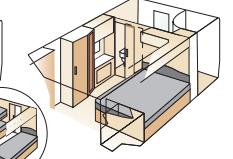

U-TDL
Std: 196x120
KS: 196x140

E9-TDL
Std: 196x120 + 186x60
KS: 196x140 + 186-196x60