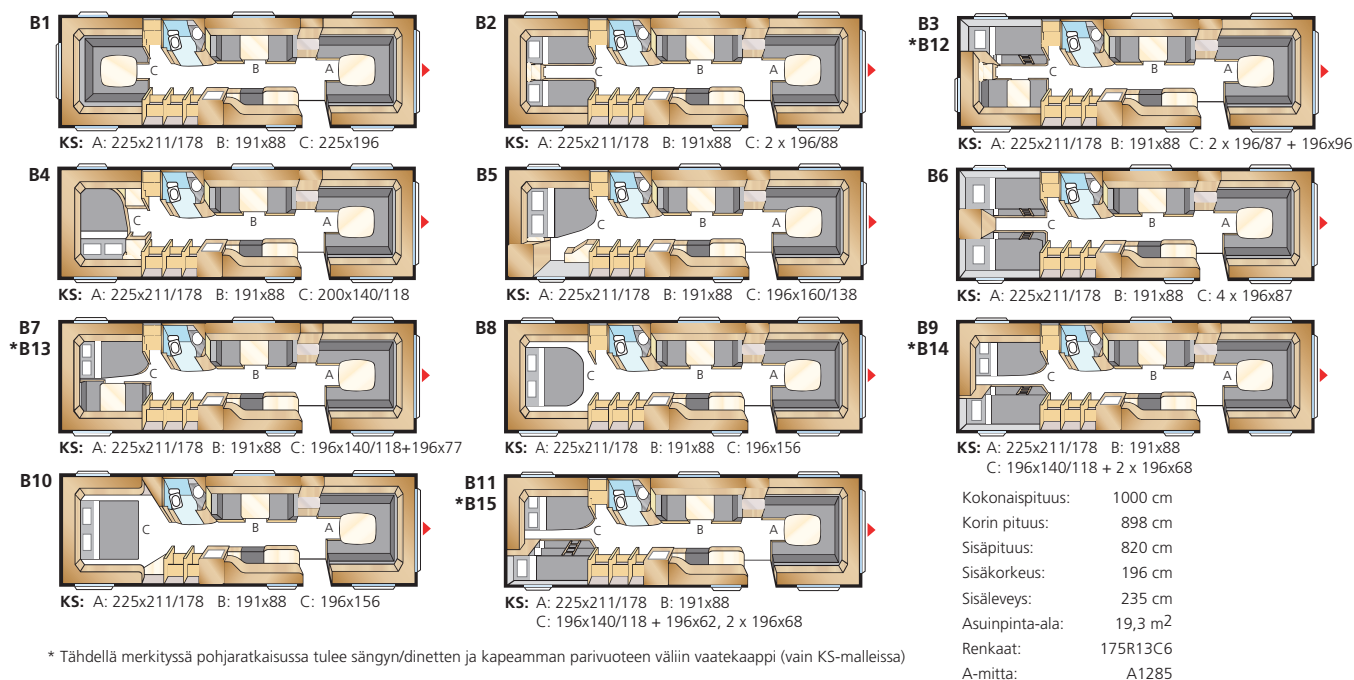

ROYAL HACIENDA 880 GLE

* Tähdellä merkityssä pohjaratkaisussa tulee sängyn/dinetten ja kapeamman parivuoteen väliin vaatekaappi (vain KS-malleissa)