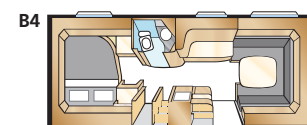

### ONYX GLE

Std: 205x196 KS: 225x196

Std: 2 x 196x78 KS: 2 x 196x88

Std: 2 x 196x77 + 196x86  
KS: 2 x 196x87 + 196x96

Std: 200x140/118 KS: 200x140/118

Std: 196x140/118 KS: 196x160/138

Std: 4 x 196x77 KS: 4 x 196x87