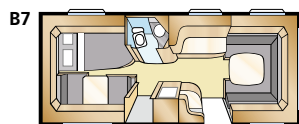

B7
Std: 196x124/102 + 196x77
KS: 196x140/118 + 196x77