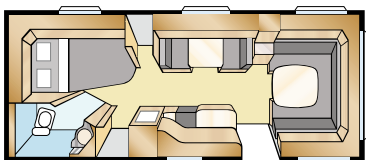

ROYAL 720 GXL – XV1, XV2