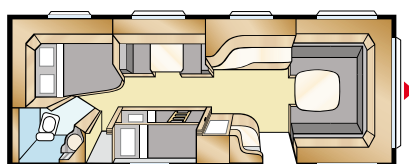

AMBER BGXL – XV1, XV2