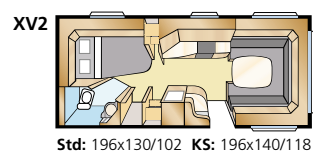

Modelprogramma: ROYAL 590 XL

Informatie: ROYAL 590 XL

Totale lengte:	765 cm	Woonoppervl. Std:	12,6 m²
Opbouw lengte:	665 cm	Woonoppervl. KS:	13,8 m²
Binnenlengte:	587 cm	Bed voorz. Std:	205x177 cm
Binnenhoogte:	196 cm	Bed voorz. KS:	225x177 cm
Binnenbreedte Std:	215 cm	Bandenmaat:	185R14C
Binnenbreedte KS:	235 cm	Omloopmaat:	A1050