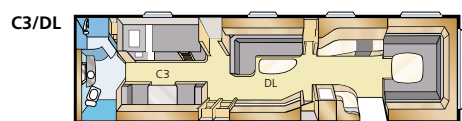

KS: C3: 2 x 196x77 + 196x96 DL: —