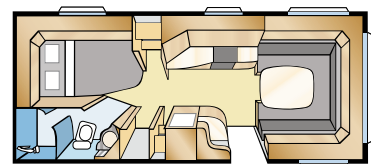

ROYAL 610 DXL – XV1, XV2