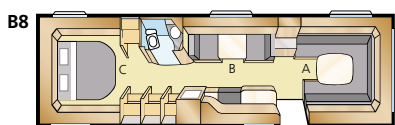

KS: A: 225x211/178 B: 191x88 C: 196x156