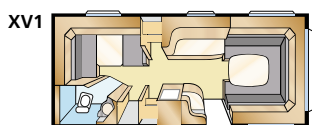

Modelprogramma: SAFIR XL

Std: 196x133/89 KS: 196x148/109