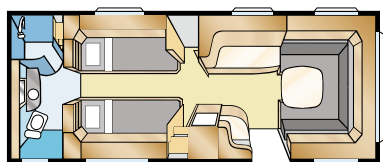

DIAMANT TDL E