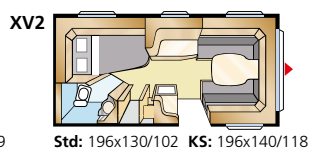

Modelprogramma: BRILJANT XL

Informatie: BRILJANT XL

Totale lengte:	650 cm	Woonoppervl. Std:	10,2 m²
Opbouw lengte:	551 cm	Woonoppervl. KS:	11,1 m²
Binnenlengte:	473 cm	Bed voorz. Std:	205x156/133 cm
Binnenhoogte:	196 cm	Bed voorz. KS:	225x156/133 cm
Binnenbreedte Std:	215 cm	Bandenmaat:	185R14C
Binnenbreedte KS:	235 cm	Omloopmaat:	A925