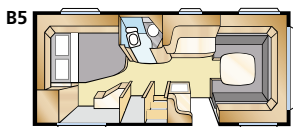

Modelprogramma: AMETIST GLE

Std: 205x196 KS: 225x196

Std: 2 x 196x78 KS: 2 x 196x88

Std: 2 x 196x77 + 196x86
KS: 2 x 196x87 + 196x96

Std: 200x140/118 KS: 200x140/118

Informatie: AMETIST GLE

Totale lengte:	738 cm	Woonoppervl. Std:	12,0 m ²
Opbouw lengte:	638 cm	Woonoppervl. KS:	13,2 m ²
Binnenlengte:	560 cm	Bed voorz. Std:	205x146 cm
Binnenhoogte:	196 cm	Bed voorz. KS:	225x146 cm
Binnenbreedte Std:	215 cm	Bandenmaat:	185R14C
Binnenbreedte KS:	235 cm	Omloopmaat:	A1000