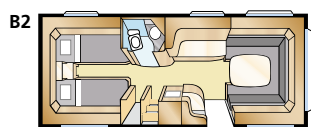

Std: 205x196 KS: 225x196

Std: 2 x 196x78 KS: 2 x 196x88

Std: 2 x 196x77 + 196x86
KS: 2 x 196x87 + 196x96

Std: 200x140/118 KS: 200x140/118

Informatie: DIAMANT GLE

Totale lengte:	820 cm	Woonoppervl. Std:	13,9 m ²
Opbouw lengte:	724 cm	Woonoppervl. KS:	15,2 m ²
Binnenlengte:	645 cm	Bed voorz. Std:	205x177/168 cm
Binnenhoogte:	196 cm	Bed voorz. KS:	225x177/168 cm
Binnenbreedte Std:	215 cm	Bandenmaat:	185/65R14
Binnenbreedte KS:	235 cm	Omloopmaat:	A1100