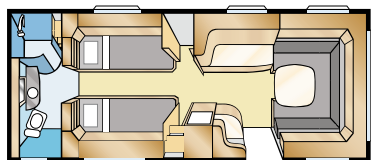

ROYAL 720 TDL E