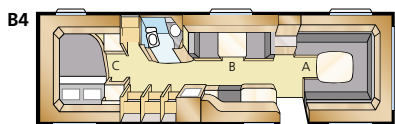

KS: A: 225x211/178 B: 191x88 C: 200x140/118