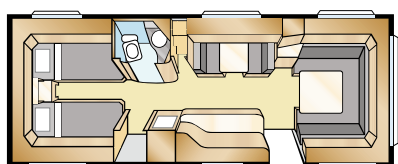

AMBER GLE – B1-B9, B11