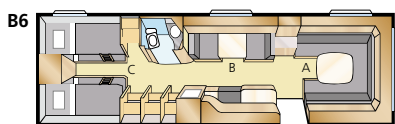

KS: A: 225x211/178 B: 191x88 C: 4 x 196x87