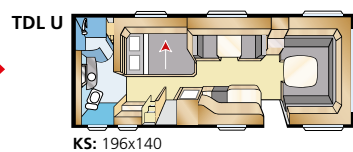

Modelprogramma: ROYAL 780 TDL

Informatie: ROYAL 780 TDL

Totale lengte:	895 cm	Woonoppervl.:	16,9 m²
Opbouwlengthe:	798 cm	Bed voorz.:	225x184/178 cm
Binnenlengthe:	720 cm	Bedm. dinette U:	191x88 cm
Binnenhoogte:	196 cm	Bandenmaat:	185/65R14
Binnenbreedte:	235 cm	Omloopmaat:	A1175