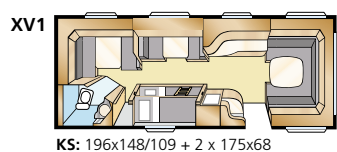

Modelprogramma: AMBER BGXL

Informatie: AMBER BGXL

Totale lengte:	895 cm	Woonoppervl.:	16,9 m2
Opbouw lengte:	798 cm	Bed voorz.:	225x167 cm
Binnenlengte:	720 cm	Bed dinette:	191x88 cm
Binnenhoogte:	196 cm	Bandenmaat:	185/65R14
Binnenbreedte:	235 cm	Omloopmaat:	A1175