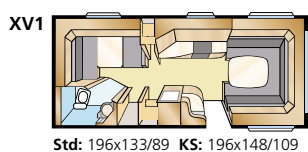

Modelprogramma: ROYAL 590 XL

Informatie: ROYAL 590 XL

Totale lengte:	765 cm	Woonoppervl. Std:	12,6 m²
Opbouw lengte:	665 cm	Woonoppervl. KS:	13,8 m²
Binnenlengte:	587 cm	Bed voorz. Std:	205x177 cm
Binnenhoogte:	196 cm	Bed voorz. KS:	225x177 cm
Binnenbreedte Std:	215 cm	Bandenmaat:	185R14C
Binnenbreedte KS:	235 cm	Omloopmaat:	A1050