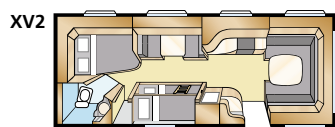

Royal 780 BGXL

Royal 780 BGXL – de caravan voor het grote gezin dat prijs stelt op volop luxe en comfort!

Modelprogramma: ROYAL 780 BGXL

KS: 196x148/109 + 2 x 175x68

KS: 196x140/118 + 2 x 175x68

Informatie: ROYAL 780 BGXL