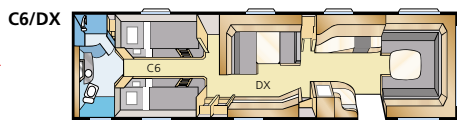

KS: C6: 4 x 196x77 DX: 196x128/89