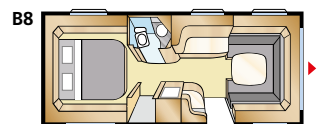

B7
Std: 196x124/102 + 196x77
KS: 196x140/118 + 196x77

B8
KS: 196x156

B9
KS: 196x140/118 + 2 x 196x68

B11
KS: 196x140/118 + 196x62, 2 x 196x68

Safir TDL

De Safir TDL heeft een aantrekkelijke ruime indeling en een royaal bemeten toiletruimte met aparte douchecabine. De caravan voor iedereen die geen concessies wil doen aan comfort. Een mooie caravan die rust en gezelligheid uitstraalt.