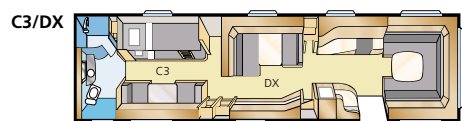

KS: CE: 2 x 196x88 DX: 196x128/89

KS: C6: 4 x 196x77 DL: —

KS: CE: 2 x 196x88 DL: —

KS: CE: 2 x 196x88 DU: 196x140

KS: C3: 2 x 196x77 + 196x96 DX: 196x128/89

KS: CU: 196x140 DX: 196x128/89

Informatie: ROYAL HACIENDA 1000