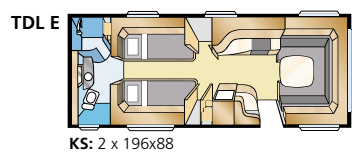

Modelprogramma: ROYAL 780 TDL

Informatie: ROYAL 780 TDL

Totale lengte:	895 cm	Woonoppervl.:	16,9 m²
Opbouwlengthe:	798 cm	Bed voorz.:	225x184/178 cm
Binnenlengthe:	720 cm	Bedm. dinette U:	191x88 cm
Binnenhoogte:	196 cm	Bandenmaat:	185/65R14
Binnenbreedte:	235 cm	Omloopmaat:	A1175