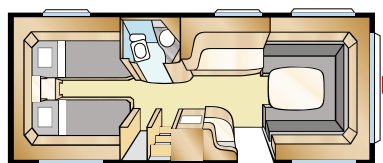

DIAMANT GLE – B1-B9, B11