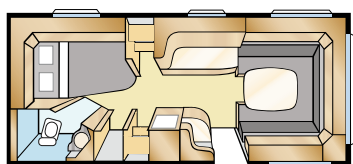

SAFIR XL – XV1, XV2