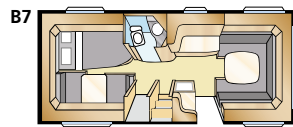

B7
Std: 196x124/102 + 196x77
KS: 196x140/118 + 196x77