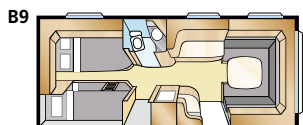

B7
Std: 196x124/102 + 196x77
KS: 196x140/118 + 196x77

B8
KS: 196x156

B9
KS: 196x140/118 + 2 x 196x68

B11
KS: 196x140/118 + 196x62, 2 x 196x68

Safir TDL

De Safir TDL heeft een aantrekkelijke ruime indeling en een royaal bemeten toiletruimte met aparte douchecabine. De caravan voor iedereen die geen concessies wil doen aan comfort. Een mooie caravan die rust en gezelligheid uitstraalt.