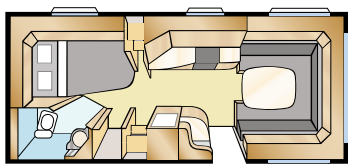

ROYAL 590 XL – XV1, XV2