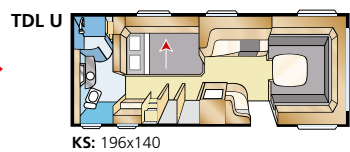

Modelprogramma: ROYAL 720 TDL

Informatie: ROYAL 720 TDL

Totale lengte:	820 cm	Woonoppervl.:	15,2 m²
Opbouw lengte:	723 cm	Bed voorz U:	225x179/168 cm
Binnenlengte:	645 cm	Bed voorz E:	225x164/145 cm
Binnenhoogte:	196 cm	Bandenmaat:	185/65R14
Binnenbreedte:	235 cm	Omloopmaat:	A1100