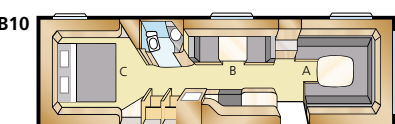

KS: A: 225x211/178 B: 191x88 C: 196x156