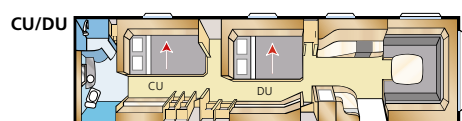

Modelprogramma: ROYAL HACIENDA 1000

KS: CU: 196x140 DU: 196x140