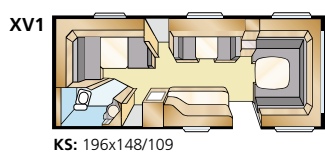

Modelprogramma: DIAMANT GXL

Informatie: DIAMANT GXL

Totale lengte:	820 cm	Woonoppervl.:	15,2 m²
Opbouw lengte:	724 cm	Bedm. dinette:	191x88 cm
Binnenlengte:	645 cm	Bed voorz.:	225x177 cm
Binnenhoogte:	196 cm	Bandenmaat:	185/65R14
Binnenbreedte:	235 cm	Omloopmaat:	A1100