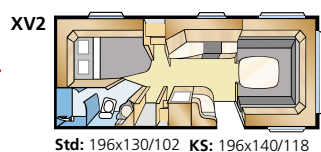

Modelprogramma: ROYAL 610 DXL

Informatie: ROYAL 610 DXL

Totale lengte:	790 cm	Woonoppervl. Std:	13,1 m²
Opbouw lengte:	688 cm	Woonoppervl. KS:	14,3 m²
Binnenlengte:	610 cm	Bed voorz Std:	205x177/168 cm
Binnenhoogte:	196 cm	Bed voorz KS:	225x177/168 cm
Binnenbreedte Std:	215 cm	Bandenmaat:	185R14C
Binnenbreedte KS:	235 cm	Omloopmaat:	A1050