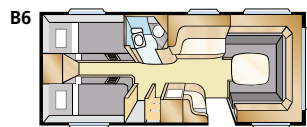

Std: 4 x 196x77 **KS:** 4 x 196x87