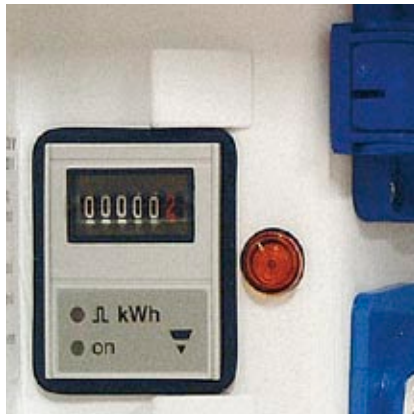

Dimmer op verlichting voor X0252
(standaard op Royal).
Schakelaar vloerverwarming X0183

Ampèremeter

Vast gemonteerd in de elektriciteitskast.