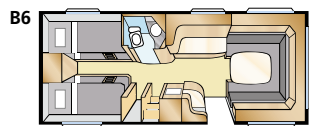

Std: 4 x 196x77 KS: 4 x 196x87