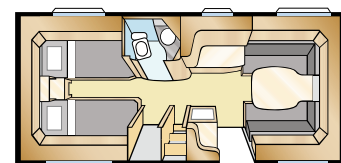

SMARAGD GLE