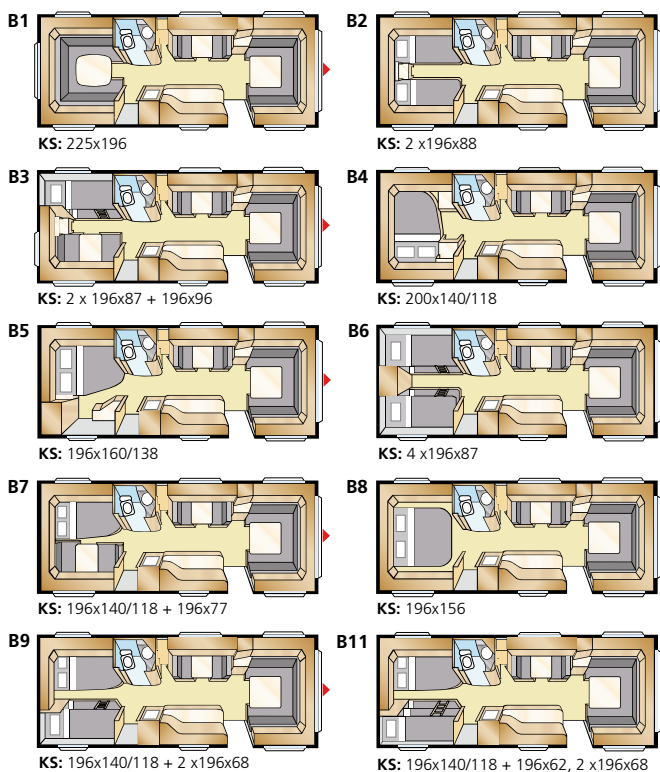

Modelprogramma: AMBER GLE

Amber GLE

In een geheel nieuwe serie mag de GLE indeling met alle Flexline oplossingen natuurlijk niet ontbreken. Deze tandemasser heeft een woonoppervlakte van ruim 16 m². En deze oppervlakte kunt u indelen, zoals u dat wilt.

Informatie: AMBER GLE

Totale lengte:	895 cm	Woonoppervl.:	16,9 m²
Opbouw lengte:	798 cm	Bed voorz:	225x176 cm
Binnenlengte:	720 cm	Bed dinette:	171x88 cm
Binnenhoogte:	196 cm	Bandenmaat:	185/65R14
Binnenbreedte:	235 cm	Omloopmaat:	A1175