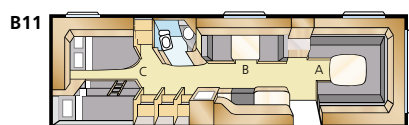

KS: A: 225x211/178 B: 191x88
C: 196x140/118 + 196x62, 2 x 196x68

Informatie: ROYAL HACIENDA 880

Totale lengte:	1000 cm
Opbouw lengte:	898 cm
Binnenlengte:	820 cm
Binnenhoogte:	196 cm
Binnenbreedte:	235 cm
Woonoppervl.:	19,3 m²
Bandenmaat:	175R13C6
Omloopmaat:	A1285