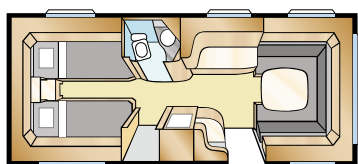

SAFIR GLE – B1-B9, B11