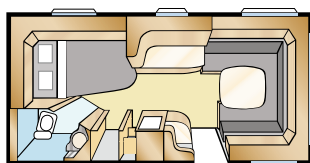

SMARAGD XL – XV1, XV2