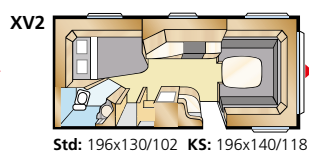

Modelprogramma: ROYAL 560 XL

Informatie: ROYAL 560 XL

Totale lengte:	730 cm	Woonoppervl. Std:	11,8 m²
Opbouw lengte:	628 cm	Woonoppervl. KS:	12,9 m²
Binnenlengte:	550 cm	Bed voorz. Std:	205x176/159 cm
Binnenhoogte:	196 cm	Bed voorz. KS:	225x176/159 cm
Binnenbreedte Std:	215 cm	Bandenmaat:	185R14C
Binnenbreedte KS:	235 cm	Omloopmaat:	A1000