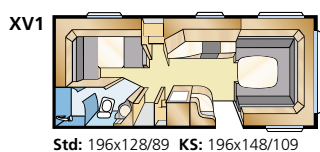

Modelprogramma: ROYAL 610 DXL

Informatie: ROYAL 610 DXL

Totale lengte:	790 cm	Woonoppervl. Std:	13,1 m²
Opbouw lengte:	688 cm	Woonoppervl. KS:	14,3 m²
Binnenlengte:	610 cm	Bed voorz Std:	205x177/168 cm
Binnenhoogte:	196 cm	Bed voorz KS:	225x177/168 cm
Binnenbreedte Std:	215 cm	Bandenmaat:	185R14C
Binnenbreedte KS:	235 cm	Omloopmaat:	A1050