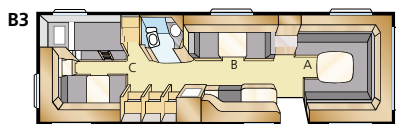

KS: A: 225x211/178 B: 191x88 C: 2 x 196/87 + 196x96