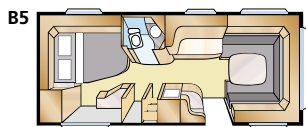

Std: 205x196 KS: 225x196

Std: 2 x 196x78 KS: 2 x 196x88

Std: 2 x 196x77 + 196x86
KS: 2 x 196x87 + 196x96

Std: 200x140/118 KS: 200x140/118

Informatie: ONYX GLE

Totale lengte:	790 cm	Woonoppervl. Std:	13,1 m ²
Opbouw lengte:	688 cm	Woonoppervl. KS:	14,3 m ²
Binnenlengte:	610 cm	Bed voorz. Std:	205x180/159 cm
Binnenhoogte:	196 cm	Bed voorz. KS:	225x180/159 cm
Binnenbreedte Std:	215 cm	Bandenmaat:	185R14C
Binnenbreedte KS:	235 cm	Omloopmaat:	A1050