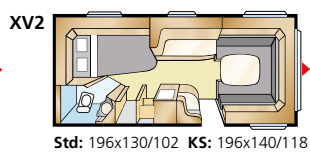

Modelprogramma: AMETIST XL

Informatie: AMETIST XL

Totale lengte:	730 cm	Woonoppervl. Std:	11,8 m²
Opbouw lengte:	628 cm	Woonoppervl. KS:	12,9 m²
Binnenlengte:	550 cm	Bed voorz. Std:	205x179/159 cm
Binnenhoogte:	196 cm	Bed voorz. KS:	225x179/159 cm
Binnenbreedte Std:	215 cm	Bandenmaat:	185R14C
Binnenbreedte KS:	235 cm	Omloopmaat:	A1000