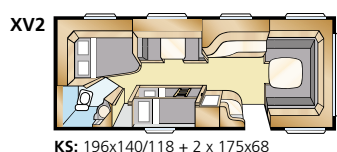

Modelprogramma: AMBER BGXL

Informatie: AMBER BGXL

Totale lengte:	895 cm	Woonoppervl.:	16,9 m2
Opbouw lengte:	798 cm	Bed voorz.:	225x167 cm
Binnenlengte:	720 cm	Bed dinette:	191x88 cm
Binnenhoogte:	196 cm	Bandenmaat:	185/65R14
Binnenbreedte:	235 cm	Omloopmaat:	A1175