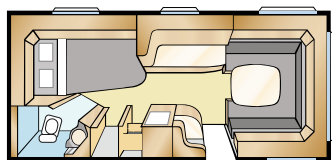

AMETIST XL – XV1, XV2