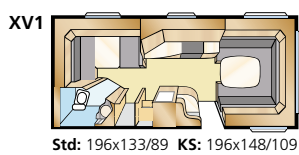

Modelprogramma: ROYAL 560 XL

Informatie: ROYAL 560 XL

Totale lengte:	730 cm	Woonoppervl. Std:	11,8 m²
Opbouw lengte:	628 cm	Woonoppervl. KS:	12,9 m²
Binnenlengte:	550 cm	Bed voorz. Std:	205x176/159 cm
Binnenhoogte:	196 cm	Bed voorz. KS:	225x176/159 cm
Binnenbreedte Std:	215 cm	Bandenmaat:	185R14C
Binnenbreedte KS:	235 cm	Omloopmaat:	A1000