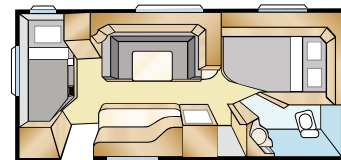

AMETIST GDL