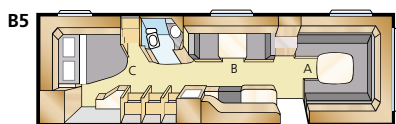

KS: A: 225x211/178 B: 191x88 C: 196x160/138