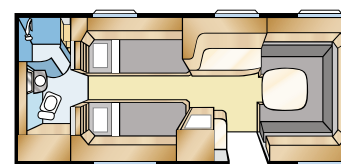

De Edelsteen-serie staat jaar na jaar nummer 1 op de lijst van meest verkochte Zweedse caravans

In 1963 introduceerde KABE de eerste "Edelsteen", de Brilljant. Een hele serie, waarvan de één nog schitterender dan de ander, volgde. De KABE Edelstenen vormen het antwoord op het eigen streven en de wens van de klanten om vakantie met de caravan comfortabeler te maken. Verkoopssuccessen worden dan ook keer op keer geboekt. De Edelstenen omvatten zowel ruime als compacte caravans met een veelheid aan indelingen – zodat aan de meeste smaken en behoeften kan worden voldaan. U vindt er de ruime Safir en Ametist, de meest verkochte en qua inrichting meest flexibele caravan van KABE. En wat te denken van de compacte Smaragd en Brilljant? Of de Diamant en Onyx en de nieuwe, zeer ruime Amber – caravans die de meeste anderen overtreffen.

SAFIR TDL E