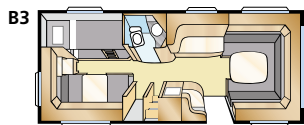

Std: 205x196 KS: 225x196

Std: 2 x 196x78 KS: 2 x 196x88

Std: 2 x 196x77 + 196x86
KS: 2 x 196x87 + 196x96

Std: 200x140/118 KS: 200x140/118

Informatie: ONYX GLE

Totale lengte:	790 cm	Woonoppervl. Std:	13,1 m ²
Opbouw lengte:	688 cm	Woonoppervl. KS:	14,3 m ²
Binnenlengte:	610 cm	Bed voorz. Std:	205x180/159 cm
Binnenhoogte:	196 cm	Bed voorz. KS:	225x180/159 cm
Binnenbreedte Std:	215 cm	Bandenmaat:	185R14C
Binnenbreedte KS:	235 cm	Omloopmaat:	A1050