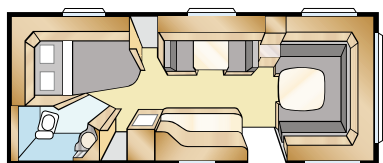

DIAMANT GXL – XV1, XV2