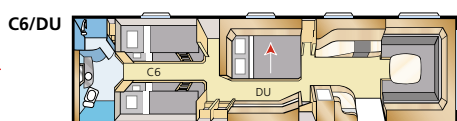

KS: C6: 4 x 196x77 DU: 196x140