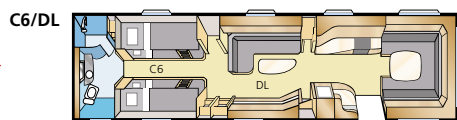

KS: C6: 4 x 196x77 DL: —