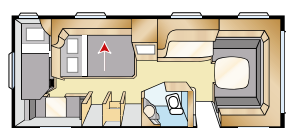

Modelprogramma: DIAMANT GDL

KS: 196x140 + 179x68

Informatie: DIAMANT GDL

Totale lengte:	850 cm	Woonoppervl.:	15,9 m²
Opbouwlengthe:	754 cm	Bed voorz.:	225x157/145 cm
Binnenlengthe:	675 cm	Bed dinette:	191x88 cm
Binnenhoogte:	196 cm	Bandenmaat:	185/65R14
Binnenbreedte:	235 cm	Omloopmaat:	A1150