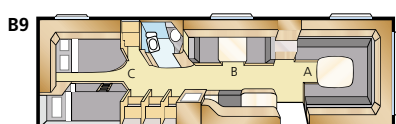

KS: A: 225x211/178 B: 191x88
C: 196x140/118 + 2 x 196x68