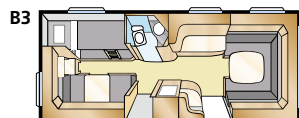

Std: 2 x 196x77 + 196x86
KS: 2 x 196x87 + 196x96