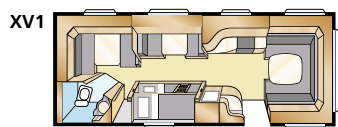

Modelprogramma: ROYAL 780 BGXL

KS: 196x148/109 + 2 x 175x68