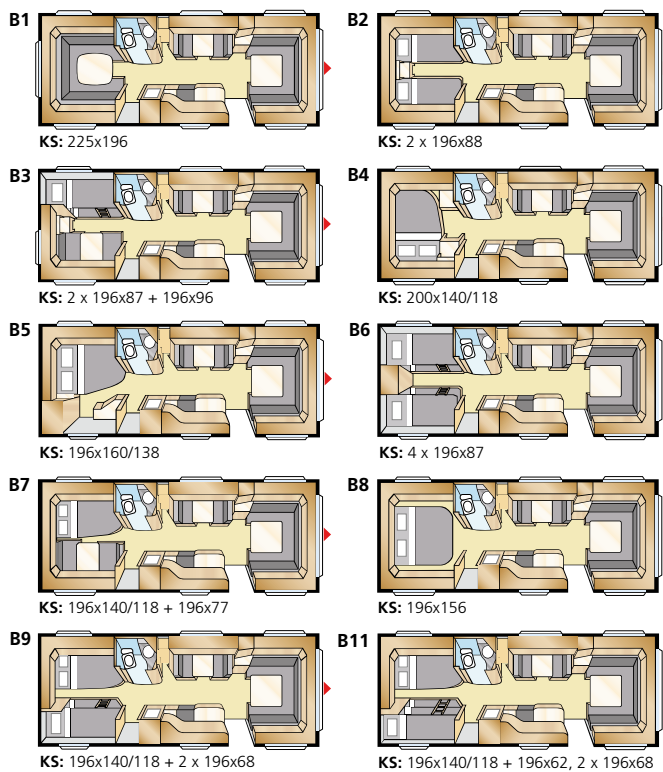

Modelprogramma: ROYAL 780 GLE

Informatie: ROYAL 780 GLE

Totale lengte:	895 cm	Woonoppervl.:	16,9 m²
Opbouw lengte:	798 cm	Bed voorz.:	225x176 cm
Binnenlengte:	720 cm	Bed dinette:	171x88 cm
Binnenhoogte:	196 cm	Bandenmaat:	185/65R14
Binnenbreedte:	235 cm	Omloopmaat:	A1175