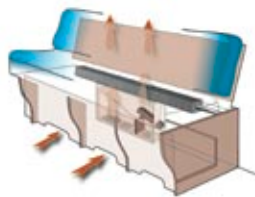

Volledige luchtcirculatie

Onze inrichting is afgestemd op optimale luchtcirculatie. De afstand tussen banken en bedden en de hoek van de rugleuningen zijn nauwkeurig berekend. Ook de unieke kabelgoten van KABE die elektrische kabels, water- en afvoerslangen aan het oog onttrekken, zijn zo afgeschuind dat ze de luchtstroom langs de ramen versnellen.