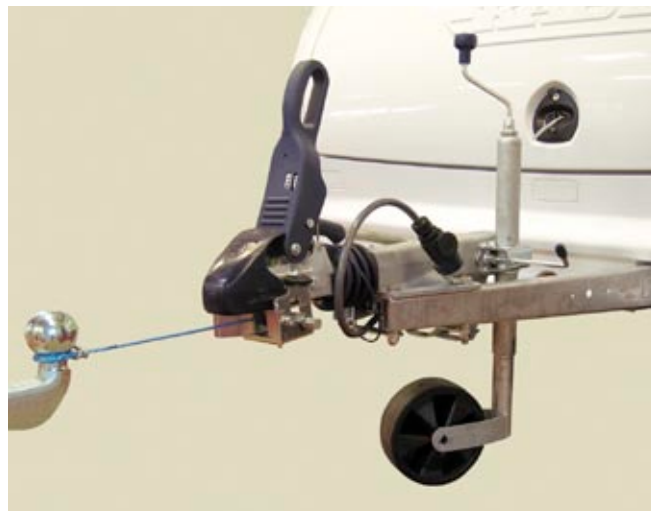

Dakraam met ingebouwde ventilator

X0222

Bagageluik

Ruimte voor extra veel bagage.

Puller Winch Trekliër

X0204

Voor veilige koppeling. De Puller Winch past op de meeste kogelkoppelingen en wordt bediend met een stang met 17 mm dop.