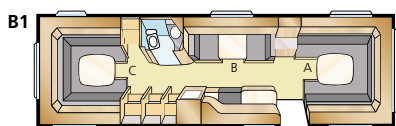

Modelprogramma: ROYAL HACIENDA 880

KS: A: 225x211/178 B: 191x88 C: 225x196