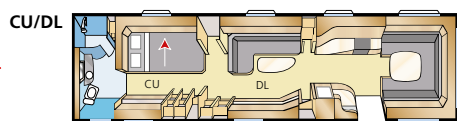

KS: CU: 196x140 DL: —