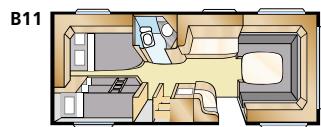

Std: 196x140/118 KS: 196x160/138

Std: 4 x 196x77 KS: 4 x 196x87

Std: 196x124/102 + 196x77
KS: 196x140/118 + 196x77

KS: 196x156

KS: 196x140/118 + 2 x 196x68

KS: 196x140/118 + 196x62, 2 x 196x68

Diamant TDL

De tweede nieuwkomer is de Diamant TDL. Dit model heeft een badkamer over de gehele breedte van de caravan, met een afzonderlijke douchecabine.