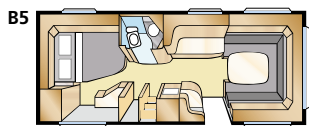

Std: 205x196 KS: 225x196

Std: 2 x 196x78 KS: 2 x 196x88

Std: 2 x 196x77 + 196x86
KS: 2 x 196x87 + 196x96

Std: 200x140/118 KS: 200x140/118

Informatie: DIAMANT GLE

Totale lengte:	820 cm	Woonoppervl. Std:	13,9 m ²
Opbouw lengte:	724 cm	Woonoppervl. KS:	15,2 m ²
Binnenlengte:	645 cm	Bed voorz. Std:	205x177/168 cm
Binnenhoogte:	196 cm	Bed voorz. KS:	225x177/168 cm
Binnenbreedte Std:	215 cm	Bandenmaat:	185/65R14
Binnenbreedte KS:	235 cm	Omloopmaat:	A1100