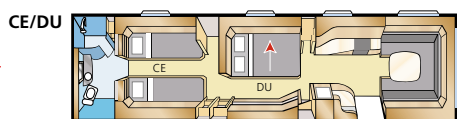

KS: CE: 2 x 196x88 DU: 196x140