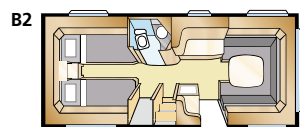

Std: 2 x 196x78 KS: 2 x 196x88