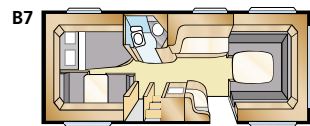

Std: 196x124/102 + 196x77
KS: 196x140/118 + 196x77