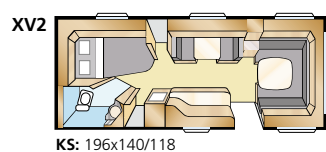

Modelprogramma: DIAMANT GXL

Informatie: DIAMANT GXL

Totale lengte:	820 cm	Woonoppervl.:	15,2 m²
Opbouw lengte:	724 cm	Bedm. dinette:	191x88 cm
Binnenlengte:	645 cm	Bed voorz.:	225x177 cm
Binnenhoogte:	196 cm	Bandenmaat:	185/65R14
Binnenbreedte:	235 cm	Omloopmaat:	A1100