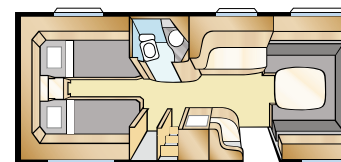

ONYX GLE – B1-B9, B11