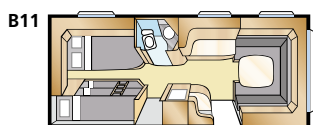

B11
KS: 196x140/118 + 196x62, 2 x 196x68