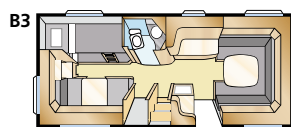

Modelprogramma: AMETIST GLE

Std: 205x196 KS: 225x196

Std: 2 x 196x78 KS: 2 x 196x88

Std: 2 x 196x77 + 196x86
KS: 2 x 196x87 + 196x96

Std: 200x140/118 KS: 200x140/118

Informatie: AMETIST GLE

Totale lengte:	738 cm	Woonoppervl. Std:	12,0 m ²
Opbouw lengte:	638 cm	Woonoppervl. KS:	13,2 m ²
Binnenlengte:	560 cm	Bed voorz. Std:	205x146 cm
Binnenhoogte:	196 cm	Bed voorz. KS:	225x146 cm
Binnenbreedte Std:	215 cm	Bandenmaat:	185R14C
Binnenbreedte KS:	235 cm	Omloopmaat:	A1000