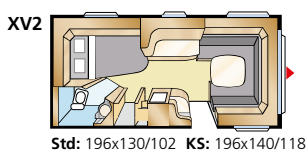

Modelprogramma: SMARAGD XL

Informatie: SMARAGD XL

Totale lengte:	700 cm	Woonoppervl. Std:	11,2 m²
Opbouwlengthe:	600 cm	Woonoppervl. KS:	12,3 m²
Binnenlengthe:	522 cm	Bed voorz. Std:	205x166/136 cm
Binnenhoogte:	196 cm	Bed voorz. KS:	225x166/136 cm
Binnenbreedte Std:	215 cm	Bandenmaat:	185R14C
Binnenbreedte KS:	235 cm	Omloopmaat:	A975