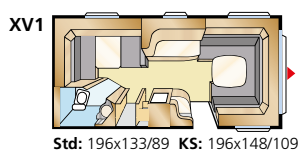

Modelprogramma: SMARAGD XL

Informatie: SMARAGD XL

Totale lengte:	700 cm	Woonoppervl. Std:	11,2 m²
Opbouwlengthe:	600 cm	Woonoppervl. KS:	12,3 m²
Binnenlengthe:	522 cm	Bed voorz. Std:	205x166/136 cm
Binnenhoogte:	196 cm	Bed voorz. KS:	225x166/136 cm
Binnenbreedte Std:	215 cm	Bandenmaat:	185R14C
Binnenbreedte KS:	235 cm	Omloopmaat:	A975