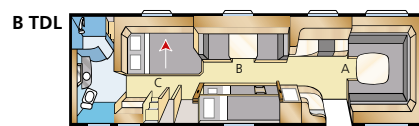

KS: A: 225x168/161 B: 191x88 + 2 x 175x68 C: 196x140