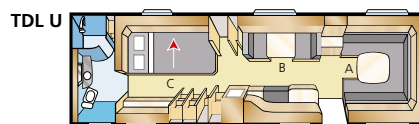

KS: A: 225x184/178 B: 191x88 C: 196x140