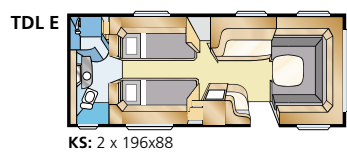

Modelprogramma: ROYAL 720 TDL

Informatie: ROYAL 720 TDL

Totale lengte:	820 cm	Woonoppervl.:	15,2 m²
Opbouw lengte:	723 cm	Bed voorz U:	225x179/168 cm
Binnenlengte:	645 cm	Bed voorz E:	225x164/145 cm
Binnenhoogte:	196 cm	Bandenmaat:	185/65R14
Binnenbreedte:	235 cm	Omloopmaat:	A1100