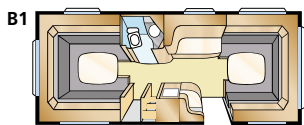

Modelprogramma: ONYX GLE

Std: 205x196 KS: 225x196