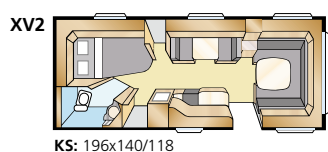

Modelprogramma: ROYAL 720 GXL

Informatie: ROYAL 720 GXL

Totale lengte:	820 cm	Woonoppervl.:	15,2 m²
Opbouw lengte:	723 cm	Bed voorz.:	225x177 cm
Binnenlengte:	645 cm	Bed dinette:	191x88 cm
Binnenhoogte:	196 cm	Bandenmaat:	185/65R14
Binnenbreedte:	235 cm	Omloopmaat:	A1100