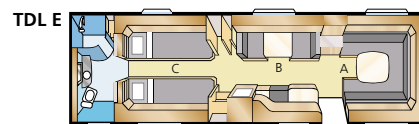

KS: A: 225x184/178 B: 191x88 C: 2 x 196x88