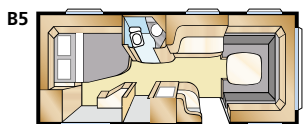

B5
Std: 196x140/118 KS: 196x160/138