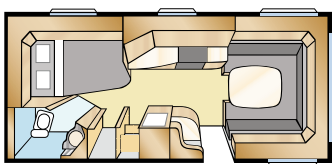

De Royal serie is de beste die we ooit gebouwd hebben – en dat wil heel wat zeggen

De caravans uit de KABE Royal serie behoren al sinds de introductie in 1991 tot onze meest luxueuze modellen, "de kroon op het werk". Ondanks het hoge uitrustingsniveau en onze kwaliteit, staan we niet stil. Ook de Royal wordt jaarlijks op detail verbeterd. De caravan voor onze meest veeleisende klanten, met een comfort dat u wellicht niet voor mogelijk had gehouden. Alle Royal caravans beschikken over extra snuffjes die het comfort van uw mobiele woning vergroten, telkens wanneer u verhuist naar een nieuwe omgeving - van uitzicht op zee naar machtige bergen of van romantische bossen naar mooi geschoren golfbanen. U heeft de keuze uit tien verschillende afmetingen en nog veel meer inrichtingsmogelijkheden. Van de compacte Royal 560, 590 en 610 tot de majestueuze Royal Hacienda met zijn inwendige oppervlakte van maar liefst 22 m²!

ROYAL 560 XL – XV1, XV2