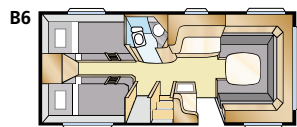

B6
Std: 4 x 196x77 KS: 4 x 196x87