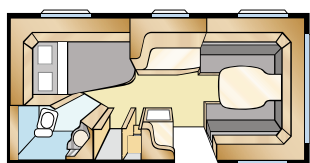

De Edelsteen-serie staat jaar na jaar nummer 1 op de lijst van meest verkochte Zweedse caravans

In 1963 introduceerde KABE de eerste "Edelsteen", de Brilljant. Een hele serie, waarvan de één nog schitterender dan de ander, volgde. De KABE Edelstenen vormen het antwoord op het eigen streven en de wens van de klanten om vakantie met de caravan comfortabeler te maken. Verkoopssuccessen worden dan ook keer op keer geboekt. De Edelstenen omvatten zowel ruime als compacte caravans met een veelheid aan indelingen – zodat aan de meeste smaken en behoeften kan worden voldaan. U vindt er de ruime Safir en Ametist, de meest verkochte en qua inrichting meest flexibele caravan van KABE. En wat te denken van de compacte Smaragd en Brilljant? Of de Diamant en Onyx en de nieuwe, zeer ruime Amber – caravans die de meeste anderen overtreffen.

BRILJANT XL – XV1, XV2