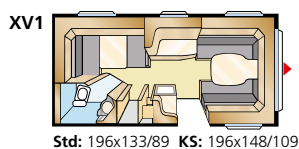

Modelprogramma: BRILJANT XL

Informatie: BRILJANT XL

Totale lengte:	650 cm	Woonoppervl. Std:	10,2 m²
Opbouw lengte:	551 cm	Woonoppervl. KS:	11,1 m²
Binnenlengte:	473 cm	Bed voorz. Std:	205x156/133 cm
Binnenhoogte:	196 cm	Bed voorz. KS:	225x156/133 cm
Binnenbreedte Std:	215 cm	Bandenmaat:	185R14C
Binnenbreedte KS:	235 cm	Omloopmaat:	A925