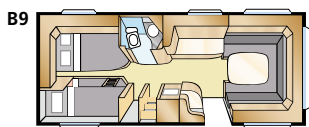

Std: 196x140/118 KS: 196x160/138

Std: 4 x 196x77 KS: 4 x 196x87

Std: 196x124/102 + 196x77
KS: 196x140/118 + 196x77

KS: 196x156

KS: 196x140/118 + 2 x 196x68

KS: 196x140/118 + 196x62, 2 x 196x68

Diamant TDL

De tweede nieuwkomer is de Diamant TDL. Dit model heeft een badkamer over de gehele breedte van de caravan, met een afzonderlijke douchecabine.