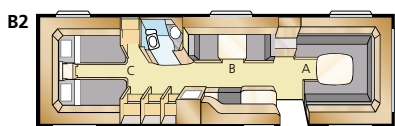

KS: A: 225x211/178 B: 191x88 C: 2 x 196/88