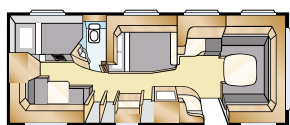

Modelprogramma: ROYAL 780 GDL

KS: 196x129/102 + 2 x 181x77

Informatie: ROYAL 780 GDL

Totale lengte:	895 cm	Woonoppervl.:	16,9 m²
Opbouwlengthe:	798 cm	Bed voorz.:	225x160 cm
Binnenlengthe:	720 cm	Bedm. dinette:	196x100/55 cm
Binnenhoogte:	196 cm	Bandenmaat:	185/65R14
Binnenbreedte:	235 cm	Omloopmaat:	A1175