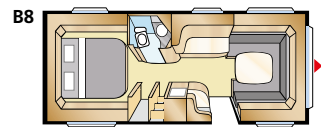

KS: 196x156