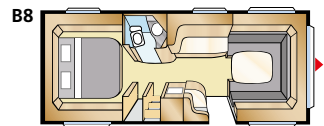

KS: 196x156