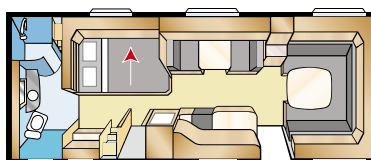

ROYAL 780 TDL U