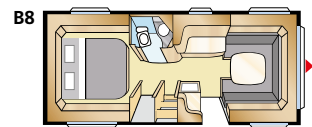

B8
KS: 196x156