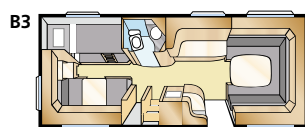

Std: 2 x 196x77 + 196x86
KS: 2 x 196x87 + 196x96