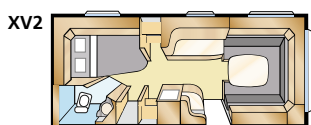

Modelprogramma: SAFIR XL

Std: 196x133/89 KS: 196x148/109

Std: 196x130/102 KS: 196x140/118

Informatie: SAFIR XL

Totale lengte:	765 cm	Woonoppervl. Std:	12,6 m ²
Opbouw lengte:	665 cm	Woonoppervl. KS:	13,8 m ²
Binnenlengte:	587 cm	Bed voorz. Std:	205x177 cm
Binnenhoogte:	196 cm	Bed voorz. KS:	225x177 cm
Binnenbreedte Std:	215 cm	Bandenmaat:	185R14C
Binnenbreedte KS:	235 cm	Omloopmaat:	A1050