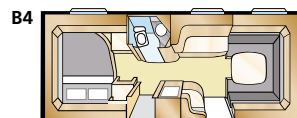

Modelprogramma: SAFIR GLE

Std: 205x196 KS: 225x196

Std: 2 x 196x78 KS: 2 x 196x88

Std: 2 x 196x77 + 196x86
KS: 2 x 196x87 + 196x96

Std: 200x140/118 KS: 200x140/118

Informatie: SAFIR GLE

Totale lengte: 765 cm
Opbouw lengte: 665 cm
Binnenlengte: 587 cm
Binnenhoogte: 196 cm
Binnenbreedte Std: 215 cm
Binnenbreedte KS: 235 cm