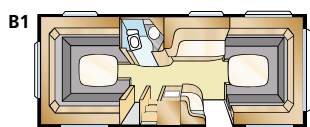

Modelprogramma: DIAMANT GLE

Std: 205x196 KS: 225x196