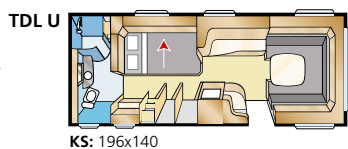

Modelprogramma: DIAMANT TDL

Informatie: DIAMANT TDL

Totale lengte:	820 cm	Woonoppervl.:	15,2 m²
Opbouw lengte:	724 cm	Bed voorz. E:	225x165/145 cm
Binnenlengte:	645 cm	Bed voorz. U:	225x179/168 cm
Binnenhoogte:	196 cm	Bandenmaat:	185/65R14
Binnenbreedte:	235 cm	Omloopmaat:	A1100