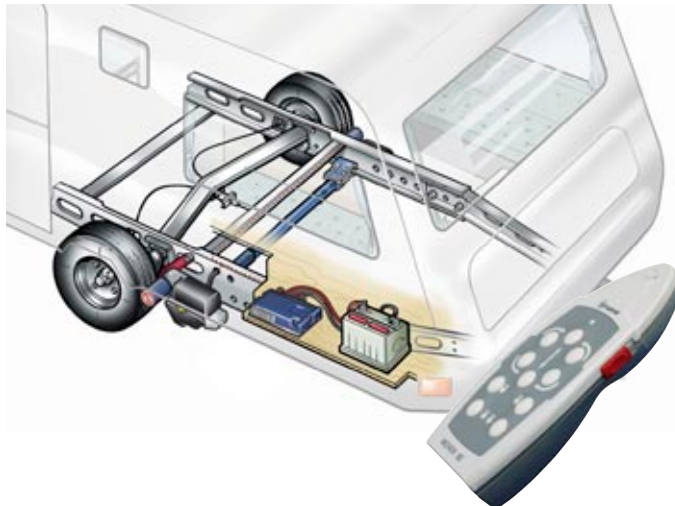

TRUMA Move Control: Tandemas **X0216** Enkele as **X0217**