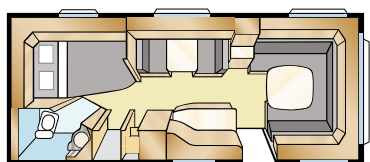

ONYX GXL – XV1, XV2