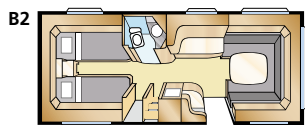

Std: 205x196 KS: 225x196

Std: 2 x 196x78 KS: 2 x 196x88

Std: 2 x 196x77 + 196x86
KS: 2 x 196x87 + 196x96

Std: 200x140/118 KS: 200x140/118

Informatie: ONYX GLE

Totale lengte:	790 cm	Woonoppervl. Std:	13,1 m ²
Opbouw lengte:	688 cm	Woonoppervl. KS:	14,3 m ²
Binnenlengte:	610 cm	Bed voorz. Std:	205x180/159 cm
Binnenhoogte:	196 cm	Bed voorz. KS:	225x180/159 cm
Binnenbreedte Std:	215 cm	Bandenmaat:	185R14C
Binnenbreedte KS:	235 cm	Omloopmaat:	A1050