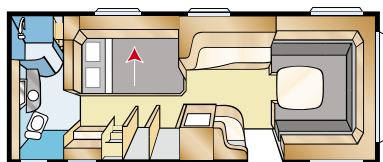

DIAMANT TDL U