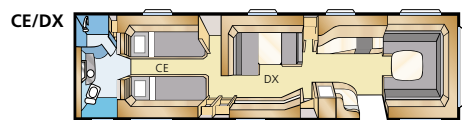

Modelprogramma: ROYAL HACIENDA 1000

KS: CU: 196x140 DU: 196x140

KS: C6: 4 x 196x77 DU: 196x140

KS: C3: 2 x 196x77 + 196x96 DU: 196x140

KS: C6: 4 x 196x77 DX: 196x128/89

KS: C3: 2 x 196x77 + 196x96 DL: —

KS: CU: 196x140 DL: —