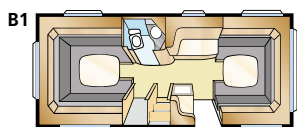

Modelprogramma: AMETIST GLE

Std: 205x196 KS: 225x196