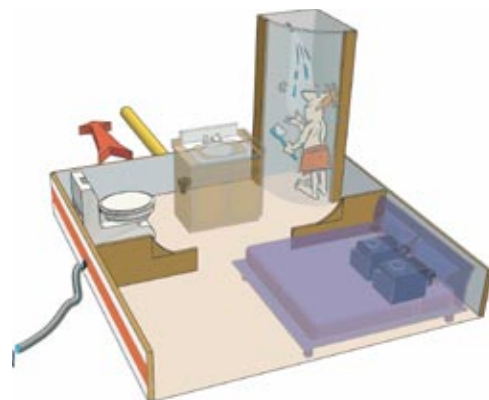

Grand Lit

Maak van uw B2-bed een tweepersoonsbed.

Aansluiting op gemeentewaterleiding en -riool

Het afval water van keuken en wasruimte loopt via de cassettetank van het toilet en wordt vervolgens met behulp van een pomp met ingebouwde "molen" in de riolering van de camping geloosd.