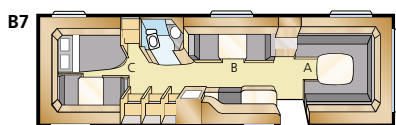

KS: A: 225x211/178 B: 191x88 C: 196x140/118+196x77