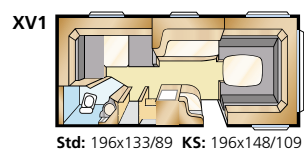

Modelprogramma: AMETIST XL

Informatie: AMETIST XL

Totale lengte:	730 cm	Woonoppervl. Std:	11,8 m²
Opbouw lengte:	628 cm	Woonoppervl. KS:	12,9 m²
Binnenlengte:	550 cm	Bed voorz. Std:	205x179/159 cm
Binnenhoogte:	196 cm	Bed voorz. KS:	225x179/159 cm
Binnenbreedte Std:	215 cm	Bandenmaat:	185R14C
Binnenbreedte KS:	235 cm	Omloopmaat:	A1000