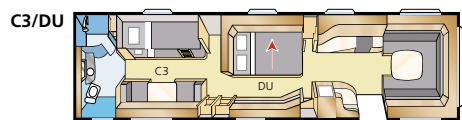

KS: C3: 2 x 196x77 + 196x96 DU: 196x140