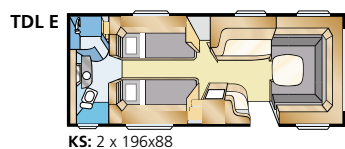

Modelprogramma: DIAMANT TDL

Informatie: DIAMANT TDL

Totale lengte:	820 cm	Woonoppervl.:	15,2 m²
Opbouw lengte:	724 cm	Bed voorz. E:	225x165/145 cm
Binnenlengte:	645 cm	Bed voorz. U:	225x179/168 cm
Binnenhoogte:	196 cm	Bandenmaat:	185/65R14
Binnenbreedte:	235 cm	Omloopmaat:	A1100