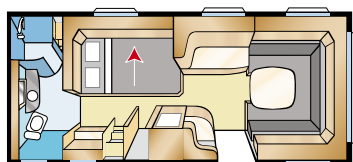

De Edelsteen-serie staat jaar na jaar nummer 1 op de lijst van meest verkochte Zweedse caravans

In 1963 introduceerde KABE de eerste "Edelsteen", de Brilljant. Een hele serie, waarvan de één nog schitterender dan de ander, volgde. De KABE Edelstenen vormen het antwoord op het eigen streven en de wens van de klanten om vakantie met de caravan comfortabeler te maken. Verkoopssuccessen worden dan ook keer op keer geboekt. De Edelstenen omvatten zowel ruime als compacte caravans met een veelheid aan indelingen – zodat aan de meeste smaken en behoeften kan worden voldaan. U vindt er de ruime Safir en Ametist, de meest verkochte en qua inrichting meest flexibele caravan van KABE. En wat te denken van de compacte Smaragd en Brilljant? Of de Diamant en Onyx en de nieuwe, zeer ruime Amber – caravans die de meeste anderen overtreffen.

SAFIR TDL U