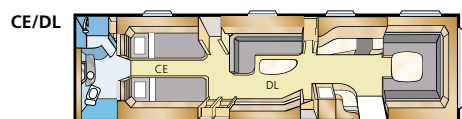

KS: CE: 2 x 196x88 DL: —