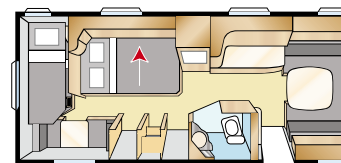

DIAMANT GDL