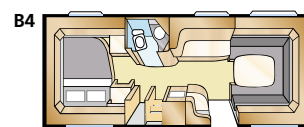

Std: 200x140/118 KS: 200x140/118

Informatie: DIAMANT GLE

Totale lengte:	820 cm	Woonoppervl. Std:	13,9 m²
Opbouw lengte:	724 cm	Woonoppervl. KS:	15,2 m²
Binnenlengte:	645 cm	Bed voorz. Std:	205x177/168 cm
Binnenhoogte:	196 cm	Bed voorz. KS:	225x177/168 cm
Binnenbreedte Std:	215 cm	Bandenmaat:	185/65R14
Binnenbreedte KS:	235 cm	Omloopmaat:	A1100