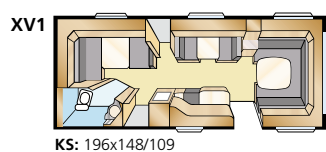

Modelprogramma: ROYAL 720 GXL

Informatie: ROYAL 720 GXL

Totale lengte:	820 cm	Woonoppervl.:	15,2 m²
Opbouw lengte:	723 cm	Bed voorz.:	225x177 cm
Binnenlengte:	645 cm	Bed dinette:	191x88 cm
Binnenhoogte:	196 cm	Bandenmaat:	185/65R14
Binnenbreedte:	235 cm	Omloopmaat:	A1100