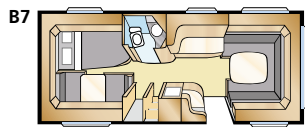

Std: 196x124/102 + 196x77
KS: 196x140/118 + 196x77