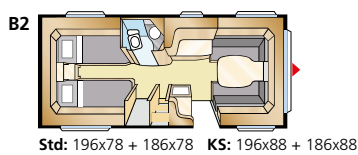

Modelprogramma: SMARAGD GLE

Informatie: SMARAGD GLE

Totale lengte:	720 cm	Woonoppervl. Std:	11,6 m²
Opbouw lengte:	618 cm	Woonoppervl. KS:	12,7 m²
Binnenlengte:	540 cm	Bed voorz. Std:	205x147/136 cm
Binnenhoogte:	196 cm	Bed voorz. KS:	225x147/136 cm
Binnenbreedte Std:	215 cm	Bandenmaat:	185R14C
Binnenbreedte KS:	235 cm	Omloopmaat:	A1000