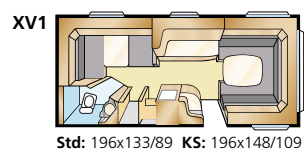

Mallisto: AMETIST XL

Tiedot: AMETIST XL

Kokonaispituus: 730 cm
Korin pituus: 628 cm
Sisäpituus: 550 cm
Sisäkorkeus: 196 cm
Sisäleveys Std: 215 cm
Sisäleveys KS: 235 cm

Asuinpinta-ala Std: 11,8 m²
Asuinpinta-ala KS: 12,9 m²
Makuutila ed. Std: 205x179/159 cm
Makuutila ed. KS: 225x179/159 cm
Renkaat: 185R14C
A-mitta: A1000