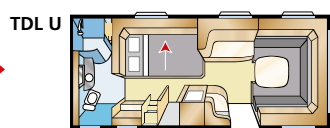

Std: 196x120 **KS:** 196x140

Tiedot: SAFIR TDL

Kokonaispituus: 765 cm
Korin pituus: 665 cm
Sisäpituus: 587 cm
Sisäkorkeus: 196 cm
Sisäleveys Std: 215 cm
Sisäleveys KS: 235 cm
Asuinpinta-ala Std: 12,6 m²

Asuinpinta-ala KS: 13,8 m²
Makuutila ed E Std: 205x166/159 cm
Makuutila ed E KS: 225x166/159 cm
Makuutila ed U Std: 205x167 cm
Makuutila ed U KS: 225x167 cm
Renkaat: 185R14C
A-mitta: A1050