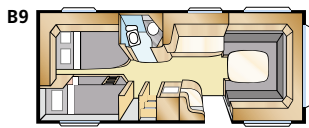

KS: 196x140/118 + 2 x 196x68