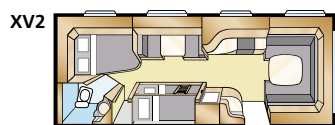

Royal 780 BGXL

Royal 780 BGXL – vaunu isolle lapsiperheelle, joka haluaa todella yleistä ja mukavaa! Ei ihme, että mallista on tullut nopeasti myyntimenestys!

Mallisto: ROYAL 780 BGXL

KS: 196x148/109 + 2 x 175x68