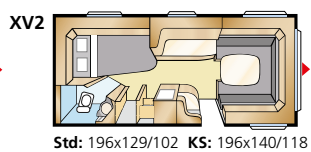

Mallisto: AMETIST XL

Tiedot: AMETIST XL

Kokonaispituus: 730 cm
Korin pituus: 628 cm
Sisäpituus: 550 cm
Sisäkorkeus: 196 cm
Sisäleveys Std: 215 cm
Sisäleveys KS: 235 cm

Asuinpinta-ala Std: 11,8 m²
Asuinpinta-ala KS: 12,9 m²
Makuutila ed. Std: 205x179/159 cm
Makuutila ed. KS: 225x179/159 cm
Renkaat: 185R14C
A-mitta: A1000