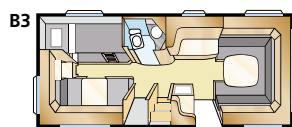

Lisäksi se on erittäin joustava sisustaa.

Mallisto: AMETIST GLE

Std: 205x196 **KS:** 225x196

Std: 2 x 196x78 **KS:** 2 x 196x88

Std: 2 x 196x77 + 196x86
KS: 2 x 196x87 + 196x96

Std: 200x140/118 **KS:** 200x140/118