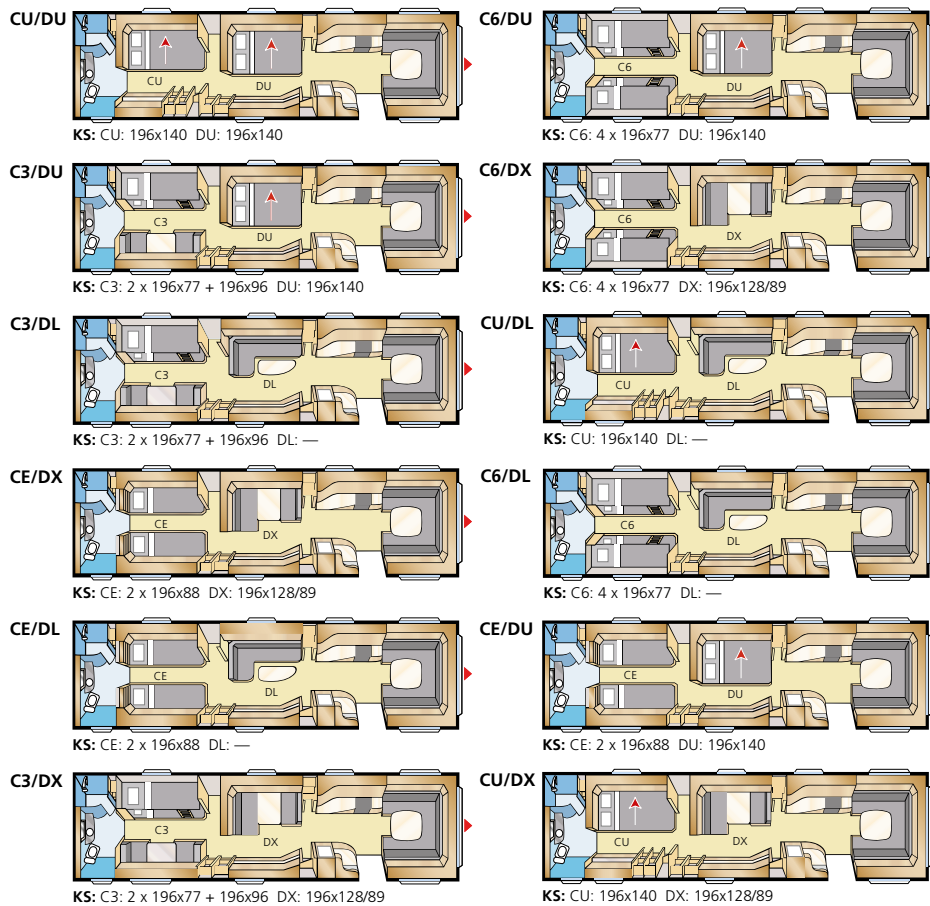

Mallisto: ROYAL HACIENDA 1000

Tiedot: ROYAL HACIENDA 1000

Kokonaispituus:	1120 cm
Korin pituus:	1008 cm
Sisäpituus:	940 cm
Sisäkorkeus:	196 cm
Sisäleveys:	235 cm
Asuinpinta-ala:	22,0 m²
Makuutila ed.:	225x198/178 cm
Renkaat:	175R13C6
A-mitta:	A1405