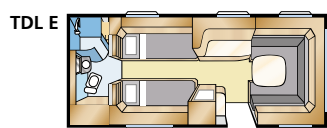

Mallisto: SAFIR TDL

Std: 196x78 + 186x78
KS: 196x88 + 186x88