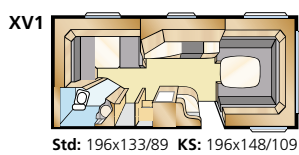

Mallisto: ROYAL 560 XL

Tiedot: ROYAL 560 XL

Kokonaispituus:	730 cm	Asuinpinta-ala Std:	11,8 m²
Korin pituus:	628 cm	Asuinpinta-ala KS:	12,9 m²
Sisäpituus:	550 cm	Makuutila ed Std:	205x176/159 cm
Sisäkorkeus:	196 cm	Makuutila ed KS:	225x176/159 cm
Sisäleveys Std:	215 cm	Renkaat:	185R14C
Sisäleveys KS:	235 cm	A-mitta:	A1000