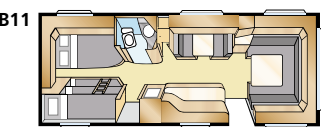

KS: 196x140/118 + 196x62, 2 x 196x68