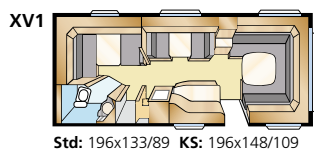

Mallisto: ONYX GXL

Std: 196x133/89 KS: 196x148/109

Std: 196x129/102 KS: 196x140/118

Tiedot: ONYX GXL

Kokonaispituus: 790 cm
Korin pituus: 688 cm
Sisäpituus: 610 cm
Sisäkorkeus: 196 cm
Sisäleveys Std: 215 cm
Sisäleveys KS: 235 cm