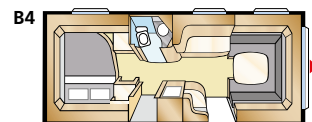

Std: 205x196 KS: 225x196

Std: 2 x 196x78 KS: 2 x 196x88

Std: 2 x 196x77 + 196x86
KS: 2 x 196x87 + 196x96

Std: 200x140/118 KS: 200x140/118

Tiedot: SAFIR GLE

Kokonaispituus: 765 cm
Korin pituus: 665 cm
Sisäpituus: 587 cm
Sisäkorkeus: 196 cm
Sisäleveys Std: 215 cm
Sisäleveys KS: 235 cm