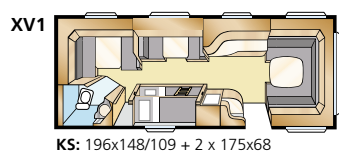

Mallisto: AMBER BGXL

KS: 196x148/109 + 2 x 175x68