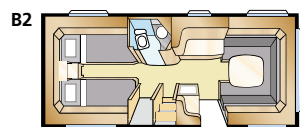

Std: 2 x 196x78 **KS:** 2 x 196x88