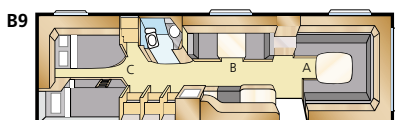

KS: A: 225x211/178 B: 191x88
C: 196x140/118 + 2 x 196x68