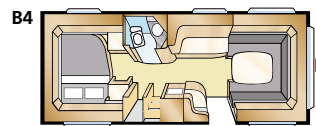

Std: 200x140/118 KS: 200x140/118

Tiedot: DIAMANT GLE

Kokonaispituus: 820 cm
Korin pituus: 724 cm
Sisäpituus: 645 cm
Sisäkorkeus: 196 cm
Sisäleveys Std: 215 cm
Sisäleveys KS: 235 cm

Asuinpinta-ala Std: 13,9 m²
Asuinpinta-ala KS: 15,2 m²
Makuutila ed Std: 205x177/168 cm
Makuutila ed KS: 225x177/168 cm
Renkaat: 185/65R14
A-mitta: A1100