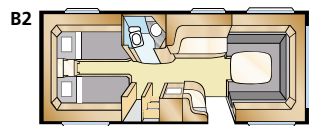

Diamant GLE

Hyvin varusteltu ja tilava keittiöosa ja isot tasot yhdessä runsaan istuinryhmän kanssa tekevät Diamantista täydellisen vaunun mukavaan yhdessäoloon!

Mallisto: DIAMANT GLE

Std: 205x196 KS: 225x196