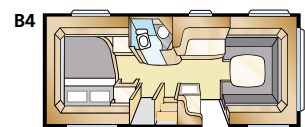

Lisäksi se on erittäin joustava sisustaa.

Mallisto: AMETIST GLE

Std: 205x196 **KS:** 225x196

Std: 2 x 196x78 **KS:** 2 x 196x88

Std: 2 x 196x77 + 196x86
KS: 2 x 196x87 + 196x96

Std: 200x140/118 **KS:** 200x140/118