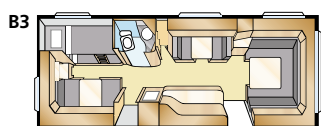

KS: 2 x 196x87 + 196x96