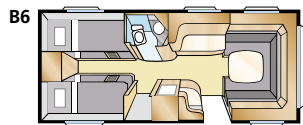

Std: 4 x 196x77 KS: 4 x 196x87