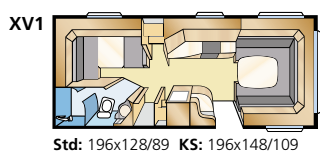

Mallisto: ROYAL 610 DXL

Tiedot: ROYAL 610 DXL

Kokonaispituus:	790 cm	Asuinpinta-ala Std:	13,1 m²
Korin pituus:	688 cm	Asuinpinta-ala KS:	14,3 m²
Sisäpituus:	610 cm	Makuutila ed Std:	205x177/168 cm
Sisäkorkeus:	196 cm	Makuutila ed KS:	225x177/168 cm
Sisäleveys Std:	215 cm	Renkaat:	185R14C
Sisäleveys KS:	235 cm	A-mitta:	A1050