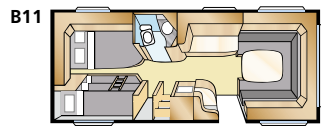

Std: 196x124/102 + 196x77
KS: 196x140/118 + 196x77

KS: 196x156

KS: 196x140/118 + 2 x 196x68

KS: 196x140/118 + 196x62, 2 x 196x68

Diamant TDL

Vuoden uutuuksiin kuuluu myös uusi, ylellinen Diamant TDL. Tässä tilavassa mallissa on koko vaunun levyinen kylpyhuone ja siksi sinne mahtuu myös erillinen suihkukaappi.