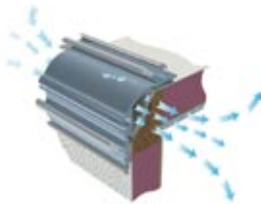

Tiiviit saumat

KABE asentaa ainutlaatuisen, itse suunnitteleman erikoislevän alumiiniprofiilin katon ja seinän väliseen saumaan. Harkitussa rakenteessa on ilmarako, joka tuulettaa sauman. Lisäksi profiilissa on sisäänrakennettu etutelttakisko.