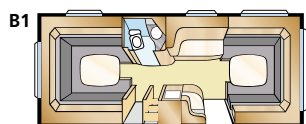

Mallisto: ONYX GLE

Std: 205x196 KS: 225x196

Std: 2 x 196x78 KS: 2 x 196x88

Std: 2 x 196x77 + 196x86
KS: 2 x 196x87 + 196x96

Std: 200x140/118 KS: 200x140/118

Tiedot: ONYX GLE

Kokonaispituus: 790 cm
Korin pituus: 688 cm
Sisäpituus: 610 cm
Sisäkorkeus: 196 cm
Sisäleveys Std: 215 cm
Sisäleveys KS: 235 cm