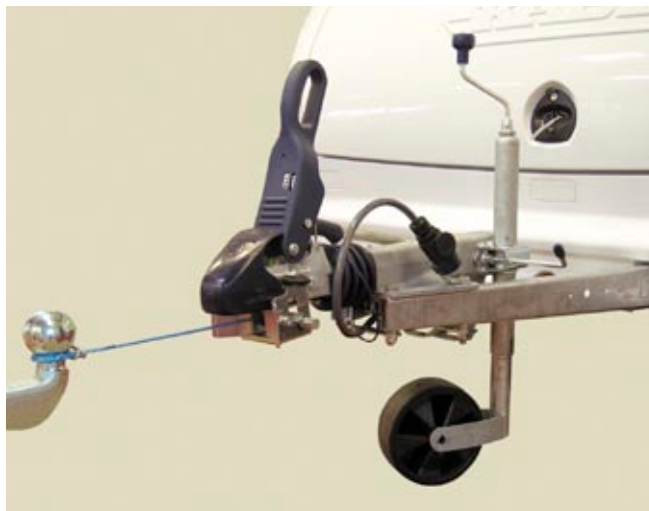

Puller Winch

X0204

Varmaan kytkentään. Puller Winch sopii useimmille kuulakytkimille, helppo käyttää 17 mm:n hylsillä varustetulla räikkävarrella.