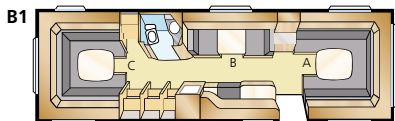

Mallisto: ROYAL HACIENDA 880

KS: A: 225x211/178 B: 191x88 C: 225x196