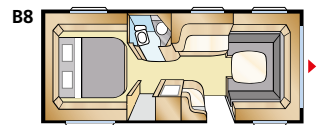

KS: 196x156