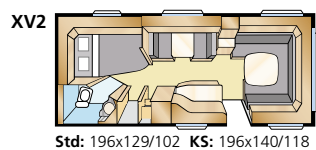

Mallisto: ONYX GXL

Std: 196x133/89 KS: 196x148/109

Std: 196x129/102 KS: 196x140/118

Tiedot: ONYX GXL

Kokonaispituus: 790 cm
Korin pituus: 688 cm
Sisäpituus: 610 cm
Sisäkorkeus: 196 cm
Sisäleveys Std: 215 cm
Sisäleveys KS: 235 cm