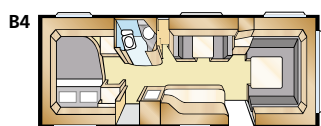

KS: 200x140/118