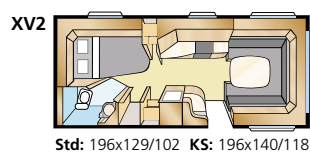

Mallisto: ROYAL 590 XL

Tiedot: ROYAL 590 XL

Kokonaispituus:	765 cm	Asuinpinta-ala Std:	12,6 m²
Korin pituus:	665 cm	Asuinpinta-ala KS:	13,8 m²
Sisäpituus:	587 cm	Makuutila ed Std:	205x177 cm
Sisäkorkeus:	196 cm	Makuutila ed KS:	225x177 cm
Sisäleveys Std:	215 cm	Renkaat:	185R14C
Sisäleveys KS:	235 cm	A-mitta:	A1050