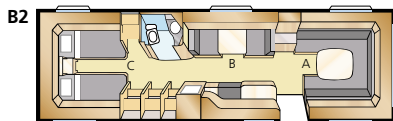

KS: A: 225x211/178 B: 191x88 C: 2 x 196/88