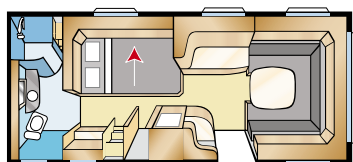

Jalokivisarja on vuodesta toiseen yksi myydyimpiä ruotsalaisia matkailuvaunuja

KABE esitteli ensimmäisen ”jalokiven” jo vuonna 1963. Vaunu oli nimeltään Brilljant ja sitä seurasi kokonainen sarja matkailuvaunuja. KABEn jalokivet olivat vastaus omille ja asiakkaiden toiveille mukavammasta matkailuvaunulomasta. Toinen toistaan sähköisempiä jalokiviä on kertynyt vuosien varrella koko joukko! Ja sarjan vaunut ovat edelleen myyntimenestyksiä. Jalokivien joukossa on sekä tilavia että kompakteja vaunuja useine erilaisine pohjaratkaisuihineen – vaunuja useimpiin makuihin ja tarpeisiin. Niitä ovat tilavat Safir ja Ametist, Ruotsin ostetuimmat ja sisustettu- vuodeltaan joustavimmat matkailuvaunut.

Joukkoon kuuluvat myös kevyt suosikki Smaragd ja pieni Brilljant. Ylellisiä vaihtoehtoja ovat Diamant ja Onyx sekä uusi ja erittäin tilava Amber – vaunut, jotka jättävät useimmat varjoonsa.

SAFIR TDL U