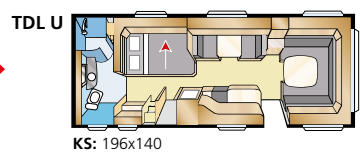

Mallisto: ROYAL 780 TDL

Tiedot: ROYAL 780 TDL

Kokonaispituus:	895 cm	Asuinpinta-ala:	16,9 m²
Korin pituus:	798 cm	Makuutila ed:	225x184/178 cm
Sisäpituus:	720 cm	Makuutila keskellä U:	191x88 cm
Sisäkorkeus:	196 cm	Renkaat:	185/65R14
Sisäleveys:	235 cm	A-mitta:	A1175