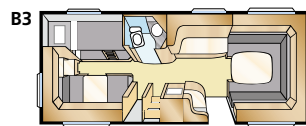

Std: 2 x 196x77 + 196x86
KS: 2 x 196x87 + 196x96