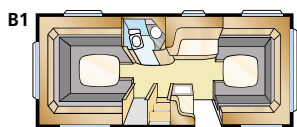

Mallisto: AMETIST GLE

Std: 205x196 **KS:** 225x196