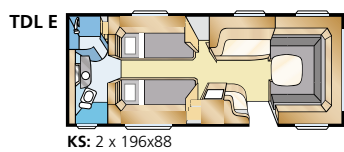

Mallisto: DIAMANT TDL

KS: 2 x 196x88