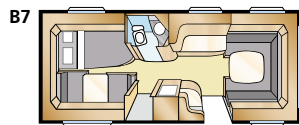

Std: 196x124/102 + 196x77
KS: 196x140/118 + 196x77