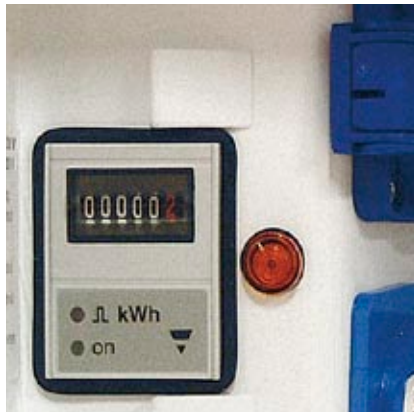

Himmennin etuosan valolistaan X0252
(vakiona Royalissa).
Lattialämmityksen katkaisin X0183

Sähkömittari

Asennettu kiinteästi sähköasiaan (Vakiona).