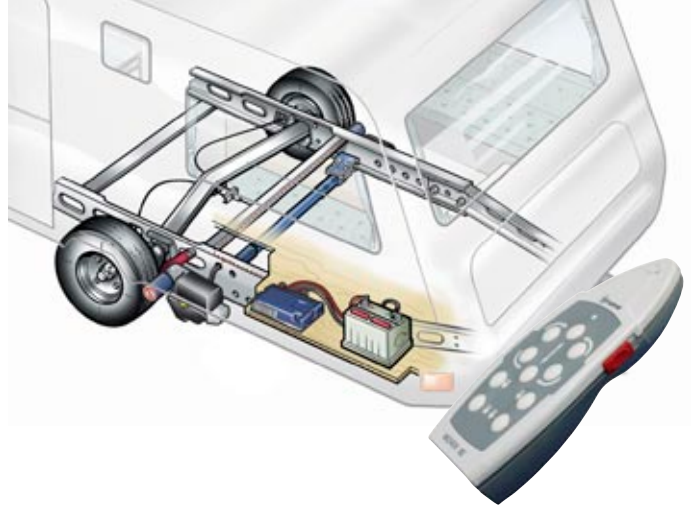

TRUMA Move Control: Teli X0216

Yksiakselinen X0217