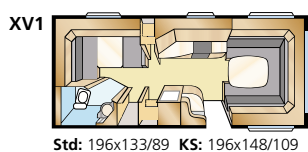

Mallisto: ROYAL 590 XL

Tiedot: ROYAL 590 XL

Kokonaispituus:	765 cm	Asuinpinta-ala Std:	12,6 m²
Korin pituus:	665 cm	Asuinpinta-ala KS:	13,8 m²
Sisäpituus:	587 cm	Makuutila ed Std:	205x177 cm
Sisäkorkeus:	196 cm	Makuutila ed KS:	225x177 cm
Sisäleveys Std:	215 cm	Renkaat:	185R14C
Sisäleveys KS:	235 cm	A-mitta:	A1050