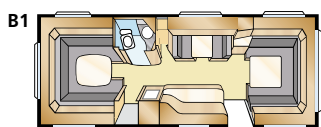

Mallisto: AMBER GLE

KS: 225x196