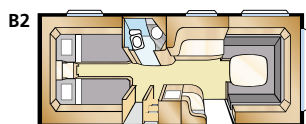

Mallisto: ONYX GLE

Std: 205x196 KS: 225x196

Std: 2 x 196x78 KS: 2 x 196x88

Std: 2 x 196x77 + 196x86
KS: 2 x 196x87 + 196x96

Std: 200x140/118 KS: 200x140/118

Tiedot: ONYX GLE

Kokonaispituus: 790 cm
Korin pituus: 688 cm
Sisäpituus: 610 cm
Sisäkorkeus: 196 cm
Sisäleveys Std: 215 cm
Sisäleveys KS: 235 cm