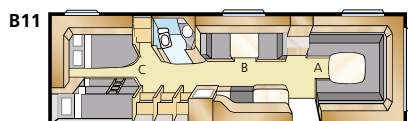

KS: A: 225x211/178 B: 191x88
C: 196x140/118 + 196x62, 2 x 196x68

Tiedot: ROYAL HACIENDA 880

Kokonaispituus:	1000 cm
Korin pituus:	898 cm
Sisäpituus:	820 cm
Sisäkorkeus:	196 cm
Sisäleveys:	235 cm
Asuinpinta-ala:	19,3 m²
Renkaat:	175R13C6
A-mitta:	A1285