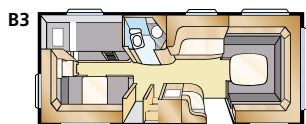

Mallisto: ONYX GLE

Std: 205x196 KS: 225x196

Std: 2 x 196x78 KS: 2 x 196x88

Std: 2 x 196x77 + 196x86
KS: 2 x 196x87 + 196x96

Std: 200x140/118 KS: 200x140/118

Tiedot: ONYX GLE

Kokonaispituus: 790 cm
Korin pituus: 688 cm
Sisäpituus: 610 cm
Sisäkorkeus: 196 cm
Sisäleveys Std: 215 cm
Sisäleveys KS: 235 cm