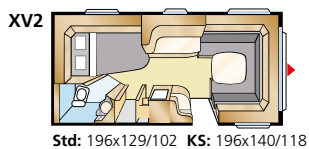

Mallisto: SMARAGD XL

Tiedot: SMARAGD XL

Kokonaispituus:	700 cm	Asuinpinta-ala Std:	11,2 m²
Korin pituus:	600 cm	Asuinpinta-ala KS:	12,3 m²
Sisäpituus:	522 cm	Makuutila ed. Std:	205x166/136 cm
Sisäkorkeus:	196 cm	Makuutila ed. KS:	225x166/136 cm
Sisäleveys Std:	215 cm	Renkaat:	185R14C
Sisäleveys KS:	235 cm	A-mitta:	A975