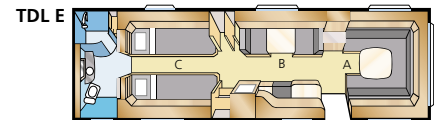

KS: A: 225x184/178 B: 191x88 C: 2 x 196x88