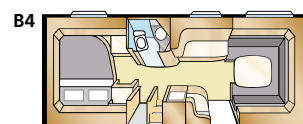

Mallisto: ONYX GLE

Std: 205x196 KS: 225x196

Std: 2 x 196x78 KS: 2 x 196x88

Std: 2 x 196x77 + 196x86
KS: 2 x 196x87 + 196x96

Std: 200x140/118 KS: 200x140/118

Tiedot: ONYX GLE

Kokonaispituus: 790 cm
Korin pituus: 688 cm
Sisäpituus: 610 cm
Sisäkorkeus: 196 cm
Sisäleveys Std: 215 cm
Sisäleveys KS: 235 cm