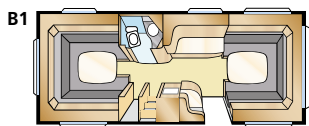

Mallisto: DIAMANT GLE

Std: 205x196 KS: 225x196