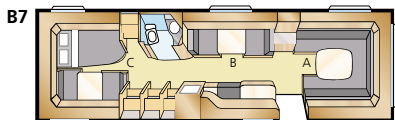

KS: A: 225x211/178 B: 191x88 C: 196x140/118+196x77