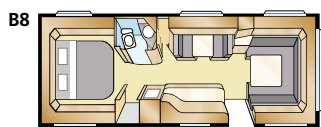

KS: 196x156