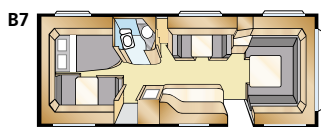

KS: 196x140/118 + 196x77