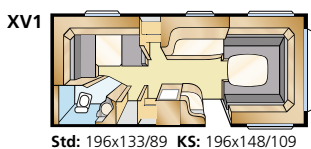

Mallisto: SAFIR XL

Tiedot: SAFIR XL

Kokonaispituus: 765 cm
Korin pituus: 665 cm
Sisäpituus: 587 cm
Sisäkorkeus: 196 cm
Sisäleveys Std: 215 cm
Sisäleveys KS: 235 cm

Asuinpinta-ala Std: 12,6 m²
Asuinpinta-ala KS: 13,8 m²
Makuutila ed. Std: 205x177 cm
Makuutila ed. KS: 225x177 cm
Renkaat: 185R14C
A-mitta: A1050