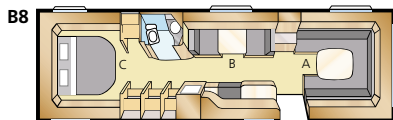

KS: A: 225x211/178 B: 191x88 C: 196x156