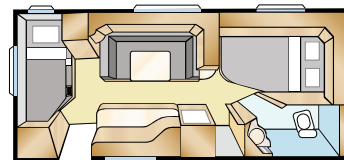

AMETIST GDL