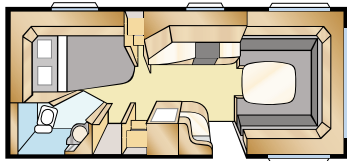

ROYAL 590 XL – XV1, XV2