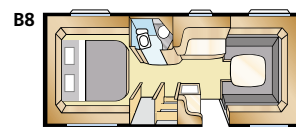

B8
KS: 196x156