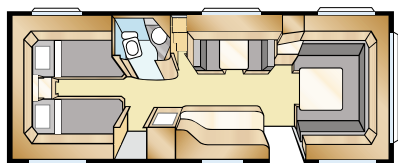

AMBER GLE – B1-B9, B11