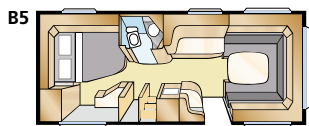

Std: 196x140/118 KS: 196x160/138