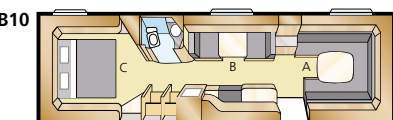

KS: A: 225x211/178 B: 191x88 C: 196x156