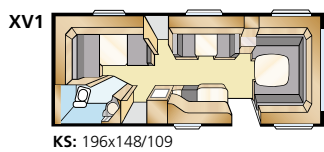

Mallisto: ROYAL 720 GXL

Tiedot: ROYAL 720 GXL

Kokonaispituus:	820 cm	Asuinpinta-ala:	15,2 m²
Korin pituus:	723 cm	Makuutila ed:	225x177 cm
Sisäpituus:	645 cm	Makuutila keskellä:	191x88 cm
Sisäkorkeus:	196 cm	Renkaat:	185/65R14
Sisäleveys:	235 cm	A-mitta:	A1100