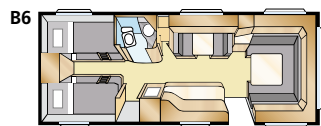

KS: 4 x 196x87