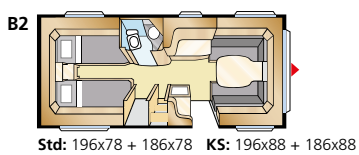

Mallisto: SMARAGD GLE

Tiedot: SMARAGD GLE

Kokonaispituus:	720 cm	Asuinpinta-ala Std:	11,6 m²
Korin pituus:	618 cm	Asuinpinta-ala KS:	12,7 m²
Sisäpituus:	540 cm	Makuutila ed. Std:	205x147/136 cm
Sisäkorkeus:	196 cm	Makuutila ed. KS:	225x147/136 cm
Sisäleveys Std:	215 cm	Renkaat:	185R14C
Sisäleveys KS:	235 cm	A-mitta:	A1000