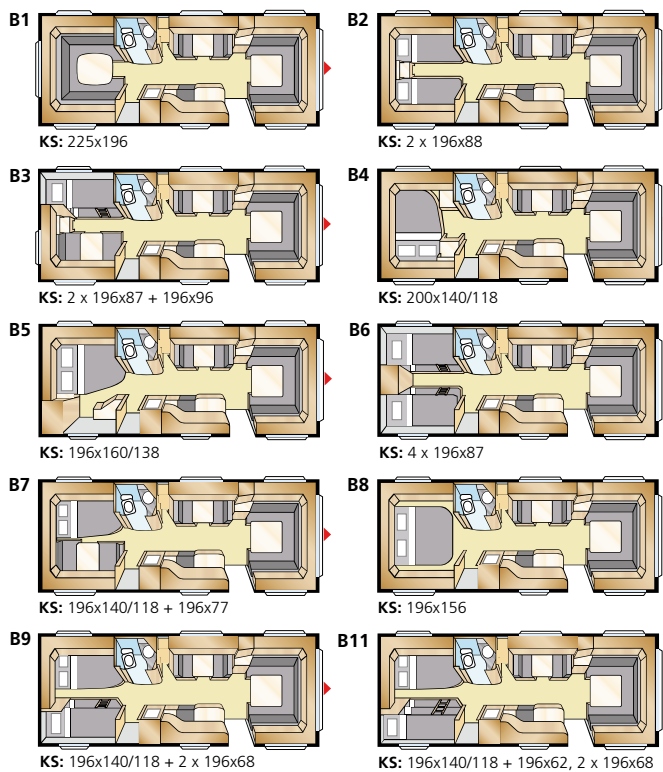

Mallisto: ROYAL 780 GLE

Tiedot: ROYAL 780 GLE

Kokonaispituus:	895 cm	Asuinpinta-ala:	16,9 m²
Korin pituus:	798 cm	Makuutila ed:	225x176 cm
Sisäpituus:	720 cm	Makuutila keskellä:	171x88 cm
Sisäkorkeus:	196 cm	Renkaat:	185/65R14
Sisäleveys:	235 cm	A-mitta:	A1175