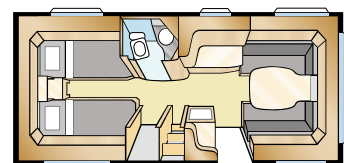

SMARAGD GLE