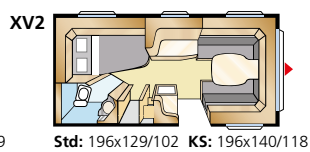

Mallisto: BRILJANT XL

Tiedot: BRILJANT XL

Kokonaispituus:	650 cm	Asuinpinta-ala Std:	10,2 m²
Korin pituus:	551 cm	Asuinpinta-ala KS:	11,1 m²
Sisäpituus:	473 cm	Makuutila ed. Std:	205x156/133 cm
Sisäkorkeus:	196 cm	Makuutila ed. KS:	225x156/133 cm
Sisäleveys Std:	215 cm	Renkaat:	185R14C
Sisäleveys KS:	235 cm	A-mitta:	A925