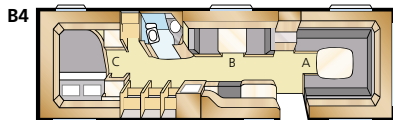

KS: A: 225x211/178 B: 191x88 C: 200x140/118