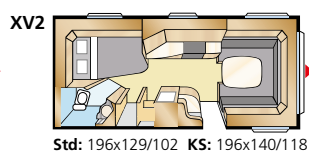

Mallisto: ROYAL 560 XL

Tiedot: ROYAL 560 XL

Kokonaispituus:	730 cm	Asuinpinta-ala Std:	11,8 m²
Korin pituus:	628 cm	Asuinpinta-ala KS:	12,9 m²
Sisäpituus:	550 cm	Makuutila ed Std:	205x176/159 cm
Sisäkorkeus:	196 cm	Makuutila ed KS:	225x176/159 cm
Sisäleveys Std:	215 cm	Renkaat:	185R14C
Sisäleveys KS:	235 cm	A-mitta:	A1000