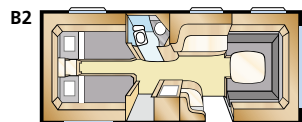

Std: 2 x 196x78 KS: 2 x 196x88