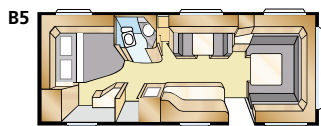

KS: 196x160/138