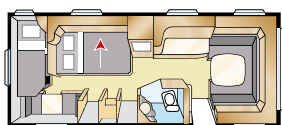

Mallisto: DIAMANT GDL

KS: 196x140 + 179x68

Tiedot: DIAMANT GDL

Kokonaispituus:	850 cm	Asuinpinta-ala:	15,9 m²
Korin pituus:	754 cm	Makuutila ed:	225x157/145 cm
Sisäpituus:	675 cm	Makuutila keskellä:	171x50 cm
Sisäkorkeus:	196 cm	Renkaat:	185/65R14
Sisäleveys:	235 cm	A-mitta:	A1150