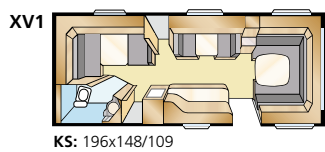

Mallisto: DIAMANT GXL

Tiedot: DIAMANT GXL

Kokonaispituus:	820 cm	Asuinpinta-ala:	15,2 m²
Korin pituus:	724 cm	Makuutila keskellä:	191x88 cm
Sisäpituus:	645 cm	Makuutila ed:	225x177 cm
Sisäkorkeus:	196 cm	Renkaat:	185/65R14
Sisäleveys:	235 cm	A-mitta:	A1100