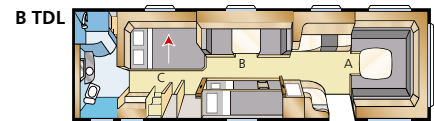

KS: A: 225x168/161 B: 191x88 + 2 x 175x68 C: 196x140