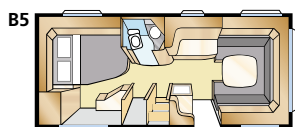

B5
Std: 196x140/118 KS: 196x160/138