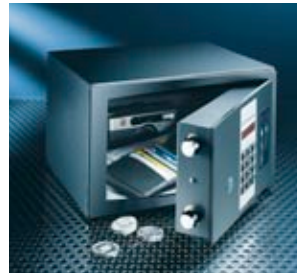

Minisafe

X0192

Turvalliseen säilytykseen.