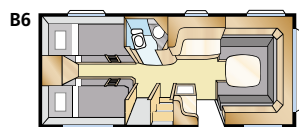

B6
Std: 4 x 196x77 KS: 4 x 196x87