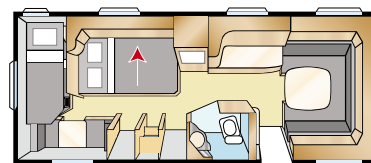

DIAMANT GDL