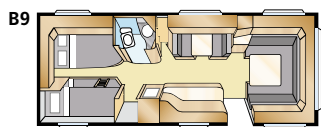

KS: 196x140/118 + 2 x 196x68