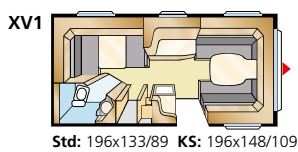

Mallisto: BRILJANT XL

Tiedot: BRILJANT XL

Kokonaispituus:	650 cm	Asuinpinta-ala Std:	10,2 m²
Korin pituus:	551 cm	Asuinpinta-ala KS:	11,1 m²
Sisäpituus:	473 cm	Makuutila ed. Std:	205x156/133 cm
Sisäkorkeus:	196 cm	Makuutila ed. KS:	225x156/133 cm
Sisäleveys Std:	215 cm	Renkaat:	185R14C
Sisäleveys KS:	235 cm	A-mitta:	A925