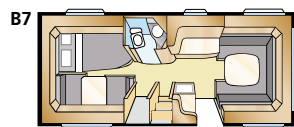

B7
Std: 196x124/102 + 196x77
KS: 196x140/118 + 196x77