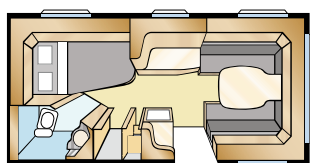

Jalokivisarja on vuodesta toiseen yksi myydyimpiä ruotsalaisia matkailuvaunuja

KABE esitteli ensimmäisen ”jalokiven” jo vuonna 1963. Vaunu oli nimeltään Brilljant ja sitä seurasi kokonainen sarja matkailuvaunuja. KABEn jalokivet olivat vastaus omille ja asiakkaiden toiveille mukavammasta matkailuvaunulomasta. Toinen toistaan sähköisempiä jalokiviä on kertynyt vuosien varrella koko joukko! Ja sarjan vaunut ovat edelleen myyntimenestyksiä. Jalokivien joukossa on sekä tilavia että kompakteja vaunuja useine erilaisine pohjaratkaisuihineen – vaunuja useimpiin makuihin ja tarpeisiin. Niitä ovat tilavat Safir ja Ametist, Ruotsin ostetuimmat ja sisustettu- vuodeltaan joustavimmat matkailuvaunut.

Joukkoon kuuluvat myös kevyt suosikki Smaragd ja pieni Brilljant. Ylellisiä vaihtoehtoja ovat Diamant ja Onyx sekä uusi ja erittäin tilava Amber – vaunut, jotka jättävät useimmat varjoonsa.

BRILLJANT XL – XV1, XV2