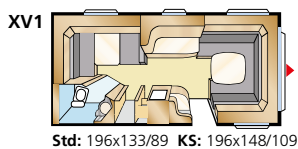

Mallisto: SMARAGD XL

Tiedot: SMARAGD XL

Kokonaispituus:	700 cm	Asuinpinta-ala Std:	11,2 m²
Korin pituus:	600 cm	Asuinpinta-ala KS:	12,3 m²
Sisäpituus:	522 cm	Makuutila ed. Std:	205x166/136 cm
Sisäkorkeus:	196 cm	Makuutila ed. KS:	225x166/136 cm
Sisäleveys Std:	215 cm	Renkaat:	185R14C
Sisäleveys KS:	235 cm	A-mitta:	A975