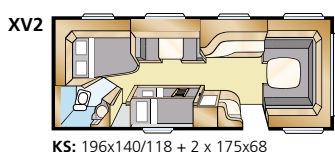

KS: 196x140/118 + 2 x 175x68

Tiedot: AMBER BGXL

Kokonaispituus:	895 cm	Asuinpinta-ala:	16,9 m²
Korin pituus:	798 cm	Makuutila ed:	225x167 cm
Sisäpituus:	720 cm	Makuutila keskellä:	191x88 cm
Sisäkorkeus:	196 cm	Renkaat:	185/65R14
Sisäleveys:	235 cm	A-mitta:	A1175