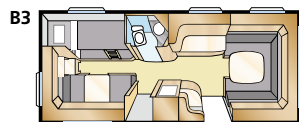

Std: 205x196 KS: 225x196

Std: 2 x 196x78 KS: 2 x 196x88

Std: 2 x 196x77 + 196x86
KS: 2 x 196x87 + 196x96

Std: 200x140/118 KS: 200x140/118

Tiedot: SAFIR GLE

Kokonaispituus: 765 cm
Korin pituus: 665 cm
Sisäpituus: 587 cm
Sisäkorkeus: 196 cm
Sisäleveys Std: 215 cm
Sisäleveys KS: 235 cm