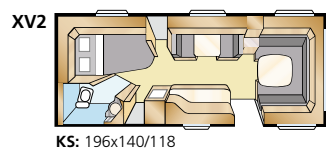

Mallisto: DIAMANT GXL

Tiedot: DIAMANT GXL

Kokonaispituus:	820 cm	Asuinpinta-ala:	15,2 m²
Korin pituus:	724 cm	Makuutila keskellä:	191x88 cm
Sisäpituus:	645 cm	Makuutila ed:	225x177 cm
Sisäkorkeus:	196 cm	Renkaat:	185/65R14
Sisäleveys:	235 cm	A-mitta:	A1100