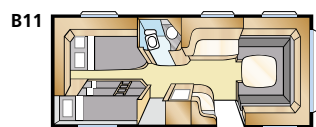

KS: 196x140/118 + 196x62, 2 x 196x68