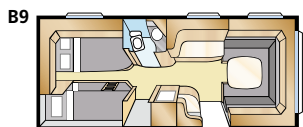

KS: 196x140/118 + 2 x 196x68