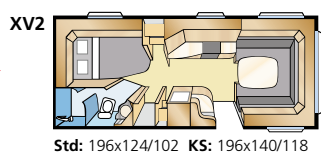

Mallisto: ROYAL 610 DXL

Tiedot: ROYAL 610 DXL

Kokonaispituus:	790 cm	Asuinpinta-ala Std:	13,1 m²
Korin pituus:	688 cm	Asuinpinta-ala KS:	14,3 m²
Sisäpituus:	610 cm	Makuutila ed Std:	205x177/168 cm
Sisäkorkeus:	196 cm	Makuutila ed KS:	225x177/168 cm
Sisäleveys Std:	215 cm	Renkaat:	185R14C
Sisäleveys KS:	235 cm	A-mitta:	A1050