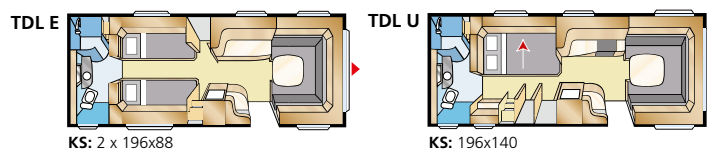

Mallisto: ROYAL 720 TDL

Tiedot: ROYAL 720 TDL

Kokonaispituus:	820 cm	Asuinpinta-ala:	15,2 m²
Korin pituus:	723 cm	Makuutila ed U:	225x179/168 cm
Sisäpituus:	645 cm	Makuutila ed E:	225x164/145 cm
Sisäkorkeus:	196 cm	Renkaat:	185/65R14
Sisäleveys:	235 cm	A-mitta:	A1100