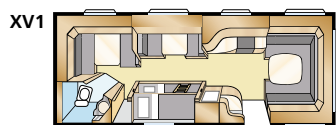

Mallisto: ROYAL 780 BGXL

KS: 196x148/109 + 2 x 175x68