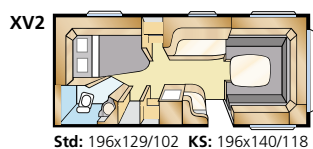

Mallisto: SAFIR XL

Tiedot: SAFIR XL

Kokonaispituus: 765 cm
Korin pituus: 665 cm
Sisäpituus: 587 cm
Sisäkorkeus: 196 cm
Sisäleveys Std: 215 cm
Sisäleveys KS: 235 cm

Asuinpinta-ala Std: 12,6 m²
Asuinpinta-ala KS: 13,8 m²
Makuutila ed. Std: 205x177 cm
Makuutila ed. KS: 225x177 cm
Renkaat: 185R14C
A-mitta: A1050