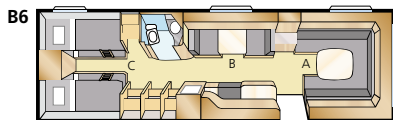

KS: A: 225x211/178 B: 191x88 C: 4 x 196x87