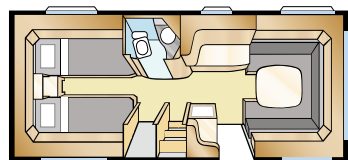

AMETIST GLE – B1-B9, B11