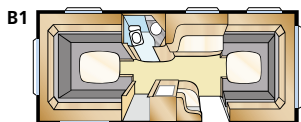

Mallisto: SAFIR GLE

Std: 205x196 KS: 225x196