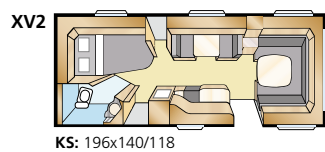

Mallisto: ROYAL 720 GXL

Tiedot: ROYAL 720 GXL

Kokonaispituus:	820 cm	Asuinpinta-ala:	15,2 m²
Korin pituus:	723 cm	Makuutila ed:	225x177 cm
Sisäpituus:	645 cm	Makuutila keskellä:	191x88 cm
Sisäkorkeus:	196 cm	Renkaat:	185/65R14
Sisäleveys:	235 cm	A-mitta:	A1100