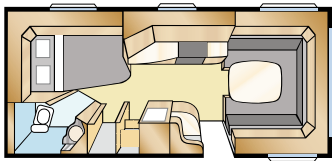

Royal-sarja on parasta, mitä olemme koskaan rakentaneet – ja se kertoo paljon

KABE Royal -sarjamme on esittelyvuodestaan 1991 alkaen ollut yleisimpiä vaunujamme, mallistomme helmi, johon olemme alusta alkaen kelpuuttaneet vain parasta. Myyntimenestys oli selviö. Parannamme sarjaa koko ajan ja nostamme laatua pykälän kerrallaan joka vuosi, minkä ansiosta Royal on edelleen huippumerkkimme. Royal on vaunu valikoivalle asiakkaalle ja se tarjoaa mukavuutta, jota et ehkä uskonut olevan olemassakaan. Kaikissa Royal-vaunuissa on lisähienouksia, joka tekee asumisesta entistä mukavampaa matkalla, jolla ympäristöt vaihtuvat nopeasti merinäköaloista sinertäviin vuoriin tai taikametsistä hyvin hoidettuihin golfkenttiin. Valittavana on 11 erikokoista mallia useilla erilaisilla sisustusvaihtoehdoilla. Vaunuja sirommista malleista Royal 560, 590 ja 610 valtavaan Royal Haciendain, jossa sisätilaa on peräti 22 neliometriä!

ROYAL 560 XL – XV1, XV2