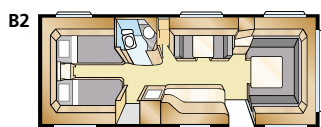

KS: 2 x 196x88