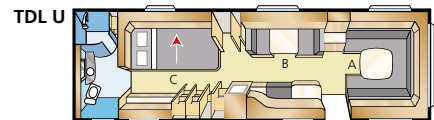

KS: A: 225x184/178 B: 191x88 C: 196x140