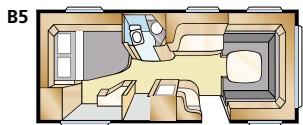

Std: 196x140/118 KS: 196x160/138