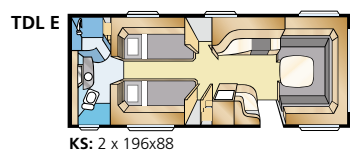

Mallisto: ROYAL 780 TDL

Tiedot: ROYAL 780 TDL

Kokonaispituus:	895 cm	Asuinpinta-ala:	16,9 m²
Korin pituus:	798 cm	Makuutila ed:	225x184/178 cm
Sisäpituus:	720 cm	Makuutila keskellä U:	191x88 cm
Sisäkorkeus:	196 cm	Renkaat:	185/65R14
Sisäleveys:	235 cm	A-mitta:	A1175