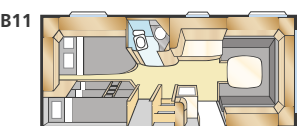

B11
KS: 196x140/118 + 196x62, 2st 196x68

Totale lengte: 738 cm
Opbouw lengte: 638 cm
Binnenlengte: 560 cm
Binnenhoogte: 196 cm
Binnenbreedte Std: 215 cm
Binnenbreedte KS: 235 cm

Woonoppervl. Std: 12,0 m²
Woonoppervl. KS: 13,2 m²
Bed voorz. Std: 205x146 cm
Bed voorz. KS: 225x146 cm
Bandenmaat: 185R14C
Omloopmaat: A1000