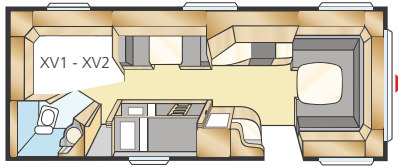

KABE modellen

De presentatie van de Royal Hacienda vindt u op afzonderlijke pagina's (pag. 14-16).

Royal 780 BGXL / XV1 - XV2