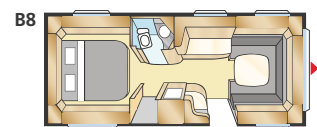

KS: 196x156