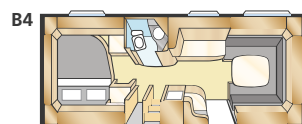

Std: 200x140/118 KS: 200x140/118