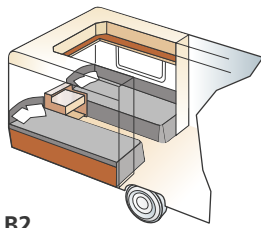

B2
Std: 2 x 196 x 78
KingSize: 2 x 196 x 88