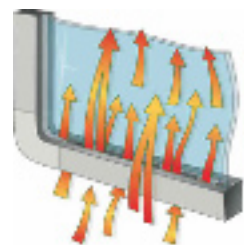

Caravans die ademen

Goede ventilatie en luchtcirculatie zijn absoluut vereist overal waar mensen verblijven, en speciaal in een caravan. Omdat KABE caravans zomer en winter gebruikt worden, voorzien wij ze van een extra effectieve isolatie in plafond, wanden en vloer. Daardoor is de caravan in de winter warm en behaaglijk, en in de zomer heerlijk koel.