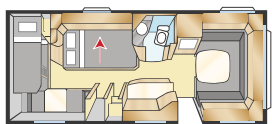

ONYX GDL

Plaats voor iedereen! In de Onyx GDL hebben wij de ruim 14 m² grote ruimte maximaal benut zodat iedereen zich prettig voelt. Een Royale zitruimte rondom de tafel en comfortabele bedden voor een groot aantal personen.

KS: 196x140/118 + 2 st 179x68

Totale lengte:	790 cm	Woonoppervl.:	14,3 m²
Opbouw lengte:	688 cm	Bed voorz.:	225x145 cm
Binnenlengte:	610 cm	Bedm. dinette:	171x50 cm
Binnenhoogte:	196 cm	Bandenmaat:	185R14C
Binnenbreedte:	235 cm	Omloopmaat:	A1050