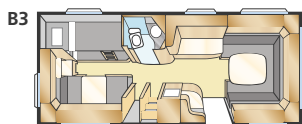

Std: 2st 196x77 + 196x86
KS: 2st 196x87 + 196x96