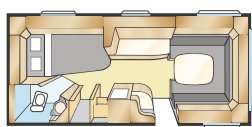

Std: 196x124/102 KS: 196x140/118

Totale lengte: 730 cm
Opbouw lengte: 628 cm
Binnen lengte: 550 cm
Binnen hoogte: 196 cm
Binnen breedte Std: 215 cm
Binnen breedte KS: 235 cm

Woonoppervl. Std: 11,8 m²
Woonoppervl. KS: 12,9 m²
Bed voorz. Std: 205x177/168 cm
Bed voorz. KS: 225x177/168 cm
Bandenmaat: 185R14C
Omloopmaat: A1000