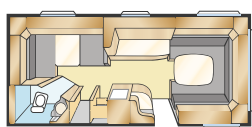

XV1

Std: 196x128/89 KS: 196x148/109

XV2