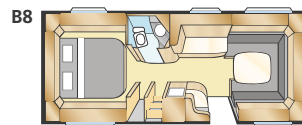

KS: 196x156