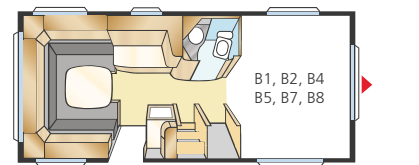

Ametist VGLE / B1-2, B4-5, B7-8