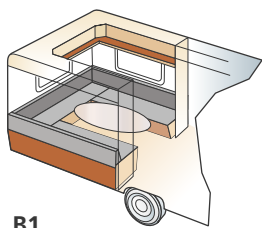

Het meest uitgebreide modelassortiment van de markt!

U hebt de keuze uit 24 modellen met meer dan 100 inrichtingen en niet minder dan 14 Flexline-alternatieven. Zoals standaardbreedte of King Size. Zes textiel- en twee ledercollecties.

B1
Std: 205 x 196
KingSize: 225 x 196