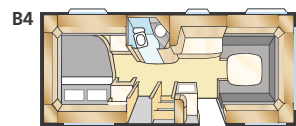

B4
Std: 200x140/118 KS: 200x140/118