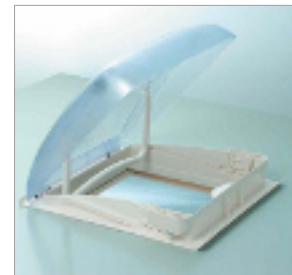

TRUMA Move Control:

tandemas **X0216** enkele **X0217**

Heki-2 **X0048**
Opklapbaar dakraam.
Laat extra veel licht binnen.
(Standaard op Royal)

Heki De-Luxe **X0176**
Exclusief dakraam met inwendig
wintergordijn en verlichting.