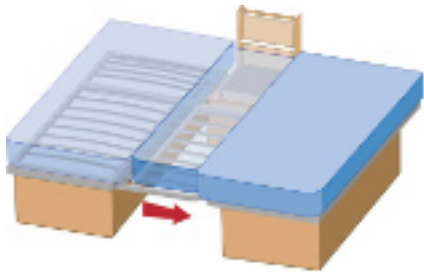

Uitwendige gasaansluiting
Voor aansluiting van barbecue buiten de caravan.

Schakelklep voor flessengas X0004
Niet voor Nederland/Belgë.

Grand Lit

Maak van uw B2-bed een tweepersoonsbed.

Aansluiting op gemeentewaterleiding en -riool