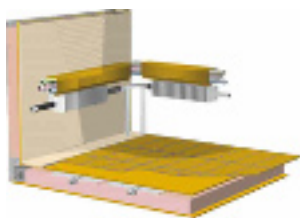

Effectieve warmtecirculatie

Het unieke KABE vloerverwarmingssysteem is geïntegreerd met het convectorsysteem en wordt gevoed door zowel flessengas als het elektrische element. Dankzij deze integratie wordt de warmte gelijkmatig verdeeld – zodra de verwarming wordt geactiveerd, circuleert de warmte door de hele caravan.