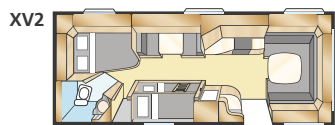

KS: 196x140/118 + 2 st 196x68

Totale lengte:	895 cm	Woonoppervl.:	16,9 m²
Opbouw lengte:	798 cm	Bed voorz.:	225x165/145 cm
Binnenlengte:	720 cm	Bed dinette:	191x89 cm
Binnenhoogte:	196 cm	Bandenmaat:	185/65R14
Binnenbreedte:	235 cm	Omloopmaat:	A1175