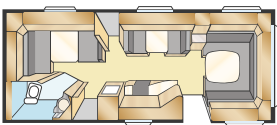

XV1

KS: 196x148/109

XV2