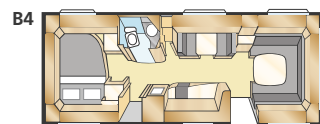

KS: 200x140/118