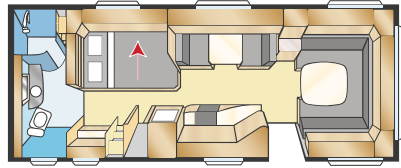

Royal 780 TDL U