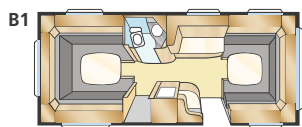

Std: 205x196 KS: 225x196