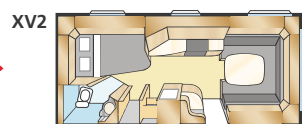

Std: 196x124/102 KS: 196x140/118

Totale lengte:	730 cm	Woonoppervl. Std:	11,8 m²
Opbouw lengte:	628 cm	Woonoppervl. KS:	12,9 m²
Binnenlengte:	550 cm	Bed voorz. Std:	205x177/168 cm
Binnenhoogte:	196 cm	Bed voorz. KS:	225x177/168 cm
Binnenbreedte Std:	215 cm	Bandenmaat:	185R14C
Binnenbreedte KS:	235 cm	Omloopmaat:	A1000