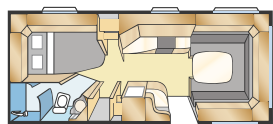

Std: 196x124/102 KS: 196x140/118

Totale lengte: 790 cm
Opbouw lengte: 688 cm
Binnenlengte: 610 cm
Binnenhoogte: 196 cm
Binnenbreedte Std: 215 cm
Binnenbreedte KS: 235 cm

Woonoppervl. Std: 13,1 m²
Woonoppervl. KS: 14,3 m²
Bed voorz Std: 205x177/168 cm
Bed voorz KS: 225x177/168 cm
Bandenmaat: 185R14C
Omloopmaat: A1050