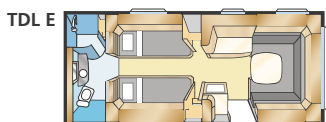

SAFIR TDL

De Safir TDL heeft een aantrekkelijke ruime indeling en een royaal bemeten toiletruimte met aparte douchecabine. De caravan voor iedereen die geen concessies wil doen aan comfort. Een mooie caravan die rust en gezelligheid uitstraalt.

Std: 2 st 196x78 KS: 2 st 196x88