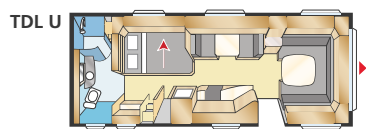

KS: 196x140

Totale lengte:	895 cm	Woonoppervl.:	16,9 m²
Opbouw lengte:	798 cm	Bed voorz.:	225x184/178 cm
Binnenlengte:	720 cm	Bedm. dinette:	191x88 cm
Binnenhoogte:	196 cm	Bandenmaat:	185/65R14
Binnenbreedte:	235 cm	Omloopmaat:	A1175