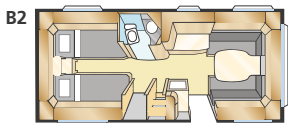

SMARAGD GLE

De Smaragd GLE is een wat compactere maar volledig uitgeruste caravan. Met zijn bedden in de lengterichting en de comfortabele zitgroep is dit een perfecte caravan voor mensen die alleen of met z'n tweeën reizen!

Std: 196x78 + 186x78
KS: 196x88 + 186x88

Totale lengte:	720 cm	Woonoppervl. Std:	11,6 m²
Opbouw lengte:	618 cm	Woonoppervl. KS:	12,7 m²
Binnenlengte:	540 cm	Bed voorz. Std:	205x147/136 cm
Binnenhoogte:	196 cm	Bed voorz. KS:	225x147/136 cm
Binnenbreedte Std:	215 cm	Bandenmaat:	185R14C
Binnenbreedte KS:	235 cm	Omloopmaat:	A1000