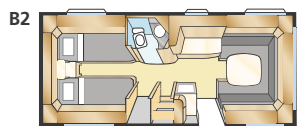

B2
Std: 2st 196x78 KS: 2st 196x88