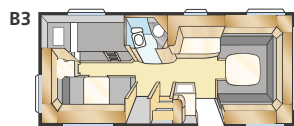

B3
Std: 2st 196x77 + 196x86
KS: 2st 196x87 + 196x96