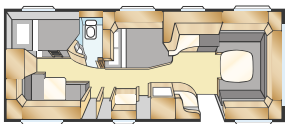

ROYAL 780 GDL

Nieuw! Na het caravan-succes Onyx GDL is er nu een grotere GDL-variant met een overeenkomstige indeling. De Royal 780 GDL heeft net als de Onyx GDL etagebedden en een kleine dinette-hoek in de eigen "kinderkamer".

KS: 196x140/118 + 2 st 181x77

Totale lengte:	895 cm	Woonoppervl.:	16,9 m²
Opbouw lengte:	798 cm	Bed voorz.:	225x169 cm
Binnenlengte:	720 cm	Bedm. dinette:	196x100/55 cm
Binnenhoogte:	196 cm	Bandenmaat:	185/65R14
Binnenbreedte:	235 cm	Omloopmaat:	A1175