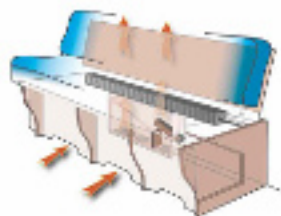

Volledige luchtcirculatie

Onze inrichting is afgestemd op optimale luchtcirculatie. De afstand tussen banken en bedden en de hoek van de rugleuningen zijn nauwkeurig berekend. Ook de unieke kabelgoten van KABE die elektrische kabels, water- en afvoerslangen aan het oog onttrekken, zijn zo afgeschuind dat ze de luchtstroom langs de ramen versnellen.