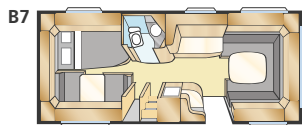

Std: 196x124/102 + 196x77
KS: 196x140/118 + 196x77