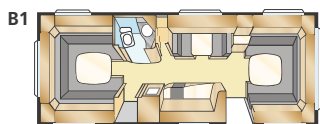

KS: 225x196