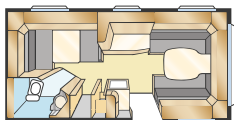

XV1

Std: 196x128/89 KS: 196x148/109

XV2