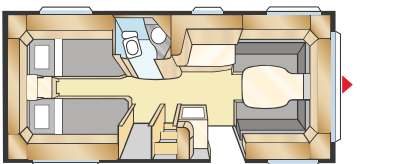

Smaragd GLE