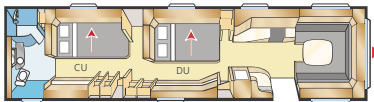

ROYAL HACIENDA 1000

Het vlaggeschip van de Royal serie combineert de ruimte van een stacaravan met de mobiliteit van een toercaravan. De inwendige oppervlakte bedraagt 22 m² en als u dat wilt kunt u veel logees herbergen. De caravan voor wie extra hoge eisen stelt aan ruimte, kwaliteit en comfort!

CU/DU

KS: CU: 196x140 DU: 196x140

KS: C6: 4st 196x87 DU: 196x140

KS: CE: 2st 196x88 DU: 196x140

KS: C3: 2st 196x88 + 196x96 DU: 196x140

KS: C6: 4st 196x87 DX: 196x128/89

KS: CE: 2st 196x88 DL: —