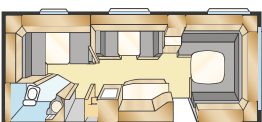

XV1

Std: 196x128/89 KS: 196x148/109

XV2