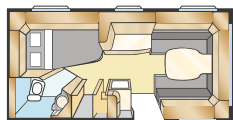

Std: 196x124/102 KS: 196x140/118

Totale lengte:	650 cm	Woonoppervl. Std:	10,2 m²
Opbouw lengte:	551 cm	Woonoppervl. KS:	11,1 m²
Binnenlengte:	473 cm	Bed voorz. Std:	205x153/136 cm
Binnenhoogte:	196 cm	Bed voorz. KS:	225x153/136 cm
Binnenbreedte Std:	215 cm	Bandenmaat:	185R14C
Binnenbreedte KS:	235 cm	Omloopmaat:	A925