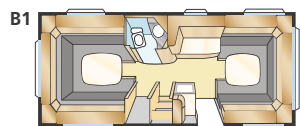

B1
Std: 205x196 KS: 225x196