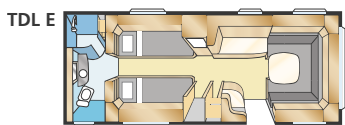

KS: 2 st 196x88