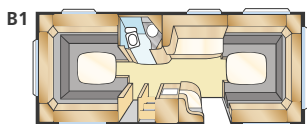

Std: 205x196 KS: 225x196