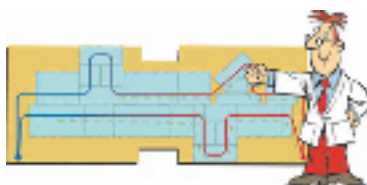

Veilige voegen

KABE voorziet de voegen tussen dak en wanden van een uniek, zelf ontworpen, extra breed aluminiumprofiel. Een inventieve constructie met een luchtkamer waardoor de voeg wordt geventileerd. Het profiel is tevens voorzien van een ingebouwde rail voor de voortent.