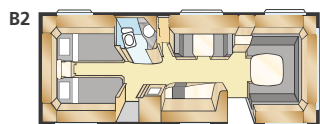

KS: 2st 196x88