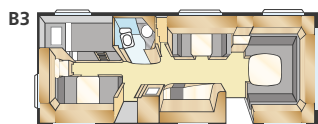

KS: 2st 196x87 + 196x96