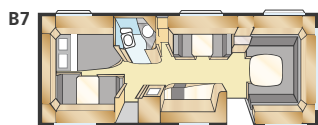

KS: 196x140/118 + 196x77