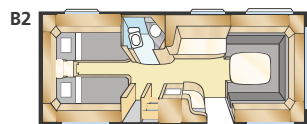

Std: 2st 196x78 KS: 2st 196x88