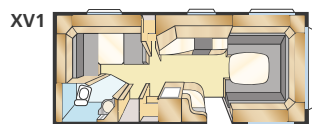

ROYAL 590 XL

Compacte luxe kenmerkt de Royal 590 XL. Meer ruimte dan in de kleinere 560 XL en met dezelfde smaakvolle uitrusting en alternatieve inrichtingsmogelijkheden.

Std: 196x128/89 KS: 196x148/109