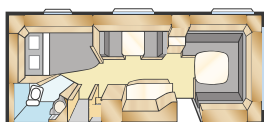

Std: 196x124/102 KS: 196x140/118

Totale lengte:	790 cm	Woonoppervl. Std:	13,1 m²
Opbouw lengte:	688 cm	Woonoppervl. KS:	14,3 m²
Binnenlengte:	610 cm	Bed voorz. Std:	205x164/145 cm
Binnenhoogte:	196 cm	Bed voorz. KS:	225x164/145 cm
Binnenbreedte Std:	215 cm	Bed dinette:	191x88 cm
Binnenbreedte KS:	235 cm	Bandenmaat:	185R14C
		Omloopmaat:	A1050