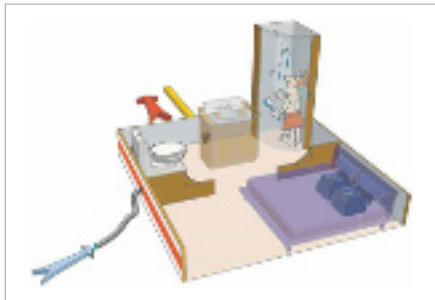

Uitwendige gasaansluiting
Voor aansluiting van barbecue buiten de caravan.

Schakelklep voor flessengas X0004
Niet voor Nederland/Belgë.

Grand Lit

Maak van uw B2-bed een tweepersoonsbed.

Aansluiting op gemeentewaterleiding en -riool