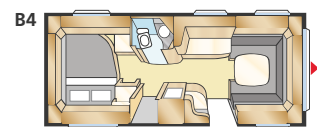

Std: 200x140/118 KS: 200x140/118