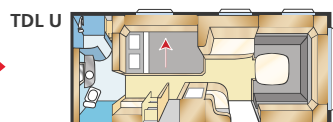

Std: 196x120 KS: 196x140

Totale lengte:	765 cm	Woonoppervl. KS:	13,8 m²
Opbouw lengte:	665 cm	Bed voorz. E Std:	205x137 cm
Binnenlengte:	587 cm	Bed voorz. E KS:	225x137 cm
Binnenhoogte:	196 cm	Bed voorz. U Std:	205x168/164 cm
Binnenbreedte Std:	215 cm	Bed voorz. U KS:	225x168/164 cm
Binnenbreedte KS:	235 cm	Bandenmaat:	185R14C
Woonoppervl. Std:	12,6 m²	Omloopmaat:	A1050