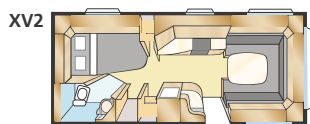

Std: 196x124/102 KS: 196x140/118

Totale lengte:	765 cm	Woonoppervl. Std:	12,6 m²
Opbouw lengte:	665 cm	Woonoppervl. KS:	13,8 m²
Binnenlengte:	587 cm	Bed voorz. Std:	205x177 cm
Binnenhoogte:	196 cm	Bed voorz. KS:	225x177 cm
Binnenbreedte Std:	215 cm	Bandenmaat:	185R14C
Binnenbreedte KS:	235 cm	Omloopmaat:	A1050