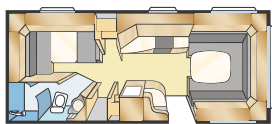

XV1

Std: 196x128/89 KS: 196x148/109

XV2