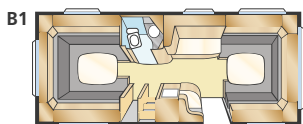

Std: 205x196 KS: 225x196