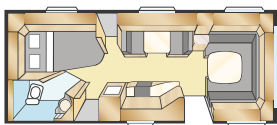

KS: 196x140/118

Totale lengte:	820 cm	Woonoppervl.:	15,2 m²
Opbouw lengte:	723 cm	Bed voorz.:	225x181/176 cm
Binnenlengte:	645 cm	Bed dinette:	191x88 cm
Binnenhoogte:	196 cm	Bandenmaat:	185/65R14
Binnenbreedte:	235 cm	Omloopmaat:	A1100