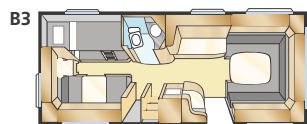

Std: 2st 196x77 + 196x86
KS: 2st 196x87 + 196x96