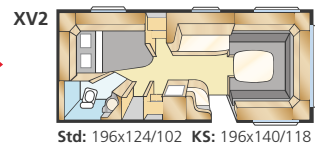

SAFIR XL

De Safir XL behoort tot de favorieten van onze klanten. Door zijn ruimte is hij ideaal als u graag vrienden of burens uitnodigt voor een gezellig diner of een goed glas wijn. Bovendien heeft hij, net als onze andere caravans, erg veel bergruimte.

Totale lengte:	765 cm	Woonoppervl. Std:	12,6 m²
Opbouw lengte:	665 cm	Woonoppervl. KS:	13,8 m²
Binnenlengte:	587 cm	Bed voorz. Std:	205x177 cm
Binnenhoogte:	196 cm	Bed voorz. KS:	225x177 cm
Binnenbreedte Std:	215 cm	Bandenmaat:	185R14C
Binnenbreedte KS:	235 cm	Omloopmaat:	A1050