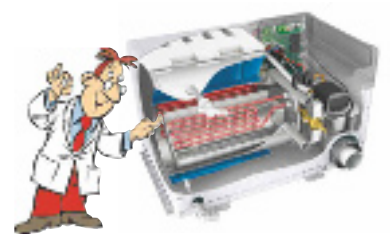

Centrale verwarming met automatische toename van het vermogen

De centrale-verwarmingsetel ALDE Compact 3010 heeft een ingebouwd elektrisch element van 3kw en een digitale display. De ketel registreert automatisch wanneer er behoefte is aan gas voor extra vermogen. Verder is het radiatorsysteem uitgerust met circulatiepompen voor zowel 12 als 230 volt.