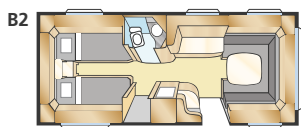

Std: 2st 196x78 KS: 2st 196x88