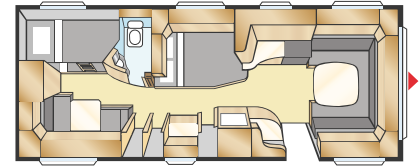

Royal 780 GDL