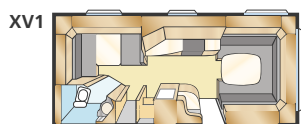

ROYAL 560 XL

Het kleinste model van onze Royal serie heeft alle snufjes van de grote caravans. Behalve de standaard KABE uitrusting vindt u hier een grote koelkast, een dakraam, een grill c.q. oven en een centrale stofzuiginstallatie.

Std: 196x128/89 KS: 196x148/109