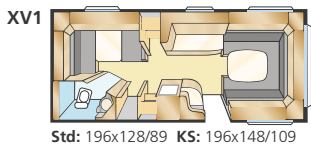

SAFIR XL

De Safir XL behoort tot de favorieten van onze klanten. Door zijn ruimte is hij ideaal als u graag vrienden of burens uitnodigt voor een gezellig diner of een goed glas wijn. Bovendien heeft hij, net als onze andere caravans, erg veel bergruimte.

Totale lengte:	765 cm	Woonoppervl. Std:	12,6 m²
Opbouw lengte:	665 cm	Woonoppervl. KS:	13,8 m²
Binnenlengte:	587 cm	Bed voorz. Std:	205x177 cm
Binnenhoogte:	196 cm	Bed voorz. KS:	225x177 cm
Binnenbreedte Std:	215 cm	Bandenmaat:	185R14C
Binnenbreedte KS:	235 cm	Omloopmaat:	A1050