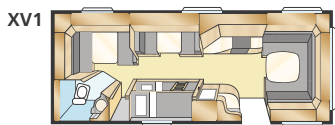

KS: 196x148/109 + 2 st 196x68