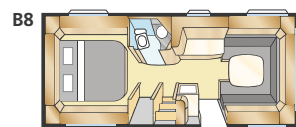

B8
KS: 196x156