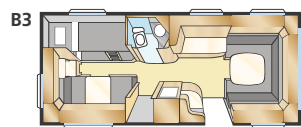

Std: 2st 196x77 + 196x86
KS: 2st 196x87 + 196x96