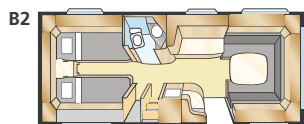

Std: 2st 196x78 KS: 2st 196x88