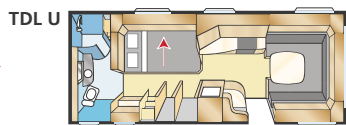

KS: 196x140

Totale lengte:	820 cm	Woonoppervl.:	15,2 m²
Opbouw lengte:	723 cm	Bed voorz U:	225x181 cm
Binnenlengte:	645 cm	Bed voorz E:	225x164/145 cm
Binnenhoogte:	196 cm	Bandenmaat:	185/65R14
Binnenbreedte:	235 cm	Omloopmaat:	A1100