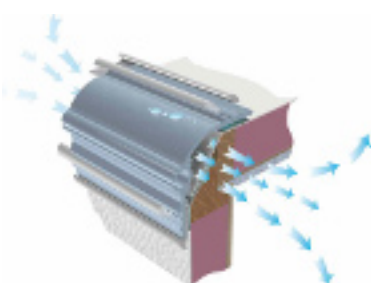

Veilige voegen

KABE voorziet de voegen tussen dak en wanden van een uniek, zelf ontworpen, extra breed aluminiumprofiel. Een inventieve constructie met een luchtkamer waardoor de voeg wordt geventileerd. Het profiel is tevens voorzien van een ingebouwde rail voor de voortent.