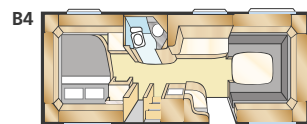

Std: 200x140/118 KS: 200x140/118