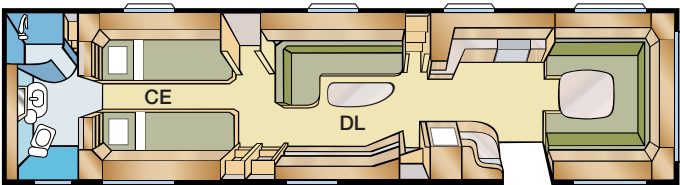

Royal Hacienda - King of Caravans

King Size: C3: 2 x 196x87 + 196x96
DU: 196x140

C3/DU

King Size: C3: 2 x 196x87 + 196x96
DX: 196x128/89

C3/DX

King Size: CE: 2 x 196x88
DU: 196x140

CE/DU

King Size: C3: 2 x 196x87 + 196x96
DL: —

C3/DL

King Size: CE: 2 x 196x88
DL: —

CE/DL

King Size: CE: 2 x 196x88
DX: 196x128/89

CE/DX

King Size: CU: 196x140
DU: 196x140

CU/DU

King Size: CU: 196x140
DX: 196x128/89