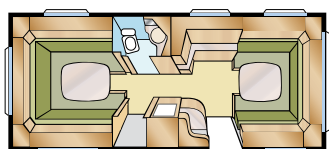

Std: 205x196
KS: 225x196

B1