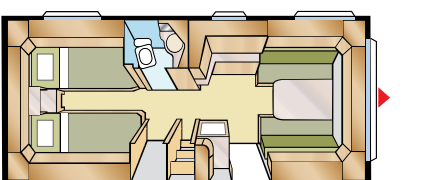

Smaragd GLE