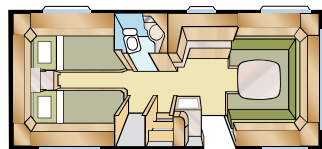

Std: 2 x 196x78
KS: 2 x 196x88

B2