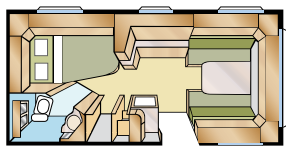

Std: 196x124/102
KS: 196x140/118 **XV2**

De Briljant XL is het kleinste model van KABE's edelstenen! Door zijn praktische, functionele indeling is hij erg populair bij onze klanten, vooral bij degenen die plezier willen beleven aan het reizen zelf! Alle KABE caravans zijn uitgerust met een chassis met assen van het staaltorsie-type met frictiekoppeling, een garantie voor het meest comfortabele en stabiele rijgedrag!