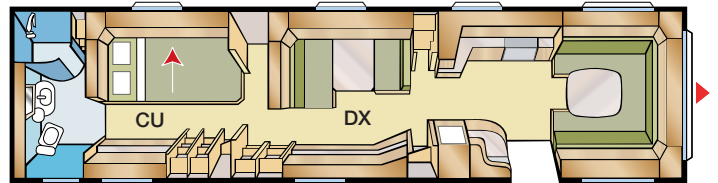

C3/DL

King Size: CE: 2 x 196x88
DL: —

CE/DL

King Size: CE: 2 x 196x88
DX: 196x128/89

CE/DX

King Size: CU: 196x140
DU: 196x140

CU/DU

King Size: CU: 196x140
DX: 196x128/89

CU/DX

King Size: C6: 4 x 196x87
DU: 196x140

C6/DU

King Size: CU: 196x140
DL: —

CU/DL

King Size: C6: 4 x 196x87
DX: 196x128/89

C6/DX

King Size: C6: 4 x 196x87
DL: —