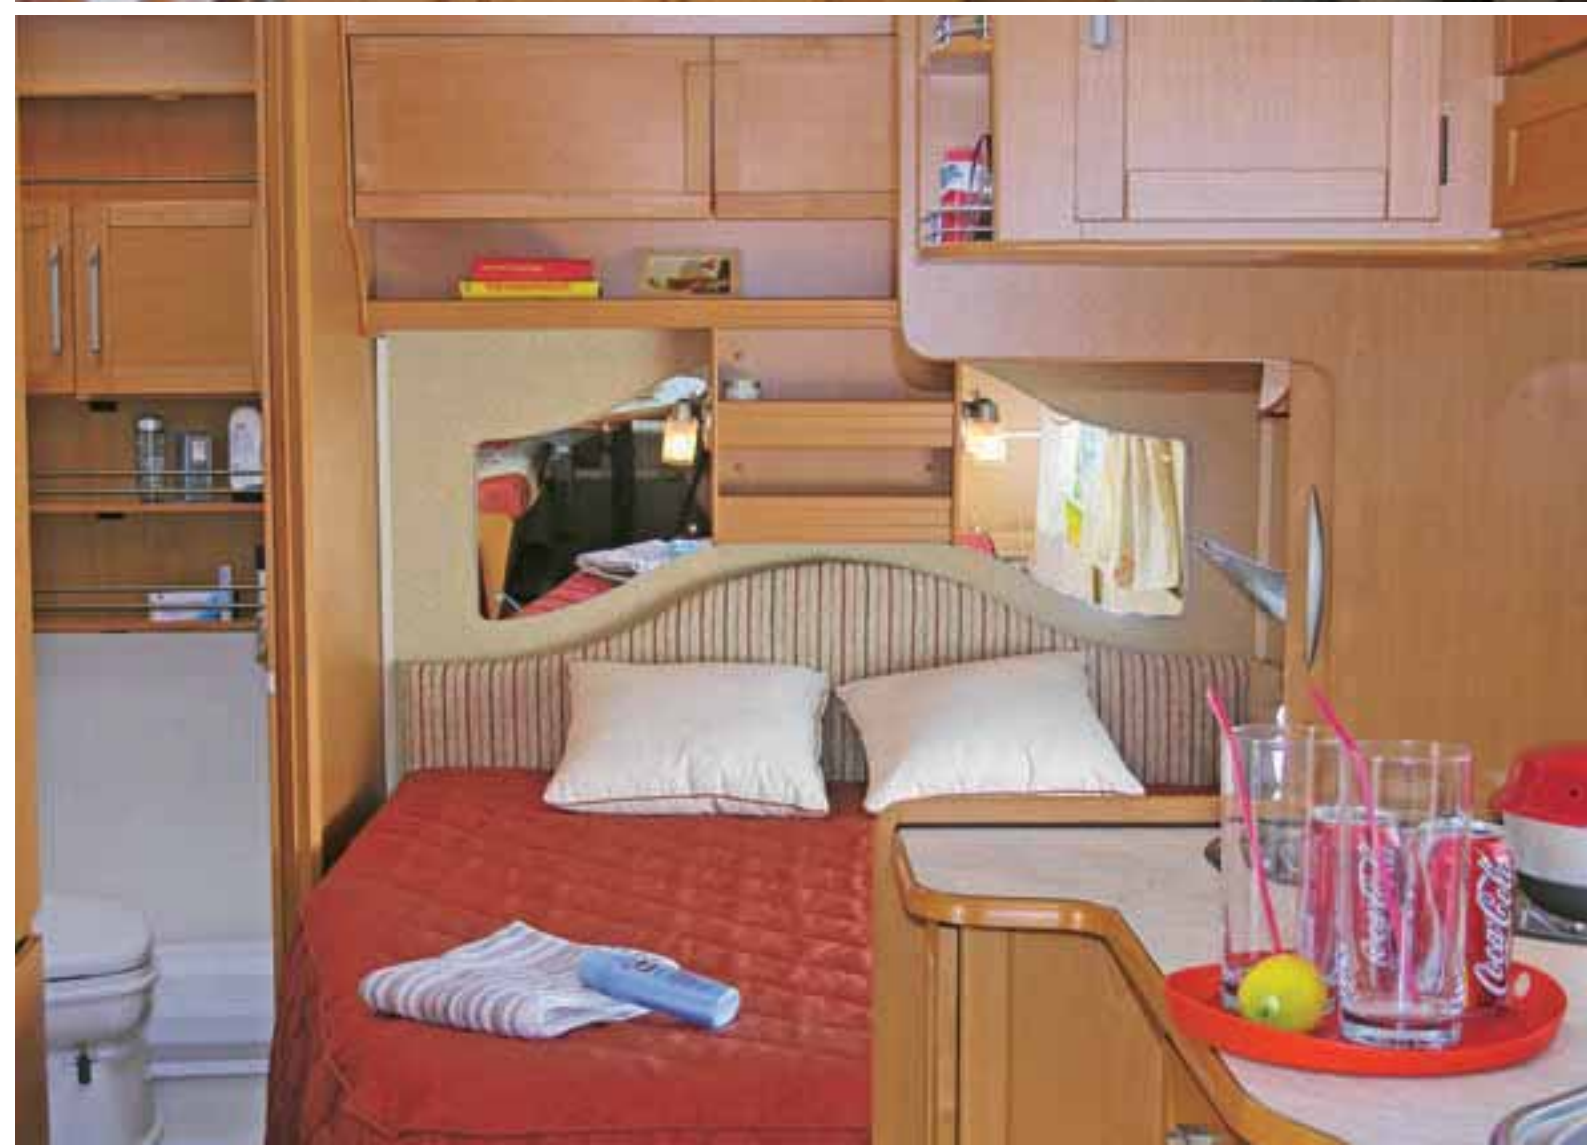

Std: 196x128/89
KS: 196x148/109

XV1

Std: 196x124/102
KS: 196x140/118

XV2

De Ametist is een groot succes en het meest verkochte caravanmodel in Zweden! Dit is de caravan die "alles" heeft, van de gebruiksvriendelijke keuken tot ruime kledingkasten en bergruimten, en niet te vergeten de zeer functionele toiletafdeling. De Ametist is tevens de caravan uit de edelsteenserie die verkrijgbaar is met de grootste keuze aan indelingen, o.a. met de omgekeerde indeling waarbij de entree van de caravan zich achter de wielkast bevindt.

Ametist est un succès et c'est le modèle de caravane le plus vendu de Suède ! C'est la caravane "qui a tout", de la cuisine où il est facile de travailler, aux vastes placards et espaces de rangement, ainsi que la très fonctionnelle section de toilette. Ametist est aussi la caravane de la gamme Ädelsten qui présente le plus grand nombre de solutions d'agencement, notamment la solution "inversée", où l'entrée de la caravane est placée derrière le passage de roues.