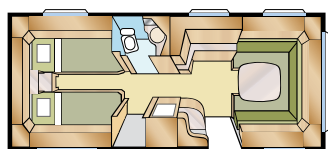

Std: 2 x 196x78
KS: 2 x 196x88

B2