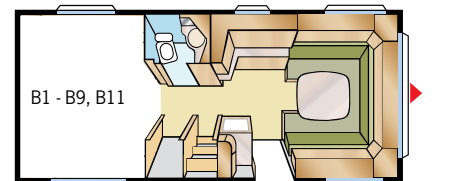

Ametist GLE / B1 - B9, B11