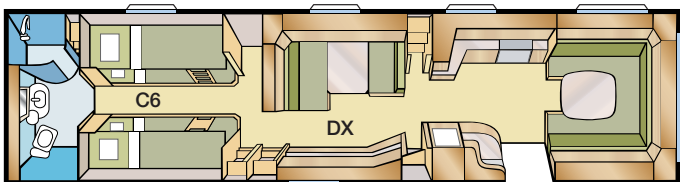

C3/DL

King Size: CE: 2 x 196x88
DL: —

CE/DL

King Size: CE: 2 x 196x88
DX: 196x128/89

CE/DX

King Size: CU: 196x140
DU: 196x140

CU/DU

King Size: CU: 196x140
DX: 196x128/89

CU/DX

King Size: C6: 4 x 196x87
DU: 196x140

C6/DU

King Size: CU: 196x140
DL: —

CU/DL

King Size: C6: 4 x 196x87
DX: 196x128/89

C6/DX

King Size: C6: 4 x 196x87
DL: —