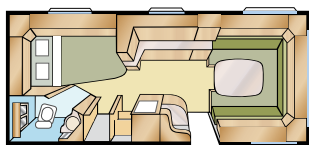

Std: 196x124/102
KS: 196x140/118

XV2

De Ametist is een groot succes en het meest verkochte caravanmodel in Zweden! Dit is de caravan die "alles" heeft, van de gebruiksvriendelijke keuken tot ruime kledingkasten en bergruimten, en niet te vergeten de zeer functionele toiletafdeling. De Ametist is tevens de caravan uit de edelsteenserie die verkrijgbaar is met de grootste keuze aan indelingen, o.a. met de omgekeerde indeling waarbij de entree van de caravan zich achter de wielkast bevindt.