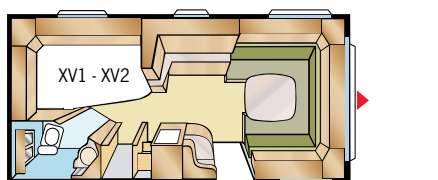

Smaragd XL / XV1 - XV2