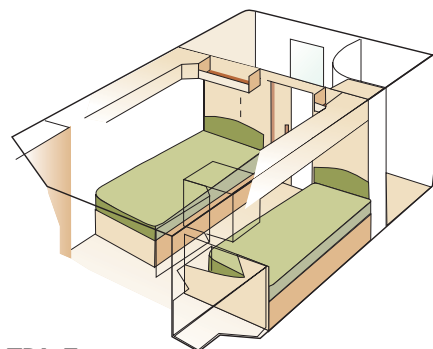

**– Altijd een stap verder
– Toujours une longueur d'avance**

FLEXLINE - voor maximale vrijheid! / Flexline - pour la liberté maximale !

B1
Std: 205 x 196
King Size: 225 x 196

B2
Std: 2 x 196 x 78
King Size: 2 x 196 x 88

B3
Std: 2 x 196 x 77 + 196 x 86
King Size: 2 x 196 x 87 + 196 x 96

B5
Std: 196 x 140 / 118
King Size: 196 x 160 / 138

B6
Std: 4 x 196 x 77
King Size: 4 x 196 x 87

B7
Std: 196 x 124 / 102 + 196 x 77
King Size: 196 x 140 / 118 + 196 x 77

B9
King Size: 196 x 140 / 118 + 2 x 196 x 68

B11
King Size: 196 x 140 / 118
+ 2 x 196 x 68
+ 1 x 196 x 62

XV1
Std: 196 x 128 / 89
King Size: 196 x 148 / 109

TDL E
Std: 2 x 196 x 78
King Size: 2 x 196 x 88