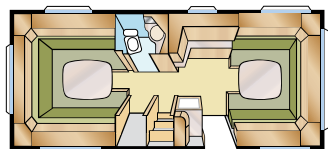

Std: 205x196
KS: 225x196

B1