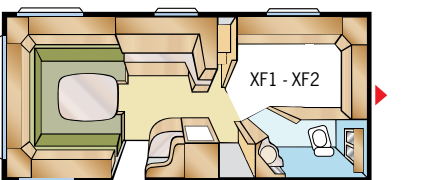

Ametist VXL / XF1 - XF2