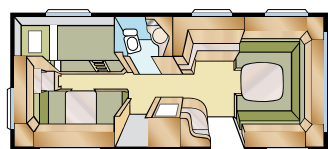

Std: 2 x 196x77+196x86
KS: 2 x 196x87+196x96

B3