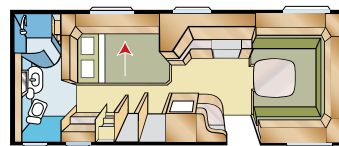

King Size: 196x140

TDL U