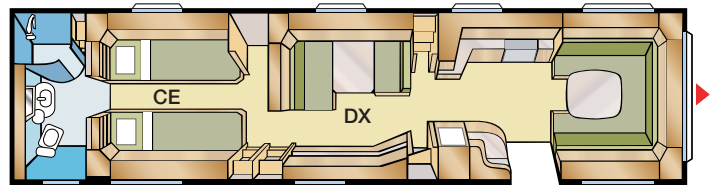

Royal Hacienda - King of Caravans

King Size: C3: 2 x 196x87 + 196x96
DU: 196x140

C3/DU

King Size: C3: 2 x 196x87 + 196x96
DX: 196x128/89

C3/DX

King Size: CE: 2 x 196x88
DU: 196x140

CE/DU

King Size: C3: 2 x 196x87 + 196x96
DL: —

C3/DL

King Size: CE: 2 x 196x88
DL: —

CE/DL

King Size: CE: 2 x 196x88
DX: 196x128/89

CE/DX

King Size: CU: 196x140
DU: 196x140

CU/DU

King Size: CU: 196x140
DX: 196x128/89