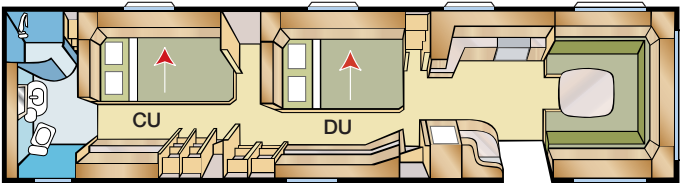

C3/DL

King Size: CE: 2 x 196x88
DL: —

CE/DL

King Size: CE: 2 x 196x88
DX: 196x128/89

CE/DX

King Size: CU: 196x140
DU: 196x140

CU/DU

King Size: CU: 196x140
DX: 196x128/89

CU/DX

King Size: C6: 4 x 196x87
DU: 196x140

C6/DU

King Size: CU: 196x140
DL: —

CU/DL

King Size: C6: 4 x 196x87
DX: 196x128/89

C6/DX

King Size: C6: 4 x 196x87
DL: —