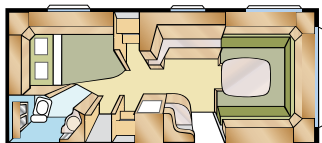

Std: 196x124/102
KS: 196x140/118

XV2

De Safir is ideaal voor wie zeer hoge eisen aan een caravan stelt. De royale indeling biedt maximaal comfort, zowel voor rust als voor gezelschap! De ruime zitgroep voor, gecombineerd met de vele bergruimte, heeft de Safir tot een van onze meest gevraagde typen gemaakt! Net als alle andere KABE caravans zijn de Safir modellen uitgerust met comfortabele springveerkussens en zes centimeter dikke bedmatrassen (uitgezonderd de etagebedden).

Safir convient aux personnes qui ont des exigences très élevées sur leur caravane. L'agencement spacieux donne un confort incomparable, pour le repos comme pour la convivialité! La spacieuse section avant, ainsi que les excellentes possibilités de rangement, ont fait de Safir l'une de nos caravanes les plus populaires! Comme toutes nos caravanes KABE, les modèles Safir sont équipés de confortables matelas à ressorts et de surmatelas épais de six centimètres (ne concerne pas les lits superposés).