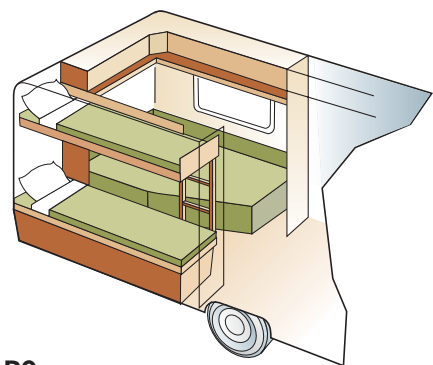

**– Altijd een stap verder
– Toujours une longueur d'avance**

FLEXLINE - voor maximale vrijheid! / Flexline - pour la liberté maximale !

B1
Std: 205 x 196
King Size: 225 x 196

B2
Std: 2 x 196 x 78
King Size: 2 x 196 x 88

B3
Std: 2 x 196 x 77 + 196 x 86
King Size: 2 x 196 x 87 + 196 x 96

B5
Std: 196 x 140 / 118
King Size: 196 x 160 / 138

B6
Std: 4 x 196 x 77
King Size: 4 x 196 x 87

B7
Std: 196 x 124 / 102 + 196 x 77
King Size: 196 x 140 / 118 + 196 x 77

B9
King Size: 196 x 140 / 118 + 2 x 196 x 68

B11
King Size: 196 x 140 / 118
+ 2 x 196 x 68
+ 1 x 196 x 62

XV1
Std: 196 x 128 / 89
King Size: 196 x 148 / 109

TDL E
Std: 2 x 196 x 78
King Size: 2 x 196 x 88