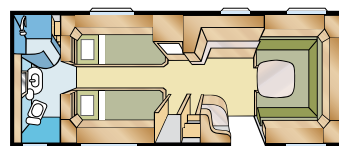

King Size: 2 x 196x88

TDL E