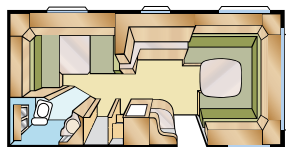

Smaragd XL	
Totale lengte / Longueur totale	700 cm
Opbouwlengthe / Longueur habitacle	600 cm
Binnenlengthe / Longueur interne	522 cm
Binnenhoogte / Hauteur interne	196 cm
Binnenbreedte / Largeur interne	215/235 cm
Woonoppervl. / Surface habitable	11,2/12,3 m²
Bandenmaat / Dim. des pneus	185R14C
Bed voorz. / Lit avant	205x166/136 cm
Bed voorz. / Lit avant KS	225x166/136 cm
Omloopmaat / Dévelop. sol à sol	A975