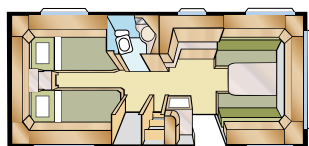

Std: 196x78+186x78
KS: 196x88+186x88

B2

Smaragd GLE	
Totale lengte / Longueur totale	720 cm
Opbouwlengthe / Longueur habitacle	618 cm
Binnenlengthe / Longueur interne	540 cm
Binnenhoogte / Hauteur interne	196 cm
Binnenbreedte / Largeur interne	215 / 235 cm
Woonoppervl. / Surface habitable	11,6 / 12,7 m²
Bandenmaat / Dim. des pneus	185R14C
Bed voorz. / Lit avant	205x147/136 cm
Bed voorz. / Lit avant KS	225x147/136 cm
Omloopmaat / Dévelop. sol à sol	A975