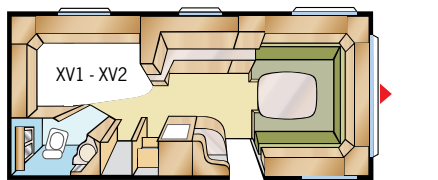

Ametist XL / XV1 - XV2