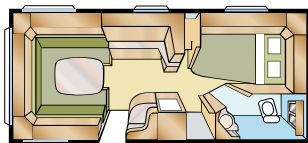

Std: 196x124/102
KS: 196x140/118

XF2