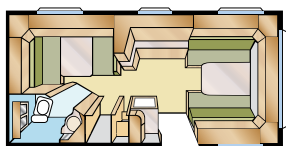

Std: 196x128/89
KS: 196x148/109 **XV1**