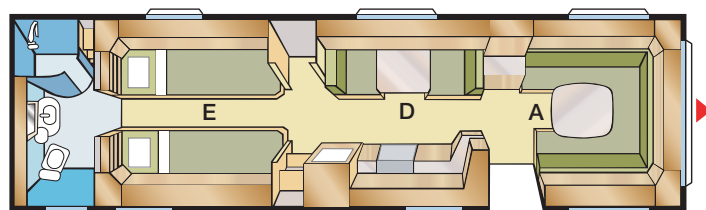

Extra deur als optie / Porte supplémentaire en option.

Royal Hacienda 880 TDL

King Size: A:225x211/193 D:191x89 U:196x140

880 TDL U

King Size: A:225x161/145 B:191x89+2 x 196x68 U:196x140

BTDL

King Size: A:225x211/193 D:191x89 E:2 x 196x88