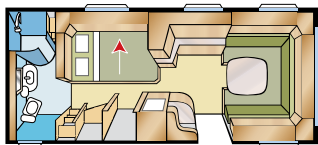

Std: 196x120
KS: 196x140

TDL U