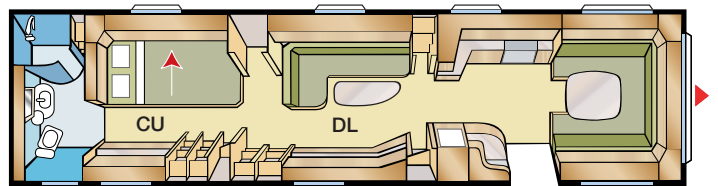

C3/DL

King Size: CE: 2 x 196x88
DL: —

CE/DL

King Size: CE: 2 x 196x88
DX: 196x128/89

CE/DX

King Size: CU: 196x140
DU: 196x140

CU/DU

King Size: CU: 196x140
DX: 196x128/89

CU/DX

King Size: C6: 4 x 196x87
DU: 196x140

C6/DU

King Size: CU: 196x140
DL: —

CU/DL

King Size: C6: 4 x 196x87
DX: 196x128/89

C6/DX

King Size: C6: 4 x 196x87
DL: —