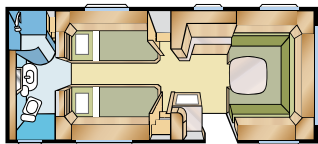

Safir TDL	
Totale lengte / Longueur totale	765 cm
Opbouwlengthe / Longueur habitacle	665 cm
Binnenlengthe / Longueur interne	587 cm
Binnenhoogte / Hauteur interne	196 cm
Binnenbreedte / Largeur interne	215/235 cm
Woonoppervl. / Surface habitable	12,6/13,8 m²
Bandenmaat / Dim. des pneus	185R14C
Bed voorz. / Lit avant E	205x137 cm
Bed voorz. / Lit avant E KS	225x137 cm
Bed voorz. / Lit avant U	205x168/164 cm
Bed voorz. / Lit avant U KS	225x168/164 cm
Omloopmaat / Dévelop. sol à sol	A1050

Std: 2 x 196x78
KS: 2 x 196x88

TDL E