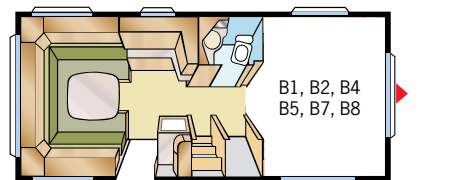

Ametist VGLE / B1-2, B4-5, B7-8