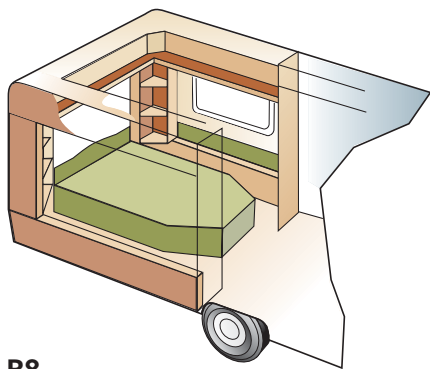

B8

King Size: 196 x 156