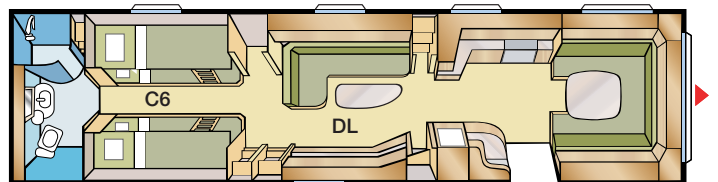

C3/DL

King Size: CE: 2 x 196x88
DL: —

CE/DL

King Size: CE: 2 x 196x88
DX: 196x128/89

CE/DX

King Size: CU: 196x140
DU: 196x140

CU/DU

King Size: CU: 196x140
DX: 196x128/89

CU/DX

King Size: C6: 4 x 196x87
DU: 196x140

C6/DU

King Size: CU: 196x140
DL: —

CU/DL

King Size: C6: 4 x 196x87
DX: 196x128/89

C6/DX

King Size: C6: 4 x 196x87
DL: —