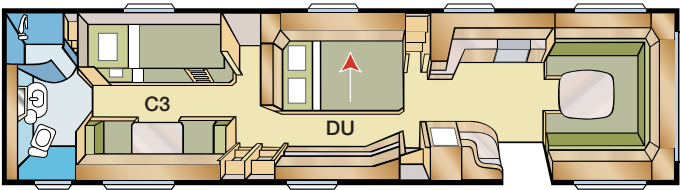

Royal Hacienda - King of Caravans

King Size: C3: 2 x 196x87 + 196x96
DU: 196x140

C3/DU

King Size: C3: 2 x 196x87 + 196x96
DX: 196x128/89

C3/DX

King Size: CE: 2 x 196x88
DU: 196x140

CE/DU

King Size: C3: 2 x 196x87 + 196x96
DL: —

C3/DL

King Size: CE: 2 x 196x88
DL: —

CE/DL

King Size: CE: 2 x 196x88
DX: 196x128/89

CE/DX

King Size: CU: 196x140
DU: 196x140

CU/DU

King Size: CU: 196x140
DX: 196x128/89