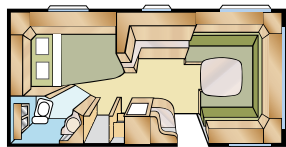

Std: 196x128/89
KS: 196x148/109

XV1

Std: 196x124/102
KS: 196x140/118

XV2