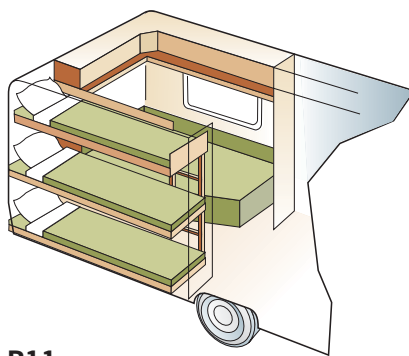

**– Altijd een stap verder
– Toujours une longueur d'avance**

FLEXLINE - voor maximale vrijheid! / Flexline - pour la liberté maximale !

B1
Std: 205 x 196
King Size: 225 x 196

B2
Std: 2 x 196 x 78
King Size: 2 x 196 x 88

B3
Std: 2 x 196 x 77 + 196 x 86
King Size: 2 x 196 x 87 + 196 x 96

B5
Std: 196 x 140 / 118
King Size: 196 x 160 / 138

B6
Std: 4 x 196 x 77
King Size: 4 x 196 x 87

B7
Std: 196 x 124 / 102 + 196 x 77
King Size: 196 x 140 / 118 + 196 x 77

B9
King Size: 196 x 140 / 118 + 2 x 196 x 68

B11
King Size: 196 x 140 / 118
+ 2 x 196 x 68
+ 1 x 196 x 62

XV1
Std: 196 x 128 / 89
King Size: 196 x 148 / 109

TDL E
Std: 2 x 196 x 78
King Size: 2 x 196 x 88