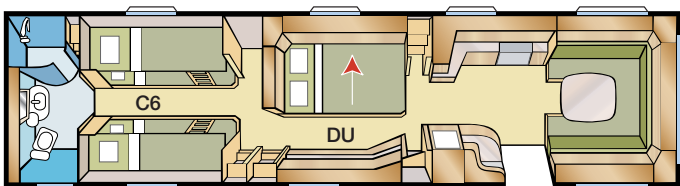

C3/DL

King Size: CE: 2 x 196x88
DL: —

CE/DL

King Size: CE: 2 x 196x88
DX: 196x128/89

CE/DX

King Size: CU: 196x140
DU: 196x140

CU/DU

King Size: CU: 196x140
DX: 196x128/89

CU/DX

King Size: C6: 4 x 196x87
DU: 196x140

C6/DU

King Size: CU: 196x140
DL: —

CU/DL

King Size: C6: 4 x 196x87
DX: 196x128/89

C6/DX

King Size: C6: 4 x 196x87
DL: —