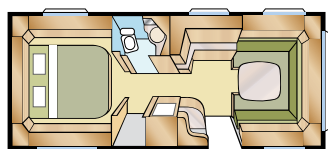

KS: 196x156

B8