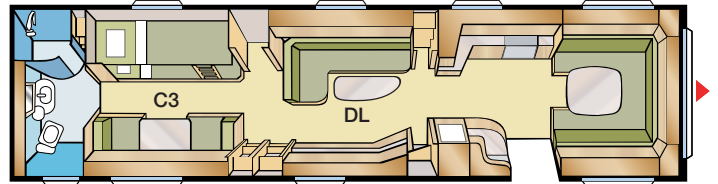

Royal Hacienda - King of Caravans

King Size: C3: 2 x 196x87 + 196x96
DU: 196x140

C3/DU

King Size: C3: 2 x 196x87 + 196x96
DX: 196x128/89

C3/DX

King Size: CE: 2 x 196x88
DU: 196x140

CE/DU

King Size: C3: 2 x 196x87 + 196x96
DL: —

C3/DL

King Size: CE: 2 x 196x88
DL: —

CE/DL

King Size: CE: 2 x 196x88
DX: 196x128/89

CE/DX

King Size: CU: 196x140
DU: 196x140

CU/DU

King Size: CU: 196x140
DX: 196x128/89