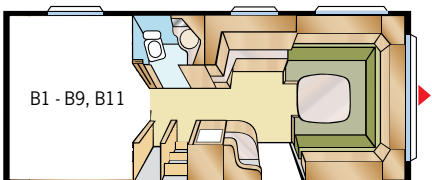

Onyx GLE / B1 - B9, B11