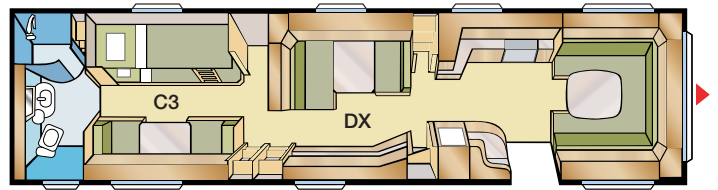

King Size: C3: 2 x 196x87 + 196x96
DX: 196x128/89

C3/DX