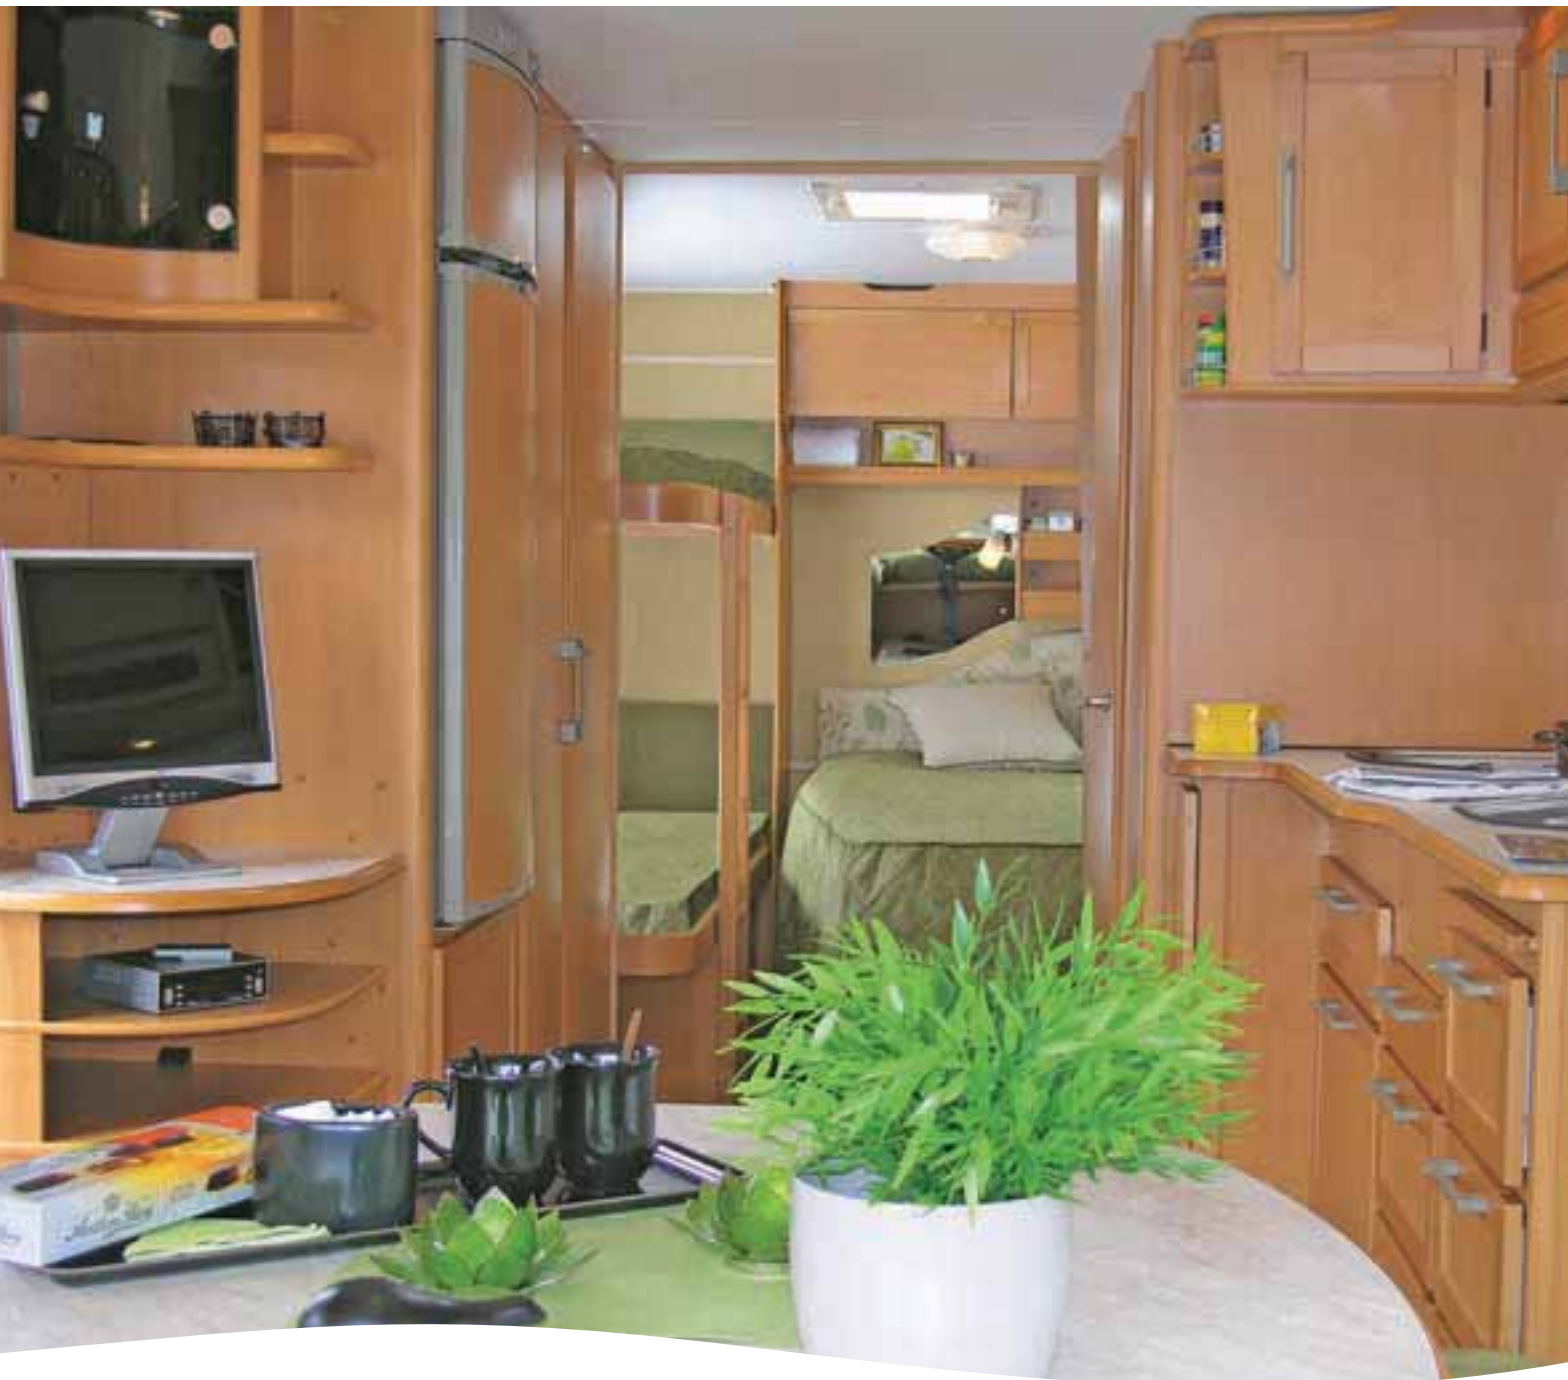

Diamant GLE

Diamant GLE	
Totale lengte / Longueur totale	820 cm
Opbouwlengthe / Longueur habitacle	724 cm
Binnenlengthe / Longueur interne	645 cm
Binnenhoogte / Hauteur interne	196 cm
Binnenbreedte / Largeur interne	215/235 cm
Woonoppervl. / Surface habitable	13,9/15,2 m²
Bandenmaat / Dim. des pneus	185/65R14
Bed voorz. / Lit avant	205x177 cm
Bed voorz. / Lit avant KS	225x177 cm
Omloopmaat / Dévelop. sol à sol	A1100

B1

B2

B3

B4

B5

B6

B7

B8

B9

B11