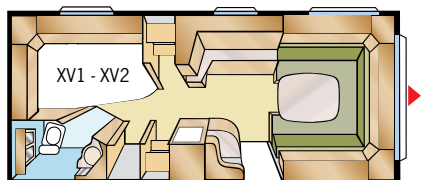

Safir XL / XV1 - XV2