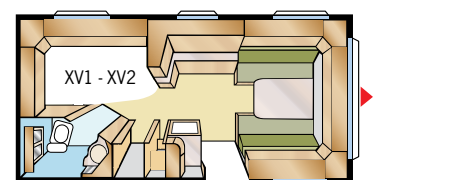

Brillant XL / XV1 - XV2