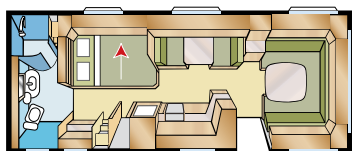

Royal 780 TDL U	
Totale lengte / Longueur totale	895 cm
Opbouwlengthe / Longueur habitacle	798 cm
Binnenlengthe / Longueur interne	720 cm
Binnenhoogte / Hauteur interne	196 cm
Binnenbreedte / Largeur interne	235 cm
Woonoppervl. / Surface habitable	16,9 m²
Bandenmaat / Dim. des pneus	185/65R14
Bed voorz. / Lit avant	225x184/178 cm
Bedm. dinette / Lit dinette	191x88 cm
Omloopmaat / Dévelop. sol à sol	A1175

King Size: 196x140

TDL U

In het modeljaar 2004 werd de TDL geïntroduceerd, een caravan die al snel een favoriet op de markt werd. De TDL indelingen onderscheiden zich vooral door de extra royale toiletruimte met afzonderlijke douchecabine helemaal achterin de caravan.

De Royal 720 biedt twee verschillende bedcomposities: er is keuze tussen twee comfortabele eenpersoonsbedden of een heerlijk tweepersoonsbed dat bovendien kan worden vergroot tot de maximale breedte.