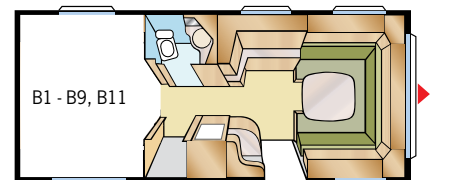

Safir GLE / B1 - B9, B11