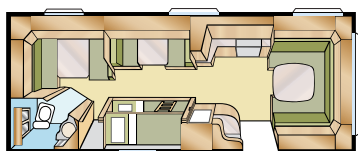

Royal 780B GXL	
Totale lengte / Longueur totale	895 cm
Opbouwlengte / Longueur habitacle	798 cm
Binnenlengte / Longueur interne	720 cm
Binnenhoogte / Hauteur interne	196 cm
Binnenbreedte / Largeur interne	235 cm
Woonoppervl. / Surface habitable	16,9 m²
Bandenmaat / Dim. des pneus	185/65R14
Bed voorz. / Lit avant	225x165/145 cm
Bedm. dinette / Lit dinette	191x89 cm
Omloopmaat / Dévelop. sol à sol	A1175