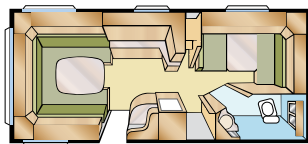

Ametist VXL	
Totale lengte / Longueur totale	730 cm
Opbouwlengte / Longueur habitacle	628 cm
Binnenlengte / Longueur interne	550 cm
Binnenhoogte / Hauteur interne	196 cm
Binnenbreedte / Largeur interne	215/235 cm
Woonoppervl. / Surface habitable	11,8/12,9 m²
Bandenmaat / Dim. des pneus	185R14C
Bed voorz. / Lit arrière	205x161/153 cm
Bed voorz. / Lit arrière KS	225x161/153 cm
Omloopmaat / Dévelop. sol à sol	A1000

Std: 196x128/89
KS: 196x148/109

XF1