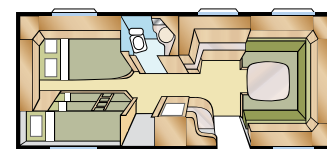

KS: 196x140/118
+ 196x62, 2 x 196x68

B11

Safir GLE

Totale lengte / Longueur totale	765 cm
Opbouwlengte / Longueur habitacle	665 cm
Binnenlengte / Longueur interne	587 cm
Binnenhoogte / Hauteur interne	196 cm
Binnenbreedte / Largeur interne	215/235 cm
Woonoppervl. / Surface habitable	12,6/13,8 m²
Bandenmaat / Dim. des pneus	185R14C
Bed voorz. / Lit avant	205x166/156 cm
Bed voorz. / Lit avant KS	225x166/156 cm
Omloopmaat / Dévelop. sol à sol	A1050