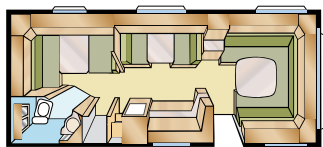

Onyx GXL	
Totale lengte / Longueur totale	790 cm
Opbouwlengthe / Longueur habitacle	688 cm
Binnenlengthe / Longueur interne	610 cm
Binnenhoogte / Hauteur interne	196 cm
Binnenbreedte / Largeur interne	215/235 cm
Woonoppervl. / Surface habitable	13,1/14,3 m²
Bandenmaat / Dim. des pneus	185R14C
Bed voorz. / Lit avant	205x164/145 cm
Bed voorz. / Lit avant KS	225x164/145 cm
Omloopmaat / Dévelop. sol à sol	A1050

Std: 196x128/89
KS: 196x148/109

XV1