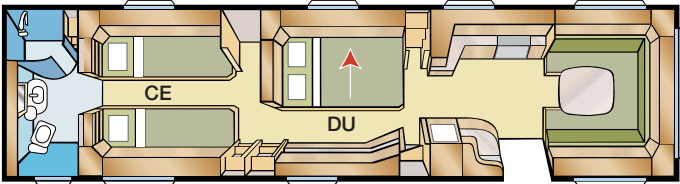

Royal Hacienda - King of Caravans

King Size: C3: 2 x 196x87 + 196x96
DU: 196x140

C3/DU

King Size: C3: 2 x 196x87 + 196x96
DX: 196x128/89

C3/DX

King Size: CE: 2 x 196x88
DU: 196x140

CE/DU

King Size: C3: 2 x 196x87 + 196x96
DL: —

C3/DL

King Size: CE: 2 x 196x88
DL: —

CE/DL

King Size: CE: 2 x 196x88
DX: 196x128/89

CE/DX

King Size: CU: 196x140
DU: 196x140

CU/DU

King Size: CU: 196x140
DX: 196x128/89