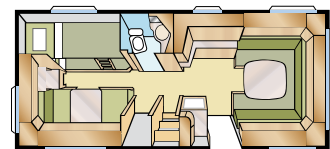

Std: 2 x 196x77+196x86
KS: 2 x 196x87+196x96

B3