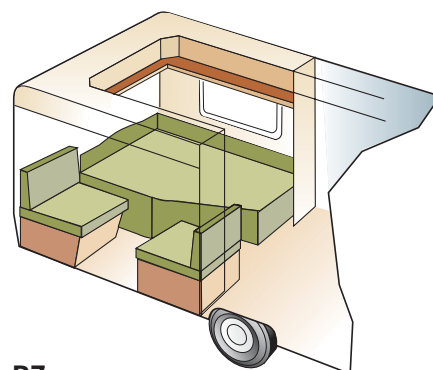

**– Altijd een stap verder
– Toujours une longueur d'avance**

FLEXLINE - voor maximale vrijheid! / Flexline - pour la liberté maximale !

B1
Std: 205 x 196
King Size: 225 x 196

B2
Std: 2 x 196 x 78
King Size: 2 x 196 x 88

B3
Std: 2 x 196 x 77 + 196 x 86
King Size: 2 x 196 x 87 + 196 x 96

B5
Std: 196 x 140 / 118
King Size: 196 x 160 / 138

B6
Std: 4 x 196 x 77
King Size: 4 x 196 x 87

B7
Std: 196 x 124 / 102 + 196 x 77
King Size: 196 x 140 / 118 + 196 x 77

B9
King Size: 196 x 140 / 118 + 2 x 196 x 68

B11
King Size: 196 x 140 / 118
+ 2 x 196 x 68
+ 1 x 196 x 62

XV1
Std: 196 x 128 / 89
King Size: 196 x 148 / 109

TDL E
Std: 2 x 196 x 78
King Size: 2 x 196 x 88