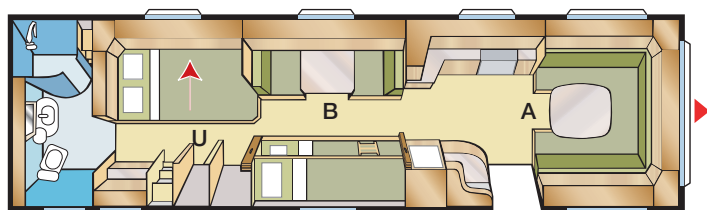

Extra deur als optie / Porte supplémentaire en option.

Royal Hacienda 880 TDL

King Size: A:225x211/193 D:191x89 U:196x140

880 TDL U

King Size: A:225x161/145 B:191x89+2 x 196x68 U:196x140

BTDL

King Size: A:225x211/193 D:191x89 E:2 x 196x88