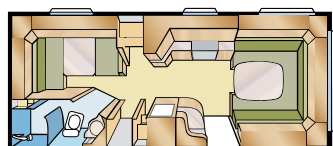

Std: 196x128/89
KS: 196x148/109

XV1