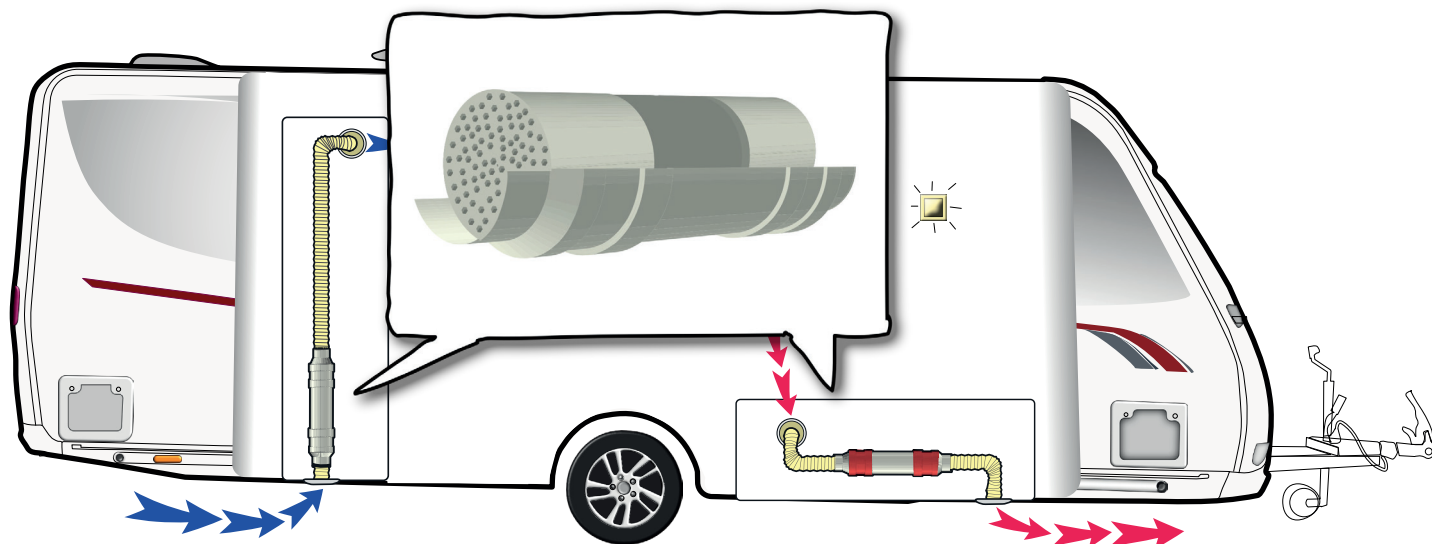

Halterna av koldioxid, kolväte och andra ämnen mäts kontinuerligt. Systemet innehåller också ett filter som effektivt tar hand om många av de partiklar som kan skapa problem för bland annat allergiker.

– Eftersom systemet reglerar mängden frisk luft i vagnen behöver man inte ventilationen i takluckorna, de blir istället tätslutande, berättar Mikael Blomqvist, Vice VD och teknisk chef på KABE, som också är upphovsman till systemet.

– Detta gör att man slipper ev. pollen och annat som lätt smyger sig in via öppningarna, fortsätter Mikael.

– En annan fördel är att till exempel matos och andra oönskade lukter snabbt kan vädras ut, konstaterar Mikael.

– Vi har väl alla upplevt en varm sommarmorgon, när luften i vagnen är kvav och syrefattig, det slipper man nu med nya SmartVent.

Förutom ökad kvalitet på inomhusluften bidrar KABEs nya ventilationssystem också till minskad energiförbrukning. Här finns en funktion med värmeåtervinning som sänker energiförbrukningen med cirka sju procent med drift i kall yttre miljö.

– Systemet är miljövänligt då det drar betydligt mindre energi, något som är bra både för planeten och plånboken, avslutar Mikael Blomqvist.

KABE SmartVent kommer att vara en integrerad del i KABEs innovativa och prisbelönta (European Innovation Award) Smart D elsystem.

*PATENTSÖKT