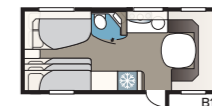

Estate 560 GLE

KABE Estate 560 GLE findes i flere udførelser, med enkeltsenge eller som børneværelsesvogn. Her bliver familiens størrelse, behov og ønsker afgørende.

TEKNISK SPECIFIKATION	
Total længde	774 cm
Total højde	278 cm
Total bredde Std.	230 cm
Total bredde KS	250 cm
Karosserilængde	644 cm
Indv. karosserilængde	560 cm
Indv. højde	196 cm
Indv. bredde Std.	215 cm
Indv. bredde KS	235 cm
Beboelsesareal Std.	12,0 m²
Beboelsesareal KS	13,2 m²
Sengemål Std. – For	205 x 146/137 cm
Bag B2	2 x 196 x 78 cm
B14	196 x 129/102 + 2 x 196 x 68 cm
B15	196 x 129/102 + 188 x 63 + 2 x 196 x 68 cm
Sengemål KS – For	225 x 146/137 cm
Bag B2	2 x 196 x 88 cm
B14	196 x 129/102 + 2 x 196 x 68 cm
B15	196 x 129/102 + 188 x 63 + 2 x 196 x 68 cm