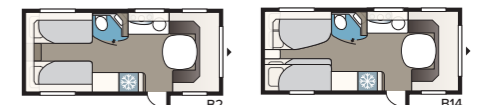

Estate 560 GLE

KABE Estate 560 GLE findes i flere udførelser, med enkeltsenge eller som børneværelsesvogn. Her bliver familiens størrelse, behov og ønsker afgørende.

TEKNISK SPECIFIKATION	
Total længde	774 cm
Total højde	278 cm
Total bredde Std.	230 cm
Total bredde KS	250 cm
Karosserilængde	644 cm
Indv. karosserilængde	560 cm
Indv. højde	196 cm
Indv. bredde Std.	215 cm
Indv. bredde KS	235 cm
Beboelsesareal Std.	12,0 m²
Beboelsesareal KS	13,2 m²
Sengemål Std. – For	205 x 146/137 cm
Bag B2	2 x 196 x 78 cm
B14	196 x 129/102 + 2 x 196 x 68 cm
B15	196 x 129/102 + 188 x 63 + 2 x 196 x 68 cm
Sengemål KS – For	225 x 146/137 cm
Bag B2	2 x 196 x 88 cm
B14	196 x 129/102 + 2 x 196 x 68 cm
B15	196 x 129/102 + 188 x 63 + 2 x 196 x 68 cm