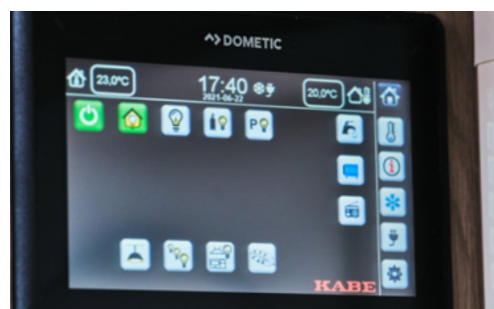

På startskærmen vises alle knapper til belysning og digitale knapper til lysdæmpning. Her ser du også temperatur, både ude og inde, samt klokken.