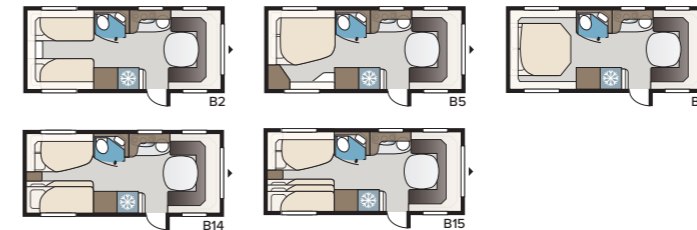

TEKNISK SPECIFIKATION	
Total længde	780 cm
Total højde	278 cm
Total bredde Std.	230 cm
Total bredde KS	250 cm
Karosserilængde	655 cm
Indv. karosserilængde	560 cm
Indv. højde	196 cm
Indv. bredde Std.	215 cm
Indv. bredde KS	235 cm
Beboelsesareal Std.	12,0 m²
Beboelsesareal KS	13,2 m²
Sengemål Std. – For	205 x 146/137 cm
Bag B2	2 x 196 x 78 cm
B5	196 x 140/118 cm
B14	196 x 129/102 + 2 x 196 x 68 cm
Sengemål KS – For	225 x 146/137 cm
Bag B2	2 x 196 x 88 cm
B5	196 x 160/138 cm
B8	190 x 150/60 cm
B14	196 x 129/102 + 2 x 196 x 68 cm
B15	196 x 129/102 + 188 x 63 + 2 x 196 x 68 cm