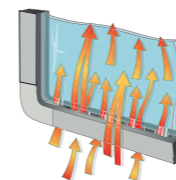

Tætte loftsovergange

Overgangen fra tag til vægge forsegles i flere trin.

- Sammenføje mellem tag og væg tætnes først nøje med elastisk butylmasse.
- I næste trin folder vi tagpladen over vægpladen – så de overlapper hinanden – for helt at undgå lækage.
- KABE's unikke iWall-konstruktion giver et ubegrænset antal fæstepunkter – vigtigt ved montering af tilvalg.