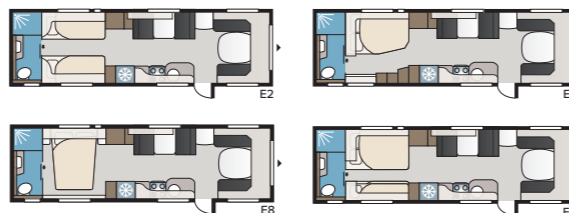

Royal Hacienda 880 TDL FK

En ny model til dig, som prioriterer madlavning og et rigtigt køkken. Her er køkkenet placeret langs hele vognbredden i den forreste del med panorama-vinduer, som gør vognen lys og luftig. I 880 TDL FK får du masser af plads!

TEKNISK SPECIFIKATION	
Total længde	1040 cm
Total højde	278 cm
Total bredde KS	250 cm
Karosserilængde	915 cm
Indv. karosserilængde	820 cm
Indv. højde	196 cm
Indv. bredde KS	235 cm
Beboelsesareal KS	19,3 m²
Sengemål KS – Midten	211 x 117 cm
Bag E2	2 x 196 x 88 cm
E5	196 x 140/118 cm
E8	199 x 156/118 cm
E9	196 x 140 + 2 x 196 x 60 cm