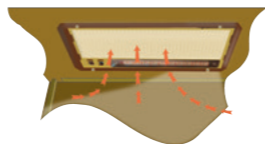

Et køkken, der har det meste

I KABE-køkkenet finder du udstyr og detaljer, der minder om køkkenet derhjemme i villaen eller lejligheden.

- Indbygget emhætte i køkkenskab med belysning og to hastigheder.
- Emhætten har udtageligt fedtfilter for enkel rengøring.
- Elektrisk tænding af komfur.
- Markedets bedste køleskabsventilation, der går ud via taget.