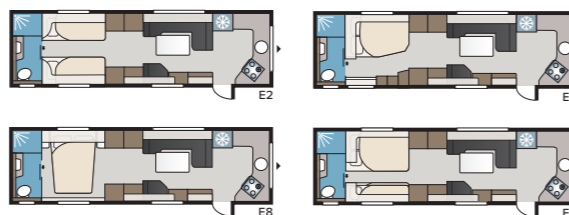

Royal Hacienda 880 BTDL

I standardudførelsen er der fire-fem faste sovepladser. Med opredning i den forreste siddegruppe, dinette og skabsseng kan vognen hurtigt rumme op til ni personer!

TEKNISK SPECIFIKATION	
Total længde	1040 cm
Total højde	278 cm
Total bredde KS	250 cm
Karosserilængde	915 cm
Indv. karosserilængde	820 cm
Indv. højde	196 cm
Indv. bredde KS	235 cm
Beboelsesareal KS	19,3 m²
Sengemål KS – For	225 x 161/136 cm
Bag	196 x 140 cm
Dinette	191 x 88 cm
2 køjeseng	2 x 196 x 68 cm