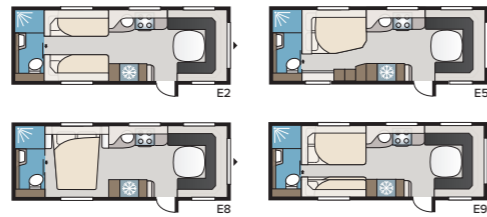

Ny! Royal 740 CTDL

Den nye Royal 740 CTDL løfter den hyggelige følelse af et hjem til nye højder. Her er et stort luksuriøst badeværelse med separat brusekabine, KABE's fine nye vinkelkøkken og en ekstra rummelig siddegruppe, hvor tv'et kan skubbes ned i ryglænet, når det ikke er i brug. TV medfølger ikke.