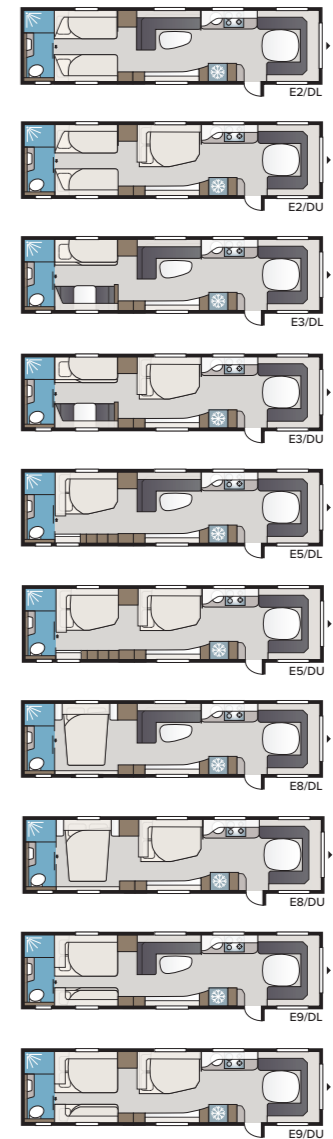

Imperial 1000 TDL

Imperial 1000 TDL måler hele 22 m², og med vores fleksible planløsninger i KABE Flexline er der næsten ingen begrænsninger for, hvordan indretningen kan skræddersys efter dine ønsker.

TEKNISK SPECIFIKATION	
Total længde	1160 cm
Total højde	278 cm
Total bredde KS	250 cm
Karosserilængde	1035 cm
Indv. karosserilængde	940 cm
Indv. højde	196 cm
Indv. bredde KS	235 cm
Beboelsesareal KS	22,0 m²
Sengemål KS – For	225 x 198/169 cm
Bag E2	2 x 196 x 88 cm
E3	2 x 196 x 77 + 196 x 96 cm
E5	196 x 140 cm
E8	199 x 156/118 cm
E9	196 x 140 + 2 x 196 x 60 cm
DU	196 x 140 cm