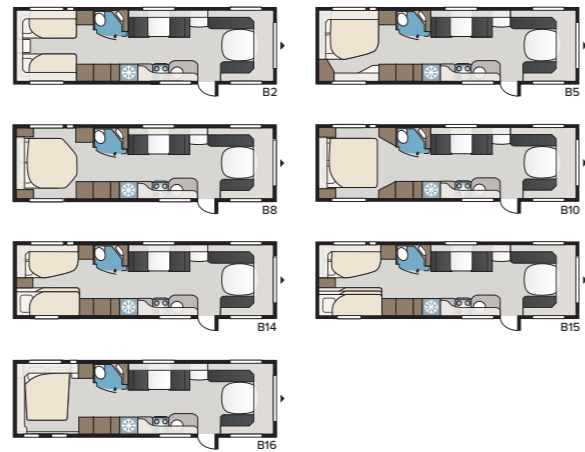

Royal Hacienda 880 GLE

Royal Hacienda 880 GLE findes med syv grundplanløsninger. Her er altid noget for vores mest krævende kunder at vælge imellem.

TEKNISK SPECIFIKATION	
Total længde	1040 cm
Total højde	278 cm
Total bredde KS	250 cm
Karosserilængde	915 cm
Indv. karosserilængde	820 cm
Indv. højde	196 cm
Indv. bredde KS	235 cm
Beboelsesareal KS	19,3 m²
Sengemål KS – For	225 x 211/169 cm
Bag B2	2 x 196 x 88 cm
B5	196 x 160/138 cm
B8	190 x 150/60 cm
B10	196 x 156 cm
B14	196 x 129/102 + 2 x 196 x 68 cm
B15	196 x 129/102 + 188 x 63 + 2 x 196 x 68 cm
B16	199 x 156/118 cm
Dinette	191 x 88 cm