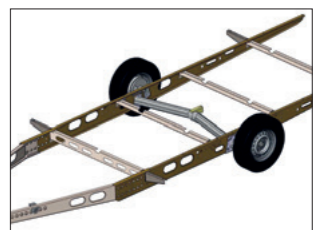

NY! AC Dometic Fresh Jet FJX4 2200

Totalvægt: • 2000 kg

ATC

Serviceklap

Elektrisk indgangstrin

Duo Control. Duo Control er godkendt i hele Europa til at være tilsluttet under kørslen.

Direkte afløb; forbi kobling spildevandstank