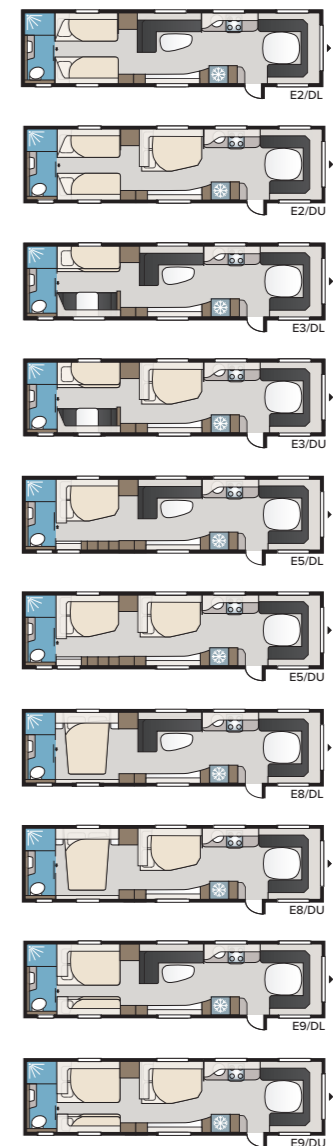

Royal Hacienda 1000 TDL

Royal Hacienda 1000 TDL måler hele 22 m², og med vores KABE Flexline- system er der næsten ingen begrænsninger for, hvordan indretningen kan skræddersys efter dine ønsker.

TEKNISK SPECIFIKATION	
Total længde	1160 cm
Total højde	278 cm
Total bredde KS	250 cm
Karosserilængde	1035 cm
Indv. karosserilængde	940 cm
Indv. højde	196 cm
Indv. bredde KS	235 cm
Beboelsesareal KS	22,0 m ²
Sengemål KS – For	225 x 198/169 cm
Bag E2	2 x 196 x 88 cm
E3	2 x 196 x 77 + 196 x 96 cm
E5	196 x 140 cm
E8	199 x 156/118 cm
E9	196 x 140 + 2 x 196 x 60 cm
DU	196 x 140 cm