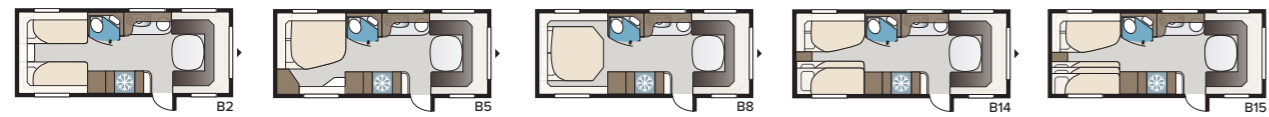

TEKNISK SPECIFIKATION	
Total længde	820 cm
Total højde	278 cm
Total bredde KS	250 cm
Karosserilængde	695 cm
Indv. karosserilængde	600 cm
Indv. højde	196 cm
Indv. bredde KS	235 cm
Beboelsesareal KS	14,1 m²
Sengemål KS – For	225 x 169/147 cm
Bag B2	2 x 196 x 88 cm
B5	196 x 160/138 cm
B8	190 x 150/60 cm
B14	196 x 129/102 + 2 x 196 x 68 cm
B15	196 x 129/102 + 188 x 63 + 2 x 196 x 68 cm