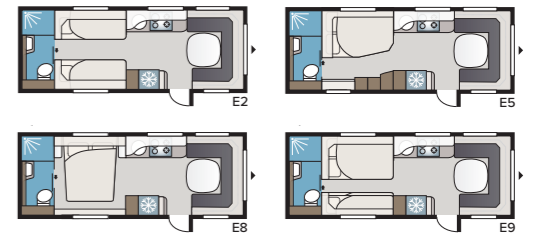

Imperial 630 TDL

TDL er en af KABEs mest solgte planløsninger. Med et stort køkken, en rummelig siddegruppe, to lækre enkeltsove eller alternativt børneværelsesløsningen og med badeværelse i hele vognens bredde.

TEKNISK SPECIFIKATION	
Total længde	850 cm
Total højde	278 cm
Total bredde KS	250 cm
Karosserilængde	725 cm
Indv. karosserilængde	630 cm
Indv. højde	196 cm
Indv. bredde KS	235 cm
Beboelsesareal KS	14,8 m²
Sengemål KS – For	225 x 166/145 cm
Bag E2	2 x 196 x 88 cm
E5	196 x 140/118 cm
E8	199 x 156/118 cm
E9	196 x 140 + 2 x 196 x 60 cm

(Kun Enkeltaksel)