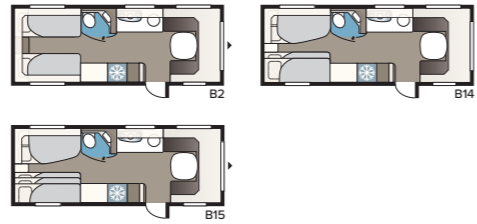

Estate 600 GDL

KABE Estate 600 GDL er en børneværelsesvogn, som kan indrettes med en køjeseng i to eller tre etager helt bagerst i vognen. En smart familie-grundmodel.

TEKNISK SPECIFIKATION	
Total længde	814 cm
Total højde	278 cm
Total bredde KS	250 cm
Karosserilængde	684 cm
Indv. karosserilængde	600 cm
Indv. højde	196 cm
Indv. bredde KS	235 cm
Beboelsesareal KS	14,1 m²
Sengemål KS – For	196 x 140/118 cm
Bag køjesenge	2 x 196 x 77 cm
Bag 3 køjesenge (tilvalg)	2 x 196 x 77 + 188 x 71 cm