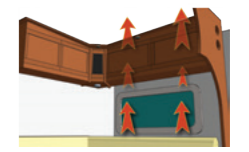

Fri luftpassage

KABE's konstruktion gør, at luftstrømmene har fri passage fra gulvet, under senge og sofaer, op mod loftet og gennem de ventilerede overskabe.

- Overskabene har indbyggede luftkanaler så den varme luft skal kunne passere frit forbi sammenføningen mellem tag og væg og videre ind mod midten af vognen.
- En mellemvæg i skabenes bageste kant holder kanalerne åbne, også når skabene er fyldte.