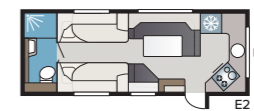

Imperial 630 TDL FK

En model med en unik planløsning. Køkkenet er placeret længst fremme i vognen og siddegruppen i midten. I bagenden har 630 TDL FK samme E2 planløsning som 630 TDL.

TEKNISK SPECIFIKATION	
Total længde	850 cm
Total højde	278 cm
Total bredde KS	250 cm
Karosserilængde	725 cm
Indv. karosserilængde	630 cm
Indv. højde	196 cm
Indv. bredde KS	235 cm
Beboelsesareal KS	14,8 m²
Sengemål KS – Midten	211 x 117 cm
Bag E2	2 x 196 x 78 cm