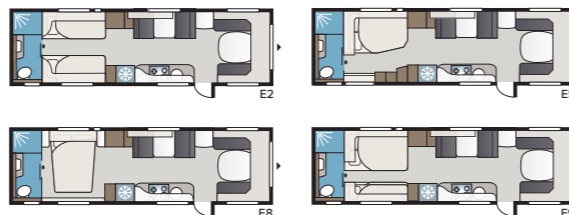

Imperial 880 TDL FK

En model til dig, som prioriterer madlavning og et rigtigt køkken. Her er køkkenet placeret langs hele vognens bredde i den forreste del med eksklusiv induktionskomfur, indbygget ovn, mikrobølgeovn og panoramavinduer. I 880 TDL FK får du masser af plads!

TEKNISK SPECIFIKATION	
Total længde	1040 cm
Total højde	278 cm
Total bredde KS	250 cm
Karosserilængde	915 cm
Indv. karosserilængde	820 cm
Indv. højde	196 cm
Indv. bredde KS	235 cm
Beboelsesareal KS	19,3 m²
Sengemål KS – Midten	211 x 117 cm
Bag E2	2 x 196 x 88 cm
E5	196 x 140/118 cm
E8	199 x 156/118 cm
E9	196 x 140 + 2 x 196 x 60 cm