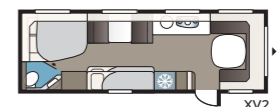

Estate 780 BGXL

Den Estate 780 BGXL er vognen til den store børnefamilie, som gerne vil have det superbequem. Ikke så mærkeligt, at modellen hurtigt er blevet populær i vores Royal-serie! I 2023 fås den nu i Estate-udførelse.

TEKNISK SPECIFIKATION	
Total længde	935 cm
Total højde	278 cm
Total bredde KS	250 cm
Karosserilængde	805 cm
Indv. karosserilængde	720 cm
Indv. højde	196 cm
Indv. bredde KS	235 cm
Beboelsesareal KS	16,9 m²
Sengemål KS – For	225 x 165/136 cm
Dinette	191 x 88 cm
Bag XV2	196 x 140/118 + 2 x 196 x 68 cm