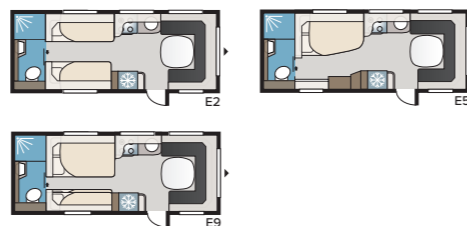

Royal 630 GLE

Nu findes Royal 630 GLE i seks planløsninger! Her kan du vælge mellem hele seks forskellige sengeløsninger og skabe den optimale familievogn til netop din familie.

Bemærk at modellen er med tandemaksel er standard i Danmark.

TEKNISK SPECIFIKATION	
Total længde	850 cm
Total højde	278 cm
Total bredde KS	250 cm
Karosserilængde	725 cm
Indv. karosserilængde	630 cm
Indv. højde	196 cm
Indv. bredde KS	235 cm
Beboelsesareal KS	14,8 m²
Sengemål KS – For	225 x 179/168 cm
Bag B2	2 x 196 x 88 cm
B5	196 x 160/138 cm
B8	190 x 150/60 cm
B14	196 x 129/102 + 2 x 196 x 68 cm
B15	196 x 129/102 + 188 x 63 + 2 x 196 x 68 cm
B16	199 x 156/118 cm