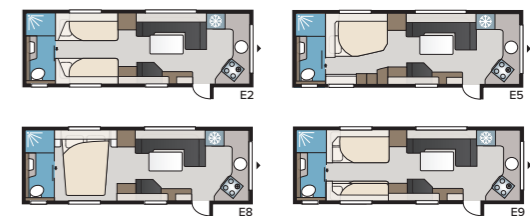

Royal 780 TDL FK

En campingvogn med et 235 cm bredt køkken med panoramavindue i vognens forreste del. I køkkenet findes et komfur med 3 gasblus og en elektrisk plade samt varmluftsovn. Med en fleksibel og generøs soveværelsesdel, stort badeværelse og masser af opbevaring er dette en familiebolig i topklasse.

TEKNISK SPECIFIKATION	
Total længde	940 cm
Total højde	278 cm
Total bredde KS	250 cm
Karosserilængde	815 cm
Indv. karosserilængde	720 cm
Indv. højde	196 cm
Indv. bredde KS	235 cm
Beboelsesareal KS	16,9 m²
Sengemål KS – For	211 x 117 cm
Bag E2	2 x 196 x 88 cm
E5	196 x 140/118 cm
E8	199 x 156/118 cm
E9	196 x 140 + 2 x 196 x 60 cm