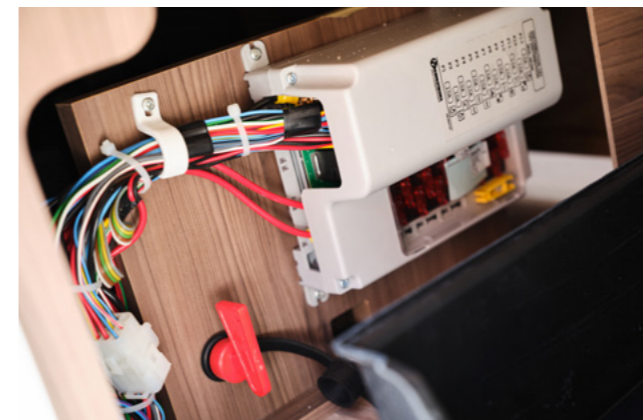

Nyheder! Nyt design på sideplader!

1. B8-planløsning findes i følgende GLE-modeller: Ametist 560, Safir 600 og Onyx 630
   - Nyt design på overskabene og nye lyslister
   - Ny vandhane i køkkenet med metalgreb
   - Ny sort udluftningsluge i soveværelset
   - Tre nye hyndekollektioner med nye gardiner
   - Nydesignet indvendigt tagluge
   - 12 V hovedafbryder flyttes, så den kan nås fra skibokslugen
   - Ny AC – Dometic Fresh Jet FJX4 2200 fås som tilvalg
   - Spejlvendt toilet og brusebad fås som tilvalg i Safir 600 TDL og Onyx 630 TDL, E2 eller E8-planløsning
2. ▷ Træfolie: Atlas Zeder
   - ▷ Gulvbelægning: Lys
   - ▷ Overskabslåger for/bag: Grau
   - ▷ Køkkenoverskabe: Atlas Zeder
   - ▷ Køkkenbord/bagplade: Laminatet Perla
   - ▷ Bord/underskab: Laminatet Perla
   - ▷ Underskab ved indgang: Laminatet Perla
   - ▷ Bordplade, toilet: Laminatet Urban Style
   - ▷ Skabslåger, toilet: Atlas Zeder
   - ▷ Garderobedøre, soveværelset: Atlas Zeder
   - ▷ Tekstilkollektioner: Ontario (mørkebrun), Tulsa (beige) og Fremont (sort)

KABE Ædelsten 2024

I KABE Ædelsten er der en lang række fine nye indretningsdetaljer. Træfolien, Atlas Zeder, med sin flotte varme, brune farve passer godt til den nye lyse gulvbelægning og overskabene i Grau. Køkkenoverskabene i køkkenet har låger i Atlas Zeder. Køkkenbordet og samtlige bord- og skabsflader er udført i det nye moderne laminat, Perla. Belysningslister med træfolie og smart loftslampe i skindimitation fås også.

I KABE Ædelstensserien kan du vælge mellem tre nye tekstilkollektioner.