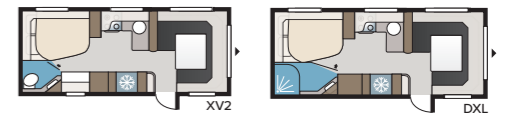

Royal 560 GLE

En lille fiks model, som laves med seks forskellige Flexline-løsninger, fra separate enkeltsenge til dobbeltseng eller børneværrelsesvogn.

TEKNISK SPECIFIKATION	
Total længde	780 cm
Total højde	278 cm
Total bredde Std.	230 cm
Total bredde KS	250 cm
Karosserilængde	655 cm
Indv. karosserilængde	560 cm
Indv. højde	196 cm
Indv. bredde Std.	215 cm
Indv. bredde KS	235 cm
Beboelsesareal Std.	12,0 m²
Beboelsesareal KS	13,2 m²
Sengemål Std. – For	205 x 146/137 cm
Bag B2	2 x 196 x 78 cm
B5	196 x 140/118 cm
B14	196 x 129/102 + 2 x 196 x 68 cm
Sengemål KS – For	225 x 146/137 cm
Bag B2	2 x 196 x 88 cm
B5	196 x 160/138 cm
B8	190 x 150/60 cm
B14	196 x 129/102 + 2 x 196 x 68 cm
B15	196 x 129/102 + 188 x 63 + 2 x 196 x 68 cm
B16	199 x 156/118 cm

TEKNISK SPECIFIKATION	
Total længde	820 cm
Total højde	278 cm
Total bredde Std.	230 cm
Total bredde KS	250 cm
Karosserilængde	695 cm
Indv. karosserilængde	600 cm
Indv. højde	196 cm
Indv. bredde Std.	215 cm
Indv. bredde KS	235 cm
Beboelsesareal Std.	12,9 m²
Beboelsesareal KS	14,1 m²
Sengemål Std. – For	205 x 177/150 cm
Bag XV2	196 x 129/102 cm
DXL	196 x 129/102 cm
Sengemål KS – For	225 x 177/150 cm
Bag XV2	196 x 140/118 cm
DXL	196 x 140/118 cm

Royal 600 XL

Royal 600 XL er kompakt luksus. Mere plads end i den mindre 560 XL og med samme fine udstyr. I DXL-løsningen har vi skaffet plads til en separat brusekabine.

Royal 600 CXL

Royal 600 CXL har et vinkelkøkken og en stor, rummelig sofa. Toilet med separat brusekabine (DXL) som tilvalg. I sofaens ryglæn mod køkkenet, er der et TV, der kan løftes og sænkes og nemt skjules, når det ikke er i brug. TV medfølger ikke.