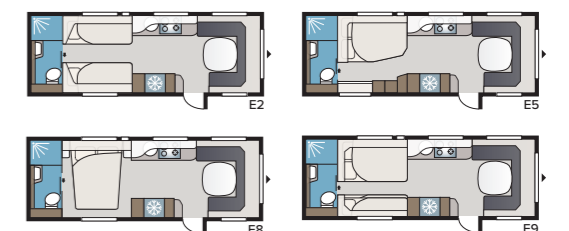

Ny! Imperial 740 CTDL

Den nye imperial 740 CTDL løfter følelsen af hjem til den højeste dimension. Her er der et stort luksuriøst badeværelse med separat brusekabine, KABEs nye lækert hjørnekøkken og et ekstra rummeligt opholdsområde, hvor TV'et kan gemmes væk i ryglæn, når det ikke er i brug. TV medfølger ikke.