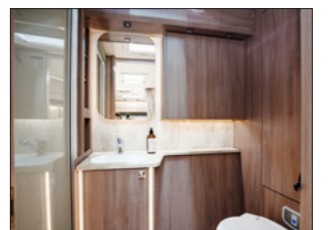

Cityvand

Spejlvendt TDL-baderum tilbydes på Safir 600 TDL og Onyx 630 TDL, E2 eller E8-planløsning.

Spejlvendt planløsning soveværelse og badeværelse ved Onyx 630 TDL, E8-løsning.

KABE Royal

I Royal er luksusudstyret standard. En campingvogn til dig, der vil have den sidste nye teknik og ikke vil nøjes med andet og mindre end det allerbedste. Her er alt det udstyr, som er med i Ædelsten-serien, plus en masse mere. Blandt andet er KABE SMART-D elsystem standard i alle Royal-vogne. I KABE Royal Hacienda har vi kombineret et højt udstyrsniveau med virkelig god plads. Ferieboligen, der både er bekvem og nem at flytte rundt med, er til dig, der ikke vil give køb på kvaliteten.