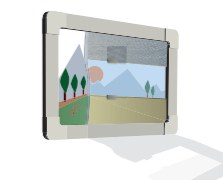

Unikke vinduer med smarte detaljer

KABE's campingvognsvinduer har alle de egenskaber, du har brug for til et behageligt liv i campingvognen.

- De udvendige plane og tonede vinduesruder beskytter mod varmeindtrængning.
- Trinløse, integrerede myggenet og mørklægningsgardiner i alle karme.
- Samtlige vinduer kan åbnes trinløst (ikke køkken, ikke Estate), oplukkeligt frontvindue standard (ikke Estate).