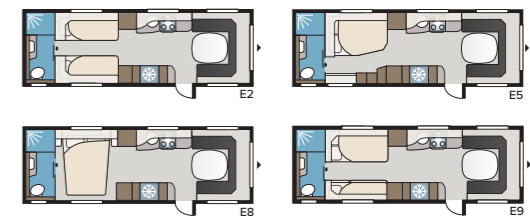

Royal 780 TDL

Royal 780 TDL er bestselleren blandt alle KABE Royal 780-vognene. Vælg mellem fire forskellige sengealternativer: Dobbeltseng, dobbeltseng på tværs, enkeltsenge eller børneværelse.

TEKNISK SPECIFIKATION	
Total længde	940 cm
Total højde	278 cm
Total bredde KS	250 cm
Karosserilængde	815 cm
Indv. karosserilængde	720 cm
Indv. højde	196 cm
Indv. bredde KS	235 cm
Beboelsesareal KS	16,9 m²
Sengemål KS – For	225 x 184/169 cm
Bag E2	2 x 196 x 88 cm
E5	196 x 140/118 cm
E8	199 x 156/118 cm
E9	196 x 140 + 2 x 196 x 60 cm