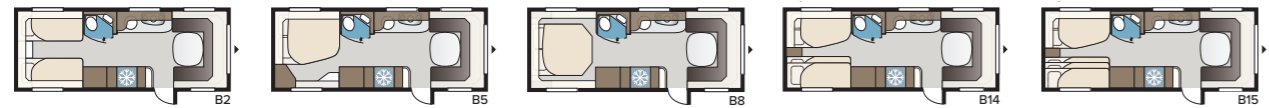

TEKNISK SPECIFIKATION	
Total længde	850 cm
Total højde	278 cm
Total bredde KS	250 cm
Karosserilængde	725 cm
Indv. karosserilængde	630 cm
Indv. højde	196 cm
Indv. bredde KS	235 cm
Beboelsesareal KS	14,8 m²
Sengemål KS – For	225 x 179/168 cm
Bag B2	2 x 196 x 88 cm
B5	196 x 160/138 cm
B8	190 x 150/60 cm
B14	196 x 129/102 + 2 x 196 x 68 cm
B15	196 x 129/102 + 188 x 63 + 2 x 196 x 68 cm