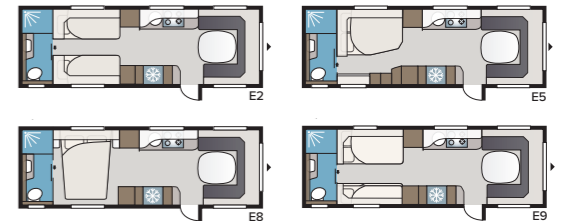

Ny! Imperial 740 CTDL

Den nye imperial 740 CTDL løfter følelsen af hjem til den højeste dimension. Her er der et stort luksuriøst badeværelse med separat brusekabine, KABEs nye lækert hjørnekøkken og et ekstra rummeligt opholdsområde, hvor TV'et kan gemmes væk i ryglæn, når det ikke er i brug. TV medfølger ikke.

TEKNISK SPECIFIKATION	
Total længde	880 cm
Total højde	278 cm
Total bredde KS	250 cm
Karosserilængde	755 cm
Indv. karosserilængde	660 cm
Indv. højde	196 cm
Indv. bredde KS	235 cm
Beboelsesareal KS	15,2 m²
Sengemål KS – For	225 x 220/140 cm
Bag E2	2 x 196 x 88 cm
E5	196 x 140/118 cm
E8	199 x 156/118 cm
E9	196 x 140 + 2 x 196 x 60 cm
TV maxstorlek	775 x 434 x 70 mm

Imperial 780 DGLE

I Imperial 780 DGLE er brusekabine og toilet placeret på hver sin side af midtergangen. Ved at åbne begge døre kan du skille hele soveværelset fra campingvognens forreste opholdsafdeling. Privat og praktisk! Med vores Flexline-løsninger kan du vælge alt fra separate enkeltsenge til dobbelte køjesenge eller dobbeltseng.

TEKNISK SPECIFIKATION	
Total længde	940 cm
Total højde	278 cm
Total bredde KS	250 cm
Karosserilængde	815 cm
Indv. karosserilængde	720 cm
Indv. højde	196 cm
Indv. bredde KS	235 cm
Beboelsesareal KS	16,9 m²
Sengemål KS – For	225 x 175/150 cm
Bag B2	2 x 196 x 88 cm
B5	196 x 160/138 cm
B8	190 x 150/60 cm
B10	196 x 156 cm
B14	196 x 129/102 + 2 x 196 x 68 cm
B15	196 x 129/102 + 188 x 63 + 2 x 196 x 68 cm
B16	199 x 156/118 cm

Imperial 780 TDL

Imperial 780 TDL findes i fire grundplanløsninger og har alt, hvad du behøver for at bo komfortabelt med en fornemmelse af albuenum.