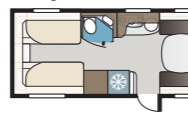

Smaragd 540 GLE

Smaragd GLE er en perfekt campingvogn til dig, der elsker at rejse. Med praktiske enkeltsenge og en rigtig behagelig siddegruppe.

TEKNISK SPECIFIKATION	
Total længde	760 cm
Total højde	278 cm
Total bredde Std.	230 cm
Total bredde KS	250 cm
Karosserilængde	635 cm
Indv. karosserilængde	540 cm
Indv. højde	196 cm
Indv. bredde Std.	215 cm
Indv. bredde KS	235 cm
Beboelsesareal Std.	11,6 m²
Beboelsesareal KS	12,7 m²
Sengemål Std. – For	205 x 141/127 cm
Bag B2	196 x 78 + 186 x 78 cm
Sengemål KS – For	225 x 141/127 cm
Bag B2	196 x 88 + 186 x 88 cm