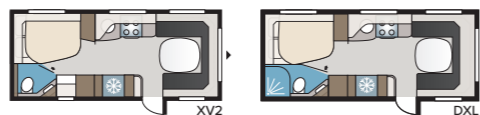

TEKNISK SPECIFIKATION	
Total længde	820 cm
Total højde	278 cm
Total bredde Std.	230 cm
Total bredde KS	250 cm
Karosserilængde	695 cm
Indv. karosserilængde	600 cm
Indv. højde	196 cm
Indv. bredde Std.	215 cm
Indv. bredde KS	235 cm
Beboelsesareal Std.	12,9 m²
Beboelsesareal KS	14,1 m²
Sengemål Std. – For	205 x 177/150 cm
Bag XV2	196 x 129/102 cm
DXL	196 x 129/102 cm
Sengemål KS – For	225 x 177/150 cm
Bag XV2	196 x 140/118 cm
DXL	196 x 140/118 cm

Royal 600 XL

Royal 600 XL er kompakt luksus. Mere plads end i den mindre 560 XL og med samme fine udstyr. I DXL-løsningen har vi skaffet plads til en separat brusekabine.