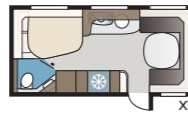

Briljant 470 XL

Den mindste af KABEs Ædelsten-modeller. En kompakt og let campingvogn, som er meget populær hos dem, der rejser meget.

TEKNISK SPECIFIKATION	
Total længde	693 cm
Total højde	278 cm
Total bredde Std.	230 cm
Total bredde KS	250 cm
Karosserilængde	568 cm
Indv. karosserilængde	473 cm
Indv. højde	196 cm
Indv. bredde Std.	215 cm
Indv. bredde KS	235 cm
Beboelsesareal Std.	10,2 m²
Beboelsesareal KS	11,1 m²
Sengemål Std. – For	205 x 156/124 cm
Bag XV2	196 x 129/102 cm
Sengemål KS – For	225 x 156/124 cm
Bag XV2	196 x 140/118 cm

Smaragd 520 XL

Smaragd-modellen blev lanceret i 1967 og har siden da været blandt vores mest populære campingvogne. Her har vi bibeholdt grundplanen, som giver både plads og komfort.

TEKNISK SPECIFIKATION	
Total længde	742 cm
Total højde	278 cm
Total bredde Std.	230 cm
Total bredde KS	250 cm
Karosserilængde	617 cm
Indv. karosserilængde	522 cm
Indv. højde	196 cm
Indv. bredde Std.	215 cm
Indv. bredde KS	235 cm
Beboelsesareal Std.	11,2 m²
Beboelsesareal KS	12,3 m²
Sengemål Std. – For	205 x 166/127 cm
Bag XV2	196 x 129/102 cm
Sengemål KS – For	225 x 166/127 cm
Bag XV2	196 x 140/118 cm

Smaragd 540 GLE

Smaragd GLE er en perfekt campingvogn til dig, der elsker at rejse. Med praktiske enkeltsenge og en rigtig behagelig siddegruppe.

TEKNISK SPECIFIKATION	
Total længde	760 cm
Total højde	278 cm
Total bredde Std.	230 cm
Total bredde KS	250 cm
Karosserilængde	635 cm
Indv. karosserilængde	540 cm
Indv. højde	196 cm
Indv. bredde Std.	215 cm
Indv. bredde KS	235 cm
Beboelsesareal Std.	11,6 m²
Beboelsesareal KS	12,7 m²
Sengemål Std. – For	205 x 141/127 cm
Bag B2	196 x 78 + 186 x 78 cm
Sengemål KS – For	225 x 141/127 cm
Bag B2	196 x 88 + 186 x 88 cm

Ametist 560 XL