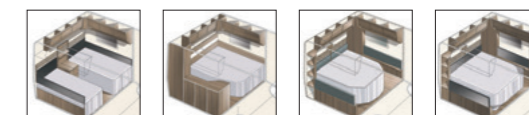

4. VÆLG MELLEMLIG 12 FLEXLINEVARIANTER

GLE-vogn

Du vælger mellem planløsning...

B2 B5 B8 B10