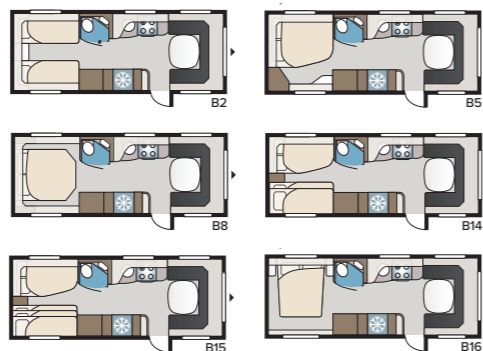

Royal 630 TDL

Royal 630 TDL har en separat soveafdeling med to enkeltsejle eller en dobbeltsejle og køjesejle og langs hele den bagerste gavl et badeværelse med brusekabine.

Bemærk at modellen er med tandemaksel er standard i Danmark.

TEKNISK SPECIFIKATION	
Total længde	850 cm
Total højde	278 cm
Total bredde KS	250 cm
Karosserilængde	725 cm
Indv. karosserilængde	630 cm
Indv. højde	196 cm
Indv. bredde KS	235 cm
Beboelsesareal KS	14,8 m²
Sengemål KS – For	225 x 166/145 cm
Bag E2	2 x 196 x 88 cm
E5	196 x 140/118 cm
E8	199 x 156/118 cm
E9	196 x 140 + 2 x 196 x 60 cm