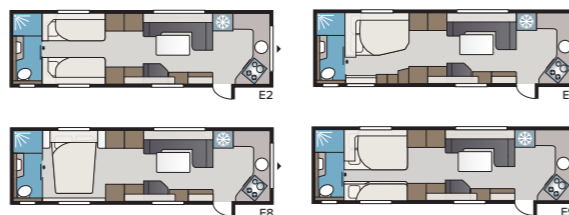

Imperial 880 BTDL

I standardudførelsen er der fire-fem faste sovepladser. Med opredning i den forreste siddegruppe, dinette og skabsseng kan vognen hurtigt rumme op til ni personer.

TEKNISK SPECIFIKATION	
Total længde	1040 cm
Total højde	278 cm
Total bredde KS	250 cm
Karosserilængde	915 cm
Indv. karosserilængde	820 cm
Indv. højde	196 cm
Indv. bredde KS	235 cm
Beboelsesareal KS	19,3 m²
Sengemål KS – For	225 x 161/136 cm
Bag	196 x 140 cm
Dinette	191 x 88 cm
2 køjeseng	2 x 196 x 68 cm