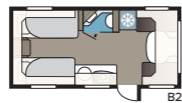

Estate 470 GLE

Fra og med 2023 fås KABE Estate 470 også i en GLE-udførelse med to enkeltsenge! Vores Estate-vogn har B2-planløsning med standardbredde (ikke skab over sengen). Grand Lit fås som tilvalg. Køkkenområdet har et elegant, smalt køleskab, og badeværelset har et sidemonteret toilet. Kompressorkøleskab fås som tilvalg.

TEKNISK SPECIFIKATION	
Total længde	687 cm
Total højde	278 cm
Total bredde Std.	230 cm
Karosserilængde	558 cm
Indv. karosserilængde	473 cm
Indv. højde	196 cm
Indv. bredde Std.	215 cm
Beboelsesareal Std.	10,2 m²
Sengemål Std. – For	205 x 115/103 cm
Bag B2	196 x 78 + 186 x 78 cm