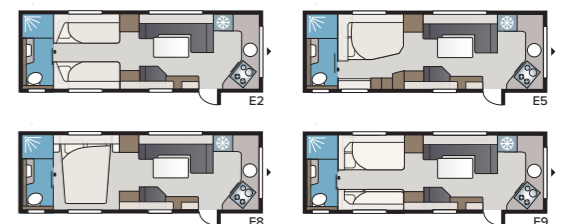

Imperial 780 TDL FK

En model, der er særligt udviklet til dig, som elsker at lave mad! I vognens forreste del findes et 235 cm bredt køkken med eksklusivt induktionskomfur, indbygget ovn, mikroovn og panoramavindue. En generøs dagligstue, en fleksibel soveafdeling, et stort badeværelse og godt med opbevaringsplads.

TEKNISK SPECIFIKATION	
Total længde	940 cm
Total højde	278 cm
Total bredde KS	250 cm
Karosserilængde	815 cm
Indv. karosserilængde	720 cm
Indv. højde	196 cm
Indv. bredde KS	235 cm
Beboelsesareal KS	16,9 m²
Sengemål KS – Midten	211 x 117 cm
Bag E2	2 x 196 x 88 cm
E5	196 x 140/118 cm
E8	199 x 156/118 cm
E9	196 x 140 + 2 x 196 x 60 cm