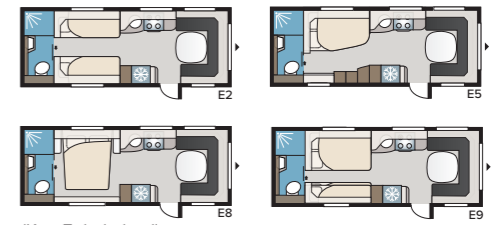

(Kun Enkeltaksel)