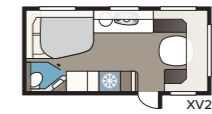

Estate 520 XL

KABE Estate 520 opfylder til overflod alle basisbehov til en bekvem og funktionel feriebolig. Uanset årstid.

TEKNISK SPECIFIKATION	
Total længde	736 cm
Total højde	278 cm
Total bredde Std.	230 cm
Total bredde KS	250 cm
Karosserilængde	606 cm
Indv. karosserilængde	522 cm
Indv. højde	196 cm
Indv. bredde Std.	215 cm
Indv. bredde KS	235 cm
Beboelsesareal Std.	11,2 m²
Beboelsesareal KS	12,3 m²
Sengemål Std. – For	205 x 166/127 cm
Bag XV2	196 x 129/102 cm
Sengemål KS – For	225 x 166/127 cm
Bag XV2	196 x 140/118 cm