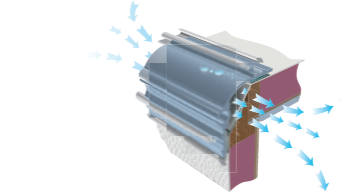

Aluminiumsprofil

Profilen er boltet fast både fra siden og oppefra for at skabe et karrosseri med maksimal holdbarhed.

- Ekstra bred profil af eget design i sammenføje mellem loft og væg.
- Profilen har en luftsprække, som ventilerer sammenføje mellem væg og loft.
- Profilet monteres med dobbelte tætningsbånd og skrues i på to steder.
- Indbygget skinne til forteltet på hver side.