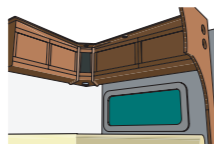

KABE-kvalitet i al indretning og alt snedkerarbejde

Møbelkonstruktion og indretning kommer altid fra KABE's eget snedkeri.

- Skandinavisk design i hele indretningen.
- Overskabslågerne åbnes med et let tryk.
- Skufferne i køkkenet er udstyret med soft-close og centrallås.