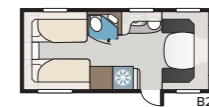

Royal 540 GLE

Royal 540 GLE har en soveafdeling med to separate enkeltsenge. Det smarte kompakte køkken er blandt andet udstyret med en indbygningsovn.

TEKNISK SPECIFIKATION	
Total længde	760 cm
Total højde	278 cm
Total bredde Std.	230 cm
Total bredde KS	250 cm
Karosserilængde	635 cm
Indv. karosserilængde	540 cm
Indv. højde	196 cm
Indv. bredde Std.	215 cm
Indv. bredde KS	235 cm
Beboelsesareal Std.	11,6 m²
Beboelsesareal KS	12,7 m²
Sengemål Std. – For	205 x 141/127 cm
Bag B2	196 x 78 + 186 x 78 cm
Sengemål KS – For	225 x 141/127 cm
Bag B2	196 x 88 + 186 x 88 cm

Royal 560 XL

Denne lidt mindre Royal-model er manges favorit. Royal 560 XL har alle de finesser, som de større Royal-vogne har, men i et lidt mere kompakt format.

TEKNISK SPECIFIKATION	
Total længde	770 cm
Total højde	278 cm
Total bredde Std.	230 cm
Total bredde KS	250 cm
Karosserilængde	645 cm
Indv. karosserilængde	550 cm
Indv. højde	196 cm
Indv. bredde Std.	215 cm
Indv. bredde KS	235 cm
Beboelsesareal Std.	11,8 m²
Beboelsesareal KS	12,9 m²
Sengemål Std. – For	205 x 179/150 cm
Bag XV2	196 x 129/102 cm
Sengemål KS – For	225 x 179/150 cm
Bag XV2	196 x 140/118 cm