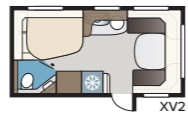

Briljant 470 XL

Den mindste af KABEs Ædelsten-modeller. En kompakt og let campingvogn, som er meget populær hos dem, der rejser meget.

TEKNISK SPECIFIKATION	
Total længde	693 cm
Total højde	278 cm
Total bredde Std.	230 cm
Total bredde KS	250 cm
Karosserilængde	568 cm
Indv. karosserilængde	473 cm
Indv. højde	196 cm
Indv. bredde Std.	215 cm
Indv. bredde KS	235 cm
Beboelsesareal Std.	10,2 m²
Beboelsesareal KS	11,1 m²
Sengemål Std. – For	205 x 156/124 cm
Bag XV2	196 x 129/102 cm
Sengemål KS – For	225 x 156/124 cm
Bag XV2	196 x 140/118 cm

Smaragd 520 XL

Smaragd-modellen blev lanceret i 1967 og har siden da været blandt vores mest populære campingvogne. Her har vi bibeholdt grundplanen, som giver både plads og komfort.

TEKNISK SPECIFIKATION	
Total længde	742 cm
Total højde	278 cm
Total bredde Std.	230 cm
Total bredde KS	250 cm
Karosserilængde	617 cm
Indv. karosserilængde	522 cm
Indv. højde	196 cm
Indv. bredde Std.	215 cm
Indv. bredde KS	235 cm
Beboelsesareal Std.	11,2 m²
Beboelsesareal KS	12,3 m²
Sengemål Std. – For	205 x 166/127 cm
Bag XV2	196 x 129/102 cm
Sengemål KS – For	225 x 166/127 cm
Bag XV2	196 x 140/118 cm