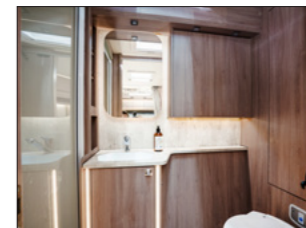

BADEVÆRELSE

Trægulv i bruser i Royal, Imperial (TDL, DXL)

Toilet Thetford med keramisk kumme (standard Imperial)

Cinderella forbrændingstoilet. Cinderella er en moderne og miljøvenlig toiletløsning med stor kapacitet og en høj driftssikkerhed. Under en høj temperatur forbrændes papir, urin og fækaler til en minimal mængde aske, ca. en kop pr. person pr. måned. Rent, hygiejnisk og lugtfrit (TDL-modeller Royal og Imperial og 780 DGLE).