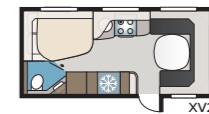

Royal 520 XL

Denne model er en Royal-variant af Smaragd XL, en af markedets mest populære campingvogne. Tilsvarende planløsning, med alle Smaragds faciliteter og lidt til.

TEKNISK SPECIFIKATION	
Total længde	742 cm
Total højde	278 cm
Total bredde Std.	230 cm
Total bredde KS	250 cm
Karosserilængde	617 cm
Indv. karosserilængde	522 cm
Indv. højde	196 cm
Indv. bredde Std.	215 cm
Indv. bredde KS	235 cm
Beboelsesareal Std.	11,2 m²
Beboelsesareal KS	12,3 m²
Sengemål Std. – For	205 x 159/127 cm
Bag XV2	196 x 129/102 cm
Sengemål KS – For	225 x 159/127 cm
Bag XV2	196 x 140/118 cm