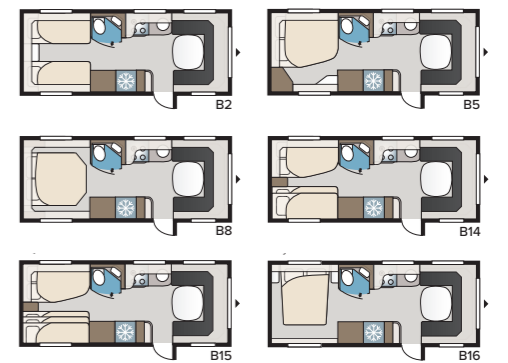

Royal 600 GLE

Royal 600 GLE byder på masser af muligheder. Med en rummelig grundplanløsning er der flere muligheder for at indrette på den måde, der passer bedst til din familie.

TEKNISK SPECIFIKATION	
Total længde	820 cm
Total højde	278 cm
Total bredde Std.	230 cm
Total bredde KS	250 cm
Karosserilængde	695 cm
Indv. karosserilængde	600 cm
Indv. højde	196 cm
Indv. bredde Std.	215 cm
Indv. bredde KS	235 cm
Beboelsesareal Std.	12,9 m²
Beboelsesareal KS	14,1 m²
Sengemål Std. – For	205 x 169/148 cm
Bag B2	2 x 196 x 78 cm
B5	196 x 140/118 cm
B14	196 x 129/102 + 2 x 196 x 68 cm
Sengemål KS – For	225 x 169/148 cm
Bag B2	2 x 196 x 88 cm
B5	196 x 160/138 cm
B8	190 x 150/60 cm
B14	196 x 129/102 + 2 x 196 x 68 cm
B15	196 x 129/102 + 188 x 63 + 2 x 196 x 68 cm
B16	199 x 156/118 cm