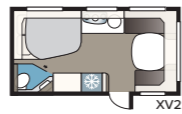

Estate 470 XL

KABE Estate 470 er den mindste af KABE's Estate-vogne. En perfekt campingvogn til en eller to.

TEKNISK SPECIFIKATION	
Total længde	687 cm
Total højde	278 cm
Total bredde Std.	230 cm
Total bredde KS	250 cm
Karosserilængde	558 cm
Indv. karosserilængde	473 cm
Indv. højde	196 cm
Indv. bredde Std.	215 cm
Indv. bredde KS	235 cm
Beboelsesareal Std.	10,2 m²
Beboelsesareal KS	11,1 m²
Sengemål Std. – For	205 x 156/124 cm
Bag XV2	196 x 129/102 cm
Sengemål KS – For	225 x 156/124 cm
Bag XV2	196 x 140/118 cm