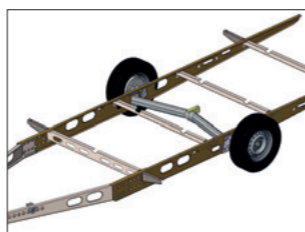

Totalvægt:
• 2000 kg (standard fra 520-600, Imperial fra 560-600)
• 2650 kg (standard fra 630-780, Imperial 630-780)
• 2800 kg (std. 880 Imperial)