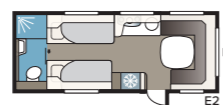

Estate 600 TDL

Estate TDL har et generøst badeværelse med separat brusekabine, der strækker sig på tværs af hele vognen i bag, såvel som to enkeltsenge.

TEKNISK SPECIFIKATION	
Total længde	814 cm
Total højde	278 cm
Total bredde KS	250 cm
Karosserilængde	684 cm
Indv. karosserilængde	600 cm
Indv. højde	196 cm
Indv. bredde KS	235 cm
Beboelsesareal KS	14,1 m²
Sengemål KS – For	225 x 166/136 cm
Bag E2	196 x 88 + 186 x 88 cm