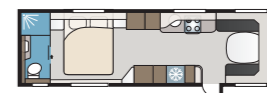

Royal Hacienda 880 TDL

I standardudførelsen er der fire-fem faste sovepladser. Vælg mellem fire forskellige sengealternativer: Dobbeltseng, dobbeltseng på tværs, enkeltsenge eller børneværelse.

TEKNISK SPECIFIKATION	
Total længde	1040 cm
Total højde	278 cm
Total bredde KS	250 cm
Karosserilængde	915 cm
Indv. karosserilængde	820 cm
Indv. højde	196 cm
Indv. bredde KS	235 cm
Beboelsesareal KS	19,3 m²
Sengemål KS – For	225 x 184/169 cm
Bag E2	2 x 196 x 88 cm
E5	196 x 140/118 cm
E8	199 x 156/118 cm
E9	196 x 140 + 2 x 196 x 60 cm
Dinette	191 x 88 cm

Royal Hacienda 880 TDL FK

En ny model til dig, som prioriterer madlavning og et rigtigt køkken. Her er køkkenet placeret langs hele vognbredden i den forreste del med panorama-vinduer, som gør vognen lys og luftig. I 880 TDL FK får du masser af plads!

TEKNISK SPECIFIKATION	
Total længde	1040 cm
Total højde	278 cm
Total bredde KS	250 cm
Karosserilængde	915 cm
Indv. karosserilængde	820 cm
Indv. højde	196 cm
Indv. bredde KS	235 cm
Beboelsesareal KS	19,3 m²
Sengemål KS – Midten	211 x 117 cm
Bag E2	2 x 196 x 88 cm
E5	196 x 140/118 cm
E8	199 x 156/118 cm
E9	196 x 140 + 2 x 196 x 60 cm

Royal Hacienda 880 BTDL

I standardudførelsen er der fire-fem faste sovepladser. Med opredning i den forreste siddegruppe, dinette og skabsseng kan vognen hurtigt rumme op til ni personer!

TEKNISK SPECIFIKATION	
Total længde	1040 cm
Total højde	278 cm
Total bredde KS	250 cm
Karosserilængde	915 cm
Indv. karosserilængde	820 cm
Indv. højde	196 cm
Indv. bredde KS	235 cm
Beboelsesareal KS	19,3 m²
Sengemål KS – For	225 x 161/136 cm
Bag	196 x 140 cm
Dinette	191 x 88 cm
2 køjeseng	2 x 196 x 68 cm

Royal Hacienda 880 DTDL

I 880 DTDL er der albuenum! Med den ekstra brede dobbeltseng på tværs og badeværelse i hele vognens bredde har du en soveafdeling præcis som derhjemme.