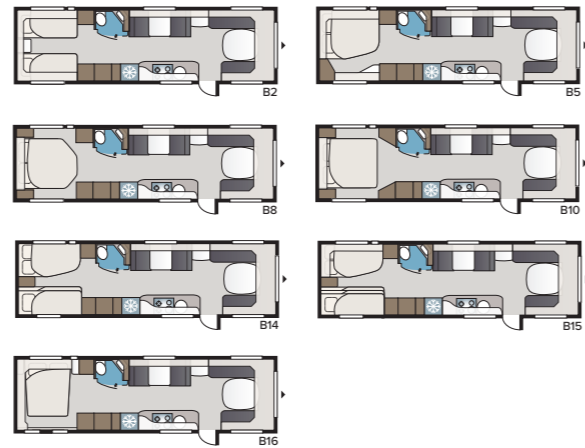

Imperial 880 GLE

Imperial 880 GLE findes med syv grundplanløsninger. Her er altid noget for vores mest krævende kunder at vælge imellem.

TEKNISK SPECIFIKATION	
Total længde	1040 cm
Total højde	278 cm
Total bredde KS	250 cm
Karosserilængde	915 cm
Indv. karosserilængde	820 cm
Indv. højde	196 cm
Indv. bredde KS	235 cm
Beboelsesareal KS	19,3 m²
Sengemål KS – For	225 x 211/169 cm
Bag B2	2 x 196 x 88 cm
B5	196 x 160/138 cm
B8	190 x 150/60 cm
B10	196 x 156 cm
B14	196 x 129/102 + 2 x 196 x 68 cm
B15	196 x 129/102 + 188 x 63 + 2 x 196 x 68 cm
B16	199 x 156/118 cm
Dinette	191 x 88 cm

Imperial 1000 TDL

Imperial 1000 TDL måler hele 22 m², og med vores fleksible planløsninger i KABE Flexline er der næsten ingen begrænsninger for, hvordan indretningen kan skræddersys efter dine ønsker.

TEKNISK SPECIFIKATION	
Total længde	1160 cm
Total højde	278 cm
Total bredde KS	250 cm
Karosserilængde	1035 cm
Indv. karosserilængde	940 cm
Indv. højde	196 cm
Indv. bredde KS	235 cm
Beboelsesareal KS	22,0 m²
Sengemål KS – For	225 x 198/169 cm
Bag E2	2 x 196 x 88 cm
E3	2 x 196 x 77 + 196 x 96 cm
E5	196 x 140 cm
E8	199 x 156/118 cm
E9	196 x 140 + 2 x 196 x 60 cm
DU	196 x 140 cm