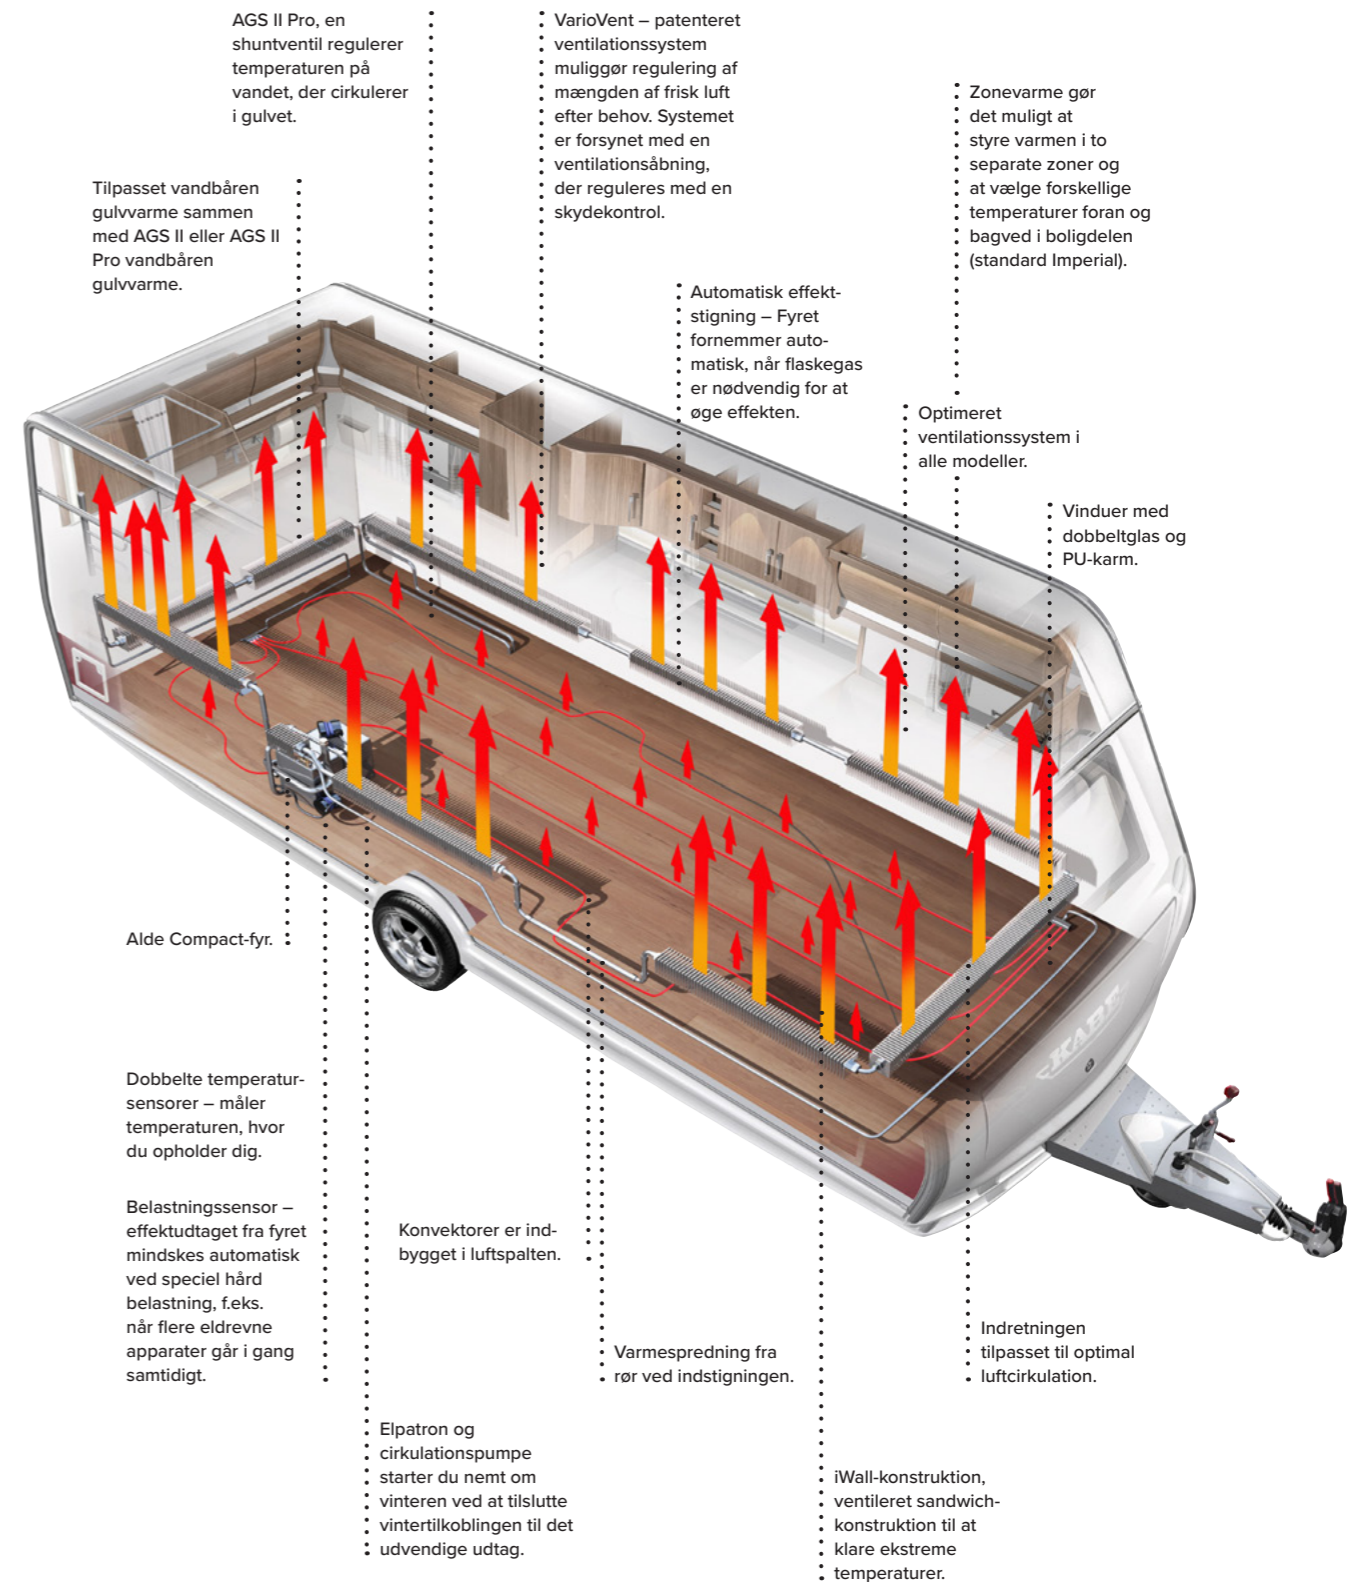

Varmesystemer KABE-campingvogne