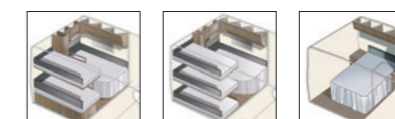

B14 B15 B16

XL-vogn

Du vælger planløsning...

XV2