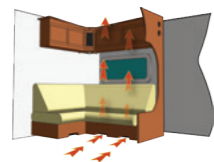

Varme om vinteren og afkøling om sommeren

SMART -CLIMATE+ SYSTEM

Intelligent varmesystem

Vi gør alt for at du skal blive tilfreds. Derfor indgår følgende altid som standard i alle campingvogne fra KABE:

- AGS II eller AGS II Pro vandbåren gulvvarme.
- Maksimeret konvektorlængde og tæt pakkede konvektorer.
- Optimeret ventilationssystem.
- Indretning tilpasset til fuld luftcirkulation.
- iWall-konstruktion.
- ALDE Compact varmeovn.

God og jævn varmefordeling

KABE's campingvogne er konstrueret med henblik på den bedst mulige varmespredning.

- KABE's konstruktion gør, at luftstrømmene har fri passage fra gulv, under senge og sofaer, op mod loftet, gennem de ventilerede overskabe.
- KABE har markedets bedste og mest ensartede varmefordeling i boligdelen og i de øvrige områder som f.eks. garderobeskabe, badeværelser og overskabe.

Ventilerede sofaer og senge

Sofaer og senge står på afstandsdistanser. Dermed skabes en luftspalte, som muliggør fuld luftcirkulation under alle sengeskuffer og senge.

- Sofarygge er vinklede for at accelerere luftstrømmen forbi vinduerne.
- Sofaryg og luftsprække ved sengene bliver opvarmet, når varm luft passerer langs væggen.

Centralvarme

Det effektive varmesystem håndterer snildt store temperaturforskelle mellem temperaturen udendørs og indendørs.

- Fyret ALDE Compact 3030 med touchscreen display og elpatron på 3 kW, samt Propandrift på 5,5 kW (5500 W), hvilket giver en samlet effekt på 8,5 kW.
- Varmesystemet har 12 V cirkulationspumpe, integreret varmtvandsopvarmer og separat ekspansionskar.
- Isolering rundt om gasenheden giver den bedste varmtvands effekt.
- Tagskorsten findes i flere modeller for maksimal driftssikkerhed.

Indvendig plade i væggene