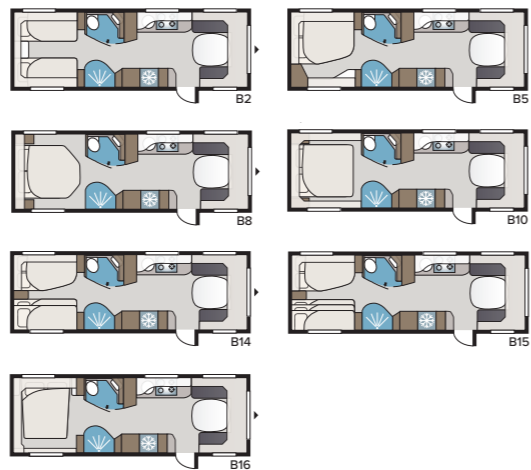

Imperial 780 DGLE

I Imperial 780 DGLE er brusekabine og toilet placeret på hver sin side af midtergangen. Ved at åbne begge døre kan du skille hele soveværelset fra campingvognens forreste opholdsafdeling. Privat og praktisk! Med vores Flexline-løsninger kan du vælge alt fra separate enkeltsenge til dobbelte køjesenge eller dobbeltseng.

TEKNISK SPECIFIKATION	
Total længde	940 cm
Total højde	278 cm
Total bredde KS	250 cm
Karosserilængde	815 cm
Indv. karosserilængde	720 cm
Indv. højde	196 cm
Indv. bredde KS	235 cm
Beboelsesareal KS	16,9 m²
Sengemål KS – For	225 x 175/150 cm
Bag B2	2 x 196 x 88 cm
B5	196 x 160/138 cm
B8	190 x 150/60 cm
B10	196 x 156 cm
B14	196 x 129/102 + 2 x 196 x 68 cm
B15	196 x 129/102 + 188 x 63 + 2 x 196 x 68 cm
B16	199 x 156/118 cm

Imperial 780 TDL

Imperial 780 TDL findes i fire grundplanløsninger og har alt, hvad du behøver for at bo komfortabelt med en fornemmelse af albuenum.

TEKNISK SPECIFIKATION	
Total længde	940 cm
Total højde	278 cm
Total bredde KS	250 cm
Karosserilængde	815 cm
Indv. karosserilængde	720 cm
Indv. højde	196 cm
Indv. bredde KS	235 cm
Beboelsesareal KS	16,9 m²
Sengemål KS – For	225 x 184/169 cm
Bag E2	2 x 196 x 88 cm
E5	196 x 140/118 cm
E8	199 x 156/118 cm
E9	196 x 140 + 2 x 196 x 60 cm