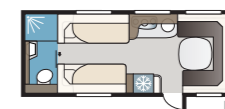

Safir 600 TDL

Safir TDL har et meget rummeligt badeværelse med separat brusekabine.

TEKNISK SPECIFIKATION	
Total længde	820 cm
Total højde	278 cm
Total bredde Std.	230 cm
Total bredde KS	250 cm
Karosserilængde	695 cm
Indv. karosserilængde	600 cm
Indv. højde	196 cm
Indv. bredde Std.	215 cm
Indv. bredde KS	235 cm
Beboelsesareal Std.	12,9 m²
Beboelsesareal KS	14,1 m²
Sengemål Std. – For	205 x 166/137 cm
Bag E2	196 x 78 + 186 x 78 cm
Sengemål KS – For	225 x 166/137 cm
Bag E2	196 x 88 + 186 x 88 cm