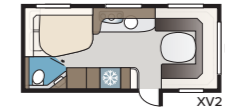

Ametist 560 XL

Ametist XL er vores hidtil største succes og Sveriges mest solgte campingvognsmodel! En virkelig god vogn til dig, der søger de praktiske og bekvemme løsninger.

TEKNISK SPECIFIKATION	
Total længde	770 cm
Total højde	278 cm
Total bredde Std.	230 cm
Total bredde KS	250 cm
Karosserilængde	645 cm
Indv. karosserilængde	550 cm
Indv. højde	196 cm
Indv. bredde Std.	215 cm
Indv. bredde KS	235 cm
Beboelsesareal Std.	11,8 m²
Beboelsesareal KS	12,9 m²
Sengemål Std. – For	205 x 179/150 cm
Bag XV2	196 x 129/102 cm
Sengemål KS – For	225 x 179/150 cm
Bag XV2	196 x 140/118 cm