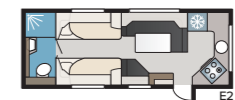

Royal 630 TDL FK

En model med en unik planløsning. Køkkenet er placeret længst fremme i vognen, og siddegruppen i midten. I bagenden har 630 TDL FK samme E2 planløsning som 630 TDL.

Bemærk at modellen er med tandemaksel er standard i Danmark.

TEKNISK SPECIFIKATION	
Total længde	850 cm
Total højde	278 cm
Total bredde KS	250 cm
Karosserilængde	725 cm
Indv. karosserilængde	630 cm
Indv. højde	196 cm
Indv. bredde KS	235 cm
Beboelsesareal KS	14,8 m²
Sengemål KS – Midten	211 x 117 cm
Bag E2	2 x 196 x 78 cm