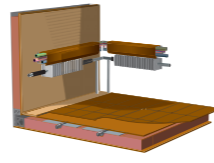

Varme om vinteren og afkøling om sommeren

SMART -CLIMATE+ SYSTEM