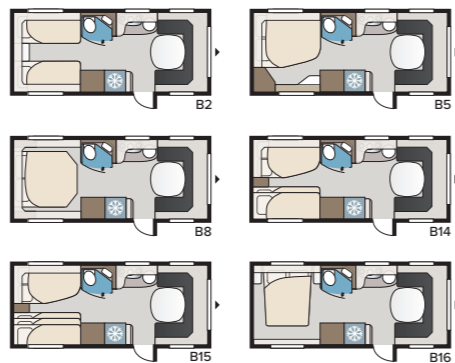

Royal 560 GLE

En lille fiks model, som laves med seks forskellige Flexline-løsninger, fra separate enkeltsenge til dobbeltseng eller børneværrelsesvogn.

TEKNISK SPECIFIKATION	
Total længde	780 cm
Total højde	278 cm
Total bredde Std.	230 cm
Total bredde KS	250 cm
Karosserilængde	655 cm
Indv. karosserilængde	560 cm
Indv. højde	196 cm
Indv. bredde Std.	215 cm
Indv. bredde KS	235 cm
Beboelsesareal Std.	12,0 m²
Beboelsesareal KS	13,2 m²
Sengemål Std. – For	205 x 146/137 cm
Bag B2	2 x 196 x 78 cm
B5	196 x 140/118 cm
B14	196 x 129/102 + 2 x 196 x 68 cm
Sengemål KS – For	225 x 146/137 cm
Bag B2	2 x 196 x 88 cm
B5	196 x 160/138 cm
B8	190 x 150/60 cm
B14	196 x 129/102 + 2 x 196 x 68 cm
B15	196 x 129/102 + 188 x 63 + 2 x 196 x 68 cm
B16	199 x 156/118 cm

TEKNISK SPECIFIKATION	
Total længde	820 cm
Total højde	278 cm
Total bredde Std.	230 cm
Total bredde KS	250 cm
Karosserilængde	695 cm
Indv. karosserilængde	600 cm
Indv. højde	196 cm
Indv. bredde Std.	215 cm
Indv. bredde KS	235 cm
Beboelsesareal Std.	12,9 m²
Beboelsesareal KS	14,1 m²
Sengemål Std. – For	205 x 177/150 cm
Bag XV2	196 x 129/102 cm
DXL	196 x 129/102 cm
Sengemål KS – For	225 x 177/150 cm
Bag XV2	196 x 140/118 cm
DXL	196 x 140/118 cm