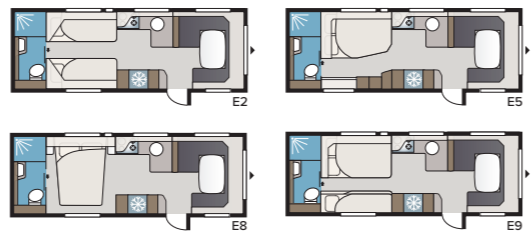

Ny! Imperial 740 CTDL

Den nye imperial 740 CTDL løfter følelsen af hjem til den højeste dimension. Her er der et stort luksuriøst badeværelse med separat brusekabine, KABEs nye lækert hjørnekøkken og et ekstra rummeligt opholdsområde, hvor TV'et kan gemmes væk i ryglæn, når det ikke er i brug. TV medfølger ikke.

TEKNISK SPECIFIKATION	
Total længde	880 cm
Total højde	278 cm
Total bredde KS	250 cm
Karosserilængde	755 cm
Indv. karosserilængde	660 cm
Indv. højde	196 cm
Indv. bredde KS	235 cm
Beboelsesareal KS	15,2 m²
Sengemål KS – For	225 x 220/140 cm
Bag E2	2 x 196 x 88 cm
E5	196 x 140/118 cm
E8	199 x 156/118 cm
E9	196 x 140 + 2 x 196 x 60 cm
TV maxstorlek	775 x 434 x 70 mm