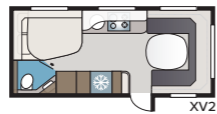

Imperial 600 XL

I din Imperial 600 XL kan du vælge mellem mere opbevaringsplads eller varianten 600 DXL med brusekabine.

TEKNISK SPECIFIKATION	
Total længde	820 cm
Total højde	278 cm
Total bredde KS	250 cm
Karosserilængde	695 cm
Indv. karosserilængde	600 cm
Indv. højde	196 cm
Indv. bredde KS	235 cm
Beboelsesareal KS	14,1 m²
Sengemål KS – For	225 x 177/150 cm
Bag XV2	196 x 140/118 cm
DXL	196 x 140/118 cm