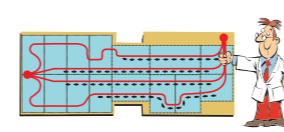

Intelligent varmesystem

Vi gør alt for at du skal blive tilfreds. Derfor indgår følgende altid som standard i alle campingvogne fra KABE:

- AGS II eller AGS II Pro vandbåren gulvvarme.
- Maksimeret konvektorlængde og tæt pakkede konvektorer.
- Optimeret ventilationssystem.
- Indretning tilpasset til fuld luftcirkulation.
- iWall-konstruktion.
- ALDE Compact varmeovn.