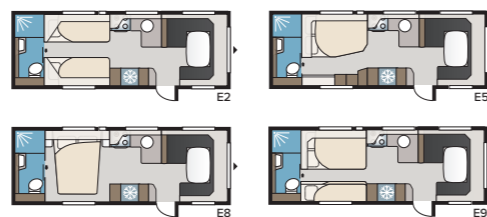

Ny! Royal 740 CTDL

Den nye Royal 740 CTDL løfter den hyggelige følelse af et hjem til nye højder. Her er et stort luksuriøst badeværelse med separat brusekabine, KABE's fine nye vinkelkøkken og en ekstra rummelig siddegruppe, hvor tv'et kan skubbes ned i ryglænet, når det ikke er i brug. TV medfølger ikke.

TEKNISK SPECIFIKATION	
Total længde	880 cm
Total højde	278 cm
Total bredde KS	250 cm
Karosserilængde	755 cm
Indv. karosserilængde	660 cm
Indv. højde	196 cm
Indv. bredde KS	235 cm
Beboelsesareal KS	15,2 m²
Sengemål KS – For	225 x 220/140 cm
Bag E2	2 x 196 x 88 cm
E5	196 x 140/118 cm
E8	199 x 156/118 cm
E9	196 x 140 + 2 x 196 x 60 cm
TV maksstørrelse	775 x 434 x 70 mm

Royal 780 BGXL

Royal 780 BGXL er vognen til den store børnefamilie, som vil have det virkelig bekvemt. Ikke mærkeligt, at modellen hurtigt er blevet en succes! Planløsning med brusebad (DXL) fås fra og med modelår 2024.

TEKNISK SPECIFIKATION	
Total længde	940 cm
Total højde	278 cm
Total bredde KS	250 cm
Karosserilængde	815 cm
Indv. karosserilængde	720 cm
Indv. højde	196 cm
Indv. bredde KS	235 cm
Beboelsesareal KS	16,9 m²
Sengemål KS – For	225 x 165/136 cm
Dinette	191 x 88 cm
Bag XV2	196 x 140/118 + 2 x 196 x 68 cm
Bag DXL	196 x 140/118 + 2 x 196 x 68 cm