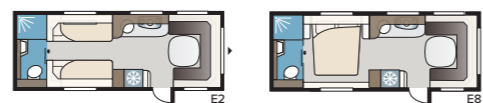

Safir 600 GLE

Vores mest fleksible Safir-model med store muligheder for at vælge planløsning efter sine egne behov. Her er der mulighed for fem faste sengepladser.

TEKNISK SPECIFIKATION	
Total længde	820 cm
Total højde	278 cm
Total bredde KS	250 cm
Karosserilængde	695 cm
Indv. karosserilængde	600 cm
Indv. højde	196 cm
Indv. bredde KS	235 cm
Beboelsesareal KS	14,1 m²
Sengemål KS – For	225 x 169/147 cm
Bag B2	2 x 196 x 88 cm
B5	196 x 160/138 cm
B8	190 x 150/60 cm
B14	196 x 129/102 + 2 x 196 x 68 cm
B15	196 x 129/102 + 188 x 63 + 2 x 196 x 68 cm

Onyx 630 GLE

Den Onyx 630 med GLE-planløsning! Her kan du vælge mellem fem forskellige sengeløsninger og skabe den optimale vogn for netop din familie.

TEKNISK SPECIFIKATION	
Total længde	850 cm
Total højde	278 cm
Total bredde KS	250 cm
Karosserilængde	725 cm
Indv. karosserilængde	630 cm
Indv. højde	196 cm
Indv. bredde KS	235 cm
Beboelsesareal KS	14,8 m²
Sengemål KS – For	225 x 179/168 cm
Bag B2	2 x 196 x 88 cm
B5	196 x 160/138 cm
B8	190 x 150/60 cm
B14	196 x 129/102 + 2 x 196 x 68 cm
B15	196 x 129/102 + 188 x 63 + 2 x 196 x 68 cm

Onyx 630 TDL

Onyx 630 TDL er en model med separat soveafdeling i to planløsninger. Vælg mellem to enkeltsenge eller en skråtstillet dobbeltseng! Badeværelset med brusekabine strækker sig langs hele den bageste gavl.

TEKNISK SPECIFIKATION	
Total længde	850 cm
Total højde	278 cm
Total bredde KS	250 cm
Karosserilængde	725 cm
Indv. karosserilængde	630 cm
Indv. højde	196 cm
Indv. bredde KS	235 cm
Beboelsesareal KS	14,8 m²
Sengemål KS – For	225 x 166/145 cm
Bag E2	2 x 196 x 88 cm
E8	199 x 156/118 cm

Tilvalg Ædelsten

KOMFORTPAKKE

DESIGNPAKKE

ØVRIGT TILVALG