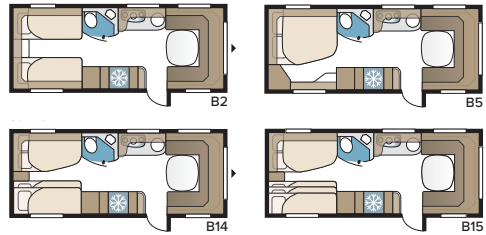

Safir 600 GLE

Ons meest flexibele Safir-model met veel mogelijkheden om een indeling naar uw eigen wensen te kiezen. Mogelijkheid van vijf vaste slaappleatsen.

TECHNISCHE SPECIFICATIES	
Totale lengte	820 cm
Totale hoogte	278 cm
Totale breedte KS	250 cm
Opbouwlengthe	695 cm
Binnenlengthe	600 cm
Binnenhoogte	196 cm
Binnenbreedte KS	235 cm
Woonoppervl. KS	14,1 m²
Bed KS – Voorz.	225 x 169/147 cm
Achter B2	2 x 196 x 88 cm
B5	196 x 160/138 cm
B14	196 x 129/102 + 2 x 196 x 68 cm
B15	196 x 129/102 + 188 x 63 + 2 x 196 x 68 cm