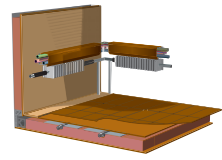

Geïntegreerd verwarmingssysteem

Het vloerverwarmingssysteem is gekoppeld aan het convectorsysteem – hierdoor circuleert de lucht in de hele caravan als de verwarming wordt aangezet. Het systeem werkt zowel op gas als op het elektrische element. KABE heeft extra brede convectors onder alle ramen.