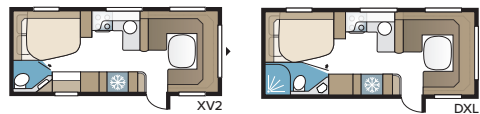

TECHNISCHE SPECIFICATIES	
Totale lengte	820 cm
Totale hoogte	278 cm
Totale breedte KS	250 cm
Opbouwlengthe	695 cm
Binnenlengthe	600 cm
Binnenhoogte	196 cm
Binnenbreedte KS	235 cm
Woonoppervl. KS	14,1 m²
Bed KS – Voorz	225 x 205/150 cm
Achter XV2	196 x 140/118 cm
DXL	196 x 140/118 cm

NIEUW! Royal 600 CXL

De Royal 600 CXL heeft een nieuwe hoekkeuken en een grote, ruime zitbank. Toilet met optionele aparte douchecabine (DXL). De zitbank die met zijn rug naar de keuken staat, heeft in de rugleuning een in de hoogte verstelbare TV die gemakkelijk kan worden verborgen wanneer hij niet wordt gebruikt.