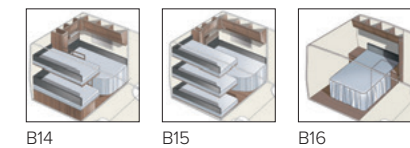

4. KEUZE UIT 12 VERSCHILLENDE FLEXLINE-VARIANTEN

Model GLE

Keuze uit de indelingen...

Model XL

Keuze uit de indeling...