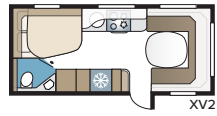

Imperial 600 XL

In uw Imperial 600 XL kunt u kiezen tussen extra opbergruimte en de variant 600 DXL met douchecabine.

TECHNISCHE SPECIFICATIES	
Totale lengte	820 cm
Totale hoogte	278 cm
Totale breedte KS	250 cm
Opbouw lengte	695 cm
Binnenlengte	600 cm
Binnenhoogte	196 cm
Binnenbreedte KS	235 cm
Woonoppervl. KS	14,1 m²
Bed KS – Voorz	225 x 177/150 cm
Achter XV2	196 x 140/118 cm
DXL	196 x 140/118 cm