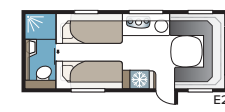

Estate 600 TDL

Estate 600 TDL biedt een grote badkamer met een aparte douchecabine over de volle breedte van de caravan, alsmede twee enkele bedden.

TECHNISCHE SPECIFICATIES	
Totale lengte	814 cm
Totale hoogte	278 cm
Totale breedte KS	250 cm
Opbouw lengte	684 cm
Binnen lengte	600 cm
Binnen hoogte	196 cm
Binnen breedte KS	235 cm
Woonoppervl. KS	14,1 m²
Bed KS – Voorz.	225 x 166/136 cm
Achter E2	196 x 88 + 186 x 88 cm