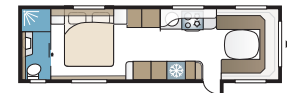

Imperial 880 D TDL

De Imperial 880 D TDL biedt volop ruimte! Met het extra brede dwars geplaatste tweepersoonsbed en de badkamer over de volledige breedte van de caravan doet de slaapkamer niet onder voor die bij u thuis.

TECHNISCHE SPECIFICATIES	
Totale lengte	1040 cm
Totale hoogte	278 cm
Totale breedte KS	250 cm
Opbouw lengte	915 cm
Binnenlengte	820 cm
Binnenhoogte	196 cm
Binnenbreedte KS	235 cm
Woonoppervl. KS	19,3 m²
Bed KS – Voorz	225 x 198/169 cm
Achter	188 x 156 cm