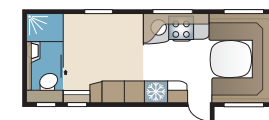

MODELPROGRAMMA 2023

Er is altijd een perfecte KABE

Om te voldoen aan alle verschillende behoeften en wensen die bij onze KABE-eigenaren leven, hebben wij vier modelprogramma's ontwikkeld, elk met unieke eigenschappen. Er is altijd een perfecte KABE. Of u nu kiest voor een wat kleinere caravan of voor een groot model, u bent verzekerd van comfort in alle seizoenen, hoge kwaliteit, betrouwbaarheid en veel slimme oplossingen. Dat zijn voor ons vanzelfsprekendheden waar niet aan valt te tornen.

Onze series en modellen:

ESTATE	EDELSTENEN	ROYAL, ROYAL HACIENDA	IMPERIAL
Estate 470 XL	Briljant 470 XL		
Estate 470 GLE			
Estate 520 XL	Smaragd 520 XL	Royal 520 XL	
	Smaragd 540 GLE	Royal 540 GLE	
	Ametist 560 XL	Royal 560 XL	Imperial 560 XL
Estate 560 GLE	Ametist 560 GLE	Royal 560 GLE	
Estate 600 XL		Royal 600 XL	Imperial 600 XL
		Royal 600 CXL	Imperial 600 CXL
Estate 600 TDL	Safir 600 TDL	Royal 600 TDL	
Estate 600 GLE	Safir 600 GLE	Royal 600 GLE	
Estate 600 GDL	Onyx 630 TDL	Royal 630 TDL	Imperial 630 TDL
Estate 630 GXL		Royal 630 TDL FK	Imperial 630 TDL FK
	Onyx 630 GLE	Royal 630 GLE	
Estate 660 D GDL			
		Royal 740 TDL	Imperial 740 TDL
		Royal 740 GXL	
Estate 780 D GDL		Royal 780 TDL	Imperial 780 TDL
		Royal 780 TDL FK	Imperial 780 TDL FK
Estate 780 B GXL		Royal 780 B GXL	Imperial 780 D GLE
		Royal Hacienda 880 TDL	Imperial 880 TDL
		Royal Hacienda 880 TDL FK	Imperial 880 TDL FK
		Royal Hacienda 880 B TDL	Imperial 880 B TDL
		Royal Hacienda 880 D TDL	Imperial 880 D TDL
		Royal Hacienda 880 GLE	Imperial 880 GLE
		Royal Hacienda 1000 TDL	Imperial 1000 TDL

KABE FLEXLINE

Uw persoonlijke indeling