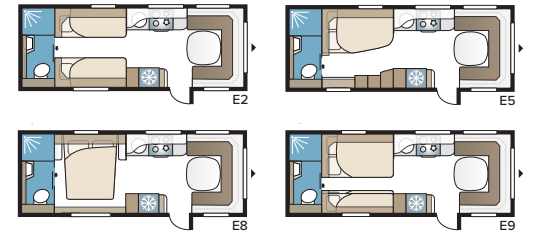

(Alleen enkele as)