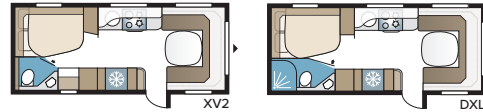

NIEUW! Imperial 600 CXL

De Imperial 600 CXL heeft een nieuwe hoekkeuken en een grote, ruime zitbank. Toilet met optionele aparte douchecabine (DXL). De zitbank die met zijn rug naar de keuken staat, heeft in de rugleuning een in de hoogte verstelbare TV die gemakkelijk kan worden verborgen wanneer hij niet wordt gebruikt.

TECHNISCHE SPECIFICATIES	
Totale lengte	820 cm
Totale hoogte	278 cm
Totale breedte KS	250 cm
Opbouw lengte	695 cm
Binnenlengte	600 cm
Binnenhoogte	196 cm
Binnenbreedte KS	235 cm
Woonoppervl. KS	14,1 m²
Bed KS – Voorz	225 x 205/150 cm
Achter XV2	196 x 140/118 cm
DXL	196 x 140/118 cm