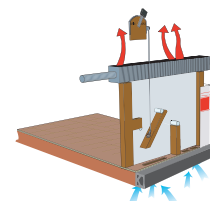

Geoptimaliseerd ventilatiesysteem – het gepatenteerde KABE VarioVent

Met ons gepatenteerde ventilatiesysteem kunt u de hoeveelheid frisse lucht naar behoefte regelen. Het systeem heeft een ventilatieopening die wordt geregeld met een schuifklep.