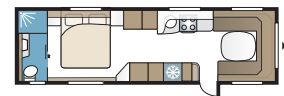

Royal Hacienda 880 TDL

In de standaarduitvoering zijn er vier vaste slaapplekken. U kunt kiezen uit vier verschillende slaapalternatieven: tweepersoonsbed, dwars geplaatst tweepersoonsbed, bedden in de lengterichting of een kinderkamer.

TECHNISCHE SPECIFICATIES	
Totale lengte	1040 cm
Totale hoogte	278 cm
Totale breedte KS	250 cm
Opbouwlengthe	915 cm
Binnenlengthe	820 cm
Binnenhoogte	196 cm
Binnenbreedte KS	235 cm
Woonoppervl. KS	19,3 m²
Bed KS – Voorz	225 x 184/169 cm
Achter E2	2 x 196 x 88 cm
E5	196 x 140/118 cm
E8	199 x 156/118 cm
E9	196 x 140 + 2 x 196 x 60 cm
Dinette	191 x 88 cm

Royal Hacienda 880 TDL FK

Een model voor iedereen die prioriteit geeft aan koken in een royale keuken. De keuken bevindt zich hier helemaal voorin over de hele breedte van de caravan met een panoramaraam voor meer lichtinval. Onze 880 TDL FK biedt een zee van ruimte!

TECHNISCHE SPECIFICATIES	
Totale lengte	1040 cm
Totale hoogte	278 cm
Totale breedte KS	250 cm
Opbouwlengthe	915 cm
Binnenlengthe	820 cm
Binnenhoogte	196 cm
Binnenbreedte KS	235 cm
Woonoppervl. KS	19,3 m²
Bed KS – Midden	211 x 117 cm
Achter E2	2 x 196 x 88 cm
E5	196 x 140/118 cm
E8	199 x 156/118 cm
E9	196 x 140 + 2 x 196 x 60 cm

Royal Hacienda 880 B TDL

In de standaarduitvoering zijn er vier vaste slaapplekken. Met een als bed opgemaakte voorgroep, dinette en bedkast biedt de caravan al snel plaats aan maximaal negen personen!

TECHNISCHE SPECIFICATIES	
Totale lengte	1040 cm
Totale hoogte	278 cm
Totale breedte KS	250 cm
Opbouwlengthe	915 cm
Binnenlengthe	820 cm
Binnenhoogte	196 cm
Binnenbreedte KS	235 cm
Woonoppervl. KS	19,3 m²
Bed KS – Voorz	225 x 161/136 cm
Achter	196 x 140 cm
Dinette	191 x 88 cm
Etagebedden	2 x 196 x 68 cm

Royal Hacienda 880 D TDL