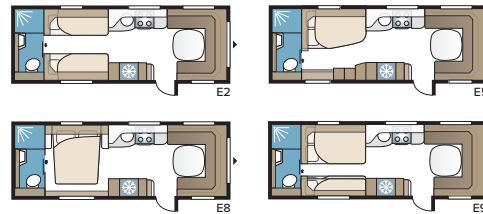

Royal 740 TDL

In de luxeuze badkamer vindt u behalve de aparte douchecabine een grote garderobekast. Dankzij het unieke Flexline-systeem van KABE kunt u deze caravan uitrusten met vaste slaapplekken voor maximaal zes personen.

TECHNISCHE SPECIFICATIES	
Totale lengte	880 cm
Totale hoogte	278 cm
Totale breedte KS	250 cm
Opbouwlengthe	755 cm
Binnenlengthe	660 cm
Binnenhoogte	196 cm
Binnenbreedte KS	235 cm
Woonoppervl. KS	15,2 m²
Bed KS – Voorz	225 x 182/147 cm
Achter E2	2 x 196 x 88 cm
E5	196 x 140/118 cm
E8	199 x 156/118 cm
E9	196 x 140 + 2 x 196 x 60 cm

Royal 780 B GXL

De Royal 780 B GXL is de caravan voor het kinderrijke gezin dat kiest voor comfort. Geen wonder dat dit model in korte tijd een succes is geworden!

TECHNISCHE SPECIFICATIES	
Totale lengte	940 cm
Totale hoogte	278 cm
Totale breedte KS	250 cm
Opbouwlengthe	815 cm
Binnenlengthe	720 cm
Binnenhoogte	196 cm
Binnenbreedte KS	235 cm
Woonoppervl. KS	16,9 m²
Bed KS – Voorz	225 x 165/136 cm
Dinette	191 x 88 cm
Achter XV2	196 x 140/118 + 2 x 196 x 68 cm