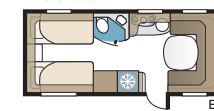

Briljant 470 XL

De kleinste van de Edelsteenmodellen van KABE. Een compacte lichte caravan die heel geliefd is bij mensen die veel rondtrekken.

TECHNISCHE SPECIFICATIES	
Totale lengte	693 cm
Totale hoogte	278 cm
Totale breedte Std.	230 cm
Totale breedte KS	250 cm
Opbouwlengthe	568 cm
Binnenlengthe	473 cm
Binnenhoogte	196 cm
Binnenbreedte Std.	215 cm
Binnenbreedte KS	235 cm
Woonoppervl. Std.	10,2 m²
Woonoppervl. KS	11,1 m²
Bed Std – Voorz.	205 x 156/124 cm
Achter XV2	196 x 129/102 cm
Bed KS – Voorz.	225 x 156/124 cm
Achter XV2	196 x 140/118 cm

Smaragd 520 XL

Het model Smaragd werd gelanceerd in 1967 en behoort sindsdien tot onze populairste caravans. Wij hebben zijn basisindeling gehandhaafd met alle ruimte en comfort die deze biedt.

TECHNISCHE SPECIFICATIES	
Totale lengte	742 cm
Totale hoogte	278 cm
Totale breedte Std.	230 cm
Totale breedte KS	250 cm
Opbouwlengthe	617 cm
Binnenlengthe	522 cm
Binnenhoogte	196 cm
Binnenbreedte Std.	215 cm
Binnenbreedte KS	235 cm
Woonoppervl. Std.	11,2 m²
Woonoppervl. KS	12,3 m²
Bed Std – Voorz.	205 x 166/127 cm
Achter XV2	196 x 129/102 cm
Bed KS – Voorz.	225 x 166/127 cm
Achter XV2	196 x 140/118 cm

Smaragd 540 GLE

De Smaragd GLE is een perfecte caravan voor iedereen die van rondtrekken houdt. Met praktische in de lengte geplaatste bedden en een bijzonder comfortabele zitgroep.

TECHNISCHE SPECIFICATIES	
Totale lengte	760 cm
Totale hoogte	278 cm
Totale breedte Std.	230 cm
Totale breedte KS	250 cm
Opbouwlengthe	635 cm
Binnenlengthe	540 cm
Binnenhoogte	196 cm
Binnenbreedte Std.	215 cm
Binnenbreedte KS	235 cm
Woonoppervl. Std.	11,6 m²
Woonoppervl. KS	12,7 m²
Bed Std – Voorz.	205 x 141/127 cm
Achter B2	196 x 78 + 186 x 78 cm
Bed KS – Voorz.	225 x 141/127 cm
Achter B2	196 x 88 + 186 x 88 cm

Ametist 560 XL