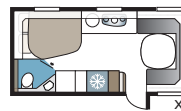

Estate 520 XL

De KABE Estate 520 voldoet in alle opzichten aan de basisbehoeften voor een comfortabel en functioneel vakantieverblijf. Ongeacht het seizoen.

TECHNISCHE SPECIFICATIES	
Totale lengte	736 cm
Totale hoogte	278 cm
Totale breedte Std.	230 cm
Totale breedte KS	250 cm
Opbouw lengte	606 cm
Binnen lengte	522 cm
Binnen hoogte	196 cm
Binnen breedte Std.	215 cm
Binnen breedte KS	235 cm
Woonoppervl. Std.	11,2 m²
Woonoppervl. KS	12,3 m²
Bed Std. – Voorz.	205 x 166/127 cm
Achter XV2	196 x 129/102 cm
Bed KS – Voorz.	225 x 166/127 cm
Achter XV2	196 x 140/118 cm