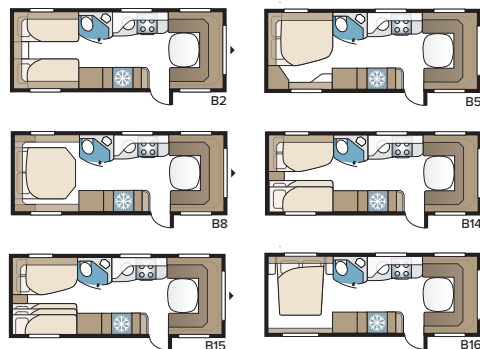

Royal 630 GLE

De Royal 630 is nu leverbaar met alle GLE-indelingen! U hebt de keuze tussen niet minder dan zes verschillende slaapoplossingen waardoor u de optimale caravan voor uw gezin kunt creëren.

Alleen als tandemmodel beschikbaar in Benelux.

TECHNISCHE SPECIFICATIES	
Totale lengte	850 cm
Totale hoogte	278 cm
Totale breedte KS	250 cm
Opbouwlengthe	725 cm
Binnenlengthe	630 cm
Binnenhoogte	196 cm
Binnenbreedte KS	235 cm
Woonoppervl. KS	14,8 m²
Bed KS – Voorz	225 x 179/168 cm
Achter B2	2 x 196 x 88 cm
B5	196 x 160/138 cm
B8	190 x 150/60 cm
B14	196 x 129/102 + 2 x 196 x 68 cm
B15	196 x 129/102 + 188 x 63 + 2 x 196 x 68 cm
B16	199 x 156/118 cm