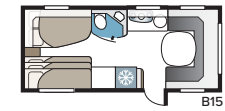

Estate 560 GLE

De KABE Estate 560 GLE is er in meerdere uitvoeringen, met bedden in lengte-opstelling of als caravan met kinderkamer. Laat gezinsgrootte, behoeften en wensen uw keuze bepalen.

TECHNISCHE SPECIFICATIES	
Totale lengte	774 cm
Totale hoogte	278 cm
Totale breedte Std.	230 cm
Totale breedte KS	250 cm
Opbouw lengte	644 cm
Binnen lengte	560 cm
Binnen hoogte	196 cm
Binnen breedte Std.	215 cm
Binnen breedte KS	235 cm
Woonoppervl. Std.	12,0 m²
Woonoppervl. KS	13,2 m²
Bed Std. – Voorz.	205 x 146/137 cm
Achter B2	2 x 196 x 78 cm
B14	196 x 129/102 + 2 x 196 x 68 cm
Bed KS – Voorz.	225 x 146/137 cm
Achter B2	2 x 196 x 88 cm
B14	196 x 129/102 + 2 x 196 x 68 cm
B15	196 x 129/102 + 188 x 63 + 2 x 196 x 68 cm