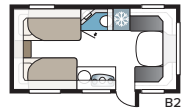

NIEUW! Estate 470 GLE

In 2023 is de KABE Estate 470 ook leverbaar in GLE-uitvoering, met twee eenpersoonsbedden! Onze nieuwe Estate caravan heeft een B2 plattegrond met standaard breedte. Bedverbreding als optie verkrijgbaar. De keuken is voorzien van een elegante, smalle koelkast en in de badkamer vindt u een dwarsgeplaatst toilet. Compressorkoelkast is beschikbaar als optie.

TECHNISCHE SPECIFICATIES	
Totale lengte	687 cm
Totale hoogte	278 cm
Totale breedte Std.	230 cm
Opbouw lengte	558 cm
Binnen lengte	473 cm
Binnen hoogte	196 cm
Binnen breedte Std.	215 cm
Woonoppervl. Std.	10,2 m²
Bed Std. – Voorz.	205 x 115/103 cm
Achter B2	196 x 78 + 186 X 78 cm