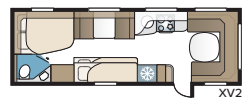

Royal 740 GXL

Met een woonoppervlak van meer dan 15 vierkante meter biedt deze caravan plaats aan een woonkamer en een kleine dinette in aansluiting op de keuken.

TECHNISCHE SPECIFICATIES	
Totale lengte	880 cm
Totale hoogte	278 cm
Totale breedte KS	250 cm
Opbouwlengthe	755 cm
Binnenlengthe	660 cm
Binnenhoogte	196 cm
Binnenbreedte KS	235 cm
Woonoppervl. KS	15,5 m²
Bed KS – Voorz	225 x 177/150 cm
Dinette	191 x 88 cm
Achter XV2	196 x 140/118 cm
DXL	196 x 140/118 cm

Royal 740 TDL

In de luxeuze badkamer vindt u behalve de aparte douchecabine een grote garderobekast. Dankzij het unieke Flexline-systeem van KABE kunt u deze caravan uitrusten met vaste slaapplekken voor maximaal zes personen.

TECHNISCHE SPECIFICATIES	
Totale lengte	880 cm
Totale hoogte	278 cm
Totale breedte KS	250 cm
Opbouwlengthe	755 cm
Binnenlengthe	660 cm
Binnenhoogte	196 cm
Binnenbreedte KS	235 cm
Woonoppervl. KS	15,2 m²
Bed KS – Voorz	225 x 182/147 cm
Achter E2	2 x 196 x 88 cm
E5	196 x 140/118 cm
E8	199 x 156/118 cm
E9	196 x 140 + 2 x 196 x 60 cm

Royal 780 B GXL

De Royal 780 B GXL is de caravan voor het kinderrijke gezin dat kiest voor comfort. Geen wonder dat dit model in korte tijd een succes is geworden!

TECHNISCHE SPECIFICATIES	
Totale lengte	940 cm
Totale hoogte	278 cm
Totale breedte KS	250 cm
Opbouwlengthe	815 cm
Binnenlengthe	720 cm
Binnenhoogte	196 cm
Binnenbreedte KS	235 cm
Woonoppervl. KS	16,9 m²
Bed KS – Voorz	225 x 165/136 cm
Dinette	191 x 88 cm
Achter XV2	196 x 140/118 + 2 x 196 x 68 cm

Royal 780 TDL

De Royal 780 TDL is het verkoopsucces onder de KABE Royal 780-modellen. U kunt kiezen tussen vier verschillende slaalalternatieven: tweepersoonsbed, dwars geplaatst tweepersoonsbed, bedden in de lengterichting of een kinderkamer.