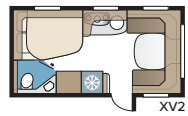

Briljant 470 XL

De kleinste van de Edelsteenmodellen van KABE. Een compacte lichte caravan die heel geliefd is bij mensen die veel rondtrekken.

TECHNISCHE SPECIFICATIES	
Totale lengte	693 cm
Totale hoogte	278 cm
Totale breedte Std.	230 cm
Totale breedte KS	250 cm
Opbouwlengthe	568 cm
Binnenlengthe	473 cm
Binnenhoogte	196 cm
Binnenbreedte Std.	215 cm
Binnenbreedte KS	235 cm
Woonoppervl. Std.	10,2 m²
Woonoppervl. KS	11,1 m²
Bed Std – Voorz.	205 x 156/124 cm
Achter XV2	196 x 129/102 cm
Bed KS – Voorz.	225 x 156/124 cm
Achter XV2	196 x 140/118 cm