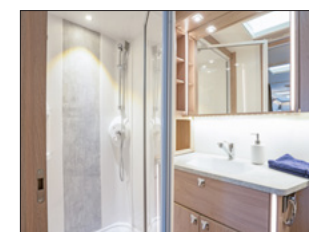

BADKAMER

Toilet Thetford met keramische pot (standaard in Imperial)

Cinderella verbrandingstoilet. Cinderella is een moderne en milieuvriendelijke toilet oplossing met een grote capaciteit die zeer bedrijfszeker is. Papier en fecaliën worden bij hoge temperatuur verbrand tot een minimale hoeveelheid as, c.a. een kop per persoon per maand. Schoon, hygiënisch en geurloos (TDL modellen Royal en Imperial en 780 DGLE).