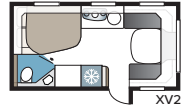

Estate 470 XL

De KABE Estate 470 is de kleinste van de KABE Estate caravans. Een perfecte reis caravan voor één of twee personen.

TECHNISCHE SPECIFICATIES	
Totale lengte	687 cm
Totale hoogte	278 cm
Totale breedte Std.	230 cm
Totale breedte KS	250 cm
Opbouw lengte	558 cm
Binnen lengte	473 cm
Binnen hoogte	196 cm
Binnen breedte Std.	215 cm
Binnen breedte KS	235 cm
Woonoppervl. Std.	10,2 m²
Woonoppervl. KS	11,1 m²
Bed Std. – Voorz.	205 x 156/124 cm
Achter XV2	196 x 129/102 cm
Bed KS – Voorz.	225 x 156/124 cm
Achter XV2	196 x 140/118 cm