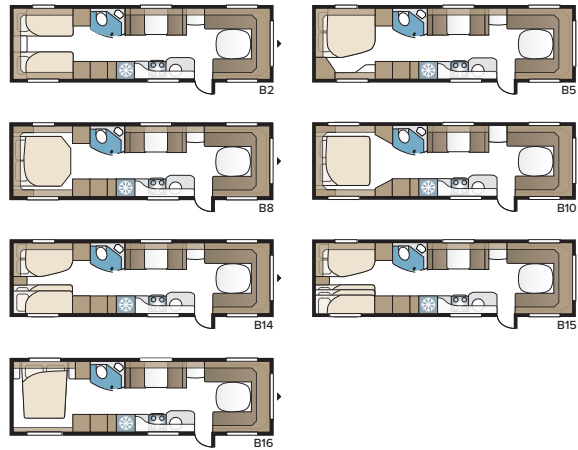

Royal Hacienda 880 GLE

De Royal Hacienda 880 GLE kent maar liefst zeven basisindelingen. Volop keuze dus voor onze meest veeleisende klanten.

TECHNISCHE SPECIFICATIES	
Totale lengte	1040 cm
Totale hoogte	278 cm
Totale breedte KS	250 cm
Opbouwlengthe	915 cm
Binnenlengthe	820 cm
Binnenhoogte	196 cm
Binnenbreedte KS	235 cm
Woonoppervl. KS	19,3 m²
Bed KS – Voorz	225 x 211/169 cm
Achter B2	2 x 196 x 88 cm
B5	196 x 160/138 cm
B8	190 x 150/60 cm
B10	196 x 156 cm
B14	196 x 129/102 + 2 x 196 x 68 cm
B15	196 x 129/102 + 188 x 63 + 2 x 196 x 68 cm
B16	199 x 156/118 cm
Dinette	191 x 88 cm