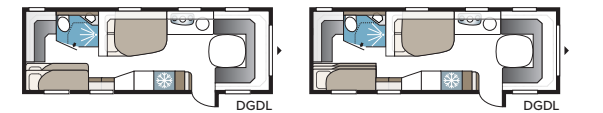

NIEUW! Estate 780 B GXL

De nieuwe Estate 780 B GXL is de caravan voor een groot gezin met kinderen dat het echt comfortabel wil hebben. Geen wonder dat dit model snel populair is geworden in onze Royal-serie! In 2023 is hij ook leverbaar in de Estate-versie.

TECHNISCHE SPECIFICATIES	
Totale lengte	935 cm
Totale hoogte	278 cm
Totale breedte KS	250 cm
Opbouwlengthe	805 cm
Binnenlengthe	720 cm
Binnenhoogte	196 cm
Binnenbreedte KS	235 cm
Woonoppervl. KS	16,9 m²
Bed KS – Voorz.	225 x 165/136 cm
Dinette	191 x 88 cm
Achter XV2	196 x 140/118 + 2 x 196 x 68 cm