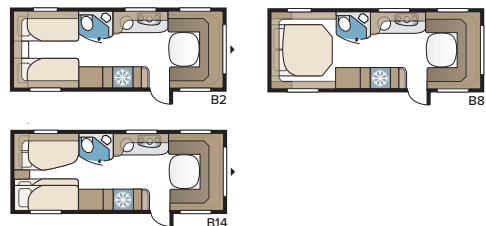

NIEUW! Onyx 630 GLE

De nieuwe Onyx 630 met GLE-indeling! U kunt hier kiezen uit drie verschillende slaappleatsindelingen en zo de optimale caravan voor uw gezin samenstellen.

TECHNISCHE SPECIFICATIES	
Totale lengte	850 cm
Totale hoogte	278 cm
Totale breedte KS	250 cm
Opbouwlengthe	725 cm
Binnenlengthe	630 cm
Binnenhoogte	196 cm
Binnenbreedte KS	235 cm
Woonoppervl. KS	14,8 m²
Bed KS – Voorz.	225 x 179/168 cm
Achter B2	2 x 196 x 88 cm
B14	196 x 129/102 + 2 x 196 x 68 cm