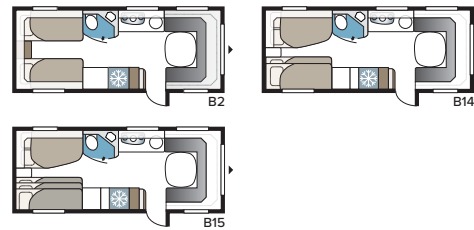

Estate 600 GDL

De KABE Estate 600 GDL is een model met kinderkamer waarbij u de keuze hebt tussen twee of drie etagebedden helemaal achterin de caravan. Een slim instapmodel voor gezinnen met kinderen.

TECHNISCHE SPECIFICATIES	
Totale lengte	814 cm
Totale hoogte	278 cm
Totale breedte KS	250 cm
Opbouwlengthe	684 cm
Binnenlengthe	600 cm
Binnenhoogte	196 cm
Binnenbreedte KS	235 cm
Woonoppervl. KS	14,1 m²
Bed KS – Voorz.	196 x 140/118 cm
Achter etagebedden	2 x 196 x 77 cm
3-Stapelbed (optie)	2 x 196 x 77 + 188 x 71 cm