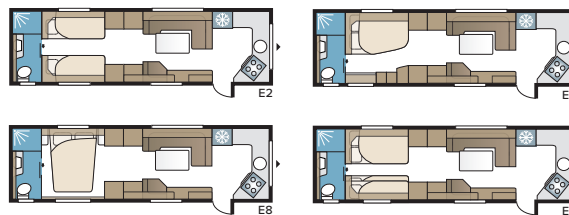

Royal Hacienda 880 TDL FK

Een model voor iedereen die prioriteit geeft aan koken in een royale keuken. De keuken bevindt zich hier helemaal voorin over de hele breedte van de caravan met een panoramaraam voor meer lichtinval. Onze 880 TDL FK biedt een zee van ruimte!

TECHNISCHE SPECIFICATIES	
Totale lengte	1040 cm
Totale hoogte	278 cm
Totale breedte KS	250 cm
Opbouwlengthe	915 cm
Binnenlengthe	820 cm
Binnenhoogte	196 cm
Binnenbreedte KS	235 cm
Woonoppervl. KS	19,3 m²
Bed KS – Midden	211 x 117 cm
Achter E2	2 x 196 x 88 cm
E5	196 x 140/118 cm
E8	199 x 156/118 cm
E9	196 x 140 + 2 x 196 x 60 cm

Royal Hacienda 880 B TDL

In de standaarduitvoering zijn er vier vaste slaapplekken. Met een als bed opgemaakte voorgroep, dinette en bedkast biedt de caravan al snel plaats aan maximaal negen personen!

TECHNISCHE SPECIFICATIES	
Totale lengte	1040 cm
Totale hoogte	278 cm
Totale breedte KS	250 cm
Opbouwlengthe	915 cm
Binnenlengthe	820 cm
Binnenhoogte	196 cm
Binnenbreedte KS	235 cm
Woonoppervl. KS	19,3 m²
Bed KS – Voorz	225 x 161/136 cm
Achter	196 x 140 cm
Dinette	191 x 88 cm
Etagebedden	2 x 196 x 68 cm