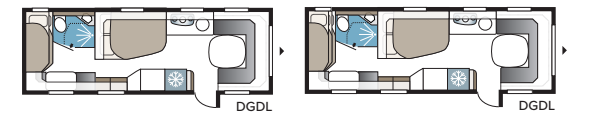

Estate 780 D GDL

Een echte gezinscaravan met een grote kinderkamer in het achterste deel met eigen bank in L-vorm voor de kleinsten. De caravan is voorzien van veel kastruimte en slimme opbergmogelijkheden. De badkamer heeft een eigen douche.

TECHNISCHE SPECIFICATIES	
Totale lengte	935 cm
Totale hoogte	278 cm
Totale breedte KS	250 cm
Opbouwlengthe	805 cm
Binnenlengthe	720 cm
Binnenhoogte	196 cm
Binnenbreedte KS	235 cm
Woonoppervl. KS	16,9 m²
Bed KS – Voorz.	227 x 147/138 cm
Achter 2-persoonsbed	196 x 140/118 cm
Achter etagebedden	2 x 196 x 68 cm
3-Stapelbed (optie)	2 x 196 x 68 + 196 x 62 cm