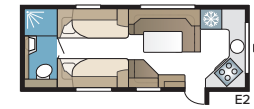

Imperial 740 TDL

Meer ruimte dan in de kleinere 630 TDL maar met dezelfde heerlijke uitrusting. U kunt kiezen tussen vier verschillende slaapalternatieven: tweepersoonsbed, dwars geplaatst tweepersoonsbed, bedden in de lengterichting of een kinderkamer.