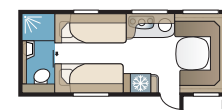

Safir 600 TDL

De Safir TDL heeft een genereuze badkamer met aparte douchecabine.

TECHNISCHE SPECIFICATIES	
Totale lengte	820 cm
Totale hoogte	278 cm
Totale breedte Std.	230 cm
Totale breedte KS	250 cm
Opbouwlengthe	695 cm
Binnenlengthe	600 cm
Binnenhoogte	196 cm
Binnenbreedte Std.	215 cm
Binnenbreedte KS	235 cm
Woonoppervl. Std.	12,9 m²
Woonoppervl. KS	14,1 m²
Bed Std – Voorz.	205 x 166/137 cm
Achter E2	196 x 78 + 186 x 78 cm
Bed KS – Voorz.	225 x 166/137 cm
Achter E2	196 x 88 + 186 x 88 cm