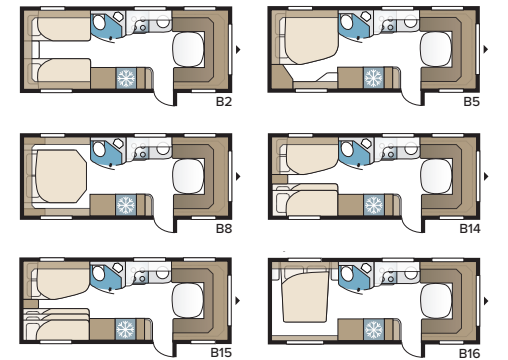

Royal 600 GLE

De Royal 600 GLE biedt een scala aan mogelijkheden. Op basis van een genereus ontwerp zijn er meerdere alternatieven om de caravan zo in te richten dat hij helemaal is afgestemd op uw gezin.

TECHNISCHE SPECIFICATIES	
Totale lengte	820 cm
Totale hoogte	278 cm
Totale breedte Std.	230 cm
Totale breedte KS	250 cm
Opbouwlengthe	695 cm
Binnenlengthe	600 cm
Binnenhoogte	196 cm
Binnenbreedte Std.	215 cm
Binnenbreedte KS	235 cm
Woonoppervl. Std.	12,9 m²
Woonoppervl. KS	14,1 m²
Bed Std. – Voorz.	205 x 169/148 cm
Achter B2	2 x 196 x 78 cm
B5	196 x 140/118 cm
B14	196 x 129/102 + 2 x 196 x 68 cm
Bed KS – Voorz.	225 x 169/148 cm
Achter B2	2 x 196 x 88 cm
B5	196 x 160/138 cm
B8	190 x 150/60 cm
B14	196 x 129/102 + 2 x 196 x 68 cm
B15	196 x 129/102 + 188 x 63 + 2 x 196 x 68 cm
B16	199 x 156/118 cm