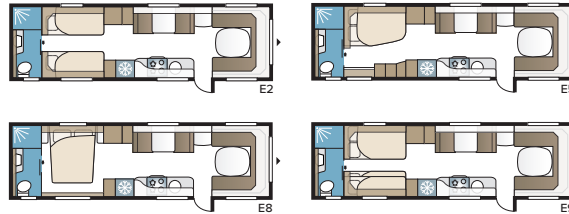

Imperial 880 TDL FK

Een model voor iedereen die prioriteit geeft aan koken in een royale keuken. De keuken bevindt zich hier helemaal voorin over de hele breedte van de caravan met een exclusieve inductieplaat, een inbouwoven, een magnetron en een panoramavenster. Onze 880 TDL FK biedt een zee van ruimte!

TECHNISCHE SPECIFICATIES	
Totale lengte	1040 cm
Totale hoogte	278 cm
Totale breedte KS	250 cm
Opbouw lengte	915 cm
Binnenlengte	820 cm
Binnenhoogte	196 cm
Binnenbreedte KS	235 cm
Woonoppervl. KS	19,3 m²
Bed KS – Midden	211 x 117 cm
Achter E2	2 x 196 x 88 cm
E5	196 x 140/118 cm
E8	199 x 156/118 cm
E9	196 x 140 + 2 x 196 x 60 cm