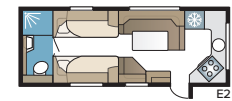

Royal 630 TDL FK

De keuken bevindt zich helemaal voorin de caravan en de zitgroep in het midden. Achterin heeft de 630 TDL FK dezelfde E2 indeling als de 630 TDL.

Alleen als tandemmodel beschikbaar in Benelux.

TECHNISCHE SPECIFICATIES	
Totale lengte	850 cm
Totale hoogte	278 cm
Totale breedte KS	250 cm
Opbouwlengthe	725 cm
Binnenlengthe	630 cm
Binnenhoogte	196 cm
Binnenbreedte KS	235 cm
Woonoppervl. KS	14,8 m²
Bed KS – Midden	211 x 117 cm
Achter E2	2 x 196 x 78 cm