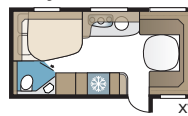

Smaragd 520 XL

Het model Smaragd werd gelanceerd in 1967 en behoort sindsdien tot onze populairste caravans. Wij hebben zijn basisindeling gehandhaafd met alle ruimte en comfort die deze biedt.

TECHNISCHE SPECIFICATIES	
Totale lengte	742 cm
Totale hoogte	278 cm
Totale breedte Std.	230 cm
Totale breedte KS	250 cm
Opbouwlengthe	617 cm
Binnenlengthe	522 cm
Binnenhoogte	196 cm
Binnenbreedte Std.	215 cm
Binnenbreedte KS	235 cm
Woonoppervl. Std.	11,2 m²
Woonoppervl. KS	12,3 m²
Bed Std – Voorz.	205 x 166/127 cm
Achter XV2	196 x 129/102 cm
Bed KS – Voorz.	225 x 166/127 cm
Achter XV2	196 x 140/118 cm

Smaragd 540 GLE

De Smaragd GLE is een perfecte caravan voor iedereen die van rondtrekken houdt. Met praktische in de lengte geplaatste bedden en een bijzonder comfortabele zitgroep.

TECHNISCHE SPECIFICATIES	
Totale lengte	760 cm
Totale hoogte	278 cm
Totale breedte Std.	230 cm
Totale breedte KS	250 cm
Opbouwlengthe	635 cm
Binnenlengthe	540 cm
Binnenhoogte	196 cm
Binnenbreedte Std.	215 cm
Binnenbreedte KS	235 cm
Woonoppervl. Std.	11,6 m²
Woonoppervl. KS	12,7 m²
Bed Std – Voorz.	205 x 141/127 cm
Achter B2	196 x 78 + 186 x 78 cm
Bed KS – Voorz.	225 x 141/127 cm
Achter B2	196 x 88 + 186 x 88 cm