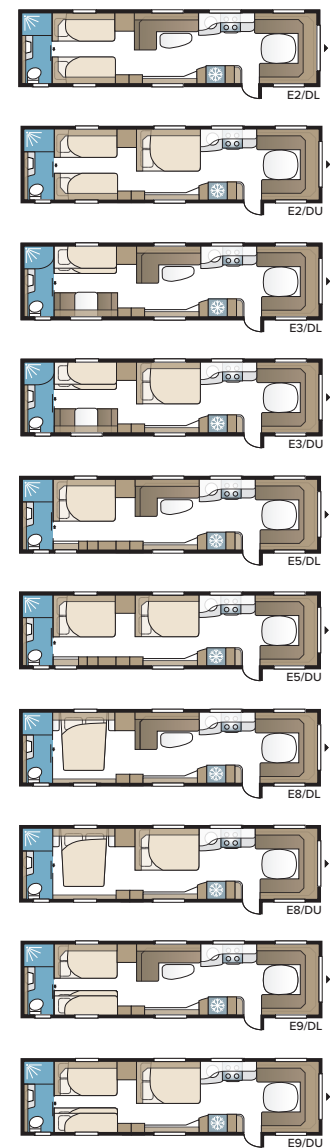

Royal Hacienda 1000 TDL

De Royal Hacienda 1000 TDL meet niet minder dan 22 m² en door ons KABE Flexline-systeem zijn er nauwelijks beperkingen wat betreft het afstemmen van de inrichting op uw eigen wensen.

TECHNISCHE SPECIFICATIES	
Totale lengte	1160 cm
Totale hoogte	278 cm
Totale breedte KS	250 cm
Opbouwlengthe	1035 cm
Binnenlengthe	940 cm
Binnenhoogte	196 cm
Binnenbreedte KS	235 cm
Woonoppervl. KS	22,0 m²
Bed KS – Voorz	225 x 198/169 cm
Achter E2	2 x 196 x 88 cm
E3	2 x 196 x 77 + 196 x 96 cm
E5	196 x 140 cm
E8	199 x 156/118 cm
E9	196 x 140 + 2 x 196 x 60 cm
DU	196 x 140 cm