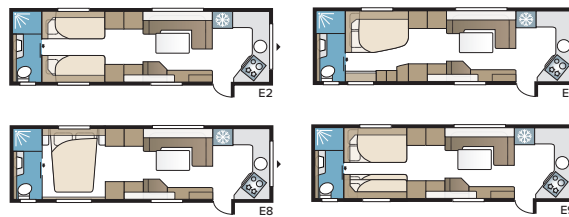

Imperial 880 B TDL

In de standaarduitvoering zijn er vier vaste slaappleaatsen. Met een als bed opgemaakte voorgroep en dinette, biedt de caravan plaats aan maximaal negen personen!

TECHNISCHE SPECIFICATIES	
Totale lengte	1040 cm
Totale hoogte	278 cm
Totale breedte KS	250 cm
Opbouw lengte	915 cm
Binnenlengte	820 cm
Binnenhoogte	196 cm
Binnenbreedte KS	235 cm
Woonoppervl. KS	19,3 m²
Bed KS – Voorz	225 x 161/136 cm
Achter	196 x 140 cm
Dinette	191 x 88 cm
Etagebedden	2 x 196 x 68 cm