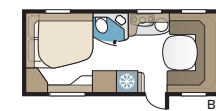

Briljant 470 XL

De kleinste van de Edelsteenmodellen van KABE. Een compacte lichte caravan die heel geliefd is bij mensen die veel rondtrekken.

TECHNISCHE SPECIFICATIES	
Totale lengte	693 cm
Totale hoogte	278 cm
Totale breedte Std.	230 cm
Totale breedte KS	250 cm
Opbouwlengthe	568 cm
Binnenlengthe	473 cm
Binnenhoogte	196 cm
Binnenbreedte Std.	215 cm
Binnenbreedte KS	235 cm
Woonoppervl. Std.	10,2 m²
Woonoppervl. KS	11,1 m²
Bed Std – Voorz.	205 x 156/124 cm
Achter XV2	196 x 129/102 cm
Bed KS – Voorz.	225 x 156/124 cm
Achter XV2	196 x 140/118 cm

Smaragd 520 XL

Het model Smaragd werd gelanceerd in 1967 en behoort sindsdien tot onze populairste caravans. Wij hebben zijn basisindeling gehandhaafd met alle ruimte en comfort die deze biedt.

TECHNISCHE SPECIFICATIES	
Totale lengte	742 cm
Totale hoogte	278 cm
Totale breedte Std.	230 cm
Totale breedte KS	250 cm
Opbouwlengthe	617 cm
Binnenlengthe	522 cm
Binnenhoogte	196 cm
Binnenbreedte Std.	215 cm
Binnenbreedte KS	235 cm
Woonoppervl. Std.	11,2 m²
Woonoppervl. KS	12,3 m²
Bed Std – Voorz.	205 x 166/127 cm
Achter XV2	196 x 129/102 cm
Bed KS – Voorz.	225 x 166/127 cm
Achter XV2	196 x 140/118 cm

Smaragd 540 GLE

De Smaragd GLE is een perfecte caravan voor iedereen die van rondtrekken houdt. Met praktische in de lengte geplaatste bedden en een bijzonder comfortabele zitgroep.

TECHNISCHE SPECIFICATIES	
Totale lengte	760 cm
Totale hoogte	278 cm
Totale breedte Std.	230 cm
Totale breedte KS	250 cm
Opbouwlengthe	635 cm
Binnenlengthe	540 cm
Binnenhoogte	196 cm
Binnenbreedte Std.	215 cm
Binnenbreedte KS	235 cm
Woonoppervl. Std.	11,6 m²
Woonoppervl. KS	12,7 m²
Bed Std – Voorz.	205 x 141/127 cm
Achter B2	196 x 78 + 186 x 78 cm
Bed KS – Voorz.	225 x 141/127 cm
Achter B2	196 x 88 + 186 x 88 cm

Ametist 560 XL