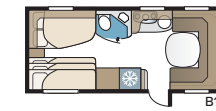

Briljant 470 XL

De kleinste van de Edelsteenmodellen van KABE. Een compacte lichte caravan die heel geliefd is bij mensen die veel rondtrekken.

TECHNISCHE SPECIFICATIES	
Totale lengte	693 cm
Totale hoogte	278 cm
Totale breedte Std.	230 cm
Totale breedte KS	250 cm
Opbouwlengthe	568 cm
Binnenlengthe	473 cm
Binnenhoogte	196 cm
Binnenbreedte Std.	215 cm
Binnenbreedte KS	235 cm
Woonoppervl. Std.	10,2 m²
Woonoppervl. KS	11,1 m²
Bed Std – Voorz.	205 x 156/124 cm
Achter XV2	196 x 129/102 cm
Bed KS – Voorz.	225 x 156/124 cm
Achter XV2	196 x 140/118 cm

Smaragd 520 XL

Het model Smaragd werd gelanceerd in 1967 en behoort sindsdien tot onze populairste caravans. Wij hebben zijn basisindeling gehandhaafd met alle ruimte en comfort die deze biedt.

TECHNISCHE SPECIFICATIES	
Totale lengte	742 cm
Totale hoogte	278 cm
Totale breedte Std.	230 cm
Totale breedte KS	250 cm
Opbouwlengthe	617 cm
Binnenlengthe	522 cm
Binnenhoogte	196 cm
Binnenbreedte Std.	215 cm
Binnenbreedte KS	235 cm
Woonoppervl. Std.	11,2 m²
Woonoppervl. KS	12,3 m²
Bed Std – Voorz.	205 x 166/127 cm
Achter XV2	196 x 129/102 cm
Bed KS – Voorz.	225 x 166/127 cm
Achter XV2	196 x 140/118 cm

Smaragd 540 GLE

De Smaragd GLE is een perfecte caravan voor iedereen die van rondtrekken houdt. Met praktische in de lengte geplaatste bedden en een bijzonder comfortabele zitgroep.

TECHNISCHE SPECIFICATIES	
Totale lengte	760 cm
Totale hoogte	278 cm
Totale breedte Std.	230 cm
Totale breedte KS	250 cm
Opbouwlengthe	635 cm
Binnenlengthe	540 cm
Binnenhoogte	196 cm
Binnenbreedte Std.	215 cm
Binnenbreedte KS	235 cm
Woonoppervl. Std.	11,6 m²
Woonoppervl. KS	12,7 m²
Bed Std – Voorz.	205 x 141/127 cm
Achter B2	196 x 78 + 186 x 78 cm
Bed KS – Voorz.	225 x 141/127 cm
Achter B2	196 x 88 + 186 x 88 cm

Ametist 560 XL