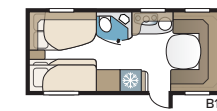

Briljant 470 XL

De kleinste van de Edelsteenmodellen van KABE. Een compacte lichte caravan die heel geliefd is bij mensen die veel rondtrekken.

TECHNISCHE SPECIFICATIES	
Totale lengte	693 cm
Totale hoogte	278 cm
Totale breedte Std.	230 cm
Totale breedte KS	250 cm
Opbouwlengthe	568 cm
Binnenlengthe	473 cm
Binnenhoogte	196 cm
Binnenbreedte Std.	215 cm
Binnenbreedte KS	235 cm
Woonoppervl. Std.	10,2 m²
Woonoppervl. KS	11,1 m²
Bed Std – Voorz.	205 x 156/124 cm
Achter XV2	196 x 129/102 cm
Bed KS – Voorz.	225 x 156/124 cm
Achter XV2	196 x 140/118 cm

Smaragd 520 XL

Het model Smaragd werd gelanceerd in 1967 en behoort sindsdien tot onze populairste caravans. Wij hebben zijn basisindeling gehandhaafd met alle ruimte en comfort die deze biedt.

TECHNISCHE SPECIFICATIES	
Totale lengte	742 cm
Totale hoogte	278 cm
Totale breedte Std.	230 cm
Totale breedte KS	250 cm
Opbouwlengthe	617 cm
Binnenlengthe	522 cm
Binnenhoogte	196 cm
Binnenbreedte Std.	215 cm
Binnenbreedte KS	235 cm
Woonoppervl. Std.	11,2 m²
Woonoppervl. KS	12,3 m²
Bed Std – Voorz.	205 x 166/127 cm
Achter XV2	196 x 129/102 cm
Bed KS – Voorz.	225 x 166/127 cm
Achter XV2	196 x 140/118 cm

Smaragd 540 GLE

De Smaragd GLE is een perfecte caravan voor iedereen die van rondtrekken houdt. Met praktische in de lengte geplaatste bedden en een bijzonder comfortabele zitgroep.

TECHNISCHE SPECIFICATIES	
Totale lengte	760 cm
Totale hoogte	278 cm
Totale breedte Std.	230 cm
Totale breedte KS	250 cm
Opbouwlengthe	635 cm
Binnenlengthe	540 cm
Binnenhoogte	196 cm
Binnenbreedte Std.	215 cm
Binnenbreedte KS	235 cm
Woonoppervl. Std.	11,6 m²
Woonoppervl. KS	12,7 m²
Bed Std – Voorz.	205 x 141/127 cm
Achter B2	196 x 78 + 186 x 78 cm
Bed KS – Voorz.	225 x 141/127 cm
Achter B2	196 x 88 + 186 x 88 cm

Ametist 560 XL