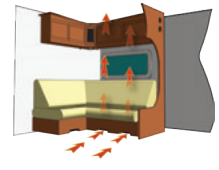

Geventileerde banken en bedden

De banken en bedden staan op afstandhouders. De achterzijden van de banken en de kabelgoten zijn afgeschuind waardoor een versnelde luchtstroom langs de ramen wordt geleid. Als de warme lucht langs de wand passeert, worden de achterzijden van de banken en de lichtspleten bij de bedden verwarmd.