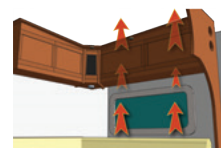

Vrije passage van de lucht

De bovenkastjes hebben ingebouwde luchtkanalen zodat de warme lucht vrij langs de naden tussen plafond en wand kan passeren en verder kan stromen naar het midden van de caravan. Een tussenwand aan de achterzijde van de kast zorgt dat de kanalen open blijven, ook als het kastje vol is.