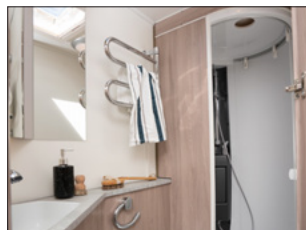

ELEKTRA / TECHNIEK

Douche in plaats van ladenblok (DXL)