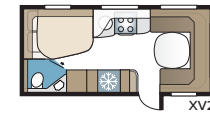

25 modellen – 75 indelingen

Royal 520 XL

Dit model is een Royal-variant van de Smaragd XL, een van de populairste caravans van de markt. Dezelfde indeling, met alle eigenschappen van de Smaragd, plus een aantal extra's.

TECHNISCHE SPECIFICATIES	
Totale lengte	742 cm
Totale hoogte	278 cm
Totale breedte Std.	230 cm
Totale breedte KS	250 cm
Opbouw lengte	617 cm
Binnenlengte	522 cm
Binnenhoogte	196 cm
Binnenbreedte Std.	215 cm
Binnenbreedte KS	235 cm
Woonoppervl. Std.	11,2 m²
Woonoppervl. KS	12,3 m²
Bed Std. – Voorz.	205 x 159/127 cm
Achter XV2	196 x 129/102 cm
Bed KS – Voorz.	225 x 159/127 cm
Achter XV2	196 x 140/118 cm

Royal 540 GLE

De Royal 540 GLE heeft een slaapkamerdeel met twee afzonderlijke bedden in de lengterichting. De slimme compacte keuken is o.a. voorzien van een ingebouwde oven.

TECHNISCHE SPECIFICATIES	
Totale lengte	760 cm
Totale hoogte	278 cm
Totale breedte Std.	230 cm
Totale breedte KS	250 cm
Opbouw lengte	635 cm
Binnenlengte	540 cm
Binnenhoogte	196 cm
Binnenbreedte Std.	215 cm
Binnenbreedte KS	235 cm
Woonoppervl. Std.	11,6 m²
Woonoppervl. KS	12,7 m²
Bed Std. – Voorz.	205 x 141/127 cm
Achter B2	196 x 78 + 186 x 78 cm
Bed KS – Voorz.	225 x 141/127 cm
Achter B2	196 x 88 + 186 x 88 cm

Royal 560 XL

Deze wat kleinere Royal is voor velen een favoriet. De Royal 560 XL heeft alle finesses van de grotere Royal-modellen, maar in een wat compacter formaat.

TECHNISCHE SPECIFICATIES	
Totale lengte	770 cm
Totale hoogte	278 cm
Totale breedte Std.	230 cm
Totale breedte KS	250 cm
Opbouw lengte	645 cm
Binnenlengte	550 cm
Binnenhoogte	196 cm
Binnenbreedte Std.	215 cm
Binnenbreedte KS	235 cm
Woonoppervl. Std.	11,8 m²
Woonoppervl. KS	12,9 m²
Bed Std. – Voorz.	205 x 179/150 cm
Achter XV2	196 x 129/102 cm
Bed KS – Voorz.	225 x 179/150 cm
Achter XV2	196 x 140/118 cm