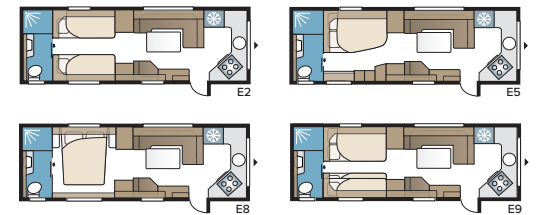

Royal 780 TDL FK

Een caravan van KABE met een 235 cm brede keuken met panorama-venster in het voorste deel van de caravan. In de keuken vindt u een driepits gastoestel met een elektrische kookplaat en een heteluchtoven. Met een flexibel en genereus slaapgedeelte, een grote badkamer en heel veel bergruimte is dit een gezinswoning van topklasse.

TECHNISCHE SPECIFICATIES	
Totale lengte	940 cm
Totale hoogte	278 cm
Totale breedte KS	250 cm
Opbouwlengthe	815 cm
Binnenlengthe	720 cm
Binnenhoogte	196 cm
Binnenbreedte KS	235 cm
Woonoppervl. KS	16,9 m²
Bed KS – Voorz	211 x 117 cm
Achter E2	2 x 196 x 88 cm
E5	196 x 140/118 cm
E8	199 x 156/118 cm
E9	196 x 140 + 2 x 196 x 60 cm