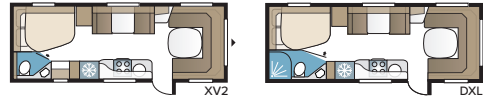

Royal 740 TDL

In de luxeuze badkamer vindt u behalve de aparte douchecabine een grote garderobekast. Dankzij het unieke Flexline-systeem van KABE kunt u deze caravan uitrusten met vaste slaapplekken voor maximaal zes personen.