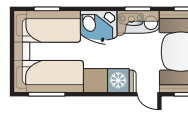

Briljant 470 XL

De kleinste van de Edelsteenmodellen van KABE. Een compacte lichte caravan die heel geliefd is bij mensen die veel rondtrekken.

TECHNISCHE SPECIFICATIES	
Totale lengte	693 cm
Totale hoogte	278 cm
Totale breedte Std.	230 cm
Totale breedte KS	250 cm
Opbouwlengthe	568 cm
Binnenlengthe	473 cm
Binnenhoogte	196 cm
Binnenbreedte Std.	215 cm
Binnenbreedte KS	235 cm
Woonoppervl. Std.	10,2 m²
Woonoppervl. KS	11,1 m²
Bed Std – Voorz.	205 x 156/124 cm
Achter XV2	196 x 129/102 cm
Bed KS – Voorz.	225 x 156/124 cm
Achter XV2	196 x 140/118 cm

Smaragd 520 XL

Het model Smaragd werd gelanceerd in 1967 en behoort sindsdien tot onze populairste caravans. Wij hebben zijn basisindeling gehandhaafd met alle ruimte en comfort die deze biedt.

TECHNISCHE SPECIFICATIES	
Totale lengte	742 cm
Totale hoogte	278 cm
Totale breedte Std.	230 cm
Totale breedte KS	250 cm
Opbouwlengthe	617 cm
Binnenlengthe	522 cm
Binnenhoogte	196 cm
Binnenbreedte Std.	215 cm
Binnenbreedte KS	235 cm
Woonoppervl. Std.	11,2 m²
Woonoppervl. KS	12,3 m²
Bed Std – Voorz.	205 x 166/127 cm
Achter XV2	196 x 129/102 cm
Bed KS – Voorz.	225 x 166/127 cm
Achter XV2	196 x 140/118 cm

Smaragd 540 GLE

De Smaragd GLE is een perfecte caravan voor iedereen die van rondtrekken houdt. Met praktische in de lengte geplaatste bedden en een bijzonder comfortabele zitgroep.

TECHNISCHE SPECIFICATIES	
Totale lengte	760 cm
Totale hoogte	278 cm
Totale breedte Std.	230 cm
Totale breedte KS	250 cm
Opbouwlengthe	635 cm
Binnenlengthe	540 cm
Binnenhoogte	196 cm
Binnenbreedte Std.	215 cm
Binnenbreedte KS	235 cm
Woonoppervl. Std.	11,6 m²
Woonoppervl. KS	12,7 m²
Bed Std – Voorz.	205 x 141/127 cm
Achter B2	196 x 78 + 186 x 78 cm
Bed KS – Voorz.	225 x 141/127 cm
Achter B2	196 x 88 + 186 x 88 cm

Ametist 560 XL