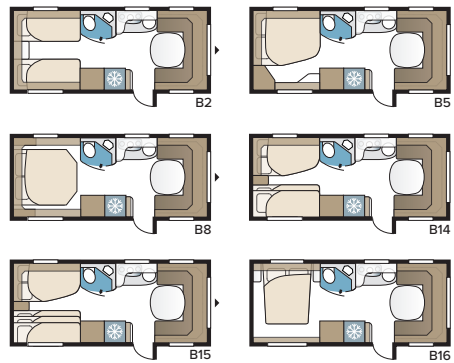

Royal 560 GLE

Een klein handig model dat wordt gebouwd in zes verschillende Flexline-uitvoeringen, van afzonderlijke bedden in de lengterichting tot een tweepersonsbed of een model met kinderkamer.

TECHNISCHE SPECIFICATIES	
Totale lengte	780 cm
Totale hoogte	278 cm
Totale breedte Std.	230 cm
Totale breedte KS	250 cm
Opbouwlengthe	655 cm
Binnenlengthe	560 cm
Binnenhoogte	196 cm
Binnenbreedte Std.	215 cm
Binnenbreedte KS	235 cm
Woonoppervl. Std.	12,0 m²
Woonoppervl. KS	13,2 m²
Bed Std. – Voorz.	205 x 146/137 cm
Achter B2	2 x 196 x 78 cm
B5	196 x 140/118 cm
B14	196 x 129/102 + 2 x 196 x 68 cm
Bed KS – Voorz.	225 x 146/137 cm
Achter B2	2 x 196 x 88 cm
B5	196 x 160/138 cm
B8	190 x 150/60 cm
B14	196 x 129/102 + 2 x 196 x 68 cm
B15	196 x 129/102 + 188 x 63 + 2 x 196 x 68 cm
B16	199 x 156/118 cm

TECHNISCHE SPECIFICATIES	
Totale lengte	820 cm
Totale hoogte	278 cm
Totale breedte KS	250 cm
Opbouwlengthe	695 cm
Binnenlengthe	600 cm
Binnenhoogte	196 cm
Binnenbreedte KS	235 cm
Woonoppervl. KS	14,1 m²
Bed KS – Voorz	225 x 205/150 cm
Achter XV2	196 x 140/118 cm
DXL	196 x 140/118 cm