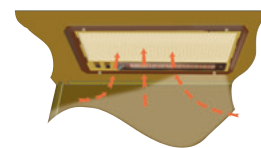

Opklapbare banken

Handig bij het schoonmaken. Nekkussens en sierkussens (standaard in de Royal en de Imperial). Slide-out standaard in de Imperial.

Meer en betere verlichting

Lichtbalken met ingebouwde spotlights. Lichtbalk en lichtlijsten in het raam bij de zitgroep voor in de Royal- en Imperial-modellen. Nachtverlichting met schakelaar bij het bed. Inwendige schakelaar voor de buitenverlichting en de verlichting in disselbak en skivak. Verlichting in kasten en bedlades.