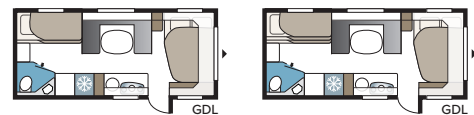

Estate 600 GDL

De KABE Estate 600 GDL is een model met kinderkamer waarbij u de keuze hebt tussen twee of drie etagebedden helemaal achterin de caravan. Een slim instapmodel voor gezinnen met kinderen.

TECHNISCHE SPECIFICATIES	
Totale lengte	814 cm
Totale hoogte	278 cm
Totale breedte KS	250 cm
Opbouwlengthe	684 cm
Binnenlengthe	600 cm
Binnenhoogte	196 cm
Binnenbreedte KS	235 cm
Woonoppervl. KS	14,1 m²
Bed KS – Voorz.	196 x 140/118 cm
Achter etagebedden	2 x 196 x 77 cm
3-Stapelbed (optie)	2 x 196 x 77 + 188 x 71 cm