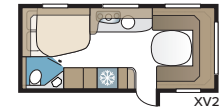

Ametist 560 XL

De Ametist XL is door de jaren ons grootste succes en het meest verkochte caravanmodel van Zweden! Een fantastische caravan voor wie op zoek is naar praktische en comfortabele oplossingen.

TECHNISCHE SPECIFICATIES	
Totale lengte	770 cm
Totale hoogte	278 cm
Totale breedte Std.	230 cm
Totale breedte KS	250 cm
Opbouwlengthe	645 cm
Binnenlengthe	550 cm
Binnenhoogte	196 cm
Binnenbreedte Std.	215 cm
Binnenbreedte KS	235 cm
Woonoppervl. Std.	11,8 m²
Woonoppervl. KS	12,9 m²
Bed Std – Voorz.	205 x 179/150 cm
Achter XV2	196 x 129/102 cm
Bed KS – Voorz.	225 x 179/150 cm
Achter XV2	196 x 140/118 cm

Ametist 560 GLE

Een echt flexibele caravan die wij bouwen naar uw behoeften. Twee-persoonsbed, eenpersoonsbedden of etagebedden in twee of drie etages. Varianten te over!

TECHNISCHE SPECIFICATIES	
Totale lengte	780 cm
Totale hoogte	278 cm
Totale breedte Std.	230 cm
Totale breedte KS	250 cm
Opbouwlengthe	655 cm
Binnenlengthe	560 cm
Binnenhoogte	196 cm
Binnenbreedte Std.	215 cm
Binnenbreedte KS	235 cm
Woonoppervl. Std.	12,0 m²
Woonoppervl. KS	13,2 m²
Bed Std – Voorz.	205 x 146/137 cm
Achter B2	2 x 196 x 78 cm
B5	196 x 140/118 cm
B14	196 x 129/102 + 2 x 196 x 68 cm
Bed KS – Voorz.	225 x 146/137 cm
Achter B2	2 x 196 x 88 cm
B5	196 x 160/138 cm
B14	196 x 129/102 + 2 x 196 x 68 cm
B15	196 x 129/102 + 188 x 63 + 2 x 196 x 68 cm