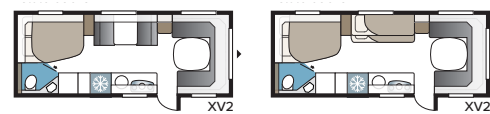

Estate 630 GXL

Een klassiek KABE-model, in de Estate-uitvoering. Het model biedt u een tweepersoonsbed en de mogelijkheid om te kiezen tussen een extra zitgroep of etagebedden.

TECHNISCHE SPECIFICATIES	
Totale lengte	844 cm
Totale hoogte	278 cm
Totale breedte KS	250 cm
Opbouwlengthe	714 cm
Binnenlengthe	630 cm
Binnenhoogte	196 cm
Binnenbreedte KS	235 cm
Woonoppervl. KS	14,8 m²
Bed KS – Voorz.	225 x 161/159 cm
Achter 2-persoonsbed	196 x 140/118 cm
Midden dinette	191 x 88 cm
Stapelbed midden	2 x 196 x 78 cm