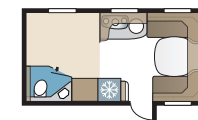

Model TDL: Toilet en aparte douchecabine bevinden zich helemaal achterin langs de hele achterwand van de caravan.