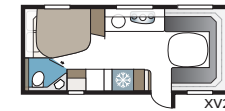

Estate 600 XL

Een model gebaseerd op onze populaire Royal 600 XL. In dezelfde uitvoering als het zustermodel, maar aangepast aan het niveau van de Estate.

TECHNISCHE SPECIFICATIES	
Totale lengte	814 cm
Totale hoogte	278 cm
Totale breedte KS	250 cm
Opbouw lengte	684 cm
Binnen lengte	600 cm
Binnen hoogte	196 cm
Binnen breedte KS	235 cm
Woonoppervl. KS	14,1 m²
Bed KS – Voorz.	225 x 177/150 cm
Achter XV2	196 x 140/118 cm