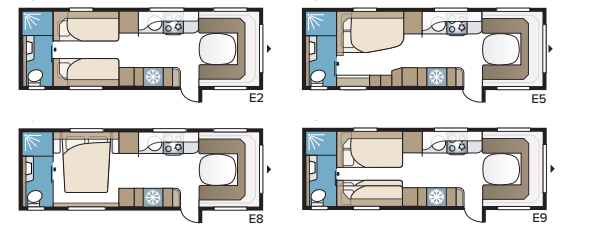

Imperial 780 TDL

De Imperial 780 TDL is er in vier basisindelingen en heeft alles wat u nodig hebt voor een comfortabel verblijf met een gevoel van ruimte.

TECHNISCHE SPECIFICATIES	
Totale lengte	940 cm
Totale hoogte	278 cm
Totale breedte KS	250 cm
Opbouw lengte	815 cm
Binnenlengte	720 cm
Binnenhoogte	196 cm
Binnenbreedte KS	235 cm
Woonoppervl. KS	16,9 m²
Bed KS – Voorz	225 x 184/169 cm
Achter E2	2 x 196 x 88 cm
E5	196 x 140/118 cm
E8	199 x 156/118 cm
E9	196 x 140 + 2 x 196 x 60 cm