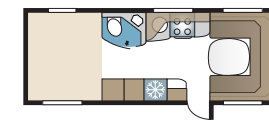

3. KEUZE UIT DRIE BASISINDELINGEN

Model GLE: Toilet en douche bevinden zich langs de linkerzijde in het midden van de caravan.

Model XL: Toilet en douche bevinden zich helemaal achterin in de rechterhoek.