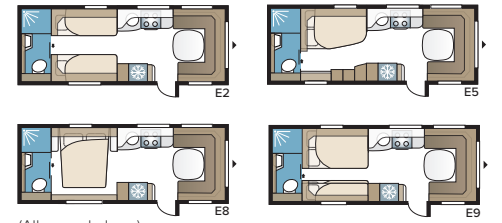

Royal 630 TDL

De Royal 630 TDL heeft een apart slaapgedeelte met twee bedden in de lengterichting of een tweepersoonsbed en etagebedden en een badkamer met douchecabine die zich uitstrekt langs de hele achterwand.

Alleen als tandemmodel beschikbaar in Benelux (behalve E8).

TECHNISCHE SPECIFICATIES	
Totale lengte	850 cm
Totale hoogte	278 cm
Totale breedte KS	250 cm
Opbouwlengthe	725 cm
Binnenlengthe	630 cm
Binnenhoogte	196 cm
Binnenbreedte KS	235 cm
Woonoppervl. KS	14,8 m²
Bed KS – Voorz	225 x 166/145 cm
Achter E2	2 x 196 x 88 cm
E5	196 x 140/118 cm
E8	199 x 156/118 cm
E9	196 x 140 + 2 x 196 x 60 cm

(Alleen enkele as)