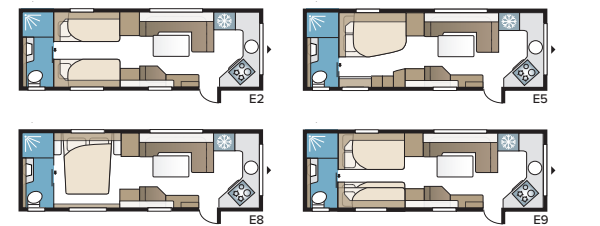

Imperial 780 TDL FK

Een model, speciaal ontwikkeld voor wie van koken houdt! In het voorste deel van de caravan vindt u een 235 cm brede keuken met een exclusieve inductieplaat, een inbouwoven, een magnetron en een panoramavenster. Een genereuze zitkamer, een flexibel slaapgedeelte, een grote badkamer en heel veel bergruimte.

TECHNISCHE SPECIFICATIES	
Totale lengte	940 cm
Totale hoogte	278 cm
Totale breedte KS	250 cm
Opbouw lengte	815 cm
Binnenlengte	720 cm
Binnenhoogte	196 cm
Binnenbreedte KS	235 cm
Woonoppervl. KS	16,9 m²
Bed KS – Midden	211 x 117 cm
Achter E2	2 x 196 x 88 cm
E5	196 x 140/118 cm
E8	199 x 156/118 cm
E9	196 x 140 + 2 x 196 x 60 cm