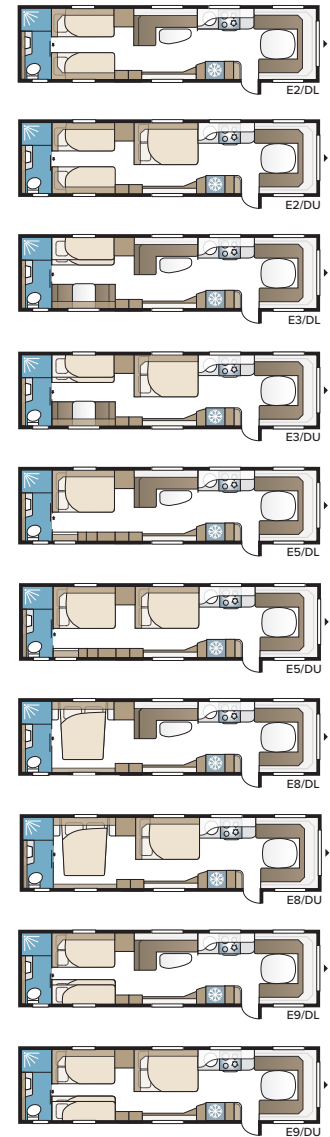

Imperial 1000 TDL

De Imperial 1000 TDL meet niet minder dan 22 m² en dankzij onze flexibele indelingen in het KABE Flexline-systeem zijn er nauwelijks beperkingen wat betreft het afstemmen van de inrichting op uw eigen wensen.

TECHNISCHE SPECIFICATIES	
Totale lengte	1160 cm
Totale hoogte	278 cm
Totale breedte KS	250 cm
Opbouw lengte	1035 cm
Binnenlengte	940 cm
Binnenhoogte	196 cm
Binnenbreedte KS	235 cm
Woonoppervl. KS	22,0 m²
Bed KS – Voorz	225 x 198/169 cm
Achter E2	2 x 196 x 88 cm
E3	2 x 196 x 77 + 196 x 96 cm
E5	196 x 140 cm
E8	199 x 156/118 cm
E9	196 x 140 + 2 x 196 x 60 cm
DU	196 x 140 cm