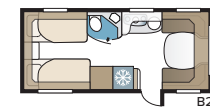

Royal 540 GLE

De Royal 540 GLE heeft een slaapkamerdeel met twee afzonderlijke bedden in de lengterichting. De slimme compacte keuken is o.a. voorzien van een ingebouwde oven.

TECHNISCHE SPECIFICATIES	
Totale lengte	760 cm
Totale hoogte	278 cm
Totale breedte Std.	230 cm
Totale breedte KS	250 cm
Opbouw lengte	635 cm
Binnenlengte	540 cm
Binnenhoogte	196 cm
Binnenbreedte Std.	215 cm
Binnenbreedte KS	235 cm
Woonoppervl. Std.	11,6 m²
Woonoppervl. KS	12,7 m²
Bed Std. – Voorz.	205 x 141/127 cm
Achter B2	196 x 78 + 186 x 78 cm
Bed KS – Voorz.	225 x 141/127 cm
Achter B2	196 x 88 + 186 x 88 cm