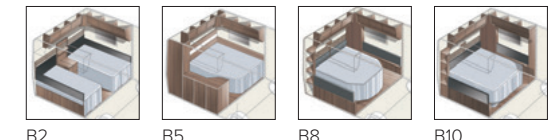

4. KEUZE UIT 12 VERSCHILLENDE FLEXLINE-VARIANTEN

Model GLE

Keuze uit de indelingen...

Model XL

Keuze uit de indeling...