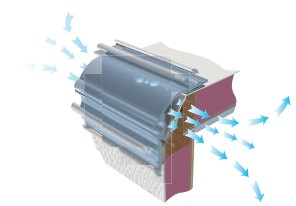

Hermetische daknaden

De naad tussen dak en wand wordt eerst zorgvuldig gedicht met elastische butylkit. Daarna buigen wij de dakplaat over de wandplaat heen – overlappend natuurlijk – zodat lekkage is uitgesloten. De unieke iWall-constructie van KABE biedt een onbeperkt aantal bevestigingspunten – belangrijk bij montage van extra uitrusting.