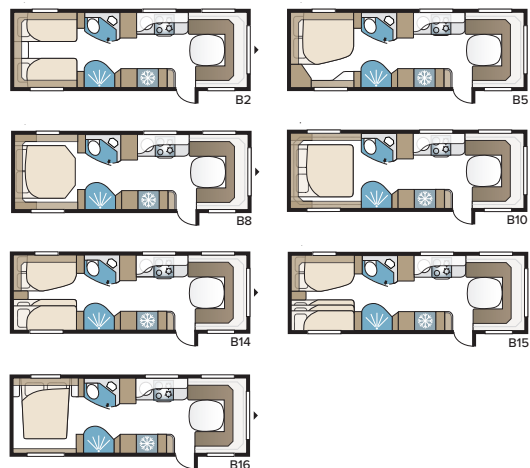

Imperial 780 D GLE

Een unieke caravan met toilet en doucheruimte, elk aan een zijde van de caravan. Dankzij onze Flexline-oplossingen kunt u kiezen tussen aparte eenpersoonsbedden, dubbele etagebedden en een tweepersoonsbed.

TECHNISCHE SPECIFICATIES	
Totale lengte	940 cm
Totale hoogte	278 cm
Totale breedte KS	250 cm
Opbouw lengte	815 cm
Binnenlengte	720 cm
Binnenhoogte	196 cm
Binnenbreedte KS	235 cm
Woonoppervl. KS	16,9 m²
Bed KS – Voorz	225 x 175/150 cm
Achter B2	2 x 196 x 88 cm
B5	196 x 160/138 cm
B8	190 x 150/60 cm
B10	196 x 156 cm
B14	196 x 129/102 + 2 x 196 x 68 cm
B15	196 x 129/102 + 188 x 63 + 2 x 196 x 68 cm
B16	199 x 156/118 cm