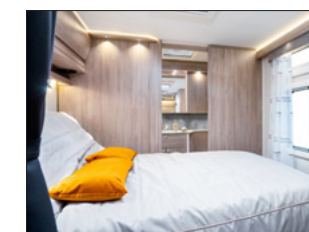

Gespiegelde indeling slaapkamer en badkamer