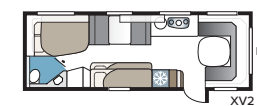

NIEUW! Estate 780 B GXL

De nieuwe Estate 780 B GXL is de caravan voor een groot gezin met kinderen dat het echt comfortabel wil hebben. Geen wonder dat dit model snel populair is geworden in onze Royal-serie! In 2023 is hij ook leverbaar in de Estate-versie.

TECHNISCHE SPECIFICATIES	
Totale lengte	935 cm
Totale hoogte	278 cm
Totale breedte KS	250 cm
Opbouwlengthe	805 cm
Binnenlengthe	720 cm
Binnenhoogte	196 cm
Binnenbreedte KS	235 cm
Woonoppervl. KS	16,9 m²
Bed KS – Voorz.	225 x 165/136 cm
Dinette	191 x 88 cm
Achter XV2	196 x 140/118 + 2 x 196 x 68 cm