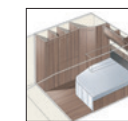

MODELPROGRAMMA 2023

Er is altijd een perfecte KABE

Om te voldoen aan alle verschillende behoeften en wensen die bij onze KABE-eigenaren leven, hebben wij vier modelprogramma's ontwikkeld, elk met unieke eigenschappen. Er is altijd een perfecte KABE. Of u nu kiest voor een wat kleinere caravan of voor een groot model, u bent verzekerd van comfort in alle seizoenen, hoge kwaliteit, betrouwbaarheid en veel slimme oplossingen. Dat zijn voor ons vanzelfsprekendheden waar niet aan valt te tornen.

Onze series en modellen:

ESTATE	EDELSTENEN	ROYAL, ROYAL HACIENDA	IMPERIAL
Estate 470 XL	Briljant 470 XL		
Estate 470 GLE			
Estate 520 XL	Smaragd 520 XL	Royal 520 XL	
	Smaragd 540 GLE	Royal 540 GLE	
	Ametist 560 XL	Royal 560 XL	Imperial 560 XL
Estate 560 GLE	Ametist 560 GLE	Royal 560 GLE	
Estate 600 XL		Royal 600 XL	Imperial 600 XL
		Royal 600 CXL	Imperial 600 CXL
Estate 600 TDL	Safir 600 TDL	Royal 600 TDL	
Estate 600 GLE	Safir 600 GLE	Royal 600 GLE	
Estate 600 GDL	Onyx 630 TDL	Royal 630 TDL	Imperial 630 TDL
Estate 630 GXL		Royal 630 TDL FK	Imperial 630 TDL FK
	Onyx 630 GLE	Royal 630 GLE	
Estate 660 D GDL			
		Royal 740 TDL	Imperial 740 TDL
		Royal 740 GXL	
Estate 780 D GDL		Royal 780 TDL	Imperial 780 TDL
		Royal 780 TDL FK	Imperial 780 TDL FK
Estate 780 B GXL		Royal 780 B GXL	Imperial 780 D GLE
		Royal Hacienda 880 TDL	Imperial 880 TDL
		Royal Hacienda 880 TDL FK	Imperial 880 TDL FK
		Royal Hacienda 880 B TDL	Imperial 880 B TDL
		Royal Hacienda 880 D TDL	Imperial 880 D TDL
		Royal Hacienda 880 GLE	Imperial 880 GLE
		Royal Hacienda 1000 TDL	Imperial 1000 TDL

KABE FLEXLINE

Uw persoonlijke indeling