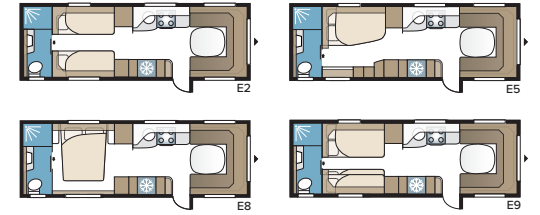

Royal 780 TDL

De Royal 780 TDL is het verkoopsucces onder de KABE Royal 780-modellen. U kunt kiezen tussen vier verschillende slaalalternatieven: tweepersoonsbed, dwars geplaatst tweepersoonsbed, bedden in de lengterichting of een kinderkamer.

TECHNISCHE SPECIFICATIES	
Totale lengte	940 cm
Totale hoogte	278 cm
Totale breedte KS	250 cm
Opbouwlengthe	815 cm
Binnenlengthe	720 cm
Binnenhoogte	196 cm
Binnenbreedte KS	235 cm
Woonoppervl. KS	16,9 m²
Bed KS – Voorz	225 x 184/169 cm
Achter E2	2 x 196 x 88 cm
E5	196 x 140/118 cm
E8	199 x 156/118 cm
E9	196 x 140 + 2 x 196 x 60 cm