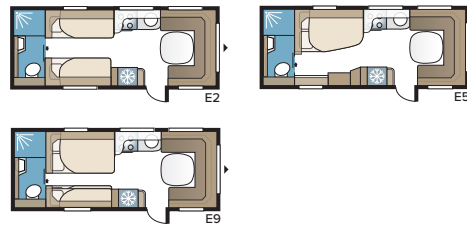

Royal 600 TDL

Ons kleinste model met TDL-indeling. Twee bedden in de lengterichting of een tweepersoonsbed en etagebedden en een badkamer met douchecabine die zich uitstrekt langs de hele achterwand.

TECHNISCHE SPECIFICATIES	
Totale lengte	820 cm
Totale hoogte	278 cm
Totale breedte Std.	230 cm
Totale breedte KS	250 cm
Opbouwlengthe	695 cm
Binnenlengthe	600 cm
Binnenhoogte	196 cm
Binnenbreedte Std.	215 cm
Binnenbreedte KS	235 cm
Woonoppervl. Std.	12,9 m²
Woonoppervl. KS	14,1 m²
Bed Std. – Voorz.	205 x 166/136 cm
Achter E2	196 x 78 + 186 x 78 cm
E5	196 x 129/102 cm
E9	196 x 120 + 2 x 186 x 60 cm
Bed KS – Voorz.	225 x 166/136 cm
Achter E2	196 x 88 + 186 x 88 cm
E5	196 x 140/118 cm
E9	196 x 140 + 2 x 186 x 60 cm