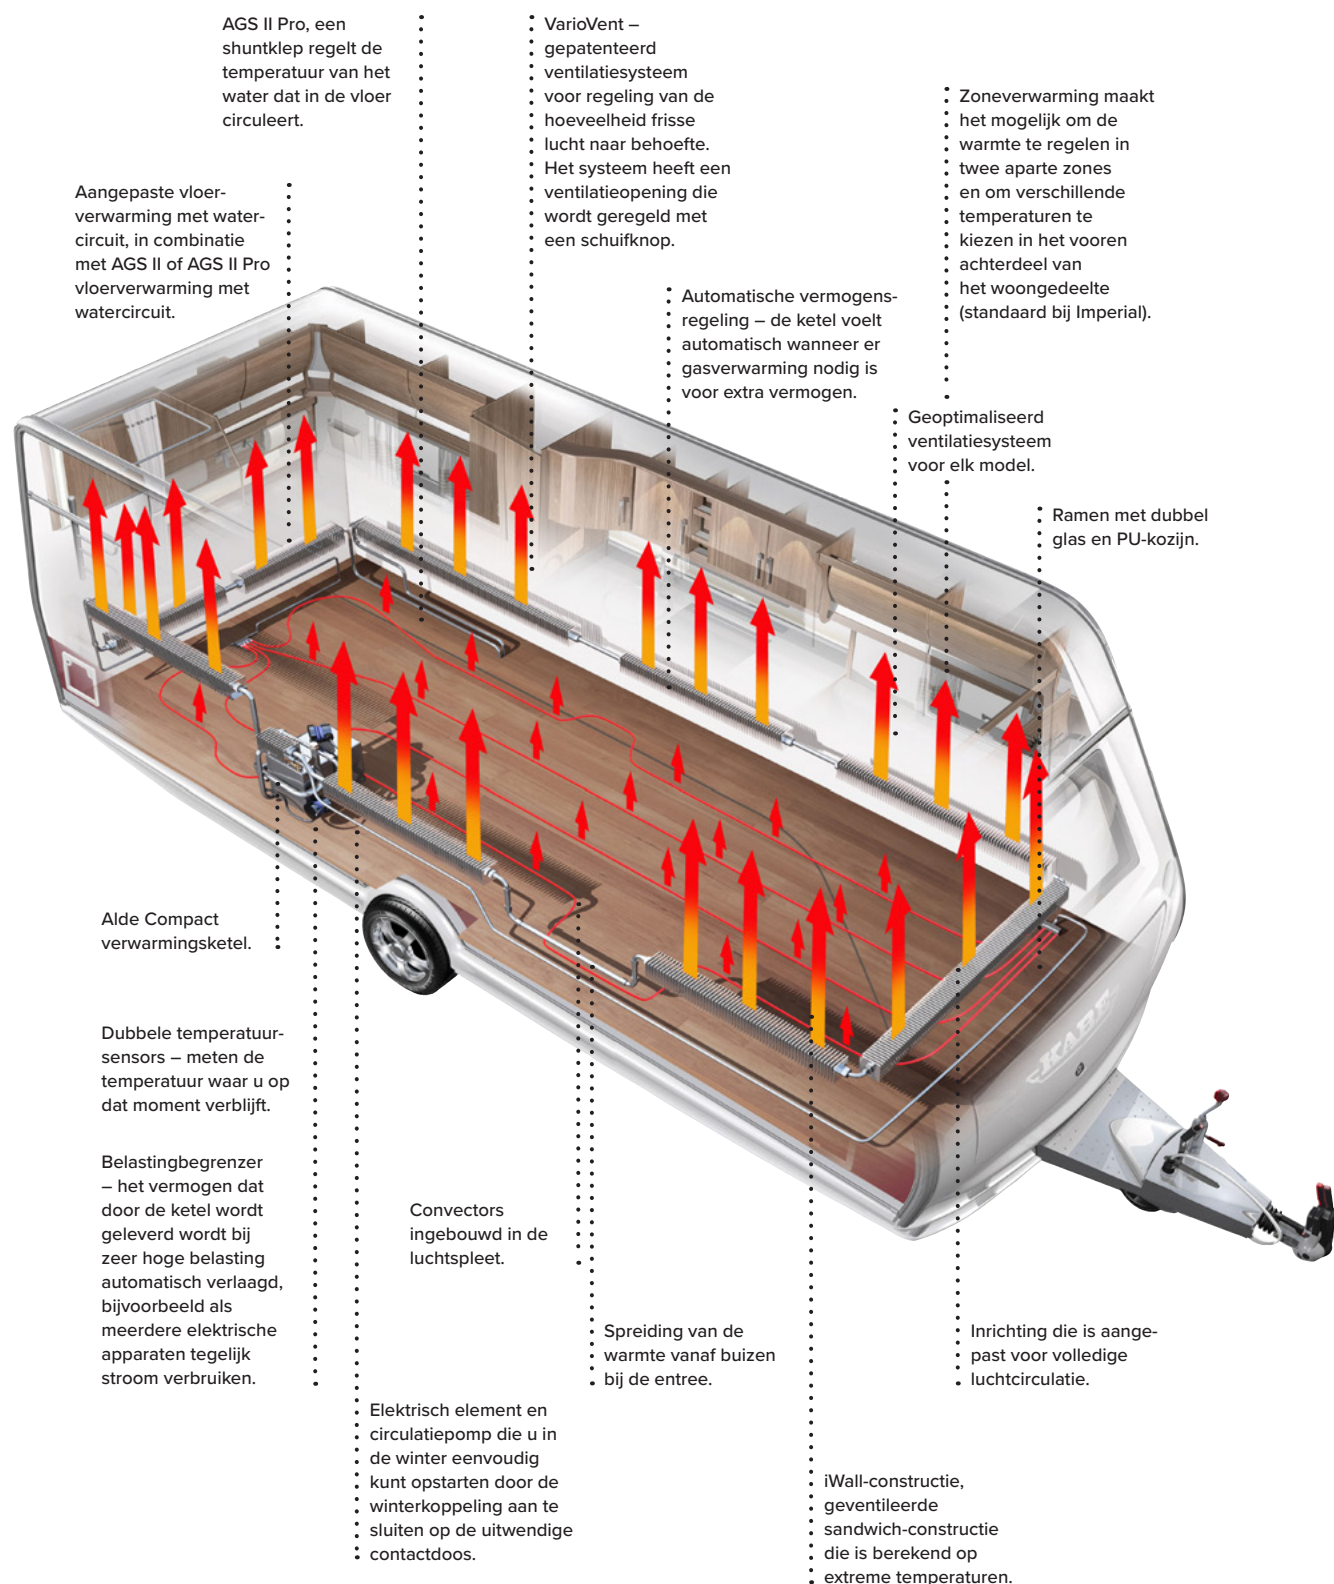

Verwarmingssysteem KABE caravans