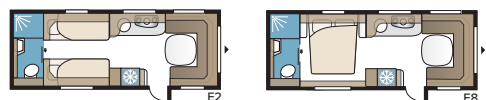

NIEUW! Onyx 630 TDL

De Onyx 630 TDL is een nieuw model voor 2023 met een apart slaappedeelte in twee verschillende indelingen. U kunt kiezen tussen twee eenpersoonsbedden of een schuin geplaatst tweepersoonsbed! De badkamer met douchecabine strekt zich uit langs de hele achterwand.

TECHNISCHE SPECIFICATIES	
Totale lengte	850 cm
Totale hoogte	278 cm
Totale breedte KS	250 cm
Opbouwlengthe	725 cm
Binnenlengthe	630 cm
Binnenhoogte	196 cm
Binnenbreedte KS	235 cm
Woonoppervl. KS	14,8 m²
Bed KS – Voorz.	225 x 166/145 cm
Achter E2	2 x 196 x 88 cm
E8	199 x 156/118 cm