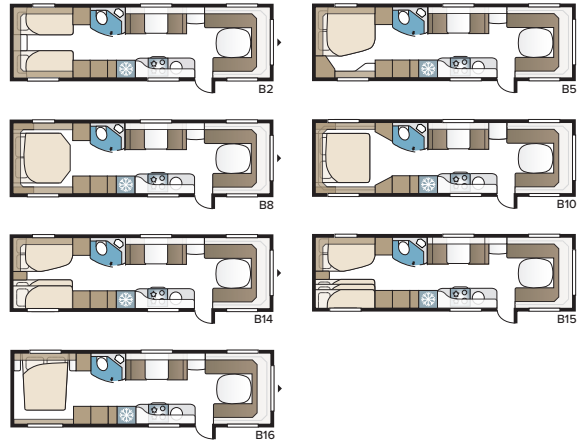

Imperial 880 GLE

De Imperial 880 GLE kent maar liefst zeven basisindelingen. Volop keuze dus voor onze meest veeleisende klanten.

TECHNISCHE SPECIFICATIES	
Totale lengte	1040 cm
Totale hoogte	278 cm
Totale breedte KS	250 cm
Opbouw lengte	915 cm
Binnenlengte	820 cm
Binnenhoogte	196 cm
Binnenbreedte KS	235 cm
Woonoppervl. KS	19,3 m²
Bed KS – Voorz	225 x 211/169 cm
Achter B2	2 x 196 x 88 cm
B5	196 x 160/138 cm
B8	190 x 150/60 cm
B10	196 x 156 cm
B14	196 x 129/102 + 2 x 196 x 68 cm
B15	196 x 129/102 + 188 x 63 + 2 x 196 x 68 cm
B16	199 x 156/118 cm
Dinette	191 x 88 cm