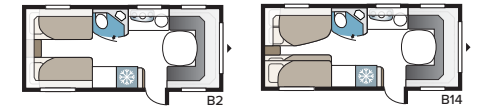

Estate 560 GLE

De KABE Estate 560 GLE is er in meerdere uitvoeringen, met bedden in lengte-opstelling of als caravan met kinderkamer. Laat gezinsgrootte, behoeften en wensen uw keuze bepalen.

TECHNISCHE SPECIFICATIES	
Totale lengte	774 cm
Totale hoogte	278 cm
Totale breedte Std.	230 cm
Totale breedte KS	250 cm
Opbouw lengte	644 cm
Binnen lengte	560 cm
Binnen hoogte	196 cm
Binnen breedte Std.	215 cm
Binnen breedte KS	235 cm
Woonoppervl. Std.	12,0 m²
Woonoppervl. KS	13,2 m²
Bed Std. – Voorz.	205 x 146/137 cm
Achter B2	2 x 196 x 78 cm
B14	196 x 129/102 + 2 x 196 x 68 cm
Bed KS – Voorz.	225 x 146/137 cm
Achter B2	2 x 196 x 88 cm
B14	196 x 129/102 + 2 x 196 x 68 cm
B15	196 x 129/102 + 188 x 63 + 2 x 196 x 68 cm