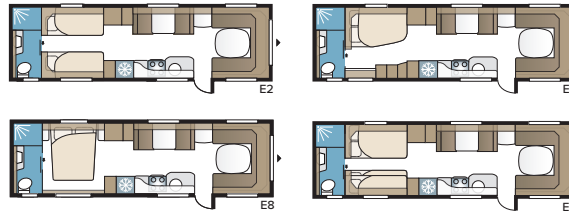

Royal Hacienda 880 TDL

In de standaarduitvoering zijn er vier vaste slaapplekken. U kunt kiezen uit vier verschillende slaapalternatieven: tweepersoonsbed, dwars geplaatst tweepersoonsbed, bedden in de lengterichting of een kinderkamer.

TECHNISCHE SPECIFICATIES	
Totale lengte	1040 cm
Totale hoogte	278 cm
Totale breedte KS	250 cm
Opbouwlengthe	915 cm
Binnenlengthe	820 cm
Binnenhoogte	196 cm
Binnenbreedte KS	235 cm
Woonoppervl. KS	19,3 m²
Bed KS – Voorz	225 x 184/169 cm
Achter E2	2 x 196 x 88 cm
E5	196 x 140/118 cm
E8	199 x 156/118 cm
E9	196 x 140 + 2 x 196 x 60 cm
Dinette	191 x 88 cm