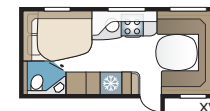

Royal 560 XL

Deze wat kleinere Royal is voor velen een favoriet. De Royal 560 XL heeft alle finesses van de grotere Royal-modellen, maar in een wat compacter formaat.

TECHNISCHE SPECIFICATIES	
Totale lengte	770 cm
Totale hoogte	278 cm
Totale breedte Std.	230 cm
Totale breedte KS	250 cm
Opbouw lengte	645 cm
Binnenlengte	550 cm
Binnenhoogte	196 cm
Binnenbreedte Std.	215 cm
Binnenbreedte KS	235 cm
Woonoppervl. Std.	11,8 m²
Woonoppervl. KS	12,9 m²
Bed Std. – Voorz.	205 x 179/150 cm
Achter XV2	196 x 129/102 cm
Bed KS – Voorz.	225 x 179/150 cm
Achter XV2	196 x 140/118 cm