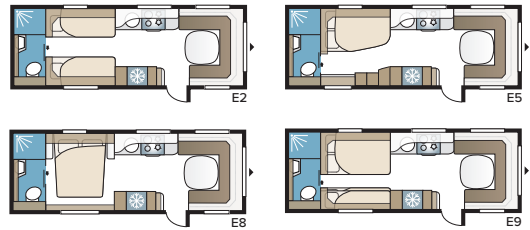

Imperial 740 TDL

Meer ruimte dan in de kleinere 630 TDL maar met dezelfde heerlijke uitrusting. U kunt kiezen tussen vier verschillende slaapalternatieven: tweepersoonsbed, dwars geplaatst tweepersoonsbed, bedden in de lengterichting of een kinderkamer.

TECHNISCHE SPECIFICATIES	
Totale lengte	880 cm
Totale hoogte	278 cm
Totale breedte KS	250 cm
Opbouw lengte	755 cm
Binnenlengte	660 cm
Binnenhoogte	196 cm
Binnenbreedte KS	235 cm
Woonoppervl. KS	15,2 m²
Bed KS – Voorz	225 x 182/147 cm
Achter E2	2 x 196 x 88 cm
E5	196 x 140/118 cm
E8	199 x 156/118 cm
E9	196 x 140 + 2 x 196 x 60 cm