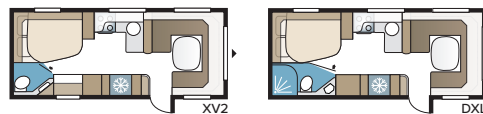

Imperial 560 XL

De KABE Imperial heeft het exclusieve exterieur KABE Innovation Design. De Imperial 560 XL is compact qua model maar heeft verder alle finesses van de grotere Imperial caravans.

TECHNISCHE SPECIFICATIES	
Totale lengte	770 cm
Totale hoogte	278 cm
Totale breedte Std.	230 cm
Totale breedte KS	250 cm
Opbouw lengte	645 cm
Binnenlengte	550 cm
Binnenhoogte	196 cm
Binnenbreedte Std.	215 cm
Binnenbreedte KS	235 cm
Woonoppervl. Std.	11,8 m²
Woonoppervl. KS	12,9 m²
Bed Std. – Voorz.	205 x 179/150 cm
Achter XV2	196 x 129/102 cm
Bed KS – Voorz.	225 x 179/150 cm
Achter XV2	196 x 140/118 cm

Imperial 600 XL

In uw Imperial 600 XL kunt u kiezen tussen extra opbergruimte en de variant 600 DXL met douchecabine.

TECHNISCHE SPECIFICATIES	
Totale lengte	820 cm
Totale hoogte	278 cm
Totale breedte KS	250 cm
Opbouw lengte	695 cm
Binnenlengte	600 cm
Binnenhoogte	196 cm
Binnenbreedte KS	235 cm
Woonoppervl. KS	14,1 m²
Bed KS – Voorz	225 x 177/150 cm
Achter XV2	196 x 140/118 cm
DXL	196 x 140/118 cm

NIEUW! Imperial 600 CXL

De Imperial 600 CXL heeft een nieuwe hoekkeuken en een grote, ruime zitbank. Toilet met optionele aparte douchecabine (DXL). De zitbank die met zijn rug naar de keuken staat, heeft in de rugleuning een in de hoogte verstelbare TV die gemakkelijk kan worden verborgen wanneer hij niet wordt gebruikt.

TECHNISCHE SPECIFICATIES	
Totale lengte	820 cm
Totale hoogte	278 cm
Totale breedte KS	250 cm
Opbouw lengte	695 cm
Binnenlengte	600 cm
Binnenhoogte	196 cm
Binnenbreedte KS	235 cm
Woonoppervl. KS	14,1 m²
Bed KS – Voorz	225 x 205/150 cm
Achter XV2	196 x 140/118 cm
DXL	196 x 140/118 cm

Imperial 630 TDL