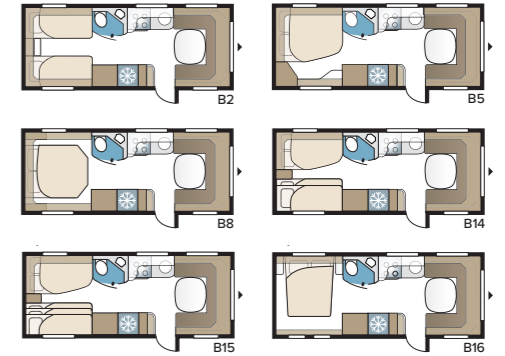

Royal 600 GLE

Royal 600 GLE tarjoaa runsaasti mahdollisuuksia. Tilavan peruspohjaratkaisun ansiosta voit sisustaa vaunun perheellesi parhaiten sopivalla tavalla.

TEKNISET TIEDOT	
Kokonaispituus	820 cm
Kokonaiskorkeus	278 cm
Kokonaisleveys Std.	230 cm
Kokonaisleveys KS	250 cm
Korin pituus	695 cm
Sisäpituus	600 cm
Sisäkorkeus	196 cm
Sisäleveys Std.	215 cm
Sisäleveys KS	235 cm
Asuinpinta-ala Std.	12,9 m²
Asuinpinta-ala KS	14,1 m²
Makuutila Std. – Edessä	205 x 169/148 cm
Takana B2	2 x 196 x 78 cm
B5	196 x 140/118 cm
B14	196 x 129/102 + 2 x 196 x 68 cm
Makuutila KS – Edessä	225 x 169/148 cm
Takana B2	2 x 196 x 88 cm
B5	196 x 160/138 cm
B8	190 x 150/60 cm
B14	196 x 129/102 + 2 x 196 x 68 cm
B15	196 x 129/102 + 188 x 63 + 2 x 196 x 68 cm
B16	190 x 156/118 cm

Royal 600 TDL

Pienin vaunumme TDL-pohjaratkaisulla. Kaksi pitkäikäisvuodetta, vaihtoehtoisesti parisänky ja kerrossängyt sekä suihkukaapilla varustettu kylpyhuone, joka ulottuu koko takapäädyn leveydelle.

TEKNISET TIEDOT	
Kokonaispituus	820 cm
Kokonaiskorkeus	278 cm
Kokonaisleveys Std.	230 cm
Kokonaisleveys KS	250 cm
Korin pituus	695 cm
Sisäpituus	600 cm
Sisäkorkeus	196 cm
Sisäleveys Std.	215 cm
Sisäleveys KS	235 cm
Asuinpinta-ala Std.	12,9 m²
Asuinpinta-ala KS	14,1 m²
Makuutila Std. – Edessä	205 x 166/136 cm
Takana E2	196 x 78 + 186 x 78 cm
E5	196 x 129/102 cm
E9	196 x 120 + 2 x 186 x 60 cm
Makuutila KS – Edessä	225 x 166/136 cm
Takana E2	196 x 88 + 186 x 88 cm
E5	196 x 140/118 cm
E9	196 x 140 + 2 x 186 x 60 cm