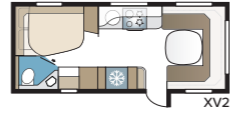

Imperial 600 XL

Voit valita Imperial 600 XL -malliin joko enemmän säilytystilaa tai suihkukaapilla varustetun 600 DXL -muunnoksen.

TEKNISET TIEDOT	
Kokonaispituus	820 cm
Kokonaiskorkeus	278 cm
Kokonaisleveys KS	250 cm
Korin pituus	695 cm
Sisäpituus	600 cm
Sisäkorkeus	196 cm
Sisäleveys KS	235 cm
Asuinpinta-ala KS	14,1 m²
Makuutila KS – Edessä	225 x 177/150 cm
Takana XV2	196 x 140/118 cm
DXL	196 x 140/118 cm

Imperial 600 XL FK

Sisämallin 600 XL:n muunnos, täydellinen vaunu ruoanlaitosta innostuneille! Keittiölle on vapautettu enemmän tilaa sijoittamalla se vaunun koko etupään leveydelle.

TEKNISET TIEDOT	
Kokonaispituus	820 cm
Kokonaiskorkeus	278 cm
Kokonaisleveys KS	250 cm
Korin pituus	695 cm
Sisäpituus	600 cm
Sisäkorkeus	196 cm
Sisäleveys KS	235 cm
Asuinpinta-ala KS	14,1 m²
Makuutila KS – Keskellä	211 x 117 cm
Takana XV2	196 x 140/118 cm
DXL	196 x 140/118 cm