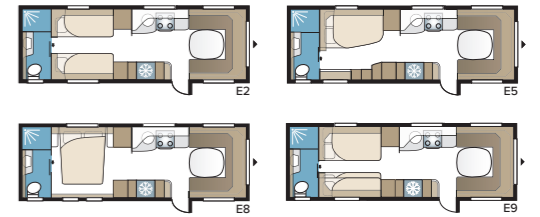

Royal 780 B GXL

Royal 780 B GXL on vaunu isolle lapsiperheelle, joka haluaa elää todella mukavasti! Ei ihme, että mallista on tullut nopeasti myyntimenestys!

TEKNISET TIEDOT	
Kokonaispituus	940 cm
Kokonaiskorkeus	278 cm
Kokonaisleveys KS	250 cm
Korin pituus	815 cm
Sisäpituus	720 cm
Sisäkorkeus	196 cm
Sisäleveys KS	235 cm
Asuinpinta-ala KS	16,9 m²
Makuutila KS – Edessä	225 x 165/136 cm
Keskellä	191 x 88 cm
Takana XV2	196 x 140/118 + 2 x 196 x 68 cm

Royal 780 TDL

Royal 780 TDL on myydyin kaikista KABE Royal 780 -vaunuista. Valitse neljästä eri sänkyvaihtoehdosta: parisänky, poikittainen parisänky, pitkittäisvuoteet tai lastenkamari.

TEKNISET TIEDOT	
Kokonaispituus	940 cm
Kokonaiskorkeus	278 cm
Kokonaisleveys KS	250 cm
Korin pituus	815 cm
Sisäpituus	720 cm
Sisäkorkeus	196 cm
Sisäleveys KS	235 cm
Asuinpinta-ala KS	16,9 m²
Makuutila KS – Edessä	225 x 184/169 cm
Takana E2	2 x 196 x 88 cm
E5	196 x 140/118 cm
E8	199 x 156/118 cm
E9	196 x 140 + 2 x 196 x 60 cm

Royal 780 BGXL

Royal 780 TDL FK

Matkailuvaunu jossa on panoraamaikkunalla varustettu 235 cm leveä keittiö vaunun etuosassa. Keittiössä on suuri, neliliekkinen kaasuliesi ja uuni. Joustava ja tilava makuuosasto, suuri kylpyhuone ja runsaat säilytystilat tekevät siitä huippulaadukkaan asunnon perheelle.

TEKNISET TIEDOT	
Kokonaispituus	940 cm
Kokonaiskorkeus	278 cm
Kokonaisleveys KS	250 cm
Korin pituus	815 cm
Sisäpituus	720 cm
Sisäkorkeus	196 cm
Sisäleveys KS	235 cm
Asuinpinta-ala KS	16,9 m²
Makuutila KS – Edessä	211 x 117 cm
Takana E2	2 x 196 x 88 cm
E5	196 x 140/118 cm
E8	199 x 156/118 cm
E9	196 x 140 + 2 x 196 x 60 cm