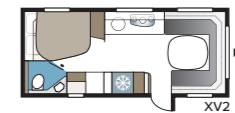

Estate 600 XL

Malli, joka perustuu suosittuun Royal 600XL malliin. Sama pohjaratkaisu mutta Estate varustetaso.

TEKNISET TIEDOT	
Kokonaispituus	814 cm
Kokonaiskorkeus	278 cm
Kokonaisleveys KS	250 cm
Korin pituus	684 cm
Sisäpituus	600 cm
Sisäkorkeus	196 cm
Sisäleveys KS	235 cm
Asuinpinta-ala KS	14,1 m²
Makuutila KS – Edessä	225 x 177/150 cm
Takana XV2	196 x 140/118 cm