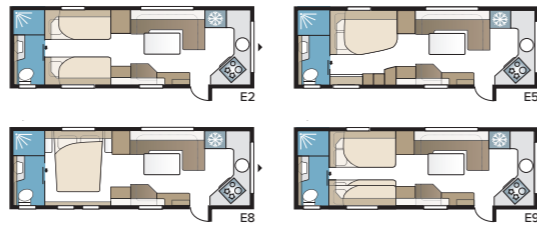

Imperial 780 TDL FK

Malli on kehitetty erityisesti ruoanlaiton ystäville! Vaunun etuosassa on 235 cm leveä keittiö, jossa on ylellinen induktioallas, kalusteuuni, mikroaaltouuni ja panoraamaikkuna. Avara olohuone, joustava makuuosa, suuri kylpyhuone ja paljon säilytystilaa.

TEKNISET TIEDOT	
Kokonaispituus	940 cm
Kokonaiskorkeus	278 cm
Kokonaisleveys KS	250 cm
Korin pituus	815 cm
Sisäpituus	720 cm
Sisäkorkeus	196 cm
Sisäleveys KS	235 cm
Asuinpinta-ala KS	16,9 m²
Makuutila KS – Keskellä	211 x 117 cm
Takana E2	2 x 196 x 88 cm
E5	196 x 140/118 cm
E8	199 x 156/118 cm
E9	196 x 140 + 2 x 196 x 60 cm