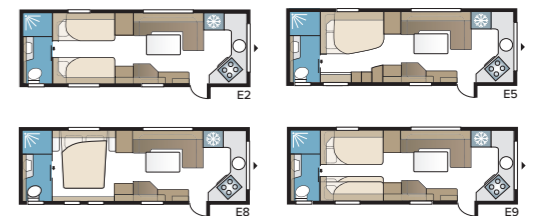

Royal 780 TDL FK

Matkailuvaunu jossa on panoraamaikkunalla varustettu 235 cm leveä keittiö vaunun etuosassa. Keittiössä on suuri, neliliekkinen kaasuliesi ja uuni. Joustava ja tilava makuuosasto, suuri kylpyhuone ja runsaat säilytystilat tekevät siitä huippulaadukkaan asunnon perheelle.

TEKNISET TIEDOT	
Kokonaispituus	940 cm
Kokonaiskorkeus	278 cm
Kokonaisleveys KS	250 cm
Korin pituus	815 cm
Sisäpituus	720 cm
Sisäkorkeus	196 cm
Sisäleveys KS	235 cm
Asuinpinta-ala KS	16,9 m²
Makuutila KS – Edessä	211 x 117 cm
Takana E2	2 x 196 x 88 cm
E5	196 x 140/118 cm
E8	199 x 156/118 cm
E9	196 x 140 + 2 x 196 x 60 cm