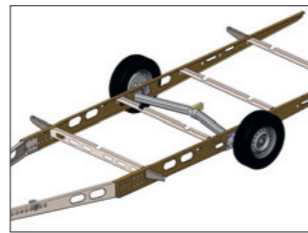

Maksimi kokonaispaino:
• 2000 kg (vakiovaruste Imperialissa)
• 2650 kg
• 2800 kg