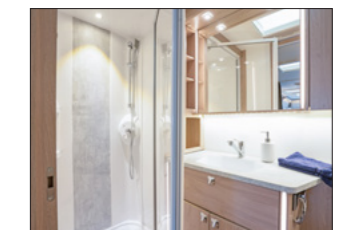

Käänteinen TDL pesuhuone Flexline E2 ja E8 (Ei C600TDL ja R/M 630 TDL FK)