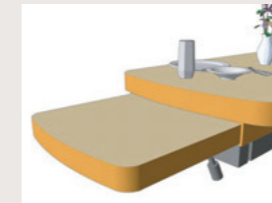

Keittiö

Pöytälevyn integroitu ylimääräinen laskutaso (ei Estate tai pylväspöydässä). Keittiöosassa käytännöllinen ulosvedettävä ritilähylly. Työtaso tilavilla laskutasoilla. Pakastelokerolla varustettu suuri jääkaappi, 190 l (vakiovaruste Royalissa ja Imperialissa).