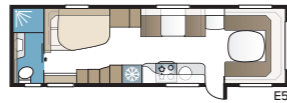

Vakiokokoonpanossa on neljä tai viisi kiinteää makuupaikkaa. Valitse neljästä eri sänkyvaihtoehdosta: parisänky, poikittainen parisänky, pitkittäisvuoteet tai lastenkamari.

TEKNISET TIEDOT	
Kokonaispituus	1040 cm
Kokonaiskorkeus	278 cm
Kokonaisleveys KS	250 cm
Korin pituus	915 cm
Sisäpituus	820 cm
Sisäkorkeus	196 cm
Sisäleveys KS	235 cm
Asuinpinta-ala KS	19,3 m ²
Makuutila KS – Edessä	225 x 184/169 cm
Takana E2	2 x 196 x 88 cm
E5	196 x 140/118 cm
E8	199 x 156/118 cm
E9	196 x 140 + 2 x 196 x 60 cm
Dinette keskellä	191 x 88 cm