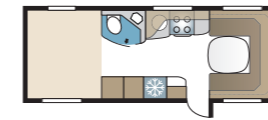

3. VALITSE KOLMESTA PERUSPOHJARATKAISUSTA

GLE-vaunu: WC ja suihku on sijoitettu vaunun vasemmalle sivulle keskelle vaunua.

XL-vaunu: WC ja suihku on sijoitettu vaunun oikeaan takakulmaan.