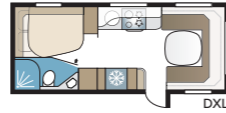

Imperial 600 XL

Voit valita Imperial 600 XL -malliin joko enemmän säilytystilaa tai suihkukaapilla varustetun 600 DXL -muunnoksen.

TEKNISET TIEDOT	
Kokonaispituus	820 cm
Kokonaiskorkeus	278 cm
Kokonaisleveys KS	250 cm
Korin pituus	695 cm
Sisäpituus	600 cm
Sisäkorkeus	196 cm
Sisäleveys KS	235 cm
Asuinpinta-ala KS	14,1 m²
Makuutila KS – Edessä	225 x 177/150 cm
Takana XV2	196 x 140/118 cm
DXL	196 x 140/118 cm

Imperial 600 XL FK

Sisämallin 600 XL:n muunnos, täydellinen vaunu ruoanlaitosta innostuneille! Keittiölle on vapautettu enemmän tilaa sijoittamalla se vaunun koko etupään leveydelle.

TEKNISET TIEDOT	
Kokonaispituus	820 cm
Kokonaiskorkeus	278 cm
Kokonaisleveys KS	250 cm
Korin pituus	695 cm
Sisäpituus	600 cm
Sisäkorkeus	196 cm
Sisäleveys KS	235 cm
Asuinpinta-ala KS	14,1 m²
Makuutila KS – Keskellä	211 x 117 cm
Takana XV2	196 x 140/118 cm
DXL	196 x 140/118 cm