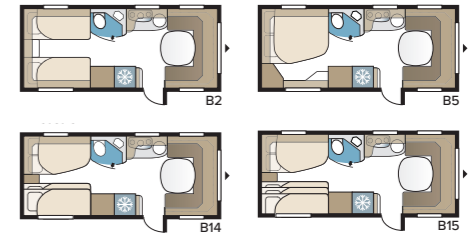

Briljant 470 XL

Pienin KABEn Jalokivi-malleista. Kompakti ja kevyt matkailuvaunu, joka on erittäin suosittu paljon matkustavien joukossa.

TEKNISET TIEDOT	
Kokonaispituus	693 cm
Kokonaiskorkeus	278 cm
Kokonaisleveys Std.	230 cm
Kokonaisleveys KS	250 cm
Korin pituus	568 cm
Sisäpituus	473 cm
Sisäkorkeus	196 cm
Sisäleveys Std.	215 cm
Sisäleveys KS	235 cm
Asuinpinta-ala Std.	10,2 m²
Asuinpinta-ala KS	11,1 m²
Makuutila Std. – Edessä	205 x 156/124 cm
Takana XV2	196 x 129/102 cm
Makuutila KS – Edessä	225 x 156/124 cm
Takana XV2	196 x 140/118 cm

Smaragd 520 XL

Smaragd-malli esiteltiin vuonna 1967 ja se on siitä lähtien kuulunut suosituimpiin matkailuvaunuihimme. Se on perusmalli, joka tarjoaa sekä väljyyttä että viihtyisyyttä!

TEKNISET TIEDOT	
Kokonaispituus	742 cm
Kokonaiskorkeus	278 cm
Kokonaisleveys Std.	230 cm
Kokonaisleveys KS	250 cm
Korin pituus	617 cm
Sisäpituus	522 cm
Sisäkorkeus	196 cm
Sisäleveys Std.	215 cm
Sisäleveys KS	235 cm
Asuinpinta-ala Std.	11,2 m²
Asuinpinta-ala KS	12,3 m²
Makuutila Std. – Edessä	205 x 166/127 cm
Takana XV2	196 x 129/102 cm
Makuutila KS – Edessä	225 x 166/127 cm
Takana XV2	196 x 140/118 cm

Smaragd 540 GLE

Smaragd GLE on täydellinen matkailuvaunu sinulle, joka rakastat matkustamista. Siinä on käytännölliset pitkäikäisyyteet ja todella mukava istuinryhmä.

TEKNISET TIEDOT	
Kokonaispituus	760 cm
Kokonaiskorkeus	278 cm
Kokonaisleveys Std.	230 cm
Kokonaisleveys KS	250 cm
Korin pituus	635 cm
Sisäpituus	540 cm
Sisäkorkeus	196 cm
Sisäleveys Std.	215 cm
Sisäleveys KS	235 cm
Asuinpinta-ala Std.	11,6 m²
Asuinpinta-ala KS	12,7 m²
Makuutila Std. – Edessä	205 x 141/127 cm
Takana B2	196 x 78 + 186 x 78 cm
Makuutila KS – Edessä	225 x 141/127 cm
Takana B2	196 x 88 + 186 x 88 cm

Ametist 560 XL