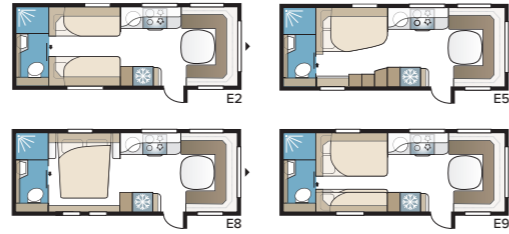

Imperial 630 TDL

TDL on yksi KABEn myydyimmistä pohjaratkaisuista. Suuri keittiö, tilava istuinryhmä, kaksi ihanaa pitkävuodetta tai lastenkamariratkaisu, sekä kylpyhuone koko vaunun leveydelle.

TEKNISET TIEDOT	
Kokonaispituus	850 cm
Kokonaiskorkeus	278 cm
Kokonaisleveys KS	250 cm
Korin pituus	725 cm
Sisäpituus	630 cm
Sisäkorkeus	196 cm
Sisäleveys KS	235 cm
Asuinpinta-ala KS	14,8 m²
Makuutila KS – Edessä	225 x 166/145 cm
Takana E2	2 x 196 x 88 cm
E5	196 x 140/118 cm
E8	199 x 156/118 cm
E9	196 x 140 + 2 x 196 x 60 cm

(Vain Yksiakselinen)