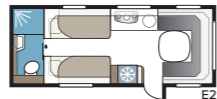

Estate 630 GXL

Klassinen KABE, Estate mallina. Mallissa on parisänky ja mahdollisuus valita joko lisästuinryhmä tai kerrossänkyt.

TEKNISET TIEDOT	
Kokonaispituus	844 cm
Kokonaiskorkeus	278 cm
Kokonaisleveys KS	250 cm
Korin pituus	714 cm
Sisäpituus	630 cm
Sisäkorkeus	196 cm
Sisäleveys KS	235 cm
Asuinpinta-ala KS	14,8 m²
Makuutila KS – Edessä	225 x 161/159 cm
Takana parivuode	196 x 140/118 cm
Kesellä	191 x 88 cm
Kesellä kerrossuoteet	2 x 196 x 78 cm (lisävaruste)