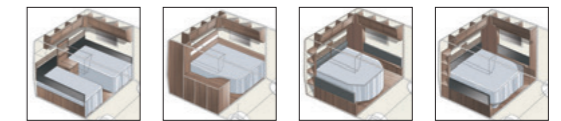

4. VALITSE 12 ERILAISET FLEXLINE-VAIHTOEHDOSTA

GLE-vaunu

Voit valita pohjaratkaisun...

B2 B5 B8 B10