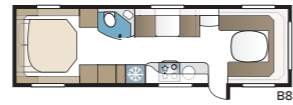

Imperial Hacienda 1000 TDL

Imperial Hacienda 1000 TDL:ssä on kokoa peräti 22 m² ja KABE Flexline -järjestelmällämme saat lähes rajattomat mahdollisuudet räätälöidä sen sisustuksen omien toiveittesi mukaiseksi.

TEKNISET TIEDOT	
Kokonaispituus	1160 cm
Kokonaiskorkeus	278 cm
Kokonaisleveys KS	250 cm
Korin pituus	1035 cm
Sisäpituus	940 cm
Sisäkorkeus	196 cm
Sisäleveys KS	235 cm
Asuinpinta-ala KS	22,0 m²
Makuutila KS – Edessä	225 x 198/169 cm
Takana E2	2 x 196 x 88 cm
E3	2 x 196 x 77 + 196 x 96 cm
E5	196 x 140 cm
E8	199 x 156/118 cm
E9	196 x 140 + 2 x 196 x 60 cm
DU	196 x 140 cm