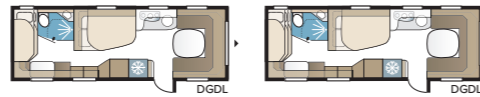

TEKNISET TIEDOT	
Kokonaispituus	880 cm
Kokonaiskorkeus	278 cm
Kokonaisleveys KS	250 cm
Korin pituus	755 cm
Sisäpituus	660 cm
Sisäkorkeus	196 cm
Sisäleveys KS	235 cm
Asuinpinta-ala KS	15,5 m ²
Makuutila KS – Edessä	225 x 143/159 cm
Takana parivuode	196 x 140/118 cm
Takana kerrosvuoteet	2 x 179 x 68 cm
Kolmikerrosvuoteet	2 x 179 x 68 + 173 x 65 cm (lisävaruste)
Keskellä	173 x 50 cm