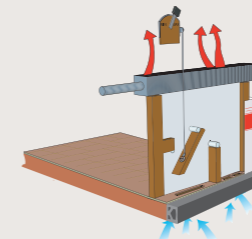

Optimoitu ilmanvaihtojärjestelmä – patentoitu KABE VarioVent

Patentoidun ilmanvaihtojärjestelmän avulla raittiin ilman määrää voi säätää tarpeen mukaan. Järjestelmä on varustettu ilmanvaihtoaukolla, jota säädetään liukusäätimellä.