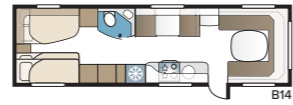

Imperial Hacienda 1000 TDL

Imperial Hacienda 1000 TDL:ssä on kokoa peräti 22 m² ja KABE Flexline -järjestelmällämme saat lähes rajattomat mahdollisuudet räätälöidä sen sisustuksen omien toiveittesi mukaiseksi.

TEKNISET TIEDOT	
Kokonaispituus	1160 cm
Kokonaiskorkeus	278 cm
Kokonaisleveys KS	250 cm
Korin pituus	1035 cm
Sisäpituus	940 cm
Sisäkorkeus	196 cm
Sisäleveys KS	235 cm
Asuinpinta-ala KS	22,0 m²
Makuutila KS – Edessä	225 x 198/169 cm
Takana E2	2 x 196 x 88 cm
E3	2 x 196 x 77 + 196 x 96 cm
E5	196 x 140 cm
E8	199 x 156/118 cm
E9	196 x 140 + 2 x 196 x 60 cm
DU	196 x 140 cm