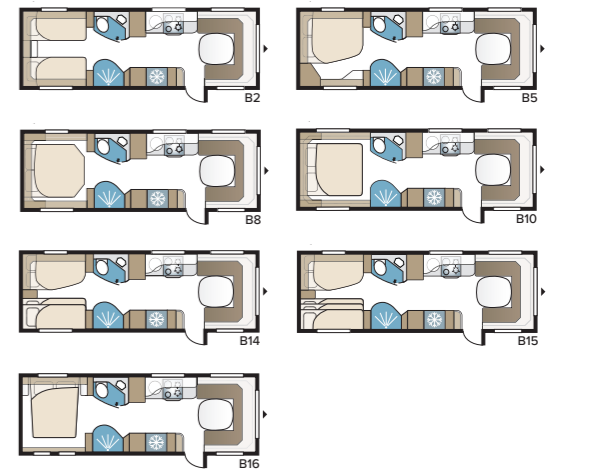

Imperial 780 D GLE

Ainutlaatuinen vaunu, jossa wc ja suihkutila on sijoitettu eri puolille vaunua. Flexline-ratkaisustamme voit valita vaikkapa erillissängyt, kahdet kerrossängyt tai parivuoteen.

TEKNISET TIEDOT	
Kokonaispituus	940 cm
Kokonaiskorkeus	278 cm
Kokonaisleveys KS	250 cm
Korin pituus	815 cm
Sisäpituus	720 cm
Sisäkorkeus	196 cm
Sisäleveys KS	235 cm
Asuinpinta-ala KS	16,9 m²
Makuutila KS – Edessä	225 x 175/150 cm
Takana B2	2 x 196 x 88 cm
B5	196 x 160/138 cm
B8	190 x 150/60 cm
B10	196 x 156 cm
B14	196 x 129/102 + 2 x 196 x 68 cm
B15	196 x 129/102 + 188 x 63 + 2 x 196 x 68 cm
B16	190 x 156/118 cm