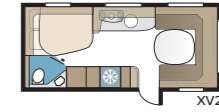

Ametist 560 GLE

Todella joustava matkailuvaunu, jonka rakennamme sinun tarpeitteesi mukaan. Parisänky, erillissängyt tai kerrossängyt kahdessa tai kolmessa tasossa. Mallista löytyy paljon muunnoksia!

TEKNISET TIEDOT	
Kokonaispituus	780 cm
Kokonaiskorkeus	278 cm
Kokonaisleveys Std.	230 cm
Kokonaisleveys KS	250 cm
Korin pituus	655 cm
Sisäpituus	560 cm
Sisäkorkeus	196 cm
Sisäleveys Std.	215 cm
Sisäleveys KS	235 cm
Asuinpinta-ala Std.	12,0 m²
Asuinpinta-ala KS	13,2 m²
Makuutila Std. – Edessä	205 x 146/137 cm
Takana B2	2 x 196 x 78 cm
B5	196 x 140/118 cm
B14	196 x 129/102 + 2 x 196 x 68 cm
Makuutila KS – Edessä	225 x 146/137 cm
Takana B2	2 x 196 x 88 cm
B5	196 x 160/138 cm
B14	196 x 129/102 + 2 x 196 x 68 cm
B15	196 x 129/102 + 188 x 63 + 2 x 196 x 68 cm