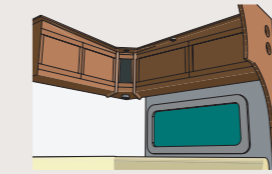

KABE-laattaa sisustuksessa ja kalusteissa

Kalusteet tulevat KABEn omasta verstaasta.