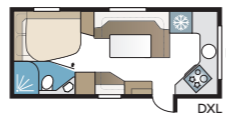

Imperial 560 XL

KABE Imperialin ulkoasu on yllälistä KABE Innovation Designia. Imperial 560 XL on malliltaan kompakti, mutta siinä on kaikki suurempien Imperial-vaunujen hienoudet.

TEKNISET TIEDOT	
Kokonaispituus	770 cm
Kokonaiskorkeus	278 cm
Kokonaisleveys Std.	230 cm
Kokonaisleveys KS	250 cm
Korin pituus	645 cm
Sisäpituus	550 cm
Sisäkorkeus	196 cm
Sisäleveys Std.	215 cm
Sisäleveys KS	235 cm
Asuinpinta-ala Std.	11,8 m²
Asuinpinta-ala KS	12,9 m²
Makuutila Std. – Edessä	205 x 179/150 cm
Takana XV2	196 x 129/102 cm
Makuutila KS – Edessä	225 x 179/150 cm
Takana XV2	196 x 140/118 cm

Imperial 600 XL

Voit valita Imperial 600 XL -malliin joko enemmän säilytystilaa tai suihkukaapilla varustetun 600 DXL -muunnoksen.

TEKNISET TIEDOT	
Kokonaispituus	820 cm
Kokonaiskorkeus	278 cm
Kokonaisleveys KS	250 cm
Korin pituus	695 cm
Sisäpituus	600 cm
Sisäkorkeus	196 cm
Sisäleveys KS	235 cm
Asuinpinta-ala KS	14,1 m²
Makuutila KS – Edessä	225 x 177/150 cm
Takana XV2	196 x 140/118 cm
DXL	196 x 140/118 cm

Imperial 600 XL FK

Sisämallin 600 XL:n muunnos, täydellinen vaunu ruoanlaitosta innostuneille! Keittiölle on vapautettu enemmän tilaa sijoittamalla se vaunun koko etupään leveydelle.

TEKNISET TIEDOT	
Kokonaispituus	820 cm
Kokonaiskorkeus	278 cm
Kokonaisleveys KS	250 cm
Korin pituus	695 cm
Sisäpituus	600 cm
Sisäkorkeus	196 cm
Sisäleveys KS	235 cm
Asuinpinta-ala KS	14,1 m²
Makuutila KS – Keskellä	211 x 117 cm
Takana XV2	196 x 140/118 cm
DXL	196 x 140/118 cm