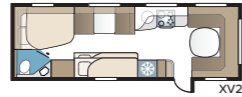

Royal 780 TDL

Royal 780 TDL on myydyin kaikista KABE Royal 780 -vaunuista. Valitse neljästä eri sänkyvaihtoehdosta: parisänky, poikittainen parisänky, pitkittäisvuoteet tai lastenkamari.

TEKNISET TIEDOT	
Kokonaispituus	940 cm
Kokonaiskorkeus	278 cm
Kokonaisleveys KS	250 cm
Korin pituus	815 cm
Sisäpituus	720 cm
Sisäkorkeus	196 cm
Sisäleveys KS	235 cm
Asuinpinta-ala KS	16,9 m²
Makuutila KS – Edessä	225 x 184/169 cm
Takana E2	2 x 196 x 88 cm
E5	196 x 140/118 cm
E8	199 x 156/118 cm
E9	196 x 140 + 2 x 196 x 60 cm