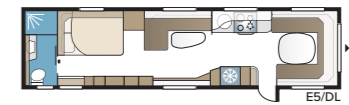

Imperial Hacienda 880 GLE

Imperial Hacienda 880 GLE:hen on seitsemän peruspohjaratkaisua. Niistä kaikkein vaativimmat asiakkaamme voivat aina valita haluamansa.

TEKNISET TIEDOT	
Kokonaispituus	1040 cm
Kokonaiskorkeus	278 cm
Kokonaisleveys KS	250 cm
Korin pituus	915 cm
Sisäpituus	820 cm
Sisäkorkeus	196 cm
Sisäleveys KS	235 cm
Asuinpinta-ala KS	19,3 m²
Makuutila KS – Edessä	225 x 211/169 cm
Takana B2	2 x 196 x 88 cm
B5	196 x 160/138 cm
B8	190 x 150/60 cm
B10	196 x 156 cm
B14	196 x 129/102 + 2 x 196 x 68 cm
B15	196 x 129/102 + 188 x 63 + 2 x 196 x 68 cm
B16	190 x 156/118 cm
Dinette keskellä	191 x 88 cm

Imperial Hacienda 1000 TDL

Imperial Hacienda 1000 TDL:ssä on kokoa peräti 22 m² ja KABE Flexline -järjestelmällämme saat lähes rajattomat mahdollisuudet räätälöidä sen sisustuksen omien toiveittesi mukaiseksi.

TEKNISET TIEDOT	
Kokonaispituus	1160 cm
Kokonaiskorkeus	278 cm
Kokonaisleveys KS	250 cm
Korin pituus	1035 cm
Sisäpituus	940 cm
Sisäkorkeus	196 cm
Sisäleveys KS	235 cm
Asuinpinta-ala KS	22,0 m²
Makuutila KS – Edessä	225 x 198/169 cm
Takana E2	2 x 196 x 88 cm
E3	2 x 196 x 77 + 196 x 96 cm
E5	196 x 140 cm
E8	199 x 156/118 cm
E9	196 x 140 + 2 x 196 x 60 cm
DU	196 x 140 cm