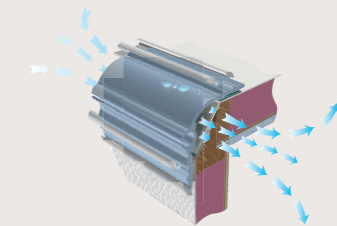

iWall tekee korista tukevan ja kosteudenpitävän

Kori rakennetaan "sandwich-periaatteella": alumiinipelti, 36 mm Ecoprim-eristys, sisäpuolen levy ja seinätaipetti, joka imee mahdollisen kondenssin. Uusi iWall-rakenne tekee korista maksimaalisen vakaan ja ehdottoman kosteudenpitävän. Alumiinilevyt Ecoprim-eristeen molemmin puolin vähentävät tehokkaasti lämpötilaerojen vaikutusta. Ecoprim on kosteudenpitävä materiaali, joka valmistetaan umpisoluisena.

Tiiviit kattosaumat

Katon ja seinän välinen sauma tiivistetään ensin huolellisesti elastisella butyyli-massalla. Seuraavassa vaiheessa kattopelti käännetään seinäpellin päälle – tietenkin limittäin vuotojen estämiseksi. KABEn ainutlaatuisessa iWall-rakenteessa voidaan käyttää rajattomasti kiinnityspisteitä – tärkeä ominaisuus lisävarusteita asennettaessa.

Alumiiniprofiili

Itse suunniteltu, erikoislevy profiili katon ja seinän välisessä saumassa. Profiilissa on ilmarako, joka tuulettaa katon ja seinän välisen sauman. Profiili tiivistetään kaksinkertaisilla tiivistysnauhoilla ja kiinnitetään ruuveilla kahdesta suunnasta. Sisäänrakennettu etutelttakisko vaunun molemmilla puolilla.