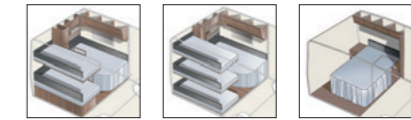

B14 B15 B16

XL-vaunu

Voit valita pohjaratkaisun...