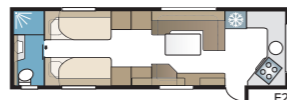

Royal Hacienda 880 B TDL

Vakiokokoonpanossa on neljä tai viisi kiinteää makuupaikkaa. Sijattavalla eturyhmällä, keski-dinetellä ja kaappivuoteella vaunuun saa nopeasti tilat jopa yhdeksälle!

TEKNISET TIEDOT	
Kokonaispituus	1040 cm
Kokonaiskorkeus	278 cm
Kokonaisleveys KS	250 cm
Korin pituus	915 cm
Sisäpituus	820 cm
Sisäkorkeus	196 cm
Sisäleveys KS	235 cm
Asuinpinta-ala KS	19,3 m²
Makuutila KS – Edessä	225 x 161/136 cm
Takana	196 x 140 cm
Dinette keskellä	191 x 88 cm
Kerosvuoteet	2 x 196 x 68 cm