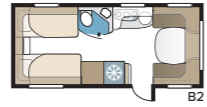

Royal 540 GLE

Royal 540 GLE:ssä on makuuhuoneosa ja kaksi erillistä pitkävuodetta. Fiksu, kompakti keittiö on varustettu muun muassa kalusteunilla.

TEKNISET TIEDOT	
Kokonaispituus	760 cm
Kokonaiskorkeus	278 cm
Kokonaisleveys Std.	230 cm
Kokonaisleveys KS	250 cm
Korin pituus	635 cm
Sisäpituus	540 cm
Sisäkorkeus	196 cm
Sisäleveys Std.	215 cm
Sisäleveys KS	235 cm
Asuinpinta-ala Std.	11,6 m ²
Asuinpinta-ala KS	12,7 m ²
Makuutila Std. – Edessä	205 x 141/127 cm
Takana B2	196 x 78 + 186 x 78 cm
Makuutila KS – Edessä	225 x 141/127 cm
Takana B2	196 x 88 + 186 x 88 cm