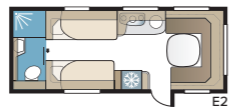

Safir 600 TDL