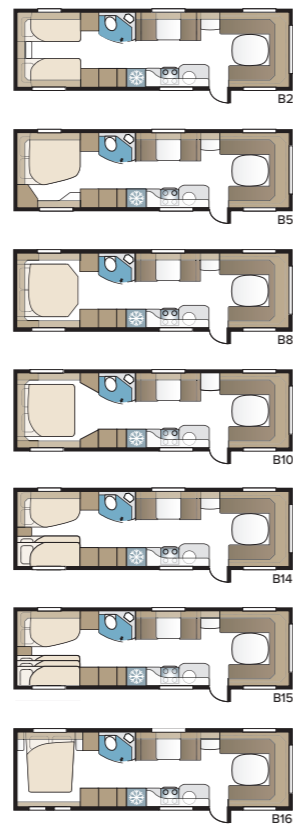

Royal Hacienda 880 GLE

Royal Hacienda 880 GLE-mallissa on seitsemän peruspohjaratkaisua. Niistä myös kaikkein vaativimmat asiakkaamme voivat aina valita haluamansa.

TEKNISET TIEDOT	
Kokonaispituus	1040 cm
Kokonaiskorkeus	278 cm
Kokonaisleveys KS	250 cm
Korin pituus	915 cm
Sisäpituus	820 cm
Sisäkorkeus	196 cm
Sisäleveys KS	235 cm
Asuinpinta-ala KS	19,3 m²
Makuutila KS – Edessä	225 x 211/169 cm
Takana B2	2 x 196 x 88 cm
B5	196 x 160/138 cm
B8	190 x 150/60 cm
B10	196 x 156 cm
B14	196 x 129/102 + 2 x 196 x 68 cm
B15	196 x 129/102 + 188 x 63 + 2 x 196 x 68 cm
B16	190 x 156/118 cm
Dinette keskellä	191 x 88 cm