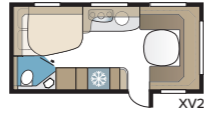

Smaragd 540 GLE

Smaragd GLE on täydellinen matkailuvaunu sinulle, joka rakastat matkustamista. Siinä on käytännölliset pitkäikäisyyteet ja todella mukava istuinryhmä.

TEKNISET TIEDOT	
Kokonaispituus	760 cm
Kokonaiskorkeus	278 cm
Kokonaisleveys Std.	230 cm
Kokonaisleveys KS	250 cm
Korin pituus	635 cm
Sisäpituus	540 cm
Sisäkorkeus	196 cm
Sisäleveys Std.	215 cm
Sisäleveys KS	235 cm
Asuinpinta-ala Std.	11,6 m²
Asuinpinta-ala KS	12,7 m²
Makuutila Std. – Edessä	205 x 141/127 cm
Takana B2	196 x 78 + 186 x 78 cm
Makuutila KS – Edessä	225 x 141/127 cm
Takana B2	196 x 88 + 186 x 88 cm