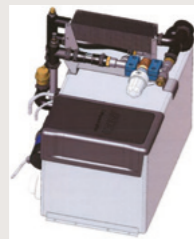

AGS II Pro

AGS II Prolla (vakiona Jalokivi, Royalissa ja Imperialissa) lattialämmitys voidaan pitää päällä erikseen. Shunttiventtiili säättää lattiassa kiertävän veden lämpötilaa. Energiankulutuksen pienentämiseksi järjestelmä toimii intervalliohjauksella. Vesi kiertää lattialämmitysjärjestelmässä tietyin aikavälein – mikä vähentää lämmittimen energiankulutusta ja säästää akkua.