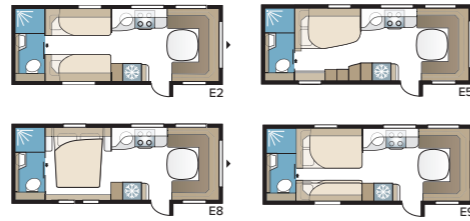

Royal 630 TDL

Royal 630 TDL:ssä on erillinen makuuosasto, jossa on kaksi pitkittäisvuodetta tai parisänky ja kerrossängyt, sekä suihkukaapilla varustettu kylpyhuone, joka ulottuu koko takapäädyn leveydelle.

TEKNISET TIEDOT	
Kokonaispituus	850 cm
Kokonaiskorkeus	278 cm
Kokonaisleveys KS	250 cm
Korin pituus	725 cm
Sisäpituus	630 cm
Sisäkorkeus	196 cm
Sisäleveys KS	235 cm
Asuinpinta-ala KS	14,8 m²
Makuutila KS – Edessä	225 x 166/145 cm
Takana E2	2 x 196 x 88 cm
E5	196 x 140/118 cm
E8	199 x 156/118 cm
E9	196 x 140 + 2 x 196 x 60 cm

(Vain Yksiaksellinen)