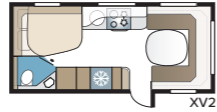

Imperial 560 XL

KABE Imperialin ulkoasu on yllälistä KABE Innovation Designia. Imperial 560 XL on malliltaan kompakti, mutta siinä on kaikki suurempien Imperial-vaunujen hienoudet.

TEKNISET TIEDOT	
Kokonaispituus	770 cm
Kokonaiskorkeus	278 cm
Kokonaisleveys Std.	230 cm
Kokonaisleveys KS	250 cm
Korin pituus	645 cm
Sisäpituus	550 cm
Sisäkorkeus	196 cm
Sisäleveys Std.	215 cm
Sisäleveys KS	235 cm
Asuinpinta-ala Std.	11,8 m²
Asuinpinta-ala KS	12,9 m²
Makuutila Std. – Edessä	205 x 179/150 cm
Takana XV2	196 x 129/102 cm
Makuutila KS – Edessä	225 x 179/150 cm
Takana XV2	196 x 140/118 cm

Imperial 600 XL

Voit valita Imperial 600 XL -malliin joko enemmän säilytystilaa tai suihkukaapilla varustetun 600 DXL -muunnoksen.

TEKNISET TIEDOT	
Kokonaispituus	820 cm
Kokonaiskorkeus	278 cm
Kokonaisleveys KS	250 cm
Korin pituus	695 cm
Sisäpituus	600 cm
Sisäkorkeus	196 cm
Sisäleveys KS	235 cm
Asuinpinta-ala KS	14,1 m²
Makuutila KS – Edessä	225 x 177/150 cm
Takana XV2	196 x 140/118 cm
DXL	196 x 140/118 cm

Imperial 600 XL FK

Sisämallin 600 XL:n muunnos, täydellinen vaunu ruoanlaitosta innostuneille! Keittiölle on vapautettu enemmän tilaa sijoittamalla se vaunun koko etupään leveydelle.

TEKNISET TIEDOT	
Kokonaispituus	820 cm
Kokonaiskorkeus	278 cm
Kokonaisleveys KS	250 cm
Korin pituus	695 cm
Sisäpituus	600 cm
Sisäkorkeus	196 cm
Sisäleveys KS	235 cm
Asuinpinta-ala KS	14,1 m²
Makuutila KS – Keskellä	211 x 117 cm
Takana XV2	196 x 140/118 cm
DXL	196 x 140/118 cm