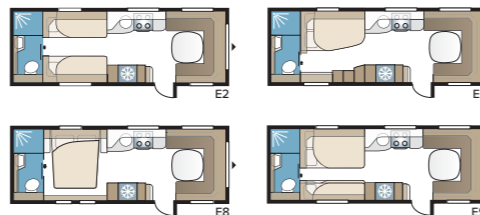

Royal 740 TDL

Yleisessä kylpyhuoneessa on erillinen suihkukaappi lisäksi suuri vaatekomo. KABEn ainutlaatuisen Flexline-järjestelmän ansiosta vaunuun saa kiinteät makuupaikat jopa kuudelle henkilölle.

TEKNISET TIEDOT	
Kokonaispituus	880 cm
Kokonaiskorkeus	278 cm
Kokonaisleveys KS	250 cm
Korin pituus	755 cm
Sisäpituus	660 cm
Sisäkorkeus	196 cm
Sisäleveys KS	235 cm
Asuinpinta-ala KS	15,2 m²
Makuutila KS – Edessä	225 x 182/147 cm
Takana E2	2 x 196 x 88 cm
E5	196 x 140/118 cm
E8	199 x 156/118 cm
E9	196 x 140 + 2 x 196 x 60 cm