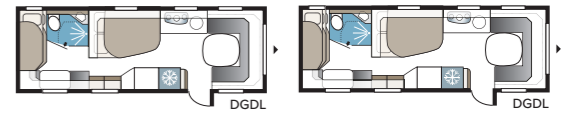

Estate 660 DGDL

KABE Estate 660 DGDL on suunniteltu nuoria perheitä ajatellen. Matkailuvaunun takaosassa on erillinen lastenkamari, joka voidaan erottaa muusta vaunusta ovi-verholla, sekä pesuhuone suihkulla.

TEKNISET TIEDOT	
Kokonaispituus	874 cm
Kokonaiskorkeus	278 cm
Kokonaisleveys KS	250 cm
Korin pituus	744 cm
Sisäpituus	660 cm
Sisäkorkeus	196 cm
Sisäleveys KS	235 cm
Asuinpinta-ala KS	15,5 m²
Makuutila KS – Edessä	225 x 143/159 cm
Takana parivuode	196 x 140/118 cm
Takana kerrossuoteet	2 x 179 x 68 cm
Kolmikerrossuoteet	2 x 179 x 68 + 173 x 65 cm (lisävaruste)
Kesellä	173 x 50 cm