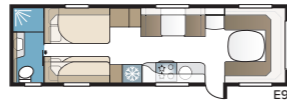

Vakiokokoonpanossa on neljä tai viisi kiinteää makuupaikkaa. Valitse neljästä eri sänkyvaihtoehdosta: parisänky, poikittainen parisänky, pitkittäisvuoteet tai lastenkamari.

TEKNISET TIEDOT	
Kokonaispituus	1040 cm
Kokonaiskorkeus	278 cm
Kokonaisleveys KS	250 cm
Korin pituus	915 cm
Sisäpituus	820 cm
Sisäkorkeus	196 cm
Sisäleveys KS	235 cm
Asuinpinta-ala KS	19,3 m ²
Makuutila KS – Edessä	225 x 184/169 cm
Takana E2	2 x 196 x 88 cm
E5	196 x 140/118 cm
E8	199 x 156/118 cm
E9	196 x 140 + 2 x 196 x 60 cm
Dinette keskellä	191 x 88 cm