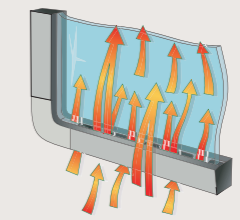

Tiiviit ikkunat

Polyuretaanikehyksiset K D-Lux -energiaikkunat ovat KABEn itse kehittämiä. Ikkunan polyuretaanikehykset eristävät kaksinkertaisen lasin mahdollisimman tehokkaasti. Ikkunakehyks on eristetty ja siinä on ilmanvaihtokanavat.