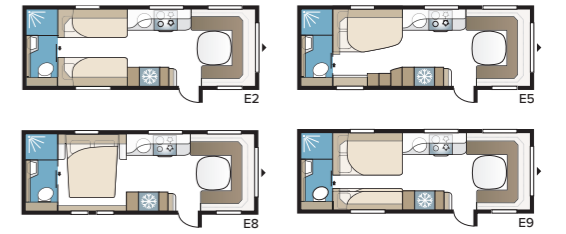

Imperial 740 TDL

Enemmän tilaa kuin pienemmässä 630 TDL:ssä ja samat hienot varusteet. Valitse neljästä eri sänkyvaihtoehdosta: parisänky, poikittainen parisänky, pitkävuode ja lastenkamari.

TEKNISET TIEDOT	
Kokonaispituus	880 cm
Kokonaiskorkeus	278 cm
Kokonaisleveys KS	250 cm
Korin pituus	755 cm
Sisäpituus	660 cm
Sisäkorkeus	196 cm
Sisäleveys KS	235 cm
Asuinpinta-ala KS	15,2 m²
Makuutila KS – Edessä	225 x 182/147 cm
Takana E2	2 x 196 x 88 cm
E5	196 x 140/118 cm
E8	199 x 156/118 cm
E9	196 x 140 + 2 x 196 x 60 cm