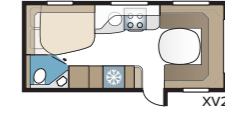

Royal 560 GLE

Pieni nätti malli, johon on saatavana kuusi erilaista Flexline-ratkaisua erillisistä pitkävuoteista parivuoteeseen tai lastenkamari-vaunuun.

TEKNISET TIEDOT	
Kokonaispituus	780 cm
Kokonaiskorkeus	278 cm
Kokonaisleveys Std.	230 cm
Kokonaisleveys KS	250 cm
Korin pituus	655 cm
Sisäpituus	560 cm
Sisäkorkeus	196 cm
Sisäleveys Std.	215 cm
Sisäleveys KS	235 cm
Asuinpinta-ala Std.	12,0 m²
Asuinpinta-ala KS	13,2 m²
Makuutila Std. – Edessä	205 x 146/137 cm
Takana B2	2 x 196 x 78 cm
B5	196 x 140/118 cm
B14	196 x 129/102 + 2 x 196 x 68 cm
Makuutila KS – Edessä	225 x 146/137 cm
Takana B2	2 x 196 x 88 cm
B5	196 x 160/138 cm
B8	190 x 150/60 cm
B14	196 x 129/102 + 2 x 196 x 68 cm
B15	196 x 129/102 + 188 x 63 + 2 x 196 x 68 cm
B16	190 x 156/118 cm