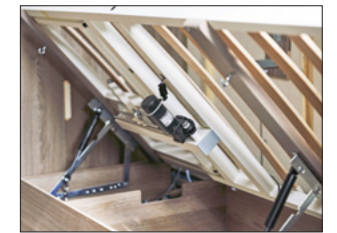

MAKUHUONE

Pääpuolen sähkötoiminen säätö, sänky (vakiovaruste Imperialissa, ei E9 sänky)

Ovelliset ylävuodekaapit (osaan malleja, vain keski-istuinryhmään)

Muotoon ommeltu lattiamatto

Laatikko sängyn alla (B14, E9)