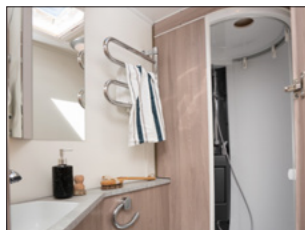

SÄHKÖ / TEKNIikka

Suihku laatikoston tilalla (XL)