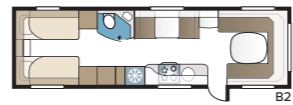

Imperial Hacienda 1000 TDL

Imperial Hacienda 1000 TDL:ssä on kokoa peräti 22 m² ja KABE Flexline -järjestelmällämme saat lähes rajattomat mahdollisuudet räätälöidä sen sisustuksen omien toiveittesi mukaiseksi.

TEKNISET TIEDOT	
Kokonaispituus	1160 cm
Kokonaiskorkeus	278 cm
Kokonaisleveys KS	250 cm
Korin pituus	1035 cm
Sisäpituus	940 cm
Sisäkorkeus	196 cm
Sisäleveys KS	235 cm
Asuinpinta-ala KS	22,0 m²
Makuutila KS – Edessä	225 x 198/169 cm
Takana E2	2 x 196 x 88 cm
E3	2 x 196 x 77 + 196 x 96 cm
E5	196 x 140 cm
E8	199 x 156/118 cm
E9	196 x 140 + 2 x 196 x 60 cm
DU	196 x 140 cm