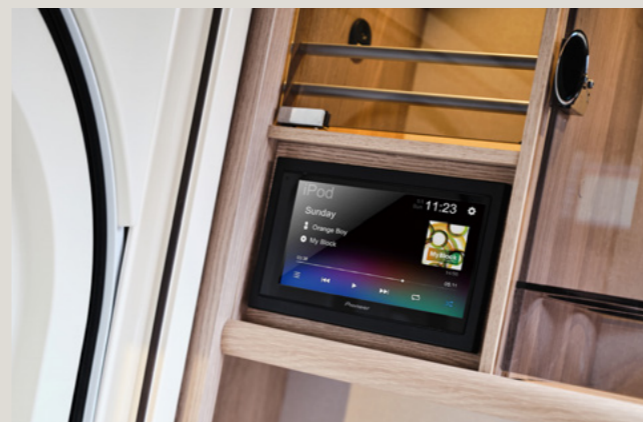

Royal-keittiössä ei ole tilaa kompromisseille. Runsaasti varusteltujen Jalokivi-keittiöiden ominaisuuksien lisäksi keittiössä on

Thetford-liesi, jossa on neljä poltinta ja kiertoilmauuni. Jotta uuni toimisi kiertoilmauunina tulee vaunu olla kytkettynä 230V verkkovirtaan, muuten uuni toimii tavallisen uunin tapaan. Ainutlaatuisissa etukeittiömalleissamme keittiö on matkailuvaunun etupäässä ja nyt varustettuna uusilla valorampeilla.

Dometicin innovatiivinen jääkaappi tarjoaa mahdollisuuden avata sekä jääkaapin että pakastelokeron oven molemmilta puolilta. Ovi avataan vetämällä alumiinilistasta jommaltakummalta puolelta. Isompi Dometic-kompressorijääkaappi on saatavana valinnaisena.

Latausalusta matkapuhelinten langatonta lataamista varten on saatavissa vakiovarusteena Royal-malleihin. Alusta sijaitsee ajoneuvon etuosassa.

Mukavuutta on parannettu pehmeästä materiaalista valmistetulla uudella sängynpäädyllä. Pehmustetun mokkajäljitelmän 3D-painokuvio luo luonnollista ja tyylikästä ilmettä. Korkealaatuiset kierrejospatjat ja niiden päälle erikoispaksut sijauspätkät parantavat mukavuutta.