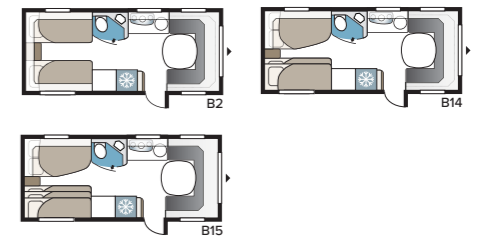

Estate 600 XL

Malli, joka perustuu suosittuun Royal 600XL malliin. Sama pohjaratkaisu mutta Estate varustetaso.

TEKNISET TIEDOT	
Kokonaispituus	814 cm
Kokonaiskorkeus	278 cm
Kokonaisleveys KS	250 cm
Korin pituus	684 cm
Sisäpituus	600 cm
Sisäkorkeus	196 cm
Sisäleveys KS	235 cm
Asuinpinta-ala KS	14,1 m²
Makuutila KS – Edessä	225 x 177/150 cm
Takana XV2	196 x 140/118 cm