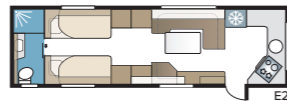

Imperial Hacienda 880 B TDL

Vakiokokoonpanossa on neljä tai viisi kiinteää makuupaikkaa. Sijattavalla eturyhmällä, keski-dinetellä ja kaappivuoteella vaunuun saa nopeasti nukkumatilat jopa yhdeksälle!

TEKNISET TIEDOT	
Kokonaispituus	1040 cm
Kokonaiskorkeus	278 cm
Kokonaisleveys KS	250 cm
Korin pituus	915 cm
Sisäpituus	820 cm
Sisäkorkeus	196 cm
Sisäleveys KS	235 cm
Asuinpinta-ala KS	19,3 m²
Makuutila KS – Edessä	225 x 161/136 cm
Takana	196 x 140 cm
Dinette keskellä	191 x 88 cm
Kerosvuoteet	2 x 196 x 68 cm