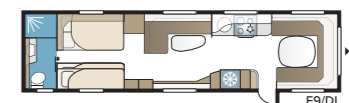

Imperial Hacienda 880 GLE

Imperial Hacienda 880 GLE:hen on seitsemän peruspohjaratkaisua. Niistä kaikkein vaativimmat asiakkaamme voivat aina valita haluamansa.

TEKNISET TIEDOT	
Kokonaispituus	1040 cm
Kokonaiskorkeus	278 cm
Kokonaisleveys KS	250 cm
Korin pituus	915 cm
Sisäpituus	820 cm
Sisäkorkeus	196 cm
Sisäleveys KS	235 cm
Asuinpinta-ala KS	19,3 m²
Makuutila KS – Edessä	225 x 211/169 cm
Takana B2	2 x 196 x 88 cm
B5	196 x 160/138 cm
B8	190 x 150/60 cm
B10	196 x 156 cm
B14	196 x 129/102 + 2 x 196 x 68 cm
B15	196 x 129/102 + 188 x 63 + 2 x 196 x 68 cm
B16	190 x 156/118 cm
Dinette keskellä	191 x 88 cm

Imperial Hacienda 1000 TDL

Imperial Hacienda 1000 TDL:ssä on kokoa peräti 22 m² ja KABE Flexline -järjestelmällämme saat lähes rajattomat mahdollisuudet räätälöidä sen sisustuksen omien toiveittesi mukaiseksi.

TEKNISET TIEDOT	
Kokonaispituus	1160 cm
Kokonaiskorkeus	278 cm
Kokonaisleveys KS	250 cm
Korin pituus	1035 cm
Sisäpituus	940 cm
Sisäkorkeus	196 cm
Sisäleveys KS	235 cm
Asuinpinta-ala KS	22,0 m²
Makuutila KS – Edessä	225 x 198/169 cm
Takana E2	2 x 196 x 88 cm
E3	2 x 196 x 77 + 196 x 96 cm
E5	196 x 140 cm
E8	199 x 156/118 cm
E9	196 x 140 + 2 x 196 x 60 cm
DU	196 x 140 cm