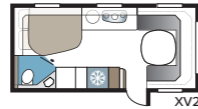

Estate 520 XL

KABE Estate 520 täyttää reilusti kaikki mukavalle ja toimivalle loma-asumiselle asetetut vaatimukset. Vuodenajasta riippumatta.

TEKNISET TIEDOT	
Kokonaispituus	736 cm
Kokonaiskorkeus	278 cm
Kokonaisleveys Std.	230 cm
Kokonaisleveys KS	250 cm
Korin pituus	606 cm
Sisäpituus	522 cm
Sisäkorkeus	196 cm
Sisäleveys Std.	215 cm
Sisäleveys KS	235 cm
Asuinpinta-ala Std.	11,2 m²
Asuinpinta-ala KS	12,3 m²
Makuutila Std. – Edessä	205 x 166/127 cm
Takana XV2	196 x 129/102 cm
Makuutila KS – Edessä	225 x 166/127 cm
Takana XV2	196 x 140/118 cm