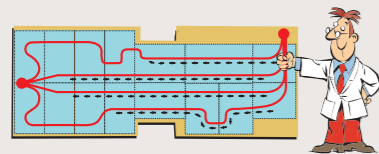

Parasta lämmitysmukavuutta

KABEn kehittämän automaattisen AGS II -lattialämmitysjärjestelmän neljä silmukkaa tuottavat entistä tasaisempaa lämpöä. Neste kiertää alumiiniputkissa ja ulottuvat ulko-ovelle, työtasoon ja wc:hen asti. Lämpölevyt jakavat lämmön tasaisesti koko lattialle.