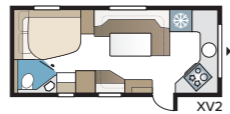

Imperial 560 XL

KABE Imperialin ulkoasu on yllälistä KABE Innovation Designia. Imperial 560 XL on malliltaan kompakti, mutta siinä on kaikki suurempien Imperial-vaunujen hienoudet.

TEKNISET TIEDOT	
Kokonaispituus	770 cm
Kokonaiskorkeus	278 cm
Kokonaisleveys Std.	230 cm
Kokonaisleveys KS	250 cm
Korin pituus	645 cm
Sisäpituus	550 cm
Sisäkorkeus	196 cm
Sisäleveys Std.	215 cm
Sisäleveys KS	235 cm
Asuinpinta-ala Std.	11,8 m²
Asuinpinta-ala KS	12,9 m²
Makuutila Std. – Edessä	205 x 179/150 cm
Takana XV2	196 x 129/102 cm
Makuutila KS – Edessä	225 x 179/150 cm
Takana XV2	196 x 140/118 cm

Imperial 600 XL

Voit valita Imperial 600 XL -malliin joko enemmän säilytystilaa tai suihkukaapilla varustetun 600 DXL -muunnoksen.

TEKNISET TIEDOT	
Kokonaispituus	820 cm
Kokonaiskorkeus	278 cm
Kokonaisleveys KS	250 cm
Korin pituus	695 cm
Sisäpituus	600 cm
Sisäkorkeus	196 cm
Sisäleveys KS	235 cm
Asuinpinta-ala KS	14,1 m²
Makuutila KS – Edessä	225 x 177/150 cm
Takana XV2	196 x 140/118 cm
DXL	196 x 140/118 cm

Imperial 600 XL FK

Sisämallin 600 XL:n muunnos, täydellinen vaunu ruoanlaitosta innostuneille! Keittiölle on vapautettu enemmän tilaa sijoittamalla se vaunun koko etupään leveydelle.

TEKNISET TIEDOT	
Kokonaispituus	820 cm
Kokonaiskorkeus	278 cm
Kokonaisleveys KS	250 cm
Korin pituus	695 cm
Sisäpituus	600 cm
Sisäkorkeus	196 cm
Sisäleveys KS	235 cm
Asuinpinta-ala KS	14,1 m²
Makuutila KS – Keskellä	211 x 117 cm
Takana XV2	196 x 140/118 cm
DXL	196 x 140/118 cm