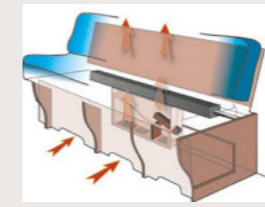

Optimaalinen ilmankierto

Kalustus sovitaan niin, että ilma kiertää optimaalisesti koko vaunussa, myös kaappien ja sohvien takana. Sohvien ja vuoteiden väliset etäisyydet ja sohvien selkäosien kulmat on laskettu tarkasti.