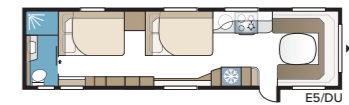

Imperial Hacienda 880 GLE

Imperial Hacienda 880 GLE:hen on seitsemän peruspohjaratkaisua. Niistä kaikkein vaativimmat asiakkaamme voivat aina valita haluamansa.

TEKNISET TIEDOT	
Kokonaispituus	1040 cm
Kokonaiskorkeus	278 cm
Kokonaisleveys KS	250 cm
Korin pituus	915 cm
Sisäpituus	820 cm
Sisäkorkeus	196 cm
Sisäleveys KS	235 cm
Asuinpinta-ala KS	19,3 m²
Makuutila KS – Edessä	225 x 211/169 cm
Takana B2	2 x 196 x 88 cm
B5	196 x 160/138 cm
B8	190 x 150/60 cm
B10	196 x 156 cm
B14	196 x 129/102 + 2 x 196 x 68 cm
B15	196 x 129/102 + 188 x 63 + 2 x 196 x 68 cm
B16	190 x 156/118 cm
Dinette keskellä	191 x 88 cm

Imperial Hacienda 1000 TDL

Imperial Hacienda 1000 TDL:ssä on kokoa peräti 22 m² ja KABE Flexline -järjestelmällämme saat lähes rajattomat mahdollisuudet räätälöidä sen sisustuksen omien toiveittesi mukaiseksi.

TEKNISET TIEDOT	
Kokonaispituus	1160 cm
Kokonaiskorkeus	278 cm
Kokonaisleveys KS	250 cm
Korin pituus	1035 cm
Sisäpituus	940 cm
Sisäkorkeus	196 cm
Sisäleveys KS	235 cm
Asuinpinta-ala KS	22,0 m²
Makuutila KS – Edessä	225 x 198/169 cm
Takana E2	2 x 196 x 88 cm
E3	2 x 196 x 77 + 196 x 96 cm
E5	196 x 140 cm
E8	199 x 156/118 cm
E9	196 x 140 + 2 x 196 x 60 cm
DU	196 x 140 cm