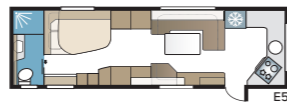

Imperial Hacienda 880 B TDL

Vakiokokoonpanossa on neljä tai viisi kiinteää makuupaikkaa. Sijattavalla eturyhmällä, keski-dinetellä ja kaappivuoteella vaunuun saa nopeasti nukkumatilat jopa yhdeksälle!

TEKNISET TIEDOT	
Kokonaispituus	1040 cm
Kokonaiskorkeus	278 cm
Kokonaisleveys KS	250 cm
Korin pituus	915 cm
Sisäpituus	820 cm
Sisäkorkeus	196 cm
Sisäleveys KS	235 cm
Asuinpinta-ala KS	19,3 m²
Makuutila KS – Edessä	225 x 161/136 cm
Takana	196 x 140 cm
Dinette keskellä	191 x 88 cm
Kerosvuoteet	2 x 196 x 68 cm