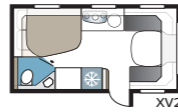

Estate 470 XL

KABE Estate 470 on KABEn Estate-vaunujen pienimmäinen. Täydellinen matkailuvaunu yhdelle tai kahdelle.

TEKNISET TIEDOT	
Kokonaispituus	687 cm
Kokonaiskorkeus	278 cm
Kokonaisleveys Std.	230 cm
Kokonaisleveys KS	250 cm
Korin pituus	558 cm
Sisäpituus	473 cm
Sisäkorkeus	196 cm
Sisäleveys Std.	215 cm
Sisäleveys KS	235 cm
Asuinpinta-ala Std.	10,2 m²
Asuinpinta-ala KS	11,1 m²
Makuutila Std. – Edessä	205 x 156/124 cm
Takana XV2	196 x 129/102 cm
Makuutila KS – Edessä	225 x 156/124 cm
Takana XV2	196 x 140/118 cm