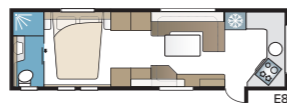

Imperial Hacienda 880 B TDL

Vakiokokoonpanossa on neljä tai viisi kiinteää makuupaikkaa. Sijattavalla eturyhmällä, keski-dinetellä ja kaappivuoteella vaunuun saa nopeasti nukkumatilat jopa yhdeksälle!

TEKNISET TIEDOT	
Kokonaispituus	1040 cm
Kokonaiskorkeus	278 cm
Kokonaisleveys KS	250 cm
Korin pituus	915 cm
Sisäpituus	820 cm
Sisäkorkeus	196 cm
Sisäleveys KS	235 cm
Asuinpinta-ala KS	19,3 m²
Makuutila KS – Edessä	225 x 161/136 cm
Takana	196 x 140 cm
Dinette keskellä	191 x 88 cm
Kerosvuoteet	2 x 196 x 68 cm