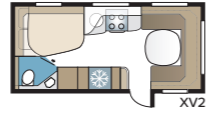

Royal 540 GLE

Royal 540 GLE:ssä on makuuhuoneosa ja kaksi erillistä pitkävuodetta. Fiksu, kompakti keittiö on varustettu muun muassa kalusteunilla.

TEKNISET TIEDOT	
Kokonaispituus	760 cm
Kokonaiskorkeus	278 cm
Kokonaisleveys Std.	230 cm
Kokonaisleveys KS	250 cm
Korin pituus	635 cm
Sisäpituus	540 cm
Sisäkorkeus	196 cm
Sisäleveys Std.	215 cm
Sisäleveys KS	235 cm
Asuinpinta-ala Std.	11,6 m²
Asuinpinta-ala KS	12,7 m²
Makuutila Std. – Edessä	205 x 141/127 cm
Takana B2	196 x 78 + 186 x 78 cm
Makuutila KS – Edessä	225 x 141/127 cm
Takana B2	196 x 88 + 186 x 88 cm