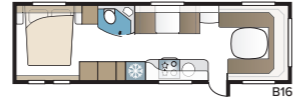

Imperial Hacienda 1000 TDL

Imperial Hacienda 1000 TDL:ssä on kokoa peräti 22 m² ja KABE Flexline -järjestelmällämme saat lähes rajattomat mahdollisuudet räätälöidä sen sisustuksen omien toiveittesi mukaiseksi.

TEKNISET TIEDOT	
Kokonaispituus	1160 cm
Kokonaiskorkeus	278 cm
Kokonaisleveys KS	250 cm
Korin pituus	1035 cm
Sisäpituus	940 cm
Sisäkorkeus	196 cm
Sisäleveys KS	235 cm
Asuinpinta-ala KS	22,0 m²
Makuutila KS – Edessä	225 x 198/169 cm
Takana E2	2 x 196 x 88 cm
E3	2 x 196 x 77 + 196 x 96 cm
E5	196 x 140 cm
E8	199 x 156/118 cm
E9	196 x 140 + 2 x 196 x 60 cm
DU	196 x 140 cm