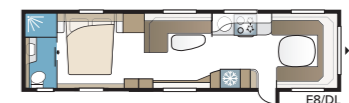

Imperial Hacienda 880 GLE

Imperial Hacienda 880 GLE:hen on seitsemän peruspohjaratkaisua. Niistä kaikkein vaativimmat asiakkaamme voivat aina valita haluamansa.

TEKNISET TIEDOT	
Kokonaispituus	1040 cm
Kokonaiskorkeus	278 cm
Kokonaisleveys KS	250 cm
Korin pituus	915 cm
Sisäpituus	820 cm
Sisäkorkeus	196 cm
Sisäleveys KS	235 cm
Asuinpinta-ala KS	19,3 m²
Makuutila KS – Edessä	225 x 211/169 cm
Takana B2	2 x 196 x 88 cm
B5	196 x 160/138 cm
B8	190 x 150/60 cm
B10	196 x 156 cm
B14	196 x 129/102 + 2 x 196 x 68 cm
B15	196 x 129/102 + 188 x 63 + 2 x 196 x 68 cm
B16	190 x 156/118 cm
Dinette keskellä	191 x 88 cm

Imperial Hacienda 1000 TDL

Imperial Hacienda 1000 TDL:ssä on kokoa peräti 22 m² ja KABE Flexline -järjestelmällämme saat lähes rajattomat mahdollisuudet räätälöidä sen sisustuksen omien toiveittesi mukaiseksi.

TEKNISET TIEDOT	
Kokonaispituus	1160 cm
Kokonaiskorkeus	278 cm
Kokonaisleveys KS	250 cm
Korin pituus	1035 cm
Sisäpituus	940 cm
Sisäkorkeus	196 cm
Sisäleveys KS	235 cm
Asuinpinta-ala KS	22,0 m²
Makuutila KS – Edessä	225 x 198/169 cm
Takana E2	2 x 196 x 88 cm
E3	2 x 196 x 77 + 196 x 96 cm
E5	196 x 140 cm
E8	199 x 156/118 cm
E9	196 x 140 + 2 x 196 x 60 cm
DU	196 x 140 cm