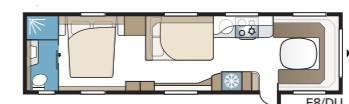

Imperial Hacienda 880 GLE

Imperial Hacienda 880 GLE:hen on seitsemän peruspohjaratkaisua. Niistä kaikkein vaativimmat asiakkaamme voivat aina valita haluamansa.

TEKNISET TIEDOT	
Kokonaispituus	1040 cm
Kokonaiskorkeus	278 cm
Kokonaisleveys KS	250 cm
Korin pituus	915 cm
Sisäpituus	820 cm
Sisäkorkeus	196 cm
Sisäleveys KS	235 cm
Asuinpinta-ala KS	19,3 m²
Makuutila KS – Edessä	225 x 211/169 cm
Takana B2	2 x 196 x 88 cm
B5	196 x 160/138 cm
B8	190 x 150/60 cm
B10	196 x 156 cm
B14	196 x 129/102 + 2 x 196 x 68 cm
B15	196 x 129/102 + 188 x 63 + 2 x 196 x 68 cm
B16	190 x 156/118 cm
Dinette keskellä	191 x 88 cm

Imperial Hacienda 1000 TDL

Imperial Hacienda 1000 TDL:ssä on kokoa peräti 22 m² ja KABE Flexline -järjestelmällämme saat lähes rajattomat mahdollisuudet räätälöidä sen sisustuksen omien toiveittesi mukaiseksi.

TEKNISET TIEDOT	
Kokonaispituus	1160 cm
Kokonaiskorkeus	278 cm
Kokonaisleveys KS	250 cm
Korin pituus	1035 cm
Sisäpituus	940 cm
Sisäkorkeus	196 cm
Sisäleveys KS	235 cm
Asuinpinta-ala KS	22,0 m²
Makuutila KS – Edessä	225 x 198/169 cm
Takana E2	2 x 196 x 88 cm
E3	2 x 196 x 77 + 196 x 96 cm
E5	196 x 140 cm
E8	199 x 156/118 cm
E9	196 x 140 + 2 x 196 x 60 cm
DU	196 x 140 cm