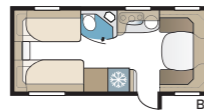

Ametist 560 XL

Ametist XL on kautta aikain suurin menestyksemme ja Ruotsin myydyin matkailuvaunumalli! Todella hyvä vaunu käytännöllisiä ja mukavia ratkaisuja etsivälle.

TEKNISET TIEDOT	
Kokonaispituus	770 cm
Kokonaiskorkeus	278 cm
Kokonaisleveys Std.	230 cm
Kokonaisleveys KS	250 cm
Korin pituus	645 cm
Sisäpituus	550 cm
Sisäkorkeus	196 cm
Sisäleveys Std.	215 cm
Sisäleveys KS	235 cm
Asuinpinta-ala Std.	11,8 m²
Asuinpinta-ala KS	12,9 m²
Makuutila Std. – Edessä	205 x 179/150 cm
Takana XV2	196 x 129/102 cm
Makuutila KS – Edessä	225 x 179/150 cm
Takana XV2	196 x 140/118 cm