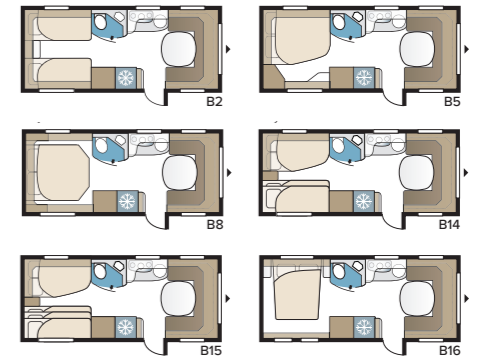

Royal 520 XL

Tämä malli on Royal-muunnos Smaragd XL:stä, yhdestä markkinoiden suosituimmista matkailuvaunuista. Samanlainen pohjaratkaisu, jossa on kaikki Smaragdin ominaisuudet ja vähän enemmän.

TEKNISET TIEDOT	
Kokonaispituus	742 cm
Kokonaiskorkeus	278 cm
Kokonaisleveys Std.	230 cm
Kokonaisleveys KS	250 cm
Korin pituus	617 cm
Sisäpituus	522 cm
Sisäkorkeus	196 cm
Sisäleveys Std.	215 cm
Sisäleveys KS	235 cm
Asuinpinta-ala Std.	11,2 m²
Asuinpinta-ala KS	12,3 m²
Makuutila Std. – Edessä	205 x 159/127 cm
Takana XV2	196 x 129/102 cm
Makuutila KS – Edessä	225 x 159/127 cm
Takana XV2	196 x 140/118 cm

Royal 540 GLE

Royal 540 GLE:ssä on makuuhuoneosa ja kaksi erillistä pitkävuodetta. Fiksu, kompakti keittiö on varustettu muun muassa kalusteunilla.

TEKNISET TIEDOT	
Kokonaispituus	760 cm
Kokonaiskorkeus	278 cm
Kokonaisleveys Std.	230 cm
Kokonaisleveys KS	250 cm
Korin pituus	635 cm
Sisäpituus	540 cm
Sisäkorkeus	196 cm
Sisäleveys Std.	215 cm
Sisäleveys KS	235 cm
Asuinpinta-ala Std.	11,6 m²
Asuinpinta-ala KS	12,7 m²
Makuutila Std. – Edessä	205 x 141/127 cm
Takana B2	196 x 78 + 186 x 78 cm
Makuutila KS – Edessä	225 x 141/127 cm
Takana B2	196 x 88 + 186 x 88 cm

Uusi Hamilton

Royal 560 XL

Tämä hieman pienempi Royal-malli on monien suosikki. Royal 560 XL:ssä on kaikki samat hienoudet kuin suuremmissa Royal-vaunuissa, mutta hieman kompaktimmassa koossa.

TEKNISET TIEDOT	
Kokonaispituus	770 cm
Kokonaiskorkeus	278 cm
Kokonaisleveys Std.	230 cm
Kokonaisleveys KS	250 cm
Korin pituus	645 cm
Sisäpituus	550 cm
Sisäkorkeus	196 cm
Sisäleveys Std.	215 cm
Sisäleveys KS	235 cm
Asuinpinta-ala Std.	11,8 m²
Asuinpinta-ala KS	12,9 m²
Makuutila Std. – Edessä	205 x 179/150 cm
Takana XV2	196 x 129/102 cm
Makuutila KS – Edessä	225 x 179/150 cm
Takana XV2	196 x 140/118 cm

Royal 560 GLE