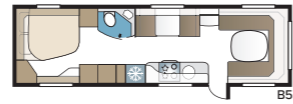

Imperial Hacienda 1000 TDL

Imperial Hacienda 1000 TDL:ssä on kokoa peräti 22 m² ja KABE Flexline -järjestelmällämme saat lähes rajattomat mahdollisuudet räätälöidä sen sisustuksen omien toiveittesi mukaiseksi.

TEKNISET TIEDOT	
Kokonaispituus	1160 cm
Kokonaiskorkeus	278 cm
Kokonaisleveys KS	250 cm
Korin pituus	1035 cm
Sisäpituus	940 cm
Sisäkorkeus	196 cm
Sisäleveys KS	235 cm
Asuinpinta-ala KS	22,0 m²
Makuutila KS – Edessä	225 x 198/169 cm
Takana E2	2 x 196 x 88 cm
E3	2 x 196 x 77 + 196 x 96 cm
E5	196 x 140 cm
E8	199 x 156/118 cm
E9	196 x 140 + 2 x 196 x 60 cm
DU	196 x 140 cm