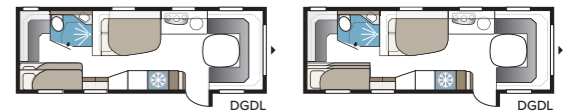

Estate 780 DGDL

Aito perhevaunu, takaosassa suuri lastenkamariosasto ja siinä oma L-sohva pienimmille. Vaunussa on paljon vaatekomoita ja käteviä säilytysratkaisuja, ja kylpyhuoneessa on oma suihku.

TEKNISET TIEDOT	
Kokonaispituus	935 cm
Kokonaiskorkeus	278 cm
Kokonaisleveys KS	250 cm
Korin pituus	805 cm
Sisäpituus	720 cm
Sisäkorkeus	196 cm
Sisäleveys KS	235 cm
Asuinpinta-ala KS	16,9 m²
Makuutila KS – Edessä	227 x 147/138 cm
Takana parivuode	196 x 140/118 cm
Takana kerrossuoteet	2 x 196 x 68 cm
Kolmikerrossuoteet	2 x 196 x 68 + 196 x 62 cm (lisävaruste)