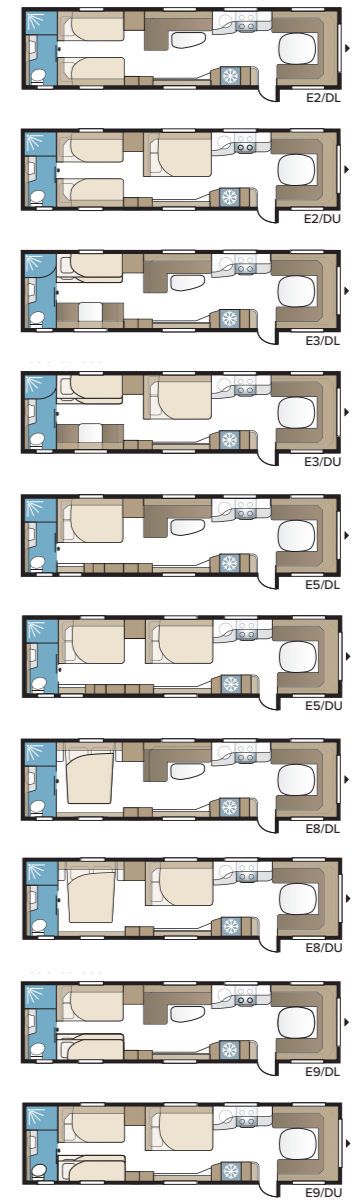

Royal Hacienda 1000 TDL

Royal Hacienda 1000 TDL:ssä on kokoa peräti 22 m² ja KABE Flexline -järjestelmällämme saat lähes rajattomat mahdollisuudet räätälöidä sen sisustuksen omien toiveidesi mukaiseksi.

TEKNISET TIEDOT	
Kokonaispituus	1160 cm
Kokonaiskorkeus	278 cm
Kokonaisleveys KS	250 cm
Korin pituus	1035 cm
Sisäpituus	940 cm
Sisäkorkeus	196 cm
Sisäleveys KS	235 cm
Asuinpinta-ala KS	22,0 m²
Makuutila KS – Edessä	225 x 198/169 cm
Takana E2	2 x 196 x 88 cm
E3	2 x 196 x 77 + 196 x 96 cm
E5	196 x 140 cm
E8	199 x 156/118 cm
E9	196 x 140 + 2 x 196 x 60 cm
DU	196 x 140 cm