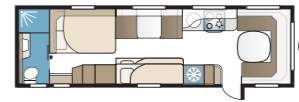

Imperial Hacienda 880 D TDL

Imperial Hacienda 880 D TDL tarjoaa väljyyttä! Erikoislevyä poikittain sijoitettu parivuode ja koko vaunun levyinen kylpyhuone tekevät makuuhuoneosasta yhtä viihtyisän kuin kotona.

TEKNISET TIEDOT	
Kokonaispituus	1040 cm
Kokonaiskorkeus	278 cm
Kokonaisleveys KS	250 cm
Korin pituus	915 cm
Sisäpituus	820 cm
Sisäkorkeus	196 cm
Sisäleveys KS	235 cm
Asuinpinta-ala KS	19,3 m²
Makuutila KS – Edessä	225 x 198/169 cm
Takana	188 x 156 cm