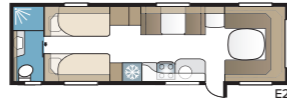

Royal Hacienda 880 TDL FK

Malli niille, jotka priorisoivat ruoanlaittoa ja haluavat ison keittiön. Tässä mallissa keittiö on sijoitettu vaunun etuosaan, koko leveydelle. Siinä on panoraamaikkuna, joka tekee vaunusta valoisan. Uudessa 880 TDL FK mallissa on runsaasti tilaa!

TEKNISET TIEDOT	
Kokonaispituus	1040 cm
Kokonaiskorkeus	278 cm
Kokonaisleveys KS	250 cm
Korin pituus	915 cm
Sisäpituus	820 cm
Sisäkorkeus	196 cm
Sisäleveys KS	235 cm
Asuinpinta-ala KS	19,3 m²
Makuutila KS – Keskellä	211 x 117 cm
Takana E2	2 x 196 x 88 cm
E5	196 x 140/118 cm
E8	199 x 156/118 cm
E9	196 x 140 + 2 x 196 x 60 cm