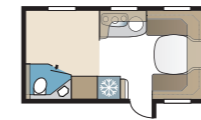

TDL-vaunu: WC ja erillinen suihkukaappi on sijoitettu aivan taakse vaunun koko takapäädyn leveydelle.