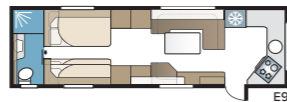

Imperial Hacienda 880 B TDL

Vakiokokoonpanossa on neljä tai viisi kiinteää makuupaikkaa. Sijattavalla eturyhmällä, keski-dinetellä ja kaappivuoteella vaunuun saa nopeasti nukkumatilat jopa yhdeksälle!

TEKNISET TIEDOT	
Kokonaispituus	1040 cm
Kokonaiskorkeus	278 cm
Kokonaisleveys KS	250 cm
Korin pituus	915 cm
Sisäpituus	820 cm
Sisäkorkeus	196 cm
Sisäleveys KS	235 cm
Asuinpinta-ala KS	19,3 m²
Makuutila KS – Edessä	225 x 161/136 cm
Takana	196 x 140 cm
Dinette keskellä	191 x 88 cm
Kerosvuoteet	2 x 196 x 68 cm