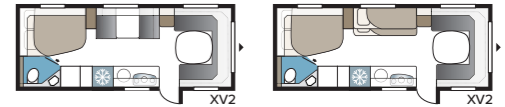

Estate 600 GLE

Ketterä lastenkamariwaunu, jossa on parisänky ja sen vieressä kaksi-kerrossänky. Mallivuodesta 2021 tarjoamme myös B2 pohjaratkaisun.

TEKNISET TIEDOT	
Kokonaispituus	814 cm
Kokonaiskorkeus	278 cm
Kokonaisleveys KS	250 cm
Korin pituus	684 cm
Sisäpituus	600 cm
Sisäkorkeus	196 cm
Sisäleveys KS	235 cm
Asuinpinta-ala KS	14,1 m²
Makuutila KS – Edessä	225 x 169/148 cm
Takana B2	2 x 196 x 88 cm
B14	196 x 129/102 + 2 x 196 x 68 cm
B15	196 x 129/102 + 188 x 63 + 2 x 196 x 68 cm

Estate 600 GDL

KABE Estate 600 GDL on lastenkamariwaunu, jonka takaosaan saa joko kaksi- tai kolmikerrossängyn. Fiksu sisäntulomalli perheelle.

TEKNISET TIEDOT	
Kokonaispituus	814 cm
Kokonaiskorkeus	278 cm
Kokonaisleveys KS	250 cm
Korin pituus	684 cm
Sisäpituus	600 cm
Sisäkorkeus	196 cm
Sisäleveys KS	235 cm
Asuinpinta-ala KS	14,1 m²
Makuutila KS – Edessä	196 x 140/118 cm
Takana kerrossuoteet	2 x 196 x 77 cm
Kolmikerrossuoteet	2 x 196 x 77 + 188 x 71 cm (lisävaruste)

Estate 600 TDL

Estate 600 TDL jossa reilun kokoinen pesuhuone suihkukaapilla koko vaunun takaosassa sekä erillisuoteet.

TEKNISET TIEDOT	
Kokonaispituus	814 cm
Kokonaiskorkeus	278 cm
Kokonaisleveys KS	250 cm
Korin pituus	684 cm
Sisäpituus	600 cm
Sisäkorkeus	196 cm
Sisäleveys KS	235 cm
Asuinpinta-ala KS	14,1 m²
Makuutila KS – Edessä	225 x 166/136 cm
Takana E2	196 x 88 + 186 x 88 cm

Estate 630 GXL

Klassinen KABE, Estate mallina. Mallissa on parisänky ja mahdollisuus valita joko lisästuinryhmä tai kerrossänkyt.

TEKNISET TIEDOT	
Kokonaispituus	844 cm
Kokonaiskorkeus	278 cm
Kokonaisleveys KS	250 cm
Korin pituus	714 cm
Sisäpituus	630 cm
Sisäkorkeus	196 cm
Sisäleveys KS	235 cm
Asuinpinta-ala KS	14,8 m²
Makuutila KS – Edessä	225 x 161/159 cm
Takana parivuode	196 x 140/118 cm
Kesellä	191 x 88 cm
Kesellä kerrossuoteet	2 x 196 x 78 cm (lisävaruste)