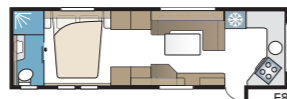

Royal Hacienda 880 B TDL

Vakiokokoonpanossa on neljä tai viisi kiinteää makuupaikkaa. Sijattavalla eturyhmällä, keski-dinetellä ja kaappivuoteella vaunuun saa nopeasti tilat jopa yhdeksälle!

TEKNISET TIEDOT	
Kokonaispituus	1040 cm
Kokonaiskorkeus	278 cm
Kokonaisleveys KS	250 cm
Korin pituus	915 cm
Sisäpituus	820 cm
Sisäkorkeus	196 cm
Sisäleveys KS	235 cm
Asuinpinta-ala KS	19,3 m²
Makuutila KS – Edessä	225 x 161/136 cm
Takana	196 x 140 cm
Dinette keskellä	191 x 88 cm
Kerosvuoteet	2 x 196 x 68 cm