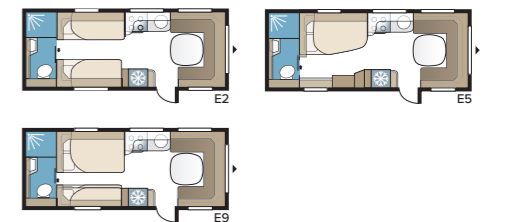

Royal 630 TDL

Royal 630 TDL:ssä on erillinen makuuosasto, jossa on kaksi pitkittäisvuodetta tai parisänky ja kerrossängyt, sekä suihkukaapilla varustettu kylpyhuone, joka ulottuu koko takapäädyn leveydelle.