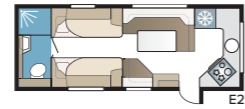

Imperial 630 TDL FK

Ainutlaatuisella pohjaratkaisulla varustettu malli. Keittiö on sijoitettu aivan vaunun etuosaan ja istuinryhmä keskelle. E2 pohjaratkaisu on 630 TDL FK:ssä sama kuin 630 TDL:ssä.

TEKNISET TIEDOT	
Kokonaispituus	850 cm
Kokonaiskorkeus	278 cm
Kokonaisleveys KS	250 cm
Korin pituus	725 cm
Sisäpituus	630 cm
Sisäkorkeus	196 cm
Sisäleveys KS	235 cm
Asuinpinta-ala KS	14,8 m²
Makuutila KS – Keskellä	211 x 117 cm
Takana E2	2 x 196 x 78 cm