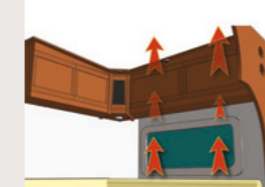

Esteetön ilmapvirta

Yläkaapeissa on sisäänrakennetut ilmakanavat niin, että lämmin ilma pääsee kiertämään vapaasti katon ja seinän välisen sauman kautta vaunun keskustaa kohti. Kaapin takareunassa oleva väliseinä pitää kanavat avoimina silloinkin, kun kaapit ovat täynnä.