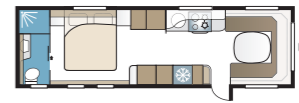

Imperial Hacienda 880 TDL

Vakiokokoonpanossa on neljä tai viisi kiinteää makuupaikkaa. Valitse neljästä eri sänkyvaihtoehdosta: parisänky, poikittainen parisänky, pitkittäisvuoteet tai lastenkamari.

TEKNISET TIEDOT	
Kokonaispituus	1040 cm
Kokonaiskorkeus	278 cm
Kokonaisleveys KS	250 cm
Korin pituus	915 cm
Sisäpituus	820 cm
Sisäkorkeus	196 cm
Sisäleveys KS	235 cm
Asuinpinta-ala KS	19,3 m²
Makuutila KS – Edessä	225 x 184/169 cm
Takana E2	2 x 196 x 88 cm
E5	196 x 140/118 cm
E8	199 x 156/118 cm
E9	196 x 140 + 2 x 196 x 60 cm
Dinette keskellä	191 x 88 cm

Imperial Hacienda 880 TDL FK

Malli niille, jotka priorisoivat ruoanlaittoa ja haluavat ison keittiön. Tässä mallissa keittiö on sijoitettu vaunun etuosaan, koko leveydelle. Siinä on ylellinen induktio-oliesi, kaasu-uuni, mikroaaltouuni sekä panoraamaikkuna. 880 TDL FK mallissa on runsaasti tilaa!

TEKNISET TIEDOT	
Kokonaispituus	1040 cm
Kokonaiskorkeus	278 cm
Kokonaisleveys KS	250 cm
Korin pituus	915 cm
Sisäpituus	820 cm
Sisäkorkeus	196 cm
Sisäleveys KS	235 cm
Asuinpinta-ala KS	19,3 m²
Makuutila KS – Keskellä	211 x 117 cm
Takana E2	2 x 196 x 88 cm
E5	196 x 140/118 cm
E8	199 x 156/118 cm
E9	196 x 140 + 2 x 196 x 60 cm

Imperial Hacienda 880 B TDL

Vakiokokoonpanossa on neljä tai viisi kiinteää makuupaikkaa. Sijattavalla eturyhmällä, keski-dinetellä ja kaappivuoteella vaunuun saa nopeasti nukkumatilat jopa yhdeksälle!

TEKNISET TIEDOT	
Kokonaispituus	1040 cm
Kokonaiskorkeus	278 cm
Kokonaisleveys KS	250 cm
Korin pituus	915 cm
Sisäpituus	820 cm
Sisäkorkeus	196 cm
Sisäleveys KS	235 cm
Asuinpinta-ala KS	19,3 m²
Makuutila KS – Edessä	225 x 161/136 cm
Takana	196 x 140 cm
Dinette keskellä	191 x 88 cm
Kerosvuoteet	2 x 196 x 68 cm

Imperial Hacienda 880 D TDL