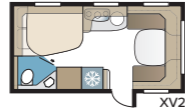

Smaragd 520 XL

Smaragd-malli esiteltiin vuonna 1967 ja se on siitä lähtien kuulunut suosituimpiin matkailuvaunuihimme. Se on perusmalli, joka tarjoaa sekä väljyyttä että viihtyisyyttä!

TEKNISET TIEDOT	
Kokonaispituus	742 cm
Kokonaiskorkeus	278 cm
Kokonaisleveys Std.	230 cm
Kokonaisleveys KS	250 cm
Korin pituus	617 cm
Sisäpituus	522 cm
Sisäkorkeus	196 cm
Sisäleveys Std.	215 cm
Sisäleveys KS	235 cm
Asuinpinta-ala Std.	11,2 m²
Asuinpinta-ala KS	12,3 m²
Makuutila Std. – Edessä	205 x 166/127 cm
Takana XV2	196 x 129/102 cm
Makuutila KS – Edessä	225 x 166/127 cm
Takana XV2	196 x 140/118 cm