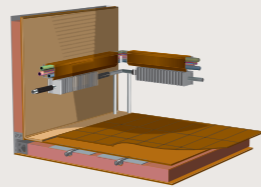

Integroitu lämmitysjärjestelmä

Lattialämmitysjärjestelmä on yhdistetty tavalliseen patteriverkostoon, minkä ansiosta ilma kiertää koko vaunussa, kun lämmitys kytketään päälle. Järjestelmää käytetään sekä nestekaasulla että sähköpatruunalla. KABElla on erikoislevvät patterit kaikkien ikkunoiden alla.