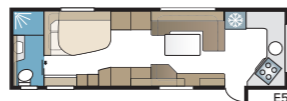

Royal Hacienda 880 B TDL

Vakiokokoonpanossa on neljä tai viisi kiinteää makuupaikkaa. Sijattavalla eturyhmällä, keski-dinetellä ja kaappivuoteella vaunuun saa nopeasti tilat jopa yhdeksälle!

TEKNISET TIEDOT	
Kokonaispituus	1040 cm
Kokonaiskorkeus	278 cm
Kokonaisleveys KS	250 cm
Korin pituus	915 cm
Sisäpituus	820 cm
Sisäkorkeus	196 cm
Sisäleveys KS	235 cm
Asuinpinta-ala KS	19,3 m²
Makuutila KS – Edessä	225 x 161/136 cm
Takana	196 x 140 cm
Dinette keskellä	191 x 88 cm
Kerosvuoteet	2 x 196 x 68 cm