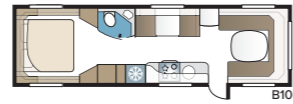

Imperial Hacienda 1000 TDL

Imperial Hacienda 1000 TDL:ssä on kokoa peräti 22 m² ja KABE Flexline -järjestelmällämme saat lähes rajattomat mahdollisuudet räätälöidä sen sisustuksen omien toiveittesi mukaiseksi.

TEKNISET TIEDOT	
Kokonaispituus	1160 cm
Kokonaiskorkeus	278 cm
Kokonaisleveys KS	250 cm
Korin pituus	1035 cm
Sisäpituus	940 cm
Sisäkorkeus	196 cm
Sisäleveys KS	235 cm
Asuinpinta-ala KS	22,0 m²
Makuutila KS – Edessä	225 x 198/169 cm
Takana E2	2 x 196 x 88 cm
E3	2 x 196 x 77 + 196 x 96 cm
E5	196 x 140 cm
E8	199 x 156/118 cm
E9	196 x 140 + 2 x 196 x 60 cm
DU	196 x 140 cm