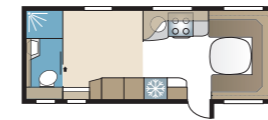

MALLISTO 2022

Aina on olemassa täydellinen KABE

Voidaksemme tarjota sopivan tuotteen kaikkiin niihin erilaisiin tarpeisiin ja toiveisiin, joita tiedämme KABE-omistajillamme olevan, olemme kehittäneet neljä mallisarjaa, joista jokaisella on ainutlaatuisia ominaisuuksia. Riippumatta siitä, valitsetko pienen tai suuren matkailuvaunun, voit luottaa siihen, että saat ympärivuotista mukavuutta, korkeaa laatua, luotettavuutta ja fiksua ratkaisuja. Meille ne ovat ominaisuuksia, joista emme koskaan tingi.

Sarjat ja mallit:

ESTATE	JALOKIVI	ROYAL, ROYAL HACIENDA	IMPERIAL, IMPERIAL HACIENDA
Estate 470 XL	Briljant 470 XL		
Estate 520 XL	Smaragd 520 XL	Royal 520 XL	
	Smaragd 540 GLE	Royal 540 GLE	
	Ametist 560 XL	Royal 560 XL	Imperial 560 XL
Estate 560 GLE	Ametist 560 GLE	Royal 560 GLE	
Estate 600 XL		Royal 600 XL	Imperial 600 XL
		Royal 600 XL FK	Imperial 600 XL FK
Estate 600 TDL	Safir 600 TDL	Royal 600 TDL	
Estate 600 GLE	Safir 600 GLE	Royal 600 GLE	
Estate 600 GDL		Royal 630 TDL	Imperial 630 TDL
Estate 630 GXL		Royal 630 TDL FK	Imperial 630 TDL FK
		Royal 630 GLE	
Estate 660 DGDL		Royal 740 TDL	Imperial 740 TDL
		Royal 740 DGDL	
		Royal 740 GXL	
Estate 780 DGDL		Royal 780 TDL	Imperial 780 TDL
		Royal 780 TDL FK	Imperial 780 TDL FK
		Royal 780 B GXL	Imperial 780 D GLE
		Royal Hacienda 880 TDL	Imperial Hacienda 880 TDL
		Royal Hacienda 880 TDL FK	Imperial Hacienda 880 TDL FK
		Royal Hacienda 880 B TDL	Imperial Hacienda 880 B TDL
		Royal Hacienda 880 D TDL	Imperial Hacienda 880 D TDL
		Royal Hacienda 880 GLE	Imperial Hacienda 880 GLE
		Royal Hacienda 1000 TDL	Imperial Hacienda 1000 TDL

KABE FLEXLINE

Persoonallinen pohjaratkaisusi