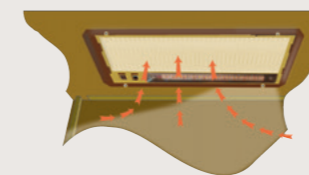

Keittiössä on lähes kaikki ajateltavissa oleva

Keittiökaapissa on valaisimella varustettu kaksinopeuksinen liesituuletin. Liesituulettimessa on puhdistuksen helpottamiseksi irrotettava rasvasuodatin. Liedessä sähkösytytys. Markkinoiden paras jääkaapin ilmanvaihto, jonka poistoilmaaukko on katossa.