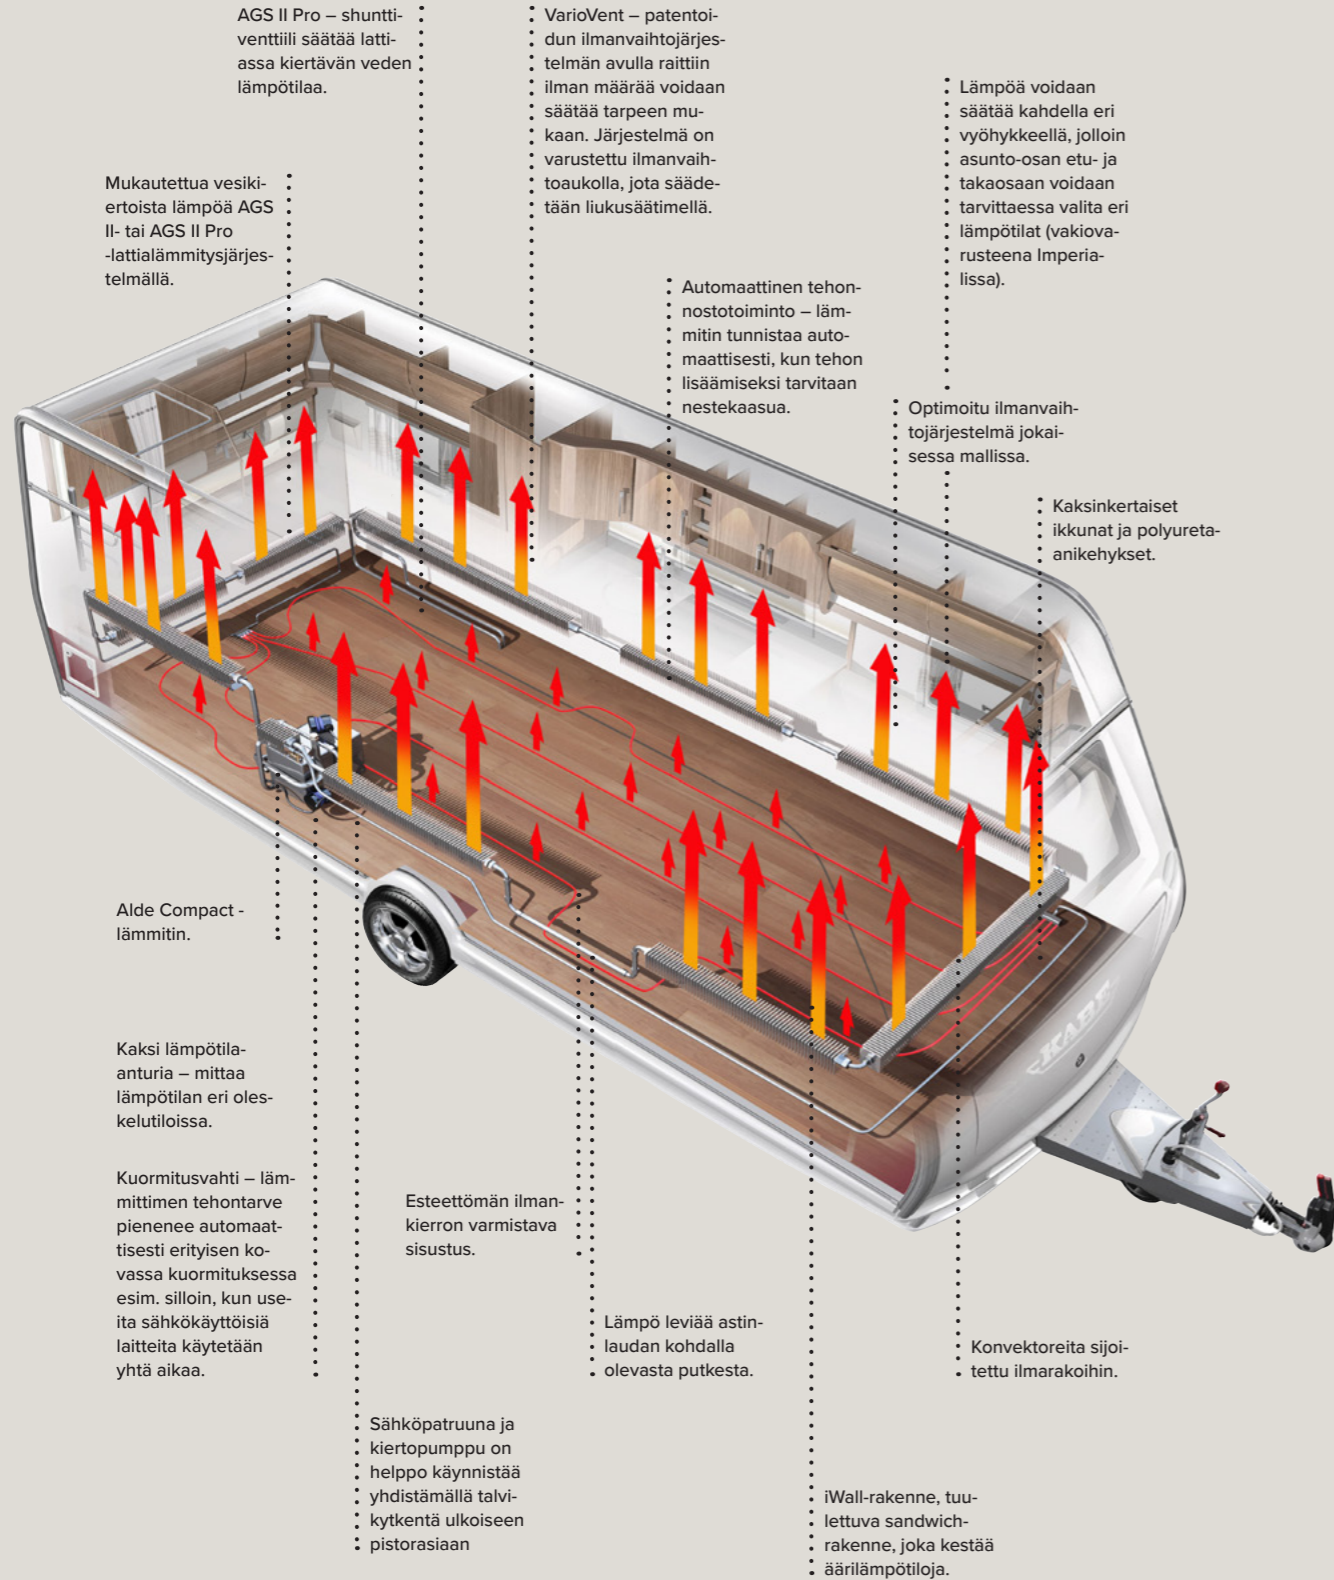

Lämmitysjärjestelmä KABE-matkailuvaunut

YMPÄRIVUOTISEEN KÄYTTÖÖN Älykästä mukavuutta

Matkailuvaunujen rakentaminen Pohjoismaihin on suuri haaste. Ilmasto voi olla äärimmäisen vaihteleva, kesä lämmin ja kuiva, syksy kostea ja tuulinen ja talvi kylmä ja runsasluminen. Tämä asettaa uskomattoman korkeat vaatimukset lämmitykselle, eristykselle ja ilmanvaihdolle voidaksesi matkustaa turvallisesti matkailuvaunusasi ja asua siinä mukavasti ympäri vuoden. Yli 60 vuoden kokemuksen ja jatkuvan kehitystyön oikeuttamana voimme ylpeästi sanoa, että jokainen KABE-matkailuvaunu täyttää tiukimmatkin vaatimukset – reippaasti!

Kaikkiin matkailuvaunuihimme on rakennettu maksimaalinen ilmankierto. Kalusteiden sijoituksen ja harkitun muotoilun ansiosta ilma pääsee kiertämään parhaalla tavalla. Lattialämmitysjärjestelmämme tuottaa tasaisen lämmön koko lattialle ja patentoitu seinärakenteemme tekee sisäilmastosta mahdollisimman hyvän.

Korimme tekniset ratkaisut ja ainutlaatuinen lämmitys- ja ilmanvaihtoratkaisumme Smart Climate System tekevät KABEstasi yhden markkinoiden ehdottomasti parhaista vaunuista ympärivuotiseen käyttöön.

Imperialissa on vakiovarusteena Alde-vyöhykelämmitys. Järjestelmällä voidaan ohjata lämpöä kahdella eri vyöhykkeellä, etu- ja takaosassa. Takaosan lattiaan on sijoitettu ylimääräisiä lämmitysputkia, ja wc lämpiää aina taloudellisesti paluusiilmukalla.

Tavoittemme on tehdä talvilomailustasi yhtä mukavaa kuin kesälomastasi. Siksi emme jätä mitään sattuman varaan.

Haluatko tietää enemmän? Katso seuraava aukeama!