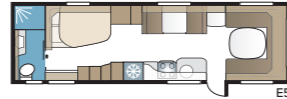

Royal Hacienda 880 TDL FK

Malli niille, jotka priorisoivat ruoanlaittoa ja haluavat ison keittiön. Tässä mallissa keittiö on sijoitettu vaunun etuosaan, koko leveydelle. Siinä on panoraamaikkuna, joka tekee vaunusta valoisan. Uudessa 880 TDL FK mallissa on runsaasti tilaa!

TEKNISET TIEDOT	
Kokonaispituus	1040 cm
Kokonaiskorkeus	278 cm
Kokonaisleveys KS	250 cm
Korin pituus	915 cm
Sisäpituus	820 cm
Sisäkorkeus	196 cm
Sisäleveys KS	235 cm
Asuinpinta-ala KS	19,3 m²
Makuutila KS – Keskellä	211 x 117 cm
Takana E2	2 x 196 x 88 cm
E5	196 x 140/118 cm
E8	199 x 156/118 cm
E9	196 x 140 + 2 x 196 x 60 cm