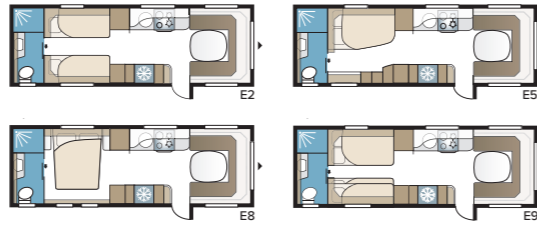

Imperial 780 TDL

Imperial 780 TDL:ään on neljä peruspohjaratkaisua ja siinä on kaikki mitä tarvitset voidaksesi asua mukavasti ja väljästi.

TEKNISET TIEDOT	
Kokonaispituus	940 cm
Kokonaiskorkeus	278 cm
Kokonaisleveys KS	250 cm
Korin pituus	815 cm
Sisäpituus	720 cm
Sisäkorkeus	196 cm
Sisäleveys KS	235 cm
Asuinpinta-ala KS	16,9 m²
Makuutila KS – Edessä	225 x 184/169 cm
Takana E2	2 x 196 x 88 cm
E5	196 x 140/118 cm
E8	199 x 156/118 cm
E9	196 x 140 + 2 x 196 x 60 cm