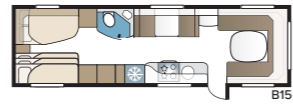

Imperial Hacienda 1000 TDL

Imperial Hacienda 1000 TDL:ssä on kokoa peräti 22 m² ja KABE Flexline -järjestelmällämme saat lähes rajattomat mahdollisuudet räätälöidä sen sisustuksen omien toiveittesi mukaiseksi.

TEKNISET TIEDOT	
Kokonaispituus	1160 cm
Kokonaiskorkeus	278 cm
Kokonaisleveys KS	250 cm
Korin pituus	1035 cm
Sisäpituus	940 cm
Sisäkorkeus	196 cm
Sisäleveys KS	235 cm
Asuinpinta-ala KS	22,0 m²
Makuutila KS – Edessä	225 x 198/169 cm
Takana E2	2 x 196 x 88 cm
E3	2 x 196 x 77 + 196 x 96 cm
E5	196 x 140 cm
E8	199 x 156/118 cm
E9	196 x 140 + 2 x 196 x 60 cm
DU	196 x 140 cm