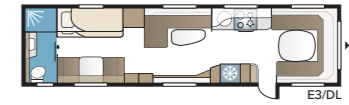

Imperial Hacienda 880 GLE

Imperial Hacienda 880 GLE:hen on seitsemän peruspohjaratkaisua. Niistä kaikkein vaativimmat asiakkaamme voivat aina valita haluamansa.

TEKNISET TIEDOT	
Kokonaispituus	1040 cm
Kokonaiskorkeus	278 cm
Kokonaisleveys KS	250 cm
Korin pituus	915 cm
Sisäpituus	820 cm
Sisäkorkeus	196 cm
Sisäleveys KS	235 cm
Asuinpinta-ala KS	19,3 m²
Makuutila KS – Edessä	225 x 211/169 cm
Takana B2	2 x 196 x 88 cm
B5	196 x 160/138 cm
B8	190 x 150/60 cm
B10	196 x 156 cm
B14	196 x 129/102 + 2 x 196 x 68 cm
B15	196 x 129/102 + 188 x 63 + 2 x 196 x 68 cm
B16	190 x 156/118 cm
Dinette keskellä	191 x 88 cm

Imperial Hacienda 1000 TDL

Imperial Hacienda 1000 TDL:ssä on kokoa peräti 22 m² ja KABE Flexline -järjestelmällämme saat lähes rajattomat mahdollisuudet räätälöidä sen sisustuksen omien toiveittesi mukaiseksi.

TEKNISET TIEDOT	
Kokonaispituus	1160 cm
Kokonaiskorkeus	278 cm
Kokonaisleveys KS	250 cm
Korin pituus	1035 cm
Sisäpituus	940 cm
Sisäkorkeus	196 cm
Sisäleveys KS	235 cm
Asuinpinta-ala KS	22,0 m²
Makuutila KS – Edessä	225 x 198/169 cm
Takana E2	2 x 196 x 88 cm
E3	2 x 196 x 77 + 196 x 96 cm
E5	196 x 140 cm
E8	199 x 156/118 cm
E9	196 x 140 + 2 x 196 x 60 cm
DU	196 x 140 cm