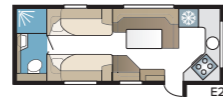

Royal 630 TDL FK

Malli ainutlaatuisella pohjaratkaisulla. Keittiö on sijoitettu aivan vaunun etuosaan ja istuinryhmä keskelle. E2 pohjaratkaisu on 630 TDL FK:ssä sama kuin 630 TDL:ssä.

TEKNISET TIEDOT	
Kokonaispituus	850 cm
Kokonaiskorkeus	278 cm
Kokonaisleveys KS	250 cm
Korin pituus	725 cm
Sisäpituus	630 cm
Sisäkorkeus	196 cm
Sisäleveys KS	235 cm
Asuinpinta-ala KS	14,8 m²
Makuutila KS – Keskelle	211 x 117 cm
Takana E2	2 x 196 x 78 cm