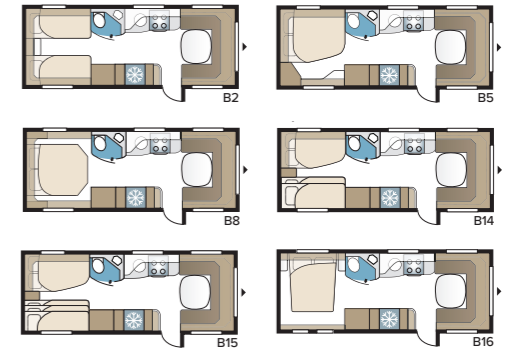

Royal 630 GLE

Nyt Royal 630:een saa kaikki GLE-pohjaratkaisut! Voit valita peräti kuudesta erilaisesta vuoderatkaisusta ja luoda optimaalisen vaunun perheesi tarpeisiin.

TEKNISET TIEDOT	
Kokonaispituus	850 cm
Kokonaiskorkeus	278 cm
Kokonaisleveys KS	250 cm
Korin pituus	725 cm
Sisäpituus	630 cm
Sisäkorkeus	196 cm
Sisäleveys KS	235 cm
Asuinpinta-ala KS	14,8 m²
Makuutila KS – Edessä	225 x 179/168 cm
Takana B2	2 x 196 x 88 cm
B5	196 x 160/138 cm
B8	190 x 150/60 cm
B14	196 x 129/102 + 2 x 196 x 68 cm
B15	196 x 129/102 + 188 x 63 + 2 x 196 x 68 cm
B16	190 x 156/118 cm