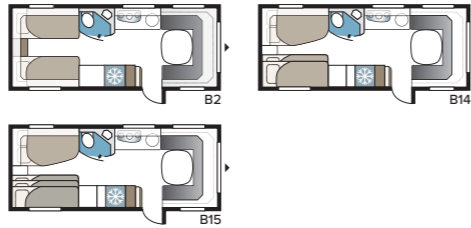

Estate 600 GDL

KABE Estate 600 GDL on lastenkamariwaunu, jonka takaosaan saa joko kaksi- tai kolmikerrossängyn. Fiksu sisäntulomalli perheelle.

TEKNISET TIEDOT	
Kokonaispituus	814 cm
Kokonaiskorkeus	278 cm
Kokonaisleveys KS	250 cm
Korin pituus	684 cm
Sisäpituus	600 cm
Sisäkorkeus	196 cm
Sisäleveys KS	235 cm
Asuinpinta-ala KS	14,1 m²
Makuutila KS – Edessä	196 x 140/118 cm
Takana kerrossuoteet	2 x 196 x 77 cm
Kolmikerrossuoteet	2 x 196 x 77 + 188 x 71 cm (lisävaruste)