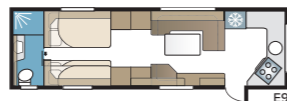

Royal Hacienda 880 B TDL

Vakiokokoonpanossa on neljä tai viisi kiinteää makuupaikkaa. Sijattavalla eturyhmällä, keski-dinetellä ja kaappivuoteella vaunuun saa nopeasti tilat jopa yhdeksälle!

TEKNISET TIEDOT	
Kokonaispituus	1040 cm
Kokonaiskorkeus	278 cm
Kokonaisleveys KS	250 cm
Korin pituus	915 cm
Sisäpituus	820 cm
Sisäkorkeus	196 cm
Sisäleveys KS	235 cm
Asuinpinta-ala KS	19,3 m²
Makuutila KS – Edessä	225 x 161/136 cm
Takana	196 x 140 cm
Dinette keskellä	191 x 88 cm
Kerosvuoteet	2 x 196 x 68 cm