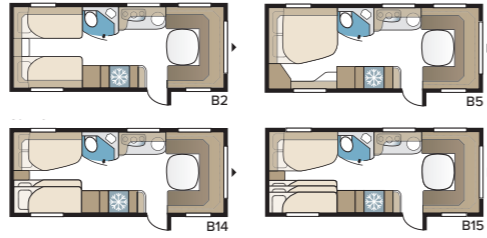

Safir 600 TDL

Safir TDL -mallissa on ylelliset pesutilat, jossa on erillinen suihkukaappi.

TEKNISET TIEDOT	
Kokonaispituus	820 cm
Kokonaiskorkeus	278 cm
Kokonaisleveys Std.	230 cm
Kokonaisleveys KS	250 cm
Korin pituus	695 cm
Sisäpituus	600 cm
Sisäkorkeus	196 cm
Sisäleveys Std.	215 cm
Sisäleveys KS	235 cm
Asuinpinta-ala Std.	12,9 m²
Asuinpinta-ala KS	14,1 m²
Makuutila Std. – Edessä	205 x 166/137 cm
Takana E2	196 x 78 + 186 x 78 cm
Makuutila KS – Edessä	225 x 166/137 cm
Takana E2	196 x 88 + 186 x 88 cm