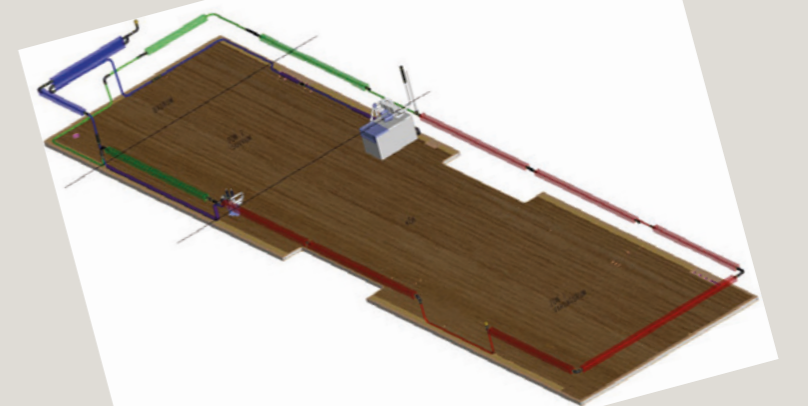

MAAILMAN LUOKAN UUTUUS 2021!

Imperial -mallissa on vakiovarusteena, Alde-vyöhykelämmitys. Alde-vyöhykelämmitys Järjestelmällä voidaan ohjata lämpöä kahdella eri vyöhykkeellä, etu- ja takaosassa. Takaosan lattiaan on sijoitettu ylimääräisiä lämmitysputkia, ja wc lämpiää aina taloudellisesti paluusilmukalla.