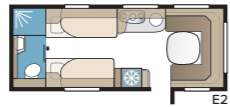

Safir 600 GLE

Joustavin Safir-mallimme, joka tarjoaa paljon mahdollisuuksia valita pohjaratkaisu omien tarpeiden mukaan. Siihen voi saada viisi kiinteää sänkypaikkaa.

TEKNISET TIEDOT	
Kokonaispituus	820 cm
Kokonaiskorkeus	278 cm
Kokonaisleveys KS	250 cm
Korin pituus	695 cm
Sisäpituus	600 cm
Sisäkorkeus	196 cm
Sisäleveys KS	235 cm
Asuinpinta-ala KS	14,1 m²
Makuutila KS – Edessä	225 x 169/147 cm
Takana B2	2 x 196 x 88 cm
B5	196 x 160/138 cm
B14	196 x 129/102 + 2 x 196 x 68 cm
B15	196 x 129/102 + 196 x 62 + 2 x 196 x 68 cm
Renkaat	205R14C

Safir 600 TDL

Safir TDL -mallissa on ylelliset pesutilat, jossa on erillinen suihkukaappi.

TEKNISET TIEDOT	
Kokonaispituus	820 cm
Kokonaiskorkeus	278 cm
Kokonaisleveys Std.	235 cm
Kokonaisleveys KS	250 cm
Korin pituus	695 cm
Sisäpituus	600 cm
Sisäkorkeus	196 cm
Sisäleveys Std.	215 cm
Sisäleveys KS	235 cm
Asuinpinta-ala Std.	12,9 m²
Asuinpinta-ala KS	14,1 m²
Makuutila Std. – Edessä	205 x 166/137 cm
Takana E2	196 x 78 + 186 x 78 cm
Makuutila KS – Edessä	225 x 166/137 cm
Takana E2	196 x 88 + 186 x 88 cm
Renkaat	205R14C