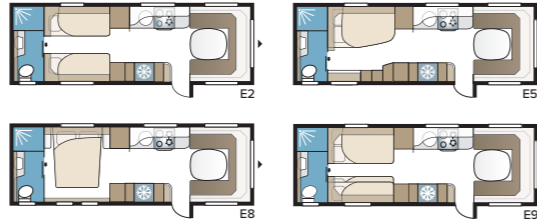

Imperial 780 TDL FK

Malli on kehitetty erityisesti ruoanlaiton ystäville! Vaunun etuosassa on 235 cm leveä keittiö, jossa on ylellinen induktioallas, kalusteuuni, mikroaaltouuni ja panoraamaikkuna. Avara olohuone, joustava makuuosa, suuri kylpyhuone ja paljon säilytystilaa.

TEKNISET TIEDOT	
Kokonaispituus	940 cm
Kokonaiskorkeus	278 cm
Kokonaisleveys KS	250 cm
Korin pituus	815 cm
Sisäpituus	720 cm
Sisäkorkeus	196 cm
Sisäleveys KS	235 cm
Asuinpinta-ala KS	16,9 m²
Makuutila KS – Keskellä	211 x 117 cm
Takana E2	2 x 196 x 88 cm
E5	196 x 140/118 cm
E8	199 x 156/118 cm
E9	196 x 140 + 2 x 196 x 60 cm
Renkaat	195/70 R15C