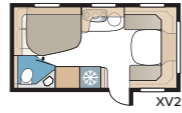

Classic 470 XL

KABE Classic 470 on KABEn Classic-vaunujen pienimmän. Täydellinen matkailuvaunu yhdelle tai kahdelle.

TEKNISET TIEDOT	
Kokonaispituus	687 cm
Kokonaiskorkeus	278 cm
Kokonaisleveys Std.	235 cm
Kokonaisleveys KS	250 cm
Korin pituus	558 cm
Sisäpituus	473 cm
Sisäkorkeus	196 cm
Sisäleveys Std.	215 cm
Sisäleveys KS	235 cm
Asuinpinta-ala Std.	10,2 m²
Asuinpinta-ala KS	11,1 m²
Makuutila Std. – Edessä	205 x 156/124 cm
Takana XV2	196 x 129/102 cm
Makuutila KS – Edessä	225 x 156/124 cm
Takana XV2	196 x 140/118 cm
Renkaat	185R14C