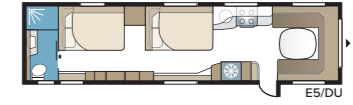

Royal Hacienda 880 GLE

Royal Hacienda 880 GLE-mallissa on seitsemän peruspohjaratkaisua. Niistä myös kaikkein vaativimmat asiakkaamme voivat aina valita haluamansa.

TEKNISET TIEDOT	
Kokonaispituus	1040 cm
Kokonaiskorkeus	278 cm
Kokonaisleveys KS	250 cm
Korin pituus	915 cm
Sisäpituus	820 cm
Sisäkorkeus	196 cm
Sisäleveys KS	235 cm
Asuinpinta-ala KS	19,3 m²
Makuutila KS – Edessä	225 x 211/169 cm
Takana B2	2 x 196 x 88 cm
B5	196 x 160/138 cm
B8	190 x 150/60 cm
B10	196 x 156 cm
B14	196 x 129/102 + 2 x 196 x 68 cm
B15	196 x 129/102 + 196 x 62 + 2 x 196 x 68 cm
B16	190 x 156/118 cm
Dinette keskellä	191 x 88 cm
Renkaat	185R14C

B2

B5

B8

B10

B14

B15

B16

Royal Hacienda 1000 TDL

Royal Hacienda 1000 TDL:ssä on kokoa peräti 22 m² ja KABE Flexline -järjestelmällämme saat lähes rajattomat mahdollisuudet räätälöidä sen sisustuksen omien toiveidesi mukaiseksi. 2021 malliin voit valita E8 pohjaratkaisun, poikittaisella parivuoteella.

TEKNISET TIEDOT	
Kokonaispituus	1160 cm
Kokonaiskorkeus	278 cm
Kokonaisleveys KS	250 cm
Korin pituus	1035 cm
Sisäpituus	940 cm
Sisäkorkeus	196 cm
Sisäleveys KS	235 cm
Asuinpinta-ala KS	22,0 m²
Makuutila KS – Edessä	225 x 198/169 cm
Takana E2	2 x 196 x 88 cm
E3	2 x 196 x 77 + 196 x 96 cm
E5	196 x 140 cm
E8	199 x 156/118 cm
E9	196 x 140 + 196 x 60 cm
DU	196 x 140 cm
Renkaat	185R14C

E2/DL

E2/DU

E3/DL

E3/DU

E5/DL

E5/DU

E8/DL

E8/DU

E9/DL

E9/DU