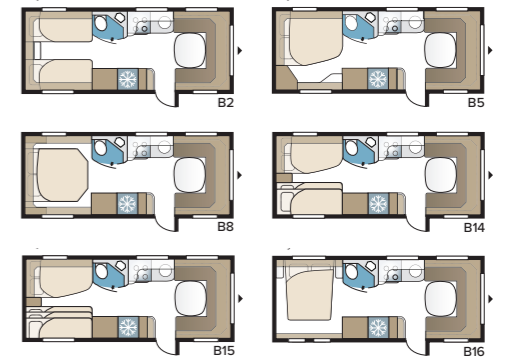

Royal 600 TDL

Pienin vaunumme TDL-pohjaratkaisulla. Kaksi pitkävuodetta, vaihtoehtoisesti parisänky ja kerrossängyt sekä suihkukaapilla varustettu kylpyhuone, joka ulottuu koko takapäädyn leveydelle.

TEKNISET TIEDOT	
Kokonaispituus	820 cm
Kokonaiskorkeus	278 cm
Kokonaisleveys Std.	235 cm
Kokonaisleveys KS	250 cm
Korin pituus	695 cm
Sisäpituus	600 cm
Sisäkorkeus	196 cm
Sisäleveys Std.	215 cm
Sisäleveys KS	235 cm
Asuinpinta-ala Std.	12,9 m²
Asuinpinta-ala KS	14,1 m²
Makuutila Std. – Edessä	205 x 166/136 cm
Takana E2	196 x 78 + 186 x 78 cm
E5	196 x 129/102 cm
E9	196 x 120 + 2 x 186 x 60 cm
Makuutila KS – Edessä	225 x 166/136 cm
Takana E2	196 x 88 + 186 x 88 cm
E5	196 x 140/118 cm
E9	196 x 140 + 2 x 186 x 60 cm
Renkaat	185R14C / 205R14C