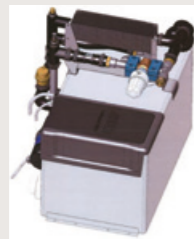

AGS II Pro.

AGS II Prolla (vakiona Jalokivi, Royalissa ja Imperialissa) lattialämmitys voidaan pitää päällä erikseen. Shunttiventtiili säätää lattiasa kiertävän veden lämpötilaa. Energiankulutuksen pienentämiseksi järjestelmä toimii intervalliohjauksella. Vesi kiertää lattialämmitysjärjestelmässä tietyin aikavälein – mikä vähentää lämmittimen energiankulutusta ja säästää akkua.