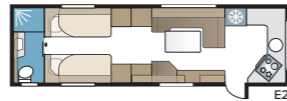

Imperial Hacienda 880 B TDL

Vakiokokoonpanossa on neljä tai viisi kiinteää makuupaikkaa. Sijattavalla eturyhmällä, keski-dinettelä ja kaappivuoteella vaunuun saa nopeasti nukkumatilat jopa yhdeksälle!

TEKNISET TIEDOT	
Kokonaispituus	1040 cm
Kokonaiskorkeus	278 cm
Kokonaisleveys KS	250 cm
Korin pituus	915 cm
Sisäpituus	820 cm
Sisäkorkeus	196 cm
Sisäleveys KS	235 cm
Asuinpinta-ala KS	19,3 m²
Makuutila KS – Edessä	225 x 161/136 cm
Takana	196 x 140 cm
Dinette keskellä	191 x 88 cm
Kerrosvuoteet	2 x 196 x 68 cm
Renkaat	195/70 R15C