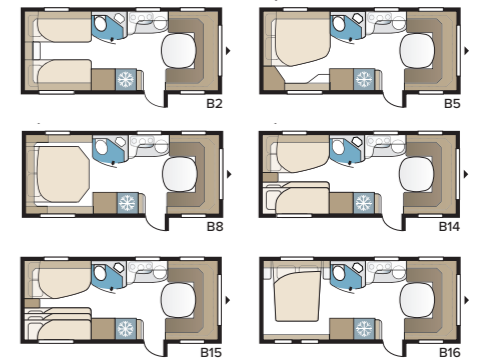

Royal 520 XL

Tämä malli on Royal-muunnos Smaragd XL:stä, yhdestä markkinoiden suosituimmista matkailuvaunuista. Samanlainen pohjaratkaisu, jossa on kaikki Smaragdin ominaisuudet ja vähän enemmän.

TEKNISET TIEDOT	
Kokonaispituus	742 cm
Kokonaiskorkeus	278 cm
Kokonaisleveys Std.	235 cm
Kokonaisleveys KS	250 cm
Korin pituus	617 cm
Sisäpituus	522 cm
Sisäkorkeus	196 cm
Sisäleveys Std.	215 cm
Sisäleveys KS	235 cm
Asuinpinta-ala Std.	11,2 m²
Asuinpinta-ala KS	12,3 m²
Makuutila Std. – Edessä	205 x 159/127 cm
Takana XV2	196 x 129/102 cm
Makuutila KS – Edessä	225 x 159/127 cm
Takana XV2	196 x 140/118 cm
Renkaat	185R14C / 205R14C

Royal 540 GLE

Royal 540 GLE:ssä on makuuhuoneosa ja kaksi erillistä pitkävuodetta. Fiksi, kompakti keittiö on varustettu muun muassa kalusteunuilla.

TEKNISET TIEDOT	
Kokonaispituus	760 cm
Kokonaiskorkeus	278 cm
Kokonaisleveys Std.	235 cm
Kokonaisleveys KS	250 cm
Korin pituus	635 cm
Sisäpituus	540 cm
Sisäkorkeus	196 cm
Sisäleveys Std.	215 cm
Sisäleveys KS	235 cm
Asuinpinta-ala Std.	11,6 m²
Asuinpinta-ala KS	12,7 m²
Makuutila Std. – Edessä	205 x 141/127 cm
Takana B2	196 x 78 + 186 x 78 cm
Makuutila KS – Edessä	225 x 141/127 cm
Takana B2	196 x 88 + 186 x 88 cm
Renkaat	185R14C / 205R14C

Royal 560 XL

Tämä hieman pienempi Royal-malli on monien suosikki. Royal 560 XL:ssä on kaikki samat hienoudet kuin suuremmissa Royal-vaunuissa, mutta hieman kompaktimmassa koossa.