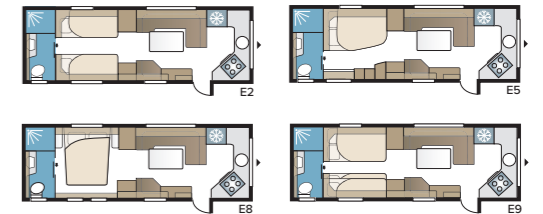

Royal 780 B GXL

Royal 780 B GXL on vaunu isolle lapsiperheelle, joka haluaa elää todella mukavasti! Ei ihme, että mallista on tullut nopeasti myyntimenestys!

TEKNISET TIEDOT	
Kokonaispituus	940 cm
Kokonaiskorkeus	278 cm
Kokonaisleveys KS	250 cm
Korin pituus	815 cm
Sisäpituus	720 cm
Sisäkorkeus	196 cm
Sisäleveys KS	235 cm
Asuinpinta-ala KS	16,9 m²
Makuutila KS – Edessä	225 x 165/136 cm
Keskellä	191 x 88 cm
Takana XV2	196 x 140/118 + 2 x 196 x 68 cm
Renkaat	205R14C

Royal 780 TDL

Royal 780 TDL on myydyin kaikista KABE Royal 780 -vaunuista. Valitse neljästä eri sänkyvaihtoehdosta: parisänky, poikittainen parisänky, pitkittäisvuoteet tai lastenkamari.

TEKNISET TIEDOT	
Kokonaispituus	940 cm
Kokonaiskorkeus	278 cm
Kokonaisleveys KS	250 cm
Korin pituus	815 cm
Sisäpituus	720 cm
Sisäkorkeus	196 cm
Sisäleveys KS	235 cm
Asuinpinta-ala KS	16,9 m²
Makuutila KS – Edessä	225 x 184/169 cm
Takana E2	2 x 196 x 88 cm
E5	196 x 140/118 cm
E8	199 x 156/118 cm
E9	196 x 140 + 2 x 196 x 60 cm
Renkaat	205R14C

Royal 780 BGXL

Royal 780 TDL FK

Matkailuvaunu jossa on panoraamaikkunalla varustettu 235 cm leveä keittiö vaunun etuosassa. Keittiössä on suuri, neliliekkinen kaasuliesi ja uuni. Joustava ja tilava makuuosasto, suuri kylpyhuone ja runsaat säilytystilat tekevät siitä huippulaadukkaan asunnon perheelle.

TEKNISET TIEDOT	
Kokonaispituus	940 cm
Kokonaiskorkeus	278 cm
Kokonaisleveys KS	250 cm
Korin pituus	815 cm
Sisäpituus	720 cm
Sisäkorkeus	196 cm
Sisäleveys KS	235 cm
Asuinpinta-ala KS	16,9 m²
Makuutila KS – Edessä	211 x 117 cm
Takana E2	2 x 196 x 88 cm
E5	196 x 140/118 cm
E8	199 x 156/118 cm
E9	196 x 140 + 2 x 196 x 60 cm
Renkaat	205R14C