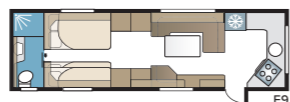

TEKNISET TIEDOT	
Kokonaispituus	1040 cm
Kokonaiskorkeus	278 cm
Kokonaisleveys KS	250 cm
Korin pituus	915 cm
Sisäpituus	820 cm
Sisäkorkeus	196 cm
Sisäleveys KS	235 cm
Asuinpinta-ala KS	19,3 m²
Makuutila KS – Keskellä	211 x 117 cm
Takana E2	2 x 196 x 88 cm
E5	196 x 140/118 cm
E8	199 x 156/118 cm
E9	196 x 140 + 2 x 196 x 60 cm
Renkaat	185R14C

Royal Hacienda 880 TDL FK

Malli niille, jotka priorisoivat ruoanlaittoa ja haluavat ison keittiön. Tässä mallissa keittiö on sijoitettu vaunun etuosaan, koko leveydelle. Siinä on panoraamaikkuna, joka tekee vaunusta valoisan. Uudessa 880 TDL FK mallissa on runsaasti tilaa!