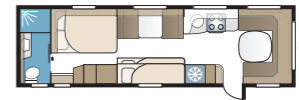

Royal Hacienda 880 D TDL

880 D TDL:ssä on väljä! Erikoislevyä poikittain sijoitettu parivuode ja koko vaunun levyinen kylpyhuone tekevät makuuhuoneosasta yhtä viihtyisän kuin kotona.

TEKNISET TIEDOT	
Kokonaispituus	1040 cm
Kokonaiskorkeus	278 cm
Kokonaisleveys KS	250 cm
Korin pituus	915 cm
Sisäpituus	820 cm
Sisäkorkeus	196 cm
Sisäleveys KS	235 cm
Asuinpinta-ala KS	19,3 m²
Makuutila KS – Edessä	225 x 198/169 cm
Takana	188 x 156 cm
Renkaat	185R14C