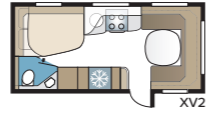

Royal 540 GLE

Royal 540 GLE:ssä on makuuhuoneosa ja kaksi erillistä pitkävuodetta. Fiksi, kompakti keittiö on varustettu muun muassa kalusteunuilla.

TEKNISET TIEDOT	
Kokonaispituus	760 cm
Kokonaiskorkeus	278 cm
Kokonaisleveys Std.	235 cm
Kokonaisleveys KS	250 cm
Korin pituus	635 cm
Sisäpituus	540 cm
Sisäkorkeus	196 cm
Sisäleveys Std.	215 cm
Sisäleveys KS	235 cm
Asuinpinta-ala Std.	11,6 m²
Asuinpinta-ala KS	12,7 m²
Makuutila Std. – Edessä	205 x 141/127 cm
Takana B2	196 x 78 + 186 x 78 cm
Makuutila KS – Edessä	225 x 141/127 cm
Takana B2	196 x 88 + 186 x 88 cm
Renkaat	185R14C / 205R14C