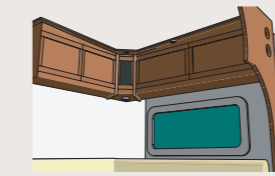

KABE-laatu sisustuksessa ja kalusteissa.

Kalusteet tulevat KABEn omasta verstaasta.