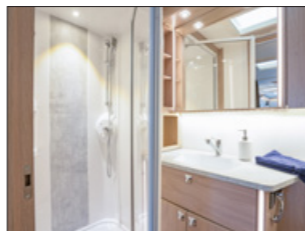

Käänteinen TDL pesuhuone Flexline E2 ja E8 (Ei C600TDL ja R/M 630 TDL FK)