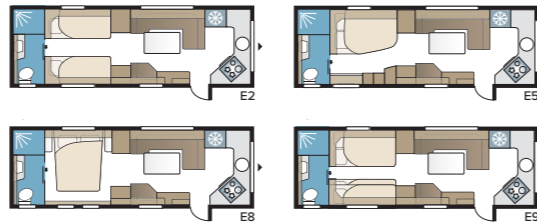

Imperial 780 D GLE

Ainutlaatuinen vaunu, jossa wc ja suihkutila on sijoitettu eri puolille vaunua. Flexline-ratkaisustamme voit valita vaikkapa erillissängyt, kahdet kerrossängyt tai parivuoteen.

TEKNISET TIEDOT	
Kokonaispituus	940 cm
Kokonaiskorkeus	278 cm
Kokonaisleveys KS	250 cm
Korin pituus	815 cm
Sisäpituus	720 cm
Sisäkorkeus	196 cm
Sisäleveys KS	235 cm
Asuinpinta-ala KS	16,9 m²
Makuutila KS – Edessä	225 x 175/150 cm
Takana B2	2 x 196 x 88 cm
B5	196 x 160/138 cm
B8	190 x 150/60 cm
B10	196 x 156 cm
B14	196 x 129/102 + 2 x 196 x 68 cm
B15	196 x 129/102 + 196 x 62 + 2 x 196 x 68 cm
B16	190 x 156/118 cm
Renkaat	195/70 R15C