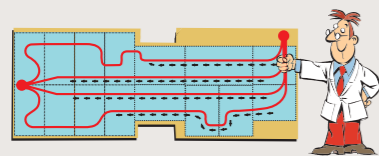

Parasta lämmitysmukavuutta.

KABEn kehittämän automaattisen AGS II -lattialämmitysjärjestelmän neljä silmukkaa tuottavat entistä tasaisempaa lämpöä. Lämmityssilmukat ovat alumiiniputkea ja ulottuvat ulko-ovelle, työtasoon ja wc:hen asti. Lämpölevyt jakavat lämmön tasaisesti koko lattialle.