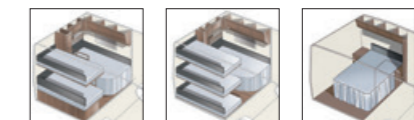

4. VALITSE 12 ERILAISETA FLEXLINE-VAIHTOEHDOSTA

GLE-vaunu

Voit valita pohjaratkaisun...

XL-vaunu

Voit valita pohjaratkaisun...