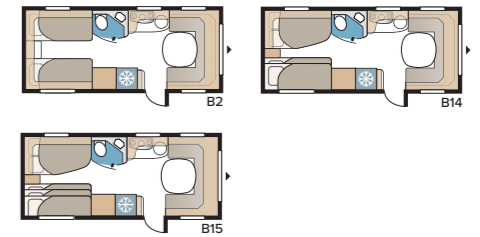

UUSI! Classic 600 XL

Uusi malli, joka perustuu suosittuun Royal 600XL malliin. Sama pohjaratkaisu mutta Classic varustetaso.

TEKNISET TIEDOT	
Kokonaispituus	814 cm
Kokonaiskorkeus	278 cm
Kokonaisleveys KS	250 cm
Korin pituus	684 cm
Sisäpituus	600 cm
Sisäkorkeus	196 cm
Sisäleveys KS	235 cm
Asuinpinta-ala KS	14,1 m²
Makuutila KS – Edessä	225 x 177/150 cm
Takana XV2	196 x 140/118 cm
Renkaat	205R14C