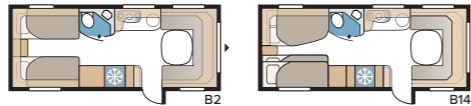

Classic 600 GLE

Ketterä lastenkamari-vaunu, jossa on parisänky ja sen vieressä kaksi-kerrossänky. Mallivuodesta 2021 tarjoamme myös B2 pohjaratkaisun.

TEKNISET TIEDOT	
Kokonaispituus	814 cm
Kokonaiskorkeus	278 cm
Kokonaisleveys KS	250 cm
Korin pituus	684 cm
Sisäpituus	600 cm
Sisäkorkeus	196 cm
Sisäleveys KS	235 cm
Asuinpinta-ala KS	14,1 m²
Makuutila KS – Edessä	225 x 169/148 cm
Takana B2	2 x 196 x 88 cm
B14	196 x 129/102 + 2 x 196 x 68 cm
Renkaat	205R14C