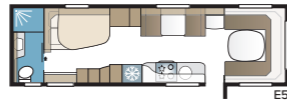

Imperial Hacienda 880 TDL FK

Malli niille, jotka priorisoivat ruoanlaittoa ja haluavat ison keittiön. Tässä mallissa keittiö on sijoitettu vaunun etuosaan, koko leveydelle. Siinä on ylellinen induktio-oliesi, kaasu-uuni, mikroaaltouuni sekä panoraamaikkuna. 880 TDL FK mallissa on runsaasti tilaa!

TEKNISET TIEDOT	
Kokonaispituus	1040 cm
Kokonaiskorkeus	278 cm
Kokonaisleveys KS	250 cm
Korin pituus	915 cm
Sisäpituus	820 cm
Sisäkorkeus	196 cm
Sisäleveys KS	235 cm
Asuinpinta-ala KS	19,3 m²
Makuutila KS – Keskellä	211 x 117 cm
Takana E2	2 x 196 x 88 cm
E5	196 x 140/118 cm
E8	199 x 156/118 cm
E9	196 x 140 + 2 x 196 x 60 cm
Renkaat	195/70 R15C