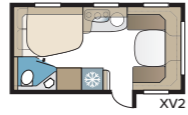

Smaragd 520 XL

Smaragd-malli esiteltiin vuonna 1967 ja se on siitä lähtien kuulunut suosituimpiin matkailuvaunuihimme. Se on perusmalli, joka tarjoaa sekä väljyyttä että viihtyisyyttä!

TEKNISET TIEDOT	
Kokonaispituus	742 cm
Kokonaiskorkeus	278 cm
Kokonaisleveys Std.	235 cm
Kokonaisleveys KS	250 cm
Korin pituus	617 cm
Sisäpituus	522 cm
Sisäkorkeus	196 cm
Sisäleveys Std.	215 cm
Sisäleveys KS	235 cm
Asuinpinta-ala Std.	11,2 m²
Asuinpinta-ala KS	12,3 m²
Makuutila Std. – Edessä	205 x 166/127 cm
Takana XV2	196 x 129/102 cm
Makuutila KS – Edessä	225 x 166/127 cm
Takana XV2	196 x 140/118 cm
Renkaat	185R14C / 205R14C