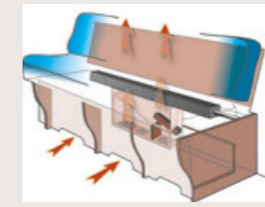

### Keskuslämmitys.

ALDE Compact 3020 -lämmitin kosketusnäytöllä ja 3 kW:n sähköpatruunalla. Lämmitysjärjestelmässä on 12V-kiertopumppu, integroitu lämminvesivaraaja ja erillinen paisunta-astia. Kaasuyksikköä ympäröivän vaipan avulla lämpimästä vedestä saadaan mahdollisimman suuri hyöty. Kattosavupiippu takaa parhaan mahdollisen toimintavarmuuden.