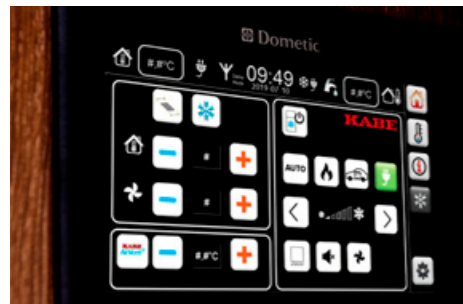

Aloitussivulla näytetään kaikki valopainikkeet ja digitaaliset himmennysäätitimet. Tästä näet myös sekä ulko- että sisälämpötilan ja kellonajan.

Kaikki lämmitystiedot ja -säädöt näytetään omalla sivullaan. Tästä nostat ja lasket lämpöä kätevästi digitaalisilla liukusäätimillä.

Tuore- ja harmaaveden tasot ja akkukapasiteetti näytetään havainnollisella tavalla.

Smart D -järjestelmässä sinun ei tarvitse hallita erilaisia paneeleita, vaan voit ohjata jääkaappia, ilmastointia, AirVentia ja vastaavia havainnollisella näytöllä.