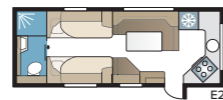

Royal 630 GLE

Nyt Royal 630:een saa kaikki GLE-pohjaratkaisu! Voit valita peräti kuudesta erilaisesta vuoderatkaisusta ja luoda optimaalisen vaunun perheesi tarpeisiin.

TEKNISET TIEDOT	
Kokonaispituus	850 cm
Kokonaiskorkeus	278 cm
Kokonaisleveys KS	250 cm
Korin pituus	725 cm
Sisäpituus	630 cm
Sisäkorkeus	196 cm
Sisäleveys KS	235 cm
Asuinpinta-ala KS	14,8 m²
Makuutila KS – Edessä	225 x 179/168 cm
Takana B2	2 x 196 x 88 cm
B5	196 x 160/138 cm
B8	190 x 150/60 cm
B14	196 x 129/102 + 2 x 196 x 68 cm
B15	196 x 129/102 + 196 x 62 + 2 x 196 x 68 cm
B16	190 x 156/118 cm
Renkaat	205R14C