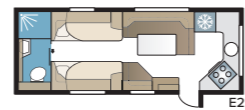

Imperial 630 TDL FK

Ainutlaatuisella pohjaratkaisulla varustettu malli. Keittiö on sijoitettu aivan vaunun etuosaan ja istuinryhmä keskelle. Takapäädyn pohjaratkaisu on 630 TDL FK:ssä sama kuin 630 TDL:ssä.

TEKNISET TIEDOT	
Kokonaispituus	850 cm
Kokonaiskorkeus	278 cm
Kokonaisleveys KS	250 cm
Korin pituus	725 cm
Sisäpituus	630 cm
Sisäkorkeus	196 cm
Sisäleveys KS	235 cm
Asuinpinta-ala KS	14,8 m²
Makuutila KS – Keskellä	211 x 117 cm
Takana E2	2 x 196 x 78 cm
Renkaat – Teliakseli	195/70 R15C

Imperial 740 TDL

Enemmän tilaa kuin pienemmässä 630 TDL:ssä ja samat hienot varusteet. Valitse neljästä eri sänkyvaihtoehdosta: parisänky, poikittainen parisänky, pitkävuodeet ja lastenkamari.

TEKNISET TIEDOT	
Kokonaispituus	880 cm
Kokonaiskorkeus	278 cm
Kokonaisleveys KS	250 cm
Korin pituus	755 cm
Sisäpituus	660 cm
Sisäkorkeus	196 cm
Sisäleveys KS	235 cm
Asuinpinta-ala KS	15,2 m²
Makuutila KS – Edessä	225 x 182/147 cm
Takana E2	2 x 196 x 88 cm
E5	196 x 140/118 cm
E8	199 x 156/118 cm
E9	196 x 140 + 2 x 196 x 60 cm
Renkaat	195/70 R15C