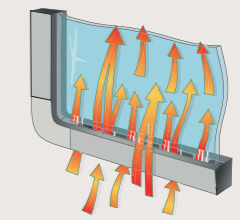

Tiiviit ikkunat.

Polyuretaanikehyksiset K D-Lux -energiaikkunat ovat KABEn itse kehittämiä. Ikkunan polyuretaanikehykset eristävät kaksinkertaisen lasin mahdollisimman tehokkaasti. Ikkunakehyks on eristetty ja siinä on ilmanvaihtokanavat.