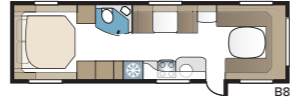

Royal Hacienda 880 GLE

Royal Hacienda 880 GLE-mallissa on seitsemän peruspohjaratkaisua. Niistä myös kaikkein vaativimmat asiakkaamme voivat aina valita haluamansa.

TEKNISET TIEDOT	
Kokonaispituus	1040 cm
Kokonaiskorkeus	278 cm
Kokonaisleveys KS	250 cm
Korin pituus	915 cm
Sisäpituus	820 cm
Sisäkorkeus	196 cm
Sisäleveys KS	235 cm
Asuinpinta-ala KS	19,3 m²
Makuutila KS – Edessä	225 x 211/169 cm
Takana B2	2 x 196 x 88 cm
B5	196 x 160/138 cm
B8	190 x 150/60 cm
B10	196 x 156 cm
B14	196 x 129/102 + 2 x 196 x 68 cm
B15	196 x 129/102 + 196 x 62 + 2 x 196 x 68 cm
B16	190 x 156/118 cm
Dinette keskellä	191 x 88 cm
Renkaat	185R14C

B2

B5

B8

B10

B14

B15

B16

Royal Hacienda 1000 TDL

Royal Hacienda 1000 TDL:ssä on kokoa peräti 22 m² ja KABE Flexline -järjestelmällämme saat lähes rajattomat mahdollisuudet räätälöidä sen sisustuksen omien toiveidesi mukaiseksi. 2021 malliin voit valita E8 pohjaratkaisun, poikittaisella parivuoteella.

TEKNISET TIEDOT	
Kokonaispituus	1160 cm
Kokonaiskorkeus	278 cm
Kokonaisleveys KS	250 cm
Korin pituus	1035 cm
Sisäpituus	940 cm
Sisäkorkeus	196 cm
Sisäleveys KS	235 cm
Asuinpinta-ala KS	22,0 m²
Makuutila KS – Edessä	225 x 198/169 cm
Takana E2	2 x 196 x 88 cm
E3	2 x 196 x 77 + 196 x 96 cm
E5	196 x 140 cm
E8	199 x 156/118 cm
E9	196 x 140 + 196 x 60 cm
DU	196 x 140 cm
Renkaat	185R14C

E2/DL

E2/DU

E3/DL

E3/DU

E5/DL

E5/DU

E8/DL

E8/DU

E9/DL

E9/DU