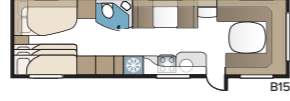

Royal Hacienda 880 GLE

Royal Hacienda 880 GLE-mallissa on seitsemän peruspohjaratkaisua. Niistä myös kaikkein vaativimmat asiakkaamme voivat aina valita haluamansa.

TEKNISET TIEDOT	
Kokonaispituus	1040 cm
Kokonaiskorkeus	278 cm
Kokonaisleveys KS	250 cm
Korin pituus	915 cm
Sisäpituus	820 cm
Sisäkorkeus	196 cm
Sisäleveys KS	235 cm
Asuinpinta-ala KS	19,3 m²
Makuutila KS – Edessä	225 x 211/169 cm
Takana B2	2 x 196 x 88 cm
B5	196 x 160/138 cm
B8	190 x 150/60 cm
B10	196 x 156 cm
B14	196 x 129/102 + 2 x 196 x 68 cm
B15	196 x 129/102 + 196 x 62 + 2 x 196 x 68 cm
B16	190 x 156/118 cm
Dinette keskellä	191 x 88 cm
Renkaat	185R14C

B2

B5

B8

B10

B14

B15

B16

Royal Hacienda 1000 TDL

Royal Hacienda 1000 TDL:ssä on kokoa peräti 22 m² ja KABE Flexline -järjestelmällämme saat lähes rajattomat mahdollisuudet räätälöidä sen sisustuksen omien toiveidesi mukaiseksi. 2021 malliin voit valita E8 pohjaratkaisun, poikittaisella parivuoteella.

TEKNISET TIEDOT	
Kokonaispituus	1160 cm
Kokonaiskorkeus	278 cm
Kokonaisleveys KS	250 cm
Korin pituus	1035 cm
Sisäpituus	940 cm
Sisäkorkeus	196 cm
Sisäleveys KS	235 cm
Asuinpinta-ala KS	22,0 m²
Makuutila KS – Edessä	225 x 198/169 cm
Takana E2	2 x 196 x 88 cm
E3	2 x 196 x 77 + 196 x 96 cm
E5	196 x 140 cm
E8	199 x 156/118 cm
E9	196 x 140 + 196 x 60 cm
DU	196 x 140 cm
Renkaat	185R14C

E2/DL

E2/DU

E3/DL

E3/DU

E5/DL

E5/DU

E8/DL

E8/DU

E9/DL

E9/DU