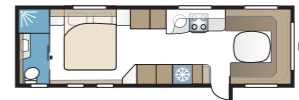

R O Y A L

Made in Sweden