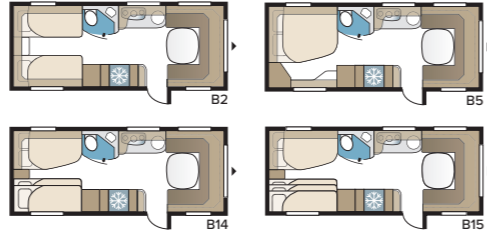

Safir 600 TDL

Safir TDL -mallissa on ylelliset pesutilat, jossa on erillinen suihkukaappi.

TEKNISET TIEDOT	
Kokonaispituus	820 cm
Kokonaiskorkeus	278 cm
Kokonaisleveys Std.	235 cm
Kokonaisleveys KS	250 cm
Korin pituus	695 cm
Sisäpituus	600 cm
Sisäkorkeus	196 cm
Sisäleveys Std.	215 cm
Sisäleveys KS	235 cm
Asuinpinta-ala Std.	12,9 m²
Asuinpinta-ala KS	14,1 m²
Makuutila Std. – Edessä	205 x 166/137 cm
Takana E2	196 x 78 + 186 x 78 cm
Makuutila KS – Edessä	225 x 166/137 cm
Takana E2	196 x 88 + 186 x 88 cm
Renkaat	205R14C