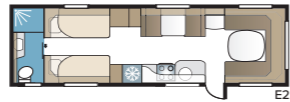

Royal Hacienda 880 TDL

Vakiokokoonpanossa on neljä tai viisi kiinteää makuupaikkaa. Valitse neljästä eri sänkyvaihtoehdosta: parisänky, poikittainen parisänky, pitkittäisvuoteet tai lastenkamari.

TEKNISET TIEDOT	
Kokonaispituus	1040 cm
Kokonaiskorkeus	278 cm
Kokonaisleveys KS	250 cm
Korin pituus	915 cm
Sisäpituus	820 cm
Sisäkorkeus	196 cm
Sisäleveys KS	235 cm
Asuinpinta-ala KS	19,3 m²
Makuutila KS – Edessä	225 x 184/169 cm
Takana E2	2 x 196 x 88 cm
E5	196 x 140/118 cm
E8	199 x 156/118 cm
E9	196 x 140 + 2 x 196 x 60 cm
Dinette keskellä	191 x 88 cm
Renkaat	185R14C

TEKNISET TIEDOT	
Kokonaispituus	1040 cm
Kokonaiskorkeus	278 cm
Kokonaisleveys KS	250 cm
Korin pituus	915 cm
Sisäpituus	820 cm
Sisäkorkeus	196 cm
Sisäleveys KS	235 cm
Asuinpinta-ala KS	19,3 m²
Makuutila KS – Keskellä	211 x 117 cm
Takana E2	2 x 196 x 88 cm
E5	196 x 140/118 cm
E8	199 x 156/118 cm
E9	196 x 140 + 2 x 196 x 60 cm
Renkaat	185R14C

Royal Hacienda 880 TDL FK

Malli niille, jotka priorisoivat ruoanlaittoa ja haluavat ison keittiön. Tässä mallissa keittiö on sijoitettu vaunun etuosaan, koko leveydelle. Siinä on panoraamaikkuna, joka tekee vaunusta valoisan. Uudessa 880 TDL FK mallissa on runsaasti tilaa!

Royal Hacienda 880 B TDL

Vakiokokoonpanossa on neljä tai viisi kiinteää makuupaikkaa. Sijattavalla eturymällä, keski-dinettelä ja kaappivuoteella vaunuun saa nopeasti tilat jopa yhdeksälle!

TEKNISET TIEDOT	
Kokonaispituus	1040 cm
Kokonaiskorkeus	278 cm
Kokonaisleveys KS	250 cm
Korin pituus	915 cm
Sisäpituus	820 cm
Sisäkorkeus	196 cm
Sisäleveys KS	235 cm
Asuinpinta-ala KS	19,3 m²
Makuutila KS – Edessä	225 x 161/136 cm
Takana	196 x 140 cm
Dinette keskellä	191 x 88 cm
Kerrosvuoteet	2 x 196 x 68 cm
Renkaat	185R14C

Royal Hacienda 880 D TDL