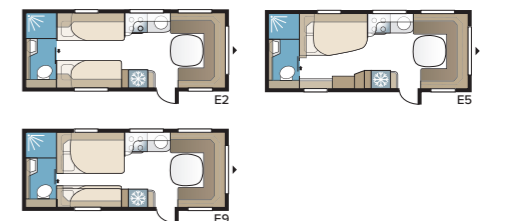

## Royal 630 TDL

Royal 630 TDL:ssä on erillinen makuuosasto, jossa on kaksi pitkittäisvuodetta tai parisänky ja kerrossängyt, sekä suihkukaapilla varustettu kylpyhuone, joka ulottuu koko takapäädyn leveydelle.