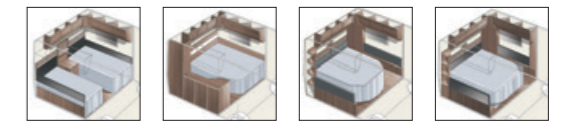

4. VALITSE 12 ERILAISETA FLEXLINE-VAIHTOEHDOSTA

GLE-vaunu

Voit valita pohjaratkaisun...

XL-vaunu

Voit valita pohjaratkaisun...