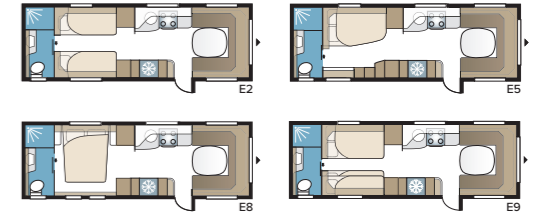

Royal 780 B GXL

Royal 780 B GXL on vaunu isolle lapsiperheelle, joka haluaa elää todella mukavasti! Ei ihme, että mallista on tullut nopeasti myyntimenestys!

TEKNISET TIEDOT	
Kokonaispituus	940 cm
Kokonaiskorkeus	278 cm
Kokonaisleveys KS	250 cm
Korin pituus	815 cm
Sisäpituus	720 cm
Sisäkorkeus	196 cm
Sisäleveys KS	235 cm
Asuinpinta-ala KS	16,9 m²
Makuutila KS – Edessä	225 x 165/136 cm
Keskellä	191 x 88 cm
Takana XV2	196 x 140/118 + 2 x 196 x 68 cm
Renkaat	205R14C

Royal 780 TDL

Royal 780 TDL on myydyin kaikista KABE Royal 780 -vaunuista. Valitse neljästä eri sänkyvaihtoehdosta: parisänky, poikittainen parisänky, pitkittäisvuoteet tai lastenkamari.

TEKNISET TIEDOT	
Kokonaispituus	940 cm
Kokonaiskorkeus	278 cm
Kokonaisleveys KS	250 cm
Korin pituus	815 cm
Sisäpituus	720 cm
Sisäkorkeus	196 cm
Sisäleveys KS	235 cm
Asuinpinta-ala KS	16,9 m²
Makuutila KS – Edessä	225 x 184/169 cm
Takana E2	2 x 196 x 88 cm
E5	196 x 140/118 cm
E8	199 x 156/118 cm
E9	196 x 140 + 2 x 196 x 60 cm
Renkaat	205R14C

Royal 780 BGXL

Royal 780 TDL FK

Matkailuvaunu jossa on panoraamaikkunalla varustettu 235 cm leveä keittiö vaunun etuosassa. Keittiössä on suuri, neliliekkinen kaasuliesi ja uuni. Joustava ja tilava makuuosasto, suuri kylpyhuone ja runsaat säilytystilat tekevät siitä huippulaadukkaan asunnon perheelle.

TEKNISET TIEDOT	
Kokonaispituus	940 cm
Kokonaiskorkeus	278 cm
Kokonaisleveys KS	250 cm
Korin pituus	815 cm
Sisäpituus	720 cm
Sisäkorkeus	196 cm
Sisäleveys KS	235 cm
Asuinpinta-ala KS	16,9 m²
Makuutila KS – Edessä	211 x 117 cm
Takana E2	2 x 196 x 88 cm
E5	196 x 140/118 cm
E8	199 x 156/118 cm
E9	196 x 140 + 2 x 196 x 60 cm
Renkaat	205R14C