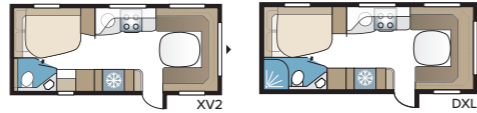

Royal 600 XL FK

Royal 600 XL FK -mallissa keittiö on sijoitettu vaunun etupäähän. Parisänky ja kylpyhuone on sijoitettu taemmaksi oikealle ja vaunun keskellä on tilava olohuone.

TEKNISET TIEDOT	
Kokonaispituus	820 cm
Kokonaiskorkeus	278 cm
Kokonaisleveys KS	250 cm
Korin pituus	695 cm
Sisäpituus	600 cm
Sisäkorkeus	196 cm
Sisäleveys KS	235 cm
Asuinpinta-ala KS	14,1 m²
Makuutila KS – Keskellä	211 x 117 cm
Takana XV2	196 x 140/118 cm
DXL	196 x 140/118 cm
Renkaat	185R14C / 205R14C