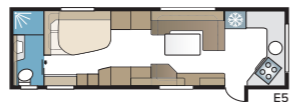

TEKNISET TIEDOT	
Kokonaispituus	1040 cm
Kokonaiskorkeus	278 cm
Kokonaisleveys KS	250 cm
Korin pituus	915 cm
Sisäpituus	820 cm
Sisäkorkeus	196 cm
Sisäleveys KS	235 cm
Asuinpinta-ala KS	19,3 m²
Makuutila KS – Keskellä	211 x 117 cm
Takana E2	2 x 196 x 88 cm
E5	196 x 140/118 cm
E8	199 x 156/118 cm
E9	196 x 140 + 2 x 196 x 60 cm
Renkaat	185R14C

Royal Hacienda 880 TDL FK

Malli niille, jotka priorisoivat ruoanlaittoa ja haluavat ison keittiön. Tässä mallissa keittiö on sijoitettu vaunun etuosaan, koko leveydelle. Siinä on panoraamaikkuna, joka tekee vaunusta valoisan. Uudessa 880 TDL FK mallissa on runsaasti tilaa!