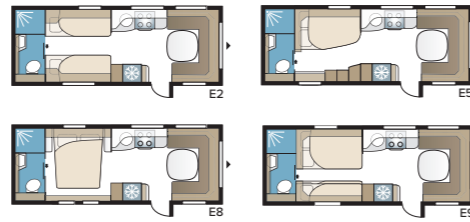

(Vain Yksiakselinen)