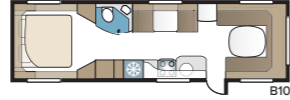

Royal Hacienda 880 GLE

Royal Hacienda 880 GLE-mallissa on seitsemän peruspohjaratkaisua. Niistä myös kaikkein vaativimmat asiakkaamme voivat aina valita haluamansa.

TEKNISET TIEDOT	
Kokonaispituus	1040 cm
Kokonaiskorkeus	278 cm
Kokonaisleveys KS	250 cm
Korin pituus	915 cm
Sisäpituus	820 cm
Sisäkorkeus	196 cm
Sisäleveys KS	235 cm
Asuinpinta-ala KS	19,3 m²
Makuutila KS – Edessä	225 x 211/169 cm
Takana B2	2 x 196 x 88 cm
B5	196 x 160/138 cm
B8	190 x 150/60 cm
B10	196 x 156 cm
B14	196 x 129/102 + 2 x 196 x 68 cm
B15	196 x 129/102 + 196 x 62 + 2 x 196 x 68 cm
B16	190 x 156/118 cm
Dinette keskellä	191 x 88 cm
Renkaat	185R14C

B2

B5

B8

B10

B14

B15

B16

Royal Hacienda 1000 TDL

Royal Hacienda 1000 TDL:ssä on kokoa peräti 22 m² ja KABE Flexline -järjestelmällämme saat lähes rajattomat mahdollisuudet räätälöidä sen sisustuksen omien toiveidesi mukaiseksi. 2021 malliin voit valita E8 pohjaratkaisun, poikittaisella parivuoteella.

TEKNISET TIEDOT	
Kokonaispituus	1160 cm
Kokonaiskorkeus	278 cm
Kokonaisleveys KS	250 cm
Korin pituus	1035 cm
Sisäpituus	940 cm
Sisäkorkeus	196 cm
Sisäleveys KS	235 cm
Asuinpinta-ala KS	22,0 m²
Makuutila KS – Edessä	225 x 198/169 cm
Takana E2	2 x 196 x 88 cm
E3	2 x 196 x 77 + 196 x 96 cm
E5	196 x 140 cm
E8	199 x 156/118 cm
E9	196 x 140 + 196 x 60 cm
DU	196 x 140 cm
Renkaat	185R14C

E2/DL

E2/DU

E3/DL

E3/DU

E5/DL

E5/DU

E8/DL

E8/DU

E9/DL

E9/DU