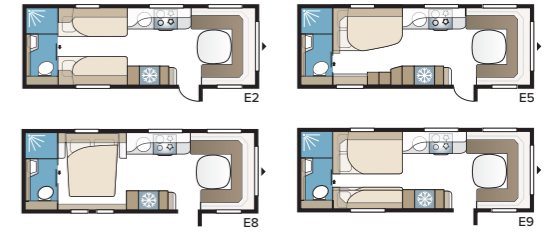

## Imperial 740 TDL

Enemmän tilaa kuin pienemmässä 630 TDL:ssä ja samat hienot varusteet. Valitse neljästä eri sänkyvaihtoehdosta: parisänky, poikittainen parisänky, pitkävuodeet ja lastenkamari.

TEKNISET TIEDOT	
Kokonaispituus	880 cm
Kokonaiskorkeus	278 cm
Kokonaisleveys KS	250 cm
Korin pituus	755 cm
Sisäpituus	660 cm
Sisäkorkeus	196 cm
Sisäleveys KS	235 cm
Asuinpinta-ala KS	15,2 m <sup>2</sup>
Makuutila KS – Edessä	225 x 182/147 cm
Takana E2	2 x 196 x 88 cm
E5	196 x 140/118 cm
E8	199 x 156/118 cm
E9	196 x 140 + 2 x 196 x 60 cm
Renkaat	195/70 R15C