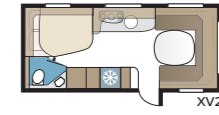

Ametist 560 GLE

Todella joustava matkailuvaunu, jonka rakennamme sinun tarpeitteesi mukaan. Parisänky, erillissängyt tai kerrossängyt kahdessa tai kolmessa tasossa. Mallista löytyy paljon muunnoksia!

TEKNISET TIEDOT	
Kokonaispituus	780 cm
Kokonaiskorkeus	278 cm
Kokonaisleveys Std.	235 cm
Kokonaisleveys KS	250 cm
Korin pituus	655 cm
Sisäpituus	560 cm
Sisäkorkeus	196 cm
Sisäleveys Std.	215 cm
Sisäleveys KS	235 cm
Asuinpinta-ala Std.	12,0 m²
Asuinpinta-ala KS	13,2 m²
Makuutila Std. – Edessä	205 x 146/137 cm
Takana B2	2 x 196 x 78 cm
B5	196 x 140/118 cm
B14	196 x 129/102 + 2 x 196 x 68 cm
Makuutila KS – Edessä	225 x 146/137 cm
Takana B2	2 x 196 x 88 cm
B5	196 x 160/138 cm
B14	196 x 129/102 + 2 x 196 x 68 cm
B15	196 x 129/102 + 196 x 62 + 2 x 196 x 68 cm
Renkaat	185R14C / 205R14C