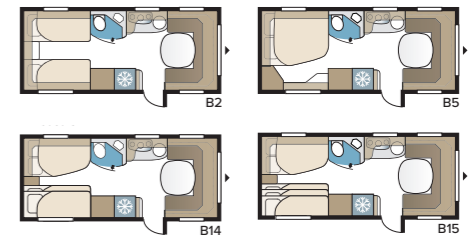

Briljant 470 XL

Pienin KABEn Jalokivi-malleista. Kompakti ja kevyt matkailuvaunu, joka on erittäin suosittu paljon matkustavien joukossa.

TEKNISET TIEDOT	
Kokonaispituus	693 cm
Kokonaiskorkeus	278 cm
Kokonaisleveys Std.	235 cm
Kokonaisleveys KS	250 cm
Korin pituus	568 cm
Sisäpituus	473 cm
Sisäkorkeus	196 cm
Sisäleveys Std.	215 cm
Sisäleveys KS	235 cm
Asuinpinta-ala Std.	10,2 m²
Asuinpinta-ala KS	11,1 m²
Makuutila Std. – Edessä	205 x 156/124 cm
Takana XV2	196 x 129/102 cm
Makuutila KS – Edessä	225 x 156/124 cm
Takana XV2	196 x 140/118 cm
Renkaat	185R14C

Smaragd 520 XL

Smaragd-malli esiteltiin vuonna 1967 ja se on siitä lähtien kuulunut suosituimpiin matkailuvaunuihimme. Se on perusmalli, joka tarjoaa sekä väljyyttä että viihtyisyyttä!

TEKNISET TIEDOT	
Kokonaispituus	742 cm
Kokonaiskorkeus	278 cm
Kokonaisleveys Std.	235 cm
Kokonaisleveys KS	250 cm
Korin pituus	617 cm
Sisäpituus	522 cm
Sisäkorkeus	196 cm
Sisäleveys Std.	215 cm
Sisäleveys KS	235 cm
Asuinpinta-ala Std.	11,2 m²
Asuinpinta-ala KS	12,3 m²
Makuutila Std. – Edessä	205 x 166/127 cm
Takana XV2	196 x 129/102 cm
Makuutila KS – Edessä	225 x 166/127 cm
Takana XV2	196 x 140/118 cm
Renkaat	185R14C / 205R14C

Smaragd 540 GLE

Smaragd GLE on täydellinen matkailuvaunu sinulle, joka rakastat matkustamista. Siinä on käytännölliset pitkittäisvuoteet ja todella mukava istuinryhmä.

TEKNISET TIEDOT	
Kokonaispituus	760 cm
Kokonaiskorkeus	278 cm
Kokonaisleveys Std.	235 cm
Kokonaisleveys KS	250 cm
Korin pituus	635 cm
Sisäpituus	540 cm
Sisäkorkeus	196 cm
Sisäleveys Std.	215 cm
Sisäleveys KS	235 cm
Asuinpinta-ala Std.	11,6 m²
Asuinpinta-ala KS	12,7 m²
Makuutila Std. – Edessä	205 x 141/127 cm
Takana B2	196 x 78 + 186 x 78 cm
Makuutila KS – Edessä	225 x 141/127 cm
Takana B2	196 x 88 + 186 x 88 cm
Renkaat	185R14C / 205R14C