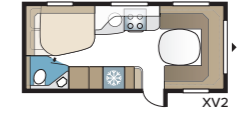

Royal 560 GLE

Pieni nätti malli, johon on saatavana kuusi erilaista Flexline-ratkaisua erillisistä pitkävuoteista parivuoteeseen tai lastenkamari-vaunuun.

TEKNISET TIEDOT	
Kokonaispituus	780 cm
Kokonaiskorkeus	278 cm
Kokonaisleveys Std.	235 cm
Kokonaisleveys KS	250 cm
Korin pituus	655 cm
Sisäpituus	560 cm
Sisäkorkeus	196 cm
Sisäleveys Std.	215 cm
Sisäleveys KS	235 cm
Asuinpinta-ala Std.	12,0 m²
Asuinpinta-ala KS	13,2 m²
Makuutila Std. – Edessä	205 x 146/137 cm
Takana B2	2 x 196 x 78 cm
B5	196 x 140/118 cm
B14	196 x 129/102 + 2 x 196 x 68 cm
Makuutila KS – Edessä	225 x 146/137 cm
Takana B2	2 x 196 x 88 cm
B5	196 x 160/138 cm
B8	190 x 150/60 cm
B14	196 x 129/102 + 2 x 196 x 68 cm
B15	196 x 129/102 + 196 x 62 + 2 x 196 x 68 cm
B16	190 x 156/118 cm
Renkaat	185R14C / 205R14C