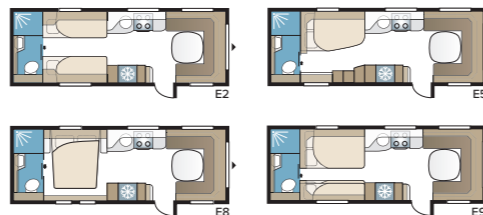

Royal 740 GXL

Yli 15 neliön asuinpinta-alasta riittää tilaa sekä olohuoneelle että pienelle keskidiinelle keittiöosan yhteyteen. DXL pohjaratkaisussa on erillinen suihkukaappi.

TEKNISET TIEDOT	
Kokonaispituus	880 cm
Kokonaiskorkeus	278 cm
Kokonaisleveys KS	250 cm
Korin pituus	755 cm
Sisäpituus	660 cm
Sisäkorkeus	196 cm
Sisäleveys KS	235 cm
Asuinpinta-ala KS	15,5 m²
Makuutila KS – Edessä	225 x 177/150 cm
Keskellä	191 x 88 cm
Takana XV2	196 x 140/118 cm
DXL	196 x 140/118 cm
Renkaat	205R14C

Royal 740 DGDL

Malli on suosittu Classic 660DGDL -vaunun jatkokehityksen tulos. Nyt saatavana myös Royal-mallistossa. TecTower, jossa uuni ja tilava jääkaappi sekä 3-liekkinen liesi keittiön tasossa, jaetulla lasikannella.

TEKNISET TIEDOT	
Kokonaispituus	880 cm
Kokonaiskorkeus	278 cm
Kokonaisleveys KS	250 cm
Korin pituus	755 cm
Sisäpituus	660 cm
Sisäkorkeus	196 cm
Sisäleveys KS	235 cm
Asuinpinta-ala KS	15,5 m²
Makuutila KS – Edessä	225 x 143/159 cm
Takana parivuode	196 x 140/118 cm
Takana kerrosvuoteet	2 x 179 x 68 cm
Kolmikerrosvuoteet	2 x 179 x 68 + 173 x 65 cm (lisävaruste)
Keskellä	173 x 50 cm
Renkaat – Yksiakselinen	185R14C / 205R14C
Teliakseli	205R14C

Royal 740 TD

Ylellisessä kylpyhuoneessa on erillinen suihkukaappi lisäksi suuri vaatekomo. KABEn ainutlaatuisen Flexline-järjestelmän ansiosta vaunuun saa kiinteät makuupaikat jopa kuudelle henkilölle.

TEKNISET TIEDOT	
Kokonaispituus	880 cm
Kokonaiskorkeus	278 cm
Kokonaisleveys KS	250 cm
Korin pituus	755 cm
Sisäpituus	660 cm
Sisäkorkeus	196 cm
Sisäleveys KS	235 cm
Asuinpinta-ala KS	15,2 m²
Makuutila KS – Edessä	225 x 182/147 cm
Takana E2	2 x 196 x 88 cm
E5	196 x 140/118 cm
E8	199 x 156/118 cm
E9	196 x 140 + 2 x 196 x 60 cm
Renkaat	205R14C