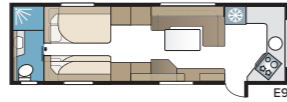

Imperial Hacienda 880 B TDL

Vakiokokoonpanossa on neljä tai viisi kiinteää makuupaikkaa. Sijattavalla eturyhmällä, keski-dinettelä ja kaappivuoteella vaunuun saa nopeasti nukkumatilat jopa yhdeksälle!

TEKNISET TIEDOT	
Kokonaispituus	1040 cm
Kokonaiskorkeus	278 cm
Kokonaisleveys KS	250 cm
Korin pituus	915 cm
Sisäpituus	820 cm
Sisäkorkeus	196 cm
Sisäleveys KS	235 cm
Asuinpinta-ala KS	19,3 m²
Makuutila KS – Edessä	225 x 161/136 cm
Takana	196 x 140 cm
Dinette keskellä	191 x 88 cm
Kerrosvuoteet	2 x 196 x 68 cm
Renkaat	195/70 R15C