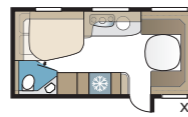

Smaragd 540 GLE

Smaragd GLE on täydellinen matkailuvaunu sinulle, joka rakastat matkustamista. Siinä on käytännölliset pitkittäisvuoteet ja todella mukava istuinryhmä.

TEKNISET TIEDOT	
Kokonaispituus	760 cm
Kokonaiskorkeus	278 cm
Kokonaisleveys Std.	235 cm
Kokonaisleveys KS	250 cm
Korin pituus	635 cm
Sisäpituus	540 cm
Sisäkorkeus	196 cm
Sisäleveys Std.	215 cm
Sisäleveys KS	235 cm
Asuinpinta-ala Std.	11,6 m²
Asuinpinta-ala KS	12,7 m²
Makuutila Std. – Edessä	205 x 141/127 cm
Takana B2	196 x 78 + 186 x 78 cm
Makuutila KS – Edessä	225 x 141/127 cm
Takana B2	196 x 88 + 186 x 88 cm
Renkaat	185R14C / 205R14C