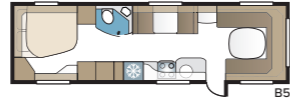

Royal Hacienda 880 GLE

Royal Hacienda 880 GLE-mallissa on seitsemän peruspohjaratkaisua. Niistä myös kaikkein vaativimmat asiakkaamme voivat aina valita haluamansa.

TEKNISET TIEDOT	
Kokonaispituus	1040 cm
Kokonaiskorkeus	278 cm
Kokonaisleveys KS	250 cm
Korin pituus	915 cm
Sisäpituus	820 cm
Sisäkorkeus	196 cm
Sisäleveys KS	235 cm
Asuinpinta-ala KS	19,3 m²
Makuutila KS – Edessä	225 x 211/169 cm
Takana B2	2 x 196 x 88 cm
B5	196 x 160/138 cm
B8	190 x 150/60 cm
B10	196 x 156 cm
B14	196 x 129/102 + 2 x 196 x 68 cm
B15	196 x 129/102 + 196 x 62 + 2 x 196 x 68 cm
B16	190 x 156/118 cm
Dinette keskellä	191 x 88 cm
Renkaat	185R14C

B2

B5

B8

B10

B14

B15

B16

Royal Hacienda 1000 TDL

Royal Hacienda 1000 TDL:ssä on kokoa peräti 22 m² ja KABE Flexline -järjestelmällämme saat lähes rajattomat mahdollisuudet räätälöidä sen sisustuksen omien toiveidesi mukaiseksi. 2021 malliin voit valita E8 pohjaratkaisun, poikittaisella parivuoteella.

TEKNISET TIEDOT	
Kokonaispituus	1160 cm
Kokonaiskorkeus	278 cm
Kokonaisleveys KS	250 cm
Korin pituus	1035 cm
Sisäpituus	940 cm
Sisäkorkeus	196 cm
Sisäleveys KS	235 cm
Asuinpinta-ala KS	22,0 m²
Makuutila KS – Edessä	225 x 198/169 cm
Takana E2	2 x 196 x 88 cm
E3	2 x 196 x 77 + 196 x 96 cm
E5	196 x 140 cm
E8	199 x 156/118 cm
E9	196 x 140 + 196 x 60 cm
DU	196 x 140 cm
Renkaat	185R14C

E2/DL

E2/DU

E3/DL

E3/DU

E5/DL

E5/DU

E8/DL

E8/DU

E9/DL

E9/DU