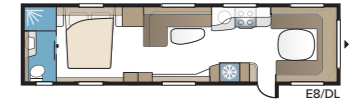

Royal Hacienda 880 GLE

Royal Hacienda 880 GLE-mallissa on seitsemän peruspohjaratkaisua. Niistä myös kaikkein vaativimmat asiakkaamme voivat aina valita haluamansa.

TEKNISET TIEDOT	
Kokonaispituus	1040 cm
Kokonaiskorkeus	278 cm
Kokonaisleveys KS	250 cm
Korin pituus	915 cm
Sisäpituus	820 cm
Sisäkorkeus	196 cm
Sisäleveys KS	235 cm
Asuinpinta-ala KS	19,3 m²
Makuutila KS – Edessä	225 x 211/169 cm
Takana B2	2 x 196 x 88 cm
B5	196 x 160/138 cm
B8	190 x 150/60 cm
B10	196 x 156 cm
B14	196 x 129/102 + 2 x 196 x 68 cm
B15	196 x 129/102 + 196 x 62 + 2 x 196 x 68 cm
B16	190 x 156/118 cm
Dinette keskellä	191 x 88 cm
Renkaat	185R14C

B2

B5

B8

B10

B14

B15

B16

Royal Hacienda 1000 TDL

Royal Hacienda 1000 TDL:ssä on kokoa peräti 22 m² ja KABE Flexline -järjestelmällämme saat lähes rajattomat mahdollisuudet räätälöidä sen sisustuksen omien toiveidesi mukaiseksi. 2021 malliin voit valita E8 pohjaratkaisun, poikittaisella parivuoteella.

TEKNISET TIEDOT	
Kokonaispituus	1160 cm
Kokonaiskorkeus	278 cm
Kokonaisleveys KS	250 cm
Korin pituus	1035 cm
Sisäpituus	940 cm
Sisäkorkeus	196 cm
Sisäleveys KS	235 cm
Asuinpinta-ala KS	22,0 m²
Makuutila KS – Edessä	225 x 198/169 cm
Takana E2	2 x 196 x 88 cm
E3	2 x 196 x 77 + 196 x 96 cm
E5	196 x 140 cm
E8	199 x 156/118 cm
E9	196 x 140 + 196 x 60 cm
DU	196 x 140 cm
Renkaat	185R14C

E2/DL

E2/DU

E3/DL

E3/DU

E5/DL

E5/DU

E8/DL

E8/DU

E9/DL

E9/DU