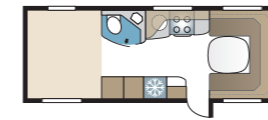

3. VALITSE KOLMESTA PERUSPOHJARATKAISUSTA

GLE-vaunu: WC ja suihku on sijoitettu vaunun vasemmalle sivulle keskelle vaunua.

XL-vaunu: WC ja suihku on sijoitettu vaunun oikeaan takakulmaan.