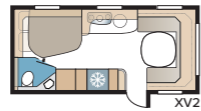

Classic 520 XL

KABE Classic 520 täyttää reilusti kaikki mukavalle ja toimivalle loma-asumiselle asetetut vaatimukset. Vuodenajasta riippumatta.

TEKNISET TIEDOT	
Kokonaispituus	736 cm
Kokonaiskorkeus	278 cm
Kokonaisleveys Std.	235 cm
Kokonaisleveys KS	250 cm
Korin pituus	606 cm
Sisäpituus	522 cm
Sisäkorkeus	196 cm
Sisäleveys Std.	215 cm
Sisäleveys KS	235 cm
Asuinpinta-ala Std.	11,2 m²
Asuinpinta-ala KS	12,3 m²
Makuutila Std. – Edessä	205 x 166/127 cm
Takana XV2	196 x 129/102 cm
Makuutila KS – Edessä	225 x 166/127 cm
Takana XV2	196 x 140/118 cm
Renkaat	185R14C