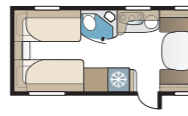

Ametist 560 XL

Ametist XL on kautta aikain suurin menestyksemme ja Ruotsin myydyin matkailuvaunumalli! Todella hyvä vaunu käytännöllisiä ja mukavia ratkaisuja etsivälle.

TEKNISET TIEDOT	
Kokonaispituus	770 cm
Kokonaiskorkeus	278 cm
Kokonaisleveys Std.	235 cm
Kokonaisleveys KS	250 cm
Korin pituus	645 cm
Sisäpituus	550 cm
Sisäkorkeus	196 cm
Sisäleveys Std.	215 cm
Sisäleveys KS	235 cm
Asuinpinta-ala Std.	11,8 m²
Asuinpinta-ala KS	12,9 m²
Makuutila Std. – Edessä	205 x 179/150 cm
Takana XV2	196 x 129/102 cm
Makuutila KS – Edessä	225 x 179/150 cm
Takana XV2	196 x 140/118 cm
Renkaat	185R14C / 205R14C