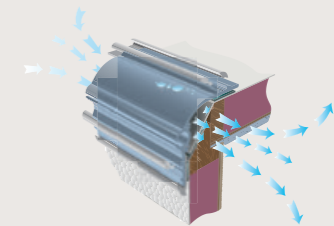

### iWall tekee korista tukevan ja kosteudenpitävän.

Kori rakennetaan "sandwich-periaatteella": alumiinipelti, 36 mm Ecoprim-eristys, sisäpuolen levy ja seinäpelti, joka imee mahdollisen kondenssin. Uusi iWall-rakenne tekee korista maksimaalisen vakaan ja ehdottoman kosteudenpitävän. Alumiinilevyt Ecoprim-eristeen molemmin puolin vähentävät tehokkaasti lämpötilaerojen vaikutusta. Ecoprim on kosteudenpitävä materiaali, joka valmistetaan umpisoluisena.

### Tiiviit kattosaumat.

Katon ja seinän välinen sauma tiivistetään ensin huolellisesti elastisella butyyli-massalla. Seuraavassa vaiheessa kattopelti käännetään seinäpellin päälle – tietenkin limittäin vuotojen estämiseksi. KABEn ainutlaatuisessa iWall-rakenteessa voidaan käyttää rajattomasti kiinnityspisteitä – tärkeä ominaisuus lisävarusteita asennettaessa.