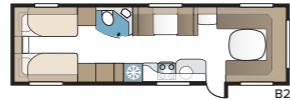

Royal Hacienda 880 GLE

Royal Hacienda 880 GLE-mallissa on seitsemän peruspohjaratkaisua. Niistä myös kaikkein vaativimmat asiakkaamme voivat aina valita haluamansa.

TEKNISET TIEDOT	
Kokonaispituus	1040 cm
Kokonaiskorkeus	278 cm
Kokonaisleveys KS	250 cm
Korin pituus	915 cm
Sisäpituus	820 cm
Sisäkorkeus	196 cm
Sisäleveys KS	235 cm
Asuinpinta-ala KS	19,3 m²
Makuutila KS – Edessä	225 x 211/169 cm
Takana B2	2 x 196 x 88 cm
B5	196 x 160/138 cm
B8	190 x 150/60 cm
B10	196 x 156 cm
B14	196 x 129/102 + 2 x 196 x 68 cm
B15	196 x 129/102 + 196 x 62 + 2 x 196 x 68 cm
B16	190 x 156/118 cm
Dinette keskellä	191 x 88 cm
Renkaat	185R14C

B2

B5

B8

B10

B14

B15

B16

Royal Hacienda 1000 TDL

Royal Hacienda 1000 TDL:ssä on kokoa peräti 22 m² ja KABE Flexline -järjestelmällämme saat lähes rajattomat mahdollisuudet räätälöidä sen sisustuksen omien toiveidesi mukaiseksi. 2021 malliin voit valita E8 pohjaratkaisun, poikittaisella parivuoteella.

TEKNISET TIEDOT	
Kokonaispituus	1160 cm
Kokonaiskorkeus	278 cm
Kokonaisleveys KS	250 cm
Korin pituus	1035 cm
Sisäpituus	940 cm
Sisäkorkeus	196 cm
Sisäleveys KS	235 cm
Asuinpinta-ala KS	22,0 m²
Makuutila KS – Edessä	225 x 198/169 cm
Takana E2	2 x 196 x 88 cm
E3	2 x 196 x 77 + 196 x 96 cm
E5	196 x 140 cm
E8	199 x 156/118 cm
E9	196 x 140 + 196 x 60 cm
DU	196 x 140 cm
Renkaat	185R14C

E2/DL

E2/DU

E3/DL

E3/DU

E5/DL

E5/DU

E8/DL

E8/DU

E9/DL

E9/DU