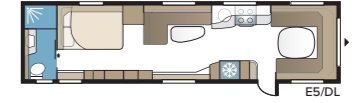

Royal Hacienda 880 GLE

Royal Hacienda 880 GLE-mallissa on seitsemän peruspohjaratkaisua. Niistä myös kaikkein vaativimmat asiakkaamme voivat aina valita haluamansa.

TEKNISET TIEDOT	
Kokonaispituus	1040 cm
Kokonaiskorkeus	278 cm
Kokonaisleveys KS	250 cm
Korin pituus	915 cm
Sisäpituus	820 cm
Sisäkorkeus	196 cm
Sisäleveys KS	235 cm
Asuinpinta-ala KS	19,3 m²
Makuutila KS – Edessä	225 x 211/169 cm
Takana B2	2 x 196 x 88 cm
B5	196 x 160/138 cm
B8	190 x 150/60 cm
B10	196 x 156 cm
B14	196 x 129/102 + 2 x 196 x 68 cm
B15	196 x 129/102 + 196 x 62 + 2 x 196 x 68 cm
B16	190 x 156/118 cm
Dinette keskellä	191 x 88 cm
Renkaat	185R14C

B2

B5

B8

B10

B14

B15

B16

Royal Hacienda 1000 TDL

Royal Hacienda 1000 TDL:ssä on kokoa peräti 22 m² ja KABE Flexline -järjestelmällämme saat lähes rajattomat mahdollisuudet räätälöidä sen sisustuksen omien toiveidesi mukaiseksi. 2021 malliin voit valita E8 pohjaratkaisun, poikittaisella parivuoteella.

TEKNISET TIEDOT	
Kokonaispituus	1160 cm
Kokonaiskorkeus	278 cm
Kokonaisleveys KS	250 cm
Korin pituus	1035 cm
Sisäpituus	940 cm
Sisäkorkeus	196 cm
Sisäleveys KS	235 cm
Asuinpinta-ala KS	22,0 m²
Makuutila KS – Edessä	225 x 198/169 cm
Takana E2	2 x 196 x 88 cm
E3	2 x 196 x 77 + 196 x 96 cm
E5	196 x 140 cm
E8	199 x 156/118 cm
E9	196 x 140 + 196 x 60 cm
DU	196 x 140 cm
Renkaat	185R14C

E2/DL

E2/DU

E3/DL

E3/DU

E5/DL

E5/DU

E8/DL

E8/DU

E9/DL

E9/DU