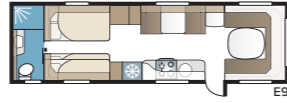

Imperial Hacienda 880 TDL FK

Malli niille, jotka priorisoivat ruoanlaittoa ja haluavat ison keittiön. Tässä mallissa keittiö on sijoitettu vaunun etuosaan, koko leveydelle. Siinä on ylellinen induktio-oliesi, kaasu-uuni, mikroaaltouuni sekä panoraamaikkuna. 880 TDL FK mallissa on runsaasti tilaa!

TEKNISET TIEDOT	
Kokonaispituus	1040 cm
Kokonaiskorkeus	278 cm
Kokonaisleveys KS	250 cm
Korin pituus	915 cm
Sisäpituus	820 cm
Sisäkorkeus	196 cm
Sisäleveys KS	235 cm
Asuinpinta-ala KS	19,3 m²
Makuutila KS – Keskellä	211 x 117 cm
Takana E2	2 x 196 x 88 cm
E5	196 x 140/118 cm
E8	199 x 156/118 cm
E9	196 x 140 + 2 x 196 x 60 cm
Renkaat	195/70 R15C