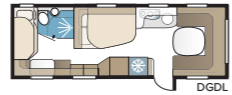

TEKNISET TIEDOT	
Kokonaispituus	880 cm
Kokonaiskorkeus	278 cm
Kokonaisleveys KS	250 cm
Korin pituus	755 cm
Sisäpituus	660 cm
Sisäkorkeus	196 cm
Sisäleveys KS	235 cm
Asuinpinta-ala KS	15,5 m <sup>2</sup>
Makuutila KS – Edessä	225 x 143/159 cm
Takana parivuode	196 x 140/118 cm
Takana kerrosvuoteet	2 x 179 x 68 cm
Kolmikerrosvuoteet	2 x 179 x 68 + 173 x 65 cm (lisävaruste)
Keskellä	173 x 50 cm
Renkaat – Yksiakselinen	185R14C / 205R14C
Teliakseli	205R14C