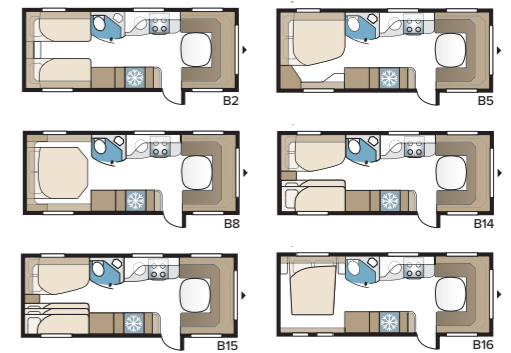

Royal 630 TDL

Royal 630 TDL:ssä on erillinen makuuosasto, jossa on kaksi pitkittäisvuodetta tai parisänky ja kerrossängyt, sekä suihkukaapilla varustettu kylpyhuone, joka ulottuu koko takapäädyn leveydelle.

TEKNISET TIEDOT	
Kokonaispituus	850 cm
Kokonaiskorkeus	278 cm
Kokonaisleveys KS	250 cm
Korin pituus	725 cm
Sisäpituus	630 cm
Sisäkorkeus	196 cm
Sisäleveys KS	235 cm
Asuinpinta-ala KS	14,8 m²
Makuutila KS – Edessä	225 x 166/145 cm
Takana E2	2 x 196 x 88 cm
E5	196 x 140/118 cm
E8	199 x 156/118 cm
E9	196 x 140 + 2 x 196 x 60 cm
Renkaat – Yksiakselinen	185R14C / 205R14C
Teliakseli	205R14C

(Vain Yksiakselinen)

Royal 630 TDL FK

Malli ainutlaatuisella pohjaratkaisulla. Keittiö on sijoitettu aivan vaunun etuosaan ja istuinryhmä keskelle. Takapäädyn pohjaratkaisu on 630 TDL FK:ssä sama kuin 630 TDL:ssä.

TEKNISET TIEDOT	
Kokonaispituus	850 cm
Kokonaiskorkeus	278 cm
Kokonaisleveys KS	250 cm
Korin pituus	725 cm
Sisäpituus	630 cm
Sisäkorkeus	196 cm
Sisäleveys KS	235 cm
Asuinpinta-ala KS	14,8 m²
Makuutila KS – Keskelle	211 x 117 cm
Takana E2	2 x 196 x 78 cm
Renkaat – Yksiakselinen	185R14C / 205R14C
Teliakseli	205R14C

Royal 630 GLE

Nyt Royal 630:een saa kaikki GLE-pohjaratkaisu! Voit valita peräti kuudesta erilaisesta vuoderatkaisusta ja luoda optimaalisen vaunun perheesi tarpeisiin.

TEKNISET TIEDOT	
Kokonaispituus	850 cm
Kokonaiskorkeus	278 cm
Kokonaisleveys KS	250 cm
Korin pituus	725 cm
Sisäpituus	630 cm
Sisäkorkeus	196 cm
Sisäleveys KS	235 cm
Asuinpinta-ala KS	14,8 m²
Makuutila KS – Edessä	225 x 179/168 cm
Takana B2	2 x 196 x 88 cm
B5	196 x 160/138 cm
B8	190 x 150/60 cm
B14	196 x 129/102 + 2 x 196 x 68 cm
B15	196 x 129/102 + 196 x 62 + 2 x 196 x 68 cm
B16	190 x 156/118 cm
Renkaat	205R14C

Royal 630 GLE.