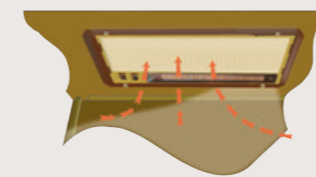

Keittiössä on lähes kaikki ajateltavissa oleva.

Keittiökaapissa on valaisimella varustettu kaksinopeuksinen liesituuletin. Liesituulettimessa on puhdistuksen helpottamiseksi irrotettava rasvasuodatin. Liedessä sähkösytytys. Markkinoiden paras jääkaapin ilmanvaihto, jonka poistoilmaaukko on katossa.