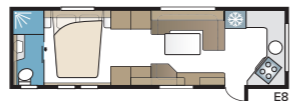

TEKNISET TIEDOT	
Kokonaispituus	1040 cm
Kokonaiskorkeus	278 cm
Kokonaisleveys KS	250 cm
Korin pituus	915 cm
Sisäpituus	820 cm
Sisäkorkeus	196 cm
Sisäleveys KS	235 cm
Asuinpinta-ala KS	19,3 m²
Makuutila KS – Keskellä	211 x 117 cm
Takana E2	2 x 196 x 88 cm
E5	196 x 140/118 cm
E8	199 x 156/118 cm
E9	196 x 140 + 2 x 196 x 60 cm
Renkaat	185R14C

Royal Hacienda 880 TDL FK

Malli niille, jotka priorisoivat ruoanlaittoa ja haluavat ison keittiön. Tässä mallissa keittiö on sijoitettu vaunun etuosaan, koko leveydelle. Siinä on panoraamaikkuna, joka tekee vaunusta valoisan. Uudessa 880 TDL FK mallissa on runsaasti tilaa!