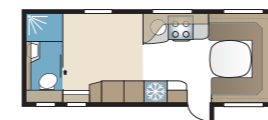

MALLISTO 2021

Aina on olemassa täydellinen KABE.

Voidaksemme tarjota sopivan tuotteen kaikkiin niihin erilaisiin tarpeisiin ja toiveisiin, joita tiedämme KABE-omistajillamme olevan, olemme kehittäneet neljä mallisarjaa, joista jokaisella on ainutlaatuisia ominaisuuksia. Riippumatta siitä, valitsetko pienen tai suuren matkailuvaunun, voit luottaa siihen, että saat ympärivuotista mukavuutta, korkeaa laatua, luotettavuutta ja fiksua ratkaisuja. Meille ne ovat ominaisuuksia, joista emme koskaan tingi.

Sarjat ja mallit.

CLASSIC	JALOKIVI	ROYAL	IMPERIAL
Classic 470 XL	Briljant 470 XL		
Classic 520 XL	Smaragd 520 XL	Royal 520 XL	
	Smaragd 540 GLE	Royal 540 GLE	
	Ametist 560 XL	Royal 560 XL	Imperial 560 XL
Classic 560 GLE	Ametist 560 GLE	Royal 560 GLE	
Classic 600 XL		Royal 600 XL	Imperial 600 XL
		Royal 600 XL FK	Imperial 600 XL FK
Classic 600 TDL	Safir 600 TDL	Royal 600 TDL	
Classic 600 GLE	Safir 600 GLE	Royal 600 GLE	
Classic 600 GDL		Royal 630 TDL	Imperial 630 TDL
Classic 630 GXL		Royal 630 TDL FK	Imperial 630 TDL FK
		Royal 630 GLE	
Classic 660 DGD		Royal 740 TDL	Imperial 740 TDL
		Royal 740 DGD	
		Royal 740 GXL	
Classic 780 DGD		Royal 780 TDL	Imperial 780 TDL
		Royal 780 TDL FK	Imperial 780 TDL FK
		Royal 780 B GXL	Imperial 780 D GLE
		Royal Hacienda 880 TDL	Imperial Hacienda 880 TDL
		Royal Hacienda 880 TDL FK	Imperial Hacienda 880 TDL FK
		Royal Hacienda 880 B TDL	Imperial Hacienda 880 B TDL
		Royal Hacienda 880 D TDL	Imperial Hacienda 880 D TDL
		Royal Hacienda 880 GLE	Imperial Hacienda 880 GLE
		Royal Hacienda 1000 TDL	Imperial Hacienda 1000 TDL

KABE FLEXLINE

Persoonallinen pohjaratkaisusi.