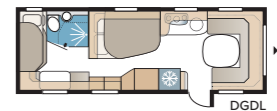

Classic 660 DGDL

KABE Classic 660 DGDL on suunniteltu nuoria perheitä ajatellen. Matkailu-vaunun takaosassa on erillinen lastenkamari, joka voidaan erottaa muusta vaunusta oviverholla, sekä pesuhuone suihkulla.

TEKNISET TIEDOT	
Kokonaispituus	874 cm
Kokonaiskorkeus	278 cm
Kokonaisleveys KS	250 cm
Korin pituus	744 cm
Sisäpituus	660 cm
Sisäkorkeus	196 cm
Sisäleveys KS	235 cm
Asuinpinta-ala KS	15,5 m²
Makuutila KS – Edessä	225 x 143/159 cm
Takana parivuode	196 x 140/118 cm
Takana kerrossuoteet	2 x 179 x 68 cm
Kolmikerrossuoteet	2 x 179 x 68 + 173 x 65 cm (lisävaruste)
Keskellä	173 x 50 cm
Renkaat	185R14C / 205R14C