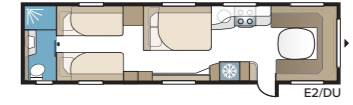

Royal Hacienda 880 GLE

Royal Hacienda 880 GLE-mallissa on seitsemän peruspohjaratkaisua. Niistä myös kaikkein vaativimmat asiakkaamme voivat aina valita haluamansa.

TEKNISET TIEDOT	
Kokonaispituus	1040 cm
Kokonaiskorkeus	278 cm
Kokonaisleveys KS	250 cm
Korin pituus	915 cm
Sisäpituus	820 cm
Sisäkorkeus	196 cm
Sisäleveys KS	235 cm
Asuinpinta-ala KS	19,3 m²
Makuutila KS – Edessä	225 x 211/169 cm
Takana B2	2 x 196 x 88 cm
B5	196 x 160/138 cm
B8	190 x 150/60 cm
B10	196 x 156 cm
B14	196 x 129/102 + 2 x 196 x 68 cm
B15	196 x 129/102 + 196 x 62 + 2 x 196 x 68 cm
B16	190 x 156/118 cm
Dinette keskellä	191 x 88 cm
Renkaat	185R14C

B2

B5

B8

B10

B14

B15

B16

Royal Hacienda 1000 TDL

Royal Hacienda 1000 TDL:ssä on kokoa peräti 22 m² ja KABE Flexline -järjestelmällämme saat lähes rajattomat mahdollisuudet räätälöidä sen sisustuksen omien toiveidesi mukaiseksi. 2021 malliin voit valita E8 pohjaratkaisun, poikittaisella parivuoteella.

TEKNISET TIEDOT	
Kokonaispituus	1160 cm
Kokonaiskorkeus	278 cm
Kokonaisleveys KS	250 cm
Korin pituus	1035 cm
Sisäpituus	940 cm
Sisäkorkeus	196 cm
Sisäleveys KS	235 cm
Asuinpinta-ala KS	22,0 m²
Makuutila KS – Edessä	225 x 198/169 cm
Takana E2	2 x 196 x 88 cm
E3	2 x 196 x 77 + 196 x 96 cm
E5	196 x 140 cm
E8	199 x 156/118 cm
E9	196 x 140 + 196 x 60 cm
DU	196 x 140 cm
Renkaat	185R14C

E2/DL

E2/DU

E3/DL

E3/DU

E5/DL

E5/DU

E8/DL

E8/DU

E9/DL

E9/DU