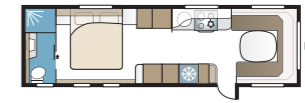

Imperial Hacienda 880 TDL

Vakiokokoonpanossa on neljä tai viisi kiinteää makuupaikkaa. Valitse neljästä eri sänkyvaihtoehdosta: parisänky, poikittainen parisänky, pitkittäisvuoteet tai lastenkamari.

TEKNISET TIEDOT	
Kokonaispituus	1040 cm
Kokonaiskorkeus	278 cm
Kokonaisleveys KS	250 cm
Korin pituus	915 cm
Sisäpituus	820 cm
Sisäkorkeus	196 cm
Sisäleveys KS	235 cm
Asuinpinta-ala KS	19,3 m²
Makuutila KS – Edessä	225 x 184/169 cm
Takana E2	2 x 196 x 88 cm
E5	196 x 140/118 cm
E8	199 x 156/118 cm
E9	196 x 140 + 2 x 196 x 60 cm
Dinette keskellä	191 x 88 cm
Renkaat	195/70 R15C

Imperial Hacienda 880 TDL FK

Malli niille, jotka priorisoivat ruoanlaittoa ja haluavat ison keittiön. Tässä mallissa keittiö on sijoitettu vaunun etuosaan, koko leveydelle. Siinä on ylellinen induktio-oliesi, kaasu-uuni, mikroaaltouuni sekä panoraamaikkuna. 880 TDL FK mallissa on runsaasti tilaa!

TEKNISET TIEDOT	
Kokonaispituus	1040 cm
Kokonaiskorkeus	278 cm
Kokonaisleveys KS	250 cm
Korin pituus	915 cm
Sisäpituus	820 cm
Sisäkorkeus	196 cm
Sisäleveys KS	235 cm
Asuinpinta-ala KS	19,3 m²
Makuutila KS – Keskellä	211 x 117 cm
Takana E2	2 x 196 x 88 cm
E5	196 x 140/118 cm
E8	199 x 156/118 cm
E9	196 x 140 + 2 x 196 x 60 cm
Renkaat	195/70 R15C

Imperial Hacienda 880 B TDL

Vakiokokoonpanossa on neljä tai viisi kiinteää makuupaikkaa. Sijattavalla eturyhmällä, keski-dinettelä ja kaappivuoteella vaunuun saa nopeasti nukkumatilat jopa yhdeksälle!

TEKNISET TIEDOT	
Kokonaispituus	1040 cm
Kokonaiskorkeus	278 cm
Kokonaisleveys KS	250 cm
Korin pituus	915 cm
Sisäpituus	820 cm
Sisäkorkeus	196 cm
Sisäleveys KS	235 cm
Asuinpinta-ala KS	19,3 m²
Makuutila KS – Edessä	225 x 161/136 cm
Takana	196 x 140 cm
Dinette keskellä	191 x 88 cm
Kerrosvuoteet	2 x 196 x 68 cm
Renkaat	195/70 R15C

Imperial Hacienda 880 D TDL