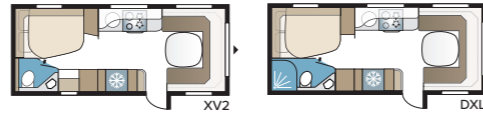

## Imperial 600 XL

Voit valita Imperial 600 XL -malliin joko enemmän säilytystilaa tai suihkukaapilla varustetun 600 DXL -muunnoksen.

TEKNISET TIEDOT	
Kokonaispituus	820 cm
Kokonaiskorkeus	278 cm
Kokonaisleveys KS	250 cm
Korin pituus	695 cm
Sisäpituus	600 cm
Sisäkorkeus	196 cm
Sisäleveys KS	235 cm
Asuinpinta-ala KS	14,1 m <sup>2</sup>
Makuutila KS – Edessä	225 x 177/150 cm
Takana XV2	196 x 140/118 cm
DXL	196 x 140/118 cm
Renkaat	215R15C