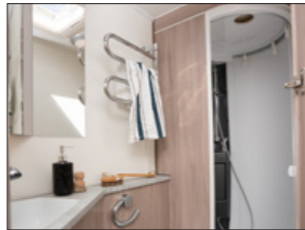

## KYLPUHUONE

Grand Lit B2 (erikoissuuri sänky) – muuta helposti erillisuoteet isoksi parivuoteeksi (vain GLE)

Suihkun puuritiä, Royal ja Imperial (TDL, DXL)

Suihku laatikoston tilalla (XL)

Tuuletin suihkuun (TDL)