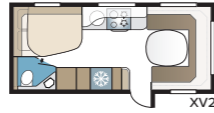

Imperial 600 XL

Voit valita Imperial 600 XL -malliin joko enemmän säilytystilaa tai suihkukaapilla varustetun 600 DXL -muunnoksen.

TEKNISET TIEDOT	
Kokonaispituus	820 cm
Kokonaiskorkeus	278 cm
Kokonaisleveys KS	250 cm
Korin pituus	695 cm
Sisäpituus	600 cm
Sisäkorkeus	196 cm
Sisäleveys KS	235 cm
Asuinpinta-ala KS	14,1 m²
Makuutila KS – Edessä	225 x 177/150 cm
Takana XV2	196 x 140/118 cm
DXL	196 x 140/118 cm
Renkaat	215R15C