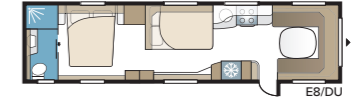

Royal Hacienda 880 GLE

Royal Hacienda 880 GLE-mallissa on seitsemän peruspohjaratkaisua. Niistä myös kaikkein vaativimmat asiakkaamme voivat aina valita haluamansa.

TEKNISET TIEDOT	
Kokonaispituus	1040 cm
Kokonaiskorkeus	278 cm
Kokonaisleveys KS	250 cm
Korin pituus	915 cm
Sisäpituus	820 cm
Sisäkorkeus	196 cm
Sisäleveys KS	235 cm
Asuinpinta-ala KS	19,3 m²
Makuutila KS – Edessä	225 x 211/169 cm
Takana B2	2 x 196 x 88 cm
B5	196 x 160/138 cm
B8	190 x 150/60 cm
B10	196 x 156 cm
B14	196 x 129/102 + 2 x 196 x 68 cm
B15	196 x 129/102 + 196 x 62 + 2 x 196 x 68 cm
B16	190 x 156/118 cm
Dinette keskellä	191 x 88 cm
Renkaat	185R14C

B2

B5

B8

B10

B14

B15

B16

Royal Hacienda 1000 TDL

Royal Hacienda 1000 TDL:ssä on kokoa peräti 22 m² ja KABE Flexline -järjestelmällämme saat lähes rajattomat mahdollisuudet räätälöidä sen sisustuksen omien toiveidesi mukaiseksi. 2021 malliin voit valita E8 pohjaratkaisun, poikittaisella parivuoteella.

TEKNISET TIEDOT	
Kokonaispituus	1160 cm
Kokonaiskorkeus	278 cm
Kokonaisleveys KS	250 cm
Korin pituus	1035 cm
Sisäpituus	940 cm
Sisäkorkeus	196 cm
Sisäleveys KS	235 cm
Asuinpinta-ala KS	22,0 m²
Makuutila KS – Edessä	225 x 198/169 cm
Takana E2	2 x 196 x 88 cm
E3	2 x 196 x 77 + 196 x 96 cm
E5	196 x 140 cm
E8	199 x 156/118 cm
E9	196 x 140 + 196 x 60 cm
DU	196 x 140 cm
Renkaat	185R14C

E2/DL

E2/DU

E3/DL

E3/DU

E5/DL

E5/DU

E8/DL

E8/DU

E9/DL

E9/DU