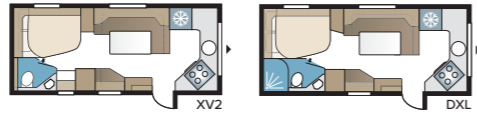

Royal 600 GLE

Royal 600 GLE tarjoaa runsaasti mahdollisuuksia. Tilavan peruspohjaratkaisun ansiosta voit sisustaa vaunun perheellesi parhaiten sopivalla tavalla.

TEKNISET TIEDOT	
Kokonaispituus	820 cm
Kokonaiskorkeus	278 cm
Kokonaisleveys Std.	235 cm
Kokonaisleveys KS	250 cm
Korin pituus	695 cm
Sisäpituus	600 cm
Sisäkorkeus	196 cm
Sisäleveys Std.	215 cm
Sisäleveys KS	235 cm
Asuinpinta-ala Std.	12,9 m²
Asuinpinta-ala KS	14,1 m²
Makuutila Std. – Edessä	205 x 169/148 cm
Takana B2	2 x 196 x 78 cm
B5	196 x 140/118 cm
B14	196 x 129/102 + 2 x 196 x 68 cm
Makuutila KS – Edessä	225 x 169/148 cm
Takana B2	2 x 196 x 88 cm
B5	196 x 160/138 cm
B8	190 x 150/60 cm
B14	196 x 129/102 + 2 x 196 x 68 cm
B15	196 x 129/102 + 196 x 62 + 2 x 196 x 68 cm
B16	190 x 156/118 cm
Renkaat	185R14C / 205R14C