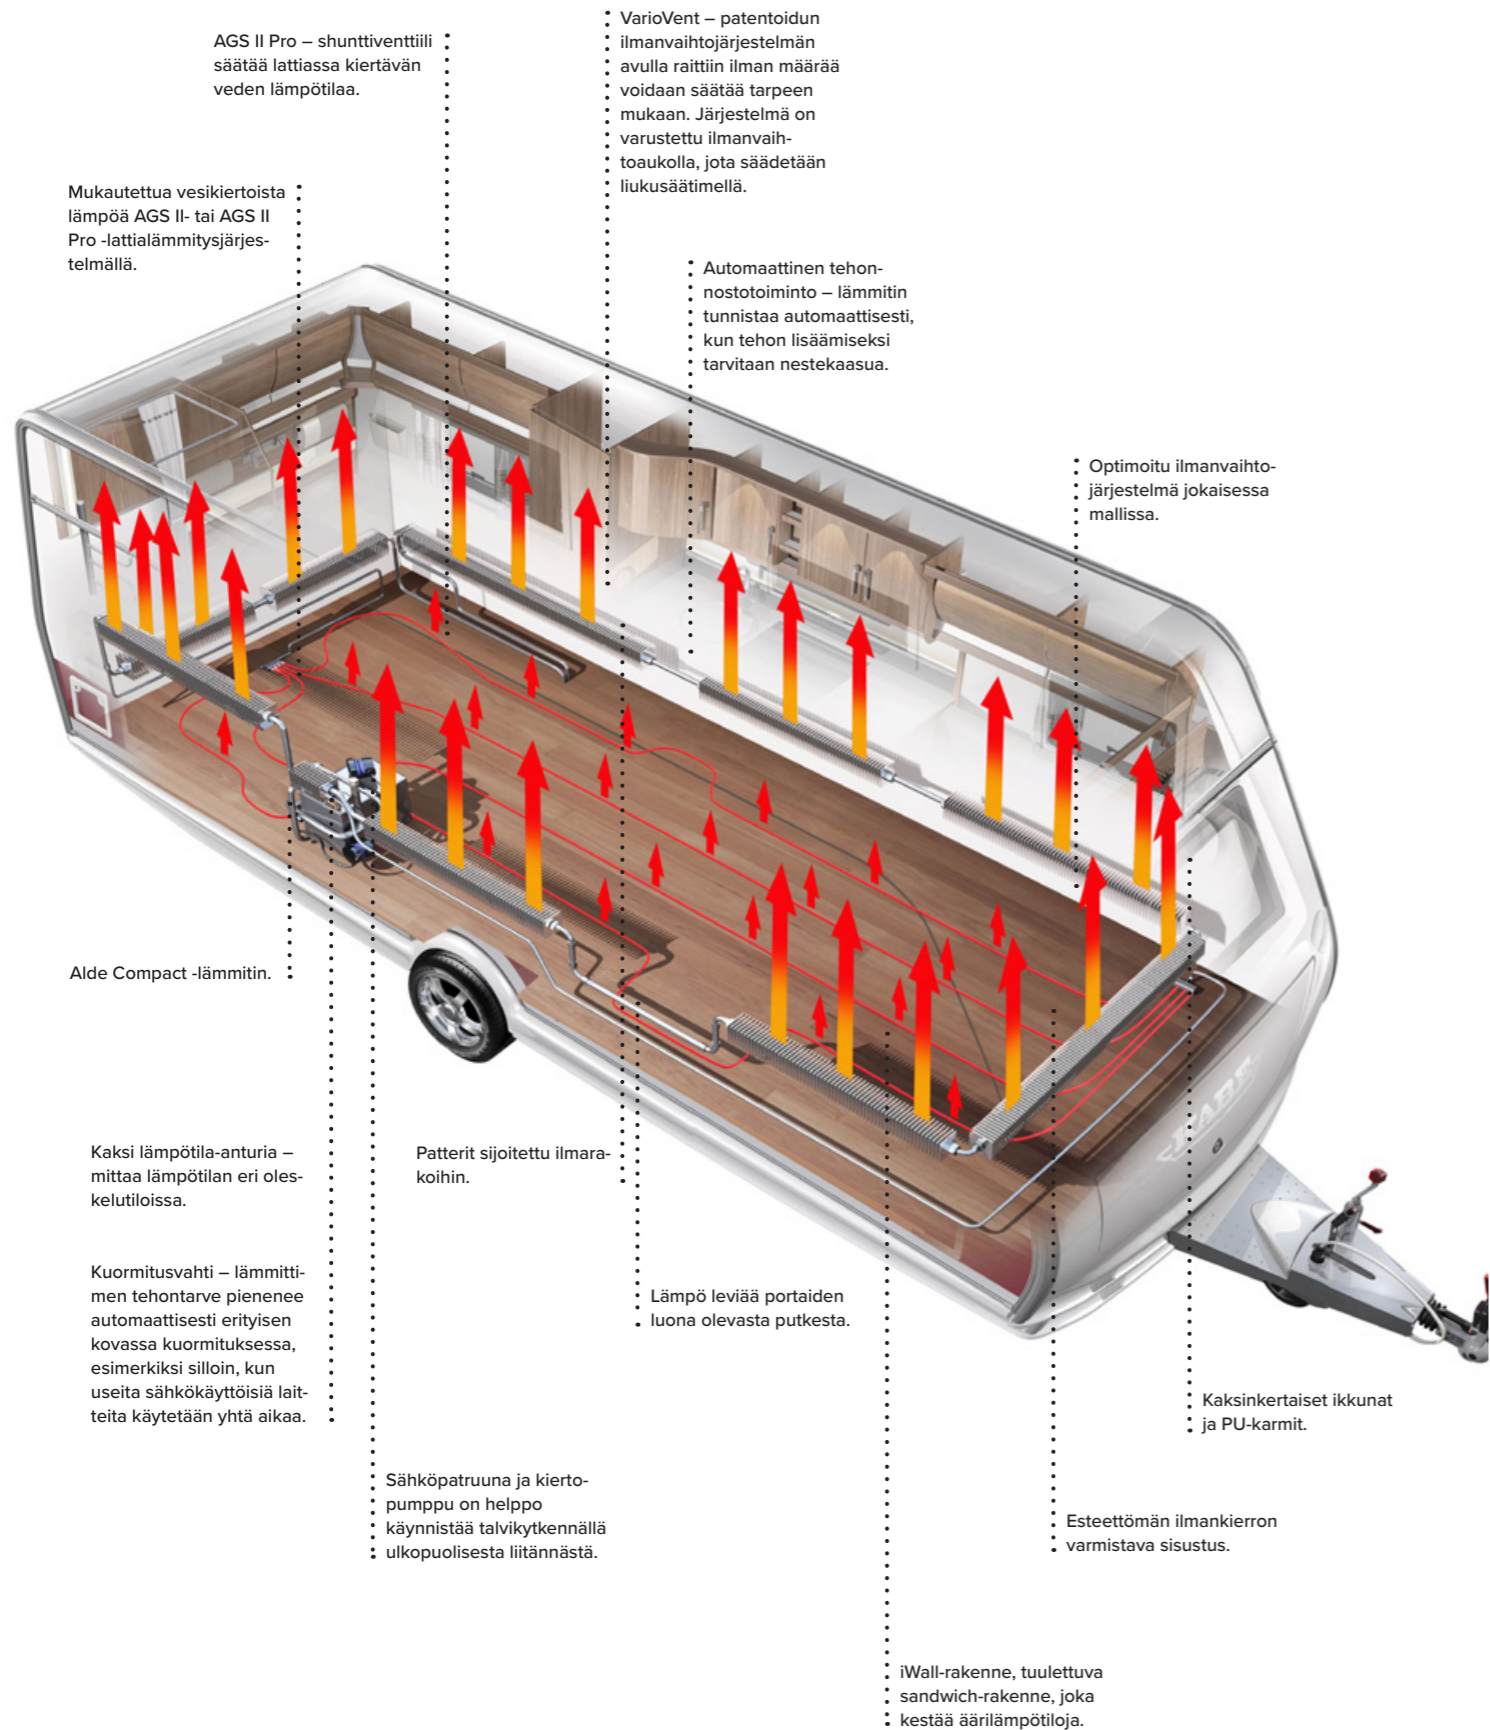

Lämmitysjärjestelmä KABE-matkailuvaunut.

YMPÄRIVUOTISEEN KÄYTTÖÖN Älykästä mukavuutta.

Matkailuvaunujen rakentaminen Pohjoismaihin on suuri haaste. Ilmasto voi olla äärimmäisen vaihteleva, kesä lämmin ja kuiva, syksy kostea ja tuulinen ja talvi kylmä ja runsasluminen. Tämä asettaa uskomattoman korkeat vaatimukset lämmitykselle, eristykselle ja ilmanvaihdolle voidaksesi matkustaa turvallisesti matkailuvaunusasi ja asua siinä mukavasti ympäri vuoden. Yli 60 vuoden kokemuksen ja jatkuvan kehitystyön oikeuttamana voimme ylpeästi sanoa, että jokainen KABE-matkailuvaunu täyttää tiukimmatkin vaatimukset – reippaasti!

Kaikkiin matkailuvaunuihimme on rakennettu maksimaalinen ilmankierto. Kalusteiden sijoituksen ja harkitun muotoilun ansiosta ilma pääsee kiertämään parhaalla tavalla. Lattialämmitysjärjestelmämme tuottaa tasaisen lämmön koko lattialle ja uusi patentoitu seinärakenteemme tekee sisäilmastosta mahdollisimman hyvän. Korimme tekniset ratkaisut ja ainutlaatuinen lämmitys- ja ilmanvaihtoratkaisumme Smart Climate System tekevät KABEstasi yhden markkinoiden ehdottomasti parhaista vaunuista ympärivuotiseen käyttöön.

Tavoitteemme on tehdä talvilomailustasi yhtä mukavaa kuin kesälomastasi. Siksi emme jätä mitään sattuman varaan.

Haluatko tietää enemmän? Katso sivu 18.