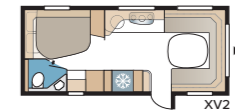

UUSI! Classic 600 XL

Uusi malli, joka perustuu suosittuun Royal 600XL malliin. Sama pohjaratkaisu mutta Classic varustetaso.

TEKNISET TIEDOT	
Kokonaispituus	814 cm
Kokonaiskorkeus	278 cm
Kokonaisleveys KS	250 cm
Korin pituus	684 cm
Sisäpituus	600 cm
Sisäkorkeus	196 cm
Sisäleveys KS	235 cm
Asuinpinta-ala KS	14,1 m²
Makuutila KS – Edessä	225 x 177/150 cm
Takana XV2	196 x 140/118 cm
Renkaat	205R14C