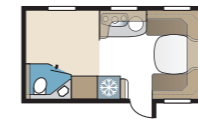

TDL-vaunu: WC ja erillinen suihkukaappi on sijoitettu aivan taakse vaunun koko takapäädyn leveydelle.