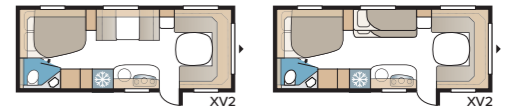

Classic 630 GXL

Klassinen KABE, Classic mallina. Mallissa on parisänky ja mahdollisuus valita joko lisästuinryhmä tai kerrossängyt.

TEKNISET TIEDOT	
Kokonaispituus	844 cm
Kokonaiskorkeus	278 cm
Kokonaisleveys KS	250 cm
Korin pituus	714 cm
Sisäpituus	630 cm
Sisäkorkeus	196 cm
Sisäleveys KS	235 cm
Asuinpinta-ala KS	14,8 m²
Makuutila KS – Edessä	225 x 161/159 cm
Takana parivuode	196 x 140/118 cm
Keskellä	191 x 88 cm
Keskellä kerrossuoteet	196 x 78 cm (lisävaruste)
Renkaat	185R14C / 205R14C