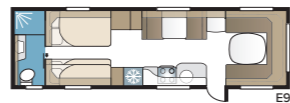

Royal Hacienda 880 TDL

Vakiokokoonpanossa on neljä tai viisi kiinteää makuupaikkaa. Valitse neljästä eri sänkyvaihtoehdosta: parisänky, poikittainen parisänky, pitkittäisvuoteet tai lastenkamari.

TEKNISET TIEDOT	
Kokonaispituus	1040 cm
Kokonaiskorkeus	278 cm
Kokonaisleveys KS	250 cm
Korin pituus	915 cm
Sisäpituus	820 cm
Sisäkorkeus	196 cm
Sisäleveys KS	235 cm
Asuinpinta-ala KS	19,3 m²
Makuutila KS – Edessä	225 x 184/169 cm
Takana E2	2 x 196 x 88 cm
E5	196 x 140/118 cm
E8	199 x 156/118 cm
E9	196 x 140 + 2 x 196 x 60 cm
Dinette keskellä	191 x 88 cm
Renkaat	185R14C

TEKNISET TIEDOT	
Kokonaispituus	1040 cm
Kokonaiskorkeus	278 cm
Kokonaisleveys KS	250 cm
Korin pituus	915 cm
Sisäpituus	820 cm
Sisäkorkeus	196 cm
Sisäleveys KS	235 cm
Asuinpinta-ala KS	19,3 m²
Makuutila KS – Keskellä	211 x 117 cm
Takana E2	2 x 196 x 88 cm
E5	196 x 140/118 cm
E8	199 x 156/118 cm
E9	196 x 140 + 2 x 196 x 60 cm
Renkaat	185R14C

Royal Hacienda 880 TDL FK

Malli niille, jotka priorisoivat ruoanlaittoa ja haluavat ison keittiön. Tässä mallissa keittiö on sijoitettu vaunun etuosaan, koko leveydelle. Siinä on panoraamaikkuna, joka tekee vaunusta valoisan. Uudessa 880 TDL FK mallissa on runsaasti tilaa!

Royal Hacienda 880 B TDL

Vakiokokoonpanossa on neljä tai viisi kiinteää makuupaikkaa. Sijattavalla eturymällä, keski-dinettelä ja kaappivuoteella vaunuun saa nopeasti tilat jopa yhdeksälle!

TEKNISET TIEDOT	
Kokonaispituus	1040 cm
Kokonaiskorkeus	278 cm
Kokonaisleveys KS	250 cm
Korin pituus	915 cm
Sisäpituus	820 cm
Sisäkorkeus	196 cm
Sisäleveys KS	235 cm
Asuinpinta-ala KS	19,3 m²
Makuutila KS – Edessä	225 x 161/136 cm
Takana	196 x 140 cm
Dinette keskellä	191 x 88 cm
Kerrosvuoteet	2 x 196 x 68 cm
Renkaat	185R14C

Royal Hacienda 880 D TDL