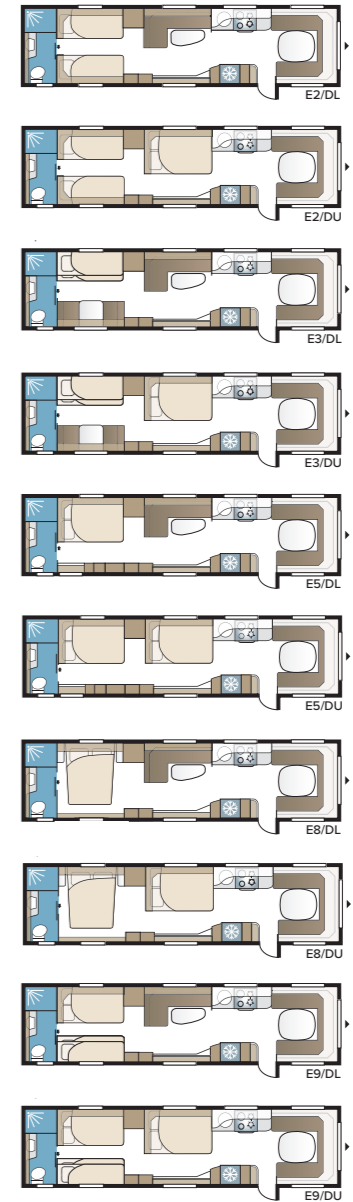

Imperial Hacienda 1000 TDL

Imperial Hacienda 1000 TDL:ssä on kokoa peräti 22 m² ja KABE Flexline-järjestelmällämme saat lähes rajattomat mahdollisuudet räätälöidä sen sisustuksen omien toiveidesi mukaiseksi. 2021 malliin voit valita E8 pohjaratkaisun, poikittaisella parivuoteella.

TEKNISET TIEDOT	
Kokonaispituus	1160 cm
Kokonaiskorkeus	278 cm
Kokonaisleveys KS	250 cm
Korin pituus	1035 cm
Sisäpituus	940 cm
Sisäkorkeus	196 cm
Sisäleveys KS	235 cm
Asuinpinta-ala KS	22,0 m²
Makuutila KS – Edessä	225 x 198/169 cm
Takana E2	2 x 196 x 88 cm
E3	2 x 196 x 77 + 196 x 96 cm
E5	196 x 140 cm
E8	199 x 156/118 cm
E9	196 x 140 + 196 x 60 cm
DU	196 x 140 cm
Renkaat	195/70 R15C