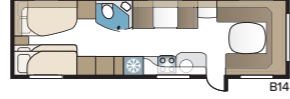

Royal Hacienda 880 GLE

Royal Hacienda 880 GLE-mallissa on seitsemän peruspohjaratkaisua. Niistä myös kaikkein vaativimmat asiakkaamme voivat aina valita haluamansa.

TEKNISET TIEDOT	
Kokonaispituus	1040 cm
Kokonaiskorkeus	278 cm
Kokonaisleveys KS	250 cm
Korin pituus	915 cm
Sisäpituus	820 cm
Sisäkorkeus	196 cm
Sisäleveys KS	235 cm
Asuinpinta-ala KS	19,3 m²
Makuutila KS – Edessä	225 x 211/169 cm
Takana B2	2 x 196 x 88 cm
B5	196 x 160/138 cm
B8	190 x 150/60 cm
B10	196 x 156 cm
B14	196 x 129/102 + 2 x 196 x 68 cm
B15	196 x 129/102 + 196 x 62 + 2 x 196 x 68 cm
B16	190 x 156/118 cm
Dinette keskellä	191 x 88 cm
Renkaat	185R14C

B2

B5

B8

B10

B14

B15

B16

Royal Hacienda 1000 TDL

Royal Hacienda 1000 TDL:ssä on kokoa peräti 22 m² ja KABE Flexline -järjestelmällämme saat lähes rajattomat mahdollisuudet räätälöidä sen sisustuksen omien toiveidesi mukaiseksi. 2021 malliin voit valita E8 pohjaratkaisun, poikittaisella parivuoteella.

TEKNISET TIEDOT	
Kokonaispituus	1160 cm
Kokonaiskorkeus	278 cm
Kokonaisleveys KS	250 cm
Korin pituus	1035 cm
Sisäpituus	940 cm
Sisäkorkeus	196 cm
Sisäleveys KS	235 cm
Asuinpinta-ala KS	22,0 m²
Makuutila KS – Edessä	225 x 198/169 cm
Takana E2	2 x 196 x 88 cm
E3	2 x 196 x 77 + 196 x 96 cm
E5	196 x 140 cm
E8	199 x 156/118 cm
E9	196 x 140 + 196 x 60 cm
DU	196 x 140 cm
Renkaat	185R14C

E2/DL

E2/DU

E3/DL

E3/DU

E5/DL

E5/DU

E8/DL

E8/DU

E9/DL

E9/DU