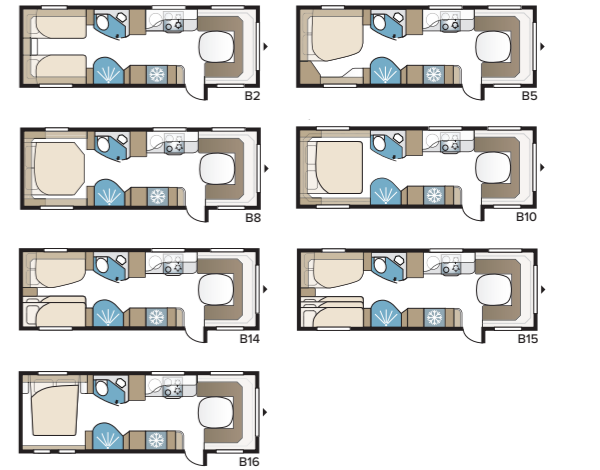

Imperial 780 TDL

Imperial 780 TDL:ään on neljä peruspohjaratkaisua ja siinä on kaikki mitä tarvitset voidaksesi asua mukavasti ja väljästi.

TEKNISET TIEDOT	
Kokonaispituus	940 cm
Kokonaiskorkeus	278 cm
Kokonaisleveys KS	250 cm
Korin pituus	815 cm
Sisäpituus	720 cm
Sisäkorkeus	196 cm
Sisäleveys KS	235 cm
Asuinpinta-ala KS	16,9 m²
Makuutila KS – Edessä	225 x 184/169 cm
Takana E2	2 x 196 x 88 cm
E5	196 x 140/118 cm
E8	199 x 156/118 cm
E9	196 x 140 + 2 x 196 x 60 cm
Renkaat	195/70 R15C

Imperial 780 TDL FK

Malli on kehitetty erityisesti ruoanlaiton ystäville! Vaunun etuosassa on 235 cm leveä keittiö, jossa on ylellinen induktioallas, kalusteuuni, mikroaaltouuni ja panoraamaikkuna. Avara olohuone, joustava makuuosa, suuri kylpyhuone ja paljon säilytystilaa.

TEKNISET TIEDOT	
Kokonaispituus	940 cm
Kokonaiskorkeus	278 cm
Kokonaisleveys KS	250 cm
Korin pituus	815 cm
Sisäpituus	720 cm
Sisäkorkeus	196 cm
Sisäleveys KS	235 cm
Asuinpinta-ala KS	16,9 m²
Makuutila KS – Keskellä	211 x 117 cm
Takana E2	2 x 196 x 88 cm
E5	196 x 140/118 cm
E8	199 x 156/118 cm
E9	196 x 140 + 2 x 196 x 60 cm
Renkaat	195/70 R15C

Imperial 780 D GLE

Ainutlaatuinen vaunu, jossa wc ja suihkutila on sijoitettu eri puolille vaunua. Flexline-ratkaisustamme voit valita vaikkapa erillissängyt, kahdet kerrossängyt tai parivuoteen.

TEKNISET TIEDOT	
Kokonaispituus	940 cm
Kokonaiskorkeus	278 cm
Kokonaisleveys KS	250 cm
Korin pituus	815 cm
Sisäpituus	720 cm
Sisäkorkeus	196 cm
Sisäleveys KS	235 cm
Asuinpinta-ala KS	16,9 m²
Makuutila KS – Edessä	225 x 175/150 cm
Takana B2	2 x 196 x 88 cm
B5	196 x 160/138 cm
B8	190 x 150/60 cm
B10	196 x 156 cm
B14	196 x 129/102 + 2 x 196 x 68 cm
B15	196 x 129/102 + 196 x 62 + 2 x 196 x 68 cm
B16	190 x 156/118 cm
Renkaat	195/70 R15C