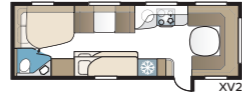

Royal 780 TDL

Royal 780 TDL on myydyin kaikista KABE Royal 780 -vaunuista. Valitse neljästä eri sänkyvaihtoehdosta: parisänky, poikittainen parisänky, pitkittäisvuoteet tai lastenkamari.

TEKNISET TIEDOT	
Kokonaispituus	940 cm
Kokonaiskorkeus	278 cm
Kokonaisleveys KS	250 cm
Korin pituus	815 cm
Sisäpituus	720 cm
Sisäkorkeus	196 cm
Sisäleveys KS	235 cm
Asuinpinta-ala KS	16,9 m²
Makuutila KS – Edessä	225 x 184/169 cm
Takana E2	2 x 196 x 88 cm
E5	196 x 140/118 cm
E8	199 x 156/118 cm
E9	196 x 140 + 2 x 196 x 60 cm
Renkaat	205R14C