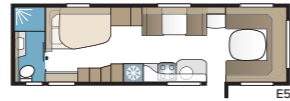

Royal Hacienda 880 TDL

Vakiokokoonpanossa on neljä tai viisi kiinteää makuupaikkaa. Valitse neljästä eri sänkyvaihtoehdosta: parisänky, poikittainen parisänky, pitkittäisvuoteet tai lastenkamari.

TEKNISET TIEDOT	
Kokonaispituus	1040 cm
Kokonaiskorkeus	278 cm
Kokonaisleveys KS	250 cm
Korin pituus	915 cm
Sisäpituus	820 cm
Sisäkorkeus	196 cm
Sisäleveys KS	235 cm
Asuinpinta-ala KS	19,3 m²
Makuutila KS – Edessä	225 x 184/169 cm
Takana E2	2 x 196 x 88 cm
E5	196 x 140/118 cm
E8	199 x 156/118 cm
E9	196 x 140 + 2 x 196 x 60 cm
Dinette keskellä	191 x 88 cm
Renkaat	185R14C

TEKNISET TIEDOT	
Kokonaispituus	1040 cm
Kokonaiskorkeus	278 cm
Kokonaisleveys KS	250 cm
Korin pituus	915 cm
Sisäpituus	820 cm
Sisäkorkeus	196 cm
Sisäleveys KS	235 cm
Asuinpinta-ala KS	19,3 m²
Makuutila KS – Keskellä	211 x 117 cm
Takana E2	2 x 196 x 88 cm
E5	196 x 140/118 cm
E8	199 x 156/118 cm
E9	196 x 140 + 2 x 196 x 60 cm
Renkaat	185R14C

Royal Hacienda 880 TDL FK

Malli niille, jotka priorisoivat ruoanlaittoa ja haluavat ison keittiön. Tässä mallissa keittiö on sijoitettu vaunun etuosaan, koko leveydelle. Siinä on panoraamaikkuna, joka tekee vaunusta valoisan. Uudessa 880 TDL FK mallissa on runsaasti tilaa!

Royal Hacienda 880 B TDL

Vakiokokoonpanossa on neljä tai viisi kiinteää makuupaikkaa. Sijattavalla eturymällä, keski-dinettelä ja kaappivuoteella vaunuun saa nopeasti tilat jopa yhdeksälle!

TEKNISET TIEDOT	
Kokonaispituus	1040 cm
Kokonaiskorkeus	278 cm
Kokonaisleveys KS	250 cm
Korin pituus	915 cm
Sisäpituus	820 cm
Sisäkorkeus	196 cm
Sisäleveys KS	235 cm
Asuinpinta-ala KS	19,3 m²
Makuutila KS – Edessä	225 x 161/136 cm
Takana	196 x 140 cm
Dinette keskellä	191 x 88 cm
Kerrosvuoteet	2 x 196 x 68 cm
Renkaat	185R14C

Royal Hacienda 880 D TDL