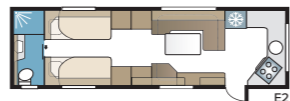

TEKNISET TIEDOT	
Kokonaispituus	1040 cm
Kokonaiskorkeus	278 cm
Kokonaisleveys KS	250 cm
Korin pituus	915 cm
Sisäpituus	820 cm
Sisäkorkeus	196 cm
Sisäleveys KS	235 cm
Asuinpinta-ala KS	19,3 m²
Makuutila KS – Keskellä	211 x 117 cm
Takana E2	2 x 196 x 88 cm
E5	196 x 140/118 cm
E8	199 x 156/118 cm
E9	196 x 140 + 2 x 196 x 60 cm
Renkaat	185R14C

Royal Hacienda 880 TDL FK

Malli niille, jotka priorisoivat ruoanlaittoa ja haluavat ison keittiön. Tässä mallissa keittiö on sijoitettu vaunun etuosaan, koko leveydelle. Siinä on panoraamaikkuna, joka tekee vaunusta valoisan. Uudessa 880 TDL FK mallissa on runsaasti tilaa!