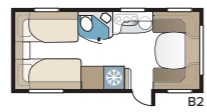

Royal 560 XL

Tämä hieman pienempi Royal-malli on monien suosikki. Royal 560 XL:ssä on kaikki samat hienoudet kuin suuremmissa Royal-vaunuissa, mutta hieman kompaktimmassa koossa.

TEKNISET TIEDOT	
Kokonaispituus	770 cm
Kokonaiskorkeus	278 cm
Kokonaisleveys Std.	235 cm
Kokonaisleveys KS	250 cm
Korin pituus	645 cm
Sisäpituus	550 cm
Sisäkorkeus	196 cm
Sisäleveys Std.	215 cm
Sisäleveys KS	235 cm
Asuinpinta-ala Std.	11,8 m²
Asuinpinta-ala KS	12,9 m²
Makuutila Std. – Edessä	205 x 179/150 cm
Takana XV2	196 x 129/102 cm
Makuutila KS – Edessä	225 x 179/150 cm
Takana XV2	196 x 140/118 cm
Renkaat	185R14C / 205R14C