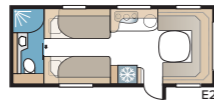

## UUSI! Classic 600 TDL

Uusi Classic 600 TDL jossa reilun kokoinen pesuhuone suihkukaapilla koko vaunun takaosassa sekä erillisuoteet.

TEKNISET TIEDOT	
Kokonaispituus	814 cm
Kokonaiskorkeus	278 cm
Kokonaisleveys KS	250 cm
Korin pituus	684 cm
Sisäpituus	600 cm
Sisäkorkeus	196 cm
Sisäleveys KS	235 cm
Asuinpinta-ala KS	14,1 m <sup>2</sup>
Makuutila KS – Edessä	225 x 166/136 cm
Takana E2	196 x 88 + 186 x 88 cm
Renkaat	205R14C