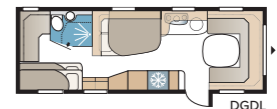

Classic 780 DGDL

Aito perhevaunu, takaosassa suuri lastenkamariosasto ja siinä oma L-sohva pienimmille. Vaunussa on paljon vaatekomoita ja käteviä säilytysratkaisuja, ja kylpyhuoneessa on oma suihku.

TEKNISET TIEDOT	
Kokonaispituus	935 cm
Kokonaiskorkeus	278 cm
Kokonaisleveys KS	250 cm
Korin pituus	805 cm
Sisäpituus	720 cm
Sisäkorkeus	196 cm
Sisäleveys KS	235 cm
Asuinpinta-ala KS	16,9 m²
Makuutila KS – Edessä	227 x 147/138 cm
Takana parivuode	196 x 140/118 cm
Takana kerrossuoteet	2 x 196 x 68 cm
Kolmikerrossuoteet	2 x 196 x 68 + 196 x 62 cm (lisävaruste)
Renkaat	185/65R14 / 185R14C