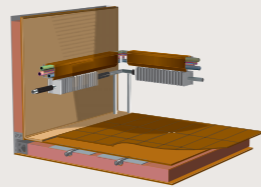

Integroitu lämmitysjärjestelmä.

Lattialämmitysjärjestelmä on yhdistetty tavalliseen patteriverkostoon, minkä ansiosta ilma kiertää koko vaunussa, kun lämmitin kytetään päälle. Järjestelmää käytetään sekä nestekaasulla että sähköpatruunalla. KABElla on erikoislevvät patterit kaikkien ikkunoiden alla.