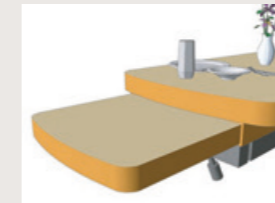

Keittiö.

Pöytälevyn integroitu ylimääräinen laskutaso (ei Classic tai pylväspöydässä). Keittiöosassa käytännöllinen ulosvedettävä ritilähylly. Työtaso tilavilla laskutasoilla. Pakastelokerolla varustettu suuri jääkaappi, 190 l (vakiovaruste Royalissa ja Imperialissa).