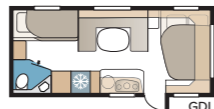

Classic 600 GDL

KABE Classic 600 GDL on lastenkamari-vaunu, jonka takaosaan saa joko kaksi- tai kolmikerrossängyn. Fiksu sisääntulomalli perheelle.

TEKNISET TIEDOT	
Kokonaispituus	814 cm
Kokonaiskorkeus	278 cm
Kokonaisleveys KS	250 cm
Korin pituus	684 cm
Sisäpituus	600 cm
Sisäkorkeus	196 cm
Sisäleveys KS	235 cm
Asuinpinta-ala KS	14,1 m²
Makuutila KS – Edessä	196 x 140/118 cm
Takana kerrossuoteet	2 x 196 x 77 cm
Kolmikerrossuoteet	2 x 196 x 77 + 188 x 71 cm (lisävaruste)
Renkaat	205R14C