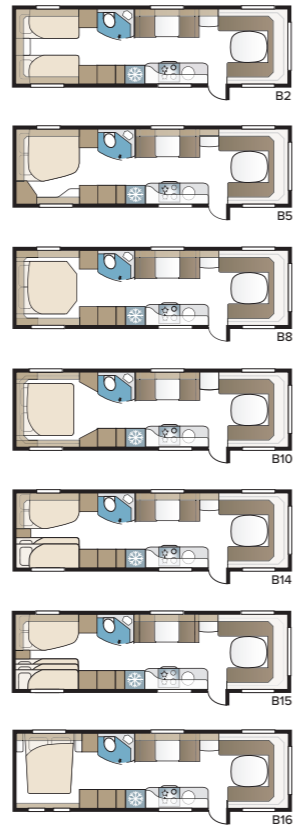

Imperial Hacienda 880 GLE

Imperial Hacienda 880 GLE:hen on seitsemän peruspohjaratkaisua. Niistä kaikkein vaativimmat asiakkaamme voivat aina valita haluamansa.

TEKNISET TIEDOT	
Kokonaispituus	1040 cm
Kokonaiskorkeus	278 cm
Kokonaisleveys KS	250 cm
Korin pituus	915 cm
Sisäpituus	820 cm
Sisäkorkeus	196 cm
Sisäleveys KS	235 cm
Asuinpinta-ala KS	19,3 m²
Makuutila KS – Edessä	225 x 211/169 cm
Takana B2	2 x 196 x 88 cm
B5	196 x 160/138 cm
B8	190 x 150/60 cm
B10	196 x 156 cm
B14	196 x 129/102 + 2 x 196 x 68 cm
B15	196 x 129/102 + 196 x 62 + 2 x 196 x 68 cm
B16	190 x 156/118 cm
Dinette keskellä	191 x 88 cm
Renkaat	195/70 R15C