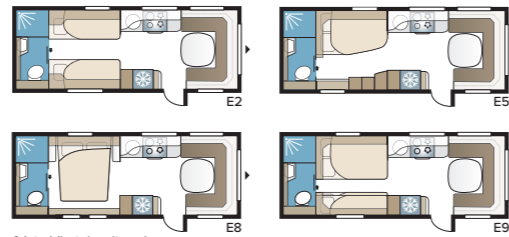

(Vain Yksiakselinen)