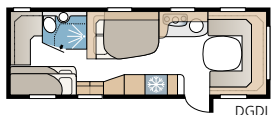

DGDL

TEKNISET TIEDOT

Kokonaispituus	931 cm
Kokonaiskorkeus	264 cm
Korin pituus	807 cm
Sisäpituus	720 cm
Sisäkorkeus	196 cm
Sisäleveys KS	235 cm
Asuinpinta-ala KS	16,9 m²
Makuutila KS – Edessä	227 x 147/138 cm
Takana parivuode	196 x 129/118 cm
Takana kerrosvuoteet	2 x 196 x 68 cm
Kolmikerrosvuoteet (lisävaruste)	2 x 196 x 68 + 196 x 62 cm
Renkaat	185/65R14 / 185R14C