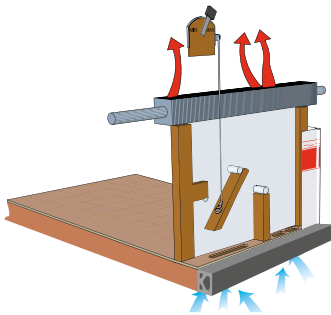

Integroitu lämmitysjärjestelmä. Lattialämmitysjärjestelmä on yhdistetty tavalliseen patteriverkostoon, minkä ansiosta ilma kiertää koko vaunussa, kun lämmitys kytketään päälle. Järjestelmää käytetään sekä nestekaasulla että sähköpatruunalla. KABElla on erikoisleveät patterit kaikkien ikkunoiden alla.