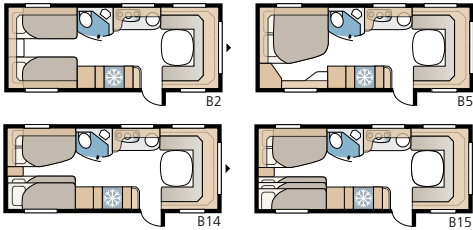

Safir 600 TDL

Safir TDL jossa on yleinen pesuhuone erillisellä suihkukaapilla.

TEKNISET TIEDOT	
Kokonaispituus	817 cm
Kokonaiskorkeus	264 cm
Korin pituus	687 cm
Sisäpituus	600 cm
Sisäkorkeus	196 cm
Sisäleveys Std.	215 cm
Sisäleveys KS	235 cm
Asuinpinta-ala Std.	12,9 m²
Asuinpinta-ala KS	14,1 m²
Makuutila Std. – Edessä	205 x 169/147 cm
Takana B2	2 x 196 x 88 cm
B5	196 x 140/118 cm
B14	196 x 129/102 + 2 x 196 x 68 cm
Makuutila KS – Edessä	225 x 169/147 cm
Takana B2	2 x 196 x 88 cm
B5	196 x 160/138 cm
B14	196 x 129/102 + 2 x 196 x 68 cm
B15	196 x 129/102 + 196 x 62 + 2 x 196 x 68 cm
Renkaat	185R14C / 205R14C

TEKNISET TIEDOT	
Kokonaispituus	817 cm
Kokonaiskorkeus	264 cm
Korin pituus	687 cm
Sisäpituus	600 cm
Sisäkorkeus	196 cm
Sisäleveys Std.	215 cm
Sisäleveys KS	235 cm
Asuinpinta-ala Std.	12,9 m²
Asuinpinta-ala KS	14,1 m²
Makuutila Std. – Edessä	205 x 166/137 cm
Takana E2	196 x 78 + 186 x 78 cm
Makuutila KS – Edessä	225 x 166/137 cm
Takana E2	196 x 88 + 186 x 88 cm
Renkaat	185R14C / 205R14C