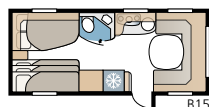

Classic 600 GLE

Ketterä lastenkamarivaunu, jossa on parisänky ja sen vieressä kaksi- tai kolmi-kerrossänky. Valitse itse kerrossängyn vuoteiden määrän.