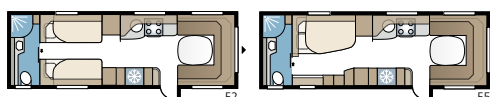

UUSI! Royal 780 TDL FK

Matkailuvaunu jossa on panoraamaikkunalla varustettu 235 cm leveä keittiö vaunun etuosassa. Keittiössä on suuri, neliliekkinen kaasuliesi ja uuni. Joustava ja tilava makuuosasto, suuri kylpyhuone ja runsaat säilytystilat tekevät siitä huippulaadukkaan asunnon perheelle.