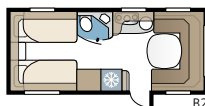

TEKNISET TIEDOT

Kokonaispituus	767 cm
Kokonaiskorkeus	264 cm
Korin pituus	637 cm
Sisäpituus	550 cm
Sisäkorkeus	196 cm
Sisäleveys KS	235 cm
Asuinpinta-ala KS	12,9 m²
Makuutila KS – Keskellä	211 x 117 cm
Renkaat	185R14C / 205R14C

TEKNISET TIEDOT

Kokonaispituus	777 cm
Kokonaiskorkeus	264 cm
Korin pituus	647 cm
Sisäpituus	560 cm
Sisäkorkeus	196 cm
Sisäleveys Std.	215 cm
Sisäleveys KS	235 cm
Asuinpinta-ala Std.	12,0 m²
Asuinpinta-ala KS	13,2 m²
Makuutila Std. – Edessä	205 x 146/137 cm
Takana B2	2 x 196 x 78 cm
B5	196 x 140/118 cm
B14	196 x 129/102 + 2 x 196 x 68 cm
Makuutila KS – Edessä	225 x 146/137 cm
Takana B2	2 x 196 x 88 cm
B5	196 x 160/138 cm
B8	190 x 150/60 cm
B14	196 x 129/102 + 2 x 196 x 68 cm
B15	196 x 129/102 + 196 x 62 + 2 x 196 x 68 cm
B16	190 x 156/118 cm
Renkaat	185R14C / 205R14C