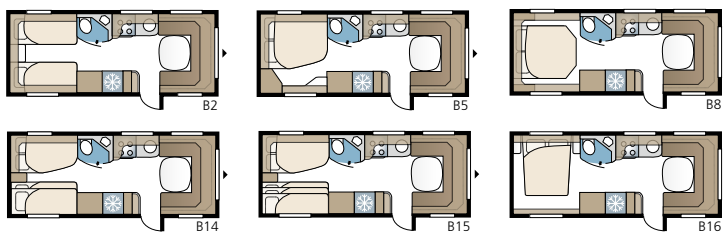

Royal 600 TDL

Pienin vaunumme TDL -pohjaratkaisulla. Kaksi pitkittäisvuodetta, vaihtoehtoisesti parisänky ja kerrossängyt sekä suihkukaapilla varustettu kylpyhuone, joka ulottuu koko takapäädyn leveydelle.