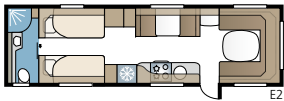

Imperial Hacienda 880 B TDL

Vakiokokoonpanossa on neljä tai viisi kiinteää makuupaikkaa. Sijattavalla eturyhmällä, keski-dinetellä ja kaappivuoteella vaunuun saa nopeasti nukkumatilat jopa yhdeksälle!