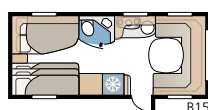

TEKNISET TIEDOT

Kokonaispituus	767 cm
Kokonaiskorkeus	264 cm
Korin pituus	637 cm
Sisäpituus	550 cm
Sisäkorkeus	196 cm
Sisäleveys Std.	215 cm
Sisäleveys KS	235 cm
Asuinpinta-ala Std.	11,8 m²
Asuinpinta-ala KS	12,9 m²
Makuutila Std. – Edessä	205 x 179/150 cm
Takana XV2	196 x 129/102 cm
Makuutila KS – Edessä	225 x 179/150 cm
Takana XV2	196 x 140/118 cm
Renkaat	185R14C / 205R14C

TEKNISET TIEDOT

Kokonaispituus	777 cm
Kokonaiskorkeus	264 cm
Korin pituus	647 cm
Sisäpituus	560 cm
Sisäkorkeus	196 cm
Sisäleveys Std.	215 cm
Sisäleveys KS	235 cm
Asuinpinta-ala Std.	12,0 m²
Asuinpinta-ala KS	13,2 m²
Makuutila Std. – Edessä	205 x 146/137 cm
Takana B2	2 x 196 x 78 cm
B5	196 x 140/118 cm
B14	196 x 129/102 + 2 x 196 x 68 cm
Makuutila KS – Edessä	225 x 146/137 cm
Takana B2	2 x 196 x 88 cm
B5	196 x 160/138 cm
B14	196 x 129/102 + 2 x 196 x 68 cm
B15	196 x 129/102 + 196 x 62 + 2 x 196 x 68 cm
Renkaat	185R14C / 205R14C