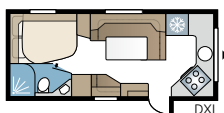

TEKNISET TIEDOT

Totallängd	817 cm
Totalhöjd	264 cm
Karosslängd	687 cm
Karosslängd invändigt	600 cm
Höjd invändigt	196 cm
Bredd invändigt KS	215 cm
Bostadsyta KS	14,1 m²
Makuutila KS – Keskellä	211 x 117 cm
Takana XV2	196 x 140/118 cm
DXL	196 x 140/118 cm
Renkaat	185R14C / 205R14C