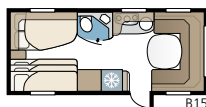

TEKNISET TIEDOT

Kokonaispituus	767 cm
Kokonaiskorkeus	264 cm
Korin pituus	637 cm
Sisäpituus	550 cm
Sisäkorkeus	196 cm
Sisäleveys KS	235 cm
Asuinpinta-ala KS	12,9 m²
Makuutila KS – Keskellä	211 x 117 cm
Renkaat	185R14C / 205R14C

TEKNISET TIEDOT

Kokonaispituus	777 cm
Kokonaiskorkeus	264 cm
Korin pituus	647 cm
Sisäpituus	560 cm
Sisäkorkeus	196 cm
Sisäleveys Std.	215 cm
Sisäleveys KS	235 cm
Asuinpinta-ala Std.	12,0 m²
Asuinpinta-ala KS	13,2 m²
Makuutila Std. – Edessä	205 x 146/137 cm
Takana B2	2 x 196 x 78 cm
B5	196 x 140/118 cm
B14	196 x 129/102 + 2 x 196 x 68 cm
Makuutila KS – Edessä	225 x 146/137 cm
Takana B2	2 x 196 x 88 cm
B5	196 x 160/138 cm
B8	190 x 150/60 cm
B14	196 x 129/102 + 2 x 196 x 68 cm
B15	196 x 129/102 + 196 x 62 + 2 x 196 x 68 cm
B16	190 x 156/118 cm
Renkaat	185R14C / 205R14C