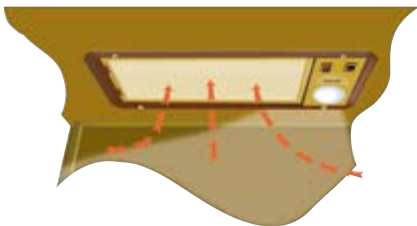

Keittiössä on lähes kaikki ajateltavissa oleva. Keittiökaapissa on valaisimella varustettu kaksinopeuksinen liesituuletin. Liesituulettimessa on puhdistuksen helpottamiseksi irrotettava rasvasuodatin. Liesien sähkösytytys. Markkinoiden paras jääkaapin ilmanvaihto, jonka poistoilmaaukko on katossa.