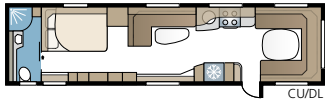

Hacienda 880 GLE

Hacienda 880GLE on seitsemän peruspohjaratkaisua. Niistä myös kaikkein vaativimmat asiakkaamme voivat aina valita haluamansa.

TEKNISET TIEDOT

Kokonaispituus	1037 cm
Kokonaiskorkeus	272 cm
Korin pituus	907 cm
Sisäpituus	820 cm
Sisäkorkeus	196 cm
Sisäleveys KS	235 cm
Asuinpinta-ala KS	19,3 m²
Makuutila KS – Edessä	225 x 211/169 cm
Takana B2	2 x 196 x 88 cm
B5	196 x 160/138 cm
B8	190 x 150/60 cm
B10	196 x 156 cm
B14	196 x 129/102 + 2 x 196 x 68 cm
B15	196 x 129/102 + 196 x 62 + 2 x 196 x 68 cm
B16	190 x 156/118 cm
Dinette keskellä	191 x 88 cm
Renkaat	185R14C

Hacienda 1000 TDL

Hacienda 1000:lla on kokoa peräti 22 m² ja KABE Flexline-järjestelmällämme saat lähes rajattomat mahdollisuudet räätälöidä sen sisustuksen omien toiveitteesi mukaiseksi.

TEKNISET TIEDOT

Kokonaispituus	1157 cm
Kokonaiskorkeus	272 cm
Korin pituus	1027 cm
Sisäpituus	940 cm
Sisäkorkeus	196 cm
Sisäleveys KS	235 cm
Asuinpinta-ala KS	22,0 m²
Makuutila KS – Edessä	225 x 198/169 cm
Takana C3	2 x 196 x 77 + 196 x 96 cm
C6	4 x 196 x 77 cm
C9	196 x 140 + 196 x 60 cm
CE	2 x 196 x 88 cm
CU	196 x 140 cm
DU	196 x 140 cm
DX	196 x 128/89 cm
Renkaat	185R14C