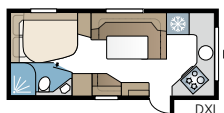

Imperial 600 XL FK

Sisärmalliin 600 XL:n muunnos, täydellinen vaunu ruoanlaitosta innostuneille! Keittiölle on vapautettu enemmän tilaa sijoittamalla se vaunun koko etupään leveydelle.