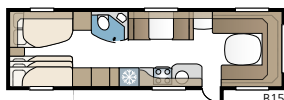

Hacienda 1000 TDL

Hacienda 1000:lla on kokoa peräti 22 m² ja KABE Flexline-järjestelmällämme saat lähes rajattomat mahdollisuudet räätälöidä sen sisustuksen omien toiveitteesi mukaiseksi.

TEKNISET TIEDOT

Kokonaispituus	1157 cm
Kokonaiskorkeus	272 cm
Korin pituus	1027 cm
Sisäpituus	940 cm
Sisäkorkeus	196 cm
Sisäleveys KS	235 cm
Asuinpinta-ala KS	22,0 m²
Makuutila KS – Edessä	225 x 198/169 cm
Takana C3	2 x 196 x 77 + 196 x 96 cm
C6	4 x 196 x 77 cm
C9	196 x 140 + 196 x 60 cm
CE	2 x 196 x 88 cm
CU	196 x 140 cm
DU	196 x 140 cm
DX	196 x 128/89 cm
Renkaat	185R14C