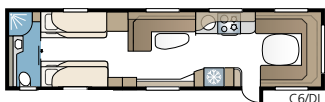

TEKNISET TIEDOT

Kokonaispituus	1157 cm
Kokonaiskorkeus	272 cm
Korin pituus	1027 cm
Sisäpituus	940 cm
Sisäkorkeus	196 cm
Sisäleveys KS	235 cm
Asuinpinta-ala KS	22,0 m²
Makuutila KS – Edessä	225 x 198/169 cm
Takana C3	2 x 196 x 77 + 196 x 96 cm
C6	4 x 196 x 77 cm
C9	196 x 140 + 196 x 60 cm
CE	2 x 196 x 88 cm
CU	196 x 140 cm
DU	196 x 140 cm
DX	196 x 128/89 cm
Renkaat	185R14C