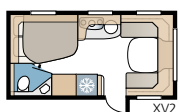

Classic 520 XL

KABE Classic 520 täyttää reilusti kaikki mukavalle ja toimivalle loma-asumiselle asetetut vaatimukset. Vuodenajasta riippumatta.