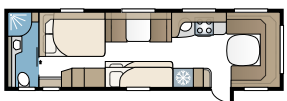

Hacienda 880 D TDL

880 D TDL:ssä on väljää! Erikoislevyä poikittain sijoitettu parivuode ja koko vaunun levyinen kylpyhuone tekevät makuuhuoneosasta yhtä viihtyisän kuin kotona..