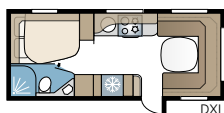

Imperial 600 XL

Imperial 600 XL:ääsi voit valita joko enemmän säilytystilaa tai suihkukaapilla varustetun 600 DXL -muunnoksen.

TEKNISET TIEDOT

Kokonaispituus	817 cm
Kokonaiskorkeus	264 cm
Korin pituus	687 cm
Sisäpituus	600 cm
Sisäkorkeus	196 cm
Sisäleveys KS	235 cm
Asuinpinta-ala KS	14,1 m ²
Makuutila KS – Keskellä	211 x 117 cm
Takana XV2	196 x 140/118 cm
DXL	196 x 140/118 cm
Renkaat	185R14C / 205R14C