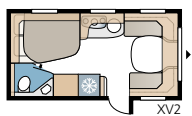

Smaragd 520 XL

Smaragd-malli esiteltiin vuonna 1967 ja se on siitä lähtien kuulunut suosituimpiin matkailuvaunuihimme. Se on perusmalli, joka tarjoaa sekä väljyyttä että viihtyisyyttä!