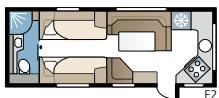

Royal 630 TDL

Royal 630 TDL:ssä on erillinen makuuosasto, jossa on kaksi pitkäitäsivuoetta tai parisänky ja kerrossängyt, sekä suihkukaapilla varustettu kylpyhuone, joka ulottuu koko takapäädyn leveydelle.

(Vain Yksiakselinen)

TEKNISET TIEDOT

Kokonaispituus	847 cm
Kokonaiskorkeus	264 cm
Korin pituus	717 cm
Sisäpituus	630 cm
Sisäkorkeus	196 cm
Sisäleveys KS	235 cm
Asuinpinta-ala KS	14,8 m²
Makuutila KS – Edessä	225 x 166/145 cm
Takana E2	2 x 196 x 88 cm
E5	196 x 140/118 cm
E8	190 x 156/118 cm
E9	196 x 140 + 2 x 186 x 60 cm
Renkaat – Yksiakselinen	185R14C / 205R14C
Teliakseli	185/65R14 / 185R14C

Royal 630 TDL FK

Malli ainutlaatuisella pohjaratkaisulla. Keittiö on sijoitettu aivan vaunun etuosaan ja istuinryhmä keskelle. Takapäädyn pohjaratkaisu on 630 TDL FK:ssä sama kuin 630 TDL:ssä.

TEKNISET TIEDOT

Kokonaispituus	847 cm
Kokonaiskorkeus	264 cm
Korin pituus	717 cm
Sisäpituus	630 cm
Sisäkorkeus	196 cm
Sisäleveys KS	235 cm
Asuinpinta-ala KS	14,8 m²
Makuutila KS – Keskelle	211 x 117 cm
Takana E2	2 x 196 x 88 cm
Renkaat – Yksiakselinen	185R14C / 205R14C
Teliakseli	185/65R14 / 185R14C

UUSI! Royal 740 DGDL

Täysin uusi malli, joka on suosittu Classic 660DGDL vaunun jatkokkehityksen tulos. Nyt saatavana myös Royal mallistossa. TecTower jossa uuni ja tilava jääkaappi sekä 3-liekinen liesi keittiön tasossa, jaetulla lasikannella.

TEKNISET TIEDOT

Kokonaispituus	871 cm
Kokonaiskorkeus	264 cm
Korin pituus	741 cm
Sisäpituus	660 cm
Sisäkorkeus	196 cm
Sisäleveys KS	235 cm
Asuinpinta-ala KS	15,5 m²
Makuutila KS – Edessä	225 x 143/159 cm
Takana parivuode	196 x 129/102 cm
Takana kerrosvuoteet	2 x 179 x 68 cm
Kolmikerrosvuoteet (lisävaruste)	2 x 179 x 68 + 173 x 65 cm
Keskellä	173 x 50 cm
Renkaat – Yksiakselinen	185R14C / 205R14C
Teliakseli	185/65R14 / 185R14C