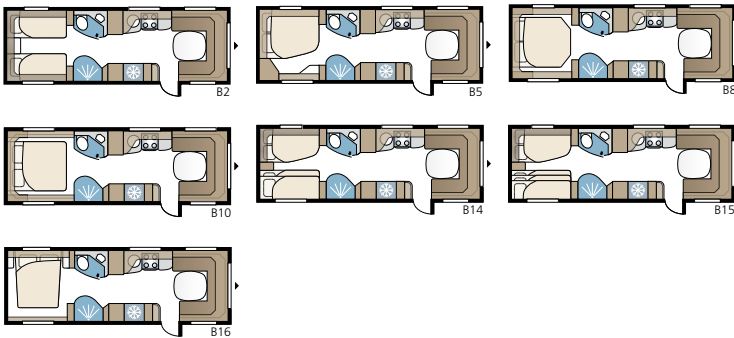

TEKNISET TIEDOT	
Kokonaispituus	937 cm
Kokonaiskorkeus	264 cm
Korin pituus	807 cm
Sisäpituus	720 cm
Sisäkorkeus	196 cm
Sisäleveys KS	235 cm
Asuinpinta-ala KS	16,9 m²
Makuutila KS – Edessä	225 x 175/150 cm
Takana B2	2 x 196 x 88 cm
B5	196 x 160/138 cm
B8	190 x 150/60 cm
B10	196 x 156 cm
B14	196 x 129/102 + 2 x 196 x 68 cm
B15	196 x 129/102 + 196 x 62 + 2 x 196 x 68 cm
B16	190 x 156/118 cm
Renkaat	185/65R14 / 185R14C