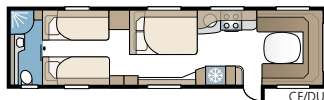

Hacienda 880 GLE

Hacienda 880GLE on seitsemän peruspohjaratkaisua. Niistä myös kaikkein vaativimmat asiakkaamme voivat aina valita haluamansa.

TEKNISET TIEDOT

Kokonaispituus	1037 cm
Kokonaiskorkeus	272 cm
Korin pituus	907 cm
Sisäpituus	820 cm
Sisäkorkeus	196 cm
Sisäleveys KS	235 cm
Asuinpinta-ala KS	19,3 m²
Makuutila KS – Edessä	225 x 211/169 cm
Takana B2	2 x 196 x 88 cm
B5	196 x 160/138 cm
B8	190 x 150/60 cm
B10	196 x 156 cm
B14	196 x 129/102 + 2 x 196 x 68 cm
B15	196 x 129/102 + 196 x 62 + 2 x 196 x 68 cm
B16	190 x 156/118 cm
Dinette keskellä	191 x 88 cm
Renkaat	185R14C

Hacienda 1000 TDL

Hacienda 1000:lla on kokoa peräti 22 m² ja KABE Flexline-järjestelmällämme saat lähes rajattomat mahdollisuudet räätälöidä sen sisustuksen omien toiveitteesi mukaiseksi.

TEKNISET TIEDOT

Kokonaispituus	1157 cm
Kokonaiskorkeus	272 cm
Korin pituus	1027 cm
Sisäpituus	940 cm
Sisäkorkeus	196 cm
Sisäleveys KS	235 cm
Asuinpinta-ala KS	22,0 m²
Makuutila KS – Edessä	225 x 198/169 cm
Takana C3	2 x 196 x 77 + 196 x 96 cm
C6	4 x 196 x 77 cm
C9	196 x 140 + 196 x 60 cm
CE	2 x 196 x 88 cm
CU	196 x 140 cm
DU	196 x 140 cm
DX	196 x 128/89 cm
Renkaat	185R14C