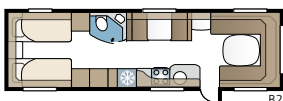

Hacienda 1000 TDL

Hacienda 1000:lla on kokoa peräti 22 m² ja KABE Flexline-järjestelmällämme saat lähes rajattomat mahdollisuudet räätälöidä sen sisustuksen omien toiveitteesi mukaiseksi.

TEKNISET TIEDOT

Kokonaispituus	1157 cm
Kokonaiskorkeus	272 cm
Korin pituus	1027 cm
Sisäpituus	940 cm
Sisäkorkeus	196 cm
Sisäleveys KS	235 cm
Asuinpinta-ala KS	22,0 m²
Makuutila KS – Edessä	225 x 198/169 cm
Takana C3	2 x 196 x 77 + 196 x 96 cm
C6	4 x 196 x 77 cm
C9	196 x 140 + 196 x 60 cm
CE	2 x 196 x 88 cm
CU	196 x 140 cm
DU	196 x 140 cm
DX	196 x 128/89 cm
Renkaat	185R14C