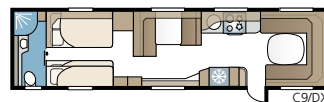

TEKNISET TIEDOT

Kokonaispituus	1157 cm
Kokonaiskorkeus	272 cm
Korin pituus	1027 cm
Sisäpituus	940 cm
Sisäkorkeus	196 cm
Sisäleveys KS	235 cm
Asuinpinta-ala KS	22,0 m²
Makuutila KS – Edessä	225 x 198/169 cm
Takana C3	2 x 196 x 77 + 196 x 96 cm
C6	4 x 196 x 77 cm
C9	196 x 140 + 196 x 60 cm
CE	2 x 196 x 88 cm
CU	196 x 140 cm
DU	196 x 140 cm
DX	196 x 128/89 cm
Renkaat	185R14C