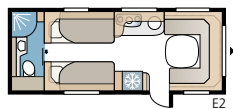

TEKNISET TIEDOT	
Kokonaispituus	817 cm
Kokonaiskorkeus	264 cm
Korin pituus	687 cm
Sisäpituus	600 cm
Sisäkorkeus	196 cm
Sisäleveys Std.	215 cm
Sisäleveys KS	235 cm
Asuinpinta-ala Std.	12,9 m²
Asuinpinta-ala KS	14,1 m²
Makuutila Std. – Edessä	205 x 169/147 cm
Takana B2	2 x 196 x 88 cm
B5	196 x 140/118 cm
B14	196 x 129/102 + 2 x 196 x 68 cm
Makuutila KS – Edessä	225 x 169/147 cm
Takana B2	2 x 196 x 88 cm
B5	196 x 160/138 cm
B14	196 x 129/102 + 2 x 196 x 68 cm
B15	196 x 129/102 + 196 x 62 + 2 x 196 x 68 cm
Renkaat	185R14C / 205R14C

TEKNISET TIEDOT	
Kokonaispituus	817 cm
Kokonaiskorkeus	264 cm
Korin pituus	687 cm
Sisäpituus	600 cm
Sisäkorkeus	196 cm
Sisäleveys Std.	215 cm
Sisäleveys KS	235 cm
Asuinpinta-ala Std.	12,9 m²
Asuinpinta-ala KS	14,1 m²
Makuutila Std. – Edessä	205 x 166/137 cm
Takana E2	196 x 78 + 186 x 78 cm
Makuutila KS – Edessä	225 x 166/137 cm
Takana E2	196 x 88 + 186 x 88 cm
Renkaat	185R14C / 205R14C