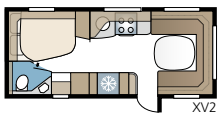

TEKNISET TIEDOT

Kokonaispituus	817 cm
Kokonaiskorkeus	264 cm
Korin pituus	687 cm
Sisäpituus	600 cm
Sisäkorkeus	196 cm
Sisäleveys Std.	215 cm
Sisäleveys KS	235 cm
Asuinpinta-ala Std.	12,9 m²
Asuinpinta-ala KS	14,1 m²
Makuutila Std. – Edessä	205 x 177/150 cm
Takana XV2	196 x 129/102 cm
DXL	196 x 129/102 cm
Makuutila KS – Edessä	225 x 177/150 cm
Takana XV2	196 x 140/118 cm
DXL	196 x 140/118 cm
Renkaat	185R14C / 205R14C