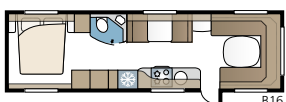

TEKNISET TIEDOT

Kokonaispituus	1037 cm
Kokonaiskorkeus	272 cm
Korin pituus	907 cm
Sisäpituus	820 cm
Sisäkorkeus	196 cm
Sisäleveys KS	235 cm
Asuinpinta-ala KS	19,3 m²
Makuutila KS – Edessä	225 x 211/169 cm
Takana B2	2 x 196 x 88 cm
B5	196 x 160/138 cm
B8	190 x 150/60 cm
B10	196 x 156 cm
B14	196 x 129/102 + 2 x 196 x 68 cm
B15	196 x 129/102 + 196 x 62 + 2 x 196 x 68 cm
B16	190 x 156/118 cm
Dinette keskellä	191 x 88 cm
Renkaat	185R14C