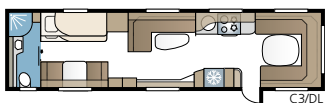

Imperial Hacienda 1000 TDL

Vakiokokoonpanossa on neljä tai viisi kiinteää makuupaikkaa. Valitse kolmesta eri sänkyvaihtoehdosta; poikittainen parisänky, pitkittäisvuoteet tai lastenkamari.

TEKNISET TIEDOT