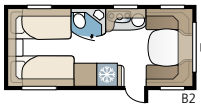

Royal 560 XL

Tämä hieman pienempi Royal-malli on monien suosikki. Royal 560 XL:ssä on kaikki samat hienoudet kuin suuremmissa Royal-vaunuissa, mutta hieman kompaktimmassa koossa.