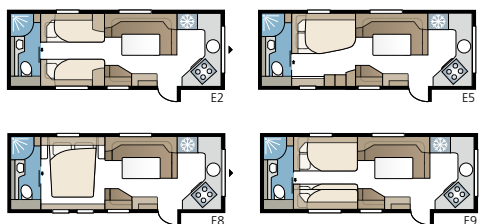

TEKNISET TIEDOT

Kokonaispituus	877 cm
Kokonaiskorkeus	264 cm
Korin pituus	738 cm
Sisäpituus	660 cm
Sisäkorkeus	196 cm
Sisäleveys KS	235 cm
Asuinpinta-ala KS	15,2 m²
Makuutila KS – Keskellä	211 x 117 cm
Takana E2	2 x 196 x 88 cm
E5	190 x 140/118 cm
E8	190 x 156/118 cm
E9	196 x 140 + 2 x 186 x 60 cm
Renkaat	185/65R14 / 185R14C