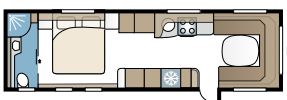

TEKNISET TIEDOT	
Kokonaispituus	1037 cm
Kokonaiskorkeus	272 cm
Korin pituus	907 cm
Sisäpituus	820 cm
Sisäkorkeus	196 cm
Sisäleveys KS	235 cm
Asuinpinta-ala KS	19,3 m²
Makuutila KS – Edessä	225 x 184/169 cm
Takana E2	2 x 196 x 88 cm
E5	196 x 140/118 cm
E8	190 x 156/118 cm
E9	196 x 140 + 2 x 186 x 60 cm
Dinette keskellä	191 x 88 cm
Renkaat	185R14C

TEKNISET TIEDOT	
Kokonaispituus	1037 cm
Kokonaiskorkeus	272 cm
Korin pituus	907 cm
Sisäpituus	820 cm
Sisäkorkeus	196 cm
Sisäleveys KS	235 cm
Asuinpinta-ala KS	19,3 m²
Makuutila KS – Edessä	225 x 161/136 cm
Takana	196 x 140 cm
Dinette keskellä	191 x 88 cm
Kerrosvuoteet	2 x 196 x 68 cm
Renkaat	185R14C

TEKNISET TIEDOT	
Kokonaispituus	1037 cm
Kokonaiskorkeus	272 cm
Korin pituus	907 cm
Sisäpituus	820 cm
Sisäkorkeus	196 cm
Sisäleveys KS	235 cm
Asuinpinta-ala KS	19,3 m²
Makuutila KS – Edessä	225 x 198/169 cm
Takana	188 x 156 cm
Renkaat	185R14C