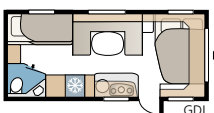

TEKNISET TIEDOT

Kokonaispituus	771 cm
Kokonaiskorkeus	264 cm
Korin pituus	641 cm
Sisäpituus	560 cm
Sisäkorkeus	196 cm
Sisäleveys Std.	215 cm
Sisäleveys KS	235 cm
Asuinpinta-ala Std.	12,0m²
Asuinpinta-ala KS	13,2 m²
Makuutila Std. – Edessä	205 x 146/137 cm
Takana B2	2 x 196 x 78 cm
Makuutila KS – Edessä	225 x 146/137 cm
Takana B2	2 x 196 x 88 cm
B14	196 x 129/102 + 2 x 196 x 68 cm
B15	196 x 129/102 + 196 x 62 + 2 x 196 x 68 cm
Renkaat	185R14C

TEKNISET TIEDOT

Kokonaispituus	811 cm
Kokonaiskorkeus	264 cm
Korin pituus	681 cm
Sisäpituus	600 cm
Sisäkorkeus	196 cm
Sisäleveys KS	235 cm
Asuinpinta-ala KS	14,1 m²
Makuutila KS – Edessä	225 x 169/148 cm
Takana B14	196 x 129/102 + 2 x 196 x 68 cm
B15	196 x 129/102 + 196 x 62 + 2 x 196 x 68 cm
Renkaat	185R14C

TEKNISET TIEDOT

Kokonaispituus	811 cm
Kokonaiskorkeus	264 cm
Korin pituus	681 cm
Sisäpituus	600 cm
Sisäkorkeus	196 cm
Sisäleveys KS	235 cm
Asuinpinta-ala KS	14,1 m²
Makuutila KS – Edessä	196 x 140/118 cm
Takana kerrossuoteet	2 x 196 x 77 cm
Kolmikerrossuoteet (lisävaruste)	2 x 196 x 77 + 188 x 71 cm
Renkaat	185R14C