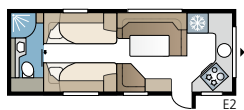

TEKNISET TIEDOT	
Kokonaispituus	847 cm
Kokonaiskorkeus	264 cm
Korin pituus	717 cm
Sisäpituus	630 cm
Sisäkorkeus	196 cm
Sisäleveys KS	235 cm
Asuinpinta-ala KS	14,8 m²
Makuutila KS – Edessä	225 x 166/145 cm
Takana E2	2 x 196 x 88 cm
E5	196 x 140/118 cm
E8	190 x 156/118 cm
E9	196 x 140 + 2 x 186 x 60 cm
Renkaat – Yksiakselinen	185R14C / 205R14C
Teliakseli	185/65R14 / 185R14C

TEKNISET TIEDOT	
Kokonaispituus	847 cm
Kokonaiskorkeus	264 cm
Korin pituus	717 cm
Sisäpituus	630 cm
Sisäkorkeus	196 cm
Sisäleveys KS	235 cm
Asuinpinta-ala KS	14,8 m²
Makuutila KS – Keskellä	211 x 117 cm
Takana E2	2 x 196 x 88 cm
Renkaat – Teliakseli	185/65R14 / 185R14C