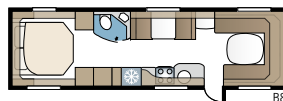

Hacienda 1000 TDL

Hacienda 1000:lla on kokoa peräti 22 m² ja KABE Flexline-järjestelmällämme saat lähes rajattomat mahdollisuudet räätälöidä sen sisustuksen omien toiveitteesi mukaiseksi.

TEKNISET TIEDOT

Kokonaispituus	1157 cm
Kokonaiskorkeus	272 cm
Korin pituus	1027 cm
Sisäpituus	940 cm
Sisäkorkeus	196 cm
Sisäleveys KS	235 cm
Asuinpinta-ala KS	22,0 m²
Makuutila KS – Edessä	225 x 198/169 cm
Takana C3	2 x 196 x 77 + 196 x 96 cm
C6	4 x 196 x 77 cm
C9	196 x 140 + 196 x 60 cm
CE	2 x 196 x 88 cm
CU	196 x 140 cm
DU	196 x 140 cm
DX	196 x 128/89 cm
Renkaat	185R14C