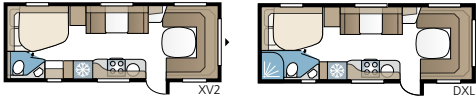

TEKNISET TIEDOT	
Kokonaispituus	877 cm
Kokonaiskorkeus	264 cm
Korin pituus	747 cm
Sisäpituus	660 cm
Sisäkorkeus	196 cm
Sisäleveys KS	235 cm
Asuinpinta-ala KS	15,5 m²
Makuutila KS – Edessä	225 x 177/150 cm
Keskellä	191 x 88 cm
Takana XV2	196 x 140/118 cm
DXL	196 x 140/118 cm
Renkaat	185/65R14 / 185R14C