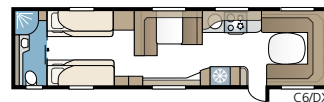

TEKNISET TIEDOT

Kokonaispituus	1157 cm
Kokonaiskorkeus	272 cm
Korin pituus	1027 cm
Sisäpituus	940 cm
Sisäkorkeus	196 cm
Sisäleveys KS	235 cm
Asuinpinta-ala KS	22,0 m²
Makuutila KS – Edessä	225 x 198/169 cm
Takana C3	2 x 196 x 77 + 196 x 96 cm
C6	4 x 196 x 77 cm
C9	196 x 140 + 196 x 60 cm
CE	2 x 196 x 88 cm
CU	196 x 140 cm
DU	196 x 140 cm
DX	196 x 128/89 cm
Renkaat	185R14C