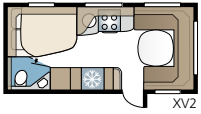

Royal 540 GLE

Royal 540 GLE:ssä on makuuhuoneosa ja kaksi erillistä pitkäitäsivuoetta. Fiksu, kompakti keittiö on varustettu muun muassa kalusteunilla.