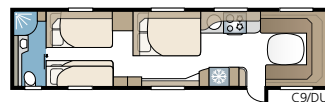

Imperial Hacienda 1000 TDL

Vakiokokoonpanossa on neljä tai viisi kiinteää makuupaikkaa. Valitse kolmesta eri sänkyvaihtoehdosta; poikittainen parisänky, pitkittäisvuoteet tai lastenkamari.

TEKNISET TIEDOT