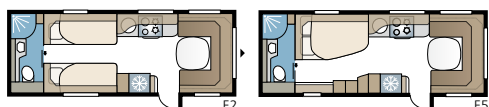

Imperial 630 TDL FK

Ainutlaatuisella pohjaratkaisulla varustettu malli. Keittiö on sijoitettu aivan vaunun etuosaan ja istuinryhmä keskelle. Takapäädyn pohjaratkaisu on 630 TDL FK:ssä sama kuin 630 TDL:ssä.