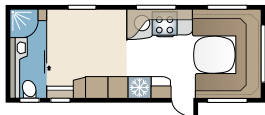

KABE Flexline. Persoonallinen pohjaratkaisusi.

Aivan kuten pysyväälle asunnolle, myös matkailuvaunun pohjaratkaisulle on jokaisella vaunua ostavalla omat tarpeensa ja toiveensa. Kaikki me olemme erilaisia. Sen vuoksi olemme kehittäneet KABE Flexlinen, joustavan järjestelmän, jonka ansiosta matkailuvaunusi voidaan rakentaa omien henkilökohtaisten vaatimustesi mukaisesti.

Näin valitset pohjaratkaisun 4 vaiheessa.

1. VALITSE MALLI JA PITUUS

Matkailuvaunuistamme on 5 eri mallisarjaa.

Malli	Sisäpituus
Classic	473-740 cm
Jalokivi	473-645 cm
Royal	522-740 cm
Imperial	550-940 cm
Hacienda	820-940 cm

2. VALITSE LEVEYS

Vaunujemme valmistusohjelmassa on kaksi leveyttä.

Malli	Sisäleveys
Vakio	215 cm
Kingsize	235 cm

3. VALITSE KOLMESTA PERUSPOHJARATKAISUSTA

GLE-vaunu

WC ja suihku on sijoitettu vaunun vasemmalle sivulle keskelle vaunua.

XL-vaunu

WC ja suihku on sijoitettu vaunun oikeaan takakulmaan.

TDL-vaunu

WC ja erillinen suihkukaappi on sijoitettu aivan taakse vaunun koko takapäädyn leveydelle.

4. VALITSE 12 ERILAISETA FLEXLINE-VAIHTOEHDOSTA

GLE-vaunu

Voit valita pohjaratkaisun...

XL-vaunu

Voit valita pohjaratkaisun...

TDL-vaunu

Voit valita pohjaratkaisun...

Tämän lisäksi vielä monta lapsiperhemallia!

Sähkötoiminen sänky vakiona: E8, DTDL, B8, B10, B16 (ei Classic)