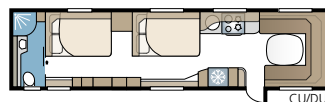

Imperial Hacienda 1000 TDL

Vakiokokoonpanossa on neljä tai viisi kiinteää makuupaikkaa. Valitse kolmesta eri sänkyvaihtoehdosta; poikittainen parisänky, pitkittäisvuoteet tai lastenkamari.

TEKNISET TIEDOT