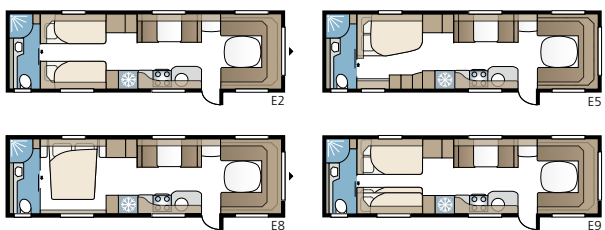

Hacienda 880 B TDL

Vakiokokoonpanossa on neljä tai viisi kiinteää makuupaikkaa. Sijattavalla eturyhmällä, keski-dinetellä ja kaappivuoteella vaunuun saa nopeasti tilat jopa yhdeksälle!