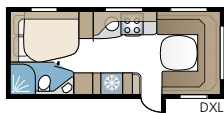

TEKNISET TIEDOT

Kokonaispituus	817 cm
Kokonaiskorkeus	264 cm
Korin pituus	687 cm
Sisäpituus	600 cm
Sisäkorkeus	196 cm
Sisäleveys Std.	215 cm
Sisäleveys KS	235 cm
Asuinpinta-ala Std.	12,9 m²
Asuinpinta-ala KS	14,1 m²
Makuutila Std. – Edessä	205 x 177/150 cm
Takana XV2	196 x 129/102 cm
DXL	196 x 129/102 cm
Makuutila KS – Edessä	225 x 177/150 cm
Takana XV2	196 x 140/118 cm
DXL	196 x 140/118 cm
Renkaat	185R14C / 205R14C