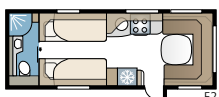

Royal 630 TDL

Royal 630 TDL:ssä on erillinen makuuosasto, jossa on kaksi pitkäitäsivuoetta tai parisänky ja kerrossängyt, sekä suihkukaapilla varustettu kylpyhuone, joka ulottuu koko takapäädyn leveydelle.