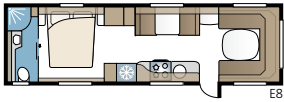

Imperial Hacienda 880 B TDL

Vakiokokoonpanossa on neljä tai viisi kiinteää makuupaikkaa. Sijattavalla eturyhmällä, keski-dinetellä ja kaappivuoteella vaunuun saa nopeasti nukkumatilat jopa yhdeksälle!