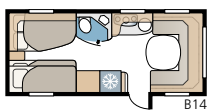

TEKNISET TIEDOT

Kokonaispituus	767 cm
Kokonaiskorkeus	264 cm
Korin pituus	637 cm
Sisäpituus	550 cm
Sisäkorkeus	196 cm
Sisäleveys Std.	215 cm
Sisäleveys KS	235 cm
Asuinpinta-ala Std.	11,8 m²
Asuinpinta-ala KS	12,9 m²
Makuutila Std. – Edessä	205 x 179/150 cm
Takana XV2	196 x 129/102 cm
Makuutila KS – Edessä	225 x 179/150 cm
Takana XV2	196 x 140/118 cm
Renkaat	185R14C / 205R14C

TEKNISET TIEDOT

Kokonaispituus	777 cm
Kokonaiskorkeus	264 cm
Korin pituus	647 cm
Sisäpituus	560 cm
Sisäkorkeus	196 cm
Sisäleveys Std.	215 cm
Sisäleveys KS	235 cm
Asuinpinta-ala Std.	12,0 m²
Asuinpinta-ala KS	13,2 m²
Makuutila Std. – Edessä	205 x 146/137 cm
Takana B2	2 x 196 x 78 cm
B5	196 x 140/118 cm
B14	196 x 129/102 + 2 x 196 x 68 cm
Makuutila KS – Edessä	225 x 146/137 cm
Takana B2	2 x 196 x 88 cm
B5	196 x 160/138 cm
B14	196 x 129/102 + 2 x 196 x 68 cm
B15	196 x 129/102 + 196 x 62 + 2 x 196 x 68 cm
Renkaat	185R14C / 205R14C