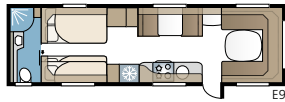

Imperial Hacienda 880 B TDL

Vakiokokoonpanossa on neljä tai viisi kiinteää makuupaikkaa. Sijattavalla eturyhmällä, keski-dinetellä ja kaappivuoteella vaunuun saa nopeasti nukkumatilat jopa yhdeksälle!