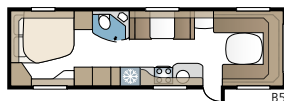

Hacienda 1000 TDL

Hacienda 1000:lla on kokoa peräti 22 m² ja KABE Flexline-järjestelmällämme saat lähes rajattomat mahdollisuudet räätälöidä sen sisustuksen omien toiveitteesi mukaiseksi.

TEKNISET TIEDOT

Kokonaispituus	1157 cm
Kokonaiskorkeus	272 cm
Korin pituus	1027 cm
Sisäpituus	940 cm
Sisäkorkeus	196 cm
Sisäleveys KS	235 cm
Asuinpinta-ala KS	22,0 m²
Makuutila KS – Edessä	225 x 198/169 cm
Takana C3	2 x 196 x 77 + 196 x 96 cm
C6	4 x 196 x 77 cm
C9	196 x 140 + 196 x 60 cm
CE	2 x 196 x 88 cm
CU	196 x 140 cm
DU	196 x 140 cm
DX	196 x 128/89 cm
Renkaat	185R14C