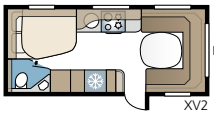

Imperial 560 XL FK

Kompakti ja fiksu malli Imperialin korkeaa tasoa. Makuuosassa on parisänky ja kylpyhuone on taaimpana oikealla. Keittiö on sijoitettu käytännöllisesti koko vaunun leveydelle etuosaan.