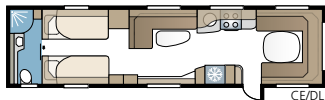

Hacienda 880 GLE

Hacienda 880GLE on seitsemän peruspohjaratkaisua. Niistä myös kaikkein vaativimmat asiakkaamme voivat aina valita haluamansa.

TEKNISET TIEDOT

Kokonaispituus	1037 cm
Kokonaiskorkeus	272 cm
Korin pituus	907 cm
Sisäpituus	820 cm
Sisäkorkeus	196 cm
Sisäleveys KS	235 cm
Asuinpinta-ala KS	19,3 m²
Makuutila KS – Edessä	225 x 211/169 cm
Takana B2	2 x 196 x 88 cm
B5	196 x 160/138 cm
B8	190 x 150/60 cm
B10	196 x 156 cm
B14	196 x 129/102 + 2 x 196 x 68 cm
B15	196 x 129/102 + 196 x 62 + 2 x 196 x 68 cm
B16	190 x 156/118 cm
Dinette keskellä	191 x 88 cm
Renkaat	185R14C

Hacienda 1000 TDL

Hacienda 1000:lla on kokoa peräti 22 m² ja KABE Flexline-järjestelmällämme saat lähes rajattomat mahdollisuudet räätälöidä sen sisustuksen omien toiveitteesi mukaiseksi.

TEKNISET TIEDOT

Kokonaispituus	1157 cm
Kokonaiskorkeus	272 cm
Korin pituus	1027 cm
Sisäpituus	940 cm
Sisäkorkeus	196 cm
Sisäleveys KS	235 cm
Asuinpinta-ala KS	22,0 m²
Makuutila KS – Edessä	225 x 198/169 cm
Takana C3	2 x 196 x 77 + 196 x 96 cm
C6	4 x 196 x 77 cm
C9	196 x 140 + 196 x 60 cm
CE	2 x 196 x 88 cm
CU	196 x 140 cm
DU	196 x 140 cm
DX	196 x 128/89 cm
Renkaat	185R14C