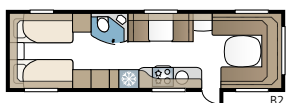

TEKNISET TIEDOT

Kokonaispituus	1037 cm
Kokonaiskorkeus	272 cm
Korin pituus	907 cm
Sisäpituus	820 cm
Sisäkorkeus	196 cm
Sisäleveys KS	235 cm
Asuinpinta-ala KS	19,3 m²
Makuutila KS – Edessä	225 x 211/169 cm
Takana B2	2 x 196 x 88 cm
B5	196 x 160/138 cm
B8	190 x 150/60 cm
B10	196 x 156 cm
B14	196 x 129/102 + 2 x 196 x 68 cm
B15	196 x 129/102 + 196 x 62 + 2 x 196 x 68 cm
B16	190 x 156/118 cm
Dinette keskellä	191 x 88 cm
Renkaat	185R14C