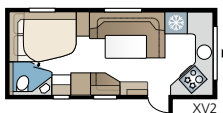

Imperial 600 XL FK

Sisärmalliin 600 XL:n muunnos, täydellinen vaunu ruoanlaitosta innostuneille! Keittiölle on vapautettu enemmän tilaa sijoittamalla se vaunun koko etupään leveydelle.