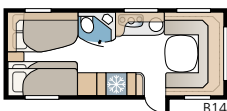

Classic 600 GDL

KABE Classic 600 GDL on lastenkamarivaunu, jonka takaosaan saa joko kaksi- tai kolmikerrossängyn. Fiksu sisäntulomalli perheelle.