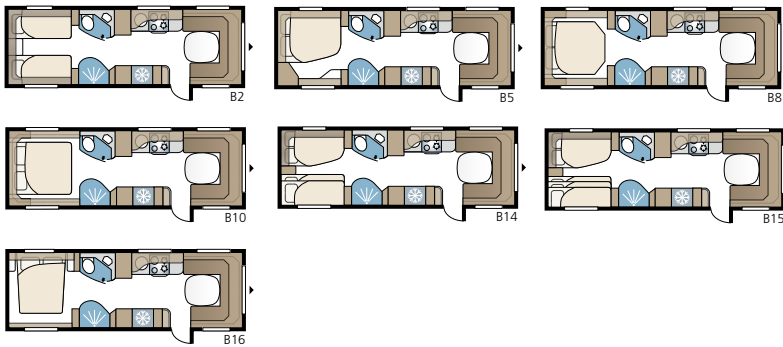

TEKNISET TIEDOT	
Kokonaispituus	937 cm
Kokonaiskorkeus	264 cm
Korin pituus	807 cm
Sisäpituus	720 cm
Sisäkorkeus	196 cm
Sisäleveys KS	235 cm
Asuinpinta-ala KS	16,9 m²
Makuutila KS – Edessä	225 x 175/150 cm
Takana B2	2 x 196 x 88 cm
B5	196 x 160/138 cm
B8	190 x 150/60 cm
B10	196 x 156 cm
B14	196 x 129/102 + 2 x 196 x 68 cm
B15	196 x 129/102 + 196 x 62 + 2 x 196 x 68 cm
B16	190 x 156/118 cm
Renkaat	185/65R14 / 185R14C