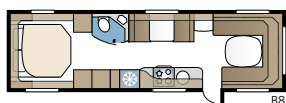

TEKNISET TIEDOT

Kokonaispituus	1037 cm
Kokonaiskorkeus	272 cm
Korin pituus	907 cm
Sisäpituus	820 cm
Sisäkorkeus	196 cm
Sisäleveys KS	235 cm
Asuinpinta-ala KS	19,3 m²
Makuutila KS – Edessä	225 x 211/169 cm
Takana B2	2 x 196 x 88 cm
B5	196 x 160/138 cm
B8	190 x 150/60 cm
B10	196 x 156 cm
B14	196 x 129/102 + 2 x 196 x 68 cm
B15	196 x 129/102 + 196 x 62 + 2 x 196 x 68 cm
B16	190 x 156/118 cm
Dinette keskellä	191 x 88 cm
Renkaat	185R14C