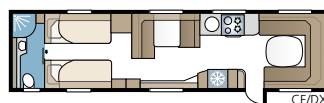

Imperial Hacienda 1000 TDL

Vakiokokoonpanossa on neljä tai viisi kiinteää makuupaikkaa. Valitse kolmesta eri sänkyvaihtoehdosta; poikittainen parisänky, pitkittäisvuoteet tai lastenkamari.

TEKNISET TIEDOT