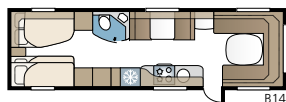

TEKNISET TIEDOT

Kokonaispituus	1037 cm
Kokonaiskorkeus	272 cm
Korin pituus	907 cm
Sisäpituus	820 cm
Sisäkorkeus	196 cm
Sisäleveys KS	235 cm
Asuinpinta-ala KS	19,3 m²
Makuutila KS – Edessä	225 x 211/169 cm
Takana B2	2 x 196 x 88 cm
B5	196 x 160/138 cm
B8	190 x 150/60 cm
B10	196 x 156 cm
B14	196 x 129/102 + 2 x 196 x 68 cm
B15	196 x 129/102 + 196 x 62 + 2 x 196 x 68 cm
B16	190 x 156/118 cm
Dinette keskellä	191 x 88 cm
Renkaat	185R14C