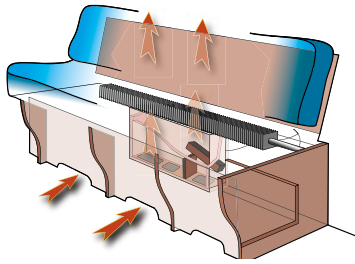

LÄMMITYS JA ILMANVAIHTO

Optimaalinen ilmankierto. Kalustus sovitetaan niin, että ilma kiertää optimaalisesti koko vaunussa, myös kaappien ja sohvien takana. Sohvien ja vuoteiden väliset etäisyydet ja sohvien selkäosien kulmat on laskettu tarkasti.