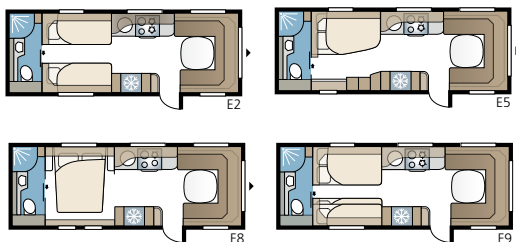

TEKNISET TIEDOT

Kokonaispituus	877 cm
Kokonaiskorkeus	264 cm
Korin pituus	747 cm
Sisäpituus	660 cm
Sisäkorkeus	196 cm
Sisäleveys KS	235 cm
Asuinpinta-ala KS	15,2 m²
Makuutila KS – Edessä	225 x 182/147 cm
Takana E2	2 x 196 x 88 cm
E5	196 x 140/118 cm
E8	190 x 156/118 cm
E9	196 x 140 + 2 x 186 x 60 cm
Renkaat	185/65R14 / 185R14C