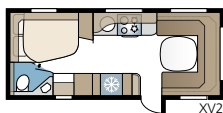

Imperial 600 XL

Imperial 600 XL:ääsi voit valita joko enemmän säilytystilaa tai suihkukaapilla varustetun 600 DXL -muunnoksen.

TEKNISET TIEDOT

Kokonaispituus	817 cm
Kokonaiskorkeus	264 cm
Korin pituus	687 cm
Sisäpituus	600 cm
Sisäkorkeus	196 cm
Sisäleveys KS	235 cm
Asuinpinta-ala KS	14,1 m ²
Makuutila KS – Keskellä	211 x 117 cm
Takana XV2	196 x 140/118 cm
DXL	196 x 140/118 cm
Renkaat	185R14C / 205R14C