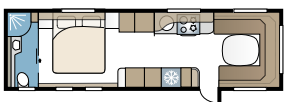

TEKNISET TIEDOT	
Kokonaispituus	1037 cm
Kokonaiskorkeus	272 cm
Korin pituus	907 cm
Sisäpituus	820 cm
Sisäkorkeus	196 cm
Sisäleveys KS	235 cm
Asuinpinta-ala KS	19,3 m²
Makuutila KS – Edessä	225 x 184/169 cm
Takana E2	2 x 196 x 88 cm
E5	196 x 140/118 cm
E8	190 x 156/118 cm
E9	196 x 140 + 2 x 186 x 60 cm
Dinette keskellä	191 x 88 cm
Renkaat	185R14C

TEKNISET TIEDOT	
Kokonaispituus	1037 cm
Kokonaiskorkeus	272 cm
Korin pituus	907 cm
Sisäpituus	820 cm
Sisäkorkeus	196 cm
Sisäleveys KS	235 cm
Asuinpinta-ala KS	19,3 m²
Makuutila KS – Edessä	225 x 161/136 cm
Takana	196 x 140 cm
Dinette keskellä	191 x 88 cm
Kerrosvuoteet	2 x 196 x 68 cm
Renkaat	185R14C

TEKNISET TIEDOT	
Kokonaispituus	1037 cm
Kokonaiskorkeus	272 cm
Korin pituus	907 cm
Sisäpituus	820 cm
Sisäkorkeus	196 cm
Sisäleveys KS	235 cm
Asuinpinta-ala KS	19,3 m²
Makuutila KS – Edessä	225 x 198/169 cm
Takana	188 x 156 cm
Renkaat	185R14C