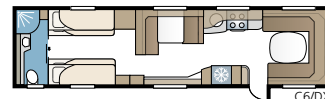

Hacienda 880 GLE

Hacienda 880GLE on seitsemän peruspohjaratkaisua. Niistä myös kaikkein vaativimmat asiakkaamme voivat aina valita haluamansa.

TEKNISET TIEDOT

Kokonaispituus	1037 cm
Kokonaiskorkeus	272 cm
Korin pituus	907 cm
Sisäpituus	820 cm
Sisäkorkeus	196 cm
Sisäleveys KS	235 cm
Asuinpinta-ala KS	19,3 m²
Makuutila KS – Edessä	225 x 211/169 cm
Takana B2	2 x 196 x 88 cm
B5	196 x 160/138 cm
B8	190 x 150/60 cm
B10	196 x 156 cm
B14	196 x 129/102 + 2 x 196 x 68 cm
B15	196 x 129/102 + 196 x 62 + 2 x 196 x 68 cm
B16	190 x 156/118 cm
Dinette keskellä	191 x 88 cm
Renkaat	185R14C

Hacienda 1000 TDL

Hacienda 1000:lla on kokoa peräti 22 m² ja KABE Flexline-järjestelmällämme saat lähes rajattomat mahdollisuudet räätälöidä sen sisustuksen omien toiveitteesi mukaiseksi.

TEKNISET TIEDOT

Kokonaispituus	1157 cm
Kokonaiskorkeus	272 cm
Korin pituus	1027 cm
Sisäpituus	940 cm
Sisäkorkeus	196 cm
Sisäleveys KS	235 cm
Asuinpinta-ala KS	22,0 m²
Makuutila KS – Edessä	225 x 198/169 cm
Takana C3	2 x 196 x 77 + 196 x 96 cm
C6	4 x 196 x 77 cm
C9	196 x 140 + 196 x 60 cm
CE	2 x 196 x 88 cm
CU	196 x 140 cm
DU	196 x 140 cm
DX	196 x 128/89 cm
Renkaat	185R14C