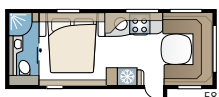

Royal 630 TDL

Royal 630 TDL:ssä on erillinen makuuosasto, jossa on kaksi pitkäitäsivuoetta tai parisänky ja kerrossängyt, sekä suihkukaapilla varustettu kylpyhuone, joka ulottuu koko takapäädyn leveydelle.