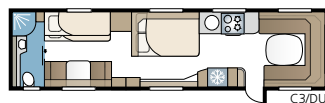

Imperial Hacienda 1000 TDL

Vakiokokoonpanossa on neljä tai viisi kiinteää makuupaikkaa. Valitse kolmesta eri sänkyvaihtoehdosta; poikittainen parisänky, pitkittäisvuoteet tai lastenkamari.

TEKNISET TIEDOT