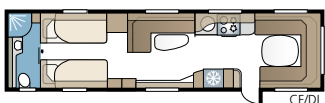

TEKNISET TIEDOT

Kokonaispituus	1157 cm
Kokonaiskorkeus	272 cm
Korin pituus	1027 cm
Sisäpituus	940 cm
Sisäkorkeus	196 cm
Sisäleveys KS	235 cm
Asuinpinta-ala KS	22,0 m²
Makuutila KS – Edessä	225 x 198/169 cm
Takana C3	2 x 196 x 77 + 196 x 96 cm
C6	4 x 196 x 77 cm
C9	196 x 140 + 196 x 60 cm
CE	2 x 196 x 88 cm
CU	196 x 140 cm
DU	196 x 140 cm
DX	196 x 128/89 cm
Renkaat	185R14C