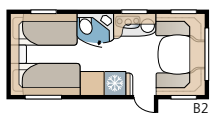

TEKNISET TIEDOT	
Kokonaispituus	690 cm
Kokonaiskorkeus	264 cm
Korin pituus	560 cm
Sisäpituus	473 cm
Sisäkorkeus	196 cm
Sisäleveys Std.	215 cm
Sisäleveys KS	235 cm
Asuinpinta-ala Std.	10,2 m²
Asuinpinta-ala KS	11,1 m²
Makuutila Std. – Edessä	205 x 156/124 cm
Takana XV2	196 x 129/102 cm
Makuutila KS – Edessä	225 x 156/124 cm
Takana XV2	196 x 140/118 cm
Renkaat	185R14C

TEKNISET TIEDOT	
Kokonaispituus	739 cm
Kokonaiskorkeus	264 cm
Korin pituus	609 cm
Sisäpituus	522 cm
Sisäkorkeus	196 cm
Sisäleveys Std.	215 cm
Sisäleveys KS	235 cm
Asuinpinta-ala Std.	11,2 m²
Asuinpinta-ala KS	12,3 m²
Makuutila Std. – Edessä	205 x 166/127 cm
Takana XV2	196 x 129/102 cm
Makuutila KS – Edessä	225 x 166/127 cm
Takana XV2	196 x 140/118 cm
Renkaat	185R14C / 205R14C

TEKNISET TIEDOT	
Kokonaispituus	757 cm
Kokonaiskorkeus	264 cm
Korin pituus	627 cm
Sisäpituus	540 cm
Sisäkorkeus	196 cm
Sisäleveys Std.	215 cm
Sisäleveys KS	235 cm
Asuinpinta-ala Std.	11,6 m²
Asuinpinta-ala KS	12,7 m²
Makuutila Std. – Edessä	205 x 141/127 cm
Takana B2	196 x 78 + 186 x 78 cm
Makuutila KS – Edessä	225 x 141/127 cm
Takana B2	196 x 88 + 186 x 88 cm
Renkaat	185R14C / 205R14C