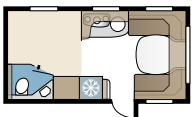

TDL-vaunu

WC ja erillinen suihkukaappi on sijoitettu aivan taakse vaunun koko takapäädyn leveydelle.