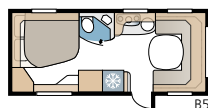

TEKNISET TIEDOT

Kokonaispituus	767 cm
Kokonaiskorkeus	264 cm
Korin pituus	637 cm
Sisäpituus	550 cm
Sisäkorkeus	196 cm
Sisäleveys Std.	215 cm
Sisäleveys KS	235 cm
Asuinpinta-ala Std.	11,8 m²
Asuinpinta-ala KS	12,9 m²
Makuutila Std. – Edessä	205 x 179/150 cm
Takana XV2	196 x 129/102 cm
Makuutila KS – Edessä	225 x 179/150 cm
Takana XV2	196 x 140/118 cm
Renkaat	185R14C / 205R14C

TEKNISET TIEDOT

Kokonaispituus	777 cm
Kokonaiskorkeus	264 cm
Korin pituus	647 cm
Sisäpituus	560 cm
Sisäkorkeus	196 cm
Sisäleveys Std.	215 cm
Sisäleveys KS	235 cm
Asuinpinta-ala Std.	12,0 m²
Asuinpinta-ala KS	13,2 m²
Makuutila Std. – Edessä	205 x 146/137 cm
Takana B2	2 x 196 x 78 cm
B5	196 x 140/118 cm
B14	196 x 129/102 + 2 x 196 x 68 cm
Makuutila KS – Edessä	225 x 146/137 cm
Takana B2	2 x 196 x 88 cm
B5	196 x 160/138 cm
B14	196 x 129/102 + 2 x 196 x 68 cm
B15	196 x 129/102 + 196 x 62 + 2 x 196 x 68 cm
Renkaat	185R14C / 205R14C