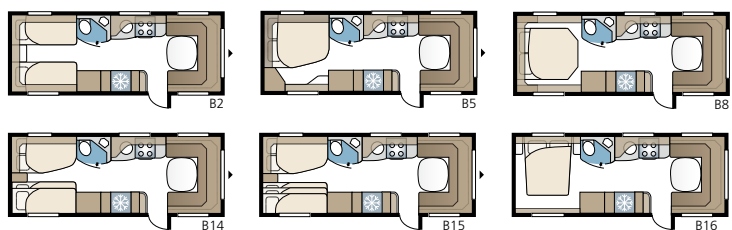

Royal 630 GLE

Nyt Royal 630:een saa kaikki GLE-pohjaratkaisut! Voit valita peräti kuudesta erilaisesta vuoderatkaisustaja luoda optimaalisen vaunun perheesi tarpeisiin.

TEKNISET TIEDOT

Kokonaispituus	847 cm
Kokonaiskorkeus	264 cm
Korin pituus	717 cm
Sisäpituus	630 cm
Sisäkorkeus	196 cm
Sisäleveys KS	235 cm
Asuinpinta-ala KS	14,8 m²
Makuutila KS – Edessä	225 x 179/168 cm
Takana B2	2 x 196 x 88 cm
B5	196 x 160/138 cm
B8	190 x 150/60 cm
B14	196 x 129/102 + 2 x 196 x 68 cm
B15	196 x 129/102 + 196 x 62 + 2 x 196 x 68 cm
B16	190 x 156/118 cm
Renkaat	185R14C / 205R14C