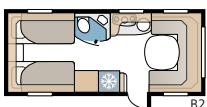

Classic 600 GLE

Ketterä lastenkamarivaunu, jossa on parisänky ja sen vieressä kaksi- tai kolmi-kerrossänky. Valitse itse kerrossängyn vuoteiden määrän.