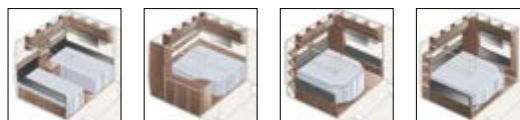

4. VALITSE 12 ERILAISETA FLEXLINE-VAIHTOEHDOSTA

GLE-vaunu

Voit valita pohjaratkaisun...

B2

B5

B8

B10