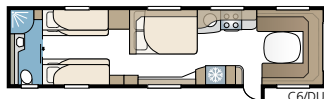

Hacienda 880 GLE

Hacienda 880GLE on seitsemän peruspohjaratkaisua. Niistä myös kaikkein vaativimmat asiakkaamme voivat aina valita haluamansa.

TEKNISET TIEDOT

Kokonaispituus	1037 cm
Kokonaiskorkeus	272 cm
Korin pituus	907 cm
Sisäpituus	820 cm
Sisäkorkeus	196 cm
Sisäleveys KS	235 cm
Asuinpinta-ala KS	19,3 m²
Makuutila KS – Edessä	225 x 211/169 cm
Takana B2	2 x 196 x 88 cm
B5	196 x 160/138 cm
B8	190 x 150/60 cm
B10	196 x 156 cm
B14	196 x 129/102 + 2 x 196 x 68 cm
B15	196 x 129/102 + 196 x 62 + 2 x 196 x 68 cm
B16	190 x 156/118 cm
Dinette keskellä	191 x 88 cm
Renkaat	185R14C

Hacienda 1000 TDL

Hacienda 1000:lla on kokoa peräti 22 m² ja KABE Flexline-järjestelmällämme saat lähes rajattomat mahdollisuudet räätälöidä sen sisustuksen omien toiveitteesi mukaiseksi.

TEKNISET TIEDOT

Kokonaispituus	1157 cm
Kokonaiskorkeus	272 cm
Korin pituus	1027 cm
Sisäpituus	940 cm
Sisäkorkeus	196 cm
Sisäleveys KS	235 cm
Asuinpinta-ala KS	22,0 m²
Makuutila KS – Edessä	225 x 198/169 cm
Takana C3	2 x 196 x 77 + 196 x 96 cm
C6	4 x 196 x 77 cm
C9	196 x 140 + 196 x 60 cm
CE	2 x 196 x 88 cm
CU	196 x 140 cm
DU	196 x 140 cm
DX	196 x 128/89 cm
Renkaat	185R14C