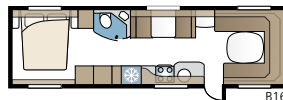

Hacienda 1000 TDL

Hacienda 1000:lla on kokoa peräti 22 m² ja KABE Flexline-järjestelmällämme saat lähes rajattomat mahdollisuudet räätälöidä sen sisustuksen omien toiveitteesi mukaiseksi.

TEKNISET TIEDOT

Kokonaispituus	1157 cm
Kokonaiskorkeus	272 cm
Korin pituus	1027 cm
Sisäpituus	940 cm
Sisäkorkeus	196 cm
Sisäleveys KS	235 cm
Asuinpinta-ala KS	22,0 m²
Makuutila KS – Edessä	225 x 198/169 cm
Takana C3	2 x 196 x 77 + 196 x 96 cm
C6	4 x 196 x 77 cm
C9	196 x 140 + 196 x 60 cm
CE	2 x 196 x 88 cm
CU	196 x 140 cm
DU	196 x 140 cm
DX	196 x 128/89 cm
Renkaat	185R14C