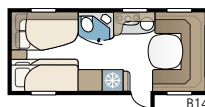

TEKNISET TIEDOT

Kokonaispituus	767 cm
Kokonaiskorkeus	264 cm
Korin pituus	637 cm
Sisäpituus	550 cm
Sisäkorkeus	196 cm
Sisäleveys KS	235 cm
Asuinpinta-ala KS	12,9 m²
Makuutila KS – Keskellä	211 x 117 cm
Renkaat	185R14C / 205R14C

TEKNISET TIEDOT

Kokonaispituus	777 cm
Kokonaiskorkeus	264 cm
Korin pituus	647 cm
Sisäpituus	560 cm
Sisäkorkeus	196 cm
Sisäleveys Std.	215 cm
Sisäleveys KS	235 cm
Asuinpinta-ala Std.	12,0 m²
Asuinpinta-ala KS	13,2 m²
Makuutila Std. – Edessä	205 x 146/137 cm
Takana B2	2 x 196 x 78 cm
B5	196 x 140/118 cm
B14	196 x 129/102 + 2 x 196 x 68 cm
Makuutila KS – Edessä	225 x 146/137 cm
Takana B2	2 x 196 x 88 cm
B5	196 x 160/138 cm
B8	190 x 150/60 cm
B14	196 x 129/102 + 2 x 196 x 68 cm
B15	196 x 129/102 + 196 x 62 + 2 x 196 x 68 cm
B16	190 x 156/118 cm
Renkaat	185R14C / 205R14C