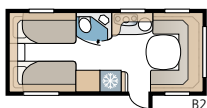

TEKNISET TIEDOT

Kokonaispituus	767 cm
Kokonaiskorkeus	264 cm
Korin pituus	637 cm
Sisäpituus	550 cm
Sisäkorkeus	196 cm
Sisäleveys Std.	215 cm
Sisäleveys KS	235 cm
Asuinpinta-ala Std.	11,8 m²
Asuinpinta-ala KS	12,9 m²
Makuutila Std. – Edessä	205 x 179/150 cm
Takana XV2	196 x 129/102 cm
Makuutila KS – Edessä	225 x 179/150 cm
Takana XV2	196 x 140/118 cm
Renkaat	185R14C / 205R14C

TEKNISET TIEDOT

Kokonaispituus	777 cm
Kokonaiskorkeus	264 cm
Korin pituus	647 cm
Sisäpituus	560 cm
Sisäkorkeus	196 cm
Sisäleveys Std.	215 cm
Sisäleveys KS	235 cm
Asuinpinta-ala Std.	12,0 m²
Asuinpinta-ala KS	13,2 m²
Makuutila Std. – Edessä	205 x 146/137 cm
Takana B2	2 x 196 x 78 cm
B5	196 x 140/118 cm
B14	196 x 129/102 + 2 x 196 x 68 cm
Makuutila KS – Edessä	225 x 146/137 cm
Takana B2	2 x 196 x 88 cm
B5	196 x 160/138 cm
B14	196 x 129/102 + 2 x 196 x 68 cm
B15	196 x 129/102 + 196 x 62 + 2 x 196 x 68 cm
Renkaat	185R14C / 205R14C