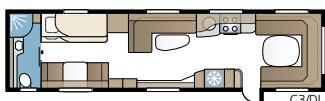

Hacienda 880 GLE

Hacienda 880GLE on seitsemän peruspohjaratkaisua. Niistä myös kaikkein vaativimmat asiakkaamme voivat aina valita haluamansa.

TEKNISET TIEDOT

Kokonaispituus	1037 cm
Kokonaiskorkeus	272 cm
Korin pituus	907 cm
Sisäpituus	820 cm
Sisäkorkeus	196 cm
Sisäleveys KS	235 cm
Asuinpinta-ala KS	19,3 m²
Makuutila KS – Edessä	225 x 211/169 cm
Takana B2	2 x 196 x 88 cm
B5	196 x 160/138 cm
B8	190 x 150/60 cm
B10	196 x 156 cm
B14	196 x 129/102 + 2 x 196 x 68 cm
B15	196 x 129/102 + 196 x 62 + 2 x 196 x 68 cm
B16	190 x 156/118 cm
Dinette keskellä	191 x 88 cm
Renkaat	185R14C

Hacienda 1000 TDL

Hacienda 1000:lla on kokoa peräti 22 m² ja KABE Flexline-järjestelmällämme saat lähes rajattomat mahdollisuudet räätälöidä sen sisustuksen omien toiveitteesi mukaiseksi.

TEKNISET TIEDOT

Kokonaispituus	1157 cm
Kokonaiskorkeus	272 cm
Korin pituus	1027 cm
Sisäpituus	940 cm
Sisäkorkeus	196 cm
Sisäleveys KS	235 cm
Asuinpinta-ala KS	22,0 m²
Makuutila KS – Edessä	225 x 198/169 cm
Takana C3	2 x 196 x 77 + 196 x 96 cm
C6	4 x 196 x 77 cm
C9	196 x 140 + 196 x 60 cm
CE	2 x 196 x 88 cm
CU	196 x 140 cm
DU	196 x 140 cm
DX	196 x 128/89 cm
Renkaat	185R14C