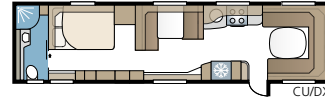

Hacienda 880 GLE

Hacienda 880GLE on seitsemän peruspohjaratkaisua. Niistä myös kaikkein vaativimmat asiakkaamme voivat aina valita haluamansa.

TEKNISET TIEDOT

Kokonaispituus	1037 cm
Kokonaiskorkeus	272 cm
Korin pituus	907 cm
Sisäpituus	820 cm
Sisäkorkeus	196 cm
Sisäleveys KS	235 cm
Asuinpinta-ala KS	19,3 m²
Makuutila KS – Edessä	225 x 211/169 cm
Takana B2	2 x 196 x 88 cm
B5	196 x 160/138 cm
B8	190 x 150/60 cm
B10	196 x 156 cm
B14	196 x 129/102 + 2 x 196 x 68 cm
B15	196 x 129/102 + 196 x 62 + 2 x 196 x 68 cm
B16	190 x 156/118 cm
Dinette keskellä	191 x 88 cm
Renkaat	185R14C

Hacienda 1000 TDL

Hacienda 1000:lla on kokoa peräti 22 m² ja KABE Flexline-järjestelmällämme saat lähes rajattomat mahdollisuudet räätälöidä sen sisustuksen omien toiveitteesi mukaiseksi.

TEKNISET TIEDOT

Kokonaispituus	1157 cm
Kokonaiskorkeus	272 cm
Korin pituus	1027 cm
Sisäpituus	940 cm
Sisäkorkeus	196 cm
Sisäleveys KS	235 cm
Asuinpinta-ala KS	22,0 m²
Makuutila KS – Edessä	225 x 198/169 cm
Takana C3	2 x 196 x 77 + 196 x 96 cm
C6	4 x 196 x 77 cm
C9	196 x 140 + 196 x 60 cm
CE	2 x 196 x 88 cm
CU	196 x 140 cm
DU	196 x 140 cm
DX	196 x 128/89 cm
Renkaat	185R14C