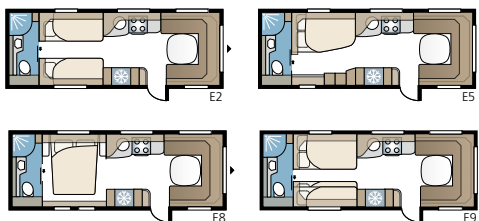

TEKNISET TIEDOT

Kokonaispituus	877 cm
Kokonaiskorkeus	264 cm
Korin pituus	738 cm
Sisäpituus	660 cm
Sisäkorkeus	196 cm
Sisäleveys KS	235 cm
Asuinpinta-ala KS	15,2 m²
Makuutila KS – Edessä	225 x 182/147 cm
Takana E2	2 x 196 x 88 cm
E5	196 x 140/118 cm
E8	190 x 156/118 cm
E9	196 x 140 + 2 x 186 x 60 cm
Renkaat	185/65R14 / 185R14C