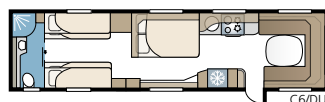

TEKNISET TIEDOT

Kokonaispituus	1157 cm
Kokonaiskorkeus	272 cm
Korin pituus	1027 cm
Sisäpituus	940 cm
Sisäkorkeus	196 cm
Sisäleveys KS	235 cm
Asuinpinta-ala KS	22,0 m²
Makuutila KS – Edessä	225 x 198/169 cm
Takana C3	2 x 196 x 77 + 196 x 96 cm
C6	4 x 196 x 77 cm
C9	196 x 140 + 196 x 60 cm
CE	2 x 196 x 88 cm
CU	196 x 140 cm
DU	196 x 140 cm
DX	196 x 128/89 cm
Renkaat	185R14C