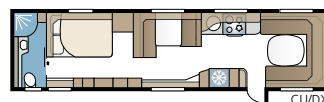

Imperial Hacienda 1000 TDL

Vakiokokoonpanossa on neljä tai viisi kiinteää makuupaikkaa. Valitse kolmesta eri sänkyvaihtoehdosta; poikittainen parisänky, pitkittäisvuoteet tai lastenkamari.

TEKNISET TIEDOT