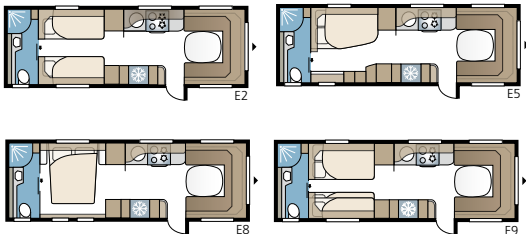

TEKNISET TIEDOT	
Kokonaispituus	937 cm
Kokonaiskorkeus	264 cm
Korin pituus	807 cm
Sisäpituus	720 cm
Sisäkorkeus	196 cm
Sisäleveys KS	235 cm
Asuinpinta-ala KS	16,9 m²
Makuutila KS – Edessä	225 x 184/169 cm
Takana E2	2 x 196 x 88 cm
E5	196 x 140/118 cm
E8	190 x 156/118 cm
E9	196 x 140 + 2 x 186 x 60 cm
Renkaat	185/65R14 / 185R14C