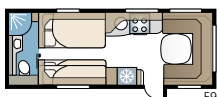

Royal 630 TDL

Royal 630 TDL:ssä on erillinen makuuosasto, jossa on kaksi pitkäitäsivuoetta tai parisänky ja kerrossängyt, sekä suihkukaapilla varustettu kylpyhuone, joka ulottuu koko takapäädyn leveydelle.