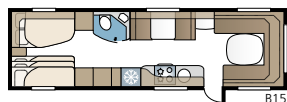

TEKNISET TIEDOT

Kokonaispituus	1037 cm
Kokonaiskorkeus	272 cm
Korin pituus	907 cm
Sisäpituus	820 cm
Sisäkorkeus	196 cm
Sisäleveys KS	235 cm
Asuinpinta-ala KS	19,3 m²
Makuutila KS – Edessä	225 x 211/169 cm
Takana B2	2 x 196 x 88 cm
B5	196 x 160/138 cm
B8	190 x 150/60 cm
B10	196 x 156 cm
B14	196 x 129/102 + 2 x 196 x 68 cm
B15	196 x 129/102 + 196 x 62 + 2 x 196 x 68 cm
B16	190 x 156/118 cm
Dinette keskellä	191 x 88 cm
Renkaat	185R14C