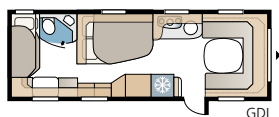

Classic 660 DGDL

KABE Classic 660 DGDL suosittu lastenkamari-vaunustamme edelleen kehitetty versio, varustettu suihkulla.