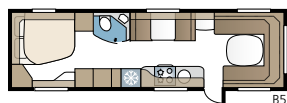

TEKNISET TIEDOT

Kokonaispituus	1037 cm
Kokonaiskorkeus	272 cm
Korin pituus	907 cm
Sisäpituus	820 cm
Sisäkorkeus	196 cm
Sisäleveys KS	235 cm
Asuinpinta-ala KS	19,3 m²
Makuutila KS – Edessä	225 x 211/169 cm
Takana B2	2 x 196 x 88 cm
B5	196 x 160/138 cm
B8	190 x 150/60 cm
B10	196 x 156 cm
B14	196 x 129/102 + 2 x 196 x 68 cm
B15	196 x 129/102 + 196 x 62 + 2 x 196 x 68 cm
B16	190 x 156/118 cm
Dinette keskellä	191 x 88 cm
Renkaat	185R14C