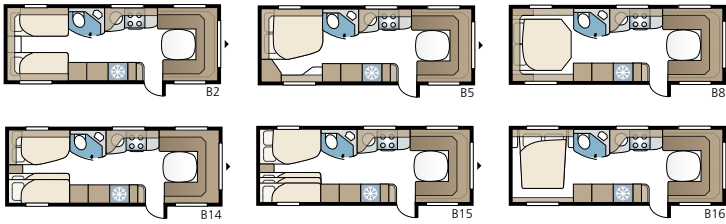

TEKNISET TIEDOT	
Kokonaispituus	877 cm
Kokonaiskorkeus	264 cm
Korin pituus	747 cm
Sisäpituus	660 cm
Sisäkorkeus	196 cm
Sisäleveys KS	235 cm
Asuinpinta-ala KS	15,5 m²
Makuutila KS – Edessä	225 x 184/159 cm
Takana B2	2 x 196 x 88 cm
B5	196 x 160/138 cm
B8	190 x 150/60 cm
B14	196 x 129/102 + 2 x 196 x 68 cm
B15	196 x 129/102 + 196 x 62 + 2 x 196 x 68 cm
B16	190 x 156/118 cm
Renkaat	185/65R14 / 185R14C