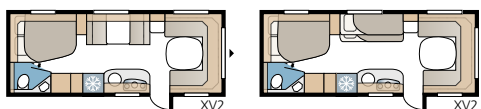

Classic 660 GDL

KABE Classic 660 GDL:n pohjaratkaisun kehitystyössä lähtökohtana ovat olleet nuoren perheen tarpeet. Matkailuvaunun takaosassa on erillinen lastenkamari, joka voidaan erottaa muusta vaunusta oviverholla.