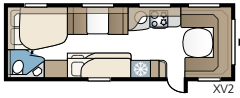

TEKNISET TIEDOT	
Kokonaispituus	937 cm
Kokonaiskorkeus	264 cm
Korin pituus	807 cm
Sisäpituus	720 cm
Sisäkorkeus	196 cm
Sisäleveys KS	235 cm
Asuinpinta-ala KS	16,9 m²
Makuutila KS – Edessä	225 x 165/136 cm
Keskellä	191 x 88 cm
Takana XV2	196 x 140/118 + 2 x 196 x 68 cm
Renkaat	185/65R14 / 185R14C