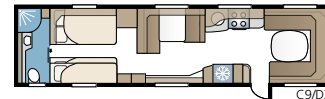

Hacienda 880 GLE

Hacienda 880GLE on seitsemän peruspohjaratkaisua. Niistä myös kaikkein vaativimmat asiakkaamme voivat aina valita haluamansa.

TEKNISET TIEDOT

Kokonaispituus	1037 cm
Kokonaiskorkeus	272 cm
Korin pituus	907 cm
Sisäpituus	820 cm
Sisäkorkeus	196 cm
Sisäleveys KS	235 cm
Asuinpinta-ala KS	19,3 m²
Makuutila KS – Edessä	225 x 211/169 cm
Takana B2	2 x 196 x 88 cm
B5	196 x 160/138 cm
B8	190 x 150/60 cm
B10	196 x 156 cm
B14	196 x 129/102 + 2 x 196 x 68 cm
B15	196 x 129/102 + 196 x 62 + 2 x 196 x 68 cm
B16	190 x 156/118 cm
Dinette keskellä	191 x 88 cm
Renkaat	185R14C

Hacienda 1000 TDL

Hacienda 1000:lla on kokoa peräti 22 m² ja KABE Flexline-järjestelmällämme saat lähes rajattomat mahdollisuudet räätälöidä sen sisustuksen omien toiveitteesi mukaiseksi.

TEKNISET TIEDOT

Kokonaispituus	1157 cm
Kokonaiskorkeus	272 cm
Korin pituus	1027 cm
Sisäpituus	940 cm
Sisäkorkeus	196 cm
Sisäleveys KS	235 cm
Asuinpinta-ala KS	22,0 m²
Makuutila KS – Edessä	225 x 198/169 cm
Takana C3	2 x 196 x 77 + 196 x 96 cm
C6	4 x 196 x 77 cm
C9	196 x 140 + 196 x 60 cm
CE	2 x 196 x 88 cm
CU	196 x 140 cm
DU	196 x 140 cm
DX	196 x 128/89 cm
Renkaat	185R14C