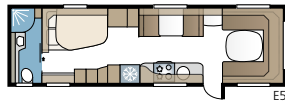

Imperial Hacienda 880 B TDL

Vakiokokoonpanossa on neljä tai viisi kiinteää makuupaikkaa. Sijattavalla eturyhmällä, keski-dinetellä ja kaappivuoteella vaunuun saa nopeasti nukkumatilat jopa yhdeksälle!