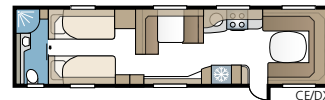

Hacienda 880 GLE

Hacienda 880GLE on seitsemän peruspohjaratkaisua. Niistä myös kaikkein vaativimmat asiakkaamme voivat aina valita haluamansa.

TEKNISET TIEDOT

Kokonaispituus	1037 cm
Kokonaiskorkeus	272 cm
Korin pituus	907 cm
Sisäpituus	820 cm
Sisäkorkeus	196 cm
Sisäleveys KS	235 cm
Asuinpinta-ala KS	19,3 m²
Makuutila KS – Edessä	225 x 211/169 cm
Takana B2	2 x 196 x 88 cm
B5	196 x 160/138 cm
B8	190 x 150/60 cm
B10	196 x 156 cm
B14	196 x 129/102 + 2 x 196 x 68 cm
B15	196 x 129/102 + 196 x 62 + 2 x 196 x 68 cm
B16	190 x 156/118 cm
Dinette keskellä	191 x 88 cm
Renkaat	185R14C

Hacienda 1000 TDL

Hacienda 1000:lla on kokoa peräti 22 m² ja KABE Flexline-järjestelmällämme saat lähes rajattomat mahdollisuudet räätälöidä sen sisustuksen omien toiveitteesi mukaiseksi.

TEKNISET TIEDOT

Kokonaispituus	1157 cm
Kokonaiskorkeus	272 cm
Korin pituus	1027 cm
Sisäpituus	940 cm
Sisäkorkeus	196 cm
Sisäleveys KS	235 cm
Asuinpinta-ala KS	22,0 m²
Makuutila KS – Edessä	225 x 198/169 cm
Takana C3	2 x 196 x 77 + 196 x 96 cm
C6	4 x 196 x 77 cm
C9	196 x 140 + 196 x 60 cm
CE	2 x 196 x 88 cm
CU	196 x 140 cm
DU	196 x 140 cm
DX	196 x 128/89 cm
Renkaat	185R14C