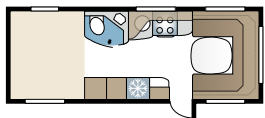

KABE Flexline. Persoonallinen pohjaratkaisusi.

Aivan kuten pysyväälle asunnolle, myös matkailuvaunun pohjaratkaisulle on jokaisella vaunua ostavalla omat tarpeensa ja toiveensa. Kaikki me olemme erilaisia. Sen vuoksi olemme kehittäneet KABE Flexlinen, joustavan järjestelmän, jonka ansiosta matkailuvaunusi voidaan rakentaa omien henkilökohtaisten vaatimustesi mukaisesti.

Näin valitset pohjaratkaisun 4 vaiheessa.

1. VALITSE MALLI JA PITUUS

Matkailuvaunuistamme on 5 eri mallisarjaa.

Malli	Sisäpituus
Classic	473-740 cm
Jalokivi	473-645 cm
Royal	522-740 cm
Imperial	550-940 cm
Hacienda	820-940 cm

2. VALITSE LEVEYS

Vaunujemme valmistusohjelmassa on kaksi leveyttä.

Malli	Sisäleveys
Vakio	215 cm
Kingsize	235 cm

3. VALITSE KOLMESTA PERUSPOHJARATKAISUSTA

GLE-vaunu

WC ja suihku on sijoitettu vaunun vasemmalle sivulle keskelle vaunua.

XL-vaunu

WC ja suihku on sijoitettu vaunun oikeaan takakulmaan.