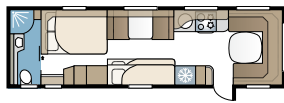

Imperial Hacienda 880 D TDL

Imperial Hacienda 880 D TDL tarjoaa väljyyttä! Erikoislevyä poikittain sijoitettu parivuode ja koko vaunun levyinen kylpyhuone tekevät makuuhuoneesta yhtä viihtyisän kuin kotona.