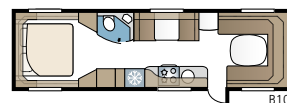

TEKNISET TIEDOT

Kokonaispituus	1037 cm
Kokonaiskorkeus	272 cm
Korin pituus	907 cm
Sisäpituus	820 cm
Sisäkorkeus	196 cm
Sisäleveys KS	235 cm
Asuinpinta-ala KS	19,3 m²
Makuutila KS – Edessä	225 x 211/169 cm
Takana B2	2 x 196 x 88 cm
B5	196 x 160/138 cm
B8	190 x 150/60 cm
B10	196 x 156 cm
B14	196 x 129/102 + 2 x 196 x 68 cm
B15	196 x 129/102 + 196 x 62 + 2 x 196 x 68 cm
B16	190 x 156/118 cm
Dinette keskellä	191 x 88 cm
Renkaat	185R14C