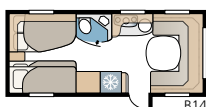

Classic 600 GLE

Ketterä lastenkamarivaunu, jossa on parisänky ja sen vieressä kaksi- tai kolmi-kerrossänky. Valitse itse kerrossängyn vuoteiden määrän.