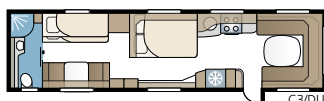

Hacienda 880 GLE

Hacienda 880GLE on seitsemän peruspohjaratkaisua. Niistä myös kaikkein vaativimmat asiakkaamme voivat aina valita haluamansa.

TEKNISET TIEDOT

Kokonaispituus	1037 cm
Kokonaiskorkeus	272 cm
Korin pituus	907 cm
Sisäpituus	820 cm
Sisäkorkeus	196 cm
Sisäleveys KS	235 cm
Asuinpinta-ala KS	19,3 m²
Makuutila KS – Edessä	225 x 211/169 cm
Takana B2	2 x 196 x 88 cm
B5	196 x 160/138 cm
B8	190 x 150/60 cm
B10	196 x 156 cm
B14	196 x 129/102 + 2 x 196 x 68 cm
B15	196 x 129/102 + 196 x 62 + 2 x 196 x 68 cm
B16	190 x 156/118 cm
Dinette keskellä	191 x 88 cm
Renkaat	185R14C

Hacienda 1000 TDL

Hacienda 1000:lla on kokoa peräti 22 m² ja KABE Flexline-järjestelmällämme saat lähes rajattomat mahdollisuudet räätälöidä sen sisustuksen omien toiveitteesi mukaiseksi.

TEKNISET TIEDOT

Kokonaispituus	1157 cm
Kokonaiskorkeus	272 cm
Korin pituus	1027 cm
Sisäpituus	940 cm
Sisäkorkeus	196 cm
Sisäleveys KS	235 cm
Asuinpinta-ala KS	22,0 m²
Makuutila KS – Edessä	225 x 198/169 cm
Takana C3	2 x 196 x 77 + 196 x 96 cm
C6	4 x 196 x 77 cm
C9	196 x 140 + 196 x 60 cm
CE	2 x 196 x 88 cm
CU	196 x 140 cm
DU	196 x 140 cm
DX	196 x 128/89 cm
Renkaat	185R14C