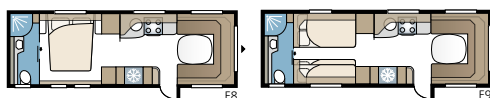

UUSI! Royal 780 TDL FK

Matkailuvaunu jossa on panoraamaikkunalla varustettu 235 cm leveä keittiö vaunun etuosassa. Keittiössä on suuri, neliliekkinen kaasuliesi ja uuni. Joustava ja tilava makuuosasto, suuri kylpyhuone ja runsaat säilytystilat tekevät siitä huippulaadukkaan asunnon perheelle.