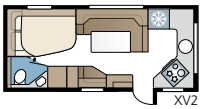

Imperial 560 XL

KABE Imperialin ulkoasu on yleistä KABE Innovation Designia. Imperial 560 XL on malliltaan kompakti, mutta siinä on kaikki suurempien Imperial-vaunujen hienoudet.

Imperial 560 XL FK

Kompakti ja fiksu malli Imperialin korkeaa tasoa. Makuuosassa on parisänky ja kylpyhuone on taaimpana oikealla. Keittiö on sijoitettu käytännöllisesti koko vaunun leveydelle etuosaan.