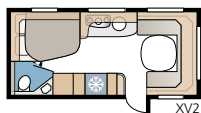

Smaragd 540 GLE

Smaragd GLE on täydellinen matkailuvaunu sinulle, joka rakastat matkustamista. Siinä on käytännölliset pitkäikäisvuoteet ja todella mukava istuinryhmä.