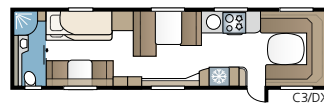

TEKNISET TIEDOT

Kokonaispituus	1157 cm
Kokonaiskorkeus	272 cm
Korin pituus	1027 cm
Sisäpituus	940 cm
Sisäkorkeus	196 cm
Sisäleveys KS	235 cm
Asuinpinta-ala KS	22,0 m²
Makuutila KS – Edessä	225 x 198/169 cm
Takana C3	2 x 196 x 77 + 196 x 96 cm
C6	4 x 196 x 77 cm
C9	196 x 140 + 196 x 60 cm
CE	2 x 196 x 88 cm
CU	196 x 140 cm
DU	196 x 140 cm
DX	196 x 128/89 cm
Renkaat	185R14C