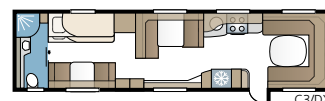

Hacienda 880 GLE

Hacienda 880GLE on seitsemän peruspohjaratkaisua. Niistä myös kaikkein vaativimmat asiakkaamme voivat aina valita haluamansa.

TEKNISET TIEDOT

Kokonaispituus	1037 cm
Kokonaiskorkeus	272 cm
Korin pituus	907 cm
Sisäpituus	820 cm
Sisäkorkeus	196 cm
Sisäleveys KS	235 cm
Asuinpinta-ala KS	19,3 m²
Makuutila KS – Edessä	225 x 211/169 cm
Takana B2	2 x 196 x 88 cm
B5	196 x 160/138 cm
B8	190 x 150/60 cm
B10	196 x 156 cm
B14	196 x 129/102 + 2 x 196 x 68 cm
B15	196 x 129/102 + 196 x 62 + 2 x 196 x 68 cm
B16	190 x 156/118 cm
Dinette keskellä	191 x 88 cm
Renkaat	185R14C

Hacienda 1000 TDL

Hacienda 1000:lla on kokoa peräti 22 m² ja KABE Flexline-järjestelmällämme saat lähes rajattomat mahdollisuudet räätälöidä sen sisustuksen omien toiveitteesi mukaiseksi.

TEKNISET TIEDOT

Kokonaispituus	1157 cm
Kokonaiskorkeus	272 cm
Korin pituus	1027 cm
Sisäpituus	940 cm
Sisäkorkeus	196 cm
Sisäleveys KS	235 cm
Asuinpinta-ala KS	22,0 m²
Makuutila KS – Edessä	225 x 198/169 cm
Takana C3	2 x 196 x 77 + 196 x 96 cm
C6	4 x 196 x 77 cm
C9	196 x 140 + 196 x 60 cm
CE	2 x 196 x 88 cm
CU	196 x 140 cm
DU	196 x 140 cm
DX	196 x 128/89 cm
Renkaat	185R14C