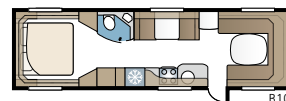

Hacienda 1000 TDL

Hacienda 1000:lla on kokoa peräti 22 m² ja KABE Flexline-järjestelmällämme saat lähes rajattomat mahdollisuudet räätälöidä sen sisustuksen omien toiveitteesi mukaiseksi.

TEKNISET TIEDOT

Kokonaispituus	1157 cm
Kokonaiskorkeus	272 cm
Korin pituus	1027 cm
Sisäpituus	940 cm
Sisäkorkeus	196 cm
Sisäleveys KS	235 cm
Asuinpinta-ala KS	22,0 m²
Makuutila KS – Edessä	225 x 198/169 cm
Takana C3	2 x 196 x 77 + 196 x 96 cm
C6	4 x 196 x 77 cm
C9	196 x 140 + 196 x 60 cm
CE	2 x 196 x 88 cm
CU	196 x 140 cm
DU	196 x 140 cm
DX	196 x 128/89 cm
Renkaat	185R14C