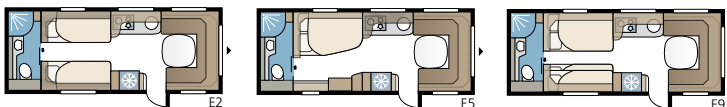

TEKNISET TIEDOT	
Kokonaispituus	767 cm
Kokonaiskorkeus	264 cm
Korin pituus	637 cm
Sisäpituus	550 cm
Sisäkorkeus	196 cm
Sisäleveys KS	235 cm
Asuinpinta-ala KS	12,9 m²
Makuutila KS – Edessä	225 x 179/150 cm
Takana XV2	196 x 140/118 cm
Renkaat	185R14C / 205R14C

TEKNISET TIEDOT	
Kokonaispituus	767 cm
Kokonaiskorkeus	264 cm
Korin pituus	637 cm
Sisäpituus	550 cm
Sisäkorkeus	196 cm
Sisäleveys KS	235 cm
Asuinpinta-ala KS	12,9 m²
Makuutila KS – Keskellä	211 x 117 cm
Takana XV2	196 x 140/118 cm
Renkaat	185R14C / 205R14C

TEKNISET TIEDOT	
Kokonaispituus	817 cm
Kokonaiskorkeus	264 cm
Korin pituus	687 cm
Sisäpituus	600 cm
Sisäkorkeus	196 cm
Sisäleveys KS	235 cm
Asuinpinta-ala KS	14,1 m²
Makuutila KS – Edessä	225 x 166/136 cm
Takana E2	196 x 88 + 186 x 88 cm
E5	196 x 140/118 cm
E9	196 x 140 + 2 x 186 x 60 cm
Renkaat	185R14C / 205R14C