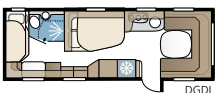

TEKNISET TIEDOT

Kokonaispituus	871 cm
Kokonaiskorkeus	264 cm
Korin pituus	741 cm
Sisäpituus	660 cm
Sisäkorkeus	196 cm
Sisäleveys KS	235 cm
Asuinpinta-ala KS	15,5 m²
Makuutila KS – Edessä	225 x 143/159 cm
Takana parivuode	196 x 129/102 cm
Takana kerrosvuoteet	2 x 179 x 68 cm
Kolmikerrosvuoteet (lisävaruste)	2 x 179 x 68 + 173 x 65 cm
Keskellä	173 x 50 cm
Renkaat – Yksiakselinen	185R14C / 205R14C
Teliakseli	185/65R14 / 185R14C