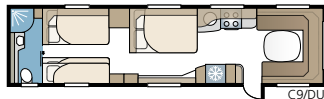

Hacienda 880 GLE

Hacienda 880GLE on seitsemän peruspohjaratkaisua. Niistä myös kaikkein vaativimmat asiakkaamme voivat aina valita haluamansa.

TEKNISET TIEDOT

Kokonaispituus	1037 cm
Kokonaiskorkeus	272 cm
Korin pituus	907 cm
Sisäpituus	820 cm
Sisäkorkeus	196 cm
Sisäleveys KS	235 cm
Asuinpinta-ala KS	19,3 m²
Makuutila KS – Edessä	225 x 211/169 cm
Takana B2	2 x 196 x 88 cm
B5	196 x 160/138 cm
B8	190 x 150/60 cm
B10	196 x 156 cm
B14	196 x 129/102 + 2 x 196 x 68 cm
B15	196 x 129/102 + 196 x 62 + 2 x 196 x 68 cm
B16	190 x 156/118 cm
Dinette keskellä	191 x 88 cm
Renkaat	185R14C

Hacienda 1000 TDL

Hacienda 1000:lla on kokoa peräti 22 m² ja KABE Flexline-järjestelmällämme saat lähes rajattomat mahdollisuudet räätälöidä sen sisustuksen omien toiveitteesi mukaiseksi.

TEKNISET TIEDOT

Kokonaispituus	1157 cm
Kokonaiskorkeus	272 cm
Korin pituus	1027 cm
Sisäpituus	940 cm
Sisäkorkeus	196 cm
Sisäleveys KS	235 cm
Asuinpinta-ala KS	22,0 m²
Makuutila KS – Edessä	225 x 198/169 cm
Takana C3	2 x 196 x 77 + 196 x 96 cm
C6	4 x 196 x 77 cm
C9	196 x 140 + 196 x 60 cm
CE	2 x 196 x 88 cm
CU	196 x 140 cm
DU	196 x 140 cm
DX	196 x 128/89 cm
Renkaat	185R14C