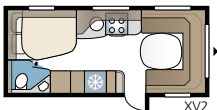

TEKNISET TIEDOT	
Kokonaispituus	739 cm
Kokonaiskorkeus	264 cm
Korin pituus	609 cm
Sisäpituus	522 cm
Sisäkorkeus	196 cm
Sisäleveys Std.	215 cm
Sisäleveys KS	235 cm
Asuinpinta-ala Std.	11,2 m²
Asuinpinta-ala KS	12,3 m²
Makuutila Std. – Edessä	205 x 159/127 cm
Takana XV2	196 x 129/102 cm
Makuutila KS – Edessä	225 x 159/127 cm
Takana XV2	196 x 140/118 cm
Renkaat	185R14C / 205R14C

TEKNISET TIEDOT	
Kokonaispituus	757 cm
Kokonaiskorkeus	264 cm
Korin pituus	627 cm
Sisäpituus	540 cm
Sisäkorkeus	196 cm
Sisäleveys Std.	215 cm
Sisäleveys KS	235 cm
Asuinpinta-ala Std.	11,6 m²
Asuinpinta-ala KS	12,7 m²
Makuutila Std. – Edessä	205 x 141/127 cm
Takana B2	196 x 78 + 186 x 78 cm
Makuutila KS – Edessä	225 x 141/127 cm
Takana B2	196 x 88 + 186 x 88 cm
Renkaat	185R14C / 205R14C

TEKNISET TIEDOT	
Kokonaispituus	767 cm
Kokonaiskorkeus	264 cm
Korin pituus	637 cm
Sisäpituus	550 cm
Sisäkorkeus	196 cm
Sisäleveys Std.	215 cm
Sisäleveys KS	235 cm
Asuinpinta-ala Std.	11,8 m²
Asuinpinta-ala KS	12,9 m²
Makuutila Std. – Edessä	205 x 179/150 cm
Takana XV2	196 x 129/102 cm
Makuutila KS – Edessä	225 x 179/150 cm
Takana XV2	196 x 140/118 cm
Renkaat	185R14C / 205R14C