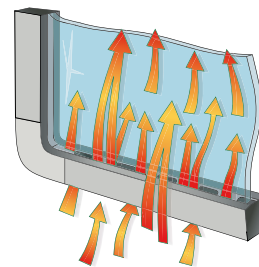

Tiivit ikkunat. Polyuretaanikehyksiset K D-Lux -energiaikkunat ovat KABEn itse kehittämiä. Ikkunan polyuretaanikehykset eristävät kaksinkertaisen lasin mahdollisimman tehokkaasti. Ikkunakehykset on eristetty ja siinä on ilmanvaihtokanavat.