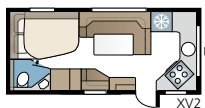

Royal 560 GLE

Pieni nätti malli, johon saa kuus erilaista Flexline-ratkaisua erillisistä pitkittäisvuoteista parivuoteeseen tai lastenkamari-vaunuun.