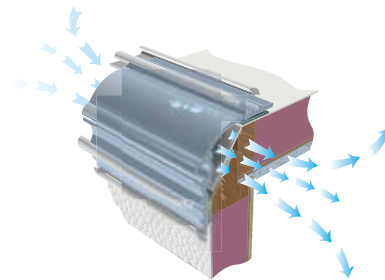

Alumiiniprofiili. Itse suunniteltu, erikoisleveä profiili katon ja seinän välisessä saumassa. Profiilissa on ilmarako, joka tuulettaa katon ja seinän välisen sauman. Profiili tiivistetään kaksinkertaisilla tiivistysnauhoilla ja kiinnitetään ruuveilla kahdesta suunnasta. Sisäänrakennettu etutelttakisko vaunun molemmilla puolilla.