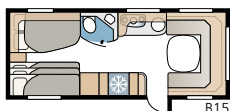

Classic 600 GDL

KABE Classic 600 GDL on lastenkamarivaunu, jonka takaosaan saa joko kaksi- tai kolmikerrossängyn. Fiksu sisäntulomalli perheelle.