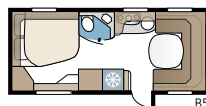

TEKNISET TIEDOT

Kokonaispituus	767 cm
Kokonaiskorkeus	264 cm
Korin pituus	637 cm
Sisäpituus	550 cm
Sisäkorkeus	196 cm
Sisäleveys KS	235 cm
Asuinpinta-ala KS	12,9 m²
Makuutila KS – Keskellä	211 x 117 cm
Renkaat	185R14C / 205R14C

TEKNISET TIEDOT

Kokonaispituus	777 cm
Kokonaiskorkeus	264 cm
Korin pituus	647 cm
Sisäpituus	560 cm
Sisäkorkeus	196 cm
Sisäleveys Std.	215 cm
Sisäleveys KS	235 cm
Asuinpinta-ala Std.	12,0 m²
Asuinpinta-ala KS	13,2 m²
Makuutila Std. – Edessä	205 x 146/137 cm
Takana B2	2 x 196 x 78 cm
B5	196 x 140/118 cm
B14	196 x 129/102 + 2 x 196 x 68 cm
Makuutila KS – Edessä	225 x 146/137 cm
Takana B2	2 x 196 x 88 cm
B5	196 x 160/138 cm
B8	190 x 150/60 cm
B14	196 x 129/102 + 2 x 196 x 68 cm
B15	196 x 129/102 + 196 x 62 + 2 x 196 x 68 cm
B16	190 x 156/118 cm
Renkaat	185R14C / 205R14C