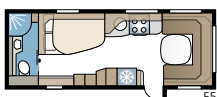

Royal 630 TDL

Royal 630 TDL:ssä on erillinen makuuosasto, jossa on kaksi pitkäitäsivuoetta tai parisänky ja kerrossängyt, sekä suihkukaapilla varustettu kylpyhuone, joka ulottuu koko takapäädyn leveydelle.