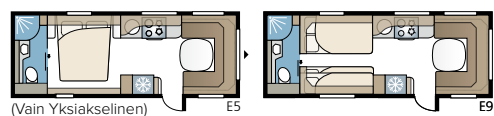

Imperial 600 XL FK

Sisärmalliin 600 XL:n muunnos, täydellinen vaunu ruoanlaitosta innostuneille! Keittiölle on vapautettu enemmän tilaa sijoittamalla se vaunun koko etupään leveydelle.

Imperial 630 TDL

TDL on yksi KABEn myydyimmistä pohjaratkaisuista. Suuri keittiö, tilava istuinryhmä, kaksi ihanaa pitkittäisvuodetta tai lastenkamariratkaisu, sekä kylpyhuone koko vaunun leveydelle.