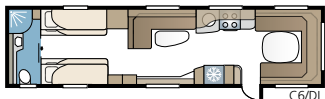

Hacienda 880 GLE

Hacienda 880GLE on seitsemän peruspohjaratkaisua. Niistä myös kaikkein vaativimmat asiakkaamme voivat aina valita haluamansa.

TEKNISET TIEDOT

Kokonaispituus	1037 cm
Kokonaiskorkeus	272 cm
Korin pituus	907 cm
Sisäpituus	820 cm
Sisäkorkeus	196 cm
Sisäleveys KS	235 cm
Asuinpinta-ala KS	19,3 m²
Makuutila KS – Edessä	225 x 211/169 cm
Takana B2	2 x 196 x 88 cm
B5	196 x 160/138 cm
B8	190 x 150/60 cm
B10	196 x 156 cm
B14	196 x 129/102 + 2 x 196 x 68 cm
B15	196 x 129/102 + 196 x 62 + 2 x 196 x 68 cm
B16	190 x 156/118 cm
Dinette keskellä	191 x 88 cm
Renkaat	185R14C

Hacienda 1000 TDL

Hacienda 1000:lla on kokoa peräti 22 m² ja KABE Flexline-järjestelmällämme saat lähes rajattomat mahdollisuudet räätälöidä sen sisustuksen omien toiveitteesi mukaiseksi.

TEKNISET TIEDOT

Kokonaispituus	1157 cm
Kokonaiskorkeus	272 cm
Korin pituus	1027 cm
Sisäpituus	940 cm
Sisäkorkeus	196 cm
Sisäleveys KS	235 cm
Asuinpinta-ala KS	22,0 m²
Makuutila KS – Edessä	225 x 198/169 cm
Takana C3	2 x 196 x 77 + 196 x 96 cm
C6	4 x 196 x 77 cm
C9	196 x 140 + 196 x 60 cm
CE	2 x 196 x 88 cm
CU	196 x 140 cm
DU	196 x 140 cm
DX	196 x 128/89 cm
Renkaat	185R14C