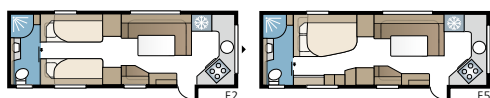

Royal 780 TDL

Royal 780 TDL on myydyin kaikista KABE Royal 780 -vaunuista. Valitse kolmesta eri sänkyvaihtoehdosta; poikittainen parisänky, pitkittäisvuoteet tai lastenkamari.

UUSI! Royal 780 TDL FK

Matkailuvaunu jossa on panoraamaikkunalla varustettu 235 cm leveä keittiö vaunun etuosassa. Keittiössä on suuri, neliliekkinen kaasuliesi ja uuni. Joustava ja tilava makuuosasto, suuri kylpyhuone ja runsaat säilytystilat tekevät siitä huippulaadukkaan asunnon perheelle.