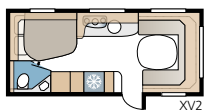

Ametist 560 GLE

Todella joustava matkailuvaunu, jonka rakennamme sinun tarpeittesi mukaan. Parisänky, erillissängyt tai kerrossängyt kahdessa tai kolmessa tasossa. Mallista löytyy paljon muunnoksia!