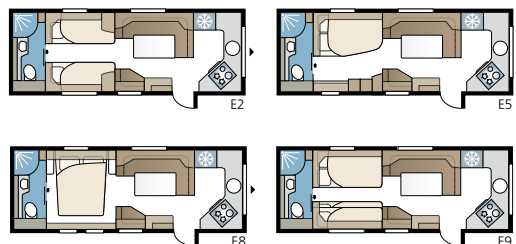

TEKNISET TIEDOT

Kokonaispituus	877 cm
Kokonaiskorkeus	264 cm
Korin pituus	747 cm
Sisäpituus	660 cm
Sisäkorkeus	196 cm
Sisäleveys KS	235 cm
Asuinpinta-ala KS	15,2 m²
Makuutila KS – Keskellä	211 x 117 cm
Takana E2	2 x 196 x 88 cm
E5	190 x 140/118 cm
E8	190 x 156/118 cm
E9	196 x 140 + 2 x 186 x 60 cm
Renkaat	185/65R14 / 185R14C