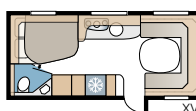

TEKNISET TIEDOT	
Kokonaispituus	684 cm
Kokonaiskorkeus	264 cm
Korin pituus	554 cm
Sisäpituus	473 cm
Sisäkorkeus	196 cm
Sisäleveys Std.	215 cm
Sisäleveys KS	235 cm
Asuinpinta-ala Std.	10,2 m²
Asuinpinta-ala KS	11,1 m²
Makuutila Std. – Edessä	205 x 156/124 cm
Takana XV2	196 x 129/102 cm
Makuutila KS – Edessä	225 x 156/124 cm
Takana XV2	196 x 140/118 cm
Renkaat	185R14C

TEKNISET TIEDOT	
Kokonaispituus	733 cm
Kokonaiskorkeus	264 cm
Korin pituus	603 cm
Sisäpituus	522 cm
Sisäkorkeus	196 cm
Sisäleveys Std.	215 cm
Sisäleveys KS	235 cm
Asuinpinta-ala Std.	11,2 m²
Asuinpinta-ala KS	12,3 m²
Makuutila Std. – Edessä	205 x 166/127 cm
Takana XV2	196 x 129/102 cm
Makuutila KS – Edessä	225 x 166/127 cm
Takana XV2	196 x 140/118 cm
Renkaat	185R14C

TEKNISET TIEDOT	
Kokonaispituus	767 cm
Kokonaiskorkeus	264 cm
Korin pituus	637 cm
Sisäpituus	550 cm
Sisäkorkeus	196 cm
Sisäleveys Std.	215 cm
Sisäleveys KS	235 cm
Asuinpinta-ala Std.	11,8 m²
Asuinpinta-ala KS	12,9 m²
Makuutila Std. – Edessä	205 x 180/150 cm
Takana XV2	196 x 129/102 cm
Makuutila KS – Edessä	225 x 180/150 cm
Takana XV2	196 x 140/118 cm
Renkaat	185R14C