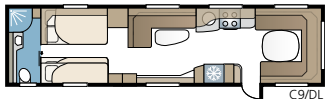

Hacienda 880 GLE

Hacienda 880GLE on seitsemän peruspohjaratkaisua. Niistä myös kaikkein vaativimmat asiakkaamme voivat aina valita haluamansa.

TEKNISET TIEDOT

Kokonaispituus	1037 cm
Kokonaiskorkeus	272 cm
Korin pituus	907 cm
Sisäpituus	820 cm
Sisäkorkeus	196 cm
Sisäleveys KS	235 cm
Asuinpinta-ala KS	19,3 m²
Makuutila KS – Edessä	225 x 211/169 cm
Takana B2	2 x 196 x 88 cm
B5	196 x 160/138 cm
B8	190 x 150/60 cm
B10	196 x 156 cm
B14	196 x 129/102 + 2 x 196 x 68 cm
B15	196 x 129/102 + 196 x 62 + 2 x 196 x 68 cm
B16	190 x 156/118 cm
Dinette keskellä	191 x 88 cm
Renkaat	185R14C

Hacienda 1000 TDL

Hacienda 1000:lla on kokoa peräti 22 m² ja KABE Flexline-järjestelmällämme saat lähes rajattomat mahdollisuudet räätälöidä sen sisustuksen omien toiveitteesi mukaiseksi.

TEKNISET TIEDOT

Kokonaispituus	1157 cm
Kokonaiskorkeus	272 cm
Korin pituus	1027 cm
Sisäpituus	940 cm
Sisäkorkeus	196 cm
Sisäleveys KS	235 cm
Asuinpinta-ala KS	22,0 m²
Makuutila KS – Edessä	225 x 198/169 cm
Takana C3	2 x 196 x 77 + 196 x 96 cm
C6	4 x 196 x 77 cm
C9	196 x 140 + 196 x 60 cm
CE	2 x 196 x 88 cm
CU	196 x 140 cm
DU	196 x 140 cm
DX	196 x 128/89 cm
Renkaat	185R14C