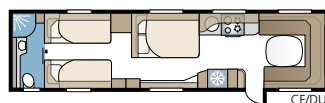

TEKNISET TIEDOT

Kokonaispituus	1157 cm
Kokonaiskorkeus	272 cm
Korin pituus	1027 cm
Sisäpituus	940 cm
Sisäkorkeus	196 cm
Sisäleveys KS	235 cm
Asuinpinta-ala KS	22,0 m²
Makuutila KS – Edessä	225 x 198/169 cm
Takana C3	2 x 196 x 77 + 196 x 96 cm
C6	4 x 196 x 77 cm
C9	196 x 140 + 196 x 60 cm
CE	2 x 196 x 88 cm
CU	196 x 140 cm
DU	196 x 140 cm
DX	196 x 128/89 cm
Renkaat	185R14C