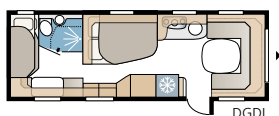

TEKNISET TIEDOT	
Kokonaispituus	841 cm
Kokonaiskorkeus	264 cm
Korin pituus	711 cm
Sisäpituus	630 cm
Sisäkorkeus	196 cm
Sisäleveys KS	235 cm
Asuinpinta-ala KS	14,8 m²
Makuutila KS – Edessä	225 x 161/159 cm
Takana parivuode	196 x 140/118 cm
Keskellä	191 x 88 cm
Keskellä kerrossuoteet (lisävaruste)	196 x 78 cm
Renkaat	185R14C / 205R14C

TEKNISET TIEDOT	
Kokonaispituus	871 cm
Kokonaiskorkeus	264 cm
Korin pituus	741 cm
Sisäpituus	660 cm
Sisäkorkeus	196 cm
Sisäleveys KS	235 cm
Asuinpinta-ala KS	15,5 m²
Makuutila KS – Edessä	225 x 163/159 cm
Takana parivuode	196 x 129/102 cm
Takana kerrossuoteet	2 x 179 x 68 cm
Kolmikerrossuoteet (lisävaruste)	2 x 179 x 68 + 173 x 65 cm
Keskellä	173 x 50 cm
Renkaat	185R14C / 205R14C

TEKNISET TIEDOT	
Kokonaispituus	871 cm
Kokonaiskorkeus	264 cm
Korin pituus	741 cm
Sisäpituus	660 cm
Sisäkorkeus	196 cm
Sisäleveys KS	235 cm
Asuinpinta-ala KS	15,5 m²
Makuutila KS – Edessä	225 x 143/159 cm
Takana parivuode	196 x 129/102 cm
Takana kerrossuoteet	2 x 179 x 68 cm
Kolmikerrossuoteet (lisävaruste)	2 x 179 x 68 + 173 x 65 cm
Keskellä	173 x 50 cm
Renkaat	185R14C / 205R14C