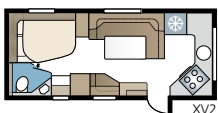

TEKNISET TIEDOT

Totallängd	817 cm
Totalhöjd	264 cm
Karosslängd	687 cm
Karosslängd invändigt	600 cm
Höjd invändigt	196 cm
Bredd invändigt KS	215 cm
Bostadsyta KS	14,1 m²
Makuutila KS – Keskellä	211 x 117 cm
Takana XV2	196 x 140/118 cm
DXL	196 x 140/118 cm
Renkaat	185R14C / 205R14C