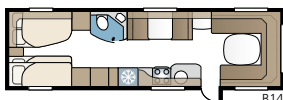

Hacienda 1000 TDL

Hacienda 1000:lla on kokoa peräti 22 m² ja KABE Flexline-järjestelmällämme saat lähes rajattomat mahdollisuudet räätälöidä sen sisustuksen omien toiveitteesi mukaiseksi.

TEKNISET TIEDOT

Kokonaispituus	1157 cm
Kokonaiskorkeus	272 cm
Korin pituus	1027 cm
Sisäpituus	940 cm
Sisäkorkeus	196 cm
Sisäleveys KS	235 cm
Asuinpinta-ala KS	22,0 m²
Makuutila KS – Edessä	225 x 198/169 cm
Takana C3	2 x 196 x 77 + 196 x 96 cm
C6	4 x 196 x 77 cm
C9	196 x 140 + 196 x 60 cm
CE	2 x 196 x 88 cm
CU	196 x 140 cm
DU	196 x 140 cm
DX	196 x 128/89 cm
Renkaat	185R14C