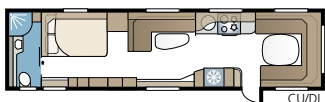

Imperial Hacienda 1000 TDL

Vakiokokoonpanossa on neljä tai viisi kiinteää makuupaikkaa. Valitse kolmesta eri sänkyvaihtoehdosta; poikittainen parisänky, pitkittäisvuoteet tai lastenkamari.

TEKNISET TIEDOT