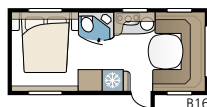

TEKNISET TIEDOT

Kokonaispituus	767 cm
Kokonaiskorkeus	264 cm
Korin pituus	637 cm
Sisäpituus	550 cm
Sisäkorkeus	196 cm
Sisäleveys KS	235 cm
Asuinpinta-ala KS	12,9 m²
Makuutila KS – Keskellä	211 x 117 cm
Renkaat	185R14C / 205R14C

TEKNISET TIEDOT

Kokonaispituus	777 cm
Kokonaiskorkeus	264 cm
Korin pituus	647 cm
Sisäpituus	560 cm
Sisäkorkeus	196 cm
Sisäleveys Std.	215 cm
Sisäleveys KS	235 cm
Asuinpinta-ala Std.	12,0 m²
Asuinpinta-ala KS	13,2 m²
Makuutila Std. – Edessä	205 x 146/137 cm
Takana B2	2 x 196 x 78 cm
B5	196 x 140/118 cm
B14	196 x 129/102 + 2 x 196 x 68 cm
Makuutila KS – Edessä	225 x 146/137 cm
Takana B2	2 x 196 x 88 cm
B5	196 x 160/138 cm
B8	190 x 150/60 cm
B14	196 x 129/102 + 2 x 196 x 68 cm
B15	196 x 129/102 + 196 x 62 + 2 x 196 x 68 cm
B16	190 x 156/118 cm
Renkaat	185R14C / 205R14C