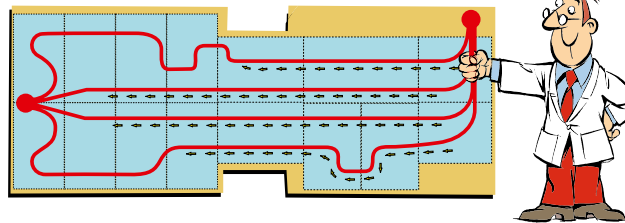

Parasta lämmitysmukavuutta. KABElla kehittämän automaattisen AGS II-lattialämmitysjärjestelmän neljä silmukkaa tuottavat entistä tasaisempaa lämpöä. Lämmityssilmukat ovat alumiiniputkea ja ulottuvat ulko-ovelle, työtasoon ja wc:hen asti. Lämpölevyt jakavat lämmön tasaisesti koko lattialle.