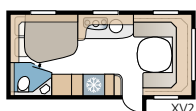

Classic 560 XL

Uusi malli, joka on rakennettu ehdottoman myyntimenestyksemme Ametist 560 XL:n innoittamana. Rakenteeltaan samanlainen kuin Ametist ja sisarvaunu Royal 560 XL, mutta sovitettu Classicin edullisiin puitteisiin.