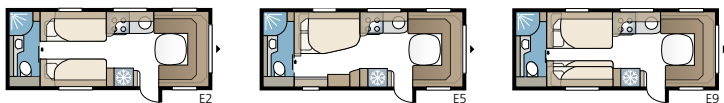

TEKNISET TIEDOT

Kokonaispituus	817 cm
Kokonaiskorkeus	264 cm
Korin pituus	687 cm
Sisäpituus	600 cm
Sisäkorkeus	196 cm
Sisäleveys Std.	215 cm
Sisäleveys KS	235 cm
Asuinpinta-ala Std.	12,9 m²
Asuinpinta-ala KS	14,1 m²
Makuutila Std. – Edessä	205 x 169/148 cm
Takana B2	2 x 196 x 78 cm
B5	196 x 140/118 cm
B14	196 x 129/102 + 2 x 196 x 68 cm
Makuutila KS – Edessä	225 x 169/148 cm
Takana B2	2 x 196 x 88 cm
B5	196 x 160/138 cm
B8	190 x 150/60 cm
B14	196 x 129/102 + 2 x 196 x 68 cm
B15	196 x 129/102 + 196 x 62 + 2 x 196 x 68 cm
B16	190 x 156/118 cm
Renkaat	185R14C / 205R14C

TEKNISET TIEDOT

Kokonaispituus	817 cm
Kokonaiskorkeus	264 cm
Korin pituus	687 cm
Sisäpituus	600 cm
Sisäkorkeus	196 cm
Sisäleveys Std.	215 cm
Sisäleveys KS	235 cm
Asuinpinta-ala Std.	12,9 m²
Asuinpinta-ala KS	14,1 m²
Makuutila Std. – Edessä	205 x 166/136 cm
Takana E2	196 x 78 + 186 x 78 cm
E5	196 x 129/102 cm
E9	196 x 120 + 2 x 186 x 60 cm
Makuutila KS – Edessä	225 x 166/136 cm
Takana E2	196 x 88 + 186 x 88 cm
E5	196 x 140/118 cm
E9	196 x 140 + 2 x 186 x 60 cm
Renkaat	185R14C / 205R14C