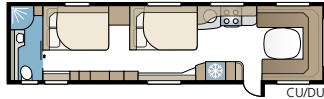

Hacienda 880 GLE

Hacienda 880GLE on seitsemän peruspohjaratkaisua. Niistä myös kaikkein vaativimmat asiakkaamme voivat aina valita haluamansa.

TEKNISET TIEDOT

Kokonaispituus	1037 cm
Kokonaiskorkeus	272 cm
Korin pituus	907 cm
Sisäpituus	820 cm
Sisäkorkeus	196 cm
Sisäleveys KS	235 cm
Asuinpinta-ala KS	19,3 m²
Makuutila KS – Edessä	225 x 211/169 cm
Takana B2	2 x 196 x 88 cm
B5	196 x 160/138 cm
B8	190 x 150/60 cm
B10	196 x 156 cm
B14	196 x 129/102 + 2 x 196 x 68 cm
B15	196 x 129/102 + 196 x 62 + 2 x 196 x 68 cm
B16	190 x 156/118 cm
Dinette keskellä	191 x 88 cm
Renkaat	185R14C

Hacienda 1000 TDL

Hacienda 1000:lla on kokoa peräti 22 m² ja KABE Flexline-järjestelmällämme saat lähes rajattomat mahdollisuudet räätälöidä sen sisustuksen omien toiveitteesi mukaiseksi.

TEKNISET TIEDOT

Kokonaispituus	1157 cm
Kokonaiskorkeus	272 cm
Korin pituus	1027 cm
Sisäpituus	940 cm
Sisäkorkeus	196 cm
Sisäleveys KS	235 cm
Asuinpinta-ala KS	22,0 m²
Makuutila KS – Edessä	225 x 198/169 cm
Takana C3	2 x 196 x 77 + 196 x 96 cm
C6	4 x 196 x 77 cm
C9	196 x 140 + 196 x 60 cm
CE	2 x 196 x 88 cm
CU	196 x 140 cm
DU	196 x 140 cm
DX	196 x 128/89 cm
Renkaat	185R14C