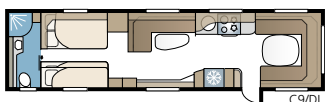

Imperial Hacienda 1000 TDL

Vakiokokoonpanossa on neljä tai viisi kiinteää makuupaikkaa. Valitse kolmesta eri sänkyvaihtoehdosta; poikittainen parisänky, pitkittäisvuoteet tai lastenkamari.

TEKNISET TIEDOT