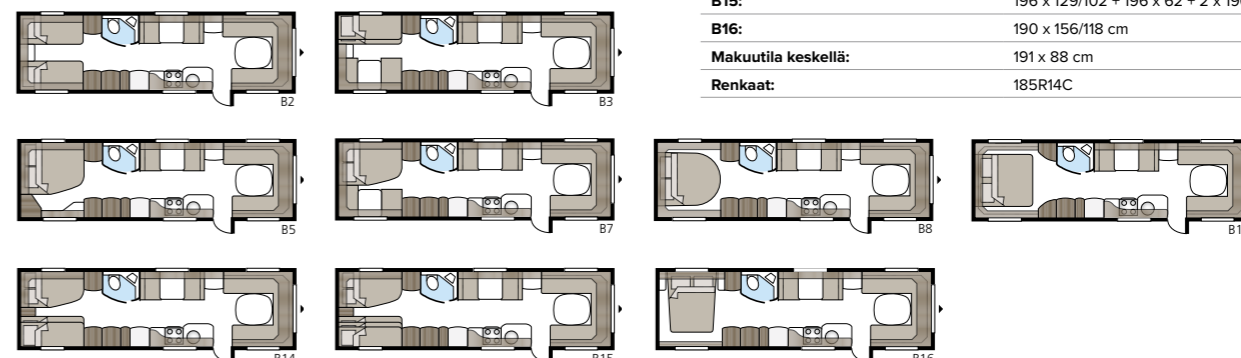

TEKNISET TIEDOT	
Kokonaispituus:	1037 cm
Kokonaiskorkeus:	272 cm
Korin pituus:	907 cm
Sisäpituus:	820 cm
Sisäkorkeus:	196 cm
Sisäleveys KS:	235 cm
Asuinpinta-ala KS:	19,3 m²
Makuutila KS - Edessä:	225 x 211/169 cm
Takana B2:	2 x 196 x 88 cm
B3:	2 x 196 x 87 + 196 x 96 cm
B5:	196 x 160/138 cm
B7:	196 x 140/118 + 196 x 77 cm
B8:	196 x 156 cm
B10:	196 x 156 cm
B14:	196 x 129/102 + 2 x 196 x 68 cm
B15:	196 x 129/102 + 196 x 62 + 2 x 196 x 68 cm
B16:	190 x 156/118 cm
Makuutila keskellä:	191 x 88 cm
Renkaat:	185R14C

Hacienda 880 B TDL

Vakiokokoonpanossa on neljä tai viisi kiinteää makuupaikkaa. Sijattavalla eturyhmällä, keski-dinetellä ja kaappivuoteella vaunuun saa nopeasti tilat jopa yhdeksälle!