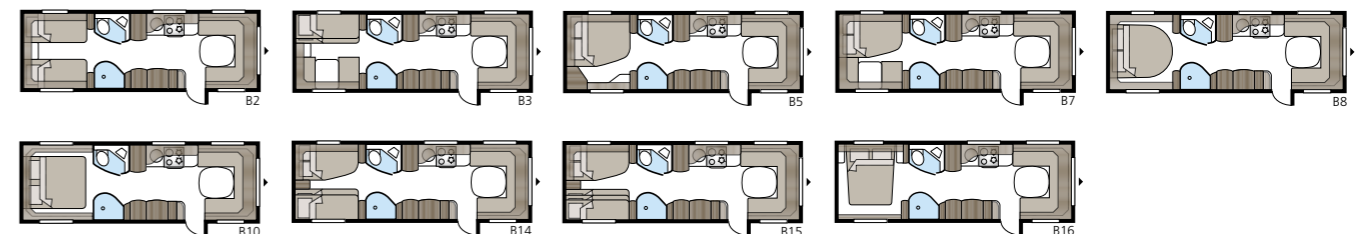

Pohjaratkaisu

Imperial Hacienda 880 D TDL

Imperial Hacienda 880 D TDL tarjoaa väljyyttä! Erikoislevää poikittain sijoitettu parivuode ja koko vaunun levyinen kylpyhuone tekevät makuuhuoneosasta yhtä viihtyisän kuin kotona.