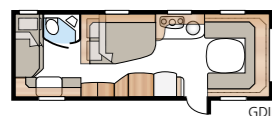

Pohjaratkaisu