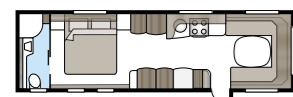

Pohjaratkaisu