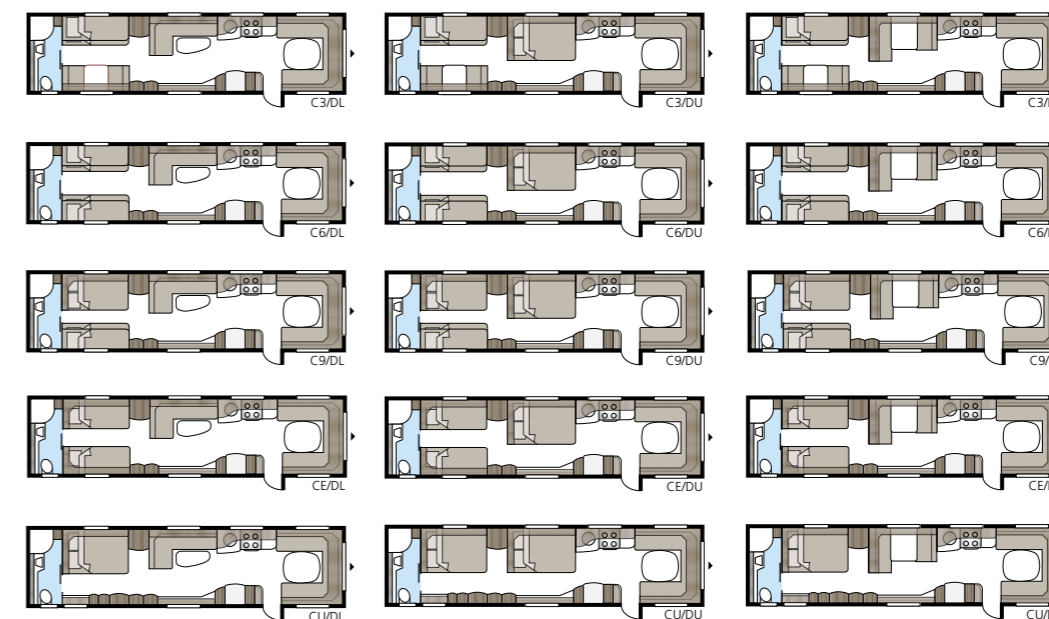

Pohjaratkaisu