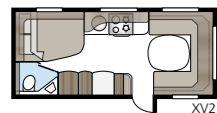

Pohjaratkaisu