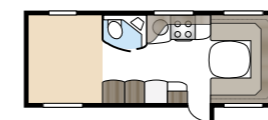

3. Valitse kolmesta peruspohjaratkaisusta

GLE-vaunu

WC ja suihku on sijoitettu vaunun vasemmalle sivulle keskelle vaunua.

XL-vaunu

WC ja suihku on sijoitettu vaunun oikeaan takakulmaan.