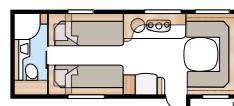

Safir 600 TDL

Safir TDL jossa on ylellinen pesuhuone erillisellä suihkukaapilla.

TEKNISET TIEDOT	
Kokonaispituus:	817 cm
Kokonaiskorkeus:	264 cm
Korin pituus:	687 cm
Sisäpituus:	600 cm
Sisäkorkeus:	196 cm
Sisäleveys Std:	215 cm
Sisäleveys KS:	235 cm
Asuinpinta-ala Std:	12,9 m²
Asuinpinta-ala KS:	14,1 m²
Makuutila Std Edessä:	205 x 166/137 cm
Takana E2:	196 x 78 + 186 x 78 cm
Makuutila KS - Edessä:	225 x 166/137 cm
Takana E2:	196 x 88 + 186 x 88 cm
Renkaat:	185R14C / 205R14C

Onyx 630 TDL

Onyx TDL on ihanteellinen matkailuvaunu, jossa on erinomaiset tilat sekä makuuhuoneessa että oleskelutilassa.

TEKNISET TIEDOT	
Kokonaispituus:	847 cm
Kokonaiskorkeus:	264 cm
Korin pituus:	717 cm
Sisäpituus:	630 cm
Sisäkorkeus:	196 cm
Sisäleveys KS:	235 cm
Asuinpinta-ala KS:	14,8 m²
Makuutila KS - Edessä:	225 x 166/145 cm
Takana E2:	2 x 196 x 88 cm
Renkaat:	185R14C / 205R14C