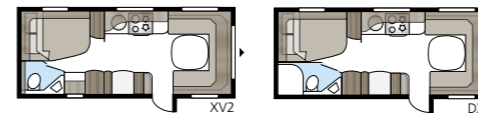

Pohjaratkaisu