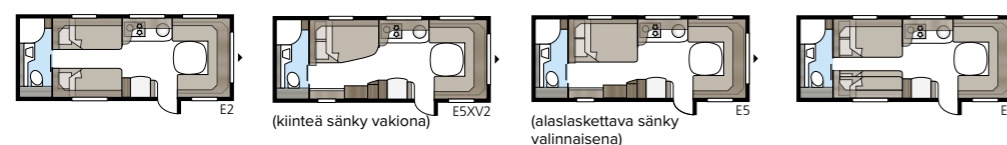

Pohjaratkaisu