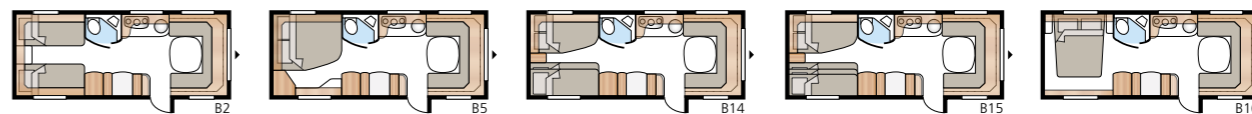

Pohjaratkaisu