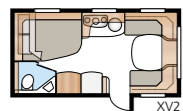

Pohjaratkaisu