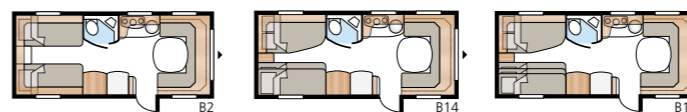

Pohjaratkaisu