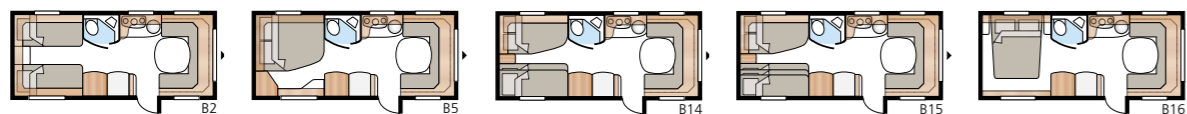

Pohjaratkaisu