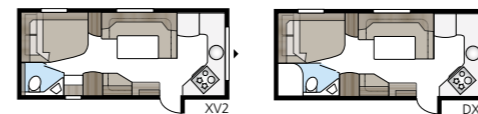

Pohjaratkaisu