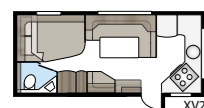

Pohjaratkaisu