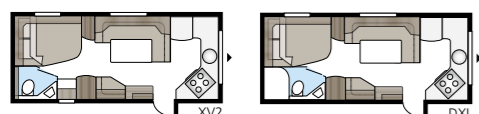

Pohjaratkaisu