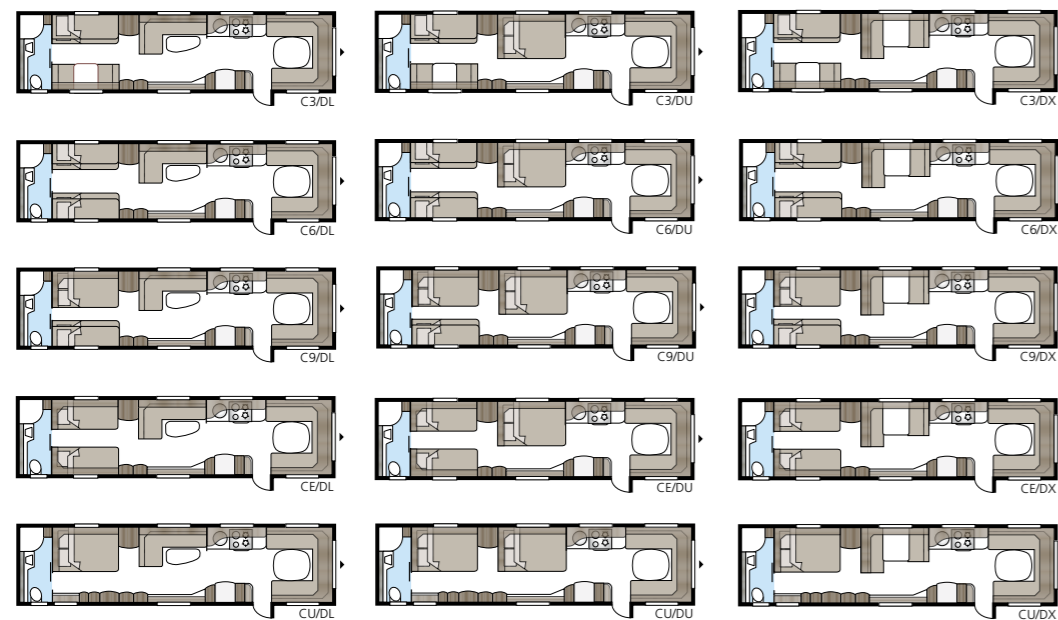

Pohjaratkaisu