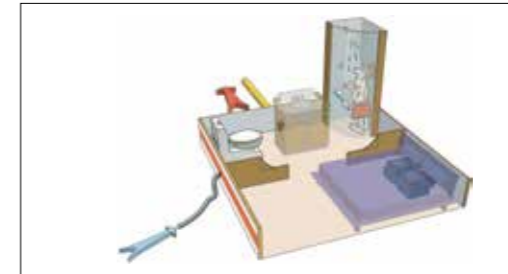

Viemäri liitäntä. Viihdytkö mieluiten pitkään ja mukavasti samalla rauhallisella paikalla? Silloin viemäri liitäntä on helppo keino parantaa entisestään viihtyisyyttä! Liittämällä KABEsi kunnalliseen vesi- ja viemäri järjestelmään sinun ei tarvitse täyttää vesisäiliötä eikä tyhjentää harmaavettä ja wc:tä.