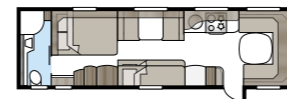

Imperial Hacienda 880 D TDL

Imperial Hacienda 880 D TDL tarjoaa väljyyttä! Erikoislevää poikittain sijoitettu parivuode ja koko vaunun levyinen kylpyhuone tekevät makuuhuoneosasta yhtä viihtyisän kuin kotona.

TEKNISET TIEDOT	
Kokonaispituus:	1037 cm
Kokonaiskorkeus:	272 cm
Korin pituus:	907 cm
Sisäpituus:	820 cm
Sisäkorkeus:	196 cm
Sisäleveys KS:	235 cm
Asuinpinta-ala KS:	19,3 m²
Makuutila KS - Edessä:	225 x 198/169 cm
Takana:	188 x 156 cm
Renkaat:	185R14C

Imperial Hacienda 880 B TDL

Vakiokokoonpanossa on neljä tai viisi kiinteää makuupaikkaa. Sijattavalla eturyhmällä, keski-dinetellä ja kaappivuoteella vaunuun saa nopeasti nukkumatilat jopa yhdeksälle!

TEKNISET TIEDOT	
Kokonaispituus:	1037 cm
Kokonaiskorkeus:	272 cm
Korin pituus:	907 cm
Sisäpituus:	820 cm
Sisäkorkeus:	196 cm
Sisäleveys KS:	235 cm
Asuinpinta-ala KS:	19,3 m²
Makuutila KS - Edessä:	225 x 161/136 cm
Takana:	196 x 140 cm
Keskellä:	191 x 88 + 2 x 196 x 68 cm
Renkaat:	185R14C

Imperial Hacienda 880 TDL

Vakiokokoonpanossa on neljä tai viisi kiinteää makuupaikkaa. Valitse kolmesta eri sänkyvaihtoehdosta; poikittainen parisänky, pitkittäisvuoteet tai lastenkamari.

TEKNISET TIEDOT	
Kokonaispituus:	1037 cm
Kokonaiskorkeus:	272 cm
Korin pituus:	907 cm
Sisäpituus:	820 cm
Sisäkorkeus:	196 cm
Sisäleveys KS:	235 cm
Asuinpinta-ala KS:	19,3 m²
Makuutila KS - Edessä:	225 x 184/169 cm
Takana E2:	2 x 196 x 88 cm
Takana E5 XV2:	196 x 140/118 cm
Takana E5:	196 x 140 cm
Takana E8:	190 x 156/118 cm
Takana E9:	196 x 140 + 2 x 186 x 60 cm
Keskellä:	191 x 88 cm
Renkaat:	185R14C

Imperial Hacienda 880 GLE

Imperial Hacienda 880 GLE:hen on yhdeksän peruspohjaratkaisua. Niistä kaikkein vaativimmat asiakkaamme voivat aina valita haluamansa.