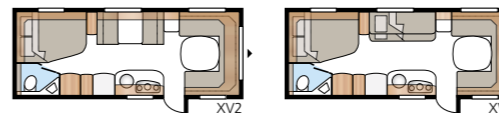

Pohjaratkaisu