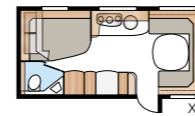

Briljant 470 XL

Pienin KABEn Jalokivi-malleista. Kompakti ja kevyt matkailuvaunu, joka on erittäin suosittu paljon matkustavien joukossa.

TEKNISET TIEDOT	
Kokonaispituus:	690 cm
Kokonaiskorkeus:	264 cm
Korin pituus:	560 cm
Sisäpituus:	473 cm
Sisäkorkeus:	196 cm
Sisäleveys Std:	215 cm
Sisäleveys KS:	235 cm
Asuinpinta-ala Std:	10,2 m²
Asuinpinta-ala KS:	11,1 m²
Makuutila Std - Edessä:	205 x 156/124 cm
Takana XV2:	196 x 129/102 cm
Makuutila KS - Edessä:	225 x 156/124 cm
Takana XV2:	196 x 140/118 cm
Renkaat:	185R14C

Smaragd 520 XL

Smaragd-malli esiteltiin vuonna 1967 ja se on siitä lähtien kuulunut suosituimpiin matkailuvaunuihimme. Se on perusmalli, joka tarjoaa sekä väljyyttä että viihtyisyyttä!

TEKNISET TIEDOT	
Kokonaispituus:	739 cm
Kokonaiskorkeus:	264 cm
Korin pituus:	609 cm
Sisäpituus:	522 cm
Sisäkorkeus:	196 cm
Sisäleveys Std:	215 cm
Sisäleveys KS:	235 cm
Asuinpinta-ala Std:	11,2 m²
Asuinpinta-ala KS:	12,3 m²
Makuutila Std - Edessä:	205 x 166/127 cm
Takana XV2:	196 x 129/102 cm
Makuutila KS - Edessä:	225 x 166/127 cm
Takana XV2:	196 x 140/118 cm
Renkaat:	185R14C / 205R14C