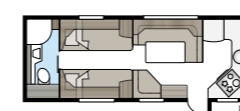

Pohjaratkaisu

TEKNISET TIEDOT

Kokonaispituus:	847 cm
Kokonaiskorkeus:	264 cm
Korin pituus:	717 cm
Sisäpituus:	630 cm
Sisäkorkeus:	196 cm
Sisäleveys KS:	235 cm
Asuinpinta-ala KS:	14,8 m²
Makuutila KS - Keskelle:	211 x 117 cm
Takana E2:	2 x 196 x 88 cm
Renkaat teliakseli:	185/65R14 / 185R14C