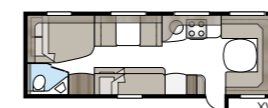

Pohjaratkaisu