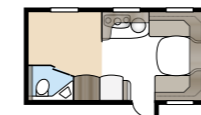

TDL-vaunu

WC ja erillinen suihkukaappi on sijoitettu aivan taakse vaunun koko takapäädyn leveydelle.