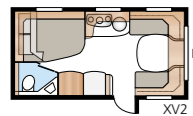

Briljant 470 XL

Pienin KABEn Jalokivi-malleista. Kompakti ja kevyt matkailuvaunu, joka on erittäin suosittu paljon matkustavien joukossa.

TEKNISET TIEDOT	
Kokonaispituus:	690 cm
Kokonaiskorkeus:	264 cm
Korin pituus:	560 cm
Sisäpituus:	473 cm
Sisäkorkeus:	196 cm
Sisäleveys Std:	215 cm
Sisäleveys KS:	235 cm
Asuinpinta-ala Std:	10,2 m²
Asuinpinta-ala KS:	11,1 m²
Makuutila Std - Edessä:	205 x 156/124 cm
Takana XV2:	196 x 129/102 cm
Makuutila KS - Edessä:	225 x 156/124 cm
Takana XV2:	196 x 140/118 cm
Renkaat:	185R14C

Smaragd 520 XL

Smaragd-malli esiteltiin vuonna 1967 ja se on siitä lähtien kuulunut suosituimpiin matkailuvaunuihimme. Se on perusmalli, joka tarjoaa sekä väljyyttä että viihtyisyyttä!

TEKNISET TIEDOT	
Kokonaispituus:	739 cm
Kokonaiskorkeus:	264 cm
Korin pituus:	609 cm
Sisäpituus:	522 cm
Sisäkorkeus:	196 cm
Sisäleveys Std:	215 cm
Sisäleveys KS:	235 cm
Asuinpinta-ala Std:	11,2 m²
Asuinpinta-ala KS:	12,3 m²
Makuutila Std - Edessä:	205 x 166/127 cm
Takana XV2:	196 x 129/102 cm
Makuutila KS - Edessä:	225 x 166/127 cm
Takana XV2:	196 x 140/118 cm
Renkaat:	185R14C / 205R14C