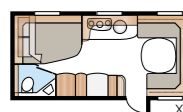

Pohjaratkaisu