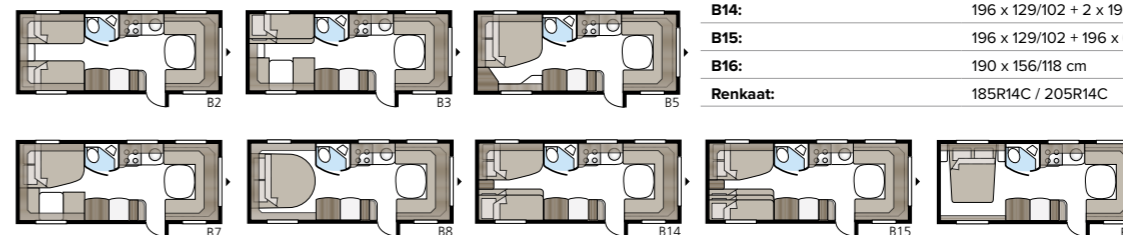

Pohjaratkaisu