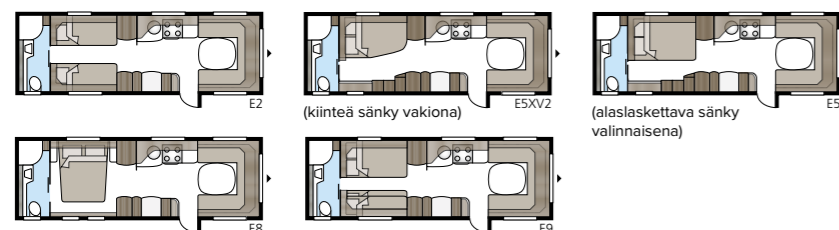

Pohjaratkaisu