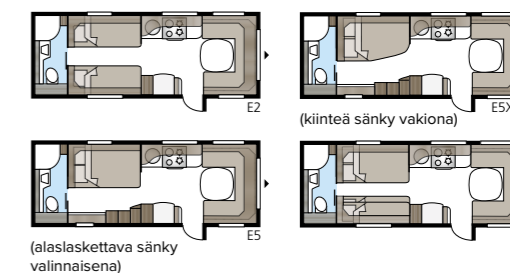

Pohjaratkaisu