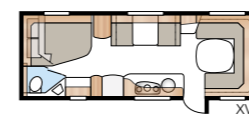

TEKNISET TIEDOT	
Kokonaispituus:	877 cm
Kokonaiskorkeus:	264 cm
Korin pituus:	747 cm
Sisäpituus:	660 cm
Sisäkorkeus:	196 cm
Sisäleveys KS:	235 cm
Asuinpinta-ala KS:	15,5 m²
Makuutila KS - Edessä:	225 x 177/150 cm
Keskellä:	191 x 88 cm
Takana XV2:	196 x 140/118 cm
Renkaat:	185R14C / 205R14C

Pohjaratkaisu