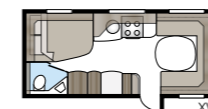

Pohjaratkaisu