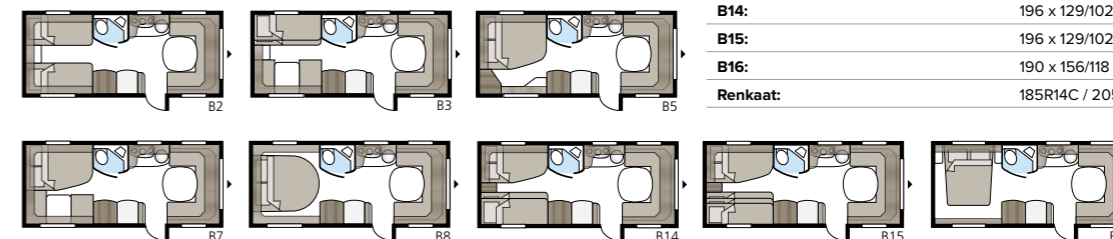

Pohjaratkaisu