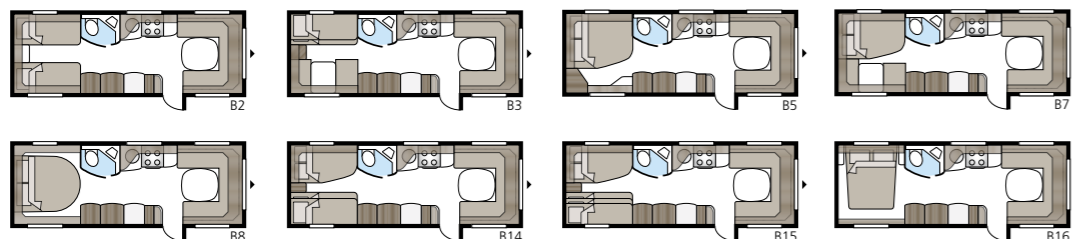

Pohjaratkaisu