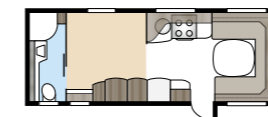

Aina on olemassa täydellinen KABE.

Voidaksemme tarjota sopivan tuotteen kaikkiin niihin erilaisiin tarpeisiin ja toiveisiin, joita tiedämme KABE-omistajillamme olevan, olemme kehittäneet viisi mallisarjaa, joista jokaisella on ainutlaatuisia ominaisuuksia. Riippumatta siitä, valitsetko pienen tai suuren matkailuvaunun, voit luottaa siihen, että saat ympärivuotista mukavuutta, korkeaa laatua, luotettavuutta ja fiksuja ratkaisuja. Meille ne ovat ominaisuuksia, joista emme koskaan tingi.

Sarjamme ja mallimme.

Classic	Jalokivi	Royal	Hacienda	Imperial
Classic 470 XL	Briljant 470 XL			
Classic 520 XL	Smaragd 520 XL	Royal 520 XL		
	Smaragd 540 GLE	Royal 540 GLE		
Classic 560 XL	Ametist 560 XL	Royal 560 XL		Imperial 560 XL
Classic 560 GLE	Ametist 560 GLE	Royal 560 XL FK		Imperial 560 XL FK
		Royal 560 GLE		
Classic 600 GLE	Safir 600 TDL	Royal 600 XL		Imperial 600 XL
Classic 600 GDL	Safir 600 GLE	Royal 600 XL FK		Imperial 600 XL FK
		Royal 600 GLE		
		Royal 600 TDL		Imperial 600 TDL
Classic 630 GXL	Onyx 630 TDL	Royal 630 TDL		Imperial 630 TDL
		Royal 630 TDL FK		Imperial 630 TDL FK
		Royal 630 GLE		
Classic 660 GDL	Diamant 660 GLE	Royal 740 GXL		
Classic 660 DGDL	Diamant 660 GXL	Royal 740 TDL		Imperial 740 TDL
		Royal 740 TDL FK		Imperial 740 TDL FK
		Royal 740 GLE		
Classic 780 DGDL		Royal 780 B GXL		
		Royal 780 TDL		Imperial 780 TDL
		Royal 780 D GLE		Imperial 780 D GLE
			Hacienda 880 D TDL	Imperial Hacienda 880 D TDL
			Hacienda 880 TDL	Imperial Hacienda 880 TDL
			Hacienda 880 B TDL	Imperial Hacienda 880 B TDL
			Hacienda 880 GLE	Imperial Hacienda 880 GLE
			Hacienda 1000 TDL	Imperial Hacienda 1000 TDL

KABE Flexline. Persoonallinen pohjaratkaisusi.