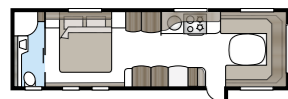

Imperial Hacienda 880 D TDL

Imperial Hacienda 880 D TDL tarjoaa väljyyttä! Erikoislevää poikittain sijoitettu parivuode ja koko vaunun levyinen kylpyhuone tekevät makuuhuoneosasta yhtä viihtyisän kuin kotona.

TEKNISET TIEDOT	
Kokonaispituus:	1037 cm
Kokonaiskorkeus:	272 cm
Korin pituus:	907 cm
Sisäpituus:	820 cm
Sisäkorkeus:	196 cm
Sisäleveys KS:	235 cm
Asuinpinta-ala KS:	19,3 m²
Makuutila KS - Edessä:	225 x 198/169 cm
Takana:	188 x 156 cm
Renkaat:	185R14C

Imperial Hacienda 880 B TDL

Vakiokokoonpanossa on neljä tai viisi kiinteää makuupaikkaa. Sijattavalla eturyhmällä, keski-dinetellä ja kaappivuoteella vaunuun saa nopeasti nukkumatilat jopa yhdeksälle!

TEKNISET TIEDOT	
Kokonaispituus:	1037 cm
Kokonaiskorkeus:	272 cm
Korin pituus:	907 cm
Sisäpituus:	820 cm
Sisäkorkeus:	196 cm
Sisäleveys KS:	235 cm
Asuinpinta-ala KS:	19,3 m²
Makuutila KS - Edessä:	225 x 161/136 cm
Takana:	196 x 140 cm
Keskellä:	191 x 88 + 2 x 196 x 68 cm
Renkaat:	185R14C

Imperial Hacienda 880 TDL

Vakiokokoonpanossa on neljä tai viisi kiinteää makuupaikkaa. Valitse kolmesta eri sänkyvaihtoehdosta; poikittainen parisänky, pitkittäisvuoteet tai lastenkamari.

TEKNISET TIEDOT	
Kokonaispituus:	1037 cm
Kokonaiskorkeus:	272 cm
Korin pituus:	907 cm
Sisäpituus:	820 cm
Sisäkorkeus:	196 cm
Sisäleveys KS:	235 cm
Asuinpinta-ala KS:	19,3 m²
Makuutila KS - Edessä:	225 x 184/169 cm
Takana E2:	2 x 196 x 88 cm
Takana E5 XV2:	196 x 140/118 cm
Takana E5:	196 x 140 cm
Takana E8:	190 x 156/118 cm
Takana E9:	196 x 140 + 2 x 186 x 60 cm
Keskellä:	191 x 88 cm
Renkaat:	185R14C

Imperial Hacienda 880 GLE

Imperial Hacienda 880 GLE:hen on yhdeksän peruspohjaratkaisua. Niistä kaikkein vaativimmat asiakkaamme voivat aina valita haluamansa.