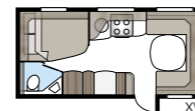

Royal 520 XL

Tämä malli on Royal-muunnos Smaragd XL:stä, yhdestä markkinoiden suosituimmista matkailuvaunuista. Samanlainen pohjaratkaisu, jossa on kaikki Smaragd:n ominaisuudet ja vähän enemmän.

TEKNISET TIEDOT	
Kokonaispituus:	739 cm
Kokonaiskorkeus:	264 cm
Korin pituus:	609 cm
Sisäpituus:	522 cm
Sisäkorkeus:	196 cm
Sisäleveys Std:	215 cm
Sisäleveys KS:	235 cm
Asuinpinta-ala Std:	11,2 m²
Asuinpinta-ala KS:	12,3 m²
Makuutila Std - Edessä:	205 x 159/127 cm
Takana XV2:	196 x 129/102 cm
Makuutila KS - Edessä:	225 x 159/127 cm
Takana XV2:	196 x 140/118 cm
Renkaat:	185R14C / 205R14C

Royal 540 GLE

Royal 540 GLE:ssä on makuuhuoneosa ja kaksi erillistä pitkäitäsivuodetta. Fiksu, kompakti keittiö on varustettu muun muassa kalusteunilla.

TEKNISET TIEDOT	
Kokonaispituus:	757 cm
Kokonaiskorkeus:	264 cm
Korin pituus:	627 cm
Sisäpituus:	540 cm
Sisäkorkeus:	196 cm
Sisäleveys Std:	215 cm
Sisäleveys KS:	235 cm
Asuinpinta-ala Std:	11,6 m²
Asuinpinta-ala KS:	12,7 m²
Makuutila Std - Edessä:	205 x 141/127 cm
Takana B2:	196 x 78 + 186 x 78 cm
Makuutila KS - Edessä:	225 x 141/127 cm
Takana B2:	196 x 88 + 186 x 88 cm
Renkaat:	185R14C / 205R14C