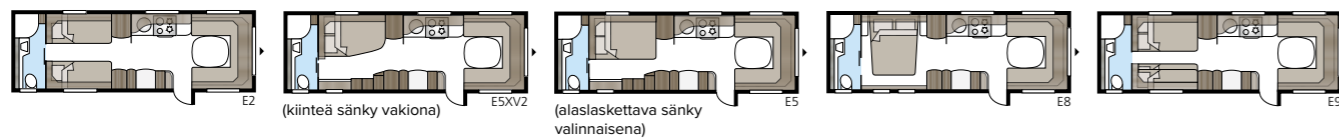

Pohjaratkaisu