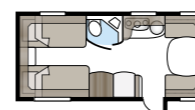

TEKNISET TIEDOT	
Kokonaispituus:	757 cm
Kokonaiskorkeus:	264 cm
Korin pituus:	627 cm
Sisäpituus:	540 cm
Sisäkorkeus:	196 cm
Sisäleveys Std:	215 cm
Sisäleveys KS:	235 cm
Asuinpinta-ala Std:	11,6 m²
Asuinpinta-ala KS:	12,7 m²
Makuutila Std - Edessä:	205 x 141/127 cm
Takana B2:	196 x 78 + 186 x 78 cm
Makuutila KS - Edessä:	225 x 141/127 cm
Takana B2:	196 x 88 + 186 x 88 cm
Renkaat:	185R14C / 205R14C