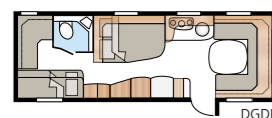

TEKNISET TIEDOT

Kokonaispituus:	931 cm
Kokonaiskorkeus:	264 cm
Korin pituus:	807 cm
Sisäpituus:	720 cm
Sisäkorkeus:	196 cm
Sisäleveys KS:	235 cm
Asuinpinta-ala KS:	16,9 m ²
Makuutila KS - Edessä:	227 x 147/138 cm
Takana, kerrosvuoteet:	2 x 196 x 68 cm
Takana, parivuode:	196 x 130/108 cm
Kolmikerrosvuoteet (lisävaruste):	2 x 196 x 68 + 196 x 62 cm
Renkaat:	185/65R14 / 185R14C