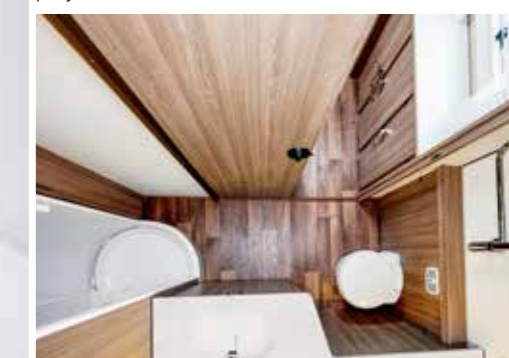

Riippumatta siitä, miten aiot käyttää uuden KABEsi kylpyhuonetta, meillä on sinulle taatusti sopiva pohjaratkaisu.

Suuren ja tilavan kylpyhuoneen ilme on ylellinen. Se on yksi niistä asioista, jotka ovat ominaisia TDL-vaunuillemme.