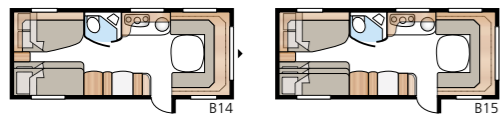

TEKNISET TIEDOT	
Kokonaispituus:	811 cm
Kokonaiskorkeus:	264 cm
Korin pituus:	681 cm
Sisäpituus:	600 cm
Sisäkorkeus:	196 cm
Sisäleveys KS:	235 cm
Asuinpinta-ala KS:	14,1 m²
Makuutila KS - Edessä:	225 x 169/148 cm
B14:	196 x 129/102 + 2 x 196 x 68 cm
B15:	196 x 129/102 + 196 x 62 + 2 x 196 x 68 cm
Renkaat:	185R14C

Pohjaratkaisu