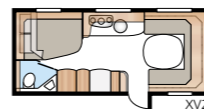

Pohjaratkaisu

Ametist 560 XL

Ametist XL on kautta aikain suurin menestyksemme ja Ruotsin myydyin matkailuvaunumalli! Todella hyvä vaunu käytännöllisiä ja mukavia ratkaisuja etsivälle.

Pohjaratkaisu

TEKNISET TIEDOT	
Kokonaispituus:	767 cm
Kokonaiskorkeus:	264 cm
Korin pituus:	637 cm
Sisäpituus:	550 cm
Sisäkorkeus:	196 cm
Sisäleveys Std:	215 cm
Sisäleveys KS:	235 cm
Asuinpinta-ala Std:	11,8 m ²
Asuinpinta-ala KS:	12,9 m ²
Makuutila Std - Edessä:	205 x 179/150 cm
Takana XV2:	196 x 129/102 cm
Makuutila KS - Edessä:	225 x 179/150 cm
Takana XV2:	196 x 140/118 cm
Renkaat:	185R14C / 205R14C