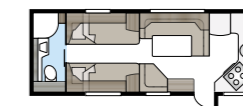

Pohjaratkaisu