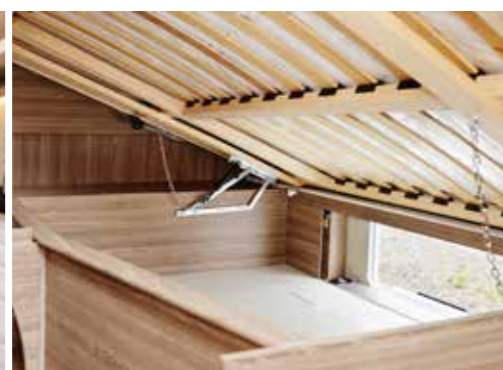

Yövalo vai ei, siinä me kaikki olemme erilaisia. Kun haluat sytyttää tai sammuttaa valon, painike on juuri siellä missä pitääkin – sängyn vieressä.

Classicissasi on nykyisin tavaraluukku, jolla sängyn alla olevaa säilytystilaa on helppo hyödyntää myös ulkopuolelta.