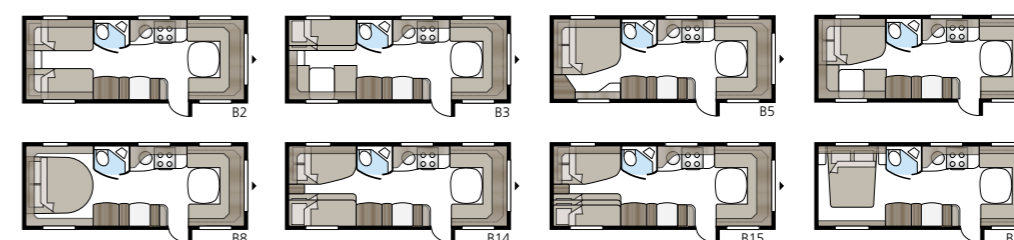

Pohjaratkaisu