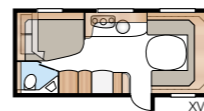

Pohjaratkaisu