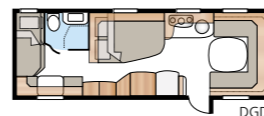

Pohjaratkaisu