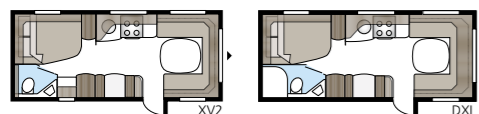

Pohjaratkaisu