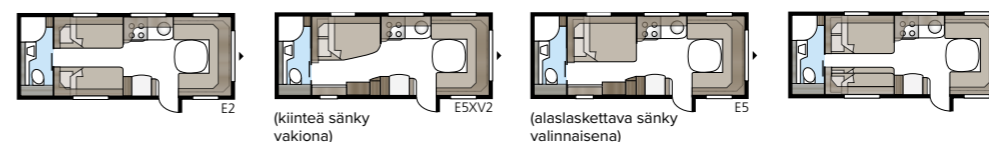

Pohjaratkaisu