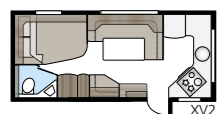

Pohjaratkaisu