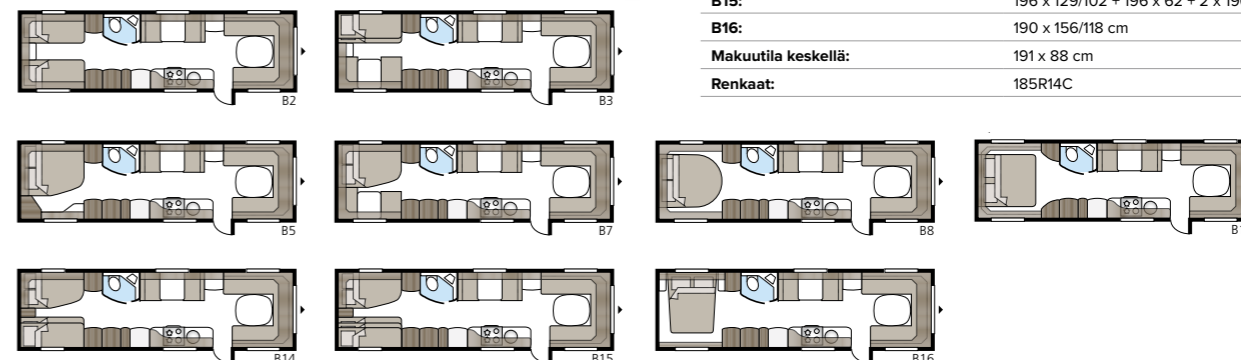

Pohjaratkaisu

TEKNISET TIEDOT	
Kokonaispituus:	1037 cm
Kokonaiskorkeus:	272 cm
Korin pituus:	907 cm
Sisäpituus:	820 cm
Sisäkorkeus:	196 cm
Sisäleveys KS:	235 cm
Asuinpinta-ala KS:	19,3 m²
Makuutila KS - Edessä:	225 x 211/169 cm
Takana B2:	2 x 196 x 88 cm
B3:	2 x 196 x 87 + 196 x 96 cm
B5:	196 x 160/138 cm
B7:	196 x 140/118 + 196 x 77 cm
B8:	196 x 156 cm
B10:	196 x 156 cm
B14:	196 x 129/102 + 2 x 196 x 68 cm
B15:	196 x 129/102 + 196 x 62 + 2 x 196 x 68 cm
B16:	190 x 156/118 cm
Makuutila keskellä:	191 x 88 cm
Renkaat:	185R14C