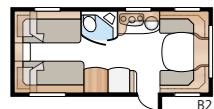

Pohjaratkaisu

Ametist 560 GLE

Todella joustava matkailuvaunu, jonka rakennamme sinun tarpeittesi mukaan. Parisänky, erillissängyt tai kerrossängyt kahdessa tai kolmessa tasossa. Mallista löytyy paljon muunnoksia!