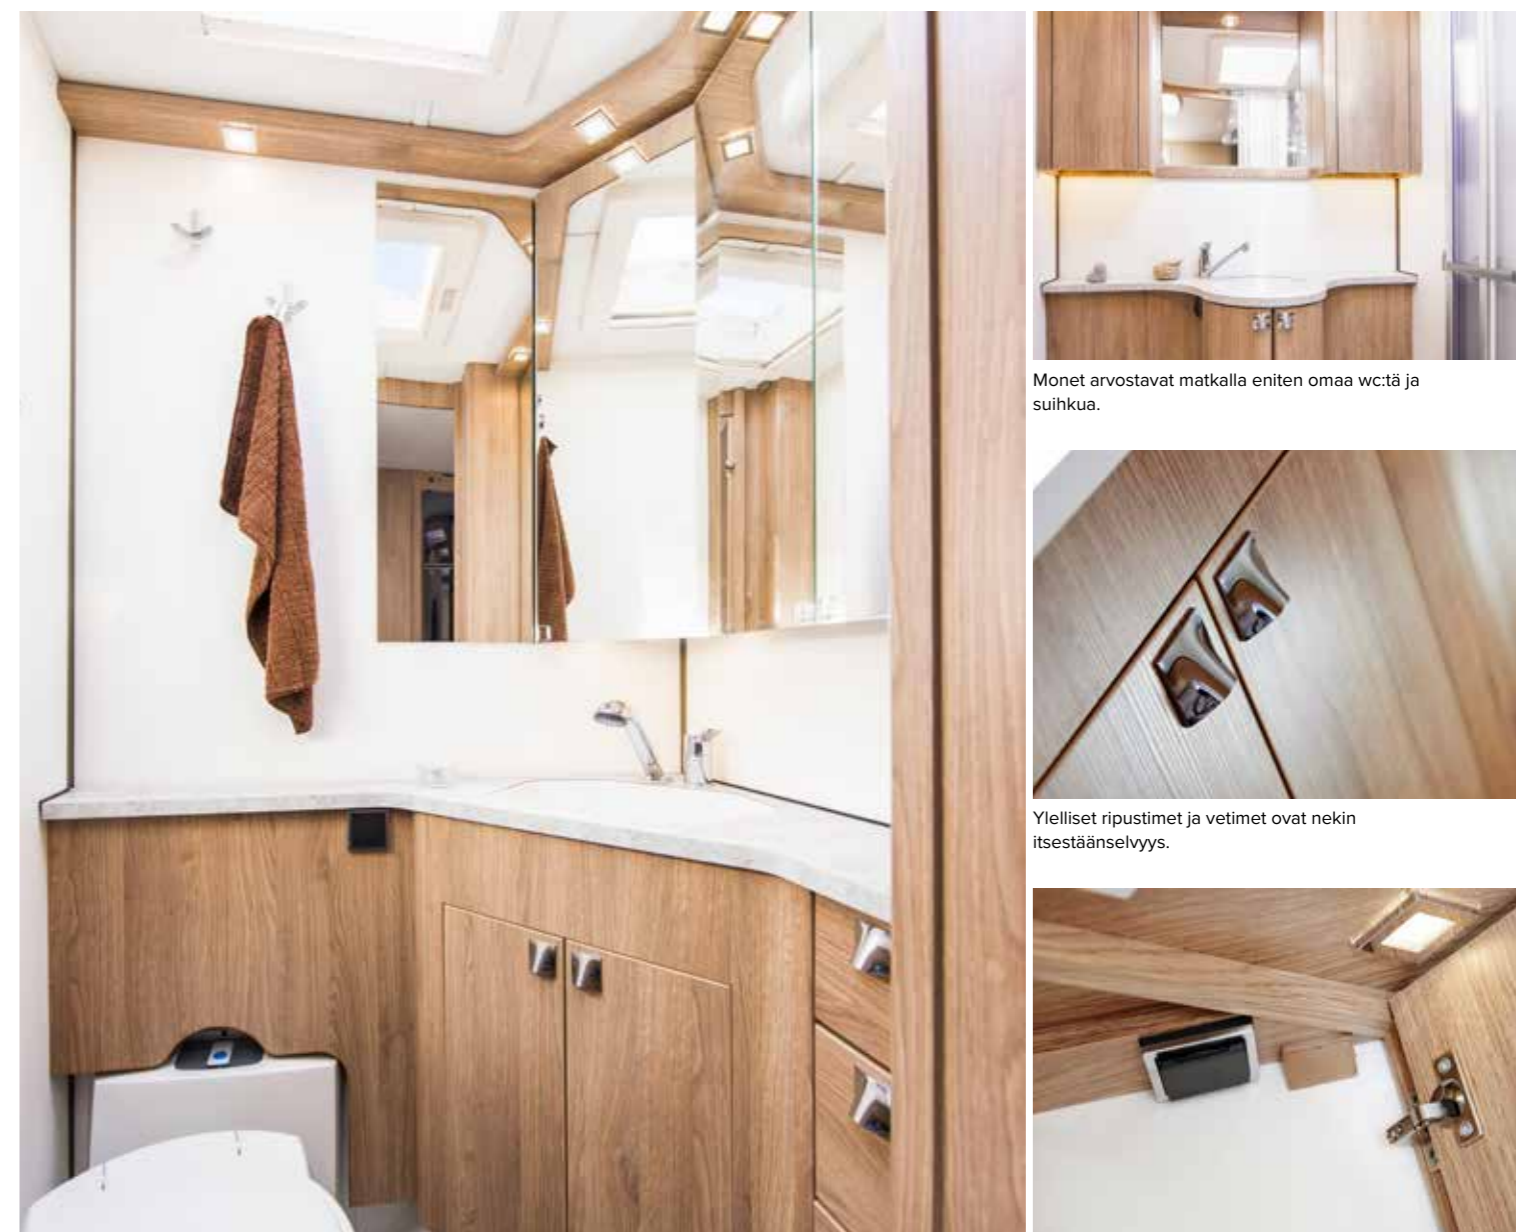

Kylpyhuoneen kaappi on varustettu 230V-pistorasialla.