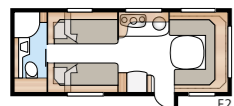

Pohjaratkaisu

Safir 600 TDL

Safir TDL jossa on ylellinen pesuhuone erillisellä suihkukaapilla.

Pohjaratkaisu

TEKNISET TIEDOT	
Kokonaispituus:	817 cm
Kokonaiskorkeus:	264 cm
Korin pituus:	687 cm
Sisäpituus:	600 cm
Sisäkorkeus:	196 cm
Sisäleveys Std:	215 cm
Sisäleveys KS:	235 cm
Asuinpinta-ala Std:	12,9 m ²
Asuinpinta-ala KS:	14,1 m ²
Makuutila Std Edessä:	205 x 166/137 cm
Takana E2:	196 x 78 + 186 x 78 cm
Makuutila KS - Edessä:	225 x 166/137 cm
Takana E2:	196 x 88 + 186 x 88 cm
Renkaat:	185R14C / 205R14C