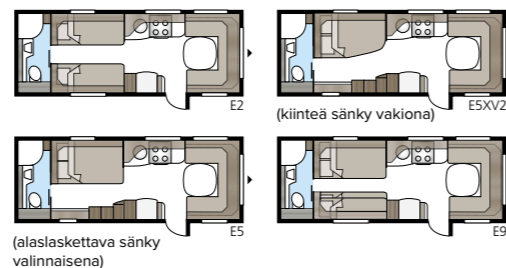

Pohjaratkaisu

(alaslaskettava sänky valinnaisena)

Royal 630 TDL FK

Täysin uusi malli ainutlaatuisella pohjaratkaisulla. Keittiö on sijoitettu aivan vaunun etuosaan ja istuinryhmä keskelle. Takapäädyn pohjaratkaisu on 630 TDL FK:ssä sama kuin 630 TDL:ssä.