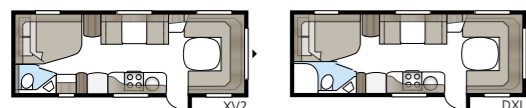

Pohjaratkaisu