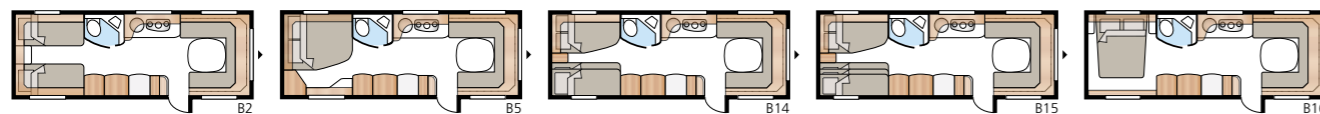

Pohjaratkaisu