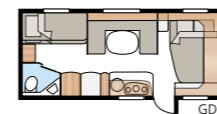

Pohjaratkaisu

new! Classic 630 GXL

Klassinen KABE on nyt saatavana Classic-mallina. Mallissa on parisänky ja mahdollisuus valita joko lisäistuinryhmä tai kerrossängyt.

TEKNISET TIEDOT	
Kokonaispituus:	841 cm
Kokonaiskorkeus:	264 cm
Korin pituus:	711 cm
Sisäpituus:	630 cm
Sisäkorkeus:	196 cm
Sisäleveys KS:	235 cm
Asuinpinta-ala KS:	14,8 m ²
Makuutila KS - Edessä:	225 x 161 x 159 cm
Takana parivuode:	196 x 140/118 cm
Keskelle:	191 x 88 cm
Keskelle kerrossuoteet (lisävaruste):	196 x 78 cm
Renkaat:	185R14C / 205R14C