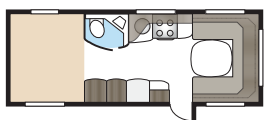

2. Välj bredd

Våra vagnar tillverkas i två bredder.

Modell	invändig bredd
Standard	215 cm
Kingsize	235 cm

3. Välj mellan tre grundplanlösningar

GLE-vagn

Toalett och dusch är placerat utmed vagnens vänstra sida mitt i vagnen.