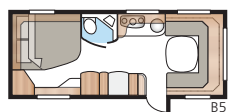

Ametist 560 XL

Ametist XL är vår genom tiderna största succé och Sveriges mest sålda husvagnsmodell! En riktigt bra vagn för dig som söker praktiska och bekväma lösningar.

Totallängd:	767 cm
Totalhöjd:	264 cm
Karosslängd:	637 cm
Karosslängd invändigt:	550 cm
Höjd invändigt:	196 cm
Bredd invändigt Std:	215 cm
Bredd invändigt KS:	235 cm
Bostadsyta Std:	11,8 m²
Bostadsyta KS:	12,9 m²
Sovplats Std: Fram	205 x 179/150 cm
Bak XV2	196 x 129/102 cm
Sovplats KS: Fram	205 x 179/150 cm
Bak XV2	196 x 140/118 cm
Hjul typ:	185R14C / 205R14C

Safir 600 GLE

Vår mest flexibla Safir-modell med stora möjligheter att välja planlösning efter de egna behoven. Här finns möjlighet till fem fasta sängplatser.

Totallängd:	817 cm
Totalhöjd:	264 cm
Karosslängd:	687 cm
Karosslängd invändigt:	600 cm
Höjd invändigt:	196 cm
Bredd invändigt Std:	215 cm
Bredd invändigt KS:	235 cm
Bostadsyta Std:	12,9 m²
Bostadsyta KS:	14,1 m²
Sovplats Std: Fram	205 x 169/147 cm
Bak B2	2 x 196 x 78 cm
B5	196 x 140/118 cm
Sovplats KS: Fram	225 x 169/147 cm
Bak B2	2 x 196 x 88 cm
B5	196 x 160/138 cm
B14	196 x 129/102 + 2 x 196 x 68 cm
B15	196 x 129/102 + 196 x 62 + 2 x 196 x 68 cm
B16	190 x 156/118 cm
Hjul typ:	185R14C / 205R14C