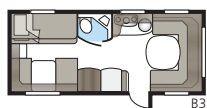

Totallängd:	777 cm
Totalhöjd:	264 cm
Karosslängd:	647 cm
Karosslängd invändigt:	560 cm
Höjd invändigt:	196 cm
Bredd invändigt Std:	215 cm
Bredd invändigt KS:	235 cm
Bostadsyta Std:	12,0 m²
Bostadsyta KS:	13,2 m²
Sovplats Std: Fram	205 x 146/137 cm
Bak B2	2 x 196 x 78 cm
B3	2 x 196 x 77 + 196 x 86 cm
B5	196 x 140/118 cm
B7	196 x 124/102 + 196 x 77 cm
Sovplats KS: Fram	225 x 146/137 cm
Bak B2	2 x 196 x 88 cm
B3	2 x 196 x 87 + 196 x 96 cm
B5	196 x 160/138 cm
B7	196 x 140/118 + 196 x 77 cm
B8	196 x 156 cm
B14	196 x 129/102 + 2 x 196 x 68 cm
B15	196 x 129/102 + 196 x 62 + 2 x 196 x 68 cm
B16	190 x 156/118 cm
Hjul typ:	185R14C / 205R14C