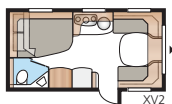

Classic 470 XL

KABE Classic 470 är den minsta av KABE:s Classic-vagnar. En perfekt resevagn för en eller två.