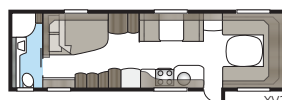

Hacienda 880 E-TDL

I standardutförande finns fyra-fem fasta sovplatser.
Välj mellan tre olika sängalternativ; tvärställd dubbelsäng,
långbäddar eller barnkammare.

Totallängd:	1037 cm
Totalhöjd:	272 cm
Karosslängd:	907 cm
Karosslängd invändigt:	820 cm
Höjd invändigt:	196 cm
Bredd invändigt KS:	235 cm
Bostadsyta KS:	19,3 m²
Sovplats KS: Fram	225 x 184/169 cm
Bak E2	2 x 196 x 88 cm
Bak E8	190 x 156/118 cm
Bak E9	196 x 140 + 2 x 196 x 60 cm
Dinette	191 x 88 cm
Hjul typ:	185R14C

Hacienda 880 U-TDL

En stor och bekväm vagn med extra mycket förvarings-
utrymme. 880 U-TDL är en välutrustad, luftig och spatiös
vagn, precis som de övriga i Hacienda-serien.

Totallängd:	1037 cm
Totalhöjd:	272 cm
Karosslängd:	907 cm
Karosslängd invändigt:	820 cm
Höjd invändigt:	196 cm
Bredd invändigt KS:	235 cm
Bostadsyta KS:	19,3 m²
Sovplats KS: Fram	225 x 184/169 cm
Bak U	196 x 140 cm
Bak XV2	196 x 140/118 cm
Dinette	191 x 88 cm
Hjul typ:	185R14C