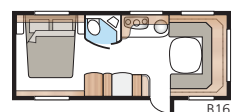

Ametist 560 XL

Ametist XL är vår genom tiderna största succé och Sveriges mest sålda husvagnsmodell! En riktigt bra vagn för dig som söker praktiska och bekväma lösningar.

Totallängd:	767 cm
Totalhöjd:	264 cm
Karosslängd:	637 cm
Karosslängd invändigt:	550 cm
Höjd invändigt:	196 cm
Bredd invändigt Std:	215 cm
Bredd invändigt KS:	235 cm
Bostadsyta Std:	11,8 m²
Bostadsyta KS:	12,9 m²
Sovplats Std: Fram	205 x 179/150 cm
Bak XV2	196 x 129/102 cm
Sovplats KS: Fram	205 x 179/150 cm
Bak XV2	196 x 140/118 cm
Hjul typ:	185R14C / 205R14C

Safir 600 GLE

Vår mest flexibla Safir-modell med stora möjligheter att välja planlösning efter de egna behoven. Här finns möjlighet till fem fasta sängplatser.

Totallängd:	817 cm
Totalhöjd:	264 cm
Karosslängd:	687 cm
Karosslängd invändigt:	600 cm
Höjd invändigt:	196 cm
Bredd invändigt Std:	215 cm
Bredd invändigt KS:	235 cm
Bostadsyta Std:	12,9 m²
Bostadsyta KS:	14,1 m²
Sovplats Std: Fram	205 x 169/147 cm
Bak B2	2 x 196 x 78 cm
B5	196 x 140/118 cm
Sovplats KS: Fram	225 x 169/147 cm
Bak B2	2 x 196 x 88 cm
B5	196 x 160/138 cm
B14	196 x 129/102 + 2 x 196 x 68 cm
B15	196 x 129/102 + 196 x 62 + 2 x 196 x 68 cm
B16	190 x 156/118 cm
Hjul typ:	185R14C / 205R14C