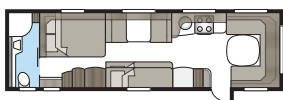

Totallängd:	1037 cm
Totalhöjd:	272 cm
Karosslängd:	907 cm
Karosslängd invändigt:	820 cm
Höjd invändigt:	196 cm
Bredd invändigt KS:	235 cm
Bostadsyta KS:	19,3 m²
Sovplats KS: Fram	225 x 161/136 cm
Bak	196 x 140 cm
Dinett:	191 x 88 + 2 x 196 x 68 cm
Hjul typ:	185R14C