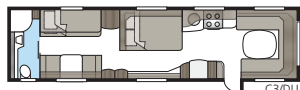

Hacienda 880 D-TDL

880 D-TDL har rymd! Med den extra breda, tvärställda dubbelsängen och badrummet över hela vagnens bredd har du en sovrumssdel precis som hemma.

Totallängd:	1037 cm
Totalhöjd:	272 cm
Karosslängd:	907 cm
Karosslängd invändigt:	820 cm
Höjd invändigt:	196 cm
Bredd invändigt KS:	235 cm
Bostadsyta KS:	19,3 m²
Sovplats KS: Fram	225 x 198/169 cm
Bak	188 x 156 cm
Hjul typ:	185R14C

Hacienda 1000 TDL

Hacienda 1000 mäter hela 22 m² och med vårt Flexlinesystem finns det nästan inga begränsningar för hur inredningen kan skräddarsys efter dina önskemål.

Totallängd:	1157 cm
Totalhöjd:	272 cm
Karosslängd:	1027 cm
Karosslängd invändigt:	940 cm
Höjd invändigt:	196 cm
Bredd invändigt KS:	235 cm
Bostadsyta KS:	22,0 m²
Sovplats KS: Fram	225 x 198/169 cm
Bak C3	2 x 196 x 77 + 196 x 96 cm
C6	4 x 196 x 77 cm
C9	196 x 140 + 196 x 60 cm
CE	2 x 196 x 88 cm
CU	196 x 140 cm
DX	196 x 128/89 cm
DU	196 x 140 cm
Hjul typ:	185R14C