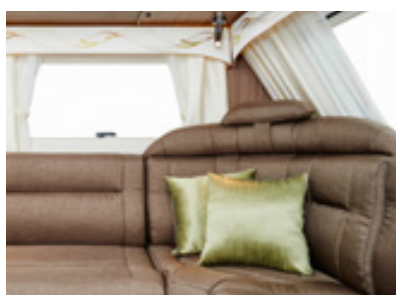

KABE HACIENDA. EXTRA STORT, RIKTIGT KOMFORTABELT.

I KABE Hacienda har vi kombinerat hög utrustningsnivå med riktigt stora ytor. Ett lättflyttat och bekvämt boende för dig som inte vill tumma på kvaliteten. Samma utrustning som hos Royal-serien.

TEXTILKOLLEKTIONER

Bayonne