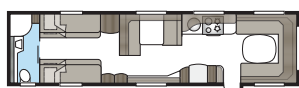

Imperial 1000 TDL

Imperial 1000 mäter hela 22 m² och med våra flexibla planlösningar i KABE Flexline finns det nästan inga begränsningar för hur inredningen kan skräddarsys efter dina önskemål.

Totallängd:	1157 cm
Totalhöjd:	272 cm
Karosslängd:	1027 cm
Karosslängd invändigt:	940 cm
Höjd invändigt:	196 cm
Bredd invändigt KS:	235 cm
Bostadsyta KS:	22,0 m²
Sovplats KS: Fram	225 x 198/169 cm
Bak C3	2 x 196 x 77 + 196 x 96 cm
C6	4 x 196 x 77 cm
C9	196 x 140 + 196 x 60 cm
CE	2 x 196 x 88 cm
CU	196 x 140 cm
DX	196 x 128/89 cm
DU	196 x 140 cm
Hjul typ:	185R14C