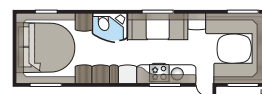

Totallängd:	1037 cm
Totalhöjd:	272 cm
Karosslängd:	907 cm
Karosslängd invändigt:	820 cm
Höjd invändigt:	196 cm
Bredd invändigt KS:	235 cm
Bostadsyta KS:	19,3 m²
Sovplats KS: Fram	225 x 211/169 cm
Bak B2	2 x 196 x 88 cm
B3	2 x 196 x 87 + 196 x 96 cm
B5	196 x 160/138 cm
B7	196 x 140/118 + 196 x 77 cm
B8	196 x 156 cm
B10	196 x 156 cm
B14	196 x 129/102 + 2 x 196 x 68 cm
B15	196 x 129/102 + 196 x 62 + 2 x 196 x 68 cm
B16	190 x 156/118 cm
Sovplats dinette:	191 x 88 cm
Hjul typ:	185R14C