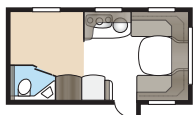

TDL-vagn

Toalett och separat duschkabin är placerat längst bak utmed hela vagnens bakända.