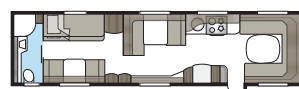

Imperial 1000 TDL

Imperial 1000 mäter hela 22 m² och med våra flexibla planlösningar i KABE Flexline finns det nästan inga begränsningar för hur inredningen kan skräddarsys efter dina önskemål.

Totallängd:	1157 cm
Totalhöjd:	272 cm
Karosslängd:	1027 cm
Karosslängd invändigt:	940 cm
Höjd invändigt:	196 cm
Bredd invändigt KS:	235 cm
Bostadsyta KS:	22,0 m²
Sovplats KS: Fram	225 x 198/169 cm
Bak C3	2 x 196 x 77 + 196 x 96 cm
C6	4 x 196 x 77 cm
C9	196 x 140 + 196 x 60 cm
CE	2 x 196 x 88 cm
CU	196 x 140 cm
DX	196 x 128/89 cm
DU	196 x 140 cm
Hjul typ:	185R14C