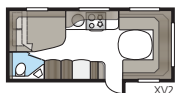

Imperial 560 XL

KABE Imperial har den exklusiva exteriören KABE Innovation Design. Imperial 560 XL är kompakt i modellen, men har alla finesser som finns i de större Imperial-vagnarna.