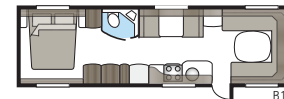

Hacienda 880 GLE

Hacienda 880 GLE finns i nio grundplanlösningar.
Här finns alltid något för våra mest krävande kunder
att välja på.

Totallängd:	1037 cm
Totalhöjd:	272 cm
Karosslängd:	907 cm
Karosslängd invändigt:	820 cm
Höjd invändigt:	196 cm
Bredd invändigt KS:	235 cm
Bostadsyta KS:	19,3 m²
Sovplats KS: Fram	225 x 211/169 cm
Bak B2	2 x 196 x 88 cm
B3	2 x 196 x 87 + 196 x 96 cm
B5	196 x 160/138 cm
B7	196 x 140/118 + 196 x 77 cm
B8	196 x 156 cm
B10	196 x 156 cm
B14	196 x 129/102 + 2 x 196 x 68 cm
B15	196 x 129/102 + 196 x 62 + 2 x 196 x 68 cm
B16	190 x 156/118 cm
Sovplats dinette:	191 x 88 cm
Hjul typ:	185R14C

Hacienda 880 B-TDL

I standardutförandet finns fyra-fem fasta sovplatser.
Med bäddad framgrupp, dinett och bäddskåp kan
vagnen snabbt rymma upp till nio personer!