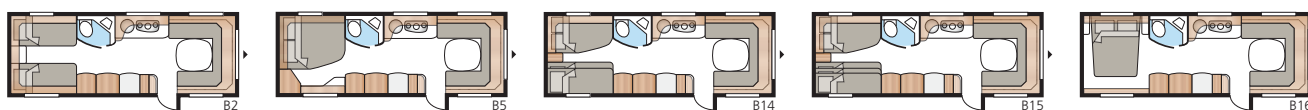

Onyx 630 GLE

Onyx 630 GLE ger massor av möjligheter. Med en generös grundplanlösning finns flera alternativ att inreda på det sätt som passar din familj bäst.

Totallängd:	847 cm
Totalhöjd:	264 cm
Karosslängd:	717 cm
Karosslängd invändigt:	630 cm
Höjd invändigt:	196 cm
Bredd invändigt KS:	235 cm
Bostadsyta KS:	14,8 m²
Sovplats KS: Fram	225 x 179/168 cm
Bak B2	2 x 196 x 88 cm
B5	196 x 160/138 cm
B14	196 x 129/102 + 2 x 196 x 68 cm
B15	196 x 129/102 + 196 x 62 + 2 x 196 x 68 cm
B16	190 x 156/118 cm
Hjul typ:	185R14C / 205R14C

Diamant 660 GLE

I Diamant 660 GLE kan du välja mellan två långbäddar, dubbelbädd eller barnkammarlösning med dubbelbädd i kombination med våningssäng.

Totallängd:	877 cm
Totalhöjd:	264 cm
Karosslängd:	747 cm
Karosslängd invändigt:	660 cm
Höjd invändigt:	196 cm
Bredd invändigt KS:	235 cm
Bostadsyta KS:	15,5 m²
Sovplats KS: Fram	225 x 184/159 cm
Bak B2	2 x 196 x 88 cm
B5	196 x 160/138 cm
B14	196 x 129/102 + 2 x 196 x 68 cm
B15	196 x 129/102 + 196 x 62 + 2 x 196 x 68 cm
B16	190 x 156/118 cm
Hjul typ:	185R14C / 205R14C