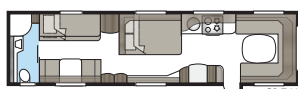

Imperial 1000 TDL

Imperial 1000 mäter hela 22 m² och med våra flexibla planlösningar i KABE Flexline finns det nästan inga begränsningar för hur inredningen kan skräddarsys efter dina önskemål.

Totallängd:	1157 cm
Totalhöjd:	272 cm
Karosslängd:	1027 cm
Karosslängd invändigt:	940 cm
Höjd invändigt:	196 cm
Bredd invändigt KS:	235 cm
Bostadsyta KS:	22,0 m²
Sovplats KS: Fram	225 x 198/169 cm
Bak C3	2 x 196 x 77 + 196 x 96 cm
C6	4 x 196 x 77 cm
C9	196 x 140 + 196 x 60 cm
CE	2 x 196 x 88 cm
CU	196 x 140 cm
DX	196 x 128/89 cm
DU	196 x 140 cm
Hjul typ:	185R14C