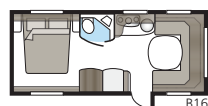

Totallängd:	777 cm
Totalhöjd:	264 cm
Karosslängd:	647 cm
Karosslängd invändigt:	560 cm
Höjd invändigt:	196 cm
Bredd invändigt Std:	215 cm
Bredd invändigt KS:	235 cm
Bostadsyta Std:	12,0 m²
Bostadsyta KS:	13,2 m²
Sovplats Std: Fram	205 x 146/137 cm
Bak B2	2 x 196 x 78 cm
B3	2 x 196 x 77 + 196 x 86 cm
B5	196 x 140/118 cm
B7	196 x 124/102 + 196 x 77 cm
Sovplats KS: Fram	225 x 146/137 cm
Bak B2	2 x 196 x 88 cm
B3	2 x 196 x 87 + 196 x 96 cm
B5	196 x 160/138 cm
B7	196 x 140/118 + 196 x 77 cm
B8	196 x 156 cm
B14	196 x 129/102 + 2 x 196 x 68 cm
B15	196 x 129/102 + 196 x 62 + 2 x 196 x 68 cm
B16	190 x 156/118 cm
Hjul typ:	185R14C / 205R14C