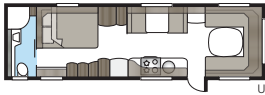

Imperial 880 U-TDL

En stor och bekväm vagn med extra mycket förvaringsutrymmen. Imperial 880 U-TDL är en välutrustad, luftig och spatiös vagn.