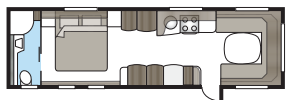

Hacienda 880 D-TDL

880 D-TDL har rymd! Med den extra breda, tvärställda dubbelsängen och badrummet över hela vagnens bredd har du en sovrumssdel precis som hemma.