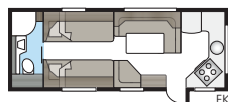

Totallängd:	847 cm
Totalhöjd:	264 cm
Karosslängd:	717 cm
Karosslängd invändigt:	630 cm
Höjd invändigt:	196 cm
Bredd invändigt KS:	235 cm
Bostadsyta KS:	14,8 m²
Sovplats KS: Mitt	211 x 117 cm
Bak	2 x 196 x 78 cm
Hjul typ enkel:	185R14C / 205R14C
Hjul typ tandem:	185/65R14 / 185R14C