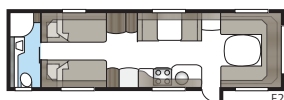

Hacienda 880 E-TDL

I standardutförande finns fyra-fem fasta sovplatser.
Välj mellan tre olika sängalternativ; tvärställd dubbelsäng,
långbäddar eller barnkammare.

Totallängd:	1037 cm
Totalhöjd:	272 cm
Karosslängd:	907 cm
Karosslängd invändigt:	820 cm
Höjd invändigt:	196 cm
Bredd invändigt KS:	235 cm
Bostadsyta KS:	19,3 m²
Sovplats KS: Fram	225 x 184/169 cm
Bak E2	2 x 196 x 88 cm
Bak E8	190 x 156/118 cm
Bak E9	196 x 140 + 2 x 196 x 60 cm
Dinette	191 x 88 cm
Hjul typ:	185R14C

Hacienda 880 U-TDL

En stor och bekväm vagn med extra mycket förvarings-
utrymme. 880 U-TDL är en välutrustad, luftig och spatiös
vagn, precis som de övriga i Hacienda-serien.

Totallängd:	1037 cm
Totalhöjd:	272 cm
Karosslängd:	907 cm
Karosslängd invändigt:	820 cm
Höjd invändigt:	196 cm
Bredd invändigt KS:	235 cm
Bostadsyta KS:	19,3 m²
Sovplats KS: Fram	225 x 184/169 cm
Bak U	196 x 140 cm
Bak XV2	196 x 140/118 cm
Dinette	191 x 88 cm
Hjul typ:	185R14C