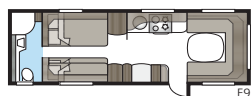

Imperial 780 E-TDL

Imperial 780 E-TDL finns i tre grundplanlösningar och har allt du behöver för att bo bekvämt med en känsla av rymd.

Totallängd:	937 cm
Totalhöjd:	264 cm
Karosslängd:	807 cm
Karosslängd invändigt:	720 cm
Höjd invändigt:	196 cm
Bredd invändigt KS:	235 cm
Bostadsyta KS:	16,9 m²
Sovplats KS: Fram	225 x 184/169 cm
Bak E2	2 x 196 x 88 cm
Bak E8	190 x 156/118 cm
Bak E9	196 x 140 + 2 x 196 x 60 cm
Hjul typ:	185/65R14 / 185R14C