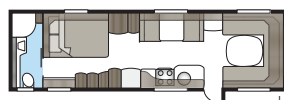

Hacienda 880 E-TDL

I standardutförande finns fyra-fem fasta sovplatser.
Välj mellan tre olika sängalternativ; tvärställd dubbelsäng,
långbäddar eller barnkammare.

Totallängd:	1037 cm
Totalhöjd:	272 cm
Karosslängd:	907 cm
Karosslängd invändigt:	820 cm
Höjd invändigt:	196 cm
Bredd invändigt KS:	235 cm
Bostadsyta KS:	19,3 m²
Sovplats KS: Fram	225 x 184/169 cm
Bak E2	2 x 196 x 88 cm
Bak E8	190 x 156/118 cm
Bak E9	196 x 140 + 2 x 196 x 60 cm
Dinette	191 x 88 cm
Hjul typ:	185R14C

Hacienda 880 U-TDL

En stor och bekväm vagn med extra mycket förvarings-
utrymme. 880 U-TDL är en välutrustad, luftig och spatiös
vagn, precis som de övriga i Hacienda-serien.

Totallängd:	1037 cm
Totalhöjd:	272 cm
Karosslängd:	907 cm
Karosslängd invändigt:	820 cm
Höjd invändigt:	196 cm
Bredd invändigt KS:	235 cm
Bostadsyta KS:	19,3 m²
Sovplats KS: Fram	225 x 184/169 cm
Bak U	196 x 140 cm
Bak XV2	196 x 140/118 cm
Dinette	191 x 88 cm
Hjul typ:	185R14C