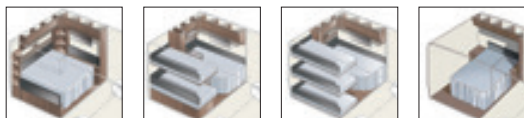

B10

B14

B15

B16

XL-vagn

Du väljer planlösning...