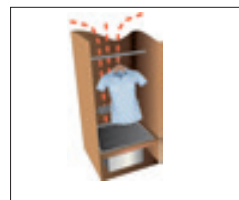

Torkskåp. Torkskåp med egen-designat droppfat för torkning av skor. Torkskåpet har en speciell konvektor, och en reglerbar takventil för maximal värmecirkulation. Uppvärmrt skofack innanför dörren. Instegsgarderob med plats för ytterkläder.