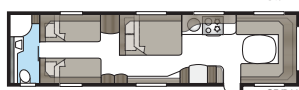

Imperial 1000 TDL

Imperial 1000 mäter hela 22 m² och med våra flexibla planlösningar i KABE Flexline finns det nästan inga begränsningar för hur inredningen kan skräddarsys efter dina önskemål.

Totallängd:	1157 cm
Totalhöjd:	272 cm
Karosslängd:	1027 cm
Karosslängd invändigt:	940 cm
Höjd invändigt:	196 cm
Bredd invändigt KS:	235 cm
Bostadsyta KS:	22,0 m²
Sovplats KS: Fram	225 x 198/169 cm
Bak C3	2 x 196 x 77 + 196 x 96 cm
C6	4 x 196 x 77 cm
C9	196 x 140 + 196 x 60 cm
CE	2 x 196 x 88 cm
CU	196 x 140 cm
DX	196 x 128/89 cm
DU	196 x 140 cm
Hjul typ:	185R14C