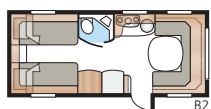

Classic 560 GLE

KABE Classic 560 GLE finns i flera utföranden, med långbäddar eller som barnkammarmagn. Här får familjens storlek, behov och önskemål avgöra.

Totallängd:	771 cm
Totalhöjd:	264 cm
Karosslängd:	641 cm
Karosslängd invändigt:	560 cm
Höjd invändigt:	196 cm
Bredd invändigt Std:	215 cm
Bredd invändigt KS:	235 cm
Bostadsyta Std:	12,0 m²
Bostadsyta KS:	13,2 m²
Sovplats Std: Fram	205 x 146/137 cm
Bak B2	2 x 196 x 78 cm
Sovplats KS: Fram	225 x 146/137 cm
Bak B2	2 x 196 x 88 cm
B14	196 x 129/102 + 2 x 196 x 68 cm
B15	196 x 129/102 + 196 x 62 + 2 x 196 x 68 cm
Hjul typ:	185R14C