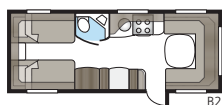

ROYAL 630 FK

En helt ny modell med unik planlösning. Köket är placerat längst fram i vagnen och sittgruppen i mitten. I bakänden har 630 FK samma planlösning som 630 E-TDL.

Totallängd:	847 cm
Totalhöjd:	264 cm
Karosslängd:	717 cm
Karosslängd invändigt:	630 cm
Höjd invändigt:	196 cm
Bredd invändigt KS:	235 cm
Bostadsyta KS:	14,8 m²
Sovplats KS: Mitt	211 x 117 cm
Bak	2 x 196 x 78 cm
Hjul typ enkel:	185R14C / 205R14C
Hjul typ tandem:	185/65R14 / 185R14C

Royal 630 GLE

Nu finns Royal 630 med alla GLE-planlösningarna! Här kan du välja mellan hela åtta olika bäddlösningar och skapa den optimala vagnen för just din familj.

Totallängd:	847 cm
Totalhöjd:	264 cm
Karosslängd:	717 cm
Karosslängd invändigt:	630 cm
Höjd invändigt:	196 cm
Bredd invändigt KS:	235 cm
Bostadsyta KS:	14,8 m²
Sovplats KS: Fram	225 x 179/168 cm
Bak B2	2 x 196 x 88 cm
B3	2 x 196 x 87 + 196 x 96 cm
B5	196 x 160/138 cm
B7	196 x 140/118 + 196 x 77 cm
B8	196 x 156 cm
B14	196 x 129/102 + 2 x 196 x 68 cm
B15	196 x 129/102 + 196 x 62 + 2 x 196 x 68 cm
B16	190 x 156/118 cm
Hjul typ:	185R14C / 205R14C