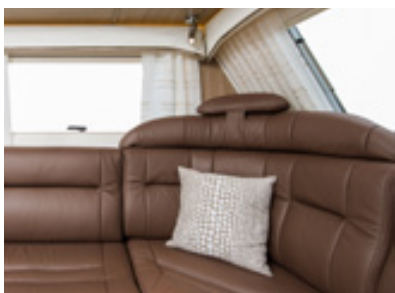

Sevilla

Leeds

Aspen

Boston

Wellington

Köket där excellent är standard.

Köket i KABE Imperial är vårt mest exklusiva. Förutom alla kompletta faciliteter från våra övriga kök har Imperial utrustats med induktionshäll, nedfälld i laminatskivan, samt två separata gasplattor. Vita överskåpsluckor i frambdelen och det fina skinn i soffan sätter tonen direkt när man stiger in genom dörren. Det här är inget vanligt husvagnskök.