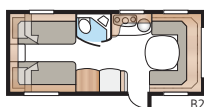

Smaragd 540 GLE

Smaragd 540 GLE är en perfekt husvagn för dig som älskar att resa. Med praktiska långbäddar och en riktigt bekväm sittgrupp.

Totallängd:	757 cm
Totalhöjd:	264 cm
Karosslängd:	627 cm
Karosslängd invändigt:	540 cm
Höjd invändigt:	196 cm
Bredd invändigt Std:	215 cm
Bredd invändigt KS:	235 cm
Bostadsyta Std:	11,6 m²
Bostadsyta KS:	12,7 m²
Sovplats Std: Fram	205 x 141/127 cm
Bak	196 x 78 + 186 x 78 cm
Sovplats KS: Fram	225 x 141/127 cm
Bak	196 x 88 + 186 x 88 cm
Hjul typ:	185R14C / 205R14C

Ametist 560 GLE

En riktigt flexibel husvagn som vi bygger efter dina behov. Dubbelsäng, enkelsängar eller våningssängar i två eller tre plan. Här finns många varianter!

Totallängd:	777 cm
Totalhöjd:	264 cm
Karosslängd:	647 cm
Karosslängd invändigt:	560 cm
Höjd invändigt:	196 cm
Bredd invändigt Std:	215 cm
Bredd invändigt KS:	235 cm
Bostadsyta Std:	12,0 m²
Bostadsyta KS:	13,2 m²
Sovplats Std: Fram	205 x 146/137 cm
Bak B2	2 x 196 x 78 cm
B5	196 x 140/118 cm
Sovplats KS: Fram	225 x 146/137 cm
Bak B2	2 x 196 x 88 cm
B5	196 x 160/138 cm
B14	196 x 129/102 + 2 x 196 x 68 cm
B15	196 x 129/102 + 196 x 62 + 2 x 196 x 68 cm
B16	190 x 156/118 cm
Hjul typ:	185R14C / 205R14C