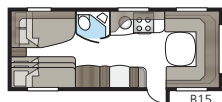

ROYAL 630 FK

En helt ny modell med unik planlösning. Köket är placerat längst fram i vagnen och sittgruppen i mitten. I bakänden har 630 FK samma planlösning som 630 E-TDL.

Totallängd:	847 cm
Totalhöjd:	264 cm
Karosslängd:	717 cm
Karosslängd invändigt:	630 cm
Höjd invändigt:	196 cm
Bredd invändigt KS:	235 cm
Bostadsyta KS:	14,8 m²
Sovplats KS: Mitt	211 x 117 cm
Bak	2 x 196 x 78 cm
Hjul typ enkel:	185R14C / 205R14C
Hjul typ tandem:	185/65R14 / 185R14C

Royal 630 GLE

Nu finns Royal 630 med alla GLE-planlösningarna! Här kan du välja mellan hela åtta olika bäddlösningar och skapa den optimala vagnen för just din familj.

Totallängd:	847 cm
Totalhöjd:	264 cm
Karosslängd:	717 cm
Karosslängd invändigt:	630 cm
Höjd invändigt:	196 cm
Bredd invändigt KS:	235 cm
Bostadsyta KS:	14,8 m²
Sovplats KS: Fram	225 x 179/168 cm
Bak B2	2 x 196 x 88 cm
B3	2 x 196 x 87 + 196 x 96 cm
B5	196 x 160/138 cm
B7	196 x 140/118 + 196 x 77 cm
B8	196 x 156 cm
B14	196 x 129/102 + 2 x 196 x 68 cm
B15	196 x 129/102 + 196 x 62 + 2 x 196 x 68 cm
B16	190 x 156/118 cm
Hjul typ:	185R14C / 205R14C