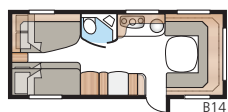

Ametist 560 XL

Ametist XL är vår genom tiderna största succé och Sveriges mest sålda husvagnsmodell! En riktigt bra vagn för dig som söker praktiska och bekväma lösningar.

Totallängd:	767 cm
Totalhöjd:	264 cm
Karosslängd:	637 cm
Karosslängd invändigt:	550 cm
Höjd invändigt:	196 cm
Bredd invändigt Std:	215 cm
Bredd invändigt KS:	235 cm
Bostadsyta Std:	11,8 m²
Bostadsyta KS:	12,9 m²
Sovplats Std: Fram	205 x 179/150 cm
Bak XV2	196 x 129/102 cm
Sovplats KS: Fram	205 x 179/150 cm
Bak XV2	196 x 140/118 cm
Hjul typ:	185R14C / 205R14C

Safir 600 GLE

Vår mest flexibla Safir-modell med stora möjligheter att välja planlösning efter de egna behoven. Här finns möjlighet till fem fasta sängplatser.

Totallängd:	817 cm
Totalhöjd:	264 cm
Karosslängd:	687 cm
Karosslängd invändigt:	600 cm
Höjd invändigt:	196 cm
Bredd invändigt Std:	215 cm
Bredd invändigt KS:	235 cm
Bostadsyta Std:	12,9 m²
Bostadsyta KS:	14,1 m²
Sovplats Std: Fram	205 x 169/147 cm
Bak B2	2 x 196 x 78 cm
B5	196 x 140/118 cm
Sovplats KS: Fram	225 x 169/147 cm
Bak B2	2 x 196 x 88 cm
B5	196 x 160/138 cm
B14	196 x 129/102 + 2 x 196 x 68 cm
B15	196 x 129/102 + 196 x 62 + 2 x 196 x 68 cm
B16	190 x 156/118 cm
Hjul typ:	185R14C / 205R14C