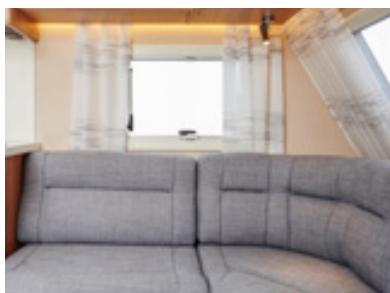

KABE CLASSIC. INTEGSMODELL MED ALLA KABE:S KVALITETER.

En modellserie med lite kortare utrustningslista och lite färre val, men med KABEs höga kvalitet rakt igenom. Det tummar vi inte på.

TEXTILKOLLEKTIONER

Denver