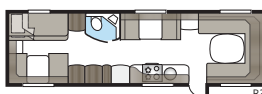

Totallängd:	1037 cm
Totalhöjd:	272 cm
Karosslängd:	907 cm
Karosslängd invändigt:	820 cm
Höjd invändigt:	196 cm
Bredd invändigt KS:	235 cm
Bostadsyta KS:	19,3 m²
Sovplats KS: Fram	225 x 211/169 cm
Bak B2	2 x 196 x 88 cm
B3	2 x 196 x 87 + 196 x 96 cm
B5	196 x 160/138 cm
B7	196 x 140/118 + 196 x 77 cm
B8	196 x 156 cm
B10	196 x 156 cm
B14	196 x 129/102 + 2 x 196 x 68 cm
B15	196 x 129/102 + 196 x 62 + 2 x 196 x 68 cm
B16	190 x 156/118 cm
Sovplats dinette:	191 x 88 cm
Hjul typ:	185R14C