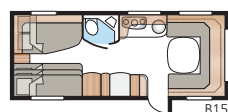

Ametist 560 XL

Ametist XL är vår genom tiderna största succé och Sveriges mest sålda husvagnsmodell! En riktigt bra vagn för dig som söker praktiska och bekväma lösningar.

Totallängd:	767 cm
Totalhöjd:	264 cm
Karosslängd:	637 cm
Karosslängd invändigt:	550 cm
Höjd invändigt:	196 cm
Bredd invändigt Std:	215 cm
Bredd invändigt KS:	235 cm
Bostadsyta Std:	11,8 m²
Bostadsyta KS:	12,9 m²
Sovplats Std: Fram	205 x 179/150 cm
Bak XV2	196 x 129/102 cm
Sovplats KS: Fram	205 x 179/150 cm
Bak XV2	196 x 140/118 cm
Hjul typ:	185R14C / 205R14C

Safir 600 GLE

Vår mest flexibla Safir-modell med stora möjligheter att välja planlösning efter de egna behoven. Här finns möjlighet till fem fasta sängplatser.

Totallängd:	817 cm
Totalhöjd:	264 cm
Karosslängd:	687 cm
Karosslängd invändigt:	600 cm
Höjd invändigt:	196 cm
Bredd invändigt Std:	215 cm
Bredd invändigt KS:	235 cm
Bostadsyta Std:	12,9 m²
Bostadsyta KS:	14,1 m²
Sovplats Std: Fram	205 x 169/147 cm
Bak B2	2 x 196 x 78 cm
B5	196 x 140/118 cm
Sovplats KS: Fram	225 x 169/147 cm
Bak B2	2 x 196 x 88 cm
B5	196 x 160/138 cm
B14	196 x 129/102 + 2 x 196 x 68 cm
B15	196 x 129/102 + 196 x 62 + 2 x 196 x 68 cm
B16	190 x 156/118 cm
Hjul typ:	185R14C / 205R14C