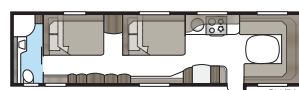

Imperial 1000 TDL

Imperial 1000 mäter hela 22 m² och med våra flexibla planlösningar i KABE Flexline finns det nästan inga begränsningar för hur inredningen kan skräddarsys efter dina önskemål.

Totallängd:	1157 cm
Totalhöjd:	272 cm
Karosslängd:	1027 cm
Karosslängd invändigt:	940 cm
Höjd invändigt:	196 cm
Bredd invändigt KS:	235 cm
Bostadsyta KS:	22,0 m²
Sovplats KS: Fram	225 x 198/169 cm
Bak C3	2 x 196 x 77 + 196 x 96 cm
C6	4 x 196 x 77 cm
C9	196 x 140 + 196 x 60 cm
CE	2 x 196 x 88 cm
CU	196 x 140 cm
DX	196 x 128/89 cm
DU	196 x 140 cm
Hjul typ:	185R14C