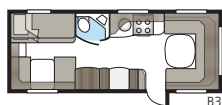

ROYAL 630 FK

En helt ny modell med unik planlösning. Köket är placerat längst fram i vagnen och sittgruppen i mitten. I bakänden har 630 FK samma planlösning som 630 E-TDL.

Totallängd:	847 cm
Totalhöjd:	264 cm
Karosslängd:	717 cm
Karosslängd invändigt:	630 cm
Höjd invändigt:	196 cm
Bredd invändigt KS:	235 cm
Bostadsyta KS:	14,8 m²
Sovplats KS: Mitt	211 x 117 cm
Bak	2 x 196 x 78 cm
Hjul typ enkel:	185R14C / 205R14C
Hjul typ tandem:	185/65R14 / 185R14C

Royal 630 GLE

Nu finns Royal 630 med alla GLE-planlösningarna! Här kan du välja mellan hela åtta olika bäddlösningar och skapa den optimala vagnen för just din familj.

Totallängd:	847 cm
Totalhöjd:	264 cm
Karosslängd:	717 cm
Karosslängd invändigt:	630 cm
Höjd invändigt:	196 cm
Bredd invändigt KS:	235 cm
Bostadsyta KS:	14,8 m²
Sovplats KS: Fram	225 x 179/168 cm
Bak B2	2 x 196 x 88 cm
B3	2 x 196 x 87 + 196 x 96 cm
B5	196 x 160/138 cm
B7	196 x 140/118 + 196 x 77 cm
B8	196 x 156 cm
B14	196 x 129/102 + 2 x 196 x 68 cm
B15	196 x 129/102 + 196 x 62 + 2 x 196 x 68 cm
B16	190 x 156/118 cm
Hjul typ:	185R14C / 205R14C