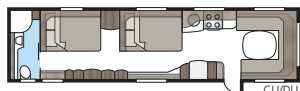

Hacienda 880 D-TDL

880 D-TDL har rymd! Med den extra breda, tvärställda dubbelsängen och badrummet över hela vagnens bredd har du en sovrumssdel precis som hemma.

Totallängd:	1037 cm
Totalhöjd:	272 cm
Karosslängd:	907 cm
Karosslängd invändigt:	820 cm
Höjd invändigt:	196 cm
Bredd invändigt KS:	235 cm
Bostadsyta KS:	19,3 m²
Sovplats KS: Fram	225 x 198/169 cm
Bak	188 x 156 cm
Hjul typ:	185R14C

Hacienda 1000 TDL

Hacienda 1000 mäter hela 22 m² och med vårt Flexlinesystem finns det nästan inga begränsningar för hur inredningen kan skräddarsys efter dina önskemål.

Totallängd:	1157 cm
Totalhöjd:	272 cm
Karosslängd:	1027 cm
Karosslängd invändigt:	940 cm
Höjd invändigt:	196 cm
Bredd invändigt KS:	235 cm
Bostadsyta KS:	22,0 m²
Sovplats KS: Fram	225 x 198/169 cm
Bak C3	2 x 196 x 77 + 196 x 96 cm
C6	4 x 196 x 77 cm
C9	196 x 140 + 196 x 60 cm
CE	2 x 196 x 88 cm
CU	196 x 140 cm
DX	196 x 128/89 cm
DU	196 x 140 cm
Hjul typ:	185R14C