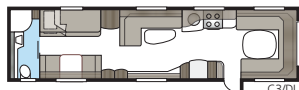

Hacienda 880 D-TDL

880 D-TDL har rymd! Med den extra breda, tvärställda dubbelsängen och badrummet över hela vagnens bredd har du en sovrumssdel precis som hemma.

Totallängd:	1037 cm
Totalhöjd:	272 cm
Karosslängd:	907 cm
Karosslängd invändigt:	820 cm
Höjd invändigt:	196 cm
Bredd invändigt KS:	235 cm
Bostadsyta KS:	19,3 m²
Sovplats KS: Fram	225 x 198/169 cm
Bak	188 x 156 cm
Hjul typ:	185R14C

Hacienda 1000 TDL

Hacienda 1000 mäter hela 22 m² och med vårt Flexlinesystem finns det nästan inga begränsningar för hur inredningen kan skräddarsys efter dina önskemål.

Totallängd:	1157 cm
Totalhöjd:	272 cm
Karosslängd:	1027 cm
Karosslängd invändigt:	940 cm
Höjd invändigt:	196 cm
Bredd invändigt KS:	235 cm
Bostadsyta KS:	22,0 m²
Sovplats KS: Fram	225 x 198/169 cm
Bak C3	2 x 196 x 77 + 196 x 96 cm
C6	4 x 196 x 77 cm
C9	196 x 140 + 196 x 60 cm
CE	2 x 196 x 88 cm
CU	196 x 140 cm
DX	196 x 128/89 cm
DU	196 x 140 cm
Hjul typ:	185R14C