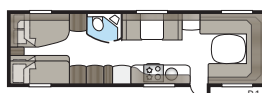

Totallängd:	1037 cm
Totalhöjd:	272 cm
Karosslängd:	907 cm
Karosslängd invändigt:	820 cm
Höjd invändigt:	196 cm
Bredd invändigt KS:	235 cm
Bostadsyta KS:	19,3 m²
Sovplats KS: Fram	225 x 211/169 cm
Bak B2	2 x 196 x 88 cm
B3	2 x 196 x 87 + 196 x 96 cm
B5	196 x 160/138 cm
B7	196 x 140/118 + 196 x 77 cm
B8	196 x 156 cm
B10	196 x 156 cm
B14	196 x 129/102 + 2 x 196 x 68 cm
B15	196 x 129/102 + 196 x 62 + 2 x 196 x 68 cm
B16	190 x 156/118 cm
Sovplats dinette:	191 x 88 cm
Hjul typ:	185R14C