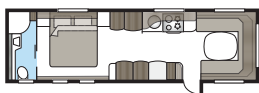

Imperial 880 D-TDL

Imperial 880 D-TDL har rymd! Med den extra breda, tvärställda dubbelsängen och badrummet över hela vagnens bredd har du en sovrumsdel precis som hemma.