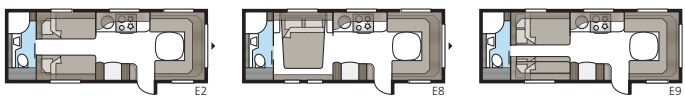

Imperial 740 E-TDL

Mer utrymme än i den mindre 630 E-TDL och med samma fina utrustning. Välj mellan tre olika sängalternativ; tvärställd dubbelsäng, långbäddar eller barnkammare.

Totallängd:	877 cm
Totalhöjd:	264 cm
Karosslängd:	747 cm
Karosslängd invändigt:	660 cm
Höjd invändigt:	196 cm
Bredd invändigt KS:	235 cm
Bostadsyta KS:	15,2 m²
Sovplats KS: Fram	225 x 182/147 cm
Bak E2	2 x 196 x 88 cm
Bak E8	190 x 156/118 cm
Bak E9	196 x 140 + 2 x 196 x 60 cm
Hjul typ:	185/65R14 / 185R14C