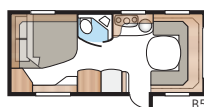

Smaragd 540 GLE

Smaragd 540 GLE är en perfekt husvagn för dig som älskar att resa. Med praktiska långbäddar och en riktigt bekväm sittgrupp.

Totallängd:	757 cm
Totalhöjd:	264 cm
Karosslängd:	627 cm
Karosslängd invändigt:	540 cm
Höjd invändigt:	196 cm
Bredd invändigt Std:	215 cm
Bredd invändigt KS:	235 cm
Bostadsyta Std:	11,6 m²
Bostadsyta KS:	12,7 m²
Sovplats Std: Fram	205 x 141/127 cm
Bak	196 x 78 + 186 x 78 cm
Sovplats KS: Fram	225 x 141/127 cm
Bak	196 x 88 + 186 x 88 cm
Hjul typ:	185R14C / 205R14C

Ametist 560 GLE

En riktigt flexibel husvagn som vi bygger efter dina behov. Dubbelsäng, enkelsängar eller våningssängar i två eller tre plan. Här finns många varianter!

Totallängd:	777 cm
Totalhöjd:	264 cm
Karosslängd:	647 cm
Karosslängd invändigt:	560 cm
Höjd invändigt:	196 cm
Bredd invändigt Std:	215 cm
Bredd invändigt KS:	235 cm
Bostadsyta Std:	12,0 m²
Bostadsyta KS:	13,2 m²
Sovplats Std: Fram	205 x 146/137 cm
Bak B2	2 x 196 x 78 cm
B5	196 x 140/118 cm
Sovplats KS: Fram	225 x 146/137 cm
Bak B2	2 x 196 x 88 cm
B5	196 x 160/138 cm
B14	196 x 129/102 + 2 x 196 x 68 cm
B15	196 x 129/102 + 196 x 62 + 2 x 196 x 68 cm
B16	190 x 156/118 cm
Hjul typ:	185R14C / 205R14C