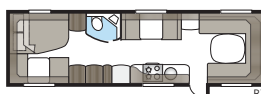

Totallängd:	1037 cm
Totalhöjd:	272 cm
Karosslängd:	907 cm
Karosslängd invändigt:	820 cm
Höjd invändigt:	196 cm
Bredd invändigt KS:	235 cm
Bostadsyta KS:	19,3 m²
Sovplats KS: Fram	225 x 211/169 cm
Bak B2	2 x 196 x 88 cm
B3	2 x 196 x 87 + 196 x 96 cm
B5	196 x 160/138 cm
B7	196 x 140/118 + 196 x 77 cm
B8	196 x 156 cm
B10	196 x 156 cm
B14	196 x 129/102 + 2 x 196 x 68 cm
B15	196 x 129/102 + 196 x 62 + 2 x 196 x 68 cm
B16	190 x 156/118 cm
Sovplats dinette:	191 x 88 cm
Hjul typ:	185R14C