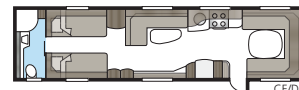

Hacienda 880 D-TDL

880 D-TDL har rymd! Med den extra breda, tvärställda dubbelsängen och badrummet över hela vagnens bredd har du en sovrumssdel precis som hemma.

Totallängd:	1037 cm
Totalhöjd:	272 cm
Karosslängd:	907 cm
Karosslängd invändigt:	820 cm
Höjd invändigt:	196 cm
Bredd invändigt KS:	235 cm
Bostadsyta KS:	19,3 m²
Sovplats KS: Fram	225 x 198/169 cm
Bak	188 x 156 cm
Hjul typ:	185R14C

Hacienda 1000 TDL

Hacienda 1000 mäter hela 22 m² och med vårt Flexlinesystem finns det nästan inga begränsningar för hur inredningen kan skräddarsys efter dina önskemål.

Totallängd:	1157 cm
Totalhöjd:	272 cm
Karosslängd:	1027 cm
Karosslängd invändigt:	940 cm
Höjd invändigt:	196 cm
Bredd invändigt KS:	235 cm
Bostadsyta KS:	22,0 m²
Sovplats KS: Fram	225 x 198/169 cm
Bak C3	2 x 196 x 77 + 196 x 96 cm
C6	4 x 196 x 77 cm
C9	196 x 140 + 196 x 60 cm
CE	2 x 196 x 88 cm
CU	196 x 140 cm
DX	196 x 128/89 cm
DU	196 x 140 cm
Hjul typ:	185R14C