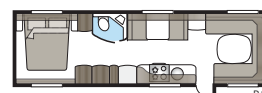

Totallängd:	1037 cm
Totalhöjd:	272 cm
Karosslängd:	907 cm
Karosslängd invändigt:	820 cm
Höjd invändigt:	196 cm
Bredd invändigt KS:	235 cm
Bostadsyta KS:	19,3 m²
Sovplats KS: Fram	225 x 211/169 cm
Bak B2	2 x 196 x 88 cm
B3	2 x 196 x 87 + 196 x 96 cm
B5	196 x 160/138 cm
B7	196 x 140/118 + 196 x 77 cm
B8	196 x 156 cm
B10	196 x 156 cm
B14	196 x 129/102 + 2 x 196 x 68 cm
B15	196 x 129/102 + 196 x 62 + 2 x 196 x 68 cm
B16	190 x 156/118 cm
Sovplats dinette:	191 x 88 cm
Hjul typ:	185R14C