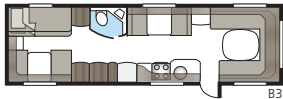

Hacienda 880 GLE

Hacienda 880 GLE finns i nio grundplanlösningar.
Här finns alltid något för våra mest krävande kunder
att välja på.

Totallängd:	1037 cm
Totalhöjd:	272 cm
Karosslängd:	907 cm
Karosslängd invändigt:	820 cm
Höjd invändigt:	196 cm
Bredd invändigt KS:	235 cm
Bostadsyta KS:	19,3 m²
Sovplats KS: Fram	225 x 211/169 cm
Bak B2	2 x 196 x 88 cm
B3	2 x 196 x 87 + 196 x 96 cm
B5	196 x 160/138 cm
B7	196 x 140/118 + 196 x 77 cm
B8	196 x 156 cm
B10	196 x 156 cm
B14	196 x 129/102 + 2 x 196 x 68 cm
B15	196 x 129/102 + 196 x 62 + 2 x 196 x 68 cm
B16	190 x 156/118 cm
Sovplats dinette:	191 x 88 cm
Hjul typ:	185R14C

Hacienda 880 B-TDL

I standardutförandet finns fyra-fem fasta sovplatser.
Med bäddad framgrupp, dinett och bäddskåp kan
vagnen snabbt rymma upp till nio personer!