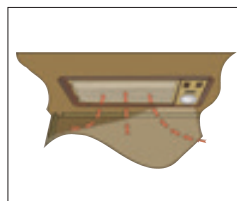

Mer ljud och bild. Ljud/mediacentrar (standard i Royal, Imperial och Hacienda). Inbyggda högtalare fram. Förberett för CD / radio. Utfällbart fäste för TV i flera av modellerna.

Kök som har det mesta. Inbyggd fläkt i köksskåp med belysning och två hastigheter. Fläkten har löstagbart fettfilter för enkel rengöring. Elektrisk tändning på spis. Marknadens bästa kylskåpsventilation som går ut via taket.