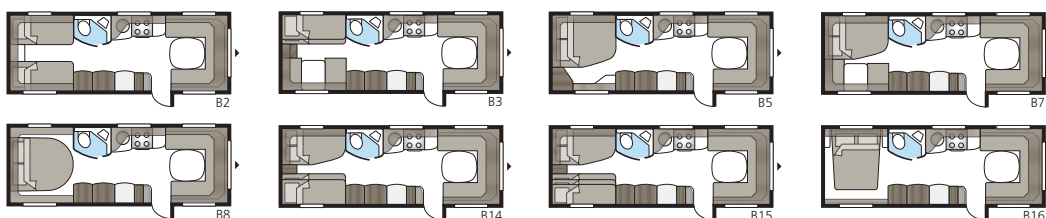

Totallängd:	877 cm
Totalhöjd:	264 cm
Karosslängd:	747 cm
Karosslängd invändigt:	660 cm
Höjd invändigt:	196 cm
Bredd invändigt KS:	235 cm
Bostadsyta KS:	15,5 m²
Sovplats KS: Fram	225 x 184/159 cm
Bak B2	2 x 196 x 88 cm
B3	2 x 196 x 87 + 196 x 96 cm
B5	196 x 160/138 cm
B7	196 x 140/118 + 196 x 77 cm
B8	196 x 156 cm
B14	196 x 129/102 + 2 x 196 x 68 cm
B15	196 x 129/102 + 196 x 62 + 2 x 196 x 68 cm
B16	190 x 156/118 cm
Hjul typ:	185/65R14 / 185R14C