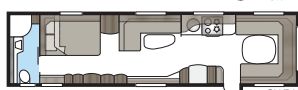

Imperial 1000 TDL

Imperial 1000 mäter hela 22 m² och med våra flexibla planlösningar i KABE Flexline finns det nästan inga begränsningar för hur inredningen kan skräddarsys efter dina önskemål.

Totallängd:	1157 cm
Totalhöjd:	272 cm
Karosslängd:	1027 cm
Karosslängd invändigt:	940 cm
Höjd invändigt:	196 cm
Bredd invändigt KS:	235 cm
Bostadsyta KS:	22,0 m²
Sovplats KS: Fram	225 x 198/169 cm
Bak C3	2 x 196 x 77 + 196 x 96 cm
C6	4 x 196 x 77 cm
C9	196 x 140 + 196 x 60 cm
CE	2 x 196 x 88 cm
CU	196 x 140 cm
DX	196 x 128/89 cm
DU	196 x 140 cm
Hjul typ:	185R14C