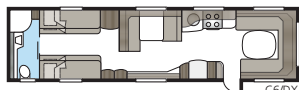

Hacienda 880 D-TDL

880 D-TDL har rymd! Med den extra breda, tvärställda dubbelsängen och badrummet över hela vagnens bredd har du en sovrumssdel precis som hemma.

Totallängd:	1037 cm
Totalhöjd:	272 cm
Karosslängd:	907 cm
Karosslängd invändigt:	820 cm
Höjd invändigt:	196 cm
Bredd invändigt KS:	235 cm
Bostadsyta KS:	19,3 m²
Sovplats KS: Fram	225 x 198/169 cm
Bak	188 x 156 cm
Hjul typ:	185R14C

Hacienda 1000 TDL

Hacienda 1000 mäter hela 22 m² och med vårt Flexlinesystem finns det nästan inga begränsningar för hur inredningen kan skräddarsys efter dina önskemål.

Totallängd:	1157 cm
Totalhöjd:	272 cm
Karosslängd:	1027 cm
Karosslängd invändigt:	940 cm
Höjd invändigt:	196 cm
Bredd invändigt KS:	235 cm
Bostadsyta KS:	22,0 m²
Sovplats KS: Fram	225 x 198/169 cm
Bak C3	2 x 196 x 77 + 196 x 96 cm
C6	4 x 196 x 77 cm
C9	196 x 140 + 196 x 60 cm
CE	2 x 196 x 88 cm
CU	196 x 140 cm
DX	196 x 128/89 cm
DU	196 x 140 cm
Hjul typ:	185R14C