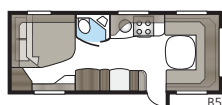

ROYAL 630 FK

En helt ny modell med unik planlösning. Köket är placerat längst fram i vagnen och sittgruppen i mitten. I bakänden har 630 FK samma planlösning som 630 E-TDL.

Totallängd:	847 cm
Totalhöjd:	264 cm
Karosslängd:	717 cm
Karosslängd invändigt:	630 cm
Höjd invändigt:	196 cm
Bredd invändigt KS:	235 cm
Bostadsyta KS:	14,8 m²
Sovplats KS: Mitt	211 x 117 cm
Bak	2 x 196 x 78 cm
Hjul typ enkel:	185R14C / 205R14C
Hjul typ tandem:	185/65R14 / 185R14C

Royal 630 GLE

Nu finns Royal 630 med alla GLE-planlösningarna! Här kan du välja mellan hela åtta olika bäddlösningar och skapa den optimala vagnen för just din familj.

Totallängd:	847 cm
Totalhöjd:	264 cm
Karosslängd:	717 cm
Karosslängd invändigt:	630 cm
Höjd invändigt:	196 cm
Bredd invändigt KS:	235 cm
Bostadsyta KS:	14,8 m²
Sovplats KS: Fram	225 x 179/168 cm
Bak B2	2 x 196 x 88 cm
B3	2 x 196 x 87 + 196 x 96 cm
B5	196 x 160/138 cm
B7	196 x 140/118 + 196 x 77 cm
B8	196 x 156 cm
B14	196 x 129/102 + 2 x 196 x 68 cm
B15	196 x 129/102 + 196 x 62 + 2 x 196 x 68 cm
B16	190 x 156/118 cm
Hjul typ:	185R14C / 205R14C