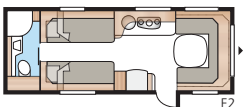

Onyx 630 E-TDL

Onyx 630 E-TDL är en idealisk husvagn med väl tilltagna utrymmen i såväl sovrum som sittdel.