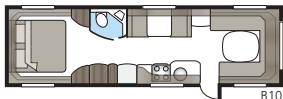

Hacienda 880 GLE

Hacienda 880 GLE finns i nio grundplanlösningar.
Här finns alltid något för våra mest krävande kunder
att välja på.

Totallängd:	1037 cm
Totalhöjd:	272 cm
Karosslängd:	907 cm
Karosslängd invändigt:	820 cm
Höjd invändigt:	196 cm
Bredd invändigt KS:	235 cm
Bostadsyta KS:	19,3 m²
Sovplats KS: Fram	225 x 211/169 cm
Bak B2	2 x 196 x 88 cm
B3	2 x 196 x 87 + 196 x 96 cm
B5	196 x 160/138 cm
B7	196 x 140/118 + 196 x 77 cm
B8	196 x 156 cm
B10	196 x 156 cm
B14	196 x 129/102 + 2 x 196 x 68 cm
B15	196 x 129/102 + 196 x 62 + 2 x 196 x 68 cm
B16	190 x 156/118 cm
Sovplats dinette:	191 x 88 cm
Hjul typ:	185R14C

Hacienda 880 B-TDL

I standardutförandet finns fyra-fem fasta sovplatser.
Med bäddad framgrupp, dinett och bäddskåp kan
vagnen snabbt rymma upp till nio personer!