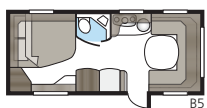

Totallängd:	777 cm
Totalhöjd:	264 cm
Karosslängd:	647 cm
Karosslängd invändigt:	560 cm
Höjd invändigt:	196 cm
Bredd invändigt Std:	215 cm
Bredd invändigt KS:	235 cm
Bostadsyta Std:	12,0 m²
Bostadsyta KS:	13,2 m²
Sovplats Std: Fram	205 x 146/137 cm
Bak B2	2 x 196 x 78 cm
B3	2 x 196 x 77 + 196 x 86 cm
B5	196 x 140/118 cm
B7	196 x 124/102 + 196 x 77 cm
Sovplats KS: Fram	225 x 146/137 cm
Bak B2	2 x 196 x 88 cm
B3	2 x 196 x 87 + 196 x 96 cm
B5	196 x 160/138 cm
B7	196 x 140/118 + 196 x 77 cm
B8	196 x 156 cm
B14	196 x 129/102 + 2 x 196 x 68 cm
B15	196 x 129/102 + 196 x 62 + 2 x 196 x 68 cm
B16	190 x 156/118 cm
Hjul typ:	185R14C / 205R14C