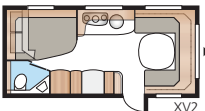

Totallängd:	739 cm
Totalhöjd:	264 cm
Karosslängd:	609 cm
Karosslängd invändigt:	522 cm
Höjd invändigt:	196 cm
Bredd invändigt Std:	215 cm
Bredd invändigt KS:	235 cm
Bostadsyta Std:	11,2 m²
Bostadsyta KS:	12,3 m²
Sovplats Std: Fram	205 x 166/127 cm
Bak XV2	196 x 129/102 cm
Sovplats KS: Fram	225 x 166/127 cm
Bak XV2	196 x 140/118 cm
Hjul typ:	185R14C / 205R14C