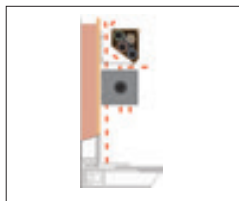

Vinklad kablagerränna. Maximalt med värme upptas från konvektorn och accelererar luftströmmen förbi fönstren. Våra unika kablagerrännor är vinklade för att ge luftströmmen fri passage förbi fönstren. I kablagerrännan finns elkablage, vatten- och avloppslangor. Vintertid tinar konstruktionen snabbt upp restvatten i slangarna.