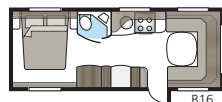

ROYAL 630 FK

En helt ny modell med unik planlösning. Köket är placerat längst fram i vagnen och sittgruppen i mitten. I bakänden har 630 FK samma planlösning som 630 E-TDL.

Totallängd:	847 cm
Totalhöjd:	264 cm
Karosslängd:	717 cm
Karosslängd invändigt:	630 cm
Höjd invändigt:	196 cm
Bredd invändigt KS:	235 cm
Bostadsyta KS:	14,8 m²
Sovplats KS: Mitt	211 x 117 cm
Bak	2 x 196 x 78 cm
Hjul typ enkel:	185R14C / 205R14C
Hjul typ tandem:	185/65R14 / 185R14C

Royal 630 GLE

Nu finns Royal 630 med alla GLE-planlösningarna! Här kan du välja mellan hela åtta olika bäddlösningar och skapa den optimala vagnen för just din familj.

Totallängd:	847 cm
Totalhöjd:	264 cm
Karosslängd:	717 cm
Karosslängd invändigt:	630 cm
Höjd invändigt:	196 cm
Bredd invändigt KS:	235 cm
Bostadsyta KS:	14,8 m²
Sovplats KS: Fram	225 x 179/168 cm
Bak B2	2 x 196 x 88 cm
B3	2 x 196 x 87 + 196 x 96 cm
B5	196 x 160/138 cm
B7	196 x 140/118 + 196 x 77 cm
B8	196 x 156 cm
B14	196 x 129/102 + 2 x 196 x 68 cm
B15	196 x 129/102 + 196 x 62 + 2 x 196 x 68 cm
B16	190 x 156/118 cm
Hjul typ:	185R14C / 205R14C