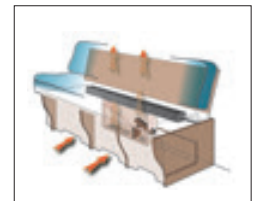

Full luftcirkulation. Vår inredning anpassas för att ge optimal luftcirkulation i hela vagnen, även bakom skåp och soffor. Avståndet mellan soffor och sängar och soffryggarnas vinkel är noga uträknade.