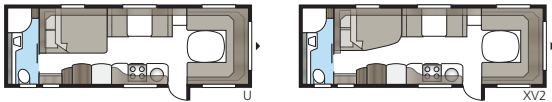

Royal 780 U-TDL

En 17 m² rymlig Royal-modell med stort badrum med separat duschkabin. Välj mellan utdragbar dubbelbädd eller fast XV2-säng.

Totallängd:	937 cm
Totalhöjd:	264 cm
Karosslängd:	807 cm
Karosslängd invändigt:	720 cm
Höjd invändigt:	196 cm
Bredd invändigt KS:	235 cm
Bostadsyta KS:	16,9 m²
Sovplats KS: Fram	225 x 184/169 cm
Dinette	191 x 88 cm
Bak U	196 x 140 cm
Bak XV2	196 x 140/118 cm
Hjul typ:	185/65R14 / 185R14C

Royal 780 E-TDL

Royal 780 E-TDL är storsäljaren bland alla KABE Royal 780-vagnar. Välj mellan tre olika sängalternativ; tvärställd dubbelsäng, långbäddar eller barnkammare.

Totallängd:	937 cm
Totalhöjd:	264 cm
Karosslängd:	807 cm
Karosslängd invändigt:	720 cm
Höjd invändigt:	196 cm
Bredd invändigt KS:	235 cm
Bostadsyta KS:	16,9 m²
Sovplats KS: Fram	225 x 184/169 cm
Bak E2	2 x 196 x 88 cm
Bak E8	190 x 156/118 cm
Bak E9	196 x 140 + 2 x 196 x 60 cm
Hjul typ:	185/65R14 / 185R14C