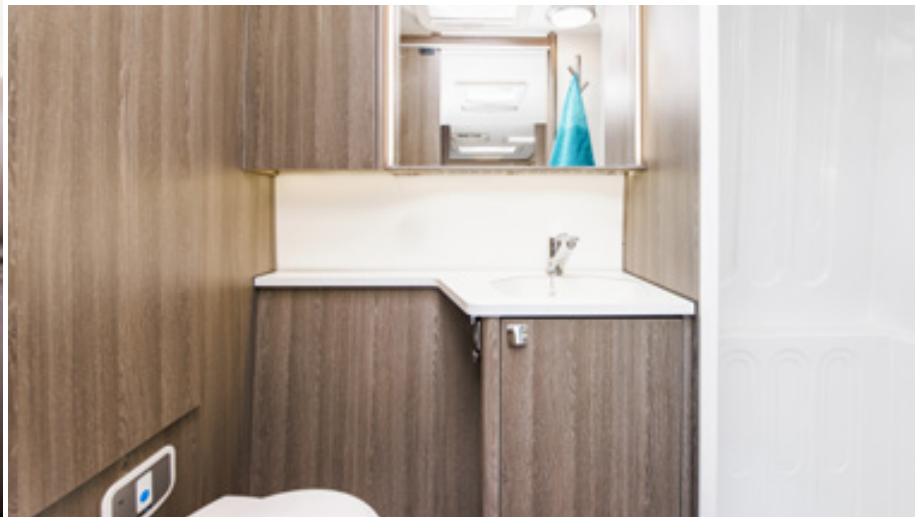

Imperial 740 U-TDL

En modell med alla lyxdetaljer som är standard i våra Imperial-vagnar. Badrummet baktill, med separat duschkabin, sträcker sig över hela vagnens bredd.