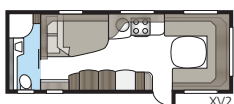

Royal 740 U-TDL

En vagn med alla lyxdetaljer som är standard i våra Royal-vagnar. Du väljer själv mellan utdragbar dubbelbädd eller fast XV2-säng.