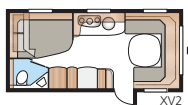

Classic 520 XL

KABE Classic 520 fyller med råge alla basbehov för ett bekvämt och funktionellt semesterboende. Oavsett årstid.