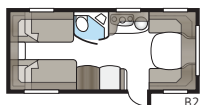

Royal 540 GLE

Royal 540 GLE har en sovrumsdel med två separata långbäddar. Det smarta, kompakta köket är bland annat utrustat med en inbyggnadsugn.