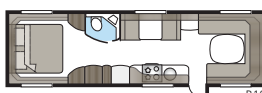

Totallängd:	1037 cm
Totalhöjd:	272 cm
Karosslängd:	907 cm
Karosslängd invändigt:	820 cm
Höjd invändigt:	196 cm
Bredd invändigt KS:	235 cm
Bostadsyta KS:	19,3 m²
Sovplats KS: Fram	225 x 211/169 cm
Bak B2	2 x 196 x 88 cm
B3	2 x 196 x 87 + 196 x 96 cm
B5	196 x 160/138 cm
B7	196 x 140/118 + 196 x 77 cm
B8	196 x 156 cm
B10	196 x 156 cm
B14	196 x 129/102 + 2 x 196 x 68 cm
B15	196 x 129/102 + 196 x 62 + 2 x 196 x 68 cm
B16	190 x 156/118 cm
Sovplats dinette:	191 x 88 cm
Hjul typ:	185R14C