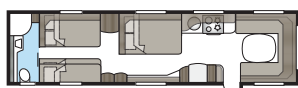

Imperial 1000 TDL

Imperial 1000 mäter hela 22 m² och med våra flexibla planlösningar i KABE Flexline finns det nästan inga begränsningar för hur inredningen kan skräddarsys efter dina önskemål.

Totallängd:	1157 cm
Totalhöjd:	272 cm
Karosslängd:	1027 cm
Karosslängd invändigt:	940 cm
Höjd invändigt:	196 cm
Bredd invändigt KS:	235 cm
Bostadsyta KS:	22,0 m²
Sovplats KS: Fram	225 x 198/169 cm
Bak C3	2 x 196 x 77 + 196 x 96 cm
C6	4 x 196 x 77 cm
C9	196 x 140 + 196 x 60 cm
CE	2 x 196 x 88 cm
CU	196 x 140 cm
DX	196 x 128/89 cm
DU	196 x 140 cm
Hjul typ:	185R14C