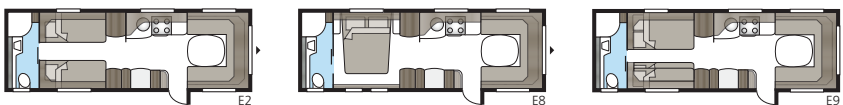

Royal 780 U-TDL

En 17 m² rymlig Royal-modell med stort badrum med separat duschkabin. Välj mellan utdragbar dubbelbädd eller fast XV2-säng.

Totallängd:	937 cm
Totalhöjd:	264 cm
Karosslängd:	807 cm
Karosslängd invändigt:	720 cm
Höjd invändigt:	196 cm
Bredd invändigt KS:	235 cm
Bostadsyta KS:	16,9 m²
Sovplats KS: Fram	225 x 184/169 cm
Dinette	191 x 88 cm
Bak U	196 x 140 cm
Bak XV2	196 x 140/118 cm
Hjul typ:	185/65R14 / 185R14C

Royal 780 E-TDL

Royal 780 E-TDL är storsäljaren bland alla KABE Royal 780-vagnar. Välj mellan tre olika sängalternativ; tvärställd dubbelsäng, långbäddar eller barnkammare.

Totallängd:	937 cm
Totalhöjd:	264 cm
Karosslängd:	807 cm
Karosslängd invändigt:	720 cm
Höjd invändigt:	196 cm
Bredd invändigt KS:	235 cm
Bostadsyta KS:	16,9 m²
Sovplats KS: Fram	225 x 184/169 cm
Bak E2	2 x 196 x 88 cm
Bak E8	190 x 156/118 cm
Bak E9	196 x 140 + 2 x 196 x 60 cm
Hjul typ:	185/65R14 / 185R14C