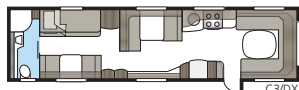

Hacienda 880 D-TDL

880 D-TDL har rymd! Med den extra breda, tvärställda dubbelsängen och badrummet över hela vagnens bredd har du en sovrumssdel precis som hemma.

Totallängd:	1037 cm
Totalhöjd:	272 cm
Karosslängd:	907 cm
Karosslängd invändigt:	820 cm
Höjd invändigt:	196 cm
Bredd invändigt KS:	235 cm
Bostadsyta KS:	19,3 m²
Sovplats KS: Fram	225 x 198/169 cm
Bak	188 x 156 cm
Hjul typ:	185R14C

Hacienda 1000 TDL

Hacienda 1000 mäter hela 22 m² och med vårt Flexlinesystem finns det nästan inga begränsningar för hur inredningen kan skräddarsys efter dina önskemål.

Totallängd:	1157 cm
Totalhöjd:	272 cm
Karosslängd:	1027 cm
Karosslängd invändigt:	940 cm
Höjd invändigt:	196 cm
Bredd invändigt KS:	235 cm
Bostadsyta KS:	22,0 m²
Sovplats KS: Fram	225 x 198/169 cm
Bak C3	2 x 196 x 77 + 196 x 96 cm
C6	4 x 196 x 77 cm
C9	196 x 140 + 196 x 60 cm
CE	2 x 196 x 88 cm
CU	196 x 140 cm
DX	196 x 128/89 cm
DU	196 x 140 cm
Hjul typ:	185R14C