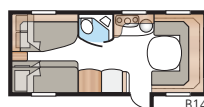

Smaragd 540 GLE

Smaragd 540 GLE är en perfekt husvagn för dig som älskar att resa. Med praktiska långbäddar och en riktigt bekväm sittgrupp.

Totallängd:	757 cm
Totalhöjd:	264 cm
Karosslängd:	627 cm
Karosslängd invändigt:	540 cm
Höjd invändigt:	196 cm
Bredd invändigt Std:	215 cm
Bredd invändigt KS:	235 cm
Bostadsyta Std:	11,6 m²
Bostadsyta KS:	12,7 m²
Sovplats Std: Fram	205 x 141/127 cm
Bak	196 x 78 + 186 x 78 cm
Sovplats KS: Fram	225 x 141/127 cm
Bak	196 x 88 + 186 x 88 cm
Hjul typ:	185R14C / 205R14C

Ametist 560 GLE

En riktigt flexibel husvagn som vi bygger efter dina behov. Dubbelsäng, enkelsängar eller våningssängar i två eller tre plan. Här finns många varianter!

Totallängd:	777 cm
Totalhöjd:	264 cm
Karosslängd:	647 cm
Karosslängd invändigt:	560 cm
Höjd invändigt:	196 cm
Bredd invändigt Std:	215 cm
Bredd invändigt KS:	235 cm
Bostadsyta Std:	12,0 m²
Bostadsyta KS:	13,2 m²
Sovplats Std: Fram	205 x 146/137 cm
Bak B2	2 x 196 x 78 cm
B5	196 x 140/118 cm
Sovplats KS: Fram	225 x 146/137 cm
Bak B2	2 x 196 x 88 cm
B5	196 x 160/138 cm
B14	196 x 129/102 + 2 x 196 x 68 cm
B15	196 x 129/102 + 196 x 62 + 2 x 196 x 68 cm
B16	190 x 156/118 cm
Hjul typ:	185R14C / 205R14C