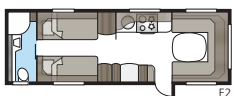

Imperial 780 E-TDL

Imperial 780 E-TDL finns i tre grundplanlösningar och har allt du behöver för att bo bekvämt med en känsla av rymd.

Totallängd:	937 cm
Totalhöjd:	264 cm
Karosslängd:	807 cm
Karosslängd invändigt:	720 cm
Höjd invändigt:	196 cm
Bredd invändigt KS:	235 cm
Bostadsyta KS:	16,9 m²
Sovplats KS: Fram	225 x 184/169 cm
Bak E2	2 x 196 x 88 cm
Bak E8	190 x 156/118 cm
Bak E9	196 x 140 + 2 x 196 x 60 cm
Hjul typ:	185/65R14 / 185R14C