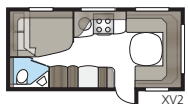

Royal 520 XL

Denna modell är en Royal-variant av Smaragd XL, en av marknadens populäraste husvagnar. Liknande planlösning, med alla Smaragds egenskaper och lite till.