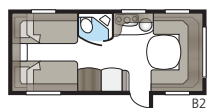

Totallängd:	777 cm
Totalhöjd:	264 cm
Karosslängd:	647 cm
Karosslängd invändigt:	560 cm
Höjd invändigt:	196 cm
Bredd invändigt Std:	215 cm
Bredd invändigt KS:	235 cm
Bostadsyta Std:	12,0 m²
Bostadsyta KS:	13,2 m²
Sovplats Std: Fram	205 x 146/137 cm
Bak B2	2 x 196 x 78 cm
B3	2 x 196 x 77 + 196 x 86 cm
B5	196 x 140/118 cm
B7	196 x 124/102 + 196 x 77 cm
Sovplats KS: Fram	225 x 146/137 cm
Bak B2	2 x 196 x 88 cm
B3	2 x 196 x 87 + 196 x 96 cm
B5	196 x 160/138 cm
B7	196 x 140/118 + 196 x 77 cm
B8	196 x 156 cm
B14	196 x 129/102 + 2 x 196 x 68 cm
B15	196 x 129/102 + 196 x 62 + 2 x 196 x 68 cm
B16	190 x 156/118 cm
Hjul typ:	185R14C / 205R14C