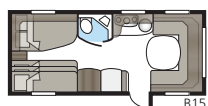

Totallängd:	777 cm
Totalhöjd:	264 cm
Karosslängd:	647 cm
Karosslängd invändigt:	560 cm
Höjd invändigt:	196 cm
Bredd invändigt Std:	215 cm
Bredd invändigt KS:	235 cm
Bostadsyta Std:	12,0 m²
Bostadsyta KS:	13,2 m²
Sovplats Std: Fram	205 x 146/137 cm
Bak B2	2 x 196 x 78 cm
B3	2 x 196 x 77 + 196 x 86 cm
B5	196 x 140/118 cm
B7	196 x 124/102 + 196 x 77 cm
Sovplats KS: Fram	225 x 146/137 cm
Bak B2	2 x 196 x 88 cm
B3	2 x 196 x 87 + 196 x 96 cm
B5	196 x 160/138 cm
B7	196 x 140/118 + 196 x 77 cm
B8	196 x 156 cm
B14	196 x 129/102 + 2 x 196 x 68 cm
B15	196 x 129/102 + 196 x 62 + 2 x 196 x 68 cm
B16	190 x 156/118 cm
Hjul typ:	185R14C / 205R14C