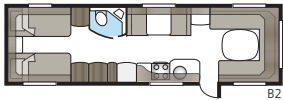

Hacienda 880 GLE

Hacienda 880 GLE finns i nio grundplanlösningar.
Här finns alltid något för våra mest krävande kunder
att välja på.

Totallängd:	1037 cm
Totalhöjd:	272 cm
Karosslängd:	907 cm
Karosslängd invändigt:	820 cm
Höjd invändigt:	196 cm
Bredd invändigt KS:	235 cm
Bostadsyta KS:	19,3 m²
Sovplats KS: Fram	225 x 211/169 cm
Bak B2	2 x 196 x 88 cm
B3	2 x 196 x 87 + 196 x 96 cm
B5	196 x 160/138 cm
B7	196 x 140/118 + 196 x 77 cm
B8	196 x 156 cm
B10	196 x 156 cm
B14	196 x 129/102 + 2 x 196 x 68 cm
B15	196 x 129/102 + 196 x 62 + 2 x 196 x 68 cm
B16	190 x 156/118 cm
Sovplats dinette:	191 x 88 cm
Hjul typ:	185R14C

Hacienda 880 B-TDL

I standardutförandet finns fyra-fem fasta sovplatser.
Med bäddad framgrupp, dinett och bäddskåp kan
vagnen snabbt rymma upp till nio personer!