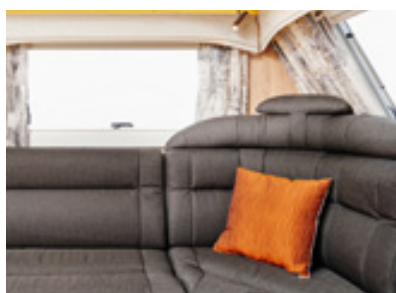

KABE HACIENDA. EXTRA STORT, RIKTIGT KOMFORTABELT.

I KABE Hacienda har vi kombinerat hög utrustningsnivå med riktigt stora ytor. Ett lättflyttat och bekvämt boende för dig som inte vill tumma på kvaliteten. Samma utrustning som hos Royal-serien.

TEXTILKOLLEKTIONER

Edmonton