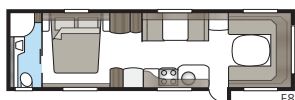

Hacienda 880 E-TDL

I standardutförande finns fyra-fem fasta sovplatser.
Välj mellan tre olika sängalternativ; tvärställd dubbelsäng,
långbäddar eller barnkammare.

Totallängd:	1037 cm
Totalhöjd:	272 cm
Karosslängd:	907 cm
Karosslängd invändigt:	820 cm
Höjd invändigt:	196 cm
Bredd invändigt KS:	235 cm
Bostadsyta KS:	19,3 m²
Sovplats KS: Fram	225 x 184/169 cm
Bak E2	2 x 196 x 88 cm
Bak E8	190 x 156/118 cm
Bak E9	196 x 140 + 2 x 196 x 60 cm
Dinette	191 x 88 cm
Hjul typ:	185R14C

Hacienda 880 U-TDL

En stor och bekväm vagn med extra mycket förvarings-
utrymme. 880 U-TDL är en välutrustad, luftig och spatiös
vagn, precis som de övriga i Hacienda-serien.

Totallängd:	1037 cm
Totalhöjd:	272 cm
Karosslängd:	907 cm
Karosslängd invändigt:	820 cm
Höjd invändigt:	196 cm
Bredd invändigt KS:	235 cm
Bostadsyta KS:	19,3 m²
Sovplats KS: Fram	225 x 184/169 cm
Bak U	196 x 140 cm
Bak XV2	196 x 140/118 cm
Dinette	191 x 88 cm
Hjul typ:	185R14C