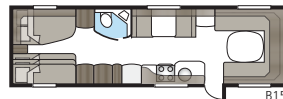

Hacienda 880 GLE

Hacienda 880 GLE finns i nio grundplanlösningar.
Här finns alltid något för våra mest krävande kunder
att välja på.

Totallängd:	1037 cm
Totalhöjd:	272 cm
Karosslängd:	907 cm
Karosslängd invändigt:	820 cm
Höjd invändigt:	196 cm
Bredd invändigt KS:	235 cm
Bostadsyta KS:	19,3 m²
Sovplats KS: Fram	225 x 211/169 cm
Bak B2	2 x 196 x 88 cm
B3	2 x 196 x 87 + 196 x 96 cm
B5	196 x 160/138 cm
B7	196 x 140/118 + 196 x 77 cm
B8	196 x 156 cm
B10	196 x 156 cm
B14	196 x 129/102 + 2 x 196 x 68 cm
B15	196 x 129/102 + 196 x 62 + 2 x 196 x 68 cm
B16	190 x 156/118 cm
Sovplats dinette:	191 x 88 cm
Hjul typ:	185R14C

Hacienda 880 B-TDL

I standardutförandet finns fyra-fem fasta sovplatser.
Med bäddad framgrupp, dinett och bäddskåp kan
vagnen snabbt rymma upp till nio personer!