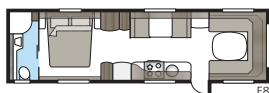

Imperial 880 E-TDL

I standardutförandet finns fyra-fem fasta sovplatser. Välj mellan tre olika sängalternativ; tvärställd dubbelsäng, långbäddar eller barnkammare.

Totallängd:	1037 cm
Totalhöjd:	272 cm
Karosslängd:	907 cm
Karosslängd invändigt:	820 cm
Höjd invändigt:	196 cm
Bredd invändigt KS:	235 cm
Bostadsyta KS:	19,3 m²
Sovplats KS: Fram	225 x 184/169 cm
Bak E2	2 x 196 x 88 cm
Bak E8	190 x 156/118 cm
Bak E9	196 x 140 + 2 x 196 x 60 cm
Dinette	191 x 88 cm
Hjul typ:	185R14C

Imperial 880 GLE

Imperial 880 GLE finns i 9 grundplanlösningar – här finns alltid något för våra mest krävande kunder att välja på.