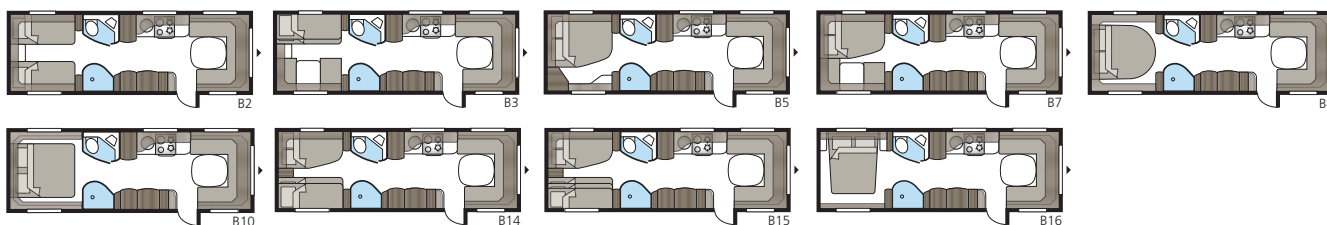

Imperial 880 B-TDL

I standardutförandet finns fyra-fem fasta sovplatser. Med bäddad framgrupp, dinett och bäddskåp kan vagnen snabbt rymma upp till nio personer!