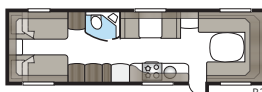

Totallängd:	1037 cm
Totalhöjd:	272 cm
Karosslängd:	907 cm
Karosslängd invändigt:	820 cm
Höjd invändigt:	196 cm
Bredd invändigt KS:	235 cm
Bostadsyta KS:	19,3 m²
Sovplats KS: Fram	225 x 211/169 cm
Bak B2	2 x 196 x 88 cm
B3	2 x 196 x 87 + 196 x 96 cm
B5	196 x 160/138 cm
B7	196 x 140/118 + 196 x 77 cm
B8	196 x 156 cm
B10	196 x 156 cm
B14	196 x 129/102 + 2 x 196 x 68 cm
B15	196 x 129/102 + 196 x 62 + 2 x 196 x 68 cm
B16	190 x 156/118 cm
Sovplats dinette:	191 x 88 cm
Hjul typ:	185R14C