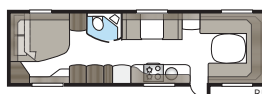

Totallängd:	1037 cm
Totalhöjd:	272 cm
Karosslängd:	907 cm
Karosslängd invändigt:	820 cm
Höjd invändigt:	196 cm
Bredd invändigt KS:	235 cm
Bostadsyta KS:	19,3 m²
Sovplats KS: Fram	225 x 211/169 cm
Bak B2	2 x 196 x 88 cm
B3	2 x 196 x 87 + 196 x 96 cm
B5	196 x 160/138 cm
B7	196 x 140/118 + 196 x 77 cm
B8	196 x 156 cm
B10	196 x 156 cm
B14	196 x 129/102 + 2 x 196 x 68 cm
B15	196 x 129/102 + 196 x 62 + 2 x 196 x 68 cm
B16	190 x 156/118 cm
Sovplats dinette:	191 x 88 cm
Hjul typ:	185R14C