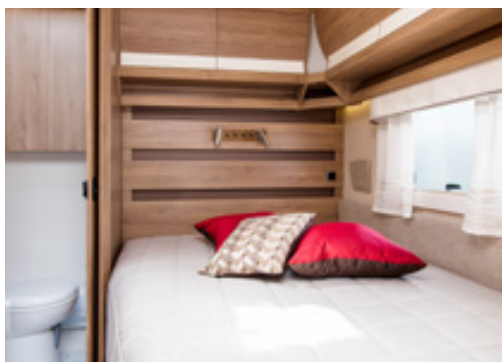

Den praktiska klädkroken, som monteras i instegsgarderoben, är en av många nyheter.

Sovrum för utsökt vila.

Alla behöver vi vila, men hur vi sover är högst personligt. I KABE Ädelsten kan du inreda efter dina egna och din familjs behov och önskemål, och vakna utsövd varje morgon. Oavsett om ni väljer enkel- eller dubbelsängar, så är sängarna av högsta kvalitet. Spiralmadrasser, tjocka bäddmadrasser och sängbottnar med följsamma lameller. I vånings-sängarna lättare, smidiga bottnar och skön skumgummimadrass. Bara det bästa är KABE.