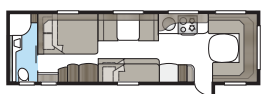

Totallängd:	1037 cm
Totalhöjd:	272 cm
Karosslängd:	907 cm
Karosslängd invändigt:	820 cm
Höjd invändigt:	196 cm
Bredd invändigt KS:	235 cm
Bostadsyta KS:	19,3 m²
Sovplats KS: Fram	225 x 161/136 cm
Bak	196 x 140 cm
Dinett:	191 x 88 + 2 x 196 x 68 cm
Hjul typ:	185R14C