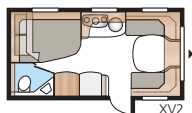

Totallängd:	690 cm
Totalhöjd:	264 cm
Karosslängd:	560 cm
Karosslängd invändigt:	473 cm
Höjd invändigt:	196 cm
Bredd invändigt Std:	215 cm
Bredd invändigt KS:	235 cm
Bostadsyta Std:	10,2 m²
Bostadsyta KS:	11,1 m²
Sovplats Std: Fram	205 x 156/124 cm
Bak XV2	196 x 129/102 cm
Sovplats KS: Fram	225 x 156/124 cm
Bak XV2	196 x 140/118 cm
Hjul typ:	185R14C