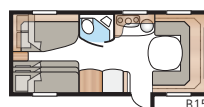

Smaragd 540 GLE

Smaragd 540 GLE är en perfekt husvagn för dig som älskar att resa. Med praktiska långbäddar och en riktigt bekväm sittgrupp.

Totallängd:	757 cm
Totalhöjd:	264 cm
Karosslängd:	627 cm
Karosslängd invändigt:	540 cm
Höjd invändigt:	196 cm
Bredd invändigt Std:	215 cm
Bredd invändigt KS:	235 cm
Bostadsyta Std:	11,6 m²
Bostadsyta KS:	12,7 m²
Sovplats Std: Fram	205 x 141/127 cm
Bak	196 x 78 + 186 x 78 cm
Sovplats KS: Fram	225 x 141/127 cm
Bak	196 x 88 + 186 x 88 cm
Hjul typ:	185R14C / 205R14C

Ametist 560 GLE

En riktigt flexibel husvagn som vi bygger efter dina behov. Dubbelsäng, enkelsängar eller våningssängar i två eller tre plan. Här finns många varianter!

Totallängd:	777 cm
Totalhöjd:	264 cm
Karosslängd:	647 cm
Karosslängd invändigt:	560 cm
Höjd invändigt:	196 cm
Bredd invändigt Std:	215 cm
Bredd invändigt KS:	235 cm
Bostadsyta Std:	12,0 m²
Bostadsyta KS:	13,2 m²
Sovplats Std: Fram	205 x 146/137 cm
Bak B2	2 x 196 x 78 cm
B5	196 x 140/118 cm
Sovplats KS: Fram	225 x 146/137 cm
Bak B2	2 x 196 x 88 cm
B5	196 x 160/138 cm
B14	196 x 129/102 + 2 x 196 x 68 cm
B15	196 x 129/102 + 196 x 62 + 2 x 196 x 68 cm
B16	190 x 156/118 cm
Hjul typ:	185R14C / 205R14C