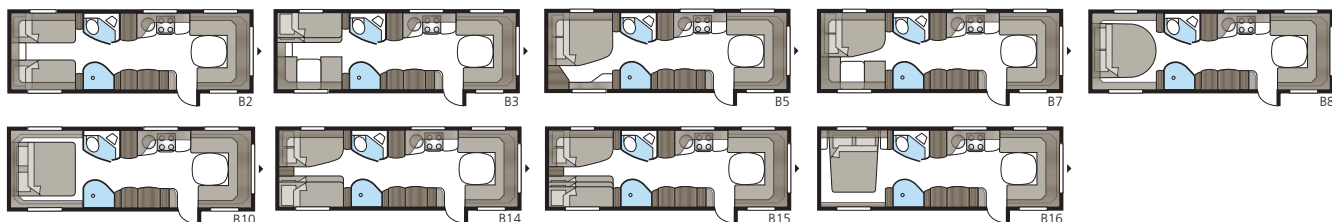

KABE HACIENDA. EXTRA STORT, RIKTIGT KOMFORTABELT.

I KABE Hacienda har vi kombinerat hög utrustningsnivå med riktigt stora ytor. Ett lättflyttat och bekvämt boende för dig som inte vill tumma på kvaliteten. Samma utrustning som hos Royal-serien.