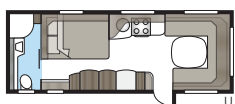

Royal 740 U-TDL

En vagn med alla lyxdetaljer som är standard i våra Royal-vagnar. Du väljer själv mellan utdragbar dubbelbädd eller fast XV2-säng.