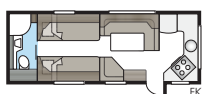

Totallängd:	847 cm
Totalhöjd:	264 cm
Karosslängd:	717 cm
Karosslängd invändigt:	630 cm
Höjd invändigt:	196 cm
Bredd invändigt KS:	235 cm
Bostadsyta KS:	14,8 m²
Sovplats KS: Mitt	211 x 117 cm
Bak	2 x 196 x 78 cm
Hjul typ tandem:	185/65R14 / 185R14C