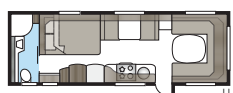

Imperial 780 U-TDL

I Imperial 780 U-TDL kan du välja mellan utdragbar dubbelbädd eller fast XV2-säng. Imperial 780 U-TDL har ett generöst tilltaget toaletterum med separat duschkabin.

Totallängd:	937 cm
Totalhöjd:	264 cm
Karosslängd:	807 cm
Karosslängd invändigt:	720 cm
Höjd invändigt:	196 cm
Bredd invändigt KS:	235 cm
Bostadsyta KS:	16,9 m²
Sovplats KS: Fram	225 x 184/169 cm
Dinette	191 x 88 cm
Bak U	196 x 140 cm
Bak XV2	196 x 140/118 cm
Hjul typ:	185/65R14 / 185R14C