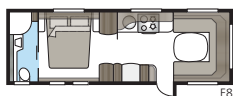

Imperial 780 E-TDL

Imperial 780 E-TDL finns i tre grundplanlösningar och har allt du behöver för att bo bekvämt med en känsla av rymd.

Totallängd:	937 cm
Totalhöjd:	264 cm
Karosslängd:	807 cm
Karosslängd invändigt:	720 cm
Höjd invändigt:	196 cm
Bredd invändigt KS:	235 cm
Bostadsyta KS:	16,9 m²
Sovplats KS: Fram	225 x 184/169 cm
Bak E2	2 x 196 x 88 cm
Bak E8	190 x 156/118 cm
Bak E9	196 x 140 + 2 x 196 x 60 cm
Hjul typ:	185/65R14 / 185R14C