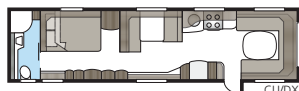

Hacienda 880 D-TDL

880 D-TDL har rymd! Med den extra breda, tvärställda dubbelsängen och badrummet över hela vagnens bredd har du en sovrumssdel precis som hemma.

Totallängd:	1037 cm
Totalhöjd:	272 cm
Karosslängd:	907 cm
Karosslängd invändigt:	820 cm
Höjd invändigt:	196 cm
Bredd invändigt KS:	235 cm
Bostadsyta KS:	19,3 m²
Sovplats KS: Fram	225 x 198/169 cm
Bak	188 x 156 cm
Hjul typ:	185R14C

Hacienda 1000 TDL

Hacienda 1000 mäter hela 22 m² och med vårt Flexlinesystem finns det nästan inga begränsningar för hur inredningen kan skräddarsys efter dina önskemål.

Totallängd:	1157 cm
Totalhöjd:	272 cm
Karosslängd:	1027 cm
Karosslängd invändigt:	940 cm
Höjd invändigt:	196 cm
Bredd invändigt KS:	235 cm
Bostadsyta KS:	22,0 m²
Sovplats KS: Fram	225 x 198/169 cm
Bak C3	2 x 196 x 77 + 196 x 96 cm
C6	4 x 196 x 77 cm
C9	196 x 140 + 196 x 60 cm
CE	2 x 196 x 88 cm
CU	196 x 140 cm
DX	196 x 128/89 cm
DU	196 x 140 cm
Hjul typ:	185R14C