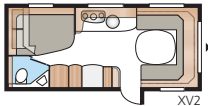

Ametist 560 XL

Ametist XL är vår genom tiderna största succé och Sveriges mest sålda husvagnsmodell! En riktigt bra vagn för dig som söker praktiska och bekväma lösningar.