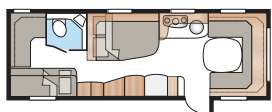

Classic 780 DGDL

En riktig familjevagn med helt ny planlösning, med stor barnkammardel i bakändan med egen L-soffa för de minsta. Vagnen är fylld med många garderober och smarta förvaringslösningar, och i badrummet finns en egen dusch.