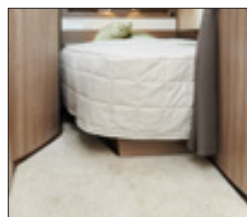

TV-hurts med lådor

Panelgardin

KÖK

Micro i porslinskåp, 800W (Std Imperial)
Micro i högskåp, 800W

Köksluckor vita

Hylla kök, hållare för diskhock
Höger Royal, Imperial (X0318)
Vänster Royal, Imperial (X0319)