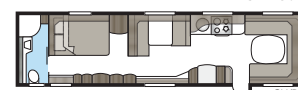

Imperial 1000 TDL

Imperial 1000 mäter hela 22 m² och med våra flexibla planlösningar i KABE Flexline finns det nästan inga begränsningar för hur inredningen kan skräddarsys efter dina önskemål.

Totallängd:	1157 cm
Totalhöjd:	272 cm
Karosslängd:	1027 cm
Karosslängd invändigt:	940 cm
Höjd invändigt:	196 cm
Bredd invändigt KS:	235 cm
Bostadsyta KS:	22,0 m²
Sovplats KS: Fram	225 x 198/169 cm
Bak C3	2 x 196 x 77 + 196 x 96 cm
C6	4 x 196 x 77 cm
C9	196 x 140 + 196 x 60 cm
CE	2 x 196 x 88 cm
CU	196 x 140 cm
DX	196 x 128/89 cm
DU	196 x 140 cm
Hjul typ:	185R14C