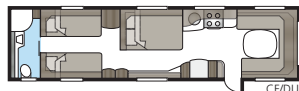

Hacienda 880 D-TDL

880 D-TDL har rymd! Med den extra breda, tvärställda dubbelsängen och badrummet över hela vagnens bredd har du en sovrumssdel precis som hemma.

Totallängd:	1037 cm
Totalhöjd:	272 cm
Karosslängd:	907 cm
Karosslängd invändigt:	820 cm
Höjd invändigt:	196 cm
Bredd invändigt KS:	235 cm
Bostadsyta KS:	19,3 m²
Sovplats KS: Fram	225 x 198/169 cm
Bak	188 x 156 cm
Hjul typ:	185R14C

Hacienda 1000 TDL

Hacienda 1000 mäter hela 22 m² och med vårt Flexlinesystem finns det nästan inga begränsningar för hur inredningen kan skräddarsys efter dina önskemål.

Totallängd:	1157 cm
Totalhöjd:	272 cm
Karosslängd:	1027 cm
Karosslängd invändigt:	940 cm
Höjd invändigt:	196 cm
Bredd invändigt KS:	235 cm
Bostadsyta KS:	22,0 m²
Sovplats KS: Fram	225 x 198/169 cm
Bak C3	2 x 196 x 77 + 196 x 96 cm
C6	4 x 196 x 77 cm
C9	196 x 140 + 196 x 60 cm
CE	2 x 196 x 88 cm
CU	196 x 140 cm
DX	196 x 128/89 cm
DU	196 x 140 cm
Hjul typ:	185R14C