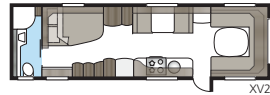

Imperial 880 U-TDL

En stor och bekväm vagn med extra mycket förvaringsutrymmen. Imperial 880 U-TDL är en välutrustad, luftig och spatiös vagn.