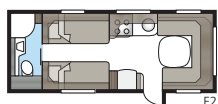

Royal 600 E-TDL

Vår minsta vagn med E-TDL-planlösning. Två långbäddar alternativt dubbelsäng och våningssängar samt ett badrum med duschkabin som sträcker sig längs hela bakre gaveln.

Totallängd:	817 cm
Totalhöjd:	264 cm
Karosslängd:	687 cm
Karosslängd invändigt:	600 cm
Höjd invändigt:	196 cm
Bredd invändigt Std:	215 cm
Bredd invändigt KS:	235 cm
Bostadsyta Std:	12,9 m²
Bostadsyta KS:	14,1 m²
Sovplats Std: Fram	205 x 166/136 cm
Bak E2	196 x 78 + 186 x 78 cm
Bak E9	196 x 120 + 2 x 186 x 60 cm
Sovplats KS: Fram	225 x 166/136 cm
Bak E2	196 x 88 + 186 x 88 cm
Bak E9	196 x 140 + 2 x 186 x 60 cm
Hjul typ:	185R14C / 205R14C

Royal 630 E-TDL

Royal 630 E-TDL har en separat sovavdelning med två långbäddar alternativt dubbelsäng och våningssängar, samt ett badrum med duschkabin som sträcker sig längs hela bakre gaveln.

Totallängd:	847 cm
Totalhöjd:	264 cm
Karosslängd:	717 cm
Karosslängd invändigt:	630 cm
Höjd invändigt:	196 cm
Bredd invändigt KS:	235 cm
Bostadsyta KS:	14,8 m²
Sovplats KS: Fram	225 x 166/145 cm
Bak E2	196 x 88 + 186 x 88 cm
Bak E9	196 x 140 + 2 x 186 x 60 cm
Hjul typ enkel:	185R14C / 205R14C
Hjul typ tandem:	185/65R14 / 185R14C