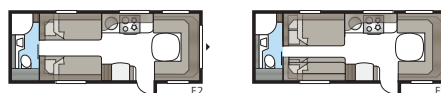

Totallängd:	847 cm
Totalhöjd:	264 cm
Karosslängd:	717 cm
Karosslängd invändigt:	630 cm
Höjd invändigt:	196 cm
Bredd invändigt KS:	235 cm
Bostadsyta KS:	14,8 m²
Sovplats KS: Fram	225 x 166/145 cm
Bak E2	196 x 88 + 186 x 88 cm
Bak E9	196 x 140 + 2 x 186 x 60 cm
Hjul typ enkel:	185R14C / 205R14C
Hjul typ tandem:	185/65R14 / 185R14C