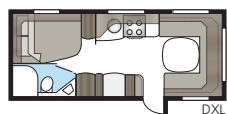

Royal 600 XL

Royal 600 XL är kompakt lyx. Mer utrymme än i den mindre 560 XL och samma fina utrustning. I DXL-lösningen har vi gett plats för en separat duschkabin.

Totallängd:	817 cm
Totalhöjd:	264 cm
Karosslängd:	687 cm
Karosslängd invändigt:	600 cm
Höjd invändigt:	196 cm
Bredd invändigt Std:	215 cm
Bredd invändigt KS:	235 cm
Bostadsyta Std:	12,9 m²
Bostadsyta KS:	14,1 m²
Sovplats Std: Fram	205 x 177/150 cm
Bak XV2	196 x 129/102 cm
Sovplats KS: Fram	225 x 177/150 cm
Bak XV2	196 x 140/118 cm
Hjul typ:	185R14C / 205R14C