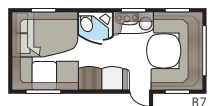

Totallängd:	777 cm
Totalhöjd:	264 cm
Karosslängd:	647 cm
Karosslängd invändigt:	560 cm
Höjd invändigt:	196 cm
Bredd invändigt Std:	215 cm
Bredd invändigt KS:	235 cm
Bostadsyta Std:	12,0 m²
Bostadsyta KS:	13,2 m²
Sovplats Std: Fram	205 x 146/137 cm
Bak B2	2 x 196 x 78 cm
B3	2 x 196 x 77 + 196 x 86 cm
B5	196 x 140/118 cm
B7	196 x 124/102 + 196 x 77 cm
Sovplats KS: Fram	225 x 146/137 cm
Bak B2	2 x 196 x 88 cm
B3	2 x 196 x 87 + 196 x 96 cm
B5	196 x 160/138 cm
B7	196 x 140/118 + 196 x 77 cm
B8	196 x 156 cm
B14	196 x 129/102 + 2 x 196 x 68 cm
B15	196 x 129/102 + 196 x 62 + 2 x 196 x 68 cm
B16	190 x 156/118 cm
Hjul typ:	185R14C / 205R14C