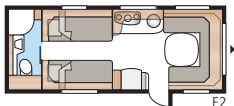

Safir 600 E-TDL

Safir 600 E-TDL har ett generöst tilltaget toaletterum med separat duschkabin.