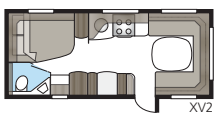

Royal 600 XL

Royal 600 XL är kompakt lyx. Mer utrymme än i den mindre 560 XL och samma fina utrustning. I DXL-lösningen har vi gett plats för en separat duschkabin.

Totallängd:	817 cm
Totalhöjd:	264 cm
Karosslängd:	687 cm
Karosslängd invändigt:	600 cm
Höjd invändigt:	196 cm
Bredd invändigt Std:	215 cm
Bredd invändigt KS:	235 cm
Bostadsyta Std:	12,9 m²
Bostadsyta KS:	14,1 m²
Sovplats Std: Fram	205 x 177/150 cm
Bak XV2	196 x 129/102 cm
Sovplats KS: Fram	225 x 177/150 cm
Bak XV2	196 x 140/118 cm
Hjul typ:	185R14C / 205R14C