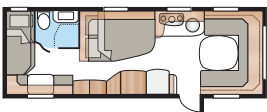

Totallängd:	871 cm
Totalhöjd:	264 cm
Karosslängd:	741 cm
Karosslängd invändigt:	660 cm
Höjd invändigt:	196 cm
Bredd invändigt KS:	235 cm
Bostadsyta KS:	15,5 m²
Sovplats KS: Fram	225 x 143/159 cm
Bak, dubbelsäng	196 x 129/102 cm
Bak våningssäng	2 x 179 x 68 cm
Trevåningssäng (tillval)	2 x 179 x 68 + 173 x 65 cm
Hjul typ:	185R14C / 205R14C