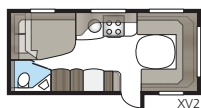

Totallängd:	767 cm
Totalhöjd:	264 cm
Karosslängd:	637 cm
Karosslängd invändigt:	550 cm
Höjd invändigt:	196 cm
Bredd invändigt Std:	215 cm
Bredd invändigt KS:	235 cm
Bostadsyta Std:	11,8 m²
Bostadsyta KS:	12,9 m²
Sovplats Std: Fram	205 x 179/150 cm
Bak XV2	196 x 129/102 cm
Sovplats KS: Fram	225 x 179/150 cm
Bak XV2	196 x 140/118 cm
Hjul typ:	185R14C / 205R14C