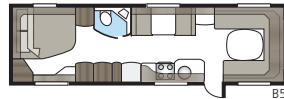

Hacienda 880 GLE

Hacienda 880 GLE finns i nio grundplanlösningar.
Här finns alltid något för våra mest krävande kunder
att välja på.

Totallängd:	1037 cm
Totalhöjd:	272 cm
Karosslängd:	907 cm
Karosslängd invändigt:	820 cm
Höjd invändigt:	196 cm
Bredd invändigt KS:	235 cm
Bostadsyta KS:	19,3 m²
Sovplats KS: Fram	225 x 211/169 cm
Bak B2	2 x 196 x 88 cm
B3	2 x 196 x 87 + 196 x 96 cm
B5	196 x 160/138 cm
B7	196 x 140/118 + 196 x 77 cm
B8	196 x 156 cm
B10	196 x 156 cm
B14	196 x 129/102 + 2 x 196 x 68 cm
B15	196 x 129/102 + 196 x 62 + 2 x 196 x 68 cm
B16	190 x 156/118 cm
Sovplats dinette:	191 x 88 cm
Hjul typ:	185R14C

Hacienda 880 B-TDL

I standardutförandet finns fyra-fem fasta sovplatser.
Med bäddad framgrupp, dinett och bäddskåp kan
vagnen snabbt rymma upp till nio personer!