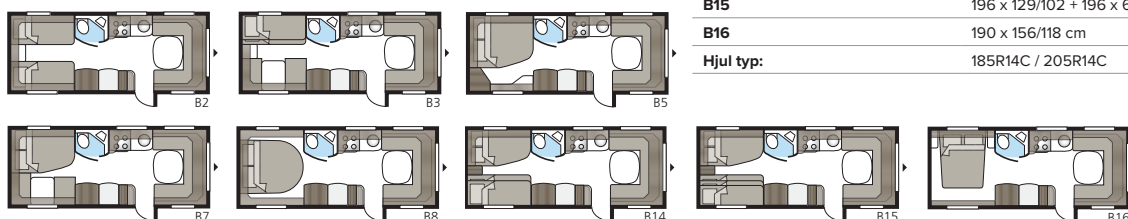

Totallängd:	817 cm
Totalhöjd:	264 cm
Karosslängd:	687 cm
Karosslängd invändigt:	600 cm
Höjd invändigt:	196 cm
Bredd invändigt Std:	215 cm
Bredd invändigt KS:	235 cm
Bostadsyta Std:	12,9 m²
Bostadsyta KS:	14,1 m²
Sovplats Std: Fram	205 x 169/148 cm
Bak B2	2 x 196 x 78 cm
B3	2 x 196 x 77 + 196 x 86 cm
B5	196 x 140/118 cm
B7	196 x 124/102 + 196 x 77 cm
Sovplats KS: Fram	225 x 169/148 cm
Bak B2	2 x 196 x 88 cm
B3	2 x 196 x 87 + 196 x 96 cm
B5	196 x 160/138 cm
B7	196 x 140/118 + 196 x 77 cm
B8	196 x 156 cm
B14	196 x 129/102 + 2 x 196 x 68 cm
B15	196 x 129/102 + 196 x 62 + 2 x 196 x 68 cm
B16	190 x 156/118 cm
Hjul typ:	185R14C / 205R14C