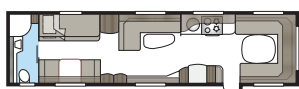

Imperial 1000 TDL

Imperial 1000 mäter hela 22 m² och med våra flexibla planlösningar i KABE Flexline finns det nästan inga begränsningar för hur inredningen kan skräddarsys efter dina önskemål.

Totallängd:	1157 cm
Totalhöjd:	272 cm
Karosslängd:	1027 cm
Karosslängd invändigt:	940 cm
Höjd invändigt:	196 cm
Bredd invändigt KS:	235 cm
Bostadsyta KS:	22,0 m²
Sovplats KS: Fram	225 x 198/169 cm
Bak C3	2 x 196 x 77 + 196 x 96 cm
C6	4 x 196 x 77 cm
C9	196 x 140 + 196 x 60 cm
CE	2 x 196 x 88 cm
CU	196 x 140 cm
DX	196 x 128/89 cm
DU	196 x 140 cm
Hjul typ:	185R14C