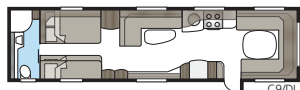

Hacienda 880 D-TDL

880 D-TDL har rymd! Med den extra breda, tvärställda dubbelsängen och badrummet över hela vagnens bredd har du en sovrumssdel precis som hemma.

Totallängd:	1037 cm
Totalhöjd:	272 cm
Karosslängd:	907 cm
Karosslängd invändigt:	820 cm
Höjd invändigt:	196 cm
Bredd invändigt KS:	235 cm
Bostadsyta KS:	19,3 m²
Sovplats KS: Fram	225 x 198/169 cm
Bak	188 x 156 cm
Hjul typ:	185R14C

Hacienda 1000 TDL

Hacienda 1000 mäter hela 22 m² och med vårt Flexlinesystem finns det nästan inga begränsningar för hur inredningen kan skräddarsys efter dina önskemål.

Totallängd:	1157 cm
Totalhöjd:	272 cm
Karosslängd:	1027 cm
Karosslängd invändigt:	940 cm
Höjd invändigt:	196 cm
Bredd invändigt KS:	235 cm
Bostadsyta KS:	22,0 m²
Sovplats KS: Fram	225 x 198/169 cm
Bak C3	2 x 196 x 77 + 196 x 96 cm
C6	4 x 196 x 77 cm
C9	196 x 140 + 196 x 60 cm
CE	2 x 196 x 88 cm
CU	196 x 140 cm
DX	196 x 128/89 cm
DU	196 x 140 cm
Hjul typ:	185R14C