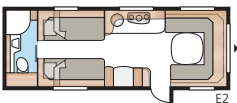

Diamant 660 E-TDL

En välutrustad och rymlig köksdel med stora avställningsytor i kombination med generös sittgrupp gör Diamant 660 E-TDL till en perfekt vagn för trevlig samvaro.