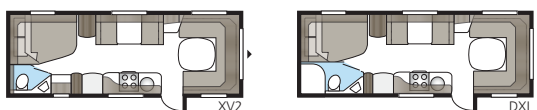

Royal 740 GLE

En rymlig köksdel med stora avställningsytor i kombination med en generös sittgrupp gör Royal 740 GLE till en perfekt vagn för trevlig samvaro.

Totallängd:	877 cm
Totalhöjd:	264 cm
Karosslängd:	747 cm
Karosslängd invändigt:	660 cm
Höjd invändigt:	196 cm
Bredd invändigt KS:	235 cm
Bostadsyta KS:	15,5 m²
Sovplats KS: Fram	225 x 184/159 cm
Bak B2	2 x 196 x 88 cm
B3	2 x 196 x 87 + 196 x 96 cm
B5	196 x 160/138 cm
B7	196 x 140/118 + 196 x 77 cm
B8	196 x 156 cm
B14	196 x 129/102 + 2 x 196 x 68 cm
B15	196 x 129/102 + 196 x 62 + 2 x 196 x 68 cm
B16	190 x 156/118 cm
Hjul typ:	185/65R14 / 185R14C

Royal 740 GXL

Med över 15 kvadratmeter boyta skapas plats för både vardagsrum och en liten dinette i anslutning till köksdelen.

Totallängd:	877 cm
Totalhöjd:	264 cm
Karosslängd:	747 cm
Karosslängd invändigt:	660 cm
Höjd invändigt:	196 cm
Bredd invändigt KS:	235 cm
Bostadsyta KS:	15,5 m²
Sovplats KS: Fram	225 x 177/150 cm
Dinette	191 x 88 cm
Bak XV2	196 x 140/118 cm
Hjul typ:	185/65R14 / 185R14C