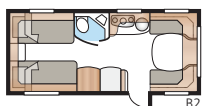

Smaragd 540 GLE

Smaragd 540 GLE är en perfekt husvagn för dig som älskar att resa. Med praktiska långbäddar och en riktigt bekväm sittgrupp.