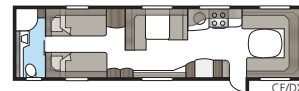

Hacienda 880 D-TDL

880 D-TDL har rymd! Med den extra breda, tvärställda dubbelsängen och badrummet över hela vagnens bredd har du en sovrumssdel precis som hemma.

Totallängd:	1037 cm
Totalhöjd:	272 cm
Karosslängd:	907 cm
Karosslängd invändigt:	820 cm
Höjd invändigt:	196 cm
Bredd invändigt KS:	235 cm
Bostadsyta KS:	19,3 m²
Sovplats KS: Fram	225 x 198/169 cm
Bak	188 x 156 cm
Hjul typ:	185R14C

Hacienda 1000 TDL

Hacienda 1000 mäter hela 22 m² och med vårt Flexlinesystem finns det nästan inga begränsningar för hur inredningen kan skräddarsys efter dina önskemål.

Totallängd:	1157 cm
Totalhöjd:	272 cm
Karosslängd:	1027 cm
Karosslängd invändigt:	940 cm
Höjd invändigt:	196 cm
Bredd invändigt KS:	235 cm
Bostadsyta KS:	22,0 m²
Sovplats KS: Fram	225 x 198/169 cm
Bak C3	2 x 196 x 77 + 196 x 96 cm
C6	4 x 196 x 77 cm
C9	196 x 140 + 196 x 60 cm
CE	2 x 196 x 88 cm
CU	196 x 140 cm
DX	196 x 128/89 cm
DU	196 x 140 cm
Hjul typ:	185R14C