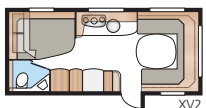

Classic 560 XL

En ny modell byggd efter vår absoluta bästsäljare Ametist 560 XL. I samma utförande som Ametisten och systervagnen Royal 560 XL, men anpassad till Classics prisvärda standard.