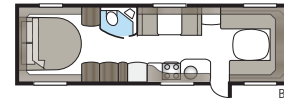

Hacienda 880 GLE

Hacienda 880 GLE finns i nio grundplanlösningar.
Här finns alltid något för våra mest krävande kunder
att välja på.

Totallängd:	1037 cm
Totalhöjd:	272 cm
Karosslängd:	907 cm
Karosslängd invändigt:	820 cm
Höjd invändigt:	196 cm
Bredd invändigt KS:	235 cm
Bostadsyta KS:	19,3 m²
Sovplats KS: Fram	225 x 211/169 cm
Bak B2	2 x 196 x 88 cm
B3	2 x 196 x 87 + 196 x 96 cm
B5	196 x 160/138 cm
B7	196 x 140/118 + 196 x 77 cm
B8	196 x 156 cm
B10	196 x 156 cm
B14	196 x 129/102 + 2 x 196 x 68 cm
B15	196 x 129/102 + 196 x 62 + 2 x 196 x 68 cm
B16	190 x 156/118 cm
Sovplats dinette:	191 x 88 cm
Hjul typ:	185R14C

Hacienda 880 B-TDL

I standardutförandet finns fyra-fem fasta sovplatser.
Med bäddad framgrupp, dinett och bäddskåp kan
vagnen snabbt rymma upp till nio personer!