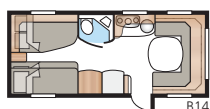

Classic 560 GLE

KABE Classic 560 GLE finns i flera utföranden, med långbäddar eller som barnkammarmagn. Här får familjens storlek, behov och önskemål avgöra.

Totallängd:	771 cm
Totalhöjd:	264 cm
Karosslängd:	641 cm
Karosslängd invändigt:	560 cm
Höjd invändigt:	196 cm
Bredd invändigt Std:	215 cm
Bredd invändigt KS:	235 cm
Bostadsyta Std:	12,0 m²
Bostadsyta KS:	13,2 m²
Sovplats Std: Fram	205 x 146/137 cm
Bak B2	2 x 196 x 78 cm
Sovplats KS: Fram	225 x 146/137 cm
Bak B2	2 x 196 x 88 cm
B14	196 x 129/102 + 2 x 196 x 68 cm
B15	196 x 129/102 + 196 x 62 + 2 x 196 x 68 cm
Hjul typ:	185R14C