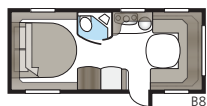

Totallängd:	777 cm
Totalhöjd:	264 cm
Karosslängd:	647 cm
Karosslängd invändigt:	560 cm
Höjd invändigt:	196 cm
Bredd invändigt Std:	215 cm
Bredd invändigt KS:	235 cm
Bostadsyta Std:	12,0 m²
Bostadsyta KS:	13,2 m²
Sovplats Std: Fram	205 x 146/137 cm
Bak B2	2 x 196 x 78 cm
B3	2 x 196 x 77 + 196 x 86 cm
B5	196 x 140/118 cm
B7	196 x 124/102 + 196 x 77 cm
Sovplats KS: Fram	225 x 146/137 cm
Bak B2	2 x 196 x 88 cm
B3	2 x 196 x 87 + 196 x 96 cm
B5	196 x 160/138 cm
B7	196 x 140/118 + 196 x 77 cm
B8	196 x 156 cm
B14	196 x 129/102 + 2 x 196 x 68 cm
B15	196 x 129/102 + 196 x 62 + 2 x 196 x 68 cm
B16	190 x 156/118 cm
Hjul typ:	185R14C / 205R14C