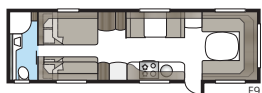

Imperial 880 E-TDL

I standardutförandet finns fyra-fem fasta sovplatser. Välj mellan tre olika sängalternativ; tvärställd dubbelsäng, långbäddar eller barnkammare.

Totallängd:	1037 cm
Totalhöjd:	272 cm
Karosslängd:	907 cm
Karosslängd invändigt:	820 cm
Höjd invändigt:	196 cm
Bredd invändigt KS:	235 cm
Bostadsyta KS:	19,3 m²
Sovplats KS: Fram	225 x 184/169 cm
Bak E2	2 x 196 x 88 cm
Bak E8	190 x 156/118 cm
Bak E9	196 x 140 + 2 x 196 x 60 cm
Dinette	191 x 88 cm
Hjul typ:	185R14C

Imperial 880 GLE

Imperial 880 GLE finns i 9 grundplanlösningar – här finns alltid något för våra mest krävande kunder att välja på.