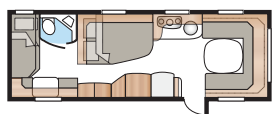

Classic 660 GDL

KABE Classic 660 GDL har en planlösning som utvecklats med den unga familjens behov i fokus. I husvagnens bakre del finns en separat barnkammare som kan skiljas av från den övriga vagnen med hjälp av ett draperi.