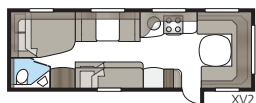

Totallängd:	937 cm
Totalhöjd:	264 cm
Karosslängd:	807 cm
Karosslängd invändigt:	720 cm
Höjd invändigt:	196 cm
Bredd invändigt KS:	235 cm
Bostadsyta KS:	16,9 m²
Sovplats KS: Fram	225 x 165/136 cm
Dinette	191 x 88 cm
Bak XV2	196 x 140/118 + 2 x 196 x 68 cm
Hjul typ:	185/65R14 / 185R14C