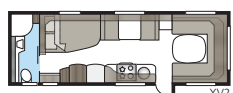

Imperial 780 U-TDL

I Imperial 780 U-TDL kan du välja mellan utdragbar dubbelbädd eller fast XV2-säng. Imperial 780 U-TDL har ett generöst tilltaget toaletterum med separat duschkabin.

Totallängd:	937 cm
Totalhöjd:	264 cm
Karosslängd:	807 cm
Karosslängd invändigt:	720 cm
Höjd invändigt:	196 cm
Bredd invändigt KS:	235 cm
Bostadsyta KS:	16,9 m²
Sovplats KS: Fram	225 x 184/169 cm
Dinette	191 x 88 cm
Bak U	196 x 140 cm
Bak XV2	196 x 140/118 cm
Hjul typ:	185/65R14 / 185R14C