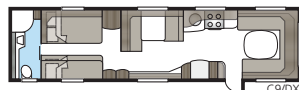

Hacienda 880 D-TDL

880 D-TDL har rymd! Med den extra breda, tvärställda dubbelsängen och badrummet över hela vagnens bredd har du en sovrumssdel precis som hemma.

Totallängd:	1037 cm
Totalhöjd:	272 cm
Karosslängd:	907 cm
Karosslängd invändigt:	820 cm
Höjd invändigt:	196 cm
Bredd invändigt KS:	235 cm
Bostadsyta KS:	19,3 m²
Sovplats KS: Fram	225 x 198/169 cm
Bak	188 x 156 cm
Hjul typ:	185R14C

Hacienda 1000 TDL

Hacienda 1000 mäter hela 22 m² och med vårt Flexlinesystem finns det nästan inga begränsningar för hur inredningen kan skräddarsys efter dina önskemål.

Totallängd:	1157 cm
Totalhöjd:	272 cm
Karosslängd:	1027 cm
Karosslängd invändigt:	940 cm
Höjd invändigt:	196 cm
Bredd invändigt KS:	235 cm
Bostadsyta KS:	22,0 m²
Sovplats KS: Fram	225 x 198/169 cm
Bak C3	2 x 196 x 77 + 196 x 96 cm
C6	4 x 196 x 77 cm
C9	196 x 140 + 196 x 60 cm
CE	2 x 196 x 88 cm
CU	196 x 140 cm
DX	196 x 128/89 cm
DU	196 x 140 cm
Hjul typ:	185R14C