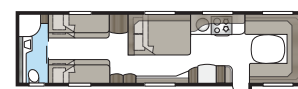

Imperial 1000 TDL

Imperial 1000 mäter hela 22 m² och med våra flexibla planlösningar i KABE Flexline finns det nästan inga begränsningar för hur inredningen kan skräddarsys efter dina önskemål.

Totallängd:	1157 cm
Totalhöjd:	272 cm
Karosslängd:	1027 cm
Karosslängd invändigt:	940 cm
Höjd invändigt:	196 cm
Bredd invändigt KS:	235 cm
Bostadsyta KS:	22,0 m²
Sovplats KS: Fram	225 x 198/169 cm
Bak C3	2 x 196 x 77 + 196 x 96 cm
C6	4 x 196 x 77 cm
C9	196 x 140 + 196 x 60 cm
CE	2 x 196 x 88 cm
CU	196 x 140 cm
DX	196 x 128/89 cm
DU	196 x 140 cm
Hjul typ:	185R14C