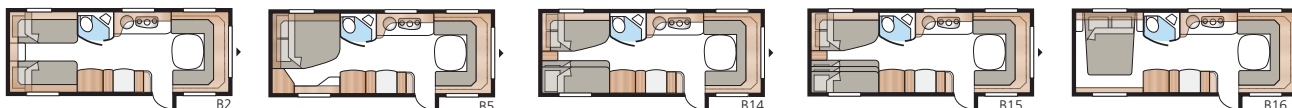

Onyx 630 GLE

Onyx 630 GLE ger massor av möjligheter. Med en generös grundplanlösning finns flera alternativ att inreda på det sätt som passar din familj bäst.

Totallängd:	847 cm
Totalhöjd:	264 cm
Karosslängd:	717 cm
Karosslängd invändigt:	630 cm
Höjd invändigt:	196 cm
Bredd invändigt KS:	235 cm
Bostadsyta KS:	14,8 m²
Sovplats KS: Fram	225 x 179/168 cm
Bak B2	2 x 196 x 88 cm
B5	196 x 160/138 cm
B14	196 x 129/102 + 2 x 196 x 68 cm
B15	196 x 129/102 + 196 x 62 + 2 x 196 x 68 cm
B16	190 x 156/118 cm
Hjul typ:	185R14C / 205R14C

Diamant 660 GLE

I Diamant 660 GLE kan du välja mellan två långbäddar, dubbelbädd eller barnkammarlösning med dubbelbädd i kombination med våningssäng.

Totallängd:	877 cm
Totalhöjd:	264 cm
Karosslängd:	747 cm
Karosslängd invändigt:	660 cm
Höjd invändigt:	196 cm
Bredd invändigt KS:	235 cm
Bostadsyta KS:	15,5 m²
Sovplats KS: Fram	225 x 184/159 cm
Bak B2	2 x 196 x 88 cm
B5	196 x 160/138 cm
B14	196 x 129/102 + 2 x 196 x 68 cm
B15	196 x 129/102 + 196 x 62 + 2 x 196 x 68 cm
B16	190 x 156/118 cm
Hjul typ:	185R14C / 205R14C