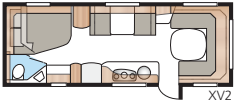

Diamant 660 GXL

Diamant 660 GXL är en luftig och spaciös vagn, precis som de övriga i Diamant-serien. Här finns gott om förvaringsutrymmen och ett generöst tilltaget kök.