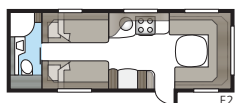

Royal 740 E-TDL

I det lyxiga badrummet finns, förutom separat duschkabin, en stor garderob. Med KABE:s unika Flexline-system går vagnen att utrusta med fasta sovplatser för upp till fyra personer.