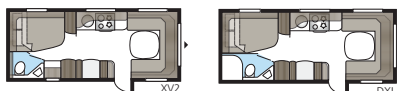

Imperial 600 XL

I din Imperial 600 XL kan du välja mellan mer förvaringsutrymmen eller varianten 600 DXL med duschkabin.