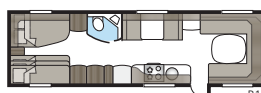

Totallängd:	1037 cm
Totalhöjd:	272 cm
Karosslängd:	907 cm
Karosslängd invändigt:	820 cm
Höjd invändigt:	196 cm
Bredd invändigt KS:	235 cm
Bostadsyta KS:	19,3 m²
Sovplats KS: Fram	225 x 211/169 cm
Bak B2	2 x 196 x 88 cm
B3	2 x 196 x 87 + 196 x 96 cm
B5	196 x 160/138 cm
B7	196 x 140/118 + 196 x 77 cm
B8	196 x 156 cm
B10	196 x 156 cm
B14	196 x 129/102 + 2 x 196 x 68 cm
B15	196 x 129/102 + 196 x 62 + 2 x 196 x 68 cm
B16	190 x 156/118 cm
Sovplats dinette:	191 x 88 cm
Hjul typ:	185R14C