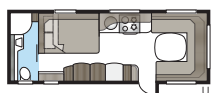

Totallängd:	877 cm
Totalhöjd:	264 cm
Karosslängd:	747 cm
Karosslängd invändigt:	660 cm
Höjd invändigt:	196 cm
Bredd invändigt KS:	235 cm
Bostadsyta KS:	15,5 m²
Sovplats KS: Fram	225 x 182/159 cm
Bak U	196 x 140 cm
Bak XV2	196 x 140/118 cm
Hjul typ:	185/65R14 / 185R14C