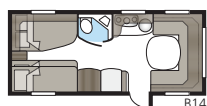

Totallängd:	777 cm
Totalhöjd:	264 cm
Karosslängd:	647 cm
Karosslängd invändigt:	560 cm
Höjd invändigt:	196 cm
Bredd invändigt Std:	215 cm
Bredd invändigt KS:	235 cm
Bostadsyta Std:	12,0 m²
Bostadsyta KS:	13,2 m²
Sovplats Std: Fram	205 x 146/137 cm
Bak B2	2 x 196 x 78 cm
B3	2 x 196 x 77 + 196 x 86 cm
B5	196 x 140/118 cm
B7	196 x 124/102 + 196 x 77 cm
Sovplats KS: Fram	225 x 146/137 cm
Bak B2	2 x 196 x 88 cm
B3	2 x 196 x 87 + 196 x 96 cm
B5	196 x 160/138 cm
B7	196 x 140/118 + 196 x 77 cm
B8	196 x 156 cm
B14	196 x 129/102 + 2 x 196 x 68 cm
B15	196 x 129/102 + 196 x 62 + 2 x 196 x 68 cm
B16	190 x 156/118 cm
Hjul typ:	185R14C / 205R14C