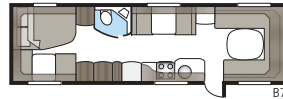

Hacienda 880 GLE

Hacienda 880 GLE finns i nio grundplanlösningar.
Här finns alltid något för våra mest krävande kunder
att välja på.

Totallängd:	1037 cm
Totalhöjd:	272 cm
Karosslängd:	907 cm
Karosslängd invändigt:	820 cm
Höjd invändigt:	196 cm
Bredd invändigt KS:	235 cm
Bostadsyta KS:	19,3 m²
Sovplats KS: Fram	225 x 211/169 cm
Bak B2	2 x 196 x 88 cm
B3	2 x 196 x 87 + 196 x 96 cm
B5	196 x 160/138 cm
B7	196 x 140/118 + 196 x 77 cm
B8	196 x 156 cm
B10	196 x 156 cm
B14	196 x 129/102 + 2 x 196 x 68 cm
B15	196 x 129/102 + 196 x 62 + 2 x 196 x 68 cm
B16	190 x 156/118 cm
Sovplats dinette:	191 x 88 cm
Hjul typ:	185R14C

Hacienda 880 B-TDL

I standardutförandet finns fyra-fem fasta sovplatser.
Med bäddad framgrupp, dinett och bäddskåp kan
vagnen snabbt rymma upp till nio personer!