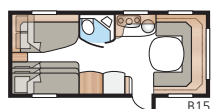

Classic 560 GLE

KABE Classic 560 GLE finns i flera utföranden, med långbäddar eller som barnkammarmagn. Här får familjens storlek, behov och önskemål avgöra.

Totallängd:	771 cm
Totalhöjd:	264 cm
Karosslängd:	641 cm
Karosslängd invändigt:	560 cm
Höjd invändigt:	196 cm
Bredd invändigt Std:	215 cm
Bredd invändigt KS:	235 cm
Bostadsyta Std:	12,0 m²
Bostadsyta KS:	13,2 m²
Sovplats Std: Fram	205 x 146/137 cm
Bak B2	2 x 196 x 78 cm
Sovplats KS: Fram	225 x 146/137 cm
Bak B2	2 x 196 x 88 cm
B14	196 x 129/102 + 2 x 196 x 68 cm
B15	196 x 129/102 + 196 x 62 + 2 x 196 x 68 cm
Hjul typ:	185R14C