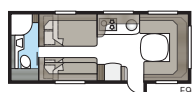

Imperial 600 E-TDL

Imperial 600 E-TDL är en rymlig vagn med ett stort badrum över hela vagnens bredd. Välj mellan långbäddar eller dubbelsäng med våningssängar vid sidan om.