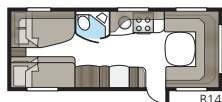

ROYAL 630 FK

En helt ny modell med unik planlösning. Köket är placerat längst fram i vagnen och sittgruppen i mitten. I bakänden har 630 FK samma planlösning som 630 E-TDL.

Totallängd:	847 cm
Totalhöjd:	264 cm
Karosslängd:	717 cm
Karosslängd invändigt:	630 cm
Höjd invändigt:	196 cm
Bredd invändigt KS:	235 cm
Bostadsyta KS:	14,8 m²
Sovplats KS: Mitt	211 x 117 cm
Bak	2 x 196 x 78 cm
Hjul typ enkel:	185R14C / 205R14C
Hjul typ tandem:	185/65R14 / 185R14C

Royal 630 GLE

Nu finns Royal 630 med alla GLE-planlösningarna! Här kan du välja mellan hela åtta olika bäddlösningar och skapa den optimala vagnen för just din familj.

Totallängd:	847 cm
Totalhöjd:	264 cm
Karosslängd:	717 cm
Karosslängd invändigt:	630 cm
Höjd invändigt:	196 cm
Bredd invändigt KS:	235 cm
Bostadsyta KS:	14,8 m²
Sovplats KS: Fram	225 x 179/168 cm
Bak B2	2 x 196 x 88 cm
B3	2 x 196 x 87 + 196 x 96 cm
B5	196 x 160/138 cm
B7	196 x 140/118 + 196 x 77 cm
B8	196 x 156 cm
B14	196 x 129/102 + 2 x 196 x 68 cm
B15	196 x 129/102 + 196 x 62 + 2 x 196 x 68 cm
B16	190 x 156/118 cm
Hjul typ:	185R14C / 205R14C