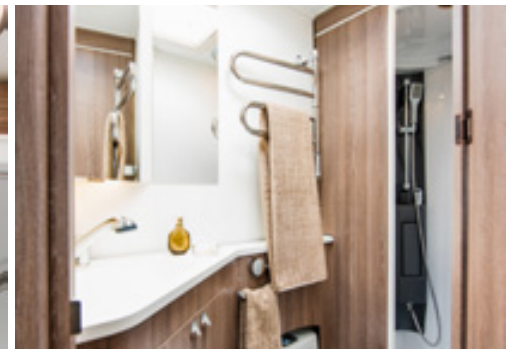

Badrum i lyxformat.

I ett Imperial-badrum finns inget utrymme för kompromisser. Smäckra linjer, god belysning, porslinstoalett och handdukstork är självklart standard. Oavsett om du vill ha ett stort badrum eller hellre prioriterar mer rymd i andra delar av din husvagn har vi en planlösning som passar din KABE Imperial. I våra TDL-modeller förfogar badrummet över hela vagnens bredd baktill och duschkabin är standard.