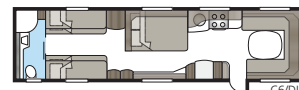

Hacienda 880 D-TDL

880 D-TDL har rymd! Med den extra breda, tvärställda dubbelsängen och badrummet över hela vagnens bredd har du en sovrumssdel precis som hemma.

Totallängd:	1037 cm
Totalhöjd:	272 cm
Karosslängd:	907 cm
Karosslängd invändigt:	820 cm
Höjd invändigt:	196 cm
Bredd invändigt KS:	235 cm
Bostadsyta KS:	19,3 m²
Sovplats KS: Fram	225 x 198/169 cm
Bak	188 x 156 cm
Hjul typ:	185R14C

Hacienda 1000 TDL

Hacienda 1000 mäter hela 22 m² och med vårt Flexlinesystem finns det nästan inga begränsningar för hur inredningen kan skräddarsys efter dina önskemål.

Totallängd:	1157 cm
Totalhöjd:	272 cm
Karosslängd:	1027 cm
Karosslängd invändigt:	940 cm
Höjd invändigt:	196 cm
Bredd invändigt KS:	235 cm
Bostadsyta KS:	22,0 m²
Sovplats KS: Fram	225 x 198/169 cm
Bak C3	2 x 196 x 77 + 196 x 96 cm
C6	4 x 196 x 77 cm
C9	196 x 140 + 196 x 60 cm
CE	2 x 196 x 88 cm
CU	196 x 140 cm
DX	196 x 128/89 cm
DU	196 x 140 cm
Hjul typ:	185R14C