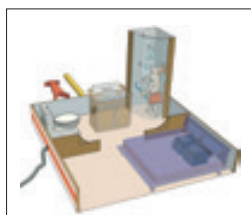

ÖVRIG UTRUSTNING

Minisafe MD281 (X0192)

Spiegel i halvfigur (insida garderob) (X0227)

Auto Drain, elektrisk tömning av avlopp (Std Imperial)

Direktavlopp; förbikoppling gråvattentank

VA-anslutning

Utvändigt gasoluttag