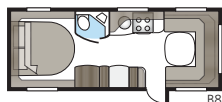

ROYAL 630 FK

En helt ny modell med unik planlösning. Köket är placerat längst fram i vagnen och sittgruppen i mitten. I bakänden har 630 FK samma planlösning som 630 E-TDL.

Totallängd:	847 cm
Totalhöjd:	264 cm
Karosslängd:	717 cm
Karosslängd invändigt:	630 cm
Höjd invändigt:	196 cm
Bredd invändigt KS:	235 cm
Bostadsyta KS:	14,8 m²
Sovplats KS: Mitt	211 x 117 cm
Bak	2 x 196 x 78 cm
Hjul typ enkel:	185R14C / 205R14C
Hjul typ tandem:	185/65R14 / 185R14C

Royal 630 GLE

Nu finns Royal 630 med alla GLE-planlösningarna! Här kan du välja mellan hela åtta olika bäddlösningar och skapa den optimala vagnen för just din familj.

Totallängd:	847 cm
Totalhöjd:	264 cm
Karosslängd:	717 cm
Karosslängd invändigt:	630 cm
Höjd invändigt:	196 cm
Bredd invändigt KS:	235 cm
Bostadsyta KS:	14,8 m²
Sovplats KS: Fram	225 x 179/168 cm
Bak B2	2 x 196 x 88 cm
B3	2 x 196 x 87 + 196 x 96 cm
B5	196 x 160/138 cm
B7	196 x 140/118 + 196 x 77 cm
B8	196 x 156 cm
B14	196 x 129/102 + 2 x 196 x 68 cm
B15	196 x 129/102 + 196 x 62 + 2 x 196 x 68 cm
B16	190 x 156/118 cm
Hjul typ:	185R14C / 205R14C