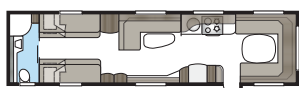

Imperial 1000 TDL

Imperial 1000 mäter hela 22 m² och med våra flexibla planlösningar i KABE Flexline finns det nästan inga begränsningar för hur inredningen kan skräddarsys efter dina önskemål.

Totallängd:	1157 cm
Totalhöjd:	272 cm
Karosslängd:	1027 cm
Karosslängd invändigt:	940 cm
Höjd invändigt:	196 cm
Bredd invändigt KS:	235 cm
Bostadsyta KS:	22,0 m²
Sovplats KS: Fram	225 x 198/169 cm
Bak C3	2 x 196 x 77 + 196 x 96 cm
C6	4 x 196 x 77 cm
C9	196 x 140 + 196 x 60 cm
CE	2 x 196 x 88 cm
CU	196 x 140 cm
DX	196 x 128/89 cm
DU	196 x 140 cm
Hjul typ:	185R14C