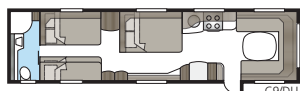

Hacienda 880 D-TDL

880 D-TDL har rymd! Med den extra breda, tvärställda dubbelsängen och badrummet över hela vagnens bredd har du en sovrumssdel precis som hemma.

Totallängd:	1037 cm
Totalhöjd:	272 cm
Karosslängd:	907 cm
Karosslängd invändigt:	820 cm
Höjd invändigt:	196 cm
Bredd invändigt KS:	235 cm
Bostadsyta KS:	19,3 m²
Sovplats KS: Fram	225 x 198/169 cm
Bak	188 x 156 cm
Hjul typ:	185R14C

Hacienda 1000 TDL

Hacienda 1000 mäter hela 22 m² och med vårt Flexlinesystem finns det nästan inga begränsningar för hur inredningen kan skräddarsys efter dina önskemål.

Totallängd:	1157 cm
Totalhöjd:	272 cm
Karosslängd:	1027 cm
Karosslängd invändigt:	940 cm
Höjd invändigt:	196 cm
Bredd invändigt KS:	235 cm
Bostadsyta KS:	22,0 m²
Sovplats KS: Fram	225 x 198/169 cm
Bak C3	2 x 196 x 77 + 196 x 96 cm
C6	4 x 196 x 77 cm
C9	196 x 140 + 196 x 60 cm
CE	2 x 196 x 88 cm
CU	196 x 140 cm
DX	196 x 128/89 cm
DU	196 x 140 cm
Hjul typ:	185R14C