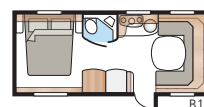

Smaragd 540 GLE

Smaragd 540 GLE är en perfekt husvagn för dig som älskar att resa. Med praktiska långbäddar och en riktigt bekväm sittgrupp.

Totallängd:	757 cm
Totalhöjd:	264 cm
Karosslängd:	627 cm
Karosslängd invändigt:	540 cm
Höjd invändigt:	196 cm
Bredd invändigt Std:	215 cm
Bredd invändigt KS:	235 cm
Bostadsyta Std:	11,6 m²
Bostadsyta KS:	12,7 m²
Sovplats Std: Fram	205 x 141/127 cm
Bak	196 x 78 + 186 x 78 cm
Sovplats KS: Fram	225 x 141/127 cm
Bak	196 x 88 + 186 x 88 cm
Hjul typ:	185R14C / 205R14C

Ametist 560 GLE

En riktigt flexibel husvagn som vi bygger efter dina behov. Dubbelsäng, enkelsängar eller våningssängar i två eller tre plan. Här finns många varianter!

Totallängd:	777 cm
Totalhöjd:	264 cm
Karosslängd:	647 cm
Karosslängd invändigt:	560 cm
Höjd invändigt:	196 cm
Bredd invändigt Std:	215 cm
Bredd invändigt KS:	235 cm
Bostadsyta Std:	12,0 m²
Bostadsyta KS:	13,2 m²
Sovplats Std: Fram	205 x 146/137 cm
Bak B2	2 x 196 x 78 cm
B5	196 x 140/118 cm
Sovplats KS: Fram	225 x 146/137 cm
Bak B2	2 x 196 x 88 cm
B5	196 x 160/138 cm
B14	196 x 129/102 + 2 x 196 x 68 cm
B15	196 x 129/102 + 196 x 62 + 2 x 196 x 68 cm
B16	190 x 156/118 cm
Hjul typ:	185R14C / 205R14C