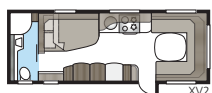

Totallängd:	877 cm
Totalhöjd:	264 cm
Karosslängd:	747 cm
Karosslängd invändigt:	660 cm
Höjd invändigt:	196 cm
Bredd invändigt KS:	235 cm
Bostadsyta KS:	15,5 m²
Sovplats KS: Fram	225 x 182/159 cm
Bak U	196 x 140 cm
Bak XV2	196 x 140/118 cm
Hjul typ:	185/65R14 / 185R14C