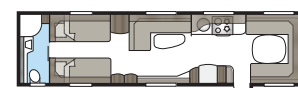

Imperial 1000 TDL

Imperial 1000 mäter hela 22 m² och med våra flexibla planlösningar i KABE Flexline finns det nästan inga begränsningar för hur inredningen kan skräddarsys efter dina önskemål.

Totallängd:	1157 cm
Totalhöjd:	272 cm
Karosslängd:	1027 cm
Karosslängd invändigt:	940 cm
Höjd invändigt:	196 cm
Bredd invändigt KS:	235 cm
Bostadsyta KS:	22,0 m²
Sovplats KS: Fram	225 x 198/169 cm
Bak C3	2 x 196 x 77 + 196 x 96 cm
C6	4 x 196 x 77 cm
C9	196 x 140 + 196 x 60 cm
CE	2 x 196 x 88 cm
CU	196 x 140 cm
DX	196 x 128/89 cm
DU	196 x 140 cm
Hjul typ:	185R14C