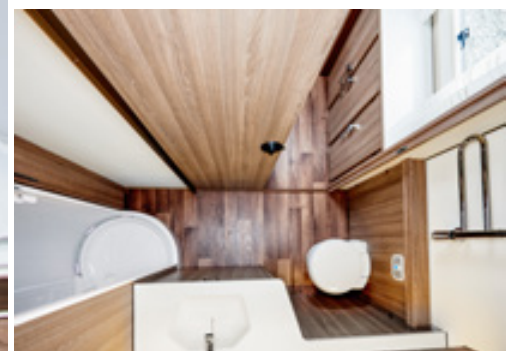

Ett stort och rymligt badrum med känsla av lyx. Det är en av de saker som utmärker våra TDL-vagnar.