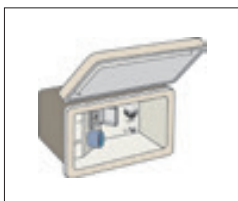

Elbox. Elbox med 230V intag och 16A automatsäkring med jordfelsbrytare, kontrollampor för el, 230V/12V-uttag, TV-uttag för kabel-TV och TV i förtältet (ej Classic). Kontrollampor indikerar eltilförseln. Elbox med belysning (standard i Royal, Imperial och Hacienda). Batteriladdare på hela 25A.