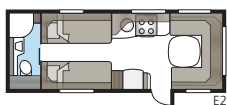

Totallängd:	847 cm
Totalhöjd:	264 cm
Karosslängd:	717 cm
Karosslängd invändigt:	630 cm
Höjd invändigt:	196 cm
Bredd invändigt KS:	235 cm
Bostadsyta KS:	14,8 m²
Sovplats KS: Fram	225 x 166/145 cm
Bak E2	196 x 88 + 186 x 88 cm
Bak E9	196 x 140 + 2 x 186 x 60 cm
Hjul typ enkel:	185R14C / 205R14C
Hjul typ tandem:	185/65R14 / 185R14C