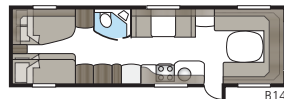

Hacienda 880 GLE

Hacienda 880 GLE finns i nio grundplanlösningar.
Här finns alltid något för våra mest krävande kunder
att välja på.

Totallängd:	1037 cm
Totalhöjd:	272 cm
Karosslängd:	907 cm
Karosslängd invändigt:	820 cm
Höjd invändigt:	196 cm
Bredd invändigt KS:	235 cm
Bostadsyta KS:	19,3 m²
Sovplats KS: Fram	225 x 211/169 cm
Bak B2	2 x 196 x 88 cm
B3	2 x 196 x 87 + 196 x 96 cm
B5	196 x 160/138 cm
B7	196 x 140/118 + 196 x 77 cm
B8	196 x 156 cm
B10	196 x 156 cm
B14	196 x 129/102 + 2 x 196 x 68 cm
B15	196 x 129/102 + 196 x 62 + 2 x 196 x 68 cm
B16	190 x 156/118 cm
Sovplats dinette:	191 x 88 cm
Hjul typ:	185R14C

Hacienda 880 B-TDL

I standardutförandet finns fyra-fem fasta sovplatser.
Med bäddad framgrupp, dinett och bäddskåp kan
vagnen snabbt rymma upp till nio personer!