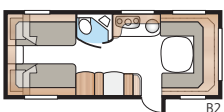

Ametist 560 XL

Ametist XL är vår genom tiderna största succé och Sveriges mest sålda husvagnsmodell! En riktigt bra vagn för dig som söker praktiska och bekväma lösningar.

Totallängd:	767 cm
Totalhöjd:	264 cm
Karosslängd:	637 cm
Karosslängd invändigt:	550 cm
Höjd invändigt:	196 cm
Bredd invändigt Std:	215 cm
Bredd invändigt KS:	235 cm
Bostadsyta Std:	11,8 m²
Bostadsyta KS:	12,9 m²
Sovplats Std: Fram	205 x 179/150 cm
Bak XV2	196 x 129/102 cm
Sovplats KS: Fram	205 x 179/150 cm
Bak XV2	196 x 140/118 cm
Hjul typ:	185R14C / 205R14C

Safir 600 GLE

Vår mest flexibla Safir-modell med stora möjligheter att välja planlösning efter de egna behoven. Här finns möjlighet till fem fasta sängplatser.

Totallängd:	817 cm
Totalhöjd:	264 cm
Karosslängd:	687 cm
Karosslängd invändigt:	600 cm
Höjd invändigt:	196 cm
Bredd invändigt Std:	215 cm
Bredd invändigt KS:	235 cm
Bostadsyta Std:	12,9 m²
Bostadsyta KS:	14,1 m²
Sovplats Std: Fram	205 x 169/147 cm
Bak B2	2 x 196 x 78 cm
B5	196 x 140/118 cm
Sovplats KS: Fram	225 x 169/147 cm
Bak B2	2 x 196 x 88 cm
B5	196 x 160/138 cm
B14	196 x 129/102 + 2 x 196 x 68 cm
B15	196 x 129/102 + 196 x 62 + 2 x 196 x 68 cm
B16	190 x 156/118 cm
Hjul typ:	185R14C / 205R14C