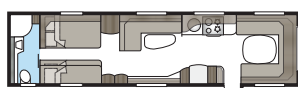

Imperial 1000 TDL

Imperial 1000 mäter hela 22 m² och med våra flexibla planlösningar i KABE Flexline finns det nästan inga begränsningar för hur inredningen kan skräddarsys efter dina önskemål.

Totallängd:	1157 cm
Totalhöjd:	272 cm
Karosslängd:	1027 cm
Karosslängd invändigt:	940 cm
Höjd invändigt:	196 cm
Bredd invändigt KS:	235 cm
Bostadsyta KS:	22,0 m²
Sovplats KS: Fram	225 x 198/169 cm
Bak C3	2 x 196 x 77 + 196 x 96 cm
C6	4 x 196 x 77 cm
C9	196 x 140 + 196 x 60 cm
CE	2 x 196 x 88 cm
CU	196 x 140 cm
DX	196 x 128/89 cm
DU	196 x 140 cm
Hjul typ:	185R14C