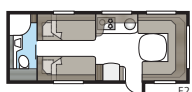

Imperial 600 E-TDL

Imperial 600 E-TDL är en rymlig vagn med ett stort badrum över hela vagnens bredd. Välj mellan långbäddar eller dubbelsäng med våningssängar vid sidan om.