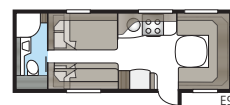

Totallängd:	847 cm
Totalhöjd:	264 cm
Karosslängd:	717 cm
Karosslängd invändigt:	630 cm
Höjd invändigt:	196 cm
Bredd invändigt KS:	235 cm
Bostadsyta KS:	14,8 m²
Sovplats KS: Fram	225 x 166/145 cm
Bak E2	196 x 88 + 186 x 88 cm
Bak E9	196 x 140 + 2 x 186 x 60 cm
Hjul typ enkel:	185R14C / 205R14C
Hjul typ tandem:	185/65R14 / 185R14C