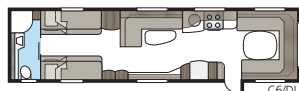

Hacienda 880 D-TDL

880 D-TDL har rymd! Med den extra breda, tvärställda dubbelsängen och badrummet över hela vagnens bredd har du en sovrumssdel precis som hemma.

Totallängd:	1037 cm
Totalhöjd:	272 cm
Karosslängd:	907 cm
Karosslängd invändigt:	820 cm
Höjd invändigt:	196 cm
Bredd invändigt KS:	235 cm
Bostadsyta KS:	19,3 m²
Sovplats KS: Fram	225 x 198/169 cm
Bak	188 x 156 cm
Hjul typ:	185R14C

Hacienda 1000 TDL

Hacienda 1000 mäter hela 22 m² och med vårt Flexlinesystem finns det nästan inga begränsningar för hur inredningen kan skräddarsys efter dina önskemål.

Totallängd:	1157 cm
Totalhöjd:	272 cm
Karosslängd:	1027 cm
Karosslängd invändigt:	940 cm
Höjd invändigt:	196 cm
Bredd invändigt KS:	235 cm
Bostadsyta KS:	22,0 m²
Sovplats KS: Fram	225 x 198/169 cm
Bak C3	2 x 196 x 77 + 196 x 96 cm
C6	4 x 196 x 77 cm
C9	196 x 140 + 196 x 60 cm
CE	2 x 196 x 88 cm
CU	196 x 140 cm
DX	196 x 128/89 cm
DU	196 x 140 cm
Hjul typ:	185R14C