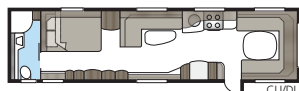

Hacienda 880 D-TDL

880 D-TDL har rymd! Med den extra breda, tvärställda dubbelsängen och badrummet över hela vagnens bredd har du en sovrumssdel precis som hemma.

Totallängd:	1037 cm
Totalhöjd:	272 cm
Karosslängd:	907 cm
Karosslängd invändigt:	820 cm
Höjd invändigt:	196 cm
Bredd invändigt KS:	235 cm
Bostadsyta KS:	19,3 m²
Sovplats KS: Fram	225 x 198/169 cm
Bak	188 x 156 cm
Hjul typ:	185R14C

Hacienda 1000 TDL

Hacienda 1000 mäter hela 22 m² och med vårt Flexlinesystem finns det nästan inga begränsningar för hur inredningen kan skräddarsys efter dina önskemål.

Totallängd:	1157 cm
Totalhöjd:	272 cm
Karosslängd:	1027 cm
Karosslängd invändigt:	940 cm
Höjd invändigt:	196 cm
Bredd invändigt KS:	235 cm
Bostadsyta KS:	22,0 m²
Sovplats KS: Fram	225 x 198/169 cm
Bak C3	2 x 196 x 77 + 196 x 96 cm
C6	4 x 196 x 77 cm
C9	196 x 140 + 196 x 60 cm
CE	2 x 196 x 88 cm
CU	196 x 140 cm
DX	196 x 128/89 cm
DU	196 x 140 cm
Hjul typ:	185R14C