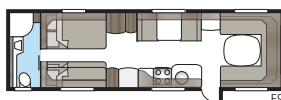

Hacienda 880 E-TDL

I standardutförande finns fyra-fem fasta sovplatser.
Välj mellan tre olika sängalternativ; tvärställd dubbelsäng,
långbäddar eller barnkammare.

Totallängd:	1037 cm
Totalhöjd:	272 cm
Karosslängd:	907 cm
Karosslängd invändigt:	820 cm
Höjd invändigt:	196 cm
Bredd invändigt KS:	235 cm
Bostadsyta KS:	19,3 m²
Sovplats KS: Fram	225 x 184/169 cm
Bak E2	2 x 196 x 88 cm
Bak E8	190 x 156/118 cm
Bak E9	196 x 140 + 2 x 196 x 60 cm
Dinette	191 x 88 cm
Hjul typ:	185R14C

Hacienda 880 U-TDL

En stor och bekväm vagn med extra mycket förvarings-
utrymme. 880 U-TDL är en välutrustad, luftig och spatiös
vagn, precis som de övriga i Hacienda-serien.

Totallängd:	1037 cm
Totalhöjd:	272 cm
Karosslängd:	907 cm
Karosslängd invändigt:	820 cm
Höjd invändigt:	196 cm
Bredd invändigt KS:	235 cm
Bostadsyta KS:	19,3 m²
Sovplats KS: Fram	225 x 184/169 cm
Bak U	196 x 140 cm
Bak XV2	196 x 140/118 cm
Dinette	191 x 88 cm
Hjul typ:	185R14C