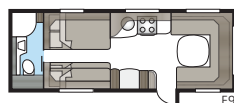

Royal 740 E-TDL

I det lyxiga badrummet finns, förutom separat duschkabin, en stor garderob. Med KABE:s unika Flexline-system går vagnen att utrusta med fasta sovplatser för upp till fyra personer.