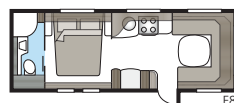

Royal 740 E-TDL

I det lyxiga badrummet finns, förutom separat duschkabin, en stor garderob. Med KABE:s unika Flexline-system går vagnen att utrusta med fasta sovplatser för upp till fyra personer.