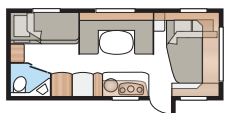

Totallängd:	811 cm
Totalhöjd:	264 cm
Karosslängd:	681 cm
Karosslängd invändigt:	600 cm
Höjd invändigt:	196 cm
Bredd invändigt KS:	235 cm
Bostadsyta KS:	14,1 m²
Sovplats KS: Fram	196 x 140/118 cm
Bak våningssäng	2 x 196 x 77 cm
Trevåningssäng (tillval)	2 x 196 x 77 + 188 x 71 cm
Hjul typ:	185R14C