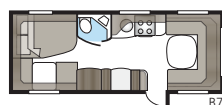

ROYAL 630 FK

En helt ny modell med unik planlösning. Köket är placerat längst fram i vagnen och sittgruppen i mitten. I bakänden har 630 FK samma planlösning som 630 E-TDL.

Totallängd:	847 cm
Totalhöjd:	264 cm
Karosslängd:	717 cm
Karosslängd invändigt:	630 cm
Höjd invändigt:	196 cm
Bredd invändigt KS:	235 cm
Bostadsyta KS:	14,8 m²
Sovplats KS: Mitt	211 x 117 cm
Bak	2 x 196 x 78 cm
Hjul typ enkel:	185R14C / 205R14C
Hjul typ tandem:	185/65R14 / 185R14C

Royal 630 GLE

Nu finns Royal 630 med alla GLE-planlösningarna! Här kan du välja mellan hela åtta olika bäddlösningar och skapa den optimala vagnen för just din familj.

Totallängd:	847 cm
Totalhöjd:	264 cm
Karosslängd:	717 cm
Karosslängd invändigt:	630 cm
Höjd invändigt:	196 cm
Bredd invändigt KS:	235 cm
Bostadsyta KS:	14,8 m²
Sovplats KS: Fram	225 x 179/168 cm
Bak B2	2 x 196 x 88 cm
B3	2 x 196 x 87 + 196 x 96 cm
B5	196 x 160/138 cm
B7	196 x 140/118 + 196 x 77 cm
B8	196 x 156 cm
B14	196 x 129/102 + 2 x 196 x 68 cm
B15	196 x 129/102 + 196 x 62 + 2 x 196 x 68 cm
B16	190 x 156/118 cm
Hjul typ:	185R14C / 205R14C