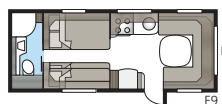

Royal 600 E-TDL

Vår minsta vagn med E-TDL-planlösning. Två långbäddar alternativt dubbelsäng och våningssängar samt ett badrum med duschkabin som sträcker sig längs hela bakre gaveln.

Totallängd:	817 cm
Totalhöjd:	264 cm
Karosslängd:	687 cm
Karosslängd invändigt:	600 cm
Höjd invändigt:	196 cm
Bredd invändigt Std:	215 cm
Bredd invändigt KS:	235 cm
Bostadsyta Std:	12,9 m²
Bostadsyta KS:	14,1 m²
Sovplats Std: Fram	205 x 166/136 cm
Bak E2	196 x 78 + 186 x 78 cm
Bak E9	196 x 120 + 2 x 186 x 60 cm
Sovplats KS: Fram	225 x 166/136 cm
Bak E2	196 x 88 + 186 x 88 cm
Bak E9	196 x 140 + 2 x 186 x 60 cm
Hjul typ:	185R14C / 205R14C

Royal 630 E-TDL

Royal 630 E-TDL har en separat sovavdelning med två långbäddar alternativt dubbelsäng och våningssängar, samt ett badrum med duschkabin som sträcker sig längs hela bakre gaveln.

Totallängd:	847 cm
Totalhöjd:	264 cm
Karosslängd:	717 cm
Karosslängd invändigt:	630 cm
Höjd invändigt:	196 cm
Bredd invändigt KS:	235 cm
Bostadsyta KS:	14,8 m²
Sovplats KS: Fram	225 x 166/145 cm
Bak E2	196 x 88 + 186 x 88 cm
Bak E9	196 x 140 + 2 x 186 x 60 cm
Hjul typ enkel:	185R14C / 205R14C
Hjul typ tandem:	185/65R14 / 185R14C