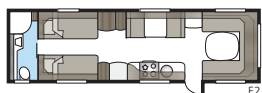

Imperial 880 E-TDL

I standardutförandet finns fyra-fem fasta sovplatser. Välj mellan tre olika sängalternativ; tvärställd dubbelsäng, långbäddar eller barnkammare.

Totallängd:	1037 cm
Totalhöjd:	272 cm
Karosslängd:	907 cm
Karosslängd invändigt:	820 cm
Höjd invändigt:	196 cm
Bredd invändigt KS:	235 cm
Bostadsyta KS:	19,3 m²
Sovplats KS: Fram	225 x 184/169 cm
Bak E2	2 x 196 x 88 cm
Bak E8	190 x 156/118 cm
Bak E9	196 x 140 + 2 x 196 x 60 cm
Dinette	191 x 88 cm
Hjul typ:	185R14C

Imperial 880 GLE

Imperial 880 GLE finns i 9 grundplanlösningar – här finns alltid något för våra mest krävande kunder att välja på.