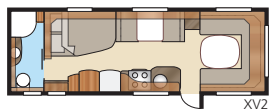

Royal 780 U-TDL

On helppo ihastua tähän lähes 17 m² tilavaan Royal malliin, jossa on tilava kylpyhuone erillisellä suihkukaapilla. Valitset itse joko ulosvedettävän parivuoteen tai kiinteän XV2-sängyn.