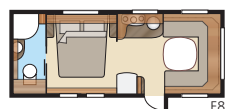

Safir E-TDL

Safir E-TDL:ssä on ilmava pohjaratkaisu ja iso WC-tila erillisellä suihkukaapilla. Tämä on vaunu sinulle, joka et mielellään tingi mukavuudesta. Mukava vaunu lepoon ja yhdessäoloon.