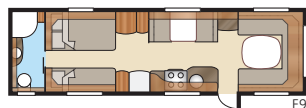

Hacienda 880 E-TDL

Hacienda 880 E-TDL on vaunu suurelle lapsiperheelle! Siinä on vakiovarusteisena neljä tai viisi kiinteää makuupaikkaa, ja sijattavalla eturyhmällä, dinettellä ja vuodekaapilla vaunuun saa nopeasti tilat jopa yhdeksälle!

Kokonaispituus: .....1000 cm
Kokonaiskorkeus: .....272 cm
Korin pituus: .....898 cm
Sisäpituus: .....820 cm
Sisäkorkeus: .....196 cm
Sisäleveys KS: .....235 cm
Asuinpinta-ala KS: ..... 19,3 m²
Makuutila KS: Edessä ...225x184/169 cm
Takana E2..... 2 x 196x88 cm
Takana E8..... 190x156/118 cm
Takana E9..... 196x140 + 2 x 196x60 cm
Keskellä ..... 191x88 cm
Renkaat:..... 175R13C6