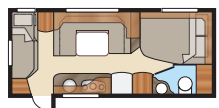

Ametist GDL

Ametist GDL on yksi suosituista lastenhuonevaunu-istamme. Näppärä matkailuvaunu, jossa erillinen lastenosasto, täydellinen perheelle. Huomaa käänteinen pohjaratkaisu, jossa sisäänkäynti pyöräkotelon takana.

Kokonaispituus:	768 cm	Asuinpinta-ala KS:.....	13,2 m²
Kokonaiskorkeus:	264 cm	Makuutila KS: Edessä ..	196x140/118 cm
Korin pituus:	638 cm	Istuin	210x116/110 cm
Sisäpituus:	560 cm	Takana	2 x 185x68 cm
Sisäkorkeus:	196 cm	Renkaat:	185R14C
Sisäleveys KS:	235 cm