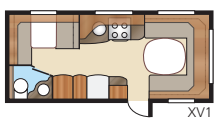

Royal 560 XL

Toiseksi pienin Royal-mallimme kuuluu asiakkaidemme suosikkeihin. Royal 560 XL:ssä on kaikki samat hienoudet kuin suuremmissa Royal-vaunuissa, tosin hieman pienemmissä kehyksissä.

Kokonaispituus:	758 cm
Kokonaiskorkeus:	264 cm
Korin pituus:	628 cm
Sisäpituus:	550 cm
Sisäkorkeus:	196 cm
Sisäleveys Std:	215 cm
Sisäleveys KS:	235 cm
Asuinpinta-ala Std:	11,8 m²
Asuinpinta-ala KS:	12,9 m²
Makuutila Std: Edessä	205x179/150 cm
Takana XV1	196x133/89 cm
Takana XV2	196x129/102 cm
Makuutila KS: Edessä	225x179/150 cm
Takana XV1	196x148/109 cm
Takana XV2	196x140/118 cm
Renkaat:	185R14C