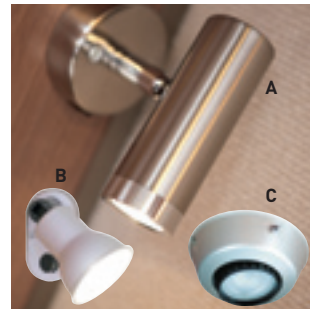

Lukulamppu
A (X0035) B (X0077) C (X0036)
Pistorasia 230V:
Yksiosainen/upotettu (X0108)
Pinta-asennuksella (X0109)
GLE/XL: WC-tila (X0221)
Kaksiosainen (vaihto yksiosaisesta) (X0253)