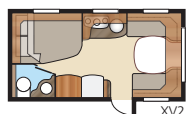

Kokonaispituus:	680 cm
Kokonaiskorkeus:	264 cm
Korin pituus:	551 cm
Sisäpituus:	473 cm
Sisäkorkeus:	196 cm
Sisäleveys KS:	235 cm
Asuinpinta-ala KS:	11,1 m ²
Makuutila KS: Edessä	225x156/124 cm
Takana XV2	196x140/118 cm
Renkaat:	185R14C