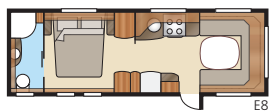

Royal 780 E-TDL

Royal 780 E-TDL on myydyin kaikista Royal 780 -vaunuistamme. Voit valita kolmesta eri sänkyvaihtoehdosta; poikittaisen parisängyn, pitkät vuoteet tai lastenkamarin. Istinryhmä houkuttelee yhdessäoloon ja rentoutumiseen, ja hyvin varusteltu keittiö korostaa entisestään ylellistä vaikutelmaa.

Kokonaispituus:	928 cm
Kokonaiskorkeus:	264 cm
Korin pituus:	798 cm
Sisäpituus:	720 cm
Sisäkorkeus:	196 cm
Sisäleveys KS:	235 cm
Asuinpinta-ala KS:	16,9 m²
Makuutila KS: Edessä	...225x184/169 cm
Takana E2:	2 x 196x88 cm
Takana E8:	190x156/118 cm
Takana E9:	196x140 + 2 x 196x60 cm
Renkaat:	185/65R14