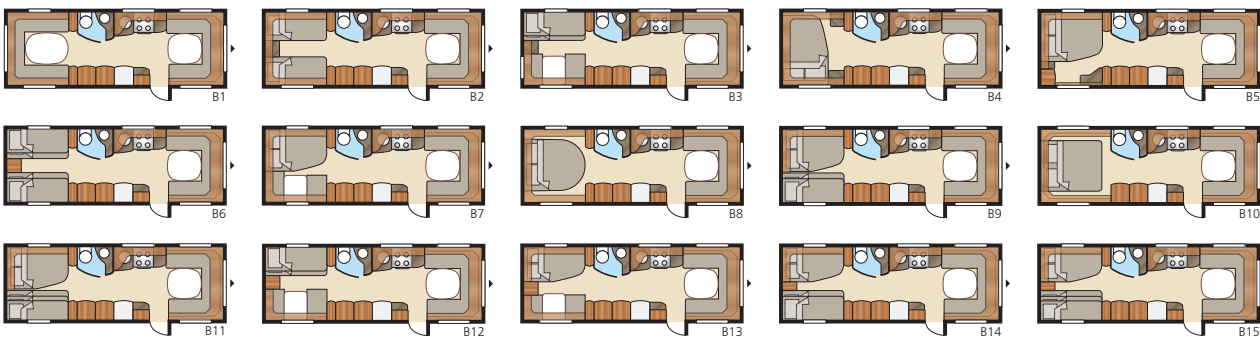

Kokonaispituus:..... 888 cm	Makuutila KS: Edessä .225x175/159 cm	B7.....196x140/118 + 196x77 cm	B13.....196x129/102 + 196x77 cm
Kokonaiskorkeus:..... 264 cm	Takana B1.....225x196 cm	B8.....196x156 cm	B14.....196x129/102 + 2 x 196x68 cm
Korin pituus:..... 754 cm	B2.....2 x 196x88 cm	B9.....196x140/118 + 2 x 196x68 cm	B15..196x129/102 + 196x62 + 2 x 196x68 cm
Sisäpituus:..... 675 cm	B3.....2 x 196x87 + 196x96 cm	B9.....196x140/118 + 2 x 196x68 cm	Renkaat:..... 185/65R14
Sisäkorkeus:..... 196 cm	B4.....200x140/118 cm	B10.....196x156 cm	
Sisäleveys KS:..... 235 cm	B5.....196x160/138 cm	B11..196x140/118 + 196x62 + 2 x 196x68 cm	
Asuinpinta-ala KS:..... 15,9 m²	B6.....4 x 196x87 cm	B12.....2 x 196x96 + 196x87 cm