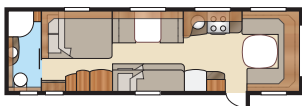

Kokonaispituus: ..... 1000 cm	Asuinpinta-ala KS: ..... 19,3 m²
Kokonaiskorkeus: ..... 272 cm	Makuutila KS: Edessä ..225x161/136 cm
Korin pituus: ..... 898 cm	Takana ..... 196x140 cm
Sisäpituus: ..... 820 cm	Keskellä ..... 191x88 + 2 x 196x68 cm
Sisäkorkeus: ..... 196 cm	Renkaat: 175R13C6
Sisäleveys KS: ..... 235 cm