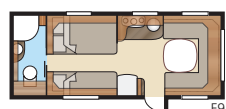

Safir E-TDL

Safir E-TDL:ssä on ilmava pohjaratkaisu ja iso WC-tila erillisellä suihkukaapilla. Tämä on vaunu sinulle, joka et mielellään tingi mukavuudesta. Mukava vaunu lepoon ja yhdessäoloon.