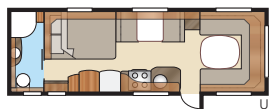

Royal 780 U-TDL

On helppo ihastua tähän lähes 17 m² tilavaan Royal malliin, jossa on tilava kylpyhuone erillisellä suihkukaapilla. Valitset itse joko ulosvedettävän parivuoteen tai kiinteän XV2-sängyn.