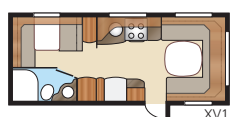

Royal 610 DXL

Ylellinen Royal 610 DXL antaa entistä enemmän vastinetta rahoillesi! Tässä on erillinen suihkukaappi, ja kuten muissa Royal-vaunuissa ylellinen grilli-uuni, suuri kattoikkuna, ääni/mediapaketti ja uusi lattialämmitysjärjestelmä.

Kokonaispituus:	820 cm
Kokonaiskorkeus:	264 cm
Korin pituus:	688 cm
Sisäpituus:	610 cm
Sisäkorkeus:	196 cm
Sisäleveys Std:	215 cm
Sisäleveys KS:	235 cm
Asuinpinta-ala Std:	13,1 m²
Asuinpinta-ala KS:	14,3 m²
Makuutila Std: Edessä ..	205x177/159 cm
Takana XV1	196x128/89 cm
Takana XV2	196x124/102 cm
Makuutila KS: Edessä ..	225x177/159 cm
Takana XV1	196x148/109 cm
Takana XV2	196x140/118 cm
Renkaat:	185R14C