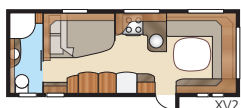

Royal 720 LU-TDL

Royal 720 LU-TDL:ää on helpointa luonnehtia ylelliseksi matkailuvaunuksi, jossa on suuret ulosvedettävät parivuoteet ja suurella 4-liekkisellä liedellä varustettu kulmakeittiö. Kylpyhuoneessa on väljät tilat ja erillinen suihkukaappi.