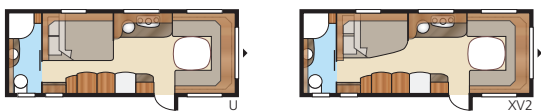

Diamant U-TDL

Ylelliseen Diamant U-TDL:ään voit valita ulosvedettävän parivuoteen tai kiinteän XV2-sängyn. Takaosassa oleva, erillisellä suihkukaapilla varustettu kylpyhuone ulottuu koko vaunun leveydelle. Avara pohjaratkaisu tarjoaa lyömätöntä viihtyisyyttä sekä lepoon että yhdessäoloon!