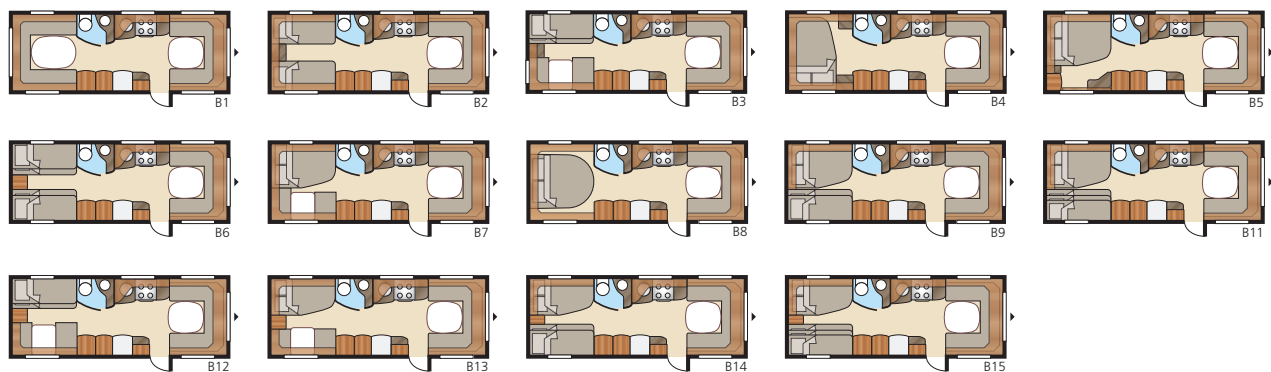

Royal 720 GLE

Hyvin varusteltu ja tilava keittiöosa ja isot tasot yhdessä runsaan istuinryhmän kanssa tekevät Royal 720 GLE:stä täydellisen vaunun mukavaan yhdessäoloon.

Kokonaispituus: ..... 854 cm	Asuinpinta-ala KS:..... 15,2 m²	B5 .....196x160/138 cm	B12 .....2 x 196x96 + 196x87 cm
Kokonaiskorkeus: ..... 264 cm	Makuutila KS: Edessä .225x175/159 cm	B6 ..... 4 x 196x87 cm	B13 .....196x129/102 + 196x77 cm
Korin pituus: ..... 723 cm	Takana B1 .....225x196 cm	B7 .....196x140/118 + 196x77 cm	B14 ..... 196x129/102 + 2 x 196x68 cm
Sisäpituus: ..... 645 cm	B2 .....2 x 196x88 cm	B8 .....196x156 cm	B15 .196x129/102 + 196x62 + 2 x 196x68 cm
Sisäkorkeus: ..... 196 cm	B3 .....2 x 196x87 + 196x96 cm	B9 .....196x140/118 + 2 x 196x68 cm	Renkaat:..... 185/65R14
Sisäveys KS:..... 235 cm	B4 .....200x140/118 cm	B11 .196x140/118 + 196x62 + 2 x 196x68 cm