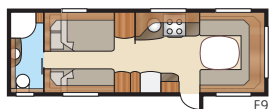

Royal 780 E-TDL

Royal 780 E-TDL on myydyin kaikista Royal 780 -vaunuistamme. Voit valita kolmesta eri sänkyvaihtoehdosta; poikittaisen parisängyn, pitkät vuoteet tai lastenkamarin. Istinryhmä houkuttelee yhdessäoloon ja rentoutumiseen, ja hyvin varusteltu keittiö korostaa entisestään ylellistä vaikutelmaa.

Kokonaispituus:	928 cm
Kokonaiskorkeus:	264 cm
Korin pituus:	798 cm
Sisäpituus:	720 cm
Sisäkorkeus:	196 cm
Sisäleveys KS:	235 cm
Asuinpinta-ala KS:	16,9 m²
Makuutila KS: Edessä	...225x184/169 cm
Takana E2:	2 x 196x88 cm
Takana E8:	190x156/118 cm
Takana E9:	196x140 + 2 x 196x60 cm
Renkaat:	185/65R14