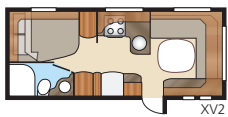

Royal 610 LDXL

Tämä on oikea vaunu pariskunnalle. Sen tv-nurkkaus on yhtä viihtyisä kuin kotona ja siinä on mukava seurustella ystävien kanssa. Tilavalle tv-tasolle mahtuu 40 tuuman tv! Sohvariryhmän voi sijoittaa tavalliseen tapaan – joten vaunuun voi aivan hyvin ottaa yövieraan.

Kokonaispituus:	820 cm
Kokonaiskorkeus:	264 cm
Korin pituus:	688 cm
Sisäpituus:	610 cm
Sisäkorkeus:	196 cm
Sisäleveys KS:	235 cm
Asuinpinta-ala KS:	14,3 m²
Makuutila KS: Edessä	204x132 cm
Takana XV1	196x148/109 cm
Takana XV2	196x140/118 cm
Renkaat:	185R14C