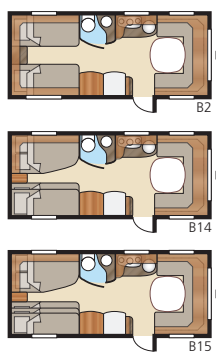

Classic 560 GLE

KABE Classic 560 on saatavan parivuoteella tai lastenkamari mallina- valinta on sinun, täysin riippuen perheesi koosta ja toiveista.