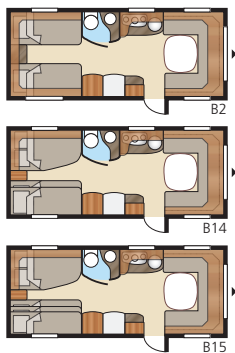

Classic 590 GLE

KABE Classic 590 on malliston suurin vaunumalli. Vaunuun on saatavan mukava parivuode sekä sen viereen kerrossängyt.

Kokonaispituus:	794 cm
Kokonaiskorkeus:	264 cm
Korin pituus:	665 cm
Sisäpituus:	587 cm
Sisäkorkeus:	196 cm
Sisäleveys KS:	235 cm
Asuinpinta-ala KS:	13,8 m²
Makuutila KS: Edessä	225x169/147 cm
Takana B2	2 x 196x88 cm
B14	196x129/102 + 2 x 196x68 cm
B15	196x129/102 + 196x62 + 2 x 196x68 cm
Renkaat:	185R14C