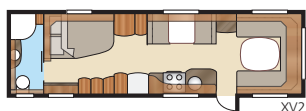

Hacienda 880 U-TDL

Jos etsit suurta ja mukavaa vaunua, jossa on erityisen paljon säilytystilaa, valintasi on arvattavasti KABE Hacienda U-TDL. 880 U-TDL on äärimmäisen hyvin varusteltu, ilmava ja väljä vaunu, aivan kuten sarjan muutkin vaunut.

Kokonaispituus:	1000 cm
Kokonaiskorkeus:	272 cm
Korin pituus:	898 cm
Sisäpituus:	820 cm
Sisäkorkeus:	196 cm
Sisäleveys KS:	235 cm
Asuinpinta-ala KS:	19,3 m²
Makuutila KS: Edessä ..	225x184/169 cm
Takana U	196x140 cm
Takana XV2	196x140/118 cm
Keskellä	191x88 cm
Renkaat:	175R13C6