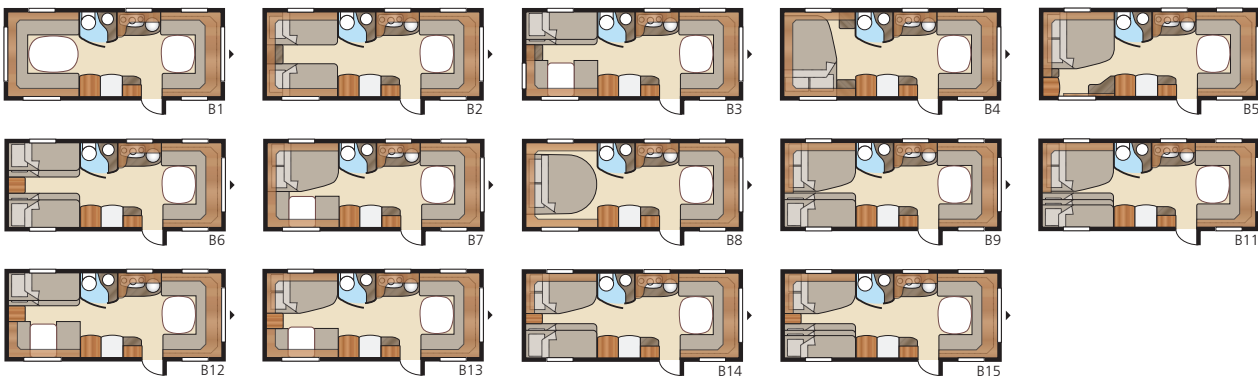

Kokonaispituus: ..... 794 cm	Makuutila Std: Edessä .205x169/147 cm	Makuutila KS: Edessä .225x169/147 cm	B9.....196x140/118 + 2 x 196x68 cm
Kokonaiskorkeus: ..... 264 cm	Takana B1 .....205x196 cm	Takana B1 .....225x196 cm	B11 ..... 196x140/118 + 196x62 + 2 x 196x68 cm
Korin pituus: ..... 665 cm	B2.....2 x 196x78 cm	B2 ..... 2 x 196x88 cm	B12..... 2 x 196x96 + 196x87 cm
Sisäpituus: ..... 587 cm	B3.....2 x 196x77 + 196x86 cm	B3 .....2 x 196x87 + 196x96 cm	B13.....196x129/102 + 196x77 cm
Sisäkorkeus: ..... 196 cm	B4.....200x140/118 cm	B4 .....200x140/118 cm	B14..... 196x129/102 + 2 x 196x68 cm
Sisäveveys Std:.....215 cm	B5.....196x140/118 cm	B5 .....196x160/138 cm	B15 ..... 196x129/102 + 196x62 + 2 x 196x68 cm
Sisäveveys KS:.....235 cm	B6 ..... 4 x 196x77 cm	B6 ..... 4 x 196x87 cm	Renkaat:..... 185R14C
Asuinpinta-ala Std:.....12,6 m²	B7 .....196x124/102 + 196x77 cm	B7 .....196x140/118 + 196x77 cm	
Asuinpinta-ala KS:.....13,8 m²	B12.....2 x 196x86 + 196x77 cm	B8 .....196x156 cm