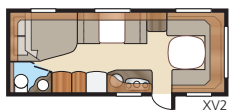

Onyx GXL

Onyx-sarjan vaunut ovat suurimmat yksiakseliset mallimme. Onyx GXL on ihanteellinen matkailuvaunu, jossa on erinomaiset tilat sekä makuu- että oleskelutilassa. Lisäksi dinetteosaan voi sijoittaa vuoteen ylimääräiselle yövieraille.

Kokonaispituus:	817 cm
Kokonaiskorkeus:	264 cm
Korin pituus:	688 cm
Sisäpituus:	610 cm
Sisäkorkeus:	196 cm
Sisäleveys Std:	215 cm
Sisäleveys KS:	235 cm
Asuinpinta-ala Std:	13,1 m²
Asuinpinta-ala KS:	14,3 m²
Makuutila Std: Edessä	205x164/136 cm
Takana XV1	196x133/89 cm
Takana XV2	196x129/102 cm
Makuutila KS: Edessä	225x164/136 cm
Takana XV1	196x148/109 cm
Takana XV2	196x140/118 cm
Makuutila keskellä Std / KS:	191x88 cm
Renkaat:	185R14C