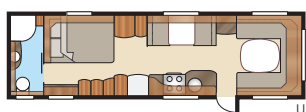

Hacienda 880 U-TDL

Jos etsit suurta ja mukavaa vaunua, jossa on erityisen paljon säilytystilaa, valintasi on arvattavasti KABE Hacienda U-TDL. 880 U-TDL on äärimmäisen hyvin varusteltu, ilmava ja väljä vaunu, aivan kuten sarjan muutkin vaunut.

Kokonaispituus:	1000 cm
Kokonaiskorkeus:	272 cm
Korin pituus:	898 cm
Sisäpituus:	820 cm
Sisäkorkeus:	196 cm
Sisäleveys KS:	235 cm
Asuinpinta-ala KS:	19,3 m²
Makuutila KS: Edessä ..	225x184/169 cm
Takana U	196x140 cm
Takana XV2	196x140/118 cm
Keskellä	191x88 cm
Renkaat:	175R13C6