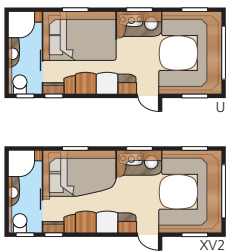

Safir U-TDL

Nerokas pohjaratkaisu rajalliseen tilaan. KABE Safir U-TDL tarjoaa kaiken mitä tarvitset asuaksesi mukavasti ja väljästi; käytännöllisen keittiöosan, ihanan ulosvedettävän parivuoteen, erillisellä suihku-kaapilla varustetun wc:n sekä mukavan istuinryhmän.