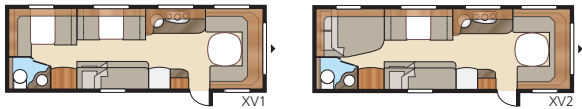

Kokonaispituus:..... 928 cm	Asuinpinta-ala KS:..... 16,9 m²
Kokonaiskorkeus:..... 264 cm	Makuutila KS: Edessä .... 225x165/136 cm
Korin pituus:..... 798 cm	Keskellä ..... 191x88 cm
Sisäpituus:..... 720 cm	Takana XV1... 196x148/109 + 2x 196x68 cm
Sisäkorkeus:..... 196 cm	Takana XV2... 196x140/118 + 2x 196x68 cm
Sisäleveys KS:..... 235 cm	Renkaat:..... 185/65R14