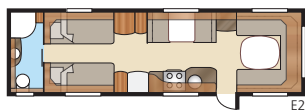

Hacienda 880 E-TDL

Hacienda 880 E-TDL on vaunu suurelle lapsiperheelle! Siinä on vakiovarusteisena neljä tai viisi kiinteää makuupaikkaa, ja sijattavalla eturyhmällä, dinettellä ja vuodekaapilla vaunuun saa nopeasti tilat jopa yhdeksälle!

Kokonaispituus: .....1000 cm
Kokonaiskorkeus: .....272 cm
Korin pituus: .....898 cm
Sisäpituus: .....820 cm
Sisäkorkeus: .....196 cm
Sisäleveys KS: .....235 cm
Asuinpinta-ala KS: ..... 19,3 m²
Makuutila KS: Edessä ...225x184/169 cm
Takana E2..... 2 x 196x88 cm
Takana E8..... 190x156/118 cm
Takana E9..... 196x140 + 2 x 196x60 cm
Keskellä ..... 191x88 cm
Renkaat:..... 175R13C6