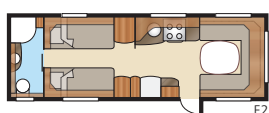

Royal 780 E-TDL

Royal 780 E-TDL on myydyin kaikista Royal 780 -vaunuistamme. Voit valita kolmesta eri sänkyvaihtoehdosta; poikittaisen parisängyn, pitkät vuoteet tai lastenkamarin. Istinryhmä houkuttelee yhdessäoloon ja rentoutumiseen, ja hyvin varusteltu keittiö korostaa entisestään ylellistä vaikutelmaa.

Kokonaispituus:	928 cm
Kokonaiskorkeus:	264 cm
Korin pituus:	798 cm
Sisäpituus:	720 cm
Sisäkorkeus:	196 cm
Sisäleveys KS:	235 cm
Asuinpinta-ala KS:	16,9 m²
Makuutila KS: Edessä	...225x184/169 cm
Takana E2:	2 x 196x88 cm
Takana E8:	190x156/118 cm
Takana E9:	196x140 + 2 x 196x60 cm
Renkaat:	185/65R14