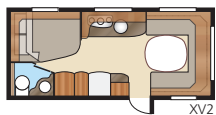

Ametist XL

Ametist on kautta aikain suurin menestyksemme ja Ruotsin myydyin matkailuvaunumalli! Todella hyvä vaunu käytännöllisiä ja mukavia ratkaisuja etsivälle. Siinä on kaikki – käytännöllinen keittiö, tilavat vaatekomerot ja kaapit, suuri istuinryhmä ja toimiva hygienia-tila.

Kokonaispituus:	758 cm
Kokonaiskorkeus:	264 cm
Korin pituus:	628 cm
Sisäpituus:	550 cm
Sisäkorkeus:	196 cm
Sisäleveys Std:	215 cm
Sisäleveys KS:	235 cm
Asuinpinta-ala Std:	11,8 m²
Asuinpinta-ala KS:	12,9 m²
Makuutila Std: Edessä...	205x179/150 cm
Takana XV1	196x133/89 cm
Takana XV2	196x129/102 cm
Makuutila KS: Edessä ...	225x179/150 cm
Takana XV1	196x148/109 cm
Takana XV2	196x140/118 cm
Renkaat:	185R14C