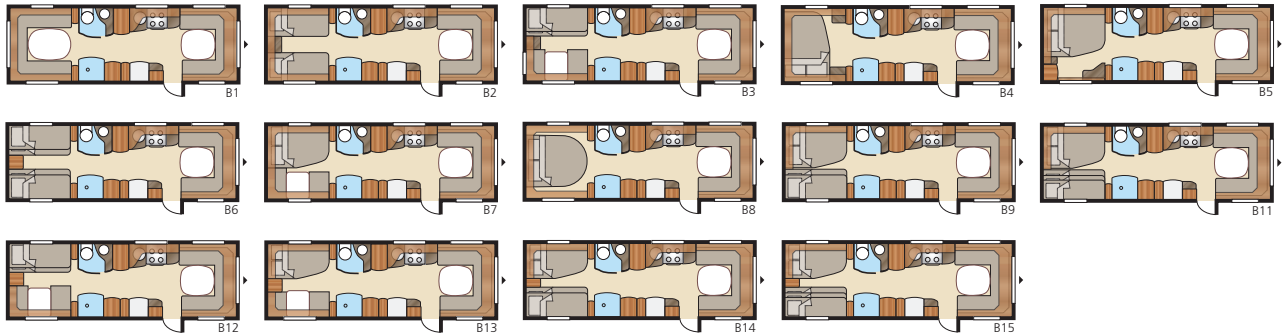

Royal 780 DGLE

Ainutlaatuinen vaunu jossa erillinen wc- ja suihkutila vastakkaisilla puolilla. Valittavissa on eri FlexLine ratkaisuja kerrossängyistä, erillisvuteisiin sekä parivuoteeseen.

Kokonaispituus:..... 928 cm	Asuinpinta-ala KS:..... 16,9 m²	B5..... 196x160/138 cm	B12..... 2 x 196x96 + 196x87 cm
Kokonaiskorkeus:..... 264 cm	Makuutila KS: Edessä .225x175/150 cm	B6..... 4 x 196x87 cm	B13..... 196x129/102 + 196x77 cm
Korin pituus:..... 798 cm	Takana B1..... 225x196 cm	B7..... 196x140/118 + 196x77 cm	B14..... 196x129/102 + 2 x 196x68 cm
Sisäpituus:..... 720 cm	B2..... 2 x 196x88 cm	B8..... 196x156 cm	B15.. 196x129/102 + 196x62 + 2 x 196x68 cm
Sisäkorkeus:..... 196 cm	B3..... 2 x 196x87 + 196x96 cm	B9..... 196x140/118 + 2 x 196x68 cm	Renkaat:..... 185/65R14
Sisäveveys KS:..... 235 cm	B4..... 200x140/118 cm	B11.. 196x140/118 + 196x62 + 2 x 196x68 cm	

Royal 780 GLE

Royal 780 GLE on noussut lapsiperheiden suosikiksi. Lähes 17 neliön asumispinta-ala ja useita vaihtoehtoisia ratkaisuja, minkä ansiosta koko perhe pystyy seurustelemaan ja nukkumaan mukavasti.