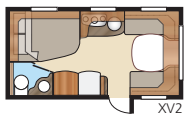

Briljant XL

KABEn jalokivien pienin malli – Smaragd XL:n pikkusisko samalla toimivalla pohjaratkaisulla. Kompakti, kevyt ja erittäin suosittu paljon matkustavien asiakkaidemme joukossa.

Kokonaispituus:	680 cm
Kokonaiskorkeus:	264 cm
Korin pituus:	551 cm
Sisäpituus:	473 cm
Sisäkorkeus:	196 cm
Sisäleveys Std:	215 cm
Sisäleveys KS:	235 cm
Asuinpinta-ala Std:	10,2 m²
Asuinpinta-ala KS:	11,1 m²
Makuutila Std: Edessä ..	205x156/124 cm
Takana XV1	196x133/89 cm
Takana XV2	196x129/102 cm
Makuutila KS: Edessä ..	225x156/124 cm
Takana XV1	196x148/109 cm
Takana XV2	196x140/118 cm
Renkaat:	185R14C