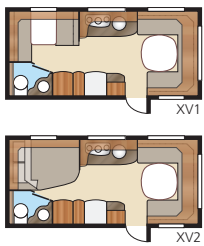

Smaragd XL

Smaragd-malli on esittelyvuodestaan 1967 lähtien kuulunut myyntimenestyksiimme. Monet KABEN uutuuksista on otettu käyttöön juuri Smaragdissa. Tässä näppärässä ja kevyessä mallissa olemme säilyttäneet tilavuutta ja mukavuutta antavan perustan!

Kokonaispituus:	730 cm
Kokonaiskorkeus:	264 cm
Korin pituus:	600 cm
Sisäpituus:	522 cm
Sisäkorkeus:	196 cm
Sisäleveys Std:	215 cm
Sisäleveys KS:	235 cm
Asuinpinta-ala Std:	11,2 m²
Asuinpinta-ala KS:	12,3 m²
Makuutila Std: Edessä ..	205x166/127 cm
Takana XV1	196x133/89 cm
Takana XV2	196x129/102 cm
Makuutila KS: Edessä ..	225x166/127 cm
Takana XV1	196x148/109 cm
Takana XV2	196x140/118 cm
Renkaat:	185R14C