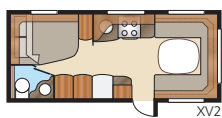

Royal 590 XL

Kompaktia ylellisyyttä – Royal 590 XL. Enemmän tilaa kuin pienemmässä 560 XL:ssä mutta samat hienot varusteet ja sisustusvaihtoehdot.

Kokonaispituus:	794 cm
Kokonaiskorkeus:	264 cm
Korin pituus:	665 cm
Sisäpituus:	587 cm
Sisäkorkeus:	196 cm
Sisäleveys Std:	215 cm
Sisäleveys KS:	235 cm
Asuinpinta-ala Std:	12,6 m²
Asuinpinta-ala KS:	13,8 m²
Makuutila Std: Edessä ..	205x177/168 cm
Takana XV1	196x133/89 cm
Takana XV2	196x129/102 cm
Makuutila KS: Edessä ..	225x177/168 cm
Takana XV1	196x148/109 cm
Takana XV2	196x140/118 cm
Renkaat:	185R14C