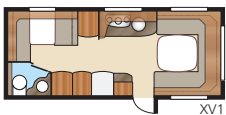

Safir XL

Safir XL on tehty sinulle, joka kutsut mielelläsi ystäviä ja naapureita mukaviin hetkiin ruokapöydän ympärille – istuinryhmässä riittää tilaa. Vaunussa on kaikkien matkailuvaunujemme tapaan runsaasti säilytystilaa.

Kokonaispituus:	794 cm
Kokonaiskorkeus:	264 cm
Korin pituus:	665 cm
Sisäpituus:	587 cm
Sisäkorkeus:	196 cm
Sisäleveys Std:	215 cm
Sisäleveys KS:	235 cm
Asuinpinta-ala Std:	12,6 m²
Asuinpinta-ala KS:	13,8 m²
Makuutila Std: Edessä	205x177/168 cm
Takana XV1	196x133/89 cm
Takana XV2	196x129/102 cm
Makuutila KS: Edessä	225x177/168 cm
Takana XV1	196x148/109 cm
Takana XV2	196x140/118 cm
Renkaat:	185R14C