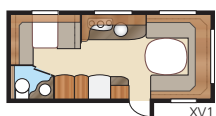

Ametist XL

Ametist on kautta aikain suurin menestyksemme ja Ruotsin myydyin matkailuvaunumalli! Todella hyvä vaunu käytännöllisiä ja mukavia ratkaisuja etsivälle. Siinä on kaikki – käytännöllinen keittiö, tilavat vaatekomerot ja kaapit, suuri istuinryhmä ja toimiva hygienia-tila.

Kokonaispituus:	758 cm
Kokonaiskorkeus:	264 cm
Korin pituus:	628 cm
Sisäpituus:	550 cm
Sisäkorkeus:	196 cm
Sisäleveys Std:	215 cm
Sisäleveys KS:	235 cm
Asuinpinta-ala Std:	11,8 m²
Asuinpinta-ala KS:	12,9 m²
Makuutila Std: Edessä...	205x179/150 cm
Takana XV1	196x133/89 cm
Takana XV2	196x129/102 cm
Makuutila KS: Edessä ...	225x179/150 cm
Takana XV1	196x148/109 cm
Takana XV2	196x140/118 cm
Renkaat:	185R14C