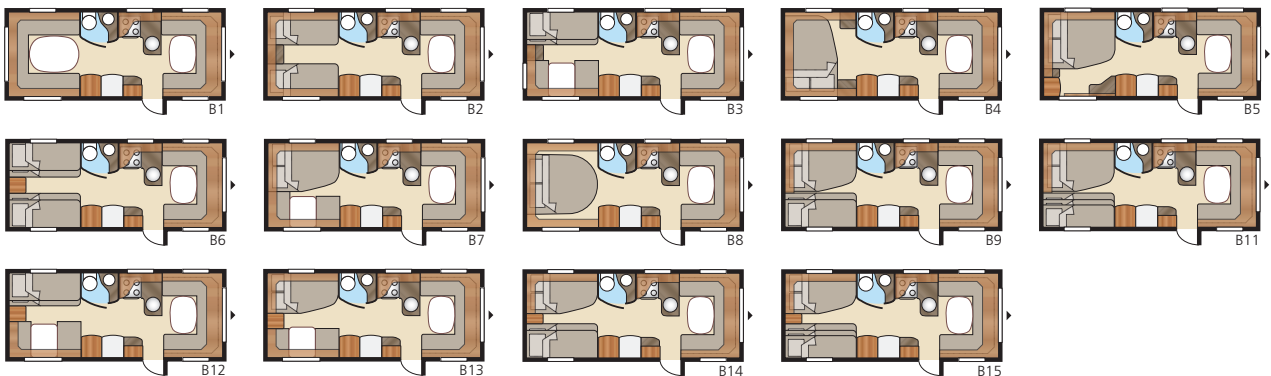

Kokonaispituus:..... 794 cm	Makuutila Std: Edessä.205x169/148 cm	Makuutila KS: Edessä . 225x169/148 cm	B9.....196x140/118 + 2 x 196x68 cm
Kokonaiskorkeus:..... 264 cm	Takana B1 .....205x196 cm	Takana B1 .....225x196 cm	B11 ..... 196x140/118 + 196x62 + 2 x 196x68 cm
Korin pituus:..... 665 cm	B2.....2 x 196x78 cm	B2.....2 x 196x88 cm	B12.....2 x 196x96 + 196x87 cm
Sisäpituus:..... 587 cm	B3.....2 x 196x77 + 196x86 cm	B3.....2 x 196x87 + 196x96 cm	B13.....196x129/102 + 196x77 cm
Sisäkorkeus:..... 196 cm	B4.....200x140/118 cm	B4.....200x140/118 cm	B14.....196x129/102 + 2 x 196x68 cm
Sisäleveys Std:..... 215 cm	B5.....196x140/118 cm	B5.....196x160/138 cm	B15..... 196x129/102 + 196x62 + 2 x 196x68 cm
Sisäleveys KS:..... 235 cm	B6.....4 x 196x77 cm	B6.....4 x 196x87 cm	Renkaat:..... 185R14C
Asuinpinta-ala Std:..... 12,6 m²	B7 .....196x124/102 + 196x77 cm	B7 .....196x140/118 + 196x77 cm	
Asuinpinta-ala KS:..... 13,8 m²	B12.....2 x 196x86 + 196x77 cm	B8.....196x156 cm