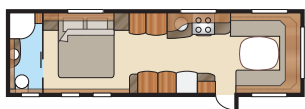

Hacienda 880 D-TDL

880 D-TDL - erikoisen tilava Hacienda -sarjan matkailuvaunu! Täällä voit matkustaa vapaasti sinne minne haluat ja asua kuin kuningas omassa kodissa koko matkan. Erikoisleveä poikittain sijoitettu parivuode ja koko vaunun levyinen kylpyhuone tekevät vaunusta yhtä viihtyisän kuin oma kotisi.