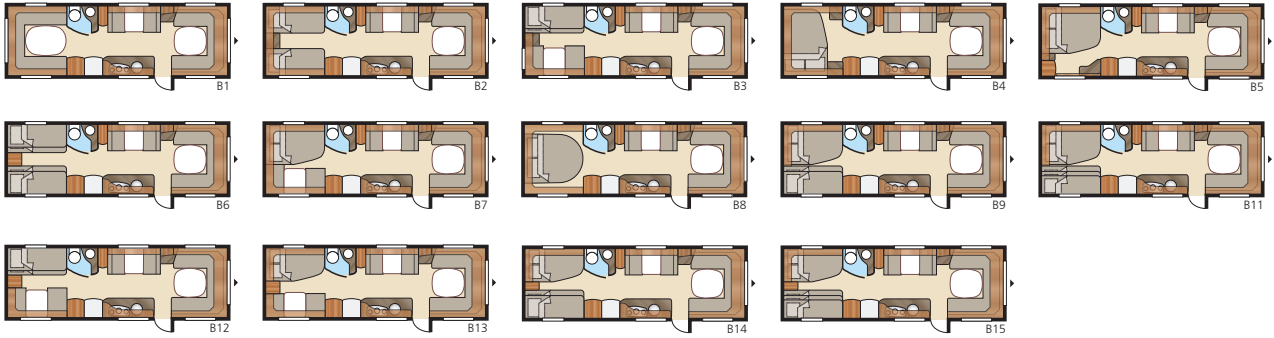

Amber GLE

Amber on jalokivi malliston tilavin. Asuinpinta-alaa on peräti 3 neliötä enemmän kuin Diamantissa, joka on tähän saakka pitänyt hallussaan kokoliigan kärkipaikkaa. Amber 780 GLE:n perustana on saman nimisen klassikkomme Royal 780-sarjassa.

Kokonaispituus:..... 928 cm	Asuinpinta-ala KS:..... 16,9 m²	B5..... 196x160/138 cm	B12..... 2 x 196x96 + 196x87 cm
Kokonaiskorkeus:..... 264 cm	Makuutila KS: Edessä .225x176/167 cm	B6..... 4 x 196x87 cm	B13..... 196x129/102 + 196x77 cm
Korin pituus:..... 798 cm	Takana B1 .....225x196 cm	B7..... 196x140/118 + 196x77 cm	B14..... 196x129/102 + 2 x 196x68 cm
Sisäpituus:..... 720 cm	B2..... 2 x 196x88 cm	B8..... 196x156 cm	B15... 196x129/102 + 196x62 + 2 x 196x68 cm
Sisäkorkeus:..... 196 cm	B3..... 2 x 196x87 + 196x96 cm	B9..... 196x140/118 + 2 x 196x68 cm	Makuutila keskellä..... 171x88 cm
Sisäleveys KS:..... 235 cm	B4..... 200x140/118 cm	B11.. 196x140/118 + 196x62 + 2 x 196x68 cm	Renkaat:..... 185/65R14

Amber BGXL

Amber BGXL on verrattavissa Royal 780 BGXL:ään, joka on ollut sen esikuvana. Varustuksesta on hieman tingitty – Amber BGXL on taloudellinen ylellisyysvaihtoehto.