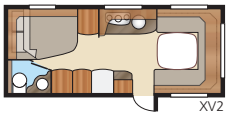

Safir XL

Safir XL on tehty sinulle, joka kutsut mielelläsi ystäviä ja naapureita mukaviin hetkiin ruokapöydän ympärille – istuinryhmässä riittää tilaa. Vaunussa on kaikkien matkailuvaunujemme tapaan runsaasti säilytystilaa.

Kokonaispituus:	794 cm
Kokonaiskorkeus:	264 cm
Korin pituus:	665 cm
Sisäpituus:	587 cm
Sisäkorkeus:	196 cm
Sisäleveys Std:	215 cm
Sisäleveys KS:	235 cm
Asuinpinta-ala Std:	12,6 m²
Asuinpinta-ala KS:	13,8 m²
Makuutila Std: Edessä	205x177/168 cm
Takana XV1	196x133/89 cm
Takana XV2	196x129/102 cm
Makuutila KS: Edessä	225x177/168 cm
Takana XV1	196x148/109 cm
Takana XV2	196x140/118 cm
Renkaat:	185R14C