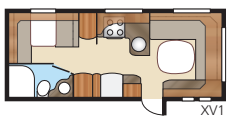

Royal 610 LDXL

Tämä on oikea vaunu pariskunnalle. Sen tv-nurkkaus on yhtä viihtyisä kuin kotona ja siinä on mukava seurustella ystävien kanssa. Tilavalle tv-tasolle mahtuu 40 tuuman tv! Sohvariryhmän voi sijoittaa tavalliseen tapaan – joten vaunuun voi aivan hyvin ottaa yövieraan.

Kokonaispituus:	820 cm
Kokonaiskorkeus:	264 cm
Korin pituus:	688 cm
Sisäpituus:	610 cm
Sisäkorkeus:	196 cm
Sisäleveys KS:	235 cm
Asuinpinta-ala KS:	14,3 m²
Makuutila KS: Edessä	204x132 cm
Takana XV1	196x148/109 cm
Takana XV2	196x140/118 cm
Renkaat:	185R14C