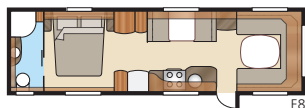

Hacienda 880 E-TDL

Hacienda 880 E-TDL on vaunu suurelle lapsiperheelle! Siinä on vakiovarusteisena neljä tai viisi kiinteää makuupaikkaa, ja sijattavalla eturyhmällä, dinettellä ja vuodekaapilla vaunuun saa nopeasti tilat jopa yhdeksälle!

Kokonaispituus: .....1000 cm
Kokonaiskorkeus: .....272 cm
Korin pituus: .....898 cm
Sisäpituus: .....820 cm
Sisäkorkeus: .....196 cm
Sisäleveys KS: .....235 cm
Asuinpinta-ala KS: ..... 19,3 m²
Makuutila KS: Edessä ...225x184/169 cm
Takana E2..... 2 x 196x88 cm
Takana E8..... 190x156/118 cm
Takana E9..... 196x140 + 2 x 196x60 cm
Keskellä ..... 191x88 cm
Renkaat:..... 175R13C6