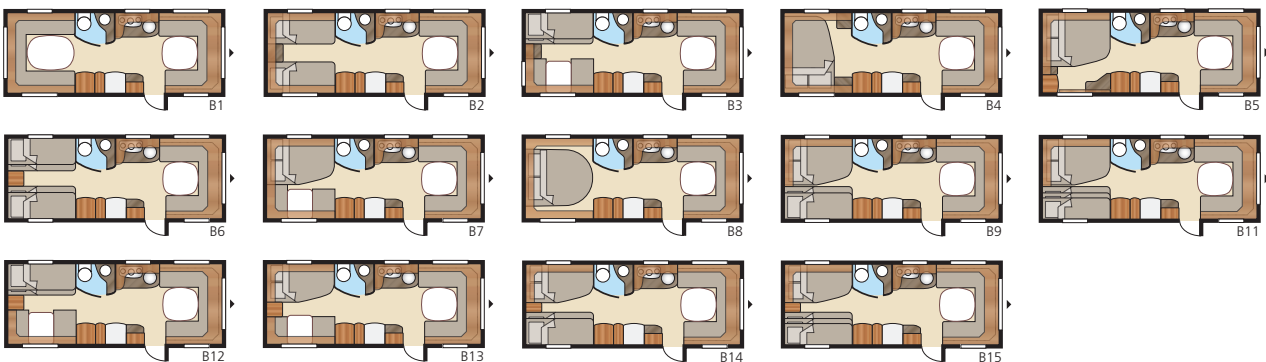

Kokonaispituus:..... 820 cm	Makuutila Std: Edessä 205x180/150 cm	Makuutila KS: Edessä..225x180/150 cm	B9.....196x140/118 + 2 x 196x68 cm
Kokonaiskorkeus:..... 264 cm	Takana B1 .....205x196 cm	Takana B1 .....225x196 cm	B11.....196x140/118 + 196x62 + 2 x 196x68 cm
Korin pituus:..... 688 cm	B2.....2 x 196x78 cm	B2.....2 x 196x88 cm	B12.....2 x 196x96 + 196x87 cm
Sisäpituus:..... 610 cm	B3.....2 x 196x77 + 196x86 cm	B3.....2 x 196x87 + 196x96 cm	B13.....196x129/102 + 196x77 cm
Sisäkorkeus:..... 196 cm	B4.....200x140/118 cm	B4.....200x140/118 cm	B14.....196x129/102 + 2 x 196x68 cm
Sisäleveys Std:..... 215 cm	B5.....196x140/118 cm	B5.....196x160/138 cm	B15.....196x129/102 + 196x62 + 2 x 196x68 cm
Sisäleveys KS:..... 235 cm	B6.....4 x 196x77 cm	B6.....4 x 196x87 cm	Renkaat:.....185R14C
Asuinpinta-ala Std:..... 13,1 m²	B7.....196x124/102 + 196x77 cm	B7.....196x140/118 + 196x77 cm	
Asuinpinta-ala KS:..... 14,3 m²	B12.....2 x 196x86 + 196x77 cm	B8.....196x156 cm