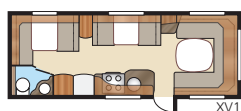

Royal 720 GXL

Yli 15 neliön asuinpinta-ala, jossa tilaa sekä olohuoneelle että pienelle dinetelle keittiöosan yhteydessä. Keittiön varustuksena suosittu 4-liekkinen grilliunilla varustettu liesi.

Kokonaispituus:	856 cm
Kokonaiskorkeus:	264 cm
Korin pituus:	723 cm
Sisäpituus:	645 cm
Sisäkorkeus:	196 cm
Sisäleveys KS:	235 cm
Asuinpinta-ala KS:	15,2 m²
Makuutila KS: Edessä	. 225x177/168 cm
Keskellä	. 191x88 cm
Takana XV1	. 196x148/109 cm
Takana XV2	. 196x140/118 cm
Renkaat:	. 185/65R14