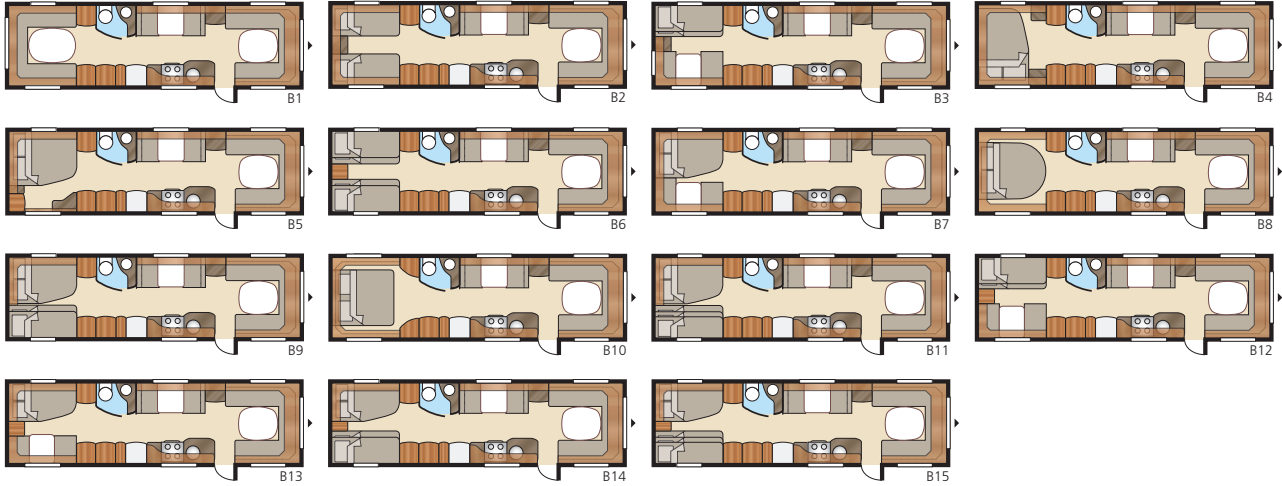

CLASSIC

JALOKIVI

ROYAL

HACIENDA

LISÄVARUSTEET

VARUSTEET

Hacienda 880 GLE

Runsaan kahdeksan metrin sisätilat tekevät Hacienda 880:sta erittäin tilavan ja muunneltavan. Nyt myös Hacienda 880-sarjassa on oma GLE-malli, joka on yksi vaihtoehto lisää vaativimmille asiakkaillemme.