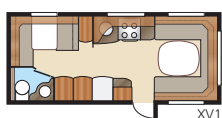

Royal 590 XL

Kompaktia ylellisyyttä – Royal 590 XL. Enemmän tilaa kuin pienemmässä 560 XL:ssä mutta samat hienot varusteet ja sisustusvaihtoehdot.

Kokonaispituus:	794 cm
Kokonaiskorkeus:	264 cm
Korin pituus:	665 cm
Sisäpituus:	587 cm
Sisäkorkeus:	196 cm
Sisäleveys Std:	215 cm
Sisäleveys KS:	235 cm
Asuinpinta-ala Std:	12,6 m²
Asuinpinta-ala KS:	13,8 m²
Makuutila Std: Edessä ..	205x177/168 cm
Takana XV1	196x133/89 cm
Takana XV2	196x129/102 cm
Makuutila KS: Edessä ..	225x177/168 cm
Takana XV1	196x148/109 cm
Takana XV2	196x140/118 cm
Renkaat:	185R14C