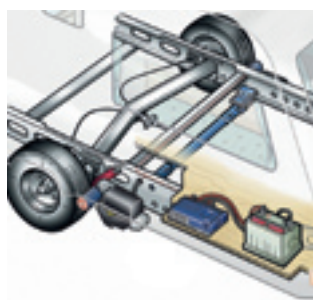

Varusteet

LISÄVARUSTEILLAMME TEET KABE:STA JUURI NIIN YKSILÖLLISEN KUIN HALUAT

KABE-matkailuvaunun perusvarustelu kattaa kevyesti kaikki perustarpeet. Tosiasia on, että tarjoamme useita varusteita, joista kilpailijamme veloittavat lisämaksun. Ymmärrämme kuitenkin täysin, että haluat ehkä itse lisätä varusteita, jotka tekevät juuri sinun matkailu-vaunustasi täydellisen ja siksi meillä on tarjolla myös laaja lisävarustevalikoima. Asian helpottamiseksi tilaat valinnais-varusteet suoraan tehtaalta, jolloin kaikki on paikallaan toimitushetkellä. Varustelun täydentäminen jälkikäteen onnistuu myös mainiosti. KABE-jälleenmyyjäsi auttaa sinua asennuksessa.

ALUSTA

TRUMA Move Control:
Teli (X0216)
Yksiakselinen (X0217)
4 moottorinen (X0282)