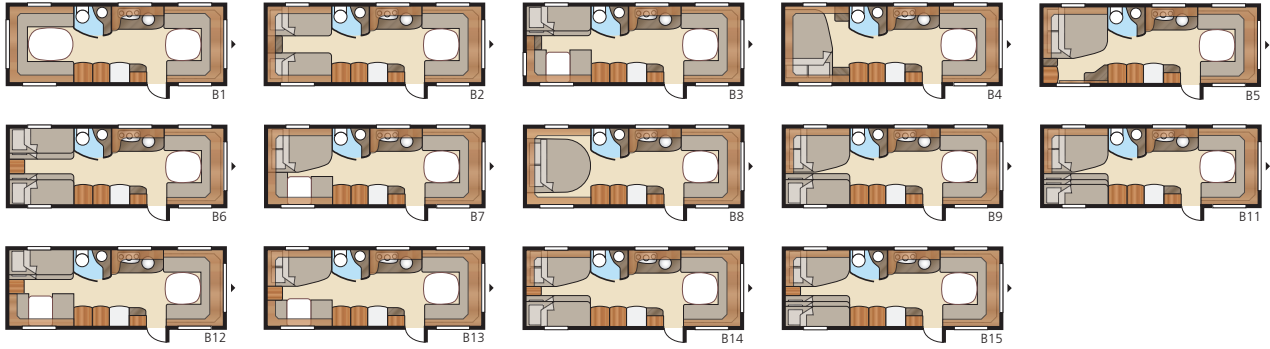

Diamant GLE

Hyvin varusteltu ja tilava keittiö sekä isot tasot yhdessä runsaan istuinryhmän kanssa tekevät Diamantista täydellisen vaunun mukavaan yhdessäoloon!

Kokonaispituus:..... 854 cm	Asuinpinta-ala KS:..... 15,2 m²	B5..... 196x160/138 cm	B12..... 2 x 196x96 + 196x87 cm
Kokonaiskorkeus:..... 264 cm	Makuutila KS: Edessä ..225x177/159 cm	B6..... 4 x 196x87 cm	B13..... 196x129/102 + 196x77 cm
Korin pituus:..... 724 cm	Takana B1..... 225x196 cm	B7..... 196x140/118 + 196x77 cm	B14..... 196x129/102 + 2 x 196x68 cm
Sisäpituus:..... 645 cm	B2..... 2 x 196x88 cm	B8..... 196x156 cm	B15.. 196x129/102 + 196x62 + 2 x 196x68 cm
Sisäkorkeus:..... 196 cm	B3..... 2 x 196x87 + 196x96 cm	B9..... 196x140/118 + 2 x 196x68 cm	Renkaat:..... 185/65R14
Sisäleveys KS:..... 235 cm	B4..... 200x140/118 cm	B11.. 196x140/118 + 196x62 + 2 x 196x68 cm	

Diamant GXL

Diamant GXL on Onyx GXL:n isoveli. Diamant-sarjan muiden vaunujen tapaan ilmava ja tilava. Diamant GXL:ssä on runsaasti säilytystilaa ja iso keittiö.