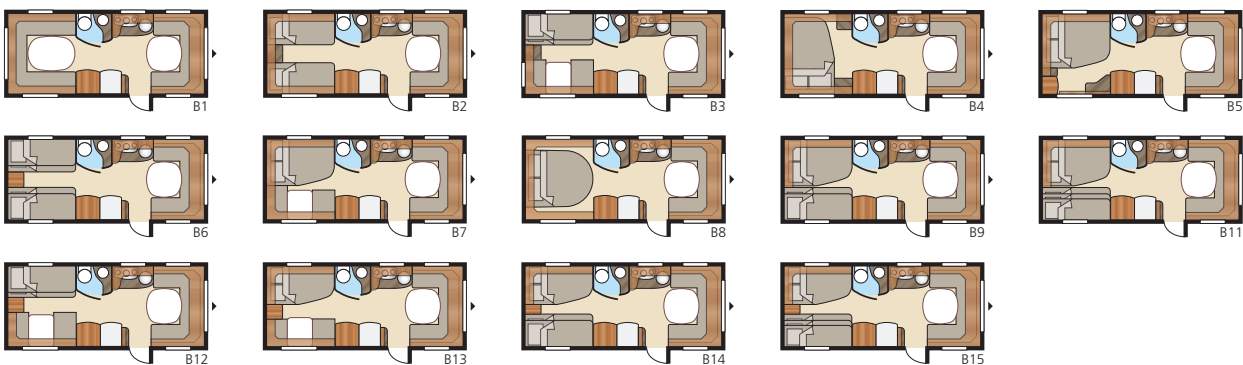

Kokonaispituus: ..... 768 cm	Makuutila Std: Edessä..205x146/137 cm	Makuutila KS: Edessä ..225x146/137 cm	B9.....196x140/118 + 2 x 196x68 cm
Kokonaiskorkeus: ..... 264 cm	Takana B1 .....205x196 cm	Takana B1 .....225x196 cm	B11 .....196x140/118 + 196x62 + 2 x 196x68 cm
Korin pituus: ..... 638 cm	B2.....2 x 196x78 cm	B2.....2 x 196x88 cm	B12.....2 x 196x96 + 196x87 cm
Sisäpituus: ..... 560 cm	B3.....2 x 196x77 + 196x86 cm	B3.....2 x 196x87 + 196x96 cm	B13.....196x129/102 + 196x77 cm
Sisäkorkeus: ..... 196 cm	B4.....200x140/118 cm	B4.....200x140/118 cm	B14.....196x129/102 + 2 x 196x68 cm
Sisäleveys Std:..... 215 cm	B5.....196x140/118 cm	B5.....196x160/138 cm	B15.....196x129/102 + 196x62 + 2 x 196x68 cm
Sisäleveys KS:..... 235 cm	B6.....4 x 196x77 cm	B6.....4 x 196x87 cm	Renkaat:.....185R14C
Asuinpinta-ala Std:..... 12,0 m²	B7.....196x124/102 + 196x77 cm	B7.....196x140/118 + 196x77 cm	
Asuinpinta-ala KS:..... 13,2 m²	B12.....2 x 196x86 + 196x77 cm	B8.....196x156 cm