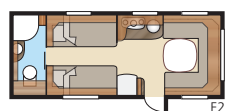

Safir E-TDL

Safir E-TDL:ssä on ilmava pohjaratkaisu ja iso WC-tila erillisellä suihkukaapilla. Tämä on vaunu sinulle, joka et mielellään tingi mukavuudesta. Mukava vaunu lepoon ja yhdessäoloon.