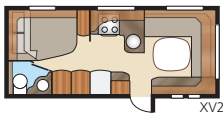

Royal 590 LXL

Houkuttelevan tilavalla kulmasohvalla ja käytännöllisellä L-muotoisella keittiöllä varustettu LXL-vaunu on tehnyt vaikutuksen matkailuvaunuostajiin. Suositun kulmasohvan saa valinnaisvarusteena myös moniin muihin KABE-malleihin.

Kokonaispituus:	794 cm
Kokonaiskorkeus:	264 cm
Korin pituus:	665 cm
Sisäpituus:	587 cm
Sisäkorkeus:	196 cm
Sisäleveys KS:	235 cm
Asuinpinta-ala KS:	13,8 m²
Makuutila KS: Edessä	204x132 cm
Takana XV1	196x148/109 cm
Takana XV2	196x140/118 cm
Renkaat:	185R14C