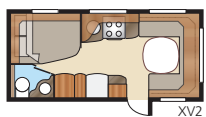

Royal 520 XL

Jo vuonna 1967 esitelty Smaragd XL, yksi markkinoiden suosituimmista matkailuvaunuista, on tässä samanlaisella pohjaratkaisulla varustettuna Royal-muunnoksena. Kaikki Royal-mallit ovat äärimmäisen hyvin vakiovarusteltuja.

Kokonaispituus:	730 cm
Kokonaiskorkeus:	264 cm
Korin pituus:	600 cm
Sisäpituus:	522 cm
Sisäkorkeus:	196 cm
Sisäleveys Std:	215 cm
Sisäleveys KS:	235 cm
Asuinpinta-ala Std:	11,2 m²
Asuinpinta-ala KS:	12,3 m²
Makuutila Std: Edessä ..	205x159/127 cm
Takana XV1	196x133/89 cm
Takana XV2	196x129/102 cm
Makuutila KS: Edessä ..	225x159/127 cm
Takana XV1	196x148/109 cm
Takana XV2	196x140/118 cm
Renkaat:	185R14C