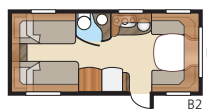

Smaragd GLE

Smaragd GLE on hieman pienempi, mutta täysin varusteltu vaunu. Pitkien vuoteidensa ja mukavan istuinryhmänsä ansiosta tämä on täydellinen vaunu matkustamista rakastavalle.

Kokonaispituus:	757 cm	Asuinpinta-ala Std:.....	11,6 m²
Kokonaiskorkeus:	264 cm	Asuinpinta-ala KS:.....	12,7 m²
Korin pituus:	618 cm	Makuutila Std: Edessä ..	205x141/127 cm
Sisäpituus:	540 cm	Takana.....	196x78 + 186x78 cm
Sisäkorkeus:	196 cm	Makuutila KS: Edessä ..	225x141/127 cm
Sisäleveys Std:.....	215 cm	Takana	196x88 + 186x88 cm
Sisäleveys KS:.....	235 cm	Renkaat:.....	185R14C