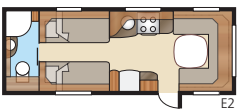

Royal 720 E-TDL

Nyt mallissa on suuri Royal-keittiö, jossa on uunilla ja grillillä varustettu 4-liekkinen liesi. Ylellisessä kylpyhuoneessa on erillisen suihkukaapin lisäksi suuri vaatekomo. Ja KABEn ainutlaatuisen flexline-järjestelmän ansiosta vaunuun saa kiinteät makuupaikat jopa neljälle henkilölle.

Kokonaispituus:	856 cm
Kokonaiskorkeus:	264 cm
Korin pituus:	723 cm
Sisäpituus:	645 cm
Sisäkorkeus:	196 cm
Sisäleveys KS:	235 cm
Asuinpinta-ala KS:	15,2 m²
Makuutila KS: Edessä	.225x168/136 cm
Takana E2	2 x 196x88 cm
Takana E8	190x156/118 cm
Takana E9	196x140 + 2 x 196x60 cm
Renkaat:	185/65R14