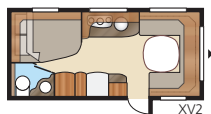

Classic 520 XL

KABE Classic 520 täyttää kaikki vaativammankin matkailijan vaatimukset, mukavasta ja toimivasta loma-asumisesta on sitten kyse kesä- tai talvimatkailusta.

XV2

Kokonaispituus: .....730 cm
Kokonaiskorkeus: .....264 cm
Korin pituus: .....600 cm
Sisäpituus: .....522 cm
Sisäkorkeus: .....196 cm
Sisäleveys KS: .....235 cm
Asuinpinta-ala KS: .....12,3 m²
Makuutila KS: Edessä ..225x166/127 cm
Takana XV2 .....196x140/118 cm
Renkaat: 185R14C