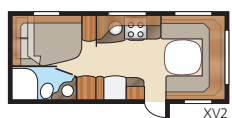

Royal 610 DXL

Ylellinen Royal 610 DXL antaa entistä enemmän vastinetta rahoillesi! Tässä on erillinen suihkukaappi, ja kuten muissa Royal-vaunuissa ylellinen grilli-uuni, suuri kattoikkuna, ääni/mediapaketti ja uusi lattialämmitysjärjestelmä.

Kokonaispituus:	820 cm
Kokonaiskorkeus:	264 cm
Korin pituus:	688 cm
Sisäpituus:	610 cm
Sisäkorkeus:	196 cm
Sisäleveys Std:	215 cm
Sisäleveys KS:	235 cm
Asuinpinta-ala Std:	13,1 m²
Asuinpinta-ala KS:	14,3 m²
Makuutila Std: Edessä ..	205x177/159 cm
Takana XV1	196x128/89 cm
Takana XV2	196x124/102 cm
Makuutila KS: Edessä ..	225x177/159 cm
Takana XV1	196x148/109 cm
Takana XV2	196x140/118 cm
Renkaat:	185R14C