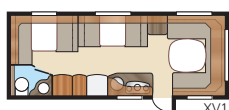

Onyx GXL

Onyx-sarjan vaunut ovat suurimmat yksiakseliset mallimme. Onyx GXL on ihanteellinen matkailuvaunu, jossa on erinomaiset tilat sekä makuu- että oleskelutilassa. Lisäksi dinetteosaan voi sijoittaa vuoteen ylimääräiselle yövieraille.

Kokonaispituus:	817 cm
Kokonaiskorkeus:	264 cm
Korin pituus:	688 cm
Sisäpituus:	610 cm
Sisäkorkeus:	196 cm
Sisäleveys Std:	215 cm
Sisäleveys KS:	235 cm
Asuinpinta-ala Std:	13,1 m²
Asuinpinta-ala KS:	14,3 m²
Makuutila Std: Edessä	205x164/136 cm
Takana XV1	196x133/89 cm
Takana XV2	196x129/102 cm
Makuutila KS: Edessä	225x164/136 cm
Takana XV1	196x148/109 cm
Takana XV2	196x140/118 cm
Makuutila keskellä Std / KS:	191x88 cm
Renkaat:	185R14C