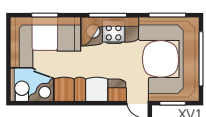

Royal 520 XL

Jo vuonna 1967 esitelty Smaragd XL, yksi markkinoiden suosituimmista matkailuvaunuista, on tässä samanlaisella pohjaratkaisulla varustettuna Royal-muunnoksena. Kaikki Royal-mallit ovat äärimmäisen hyvin vakiovarusteltuja.

Kokonaispituus:	730 cm
Kokonaiskorkeus:	264 cm
Korin pituus:	600 cm
Sisäpituus:	522 cm
Sisäkorkeus:	196 cm
Sisäleveys Std:	215 cm
Sisäleveys KS:	235 cm
Asuinpinta-ala Std:	11,2 m²
Asuinpinta-ala KS:	12,3 m²
Makuutila Std: Edessä ..	205x159/127 cm
Takana XV1	196x133/89 cm
Takana XV2	196x129/102 cm
Makuutila KS: Edessä ..	225x159/127 cm
Takana XV1	196x148/109 cm
Takana XV2	196x140/118 cm
Renkaat:	185R14C