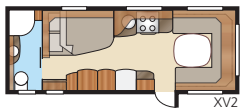

Royal 720 U-TDL

Erittäin viihtyisä vaunu, jossa on kaikki mahdolliset Royal-vaunujemme vakioylellisyydet. Valitset itse joko ulosvedettävän parivuoteen tai kiinteän XV2-sängyn.