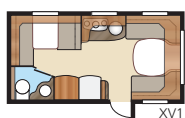

Briljant XL

KABEn jalokivien pienin malli – Smaragd XL:n pikkusisko samalla toimivalla pohjaratkaisulla. Kompakti, kevyt ja erittäin suosittu paljon matkustavien asiakkaidemme joukossa.

Kokonaispituus:	680 cm
Kokonaiskorkeus:	264 cm
Korin pituus:	551 cm
Sisäpituus:	473 cm
Sisäkorkeus:	196 cm
Sisäleveys Std:	215 cm
Sisäleveys KS:	235 cm
Asuinpinta-ala Std:	10,2 m²
Asuinpinta-ala KS:	11,1 m²
Makuutila Std: Edessä ..	205x156/124 cm
Takana XV1	196x133/89 cm
Takana XV2	196x129/102 cm
Makuutila KS: Edessä ..	225x156/124 cm
Takana XV1	196x148/109 cm
Takana XV2	196x140/118 cm
Renkaat:	185R14C