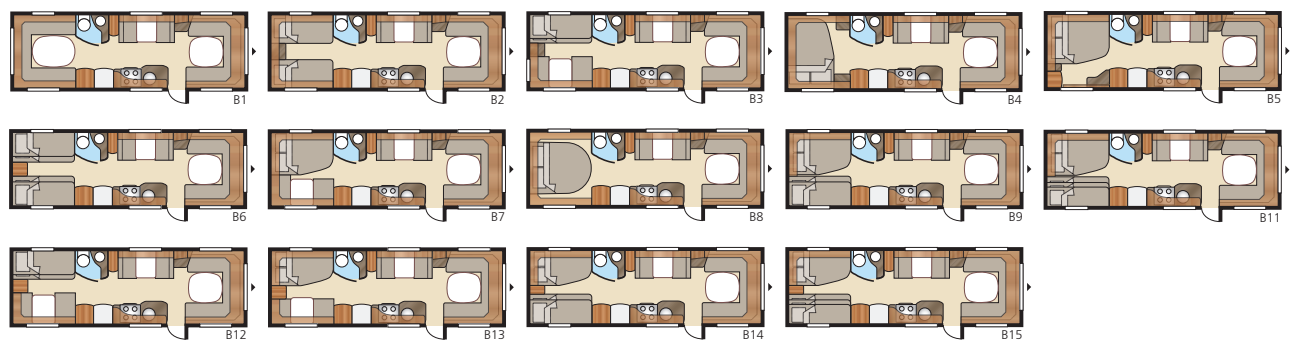

Royal 780 GLE

Royal 780 GLE on noussut lapsiperheiden suosikiksi. Lähes 17 neliön asumispinta-ala ja useita vaihtoehtoisia ratkaisuja, minkä ansiosta koko perhe pystyy seurustelemaan ja nukkumaan mukavasti.