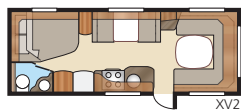

Royal 720 GXL

Yli 15 neliön asuinpinta-ala, jossa tilaa sekä olohuoneelle että pienelle dinetelle keittiöosan yhteydessä. Keittiön varustuksena suosittu 4-liekkinen grilliunilla varustettu liesi.

Kokonaispituus:	856 cm
Kokonaiskorkeus:	264 cm
Korin pituus:	723 cm
Sisäpituus:	645 cm
Sisäkorkeus:	196 cm
Sisäleveys KS:	235 cm
Asuinpinta-ala KS:	15,2 m²
Makuutila KS: Edessä	. 225x177/168 cm
Keskellä	. 191x88 cm
Takana XV1	. 196x148/109 cm
Takana XV2	. 196x140/118 cm
Renkaat:	. 185/65R14