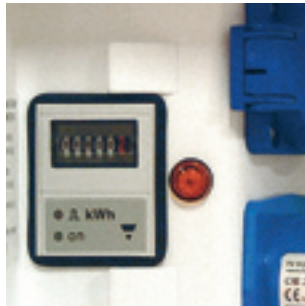

Sähkömittari
Asennettu kiinteästi sähkökoteloon (vakiona).
Valaistus (X0255) sähkökotelossa (vakiona Royal, Hacienda).