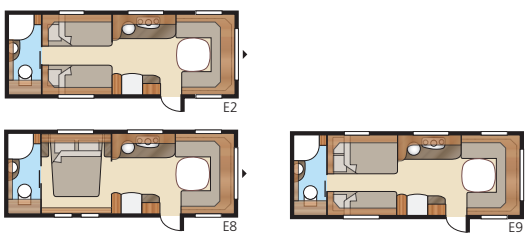

Diamant E-TDL

Ylelliseen Diamant E-TDL:ään voit valita kaksi pitkää vuodetta tai parivuoteen. Tässä tilavassa mallissa on koko vaunun levyinen kylpyhuone ja siksi sinne mahtuu myös erillinen suihkukaappi.

Kokonaispituus:	856 cm
Kokonaiskorkeus:	264 cm
Korin pituus:	724 cm
Sisäpituus:	645 cm
Sisäkorkeus:	196 cm
Sisäleveys KS:	235 cm
Asuinpinta-ala KS:	15,2 m²
Makuutila KS: Edessä E2 ...	225x168/136 cm
Takana E2.....	2 x 196x88 cm
Takana E8.....	190x156/118 cm
Edessä E9	225x168/145 cm
Takana E9.....	196x140 + 2 x 196x60 cm
Renkaat:	185/65R14