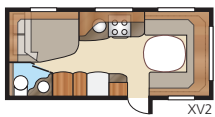

Royal 560 XL

Toiseksi pienin Royal-mallimme kuuluu asiakkaidemme suosikkeihin. Royal 560 XL:ssä on kaikki samat hienoudet kuin suuremmissa Royal-vaunuissa, tosin hieman pienemmissä kehyksissä.

Kokonaispituus:	758 cm
Kokonaiskorkeus:	264 cm
Korin pituus:	628 cm
Sisäpituus:	550 cm
Sisäkorkeus:	196 cm
Sisäleveys Std:	215 cm
Sisäleveys KS:	235 cm
Asuinpinta-ala Std:	11,8 m²
Asuinpinta-ala KS:	12,9 m²
Makuutila Std: Edessä	205x179/150 cm
Takana XV1	196x133/89 cm
Takana XV2	196x129/102 cm
Makuutila KS: Edessä	225x179/150 cm
Takana XV1	196x148/109 cm
Takana XV2	196x140/118 cm
Renkaat:	185R14C