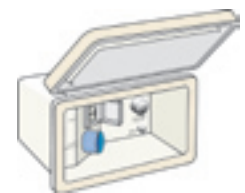

Voimapaketti

Vaunun ulkopuolella on sähkökotelokotelo, jossa 230V:n sisäotto ja vikavirtakytkin sekä pistorasiat 230V:lle, 12V:lle, TV:lle ja kaapeli-TV:lle. Virransyötön merkinä palaa merkivalo. Royal-vaunuissamme sähkökotelokotelo on valaistu.