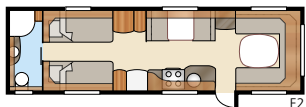

Royal Hacienda 880 E-TDL