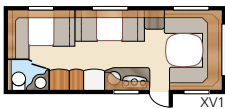

Kokonaispituus:	817 cm	Makuutila Std: Edessä ..	205x164/136 cm
Kokonaiskorkeus:.....	264 cm	Takana XV1.....	196x133/89 cm
Korin pituus:.....	688 cm	Takana XV2.....	196x129/102 cm
Sisäpituus:	610 cm	Makuutila KS: Edessä ..	225x164/136 cm
Sisäkorkeus:.....	196 cm	Takana XV1.....	196x148/109 cm
Sisäleveys Std:.....	215 cm	Takana XV2.....	196x140/118 cm
Sisäleveys KS:.....	235 cm	Makuutila keskellä Std / KS: ..	191x88 cm
Asuinpinta-ala Std:	13,1 m²	Renkaat:	185R14C
Asuinpinta-ala KS:	14,3 m²	A-mitta:.....	A1050