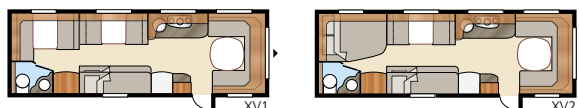

Kokonaispituus:.....928 cm	Makuutila KS: Edessä..... 225x165/136 cm
Kokonaiskorkeus:.....264 cm	Keskellä..... 191x88 cm
Korin pituus:.....798 cm	Takana XV1. 196x148/109 + 2x 196x68 cm
Sisäpituus:.....720 cm	Takana XV2. 196x140/118 + 2x 196x68 cm
Sisäkorkeus:.....196 cm	
Sisäleveys KS:.....235 cm	Renkaat:..... 185/65R14
Asuinpinta-ala KS:..... 16,9 m²	A-mitta:.....A1175

Amber GLE

Tilavin kaikista Jalokivistä