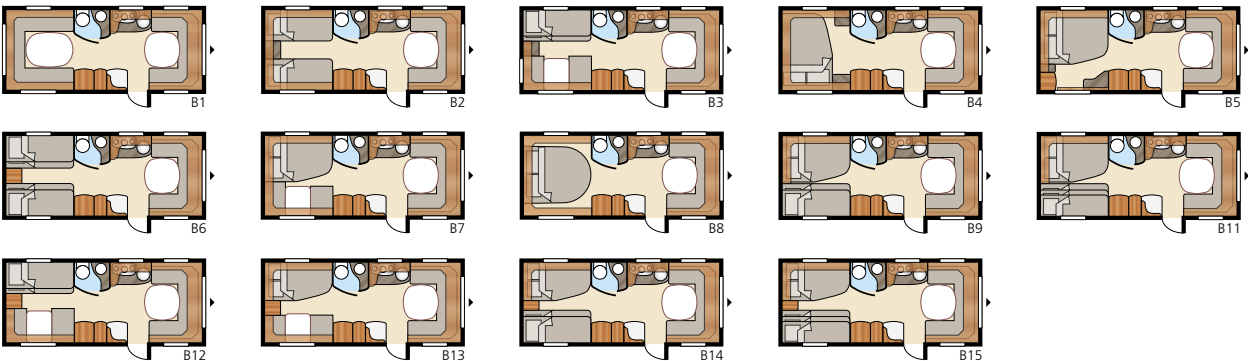

Ametist GLE