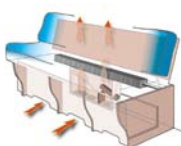

Täydellinen ilmankierto
Sisustus on suunniteltu niin, että ilma kiertää aina optimaalisesti. Sohvien ja vuoteiden väliset etäisyydet ja sohvien selkösien kulmat on laskettu tarkasti. Lisäksi KABEn ainutlaatuiset, sähkökaapelit, vesi- ja viemäriletkut piilottavat kaapelikourut ovat kulmikkaat, minkä ansiosta ilma virtaa ikkunoiden edessä nopeammin.