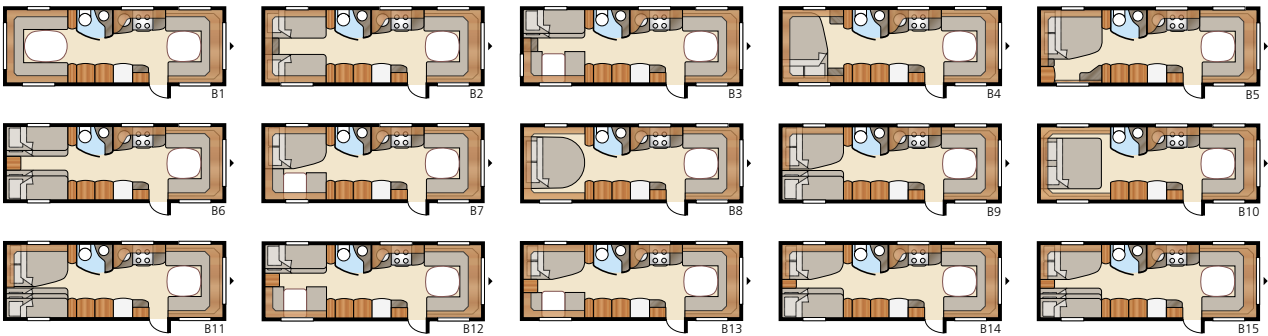

Royal 750 GLE