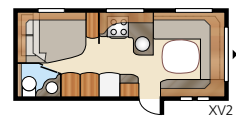

Kokonaispituus:	794 cm	Makuutila KS:	
Kokonaiskorkeus:	264 cm	Edessä	204x132 cm
Korin pituus:	665 cm	Takana XV1	196x148/109 cm
Sisäpituus:	587 cm	Takana XV2	196x140/118 cm
Sisäkorkeus:	196 cm	Renkaat:	185R14C
Sisäleveys KS:	235 cm	A-mitta:	A1050
Asuinpinta-ala KS:	13,8 m²