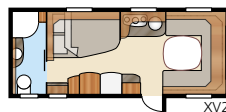

Safir TDL

Pitkät vuoteet tai parivuode ja todella ylellinen wc-osasto

Safir U-TDL

Kokonaispituus:	794 cm	Makuutila Std:	
Kokonaiskorkeus:	264 cm	Edessä	205x167/158 cm
Korin pituus:	665 cm	Takana U.....	196x120 cm
Sisäpituus:	587 cm	Takana XV2.....	196x129/102 cm
Sisäkorkeus:	196 cm	Makuutila KS:	
Sisäleveys Std:	215 cm	Edessä	225x167/158 cm
Sisäleveys KS:	235 cm	Takana U.....	196x140 cm
Asuinpinta-ala Std:	12,6 m²	Takana XV2.....	196x140/118 cm
Asuinpinta-ala KS:	13,8 m²	Renkaat:	185R14C
		A-mitta:	A1050