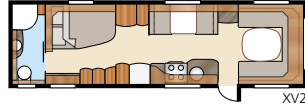

Kokonaispituus:	1000 cm	Makuutila KS:	
Kokonaiskorkeus:.....	272 cm	Edessä	225x184/169 cm
Korin pituus:.....	898 cm	Takana U.....	196x140 cm
Sisäpituus:	820 cm	Takana XV2.....	196x140/118 cm
Sisäkorkeus:.....	196 cm	Keskellä	191x88 cm
Sisäleveys KS:.....	235 cm	Renkaat:	175R13C6
Asuinpinta-ala KS:	19,3 m²	A-mitta:	A1285