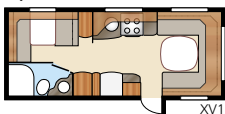

Royal 610 DXL