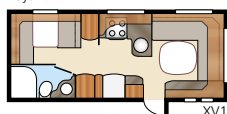

Royal 610 LDXL