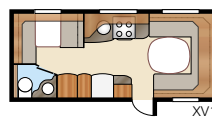

Royal 560 XL

Kompaktia ylellisyyttä hieman pienemmässä Royal-mallissa

Kokonaispituus:	758 cm	Makuutila Std: Edessä ..	205x179/150 cm
Kokonaiskorkeus:.....	264 cm	Takana XV1.....	196x133/89 cm
Korin pituus:.....	628 cm	Takana XV2.....	196x129/102 cm
Sisäpituus:	550 cm	Makuutila KS: Edessä ...	225x179/150 cm
Sisäkorkeus:.....	196 cm	Takana XV1.....	196x148/109 cm
Sisäleveys Std:.....	215 cm	Takana XV2.....	196x140/118 cm
Sisäleveys KS:.....	235 cm		
Asuinpinta-ala Std:	11,8 m²	Renkaat:	185R14C
Asuinpinta-ala KS:	12,9 m²	A-mitta:	A1000