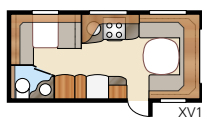

Royal 520 XL

KABEn pienin Royal-vaunu

Kokonaispituus:	730 cm	Makuutila Std: Edessä ..	205x159/127 cm
Kokonaiskorkeus:	264 cm	Takana XV1	196x133/89 cm
Korin pituus:	600 cm	Takana XV2	196x129/102 cm
Sisäpituus:	522 cm	Makuutila KS: Edessä ..	225x159/127 cm
Sisäkorkeus:	196 cm	Takana XV1	196x148/109 cm
Sisäleveys Std:	215 cm	Takana XV2	196x140/118 cm
Sisäleveys KS:	235 cm		
Asuinpinta-ala Std:	11,2 m²	Renkaat:	185R14C
Asuinpinta-ala KS:	12,3 m²	A-mitta:	A975