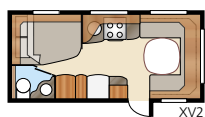

Royal 520 XL

KABEn pienin Royal-vaunu

Kokonaispituus:	730 cm	Makuutila Std: Edessä ..	205x159/127 cm
Kokonaiskorkeus:	264 cm	Takana XV1	196x133/89 cm
Korin pituus:	600 cm	Takana XV2	196x129/102 cm
Sisäpituus:	522 cm	Makuutila KS: Edessä ..	225x159/127 cm
Sisäkorkeus:	196 cm	Takana XV1	196x148/109 cm
Sisäleveys Std:	215 cm	Takana XV2	196x140/118 cm
Sisäleveys KS:	235 cm		
Asuinpinta-ala Std:	11,2 m²	Renkaat:	185R14C
Asuinpinta-ala KS:	12,3 m²	A-mitta:	A975