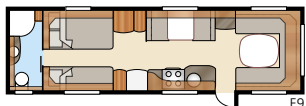

Royal Hacienda 880 E-TDL

Kokonaispituus:	1000 cm	Makuutila KS: Edessä 225x184/169 cm
Kokonaiskorkeus:	272 cm	Takana E2 .....
Korin pituus:	898 cm	2 x 196x88 cm
Sisäpituus:	820 cm	Takana E8 .....
Sisäkorkeus:	196 cm	190x156/118 cm
Sisäleveys KS:	235 cm	Takana E9 ... 196x140 + 2 x 196x60 cm
Asuinpinta-ala KS:	19,3 m²	Kesellä .....
		191x88 cm
		Renkaat: .....
		175R13C6
		A-mitta: .....
		A1285