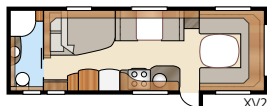

Kokonaispituus:	928 cm	Makuutila KS:	
Kokonaiskorkeus:.....	264 cm	Edessä	225x184/169 cm
Korin pituus:.....	798 cm	Keskellä	191x88 cm
Sisäpituus:	720 cm	Takana U.....	196x140 cm
Sisäkorkeus:.....	196 cm	Takana XV2.....	196x140/118 cm
Sisäleveys KS:.....	235 cm	Renkaat:	185/65R14
Asuinpinta-ala KS:	16,9 m²	A-mitta:	A1175