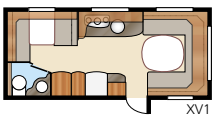

Kokonaispituus:	758 cm	Makuutila Std: Edessä	205x179/150 cm
Kokonaiskorkeus:	264 cm	Takana XV1	196x133/89 cm
Korin pituus:	628 cm	Takana XV2	196x129/102 cm
Sisäpituus:	550 cm	Makuutila KS: Edessä	225x179/150 cm
Sisäkorkeus:	196 cm	Takana XV1	196x148/109 cm
Sisäleveys Std:	215 cm	Takana XV2	196x140/118 cm
Sisäleveys KS:	235 cm		
Asuinpinta-ala Std:	11,8 m²	Renkaat:	185R14C
Asuinpinta-ala KS:	12,9 m²	A-mitta:	A1000