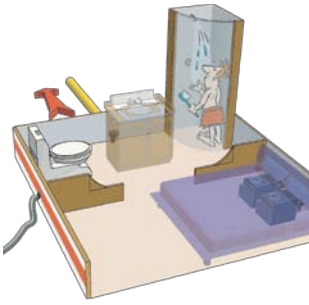

Valinnainen: ulkopuoli

Liitäntä kunnalliseen vesi- ja viemäriverkkoon

Keittiön ja pesuhuoneen harmaa vesi virtaa ensin WC:n kasettisäiliön läpi, josta se johdetaan sisäänrakennetulla "myllyllä" varustetun pumpun avulla leirintäalueen viemäriverkkoon.