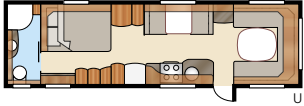

Kokonaispituus:	1000 cm	Makuutila KS:	
Kokonaiskorkeus:.....	272 cm	Edessä	225x184/169 cm
Korin pituus:.....	898 cm	Takana U.....	196x140 cm
Sisäpituus:	820 cm	Takana XV2.....	196x140/118 cm
Sisäkorkeus:.....	196 cm	Keskellä	191x88 cm
Sisäleveys KS:.....	235 cm	Renkaat:	175R13C6
Asuinpinta-ala KS:	19,3 m²	A-mitta:	A1285