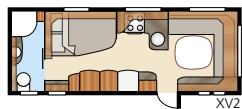

Kokonaispituus:	854 cm	Makuutila KS:	
Kokonaiskorkeus:	264 cm	Edessä	195x132 cm
Korin pituus:	723 cm	Takana LU	196x140 cm
Sisäpituus:	645 cm	Takana XV2	196x140/118 cm
Sisäkorkeus:	196 cm	Renkaat:	185/65R14
Sisäleveys KS:	235 cm	A-mitta:	A1100
Asuinpinta-ala KS:	15,2 m²