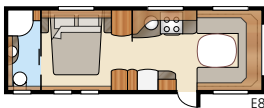

Royal 780 GLE

Royal 780 E-TDL

Poikittainen parivuode, pitkät vuoteet tai lastenkamari

Kokonaispituus:	928 cm	Makuutila KS: Edessä ..	225x184/169 cm
Kokonaiskorkeus:	264 cm	Takana E2	2 x 196x88 cm
Korin pituus:	798 cm	Takana E8	190x156/118 cm
Sisäpituus:	720 cm	Takana E9	196x140 + 2 x 196x60 cm
Sisäkorkeus:	196 cm	Renkaat:	185/65R14
Sisäleveys KS:	235 cm	A-mitta:	A1175
Asuinpinta-ala KS:	16,9 m ²		