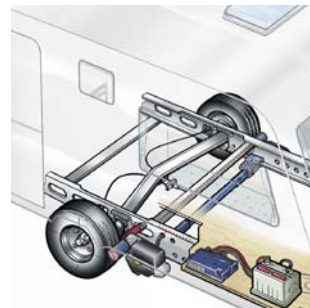

TRUMA Move Control:
Teli (X0216)
Yksiakselinen (X0217)