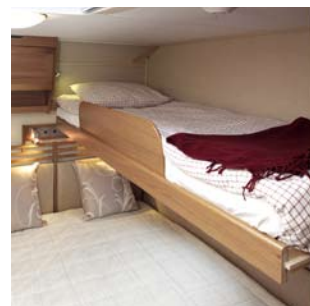

Ylävuodekaappi

Lisävuode, joka käännetään tarvittaessa alas tai jota käytetään tavallisena yläkaappina. Luukullinen.

Vitriinkaappi puuovella

L1700 (X0266)

L1900 (X0267)