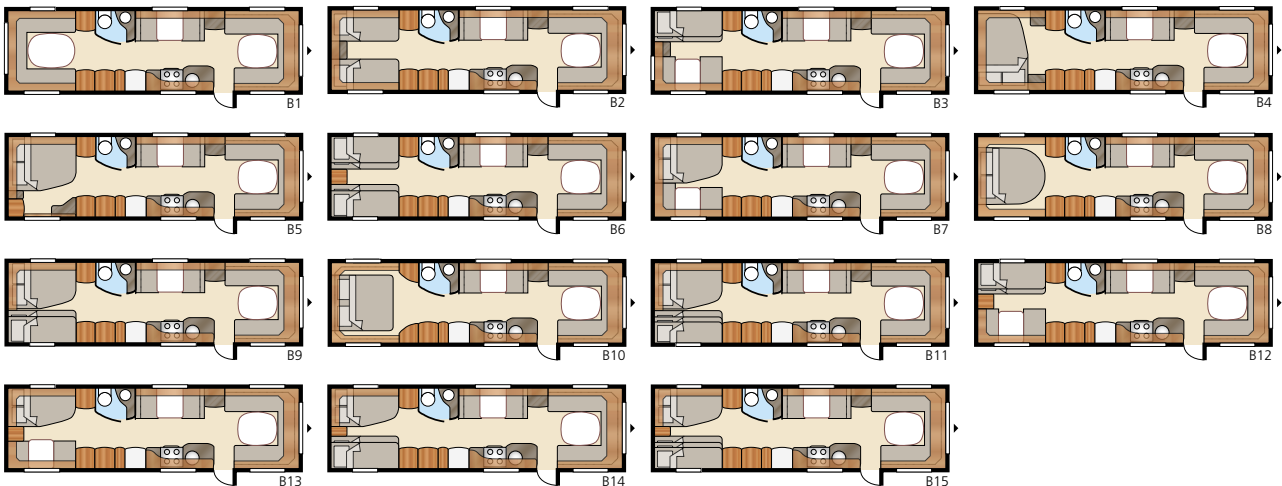

Royal 880 GLE