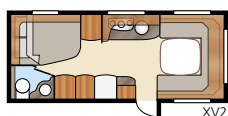

Kokonaispituus:	794 cm	Makuutila Std: Edessä ..	205x177/168 cm
Kokonaiskorkeus:	264 cm	Takana XV1	196x133/89 cm
Korin pituus:	665 cm	Takana XV2	196x129/102 cm
Sisäpituus:	587 cm	Makuutila KS: Edessä ...	225x177/168 cm
Sisäkorkeus:	196 cm	Takana XV1	196x148/109 cm
Sisäleveys Std:	215 cm	Takana XV2	196x140/118 cm
Sisäleveys KS:	235 cm		
Asuinpinta-ala Std:	12,6 m²	Renkaat:	185R14C
Asuinpinta-ala KS:	13,8 m²	A-mitta:	A1050