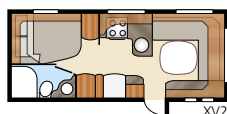

Royal 610 LDXL / DXL

XL-versio erillisellä
suihkukaapilla

Royal 610 LDXL

Kokonaispituus:	820 cm	Makuutila KS:	
Kokonaiskorkeus:	264 cm	Edessä	204x132 cm
Korin pituus:	688 cm	Takana XV1	196x148/109 cm
Sisäpituus:	610 cm	Takana XV2	196x140/118 cm
Sisäkorkeus:	196 cm	Renkaat:	185R14C
Sisäleveys KS:	235 cm	A-mitta:	A1050
Asuinpinta-ala KS:	14,3 m²