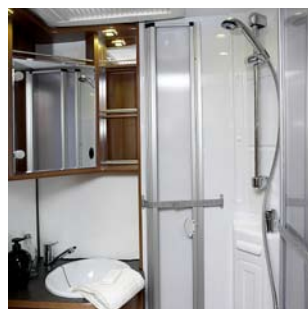

Himmennin

Valolista ikkunoiden yläpuolella (X0250)

Valoramppi vaunun etuosassa (X0252)

**Suihkuseinät**

Nyt voit valita kunnolliset suihkuseinät GLE- ja XL-malleihin.

**Keraaminen WC-istuin**

WC:ssä on keramiainen WC-istuin – aivan kuten kotona!