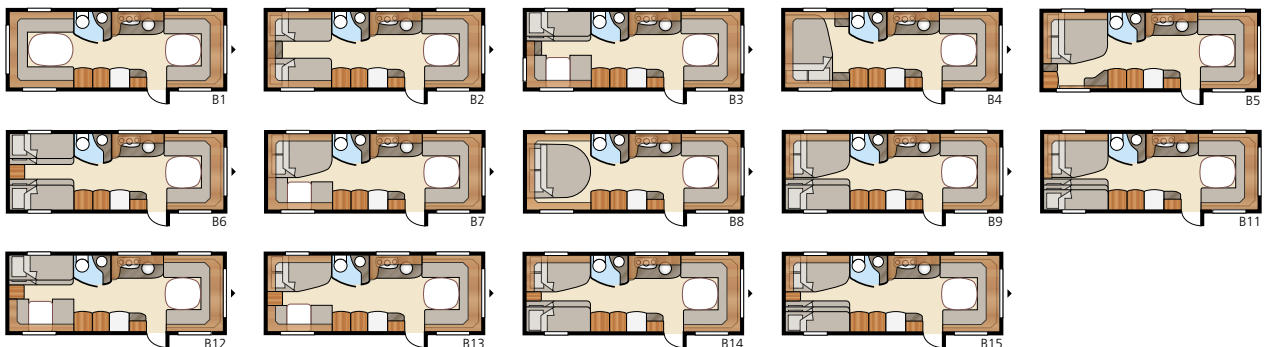

Kokonaispituus:	854 cm	Makuutila KS:		B6.....	4 x 196x87 cm	B14.....	196x129/102 + 2 x 196x68 cm
Kokonaiskorkeus:.....	264 cm	Edessä	225x177/159 cm	B7.....	196x140/118 + 196x77 cm	B15..	196x129/102 + 196x62 + 2 x 196x68 cm
Korin pituus:.....	724 cm	Takana B1	225x196 cm	B8.....	196x156 cm	Renkaat:	185/65R14
Sisäpituus:.....	645 cm	B2.....	2 x 196x88 cm	B9.....	196x140/118 + 2 x 196x68 cm	A-mitta:	A1100
Sisäkorkeus:.....	196 cm	B3.....	2 x 196x87 + 196x96 cm	B11..	196x140/118 + 196x62 + 2 x 196x68 cm		
Sisäleveys KS:.....	235 cm	B4.....	200x140/118 cm	B12.....	2 x 196x96 + 196x87 cm		
Asuinpinta-ala KS:	15,2 m²	B5.....	196x160/138 cm	B13.....	196x129/102 + 196x77 cm