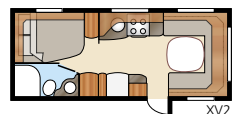

Royal 610 DXL

Kokonaispituus:	820 cm	Makuutila Std: Edessä ..	205x177/159 cm
Kokonaiskorkeus:	264 cm	Takana XV1	196x128/89 cm
Korin pituus:	688 cm	Takana XV2	196x124/102 cm
Sisäpituus:	610 cm	Makuutila KS: Edessä ..	225x177/159 cm
Sisäkorkeus:	196 cm	Takana XV1	196x148/109 cm
Sisäleveys Std:	215 cm	Takana XV2	196x140/118 cm
Sisäleveys KS:	235 cm		
Asuinpinta-ala Std:	13,1 m²	Renkaat:	185R14C
Asuinpinta-ala KS:	14,3 m²	A-mitta:	A1050