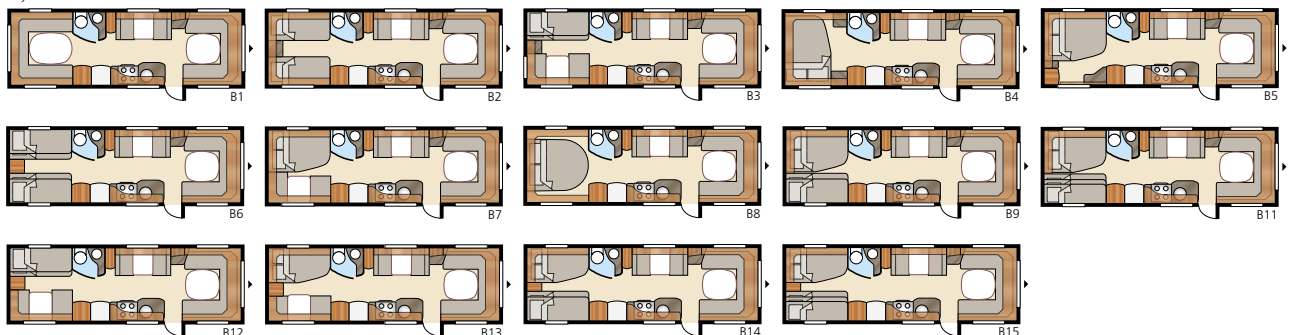

Royal 780 GLE