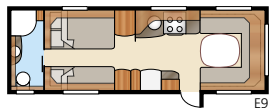

Royal 780 GLE

Royal 780 E-TDL

Poikittainen parivuode, pitkät vuoteet tai lastenkamari

Kokonaispituus:	928 cm	Makuutila KS: Edessä ..	225x184/169 cm
Kokonaiskorkeus:	264 cm	Takana E2	2 x 196x88 cm
Korin pituus:	798 cm	Takana E8	190x156/118 cm
Sisäpituus:	720 cm	Takana E9	196x140 + 2 x 196x60 cm
Sisäkorkeus:	196 cm	Renkaat:	185/65R14
Sisäleveys KS:	235 cm	A-mitta:	A1175
Asuinpinta-ala KS:	16,9 m ²		