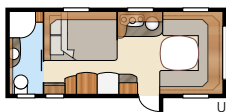

Safir TDL

Pitkät vuoteet tai parivuode ja todella ylellinen wc-osasto

Safir U-TDL

Kokonaispituus:	794 cm	Makuutila Std:	
Kokonaiskorkeus:	264 cm	Edessä	205x167/158 cm
Korin pituus:	665 cm	Takana U.....	196x120 cm
Sisäpituus:	587 cm	Takana XV2.....	196x129/102 cm
Sisäkorkeus:	196 cm	Makuutila KS:	
Sisäleveys Std:	215 cm	Edessä	225x167/158 cm
Sisäleveys KS:	235 cm	Takana U.....	196x140 cm
Asuinpinta-ala Std:	12,6 m ²	Takana XV2.....	196x140/118 cm
Asuinpinta-ala KS:	13,8 m ²	Renkaat:	185R14C
		A-mitta:	A1050