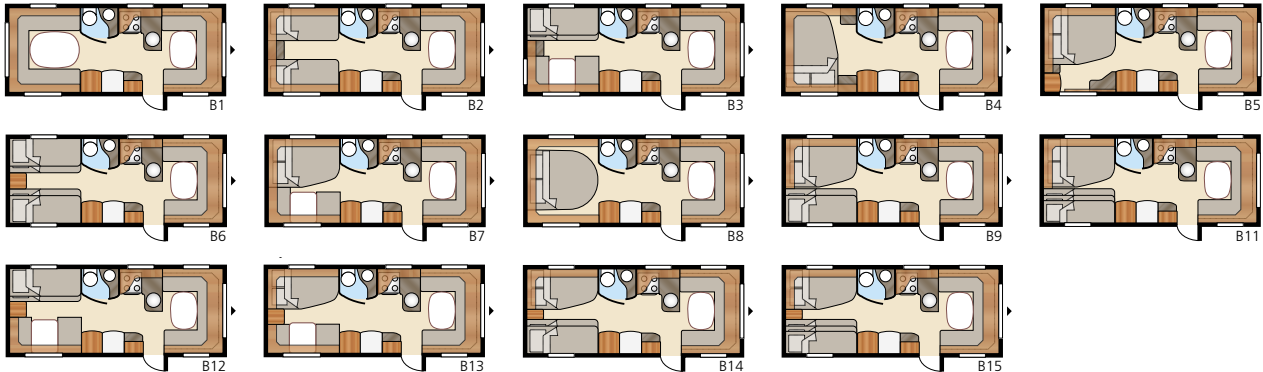

Royal 590 LGLE