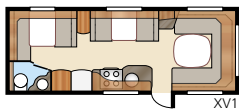

Royal 720 GLE

Royal 720 GXL

Olohuone, makuuhuone
ja aamiaisdinette

Kokonaispituus:	856 cm	Makuutila KS: Edessä..	225x177/168 cm
Kokonaiskorkeus:	264 cm	Keskellä	191x88 cm
Korin pituus:	723 cm	Takana XV1.....	196x148/109 cm
Sisäpituus:	645 cm	Takana XV2.....	196x140/118 cm
Sisäkorkeus:	196 cm		
Sisäleveys KS:.....	235 cm	Renkaat:	185/65R14
Asuinpinta-ala KS:	15,2 m ²	A-mitta:	A1100