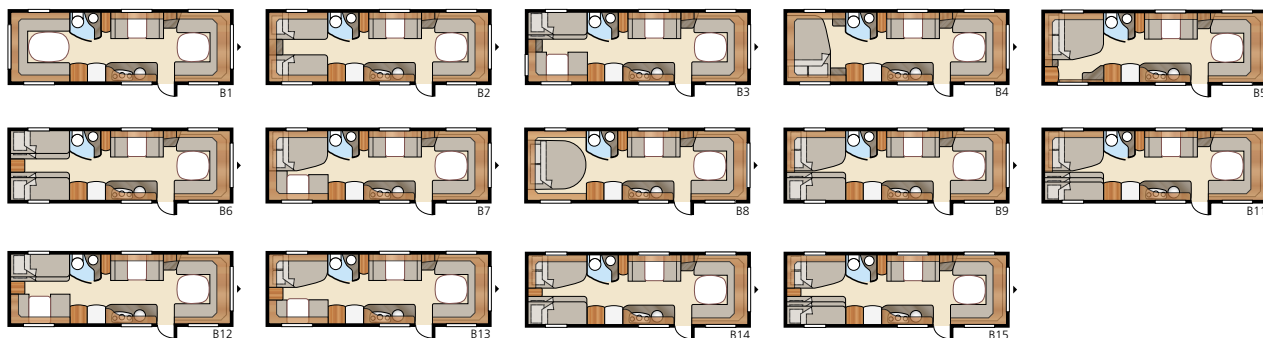

Kokonaispituus:.....928 cm	Makuutila KS:	B6..... 4 x 196x87 cm	B14..... 196x129/102 + 2 x 196x68 cm
Kokonaiskorkeus:.....264 cm	Edessä..... 225x176/167 cm	B7..... 196x140/118 + 196x77 cm	B15.. 196x129/102 + 196x62 + 2 x 196x68 cm
Korin pituus:.....798 cm	Takana B1..... 225x196 cm	B8..... 196x156 cm	Makuutila keskellä.....171x88 cm
Sisäpituus:.....720 cm	B2..... 2 x 196x88 cm	B9..... 196x140/118 + 2 x 196x68 cm	Renkaat:.....185/65R14
Sisäkorkeus:.....196 cm	B3..... 2 x 196x87 + 196x96 cm	B11.. 196x140/118 + 196x62 + 2 x 196x68 cm	A-mitta:..... A1175
Sisäleveys KS:.....235 cm	B4..... 200x140/118 cm	B12..... 2 x 196x96 + 196x87 cm	
Asuinpinta-ala KS:..... 16,9 m²	B5..... 196x160/138 cm	B13..... 196x129/102 + 196x77 cm