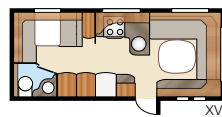

Kokonaispituus:	794 cm	Makuutila KS:	
Kokonaiskorkeus:	264 cm	Edessä	204x132 cm
Korin pituus:	665 cm	Takana XV1	196x148/109 cm
Sisäpituus:	587 cm	Takana XV2	196x140/118 cm
Sisäkorkeus:	196 cm	Renkaat:	185R14C
Sisäleveys KS:	235 cm	A-mitta:	A1050
Asuinpinta-ala KS:	13,8 m²