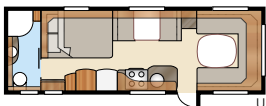

Kokonaispituus:	928 cm	Makuutila KS:	
Kokonaiskorkeus:.....	264 cm	Edessä	225x184/169 cm
Korin pituus:.....	798 cm	Keskellä	191x88 cm
Sisäpituus:	720 cm	Takana U.....	196x140 cm
Sisäkorkeus:.....	196 cm	Takana XV2.....	196x140/118 cm
Sisäleveys KS:.....	235 cm	Renkaat:	185/65R14
Asuinpinta-ala KS:	16,9 m²	A-mitta:	A1175