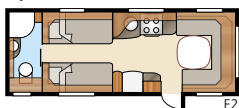

Royal 720 E-TDL