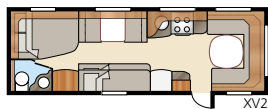

Royal 780 BGXL

Kokonaispituus: .....928 cm	Makuutila KS: Edessä ..... 225x165/136 cm
Kokonaiskorkeus: .....264 cm	Keskellä ..... 191x88 cm
Korin pituus: .....798 cm	Takana XV1. 196x148/109 + 2 x 196x68 cm
Sisäpituus: .....720 cm	Takana XV2. 196x140/118 + 2 x 196x68 cm
Sisäkorkeus: .....196 cm	Renkaat: 185/65R14
Sisäleveys KS: .....235 cm	A-mitta: A1175
Asuinpinta-ala KS: .....16,9 m²