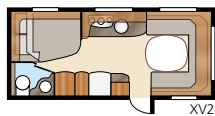

Kokonaispituus:	758 cm	Makuutila Std: Edessä	205x179/150 cm
Kokonaiskorkeus:	264 cm	Takana XV1	196x133/89 cm
Korin pituus:	628 cm	Takana XV2	196x129/102 cm
Sisäpituus:	550 cm	Makuutila KS: Edessä	225x179/150 cm
Sisäkorkeus:	196 cm	Takana XV1	196x148/109 cm
Sisäleveys Std:	215 cm	Takana XV2	196x140/118 cm
Sisäleveys KS:	235 cm		
Asuinpinta-ala Std:	11,8 m²	Renkaat:	185R14C
Asuinpinta-ala KS:	12,9 m²	A-mitta:	A1000