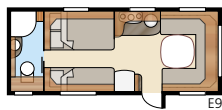

Safir E-TDL

Kokonaispituus:	798 cm	Makuutila Std: Edessä...	205x166/145 cm
Kokonaiskorkeus:	264 cm	Takana E2	196x78 + 186x78 cm
Korin pituus:	665 cm	Takana E9	196x120 + 2 x 186x60 cm
Sisäpituus:	587 cm	Makuutila KS: Edessä	225x166/145 cm
Sisäkorkeus:	196 cm	Takana E2	196x88 + 186x88 cm
Sisäleveys Std:	215 cm	Takana E9	196x140 + 2 x 186x60 cm
Sisäleveys KS:	235 cm		
Asuinpinta-ala Std:	12,6 m²	Renkaat:	185R14C
Asuinpinta-ala KS:	13,8 m²	A-mitta:	A1050