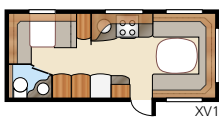

Royal 590 LGLE

Royal 590 XL

Royal-varusteltu versio
suositusta Safir XL:stä

Kokonaispituus:.....	794 cm	Makuutila Std: Edessä..	205x177/168 cm
Kokonaiskorkeus:.....	264 cm	Takana XV1.....	196x133/89 cm
Korin pituus:.....	665 cm	Takana XV2.....	196x129/102 cm
Sisäpituus:.....	587 cm	Makuutila KS: Edessä..	225x177/168 cm
Sisäkorkeus:.....	196 cm	Takana XV1.....	196x148/109 cm
Sisäleveys Std:.....	215 cm	Takana XV2.....	196x140/118 cm
Sisäleveys KS:.....	235 cm		
Asuinpinta-ala Std:.....	12,6 m ²	Renkaat:.....	185R14C
Asuinpinta-ala KS:.....	13,8 m ²	A-mitta:.....	A1050