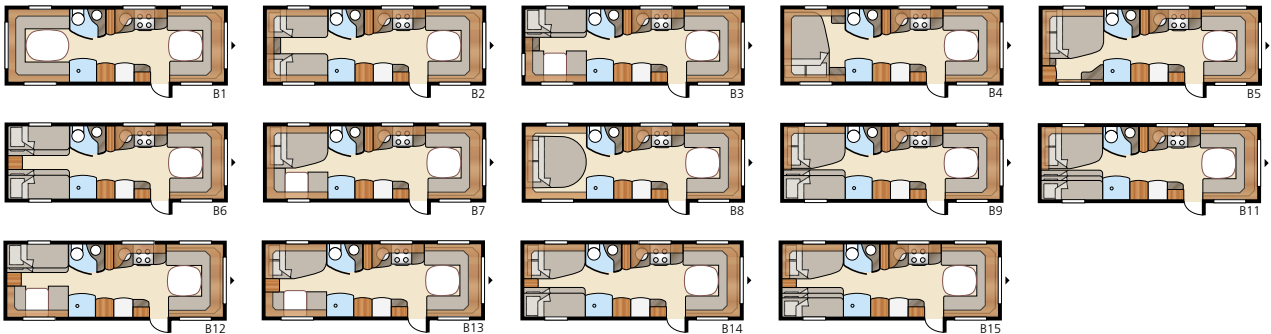

Royal 750 DGLE