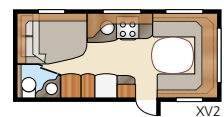

Royal 560 XL

Kompaktia ylellisyyttä hieman pienemmässä Royal-mallissa

Kokonaispituus:	758 cm	Makuutila Std: Edessä ..	205x179/150 cm
Kokonaiskorkeus:.....	264 cm	Takana XV1.....	196x133/89 cm
Korin pituus:.....	628 cm	Takana XV2.....	196x129/102 cm
Sisäpituus:	550 cm	Makuutila KS: Edessä ...	225x179/150 cm
Sisäkorkeus:.....	196 cm	Takana XV1.....	196x148/109 cm
Sisäleveys Std:.....	215 cm	Takana XV2.....	196x140/118 cm
Sisäleveys KS:.....	235 cm		
Asuinpinta-ala Std:	11,8 m²	Renkaat:	185R14C
Asuinpinta-ala KS:	12,9 m²	A-mitta:	A1000