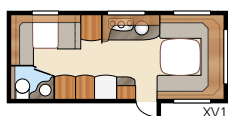

Kokonaispituus:	794 cm	Makuutila Std: Edessä ..	205x177/168 cm
Kokonaiskorkeus:	264 cm	Takana XV1	196x133/89 cm
Korin pituus:	665 cm	Takana XV2	196x129/102 cm
Sisäpituus:	587 cm	Makuutila KS: Edessä ...	225x177/168 cm
Sisäkorkeus:	196 cm	Takana XV1	196x148/109 cm
Sisäleveys Std:	215 cm	Takana XV2	196x140/118 cm
Sisäleveys KS:	235 cm		
Asuinpinta-ala Std:	12,6 m²	Renkaat:	185R14C
Asuinpinta-ala KS:	13,8 m²	A-mitta:	A1050