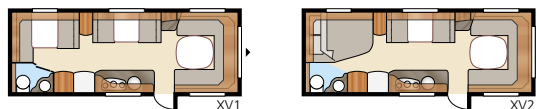

Diamant GXL

Kun et halua tinkiä
tiloista ja mukavuudesta

Kokonaispituus:.....856 cm	Makuutila KS: Edessä..... 225x177/168 cm
Kokonaiskorkeus:.....264 cm	Keskellä..... 191x88 cm
Korin pituus:.....724 cm	Takana XV1..... 196x148/109 cm
Sisäpituus:.....645 cm	Takana XV2..... 196x140/118 cm
Sisäkorkeus:.....196 cm	
Sisäleveys KS:.....235 cm	Renkaat:..... 185/65R14
Asuinpinta-ala KS:..... 15,2 m²	A-mitta:.....A1100

Amber BGXL

Royal 780 BGXL:n
taloudellinen luksusvaihtoehto