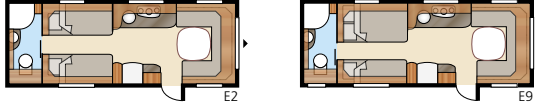

Diamant E-TDL

Paljon tilaa kaikille

Kokonaispituus:	856 cm	Makuutila KS: Edessä E2 ..	225x168/136 cm
Kokonaiskorkeus:.....	264 cm	Takana E2	2 x 196x88 cm
Korin pituus:.....	724 cm	Edessä E9.....	225x168/145 cm
Sisäpituus:.....	645 cm	Takana E9	196x140 + 2 x 196x60 cm
Sisäkorkeus:.....	196 cm	Renkaat:	185/65R14
Sisäleveys KS:.....	235 cm	A-mitta:	A1100
Asuinpinta-ala KS:	15,2 m²		

Diamant U-TDL

Ilmava pohjaratkaisu – täydellinen sekä lepoon että yhdessäoloon