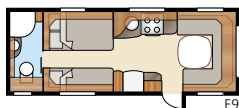

Royal 720 E-TDL

Kokonaispituus:	856 cm	Makuutila KS:	
Kokonaiskorkeus:	264 cm	Edessä	225x168/136 cm
Korin pituus:	723 cm	Takana E2	2 x 196x88 cm
Sisäpituus:	645 cm	Takana E9	196x140 + 2 x 196x60 cm
Sisäkorkeus:	196 cm	Renkaat:	185/65R14
Sisäleveys KS:	235 cm	A-mitta:	A1100
Asuinpinta-ala KS:	15,2 m²