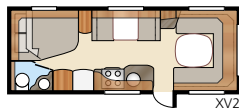

Royal 720 GLE

Royal 720 GXL

Olohuone, makuuhuone
ja aamiaisdinette

Kokonaispituus:	856 cm	Makuutila KS: Edessä..	225x177/168 cm
Kokonaiskorkeus:	264 cm	Keskellä	191x88 cm
Korin pituus:	723 cm	Takana XV1.....	196x148/109 cm
Sisäpituus:	645 cm	Takana XV2.....	196x140/118 cm
Sisäkorkeus:	196 cm		
Sisäleveys KS:.....	235 cm	Renkaat:	185/65R14
Asuinpinta-ala KS:	15,2 m ²	A-mitta:	A1100