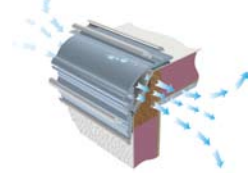

Tiiviit saumat

KABE asentaa ainutlaatuisen, itse suunnittelemansa erikoisleveän alumiiniprofiilin katon ja seinän väliseen saumaan. Harkitussa rakenteessa on ilmarako, joka tuulettaa sauman. Lisäksi profiilissa on sisäänrakennettu etutelttakisko.