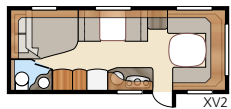

Kokonaispituus:	817 cm	Makuutila Std: Edessä ..	205x164/136 cm
Kokonaiskorkeus:.....	264 cm	Takana XV1.....	196x133/89 cm
Korin pituus:.....	688 cm	Takana XV2.....	196x129/102 cm
Sisäpituus:	610 cm	Makuutila KS: Edessä ..	225x164/136 cm
Sisäkorkeus:.....	196 cm	Takana XV1.....	196x148/109 cm
Sisäleveys Std:.....	215 cm	Takana XV2.....	196x140/118 cm
Sisäleveys KS:.....	235 cm	Makuutila keskellä Std / KS: ..	191x88 cm
Asuinpinta-ala Std:	13,1 m²	Renkaat:	185R14C
Asuinpinta-ala KS:	14,3 m²	A-mitta:.....	A1050