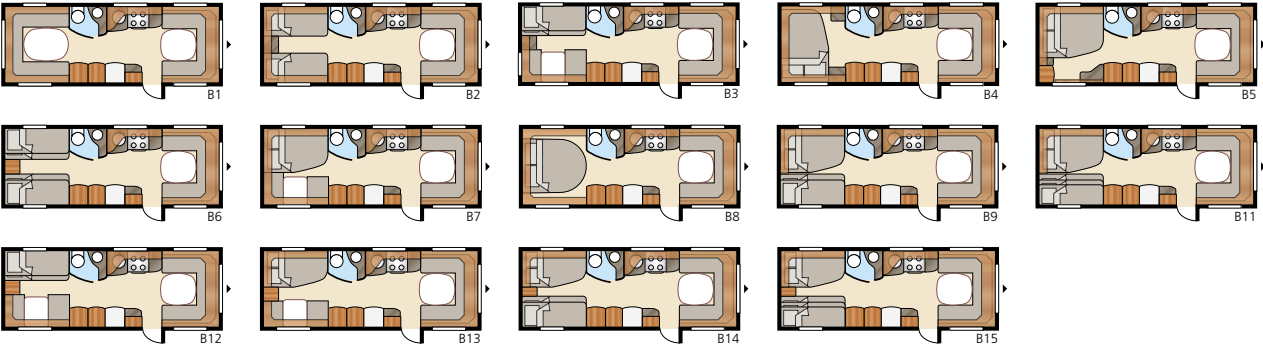

Royal 720 GLE