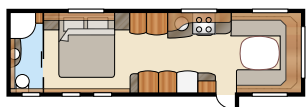

Kokonaispituus:	1000 cm	Makuutila KS:
Kokonaiskorkeus:	272 cm	Edessä .....
Korin pituus:	898 cm	Takana .....
Sisäpituus:	820 cm	Renkaat: .....
Sisäkorkeus:	196 cm	A-mitta: .....
Sisäleveys KS:	235 cm	
Asuinpinta-ala KS:	19,3 m²