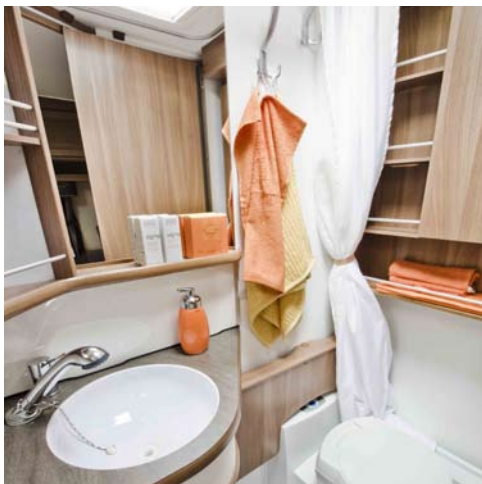

Royal 590 LXL

Kulmasohva ja
L-muotoinen keittiö

Kokonaispituus:	794 cm	Makuutila KS:	
Kokonaiskorkeus:	264 cm	Edessä	204x132 cm
Korin pituus:	665 cm	Takana XV1	196x148/109 cm
Sisäpituus:	587 cm	Takana XV2	196x140/118 cm
Sisäkorkeus:	196 cm	Renkaat:	185R14C
Sisäleveys KS:	235 cm	A-mitta:	A1050
Asuinpinta-ala KS:	13,8 m²