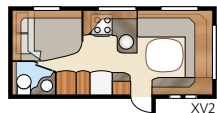

Royal 560 LXL

Älykäs L-muotoinen keittiö

Kokonaispituus:	758 cm	Makuutila KS:	
Kokonaiskorkeus:	264 cm	Edessä	204x132 cm
Korin pituus:	628 cm	Takana XV1.....	196x148/109 cm
Sisäpituus:	550 cm	Takana XV2.....	196x140/118 cm
Sisäkorkeus:	196 cm	Renkaat:	185R14C
Sisäleveys KS:	235 cm	A-mitta:	A1000
Asuinpinta-ala KS:	12,9 m²