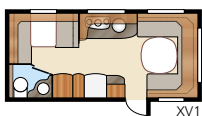

Kokonaispituus:	730 cm	Makuutila Std: Edessä ..	205x166/127 cm
Kokonaiskorkeus:	264 cm	Takana XV1	196x133/89 cm
Korin pituus:	600 cm	Takana XV2	196x129/102 cm
Sisäpituus:	522 cm	Makuutila KS: Edessä ..	225x166/127 cm
Sisäkorkeus:	196 cm	Takana XV1	196x148/109 cm
Sisäleveys Std:	215 cm	Takana XV2	196x140/118 cm
Sisäleveys KS:	235 cm	Renkaat:	185R14C
Asuinpinta-ala Std:	11,2 m²	A-mitta:	A975
Asuinpinta-ala KS:	12,3 m²