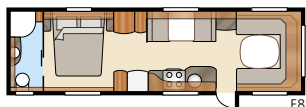

Royal Hacienda 880 E-TDL

Kokonaispituus:	1000 cm	Makuutila KS: Edessä 225x184/169 cm
Kokonaiskorkeus:	272 cm	Takana E2 .....
Korin pituus:	898 cm	2 x 196x88 cm
Sisäpituus:	820 cm	Takana E8 .....
Sisäkorkeus:	196 cm	190x156/118 cm
Sisäleveys KS:	235 cm	Takana E9 ... 196x140 + 2 x 196x60 cm
Asuinpinta-ala KS:	19,3 m²	Kesellä .....
		191x88 cm
		Renkaat: .....
		175R13C6
		A-mitta: .....
		A1285