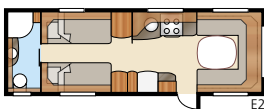

Royal 780 GLE

Royal 780 E-TDL

Poikittainen parivuode, pitkät vuoteet tai lastenkamari

Kokonaispituus:	928 cm	Makuutila KS: Edessä ..	225x184/169 cm
Kokonaiskorkeus:	264 cm	Takana E2	2 x 196x88 cm
Korin pituus:	798 cm	Takana E8	190x156/118 cm
Sisäpituus:	720 cm	Takana E9	196x140 + 2 x 196x60 cm
Sisäkorkeus:	196 cm	Renkaat:	185/65R14
Sisäleveys KS:	235 cm	A-mitta:	A1175
Asuinpinta-ala KS:	16,9 m ²		