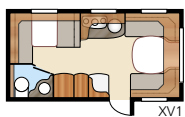

Briljant XL

Jalokivisarjan pienin malli

Kokonaispituus:	680 cm	Makuutila Std: Edessä. 205x156/124 cm
Kokonaiskorkeus:.....	264 cm	Takana XV1..... 196x133/89 cm
Korin pituus:.....	551 cm	Takana XV2..... 196x129/102 cm
Sisäpituus:	473 cm	Makuutila KS: Edessä.. 225x156/124 cm
Sisäkorkeus:.....	196 cm	Takana XV1..... 196x148/109 cm
Sisäleveys Std:.....	215 cm	Takana XV2..... 196x140/118 cm
Sisäleveys KS:.....	235 cm	
Asuinpinta-ala Std:	10,2 m ²	Renkaat:
Asuinpinta-ala KS:	11,1 m ²	A-mitta: