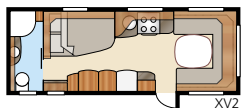

Royal 720 TDL

Viihtyisä vaunu kaikilla
Royal-varusteilla

Royal 720 U-TDL

Kokonaispituus:	854 cm	Makuutila KS:	
Kokonaiskorkeus:	264 cm	Edessä	225x179/159 cm
Korin pituus:	723 cm	Takana U.....	196x140 cm
Sisäpituus:	645 cm	Takana XV2.....	196x140/118 cm
Sisäkorkeus:	196 cm	Renkaat:	185/65R14
Sisäleveys KS:	235 cm	A-mitta:	A1100
Asuinpinta-ala KS:	15,2 m²