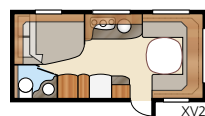

Kokonaispituus:	730 cm	Makuutila Std: Edessä ..	205x166/127 cm
Kokonaiskorkeus:	264 cm	Takana XV1	196x133/89 cm
Korin pituus:	600 cm	Takana XV2	196x129/102 cm
Sisäpituus:	522 cm	Makuutila KS: Edessä ..	225x166/127 cm
Sisäkorkeus:	196 cm	Takana XV1	196x148/109 cm
Sisäleveys Std:	215 cm	Takana XV2	196x140/118 cm
Sisäleveys KS:	235 cm	Renkaat:	185R14C
Asuinpinta-ala Std:	11,2 m²	A-mitta:	A975
Asuinpinta-ala KS:	12,3 m²