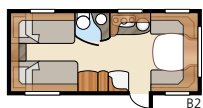

Smaragd GLE

Pieni, kevyt ja aina valmis matkalle,
täydellinen vaunu kahdelle

Kokonaispituus:	757 cm	Makuutila Std:	
Kokonaiskorkeus:	264 cm	Edessä	205x141/127 cm
Korin pituus:	618 cm	Takana	196x78 + 186x78 cm
Sisäpituus:	540 cm	Makuutila KS:	
Sisäkorkeus:	196 cm	Edessä	225x141/127 cm
Sisäleveys Std:	215 cm	Takana	196x88 + 186x88 cm
Sisäleveys KS:	235 cm	Renkaat:	185R14C
Asuinpinta-ala Std:	11,6 m²	A-mitta:	A1000
Asuinpinta-ala KS:	12,7 m²		

82