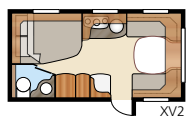

Briljant XL

Jalokivisarjan pienin malli

Kokonaispituus:	680 cm	Makuutila Std: Edessä. 205x156/124 cm
Kokonaiskorkeus:.....	264 cm	Takana XV1..... 196x133/89 cm
Korin pituus:.....	551 cm	Takana XV2..... 196x129/102 cm
Sisäpituus:	473 cm	Makuutila KS: Edessä.. 225x156/124 cm
Sisäkorkeus:.....	196 cm	Takana XV1..... 196x148/109 cm
Sisäleveys Std:.....	215 cm	Takana XV2..... 196x140/118 cm
Sisäleveys KS:.....	235 cm	
Asuinpinta-ala Std:	10,2 m ²	Renkaat:
Asuinpinta-ala KS:	11,1 m ²	A-mitta: