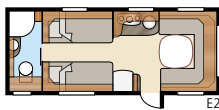

Safir E-TDL