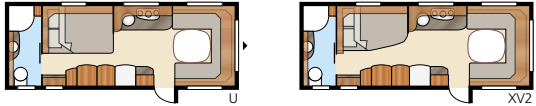

Diamant U-TDL

Ilmava pohjaratkaisu – täydellinen sekä lepoon että yhdessäoloon

Kokonaispituus:	854 cm	Makuutila KS:	
Kokonaiskorkeus:.....	264 cm	Edessä	225x179/159 cm
Korin pituus:.....	724 cm	Takana U.....	196x140 cm
Sisäpituus:.....	645 cm	Takana XV2.....	196x140/118 cm
Sisäkorkeus:.....	196 cm	Renkaat:	185/65R14
Sisäleveys KS:.....	235 cm	A-mitta:	A1100
Asuinpinta-ala KS:	15,2 m ²		