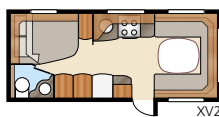

Royal 590 LGLE

Royal 590 XL

Royal-varusteltu versio
suositusta Safir XL:stä

Kokonaispituus:.....	794 cm	Makuutila Std: Edessä..	205x177/168 cm
Kokonaiskorkeus:.....	264 cm	Takana XV1.....	196x133/89 cm
Korin pituus:.....	665 cm	Takana XV2.....	196x129/102 cm
Sisäpituus:.....	587 cm	Makuutila KS: Edessä..	225x177/168 cm
Sisäkorkeus:.....	196 cm	Takana XV1.....	196x148/109 cm
Sisäleveys Std:.....	215 cm	Takana XV2.....	196x140/118 cm
Sisäleveys KS:.....	235 cm		
Asuinpinta-ala Std:.....	12,6 m ²	Renkaat:.....	185R14C
Asuinpinta-ala KS:.....	13,8 m ²	A-mitta:.....	A1050