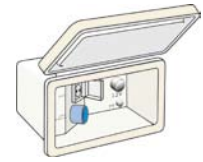

Voimapaketti

Vaunun ulkopuolella on sähkörasia, jossa 230V:n sisäänotto sekä 16A:n automaattisulake ja vikavirtakytkin sekä pistorasiat 230V:lle, 12V:lle, TV:lle ja kaapeli-TV:lle. Virransyötön merkinä palaa merkkivalo. Royal-vaunuissamme sähkökotelo on valaistu.