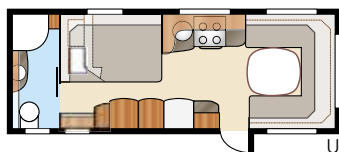

Total lengde:	820 cm	Sovepl. KS:	
Total høyde:	264 cm	Fremme	225x179/168 cm
Karosserilengde:	723 cm	Bak U.....	196x140 cm
Karosserilengde innv.:	645 cm	Bak XV2.....	196x140/118 cm
Høyde innv.:	196 cm	Hjultype:	185/65R14
Bredde innv. KS:	235 cm	A-mål fortelt:	A1100
Boflate KS:	15,2 m²