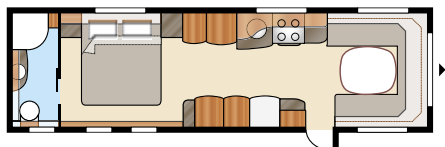

Royal Hacienda **880 D-TDL**

880 DTDL - en campingvogn i Royal Hacienda-serien som gir ekstra plass! Her kan du reise fritt dit du vil og bo kongelig i ditt eget hjem hele veien. Med den ekstra brede tverrstilte dobbeltsengen og baderommet i hele vognens bredde har du et soverom akkurat som hjemme.