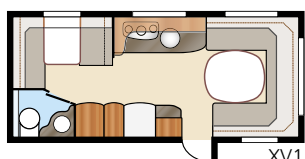

Totallänge:.....	730 cm	Sovepl. Std: Fremme	205x179/159 cm
Totalhøyde:.....	264 cm	Bak XV1.....	196x133/89 cm
Karosserilengde:.....	628 cm	Bak XV2.....	196x129/102 cm
Karosserilengde innv.:.....	550 cm	Sovepl. KS: Fremme	225x179/159 cm
Høyde innv.:.....	196 cm	Bak XV1.....	196x148/109 cm
Bredde innv. Std:.....	215 cm	Bak XV2.....	196x140/118 cm
Bredde innv. KS:.....	235 cm		
Boflate Std:.....	11,8 m ²	Hjultype:.....	185R14C
Boflate KS:.....	12,9 m ²	A-mål fortelt:.....	A1000