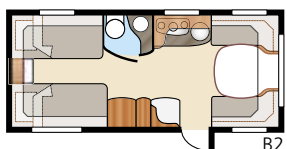

Totallengde:.....	720 cm	Sovepl. Std:	
Totalhøyde:.....	264 cm	Fremme	205x141/136 cm
Karosserilengde:.....	618 cm	Bak	196x78 + 186x78 cm
Karosserilengde innv.	540 cm	Sovepl. KS:	
Høyde innv.:.....	196 cm	Fremme	225x141/136 cm
Bredde innv. Std:.....	215 cm	Bak	196x88 + 186x88 cm
Bredde innv. KS:.....	235 cm	Hjultype:.....	185R14C
Boflate Std:.....	11,6 m²	A-mål fortelt:.....	A1000
Boflate KS:.....	12,7 m²