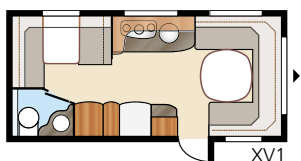

Totaltøydge:	700 cm	Sovepl. Std: Fremme	205x166/136 cm
Totalhøydge:	264 cm	Bak XV1	196x133/89 cm
Karosseriløydge:	600 cm	Bak XV2	196x129/102 cm
Karosseriløydge innv.:	522 cm	Sovepl. KS: Fremme	225x166/136 cm
Høydge innv.:	196 cm	Bak XV1	196x148/109 cm
Bredde innv. Std:	215 cm	Bak XV2	196x140/118 cm
Bredde innv. KS:	235 cm		
Boflate Std:	11,2 m²	Hjultype:	185R14C
Boflate KS:	12,3 m²	A-mål fortelt:	A975