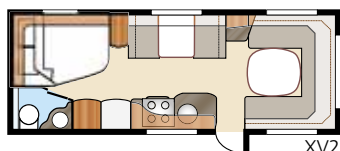

XV2

Totaltlengde:.....	820 cm	Sovepl. KS: Fremme	225x177 cm
Totalhøyde:.....	264 cm	Dinette	191x88 cm
Karosserilengde:.....	723 cm	Bak XV1.....	196x148/109 cm
Karosserilengde innv.:.....	645 cm	Bak XV2.....	196x140/118 cm
Høyde innv.:.....	196 cm	Hjultype:.....	185/65R14
Bredde innv. KS:.....	235 cm	A-mål fortelt:.....	A1100
Boflate KS:.....	15,2 m²