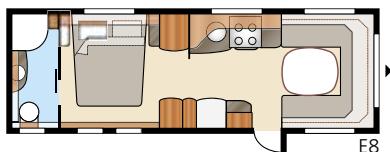

Royal 780 E-TDL

Nytt av året er Royal 780 E-TDL med en tverrstilt dobbeltseng, med betegnelsen E8. Man kan allerede fra før av velge mellom to langsenger og barneromsvarianten E9. Den innbydende sittegruppen for samvær og avkopling og det velutstyrte kjøkkenet styrker luksurfølelsen ytterligere.

E2

E8

E9

Total lengde:	895 cm	Sovepl. KS: Fremme	225x184/178 cm
Total høyde:	264 cm	Bak E2	2 x 196x88 cm
Karosserilengde:	798 cm	Bak E8	190x156/118 cm
Karosserilengde innv.:	720 cm	Bak E9	196x140 + 2x196x60 cm
Høyde innv.:	196 cm	Hjultype:	185/65R14
Bredde innv. KS:	235 cm	A-mål fortelt:	A1175
Boflate KS:	16,9 m²