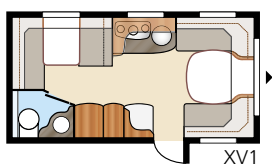

Totallänge:.....	650 cm	Sovepl. Std: Fremme	205x156/133 cm
Totalhøyde:.....	264 cm	Bak XV1.....	196x133/89 cm
Karosserilengde:.....	551 cm	Bak XV2.....	196x129/102 cm
Karosserilengde innv.:.....	473 cm	Sovepl. KS: Fremme	225x156/133 cm
Høyde innv.:.....	196 cm	Bak XV1.....	196x148/109 cm
Bredde innv. Std:.....	215 cm	Bak XV2.....	196x140/118 cm
Bredde innv. KS:.....	235 cm		
Boflate Std:.....	10,2 m ²	Hjultype:.....	185R14C
Boflate KS:.....	11,1 m ²	A-mål fortelt:.....	A925