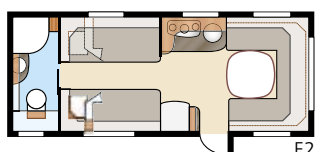

Safir E-TDL

Safir E-TDL har en tiltalende og luftig planløsning og et sjenerøst toalettrom med separat dusjkabinett. Med de superdeilige langsengene er dette vognen for deg som nødvendig gir avkall på bekvemmelighet

E2

E9

Totaltlengde:.....	765 cm	Sovepl. Std: Fremme	205x166/154 cm
Totalhøyde:.....	264 cm	Bak E2	196x78 + 186x78 cm
Karosserilengde:.....	665 cm	Bak E9	196x120 + 2 x 186x60 cm
Karosserilengde innv.:.....	587 cm	Sovepl. KS: Fremme	225x166/154 cm
Høyde innv.:.....	196 cm	Bak E2	196x88 + 186x88 cm
Bredde innv. Std:.....	215 cm	Bak E9	196x140 + 2 x 186x60 cm
Bredde innv. KS:.....	235 cm	Hjultype:.....	185R14C
Boflate Std:.....	12,6 m²	A-mål fortelt:.....	A1050
Boflate KS:.....	13,8 m²