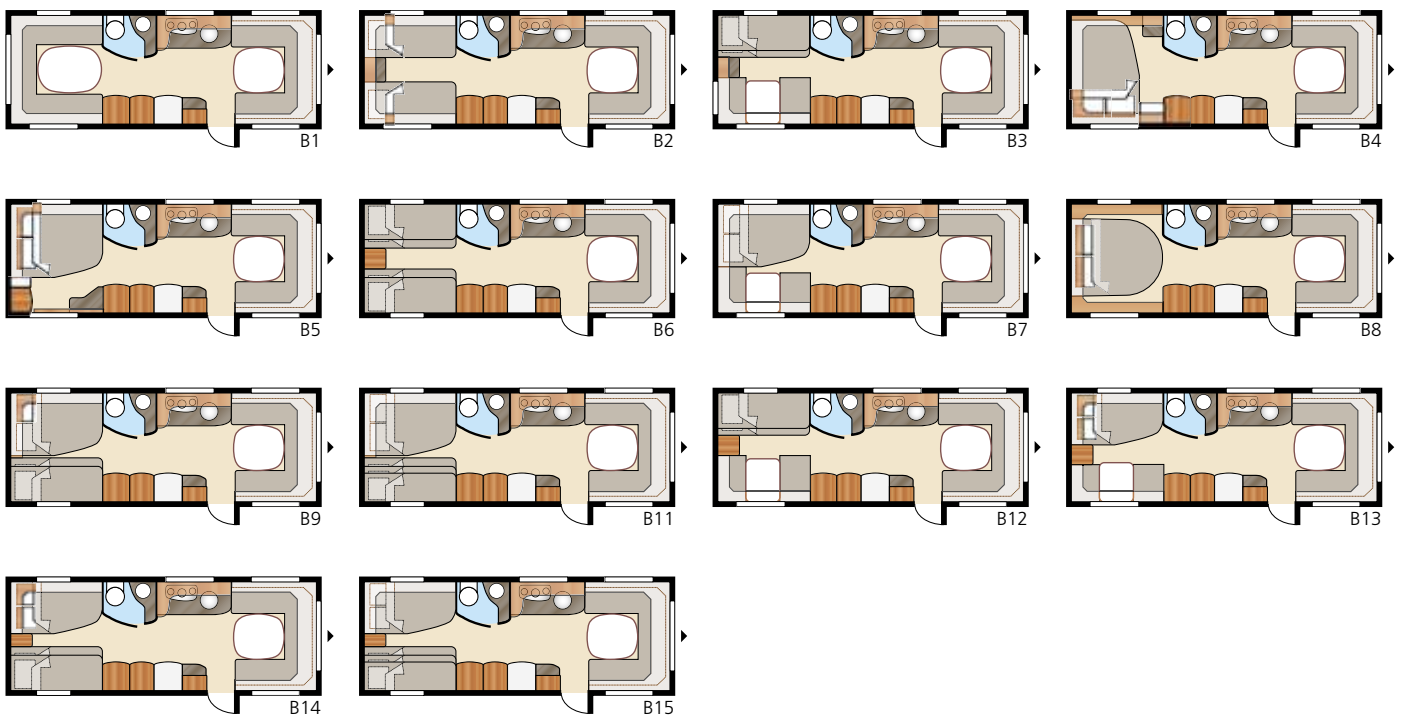

Diamant GLE