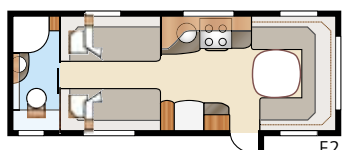

Royal 720 E-TDL

Nå med det store Royal-kjøkkenet utstyrt med komfyr med 4 bluss, grill og stekeovn. I det luksuriøse baderommet finnes det i tillegg til separat dusjkabinett, et stort garderobeskap. Og med KABEs unike Flexline-system kan vognen utstyres med faste soveplasser for opp til fire personer.

E2

E9

Totallänge:	820 cm	Sovepl. KS:	
Totalhøyde:	264 cm	Fremme	225x168/145 cm
Karosserilengde:	723 cm	Bak E2	2 x 196x88 cm
Karosserilengde innv.:	645 cm	Bak E9	196x140 + 2 x 196x60 cm
Høyde innv.:	196 cm		
Bredde innv. KS:	235 cm	Hjultype:	185/65R14
Boflate KS:	15,2 m²	A-mål fortelt:	A1100