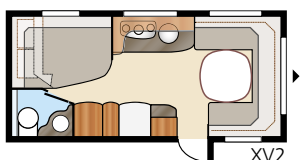

Totaltøydge:	700 cm	Sovepl. Std: Fremme	205x166/136 cm
Totalhøydge:	264 cm	Bak XV1	196x133/89 cm
Karosseriløydge:	600 cm	Bak XV2	196x129/102 cm
Karosseriløydge innv.:	522 cm	Sovepl. KS: Fremme	225x166/136 cm
Høydge innv.:	196 cm	Bak XV1	196x148/109 cm
Bredde innv. Std:	215 cm	Bak XV2	196x140/118 cm
Bredde innv. KS:	235 cm		
Boflate Std:	11,2 m²	Hjultype:	185R14C
Boflate KS:	12,3 m²	A-mål fortelt:	A975