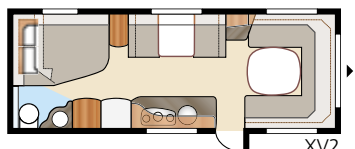

XV2

Total lengde:.....	820 cm	Sovepl. KS: Fremme	225x177 cm
Total høyde:.....	264 cm	Dinette	191x88 cm
Karosserilengde:	724 cm	Bak XV1	196x148/109 cm
Karosserilengde innv.:	645 cm	Bak XV2	196x140/118 cm
Høyde innv.:.....	196 cm	Hjultype:.....	185/65R14
Bredde innv. KS:.....	235 cm	A-mål fortelt:.....	A1100
Boflate KS:.....	15,2 m²