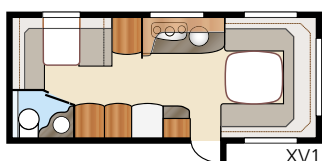

Safir **XL**

Safir XL tilhører kundenes favoritter. Laget for deg som gjerne inviterer venner og naboer til trivelige stunder rundt matbordet – sittegruppen har god plass. Vognen har, i likhet med alle våre campingvogner, godt med oppbevaringsplass.

XV1

Totaltlengde:.....	765 cm	Sovepl. Std: Fremme	205x177 cm
Totalhøyde:.....	264 cm	Bak XV1.....	196x133/89 cm
Karosserilengde:.....	665 cm	Bak XV2.....	196x129/102 cm
Karosserilengde innv.:.....	587 cm	Sovepl. KS: Fremme	225x177 cm
Høyde innv.:.....	196 cm	Bak XV1.....	196x148/109 cm
Bredde innv. Std:.....	215 cm	Bak XV2.....	196x140/118 cm
Bredde innv. KS:.....	235 cm		
Boflate Std:.....	12,6 m²	Hjultype:.....	185R14C
Boflate KS:.....	13,8 m²	A-mål fortelt:.....	A1050