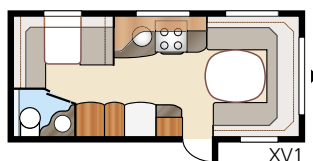

Royal 560 XL

En mindre Royal-modell med alle finesser som de større Royal-vognene. Hele den bakre delen har den til felles med de andre XL-modellene. Velg mellom dobbeltseng og dinette som kan gjøres om til sengeplasser. Det romslige hjørnebadet kan tilleggsutstyres med foldedører og dusjsøyle, noe som gir en perfekt dusjmulighet.

XV1

XV2

Totallänge:.....	730 cm	Sovepl. Std: Fremme	205x179/159 cm
Totalhøyde:.....	264 cm	Bak XV1.....	196x133/89 cm
Karosserilengde:.....	628 cm	Bak XV2.....	196x129/102 cm
Karosserilengde innv.:.....	550 cm	Sovepl. KS: Fremme	225x179/159 cm
Høyde innv.:.....	196 cm	Bak XV1.....	196x148/109 cm
Bredde innv. Std:.....	215 cm	Bak XV2.....	196x140/118 cm
Bredde innv. KS:.....	235 cm		
Boflate Std:.....	11,8 m²	Hjultype:.....	185R14C
Boflate KS:.....	12,9 m²	A-mål fortelt:.....	A1000