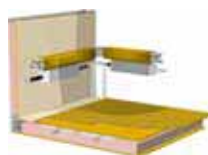

Effektiv varmesirkulasjon

KABEs unike gulvvarmesystem er integrert med konvektorsystemet og drives med både gass og elpatron. Takket være integreringen får vi også en jevn varmefordeling – luften sirkulerer i hele vognen når varmen slås på.