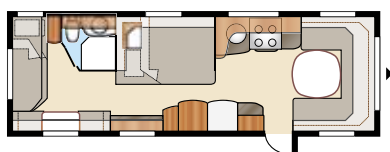

Totallengde:.....	895 cm	Sovepl. KS:	
Totalhøyde:.....	264 cm	Fremme	225x162/143 cm
Karosserilengde:.....	798 cm	Bak	196x140 + 2 x 179x68 cm
Karosserilengde innv.:.....	720 cm	Dinette	171x50 cm
Høyde innv.:.....	196 cm		
Bredde innv. KS:.....	235 cm	Hjultype:.....	185/65R14
Boflate KS:.....	16,9 m²	A-mål fortelt:.....	A1175