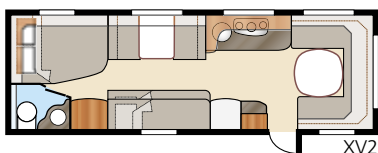

Totallänge:.....	895 cm	Sovepl. KS: Fremme.....	225x165/145 cm
Totalhøyde:.....	264 cm	Dinette	191x88 cm
Karosserilengde:.....	798 cm	Bak XV1.....	196x148/109 + 2 x 196x68 cm
Karosserilengde innv.:.....	720 cm	Bak XV2.....	196x140/118 + 2 x 196x68 cm
Høyde innv.:.....	196 cm	Hjultype:.....	185/65R14
Bredde innv. KS:.....	235 cm	A-mål fortelt:.....	A1175
Boflate KS:.....	16,9 m²