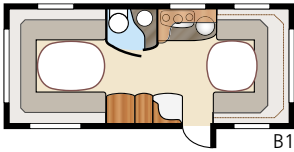

Ametist GLE