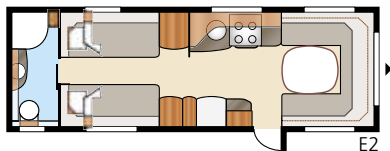

Royal 780 E-TDL

Nytt av året er Royal 780 E-TDL med en tverrstilt dobbeltseng, med betegnelsen E8. Man kan allerede fra før av velge mellom to langsenger og barneromsvarianten E9. Den innbydende sittegruppen for samvær og avkopling og det velutstyrte kjøkkenet styrker luksurfølelsen ytterligere.

E2

E8

E9

Total lengde:	895 cm	Sovepl. KS: Fremme	225x184/178 cm
Total høyde:	264 cm	Bak E2	2 x 196x88 cm
Karosserilengde:	798 cm	Bak E8	190x156/118 cm
Karosserilengde innv.:	720 cm	Bak E9	196x140 + 2x196x60 cm
Høyde innv.:	196 cm	Hjultype:	185/65R14
Bredde innv. KS:	235 cm	A-mål fortelt:	A1175
Boflate KS:	16,9 m²