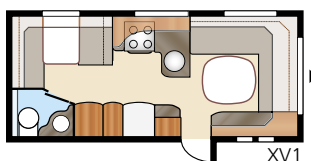

Royal 560 LXL

En helt ny planløsning i en av våre absolutt mest populære modeller. Det smarte L-formede kjøkkenet har vi lånt fra bobilene og sittegruppen har vi gitt ekstra mye plass.

XV1