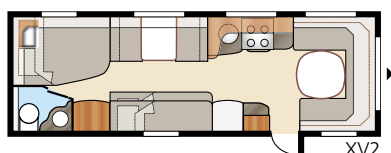

XV2

Totallänge:.....	895 cm	Sovepl. KS: Fremme.....	225x165/145 cm
Totalhøyde:.....	264 cm	Dinette.....	191x88 cm
Karosserilengde:.....	798 cm	Bak XV1.....	196x148/109 + 2 x 196x68 cm
Karosserilengde innv.:.....	720 cm	Bak XV2.....	196x140/118 + 2 x 196x68 cm
Høyde innv.:.....	196 cm	Hjultype:.....	185/65R14
Bredde innv. KS:.....	235 cm	A-mål fortelt:.....	A1175
Boflate KS:.....	16,9 m²