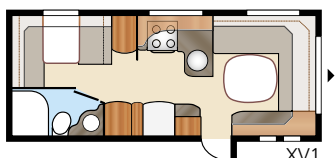

Royal 610 LDXL

Dette er vognen for paret som vil ha en tv-krok som er like bekvem som hjemme, og hvor man kan omgås gode venner. Den romslige tv-benken gir plass til en 40 tommer tv! Sofagruppen kan som vanlig gjøres om til sengeplass – så det går helt utmerket å ta med en overnattingsgjest.

XV1