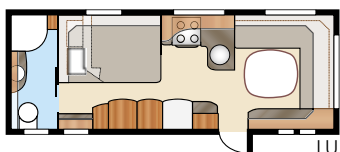

Total lengde:	820 cm	Sovepl. KS:	
Total høyde:	264 cm	Fremme	195x132 cm
Karosserilengde:	723 cm	Bak LU	196x140 cm
Karosserilengde innv.:	645 cm	Bak XV2.....	196x140/118 cm
Høyde innv.:	196 cm	Hjultype:	185/65R14
Bredde innv. KS:	235 cm	A-mål fortelt:	A1100
Boflate KS:	15,2 m²