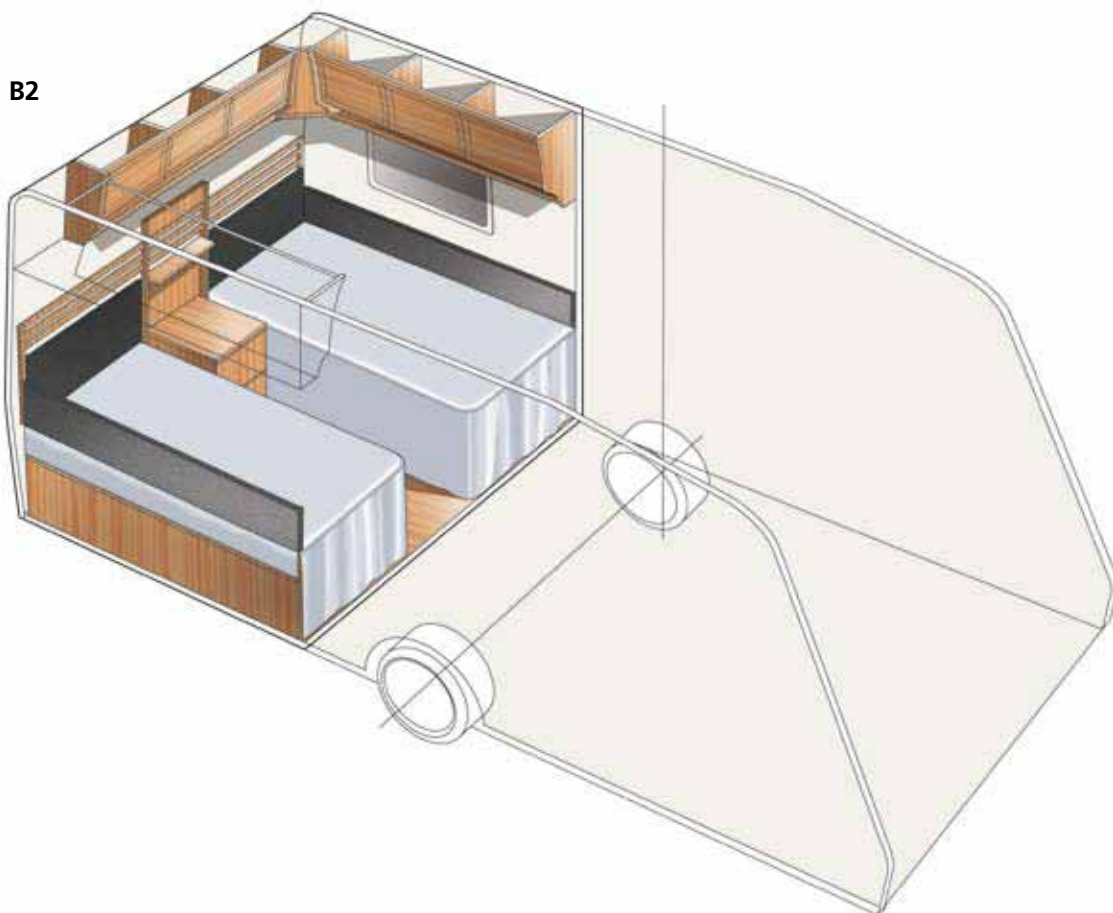

Du skal prioritere behovene dine, ikke kompromisse

Det å velge KABE kan vel ikke akkurat kalles å kompromisse. Vårt Flexline-system er ett konsept, med tusen muligheter. Det gjelder først og fremst å få en planløsning og interiør som passer dine og familiens behov. Vår tanke er at du skal kunne prioritere i stedet for å kompromisse. Du har 160 ulike planløsninger fordelt på 36 modeller og 20 ulike Flexline-alternativer å velge blant. Legg til to vognbredder, 7 tekstilvalg, 2 i skinn og massevis av tilbehør, så forstår du hvorfor nesten ingen KABE-vogner er like. I en KABE er fleksibilitet standard – du planlegger og vi bygger. Så kan oppdagelsesreisen begynne.