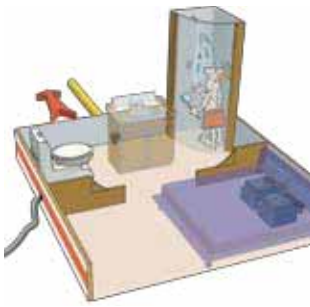

Tilleggsutstyr: utvendig

Tilknytning kommunalt vann/avløp
Gråvannet fra kjøkken og vaskerom passerer gjennom toalettets kassetttank før det, ved hjelp av en pumpe med innebygd "kvern", føres over i campingplassens avløpsnett.