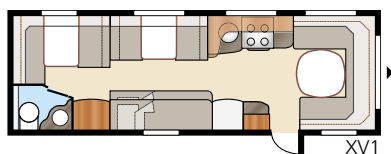

Royal 780 BGXL

Royal 780 BGXL – vognen for den store barnefamilien som vil ha det riktig luksuriøst og bekvemt! Ikke rart at modellen raskt har blitt en storselger!

XV1

XV2

Totallänge:.....	895 cm	Sovepl. KS: Fremme.....	225x165/145 cm
Totalhøyde:.....	264 cm	Dinette.....	191x88 cm
Karosserilengde:.....	798 cm	Bak XV1.....	196x148/109 + 2 x 196x68 cm
Karosserilengde innv.:.....	720 cm	Bak XV2.....	196x140/118 + 2 x 196x68 cm
Høyde innv.:.....	196 cm	Hjultype:.....	185/65R14
Bredde innv. KS:.....	235 cm	A-mål fortelt:.....	A1175
Boflate KS:.....	16,9 m²