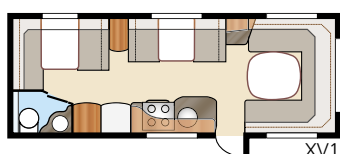

Royal 720 GXL

Mer enn 15 kvm boflate gir plass til både hverdagsrom og en liten spisekrok i tilknytning til kjøkkendelen, som er utstyrt med den populære komfyren med 4 bluss og grillovn.

XV1

Totaltlengde:.....	820 cm	Sovepl. KS: Fremme	225x177 cm
Totalhøyde:.....	264 cm	Dinette	191x88 cm
Karosserilengde:.....	723 cm	Bak XV1.....	196x148/109 cm
Karosserilengde innv.:.....	645 cm	Bak XV2.....	196x140/118 cm
Høyde innv.:.....	196 cm	Hjultype:.....	185/65R14
Bredde innv. KS:.....	235 cm	A-mål fortelt:.....	A1100
Boflate KS:.....	15,2 m²