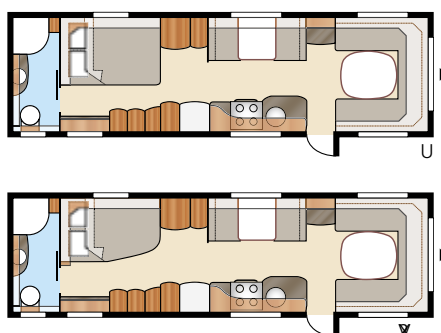

Royal Hacienda 880 U-TDL

Hvis du ser etter en komfortabel vogn med ekstra mye oppbevaringsplass, tipper vi at du velger en KABE Royal Hacienda U-TDL. 880 U-TDL er en ekstremt velutstyrt, luftig og romslig vogn, akkurat som de andre i serien.