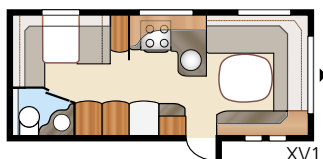

Royal 590 LXL

Nå lanserer KABE Royal 590 LXL! Med sin sjenerøst innbydende vinkelsofa og et praktisk L-formet kjøkken har LXL-vognen slått an hos campingvognkjøperne. Og den populære vinkelsofaen kan spesialbestilles til flere andre KABE-modeller.

XV1

XV2

Totallänge:.....	765 cm	Sovepl. KS:	
Totalhøyde:.....	264 cm	Fremme	204x132 cm
Karosserilengde:.....	665 cm	Bak XV1.....	196x148/109 cm
Karosserilengde innv.:.....	587 cm	Bak XV2.....	196x140/118 cm
Høyde innv.:.....	196 cm		
Bredde innv. KS:.....	235 cm	Hjultype:.....	185R14C
Boflate KS:.....	13,8 m²	A-mål fortelt:.....	A1050