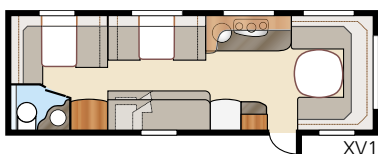

Totallänge:.....	895 cm	Sovepl. KS: Fremme.....	225x165/145 cm
Totalhøyde:.....	264 cm	Dinette	191x88 cm
Karosserilengde:.....	798 cm	Bak XV1.....	196x148/109 + 2 x 196x68 cm
Karosserilengde innv.:.....	720 cm	Bak XV2.....	196x140/118 + 2 x 196x68 cm
Høyde innv.:.....	196 cm	Hjultype:.....	185/65R14
Bredde innv. KS:.....	235 cm	A-mål fortelt:.....	A1175
Boflate KS:.....	16,9 m²