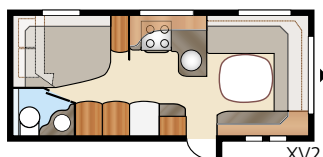

XV2

Totallänge:.....	765 cm	Sovepl. KS:	
Totalhøyde:.....	264 cm	Fremme	204x132 cm
Karosserilengde:.....	665 cm	Bak XV1.....	196x148/109 cm
Karosserilengde innv.:.....	587 cm	Bak XV2.....	196x140/118 cm
Høyde innv.:.....	196 cm		
Bredde innv. KS:.....	235 cm	Hjultype:.....	185R14C
Boflate KS:.....	13,8 m²	A-mål fortelt:.....	A1050