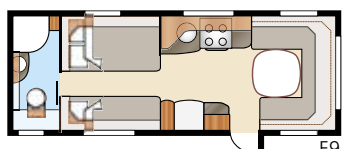

E9

Totallänge:	820 cm	Sovepl. KS:	
Totalhøyde:	264 cm	Fremme	225x168/145 cm
Karosserilengde:	723 cm	Bak E2	2 x 196x88 cm
Karosserilengde innv.:	645 cm	Bak E9	196x140 + 2 x 196x60 cm
Høyde innv.:	196 cm		
Bredde innv. KS:	235 cm	Hjultype:	185/65R14
Boflate KS:	15,2 m²	A-mål fortelt:	A1100