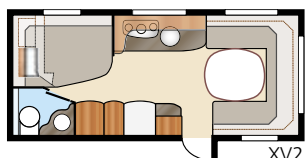

Totallänge:.....	730 cm	Sovepl. Std: Fremme	205x179/159 cm
Totalhøyde:.....	264 cm	Bak XV1.....	196x133/89 cm
Karosserilengde:.....	628 cm	Bak XV2.....	196x129/102 cm
Karosserilengde innv.:.....	550 cm	Sovepl. KS: Fremme	225x179/159 cm
Høyde innv.:.....	196 cm	Bak XV1.....	196x148/109 cm
Bredde innv. Std:.....	215 cm	Bak XV2.....	196x140/118 cm
Bredde innv. KS:.....	235 cm		
Boflate Std:.....	11,8 m ²	Hjultype:.....	185R14C
Boflate KS:.....	12,9 m ²	A-mål fortelt:.....	A1000