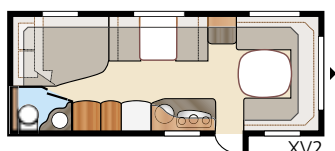

XV2

Total lengde:.....	790 cm	Sovepl. Std: Fremme	205x164/145 cm
Total høyde:.....	264 cm	Bak XV1.....	196x133/89 cm
Karosserilengde:.....	688 cm	Bak XV2.....	196x129/102 cm
Karosserilengde innv.:.....	610 cm	Sovepl. KS: Fremme	225x164/145 cm
Høyde innv.:.....	196 cm	Bak XV1.....	196x148/109 cm
Bredde innv. Std:.....	215 cm	Bak XV2.....	196x140/118 cm
Bredde innv. KS:.....	235 cm	Sovepl. dinette Std / KS:.....	191x88 cm
Boflate Std:.....	13,1 m²	Hjultype:.....	185R14C
Boflate KS:.....	14,3 m²	A-mål fortelt:.....	A1050