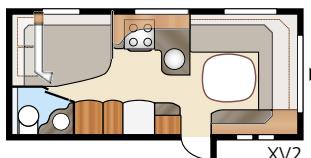

Royal 560 LXL

En helt ny planløsning i en av våre absolutt mest populære modeller. Det smarte L-formede kjøkkenet har vi lånt fra bobilene og sittegruppen har vi gitt ekstra mye plass.

XV1

XV2

Totaltlengde:.....	730 cm	Sovepl. KS:	
Totalhøyde:.....	264 cm	Fremme	204x132 cm
Karosserilengde:.....	628 cm	Bak XV1.....	196x148/109 cm
Karosserilengde innv.:.....	550 cm	Bak XV2.....	196x140/118 cm
Høyde innv.:.....	196 cm	Hjultype:.....	185R14C
Bredde innv. KS:.....	235 cm	A-mål fortelt:.....	A1000
Boflate KS:.....	12,9 m ²		