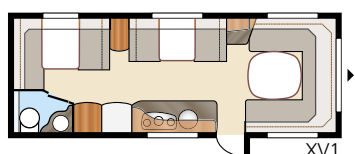

Diamant **GXL**

Diamant GXL er storebror til Onyx GXL. En luftig og romslig vogn, akkurat som de andre vognene i Diamant-serien. Diamant GXL har godt med oppbevaringsrom og et sjenerøst utformet kjøkken.

XV1

Total lengde:.....	820 cm	Sovepl. KS: Fremme	225x177 cm
Total høyde:.....	264 cm	Dinette	191x88 cm
Karosserilengde:	724 cm	Bak XV1	196x148/109 cm
Karosserilengde innv.:	645 cm	Bak XV2	196x140/118 cm
Høyde innv.:.....	196 cm	Hjultype:.....	185/65R14
Bredde innv. KS:.....	235 cm	A-mål fortelt:.....	A1100
Boflate KS:.....	15,2 m²