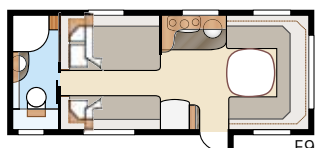

E9

Totaltlengde:.....	765 cm	Sovepl. Std: Fremme	205x166/154 cm
Totalhøyde:.....	264 cm	Bak E2	196x78 + 186x78 cm
Karosserilengde:.....	665 cm	Bak E9	196x120 + 2 x 186x60 cm
Karosserilengde innv.:.....	587 cm	Sovepl. KS: Fremme	225x166/154 cm
Høyde innv.:.....	196 cm	Bak E2	196x88 + 186x88 cm
Bredde innv. Std:.....	215 cm	Bak E9	196x140 + 2 x 186x60 cm
Bredde innv. KS:.....	235 cm	Hjultype:.....	185R14C
Boflate Std:.....	12,6 m²	A-mål fortelt:.....	A1050
Boflate KS:.....	13,8 m²