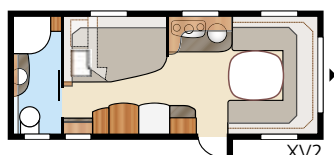

Total lengde:	765 cm	Sovepl. Std:	
Total høyde:	264 cm	Fremme	205x167 cm
Karosserilengde:	665 cm	Bak U.....	196x120 cm
Karosserilengde innv.:	587 cm	Bak XV2.....	196x129/102 cm
Høyde innv.:	196 cm	Sovepl. KS:	
Bredde innv. Std:	215 cm	Fremme	225x167 cm
Bredde innv. KS:	235 cm	Bak U.....	196x140 cm
Boflate Std:	12,6 m²	Bak XV2.....	196x140/118 cm
Boflate KS:	13,8 m²	Hjultype:	185R14C
		A-mål fortelt:	A1050