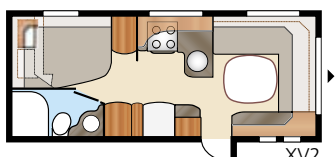

Royal 610 LDXL

Dette er vognen for paret som vil ha en tv-krok som er like bekvem som hjemme, og hvor man kan omgås gode venner. Den romslige tv-benken gir plass til en 40 tommer tv! Sofagruppen kan som vanlig gjøres om til sengeplass – så det går helt utmerket å ta med en overnattingsgjest.

XV2

Total lengde:	790 cm	Sovepl. KS:	
Total høyde:	264 cm	Fremme	204x132 cm
Karosserilengde:	688 cm	Bak XV1	196x148/109 cm
Karosserilengde innv.:	610 cm	Bak XV2	196x140/118 cm
Høyde innv.:	196 cm		
Bredde innv. KS:	235 cm	Hjultype:	185R14C
Boflate KS:	14,3 m²	A-mål fortelt:	A1050