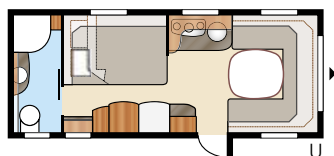

Total lengde:	765 cm	Sovepl. Std:	
Total høyde:	264 cm	Fremme	205x167 cm
Karosserilengde:	665 cm	Bak U.....	196x120 cm
Karosserilengde innv.:	587 cm	Bak XV2.....	196x129/102 cm
Høyde innv.:	196 cm	Sovepl. KS:	
Bredde innv. Std:	215 cm	Fremme	225x167 cm
Bredde innv. KS:	235 cm	Bak U.....	196x140 cm
Boflate Std:	12,6 m²	Bak XV2.....	196x140/118 cm
Boflate KS:	13,8 m²	Hjultype:	185R14C
		A-mål fortelt:	A1050