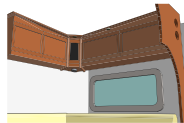

KABE-kvalitet i innredning og snekkerarbeider

Vår kvalitetstenkning går igjen også i møbelkonstruksjon og innredning. Alt fra KABEs eget snekkerverksted.