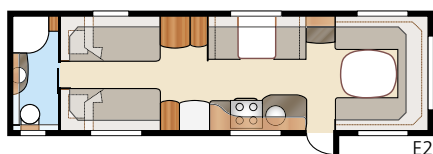

Royal Hacienda 880 E-TDL

Royal Hacienda 880 er like lett å trekke som en vanlig campingvogn. Du kan enkelt flytte til en annen campingplass når du er lei av utsikten, eller kanskje bytte ut badestranden med skibakken. Til Royal 880 E-TDL finnes det tre ulike sengeløsninger, for én, to eller flere!

Totalengde:.....	1000 cm	Sovepl. KS: Fremme	225x184/178 cm
Totalhøyde:.....	272 cm	Bak E2	2 x 196x88 cm
Karosserilengde:	898 cm	Bak E8	190x156/118 cm
Karosserilengde innv.:	820 cm	Bak E9	196x140 + 2 x 196x60 cm
Høyde innv.:.....	196 cm	Dinette	191x88 cm
Bredde innv. KS:.....	235 cm	Hjultype:.....	175R13C6
Boflate KS:.....	19,3 m²	A-mål fortelt:.....	A1285

E2

E8

E9