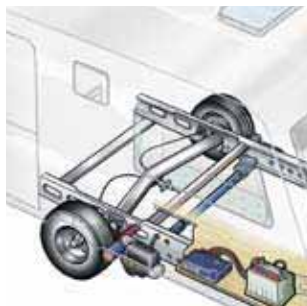

TRUMA Move Control:
Boogi (X0216)
Enkel (X0217)