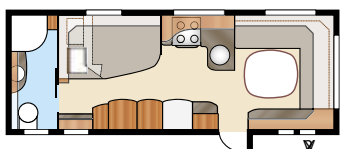

Total lengde:	820 cm	Sovepl. KS:	
Total høyde:	264 cm	Fremme	195x132 cm
Karosserilengde:	723 cm	Bak LU	196x140 cm
Karosserilengde innv.:	645 cm	Bak XV2.....	196x140/118 cm
Høyde innv.:	196 cm	Hjultype:	185/65R14
Bredde innv. KS:	235 cm	A-mål fortelt:	A1100
Boflate KS:	15,2 m²