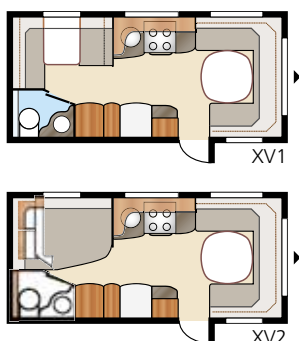

Total lengde:	700 cm	Sovepl. Std: Fremme	205x159/136 cm
Total høyde:	264 cm	Bak XV1	196x133/89 cm
Karosserilengde:	600 cm	Bak XV2	196x129/102 cm
Karosserilengde innv.:	522 cm	Sovepl. KS: Fremme	205x159/136 cm
Høyde innv.:	196 cm	Bak XV1	196x148/109 cm
Bredde innv. Std:	215 cm	Bak XV2	196x140/118 cm
Bredde innv. KS:	235 cm		
Boflate Std:	11,2 m²	Hjultype:	185R14C
Boflate KS:	12,3 m²	A-mål fortelt:	A975