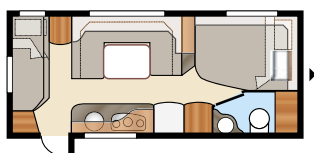

Totallänge:.....	738 cm	Sovepl. KS:	
Totalhøyde:.....	264 cm	Fremme	196x140/118 cm
Karosserilengde:.....	638 cm	Sittegr.....	210x116/110 cm
Karosserilengde innv.:.....	560 cm	Bak	2 x 185x68 cm
Høyde innv.:.....	196 cm		
Bredde innv. KS:.....	235 cm	Hjultype:.....	185R14C
Boflate KS:.....	13,2 m²	A-mål fortelt:.....	A1000