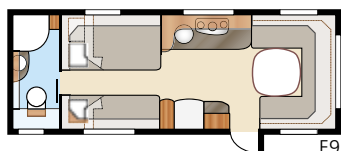

Totallänge:.....	820 cm	Sovepl. KS: Fremme E2 ...	225x168/145 cm
Totalhøyde:.....	264 cm	Bak E2	2 x 196x88 cm
Karosserilengde:.....	724 cm	Fremme E9	225x168/145 cm
Karosserilengde innv.:.....	645 cm	Bak E9	196x140 + 2 x 196x60 cm
Høyde innv.:.....	196 cm		
Bredde innv. KS:.....	235 cm	Hjultype:.....	185/65R14
Boflate KS:.....	15,2 m²	A-mål fortelt:.....	A1100