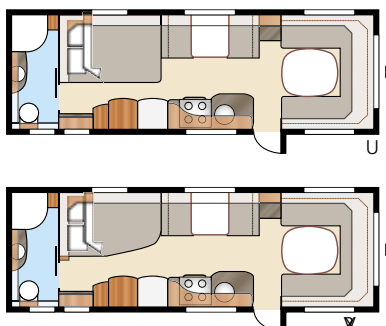

Royal 780 GLE

Royal 780 U-TDL

Det er lett å falle for denne nær 17 kvm romslige Royal-modellen med det store baderommet, som har separat dusjkabinett. I U-modellen får du den romslige uttrekkbare dobbeltsengen.