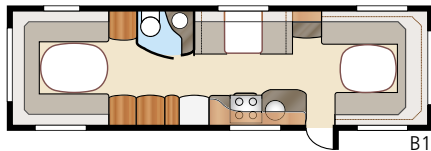

Royal 880 GLE