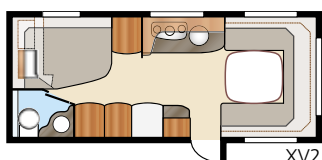

XV2

Totaltlengde:.....	765 cm	Sovepl. Std: Fremme	205x177 cm
Totalhøyde:.....	264 cm	Bak XV1.....	196x133/89 cm
Karosserilengde:.....	665 cm	Bak XV2.....	196x129/102 cm
Karosserilengde innv.:.....	587 cm	Sovepl. KS: Fremme	225x177 cm
Høyde innv.:.....	196 cm	Bak XV1.....	196x148/109 cm
Bredde innv. Std:.....	215 cm	Bak XV2.....	196x140/118 cm
Bredde innv. KS:.....	235 cm		
Boflate Std:.....	12,6 m²	Hjultype:.....	185R14C
Boflate KS:.....	13,8 m²	A-mål fortelt:.....	A1050