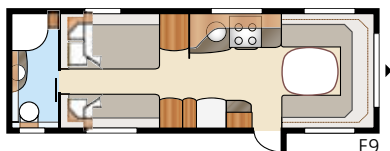

E9

Total lengde:	895 cm	Sovepl. KS: Fremme	225x184/178 cm
Total høyde:	264 cm	Bak E2	2 x 196x88 cm
Karosserilengde:	798 cm	Bak E8	190x156/118 cm
Karosserilengde innv.:	720 cm	Bak E9	196x140 + 2x196x60 cm
Høyde innv.:	196 cm	Hjultype:	185/65R14
Bredde innv. KS:	235 cm	A-mål fortelt:	A1175
Boflate KS:	16,9 m²