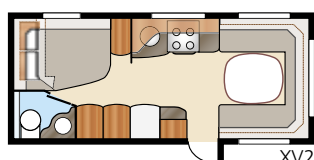

XV2

Totaltlengde:	765 cm	Sovepl. Std: Fremme	205x177 cm
Totalhøyde:	264 cm	Bak XV1	196x133/89 cm
Karosserilengde:	665 cm	Bak XV2	196x129/102 cm
Karosserilengde innv.:	587 cm	Sovepl. KS: Fremme	225x177 cm
Høyde innv.:	196 cm	Bak XV1	196x148/109 cm
Bredde innv. Std:	215 cm	Bak XV2	196x140/118 cm
Bredde innv. KS:	235 cm		
Boflate Std:	12,6 m²	Hjultype:	185R14C
Boflate KS:	13,8 m²	A-mål fortelt:	A1050