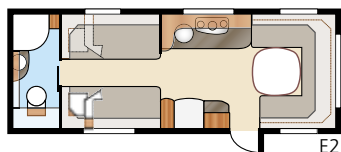

Totallänge:.....	820 cm	Sovepl. KS: Fremme E2 ...	225x168/145 cm
Totalhøyde:.....	264 cm	Bak E2	2 x 196x88 cm
Karosserilengde:.....	724 cm	Fremme E9	225x168/145 cm
Karosserilengde innv.:.....	645 cm	Bak E9	196x140 + 2 x 196x60 cm
Høyde innv.:.....	196 cm		
Bredde innv. KS:.....	235 cm	Hjultype:.....	185/65R14
Boflate KS:.....	15,2 m²	A-mål fortelt:.....	A1100