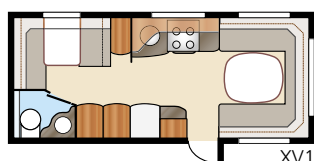

Royal 590 XL

Kompakt luksus i Royal 590 XL. Mer plass enn i den mindre 560 XL og med samme fine utstyr og alternative innredningsmuligheter.

XV1

XV2

Totaltlengde:	765 cm	Sovepl. Std: Fremme	205x177 cm
Totalhøyde:	264 cm	Bak XV1	196x133/89 cm
Karosserilengde:	665 cm	Bak XV2	196x129/102 cm
Karosserilengde innv.:	587 cm	Sovepl. KS: Fremme	225x177 cm
Høyde innv.:	196 cm	Bak XV1	196x148/109 cm
Bredde innv. Std:	215 cm	Bak XV2	196x140/118 cm
Bredde innv. KS:	235 cm		
Boflate Std:	12,6 m²	Hjultype:	185R14C
Boflate KS:	13,8 m²	A-mål fortelt:	A1050