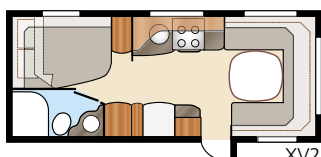

XV2

Totallänge:.....	790 cm	Sovepl. Std: Fremme	205x177/168 cm
Totalhøyde:.....	264 cm	Bak XV1.....	196x128/89 cm
Karosserilengde:.....	688 cm	Bak XV2.....	196x124/102 cm
Karosserilengde innv.:.....	610 cm	Sovepl. KS: Fremme	225x177/168 cm
Høyde innv.:.....	196 cm	Bak XV1.....	196x148/109 cm
Bredde innv Std:.....	215 cm	Bak XV2.....	196x140/118 cm
Bredde innv KS:.....	235 cm		
Boflate Std:.....	13,1 m²	Hjultype:.....	185R14C
Boflate KS:.....	14,3 m²	A-mål fortelt:.....	A1050