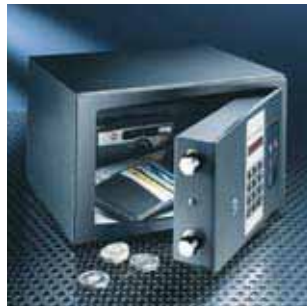

Fotskammel
2-st (standard i LXL, LU-TDL).

Toalettskål i porselen
Toalettet har toalettskål i porselen – slik som hjemme!

Ryggekamera
Trådløst med 3,5" høyoppløselig skjerm.

Minisafe (X0192)
For sikker oppbevaring.