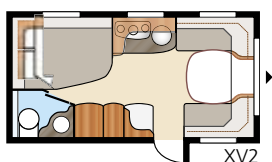

Totallänge:.....	650 cm	Sovepl. Std: Fremme	205x156/133 cm
Totalhøyde:.....	264 cm	Bak XV1.....	196x133/89 cm
Karosserilengde:.....	551 cm	Bak XV2.....	196x129/102 cm
Karosserilengde innv.:.....	473 cm	Sovepl. KS: Fremme	225x156/133 cm
Høyde innv.:.....	196 cm	Bak XV1.....	196x148/109 cm
Bredde innv. Std:.....	215 cm	Bak XV2.....	196x140/118 cm
Bredde innv. KS:.....	235 cm		
Boflate Std:.....	10,2 m ²	Hjultype:.....	185R14C
Boflate KS:.....	11,1 m ²	A-mål fortelt:.....	A925