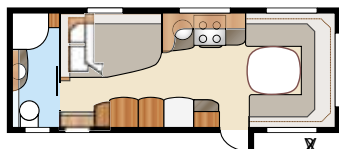

Total lengde:	820 cm	Sovepl. KS:	
Total høyde:	264 cm	Fremme	225x179/168 cm
Karosserilengde:	723 cm	Bak U.....	196x140 cm
Karosserilengde innv.:	645 cm	Bak XV2.....	196x140/118 cm
Høyde innv.:	196 cm	Hjultype:	185/65R14
Bredde innv. KS:	235 cm	A-mål fortelt:	A1100
Boflate KS:	15,2 m²