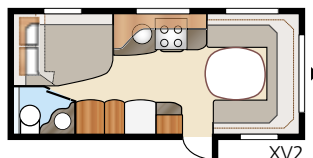

XV2

Totallänge:.....	730 cm	Sovepl. Std: Fremme	205x179/159 cm
Totalhøyde:.....	264 cm	Bak XV1.....	196x133/89 cm
Karosserilengde:.....	628 cm	Bak XV2.....	196x129/102 cm
Karosserilengde innv.:.....	550 cm	Sovepl. KS: Fremme	225x179/159 cm
Høyde innv.:.....	196 cm	Bak XV1.....	196x148/109 cm
Bredde innv. Std:.....	215 cm	Bak XV2.....	196x140/118 cm
Bredde innv. KS:.....	235 cm		
Boflate Std:.....	11,8 m²	Hjultype:.....	185R14C
Boflate KS:.....	12,9 m²	A-mål fortelt:.....	A1000