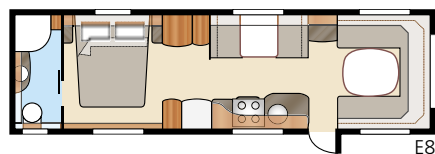

Royal Hacienda 880 E-TDL

Royal Hacienda 880 er like lett å trekke som en vanlig campingvogn. Du kan enkelt flytte til en annen campingplass når du er lei av utsikten, eller kanskje bytte ut badestranden med skibakken. Til Royal 880 E-TDL finnes det tre ulike sengeløsninger, for én, to eller flere!

Totalengde:.....	1000 cm	Sovepl. KS: Fremme	225x184/178 cm
Totalhøyde:.....	272 cm	Bak E2	2 x 196x88 cm
Karosserilengde:	898 cm	Bak E8	190x156/118 cm
Karosserilengde innv.:	820 cm	Bak E9	196x140 + 2 x 196x60 cm
Høyde innv.:.....	196 cm	Dinette	191x88 cm
Bredde innv. KS:.....	235 cm	Hjultype:.....	175R13C6
Boflate KS:.....	19,3 m²	A-mål fortelt:.....	A1285

E2

E8

E9