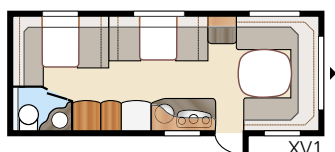

Onyx **GXL**

Vognene i Onyxserien er våre største enkelakslede modeller. Onyx GXL er en ideell campingvogn med rikelig plass både i sove- og sittedelen. I spisekroken kan du til og med re opp for en tilfeldig nattegjest.

XV1

Total lengde:.....	790 cm	Sovepl. Std: Fremme	205x164/145 cm
Total høyde:.....	264 cm	Bak XV1.....	196x133/89 cm
Karosserilengde:.....	688 cm	Bak XV2.....	196x129/102 cm
Karosserilengde innv.:.....	610 cm	Sovepl. KS: Fremme	225x164/145 cm
Høyde innv.:.....	196 cm	Bak XV1.....	196x148/109 cm
Bredde innv. Std:.....	215 cm	Bak XV2.....	196x140/118 cm
Bredde innv. KS:.....	235 cm	Sovepl. dinette Std / KS:.....	191x88 cm
Boflate Std:.....	13,1 m²	Hjultype:.....	185R14C
Boflate KS:.....	14,3 m²	A-mål fortelt:.....	A1050