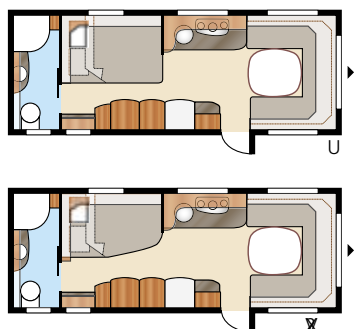

Total lengde:	820 cm	Sovepl. KS:	
Total høyde:	264 cm	Fremme	225x179/168 cm
Karosserilengde:	724 cm	Bak U.....	196x140 cm
Karosserilengde innv.:	645 cm	Bak XV2.....	196x140/118 cm
Høyde innv.:	196 cm		
Bredde innv. KS:	235 cm	Hjultype:	185/65R14
Boflate KS:	15,2 m²	A-mål fortelt:	A1100