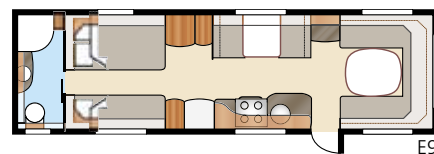

Royal Hacienda 880 E-TDL

Royal Hacienda 880 er like lett å trekke som en vanlig campingvogn. Du kan enkelt flytte til en annen campingplass når du er lei av utsikten, eller kanskje bytte ut badestranden med skibakken. Til Royal 880 E-TDL finnes det tre ulike sengeløsninger, for én, to eller flere!

Totalengde:.....	1000 cm	Sovepl. KS: Fremme	225x184/178 cm
Totalhøyde:.....	272 cm	Bak E2	2 x 196x88 cm
Karosserilengde:	898 cm	Bak E8	190x156/118 cm
Karosserilengde innv.:	820 cm	Bak E9	196x140 + 2 x 196x60 cm
Høyde innv.:.....	196 cm	Dinette	191x88 cm
Bredde innv. KS:.....	235 cm	Hjultype:.....	175R13C6
Boflate KS:.....	19,3 m²	A-mål fortelt:.....	A1285

E2

E8

E9