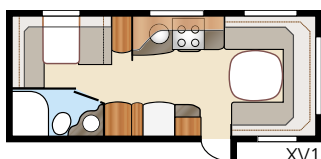

Royal 610 DXL

I den luksuriøse Royal 610 DXL gir vi deg enda mer for pengene! Her får du separat dusjkabinett og som i de øvrige Royal-vognene flott grillovn, stort takvindu, lyd/mediepakke og det nye gulvvarmesystemet.

XV1

Totallänge:.....	790 cm	Sovepl. Std: Fremme	205x177/168 cm
Totalhøyde:.....	264 cm	Bak XV1.....	196x128/89 cm
Karosserilengde:.....	688 cm	Bak XV2.....	196x124/102 cm
Karosserilengde innv.:.....	610 cm	Sovepl. KS: Fremme	225x177/168 cm
Høyde innv.:.....	196 cm	Bak XV1.....	196x148/109 cm
Bredde innv Std:.....	215 cm	Bak XV2.....	196x140/118 cm
Bredde innv KS:.....	235 cm		
Boflate Std:.....	13,1 m²	Hjultype:.....	185R14C
Boflate KS:.....	14,3 m²	A-mål fortelt:.....	A1050