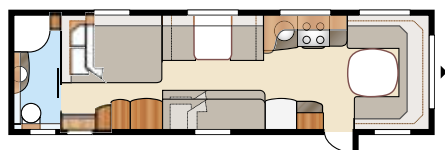

Totallengde:.....	1000 cm	Sovepl. KS:	
Totalhøyde:.....	272 cm	Fremme	225x161/145 cm
Karosserilengde:.....	898 cm	Bak	196x140 cm
Karosserilengde innv.:.....	820 cm	Dinette	191x88 + 2 x 196x68 cm
Høyde innv.:.....	196 cm	Hjultype:.....	175R13C6
Bredde innv. KS:.....	235 cm	A-mål fortelt:.....	A1285
Boflate KS:.....	19,3 m²