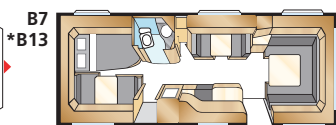

KS: 196x140/118 + 196x77