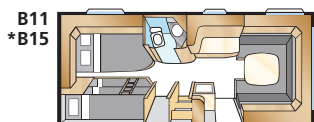

\*B13

Std: 196x124/102 + 196x77  
KS: 196x140/118 + 196x77

KS: 196x156

\*B14

KS: 196x140/118 + 2 x 196x68

\*B15

KS: 196x140/118 + 196x62, 2 x 196x68

Totalengde:	738 cm
Karosserilengde:	638 cm
Karosserilengde innv.:	560 cm
Høyde innv.:	196 cm
Bredde innv. Std:	215 cm
Bredde innv. KS:	235 cm