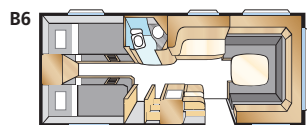

## ONYX GLE

Std: 205x196 KS: 225x196

Std: 2 x 196x78 KS: 2 x 196x88

\*B12

Std: 2 x 196x77 + 196x86  
KS: 2 x 196x87 + 196x96

Std: 200x140/118 KS: 200x140/118

Std: 196x140/118 KS: 196x160/138

Std: 4 x 196x77 KS: 4 x 196x87