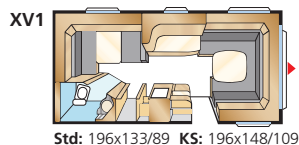

SMARAGD XL

Total lengde:	700 cm	Boflate Std:	11,2 m²
Karosserilengde:	600 cm	Boflate KS:	12,3 m²
Karosserilengde innv.:	522 cm	Sovepl. fremme Std:	205x166/136 cm
Høyde innv.:	196 cm	Sovepl. fremme KS:	225x166/136 cm
Bredde innv. Std:	215 cm	Hjultype:	185R14C
Bredde innv. KS:	235 cm	A-mål forfelt:	A975