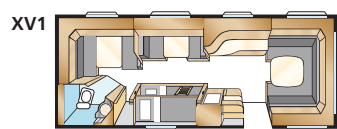

AMBER BGXL

KS: 196x148/109 + 2 x 196x68