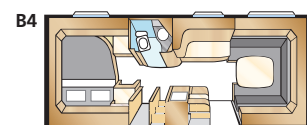

## ONYX GLE

Std: 205x196 KS: 225x196

Std: 2 x 196x78 KS: 2 x 196x88

\*B12

Std: 2 x 196x77 + 196x86  
KS: 2 x 196x87 + 196x96

Std: 200x140/118 KS: 200x140/118

Std: 196x140/118 KS: 196x160/138

Std: 4 x 196x77 KS: 4 x 196x87