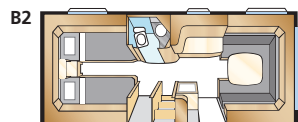

### AMETIST GLE

Std: 205x196 KS: 225x196

Std: 2 x 196x78 KS: 2 x 196x88

\*B12

Std: 2 x 196x77 + 196x86  
KS: 2 x 196x87 + 196x96

Std: 200x140/118 KS: 200x140/118

Std: 196x140/118 KS: 196x160/138

Std: 4 x 196x77 KS: 4 x 196x87