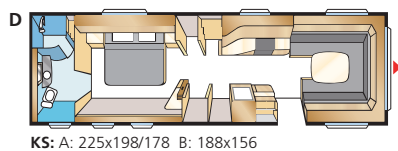

ROYAL HACIENDA 880 TDL

Totallänge:	1000 cm
Karosserilengde:	898 cm
Karosserilengde innv.:	820 cm
Høyde innv.:	196 cm
Bredde innv.:	235 cm
Boflate:	19,3 m²
Hjultype:	175R13C6
A-mål fortelt:	A1285