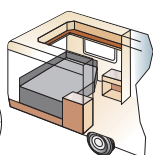

B4
Std: 200x140/118
KS: 200x140/118