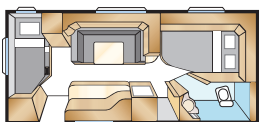

AMETIST GDL

KS: 196x140/118 + 2 x 185x68

Totalengde:	738 cm	Boflate:	13,2 m²
Karosserilengde:	638 cm	Sovepl. sittegr:	210x116/110 cm
Karosserilengde innv.:	560 cm	Hjultype:	185R14C
Høyde innv.:	196 cm	A-mål fortelt:	A1000
Bredde innv.:	235 cm