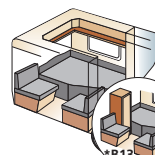

B7
Std: 196x124/102 + 196x77
KS: 196x140/118 + 196x77