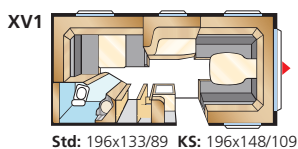

### BRILJANT XL

Totalengde:	650 cm	Boflate Std:	10,2 m <sup>2</sup>
Karosserilengde:	551 cm	Boflate KS:	11,1 m <sup>2</sup>
Karosserilengde innv.:	473 cm	Sovepl. fremme Std:	205x156/133 cm
Høyde innv.:	196 cm	Sovepl. fremme KS:	225x156/133 cm
Bredde innv. Std:	215 cm	Hjultype:	185R14C
Bredde innv. KS:	235 cm	A-mål fortelt:	A925