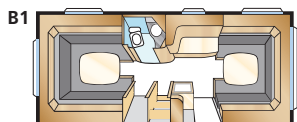

AMETIST GLE

Std: 205x196 KS: 225x196