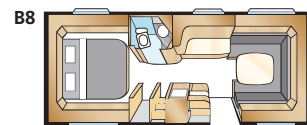

KS: 196x156