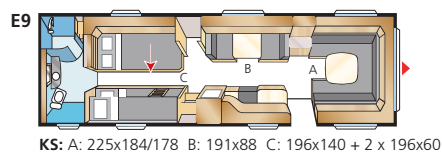

ROYAL HACIENDA 880 TDL

Totallänge:	1000 cm
Karosserilengde:	898 cm
Karosserilengde innv.:	820 cm
Høyde innv.:	196 cm
Bredde innv.:	235 cm
Boflate:	19,3 m²
Hjultype:	175R13C6
A-mål fortelt:	A1285