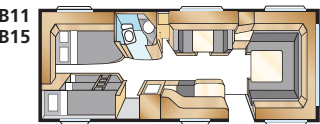

KS: 196x140/118 + 196x62, 2 x 196x68

Totallengde: 895 cm
Karosserilengde: 798 cm
Karosserilengde innv.: 720 cm
Høyde innv.: 196 cm
Brekke innv.: 235 cm

Boflate: 16,9 m²
Sovepl. fremme: 225x176 cm
Sovepl. dinette: 171x88 cm
Hjultype: 185/65R14
A-mål fortelt: A1175

* Gjelder denne planløsningen, men med garderobe mellom senger/spisekrok og med smalere dobbeltseng (bare King Size).