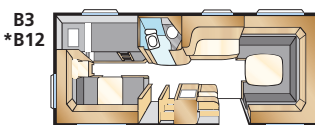

*B12

Std: 2 x 196x77 + 196x86
KS: 2 x 196x87 + 196x96