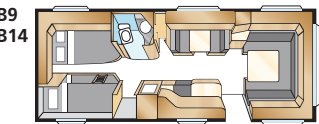

KS: 196x140/118 + 2 x 196x68