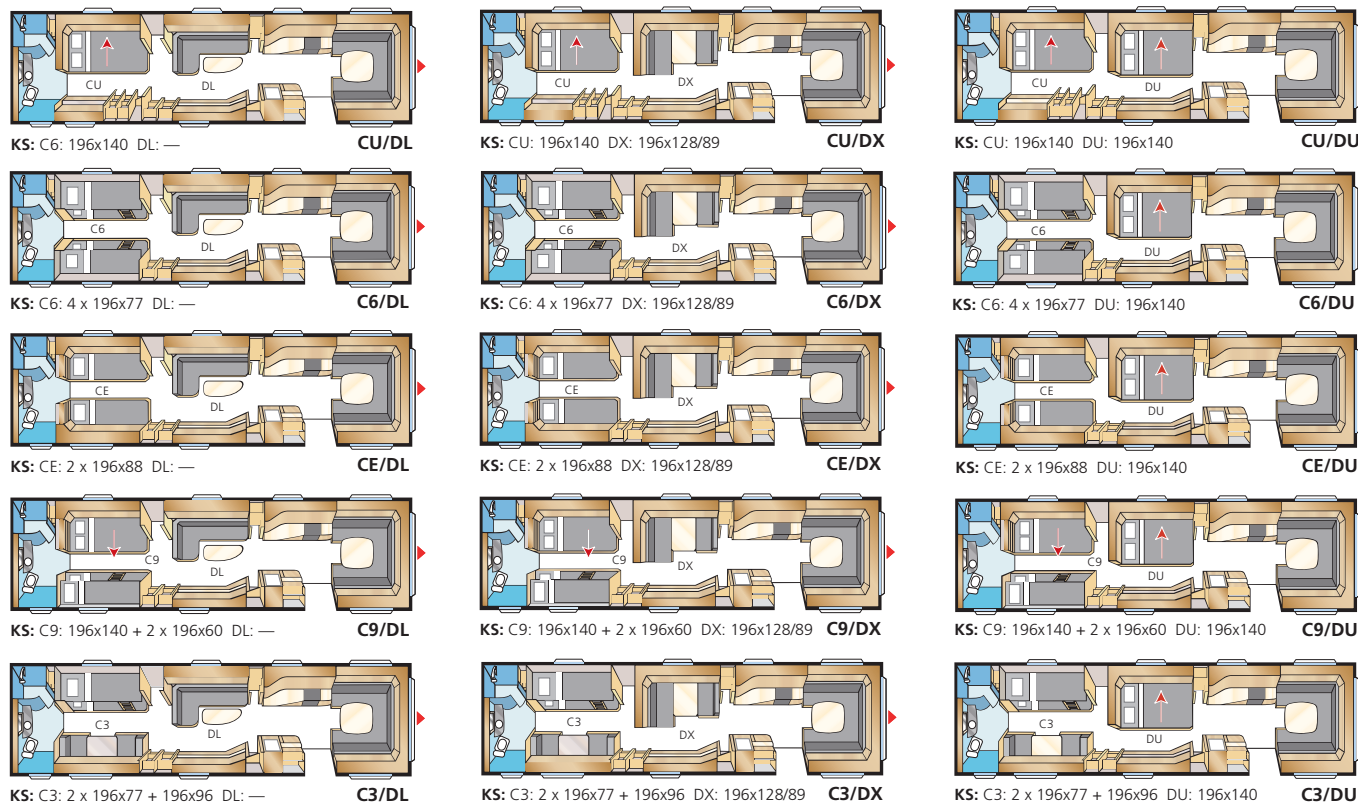

ROYAL HACIENDA 1000