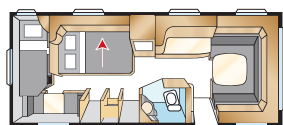

DIAMANT GDL

KS: 196x140 + 179x68

Totallengde: 850 cm
Karosserilengde: 754 cm
Karosserilengde innv.: 675 cm
Høyde innv.: 196 cm
Bredder innv.: 235 cm

Boflate: 15,9 m²
Sovepl. fremme: 225x157/145 cm
Sovepl. dinette: 171x50 cm
Hjultype: 185/65R14
A-mål fortelt: A1150