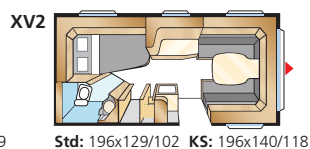

### BRILJANT XL

Totalengde:	650 cm	Boflate Std:	10,2 m <sup>2</sup>
Karosserilengde:	551 cm	Boflate KS:	11,1 m <sup>2</sup>
Karosserilengde innv.:	473 cm	Sovepl. fremme Std:	205x156/133 cm
Høyde innv.:	196 cm	Sovepl. fremme KS:	225x156/133 cm
Bredde innv. Std:	215 cm	Hjultype:	185R14C
Bredde innv. KS:	235 cm	A-mål fortelt:	A925