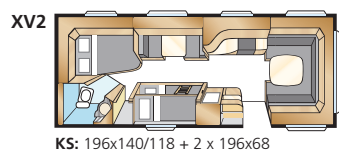

ROYAL 780 BGXL

TotalleNGde:	895 cm	Boflate:	16,9 m²
KarosserileNGde:	798 cm	Sovepl. fremme:	225x165/145 cm
KarosserileNGde innv.:	720 cm	Sovepl. dinette:	191x88 cm
Høyde innv.:	196 cm	Hjultype:	185/65R14
Bredde innv.:	235 cm	A-mål fortelt:	A1175