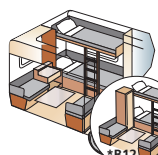

B3
Std: 2x196x77 + 196x86
KS: 2x196x87 + 196x96