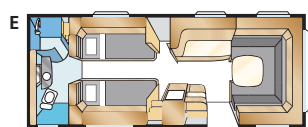

DIAMANT TDL

KS: 2 x 196x88