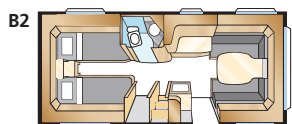

SMARAGD GLE

Std: 196x78 + 186x78 KS: 196x88 + 186x88

Total lengde:	720 cm	Boflate Std:	11,6 m²
Karosserilengde:	618 cm	Boflate KS:	12,7 m²
Karosserilengde innv.:	540 cm	Sovepl. fremme Std:	205x147/136 cm
Høyde innv.:	196 cm	Sovepl. fremme KS:	225x147/136 cm
Bredde innv. Std:	215 cm	Hjultype:	185R14C
Bredde innv. KS:	235 cm	A-mål fortelt:	A1000