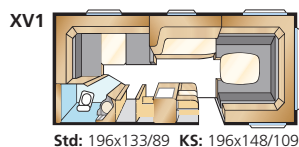

AMETIST XL

Std: 196x133/89 KS: 196x148/109