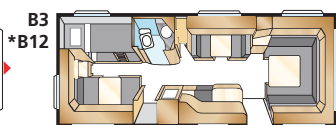

KS: 2 x 196x87 + 196x96