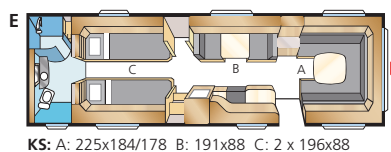

ROYAL HACIENDA 880 TDL

Totallänge:	1000 cm
Karosserilengde:	898 cm
Karosserilengde innv.:	820 cm
Høyde innv.:	196 cm
Bredde innv.:	235 cm
Boflate:	19,3 m²
Hjultype:	175R13C6
A-mål fortelt:	A1285