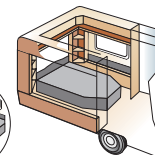

B7
Std: 196x124/102 + 196x77
KS: 196x140/118 + 196x77

B8
KS: 196x156