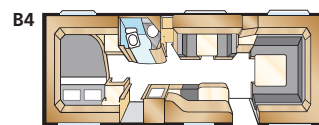

KS: 200x140/118