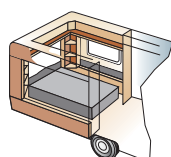

B10
KS: 196x156