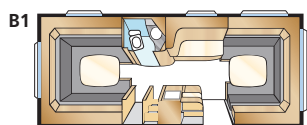

ONYX GLE

Std: 205x196 KS: 225x196