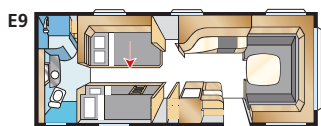

KS: 196x140 + 2 x 196x60

Total lengde:	895 cm	Boflate:	16,9 m²
Karosserilengde:	798 cm	Sovepl. fremme:	225x184/178 cm
Karosserilengde innv.:	720 cm	Hjultype:	185/65R14
Høyde innv.:	196 cm	A-mål fortelt:	A1175
Bredde innv.:	235 cm