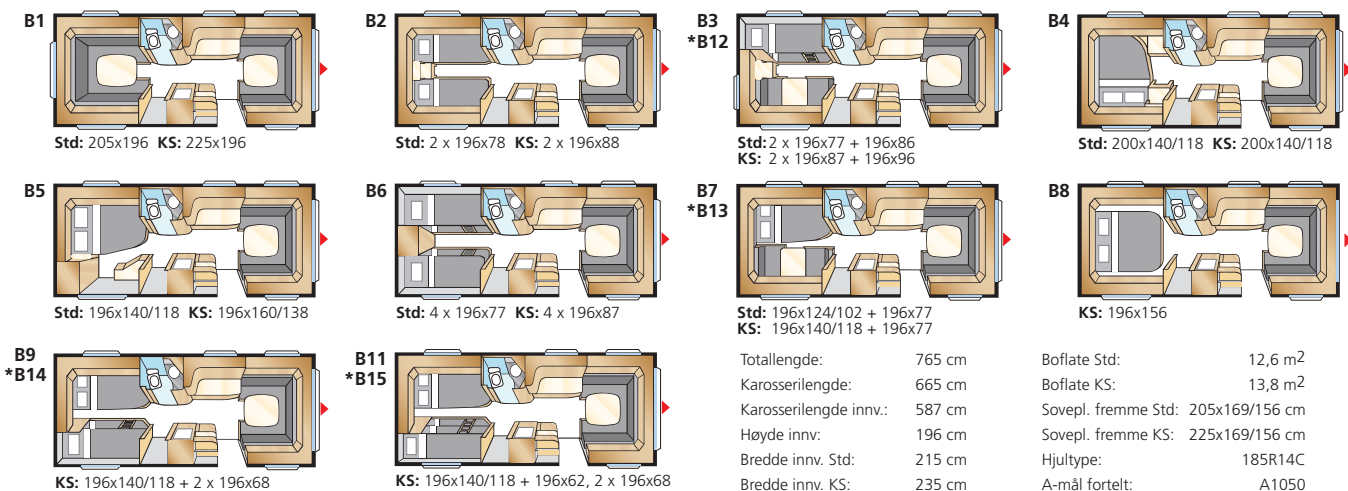

SAFIR GLE

* Gjelder denne planløsningen, men med garderobe mellom senger/spisekrok og med smalere dobbeltseng (bare King Size).