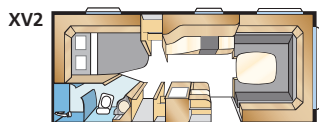

Std: 196x124/102 KS: 196x140/118

Totallänge:	790 cm	Boflate Std:	13,1 m²
Karosserilänge:	688 cm	Boflate KS:	14,3 m²
Karosserilänge innv.:	610 cm	Sovepl. fremme Std:	205x177/168 cm
Høyde innv.:	196 cm	Sovepl. fremme KS:	225x177/168 cm
Bredde innv. Std:	215 cm	Hjultype:	185R14C
Bredde innv. KS:	235 cm	A-mål fortelt:	A1050