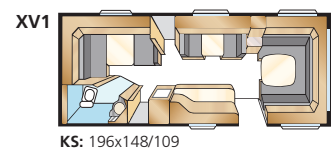

DIAMANT GXL

Total lengde:	820 cm	Boflate:	15,2 m²
Karosserilengde:	724 cm	Sovepl. dinette:	191x88 cm
Karosserilengde innv.:	645 cm	Sovepl. fremme:	225x177 cm
Høyde innv.:	196 cm	Hjultype:	185/65R14
Bredde innv.:	235 cm	A-mål fortelt:	A1100