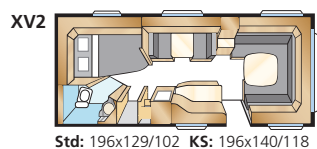

ONYX GXL

Total lengde:	790 cm	Boflate Std:	13,1 m²
Karosserilengde:	688 cm	Boflate KS:	14,3 m²
Karosserilengde innv.:	610 cm	Sovepl. dinette:	191x88 cm
Høyde innv.:	196 cm	Sovepl. fremme Std:	205x164/145 cm
Bredde innv. Std:	215 cm	Sovepl. fremme KS:	225x164/145 cm
Bredde innv. KS:	235 cm	Hjultype:	185R14C
		A-mål fortelt:	A1050

Diamant GXL

Diamant GXL er storebror til Onyx GXL. En luftig og romslig vogn, akkurat som de andre vognene i Diamant-serien. Diamant GXL har godt med oppbevaringsrom og et sjenerøst utformet kjøkken.