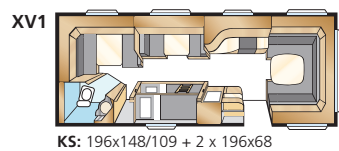

ROYAL 780 BGXL

TotalleNGde:	895 cm	Boflate:	16,9 m²
KarosserileNGde:	798 cm	Sovepl. fremme:	225x165/145 cm
KarosserileNGde innv.:	720 cm	Sovepl. dinette:	191x88 cm
Høyde innv.:	196 cm	Hjultype:	185/65R14
Bredde innv.:	235 cm	A-mål fortelt:	A1175