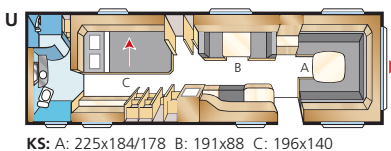

ROYAL HACIENDA 880 TDL

Totallänge:	1000 cm
Karosserilengde:	898 cm
Karosserilengde innv.:	820 cm
Høyde innv.:	196 cm
Bredde innv.:	235 cm
Boflate:	19,3 m²
Hjultype:	175R13C6
A-mål fortelt:	A1285