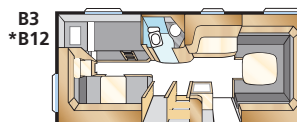

### AMETIST GLE

Std: 205x196 KS: 225x196

Std: 2 x 196x78 KS: 2 x 196x88

\*B12

Std: 2 x 196x77 + 196x86  
KS: 2 x 196x87 + 196x96

Std: 200x140/118 KS: 200x140/118

Std: 196x140/118 KS: 196x160/138

Std: 4 x 196x77 KS: 4 x 196x87