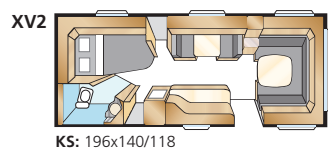

DIAMANT GXL

Total lengde:	820 cm	Boflate:	15,2 m²
Karosserilengde:	724 cm	Sovepl. dinette:	191x88 cm
Karosserilengde innv.:	645 cm	Sovepl. fremme:	225x177 cm
Høyde innv.:	196 cm	Hjultype:	185/65R14
Bredde innv.:	235 cm	A-mål fortelt:	A1100