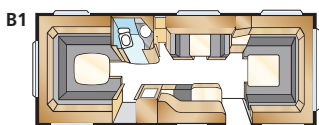

ROYAL 780 GLE

KS: 225x196