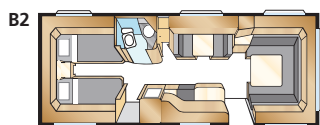

KS: 2 x 196x88