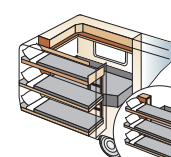

B11
KS: 196x140/118 + 2x196x68
+ 1x196x62