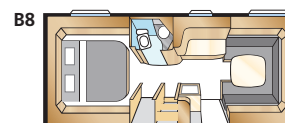

Std: 200x140/118 KS: 200x140/118

KS: 196x156