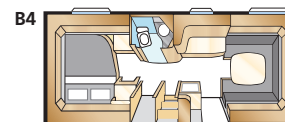

### AMETIST GLE

Std: 205x196 KS: 225x196

Std: 2 x 196x78 KS: 2 x 196x88

\*B12

Std: 2 x 196x77 + 196x86  
KS: 2 x 196x87 + 196x96

Std: 200x140/118 KS: 200x140/118

Std: 196x140/118 KS: 196x160/138

Std: 4 x 196x77 KS: 4 x 196x87