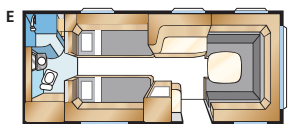

SAFIR E-TDL

Std: 196x78 + 186x78
KS: 196x88 + 186x88