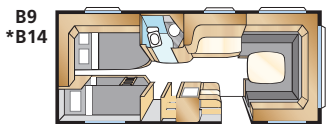

*B15

*B14

KS: 196x140/118 + 2 x 196x68