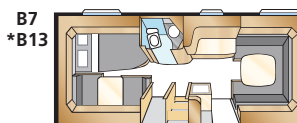

### AMETIST GLE

Std: 205x196 KS: 225x196

Std: 2 x 196x78 KS: 2 x 196x88

\*B12

Std: 2 x 196x77 + 196x86  
KS: 2 x 196x87 + 196x96

Std: 200x140/118 KS: 200x140/118

Std: 196x140/118 KS: 196x160/138

Std: 4 x 196x77 KS: 4 x 196x87