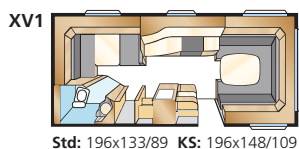

ROYAL 560 XL

Totalengde:	730 cm	Boflate Std:	11,8 m²
Karosserilengde:	628 cm	Boflate KS:	12,9 m²
Karosserilengde innv.:	550 cm	Sovepl. fremme Std:	205x176/159 cm
Høyde innv.:	196 cm	Sovepl. fremme KS:	225x176/159 cm
Bredde innv. Std:	215 cm	Hjultype:	185R14C
Bredde innv. KS:	235 cm	A-mål forfelt:	A1000