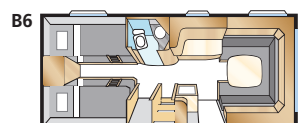

### AMETIST GLE

Std: 205x196 KS: 225x196

Std: 2 x 196x78 KS: 2 x 196x88

\*B12

Std: 2 x 196x77 + 196x86  
KS: 2 x 196x87 + 196x96

Std: 200x140/118 KS: 200x140/118

Std: 196x140/118 KS: 196x160/138

Std: 4 x 196x77 KS: 4 x 196x87