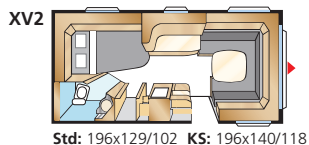

SMARAGD XL

Total lengde:	700 cm	Boflate Std:	11,2 m²
Karosserilengde:	600 cm	Boflate KS:	12,3 m²
Karosserilengde innv.:	522 cm	Sovepl. fremme Std:	205x166/136 cm
Høyde innv.:	196 cm	Sovepl. fremme KS:	225x166/136 cm
Bredde innv. Std:	215 cm	Hjultype:	185R14C
Bredde innv. KS:	235 cm	A-mål forfelt:	A975