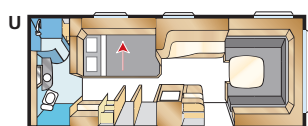

KS: 196x140

Totallänge:	820 cm	Boflate:	15,2 m²
Karosserilengde:	724 cm	Sovepl. fremme E:	225x165/145 cm
Karosserilengde innv.:	645 cm	Sovepl. fremme U:	225x179/168 cm
Høyde innv.:	196 cm	Hjultype:	185/65R14
Bredde innv.:	235 cm	A-mål fortelt:	A1100