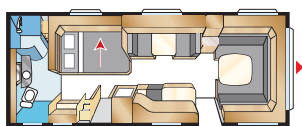

ROYAL 780 U-TDL

KS: 196x140

Total lengde:	895 cm	Boflate:	16,9 m²
Karosserilengde:	798 cm	Sovepl. fremme:	225x184/178 cm
Karosserilengde innv.:	720 cm	Sovepl. dinette:	191x88 cm
Høyde innv.:	196 cm	Hjultype:	185/65R14
Bredde innv.:	235 cm	A-mål fortelt:	A1175