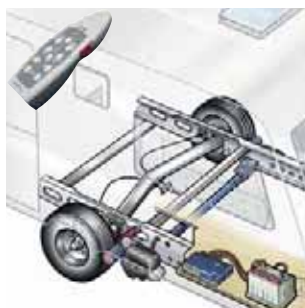

TRUMA Move Control:

Boogi (X0216)
Enkel (X0217)