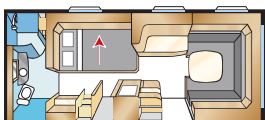

SAFIR U-TDL

Std: 196x120 KS: 196x140

Total lengde:	765 cm	Boflate Std:	12,6 m²
Karosserilengde:	665 cm	Boflate KS:	13,8 m²
Karosserilengde innv.:	587 cm	Sovepl. fremme Std:	205x167 cm
Høyde innv.:	196 cm	Sovepl. fremme KS:	225x167 cm
Bredde innv. Std:	215 cm	Hjultype:	185R14C
Bredde innv. KS:	235 cm	A-mål fortelt:	A1050