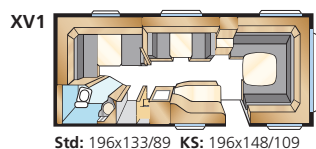

ONYX GXL

Total lengde:	790 cm	Boflate Std:	13,1 m²
Karosserilengde:	688 cm	Boflate KS:	14,3 m²
Karosserilengde innv.:	610 cm	Sovepl. dinette:	191x88 cm
Høyde innv.:	196 cm	Sovepl. fremme Std:	205x164/145 cm
Bredde innv. Std:	215 cm	Sovepl. fremme KS:	225x164/145 cm
Bredde innv. KS:	235 cm	Hjultype:	185R14C
		A-mål fortelt:	A1050

Diamant GXL

Diamant GXL er storebror til Onyx GXL. En luftig og romslig vogn, akkurat som de andre vognene i Diamant-serien. Diamant GXL har godt med oppbevaringsrom og et sjenerøst utformet kjøkken.