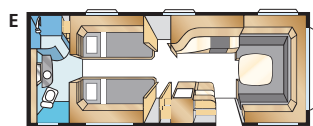

ROYAL 780 E-TDL

KS: 2 x 196x88