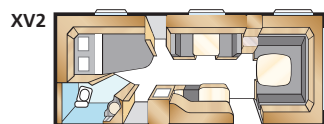

KS: 196x140/118

Totallengde: 820 cm
Karosserilengde: 723 cm
Karosserilengde innv.: 645 cm
Høyde innv.: 196 cm
Bredder innv.: 235 cm

Boflate: 15,2 m²
Sovepl. fremme: 225x177 cm
Sovepl. dinette: 191x88 cm
Hjultype: 185/65R14
A-mål fortelt: A1100