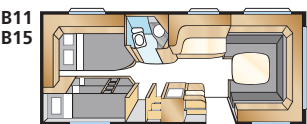

*B15

KS: 196x140/118 + 196x62, 2 x 196x68

Total lengde:	790 cm
Karosserilengde:	688 cm
Karosserilengde innv.:	610 cm
Høyde innv.:	196 cm
Bredde innv. Std:	215 cm
Bredde innv. KS:	235 cm

Boflate Std:	13,1 m²
Boflate KS:	14,3 m²
Sovepl. fremme Std:	205x180/159 cm
Sovepl. fremme KS:	225x180/159 cm
Hjultype:	185R14C
A-mål fortelt:	A1050

* Gjelder denne planløsningen, men med garderobe mellom senger/spisekrok og med smalere dobbeltseng (bare King Size).