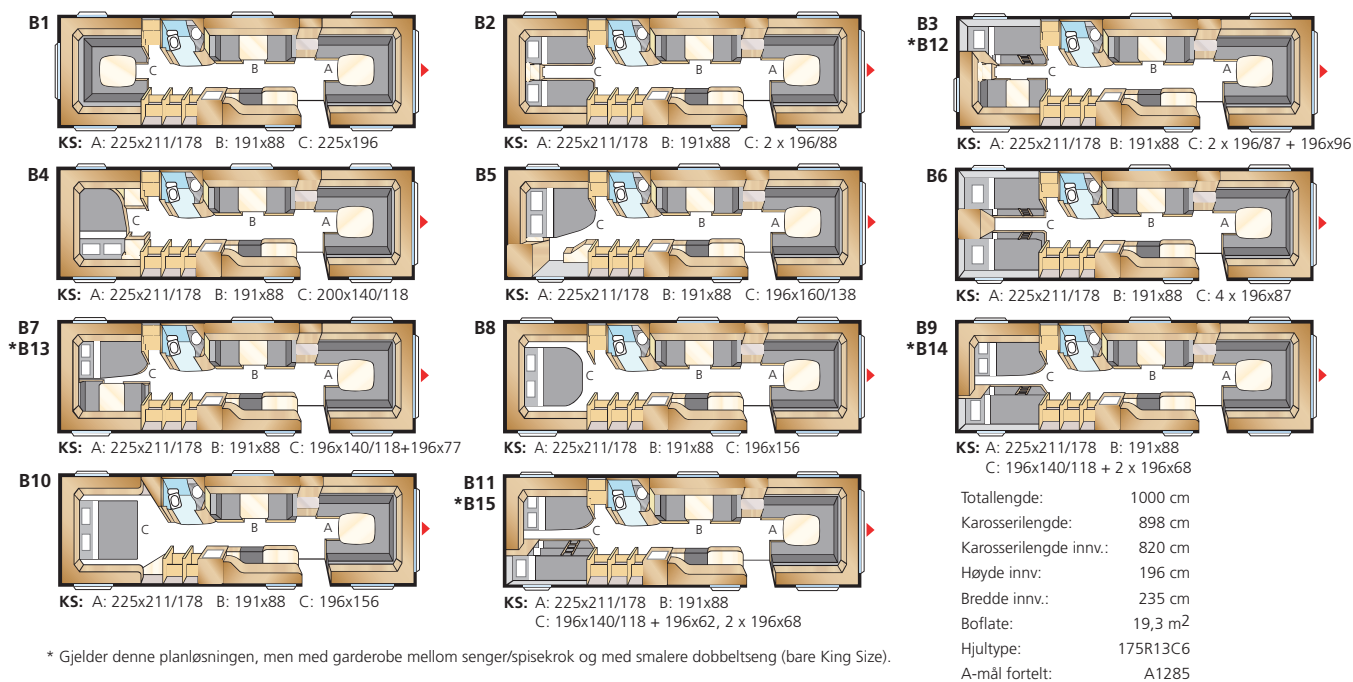

ROYAL HACIENDA 880 GLE

* Gjelder denne planløsningen, men med garderobe mellom senger/spisekrok og med smalere dobbeltseng (bare King Size).