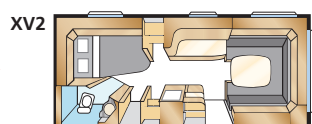

### SAFIR XL

Std: 196x133/89 KS: 196x148/109

Std: 196x129/102 KS: 196x140/118

Totallengde:	765 cm	Boflate Std:	12,6 m <sup>2</sup>
Karosserilengde:	665 cm	Boflate KS:	13,8 m <sup>2</sup>
Karosserilengde innv.:	587 cm	Sovepl. fremme Std:	205x177 cm
Høyde innv.:	196 cm	Sovepl. fremme KS:	225x177 cm
Bredde innv. Std:	215 cm	Hjultype:	185R14C
Bredde innv. KS:	235 cm	A-mål fortelt:	A1050