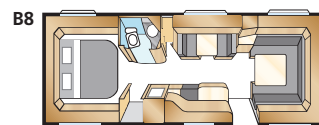

KS: 196x156