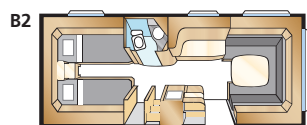

*B12

Std: 2 x 196x78 KS: 2 x 196x88