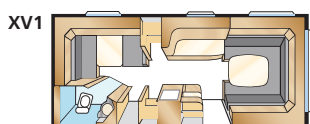

SAFIR XL

Std: 196x133/89 KS: 196x148/109