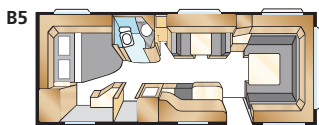

KS: 196x160/138