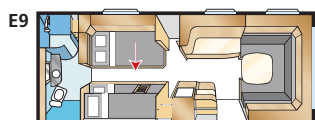

KS: 196x140 + 2 x 196x60