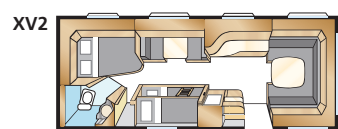

KS: 196x140/118 + 2 x 196x68

Totallänge:	895 cm	Boflate:	16,9 m²
Karosserilengde:	798 cm	Sovepl. fremme:	225x165/145 cm
Karosserilengde innv.:	720 cm	Sovepl. dinette:	191x88 cm
Høyde innv.:	196 cm	Hjultype:	185/65R14
Bredde innv.:	235 cm	A-mål forfelt:	A1175