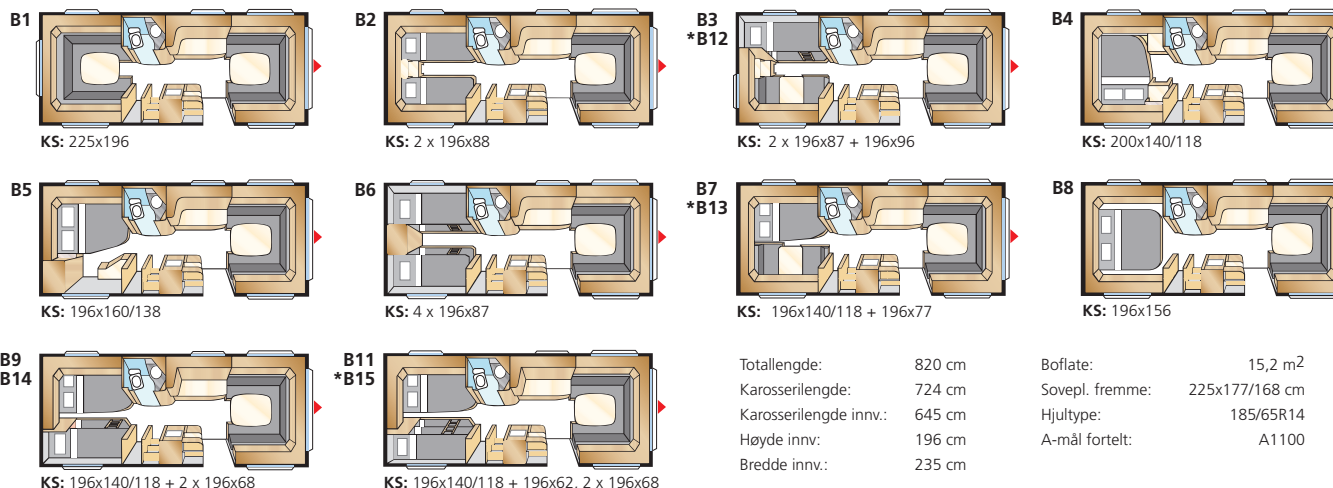

DIAMANT GLE

* Gjelder denne planløsningen, men med garderobe mellom senger/spisekrok og med smalere dobbeltseng (bare King Size).