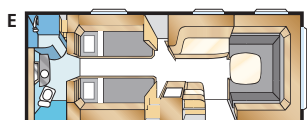

ROYAL 720 TDL

KS: 2 x 196x88