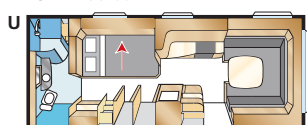

KS: 196x140

Totallengde: 820 cm
Karosserilengde: 723 cm
Karosserilengde innv.: 645 cm
Høyde innv.: 196 cm
Bredder innv.: 235 cm

Boflate: 15,2 m²
Sovepl. fremme U: 225x179/168 cm
Sovepl. fremme E: 225x164/145 cm
Hjultype: 185/65R14
A-mål fortelt: A1100