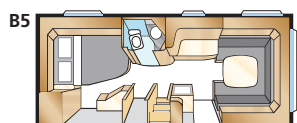

### AMETIST GLE

Std: 205x196 KS: 225x196

Std: 2 x 196x78 KS: 2 x 196x88

\*B12

Std: 2 x 196x77 + 196x86  
KS: 2 x 196x87 + 196x96

Std: 200x140/118 KS: 200x140/118

Std: 196x140/118 KS: 196x160/138

Std: 4 x 196x77 KS: 4 x 196x87