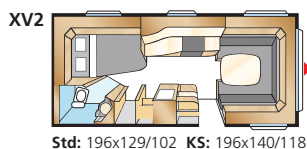

ROYAL 560 XL

Totalengde:	730 cm	Boflate Std:	11,8 m²
Karosserilengde:	628 cm	Boflate KS:	12,9 m²
Karosserilengde innv.:	550 cm	Sovepl. fremme Std:	205x176/159 cm
Høyde innv.:	196 cm	Sovepl. fremme KS:	225x176/159 cm
Bredde innv. Std:	215 cm	Hjultype:	185R14C
Bredde innv. KS:	235 cm	A-mål forfelt:	A1000