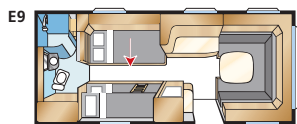

### SAFIR E-TDL

Std: 196x78 + 186x78  
KS: 196x88 + 186x88

Std: 196x120 + 2 x 186x60  
KS: 196x140 + 2 x 186x60

Totallänge:	765 cm	Boflate Std:	12,6 m <sup>2</sup>
Karosserilänge:	665 cm	Boflate KS:	13,8 m <sup>2</sup>
Karosserilänge innv.:	587 cm	Sovepl. fremme Std:	205x166/154 cm
Høyde innv.:	196 cm	Sovepl. fremme KS:	225x166/154 cm
Bredde innv. Std:	215 cm	Hjultype:	185R14C
Bredde innv. KS:	235 cm	A-mål fortelt:	A1050