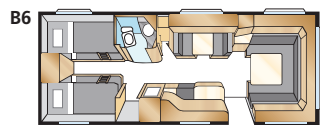

KS: 4 x 196x87