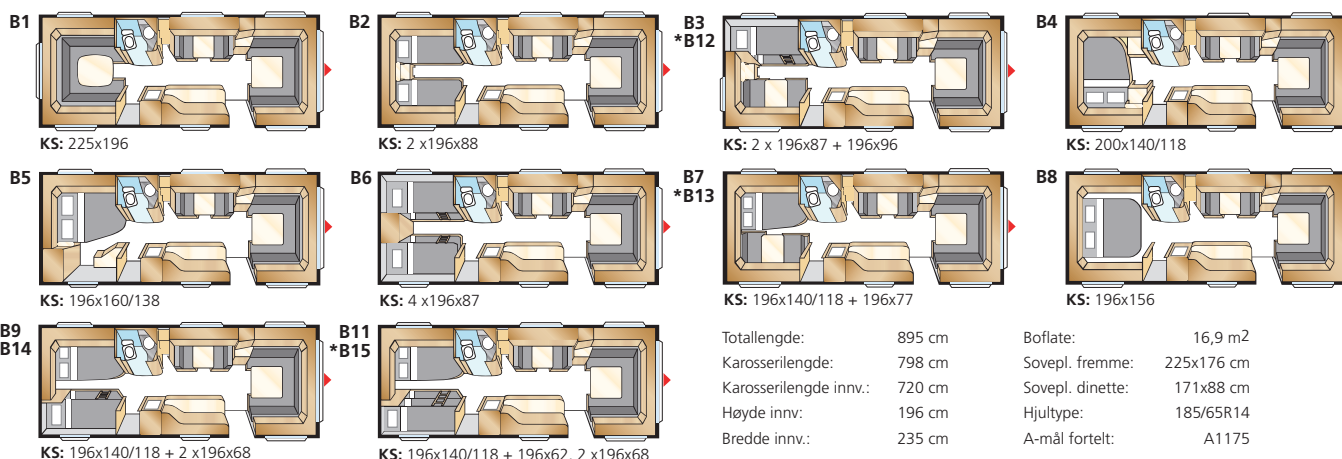

AMBER GLE

* Gjelder denne planløsningen, men med garderobe mellom senger/spisekrok og med smalere dobbeltseng (bare King Size).