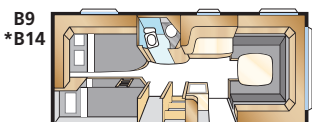

Std: 196x140/118 KS: 196x160/138

*B14

KS: 196x140/118 + 2 x 196x68