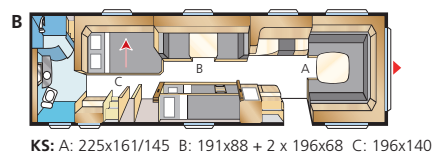

ROYAL HACIENDA 880 TDL

Totallänge:	1000 cm
Karosserilengde:	898 cm
Karosserilengde innv.:	820 cm
Høyde innv.:	196 cm
Bredde innv.:	235 cm
Boflate:	19,3 m²
Hjultype:	175R13C6
A-mål fortelt:	A1285