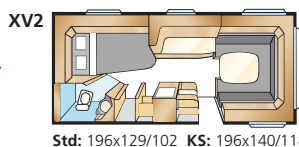

Std: 196x129/102 KS: 196x140/118

Totallengde:	730 cm	Boflate Std:	11,8 m²
Karosserilengde:	628 cm	Boflate KS:	12,9 m²
Karosserilengde innv.:	550 cm	Sovepl. fremme Std:	205x179/159 cm
Høyde innv.:	196 cm	Sovepl. fremme KS:	225x179/159 cm
Bredde innv. Std:	215 cm	Hjultype:	185R14C
Bredde innv. KS:	235 cm	A-mål fortelt:	A1000