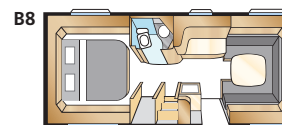

KS: 196x156