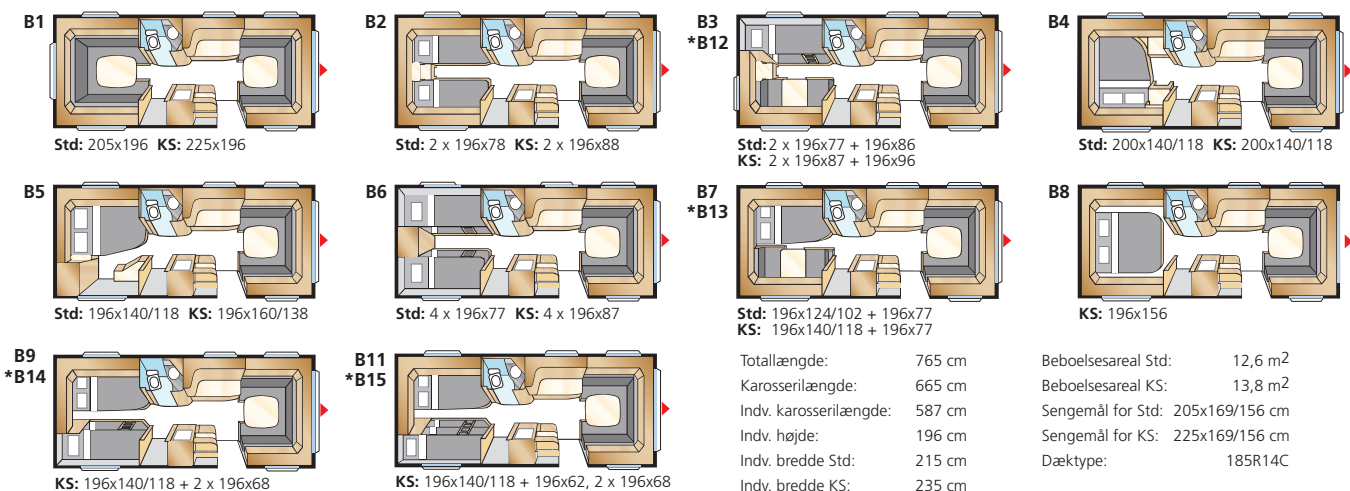

SAFIR GLE

* Påtænk denne planløsning, men med garderobe mellem senge/dinette og med mindre dobbeltseng (kun King Size).