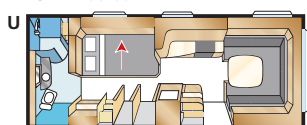

Royal 720 TDL

En flot og hyggelig vogn med alt tænkeligt udstyr, herunder separat brusekabine! Vælg mellem to langsenge eller den bekvemme udtrækelige dobbeltseng!

ROYAL 720 TDL

KS: 2 x 196x88

KS: 196x140 + 2 x 196x60