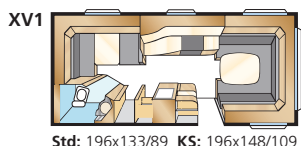

ROYAL 560 XL

Total længde: 730 cm
Karosserilængde: 628 cm
Indv. karosserilængde: 550 cm
Indv. højde: 196 cm
Indv. bredde Std: 215 cm
Indv. bredde KS: 235 cm

Beboelsesareal Std: 11,8 m²
Beboelsesareal KS: 12,9 m²
Sengemål for Std: 205x176/159 cm
Sengemål for KS: 225x176/159 cm
Dækttype: 185R14C