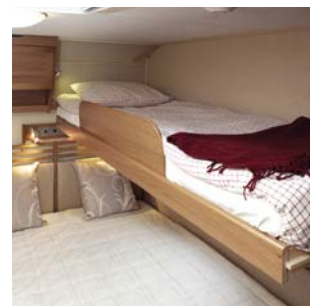

Køjeskab
En ekstra sengeplads, som slås ned efter behov eller anvendes som almindeligt overskab. Med låger.

Vitrineskab med trælåge
L1700 (X0225)
L1900 (X0226)