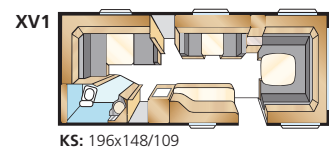

DIAMANT GXL

Totallængde:	820 cm	Beboelsesareal:	15,2 m²
Karosserilængde:	724 cm	Sengemål dinette:	191x88 cm
Indv. karosserilængde:	645 cm	Sengemål for:	225x177 cm
Indv. højde:	196 cm	Dæktype:	185/65R14
Indv. bredde:	235 cm