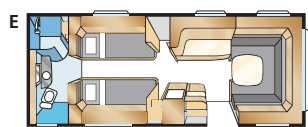

DIAMANT TDL

KS: 2 x 196x88