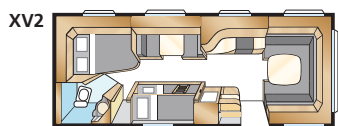

KS: 196x140/118 + 2 x 196x68

Totallänge:	895 cm	Beboelsesareal:	16,9 m²
Karosserilængde:	798 cm	Sengemål fo:	225x165/145 cm
Indv. karosserilængde:	720 cm	Sengemål dinette:	191x88 cm
Indv. højde:	196 cm	Dæktype:	185/65R14
Indv. bredde:	235 cm