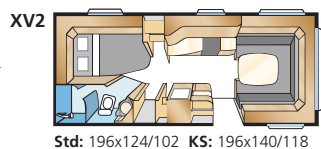

ROYAL 610 DXL

Totallængde:	790 cm
Karosserilængde:	688 cm
Indv. karosserilængde:	610 cm
Indv. højde:	196 cm
Indv. bredde Std:	215 cm
Indv. bredde KS:	235 cm

Beboelsesareal Std:	13,1 m²
Beboelsesareal KS:	14,3 m²
Sengemål for Std:	205x177/168 cm
Sengemål for KS:	225x177/168 cm
Dækteype:	185R14C