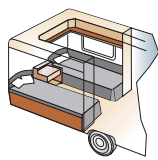

B2
Std: 2x196x78
KS: 2x196x88