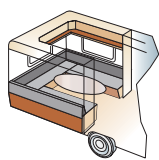

B1
Std: 205x196
KS: 225x196