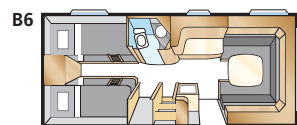

AMETIST GLE

Std: 205x196 KS: 225x196

Std: 2 x 196x78 KS: 2 x 196x88

*B12

Std: 2 x 196x77 + 196x86
KS: 2 x 196x87 + 196x96

Std: 200x140/118 KS: 200x140/118

Std: 196x140/118 KS: 196x160/138

Std: 4 x 196x77 KS: 4 x 196x87