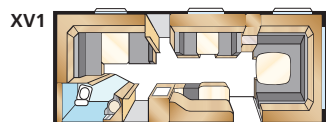

Royal 720 GXL

Over 15 kvm beboelsesareal giver plads til både dagligstue og en lille dinette over for køkkenet, som bl.a. er udstyret med det populære 4-blus komfur med grillovn.

ROYAL 720 GXL

KS: 196x148/109