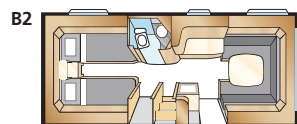

AMETIST GLE

Std: 205x196 KS: 225x196

Std: 2 x 196x78 KS: 2 x 196x88

*B12

Std: 2 x 196x77 + 196x86
KS: 2 x 196x87 + 196x96

Std: 200x140/118 KS: 200x140/118

Std: 196x140/118 KS: 196x160/138

Std: 4 x 196x77 KS: 4 x 196x87