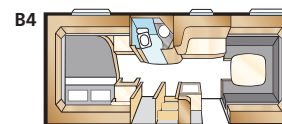

AMETIST GLE

Std: 205x196 KS: 225x196

Std: 2 x 196x78 KS: 2 x 196x88

*B12

Std: 2 x 196x77 + 196x86
KS: 2 x 196x87 + 196x96

Std: 200x140/118 KS: 200x140/118

Std: 196x140/118 KS: 196x160/138

Std: 4 x 196x77 KS: 4 x 196x87