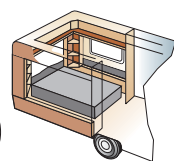

B10
KS: 196x156