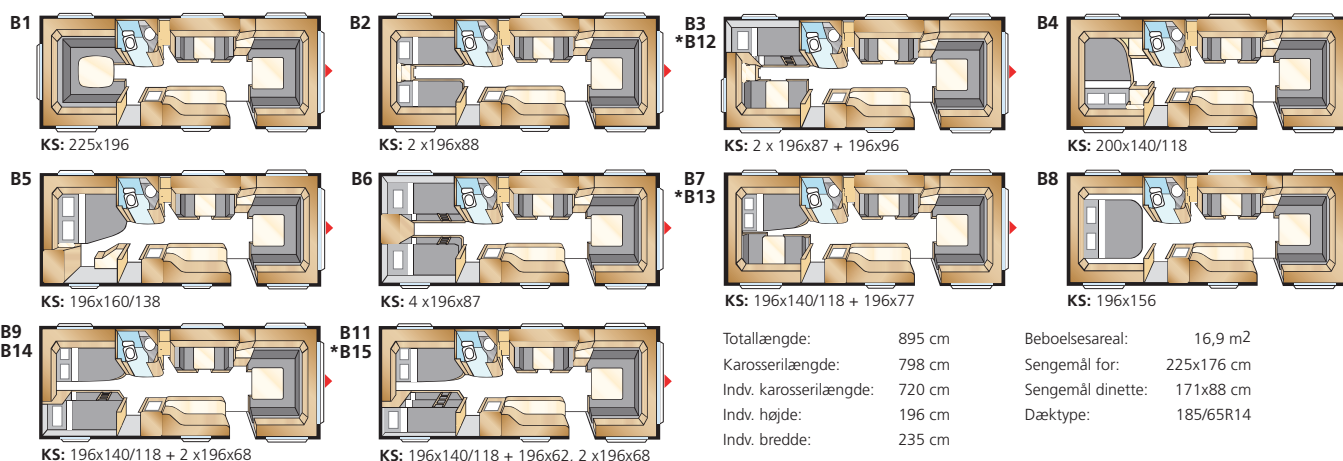

AMBER GLE

* Påtænk denne planløsning, men med garderobe mellem senge/dinette og med mindre dobbeltseng (kun King Size).