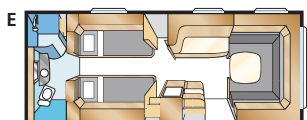

Royal 720 TDL

En flot og hyggelig vogn med alt tænkeligt udstyr, herunder separat brusekabine! Vælg mellem to langsenge eller den bekvemme udtrækelige dobbeltseng!

ROYAL 720 TDL

KS: 2 x 196x88

KS: 196x140 + 2 x 196x60