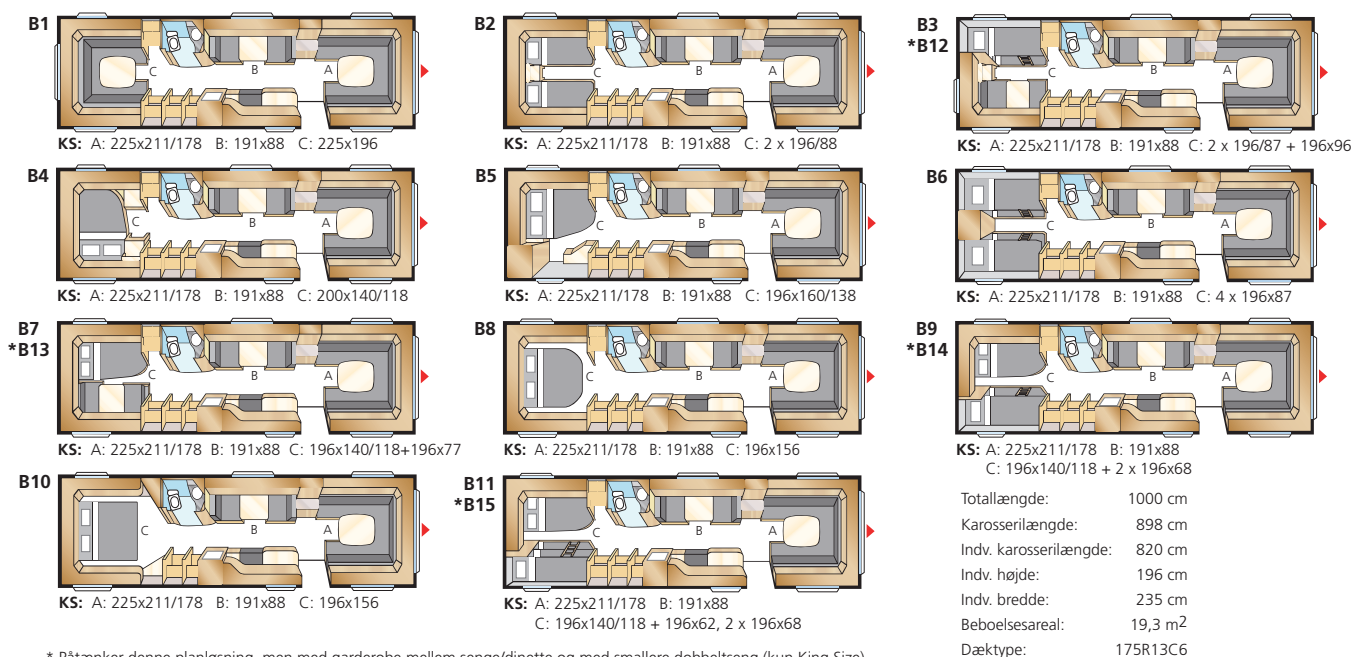

ROYAL HACIENDA 880 GLE

* Påtænk denne planløsning, men med garderobe mellem senge/dinette og med smallere dobbeltseng (kun King Size).