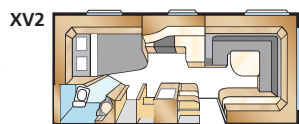

KS: 196x140/118

Totallængde: 730 cm
Karosserilængde: 628 cm
Indv. karosserilængde: 550 cm
Indv. højde: 196 cm

Indv. bredde: 235 cm
Beboelsesareal: 12,9 m²
Dæktype: 185R14C