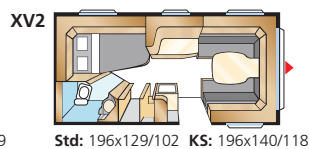

BRILJANT XL

Total længde:	650 cm	Beboelsesareal Std:	10,2 m ²
Karosserilængde:	551 cm	Beboelsesareal KS:	11,1 m ²
Indv. karosserilængde:	473 cm	Sengemål for Std:	205x156/133 cm
Indv. højde:	196 cm	Sengemål for KS:	225x156/133 cm
Indv. bredde Std:	215 cm	Dæktype:	185R14C
Indv. bredde KS:	235 cm		