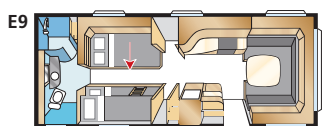

KS: 196x140 + 2 x 196x60

Totallængde:	895 cm	Beboelsesareal:	16,9 m²
Karosserilængde:	798 cm	Sengemål for:	225x184/178 cm
Indv. karosserilængde:	720 cm	Dæctype:	185/65R14
Indv. højde:	196 cm		
Indv. bredde:	235 cm