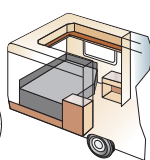

B4
Std: 200x140/118
KS: 200x140/118