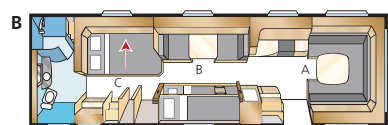

ROYAL HACIENDA 880 TDL

KS: A: 225x161/145 B: 191x88 + 2 x 196x68 C: 196x140