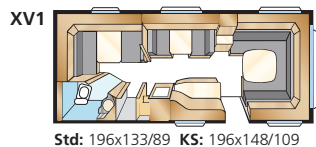

Onyx GXL

Vognene i Onyx-serien er vore største enkeltakslede modeller. Onyx GXL er en ideel campingvogn med rigelig plads i såvel soveafdeling som stue. Dinette-delen kan redes op til en ekstra overnattende gæst.

ONYX GXL

Totallængde:	790 cm	Beboelsesareal Std:	13,1 m²
Karosserilængde:	688 cm	Beboelsesareal KS:	14,3 m²
Indv. karosserilængde:	610 cm	Sengemål dinette:	191x88 cm
Indv. højde:	196 cm	Sengemål for Std:	205x164/145 cm
Indv. bredde Std:	215 cm	Sengemål for KS:	225x164/145 cm
Indv. bredde KS:	235 cm	Dæktype:	185R14C

Diamant GXL

Diamant GXL er storebror til Onyx GXL. En luftig og rummelig vogn, præcis som de øvrige vogne i Diamant-serien. Diamant GXL har godt med opbevaringsplads og et generøst udstyret køkken.

DIAMANT GXL

Totallængde:	820 cm	Beboelsesareal:	15,2 m²
Karosserilængde:	724 cm	Sengemål dinette:	191x88 cm
Indv. karosserilængde:	645 cm	Sengemål for:	225x177 cm
Indv. højde:	196 cm	Dæktype:	185/65R14
Indv. bredde:	235 cm