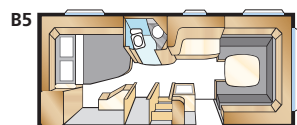

AMETIST GLE

Std: 205x196 KS: 225x196

Std: 2 x 196x78 KS: 2 x 196x88

*B12

Std: 2 x 196x77 + 196x86
KS: 2 x 196x87 + 196x96

Std: 200x140/118 KS: 200x140/118

Std: 196x140/118 KS: 196x160/138

Std: 4 x 196x77 KS: 4 x 196x87