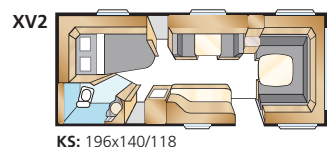

DIAMANT GXL

Totallængde:	820 cm	Beboelsesareal:	15,2 m²
Karosserilængde:	724 cm	Sengemål dinette:	191x88 cm
Indv. karosserilængde:	645 cm	Sengemål for:	225x177 cm
Indv. højde:	196 cm	Dæktype:	185/65R14
Indv. bredde:	235 cm