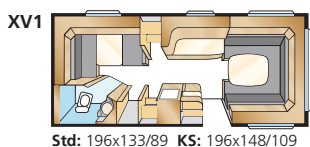

SAFIR XL

Totallængde:	765 cm	Beboelsesareal Std:	12,6 m²
Karosserilængde:	665 cm	Beboelsesareal KS:	13,8 m²
Indv. karosserilængde:	587 cm	Sengemål for Std:	205x177 cm
Indv. højde:	196 cm	Sengemål for KS:	225x177 cm
Indv. bredde Std:	215 cm	Dæktype:	185R14C
Indv. bredde KS:	235 cm