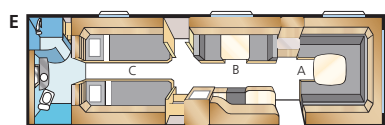

KS: A: 225x184/178 B: 191x88 C: 2 x 196x88