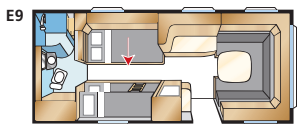

SAFIR E-TDL

Std: 196x78 + 186x78
KS: 196x88 + 186x88

Std: 196x120 + 2 x 186x60
KS: 196x140 + 2 x 186x60

Totallänge: 765 cm
Karosserilänge: 665 cm
Indv. karosserilänge: 587 cm
Indv. højde: 196 cm
Indv. bredde Std: 215 cm
Indv. bredde KS: 235 cm