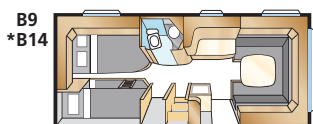

*B15

*B14

KS: 196x140/118 + 2 x 196x68