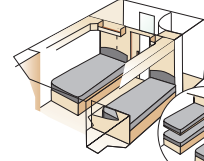

E9-TDL
Std: 196x120 + 186x60
KS: 196x140 + 186-196x60

E-TDL
Std: 2x196x78
KS: 2x196x88