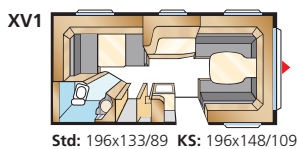

BRILJANT XL

Total længde:	650 cm	Beboelsesareal Std:	10,2 m ²
Karosserilængde:	551 cm	Beboelsesareal KS:	11,1 m ²
Indv. karosserilængde:	473 cm	Sengemål for Std:	205x156/133 cm
Indv. højde:	196 cm	Sengemål for KS:	225x156/133 cm
Indv. bredde Std:	215 cm	Dæktype:	185R14C
Indv. bredde KS:	235 cm		