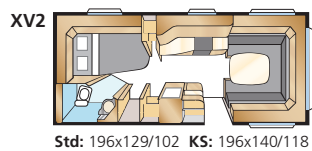

ROYAL 590 XL

Total længde:	765 cm	Beboelsesareal Std:	12,6 m²
Karosserilængde:	665 cm	Beboelsesareal KS:	13,8 m²
Indv. karosserilængde:	587 cm	Sengemål for Std:	205x177 cm
Indv. højde:	196 cm	Sengemål for KS:	225x177 cm
Indv. bredde Std:	215 cm	Dæktype:	185R14C
Indv. bredde KS:	235 cm