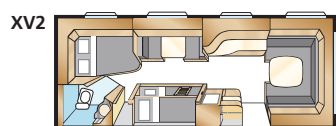

KS: 196x140/118 + 2 x 196x68

Totallængde:	895 cm	Beboelsesareal:	16,9 m²
Karosserilængde:	798 cm	Sengemål for:	225x165/145 cm
Indv. karosserilængde:	720 cm	Sengemål dinette:	191x88 cm
Indv. højde:	196 cm	Dækttype:	185/65R14
Indv. bredde:	235 cm