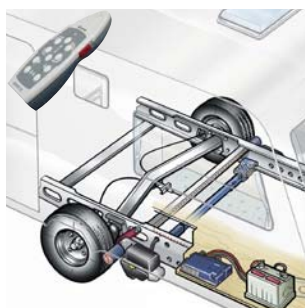

Kan ikke bruges i Danmark.

Reservehjulsholder (X0062)
i gaskasse.

Kraftigere næsehjul (X0218)

TRUMA Move Control:
Boogie (X0216)
Enkel (X0217)

Reservehjulsholder (X0063)
under chassis.

Elektrisk støttebenshåndsving X0202
Erstatter manuelt støttebenshåndsving. 19 mm etui medfølger.