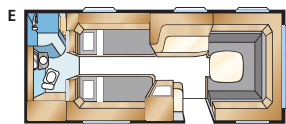

SAFIR E-TDL

Std: 196x78 + 186x78
KS: 196x88 + 186x88