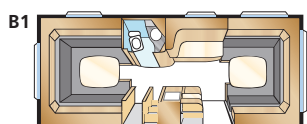

ONYX GLE

Std: 205x196 KS: 225x196