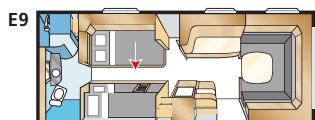

Royal 720 TDL

En flot og hyggelig vogn med alt tænkeligt udstyr, herunder separat brusekabine! Vælg mellem to langsenge eller den bekvemme udtrækelige dobbeltseng!

ROYAL 720 TDL

KS: 2 x 196x88

KS: 196x140 + 2 x 196x60