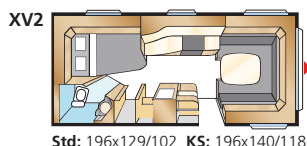

ROYAL 560 XL

Total længde: 730 cm
Karosserilængde: 628 cm
Indv. karosserilængde: 550 cm
Indv. højde: 196 cm
Indv. bredde Std: 215 cm
Indv. bredde KS: 235 cm

Beboelsesareal Std: 11,8 m²
Beboelsesareal KS: 12,9 m²
Sengemål for Std: 205x176/159 cm
Sengemål for KS: 225x176/159 cm
Dækttype: 185R14C