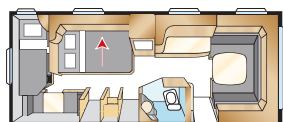

DIAMANT GDL

KS: 196x140 + 179x68

Totallængde: 850 cm
Karosserilængde: 754 cm
Indv. karosserilængde: 675 cm
Indv. højde: 196 cm
Indv. bredde: 235 cm

Beboelsesareal: 15,9 m²
Sengemål for: 225x157/145 cm
Sengemål dinette: 171x50 cm
Dæktype: 185/65R14