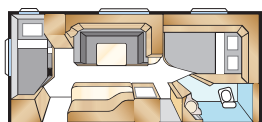

Ametist GDL

Forrige års nyhed blev en bestseller! En campingvogn med separat børneværelse, perfekt til familien. Bemærk den omvendte planløsning med indgang bag ved hjulhuset.

AMETIST GDL

KS: 196x140/118 + 2 x 185x68