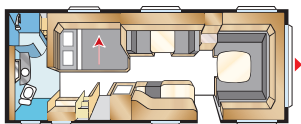

ROYAL 780 U-TDL

KS: 196x140

Totallængde:	895 cm	Beboelsesareal:	16,9 m²
Karosserilængde:	798 cm	Sengemål for:	225x184/178 cm
Indv. karosserilængde:	720 cm	Sengemål dinette:	191x88 cm
Indv. højde:	196 cm	Dæktype:	185/65R14
Indv. bredde:	235 cm