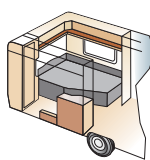

B5
Std: 196x140/118
KS: 196x160/138