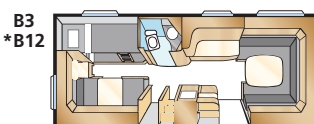

Std: 2 x 196x77 + 196x86
KS: 2 x 196x87 + 196x96