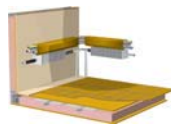

Effektiv varmecirkulation

KABE's unikke gulvarmesystem er integreret med konvektorsystemet og drives med både flaskegas og elpatron. Takket være denne integration får vi også en jævn varmefordeling – luften cirkulerer i hele vognen, når der tændes for varmen.