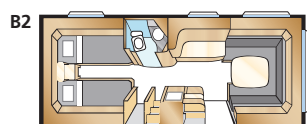

Onyx GLE

Onyx GLE giver masser af muligheder. Med en rummelig grundplanløsning er der flere alternative måder at indrette vognen på, så den passer præcist til din familie.

ONYX GLE

Std: 205x196 KS: 225x196