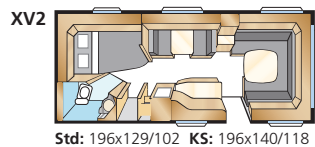

Onyx GXL

Vognene i Onyx-serien er vore største enkeltakslede modeller. Onyx GXL er en ideel campingvogn med rigelig plads i såvel soveafdeling som stue. Dinette-delen kan redes op til en ekstra overnattende gæst.

ONYX GXL

Totallængde:	790 cm	Beboelsesareal Std:	13,1 m²
Karosserilængde:	688 cm	Beboelsesareal KS:	14,3 m²
Indv. karosserilængde:	610 cm	Sengemål dinette:	191x88 cm
Indv. højde:	196 cm	Sengemål for Std:	205x164/145 cm
Indv. bredde Std:	215 cm	Sengemål for KS:	225x164/145 cm
Indv. bredde KS:	235 cm	Dæktype:	185R14C

Diamant GXL

Diamant GXL er storebror til Onyx GXL. En luftig og rummelig vogn, præcis som de øvrige vogne i Diamant-serien. Diamant GXL har godt med opbevaringsplads og et generøst udstyret køkken.

DIAMANT GXL

Totallængde:	820 cm	Beboelsesareal:	15,2 m²
Karosserilængde:	724 cm	Sengemål dinette:	191x88 cm
Indv. karosserilængde:	645 cm	Sengemål for:	225x177 cm
Indv. højde:	196 cm	Dæktype:	185/65R14
Indv. bredde:	235 cm