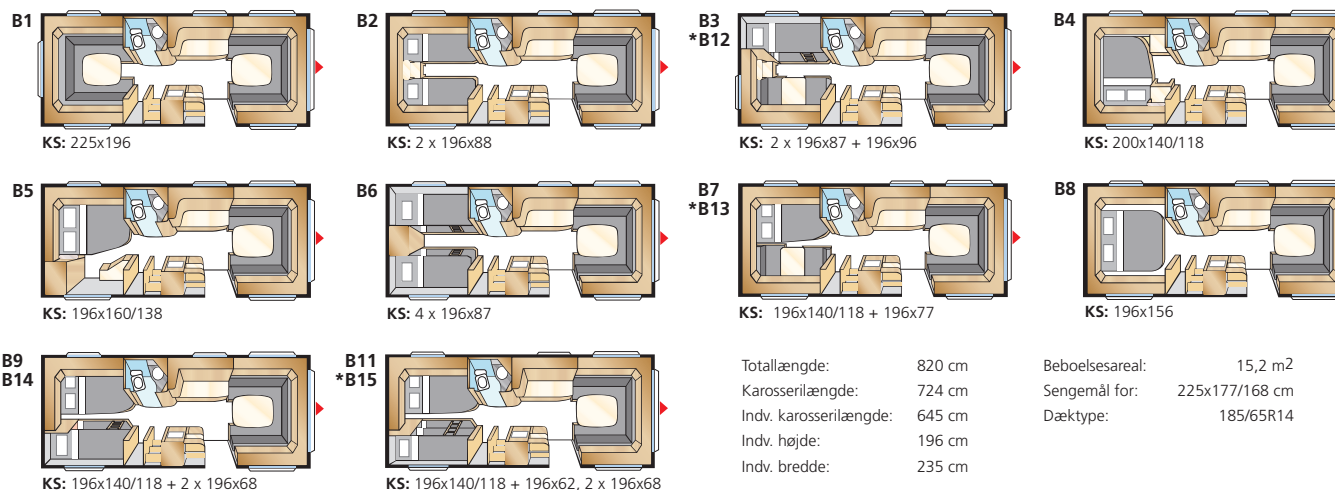

DIAMANT GLE

* Påtænker denne planløsning, men med garderobe mellem senge/dinette og med mindre dobbeltseng (kun King Size).