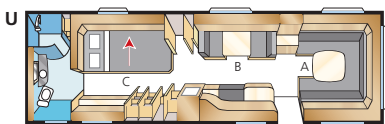

KS: A: 225x184/178 B: 191x88 C: 196x140

Totallængde:	1000 cm
Karosserilængde:	898 cm
Indv. karosserilængde:	820 cm
Indv. højde:	196 cm
Indv. bredde:	235 cm
Beboelsesareal:	19,3 m²
Dæktype:	175R13C6