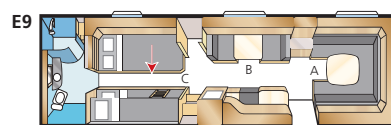

KS: A: 225x184/178 B: 191x88 C: 196x140 + 2 x 196x60