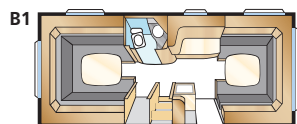

AMETIST GLE

Std: 205x196 KS: 225x196