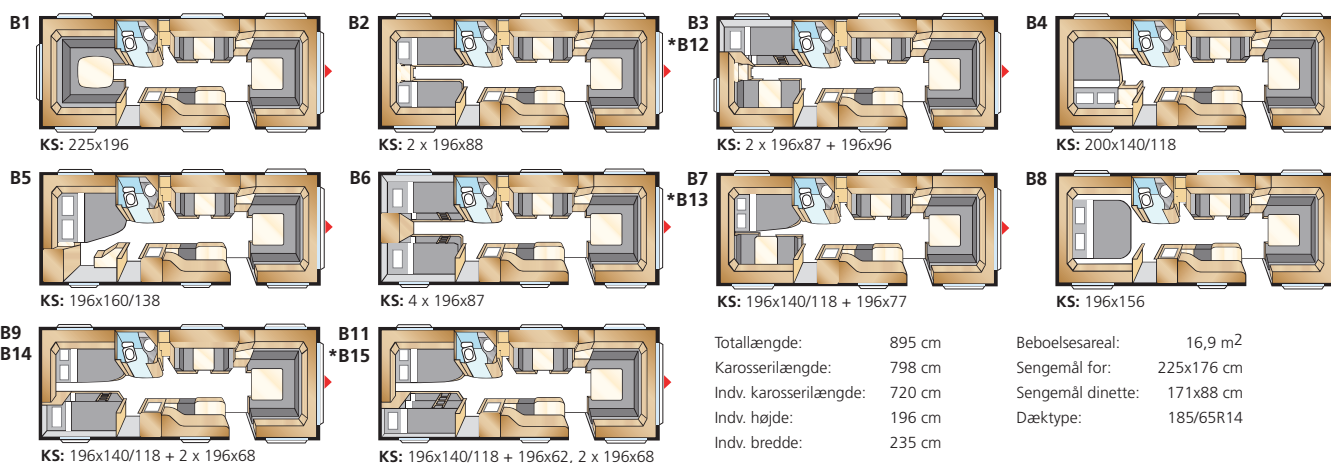

ROYAL 780 GLE

* Påtænker denne planløsning, men med garderobe mellem senge/dinette og med smallere dobbeltseng (kun King Size).