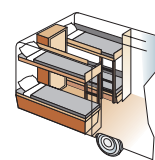

B6
Std: 4x196x77
KS: 4x196x87