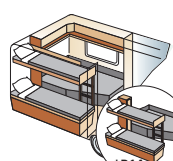

B9
KS: 196x140/118
+ 2x196x68