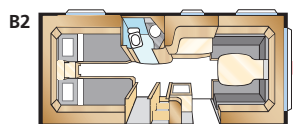

SMARAGD GLE

Std: 196x78 + 186x78 KS: 196x88 + 186x88

Total længde:	720 cm	Beboelsesareal Std:	11,6 m²
Karosserilængde:	618 cm	Beboelsesareal KS:	12,7 m²
Indv. karosserilængde:	540 cm	Sengemål for Std:	205x147/136 cm
Indv. højde:	196 cm	Sengemål for KS:	225x147/136 cm
Indv. bredde Std:	215 cm	Dæktype:	185R14C
Indv. bredde KS:	235 cm