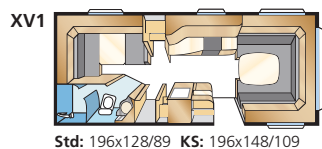

ROYAL 610 DXL

Totallængde:	790 cm
Karosserilængde:	688 cm
Indv. karosserilængde:	610 cm
Indv. højde:	196 cm
Indv. bredde Std:	215 cm
Indv. bredde KS:	235 cm

Beboelsesareal Std:	13,1 m²
Beboelsesareal KS:	14,3 m²
Sengemål for Std:	205x177/168 cm
Sengemål for KS:	225x177/168 cm
Dækteype:	185R14C