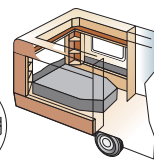

B7
Std: 196x124/102 + 196x77
KS: 196x140/118 + 196x77

B8
KS: 196x156