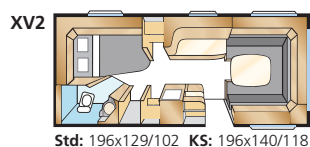

SAFIR XL

Totallængde:	765 cm	Beboelsesareal Std:	12,6 m²
Karosserilængde:	665 cm	Beboelsesareal KS:	13,8 m²
Indv. karosserilængde:	587 cm	Sengemål for Std:	205x177 cm
Indv. højde:	196 cm	Sengemål for KS:	225x177 cm
Indv. bredde Std:	215 cm	Dæktype:	185R14C
Indv. bredde KS:	235 cm