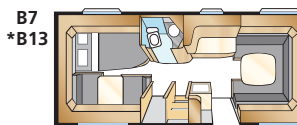

AMETIST GLE

Std: 205x196 KS: 225x196

Std: 2 x 196x78 KS: 2 x 196x88

*B12

Std: 2 x 196x77 + 196x86
KS: 2 x 196x87 + 196x96

Std: 200x140/118 KS: 200x140/118

Std: 196x140/118 KS: 196x160/138

Std: 4 x 196x77 KS: 4 x 196x87