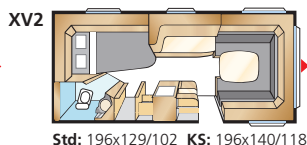

Ametist XL

Ametist er vores allerstørste succes! En rigtig god vogn til dig, som søger praktiske og bekvemme løsninger. Vognen har alt – et velfungerende køkken, garderober og skabe med god plads og et meget funktionelt badeværelsesmiljø.

AMETIST XL

Totallængde:	730 cm	Beboelsesareal Std:	11,8 m²
Karosserilængde:	628 cm	Beboelsesareal KS:	12,9 m²
Indv. karosserilængde:	550 cm	Sengemål for Std:	205x179/159 cm
Indv. højde:	196 cm	Sengemål for KS:	225x179/159 cm
Indv. bredde Std:	215 cm	Dæktype:	185R14C
Indv. bredde KS:	235 cm		

Safir XL

Safir XL er blandt vore kunders favoritter. Fremstillet til dig, som gerne byder venner og naboer ind til hyggelige stunder omkring madbordet – siddegruppen er rummelig. Vognen har, ligesom alle vore campingvogne, masser af opbevaringsplads.

SAFIR XL

Totallængde:	765 cm	Beboelsesareal Std:	12,6 m²
Karosserilængde:	665 cm	Beboelsesareal KS:	13,8 m²
Indv. karosserilængde:	587 cm	Sengemål for Std:	205x177 cm
Indv. højde:	196 cm	Sengemål for KS:	225x177 cm
Indv. bredde Std:	215 cm	Dæktype:	185R14C
Indv. bredde KS:	235 cm