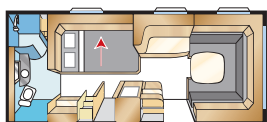

SAFIR U-TDL

Std: 196x120 KS: 196x140

Totallængde:	765 cm	Beboelsesareal Std:	12,6 m²
Karosserilængde:	665 cm	Beboelsesareal KS:	13,8 m²
Indv. karosserilængde:	587 cm	Sengemål for Std:	205x167 cm
Indv. højde:	196 cm	Sengemål for KS:	225x167 cm
Indv. bredde Std:	215 cm	Dækttype:	185R14C
Indv. bredde KS:	235 cm