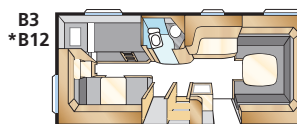

AMETIST GLE

Std: 205x196 KS: 225x196

Std: 2 x 196x78 KS: 2 x 196x88

*B12

Std: 2 x 196x77 + 196x86
KS: 2 x 196x87 + 196x96

Std: 200x140/118 KS: 200x140/118

Std: 196x140/118 KS: 196x160/138

Std: 4 x 196x77 KS: 4 x 196x87