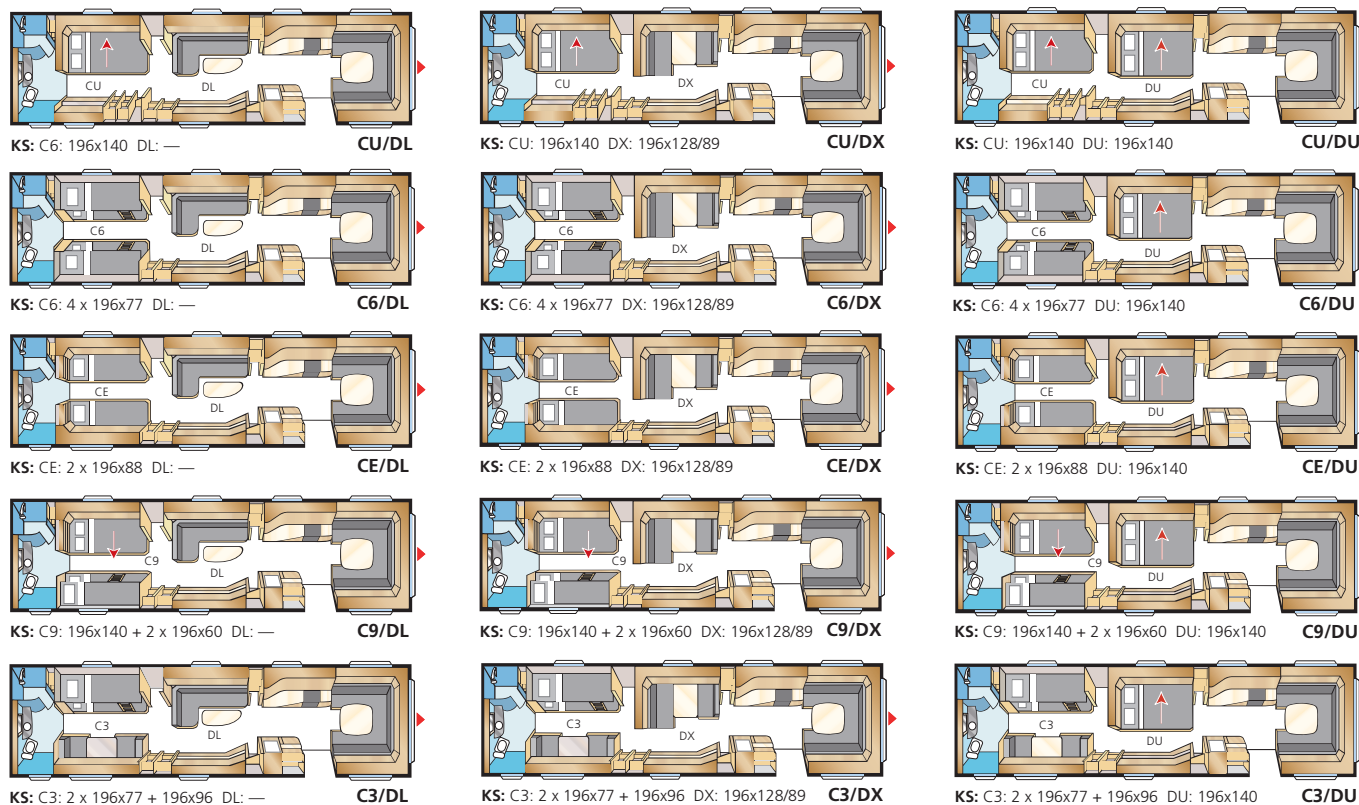

ROYAL HACIENDA 1000