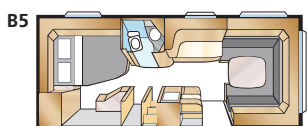

Std: 196x140/118 KS: 196x160/138