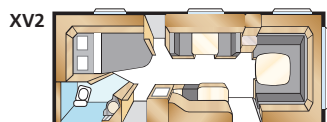

Royal 720 GXL

Over 15 kvm beboelsesareal giver plads til både dagligstue og en lille dinette over for køkkenet, som bl.a. er udstyret med det populære 4-blus komfur med grillovn.

ROYAL 720 GXL

KS: 196x148/109