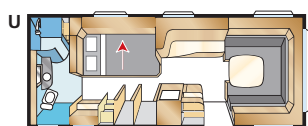

KS: 196x140

Totallængde:	820 cm	Beboelsesareal:	15,2 m²
Karosserilængde:	724 cm	Sengemål for E:	225x165/145 cm
Indv. karosserilængde:	645 cm	Sengemål for U:	225x179/168 cm
Indv. højde:	196 cm	Dæktype:	185/65R14
Indv. bredde:	235 cm