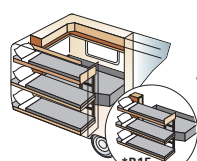

B11
KS: 196x140/118 + 2x196x68
+ 1x196x62