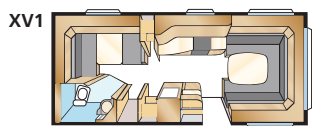

ROYAL 590 XL

Total længde:	765 cm	Beboelsesareal Std:	12,6 m²
Karosserilængde:	665 cm	Beboelsesareal KS:	13,8 m²
Indv. karosserilængde:	587 cm	Sengemål for Std:	205x177 cm
Indv. højde:	196 cm	Sengemål for KS:	225x177 cm
Indv. bredde Std:	215 cm	Dæktype:	185R14C
Indv. bredde KS:	235 cm