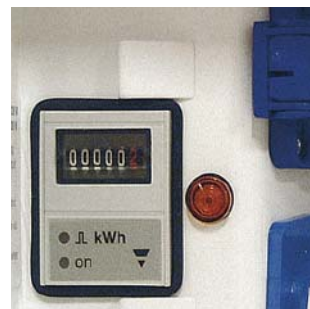

Elmåler
Fast monteret i elboksen.
Belysning (X0255) i elboksen.