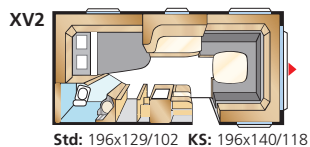

SMARAGD XL

Totallængde:	700 cm
Karosserilængde:	600 cm
Indv. karosserilængde:	522 cm
Indv. højde:	196 cm
Indv. bredde Std:	215 cm
Indv. bredde KS:	235 cm

Beboelsesareal Std:	11,2 m ²
Beboelsesareal KS:	12,3 m ²
Sengemål for Std:	205x166/136 cm
Sengemål for KS:	225x166/136 cm
Dækttype:	185R14C