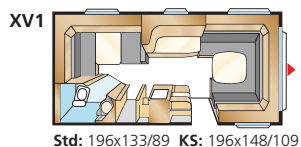

SMARAGD XL

Totallængde:	700 cm
Karosserilængde:	600 cm
Indv. karosserilængde:	522 cm
Indv. højde:	196 cm
Indv. bredde Std:	215 cm
Indv. bredde KS:	235 cm

Beboelsesareal Std:	11,2 m ²
Beboelsesareal KS:	12,3 m ²
Sengemål for Std:	205x166/136 cm
Sengemål for KS:	225x166/136 cm
Dækttype:	185R14C