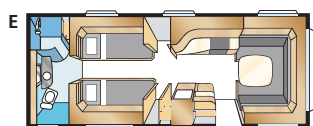

ROYAL 780 E-TDL

KS: 2 x 196x88