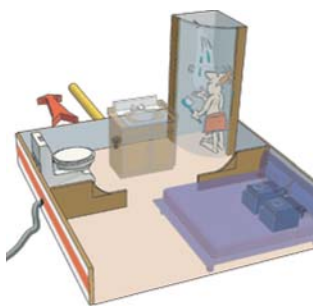

Tilslutning kommunalt vand/afløb
Spildevandet fra køkken og toilet passerer gennem toilettets kasette-tank, inden det ved hjælp af en pumpe med indbygget "kværn" føres videre til campingpladsens afløbsnet.