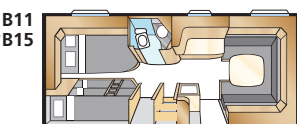

*B13

Std: 196x124/102 + 196x77
KS: 196x140/118 + 196x77

KS: 196x156

*B14

KS: 196x140/118 + 2 x 196x68

*B15

KS: 196x140/118 + 196x62, 2 x 196x68

Totallængde: 738 cm
Karosserilængde: 638 cm
Indv. karosserilængde: 560 cm
Indv. højde: 196 cm
Indv. bredde Std: 215 cm
Indv. bredde KS: 235 cm