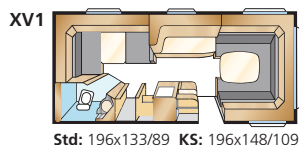

Ametist XL

Ametist er vores allerstørste succes! En rigtig god vogn til dig, som søger praktiske og bekvemme løsninger. Vognen har alt – et velfungerende køkken, garderober og skabe med god plads og et meget funktionelt badeværelsesmiljø.

AMETIST XL

Totallængde:	730 cm	Beboelsesareal Std:	11,8 m²
Karosserilængde:	628 cm	Beboelsesareal KS:	12,9 m²
Indv. karosserilængde:	550 cm	Sengemål for Std:	205x179/159 cm
Indv. højde:	196 cm	Sengemål for KS:	225x179/159 cm
Indv. bredde Std:	215 cm	Dæktype:	185R14C
Indv. bredde KS:	235 cm		

Safir XL

Safir XL er blandt vore kunders favoritter. Fremstillet til dig, som gerne byder venner og naboer ind til hyggelige stunder omkring madbordet – siddegruppen er rummelig. Vognen har, ligesom alle vore campingvogne, masser af opbevaringsplads.

SAFIR XL

Totallængde:	765 cm	Beboelsesareal Std:	12,6 m²
Karosserilængde:	665 cm	Beboelsesareal KS:	13,8 m²
Indv. karosserilængde:	587 cm	Sengemål for Std:	205x177 cm
Indv. højde:	196 cm	Sengemål for KS:	225x177 cm
Indv. bredde Std:	215 cm	Dæktype:	185R14C
Indv. bredde KS:	235 cm