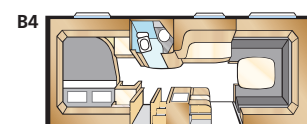

Std: 200x140/118 KS: 200x140/118