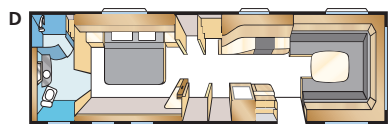

KS: A: 225x198/178 B: 188x156