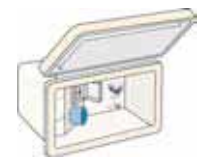

Voimapaketti

Vaunun ulkopuolella on sähkörasia, jossa 230V:n sisäänotto sekä 16A:n automaattisulake ja vikavirtakytkin sekä pistorasiat 230V:lle, 12V:lle, TV:lle ja kaapeli-TV:lle. Virransyötön merkinä palaa merkivalo.