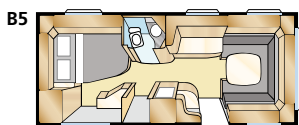

Std: 196x140/118 K: 196x160/138