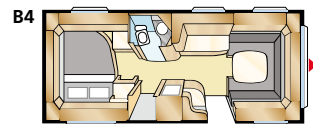

Std: 200x140/118 K: 200x140/118