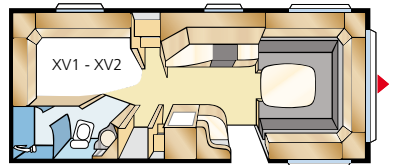

Royal 610 DXL / XV1 - XV2