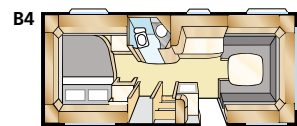

Std: 200x140/118 **K:** 200x140/118