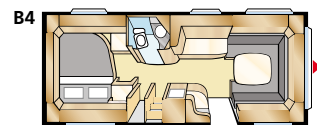

Std: 200x140/118 K: 200x140/118