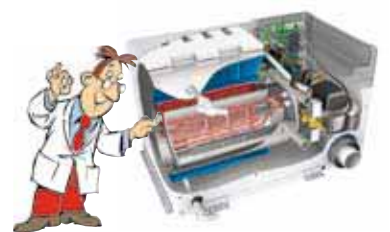

Matkailuvaunumme rakastavat kaikkia vuodenaikoja

KABE-vaunut ovat lämmitysmukavuudeltaan huippuluokkaa – sen osoittavat jo puolueettomat testitkin. Meillä ei ole vain parhaat lämmönlähteet, rakenteemme jakaa lisäksi lämmön tasaisesti koko matkailuvaunuun. Sen ansiosta sekä asuntopuolella että muissa tiloissa on miellyttävän lämmintä.