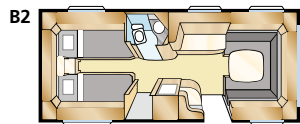

Std: 2st 196x78 K: 2st 196x88