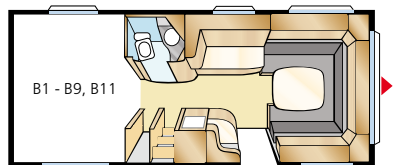

Onyx GLE / B1 - B9, B11