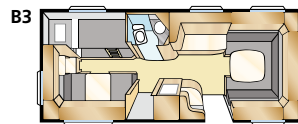

Std: 2st 196x77 + 196x86
K: 2st 196x87 + 196x96