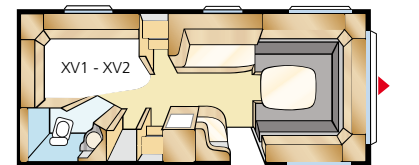

Safir XL / XV1 - XV2