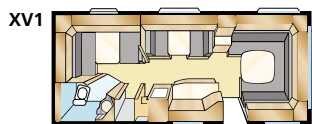

ONYX GXL

Onyx-sarjan vaunut ovat suurimmat yksiakseliset mallimme. Onyx GXL on ihanteellinen matkailuvaunu, jossa on erinomaiset tilat sekä makuu- että oleskelutilassa. Lisäksi dinetteosaan voi sijoittaa vuoteen ylimääräiselle yövieraille.

Std: 196x128/89 K: 196x148/109