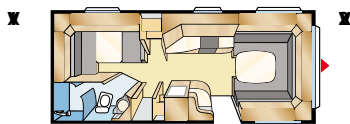

Std: 196x128/89 KS: 196x148/109