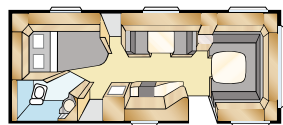

KS: 196x140/118

Kokonaispituus: 820 cm
Korin pituus: 723 cm
Sisäpituus: 645 cm
Sisäkorkeus: 196 cm
Sisäleveys: 235 cm

Asuinpinta-ala: 15,2 m²
Makuutila ed: 225x181/176 cm
Makuutila keskellä: 191x88 cm
Renkaat: 185/65R14
A-mitta: A1100