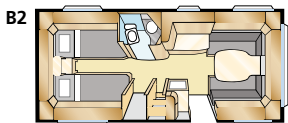

SMARAGD GLE

Smaragd GLE on hieman pienempi, mutta täysin varusteltu vaunu. Pitkien vuoteiden ja mukavan istuinryhmän ansiosta se on täydellinen vaunu yksin tai kaksin matkustavalle!

Std: 196x78 + 186x78
K: 196x88 + 186x88

Kokonaispituus:	720 cm	Asuinpinta-ala Std:	11,6 m²
Korin pituus:	618 cm	Asuinpinta-ala KS:	12,7 m²
Sisäpituus:	540 cm	Makuutila ed. Std:	205x147/136 cm
Sisäkorkeus:	196 cm	Makuutila ed. KS:	225x147/136 cm
Sisäleveys Std:	215 cm	Renkaat:	185R14C
Sisäleveys KS:	235 cm	A-mitta:	A1000