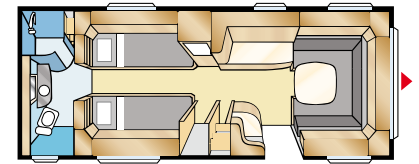

Royal 720 TDL E