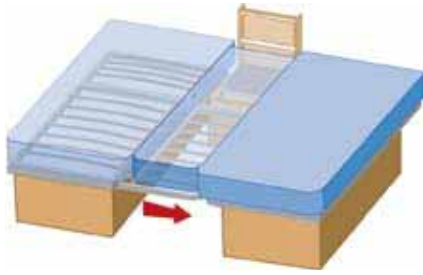

Grand Lit

Tee B2-sängystäsi parivuode.

Liitäntä kunnalliseen vesi- ja viemäriverkkoon

Keittiön ja pesuhuoneen harmaa vesi virtaa ensin WC:n kasettisäiliön läpi, josta se johdetaan sisäänrakennetulla "myllyllä" varustetun pumpun avulla leirintäalueen viemäriverkkoon.