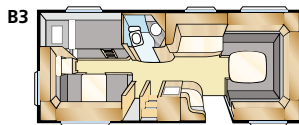

Std: 2st 196x77 + 196x86
K: 2st 196x87 + 196x96