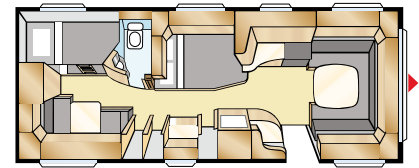

Royal 780 GDL