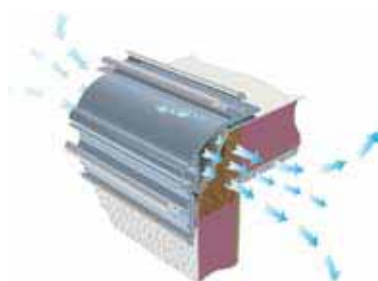

Ainutlaa

Enemmän vastinetta rahoille! KABE panostaa lähes yhtä paljon varustelun runsauteen kuin laatuunkin ja voimme turvallisesti sanoa, että vaunumme ovat markkinoiden parhaiten varusteltuja – jo vakiomalleinkin. Siinä missä kilpailijamme pyytävät varusteista lisämaksua, me olemme pidättyneet lisähinnan perimisestä. Olemme aina etsineet parhaita materiaaleja ja rakenneratkaisuja, ja kun hyviä vaihtoehtoja ei ole ollut, olemme usein kehittäneet ne itse.

Monet nerokkaista, innovatiivisista ja patentoiduista ratkaisuistamme ovat vuosien varrella tehneet vaunuelämästä KABEn kanssa entistä parempaa ja mukavampaa kaikkialla Euroopassa.

Esimerkkeinä voidaan mainita patentoidut lattialämmitys- ja ilmanvaihtojärjestelmämme, jotka ovat vakiovarusteena kaikissa KABE-matkailuvaunuissa!

Kaikki tietävät, että laatu kannattaa. Smoolannissa tiedämme lisäksi, että sitä tekee myös varustelun runsaus, ja olemme iloisia siitä, että KABE on Ruotsin myydyin pohjoismainen matkailuvaunu.

Tiiviit saumat

KABE asentaa ainutlaatuisen, itse suunnittelemansa erikoisleveän alumiiniprofiilin katon ja seinän väliseen saumaan. Harkitussa rakenteessa on ilmarako, joka tuulettaa sauman. Lisäksi profiilissa on sisäänrakennettu etutelttakisko.