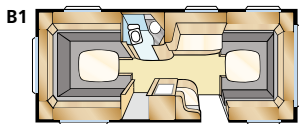

Std: 205x196 K: 225x196