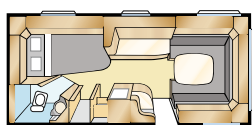

Std: 196x124/102 K: 196x140/118

Kokonaispituus: 730 cm
Korin pituus: 628 cm
Sisäpituus: 550 cm
Sisäkorkeus: 196 cm
Sisäleveys Std: 215 cm
Sisäleveys KS: 235 cm

Asuinpinta-ala Std: 11,8 m²
Asuinpinta-ala KS: 12,9 m²
Makuutila ed. Std: 205x177/168 cm
Makuutila ed. KS: 225x177/168 cm
Renkaat: 185R14C
A-mitta: A1000