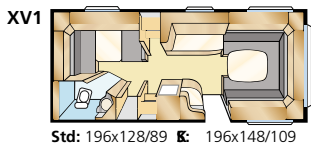

SAFIR XL

Safir XL kuuluu asiakkaittemme suosikkeihin. Sinulle, joka mielelläsi kutsut ystäviä ja naapureita mukaviin hetkiin ruokapöydän ympärille - istuinryhmä on tilava. Vaunussa on kaikkien matkailuvaunujemme tapaan runsaasti säilytystilaa.

Kokonaispituus:	765 cm	Asuinpinta-ala Std:	12,6 m²
Korin pituus:	665 cm	Asuinpinta-ala KS:	13,8 m²
Sisäpituus:	587 cm	Makuutila ed. Std:	205x177 cm
Sisäkorkeus:	196 cm	Makuutila ed. KS:	225x177 cm
Sisäleveys Std:	215 cm	Renkaat:	185R14C
Sisäleveys KS:	235 cm	A-mitta:	A1050