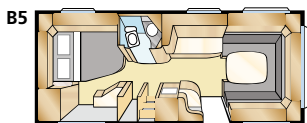

Std: 196x140/118 KS: 196x160/18