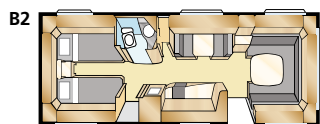

KS: 2st 196x88