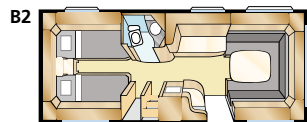

Std: 28196x8 KS: 28196x88