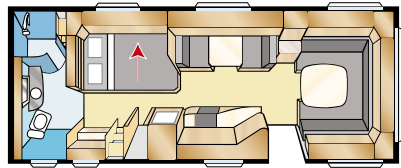

Royal 780 TDL U