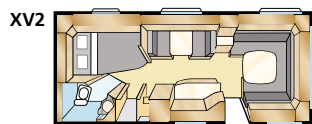

Std: 196x124/102 K: 196x140/118

Kokonaispituus: 790 cm
Korin pituus: 688 cm
Sisäpituus: 610 cm
Sisäkorkeus: 196 cm
Sisäleveys Std: 215 cm
Sisäleveys KS: 235 cm

Asuinpinta-ala Std: 13,1 m²
Asuinpinta-ala KS: 14,3 m²
Makuutila keskellä: 191x88 cm
Makuutila ed Std: 205x164/145 cm
Makuutila ed KS: 225x164/145 cm
Renkaat: 185R14C
A-mitta: A1050