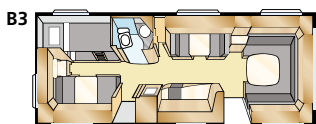

KS: 2st 196x87+ 196x96