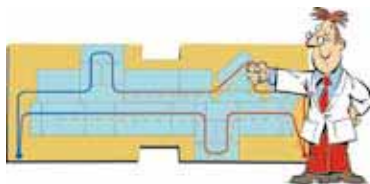

KABE asentaa ainutlaatuisen, itse suunnittelemansa erikoisleveän alumiiniprofiilin katon ja seinän väliseen saumaan. Harkitussa rakenteessa on ilmarako, joka tuulettaa sauman. Lisäksi profiilissa on sisäänrakennettu etutelttakisko.