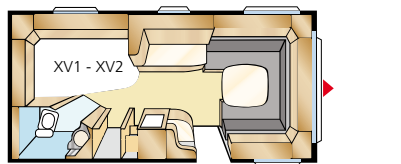

Smaragd XL / XV1 - XV2