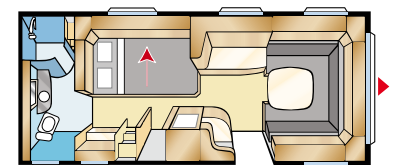

KABE mallisto

Royal Hacienda esitellään omilla sivuillaan.

Safir TDL U