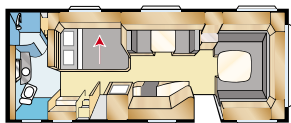

TDL U

KS: 196x140

Kokonaispituus:	895 cm	Asuinpinta-ala:	16,9 m²
Korin pituus:	798 cm	Makuutila ed:	225x184/178 cm
Sisäpituus:	720 cm	Makuutila keskellä:	191x88 cm
Sisäkorkeus:	196 cm	Renkaat:	185/65R14
Sisäleveys:	235 cm	A-mitta:	A1175