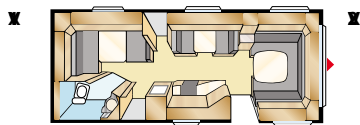

KS: 196x148/109