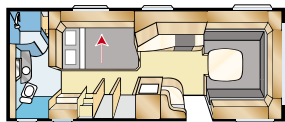

KS: 196x140

Kokonaispituus: 820 cm
Korin pituus: 723 cm
Sisäpituus: 645 cm
Sisäkorkeus: 196 cm
Sisäleveys: 235 cm

Asuinpinta-ala: 15,2 m²
Makuutila ed U: 225x181 cm
Makuutila ed E: 225x164/145 cm
Renkaat: 185/65R14
A-mitta: A1100