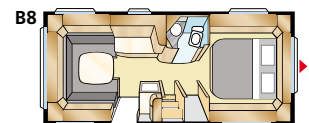

Std: 205x196 K: 225x196

Std: 2st 196x78 K: 2st 196x88

Std: 200x140/118 K: 200x140/118

Std: 196x140/118 K: 196x160/138

Std: 196x124/102 + 196x77
K: 196x140/118 + 196x77

K: 196x156

Kokonaispituus: 730 cm
Korin pituus: 628 cm
Sisäpituus: 550 cm
Sisäkorkeus: 196 cm
Sisäleveys Std: 215 cm
Sisäleveys KS: 235 cm