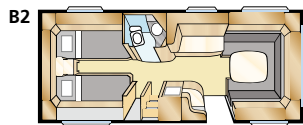

Std: 2st 196x78 K: 2st 196x88