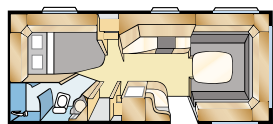

Std: 196x124/102 KS: 196x140/118

Kokonaispituus:	790 cm	Asuinpinta-ala Std:	13,1 m²
Korin pituus:	688 cm	Asuinpinta-ala KS:	14,3 m²
Sisäpituus:	610 cm	Makuutila ed Std:	205x177/168 cm
Sisäkorkeus:	196 cm	Makuutila ed KS:	225x177/168 cm
Sisäleveys Std:	215 cm	Renkaat:	185R14C
Sisäleveys KS:	235 cm	A-mitta:	A1050