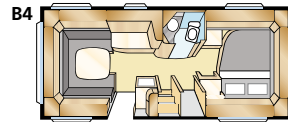

Std: 205x196 K: 225x196

Std: 2st 196x78 K: 2st 196x88

Std: 200x140/118 K: 200x140/118

Std: 196x140/118 K: 196x160/138

Std: 196x124/102 + 196x77
K: 196x140/118 + 196x77

K: 196x156

Kokonaispituus: 730 cm
Korin pituus: 628 cm
Sisäpituus: 550 cm
Sisäkorkeus: 196 cm
Sisäleveys Std: 215 cm
Sisäleveys KS: 235 cm