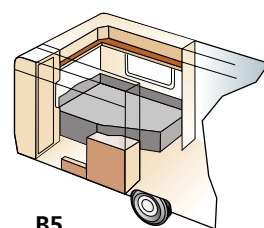

B5
ſd 196 x 140/118
h196 x 160/138