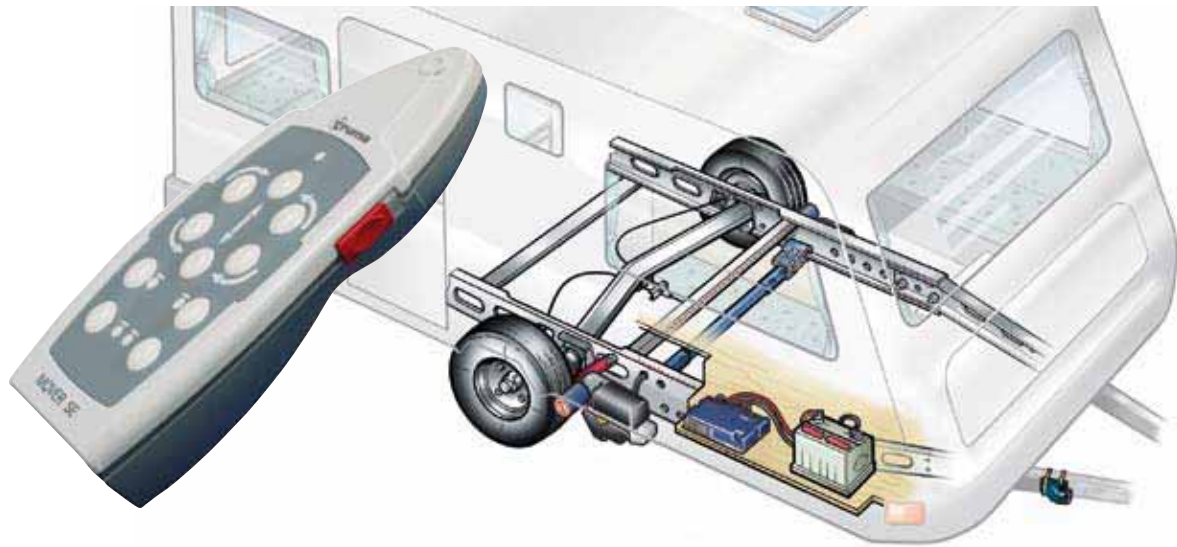

TRUMA Move Control:

teli **X0216** yksiakselinen **X0217**

Heki-2 **X0048**

Avattava kattoikkuna.
Antaa tehokkaasti valoa.
(Vakiona Royalissa.)

Heki De-Luxe **X0176**

Sisäpuolisella talvipeitteellä ja valoilla
varustettu yleinen kattoluukku.