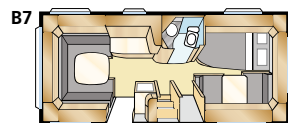

Std: 205x196 K: 225x196

Std: 2st 196x78 K: 2st 196x88

Std: 200x140/118 K: 200x140/118

Std: 196x140/118 K: 196x160/138

Std: 196x124/102 + 196x77
K: 196x140/118 + 196x77

K: 196x156

Kokonaispituus: 730 cm
Korin pituus: 628 cm
Sisäpituus: 550 cm
Sisäkorkeus: 196 cm
Sisäleveys Std: 215 cm
Sisäleveys KS: 235 cm