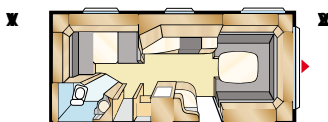

ROYAL 560 XL

Pienimmästä Royal-mallistamme löytyvät samat hienoudet kuin isommistakin vaunuista. KABEn normaalivarustuksen lisäksi siinä on iso jääkaappi, kattoikkuna, grilliuuni ja keskuspölynimuri.

Std: 196x128/89 KS: 196x148/109