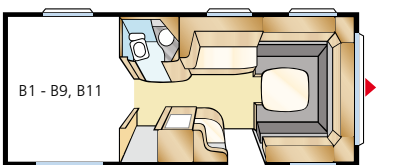

Safir GLE / B1 - B9, B11