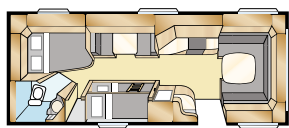

ROYAL 780 BGXL

Royal 780 BGXL – vaunu isolle lapsiperheelle, joka haluaa todella yleistä ja mukavaa! Ei ihme, että mallista on tullut nopeasti myyntimenestys!

XV1

☛ 196x148/109 + 2 st 196x68

XV2

☛ 196x140/118 + 2 st 196x68