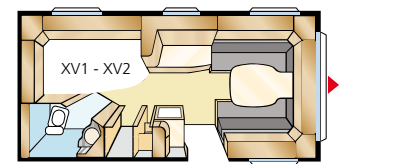

Brilljant XL / XV1 - XV2