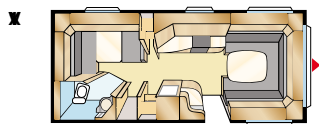

ROYAL 590 XL

Kompaktia ylellisyyttä - Royal 590 XL. Enemmän tilaa kuin pienemmässä 560 XL:ssä ja samat hienot varusteet ja sisustusvaihtoehdot.

Std: 196x128/89 KS: 196x148/109