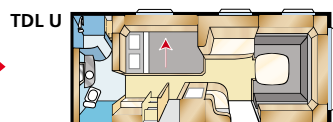

Std: 196x120 K: 196x140

Kokonaispituus:	765 cm	Asuinpinta-ala KS:	13,8 m²
Korin pituus:	665 cm	Makuutila ed E Std:	205x137 cm
Sisäpituus:	587 cm	Makuutila ed E KS:	225x137 cm
Sisäkorkeus:	196 cm	Makuutila ed U Std:	205x168/164 cm
Sisäleveys Std:	215 cm	Makuutila ed U KS:	225x168/164 cm
Sisäleveys KS:	235 cm	Renkaat:	185R14C
Asuinpinta-ala Std:	12,6 m²	A-mitta:	A1050