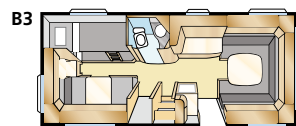

Std: 2st 196x77 + 196x86
K: 2st 196x87 + 196x96