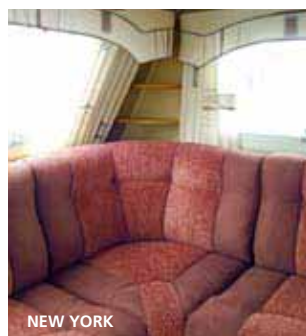

Hyvä tietää nahkaverhoilua valittaessa! Nahkaa on saatavana eri laatuina, jotka vaativat eri määrän hoitoa ja huoltoa. KABE-vaunuun voit valita 2 eri nahkaverhoilusta.