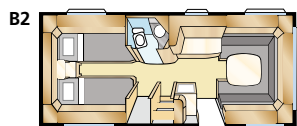

Std: 2st 196x78 **K:** 2st 196x88