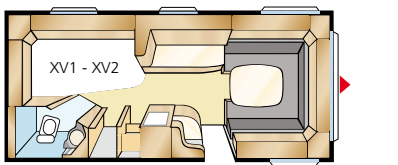

Ametist XL / XV1 - XV2