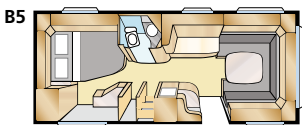

Std: 196x140/118 K: 196x160/138