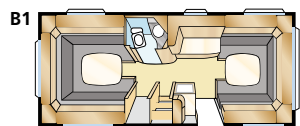

Std: 205x196 **K:** 225x196