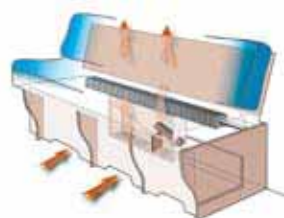

Täydellinen ilmankierto

Sisustus on suunniteltu niin, että ilma kiertää aina optimaalisesti. Sohvien ja vuoteiden väliset etäisyydet ja sohvien selkäosien kulmat on laskettu tarkasti. Lisäksi KABEn ainutlaatuiset, sähkökaapelit, vesi- ja viemäriletkut piilottavat kaapelikourut ovat kulmikkaat, minkä ansiosta ilma virtaa ikkunoiden edessä nopeammin.