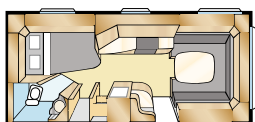

Std: 196x124/102 KS: 196x140/118

Kokonaispituus:	730 cm	Asuinpinta-ala Std:	11,8 m²
Korin pituus:	628 cm	Asuinpinta-ala KS:	12,9 m²
Sisäpituus:	550 cm	Makuutila ed Std:	205x177/168 cm
Sisäkorkeus:	196 cm	Makuutila ed KS:	225x177/168 cm
Sisäleveys Std:	215 cm	Renkaat:	185R14C
Sisäleveys KS:	235 cm	A-mitta:	A1000