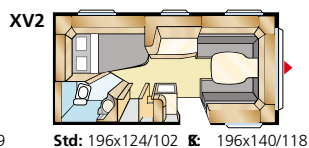

BRILJANT XL

KABEn jalokivien pienin malli – Smaragd XL:n pikkusisko samalla toimivalla pohjaratkaisulla. Kompakti, kevyt ja erittäin suosittu paljon matkustavien asiakkaidemme joukossa.

Kokonaispituus: 650 cm
 Korin pituus: 551 cm
 Sisäpituus: 473 cm
 Sisäkorkeus: 196 cm
 Sisäleveys Std: 215 cm
 Sisäleveys KS: 235 cm