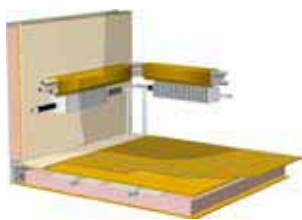

Tehokas lämmön kierto

KABEn ainutlaatuisessa lattialämmitysjärjestelmässä on integroitu lämpöpatterijärjestelmä, joka toimii sekä nestekaasulla että sähköpatruunalla. Integroinnin ansiosta lämpö jakautuu tasaisesti – ilma kiertää koko vaunussa, kun lämmitys kytketään päälle.