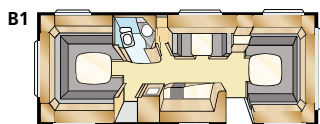

KS: 22x196

Kokonaispituus: 895 cm
Korin pituus: 798 cm
Sisäpituus: 720 cm
Sisäkorkeus: 196 cm
Sisäleveys: 235 cm

Asuinpinta-ala: 16,9 m²
Makuutila ed: 225x176 cm
Makuutila keskellä: 171x88 cm
Renkaat: 185/65R14
A-mitta: A1175