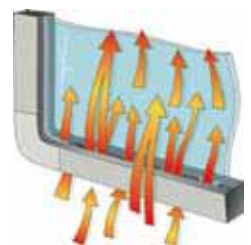

Hengittävät matkailuvaunut

Hyvä ilmanvaihto ja ilmankierto ovat tärkeitä kaikessa asumisessa ja erityisesti matkailuvaunuissa. Koska KABEn matkailuvaunuja on pystyttävä käyttämään sekä kesällä että talvella, varustamme ne erikoisvahvalla katto-, seinä- ja lattiae-ristyksellä. Tämän ansiosta vaunu on lämmin ja viihtyisä talvella ja miellyttävän viileä kesällä.