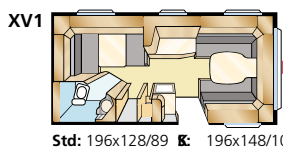

BRILJANT XL

KABEn jalokivien pienin malli – Smaragd XL:n pikkusisko samalla toimivalla pohjaratkaisulla. Kompakti, kevyt ja erittäin suosittu paljon matkustavien asiakkaidemme joukossa.

Kokonaispituus: 650 cm
 Korin pituus: 551 cm
 Sisäpituus: 473 cm
 Sisäkorkeus: 196 cm
 Sisäleveys Std: 215 cm
 Sisäleveys KS: 235 cm