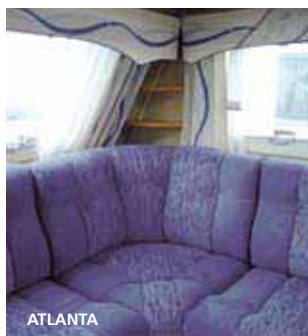

Hyvä tietää nahkaverhoilua valittaessa! Nahkaa on saatavana eri laatuina, jotka vaativat eri määrän hoitoa ja huoltoa. KABE-vaunuun voit valita 2 eri nahkaverhoilusta.