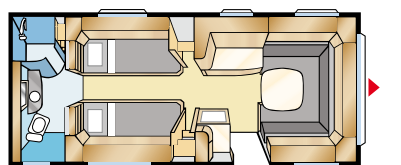

KABE mallisto

Royal Hacienda esitellään omilla sivuillaan.

Safir TDL E