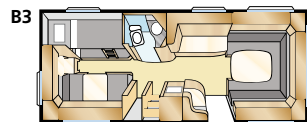

Std: 28196x74 96x86
KS: 28196x87 96x96