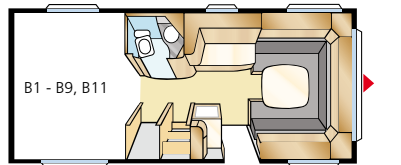

Ametist GLE / B1 - B9, B11