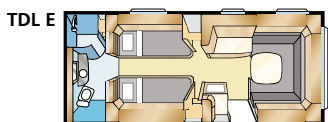

SAFIR TDL

Safir TDL:ssä on ilmava pohjaratkaisu ja iso WC-tila erillisellä suihkukaapilla. Tämä on vaunu sinulle, joka et mielellään tingi mukavuudesta. Mukava vaunu lepoon ja yhdessäoloon.

Std: 2 st 196x78 K: 2 st 196x88