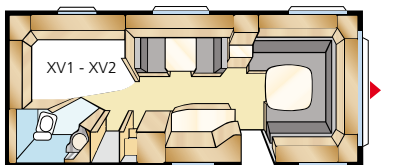

Onyx GXL / XV1 - XV2