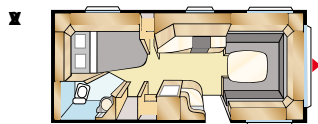

Std: 196x124/102 KS: 196x140/118

Kokonaispituus:	765 cm	Asuinpinta-ala Std:	12,6 m²
Korin pituus:	665 cm	Asuinpinta-ala KS:	13,8 m²
Sisäpituus:	587 cm	Makuutila ed Std:	205x177 cm
Sisäkorkeus:	196 cm	Makuutila ed KS:	225x177 cm
Sisäleveys Std:	215 cm	Renkaat:	185R14C
Sisäleveys KS:	235 cm	A-mitta:	A1050