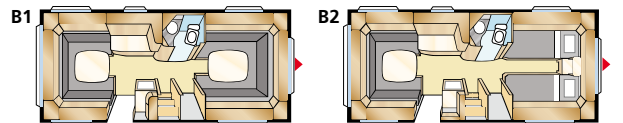

AMETIST VGLE

Jos etsit hieman erikoisempaa pohjaratkaisua, tutustu Ametistiin, joka on KABEn muuntuvin matkailuvaunu. Mallissa on täysin käänteinen pohjaratkaisu, jossa sisäänkäynti on pyöräkotelon takana.

Std: 205x196 K: 225x196

Std: 2st 196x78 K: 2st 196x88