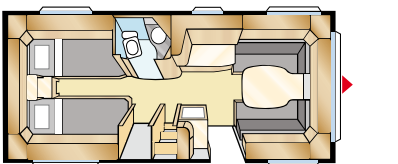

Smaragd GLE