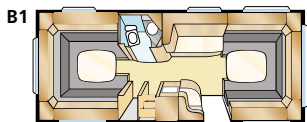

Std: 208196 KS: 228196