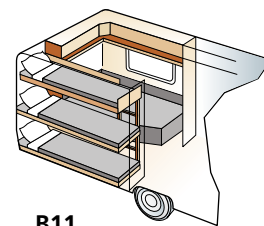

B11
h196 x 140/118
+ 2 x 196 x 68
+ 1 x 196 x 62