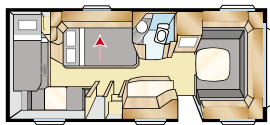

ONYX GDL

Kaikille on tilaa! Onyx GDL:ssä olemme hyödyntäneet runsaan 14 neliömetrin tilan täydellisesti, jotta kaikki viihtyisivät. Vaunussa on istumapaikat pöydän ympärillä ja mukavat vuoteet usealle henkilölle.

☒ 196x140/118 + 2 st 179x68

Kokonaispituus:	790 cm	Asuinpinta-ala:	14,3 m²
Korin pituus:	688 cm	Makuutila ed:	225x145 cm
Sisäpituus:	610 cm	Makuutila keskellä:	171x50 cm
Sisäkorkeus:	196 cm	Renkaat:	185R14C
Sisäleveys:	235 cm	A-mitta:	A1050