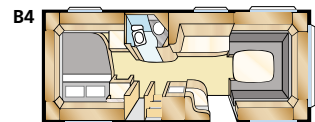

Std: 200x140/118 KS: 200x140/118