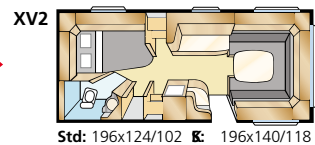

SAFIR XL

Safir XL kuuluu asiakkaittemme suosikkeihin. Sinulle, joka mielelläsi kutsut ystäviä ja naapureita mukaviin hetkiin ruokapöydän ympärille - istuinryhmä on tilava. Vaunussa on kaikkien matkailuvaunujemme tapaan runsaasti säilytystilaa.

Kokonaispituus:	765 cm	Asuinpinta-ala Std:	12,6 m²
Korin pituus:	665 cm	Asuinpinta-ala KS:	13,8 m²
Sisäpituus:	587 cm	Makuutila ed. Std:	205x177 cm
Sisäkorkeus:	196 cm	Makuutila ed. KS:	225x177 cm
Sisäleveys Std:	215 cm	Renkaat:	185R14C
Sisäleveys KS:	235 cm	A-mitta:	A1050