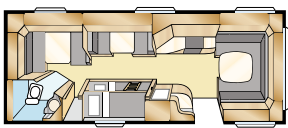

XV1

☛ 196x148/109 + 2 st 196x68

XV2