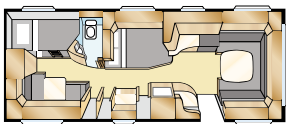

ROYAL 780 GDL

Uutuus! Onyx GDL -menestysvaunun vanavedessä tulee isompi GDL-malli, jossa on samanlainen pohjaratkaisu. Royal 780 GDL:ssä on Onyx GDL:n tapaan kerrossänky ja pieni dinette-nurkkaus omassa "lastenkamarissa".

KS: 196x140/118 + 2 st 181x77

Kokonaispituus:	895 cm	Asuinpinta-ala:	16,9 m²
Korin pituus:	798 cm	Makuutila ed:	225x169 cm
Sisäpituus:	720 cm	Makuutila keskellä:	196x100/55 cm
Sisäkorkeus:	196 cm	Renkaat:	185/65R14
Sisäleveys:	235 cm	A-mitta:	A1175