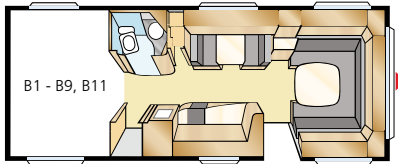

Royal 780 GLE / B1 - B9, B11