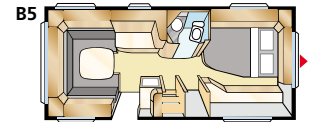

Std: 196x140/118 K: 196x160/138