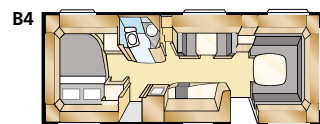

KS: 200x140/118