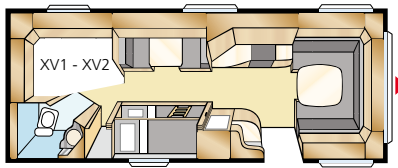

KABE mallisto

Royal Hacienda esitellään omilla sivuillaan.

Royal 780 BGXL / XV1 - XV2