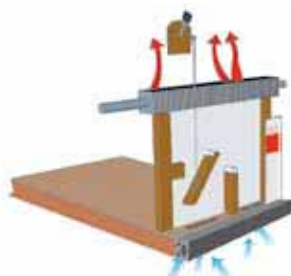

Raitisilmaa tarpeen mukaan

KABEn matkailuvaunuissa on ainoana optimoitu ilmanvaihtojärjestelmä – KABEn VarioVent, jolle on haettu patenttia. Järjestelmässä on säädettävä ilmanvaihtoaukko, jonka avulla raittiin ilman määrää voidaan säätää tarpeen mukaan.