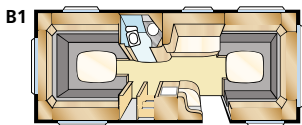

Std: 205x196 K: 225x196