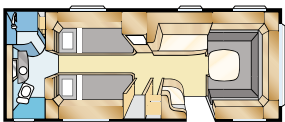

KS: 2 st 196x88

D