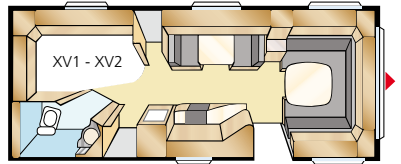

Royal 720 GXL / XV1 - XV2