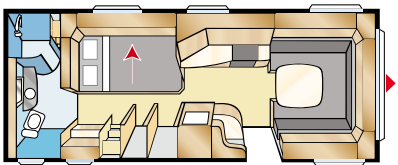

Royal 720 TDL U