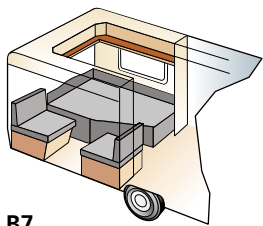

B7
ſd 196 x 124/102 + 196 x 77
h196 x 140/118 + 196 x 77