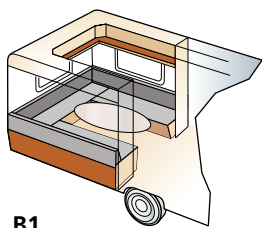

Eri malleja 24, pohjaratkaisuja yli 100 ja Flexline-vaihtoehtoja peräti 14.

Lisäksi valittavana on vakioleveys tai King Size sekä 6 tekstiili- ja 2 nahkavalikoimaa.

B1
 ſd 205 x 196
 h25 x 196

B2
 ſd 2 x 196 x 78
 h2 x 196 x 88