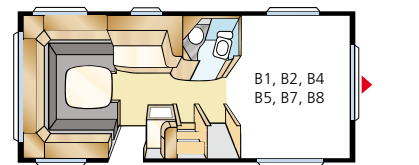

Ametist VGLE / B1-2, B4-5, B7-8