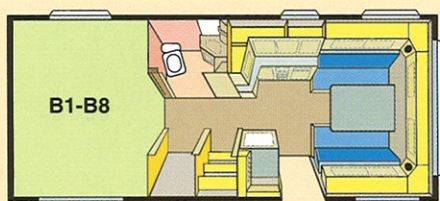

Safir GLE

Totallängd 752 cm
Karosslängd inv 577 cm
Höjd inv 196 cm
Bredd inv 215 cm
Bredd inv KS 235 cm
Bostadsyta 12,4 m²
Bostadsyta KS 13,6 m²
Hjul typ 185R14C
Sovpl. fram 205x156
Sovpl. fram KS 225x156