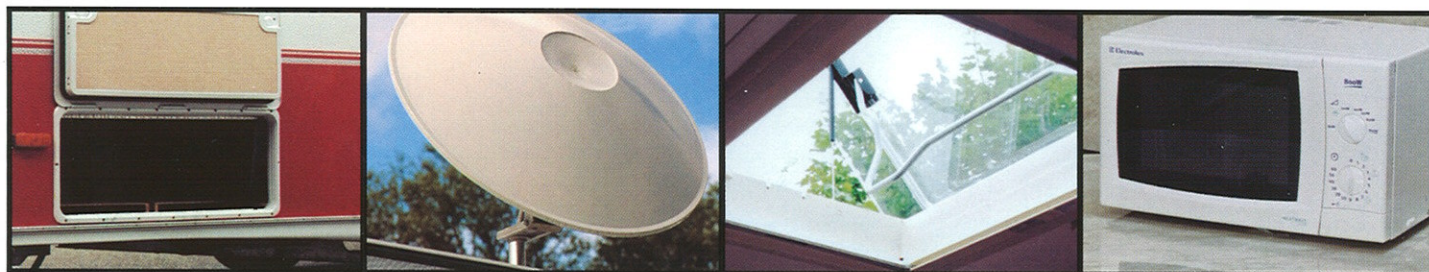

FABRIKSMONTERAT TILLVAL

Extra utvändig bagagelucka

Parabolantenn

Takfönster Heki 2 (Standard i Royal) Microvågsugn

Aluminiumfälgar

Torkslinga i hygienutrymme

CD/Stereo

Cykelställ