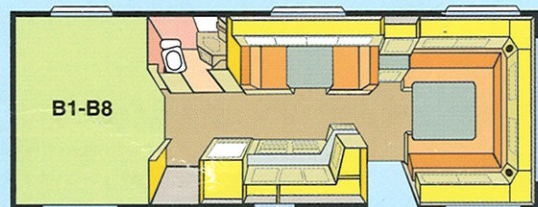

ROYALSERIEN

Royal 780 GLE

Totallängd 885 cm
Karosslängd inv 720 cm
Höjd inv 196 cm
Bredd inv 215 cm
Bredd inv KS 235 cm
Bostadsyta 15,5 m²
Bostadsyta KS 16,9 m²
Hjul typ 185/65R14
Sovpl. fram 205x191
Sovpl. fram KS 225x191
Sovplats dinette 191x86