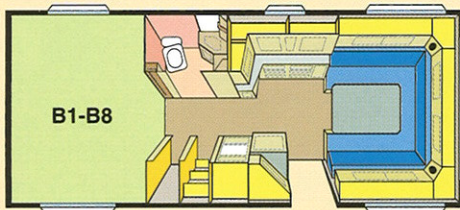

Diamant GLE

Totallängd 810 cm
Karosslängd inv 645 cm
Höjd inv 196 cm
Bredd inv 215 cm
Bredd inv KS 235 cm
Bostadsyta 13,9 m²
Bostadsyta KS 15,2 m²
Hjul typ 185/65R14
Sovpl. fram 205x178
Sovpl. fr. KS 225x178