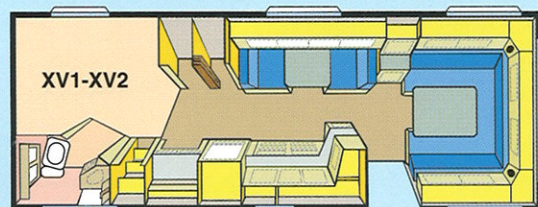

Royal 780 GXL

Totallängd 885 cm
Karosslängd inv 720 cm
Höjd inv 196 cm
Bredd inv 215 cm
Bredd inv KS 235 cm
Bostadsyta 15,5 m²
Bostadsyta KS 16,9 m²
Hjul typ 185/65R14
Sovpl. fram 205x191
Sovpl. fram KS 225x191
Sovplats dinette 191x86