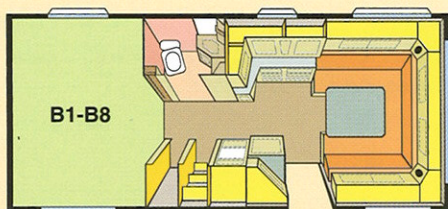

Onyx GLE

Totallängd 785 cm
Karosslängd inv 610 cm
Höjd inv 196 cm
Bredd inv 215 cm
Bredd inv KS 235 cm
Bostadsyta 13,1 m²
Bostadsyta KS 14,3 m²
Hjul typ 185R14C
Sovpl. fr 205x178/156
Sovpl. fr KS 225x178/156