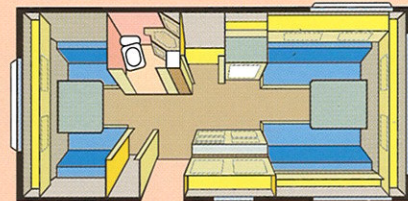

EUROLIGHTSERIEN

Karisma 480

Totallängd 647 cm
Karosslängd inv 473 cm
Höjd inv 196 cm
Bredd inv 215 cm
Bostadsyta 10,2 m²
Hjul typ 185R14C
Sovplats fram 205x191
Sovplats bak 205x75