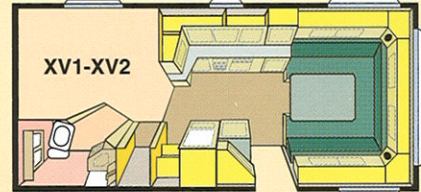

Ametist XL

Totallängd 724 cm
Karosslängd inv 550 cm
Höjd inv 196 cm
Bredd inv 215 cm
Bredd inv KS 235 cm
Bostadsyta 11,8 m²
Bostadsyta KS 12,9 m²
Hjul typ 185R14C
Sovpl. fr 205x178/168
Sovpl. fr KS 225x178/168