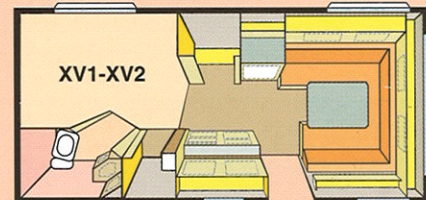

EUROLIGHTSERIEN

Karisma 480

Totallängd 647 cm
 Karosslängd inv 473 cm
 Höjd inv 196 cm
 Bredd inv 215 cm
 Bostadsyta 10,2 m²
 Hjul typ 185R14C
 Sovplats fram 205x191
 Sovplats bak 205x75

Karisma 530

Totallängd 695 cm
 Karosslängd inv 522 cm
 Höjd inv 196 cm
 Bredd inv 215 cm
 Bredd inv KS 235 cm
 Bostadsyta 11,2 m²
 Bostadsyta KS 12,3 m²
 Hjul typ 185R14C
 Sovpl. fram 191/156x205
 Sovpl. fr. KS 191/156x225