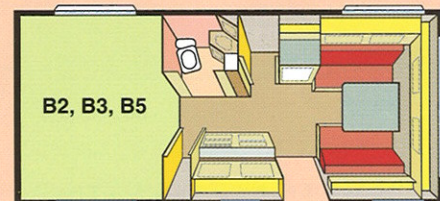

Karisma 550

Totallängd 724 cm
Karosslängd inv 550 cm
Höjd inv 196 cm
Bredd inv 215 cm
Bredd inv KS 235 cm
Bostadsyta 11,8 m²
Bostadsyta KS 12,9 m²
Hjul typ 185R14C
Sovpl. fram 205x145
Sovpl. fram KS 225x145