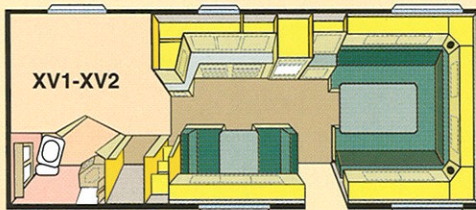

Diamant GXL

Totallängd 810 cm
Karosslängd inv 645 cm
Höjd inv 196 cm
Bredd inv 215 cm
Bredd inv KS 235 cm
Bostadsyta 13,9 m²
Bostadsyta KS 15,2 m²
Hjul typ 185/65R14
Sovpl. fram 205x178
Sovpl. fram KS 225x178
Sovpl. dinette 191x77
Sovpl. överbädd 191x77