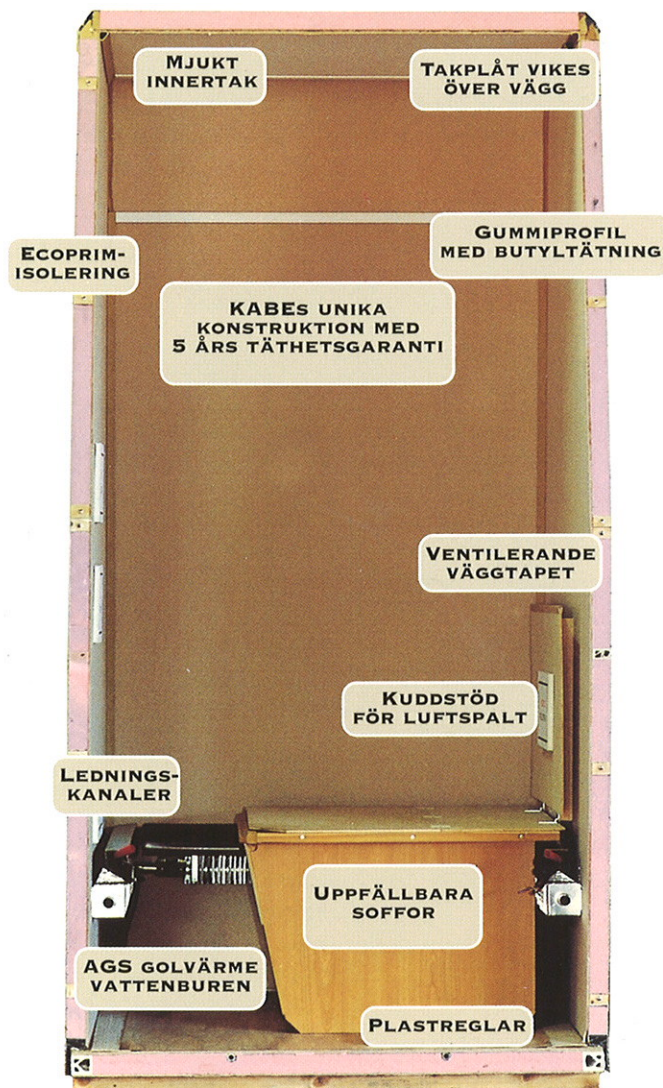

MJUKT
INNERTAK

TAKPLÅT VIKES
ÖVER VÄGG

ECOPRIM-
ISOLERING

GUMMIPROFIL
MED BUTYLTÄTNING

KABES UNIKA
KONSTRUKTION MED
5 ÅRS TÄTHETSGARANTI

VENTILERANDE
VÄGGTAPET

KUDDSTÖD
FÖR LUFTSPALT

LEDNINGS-
KANALER

UPPFÄLLBARA
SOFFOR

AGS GOLVVÄRME
VATTENBUREN

PLASTREGLAR