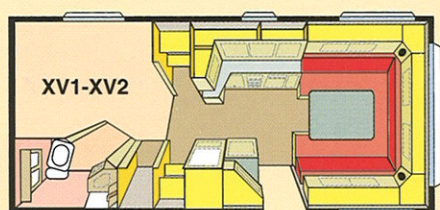

Safir XL

Totallängd 752 cm
Karosslängd inv 577 cm
Höjd inv 196 cm
Bredd inv 215 cm
Bredd inv KS 235 cm
Bostadsyta 12,4 m²
Bostadsyta KS 13,6 m²
Hjul typ 185R14C
Sovpl. fram 205x178
Sovpl. fram KS 225x178