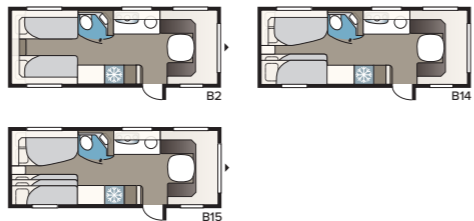

Estate 600 GDL

De KABE Estate 600 GDL is een model met kinderkamer waarbij u de keuze hebt tussen twee of drie etagebedden helemaal achterin de caravan. Een slim instapmodel voor gezinnen met kinderen.

TECHNISCHE SPECIFICATIES	
Totale lengte	814 cm
Totale hoogte	278 cm
Totale breedte KS	250 cm
Opbouwlengthe	684 cm
Binnenlengthe	600 cm
Binnenhoogte	196 cm
Binnenbreedte KS	235 cm
Woonoppervl. KS	14,1 m²
Bed KS – Voorz.	196 x 140/118 cm
Achter etagebedden	2 x 196 x 77 cm
3-Stapelbed (optie)	2 x 196 x 77 + 188 x 71 cm