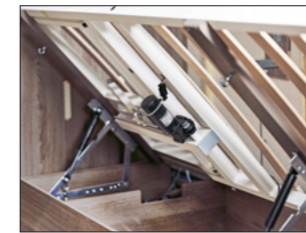

SLAAPKAMER

Bed met elektrisch verstelbaar hoofdeinde (standaard in Imperial, niet stapelbed)