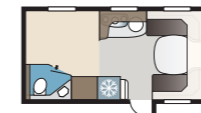

Model TDL: Toiletruimte met aparte douchecabine bevinden zich achterin over de hele breedte van de caravan.