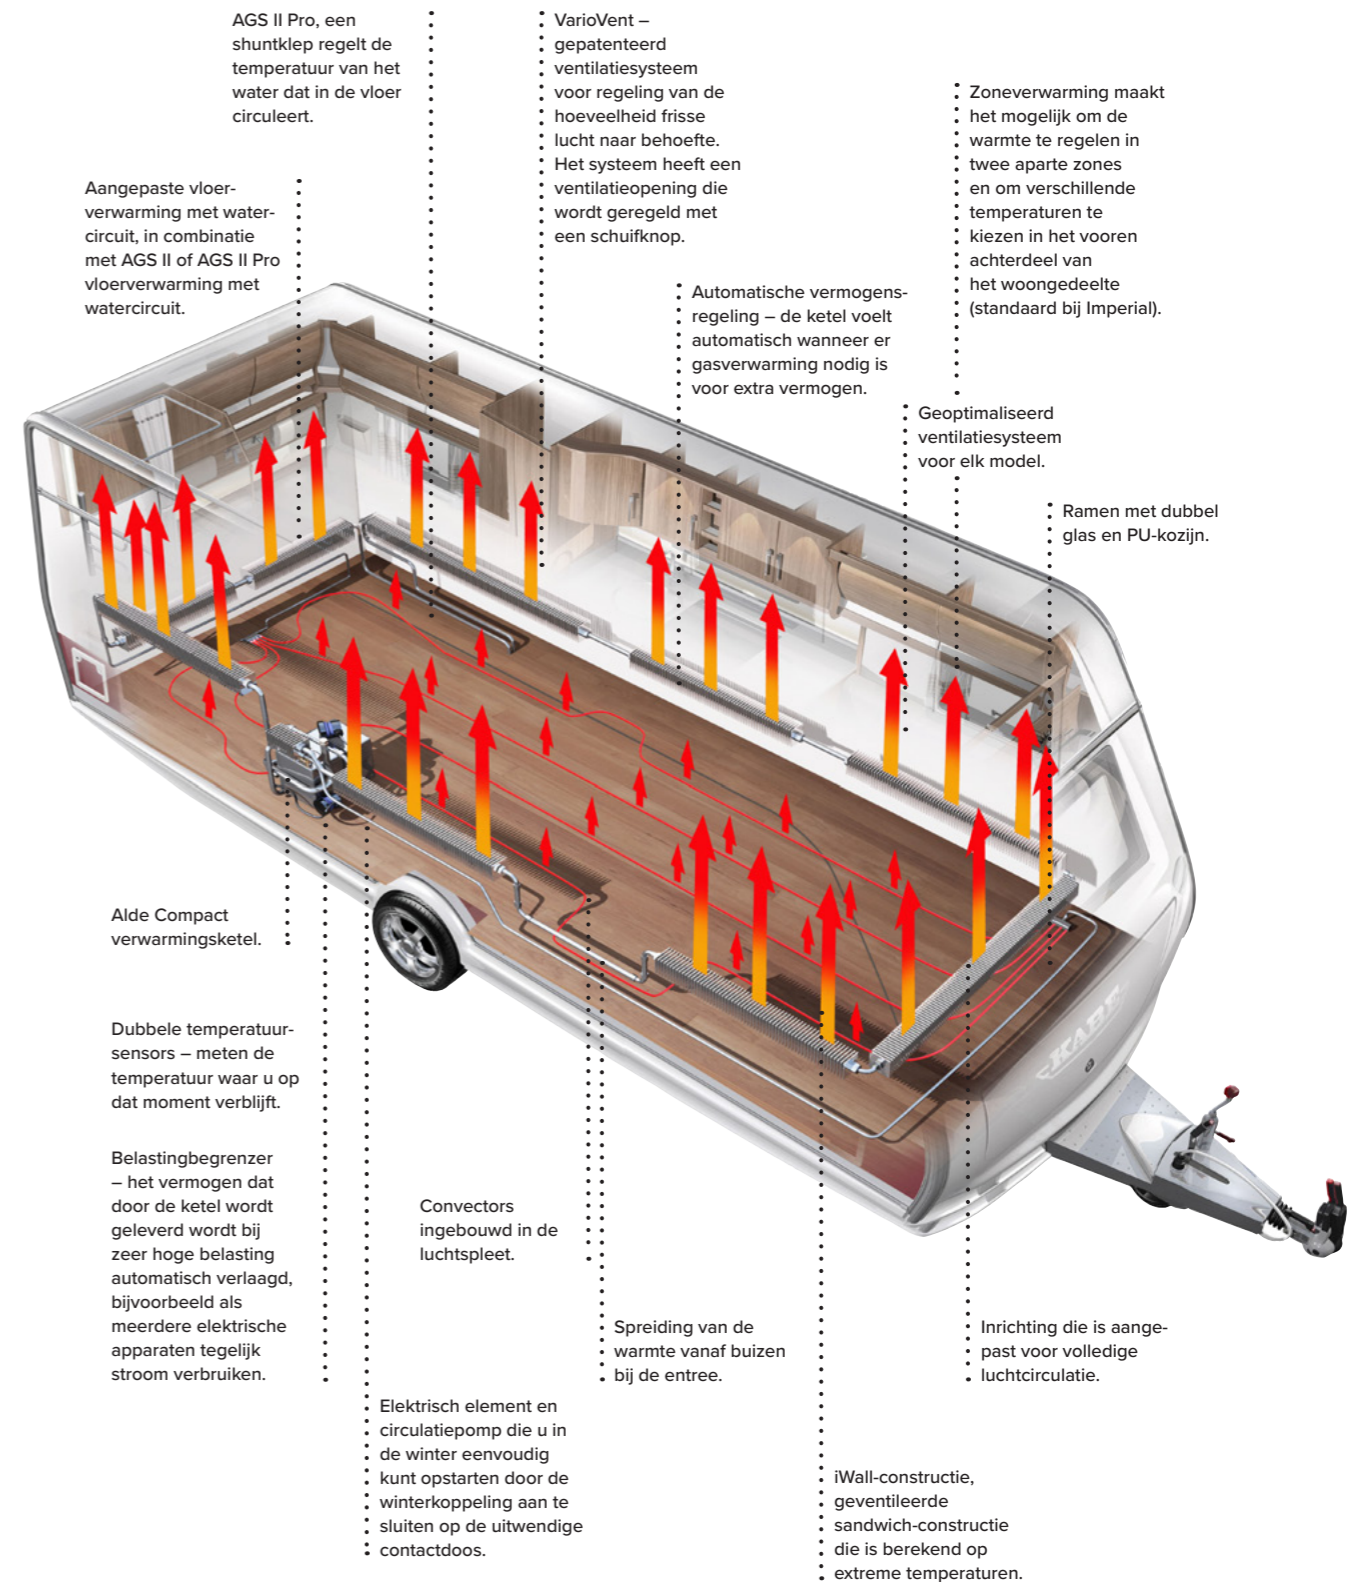

Verwarmingssysteem KABE caravans