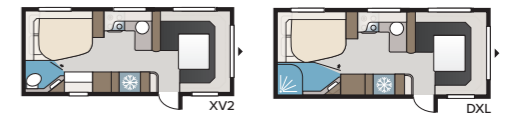

Royal 560 GLE

Een klein handig model dat wordt gebouwd in zes verschillende Flexline-uitvoeringen, van afzonderlijke bedden in de lengterichting tot een tweepersoonsbed of een model met kinderkamer.

TECHNISCHE SPECIFICATIES	
Totale lengte	780 cm
Totale hoogte	278 cm
Totale breedte Std.	230 cm
Totale breedte KS	250 cm
Opbouwlengthe	655 cm
Binnenlengthe	560 cm
Binnenhoogte	196 cm
Binnenbreedte Std.	215 cm
Binnenbreedte KS	235 cm
Woonoppervl. Std.	12,0 m²
Woonoppervl. KS	13,2 m²
Bed Std. – Voorz.	205 x 146/137 cm
Achter B2	2 x 196 x 78 cm
B5	196 x 140/118 cm
B14	196 x 129/102 + 2 x 196 x 68 cm
Bed KS – Voorz.	225 x 146/137 cm
Achter B2	2 x 196 x 88 cm
B5	196 x 160/138 cm
B8	190 x 150/60 cm
B14	196 x 129/102 + 2 x 196 x 68 cm
B15	196 x 129/102 + 188 x 63 + 2 x 196 x 68 cm
B16	199 x 156/118 cm

TECHNISCHE SPECIFICATIES	
Totale lengte	820 cm
Totale hoogte	278 cm
Totale breedte Std.	230 cm
Totale breedte KS	250 cm
Opbouwlengthe	695 cm
Binnenlengthe	600 cm
Binnenhoogte	196 cm
Binnenbreedte Std.	215 cm
Binnenbreedte KS	235 cm
Woonoppervl. Std.	12,9 m²
Woonoppervl. KS	14,1 m²
Bed Std. – Voorz.	205 x 177/150 cm
Achter XV2	196 x 129/102 cm
DXL	196 x 129/102 cm
Bed KS – Voorz.	225 x 177/150 cm
Achter XV2	196 x 140/118 cm
DXL	196 x 140/118 cm

Royal 600 XL

De Royal 600 XL staat voor compacte luxe. Meer ruimte dan in de kleinere 560 XL maar dezelfde fraaie uitrusting. De DXL-uitvoering biedt plaats aan een aparte douchecabine.

Royal 600 CXL

De Royal 600 CXL heeft een hoekkeuken en een grote, ruime zitbank. Toilet met optionele aparte douchecabine (DXL). De zitbank die met zijn rug naar de keuken staat, heeft in de rugleuning een in de hoogte verstelbare TV die gemakkelijk kan worden verborgen wanneer hij niet wordt gebruikt. TV niet inbegrepen.