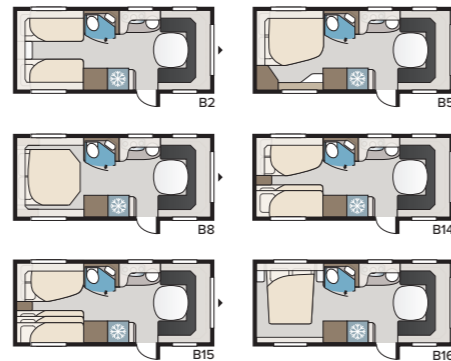

Royal 560 GLE

Een klein handig model dat wordt gebouwd in zes verschillende Flexline-uitvoeringen, van afzonderlijke bedden in de lengterichting tot een tweepersoonsbed of een model met kinderkamer.

TECHNISCHE SPECIFICATIES	
Totale lengte	780 cm
Totale hoogte	278 cm
Totale breedte Std.	230 cm
Totale breedte KS	250 cm
Opbouwlengthe	655 cm
Binnenlengthe	560 cm
Binnenhoogte	196 cm
Binnenbreedte Std.	215 cm
Binnenbreedte KS	235 cm
Woonoppervl. Std.	12,0 m²
Woonoppervl. KS	13,2 m²
Bed Std. – Voorz.	205 x 146/137 cm
Achter B2	2 x 196 x 78 cm
B5	196 x 140/118 cm
B14	196 x 129/102 + 2 x 196 x 68 cm
Bed KS – Voorz.	225 x 146/137 cm
Achter B2	2 x 196 x 88 cm
B5	196 x 160/138 cm
B8	190 x 150/60 cm
B14	196 x 129/102 + 2 x 196 x 68 cm
B15	196 x 129/102 + 188 x 63 + 2 x 196 x 68 cm
B16	199 x 156/118 cm

TECHNISCHE SPECIFICATIES	
Totale lengte	820 cm
Totale hoogte	278 cm
Totale breedte Std.	230 cm
Totale breedte KS	250 cm
Opbouwlengthe	695 cm
Binnenlengthe	600 cm
Binnenhoogte	196 cm
Binnenbreedte Std.	215 cm
Binnenbreedte KS	235 cm
Woonoppervl. Std.	12,9 m²
Woonoppervl. KS	14,1 m²
Bed Std. – Voorz.	205 x 177/150 cm
Achter XV2	196 x 129/102 cm
DXL	196 x 129/102 cm
Bed KS – Voorz.	225 x 177/150 cm
Achter XV2	196 x 140/118 cm
DXL	196 x 140/118 cm