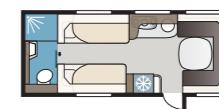

Safir 600 TDL

De Safir TDL heeft een genereuze badkamer met aparte douchecabine.

TECHNISCHE SPECIFICATIES	
Totale lengte	820 cm
Totale hoogte	278 cm
Totale breedte Std.	230 cm
Totale breedte KS	250 cm
Opbouwlengthe	695 cm
Binnenlengthe	600 cm
Binnenhoogte	196 cm
Binnenbreedte Std.	215 cm
Binnenbreedte KS	235 cm
Woonoppervl. Std.	12,9 m²
Woonoppervl. KS	14,1 m²
Bed Std – Voorz.	205 x 166/137 cm
Achter E2	196 x 78 + 186 x 78 cm
Bed KS – Voorz.	225 x 166/137 cm
Achter E2	196 x 88 + 186 x 88 cm