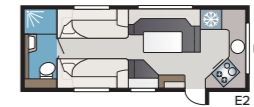

Imperial 740 TDL

Meer ruimte dan in de kleinere 630 TDL maar met dezelfde heerlijke uitrusting. U kunt kiezen tussen vier verschillende slaapalternatieven: tweepersoonsbed, dwars geplaatst tweepersoonsbed, bedden in de lengterichting of een kinderkamer.