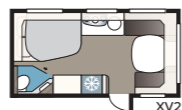

Estate 470 XL

De KABE Estate 470 is de kleinste van de KABE Estate caravans. Een perfecte reis caravan voor één of twee personen.

TECHNISCHE SPECIFICATIES	
Totale lengte	687 cm
Totale hoogte	278 cm
Totale breedte Std.	230 cm
Totale breedte KS	250 cm
Opbouw lengte	558 cm
Binnenlengte	473 cm
Binnenhoogte	196 cm
Binnenbreedte Std.	215 cm
Binnenbreedte KS	235 cm
Woonoppervl. Std.	10,2 m²
Woonoppervl. KS	11,1 m²
Bed Std. – Voorz.	205 x 156/124 cm
Achter XV2	196 x 129/102 cm
Bed KS – Voorz.	225 x 156/124 cm
Achter XV2	196 x 140/118 cm