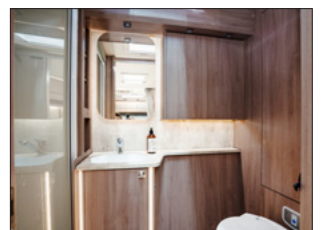

Gespiegelde badkamer wordt aangeboden in de Safir 600 TDL en Onyx 630 TDL, E2 of E8-indeling. Gespiegelde indeling slaapkamer en badkamer in de Onyx 630 TDL, E8-indeling.