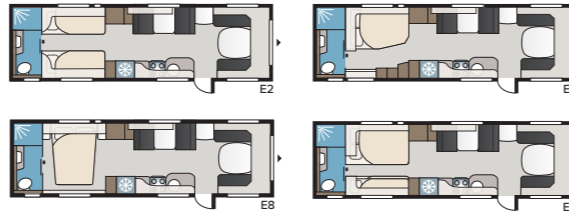

Royal Hacienda 880 TDL FK

Een model voor iedereen die prioriteit geeft aan koken in een royale keuken. De keuken bevindt zich hier helemaal voorin over de hele breedte van de caravan met een panoramaraam voor meer lichtinval. Onze 880 TDL FK biedt een zee van ruimte!

TECHNISCHE SPECIFICATIES	
Totale lengte	1040 cm
Totale hoogte	278 cm
Totale breedte KS	250 cm
Opbouw lengte	915 cm
Binnenlengte	820 cm
Binnenhoogte	196 cm
Binnenbreedte KS	235 cm
Woonoppervl. KS	19,3 m²
Bed KS – Midden	211 x 117 cm
Achter E2	2 x 196 x 88 cm
E5	196 x 140/118 cm
E8	199 x 156/118 cm
E9	196 x 140 + 2 x 196 x 60 cm