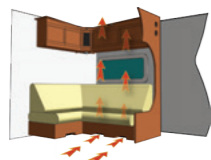

Warmte in de winter en koelte in de zomer

SMART -CLIMATE+ SYSTEM

Intelligente verwarmingssysteem

Wij zien het als onze opdracht om alles te doen om u tevreden te stellen. Daarom is het volgende altijd standaard in alle caravans van KABE:

- AGS II of AGS II Pro vloerverwarming met watercircuit.
- Maximale convectorlengte en compacte convectors.
- Geoptimaliseerd ventilatiesysteem.
- Inrichting aangepast voor volledige luchtcirculatie.
- iWall-constructie
- ALDE Compact verwarmingsketel.

Aangename en gelijkmatige warmteverdeling

De caravans van KABE zijn geconstrueerd voor de best mogelijke warmtespreiding.

- De constructie maakt dat de luchtstromen vrij kunnen passeren, van de vloer via de bedden en banken door de geventileerde bovenkasten naar het plafond.
- KABE heeft in vergelijking met de concurrentie de beste en meest gelijkmatige warmteverdeling in het woongedeelte en in andere ruimten zoals garderobekasten, badkamers en bovenkasten.

Geventileerde banken en bedden

Banken en bedden zijn op afstandhouders geplaatst. Daardoor ontstaat een luchtspleet die volledige luchtcirculatie onder alle bedlatten en bedden mogelijk maakt.

- De achterzijden van de banken en de kabelgoten zijn afgeschuind waardoor een versnelde luchtstroom langs de ramen wordt geleid.
- Als de warme lucht langs de wand passeert, worden de achterzijden van de banken en de luchtspalten bij de bedden verwarmd.

Centrale verwarming

Het krachtige verwarmingssysteem is berekend op grote temperatuurverschillen tussen binnen- en buitentemperatuur.