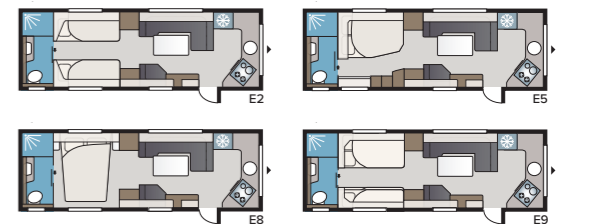

Imperial 780 TDL FK

Een model, speciaal ontwikkeld voor wie van koken houdt! In het voorste deel van de caravan vindt u een 235 cm brede keuken met een exclusieve inductieplaat, een inbouwoven, een magnetron en een panoramavenster. Een genereuze zitkamer, een flexibel slaapgedeelte, een grote badkamer en heel veel bergruimte.

TECHNISCHE SPECIFICATIES	
Totale lengte	940 cm
Totale hoogte	278 cm
Totale breedte KS	250 cm
Opbouw lengte	815 cm
Binnenlengte	720 cm
Binnenhoogte	196 cm
Binnenbreedte KS	235 cm
Woonoppervl. KS	16,9 m²
Bed KS – Midden	211 x 117 cm
Achter E2	2 x 196 x 88 cm
E5	196 x 140/118 cm
E8	199 x 156/118 cm
E9	196 x 140 + 2 x 196 x 60 cm