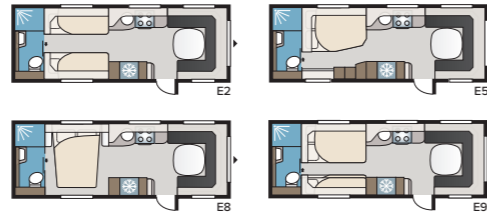

Royal 740 TDL

In de luxeuze badkamer vindt u behalve de aparte douchecabine een grote garderobekast. Dankzij het unieke Flexline-systeem van KABE kunt u deze caravan uitrusten met vaste slaapplekken voor maximaal zes personen.

TECHNISCHE SPECIFICATIES	
Totale lengte	880 cm
Totale hoogte	278 cm
Totale breedte KS	250 cm
Opbouwlengthe	755 cm
Binnenlengthe	660 cm
Binnenhoogte	196 cm
Binnenbreedte KS	235 cm
Woonoppervl. KS	15,2 m²
Bed KS – Voorz	225 x 182/147 cm
Achter E2	2 x 196 x 88 cm
E5	196 x 140/118 cm
E8	199 x 156/118 cm
E9	196 x 140 + 2 x 196 x 60 cm