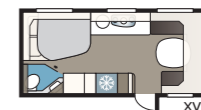

Estate 520 XL

De KABE Estate 520 voldoet in alle opzichten aan de basis-behoefte voor een comfortabel en functioneel vakantieverblijf. Ongeacht het seizoen.

TECHNISCHE SPECIFICATIES	
Totale lengte	736 cm
Totale hoogte	278 cm
Totale breedte Std.	230 cm
Totale breedte KS	250 cm
Opbouw lengte	606 cm
Binnenlengte	522 cm
Binnenhoogte	196 cm
Binnenbreedte Std.	215 cm
Binnenbreedte KS	235 cm
Woonoppervl. Std.	11,2 m²
Woonoppervl. KS	12,3 m²
Bed Std. – Voorz.	205 x 166/127 cm
Achter XV2	196 x 129/102 cm
Bed KS – Voorz.	225 x 166/127 cm
Achter XV2	196 x 140/118 cm