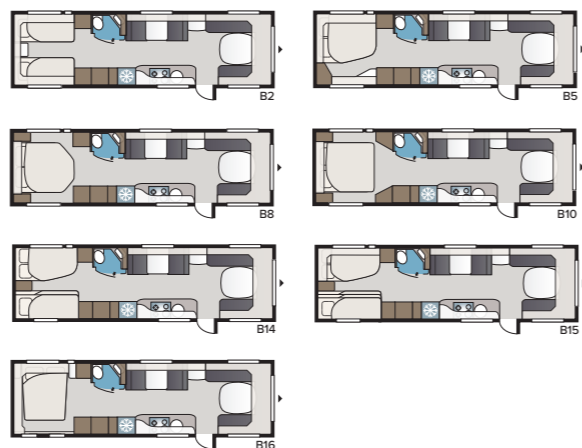

Imperial 880 GLE

De Imperial 880 GLE kent maar liefst zeven basisindelingen. Volop keuze dus voor onze meest veeleisende klanten.

TECHNISCHE SPECIFICATIES	
Totale lengte	1040 cm
Totale hoogte	278 cm
Totale breedte KS	250 cm
Opbouw lengte	915 cm
Binnenlengte	820 cm
Binnenhoogte	196 cm
Binnenbreedte KS	235 cm
Woonoppervl. KS	19,3 m²
Bed KS – Voorz	225 x 211/169 cm
Achter B2	2 x 196 x 88 cm
B5	196 x 160/138 cm
B8	190 x 150/60 cm
B10	196 x 156 cm
B14	196 x 129/102 + 2 x 196 x 68 cm
B15	196 x 129/102 + 188 x 63 + 2 x 196 x 68 cm
B16	199 x 156/118 cm
Dinette	191 x 88 cm