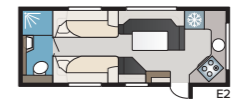

Royal 630 TDL FK

De keuken bevindt zich helemaal voorin de caravan en de zitgroep in het midden. Achterin heeft de 630 TDL FK dezelfde E2 indeling als de 630 TDL.

TECHNISCHE SPECIFICATIES	
Totale lengte	850 cm
Totale hoogte	278 cm
Totale breedte KS	250 cm
Opbouwlengthe	725 cm
Binnenlengthe	630 cm
Binnenhoogte	196 cm
Binnenbreedte KS	235 cm
Woonoppervl. KS	14,8 m²
Bed KS – Midden	211 x 117 cm
Achter E2	2 x 196 x 78 cm