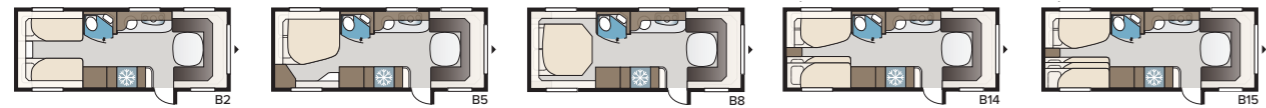

TECHNISCHE SPECIFICATIES	
Totale lengte	850 cm
Totale hoogte	278 cm
Totale breedte KS	250 cm
Opbouw lengte	725 cm
Binnenlengte	630 cm
Binnenhoogte	196 cm
Binnenbreedte KS	235 cm
Woonoppervl. KS	14,8 m²
Bed KS – Voorz.	225 x 179/168 cm
Achter B2	2 x 196 x 88 cm
B5	196 x 160/138 cm
B8	190 x 150/60 cm
B14	196 x 129/102 + 2 x 196 x 68 cm
B15	196 x 129/102 + 188 x 63 + 2 x 196 x 68 cm