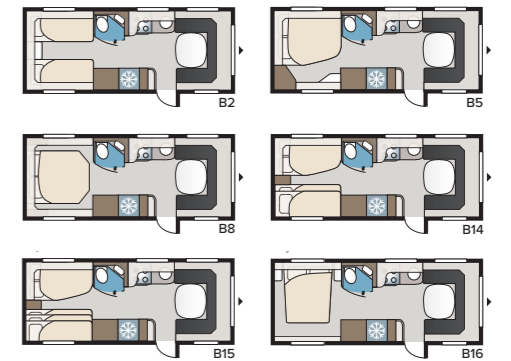

Royal 600 GLE

De Royal 600 GLE biedt een scala aan mogelijkheden. Op basis van een genereus ontwerp zijn er meerdere alternatieven om de caravan zo in te richten dat hij helemaal is afgestemd op uw gezin.

TECHNISCHE SPECIFICATIES	
Totale lengte	820 cm
Totale hoogte	278 cm
Totale breedte Std.	230 cm
Totale breedte KS	250 cm
Opbouwlengthe	695 cm
Binnenlengthe	600 cm
Binnenhoogte	196 cm
Binnenbreedte Std.	215 cm
Binnenbreedte KS	235 cm
Woonoppervl. Std.	12,9 m²
Woonoppervl. KS	14,1 m²
Bed Std. – Voorz.	205 x 169/148 cm
Achter B2	2 x 196 x 78 cm
B5	196 x 140/118 cm
B14	196 x 129/102 + 2 x 196 x 68 cm
Bed KS – Voorz.	225 x 169/148 cm
Achter B2	2 x 196 x 88 cm
B5	196 x 160/138 cm
B8	190 x 150/60 cm
B14	196 x 129/102 + 2 x 196 x 68 cm
B15	196 x 129/102 + 188 x 63 + 2 x 196 x 68 cm
B16	199 x 156/118 cm