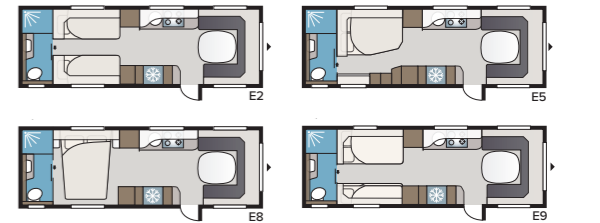

Imperial 780 TDL FK

Een model, speciaal ontwikkeld voor wie van koken houdt! In het voorste deel van de caravan vindt u een 235 cm brede keuken met een exclusieve inductieplaat, een inbouwoven, een magnetron en een panoramavenster. Een genereuze zitkamer, een flexibel slaapgedeelte, een grote badkamer en heel veel bergruimte.