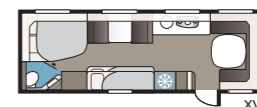

Estate 780 BGXL

De Estate 780 BGXL is de caravan voor een groot gezin met kinderen dat het echt comfortabel wil hebben. Geen wonder dat dit model snel populair is geworden in onze Royal-serie! In 2023 is hij ook leverbaar in de Estate-versie.

TECHNISCHE SPECIFICATIES	
Totale lengte	935 cm
Totale hoogte	278 cm
Totale breedte KS	250 cm
Opbouwlengthe	805 cm
Binnenlengthe	720 cm
Binnenhoogte	196 cm
Binnenbreedte KS	235 cm
Woonoppervl. KS	16,9 m²
Bed KS – Voorz.	225 x 165/136 cm
Dinette	191 x 88 cm
Achter XV2	196 x 140/118 + 2 x 196 x 68 cm