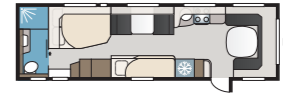

Royal Hacienda 880 DTDL

De 880 DTDL staat voor ruimte! Met het extra brede dwars geplaatste tweepersoonsbed en de badkamer over de volledige breedte van de caravan doet de slaapkamer niet onder voor die bij u thuis.

TECHNISCHE SPECIFICATIES	
Totale lengte	1040 cm
Totale hoogte	278 cm
Totale breedte KS	250 cm
Opbouw lengte	915 cm
Binnenlengte	820 cm
Binnenhoogte	196 cm
Binnenbreedte KS	235 cm
Woonoppervl. KS	19,3 m²
Bed KS – Voorz	225 x 198/169 cm
Achter	188 x 156 cm