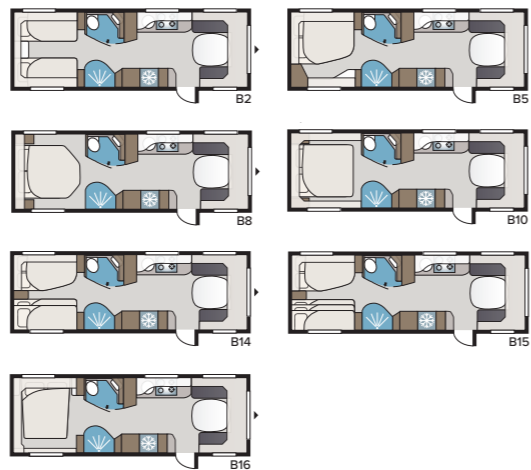

Imperial 780 DGLE

In de Imperial 780 DGLE zijn douchecabine en toilet elk aan een kant van de middengang geplaatst. Door beide deuren open te zetten kunt u de hele slaapkamer afgrenzen van het voorste woongedeelte van de caravan. Meer privacy en praktisch! Dankzij onze Flexline-oplossingen kunt u kiezen tussen aparte eenpersoonsbedden, dubbele etagebedden en een tweepersoonsbed.

TECHNISCHE SPECIFICATIES	
Totale lengte	940 cm
Totale hoogte	278 cm
Totale breedte KS	250 cm
Opbouw lengte	815 cm
Binnenlengte	720 cm
Binnenhoogte	196 cm
Binnenbreedte KS	235 cm
Woonoppervl. KS	16,9 m²
Bed KS – Voorz	225 x 175/150 cm
Achter B2	2 x 196 x 88 cm
B5	196 x 160/138 cm
B8	190 x 150/60 cm
B10	196 x 156 cm
B14	196 x 129/102 + 2 x 196 x 68 cm
B15	196 x 129/102 + 188 x 63 + 2 x 196 x 68 cm
B16	199 x 156/118 cm