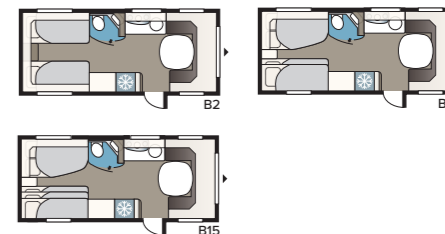

Estate 560 GLE

De KABE Estate 560 GLE is er in meerdere uitvoeringen, met bedden in lengte-opstelling of als caravan met kinderkamer. Laat gezinsgrootte, behoeften en wensen uw keuze bepalen.

TECHNISCHE SPECIFICATIES	
Totale lengte	774 cm
Totale hoogte	278 cm
Totale breedte Std.	230 cm
Totale breedte KS	250 cm
Opbouw lengte	644 cm
Binnenlengte	560 cm
Binnenhoogte	196 cm
Binnenbreedte Std.	215 cm
Binnenbreedte KS	235 cm
Woonoppervl. Std.	12,0 m²
Woonoppervl. KS	13,2 m²
Bed Std. – Voorz.	205 x 146/137 cm
Achter B2	2 x 196 x 78 cm
B14	196 x 129/102 + 2 x 196 x 68 cm
B15	196 x 129/102 + 188 x 63 + 2 x 196 x 68 cm
Bed KS – Voorz.	225 x 146/137 cm
Achter B2	2 x 196 x 88 cm
B14	196 x 129/102 + 2 x 196 x 68 cm
B15	196 x 129/102 + 188 x 63 + 2 x 196 x 68 cm