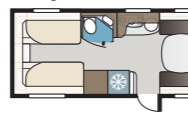

Smaragd 540 GLE

De Smaragd GLE is een perfecte caravan voor iedereen die van rondtrekken houdt. Met praktische in de lengte geplaatste bedden en een bijzonder comfortabele zitgroep.

TECHNISCHE SPECIFICATIES	
Totale lengte	760 cm
Totale hoogte	278 cm
Totale breedte Std.	230 cm
Totale breedte KS	250 cm
Opbouwlengthe	635 cm
Binnenlengthe	540 cm
Binnenhoogte	196 cm
Binnenbreedte Std.	215 cm
Binnenbreedte KS	235 cm
Woonoppervl. Std.	11,6 m²
Woonoppervl. KS	12,7 m²
Bed Std – Voorz.	205 x 141/127 cm
Achter B2	196 x 78 + 186 x 78 cm
Bed KS – Voorz.	225 x 141/127 cm
Achter B2	196 x 88 + 186 x 88 cm