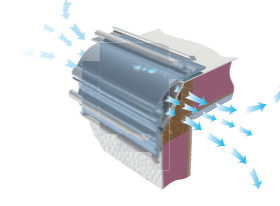

Aluminiumprofiel

Het profiel wordt zowel van opzij als van bovenaf vastgeschroefd om een carrosserie met maximale stevigheid te creëren.

- Zelf ontworpen, extra breed profiel in de naad tussen dak en wand.
- Het profiel is voorzien van een luchtspleet die de naad tussen wand en dak ventileert.
- Het profiel wordt gemonteerd met dubbele afdichtstroken en vanaf twee zijden vastgeschroefd.
- Ingebouwde voortrail aan beide zijden van de caravan.