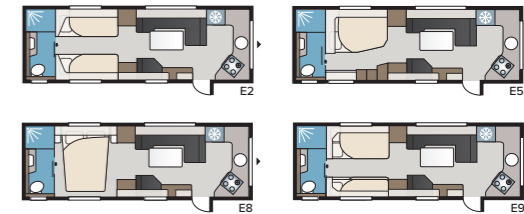

Royal 780 TDL FK

Een caravan van KABE met een 235 cm brede keuken met panoramavenster in het voorste deel van de caravan. In de keuken vindt u een driepits gastoestel met een elektrische kookplaat en een heteluchtoven. Met een flexibel en genereus slaapgedeelte, een grote badkamer en heel veel bergruimte is dit een gezinswoning van topklasse.

TECHNISCHE SPECIFICATIES	
Totale lengte	940 cm
Totale hoogte	278 cm
Totale breedte KS	250 cm
Opbouwlengthe	815 cm
Binnenlengthe	720 cm
Binnenhoogte	196 cm
Binnenbreedte KS	235 cm
Woonoppervl. KS	16,9 m²
Bed KS – Voorz	211 x 117 cm
Achter E2	2 x 196 x 88 cm
E5	196 x 140/118 cm
E8	199 x 156/118 cm
E9	196 x 140 + 2 x 196 x 60 cm