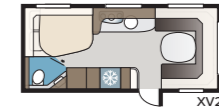

Ametist 560 XL

De Ametist XL is door de jaren ons grootste succes en het meest verkochte caravanmodel van Zweden! Een fantastische caravan voor wie op zoek is naar praktische en comfortabele oplossingen.

TECHNISCHE SPECIFICATIES	
Totale lengte	770 cm
Totale hoogte	278 cm
Totale breedte Std.	230 cm
Totale breedte KS	250 cm
Opbouwlengthe	645 cm
Binnenlengthe	550 cm
Binnenhoogte	196 cm
Binnenbreedte Std.	215 cm
Binnenbreedte KS	235 cm
Woonoppervl. Std.	11,8 m²
Woonoppervl. KS	12,9 m²
Bed Std – Voorz.	205 x 179/150 cm
Achter XV2	196 x 129/102 cm
Bed KS – Voorz.	225 x 179/150 cm
Achter XV2	196 x 140/118 cm