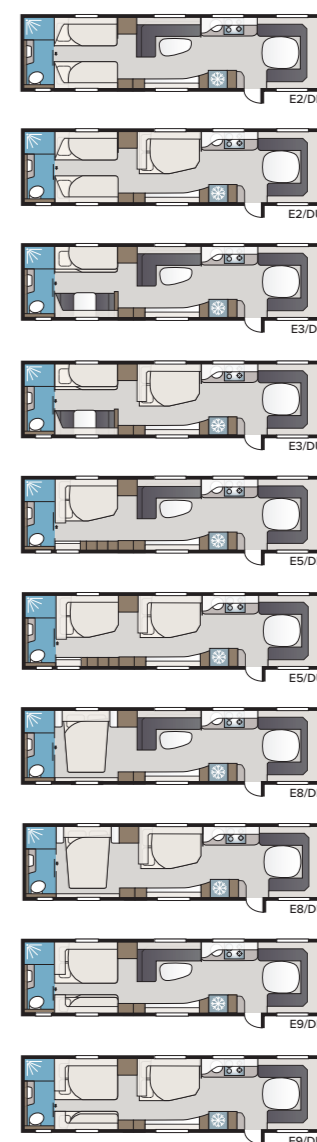

Imperial 1000 TDL

De Imperial 1000 TDL meet niet minder dan 22 m² en dankzij onze flexibele indelingen in het KABE Flexline-systeem zijn er nauwelijks beperkingen wat betreft het afstemmen van de inrichting op uw eigen wensen.

TECHNISCHE SPECIFICATIES	
Totale lengte	1160 cm
Totale hoogte	278 cm
Totale breedte KS	250 cm
Opbouw lengte	1035 cm
Binnenlengte	940 cm
Binnenhoogte	196 cm
Binnenbreedte KS	235 cm
Woonoppervl. KS	22,0 m²
Bed KS – Voorz	225 x 198/169 cm
Achter E2	2 x 196 x 88 cm
E3	2 x 196 x 77 + 196 x 96 cm
E5	196 x 140 cm
E8	199 x 156/118 cm
E9	196 x 140 + 2 x 196 x 60 cm
DU	196 x 140 cm