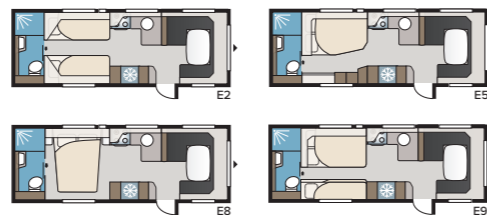

Nieuw! Royal 740 CTDL

De nieuwe Royal 740 CTDL tillen het thuisgevoel naar een volgende dimensie. Er is een grote, luxeuze badkamer met een aparte douchecabine, de fraaie nieuwe hoekkeuken van KABE en een extra ruime zithoek waar de TV, wanneer hij niet wordt gebruikt, in de rugleuning kan worden verzonken. TV niet inbegrepen.

TECHNISCHE SPECIFICATIES	
Totale lengte	880 cm
Totale hoogte	278 cm
Totale breedte KS	250 cm
Opbouwlengthe	755 cm
Binnenlengthe	660 cm
Binnenhoogte	196 cm
Binnenbreedte KS	235 cm
Woonoppervl. KS	15,2 m²
Bed KS – Voorz	225 x 220/140 cm
Achter E2	2 x 196 x 88 cm
E5	196 x 140/118 cm
E8	199 x 156/118 cm
E9	196 x 140 + 2 x 196 x 60 cm
TV maxiformaat	775 x 434 x 70 mm

Royal 780 BGXL

De Royal 780 BGXL is de caravan voor het kinderrijke gezin dat kiest voor comfort. Geen wonder dat dit model in korte tijd een succes is geworden! Indeling met douche (DXL) beschikbaar vanaf modeljaar 2024.

TECHNISCHE SPECIFICATIES	
Totale lengte	940 cm
Totale hoogte	278 cm
Totale breedte KS	250 cm
Opbouwlengthe	815 cm
Binnenlengthe	720 cm
Binnenhoogte	196 cm
Binnenbreedte KS	235 cm
Woonoppervl. KS	16,9 m²
Bed KS – Voorz	225 x 165/136 cm
Dinette	191 x 88 cm
Achter XV2	196 x 140/118 + 2 x 196 x 68 cm
Achter DXL	196 x 140/118 + 2 x 196 x 68 cm