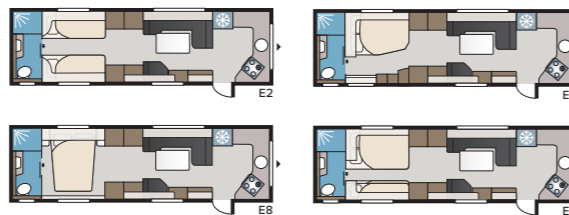

Royal Hacienda 880 BTDL

In de standaarduitvoering zijn er vier vaste slaappleaatsen. Met een als bed opgemaakte voorgroep, dinette en bedkast biedt de caravan al snel plaats aan maximaal negen personen!

TECHNISCHE SPECIFICATIES	
Totale lengte	1040 cm
Totale hoogte	278 cm
Totale breedte KS	250 cm
Opbouw lengte	915 cm
Binnenlengte	820 cm
Binnenhoogte	196 cm
Binnenbreedte KS	235 cm
Woonoppervl. KS	19,3 m²
Bed KS – Voorz	225 x 161/136 cm
Achter	196 x 140 cm
Dinette	191 x 88 cm
Etagebedden	2 x 196 x 68 cm