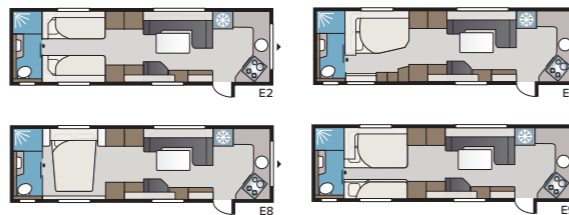

Imperial 880 BTDL

In de standaarduitvoering zijn er vier vaste slaapplekken. Met een als bed opgemaakte voorgroep en dinette, biedt de caravan biedt de caravan al snel plaats aan maximaal negen personen!

TECHNISCHE SPECIFICATIES	
Totale lengte	1040 cm
Totale hoogte	278 cm
Totale breedte KS	250 cm
Opbouw lengte	915 cm
Binnenlengte	820 cm
Binnenhoogte	196 cm
Binnenbreedte KS	235 cm
Woonoppervl. KS	19,3 m²
Bed KS – Voorz	225 x 161/136 cm
Achter	196 x 140 cm
Dinette	191 x 88 cm
Etagebedden	2 x 196 x 68 cm