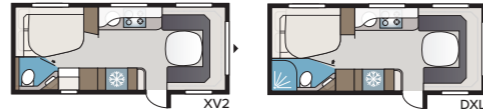

Imperial 600 XL

In uw Imperial 600 XL kunt u kiezen tussen extra opbergruimte en de variant 600 DXL met douchecabine.

TECHNISCHE SPECIFICATIES	
Totale lengte	820 cm
Totale hoogte	278 cm
Totale breedte KS	250 cm
Opbouw lengte	695 cm
Binnenlengte	600 cm
Binnenhoogte	196 cm
Binnenbreedte KS	235 cm
Woonoppervl. KS	14,1 m ²
Bed KS – Voorz	225 x 177/150 cm
Achter XV2	196 x 140/118 cm
DXL	196 x 140/118 cm