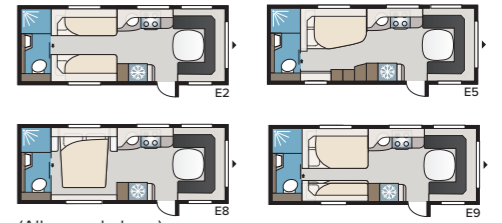

(Alleen enkele as)