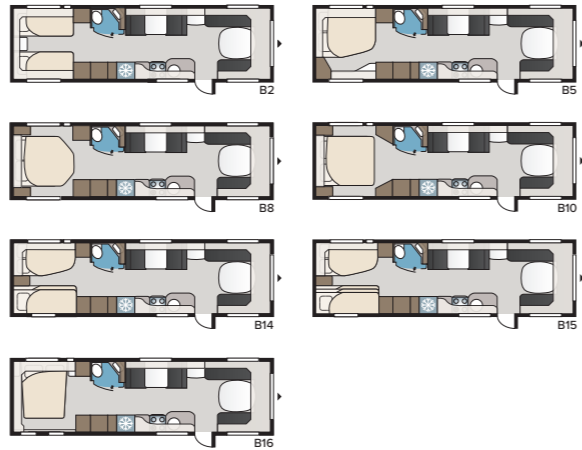

Royal Hacienda 880 GLE

De Royal Hacienda 880 GLE kent maar liefst zeven basisindelingen. Volop keuze dus voor onze meest veeleisende klanten.

TECHNISCHE SPECIFICATIES	
Totale lengte	1040 cm
Totale hoogte	278 cm
Totale breedte KS	250 cm
Opbouw lengte	915 cm
Binnenlengte	820 cm
Binnenhoogte	196 cm
Binnenbreedte KS	235 cm
Woonoppervl. KS	19,3 m²
Bed KS – Voorz	225 x 211/169 cm
Achter B2	2 x 196 x 88 cm
B5	196 x 160/138 cm
B8	190 x 150/60 cm
B10	196 x 156 cm
B14	196 x 129/102 + 2 x 196 x 68 cm
B15	196 x 129/102 + 188 x 63 + 2 x 196 x 68 cm
B16	199 x 156/118 cm
Dinette	191 x 88 cm