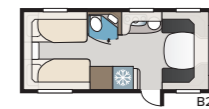

Royal 540 GLE

De Royal 540 GLE heeft een slaapkamerdeel met twee afzonderlijke bedden in de lengterichting. De slimme compacte keuken is o.a. voorzien van een ingebouwde oven.

TECHNISCHE SPECIFICATIES	
Totale lengte	760 cm
Totale hoogte	278 cm
Totale breedte Std.	230 cm
Totale breedte KS	250 cm
Opbouwlengthe	635 cm
Binnenlengthe	540 cm
Binnenhoogte	196 cm
Binnenbreedte Std.	215 cm
Binnenbreedte KS	235 cm
Woonoppervl. Std.	11,6 m²
Woonoppervl. KS	12,7 m²
Bed Std. – Voorz.	205 x 141/127 cm
Achter B2	196 x 78 + 186 x 78 cm
Bed KS – Voorz.	225 x 141/127 cm
Achter B2	196 x 88 + 186 x 88 cm