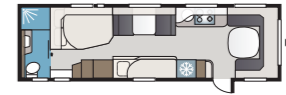

Imperial 880 BTDL

In de standaarduitvoering zijn er vier vaste slaapplekken. Met een als bed opgemaakte voorgroep en dinette, biedt de caravan biedt de caravan al snel plaats aan maximaal negen personen!

TECHNISCHE SPECIFICATIES	
Totale lengte	1040 cm
Totale hoogte	278 cm
Totale breedte KS	250 cm
Opbouw lengte	915 cm
Binnenlengte	820 cm
Binnenhoogte	196 cm
Binnenbreedte KS	235 cm
Woonoppervl. KS	19,3 m²
Bed KS – Voorz	225 x 161/136 cm
Achter	196 x 140 cm
Dinette	191 x 88 cm
Etagebedden	2 x 196 x 68 cm