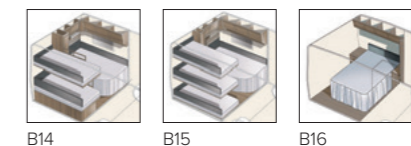

4. KEUZE UIT 12 VERSCHILLENDE FLEXLINE-VARIANTEN

Model GLE

Keuze uit de indelingen...

Model XL

Keuze uit de indeling...