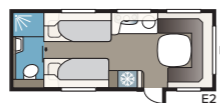

Estate 600 TDL

Estate 600 TDL biedt een grote badkamer met een aparte douche-cabine over de volle breedte van de caravan, alsmede twee enkele bedden.

TECHNISCHE SPECIFICATIES	
Totale lengte	814 cm
Totale hoogte	278 cm
Totale breedte KS	250 cm
Opbouwlengthe	684 cm
Binnenlengthe	600 cm
Binnenhoogte	196 cm
Binnenbreedte KS	235 cm
Woonoppervl. KS	14,1 m²
Bed KS – Voorz.	225 x 166/136 cm
Achter E2	196 x 88 + 186 x 88 cm