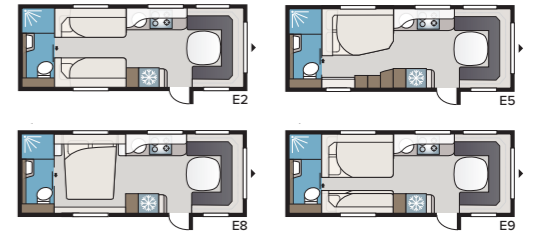

(Alleen enkele as)