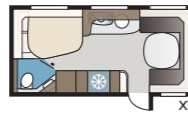

Briljant 470 XL

De kleinste van de Edelsteenmodellen van KABE. Een compacte lichte caravan die heel geliefd is bij mensen die veel rondtrekken.

TECHNISCHE SPECIFICATIES	
Totale lengte	693 cm
Totale hoogte	278 cm
Totale breedte Std.	230 cm
Totale breedte KS	250 cm
Opbouwlengthe	568 cm
Binnenlengthe	473 cm
Binnenhoogte	196 cm
Binnenbreedte Std.	215 cm
Binnenbreedte KS	235 cm
Woonoppervl. Std.	10,2 m²
Woonoppervl. KS	11,1 m²
Bed Std – Voorz.	205 x 156/124 cm
Achter XV2	196 x 129/102 cm
Bed KS – Voorz.	225 x 156/124 cm
Achter XV2	196 x 140/118 cm

Smaragd 520 XL

Het model Smaragd werd gelanceerd in 1967 en behoort sindsdien tot onze populairste caravans. Wij hebben zijn basisindeling gehandhaafd met alle ruimte en comfort die deze biedt.

TECHNISCHE SPECIFICATIES	
Totale lengte	742 cm
Totale hoogte	278 cm
Totale breedte Std.	230 cm
Totale breedte KS	250 cm
Opbouwlengthe	617 cm
Binnenlengthe	522 cm
Binnenhoogte	196 cm
Binnenbreedte Std.	215 cm
Binnenbreedte KS	235 cm
Woonoppervl. Std.	11,2 m²
Woonoppervl. KS	12,3 m²
Bed Std – Voorz.	205 x 166/127 cm
Achter XV2	196 x 129/102 cm
Bed KS – Voorz.	225 x 166/127 cm
Achter XV2	196 x 140/118 cm

Smaragd 540 GLE

De Smaragd GLE is een perfecte caravan voor iedereen die van rondtrekken houdt. Met praktische in de lengte geplaatste bedden en een bijzonder comfortabele zitgroep.

TECHNISCHE SPECIFICATIES	
Totale lengte	760 cm
Totale hoogte	278 cm
Totale breedte Std.	230 cm
Totale breedte KS	250 cm
Opbouwlengthe	635 cm
Binnenlengthe	540 cm
Binnenhoogte	196 cm
Binnenbreedte Std.	215 cm
Binnenbreedte KS	235 cm
Woonoppervl. Std.	11,6 m²
Woonoppervl. KS	12,7 m²
Bed Std – Voorz.	205 x 141/127 cm
Achter B2	196 x 78 + 186 x 78 cm
Bed KS – Voorz.	225 x 141/127 cm
Achter B2	196 x 88 + 186 x 88 cm

Ametist 560 XL