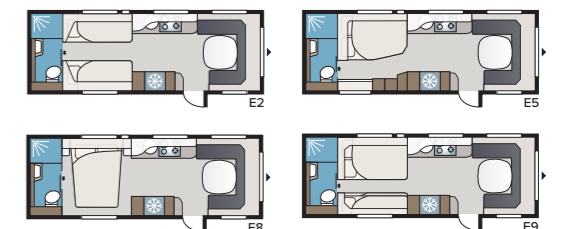

Imperial 740 TDL

Meer ruimte dan in de kleinere 630 TDL maar met dezelfde heerlijke uitrusting. U kunt kiezen tussen vier verschillende slaapalternatieven: tweepersoonsbed, dwars geplaatst tweepersoonsbed, bedden in de lengterichting of een kinderkamer.

TECHNISCHE SPECIFICATIES	
Totale lengte	880 cm
Totale hoogte	278 cm
Totale breedte KS	250 cm
Opbouw lengte	755 cm
Binnenlengte	660 cm
Binnenhoogte	196 cm
Binnenbreedte KS	235 cm
Woonoppervl. KS	15,2 m²
Bed KS – Voorz	225 x 182/147 cm
Achter E2	2 x 196 x 88 cm
E5	196 x 140/118 cm
E8	199 x 156/118 cm
E9	196 x 140 + 2 x 196 x 60 cm