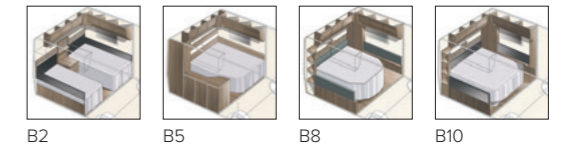

4. KEUZE UIT 12 VERSCHILLENDE FLEXLINE-VARIANTEN

Model GLE

Keuze uit de indelingen...

Model XL

Keuze uit de indeling...