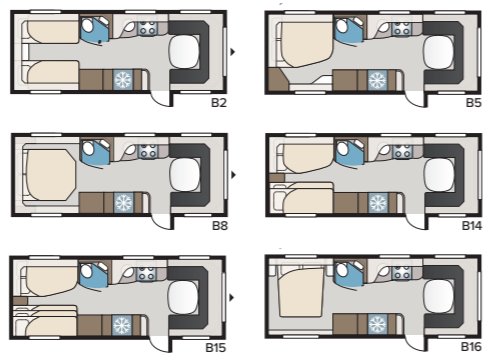

Royal 630 TDL

De Royal 630 TDL heeft een apart slaapgedeelte met twee bedden in de lengterichting of een tweepersoonsbed en etagebedden en een badkamer met douchecabine die zich uitstrekt langs de hele achterwand.

TECHNISCHE SPECIFICATIES	
Totale lengte	850 cm
Totale hoogte	278 cm
Totale breedte KS	250 cm
Opbouwlengthe	725 cm
Binnenlengthe	630 cm
Binnenhoogte	196 cm
Binnenbreedte KS	235 cm
Woonoppervl. KS	14,8 m²
Bed KS – Voorz	225 x 166/145 cm
Achter E2	2 x 196 x 88 cm
E5	196 x 140/118 cm
E8	199 x 156/118 cm
E9	196 x 140 + 2 x 196 x 60 cm