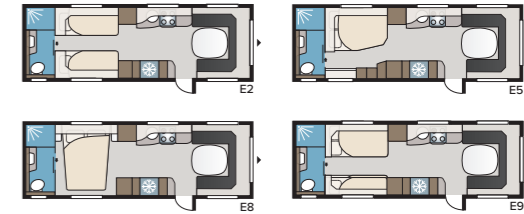

Royal 780 TDL

De Royal 780 TDL is het verkoopsucces onder de KABE Royal 780-modellen. U kunt kiezen tussen vier verschillende slaapalternatieven: tweepersoonsbed, dwars geplaatst tweepersoonsbed, bedden in de lengterichting of een kinderkamer.

TECHNISCHE SPECIFICATIES	
Totale lengte	940 cm
Totale hoogte	278 cm
Totale breedte KS	250 cm
Opbouwlengthe	815 cm
Binnenlengthe	720 cm
Binnenhoogte	196 cm
Binnenbreedte KS	235 cm
Woonoppervl. KS	16,9 m²
Bed KS – Voorz	225 x 184/169 cm
Achter E2	2 x 196 x 88 cm
E5	196 x 140/118 cm
E8	199 x 156/118 cm
E9	196 x 140 + 2 x 196 x 60 cm