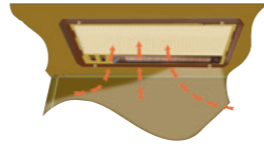

Een keuken die bijna alles heeft

In de keuken van KABE vindt u apparatuur en details die doen denken aan de keuken in uw huis of appartement.

- Ingebouwde afzuigkap in het keukenkastje met verlichting en twee snelheden.
- De afzuigkap heeft een uitneembaar vetfilter voor eenvoudig schoonmaken.
- Elektrische ontsteking van het fornuis.
- De beste koelkastventilatie die te krijgen is, met afvoer via het dak.