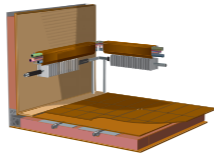

SMART -CLIMATE+ SYSTEM

Intelligente verwarmingssysteem

Wij zien het als onze opdracht om alles te doen om u tevreden te stellen. Daarom is het volgende altijd standaard in alle caravans van KABE:

- AGS II of AGS II Pro vloerverwarming met watercircuit.
- Maximale convectorlengte en compacte convectors.
- Geoptimaliseerd ventilatiesysteem.
- Inrichting aangepast voor volledige luchtcirculatie.
- iWall-constructie
- ALDE Compact verwarmingsketel.