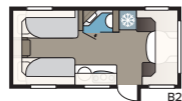

Estate 470 GLE

Met ingang van 2023 is de KABE Estate 470 ook leverbaar in de GLE-uitvoering met twee eenpersoonsbedden! Onze Estate caravan heeft een B2 plattegrond met standaard breedte. Bedverbredening als optie verkrijgbaar. De keuken is voorzien van een elegante, smalle koelkast en in de badkamer vindt u een dwarsgeplaatst toilet. Compressorkoelkast is beschikbaar als optie.

TECHNISCHE SPECIFICATIES	
Totale lengte	687 cm
Totale hoogte	278 cm
Totale breedte Std.	230 cm
Opbouw lengte	558 cm
Binnenlengte	473 cm
Binnenhoogte	196 cm
Binnenbreedte Std.	215 cm
Woonoppervl. Std.	10,2 m²
Bed Std. – Voorz.	205 x 115/103 cm
Achter B2	196 x 78 + 186 x 78 cm