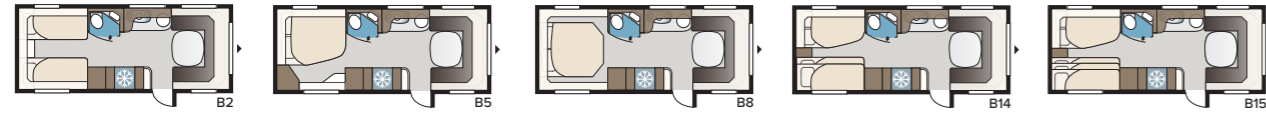

TECHNISCHE SPECIFICATIES	
Totale lengte	820 cm
Totale hoogte	278 cm
Totale breedte KS	250 cm
Opbouw lengte	695 cm
Binnenlengte	600 cm
Binnenhoogte	196 cm
Binnenbreedte KS	235 cm
Woonoppervl. KS	14,1 m²
Bed KS – Voorz.	225 x 169/147 cm
Achter B2	2 x 196 x 88 cm
B5	196 x 160/138 cm
B8	190 x 150/60 cm
B14	196 x 129/102 + 2 x 196 x 68 cm
B15	196 x 129/102 + 188 x 63 + 2 x 196 x 68 cm