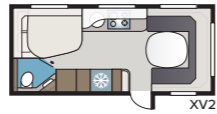

Imperial 560 XL

De KABE Imperial heeft het exclusieve exterieur KABE Innovation Design. De Imperial 560 XL is compact qua model maar heeft verder alle finesses van de grotere Imperial caravans.

TECHNISCHE SPECIFICATIES	
Totale lengte	770 cm
Totale hoogte	278 cm
Totale breedte Std.	230 cm
Totale breedte KS	250 cm
Opbouw lengte	645 cm
Binnenlengte	550 cm
Binnenhoogte	196 cm
Binnenbreedte Std.	215 cm
Binnenbreedte KS	235 cm
Woonoppervl. Std.	11,8 m²
Woonoppervl. KS	12,9 m²
Bed Std. – Voorz.	205 x 179/150 cm
Achter XV2	196 x 129/102 cm
Bed KS – Voorz.	225 x 179/150 cm
Achter XV2	196 x 140/118 cm

Imperial 600 XL

In uw Imperial 600 XL kunt u kiezen tussen extra opbergruimte en de variant 600 DXL met douchecabine.

TECHNISCHE SPECIFICATIES	
Totale lengte	820 cm
Totale hoogte	278 cm
Totale breedte KS	250 cm
Opbouw lengte	695 cm
Binnenlengte	600 cm
Binnenhoogte	196 cm
Binnenbreedte KS	235 cm
Woonoppervl. KS	14,1 m²
Bed KS – Voorz	225 x 177/150 cm
Achter XV2	196 x 140/118 cm
DXL	196 x 140/118 cm

Imperial 600 CXL

De Imperial 600 CXL heeft een hoekkeuken en een grote, ruime zitbank. Toilet met optionele aparte douchecabine (DXL). De zitbank die met zijn rug naar de keuken staat, heeft in de rugleuning een in de hoogte verstelbare TV die gemakkelijk kan worden verborgen wanneer hij niet wordt gebruikt. TV niet inbegrepen.

TECHNISCHE SPECIFICATIES	
Totale lengte	820 cm
Totale hoogte	278 cm
Totale breedte KS	250 cm
Opbouw lengte	695 cm
Binnenlengte	600 cm
Binnenhoogte	196 cm
Binnenbreedte KS	235 cm
Woonoppervl. KS	14,1 m²
Bed KS – Voorz	225 x 205/150 cm
Achter XV2	196 x 140/118 cm
DXL	196 x 140/118 cm
TV maxiformaat	775 x 434 x 70 mm

Imperial 630 TDL