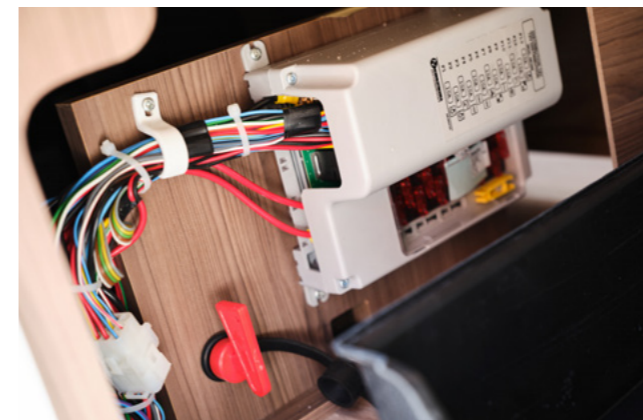

Nieuws! Nieuw chassis met een maximum toelaatbaar gewicht van 2.300 kg voor caravans met één as voor de modellen 600 en 630!

- Nieuw gerold plaatwerk schaduw in de striping
- B8-indeling is nu beschikbaar in de volgende GLE-modellen: Ametist 560, Safir 600 en Onyx 630
- Nieuw ontwerp van de bovenkasten en lichtbalken
- Nieuwe mengkraan in de keuken met een metalen greep
- Nieuw zwart ventilatieluik in de slaapkamer
- Drie nieuwe kussencollecties met nieuwe bijpassende gordijnen
- Nieuw ontworpen inwendig dakluik
- De 12 V hoofdschakelaar is verplaatst voor toegang vanuit het skivakluik
- Nieuwe AC – Dometic Fresh Jet FJX4 2200 (optie)
- Gespiegelde toilet en douche optioneel leverbaar in de Safir 600 TDL en Onyx 630 TDL, E2 of E8-indeling

- ▷ Houtfolie: Atlas Zeder
- ▷ Vloerbedekking: Licht
- ▷ Bovenkastdeuren voor/achter: Grau
- ▷ Servieskastdeuren: Atlas Zeder
- ▷ Werkblad/rug: Het laminaat Perla
- ▷ Tafel/ladenblok: Het laminaat Perla
- ▷ Ladenblok bij de ingang: Het laminaat Perla
- ▷ Wastafelblad toilet: Het laminaat Urban Style
- ▷ Kastdeuren toilet: Atlas Zeder
- ▷ Garderobekastdeuren slaapkamer: Atlas Zeder
- ▷ Textielcollecties: Ontario (donkerbruin), Tulsa (beige) en Fremont (zwart)

KABE Edelstenen 2024

De KABE Edelstenen hebben een hele reeks fraaie nieuwe interieurdetails. De Atlas Zeder houtfolie met zijn aantrekkelijke warmbruine kleur past goed bij de nieuwe lichte vloerbedekking en de bovenkasten in de kleur Grau. De servieskasten in de keuken hebben deuren in Atlas Zeder. Het werkblad en alle tafel-/ladenblokkoppervlakken zijn uitgevoerd in het nieuwe moderne laminaat Perla. De lichtbalken met houtfolie en de fraaie plafondlamp in imitatiesuède.

In de KABE Edelstenen kunt u kiezen uit drie nieuwe verschillende textielcollecties.