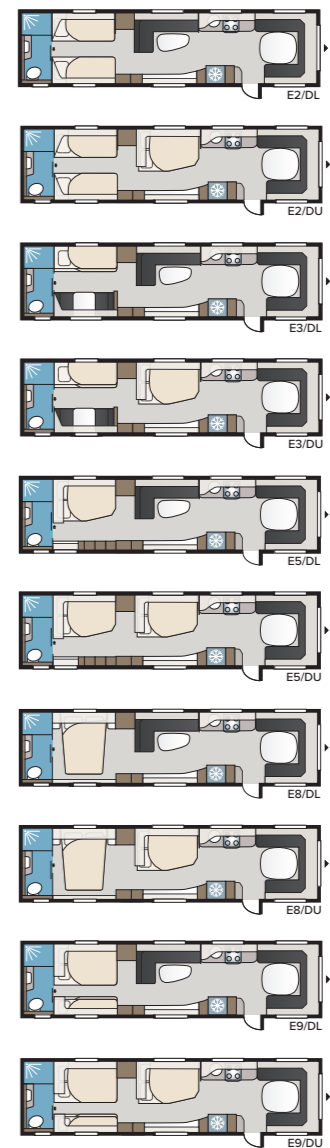

Royal Hacienda 1000 TDL

De Royal Hacienda 1000 TDL meet niet minder dan 22 m² en door ons KABE Flexline-systeem zijn er nauwelijks beperkingen wat betreft het afstemmen van de inrichting op uw eigen wensen.

TECHNISCHE SPECIFICATIES	
Totale lengte	1160 cm
Totale hoogte	278 cm
Totale breedte KS	250 cm
Opbouw lengte	1035 cm
Binnenlengte	940 cm
Binnenhoogte	196 cm
Binnenbreedte KS	235 cm
Woonoppervl. KS	22,0 m²
Bed KS – Voorz	225 x 198/169 cm
Achter E2	2 x 196 x 88 cm
E3	2 x 196 x 77 + 196 x 96 cm
E5	196 x 140 cm
E8	199 x 156/118 cm
E9	196 x 140 + 2 x 196 x 60 cm
DU	196 x 140 cm