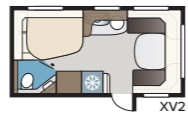

Briljant 470 XL

De kleinste van de Edelsteenmodellen van KABE. Een compacte lichte caravan die heel geliefd is bij mensen die veel rondtrekken.

TECHNISCHE SPECIFICATIES	
Totale lengte	693 cm
Totale hoogte	278 cm
Totale breedte Std.	230 cm
Totale breedte KS	250 cm
Opbouwlengthe	568 cm
Binnenlengthe	473 cm
Binnenhoogte	196 cm
Binnenbreedte Std.	215 cm
Binnenbreedte KS	235 cm
Woonoppervl. Std.	10,2 m²
Woonoppervl. KS	11,1 m²
Bed Std – Voorz.	205 x 156/124 cm
Achter XV2	196 x 129/102 cm
Bed KS – Voorz.	225 x 156/124 cm
Achter XV2	196 x 140/118 cm

Smaragd 520 XL

Het model Smaragd werd gelanceerd in 1967 en behoort sindsdien tot onze populairste caravans. Wij hebben zijn basisindeling gehandhaafd met alle ruimte en comfort die deze biedt.

TECHNISCHE SPECIFICATIES	
Totale lengte	742 cm
Totale hoogte	278 cm
Totale breedte Std.	230 cm
Totale breedte KS	250 cm
Opbouwlengthe	617 cm
Binnenlengthe	522 cm
Binnenhoogte	196 cm
Binnenbreedte Std.	215 cm
Binnenbreedte KS	235 cm
Woonoppervl. Std.	11,2 m²
Woonoppervl. KS	12,3 m²
Bed Std – Voorz.	205 x 166/127 cm
Achter XV2	196 x 129/102 cm
Bed KS – Voorz.	225 x 166/127 cm
Achter XV2	196 x 140/118 cm