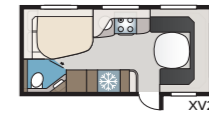

Royal 520 XL

Dit model is een Royal-variant van de Smaragd XL, een van de populairste caravans van de markt. Dezelfde indeling, met alle eigenschappen van de Smaragd, plus een aantal extra's.

TECHNISCHE SPECIFICATIES	
Totale lengte	742 cm
Totale hoogte	278 cm
Totale breedte Std.	230 cm
Totale breedte KS	250 cm
Opbouwlengthe	617 cm
Binnenlengthe	522 cm
Binnenhoogte	196 cm
Binnenbreedte Std.	215 cm
Binnenbreedte KS	235 cm
Woonoppervl. Std.	11,2 m²
Woonoppervl. KS	12,3 m²
Bed Std. – Voorz.	205 x 159/127 cm
Achter XV2	196 x 129/102 cm
Bed KS – Voorz.	225 x 159/127 cm
Achter XV2	196 x 140/118 cm