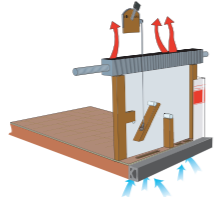

Geoptimaliseerd ventilatiesysteem – het gepatenteerde KABE VarioVent

Met de eigen Variovent-functie van KABE kunt u de luchtinlaat in de caravan gemakkelijk regelen.

- Met ons gepatenteerde ventilatiesysteem kunt u de hoeveelheid frisse lucht naar behoefte regelen.
- Het systeem heeft een ventilatieopening die wordt geregeld met een schuifklep.

Geïntegreerd verwarmingssysteem

De systemen met een watercircuit van KABE verwarmen van buiten naar binnen zodat ook wanden, meubelen en inrichting worden verwarmd.

- Het vloerverwarmingssysteem is gekoppeld aan het convectorsysteem – hierdoor circuleert de lucht in de hele caravan als de verwarming wordt aangezet.
- Het systeem werkt zowel op gas als op het elektrische element.
- KABE heeft extra brede convectors onder alle ramen om maximale warmte uit de luchtstroom te halen, zodat eventuele condens van de ramen af wordt geventileerd.