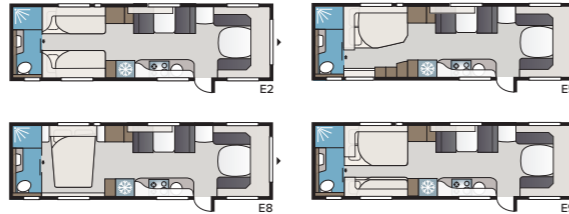

Imperial 880 TDL FK

Een model voor iedereen die prioriteit geeft aan koken in een royale keuken. De keuken bevindt zich hier helemaal voorin over de hele breedte van de caravan met een exclusieve inductieplaat, een inbouwoven, een magnetron en een panoramavenster. Onze 880 TDL FK biedt een zee van ruimte!

TECHNISCHE SPECIFICATIES	
Totale lengte	1040 cm
Totale hoogte	278 cm
Totale breedte KS	250 cm
Opbouw lengte	915 cm
Binnenlengte	820 cm
Binnenhoogte	196 cm
Binnenbreedte KS	235 cm
Woonoppervl. KS	19,3 m²
Bed KS – Midden	211 x 117 cm
Achter E2	2 x 196 x 88 cm
E5	196 x 140/118 cm
E8	199 x 156/118 cm
E9	196 x 140 + 2 x 196 x 60 cm