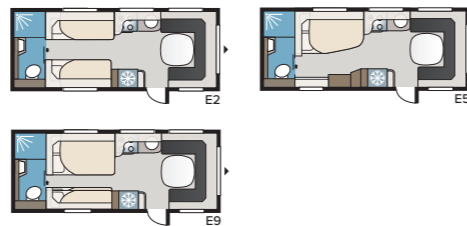

Royal 630 GLE

De Royal 630 is nu leverbaar met alle GLE-indelingen! U hebt de keuze tussen niet minder dan zes verschillende slaoplossingen waardoor u de optimale caravan voor uw gezin kunt creëren.

TECHNISCHE SPECIFICATIES	
Totale lengte	850 cm
Totale hoogte	278 cm
Totale breedte KS	250 cm
Opbouwlengthe	725 cm
Binnenlengthe	630 cm
Binnenhoogte	196 cm
Binnenbreedte KS	235 cm
Woonoppervl. KS	14,8 m²
Bed KS – Voorz	225 x 179/168 cm
Achter B2	2 x 196 x 88 cm
B5	196 x 160/138 cm
B8	190 x 150/60 cm
B14	196 x 129/102 + 2 x 196 x 68 cm
B15	196 x 129/102 + 188 x 63 + 2 x 196 x 68 cm
B16	199 x 156/118 cm