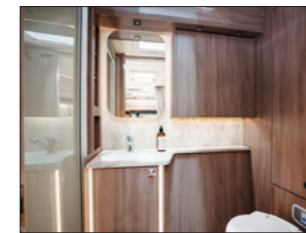

Gespiegelde badkamer wordt aangeboden in de volgende Flexline-modellen: E2, E8 (behalve 630 TDL FK en in combinatie met Cinderella toilet of 880 TDL met E8-indeling)