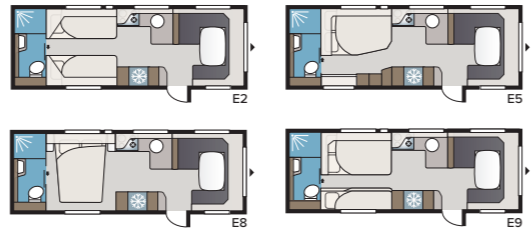

Nieuw! Imperial 740 CTDL

De nieuwe Imperial 740 CTDL tillen het thuisgevoel naar een volgende dimensie. Er is een grote, luxueuze badkamer met een aparte douchecabine, de fraaie nieuwe hoekkeuken van KABE en een extra ruime zithoek waar de TV, wanneer hij niet wordt gebruikt, in de rugleuning kan worden verzonken. TV niet inbegrepen.

TECHNISCHE SPECIFICATIES	
Totale lengte	880 cm
Totale hoogte	278 cm
Totale breedte KS	250 cm
Opbouw lengte	755 cm
Binnenlengte	660 cm
Binnenhoogte	196 cm
Binnenbreedte KS	235 cm
Woonoppervl. KS	15,2 m²
Bed KS – Voorz	225 x 220/140 cm
Achter E2	2 x 196 x 88 cm
E5	196 x 140/118 cm
E8	199 x 156/118 cm
E9	196 x 140 + 2 x 196 x 60 cm
TV maxiformaat	775 x 434 x 70 mm