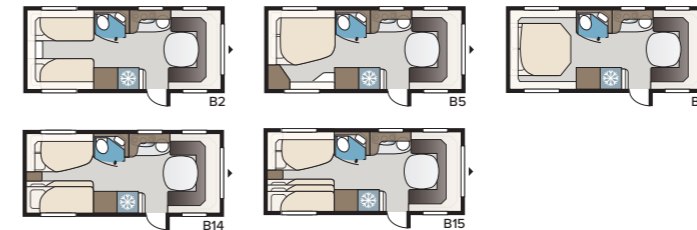

TECHNISCHE SPECIFICATIES	
Totale lengte	780 cm
Totale hoogte	278 cm
Totale breedte Std.	230 cm
Totale breedte KS	250 cm
Opbouwlengthe	655 cm
Binnenlengthe	560 cm
Binnenhoogte	196 cm
Binnenbreedte Std.	215 cm
Binnenbreedte KS	235 cm
Woonoppervl. Std.	12,0 m²
Woonoppervl. KS	13,2 m²
Bed Std – Voorz.	205 x 146/137 cm
Achter B2	2 x 196 x 78 cm
B5	196 x 140/118 cm
B14	196 x 129/102 + 2 x 196 x 68 cm
Bed KS – Voorz.	225 x 146/137 cm
Achter B2	2 x 196 x 88 cm
B5	196 x 160/138 cm
B8	190 x 150/60 cm
B14	196 x 129/102 + 2 x 196 x 68 cm
B15	196 x 129/102 + 188 x 63 + 2 x 196 x 68 cm