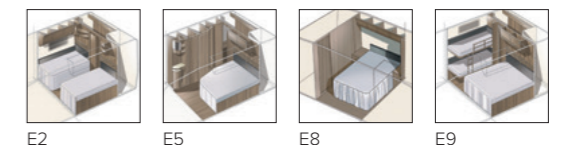

TDL-vaunu

Voit valita pohjaratkaisun...

Tämän lisäksi valikoima tarjoaa useita lastenkamariratkaisuja ja muita malleja!