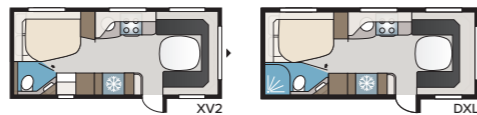

Royal 600 XL

Royal 600 XL on kompaktia luksusta. Enemmän tilaa kuin pienemmässä 560 XL:ssä ja samat hienot varusteet. DXL-ratkaisussa olemme järjestäneet tilan erilliselle suihkukaapille.

TEKNISET TIEDOT	
Kokonaispituus	820 cm
Kokonaiskorkeus	278 cm
Kokonaisleveys Std.	230 cm
Kokonaisleveys KS	250 cm
Korin pituus	695 cm
Sisäpituus	600 cm
Sisäkorkeus	196 cm
Sisäleveys Std.	215 cm
Sisäleveys KS	235 cm
Asuinpinta-ala Std.	12,9 m²
Asuinpinta-ala KS	14,1 m²
Makuutila Std. – Edessä	205 x 177/150 cm
Takana XV2	196 x 129/102 cm
DXL	196 x 129/102 cm
Makuutila KS – Edessä	225 x 177/150 cm
Takana XV2	196 x 140/118 cm
DXL	196 x 140/118 cm

Royal 600 CXL

Royal 600 CXL -mallissa on kulmakeittiö ja suuri, tilava sohva. Wc:ssä on valinnaisvarusteena saatava erillinen suihkukaappi (DXL). Sohvan selkänojassa, keittiön päin, on korkeussuunnassa säädettävä televisio, joka voidaan haluttaessa myös piilottaa helposti. TV ei sisälly hintaan.

TEKNISET TIEDOT	
Kokonaispituus	820 cm
Kokonaiskorkeus	278 cm
Kokonaisleveys KS	250 cm
Korin pituus	695 cm
Sisäpituus	600 cm
Sisäkorkeus	196 cm
Sisäleveys KS	235 cm
Asuinpinta-ala KS	14,1 m²
Makuutila KS – Edessä	225 x 205/150 cm
Takana XV2	196 x 140/118 cm
DXL	196 x 140/118 cm
TV:n enimmäiskoko	775 x 434 x 70 mm