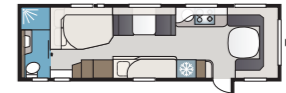

Imperial 880 BTDL

Vakiokokoonpanossa on neljä tai viisi kiinteää makuupaikkaa. Sijattavalla eturyhmällä, keski-dinetellä ja kaappivuoteella vaunuun saa nopeasti nukkumatilat jopa yhdeksälle!

TEKNISET TIEDOT	
Kokonaispituus	1040 cm
Kokonaiskorkeus	278 cm
Kokonaisleveys KS	250 cm
Korin pituus	915 cm
Sisäpituus	820 cm
Sisäkorkeus	196 cm
Sisäleveys KS	235 cm
Asuinpinta-ala KS	19,3 m²
Makuutila KS – Edessä	225 x 161/136 cm
Takana	196 x 140 cm
Dinette keskellä	191 x 88 cm
Kerrosvuoteet	2 x 196 x 68 cm