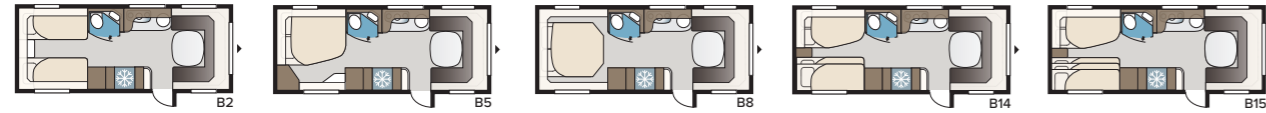

TEKNISET TIEDOT	
Kokonaispituus	820 cm
Kokonaiskorkeus	278 cm
Kokonaisleveys KS	250 cm
Korin pituus	695 cm
Sisäpituus	600 cm
Sisäkorkeus	196 cm
Sisäleveys KS	235 cm
Asuinpinta-ala KS	14,1 m²
Makuutila KS – Edessä	225 x 169/147 cm
Takana B2	2 x 196 x 88 cm
B5	196 x 160/138 cm
B8	190 x 150/60 cm
B14	196 x 129/102 + 2 x 196 x 68 cm
B15	196 x 129/102 + 188 x 63 + 2 x 196 x 68 cm