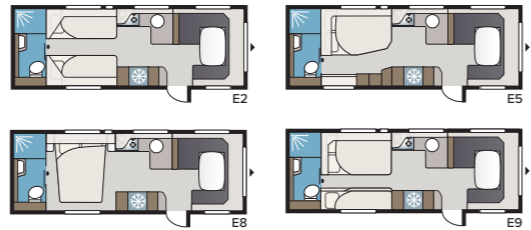

Uusi! Imperial 740 CTDL

Uusi Imperial 740 CTDL nostavat kodin tunnelman seuraavaan ulottuvuuteen. Täällä on tilava ylellinen kylpyhuone, jossa on erillinen suihkukaappi, KABEn uusi upea kulmakeittiö ja erittäin tilava istuinryhmä, jossa televisio voidaan haluttaessa piilottaa selkänojaan. TV ei sisälly hintaan.

TEKNISET TIEDOT	
Kokonaispituus	880 cm
Kokonaiskorkeus	278 cm
Kokonaisleveys KS	250 cm
Korin pituus	755 cm
Sisäpituus	660 cm
Sisäkorkeus	196 cm
Sisäleveys KS	235 cm
Asuinpinta-ala KS	15,2 m²
Makuutila KS – Edessä	225 x 220/140 cm
Takana E2	2 x 196 x 88 cm
E5	196 x 140/118 cm
E8	199 x 156/118 cm
E9	196 x 140 + 2 x 196 x 60 cm
TV:n enimmäiskoko	775 x 434 x 70 mm