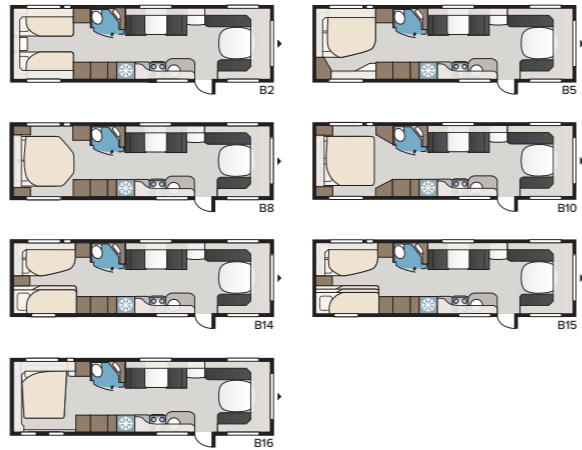

Royal Hacienda 880 GLE

Royal Hacienda 880 GLE-mallissa on seitsemän peruspohjaratkaisua. Niistä myös kaikkein vaativimmat asiakkaamme voivat aina valita haluamansa.

TEKNISET TIEDOT	
Kokonaispituus	1040 cm
Kokonaiskorkeus	278 cm
Kokonaisleveys KS	250 cm
Korin pituus	915 cm
Sisäpituus	820 cm
Sisäkorkeus	196 cm
Sisäleveys KS	235 cm
Asuinpinta-ala KS	19,3 m²
Makuutila KS – Edessä	225 x 211/169 cm
Takana B2	2 x 196 x 88 cm
B5	196 x 160/138 cm
B8	190 x 150/60 cm
B10	196 x 156 cm
B14	196 x 129/102 + 2 x 196 x 68 cm
B15	196 x 129/102 + 188 x 63 + 2 x 196 x 68 cm
B16	199 x 156/118 cm
Dinette keskellä	191 x 88 cm

Royal Hacienda 1000 TDL

Royal Hacienda 1000 TDL:ssä on kokoa peräti 22 m² ja KABE Flexline -järjestelmällämme saat lähes rajattomat mahdollisuudet räätälöidä sen sisustuksen omien toiveidesi mukaiseksi.

TEKNISET TIEDOT	
Kokonaispituus	1160 cm
Kokonaiskorkeus	278 cm
Kokonaisleveys KS	250 cm
Korin pituus	1035 cm
Sisäpituus	940 cm
Sisäkorkeus	196 cm
Sisäleveys KS	235 cm
Asuinpinta-ala KS	22,0 m²
Makuutila KS – Edessä	225 x 198/169 cm
Takana E2	2 x 196 x 88 cm
E3	2 x 196 x 77 + 196 x 96 cm
E5	196 x 140 cm
E8	199 x 156/118 cm
E9	196 x 140 + 2 x 196 x 60 cm
DU	196 x 140 cm