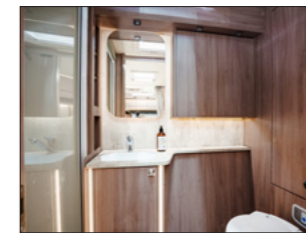

Käänteinen TDL pesuhuone Flexline E2 ja E8 (ei 630 TDL FK, Cinderella WC tai 880TDL jossa E8 pohjaratkaisu)