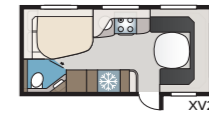

Royal 520 XL

Tämä malli on Royal-muunnos Smaragd XL:stä, yhdestä markkinoiden suosituimmista matkailuvaunuista. Samanlainen pohjaratkaisu, jossa on kaikki Smaragdin ominaisuudet ja vähän enemmän.

TEKNISET TIEDOT	
Kokonaispituus	742 cm
Kokonaiskorkeus	278 cm
Kokonaisleveys Std.	230 cm
Kokonaisleveys KS	250 cm
Korin pituus	617 cm
Sisäpituus	522 cm
Sisäkorkeus	196 cm
Sisäleveys Std.	215 cm
Sisäleveys KS	235 cm
Asuinpinta-ala Std.	11,2 m²
Asuinpinta-ala KS	12,3 m²
Makuutila Std. – Edessä	205 x 159/127 cm
Takana XV2	196 x 129/102 cm
Makuutila KS – Edessä	225 x 159/127 cm
Takana XV2	196 x 140/118 cm