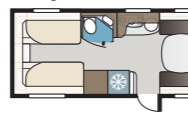

Smaragd 540 GLE

Smaragd GLE on täydellinen matkailuvaunu sinulle, joka rakastat matkustamista. Siinä on käytännölliset pitkäikäisvuoteet ja todella mukava istuinryhmä.

TEKNISET TIEDOT	
Kokonaispituus	760 cm
Kokonaiskorkeus	278 cm
Kokonaisleveys Std.	230 cm
Kokonaisleveys KS	250 cm
Korin pituus	635 cm
Sisäpituus	540 cm
Sisäkorkeus	196 cm
Sisäleveys Std.	215 cm
Sisäleveys KS	235 cm
Asuinpinta-ala Std.	11,6 m²
Asuinpinta-ala KS	12,7 m²
Makuutila Std. – Edessä	205 x 141/127 cm
Takana B2	196 x 78 + 186 x 78 cm
Makuutila KS – Edessä	225 x 141/127 cm
Takana B2	196 x 88 + 186 x 88 cm