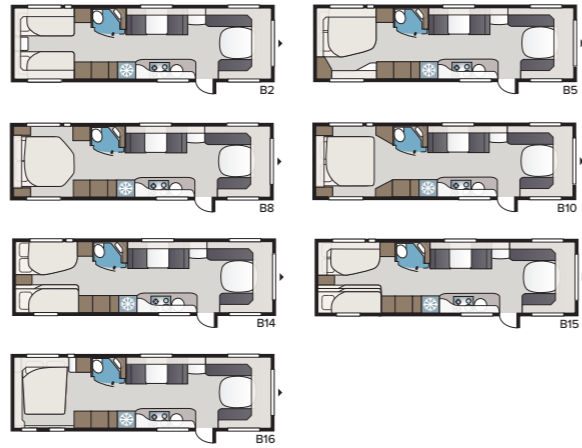

Imperial 880 GLE

Imperial 880 GLE:hen on seitsemän peruspohjaratkaisua. Niistä kaikkein vaativimmat asiakkaamme voivat aina valita haluamansa.

TEKNISET TIEDOT	
Kokonaispituus	1040 cm
Kokonaiskorkeus	278 cm
Kokonaisleveys KS	250 cm
Korin pituus	915 cm
Sisäpituus	820 cm
Sisäkorkeus	196 cm
Sisäleveys KS	235 cm
Asuinpinta-ala KS	19,3 m²
Makuutila KS – Edessä	225 x 211/169 cm
Takana B2	2 x 196 x 88 cm
B5	196 x 160/138 cm
B8	190 x 150/60 cm
B10	196 x 156 cm
B14	196 x 129/102 + 2 x 196 x 68 cm
B15	196 x 129/102 + 188 x 63 + 2 x 196 x 68 cm
B16	199 x 156/118 cm
Dinette keskellä	191 x 88 cm