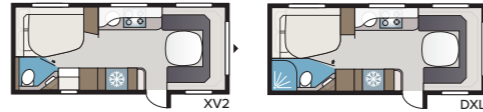

## Imperial 600 XL

Voit valita Imperial 600 XL -malliin joko enemmän säilytystilaa tai suihkukaapilla varustetun 600 DXL -muunnoksen.

TEKNISET TIEDOT	
Kokonaispituus	820 cm
Kokonaiskorkeus	278 cm
Kokonaisleveys KS	250 cm
Korin pituus	695 cm
Sisäpituus	600 cm
Sisäkorkeus	196 cm
Sisäleveys KS	235 cm
Asuinpinta-ala KS	14,1 m <sup>2</sup>
Makuutila KS – Edessä	225 x 177/150 cm
Takana XV2	196 x 140/118 cm
DXL	196 x 140/118 cm