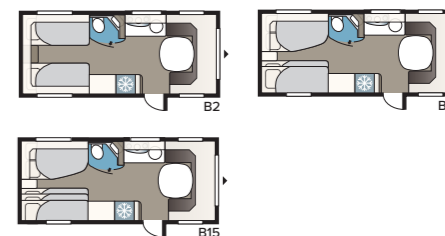

Estate 560 GLE

KABE Estate 560 GLE:stä on useita versioita, pitkittäisvuoteilla varustettuna tai lastenkamarivaununa. Valinnan ratkaisevat perheen koko, tarpeet ja toiveet.

TEKNISET TIEDOT	
Kokonaispituus	774 cm
Kokonaiskorkeus	278 cm
Kokonaisleveys Std.	230 cm
Kokonaisleveys KS	250 cm
Korin pituus	644 cm
Sisäpituus	560 cm
Sisäkorkeus	196 cm
Sisäleveys Std.	215 cm
Sisäleveys KS	235 cm
Asuinpinta-ala Std.	12,0m²
Asuinpinta-ala KS	13,2 m²
Makuutila Std. – Edessä	205 x 146/137 cm
Takana B2	2 x 196 x 78 cm
B14	196 x 129/102 + 2 x 196 x 68 cm
B15	196 x 129/102 + 188 x 63 + 2 x 196 x 68 cm
Makuutila KS – Edessä	225 x 146/137 cm
Takana B2	2 x 196 x 88 cm
B14	196 x 129/102 + 2 x 196 x 68 cm
B15	196 x 129/102 + 188 x 63 + 2 x 196 x 68 cm