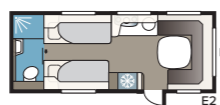

Estate 600 TDL

Estate 600 TDL jossa reilun kokoinen pesuhuone suihkukaapilla koko vaunun takaosassa sekä erillisvuoteet.

TEKNISET TIEDOT	
Kokonaispituus	814 cm
Kokonaiskorkeus	278 cm
Kokonaisleveys KS	250 cm
Korin pituus	684 cm
Sisäpituus	600 cm
Sisäkorkeus	196 cm
Sisäleveys KS	235 cm
Asuinpinta-ala KS	14,1 m²
Makuutila KS – Edessä	225 x 166/136 cm
Takana E2	196 x 88 + 186 x 88 cm