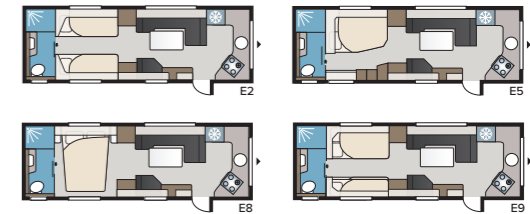

TEKNISET TIEDOT	
Kokonaispituus	940 cm
Kokonaiskorkeus	278 cm
Kokonaisleveys KS	250 cm
Korin pituus	815 cm
Sisäpituus	720 cm
Sisäkorkeus	196 cm
Sisäleveys KS	235 cm
Asuinpinta-ala KS	16,9 m <sup>2</sup>
Makuutila KS – Edessä	211 x 117 cm
Takana E2	2 x 196 x 88 cm
E5	196 x 140/118 cm
E8	199 x 156/118 cm
E9	196 x 140 + 2 x 196 x 60 cm