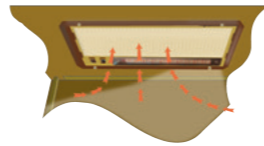

Keittiössä on lähes kaikki ajateltavissa oleva

KABE-keittiön varustus ja yksityiskohdat muistuttavat omakotitalon tai kerrostaloasunnon keittiötä.

- Keittiökaapissa on valaisimella varustettu kaksinopeuksinen liesituuletin.
- Liesituulettimessa on puhdistuksen helpottamiseksi irrotettava rasvasuodatin.
- Liedessä sähkösytytys.
- Markkinoiden paras jääkaapin ilmanvaihto, jonka poistoilma-aukko on katolla.