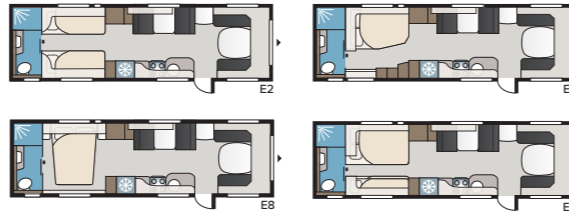

## Royal Hacienda 880 TDL

Vakiokokoonpanossa on neljä tai viisi kiinteää makuupaikkaa. Valitse neljästä eri sänkyvaihtoehdosta: parisänky, poikittainen parisänky, pitkittäisvuoteet tai lastenkamari.

TEKNISET TIEDOT	
Kokonaispituus	1040 cm
Kokonaiskorkeus	278 cm
Kokonaisleveys KS	250 cm
Korin pituus	915 cm
Sisäpituus	820 cm
Sisäkorkeus	196 cm
Sisäleveys KS	235 cm
Asuinpinta-ala KS	19,3 m <sup>2</sup>
Makuutila KS – Edessä	225 x 184/169 cm
Takana E2	2 x 196 x 88 cm
E5	196 x 140/118 cm
E8	199 x 156/118 cm
E9	196 x 140 + 2 x 196 x 60 cm
Dinette keskellä	191 x 88 cm