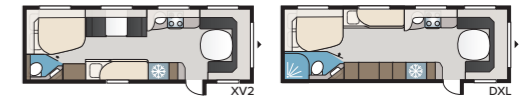

Royal 740 TDL

Ylellisessä kylpyhuoneessa on erillisen suihkukaapin lisäksi suuri vaatekomo. KABEn ainutlaatuisen Flexline-järjestelmän ansiosta vaunuun saa kiinteitä makuupaikat jopa kuudelle henkilölle.

TEKNISET TIEDOT	
Kokonaispituus	880 cm
Kokonaiskorkeus	278 cm
Kokonaisleveys KS	250 cm
Korin pituus	755 cm
Sisäpituus	660 cm
Sisäkorkeus	196 cm
Sisäleveys KS	235 cm
Asuinpinta-ala KS	15,2 m²
Makuutila KS – Edessä	225 x 182/147 cm
Takana E2	2 x 196 x 88 cm
E5	196 x 140/118 cm
E8	199 x 156/118 cm
E9	196 x 140 + 2 x 196 x 60 cm

Uusi! Royal 740 CTDL

Uusi Royal 740 CTDL nostavat kodin tunnelman seuraavaan ulottuvuuteen. Täällä on tilava ylellinen kylpyhuone, jossa on erillinen suihkukaappi, KABEn uusi upea kulmakeittiö ja erittäin tilava istuinryhmä, jossa televisio voidaan haluttaessa piilottaa selkänjojan. TV ei sisälly hintaan.

TEKNISET TIEDOT	
Kokonaispituus	880 cm
Kokonaiskorkeus	278 cm
Kokonaisleveys KS	250 cm
Korin pituus	755 cm
Sisäpituus	660 cm
Sisäkorkeus	196 cm
Sisäleveys KS	235 cm
Asuinpinta-ala KS	15,2 m²
Makuutila KS – Edessä	225 x 220/140 cm
Takana E2	2 x 196 x 88 cm
E5	196 x 140/118 cm
E8	199 x 156/118 cm
E9	196 x 140 + 2 x 196 x 60 cm
TV:n enimmäiskoko	775 x 434 x 70 mm

Royal 780 BGXL

Royal 780 BGXL on vaunu isolle lapsiperheelle, joka haluaa elää todella mukavasti! Ei ihme, että mallista on tullut nopeasti myyntimenestys! Suihkulla varustettu pohjaratkaisu (DXL) on saatavana vuosimallista 2024 alkaen.

TEKNISET TIEDOT	
Kokonaispituus	940 cm
Kokonaiskorkeus	278 cm
Kokonaisleveys KS	250 cm
Korin pituus	815 cm
Sisäpituus	720 cm
Sisäkorkeus	196 cm
Sisäleveys KS	235 cm
Asuinpinta-ala KS	16,9 m²
Makuutila KS – Edessä	225 x 165/136 cm
Keskellä	191 x 88 cm
Takana XV2	196 x 140/118 + 2 x 196 x 68 cm
Takana DXL	196 x 140/118 + 2 x 196 x 68 cm

Royal 780 TDL