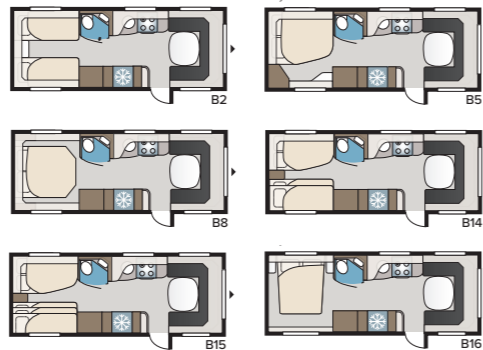

Royal 630 TDL

Royal 630 TDL:ssä on erillinen makuuosasto, jossa on kaksi pitkittäisvuodetta tai parisänky ja kerrossängyt, sekä suihkukaapilla varustettu kylpyhuone, joka ulottuu koko takapäädyn leveydelle.

TEKNISET TIEDOT	
Kokonaispituus	850 cm
Kokonaiskorkeus	278 cm
Kokonaisleveys KS	250 cm
Korin pituus	725 cm
Sisäpituus	630 cm
Sisäkorkeus	196 cm
Sisäleveys KS	235 cm
Asuinpinta-ala KS	14,8 m²
Makuutila KS – Edessä	225 x 166/145 cm
Takana E2	2 x 196 x 88 cm
E5	196 x 140/118 cm
E8	199 x 156/118 cm
E9	196 x 140 + 2 x 196 x 60 cm