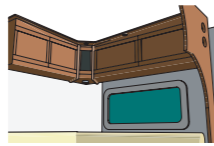

KABE-laatua kaikessa sisustuksessa ja kaikissa kalusteissa

Kalusterakenteet ja sisustus tulevat aina KABEn omalta kalusteverstaalta.

- Skandinaavinen muotoilu koko sisustuksessa.
- Yläkaapit avautuvat kevyesti painamalla.
- Keittiön laatikoissa on soft-close-mekanismi ja keskuslukitus.