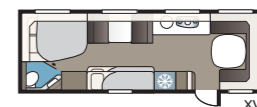

Estate 780 BGXL

Estate 780 BGXL on vaunu isommalle perheelle, joka haluaa mukavan vaunun. Ei ihme, että vaunusta on tullut niin suosittu Royal sarjassa! Nyt se on saatavana myös Estate sarjassa.

TEKNISET TIEDOT	
Kokonaispituus	935 cm
Kokonaiskorkeus	278 cm
Kokonaisleveys KS	250 cm
Korin pituus	805 cm
Sisäpituus	720 cm
Sisäkorkeus	196 cm
Sisäleveys KS	235 cm
Asuinpinta-ala KS	16,9 m²
Makuutila KS – Edessä	225 x 165/136 cm
Dinette keskellä	191 x 88 cm
Takana XV2	196 x 140/118 + 2 x 196 x 68 cm