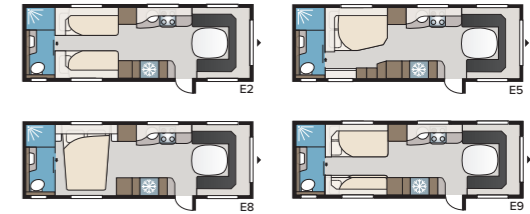

Royal 780 TDL

Royal 780 TDL on myydyin kaikista KABE Royal 780 -vaunuista. Valitse neljästä eri sänkyvaihtoehdosta: parisänky, poikittainen parisänky, pitkittäisvuoteet tai lastenkamari.

TEKNISET TIEDOT	
Kokonaispituus	940 cm
Kokonaiskorkeus	278 cm
Kokonaisleveys KS	250 cm
Korin pituus	815 cm
Sisäpituus	720 cm
Sisäkorkeus	196 cm
Sisäleveys KS	235 cm
Asuinpinta-ala KS	16,9 m²
Makuutila KS – Edessä	225 x 184/169 cm
Takana E2	2 x 196 x 88 cm
E5	196 x 140/118 cm
E8	199 x 156/118 cm
E9	196 x 140 + 2 x 196 x 60 cm