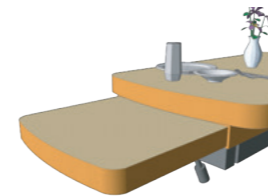

...lisää yksityiskohtia keittiössä

Monet fiksit ratkaisut tekevät kompaktista matkailuvaunukeittiöstä suuremman kuin arvaatkaan!

- Pöytälevyyn integroitu ylimääräinen laskutaso (ei Estate tai pylväspöydässä).
- Keittiöosassa käytännöllinen ulosvedettävä ritilähylly löytyy useassa mallissa.
- Työtaso tilavilla laskutasoilla.
- Pakastelokerolla varustettu suuri jääkaappi, 177 l (vakiovaruste Royalissa ja Imperialissa).