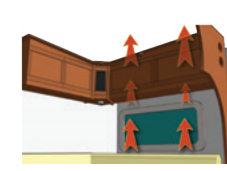

### Esteetön ilmavirta

KABEn rakenneratkaisujen ansiosta ilma pääsee virtaamaan esteettä lattiasta vuoteiden ja sohvien alitse tuulettuvien yläkaappien kautta kattoon.

- Yläkaapeissa on sisäänrakennetut ilmakanavat niin, että lämmin ilma pääsee kiertämään vapaasti katon ja seinän välisen sauman kautta vaunun keskustaa kohti.
- Kaapin takareunassa oleva väliseinä pitää kanavat avoimina silloinkin, kun kaapit ovat täynnä.