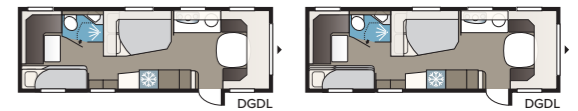

Estate 780 DGDL

Aito perhevaunu, takaosassa suuri lastenkamariosasto ja siinä oma L-sohva pienimmille. Vaunussa on paljon vaatekomoita ja käteviä säilytysratkaisuja, ja kylpyhuoneessa on oma suihku.

TEKNISET TIEDOT	
Kokonaispituus	935 cm
Kokonaiskorkeus	278 cm
Kokonaisleveys KS	250 cm
Korin pituus	805 cm
Sisäpituus	720 cm
Sisäkorkeus	196 cm
Sisäleveys KS	235 cm
Asuinpinta-ala KS	16,9 m²
Makuutila KS – Edessä	227 x 147/138 cm
Takana parivuode	196 x 140/118 cm
Takana kerrosvuoteet	2 x 196 x 68 cm
Kolmikerrosvuoteet	2 x 196 x 68 + 196 x 62 cm (lisävaruste)