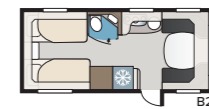

Royal 540 GLE

Royal 540 GLE:ssä on makuuhuoneosa ja kaksi erillistä pitkittäisvuodetta. Fiksu, kompakti keittiö on varustettu muun muassa kalusteunilla.

TEKNISET TIEDOT	
Kokonaispituus	760 cm
Kokonaiskorkeus	278 cm
Kokonaisleveys Std.	230 cm
Kokonaisleveys KS	250 cm
Korin pituus	635 cm
Sisäpituus	540 cm
Sisäkorkeus	196 cm
Sisäleveys Std.	215 cm
Sisäleveys KS	235 cm
Asuinpinta-ala Std.	11,6 m²
Asuinpinta-ala KS	12,7 m²
Makuutila Std. – Edessä	205 x 141/127 cm
Takana B2	196 x 78 + 186 x 78 cm
Makuutila KS – Edessä	225 x 141/127 cm
Takana B2	196 x 88 + 186 x 88 cm

Royal 560 XL

Tämä hieman pienempi Royal-malli on monien suosikki. Royal 560 XL:ssä on kaikki samat hienoudet kuin suuremmissa Royal-vaunuissa, mutta hieman kompaktimmassa koossa.

TEKNISET TIEDOT	
Kokonaispituus	770 cm
Kokonaiskorkeus	278 cm
Kokonaisleveys Std.	230 cm
Kokonaisleveys KS	250 cm
Korin pituus	645 cm
Sisäpituus	550 cm
Sisäkorkeus	196 cm
Sisäleveys Std.	215 cm
Sisäleveys KS	235 cm
Asuinpinta-ala Std.	11,8 m²
Asuinpinta-ala KS	12,9 m²
Makuutila Std. – Edessä	205 x 179/150 cm
Takana XV2	196 x 129/102 cm
Makuutila KS – Edessä	225 x 179/150 cm
Takana XV2	196 x 140/118 cm