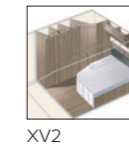

TDL-vaunu

Voit valita pohjaratkaisun...