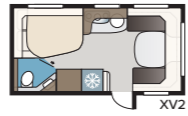

Smaragd 520 XL

Smaragd-malli esiteltiin vuonna 1967 ja se on siitä lähtien kuulunut suosituimpiin matkailuvaunuihimme. Se on perusmalli, joka tarjoaa sekä väljyyttä että viihtyisyyttä!

TEKNISET TIEDOT	
Kokonaispituus	742 cm
Kokonaiskorkeus	278 cm
Kokonaisleveys Std.	230 cm
Kokonaisleveys KS	250 cm
Korin pituus	617 cm
Sisäpituus	522 cm
Sisäkorkeus	196 cm
Sisäleveys Std.	215 cm
Sisäleveys KS	235 cm
Asuinpinta-ala Std.	11,2 m²
Asuinpinta-ala KS	12,3 m²
Makuutila Std. – Edessä	205 x 166/127 cm
Takana XV2	196 x 129/102 cm
Makuutila KS – Edessä	225 x 166/127 cm
Takana XV2	196 x 140/118 cm