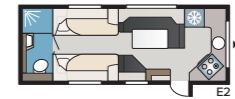

Royal 630 TDL FK

Malli ainutlaatuisella pohjaratkaisulla. Keittiö on sijoitettu aivan vaunun etuosaan ja istuinryhmä keskelle. E2 pohjaratkaisu on 630 TDL FK:ssä sama kuin 630 TDL:ssä.

TEKNISET TIEDOT	
Kokonaispituus	850 cm
Kokonaiskorkeus	278 cm
Kokonaisleveys KS	250 cm
Korin pituus	725 cm
Sisäpituus	630 cm
Sisäkorkeus	196 cm
Sisäleveys KS	235 cm
Asuinpinta-ala KS	14,8 m²
Makuutila KS – Keskelle	211 x 117 cm
Takana E2	2 x 196 x 78 cm