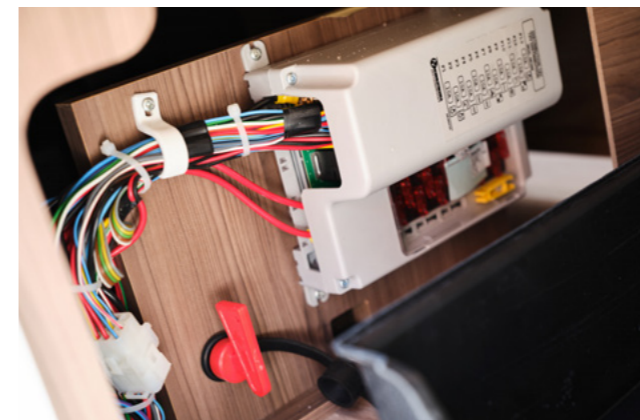

KABE Jalokivi 2024

KABE Jalokivi -malleissa on monia uusia ja erinomaisia sisustusyksityiskohtia. Lämpimän ruskea Atlas Zedera puukalvo sopii hyvin yhteen uuden vaaleamman lattiamaton ja yläkaappien vaalean Grau värien kanssa. Keittiön astiakaappien ovissa on Atlas Zeder -kalvo. Työtasossa ja kaikissa pöytä-/laatikostopinnoissa on uusi moderni Perla-laminaatti. Puukalvolla verhoiltu valoramppi ja makkajäljitelällä verhoiltu upea kattovalaisin.

KABE Jalokivi tarjoaa valittavaksi kolme erilaista tekstiilimallistoa.

Keittiössä on tyylikäs pyörästetty astianpesuallas ja pinta-asennettu hana, erillinen aterinlaatikko ja valikoidusta pyökistä valmistettu leikkuulauta. Työtason uusi laminaatti Perla jatkuu ylös seinälle aina taustavalaistun pleksilasiin asti. 3-liekkisen liedien jaettu kansi antaa kätevää lisälaskutilaa.

Yhtenäistä, mittatyönä rakennetun ilmettä on saatu pinnoittamalla keittiön taustaseinä kaappien tavoin uudella Atlas Zeder -puukalvolla.

Mikro jääkaapin alla lisävarusteena.

Olohuoneen sohvan ergonomisesti muotoillut ja Premium Foamilla pehmustetut tyynyt houkuttelevat rentoutumaan ja seurustelemaan. Niskatukia voi nostaa ja laskea sekä säätää sivusuunnassa; saatavana lisävarusteena Mukavuuspaketissa. Kaikkien tyynyjen alapinnan luistamaton materiaali pitää tyynyt aina paikallaan.

Parantaaksemme matkailuvaunuelämän sujuvuutta olemme lisänneet USB-pistorasioiden määrää entisestään, esimerkiksi kerrossängyn kohdalla.

Sisäänkäynnissä on baarikaappi, jossa pulloja säilytetään vaakatasossa, sekä kapea täyskorkea vaatekaappi.

Kaikkien Jalokivi-mallien kylpyhuoneessa on Urban Style -laminaatilla viimeistelty pöytätas. TDL-ratkaisussa saat sekä suihkutilan seinään että peilin takana olevaan seinään tyylikkäästi yhteensopivan betonilookin.

Mallivuonna 2023 vaihdimme uuteen, kosketuspaneelilla varustettuun sähköjärjestelmään.

AGS II Prolla lattialämmitys voidaan pitää päällä erikseen. Shunttiventtiili säätää lattiassa kiertävän veden lämpötilaa. Energiankulutuksen pienentämiseksi lämmittimessä ja akussa järjestelmä toimii intervalliohjauksella.

Muita käytännöllisiä ominaisuuksia ovat lukittava vesisäiliön kansi ja vakiona avattava etuikkuna.

KABEn omat 15-tuumaiset vanteet nostavat Jalokivi-tunnelmaa entisestään.