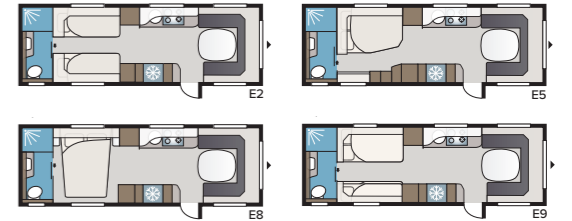

Uusi! Imperial 740 CTDL

Uusi Imperial 740 CTDL nostavat kodin tunnelman seuraavaan ulottuvuuteen. Täällä on tilava ylellinen kylpyhuone, jossa on erillinen suihkukaappi, KABEn uusi upea kulmakeittiö ja erittäin tilava istuinryhmä, jossa televisio voidaan haluttaessa piilottaa selkänojaan. TV ei sisälly hintaan.

TEKNISET TIEDOT	
Kokonaispituus	880 cm
Kokonaiskorkeus	278 cm
Kokonaisleveys KS	250 cm
Korin pituus	755 cm
Sisäpituus	660 cm
Sisäkorkeus	196 cm
Sisäleveys KS	235 cm
Asuinpinta-ala KS	15,2 m²
Makuutila KS – Edessä	225 x 220/140 cm
Takana E2	2 x 196 x 88 cm
E5	196 x 140/118 cm
E8	199 x 156/118 cm
E9	196 x 140 + 2 x 196 x 60 cm
TV:n enimmäiskoko	775 x 434 x 70 mm

Imperial 780 DGLE

Imperial 780 DGLE:ssä suihkukaappi ja wc on sijoitettu eri puolille keskikäytävää. Asettamalla molemmat ovet auki voit rajata koko makuuhuoneen matkailuvaunun etuosan sosiaalisista tiloista. Flexline-ratkaisustamme voit valita vaikkapa erillissängyt, kahdet kerrossängyt tai parivuoteen.

TEKNISET TIEDOT	
Kokonaispituus	940 cm
Kokonaiskorkeus	278 cm
Kokonaisleveys KS	250 cm
Korin pituus	815 cm
Sisäpituus	720 cm
Sisäkorkeus	196 cm
Sisäleveys KS	235 cm
Asuinpinta-ala KS	16,9 m²
Makuutila KS – Edessä	225 x 175/150 cm
Takana B2	2 x 196 x 88 cm
B5	196 x 160/138 cm
B8	190 x 150/60 cm
B10	196 x 156 cm
B14	196 x 129/102 + 2 x 196 x 68 cm
B15	196 x 129/102 + 188 x 63 + 2 x 196 x 68 cm
B16	199 x 156/118 cm

Imperial 780 TDL

Imperial 780 TDL:ään on neljä peruspohjaratkaisua ja siinä on kaikki mitä tarvitset voidaksesi asua mukavasti ja väljästi.