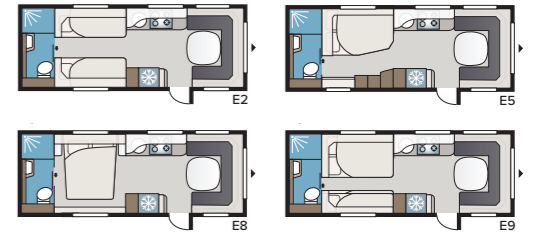

Imperial 630 TDL

TDL on yksi KABEn myydyimmistä pohjaratkaisuista. Suuri keittiö, tilava istuinryhmä, kaksi ihanaa pitkäikäisvuodetta tai lastenkamariratkaisu, sekä kylpyhuone koko vaunun leveydelle.

TEKNISET TIEDOT	
Kokonaispituus	850 cm
Kokonaiskorkeus	278 cm
Kokonaisleveys KS	250 cm
Korin pituus	725 cm
Sisäpituus	630 cm
Sisäkorkeus	196 cm
Sisäleveys KS	235 cm
Asuinpinta-ala KS	14,8 m²
Makuutila KS – Edessä	225 x 166/145 cm
Takana E2	2 x 196 x 88 cm
E5	196 x 140/118 cm
E8	199 x 156/118 cm
E9	196 x 140 + 2 x 196 x 60 cm

(Vain Yksiakselinen)