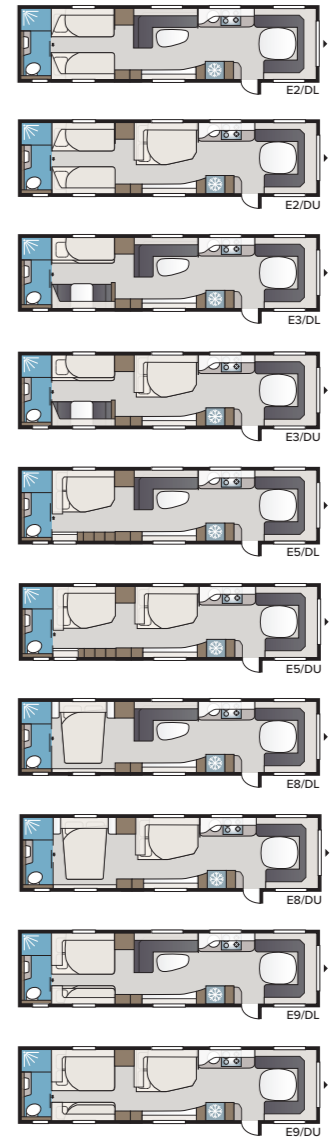

Imperial 1000 TDL

Imperial 1000 TDL:ssä on kokoa peräti 22 m² ja KABE Flexline-järjestelmälläme saat lähes rajattomat mahdollisuudet räätälöidä sen sisustuksen omien toiveittesi mukaiseksi.

TEKNISET TIEDOT	
Kokonaispituus	1160 cm
Kokonaiskorkeus	278 cm
Kokonaisleveys KS	250 cm
Korin pituus	1035 cm
Sisäpituus	940 cm
Sisäkorkeus	196 cm
Sisäleveys KS	235 cm
Asuinpinta-ala KS	22,0 m²
Makuutila KS – Edessä	225 x 198/169 cm
Takana E2	2 x 196 x 88 cm
E3	2 x 196 x 77 + 196 x 96 cm
E5	196 x 140 cm
E8	199 x 156/118 cm
E9	196 x 140 + 2 x 196 x 60 cm
DU	196 x 140 cm