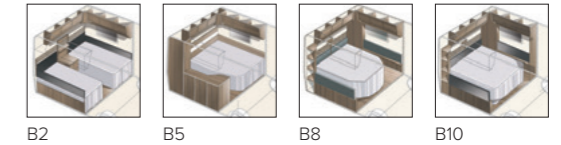

4. VALITSE 12 ERILAISETA FLEXLINE-VAIHTOEHDOSTA

GLE-vaunu

Voit valita pohjaratkaisun...

XL-vaunu

Voit valita pohjaratkaisun...