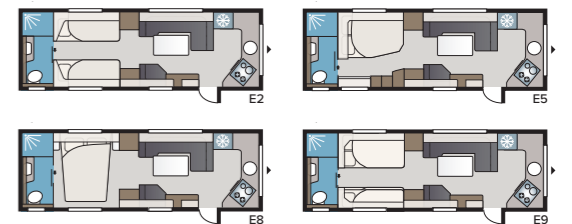

Imperial 780 TDL FK

Malli on kehitetty erityisesti ruoanlaiton ystäville! Vaunun etuosassa on 235 cm leveä keittiö, jossa on ylellinen induktioliesi, kalusteuuni, mikroaaltouuni ja panoraamaikkuna. Avara olohuone, joustava makuuosa, suuri kylpyhuone ja paljon säilytystilaa.

TEKNISET TIEDOT	
Kokonaispituus	940 cm
Kokonaiskorkeus	278 cm
Kokonaisleveys KS	250 cm
Korin pituus	815 cm
Sisäpituus	720 cm
Sisäkorkeus	196 cm
Sisäleveys KS	235 cm
Asuinpinta-ala KS	16,9 m²
Makuutila KS – Keskellä	211 x 117 cm
Takana E2	2 x 196 x 88 cm
E5	196 x 140/118 cm
E8	199 x 156/118 cm
E9	196 x 140 + 2 x 196 x 60 cm