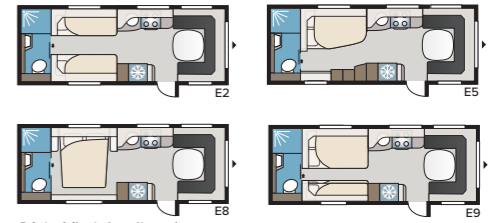

(Vain Yksiaksellinen)