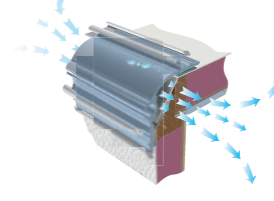

Alumiiniprofiili

Profiili on kiinnitetty ruuveilla sekä sivulta että päältäpäin, mikä varmistaa korin maksimaalisen kestävyys.

- Itse suunniteltu, erikoislevyä profiili katon ja seinän välisessä saumassa.
- Profiilissa on ilmarako, joka tuulettaa katon ja seinän välisen sauman.
- Profiili tiivistetään kaksinkertaisilla tiivistysnauhoilla ja kiinnitetään ruuveilla kahdesta suunnasta.
- Sisäänrakennettu etutelttakisko vaunun molemmilla puolilla.