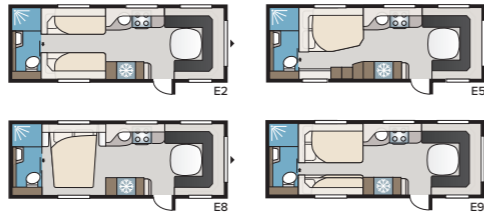

## Uusi! Royal 740 CTDL

Uusi Royal 740 CTDL nostavat kodin tunnelman seuraavaan ulottuvuuteen. Täällä on tilava ylellinen kylpyhuone, jossa on erillinen suihkukaappi, KABEn uusi upea kulmakeittiö ja erittäin tilava istuinryhmä, jossa televisio voidaan haluttaessa piilottaa selkänjojan. TV ei sisälly hintaan.