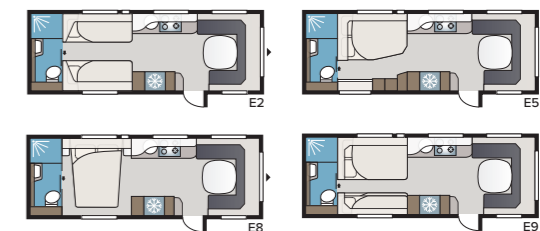

## Imperial 740 TDL

Enemmän tilaa kuin pienemmässä 630 TDL:ssä ja samat hienot varusteet. Valitse neljästä eri sänkyvaihtoehdosta: parisänky, poikittainen parisänky, pitkäikäisvuoteet ja lastenkamari.

TEKNISET TIEDOT	
Kokonaispituus	880 cm
Kokonaiskorkeus	278 cm
Kokonaisleveys KS	250 cm
Korin pituus	755 cm
Sisäpituus	660 cm
Sisäkorkeus	196 cm
Sisäleveys KS	235 cm
Asuinpinta-ala KS	15,2 m <sup>2</sup>
Makuutila KS – Edessä	225 x 182/147 cm
Takana E2	2 x 196 x 88 cm
E5	196 x 140/118 cm
E8	199 x 156/118 cm
E9	196 x 140 + 2 x 196 x 60 cm