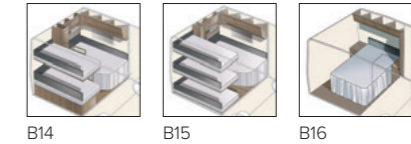

4. VALITSE 12 ERILAISETA FLEXLINE-VAIHTOEHDOSTA

GLE-vaunu

Voit valita pohjaratkaisun...

XL-vaunu

Voit valita pohjaratkaisun...