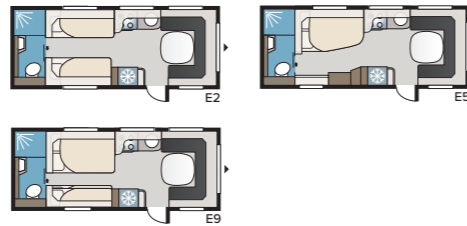

Royal 630 GLE

Nyt Royal 630:een saa kaikki GLE-pohjaratkaisut! Voit valita peräti kuudesta erilaisesta vuoderatkaisusta ja luoda optimaalisen vaunun perheesi tarpeisiin.

TEKNISET TIEDOT	
Kokonaispituus	850 cm
Kokonaiskorkeus	278 cm
Kokonaisleveys KS	250 cm
Korin pituus	725 cm
Sisäpituus	630 cm
Sisäkorkeus	196 cm
Sisäleveys KS	235 cm
Asuinpinta-ala KS	14,8 m²
Makuutila KS – Edessä	225 x 179/168 cm
Takana B2	2 x 196 x 88 cm
B5	196 x 160/138 cm
B8	190 x 150/60 cm
B14	196 x 129/102 + 2 x 196 x 68 cm
B15	196 x 129/102 + 188 x 63 + 2 x 196 x 68 cm
B16	199 x 156/118 cm