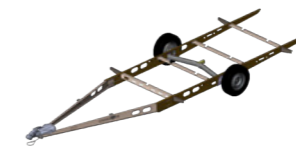

KABE Safety Driving System

KABEn lisäävät vakautta ja ajomukavuutta, ja ne on mukautettu asuntovaunun maksimikuormitukseen.

- Alustassa lämpögalvanoidit teräsprofiilit.
- Elektronisesti ohjattu ajonvakautusjärjestelmä tekee vaunusta turvallisen tien päällä (ei Estate, lisävaruste Jalokivi).
- Akselit, jotka tekevät ajamisesta miellyttävää ja vakaata.
- Pidemmät, kulkua vakauttavat vetoaisat.
- Kaikissa vaunuissa on kitkavetopää.
- Yksiakselisissa vaunuissa premium-renkaat.