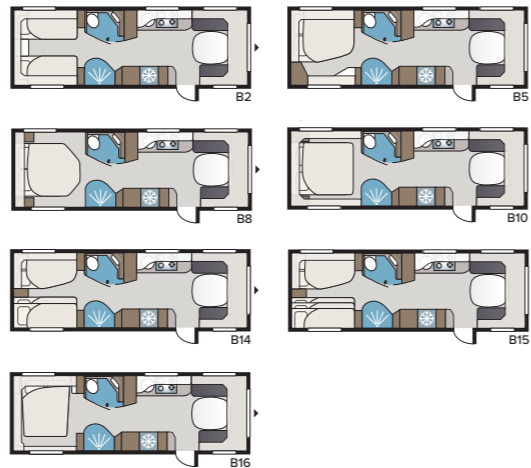

Imperial 780 DGLE

Imperial 780 DGLE:ssä suihkukaappi ja wc on sijoitettu eri puolille keskikäytävää. Asettamalla molemmat ovet auki voit rajata koko makuuhuoneen matkailuvaunun etuosan sosiaalisista tiloista. Flexline-ratkaisustamme voit valita vaikkapa erillissängyt, kahdet kerrossängyt tai parivuoteen.

TEKNISET TIEDOT	
Kokonaispituus	940 cm
Kokonaiskorkeus	278 cm
Kokonaisleveys KS	250 cm
Korin pituus	815 cm
Sisäpituus	720 cm
Sisäkorkeus	196 cm
Sisäleveys KS	235 cm
Asuinpinta-ala KS	16,9 m²
Makuutila KS – Edessä	225 x 175/150 cm
Takana B2	2 x 196 x 88 cm
B5	196 x 160/138 cm
B8	190 x 150/60 cm
B10	196 x 156 cm
B14	196 x 129/102 + 2 x 196 x 68 cm
B15	196 x 129/102 + 188 x 63 + 2 x 196 x 68 cm
B16	199 x 156/118 cm

Imperial 780 TDL

Imperial 780 TDL:ään on neljä peruspohjaratkaisua ja siinä on kaikki mitä tarvitset voidaksesi asua mukavasti ja väljästi.

TEKNISET TIEDOT	
Kokonaispituus	940 cm
Kokonaiskorkeus	278 cm
Kokonaisleveys KS	250 cm
Korin pituus	815 cm
Sisäpituus	720 cm
Sisäkorkeus	196 cm
Sisäleveys KS	235 cm
Asuinpinta-ala KS	16,9 m²
Makuutila KS – Edessä	225 x 184/169 cm
Takana E2	2 x 196 x 88 cm
E5	196 x 140/118 cm
E8	199 x 156/118 cm
E9	196 x 140 + 2 x 196 x 60 cm