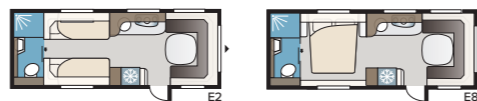

## Onyx 630 TDL

Onyx 630 TDL on malli erillisellä maakuuosastolla kahdessa erilaisessa pohjaratkaisussa. Valitse erillisuuteet tai poikittaisvuode. Pesuhuone ja suihku on vaunun koko peräosassa.

TEKNISET TIEDOT	
Kokonaispituus	850 cm
Kokonaiskorkeus	278 cm
Kokonaisleveys KS	250 cm
Korin pituus	725 cm
Sisäpituus	630 cm
Sisäkorkeus	196 cm
Sisäleveys KS	235 cm
Asuinpinta-ala KS	14,8 m <sup>2</sup>
Makuutila KS – Edessä	225 x 166/145 cm
Takana E2	2 x 196 x 88 cm
E8	199 x 156/118 cm