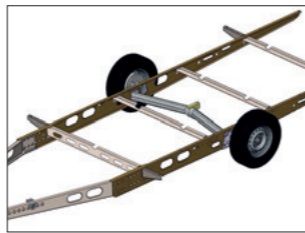

Maksimi kokonaispaino:
• 2000 kg (vakiovaruste Imperialissa)
• **2300 kg** (yksiakseliin 600-630)
• 2650kg (vakio Imperial Teli)
• 2800 kg