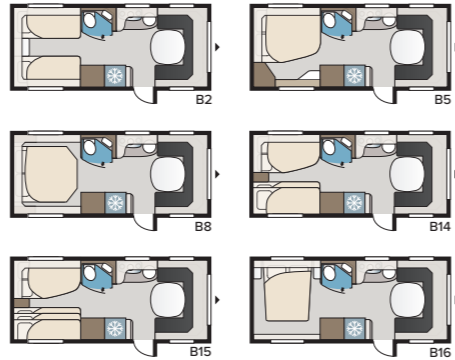

Royal 600 XL

Royal 600 XL on kompaktia luksusta. Enemmän tilaa kuin pienemmässä 560 XL:ssä ja samat hienot varusteet. DXL-ratkaisussa olemme järjestäneet tilan erilliselle suihkukaapille.

TEKNISET TIEDOT	
Kokonaispituus	820 cm
Kokonaiskorkeus	278 cm
Kokonaisleveys Std.	230 cm
Kokonaisleveys KS	250 cm
Korin pituus	695 cm
Sisäpituus	600 cm
Sisäkorkeus	196 cm
Sisäleveys Std.	215 cm
Sisäleveys KS	235 cm
Asuinpinta-ala Std.	12,9 m²
Asuinpinta-ala KS	14,1 m²
Makuutila Std. – Edessä	205 x 177/150 cm
Takana XV2	196 x 129/102 cm
DXL	196 x 129/102 cm
Makuutila KS – Edessä	225 x 177/150 cm
Takana XV2	196 x 140/118 cm
DXL	196 x 140/118 cm