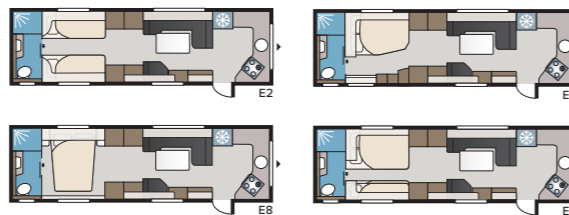

Royal Hacienda 880 BTDL

Vakiokokoonpanossa on neljä tai viisi kiinteää makuupaikkaa. Sijattavalla eturyhmällä, keski-dinetellä ja kaappivuoteella vaunuun saa nopeasti tilat jopa yhdeksälle!

TEKNISET TIEDOT	
Kokonaispituus	1040 cm
Kokonaiskorkeus	278 cm
Kokonaisleveys KS	250 cm
Korin pituus	915 cm
Sisäpituus	820 cm
Sisäkorkeus	196 cm
Sisäleveys KS	235 cm
Asuinpinta-ala KS	19,3 m²
Makuutila KS – Edessä	225 x 161/136 cm
Takana	196 x 140 cm
Dinette keskellä	191 x 88 cm
Kerrosvuoteet	2 x 196 x 68 cm