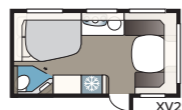

Estate 470 XL

KABE Estate 470 on KABEn Estate-vaunujen pienimmäinen. Täydellinen matkailuvaunu yhdelle tai kahdelle.

TEKNISET TIEDOT	
Kokonaispituus	687 cm
Kokonaiskorkeus	278 cm
Kokonaisleveys Std.	230 cm
Kokonaisleveys KS	250 cm
Korin pituus	558 cm
Sisäpituus	473 cm
Sisäkorkeus	196 cm
Sisäleveys Std.	215 cm
Sisäleveys KS	235 cm
Asuinpinta-ala Std.	10,2 m²
Asuinpinta-ala KS	11,1 m²
Makuutila Std. – Edessä	205 x 156/124 cm
Takana XV2	196 x 129/102 cm
Makuutila KS – Edessä	225 x 156/124 cm
Takana XV2	196 x 140/118 cm