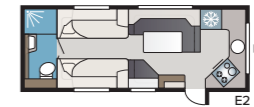

Imperial 740 TDL

Enemmän tilaa kuin pienemmässä 630 TDL:ssä ja samat hienot varusteet. Valitse neljästä eri sänkyvaihtoehdosta: parisänky, poikittainen parisänky, pitkäikäisvuoteet ja lastenkamari.

TEKNISET TIEDOT	
Kokonaispituus	880 cm
Kokonaiskorkeus	278 cm
Kokonaisleveys KS	250 cm
Korin pituus	755 cm
Sisäpituus	660 cm
Sisäkorkeus	196 cm
Sisäleveys KS	235 cm
Asuinpinta-ala KS	15,2 m²
Makuutila KS – Edessä	225 x 182/147 cm
Takana E2	2 x 196 x 88 cm
E5	196 x 140/118 cm
E8	199 x 156/118 cm
E9	196 x 140 + 2 x 196 x 60 cm