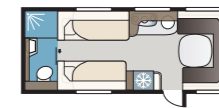

Briljant 470 XL

Pienin KABEn Jalokivi-malleista. Kompakti ja kevyt matkailuvaunu, joka on erittäin suosittu paljon matkustavien joukossa.

TEKNISET TIEDOT	
Kokonaispituus	693 cm
Kokonaiskorkeus	278 cm
Kokonaisleveys Std.	230 cm
Kokonaisleveys KS	250 cm
Korin pituus	568 cm
Sisäpituus	473 cm
Sisäkorkeus	196 cm
Sisäleveys Std.	215 cm
Sisäleveys KS	235 cm
Asuinpinta-ala Std.	10,2 m²
Asuinpinta-ala KS	11,1 m²
Makuutila Std. – Edessä	205 x 156/124 cm
Takana XV2	196 x 129/102 cm
Makuutila KS – Edessä	225 x 156/124 cm
Takana XV2	196 x 140/118 cm

Smaragd 520 XL

Smaragd-malli esiteltiin vuonna 1967 ja se on siitä lähtien kuulunut suosituimpiin matkailuvaunuihimme. Se on perusmalli, joka tarjoaa sekä väljyyttä että viihtyisyyttä!

TEKNISET TIEDOT	
Kokonaispituus	742 cm
Kokonaiskorkeus	278 cm
Kokonaisleveys Std.	230 cm
Kokonaisleveys KS	250 cm
Korin pituus	617 cm
Sisäpituus	522 cm
Sisäkorkeus	196 cm
Sisäleveys Std.	215 cm
Sisäleveys KS	235 cm
Asuinpinta-ala Std.	11,2 m²
Asuinpinta-ala KS	12,3 m²
Makuutila Std. – Edessä	205 x 166/127 cm
Takana XV2	196 x 129/102 cm
Makuutila KS – Edessä	225 x 166/127 cm
Takana XV2	196 x 140/118 cm

Smaragd 540 GLE

Smaragd GLE on täydellinen matkailuvaunu sinulle, joka rakastat matkustamista. Siinä on käytännölliset pitkäikäisvuoteet ja todella mukava istuinryhmä.

TEKNISET TIEDOT	
Kokonaispituus	760 cm
Kokonaiskorkeus	278 cm
Kokonaisleveys Std.	230 cm
Kokonaisleveys KS	250 cm
Korin pituus	635 cm
Sisäpituus	540 cm
Sisäkorkeus	196 cm
Sisäleveys Std.	215 cm
Sisäleveys KS	235 cm
Asuinpinta-ala Std.	11,6 m²
Asuinpinta-ala KS	12,7 m²
Makuutila Std. – Edessä	205 x 141/127 cm
Takana B2	196 x 78 + 186 x 78 cm
Makuutila KS – Edessä	225 x 141/127 cm
Takana B2	196 x 88 + 186 x 88 cm

Ametist 560 XL