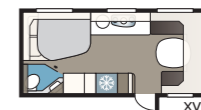

Estate 520 XL

KABE Estate 520 täyttää reilusti kaikki mukavalle ja toimivalle loma-asumiselle asetetut vaatimukset. Vuodenajasta riippumatta.

TEKNISET TIEDOT	
Kokonaispituus	736 cm
Kokonaiskorkeus	278 cm
Kokonaisleveys Std.	230 cm
Kokonaisleveys KS	250 cm
Korin pituus	606 cm
Sisäpituus	522 cm
Sisäkorkeus	196 cm
Sisäleveys Std.	215 cm
Sisäleveys KS	235 cm
Asuinpinta-ala Std.	11,2 m²
Asuinpinta-ala KS	12,3 m²
Makuutila Std. – Edessä	205 x 166/127 cm
Takana XV2	196 x 129/102 cm
Makuutila KS – Edessä	225 x 166/127 cm
Takana XV2	196 x 140/118 cm