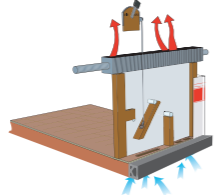

Optimoitu ilmanvaihtojärjestelmä – patentoitu KABE VarioVent

KABEn omalla Variovent-toiminnolla voit helposti säätää vaunun ilmanottoa.

- Patentoidun ilmanvaihtojärjestelmän avulla raittiin ilman määrää voi säätää tarpeen mukaan.
- Järjestelmä on varustettu ilmanvaihtoaukolla, jota säädetään liukusäätimellä.

Integroitu lämmitysjärjestelmä

KABEn vesikiertoinen järjestelmä lämmittää rakenteet ulkoa sisäänpäin, jolloin myös seinät, huonekalut ja sisustus lämpenevät.

- Lattialämmitysjärjestelmä on yhdistetty tavalliseen patteriverkostoon, minkä ansiosta ilma kiertää koko vaunussa, kun lämmitys kytketään päälle.
- Järjestelmää käytetään sekä nestekaasulla että sähköpatruunalla.
- KABEn kaikkien ikkunoiden alle on sijoitettu erikoisleveät patterit, jotka poistavat tehokkaasti mahdollisen kosteuden ikkunoista.