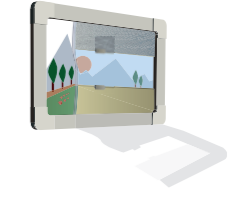

Fiksusti varustellut ainutlaatuiset ikkunat

KABEn matkailuvaunujen ikkunoissa on kaikki ominaisuudet, joita mukavassa matkailuvaunuelämässä vaaditaan.

- Ulkopinnaltaan sileät ja sävytetyt ikkunaruuudut estävät vaunun liiallisen lämpenemisen.
- Kaikissa ikkunoissa on portaattomasti säädettävät hyttysverhot ja pimennysverhot.
- Kaikki ikkunat avautuvat portaattomasti (ei keittiössä, ei Estate), avattava etuikkuna vakiona (ei Estate).