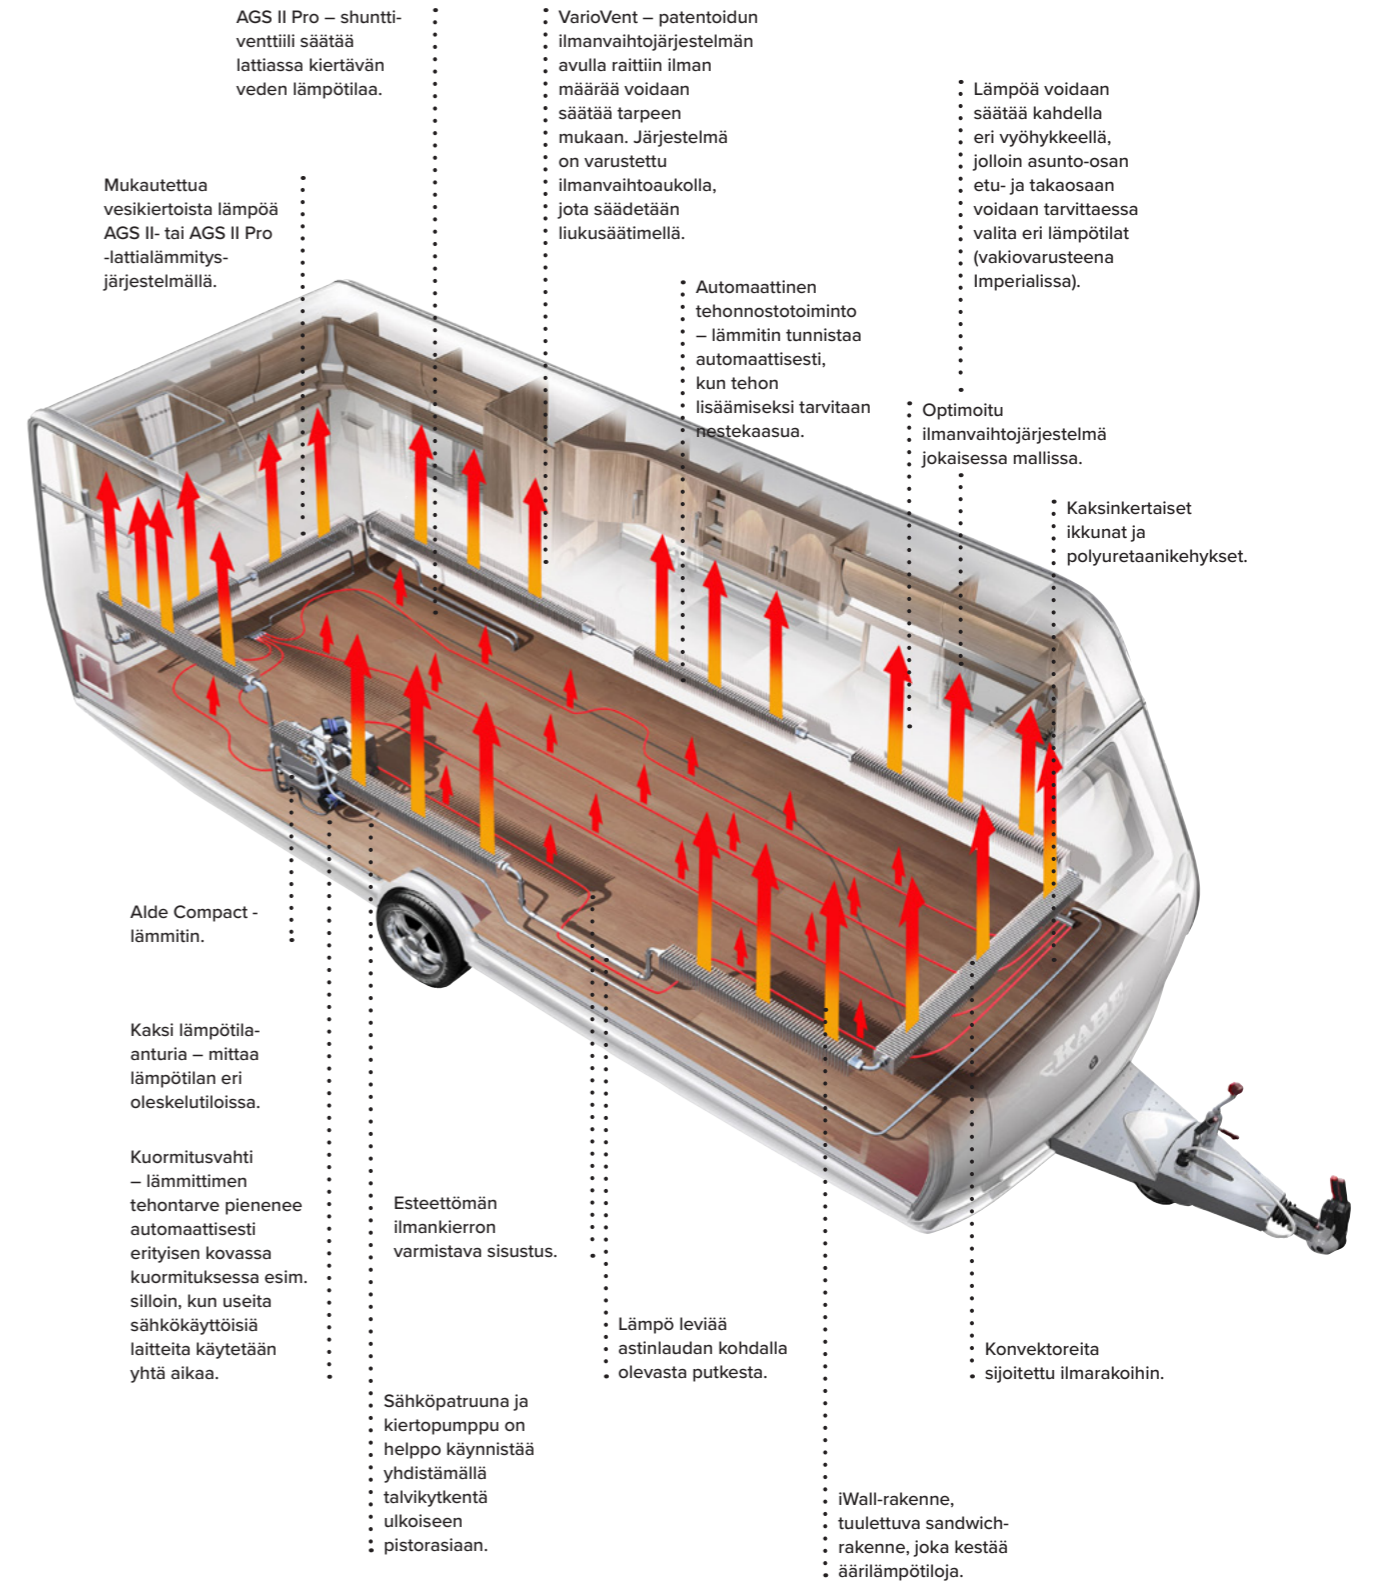

Lämmitysjärjestelmä KABE-matkailuvaunut