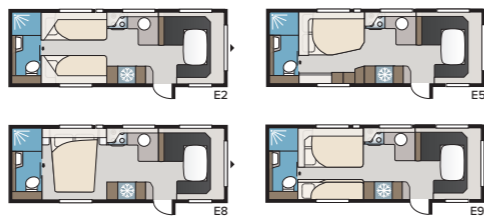

Uusi! Royal 740 CTDL

Uusi Royal 740 CTDL nostavat kodin tunnelman seuraavaan ulottuvuuteen. Täällä on tilava ylellinen kylpyhuone, jossa on erillinen suihkukaappi, KABEn uusi upea kulmakeittiö ja erittäin tilava istuinryhmä, jossa televisio voidaan haluttaessa piilottaa selkänjojan. TV ei sisälly hintaan.

TEKNISET TIEDOT	
Kokonaispituus	880 cm
Kokonaiskorkeus	278 cm
Kokonaisleveys KS	250 cm
Korin pituus	755 cm
Sisäpituus	660 cm
Sisäkorkeus	196 cm
Sisäleveys KS	235 cm
Asuinpinta-ala KS	15,2 m²
Makuutila KS – Edessä	225 x 220/140 cm
Takana E2	2 x 196 x 88 cm
E5	196 x 140/118 cm
E8	199 x 156/118 cm
E9	196 x 140 + 2 x 196 x 60 cm
TV:n enimmäiskoko	775 x 434 x 70 mm

Royal 780 BGXL

Royal 780 BGXL on vaunu isolle lapsiperheelle, joka haluaa elää todella mukavasti! Ei ihme, että mallista on tullut nopeasti myyntimenestys! Suihkulla varustettu pohjaratkaisu (DXL) on saatavana vuosimallista 2024 alkaen.

TEKNISET TIEDOT	
Kokonaispituus	940 cm
Kokonaiskorkeus	278 cm
Kokonaisleveys KS	250 cm
Korin pituus	815 cm
Sisäpituus	720 cm
Sisäkorkeus	196 cm
Sisäleveys KS	235 cm
Asuinpinta-ala KS	16,9 m²
Makuutila KS – Edessä	225 x 165/136 cm
Keskellä	191 x 88 cm
Takana XV2	196 x 140/118 + 2 x 196 x 68 cm
Takana DXL	196 x 140/118 + 2 x 196 x 68 cm