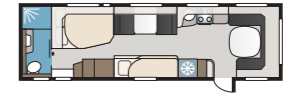

Royal Hacienda 880 DTDL

880 DTDL:ssä on väljä! Erikoislevyä poikittain sijoitettu parivuode ja koko vaunun levyinen kylpyhuone tekevät makuuhuoneosasta yhtä viihtyisän kuin kotona.

TEKNISET TIEDOT	
Kokonaispituus	1040 cm
Kokonaiskorkeus	278 cm
Kokonaisleveys KS	250 cm
Korin pituus	915 cm
Sisäpituus	820 cm
Sisäkorkeus	196 cm
Sisäleveys KS	235 cm
Asuinpinta-ala KS	19,3 m²
Makuutila KS – Edessä	225 x 198/169 cm
Takana	188 x 156 cm