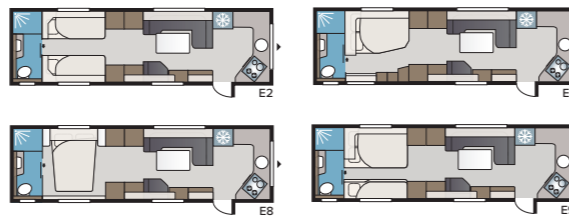

Imperial 880 BTDL

Vakiokokoonpanossa on neljä tai viisi kiinteää makuupaikkaa. Sijattavalla eturyhmällä, keski-dinetellä ja kaappivuoteella vaunuun saa nopeasti nukkumatilat jopa yhdeksälle!

TEKNISET TIEDOT	
Kokonaispituus	1040 cm
Kokonaiskorkeus	278 cm
Kokonaisleveys KS	250 cm
Korin pituus	915 cm
Sisäpituus	820 cm
Sisäkorkeus	196 cm
Sisäleveys KS	235 cm
Asuinpinta-ala KS	19,3 m²
Makuutila KS – Edessä	225 x 161/136 cm
Takana	196 x 140 cm
Dinette keskellä	191 x 88 cm
Kerrosvuoteet	2 x 196 x 68 cm