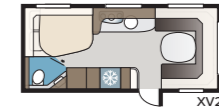

Ametist 560 XL

Ametist XL on kautta aikain suurin menestyksemme ja Ruotsin myydyin matkailuvaunumalli! Todella hyvä vaunu käytännöllisiä ja mukavia ratkaisuja etsivälle.

TEKNISET TIEDOT	
Kokonaispituus	770 cm
Kokonaiskorkeus	278 cm
Kokonaisleveys Std.	230 cm
Kokonaisleveys KS	250 cm
Korin pituus	645 cm
Sisäpituus	550 cm
Sisäkorkeus	196 cm
Sisäleveys Std.	215 cm
Sisäleveys KS	235 cm
Asuinpinta-ala Std.	11,8 m²
Asuinpinta-ala KS	12,9 m²
Makuutila Std. – Edessä	205 x 179/150 cm
Takana XV2	196 x 129/102 cm
Makuutila KS – Edessä	225 x 179/150 cm
Takana XV2	196 x 140/118 cm