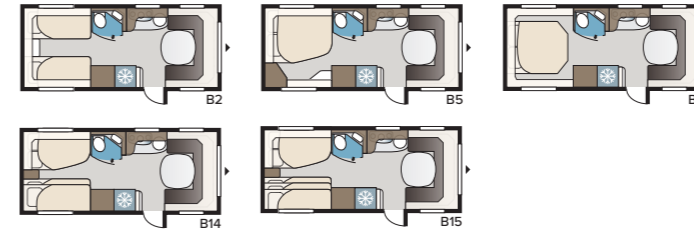

TEKNISET TIEDOT	
Kokonaispituus	780 cm
Kokonaiskorkeus	278 cm
Kokonaisleveys Std.	230 cm
Kokonaisleveys KS	250 cm
Korin pituus	655 cm
Sisäpituus	560 cm
Sisäkorkeus	196 cm
Sisäleveys Std.	215 cm
Sisäleveys KS	235 cm
Asuinpinta-ala Std.	12,0 m²
Asuinpinta-ala KS	13,2 m²
Makuutila Std. – Edessä	205 x 146/137 cm
Takana B2	2 x 196 x 78 cm
B5	196 x 140/118 cm
B14	196 x 129/102 + 2 x 196 x 68 cm
Makuutila KS – Edessä	225 x 146/137 cm
Takana B2	2 x 196 x 88 cm
B5	196 x 160/138 cm
B8	190 x 150/60 cm
B14	196 x 129/102 + 2 x 196 x 68 cm
B15	196 x 129/102 + 188 x 63 + 2 x 196 x 68 cm