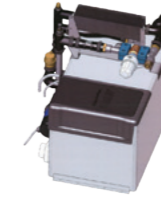

AGS II Pro

Lämmön säätää tarpeen mukaan.

- AGS II Prolla (vakiona Jalokivi, Royalissa ja Imperialissa) lattialämmitys voidaan pitää päällä erikseen.
- Shuntiventtiili säätää lattiassa kiertävän veden lämpötilaa.
- Energiankulutuksen pienentämiseksi järjestelmä toimii intervalliohjauksella. Vesi kiertää lattialämmitysjärjestelmässä tietyin aikaväleillä – mikä vähentää lämmittimen energiankulutusta ja säästää akkua.