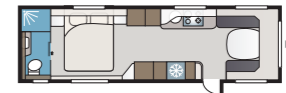

Imperial 880 DTDL

Imperial 880 DTDL tarjoaa väljyyttä! Erikoislevyä poikittain sijoitettu parivuode ja koko vaunun levyinen kylpyhuone tekevät makuuhuoneosasta yhtä viihtyisän kuin kotona.

TEKNISET TIEDOT	
Kokonaispituus	1040 cm
Kokonaiskorkeus	278 cm
Kokonaisleveys KS	250 cm
Korin pituus	915 cm
Sisäpituus	820 cm
Sisäkorkeus	196 cm
Sisäleveys KS	235 cm
Asuinpinta-ala KS	19,3 m²
Makuutila KS – Edessä	225 x 198/169 cm
Takana	188 x 156 cm