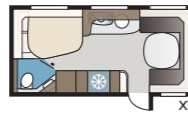

Briljant 470 XL

Pienin KABEn Jalokivi-malleista. Kompakti ja kevyt matkailuvaunu, joka on erittäin suosittu paljon matkustavien joukossa.

TEKNISET TIEDOT	
Kokonaispituus	693 cm
Kokonaiskorkeus	278 cm
Kokonaisleveys Std.	230 cm
Kokonaisleveys KS	250 cm
Korin pituus	568 cm
Sisäpituus	473 cm
Sisäkorkeus	196 cm
Sisäleveys Std.	215 cm
Sisäleveys KS	235 cm
Asuinpinta-ala Std.	10,2 m²
Asuinpinta-ala KS	11,1 m²
Makuutila Std. – Edessä	205 x 156/124 cm
Takana XV2	196 x 129/102 cm
Makuutila KS – Edessä	225 x 156/124 cm
Takana XV2	196 x 140/118 cm

Smaragd 520 XL

Smaragd-malli esiteltiin vuonna 1967 ja se on siitä lähtien kuulunut suosituimpiin matkailuvaunuihimme. Se on perusmalli, joka tarjoaa sekä väljyyttä että viihtyisyyttä!

TEKNISET TIEDOT	
Kokonaispituus	742 cm
Kokonaiskorkeus	278 cm
Kokonaisleveys Std.	230 cm
Kokonaisleveys KS	250 cm
Korin pituus	617 cm
Sisäpituus	522 cm
Sisäkorkeus	196 cm
Sisäleveys Std.	215 cm
Sisäleveys KS	235 cm
Asuinpinta-ala Std.	11,2 m²
Asuinpinta-ala KS	12,3 m²
Makuutila Std. – Edessä	205 x 166/127 cm
Takana XV2	196 x 129/102 cm
Makuutila KS – Edessä	225 x 166/127 cm
Takana XV2	196 x 140/118 cm

Smaragd 540 GLE

Smaragd GLE on täydellinen matkailuvaunu sinulle, joka rakastat matkustamista. Siinä on käytännölliset pitkäikäisvuoteet ja todella mukava istuinryhmä.

TEKNISET TIEDOT	
Kokonaispituus	760 cm
Kokonaiskorkeus	278 cm
Kokonaisleveys Std.	230 cm
Kokonaisleveys KS	250 cm
Korin pituus	635 cm
Sisäpituus	540 cm
Sisäkorkeus	196 cm
Sisäleveys Std.	215 cm
Sisäleveys KS	235 cm
Asuinpinta-ala Std.	11,6 m²
Asuinpinta-ala KS	12,7 m²
Makuutila Std. – Edessä	205 x 141/127 cm
Takana B2	196 x 78 + 186 x 78 cm
Makuutila KS – Edessä	225 x 141/127 cm
Takana B2	196 x 88 + 186 x 88 cm

Ametist 560 XL