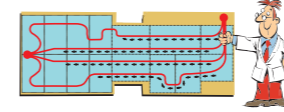

Parasta lattialämmitysmukavuutta

Mukavan lämmin lattiaa koko vaunussa!

- KABEn kehittämän automaattisen AGS II -lattialämmitysjärjestelmän neljä silmukkaa tuottavat entistä tasaisempaa lämpöä.
- Neste kiertää alumiiniputkissa ja ulottuvat ulkoovelle, työtasoon ja wc:hen asti.
- Lämpölevyt jakavat lämmön tasaisesti koko lattialle.