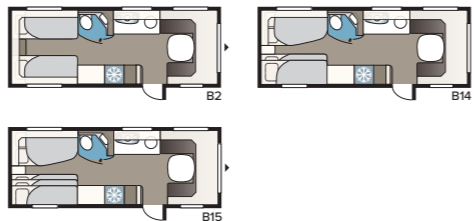

Estate 600 GDL

KABE Estate 600 GDL on lastenkamari-vaunu, jonka takaosaan saa joko kaksi- tai kolmekerrossängyn. Fiksu sisääntulomalli perheelle.

TEKNISET TIEDOT	
Kokonaispituus	814 cm
Kokonaiskorkeus	278 cm
Kokonaisleveys KS	250 cm
Korin pituus	684 cm
Sisäpituus	600 cm
Sisäkorkeus	196 cm
Sisäleveys KS	235 cm
Asuinpinta-ala KS	14,1 m²
Makuutila KS – Edessä	196 x 140/118 cm
Takana kerrosvuoteet	2 x 196 x 77 cm
Kolmikerrosvuoteet	2 x 196 x 77 + 188 x 71 cm (lisävaruste)