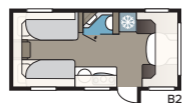

Estate 470 GLE

Vuodesta 2023 KABE Estate 470 on saatavana myös GLE-mallina, jossa on kaksi erillistä sänkyä! Estate-vaunussamme on vakiona B2-pohjaratkaisu (ei ylävuodekaappia vuoteen yläpuolella). Grand Lit -vuode saatavana valinnaisena. Keittiösassa on tyylikäs, kapea jääkaappi ja kylpyhuoneessa on sivuun sijoitettu wc. Kompressorijääkaappi saatavana valinnaisvarusteena Mukavuuspaketissa.

TEKNISET TIEDOT	
Kokonaispituus	687 cm
Kokonaiskorkeus	278 cm
Kokonaisleveys Std.	230 cm
Korin pituus	558 cm
Sisäpituus	473 cm
Sisäkorkeus	196 cm
Sisäleveys Std.	215 cm
Asuinpinta-ala Std.	10,2 m²
Makuutila Std. – Edessä	205 x 115/103 cm
Takana B2	196 x 78 + 186 x 78 cm