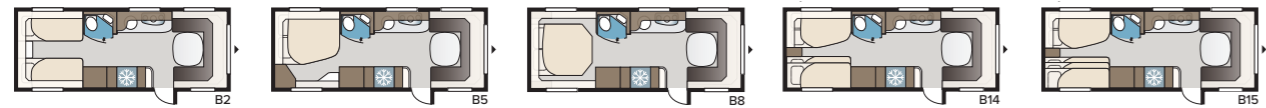

TEKNISET TIEDOT	
Kokonaispituus	850 cm
Kokonaiskorkeus	278 cm
Kokonaisleveys KS	250 cm
Korin pituus	725 cm
Sisäpituus	630 cm
Sisäkorkeus	196 cm
Sisäleveys KS	235 cm
Asuinpinta-ala KS	14,8 m²
Makuutila KS – Edessä	225 x 179/168 cm
Takana B2	2 x 196 x 88 cm
B5	196 x 160/138 cm
B8	190 x 150/60 cm
B14	196 x 129/102 + 2 x 196 x 68 cm
B15	196 x 129/102 + 188 x 63 + 2 x 196 x 68 cm