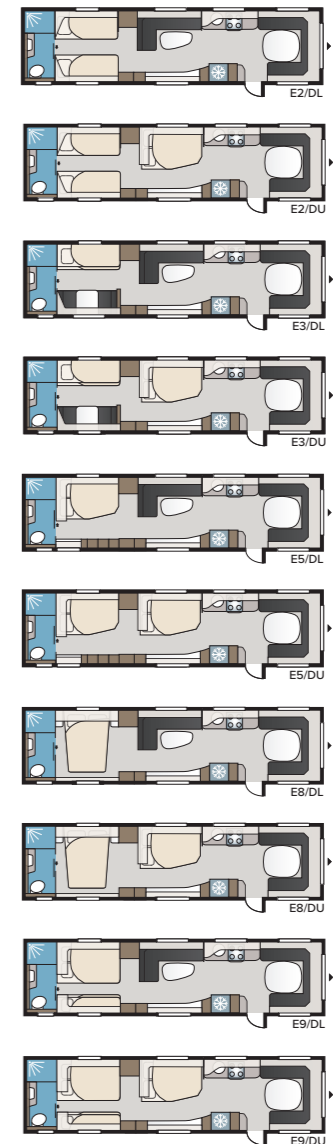

Royal Hacienda 1000 TDL

Royal Hacienda 1000 TDL:ssä on kokoa peräti 22 m² ja KABE Flexline -järjestelmällämme saat lähes rajattomat mahdollisuudet räätälöidä sen sisustuksen omien toiveidesi mukaiseksi.

TEKNISET TIEDOT	
Kokonaispituus	1160 cm
Kokonaiskorkeus	278 cm
Kokonaisleveys KS	250 cm
Korin pituus	1035 cm
Sisäpituus	940 cm
Sisäkorkeus	196 cm
Sisäleveys KS	235 cm
Asuinpinta-ala KS	22,0 m²
Makuutila KS – Edessä	225 x 198/169 cm
Takana E2	2 x 196 x 88 cm
E3	2 x 196 x 77 + 196 x 96 cm
E5	196 x 140 cm
E8	199 x 156/118 cm
E9	196 x 140 + 2 x 196 x 60 cm
DU	196 x 140 cm