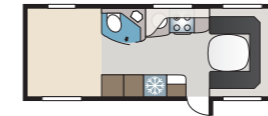

XL-vaunu: Suihkulla varustettu wc-tila (DXL-mallissa suihkukaappi) on sijoitettu vaunun oikeaan takakulmaan.