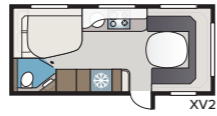

Imperial 600 XL

Voit valita Imperial 600 XL -malliin joko enemmän säilytystilaa tai suihkukaapilla varustetun 600 DXL -muunnoksen.

TEKNISET TIEDOT	
Kokonaispituus	820 cm
Kokonaiskorkeus	278 cm
Kokonaisleveys KS	250 cm
Korin pituus	695 cm
Sisäpituus	600 cm
Sisäkorkeus	196 cm
Sisäleveys KS	235 cm
Asuinpinta-ala KS	14,1 m²
Makuutila KS – Edessä	225 x 177/150 cm
Takana XV2	196 x 140/118 cm
DXL	196 x 140/118 cm