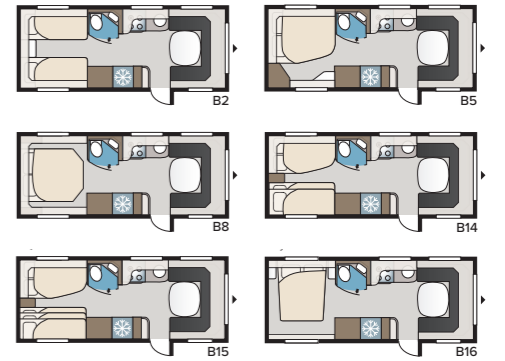

Royal 600 GLE

Royal 600 GLE tarjoaa runsaasti mahdollisuuksia. Tilavan peruspohjaratkaisun ansiosta voit sisustaa vaunun perheellesi parhaiten sopivalla tavalla.

TEKNISET TIEDOT	
Kokonaispituus	820 cm
Kokonaiskorkeus	278 cm
Kokonaisleveys Std.	230 cm
Kokonaisleveys KS	250 cm
Korin pituus	695 cm
Sisäpituus	600 cm
Sisäkorkeus	196 cm
Sisäleveys Std.	215 cm
Sisäleveys KS	235 cm
Asuinpinta-ala Std.	12,9 m²
Asuinpinta-ala KS	14,1 m²
Makuutila Std. – Edessä	205 x 169/148 cm
Takana B2	2 x 196 x 78 cm
B5	196 x 140/118 cm
B14	196 x 129/102 + 2 x 196 x 68 cm
Makuutila KS – Edessä	225 x 169/148 cm
Takana B2	2 x 196 x 88 cm
B5	196 x 160/138 cm
B8	190 x 150/60 cm
B14	196 x 129/102 + 2 x 196 x 68 cm
B15	196 x 129/102 + 188 x 63 + 2 x 196 x 68 cm
B16	199 x 156/118 cm