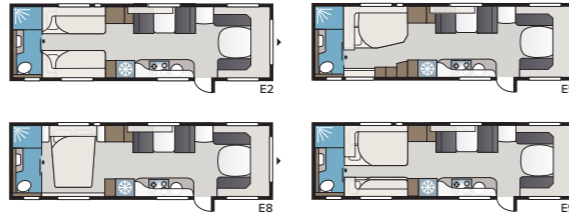

Imperial 880 TDL FK

Malli niille, jotka priorisoivat ruoanlaittoa ja haluavat ison keittiön. Tässä mallissa keittiö on sijoitettu vaunun etuosaan, koko leveydelle. Siinä on ylellinen induktioliesi, kaasu-uuni, mikroaaltouuni sekä panoraamaikkuna. 880 TDL FK mallissa on runsaasti tilaa!

TEKNISET TIEDOT	
Kokonaispituus	1040 cm
Kokonaiskorkeus	278 cm
Kokonaisleveys KS	250 cm
Korin pituus	915 cm
Sisäpituus	820 cm
Sisäkorkeus	196 cm
Sisäleveys KS	235 cm
Asuinpinta-ala KS	19,3 m²
Makuutila KS – Keskellä	211 x 117 cm
Takana E2	2 x 196 x 88 cm
E5	196 x 140/118 cm
E8	199 x 156/118 cm
E9	196 x 140 + 2 x 196 x 60 cm