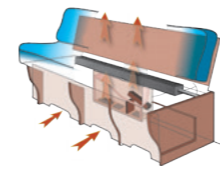

Optimaalinen ilmankierto

Ilmanvaihto ja ilmankierto ovat äärimmäisen tärkeitä tekijöitä parhaan asumismukavuuden varmistamiseksi matkailuvaunussa. Tämä koskee vaunun käyttöä niin talvella kuin kesällä.

- Kalustus sovitaan niin, että ilma kiertää optimaalisesti koko vaunussa, myös kaappien ja sohvien takana.
- Sohvien ja vuoteiden väliset etäisyydet ja sohvien selkäosien kulmat on laskettu tarkasti.