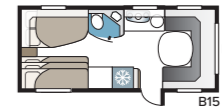

Estate 560 GLE

KABE Estate 560 GLE:stä on useita versioita, pitkäikäisyyteillä varustettuna tai lastenkamarivaununa. Valinnan ratkaisevat perheen koko, tarpeet ja toiveet.

TEKNISET TIEDOT	
Kokonaispituus	774 cm
Kokonaiskorkeus	278 cm
Kokonaisleveys Std.	230 cm
Kokonaisleveys KS	250 cm
Korin pituus	644 cm
Sisäpituus	560 cm
Sisäkorkeus	196 cm
Sisäleveys Std.	215 cm
Sisäleveys KS	235 cm
Asuinpinta-ala Std.	12,0 m²
Asuinpinta-ala KS	13,2 m²
Makuutila Std. – Edessä	205 x 146/137 cm
Takana B2	2 x 196 x 78 cm
B14	196 x 129/102 + 2 x 196 x 68 cm
Makuutila KS – Edessä	225 x 146/137 cm
Takana B2	2 x 196 x 88 cm
B14	196 x 129/102 + 2 x 196 x 68 cm
B15	196 x 129/102 + 188 x 63 + 2 x 196 x 68 cm