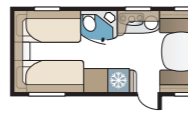

Briljant 470 XL

Pienin KABEn Jalokivi-malleista. Kompakti ja kevyt matkailuvaunu, joka on erittäin suosittu paljon matkustavien joukossa.

TEKNISET TIEDOT	
Kokonaispituus	693 cm
Kokonaiskorkeus	278 cm
Kokonaisleveys Std.	230 cm
Kokonaisleveys KS	250 cm
Korin pituus	568 cm
Sisäpituus	473 cm
Sisäkorkeus	196 cm
Sisäleveys Std.	215 cm
Sisäleveys KS	235 cm
Asuinpinta-ala Std.	10,2 m²
Asuinpinta-ala KS	11,1 m²
Makuutila Std. – Edessä	205 x 156/124 cm
Takana XV2	196 x 129/102 cm
Makuutila KS – Edessä	225 x 156/124 cm
Takana XV2	196 x 140/118 cm

Smaragd 520 XL

Smaragd-malli esiteltiin vuonna 1967 ja se on siitä lähtien kuulunut suosituimpiin matkailuvaunuihimme. Se on perusmalli, joka tarjoaa sekä väljyyttä että viihtyisyyttä!

TEKNISET TIEDOT	
Kokonaispituus	742 cm
Kokonaiskorkeus	278 cm
Kokonaisleveys Std.	230 cm
Kokonaisleveys KS	250 cm
Korin pituus	617 cm
Sisäpituus	522 cm
Sisäkorkeus	196 cm
Sisäleveys Std.	215 cm
Sisäleveys KS	235 cm
Asuinpinta-ala Std.	11,2 m²
Asuinpinta-ala KS	12,3 m²
Makuutila Std. – Edessä	205 x 166/127 cm
Takana XV2	196 x 129/102 cm
Makuutila KS – Edessä	225 x 166/127 cm
Takana XV2	196 x 140/118 cm

Smaragd 540 GLE

Smaragd GLE on täydellinen matkailuvaunu sinulle, joka rakastat matkustamista. Siinä on käytännölliset pitkittäisvuoteet ja todella mukava istuinryhmä.

TEKNISET TIEDOT	
Kokonaispituus	760 cm
Kokonaiskorkeus	278 cm
Kokonaisleveys Std.	230 cm
Kokonaisleveys KS	250 cm
Korin pituus	635 cm
Sisäpituus	540 cm
Sisäkorkeus	196 cm
Sisäleveys Std.	215 cm
Sisäleveys KS	235 cm
Asuinpinta-ala Std.	11,6 m²
Asuinpinta-ala KS	12,7 m²
Makuutila Std. – Edessä	205 x 141/127 cm
Takana B2	196 x 78 + 186 x 78 cm
Makuutila KS – Edessä	225 x 141/127 cm
Takana B2	196 x 88 + 186 x 88 cm

Ametist 560 XL