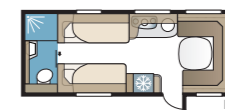

Safir 600 TDL

Safir TDL -mallissa on ylelliset pesutilat, jossa on erillinen suihkukaappi.

TEKNISET TIEDOT	
Kokonaispituus	820 cm
Kokonaiskorkeus	278 cm
Kokonaisleveys Std.	230 cm
Kokonaisleveys KS	250 cm
Korin pituus	695 cm
Sisäpituus	600 cm
Sisäkorkeus	196 cm
Sisäleveys Std.	215 cm
Sisäleveys KS	235 cm
Asuinpinta-ala Std.	12,9 m²
Asuinpinta-ala KS	14,1 m²
Makuutila Std. – Edessä	205 x 166/137 cm
Takana E2	196 x 78 + 186 x 78 cm
Makuutila KS – Edessä	225 x 166/137 cm
Takana E2	196 x 88 + 186 x 88 cm