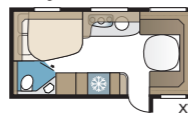

Smaragd 520 XL

Smaragd-malli esiteltiin vuonna 1967 ja se on siitä lähtien kuulunut suosituimpiin matkailuvaunuihimme. Se on perusmalli, joka tarjoaa sekä väljyyttä että viihtyisyyttä!

TEKNISET TIEDOT	
Kokonaispituus	742 cm
Kokonaiskorkeus	278 cm
Kokonaisleveys Std.	230 cm
Kokonaisleveys KS	250 cm
Korin pituus	617 cm
Sisäpituus	522 cm
Sisäkorkeus	196 cm
Sisäleveys Std.	215 cm
Sisäleveys KS	235 cm
Asuinpinta-ala Std.	11,2 m²
Asuinpinta-ala KS	12,3 m²
Makuutila Std. – Edessä	205 x 166/127 cm
Takana XV2	196 x 129/102 cm
Makuutila KS – Edessä	225 x 166/127 cm
Takana XV2	196 x 140/118 cm

Smaragd 540 GLE

Smaragd GLE on täydellinen matkailuvaunu sinulle, joka rakastat matkustamista. Siinä on käytännölliset pitkittäisvuoteet ja todella mukava istuinryhmä.

TEKNISET TIEDOT	
Kokonaispituus	760 cm
Kokonaiskorkeus	278 cm
Kokonaisleveys Std.	230 cm
Kokonaisleveys KS	250 cm
Korin pituus	635 cm
Sisäpituus	540 cm
Sisäkorkeus	196 cm
Sisäleveys Std.	215 cm
Sisäleveys KS	235 cm
Asuinpinta-ala Std.	11,6 m²
Asuinpinta-ala KS	12,7 m²
Makuutila Std. – Edessä	205 x 141/127 cm
Takana B2	196 x 78 + 186 x 78 cm
Makuutila KS – Edessä	225 x 141/127 cm
Takana B2	196 x 88 + 186 x 88 cm