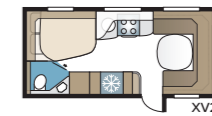

TEKNISET TIEDOT

Kokonaispituus	742 cm
Kokonaiskorkeus	278 cm
Kokonaisleveys Std.	230 cm
Kokonaisleveys KS	250 cm
Korin pituus	617 cm
Sisäpituus	522 cm
Sisäkorkeus	196 cm
Sisäleveys Std.	215 cm
Sisäleveys KS	235 cm
Asuinpinta-ala Std.	11,2 m²
Asuinpinta-ala KS	12,3 m²
Makuutila Std. – Edessä	205 x 159/127 cm
Takana XV2	196 x 129/102 cm
Makuutila KS – Edessä	225 x 159/127 cm
Takana XV2	196 x 140/118 cm