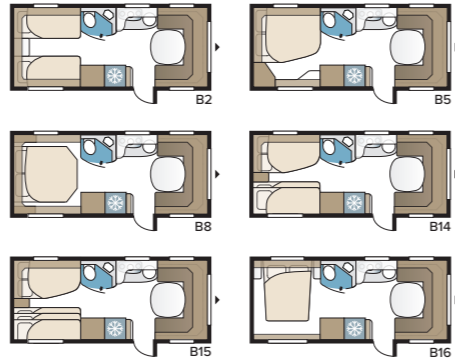

Royal 560 GLE

Pieni nätti malli, johon on saatavana kuusi erilaista Flexline-ratkaisua erillisistä pitkittäisvuoteista parivuoteeseen tai lastenkamari-vaunuun.

TEKNISET TIEDOT	
Kokonaispituus	780 cm
Kokonaiskorkeus	278 cm
Kokonaisleveys Std.	230 cm
Kokonaisleveys KS	250 cm
Korin pituus	655 cm
Sisäpituus	560 cm
Sisäkorkeus	196 cm
Sisäleveys Std.	215 cm
Sisäleveys KS	235 cm
Asuinpinta-ala Std.	12,0 m²
Asuinpinta-ala KS	13,2 m²
Makuutila Std. – Edessä	205 x 146/137 cm
Takana B2	2 x 196 x 78 cm
B5	196 x 140/118 cm
B14	196 x 129/102 + 2 x 196 x 68 cm
Makuutila KS – Edessä	225 x 146/137 cm
Takana B2	2 x 196 x 88 cm
B5	196 x 160/138 cm
B8	190 x 150/60 cm
B14	196 x 129/102 + 2 x 196 x 68 cm
B15	196 x 129/102 + 188 x 63 + 2 x 196 x 68 cm
B16	199 x 156/118 cm

TEKNISET TIEDOT	
Kokonaispituus	820 cm
Kokonaiskorkeus	278 cm
Kokonaisleveys KS	250 cm
Korin pituus	695 cm
Sisäpituus	600 cm
Sisäkorkeus	196 cm
Sisäleveys KS	235 cm
Asuinpinta-ala KS	14,1 m²
Makuutila KS – Edessä	225 x 205/150 cm
Takana XV2	196 x 140/118 cm
DXL	196 x 140/118 cm