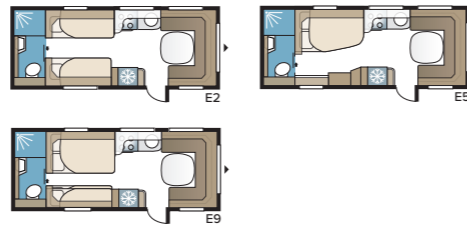

Royal 630 GLE

Nyt Royal 630:een saa kaikki GLE-pohjaratkaisut! Voit valita peräti kuudesta erilaisesta vuoderatkaisusta ja luoda optimaalisen vaunun perheesi tarpeisiin.

TEKNISET TIEDOT	
Kokonaispituus	850 cm
Kokonaiskorkeus	278 cm
Kokonaisleveys KS	250 cm
Korin pituus	725 cm
Sisäpituus	630 cm
Sisäkorkeus	196 cm
Sisäleveys KS	235 cm
Asuinpinta-ala KS	14,8 m²
Makuutila KS – Edessä	225 x 179/168 cm
Takana B2	2 x 196 x 88 cm
B5	196 x 160/138 cm
B8	190 x 150/60 cm
B14	196 x 129/102 + 2 x 196 x 68 cm
B15	196 x 129/102 + 188 x 63 + 2 x 196 x 68 cm
B16	199 x 156/118 cm