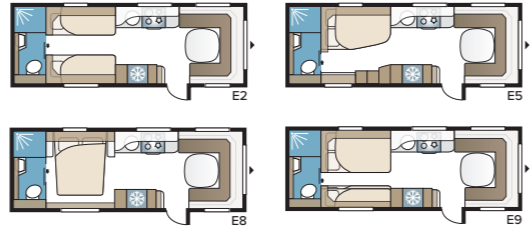

## Imperial 740 TDL

Enemmän tilaa kuin pienemmässä 630 TDL:ssä ja samat hienot varusteet. Valitse neljästä eri sänkyvaihtoehdosta: parisänky, poikittainen parisänky, pitkittäisvuoteet ja lastenkamari.

TEKNISET TIEDOT	
Kokonaispituus	880 cm
Kokonaiskorkeus	278 cm
Kokonaisleveys KS	250 cm
Korin pituus	755 cm
Sisäpituus	660 cm
Sisäkorkeus	196 cm
Sisäleveys KS	235 cm
Asuinpinta-ala KS	15,2 m <sup>2</sup>
Makuutila KS – Edessä	225 x 182/147 cm
Takana E2	2 x 196 x 88 cm
E5	196 x 140/118 cm
E8	199 x 156/118 cm
E9	196 x 140 + 2 x 196 x 60 cm