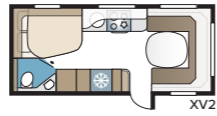

Imperial 560 XL

KABE Imperialin ulkoasu on yllästä KABE Innovation Designia. Imperial 560 XL on malliltaan kompakti, mutta siinä on kaikki suurempien Imperial-vaunujen hienoudet.

TEKNISET TIEDOT	
Kokonaispituus	770 cm
Kokonaiskorkeus	278 cm
Kokonaisleveys Std.	230 cm
Kokonaisleveys KS	250 cm
Korin pituus	645 cm
Sisäpituus	550 cm
Sisäkorkeus	196 cm
Sisäleveys Std.	215 cm
Sisäleveys KS	235 cm
Asuinpinta-ala Std.	11,8 m²
Asuinpinta-ala KS	12,9 m²
Makuutila Std. – Edessä	205 x 179/150 cm
Takana XV2	196 x 129/102 cm
Makuutila KS – Edessä	225 x 179/150 cm
Takana XV2	196 x 140/118 cm

Imperial 600 XL

Voit valita Imperial 600 XL -malliin joko enemmän säilytystilaa tai suihkukaapilla varustetun 600 DXL -muunnoksen.

TEKNISET TIEDOT	
Kokonaispituus	820 cm
Kokonaiskorkeus	278 cm
Kokonaisleveys KS	250 cm
Korin pituus	695 cm
Sisäpituus	600 cm
Sisäkorkeus	196 cm
Sisäleveys KS	235 cm
Asuinpinta-ala KS	14,1 m²
Makuutila KS – Edessä	225 x 177/150 cm
Takana XV2	196 x 140/118 cm
DXL	196 x 140/118 cm

UUSI! Imperial 600 CXL

Imperial 600 CXL -mallissa on uusi kulmakeittiö ja suuri, tilava sohva. Wc:ssä on valinnaisvarusteena saatava erillinen suihkukaappi (DXL). Sohvan selkänojassa, keittiön päin, on korkeussuunnassa säädettävä televisio, joka voidaan haluttaessa myös piilottaa helposti.

TEKNISET TIEDOT	
Kokonaispituus	820 cm
Kokonaiskorkeus	278 cm
Kokonaisleveys KS	250 cm
Korin pituus	695 cm
Sisäpituus	600 cm
Sisäkorkeus	196 cm
Sisäleveys KS	235 cm
Asuinpinta-ala KS	14,1 m²
Makuutila KS – Edessä	225 x 205/150 cm
Takana XV2	196 x 140/118 cm
DXL	196 x 140/118 cm

Imperial 630 TDL

TDL on yksi KABEn myydyimmistä pohjaratkaisuista. Suuri keittiö, tilava istuinryhmä, kaksi ihanaa pitkittäisvuodetta tai lastenkamariratkaisu, sekä kylpyhuone koko vaunun leveydelle.