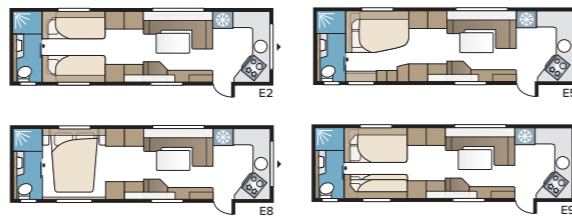

Imperial 880 B TDL

Vakiokokoonpanossa on neljä tai viisi kiinteää makuupaikkaa. Sijattavalla eturyhmällä, keski-dinetellä ja kaappivuoteella vaunuun saa nopeasti nukkumatilat jopa yhdeksälle!

TEKNISET TIEDOT	
Kokonaispituus	1040 cm
Kokonaiskorkeus	278 cm
Kokonaisleveys KS	250 cm
Korin pituus	915 cm
Sisäpituus	820 cm
Sisäkorkeus	196 cm
Sisäleveys KS	235 cm
Asuinpinta-ala KS	19,3 m²
Makuutila KS – Edessä	225 x 161/136 cm
Takana	196 x 140 cm
Dinette keskellä	191 x 88 cm
Kerrosvuoteet	2 x 196 x 68 cm