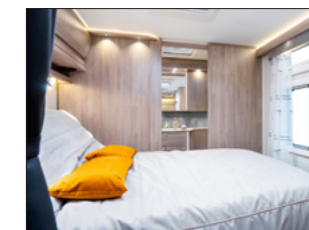

Käänteinen pohjaratkaisu, makuuhuone ja WC