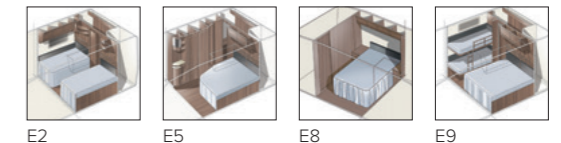

TDL-vaunu

Voit valita pohjaratkaisun...

Tämän lisäksi valikoima tarjoaa useita lastenkamariratkaisuja ja muita malleja!