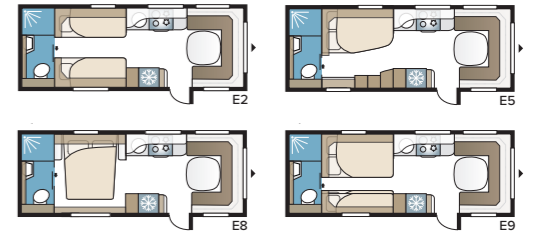

(Vain Yksiaksellinen)