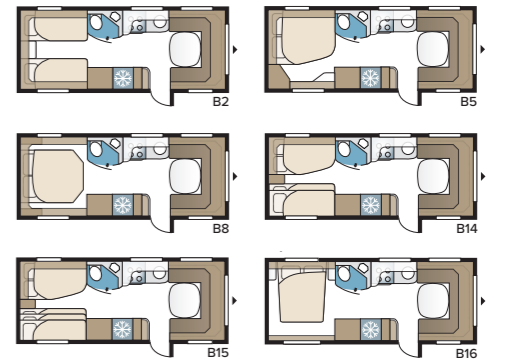

Royal 600 GLE

Royal 600 GLE tarjoaa runsaasti mahdollisuuksia. Tilavan peruspohjaratkaisun ansiosta voit sisustaa vaunun perheellesi parhaiten sopivalla tavalla.

TEKNISET TIEDOT	
Kokonaispituus	820 cm
Kokonaiskorkeus	278 cm
Kokonaisleveys Std.	230 cm
Kokonaisleveys KS	250 cm
Korin pituus	695 cm
Sisäpituus	600 cm
Sisäkorkeus	196 cm
Sisäleveys Std.	215 cm
Sisäleveys KS	235 cm
Asuinpinta-ala Std.	12,9 m²
Asuinpinta-ala KS	14,1 m²
Makuutila Std. – Edessä	205 x 169/148 cm
Takana B2	2 x 196 x 78 cm
B5	196 x 140/118 cm
B14	196 x 129/102 + 2 x 196 x 68 cm
Makuutila KS – Edessä	225 x 169/148 cm
Takana B2	2 x 196 x 88 cm
B5	196 x 160/138 cm
B8	190 x 150/60 cm
B14	196 x 129/102 + 2 x 196 x 68 cm
B15	196 x 129/102 + 188 x 63 + 2 x 196 x 68 cm
B16	199 x 156/118 cm