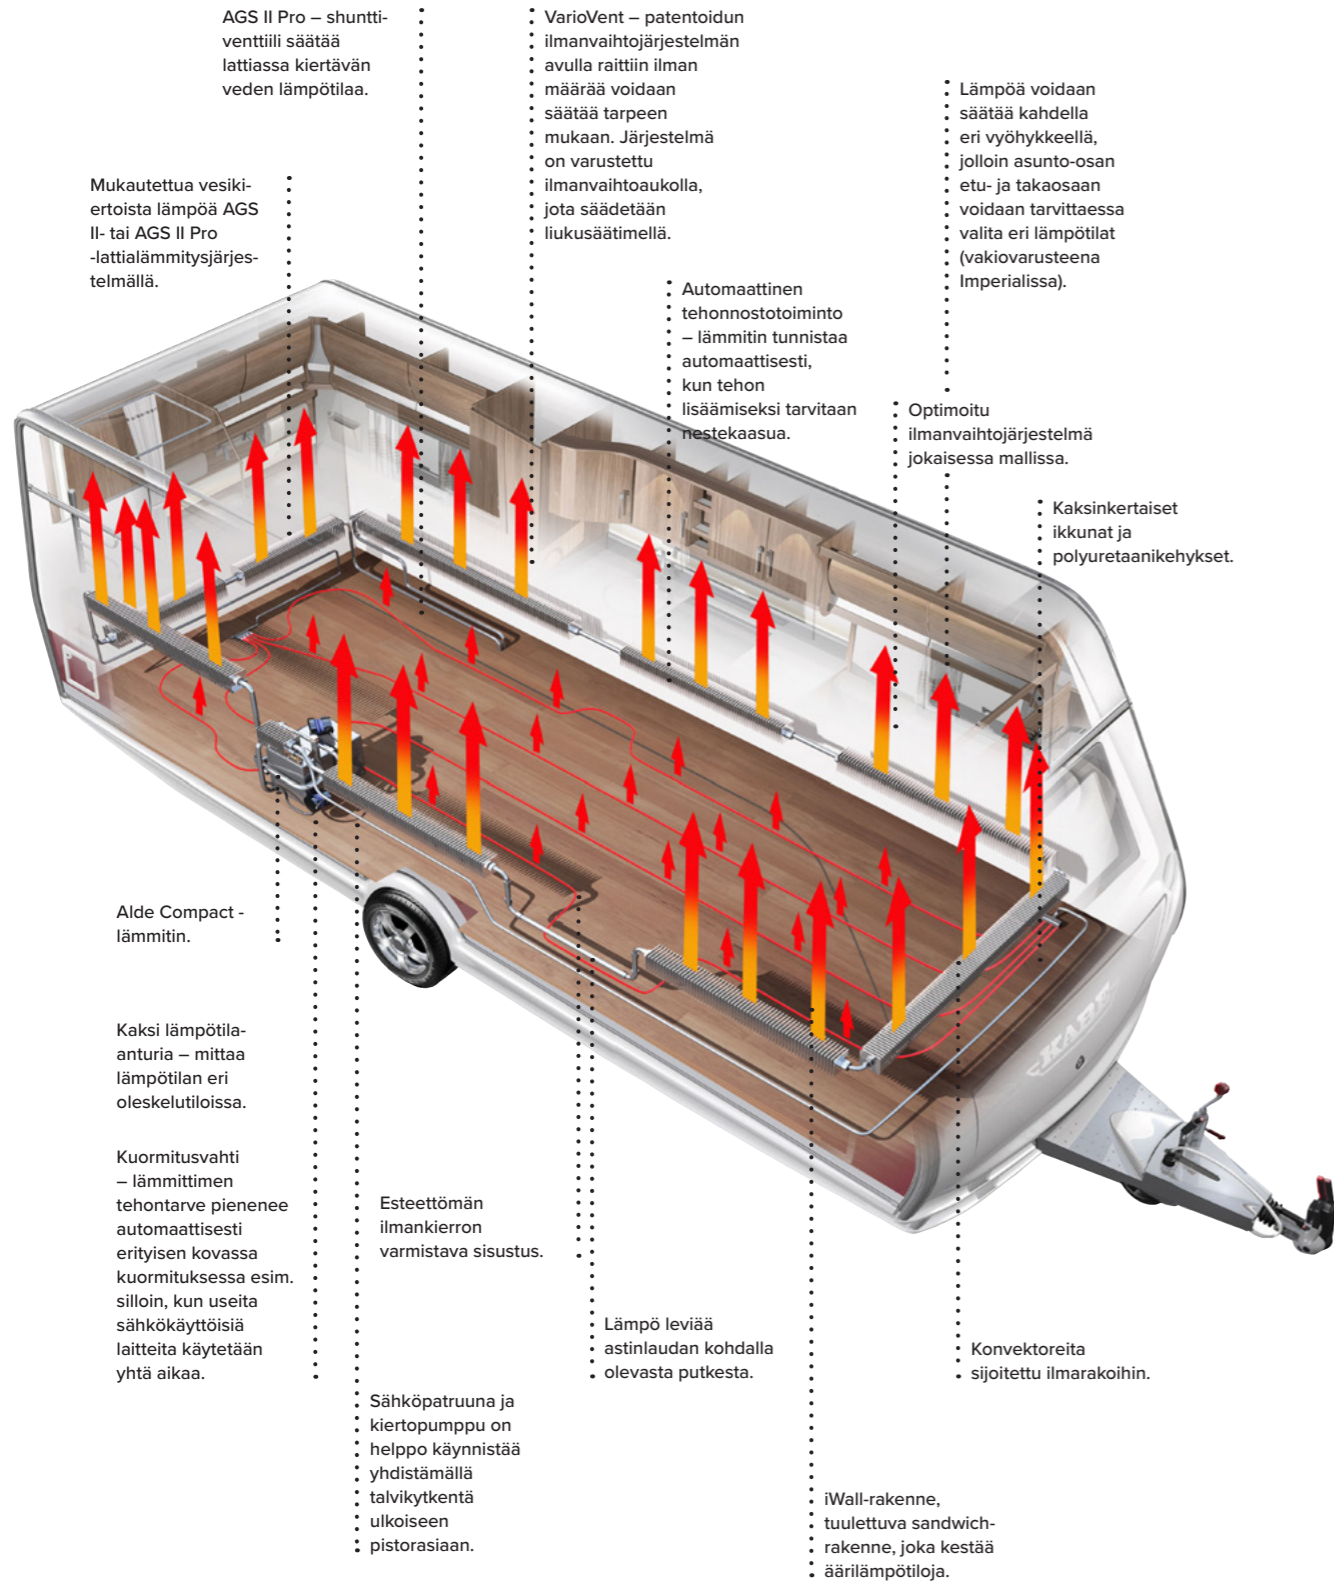

Lämmitysjärjestelmä KABE-matkailuvaunut