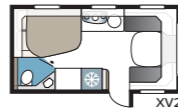

Estate 470 XL

KABE Estate 470 on KABEn Estate-vaunujen pienimmäinen. Täydellinen matkailuvaunu yhdelle tai kahdelle.

TEKNISET TIEDOT	
Kokonaispituus	687 cm
Kokonaiskorkeus	278 cm
Kokonaisleveys Std.	230 cm
Kokonaisleveys KS	250 cm
Korin pituus	558 cm
Sisäpituus	473 cm
Sisäkorkeus	196 cm
Sisäleveys Std.	215 cm
Sisäleveys KS	235 cm
Asuinpinta-ala Std.	10,2 m²
Asuinpinta-ala KS	11,1 m²
Makuutila Std. – Edessä	205 x 156/124 cm
Takana XV2	196 x 129/102 cm
Makuutila KS – Edessä	225 x 156/124 cm
Takana XV2	196 x 140/118 cm