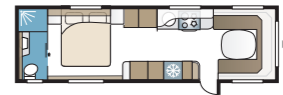

## Imperial 880 D TDL

Imperial 880 D TDL tarjoaa väljyyttä! Erikoislevää poikittain sijoitettu parivuode ja koko vaunun levyinen kylpyhuone tekevät makuuhuoneosasta yhtä viihtyisän kuin kotona.

TEKNISET TIEDOT	
Kokonaispituus	1040 cm
Kokonaiskorkeus	278 cm
Kokonaisleveys KS	250 cm
Korin pituus	915 cm
Sisäpituus	820 cm
Sisäkorkeus	196 cm
Sisäleveys KS	235 cm
Asuinpinta-ala KS	19,3 m <sup>2</sup>
Makuutila KS – Edessä	225 x 198/169 cm
Takana	188 x 156 cm