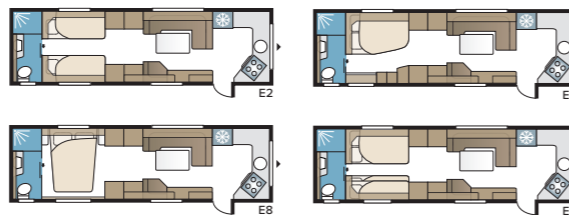

Royal Hacienda 880 TDL FK

Malli niille, jotka priorisoivat ruoanlaittoa ja haluavat ison keittiön. Tässä mallissa keittiö on sijoitettu vaunun etuosaan, koko leveydelle. Siinä on panoraamaikkuna, joka tekee vaunusta valoisan. Mallissa 880 TDL FK on runsaasti tilaa!

TEKNISET TIEDOT	
Kokonaispituus	1040 cm
Kokonaiskorkeus	278 cm
Kokonaisleveys KS	250 cm
Korin pituus	915 cm
Sisäpituus	820 cm
Sisäkorkeus	196 cm
Sisäleveys KS	235 cm
Asuinpinta-ala KS	19,3 m²
Makuutila KS – Keskellä	211 x 117 cm
Takana E2	2 x 196 x 88 cm
E5	196 x 140/118 cm
E8	199 x 156/118 cm
E9	196 x 140 + 2 x 196 x 60 cm

Royal Hacienda 880 B TDL

Vakiokokoonpanossa on neljä tai viisi kiinteää makuupaikkaa. Sijattavalla eturyhmällä, keski-dinetellä ja kaappivuoteella vaunuun saa nopeasti tilat jopa yhdeksälle!

TEKNISET TIEDOT	
Kokonaispituus	1040 cm
Kokonaiskorkeus	278 cm
Kokonaisleveys KS	250 cm
Korin pituus	915 cm
Sisäpituus	820 cm
Sisäkorkeus	196 cm
Sisäleveys KS	235 cm
Asuinpinta-ala KS	19,3 m²
Makuutila KS – Edessä	225 x 161/136 cm
Takana	196 x 140 cm
Dinette keskellä	191 x 88 cm
Kerrosvuoteet	2 x 196 x 68 cm