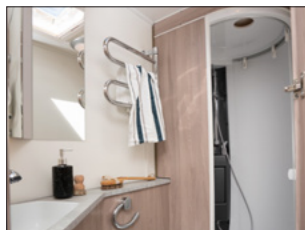

SÄHKÖ / TEKNIikka

Suihku laatikoston tilalla (DXL)