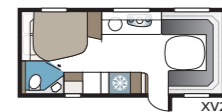

## Estate 600 TDL

Estate 600 TDL jossa reilun kokoinen pesuhuone suihkukaapilla koko vaunun takaosassa sekä erillisvuoteet.

TEKNISET TIEDOT	
Kokonaispituus	814 cm
Kokonaiskorkeus	278 cm
Kokonaisleveys KS	250 cm
Korin pituus	684 cm
Sisäpituus	600 cm
Sisäkorkeus	196 cm
Sisäleveys KS	235 cm
Asuinpinta-ala KS	14,1 m <sup>2</sup>
Makuutila KS – Edessä	225 x 166/136 cm
Takana E2	196 x 88 + 186 x 88 cm