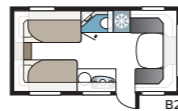

UUSI! Estate 470 GLE

Vuonna 2023 KABE Estate 470 on saatavana myös GLE-mallina, jossa on kaksi erillistä sänkyä! Uudessa Estate-vaunussamme on vakiona B2-pohjaratkaisu (ei ylävuodekaappia vuoteen yläpuolella). Grand Lit -vuode saatavana valinnaisena. Keittiöosassa on tyylikäs, kapea jääkaappi ja kylpyhuoneessa on sivuun sijoitettu wc. Kompressorijääkaappi saatavana valinnaisvarusteena Mukavuuspaketissa.

TEKNISET TIEDOT	
Kokonaispituus	687 cm
Kokonaiskorkeus	278 cm
Kokonaisleveys Std.	230 cm
Korin pituus	558 cm
Sisäpituus	473 cm
Sisäkorkeus	196 cm
Sisäleveys Std.	215 cm
Asuinpinta-ala Std.	10,2 m²
Makuutila Std. – Edessä	205 x 115/103 cm
Takana B2	196 x 78 + 186 X 78 cm