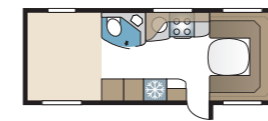

3. VALITSE KOLMESTA PERUSPOHJARATKAISUSTA

GLE-vaunu: WC ja suihku on sijoitettu vaunun vasemmalle sivulle keskelle vaunua.

XL-vaunu: WC ja suihku on sijoitettu vaunun oikeaan takakulmaan.