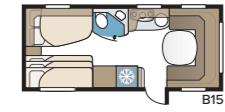

Briljant 470 XL

Pienin KABEn Jalokivi-malleista. Kompakti ja kevyt matkailuvaunu, joka on erittäin suosittu paljon matkustavien joukossa.

TEKNISET TIEDOT	
Kokonaispituus	693 cm
Kokonaiskorkeus	278 cm
Kokonaisleveys Std.	230 cm
Kokonaisleveys KS	250 cm
Korin pituus	568 cm
Sisäpituus	473 cm
Sisäkorkeus	196 cm
Sisäleveys Std.	215 cm
Sisäleveys KS	235 cm
Asuinpinta-ala Std.	10,2 m²
Asuinpinta-ala KS	11,1 m²
Makuutila Std. – Edessä	205 x 156/124 cm
Takana XV2	196 x 129/102 cm
Makuutila KS – Edessä	225 x 156/124 cm
Takana XV2	196 x 140/118 cm

Smaragd 520 XL

Smaragd-malli esiteltiin vuonna 1967 ja se on siitä lähtien kuulunut suosituimpiin matkailuvaunuihimme. Se on perusmalli, joka tarjoaa sekä väljyyttä että viihtyisyyttä!

TEKNISET TIEDOT	
Kokonaispituus	742 cm
Kokonaiskorkeus	278 cm
Kokonaisleveys Std.	230 cm
Kokonaisleveys KS	250 cm
Korin pituus	617 cm
Sisäpituus	522 cm
Sisäkorkeus	196 cm
Sisäleveys Std.	215 cm
Sisäleveys KS	235 cm
Asuinpinta-ala Std.	11,2 m²
Asuinpinta-ala KS	12,3 m²
Makuutila Std. – Edessä	205 x 166/127 cm
Takana XV2	196 x 129/102 cm
Makuutila KS – Edessä	225 x 166/127 cm
Takana XV2	196 x 140/118 cm

Smaragd 540 GLE

Smaragd GLE on täydellinen matkailuvaunu sinulle, joka rakastat matkustamista. Siinä on käytännölliset pitkittäisvuoteet ja todella mukava istuinryhmä.

TEKNISET TIEDOT	
Kokonaispituus	760 cm
Kokonaiskorkeus	278 cm
Kokonaisleveys Std.	230 cm
Kokonaisleveys KS	250 cm
Korin pituus	635 cm
Sisäpituus	540 cm
Sisäkorkeus	196 cm
Sisäleveys Std.	215 cm
Sisäleveys KS	235 cm
Asuinpinta-ala Std.	11,6 m²
Asuinpinta-ala KS	12,7 m²
Makuutila Std. – Edessä	205 x 141/127 cm
Takana B2	196 x 78 + 186 x 78 cm
Makuutila KS – Edessä	225 x 141/127 cm
Takana B2	196 x 88 + 186 x 88 cm

Ametist 560 XL