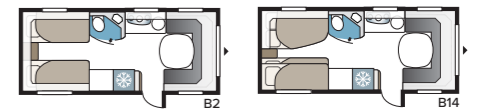

Estate 560 GLE

KABE Estate 560 GLE:stä on useita versioita, pitkäikäisyyteillä varustettuna tai lastenkamarivaununa. Valinnan ratkaisevat perheen koko, tarpeet ja toiveet.

TEKNISET TIEDOT	
Kokonaispituus	774 cm
Kokonaiskorkeus	278 cm
Kokonaisleveys Std.	230 cm
Kokonaisleveys KS	250 cm
Korin pituus	644 cm
Sisäpituus	560 cm
Sisäkorkeus	196 cm
Sisäleveys Std.	215 cm
Sisäleveys KS	235 cm
Asuinpinta-ala Std.	12,0 m²
Asuinpinta-ala KS	13,2 m²
Makuutila Std. – Edessä	205 x 146/137 cm
Takana B2	2 x 196 x 78 cm
B14	196 x 129/102 + 2 x 196 x 68 cm
Makuutila KS – Edessä	225 x 146/137 cm
Takana B2	2 x 196 x 88 cm
B14	196 x 129/102 + 2 x 196 x 68 cm
B15	196 x 129/102 + 188 x 63 + 2 x 196 x 68 cm