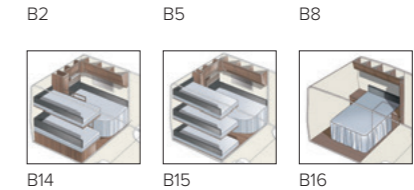

4. VALITSE 12 ERILAISESTA FLEXLINE-VAIHTOEHDOSTA

GLE-vaunu

Voit valita pohjaratkaisun...

XL-vaunu

Voit valita pohjaratkaisun...