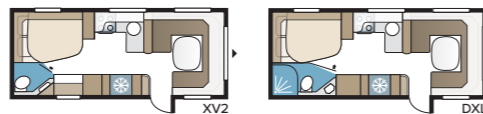

Imperial 560 XL

KABE Imperialin ulkoasu on yllästä KABE Innovation Designia. Imperial 560 XL on malliltaan kompakti, mutta siinä on kaikki suurempien Imperial-vaunujen hienoudet.

TEKNISET TIEDOT	
Kokonaispituus	770 cm
Kokonaiskorkeus	278 cm
Kokonaisleveys Std.	230 cm
Kokonaisleveys KS	250 cm
Korin pituus	645 cm
Sisäpituus	550 cm
Sisäkorkeus	196 cm
Sisäleveys Std.	215 cm
Sisäleveys KS	235 cm
Asuinpinta-ala Std.	11,8 m²
Asuinpinta-ala KS	12,9 m²
Makuutila Std. – Edessä	205 x 179/150 cm
Takana XV2	196 x 129/102 cm
Makuutila KS – Edessä	225 x 179/150 cm
Takana XV2	196 x 140/118 cm

Imperial 600 XL

Voit valita Imperial 600 XL -malliin joko enemmän säilytystilaa tai suihkukaapilla varustetun 600 DXL -muunnoksen.

TEKNISET TIEDOT	
Kokonaispituus	820 cm
Kokonaiskorkeus	278 cm
Kokonaisleveys KS	250 cm
Korin pituus	695 cm
Sisäpituus	600 cm
Sisäkorkeus	196 cm
Sisäleveys KS	235 cm
Asuinpinta-ala KS	14,1 m²
Makuutila KS – Edessä	225 x 177/150 cm
Takana XV2	196 x 140/118 cm
DXL	196 x 140/118 cm

UUSI! Imperial 600 CXL

Imperial 600 CXL -mallissa on uusi kulmakeittiö ja suuri, tilava sohva. Wc:ssä on valinnaisvarusteena saatava erillinen suihkukaappi (DXL). Sohvan selkänojassa, keittiön päin, on korkeussuunnassa säädettävä televisio, joka voidaan haluttaessa myös piilottaa helposti.

TEKNISET TIEDOT	
Kokonaispituus	820 cm
Kokonaiskorkeus	278 cm
Kokonaisleveys KS	250 cm
Korin pituus	695 cm
Sisäpituus	600 cm
Sisäkorkeus	196 cm
Sisäleveys KS	235 cm
Asuinpinta-ala KS	14,1 m²
Makuutila KS – Edessä	225 x 205/150 cm
Takana XV2	196 x 140/118 cm
DXL	196 x 140/118 cm

Imperial 630 TDL

TDL on yksi KABEn myydyimmistä pohjaratkaisuista. Suuri keittiö, tilava istuinryhmä, kaksi ihanaa pitkittäisvuodetta tai lastenkamariratkaisu, sekä kylpyhuone koko vaunun leveydelle.