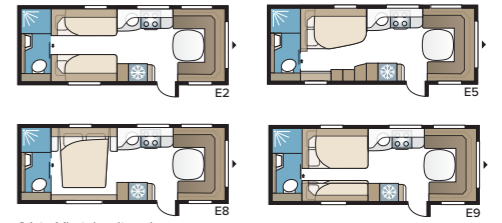

(Vain Yksiaksellinen)