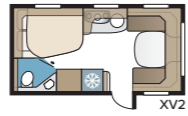

Briljant 470 XL

Pienin KABEn Jalokivi-malleista. Kompakti ja kevyt matkailuvaunu, joka on erittäin suosittu paljon matkustavien joukossa.

TEKNISET TIEDOT	
Kokonaispituus	693 cm
Kokonaiskorkeus	278 cm
Kokonaisleveys Std.	230 cm
Kokonaisleveys KS	250 cm
Korin pituus	568 cm
Sisäpituus	473 cm
Sisäkorkeus	196 cm
Sisäleveys Std.	215 cm
Sisäleveys KS	235 cm
Asuinpinta-ala Std.	10,2 m²
Asuinpinta-ala KS	11,1 m²
Makuutila Std. – Edessä	205 x 156/124 cm
Takana XV2	196 x 129/102 cm
Makuutila KS – Edessä	225 x 156/124 cm
Takana XV2	196 x 140/118 cm

Smaragd 520 XL

Smaragd-malli esiteltiin vuonna 1967 ja se on siitä lähtien kuulunut suosituimpiin matkailuvaunuihimme. Se on perusmalli, joka tarjoaa sekä väljyyttä että viihtyisyyttä!

TEKNISET TIEDOT	
Kokonaispituus	742 cm
Kokonaiskorkeus	278 cm
Kokonaisleveys Std.	230 cm
Kokonaisleveys KS	250 cm
Korin pituus	617 cm
Sisäpituus	522 cm
Sisäkorkeus	196 cm
Sisäleveys Std.	215 cm
Sisäleveys KS	235 cm
Asuinpinta-ala Std.	11,2 m²
Asuinpinta-ala KS	12,3 m²
Makuutila Std. – Edessä	205 x 166/127 cm
Takana XV2	196 x 129/102 cm
Makuutila KS – Edessä	225 x 166/127 cm
Takana XV2	196 x 140/118 cm

Smaragd 540 GLE

Smaragd GLE on täydellinen matkailuvaunu sinulle, joka rakastat matkustamista. Siinä on käytännölliset pitkittäisvuoteet ja todella mukava istuinryhmä.

TEKNISET TIEDOT	
Kokonaispituus	760 cm
Kokonaiskorkeus	278 cm
Kokonaisleveys Std.	230 cm
Kokonaisleveys KS	250 cm
Korin pituus	635 cm
Sisäpituus	540 cm
Sisäkorkeus	196 cm
Sisäleveys Std.	215 cm
Sisäleveys KS	235 cm
Asuinpinta-ala Std.	11,6 m²
Asuinpinta-ala KS	12,7 m²
Makuutila Std. – Edessä	205 x 141/127 cm
Takana B2	196 x 78 + 186 x 78 cm
Makuutila KS – Edessä	225 x 141/127 cm
Takana B2	196 x 88 + 186 x 88 cm

Ametist 560 XL