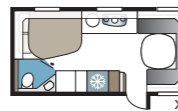

Estate 520 XL

KABE Estate 520 täyttää reilusti kaikki mukavalle ja toimivalle lomaa-asumiselle asetetut vaatimukset. Vuodenajasta riippumatta.

TEKNISET TIEDOT	
Kokonaispituus	736 cm
Kokonaiskorkeus	278 cm
Kokonaisleveys Std.	230 cm
Kokonaisleveys KS	250 cm
Korin pituus	606 cm
Sisäpituus	522 cm
Sisäkorkeus	196 cm
Sisäleveys Std.	215 cm
Sisäleveys KS	235 cm
Asuinpinta-ala Std.	11,2 m²
Asuinpinta-ala KS	12,3 m²
Makuutila Std. – Edessä	205 x 166/127 cm
Takana XV2	196 x 129/102 cm
Makuutila KS – Edessä	225 x 166/127 cm
Takana XV2	196 x 140/118 cm