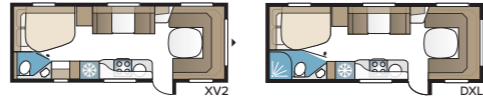

Royal 740 GXL

Yli 15 neliön asuinpinta-alasta riittää tilaa sekä olohuoneelle että pienelle keskidiinelle keittiöosan yhteyteen. DXL pohjaratkaisussa on erillinen suihkukaappi.

TEKNISET TIEDOT	
Kokonaispituus	880 cm
Kokonaiskorkeus	278 cm
Kokonaisleveys KS	250 cm
Korin pituus	755 cm
Sisäpituus	660 cm
Sisäkorkeus	196 cm
Sisäleveys KS	235 cm
Asuinpinta-ala KS	15,5 m²
Makuutila KS – Edessä	225 x 177/150 cm
Kesellä	191 x 88 cm
Takana XV2	196 x 140/118 cm
DXL	196 x 140/118 cm