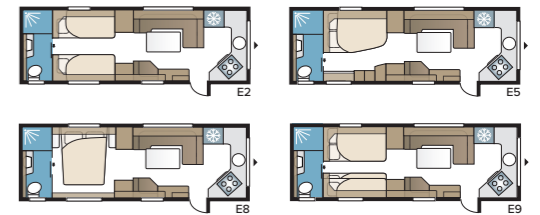

TEKNISET TIEDOT	
Kokonaispituus	940 cm
Kokonaiskorkeus	278 cm
Kokonaisleveys KS	250 cm
Korin pituus	815 cm
Sisäpituus	720 cm
Sisäkorkeus	196 cm
Sisäleveys KS	235 cm
Asuinpinta-ala KS	16,9 m <sup>2</sup>
Makuutila KS – Edessä	211 x 117 cm
Takana E2	2 x 196 x 88 cm
E5	196 x 140/118 cm
E8	199 x 156/118 cm
E9	196 x 140 + 2 x 196 x 60 cm