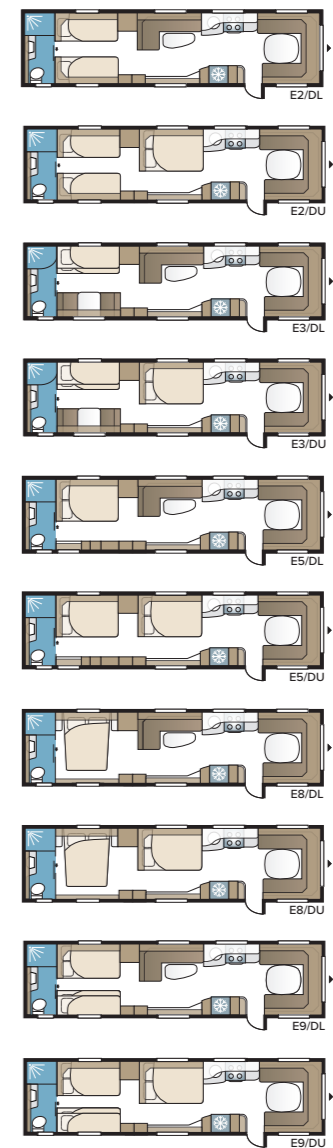

Royal Hacienda 1000 TDL

Royal Hacienda 1000 TDL:ssä on kokoa peräti 22 m² ja KABE Flexline-järjestelmälläme saat lähes rajattomat mahdollisuudet räätälöidä sen sisustuksen omien toiveittesi mukaiseksi.

TEKNISET TIEDOT	
Kokonaispituus	1160 cm
Kokonaiskorkeus	278 cm
Kokonaisleveys KS	250 cm
Korin pituus	1035 cm
Sisäpituus	940 cm
Sisäkorkeus	196 cm
Sisäleveys KS	235 cm
Asuinpinta-ala KS	22,0 m²
Makuutila KS – Edessä	225 x 198/169 cm
Takana E2	2 x 196 x 88 cm
E3	2 x 196 x 77 + 196 x 96 cm
E5	196 x 140 cm
E8	199 x 156/118 cm
E9	196 x 140 + 2 x 196 x 60 cm
DU	196 x 140 cm