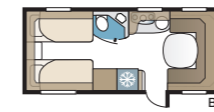

Briljant 470 XL

Pienin KABEn Jalokivi-malleista. Kompakti ja kevyt matkailuvaunu, joka on erittäin suosittu paljon matkustavien joukossa.

TEKNISET TIEDOT	
Kokonaispituus	693 cm
Kokonaiskorkeus	278 cm
Kokonaisleveys Std.	230 cm
Kokonaisleveys KS	250 cm
Korin pituus	568 cm
Sisäpituus	473 cm
Sisäkorkeus	196 cm
Sisäleveys Std.	215 cm
Sisäleveys KS	235 cm
Asuinpinta-ala Std.	10,2 m²
Asuinpinta-ala KS	11,1 m²
Makuutila Std. – Edessä	205 x 156/124 cm
Takana XV2	196 x 129/102 cm
Makuutila KS – Edessä	225 x 156/124 cm
Takana XV2	196 x 140/118 cm

Smaragd 520 XL

Smaragd-malli esiteltiin vuonna 1967 ja se on siitä lähtien kuulunut suosituimpiin matkailuvaunuihimme. Se on perusmalli, joka tarjoaa sekä väljyyttä että viihtyisyyttä!

TEKNISET TIEDOT	
Kokonaispituus	742 cm
Kokonaiskorkeus	278 cm
Kokonaisleveys Std.	230 cm
Kokonaisleveys KS	250 cm
Korin pituus	617 cm
Sisäpituus	522 cm
Sisäkorkeus	196 cm
Sisäleveys Std.	215 cm
Sisäleveys KS	235 cm
Asuinpinta-ala Std.	11,2 m²
Asuinpinta-ala KS	12,3 m²
Makuutila Std. – Edessä	205 x 166/127 cm
Takana XV2	196 x 129/102 cm
Makuutila KS – Edessä	225 x 166/127 cm
Takana XV2	196 x 140/118 cm

Smaragd 540 GLE

Smaragd GLE on täydellinen matkailuvaunu sinulle, joka rakastat matkustamista. Siinä on käytännölliset pitkittäisvuoteet ja todella mukava istuinryhmä.

TEKNISET TIEDOT	
Kokonaispituus	760 cm
Kokonaiskorkeus	278 cm
Kokonaisleveys Std.	230 cm
Kokonaisleveys KS	250 cm
Korin pituus	635 cm
Sisäpituus	540 cm
Sisäkorkeus	196 cm
Sisäleveys Std.	215 cm
Sisäleveys KS	235 cm
Asuinpinta-ala Std.	11,6 m²
Asuinpinta-ala KS	12,7 m²
Makuutila Std. – Edessä	205 x 141/127 cm
Takana B2	196 x 78 + 186 x 78 cm
Makuutila KS – Edessä	225 x 141/127 cm
Takana B2	196 x 88 + 186 x 88 cm

Ametist 560 XL