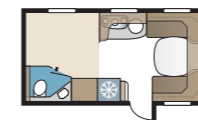

TDL-vaunu: WC ja erillinen suihkukaappi on sijoitettu aivan taakse vaunun koko takapäädyn leveydelle.