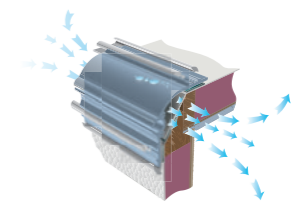

### Tiivit kattosaumat

Katon ja seinän välinen sauma tiivistetään ensin huolellisesti elastisella butyylimassalla. Seuraavassa vaiheessa kattopelti käännetään seinäpellin päälle – tietenkin limittäin vuotojen estämiseksi. KABEn ainutlaatuisessa iWall-rakenteessa voidaan käyttää rajattomasti kiinnityspisteitä – tärkeä ominaisuus lisävarusteita asennettaessa.