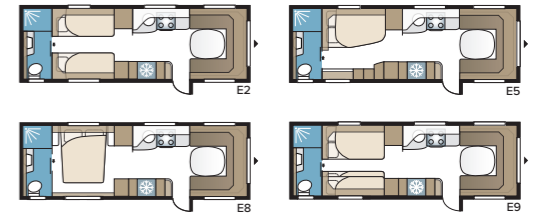

Royal 780 TDL

Royal 780 TDL on myydyin kaikista KABE Royal 780 -vaunuista. Valitse neljästä eri sänkyvaihtoehdosta: parisänky, poikittainen parisänky, pitkittäisvuoteet tai lastenkamari.

TEKNISET TIEDOT	
Kokonaispituus	940 cm
Kokonaiskorkeus	278 cm
Kokonaisleveys KS	250 cm
Korin pituus	815 cm
Sisäpituus	720 cm
Sisäkorkeus	196 cm
Sisäleveys KS	235 cm
Asuinpinta-ala KS	16,9 m²
Makuutila KS – Edessä	225 x 184/169 cm
Takana E2	2 x 196 x 88 cm
E5	196 x 140/118 cm
E8	199 x 156/118 cm
E9	196 x 140 + 2 x 196 x 60 cm