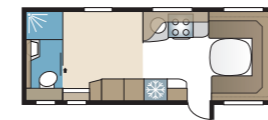

MALLISTO 2023

Aina on olemassa täydellinen KABE

Voidaksemme tarjota sopivan tuotteen kaikkiin niihin erilaisiin tarpeisiin ja toiveisiin, joita tiedämme KABE-omistajillamme olevan, olemme kehittäneet neljä mallisarjaa, joista jokaisella on ainutlaatuisia ominaisuuksia. Aina on olemassa täydellinen KABE. Riippumatta siitä, valitsetko pienen tai suuren matkailuvaunun, voit luottaa siihen, että saat ympärivuotista mukavuutta, korkeaa laatua, luotettavuutta ja monia fiksua ratkaisuja. Meille ne ovat ominaisuuksia, joista emme koskaan tingi.

Sarjat ja mallit:

ESTATE	JALOKIVI	ROYAL, ROYAL HACIENDA	IMPERIAL
Estate 470 XL	Briljant 470 XL		
Estate 470 GLE			
Estate 520 XL	Smaragd 520 XL	Royal 520 XL	
	Smaragd 540 GLE	Royal 540 GLE	
	Ametist 560 XL	Royal 560 XL	Imperial 560 XL
Estate 560 GLE	Ametist 560 GLE	Royal 560 GLE	
Estate 600 XL		Royal 600 XL	Imperial 600 XL
		Royal 600 CXL	Imperial 600 CXL
Estate 600 TDL	Safir 600 TDL	Royal 600 TDL	
Estate 600 GLE	Safir 600 GLE	Royal 600 GLE	
Estate 600 GDL	Onyx 630 TDL	Royal 630 TDL	Imperial 630 TDL
Estate 630 GXL		Royal 630 TDL FK	Imperial 630 TDL FK
	Onyx 630 GLE	Royal 630 GLE	
Estate 660 D GDL			
		Royal 740 TDL	Imperial 740 TDL
		Royal 740 GXL	
Estate 780 D GDL		Royal 780 TDL	Imperial 780 TDL
		Royal 780 TDL FK	Imperial 780 TDL FK
Estate 780 B GXL		Royal 780 B GXL	Imperial 780 D GLE
		Royal Hacienda 880 TDL	Imperial 880 TDL
		Royal Hacienda 880 TDL FK	Imperial 880 TDL FK
		Royal Hacienda 880 B TDL	Imperial 880 B TDL
		Royal Hacienda 880 D TDL	Imperial 880 D TDL
		Royal Hacienda 880 GLE	Imperial 880 GLE
		Royal Hacienda 1000 TDL	Imperial 1000 TDL

KABE FLEXLINE

Yksilöllinen pohjaratkaisusi