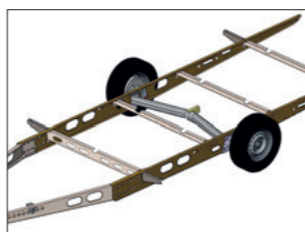

Maksimi kokonaispaino:
• 2000 kg (vakiovaruste Imperialissa)
• 2650kg (vakio Imperial Teli)
• 2800 kg