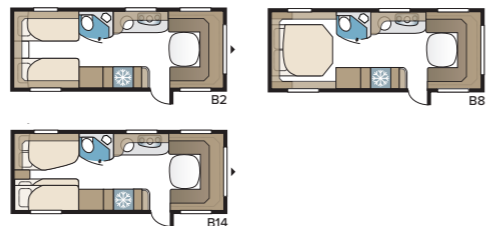

UUTUUS! Onyx 630 GLE

Uusi Onyx GLE pohjaratkaisulla. Voit valita kolmesta erillisestä vuoderatkaisusta ja saada juuri perheellesi sopiva vaunu.

TEKNISET TIEDOT	
Kokonaispituus	850 cm
Kokonaiskorkeus	278 cm
Kokonaisleveys KS	250 cm
Korin pituus	725 cm
Sisäpituus	630 cm
Sisäkorkeus	196 cm
Sisäleveys KS	235 cm
Asuinpinta-ala KS	14,8 m²
Makuutila KS – Edessä	225 x 179/168 cm
Takana B2	2 x 196 x 88 cm
B14	196 x 129/102 + 2 x 196 x 68 cm