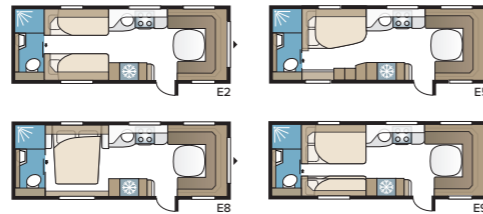

Royal 740 TDL

Ylellisessä kylpyhuoneessa on erillisen suihkukaapin lisäksi suuri vaatekomo. KABEn ainutlaatuisen Flexline-järjestelmän ansiosta vaunuun saa kiinteät makuupaikat jopa kuudelle henkilölle.

TEKNISET TIEDOT	
Kokonaispituus	880 cm
Kokonaiskorkeus	278 cm
Kokonaisleveys KS	250 cm
Korin pituus	755 cm
Sisäpituus	660 cm
Sisäkorkeus	196 cm
Sisäleveys KS	235 cm
Asuinpinta-ala KS	15,2 m²
Makuutila KS – Edessä	225 x 182/147 cm
Takana E2	2 x 196 x 88 cm
E5	196 x 140/118 cm
E8	199 x 156/118 cm
E9	196 x 140 + 2 x 196 x 60 cm

Royal 780 B GXL

Royal 780 B GXL on vaunu isolle lapsiperheelle, joka haluaa elää todella mukavasti! Ei ihme, että mallista on tullut nopeasti myyntimenestys!

TEKNISET TIEDOT	
Kokonaispituus	940 cm
Kokonaiskorkeus	278 cm
Kokonaisleveys KS	250 cm
Korin pituus	815 cm
Sisäpituus	720 cm
Sisäkorkeus	196 cm
Sisäleveys KS	235 cm
Asuinpinta-ala KS	16,9 m²
Makuutila KS – Edessä	225 x 165/136 cm
Kesellä	191 x 88 cm
Takana XV2	196 x 140/118 + 2 x 196 x 68 cm