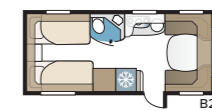

TEKNISET TIEDOT

Kokonaispituus	760 cm
Kokonaiskorkeus	278 cm
Kokonaisleveys Std.	230 cm
Kokonaisleveys KS	250 cm
Korin pituus	635 cm
Sisäpituus	540 cm
Sisäkorkeus	196 cm
Sisäleveys Std.	215 cm
Sisäleveys KS	235 cm
Asuinpinta-ala Std.	11,6 m²
Asuinpinta-ala KS	12,7 m²
Makuutila Std. – Edessä	205 x 141/127 cm
Takana B2	196 x 78 + 186 x 78 cm
Makuutila KS – Edessä	225 x 141/127 cm
Takana B2	196 x 88 + 186 x 88 cm