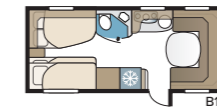

Briljant 470 XL

Pienin KABEn Jalokivi-malleista. Kompakti ja kevyt matkailuvaunu, joka on erittäin suosittu paljon matkustavien joukossa.

TEKNISET TIEDOT	
Kokonaispituus	693 cm
Kokonaiskorkeus	278 cm
Kokonaisleveys Std.	230 cm
Kokonaisleveys KS	250 cm
Korin pituus	568 cm
Sisäpituus	473 cm
Sisäkorkeus	196 cm
Sisäleveys Std.	215 cm
Sisäleveys KS	235 cm
Asuinpinta-ala Std.	10,2 m²
Asuinpinta-ala KS	11,1 m²
Makuutila Std. – Edessä	205 x 156/124 cm
Takana XV2	196 x 129/102 cm
Makuutila KS – Edessä	225 x 156/124 cm
Takana XV2	196 x 140/118 cm

Smaragd 520 XL

Smaragd-malli esiteltiin vuonna 1967 ja se on siitä lähtien kuulunut suosituimpiin matkailuvaunuihimme. Se on perusmalli, joka tarjoaa sekä väljyyttä että viihtyisyyttä!

TEKNISET TIEDOT	
Kokonaispituus	742 cm
Kokonaiskorkeus	278 cm
Kokonaisleveys Std.	230 cm
Kokonaisleveys KS	250 cm
Korin pituus	617 cm
Sisäpituus	522 cm
Sisäkorkeus	196 cm
Sisäleveys Std.	215 cm
Sisäleveys KS	235 cm
Asuinpinta-ala Std.	11,2 m²
Asuinpinta-ala KS	12,3 m²
Makuutila Std. – Edessä	205 x 166/127 cm
Takana XV2	196 x 129/102 cm
Makuutila KS – Edessä	225 x 166/127 cm
Takana XV2	196 x 140/118 cm

Smaragd 540 GLE

Smaragd GLE on täydellinen matkailuvaunu sinulle, joka rakastat matkustamista. Siinä on käytännölliset pitkittäisvuoteet ja todella mukava istuinryhmä.

TEKNISET TIEDOT	
Kokonaispituus	760 cm
Kokonaiskorkeus	278 cm
Kokonaisleveys Std.	230 cm
Kokonaisleveys KS	250 cm
Korin pituus	635 cm
Sisäpituus	540 cm
Sisäkorkeus	196 cm
Sisäleveys Std.	215 cm
Sisäleveys KS	235 cm
Asuinpinta-ala Std.	11,6 m²
Asuinpinta-ala KS	12,7 m²
Makuutila Std. – Edessä	205 x 141/127 cm
Takana B2	196 x 78 + 186 x 78 cm
Makuutila KS – Edessä	225 x 141/127 cm
Takana B2	196 x 88 + 186 x 88 cm

Ametist 560 XL