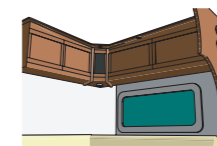

KABE-laatua sisustuksessa ja kalusteissa

Kalusteet tulevat KABEn omasta verstaasta.