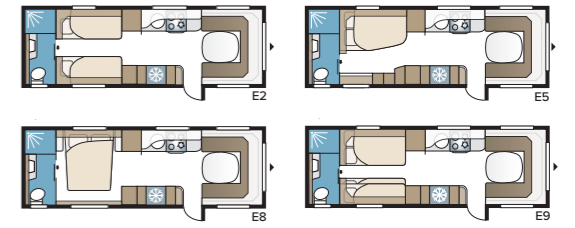

Imperial 780 TDL

Imperial 780 TDL:ään on neljä peruspohjaratkaisua ja siinä on kaikki mitä tarvitset voidaksesi asua mukavasti ja väljästi.

TEKNISET TIEDOT	
Kokonaispituus	940 cm
Kokonaiskorkeus	278 cm
Kokonaisleveys KS	250 cm
Korin pituus	815 cm
Sisäpituus	720 cm
Sisäkorkeus	196 cm
Sisäleveys KS	235 cm
Asuinpinta-ala KS	16,9 m²
Makuutila KS – Edessä	225 x 184/169 cm
Takana E2	2 x 196 x 88 cm
E5	196 x 140/118 cm
E8	199 x 156/118 cm
E9	196 x 140 + 2 x 196 x 60 cm