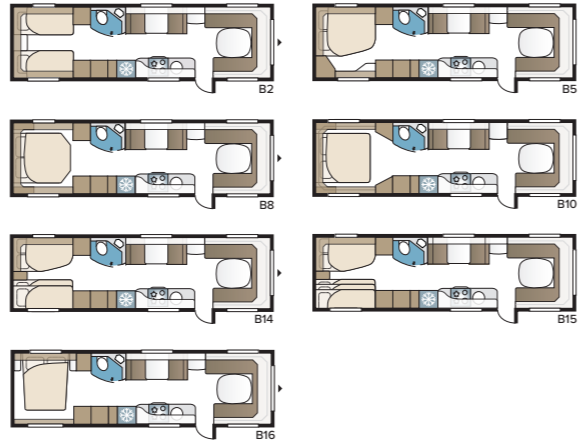

Imperial 880 GLE

Imperial 880 GLE:hen on seitsemän peruspohjaratkaisua. Niistä kaikkein vaativimmat asiakkaamme voivat aina valita haluamansa.

TEKNISET TIEDOT	
Kokonaispituus	1040 cm
Kokonaiskorkeus	278 cm
Kokonaisleveys KS	250 cm
Korin pituus	915 cm
Sisäpituus	820 cm
Sisäkorkeus	196 cm
Sisäleveys KS	235 cm
Asuinpinta-ala KS	19,3 m²
Makuutila KS – Edessä	225 x 211/169 cm
Takana B2	2 x 196 x 88 cm
B5	196 x 160/138 cm
B8	190 x 150/60 cm
B10	196 x 156 cm
B14	196 x 129/102 + 2 x 196 x 68 cm
B15	196 x 129/102 + 188 x 63 + 2 x 196 x 68 cm
B16	199 x 156/118 cm
Dinette keskellä	191 x 88 cm