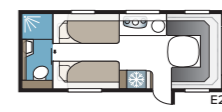

## Estate 600 TDL

Estate 600 TDL jossa reilun kokoinen pesuhuone suihkukaapilla koko vaunun takaosassa sekä erillisvuoteet.

TEKNISET TIEDOT	
Kokonaispituus	814 cm
Kokonaiskorkeus	278 cm
Kokonaisleveys KS	250 cm
Korin pituus	684 cm
Sisäpituus	600 cm
Sisäkorkeus	196 cm
Sisäleveys KS	235 cm
Asuinpinta-ala KS	14,1 m <sup>2</sup>
Makuutila KS – Edessä	225 x 166/136 cm
Takana E2	196 x 88 + 186 x 88 cm