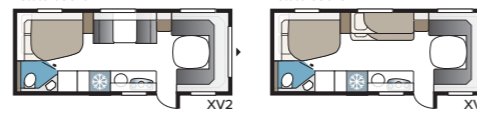

Estate 630 GXL

Klassinen KABE, Estate mallina. Mallissa on parisänky ja mahdollisuus valita joko lisäistuinryhmä tai kerrossängyt.

TEKNISET TIEDOT	
Kokonaispituus	844 cm
Kokonaiskorkeus	278 cm
Kokonaisleveys KS	250 cm
Korin pituus	714 cm
Sisäpituus	630 cm
Sisäkorkeus	196 cm
Sisäleveys KS	235 cm
Asuinpinta-ala KS	14,8 m²
Makuutila KS – Edessä	225 x 161/159 cm
Takana parivuode	196 x 140/118 cm
Keskellä	191 x 88 cm
Keskellä kerrossuoteet	2 x 196 x 78 cm (lisävaruste)