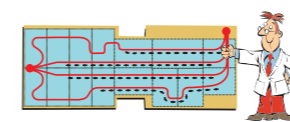

Parasta lämmitysmukavuutta

KABEn kehittämän automaattisen AGS II -lattialämmitysjärjestelmän neljä silmukkaa tuottavat entistä tasaisempaa lämpöä. Neste kiertää alumiiniputkissa ja ulottuvat ulko-ovelle, työtasoon ja wc:hen asti. Lämpölevyt jakavat lämmön tasaisesti koko lattialle.