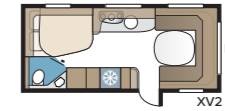

Ametist 560 XL

Ametist XL on kautta aikain suurin menestyksemme ja Ruotsin myydyin matkailuvaunumalli! Todella hyvä vaunu käytännöllisiä ja mukavia ratkaisuja etsivälle.

TEKNISET TIEDOT	
Kokonaispituus	770 cm
Kokonaiskorkeus	278 cm
Kokonaisleveys Std.	230 cm
Kokonaisleveys KS	250 cm
Korin pituus	645 cm
Sisäpituus	550 cm
Sisäkorkeus	196 cm
Sisäleveys Std.	215 cm
Sisäleveys KS	235 cm
Asuinpinta-ala Std.	11,8 m²
Asuinpinta-ala KS	12,9 m²
Makuutila Std. – Edessä	205 x 179/150 cm
Takana XV2	196 x 129/102 cm
Makuutila KS – Edessä	225 x 179/150 cm
Takana XV2	196 x 140/118 cm

Ametist 560 GLE

Todella joustava matkailuvaunu, jonka rakennamme sinun tarpeittesi mukaan. Parisänky, erillissängyt tai kerrossängyt kahdessa tai kolmessa tasossa. Mallista löytyy paljon muunnoksia!

TEKNISET TIEDOT	
Kokonaispituus	780 cm
Kokonaiskorkeus	278 cm
Kokonaisleveys Std.	230 cm
Kokonaisleveys KS	250 cm
Korin pituus	655 cm
Sisäpituus	560 cm
Sisäkorkeus	196 cm
Sisäleveys Std.	215 cm
Sisäleveys KS	235 cm
Asuinpinta-ala Std.	12,0 m²
Asuinpinta-ala KS	13,2 m²
Makuutila Std. – Edessä	205 x 146/137 cm
Takana B2	2 x 196 x 78 cm
B5	196 x 140/118 cm
B14	196 x 129/102 + 2 x 196 x 68 cm
Makuutila KS – Edessä	225 x 146/137 cm
Takana B2	2 x 196 x 88 cm
B5	196 x 160/138 cm
B14	196 x 129/102 + 2 x 196 x 68 cm
B15	196 x 129/102 + 188 x 63 + 2 x 196 x 68 cm