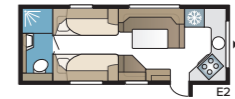

Royal 630 TDL FK

Malli ainutlaatuisella pohjaratkaisulla. Keittiö on sijoitettu aivan vaunun etuosaan ja istuinryhmä keskelle. E2 pohjaratkaisu on 630 TDL FK:ssä sama kuin 630 TDL:ssä.

TEKNISET TIEDOT	
Kokonaispituus	850 cm
Kokonaiskorkeus	278 cm
Kokonaisleveys KS	250 cm
Korin pituus	725 cm
Sisäpituus	630 cm
Sisäkorkeus	196 cm
Sisäleveys KS	235 cm
Asuinpinta-ala KS	14,8 m²
Makuutila KS – Keskelle	211 x 117 cm
Takana E2	2 x 196 x 78 cm