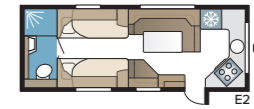

Imperial 630 TDL FK

Ainutlaatuisella pohjaratkaisulla varustettu malli. Keittiö on sijoitettu aivan vaunun etuosaan ja istuinryhmä keskelle. E2 pohjaratkaisu on 630 TDL FK:ssä sama kuin 630 TDL:ssä.

TEKNISET TIEDOT	
Kokonaispituus	850 cm
Kokonaiskorkeus	278 cm
Kokonaisleveys KS	250 cm
Korin pituus	725 cm
Sisäpituus	630 cm
Sisäkorkeus	196 cm
Sisäleveys KS	235 cm
Asuinpinta-ala KS	14,8 m²
Makuutila KS – Keskellä	211 x 117 cm
Takana E2	2 x 196 x 78 cm