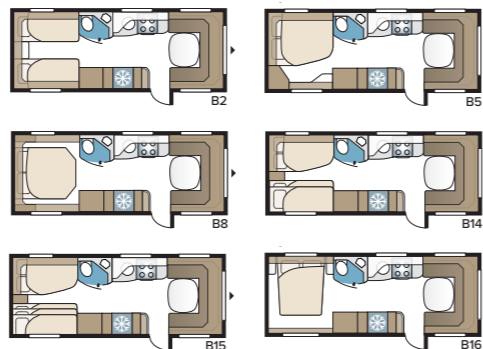

Royal 630 TDL

Royal 630 TDL:ssä on erillinen makuuosasto, jossa on kaksi pitkittäisvuodetta tai parisänky ja kerrossängyt, sekä suihkukaapilla varustettu kylpyhuone, joka ulottuu koko takapäädyn leveydelle.

TEKNISET TIEDOT	
Kokonaispituus	850 cm
Kokonaiskorkeus	278 cm
Kokonaisleveys KS	250 cm
Korin pituus	725 cm
Sisäpituus	630 cm
Sisäkorkeus	196 cm
Sisäleveys KS	235 cm
Asuinpinta-ala KS	14,8 m²
Makuutila KS – Edessä	225 x 166/145 cm
Takana E2	2 x 196 x 88 cm
E5	196 x 140/118 cm
E8	199 x 156/118 cm
E9	196 x 140 + 2 x 196 x 60 cm