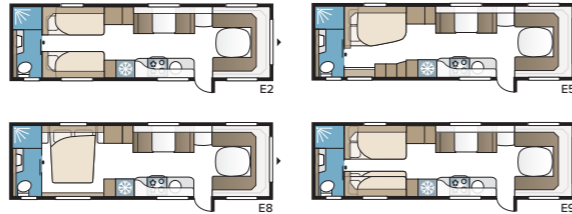

Imperial 880 TDL FK

Malli niille, jotka priorisoivat ruoanlaittoa ja haluavat ison keittiön. Tässä mallissa keittiö on sijoitettu vaunun etuosaan, koko leveydelle. Siinä on ylellinen induktioliesi, kaasuuuni, mikroaaltouuni sekä panoraamaikkuna. 880 TDL FK mallissa on runsaasti tilaa!

TEKNISET TIEDOT	
Kokonaispituus	1040 cm
Kokonaiskorkeus	278 cm
Kokonaisleveys KS	250 cm
Korin pituus	915 cm
Sisäpituus	820 cm
Sisäkorkeus	196 cm
Sisäleveys KS	235 cm
Asuinpinta-ala KS	19,3 m²
Makuutila KS – Keskellä	211 x 117 cm
Takana E2	2 x 196 x 88 cm
E5	196 x 140/118 cm
E8	199 x 156/118 cm
E9	196 x 140 + 2 x 196 x 60 cm