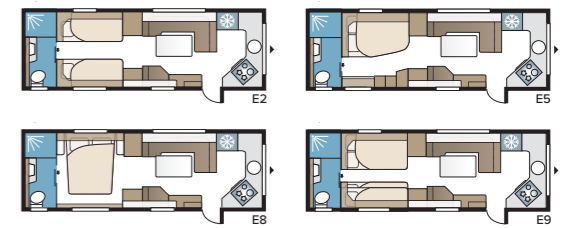

Imperial 780 TDL FK

Malli on kehitetty erityisesti ruoanlaiton ystäville! Vaunun etuosassa on 235 cm leveä keittiö, jossa on yleinen induktioliesi, kalusteuuni, mikroaaltouuni ja panoraamaikkuna. Avara olohuone, joustava makuuosa, suuri kylpyhuone ja paljon säilytystilaa.

TEKNISET TIEDOT	
Kokonaispituus	940 cm
Kokonaiskorkeus	278 cm
Kokonaisleveys KS	250 cm
Korin pituus	815 cm
Sisäpituus	720 cm
Sisäkorkeus	196 cm
Sisäleveys KS	235 cm
Asuinpinta-ala KS	16,9 m²
Makuutila KS – Keskellä	211 x 117 cm
Takana E2	2 x 196 x 88 cm
E5	196 x 140/118 cm
E8	199 x 156/118 cm
E9	196 x 140 + 2 x 196 x 60 cm