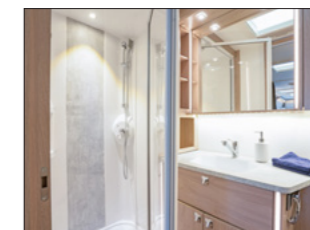

Käänteinen TDL pesuhuone Flexline E2 ja E8 (ei 630 TDL FK tai Cinderella WC)