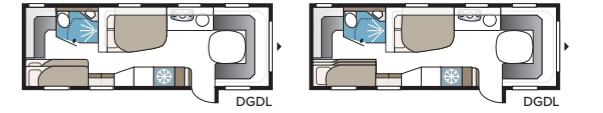

UUSI! Estate 780 B GXL

Uusi Estate 780 B GXL on vaunu isommalle perheelle, joka haluaa mukavan vaunun. Ei ihme, että vaunusta on tullut niin suosittu Royal sarjassa! Nyt se on saatavana myös Estate sarjassa.

TEKNISET TIEDOT	
Kokonaispituus	935 cm
Kokonaiskorkeus	278 cm
Kokonaisleveys KS	250 cm
Korin pituus	805 cm
Sisäpituus	720 cm
Sisäkorkeus	196 cm
Sisäleveys KS	235 cm
Asuinpinta-ala KS	16,9 m²
Makuutila KS – Edessä	225 x 165/136 cm
Dinette keskellä	191 x 88 cm
Takana XV2	196 x 140/118 + 2 x 196 x 68 cm