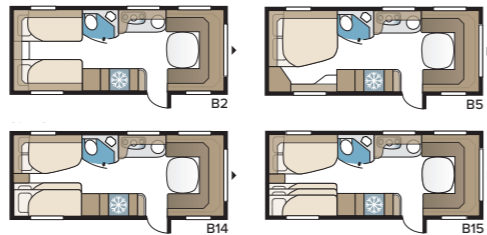

Safir 600 GLE

Joustavin Safir-mallimme, joka tarjoaa paljon mahdollisuuksia valita pohjaratkaisu omien tarpeiden mukaan. Siihen voi saada viisi kiinteää sänkyäpaikkaa.

TEKNISET TIEDOT	
Kokonaispituus	820 cm
Kokonaiskorkeus	278 cm
Kokonaisleveys KS	250 cm
Korin pituus	695 cm
Sisäpituus	600 cm
Sisäkorkeus	196 cm
Sisäleveys KS	235 cm
Asuinpinta-ala KS	14,1 m²
Makuutila KS – Edessä	225 x 169/147 cm
Takana B2	2 x 196 x 88 cm
B5	196 x 160/138 cm
B14	196 x 129/102 + 2 x 196 x 68 cm
B15	196 x 129/102 + 188 x 63 + 2 x 196 x 68 cm