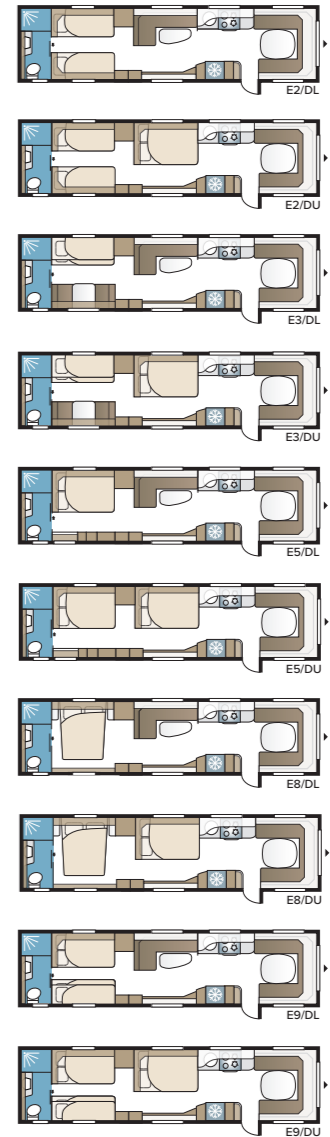

Imperial 1000 TDL

Imperial 1000 TDL:ssä on kokoa peräti 22 m² ja KABE Flexline-järjestelmällämme saat lähes rajattomat mahdollisuudet räätälöidä sen sisustuksen omien toiveidesi mukaiseksi.

TEKNISET TIEDOT	
Kokonaispituus	1160 cm
Kokonaiskorkeus	278 cm
Kokonaisleveys KS	250 cm
Korin pituus	1035 cm
Sisäpituus	940 cm
Sisäkorkeus	196 cm
Sisäleveys KS	235 cm
Asuinpinta-ala KS	22,0 m²
Makuutila KS – Edessä	225 x 198/169 cm
Takana E2	2 x 196 x 88 cm
E3	2 x 196 x 77 + 196 x 96 cm
E5	196 x 140 cm
E8	199 x 156/118 cm
E9	196 x 140 + 2 x 196 x 60 cm
DU	196 x 140 cm