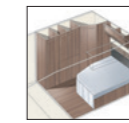

MALLISTO 2023

Aina on olemassa täydellinen KABE

Voidaksemme tarjota sopivan tuotteen kaikkiin niihin erilaisiin tarpeisiin ja toiveisiin, joita tiedämme KABE-omistajillamme olevan, olemme kehittäneet neljä mallisarjaa, joista jokaisella on ainutlaatuisia ominaisuuksia. Aina on olemassa täydellinen KABE. Riippumatta siitä, valitsetko pienen tai suuren matkailuvaunun, voit luottaa siihen, että saat ympärivuotista mukavuutta, korkeaa laatua, luotettavuutta ja monia fiksua ratkaisuja. Meille ne ovat ominaisuuksia, joista emme koskaan tingi.

Sarjat ja mallit:

ESTATE	JALOKIVI	ROYAL, ROYAL HACIENDA	IMPERIAL
Estate 470 XL	Briljant 470 XL		
Estate 470 GLE			
Estate 520 XL	Smaragd 520 XL	Royal 520 XL	
	Smaragd 540 GLE	Royal 540 GLE	
	Ametist 560 XL	Royal 560 XL	Imperial 560 XL
Estate 560 GLE	Ametist 560 GLE	Royal 560 GLE	
Estate 600 XL		Royal 600 XL	Imperial 600 XL
		Royal 600 CXL	Imperial 600 CXL
Estate 600 TDL	Safir 600 TDL	Royal 600 TDL	
Estate 600 GLE	Safir 600 GLE	Royal 600 GLE	
Estate 600 GDL	Onyx 630 TDL	Royal 630 TDL	Imperial 630 TDL
Estate 630 GXL		Royal 630 TDL FK	Imperial 630 TDL FK
	Onyx 630 GLE	Royal 630 GLE	
Estate 660 D GDL			
		Royal 740 TDL	Imperial 740 TDL
		Royal 740 GXL	
Estate 780 D GDL		Royal 780 TDL	Imperial 780 TDL
		Royal 780 TDL FK	Imperial 780 TDL FK
Estate 780 B GXL		Royal 780 B GXL	Imperial 780 D GLE
		Royal Hacienda 880 TDL	Imperial 880 TDL
		Royal Hacienda 880 TDL FK	Imperial 880 TDL FK
		Royal Hacienda 880 B TDL	Imperial 880 B TDL
		Royal Hacienda 880 D TDL	Imperial 880 D TDL
		Royal Hacienda 880 GLE	Imperial 880 GLE
		Royal Hacienda 1000 TDL	Imperial 1000 TDL

KABE FLEXLINE

Yksilöllinen pohjaratkaisusi