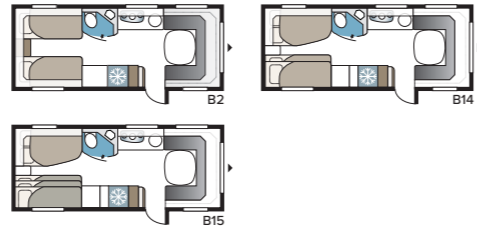

Estate 600 GDL

KABE Estate 600 GDL on lastenkamari-vaunu, jonka takaosaan saa joko kaksi- tai kolmekerrossängyn. Fiksu sisääntulomalli perheelle.

TEKNISET TIEDOT	
Kokonaispituus	814 cm
Kokonaiskorkeus	278 cm
Kokonaisleveys KS	250 cm
Korin pituus	684 cm
Sisäpituus	600 cm
Sisäkorkeus	196 cm
Sisäleveys KS	235 cm
Asuinpinta-ala KS	14,1 m²
Makuutila KS – Edessä	196 x 140/118 cm
Takana kerrossuoteet	2 x 196 x 77 cm
Kolmikerrossuoteet	2 x 196 x 77 + 188 x 71 cm (lisävaruste)