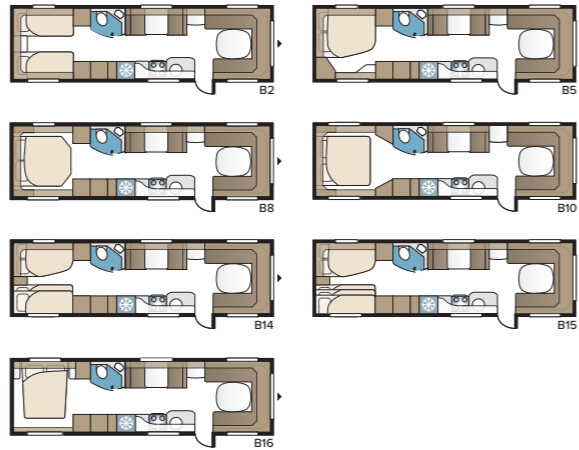

Royal Hacienda 880 GLE

Royal Hacienda 880 GLE-mallissa on seitsemän peruspohjaratkaisua. Niistä myös kaikkein vaativimmat asiakkaamme voivat aina valita haluamansa.

TEKNISET TIEDOT	
Kokonaispituus	1040 cm
Kokonaiskorkeus	278 cm
Kokonaisleveys KS	250 cm
Korin pituus	915 cm
Sisäpituus	820 cm
Sisäkorkeus	196 cm
Sisäleveys KS	235 cm
Asuinpinta-ala KS	19,3 m²
Makuutila KS – Edessä	225 x 211/169 cm
Takana B2	2 x 196 x 88 cm
B5	196 x 160/138 cm
B8	190 x 150/60 cm
B10	196 x 156 cm
B14	196 x 129/102 + 2 x 196 x 68 cm
B15	196 x 129/102 + 188 x 63 + 2 x 196 x 68 cm
B16	199 x 156/118 cm
Dinette keskellä	191 x 88 cm