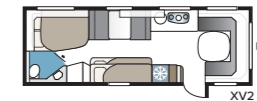

UUSI! Estate 780 B GXL

Uusi Estate 780 B GXL on vaunu isommalle perheelle, joka haluaa mukavan vaunun. Ei ihme, että vaunusta on tullut niin suosittu Royal sarjassa! Nyt se on saatavana myös Estate sarjassa.

TEKNISET TIEDOT	
Kokonaispituus	935 cm
Kokonaiskorkeus	278 cm
Kokonaisleveys KS	250 cm
Korin pituus	805 cm
Sisäpituus	720 cm
Sisäkorkeus	196 cm
Sisäleveys KS	235 cm
Asuinpinta-ala KS	16,9 m²
Makuutila KS – Edessä	225 x 165/136 cm
Dinette keskellä	191 x 88 cm
Takana XV2	196 x 140/118 + 2 x 196 x 68 cm