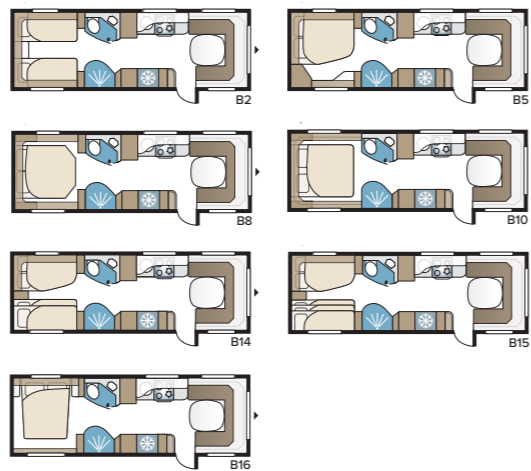

Imperial 780 D GLE

Ainutlaatuinen vaunu, jossa wc ja suihkutila on sijoitettu eri puolille vaunua. Flexline-ratkaisustamme voit valita vaikkapa erillissängyt, kahdet kerrossängyt tai parivuoteen.

TEKNISET TIEDOT	
Kokonaispituus	940 cm
Kokonaiskorkeus	278 cm
Kokonaisleveys KS	250 cm
Korin pituus	815 cm
Sisäpituus	720 cm
Sisäkorkeus	196 cm
Sisäleveys KS	235 cm
Asuinpinta-ala KS	16,9 m²
Makuutila KS – Edessä	225 x 175/150 cm
Takana B2	2 x 196 x 88 cm
B5	196 x 160/138 cm
B8	190 x 150/60 cm
B10	196 x 156 cm
B14	196 x 129/102 + 2 x 196 x 68 cm
B15	196 x 129/102 + 188 x 63 + 2 x 196 x 68 cm
B16	199 x 156/118 cm