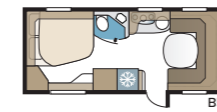

Briljant 470 XL

Pienin KABEn Jalokivi-malleista. Kompakti ja kevyt matkailuvaunu, joka on erittäin suosittu paljon matkustavien joukossa.

TEKNISET TIEDOT	
Kokonaispituus	693 cm
Kokonaiskorkeus	278 cm
Kokonaisleveys Std.	230 cm
Kokonaisleveys KS	250 cm
Korin pituus	568 cm
Sisäpituus	473 cm
Sisäkorkeus	196 cm
Sisäleveys Std.	215 cm
Sisäleveys KS	235 cm
Asuinpinta-ala Std.	10,2 m²
Asuinpinta-ala KS	11,1 m²
Makuutila Std. – Edessä	205 x 156/124 cm
Takana XV2	196 x 129/102 cm
Makuutila KS – Edessä	225 x 156/124 cm
Takana XV2	196 x 140/118 cm

Smaragd 520 XL

Smaragd-malli esiteltiin vuonna 1967 ja se on siitä lähtien kuulunut suosituimpiin matkailuvaunuihimme. Se on perusmalli, joka tarjoaa sekä väljyyttä että viihtyisyyttä!

TEKNISET TIEDOT	
Kokonaispituus	742 cm
Kokonaiskorkeus	278 cm
Kokonaisleveys Std.	230 cm
Kokonaisleveys KS	250 cm
Korin pituus	617 cm
Sisäpituus	522 cm
Sisäkorkeus	196 cm
Sisäleveys Std.	215 cm
Sisäleveys KS	235 cm
Asuinpinta-ala Std.	11,2 m²
Asuinpinta-ala KS	12,3 m²
Makuutila Std. – Edessä	205 x 166/127 cm
Takana XV2	196 x 129/102 cm
Makuutila KS – Edessä	225 x 166/127 cm
Takana XV2	196 x 140/118 cm

Smaragd 540 GLE

Smaragd GLE on täydellinen matkailuvaunu sinulle, joka rakastat matkustamista. Siinä on käytännölliset pitkittäisvuoteet ja todella mukava istuinryhmä.

TEKNISET TIEDOT	
Kokonaispituus	760 cm
Kokonaiskorkeus	278 cm
Kokonaisleveys Std.	230 cm
Kokonaisleveys KS	250 cm
Korin pituus	635 cm
Sisäpituus	540 cm
Sisäkorkeus	196 cm
Sisäleveys Std.	215 cm
Sisäleveys KS	235 cm
Asuinpinta-ala Std.	11,6 m²
Asuinpinta-ala KS	12,7 m²
Makuutila Std. – Edessä	205 x 141/127 cm
Takana B2	196 x 78 + 186 x 78 cm
Makuutila KS – Edessä	225 x 141/127 cm
Takana B2	196 x 88 + 186 x 88 cm

Ametist 560 XL