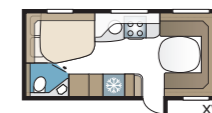

TEKNISET TIEDOT

Kokonaispituus	770 cm
Kokonaiskorkeus	278 cm
Kokonaisleveys Std.	230 cm
Kokonaisleveys KS	250 cm
Korin pituus	645 cm
Sisäpituus	550 cm
Sisäkorkeus	196 cm
Sisäleveys Std.	215 cm
Sisäleveys KS	235 cm
Asuinpinta-ala Std.	11,8 m²
Asuinpinta-ala KS	12,9 m²
Makuutila Std. – Edessä	205 x 179/150 cm
Takana XV2	196 x 129/102 cm
Makuutila KS – Edessä	225 x 179/150 cm
Takana XV2	196 x 140/118 cm