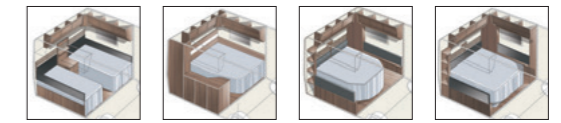

4. VALITSE 12 ERILAISESTA FLEXLINE-VAIHTOEHDOSTA

GLE-vaunu

Voit valita pohjaratkaisun...

XL-vaunu

Voit valita pohjaratkaisun...