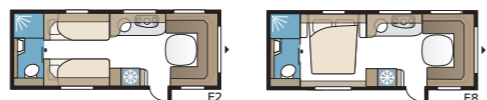

UUTUUS! Onyx 630 TDL

Onyx 630 TDL on uusi malli vuodelle 2023 erillisellä maakuuosastolla kahdessa erilaisessa pohjaratkaisussa. Valitse erillisuote tai poikittaisvuode. Pesuhuone ja suihku on vaunun koko peräosassa.

TEKNISET TIEDOT	
Kokonaispituus	850 cm
Kokonaiskorkeus	278 cm
Kokonaisleveys KS	250 cm
Korin pituus	725 cm
Sisäpituus	630 cm
Sisäkorkeus	196 cm
Sisäleveys KS	235 cm
Asuinpinta-ala KS	14,8 m²
Makuutila KS – Edessä	225 x 166/145 cm
Takana E2	2 x 196 x 88 cm
E8	199 x 156/118 cm