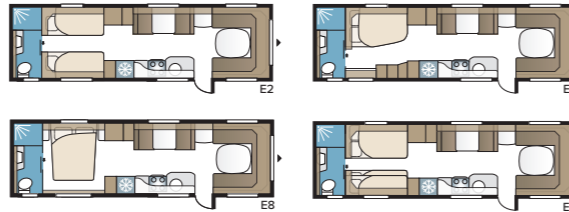

Royal Hacienda 880 TDL

Vakiokokoonpanossa on neljä tai viisi kiinteää makuupaikkaa. Valitse neljästä eri sänkyvaihtoehdosta: parisänky, poikittainen parisänky, pitkittäisvuoteet tai lastenkamari.

TEKNISET TIEDOT	
Kokonaispituus	1040 cm
Kokonaiskorkeus	278 cm
Kokonaisleveys KS	250 cm
Korin pituus	915 cm
Sisäpituus	820 cm
Sisäkorkeus	196 cm
Sisäleveys KS	235 cm
Asuinpinta-ala KS	19,3 m²
Makuutila KS – Edessä	225 x 184/169 cm
Takana E2	2 x 196 x 88 cm
E5	196 x 140/118 cm
E8	199 x 156/118 cm
E9	196 x 140 + 2 x 196 x 60 cm
Dinette keskellä	191 x 88 cm