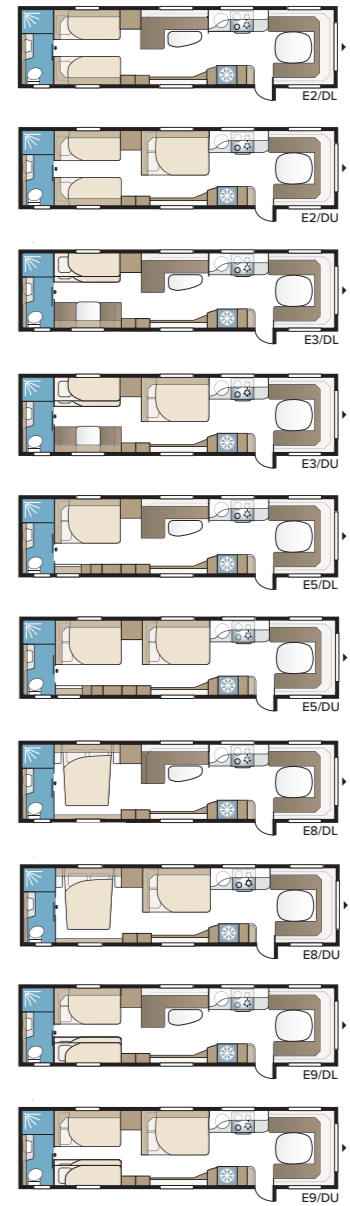

Imperial Hacienda 1000 TDL

De Imperial Hacienda 1000 TDL meet niet minder dan 22 m² en dankzij onze flexibele indelingen in het KABE Flexline-systeem zijn er nauwelijks beperkingen wat betreft het afstemmen van de inrichting op uw eigen wensen.

TECHNISCHE SPECIFICATIES	
Totale lengte	1160 cm
Totale hoogte	278 cm
Totale breedte KS	250 cm
Opbouwlengthe	1035 cm
Binnenlengthe	940 cm
Binnenhoogte	196 cm
Binnenbreedte KS	235 cm
Woonoppervl. KS	22,0 m²
Bed KS – Voorz	225 x 198/169 cm
Achter E2	2 x 196 x 88 cm
E3	2 x 196 x 77 + 196 x 96 cm
E5	196 x 140 cm
E8	199 x 156/118 cm
E9	196 x 140 + 2 x 196 x 60 cm
DU	196 x 140 cm