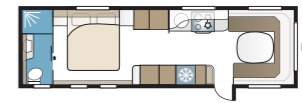

Imperial Hacienda 880 TDL

In de standaarduitvoering zijn er vier vaste slaapplekken. U kunt kiezen tussen vier verschillende slaapplekken: tweepersoonsbed, dwars geplaatst tweepersoonsbed, bedden in de lengterichting of kinderkamer.

TECHNISCHE SPECIFICATIES	
Totale lengte	1040 cm
Totale hoogte	278 cm
Totale breedte KS	250 cm
Opbouw lengte	915 cm
Binnenlengte	820 cm
Binnenhoogte	196 cm
Binnenbreedte KS	235 cm
Woonoppervl. KS	19,3 m²
Bed KS – Voorz	225 x 184/169 cm
Achter E2	2 x 196 x 88 cm
E5	196 x 140/118 cm
E8	199 x 156/118 cm
E9	196 x 140 + 2 x 196 x 60 cm
Dinette	191 x 88 cm

Imperial Hacienda 880 TDL FK

Een model voor iedereen die prioriteit geeft aan koken in een royale keuken. De keuken bevindt zich hier helemaal voorin over de hele breedte van de caravan met een exclusieve inductieplaat, een inbouwoven, een magnetron en een panoramavenster. Onze 880 TDL FK biedt een zee van ruimte!

TECHNISCHE SPECIFICATIES	
Totale lengte	1040 cm
Totale hoogte	278 cm
Totale breedte KS	250 cm
Opbouw lengte	915 cm
Binnenlengte	820 cm
Binnenhoogte	196 cm
Binnenbreedte KS	235 cm
Woonoppervl. KS	19,3 m²
Bed KS – Midden	211 x 117 cm
Achter E2	2 x 196 x 88 cm
E5	196 x 140/118 cm
E8	199 x 156/118 cm
E9	196 x 140 + 2 x 196 x 60 cm

Imperial Hacienda 880 B TDL

In de standaarduitvoering zijn er vier vaste slaapplekken. Met een als bed opgemaakte voorgroep en dinette, biedt de caravan al snel plaats aan maximaal negen personen!

TECHNISCHE SPECIFICATIES	
Totale lengte	1040 cm
Totale hoogte	278 cm
Totale breedte KS	250 cm
Opbouw lengte	915 cm
Binnenlengte	820 cm
Binnenhoogte	196 cm
Binnenbreedte KS	235 cm
Woonoppervl. KS	19,3 m²
Bed KS – Voorz	225 x 161/136 cm
Achter	196 x 140 cm
Dinette	191 x 88 cm
Etagebedden	2 x 196 x 68 cm

Imperial Hacienda 880 D TDL