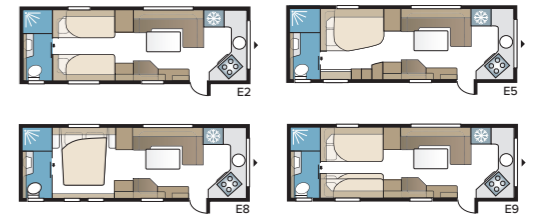

Royal 780 TDL FK

Een caravan van KABE met een 235 cm brede keuken met panoramavenster in het voorste deel van de caravan. In de keuken vindt u een groot 4-pits gasfornuis met oven. Met een flexibel en generuus slaappedeelte, een grote badkamer en heel veel bergruimte is dit een gezinswoning van topklasse.

TECHNISCHE SPECIFICATIES	
Totale lengte	940 cm
Totale hoogte	278 cm
Totale breedte KS	250 cm
Opbouwlengthe	815 cm
Binnenlengthe	720 cm
Binnenhoogte	196 cm
Binnenbreedte KS	235 cm
Woonoppervl. KS	16,9 m²
Bed KS – Voorz	211 x 117 cm
Achter E2	2 x 196 x 88 cm
E5	196 x 140/118 cm
E8	199 x 156/118 cm
E9	196 x 140 + 2 x 196 x 60 cm