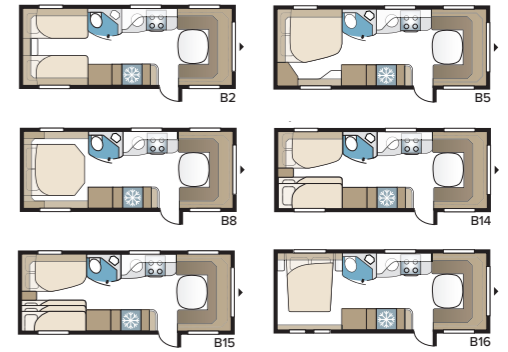

Royal 630 GLE

De Royal 630 is nu leverbaar met alle GLE-indelingen! U hebt de keuze tussen niet minder dan zes verschillende slaapoplossingen waardoor u de optimale caravan voor uw gezin kunt creëren.

Alleen als tandemas model beschikbaar in Benelux.

TECHNISCHE SPECIFICATIES	
Totale lengte	850 cm
Totale hoogte	278 cm
Totale breedte KS	250 cm
Opbouwlengthe	725 cm
Binnenlengthe	630 cm
Binnenhoogte	196 cm
Binnenbreedte KS	235 cm
Woonoppervl. KS	14,8 m²
Bed KS – Voorz	225 x 179/168 cm
Achter B2	2 x 196 x 88 cm
B5	196 x 160/138 cm
B8	190 x 150/60 cm
B14	196 x 129/102 + 2 x 196 x 68 cm
B15	196 x 129/102 + 188 x 63 + 2 x 196 x 68 cm
B16	190 x 156/118 cm