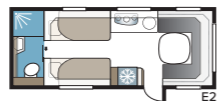

Estate 630 GXL

Een klassiek KABE-model, in de Estate-uitvoering. Het model biedt u een tweepersoonsbed en de mogelijkheid om te kiezen tussen een extra zitgroep of etagebedden.

TECHNISCHE SPECIFICATIES	
Totale lengte	844 cm
Totale hoogte	278 cm
Totale breedte KS	250 cm
Opbouwlengthe	714 cm
Binnenlengthe	630 cm
Binnenhoogte	196 cm
Binnenbreedte KS	235 cm
Woonoppervl. KS	14,8 m²
Bed KS – Voorz.	225 x 161/159 cm
Achter tweepersoonsbed	196 x 140/118 cm
Midden dinette	191 x 88 cm
Stapelbed midden	2 x 196 x 78 cm