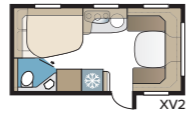

Briljant 470 XL

De kleinste van de Edelsteenmodellen van KABE. Een compacte lichte caravan die heel geliefd is bij mensen die veel rondtrekken.

TECHNISCHE SPECIFICATIES	
Totale lengte	693 cm
Totale hoogte	278 cm
Totale breedte Std.	230 cm
Totale breedte KS	250 cm
Opbouw lengte	568 cm
Binnenlengte	473 cm
Binnenhoogte	196 cm
Binnenbreedte Std.	215 cm
Binnenbreedte KS	235 cm
Woonoppervl. Std.	10,2 m²
Woonoppervl. KS	11,1 m²
Bed Std – Voorz.	205 x 156/124 cm
Achter XV2	196 x 129/102 cm
Bed KS – Voorz.	225 x 156/124 cm
Achter XV2	196 x 140/118 cm

Smaragd 520 XL

Het model Smaragd werd gelanceerd in 1967 en behoort sindsdien tot onze populairste caravans. Wij hebben zijn basisindeling gehandhaafd met alle ruimte en comfort die deze biedt.

TECHNISCHE SPECIFICATIES	
Totale lengte	742 cm
Totale hoogte	278 cm
Totale breedte Std.	230 cm
Totale breedte KS	250 cm
Opbouw lengte	617 cm
Binnenlengte	522 cm
Binnenhoogte	196 cm
Binnenbreedte Std.	215 cm
Binnenbreedte KS	235 cm
Woonoppervl. Std.	11,2 m²
Woonoppervl. KS	12,3 m²
Bed Std – Voorz.	205 x 166/127 cm
Achter XV2	196 x 129/102 cm
Bed KS – Voorz.	225 x 166/127 cm
Achter XV2	196 x 140/118 cm