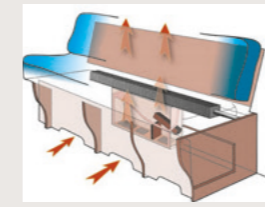

Volledige luchtcirculatie

Onze inrichting is afgestemd op optimale luchtcirculatie in de hele caravan, ook achter de kastjes en de banken. De afstanden tussen banken en bedden en de hoeken van de rugleuningen zijn zorgvuldig berekend.