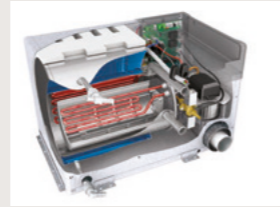

Centrale verwarming

Verwarmingsketel ALDE Compact 3030 met touch-screen display en elektrisch element van 3 kW, bij gebruik van propaangas levert de ketel max. 5,5 kW (5500W). Het verwarmingssysteem heeft een circulatiepomp voor 12V, een geïntegreerde heetwaterboiler en een apart expansievat. De mantel rondom de flessengaseenheid zorgt voor maximaal warmtevermogen. Dak-schoorsteen voor maximale bedrijfszekerheid.