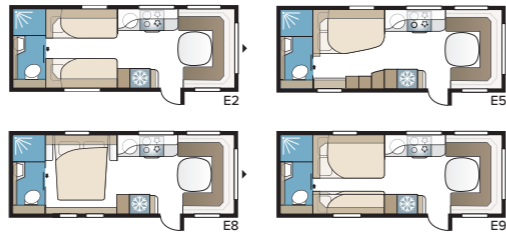

Imperial 630 TDL

De TDL is een van de meest verkochte indelingen van KABE. Met een grote keuken, een ruime zitgroep, twee comfortabele bedden in de lengterichting of een kinderkameroplossing en met een badkamer over de volledige breedte van de caravan.

Aleen als tandemas model beschikbaar in Benelux (behalve E8).

TECHNISCHE SPECIFICATIES	
Totale lengte	850 cm
Totale hoogte	278 cm
Totale breedte KS	250 cm
Opbouwlengthe	725 cm
Binnenlengthe	630 cm
Binnenhoogte	196 cm
Binnenbreedte KS	235 cm
Woonoppervl. KS	14,8 m²
Bed KS – Voorz	225 x 166/145 cm
Achter E2	2 x 196 x 88 cm
E5	196 x 140/118 cm
E8	199 x 156/118 cm
E9	196 x 140 + 2 x 196 x 60 cm

(Aleen enkele as)