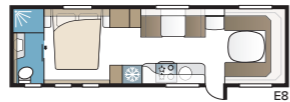

Imperial Hacienda 880 TDL FK

Een model voor iedereen die prioriteit geeft aan koken in een royale keuken. De keuken bevindt zich hier helemaal voorin over de hele breedte van de caravan met een exclusieve inductieplaat, een inbouwoven, een magnetron en een panoramavenster. Onze 880 TDL FK biedt een zee van ruimte!

TECHNISCHE SPECIFICATIES	
Totale lengte	1040 cm
Totale hoogte	278 cm
Totale breedte KS	250 cm
Opbouw lengte	915 cm
Binnenlengte	820 cm
Binnenhoogte	196 cm
Binnenbreedte KS	235 cm
Woonoppervl. KS	19,3 m²
Bed KS – Midden	211 x 117 cm
Achter E2	2 x 196 x 88 cm
E5	196 x 140/118 cm
E8	199 x 156/118 cm
E9	196 x 140 + 2 x 196 x 60 cm