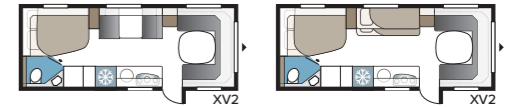

Estate 600 GLE

Een caravan met een praktische kinderkamer met tweepersoonsbed en daarnaast twee etagebedden. In modeljaar 2021 bieden wij de B2-indeling aan met twee enkele bedden.

TECHNISCHE SPECIFICATIES	
Totale lengte	814 cm
Totale hoogte	278 cm
Totale breedte KS	250 cm
Opbouwlengthe	684 cm
Binnenlengthe	600 cm
Binnenhoogte	196 cm
Binnenbreedte KS	235 cm
Woonoppervl. KS	14,1 m²
Bed KS – Voorz.	225 x 169/148 cm
Achter B2	2 x 196 x 88 cm
B14	196 x 129/102 + 2 x 196 x 68 cm
B15	196 x 129/102 + 188 x 63 + 2 x 196 x 68 cm

Estate 600 GDL

De KABE Estate 600 GDL is een model met kinderkamer waarbij u de keuze hebt tussen twee of drie etagebedden helemaal achterin de caravan. Een slim instapmodel voor gezinnen met kinderen.

TECHNISCHE SPECIFICATIES	
Totale lengte	814 cm
Totale hoogte	278 cm
Totale breedte KS	250 cm
Opbouwlengthe	684 cm
Binnenlengthe	600 cm
Binnenhoogte	196 cm
Binnenbreedte KS	235 cm
Woonoppervl. KS	14,1 m²
Bed KS – Voorz.	196 x 140/118 cm
Achter etagebedden	2 x 196 x 77 cm
Stapelbed 3 bedden (optie)	2 x 196 x 77 + 188 x 71 cm

Estate 600 TDL

Estate 600 TDL biedt een grote badkamer met een aparte douchecabine over de volle breedte van de caravan, alsmede twee enkele bedden.

TECHNISCHE SPECIFICATIES	
Totale lengte	814 cm
Totale hoogte	278 cm
Totale breedte KS	250 cm
Opbouwlengthe	684 cm
Binnenlengthe	600 cm
Binnenhoogte	196 cm
Binnenbreedte KS	235 cm
Woonoppervl. KS	14,1 m²
Bed KS – Voorz.	225 x 166/136 cm
Achter E2	196 x 88 + 186 x 88 cm

Estate 630 GXL

Een klassiek KABE-model, in de Estate-uitvoering. Het model biedt u een tweepersoonsbed en de mogelijkheid om te kiezen tussen een extra zitgroep of etagebedden.