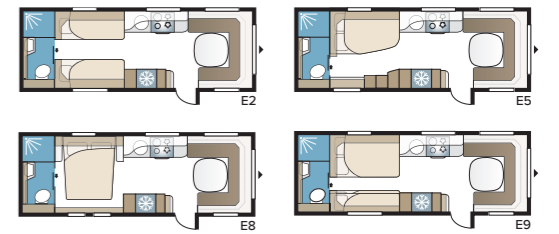

Imperial 740 TDL

Meer ruimte dan in de kleinere 630 TDL maar met dezelfde heerlijke uitrusting. U kunt kiezen tussen vier verschillende slaappalternatieven: tweepersoonsbed, dwars geplaatst tweepersoonsbed, bedden in de lengterichting of een kinderkamer.

TECHNISCHE SPECIFICATIES	
Totale lengte	880 cm
Totale hoogte	278 cm
Totale breedte KS	250 cm
Opbouwlengthe	755 cm
Binnenlengthe	660 cm
Binnenhoogte	196 cm
Binnenbreedte KS	235 cm
Woonoppervl. KS	15,2 m²
Bed KS – Voorz	225 x 182/147 cm
Achter E2	2 x 196 x 88 cm
E5	196 x 140/118 cm
E8	199 x 156/118 cm
E9	196 x 140 + 2 x 196 x 60 cm