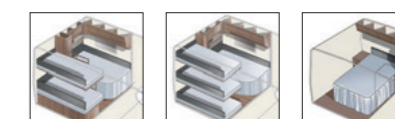

B14 B15 B16

Model XL

Keuze uit de indeling...