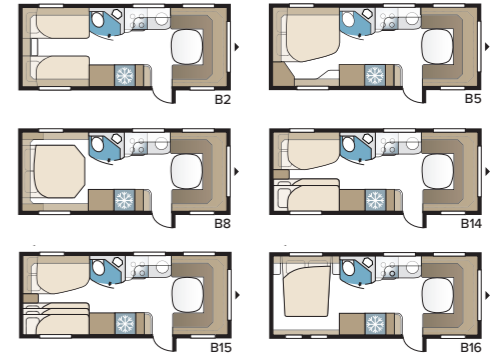

Royal 600 GLE

De Royal 600 GLE biedt een scala aan mogelijkheden. Op basis van een generuus ontwerp zijn er meerdere alternatieven om de caravan zo in te richten dat hij helemaal is afgestemd op uw gezin.

TECHNISCHE SPECIFICATIES	
Totale lengte	820 cm
Totale hoogte	278 cm
Totale breedte Std.	230 cm
Totale breedte KS	250 cm
Opbouw lengte	695 cm
Binnenlengte	600 cm
Binnenhoogte	196 cm
Binnenbreedte Std.	215 cm
Binnenbreedte KS	235 cm
Woonoppervl. Std.	12,9 m²
Woonoppervl. KS	14,1 m²
Bed Std. – Voorz.	205 x 169/148 cm
Achter B2	2 x 196 x 78 cm
B5	196 x 140/118 cm
B14	196 x 129/102 + 2 x 196 x 68 cm
Bed KS – Voorz.	225 x 169/148 cm
Achter B2	2 x 196 x 88 cm
B5	196 x 160/138 cm
B8	190 x 150/60 cm
B14	196 x 129/102 + 2 x 196 x 68 cm
B15	196 x 129/102 + 188 x 63 + 2 x 196 x 68 cm
B16	190 x 156/118 cm

Royal 600 TDL

Ons kleinste model met TDL-indeling. Twee bedden in de lengterichting of een tweepersoonsbed en etagebedden en een badkamer met douchecabine die zich uitstrekt langs de hele achterwand.

TECHNISCHE SPECIFICATIES	
Totale lengte	820 cm
Totale hoogte	278 cm
Totale breedte Std.	230 cm
Totale breedte KS	250 cm
Opbouw lengte	695 cm
Binnenlengte	600 cm
Binnenhoogte	196 cm
Binnenbreedte Std.	215 cm
Binnenbreedte KS	235 cm
Woonoppervl. Std.	12,9 m²
Woonoppervl. KS	14,1 m²
Bed Std. – Voorz.	205 x 166/136 cm
Achter E2	196 x 78 + 186 x 78 cm
E5	196 x 129/102 cm
E9	196 x 120 + 2 x 186 x 60 cm
Bed KS – Voorz.	225 x 166/136 cm
Achter E2	196 x 88 + 186 x 88 cm
E5	196 x 140/118 cm
E9	196 x 140 + 2 x 186 x 60 cm