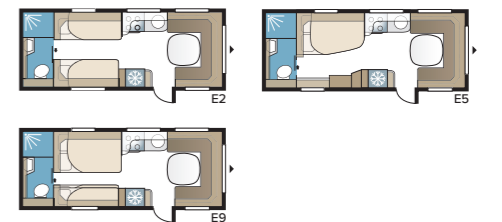

Royal 600 XL

De Royal 600 XL staat voor compacte luxe. Meer ruimte dan in de kleinere 560 XL maar dezelfde fraaie uitrusting. De DXL-uitvoering biedt plaats aan een aparte douchecabine.

TECHNISCHE SPECIFICATIES	
Totale lengte	820 cm
Totale hoogte	278 cm
Totale breedte Std.	230 cm
Totale breedte KS	250 cm
Opbouw lengte	695 cm
Binnenlengte	600 cm
Binnenhoogte	196 cm
Binnenbreedte Std.	215 cm
Binnenbreedte KS	235 cm
Woonoppervl. Std.	12,9 m²
Woonoppervl. KS	14,1 m²
Bed Std. – Voorz.	205 x 177/150 cm
Achter XV2	196 x 129/102 cm
DXL	196 x 129/102 cm
Bed KS – Voorz.	225 x 177/150 cm
Achter XV2	196 x 140/118 cm
DXL	196 x 140/118 cm

Royal 600 XL FK

Royal 600 XL FK met de keuken in de kop van de caravan. Het tweepersoonsbed en de badkamer bevinden zich achterin en in het midden van de caravan vindt u een ruime huiskamer.

TECHNISCHE SPECIFICATIES	
Totale lengte	820 cm
Totale hoogte	278 cm
Totale breedte KS	250 cm
Opbouw lengte	695 cm
Binnenlengte	600 cm
Binnenhoogte	196 cm
Binnenbreedte KS	235 cm
Woonoppervl. KS	14,1 m²
Bed KS – Midden	211 x 117 cm
Achter XV2	196 x 140/118 cm
DXL	196 x 140/118 cm

Royal 600 GLE

De Royal 600 GLE biedt een scala aan mogelijkheden. Op basis van een generuus ontwerp zijn er meerdere alternatieven om de caravan zo in te richten dat hij helemaal is afgestemd op uw gezin.