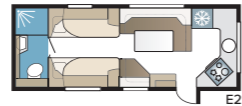

Imperial 740 TDL

Meer ruimte dan in de kleinere 630 TDL maar met dezelfde heerlijke uitrusting. U kunt kiezen tussen vier verschillende slaappalternatieven: tweepersoonsbed, dwars geplaatst tweepersoonsbed, bedden in de lengterichting of een kinderkamer.