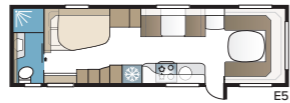

Imperial Hacienda 880 TDL FK

Een model voor iedereen die prioriteit geeft aan koken in een royale keuken. De keuken bevindt zich hier helemaal voorin over de hele breedte van de caravan met een exclusieve inductieplaat, een inbouwoven, een magnetron en een panoramavenster. Onze 880 TDL FK biedt een zee van ruimte!

TECHNISCHE SPECIFICATIES	
Totale lengte	1040 cm
Totale hoogte	278 cm
Totale breedte KS	250 cm
Opbouw lengte	915 cm
Binnenlengte	820 cm
Binnenhoogte	196 cm
Binnenbreedte KS	235 cm
Woonoppervl. KS	19,3 m²
Bed KS – Midden	211 x 117 cm
Achter E2	2 x 196 x 88 cm
E5	196 x 140/118 cm
E8	199 x 156/118 cm
E9	196 x 140 + 2 x 196 x 60 cm