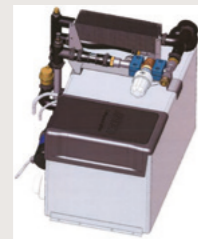

Ags II Pro

Met AGS II Pro (standaard in de modellen Edelstenen, Royal en Imperial) kan de vloerverwarming apart worden ingeschakeld. Een mengkraan regelt de temperatuur van het water dat in de vloer circuleert. Om het energieverbruik te beperken is het systeem interval gestuurd. Het water van de vloerverwarming circuleert binnen bepaalde vooraf ingestelde tijdsintervallen waardoor het energieverbruik in de ketel daalt en de accu wordt ontzien.