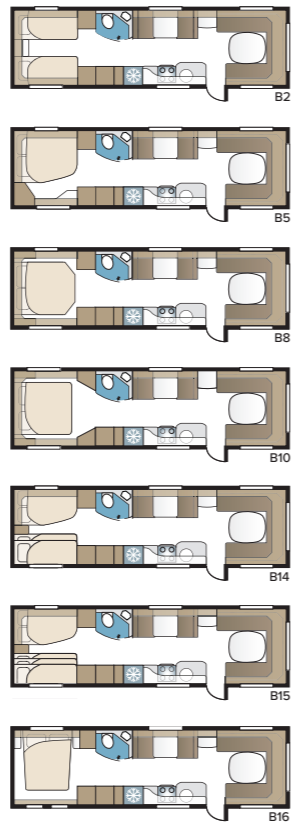

Royal Hacienda 880 GLE

De Royal Hacienda 880 GLE kent maar liefst zeven basisindelingen. Volop keuze dus voor onze meest veeleisende klanten.

TECHNISCHE SPECIFICATIES	
Totale lengte	1040 cm
Totale hoogte	278 cm
Totale breedte KS	250 cm
Opbouwlengthe	915 cm
Binnenlengthe	820 cm
Binnenhoogte	196 cm
Binnenbreedte KS	235 cm
Woonoppervl. KS	19,3 m²
Bed KS – Voorz	225 x 211/169 cm
Achter B2	2 x 196 x 88 cm
B5	196 x 160/138 cm
B8	190 x 150/60 cm
B10	196 x 156 cm
B14	196 x 129/102 + 2 x 196 x 68 cm
B15	196 x 129/102 + 188 x 63 + 2 x 196 x 68 cm
B16	190 x 156/118 cm
Dinette	191 x 88 cm