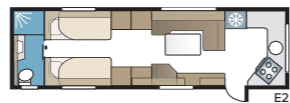

Royal Hacienda 880 TDL FK

Een model voor iedereen die prioriteit geeft aan koken in een royale keuken. De keuken bevindt zich hier helemaal voorin over de hele breedte van de caravan met een panoramaraam voor meer lichtinval. Onze nieuwe 880 TDL FK biedt een zee van ruimte!

TECHNISCHE SPECIFICATIES	
Totale lengte	1040 cm
Totale hoogte	278 cm
Totale breedte KS	250 cm
Opbouwlengthe	915 cm
Binnenlengthe	820 cm
Binnenhoogte	196 cm
Binnenbreedte KS	235 cm
Woonoppervl. KS	19,3 m²
Bed KS – Midden	211 x 117 cm
Achter E2	2 x 196 x 88 cm
E5	196 x 140/118 cm
E8	199 x 156/118 cm
E9	196 x 140 + 2 x 196 x 60 cm

Royal Hacienda 880 B TDL

In de standaarduitvoering zijn er vier vaste slaappleaatsen. Met een als bed opgemaakte voorgroep, dinette en bedkast biedt de caravan al snel plaats aan maximaal negen personen!

TECHNISCHE SPECIFICATIES	
Totale lengte	1040 cm
Totale hoogte	278 cm
Totale breedte KS	250 cm
Opbouwlengthe	915 cm
Binnenlengthe	820 cm
Binnenhoogte	196 cm
Binnenbreedte KS	235 cm
Woonoppervl. KS	19,3 m²
Bed KS – Voorz	225 x 161/136 cm
Achter	196 x 140 cm
Dinette	191 x 88 cm
Etagebedden	2 x 196 x 68 cm