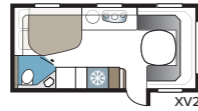

Estate 470 XL

De KABE Estate 470 is de kleinste van de KABE Estate caravans. Een perfecte reis caravan voor één of twee personen.

TECHNISCHE SPECIFICATIES	
Totale lengte	687 cm
Totale hoogte	278 cm
Totale breedte Std.	230 cm
Totale breedte KS	250 cm
Opbouw lengte	558 cm
Binnenlengte	473 cm
Binnenhoogte	196 cm
Binnenbreedte Std.	215 cm
Binnenbreedte KS	235 cm
Woonoppervl. Std.	10,2 m²
Woonoppervl. KS	11,1 m²
Bed Std. – Voorz.	205 x 156/124 cm
Achter XV2	196 x 129/102 cm
Bed KS – Voorz.	225 x 156/124 cm
Achter XV2	196 x 140/118 cm

Estate 520 XL

De KABE Estate 520 voldoet in alle opzichten aan de basisbehoeften voor een comfortabel en functioneel vakantieverblijf. Ongeacht het seizoen.

TECHNISCHE SPECIFICATIES	
Totale lengte	736 cm
Totale hoogte	278 cm
Totale breedte Std.	230 cm
Totale breedte KS	250 cm
Opbouw lengte	606 cm
Binnenlengte	522 cm
Binnenhoogte	196 cm
Binnenbreedte Std.	215 cm
Binnenbreedte KS	235 cm
Woonoppervl. Std.	11,2 m²
Woonoppervl. KS	12,3 m²
Bed Std. – Voorz.	205 x 166/127 cm
Achter XV2	196 x 129/102 cm
Bed KS – Voorz.	225 x 166/127 cm
Achter XV2	196 x 140/118 cm

Estate 560 GLE

De KABE Estate 560 GLE is er in meerdere uitvoeringen, met bedden in lengte-opstelling of als caravan met kinderkamer. Laat gezinsgrootte, behoeften en wensen uw keuze bepalen.

TECHNISCHE SPECIFICATIES	
Totale lengte	774 cm
Totale hoogte	278 cm
Totale breedte Std.	230 cm
Totale breedte KS	250 cm
Opbouw lengte	644 cm
Binnenlengte	560 cm
Binnenhoogte	196 cm
Binnenbreedte Std.	215 cm
Binnenbreedte KS	235 cm
Woonoppervl. Std.	12,0 m²
Woonoppervl. KS	13,2 m²
Bed Std. – Voorz.	205 x 146/137 cm
Achter B2	2 x 196 x 78 cm
B14	196 x 129/102 + 2 x 196 x 68 cm
Bed KS – Voorz.	225 x 146/137 cm
Achter B2	2 x 196 x 88 cm
B14	196 x 129/102 + 2 x 196 x 68 cm
B15	196 x 129/102 + 188 x 63 + 2 x 196 x 68 cm

Estate 600 XL