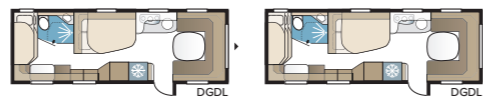

Royal 740 DGDL

Een model welke een doorontwikkeling is van ons kinderkamermodel Estate 660 DGDL, is nu beschikbaar in de Royal serie! Een aparte inbouwoven in de Tec-Tower en keuken met 3-pits kookplaat met gedeelde afdekklaar is standaard.

TECHNISCHE SPECIFICATIES	
Totale lengte	880 cm
Totale hoogte	278 cm
Totale breedte KS	250 cm
Opbouwlengthe	755 cm
Binnenlengthe	660 cm
Binnenhoogte	196 cm
Binnenbreedte KS	235 cm
Woonoppervl. KS	15,5 m²
Bed KS – Voorz.	225 x 143/159 cm
Achter tweepersoonsbed	196 x 140/118 cm
Achter etagebedden	2 x 179 x 68 cm
Stapelbed 3 bedden (optie)	2 x 179 x 68 + 173 x 65 cm
Bedm. dinette	173 x 50 cm