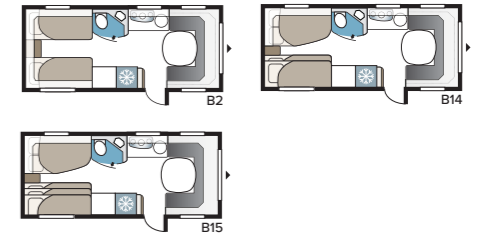

Estate 600 XL

Een model gebaseerd op onze populaire Royal 600 XL. In dezelfde uitvoering als het zustermodel, maar aangepast aan het niveau van de Estate.

TECHNISCHE SPECIFICATIES	
Totale lengte	814 cm
Totale hoogte	278 cm
Totale breedte KS	250 cm
Opbouw lengte	684 cm
Binnenlengte	600 cm
Binnenhoogte	196 cm
Binnenbreedte KS	235 cm
Woonoppervl. KS	14,1 m²
Bed KS – Voorz.	225 x 177/150 cm
Achter XV2	196 x 140/118 cm