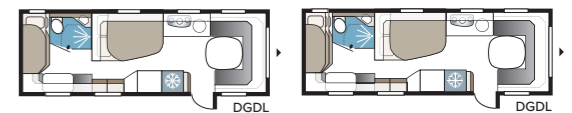

Estate 660 DGDL

De KABE Estate 660 DGDL is ontwikkeld met het oog op de behoeften van jonge gezinnen. In het achterdeel van de caravan vindt u een aparte kinderkamer die met een gordijn kan worden gescheiden van de overige ruimten, en badkamer met douchecabine.

TECHNISCHE SPECIFICATIES	
Totale lengte	874 cm
Totale hoogte	278 cm
Totale breedte KS	250 cm
Opbouwlengthe	744 cm
Binnenlengthe	660 cm
Binnenhoogte	196 cm
Binnenbreedte KS	235 cm
Woonoppervl. KS	15,5 m²
Bed KS – Voorz.	225 x 143/159 cm
Achter tweepersoonsbed	196 x 140/118 cm
Achter etagebedden	2 x 179 x 68 cm
Stapelbed 3 bedden (optie)	2 x 179 x 68 + 173 x 65 cm
Bedm. dinette	173 x 50 cm