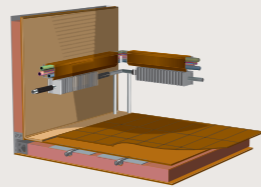

Geïntegreerd verwarmingssysteem

Het vloerverwarmingssysteem is gekoppeld aan het convectorsysteem – hierdoor circuleert de lucht in de hele caravan als de verwarming wordt aangezet. Het systeem werkt zowel op gas als op het elektrische element. KABE heeft extra brede convectors onder alle ramen.