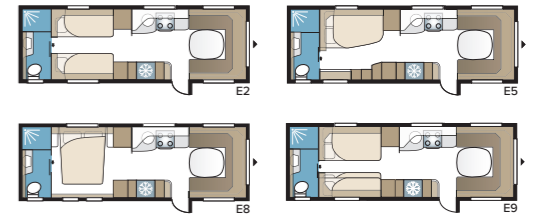

Royal 780 TDL

De Royal 780 TDL is het verkoopsucces onder de KABE Royal 780-modellen. U kunt kiezen tussen vier verschillende slaapalternatieven: tweepersoonsbed, dwars geplaatst tweepersoonsbed, bedden in de lengterichting of een kinderkamer.

TECHNISCHE SPECIFICATIES	
Totale lengte	940 cm
Totale hoogte	278 cm
Totale breedte KS	250 cm
Opbouwlengthe	815 cm
Binnenlengthe	720 cm
Binnenhoogte	196 cm
Binnenbreedte KS	235 cm
Woonoppervl. KS	16,9 m²
Bed KS – Voorz	225 x 184/169 cm
Achter E2	2 x 196 x 88 cm
E5	196 x 140/118 cm
E8	199 x 156/118 cm
E9	196 x 140 + 2 x 196 x 60 cm