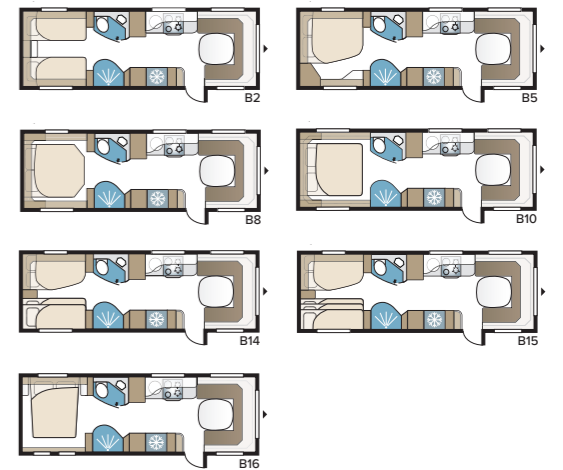

Imperial 780 D GLE

Een unieke caravan met toilet en doucheruimte, elk aan een zijde van de caravan. Dankzij onze Flexline-oplossingen kunt u kiezen tussen aparte eenpersoonsbedden, dubbele etagebedden en een tweepersoonsbed.

TECHNISCHE SPECIFICATIES	
Totale lengte	940 cm
Totale hoogte	278 cm
Totale breedte KS	250 cm
Opbouwlengthe	815 cm
Binnenlengthe	720 cm
Binnenhoogte	196 cm
Binnenbreedte KS	235 cm
Woonoppervl. KS	16,9 m²
Bed KS – Voorz	225 x 175/150 cm
Achter B2	2 x 196 x 88 cm
B5	196 x 160/138 cm
B8	190 x 150/60 cm
B10	196 x 156 cm
B14	196 x 129/102 + 2 x 196 x 68 cm
B15	196 x 129/102 + 188 x 63 + 2 x 196 x 68 cm
B16	190 x 156/118 cm