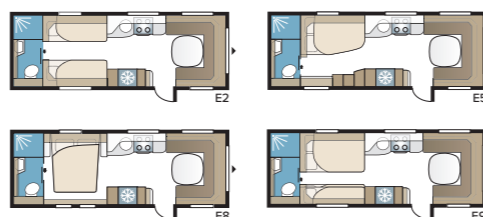

Royal 740 TDL

In de luxe badkamer vindt u behalve de aparte douchecabine een grote garderobekast. Dankzij het unieke Flexline-systeem van KABE kunt u deze caravan uitrusten met vaste slaapplekken voor maximaal zes personen.

TECHNISCHE SPECIFICATIES	
Totale lengte	880 cm
Totale hoogte	278 cm
Totale breedte KS	250 cm
Opbouwlengthe	755 cm
Binnenlengthe	660 cm
Binnenhoogte	196 cm
Binnenbreedte KS	235 cm
Woonoppervl. KS	15,2 m²
Bed KS – Voorz	225 x 182/147 cm
Achter E2	2 x 196 x 88 cm
E5	196 x 140/118 cm
E8	199 x 156/118 cm
E9	196 x 140 + 2 x 196 x 60 cm