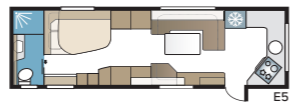

Imperial Hacienda 880 TDL

In de standaarduitvoering zijn er vier vaste slaapplekken. U kunt kiezen tussen vier verschillende slaapplekken: tweepersoonsbed, dwars geplaatst tweepersoonsbed, bedden in de lengterichting of kinderkamer.

TECHNISCHE SPECIFICATIES	
Totale lengte	1040 cm
Totale hoogte	278 cm
Totale breedte KS	250 cm
Opbouw lengte	915 cm
Binnenlengte	820 cm
Binnenhoogte	196 cm
Binnenbreedte KS	235 cm
Woonoppervl. KS	19,3 m²
Bed KS – Voorz	225 x 184/169 cm
Achter E2	2 x 196 x 88 cm
E5	196 x 140/118 cm
E8	199 x 156/118 cm
E9	196 x 140 + 2 x 196 x 60 cm
Dinette	191 x 88 cm

Imperial Hacienda 880 TDL FK

Een model voor iedereen die prioriteit geeft aan koken in een royale keuken. De keuken bevindt zich hier helemaal voorin over de hele breedte van de caravan met een exclusieve inductieplaat, een inbouwoven, een magnetron en een panoramavenster. Onze 880 TDL FK biedt een zee van ruimte!

TECHNISCHE SPECIFICATIES	
Totale lengte	1040 cm
Totale hoogte	278 cm
Totale breedte KS	250 cm
Opbouw lengte	915 cm
Binnenlengte	820 cm
Binnenhoogte	196 cm
Binnenbreedte KS	235 cm
Woonoppervl. KS	19,3 m²
Bed KS – Midden	211 x 117 cm
Achter E2	2 x 196 x 88 cm
E5	196 x 140/118 cm
E8	199 x 156/118 cm
E9	196 x 140 + 2 x 196 x 60 cm

Imperial Hacienda 880 B TDL

In de standaarduitvoering zijn er vier vaste slaapplekken. Met een als bed opgemaakte voorgroep en dinette, biedt de caravan al snel plaats aan maximaal negen personen!

TECHNISCHE SPECIFICATIES	
Totale lengte	1040 cm
Totale hoogte	278 cm
Totale breedte KS	250 cm
Opbouw lengte	915 cm
Binnenlengte	820 cm
Binnenhoogte	196 cm
Binnenbreedte KS	235 cm
Woonoppervl. KS	19,3 m²
Bed KS – Voorz	225 x 161/136 cm
Achter	196 x 140 cm
Dinette	191 x 88 cm
Etagebedden	2 x 196 x 68 cm

Imperial Hacienda 880 D TDL