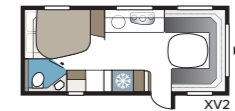

Estate 470 XL

De KABE Estate 470 is de kleinste van de KABE Estate caravans. Een perfecte reis caravan voor één of twee personen.

TECHNISCHE SPECIFICATIES	
Totale lengte	687 cm
Totale hoogte	278 cm
Totale breedte Std.	230 cm
Totale breedte KS	250 cm
Opbouw lengte	558 cm
Binnenlengte	473 cm
Binnenhoogte	196 cm
Binnenbreedte Std.	215 cm
Binnenbreedte KS	235 cm
Woonoppervl. Std.	10,2 m²
Woonoppervl. KS	11,1 m²
Bed Std. – Voorz.	205 x 156/124 cm
Achter XV2	196 x 129/102 cm
Bed KS – Voorz.	225 x 156/124 cm
Achter XV2	196 x 140/118 cm

Estate 520 XL

De KABE Estate 520 voldoet in alle opzichten aan de basisbehoeften voor een comfortabel en functioneel vakantieverblijf. Ongeacht het seizoen.

TECHNISCHE SPECIFICATIES	
Totale lengte	736 cm
Totale hoogte	278 cm
Totale breedte Std.	230 cm
Totale breedte KS	250 cm
Opbouw lengte	606 cm
Binnenlengte	522 cm
Binnenhoogte	196 cm
Binnenbreedte Std.	215 cm
Binnenbreedte KS	235 cm
Woonoppervl. Std.	11,2 m²
Woonoppervl. KS	12,3 m²
Bed Std. – Voorz.	205 x 166/127 cm
Achter XV2	196 x 129/102 cm
Bed KS – Voorz.	225 x 166/127 cm
Achter XV2	196 x 140/118 cm

Estate 560 GLE

De KABE Estate 560 GLE is er in meerdere uitvoeringen, met bedden in lengte-opstelling of als caravan met kinderkamer. Laat gezinsgrootte, behoeften en wensen uw keuze bepalen.

TECHNISCHE SPECIFICATIES	
Totale lengte	774 cm
Totale hoogte	278 cm
Totale breedte Std.	230 cm
Totale breedte KS	250 cm
Opbouw lengte	644 cm
Binnenlengte	560 cm
Binnenhoogte	196 cm
Binnenbreedte Std.	215 cm
Binnenbreedte KS	235 cm
Woonoppervl. Std.	12,0 m²
Woonoppervl. KS	13,2 m²
Bed Std. – Voorz.	205 x 146/137 cm
Achter B2	2 x 196 x 78 cm
B14	196 x 129/102 + 2 x 196 x 68 cm
Bed KS – Voorz.	225 x 146/137 cm
Achter B2	2 x 196 x 88 cm
B14	196 x 129/102 + 2 x 196 x 68 cm
B15	196 x 129/102 + 188 x 63 + 2 x 196 x 68 cm

Estate 600 XL