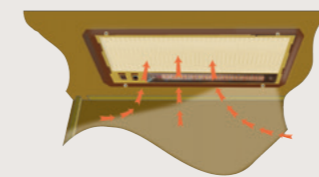

Een keuken die bijna alles heeft

Ingebouwde afzuigkap in het keukenkastje met verlichting en twee snelheden. De afzuigkap heeft een uitneembaar vetfilter voor eenvoudig schoonmaken. Elektrische ontsteking van het fornuis. De beste koelkastventilatie die te krijgen is, met afvoer via het dak.