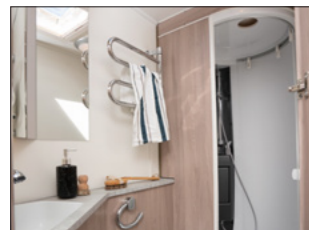

ELEKTRA / TECHNIEK

Douche in plaats van ladenblok (XL)