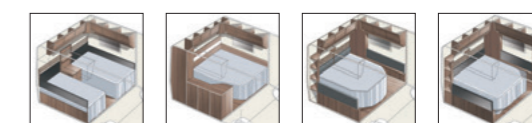

4. KEUZE UIT 12 VERSCHILLENDE FLEXLINE-VARIANTEN

Model GLE

Keuze uit de indelingen...

B2 B5 B8 B10