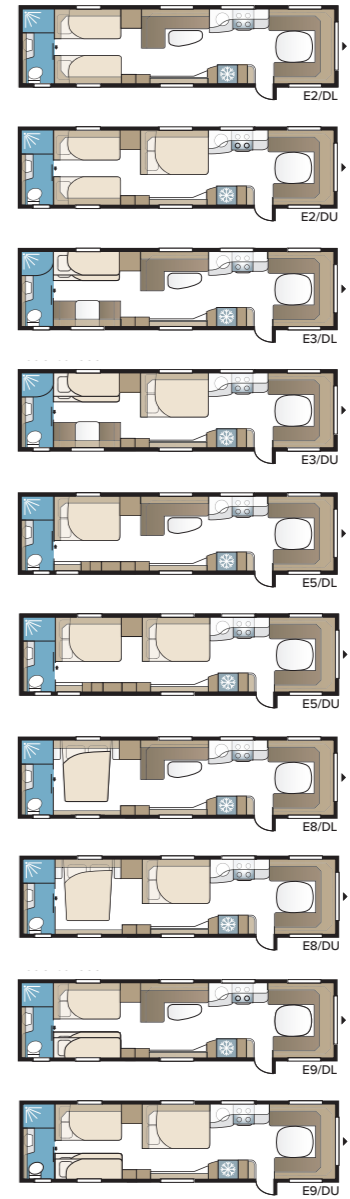

Royal Hacienda 1000 TDL

De Royal Hacienda 1000 TDL meet niet minder dan 22 m² en door ons KABE Flexline-systeem zijn er nauwelijks beperkingen wat betreft het afstemmen van de inrichting op uw eigen wensen.

TECHNISCHE SPECIFICATIES	
Totale lengte	1160 cm
Totale hoogte	278 cm
Totale breedte KS	250 cm
Opbouwlengthe	1035 cm
Binnenlengthe	940 cm
Binnenhoogte	196 cm
Binnenbreedte KS	235 cm
Woonoppervl. KS	22,0 m²
Bed KS – Voorz	225 x 198/169 cm
Achter E2	2 x 196 x 88 cm
E3	2 x 196 x 77 + 196 x 96 cm
E5	196 x 140 cm
E8	199 x 156/118 cm
E9	196 x 140 + 2 x 196 x 60 cm
DU	196 x 140 cm