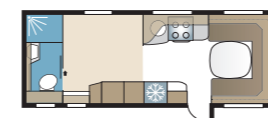

MODELPROGRAMMA 2022

Er is altijd een perfecte KABE

Om te voldoen aan alle verschillende behoeften en wensen die bij onze KABE-eigenaren leven, hebben wij vier modelprogramma's ontwikkeld, elk met unieke eigenschappen. Of u nu kiest voor een wat kleinere caravan of voor een groot model, u bent verzekerd van comfort in alle seizoenen, hoge kwaliteit, betrouwbaarheid en slimme oplossingen. Dat zijn voor ons vanzelfsprekendheden waar niet aan valt te tornen.

Onze series en modellen:

ESTATE	EDELSTENEN	ROYAL, ROYAL HACIENDA	IMPERIAL, IMPERIAL HACIENDA
Estate 470 XL	Briljant 470 XL		
Estate 520 XL	Smaragd 520 XL	Royal 520 XL	
	Smaragd 540 GLE	Royal 540 GLE	
	Ametist 560 XL	Royal 560 XL	Imperial 560 XL
Estate 560 GLE	Ametist 560 GLE	Royal 560 GLE	
Estate 600 XL		Royal 600 XL	Imperial 600 XL
		Royal 600 XL FK	Imperial 600 XL FK
Estate 600 TDL	Safir 600 TDL	Royal 600 TDL	
Estate 600 GLE	Safir 600 GLE	Royal 600 GLE	
Estate 600 GDL		Royal 630 TDL	Imperial 630 TDL
Estate 630 GXL		Royal 630 TDL FK	Imperial 630 TDL FK
		Royal 630 GLE	
Estate 660 DGDL		Royal 740 TDL	Imperial 740 TDL
		Royal 740 DGDL	
		Royal 740 GXL	
Estate 780 DGDL		Royal 780 TDL	Imperial 780 TDL
		Royal 780 TDL FK	Imperial 780 TDL FK
		Royal 780 B GXL	Imperial 780 D GLE
		Royal Hacienda 880 TDL	Imperial Hacienda 880 TDL
		Royal Hacienda 880 TDL FK	Imperial Hacienda 880 TDL FK
		Royal Hacienda 880 B TDL	Imperial Hacienda 880 B TDL
		Royal Hacienda 880 D TDL	Imperial Hacienda 880 D TDL
		Royal Hacienda 880 GLE	Imperial Hacienda 880 GLE
		Royal Hacienda 1000 TDL	Imperial Hacienda 1000 TDL

KABE FLEXLINE

Uw persoonlijke indeling