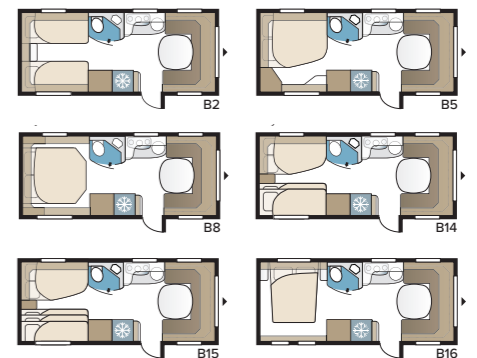

Royal 560 GLE

Een klein handig model dat wordt gebouwd in zes verschillende Flexline-uitvoeringen, van afzonderlijke bedden in de lengterichting tot een tweepersoonsbed of een model met kinderkamer.

TECHNISCHE SPECIFICATIES	
Totale lengte	780 cm
Totale hoogte	278 cm
Totale breedte Std.	230 cm
Totale breedte KS	250 cm
Opbouw lengte	655 cm
Binnenlengte	560 cm
Binnenhoogte	196 cm
Binnenbreedte Std.	215 cm
Binnenbreedte KS	235 cm
Woonoppervl. Std.	12,0 m²
Woonoppervl. KS	13,2 m²
Bed Std. – Voorz.	205 x 146/137 cm
Achter B2	2 x 196 x 78 cm
B5	196 x 140/118 cm
B14	196 x 129/102 + 2 x 196 x 68 cm
Bed KS – Voorz.	225 x 146/137 cm
Achter B2	2 x 196 x 88 cm
B5	196 x 160/138 cm
B8	190 x 150/60 cm
B14	196 x 129/102 + 2 x 196 x 68 cm
B15	196 x 129/102 + 188 x 63 + 2 x 196 x 68 cm
B16	190 x 156/118 cm