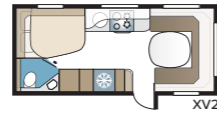

Imperial 560 XL

De Kabe Imperial heeft het exclusieve exterieur Kabe Innovation Design. De Imperial 560 XL is compact qua model maar heeft verder alle finesses van de grotere Imperial caravans.

TECHNISCHE SPECIFICATIES	
Totale lengte	770 cm
Totale hoogte	278 cm
Totale breedte Std.	230 cm
Totale breedte KS	250 cm
Opbouwlengthe	645 cm
Binnenlengthe	550 cm
Binnenhoogte	196 cm
Binnenbreedte Std.	215 cm
Binnenbreedte KS	235 cm
Woonoppervl. Std.	11,8 m²
Woonoppervl. KS	12,9 m²
Bed Std. – Voorz.	205 x 179/150 cm
Achter XV2	196 x 129/102 cm
Bed KS – Voorz.	225 x 179/150 cm
Achter XV2	196 x 140/118 cm

Imperial 600 XL

In uw Imperial 600 XL kunt u kiezen tussen extra opbergruimte en de variant 600 DXL met douchecabine.

TECHNISCHE SPECIFICATIES	
Totale lengte	820 cm
Totale hoogte	278 cm
Totale breedte KS	250 cm
Opbouwlengthe	695 cm
Binnenlengthe	600 cm
Binnenhoogte	196 cm
Binnenbreedte KS	235 cm
Woonoppervl. KS	14,1 m²
Bed KS – Voorz	225 x 177/150 cm
Achter XV2	196 x 140/118 cm
DXL	196 x 140/118 cm

Imperial 600 XL FK

Een variant van het zustermodel 600 XL, ideaal voor culinaire liefhebbers! De keuken heeft meer ruimte gekregen door hem voorin de caravan te plaatsen, over de hele breedte.

TECHNISCHE SPECIFICATIES	
Totale lengte	820 cm
Totale hoogte	278 cm
Totale breedte KS	250 cm
Opbouwlengthe	695 cm
Binnenlengthe	600 cm
Binnenhoogte	196 cm
Binnenbreedte KS	235 cm
Woonoppervl. KS	14,1 m²
Bed KS – Midden	211 x 117 cm
Achter XV2	196 x 140/118 cm
DXL	196 x 140/118 cm