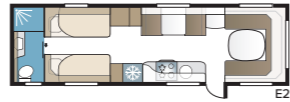

Imperial Hacienda 880 TDL FK

Een model voor iedereen die prioriteit geeft aan koken in een royale keuken. De keuken bevindt zich hier helemaal voorin over de hele breedte van de caravan met een exclusieve inductieplaat, een inbouwoven, een magnetron en een panoramavenster. Onze 880 TDL FK biedt een zee van ruimte!

TECHNISCHE SPECIFICATIES	
Totale lengte	1040 cm
Totale hoogte	278 cm
Totale breedte KS	250 cm
Opbouw lengte	915 cm
Binnenlengte	820 cm
Binnenhoogte	196 cm
Binnenbreedte KS	235 cm
Woonoppervl. KS	19,3 m²
Bed KS – Midden	211 x 117 cm
Achter E2	2 x 196 x 88 cm
E5	196 x 140/118 cm
E8	199 x 156/118 cm
E9	196 x 140 + 2 x 196 x 60 cm