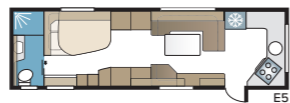

Royal Hacienda 880 TDL FK

Een model voor iedereen die prioriteit geeft aan koken in een royale keuken. De keuken bevindt zich hier helemaal voorin over de hele breedte van de caravan met een panoramaraam voor meer lichtinval. Onze nieuwe 880 TDL FK biedt een zee van ruimte!

TECHNISCHE SPECIFICATIES	
Totale lengte	1040 cm
Totale hoogte	278 cm
Totale breedte KS	250 cm
Opbouwlengthe	915 cm
Binnenlengthe	820 cm
Binnenhoogte	196 cm
Binnenbreedte KS	235 cm
Woonoppervl. KS	19,3 m²
Bed KS – Midden	211 x 117 cm
Achter E2	2 x 196 x 88 cm
E5	196 x 140/118 cm
E8	199 x 156/118 cm
E9	196 x 140 + 2 x 196 x 60 cm

Royal Hacienda 880 B TDL

In de standaarduitvoering zijn er vier vaste slaappleaatsen. Met een als bed opgemaakte voorgroep, dinette en bedkast biedt de caravan al snel plaats aan maximaal negen personen!

TECHNISCHE SPECIFICATIES	
Totale lengte	1040 cm
Totale hoogte	278 cm
Totale breedte KS	250 cm
Opbouwlengthe	915 cm
Binnenlengthe	820 cm
Binnenhoogte	196 cm
Binnenbreedte KS	235 cm
Woonoppervl. KS	19,3 m²
Bed KS – Voorz	225 x 161/136 cm
Achter	196 x 140 cm
Dinette	191 x 88 cm
Etagebedden	2 x 196 x 68 cm