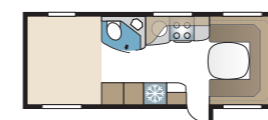

3. KEUZE UIT DRIE BASISINDELINGEN

Model GLE: Toilet en douche bevinden zich langs de linkerzijde in het midden van de caravan.

Model XL: Toilet en douche bevinden zich helemaal achterin in de rechterhoek.