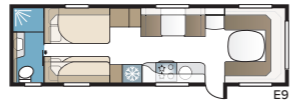

Imperial Hacienda 880 TDL FK

Een model voor iedereen die prioriteit geeft aan koken in een royale keuken. De keuken bevindt zich hier helemaal voorin over de hele breedte van de caravan met een exclusieve inductieplaat, een inbouwoven, een magnetron en een panoramavenster. Onze 880 TDL FK biedt een zee van ruimte!

TECHNISCHE SPECIFICATIES	
Totale lengte	1040 cm
Totale hoogte	278 cm
Totale breedte KS	250 cm
Opbouw lengte	915 cm
Binnenlengte	820 cm
Binnenhoogte	196 cm
Binnenbreedte KS	235 cm
Woonoppervl. KS	19,3 m²
Bed KS – Midden	211 x 117 cm
Achter E2	2 x 196 x 88 cm
E5	196 x 140/118 cm
E8	199 x 156/118 cm
E9	196 x 140 + 2 x 196 x 60 cm