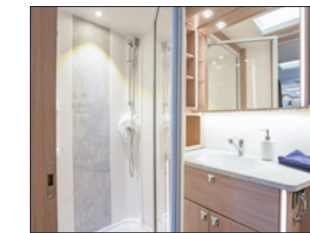

Gespiegelde badkamer wordt aangeboden in de volgende Flexline-modellen: E2, E8 (behalve Estate 600 TDL en Royal/Imperial 630 TDL FK)