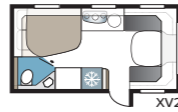

Estate 470 XL

De KABE Estate 470 is de kleinste van de KABE Estate caravans. Een perfecte reis caravan voor één of twee personen.

TECHNISCHE SPECIFICATIES	
Totale lengte	687 cm
Totale hoogte	278 cm
Totale breedte Std.	230 cm
Totale breedte KS	250 cm
Opbouw lengte	558 cm
Binnenlengte	473 cm
Binnenhoogte	196 cm
Binnenbreedte Std.	215 cm
Binnenbreedte KS	235 cm
Woonoppervl. Std.	10,2 m²
Woonoppervl. KS	11,1 m²
Bed Std. – Voorz.	205 x 156/124 cm
Achter XV2	196 x 129/102 cm
Bed KS – Voorz.	225 x 156/124 cm
Achter XV2	196 x 140/118 cm

Estate 520 XL

De KABE Estate 520 voldoet in alle opzichten aan de basisbehoeften voor een comfortabel en functioneel vakantieverblijf. Ongeacht het seizoen.

TECHNISCHE SPECIFICATIES	
Totale lengte	736 cm
Totale hoogte	278 cm
Totale breedte Std.	230 cm
Totale breedte KS	250 cm
Opbouw lengte	606 cm
Binnenlengte	522 cm
Binnenhoogte	196 cm
Binnenbreedte Std.	215 cm
Binnenbreedte KS	235 cm
Woonoppervl. Std.	11,2 m²
Woonoppervl. KS	12,3 m²
Bed Std. – Voorz.	205 x 166/127 cm
Achter XV2	196 x 129/102 cm
Bed KS – Voorz.	225 x 166/127 cm
Achter XV2	196 x 140/118 cm