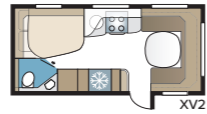

Royal 520 XL

Dit model is een Royal-variant van de Smaragd XL, een van de populairste caravans van de markt. Dezelfde indeling, met alle eigenschappen van de Smaragd, plus een aantal extra's.

TECHNISCHE SPECIFICATIES	
Totale lengte	742 cm
Totale hoogte	278 cm
Totale breedte Std.	230 cm
Totale breedte KS	250 cm
Opbouw lengte	617 cm
Binnenlengte	522 cm
Binnenhoogte	196 cm
Binnenbreedte Std.	215 cm
Binnenbreedte KS	235 cm
Woonoppervl. Std.	11,2 m²
Woonoppervl. KS	12,3 m²
Bed Std. – Voorz.	205 x 159/127 cm
Achter XV2	196 x 129/102 cm
Bed KS – Voorz.	225 x 159/127 cm
Achter XV2	196 x 140/118 cm

Royal 540 GLE

De Royal 540 GLE heeft een slaapkamerdeel met twee afzonderlijke bedden in de lengterichting. De slimme compacte keuken is o.a. voorzien van een ingebouwde oven.

TECHNISCHE SPECIFICATIES	
Totale lengte	760 cm
Totale hoogte	278 cm
Totale breedte Std.	230 cm
Totale breedte KS	250 cm
Opbouw lengte	635 cm
Binnenlengte	540 cm
Binnenhoogte	196 cm
Binnenbreedte Std.	215 cm
Binnenbreedte KS	235 cm
Woonoppervl. Std.	11,6 m²
Woonoppervl. KS	12,7 m²
Bed Std. – Voorz.	205 x 141/127 cm
Achter B2	196 x 78 + 186 x 78 cm
Bed KS – Voorz.	225 x 141/127 cm
Achter B2	196 x 88 + 186 x 88 cm