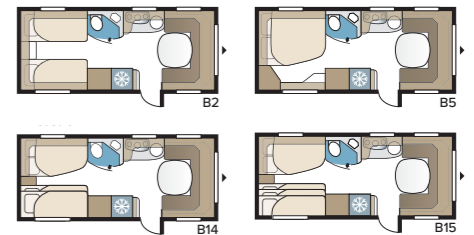

Ametist 560 GLE

Een echt flexibele caravan die wij bouwen naar uw behoeften. Tweepersoonsbed, eenpersoonsbedden of etagebedden in twee of drie etages. Varianten te over!

TECHNISCHE SPECIFICATIES	
Totale lengte	780 cm
Totale hoogte	278 cm
Totale breedte Std.	230 cm
Totale breedte KS	250 cm
Opbouw lengte	655 cm
Binnenlengte	560 cm
Binnenhoogte	196 cm
Binnenbreedte Std.	215 cm
Binnenbreedte KS	235 cm
Woonoppervl. Std.	12,0 m²
Woonoppervl. KS	13,2 m²
Bed Std – Voorz.	205 x 146/137 cm
Achter B2	2 x 196 x 78 cm
B5	196 x 140/118 cm
B14	196 x 129/102 + 2 x 196 x 68 cm
Bed KS – Voorz.	225 x 146/137 cm
Achter B2	2 x 196 x 88 cm
B5	196 x 160/138 cm
B14	196 x 129/102 + 2 x 196 x 68 cm
B15	196 x 129/102 + 188 x 63 + 2 x 196 x 68 cm