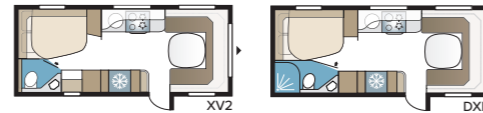

Imperial 600 XL

In uw Imperial 600 XL kunt u kiezen tussen extra opbergruimte en de variant 600 DXL met douchecabine.

TECHNISCHE SPECIFICATIES	
Totale lengte	820 cm
Totale hoogte	278 cm
Totale breedte KS	250 cm
Opbouwlengthe	695 cm
Binnenlengthe	600 cm
Binnenhoogte	196 cm
Binnenbreedte KS	235 cm
Woonoppervl. KS	14,1 m ²
Bed KS – Voorz	225 x 177/150 cm
Achter XV2	196 x 140/118 cm
DXL	196 x 140/118 cm