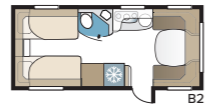

Royal 520 XL

Dit model is een Royal-variant van de Smaragd XL, een van de populairste caravans van de markt. Dezelfde indeling, met alle eigenschappen van de Smaragd, plus een aantal extra's.

TECHNISCHE SPECIFICATIES	
Totale lengte	742 cm
Totale hoogte	278 cm
Totale breedte Std.	230 cm
Totale breedte KS	250 cm
Opbouw lengte	617 cm
Binnenlengte	522 cm
Binnenhoogte	196 cm
Binnenbreedte Std.	215 cm
Binnenbreedte KS	235 cm
Woonoppervl. Std.	11,2 m²
Woonoppervl. KS	12,3 m²
Bed Std. – Voorz.	205 x 159/127 cm
Achter XV2	196 x 129/102 cm
Bed KS – Voorz.	225 x 159/127 cm
Achter XV2	196 x 140/118 cm

Royal 540 GLE

De Royal 540 GLE heeft een slaapkamerdeel met twee afzonderlijke bedden in de lengterichting. De slimme compacte keuken is o.a. voorzien van een ingebouwde oven.

TECHNISCHE SPECIFICATIES	
Totale lengte	760 cm
Totale hoogte	278 cm
Totale breedte Std.	230 cm
Totale breedte KS	250 cm
Opbouw lengte	635 cm
Binnenlengte	540 cm
Binnenhoogte	196 cm
Binnenbreedte Std.	215 cm
Binnenbreedte KS	235 cm
Woonoppervl. Std.	11,6 m²
Woonoppervl. KS	12,7 m²
Bed Std. – Voorz.	205 x 141/127 cm
Achter B2	196 x 78 + 186 x 78 cm
Bed KS – Voorz.	225 x 141/127 cm
Achter B2	196 x 88 + 186 x 88 cm

De nieuwe Hamilton bekleding

Royal 560 XL

Deze wat kleinere Royal is voor velen een favoriet. De Royal 560 XL heeft alle finesses van de grotere Royal-modellen, maar in een wat compacte formaat.

TECHNISCHE SPECIFICATIES	
Totale lengte	770 cm
Totale hoogte	278 cm
Totale breedte Std.	230 cm
Totale breedte KS	250 cm
Opbouw lengte	645 cm
Binnenlengte	550 cm
Binnenhoogte	196 cm
Binnenbreedte Std.	215 cm
Binnenbreedte KS	235 cm
Woonoppervl. Std.	11,8 m²
Woonoppervl. KS	12,9 m²
Bed Std. – Voorz.	205 x 179/150 cm
Achter XV2	196 x 129/102 cm
Bed KS – Voorz.	225 x 179/150 cm
Achter XV2	196 x 140/118 cm

Royal 560 GLE