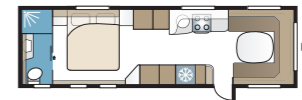

R O Y A L

Made in Sweden