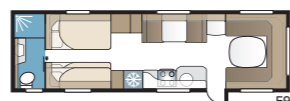

Royal Hacienda 880 TDL

In de standaarduitvoering zijn er vier vaste slaappleaatsen. U kunt kiezen uit vier verschillende slaapalternatieven: tweepersoonsbed, dwars geplaatst tweepersoonsbed, bedden in de lengterichting of een kinderkamer.

TECHNISCHE SPECIFICATIES	
Totale lengte	1040 cm
Totale hoogte	278 cm
Totale breedte KS	250 cm
Opbouwlengthe	915 cm
Binnenlengthe	820 cm
Binnenhoogte	196 cm
Binnenbreedte KS	235 cm
Woonoppervl. KS	19,3 m²
Bed KS – Voorz	225 x 184/169 cm
Achter E2	2 x 196 x 88 cm
E5	196 x 140/118 cm
E8	199 x 156/118 cm
E9	196 x 140 + 2 x 196 x 60 cm
Dinette	191 x 88 cm

Royal Hacienda 880 TDL FK

Een model voor iedereen die prioriteit geeft aan koken in een royale keuken. De keuken bevindt zich hier helemaal voorin over de hele breedte van de caravan met een panoramaraam voor meer lichtinval. Onze nieuwe 880 TDL FK biedt een zee van ruimte!

TECHNISCHE SPECIFICATIES	
Totale lengte	1040 cm
Totale hoogte	278 cm
Totale breedte KS	250 cm
Opbouwlengthe	915 cm
Binnenlengthe	820 cm
Binnenhoogte	196 cm
Binnenbreedte KS	235 cm
Woonoppervl. KS	19,3 m²
Bed KS – Midden	211 x 117 cm
Achter E2	2 x 196 x 88 cm
E5	196 x 140/118 cm
E8	199 x 156/118 cm
E9	196 x 140 + 2 x 196 x 60 cm

Royal Hacienda 880 B TDL

In de standaarduitvoering zijn er vier vaste slaappleaatsen. Met een als bed opgemaakte voorgroep, dinette en bedkast biedt de caravan al snel plaats aan maximaal negen personen!

TECHNISCHE SPECIFICATIES	
Totale lengte	1040 cm
Totale hoogte	278 cm
Totale breedte KS	250 cm
Opbouwlengthe	915 cm
Binnenlengthe	820 cm
Binnenhoogte	196 cm
Binnenbreedte KS	235 cm
Woonoppervl. KS	19,3 m²
Bed KS – Voorz	225 x 161/136 cm
Achter	196 x 140 cm
Dinette	191 x 88 cm
Etagebedden	2 x 196 x 68 cm

Royal Hacienda 880 D TDL