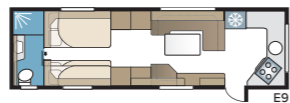

Royal Hacienda 880 TDL FK

Een model voor iedereen die prioriteit geeft aan koken in een royale keuken. De keuken bevindt zich hier helemaal voorin over de hele breedte van de caravan met een panoramaraam voor meer lichtinval. Onze nieuwe 880 TDL FK biedt een zee van ruimte!

TECHNISCHE SPECIFICATIES	
Totale lengte	1040 cm
Totale hoogte	278 cm
Totale breedte KS	250 cm
Opbouwlengthe	915 cm
Binnenlengthe	820 cm
Binnenhoogte	196 cm
Binnenbreedte KS	235 cm
Woonoppervl. KS	19,3 m²
Bed KS – Midden	211 x 117 cm
Achter E2	2 x 196 x 88 cm
E5	196 x 140/118 cm
E8	199 x 156/118 cm
E9	196 x 140 + 2 x 196 x 60 cm

Royal Hacienda 880 B TDL

In de standaarduitvoering zijn er vier vaste slaappleaatsen. Met een als bed opgemaakte voorgroep, dinette en bedkast biedt de caravan al snel plaats aan maximaal negen personen!

TECHNISCHE SPECIFICATIES	
Totale lengte	1040 cm
Totale hoogte	278 cm
Totale breedte KS	250 cm
Opbouwlengthe	915 cm
Binnenlengthe	820 cm
Binnenhoogte	196 cm
Binnenbreedte KS	235 cm
Woonoppervl. KS	19,3 m²
Bed KS – Voorz	225 x 161/136 cm
Achter	196 x 140 cm
Dinette	191 x 88 cm
Etagebedden	2 x 196 x 68 cm