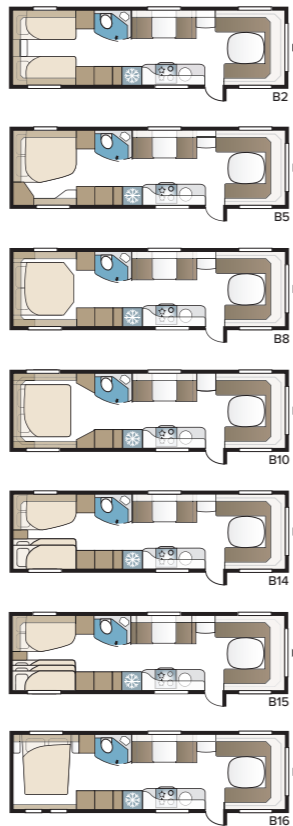

Imperial Hacienda 880 GLE

De Imperial Hacienda 880 GLE kent maar liefst zeven basisindelingen. Volop keuze dus voor onze meest veeleisende klanten.

TECHNISCHE SPECIFICATIES	
Totale lengte	1040 cm
Totale hoogte	278 cm
Totale breedte KS	250 cm
Opbouwlengthe	915 cm
Binnenlengthe	820 cm
Binnenhoogte	196 cm
Binnenbreedte KS	235 cm
Woonoppervl. KS	19,3 m²
Bed KS – Voorz	225 x 211/169 cm
Achter B2	2 x 196 x 88 cm
B5	196 x 160/138 cm
B8	190 x 150/60 cm
B10	196 x 156 cm
B14	196 x 129/102 + 2 x 196 x 68 cm
B15	196 x 129/102 + 188 x 63 + 2 x 196 x 68 cm
B16	190 x 156/118 cm
Dinette	191 x 88 cm

Imperial Hacienda 1000 TDL

De Imperial Hacienda 1000 TDL meet niet minder dan 22 m² en dankzij onze flexibele indelingen in het KABE Flexline-systeem zijn er nauwelijks beperkingen wat betreft het afstemmen van de inrichting op uw eigen wensen.

TECHNISCHE SPECIFICATIES	
Totale lengte	1160 cm
Totale hoogte	278 cm
Totale breedte KS	250 cm
Opbouwlengthe	1035 cm
Binnenlengthe	940 cm
Binnenhoogte	196 cm
Binnenbreedte KS	235 cm
Woonoppervl. KS	22,0 m²
Bed KS – Voorz	225 x 198/169 cm
Achter E2	2 x 196 x 88 cm
E3	2 x 196 x 77 + 196 x 96 cm
E5	196 x 140 cm
E8	199 x 156/118 cm
E9	196 x 140 + 2 x 196 x 60 cm
DU	196 x 140 cm