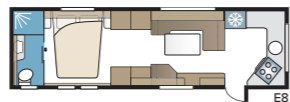

Royal Hacienda 880 TDL FK

Een model voor iedereen die prioriteit geeft aan koken in een royale keuken. De keuken bevindt zich hier helemaal voorin over de hele breedte van de caravan met een panoramaraam voor meer lichtinval. Onze nieuwe 880 TDL FK biedt een zee van ruimte!

TECHNISCHE SPECIFICATIES	
Totale lengte	1040 cm
Totale hoogte	278 cm
Totale breedte KS	250 cm
Opbouwlengthe	915 cm
Binnenlengthe	820 cm
Binnenhoogte	196 cm
Binnenbreedte KS	235 cm
Woonoppervl. KS	19,3 m²
Bed KS – Midden	211 x 117 cm
Achter E2	2 x 196 x 88 cm
E5	196 x 140/118 cm
E8	199 x 156/118 cm
E9	196 x 140 + 2 x 196 x 60 cm

Royal Hacienda 880 B TDL

In de standaarduitvoering zijn er vier vaste slaappleaatsen. Met een als bed opgemaakte voorgroep, dinette en bedkast biedt de caravan al snel plaats aan maximaal negen personen!

TECHNISCHE SPECIFICATIES	
Totale lengte	1040 cm
Totale hoogte	278 cm
Totale breedte KS	250 cm
Opbouwlengthe	915 cm
Binnenlengthe	820 cm
Binnenhoogte	196 cm
Binnenbreedte KS	235 cm
Woonoppervl. KS	19,3 m²
Bed KS – Voorz	225 x 161/136 cm
Achter	196 x 140 cm
Dinette	191 x 88 cm
Etagebedden	2 x 196 x 68 cm