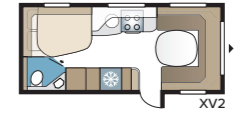

Royal 560 XL

Deze wat kleinere Royal is voor velen een favoriet. De Royal 560 XL heeft alle finesses van de grotere Royal-modellen, maar in een wat compacte formaat.

TECHNISCHE SPECIFICATIES	
Totale lengte	770 cm
Totale hoogte	278 cm
Totale breedte Std.	230 cm
Totale breedte KS	250 cm
Opbouw lengte	645 cm
Binnenlengte	550 cm
Binnenhoogte	196 cm
Binnenbreedte Std.	215 cm
Binnenbreedte KS	235 cm
Woonoppervl. Std.	11,8 m²
Woonoppervl. KS	12,9 m²
Bed Std. – Voorz.	205 x 179/150 cm
Achter XV2	196 x 129/102 cm
Bed KS – Voorz.	225 x 179/150 cm
Achter XV2	196 x 140/118 cm