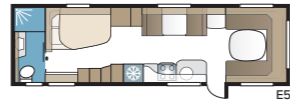

Royal Hacienda 880 TDL

In de standaarduitvoering zijn er vier vaste slaappleaatsen. U kunt kiezen uit vier verschillende slaapalternatieven: tweepersoonsbed, dwars geplaatst tweepersoonsbed, bedden in de lengterichting of een kinderkamer.

TECHNISCHE SPECIFICATIES	
Totale lengte	1040 cm
Totale hoogte	278 cm
Totale breedte KS	250 cm
Opbouwlengthe	915 cm
Binnenlengthe	820 cm
Binnenhoogte	196 cm
Binnenbreedte KS	235 cm
Woonoppervl. KS	19,3 m²
Bed KS – Voorz	225 x 184/169 cm
Achter E2	2 x 196 x 88 cm
E5	196 x 140/118 cm
E8	199 x 156/118 cm
E9	196 x 140 + 2 x 196 x 60 cm
Dinette	191 x 88 cm

Royal Hacienda 880 TDL FK

Een model voor iedereen die prioriteit geeft aan koken in een royale keuken. De keuken bevindt zich hier helemaal voorin over de hele breedte van de caravan met een panoramaraam voor meer lichtinval. Onze nieuwe 880 TDL FK biedt een zee van ruimte!

TECHNISCHE SPECIFICATIES	
Totale lengte	1040 cm
Totale hoogte	278 cm
Totale breedte KS	250 cm
Opbouwlengthe	915 cm
Binnenlengthe	820 cm
Binnenhoogte	196 cm
Binnenbreedte KS	235 cm
Woonoppervl. KS	19,3 m²
Bed KS – Midden	211 x 117 cm
Achter E2	2 x 196 x 88 cm
E5	196 x 140/118 cm
E8	199 x 156/118 cm
E9	196 x 140 + 2 x 196 x 60 cm

Royal Hacienda 880 B TDL

In de standaarduitvoering zijn er vier vaste slaappleaatsen. Met een als bed opgemaakte voorgroep, dinette en bedkast biedt de caravan al snel plaats aan maximaal negen personen!

TECHNISCHE SPECIFICATIES	
Totale lengte	1040 cm
Totale hoogte	278 cm
Totale breedte KS	250 cm
Opbouwlengthe	915 cm
Binnenlengthe	820 cm
Binnenhoogte	196 cm
Binnenbreedte KS	235 cm
Woonoppervl. KS	19,3 m²
Bed KS – Voorz	225 x 161/136 cm
Achter	196 x 140 cm
Dinette	191 x 88 cm
Etagebedden	2 x 196 x 68 cm

Royal Hacienda 880 D TDL