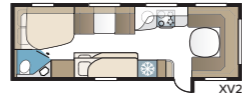

Royal 780 B GXL

De Royal 780 B GXL is de caravan voor het kinderrijke gezin dat kiest voor comfort. Geen wonder dat dit model in korte tijd een succes is geworden!

TECHNISCHE SPECIFICATIES	
Totale lengte	940 cm
Totale hoogte	278 cm
Totale breedte KS	250 cm
Opbouwlengthe	815 cm
Binnenlengthe	720 cm
Binnenhoogte	196 cm
Binnenbreedte KS	235 cm
Woonoppervl. KS	16,9 m²
Bed KS – Voorz	225 x 165/136 cm
Dinette	191 x 88 cm
Achter XV2	196 x 140/118 + 2 x 196 x 68 cm

Royal 780 TDL

De Royal 780 TDL is het verkoopsucces onder de KABE Royal 780-modellen. U kunt kiezen tussen vier verschillende slaapalternatieven: tweepersoonsbed, dwars geplaatst tweepersoonsbed, bedden in de lengterichting of een kinderkamer.

TECHNISCHE SPECIFICATIES	
Totale lengte	940 cm
Totale hoogte	278 cm
Totale breedte KS	250 cm
Opbouwlengthe	815 cm
Binnenlengthe	720 cm
Binnenhoogte	196 cm
Binnenbreedte KS	235 cm
Woonoppervl. KS	16,9 m²
Bed KS – Voorz	225 x 184/169 cm
Achter E2	2 x 196 x 88 cm
E5	196 x 140/118 cm
E8	199 x 156/118 cm
E9	196 x 140 + 2 x 196 x 60 cm

Royal 780 BGXL

Royal 780 TDL FK

Een caravan van KABE met een 235 cm brede keuken met panoramavenster in het voorste deel van de caravan. In de keuken vindt u een groot 4-pits gasfornuis met oven. Met een flexibel en generuus slaappedeelte, een grote badkamer en heel veel bergruimte is dit een gezinswoning van topklasse.

TECHNISCHE SPECIFICATIES	
Totale lengte	940 cm
Totale hoogte	278 cm
Totale breedte KS	250 cm
Opbouwlengthe	815 cm
Binnenlengthe	720 cm
Binnenhoogte	196 cm
Binnenbreedte KS	235 cm
Woonoppervl. KS	16,9 m²
Bed KS – Voorz	211 x 117 cm
Achter E2	2 x 196 x 88 cm
E5	196 x 140/118 cm
E8	199 x 156/118 cm
E9	196 x 140 + 2 x 196 x 60 cm