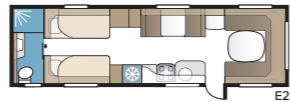

Royal Hacienda 880 TDL

In de standaarduitvoering zijn er vier vaste slaappleaatsen. U kunt kiezen uit vier verschillende slaapalternatieven: tweepersoonsbed, dwars geplaatst tweepersoonsbed, bedden in de lengterichting of een kinderkamer.

TECHNISCHE SPECIFICATIES	
Totale lengte	1040 cm
Totale hoogte	278 cm
Totale breedte KS	250 cm
Opbouwlengthe	915 cm
Binnenlengthe	820 cm
Binnenhoogte	196 cm
Binnenbreedte KS	235 cm
Woonoppervl. KS	19,3 m²
Bed KS – Voorz	225 x 184/169 cm
Achter E2	2 x 196 x 88 cm
E5	196 x 140/118 cm
E8	199 x 156/118 cm
E9	196 x 140 + 2 x 196 x 60 cm
Dinette	191 x 88 cm

Royal Hacienda 880 TDL FK

Een model voor iedereen die prioriteit geeft aan koken in een royale keuken. De keuken bevindt zich hier helemaal voorin over de hele breedte van de caravan met een panoramaraam voor meer lichtinval. Onze nieuwe 880 TDL FK biedt een zee van ruimte!

TECHNISCHE SPECIFICATIES	
Totale lengte	1040 cm
Totale hoogte	278 cm
Totale breedte KS	250 cm
Opbouwlengthe	915 cm
Binnenlengthe	820 cm
Binnenhoogte	196 cm
Binnenbreedte KS	235 cm
Woonoppervl. KS	19,3 m²
Bed KS – Midden	211 x 117 cm
Achter E2	2 x 196 x 88 cm
E5	196 x 140/118 cm
E8	199 x 156/118 cm
E9	196 x 140 + 2 x 196 x 60 cm

Royal Hacienda 880 B TDL

In de standaarduitvoering zijn er vier vaste slaappleaatsen. Met een als bed opgemaakte voorgroep, dinette en bedkast biedt de caravan al snel plaats aan maximaal negen personen!

TECHNISCHE SPECIFICATIES	
Totale lengte	1040 cm
Totale hoogte	278 cm
Totale breedte KS	250 cm
Opbouwlengthe	915 cm
Binnenlengthe	820 cm
Binnenhoogte	196 cm
Binnenbreedte KS	235 cm
Woonoppervl. KS	19,3 m²
Bed KS – Voorz	225 x 161/136 cm
Achter	196 x 140 cm
Dinette	191 x 88 cm
Etagebedden	2 x 196 x 68 cm

Royal Hacienda 880 D TDL