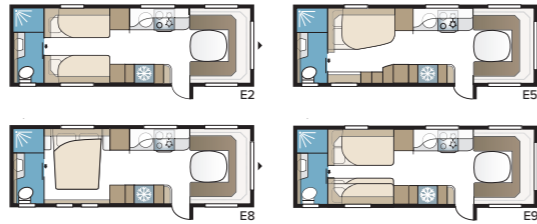

Imperial 780 TDL FK

Een model, speciaal ontwikkeld voor wie van koken houdt! In het voorste deel van de caravan vindt u een 235 cm brede keuken met een exclusieve inductieplaat, een inbouwoven, een magnetron en een panoramavenster. Een genereuze zitkamer, een flexibel slaappgedeelte, een grote badkamer en heel veel bergruimte.