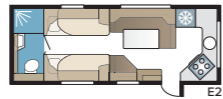

Royal 630 TDL FK

De keuken bevindt zich helemaal voorin de caravan en de zitgroep in het midden. Achterin heeft de 630 TDL FK dezelfde E2 indeling als de 630 TDL.

Alleen als tandemas model beschikbaar in Benelux.

TECHNISCHE SPECIFICATIES	
Totale lengte	850 cm
Totale hoogte	278 cm
Totale breedte KS	250 cm
Opbouwlengthe	725 cm
Binnenlengthe	630 cm
Binnenhoogte	196 cm
Binnenbreedte KS	235 cm
Woonoppervl. KS	14,8 m²
Bed KS – Midden	211 x 117 cm
Achter E2	2 x 196 x 78 cm