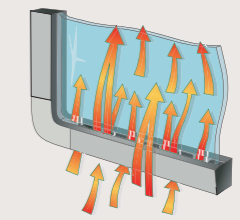

Hermetische ramen

Energiezuinige ramen met een kozijn van polyurethaan: een door KABE ontwikkelde constructie van het type K D-Lux. De raamkozijnen van polyurethaan sluiten hermetisch aan op het dubbele glas, voor optimale isolatie. Het raamkozijn is geïsoleerd met ingebouwde ventilatie.