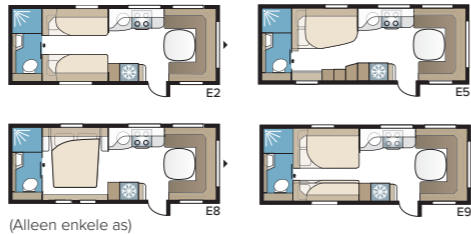

Royal 630 TDL

De Royal 630 TDL heeft een apart slaapgedeelte met twee bedden in de lengterichting of een tweepersoonsbed en etagebedden en een badkamer met douchecabine die zich uitstrekt langs de hele achterwand.

Alleen als tandemas model beschikbaar in Benelux (behalve E8).

TECHNISCHE SPECIFICATIES	
Totale lengte	850 cm
Totale hoogte	278 cm
Totale breedte KS	250 cm
Opbouwlengthe	725 cm
Binnenlengthe	630 cm
Binnenhoogte	196 cm
Binnenbreedte KS	235 cm
Woonoppervl. KS	14,8 m²
Bed KS – Voorz	225 x 166/145 cm
Achter E2	2 x 196 x 88 cm
E5	196 x 140/118 cm
E8	199 x 156/118 cm
E9	196 x 140 + 2 x 196 x 60 cm

(Alleen enkele as)