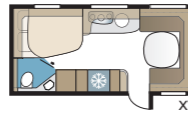

Smaragd 540 GLE

De Smaragd GLE is een perfecte caravan voor iedereen die van rondtrekken houdt. Met praktische in de lengte geplaatste bedden en een bijzonder comfortabele zitgroep.

TECHNISCHE SPECIFICATIES	
Totale lengte	760 cm
Totale hoogte	278 cm
Totale breedte Std.	230 cm
Totale breedte KS	250 cm
Opbouw lengte	635 cm
Binnenlengte	540 cm
Binnenhoogte	196 cm
Binnenbreedte Std.	215 cm
Binnenbreedte KS	235 cm
Woonoppervl. Std.	11,6 m²
Woonoppervl. KS	12,7 m²
Bed Std – Voorz.	205 x 141/127 cm
Achter B2	196 x 78 + 186 x 78 cm
Bed KS – Voorz.	225 x 141/127 cm
Achter B2	196 x 88 + 186 x 88 cm