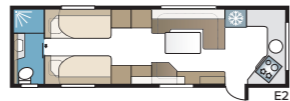

Imperial Hacienda 880 TDL

In de standaarduitvoering zijn er vier vaste slaapplekken. U kunt kiezen tussen vier verschillende slaapplekken: tweepersoonsbed, dwars geplaatst tweepersoonsbed, bedden in de lengterichting of kinderkamer.

TECHNISCHE SPECIFICATIES	
Totale lengte	1040 cm
Totale hoogte	278 cm
Totale breedte KS	250 cm
Opbouw lengte	915 cm
Binnenlengte	820 cm
Binnenhoogte	196 cm
Binnenbreedte KS	235 cm
Woonoppervl. KS	19,3 m²
Bed KS – Voorz	225 x 184/169 cm
Achter E2	2 x 196 x 88 cm
E5	196 x 140/118 cm
E8	199 x 156/118 cm
E9	196 x 140 + 2 x 196 x 60 cm
Dinette	191 x 88 cm

Imperial Hacienda 880 TDL FK

Een model voor iedereen die prioriteit geeft aan koken in een royale keuken. De keuken bevindt zich hier helemaal voorin over de hele breedte van de caravan met een exclusieve inductieplaat, een inbouwoven, een magnetron en een panoramavenster. Onze 880 TDL FK biedt een zee van ruimte!

TECHNISCHE SPECIFICATIES	
Totale lengte	1040 cm
Totale hoogte	278 cm
Totale breedte KS	250 cm
Opbouw lengte	915 cm
Binnenlengte	820 cm
Binnenhoogte	196 cm
Binnenbreedte KS	235 cm
Woonoppervl. KS	19,3 m²
Bed KS – Midden	211 x 117 cm
Achter E2	2 x 196 x 88 cm
E5	196 x 140/118 cm
E8	199 x 156/118 cm
E9	196 x 140 + 2 x 196 x 60 cm

Imperial Hacienda 880 B TDL

In de standaarduitvoering zijn er vier vaste slaapplekken. Met een als bed opgemaakte voorgroep en dinette, biedt de caravan al snel plaats aan maximaal negen personen!

TECHNISCHE SPECIFICATIES	
Totale lengte	1040 cm
Totale hoogte	278 cm
Totale breedte KS	250 cm
Opbouw lengte	915 cm
Binnenlengte	820 cm
Binnenhoogte	196 cm
Binnenbreedte KS	235 cm
Woonoppervl. KS	19,3 m²
Bed KS – Voorz	225 x 161/136 cm
Achter	196 x 140 cm
Dinette	191 x 88 cm
Etagebedden	2 x 196 x 68 cm

Imperial Hacienda 880 D TDL