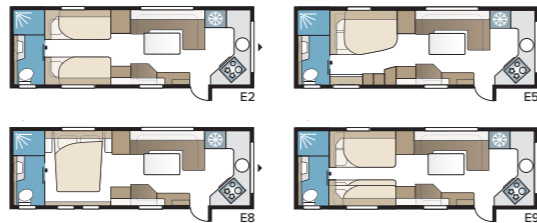

Imperial 780 TDL FK

Een model, speciaal ontwikkeld voor wie van koken houdt! In het voorste deel van de caravan vindt u een 235 cm brede keuken met een exclusieve inductieplaat, een inbouwoven, een magnetron en een panoramavenster. Een genereuze zitkamer, een flexibel slaappgedeelte, een grote badkamer en heel veel bergruimte.

TECHNISCHE SPECIFICATIES	
Totale lengte	940 cm
Totale hoogte	278 cm
Totale breedte KS	250 cm
Opbouwlengthe	815 cm
Binnenlengthe	720 cm
Binnenhoogte	196 cm
Binnenbreedte KS	235 cm
Woonoppervl. KS	16,9 m²
Bed KS – Midden	211 x 117 cm
Achter E2	2 x 196 x 88 cm
E5	196 x 140/118 cm
E8	199 x 156/118 cm
E9	196 x 140 + 2 x 196 x 60 cm