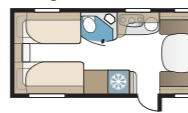

Briljant 470 XL

De kleinste van de Edelsteenmodellen van KABE. Een compacte lichte caravan die heel geliefd is bij mensen die veel rondtrekken.

TECHNISCHE SPECIFICATIES	
Totale lengte	693 cm
Totale hoogte	278 cm
Totale breedte Std.	230 cm
Totale breedte KS	250 cm
Opbouw lengte	568 cm
Binnenlengte	473 cm
Binnenhoogte	196 cm
Binnenbreedte Std.	215 cm
Binnenbreedte KS	235 cm
Woonoppervl. Std.	10,2 m²
Woonoppervl. KS	11,1 m²
Bed Std – Voorz.	205 x 156/124 cm
Achter XV2	196 x 129/102 cm
Bed KS – Voorz.	225 x 156/124 cm
Achter XV2	196 x 140/118 cm

Smaragd 520 XL

Het model Smaragd werd gelanceerd in 1967 en behoort sindsdien tot onze populairste caravans. Wij hebben zijn basisindeling gehandhaafd met alle ruimte en comfort die deze biedt.

TECHNISCHE SPECIFICATIES	
Totale lengte	742 cm
Totale hoogte	278 cm
Totale breedte Std.	230 cm
Totale breedte KS	250 cm
Opbouw lengte	617 cm
Binnenlengte	522 cm
Binnenhoogte	196 cm
Binnenbreedte Std.	215 cm
Binnenbreedte KS	235 cm
Woonoppervl. Std.	11,2 m²
Woonoppervl. KS	12,3 m²
Bed Std – Voorz.	205 x 166/127 cm
Achter XV2	196 x 129/102 cm
Bed KS – Voorz.	225 x 166/127 cm
Achter XV2	196 x 140/118 cm

Smaragd 540 GLE

De Smaragd GLE is een perfecte caravan voor iedereen die van rondtrekken houdt. Met praktische in de lengte geplaatste bedden en een bijzonder comfortabele zitgroep.

TECHNISCHE SPECIFICATIES	
Totale lengte	760 cm
Totale hoogte	278 cm
Totale breedte Std.	230 cm
Totale breedte KS	250 cm
Opbouw lengte	635 cm
Binnenlengte	540 cm
Binnenhoogte	196 cm
Binnenbreedte Std.	215 cm
Binnenbreedte KS	235 cm
Woonoppervl. Std.	11,6 m²
Woonoppervl. KS	12,7 m²
Bed Std – Voorz.	205 x 141/127 cm
Achter B2	196 x 78 + 186 x 78 cm
Bed KS – Voorz.	225 x 141/127 cm
Achter B2	196 x 88 + 186 x 88 cm

Ametist 560 XL