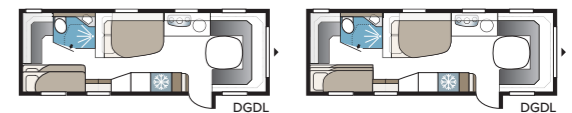

Estate 780 DGDL

Een echte gezinscaravan met een grote kinderkamer in het achterste deel met eigen bank in L-vorm voor de kleinsten. De caravan is voorzien van veel kast-ruimte en slimme opbergmogelijkheden. De badkamer heeft een eigen douche.

TECHNISCHE SPECIFICATIES	
Totale lengte	935 cm
Totale hoogte	278 cm
Totale breedte KS	250 cm
Opbouwlengthe	805 cm
Binnenlengthe	720 cm
Binnenhoogte	196 cm
Binnenbreedte KS	235 cm
Woonoppervl. KS	16,9 m²
Bed KS – Voorz.	227 x 147/138 cm
Achter tweepersoonsbed	196 x 140/118 cm
Achter etagebedden	2 x 196 x 68 cm
Stapelbed 3 bedden (optie)	2 x 196 x 68 + 196 x 62 cm