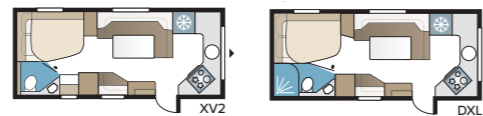

Imperial 560 XL

De Kabe Imperial heeft het exclusieve exterieur Kabe Innovation Design. De Imperial 560 XL is compact qua model maar heeft verder alle finesses van de grotere Imperial caravans.

TECHNISCHE SPECIFICATIES	
Totale lengte	770 cm
Totale hoogte	278 cm
Totale breedte Std.	230 cm
Totale breedte KS	250 cm
Opbouwlengthe	645 cm
Binnenlengthe	550 cm
Binnenhoogte	196 cm
Binnenbreedte Std.	215 cm
Binnenbreedte KS	235 cm
Woonoppervl. Std.	11,8 m²
Woonoppervl. KS	12,9 m²
Bed Std. – Voorz.	205 x 179/150 cm
Achter XV2	196 x 129/102 cm
Bed KS – Voorz.	225 x 179/150 cm
Achter XV2	196 x 140/118 cm

Imperial 600 XL

In uw Imperial 600 XL kunt u kiezen tussen extra opbergruimte en de variant 600 DXL met douchecabine.

TECHNISCHE SPECIFICATIES	
Totale lengte	820 cm
Totale hoogte	278 cm
Totale breedte KS	250 cm
Opbouwlengthe	695 cm
Binnenlengthe	600 cm
Binnenhoogte	196 cm
Binnenbreedte KS	235 cm
Woonoppervl. KS	14,1 m²
Bed KS – Voorz	225 x 177/150 cm
Achter XV2	196 x 140/118 cm
DXL	196 x 140/118 cm

Imperial 600 XL FK

Een variant van het zustermodel 600 XL, ideaal voor culinaire liefhebbers! De keuken heeft meer ruimte gekregen door hem voorin de caravan te plaatsen, over de hele breedte.

TECHNISCHE SPECIFICATIES	
Totale lengte	820 cm
Totale hoogte	278 cm
Totale breedte KS	250 cm
Opbouwlengthe	695 cm
Binnenlengthe	600 cm
Binnenhoogte	196 cm
Binnenbreedte KS	235 cm
Woonoppervl. KS	14,1 m²
Bed KS – Midden	211 x 117 cm
Achter XV2	196 x 140/118 cm
DXL	196 x 140/118 cm