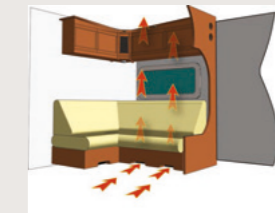

Geventileerde banken en bedden

De banken en bedden staan op afstandhouders. De achterzijden van de banken en de kabelgoten zijn afgeschuind waardoor een versnelde luchtstroom langs de ramen wordt geleid. Als de warme lucht langs de wand passeert, worden de achterzijden van de banken en de lichtspleten bij de bedden verwarmd.