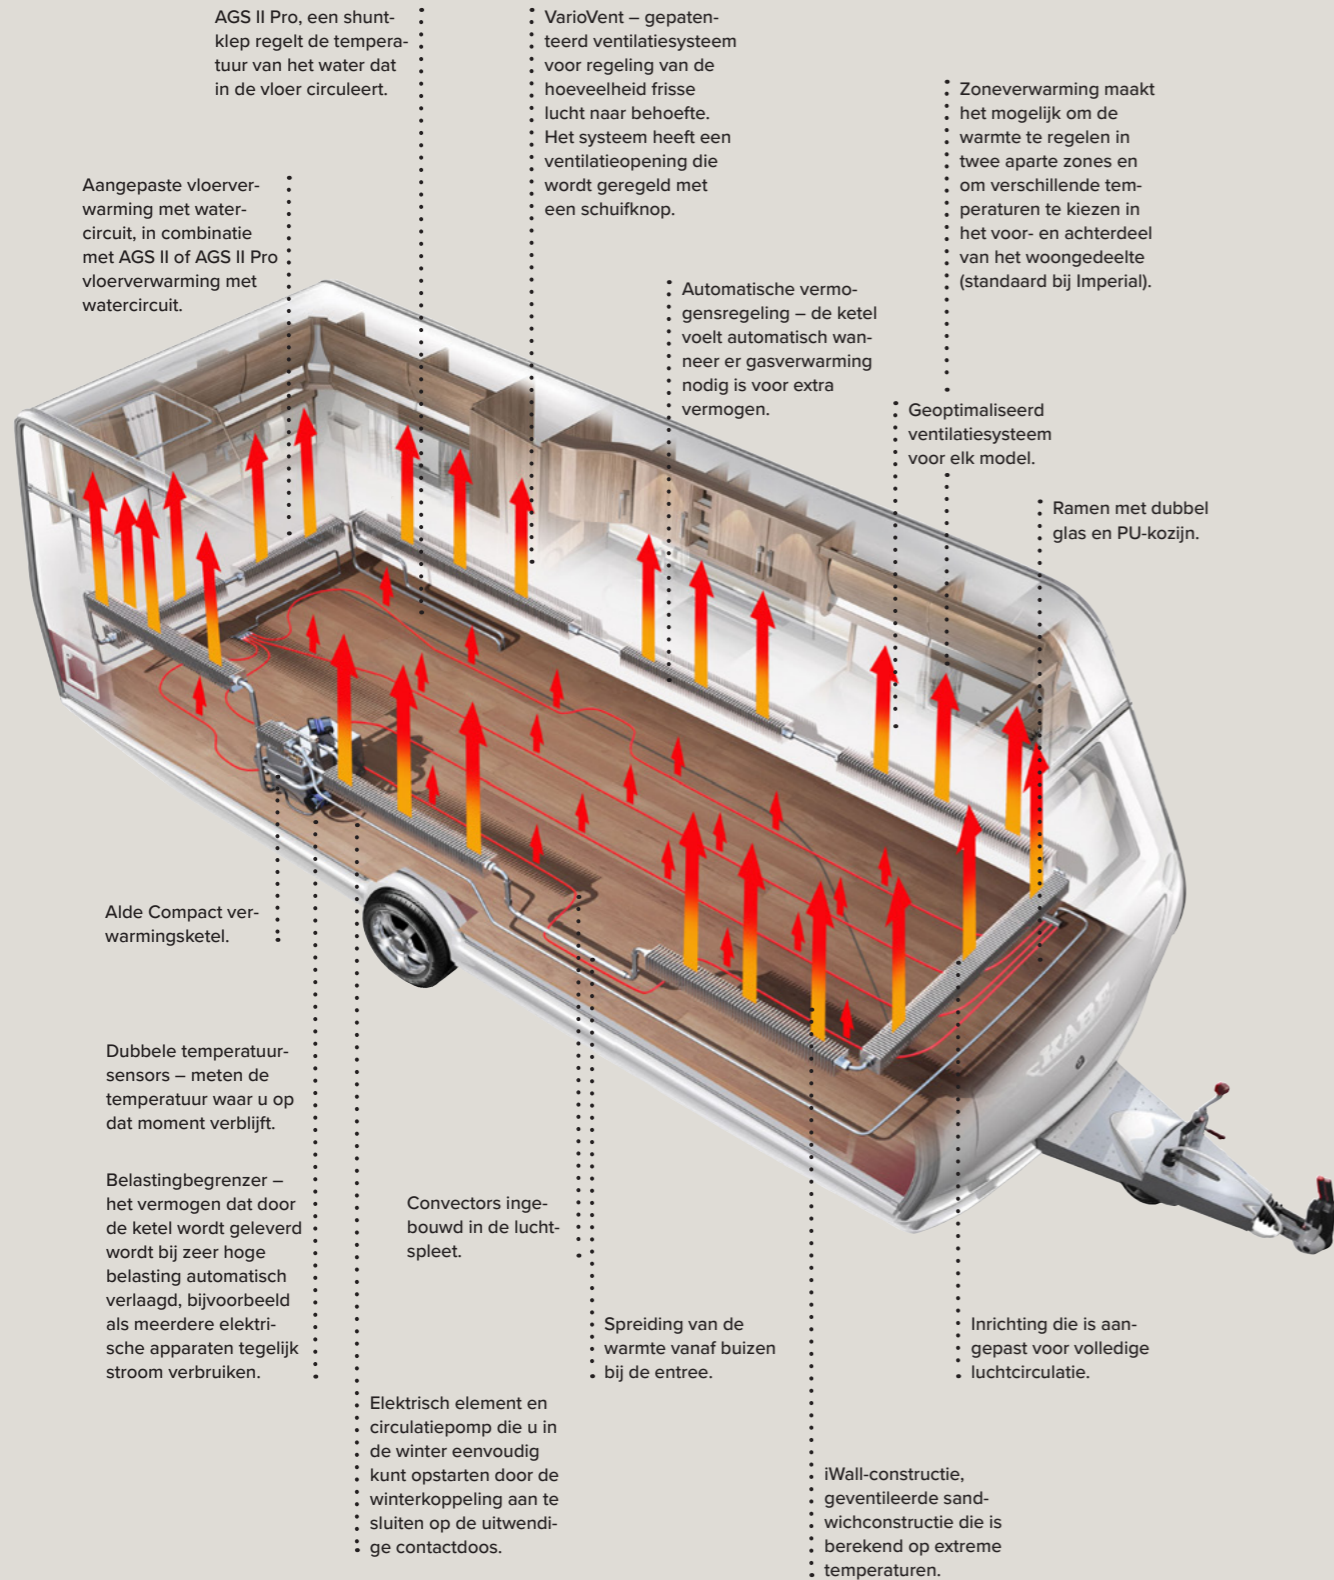

Verwarmingssysteem KABE caravans

GEBRUIK GEDURENDE HET HELE JAAR

Slim comfort

Het produceren van caravans voor Scandinavië is een uitdaging van formaat. Het klimaat is extreem en kan variëren van een warme droge zomer, een vochtige winderige herfst tot een koude winter met veel sneeuw. Dit stelt zeer hoge eisen aan verwarming, isolatie en ventilatie, zodat uw caravan in alle seizoenen onderweg veilig is en comfortabel is om in te wonen. Met meer dan 60 jaar ervaring en steeds verdere ontwikkeling kunnen wij trots zeggen dat elke KABE-caravan aan de zwaarste eisen voldoet. Royaal.

Al onze caravans zijn geconstrueerd voor een maximale luchtcirculatie. De plaats van de meubelen en het doordachte ontwerp maken dat de lucht zich zo goed mogelijk kan verplaatsen. Ons vloerverwarmingssysteem zorgt voor een gelijkmatige warmte in de hele vloer en onze gepatenteerde wandconstructie zorgt voor het best mogelijke binnenklimaat.

De technische oplossingen in onze carrosserieën en onze unieke verwarmings- en ventilatieoplossing Smart Climate System maken uw KABE tot een van de absoluut beste caravans voor alle seizoenen die er te koop zijn.

De Imperial heeft standaard zoneverwarming van Alde. Met dit systeem kunt u de warmte in twee aparte zones regelen, in het voor- en in het achtergedeelte. Het toilet wordt altijd economisch verwarmd via de retourleiding.

Ons doel is om uw wintervakantie even comfortabel te laten verlopen als uw vrije tijd in de zomer. Daarom laten we niets aan het toeval over.

Wilt u meer weten? Zie de volgende pagina!