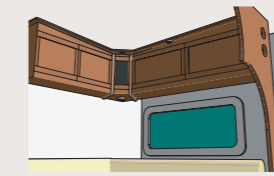

KABE-kwaliteit in inrichting en meubelen

De meubelen en de inrichting zijn afkomstig uit de eigen meubelfabriek van KABE.