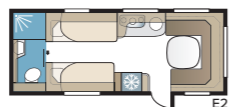

Safir 600 TDL