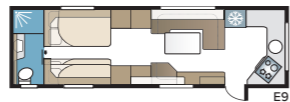

Imperial Hacienda 880 TDL

In de standaarduitvoering zijn er vier vaste slaapplekken. U kunt kiezen tussen vier verschillende slaapplekken: tweepersoonsbed, dwars geplaatst tweepersoonsbed, bedden in de lengterichting of kinderkamer.

TECHNISCHE SPECIFICATIES	
Totale lengte	1040 cm
Totale hoogte	278 cm
Totale breedte KS	250 cm
Opbouw lengte	915 cm
Binnenlengte	820 cm
Binnenhoogte	196 cm
Binnenbreedte KS	235 cm
Woonoppervl. KS	19,3 m²
Bed KS – Voorz	225 x 184/169 cm
Achter E2	2 x 196 x 88 cm
E5	196 x 140/118 cm
E8	199 x 156/118 cm
E9	196 x 140 + 2 x 196 x 60 cm
Dinette	191 x 88 cm

Imperial Hacienda 880 TDL FK

Een model voor iedereen die prioriteit geeft aan koken in een royale keuken. De keuken bevindt zich hier helemaal voorin over de hele breedte van de caravan met een exclusieve inductieplaat, een inbouwoven, een magnetron en een panoramavenster. Onze 880 TDL FK biedt een zee van ruimte!

TECHNISCHE SPECIFICATIES	
Totale lengte	1040 cm
Totale hoogte	278 cm
Totale breedte KS	250 cm
Opbouw lengte	915 cm
Binnenlengte	820 cm
Binnenhoogte	196 cm
Binnenbreedte KS	235 cm
Woonoppervl. KS	19,3 m²
Bed KS – Midden	211 x 117 cm
Achter E2	2 x 196 x 88 cm
E5	196 x 140/118 cm
E8	199 x 156/118 cm
E9	196 x 140 + 2 x 196 x 60 cm

Imperial Hacienda 880 B TDL

In de standaarduitvoering zijn er vier vaste slaapplekken. Met een als bed opgemaakte voorgroep en dinette, biedt de caravan al snel plaats aan maximaal negen personen!

TECHNISCHE SPECIFICATIES	
Totale lengte	1040 cm
Totale hoogte	278 cm
Totale breedte KS	250 cm
Opbouw lengte	915 cm
Binnenlengte	820 cm
Binnenhoogte	196 cm
Binnenbreedte KS	235 cm
Woonoppervl. KS	19,3 m²
Bed KS – Voorz	225 x 161/136 cm
Achter	196 x 140 cm
Dinette	191 x 88 cm
Etagebedden	2 x 196 x 68 cm

Imperial Hacienda 880 D TDL