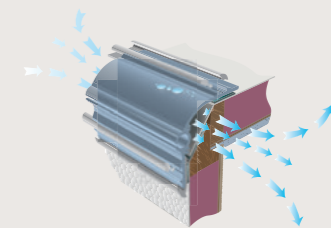

iWall zorgt voor een stabiele vochtbestendige carrosserie

De carrosserie wordt gebouwd volgens het "sandwichprincipe": wandplaat, 36 mm Ecoprim isolatie, binnenplaat en wandbekleding die eventuele condens opzuigt. Met de nieuwe iWall-constructie wordt de carrosserie maximaal stabiel en absoluut vochtbestendig. Aluminiumplaat aan beide zijden van de Ecoprim isolatie zorgt voor minder gevoeligheid voor temperatuurverschillen.

Hermetische daknaden

De naad tussen dak en wand wordt eerst zorgvuldig gedicht met elastische butylkit. Daarna buigen wij de dakplaat over de wandplaat heen – overlappend natuurlijk – zodat lekkage is uitgesloten. De unieke iWall-constructie van KABE biedt een onbeperkt aantal bevestigingspunten – belangrijk bij montage van extra uitrusting.