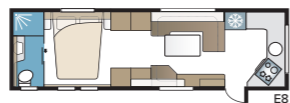

Imperial Hacienda 880 TDL

In de standaarduitvoering zijn er vier vaste slaapplekken. U kunt kiezen tussen vier verschillende slaapplekken: tweepersoonsbed, dwars geplaatst tweepersoonsbed, bedden in de lengterichting of kinderkamer.

TECHNISCHE SPECIFICATIES	
Totale lengte	1040 cm
Totale hoogte	278 cm
Totale breedte KS	250 cm
Opbouw lengte	915 cm
Binnenlengte	820 cm
Binnenhoogte	196 cm
Binnenbreedte KS	235 cm
Woonoppervl. KS	19,3 m²
Bed KS – Voorz	225 x 184/169 cm
Achter E2	2 x 196 x 88 cm
E5	196 x 140/118 cm
E8	199 x 156/118 cm
E9	196 x 140 + 2 x 196 x 60 cm
Dinette	191 x 88 cm

Imperial Hacienda 880 TDL FK

Een model voor iedereen die prioriteit geeft aan koken in een royale keuken. De keuken bevindt zich hier helemaal voorin over de hele breedte van de caravan met een exclusieve inductieplaat, een inbouwoven, een magnetron en een panoramavenster. Onze 880 TDL FK biedt een zee van ruimte!

TECHNISCHE SPECIFICATIES	
Totale lengte	1040 cm
Totale hoogte	278 cm
Totale breedte KS	250 cm
Opbouw lengte	915 cm
Binnenlengte	820 cm
Binnenhoogte	196 cm
Binnenbreedte KS	235 cm
Woonoppervl. KS	19,3 m²
Bed KS – Midden	211 x 117 cm
Achter E2	2 x 196 x 88 cm
E5	196 x 140/118 cm
E8	199 x 156/118 cm
E9	196 x 140 + 2 x 196 x 60 cm

Imperial Hacienda 880 B TDL

In de standaarduitvoering zijn er vier vaste slaapplekken. Met een als bed opgemaakte voorgroep en dinette, biedt de caravan al snel plaats aan maximaal negen personen!

TECHNISCHE SPECIFICATIES	
Totale lengte	1040 cm
Totale hoogte	278 cm
Totale breedte KS	250 cm
Opbouw lengte	915 cm
Binnenlengte	820 cm
Binnenhoogte	196 cm
Binnenbreedte KS	235 cm
Woonoppervl. KS	19,3 m²
Bed KS – Voorz	225 x 161/136 cm
Achter	196 x 140 cm
Dinette	191 x 88 cm
Etagebedden	2 x 196 x 68 cm

Imperial Hacienda 880 D TDL