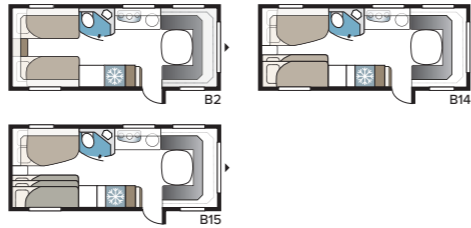

Estate 600 GDL

De KABE Estate 600 GDL is een model met kinderkamer waarbij u de keuze hebt tussen twee of drie etagebedden helemaal achterin de caravan. Een slim instapmodel voor gezinnen met kinderen.

TECHNISCHE SPECIFICATIES	
Totale lengte	814 cm
Totale hoogte	278 cm
Totale breedte KS	250 cm
Opbouwlengthe	684 cm
Binnenlengthe	600 cm
Binnenhoogte	196 cm
Binnenbreedte KS	235 cm
Woonoppervl. KS	14,1 m²
Bed KS – Voorz.	196 x 140/118 cm
Achter etagebedden	2 x 196 x 77 cm
Stapelbed 3 bedden (optie)	2 x 196 x 77 + 188 x 71 cm