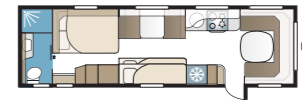

Imperial Hacienda 880 B TDL

In de standaarduitvoering zijn er vier vaste slaapplekken. Met een als bed opgemaakte voorgroep en dinette, biedt de caravan al snel plaats aan maximaal negen personen!

TECHNISCHE SPECIFICATIES	
Totale lengte	1040 cm
Totale hoogte	278 cm
Totale breedte KS	250 cm
Opbouw lengte	915 cm
Binnenlengte	820 cm
Binnenhoogte	196 cm
Binnenbreedte KS	235 cm
Woonoppervl. KS	19,3 m²
Bed KS – Voorz	225 x 161/136 cm
Achter	196 x 140 cm
Dinette	191 x 88 cm
Etagebedden	2 x 196 x 68 cm

Imperial Hacienda 880 D TDL

De Imperial Hacienda 880 D TDL biedt volop ruimte! Met het extra brede dwars geplaatste tweepersoonsbed en de badkamer over de volledige breedte van de caravan doet de slaapkamer niet onder voor die bij u thuis.

TECHNISCHE SPECIFICATIES	
Totale lengte	1040 cm
Totale hoogte	278 cm
Totale breedte KS	250 cm
Opbouw lengte	915 cm
Binnenlengte	820 cm
Binnenhoogte	196 cm
Binnenbreedte KS	235 cm
Woonoppervl. KS	19,3 m²
Bed KS – Voorz	225 x 198/169 cm
Achter	188 x 156 cm