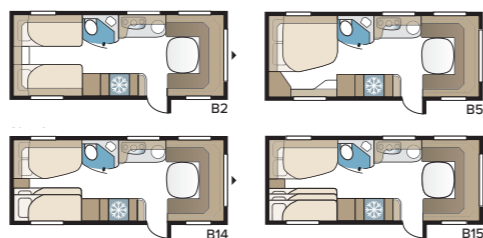

Safir 600 GLE

Ons meest flexibele Safir-model met veel mogelijkheden om een indeling naar uw eigen wensen te kiezen. Mogelijkheid van vijf vaste slaapplekken.

TECHNISCHE SPECIFICATIES	
Totale lengte	820 cm
Totale hoogte	278 cm
Totale breedte KS	250 cm
Opbouwlengthe	695 cm
Binnenlengthe	600 cm
Binnenhoogte	196 cm
Binnenbreedte KS	235 cm
Woonoppervl. KS	14,1 m²
Bed KS – Voorz.	225 x 169/147 cm
Achter B2	2 x 196 x 88 cm
B5	196 x 160/138 cm
B14	196 x 129/102 + 2 x 196 x 68 cm
B15	196 x 129/102 + 188 x 63 + 2 x 196 x 68 cm

Safir 600 TDL

De Safir TDL heeft een genereuze badkamer met aparte douchecabine.

TECHNISCHE SPECIFICATIES	
Totale lengte	820 cm
Totale hoogte	278 cm
Totale breedte Std.	230 cm
Totale breedte KS	250 cm
Opbouwlengthe	695 cm
Binnenlengthe	600 cm
Binnenhoogte	196 cm
Binnenbreedte Std.	215 cm
Binnenbreedte KS	235 cm
Woonoppervl. Std.	12,9 m²
Woonoppervl. KS	14,1 m²
Bed Std – Voorz.	205 x 166/137 cm
Achter E2	196 x 78 + 186 x 78 cm
Bed KS – Voorz.	225 x 166/137 cm
Achter E2	196 x 88 + 186 x 88 cm