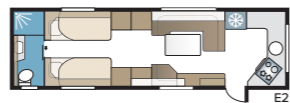

Imperial Hacienda 880 TDL

I standardudførelsen er der fire-fem faste sovepladser. Vælg mellem fire forskellige sengealternativer: Dobbeltseng, dobbeltseng på tværs, enkeltsejle eller børneværelse.

TEKNISK SPECIFIKATION	
Total længde	1040 cm
Total højde	278 cm
Total bredde KS	250 cm
Karosserilængde	915 cm
Indv. karosserilængde	820 cm
Indv. højde	196 cm
Indv. bredde KS	235 cm
Beboelsesareal KS	19,3 m²
Sengemål KS – For	225 x 184/169 cm
Bag E2	2 x 196 x 88 cm
E5	196 x 140/118 cm
E8	199 x 156/118 cm
E9	196 x 140 + 2 x 196 x 60 cm
Dinette	191 x 88 cm

Imperial Hacienda 880 TDL FK

En model til dig, som prioriterer madlavning og et rigtig køkken. Her er køkkenet placeret langs hele vognens bredde i den forreste del med eksklusiv induktionskomfur, indbygget ovn, mikrobølgeovn og panoramavinduer. I 880 TDL FK får du masser af plads!

TEKNISK SPECIFIKATION	
Total længde	1040 cm
Total højde	278 cm
Total bredde KS	250 cm
Karosserilængde	915 cm
Indv. karosserilængde	820 cm
Indv. højde	196 cm
Indv. bredde KS	235 cm
Beboelsesareal KS	19,3 m²
Sengemål KS – Midten	211 x 117 cm
Bag E2	2 x 196 x 88 cm
E5	196 x 140/118 cm
E8	199 x 156/118 cm
E9	196 x 140 + 2 x 196 x 60 cm

Imperial Hacienda 880 B TDL

I standardudførelsen er der fire-fem faste sovepladser. Med opredning i den forreste siddegruppe, dinette og skabsseng kan vognen hurtigt rumme op til ni personer.

TEKNISK SPECIFIKATION	
Total længde	1040 cm
Total højde	278 cm
Total bredde KS	250 cm
Karosserilængde	915 cm
Indv. karosserilængde	820 cm
Indv. højde	196 cm
Indv. bredde KS	235 cm
Beboelsesareal KS	19,3 m²
Sengemål KS – For	225 x 161/136 cm
Bag	196 x 140 cm
Dinette	191 x 88 cm
2 køjeseng	2 x 196 x 68 cm

Imperial Hacienda 880 D TDL