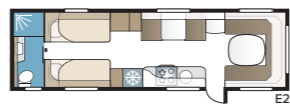

Imperial Hacienda 880 TDL FK

En model til dig, som prioriterer madlavning og et rigtig køkken. Her er køkkenet placeret langs hele vognens bredde i den forreste del med eksklusiv induktionskomfur, indbygget ovn, mikrobølgeovn og panoramavinduer. I 880 TDL FK får du masser af plads!

TEKNISK SPECIFIKATION	
Total længde	1040 cm
Total højde	278 cm
Total bredde KS	250 cm
Karosserilængde	915 cm
Indv. karosserilængde	820 cm
Indv. højde	196 cm
Indv. bredde KS	235 cm
Beboelsesareal KS	19,3 m²
Sengemål KS – Midten	211 x 117 cm
Bag E2	2 x 196 x 88 cm
E5	196 x 140/118 cm
E8	199 x 156/118 cm
E9	196 x 140 + 2 x 196 x 60 cm