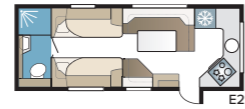

Imperial 630 TDL FK

En model med en unik planløsning. Køkkenet er placeret længst fremme i vognen og siddegruppen i midten. I bagenden har 630 TDL FK samme E2 planløsning som 630 TDL.

TEKNISK SPECIFIKATION	
Total længde	850 cm
Total højde	278 cm
Total bredde KS	250 cm
Karosserilængde	725 cm
Indv. karosserilængde	630 cm
Indv. højde	196 cm
Indv. bredde KS	235 cm
Beboelsesareal KS	14,8 m²
Sengemål KS – Midten	211 x 117 cm
Bag E2	2 x 196 x 78 cm