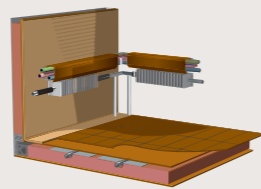

Integreret varmesystem

Gulvvarmesystemet er sammenkoblet med konvektorsystemet – hvilket gør, at luften cirkulerer rundt i hele vognen, når varmen tændes. Systemet kører på både flaskegas og elpatroner. KABE har ekstra brede konvektorer under alle vinduer.