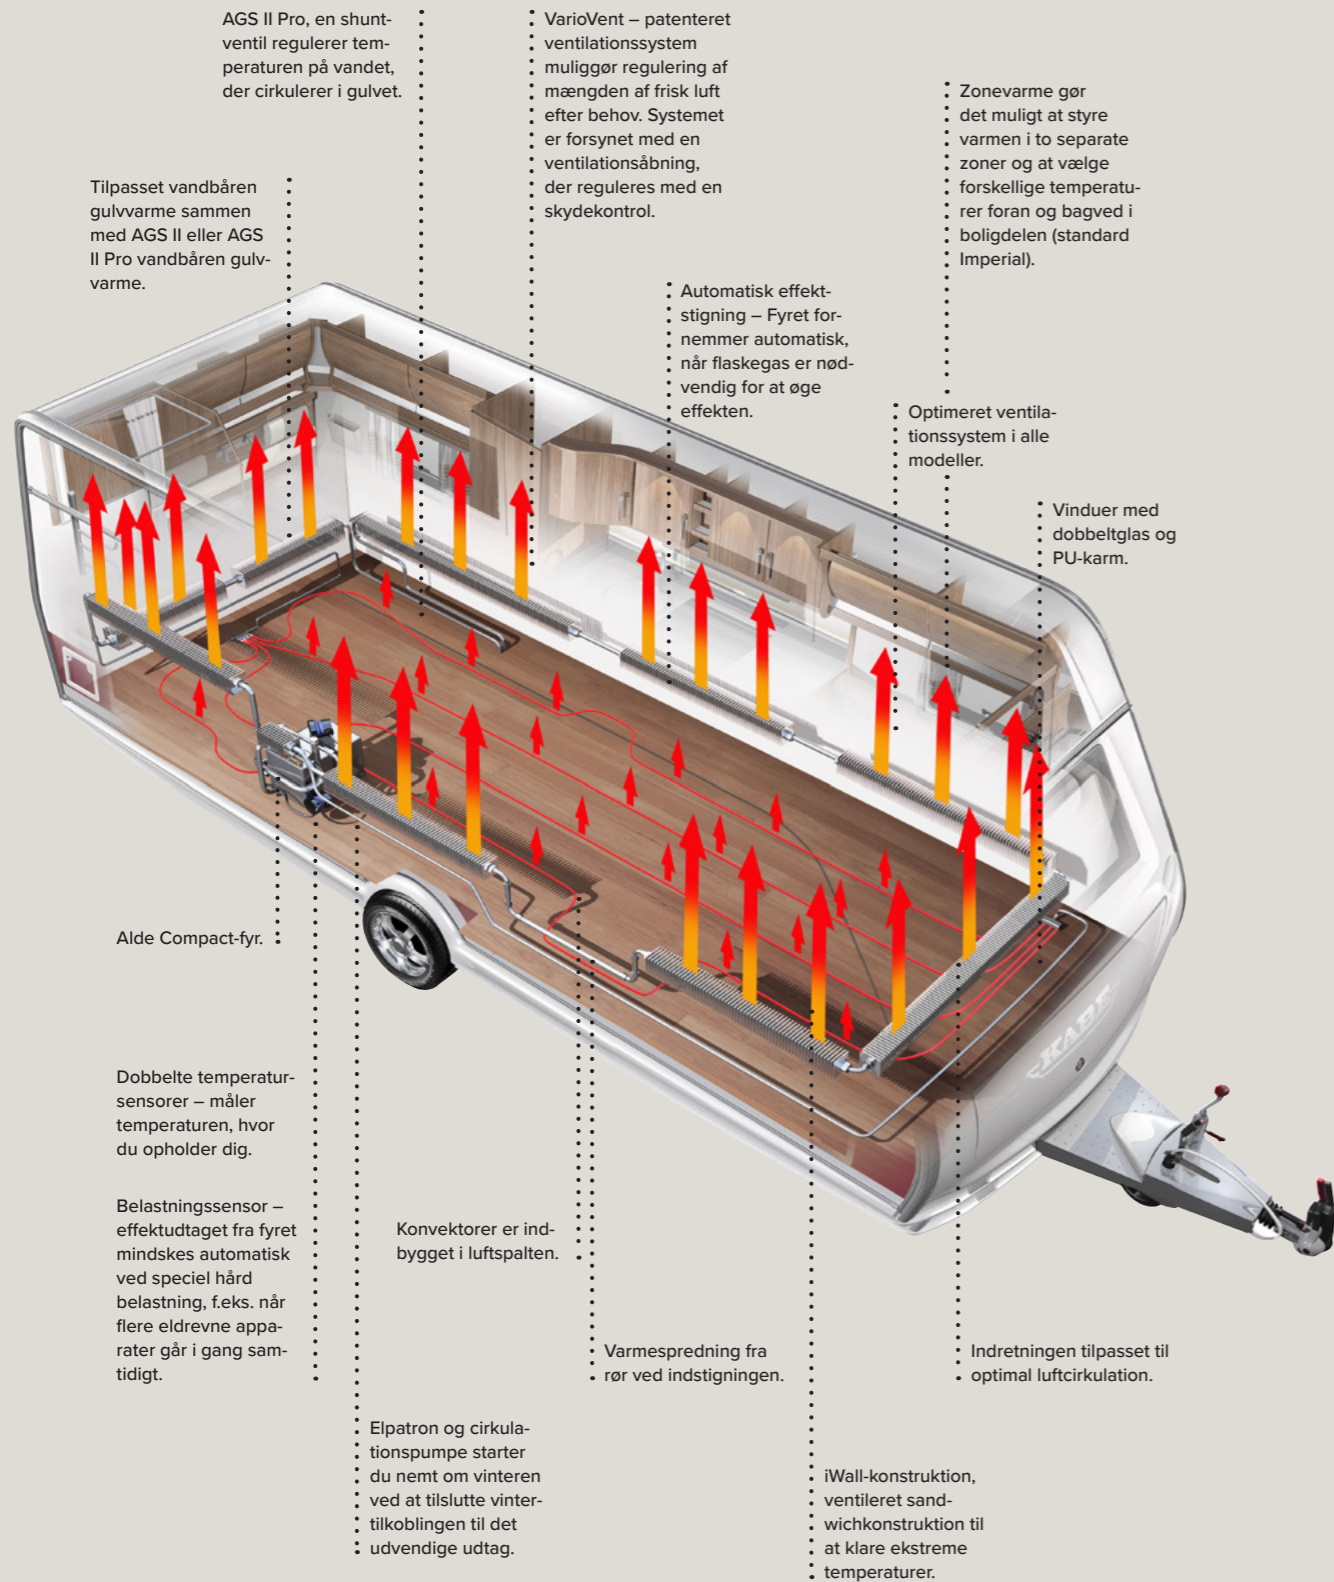

Varmesystemer i KABE-campingvogne

HELÅRS BRUG Smart komfort

At fremstille campingvogne til Skandinavien er en udfordring af dimensioner. Klimaet er ekstremt og kan variere mellem varme og tørre somre, fugtige og blæsende efterårsdage og kolde vintre med megen sne. Dette stiller skyhøje krav til varme, isolering og ventilation, så din campingvogn kan være sikker både på vejen og komfortabel at bo i året rundt. Med mere end 60 års erfaring og vores kontinuerlige udvikling kan vi med stolthed sige, at hver KABE-campingvogne opfylder de strenge krav. I den grad.

Alle vores campingvogne er konstrueret med maksimal luftcirkulation for øje. Møblernes placering og gennemtænkte design gør, at luften cirkulerer på bedste måde. Vores gulvvarmesystem giver en jævn varme på hele gulvet, og vores patenterede vægkonstruktion giver det bedst mulige indendørsklima.

De tekniske løsninger i vores karosseri og vores unikke varme- og ventilationsløsning (Smart Climate System), gør din KABE til en af markedets absolut bedste helårs-campingvogne.

Imperial har ALDE-zonevarme som standard. Med dette system kan du styre varmen i to separate zoner, fortil og bagtil, og toiletet opvarmes altid økonomisk via returvandet.

Vores mål er at gøre din vinterferie lige så komfortabel som sommerens ferier. Derfor overlader vi intet til tilfældighederne.

Vil du vide mere? Se opslaget på næste side!