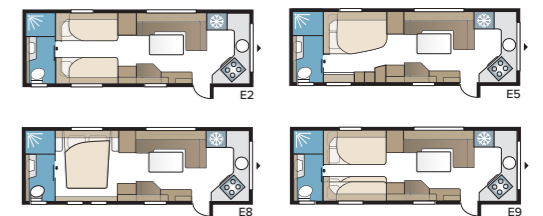

Royal 780 TDL FK

En campingvogn med et 235 cm bredt køkken med panoramavindue i vognens forreste del. I køkkenet findes et stort komfur med fire kogeplader og ovn. Med en fleksibel og generøs soveværelsesdel, stort badeværelse og masser af opbevaring er dette en familiebog i topklasse.

TEKNISK SPECIFIKATION	
Total længde	940 cm
Total højde	278 cm
Total bredde KS	250 cm
Karosserilængde	815 cm
Indv. karosserilængde	720 cm
Indv. højde	196 cm
Indv. bredde KS	235 cm
Beboelsesareal KS	16,9 m²
Sengemål KS – For	211 x 117 cm
Bag E2	2 x 196 x 88 cm
E5	196 x 140/118 cm
E8	199 x 156/118 cm
E9	196 x 140 + 2 x 196 x 60 cm