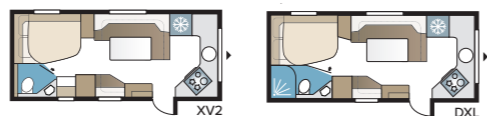

Imperial 600 XL FK

En variant af søstermodellen 600 XL, perfekt til den madlavnings-interesserede! Her har køkkenet fået mere plads ved, at det nu er placeret i vognens forreste del i hele bredden.

TEKNISK SPECIFIKATION	
Total længde	820 cm
Total højde	278 cm
Total bredde KS	250 cm
Karosserilængde	695 cm
Indv. karosserilængde	600 cm
Indv. højde	196 cm
Indv. bredde KS	235 cm
Beboelsesareal KS	14,1 m²
Sengemål KS – Midten	211 x 117 cm
Bag XV2	196 x 140/118 cm
DXL	196 x 140/118 cm