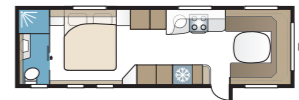

Royal Hacienda 880 TDL

I standardudførelsen er der fire-fem faste sovepladser. Vælg mellem fire forskellige sengealternativer: Dobbeltseng, dobbeltseng på tværs, enkeltsejle eller børneværelse.

TEKNISK SPECIFIKATION	
Total længde	1040 cm
Total højde	278 cm
Total bredde KS	250 cm
Karosserilængde	915 cm
Indv. karosserilængde	820 cm
Indv. højde	196 cm
Indv. bredde KS	235 cm
Beboelsesareal KS	19,3 m²
Sengemål KS – For	225 x 184/169 cm
Bag E2	2 x 196 x 88 cm
E5	196 x 140/118 cm
E8	199 x 156/118 cm
E9	196 x 140 + 2 x 196 x 60 cm
Dinette	191 x 88 cm

Royal Hacienda 880 TDL FK

En ny model til dig, som prioriterer madlavning og et rigtigt køkken. Her er køkkenet placeret langs hele vognbredden i den forreste del med panorama-vinduer, som gør vognen lys og luftig. I den nye 880 TDL FK får du masser af plads!

TEKNISK SPECIFIKATION	
Total længde	1040 cm
Total højde	278 cm
Total bredde KS	250 cm
Karosserilængde	915 cm
Indv. karosserilængde	820 cm
Indv. højde	196 cm
Indv. bredde KS	235 cm
Beboelsesareal KS	19,3 m²
Sengemål KS – Midten	211 x 117 cm
Bag E2	2 x 196 x 88 cm
E5	196 x 140/118 cm
E8	199 x 156/118 cm
E9	196 x 140 + 2 x 196 x 60 cm

Royal Hacienda 880 B TDL

I standardudførelsen er der fire-fem faste sovepladser. Med opredning i den forreste siddegruppe, dinette og skabsseng kan vognen hurtigt rumme op til ni personer!

TEKNISK SPECIFIKATION	
Total længde	1040 cm
Total højde	278 cm
Total bredde KS	250 cm
Karosserilængde	915 cm
Indv. karosserilængde	820 cm
Indv. højde	196 cm
Indv. bredde KS	235 cm
Beboelsesareal KS	19,3 m²
Sengemål KS – For	225 x 161/136 cm
Bag	196 x 140 cm
Dinette	191 x 88 cm
2 køjeseng	2 x 196 x 68 cm

Royal Hacienda 880 D TDL

I 880 D TDL er der albuenum! Med den ekstra brede dobbeltseng på tværs og badeværelse i hele vognens bredde har du en soveafdeling præcis som derhjemme.