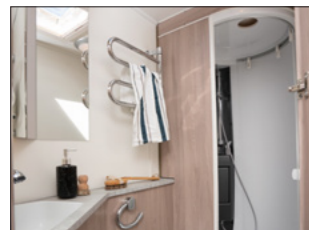

EL / TEKNIK

Brusebad i stedet for et kabinet (XL)