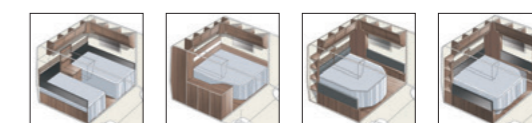

4. VÆLG MELLEMLIG 12 FLEXLINEVARIANTER

GLE-vogn

Du vælger mellem planløsning...

XL-vogn

Du vælger planløsning...