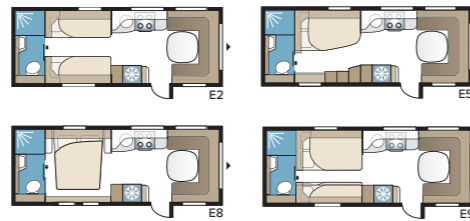

Royal 630 TDL

Royal 630 TDL har en separat soveafdeling med to enkeltsejle eller en dobbeltseng og køjesenge og langs hele den bagerste gavl et badeværelse med brusekabine.

Bemærk at modellen er med tandemaksel som standard i Danmark.

TEKNISK SPECIFIKATION	
Total længde	850 cm
Total højde	278 cm
Total bredde KS	250 cm
Karosserilængde	725 cm
Indv. karosserilængde	630 cm
Indv. højde	196 cm
Indv. bredde KS	235 cm
Beboelsesareal KS	14,8 m²
Sengemål KS – For	225 x 166/145 cm
Bag E2	2 x 196 x 88 cm
E5	196 x 140/118 cm
E8	199 x 156/118 cm
E9	196 x 140 + 2 x 196 x 60 cm

(Kun Enkeltaksel)