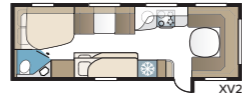

Royal 780 TDL

Royal 780 TDL er bestselleren blandt alle KABE Royal 780-vognene. Vælg mellem fire forskellige sengealternativer: Dobbeltseng, dobbeltseng på tværs, enkeltensge eller børneværelse.

TEKNISK SPECIFIKATION	
Total længde	940 cm
Total højde	278 cm
Total bredde KS	250 cm
Karosserilængde	815 cm
Indv. karosserilængde	720 cm
Indv. højde	196 cm
Indv. bredde KS	235 cm
Beboelsesareal KS	16,9 m²
Sengemål KS – For	225 x 184/169 cm
Bag E2	2 x 196 x 88 cm
E5	196 x 140/118 cm
E8	199 x 156/118 cm
E9	196 x 140 + 2 x 196 x 60 cm