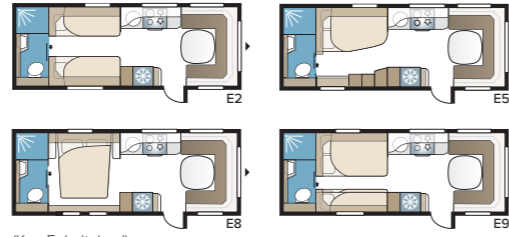

Imperial 630 TDL

TDL er en af KABEs mest solgte planløsninger. Med et stort køkken, en rummelig siddegruppe, to lækre enkeltsenge eller alternativt børneværelsesløsningen og med badeværelse i hele vognens bredde.

TEKNISK SPECIFIKATION	
Total længde	850 cm
Total højde	278 cm
Total bredde KS	250 cm
Karosserilængde	725 cm
Indv. karosserilængde	630 cm
Indv. højde	196 cm
Indv. bredde KS	235 cm
Beboelsesareal KS	14,8 m²
Sengemål KS – For	225 x 166/145 cm
Bag E2	2 x 196 x 88 cm
E5	196 x 140/118 cm
E8	199 x 156/118 cm
E9	196 x 140 + 2 x 196 x 60 cm

(Kun Enkeltaksel)