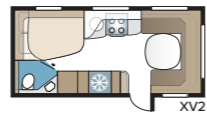

Royal 520 XL

Denne model er en Royal-variant af Smaragd XL, en af markedets mest populære campingvogne. Tilsvarende planløsning, med alle Smaragds faciliteter og lidt til.

TEKNISK SPECIFIKATION	
Total længde	742 cm
Total højde	278 cm
Total bredde Std.	230 cm
Total bredde KS	250 cm
Karosserilængde	617 cm
Indv. karosserilængde	522 cm
Indv. højde	196 cm
Indv. bredde Std.	215 cm
Indv. bredde KS	235 cm
Beboelsesareal Std.	11,2 m²
Beboelsesareal KS	12,3 m²
Sengemål Std. – For	205 x 159/127 cm
Bag XV2	196 x 129/102 cm
Sengemål KS – For	225 x 159/127 cm
Bag XV2	196 x 140/118 cm

Royal 540 GLE

Royal 540 GLE har en soveafdeling med to separate enkeltsenge. Det smarte kompakte køkken er blandt andet udstyret med en indbygningsovn.

TEKNISK SPECIFIKATION	
Total længde	760 cm
Total højde	278 cm
Total bredde Std.	230 cm
Total bredde KS	250 cm
Karosserilængde	635 cm
Indv. karosserilængde	540 cm
Indv. højde	196 cm
Indv. bredde Std.	215 cm
Indv. bredde KS	235 cm
Beboelsesareal Std.	11,6 m²
Beboelsesareal KS	12,7 m²
Sengemål Std. – For	205 x 141/127 cm
Bag B2	196 x 78 + 186 x 78 cm
Sengemål KS – For	225 x 141/127 cm
Bag B2	196 x 88 + 186 x 88 cm