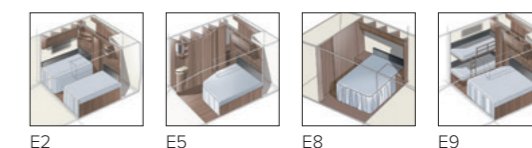

TDL-vogn

Du vælger mellem planløsning...

Derudover findes flere børnevenlige planløsninger og mange andre modeller!