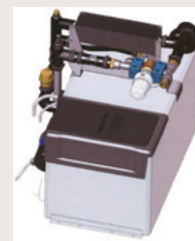

AGS II Pro

Med AGS II Pro (standard i Ædelsten, Royal og Imperial) kan gulvarmen være i gang separat. En shuntventil regulerer temperaturen på vandet, som cirkulerer i gulvet. For at mindske energiforbruget er systemet intervalstyret. Vandet i gulvarmen cirkulerer inden for visse tidsbestemte intervaller – hvilket mindsker energiforbruget i fyret og sparer batteriet.