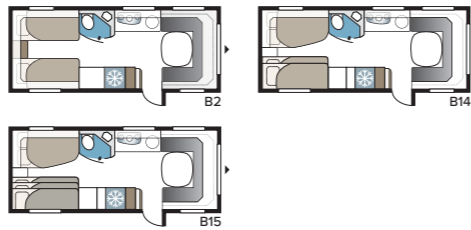

Estate 600 GDL

KABE Estate 600 GDL er en børneværelsesvogn, som kan indrettes med en køjeseng i to eller tre etager helt bagerst i vognen. En smart familie-grundmodel.

TEKNISK SPECIFIKATION	
Total længde	814 cm
Total højde	278 cm
Total bredde KS	250 cm
Karosserilængde	684 cm
Indv. karosserilængde	600 cm
Indv. højde	196 cm
Indv. bredde KS	235 cm
Beboelsesareal KS	14,1 m²
Sengemål KS – For	196 x 140/118 cm
Bag – køjesenge	2 x 196 x 77 cm
Bag – 3 køjesenge (tilvalg)	2 x 196 x 77 + 188 x 71 cm