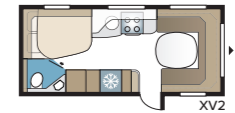

Royal 560 XL

Denne lidt mindre Royal-model er manges favorit. Royal 560 XL har alle de finesser, som de større Royal-vogne har, men i et lidt mere kompakt format.

TEKNISK SPECIFIKATION	
Total længde	770 cm
Total højde	278 cm
Total bredde Std.	230 cm
Total bredde KS	250 cm
Karosserilængde	645 cm
Indv. karosserilængde	550 cm
Indv. højde	196 cm
Indv. bredde Std.	215 cm
Indv. bredde KS	235 cm
Beboelsesareal Std.	11,8 m²
Beboelsesareal KS	12,9 m²
Sengemål Std. – For	205 x 179/150 cm
Bag XV2	196 x 129/102 cm
Sengemål KS – For	225 x 179/150 cm
Bag XV2	196 x 140/118 cm