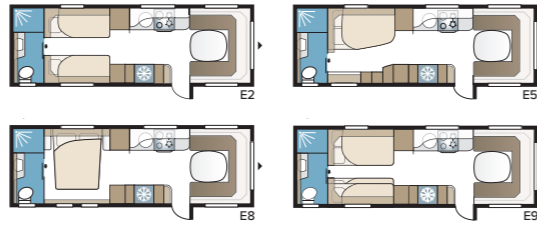

Imperial 780 TDL FK

En model, der er særligt udviklet til dig, som elsker at lave mad! I vognens forreste del findes et 235 cm bredt køkken med eksklusivt induktionskomfur, indbygget ovn, mikroovn og panoramavindue. En generøs dagligstue, en fleksibel soveafdeling, et stort badeværelse og godt med opbevaringsplads.

TEKNISK SPECIFIKATION	
Total længde	940 cm
Total højde	278 cm
Total bredde KS	250 cm
Karosserilængde	815 cm
Indv. karosserilængde	720 cm
Indv. højde	196 cm
Indv. bredde KS	235 cm
Beboelsesareal KS	16,9 m²
Sengemål KS – Midten	211 x 117 cm
Bag E2	2 x 196 x 88 cm
E5	196 x 140/118 cm
E8	199 x 156/118 cm
E9	196 x 140 + 2 x 196 x 60 cm