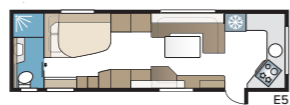

Imperial Hacienda 880 TDL

I standardudførelsen er der fire-fem faste sovepladser. Vælg mellem fire forskellige sengealternativer: Dobbeltseng, dobbeltseng på tværs, enkeltsejle eller børneværelse.

TEKNISK SPECIFIKATION	
Total længde	1040 cm
Total højde	278 cm
Total bredde KS	250 cm
Karosserilængde	915 cm
Indv. karosserilængde	820 cm
Indv. højde	196 cm
Indv. bredde KS	235 cm
Beboelsesareal KS	19,3 m²
Sengemål KS – For	225 x 184/169 cm
Bag E2	2 x 196 x 88 cm
E5	196 x 140/118 cm
E8	199 x 156/118 cm
E9	196 x 140 + 2 x 196 x 60 cm
Dinette	191 x 88 cm

Imperial Hacienda 880 TDL FK

En model til dig, som prioriterer madlavning og et rigtig køkken. Her er køkkenet placeret langs hele vognens bredde i den forreste del med eksklusiv induktionskomfur, indbygget ovn, mikrobølgeovn og panoramavinduer. I 880 TDL FK får du masser af plads!

TEKNISK SPECIFIKATION	
Total længde	1040 cm
Total højde	278 cm
Total bredde KS	250 cm
Karosserilængde	915 cm
Indv. karosserilængde	820 cm
Indv. højde	196 cm
Indv. bredde KS	235 cm
Beboelsesareal KS	19,3 m²
Sengemål KS – Midten	211 x 117 cm
Bag E2	2 x 196 x 88 cm
E5	196 x 140/118 cm
E8	199 x 156/118 cm
E9	196 x 140 + 2 x 196 x 60 cm

Imperial Hacienda 880 B TDL

I standardudførelsen er der fire-fem faste sovepladser. Med opredning i den forreste siddegruppe, dinette og skabsseng kan vognen hurtigt rumme op til ni personer.

TEKNISK SPECIFIKATION	
Total længde	1040 cm
Total højde	278 cm
Total bredde KS	250 cm
Karosserilængde	915 cm
Indv. karosserilængde	820 cm
Indv. højde	196 cm
Indv. bredde KS	235 cm
Beboelsesareal KS	19,3 m²
Sengemål KS – For	225 x 161/136 cm
Bag	196 x 140 cm
Dinette	191 x 88 cm
2 køjeseng	2 x 196 x 68 cm

Imperial Hacienda 880 D TDL