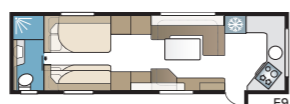

Imperial Hacienda 880 TDL

I standardudførelsen er der fire-fem faste sovepladser. Vælg mellem fire forskellige sengealternativer: Dobbeltseng, dobbeltseng på tværs, enkeltsejle eller børneværelse.

TEKNISK SPECIFIKATION	
Total længde	1040 cm
Total højde	278 cm
Total bredde KS	250 cm
Karosserilængde	915 cm
Indv. karosserilængde	820 cm
Indv. højde	196 cm
Indv. bredde KS	235 cm
Beboelsesareal KS	19,3 m²
Sengemål KS – For	225 x 184/169 cm
Bag E2	2 x 196 x 88 cm
E5	196 x 140/118 cm
E8	199 x 156/118 cm
E9	196 x 140 + 2 x 196 x 60 cm
Dinette	191 x 88 cm

Imperial Hacienda 880 TDL FK

En model til dig, som prioriterer madlavning og et rigtig køkken. Her er køkkenet placeret langs hele vognens bredde i den forreste del med eksklusiv induktionskomfur, indbygget ovn, mikrobølgeovn og panoramavinduer. I 880 TDL FK får du masser af plads!

TEKNISK SPECIFIKATION	
Total længde	1040 cm
Total højde	278 cm
Total bredde KS	250 cm
Karosserilængde	915 cm
Indv. karosserilængde	820 cm
Indv. højde	196 cm
Indv. bredde KS	235 cm
Beboelsesareal KS	19,3 m²
Sengemål KS – Midten	211 x 117 cm
Bag E2	2 x 196 x 88 cm
E5	196 x 140/118 cm
E8	199 x 156/118 cm
E9	196 x 140 + 2 x 196 x 60 cm

Imperial Hacienda 880 B TDL

I standardudførelsen er der fire-fem faste sovepladser. Med opredning i den forreste siddegruppe, dinette og skabsseng kan vognen hurtigt rumme op til ni personer.

TEKNISK SPECIFIKATION	
Total længde	1040 cm
Total højde	278 cm
Total bredde KS	250 cm
Karosserilængde	915 cm
Indv. karosserilængde	820 cm
Indv. højde	196 cm
Indv. bredde KS	235 cm
Beboelsesareal KS	19,3 m²
Sengemål KS – For	225 x 161/136 cm
Bag	196 x 140 cm
Dinette	191 x 88 cm
2 køjeseng	2 x 196 x 68 cm

Imperial Hacienda 880 D TDL