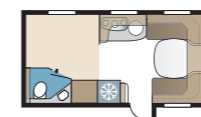

TDL-vogn: Toilet og separat brusekabine er placeret længst tilbage langs hele vognens bagende i hele vognens bredde.