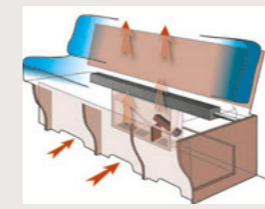

Fuld luftcirkulation

Vores indretning tilpasses for at give optimal luftcirkulation i hele vognen, selv bag skabe og sofaer. Afstanden mellem sofaer og senge og sofaryggens vinkel er nøje udregnet.