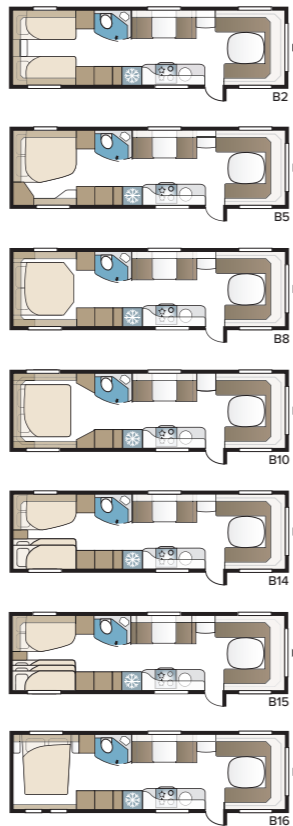

Imperial Hacienda 880 GLE

Imperial Hacienda 880 GLE findes med syv grundplanløsninger. Her er altid noget for vores mest krævende kunder at vælge imellem.

TEKNISK SPECIFIKATION	
Total længde	1040 cm
Total højde	278 cm
Total bredde KS	250 cm
Karosserilængde	915 cm
Indv. karosserilængde	820 cm
Indv. højde	196 cm
Indv. bredde KS	235 cm
Beboelsesareal KS	19,3 m²
Sengemål KS – For	225 x 211/169 cm
Bag B2	2 x 196 x 88 cm
B5	196 x 160/138 cm
B8	190 x 150/60 cm
B10	196 x 156 cm
B14	196 x 129/102 + 2 x 196 x 68 cm
B15	196 x 129/102 + 188 x 63 + 2 x 196 x 68 cm
B16	190 x 156/118 cm
Dinette	191 x 88 cm

Imperial Hacienda 1000 TDL

Imperial Hacienda 1000 TDL måler hele 22 m², og med vores fleksible planløsninger i KABE Flexline er der næsten ingen begrænsninger for, hvordan indretningen kan skræddersys efter dine ønsker.

TEKNISK SPECIFIKATION	
Total længde	1160 cm
Total højde	278 cm
Total bredde KS	250 cm
Karosserilængde	1035 cm
Indv. karosserilængde	940 cm
Indv. højde	196 cm
Indv. bredde KS	235 cm
Beboelsesareal KS	22,0 m²
Sengemål KS – For	225 x 198/169 cm
Bag E2	2 x 196 x 88 cm
E3	2 x 196 x 77 + 196 x 96 cm
E5	196 x 140 cm
E8	199 x 156/118 cm
E9	196 x 140 + 2 x 196 x 60 cm
DU	196 x 140 cm