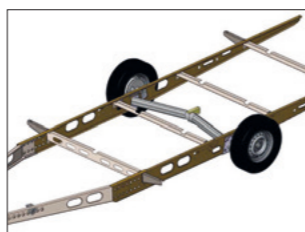

Totalvægt:
2000 kg (standard fra 520-600)
Imperial fra 560-600)
2650 kg (standard fra 630-780)
Imperial 630-780)
2800 kg (std. 880 Imperial Hacienda)