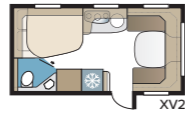

Smaragd 520 XL

Smaragd-modellen blev lanceret i 1967 og har siden da været blandt vores mest populære campingvogne. Her har vi bibeholdt grundplanen, som giver både plads og komfort.

TEKNISK SPECIFIKATION	
Total længde	742 cm
Total højde	278 cm
Total bredde Std.	230 cm
Total bredde KS	250 cm
Karosserilængde	617 cm
Indv. karosserilængde	522 cm
Indv. højde	196 cm
Indv. bredde Std.	215 cm
Indv. bredde KS	235 cm
Beboelsesareal Std.	11,2 m²
Beboelsesareal KS	12,3 m²
Sengemål Std. – For	205 x 166/127 cm
Bag XV2	196 x 129/102 cm
Sengemål KS – For	225 x 166/127 cm
Bag XV2	196 x 140/118 cm