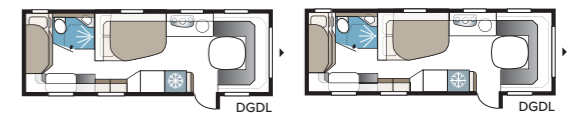

Estate 660 DGDL

KABE Estate 660 DGDL er blevet udviklet med den unge families behov i fokus. I campingvognens bagerste del er der et separat børneværelse, som kan adskilles fra den øvrige del af vognen med et forhæng, og badeværelse med brusebad.

TEKNISK SPECIFIKATION	
Total længde	874 cm
Total højde	278 cm
Total bredde KS	250 cm
Karosserilængde	744 cm
Indv. karosserilængde	660 cm
Indv. højde	196 cm
Indv. bredde KS	235 cm
Beboelsesareal KS	15,5 m²
Sengemål KS – For	225 x 143/159 cm
Bag dobbeltseng	196 x 140/118 cm
Bag køjeseng	2 x 179 x 68 cm
Bag 3 køjesenge (tilvalg)	2 x 179 x 68 + 173 x 65 cm
Dinette	173 x 50 cm