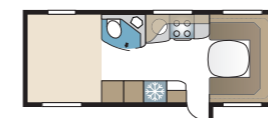

2. VÆLG BREDDE

Vores vogne fås i to bredder.

Model	Indv. bredde
Standard	215 cm
Kingsize	235 cm

3. VÆLG MELLEMLIG TRE GRUNDPLANLØSNINGER

GLE-vogn: Toilet og brusebad er placeret langs vognens venstre side midt i vognen.