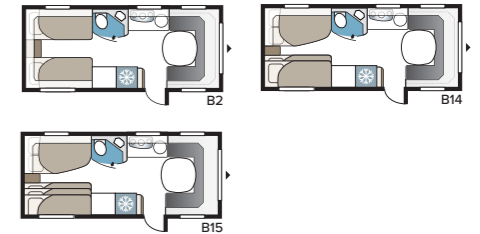

Estate 600 XL

En model, bygget med vores populære, Royal 600 XL, som forbillede. I samme udførelse som søsteren, men tilpasset Estates mere økonomibevidste standard.

TEKNISK SPECIFIKATION	
Total længde	814 cm
Total højde	278 cm
Total bredde KS	250 cm
Karosserilængde	684 cm
Indv. karosserilængde	600 cm
Indv. højde	196 cm
Indv. bredde KS	235 cm
Beboelsesareal KS	14,1 m²
Sengemål KS – For	225 x 177/150 cm
Bag XV2	196 x 140/118 cm