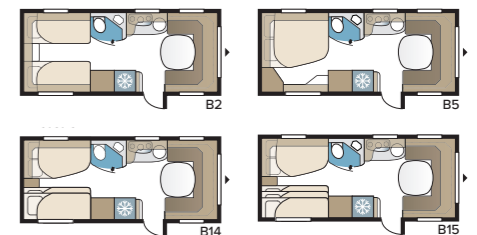

Ametist 560 GLE

En virkelig fleksibel campingvogn, som vi indretter efter dine behov. Dobbelt-seng, enkeltsenge eller køjesenge i to eller tre etager. Her er der mange varianter!

TEKNISK SPECIFIKATION	
Total længde	780 cm
Total højde	278 cm
Total bredde Std.	230 cm
Total bredde KS	250 cm
Karosserilængde	655 cm
Indv. karosserilængde	560 cm
Indv. højde	196 cm
Indv. bredde Std.	215 cm
Indv. bredde KS	235 cm
Beboelsesareal Std.	12,0 m²
Beboelsesareal KS	13,2 m²
Sengemål Std. – For	205 x 146/137 cm
Bag B2	2 x 196 x 78 cm
B5	196 x 140/118 cm
B14	196 x 129/102 + 2 x 196 x 68 cm
Sengemål KS – For	225 x 146/137 cm
Bag B2	2 x 196 x 88 cm
B5	196 x 160/138 cm
B14	196 x 129/102 + 2 x 196 x 68 cm
B15	196 x 129/102 + 188 x 63 + 2 x 196 x 68 cm