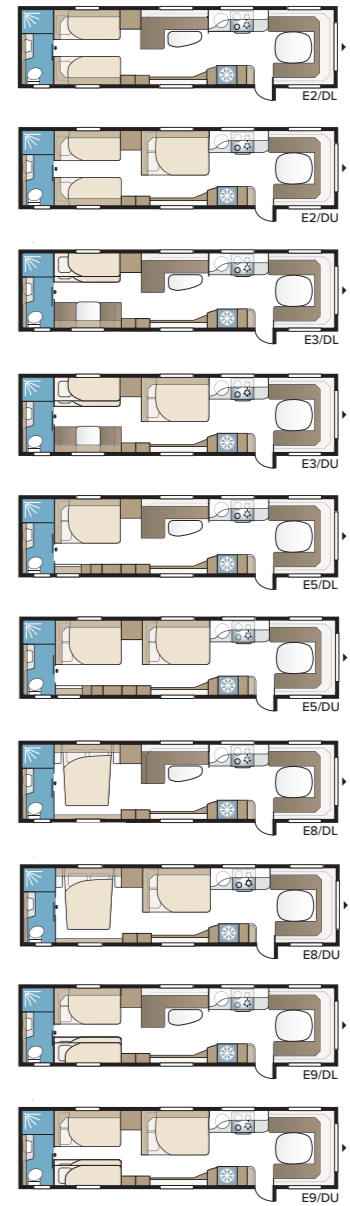

Imperial Hacienda 1000 TDL

Imperial Hacienda 1000 TDL måler hele 22 m², og med vores fleksible planløsninger i KABE Flexline er der næsten ingen begrænsninger for, hvordan indretningen kan skræddersys efter dine ønsker.

TEKNISK SPECIFIKATION	
Total længde	1160 cm
Total højde	278 cm
Total bredde KS	250 cm
Karosserilængde	1035 cm
Indv. karosserilængde	940 cm
Indv. højde	196 cm
Indv. bredde KS	235 cm
Beboelsesareal KS	22,0 m²
Sengemål KS – For	225 x 198/169 cm
Bag E2	2 x 196 x 88 cm
E3	2 x 196 x 77 + 196 x 96 cm
E5	196 x 140 cm
E8	199 x 156/118 cm
E9	196 x 140 + 2 x 196 x 60 cm
DU	196 x 140 cm