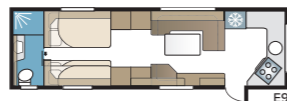

Royal Hacienda 880 TDL

I standardudførelsen er der fire-fem faste sovepladser. Vælg mellem fire forskellige sengealternativer: Dobbeltseng, dobbeltseng på tværs, enkeltsejle eller børneværelse.

TEKNISK SPECIFIKATION	
Total længde	1040 cm
Total højde	278 cm
Total bredde KS	250 cm
Karosserilængde	915 cm
Indv. karosserilængde	820 cm
Indv. højde	196 cm
Indv. bredde KS	235 cm
Beboelsesareal KS	19,3 m²
Sengemål KS – For	225 x 184/169 cm
Bag E2	2 x 196 x 88 cm
E5	196 x 140/118 cm
E8	199 x 156/118 cm
E9	196 x 140 + 2 x 196 x 60 cm
Dinette	191 x 88 cm

Royal Hacienda 880 TDL FK

En ny model til dig, som prioriterer madlavning og et rigtigt køkken. Her er køkkenet placeret langs hele vognbredden i den forreste del med panorama-vinduer, som gør vognen lys og luftig. I den nye 880 TDL FK får du masser af plads!

TEKNISK SPECIFIKATION	
Total længde	1040 cm
Total højde	278 cm
Total bredde KS	250 cm
Karosserilængde	915 cm
Indv. karosserilængde	820 cm
Indv. højde	196 cm
Indv. bredde KS	235 cm
Beboelsesareal KS	19,3 m²
Sengemål KS – Midten	211 x 117 cm
Bag E2	2 x 196 x 88 cm
E5	196 x 140/118 cm
E8	199 x 156/118 cm
E9	196 x 140 + 2 x 196 x 60 cm

Royal Hacienda 880 B TDL

I standardudførelsen er der fire-fem faste sovepladser. Med opredning i den forreste siddegruppe, dinette og skabsseng kan vognen hurtigt rumme op til ni personer!

TEKNISK SPECIFIKATION	
Total længde	1040 cm
Total højde	278 cm
Total bredde KS	250 cm
Karosserilængde	915 cm
Indv. karosserilængde	820 cm
Indv. højde	196 cm
Indv. bredde KS	235 cm
Beboelsesareal KS	19,3 m²
Sengemål KS – For	225 x 161/136 cm
Bag	196 x 140 cm
Dinette	191 x 88 cm
2 køjeseng	2 x 196 x 68 cm

Royal Hacienda 880 D TDL

I 880 D TDL er der albuenum! Med den ekstra brede dobbeltseng på tværs og badeværelse i hele vognens bredde har du en soveafdeling præcis som derhjemme.