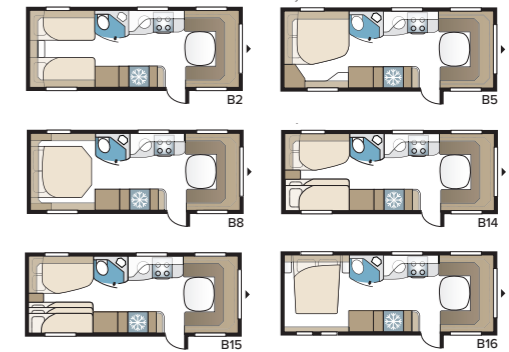

Royal 630 GLE

Nu findes Royal 630 GLE i seks planløsninger! Her kan du vælge mellem hele seks forskellige sengeløsninger og skabe den optimale familievogn til netop din familie.

Bemærk at modellen er med tandemaksel som standard i Danmark.

TEKNISK SPECIFIKATION	
Total længde	850 cm
Total højde	278 cm
Total bredde KS	250 cm
Karosserilængde	725 cm
Indv. karosserilængde	630 cm
Indv. højde	196 cm
Indv. bredde KS	235 cm
Beboelsesareal KS	14,8 m²
Sengemål KS – For	225 x 179/168 cm
Bag B2	2 x 196 x 88 cm
B5	196 x 160/138 cm
B8	190 x 150/60 cm
B14	196 x 129/102 + 2 x 196 x 68 cm
B15	196 x 129/102 + 188 x 63 + 2 x 196 x 68 cm
B16	190 x 156/118 cm