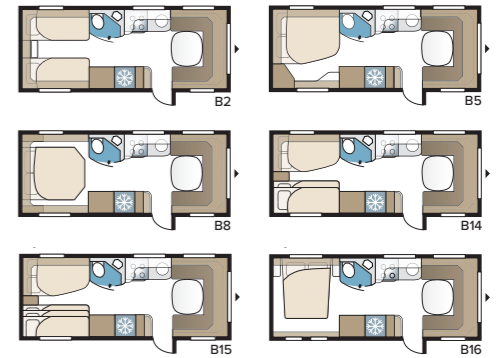

Royal 600 TDL

Vores mindste vogn med TDL-planløsning. To enkeltsenge eller en dobbeltseng og køjesenge samt et badeværelse med brusekabine, som strækker sig langs hele den bagerste bagvæg.

TEKNISK SPECIFIKATION	
Total længde	820 cm
Total højde	278 cm
Total bredde Std.	230 cm
Total bredde KS	250 cm
Karosserilængde	695 cm
Indv. karosserilængde	600 cm
Indv. højde	196 cm
Indv. bredde Std.	215 cm
Indv. bredde KS	235 cm
Beboelsesareal Std.	12,9 m²
Beboelsesareal KS	14,1 m²
Sengemål Std. – For	205 x 166/136 cm
Bag E2	196 x 78 + 186 x 78 cm
E5	196 x 129/102 cm
E9	196 x 120 + 2 x 186 x 60 cm
Sengemål KS – For	225 x 166/136 cm
Bag E2	196 x 88 + 186 x 88 cm
E5	196 x 140/118 cm
E9	196 x 140 + 2 x 186 x 60 cm