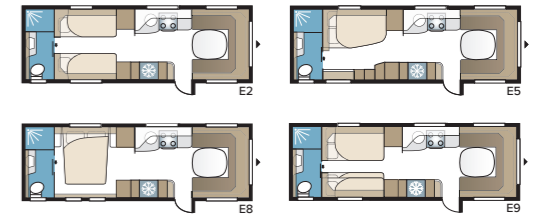

Royal 780 B GXL

Royal 780 B GXL er vognen til den store børnefamilie, som vil have det virkelig bekvemt. Ikke mærkeligt, at modellen hurtigt er blevet en succes!

TEKNISK SPECIFIKATION	
Total længde	940 cm
Total højde	278 cm
Total bredde KS	250 cm
Karosserilængde	815 cm
Indv. karosserilængde	720 cm
Indv. højde	196 cm
Indv. bredde KS	235 cm
Beboelsesareal KS	16,9 m²
Sengemål KS – For	225 x 165/136 cm
Dinette	191 x 88 cm
Bag XV2	196 x 140/118 + 2 x 196 x 68 cm

Royal 780 TDL

Royal 780 TDL er bestselleren blandt alle KABE Royal 780-vognene. Vælg mellem fire forskellige sengealternativer: Dobbeltseng, dobbeltseng på tværs, enkeltensge eller børneværelse.

TEKNISK SPECIFIKATION	
Total længde	940 cm
Total højde	278 cm
Total bredde KS	250 cm
Karosserilængde	815 cm
Indv. karosserilængde	720 cm
Indv. højde	196 cm
Indv. bredde KS	235 cm
Beboelsesareal KS	16,9 m²
Sengemål KS – For	225 x 184/169 cm
Bag E2	2 x 196 x 88 cm
E5	196 x 140/118 cm
E8	199 x 156/118 cm
E9	196 x 140 + 2 x 196 x 60 cm

Royal 780 BGXL

Royal 780 TDL FK

En campingvogn med et 235 cm bredt køkken med panoramavindue i vognens forreste del. I køkkenet findes et stort komfur med fire kogeplader og ovn. Med en fleksibel og generøs soveværelsesdel, stort badeværelse og masser af opbevaring er dette en familiebog i topklasse.

TEKNISK SPECIFIKATION	
Total længde	940 cm
Total højde	278 cm
Total bredde KS	250 cm
Karosserilængde	815 cm
Indv. karosserilængde	720 cm
Indv. højde	196 cm
Indv. bredde KS	235 cm
Beboelsesareal KS	16,9 m²
Sengemål KS – For	211 x 117 cm
Bag E2	2 x 196 x 88 cm
E5	196 x 140/118 cm
E8	199 x 156/118 cm
E9	196 x 140 + 2 x 196 x 60 cm