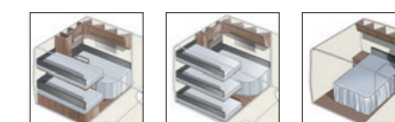

4. VÆLG MELLEMLIG 12 FLEXLINEVARIANTER

GLE-vogn

Du vælger mellem planløsning...

XL-vogn

Du vælger planløsning...