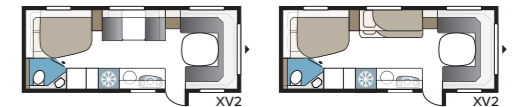

Estate 600 GLE

En praktisk vogn med børneværelse og dobbeltseng samt to senge i etager ved siden af. Fra og med 2021 tilbyder vi planløsning B2 med to enkeltsenge.

TEKNISK SPECIFIKATION	
Total længde	814 cm
Total højde	278 cm
Total bredde KS	250 cm
Karosserilængde	684 cm
Indv. karosserilængde	600 cm
Indv. højde	196 cm
Indv. bredde KS	235 cm
Beboelsesareal KS	14,1 m²
Sengemål KS – For	225 x 169/148 cm
Bag B2	2 x 196 x 88 cm
B14	196 x 129/102 + 2 x 196 x 68 cm
B15	196 x 129/102 + 188 x 63 + 2 x 196 x 68 cm

Estate 600 GDL

KABE Estate 600 GDL er en børneværelsesvogn, som kan indrettes med en køjeseng i to eller tre etager helt bagerst i vognen. En smart familie-grundmodel.

TEKNISK SPECIFIKATION	
Total længde	814 cm
Total højde	278 cm
Total bredde KS	250 cm
Karosserilængde	684 cm
Indv. karosserilængde	600 cm
Indv. højde	196 cm
Indv. bredde KS	235 cm
Beboelsesareal KS	14,1 m²
Sengemål KS – For	196 x 140/118 cm
Bag – køjesenge	2 x 196 x 77 cm
Bag – 3 køjesenge (tilvalg)	2 x 196 x 77 + 188 x 71 cm

Estate 600 TDL

Estate TDL har et generøst badeværelse med separat brusekabine, der strækker sig på tværs af hele vognen i bag, såvel som to enkeltsenge.

TEKNISK SPECIFIKATION	
Total længde	814 cm
Total højde	278 cm
Total bredde KS	250 cm
Karosserilængde	684 cm
Indv. karosserilængde	600 cm
Indv. højde	196 cm
Indv. bredde KS	235 cm
Beboelsesareal KS	14,1 m²
Sengemål KS – For	225 x 166/136 cm
Bag E2	196 x 88 + 186 x 88 cm

Estate 630 GXL

En klassisk KABE-model, i Estate-udførelse. Modellen har en dobbeltseng og mulighed for at vælge mellem en ekstra siddegruppe eller etagesenge.