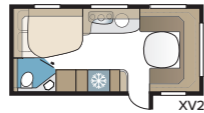

Smaragd 540 GLE

Smaragd GLE er en perfekt campingvogn til dig, der elsker at rejse. Med praktiske enkeltsenge og en rigtig behagelig siddegruppe.

TEKNISK SPECIFIKATION	
Total længde	760 cm
Total højde	278 cm
Total bredde Std.	230 cm
Total bredde KS	250 cm
Karosserilængde	635 cm
Indv. karosserilængde	540 cm
Indv. højde	196 cm
Indv. bredde Std.	215 cm
Indv. bredde KS	235 cm
Beboelsesareal Std.	11,6 m²
Beboelsesareal KS	12,7 m²
Sengemål Std. – For	205 x 141/127 cm
Bag B2	196 x 78 + 186 x 78 cm
Sengemål KS – For	225 x 141/127 cm
Bag B2	196 x 88 + 186 x 88 cm