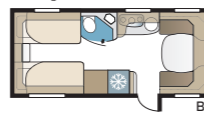

Ametist 560 XL

Ametist XL er vores hidtil største succes og Sveriges mest solgte campingvognsmodel! En virkelig god vogn til dig, der søger de praktiske og bekvemme løsninger.

TEKNISK SPECIFIKATION	
Total længde	770 cm
Total højde	278 cm
Total bredde Std.	230 cm
Total bredde KS	250 cm
Karosserilængde	645 cm
Indv. karosserilængde	550 cm
Indv. højde	196 cm
Indv. bredde Std.	215 cm
Indv. bredde KS	235 cm
Beboelsesareal Std.	11,8 m²
Beboelsesareal KS	12,9 m²
Sengemål Std. – For	205 x 179/150 cm
Bag XV2	196 x 129/102 cm
Sengemål KS – For	225 x 179/150 cm
Bag XV2	196 x 140/118 cm