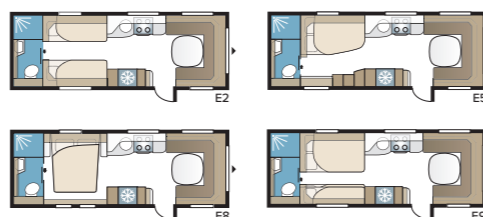

Royal 740 TD

I det luksuriøse badeværelse er der, foruden en separat brusekabine, et stort skab. Med KABEs unikke Flexline-system kan vognen udstyres med faste sovepladser til op til seks personer.

TEKNISK SPECIFIKATION	
Total længde	880 cm
Total højde	278 cm
Total bredde KS	250 cm
Karosserilængde	755 cm
Indv. karosserilængde	660 cm
Indv. højde	196 cm
Indv. bredde KS	235 cm
Beboelsesareal KS	15,2 m ²
Sengemål KS – For	225 x 182/147 cm
Bag E2	2 x 196 x 88 cm
E5	196 x 140/118 cm
E8	199 x 156/118 cm
E9	196 x 140 + 2 x 196 x 60 cm