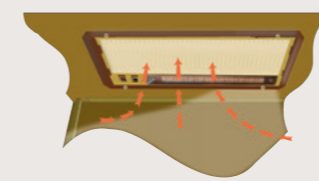

Et køkken, der har det meste

Indbygget emhætte i køkkenskab med belysning og to hastigheder. Emhætten har udtageligt fedtfilter for enkel rengøring. Elektrisk tænding af komfur. Markedets bedste køleskabsventilation, der går ud via taget.