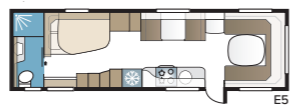

Imperial Hacienda 880 TDL FK

En model til dig, som prioriterer madlavning og et rigtig køkken. Her er køkkenet placeret langs hele vognens bredde i den forreste del med eksklusiv induktionskomfur, indbygget ovn, mikrobølgeovn og panoramavinduer. I 880 TDL FK får du masser af plads!

TEKNISK SPECIFIKATION	
Total længde	1040 cm
Total højde	278 cm
Total bredde KS	250 cm
Karosserilængde	915 cm
Indv. karosserilængde	820 cm
Indv. højde	196 cm
Indv. bredde KS	235 cm
Beboelsesareal KS	19,3 m²
Sengemål KS – Midten	211 x 117 cm
Bag E2	2 x 196 x 88 cm
E5	196 x 140/118 cm
E8	199 x 156/118 cm
E9	196 x 140 + 2 x 196 x 60 cm