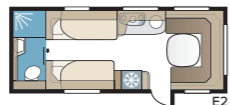

Safir 600 TDL