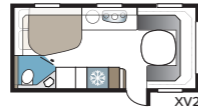

Estate 470 XL

KABE Estate 470 er den mindste af KABE's Estate-vogne. En perfekt camping-vogn til en eller to.

TEKNISK SPECIFIKATION	
Total længde	687 cm
Total højde	278 cm
Total bredde Std.	230 cm
Total bredde KS	250 cm
Karosserilængde	558 cm
Indv. karosserilængde	473 cm
Indv. højde	196 cm
Indv. bredde Std.	215 cm
Indv. bredde KS	235 cm
Beboelsesareal Std.	10,2 m²
Beboelsesareal KS	11,1 m²
Sengemål Std. – For	205 x 156/124 cm
Bag XV2	196 x 129/102 cm
Sengemål KS – For	225 x 156/124 cm
Bag XV2	196 x 140/118 cm

Estate 520 XL

KABE Estate 520 opfylder til overflod alle basisbehov til en bekvem og funktionel feriebolig. Uanset årstid.

TEKNISK SPECIFIKATION	
Total længde	736 cm
Total højde	278 cm
Total bredde Std.	230 cm
Total bredde KS	250 cm
Karosserilængde	606 cm
Indv. karosserilængde	522 cm
Indv. højde	196 cm
Indv. bredde Std.	215 cm
Indv. bredde KS	235 cm
Beboelsesareal Std.	11,2 m²
Beboelsesareal KS	12,3 m²
Sengemål Std. – For	205 x 166/127 cm
Bag XV2	196 x 129/102 cm
Sengemål KS – For	225 x 166/127 cm
Bag XV2	196 x 140/118 cm

Estate 560 GLE

KABE Estate 560 GLE findes i flere udførelser, med enkeltsenge eller som børneværelsesvogn. Her bliver familiens størrelse, behov og ønsker afgørende.

TEKNISK SPECIFIKATION	
Total længde	774 cm
Total højde	278 cm
Total bredde Std.	230 cm
Total bredde KS	250 cm
Karosserilængde	644 cm
Indv. karosserilængde	560 cm
Indv. højde	196 cm
Indv. bredde Std.	215 cm
Indv. bredde KS	235 cm
Beboelsesareal Std.	12,0 m²
Beboelsesareal KS	13,2 m²
Sengemål Std. – For	205 x 146/137 cm
Bag B2	2 x 196 x 78 cm
B14	196 x 129/102 + 2 x 196 x 68 cm
Sengemål KS – For	225 x 146/137 cm
Bag B2	2 x 196 x 88 cm
B14	196 x 129/102 + 2 x 196 x 68 cm
B15	196 x 129/102 + 188 x 63 + 2 x 196 x 68 cm

Estate 600 XL