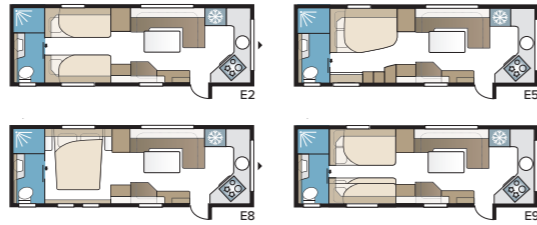

Imperial 780 D GLE

En unik vogn med toilet og bruserum i hver sin side af vognen. Med vores Flexline-løsninger kan du vælge alt fra separate enkeltsenge til dobbelte køjesenge eller dobbeltseng.

TEKNISK SPECIFIKATION	
Total længde	940 cm
Total højde	278 cm
Total bredde KS	250 cm
Karosserilængde	815 cm
Indv. karosserilængde	720 cm
Indv. højde	196 cm
Indv. bredde KS	235 cm
Beboelsesareal KS	16,9 m²
Sengemål KS – For	225 x 175/150 cm
Bag B2	2 x 196 x 88 cm
B5	196 x 160/138 cm
B8	190 x 150/60 cm
B10	196 x 156 cm
B14	196 x 129/102 + 2 x 196 x 68 cm
B15	196 x 129/102 + 188 x 63 + 2 x 196 x 68 cm
B16	190 x 156/118 cm