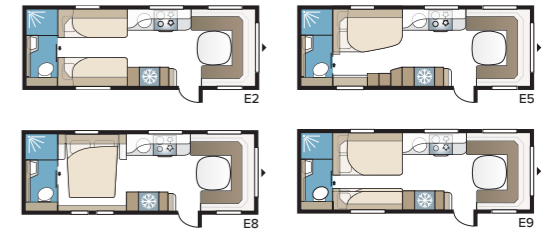

Imperial 740 TDL

Mere plads end i den mindre 630 TDL men samme fine udstyr. Vælg mellem fire forskellige sengealternativer: Dobbeltseng, dobbeltseng på tværs, enkeltsenge eller børneværelse.

TEKNISK SPECIFIKATION	
Total længde	880 cm
Total højde	278 cm
Total bredde KS	250 cm
Karosserilængde	755 cm
Indv. karosserilængde	660 cm
Indv. højde	196 cm
Indv. bredde KS	235 cm
Beboelsesareal KS	15,2 m²
Sengemål KS – For	225 x 182/147 cm
Bag E2	2 x 196 x 88 cm
E5	196 x 140/118 cm
E8	199 x 156/118 cm
E9	196 x 140 + 2 x 196 x 60 cm