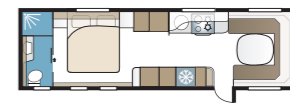

Imperial Hacienda 880 D TDL

I Imperial Hacienda 880 D TDL er der albuurum. Med den ekstra brede dobbeltseng på tværs og badeværelse i hele vognens bredde har du en soveafdeling præcis som derhjemme.

TEKNISK SPECIFIKATION	
Total længde	1040 cm
Total højde	278 cm
Total bredde KS	250 cm
Karosserilængde	915 cm
Indv. karosserilængde	820 cm
Indv. højde	196 cm
Indv. bredde KS	235 cm
Beboelsesareal KS	19,3 m ²
Sengemål KS – For	225 x 198/169 cm
Bag	188 x 156 cm