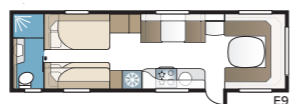

Imperial Hacienda 880 TDL FK

En model til dig, som prioriterer madlavning og et rigtig køkken. Her er køkkenet placeret langs hele vognens bredde i den forreste del med eksklusiv induktionskomfur, indbygget ovn, mikrobølgeovn og panoramavinduer. I 880 TDL FK får du masser af plads!

TEKNISK SPECIFIKATION	
Total længde	1040 cm
Total højde	278 cm
Total bredde KS	250 cm
Karosserilængde	915 cm
Indv. karosserilængde	820 cm
Indv. højde	196 cm
Indv. bredde KS	235 cm
Beboelsesareal KS	19,3 m²
Sengemål KS – Midten	211 x 117 cm
Bag E2	2 x 196 x 88 cm
E5	196 x 140/118 cm
E8	199 x 156/118 cm
E9	196 x 140 + 2 x 196 x 60 cm