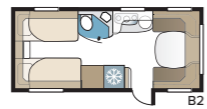

Royal 520 XL

Denne model er en Royal-variant af Smaragd XL, en af markedets mest populære campingvogne. Tilsvarende planløsning, med alle Smaragds faciliteter og lidt til.

TEKNISK SPECIFIKATION	
Total længde	742 cm
Total højde	278 cm
Total bredde Std.	230 cm
Total bredde KS	250 cm
Karosserilængde	617 cm
Indv. karosserilængde	522 cm
Indv. højde	196 cm
Indv. bredde Std.	215 cm
Indv. bredde KS	235 cm
Beboelsesareal Std.	11,2 m²
Beboelsesareal KS	12,3 m²
Sengemål Std. – For	205 x 159/127 cm
Bag XV2	196 x 129/102 cm
Sengemål KS – For	225 x 159/127 cm
Bag XV2	196 x 140/118 cm

Royal 540 GLE

Royal 540 GLE har en soveafdeling med to separate enkeltsenge. Det smarte kompakte køkken er blandt andet udstyret med en indbygningsovn.

TEKNISK SPECIFIKATION	
Total længde	760 cm
Total højde	278 cm
Total bredde Std.	230 cm
Total bredde KS	250 cm
Karosserilængde	635 cm
Indv. karosserilængde	540 cm
Indv. højde	196 cm
Indv. bredde Std.	215 cm
Indv. bredde KS	235 cm
Beboelsesareal Std.	11,6 m²
Beboelsesareal KS	12,7 m²
Sengemål Std. – For	205 x 141/127 cm
Bag B2	196 x 78 + 186 x 78 cm
Sengemål KS – For	225 x 141/127 cm
Bag B2	196 x 88 + 186 x 88 cm

Ny Hamilton

Royal 560 XL

Denne lidt mindre Royal-model er manges favorit. Royal 560 XL har alle de finesser, som de større Royal-vogne har, men i et lidt mere kompakt format.

TEKNISK SPECIFIKATION	
Total længde	770 cm
Total højde	278 cm
Total bredde Std.	230 cm
Total bredde KS	250 cm
Karosserilængde	645 cm
Indv. karosserilængde	550 cm
Indv. højde	196 cm
Indv. bredde Std.	215 cm
Indv. bredde KS	235 cm
Beboelsesareal Std.	11,8 m²
Beboelsesareal KS	12,9 m²
Sengemål Std. – For	205 x 179/150 cm
Bag XV2	196 x 129/102 cm
Sengemål KS – For	225 x 179/150 cm
Bag XV2	196 x 140/118 cm

Royal 560 GLE