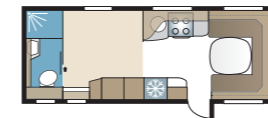

MODELPROGRAM 2022

Der findes altid en perfekt KABE

For at kunne passe til alle de forskellige behov og ønsker, som vi ved, vores KABE-ejere har, har vi udviklet fire modelserier, som hver især har sine unikke egenskaber. Uanset om du vælger en lidt mindre campingvogn eller en stor model, kan du være sikker på at få helårskomfort, høj kvalitet, tryghed og smarte løsninger. For os er dette selvfølgelig, som vi aldrig giver køb på.

Vores serier og modeller:

ESTATE	ÆDELSTEN	ROYAL, ROYAL HACIENDA	IMPERIAL, IMPERIAL HACIENDA
Estate 470 XL	Briljant 470 XL		
Estate 520 XL	Smaragd 520 XL	Royal 520 XL	
	Smaragd 540 GLE	Royal 540 GLE	
	Ametist 560 XL	Royal 560 XL	Imperial 560 XL
Estate 560 GLE	Ametist 560 GLE	Royal 560 GLE	
Estate 600 XL		Royal 600 XL	Imperial 600 XL
		Royal 600 XL FK	Imperial 600 XL FK
Estate 600 TDL	Safir 600 TDL	Royal 600 TDL	
Estate 600 GLE	Safir 600 GLE	Royal 600 GLE	
Estate 600 GDL		Royal 630 TDL	Imperial 630 TDL
Estate 630 GXL		Royal 630 TDL FK	Imperial 630 TDL FK
		Royal 630 GLE	
Estate 660 DGDL		Royal 740 TDL	Imperial 740 TDL
		Royal 740 DGDL	
		Royal 740 GXL	
Estate 780 DGDL		Royal 780 TDL	Imperial 780 TDL
		Royal 780 TDL FK	Imperial 780 TDL FK
		Royal 780 B GXL	Imperial 780 D GLE
		Royal Hacienda 880 TDL	Imperial Hacienda 880 TDL
		Royal Hacienda 880 TDL FK	Imperial Hacienda 880 TDL FK
		Royal Hacienda 880 B TDL	Imperial Hacienda 880 B TDL
		Royal Hacienda 880 D TDL	Imperial Hacienda 880 D TDL
		Royal Hacienda 880 GLE	Imperial Hacienda 880 GLE
		Royal Hacienda 1000 TDL	Imperial Hacienda 1000 TDL

KABE FLEXLINE

Din personlige planløsning

Præcis ligesom når man køber en fast bolig, har alle forskellige behov og ønsker til, hvordan planløsningen skal se ud. Alle er forskellige. Derfor har vi skabt KABE Flexline, et fleksibelt system, som gør det muligt at bygge din campingvogn efter dine personlige ønsker og krav.