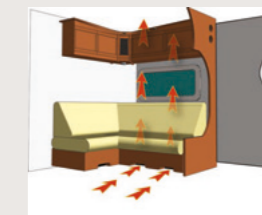

Ventilerede sofaer og senge

Sofaer og senge står på forhøjninger. Sofarygge er vinklede for at accelerere luftstrømmen forbi vinduerne. Sofaryg og luftsprække ved sengene bliver opvarmet, når varm luft passerer langs væggen.