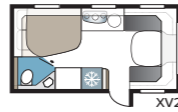

Estate 470 XL

KABE Estate 470 er den mindste af KABE's Estate-vogne. En perfekt camping-vogn til en eller to.

TEKNISK SPECIFIKATION	
Total længde	687 cm
Total højde	278 cm
Total bredde Std.	230 cm
Total bredde KS	250 cm
Karosserilængde	558 cm
Indv. karosserilængde	473 cm
Indv. højde	196 cm
Indv. bredde Std.	215 cm
Indv. bredde KS	235 cm
Beboelsesareal Std.	10,2 m²
Beboelsesareal KS	11,1 m²
Sengemål Std. – For	205 x 156/124 cm
Bag XV2	196 x 129/102 cm
Sengemål KS – For	225 x 156/124 cm
Bag XV2	196 x 140/118 cm

Estate 520 XL

KABE Estate 520 opfylder til overflod alle basisbehov til en bekvem og funktionel feriebolig. Uanset årstid.

TEKNISK SPECIFIKATION	
Total længde	736 cm
Total højde	278 cm
Total bredde Std.	230 cm
Total bredde KS	250 cm
Karosserilængde	606 cm
Indv. karosserilængde	522 cm
Indv. højde	196 cm
Indv. bredde Std.	215 cm
Indv. bredde KS	235 cm
Beboelsesareal Std.	11,2 m²
Beboelsesareal KS	12,3 m²
Sengemål Std. – For	205 x 166/127 cm
Bag XV2	196 x 129/102 cm
Sengemål KS – For	225 x 166/127 cm
Bag XV2	196 x 140/118 cm