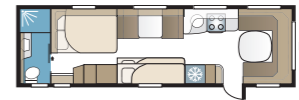

Royal Hacienda 880 B TDL

I standardudførelsen er der fire-fem faste sovepladser. Med opredning i den forreste siddegruppe, dinette og skabsseng kan vognen hurtigt rumme op til ni personer!

TEKNISK SPECIFIKATION	
Total længde	1040 cm
Total højde	278 cm
Total bredde KS	250 cm
Karosserilængde	915 cm
Indv. karosserilængde	820 cm
Indv. højde	196 cm
Indv. bredde KS	235 cm
Beboelsesareal KS	19,3 m²
Sengemål KS – For	225 x 161/136 cm
Bag	196 x 140 cm
Dinette	191 x 88 cm
2 køjeseng	2 x 196 x 68 cm

Royal Hacienda 880 D TDL

I 880 D TDL er der albuenum! Med den ekstra brede dobbeltseng på tværs og badeværelse i hele vognens bredde har du en soveafdeling præcis som derhjemme.

TEKNISK SPECIFIKATION	
Total længde	1040 cm
Total højde	278 cm
Total bredde KS	250 cm
Karosserilængde	915 cm
Indv. karosserilængde	820 cm
Indv. højde	196 cm
Indv. bredde KS	235 cm
Beboelsesareal KS	19,3 m²
Sengemål KS – For	225 x 198/169 cm
Bag	188 x 156 cm