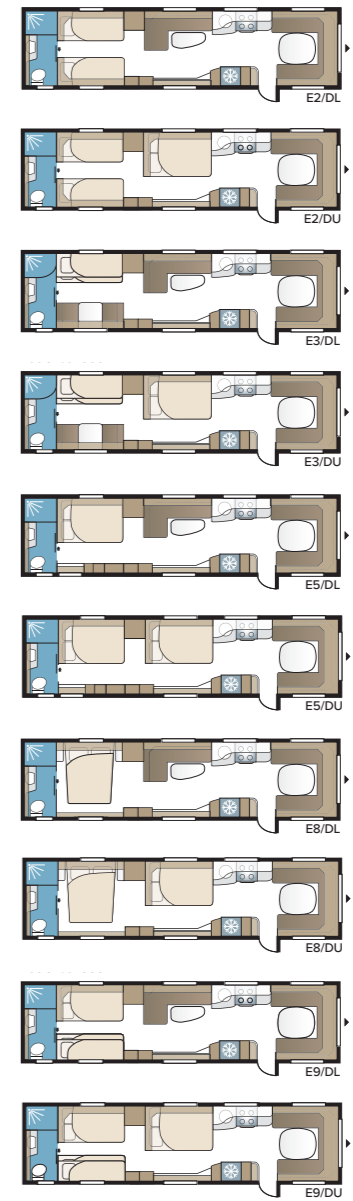

Royal Hacienda 1000 TDL

Royal Hacienda 1000 TDL måler hele 22 m², og med vores KABE Flexline-system er der næsten ingen begrænsninger for, hvordan indretningen kan skræddersys efter dine ønsker.

TEKNISK SPECIFIKATION	
Total længde	1160 cm
Total højde	278 cm
Total bredde KS	250 cm
Karosserilængde	1035 cm
Indv. karosserilængde	940 cm
Indv. højde	196 cm
Indv. bredde KS	235 cm
Beboelsesareal KS	22,0 m ²
Sengemål KS – For	225 x 198/169 cm
Bag E2	2 x 196 x 88 cm
E3	2 x 196 x 77 + 196 x 96 cm
E5	196 x 140 cm
E8	199 x 156/118 cm
E9	196 x 140 + 2 x 196 x 60 cm
DU	196 x 140 cm