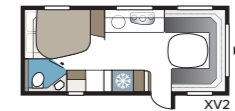

Estate 470 XL

KABE Estate 470 er den mindste af KABE's Estate-vogne. En perfekt camping-vogn til en eller to.

TEKNISK SPECIFIKATION	
Total længde	687 cm
Total højde	278 cm
Total bredde Std.	230 cm
Total bredde KS	250 cm
Karosserilængde	558 cm
Indv. karosserilængde	473 cm
Indv. højde	196 cm
Indv. bredde Std.	215 cm
Indv. bredde KS	235 cm
Beboelsesareal Std.	10,2 m²
Beboelsesareal KS	11,1 m²
Sengemål Std. – For	205 x 156/124 cm
Bag XV2	196 x 129/102 cm
Sengemål KS – For	225 x 156/124 cm
Bag XV2	196 x 140/118 cm

Estate 520 XL

KABE Estate 520 opfylder til overflod alle basisbehov til en bekvem og funktionel feriebolig. Uanset årstid.

TEKNISK SPECIFIKATION	
Total længde	736 cm
Total højde	278 cm
Total bredde Std.	230 cm
Total bredde KS	250 cm
Karosserilængde	606 cm
Indv. karosserilængde	522 cm
Indv. højde	196 cm
Indv. bredde Std.	215 cm
Indv. bredde KS	235 cm
Beboelsesareal Std.	11,2 m²
Beboelsesareal KS	12,3 m²
Sengemål Std. – For	205 x 166/127 cm
Bag XV2	196 x 129/102 cm
Sengemål KS – For	225 x 166/127 cm
Bag XV2	196 x 140/118 cm

Estate 560 GLE

KABE Estate 560 GLE findes i flere udførelser, med enkeltsenge eller som børneværelsesvogn. Her bliver familiens størrelse, behov og ønsker afgørende.

TEKNISK SPECIFIKATION	
Total længde	774 cm
Total højde	278 cm
Total bredde Std.	230 cm
Total bredde KS	250 cm
Karosserilængde	644 cm
Indv. karosserilængde	560 cm
Indv. højde	196 cm
Indv. bredde Std.	215 cm
Indv. bredde KS	235 cm
Beboelsesareal Std.	12,0 m²
Beboelsesareal KS	13,2 m²
Sengemål Std. – For	205 x 146/137 cm
Bag B2	2 x 196 x 78 cm
B14	196 x 129/102 + 2 x 196 x 68 cm
Sengemål KS – For	225 x 146/137 cm
Bag B2	2 x 196 x 88 cm
B14	196 x 129/102 + 2 x 196 x 68 cm
B15	196 x 129/102 + 188 x 63 + 2 x 196 x 68 cm

Estate 600 XL