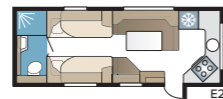

Royal 630 TDL

Royal 630 TDL har en separat soveafdeling med to enkeltsejle eller en dobbeltseng og køjesenge og langs hele den bagerste gavl et badeværelse med brusekabine.

Bemærk at modellen er med tandemaksel som standard i Danmark.

TEKNISK SPECIFIKATION	
Total længde	850 cm
Total højde	278 cm
Total bredde KS	250 cm
Karosserilængde	725 cm
Indv. karosserilængde	630 cm
Indv. højde	196 cm
Indv. bredde KS	235 cm
Beboelsesareal KS	14,8 m²
Sengemål KS – For	225 x 166/145 cm
Bag E2	2 x 196 x 88 cm
E5	196 x 140/118 cm
E8	199 x 156/118 cm
E9	196 x 140 + 2 x 196 x 60 cm

(Kun Enkeltaksel)

Royal 630 TDL FK

En model med en unik planløsning. Køkkenet er placeret længst fremme i vognen, og siddegruppen i midten. I bagenden har 630 TDL FK samme E2 planløsning som 630 TDL.

Bemærk at modellen er med tandemaksel som standard i Danmark.

TEKNISK SPECIFIKATION	
Total længde	850 cm
Total højde	278 cm
Total bredde KS	250 cm
Karosserilængde	725 cm
Indv. karosserilængde	630 cm
Indv. højde	196 cm
Indv. bredde KS	235 cm
Beboelsesareal KS	14,8 m²
Sengemål KS – Midten	211 x 117 cm
Bag E2	2 x 196 x 78 cm

Royal 630 GLE

Nu findes Royal 630 GLE i seks planløsninger! Her kan du vælge mellem hele seks forskellige sengeløsninger og skabe den optimale familievogn til netop din familie.

Bemærk at modellen er med tandemaksel som standard i Danmark.

TEKNISK SPECIFIKATION	
Total længde	850 cm
Total højde	278 cm
Total bredde KS	250 cm
Karosserilængde	725 cm
Indv. karosserilængde	630 cm
Indv. højde	196 cm
Indv. bredde KS	235 cm
Beboelsesareal KS	14,8 m²
Sengemål KS – For	225 x 179/168 cm
Bag B2	2 x 196 x 88 cm
B5	196 x 160/138 cm
B8	190 x 150/60 cm
B14	196 x 129/102 + 2 x 196 x 68 cm
B15	196 x 129/102 + 188 x 63 + 2 x 196 x 68 cm
B16	190 x 156/118 cm