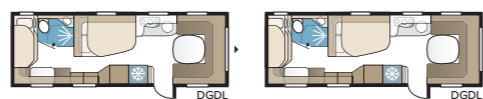

Royal 740 DGDL

En model som er en videreudvikling af vores populære børneværelsesvogn Estate 660 DGDL, findes nu også i Royal serien! Separat indbygget ovn i Tec-Tower og køkkenbord med gaskomfur, tre blus med delt glaslag er standard.

TEKNISK SPECIFIKATION	
Total længde	880 cm
Total højde	278 cm
Total bredde KS	250 cm
Karosserilængde	755 cm
Indv. karosserilængde	660 cm
Indv. højde	196 cm
Indv. bredde KS	235 cm
Beboelsesareal KS	15,5 m²
Sengemål KS – For	225 x 143/159 cm
Bag dobbeltseng	196 x 140/118 cm
Bag køjeseng	2 x 179 x 68 cm
Bag 3 køjesenge (tilvalg)	2 x 179 x 68 + 173 x 65 cm
Dinette	173 x 50 cm