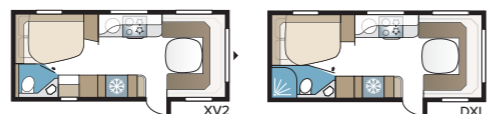

Imperial 600 XL

I din Imperial 600 XL kan du vælge mellem mere opbevaringsplads eller varianten 600 DXL med brusekabine.

TEKNISK SPECIFIKATION	
Total længde	820 cm
Total højde	278 cm
Total bredde KS	250 cm
Karosserilængde	695 cm
Indv. karosserilængde	600 cm
Indv. højde	196 cm
Indv. bredde KS	235 cm
Beboelsesareal KS	14,1 m ²
Sengemål KS – For	225 x 177/150 cm
Bag XV2	196 x 140/118 cm
DXL	196 x 140/118 cm