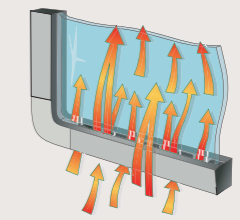

Tætte vinduer

Energivinduer med polyuretankarm er KABEs egen konstruktion af type K D-Lux. Vindueskarmene i polyurethan slutter op mod dobbeltglas for den bedste isolering. Vindueskarm er isoleret med indbygget ventilation.