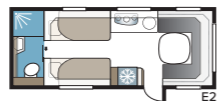

Estate 630 GXL

En klassisk KABE-model, i Estate-udførelse. Modellen har en dobbeltseng og mulighed for at vælge mellem en ekstra siddegruppe eller etagesenge.

TEKNISK SPECIFIKATION	
Total længde	844 cm
Total højde	278 cm
Total bredde KS	250 cm
Karosserilængde	714 cm
Indv. karosserilængde	630 cm
Indv. højde	196 cm
Indv. bredde KS	235 cm
Beboelsesareal KS	14,8 m²
Sengemål KS – For	225 x 161/159 cm
Bag dobbeltseng	196 x 140/118 cm
Midten dinette	191 x 88 cm
Midten køjeseng (tilvalg)	2 x 196 x 78 cm