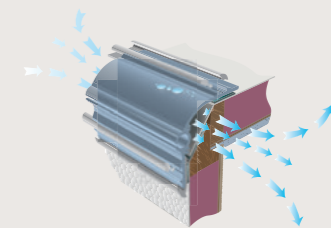

Stabilt og fugtsikkert karosseri

Karosseriet bygges ifølge "sandwichprincippet": Udvendige plader, 36 mm Ecoprimsolering, indvendige plader og vægtapet, som suger eventuel kondens op. Med den nye iWall-konstruktion bliver karosseriet maksimalt stabilt og absolut fugtsikkert. Aluminiumsplader på begge sider af Ecoprimsoleringen giver mindre påvirkninger fra temperaturdifferencer. Ecoprim er et fugtsikkert materiale, som fremstilles med lukkede celler.

Tætte loftsovergange

Sammenføjningen mellem tag og væg tætnes først nøje med elastisk butylmasse. I næste trin folder vi tagpladen over vægpladen – så de overlapper hinanden – for helt at undgå lækage. KABEs unikke iWall-konstruktion giver et ubegrænset antal fæstepunkter – vigtigt ved montering af ekstraudstyr.