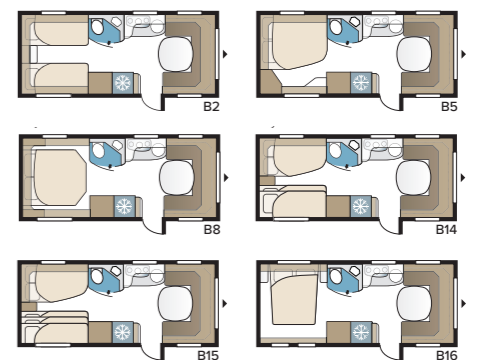

Royal 560 GLE

En lille fiks model, som laves med seks forskellige Flexline-løsninger, fra separate enkeltsenge til dobbeltseng eller børneværelsesvogn.

TEKNISK SPECIFIKATION	
Total længde	780 cm
Total højde	278 cm
Total bredde Std.	230 cm
Total bredde KS	250 cm
Karosserilængde	655 cm
Indv. karosserilængde	560 cm
Indv. højde	196 cm
Indv. bredde Std.	215 cm
Indv. bredde KS	235 cm
Beboelsesareal Std.	12,0 m²
Beboelsesareal KS	13,2 m²
Sengemål Std. – For	205 x 146/137 cm
Bag B2	2 x 196 x 78 cm
B5	196 x 140/118 cm
B14	196 x 129/102 + 2 x 196 x 68 cm
Sengemål KS – For	225 x 146/137 cm
Bag B2	2 x 196 x 88 cm
B5	196 x 160/138 cm
B8	190 x 150/60 cm
B14	196 x 129/102 + 2 x 196 x 68 cm
B15	196 x 129/102 + 188 x 63 + 2 x 196 x 68 cm
B16	190 x 156/118 cm