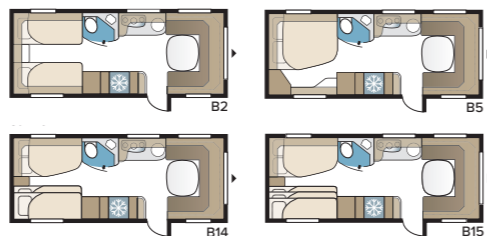

Safir 600 TDL

Safir TDL har et meget rummeligt badeværelse med separat brusekabine.

TEKNISK SPECIFIKATION	
Total længde	820 cm
Total højde	278 cm
Total bredde Std.	230 cm
Total bredde KS	250 cm
Karosserilængde	695 cm
Indv. karosserilængde	600 cm
Indv. højde	196 cm
Indv. bredde Std.	215 cm
Indv. bredde KS	235 cm
Beboelsesareal Std.	12,9 m²
Beboelsesareal KS	14,1 m²
Sengemål Std. – For	205 x 166/137 cm
Bag E2	196 x 78 + 186 x 78 cm
Sengemål KS – For	225 x 166/137 cm
Bag E2	196 x 88 + 186 x 88 cm