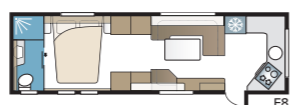

Imperial Hacienda 880 TDL

I standardudførelsen er der fire-fem faste sovepladser. Vælg mellem fire forskellige sengealternativer: Dobbeltseng, dobbeltseng på tværs, enkeltsejle eller børneværelse.

TEKNISK SPECIFIKATION	
Total længde	1040 cm
Total højde	278 cm
Total bredde KS	250 cm
Karosserilængde	915 cm
Indv. karosserilængde	820 cm
Indv. højde	196 cm
Indv. bredde KS	235 cm
Beboelsesareal KS	19,3 m²
Sengemål KS – For	225 x 184/169 cm
Bag E2	2 x 196 x 88 cm
E5	196 x 140/118 cm
E8	199 x 156/118 cm
E9	196 x 140 + 2 x 196 x 60 cm
Dinette	191 x 88 cm

Imperial Hacienda 880 TDL FK

En model til dig, som prioriterer madlavning og et rigtig køkken. Her er køkkenet placeret langs hele vognens bredde i den forreste del med eksklusiv induktionskomfur, indbygget ovn, mikrobølgeovn og panoramavinduer. I 880 TDL FK får du masser af plads!

TEKNISK SPECIFIKATION	
Total længde	1040 cm
Total højde	278 cm
Total bredde KS	250 cm
Karosserilængde	915 cm
Indv. karosserilængde	820 cm
Indv. højde	196 cm
Indv. bredde KS	235 cm
Beboelsesareal KS	19,3 m²
Sengemål KS – Midten	211 x 117 cm
Bag E2	2 x 196 x 88 cm
E5	196 x 140/118 cm
E8	199 x 156/118 cm
E9	196 x 140 + 2 x 196 x 60 cm

Imperial Hacienda 880 B TDL

I standardudførelsen er der fire-fem faste sovepladser. Med opredning i den forreste siddegruppe, dinette og skabsseng kan vognen hurtigt rumme op til ni personer.

TEKNISK SPECIFIKATION	
Total længde	1040 cm
Total højde	278 cm
Total bredde KS	250 cm
Karosserilængde	915 cm
Indv. karosserilængde	820 cm
Indv. højde	196 cm
Indv. bredde KS	235 cm
Beboelsesareal KS	19,3 m²
Sengemål KS – For	225 x 161/136 cm
Bag	196 x 140 cm
Dinette	191 x 88 cm
2 køjeseng	2 x 196 x 68 cm

Imperial Hacienda 880 D TDL