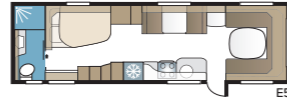

Royal Hacienda 880 TDL FK

En ny model til dig, som prioriterer madlavning og et rigtigt køkken. Her er køkkenet placeret langs hele vognbredden i den forreste del med panorama-vinduer, som gør vognen lys og luftig. I den nye 880 TDL FK får du masser af plads!

TEKNISK SPECIFIKATION	
Total længde	1040 cm
Total højde	278 cm
Total bredde KS	250 cm
Karosserilængde	915 cm
Indv. karosserilængde	820 cm
Indv. højde	196 cm
Indv. bredde KS	235 cm
Beboelsesareal KS	19,3 m²
Sengemål KS – Midten	211 x 117 cm
Bag E2	2 x 196 x 88 cm
E5	196 x 140/118 cm
E8	199 x 156/118 cm
E9	196 x 140 + 2 x 196 x 60 cm