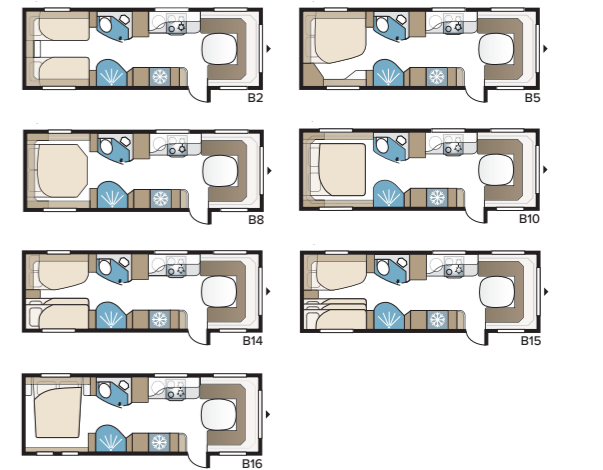

Imperial 780 TDL

Imperial 780 TDL findes i fire grundplanløsninger og har alt, hvad du behøver for at bo komfortabelt med en fornemmelse af albuering.

TEKNISK SPECIFIKATION	
Total længde	940 cm
Total højde	278 cm
Total bredde KS	250 cm
Karosserilængde	815 cm
Indv. karosserilængde	720 cm
Indv. højde	196 cm
Indv. bredde KS	235 cm
Beboelsesareal KS	16,9 m²
Sengemål KS – For	225 x 184/169 cm
Bag E2	2 x 196 x 88 cm
E5	196 x 140/118 cm
E8	199 x 156/118 cm
E9	196 x 140 + 2 x 196 x 60 cm

Imperial 780 TDL FK

En model, der er særligt udviklet til dig, som elsker at lave mad! I vognens forreste del findes et 235 cm bredt køkken med eksklusivt induktionskomfur, indbygget ovn, mikroovn og panoramavindue. En generøs dagligstue, en fleksibel soveafdeling, et stort badeværelse og godt med opbevaringsplads.

TEKNISK SPECIFIKATION	
Total længde	940 cm
Total højde	278 cm
Total bredde KS	250 cm
Karosserilængde	815 cm
Indv. karosserilængde	720 cm
Indv. højde	196 cm
Indv. bredde KS	235 cm
Beboelsesareal KS	16,9 m²
Sengemål KS – Midten	211 x 117 cm
Bag E2	2 x 196 x 88 cm
E5	196 x 140/118 cm
E8	199 x 156/118 cm
E9	196 x 140 + 2 x 196 x 60 cm

Imperial 780 D GLE

En unik vogn med toilet og bruserum i hver sin side af vognen. Med vores Flexline-løsninger kan du vælge alt fra separate enkeltsenge til dobbelte køjesenge eller dobbeltseng.

TEKNISK SPECIFIKATION	
Total længde	940 cm
Total højde	278 cm
Total bredde KS	250 cm
Karosserilængde	815 cm
Indv. karosserilængde	720 cm
Indv. højde	196 cm
Indv. bredde KS	235 cm
Beboelsesareal KS	16,9 m²
Sengemål KS – For	225 x 175/150 cm
Bag B2	2 x 196 x 88 cm
B5	196 x 160/138 cm
B8	190 x 150/60 cm
B10	196 x 156 cm
B14	196 x 129/102 + 2 x 196 x 68 cm
B15	196 x 129/102 + 188 x 63 + 2 x 196 x 68 cm
B16	190 x 156/118 cm