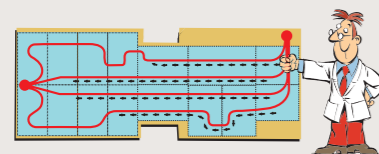

Bedste varmekomfort

Det patentanmeldte, automatiske gulvvarmesystem, AGS II, som KABE selv har udviklet, har fire spiraler, som giver en endnu mere jævn varmefordeling. Varmen cirkulerer i aluminiumsrør og går helt frem til yderdøren, køkkenbord og toiletrum. Varmeplader fordeler varmen jævnt over hele gulvet.