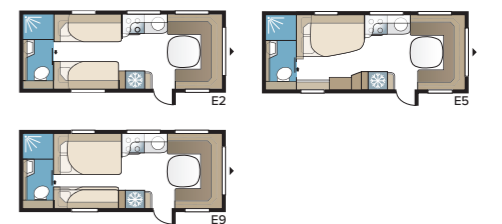

Royal 630 TDL

Royal 630 TDL har en separat soveafdeling med to enkeltsejle eller en dobbeltseng og køjesenge og langs hele den bagerste gavl et badeværelse med brusekabine.

Bemærk at modellen er med tandemaksel som standard i Danmark.