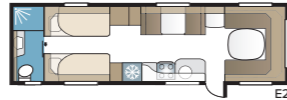

Royal Hacienda 880 TDL FK

En ny model til dig, som prioriterer madlavning og et rigtigt køkken. Her er køkkenet placeret langs hele vognbredden i den forreste del med panorama-vinduer, som gør vognen lys og luftig. I den nye 880 TDL FK får du masser af plads!

TEKNISK SPECIFIKATION	
Total længde	1040 cm
Total højde	278 cm
Total bredde KS	250 cm
Karosserilængde	915 cm
Indv. karosserilængde	820 cm
Indv. højde	196 cm
Indv. bredde KS	235 cm
Beboelsesareal KS	19,3 m²
Sengemål KS – Midten	211 x 117 cm
Bag E2	2 x 196 x 88 cm
E5	196 x 140/118 cm
E8	199 x 156/118 cm
E9	196 x 140 + 2 x 196 x 60 cm