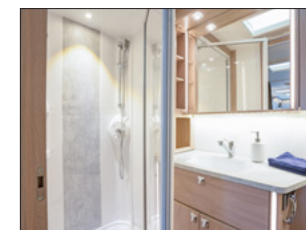

BADEVÆRELSE

Trægulv i bruser i Royal, Imperial (TDL, DXL)

Toilet Thetford med keramisk kumme (standard Imperial)

Cinderella forbrændingstoilet. Cinderella er en moderne og miljøvenlig toiletløsning med stor kapacitet og en høj driftssikkerhed. Under en høj temperatur forbrændes papir, urin og fækaler til en minimal mængde aske, ca. en kop pr. person pr. måned. Rent, hygiejnisk og lugtfrit (TDL-modeller Royal og Imperial).