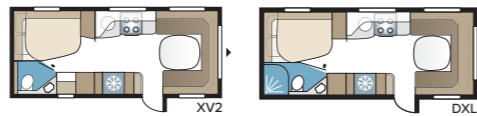

Royal 600 XL

Royal 600 XL er kompakt luksus. Mere plads end i den mindre 560 XL og med samme fine udstyr. I DXL-løsningen har vi skaffet plads til en separat brusekabine.

TEKNISK SPECIFIKATION	
Total længde	820 cm
Total højde	278 cm
Total bredde Std.	230 cm
Total bredde KS	250 cm
Karosserilængde	695 cm
Indv. karosserilængde	600 cm
Indv. højde	196 cm
Indv. bredde Std.	215 cm
Indv. bredde KS	235 cm
Beboelsesareal Std.	12,9 m ²
Beboelsesareal KS	14,1 m ²
Sengemål Std. – For	205 x 177/150 cm
Bag XV2	196 x 129/102 cm
DXL	196 x 129/102 cm
Sengemål KS – For	225 x 177/150 cm
Bag XV2	196 x 140/118 cm
DXL	196 x 140/118 cm