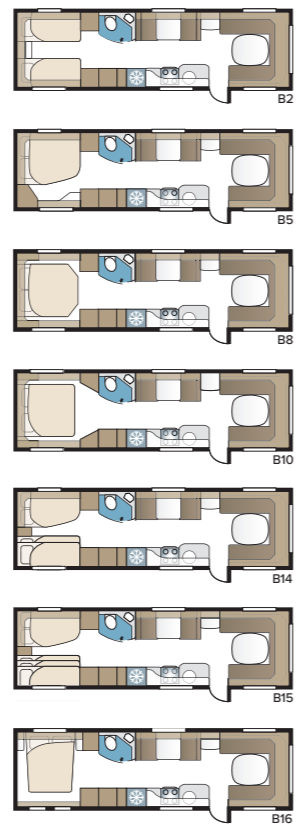

Royal Hacienda 880 GLE

Royal Hacienda 880 GLE findes med syv grundplanløsninger. Her er altid noget for vores mest krævende kunder at vælge imellem.

TEKNISK SPECIFIKATION	
Total længde	1040 cm
Total højde	278 cm
Total bredde KS	250 cm
Karosserilængde	915 cm
Indv. karosserilængde	820 cm
Indv. højde	196 cm
Indv. bredde KS	235 cm
Beboelsesareal KS	19,3 m²
Sengemål KS – For	225 x 211/169 cm
Bag B2	2 x 196 x 88 cm
B5	196 x 160/138 cm
B8	190 x 150/60 cm
B10	196 x 156 cm
B14	196 x 129/102 + 2 x 196 x 68 cm
B15	196 x 129/102 + 188 x 63 + 2 x 196 x 68 cm
B16	190 x 156/118 cm
Dinette	191 x 88 cm