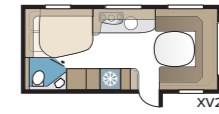

Briljant 470 XL

Den mindste af KABEs Ædelsten-modeller. En kompakt og let campingvogn, som er meget populær hos dem, der rejser meget.

TEKNISK SPECIFIKATION	
Total længde	693 cm
Total højde	278 cm
Total bredde Std.	230 cm
Total bredde KS	250 cm
Karosserilængde	568 cm
Indv. karosserilængde	473 cm
Indv. højde	196 cm
Indv. bredde Std.	215 cm
Indv. bredde KS	235 cm
Beboelsesareal Std.	10,2 m²
Beboelsesareal KS	11,1 m²
Sengemål Std. – For	205 x 156/124 cm
Bag XV2	196 x 129/102 cm
Sengemål KS – For	225 x 156/124 cm
Bag XV2	196 x 140/118 cm

Smaragd 520 XL

Smaragd-modellen blev lanceret i 1967 og har siden da været blandt vores mest populære campingvogne. Her har vi bibeholdt grundplanen, som giver både plads og komfort.

TEKNISK SPECIFIKATION	
Total længde	742 cm
Total højde	278 cm
Total bredde Std.	230 cm
Total bredde KS	250 cm
Karosserilængde	617 cm
Indv. karosserilængde	522 cm
Indv. højde	196 cm
Indv. bredde Std.	215 cm
Indv. bredde KS	235 cm
Beboelsesareal Std.	11,2 m²
Beboelsesareal KS	12,3 m²
Sengemål Std. – For	205 x 166/127 cm
Bag XV2	196 x 129/102 cm
Sengemål KS – For	225 x 166/127 cm
Bag XV2	196 x 140/118 cm

Smaragd 540 GLE

Smaragd GLE er en perfekt campingvogn til dig, der elsker at rejse. Med praktiske enkeltsenge og en rigtig behagelig siddegruppe.

TEKNISK SPECIFIKATION	
Total længde	760 cm
Total højde	278 cm
Total bredde Std.	230 cm
Total bredde KS	250 cm
Karosserilængde	635 cm
Indv. karosserilængde	540 cm
Indv. højde	196 cm
Indv. bredde Std.	215 cm
Indv. bredde KS	235 cm
Beboelsesareal Std.	11,6 m²
Beboelsesareal KS	12,7 m²
Sengemål Std. – For	205 x 141/127 cm
Bag B2	196 x 78 + 186 x 78 cm
Sengemål KS – For	225 x 141/127 cm
Bag B2	196 x 88 + 186 x 88 cm

Ametist 560 XL