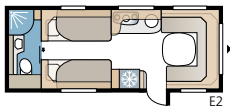

TECHNISCHE SPECIFICATIES

Totale lengte	817 cm
Totale hoogte	264 cm
Opbouwlengthe	687 cm
Binnenlengthe	600 cm
Binnenhoogte	196 cm
Binnenbreedte Std.	215 cm
Binnenbreedte KS	235 cm
Woonoppervl. Std.	12,9 m²
Woonoppervl. KS	14,1 m²
Bed Std – Voorz.	205 x 169/147 cm
Achter B2	2 x 196 x 78 cm
B5	196 x 140/118 cm
B14	196 x 129/102 + 2 x 196 x 68 cm
Bed KS – Voorz.	225 x 169/147 cm
Achter B2	2 x 196 x 88 cm
B5	196 x 160/138 cm
B14	196 x 129/102 + 2 x 196 x 68 cm
B15	196 x 129/102 + 196 x 62 + 2 x 196 x 68 cm
Bandenmaat	185R14C / 205R14C

TECHNISCHE SPECIFICATIES

Totale lengte	817 cm
Totale hoogte	264 cm
Opbouwlengthe	687 cm
Binnenlengthe	600 cm
Binnenhoogte	196 cm
Binnenbreedte Std.	215 cm
Binnenbreedte KS	235 cm
Woonoppervl. Std.	12,9 m²
Woonoppervl. KS	14,1 m²
Bed Std – Voorz.	205 x 166/137 cm
Achter E2	196 x 78 + 186 x 78 cm
Bed KS – Voorz.	225 x 166/137 cm
Achter E2	196 x 88 + 186 x 88 cm
Bandenmaat	185R14C / 205R14C