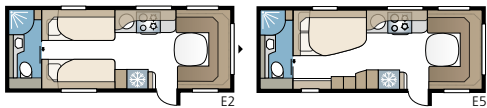

Imperial 630 TDL FK

De keuken bevindt zich helemaal voorin de caravan en de zitgroep in het midden. Achterin heeft de 630 TDL FK dezelfde indeling als de 630 TDL.