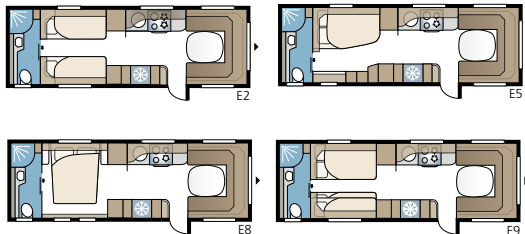

TECHNISCHE SPECIFICATIES

Totale lengte	937 cm
Totale hoogte	264 cm
Opbouw lengte	807 cm
Binnenlengte	720 cm
Binnenhoogte	196 cm
Binnenbreedte KS	235 cm
Woonoppervl. KS	16,9 m²
Bed KS – Voorz	225 x 184/169 cm
Achter E2	2 x 196 x 88 cm
E5	196 x 140/118 cm
E8	190 x 156/118 cm
E9	196 x 140 + 2 x 186 x 60 cm
Bandenmaat	185/65R14 / 185R14C