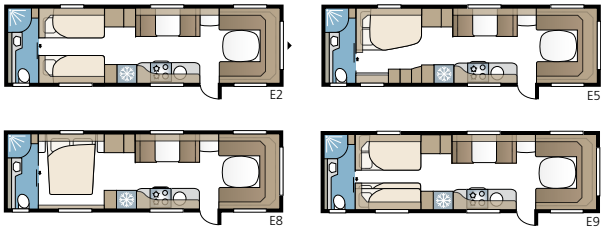

TECHNISCHE SPECIFICATIES

Totale lengte	1037 cm
Totale hoogte	272 cm
Opbouw lengte	907 cm
Binnenlengte	820 cm
Binnenhoogte	196 cm
Binnenbreedte KS	235 cm
Woonoppervl. KS	19,3 m²
Bed KS – Voorz	225 x 184/169 cm
Achter E2	2 x 196 x 88 cm
E5	196 x 140/118 cm
E8	190 x 156/118 cm
E9	196 x 140 + 2 x 186 x 60 cm
Dinette	191 x 88 cm
Bandenmaat	185R14C