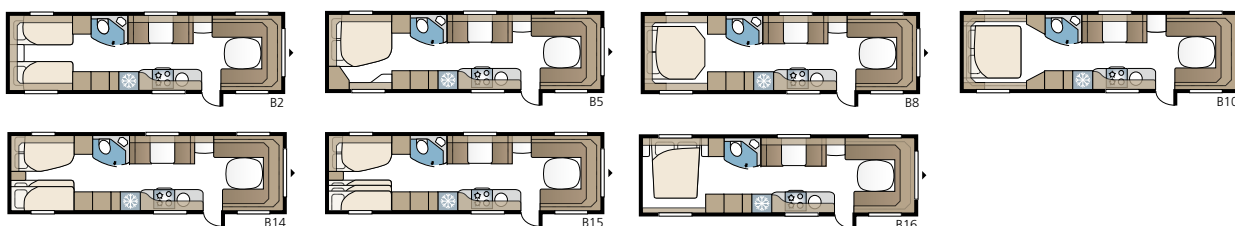

TECHNISCHE SPECIFICATIES

Totale lengte	1037 cm
Totale hoogte	272 cm
Opbouw lengte	907 cm
Binnenlengte	820 cm
Binnenhoogte	196 cm
Binnenbreedte KS	235 cm
Woonoppvl. KS	19,3 m²
Bed KS – Voorz	225 x 211/169 cm
Achter B2	2 x 196 x 88 cm
B5	196 x 160/138 cm
B8	190 x 150/60 cm
B10	196 x 156 cm
B14	196 x 129/102 + 2 x 196 x 68 cm
B15	196 x 129/102 + 196 x 62 + 2 x 196 x 68 cm
B16	190 x 156/118 cm
Dinette	191 x 88 cm
Bandenmaat	185R14C

Imperial Hacienda 1000 TDL

De Imperial Hacienda 1000 meet niet minder dan 22 m² en dankzij onze flexibele indelingen in het KABE Flexline-systeem zijn er nauwelijks beperkingen wat betreft het afstemmen van de inrichting op uw eigen wensen.

TECHNISCHE SPECIFICATIES

Totale lengte	1157 cm
Totale hoogte	272 cm
Opbouw lengte	1027 cm
Binnenlengte	940 cm
Binnenhoogte	196 cm
Binnenbreedte KS	235 cm
Woonoppvl. KS	22,0 m²
Bed KS – Voorz	225 x 198/169 cm
Achter C3	2 x 196 x 77 + 196 x 96 cm
C6	4 x 196 x 77 cm
C9	196 x 140 + 196 x 60 cm
CE	2 x 196 x 88 cm
CU	196 x 140 cm
DU	196 x 140 cm
DX	196 x 128/89 cm
Bandenmaat	185R14C