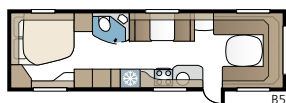

Hacienda 1000 TDL

De Hacienda 1000 meet niet minder dan 22 m² en door ons KABE Flexline-systeem zijn er nauwelijks beperkingen wat betreft het afstemmen van de inrichting op uw eigen wensen.

TECHNISCHE SPECIFICATIES

Totale lengte	1157 cm
Totale hoogte	272 cm
Opbouw lengte	1027 cm
Binnenlengte	940 cm
Binnenhoogte	196 cm
Binnenbreedte KS	235 cm
Woonoppvl. KS	22,0 m²
Bed KS – Voorz	225 x 198/169 cm
Achter C3	2 x 196 x 77 + 196 x 96 cm
C6	4 x 196 x 77 cm
C9	196 x 140 + 196 x 60 cm
CE	2 x 196 x 88 cm
CU	196 x 140 cm
DU	196 x 140 cm
DX	196 x 128/89 cm
Bandenmaat	185R14C