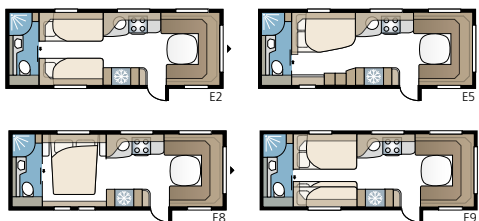

TECHNISCHE SPECIFICATIES

Totale lengte	877 cm
Totale hoogte	264 cm
Opbouw lengte	738 cm
Binnen lengte	660 cm
Binnen hoogte	196 cm
Binnen breedte KS	235 cm
Woonoppervl. KS	15,2 m²
Bed KS – Voorz	225 x 182/147 cm
Achter E2	2 x 196 x 88 cm
E5	196 x 140/118 cm
E8	190 x 156/118 cm
E9	196 x 140 + 2 x 186 x 60 cm
Bandenmaat	185/65R14 / 185R14C