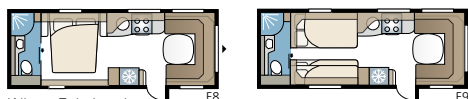

Alleen als tandemas model beschikbaar in Benelux.

Royal 630 TDL

De Royal 630 TDL heeft een apart slaagdeelte met twee bedden in de lengterichting of een tweepersoonsbed en etagebedden en een badkamer met douchecabine die zich uitstrekt langs de hele achterwand.