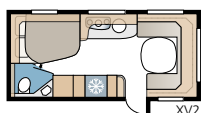

Smaragd 540 GLE

De Smaragd GLE is een perfecte caravan voor iedereen die van rondtrekken houdt. Met praktische in de lengte geplaatste bedden en een bijzonder comfortabele zitgroep.