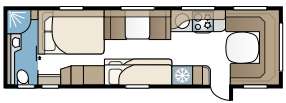

TECHNISCHE SPECIFICATIES

Totale lengte	1037 cm
Totale hoogte	272 cm
Opbouw lengte	907 cm
Binnenlengte	820 cm
Binnenhoogte	196 cm
Binnenbreedte KS	235 cm
Woonoppervl. KS	19,3 m²
Bed KS – Voorz	225 x 161/136 cm
Achter	196 x 140 cm
Dinette	191 x 88 cm
Etagebedden	2 x 196 x 68 cm
Bandenmaat	185R14C