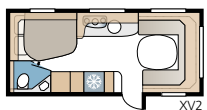

TECHNISCHE SPECIFICATIES

Totale lengte	767 cm
Totale hoogte	264 cm
Opbouw lengte	637 cm
Binnenlengte	550 cm
Binnenhoogte	196 cm
Binnenbreedte Std.	215 cm
Binnenbreedte KS	235 cm
Woonoppervl. Std.	11,8 m²
Woonoppervl. KS	12,9 m²
Bed Std – Voorz.	205 x 179/150 cm
Achter XV2	196 x 129/102 cm
Bed KS – Voorz.	225 x 179/150 cm
Achter XV2	196 x 140/118 cm
Bandenmaat	185R14C / 205R14C