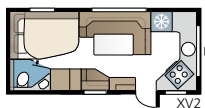

Royal 560 GLE

Een klein handig model dat wordt gebouwd in zes verschillende Flexline-uitvoeringen, van afzonderlijke bedden in de lengterichting tot een tweepersoonsbed of een model met kinderkamer.