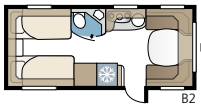

B2

TECHNISCHE SPECIFICATIES

Totale lengte	757 cm
Totale hoogte	264 cm
Opbouw lengte	627 cm
Binnenlengte	540 cm
Binnenhoogte	196 cm
Binnenbreedte Std.	215 cm
Binnenbreedte KS	235 cm
Woonoppervl. Std.	11,6 m²
Woonoppervl. KS	12,7 m²
Bed Std. – Voorz.	205 x 141/127 cm
Achter B2	196 x 78 + 186 x 78 cm
Bed KS – Voorz.	225 x 141/127 cm
Achter B2	196 x 88 + 186 x 88 cm
Bandenmaat	185R14C / 205R14C