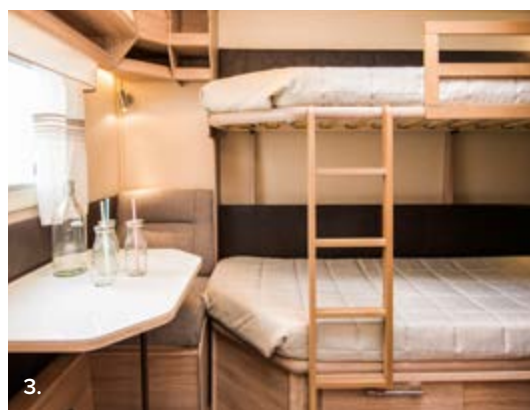

Classic 660 GDL

Classic 660 DGDL

Classic 780 DGDL

2 bekledingcollecties

Denver

Leksand

KABE CLASSIC 2019

1. Om op een gezellige en comfortabele manier van het verblijf in de caravan te kunnen genieten, moet er genoeg ruimte zijn voor iedereen. Daarom zijn onze banken royaal bemeten en bijzonder comfortabel.
2. Wij weten hoe belangrijk het is om 's nachts goed te slapen. Daarom hebben we al onze bedden voorzien van comfortabele matrassen.
3. Om het hele gezin te kunnen onderbrengen installeren we etagebedden van maximaal drie verdiepingen. Een effectief voorbeeld van "compact living" en een leuk plekje voor de kleintjes.
4. Een goed uitgeruste keuken, exceptionele opbergmogelijkheden en een doordacht ontwerp zijn enkele van de typische kenmerken van een KABE.
5. De afgeronde spoelbak en een mooie opbouwkraan, in combinatie met het stijlvolle werkblad, geven stijl aan de keuken.
6. Het stijlvolle ontwerp en de doordachte details die uw hele KABE caravan kenmerken, vindt u vanzelfsprekend ook terug in de badkamer. Het hebben van een eigen toilet met douche onderweg wordt door velen bijzonder gewaardeerd.
7. Luidsprekers in het hoekgedeelte voor.
8. Hordeuren zorgen dat ongenode gasten buiten blijven.
9. Een nachtlampje of juist niet, dat is persoonlijk. Als u het licht aan of uit wilt doen, zit het knopje precies op de goede plaats: bij het bed. **NIEUW!** Om het verblijf in de caravan zo comfortabel mogelijk te maken, hebben de 2019-modellen meer USB-contacten dan ooit.
10. Uw Classic is nu voorbereid voor een laadluik, waardoor u de bewaarruimte onder het bed ook vanaf de buitenkant kunt bereiken.
11. **NIEUW!** Een ladenblok en een raam in plaats van de kast in de Classic 660 GDL/DGDL en 780 DGDL.