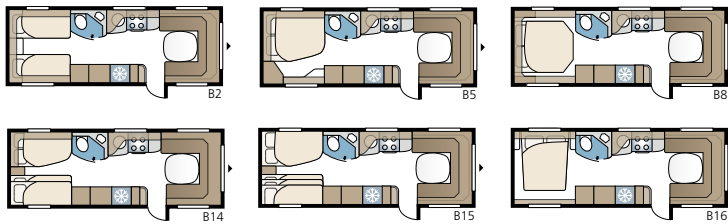

TECHNISCHE SPECIFICATIES

Totale lengte	877 cm
Totale hoogte	264 cm
Opbouw lengte	747 cm
Binnenlengte	660 cm
Binnenhoogte	196 cm
Binnenbreedte KS	235 cm
Woonoppervl. KS	15,5 m²
Bed KS – Voorz	225 x 184/159 cm
Achter B2	2 x 196 x 88 cm
B5	196 x 160/138 cm
B8	190 x 150/60 cm
B14	196 x 129/102 + 2 x 196 x 68 cm
B15	196 x 129/102 + 196 x 62 + 2 x 196 x 68 cm
B16	190 x 156/118 cm
Bandenmaat	185/65R14 / 185R14C