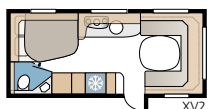

TECHNISCHE SPECIFICATIES	
Totale lengte	684 cm
Totale hoogte	264 cm
Opbouw lengte	554 cm
Binnen lengte	473 cm
Binnen hoogte	196 cm
Binnen breedte Std.	215 cm
Binnen breedte KS	235 cm
Woonoppervl. Std.	10,2 m²
Woonoppervl. KS	11,1 m²
Bed Std. – Voorz.	205 x 156/124 cm
Achter XV2	196 x 129/102 cm
Bed KS – Voorz.	225 x 156/124 cm
Achter XV2	196 x 140/118 cm
Bandenmaat	185R14C

TECHNISCHE SPECIFICATIES	
Totale lengte	733 cm
Totale hoogte	264 cm
Opbouw lengte	603 cm
Binnen lengte	522 cm
Binnen hoogte	196 cm
Binnen breedte Std.	215 cm
Binnen breedte KS	235 cm
Woonoppervl. Std.	11,2 m²
Woonoppervl. KS	12,3 m²
Bed Std. – Voorz.	205 x 166/127 cm
Achter XV2	196 x 129/102 cm
Bed KS – Voorz.	225 x 166/127 cm
Achter XV2	196 x 140/118 cm
Bandenmaat	185R14C

TECHNISCHE SPECIFICATIES	
Totale lengte	767 cm
Totale hoogte	264 cm
Opbouw lengte	637 cm
Binnen lengte	550 cm
Binnen hoogte	196 cm
Binnen breedte Std.	215 cm
Binnen breedte KS	235 cm
Woonoppervl. Std.	11,8 m²
Woonoppervl. KS	12,9 m²
Bed Std. – Voorz.	205 x 180/150 cm
Achter XV2	196 x 129/102 cm
Bed KS – Voorz.	225 x 180/150 cm
Achter XV2	196 x 140/118 cm
Bandenmaat	185R14C