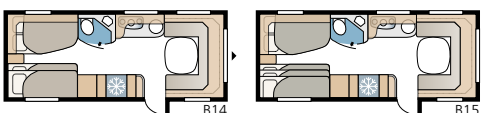

Classic 600 GDL

De KABE Classic 600 GDL is een model met kinderkamer waarbij u de keuze hebt tussen twee of drie etagebedden helemaal achterin de caravan. Een slim instapmodel voor gezinnen met kinderen.