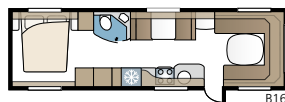

Hacienda 1000 TDL

De Hacienda 1000 meet niet minder dan 22 m² en door ons KABE Flexline-systeem zijn er nauwelijks beperkingen wat betreft het afstemmen van de inrichting op uw eigen wensen.

TECHNISCHE SPECIFICATIES

Totale lengte	1157 cm
Totale hoogte	272 cm
Opbouw lengte	1027 cm
Binnenlengte	940 cm
Binnenhoogte	196 cm
Binnenbreedte KS	235 cm
Woonoppvl. KS	22,0 m²
Bed KS – Voorz	225 x 198/169 cm
Achter C3	2 x 196 x 77 + 196 x 96 cm
C6	4 x 196 x 77 cm
C9	196 x 140 + 196 x 60 cm
CE	2 x 196 x 88 cm
CU	196 x 140 cm
DU	196 x 140 cm
DX	196 x 128/89 cm
Bandenmaat	185R14C