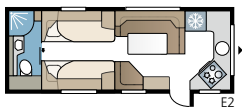

TECHNISCHE SPECIFICATIES	
Totale lengte	847 cm
Totale hoogte	264 cm
Opbouwlengthe	717 cm
Binnenlengthe	630 cm
Binnenhoogte	196 cm
Binnenbreedte KS	235 cm
Woonoppervl. KS	14,8 m²
Bed KS – Voorz	225 x 166/145 cm
Achter E2	2 x 196 x 88 cm
E5	196 x 140/118 cm
E8	190 x 156/118 cm
E9	196 x 140 + 2 x 186 x 60 cm
Bandenmaat – Enkele as	185R14C / 205R14C
Dubbele as	185/65R14 / 185R14C

TECHNISCHE SPECIFICATIES	
Totale lengte	847 cm
Totale hoogte	264 cm
Opbouwlengthe	717 cm
Binnenlengthe	630 cm
Binnenhoogte	196 cm
Binnenbreedte KS	235 cm
Woonoppervl. KS	14,8 m²
Bed KS – Midden	211 x 117 cm
Achter E2	2 x 196 x 88 cm
Bandenmaat – Dubbele as	185/65R14 / 185R14C