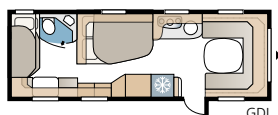

Classic 660 DGDL

De KABE Classic 660 DGDL is een populaire caravan met kinderkamer, voorzien van een douche.