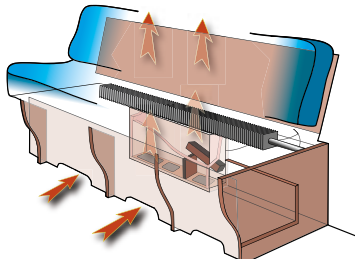

VERWARMING EN VENTILATIE

Volledige luchtcirculatie. Onze inrichting is afgestemd op optimale lucht-circulatie in de hele caravan, ook achter de kastjes en de banken. De afstanden tussen banken en bedden en de hoeken van de rugleuningen zijn zorgvuldig berekend.