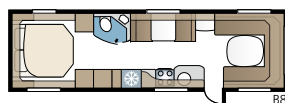

Hacienda 1000 TDL

De Hacienda 1000 meet niet minder dan 22 m² en door ons KABE Flexline-systeem zijn er nauwelijks beperkingen wat betreft het afstemmen van de inrichting op uw eigen wensen.

TECHNISCHE SPECIFICATIES

Totale lengte	1157 cm
Totale hoogte	272 cm
Opbouw lengte	1027 cm
Binnenlengte	940 cm
Binnenhoogte	196 cm
Binnenbreedte KS	235 cm
Woonoppvl. KS	22,0 m²
Bed KS – Voorz	225 x 198/169 cm
Achter C3	2 x 196 x 77 + 196 x 96 cm
C6	4 x 196 x 77 cm
C9	196 x 140 + 196 x 60 cm
CE	2 x 196 x 88 cm
CU	196 x 140 cm
DU	196 x 140 cm
DX	196 x 128/89 cm
Bandenmaat	185R14C