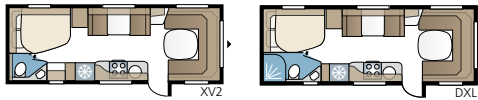

TECHNISCHE SPECIFICATIES

Totale lengte	877 cm
Totale hoogte	264 cm
Opbouw lengte	747 cm
Binnenlengte	660 cm
Binnenhoogte	196 cm
Binnenbreedte KS	235 cm
Woonoppervl. KS	15,5 m²
Bed KS – Voorz	225 x 177/150 cm
Dinette	191 x 88 cm
Achter XV2	196 x 140/118 cm
DXL	196 x 140/118 cm
Bandenmaat	185/65R14 / 185R14C