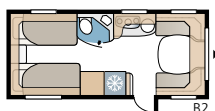

TECHNISCHE SPECIFICATIES

Totale lengte	690 cm
Totale hoogte	264 cm
Opbouwlengthe	560 cm
Binnenlengthe	473 cm
Binnenhoogte	196 cm
Binnenbreedte Std.	215 cm
Binnenbreedte KS	235 cm
Woonoppervl. Std.	10,2 m²
Woonoppervl. KS	11,1 m²
Bed Std – Voorz.	205 x 156/124 cm
Achter XV2	196 x 129/102 cm
Bed KS – Voorz.	225 x 156/124 cm
Achter XV2	196 x 140/118 cm
Bandenmaat	185R14C

TECHNISCHE SPECIFICATIES

Totale lengte	739 cm
Totale hoogte	264 cm
Opbouwlengthe	609 cm
Binnenlengthe	522 cm
Binnenhoogte	196 cm
Binnenbreedte Std.	215 cm
Binnenbreedte KS	235 cm
Woonoppervl. Std.	11,2 m²
Woonoppervl. KS	12,3 m²
Bed Std – Voorz.	205 x 166/127 cm
Achter XV2	196 x 129/102 cm
Bed KS – Voorz.	225 x 166/127 cm
Achter XV2	196 x 140/118 cm
Bandenmaat	185R14C / 205R14C

TECHNISCHE SPECIFICATIES

Totale lengte	757 cm
Totale hoogte	264 cm
Opbouwlengthe	627 cm
Binnenlengthe	540 cm
Binnenhoogte	196 cm
Binnenbreedte Std.	215 cm
Binnenbreedte KS	235 cm
Woonoppervl. Std.	11,6 m²
Woonoppervl. KS	12,7 m²
Bed Std – Voorz.	205 x 141/127 cm
Achter B2	196 x 78 + 186 x 78 cm
Bed KS – Voorz.	225 x 141/127 cm
Achter B2	196 x 88 + 186 x 88 cm
Bandenmaat	185R14C / 205R14C