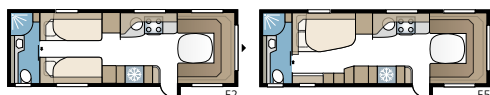

Royal 780 TDL

De Royal 780 TDL is het verkoopsucces onder de KABE Royal 780-modellen. U kunt kiezen tussen drie verschillende slaap-alternatieven: dwars geplaatst tweepersoonsbed, bedden in de lengterichting of een kinderkamer.