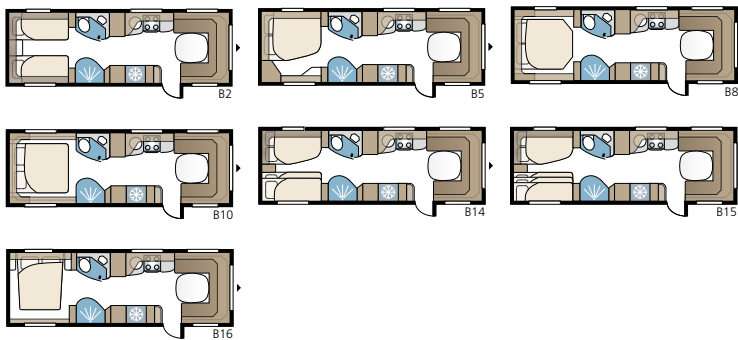

TECHNISCHE SPECIFICATIES	
Totale lengte	937 cm
Totale hoogte	264 cm
Opbouw lengte	807 cm
Binnenlengte	720 cm
Binnenhoogte	196 cm
Binnenbreedte KS	235 cm
Woonoppvl. KS	16,9 m²
Bed KS – Voorz	225 x 175/150 cm
Achter B2	2 x 196 x 88 cm
B5	196 x 160/138 cm
B8	190 x 150/60 cm
B10	196 x 156 cm
B14	196 x 129/102 + 2 x 196 x 68 cm
B15	196 x 129/102 + 196 x 62 + 2 x 196 x 68 cm
B16	190 x 156/118 cm
Bandenmaat	185/65R14 / 185R14C