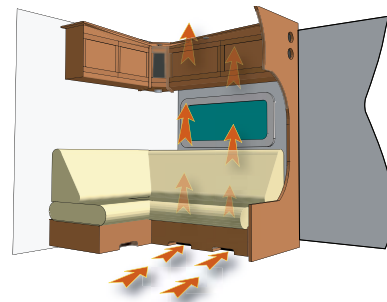

Geventileerde banken en bedden. De banken en bedden staan op afstandhouders. De achterzijden van de banken en de kabelgoten zijn afgeschuind waardoor een versnelde luchtstroom langs de ramen wordt geleid. Als de warme lucht langs de wand passeert, worden de achterzijden van de banken en de luchtspleten bij de bedden verwarmd.