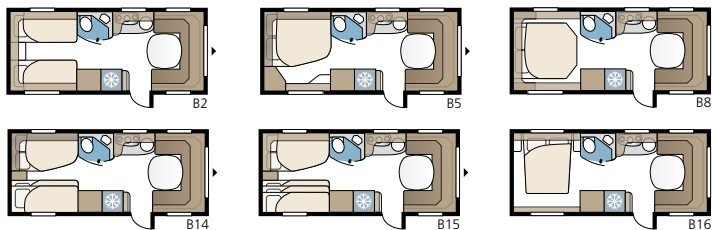

TECHNISCHE SPECIFICATIES

Totale lengte	767 cm
Totale hoogte	264 cm
Opbouw lengte	637 cm
Binnenlengte	550 cm
Binnenhoogte	196 cm
Binnenbreedte KS	235 cm
Woonoppervl. KS	12,9 m²
Bed KS – Midden	211 x 117 cm
Bandenmaat	185R14C / 205R14C

TECHNISCHE SPECIFICATIES

Totale lengte	777 cm
Totale hoogte	264 cm
Opbouw lengte	647 cm
Binnenlengte	560 cm
Binnenhoogte	196 cm
Binnenbreedte Std.	215 cm
Binnenbreedte KS	235 cm
Woonoppervl. Std.	12,0 m²
Woonoppervl. KS	13,2 m²
Bed Std. – Voorz.	205 x 146/137 cm
Achter B2	2 x 196 x 78 cm
B5	196 x 140/118 cm
B14	196 x 129/102 + 2 x 196 x 68 cm
Bed KS – Voorz.	225 x 146/137 cm
Achter B2	2 x 196 x 88 cm
B5	196 x 160/138 cm
B8	190 x 150/60 cm
B14	196 x 129/102 + 2 x 196 x 68 cm
B15	196 x 129/102 + 196 x 62 + 2 x 196 x 68 cm
B16	190 x 156/118 cm
Bandenmaat	185R14C / 205R14C