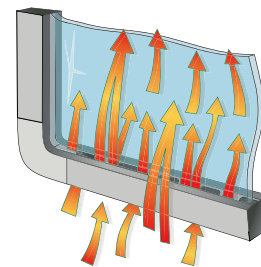

Hermetische ramen. Energiezuinige ramen met een kozijn van polyurethaan: een door KABE ontwikkelde constructie van het type K D-Lux. De raamkozijnen van polyurethaan sluiten hermetisch aan op het dubbele glas, voor optimale isolatie. Het raamkozijn is geïsoleerd met ingebouwde ventilatie.