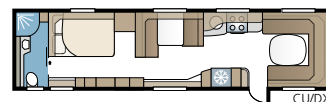

Hacienda 880 GLE

De Hacienda 880 GLE kent maar liefst zeven basisindelingen. Volop keuze dus voor onze meest veeleisende klanten.

TECHNISCHE SPECIFICATIES

Totale lengte	1037 cm
Totale hoogte	272 cm
Opbouw lengte	907 cm
Binnenlengte	820 cm
Binnenhoogte	196 cm
Binnenbreedte KS	235 cm
Woonoppvl. KS	19,3 m²
Bed KS – Voorz	225 x 211/169 cm
Achter B2	2 x 196 x 88 cm
B5	196 x 160/138 cm
B8	190 x 150/60 cm
B10	196 x 156 cm
B14	196 x 129/102 + 2 x 196 x 68 cm
B15	196 x 129/102 + 196 x 62 + 2 x 196 x 68 cm
B16	190 x 156/118 cm
Dinette	191 x 88 cm
Bandenmaat	185R14C

Hacienda 1000 TDL

De Hacienda 1000 meet niet minder dan 22 m² en door ons KABE Flexline-systeem zijn er nauwelijks beperkingen wat betreft het afstemmen van de inrichting op uw eigen wensen.

TECHNISCHE SPECIFICATIES

Totale lengte	1157 cm
Totale hoogte	272 cm
Opbouw lengte	1027 cm
Binnenlengte	940 cm
Binnenhoogte	196 cm
Binnenbreedte KS	235 cm
Woonoppvl. KS	22,0 m²
Bed KS – Voorz	225 x 198/169 cm
Achter C3	2 x 196 x 77 + 196 x 96 cm
C6	4 x 196 x 77 cm
C9	196 x 140 + 196 x 60 cm
CE	2 x 196 x 88 cm
CU	196 x 140 cm
DU	196 x 140 cm
DX	196 x 128/89 cm
Bandenmaat	185R14C