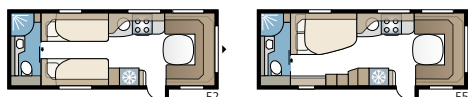

(Alleen Enkele as)

TECHNISCHE SPECIFICATIES

Totale lengte	847 cm
Totale hoogte	264 cm
Opbouw lengte	717 cm
Binnenlengte	630 cm
Binnenhoogte	196 cm
Binnenbreedte KS	235 cm
Woonoppervl. KS	14,8 m²
Bed KS – Voorz	225 x 166/145 cm
Achter E2	2 x 196 x 88 cm
E5	196 x 140/118 cm
E8	190 x 156/118 cm
E9	196 x 140 + 2 x 186 x 60 cm
Bandenmaat – Enkele as	185R14C / 205R14C
Dubbele as	185/65R14 / 185R14C