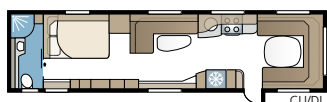

Hacienda 880 GLE

De Hacienda 880 GLE kent maar liefst zeven basisindelingen. Volop keuze dus voor onze meest veeleisende klanten.

TECHNISCHE SPECIFICATIES

Totale lengte	1037 cm
Totale hoogte	272 cm
Opbouw lengte	907 cm
Binnenlengte	820 cm
Binnenhoogte	196 cm
Binnenbreedte KS	235 cm
Woonoppvl. KS	19,3 m²
Bed KS – Voorz	225 x 211/169 cm
Achter B2	2 x 196 x 88 cm
B5	196 x 160/138 cm
B8	190 x 150/60 cm
B10	196 x 156 cm
B14	196 x 129/102 + 2 x 196 x 68 cm
B15	196 x 129/102 + 196 x 62 + 2 x 196 x 68 cm
B16	190 x 156/118 cm
Dinette	191 x 88 cm
Bandenmaat	185R14C

Hacienda 1000 TDL

De Hacienda 1000 meet niet minder dan 22 m² en door ons KABE Flexline-systeem zijn er nauwelijks beperkingen wat betreft het afstemmen van de inrichting op uw eigen wensen.

TECHNISCHE SPECIFICATIES

Totale lengte	1157 cm
Totale hoogte	272 cm
Opbouw lengte	1027 cm
Binnenlengte	940 cm
Binnenhoogte	196 cm
Binnenbreedte KS	235 cm
Woonoppvl. KS	22,0 m²
Bed KS – Voorz	225 x 198/169 cm
Achter C3	2 x 196 x 77 + 196 x 96 cm
C6	4 x 196 x 77 cm
C9	196 x 140 + 196 x 60 cm
CE	2 x 196 x 88 cm
CU	196 x 140 cm
DU	196 x 140 cm
DX	196 x 128/89 cm
Bandenmaat	185R14C