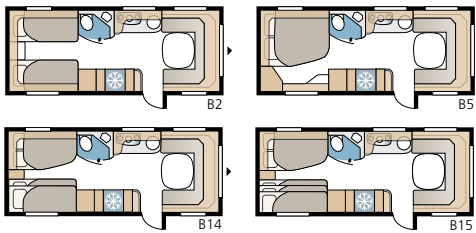

Safir 600 TDL

De Safir TDL heeft een genereuze badkamer met aparte douchecabine.

TECHNISCHE SPECIFICATIES

Totale lengte	817 cm
Totale hoogte	264 cm
Opbouwlengthe	687 cm
Binnenlengthe	600 cm
Binnenhoogte	196 cm
Binnenbreedte Std.	215 cm
Binnenbreedte KS	235 cm
Woonoppervl. Std.	12,9 m²
Woonoppervl. KS	14,1 m²
Bed Std – Voorz.	205 x 169/147 cm
Achter B2	2 x 196 x 78 cm
B5	196 x 140/118 cm
B14	196 x 129/102 + 2 x 196 x 68 cm
Bed KS – Voorz.	225 x 169/147 cm
Achter B2	2 x 196 x 88 cm
B5	196 x 160/138 cm
B14	196 x 129/102 + 2 x 196 x 68 cm
B15	196 x 129/102 + 196 x 62 + 2 x 196 x 68 cm
Bandenmaat	185R14C / 205R14C

TECHNISCHE SPECIFICATIES

Totale lengte	817 cm
Totale hoogte	264 cm
Opbouwlengthe	687 cm
Binnenlengthe	600 cm
Binnenhoogte	196 cm
Binnenbreedte Std.	215 cm
Binnenbreedte KS	235 cm
Woonoppervl. Std.	12,9 m²
Woonoppervl. KS	14,1 m²
Bed Std – Voorz.	205 x 166/137 cm
Achter E2	196 x 78 + 186 x 78 cm
Bed KS – Voorz.	225 x 166/137 cm
Achter E2	196 x 88 + 186 x 88 cm
Bandenmaat	185R14C / 205R14C