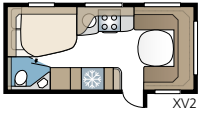

XV2

TECHNISCHE SPECIFICATIES

Totale lengte	739 cm
Totale hoogte	264 cm
Opbouw lengte	609 cm
Binnenlengte	522 cm
Binnenhoogte	196 cm
Binnenbreedte Std.	215 cm
Binnenbreedte KS	235 cm
Woonoppervl. Std.	11,2 m²
Woonoppervl. KS	12,3 m²
Bed Std. – Voorz.	205 x 159/127 cm
Achter XV2	196 x 129/102 cm
Bed KS – Voorz.	225 x 159/127 cm
Achter XV2	196 x 140/118 cm
Bandenmaat	185R14C / 205R14C