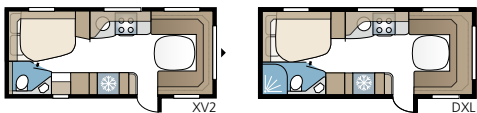

TECHNISCHE SPECIFICATIES

Totale lengte	817 cm
Totale hoogte	264 cm
Opbouw lengte	687 cm
Binnenlengte	600 cm
Binnenhoogte	196 cm
Binnenbreedte Std.	215 cm
Binnenbreedte KS	235 cm
Woonoppervl. Std.	12,9 m²
Woonoppervl. KS	14,1 m²
Bed Std. – Voorz.	205 x 177/150 cm
Achter XV2	196 x 129/102 cm
DXL	196 x 129/102 cm
Bed KS – Voorz.	225 x 177/150 cm
Achter XV2	196 x 140/118 cm
DXL	196 x 140/118 cm
Bandenmaat	185R14C / 205R14C