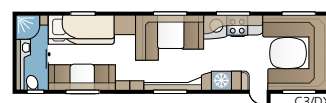

Hacienda 880 GLE

De Hacienda 880 GLE kent maar liefst zeven basisindelingen. Volop keuze dus voor onze meest veeleisende klanten.

TECHNISCHE SPECIFICATIES

Totale lengte	1037 cm
Totale hoogte	272 cm
Opbouw lengte	907 cm
Binnenlengte	820 cm
Binnenhoogte	196 cm
Binnenbreedte KS	235 cm
Woonoppvl. KS	19,3 m²
Bed KS – Voorz	225 x 211/169 cm
Achter B2	2 x 196 x 88 cm
B5	196 x 160/138 cm
B8	190 x 150/60 cm
B10	196 x 156 cm
B14	196 x 129/102 + 2 x 196 x 68 cm
B15	196 x 129/102 + 196 x 62 + 2 x 196 x 68 cm
B16	190 x 156/118 cm
Dinette	191 x 88 cm
Bandenmaat	185R14C

Hacienda 1000 TDL

De Hacienda 1000 meet niet minder dan 22 m² en door ons KABE Flexline-systeem zijn er nauwelijks beperkingen wat betreft het afstemmen van de inrichting op uw eigen wensen.

TECHNISCHE SPECIFICATIES

Totale lengte	1157 cm
Totale hoogte	272 cm
Opbouw lengte	1027 cm
Binnenlengte	940 cm
Binnenhoogte	196 cm
Binnenbreedte KS	235 cm
Woonoppvl. KS	22,0 m²
Bed KS – Voorz	225 x 198/169 cm
Achter C3	2 x 196 x 77 + 196 x 96 cm
C6	4 x 196 x 77 cm
C9	196 x 140 + 196 x 60 cm
CE	2 x 196 x 88 cm
CU	196 x 140 cm
DU	196 x 140 cm
DX	196 x 128/89 cm
Bandenmaat	185R14C