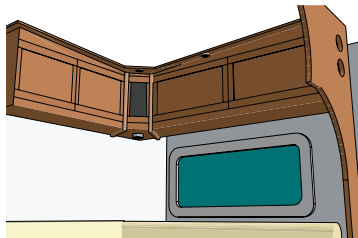

KABE-kwaliteit in inrichting en meubelen. De meubelen en de inrichting zijn afkomstig uit de eigen meubelfabriek van KABE.