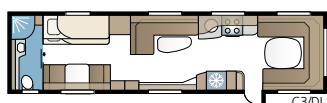

Hacienda 880 GLE

De Hacienda 880 GLE kent maar liefst zeven basisindelingen. Volop keuze dus voor onze meest veeleisende klanten.

TECHNISCHE SPECIFICATIES

Totale lengte	1037 cm
Totale hoogte	272 cm
Opbouw lengte	907 cm
Binnenlengte	820 cm
Binnenhoogte	196 cm
Binnenbreedte KS	235 cm
Woonoppvl. KS	19,3 m²
Bed KS – Voorz	225 x 211/169 cm
Achter B2	2 x 196 x 88 cm
B5	196 x 160/138 cm
B8	190 x 150/60 cm
B10	196 x 156 cm
B14	196 x 129/102 + 2 x 196 x 68 cm
B15	196 x 129/102 + 196 x 62 + 2 x 196 x 68 cm
B16	190 x 156/118 cm
Dinette	191 x 88 cm
Bandenmaat	185R14C

Hacienda 1000 TDL

De Hacienda 1000 meet niet minder dan 22 m² en door ons KABE Flexline-systeem zijn er nauwelijks beperkingen wat betreft het afstemmen van de inrichting op uw eigen wensen.

TECHNISCHE SPECIFICATIES

Totale lengte	1157 cm
Totale hoogte	272 cm
Opbouw lengte	1027 cm
Binnenlengte	940 cm
Binnenhoogte	196 cm
Binnenbreedte KS	235 cm
Woonoppvl. KS	22,0 m²
Bed KS – Voorz	225 x 198/169 cm
Achter C3	2 x 196 x 77 + 196 x 96 cm
C6	4 x 196 x 77 cm
C9	196 x 140 + 196 x 60 cm
CE	2 x 196 x 88 cm
CU	196 x 140 cm
DU	196 x 140 cm
DX	196 x 128/89 cm
Bandenmaat	185R14C