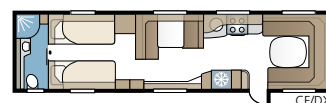

Hacienda 880 GLE

De Hacienda 880 GLE kent maar liefst zeven basisindelingen. Volop keuze dus voor onze meest veeleisende klanten.

TECHNISCHE SPECIFICATIES

Totale lengte	1037 cm
Totale hoogte	272 cm
Opbouw lengte	907 cm
Binnenlengte	820 cm
Binnenhoogte	196 cm
Binnenbreedte KS	235 cm
Woonoppvl. KS	19,3 m²
Bed KS – Voorz	225 x 211/169 cm
Achter B2	2 x 196 x 88 cm
B5	196 x 160/138 cm
B8	190 x 150/60 cm
B10	196 x 156 cm
B14	196 x 129/102 + 2 x 196 x 68 cm
B15	196 x 129/102 + 196 x 62 + 2 x 196 x 68 cm
B16	190 x 156/118 cm
Dinette	191 x 88 cm
Bandenmaat	185R14C

Hacienda 1000 TDL

De Hacienda 1000 meet niet minder dan 22 m² en door ons KABE Flexline-systeem zijn er nauwelijks beperkingen wat betreft het afstemmen van de inrichting op uw eigen wensen.

TECHNISCHE SPECIFICATIES

Totale lengte	1157 cm
Totale hoogte	272 cm
Opbouw lengte	1027 cm
Binnenlengte	940 cm
Binnenhoogte	196 cm
Binnenbreedte KS	235 cm
Woonoppvl. KS	22,0 m²
Bed KS – Voorz	225 x 198/169 cm
Achter C3	2 x 196 x 77 + 196 x 96 cm
C6	4 x 196 x 77 cm
C9	196 x 140 + 196 x 60 cm
CE	2 x 196 x 88 cm
CU	196 x 140 cm
DU	196 x 140 cm
DX	196 x 128/89 cm
Bandenmaat	185R14C