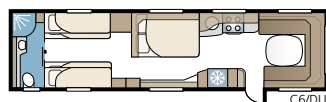

Hacienda 880 GLE

De Hacienda 880 GLE kent maar liefst zeven basisindelingen. Volop keuze dus voor onze meest veeleisende klanten.

TECHNISCHE SPECIFICATIES

Totale lengte	1037 cm
Totale hoogte	272 cm
Opbouw lengte	907 cm
Binnenlengte	820 cm
Binnenhoogte	196 cm
Binnenbreedte KS	235 cm
Woonoppvl. KS	19,3 m²
Bed KS – Voorz	225 x 211/169 cm
Achter B2	2 x 196 x 88 cm
B5	196 x 160/138 cm
B8	190 x 150/60 cm
B10	196 x 156 cm
B14	196 x 129/102 + 2 x 196 x 68 cm
B15	196 x 129/102 + 196 x 62 + 2 x 196 x 68 cm
B16	190 x 156/118 cm
Dinette	191 x 88 cm
Bandenmaat	185R14C

Hacienda 1000 TDL

De Hacienda 1000 meet niet minder dan 22 m² en door ons KABE Flexline-systeem zijn er nauwelijks beperkingen wat betreft het afstemmen van de inrichting op uw eigen wensen.

TECHNISCHE SPECIFICATIES

Totale lengte	1157 cm
Totale hoogte	272 cm
Opbouw lengte	1027 cm
Binnenlengte	940 cm
Binnenhoogte	196 cm
Binnenbreedte KS	235 cm
Woonoppvl. KS	22,0 m²
Bed KS – Voorz	225 x 198/169 cm
Achter C3	2 x 196 x 77 + 196 x 96 cm
C6	4 x 196 x 77 cm
C9	196 x 140 + 196 x 60 cm
CE	2 x 196 x 88 cm
CU	196 x 140 cm
DU	196 x 140 cm
DX	196 x 128/89 cm
Bandenmaat	185R14C