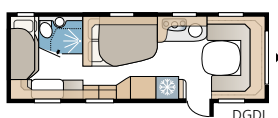

TECHNISCHE SPECIFICATIES

Totale lengte	841 cm
Totale hoogte	264 cm
Opbouw lengte	711 cm
Binnenlengte	630 cm
Binnenhoogte	196 cm
Binnenbreedte KS	235 cm
Woonoppvl. KS	14,8 m²
Bed KS – Voorz.	225 x 161/159 cm
Achter tweepersoonsbed	196 x 140/118 cm
Midden dinette	191 x 88 cm
Stapelbed midden	196 x 78 cm
Bandenmaat	185R14C / 205R14C

TECHNISCHE SPECIFICATIES

Totale lengte	871 cm
Totale hoogte	264 cm
Opbouw lengte	741 cm
Binnenlengte	660 cm
Binnenhoogte	196 cm
Binnenbreedte KS	235 cm
Woonoppvl. KS	15,5 m²
Bed KS – Voorz.	225 x 163/159 cm
Achter tweepersoonsbed	196 x 129/102 cm
Achter etagebedden	2 x 179 x 68 cm
Stapelbed 3 bedden (optie)	2 x 179 x 68 + 173 x 65 cm
Bedm. dinette	173 x 50 cm
Bandenmaat	185R14C / 205R14C

TECHNISCHE SPECIFICATIES

Totale lengte	871 cm
Totale hoogte	264 cm
Opbouw lengte	741 cm
Binnenlengte	660 cm
Binnenhoogte	196 cm
Binnenbreedte KS	235 cm
Woonoppvl. KS	15,5 m²
Bed KS – Voorz.	225 x 143/159 cm
Achter tweepersoonsbed	196 x 129/102 cm
Achter etagebedden	2 x 179 x 68 cm
Stapelbed 3 bedden (optie)	2 x 179 x 68 + 173 x 65 cm
Bedm. dinette	173 x 50 cm
Bandenmaat	185R14C / 205R14C