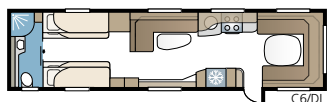

Hacienda 880 GLE

De Hacienda 880 GLE kent maar liefst zeven basisindelingen. Volop keuze dus voor onze meest veeleisende klanten.

TECHNISCHE SPECIFICATIES

Totale lengte	1037 cm
Totale hoogte	272 cm
Opbouw lengte	907 cm
Binnenlengte	820 cm
Binnenhoogte	196 cm
Binnenbreedte KS	235 cm
Woonoppvl. KS	19,3 m²
Bed KS – Voorz	225 x 211/169 cm
Achter B2	2 x 196 x 88 cm
B5	196 x 160/138 cm
B8	190 x 150/60 cm
B10	196 x 156 cm
B14	196 x 129/102 + 2 x 196 x 68 cm
B15	196 x 129/102 + 196 x 62 + 2 x 196 x 68 cm
B16	190 x 156/118 cm
Dinette	191 x 88 cm
Bandenmaat	185R14C

Hacienda 1000 TDL

De Hacienda 1000 meet niet minder dan 22 m² en door ons KABE Flexline-systeem zijn er nauwelijks beperkingen wat betreft het afstemmen van de inrichting op uw eigen wensen.

TECHNISCHE SPECIFICATIES

Totale lengte	1157 cm
Totale hoogte	272 cm
Opbouw lengte	1027 cm
Binnenlengte	940 cm
Binnenhoogte	196 cm
Binnenbreedte KS	235 cm
Woonoppvl. KS	22,0 m²
Bed KS – Voorz	225 x 198/169 cm
Achter C3	2 x 196 x 77 + 196 x 96 cm
C6	4 x 196 x 77 cm
C9	196 x 140 + 196 x 60 cm
CE	2 x 196 x 88 cm
CU	196 x 140 cm
DU	196 x 140 cm
DX	196 x 128/89 cm
Bandenmaat	185R14C