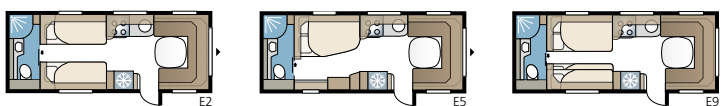

TECHNISCHE SPECIFICATIES

Totale lengte	817 cm
Totale hoogte	264 cm
Opbouw lengte	687 cm
Binnenlengte	600 cm
Binnenhoogte	196 cm
Binnenbreedte Std.	215 cm
Binnenbreedte KS	235 cm
Woonoppervl. Std.	12,9 m²
Woonoppervl. KS	14,1 m²
Bed Std. – Voorz.	205 x 169/148 cm
Achter B2	2 x 196 x 78 cm
B5	196 x 140/118 cm
B14	196 x 129/102 + 2 x 196 x 68 cm
Bed KS – Voorz.	225 x 169/148 cm
Achter B2	2 x 196 x 88 cm
B5	196 x 160/138 cm
B8	190 x 150/60 cm
B14	196 x 129/102 + 2 x 196 x 68 cm
B15	196 x 129/102 + 196 x 62 + 2 x 196 x 68 cm
B16	190 x 156/118 cm
Bandenmaat	185R14C / 205R14C

TECHNISCHE SPECIFICATIES

Totale lengte	817 cm
Totale hoogte	264 cm
Opbouw lengte	687 cm
Binnenlengte	600 cm
Binnenhoogte	196 cm
Binnenbreedte Std.	215 cm
Binnenbreedte KS	235 cm
Woonoppervl. Std.	12,9 m²
Woonoppervl. KS	14,1 m²
Bed Std. – Voorz.	205 x 166/136 cm
Achter E2	196 x 78 + 186 x 78 cm
E5	196 x 129/102 cm
E9	196 x 120 + 2 x 186 x 60 cm
Bed KS – Voorz.	225 x 166/136 cm
Achter E2	196 x 88 + 186 x 88 cm
E5	196 x 140/118 cm
E9	196 x 140 + 2 x 186 x 60 cm
Bandenmaat	185R14C / 205R14C