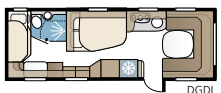

TECHNISCHE SPECIFICATIES

Totale lengte	871 cm
Totale hoogte	264 cm
Opbouw lengte	741 cm
Binnenlengte	660 cm
Binnenhoogte	196 cm
Binnenbreedte KS	235 cm
Woonoppervl. KS	15,5 m²
Bed KS – Voorz.	225 x 143/159 cm
Achter tweepersoonsbed	196 x 129/102 cm
Achter etagebedden	2 x 179 x 68 cm
Stapelbed 3 bedden (optie)	2 x 179 x 68 + 173 x 65 cm
Bedm. dinette	173 x 50 cm
Bandenmaat – Enkele as	185R14C / 205R14C
Dubbele as	185/65R14 / 185R14C