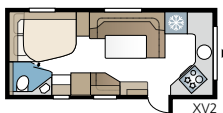

Imperial 600 XL FK

Een variant van het zustermodel 600 XL, ideaal voor culinaire liefhebbers! De keuken heeft meer ruimte gekregen door hem voorin de caravan te plaatsen, over de hele breedte.