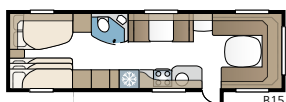

Hacienda 1000 TDL

De Hacienda 1000 meet niet minder dan 22 m² en door ons KABE Flexline-systeem zijn er nauwelijks beperkingen wat betreft het afstemmen van de inrichting op uw eigen wensen.

TECHNISCHE SPECIFICATIES

Totale lengte	1157 cm
Totale hoogte	272 cm
Opbouw lengte	1027 cm
Binnenlengte	940 cm
Binnenhoogte	196 cm
Binnenbreedte KS	235 cm
Woonoppvl. KS	22,0 m²
Bed KS – Voorz	225 x 198/169 cm
Achter C3	2 x 196 x 77 + 196 x 96 cm
C6	4 x 196 x 77 cm
C9	196 x 140 + 196 x 60 cm
CE	2 x 196 x 88 cm
CU	196 x 140 cm
DU	196 x 140 cm
DX	196 x 128/89 cm
Bandenmaat	185R14C