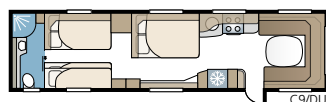

Hacienda 880 GLE

De Hacienda 880 GLE kent maar liefst zeven basisindelingen. Volop keuze dus voor onze meest veeleisende klanten.

TECHNISCHE SPECIFICATIES

Totale lengte	1037 cm
Totale hoogte	272 cm
Opbouw lengte	907 cm
Binnenlengte	820 cm
Binnenhoogte	196 cm
Binnenbreedte KS	235 cm
Woonoppvl. KS	19,3 m²
Bed KS – Voorz	225 x 211/169 cm
Achter B2	2 x 196 x 88 cm
B5	196 x 160/138 cm
B8	190 x 150/60 cm
B10	196 x 156 cm
B14	196 x 129/102 + 2 x 196 x 68 cm
B15	196 x 129/102 + 196 x 62 + 2 x 196 x 68 cm
B16	190 x 156/118 cm
Dinette	191 x 88 cm
Bandenmaat	185R14C

Hacienda 1000 TDL

De Hacienda 1000 meet niet minder dan 22 m² en door ons KABE Flexline-systeem zijn er nauwelijks beperkingen wat betreft het afstemmen van de inrichting op uw eigen wensen.

TECHNISCHE SPECIFICATIES

Totale lengte	1157 cm
Totale hoogte	272 cm
Opbouw lengte	1027 cm
Binnenlengte	940 cm
Binnenhoogte	196 cm
Binnenbreedte KS	235 cm
Woonoppvl. KS	22,0 m²
Bed KS – Voorz	225 x 198/169 cm
Achter C3	2 x 196 x 77 + 196 x 96 cm
C6	4 x 196 x 77 cm
C9	196 x 140 + 196 x 60 cm
CE	2 x 196 x 88 cm
CU	196 x 140 cm
DU	196 x 140 cm
DX	196 x 128/89 cm
Bandenmaat	185R14C