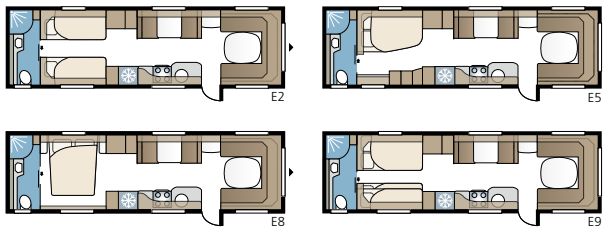

Hacienda 880 B TDL

In de standaarduitvoering zijn er vier vaste slaapplekken. Met een als bed opgemaakte voorgroep, dinette en bedkast biedt de caravan al snel plaats aan maximaal negen personen!