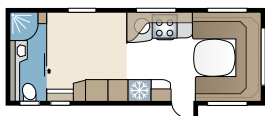

Toilet en douche bevinden zich langs de linkerzijde in het midden van de caravan.

Model XL

Toilet en douche bevinden zich helemaal achterin in de rechterhoek.

Model TDL

Toilet en aparte douchecabine bevinden zich helemaal achterin langs de hele achterwand van de caravan.