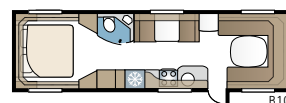

Hacienda 1000 TDL

De Hacienda 1000 meet niet minder dan 22 m² en door ons KABE Flexline-systeem zijn er nauwelijks beperkingen wat betreft het afstemmen van de inrichting op uw eigen wensen.

TECHNISCHE SPECIFICATIES

Totale lengte	1157 cm
Totale hoogte	272 cm
Opbouw lengte	1027 cm
Binnenlengte	940 cm
Binnenhoogte	196 cm
Binnenbreedte KS	235 cm
Woonoppvl. KS	22,0 m²
Bed KS – Voorz	225 x 198/169 cm
Achter C3	2 x 196 x 77 + 196 x 96 cm
C6	4 x 196 x 77 cm
C9	196 x 140 + 196 x 60 cm
CE	2 x 196 x 88 cm
CU	196 x 140 cm
DU	196 x 140 cm
DX	196 x 128/89 cm
Bandenmaat	185R14C