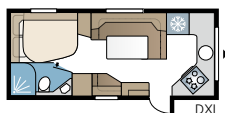

Imperial 600 XL FK

Een variant van het zustermodel 600 XL, ideaal voor culinaire liefhebbers! De keuken heeft meer ruimte gekregen door hem voorin de caravan te plaatsen, over de hele breedte.