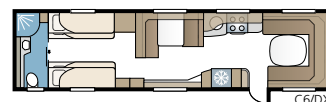

Hacienda 880 GLE

De Hacienda 880 GLE kent maar liefst zeven basisindelingen. Volop keuze dus voor onze meest veeleisende klanten.

TECHNISCHE SPECIFICATIES

Totale lengte	1037 cm
Totale hoogte	272 cm
Opbouw lengte	907 cm
Binnenlengte	820 cm
Binnenhoogte	196 cm
Binnenbreedte KS	235 cm
Woonoppvl. KS	19,3 m²
Bed KS – Voorz	225 x 211/169 cm
Achter B2	2 x 196 x 88 cm
B5	196 x 160/138 cm
B8	190 x 150/60 cm
B10	196 x 156 cm
B14	196 x 129/102 + 2 x 196 x 68 cm
B15	196 x 129/102 + 196 x 62 + 2 x 196 x 68 cm
B16	190 x 156/118 cm
Dinette	191 x 88 cm
Bandenmaat	185R14C

Hacienda 1000 TDL

De Hacienda 1000 meet niet minder dan 22 m² en door ons KABE Flexline-systeem zijn er nauwelijks beperkingen wat betreft het afstemmen van de inrichting op uw eigen wensen.

TECHNISCHE SPECIFICATIES

Totale lengte	1157 cm
Totale hoogte	272 cm
Opbouw lengte	1027 cm
Binnenlengte	940 cm
Binnenhoogte	196 cm
Binnenbreedte KS	235 cm
Woonoppvl. KS	22,0 m²
Bed KS – Voorz	225 x 198/169 cm
Achter C3	2 x 196 x 77 + 196 x 96 cm
C6	4 x 196 x 77 cm
C9	196 x 140 + 196 x 60 cm
CE	2 x 196 x 88 cm
CU	196 x 140 cm
DU	196 x 140 cm
DX	196 x 128/89 cm
Bandenmaat	185R14C