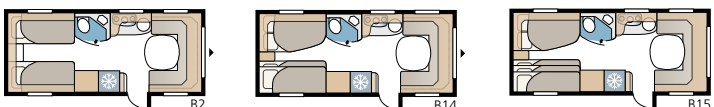

Classic 600 GLE

Een caravan met een praktische kinderkamer met tweepersonsbed en daarnaast twee of drie etagebedden. Het aantal bedden kiest u zelf.