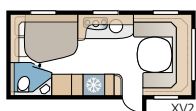

Classic 560 XL

Gebouwd naar onze absolute bestseller Ametist 560 XL. In dezelfde uitvoering als de Ametist en het zustermodel Royal 560 XL, maar aangepast aan het economische niveau van de Classic.