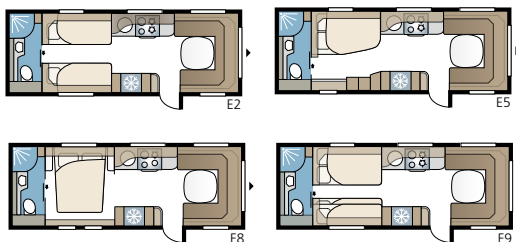

TECHNISCHE SPECIFICATIES

Totale lengte	877 cm
Totale hoogte	264 cm
Opbouwlengthe	747 cm
Binnenlengthe	660 cm
Binnenhoogte	196 cm
Binnenbreedte KS	235 cm
Woonoppervl. KS	15,2 m²
Bed KS – Voorz	225 x 182/147 cm
Achter E2	2 x 196 x 88 cm
E5	196 x 140/118 cm
E8	190 x 156/118 cm
E9	196 x 140 + 2 x 186 x 60 cm
Bandenmaat	185/65R14 / 185R14C