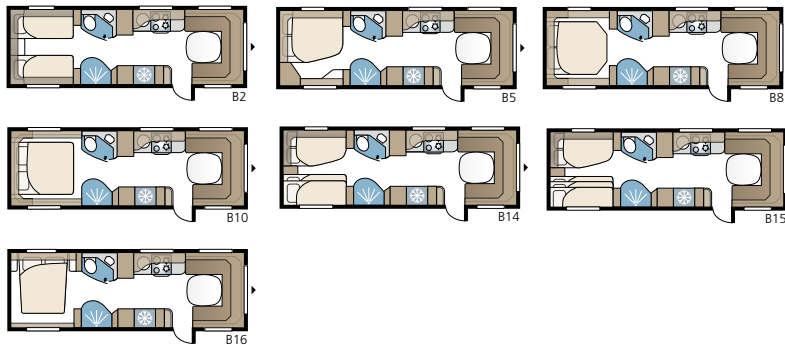

TECHNISCHE SPECIFICATIES

Totale lengte	937 cm
Totale hoogte	264 cm
Opbouw lengte	807 cm
Binnenlengte	720 cm
Binnenhoogte	196 cm
Binnenbreedte KS	235 cm
Woonoppervl. KS	16,9 m²
Bed KS – Voorz	225 x 175/150 cm
Achter B2	2 x 196 x 88 cm
B5	196 x 160/138 cm
B8	190 x 150/60 cm
B10	196 x 156 cm
B14	196 x 129/102 + 2 x 196 x 68 cm
B15	196 x 129/102 + 196 x 62 + 2 x 196 x 68 cm
B16	190 x 156/118 cm
Bandenmaat	185/65R14 / 185R14C