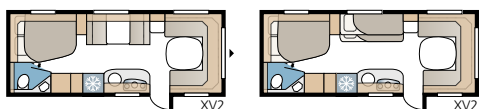

Classic 660 GDL

De KABE Classic 660 GDL heeft een indeling die is ontwikkeld met het oog op de behoeften van jonge gezinnen. In het achterdeel van de caravan vindt u een aparte kinderkamer die met een gordijn kan worden gescheiden van de overige ruimten.