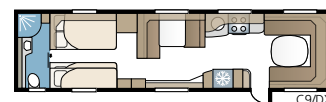

Hacienda 880 GLE

De Hacienda 880 GLE kent maar liefst zeven basisindelingen. Volop keuze dus voor onze meest veeleisende klanten.

TECHNISCHE SPECIFICATIES

Totale lengte	1037 cm
Totale hoogte	272 cm
Opbouw lengte	907 cm
Binnenlengte	820 cm
Binnenhoogte	196 cm
Binnenbreedte KS	235 cm
Woonoppvl. KS	19,3 m²
Bed KS – Voorz	225 x 211/169 cm
Achter B2	2 x 196 x 88 cm
B5	196 x 160/138 cm
B8	190 x 150/60 cm
B10	196 x 156 cm
B14	196 x 129/102 + 2 x 196 x 68 cm
B15	196 x 129/102 + 196 x 62 + 2 x 196 x 68 cm
B16	190 x 156/118 cm
Dinette	191 x 88 cm
Bandenmaat	185R14C

Hacienda 1000 TDL

De Hacienda 1000 meet niet minder dan 22 m² en door ons KABE Flexline-systeem zijn er nauwelijks beperkingen wat betreft het afstemmen van de inrichting op uw eigen wensen.

TECHNISCHE SPECIFICATIES

Totale lengte	1157 cm
Totale hoogte	272 cm
Opbouw lengte	1027 cm
Binnenlengte	940 cm
Binnenhoogte	196 cm
Binnenbreedte KS	235 cm
Woonoppvl. KS	22,0 m²
Bed KS – Voorz	225 x 198/169 cm
Achter C3	2 x 196 x 77 + 196 x 96 cm
C6	4 x 196 x 77 cm
C9	196 x 140 + 196 x 60 cm
CE	2 x 196 x 88 cm
CU	196 x 140 cm
DU	196 x 140 cm
DX	196 x 128/89 cm
Bandenmaat	185R14C