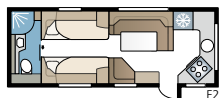

Alleen als tandemas model beschikbaar in Benelux.

Royal 630 TDL

De Royal 630 TDL heeft een apart slaagdeelte met twee bedden in de lengterichting of een tweepersoonsbed en etagebedden en een badkamer met douchecabine die zich uitstrekt langs de hele achterwand.

(Alleen Enkele as)

TECHNISCHE SPECIFICATIES

Totale lengte	847 cm
Totale hoogte	264 cm
Opbouw lengte	717 cm
Binnenlengte	630 cm
Binnenhoogte	196 cm
Binnenbreedte KS	235 cm
Woonoppervl. KS	14,8 m²
Bed KS – Voorz	225 x 166/145 cm
Achter E2	2 x 196 x 88 cm
E5	196 x 140/118 cm
E8	190 x 156/118 cm
E9	196 x 140 + 2 x 186 x 60 cm
Bandenmaat – Enkele as	185R14C / 205R14C
Dubbele as	185/65R14 / 185R14C

Alleen als tandemas model beschikbaar in Benelux.

Royal 630 TDL FK

De keuken bevindt zich helemaal voorin de caravan en de zitgroep in het midden. Achterin heeft de 630 TDL FK dezelfde indeling als de 630 TDL.

TECHNISCHE SPECIFICATIES

Totale lengte	847 cm
Totale hoogte	264 cm
Opbouw lengte	717 cm
Binnenlengte	630 cm
Binnenhoogte	196 cm
Binnenbreedte KS	235 cm
Woonoppervl. KS	14,8 m²
Bed KS – Midden	211 x 117 cm
Achter E2	2 x 196 x 88 cm
Bandenmaat – Enkele as	185R14C / 205R14C
Dubbele as	185/65R14 / 185R14C

NIEUW! Royal 740 DGDL

Een compleet nieuw model, welke een doorontwikkeling is van ons kinderkamermodel Classic 660 DGDL, is nu beschikbaar in de Royal serie! Een aparte inbouwoven in de TecTower en keuken met 3-pits kookplaat met gedeelde afdekplaat is standaard.

TECHNISCHE SPECIFICATIES