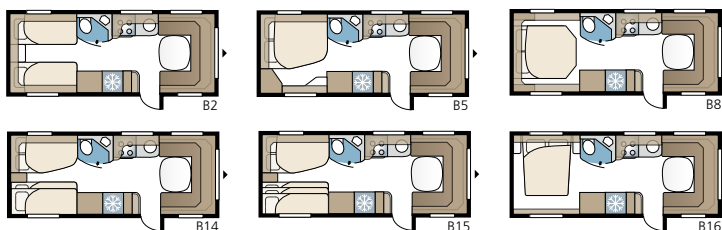

Royal 600 TDL

Ons kleinste model met TDL-indeling. Twee bedden in de lengterichting of een tweepersoonsbed en etagebedden en een badkamer met douchecabine die zich uitstrekt langs de hele achterwand.