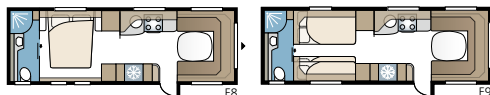

TECHNISCHE SPECIFICATIES

Totale lengte	937 cm
Totale hoogte	264 cm
Opbouw lengte	807 cm
Binnen lengte	720 cm
Binnen hoogte	196 cm
Binnen breedte KS	235 cm
Woonoppervl. KS	16,9 m²
Bed KS – Voorz	225 x 184/169 cm
Achter E2	2 x 196 x 88 cm
E5	196 x 140/118 cm
E8	190 x 156/118 cm
E9	196 x 140 + 2 x 186 x 60 cm
Bandenmaat	185/65R14 / 185R14C