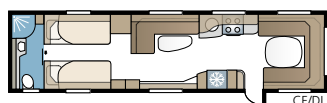

Hacienda 880 GLE

De Hacienda 880 GLE kent maar liefst zeven basisindelingen. Volop keuze dus voor onze meest veeleisende klanten.

TECHNISCHE SPECIFICATIES

Totale lengte	1037 cm
Totale hoogte	272 cm
Opbouw lengte	907 cm
Binnenlengte	820 cm
Binnenhoogte	196 cm
Binnenbreedte KS	235 cm
Woonoppvl. KS	19,3 m²
Bed KS – Voorz	225 x 211/169 cm
Achter B2	2 x 196 x 88 cm
B5	196 x 160/138 cm
B8	190 x 150/60 cm
B10	196 x 156 cm
B14	196 x 129/102 + 2 x 196 x 68 cm
B15	196 x 129/102 + 196 x 62 + 2 x 196 x 68 cm
B16	190 x 156/118 cm
Dinette	191 x 88 cm
Bandenmaat	185R14C

Hacienda 1000 TDL

De Hacienda 1000 meet niet minder dan 22 m² en door ons KABE Flexline-systeem zijn er nauwelijks beperkingen wat betreft het afstemmen van de inrichting op uw eigen wensen.

TECHNISCHE SPECIFICATIES

Totale lengte	1157 cm
Totale hoogte	272 cm
Opbouw lengte	1027 cm
Binnenlengte	940 cm
Binnenhoogte	196 cm
Binnenbreedte KS	235 cm
Woonoppvl. KS	22,0 m²
Bed KS – Voorz	225 x 198/169 cm
Achter C3	2 x 196 x 77 + 196 x 96 cm
C6	4 x 196 x 77 cm
C9	196 x 140 + 196 x 60 cm
CE	2 x 196 x 88 cm
CU	196 x 140 cm
DU	196 x 140 cm
DX	196 x 128/89 cm
Bandenmaat	185R14C