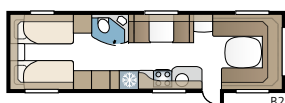

Hacienda 1000 TDL

De Hacienda 1000 meet niet minder dan 22 m² en door ons KABE Flexline-systeem zijn er nauwelijks beperkingen wat betreft het afstemmen van de inrichting op uw eigen wensen.

TECHNISCHE SPECIFICATIES

Totale lengte	1157 cm
Totale hoogte	272 cm
Opbouw lengte	1027 cm
Binnenlengte	940 cm
Binnenhoogte	196 cm
Binnenbreedte KS	235 cm
Woonoppvl. KS	22,0 m²
Bed KS – Voorz	225 x 198/169 cm
Achter C3	2 x 196 x 77 + 196 x 96 cm
C6	4 x 196 x 77 cm
C9	196 x 140 + 196 x 60 cm
CE	2 x 196 x 88 cm
CU	196 x 140 cm
DU	196 x 140 cm
DX	196 x 128/89 cm
Bandenmaat	185R14C