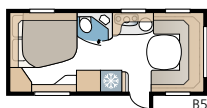

TECHNISCHE SPECIFICATIES

Totale lengte	777 cm
Totale hoogte	264 cm
Opbouw lengte	647 cm
Binnenlengte	560 cm
Binnenhoogte	196 cm
Binnenbreedte Std.	215 cm
Binnenbreedte KS	235 cm
Woonoppervl. Std.	12,0 m²
Woonoppervl. KS	13,2 m²
Bed Std – Voorz.	205 x 146/137 cm
Achter B2	2 x 196 x 78 cm
B5	196 x 140/118 cm
B14	196 x 129/102 + 2 x 196 x 68 cm
Bed KS – Voorz.	225 x 146/137 cm
Achter B2	2 x 196 x 88 cm
B5	196 x 160/138 cm
B14	196 x 129/102 + 2 x 196 x 68 cm
B15	196 x 129/102 + 196 x 62 + 2 x 196 x 68 cm
Bandenmaat	185R14C / 205R14C