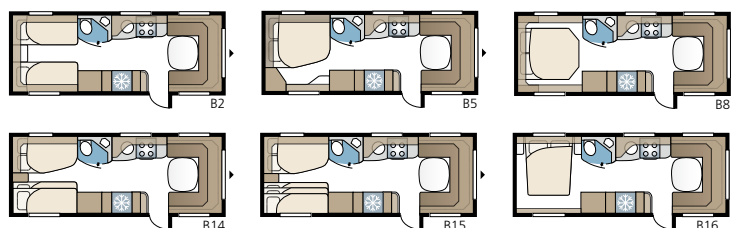

Royal 630 GLE

De Royal 630 is nu leverbaar met alle GLE-indelingen! U hebt de keuze tussen niet minder dan zes verschillende slaoplossingen waardoor u de optimale caravan voor uw gezin kunt creëren.