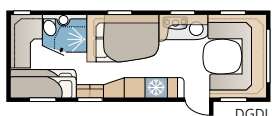

TECHNISCHE SPECIFICATIES

Totale lengte	931 cm
Totale hoogte	264 cm
Opbouw lengte	807 cm
Binnen lengte	720 cm
Binnen hoogte	196 cm
Binnen breedte KS	235 cm
Woonoppervl. KS	16,9 m²
Bed KS – Voorz.	227 x 147/138 cm
Achter tweepersoonsbed	196 x 129/118 cm
Achter etagebedden	2 x 196 x 68 cm
Stapelbed 3 bedden (optie)	2 x 196 x 68 + 196 x 62 cm
Bandenmaat	185/65R14 / 185R14C