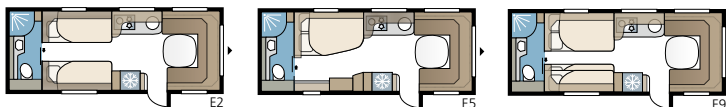

TECHNISCHE SPECIFICATIES	
Totale lengte	817 cm
Totale hoogte	264 cm
Opbouwlengthe	687 cm
Binnenlengthe	600 cm
Binnenhoogte	196 cm
Binnenbreedte KS	235 cm
Woonoppvl. KS	14,1 m²
Bed KS – Voorz	225 x 166/136 cm
Achter E2	196 x 88 + 186 x 88 cm
E5	196 x 140/118 cm
E9	196 x 140 + 2 x 186 x 60 cm
Bandenmaat	185R14C / 205R14C