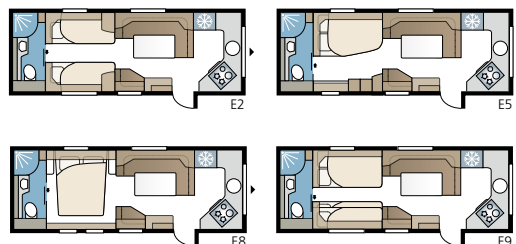

TECHNISCHE SPECIFICATIES

Totale lengte	877 cm
Totale hoogte	264 cm
Opbouwlengthe	747 cm
Binnenlengthe	660 cm
Binnenhoogte	196 cm
Binnenbreedte KS	235 cm
Woonoppervl. KS	15,2 m²
Bed KS – Midden	211 x 117 cm
Achter E2	2 x 196 x 88 cm
E5	190 x 140/118 cm
E8	190 x 156/118 cm
E9	196 x 140 + 2 x 186 x 60 cm
Bandenmaat	185/65R14 / 185R14C