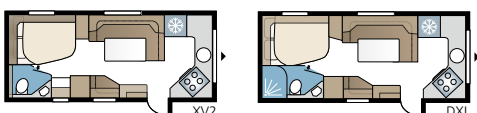

TECHNISCHE SPECIFICATIES

Totale lengte	817 cm
Totale hoogte	264 cm
Opbouw lengte	687 cm
Binnenlengte	600 cm
Binnenhoogte	196 cm
Binnenbreedte KS	215 cm
Woonoppervl. KS	14,1 m²
Bed KS – Midden	211 x 117 cm
Achter XV2	196 x 140/118 cm
DXL	196 x 140/118 cm
Bandenmaat	185R14C / 205R14C