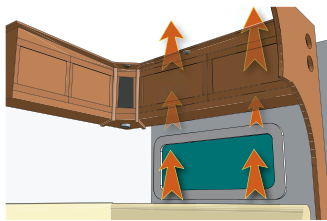

Vrije passage van de lucht. De bovenkastjes hebben ingebouwde luchtkanalen zodat de warme lucht vrij langs de naden tussen plafond en wand kan passeren en verder kan stromen naar het midden van de caravan. Een tussenwand aan de achterzijde van de kast zorgt dat de kanalen open blijven, ook als het kastje vol is.