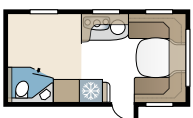

Toilet en douche bevinden zich langs de linkerzijde in het midden van de caravan.

Model XL

Toilet en douche bevinden zich helemaal achterin in de rechterhoek.

Model TDL

Toilet en aparte douchecabine bevinden zich helemaal achterin langs de hele achterwand van de caravan.