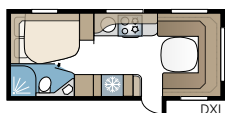

Imperial 600 XL

In uw Imperial 600 XL kunt u kiezen tussen extra opbergruimte en de variant 600 DXL met douchecabine.