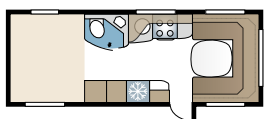

KABE Flexline. Uw persoonlijke indeling.

Net als bij het kopen van een woonhuis heeft iedereen zijn eigen behoeften en wensen als het om de indeling van de caravan gaat. We zijn nu eenmaal allemaal verschillend. Daarom hebben wij KABE Flexline ontwikkeld, een flexibel systeem dat het mogelijk maakt om uw caravan te bouwen volgens uw persoonlijke wensen.

Vier stappen voor het kiezen van uw indeling.

1. KEUZE MODEL EN LENGTE

Onze caravans zijn ingedeeld in 5 verschillende modelseries

Model	Inw. lengte
Classic	473-740 cm
Edelstenen	473-645 cm
Royal	522-740 cm
Imperial	550-940 cm
Hacienda	820-940 cm

2. KEUZE VAN DE BREEDTE

Onze caravans worden gemaakt in twee breedtes.

Model	Inw. breedte
Standard	215 cm
Kingsize	235 cm

3. KEUZE UIT DRIE BASISINDELINGEN

Model GLE

Toilet en douche bevinden zich langs de linkerzijde in het midden van de caravan.

Model XL

Toilet en douche bevinden zich helemaal achterin in de rechterhoek.