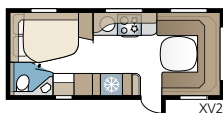

Imperial 600 XL

In uw Imperial 600 XL kunt u kiezen tussen extra opbergruimte en de variant 600 DXL met douchecabine.