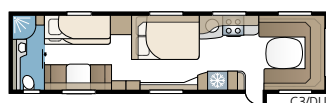

Hacienda 880 GLE

De Hacienda 880 GLE kent maar liefst zeven basisindelingen. Volop keuze dus voor onze meest veeleisende klanten.

TECHNISCHE SPECIFICATIES

Totale lengte	1037 cm
Totale hoogte	272 cm
Opbouw lengte	907 cm
Binnenlengte	820 cm
Binnenhoogte	196 cm
Binnenbreedte KS	235 cm
Woonoppvl. KS	19,3 m²
Bed KS – Voorz	225 x 211/169 cm
Achter B2	2 x 196 x 88 cm
B5	196 x 160/138 cm
B8	190 x 150/60 cm
B10	196 x 156 cm
B14	196 x 129/102 + 2 x 196 x 68 cm
B15	196 x 129/102 + 196 x 62 + 2 x 196 x 68 cm
B16	190 x 156/118 cm
Dinette	191 x 88 cm
Bandenmaat	185R14C

Hacienda 1000 TDL

De Hacienda 1000 meet niet minder dan 22 m² en door ons KABE Flexline-systeem zijn er nauwelijks beperkingen wat betreft het afstemmen van de inrichting op uw eigen wensen.

TECHNISCHE SPECIFICATIES

Totale lengte	1157 cm
Totale hoogte	272 cm
Opbouw lengte	1027 cm
Binnenlengte	940 cm
Binnenhoogte	196 cm
Binnenbreedte KS	235 cm
Woonoppvl. KS	22,0 m²
Bed KS – Voorz	225 x 198/169 cm
Achter C3	2 x 196 x 77 + 196 x 96 cm
C6	4 x 196 x 77 cm
C9	196 x 140 + 196 x 60 cm
CE	2 x 196 x 88 cm
CU	196 x 140 cm
DU	196 x 140 cm
DX	196 x 128/89 cm
Bandenmaat	185R14C