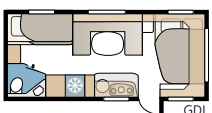

TECHNISCHE SPECIFICATIES

Totale lengte	771 cm
Totale hoogte	264 cm
Opbouw lengte	641 cm
Binnenlengte	560 cm
Binnenhoogte	196 cm
Binnenbreedte Std.	215 cm
Binnenbreedte KS	235 cm
Woonoppervl. Std.	12,0m²
Woonoppervl. KS	13,2 m²
Bed Std. – Voorz.	205 x 146/137 cm
Achter B2	2 x 196 x 78 cm
Bed KS – Voorz.	225 x 146/137 cm
Achter B2	2 x 196 x 88 cm
B14	196 x 129/102 + 2 x 196 x 68 cm
B15	196 x 129/102 + 196 x 62 + 2 x 196 x 68 cm
Bandenmaat	185R14C

TECHNISCHE SPECIFICATIES

Totale lengte	811 cm
Totale hoogte	264 cm
Opbouw lengte	681 cm
Binnenlengte	600 cm
Binnenhoogte	196 cm
Binnenbreedte KS	235 cm
Woonoppervl. KS	14,1 m²
Bed KS – Voorz.	225 x 169/148 cm
Achter B14	196 x 129/102 + 2 x 196 x 68 cm
B15	196 x 129/102 + 196 x 62 + 2 x 196 x 68 cm
Bandenmaat	185R14C

TECHNISCHE SPECIFICATIES

Totale lengte	811 cm
Totale hoogte	264 cm
Opbouw lengte	681 cm
Binnenlengte	600 cm
Binnenhoogte	196 cm
Binnenbreedte KS	235 cm
Woonoppervl. KS	14,1 m²
Bed KS – Voorz.	196 x 140/118 cm
Achter etagebedden	2 x 196 x 77 cm
Stapelbed 3 bedden (optie)	2 x 196 x 77 + 188 x 71 cm
Bandenmaat	185R14C