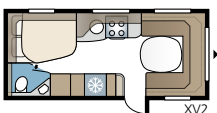

XV2

TECHNISCHE SPECIFICATIES

Totale lengte	767 cm
Totale hoogte	264 cm
Opbouw lengte	637 cm
Binnenlengte	550 cm
Binnenhoogte	196 cm
Binnenbreedte Std.	215 cm
Binnenbreedte KS	235 cm
Woonoppervl. Std.	11,8 m²
Woonoppervl. KS	12,9 m²
Bed Std. – Voorz.	205 x 179/150 cm
Achter XV2	196 x 129/102 cm
Bed KS – Voorz.	225 x 179/150 cm
Achter XV2	196 x 140/118 cm
Bandenmaat	185R14C / 205R14C