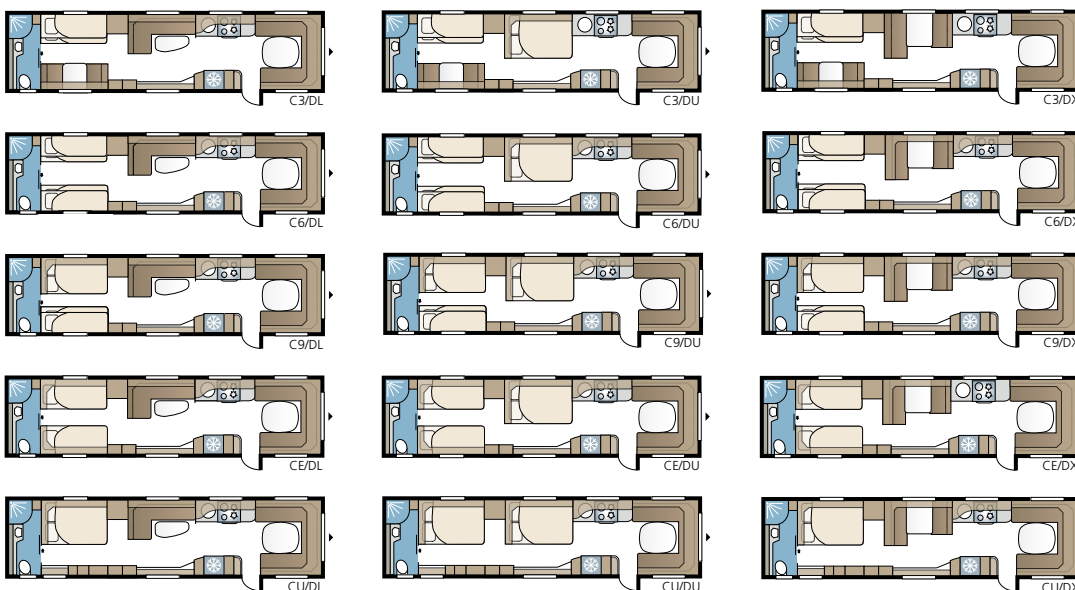

Imperial Hacienda 880 GLE

De Imperial Hacienda 880 GLE kent maar liefst zeven basisindelingen. Volop keuze dus voor onze meest veeleisende klanten.

TECHNISCHE SPECIFICATIES

Totale lengte	1037 cm
Totale hoogte	272 cm
Opbouw lengte	907 cm
Binnenlengte	820 cm
Binnenhoogte	196 cm
Binnenbreedte KS	235 cm
Woonoppvl. KS	19,3 m²
Bed KS – Voorz	225 x 211/169 cm
Achter B2	2 x 196 x 88 cm
B5	196 x 160/138 cm
B8	190 x 150/60 cm
B10	196 x 156 cm
B14	196 x 129/102 + 2 x 196 x 68 cm
B15	196 x 129/102 + 196 x 62 + 2 x 196 x 68 cm
B16	190 x 156/118 cm
Dinette	191 x 88 cm
Bandenmaat	185R14C

Imperial Hacienda 1000 TDL

De Imperial Hacienda 1000 meet niet minder dan 22 m² en dankzij onze flexibele indelingen in het KABE Flexline-systeem zijn er nauwelijks beperkingen wat betreft het afstemmen van de inrichting op uw eigen wensen.

TECHNISCHE SPECIFICATIES

Totale lengte	1157 cm
Totale hoogte	272 cm
Opbouw lengte	1027 cm
Binnenlengte	940 cm
Binnenhoogte	196 cm
Binnenbreedte KS	235 cm
Woonoppvl. KS	22,0 m²
Bed KS – Voorz	225 x 198/169 cm
Achter C3	2 x 196 x 77 + 196 x 96 cm
C6	4 x 196 x 77 cm
C9	196 x 140 + 196 x 60 cm
CE	2 x 196 x 88 cm
CU	196 x 140 cm
DU	196 x 140 cm
DX	196 x 128/89 cm
Bandenmaat	185R14C