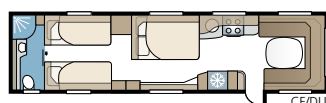

Hacienda 880 GLE

De Hacienda 880 GLE kent maar liefst zeven basisindelingen. Volop keuze dus voor onze meest veeleisende klanten.

TECHNISCHE SPECIFICATIES

Totale lengte	1037 cm
Totale hoogte	272 cm
Opbouw lengte	907 cm
Binnenlengte	820 cm
Binnenhoogte	196 cm
Binnenbreedte KS	235 cm
Woonoppvl. KS	19,3 m²
Bed KS – Voorz	225 x 211/169 cm
Achter B2	2 x 196 x 88 cm
B5	196 x 160/138 cm
B8	190 x 150/60 cm
B10	196 x 156 cm
B14	196 x 129/102 + 2 x 196 x 68 cm
B15	196 x 129/102 + 196 x 62 + 2 x 196 x 68 cm
B16	190 x 156/118 cm
Dinette	191 x 88 cm
Bandenmaat	185R14C

Hacienda 1000 TDL

De Hacienda 1000 meet niet minder dan 22 m² en door ons KABE Flexline-systeem zijn er nauwelijks beperkingen wat betreft het afstemmen van de inrichting op uw eigen wensen.

TECHNISCHE SPECIFICATIES

Totale lengte	1157 cm
Totale hoogte	272 cm
Opbouw lengte	1027 cm
Binnenlengte	940 cm
Binnenhoogte	196 cm
Binnenbreedte KS	235 cm
Woonoppvl. KS	22,0 m²
Bed KS – Voorz	225 x 198/169 cm
Achter C3	2 x 196 x 77 + 196 x 96 cm
C6	4 x 196 x 77 cm
C9	196 x 140 + 196 x 60 cm
CE	2 x 196 x 88 cm
CU	196 x 140 cm
DU	196 x 140 cm
DX	196 x 128/89 cm
Bandenmaat	185R14C