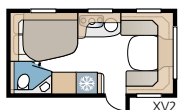

Classic 520 XL

De KABE Classic 520 voldoet in alle opzichten aan de basisbehoeften voor een comfortabel en functioneel vakantieverblijf. Ongeacht het seizoen.