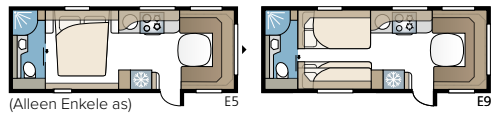

Imperial 630 TDL FK

De keuken bevindt zich helemaal voorin de caravan en de zitgroep in het midden. Achterin heeft de 630 TDL FK dezelfde indeling als de 630 TDL.