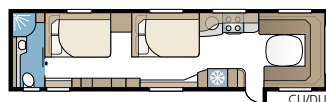

Hacienda 880 GLE

De Hacienda 880 GLE kent maar liefst zeven basisindelingen. Volop keuze dus voor onze meest veeleisende klanten.

TECHNISCHE SPECIFICATIES

Totale lengte	1037 cm
Totale hoogte	272 cm
Opbouw lengte	907 cm
Binnenlengte	820 cm
Binnenhoogte	196 cm
Binnenbreedte KS	235 cm
Woonoppvl. KS	19,3 m²
Bed KS – Voorz	225 x 211/169 cm
Achter B2	2 x 196 x 88 cm
B5	196 x 160/138 cm
B8	190 x 150/60 cm
B10	196 x 156 cm
B14	196 x 129/102 + 2 x 196 x 68 cm
B15	196 x 129/102 + 196 x 62 + 2 x 196 x 68 cm
B16	190 x 156/118 cm
Dinette	191 x 88 cm
Bandenmaat	185R14C

Hacienda 1000 TDL

De Hacienda 1000 meet niet minder dan 22 m² en door ons KABE Flexline-systeem zijn er nauwelijks beperkingen wat betreft het afstemmen van de inrichting op uw eigen wensen.

TECHNISCHE SPECIFICATIES

Totale lengte	1157 cm
Totale hoogte	272 cm
Opbouw lengte	1027 cm
Binnenlengte	940 cm
Binnenhoogte	196 cm
Binnenbreedte KS	235 cm
Woonoppvl. KS	22,0 m²
Bed KS – Voorz	225 x 198/169 cm
Achter C3	2 x 196 x 77 + 196 x 96 cm
C6	4 x 196 x 77 cm
C9	196 x 140 + 196 x 60 cm
CE	2 x 196 x 88 cm
CU	196 x 140 cm
DU	196 x 140 cm
DX	196 x 128/89 cm
Bandenmaat	185R14C