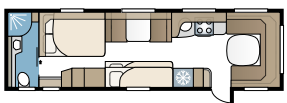

Hacienda 880 D TDL

De 880 D TDL staat voor ruimte! Met het extra brede dwars geplaatste tweepersoonsbed en de badkamer over de volledige breedte van de caravan doet de slaapkamer niet onder voor die bij u thuis.