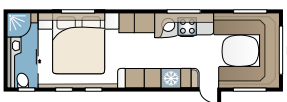

TECHNISCHE SPECIFICATIES

Totale lengte	1037 cm
Totale hoogte	272 cm
Opbouwlengthe	907 cm
Binnenlengthe	820 cm
Binnenhoogte	196 cm
Binnenbreedte KS	235 cm
Woonoppervl. KS	19,3 m²
Bed KS – Voorz	225 x 184/169 cm
Achter E2	2 x 196 x 88 cm
E5	196 x 140/118 cm
E8	190 x 156/118 cm
E9	196 x 140 + 2 x 186 x 60 cm
Dinette	191 x 88 cm
Bandenmaat	185R14C

TECHNISCHE SPECIFICATIES

Totale lengte	1037 cm
Totale hoogte	272 cm
Opbouwlengthe	907 cm
Binnenlengthe	820 cm
Binnenhoogte	196 cm
Binnenbreedte KS	235 cm
Woonoppervl. KS	19,3 m²
Bed KS – Voorz	225 x 161/136 cm
Achter	196 x 140 cm
Dinette	191 x 88 cm
Etagebedden	2 x 196 x 68 cm
Bandenmaat	185R14C

TECHNISCHE SPECIFICATIES

Totale lengte	1037 cm
Totale hoogte	272 cm
Opbouwlengthe	907 cm
Binnenlengthe	820 cm
Binnenhoogte	196 cm
Binnenbreedte KS	235 cm
Woonoppervl. KS	19,3 m²
Bed KS – Voorz	225 x 198/169 cm
Achter	188 x 156 cm
Bandenmaat	185R14C