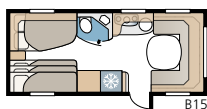

TECHNISCHE SPECIFICATIES

Totale lengte	777 cm
Totale hoogte	264 cm
Opbouw lengte	647 cm
Binnenlengte	560 cm
Binnenhoogte	196 cm
Binnenbreedte Std.	215 cm
Binnenbreedte KS	235 cm
Woonoppervl. Std.	12,0 m²
Woonoppervl. KS	13,2 m²
Bed Std – Voorz.	205 x 146/137 cm
Achter B2	2 x 196 x 78 cm
B5	196 x 140/118 cm
B14	196 x 129/102 + 2 x 196 x 68 cm
Bed KS – Voorz.	225 x 146/137 cm
Achter B2	2 x 196 x 88 cm
B5	196 x 160/138 cm
B14	196 x 129/102 + 2 x 196 x 68 cm
B15	196 x 129/102 + 196 x 62 + 2 x 196 x 68 cm
Bandenmaat	185R14C / 205R14C