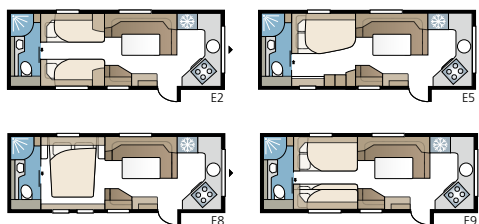

Royal 740 TDL FK

Een ruime caravan met de keuken helemaal voorin. De slaapkamer ligt apart en heeft twee bedden in de lengterichting of een tweepersoonsbed en etagebedden. Helemaal achterin de caravan vindt u de badkamer met douchecabine.