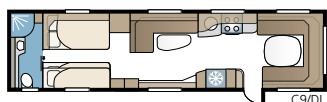

Hacienda 880 GLE

De Hacienda 880 GLE kent maar liefst zeven basisindelingen. Volop keuze dus voor onze meest veeleisende klanten.

TECHNISCHE SPECIFICATIES

Totale lengte	1037 cm
Totale hoogte	272 cm
Opbouw lengte	907 cm
Binnenlengte	820 cm
Binnenhoogte	196 cm
Binnenbreedte KS	235 cm
Woonoppvl. KS	19,3 m²
Bed KS – Voorz	225 x 211/169 cm
Achter B2	2 x 196 x 88 cm
B5	196 x 160/138 cm
B8	190 x 150/60 cm
B10	196 x 156 cm
B14	196 x 129/102 + 2 x 196 x 68 cm
B15	196 x 129/102 + 196 x 62 + 2 x 196 x 68 cm
B16	190 x 156/118 cm
Dinette	191 x 88 cm
Bandenmaat	185R14C

Hacienda 1000 TDL

De Hacienda 1000 meet niet minder dan 22 m² en door ons KABE Flexline-systeem zijn er nauwelijks beperkingen wat betreft het afstemmen van de inrichting op uw eigen wensen.

TECHNISCHE SPECIFICATIES

Totale lengte	1157 cm
Totale hoogte	272 cm
Opbouw lengte	1027 cm
Binnenlengte	940 cm
Binnenhoogte	196 cm
Binnenbreedte KS	235 cm
Woonoppvl. KS	22,0 m²
Bed KS – Voorz	225 x 198/169 cm
Achter C3	2 x 196 x 77 + 196 x 96 cm
C6	4 x 196 x 77 cm
C9	196 x 140 + 196 x 60 cm
CE	2 x 196 x 88 cm
CU	196 x 140 cm
DU	196 x 140 cm
DX	196 x 128/89 cm
Bandenmaat	185R14C