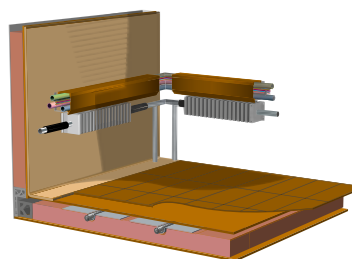

VERWARMING EN VENTILATIE

SMART -CLIMATE+ SYSTEM

Intelligente verwarmingssysteem. Een hoog niveau van comfort en tevredenheid vereist een hoge standaard van alle details en componenten. Wij zien het als onze opdracht om alles te doen om u tevreden te stellen. Daarom is het volgende altijd standaard in alle caravans van KABE: AGS II of AGS II Pro vloerverwarming met watercircuit, compacte convectors, geoptimaliseerd ventilatiesysteem, inrichting aangepast voor volledige luchtcirculatie, iWall-constructie, ALDE Compact verwarmingsketel.

Centrale verwarming. Verwarmingsketel ALDE Compact 3020 met touchscreen-display en elektrisch element van 3 kW. Het verwarmingssysteem heeft een circulatiepomp voor 12V, een geïntegreerde heetwaterboiler en een apart expansievat. De mantel rondom de flessengaseenheid zorgt voor maximaal warmtevermogen. Dakschoorsteen voor maximale bedrijfszekerheid.

AgS II Pro. Met AGS II Pro (standaard in de modellen Edelstenen, Royal, Imperial en Hacienda) kan de vloerverwarming apart worden ingeschakeld. Een shuntklep regelt de temperatuur van het water dat in de vloer circuleert. Om het energieverbruik te beperken is het systeem interval gestuurd. Het water van de vloerverwarming circuleert binnen bepaalde vooraf ingestelde tijdsintervallen waardoor het energieverbruik in de ketel daalt en de accu wordt ontzien.

Geïntegreerd verwarmingssysteem. Het vloerverwarmingssysteem is gekoppeld aan het convectorsysteem – hierdoor circuleert de lucht in de hele caravan als de verwarming wordt aangezet. Het systeem werkt zowel op gas als op het elektrische element. KABE heeft extra brede convectors onder alle ramen.