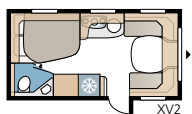

Smaragd 520 XL

Het model Smaragd werd gelanceerd in 1967 en behoort sindsdien tot onze populairste caravans. Wij hebben zijn basisindeling gehandhaafd met alle ruimte en comfort die deze biedt.