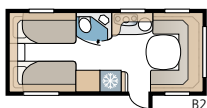

TECHNISCHE SPECIFICATIES

Totale lengte	777 cm
Totale hoogte	264 cm
Opbouw lengte	647 cm
Binnenlengte	560 cm
Binnenhoogte	196 cm
Binnenbreedte Std.	215 cm
Binnenbreedte KS	235 cm
Woonoppervl. Std.	12,0 m²
Woonoppervl. KS	13,2 m²
Bed Std – Voorz.	205 x 146/137 cm
Achter B2	2 x 196 x 78 cm
B5	196 x 140/118 cm
B14	196 x 129/102 + 2 x 196 x 68 cm
Bed KS – Voorz.	225 x 146/137 cm
Achter B2	2 x 196 x 88 cm
B5	196 x 160/138 cm
B14	196 x 129/102 + 2 x 196 x 68 cm
B15	196 x 129/102 + 196 x 62 + 2 x 196 x 68 cm
Bandenmaat	185R14C / 205R14C