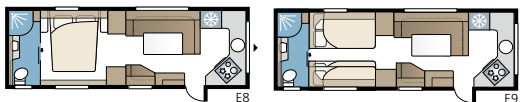

NIEUW! Imperial 780 TDL FK

Een nieuw model, speciaal ontwikkeld voor wie van koken houdt! In het voorste deel van de caravan vindt u een 235 cm brede keuken met een exclusieve inductieplaat, een inbouwoven, een magnetron en een panoramavenster. Een genereuze zitkamer, een flexibel slaapgedeelte, een grote badkamer en heel veel bergruimte.