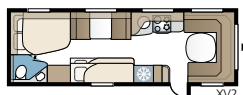

TECHNISCHE SPECIFICATIES	
Totale lengte	937 cm
Totale hoogte	264 cm
Opbouw lengte	807 cm
Binnenlengte	720 cm
Binnenhoogte	196 cm
Binnenbreedte KS	235 cm
Woonoppvl. KS	16,9 m²
Bed KS – Voorz	225 x 165/136 cm
Dinette	191 x 88 cm
Achter XV2	196 x 140/118 + 2 x 196 x 68 cm
Bandenmaat	185/65R14 / 185R14C