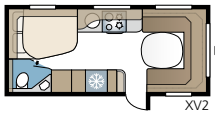

TECHNISCHE SPECIFICATIES	
Totale lengte	767 cm
Totale hoogte	264 cm
Opbouwlengthe	637 cm
Binnenlengthe	550 cm
Binnenhoogte	196 cm
Binnenbreedte KS	235 cm
Woonoppvl. KS	12,9 m²
Bed KS – Voorz	225 x 179/150 cm
Achter XV2	196 x 140/118 cm
Bandenmaat	185R14C / 205R14C