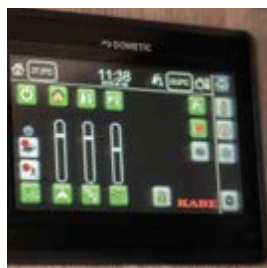

KABE MADE IN SWEDEN

Koester je
vrijheid.

KABE Smart D.

Het bedieningspaneel KABE SMART D bewaakt alles in uw caravan. Hiervandaan kunt u ook alle functies besturen. Het paneel is ontworpen met het oog op gebruiksvriendelijkheid en heeft een overzichtelijk scherm met touch-screen. Hier ziet u schoonwaterpeil, grijswaterpeil en accucapaciteit. U kunt de verlichting, de airconditioning, de verwarmingsketel of de temperatuur instellen en tevens geselecteerde accessoires zoals citywater. Het systeem heeft verder meerdere alarmfuncties die u eraan herinneren als er onderhoud nodig is of als een zekering moet worden vervangen. Alles handig bij elkaar op hetzelfde scherm. Standaard in Royal, Hacienda en Imperial.

KABE Smart D Remote maakt het mogelijk om via een app het bedieningspaneel van de camper te regelen, waar u zich ook bevindt. KABE Smart D Remote is gebouwd op basis van een 4G-router met externe antennes en een mobiel modem. U kunt niet alleen verwarming en verlichting regelen en alle functies en alarmen in de caravan controleren, maar u beschikt onderweg bovendien over een uitstekende draadloze internetaansluiting. KABE Smart D is optioneel, standaard in Imperial.

KABE Smart D – Winnaar van de European Innovation Award 2017.

Op het startscherm ziet u alle knoppen voor de verlichting en een digitale schuifregelaar voor de dimmer. Verder kunt u hier de binnen- en buitentemperatuur en de tijd aflezen.