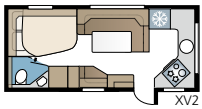

Imperial 560 XL FK

Een compact en doordacht model met de hoge standaard van het Imperial-model. De slaapkamer met tweepersoonsbed en badkamer bevindt zich achterin. De keuken is heel praktisch voorin geplaatst, over de hele breedte van de caravan.