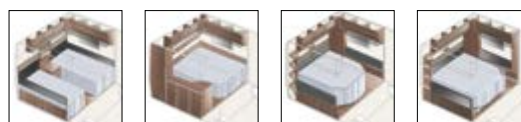

4. KEUZE UIT 12 VERSCHILLENDE FLEXLINE-VARIANTEN

Model GLE

Keuze uit de indelingen...

B2

B5

B8

B10