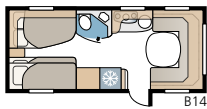

TECHNISCHE SPECIFICATIES

Totale lengte	777 cm
Totale hoogte	264 cm
Opbouw lengte	647 cm
Binnenlengte	560 cm
Binnenhoogte	196 cm
Binnenbreedte Std.	215 cm
Binnenbreedte KS	235 cm
Woonoppervl. Std.	12,0 m²
Woonoppervl. KS	13,2 m²
Bed Std – Voorz.	205 x 146/137 cm
Achter B2	2 x 196 x 78 cm
B5	196 x 140/118 cm
B14	196 x 129/102 + 2 x 196 x 68 cm
Bed KS – Voorz.	225 x 146/137 cm
Achter B2	2 x 196 x 88 cm
B5	196 x 160/138 cm
B14	196 x 129/102 + 2 x 196 x 68 cm
B15	196 x 129/102 + 196 x 62 + 2 x 196 x 68 cm
Bandenmaat	185R14C / 205R14C