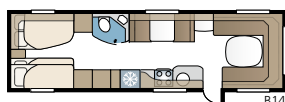

Hacienda 1000 TDL

De Hacienda 1000 meet niet minder dan 22 m² en door ons KABE Flexline-systeem zijn er nauwelijks beperkingen wat betreft het afstemmen van de inrichting op uw eigen wensen.

TECHNISCHE SPECIFICATIES

Totale lengte	1157 cm
Totale hoogte	272 cm
Opbouw lengte	1027 cm
Binnenlengte	940 cm
Binnenhoogte	196 cm
Binnenbreedte KS	235 cm
Woonoppvl. KS	22,0 m²
Bed KS – Voorz	225 x 198/169 cm
Achter C3	2 x 196 x 77 + 196 x 96 cm
C6	4 x 196 x 77 cm
C9	196 x 140 + 196 x 60 cm
CE	2 x 196 x 88 cm
CU	196 x 140 cm
DU	196 x 140 cm
DX	196 x 128/89 cm
Bandenmaat	185R14C