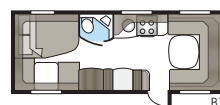

ROYAL 630 FK

Täysin uusi malli ainutlaatuisella pohjaratkaisulla. Keittiö on sijoitettu aivan vaunun etuosaan ja istuinryhmä keskelle. Takapäädyn pohjaratkaisu on 630 FK:ssä sama kuin 630 E-TDL:ssä.

Kokonaispituus:	847 cm
Kokonaiskorkeus:	264 cm
Korin pituus:	717 cm
Sisäpituus:	630 cm
Sisäkorkeus:	196 cm
Sisäleveys KS:	235 cm
Asuinpinta-ala KS:	14,8 m²
Makuutila KS: Keskelle	211 x 117 cm
Takana	2 x 196 x 78 cm
Renkaat yksiakselinen:	185R14C / 205R14C
Renkaat teliakseli:	185/65R14 / 185R14C

Royal 630 GLE

Nyt Royal 630:een saa kaikki GLE-pohjaratkaisut! Voit valita peräti kahdeksasta erilaisesta vuoderatkaisusta ja luoda optimaalisen vaunun perheesi tarpeisiin.

Kokonaispituus:	847 cm
Kokonaiskorkeus:	264 cm
Korin pituus:	717 cm
Sisäpituus:	630 cm
Sisäkorkeus:	196 cm
Sisäleveys KS:	235 cm
Asuinpinta-ala KS:	14,8 m²
Makuutila KS: Edessä	225 x 179/168 cm
Takana B2	2 x 196 x 88 cm
B3	2 x 196 x 87 + 196 x 96 cm
B5	196 x 160/138 cm
B7	196 x 140/118 + 196 x 77 cm
B8	196 x 156 cm
B14	196 x 129/102 + 2 x 196 x 68 cm
B15	196 x 129/102 + 196 x 62 + 2 x 196 x 68 cm
B16	190 x 156/118 cm
Renkaat:	185R14C / 205R14C