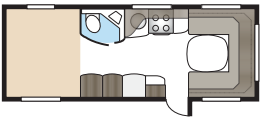

KABE Flexline. Persoonallinen pohjaratkaisusi.

Aivan kuten pysyvälle asunnolle, myös matkailuvaunun pohjaratkaisulle on jokaisella vaunua ostavalla omat tarpeensa ja toiveensa. Kaikki me olemme erilaisia. Sen vuoksi olemme kehittäneet KABE Flexline, joustavan järjestelmän, jonka ansiosta matkailuvaunusi voidaan rakentaa omien henkilökohtaisten vaatimustesi mukaisesti.

Näin valitset pohjaratkaisun 4 vaiheessa.

1. Valitse malli ja pituus

Matkailuvaunuistamme on 5 eri mallisarjaa.

Malli	Sisäpituus
Classic	473-780 cm
Jalokivi	473-645 cm
Royal	522-740 cm
Imperial	550-940 cm
Hacienda	820-940 cm

2. Valitse leveys

Vaunujemme valmistusohjelmassa on kaksi leveyttä.

Malli	Sisäleveys
Vakio	215 cm
Kingsize	235 cm

3. Valitse kolmesta peruspohjaratkaisusta

GLE-vaunu

WC ja suihku on sijoitettu vaunun vasemmalle sivulle keskelle vaunua.

XL-vaunu

WC ja suihku on sijoitettu vaunun oikeaan takakulmaan.