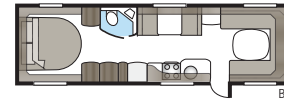

Hacienda 880 GLE

Hacienda 880 GLE:hen on yhdeksän peruspohjaratkaisua. Niistä myös kaikkein vaativimmat asiakkaamme voivat aina valita haluamansa.

Kokonaispituus:	1037 cm
Kokonaiskorkeus:	272 cm
Korin pituus:	907 cm
Sisäpituus:	820 cm
Sisäkorkeus:	196 cm
Sisäleveys KS:	235 cm
Asuinpinta-ala KS:	19,3 m²
Makuutila KS: Edessä	225 x 211/169 cm
Takana B2	2 x 196 x 88 cm
B3	2 x 196 x 87 + 196 x 96 cm
B5	196 x 160/138 cm
B7	196 x 140/118 + 196 x 77 cm
B8	196 x 156 cm
B10	196 x 156 cm
B14	196 x 129/102 + 2 x 196 x 68 cm
B15	196 x 129/102 + 196 x 62 + 2 x 196 x 68 cm
B16	190 x 156/118 cm
Makuutila keskellä:	191 x 88 cm
Renkaat:	185R14C

Hacienda 880 B-TDL

Vakiokokoonpanossa on neljä tai viisi kiinteää makuupaikkaa. Sijattavalla eturyhmällä, keski-dinetellä ja kaappivuoteella vaunuun saa nopeasti tilat jopa yhdeksälle!