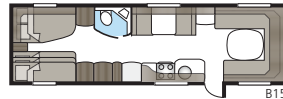

Hacienda 880 GLE

Hacienda 880 GLE:hen on yhdeksän peruspohjaratkaisua. Niistä myös kaikkein vaativimmat asiakkaamme voivat aina valita haluamansa.

Kokonaispituus:	1037 cm
Kokonaiskorkeus:	272 cm
Korin pituus:	907 cm
Sisäpituus:	820 cm
Sisäkorkeus:	196 cm
Sisäleveys KS:	235 cm
Asuinpinta-ala KS:	19,3 m²
Makuutila KS: Edessä	225 x 211/169 cm
Takana B2	2 x 196 x 88 cm
B3	2 x 196 x 87 + 196 x 96 cm
B5	196 x 160/138 cm
B7	196 x 140/118 + 196 x 77 cm
B8	196 x 156 cm
B10	196 x 156 cm
B14	196 x 129/102 + 2 x 196 x 68 cm
B15	196 x 129/102 + 196 x 62 + 2 x 196 x 68 cm
B16	190 x 156/118 cm
Makuutila keskellä:	191 x 88 cm
Renkaat:	185R14C

Hacienda 880 B-TDL

Vakiokokoonpanossa on neljä tai viisi kiinteää makuupaikkaa. Sijattavalla eturyhmällä, keski-dinetellä ja kaappivuoteella vaunuun saa nopeasti tilat jopa yhdeksälle!