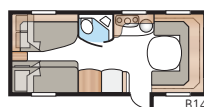

Smaragd 540 GLE

Smaragd 540 GLE on täydellinen matkailuvaunu sinulle, joka rakastat matkustamista. Siinä on käytännölliset pitkittäisvuoteet ja todella mukava istuinryhmä.

Kokonaispituus:	757 cm
Kokonaiskorkeus:	264 cm
Korin pituus:	627 cm
Sisäpituus:	540 cm
Sisäkorkeus:	196 cm
Sisäleveys Std:	215 cm
Sisäleveys KS:	235 cm
Asuinpinta-ala Std:	11,6 m²
Asuinpinta-ala KS:	12,7 m²
Makuutila Std: Edessä	205 x 141/127 cm
Takana	196 x 78 + 186 x 78 cm
Makuutila KS: Edessä	225 x 141/127 cm
Takana	196 x 88 + 186 x 88 cm
Renkaat:	185R14C / 205R14C

Ametist 560 GLE

Todella joustava matkailuvaunu, jonka rakennamme sinun tarpeitteesi mukaan. Parisänky, erillissängyt tai kerrossängyt kahdessa tai kolmessa tasossa. Mallista löytyy paljon muunnoksia!

Kokonaispituus:	777 cm
Kokonaiskorkeus:	264 cm
Korin pituus:	647 cm
Sisäpituus:	560 cm
Sisäkorkeus:	196 cm
Sisäleveys Std:	215 cm
Sisäleveys KS:	235 cm
Asuinpinta-ala Std:	12,0 m²
Asuinpinta-ala KS:	13,2 m²
Makuutila Std: Edessä	205 x 146/137 cm
Takana B2	2 x 196 x 78 cm
B5	196 x 140/118 cm
Makuutila KS: Edessä	225 x 146/137 cm
Takana B2	2 x 196 x 88 cm
B5	196 x 160/138 cm
B14	196 x 129/102 + 2 x 196 x 68 cm
B15	196 x 129/102 + 196 x 62 + 2 x 196 x 68 cm
B16	190 x 156/118 cm
Renkaat:	185R14C / 205R14C