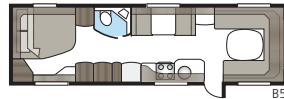

Hacienda 880 GLE

Hacienda 880 GLE:hen on yhdeksän peruspohjaratkaisua. Niistä myös kaikkein vaativimmat asiakkaamme voivat aina valita haluamansa.

Kokonaispituus:	1037 cm
Kokonaiskorkeus:	272 cm
Korin pituus:	907 cm
Sisäpituus:	820 cm
Sisäkorkeus:	196 cm
Sisäleveys KS:	235 cm
Asuinpinta-ala KS:	19,3 m²
Makuutila KS: Edessä	225 x 211/169 cm
Takana B2	2 x 196 x 88 cm
B3	2 x 196 x 87 + 196 x 96 cm
B5	196 x 160/138 cm
B7	196 x 140/118 + 196 x 77 cm
B8	196 x 156 cm
B10	196 x 156 cm
B14	196 x 129/102 + 2 x 196 x 68 cm
B15	196 x 129/102 + 196 x 62 + 2 x 196 x 68 cm
B16	190 x 156/118 cm
Makuutila keskellä:	191 x 88 cm
Renkaat:	185R14C

Hacienda 880 B-TDL

Vakiokokoonpanossa on neljä tai viisi kiinteää makuupaikkaa. Sijattavalla eturyhmällä, keski-dinetellä ja kaappivuoteella vaunuun saa nopeasti tilat jopa yhdeksälle!