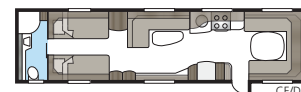

Hacienda 880 D-TDL

880 D-TDL:ssä on väljää! Erikoislevyä poikittain sijoitettu parivuode ja koko vaunun levyinen kylpyhuone tekevät makuuhuoneosasta yhtä viihtyisän kuin kotona.

Kokonaispituus:	1037 cm
Kokonaiskorkeus:	272 cm
Korin pituus:	907 cm
Sisäpituus:	820 cm
Sisäkorkeus:	196 cm
Sisäleveys KS:	235 cm
Asuinpinta-ala KS:	19,3 m²
Makuutila KS: Edessä	225 x 198/169 cm
Takana	188 x 156 cm
Renkaat:	185R14C

Hacienda 1000 TDL

Hacienda 1000:lla on kokoa peräti 22 m² ja KABE Flexline-järjestelmällämme saat lähes rajattomat mahdollisuudet räätälöidä sen sisustuksen omien toiveittesi mukaiseksi.

Kokonaispituus:	1157 cm
Kokonaiskorkeus:	272 cm
Korin pituus:	1027 cm
Sisäpituus:	940 cm
Sisäkorkeus:	196 cm
Sisäleveys KS:	235 cm
Asuinpinta-ala KS:	22,0 m²
Makuutila KS: Edessä	225 x 198/169 cm
Takana C3	2 x 196 x 77 + 196 x 96 cm
C6	4 x 196 x 77 cm
C9	196 x 140 + 196 x 60 cm
CE	2 x 196 x 88 cm
CU	196 x 140 cm
DX	196 x 128/89 cm
DU	196 x 140 cm
Renkaat:	185R14C