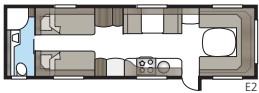

Imperial 880 E-TDL

Vakiokokoonpanossa on neljä tai viisi kiinteää makuupaikkaa. Valitse kolmesta eri sänkyvaihtoehdosta; poikittainen parisänky, pitkittäisvuoteet tai lastenkamari.

Kokonaispituus:	1037 cm
Kokonaiskorkeus:	272 cm
Korin pituus:	907 cm
Sisäpituus:	820 cm
Sisäkorkeus:	196 cm
Sisäleveys KS:	235 cm
Asuinpinta-ala KS:	19,3 m²
Makuutila KS: Edessä	225 x 184/169 cm
Takana E2	2 x 196 x 88 cm
Takana E8	190 x 156/118 cm
Takana E9	196 x 140 + 2 x 196 x 60 cm
Keskellä	191 x 88 cm
Renkaat:	185R14C

Imperial 880 GLE

Imperial 880 GLE:hen on yhdeksän peruspohjaratkaisua. Niistä kaikkein vaativimmat asiakkaamme voivat aina valita haluamansa.

Kokonaispituus:	1037 cm
Kokonaiskorkeus:	272 cm
Korin pituus:	907 cm
Sisäpituus:	820 cm
Sisäkorkeus:	196 cm
Sisäleveys KS:	235 cm
Asuinpinta-ala KS:	19,3 m²
Makuutila KS: Edessä	225 x 211/169 cm
Takana B2	2 x 196 x 88 cm
B3	2 x 196 x 87 + 196 x 96 cm
B5	196 x 160/138 cm
B7	196 x 140/118 + 196 x 77 cm
B8	196 x 156 cm
B10	196 x 156 cm
B14	196 x 129/102 + 2 x 196 x 68 cm
B15	196 x 129/102 + 196 x 62 + 2 x 196 x 68 cm
B16	190 x 156/118 cm
Makuutila keskellä:	191 x 88 cm
Renkaat:	185R14C