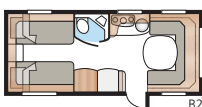

Ametist 560 GLE

Todella joustava matkailuvaunu, jonka rakennamme sinun tarpeitteesi mukaan. Parisänky, erillissängyt tai kerrossängyt kahdessa tai kolmessa tasossa. Mallista löytyy paljon muunnoksia!

Kokonaispituus:	777 cm
Kokonaiskorkeus:	264 cm
Korin pituus:	647 cm
Sisäpituus:	560 cm
Sisäkorkeus:	196 cm
Sisäleveys Std:	215 cm
Sisäleveys KS:	235 cm
Asuinpinta-ala Std:	12,0 m ²
Asuinpinta-ala KS:	13,2 m ²
Makuutila Std: Edessä	205 x 146/137 cm
Takana B2	2 x 196 x 78 cm
B5	196 x 140/118 cm
Makuutila KS: Edessä	225 x 146/137 cm
Takana B2	2 x 196 x 88 cm
B5	196 x 160/138 cm
B14	196 x 129/102 + 2 x 196 x 68 cm
B15	196 x 129/102 + 196 x 62 + 2 x 196 x 68 cm
B16	190 x 156/118 cm
Renkaat:	185R14C / 205R14C