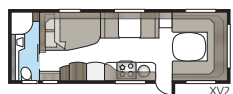

Kokonaispituus:	937 cm
Kokonaiskorkeus:	264 cm
Korin pituus:	807 cm
Sisäpituus:	720 cm
Sisäkorkeus:	196 cm
Sisäleveys KS:	235 cm
Asuinpinta-ala KS:	16,9 m²
Makuutila KS: Edessä	225 x 184/169 cm
Keskellä	191 x 88 cm
Takana U	196 x 140 cm
Takana XV2	196 x 140/118 cm
Renkaat:	185/65R14 / 185R14C