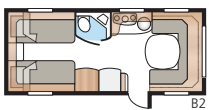

Classic 560 GLE

KABE Classic 560 GLE:stä on useita versioita, pitkittäisvuoteilla varustettuna tai lastenkamarivaununa. Valinnan ratkaisevat perheen koko, tarpeet ja toiveet.

Kokonaispituus:	771 cm
Kokonaiskorkeus:	264 cm
Korin pituus:	641 cm
Sisäpituus:	560 cm
Sisäkorkeus:	196 cm
Sisäleveys Std:	215 cm
Sisäleveys KS:	235 cm
Asuinpinta-ala Std:	12,0 m²
Asuinpinta-ala KS:	13,2 m²
Makuutila Std: Edessä	205 x 146/137 cm
Takana B2	2 x 196 x 78 cm
Makuutila KS: Edessä	225 x 146/137 cm
Takana B2	2 x 196 x 88 cm
B14	196 x 129/102 + 2 x 196 x 68 cm
B15	196 x 129/102 + 196 x 62 + 2 x 196 x 68 cm
Renkaat:	185R14C