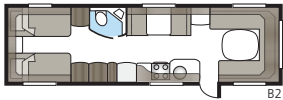

Hacienda 880 GLE

Hacienda 880 GLE:hen on yhdeksän peruspohjaratkaisua. Niistä myös kaikkein vaativimmat asiakkaamme voivat aina valita haluamansa.

Kokonaispituus:	1037 cm
Kokonaiskorkeus:	272 cm
Korin pituus:	907 cm
Sisäpituus:	820 cm
Sisäkorkeus:	196 cm
Sisäleveys KS:	235 cm
Asuinpinta-ala KS:	19,3 m²
Makuutila KS: Edessä	225 x 211/169 cm
Takana B2	2 x 196 x 88 cm
B3	2 x 196 x 87 + 196 x 96 cm
B5	196 x 160/138 cm
B7	196 x 140/118 + 196 x 77 cm
B8	196 x 156 cm
B10	196 x 156 cm
B14	196 x 129/102 + 2 x 196 x 68 cm
B15	196 x 129/102 + 196 x 62 + 2 x 196 x 68 cm
B16	190 x 156/118 cm
Makuutila keskellä:	191 x 88 cm
Renkaat:	185R14C

Hacienda 880 B-TDL

Vakiokokoonpanossa on neljä tai viisi kiinteää makuupaikkaa. Sijattavalla eturyhmällä, keski-dinetellä ja kaappivuoteella vaunuun saa nopeasti tilat jopa yhdeksälle!