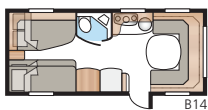

Classic 560 GLE

KABE Classic 560 GLE:stä on useita versioita, pitkittäisvuoteilla varustettuna tai lastenkamarivaununa. Valinnan ratkaisevat perheen koko, tarpeet ja toiveet.

Kokonaispituus:	771 cm
Kokonaiskorkeus:	264 cm
Korin pituus:	641 cm
Sisäpituus:	560 cm
Sisäkorkeus:	196 cm
Sisäleveys Std:	215 cm
Sisäleveys KS:	235 cm
Asuinpinta-ala Std:	12,0 m²
Asuinpinta-ala KS:	13,2 m²
Makuutila Std: Edessä	205 x 146/137 cm
Takana B2	2 x 196 x 78 cm
Makuutila KS: Edessä	225 x 146/137 cm
Takana B2	2 x 196 x 88 cm
B14	196 x 129/102 + 2 x 196 x 68 cm
B15	196 x 129/102 + 196 x 62 + 2 x 196 x 68 cm
Renkaat:	185R14C