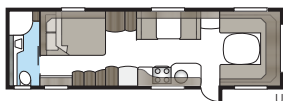

Hacienda 880 E-TDL

Vakiokokoonpanossa on neljä tai viisi kiinteää makuupaikkaa. Valitse kolmesta eri sänkyvaihtoehdosta; poikittainen parisänky, pitkittäisvuoteet tai lastenkamari.

Kokonaispituus:	1037 cm
Kokonaiskorkeus:	272 cm
Korin pituus:	907 cm
Sisäpituus:	820 cm
Sisäkorkeus:	196 cm
Sisäleveys KS:	235 cm
Asuinpinta-ala KS:	19,3 m²
Makuutila KS: Edessä	225 x 184/169 cm
Takana E2	2 x 196 x 88 cm
Takana E8	190 x 156/118 cm
Takana E9	196 x 140 + 2 x 196 x 60 cm
Keskellä	191 x 88 cm
Renkaat:	185R14C

Hacienda 880 U-TDL

Suuri ja mukava vaunu, jossa on erityisen paljon säilytystilaa. 880 U-TDL on hyvin varusteltu, ilmava ja väljä vaunu, aivan kuten Hacienda-sarjan muut vaunut.

Kokonaispituus:	1037 cm
Kokonaiskorkeus:	272 cm
Korin pituus:	907 cm
Sisäpituus:	820 cm
Sisäkorkeus:	196 cm
Sisäleveys KS:	235 cm
Asuinpinta-ala KS:	19,3 m²
Makuutila KS: Edessä	225 x 184/169 cm
Takana U	196 x 140 cm
Takana XV2	196 x 140/118 cm
Keskellä	191 x 88 cm
Renkaat:	185R14C