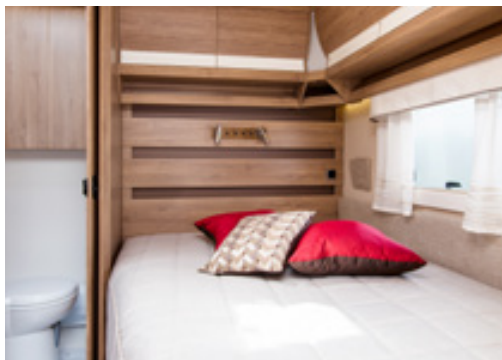

Sisusta makuuhuoneosa omien tarpeittesi ja edellytystesi mukaan.