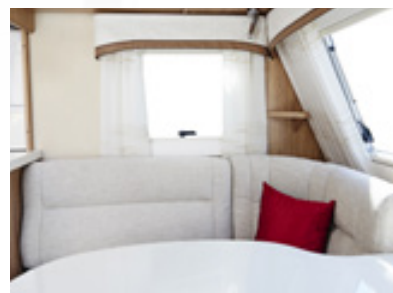

KABE JALOKIVI. MUKAVA ILMAN TURHIA KRUUSAILUJA.

Myyntimenestyksemme sinulle, joka vaadit paljon perusvarustelulta ja viihtyisyydeltä. Tilava vai kompakti matkailuvaunu? Mukautuva sisustus vai erityisen kevyt rakenne? Riippumatta perheenne tarpeista ja mieltymyksistä teille voidaan aina sovittaa sopiva Jalokivi.

TEKSTIILIMALLISTO

Toulouse