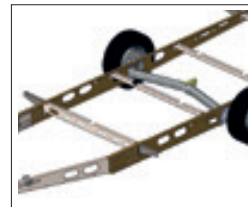

Kokonaispainot 2000 kg

Niskatyyny
2 kpl U-sohvassa

MUKAVUUSPAKETTI JALOKIVI

Heki 2 – avattava kattoikkuna

Pakastelokerolla varustettu suuri
jääkaappi, 2 ovea

Tavaraluukku
B785
B1108

Niskatyyny
2 kpl U-sohvassa