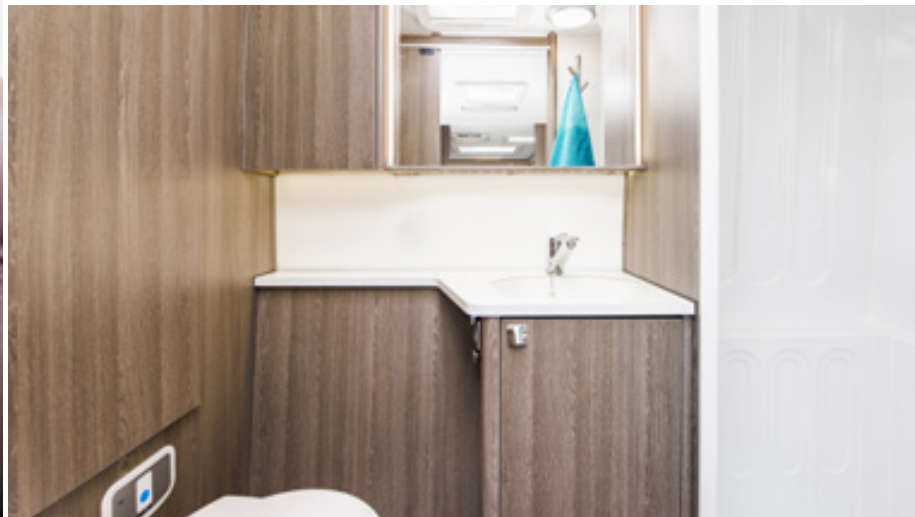

Imperial 740 U-TDL

Vaunu, jossa on kaikki mahdolliset Imperial-vaunujemme vakioylellisyydet. Takaosassa oleva, erillisellä suihkuapailla varustettu kylpyhuone ulottuu koko vaunun leveydelle.