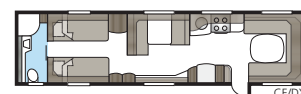

Hacienda 880 D-TDL

880 D-TDL:ssä on väljää! Erikoislevyä poikittain sijoitettu parivuode ja koko vaunun levyinen kylpyhuone tekevät makuuhuoneosasta yhtä viihtyisän kuin kotona.

Kokonaispituus:	1037 cm
Kokonaiskorkeus:	272 cm
Korin pituus:	907 cm
Sisäpituus:	820 cm
Sisäkorkeus:	196 cm
Sisäleveys KS:	235 cm
Asuinpinta-ala KS:	19,3 m²
Makuutila KS: Edessä	225 x 198/169 cm
Takana	188 x 156 cm
Renkaat:	185R14C

Hacienda 1000 TDL

Hacienda 1000:lla on kokoa peräti 22 m² ja KABE Flexline-järjestelmällämme saat lähes rajattomat mahdollisuudet räätälöidä sen sisustuksen omien toiveittesi mukaiseksi.

Kokonaispituus:	1157 cm
Kokonaiskorkeus:	272 cm
Korin pituus:	1027 cm
Sisäpituus:	940 cm
Sisäkorkeus:	196 cm
Sisäleveys KS:	235 cm
Asuinpinta-ala KS:	22,0 m²
Makuutila KS: Edessä	225 x 198/169 cm
Takana C3	2 x 196 x 77 + 196 x 96 cm
C6	4 x 196 x 77 cm
C9	196 x 140 + 196 x 60 cm
CE	2 x 196 x 88 cm
CU	196 x 140 cm
DX	196 x 128/89 cm
DU	196 x 140 cm
Renkaat:	185R14C