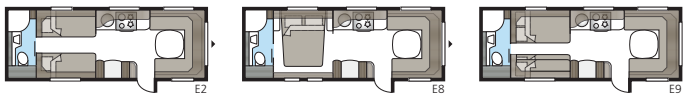

Imperial 740 E-TDL

Enemmän tilaa kuin pienemmässä 630 E-TDL:ssä ja samat hienot varusteet. Valitse kolmesta eri sänkyvaihtoehdosta; poikittainen parisänky, pitkittäisvuoteet tai lastenkamari.

Kokonaispituus:	877 cm
Kokonaiskorkeus:	264 cm
Korin pituus:	747 cm
Sisäpituus:	660 cm
Sisäkorkeus:	196 cm
Sisäleveys KS:	235 cm
Asuinpinta-ala KS:	15,2 m²
Makuutila KS: Edessä	225 x 182/147 cm
Takana E2	2 x 196 x 88 cm
Takana E8	190 x 156/118 cm
Takana E9	196 x 140 + 2 x 196 x 60 cm
Renkaat:	185/65R14 / 185R14C