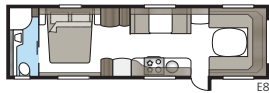

Imperial 880 E-TDL

Vakiokokoonpanossa on neljä tai viisi kiinteää makuupaikkaa. Valitse kolmesta eri sänkyvaihtoehdosta; poikittainen parisänky, pitkittäisvuoteet tai lastenkamari.

Kokonaispituus:	1037 cm
Kokonaiskorkeus:	272 cm
Korin pituus:	907 cm
Sisäpituus:	820 cm
Sisäkorkeus:	196 cm
Sisäleveys KS:	235 cm
Asuinpinta-ala KS:	19,3 m²
Makuutila KS: Edessä	225 x 184/169 cm
Takana E2	2 x 196 x 88 cm
Takana E8	190 x 156/118 cm
Takana E9	196 x 140 + 2 x 196 x 60 cm
Keskellä	191 x 88 cm
Renkaat:	185R14C

Imperial 880 GLE

Imperial 880 GLE:hen on yhdeksän peruspohjaratkaisua. Niistä kaikkein vaativimmat asiakkaamme voivat aina valita haluamansa.

Kokonaispituus:	1037 cm
Kokonaiskorkeus:	272 cm
Korin pituus:	907 cm
Sisäpituus:	820 cm
Sisäkorkeus:	196 cm
Sisäleveys KS:	235 cm
Asuinpinta-ala KS:	19,3 m²
Makuutila KS: Edessä	225 x 211/169 cm
Takana B2	2 x 196 x 88 cm
B3	2 x 196 x 87 + 196 x 96 cm
B5	196 x 160/138 cm
B7	196 x 140/118 + 196 x 77 cm
B8	196 x 156 cm
B10	196 x 156 cm
B14	196 x 129/102 + 2 x 196 x 68 cm
B15	196 x 129/102 + 196 x 62 + 2 x 196 x 68 cm
B16	190 x 156/118 cm
Makuutila keskellä:	191 x 88 cm
Renkaat:	185R14C