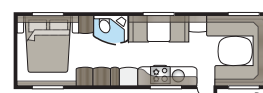

Imperial 880 E-TDL

Vakiokokoonpanossa on neljä tai viisi kiinteää makuupaikkaa. Valitse kolmesta eri sänkyvaihtoehdosta; poikittainen parisänky, pitkittäisvuoteet tai lastenkamari.

Kokonaispituus:	1037 cm
Kokonaiskorkeus:	272 cm
Korin pituus:	907 cm
Sisäpituus:	820 cm
Sisäkorkeus:	196 cm
Sisäleveys KS:	235 cm
Asuinpinta-ala KS:	19,3 m²
Makuutila KS: Edessä	225 x 184/169 cm
Takana E2	2 x 196 x 88 cm
Takana E8	190 x 156/118 cm
Takana E9	196 x 140 + 2 x 196 x 60 cm
Keskellä	191 x 88 cm
Renkaat:	185R14C

Imperial 880 GLE

Imperial 880 GLE:hen on yhdeksän peruspohjaratkaisua. Niistä kaikkein vaativimmat asiakkaamme voivat aina valita haluamansa.

Kokonaispituus:	1037 cm
Kokonaiskorkeus:	272 cm
Korin pituus:	907 cm
Sisäpituus:	820 cm
Sisäkorkeus:	196 cm
Sisäleveys KS:	235 cm
Asuinpinta-ala KS:	19,3 m²
Makuutila KS: Edessä	225 x 211/169 cm
Takana B2	2 x 196 x 88 cm
B3	2 x 196 x 87 + 196 x 96 cm
B5	196 x 160/138 cm
B7	196 x 140/118 + 196 x 77 cm
B8	196 x 156 cm
B10	196 x 156 cm
B14	196 x 129/102 + 2 x 196 x 68 cm
B15	196 x 129/102 + 196 x 62 + 2 x 196 x 68 cm
B16	190 x 156/118 cm
Makuutila keskellä:	191 x 88 cm
Renkaat:	185R14C