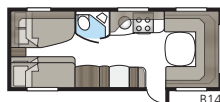

ROYAL 630 FK

Täysin uusi malli ainutlaatuisella pohjaratkaisulla. Keittiö on sijoitettu aivan vaunun etuosaan ja istuinryhmä keskelle. Takapäädyn pohjaratkaisu on 630 FK:ssä sama kuin 630 E-TDL:ssä.

Kokonaispituus:	847 cm
Kokonaiskorkeus:	264 cm
Korin pituus:	717 cm
Sisäpituus:	630 cm
Sisäkorkeus:	196 cm
Sisäleveys KS:	235 cm
Asuinpinta-ala KS:	14,8 m²
Makuutila KS: Keskelle	211 x 117 cm
Takana	2 x 196 x 78 cm
Renkaat yksiakselinen:	185R14C / 205R14C
Renkaat teliakseli:	185/65R14 / 185R14C

Royal 630 GLE

Nyt Royal 630:een saa kaikki GLE-pohjaratkaisut! Voit valita peräti kahdeksasta erilaisesta vuoderatkaisusta ja luoda optimaalisen vaunun perheesi tarpeisiin.

Kokonaispituus:	847 cm
Kokonaiskorkeus:	264 cm
Korin pituus:	717 cm
Sisäpituus:	630 cm
Sisäkorkeus:	196 cm
Sisäleveys KS:	235 cm
Asuinpinta-ala KS:	14,8 m²
Makuutila KS: Edessä	225 x 179/168 cm
Takana B2	2 x 196 x 88 cm
B3	2 x 196 x 87 + 196 x 96 cm
B5	196 x 160/138 cm
B7	196 x 140/118 + 196 x 77 cm
B8	196 x 156 cm
B14	196 x 129/102 + 2 x 196 x 68 cm
B15	196 x 129/102 + 196 x 62 + 2 x 196 x 68 cm
B16	190 x 156/118 cm
Renkaat:	185R14C / 205R14C