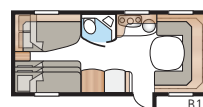

Ametist 560 GLE

Todella joustava matkailuvaunu, jonka rakennamme sinun tarpeitteesi mukaan. Parisänky, erillissängyt tai kerrossängyt kahdessa tai kolmessa tasossa. Mallista löytyy paljon muunnoksia!

Kokonaispituus:	777 cm
Kokonaiskorkeus:	264 cm
Korin pituus:	647 cm
Sisäpituus:	560 cm
Sisäkorkeus:	196 cm
Sisäleveys Std:	215 cm
Sisäleveys KS:	235 cm
Asuinpinta-ala Std:	12,0 m ²
Asuinpinta-ala KS:	13,2 m ²
Makuutila Std: Edessä	205 x 146/137 cm
Takana B2	2 x 196 x 78 cm
B5	196 x 140/118 cm
Makuutila KS: Edessä	225 x 146/137 cm
Takana B2	2 x 196 x 88 cm
B5	196 x 160/138 cm
B14	196 x 129/102 + 2 x 196 x 68 cm
B15	196 x 129/102 + 196 x 62 + 2 x 196 x 68 cm
B16	190 x 156/118 cm
Renkaat:	185R14C / 205R14C