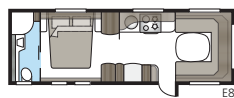

Imperial 780 E-TDL

Imperial 780 E-TDL:ään on kolme peruspohjaratkaisua ja siinä on kaikki mitä tarvitset voidaksesi asua mukavasti ja väljästi.

Kokonaispituus:	937 cm
Kokonaiskorkeus:	264 cm
Korin pituus:	807 cm
Sisäpituus:	720 cm
Sisäkorkeus:	196 cm
Sisäleveys KS:	235 cm
Asuinpinta-ala KS:	16,9 m²
Makuutila KS: Edessä	225 x 184/169 cm
Takana E2	2 x 196 x 88 cm
Takana E8	190 x 156/118 cm
Takana E9	196 x 140 + 2 x 196 x 60 cm
Renkaat:	185/65R14 / 185R14C