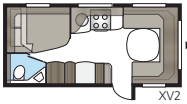

Royal 520 XL

Tämä malli on Royal-muunnos Smaragd XL:stä, yhdestä markkinoiden suosituimmista matkailuvaunuista. Samanlainen pohjaratkaisu, jossa on kaikki Smaragdin ominaisuudet ja vähän enemmän.