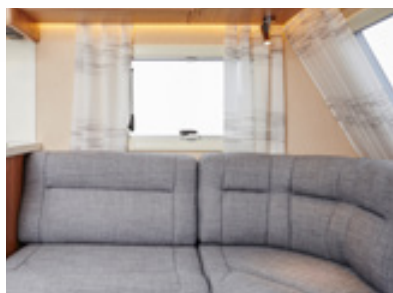

KABE CLASSIC. SISÄÄNTULOMALLI TÄYTTÄ KABE-LAATUA.

Mallisarja, jossa on hieman lyhyempi varusteluettelo ja hieman vähemmän valinnaisvarusteita, mutta joka on kauttaaltaan KABE:n korkeaa laatua. Siitä emme tingi.

TEKSTIILIMALLISTO

Denver