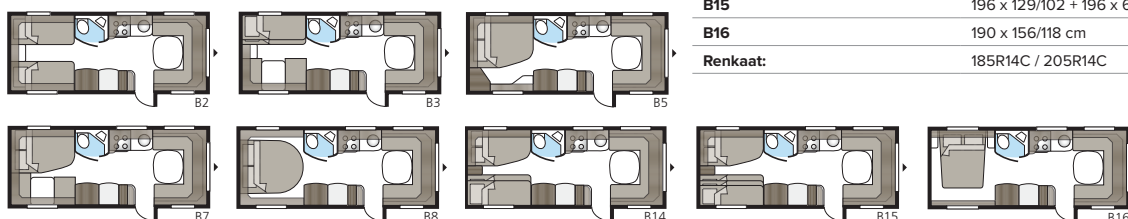

Kokonaispituus:	817 cm
Kokonaiskorkeus:	264 cm
Korin pituus:	687 cm
Sisäpituus:	600 cm
Sisäkorkeus:	196 cm
Sisäleveys Std:	215 cm
Sisäleveys KS:	235 cm
Asuinpinta-ala Std:	12,9 m²
Asuinpinta-ala KS:	14,1 m²
Makuutila Std: Edessä	205 x 169/148 cm
Takana B2	2 x 196 x 78 cm
B3	2 x 196 x 77 + 196 x 86 cm
B5	196 x 140/118 cm
B7	196 x 124/102 + 196 x 77 cm
Makuutila KS: Edessä	225 x 169/148 cm
Takana B2	2 x 196 x 88 cm
B3	2 x 196 x 87 + 196 x 96 cm
B5	196 x 160/138 cm
B7	196 x 140/118 + 196 x 77 cm
B8	196 x 156 cm
B14	196 x 129/102 + 2 x 196 x 68 cm
B15	196 x 129/102 + 196 x 62 + 2 x 196 x 68 cm
B16	190 x 156/118 cm
Renkaat:	185R14C / 205R14C