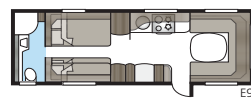

Imperial 780 E-TDL

Imperial 780 E-TDL:ään on kolme peruspohjaratkaisua ja siinä on kaikki mitä tarvitset voidaksesi asua mukavasti ja väljästi.

Kokonaispituus:	937 cm
Kokonaiskorkeus:	264 cm
Korin pituus:	807 cm
Sisäpituus:	720 cm
Sisäkorkeus:	196 cm
Sisäleveys KS:	235 cm
Asuinpinta-ala KS:	16,9 m²
Makuutila KS: Edessä	225 x 184/169 cm
Takana E2	2 x 196 x 88 cm
Takana E8	190 x 156/118 cm
Takana E9	196 x 140 + 2 x 196 x 60 cm
Renkaat:	185/65R14 / 185R14C