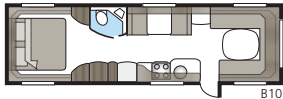

Hacienda 880 GLE

Hacienda 880 GLE:hen on yhdeksän peruspohjaratkaisua. Niistä myös kaikkein vaativimmat asiakkaamme voivat aina valita haluamansa.

Kokonaispituus:	1037 cm
Kokonaiskorkeus:	272 cm
Korin pituus:	907 cm
Sisäpituus:	820 cm
Sisäkorkeus:	196 cm
Sisäleveys KS:	235 cm
Asuinpinta-ala KS:	19,3 m²
Makuutila KS: Edessä	225 x 211/169 cm
Takana B2	2 x 196 x 88 cm
B3	2 x 196 x 87 + 196 x 96 cm
B5	196 x 160/138 cm
B7	196 x 140/118 + 196 x 77 cm
B8	196 x 156 cm
B10	196 x 156 cm
B14	196 x 129/102 + 2 x 196 x 68 cm
B15	196 x 129/102 + 196 x 62 + 2 x 196 x 68 cm
B16	190 x 156/118 cm
Makuutila keskellä:	191 x 88 cm
Renkaat:	185R14C

Hacienda 880 B-TDL

Vakiokokoonpanossa on neljä tai viisi kiinteää makuupaikkaa. Sijattavalla eturyhmällä, keski-dinetellä ja kaappivuoteella vaunuun saa nopeasti tilat jopa yhdeksälle!