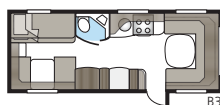

ROYAL 630 FK

Täysin uusi malli ainutlaatuisella pohjaratkaisulla. Keittiö on sijoitettu aivan vaunun etuosaan ja istuinryhmä keskelle. Takapäädyn pohjaratkaisu on 630 FK:ssä sama kuin 630 E-TDL:ssä.

Kokonaispituus:	847 cm
Kokonaiskorkeus:	264 cm
Korin pituus:	717 cm
Sisäpituus:	630 cm
Sisäkorkeus:	196 cm
Sisäleveys KS:	235 cm
Asuinpinta-ala KS:	14,8 m²
Makuutila KS: Keskelle	211 x 117 cm
Takana	2 x 196 x 78 cm
Renkaat yksiakselinen:	185R14C / 205R14C
Renkaat teliakseli:	185/65R14 / 185R14C

Royal 630 GLE

Nyt Royal 630:een saa kaikki GLE-pohjaratkaisut! Voit valita peräti kahdeksasta erilaisesta vuoderatkaisusta ja luoda optimaalisen vaunun perheesi tarpeisiin.

Kokonaispituus:	847 cm
Kokonaiskorkeus:	264 cm
Korin pituus:	717 cm
Sisäpituus:	630 cm
Sisäkorkeus:	196 cm
Sisäleveys KS:	235 cm
Asuinpinta-ala KS:	14,8 m²
Makuutila KS: Edessä	225 x 179/168 cm
Takana B2	2 x 196 x 88 cm
B3	2 x 196 x 87 + 196 x 96 cm
B5	196 x 160/138 cm
B7	196 x 140/118 + 196 x 77 cm
B8	196 x 156 cm
B14	196 x 129/102 + 2 x 196 x 68 cm
B15	196 x 129/102 + 196 x 62 + 2 x 196 x 68 cm
B16	190 x 156/118 cm
Renkaat:	185R14C / 205R14C