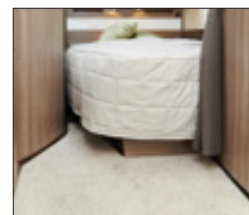

Muotoon ommellut lattiamatot