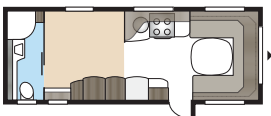

KABE Flexline. Persoonallinen pohjaratkaisusi.

Aivan kuten pysyvälle asunnolle, myös matkailuvaunun pohjaratkaisulle on jokaisella vaunua ostavalla omat tarpeensa ja toiveensa. Kaikki me olemme erilaisia. Sen vuoksi olemme kehittäneet KABE Flexline, joustavan järjestelmän, jonka ansiosta matkailuvaunusi voidaan rakentaa omien henkilökohtaisten vaatimustesi mukaisesti.

Näin valitset pohjaratkaisun 4 vaiheessa.

1. Valitse malli ja pituus

Matkailuvaunuistamme on 5 eri mallisarjaa.

Malli	Sisäpituus
Classic	473-780 cm
Jalokivi	473-645 cm
Royal	522-740 cm
Imperial	550-940 cm
Hacienda	820-940 cm

2. Valitse leveys

Vaunujemme valmistusohjelmassa on kaksi leveyttä.

Malli	Sisäleveys
Vakio	215 cm
Kingsize	235 cm

3. Valitse kolmesta peruspohjaratkaisusta

GLE-vaunu

WC ja suihku on sijoitettu vaunun vasemmalle sivulle keskelle vaunua.

XL-vaunu

WC ja suihku on sijoitettu vaunun oikeaan takakulmaan.

TDL-vaunu

WC ja erillinen suihkukaappi on sijoitettu aivan taakse vaunun koko takapäädyn leveydelle.

4. Valitse 14 erilaisesta Flexlinevaihtoehdosta

GLE-vaunu

Voit valita pohjaratkaisun...

XL-vaunu

Voit valita pohjaratkaisun...

TDL-vaunu

Voit valita pohjaratkaisun...

Tämän lisäksi vielä monta lapsiperhemallia!

* Sähköstätöinen sänky, useammassa E8 mallissa.