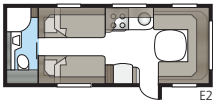

Royal 600 E-TDL

Pienin vaunumme E-TDL -pohjaratkaisulla. Kaksi pitkittäisvuodetta, vaihtoehtoisesti parisänky ja kerrossängyt sekä suihkukaapilla varustettu kylpyhuone, joka ulottuu koko takapäädyn leveydelle.

Kokonaispituus:	817 cm
Kokonaiskorkeus:	264 cm
Korin pituus:	687 cm
Sisäpituus:	600 cm
Sisäkorkeus:	196 cm
Sisäleveys Std:	215 cm
Sisäleveys KS:	235 cm
Asuinpinta-ala Std:	12,9 m²
Asuinpinta-ala KS:	14,1 m²
Makuutila Std: Edessä	205 x 166/136 cm
Takana E2	196 x 78 + 186 x 78 cm
Takana E9	196 x 120 + 2 x 186 x 60 cm
Makuutila KS: Edessä	225 x 166/136 cm
Takana E2	196 x 88 + 186 x 88 cm
Takana E9	196 x 140 + 2 x 186 x 60 cm
Renkaat:	185R14C / 205R14C

Royal 630 E-TDL

Royal 630 E-TDL:ssä on erillinen makuuosasto, jossa on kaksi pitkittäisvuodetta tai parisänky ja kerrossängyt, sekä suihkukaapilla varustettu kylpyhuone, joka ulottuu koko takapäädyn leveydelle.

Kokonaispituus:	847 cm
Kokonaiskorkeus:	264 cm
Korin pituus:	717 cm
Sisäpituus:	630 cm
Sisäkorkeus:	196 cm
Sisäleveys KS:	235 cm
Asuinpinta-ala KS:	14,8 m²
Makuutila KS: Edessä	225 x 166/145 cm
Takana E2	196 x 88 + 186 x 88 cm
Takana E9	196 x 140 + 2 x 186 x 60 cm
Renkaat yksiakselinen:	185R14C / 205R14C
Renkaat teliakseli:	185/65R14 / 185R14C