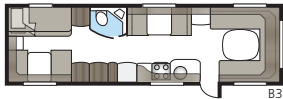

Hacienda 880 GLE

Hacienda 880 GLE:hen on yhdeksän peruspohjaratkaisua. Niistä myös kaikkein vaativimmat asiakkaamme voivat aina valita haluamansa.

Kokonaispituus:	1037 cm
Kokonaiskorkeus:	272 cm
Korin pituus:	907 cm
Sisäpituus:	820 cm
Sisäkorkeus:	196 cm
Sisäleveys KS:	235 cm
Asuinpinta-ala KS:	19,3 m²
Makuutila KS: Edessä	225 x 211/169 cm
Takana B2	2 x 196 x 88 cm
B3	2 x 196 x 87 + 196 x 96 cm
B5	196 x 160/138 cm
B7	196 x 140/118 + 196 x 77 cm
B8	196 x 156 cm
B10	196 x 156 cm
B14	196 x 129/102 + 2 x 196 x 68 cm
B15	196 x 129/102 + 196 x 62 + 2 x 196 x 68 cm
B16	190 x 156/118 cm
Makuutila keskellä:	191 x 88 cm
Renkaat:	185R14C

Hacienda 880 B-TDL

Vakiokokoonpanossa on neljä tai viisi kiinteää makuupaikkaa. Sijattavalla eturyhmällä, keski-dinetellä ja kaappivuoteella vaunuun saa nopeasti tilat jopa yhdeksälle!