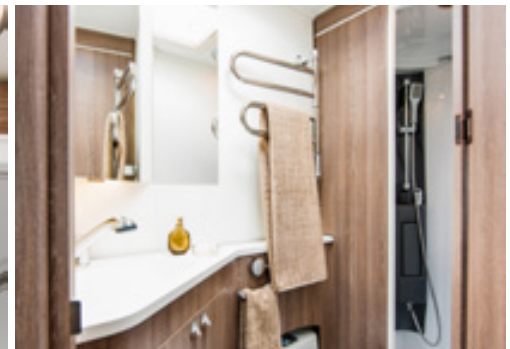

Kylpyhuone on ylellisen kokoinen.

Imperial-kylpyhuoneessa ei ole lainkaan sijaa kompromisseille. Sulavat linjat, hyvä valaistus, posliini-wc ja pyyhekuivain ovat luonnollisesti vakiona. Riippumatta siitä, haluatko suuren kylpyhuoneen tai mieluummin enemmän avaruutta matkailuvaunusi muihin osiin, meillä on pohjaratkaisu, joka sopii KABE Imperialiisi. TDL-malleissamme kylpyhuone on koko vaunun takaosan levyinen ja varustettu suihkukaapilla.