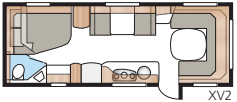

Diamant 660 GXL

Diamant 660 GXL on muiden Diamant-sarjan vaunujen tapaan ilmava ja tilava. Siinä on paljon säilytystilaa ja avara keittiö.