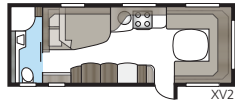

Royal 740 U-TDL

Vaunu, jossa on kaikki mahdolliset Royal-vaunujemme vakioylellisyydet. Valitset itse joko ulosvedettävän parivuoteen tai kiinteän XV2-sängyn.