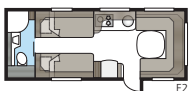

Imperial 600 E-TDL

Imperial 600 E-TDL on tilava vaunu, jossa on koko vaunun leveyden käyttävä suuri kylpyhuone. Valitse pitkittäisvuoteet tai parisänky ja sivuille kerrossängyt.