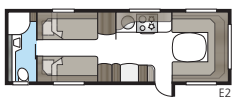

Imperial 780 E-TDL

Imperial 780 E-TDL:ään on kolme peruspohjaratkaisua ja siinä on kaikki mitä tarvitset voidaksesi asua mukavasti ja väljästi.

Kokonaispituus:	937 cm
Kokonaiskorkeus:	264 cm
Korin pituus:	807 cm
Sisäpituus:	720 cm
Sisäkorkeus:	196 cm
Sisäleveys KS:	235 cm
Asuinpinta-ala KS:	16,9 m²
Makuutila KS: Edessä	225 x 184/169 cm
Takana E2	2 x 196 x 88 cm
Takana E8	190 x 156/118 cm
Takana E9	196 x 140 + 2 x 196 x 60 cm
Renkaat:	185/65R14 / 185R14C