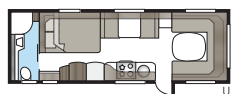

Kokonaispituus:	937 cm
Kokonaiskorkeus:	264 cm
Korin pituus:	807 cm
Sisäpituus:	720 cm
Sisäkorkeus:	196 cm
Sisäleveys KS:	235 cm
Asuinpinta-ala KS:	16,9 m²
Makuutila KS: Edessä	225 x 184/169 cm
Keskellä	191 x 88 cm
Takana U	196 x 140 cm
Takana XV2	196 x 140/118 cm
Renkaat:	185/65R14 / 185R14C