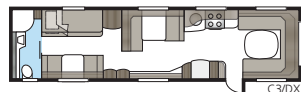

Hacienda 880 D-TDL

880 D-TDL:ssä on väljää! Erikoislevyä poikittain sijoitettu parivuode ja koko vaunun levyinen kylpyhuone tekevät makuuhuoneosasta yhtä viihtyisän kuin kotona.

Kokonaispituus:	1037 cm
Kokonaiskorkeus:	272 cm
Korin pituus:	907 cm
Sisäpituus:	820 cm
Sisäkorkeus:	196 cm
Sisäleveys KS:	235 cm
Asuinpinta-ala KS:	19,3 m²
Makuutila KS: Edessä	225 x 198/169 cm
Takana	188 x 156 cm
Renkaat:	185R14C

Hacienda 1000 TDL

Hacienda 1000:lla on kokoa peräti 22 m² ja KABE Flexline-järjestelmällämme saat lähes rajattomat mahdollisuudet räätälöidä sen sisustuksen omien toiveittesi mukaiseksi.

Kokonaispituus:	1157 cm
Kokonaiskorkeus:	272 cm
Korin pituus:	1027 cm
Sisäpituus:	940 cm
Sisäkorkeus:	196 cm
Sisäleveys KS:	235 cm
Asuinpinta-ala KS:	22,0 m²
Makuutila KS: Edessä	225 x 198/169 cm
Takana C3	2 x 196 x 77 + 196 x 96 cm
C6	4 x 196 x 77 cm
C9	196 x 140 + 196 x 60 cm
CE	2 x 196 x 88 cm
CU	196 x 140 cm
DX	196 x 128/89 cm
DU	196 x 140 cm
Renkaat:	185R14C