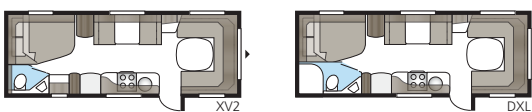

Royal 740 GLE

Tilava keittiöosa ja isot tasot yhdessä tilavan istuinryhmän kanssa tekevät Royal 740 GLE:stä täydellisen vaunun mukavaan yhdessäoloon.

Kokonaispituus:	877 cm
Kokonaiskorkeus:	264 cm
Korin pituus:	747 cm
Sisäpituus:	660 cm
Sisäkorkeus:	196 cm
Sisäleveys KS:	235 cm
Asuinpinta-ala KS:	15,5 m²
Makuutila KS: Edessä	225 x 184/159 cm
Takana B2	2 x 196 x 88 cm
B3	2 x 196 x 87 + 196 x 96 cm
B5	196 x 160/138 cm
B7	196 x 140/118 + 196 x 77 cm
B8	196 x 156 cm
B14	196 x 129/102 + 2 x 196 x 68 cm
B15	196 x 129/102 + 196 x 62 + 2 x 196 x 68 cm
B16	190 x 156/118 cm
Renkaat:	185/65R14 / 185R14C

Royal 740 GXL

Yli 15 neliön asuinpinta-alasta riittää tilaa sekä olohuoneelle että pienelle keskidinetelle keittiöosan yhteyteen.

Kokonaispituus:	877 cm
Kokonaiskorkeus:	264 cm
Korin pituus:	747 cm
Sisäpituus:	660 cm
Sisäkorkeus:	196 cm
Sisäleveys KS:	235 cm
Asuinpinta-ala KS:	15,5 m²
Makuutila KS: Edessä	225 x 177/150 cm
Keskellä	191 x 88 cm
Takana XV2	196 x 140/118 cm
Renkaat:	185/65R14 / 185R14C