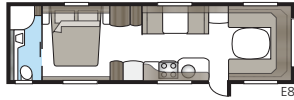

Hacienda 880 E-TDL

Vakiokokoonpanossa on neljä tai viisi kiinteää makuupaikkaa. Valitse kolmesta eri sänkyvaihtoehdosta; poikittainen parisänky, pitkittäisvuoteet tai lastenkamari.

Kokonaispituus:	1037 cm
Kokonaiskorkeus:	272 cm
Korin pituus:	907 cm
Sisäpituus:	820 cm
Sisäkorkeus:	196 cm
Sisäleveys KS:	235 cm
Asuinpinta-ala KS:	19,3 m²
Makuutila KS: Edessä	225 x 184/169 cm
Takana E2	2 x 196 x 88 cm
Takana E8	190 x 156/118 cm
Takana E9	196 x 140 + 2 x 196 x 60 cm
Keskellä	191 x 88 cm
Renkaat:	185R14C

Hacienda 880 U-TDL

Suuri ja mukava vaunu, jossa on erityisen paljon säilytystilaa. 880 U-TDL on hyvin varusteltu, ilmava ja väljä vaunu, aivan kuten Hacienda-sarjan muut vaunut.

Kokonaispituus:	1037 cm
Kokonaiskorkeus:	272 cm
Korin pituus:	907 cm
Sisäpituus:	820 cm
Sisäkorkeus:	196 cm
Sisäleveys KS:	235 cm
Asuinpinta-ala KS:	19,3 m²
Makuutila KS: Edessä	225 x 184/169 cm
Takana U	196 x 140 cm
Takana XV2	196 x 140/118 cm
Keskellä	191 x 88 cm
Renkaat:	185R14C