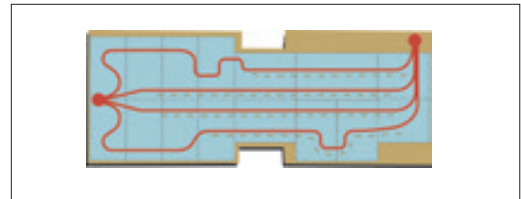

Parasta lämmitysmukavuutta. KABEn kehittämän automaattisen AGS II-lattialämmitysjärjestelmän neljä silmukkaa tuottavat entistä tasaisempaa lämpöä. Lämmityssilmukat ovat alumiiniputkea ja ulottuvat ulko-ovelle, työtasoon ja wc:hen asti. Lämpölevyt jakavat lämmön tasaisesti koko lattialle.

Classic ja Jalokivisarjan varustetaso voi poiketa kuvista. Esitteen kuvat sattuavat sisältää lisävarusteita.