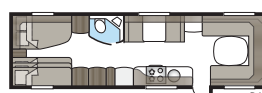

Imperial 880 E-TDL

Vakiokokoonpanossa on neljä tai viisi kiinteää makuupaikkaa. Valitse kolmesta eri sänkyvaihtoehdosta; poikittainen parisänky, pitkittäisvuoteet tai lastenkamari.

Kokonaispituus:	1037 cm
Kokonaiskorkeus:	272 cm
Korin pituus:	907 cm
Sisäpituus:	820 cm
Sisäkorkeus:	196 cm
Sisäleveys KS:	235 cm
Asuinpinta-ala KS:	19,3 m²
Makuutila KS: Edessä	225 x 184/169 cm
Takana E2	2 x 196 x 88 cm
Takana E8	190 x 156/118 cm
Takana E9	196 x 140 + 2 x 196 x 60 cm
Keskellä	191 x 88 cm
Renkaat:	185R14C

Imperial 880 GLE

Imperial 880 GLE:hen on yhdeksän peruspohjaratkaisua. Niistä kaikkein vaativimmat asiakkaamme voivat aina valita haluamansa.

Kokonaispituus:	1037 cm
Kokonaiskorkeus:	272 cm
Korin pituus:	907 cm
Sisäpituus:	820 cm
Sisäkorkeus:	196 cm
Sisäleveys KS:	235 cm
Asuinpinta-ala KS:	19,3 m²
Makuutila KS: Edessä	225 x 211/169 cm
Takana B2	2 x 196 x 88 cm
B3	2 x 196 x 87 + 196 x 96 cm
B5	196 x 160/138 cm
B7	196 x 140/118 + 196 x 77 cm
B8	196 x 156 cm
B10	196 x 156 cm
B14	196 x 129/102 + 2 x 196 x 68 cm
B15	196 x 129/102 + 196 x 62 + 2 x 196 x 68 cm
B16	190 x 156/118 cm
Makuutila keskellä:	191 x 88 cm
Renkaat:	185R14C