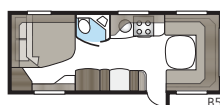

ROYAL 630 FK

Täysin uusi malli ainutlaatuisella pohjaratkaisulla. Keittiö on sijoitettu aivan vaunun etuosaan ja istuinryhmä keskelle. Takapäädyn pohjaratkaisu on 630 FK:ssä sama kuin 630 E-TDL:ssä.

Kokonaispituus:	847 cm
Kokonaiskorkeus:	264 cm
Korin pituus:	717 cm
Sisäpituus:	630 cm
Sisäkorkeus:	196 cm
Sisäleveys KS:	235 cm
Asuinpinta-ala KS:	14,8 m²
Makuutila KS: Keskelle	211 x 117 cm
Takana	2 x 196 x 78 cm
Renkaat yksiakselinen:	185R14C / 205R14C
Renkaat teliakseli:	185/65R14 / 185R14C

Royal 630 GLE

Nyt Royal 630:een saa kaikki GLE-pohjaratkaisut! Voit valita peräti kahdeksasta erilaisesta vuoderatkaisusta ja luoda optimaalisen vaunun perheesi tarpeisiin.

Kokonaispituus:	847 cm
Kokonaiskorkeus:	264 cm
Korin pituus:	717 cm
Sisäpituus:	630 cm
Sisäkorkeus:	196 cm
Sisäleveys KS:	235 cm
Asuinpinta-ala KS:	14,8 m²
Makuutila KS: Edessä	225 x 179/168 cm
Takana B2	2 x 196 x 88 cm
B3	2 x 196 x 87 + 196 x 96 cm
B5	196 x 160/138 cm
B7	196 x 140/118 + 196 x 77 cm
B8	196 x 156 cm
B14	196 x 129/102 + 2 x 196 x 68 cm
B15	196 x 129/102 + 196 x 62 + 2 x 196 x 68 cm
B16	190 x 156/118 cm
Renkaat:	185R14C / 205R14C