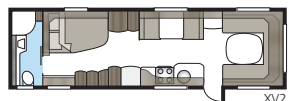

Hacienda 880 E-TDL

Vakiokokoonpanossa on neljä tai viisi kiinteää makuupaikkaa. Valitse kolmesta eri sänkyvaihtoehdosta; poikittainen parisänky, pitkittäisvuoteet tai lastenkamari.

Kokonaispituus:	1037 cm
Kokonaiskorkeus:	272 cm
Korin pituus:	907 cm
Sisäpituus:	820 cm
Sisäkorkeus:	196 cm
Sisäleveys KS:	235 cm
Asuinpinta-ala KS:	19,3 m²
Makuutila KS: Edessä	225 x 184/169 cm
Takana E2	2 x 196 x 88 cm
Takana E8	190 x 156/118 cm
Takana E9	196 x 140 + 2 x 196 x 60 cm
Keskellä	191 x 88 cm
Renkaat:	185R14C

Hacienda 880 U-TDL

Suuri ja mukava vaunu, jossa on erityisen paljon säilytystilaa. 880 U-TDL on hyvin varusteltu, ilmava ja väljä vaunu, aivan kuten Hacienda-sarjan muut vaunut.

Kokonaispituus:	1037 cm
Kokonaiskorkeus:	272 cm
Korin pituus:	907 cm
Sisäpituus:	820 cm
Sisäkorkeus:	196 cm
Sisäleveys KS:	235 cm
Asuinpinta-ala KS:	19,3 m²
Makuutila KS: Edessä	225 x 184/169 cm
Takana U	196 x 140 cm
Takana XV2	196 x 140/118 cm
Keskellä	191 x 88 cm
Renkaat:	185R14C