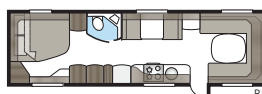

Imperial 880 E-TDL

Vakiokokoonpanossa on neljä tai viisi kiinteää makuupaikkaa. Valitse kolmesta eri sänkyvaihtoehdosta; poikittainen parisänky, pitkittäisvuoteet tai lastenkamari.

Kokonaispituus:	1037 cm
Kokonaiskorkeus:	272 cm
Korin pituus:	907 cm
Sisäpituus:	820 cm
Sisäkorkeus:	196 cm
Sisäleveys KS:	235 cm
Asuinpinta-ala KS:	19,3 m²
Makuutila KS: Edessä	225 x 184/169 cm
Takana E2	2 x 196 x 88 cm
Takana E8	190 x 156/118 cm
Takana E9	196 x 140 + 2 x 196 x 60 cm
Keskellä	191 x 88 cm
Renkaat:	185R14C

Imperial 880 GLE

Imperial 880 GLE:hen on yhdeksän peruspohjaratkaisua. Niistä kaikkein vaativimmat asiakkaamme voivat aina valita haluamansa.

Kokonaispituus:	1037 cm
Kokonaiskorkeus:	272 cm
Korin pituus:	907 cm
Sisäpituus:	820 cm
Sisäkorkeus:	196 cm
Sisäleveys KS:	235 cm
Asuinpinta-ala KS:	19,3 m²
Makuutila KS: Edessä	225 x 211/169 cm
Takana B2	2 x 196 x 88 cm
B3	2 x 196 x 87 + 196 x 96 cm
B5	196 x 160/138 cm
B7	196 x 140/118 + 196 x 77 cm
B8	196 x 156 cm
B10	196 x 156 cm
B14	196 x 129/102 + 2 x 196 x 68 cm
B15	196 x 129/102 + 196 x 62 + 2 x 196 x 68 cm
B16	190 x 156/118 cm
Makuutila keskellä:	191 x 88 cm
Renkaat:	185R14C