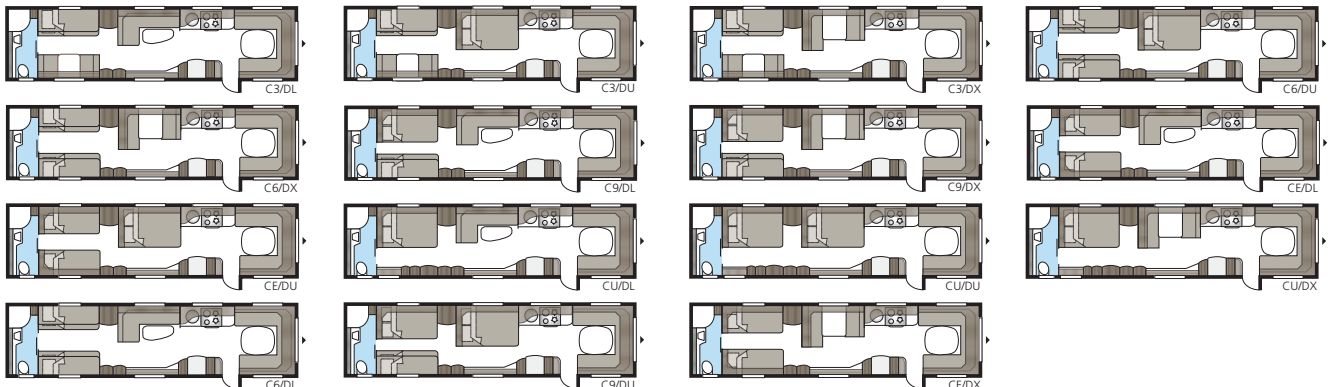

Imperial 1000 TDL

Vakiokokoonpanossa on neljä tai viisi kiinteää makuupaikkaa. Valitse kolmesta eri sänkyvaihtoehdosta; poikittainen parisänky, pitkittäisvuoteet tai lastenkamari.

Kokonaispituus:	1157 cm
Kokonaiskorkeus:	272 cm
Korin pituus:	1027 cm
Sisäpituus:	940 cm
Sisäkorkeus:	196 cm
Sisäleveys KS:	235 cm
Asuinpinta-ala KS:	22,0 m ²
Makuutila KS: Edessä	225 x 198/169 cm
Takana C3	2 x 196 x 77 + 196 x 96 cm
C6	4 x 196 x 77 cm
C9	196 x 140 + 196 x 60 cm
CE	2 x 196 x 88 cm
CU	196 x 140 cm
DX	196 x 128/89 cm
DU	196 x 140 cm
Renkaat:	185R14C