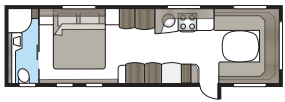

Hacienda 880 D-TDL

880 D-TDL:ssä on väljää! Erikoislevyä poikittain sijoitettu parivuode ja koko vaunun levyinen kylpyhuone tekevät makuuhuoneosasta yhtä viihtyisän kuin kotona.

Kokonaispituus:	1037 cm
Kokonaiskorkeus:	272 cm
Korin pituus:	907 cm
Sisäpituus:	820 cm
Sisäkorkeus:	196 cm
Sisäleveys KS:	235 cm
Asuinpinta-ala KS:	19,3 m ²
Makuutila KS: Edessä	225 x 198/169 cm
Takana	188 x 156 cm
Renkaat:	185R14C