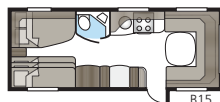

ROYAL 630 FK

Täysin uusi malli ainutlaatuisella pohjaratkaisulla. Keittiö on sijoitettu aivan vaunun etuosaan ja istuinryhmä keskelle. Takapäädyn pohjaratkaisu on 630 FK:ssä sama kuin 630 E-TDL:ssä.

Kokonaispituus:	847 cm
Kokonaiskorkeus:	264 cm
Korin pituus:	717 cm
Sisäpituus:	630 cm
Sisäkorkeus:	196 cm
Sisäleveys KS:	235 cm
Asuinpinta-ala KS:	14,8 m²
Makuutila KS: Keskelle	211 x 117 cm
Takana	2 x 196 x 78 cm
Renkaat yksiakselinen:	185R14C / 205R14C
Renkaat teliakseli:	185/65R14 / 185R14C

Royal 630 GLE

Nyt Royal 630:een saa kaikki GLE-pohjaratkaisut! Voit valita peräti kahdeksasta erilaisesta vuoderatkaisusta ja luoda optimaalisen vaunun perheesi tarpeisiin.

Kokonaispituus:	847 cm
Kokonaiskorkeus:	264 cm
Korin pituus:	717 cm
Sisäpituus:	630 cm
Sisäkorkeus:	196 cm
Sisäleveys KS:	235 cm
Asuinpinta-ala KS:	14,8 m²
Makuutila KS: Edessä	225 x 179/168 cm
Takana B2	2 x 196 x 88 cm
B3	2 x 196 x 87 + 196 x 96 cm
B5	196 x 160/138 cm
B7	196 x 140/118 + 196 x 77 cm
B8	196 x 156 cm
B14	196 x 129/102 + 2 x 196 x 68 cm
B15	196 x 129/102 + 196 x 62 + 2 x 196 x 68 cm
B16	190 x 156/118 cm
Renkaat:	185R14C / 205R14C