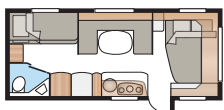

Kokonaispituus:	811 cm
Kokonaiskorkeus:	264 cm
Korin pituus:	681 cm
Sisäpituus:	600 cm
Sisäkorkeus:	196 cm
Sisäleveys KS:	235 cm
Asuinpinta-ala KS:	14,1 m²
Makuutila KS: Edessä	196 x 140/118 cm
Takana, kerrosvuoteet	2 x 196 x 77 cm
Kolmikerrosvuoteet (lisävaruste)	2 x 196 x 77 + 188 x 71 cm
Renkaat:	185R14C