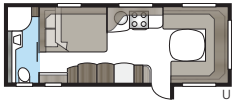

Royal 740 U-TDL

Vaunu, jossa on kaikki mahdolliset Royal-vaunujemme vakioylellisyydet. Valitset itse joko ulosvedettävän parivuoteen tai kiinteän XV2-sängyn.