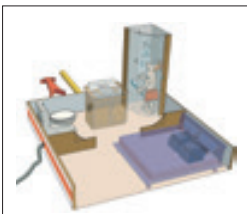

MUUT VARUSTEET

Minisaf MD281 (X0192)

Puolivartalo peili (vaatekomeron
oven sisäpuolelle) (X0227)

Sähkötoiminen vesijärjestelmän
tyhjennys

Viemäri; harmaavesisäiliön
ohikykentä

Viemäriilitäntä

Ulkopuolinen kaasuliitäntä