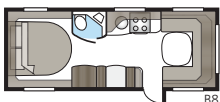

ROYAL 630 FK

Täysin uusi malli ainutlaatuisella pohjaratkaisulla. Keittiö on sijoitettu aivan vaunun etuosaan ja istuinryhmä keskelle. Takapäädyn pohjaratkaisu on 630 FK:ssä sama kuin 630 E-TDL:ssä.

Kokonaispituus:	847 cm
Kokonaiskorkeus:	264 cm
Korin pituus:	717 cm
Sisäpituus:	630 cm
Sisäkorkeus:	196 cm
Sisäleveys KS:	235 cm
Asuinpinta-ala KS:	14,8 m²
Makuutila KS: Keskelle	211 x 117 cm
Takana	2 x 196 x 78 cm
Renkaat yksiakselinen:	185R14C / 205R14C
Renkaat teliakseli:	185/65R14 / 185R14C

Royal 630 GLE

Nyt Royal 630:een saa kaikki GLE-pohjaratkaisut! Voit valita peräti kahdeksasta erilaisesta vuoderatkaisusta ja luoda optimaalisen vaunun perheesi tarpeisiin.

Kokonaispituus:	847 cm
Kokonaiskorkeus:	264 cm
Korin pituus:	717 cm
Sisäpituus:	630 cm
Sisäkorkeus:	196 cm
Sisäleveys KS:	235 cm
Asuinpinta-ala KS:	14,8 m²
Makuutila KS: Edessä	225 x 179/168 cm
Takana B2	2 x 196 x 88 cm
B3	2 x 196 x 87 + 196 x 96 cm
B5	196 x 160/138 cm
B7	196 x 140/118 + 196 x 77 cm
B8	196 x 156 cm
B14	196 x 129/102 + 2 x 196 x 68 cm
B15	196 x 129/102 + 196 x 62 + 2 x 196 x 68 cm
B16	190 x 156/118 cm
Renkaat:	185R14C / 205R14C