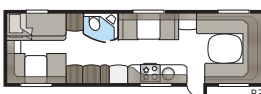

Imperial 880 E-TDL

Vakiokokoonpanossa on neljä tai viisi kiinteää makuupaikkaa. Valitse kolmesta eri sänkyvaihtoehdosta; poikittainen parisänky, pitkittäisvuoteet tai lastenkamari.

Kokonaispituus:	1037 cm
Kokonaiskorkeus:	272 cm
Korin pituus:	907 cm
Sisäpituus:	820 cm
Sisäkorkeus:	196 cm
Sisäleveys KS:	235 cm
Asuinpinta-ala KS:	19,3 m²
Makuutila KS: Edessä	225 x 184/169 cm
Takana E2	2 x 196 x 88 cm
Takana E8	190 x 156/118 cm
Takana E9	196 x 140 + 2 x 196 x 60 cm
Keskellä	191 x 88 cm
Renkaat:	185R14C

Imperial 880 GLE

Imperial 880 GLE:hen on yhdeksän peruspohjaratkaisua. Niistä kaikkein vaativimmat asiakkaamme voivat aina valita haluamansa.

Kokonaispituus:	1037 cm
Kokonaiskorkeus:	272 cm
Korin pituus:	907 cm
Sisäpituus:	820 cm
Sisäkorkeus:	196 cm
Sisäleveys KS:	235 cm
Asuinpinta-ala KS:	19,3 m²
Makuutila KS: Edessä	225 x 211/169 cm
Takana B2	2 x 196 x 88 cm
B3	2 x 196 x 87 + 196 x 96 cm
B5	196 x 160/138 cm
B7	196 x 140/118 + 196 x 77 cm
B8	196 x 156 cm
B10	196 x 156 cm
B14	196 x 129/102 + 2 x 196 x 68 cm
B15	196 x 129/102 + 196 x 62 + 2 x 196 x 68 cm
B16	190 x 156/118 cm
Makuutila keskellä:	191 x 88 cm
Renkaat:	185R14C