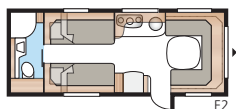

Safir 600 E-TDL

Safir E-TDL jossa on ylellinen pesuhuone erillisellä suihkukaapilla.