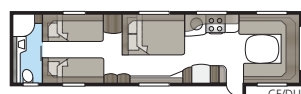

Hacienda 880 D-TDL

880 D-TDL:ssä on väljää! Erikoislevyä poikittain sijoitettu parivuode ja koko vaunun levyinen kylpyhuone tekevät makuuhuoneosasta yhtä viihtyisän kuin kotona.

Kokonaispituus:	1037 cm
Kokonaiskorkeus:	272 cm
Korin pituus:	907 cm
Sisäpituus:	820 cm
Sisäkorkeus:	196 cm
Sisäleveys KS:	235 cm
Asuinpinta-ala KS:	19,3 m²
Makuutila KS: Edessä	225 x 198/169 cm
Takana	188 x 156 cm
Renkaat:	185R14C

Hacienda 1000 TDL

Hacienda 1000:lla on kokoa peräti 22 m² ja KABE Flexline-järjestelmällämme saat lähes rajattomat mahdollisuudet räätälöidä sen sisustuksen omien toiveittesi mukaiseksi.

Kokonaispituus:	1157 cm
Kokonaiskorkeus:	272 cm
Korin pituus:	1027 cm
Sisäpituus:	940 cm
Sisäkorkeus:	196 cm
Sisäleveys KS:	235 cm
Asuinpinta-ala KS:	22,0 m²
Makuutila KS: Edessä	225 x 198/169 cm
Takana C3	2 x 196 x 77 + 196 x 96 cm
C6	4 x 196 x 77 cm
C9	196 x 140 + 196 x 60 cm
CE	2 x 196 x 88 cm
CU	196 x 140 cm
DX	196 x 128/89 cm
DU	196 x 140 cm
Renkaat:	185R14C