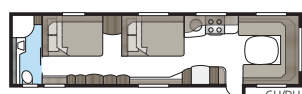

Hacienda 880 D-TDL

880 D-TDL:ssä on väljää! Erikoislevyä poikittain sijoitettu parivuode ja koko vaunun levyinen kylpyhuone tekevät makuuhuoneosasta yhtä viihtyisän kuin kotona.

Kokonaispituus:	1037 cm
Kokonaiskorkeus:	272 cm
Korin pituus:	907 cm
Sisäpituus:	820 cm
Sisäkorkeus:	196 cm
Sisäleveys KS:	235 cm
Asuinpinta-ala KS:	19,3 m²
Makuutila KS: Edessä	225 x 198/169 cm
Takana	188 x 156 cm
Renkaat:	185R14C

Hacienda 1000 TDL

Hacienda 1000:lla on kokoa peräti 22 m² ja KABE Flexline-järjestelmällämme saat lähes rajattomat mahdollisuudet räätälöidä sen sisustuksen omien toiveittesi mukaiseksi.

Kokonaispituus:	1157 cm
Kokonaiskorkeus:	272 cm
Korin pituus:	1027 cm
Sisäpituus:	940 cm
Sisäkorkeus:	196 cm
Sisäleveys KS:	235 cm
Asuinpinta-ala KS:	22,0 m²
Makuutila KS: Edessä	225 x 198/169 cm
Takana C3	2 x 196 x 77 + 196 x 96 cm
C6	4 x 196 x 77 cm
C9	196 x 140 + 196 x 60 cm
CE	2 x 196 x 88 cm
CU	196 x 140 cm
DX	196 x 128/89 cm
DU	196 x 140 cm
Renkaat:	185R14C