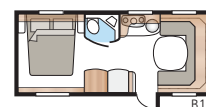

Smaragd 540 GLE

Smaragd 540 GLE on täydellinen matkailuvaunu sinulle, joka rakastat matkustamista. Siinä on käytännölliset pitkittäisvuoteet ja todella mukava istuinryhmä.

Kokonaispituus:	757 cm
Kokonaiskorkeus:	264 cm
Korin pituus:	627 cm
Sisäpituus:	540 cm
Sisäkorkeus:	196 cm
Sisäleveys Std:	215 cm
Sisäleveys KS:	235 cm
Asuinpinta-ala Std:	11,6 m²
Asuinpinta-ala KS:	12,7 m²
Makuutila Std: Edessä	205 x 141/127 cm
Takana	196 x 78 + 186 x 78 cm
Makuutila KS: Edessä	225 x 141/127 cm
Takana	196 x 88 + 186 x 88 cm
Renkaat:	185R14C / 205R14C

Ametist 560 GLE

Todella joustava matkailuvaunu, jonka rakennamme sinun tarpeitteesi mukaan. Parisänky, erillissängyt tai kerrossängyt kahdessa tai kolmessa tasossa. Mallista löytyy paljon muunnoksia!

Kokonaispituus:	777 cm
Kokonaiskorkeus:	264 cm
Korin pituus:	647 cm
Sisäpituus:	560 cm
Sisäkorkeus:	196 cm
Sisäleveys Std:	215 cm
Sisäleveys KS:	235 cm
Asuinpinta-ala Std:	12,0 m²
Asuinpinta-ala KS:	13,2 m²
Makuutila Std: Edessä	205 x 146/137 cm
Takana B2	2 x 196 x 78 cm
B5	196 x 140/118 cm
Makuutila KS: Edessä	225 x 146/137 cm
Takana B2	2 x 196 x 88 cm
B5	196 x 160/138 cm
B14	196 x 129/102 + 2 x 196 x 68 cm
B15	196 x 129/102 + 196 x 62 + 2 x 196 x 68 cm
B16	190 x 156/118 cm
Renkaat:	185R14C / 205R14C