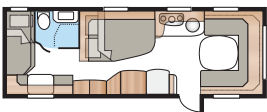

Kokonaispituus:	871 cm
Kokonaiskorkeus:	264 cm
Korin pituus:	741 cm
Sisäpituus:	660 cm
Sisäkorkeus:	196 cm
Sisäleveys KS:	235 cm
Asuinpinta-ala KS:	15,5 m²
Makuutila KS: Edessä	225 x 143/159 cm
Takana, kerrosvoiteet	2 x 179 x 68 cm
Takana, parivuode	196 x 129/102 cm
Kolmikerrosvoiteet (lisävaruste)	2 x 179 x 68 + 173 x 65 cm
Renkaat:	185R14C / 205R14C