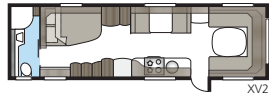

Imperial 880 U-TDL

Suuri ja mukava vaunu, jossa on erityisen paljon säilytystiloja. Imperial 880 U-TDL on hyvin varusteltu, ilmava ja väljä vaunu.