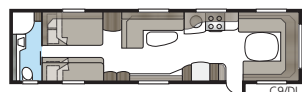

Hacienda 880 D-TDL

880 D-TDL:ssä on väljää! Erikoislevyä poikittain sijoitettu parivuode ja koko vaunun levyinen kylpyhuone tekevät makuuhuoneosasta yhtä viihtyisän kuin kotona.

Kokonaispituus:	1037 cm
Kokonaiskorkeus:	272 cm
Korin pituus:	907 cm
Sisäpituus:	820 cm
Sisäkorkeus:	196 cm
Sisäleveys KS:	235 cm
Asuinpinta-ala KS:	19,3 m²
Makuutila KS: Edessä	225 x 198/169 cm
Takana	188 x 156 cm
Renkaat:	185R14C

Hacienda 1000 TDL

Hacienda 1000:lla on kokoa peräti 22 m² ja KABE Flexline-järjestelmällämme saat lähes rajattomat mahdollisuudet räätälöidä sen sisustuksen omien toiveittesi mukaiseksi.

Kokonaispituus:	1157 cm
Kokonaiskorkeus:	272 cm
Korin pituus:	1027 cm
Sisäpituus:	940 cm
Sisäkorkeus:	196 cm
Sisäleveys KS:	235 cm
Asuinpinta-ala KS:	22,0 m²
Makuutila KS: Edessä	225 x 198/169 cm
Takana C3	2 x 196 x 77 + 196 x 96 cm
C6	4 x 196 x 77 cm
C9	196 x 140 + 196 x 60 cm
CE	2 x 196 x 88 cm
CU	196 x 140 cm
DX	196 x 128/89 cm
DU	196 x 140 cm
Renkaat:	185R14C