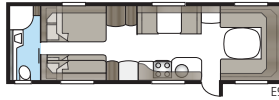

Hacienda 880 E-TDL

Vakiokokoonpanossa on neljä tai viisi kiinteää makuupaikkaa. Valitse kolmesta eri sänkyvaihtoehdosta; poikittainen parisänky, pitkittäisvuoteet tai lastenkamari.

Kokonaispituus:	1037 cm
Kokonaiskorkeus:	272 cm
Korin pituus:	907 cm
Sisäpituus:	820 cm
Sisäkorkeus:	196 cm
Sisäleveys KS:	235 cm
Asuinpinta-ala KS:	19,3 m²
Makuutila KS: Edessä	225 x 184/169 cm
Takana E2	2 x 196 x 88 cm
Takana E8	190 x 156/118 cm
Takana E9	196 x 140 + 2 x 196 x 60 cm
Keskellä	191 x 88 cm
Renkaat:	185R14C

Hacienda 880 U-TDL

Suuri ja mukava vaunu, jossa on erityisen paljon säilytystilaa. 880 U-TDL on hyvin varusteltu, ilmava ja väljä vaunu, aivan kuten Hacienda-sarjan muut vaunut.

Kokonaispituus:	1037 cm
Kokonaiskorkeus:	272 cm
Korin pituus:	907 cm
Sisäpituus:	820 cm
Sisäkorkeus:	196 cm
Sisäleveys KS:	235 cm
Asuinpinta-ala KS:	19,3 m²
Makuutila KS: Edessä	225 x 184/169 cm
Takana U	196 x 140 cm
Takana XV2	196 x 140/118 cm
Keskellä	191 x 88 cm
Renkaat:	185R14C