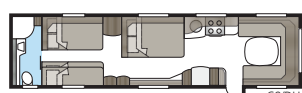

Hacienda 880 D-TDL

880 D-TDL:ssä on väljää! Erikoislevyä poikittain sijoitettu parivuode ja koko vaunun levyinen kylpyhuone tekevät makuuhuoneosasta yhtä viihtyisän kuin kotona.

Kokonaispituus:	1037 cm
Kokonaiskorkeus:	272 cm
Korin pituus:	907 cm
Sisäpituus:	820 cm
Sisäkorkeus:	196 cm
Sisäleveys KS:	235 cm
Asuinpinta-ala KS:	19,3 m²
Makuutila KS: Edessä	225 x 198/169 cm
Takana	188 x 156 cm
Renkaat:	185R14C

Hacienda 1000 TDL

Hacienda 1000:lla on kokoa peräti 22 m² ja KABE Flexline-järjestelmällämme saat lähes rajattomat mahdollisuudet räätälöidä sen sisustuksen omien toiveittesi mukaiseksi.

Kokonaispituus:	1157 cm
Kokonaiskorkeus:	272 cm
Korin pituus:	1027 cm
Sisäpituus:	940 cm
Sisäkorkeus:	196 cm
Sisäleveys KS:	235 cm
Asuinpinta-ala KS:	22,0 m²
Makuutila KS: Edessä	225 x 198/169 cm
Takana C3	2 x 196 x 77 + 196 x 96 cm
C6	4 x 196 x 77 cm
C9	196 x 140 + 196 x 60 cm
CE	2 x 196 x 88 cm
CU	196 x 140 cm
DX	196 x 128/89 cm
DU	196 x 140 cm
Renkaat:	185R14C