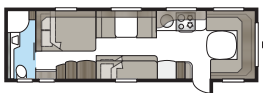

Imperial 780 DGLE

Ainutlaatuinen vaunu, jossa wc ja suihkutila on sijoitettu eri puolille vaunua. Flexline-ratkaisuistamme voit valita vaikkapa erillissängyt, kahdet kerrossängyt tai parivuoteen.

Kokonaispituus:	937 cm
Kokonaiskorkeus:	264 cm
Korin pituus:	807 cm
Sisäpituus:	720 cm
Sisäkorkeus:	196 cm
Sisäleveys KS:	235 cm
Asuinpinta-ala KS:	16,9 m²
Makuutila KS: Edessä	225 x 175/150 cm
Takana B2	2 x 196 x 88 cm
B3	2 x 196 x 87 + 196 x 96 cm
B5	196 x 160/138 cm
B7	196 x 140/118 + 196 x 77 cm
B8	196 x 156 cm
B10	196 x 156 cm
B14	196 x 129/102 + 2 x 196 x 68 cm
B15	196 x 129/102 + 196 x 62 + 2 x 196 x 68 cm
B16	190 x 156/118 cm
Renkaat:	185/65R14 / 185R14C

Imperial 880 B-TDL

Vakiokokoonpanossa on neljä tai viisi kiinteää makuupaikkaa. Sijattavalla eturyhmällä, keski-dinetellä ja kaappivuoteella vaunuun saa nopeasti nukkumatilat jopa yhdeksälle!

Kokonaispituus:	1037 cm
Kokonaiskorkeus:	272 cm
Korin pituus:	907 cm
Sisäpituus:	820 cm
Sisäkorkeus:	196 cm
Sisäleveys KS:	235 cm
Asuinpinta-ala KS:	19,3 m²
Makuutila KS: Edessä	225 x 161/136 cm
Takana	196 x 140 cm
Keskellä:	191 x 88 + 2 x 196 x 68 cm
Renkaat:	185R14C