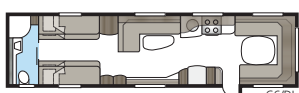

Hacienda 880 D-TDL

880 D-TDL:ssä on väljää! Erikoislevyä poikittain sijoitettu parivuode ja koko vaunun levyinen kylpyhuone tekevät makuuhuoneosasta yhtä viihtyisän kuin kotona.

Kokonaispituus:	1037 cm
Kokonaiskorkeus:	272 cm
Korin pituus:	907 cm
Sisäpituus:	820 cm
Sisäkorkeus:	196 cm
Sisäleveys KS:	235 cm
Asuinpinta-ala KS:	19,3 m²
Makuutila KS: Edessä	225 x 198/169 cm
Takana	188 x 156 cm
Renkaat:	185R14C

Hacienda 1000 TDL

Hacienda 1000:lla on kokoa peräti 22 m² ja KABE Flexline-järjestelmällämme saat lähes rajattomat mahdollisuudet räätälöidä sen sisustuksen omien toiveittesi mukaiseksi.

Kokonaispituus:	1157 cm
Kokonaiskorkeus:	272 cm
Korin pituus:	1027 cm
Sisäpituus:	940 cm
Sisäkorkeus:	196 cm
Sisäleveys KS:	235 cm
Asuinpinta-ala KS:	22,0 m²
Makuutila KS: Edessä	225 x 198/169 cm
Takana C3	2 x 196 x 77 + 196 x 96 cm
C6	4 x 196 x 77 cm
C9	196 x 140 + 196 x 60 cm
CE	2 x 196 x 88 cm
CU	196 x 140 cm
DX	196 x 128/89 cm
DU	196 x 140 cm
Renkaat:	185R14C