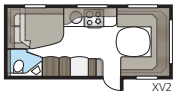

Imperial 560 XL

KABE Imperialin ulkoasu on yleistä KABE Innovation Designia. Imperial 560 XL on malliltaan kompakti, mutta siinä on kaikki suurempien Imperial-vaunujen hienoudet.