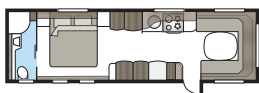

Imperial 880 D-TDL

Imperial 880 D-TDL tarjoaa väljyyttä! Erikoislevyä poikittain sijoitettu parivuode ja koko vaunun levyinen kylpyhuone tekevät makuuhuoneosasta yhtä viihtyisän kuin kotona.