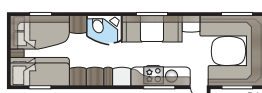

Imperial 880 E-TDL

Vakiokokoonpanossa on neljä tai viisi kiinteää makuupaikkaa. Valitse kolmesta eri sänkyvaihtoehdosta; poikittainen parisänky, pitkittäisvuoteet tai lastenkamari.

Kokonaispituus:	1037 cm
Kokonaiskorkeus:	272 cm
Korin pituus:	907 cm
Sisäpituus:	820 cm
Sisäkorkeus:	196 cm
Sisäleveys KS:	235 cm
Asuinpinta-ala KS:	19,3 m²
Makuutila KS: Edessä	225 x 184/169 cm
Takana E2	2 x 196 x 88 cm
Takana E8	190 x 156/118 cm
Takana E9	196 x 140 + 2 x 196 x 60 cm
Keskellä	191 x 88 cm
Renkaat:	185R14C

Imperial 880 GLE

Imperial 880 GLE:hen on yhdeksän peruspohjaratkaisua. Niistä kaikkein vaativimmat asiakkaamme voivat aina valita haluamansa.

Kokonaispituus:	1037 cm
Kokonaiskorkeus:	272 cm
Korin pituus:	907 cm
Sisäpituus:	820 cm
Sisäkorkeus:	196 cm
Sisäleveys KS:	235 cm
Asuinpinta-ala KS:	19,3 m²
Makuutila KS: Edessä	225 x 211/169 cm
Takana B2	2 x 196 x 88 cm
B3	2 x 196 x 87 + 196 x 96 cm
B5	196 x 160/138 cm
B7	196 x 140/118 + 196 x 77 cm
B8	196 x 156 cm
B10	196 x 156 cm
B14	196 x 129/102 + 2 x 196 x 68 cm
B15	196 x 129/102 + 196 x 62 + 2 x 196 x 68 cm
B16	190 x 156/118 cm
Makuutila keskellä:	191 x 88 cm
Renkaat:	185R14C