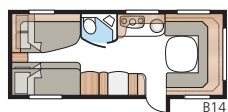

Ametist 560 XL

Ametist XL on kautta aikain suurin menestyksemme ja Ruotsin myydyin matkailuvaunumalli! Todella hyvä vaunu käytännöllisiä ja mukavia ratkaisuja etsivälle.

Kokonaispituus:	767 cm
Kokonaiskorkeus:	264 cm
Korin pituus:	637 cm
Sisäpituus:	550 cm
Sisäkorkeus:	196 cm
Sisäleveys Std:	215 cm
Sisäleveys KS:	235 cm
Asuinpinta-ala Std:	11,8 m²
Asuinpinta-ala KS:	12,9 m²
Makuutila Std: Edessä	205 x 179/150 cm
Takana XV2	196 x 129/102 cm
Makuutila KS: Edessä	225 x 179/150 cm
Takana XV2	196 x 140/118 cm
Renkaat:	185R14C / 205R14C

Safir 600 GLE

Joustavin Safir-mallimme, joka tarjoaa paljon mahdollisuuksia valita pohjaratkaisu omien tarpeiden mukaan. Siihen voi saada viisi kiinteää sänkypaikkaa.

Kokonaispituus:	817 cm
Kokonaiskorkeus:	264 cm
Korin pituus:	687 cm
Sisäpituus:	600 cm
Sisäkorkeus:	196 cm
Sisäleveys Std:	215 cm
Sisäleveys KS:	235 cm
Asuinpinta-ala Std:	12,9 m²
Asuinpinta-ala KS:	14,1 m²
Makuutila Std: Edessä	205 x 169/147 cm
Takana B2	2 x 196 x 78 cm
B5	196 x 140/118 cm
Makuutila KS: Edessä	225 x 169/147 cm
Takana B2	2 x 196 x 88 cm
B5	196 x 160/138 cm
B14	196 x 129/102 + 2 x 196 x 68 cm
B15	196 x 129/102 + 196 x 62 + 2 x 196 x 68 cm
B16	190 x 156/118 cm
Renkaat:	185R14C / 205R14C