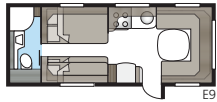

Royal 600 E-TDL

Pienin vaunumme E-TDL -pohjaratkaisulla. Kaksi pitkittäisvuodetta, vaihtoehtoisesti parisänky ja kerrossängyt sekä suihkukaapilla varustettu kylpyhuone, joka ulottuu koko takapäädyn leveydelle.

Kokonaispituus:	817 cm
Kokonaiskorkeus:	264 cm
Korin pituus:	687 cm
Sisäpituus:	600 cm
Sisäkorkeus:	196 cm
Sisäleveys Std:	215 cm
Sisäleveys KS:	235 cm
Asuinpinta-ala Std:	12,9 m²
Asuinpinta-ala KS:	14,1 m²
Makuutila Std: Edessä	205 x 166/136 cm
Takana E2	196 x 78 + 186 x 78 cm
Takana E9	196 x 120 + 2 x 186 x 60 cm
Makuutila KS: Edessä	225 x 166/136 cm
Takana E2	196 x 88 + 186 x 88 cm
Takana E9	196 x 140 + 2 x 186 x 60 cm
Renkaat:	185R14C / 205R14C

Royal 630 E-TDL

Royal 630 E-TDL:ssä on erillinen makuuosasto, jossa on kaksi pitkittäisvuodetta tai parisänky ja kerrossängyt, sekä suihkukaapilla varustettu kylpyhuone, joka ulottuu koko takapäädyn leveydelle.

Kokonaispituus:	847 cm
Kokonaiskorkeus:	264 cm
Korin pituus:	717 cm
Sisäpituus:	630 cm
Sisäkorkeus:	196 cm
Sisäleveys KS:	235 cm
Asuinpinta-ala KS:	14,8 m²
Makuutila KS: Edessä	225 x 166/145 cm
Takana E2	196 x 88 + 186 x 88 cm
Takana E9	196 x 140 + 2 x 186 x 60 cm
Renkaat yksiakselinen:	185R14C / 205R14C
Renkaat teliakseli:	185/65R14 / 185R14C