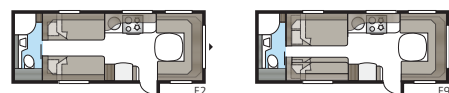

Kokonaispituus:	847 cm
Kokonaiskorkeus:	264 cm
Korin pituus:	717 cm
Sisäpituus:	630 cm
Sisäkorkeus:	196 cm
Sisäleveys KS:	235 cm
Asuinpinta-ala KS:	14,8 m²
Makuutila KS: Edessä	225 x 166/145 cm
Takana E2	196 x 88 + 186 x 88 cm
Takana E9	196 x 140 + 2 x 186 x 60 cm
Renkaat yksiakselinen:	185R14C / 205R14C
Renkaat teliakseli:	185/65R14 / 185R14C