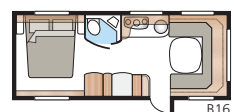

Ametist 560 XL

Ametist XL on kautta aikain suurin menestyksemme ja Ruotsin myydyin matkailuvaunumalli! Todella hyvä vaunu käytännöllisiä ja mukavia ratkaisuja etsivälle.

Kokonaispituus:	767 cm
Kokonaiskorkeus:	264 cm
Korin pituus:	637 cm
Sisäpituus:	550 cm
Sisäkorkeus:	196 cm
Sisäleveys Std:	215 cm
Sisäleveys KS:	235 cm
Asuinpinta-ala Std:	11,8 m²
Asuinpinta-ala KS:	12,9 m²
Makuutila Std: Edessä	205 x 179/150 cm
Takana XV2	196 x 129/102 cm
Makuutila KS: Edessä	225 x 179/150 cm
Takana XV2	196 x 140/118 cm
Renkaat:	185R14C / 205R14C

Safir 600 GLE

Joustavin Safir-mallimme, joka tarjoaa paljon mahdollisuuksia valita pohjaratkaisu omien tarpeiden mukaan. Siihen voi saada viisi kiinteää sänkypaikkaa.

Kokonaispituus:	817 cm
Kokonaiskorkeus:	264 cm
Korin pituus:	687 cm
Sisäpituus:	600 cm
Sisäkorkeus:	196 cm
Sisäleveys Std:	215 cm
Sisäleveys KS:	235 cm
Asuinpinta-ala Std:	12,9 m²
Asuinpinta-ala KS:	14,1 m²
Makuutila Std: Edessä	205 x 169/147 cm
Takana B2	2 x 196 x 78 cm
B5	196 x 140/118 cm
Makuutila KS: Edessä	225 x 169/147 cm
Takana B2	2 x 196 x 88 cm
B5	196 x 160/138 cm
B14	196 x 129/102 + 2 x 196 x 68 cm
B15	196 x 129/102 + 196 x 62 + 2 x 196 x 68 cm
B16	190 x 156/118 cm
Renkaat:	185R14C / 205R14C