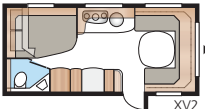

Kokonaispituus:	739 cm
Kokonaiskorkeus:	264 cm
Korin pituus:	609 cm
Sisäpituus:	522 cm
Sisäkorkeus:	196 cm
Sisäleveys Std:	215 cm
Sisäleveys KS:	235 cm
Asuinpinta-ala Std:	11,2 m²
Asuinpinta-ala KS:	12,3 m²
Makuutila Std: Edessä	205 x 166/127 cm
Takana XV2	196 x 129/102 cm
Makuutila KS: Edessä	225 x 166/127 cm
Takana XV2	196 x 140/118 cm
Renkaat:	185R14C / 205R14C