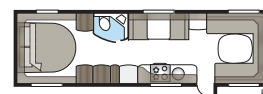

Imperial 880 E-TDL

Vakiokokoonpanossa on neljä tai viisi kiinteää makuupaikkaa. Valitse kolmesta eri sänkyvaihtoehdosta; poikittainen parisänky, pitkittäisvuoteet tai lastenkamari.

Kokonaispituus:	1037 cm
Kokonaiskorkeus:	272 cm
Korin pituus:	907 cm
Sisäpituus:	820 cm
Sisäkorkeus:	196 cm
Sisäleveys KS:	235 cm
Asuinpinta-ala KS:	19,3 m²
Makuutila KS: Edessä	225 x 184/169 cm
Takana E2	2 x 196 x 88 cm
Takana E8	190 x 156/118 cm
Takana E9	196 x 140 + 2 x 196 x 60 cm
Keskellä	191 x 88 cm
Renkaat:	185R14C

Imperial 880 GLE

Imperial 880 GLE:hen on yhdeksän peruspohjaratkaisua. Niistä kaikkein vaativimmat asiakkaamme voivat aina valita haluamansa.

Kokonaispituus:	1037 cm
Kokonaiskorkeus:	272 cm
Korin pituus:	907 cm
Sisäpituus:	820 cm
Sisäkorkeus:	196 cm
Sisäleveys KS:	235 cm
Asuinpinta-ala KS:	19,3 m²
Makuutila KS: Edessä	225 x 211/169 cm
Takana B2	2 x 196 x 88 cm
B3	2 x 196 x 87 + 196 x 96 cm
B5	196 x 160/138 cm
B7	196 x 140/118 + 196 x 77 cm
B8	196 x 156 cm
B10	196 x 156 cm
B14	196 x 129/102 + 2 x 196 x 68 cm
B15	196 x 129/102 + 196 x 62 + 2 x 196 x 68 cm
B16	190 x 156/118 cm
Makuutila keskellä:	191 x 88 cm
Renkaat:	185R14C