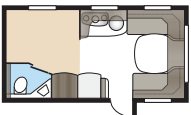

TDL-vaunu

WC ja erillinen suihkukaappi on sijoitettu aivan taakse vaunun koko takapäädyn leveydelle.