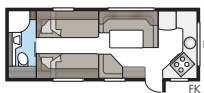

Kokonaispituus:	847 cm
Kokonaiskorkeus:	264 cm
Korin pituus:	717 cm
Sisäpituus:	630 cm
Sisäkorkeus:	196 cm
Sisäleveys KS:	235 cm
Asuinpinta-ala KS:	14,8 m²
Makuutila KS: Keskelle	211 x 117 cm
Takana	2 x 196 x 78 cm
Renkaat teliakseli:	185/65R14 / 185R14C