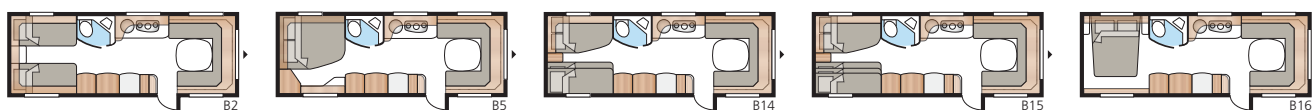

Onyx 630 GLE

Onyx 630 GLE tarjoaa runsain mitoin mahdollisuuksia. Tilavan peruspohjaratkaisun ansiosta voit sisustaa vaunun perheellesi parhaiten sopivalla tavalla.

Kokonaispituus:	847 cm
Kokonaiskorkeus:	264 cm
Korin pituus:	717 cm
Sisäpituus:	630 cm
Sisäkorkeus:	196 cm
Sisäleveys KS:	235 cm
Asuinpinta-ala KS:	14,8 m²
Makuutila KS: Edessä	205 x 166/145 cm
Takana B2	2 x 196 x 88 cm
B5	196 x 160/138 cm
B14	196 x 129/102 + 2 x 196 x 68 cm
B15	196 x 129/102 + 196 x 62 + 2 x 196 x 68 cm
B16	190 x 156/118 cm
Renkaat:	185R14C / 205R14C

Diamant 660 GLE

Diamant 660 GLE:hen voit valita kaksi pitkittäisvuodetta, parivuoteen tai parivuoteella ja kerrossängyllä varustetun lastenkamari-ratkaisun

Kokonaispituus:	877 cm
Kokonaiskorkeus:	264 cm
Korin pituus:	747 cm
Sisäpituus:	660 cm
Sisäkorkeus:	196 cm
Sisäleveys KS:	235 cm
Asuinpinta-ala KS:	15,5 m²
Makuutila KS: Edessä	225 x 184/159 cm
Takana B2	2 x 196 x 88 cm
B5	196 x 160/138 cm
B14	196 x 129/102 + 2 x 196 x 68 cm
B15	196 x 129/102 + 196 x 62 + 2 x 196 x 68 cm
B16	190 x 156/118 cm
Renkaat:	185R14C / 205R14C