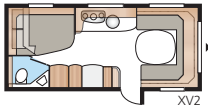

Ametist 560 XL

Ametist XL on kautta aikain suurin menestyksemme ja Ruotsin myydyin matkailuvaunumalli! Todella hyvä vaunu käytännöllisiä ja mukavia ratkaisuja etsivälle.