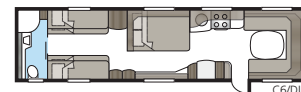

Hacienda 880 D-TDL

880 D-TDL:ssä on väljää! Erikoislevyä poikittain sijoitettu parivuode ja koko vaunun levyinen kylpyhuone tekevät makuuhuoneosasta yhtä viihtyisän kuin kotona.

Kokonaispituus:	1037 cm
Kokonaiskorkeus:	272 cm
Korin pituus:	907 cm
Sisäpituus:	820 cm
Sisäkorkeus:	196 cm
Sisäleveys KS:	235 cm
Asuinpinta-ala KS:	19,3 m²
Makuutila KS: Edessä	225 x 198/169 cm
Takana	188 x 156 cm
Renkaat:	185R14C

Hacienda 1000 TDL

Hacienda 1000:lla on kokoa peräti 22 m² ja KABE Flexline-järjestelmällämme saat lähes rajattomat mahdollisuudet räätälöidä sen sisustuksen omien toiveittesi mukaiseksi.

Kokonaispituus:	1157 cm
Kokonaiskorkeus:	272 cm
Korin pituus:	1027 cm
Sisäpituus:	940 cm
Sisäkorkeus:	196 cm
Sisäleveys KS:	235 cm
Asuinpinta-ala KS:	22,0 m²
Makuutila KS: Edessä	225 x 198/169 cm
Takana C3	2 x 196 x 77 + 196 x 96 cm
C6	4 x 196 x 77 cm
C9	196 x 140 + 196 x 60 cm
CE	2 x 196 x 88 cm
CU	196 x 140 cm
DX	196 x 128/89 cm
DU	196 x 140 cm
Renkaat:	185R14C