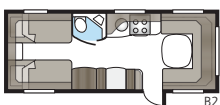

ROYAL 630 FK

Täysin uusi malli ainutlaatuisella pohjaratkaisulla. Keittiö on sijoitettu aivan vaunun etuosaan ja istuinryhmä keskelle. Takapäädyn pohjaratkaisu on 630 FK:ssä sama kuin 630 E-TDL:ssä.

Kokonaispituus:	847 cm
Kokonaiskorkeus:	264 cm
Korin pituus:	717 cm
Sisäpituus:	630 cm
Sisäkorkeus:	196 cm
Sisäleveys KS:	235 cm
Asuinpinta-ala KS:	14,8 m²
Makuutila KS: Keskelle	211 x 117 cm
Takana	2 x 196 x 78 cm
Renkaat yksiakselinen:	185R14C / 205R14C
Renkaat teliakseli:	185/65R14 / 185R14C

Royal 630 GLE

Nyt Royal 630:een saa kaikki GLE-pohjaratkaisut! Voit valita peräti kahdeksasta erilaisesta vuoderatkaisusta ja luoda optimaalisen vaunun perheesi tarpeisiin.

Kokonaispituus:	847 cm
Kokonaiskorkeus:	264 cm
Korin pituus:	717 cm
Sisäpituus:	630 cm
Sisäkorkeus:	196 cm
Sisäleveys KS:	235 cm
Asuinpinta-ala KS:	14,8 m²
Makuutila KS: Edessä	225 x 179/168 cm
Takana B2	2 x 196 x 88 cm
B3	2 x 196 x 87 + 196 x 96 cm
B5	196 x 160/138 cm
B7	196 x 140/118 + 196 x 77 cm
B8	196 x 156 cm
B14	196 x 129/102 + 2 x 196 x 68 cm
B15	196 x 129/102 + 196 x 62 + 2 x 196 x 68 cm
B16	190 x 156/118 cm
Renkaat:	185R14C / 205R14C