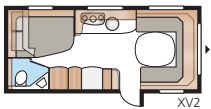

Classic 560 XL

Uusi malli, joka on rakennettu ehdottoman myyntimennestyksemme Ametist 560 XL:n innoittamana. Rakenteeltaan samanlainen kuin Ametist ja sisarvaunu Royal 560 XL, mutta sovitettu Classicin edullisiin puitteisiin.

Kokonaispituus:	733 cm
Kokonaiskorkeus:	264 cm
Korin pituus:	603 cm
Sisäpituus:	522 cm
Sisäkorkeus:	196 cm
Sisäleveys Std:	215 cm
Sisäleveys KS:	235 cm
Asuinpinta-ala Std:	11,2 m²
Asuinpinta-ala KS:	12,3 m²
Makuutila Std: Edessä	205 x 180/150 cm
Takana XV2	196 x 129/102 cm
Makuutila KS: Edessä	225 x 180/150 cm
Takana XV2	196 x 140/118 cm
Renkaat:	185R14C