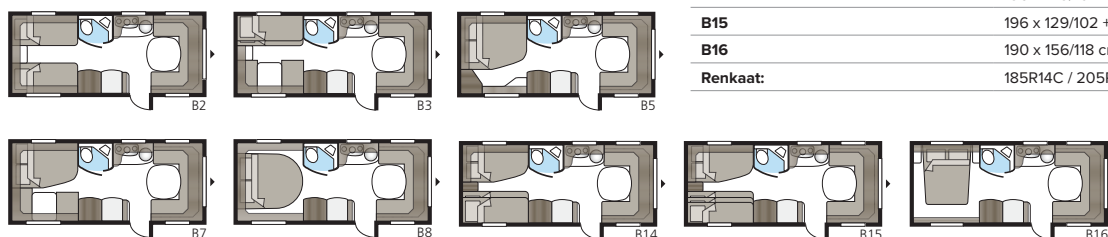

Kokonaispituus:	777 cm
Kokonaiskorkeus:	264 cm
Korin pituus:	647 cm
Sisäpituus:	560 cm
Sisäkorkeus:	196 cm
Sisäleveys Std:	215 cm
Sisäleveys KS:	235 cm
Asuinpinta-ala Std:	12,0 m²
Asuinpinta-ala KS:	13,2 m²
Makuutila Std: Edessä	205 x 146/137 cm
Takana B2	2 x 196 x 78 cm
B3	2 x 196 x 77 + 196 x 86 cm
B5	196 x 140/118 cm
B7	196 x 124/102 + 196 x 77 cm
Makuutila KS: Edessä	225 x 146/137 cm
Takana B2	2 x 196 x 88 cm
B3	2 x 196 x 87 + 196 x 96 cm
B5	196 x 160/138 cm
B7	196 x 140/118 + 196 x 77 cm
B8	196 x 156 cm
B14	196 x 129/102 + 2 x 196 x 68 cm
B15	196 x 129/102 + 196 x 62 + 2 x 196 x 68 cm
B16	190 x 156/118 cm
Renkaat:	185R14C / 205R14C