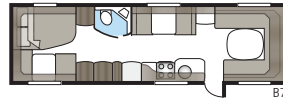

Hacienda 880 GLE

Hacienda 880 GLE:hen on yhdeksän peruspohjaratkaisua. Niistä myös kaikkein vaativimmat asiakkaamme voivat aina valita haluamansa.

Kokonaispituus:	1037 cm
Kokonaiskorkeus:	272 cm
Korin pituus:	907 cm
Sisäpituus:	820 cm
Sisäkorkeus:	196 cm
Sisäleveys KS:	235 cm
Asuinpinta-ala KS:	19,3 m²
Makuutila KS: Edessä	225 x 211/169 cm
Takana B2	2 x 196 x 88 cm
B3	2 x 196 x 87 + 196 x 96 cm
B5	196 x 160/138 cm
B7	196 x 140/118 + 196 x 77 cm
B8	196 x 156 cm
B10	196 x 156 cm
B14	196 x 129/102 + 2 x 196 x 68 cm
B15	196 x 129/102 + 196 x 62 + 2 x 196 x 68 cm
B16	190 x 156/118 cm
Makuutila keskellä:	191 x 88 cm
Renkaat:	185R14C

Hacienda 880 B-TDL

Vakiokokoonpanossa on neljä tai viisi kiinteää makuupaikkaa. Sijattavalla eturyhmällä, keski-dinetellä ja kaappivuoteella vaunuun saa nopeasti tilat jopa yhdeksälle!