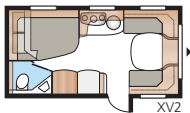

Kokonaispituus:	690 cm
Kokonaiskorkeus:	264 cm
Korin pituus:	560 cm
Sisäpituus:	473 cm
Sisäkorkeus:	196 cm
Sisäleveys Std:	215 cm
Sisäleveys KS:	235 cm
Asuinpinta-ala Std:	10,2 m²
Asuinpinta-ala KS:	11,1 m²
Makuutila Std: Edessä	205 x 156/124 cm
Takana XV2	196 x 129/102 cm
Makuutila KS: Edessä	225 x 156/124 cm
Takana XV2	196 x 140/118 cm
Renkaat:	185R14C