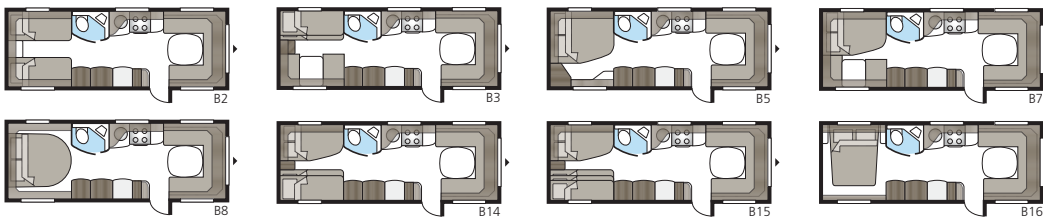

Kokonaispituus:	877 cm
Kokonaiskorkeus:	264 cm
Korin pituus:	747 cm
Sisäpituus:	660 cm
Sisäkorkeus:	196 cm
Sisäleveys KS:	235 cm
Asuinpinta-ala KS:	15,5 m²
Makuutila KS: Edessä	225 x 184/159 cm
Takana B2	2 x 196 x 88 cm
B3	2 x 196 x 87 + 196 x 96 cm
B5	196 x 160/138 cm
B7	196 x 140/118 + 196 x 77 cm
B8	196 x 156 cm
B14	196 x 129/102 + 2 x 196 x 68 cm
B15	196 x 129/102 + 196 x 62 + 2 x 196 x 68 cm
B16	190 x 156/118 cm
Renkaat:	185/65R14 / 185R14C