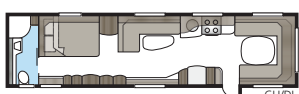

Hacienda 880 D-TDL

880 D-TDL:ssä on väljää! Erikoislevyä poikittain sijoitettu parivuode ja koko vaunun levyinen kylpyhuone tekevät makuuhuoneosasta yhtä viihtyisän kuin kotona.

Kokonaispituus:	1037 cm
Kokonaiskorkeus:	272 cm
Korin pituus:	907 cm
Sisäpituus:	820 cm
Sisäkorkeus:	196 cm
Sisäleveys KS:	235 cm
Asuinpinta-ala KS:	19,3 m²
Makuutila KS: Edessä	225 x 198/169 cm
Takana	188 x 156 cm
Renkaat:	185R14C

Hacienda 1000 TDL

Hacienda 1000:lla on kokoa peräti 22 m² ja KABE Flexline-järjestelmällämme saat lähes rajattomat mahdollisuudet räätälöidä sen sisustuksen omien toiveittesi mukaiseksi.

Kokonaispituus:	1157 cm
Kokonaiskorkeus:	272 cm
Korin pituus:	1027 cm
Sisäpituus:	940 cm
Sisäkorkeus:	196 cm
Sisäleveys KS:	235 cm
Asuinpinta-ala KS:	22,0 m²
Makuutila KS: Edessä	225 x 198/169 cm
Takana C3	2 x 196 x 77 + 196 x 96 cm
C6	4 x 196 x 77 cm
C9	196 x 140 + 196 x 60 cm
CE	2 x 196 x 88 cm
CU	196 x 140 cm
DX	196 x 128/89 cm
DU	196 x 140 cm
Renkaat:	185R14C