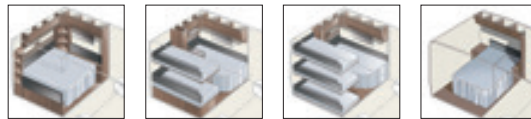

4. Valitse 14 erilaisesta Flexlinevaihtoehdosta

GLE-vaunu

Voit valita pohjaratkaisun...

XL-vaunu

Voit valita pohjaratkaisun...