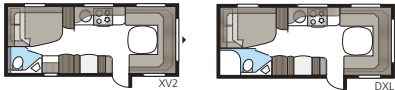

Imperial 600 XL

Imperial 600 XL:ääsi voit valita joko enemmän säilytystilaa tai suihkukaapilla varustetun 600 DXL -muunnoksen.