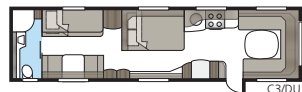

Hacienda 880 D-TDL

880 D-TDL:ssä on väljää! Erikoislevyä poikittain sijoitettu parivuode ja koko vaunun levyinen kylpyhuone tekevät makuuhuoneosasta yhtä viihtyisän kuin kotona.

Kokonaispituus:	1037 cm
Kokonaiskorkeus:	272 cm
Korin pituus:	907 cm
Sisäpituus:	820 cm
Sisäkorkeus:	196 cm
Sisäleveys KS:	235 cm
Asuinpinta-ala KS:	19,3 m²
Makuutila KS: Edessä	225 x 198/169 cm
Takana	188 x 156 cm
Renkaat:	185R14C

Hacienda 1000 TDL

Hacienda 1000:lla on kokoa peräti 22 m² ja KABE Flexline-järjestelmällämme saat lähes rajattomat mahdollisuudet räätälöidä sen sisustuksen omien toiveittesi mukaiseksi.

Kokonaispituus:	1157 cm
Kokonaiskorkeus:	272 cm
Korin pituus:	1027 cm
Sisäpituus:	940 cm
Sisäkorkeus:	196 cm
Sisäleveys KS:	235 cm
Asuinpinta-ala KS:	22,0 m²
Makuutila KS: Edessä	225 x 198/169 cm
Takana C3	2 x 196 x 77 + 196 x 96 cm
C6	4 x 196 x 77 cm
C9	196 x 140 + 196 x 60 cm
CE	2 x 196 x 88 cm
CU	196 x 140 cm
DX	196 x 128/89 cm
DU	196 x 140 cm
Renkaat:	185R14C