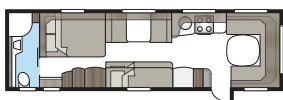

Kokonaispituus:	1037 cm
Kokonaiskorkeus:	272 cm
Korin pituus:	907 cm
Sisäpituus:	820 cm
Sisäkorkeus:	196 cm
Sisäleveys KS:	235 cm
Asuinpinta-ala KS:	19,3 m²
Makuutila KS: Edessä	225 x 161/136 cm
Takana	196 x 140 cm
Keskellä:	191 x 88 + 2 x 196 x 68 cm
Renkaat:	185R14C