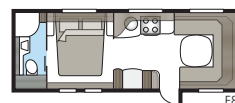

Royal 740 E-TDL

Ylellisessä kylpyhuoneessa on erillisen suihkukaapin lisäksi suuri vaatekomero. KABEn ainutlaatuisen Flexline-järjestelmän ansiosta vaunuun saa kiinteät makuupaikat jopa neljälle henkilölle.