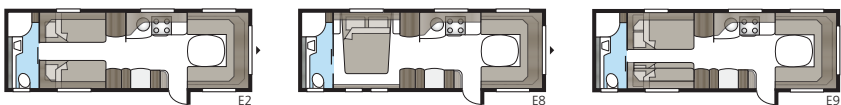

Royal 780 U-TDL

Tilava 17 m² Royal-malli, jossa on erillisellä suihkukaapilla varustettu suuri kylpyhuone. Valitse joko ulosvedettävä parivuode tai kiinteä XV2-sänky.

Kokonaispituus:	937 cm
Kokonaiskorkeus:	264 cm
Korin pituus:	807 cm
Sisäpituus:	720 cm
Sisäkorkeus:	196 cm
Sisäleveys KS:	235 cm
Asuinpinta-ala KS:	16,9 m²
Makuutila KS: Edessä	225 x 184/169 cm
Keskellä	191 x 88 cm
Takana U	196 x 140 cm
Takana XV2	196 x 140/118 cm
Renkaat:	185/65R14 / 185R14C

Royal 780 E-TDL

Royal 780 E-TDL on myydyin kaikista KABE Royal 780 -vaunuista. Valitse kolmesta eri sänkyvaihtoehdosta; poikittainen parisänky, pitkittäisvuoteet tai lastenkamari.

Kokonaispituus:	937 cm
Kokonaiskorkeus:	264 cm
Korin pituus:	807 cm
Sisäpituus:	720 cm
Sisäkorkeus:	196 cm
Sisäleveys KS:	235 cm
Asuinpinta-ala KS:	16,9 m²
Makuutila KS: Edessä	225 x 184/169 cm
Takana E2	2 x 196 x 88 cm
Takana E8	190 x 156/118 cm
Takana E9	196 x 140 + 2 x 196 x 60 cm
Renkaat:	185/65R14 / 185R14C