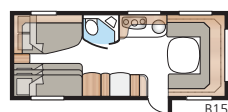

Ametist 560 XL

Ametist XL on kautta aikain suurin menestyksemme ja Ruotsin myydyin matkailuvaunumalli! Todella hyvä vaunu käytännöllisiä ja mukavia ratkaisuja etsivälle.

Kokonaispituus:	767 cm
Kokonaiskorkeus:	264 cm
Korin pituus:	637 cm
Sisäpituus:	550 cm
Sisäkorkeus:	196 cm
Sisäleveys Std:	215 cm
Sisäleveys KS:	235 cm
Asuinpinta-ala Std:	11,8 m²
Asuinpinta-ala KS:	12,9 m²
Makuutila Std: Edessä	205 x 179/150 cm
Takana XV2	196 x 129/102 cm
Makuutila KS: Edessä	225 x 179/150 cm
Takana XV2	196 x 140/118 cm
Renkaat:	185R14C / 205R14C

Safir 600 GLE

Joustavin Safir-mallimme, joka tarjoaa paljon mahdollisuuksia valita pohjaratkaisu omien tarpeiden mukaan. Siihen voi saada viisi kiinteää sänkypaikkaa.

Kokonaispituus:	817 cm
Kokonaiskorkeus:	264 cm
Korin pituus:	687 cm
Sisäpituus:	600 cm
Sisäkorkeus:	196 cm
Sisäleveys Std:	215 cm
Sisäleveys KS:	235 cm
Asuinpinta-ala Std:	12,9 m²
Asuinpinta-ala KS:	14,1 m²
Makuutila Std: Edessä	205 x 169/147 cm
Takana B2	2 x 196 x 78 cm
B5	196 x 140/118 cm
Makuutila KS: Edessä	225 x 169/147 cm
Takana B2	2 x 196 x 88 cm
B5	196 x 160/138 cm
B14	196 x 129/102 + 2 x 196 x 68 cm
B15	196 x 129/102 + 196 x 62 + 2 x 196 x 68 cm
B16	190 x 156/118 cm
Renkaat:	185R14C / 205R14C