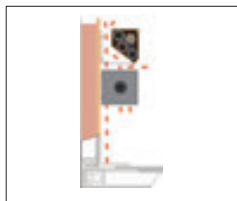

Kulmikas kaapelikouru. Patteri tuottaa maksimaalisen paljon lämpöä ja saa ilman virtaamaan nopeasti ikkunoiden ohi. Ainutlaatuisen kulmikkaiden kaapelikourujen ansiosta ilma pääsee virtaamaan esteettä ikkunoiden ohi. Kaapelikouruun asennetaan sähkökaapeli ja vesi- ja viemäri-letkut. Talvella rakenne sulattaa letkuihin jääneen veden nopeasti.