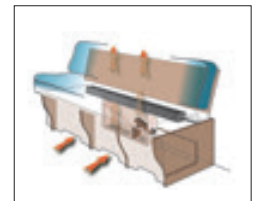

Optimaalinen ilmankierto. Kalustus sovitetaan niin, että ilma kiertää optimaalisesti koko vaunussa, myös kaappien ja sohvien takana. Sovhien ja vuoteiden väliset etäisyydet ja sohvien selkäosien kulmat on laskettu tarkasti.