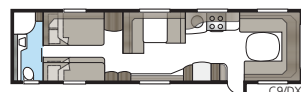

Hacienda 880 D-TDL

880 D-TDL:ssä on väljää! Erikoislevyä poikittain sijoitettu parivuode ja koko vaunun levyinen kylpyhuone tekevät makuuhuoneosasta yhtä viihtyisän kuin kotona.

Kokonaispituus:	1037 cm
Kokonaiskorkeus:	272 cm
Korin pituus:	907 cm
Sisäpituus:	820 cm
Sisäkorkeus:	196 cm
Sisäleveys KS:	235 cm
Asuinpinta-ala KS:	19,3 m²
Makuutila KS: Edessä	225 x 198/169 cm
Takana	188 x 156 cm
Renkaat:	185R14C

Hacienda 1000 TDL

Hacienda 1000:lla on kokoa peräti 22 m² ja KABE Flexline-järjestelmällämme saat lähes rajattomat mahdollisuudet räätälöidä sen sisustuksen omien toiveittesi mukaiseksi.

Kokonaispituus:	1157 cm
Kokonaiskorkeus:	272 cm
Korin pituus:	1027 cm
Sisäpituus:	940 cm
Sisäkorkeus:	196 cm
Sisäleveys KS:	235 cm
Asuinpinta-ala KS:	22,0 m²
Makuutila KS: Edessä	225 x 198/169 cm
Takana C3	2 x 196 x 77 + 196 x 96 cm
C6	4 x 196 x 77 cm
C9	196 x 140 + 196 x 60 cm
CE	2 x 196 x 88 cm
CU	196 x 140 cm
DX	196 x 128/89 cm
DU	196 x 140 cm
Renkaat:	185R14C