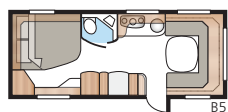

Ametist 560 XL

Ametist XL on kautta aikain suurin menestyksemme ja Ruotsin myydyin matkailuvaunumalli! Todella hyvä vaunu käytännöllisiä ja mukavia ratkaisuja etsivälle.

Kokonaispituus:	767 cm
Kokonaiskorkeus:	264 cm
Korin pituus:	637 cm
Sisäpituus:	550 cm
Sisäkorkeus:	196 cm
Sisäleveys Std:	215 cm
Sisäleveys KS:	235 cm
Asuinpinta-ala Std:	11,8 m²
Asuinpinta-ala KS:	12,9 m²
Makuutila Std: Edessä	205 x 179/150 cm
Takana XV2	196 x 129/102 cm
Makuutila KS: Edessä	225 x 179/150 cm
Takana XV2	196 x 140/118 cm
Renkaat:	185R14C / 205R14C

Safir 600 GLE

Joustavin Safir-mallimme, joka tarjoaa paljon mahdollisuuksia valita pohjaratkaisu omien tarpeiden mukaan. Siihen voi saada viisi kiinteää sänkypaikkaa.

Kokonaispituus:	817 cm
Kokonaiskorkeus:	264 cm
Korin pituus:	687 cm
Sisäpituus:	600 cm
Sisäkorkeus:	196 cm
Sisäleveys Std:	215 cm
Sisäleveys KS:	235 cm
Asuinpinta-ala Std:	12,9 m²
Asuinpinta-ala KS:	14,1 m²
Makuutila Std: Edessä	205 x 169/147 cm
Takana B2	2 x 196 x 78 cm
B5	196 x 140/118 cm
Makuutila KS: Edessä	225 x 169/147 cm
Takana B2	2 x 196 x 88 cm
B5	196 x 160/138 cm
B14	196 x 129/102 + 2 x 196 x 68 cm
B15	196 x 129/102 + 196 x 62 + 2 x 196 x 68 cm
B16	190 x 156/118 cm
Renkaat:	185R14C / 205R14C