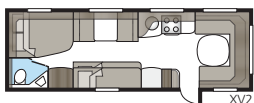

Kokonaispituus:	937 cm
Kokonaiskorkeus:	264 cm
Korin pituus:	807 cm
Sisäpituus:	720 cm
Sisäkorkeus:	196 cm
Sisäleveys KS:	235 cm
Asuinpinta-ala KS:	16,9 m²
Makuutila KS: Edessä	225 x 165/136 cm
Keskellä	191 x 88 cm
Takana XV2	196 x 140/118 + 2 x 196 x 68 cm
Renkaat:	185/65R14 / 185R14C