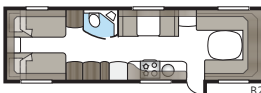

Imperial 880 E-TDL

Vakiokokoonpanossa on neljä tai viisi kiinteää makuupaikkaa. Valitse kolmesta eri sänkyvaihtoehdosta; poikittainen parisänky, pitkittäisvuoteet tai lastenkamari.

Kokonaispituus:	1037 cm
Kokonaiskorkeus:	272 cm
Korin pituus:	907 cm
Sisäpituus:	820 cm
Sisäkorkeus:	196 cm
Sisäleveys KS:	235 cm
Asuinpinta-ala KS:	19,3 m²
Makuutila KS: Edessä	225 x 184/169 cm
Takana E2	2 x 196 x 88 cm
Takana E8	190 x 156/118 cm
Takana E9	196 x 140 + 2 x 196 x 60 cm
Keskellä	191 x 88 cm
Renkaat:	185R14C

Imperial 880 GLE

Imperial 880 GLE:hen on yhdeksän peruspohjaratkaisua. Niistä kaikkein vaativimmat asiakkaamme voivat aina valita haluamansa.

Kokonaispituus:	1037 cm
Kokonaiskorkeus:	272 cm
Korin pituus:	907 cm
Sisäpituus:	820 cm
Sisäkorkeus:	196 cm
Sisäleveys KS:	235 cm
Asuinpinta-ala KS:	19,3 m²
Makuutila KS: Edessä	225 x 211/169 cm
Takana B2	2 x 196 x 88 cm
B3	2 x 196 x 87 + 196 x 96 cm
B5	196 x 160/138 cm
B7	196 x 140/118 + 196 x 77 cm
B8	196 x 156 cm
B10	196 x 156 cm
B14	196 x 129/102 + 2 x 196 x 68 cm
B15	196 x 129/102 + 196 x 62 + 2 x 196 x 68 cm
B16	190 x 156/118 cm
Makuutila keskellä:	191 x 88 cm
Renkaat:	185R14C