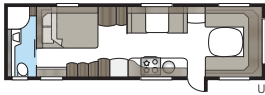

Imperial 880 U-TDL

Suuri ja mukava vaunu, jossa on erityisen paljon säilytystiloja. Imperial 880 U-TDL on hyvin varusteltu, ilmava ja väljä vaunu.