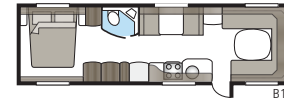

Hacienda 880 GLE

Hacienda 880 GLE:hen on yhdeksän peruspohjaratkaisua. Niistä myös kaikkein vaativimmat asiakkaamme voivat aina valita haluamansa.

Kokonaispituus:	1037 cm
Kokonaiskorkeus:	272 cm
Korin pituus:	907 cm
Sisäpituus:	820 cm
Sisäkorkeus:	196 cm
Sisäleveys KS:	235 cm
Asuinpinta-ala KS:	19,3 m²
Makuutila KS: Edessä	225 x 211/169 cm
Takana B2	2 x 196 x 88 cm
B3	2 x 196 x 87 + 196 x 96 cm
B5	196 x 160/138 cm
B7	196 x 140/118 + 196 x 77 cm
B8	196 x 156 cm
B10	196 x 156 cm
B14	196 x 129/102 + 2 x 196 x 68 cm
B15	196 x 129/102 + 196 x 62 + 2 x 196 x 68 cm
B16	190 x 156/118 cm
Makuutila keskellä:	191 x 88 cm
Renkaat:	185R14C

Hacienda 880 B-TDL

Vakiokokoonpanossa on neljä tai viisi kiinteää makuupaikkaa. Sijattavalla eturyhmällä, keski-dinetellä ja kaappivuoteella vaunuun saa nopeasti tilat jopa yhdeksälle!