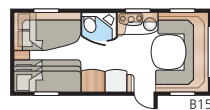

Classic 560 GLE

KABE Classic 560 GLE:stä on useita versioita, pitkittäisvuoteilla varustettuna tai lastenkamarivaununa. Valinnan ratkaisevat perheen koko, tarpeet ja toiveet.

Kokonaispituus:	771 cm
Kokonaiskorkeus:	264 cm
Korin pituus:	641 cm
Sisäpituus:	560 cm
Sisäkorkeus:	196 cm
Sisäleveys Std:	215 cm
Sisäleveys KS:	235 cm
Asuinpinta-ala Std:	12,0 m²
Asuinpinta-ala KS:	13,2 m²
Makuutila Std: Edessä	205 x 146/137 cm
Takana B2	2 x 196 x 78 cm
Makuutila KS: Edessä	225 x 146/137 cm
Takana B2	2 x 196 x 88 cm
B14	196 x 129/102 + 2 x 196 x 68 cm
B15	196 x 129/102 + 196 x 62 + 2 x 196 x 68 cm
Renkaat:	185R14C