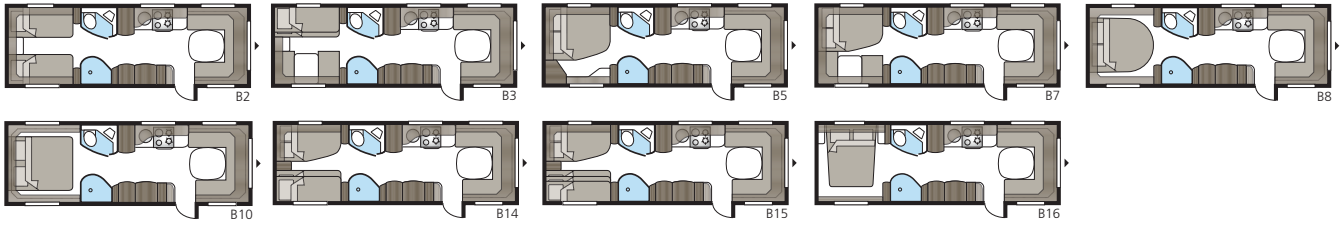

Imperial 880 B-TDL

Vakiokokoonpanossa on neljä tai viisi kiinteää makuupaikkaa. Sijattavalla eturyhmällä, keski-dinetellä ja kaappivuoteella vaunuun saa nopeasti nukkumatilat jopa yhdeksälle!