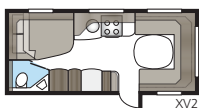

Kokonaispituus:	767 cm
Kokonaiskorkeus:	264 cm
Korin pituus:	637 cm
Sisäpituus:	550 cm
Sisäkorkeus:	196 cm
Sisäleveys Std:	215 cm
Sisäleveys KS:	235 cm
Asuinpinta-ala Std:	11,8 m²
Asuinpinta-ala KS:	12,9 m²
Makuutila Std: Edessä	205 x 179/150 cm
Takana XV2	196 x 129/102 cm
Makuutila KS: Edessä	225 x 179/150 cm
Takana XV2	196 x 140/118 cm
Renkaat:	185R14C / 205R14C