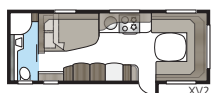

Kokonaispituus:	877 cm
Kokonaiskorkeus:	264 cm
Korin pituus:	747 cm
Sisäpituus:	660 cm
Sisäkorkeus:	196 cm
Sisäleveys KS:	235 cm
Asuinpinta-ala KS:	15,5 m²
Makuutila KS: Edessä	225 x 182/159 cm
Takana U	196 x 140 cm
Takana XV2	196 x 140/118 cm
Renkaat:	185/65R14 / 185R14C