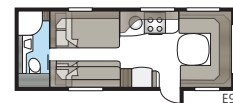

Kokonaispituus:	847 cm
Kokonaiskorkeus:	264 cm
Korin pituus:	717 cm
Sisäpituus:	630 cm
Sisäkorkeus:	196 cm
Sisäleveys KS:	235 cm
Asuinpinta-ala KS:	14,8 m²
Makuutila KS: Edessä	225 x 166/145 cm
Takana E2	196 x 88 + 186 x 88 cm
Takana E9	196 x 140 + 2 x 186 x 60 cm
Renkaat yksiakselinen:	185R14C / 205R14C
Renkaat teliakseli:	185/65R14 / 185R14C