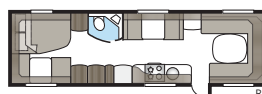

Imperial 880 E-TDL

Vakiokokoonpanossa on neljä tai viisi kiinteää makuupaikkaa. Valitse kolmesta eri sänkyvaihtoehdosta; poikittainen parisänky, pitkittäisvuoteet tai lastenkamari.

Kokonaispituus:	1037 cm
Kokonaiskorkeus:	272 cm
Korin pituus:	907 cm
Sisäpituus:	820 cm
Sisäkorkeus:	196 cm
Sisäleveys KS:	235 cm
Asuinpinta-ala KS:	19,3 m²
Makuutila KS: Edessä	225 x 184/169 cm
Takana E2	2 x 196 x 88 cm
Takana E8	190 x 156/118 cm
Takana E9	196 x 140 + 2 x 196 x 60 cm
Keskellä	191 x 88 cm
Renkaat:	185R14C

Imperial 880 GLE

Imperial 880 GLE:hen on yhdeksän peruspohjaratkaisua. Niistä kaikkein vaativimmat asiakkaamme voivat aina valita haluamansa.

Kokonaispituus:	1037 cm
Kokonaiskorkeus:	272 cm
Korin pituus:	907 cm
Sisäpituus:	820 cm
Sisäkorkeus:	196 cm
Sisäleveys KS:	235 cm
Asuinpinta-ala KS:	19,3 m²
Makuutila KS: Edessä	225 x 211/169 cm
Takana B2	2 x 196 x 88 cm
B3	2 x 196 x 87 + 196 x 96 cm
B5	196 x 160/138 cm
B7	196 x 140/118 + 196 x 77 cm
B8	196 x 156 cm
B10	196 x 156 cm
B14	196 x 129/102 + 2 x 196 x 68 cm
B15	196 x 129/102 + 196 x 62 + 2 x 196 x 68 cm
B16	190 x 156/118 cm
Makuutila keskellä:	191 x 88 cm
Renkaat:	185R14C