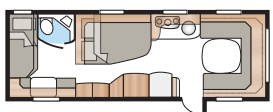

Classic 660 GDL

KABE Classic 660 GDL:n pohjaratkaisun kehitystyössä lähtökohtana ovat olleet nuoren perheen tarpeet. Matkailuvaunun takaosassa on erillinen lastenkamari, joka voidaan erottaa muusta vaunusta oviverholla.