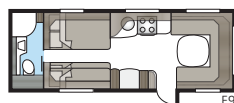

Royal 740 E-TDL

Ylellisessä kylpyhuoneessa on erillisen suihkukaapin lisäksi suuri vaatekomero. KABEn ainutlaatuisen Flexline-järjestelmän ansiosta vaunuun saa kiinteät makuupaikat jopa neljälle henkilölle.