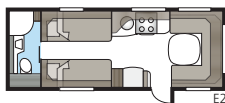

Kokonaispituus:	847 cm
Kokonaiskorkeus:	264 cm
Korin pituus:	717 cm
Sisäpituus:	630 cm
Sisäkorkeus:	196 cm
Sisäleveys KS:	235 cm
Asuinpinta-ala KS:	14,8 m²
Makuutila KS: Edessä	225 x 166/145 cm
Takana E2	196 x 88 + 186 x 88 cm
Takana E9	196 x 140 + 2 x 186 x 60 cm
Renkaat yksiakselinen:	185R14C / 205R14C
Renkaat teliakseli:	185/65R14 / 185R14C