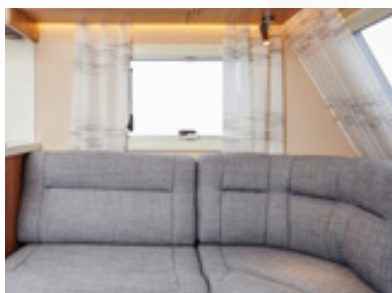

KABE JALOKIVI. MUKAVA ILMAN TURHIA KRUUSAILUJA.

Myyntimenestyksemme sinulle, joka vaadit paljon perusvarustelulta ja viihtyisyydeltä. Tilava vai kompakti matkailuvaunu? Mukautuva sisustus vai erityisen kevyt rakenne? Riippumatta perheenne tarpeista ja mieltymyksistä teille voidaan aina sovittaa sopiva Jalokivi.

TEKSTIILIMALLISTO

Denver