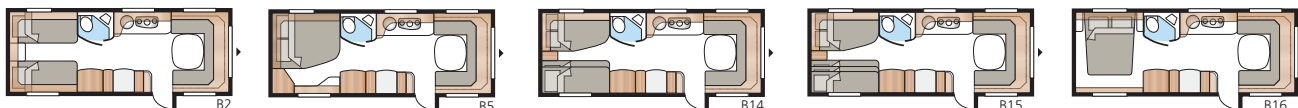

Onyx 630 GLE

Onyx 630 GLE tarjoaa runsain mitoin mahdollisuuksia. Tilavan peruspohjaratkaisun ansiosta voit sisustaa vaunun perheellesi parhaiten sopivalla tavalla.

Kokonaispituus:	847 cm
Kokonaiskorkeus:	264 cm
Korin pituus:	717 cm
Sisäpituus:	630 cm
Sisäkorkeus:	196 cm
Sisäleveys KS:	235 cm
Asuinpinta-ala KS:	14,8 m²
Makuutila KS: Edessä	205 x 166/145 cm
Takana B2	2 x 196 x 88 cm
B5	196 x 160/138 cm
B14	196 x 129/102 + 2 x 196 x 68 cm
B15	196 x 129/102 + 196 x 62 + 2 x 196 x 68 cm
B16	190 x 156/118 cm
Renkaat:	185R14C / 205R14C

Diamant 660 GLE

Diamant 660 GLE:hen voit valita kaksi pitkittäisvuodetta, parivuoteen tai parivuoteella ja kerrossängyllä varustetun lastenkamari-ratkaisun

Kokonaispituus:	877 cm
Kokonaiskorkeus:	264 cm
Korin pituus:	747 cm
Sisäpituus:	660 cm
Sisäkorkeus:	196 cm
Sisäleveys KS:	235 cm
Asuinpinta-ala KS:	15,5 m²
Makuutila KS: Edessä	225 x 184/159 cm
Takana B2	2 x 196 x 88 cm
B5	196 x 160/138 cm
B14	196 x 129/102 + 2 x 196 x 68 cm
B15	196 x 129/102 + 196 x 62 + 2 x 196 x 68 cm
B16	190 x 156/118 cm
Renkaat:	185R14C / 205R14C