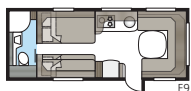

Imperial 600 E-TDL

Imperial 600 E-TDL on tilava vaunu, jossa on koko vaunun leveyden käyttävä suuri kylpyhuone. Valitse pitkittäisvuoteet tai parisänky ja sivuille kerrossängyt.