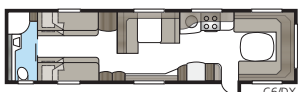

Hacienda 880 D-TDL

880 D-TDL:ssä on väljää! Erikoislevyä poikittain sijoitettu parivuode ja koko vaunun levyinen kylpyhuone tekevät makuuhuoneosasta yhtä viihtyisän kuin kotona.

Kokonaispituus:	1037 cm
Kokonaiskorkeus:	272 cm
Korin pituus:	907 cm
Sisäpituus:	820 cm
Sisäkorkeus:	196 cm
Sisäleveys KS:	235 cm
Asuinpinta-ala KS:	19,3 m²
Makuutila KS: Edessä	225 x 198/169 cm
Takana	188 x 156 cm
Renkaat:	185R14C

Hacienda 1000 TDL

Hacienda 1000:lla on kokoa peräti 22 m² ja KABE Flexline-järjestelmällämme saat lähes rajattomat mahdollisuudet räätälöidä sen sisustuksen omien toiveittesi mukaiseksi.

Kokonaispituus:	1157 cm
Kokonaiskorkeus:	272 cm
Korin pituus:	1027 cm
Sisäpituus:	940 cm
Sisäkorkeus:	196 cm
Sisäleveys KS:	235 cm
Asuinpinta-ala KS:	22,0 m²
Makuutila KS: Edessä	225 x 198/169 cm
Takana C3	2 x 196 x 77 + 196 x 96 cm
C6	4 x 196 x 77 cm
C9	196 x 140 + 196 x 60 cm
CE	2 x 196 x 88 cm
CU	196 x 140 cm
DX	196 x 128/89 cm
DU	196 x 140 cm
Renkaat:	185R14C