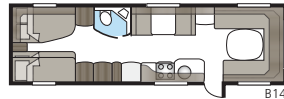

Hacienda 880 GLE

Hacienda 880 GLE:hen on yhdeksän peruspohjaratkaisua. Niistä myös kaikkein vaativimmat asiakkaamme voivat aina valita haluamansa.

Kokonaispituus:	1037 cm
Kokonaiskorkeus:	272 cm
Korin pituus:	907 cm
Sisäpituus:	820 cm
Sisäkorkeus:	196 cm
Sisäleveys KS:	235 cm
Asuinpinta-ala KS:	19,3 m²
Makuutila KS: Edessä	225 x 211/169 cm
Takana B2	2 x 196 x 88 cm
B3	2 x 196 x 87 + 196 x 96 cm
B5	196 x 160/138 cm
B7	196 x 140/118 + 196 x 77 cm
B8	196 x 156 cm
B10	196 x 156 cm
B14	196 x 129/102 + 2 x 196 x 68 cm
B15	196 x 129/102 + 196 x 62 + 2 x 196 x 68 cm
B16	190 x 156/118 cm
Makuutila keskellä:	191 x 88 cm
Renkaat:	185R14C

Hacienda 880 B-TDL

Vakiokokoonpanossa on neljä tai viisi kiinteää makuupaikkaa. Sijattavalla eturyhmällä, keski-dinetellä ja kaappivuoteella vaunuun saa nopeasti tilat jopa yhdeksälle!