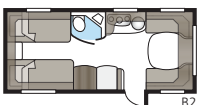

Royal 540 GLE

Royal 540 GLE:ssä on makuuhuoneosa ja kaksi erillistä pitkittäisvuodetta. Fiksu, kompakti keittiö on varustettu muun muassa kalusteunilla.