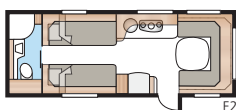

Onyx 630 E-TDL

Onyx 630 E-TDL on ihanteellinen matkailuvaunu, jossa on erinomaiset tilat sekä makuuhuoneessa että oleskelutilassa.