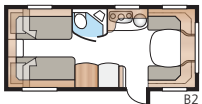

Smaragd 540 GLE

Smaragd 540 GLE on täydellinen matkailuvaunu sinulle, joka rakastat matkustamista. Siinä on käytännölliset pitkittäisvuoteet ja todella mukava istuinryhmä.