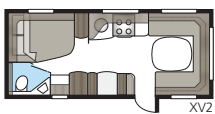

Royal 600 XL

Royal 600 XL on kompaktia luksusta. Enemmän tilaa kuin pienemmässä 560 XL:ssä ja samat hienot varusteet. DXL-ratkaisussa olemme järjestäneet tilan erilliselle suihkukaapille.

Kokonaispituus:	817 cm
Kokonaiskorkeus:	264 cm
Korin pituus:	687 cm
Sisäpituus:	600 cm
Sisäkorkeus:	196 cm
Sisäleveys Std:	215 cm
Sisäleveys KS:	235 cm
Asuinpinta-ala Std:	12,9 m²
Asuinpinta-ala KS:	14,1 m²
Makuutila Std: Edessä	205 x 177/150 cm
Takana XV2	196 x 129/102 cm
Makuutila KS: Edessä	225 x 177/150 cm
Takana XV2	196 x 140/118 cm
Renkaat:	185R14C / 205R14C