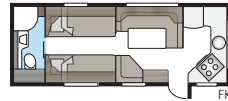

Kokonaispituus:	847 cm
Kokonaiskorkeus:	264 cm
Korin pituus:	717 cm
Sisäpituus:	630 cm
Sisäkorkeus:	196 cm
Sisäleveys KS:	235 cm
Asuinpinta-ala KS:	14,8 m²
Makuutila KS: Keskelle	211 x 117 cm
Takana	2 x 196 x 78 cm
Renkaat yksiakselinen:	185R14C / 205R14C
Renkaat teliakseli:	185/65R14 / 185R14C