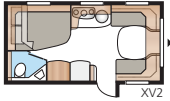

Classic 470 XL

KABE Classic 470 on KABEn Classic-vaunujen pienimmäinen. Täydellinen matkavaunu yhdelle tai kahdelle.