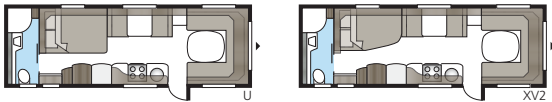

Royal 780 U-TDL

Tilava 17 m² Royal-malli, jossa on erillisellä suihkukaapilla varustettu suuri kylpyhuone. Valitse joko ulosvedettävä parivuode tai kiinteä XV2-sänky.

Kokonaispituus:	937 cm
Kokonaiskorkeus:	264 cm
Korin pituus:	807 cm
Sisäpituus:	720 cm
Sisäkorkeus:	196 cm
Sisäleveys KS:	235 cm
Asuinpinta-ala KS:	16,9 m ²
Makuutila KS: Edessä	225 x 184/169 cm
Keskellä	191 x 88 cm
Takana U	196 x 140 cm
Takana XV2	196 x 140/118 cm
Renkaat:	185/65R14 / 185R14C