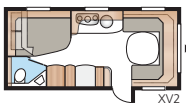

Classic 520 XL

KABE Classic 520 täyttää reilusti kaikki mukavalle ja toimivalle loma-asumiselle asetetut vaatimukset. Vuodenajasta riippumatta.