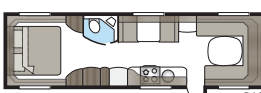

Imperial 880 E-TDL

Vakiokokoonpanossa on neljä tai viisi kiinteää makuupaikkaa. Valitse kolmesta eri sänkyvaihtoehdosta; poikittainen parisänky, pitkittäisvuoteet tai lastenkamari.

Kokonaispituus:	1037 cm
Kokonaiskorkeus:	272 cm
Korin pituus:	907 cm
Sisäpituus:	820 cm
Sisäkorkeus:	196 cm
Sisäleveys KS:	235 cm
Asuinpinta-ala KS:	19,3 m²
Makuutila KS: Edessä	225 x 184/169 cm
Takana E2	2 x 196 x 88 cm
Takana E8	190 x 156/118 cm
Takana E9	196 x 140 + 2 x 196 x 60 cm
Keskellä	191 x 88 cm
Renkaat:	185R14C

Imperial 880 GLE

Imperial 880 GLE:hen on yhdeksän peruspohjaratkaisua. Niistä kaikkein vaativimmat asiakkaamme voivat aina valita haluamansa.

Kokonaispituus:	1037 cm
Kokonaiskorkeus:	272 cm
Korin pituus:	907 cm
Sisäpituus:	820 cm
Sisäkorkeus:	196 cm
Sisäleveys KS:	235 cm
Asuinpinta-ala KS:	19,3 m²
Makuutila KS: Edessä	225 x 211/169 cm
Takana B2	2 x 196 x 88 cm
B3	2 x 196 x 87 + 196 x 96 cm
B5	196 x 160/138 cm
B7	196 x 140/118 + 196 x 77 cm
B8	196 x 156 cm
B10	196 x 156 cm
B14	196 x 129/102 + 2 x 196 x 68 cm
B15	196 x 129/102 + 196 x 62 + 2 x 196 x 68 cm
B16	190 x 156/118 cm
Makuutila keskellä:	191 x 88 cm
Renkaat:	185R14C