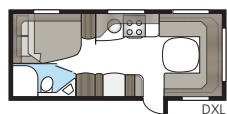

Royal 600 XL

Royal 600 XL on kompaktia luksusta. Enemmän tilaa kuin pienemmässä 560 XL:ssä ja samat hienot varusteet. DXL-ratkaisussa olemme järjestäneet tilan erilliselle suihkukaapille.

Kokonaispituus:	817 cm
Kokonaiskorkeus:	264 cm
Korin pituus:	687 cm
Sisäpituus:	600 cm
Sisäkorkeus:	196 cm
Sisäleveys Std:	215 cm
Sisäleveys KS:	235 cm
Asuinpinta-ala Std:	12,9 m²
Asuinpinta-ala KS:	14,1 m²
Makuutila Std: Edessä	205 x 177/150 cm
Takana XV2	196 x 129/102 cm
Makuutila KS: Edessä	225 x 177/150 cm
Takana XV2	196 x 140/118 cm
Renkaat:	185R14C / 205R14C