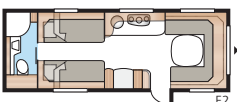

Diamant 660 E-TDL

Hyvin varusteltu ja tilava keittiö ja isot tasot yhdessä tilavan istuinryhmän kanssa tekevät Diamant 660 E-TDL:stä täydellisen vaunun mukavaan yhdessäoloon.