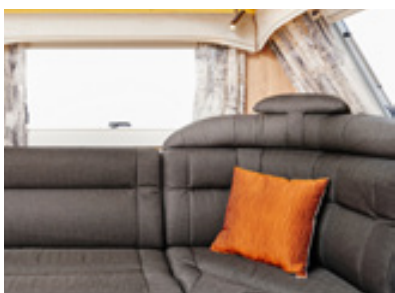

TEKSTIILIMALLISTO

Edmonton