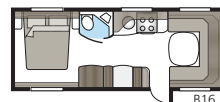

ROYAL 630 FK

Täysin uusi malli ainutlaatuisella pohjaratkaisulla. Keittiö on sijoitettu aivan vaunun etuosaan ja istuinryhmä keskelle. Takapäädyn pohjaratkaisu on 630 FK:ssä sama kuin 630 E-TDL:ssä.

Kokonaispituus:	847 cm
Kokonaiskorkeus:	264 cm
Korin pituus:	717 cm
Sisäpituus:	630 cm
Sisäkorkeus:	196 cm
Sisäleveys KS:	235 cm
Asuinpinta-ala KS:	14,8 m²
Makuutila KS: Keskelle	211 x 117 cm
Takana	2 x 196 x 78 cm
Renkaat yksiakselinen:	185R14C / 205R14C
Renkaat teliakseli:	185/65R14 / 185R14C

Royal 630 GLE

Nyt Royal 630:een saa kaikki GLE-pohjaratkaisut! Voit valita peräti kahdeksasta erilaisesta vuoderatkaisusta ja luoda optimaalisen vaunun perheesi tarpeisiin.

Kokonaispituus:	847 cm
Kokonaiskorkeus:	264 cm
Korin pituus:	717 cm
Sisäpituus:	630 cm
Sisäkorkeus:	196 cm
Sisäleveys KS:	235 cm
Asuinpinta-ala KS:	14,8 m²
Makuutila KS: Edessä	225 x 179/168 cm
Takana B2	2 x 196 x 88 cm
B3	2 x 196 x 87 + 196 x 96 cm
B5	196 x 160/138 cm
B7	196 x 140/118 + 196 x 77 cm
B8	196 x 156 cm
B14	196 x 129/102 + 2 x 196 x 68 cm
B15	196 x 129/102 + 196 x 62 + 2 x 196 x 68 cm
B16	190 x 156/118 cm
Renkaat:	185R14C / 205R14C