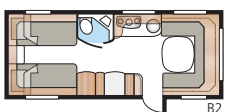

Ametist 560 XL

Ametist XL on kautta aikain suurin menestyksemme ja Ruotsin myydyin matkailuvaunumalli! Todella hyvä vaunu käytännöllisiä ja mukavia ratkaisuja etsivälle.

Kokonaispituus:	767 cm
Kokonaiskorkeus:	264 cm
Korin pituus:	637 cm
Sisäpituus:	550 cm
Sisäkorkeus:	196 cm
Sisäleveys Std:	215 cm
Sisäleveys KS:	235 cm
Asuinpinta-ala Std:	11,8 m²
Asuinpinta-ala KS:	12,9 m²
Makuutila Std: Edessä	205 x 179/150 cm
Takana XV2	196 x 129/102 cm
Makuutila KS: Edessä	225 x 179/150 cm
Takana XV2	196 x 140/118 cm
Renkaat:	185R14C / 205R14C

Safir 600 GLE

Joustavin Safir-mallimme, joka tarjoaa paljon mahdollisuuksia valita pohjaratkaisu omien tarpeiden mukaan. Siihen voi saada viisi kiinteää sänkypaikkaa.

Kokonaispituus:	817 cm
Kokonaiskorkeus:	264 cm
Korin pituus:	687 cm
Sisäpituus:	600 cm
Sisäkorkeus:	196 cm
Sisäleveys Std:	215 cm
Sisäleveys KS:	235 cm
Asuinpinta-ala Std:	12,9 m²
Asuinpinta-ala KS:	14,1 m²
Makuutila Std: Edessä	205 x 169/147 cm
Takana B2	2 x 196 x 78 cm
B5	196 x 140/118 cm
Makuutila KS: Edessä	225 x 169/147 cm
Takana B2	2 x 196 x 88 cm
B5	196 x 160/138 cm
B14	196 x 129/102 + 2 x 196 x 68 cm
B15	196 x 129/102 + 196 x 62 + 2 x 196 x 68 cm
B16	190 x 156/118 cm
Renkaat:	185R14C / 205R14C