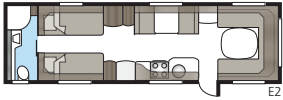

Hacienda 880 E-TDL

Vakiokokoonpanossa on neljä tai viisi kiinteää makuupaikkaa. Valitse kolmesta eri sänkyvaihtoehdosta; poikittainen parisänky, pitkittäisvuoteet tai lastenkamari.

Kokonaispituus:	1037 cm
Kokonaiskorkeus:	272 cm
Korin pituus:	907 cm
Sisäpituus:	820 cm
Sisäkorkeus:	196 cm
Sisäleveys KS:	235 cm
Asuinpinta-ala KS:	19,3 m²
Makuutila KS: Edessä	225 x 184/169 cm
Takana E2	2 x 196 x 88 cm
Takana E8	190 x 156/118 cm
Takana E9	196 x 140 + 2 x 196 x 60 cm
Keskellä	191 x 88 cm
Renkaat:	185R14C

Hacienda 880 U-TDL

Suuri ja mukava vaunu, jossa on erityisen paljon säilytystilaa. 880 U-TDL on hyvin varusteltu, ilmava ja väljä vaunu, aivan kuten Hacienda-sarjan muut vaunut.

Kokonaispituus:	1037 cm
Kokonaiskorkeus:	272 cm
Korin pituus:	907 cm
Sisäpituus:	820 cm
Sisäkorkeus:	196 cm
Sisäleveys KS:	235 cm
Asuinpinta-ala KS:	19,3 m²
Makuutila KS: Edessä	225 x 184/169 cm
Takana U	196 x 140 cm
Takana XV2	196 x 140/118 cm
Keskellä	191 x 88 cm
Renkaat:	185R14C