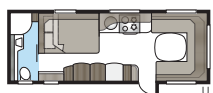

Kokonaispituus:	877 cm
Kokonaiskorkeus:	264 cm
Korin pituus:	747 cm
Sisäpituus:	660 cm
Sisäkorkeus:	196 cm
Sisäleveys KS:	235 cm
Asuinpinta-ala KS:	15,5 m²
Makuutila KS: Edessä	225 x 182/159 cm
Takana U	196 x 140 cm
Takana XV2	196 x 140/118 cm
Renkaat:	185/65R14 / 185R14C