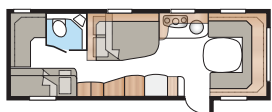

Classic 780 DGDL

Aito perhevaunu, jossa on täysin uusi pohjaratkaisu, takaosassa suuri lastenkamariosasto ja siinä oma L-sohva pienimmille. Vaunussa on paljon vaatekomoita ja käteviä säilytysratkaisuja, ja kylpyhuoneessa on oma suihku.