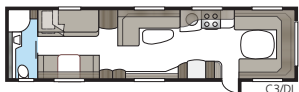

Hacienda 880 D-TDL

880 D-TDL:ssä on väljää! Erikoislevyä poikittain sijoitettu parivuode ja koko vaunun levyinen kylpyhuone tekevät makuuhuoneosasta yhtä viihtyisän kuin kotona.

Kokonaispituus:	1037 cm
Kokonaiskorkeus:	272 cm
Korin pituus:	907 cm
Sisäpituus:	820 cm
Sisäkorkeus:	196 cm
Sisäleveys KS:	235 cm
Asuinpinta-ala KS:	19,3 m²
Makuutila KS: Edessä	225 x 198/169 cm
Takana	188 x 156 cm
Renkaat:	185R14C

Hacienda 1000 TDL

Hacienda 1000:lla on kokoa peräti 22 m² ja KABE Flexline-järjestelmällämme saat lähes rajattomat mahdollisuudet räätälöidä sen sisustuksen omien toiveittesi mukaiseksi.

Kokonaispituus:	1157 cm
Kokonaiskorkeus:	272 cm
Korin pituus:	1027 cm
Sisäpituus:	940 cm
Sisäkorkeus:	196 cm
Sisäleveys KS:	235 cm
Asuinpinta-ala KS:	22,0 m²
Makuutila KS: Edessä	225 x 198/169 cm
Takana C3	2 x 196 x 77 + 196 x 96 cm
C6	4 x 196 x 77 cm
C9	196 x 140 + 196 x 60 cm
CE	2 x 196 x 88 cm
CU	196 x 140 cm
DX	196 x 128/89 cm
DU	196 x 140 cm
Renkaat:	185R14C