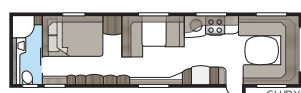

Hacienda 880 D-TDL

880 D-TDL:ssä on väljää! Erikoislevyä poikittain sijoitettu parivuode ja koko vaunun levyinen kylpyhuone tekevät makuuhuoneosasta yhtä viihtyisän kuin kotona.

Kokonaispituus:	1037 cm
Kokonaiskorkeus:	272 cm
Korin pituus:	907 cm
Sisäpituus:	820 cm
Sisäkorkeus:	196 cm
Sisäleveys KS:	235 cm
Asuinpinta-ala KS:	19,3 m²
Makuutila KS: Edessä	225 x 198/169 cm
Takana	188 x 156 cm
Renkaat:	185R14C

Hacienda 1000 TDL

Hacienda 1000:lla on kokoa peräti 22 m² ja KABE Flexline-järjestelmällämme saat lähes rajattomat mahdollisuudet räätälöidä sen sisustuksen omien toiveittesi mukaiseksi.

Kokonaispituus:	1157 cm
Kokonaiskorkeus:	272 cm
Korin pituus:	1027 cm
Sisäpituus:	940 cm
Sisäkorkeus:	196 cm
Sisäleveys KS:	235 cm
Asuinpinta-ala KS:	22,0 m²
Makuutila KS: Edessä	225 x 198/169 cm
Takana C3	2 x 196 x 77 + 196 x 96 cm
C6	4 x 196 x 77 cm
C9	196 x 140 + 196 x 60 cm
CE	2 x 196 x 88 cm
CU	196 x 140 cm
DX	196 x 128/89 cm
DU	196 x 140 cm
Renkaat:	185R14C