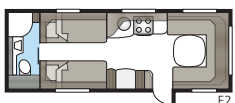

Royal 740 E-TDL

Ylellisessä kylpyhuoneessa on erillisen suihkukaapin lisäksi suuri vaatekomero. KABEn ainutlaatuisen Flexline-järjestelmän ansiosta vaunuun saa kiinteät makuupaikat jopa neljälle henkilölle.