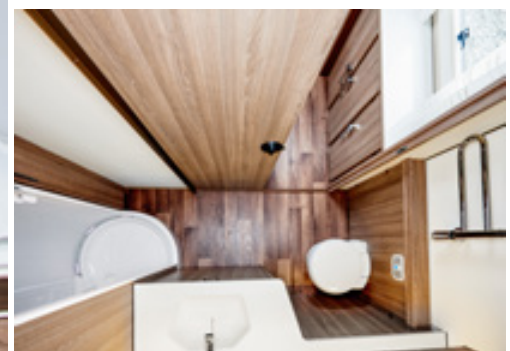

Suuren ja tilavan kylpyhuoneen ilme on ylellinen. Se on yksi niistä asioista, jotka ovat ominaisia TDL-vaunuillemme.