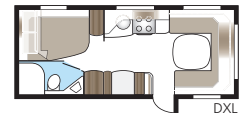

Indelingen