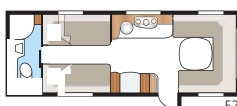

Technische specificaties

Totale lengte:	877 cm
Totale hoogte:	264 cm
Opbouwlengthe:	738 cm
Binnenlengthe:	660 cm
Binnenhoogte:	196 cm
Binnenbreedte KS:	235 cm
Woonoppervl. KS:	15,5 m²
Bed KS: Voorz.	225 x 182/147 cm
Achter E2	2 x 196 x 88 cm
Achter E8	190 x 156/118 cm
Voorz. E9	225 x 168/145 cm
Achter E9	196 x 140 + 2 x 196 x 60 cm
Bandenmaat:	185R14C / 205R14C

Indelingen