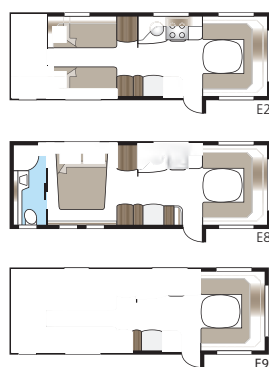

Indelingen