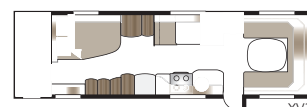

Technische specificaties

Totale lengte:	1037 cm
Totale hoogte:	272 cm
Opbouw lengte:	907 cm
Binnenlengte:	820 cm
Binnenhoogte:	196 cm
Binnenbreedte KS:	235 cm
Woonoppervl. KS:	19,3 m²
Bed KS: Voorz.	225 x 184/169 cm
Achter U	196 x 140 cm
Achter XV2	196 x 140/118 cm
Dinette	191 x 88 cm
Bandenmaat:	185R14C

Indelingen