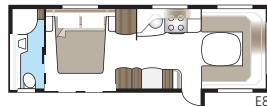

Imperial 780 E-TDL

De Imperial 780 E-TDL kent maar liefst 3 basisindelingen – biedt plaats aan alles wat u nodig hebt voor een comfortabel verblijf en geeft tegelijkertijd een gevoel van ruimte.

Technische specificaties

Totale lengte:	937 cm
Totale hoogte:	264 cm
Opbouwlengthe:	807 cm
Binnenlengthe:	720 cm
Binnenhoogte:	196 cm
Binnenbreedte KS:	235 cm
Woonoppervl. KS:	16,9 m²
Bed KS: Voorz.	225 x 184/169 cm
Achter E2	2 x 196 x 88 cm
Achter E8	190 x 156/118 cm
Achter E9	196 x 140 + 2 x 196 x 60 cm
Bandenmaat:	185/65R14 / 185R14C