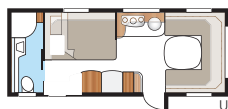

Technische specificaties

Totale lengte:	817 cm
Totale hoogte:	264 cm
Opbouwlengthe:	687 cm
Binnenlengthe:	600 cm
Binnenhoogte:	196 cm
Binnenbreedte Std:	215 cm
Binnenbreedte KS:	235 cm
Woonoppervl. Std:	12,9 m²
Woonoppervl. KS:	14,1 m²
Bed Std: Voorz.	205 x 167/158 cm
Achter U	196 x 120 cm
Achter XV2	196 x 129/102 cm
Bed KS: Voorz.	225 x 167/158 cm
Achter	196 x 140 cm
Achter XV2	196 x 140/118 cm
Bandenmaat:	185R14C / 205R14C