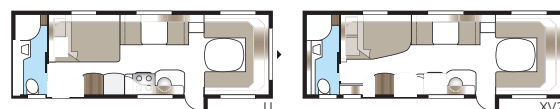

Indelingen