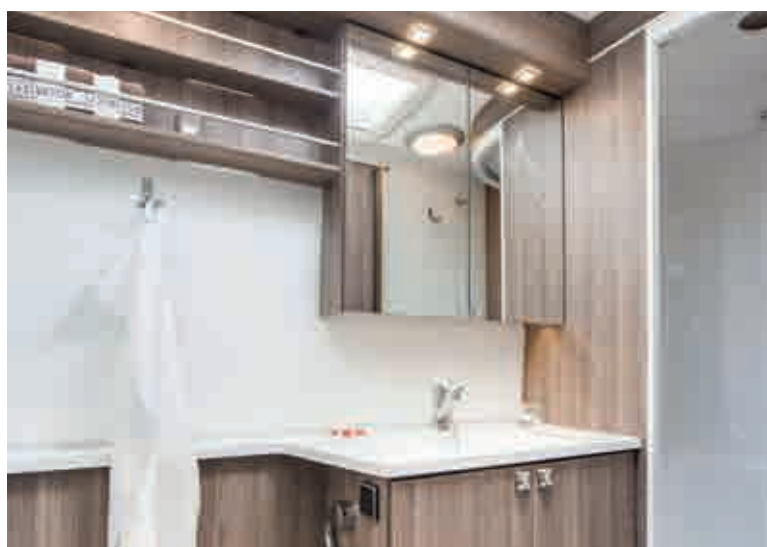

TDL

Een grote ruime badkamer met een sfeer van luxe is een van de kenmerken van onze TDL-modellen. De badkamer strekt zich uit over de hele breedte van de achterwand. In TDL-badkamers is de douchecabine standaard.