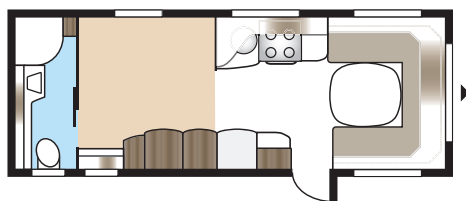

Indelingen UTDL

U-TDL