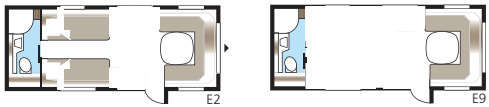

Royal 600 E-TDL

Nieuwe afmetingen voor een caravan met E-TDL-indeling. Hier beschikt u over een aparte douchecabine en net als de andere Royal-modellen heeft deze caravan een luxe grillroven, een groot dakraam, een audio/mediapakket en het nieuwe vloerverwarmingssysteem.

Technische specificaties

Totale lengte:	817 cm
Totale hoogte:	264 cm
Opbouwlengthe:	687 cm
Binnenlengthe:	600 cm
Binnenhoogte:	196 cm
Binnenbreedte Std:	215 cm
Binnenbreedte KS:	235 cm
Woonoppervl. Std:	12,9 m²
Woonoppervl. KS:	14,1 m²
Bed Std: Voorz.	205 x 166/136 cm
Achter E2	196 x 78 + 186 x 78 cm
Achter E9	196 x 120 + 2 x 186 x 60 cm
Bed KS: Voorz.	225 x 166/136 cm
Achter E2	196 x 88 + 186 x 88 cm
Achter E9	196 x 140 + 2 x 186 x 60 cm
Bandenmaat:	185R14C / 205R14C