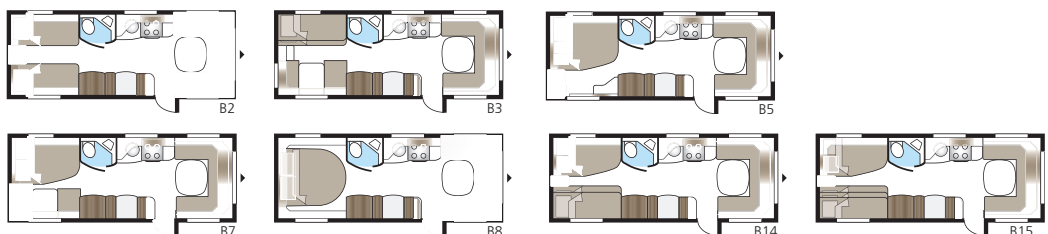

Royal 600 GLE

Royal 600 GLE

Technische specificaties

Totale lengte:	847 cm
Totale hoogte:	264 cm
Opbouw lengte:	717 cm
Binnenlengte:	630 cm
Binnenhoogte:	196 cm
Binnenbreedte KS:	235 cm
Woonoppervl. KS:	14,8 m²
Bed KS: Voorz.	225 x 179/168 cm
Achter B2	2 x 196 x 88 cm
B3	2 x 196 x 87 + 196 x 96 cm
B5	196 x 160/138 cm
B7	196 x 140/118 + 196 x 77 cm
B8	196 x 156 cm
B14	196 x 129/102 + 2 x 196 x 68 cm
B15	196 x 129/102 + 196 x 62 + 2 x 196x68 cm
Bandenmaat:	185R14C / 205R14C