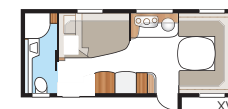

Technische specificaties

Totale lengte:	817 cm
Totale hoogte:	264 cm
Opbouwlengthe:	687 cm
Binnenlengthe:	600 cm
Binnenhoogte:	196 cm
Binnenbreedte Std:	215 cm
Binnenbreedte KS:	235 cm
Woonoppervl. Std:	12,9 m²
Woonoppervl. KS:	14,1 m²
Bed Std: Voorz.	205 x 167/158 cm
Achter U	196 x 120 cm
Achter XV2	196 x 129/102 cm
Bed KS: Voorz.	225 x 167/158 cm
Achter	196 x 140 cm
Achter XV2	196 x 140/118 cm
Bandenmaat:	185R14C / 205R14C