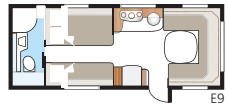

Safir E-TDL

De Safir E-TDL beschikt over een royaal uitgevoerde toiletruimte met een aparte douchecabine.

Technische specificaties

Totale lengte:	817 cm
Totale hoogte:	264 cm
Opbouwlengthe:	687 cm
Binnenlengthe:	600 cm
Binnenhoogte:	196 cm
Binnenbreedte Std:	215 cm
Binnenbreedte KS:	235 cm
Woonoppervl. Std:	12,9 m²
Woonoppervl. KS:	14,1 m²
Bed Std: Voorz.	205 x 166/137 cm
Achter E2	196 x 78 + 186 x 78 cm
Achter E9	196 x 120 + 2 x 186 x 60 cm
Bed KS: Voorz.	225 x 166/137 cm
Achter E2	196 x 88 + 186 x 88 cm
Achter E9	196 x 140 + 2 x 186 x 60 cm
Bandenmaat:	185R14C / 205R14C

Safir U-TDL

De KABE Safir U-TDL biedt plaats aan alles wat u nodig hebt voor een comfortabel verblijf en geeft tegelijkertijd een gevoel van ruimte.

Technische specificaties

Totale lengte:	817 cm
Totale hoogte:	264 cm
Opbouwlengthe:	687 cm
Binnenlengthe:	600 cm
Binnenhoogte:	196 cm
Binnenbreedte Std:	215 cm
Binnenbreedte KS:	235 cm
Woonoppervl. Std:	12,9 m²
Woonoppervl. KS:	14,1 m²
Bed Std: Voorz.	205 x 167/158 cm
Achter U	196 x 120 cm
Achter XV2	196 x 129/102 cm
Bed KS: Voorz.	225 x 167/158 cm
Achter	196 x 140 cm
Achter XV2	196 x 140/118 cm
Bandenmaat:	185R14C / 205R14C