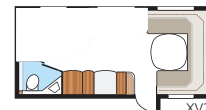

Technische specificaties

Totale lengte:	739 cm
Totale hoogte:	264 cm
Opbouwlengthe:	609 cm
Binnenlengthe:	522 cm
Binnenhoogte:	196 cm
Binnenbreedte Std:	215 cm
Binnenbreedte KS:	235 cm
Woonoppervl. Std:	11,2 m²
Woonoppervl. KS:	12,3 m²
Bed Std: Voorz.	205 x 166/127 cm
Achter XV2	196 x 130/102 cm
Bed KS: Voorz.	225 x 166/127 cm
Achter XV2	196 x 140/118 cm
Bandenmaat:	185R14C / 205R14C

Indelingen