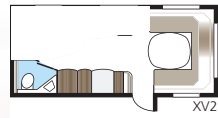

Indelingen