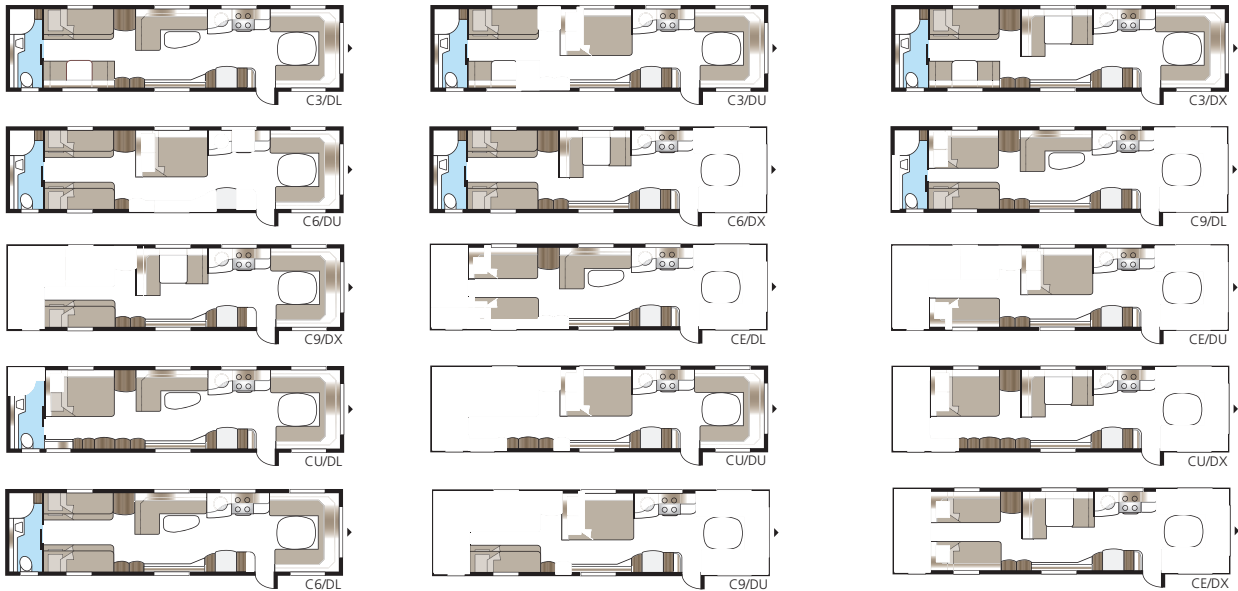

Technische specificaties

Totale lengte:	1157 cm
Totale hoogte:	272 cm
Opbouwlengthe:	1027 cm
Binnenlengthe:	940 cm
Binnenhoogte:	196 cm
Binnenbreedte KS:	235 cm
Woonoppervl. KS:	22,0 m²
Bed KS: Voorz.	225 x 198/169 cm
Achter C3	2 x 196 x 77 + 196 x 96 cm
C6	4 x 196 x 77 cm
C9	196 x 140 + 196 x 60 cm
CE	2 x 196 x 88 cm
CU	196 x 140 cm
DX	196 x 128/89 cm
DU	196 x 140 cm
Bandenmaat:	185R14C