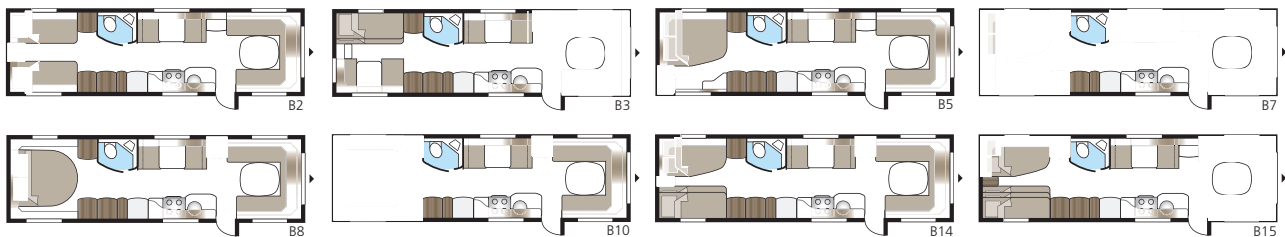

Technische specificaties

Totale lengte:	1037 cm
Totale hoogte:	272 cm
Opbouwlengthe:	907 cm
Binnenlengthe:	820 cm
Binnenhoogte:	196 cm
Binnenbreedte KS:	235 cm
Woonoppervl. KS:	19,3 m²
Bed KS: Voorz.	225 x 211/169 cm
Achter B2	2 x 196 x 88 cm
B3	2 x 196 x 87 + 196 x 96 cm
B5	196 x 160/138 cm
B7	196 x 140/118 + 196 x 77 cm
B8	196 x 156 cm
B10	196 x 156 cm
B14	196 x 129/102 + 2 x 196 x 68 cm
B15	196 x 129/102 + 196 x 62 + 2 x 196 x 68 cm
Bedm. dinette:	191 x 88 cm
Bandenmaat:	185R14C

Indelingen