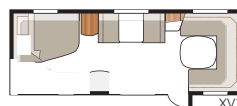

Technische specificaties

Totale lengte:	877 cm
Totale hoogte:	264 cm
Opbouwlengthe:	738 cm
Binnenlengthe:	660 cm
Binnenhoogte:	196 cm
Binnenbreedte KS:	235 cm
Woonoppervl. KS:	15,5 m²
Bed KS: Voorz.	225 x 177/150 cm
Bedm. dinette	191 x 88 cm
Achter XV2	196 x 140/118 cm
Bandenmaat:	185R14C / 205R14C

Indelingen