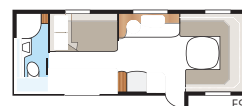

Technische specificaties

Totale lengte:	877 cm
Totale hoogte:	264 cm
Opbouwlengthe:	738 cm
Binnenlengthe:	660 cm
Binnenhoogte:	196 cm
Binnenbreedte KS:	235 cm
Woonoppervl. KS:	15,5 m²
Bed KS: Voorz.	225 x 182/147 cm
Achter E2	2 x 196 x 88 cm
Achter E8	190 x 156/118 cm
Voorz. E9	225 x 168/145 cm
Achter E9	196 x 140 + 2 x 196 x 60 cm
Bandenmaat:	185R14C / 205R14C

Indelingen