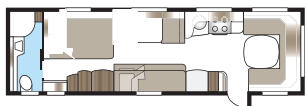

Technische specificaties

Totale lengte:	1037 cm
Totale hoogte:	272 cm
Opbouw lengte:	907 cm
Binnenlengte:	820 cm
Binnenhoogte:	196 cm
Binnenbreedte KS:	235 cm
Woonoppervl. KS:	19,3 m²
Bed KS: Voorz.	225 x 161/136 cm
Achter	196 x 140 cm
Dinette:	191 x 88 + 2 x 196 x 68 cm
Bandenmaat:	185R14C

Indelingen