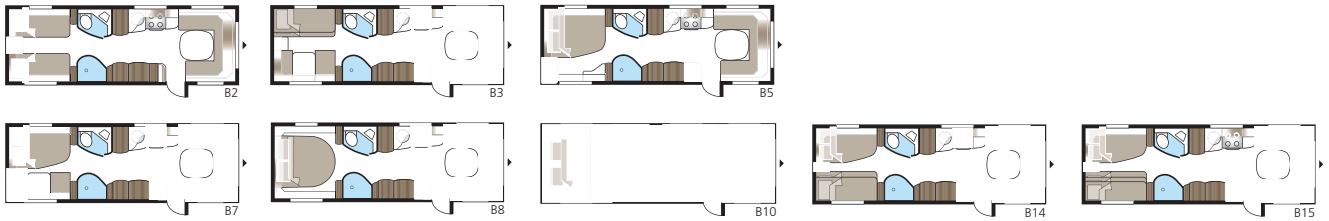

Technische specificaties

Totale lengte:	937 cm
Totale hoogte:	264 cm
Opbouw lengte:	807 cm
Binnenlengte:	720 cm
Binnenhoogte:	196 cm
Binnenbreedte KS:	235 cm
Woonoppervl. KS:	16,9 m²
Bed KS: Voorz.	225 x 175/150 cm
Achter B2	2 x 196 x 88 cm
B3	2 x 196 x 87 + 196 x 96 cm
B5	196 x 160/138 cm
B7	196 x 140/118 + 196 x 77 cm
B8	196 x 156 cm
B10	196 x 156 cm
B14	196 x 129/102 + 2 x 196 x 68 cm
B15	196 x 129/102 + 196 x 62 + 2 x 196 x 68 cm
Bandenmaat:	185/65R14 / 185R14C

Indelingen