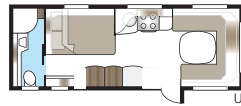

Indelingen