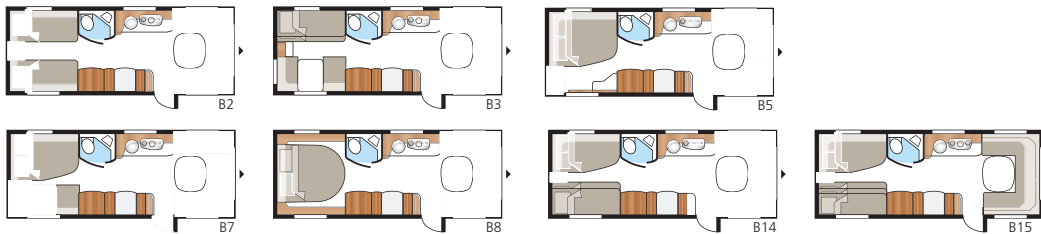

Technische specificaties

Totale lengte:	847 cm
Totale hoogte:	264 cm
Opbouw lengte:	717 cm
Binnenlengte:	630 cm
Binnenhoogte:	196 cm
Binnenbreedte KS:	235 cm
Woonoppervl. KS:	14,8 m²
Bed KS: Voorz.	225 x 179/168 cm
Achter B2	2 x 196 x 88 cm
B3	2 x 196 x 87 + 196 x 96 cm
B5	196 x 160/138 cm
B7	196 x 140/118 + 196 x 77 cm
B8	196 x 156 cm
B14	196 x 129/102 + 2 x 196 x 68 cm
B15	196 x 129/102 + 196 x 62 + 2 x 196x68 cm
Bandenmaat:	185R14C / 205R14C

Indelingen