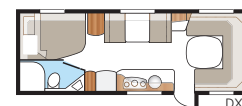

Technische specificaties

Totale lengte:	877 cm
Totale hoogte:	264 cm
Opbouwlengthe:	738 cm
Binnenlengthe:	660 cm
Binnenhoogte:	196 cm
Binnenbreedte KS:	235 cm
Woonoppervl. KS:	15,5 m²
Bed KS: Voorz.	225 x 177/150 cm
Bedm. dinette	191 x 88 cm
Achter XV2	196 x 140/118 cm
Bandenmaat:	185R14C / 205R14C

Indelingen