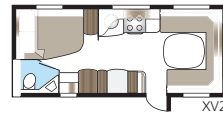

Indelingen