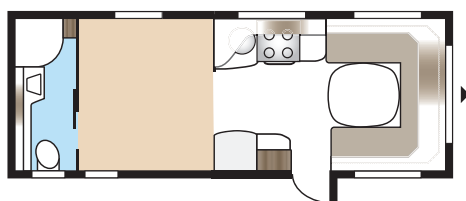

Indelingen ETDL

E2-TDL