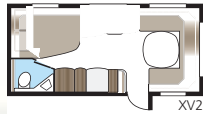

Indelingen