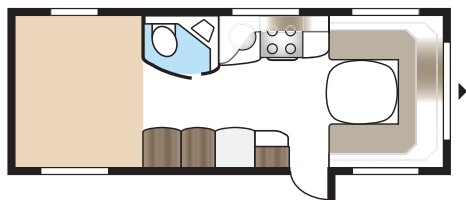

Indelingen GLE

B2