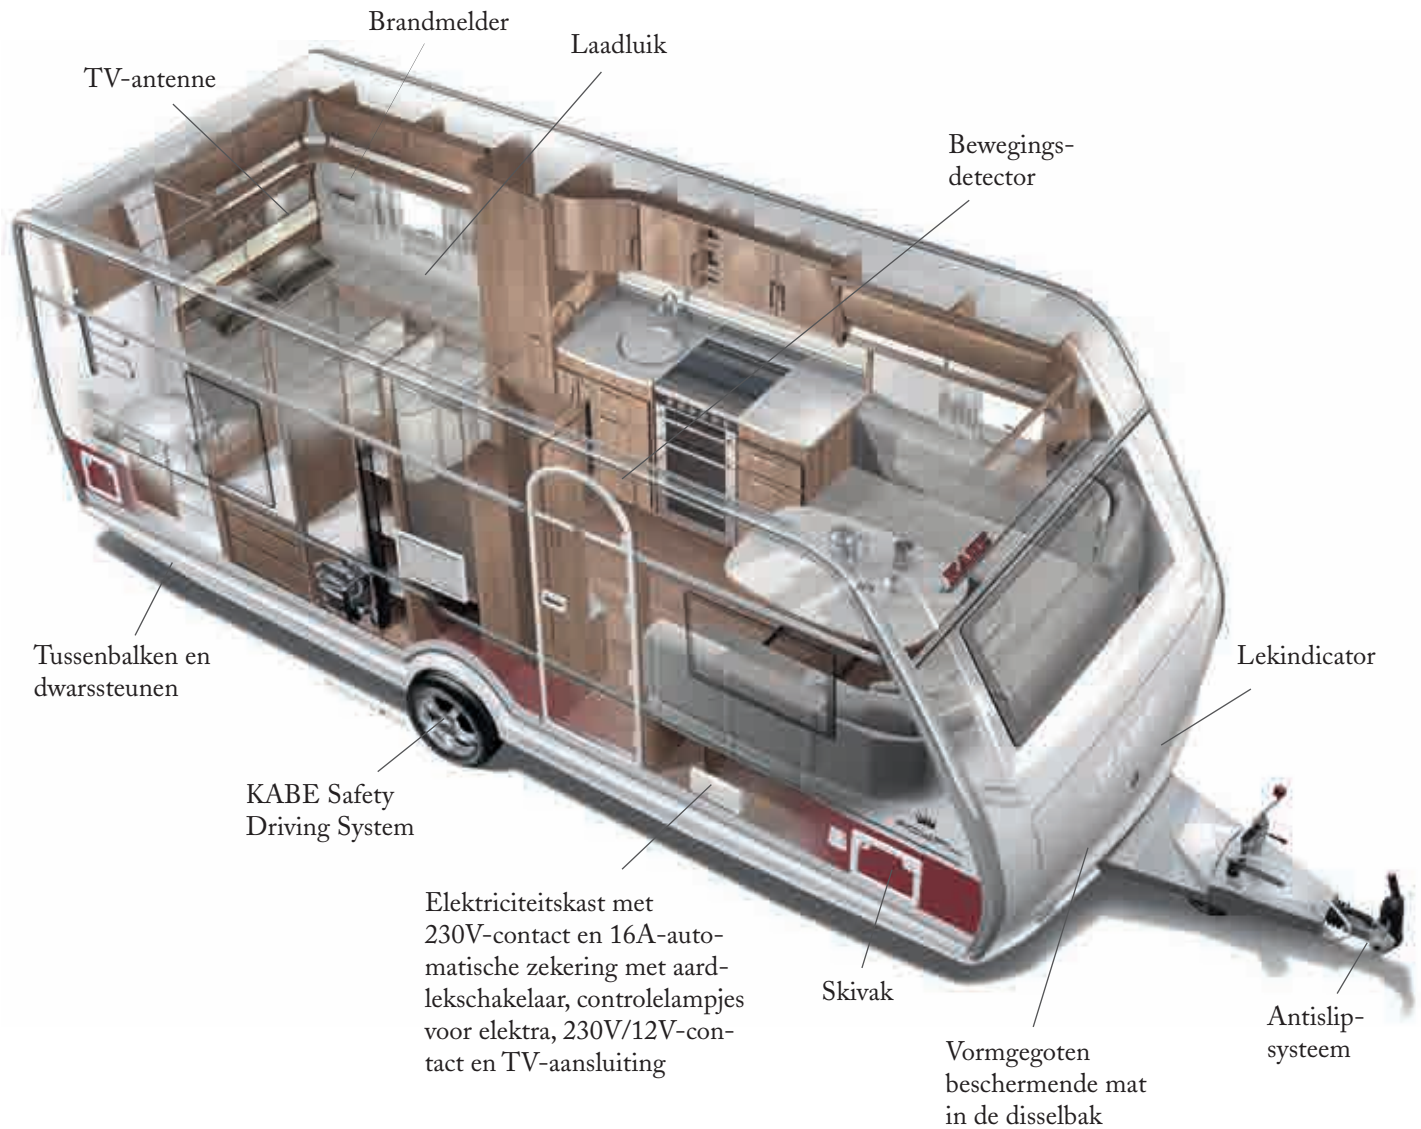

Unieke ramen met slimme details

- De uitwendig vlakke en getinte ruiten beschermen tegen warmtestraling van buiten
- Traploze geïntegreerde horren en verduisteringsgordijnen in alle kozijnen
- Alle ramen kunnen traploos worden geopend (geldt niet voor de keuken)