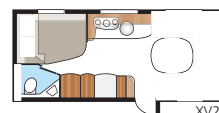

Indelingen

Safir GLE

De Safir GLE biedt u veel mogelijkheden om het interieur zo in te richten als u wenst, met maximaal vijf vaste slaappleatsen.

Indelingen

Technische specificaties

Totale lengte:	817 cm
Totale hoogte:	264 cm
Opbouw lengte:	687 cm
Binnenlengte:	600 cm
Binnenhoogte:	196 cm
Binnenbreedte Std:	215 cm
Binnenbreedte KS:	235 cm
Woonoppervl. Std:	12,9 m ²
Woonoppervl. KS:	14,1 m ²
Bed Std: Voorz.	205 x 169/147 cm
Achter B2	2 x 196 x 78 cm
B3	2 x 196 x 77 + 196 x 86 cm
B5	196 x 140/118 cm
B7	196 x 124/102 + 196 x 77 cm
Bed KS: Voorz.	225 x 169/147 cm
Achter B2	2 x 196 x 88 cm
B3	2 x 196 x 87 + 196 x 96 cm
B5	196 x 160/138 cm
B7	196 x 140/118 + 196 x 77 cm
B8	196 x 156 cm
B14	196 x 129/102 + 2 x 196 x 68 cm
B15	196 x 129/102 + 196 x 62 + 2 x 196 x 68 cm
Bandenmaat:	185R14C / 205R14C