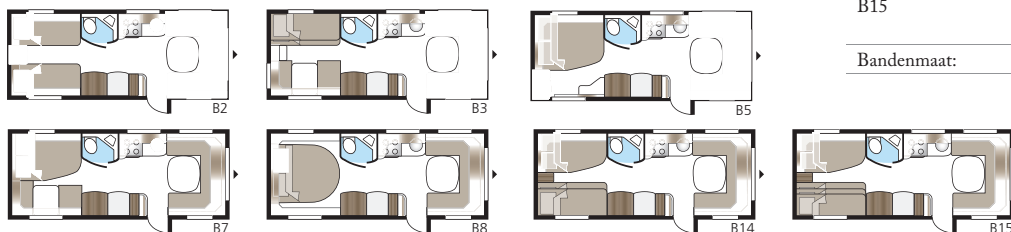

Technische specificaties

Totale lengte:	817 cm
Totale hoogte:	264 cm
Opbouw lengte:	687 cm
Binnenlengte:	600 cm
Binnenhoogte:	196 cm
Binnenbreedte Std:	215 cm
Binnenbreedte KS:	235 cm
Woonoppervl. Std:	12,9 m²
Woonoppervl. KS:	14,1 m²
Bed Std: Voorz.	205 x 169/148 cm
Achter B2	2 x 196 x 78 cm
B3	2 x 196 x 77 + 196 x 86 cm
B5	196 x 140/118 cm
B7	196 x 124/102 + 196 x 77 cm
Bed KS: Voorz.	225 x 169/148 cm
Achter B2	2 x 196 x 88 cm
B3	2 x 196 x 87 + 196 x 96 cm
B5	196 x 160/138 cm
B7	196 x 140/118 + 196 x 77 cm
B8	196 x 156 cm
B14	196 x 129/102 + 2 x 196 x 68 cm
B15	196 x 129/102 + 196 x 62 + 2 x 196x68 cm
Bandenmaat:	185R14C / 205R14C

Indelingen