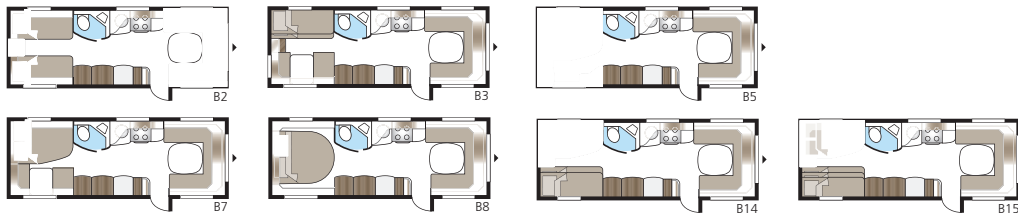

Technische specificaties

Totale lengte:	877 cm
Totale hoogte:	264 cm
Opbouwlengthe:	738 cm
Binnenlengthe:	660 cm
Binnenhoogte:	196 cm
Binnenbreedte KS:	235 cm
Woonoppervl. KS:	15,5 m²
Bed KS: Voorz.	225 x 184/159 cm
Achter B2	2 x 196 x 88 cm
B3	2 x 196 x 87 + 196 x 96 cm
B5	196 x 160/138 cm
B7	196 x 140/118 + 196 x 77 cm
B8	196 x 156 cm
B14	196 x 129/102 + 2 x 196 x 68 cm
B15	196 x 129/102 + 196 x 62 + 2 x 196 x 68 cm
Bandenmaat:	185/65R14 / 185R14C

Indelingen