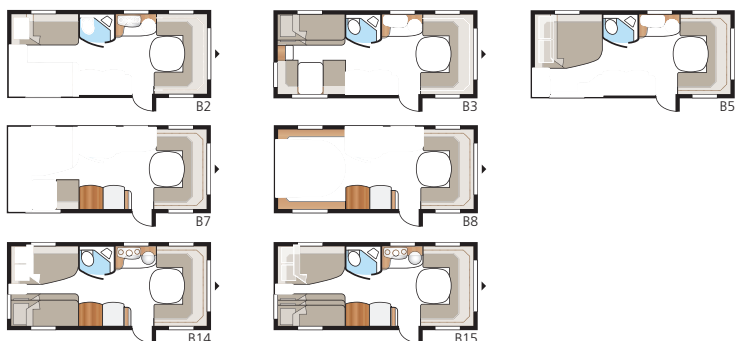

Indelingen

Smaragd XL

Smaragd XL

Smaragd XL

Ametist GLE

Tweepersoonsbed, etagebedden op twee of drie niveaus – vertel ons uw wensen en wij bouwen voor u de caravan van uw dromen.

Indelingen

Technische specificaties