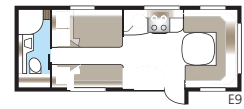

Royal 630 E-TDL

De Royal 630 E-TDL heeft een apart slaapgedeelte met twee bedden in de lengterichting en een hygiënische ruimte met een volwaardige douchecabine die zich dwars over de hele achterwand uitstrekt.

Technische specificaties

Totale lengte:	847 cm
Totale hoogte:	264 cm
Opbouw lengte:	717 cm
Binnenlengte:	630 cm
Binnenhoogte:	196 cm
Binnenbreedte KS:	235 cm
Woonoppervl. KS:	14,8 m²
Bed KS: Voorz.	225 x 166/145 cm
Achter E2	196 x 88 + 186 x 88 cm
Achter E9	196 x 140 + 2 x 186 x 60 cm
Bandenmaat:	185R14C / 205R14C

Indelingen