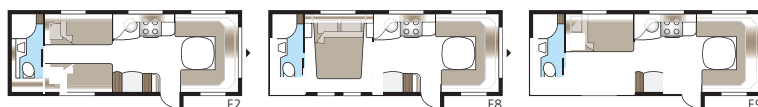

Indelingen