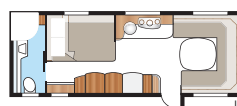

Technische specificaties

Totale lengte:	877 cm
Totale hoogte:	264 cm
Opbouwlengthe:	738 cm
Binnenlengthe:	660 cm
Binnenhoogte:	196 cm
Binnenbreedte KS:	235 cm
Woonoppervl. KS:	15,2 m²
Bed KS: Voorz.	225 x 182/159 cm
Achter U	196 x 140 cm
Achter XV2	196 x 140/118 cm
Bandenmaat:	185R14C / 205R14C

Indelingen