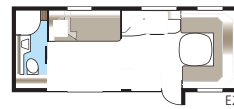

Indelingen