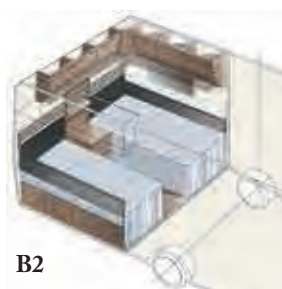

Indelingen GLE

B2