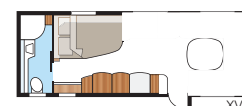

Technische specificaties

Totale lengte:	877 cm
Totale hoogte:	264 cm
Opbouwlengthe:	738 cm
Binnenlengthe:	660 cm
Binnenhoogte:	196 cm
Binnenbreedte KS:	235 cm
Woonoppervl. KS:	15,2 m²
Bed KS: Voorz.	225 x 182/159 cm
Achter U	196 x 140 cm
Achter XV2	196 x 140/118 cm
Bandenmaat:	185R14C / 205R14C

Indelingen