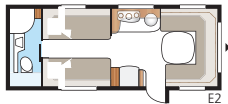

Safir E-TDL

De Safir E-TDL beschikt over een royaal uitgevoerde toiletruimte met een aparte douchecabine.

Technische specificaties

Totale lengte:	817 cm
Totale hoogte:	264 cm
Opbouwlengthe:	687 cm
Binnenlengthe:	600 cm
Binnenhoogte:	196 cm
Binnenbreedte Std:	215 cm
Binnenbreedte KS:	235 cm
Woonoppervl. Std:	12,9 m²
Woonoppervl. KS:	14,1 m²
Bed Std: Voorz.	205 x 166/137 cm
Achter E2	196 x 78 + 186 x 78 cm
Achter E9	196 x 120 + 2 x 186 x 60 cm
Bed KS: Voorz.	225 x 166/137 cm
Achter E2	196 x 88 + 186 x 88 cm
Achter E9	196 x 140 + 2 x 186 x 60 cm
Bandenmaat:	185R14C / 205R14C

Safir U-TDL

De KABE Safir U-TDL biedt plaats aan alles wat u nodig hebt voor een comfortabel verblijf en geeft tegelijkertijd een gevoel van ruimte.

Technische specificaties

Totale lengte:	817 cm
Totale hoogte:	264 cm
Opbouwlengthe:	687 cm
Binnenlengthe:	600 cm
Binnenhoogte:	196 cm
Binnenbreedte Std:	215 cm
Binnenbreedte KS:	235 cm
Woonoppervl. Std:	12,9 m²
Woonoppervl. KS:	14,1 m²
Bed Std: Voorz.	205 x 167/158 cm
Achter U	196 x 120 cm
Achter XV2	196 x 129/102 cm
Bed KS: Voorz.	225 x 167/158 cm
Achter	196 x 140 cm
Achter XV2	196 x 140/118 cm
Bandenmaat:	185R14C / 205R14C