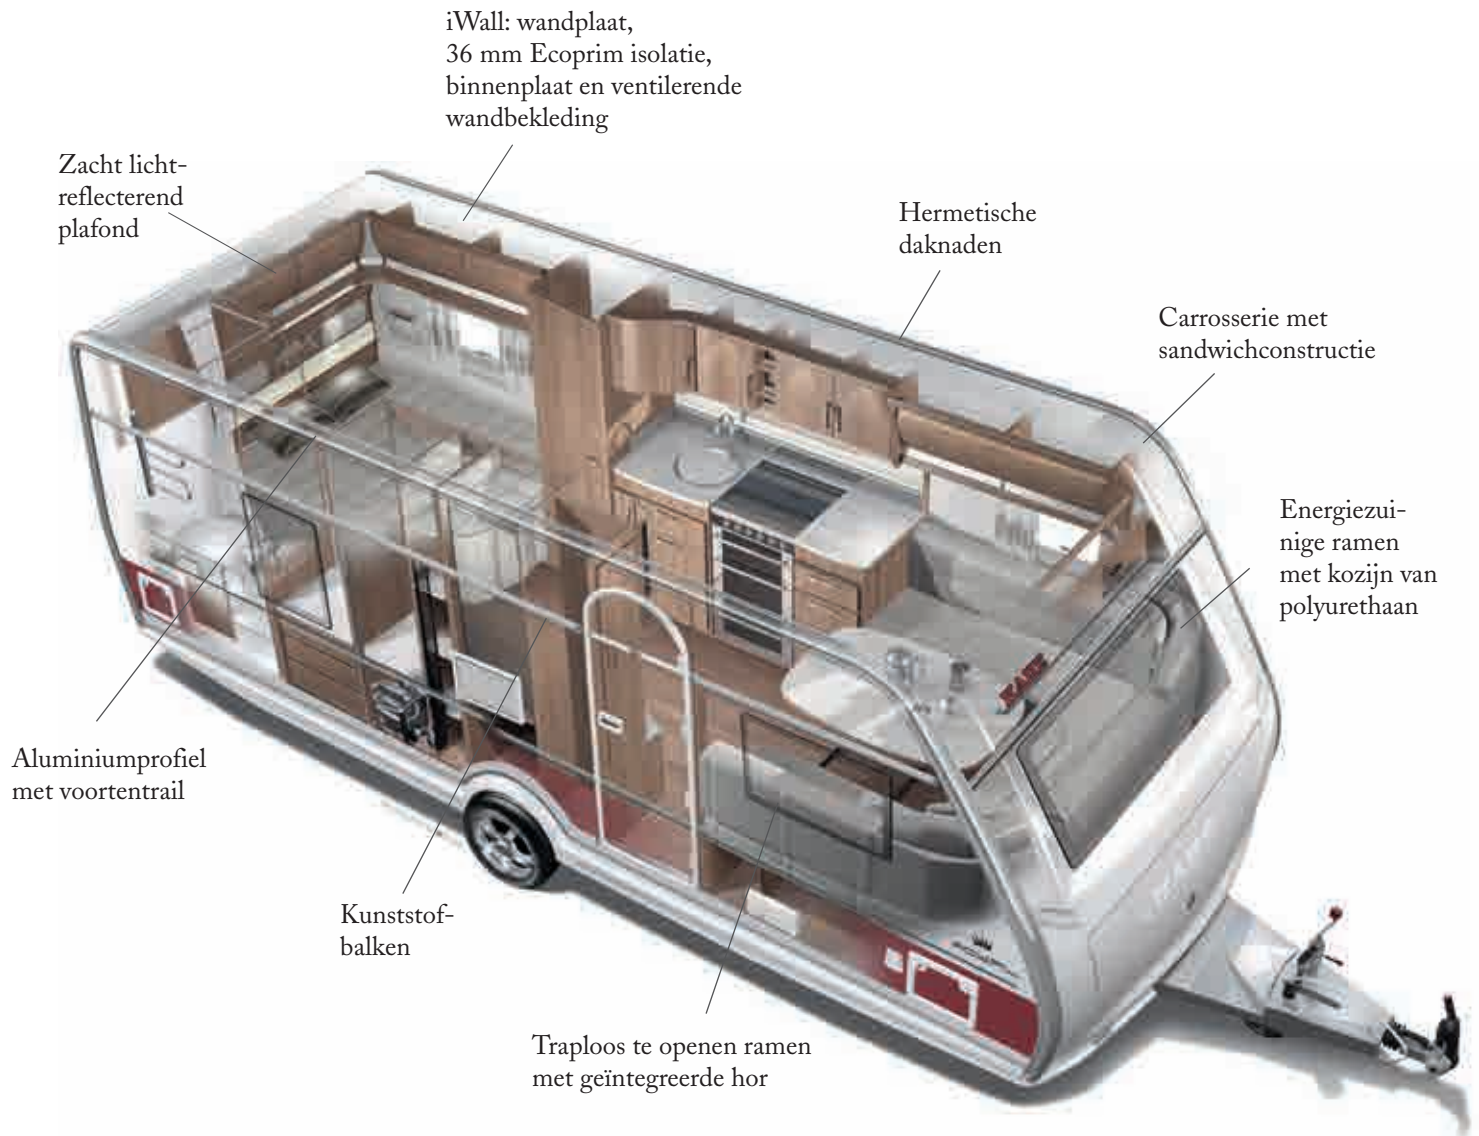

KABE – en **unieke** caravan

KABE is synoniem met de klassieke rode band, met design, veiligheid en kwaliteit, maar ook met comfort en genieten. Daarom vullen wij onze caravans graag met vele extra's die het leven veraangenamen. Extra's waarvoor u bij veel anderen apart moet betalen.