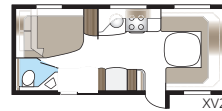

Indelingen