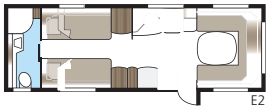

Imperial 780 E-TDL

De Imperial 780 E-TDL kent maar liefst 3 basisindelingen – biedt plaats aan alles wat u nodig hebt voor een comfortabel verblijf en geeft tegelijkertijd een gevoel van ruimte.

Technische specificaties

Totale lengte:	937 cm
Totale hoogte:	264 cm
Opbouwlengthe:	807 cm
Binnenlengthe:	720 cm
Binnenhoogte:	196 cm
Binnenbreedte KS:	235 cm
Woonoppervl. KS:	16,9 m²
Bed KS: Voorz.	225 x 184/169 cm
Achter E2	2 x 196 x 88 cm
Achter E8	190 x 156/118 cm
Achter E9	196 x 140 + 2 x 196 x 60 cm
Bandenmaat:	185/65R14 / 185R14C