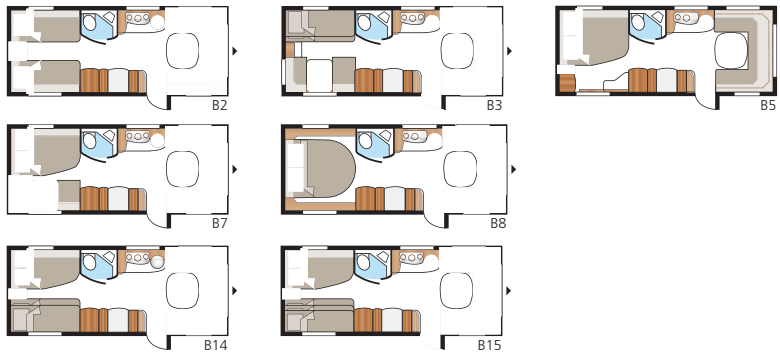

Indelingen

Safir GLE

De Safir GLE biedt u veel mogelijkheden om het interieur zo in te richten als u wenst, met maximaal vijf vaste slaappleatsen.

Indelingen

Technische specificaties

Totale lengte:	817 cm
Totale hoogte:	264 cm
Opbouw lengte:	687 cm
Binnenlengte:	600 cm
Binnenhoogte:	196 cm
Binnenbreedte Std:	215 cm
Binnenbreedte KS:	235 cm
Woonoppervl. Std:	12,9 m ²
Woonoppervl. KS:	14,1 m ²
Bed Std: Voorz.	205 x 169/147 cm
Achter B2	2 x 196 x 78 cm
B3	2 x 196 x 77 + 196 x 86 cm
B5	196 x 140/118 cm
B7	196 x 124/102 + 196 x 77 cm
Bed KS: Voorz.	225 x 169/147 cm
Achter B2	2 x 196 x 88 cm
B3	2 x 196 x 87 + 196 x 96 cm
B5	196 x 160/138 cm
B7	196 x 140/118 + 196 x 77 cm
B8	196 x 156 cm
B14	196 x 129/102 + 2 x 196 x 68 cm
B15	196 x 129/102 + 196 x 62 + 2 x 196 x 68 cm
Bandenmaat:	185R14C / 205R14C