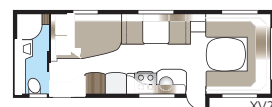

Imperial 780 U-TDL

In de Imperial U-TDL kunt u kiezen tussen een uittrekbaar tweepersoonsbed en een vast XV2-bed. De Imperial 780 U-TDL beschikt over een royaal uitgevoerde toiletruimte met een aparte douchecabine.

Technische specificaties

Totale lengte:	937 cm
Totale hoogte:	264 cm
Opbouw lengte:	807 cm
Binnenlengte:	720 cm
Binnenhoogte:	196 cm
Binnenbreedte KS:	235 cm
Woonoppervl. KS:	16,9 m²
Bed KS: Voorz.	225 x 184/169 cm
Dinette	191 x 88 cm
Achter U	196 x 140 cm
Achter XV2	196 x 140/118 cm
Bandenmaat:	185/65R14 / 185R14C

Indelingen