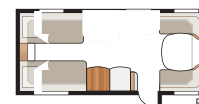

Technische specificaties

Totale lengte:	757 cm
Totale hoogte:	264 cm
Opbouwlengthe:	627 cm
Binnenlengthe:	540 cm
Binnenhoogte:	196 cm
Binnenbreedte Std:	215 cm
Binnenbreedte KS:	235 cm
Woonoppervl. Std:	11,6 m²
Woonoppervl. KS:	12,7 m²
Bed Std: Voorz.	205 x 141/127 cm
Achter	196 x 78 + 186 x 78 cm
Bed KS: Voorz.	225 x 141/127 cm
Achter	196 x 88 + 186 x 88 cm
Bandenmaat:	185R14C / 205R14C

Indelingen