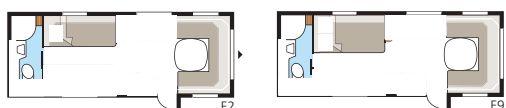

Technische specificaties

Totale lengte:	847 cm
Totale hoogte:	264 cm
Opbouw lengte:	717 cm
Binnenlengte:	630 cm
Binnenhoogte:	196 cm
Binnenbreedte KS:	235 cm
Woonoppervl. KS:	14,8 m²
Bed KS: Voorz.	225 x 166/145 cm
Achter E2	196 x 88 + 186 x 88 cm
Achter E9	196 x 140 + 2 x 186 x 60 cm
Bandenmaat:	185R14C / 205R14C

Indelingen