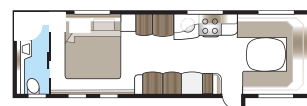

Technische specificaties

Totale lengte:	1037 cm
Totale hoogte:	272 cm
Opbouw lengte:	907 cm
Binnenlengte:	820 cm
Binnenhoogte:	196 cm
Binnenbreedte KS:	235 cm
Woonoppervl. KS:	19,3 m²
Bed KS: Voorz.	225 x 198/169 cm
Achter	188 x 156 cm
Bandenmaat:	185R14C

Indelingen