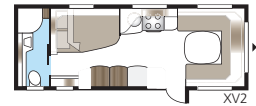

Imperial 740 U-TDL

Een caravan met alle luxe details die standaard zijn in onze Imperial-modellen. De badkamer in het achtergedeelte, met aparte douchecabine, strekt zich uit over de hele breedte van de caravan.

Technische specificaties

Totale lengte:	877 cm
Totale hoogte:	264 cm
Opbouw lengte:	738 cm
Binnenlengte:	660 cm
Binnenhoogte:	196 cm
Binnenbreedte KS:	235 cm
Woonoppervl. KS:	15,5 m²
Bed KS: Voorz.	225 x 182/159 cm
Achter U	196 x 140 cm
Achter XV2	196 x 140/118 cm
Bandenmaat:	185/65R14 / 185R14C

Indelingen