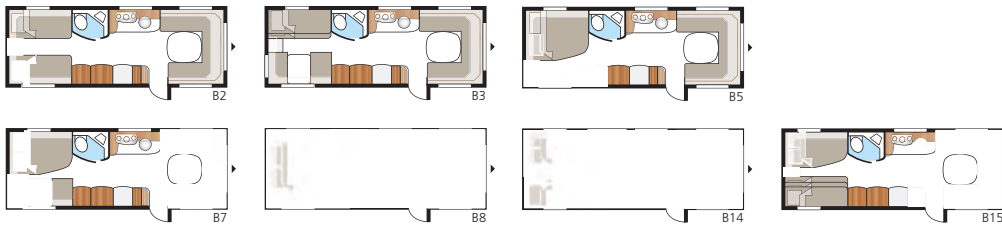

Diamant **GLE**

Een goed voorzien en ruim keukengedeelte met veel werkruimte in combinatie met een royale zitgroep maakt de Diamant GLE tot een perfecte caravan voor een gezellig verblijf.

Technische specificaties

Totale lengte:	877 cm
Totale hoogte:	264 cm
Opbouwlengthe:	738 cm
Binnenlengthe:	660 cm
Binnenhoogte:	196 cm
Binnenbreedte KS:	235 cm
Woonoppervl. KS:	15,5 m²
Bed KS: Voorz.	225 x 184/159 cm
Achter B2	2 x 196 x 88 cm
B3	2 x 196 x 87 + 196 x 96 cm
B5	196 x 160/138 cm
B7	196 x 140/118 + 196 x 77 cm
B8	196 x 156 cm
B14	196 x 129/102 + 2 x 196 x 68 cm
B15	196 x 129/102 + 196 x 62 + 2 x 196 x 68 cm
Bandenmaat:	185R14C / 205R14C