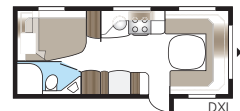

Imperial 600 XL

Imperial 600 XL – kies voor meer opbergruimte of 600 DXL met douche cabine.

Technische specificaties

Totale lengte:	817 cm
Totale hoogte:	264 cm
Opbouwlengthe:	687 cm
Binnenlengthe:	600 cm
Binnenhoogte:	196 cm
Binnenbreedte KS:	235 cm
Woonoppervl. KS:	14,1 m²
Bed KS: Voorz.	225 x 177/150 cm
Achter XV2	196 x 140/118 cm
Bandenmaat:	185R14C / 205R14C

Indelingen