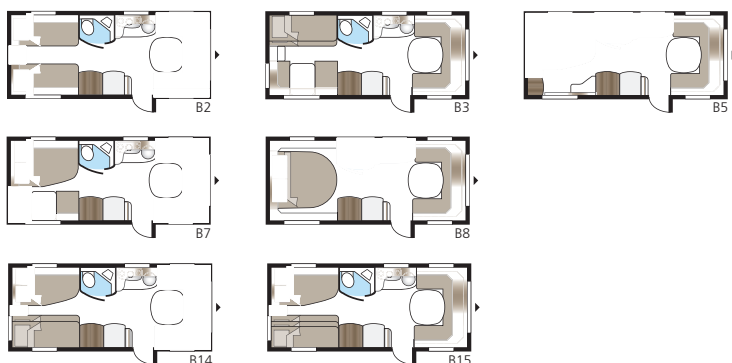

Technische specificaties

Totale lengte:	777 cm
Totale hoogte:	264 cm
Opbouwlengthe:	647 cm
Binnenlengthe:	560 cm
Binnenhoogte:	196 cm
Binnenbreedte Std:	215 cm
Binnenbreedte KS:	235 cm
Woonoppervl. Std:	12,0 m²
Woonoppervl. KS:	13,2 m²
Bed Std: Voorz.	205 x 146/137 cm
Achter B2	2 x 196 x 78 cm
B3	2 x 196 x 77 + 196 x 86 cm
B5	196 x 140/118 cm
B7	196 x 124/102 + 196 x 77 cm
Bed KS: Voorz.	225 x 146/137 cm
Achter B2	2 x 196 x 88 cm
B3	2 x 196 x 87 + 196 x 96 cm
B5	196 x 160/138 cm
B7	196 x 140/118 + 196 x 77 cm
B8	196 x 156 cm
B14	196 x 129/102 + 2 x 196 x 68 cm
B15	196 x 129/102 + 196 x 62 + 2 x 196 x 68 cm
Bandenmaat:	185R14C / 205R14C