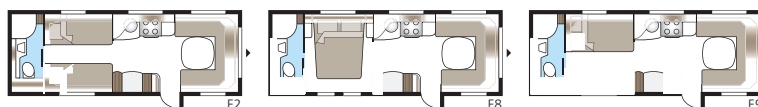

Planløsninger