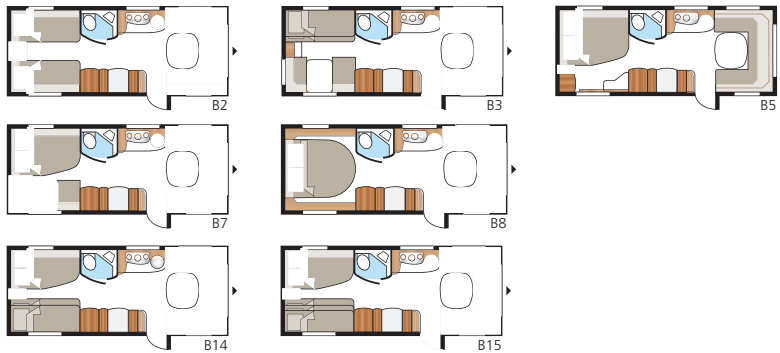

Safir GLE

Safir GLE giver dig store muligheder for at vælge op til fem faste sengepladser efter eget behov.

Tekniske specifikationer

Totallængde:	817 cm
Totalhøjde:	264 cm
Karosserilængde:	687 cm
Indv. karosserilængde:	600 cm
Indv. højde:	196 cm
Indv. breddeStd:	215 cm
Indv. bredde KS:	235 cm
Beboelsesareal Std:	12,9 m²
Beboelsesareal KS:	14,1 m²
Sengemål Std: For	205 x 169/147 cm
Bag B2	2 x 196 x 78 cm
B3	2 x 196 x 77 + 196 x 86 cm
B5	196 x 140/118 cm
B7	196 x 124/102 + 196 x 77 cm
Sengemål KS: For	225 x 169/147 cm
Bag B2	2 x 196 x 88 cm
B3	2 x 196 x 87 + 196 x 96 cm
B5	196 x 160/138 cm
B7	196 x 140/118 + 196 x 77 cm
B8	196 x 156 cm
B14	196 x 129/102 + 2 x 196 x 68 cm
B15	196 x 129/102 + 196 x 62 + 2 x 196 x 68 cm
Dæktype:	185R14C / 205R14C