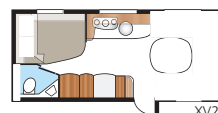

Ametist GLE

Tekniske specifikationer

Total længde:	767 cm
Total højde:	264 cm
Karosserilængde:	637 cm
Indv. karosserilængde:	550 cm
Indv. højde:	196 cm
Indv. bredde Std:	215 cm
Indv. bredde KS:	235 cm
Beboelsesareal Std:	11,8 m²
Beboelsesareal KS:	12,9 m²
Sengemål Std: For	205 x 179/150 cm
Bag XV2	196 x 129/102 cm
Sengemål KS: For	225 x 179/150 cm
Bag XV2	196 x 140/118 cm
Dæktype:	185R14C / 205R14C

Planløsning