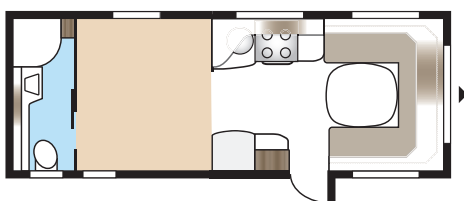

Planløsninger ETDL

E2-TDL