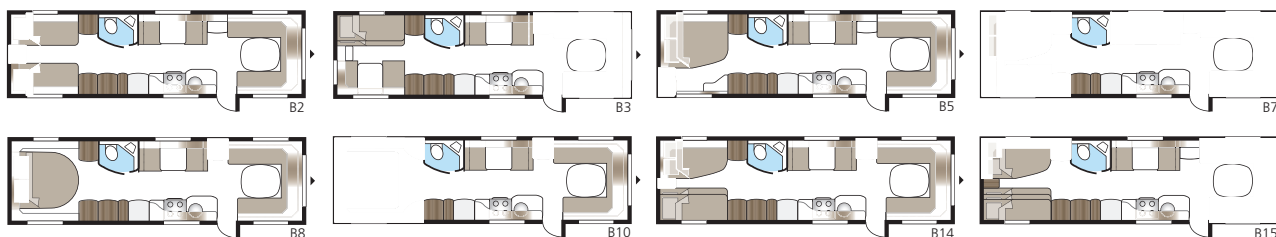

Tekniske specifikationer

Totallængde:	1037 cm
Totalhøjde:	272 cm
Karosserilængde:	907 cm
Indv. karosserilængde:	820 cm
Indv. højde:	196 cm
Indv. bredde KS:	235 cm
Beboelsesareal KS:	19,3 m²
Sengemål KS: For	225 x 211/169 cm
Bag B2	2 x 196 x 88 cm
B3	2 x 196 x 87 + 196 x 96 cm
B5	196 x 160/138 cm
B7	196 x 140/118 + 196 x 77 cm
B8	196 x 156 cm
B10	196 x 156 cm
B14	196 x 129/102 + 2 x 196 x 68 cm
B15	196 x 129/102 + 196 x 62 + 2 x 196 x 68 cm
Sengemål dinette:	191 x 88 cm
Dæktype:	185R14C

Planløsninger