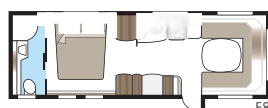

Royal 780 E-TDL

Royal 780 E-TDL er vores storsælger blandt alle vores Royal 780-vogne. Vælg mellem tre forskellige sengealternativer, tværstillet dobbeltseng, enkeltsenge eller børneværelse.

Tekniske specifikationer

Totallængde:	937 cm
Totalhøjde:	264 cm
Karosserilængde:	807 cm
Indv. karosserilængde:	720 cm
Indv. højde:	196 cm
Indv. bredde KS:	235 cm
Beboelsesareal KS:	16,9 m²
Sengemål KS: For	225 x 184/169 cm
Bag E2	2 x 196 x 88 cm
Bag E8	190 x 156/118 cm
Bag E9	196 x 140 + 2 x 196 x 60 cm
Dæktype:	185/65R14 / 185R14C

Planløsninger

Royal 780 U-TDL

En 17 m² rummelig Royalmodel med det store badeværelse, som har separat brusekabine. Vælg mellem udtrækkelig dobbeltseng eller fast XV2-seng.

Tekniske specifikationer

Totallængde:	937 cm
Totalhøjde:	264 cm
Karosserilængde:	807 cm
Indv. karosserilængde:	720 cm
Indv. højde:	196 cm
Indv. bredde KS:	235 cm
Beboelsesareal KS:	16,9 m²
Sengemål KS: For	225 x 184/169 cm
Dinette	191 x 88 cm
Bag U	196 x 140 cm
Bag XV2	196 x 140/118 cm
Dæktype:	185/65R14 / 185R14C

Royal 780 GLE

Royal 780 GLE har banet sig vej op som en favorit blandt børnefamilier. Omkring 17 m² beboelse med 7 alternative løsninger.

Tekniske specifikationer

Totallængde:	937 cm
Totalhøjde:	264 cm
Karosserilængde:	807 cm
Indv. karosserilængde:	720 cm
Indv. højde:	196 cm
Indv. bredde KS:	235 cm
Beboelsesareal KS:	16,9 m²
Sengemål KS: For	225 x 176/167 cm
Bag B2	2 x 196 x 88 cm
B3	2 x 196 x 87 + 196 x 96 cm
B5	196 x 160/138 cm
B7	196 x 140/118 + 196 x 77 cm
B8	196 x 156 cm
B14	196 x 129/102 + 2 x 196 x 68 cm
B15	196 x 129/102 + 196 x 62 + 2 x 196 x 68 cm
Sengemål dinette	171 x 88 cm
Dæktype:	185/65R14 / 185R14C