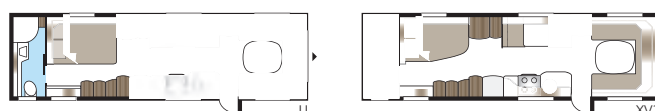

# Hacienda 1000 TDL

Hacienda 1000 måler hele 22 m<sup>2</sup> og med vores Flexline-system er der næsten ingen begrænsninger for, hvordan indretningen kan skræddersys efter dine ønsker og behov.