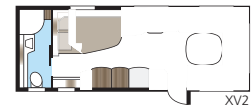

Royal 740 U-TDL

En vogn med alle luksusdetaljer, som er standard i vores Royal-vogne. Du vælger selv mellem udtrækkelig dobbeltseng eller fast XV2-seng.

Tekniske specifikationer

Totallængde:	877 cm
Totalhøjde:	264 cm
Karosserilængde:	738 cm
Indv. karosserilængde:	660 cm
Indv. højde:	196 cm
Indv. bredde KS:	235 cm
Beboelsesareal KS:	15,5 m²
Sengemål KS: For	225 x 182/159 cm
Bag U	196 x 140 cm
Bag XV2	196 x 140/118 cm
Dæktype:	185/65R14 / 185R14C

Planløsninger