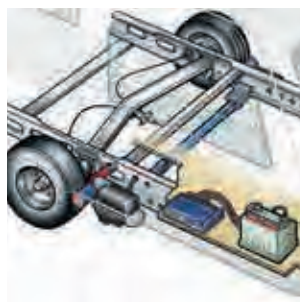

## Chassis

Træktøjsafdækning  
Enkel (X0283)

Elektrisk indgangstrin (X0295)

Truma Move Control  
1. Boogie (X0216)  
2. Enkel (X0217)  
3. 4 Motorer (X0282)