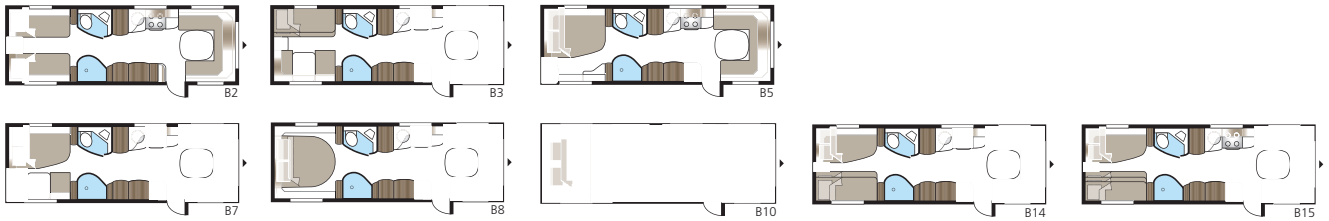

Tekniske specifikationer

Totallængde:	937 cm
Totalhøjde:	264 cm
Karosserilængde:	807 cm
Indv. karosserilængde:	720 cm
Indv. højde:	196 cm
Indv. bredde KS:	235 cm
Beboelsesareal KS:	16,9 m²
Sengemål KS: For	225 x 175/150 cm
Bag B2	2 x 196 x 88 cm
B3	2 x 196 x 87 + 196 x 96 cm
B5	196 x 160/138 cm
B7	196 x 140/118 + 196 x 77 cm
B8	196 x 156 cm
B10	196 x 156 cm
B14	196 x 129/102 + 2 x 196 x 68 cm
B15	196 x 129/102 + 196 x 62 cm + 2 x 196 x 68 cm
Dæktype:	185/65R14 / 185R14C

Planløsninger