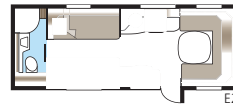

Tekniske specifikationer

Total længde:	847 cm
Total højde:	264 cm
Karosserilængde:	717 cm
Indv. karosserilængde:	630 cm
Indv. højde:	196 cm
Indv. bredde KS:	235 cm
Beboelsesareal KS:	14,8 m²
Sengemål KS: For	225 x 166/145 cm
Bag E2	196 x 88 + 186 x 88 cm
Bag E9	196 x 140 + 2 x 186 x 60 cm
Dæktype:	185R14C / 205R14C

Planløsninger