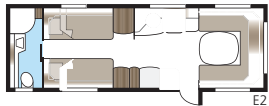

Imperial 780 E-TDL

Imperial 780 E-TDL fås i 3 grundplanløsninger – kan rumme alt, hvad du behøver for at kunne bo komfortabelt med en følelse af plads.

Tekniske specifikationer

Totallængde:	937 cm
Totalhøjde:	264 cm
Karosserilængde:	807 cm
Indv. karosserilængde:	720 cm
Indv. højde:	196 cm
Indv. bredde KS:	235 cm
Beboelsesareal KS:	16,9 m²
Sengemål KS: For	225 x 184/169 cm
Bag E2	2 x 196 x 88 cm
Bag E8	190 x 156/118 cm
Bag E9	196 x 140 + 2 x 196 x 60 cm
Dæktype:	185/65R14 / 185R14C