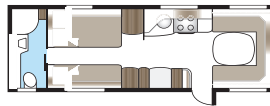

Imperial 780 E-TDL

Imperial 780 E-TDL fås i 3 grundplanløsninger – kan rumme alt, hvad du behøver for at kunne bo komfortabelt med en følelse af plads.

Tekniske specifikationer

Totallængde:	937 cm
Totalhøjde:	264 cm
Karosserilængde:	807 cm
Indv. karosserilængde:	720 cm
Indv. højde:	196 cm
Indv. bredde KS:	235 cm
Beboelsesareal KS:	16,9 m²
Sengemål KS: For	225 x 184/169 cm
Bag E2	2 x 196 x 88 cm
Bag E8	190 x 156/118 cm
Bag E9	196 x 140 + 2 x 196 x 60 cm
Dæktype:	185/65R14 / 185R14C