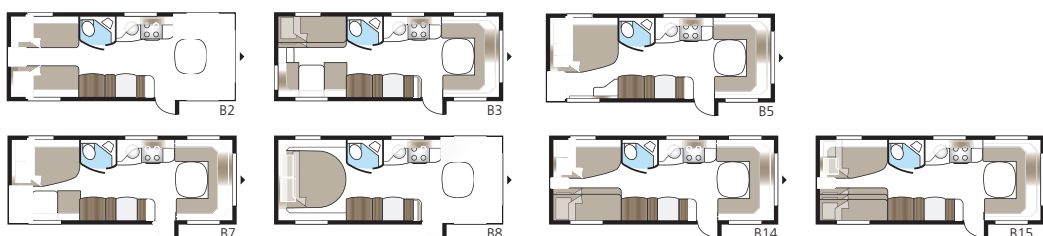

Royal 600 GLE

Royal 600 GLE

Tekniske specifikationer

Totallængde:	847 cm
Totalhøjde:	264 cm
Karosserilængde:	717 cm
Indv. karosserilængde:	630 cm
Indv. højde:	196 cm
Indv. bredde KS:	235 cm
Beboelsesareal KS:	14,8 m²
Sengemål KS: For	225 x 179/168 cm
Bag B2	2 x 196 x 88 cm
B3	2 x 196 x 87 + 196 x 96 cm
B5	196 x 160/138 cm
B7	196 x 140/118 + 196 x 77 cm
B8	196 x 156 cm
B14	196 x 129/102 + 2 x 196 x 68 cm
B15	196 x 129/102 + 196 x 62 + 2 x 196x68 cm
Dæktype:	185R14C / 205R14C