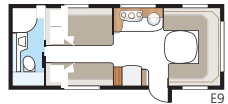

Safir E-TDL

Safir E-TDL har et generøst toiletrum med separat brusekabine.

Tekniske specifikationer

Total længde:	817 cm
Total højde:	264 cm
Karosserilængde:	687 cm
Indv. karosserilængde:	600 cm
Indv. højde:	196 cm
Indv. bredde Std:	215 cm
Indv. bredde KS:	235 cm
Beboelsesareal Std:	12,9 m²
Beboelsesareal KS:	14,1 m²
Sengemål Std: For	205 x 166/137 cm
Bag E2	196 x 78 + 186 x 78 cm
Bag E9	196 x 120 + 2 x 186 x 60 cm
Sengemål KS: For	225 x 166/137 cm
Bag E2	196 x 88 + 186 x 88 cm
Bag E9	196 x 140 + 2 x 186 x 60 cm
Dæktype:	185R14C / 205R14C

Safir U-TDL

KABE Safir U-TDL kan rumme alt, hvad du behøver for at kunne bo komfortabelt, og giver samtidig en følelse af plads.

Tekniske specifikationer

Total længde:	817 cm
Total højde:	264 cm
Karosserilængde:	687 cm
Indv. karosserilængde:	600 cm
Indv. højde:	196 cm
Indv. bredde Std:	215 cm
Indv. bredde KS:	235 cm
Beboelsesareal Std:	12,9 m²
Beboelsesareal KS:	14,1 m²
Sengemål Std: For	205 x 167/158 cm
Bag U	196 x 120 cm
Bag XV2	196 x 129/102 cm
Sengemål KS: For	225 x 167/158 cm
Bag U	196 x 140 cm
Bag XV2	196 x 140/118 cm
Dæktype:	185R14C / 205R14C