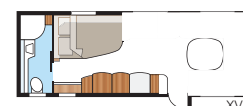

Tekniske specifikationer

Total længde:	877 cm
Total højde:	264 cm
Karosserilængde:	738 cm
Indv. karosserilængde:	660 cm
Indv. højde:	196 cm
Indv. bredde KS:	235 cm
Beboelsesareal KS:	15,2 m²
Sengemål KS: For	225 x 182/159 cm
Bag U	196 x 140 cm
Bag XV2	196 x 140/118 cm
Dæktype:	185R14C / 205R14C

Planløsninger