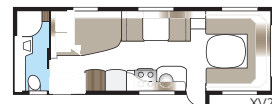

Imperial 780 U-TDL

I Imperial U-TDL kan du vælge mellem udtrækkelig dobbeltseng eller fast XV2-seng. Imperial 780 U-TDL har et generøst toiletrum med separat brusekabine.

Tekniske specifikationer

Total længde:	937 cm
Total højde:	264 cm
Karosserilængde:	807 cm
Indv. karosserilængde:	720 cm
Indv. højde:	196 cm
Indv. bredde KS:	235 cm
Beboelsesareal KS:	16,9 m²
Sengemål KS: For	225 x 184/169 cm
Dinette	191 x 88 cm
Bag U	196 x 140 cm
Bag XV2	196 x 140/118 cm
Dæktype:	185/65R14 / 185R14C

Planløsninger