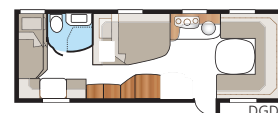

Classic 660 GDL

Børneværelsesvogn Classic 660 GDL er en klog førstegangsmode i KABE-familien. Kan bygges med to eller tre senge i etager længst bag i vognen.

Tekniske specifikationer

Total længde:	871 cm
Total højde:	264 cm
Karosserilængde:	741 cm
Indv. karosserilængde:	660 cm
Indv. højde:	196 cm
Indv. bredde KS:	235 cm
Beboelsesareal KS:	15,5 m²
Sengemål KS: For	225 x 163/159 cm
Bag, køjeseng	2 x 179 x 68 cm
Bag, dobbeltseng	196 x 129/102 cm
Bak, 3 køjesenge (tilvalg)	2 x 179 x 68 + 173 x 65 cm
Dæktype:	185R14C / 205R14C

Planløsning

DGDL