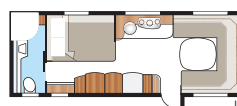

Tekniske specifikationer

Total længde:	877 cm
Total højde:	264 cm
Karosserilængde:	738 cm
Indv. karosserilængde:	660 cm
Indv. højde:	196 cm
Indv. bredde KS:	235 cm
Beboelsesareal KS:	15,2 m²
Sengemål KS: For	225 x 182/159 cm
Bag U	196 x 140 cm
Bag XV2	196 x 140/118 cm
Dæktype:	185R14C / 205R14C

Planløsninger