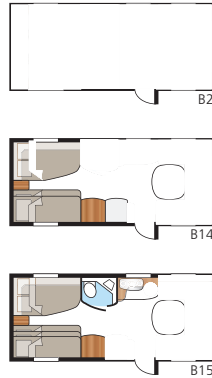

Planløsninger

Tekniske specifikationer

Totallængde:	771 cm
Totalhøjde:	264 cm
Karosserilængde:	641 cm
Indv. karosserilængde:	560 cm
Indv. højde:	196 cm
Indv. bredde Std:	215 cm
Indv. bredde KS:	235 cm
Beboelsesareal Std:	12,0 m²
Beboelsesareal KS:	13,2 m²
Sengemål Std: For	205 x 146/137 cm
Bag B2	2 x 196 x 78 cm
Sengemål KS: For	225 x 146/137 cm
Bag B2	2 x 196 x 88 cm
B14	196 x 129/102 + 2 x 196 x 68 cm
B15	196 x 129/102 + 196 x 62 + 2 x 196 x 68 cm
Dæktype:	185R14C