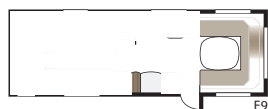

Royal 780 E-TDL

Royal 780 E-TDL er vores storsælger blandt alle vores Royal 780-vogne. Vælg mellem tre forskellige sengealternativer, tværstillet dobbeltseng, enkeltsenge eller børneværelse.

Tekniske specifikationer

Totallængde:	937 cm
Totalhøjde:	264 cm
Karosserilængde:	807 cm
Indv. karosserilængde:	720 cm
Indv. højde:	196 cm
Indv. bredde KS:	235 cm
Beboelsesareal KS:	16,9 m²
Sengemål KS: For	225 x 184/169 cm
Bag E2	2 x 196 x 88 cm
Bag E8	190 x 156/118 cm
Bag E9	196 x 140 + 2 x 196 x 60 cm
Dæktype:	185/65R14 / 185R14C

Planløsninger

Royal 780 U-TDL

En 17 m² rummelig Royalmodel med det store badeværelse, som har separat brusekabine. Vælg mellem udtrækkelig dobbeltseng eller fast XV2-seng.

Tekniske specifikationer

Totallængde:	937 cm
Totalhøjde:	264 cm
Karosserilængde:	807 cm
Indv. karosserilængde:	720 cm
Indv. højde:	196 cm
Indv. bredde KS:	235 cm
Beboelsesareal KS:	16,9 m²
Sengemål KS: For	225 x 184/169 cm
Dinette	191 x 88 cm
Bag U	196 x 140 cm
Bag XV2	196 x 140/118 cm
Dæktype:	185/65R14 / 185R14C

Royal 780 GLE

Royal 780 GLE har banet sig vej op som en favorit blandt børnefamilier. Omkring 17 m² beboelse med 7 alternative løsninger.

Tekniske specifikationer

Totallængde:	937 cm
Totalhøjde:	264 cm
Karosserilængde:	807 cm
Indv. karosserilængde:	720 cm
Indv. højde:	196 cm
Indv. bredde KS:	235 cm
Beboelsesareal KS:	16,9 m²
Sengemål KS: For	225 x 176/167 cm
Bag B2	2 x 196 x 88 cm
B3	2 x 196 x 87 + 196 x 96 cm
B5	196 x 160/138 cm
B7	196 x 140/118 + 196 x 77 cm
B8	196 x 156 cm
B14	196 x 129/102 + 2 x 196 x 68 cm
B15	196 x 129/102 + 196 x 62 + 2 x 196 x 68 cm
Sengemål dinette	171 x 88 cm
Dæktype:	185/65R14 / 185R14C