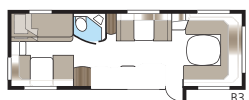

Tekniske specifikationer

Totallængde:	937 cm
Totalhøjde:	264 cm
Karosserilængde:	807 cm
Indv. karosserilængde:	720 cm
Indv. højde:	196 cm
Indv. bredde KS:	235 cm
Beboelsesareal KS:	16,9 m²
Sengemål KS: For	225 x 176/167 cm
Bag B2	2 x 196 x 88 cm
B3	2 x 196 x 87 + 196 x 96 cm
B5	196 x 160/138 cm
B7	196 x 140/118 + 196 x 77 cm
B8	196 x 156 cm
B14	196 x 129/102 + 2 x 196 x 68 cm
B15	196 x 129/102 + 196 x 62 + 2 x 196 x 68 cm
Sengemål dinette	171 x 88 cm
Dæktype:	185/65R14 / 185R14C