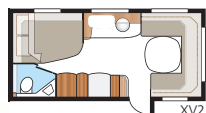

Planløsning

Tekniske specifikationer

Totallængde:	733 cm
Totalhøjde:	264 cm
Karosserilængde:	603 cm
Indv. karosserilængde:	522 cm
Indv. højde:	196 cm
Indv. bredde Std:	215 cm
Indv. bredde KS:	235 cm
Beboelsesareal Std:	11,2 m²
Beboelsesareal KS:	12,3 m²
Sengemål Std: For	205 x 166/127 cm
Bag XV2	196 x 129/102 cm
Sengemål KS: For	225 x 166/127 cm
Bag XV2	196 x 140/118 cm
Dæktype:	185R14C