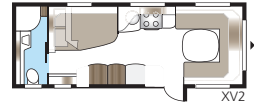

Imperial 740 U-TDL

En vogn med alle luksusdetaljer, som er standard i vores Imperial-vogne. Badeværelset bagtil, med separat brusekabine, strækker sig over hele vognens bredde.

Tekniske specifikationer

Totallængde:	877 cm
Totalhøjde:	264 cm
Karosserilængde:	738 cm
Indv. karosserilængde:	660 cm
Indv. højde:	196 cm
Indv. bredde KS:	235 cm
Beboelsesareal KS:	15,5 m²
Sengemål KS: For	225 x 182/159 cm
Bag U	196 x 140 cm
Bag XV2	196 x 140/118 cm
Dæktype:	185/65R14 / 185R14C

Planløsninger