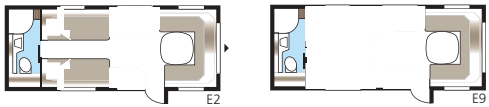

Royal 600 E-TDL

En ny størrelse på vognen med E-TDL-planløsning. Her får du separat brusekabine, og som de øvrige Royal-vogne, en luksuriøs grillovn, stort tagvindue, lyd/mediepakke og det nye gulvvarmesystem.

Tekniske specifikationer

Totallængde:	817 cm
Totalhøjde:	264 cm
Karosserilængde:	687 cm
Indv. karosserilængde:	600 cm
Indv. højde:	196 cm
Indv. bredde Std:	215 cm
Indv. bredde KS:	235 cm
Beboelsesareal Std:	12,9 m²
Beboelsesareal KS:	14,1 m²
Sengemål Std: For	205 x 166/136 cm
Bag E2	196 x 78 + 186 x 78 cm
Bag E9	196 x 120 + 2 x 186 x 60 cm
Sengemål KS: For	225 x 166/136 cm
Bag E2	196 x 88 + 186 x 88 cm
Bag E9	196 x 140 + 2 x 186 x 60 cm
Dæktype:	185R14C / 205R14C