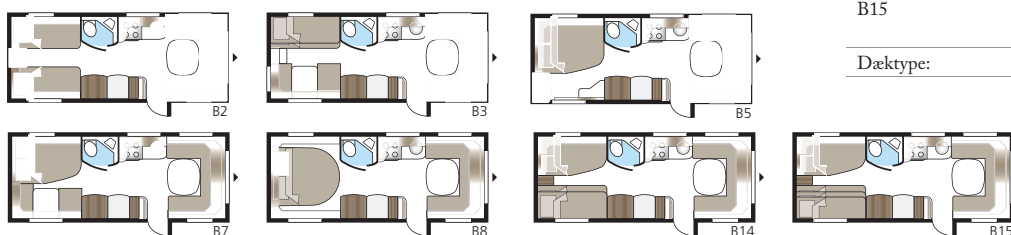

Tekniske specifikationer

Totallængde:	817 cm
Totalhøjde:	264 cm
Karosserilængde:	687 cm
Indv. karosserilængde:	600 cm
Indv. højde:	196 cm
Indv. bredde Std:	215 cm
Indv. bredde KS:	235 cm
Beboelsesareal Std:	12,9 m²
Beboelsesareal KS:	14,1 m²
Sengemål Std: For	205 x 169/148 cm
Bag B2	2 x 196 x 78 cm
B3	2 x 196 x 77 + 196 x 86 cm
B5	196 x 140/118 cm
B7	196 x 124/102 + 196 x 77 cm
Sengemål KS: For	225 x 169/148 cm
Bag B2	2 x 196 x 88 cm
B3	2 x 196 x 87 + 196 x 96 cm
B5	196 x 160/138 cm
B7	196 x 140/118 + 196 x 77 cm
B8	196 x 156 cm
B14	196 x 129/102 + 2 x 196 x 68 cm
B15	196 x 129/102 + 196 x 62 + 2 x 196x68 cm
Dæktype:	185R14C / 205R14C

Planløsninger