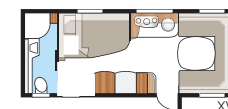

Tekniske specifikationer

Total længde:	817 cm
Total højde:	264 cm
Karosserilængde:	687 cm
Indv. karosserilængde:	600 cm
Indv. højde:	196 cm
Indv. bredde Std:	215 cm
Indv. bredde KS:	235 cm
Beboelsesareal Std:	12,9 m²
Beboelsesareal KS:	14,1 m²
Sengemål Std: For	205 x 167/158 cm
Bag U	196 x 120 cm
Bag XV2	196 x 129/102 cm
Sengemål KS: For	225 x 167/158 cm
Bag U	196 x 140 cm
Bag XV2	196 x 140/118 cm
Dæktype:	185R14C / 205R14C