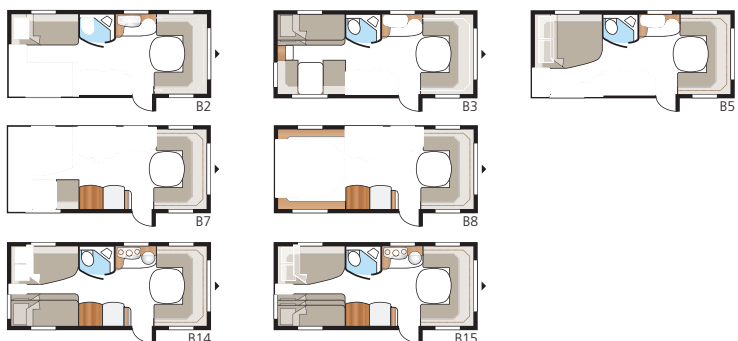

Ametist GLE

Dobbeltseng, køjesenge i to eller tre plan
– sig bare hvad du ønsker, så hjælper vi dig med
at bygge vognen, som du gerne vil have den.

Tekniske specifikationer

Total længde:	777 cm
Total højde:	264 cm
Karosserilængde:	647 cm
Indv. karosserilængde:	560 cm
Indv. højde:	196 cm
Indv. bredde Std:	215 cm
Indv. bredde KS:	235 cm
Beboelsesareal Std:	12,0 m²
Beboelsesareal KS:	13,2 m²
Sengemål Std: For	205 x 146/137 cm
Bag B2	2 x 196 x 78 cm
B3	2 x 196 x 77 + 196 x 86 cm
B5	196 x 140/118 cm
B7	196 x 124/102 + 196 x 77 cm
Sengemål KS: For	225 x 146/137 cm
Bag B2	2 x 196 x 88 cm
B3	2 x 196 x 87 + 196 x 96 cm
B5	196 x 160/138 cm
B7	196 x 140/118 + 196 x 77 cm
B8	196 x 156 cm
B14	196 x 129/102 + 2 x 196 x 68 cm
B15	196 x 129/102 + 196 x 62 + 2 x 196 x 68 cm
Dæktype:	185R14C / 205R14C

Ametist XL

Ametist XL er vores største succes og Sveriges mest
solgte campingvognsmodel! En rigtig god vogn til dig,
som søger praktiske og bekvemme løsninger.

Tekniske specifikationer

Total længde:	767 cm
Total højde:	264 cm
Karosserilængde:	637 cm
Indv. karosserilængde:	550 cm
Indv. højde:	196 cm
Indv. bredde Std:	215 cm
Indv. bredde KS:	235 cm
Beboelsesareal Std:	11,8 m²
Beboelsesareal KS:	12,9 m²
Sengemål Std: For	205 x 179/150 cm
Bag XV2	196 x 129/102 cm
Sengemål KS: For	225 x 179/150 cm
Bag XV2	196 x 140/118 cm
Dæktype:	185R14C / 205R14C