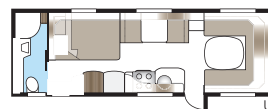

Planløsninger