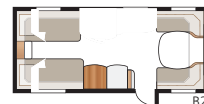

Tekniske specifikationer

Totallængde:	757 cm
Totalhøjde:	264 cm
Karosserilængde:	627 cm
Indv. karosserilængde:	540 cm
Indv. højde:	196 cm
Indv. bredde Std:	215 cm
Indv. bredde KS:	235 cm
Beboelsesareal Std:	11,6 m²
Beboelsesareal KS:	12,7 m²
Sengemål Std: For	205 x 141/127 cm
Bag	196 x 78 + 186 x 78 cm
Sengemål KS: For	225 x 141/127 cm
Bag	196 x 88 + 186 x 88 cm
Dæktype:	185R14C / 205R14C

Planløsning