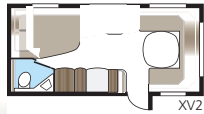

Planløsning