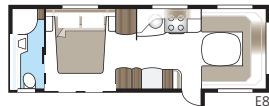

Imperial 780 E-TDL

Imperial 780 E-TDL fås i 3 grundplanløsninger – kan rumme alt, hvad du behøver for at kunne bo komfortabelt med en følelse af plads.

Tekniske specifikationer

Totallængde:	937 cm
Totalhøjde:	264 cm
Karosserilængde:	807 cm
Indv. karosserilængde:	720 cm
Indv. højde:	196 cm
Indv. bredde KS:	235 cm
Beboelsesareal KS:	16,9 m²
Sengemål KS: For	225 x 184/169 cm
Bag E2	2 x 196 x 88 cm
Bag E8	190 x 156/118 cm
Bag E9	196 x 140 + 2 x 196 x 60 cm
Dæktype:	185/65R14 / 185R14C