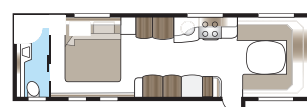

Tekniske specifikationer

Totallængde:	1037 cm
Totalhøjde:	272 cm
Karosserilængde:	907 cm
Indv. karosserilængde:	820 cm
Indv. højde:	196 cm
Indv. bredde KS:	235 cm
Beboelsesareal KS:	19,3 m²
Sengemål KS: For	225 x 198/169 cm
Bag	188 x 156 cm
Dæktype:	185R14C

Planløsning