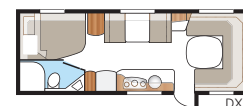

## Diamant **U-TDL**

I Diamant U-TDL kan du vælge mellem udtrækkelig dobbeltseng eller fast XV2-seng. Badeværelset bagtil, med separat brusekabine, strækker sig over hele vognens bredde.