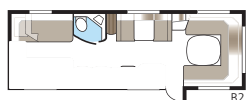

Tekniske specifikationer

Totallængde:	937 cm
Totalhøjde:	264 cm
Karosserilængde:	807 cm
Indv. karosserilængde:	720 cm
Indv. højde:	196 cm
Indv. bredde KS:	235 cm
Beboelsesareal KS:	16,9 m²
Sengemål KS: For	225 x 176/167 cm
Bag B2	2 x 196 x 88 cm
B3	2 x 196 x 87 + 196 x 96 cm
B5	196 x 160/138 cm
B7	196 x 140/118 + 196 x 77 cm
B8	196 x 156 cm
B14	196 x 129/102 + 2 x 196 x 68 cm
B15	196 x 129/102 + 196 x 62 + 2 x 196 x 68 cm
Sengemål dinette	171 x 88 cm
Dæktype:	185/65R14 / 185R14C