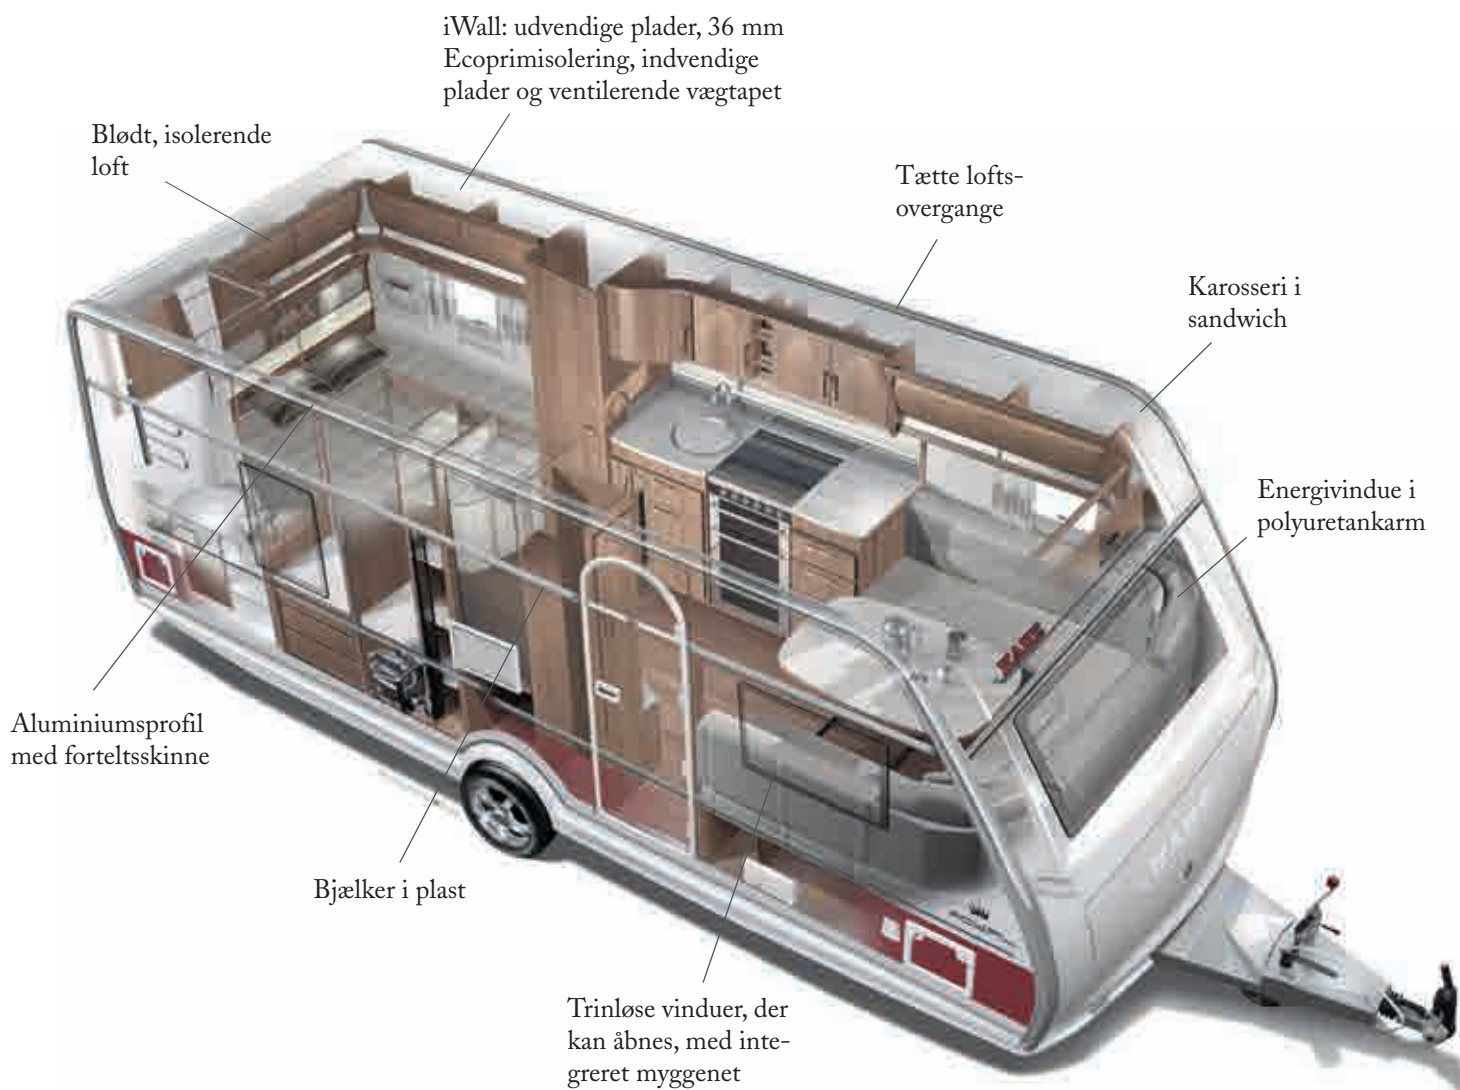

KABE – en **unik** campingvogn

KABE er synonymt med den klassiske røde streg; med design, sikkerhed og kvalitet, men også med komfort og nydelse. Det er derfor, at vi med stolthed gerne fylder vores campingvogne med en masse ekstra bekvemmeligheder, som mange andre kræver betaling for.

Classic-serien har et standard- og udstyrsniveau, som kan afvige fra beskrivelsen. Spørg din forhandler!