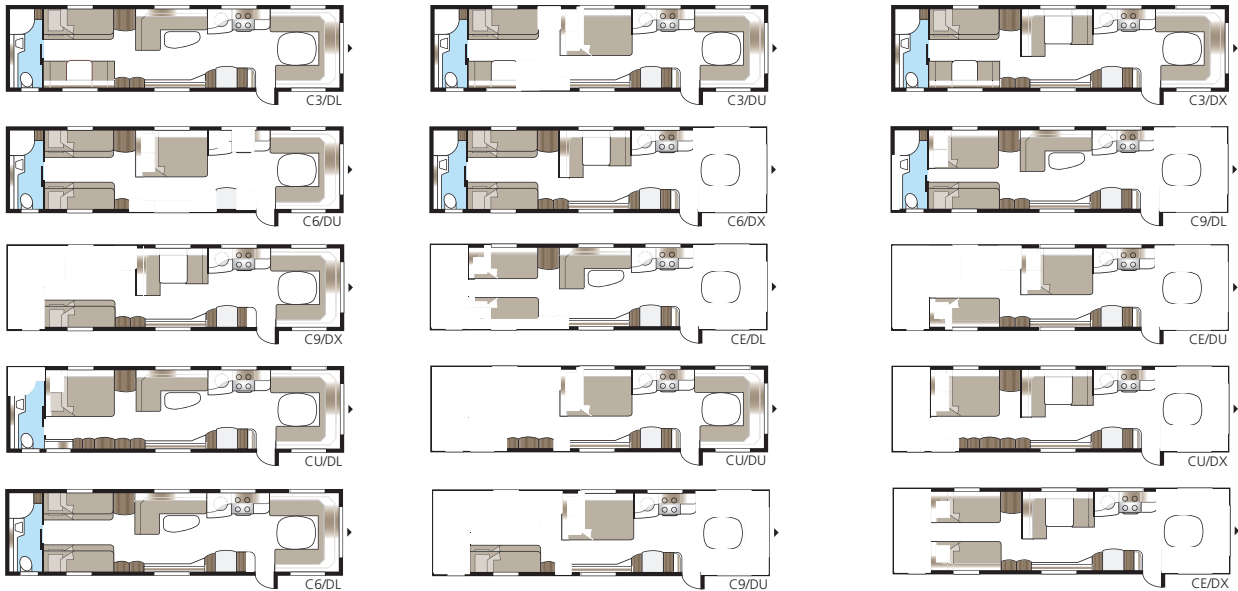

Tekniske specifikationer

Totallængde:	1157 cm
Totalhøjde:	272 cm
Karosserilængde:	1027 cm
Indv. karosserilængde:	940 cm
Indv. højde:	196 cm
Indv. bredde KS:	235 cm
Beboelsesareal KS:	22,0 m²
Sengemål KS: For	225 x 198/169 cm
Bag C3	2 x 196 x 77 + 196 x 96 cm
C6	4 x 196 x 77 cm
C9	196 x 140 + 196 x 60 cm
CE	2 x 196 x 88 cm
CU	196 x 140 cm
DX	196 x 128/89 cm
DU	196 x 140 cm
Dæktype:	185R14C

Planløsninger