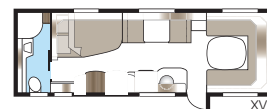

Royal 780 E-TDL

Royal 780 E-TDL er vores storsælger blandt alle vores Royal 780-vogne. Vælg mellem tre forskellige sengealternativer, tværstillet dobbeltseng, enkeltsenge eller børneværelse.

Tekniske specifikationer

Totallængde:	937 cm
Totalhøjde:	264 cm
Karosserilængde:	807 cm
Indv. karosserilængde:	720 cm
Indv. højde:	196 cm
Indv. bredde KS:	235 cm
Beboelsesareal KS:	16,9 m²
Sengemål KS: For	225 x 184/169 cm
Bag E2	2 x 196 x 88 cm
Bag E8	190 x 156/118 cm
Bag E9	196 x 140 + 2 x 196 x 60 cm
Dæktype:	185/65R14 / 185R14C

Royal 780 U-TDL

En 17 m² rummelig Royalmodel med det store badeværelse, som har separat brusekabine. Vælg mellem udtrækkelig dobbeltseng eller fast XV2-seng.

Tekniske specifikationer

Totallængde:	937 cm
Totalhøjde:	264 cm
Karosserilængde:	807 cm
Indv. karosserilængde:	720 cm
Indv. højde:	196 cm
Indv. bredde KS:	235 cm
Beboelsesareal KS:	16,9 m²
Sengemål KS: For	225 x 184/169 cm
Dinette	191 x 88 cm
Bag U	196 x 140 cm
Bag XV2	196 x 140/118 cm
Dæktype:	185/65R14 / 185R14C

Planløsninger

Royal 780 GLE

Royal 780 GLE har banet sig vej op som en favorit blandt børnefamilier. Omkring 17 m² beboelse med 7 alternative løsninger.

Tekniske specifikationer

Totallængde:	937 cm
Totalhøjde:	264 cm
Karosserilængde:	807 cm
Indv. karosserilængde:	720 cm
Indv. højde:	196 cm
Indv. bredde KS:	235 cm
Beboelsesareal KS:	16,9 m²
Sengemål KS: For	225 x 176/167 cm
Bag B2	2 x 196 x 88 cm
B3	2 x 196 x 87 + 196 x 96 cm
B5	196 x 160/138 cm
B7	196 x 140/118 + 196 x 77 cm
B8	196 x 156 cm
B14	196 x 129/102 + 2 x 196 x 68 cm
B15	196 x 129/102 + 196 x 62 + 2 x 196 x 68 cm
Sengemål dinette	171 x 88 cm
Dæktype:	185/65R14 / 185R14C