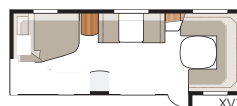

## Diamant **U-TDL**

I Diamant U-TDL kan du vælge mellem udtrækkelig dobbeltseng eller fast XV2-seng. Badeværelset bagtil, med separat brusekabine, strækker sig over hele vognens bredde.