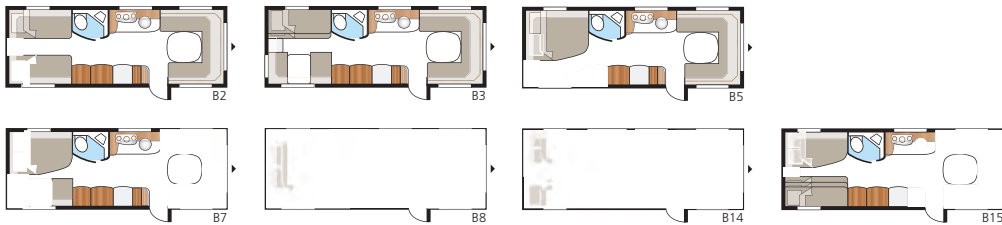

Diamant **GLE**

Den veludstyrede og rummelige køkkendel med store afsætningsflader kombineret med en stor siddegruppe gør Diamant GLE til en perfekt vogn til hyggeligt samvær!

Tekniske specifikationer

Totallængde:	877 cm
Totalhøjde:	264 cm
Karosserilængde:	738 cm
Indv. karosserilængde:	660 cm
Indv. højde:	196 cm
Indv. bredde KS:	235 cm
Beboelsesareal KS:	15,5 m²
Sengemål KS: For	225 x 184/159 cm
Bag B2	2 x 196 x 88 cm
B3	2 x 196 x 87 + 196 x 96 cm
B5	196 x 160/138 cm
B7	196 x 140/118 + 196 x 77 cm
B8	196 x 156 cm
B14	196 x 129/102 + 2 x 196 x 68 cm
B15	196 x 129/102 + 196 x 62 + 2 x 196 x 68 cm
Dæktype:	185R14C / 205R14C

Planløsninger