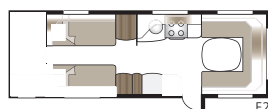

Planløsninger