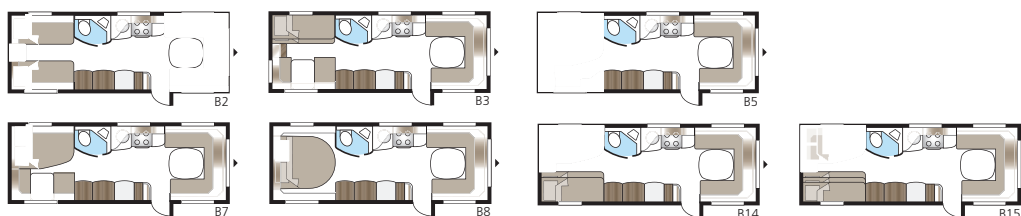

Tekniske specifikationer

Totallængde:	877 cm
Totalhøjde:	264 cm
Karosserilængde:	738 cm
Indv. karosserilængde:	660 cm
Indv. højde:	196 cm
Indv. bredde KS:	235 cm
Beboelsesareal KS:	15,5 m²
Sengemål KS: For	225 x 184/159 cm
Bag B2	2 x 196 x 88 cm
B3	2 x 196 x 87 + 196 x 96 cm
B5	196 x 160/138 cm
B7	196 x 140/118 + 196 x 77 cm
B8	196 x 156 cm
B14	196 x 129/102 + 2 x 196 x 68 cm
B15	196 x 129/102 + 196 x 62 + 2 x 196 x 68 cm
Dæktype:	185/65R14 / 185R14C

Planløsninger