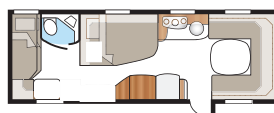

Planløsning

DGDL