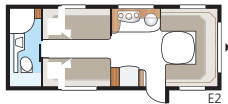

Safir E-TDL

Safir E-TDL har et generøst toiletrum med separat brusekabine.

Tekniske specifikationer

Total længde:	817 cm
Total højde:	264 cm
Karosserilængde:	687 cm
Indv. karosserilængde:	600 cm
Indv. højde:	196 cm
Indv. bredde Std:	215 cm
Indv. bredde KS:	235 cm
Beboelsesareal Std:	12,9 m²
Beboelsesareal KS:	14,1 m²
Sengemål Std: For	205 x 166/137 cm
Bag E2	196 x 78 + 186 x 78 cm
Bag E9	196 x 120 + 2 x 186 x 60 cm
Sengemål KS: For	225 x 166/137 cm
Bag E2	196 x 88 + 186 x 88 cm
Bag E9	196 x 140 + 2 x 186 x 60 cm
Dæktype:	185R14C / 205R14C

Safir U-TDL

KABE Safir U-TDL kan rumme alt, hvad du behøver for at kunne bo komfortabelt, og giver samtidig en følelse af plads.

Tekniske specifikationer

Total længde:	817 cm
Total højde:	264 cm
Karosserilængde:	687 cm
Indv. karosserilængde:	600 cm
Indv. højde:	196 cm
Indv. bredde Std:	215 cm
Indv. bredde KS:	235 cm
Beboelsesareal Std:	12,9 m²
Beboelsesareal KS:	14,1 m²
Sengemål Std: For	205 x 167/158 cm
Bag U	196 x 120 cm
Bag XV2	196 x 129/102 cm
Sengemål KS: For	225 x 167/158 cm
Bag U	196 x 140 cm
Bag XV2	196 x 140/118 cm
Dæktype:	185R14C / 205R14C