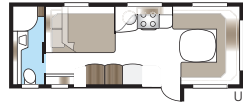

Planløsninger