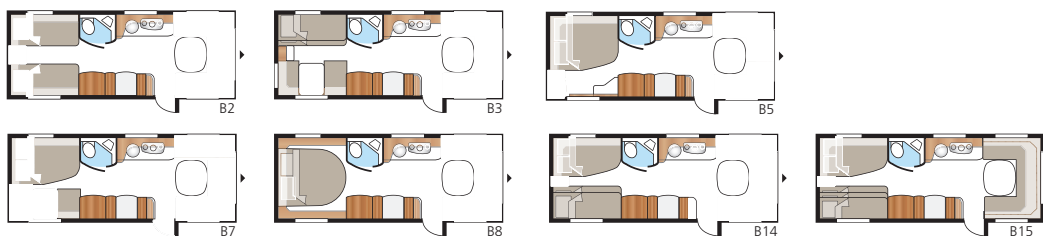

Tekniske specifikationer

Totallængde:	847 cm
Totalhøjde:	264 cm
Karosserilængde:	717 cm
Indv. karosserilængde:	630 cm
Indv. højde:	196 cm
Indv. bredde KS:	235 cm
Beboelsesareal KS:	14,8 m²
Sengemål KS: For	225 x 179/168 cm
Bag B2	2 x 196 x 88 cm
B3	2 x 196 x 87 + 196 x 96 cm
B5	196 x 160/138 cm
B7	196 x 140/118 + 196 x 77 cm
B8	196 x 156 cm
B14	196 x 129/102 + 2 x 196 x 68 cm
B15	196 x 129/102 + 196 x 62 + 2 x 196x68 cm
Dæktype:	185R14C / 205R14C

Planløsninger