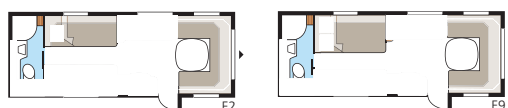

Tekniske specifikationer

Totallængde:	847 cm
Totalhøjde:	264 cm
Karosserilængde:	717 cm
Indv. karosserilængde:	630 cm
Indv. højde:	196 cm
Indv. bredde KS:	235 cm
Beboelsesareal KS:	14,8 m²
Sengemål KS: For	225 x 166/145 cm
Bag E2	196 x 88 + 186 x 88 cm
Bag E9	196 x 140 + 2 x 186 x 60 cm
Dæktype:	185R14C / 205R14C

Planløsninger