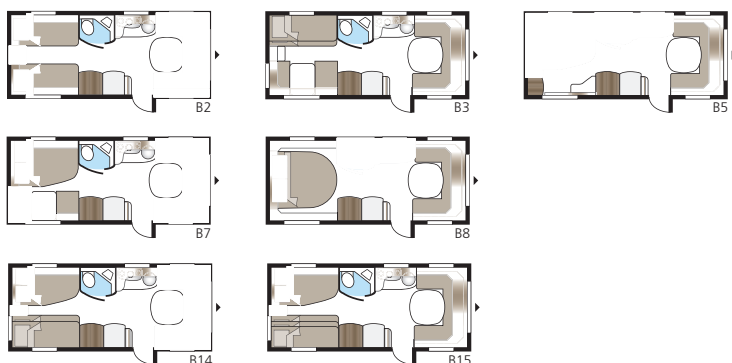

Tekniske specifikationer

Totallængde:	777 cm
Totalhøjde:	264 cm
Karosserilængde:	647 cm
Indv. karosserilængde:	560 cm
Indv. højde:	196 cm
Indv. bredde Std:	215 cm
Indv. bredde KS:	235 cm
Beboelsesareal Std:	12,0 m²
Beboelsesareal KS:	13,2 m²
Sengemål Std: For	205 x 146/137 cm
Bag B2	2 x 196 x 78 cm
B3	2 x 196 x 77 + 196 x 86 cm
B5	196 x 140/118 cm
B7	196 x 124/102 + 196 x 77 cm
Sengemål KS: For	225 x 146/137 cm
Bag B2	2 x 196 x 88 cm
B3	2 x 196 x 87 + 196 x 96 cm
B5	196 x 160/138 cm
B7	196 x 140/118 + 196 x 77 cm
B8	196 x 156 cm
B14	196 x 129/102 + 2 x 196 x 68 cm
B15	196 x 129/102 + 196 x 62 + 2 x 196 x 68 cm
Dæktype:	185R14C / 205R14C