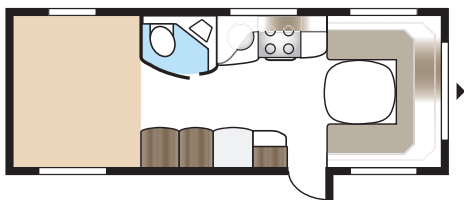

Planløsninger GLE

B2