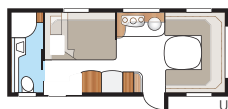

Tekniske specifikationer

Total længde:	817 cm
Total højde:	264 cm
Karosserilængde:	687 cm
Indv. karosserilængde:	600 cm
Indv. højde:	196 cm
Indv. bredde Std:	215 cm
Indv. bredde KS:	235 cm
Beboelsesareal Std:	12,9 m²
Beboelsesareal KS:	14,1 m²
Sengemål Std: For	205 x 167/158 cm
Bag U	196 x 120 cm
Bag XV2	196 x 129/102 cm
Sengemål KS: For	225 x 167/158 cm
Bag U	196 x 140 cm
Bag XV2	196 x 140/118 cm
Dæktype:	185R14C / 205R14C