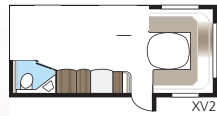

Planløsning