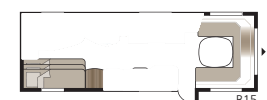

Tekniske specifikationer

Totallængde:	937 cm
Totalhøjde:	264 cm
Karosserilængde:	807 cm
Indv. karosserilængde:	720 cm
Indv. højde:	196 cm
Indv. bredde KS:	235 cm
Beboelsesareal KS:	16,9 m²
Sengemål KS: For	225 x 176/167 cm
Bag B2	2 x 196 x 88 cm
B3	2 x 196 x 87 + 196 x 96 cm
B5	196 x 160/138 cm
B7	196 x 140/118 + 196 x 77 cm
B8	196 x 156 cm
B14	196 x 129/102 + 2 x 196 x 68 cm
B15	196 x 129/102 + 196 x 62 + 2 x 196 x 68 cm
Sengemål dinette	171 x 88 cm
Dæktype:	185/65R14 / 185R14C