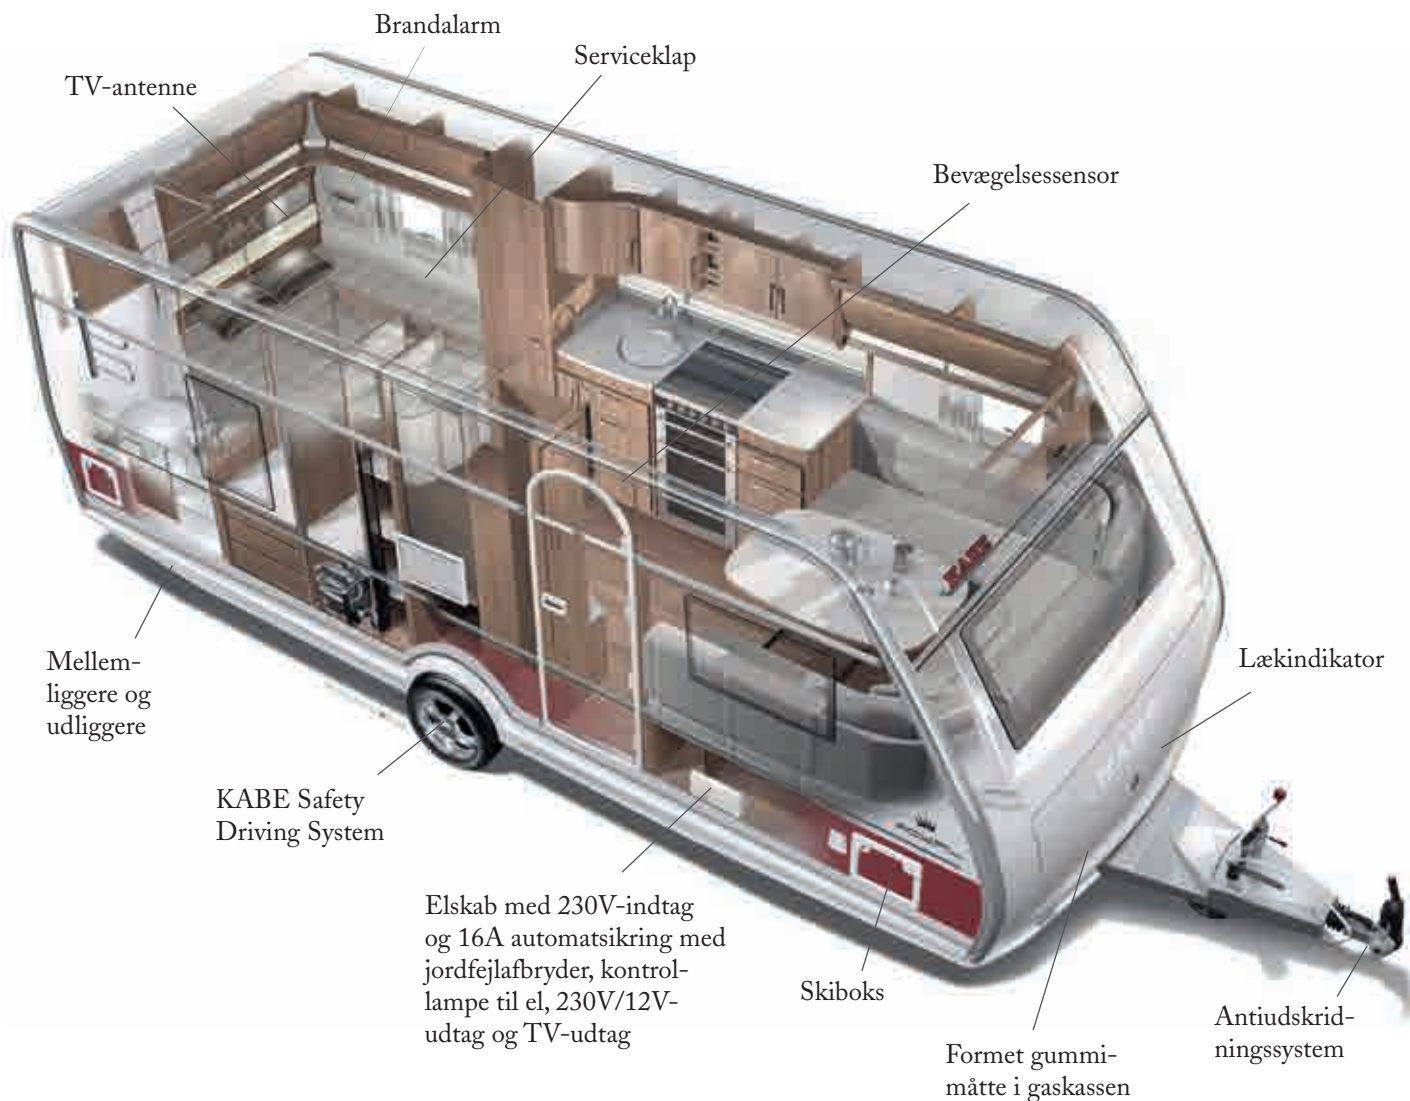

Chassis

For at kunne bygge markedets førende campingvogne, har vi fokuseret på at du skal føle dig helt tryk, både når du kører, og når du bor i en KABE. Chassiset sammen med de bedste sikkerhedssystemer gør din ferie til en ren fornøjelse og en behagelig oplevelse.