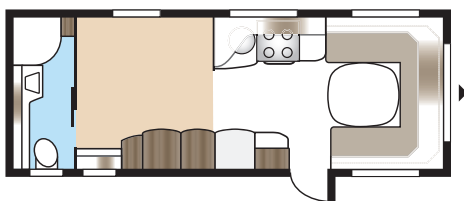

Planløsninger UTDL

U-TDL