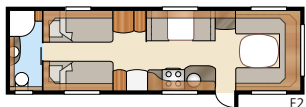

Royal Hacienda 880 E-TDL