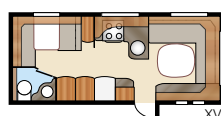

Totallängd:	794 cm	Sovplats KS:	
Totalhöjd:	264 cm	Fram	204x132 cm
Karosslängd:	665 cm	Bak XV1	196x148/109 cm
Karosslängd invändigt:	587 cm	Bak XV2	196x140/118 cm
Höjd invändigt:	196 cm	Hjul typ:	185R14C
Bredd invändigt KS:	235 cm	A-mått förtält:	A1050
Bostadsyta KS:	13,8 m²