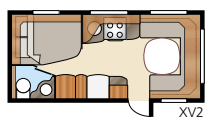

Royal 520 XL

KABE's minsta Royal-vagn

Totallängd:.....	730 cm	Sovplats Std: Fram	205x159/127 cm
Totalhöjd:.....	264 cm	Bak XV1.....	196x133/89 cm
Karosslängd:.....	600 cm	Bak XV2.....	196x129/102 cm
Karosslängd invändigt:.....	522 cm	Sovplats KS: Fram	225x159/127 cm
Höjd invändigt:.....	196 cm	Bak XV1.....	196x148/109 cm
Bredd invändigt Std:	215 cm	Bak XV2.....	196x140/118 cm
Bredd invändigt KS:	235 cm	Hjul typ:.....	185R14C
Bostadsyta Std:.....	11,2 m²	A-mått förtält:	A975
Bostadsyta KS:	12,3 m²