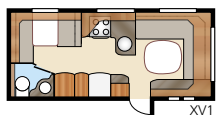

Royal 560 LXL

Med det smarta
L-formade köket

Totallängd:.....	758 cm	Sovplats KS:	
Totalhöjd:.....	264 cm	Fram	204x132 cm
Karosslängd:	628 cm	Bak XV1.....	196x148/109 cm
Karosslängd invändigt:.....	550 cm	Bak XV2.....	196x140/118 cm
Höjd invändigt:	196 cm	Hjul typ:.....	185R14C
Bredd invändigt KS:	235 cm	A-mått förtält:	A1000
Bostadsyta KS:	12,9 m²