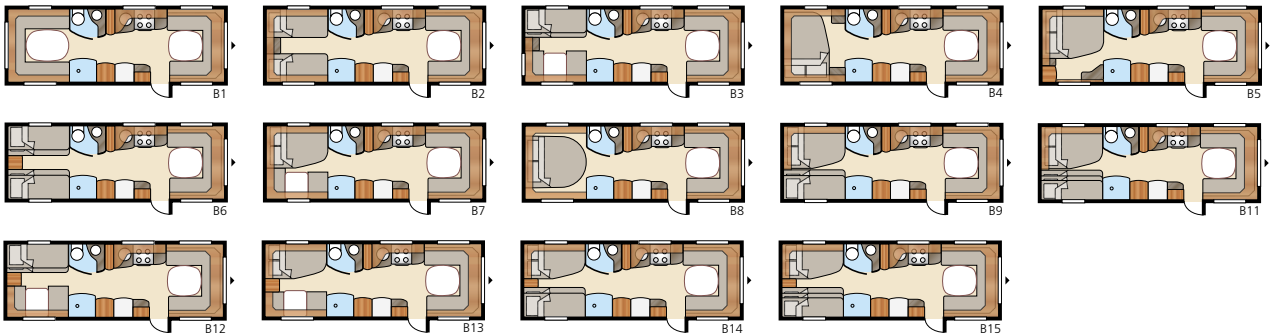

Royal 750 DGLE