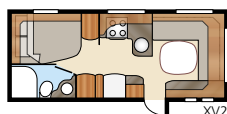

Royal 610 LDXL / DXL

En XL-variant med separat duschkabin

Royal 610 LDXL

Totalängd:	820 cm	Sovplats KS:	
Totalhöjd:	264 cm	Fram	204x132 cm
Karosslängd:	688 cm	Bak XV1.....	196x148/109 cm
Karosslängd invändigt:	610 cm	Bak XV2.....	196x140/118 cm
Höjd invändigt:	196 cm	Hjul typ:.....	185R14C
Bredd invändigt KS:	235 cm	A-mått förtält:	A1050
Bostadsyta KS:	14,3 m²