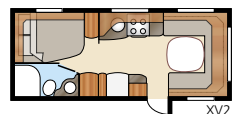

Royal 610 DXL

Totalängd:.....	820 cm	Sovplats Std: Fram	205x177/159 cm
Totalhöjd:.....	264 cm	Bak XV1.....	196x128/89 cm
Karosslängd:.....	688 cm	Bak XV2.....	196x124/102 cm
Karosslängd invändigt:.....	610 cm	Sovplats KS: Fram	225x177/159 cm
Höjd invändigt:.....	196 cm	Bak XV1.....	196x148/109 cm
Bredd invändigt Std:.....	215 cm	Bak XV2.....	196x140/118 cm
Bredd invändigt KS:.....	235 cm		
Bostadsyta Std:.....	13,1 m²	Hjul typ:.....	185R14C
Bostadsyta KS:.....	14,3 m²	A-mått förtält:.....	A1050