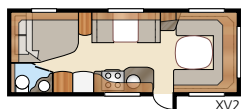

Totallängd:.....	856 cm	Sovplats KS: Fram	225x177/168 cm
Totalhöjd:.....	264 cm	Dinette	191x88 cm
Karosslängd:.....	723 cm	Bak XV1.....	196x148/109 cm
Karosslängd invändigt:.....	645 cm	Bak XV2.....	196x140/118 cm
Höjd invändigt:.....	196 cm		
Bredd invändigt KS:.....	235 cm	Hjul typ:.....	185/65R14
Bostadsyta KS:.....	15,2 m²	A-mått förtält:.....	A1100