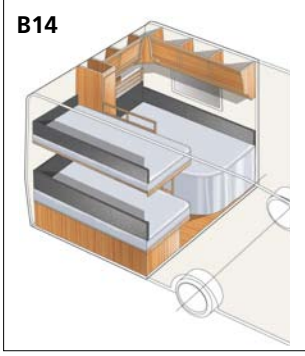

#### Bygg din KABE med vårt Flexline system

Flexlinelösningarna XV1 och XV2 passar till alla vagnar i XL-serien. Flexlinelösningarna B1-B15 passar till de flesta GLE-vagnar och U, E, B och D-TDL finns till merparten av TDL-vagnarna. Till Hacienda finns ytterligare åtta olika inredningskombinationer att välja mellan.