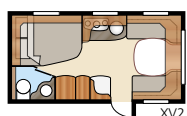

Totallängd:.....	680 cm	Sovplats Std: Fram	205x156/124 cm
Totalhöjd:.....	264 cm	Bak XV1.....	196x133/89 cm
Karosslängd:.....	551 cm	Bak XV2.....	196x129/102 cm
Karosslängd invändigt:.....	473 cm	Sovplats KS: Fram	225x156/124 cm
Höjd invändigt:	196 cm	Bak XV1.....	196x148/109 cm
Bredd invändigt Std:	215 cm	Bak XV2.....	196x140/118 cm
Bredd invändigt KS:	235 cm	Hjul typ:.....	185R14C
Bostadsyta Std:	10,2 m²	A-mått förtält:	A925
Bostadsyta KS:	11,1 m²