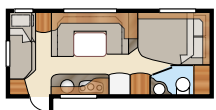

# Ametist GDL

Barnkammarlösning med plats för hela familjen

Totallängd:.....	768 cm	Sovplats KS:	
Totalhöjd:.....	264 cm	Fram .....	196x140/118 cm
Karosslängd:.....	638 cm	Sittgrupp .....	210x116/110 cm
Karosslängd invändigt:.....	560 cm	Bak .....	2 x 185x68 cm
Höjd invändigt: .....	196 cm		
Bredd invändigt KS: .....	235 cm	Hjul typ:.....	185R14C
Bostadsyta KS: .....	13,2 m <sup>2</sup>	A-mått förtält: .....	A1000