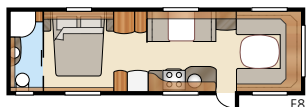

Royal Hacienda 880 E-TDL

Totalängd:.....	1000 cm	Sovplats KS: Fram	225x184/169 cm
Totalhöjd:.....	272 cm	Bak E2	2 x 196x88 cm
Karosslängd:.....	898 cm	Bak E8	190x156/118 cm
Karosslängd invändigt:.....	820 cm	Bak E9	196x140 + 2 x 196x60 cm
Höjd invändigt:.....	196 cm	Dinette	191x88 cm
Bredd invändigt KS:.....	235 cm	Hjul typ:.....	175R13C6
Bostadsyta KS:.....	19,3 m²	A-mått förtält:	A1285