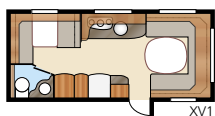

Totallängd:	758 cm	Sovplats Std: Fram	205x179/150 cm
Totalhöjd:	264 cm	Bak XV1	196x133/89 cm
Karosslängd:	628 cm	Bak XV2	196x129/102 cm
Karosslängd invändigt:	550 cm	Sovplats KS: Fram	205x179/150 cm
Höjd invändigt:	196 cm	Bak XV1	196x148/109 cm
Bredd invändigt Std:	215 cm	Bak XV2	196x140/118 cm
Bredd invändigt KS:	235 cm		
Bostadsyta Std:	11,8 m²	Hjul typ:	185R14C
Bostadsyta KS:	12,9 m²	A-mått förtält:	A1000