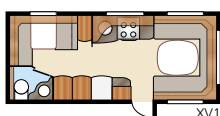

Totallängd:.....	794 cm	Sovplats Std: Fram	205x177/168 cm
Totalhöjd:.....	264 cm	Bak XV1.....	196x133/89 cm
Karosslängd:.....	665 cm	Bak XV2.....	196x129/102 cm
Karosslängd invändigt:.....	587 cm	Sovplats KS: Fram	225x177/168 cm
Höjd invändigt:.....	196 cm	Bak XV1.....	196x148/109 cm
Bredd invändigt Std:.....	215 cm	Bak XV2.....	196x140/118 cm
Bredd invändigt KS:.....	235 cm	Hjul typ:.....	185R14C
Bostadsyta Std:.....	12,6 m²	A-mått förtält:.....	A1050
Bostadsyta KS:.....	13,8 m²