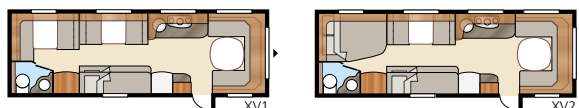

Totallängd:.....	928 cm	Sovplats KS: Fram	225x165/136 cm
Totalhöjd:.....	264 cm	Dinette	191x88 cm
Karosslängd:.....	798 cm	Bak XV1.....	196x148/109 + 2 x 196x68 cm
Karosslängd invändigt:.....	720 cm	Bak XV2.....	196x140/118 + 2 x 196x68 cm
Höjd invändigt:.....	196 cm		
Bredd invändigt KS:.....	235 cm	Hjul typ:.....	185/65R14
Bostadsyta KS:.....	16,9 m²	A-mått förtält:.....	A1175

Amber GLE

Den rymligaste
av alla Ädelstenar