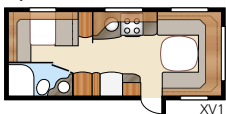

Royal 610 DXL