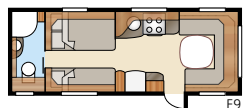

Royal 720 E-TDL

Totallängd:	856 cm	Sovplats KS:	
Totalhöjd:	264 cm	Fram	225x168/136 cm
Karosslängd:	723 cm	Bak E2	2 x 196x88 cm
Karosslängd invändigt:	645 cm	Bak E9	196x140 + 2 x 196x60 cm
Höjd invändigt:	196 cm	Hjul typ:	185/65R14
Bredd invändigt KS:	235 cm	A-mått förtält:	A1100
Bostadsyta KS:	15,2 m²