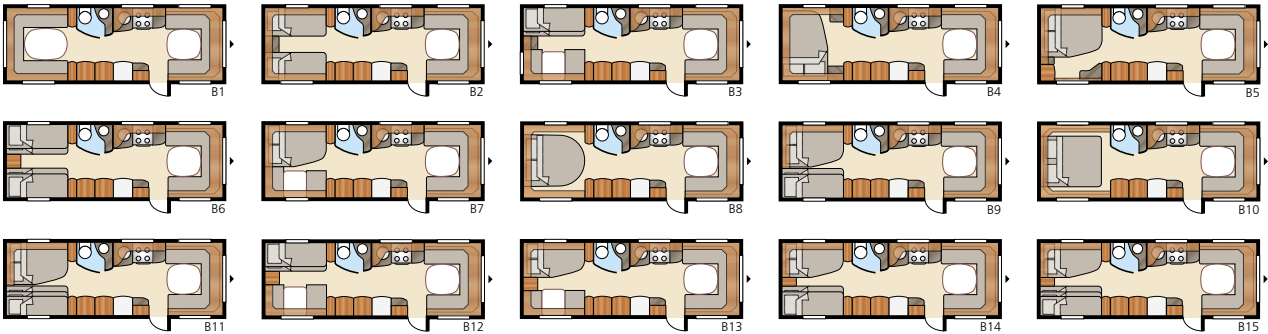

Royal 750 GLE