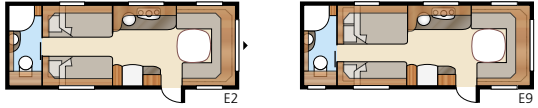

Diamant E-TDL

Gott om plats för alla

Totallängd:	856 cm	Sovplats KS: Fram E2.....	225x168/136 cm
Totalhöjd:	264 cm	Bak E2	2 x 196x88 cm
Karosslängd:	724 cm	Fram E9	225x168/145 cm
Karosslängd invändigt:	645 cm	Bak E9	196x140 + 2 x 196x60 cm
Höjd invändigt:	196 cm	Hjul typ:	185/65R14
Bredd invändigt KS:	235 cm	A-mått förtält:	A1100
Bostadsyta KS:	15,2 m²		

Diamant U-TDL

Luftig planlösning – perfekt för både vila och samvaro