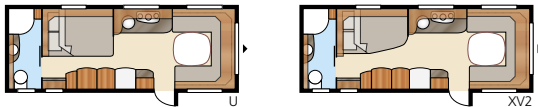

Totallängd:	854 cm	Sovplats KS:	
Totalhöjd:	264 cm	Fram	225x179/159 cm
Karosslängd:	724 cm	Bak U	196x140 cm
Karosslängd invändigt:	645 cm	Bak XV2	196x140/118 cm
Höjd invändigt:	196 cm	Hjul typ:	185/65R14
Bredd invändigt KS:	235 cm	A-mått förtält:	A1100
Bostadsyta KS:	15,2 m²		

Diamant GLE

En perfekt vagn för en, två eller flera