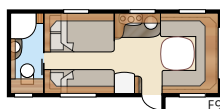

Safir E-TDL

Totallängd:	798 cm	Sovplats Std: Fram	205x166/145 cm
Totalhöjd:	264 cm	Bak E2	196x78 + 186x78 cm
Karosslängd:	665 cm	Bak E9	196x120 + 2 x 186x60 cm
Karosslängd invändigt:	587 cm	Sovplats KS: Fram	225x166/145 cm
Höjd invändigt:	196 cm	Bak E2	196x88 + 186x88 cm
Bredd invändigt Std:	215 cm	Bak E9	196x140 + 2 x 186x60 cm
Bredd invändigt KS:	235 cm		
Bostadsyta Std:	12,6 m²	Hjul typ:	185R14C
Bostadsyta KS:	13,8 m²	A-mått förtält:	A1050