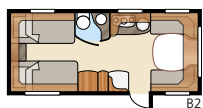

Smaragd GLE

Liten, lätt och resslugen,
perfekt för två

Totallängd:.....	757 cm	Sovplats Std:	
Totalhöjd:.....	264 cm	Fram	205x141/127 cm
Karosslängd:.....	618 cm	Bak	196x78 + 186x78 cm
Karosslängd invändigt:.....	540 cm	Sovplats KS:	
Höjd invändigt:.....	196 cm	Fram	225x141/127 cm
Bredd invändigt Std:.....	215 cm	Bak	196x88 + 186x88 cm
Bredd invändigt KS:.....	235 cm	Hjul typ:.....	185R14C
Bostadsyta Std:.....	11,6 m²	A-mått förtält:.....	A1000
Bostadsyta KS:.....	12,7 m²		

82