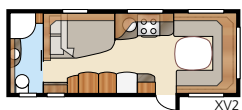

Royal 720 TDL

En trivsamt vagn med all lyxig Royal-utrustning

Royal 720 U-TDL

Totallängd:.....	854 cm	Sovplats KS:	
Totalhöjd:.....	264 cm	Fram.....	225x179/159 cm
Karosslängd:.....	723 cm	Bak U.....	196x140 cm
Karosslängd invändigt:.....	645 cm	Bak XV2.....	196x140/118 cm
Höjd invändigt:.....	196 cm	Hjul typ:.....	185/65R14
Bredd invändigt KS:.....	235 cm	A-mått förtält:.....	A1100
Bostadsyta KS:.....	15,2 m²