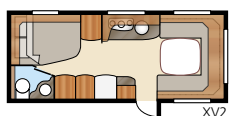

XV2

Totallängd:	794 cm	Sovplats Std: Fram	205x177/168 cm
Totalhöjd:	264 cm	Bak XV1	196x133/89 cm
Karosslängd:	665 cm	Bak XV2	196x129/102 cm
Karosslängd invändigt:	587 cm	Sovplats KS: Fram	225x177/168 cm
Höjd invändigt:	196 cm	Bak XV1	196x148/109 cm
Bredd invändigt Std:	215 cm	Bak XV2	196x140/118 cm
Bredd invändigt KS:	235 cm		
Bostadsyta Std:	12,6 m²	Hjul typ:	185R14C
Bostadsyta KS:	13,8 m²	A-mått förtält:	A1050