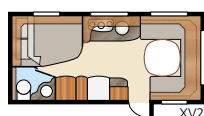

Totallängd:.....	730 cm	Sovplats Std: Fram	205x166/127 cm
Totalhöjd:.....	264 cm	Bak XV1.....	196x133/89 cm
Karosslängd:.....	600 cm	Bak XV2.....	196x129/102 cm
Karosslängd invändigt:.....	522 cm	Sovplats KS: Fram	225x166/127 cm
Höjd invändigt:	196 cm	Bak XV1.....	196x148/109 cm
Bredd invändigt Std:	215 cm	Bak XV2.....	196x140/118 cm
Bredd invändigt KS:	235 cm	Hjul typ:.....	185R14C
Bostadsyta Std:	11,2 m²	A-mått förtält:	A975
Bostadsyta KS:	12,3 m²