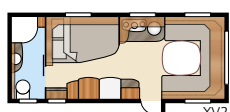

## Safir TDL

Med långbäddar eller dubbelbädd och riktigt lyxig toalettavdelning

Safir U-TDL

Totalängd: .....	794 cm	Sovplats Std:	
Totalhöjd: .....	264 cm	Fram .....	205x167/158 cm
Karosslängd: .....	665 cm	Bak U.....	196x120 cm
Karosslängd invändigt: .....	587 cm	Bak XV2.....	196x129/102 cm
Höjd invändigt: .....	196 cm	Sovplats KS:	
Bredd invändigt Std: .....	215 cm	Fram .....	225x167/158 cm
Bredd invändigt KS: .....	235 cm	Bak U.....	196x140 cm
Bostadsyta Std: .....	12,6 m <sup>2</sup>	Bak XV2.....	196x140/118 cm
Bostadsyta KS: .....	13,8 m <sup>2</sup>	Hjul typ: .....	185R14C
		A-mått förtält: .....	A1050