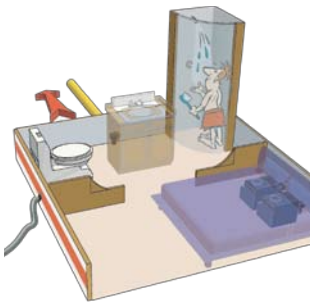

Tillval: utsidan

Anslutning till kommunalt vatten och avlopp. Grävvattnet från kök och tvätttrum passerar genom toalettens kassettkärl innan det, med hjälp av en pump med inbyggd "kvarn", leds in i campingplatsens avloppsnät.