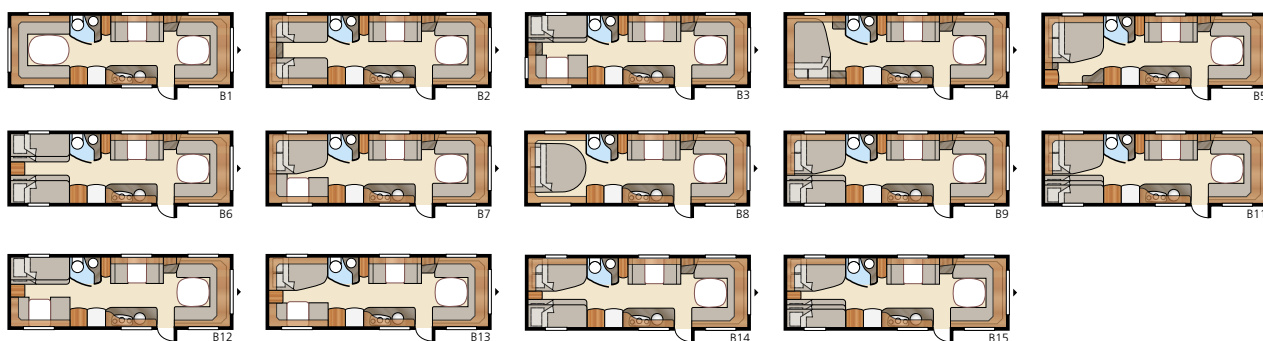

Totallängd:.....	928 cm	Sovplats KS:	B6.....	4 x 196x87 cm	B14.....	196x129/102 + 2 x 196x68 cm	
Totalhöjd:.....	264 cm	Fram.....	225x176/167 cm	B7.....	196x140/118 + 196x77 cm	B15..	196x129/102 + 196x62 + 2 x 196x68 cm
Karosslängd:.....	798 cm	Bak B1.....	225x196 cm	B8.....	196x156 cm	Sovplats dinette.....	171x88 cm
Karosslängd invändigt:.....	720 cm	B2.....	2 x 196x88 cm	B9.....	196x140/118 + 2 x 196x68 cm		
Höjd invändigt:.....	196 cm	B3.....	2 x 196x87 + 196x96 cm	B11..	196x140/118 + 196x62 + 2 x 196x68 cm	Hjul typ:.....	185/65R14
Bredd invändigt KS:.....	235 cm	B4.....	200x140/118 cm	B12.....	2 x 196x96 + 196x87 cm	A-mått förtält:.....	A1175
Bostadsyta KS:.....	16,9 m²	B5.....	196x160/138 cm	B13.....	196x129/102 + 196x77 cm