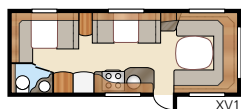

Totallängd:.....	856 cm	Sovplats KS: Fram	225x177/168 cm
Totalhöjd:.....	264 cm	Dinette	191x88 cm
Karosslängd:.....	723 cm	Bak XV1.....	196x148/109 cm
Karosslängd invändigt:.....	645 cm	Bak XV2.....	196x140/118 cm
Höjd invändigt:.....	196 cm		
Bredd invändigt KS:.....	235 cm	Hjul typ:.....	185/65R14
Bostadsyta KS:.....	15,2 m²	A-mått förtält:.....	A1100