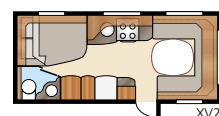

Royal 560 XL

Kompakt lyx i en lite mindre Royal-modell

Totallängd:	758 cm	Sovplats Std: Fram	205x179/150 cm
Totalhöjd:	264 cm	Bak XV1	196x133/89 cm
Karosslängd:	628 cm	Bak XV2	196x129/102 cm
Karosslängd invändigt:	550 cm	Sovplats KS: Fram	225x179/150 cm
Höjd invändigt:	196 cm	Bak XV1	196x148/109 cm
Bredd invändigt Std:	215 cm	Bak XV2	196x140/118 cm
Bredd invändigt KS:	235 cm	Hjul typ:	185R14C
Bostadsyta Std:	11,8 m²	A-mått förtält:	A1000
Bostadsyta KS:	12,9 m²