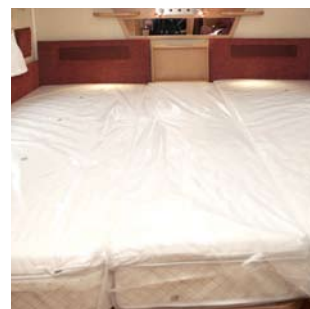

**Stor kyl med köldfack 190 liter**

**L-soffa**  
I vagn med mittdineten kan denna ersättas med en elegant L-soffa.

**Vikdörr** - ersätter draperi vid sovrumsdelen. Endast till Smaragd GLE, Ametist GLE och Safir GLE.  
**Garderob** istället för hurts. Gäller endast TDL U-modeller.