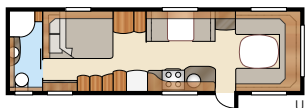

Totallängd:	1000 cm	Sovplats KS:	
Totalhöjd:	272 cm	Fram	225x184/169 cm
Karoslängd:	898 cm	Bak U	196x140 cm
Karoslängd invändigt:	820 cm	Bak XV2	196x140/118 cm
Höjd invändigt:	196 cm	Dinette	191x88 cm
Bredd invändigt KS:	235 cm	Hjul typ:	175R13C6
Bostadsyta KS:	19,3 m²	A-mått förtält:	A1285