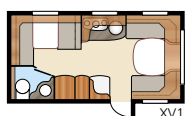

Totallängd:.....	680 cm	Sovplats Std: Fram	205x156/124 cm
Totalhöjd:.....	264 cm	Bak XV1.....	196x133/89 cm
Karosslängd:.....	551 cm	Bak XV2.....	196x129/102 cm
Karosslängd invändigt:.....	473 cm	Sovplats KS: Fram	225x156/124 cm
Höjd invändigt:	196 cm	Bak XV1.....	196x148/109 cm
Bredd invändigt Std:	215 cm	Bak XV2.....	196x140/118 cm
Bredd invändigt KS:	235 cm	Hjul typ:.....	185R14C
Bostadsyta Std:	10,2 m²	A-mått förtält:	A925
Bostadsyta KS:	11,1 m²