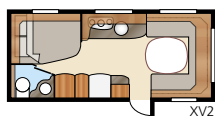

Totallängd:	758 cm	Sovplats Std: Fram	205x179/150 cm
Totalhöjd:	264 cm	Bak XV1	196x133/89 cm
Karosslängd:	628 cm	Bak XV2	196x129/102 cm
Karosslängd invändigt:	550 cm	Sovplats KS: Fram	205x179/150 cm
Höjd invändigt:	196 cm	Bak XV1	196x148/109 cm
Bredd invändigt Std:	215 cm	Bak XV2	196x140/118 cm
Bredd invändigt KS:	235 cm		
Bostadsyta Std:	11,8 m²	Hjul typ:	185R14C
Bostadsyta KS:	12,9 m²	A-mått förtält:	A1000