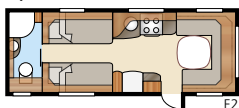

Royal 720 E-TDL