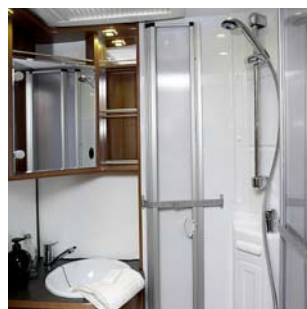

Duschväggar
Nu kan du välja till riktiga duschväggar i GLE- och XL-modellerna.