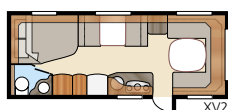

Totallängd:.....	817 cm	Sovplats Std: Fram	205x164/136 cm
Totalhöjd:.....	264 cm	Bak XV1.....	196x133/89 cm
Karosslängd:.....	688 cm	Bak XV2.....	196x129/102 cm
Karosslängd invändigt:.....	610 cm	Sovplats KS: Fram	225x164/136 cm
Höjd invändigt:.....	196 cm	Bak XV1.....	196x148/109 cm
Bredd invändigt Std:.....	215 cm	Bak XV2.....	196x140/118 cm
Bredd invändigt KS:.....	235 cm	Sovplats dinette Std / KS:.....	191x88 cm
Bostadsyta Std:.....	13,1 m²	Hjul typ:.....	185R14C
Bostadsyta KS:.....	14,3 m²	A-mått förtält:.....	A1050