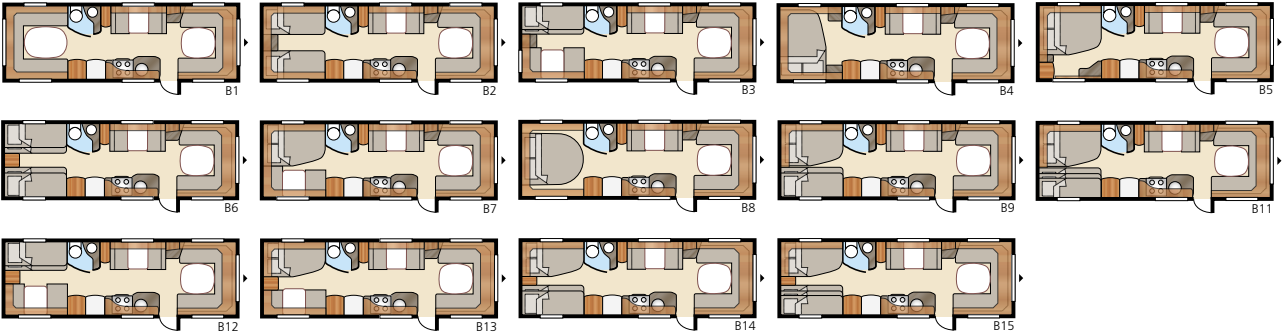

Royal 780 GLE