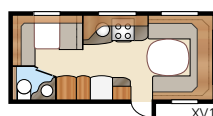

Royal 560 XL

Kompakt lyx i en lite mindre Royal-modell

Totallängd:	758 cm	Sovplats Std: Fram	205x179/150 cm
Totalhöjd:	264 cm	Bak XV1	196x133/89 cm
Karosslängd:	628 cm	Bak XV2	196x129/102 cm
Karosslängd invändigt:	550 cm	Sovplats KS: Fram	225x179/150 cm
Höjd invändigt:	196 cm	Bak XV1	196x148/109 cm
Bredd invändigt Std:	215 cm	Bak XV2	196x140/118 cm
Bredd invändigt KS:	235 cm	Hjul typ:	185R14C
Bostadsyta Std:	11,8 m²	A-mått förtält:	A1000
Bostadsyta KS:	12,9 m²