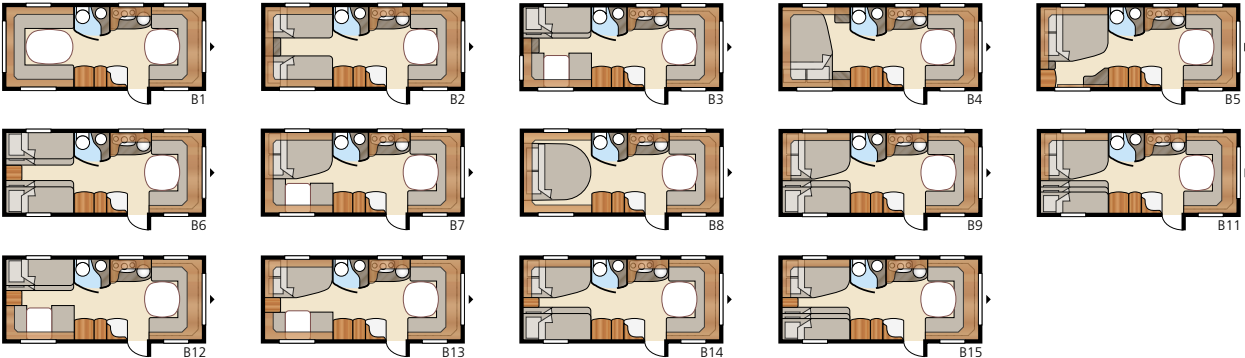

Ametist GLE