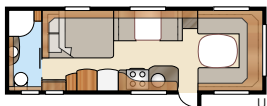

Totallängd:.....	928 cm	Sovplats KS:	
Totalhöjd:.....	264 cm	Fram	225x184/169 cm
Karosslängd:.....	798 cm	Dinette	191x88 cm
Karosslängd invändigt:.....	720 cm	Bak U.....	196x140 cm
Höjd invändigt:.....	196 cm	Bak XV2.....	196x140/118 cm
Bredd invändigt KS:.....	235 cm	Hjul typ:.....	185/65R14
Bostadsyta KS:.....	16,9 m²	A-mått förtält:.....	A1175