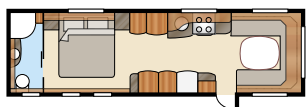

Totallängd:.....	1000 cm	Sovplats KS:	
Totalhöjd:.....	272 cm	Fram.....	225x198/169 cm
Karosslängd:.....	898 cm	Bak.....	188x156 cm
Karosslängd invändigt:.....	820 cm	Hjul typ:.....	175R13C6
Höjd invändigt:.....	196 cm	A-mått förtält:.....	A1285
Bredd invändigt KS:.....	235 cm		
Bostadsyta KS:.....	19,3 m²