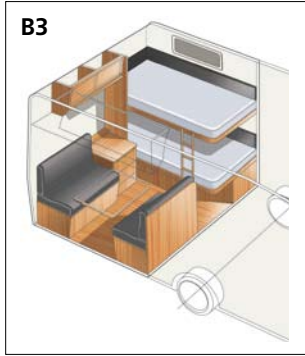

#### Bygg din KABE med vårt Flexline system

Flexlinelösningarna XV1 och XV2 passar till alla vagnar i XL-serien. Flexlinelösningarna B1-B15 passar till de flesta GLE-vagnar och U, E, B och D-TDL finns till merparten av TDL-vagnarna. Till Hacienda finns ytterligare åtta olika inredningskombinationer att välja mellan.