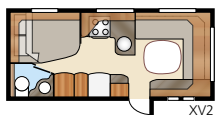

Royal 560 LXL

Med det smarta
L-formade köket

Totallängd:.....	758 cm	Sovplats KS:	
Totalhöjd:.....	264 cm	Fram	204x132 cm
Karosslängd:	628 cm	Bak XV1.....	196x148/109 cm
Karosslängd invändigt:.....	550 cm	Bak XV2.....	196x140/118 cm
Höjd invändigt:	196 cm	Hjul typ:.....	185R14C
Bredd invändigt KS:	235 cm	A-mått förtält:	A1000
Bostadsyta KS:	12,9 m²