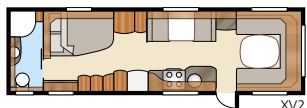

Totallängd:	1000 cm	Sovplats KS:	
Totalhöjd:	272 cm	Fram	225x184/169 cm
Karoslängd:	898 cm	Bak U	196x140 cm
Karoslängd invändigt:	820 cm	Bak XV2	196x140/118 cm
Höjd invändigt:	196 cm	Dinette	191x88 cm
Bredd invändigt KS:	235 cm	Hjul typ:	175R13C6
Bostadsyta KS:	19,3 m²	A-mått förtält:	A1285