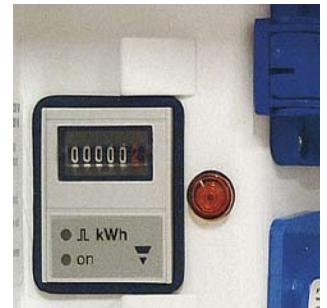

Elmätare
Fast monterad i elboxen.
Belysning (X0255) i elboxen (standard i Royal och Royal Hacienda).