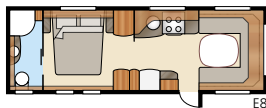

Totallängd:.....	928 cm	Sovplats KS: Fram	225x184/169 cm
Totalhöjd:.....	264 cm	Bak E2	2 x 196x88 cm
Karosslängd:	798 cm	Bak E8	190x156/118 cm
Karosslängd invändigt:.....	720 cm	Bak E9	196x140 + 2 x 196x60 cm
Höjd invändigt:	196 cm	Hjul typ:.....	185/65R14
Bredd invändigt KS:	235 cm	A-mått förtält:	A1175
Bostadsyta KS:	16,9 m²