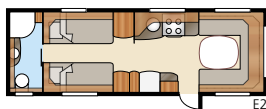

Totallängd:.....	928 cm	Sovplats KS: Fram	225x184/169 cm
Totalhöjd:.....	264 cm	Bak E2	2 x 196x88 cm
Karosslängd:	798 cm	Bak E8	190x156/118 cm
Karosslängd invändigt:.....	720 cm	Bak E9	196x140 + 2 x 196x60 cm
Höjd invändigt:	196 cm	Hjul typ:.....	185/65R14
Bredd invändigt KS:	235 cm	A-mått förtält:	A1175
Bostadsyta KS:	16,9 m²