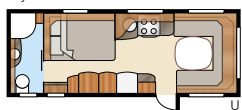

Royal 720 U-TDL