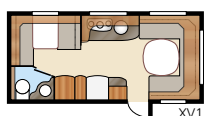

Totallängd:.....	730 cm	Sovplats Std: Fram	205x166/127 cm
Totalhöjd:.....	264 cm	Bak XV1.....	196x133/89 cm
Karosslängd:.....	600 cm	Bak XV2.....	196x129/102 cm
Karosslängd invändigt:.....	522 cm	Sovplats KS: Fram	225x166/127 cm
Höjd invändigt:	196 cm	Bak XV1.....	196x148/109 cm
Bredd invändigt Std:	215 cm	Bak XV2.....	196x140/118 cm
Bredd invändigt KS:	235 cm	Hjul typ:.....	185R14C
Bostadsyta Std:	11,2 m²	A-mått förtält:	A975
Bostadsyta KS:	12,3 m²