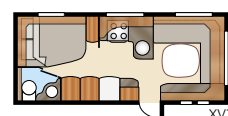

Totallängd:	794 cm	Sovplats KS:	
Totalhöjd:	264 cm	Fram	204x132 cm
Karosslängd:	665 cm	Bak XV1	196x148/109 cm
Karosslängd invändigt:	587 cm	Bak XV2	196x140/118 cm
Höjd invändigt:	196 cm	Hjul typ:	185R14C
Bredd invändigt KS:	235 cm	A-mått förtält:	A1050
Bostadsyta KS:	13,8 m²