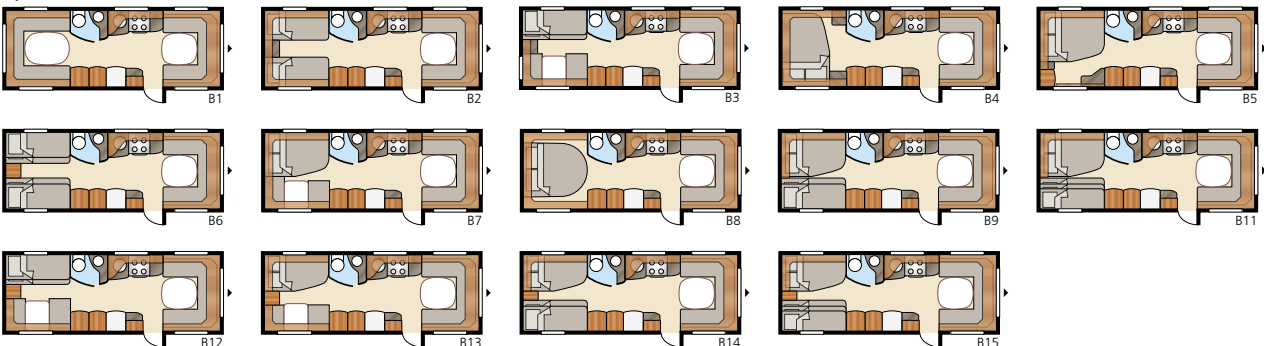

Royal 720 GLE