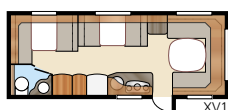

Totallängd:.....	817 cm	Sovplats Std: Fram	205x164/136 cm
Totalhöjd:.....	264 cm	Bak XV1.....	196x133/89 cm
Karosslängd:.....	688 cm	Bak XV2.....	196x129/102 cm
Karosslängd invändigt:.....	610 cm	Sovplats KS: Fram	225x164/136 cm
Höjd invändigt:.....	196 cm	Bak XV1.....	196x148/109 cm
Bredd invändigt Std:.....	215 cm	Bak XV2.....	196x140/118 cm
Bredd invändigt KS:.....	235 cm	Sovplats dinette Std / KS:.....	191x88 cm
Bostadsyta Std:.....	13,1 m²	Hjul typ:.....	185R14C
Bostadsyta KS:.....	14,3 m²	A-mått förtält:.....	A1050