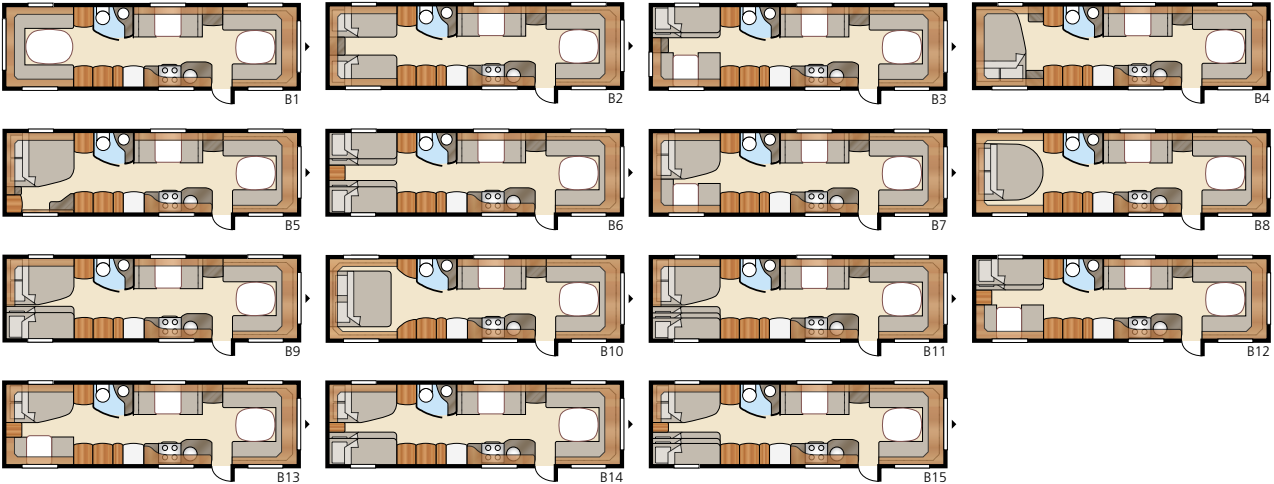

Royal 880 GLE