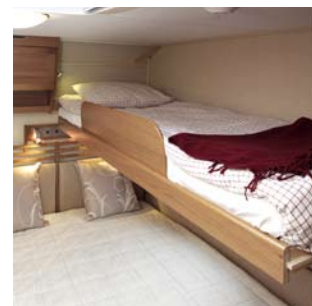

Överbäddskåp med madrass
En extra bäddplats som fälls ut vid behov alt. används som vanligt överskåp. Med luckor.
Vitrin med trälucka
L1700 (X0266)
L1900 (X0267)