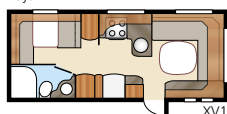

Royal 610 LDXL