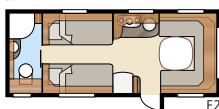

Safir E-TDL