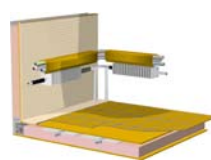

#### Effektiv värmecirkulation

KABEs unika golvvärmsystem är integrerat med konvektorsystemet och drivs med både gasol och elpatron. Tack vare integrationen får vi också en jämn värmefördelning – luften cirkulerar i hela vagnen när värmen slås på.