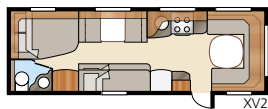

Royal 780 BGXL

Totallängd:	928 cm	Sovplats KS: Fram	225x165/136 cm
Totalhöjd:	264 cm	Dinette	191x88 cm
Karosslängd:	798 cm	Bak XV1.....	196x148/109 + 2 x 196x68 cm
Karosslängd invändigt:	720 cm	Bak XV2.....	196x140/118 + 2 x 196x68 cm
Höjd invändigt:	196 cm	Hjul typ:.....	185/65R14
Bredd invändigt KS:	235 cm	A-mått förtält:	A1175
Bostadsyta KS:	16,9 m²