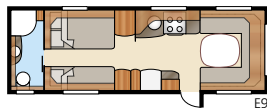

Totallängd:.....	928 cm	Sovplats KS: Fram	225x184/169 cm
Totalhöjd:.....	264 cm	Bak E2	2 x 196x88 cm
Karosslängd:	798 cm	Bak E8	190x156/118 cm
Karosslängd invändigt:.....	720 cm	Bak E9	196x140 + 2 x 196x60 cm
Höjd invändigt:	196 cm	Hjul typ:.....	185/65R14
Bredd invändigt KS:	235 cm	A-mått förtält:	A1175
Bostadsyta KS:	16,9 m²