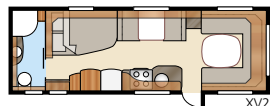

Totallängd:.....	928 cm	Sovplats KS:	
Totalhöjd:.....	264 cm	Fram	225x184/169 cm
Karosslängd:.....	798 cm	Dinette	191x88 cm
Karosslängd invändigt:.....	720 cm	Bak U.....	196x140 cm
Höjd invändigt:.....	196 cm	Bak XV2.....	196x140/118 cm
Bredd invändigt KS:.....	235 cm	Hjul typ:.....	185/65R14
Bostadsyta KS:.....	16,9 m²	A-mått förtält:.....	A1175