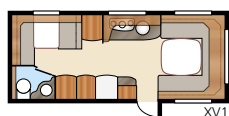

Safir XL

En favorit bland våra kunder

XV1

XV2

Totallängd:	794 cm	Sovplats Std: Fram	205x177/168 cm
Totalhöjd:	264 cm	Bak XV1	196x133/89 cm
Karosslängd:	665 cm	Bak XV2	196x129/102 cm
Karosslängd invändigt:	587 cm	Sovplats KS: Fram	225x177/168 cm
Höjd invändigt:	196 cm	Bak XV1	196x148/109 cm
Bredd invändigt Std:	215 cm	Bak XV2	196x140/118 cm
Bredd invändigt KS:	235 cm		
Bostadsyta Std:	12,6 m²	Hjul typ:	185R14C
Bostadsyta KS:	13,8 m²	A-mått förtält:	A1050