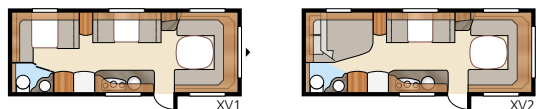

Diamant GXL

När du inte vill göra avkall
på utrymmen och komfort

Totallängd:.....	856 cm	Sovplats KS: Fram	225x177/168 cm
Totalhöjd:.....	264 cm	Dinette	191x88 cm
Karosslängd:.....	724 cm	Bak XV1.....	196x148/109 cm
Karosslängd invändigt:.....	645 cm	Bak XV2.....	196x140/118 cm
Höjd invändigt:.....	196 cm		
Bredd invändigt KS:.....	235 cm	Hjul typ:.....	185/65R14
Bostadsyta KS:.....	15,2 m²	A-mått förtält:.....	A1100

Amber BGXL

Ett ekonomiskt lyxalternativ
till Royal 780 BGXL