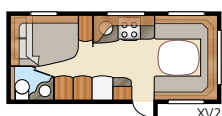

Totallängd:.....	794 cm	Sovplats Std: Fram	205x177/168 cm
Totalhöjd:.....	264 cm	Bak XV1.....	196x133/89 cm
Karosslängd:.....	665 cm	Bak XV2.....	196x129/102 cm
Karosslängd invändigt:.....	587 cm	Sovplats KS: Fram	225x177/168 cm
Höjd invändigt:.....	196 cm	Bak XV1.....	196x148/109 cm
Bredd invändigt Std:.....	215 cm	Bak XV2.....	196x140/118 cm
Bredd invändigt KS:.....	235 cm	Hjul typ:.....	185R14C
Bostadsyta Std:.....	12,6 m²	A-mått förtält:.....	A1050
Bostadsyta KS:.....	13,8 m²