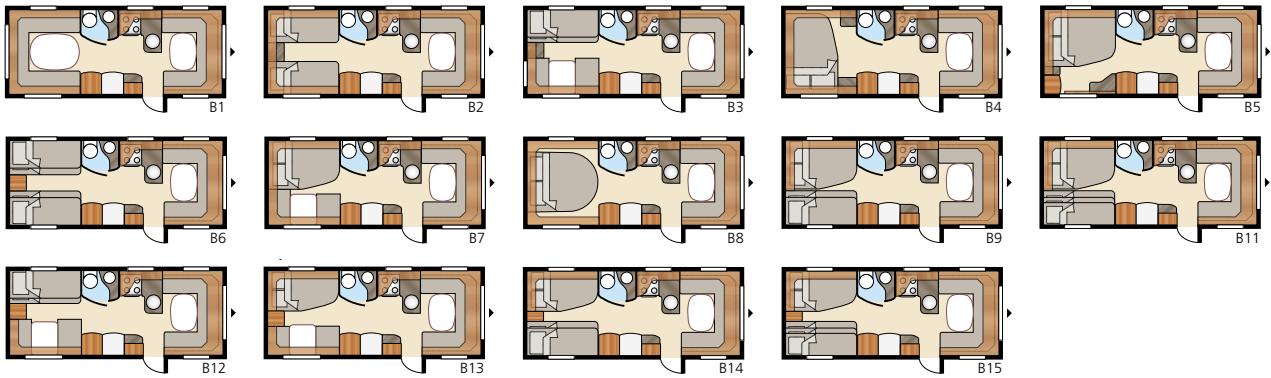

Royal 590 LGLE