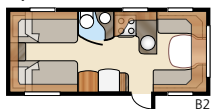

Royal 560 LGLE