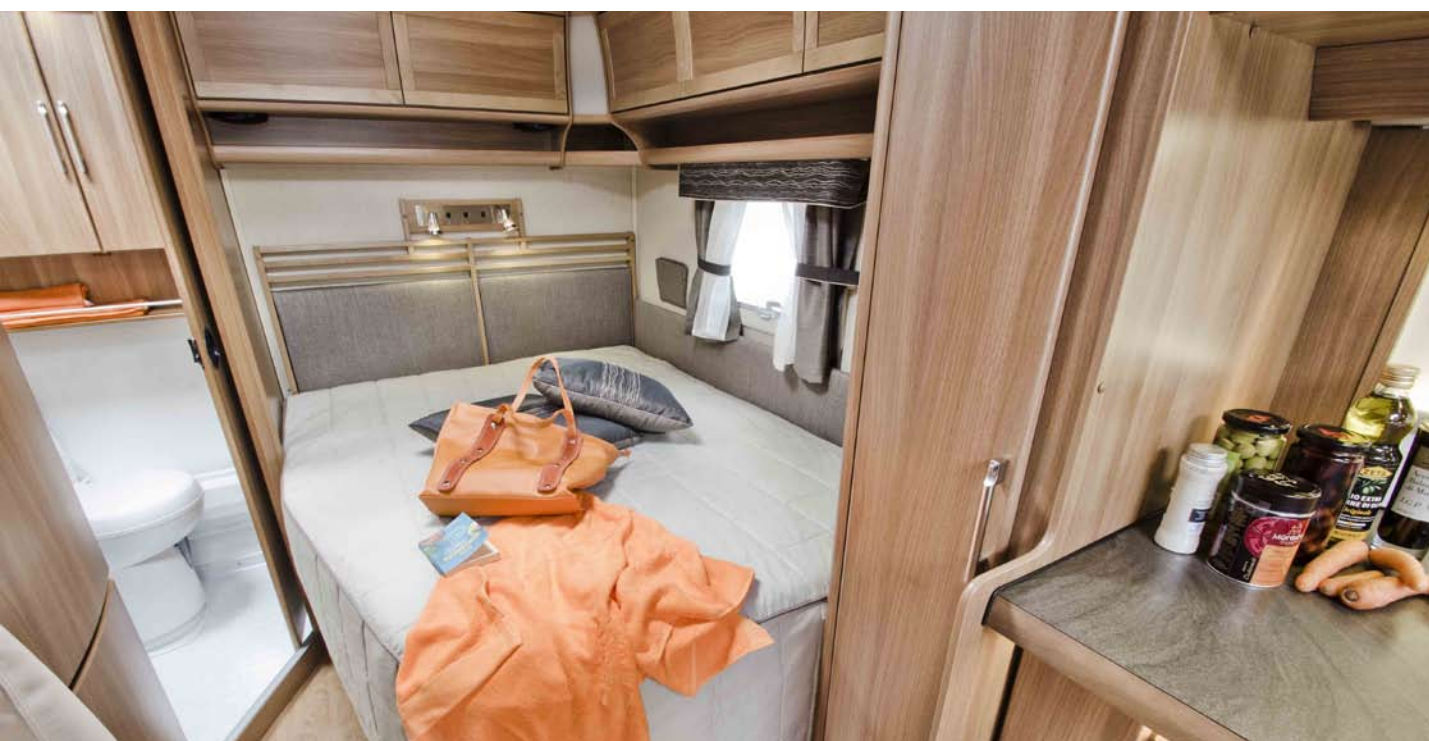

Royal 590 LXL

Med vinkelsoffa
och L-format kök

Totallängd:	794 cm	Sovplats KS:	
Totalhöjd:	264 cm	Fram	204x132 cm
Karosslängd:	665 cm	Bak XV1	196x148/109 cm
Karosslängd invändigt:	587 cm	Bak XV2	196x140/118 cm
Höjd invändigt:	196 cm	Hjul typ:	185R14C
Bredd invändigt KS:	235 cm	A-mått förtält:	A1050
Bostadsyta KS:	13,8 m²