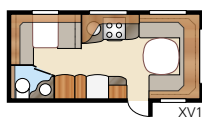

Royal 520 XL

KABE's minsta Royal-vagn

Totallängd:.....	730 cm	Sovplats Std: Fram	205x159/127 cm
Totalhöjd:.....	264 cm	Bak XV1.....	196x133/89 cm
Karosslängd:.....	600 cm	Bak XV2.....	196x129/102 cm
Karosslängd invändigt:.....	522 cm	Sovplats KS: Fram	225x159/127 cm
Höjd invändigt:.....	196 cm	Bak XV1.....	196x148/109 cm
Bredd invändigt Std:	215 cm	Bak XV2.....	196x140/118 cm
Bredd invändigt KS:	235 cm	Hjul typ:.....	185R14C
Bostadsyta Std:.....	11,2 m²	A-mått förtält:	A975
Bostadsyta KS:	12,3 m²