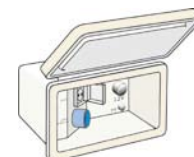

Kraftpaket

På utsidan av vagnen finns elboxen med 230V intag, 16amp automatsäkring med jordfelsbrytare samt uttag för 230V, 12V, TV och kabel-TV. Kontrollampor indikerar eltillförseln. I våra Royal-vagnar är elboxen dessutom försedd med belysning.