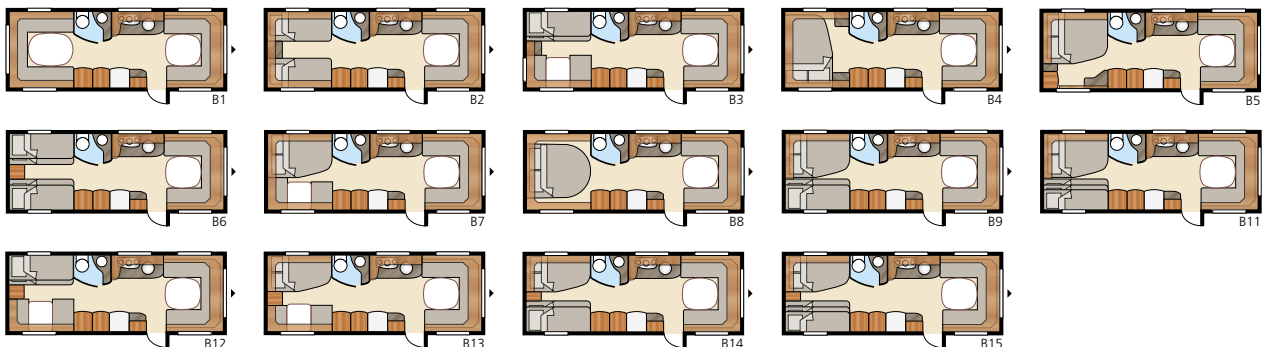

Totallängd:	854 cm	Sovplats KS:	B6.....	4 x 196x87 cm	B14.....	196x129/102 + 2 x 196x68 cm
Totalhöjd:	264 cm	Fram.....	225x177/159 cm	B7.....	196x140/118 + 196x77 cm	B15... 196x129/102 + 196x62 + 2 x 196x68 cm
Karosslängd:	724 cm	Bak B1	225x196 cm	B8.....	196x156 cm	
Karosslängd invändigt:	645 cm	B2.....	2 x 196x88 cm	B9.....	196x140/118 + 2 x 196x68 cm	Hjul typ: .....
Höjd invändigt:	196 cm	B3.....	2 x 196x87 + 196x96 cm	B11..	196x140/118 + 196x62 + 2 x 196x68 cm	A-mått förtält: .....
Bredd invändigt KS:	235 cm	B4.....	200x140/118 cm	B12.....	2 x 196x96 + 196x87 cm	A1100
Bostadsyta KS:	15,2 m²	B5.....	196x160/138 cm	B13.....	196x129/102 + 196x77 cm