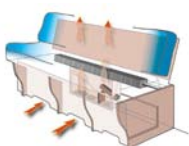

Full luftcirkulation

Vår inredning anpassas för att ge optimal luftcirkulation. Avståndet mellan soffor och sängar och soffryggarnas vinkel är noga uträknade. Även KABEs unika kablagerrännor, som följer elkablage, vatten- och avloppslangor, är vinklade för att accelerera luftströmmen förbi fönstren.