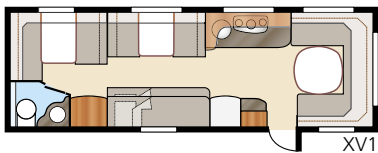

Amber **BGXL**

Amber BGXL on verrattavissa Royal 780 BGXL:ään, joka on ollut sen esikuvana Varustuksesta on hieman tingitty – Amber BGXL on taloudellinen ylellisyysvaihtoehto.