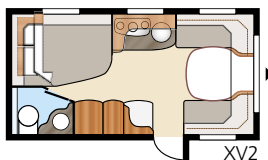

XV1

XV2

Kokonaispituus:	650 cm	Makuutila Std: Edessä	205x156/133 cm
Kokonaiskorkeus:	264 cm	Takana XV1	196x133/89 cm
Korin pituus:	551 cm	Takana XV2	196x129/102 cm
Sisäpituus:	473 cm	Makuutila KS: Edessä	225x156/133 cm
Sisäkorkeus:	196 cm	Takana XV1	196x148/109 cm
Sisäleveys Std:	215 cm	Takana XV2	196x140/118 cm
Sisäleveys KS:	235 cm		
Asuinpinta-ala Std:	10,2 m ²	Renkaat:	185R14C
Asuinpinta-ala KS:	11,1 m ²	A-mitta:	A925