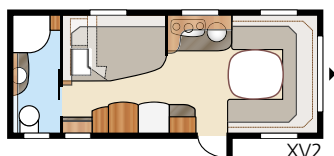

Kokonaispituus:	765 cm	Makuutila Std:	
Kokonaiskorkeus:	264 cm	Edessä	205x167 cm
Korin pituus:	665 cm	Takana U.....	196x120 cm
Sisäpituus:	587 cm	Takana XV2.....	196x129/102 cm
Sisäkorkeus:	196 cm	Makuutila KS:	
Sisäleveys Std:	215 cm	Edessä	225x167 cm
Sisäleveys KS:	235 cm	Takana U.....	196x140 cm
Asuinpinta-ala Std:	12,6 m²	Takana XV2.....	196x140/118 cm
Asuinpinta-ala KS:	13,8 m²	Renkaat:	185R14C
		A-mitta:	A1050