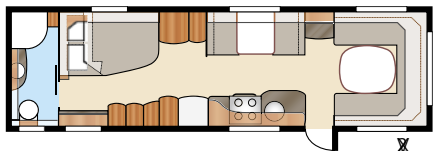

Kokonaispituus:	1000 cm	Makuutila KS:	
Kokonaiskorkeus:	272 cm	Edessä	225x184/178 cm
Korin pituus:	898 cm	Takana U.....	196x140 cm
Sisäpituus:	820 cm	Takana XV2.....	196x140/118 cm
Sisäkorkeus:	196 cm	Keskellä	191x88 cm
Sisäleveys KS:	235 cm	Renkaat:	175R13C6
Asuinpinta-ala KS:	19,3 m²	A-mitta:	A1285