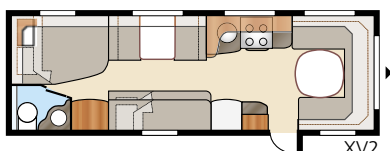

XV2

Kokonaispituus:	895 cm	Makuutila KS: Edessä	225x165/145 cm
Kokonaiskorkeus:	264 cm	Keskellä	191x88 cm
Korin pituus:	798 cm	Takana XV1... 196x148/109 + 2x196x68 cm	
Sisäpituus:	720 cm	Takana XV2... 196x140/118 + 2x196x68 cm	
Sisäkorkeus:	196 cm		
Sisäleveys KS:	235 cm	Renkaat:	185/65R14
Asuinpinta-ala KS:	16,9 m²	A-mitta:	A1175