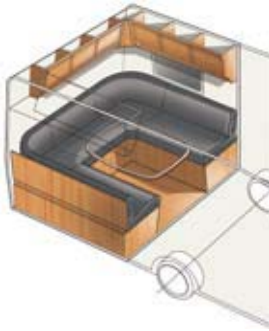

B1

B2

B3

B4

B5

B6

B7

B8

B9

B10

B11

B12

B13

B14

B15

U-TDL

E2-TDL

E9-TDL

XV1

XV2