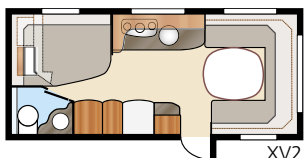

XV2

Kokonaispituus:.....	730 cm	Makuutila Std: Edessä.....	205x179/159 cm
Kokonaiskorkeus:.....	264 cm	Takana XV1.....	196x133/89 cm
Korin pituus:.....	628 cm	Takana XV2.....	196x129/102 cm
Sisäpituus:.....	550 cm	Makuutila KS: Edessä.....	225x179/159 cm
Sisäkorkeus:.....	196 cm	Takana XV1.....	196x148/109 cm
Sisäleveys Std:.....	215 cm	Takana XV2.....	196x140/118 cm
Sisäleveys KS:.....	235 cm		
Asuinpinta-ala Std:.....	11,8 m²	Renkaat:.....	185R14C
Asuinpinta-ala KS:.....	12,9 m²	A-mitta:.....	A1000