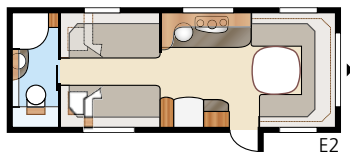

Kokonaispituus:	820 cm	Makuutila KS: Edessä E2 ..	225x168/145 cm
Kokonaiskorkeus:	264 cm	Takana E2	2 x 196x88 cm
Korin pituus:	724 cm	Edessä E9	225x168/145 cm
Sisäpituus:	645 cm	Takana E9	196x140 + 2 x 196x60 cm
Sisäkorkeus:	196 cm		
Sisäleveys KS:	235 cm	Renkaat:	185/65R14
Asuinpinta-ala KS:	15,2 m²	A-mitta:	A1100