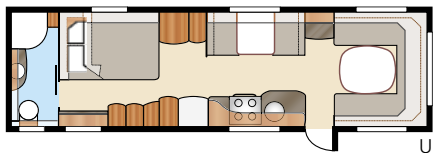

Kokonaispituus:	1000 cm	Makuutila KS:	
Kokonaiskorkeus:	272 cm	Edessä	225x184/178 cm
Korin pituus:	898 cm	Takana U.....	196x140 cm
Sisäpituus:	820 cm	Takana XV2.....	196x140/118 cm
Sisäkorkeus:	196 cm	Keskellä	191x88 cm
Sisäleveys KS:	235 cm	Renkaat:	175R13C6
Asuinpinta-ala KS:	19,3 m²	A-mitta:	A1285