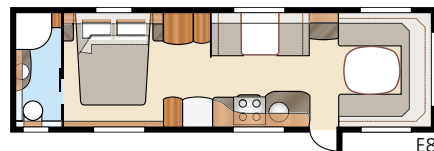

Royal Hacienda 880 E-TDL

Royal Hacienda 880 on yhtä helposti vedettävä kuin tavallinen matkailuvaunu - voit siirtyä toiselle leirintäalueelle, kun väsyttäköalaan, tai vaihtaa uimarannan riemut laskettelurinteeseen menoihin.

Royal 880 E-TDL:ään on kolme erilaista vuoderatkaisua, yhdelle, kahdelle tai useammalle!

Kokonaispituus:	1000 cm	Makuutila KS: Edessä	225x184/178 cm
Kokonaiskorkeus:	272 cm	Takana E2	2 x 196x88 cm
Korin pituus:	898 cm	Takana E8	190x156/118 cm
Sisäpituus:	820 cm	Takana E9	196x140 + 2 x 196x60 cm
Sisäkorkeus:	196 cm	Keskellä	191x88 cm
Sisäleveys KS:	235 cm	Renkaat:	175R13C6
Asuinpinta-ala KS:	19,3 m²	A-mitta:	A1285