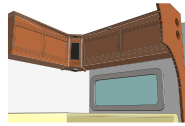

KABE-laatua sisustuksessa ja puukalusteissa
Laatuajattelumme näkyy myös kalusteiden rakenteessa ja sisustuksessa. Kaikki tulee KABEn omalta kalusteverstaalta.