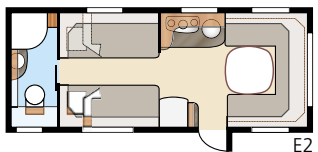

Kokonaispituus:	765 cm	Makuutila Std: Edessä	205x166/154 cm
Kokonaiskorkeus:	264 cm	Takana E2	196x78 + 186x78 cm
Korin pituus:	665 cm	Takana E9	196x120 + 2 x 186x60 cm
Sisäpituus:	587 cm	Makuutila KS: Edessä	225x166/154 cm
Sisäkorkeus:	196 cm	Takana E2	196x88 + 186x88 cm
Sisäleveys Std:	215 cm	Takana E9	196x140 + 2 x 186x60 cm
Sisäleveys KS:	235 cm	Renkaat:	185R14C
Asuinpinta-ala Std:	12,6 m²	A-mitta:	A1050
Asuinpinta-ala KS:	13,8 m²