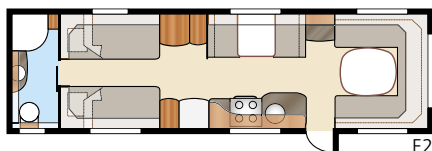

Royal Hacienda 880 E-TDL

Royal Hacienda 880 on yhtä helposti vedettävä kuin tavallinen matkailuvaunu - voit siirtyä toiselle leirintäalueelle, kun väsyttäköalaan, tai vaihtaa uimarannan riemut laskettelurinteeseen menoihin.

Royal 880 E-TDL:ään on kolme erilaista vuoderatkaisua, yhdelle, kahdelle tai useammalle!

Kokonaispituus:	1000 cm	Makuutila KS: Edessä	225x184/178 cm
Kokonaiskorkeus:	272 cm	Takana E2	2 x 196x88 cm
Korin pituus:	898 cm	Takana E8	190x156/118 cm
Sisäpituus:	820 cm	Takana E9	196x140 + 2 x 196x60 cm
Sisäkorkeus:	196 cm	Keskellä	191x88 cm
Sisäleveys KS:	235 cm	Renkaat:	175R13C6
Asuinpinta-ala KS:	19,3 m²	A-mitta:	A1285