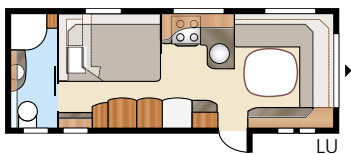

Kokonaispituus:	820 cm	Makuutila KS:	
Kokonaiskorkeus:	264 cm	Edessä	195x132 cm
Korin pituus:	723 cm	Takana LU	196x140 cm
Sisäpituus:	645 cm	Takana XV2	196x140/118 cm
Sisäkorkeus:	196 cm	Renkaat:	185/65R14
Sisäleveys KS:	235 cm	A-mitta:	A1100
Asuinpinta-ala KS:	15,2 m²