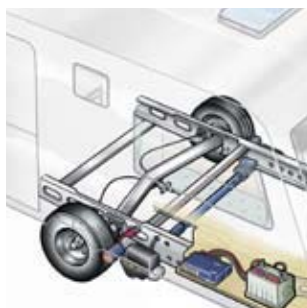

TRUMA Move Control:
Teli (X0216)
Yksiakselinen (X0217)