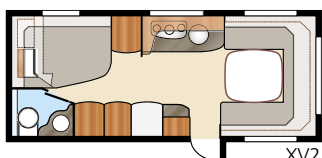

XV2

Kokonaispituus:	765 cm	Makuutila Std: Edessä	205x177 cm
Kokonaiskorkeus:	264 cm	Takana XV1	196x133/89 cm
Korin pituus:	665 cm	Takana XV2	196x129/102 cm
Sisäpituus:	587 cm	Makuutila KS: Edessä	225x177 cm
Sisäkorkeus:	196 cm	Takana XV1	196x148/109 cm
Sisäleveys Std:	215 cm	Takana XV2	196x140/118 cm
Sisäleveys KS:	235 cm		
Asuinpinta-ala Std:	12,6 m²	Renkaat:	185R14C
Asuinpinta-ala KS:	13,8 m²	A-mitta:	A1050