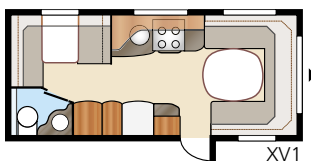

Royal 560 XL

Pienempi Royal-malli, jossa on kaikki suurempien Royal-vaunujen hienoudet. Koko takaosa on samanlainen kuin muissa XL-malleissa; valitse parivuode tai sijoitettava dinette. Tilavaan kulmapesuhuoneeseen voi hankkia lisävarusteena taitto-ovet ja suihkuyksikön, jolloin siitä muodostuu täydellinen suihkutila.

XV1

XV2

Kokonaispituus:	730 cm	Makuutila Std: Edessä	205x179/159 cm
Kokonaiskorkeus:	264 cm	Takana XV1	196x133/89 cm
Korin pituus:	628 cm	Takana XV2	196x129/102 cm
Sisäpituus:	550 cm	Makuutila KS: Edessä	225x179/159 cm
Sisäkorkeus:	196 cm	Takana XV1	196x148/109 cm
Sisäleveys Std:	215 cm	Takana XV2	196x140/118 cm
Sisäleveys KS:	235 cm		
Asuinpinta-ala Std:	11,8 m²	Renkaat:	185R14C
Asuinpinta-ala KS:	12,9 m²	A-mitta:	A1000