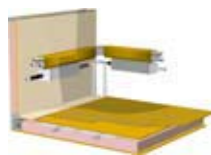

Tehokas lämmön kierto

KABEn ainutlaatuisessa lattialämmitysjärjestelmässä on integroitu lämpöpatterijärjestelmä, joka toimii sekä nestekaasulla että sähköpatruunalla. Integroinnin ansiosta lämpö jakautuu tasaisesti – ilma kiertää koko vaunussa, kun lämmitys kytketään päälle.