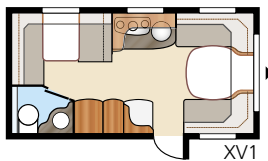

XV1

XV2

Kokonaispituus:	650 cm	Makuutila Std: Edessä	205x156/133 cm
Kokonaiskorkeus:	264 cm	Takana XV1	196x133/89 cm
Korin pituus:	551 cm	Takana XV2	196x129/102 cm
Sisäpituus:	473 cm	Makuutila KS: Edessä	225x156/133 cm
Sisäkorkeus:	196 cm	Takana XV1	196x148/109 cm
Sisäleveys Std:	215 cm	Takana XV2	196x140/118 cm
Sisäleveys KS:	235 cm		
Asuinpinta-ala Std:	10,2 m ²	Renkaat:	185R14C
Asuinpinta-ala KS:	11,1 m ²	A-mitta:	A925