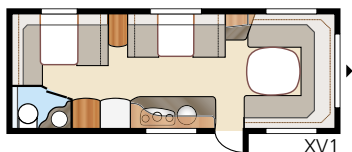

Diamant **GXL**

Diamant GXL on Onyx GXL:n isovelji. Diamant-sarjan muiden vaunujen tapaan ilmava ja tilava. Diamant GXL:ssä on runsaasti säilytystilaa ja iso keittiö.

XV1

XV2

Kokonaispituus:	820 cm	Makuutila KS: Edessä	225x177 cm
Kokonaiskorkeus:	264 cm	Keskellä	191x88 cm
Korin pituus:	724 cm	Takana XV1	196x148/109 cm
Sisäpituus:	645 cm	Takana XV2	196x140/118 cm
Sisäkorkeus:	196 cm		
Sisäleveys KS:	235 cm	Renkaat:	185/65R14
Asuinpinta-ala KS:	15,2 m²	A-mitta:	A1100