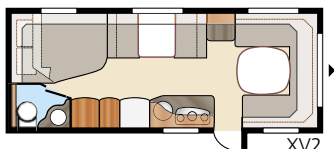

XV2

Kokonaispituus:	790 cm	Makuutila Std: Edessä	205x164/145 cm
Kokonaiskorkeus:	264 cm	Takana XV1	196x133/89 cm
Korin pituus:	688 cm	Takana XV2	196x129/102 cm
Sisäpituus:	610 cm	Makuutila KS: Edessä	225x164/145 cm
Sisäkorkeus:	196 cm	Takana XV1	196x148/109 cm
Sisäleveys Std:	215 cm	Takana XV2	196x140/118 cm
Sisäleveys KS:	235 cm	Makuutila keskellä Std / KS:	191x88 cm
Asuinpinta-ala Std:	13,1 m²	Renkaat:	185R14C
Asuinpinta-ala KS:	14,3 m²	A-mitta:	A1050