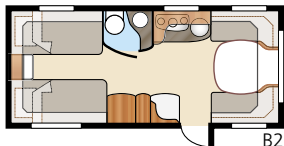

Kokonaispituus:	720 cm	Makuutila Std:	
Kokonaiskorkeus:	264 cm	Edessä	205x141/136 cm
Korin pituus:	618 cm	Takana	196x78 + 186x78 cm
Sisäpituus:	540 cm	Makuutila KS:	
Sisäkorkeus:	196 cm	Edessä	225x141/136 cm
Sisäleveys Std:	215 cm	Takana	196x88 + 186x88 cm
Sisäleveys KS:	235 cm		
Asuinpinta-ala Std:	11,6 m²	Renkaat:	185R14C
Asuinpinta-ala KS:	12,7 m²	A-mitta:	A1000