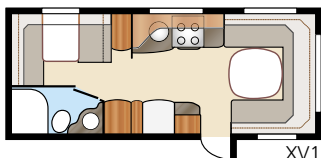

Royal 610 DXL

Ylellinen Royal 610 DXL antaa entistä enemmän vastinetta rahoillesi! Tässä on erillinen suihkukaappi, ja kuten muissa Royal-vaunuissa ylellinen grilliuuni, suuri kattoikkuna, ääni/mediapaketti ja uusi lattialämmitysjärjestelmä.

XV1

Kokonaispituus:	790 cm	Makuutila Std: Edessä	205x177/168 cm
Kokonaiskorkeus:	264 cm	Takana XV1	196x128/89 cm
Korin pituus:	688 cm	Takana XV2	196x124/102 cm
Sisäpituus:	610 cm	Makuutila KS: Edessä	225x177/168 cm
Sisäkorkeus:	196 cm	Takana XV1	196x148/109 cm
Sisäleveys Std:	215 cm	Takana XV2	196x140/118 cm
Sisäleveys KS:	235 cm		
Asuinpinta-ala Std:	13,1 m²	Renkaat:	185R14C
Asuinpinta-ala KS:	14,3 m²	A-mitta:	A1050