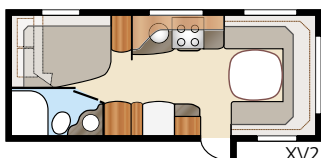

XV2

Kokonaispituus:	790 cm	Makuutila Std: Edessä	205x177/168 cm
Kokonaiskorkeus:	264 cm	Takana XV1	196x128/89 cm
Korin pituus:	688 cm	Takana XV2	196x124/102 cm
Sisäpituus:	610 cm	Makuutila KS: Edessä	225x177/168 cm
Sisäkorkeus:	196 cm	Takana XV1	196x148/109 cm
Sisäleveys Std:	215 cm	Takana XV2	196x140/118 cm
Sisäleveys KS:	235 cm		
Asuinpinta-ala Std:	13,1 m²	Renkaat:	185R14C
Asuinpinta-ala KS:	14,3 m²	A-mitta:	A1050