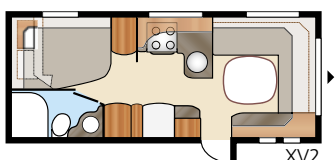

Royal 610 LDXL

Tämä on oikea vaunu pariskunnalle. Sen tv-nurkkaus on yhtä viihtyisä kuin kotona ja siinä on mukava seurustella ystävien kanssa. Tilavalle tv-tasolle mahtuu 40 tuuman tv! Sohvaryhmän voi sijoittaa tavalliseen tapaan – joten vaunuun voi aivan hyvin ottaa yövieraan.