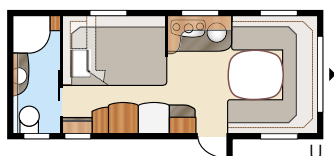

Kokonaispituus:	765 cm	Makuutila Std:	
Kokonaiskorkeus:	264 cm	Edessä	205x167 cm
Korin pituus:	665 cm	Takana U.....	196x120 cm
Sisäpituus:	587 cm	Takana XV2.....	196x129/102 cm
Sisäkorkeus:	196 cm	Makuutila KS:	
Sisäleveys Std:	215 cm	Edessä	225x167 cm
Sisäleveys KS:	235 cm	Takana U.....	196x140 cm
Asuinpinta-ala Std:	12,6 m²	Takana XV2.....	196x140/118 cm
Asuinpinta-ala KS:	13,8 m²	Renkaat:	185R14C
		A-mitta:	A1050