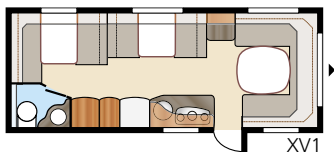

Onyx GXL

Onyx-sarjan vaunut ovat suurimmat yksiakseliset mallimme. Onyx GXL on ihanteellinen matkailuvaunu, jossa on erinomaiset tilat sekä makuu- että oleskelutilassa. Lisäksi dinetteosaan voi sijoittaa vuoteen ylimääräiselle yövieraille.

XV1

Kokonaispituus:	790 cm	Makuutila Std: Edessä	205x164/145 cm
Kokonaiskorkeus:	264 cm	Takana XV1	196x133/89 cm
Korin pituus:	688 cm	Takana XV2	196x129/102 cm
Sisäpituus:	610 cm	Makuutila KS: Edessä	225x164/145 cm
Sisäkorkeus:	196 cm	Takana XV1	196x148/109 cm
Sisäleveys Std:	215 cm	Takana XV2	196x140/118 cm
Sisäleveys KS:	235 cm	Makuutila keskellä Std / KS:	191x88 cm
Asuinpinta-ala Std:	13,1 m²	Renkaat:	185R14C
Asuinpinta-ala KS:	14,3 m²	A-mitta:	A1050