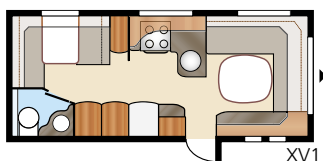

Kokonaispituus:	765 cm	Makuutila KS:
Kokonaiskorkeus:	264 cm	Edessä .....
Korin pituus:	665 cm	Takana XV1.....
Sisäpituus:	587 cm	Takana XV2.....
Sisäkorkeus:	196 cm	
Sisäleveys KS:	235 cm	Renkaat: .....
Asuinpinta-ala KS:	13,8 m²	A-mitta: .....