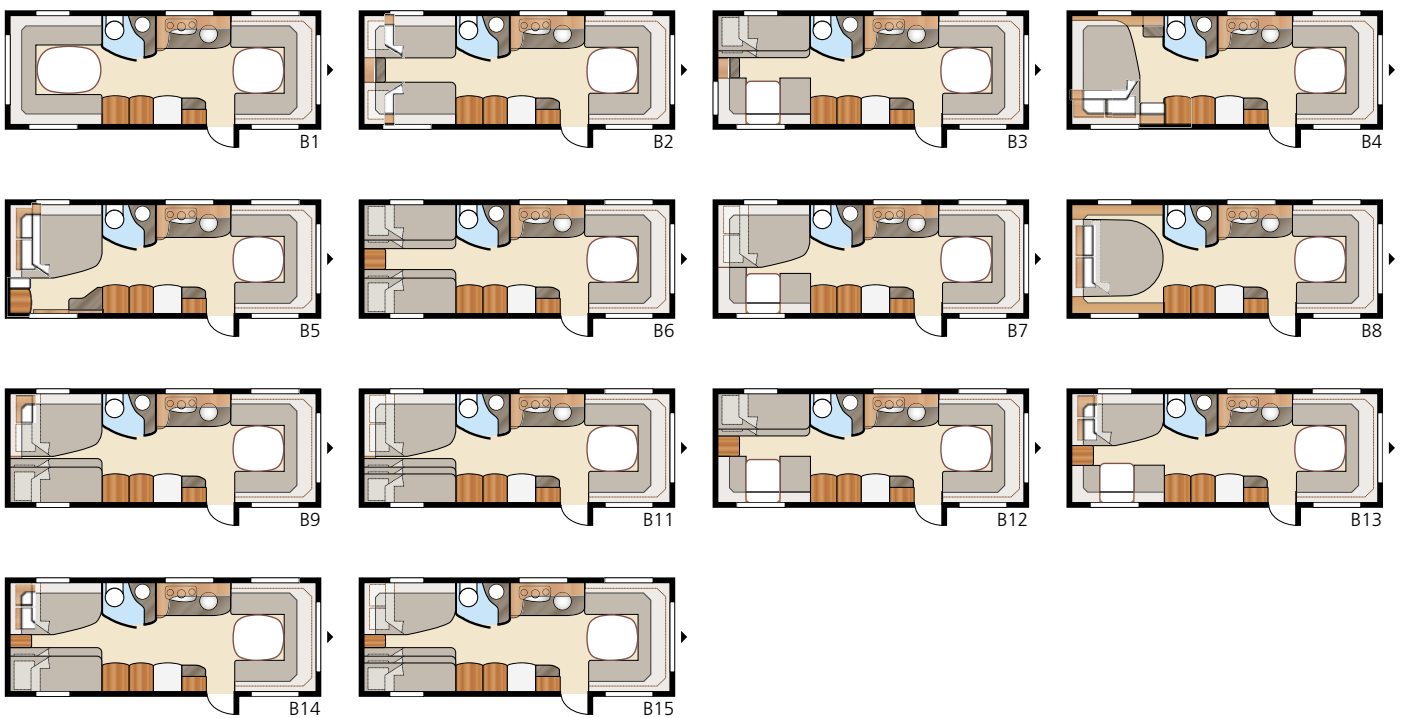

Diamant GLE