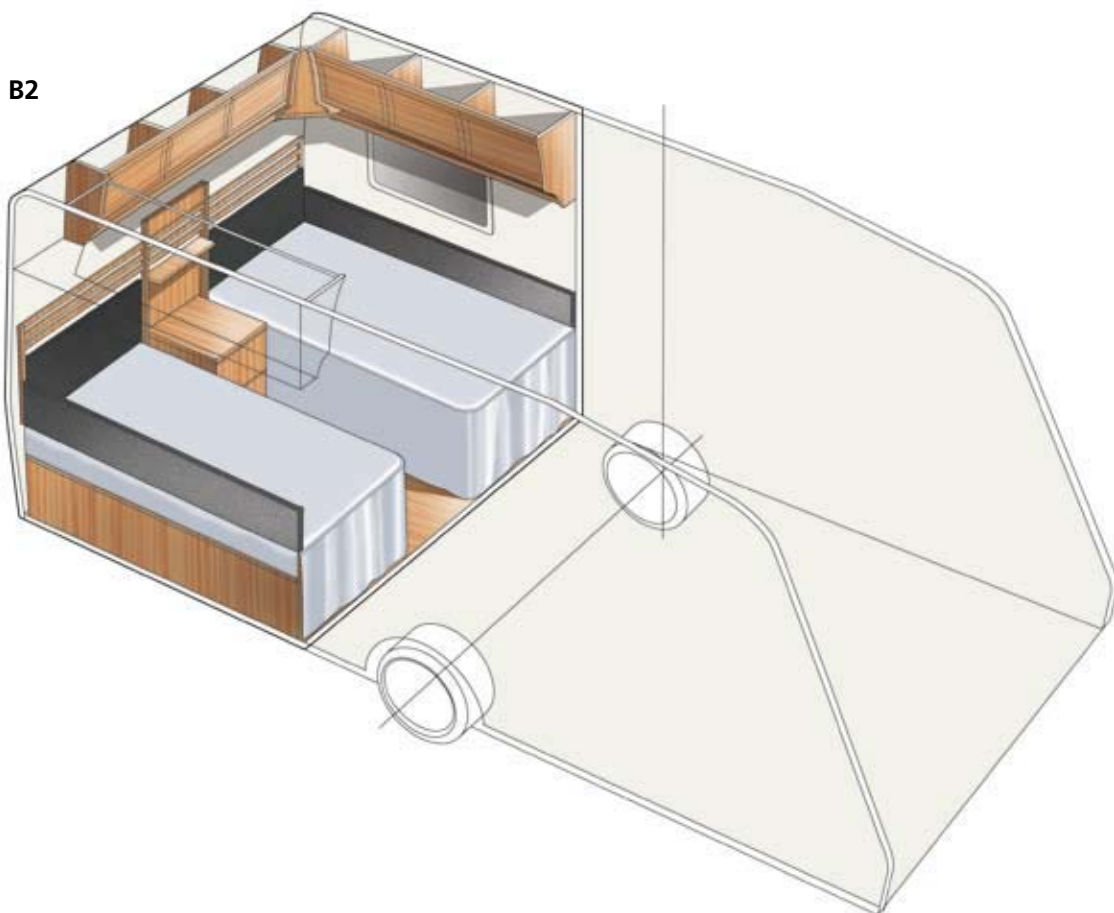

Sinun pitää huolehtia tarpeistasi - ei tinkiä niistä

Valitsemalla KABEn sinun ei tarvitse tyytyä kompromisseihin. Flexline-järjestelmämme on tuhansien mahdollisuuksien konsepti. Se tarjoaa pohjaratkaisun ja sisustuksen, joka sopii sinun ja perheesi tarpeisiin. Sinun on voitava priorisoida tarpeesi tekemättä kompromisseja. Valittavanasi on 160 erilaista pohjaratkaisua, joihin sisältyy 36 mallia ja 20 erilaista Flexline-vaihtoehtoa. Kun lisäät tähän vielä kaksi vaunuleveyttä, 7 tekstiilivaihtoehtoa, joista 2 nahkaista, ja valtavasti lisävarusteita, ymmärrät, miksi lähes jokainen KABE on erilainen. KABEssa joustavuus on vakiona – sinä suunnittelet ja me rakennamme. Sitten löytöretki voikin alkaa.

Rakenna oma KABE Flexline-järjestelmästämmme

Flexline-ratkaisut XV1 ja XV2 sopivat kaikkiin XL-sarjan vaunuihin. Flexline-ratkaisut B1-B15 sopivat kaikkiin GLE-vaunuihin ja ratkaisut U, E, B ja D-TDL ovat saatavana useimpiin TDL-vaunuihin. Haciendain on lisäksi kahdeksan erilaista vaihtoehtoista sisustusyhdistelmää.