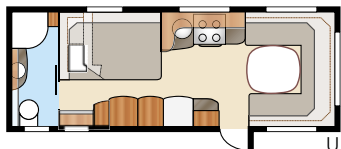

Kokonaispituus:	820 cm	Makuutila KS:	
Kokonaiskorkeus:	264 cm	Edessä	225x179/168 cm
Korin pituus:	723 cm	Takana U.....	196x140 cm
Sisäpituus:	645 cm	Takana XV2.....	196x140/118 cm
Sisäkorkeus:	196 cm		
Sisäleveys KS:	235 cm	Renkaat:	185/65R14
Asuinpinta-ala KS:	15,2 m²	A-mitta:	A1100