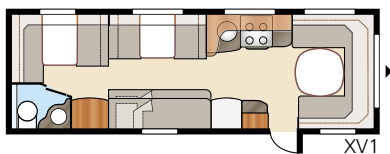

Royal 780 BGXL

Royal 780 BGXL – vaunu isolle lapsiperheelle, joka haluaa todella yllleistä ja mukavaa! Ei ihme, että mallista on tullut nopeasti myyntimenestys!

XV1

XV2

Kokonaispituus:	895 cm	Makuutila KS: Edessä	225x165/145 cm
Kokonaiskorkeus:	264 cm	Keskellä	191x88 cm
Korin pituus:	798 cm	Takana XV1... 196x148/109 + 2x196x68 cm	
Sisäpituus:	720 cm	Takana XV2... 196x140/118 + 2x196x68 cm	
Sisäkorkeus:	196 cm		
Sisäleveys KS:	235 cm	Renkaat:	185/65R14
Asuinpinta-ala KS:	16,9 m²	A-mitta:	A1175