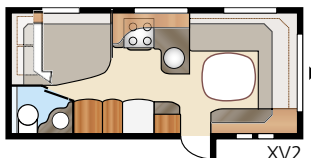

Royal 560 LXL

Täysin uusi pohjaratkaisu yhdessä ehdottomasti suosituimmista malleistamme. Älykkään L-muotoisen keittiön olemme lainanneet matkailuautoistamme ja istuinryhmästä olemme tehneet erityisen tilavan.

XV2

Kokonaispituus:	730 cm	Makuutila KS:	
Kokonaiskorkeus:	264 cm	Edessä	204x132 cm
Korin pituus:	628 cm	Takana XV1	196x148/109 cm
Sisäpituus:	550 cm	Takana XV2	196x140/118 cm
Sisäkorkeus:	196 cm		
Sisäleveys KS:	235 cm	Renkaat:	185R14C
Asuinpinta-ala KS:	12,9 m²	A-mitta:	A1000