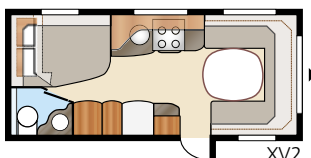

XV2

Kokonaispituus:	730 cm	Makuutila Std: Edessä	205x179/159 cm
Kokonaiskorkeus:	264 cm	Takana XV1	196x133/89 cm
Korin pituus:	628 cm	Takana XV2	196x129/102 cm
Sisäpituus:	550 cm	Makuutila KS: Edessä	225x179/159 cm
Sisäkorkeus:	196 cm	Takana XV1	196x148/109 cm
Sisäleveys Std:	215 cm	Takana XV2	196x140/118 cm
Sisäleveys KS:	235 cm		
Asuinpinta-ala Std:	11,8 m²	Renkaat:	185R14C
Asuinpinta-ala KS:	12,9 m²	A-mitta:	A1000