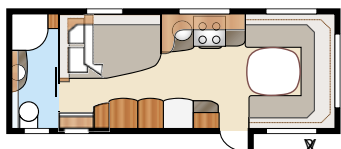

Kokonaispituus:	820 cm	Makuutila KS:	
Kokonaiskorkeus:	264 cm	Edessä	225x179/168 cm
Korin pituus:	723 cm	Takana U.....	196x140 cm
Sisäpituus:	645 cm	Takana XV2.....	196x140/118 cm
Sisäkorkeus:	196 cm		
Sisäleveys KS:	235 cm	Renkaat:	185/65R14
Asuinpinta-ala KS:	15,2 m²	A-mitta:	A1100