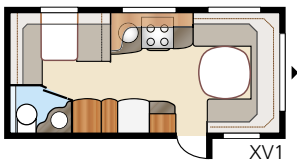

Royal 520 XL

Uutuus! Tässä Royal-mallissa on samanlainen pohjaratkaisu kuin jo vuonna 1967 esitellyssä Smaragd XL:ssä, joka on markkinoiden suosituimpia matkailuvaunuja. Kaikki Royal-mallit ovat äärimmäisen hyvin varusteltuja jo vakiovarusteisina.

Kokonaispituus:	700 cm	Makuutila Std: Edessä	205x159/136 cm
Kokonaiskorkeus:	264 cm	Takana XV1	196x133/89 cm
Korin pituus:	600 cm	Takana XV2	196x129/102 cm
Sisäpituus:	522 cm	Makuutila KS: Edessä	205x159/136 cm
Sisäkorkeus:	196 cm	Takana XV1	196x148/109 cm
Sisäleveys Std:	215 cm	Takana XV2	196x140/118 cm
Sisäleveys KS:	235 cm		
Asuinpinta-ala Std:	11,2 m²	Renkaat:	185R14C
Asuinpinta-ala KS:	12,3 m²	A-mitta:	A975