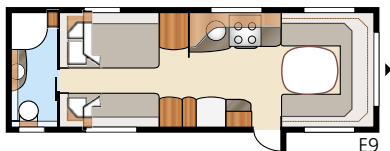

E9

Kokonaispituus:	895 cm	Makuutila KS: Edessä	225x184/178 cm
Kokonaiskorkeus:	264 cm	Takana E2	2 x 196x88 cm
Korin pituus:	798 cm	Takana E8	190x156/118 cm
Sisäpituus:	720 cm	Takana E9	196x140 + 2x196x60 cm
Sisäkorkeus:	196 cm		
Sisäleveys KS:	235 cm	Renkaat:	185/65R14
Asuinpinta-ala KS:	16,9 m²	A-mitta:	A1175