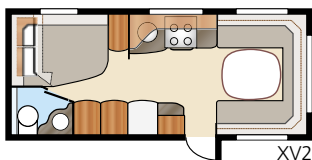

XV2

Kokonaispituus:	765 cm	Makuutila Std: Edessä	205x177 cm
Kokonaiskorkeus:	264 cm	Takana XV1	196x133/89 cm
Korin pituus:	665 cm	Takana XV2	196x129/102 cm
Sisäpituus:	587 cm	Makuutila KS: Edessä	225x177 cm
Sisäkorkeus:	196 cm	Takana XV1	196x148/109 cm
Sisäleveys Std:	215 cm	Takana XV2	196x140/118 cm
Sisäleveys KS:	235 cm		
Asuinpinta-ala Std:	12,6 m²	Renkaat:	185R14C
Asuinpinta-ala KS:	13,8 m²	A-mitta:	A1050