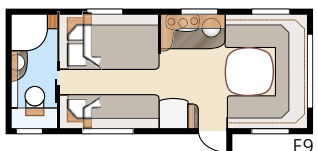

Kokonaispituus:	765 cm	Makuutila Std: Edessä	205x166/154 cm
Kokonaiskorkeus:	264 cm	Takana E2	196x78 + 186x78 cm
Korin pituus:	665 cm	Takana E9	196x120 + 2 x 186x60 cm
Sisäpituus:	587 cm	Makuutila KS: Edessä	225x166/154 cm
Sisäkorkeus:	196 cm	Takana E2	196x88 + 186x88 cm
Sisäleveys Std:	215 cm	Takana E9	196x140 + 2 x 186x60 cm
Sisäleveys KS:	235 cm	Renkaat:	185R14C
Asuinpinta-ala Std:	12,6 m²	A-mitta:	A1050
Asuinpinta-ala KS:	13,8 m²