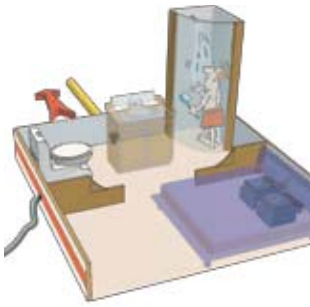

Valinnainen: ulkopuoli

Liitäntä kunnalliseen vesi- ja viemäriverkkoon

Keittiön ja pesuhuoneen harmaa vesi virtaa ensin WC:n kasettisäiliön läpi, josta se johdetaan sisäänrakennetulla "myllyllä" varustetun pumpun avulla leirintäalueen viemäriverkkoon.