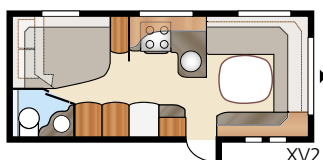

Kokonaispituus:	765 cm	Makuutila KS:
Kokonaiskorkeus:	264 cm	Edessä .....
Korin pituus:	665 cm	Takana XV1.....
Sisäpituus:	587 cm	Takana XV2.....
Sisäkorkeus:	196 cm	
Sisäleveys KS:	235 cm	Renkaat: .....
Asuinpinta-ala KS:	13,8 m²	A-mitta: .....