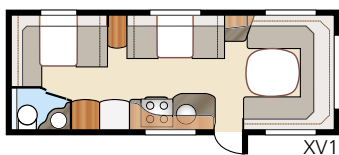

Kokonaispituus:	820 cm	Makuutila KS: Edessä	225x177 cm
Kokonaiskorkeus:	264 cm	Keskellä	191x88 cm
Korin pituus:	723 cm	Takana XV1	196x148/109 cm
Sisäpituus:	645 cm	Takana XV2	196x140/118 cm
Sisäkorkeus:	196 cm		
Sisäleveys KS:	235 cm	Renkaat:	185/65R14
Asuinpinta-ala KS:	15,2 m²	A-mitta:	A1100