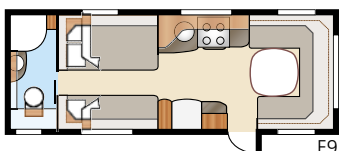

Kokonaispituus:	820 cm	Makuutila KS:	
Kokonaiskorkeus:	264 cm	Edessä	225x168/145 cm
Korin pituus:	723 cm	Takana E2	2 x 196x88 cm
Sisäpituus:	645 cm	Takana E9	196x140 + 2 x 196x60 cm
Sisäkorkeus:	196 cm		
Sisäleveys KS:	235 cm	Renkaat:	185/65R14
Asuinpinta-ala KS:	15,2 m²	A-mitta:	A1100