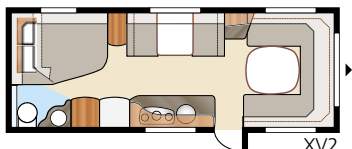

XV2

Kokonaispituus:	820 cm	Makuutila KS: Edessä	225x177 cm
Kokonaiskorkeus:	264 cm	Keskellä	191x88 cm
Korin pituus:	724 cm	Takana XV1	196x148/109 cm
Sisäpituus:	645 cm	Takana XV2	196x140/118 cm
Sisäkorkeus:	196 cm		
Sisäleveys KS:	235 cm	Renkaat:	185/65R14
Asuinpinta-ala KS:	15,2 m²	A-mitta:	A1100