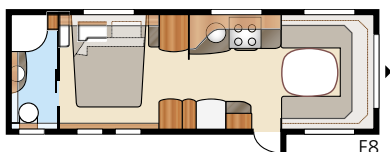

Royal 780 E-TDL

Uutta tälle vuodelle on poikittain sijoitetulla parivuoteella varustettu Royal 780 E-TDL, jonka mallimerkintä on E8. Jo entuudestaan valikoimassa on kaksi pitkittäisvuodetta ja lastenkamarimalli E9. Istuinryhmä houkuttelee yhdessäoloon ja rentoutumiseen, ja hyvin varusteltu keittiö korostaa yllälistä vaikutelmaa.

E2

E8

E9

Kokonaispituus:	895 cm	Makuutila KS: Edessä	225x184/178 cm
Kokonaiskorkeus:	264 cm	Takana E2	2 x 196x88 cm
Korin pituus:	798 cm	Takana E8	190x156/118 cm
Sisäpituus:	720 cm	Takana E9	196x140 + 2x196x60 cm
Sisäkorkeus:	196 cm		
Sisäleveys KS:	235 cm	Renkaat:	185/65R14
Asuinpinta-ala KS:	16,9 m²	A-mitta:	A1175