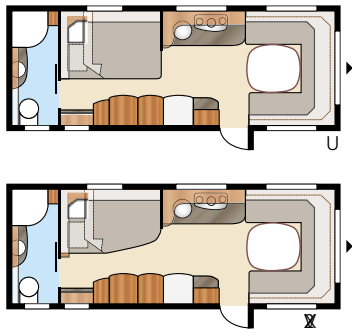

Kokonaispituus:	820 cm	Makuutila KS:	
Kokonaiskorkeus:	264 cm	Edessä	225x179/168 cm
Korin pituus:	724 cm	Takana U.....	196x140 cm
Sisäpituus:	645 cm	Takana XV2.....	196x140/118 cm
Sisäkorkeus:	196 cm		
Sisäleveys KS:	235 cm	Renkaat:	185/65R14
Asuinpinta-ala KS:	15,2 m²	A-mitta:	A1100