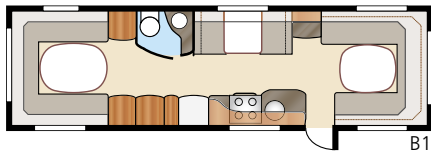

Royal 880 GLE