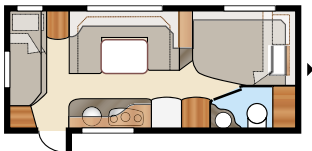

Kokonaispituus:	738 cm	Makuutila KS:	
Kokonaiskorkeus:	264 cm	Edessä	196x140/118 cm
Korin pituus:	638 cm	Istuin	210x116/110 cm
Sisäpituus:	560 cm	Takana	2 x 185x68 cm
Sisäkorkeus:	196 cm		
Sisäleveys KS:	235 cm	Renkaat:	185R14C
Asuinpinta-ala KS:	13,2 m²	A-mitta:	A1000