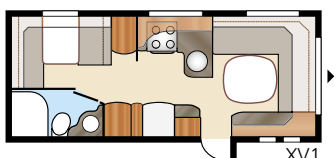

Royal 610 LDXL

Tämä on oikea vaunu pariskunnalle. Sen tv-nurkkaus on yhtä viihtyisä kuin kotona ja siinä on mukava seurustella ystävien kanssa. Tilavalle tv-tasolle mahtuu 40 tuuman tv! Sohvaryhmän voi sijoittaa tavalliseen tapaan – joten vaunuun voi aivan hyvin ottaa yövieraan.