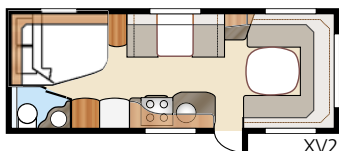

Kokonaispituus:	820 cm	Makuutila KS: Edessä	225x177 cm
Kokonaiskorkeus:	264 cm	Keskellä	191x88 cm
Korin pituus:	723 cm	Takana XV1	196x148/109 cm
Sisäpituus:	645 cm	Takana XV2	196x140/118 cm
Sisäkorkeus:	196 cm		
Sisäleveys KS:	235 cm	Renkaat:	185/65R14
Asuinpinta-ala KS:	15,2 m²	A-mitta:	A1100