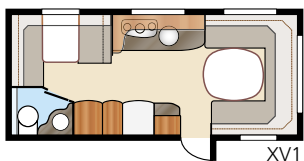

Ametist **XL**

Ametist on kautta aikain suurin menestyksemme ja Ruotsin myydyin matkailuvaunu-malli! Todella hyvä vaunu käytännöllisiä ja mukavia ratkaisuja etsivälle. Kaikki löytyy – työväkällinen keittiö, tilavat vaate-komerot ja kaapit sekä erittäin toimiva hygieniatila.

XV1

Kokonaispituus:.....	730 cm	Makuutila Std: Edessä.....	205x179/159 cm
Kokonaiskorkeus:.....	264 cm	Takana XV1.....	196x133/89 cm
Korin pituus:.....	628 cm	Takana XV2.....	196x129/102 cm
Sisäpituus:.....	550 cm	Makuutila KS: Edessä.....	225x179/159 cm
Sisäkorkeus:.....	196 cm	Takana XV1.....	196x148/109 cm
Sisäleveys Std:.....	215 cm	Takana XV2.....	196x140/118 cm
Sisäleveys KS:.....	235 cm		
Asuinpinta-ala Std:.....	11,8 m²	Renkaat:.....	185R14C
Asuinpinta-ala KS:.....	12,9 m²	A-mitta:.....	A1000