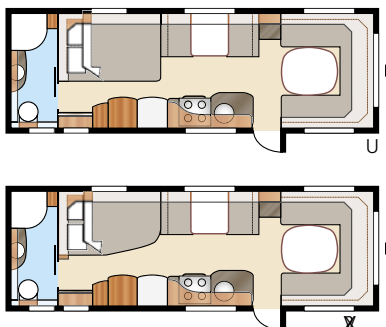

Royal 780 U-TDL

On helppoa langeta tilavaan, lähes 17 neliön Royal-malliin, jossa on iso kylpyhuone ja erillinen suihkukaappi. U-mallissa on tilava, ulosvedettävä parivuode.