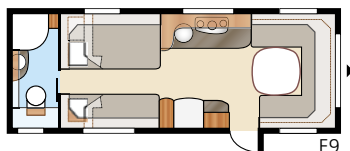

Kokonaispituus:	820 cm	Makuutila KS: Edessä E2 ..	225x168/145 cm
Kokonaiskorkeus:	264 cm	Takana E2	2 x 196x88 cm
Korin pituus:	724 cm	Edessä E9	225x168/145 cm
Sisäpituus:	645 cm	Takana E9	196x140 + 2 x 196x60 cm
Sisäkorkeus:	196 cm		
Sisäleveys KS:	235 cm	Renkaat:	185/65R14
Asuinpinta-ala KS:	15,2 m²	A-mitta:	A1100