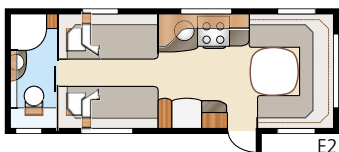

Kokonaispituus:	820 cm	Makuutila KS:	
Kokonaiskorkeus:	264 cm	Edessä	225x168/145 cm
Korin pituus:	723 cm	Takana E2	2 x 196x88 cm
Sisäpituus:	645 cm	Takana E9	196x140 + 2 x 196x60 cm
Sisäkorkeus:	196 cm		
Sisäleveys KS:	235 cm	Renkaat:	185/65R14
Asuinpinta-ala KS:	15,2 m²	A-mitta:	A1100