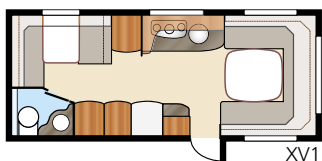

Safir **XL**

Safir XL kuuluu asiakkaittemme suosikkeihin. Sinulle, joka mielelläsi kutsut ystäviä ja naapureita mukaviin hetkiin ruokapöydän ympärille - istuinryhmä on tilava. Vaunussa on kaikkien matkailuvaunujemme tapaan runsaasti säilytystilaa.

XV1

Kokonaispituus:	765 cm	Makuutila Std: Edessä	205x177 cm
Kokonaiskorkeus:	264 cm	Takana XV1	196x133/89 cm
Korin pituus:	665 cm	Takana XV2	196x129/102 cm
Sisäpituus:	587 cm	Makuutila KS: Edessä	225x177 cm
Sisäkorkeus:	196 cm	Takana XV1	196x148/109 cm
Sisäleveys Std:	215 cm	Takana XV2	196x140/118 cm
Sisäleveys KS:	235 cm		
Asuinpinta-ala Std:	12,6 m²	Renkaat:	185R14C
Asuinpinta-ala KS:	13,8 m²	A-mitta:	A1050