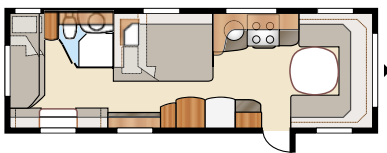

Kokonaispituus:	895 cm	Makuutila KS:	
Kokonaiskorkeus:	264 cm	Edessä	225x162/143 cm
Korin pituus:	798 cm	Takana	196x140 + 2 x 179x68 cm
Sisäpituus:	720 cm	Keskellä	171x50 cm
Sisäkorkeus:	196 cm		
Sisäleveys KS:	235 cm	Renkaat:	185/65R14
Asuinpinta-ala KS:	16,9 m²	A-mitta:	A1175