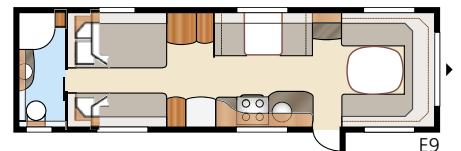

Royal Hacienda 880 E-TDL

Royal Hacienda 880 on yhtä helposti vedettävä kuin tavallinen matkailuvaunu - voit siirtyä toiselle leirintäalueelle, kun väsyttäköalaan, tai vaihtaa uimarannan riemut laskettelurinteeseen menoihin.

Royal 880 E-TDL:ään on kolme erilaista vuoderatkaisua, yhdelle, kahdelle tai useammalle!

Kokonaispituus:	1000 cm	Makuutila KS: Edessä	225x184/178 cm
Kokonaiskorkeus:	272 cm	Takana E2	2 x 196x88 cm
Korin pituus:	898 cm	Takana E8	190x156/118 cm
Sisäpituus:	820 cm	Takana E9	196x140 + 2 x 196x60 cm
Sisäkorkeus:	196 cm	Keskellä	191x88 cm
Sisäleveys KS:	235 cm	Renkaat:	175R13C6
Asuinpinta-ala KS:	19,3 m²	A-mitta:	A1285