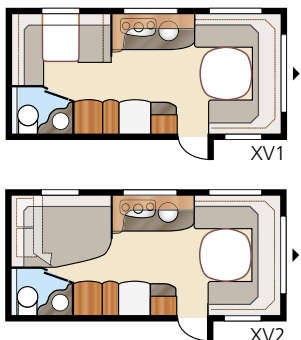

Kokonaispituus:	700 cm	Makuutila Std: Edessä	205x166/136 cm
Kokonaiskorkeus:	264 cm	Takana XV1	196x133/89 cm
Korin pituus:	600 cm	Takana XV2	196x129/102 cm
Sisäpituus:	522 cm	Makuutila KS: Edessä	225x166/136 cm
Sisäkorkeus:	196 cm	Takana XV1	196x148/109 cm
Sisäleveys Std:	215 cm	Takana XV2	196x140/118 cm
Sisäleveys KS:	235 cm		
Asuinpinta-ala Std:	11,2 m²	Renkaat:	185R14C
Asuinpinta-ala KS:	12,3 m²	A-mitta:	A975