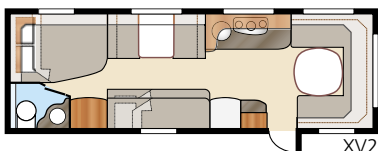

Amber **BGXL**

Amber BGXL on verrattavissa Royal 780 BGXL:ään, joka on ollut sen esikuvana Varustuksesta on hieman tingitty – Amber BGXL on taloudellinen ylellisyysvaihtoehto.