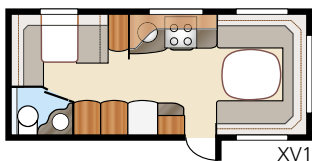

Royal 590 XL

Kompaktia ylellisyyttä – Royal 590 XL. Enemmän tilaa kuin pienemmässä 560 XL:ssä ja samat hienot varusteet ja sisustusvaihtoehdot.

XV1

XV2

Kokonaispituus:	765 cm	Makuutila Std: Edessä	205x177 cm
Kokonaiskorkeus:	264 cm	Takana XV1	196x133/89 cm
Korin pituus:	665 cm	Takana XV2	196x129/102 cm
Sisäpituus:	587 cm	Makuutila KS: Edessä	225x177 cm
Sisäkorkeus:	196 cm	Takana XV1	196x148/109 cm
Sisäleveys Std:	215 cm	Takana XV2	196x140/118 cm
Sisäleveys KS:	235 cm		
Asuinpinta-ala Std:	12,6 m²	Renkaat:	185R14C
Asuinpinta-ala KS:	13,8 m²	A-mitta:	A1050