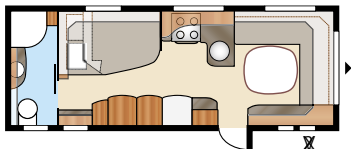

Kokonaispituus:	820 cm	Makuutila KS:	
Kokonaiskorkeus:	264 cm	Edessä	195x132 cm
Korin pituus:	723 cm	Takana LU	196x140 cm
Sisäpituus:	645 cm	Takana XV2	196x140/118 cm
Sisäkorkeus:	196 cm	Renkaat:	185/65R14
Sisäleveys KS:	235 cm	A-mitta:	A1100
Asuinpinta-ala KS:	15,2 m²