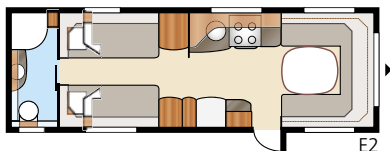

Royal 780 E-TDL

Uutta tälle vuodelle on poikittain sijoitetulla parivuoteella varustettu Royal 780 E-TDL, jonka mallimerkintä on E8. Jo entuudestaan valikoimassa on kaksi pitkittäisvuodetta ja lastenkamarimalli E9. Istuinryhmä houkuttelee yhdessäoloon ja rentoutumiseen, ja hyvin varusteltu keittiö korostaa yllälistä vaikutelmaa.

E2

E8

E9

Kokonaispituus:	895 cm	Makuutila KS: Edessä	225x184/178 cm
Kokonaiskorkeus:	264 cm	Takana E2	2 x 196x88 cm
Korin pituus:	798 cm	Takana E8	190x156/118 cm
Sisäpituus:	720 cm	Takana E9	196x140 + 2x196x60 cm
Sisäkorkeus:	196 cm		
Sisäleveys KS:	235 cm	Renkaat:	185/65R14
Asuinpinta-ala KS:	16,9 m²	A-mitta:	A1175