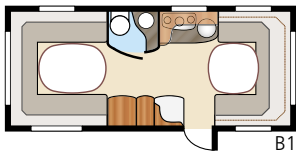

Ametist GLE