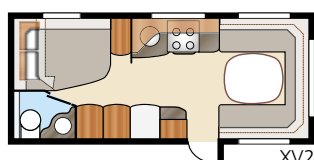

XV2

Totallængde:	765 cm	Sengemål Std: For	205x177 cm
Totalhøjde:	264 cm	Bag XV1	196x133/89 cm
Karosserilængde:	665 cm	Bag XV2	196x129/102 cm
Indv. karosserilængde:	587 cm	Sengemål KS: For	225x177 cm
Indv. højde:	196 cm	Bag XV1	196x148/109 cm
Indv. bredde Std:	215 cm	Bag XV2	196x140/118 cm
Indv. bredde KS:	235 cm	Dæktype:	185R14C
Beboelsesareal Std:	12,6 m²		
Beboelsesareal KS:	13,8 m²