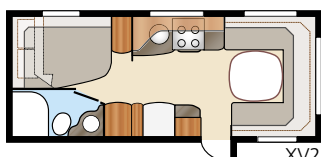

XV2

Totallængde:.....	790 cm	Sengemål Std: For.....	205x177/168 cm
Totalhøjde:.....	264 cm	Bag XV1	196x128/89 cm
Karoserilængde:.....	688 cm	Bag XV2	196x124/102 cm
Indv. karoserilængde:.....	610 cm	Sengemål KS: For.....	225x177/168 cm
Indv. højde:.....	196 cm	Bag XV1	196x148/109 cm
Indv. bredde Std:.....	215 cm	Bag XV2	196x140/118 cm
Indv. bredde KS:.....	235 cm	Dæktype:.....	185R14C
Beboelsesareal Std:.....	13,1 m²		
Beboelsesareal KS:.....	14,3 m²