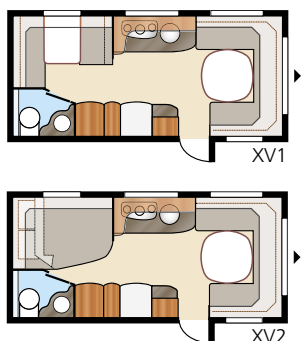

Totallængde:.....	700 cm	Sengemål Std: For.....	205x166/136 cm
Totalhøjde:.....	264 cm	Bag XV1	196x133/89 cm
Karosserilængde:.....	600 cm	Bag XV2	196x129/102 cm
Indv. karosserilængde:.....	522 cm	Sengemål KS: For.....	225x166/136 cm
Indv. højde:.....	196 cm	Bag XV1	196x148/109 cm
Indv. bredde Std:.....	215 cm	Bag XV2	196x140/118 cm
Indv. bredde KS:.....	235 cm		
Beboelsesareal Std:	11,2 m²	Dæktype:.....	185R14C
Beboelsesareal KS:	12,3 m²