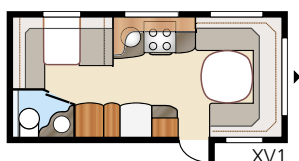

Total længde:.....	700 cm	Sengemål Std: For.....	205x159/136 cm
Total højde:.....	264 cm	Bag XV1	196x133/89 cm
Karosserilængde:.....	600 cm	Bag XV2	196x129/102 cm
Indv. karosserilængde:.....	522 cm	Sengemål KS: For.....	205x159/136 cm
Indv. højde:.....	196 cm	Bag XV1	196x148/109 cm
Indv. bredde Std:.....	215 cm	Bag XV2	196x140/118 cm
Indv. bredde KS:.....	235 cm		
Beboelsesareal Std:.....	11,2 m²	Dæktype:.....	185R14C
Beboelsesareal KS:.....	12,3 m²