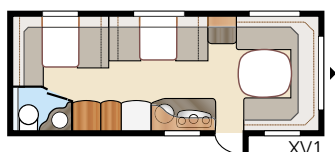

Onyx GXL

Vognene i Onyx-serien er vore største enkeltakslede modeller. Onyx GXL er en ideel campingvogn med rigelig plads i såvel soveafdeling som stue. Dinette-delen kan redes op til en ekstra overnattende gæst.

XV1

XV2

Totallængde:.....	790 cm	Sengemål Std: For.....	205x164/145 cm
Totalhøjde:.....	264 cm	Bag XV1	196x133/89 cm
Karosserilængde:.....	688 cm	Bag XV2	196x129/102 cm
Indv. karosserilængde:.....	610 cm	Sengemål KS: For.....	225x164/145 cm
Indv. højde:.....	196 cm	Bag XV1	196x148/109 cm
Indv. bredde Std:.....	215 cm	Bag XV2	196x140/118 cm
Indv. bredde KS:.....	235 cm	Sengemål dinette Std / KS:.....	191x88 cm
Beboelsesareal Std:	13,1 m²	Dæktyp:.....	185R14C
Beboelsesareal KS:	14,3 m²