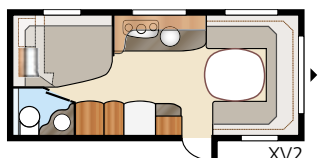

Total længde:	730 cm	Sengemål Std: For	205x179/159 cm
Total højde:	264 cm	Bag XV1	196x133/89 cm
Karosserilængde:	628 cm	Bag XV2	196x129/102 cm
Indv. karosserilængde:	550 cm	Sengemål KS: For	225x179/159 cm
Indv. højde:	196 cm	Bag XV1	196x148/109 cm
Indv. bredde Std:	215 cm	Bag XV2	196x140/118 cm
Indv. bredde KS:	235 cm		
Beboelsesareal Std:	11,8 m ²	Dæktype:	185R14C
Beboelsesareal KS:	12,9 m ²		