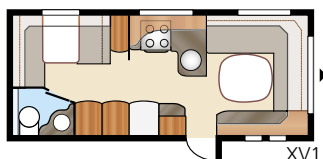

Total længde:	765 cm	Sengemål KS:
Total højde:	264 cm	For .....
Karosserilængde:	665 cm	Bag XV1 .....
Indv. karosserilængde:	587 cm	Bag XV2 .....
Indv. højde:	196 cm	Dæktype: .....
Indv. bredde KS:	235 cm	185R14C
Beboelsesareal KS:	13,8 m²