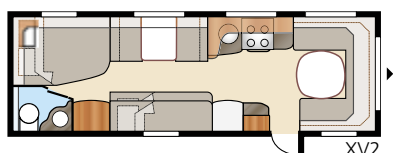

XV2

Totallængde:.....	895 cm	Sengemål KS: For.....	225x165/145 cm
Totalhøjde:.....	264 cm	Dinette	191x88 cm
Karosserilængde:.....	798 cm	Bag XV1	196x148/109 + 2 x 196x68 cm
Indv. karosserilængde:.....	720 cm	Bag XV2	196x140/118 + 2 x 196x68 cm
Indv. højde.....	196 cm	Dæktype:.....	185/65R14
Indv. bredde KS:.....	235 cm		
Beboelsesareal KS:	16,9 m²