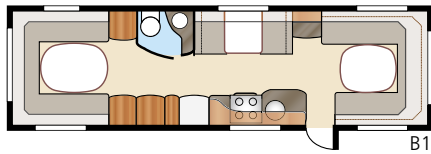

Royal 880 GLE