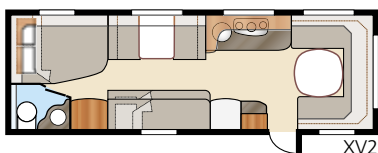

Amber **BGXL**

Amber BGXL kan sammenlignes med Royal 780 BGXL, som har stået model. Vi har holdt lidt igen med udstyret – Amber BGXL er et økonomisk luksusalternativ.