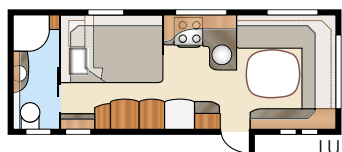

Totallængde:.....	820 cm	Sengemål KS:	
Totalhøjde:.....	264 cm	For.....	195x132 cm
Karosserilængde:.....	723 cm	Bag LU.....	196x140 cm
Indv. karosserilængde:.....	645 cm	Bag XV2.....	196x140/118 cm
Indv. højde:.....	196 cm	Dæktype:.....	185/65R14
Indv. bredde KS:.....	235 cm		
Beboelsesareal KS:.....	15,2 m²