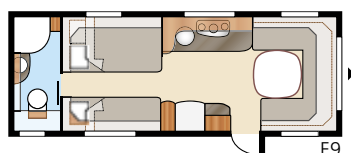

Totallængde:.....	820 cm	Sengemål KS: For E2.....	225x168/145 cm
Totalhøjde:.....	264 cm	Bag E2.....	2 x 196x88 cm
Karoserilængde:.....	724 cm	For E9.....	225x168/145 cm
Indv. karoserilængde:.....	645 cm	Bag E9.....	196x140 + 2 x 196x60 cm
Indv. højde:.....	196 cm		
Indv. bredde KS:.....	235 cm	Dæktype:.....	185/65R14
Beboelsesareal KS:.....	15,2 m²