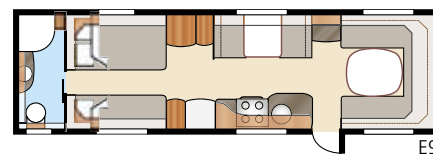

Royal Hacienda 880 E-TDL

Royal Hacienda 880 er lige så let at trække som en almindelig campingvogn - du kan flytte til en anden campingplads, når du er blevet træt af udsigten, eller måske skifte badestranden ud med skibakken. Til Royal 880 E-TDL fås tre forskellige sengeløsninger, til en, to eller flere!

Totallængde:.....	1000 cm	Sengemål KS: For.....	225x184/178 cm
Totalhøjde:.....	272 cm	Bag E2	2 x 196x88 cm
Karosserilængde:	898 cm	Bag E8	190x156/118 cm
Indv. karosserilængde:.....	820 cm	Bag E9	196x140 + 2 x 196x60 cm
Indv. højde:.....	196 cm	Dinette	191x88 cm
Indv. bredde KS:.....	235 cm	Dæktype:.....	175R13C6
Beboelsesareal KS:	19,3 m²