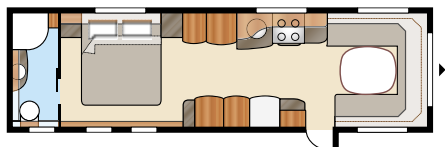

Totallængde:.....	1000 cm	Sengemål KS:	
Totalhøjde:.....	272 cm	For.....	225x198/178 cm
Karoserilængde:.....	898 cm	Bag.....	188x156 cm
Indv. karoserilængde:.....	820 cm	Dæktype:.....	175R13C6
Indv. højde:.....	196 cm		
Indv. bredde KS:.....	235 cm		
Beboelsesareal KS:.....	19,3 m²