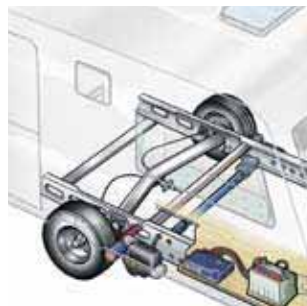

TRUMA Move Control:
Boogie (X0216)
Enkel (X0217)