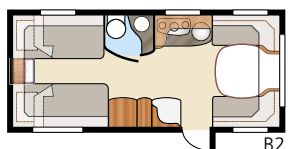

Totallængde:.....	720 cm	Sengemål Std:	
Totalhøjde:.....	264 cm	For.....	205x141/136 cm
Karosserilængde:.....	618 cm	Bag.....	196x78 + 186x78 cm
Indv. karosserilængde:.....	540 cm	Sengemål KS:	
Indv. højde:.....	196 cm	For.....	225x141/136 cm
Indv. bredde Std:.....	215 cm	Bag.....	196x88 + 186x88 cm
Indv. bredde KS:.....	235 cm	Dæktype:.....	185R14C
Beboelsesareal Std:.....	11,6 m²		
Beboelsesareal KS:.....	12,7 m²