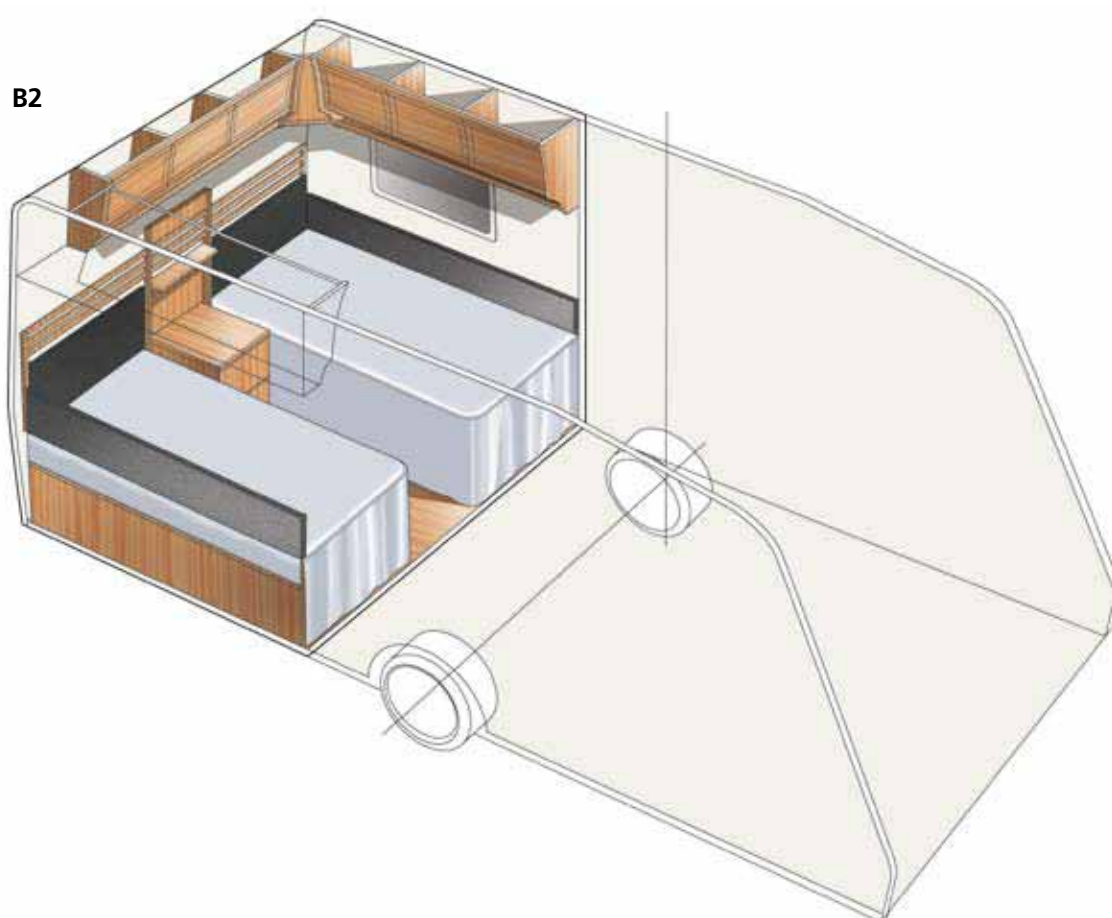

Du skal prioritere dine behov, ikke gå på kompromis

At vælge KABE handler ikke om at gå på kompromis. Vores Flexline-system er ét koncept med tusinde muligheder. Først og fremmest handler det om at få en planløsning og et interiør, der passer til dine og familiens behov. Vores tanke er, at du skal kunne prioritere i stedet for at gå på kompromis. Du har 160 forskellige planløsninger fordelt på 36 modeller og 20 forskellige Flexline-alternativer at vælge mellem. Læg også to vognbredder til, 7 tekstilvalg, 2 i læder samt masser af tilbehør, så forstår du, hvorfor næsten ingen KABE er som den anden. I en KABE er fleksibiliteten standard – du designer og vi bygger. Så kan opdagelsesrejsen begynde.