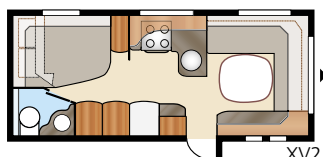

Total længde:	765 cm	Sengemål KS:
Total højde:	264 cm	For .....
Karosserilængde:	665 cm	Bag XV1 .....
Indv. karosserilængde:	587 cm	Bag XV2 .....
Indv. højde:	196 cm	Dæktype: .....
Indv. bredde KS:	235 cm	185R14C
Beboelsesareal KS:	13,8 m²