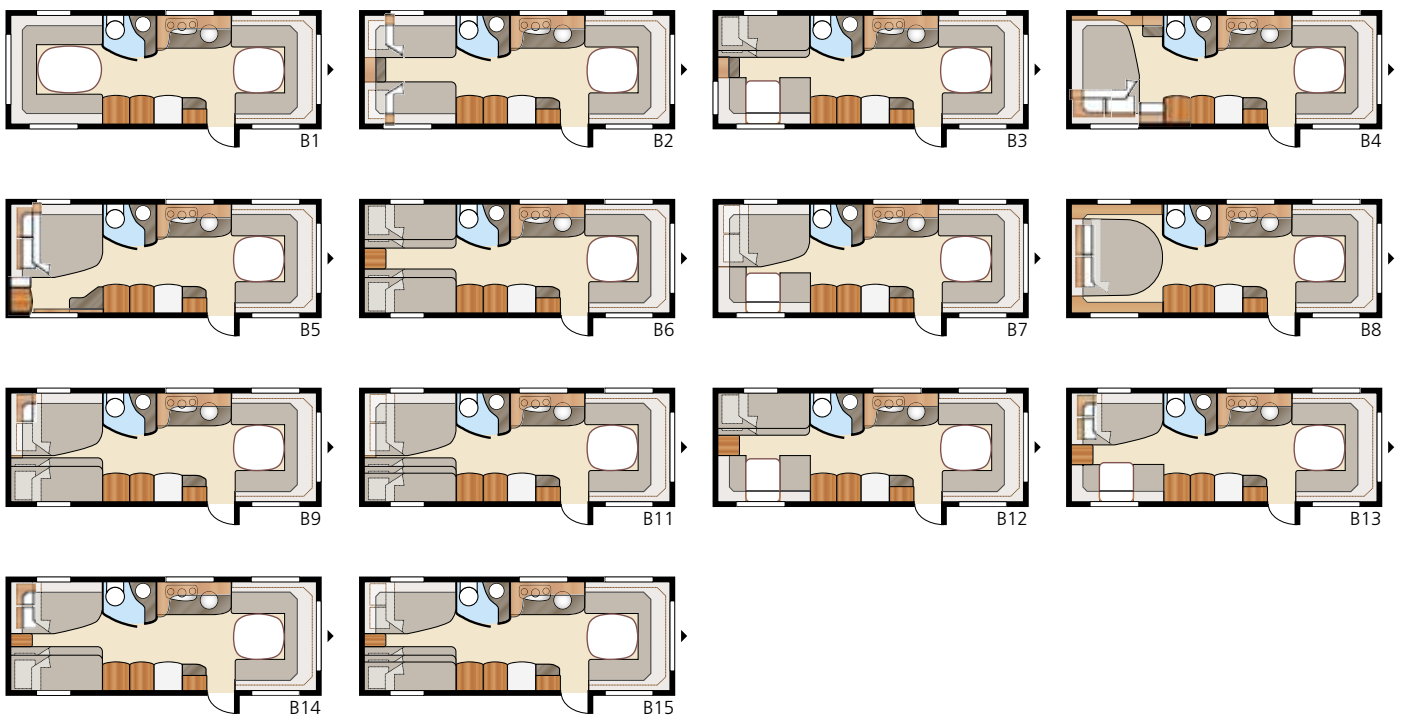

Diamant GLE