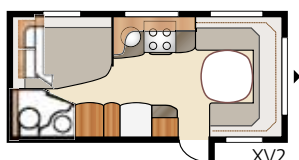

Total længde:.....	700 cm	Sengemål Std: For.....	205x159/136 cm
Total højde:.....	264 cm	Bag XV1	196x133/89 cm
Karosserilængde:.....	600 cm	Bag XV2	196x129/102 cm
Indv. karosserilængde:.....	522 cm	Sengemål KS: For.....	205x159/136 cm
Indv. højde:.....	196 cm	Bag XV1	196x148/109 cm
Indv. bredde Std:.....	215 cm	Bag XV2	196x140/118 cm
Indv. bredde KS:.....	235 cm		
Beboelsesareal Std:.....	11,2 m²	Dæktype:.....	185R14C
Beboelsesareal KS:.....	12,3 m²