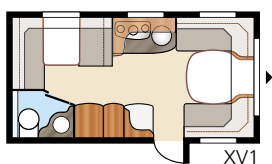

Total længde:.....	650 cm	Sengemål Std: For.....	205x156/133 cm
Total højde:.....	264 cm	Bag XV1	196x133/89 cm
Karosserilængde:.....	551 cm	Bag XV2	196x129/102 cm
Indv. karosserilængde:.....	473 cm	Sengemål KS: For.....	225x156/133 cm
Indv. højde:.....	196 cm	Bag XV1	196x148/109 cm
Indv. bredde Std:.....	215 cm	Bag XV2	196x140/118 cm
Indv. bredde KS:.....	235 cm		
Beboelsesareal Std:.....	10,2 m ²	Dæktype:.....	185R14C
Beboelsesareal KS:.....	11,1 m ²		