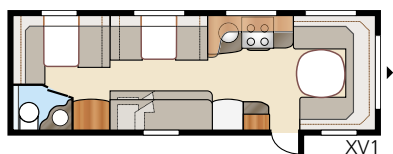

Royal 780 BGXL

Royal 780 BGXL – vognen til den store børnefamilie, som vil have det rigtigt luksuriøst og bekvemt! Ikke mærkeligt, at modellen hurtigt er blevet en stor succes!

XV1

XV2

Totallængde:.....	895 cm	Sengemål KS: For.....	225x165/145 cm
Totalhøjde:.....	264 cm	Dinette	191x88 cm
Karosserilængde:.....	798 cm	Bag XV1	196x148/109 + 2 x 196x68 cm
Indv. karosserilængde:.....	720 cm	Bag XV2	196x140/118 + 2 x 196x68 cm
Indv. højde.....	196 cm	Dæktype:.....	185/65R14
Indv. bredde KS:.....	235 cm		
Beboelsesareal KS:	16,9 m²