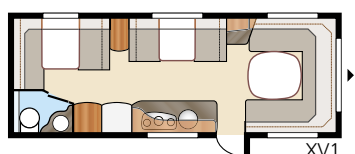

Diamant **GXL**

Diamant GXL er storebror til Onyx GXL. En luftig og rummelig vogn, præcis som de øvrige vogne i Diamant-serien. Diamant GXL har godt med opbevaringsplads og et generøst udstyret køkken.

XV1

XV2

Total længde:.....	820 cm	Sengemål KS: For.....	225x177 cm
Total højde:.....	264 cm	Dinette	191x88 cm
Karosserilængde:.....	724 cm	Bag XV1	196x148/109 cm
Indv. karosserilængde:.....	645 cm	Bag XV2	196x140/118 cm
Indv. højde:.....	196 cm	Dæktype:.....	185/65R14
Indv. bredde KS:.....	235 cm	Beboelsesareal KS:	15,2 m²