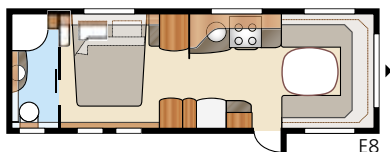

Royal 780 E-TDL

Nyt for i år er Royal 780 E-TDL med en tværgående dobbeltseng, kaldet E8. Der kan stadig vælges mellem to langsenge og børneværelsesvarianten E9. Den indbydende siddegrupper til hyggeligt samvær og afkobling og det veludstyrede køkken forhøjer den luksuriøse fornemmelse yderligere.

E2

E8

E9

Totallængde:.....	895 cm	Sengemål KS: For.....	225x184/178 cm
Totalhøjde:.....	264 cm	Bag E2.....	2 x 196x88 cm
Karosserilængde:.....	798 cm	Bag E8.....	190x156/118 cm
Indv. karosserilængde:.....	720 cm	Bag E9.....	196x140 + 2x196x60 cm
Indv. højde:.....	196 cm		
Indv. bredde KS:.....	235 cm	Dæktype:.....	185/65R14
Beboelsesareal KS:.....	16,9 m²