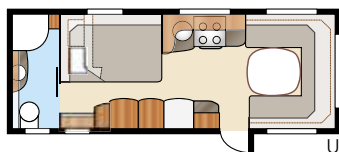

Totallængde:.....	820 cm	Sengemål KS:
Totalhøjde:.....	264 cm	For.....
Karoserilængde:.....	723 cm	Bag U.....
Indv. karoserilængde:.....	645 cm	Bag XV2.....
Indv. højde:.....	196 cm	Dæktype:.....
Indv. bredde KS:.....	235 cm	
Beboelsesareal KS:.....	15,2 m²