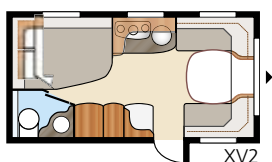

Total længde:.....	650 cm	Sengemål Std: For.....	205x156/133 cm
Total højde:.....	264 cm	Bag XV1	196x133/89 cm
Karosserilængde:.....	551 cm	Bag XV2	196x129/102 cm
Indv. karosserilængde:.....	473 cm	Sengemål KS: For.....	225x156/133 cm
Indv. højde:.....	196 cm	Bag XV1	196x148/109 cm
Indv. bredde Std:.....	215 cm	Bag XV2	196x140/118 cm
Indv. bredde KS:.....	235 cm		
Beboelsesareal Std:.....	10,2 m ²	Dæktype:.....	185R14C
Beboelsesareal KS:.....	11,1 m ²		