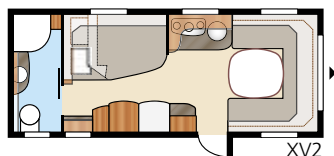

Totallængde:.....	765 cm	Sengemål Std:	
Totalhøjde:.....	264 cm	For.....	205x167 cm
Karosserilængde:.....	665 cm	Bag U.....	196x120 cm
Indv. karosserilængde:.....	587 cm	Bag XV2.....	196x129/102 cm
Indv. højde:.....	196 cm	Sengemål KS:	
Indv. bredde Std:.....	215 cm	For.....	225x167 cm
Indv. bredde KS:.....	235 cm	Bag U.....	196x140 cm
Beboelsesareal Std:.....	12,6 m²	Bag XV2.....	196x140/118 cm
Beboelsesareal KS:.....	13,8 m²	Dæktype:.....	185R14C