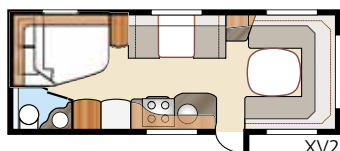

Royal 720 GXL

Over 15 kvm beboelsesareal giver plads til både dagligstue og en lille dinette over for køkkenet, som bl.a. er udstyret med det populære 4-blus komfur med grillovn.

XV2

Totallængde:.....	820 cm	Sengemål KS: For.....	225x177 cm
Totalhøjde:.....	264 cm	Dinette	191x88 cm
Karosserilængde:.....	723 cm	Bag XV1	196x148/109 cm
Indv. karosserilængde:.....	645 cm	Bag XV2	196x140/118 cm
Indv. højde:.....	196 cm		
Indv. bredde KS:.....	235 cm	Dæktype:.....	185/65R14
Beboelsesareal KS:	15,2 m²