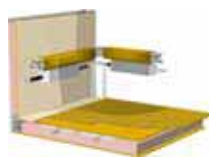

Effektiv varmecirkulation

KABE's unikke gulvvarmesystem er integreret med konvektorsystemet og drives med både flaskegas og elpatron. Takket være denne integration får vi også en jævn varmefordeling – luften cirkulerer i hele vognen, når der tændes for varmen.