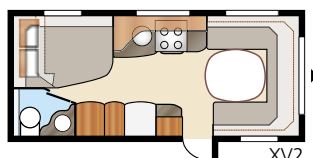

XV2

Totallængde:.....	730 cm	Sengemål Std: For.....	205x179/159 cm
Totalhøjde:.....	264 cm	Bag XV1	196x133/89 cm
Karosserilængde:.....	628 cm	Bag XV2	196x129/102 cm
Indv. karosserilængde:.....	550 cm	Sengemål KS: For.....	225x179/159 cm
Indv. højde.....	196 cm	Bag XV1	196x148/109 cm
Indv. bredde Std:.....	215 cm	Bag XV2	196x140/118 cm
Indv. bredde KS:.....	235 cm		
Beboelsesareal Std:	11,8 m²	Dæktype:.....	185R14C
Beboelsesareal KS:	12,9 m²