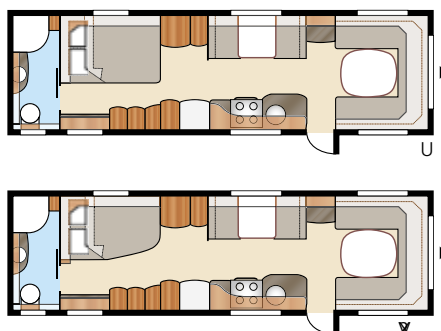

Totallængde:.....	1000 cm	Sengemål KS:	
Totalhøjde:.....	272 cm	For.....	225x184/178 cm
Karosserilængde:.....	898 cm	Bag U.....	196x140 cm
Indv. karosserilængde:.....	820 cm	Bag XV2.....	196x140/118 cm
Indv. højde:.....	196 cm	Dinette.....	191x88 cm
Indv. bredde KS:.....	235 cm		
Beboelsesareal KS:.....	19,3 m²	Dækttype:.....	175R13C6