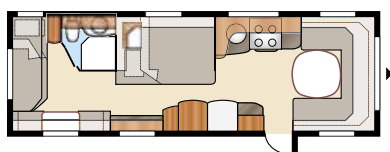

Royal 780 GDL

Børneværelsesvognen Royal 780 GDL med den smarte planløsning gør, at både store og små stortrives. I børneværelsesafdelingen er der både sove- og siddepladser, uden at der gives afkald på vognens øvrige plads! Perfekt for den store børnefamilie!