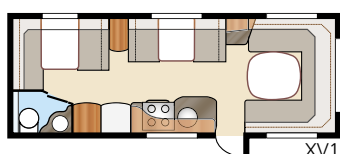

Royal 720 GXL

Over 15 kvm beboelsesareal giver plads til både dagligstue og en lille dinette over for køkkenet, som bl.a. er udstyret med det populære 4-blus komfur med grillovn.

XV1

Totallængde:.....	820 cm	Sengemål KS: For.....	225x177 cm
Totalhøjde:.....	264 cm	Dinette	191x88 cm
Karosserilængde:.....	723 cm	Bag XV1	196x148/109 cm
Indv. karosserilængde:.....	645 cm	Bag XV2	196x140/118 cm
Indv. højde:.....	196 cm		
Indv. bredde KS:.....	235 cm	Dæktype:.....	185/65R14
Beboelsesareal KS:	15,2 m²