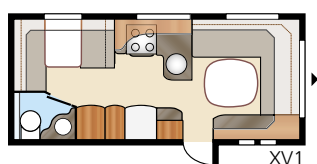

Royal 560 LXL

En helt ny planløsning i en af vores absolut mest populære modeller. Det smarte L-formerede køkken har vi lånt fra auto-camperne, og siddegruppen har vi givet ekstra megen plads.

XV1