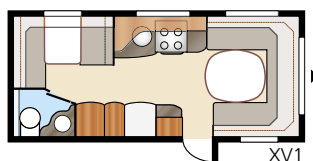

Royal 560 XL

En mindre Royal-model med alle finesser som de større Royal-vogne. Hele den bageste del er fælles for de øvrige XL-modeller; vælg mellem dobbeltseng eller dinette, hvor der kan opredes. Det rummelige hjørnebadeværelse kan udstyres med foldedøre og brusebadsenhed, hvilket giver perfekte brusebadsmuligheder.

XV1

XV2

Totallængde:.....	730 cm	Sengemål Std: For.....	205x179/159 cm
Totalhøjde:.....	264 cm	Bag XV1	196x133/89 cm
Karosserilængde:.....	628 cm	Bag XV2	196x129/102 cm
Indv. karosserilængde:.....	550 cm	Sengemål KS: For.....	225x179/159 cm
Indv. højde.....	196 cm	Bag XV1	196x148/109 cm
Indv. bredde Std:.....	215 cm	Bag XV2	196x140/118 cm
Indv. bredde KS:.....	235 cm		
Beboelsesareal Std:	11,8 m²	Dæktype:.....	185R14C
Beboelsesareal KS:	12,9 m²