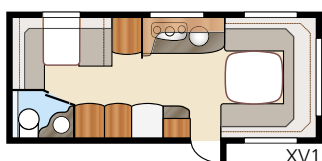

Safir **XL**

Safir XL er blandt vore kunders favoritter. Fremstillet til dig, som gerne byder venner og naboer ind til hyggelige stunder omkring madbordet – siddegruppen er rummelig. Vognen har, ligesom alle vore campingvogne, masser af opbevaringsplads.

XV1

Total længde:.....	765 cm	Sengemål Std: For.....	205x177 cm
Total højde:.....	264 cm	Bag XV1	196x133/89 cm
Karosserilængde:.....	665 cm	Bag XV2	196x129/102 cm
Indv. karosserilængde:.....	587 cm	Sengemål KS: For.....	225x177 cm
Indv. højde:.....	196 cm	Bag XV1	196x148/109 cm
Indv. bredde Std:.....	215 cm	Bag XV2	196x140/118 cm
Indv. bredde KS:.....	235 cm	Dæktype:.....	185R14C
Beboelsesareal Std:.....	12,6 m²		
Beboelsesareal KS:.....	13,8 m²