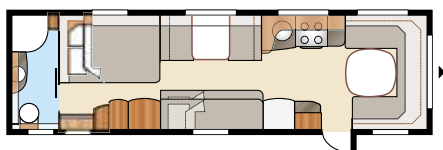

Totallængde:.....	1000 cm	Sengemål KS:	
Totalhøjde:.....	272 cm	For.....	225x161/145 cm
Karosserilængde:.....	898 cm	Bag.....	196x140 cm
Indv. karosserilængde:.....	820 cm	Dinette.....	191x88 + 2 x 196x68 cm
Indv. højde:.....	196 cm	Dæktype:.....	175R13C6
Indv. bredde KS:.....	235 cm		
Beboelsesareal KS:.....	19,3 m²