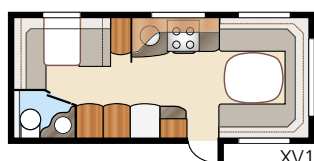

Royal 590 XL

Kompakt luksus i Royal 590 XL. Mere plads end i den mindre 560 XL og med det samme flotte udstyr og alternative indretningsmuligheder.

XV1

XV2

Totallængde:	765 cm	Sengemål Std: For	205x177 cm
Totalhøjde:	264 cm	Bag XV1	196x133/89 cm
Karosserilængde:	665 cm	Bag XV2	196x129/102 cm
Indv. karosserilængde:	587 cm	Sengemål KS: For	225x177 cm
Indv. højde:	196 cm	Bag XV1	196x148/109 cm
Indv. bredde Std:	215 cm	Bag XV2	196x140/118 cm
Indv. bredde KS:	235 cm	Dæktype:	185R14C
Beboelsesareal Std:	12,6 m²		
Beboelsesareal KS:	13,8 m²