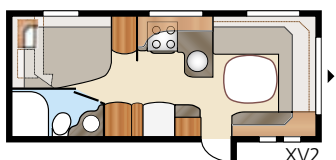

Royal 610 LDXL

Dette er vognen til parret, der vil have et tv-hjørne, der er lige så bekvemt som derhjemme, og hvor man kan underholde gode venner. Det rummelige tv-bord giver plads til et 40-tommer tv! Der kan redes op i sofagruppen på sædvanlig vis - så det er intet problem at have en overnattende gæst!

XV2

Totallængde:.....	790 cm	Sengemål KS:
Totalhøjde:.....	264 cm	For.....
Karosserilængde:.....	688 cm	Bag XV1.....
Indv. karosserilængde:.....	610 cm	Bag XV2.....
Indv. højde:.....	196 cm	Dæktype:.....
Indv. bredde KS:.....	235 cm	185R14C
Beboelsesareal KS:.....	14,3 m²