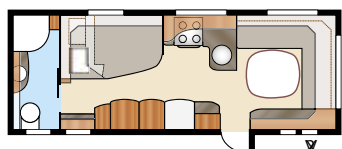

Totallængde:.....	820 cm	Sengemål KS:	
Totalhøjde:.....	264 cm	For.....	195x132 cm
Karosserilængde:.....	723 cm	Bag LU.....	196x140 cm
Indv. karosserilængde:.....	645 cm	Bag XV2.....	196x140/118 cm
Indv. højde:.....	196 cm	Dæktype:.....	185/65R14
Indv. bredde KS:.....	235 cm		
Beboelsesareal KS:.....	15,2 m²