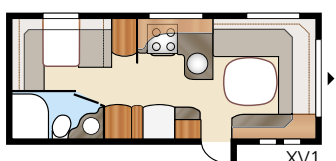

Royal 610 LDXL

Dette er vognen til parret, der vil have et tv-hjørne, der er lige så bekvemt som derhjemme, og hvor man kan underholde gode venner. Det rummelige tv-bord giver plads til et 40-tommer tv! Der kan redes op i sofagruppen på sædvanlig vis - så det er intet problem at have en overnattende gæst!

XV1