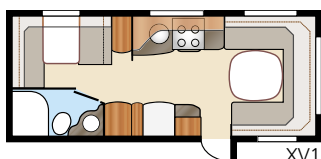

Royal 610 DXL

I den luksuriøse Royal 610 DXL giver vi dig endnu mere for pengene! Her får du separat brusekabine og ligesom i de øvrige Royal-vogne et luksuriøst komfur med grillovn, stort tagvindue, lyd/mediepakke og det nye gulvvarmesystem.

XV1

Totallængde:.....	790 cm	Sengemål Std: For.....	205x177/168 cm
Totalhøjde:.....	264 cm	Bag XV1	196x128/89 cm
Karoserilængde:.....	688 cm	Bag XV2	196x124/102 cm
Indv. karoserilængde:.....	610 cm	Sengemål KS: For.....	225x177/168 cm
Indv. højde:.....	196 cm	Bag XV1	196x148/109 cm
Indv. bredde Std:.....	215 cm	Bag XV2	196x140/118 cm
Indv. bredde KS:.....	235 cm	Dæktype:.....	185R14C
Beboelsesareal Std:.....	13,1 m²		
Beboelsesareal KS:.....	14,3 m²