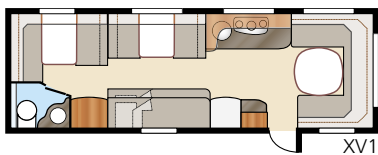

Amber **BGXL**

Amber BGXL kan sammenlignes med Royal 780 BGXL, som har stået model. Vi har holdt lidt igen med udstyret – Amber BGXL er et økonomisk luksusalternativ.