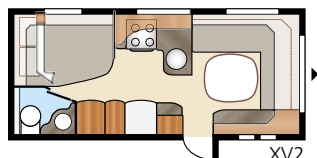

Royal 560 LXL

En helt ny planløsning i en af vores absolut mest populære modeller. Det smarte L-formerede køkken har vi lånt fra auto-camperne, og siddegruppen har vi givet ekstra megen plads.

XV1

XV2

Totallængde:.....	730 cm	Sengemål KS:	
Totalhøjde:.....	264 cm	For	204x132 cm
Karosserilængde:.....	628 cm	Bag XV1	196x148/109 cm
Indv. karosserilængde:.....	550 cm	Bag XV2	196x140/118 cm
Indv. højde:.....	196 cm		
Indv. bredde KS:.....	235 cm	Dæktype:.....	185R14C
Beboelsesareal KS:.....	12,9 m²