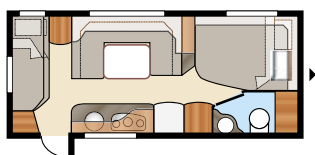

Total længde:.....	738 cm	Sengemål KS:	
Total højde:.....	264 cm	For.....	196x140/118 cm
Karosserilængde:.....	638 cm	Siddegrupp.....	210x116/110 cm
Indv. karosserilængde:.....	560 cm	Bag.....	2 x 185x68 cm
Indv. højde:.....	196 cm	Dæktype:.....	185R14C
Indv. bredde KS:.....	235 cm		
Beboelsesareal KS:.....	13,2 m²