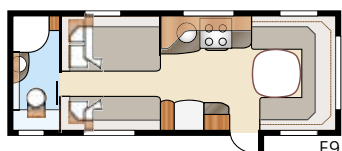

E9

Totallængde:.....	820 cm	Sengemål KS:	
Totalhøjde:.....	264 cm	For.....	225x168/145 cm
Karosserilængde:.....	723 cm	Bag E2.....	2 x 196x88 cm
Indv. karosserilængde:.....	645 cm	Bag E9.....	196x140 + 2 x 196x60 cm
Indv. højde:.....	196 cm	Dæktype:.....	185/65R14
Indv. bredde KS:.....	235 cm		
Beboelsesareal KS:.....	15,2 m²