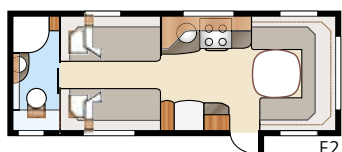

Royal 720 E-TDL

Nu med det store Royal-køkken udstyret med 4-pladet komfur med grill og ovn. I det luksuriøse badeværelse er, foruden separat brusekabine, en stor garderobe. Og med KABE's unikke Flexline-system kan vognen udstyres med faste sovepladser til op til fire personer.

E2

E9

Totallængde:.....	820 cm	Sengemål KS:	
Totalhøjde:.....	264 cm	For.....	225x168/145 cm
Karosserilængde:.....	723 cm	Bag E2.....	2 x 196x88 cm
Indv. karosserilængde:.....	645 cm	Bag E9.....	196x140 + 2 x 196x60 cm
Indv. højde:.....	196 cm	Dæktype:.....	185/65R14
Indv. bredde KS:.....	235 cm		
Beboelsesareal KS:.....	15,2 m²