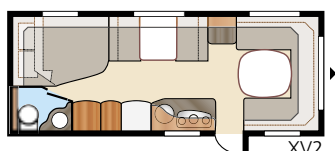

XV2

Totallængde:.....	790 cm	Sengemål Std: For.....	205x164/145 cm
Totalhøjde:.....	264 cm	Bag XV1	196x133/89 cm
Karosserilængde:.....	688 cm	Bag XV2	196x129/102 cm
Indv. karosserilængde:.....	610 cm	Sengemål KS: For.....	225x164/145 cm
Indv. højde:.....	196 cm	Bag XV1	196x148/109 cm
Indv. bredde Std:.....	215 cm	Bag XV2	196x140/118 cm
Indv. bredde KS:.....	235 cm	Sengemål dinette Std / KS:.....	191x88 cm
Beboelsesareal Std:	13,1 m²	Dæktyp:.....	185R14C
Beboelsesareal KS:	14,3 m²