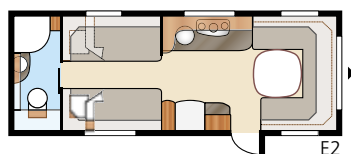

Totallængde:.....	820 cm	Sengemål KS: For E2.....	225x168/145 cm
Totalhøjde:.....	264 cm	Bag E2.....	2 x 196x88 cm
Karoserilængde:.....	724 cm	For E9.....	225x168/145 cm
Indv. karoserilængde:.....	645 cm	Bag E9.....	196x140 + 2 x 196x60 cm
Indv. højde:.....	196 cm		
Indv. bredde KS:.....	235 cm	Dæktype:.....	185/65R14
Beboelsesareal KS:.....	15,2 m²