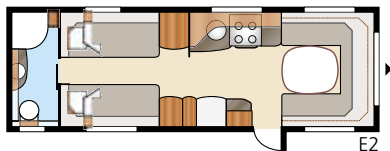

Royal 780 E-TDL

Nyt for i år er Royal 780 E-TDL med en tværgående dobbeltseng, kaldet E8. Der kan stadig vælges mellem to langsenge og børneværelsesvarianten E9. Den indbydende siddegrupper til hyggeligt samvær og afkobling og det veludstyrede køkken forhøjer den luksuriøse fornemmelse yderligere.

E2

E8

E9

Totallængde:.....	895 cm	Sengemål KS: For.....	225x184/178 cm
Totalhøjde:.....	264 cm	Bag E2.....	2 x 196x88 cm
Karosserilængde:.....	798 cm	Bag E8.....	190x156/118 cm
Indv. karosserilængde:.....	720 cm	Bag E9.....	196x140 + 2x196x60 cm
Indv. højde:.....	196 cm		
Indv. bredde KS:.....	235 cm	Dæktype:.....	185/65R14
Beboelsesareal KS:.....	16,9 m²