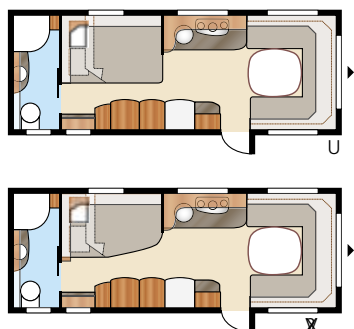

Totallængde:.....	820 cm	Sengemål KS:	
Totalhøjde:.....	264 cm	For.....	225x179/168 cm
Karosserilængde:.....	724 cm	Bag U.....	196x140 cm
Indv. karosserilængde:.....	645 cm	Bag XV2.....	196x140/118 cm
Indv. højde:.....	196 cm	Dæktype:.....	185/65R14
Indv. bredde KS:.....	235 cm		
Beboelsesareal KS:.....	15,2 m²