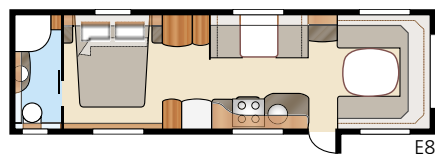

Royal Hacienda 880 E-TDL

Royal Hacienda 880 er lige så let at trække som en almindelig campingvogn - du kan flytte til en anden campingplads, når du er blevet træt af udsigten, eller måske skifte badestranden ud med skibakken. Til Royal 880 E-TDL fås tre forskellige sengeløsninger, til en, to eller flere!

Totallængde:.....	1000 cm	Sengemål KS: For.....	225x184/178 cm
Totalhøjde:.....	272 cm	Bag E2	2 x 196x88 cm
Karosserilængde:	898 cm	Bag E8	190x156/118 cm
Indv. karosserilængde:.....	820 cm	Bag E9	196x140 + 2 x 196x60 cm
Indv. højde:.....	196 cm	Dinette	191x88 cm
Indv. bredde KS:.....	235 cm	Dæktype:.....	175R13C6
Beboelsesareal KS:	19,3 m²