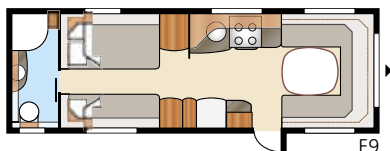

E9

Totallængde:.....	895 cm	Sengemål KS: For.....	225x184/178 cm
Totalhøjde:.....	264 cm	Bag E2.....	2 x 196x88 cm
Karosserilængde:.....	798 cm	Bag E8.....	190x156/118 cm
Indv. karosserilængde:.....	720 cm	Bag E9.....	196x140 + 2x196x60 cm
Indv. højde:.....	196 cm		
Indv. bredde KS:.....	235 cm	Dæktype:.....	185/65R14
Beboelsesareal KS:.....	16,9 m²