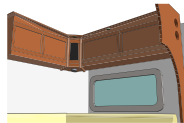

KABE-kvalitet i indretning og snedkerarbejde
Vores tanke for kvalitet er gennemført, selv i møbelkonstruktion og indretning. Alt fra KABE's eget snedkeri.