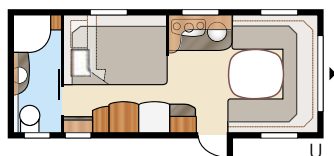

Totallængde:.....	765 cm	Sengemål Std:	
Totalhøjde:.....	264 cm	For.....	205x167 cm
Karosserilængde:.....	665 cm	Bag U.....	196x120 cm
Indv. karosserilængde:.....	587 cm	Bag XV2.....	196x129/102 cm
Indv. højde:.....	196 cm	Sengemål KS:	
Indv. bredde Std:.....	215 cm	For.....	225x167 cm
Indv. bredde KS:.....	235 cm	Bag U.....	196x140 cm
Beboelsesareal Std:.....	12,6 m²	Bag XV2.....	196x140/118 cm
Beboelsesareal KS:.....	13,8 m²	Dæktype:.....	185R14C