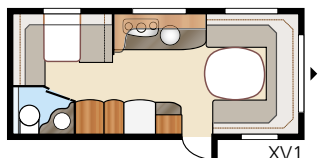

Total længde:	730 cm	Sengemål Std: For	205x179/159 cm
Total højde:	264 cm	Bag XV1	196x133/89 cm
Karosserilængde:	628 cm	Bag XV2	196x129/102 cm
Indv. karosserilængde:	550 cm	Sengemål KS: For	225x179/159 cm
Indv. højde:	196 cm	Bag XV1	196x148/109 cm
Indv. bredde Std:	215 cm	Bag XV2	196x140/118 cm
Indv. bredde KS:	235 cm		
Beboelsesareal Std:	11,8 m ²	Dæktype:	185R14C
Beboelsesareal KS:	12,9 m ²		