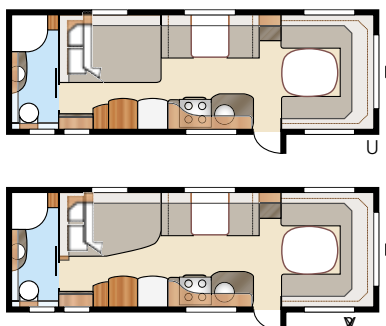

Royal 780 GLE

Royal 780 U-TDL

Det er let at falde for denne næsten 17 m² rummelige Royal-model med sit store badeværelse, som har separat brusekabine. I U-modellen får du den rummelige, udtrækkelige dobbeltseng.