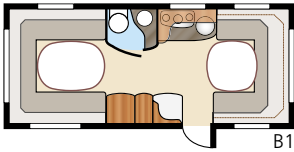

Ametist GLE