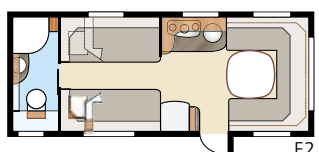

Safir E-TDL

Safir E-TDL har en attraktiv åben planløsning og et rummeligt toilettrum med separat brusekabine. Med sine superskønne langsenge er dette vognen til dig, som ikke gerne giver afkald på mageligheden.