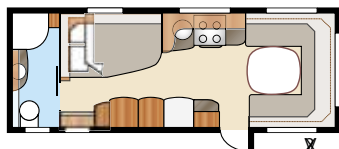

Totallængde:.....	820 cm	Sengemål KS:
Totalhøjde:.....	264 cm	For.....
Karoserilængde:.....	723 cm	Bag U.....
Indv. karoserilængde:.....	645 cm	Bag XV2.....
Indv. højde:.....	196 cm	Dæktype:.....
Indv. bredde KS:.....	235 cm	
Beboelsesareal KS:.....	15,2 m²