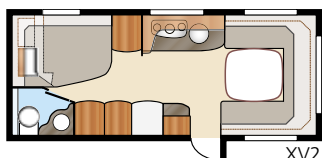

XV2

Total længde:.....	765 cm	Sengemål Std: For.....	205x177 cm
Total højde:.....	264 cm	Bag XV1	196x133/89 cm
Karosserilængde:.....	665 cm	Bag XV2	196x129/102 cm
Indv. karosserilængde:.....	587 cm	Sengemål KS: For.....	225x177 cm
Indv. højde:.....	196 cm	Bag XV1	196x148/109 cm
Indv. bredde Std:.....	215 cm	Bag XV2	196x140/118 cm
Indv. bredde KS:.....	235 cm	Dæktype:.....	185R14C
Beboelsesareal Std:.....	12,6 m²		
Beboelsesareal KS:.....	13,8 m²