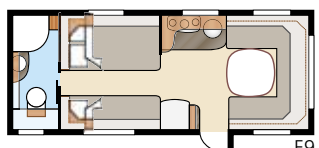

E9

Total længde:	765 cm	Sengemål Std: For	205x166/154 cm
Total højde:	264 cm	Bag E2	196x78 + 186x78 cm
Karosserilængde:	665 cm	Bag E9	196x120 + 2 x 186x60 cm
Indv. karosserilængde:	587 cm	Sengemål KS: For	225x166/154 cm
Indv. højde:	196 cm	Bag E2	196x88 + 186x88 cm
Indv. bredde Std:	215 cm	Bag E9	196x140 + 2 x 186x60 cm
Indv. breddeKS:	235 cm	Dæktype:	185R14C
Beboelsesareal Std:	12,6 m²		
Beboelsesareal KS:	13,8 m²