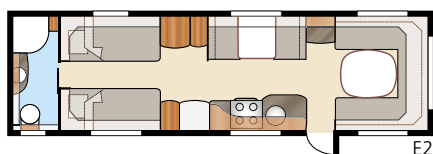

Royal Hacienda 880 E-TDL

Royal Hacienda 880 er lige så let at trække som en almindelig campingvogn - du kan flytte til en anden campingplads, når du er blevet træt af udsigten, eller måske skifte badestranden ud med skibakken. Til Royal 880 E-TDL fås tre forskellige sengeløsninger, til en, to eller flere!

Totallængde:.....	1000 cm	Sengemål KS: For.....	225x184/178 cm
Totalhøjde:.....	272 cm	Bag E2	2 x 196x88 cm
Karosserilængde:	898 cm	Bag E8	190x156/118 cm
Indv. karosserilængde:.....	820 cm	Bag E9	196x140 + 2 x 196x60 cm
Indv. højde:.....	196 cm	Dinette	191x88 cm
Indv. bredde KS:.....	235 cm	Dæktype:.....	175R13C6
Beboelsesareal KS:	19,3 m²