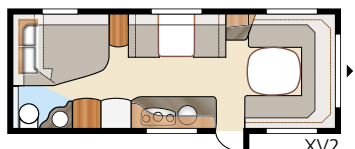

XV2

Total længde:.....	820 cm	Sengemål KS: For.....	225x177 cm
Total højde:.....	264 cm	Dinette	191x88 cm
Karosserilængde:.....	724 cm	Bag XV1	196x148/109 cm
Indv. karosserilængde:.....	645 cm	Bag XV2	196x140/118 cm
Indv. højde:.....	196 cm	Dæktype:.....	185/65R14
Indv. bredde KS:.....	235 cm	Beboelsesareal KS:	15,2 m²