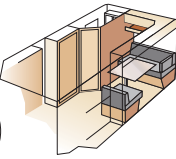

XV1
Std: 196x133/89
KS: 196x148/109