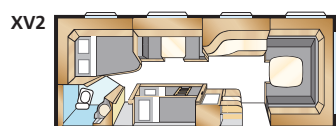

Amber BGXL

Amber BGXL kan jämföras med Royal 780 BGXL som fått stå modell. Vi har hållit igen litet på lyxdetaljerna – Amber BGXL är ett ekonomiskt lyxalternativ.

AMBER BGXL

KS: 196x148/109 + 2 x 196x68

KS: 196x140/118 + 2 x 196x68