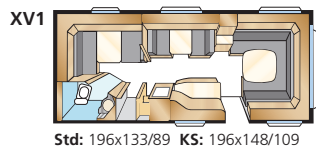

Onyx GXL

Vagnarna i Onyxserien är våra största enkelaxlade modeller. Onyx GXL är en idealisk husvagn med väl tilltagna utrymmen i såväl sov- som sittdel. Och i dinnetdelen kan du även bädda upp för en tillfällig nattgäst.

ONYX GXL

Totallängd:	790 cm	Bostadsyta Std:	13,1 m²
Karosslängd:	688 cm	Bostadsyta KS:	14,3 m²
Karosslängd invändigt:	610 cm	Sovplats dinette:	191x88 cm
Höjd invändigt:	196 cm	Sovplats fram Std:	205x164/145 cm
Bredd invändigt Std:	215 cm	Sovplats fram KS:	225x164/145 cm
Bredd invändigt KS:	235 cm	Hjul typ:	185R14C
		A-mått förtält:	A1050

Diamant GXL

Diamant GXL är storebror till Onyx GXL. En luftig och spaciös vagn precis som de övriga vagnarna i Diamant-serien. Diamant GXL har gott om förvaringsutrymmen och ett generöst tilltaget kök.

DIAMANT GXL

Totallängd:	820 cm	Bostadsyta:	15,2 m²
Karosslängd:	724 cm	Sovplats dinette:	191x88 cm
Karosslängd invändigt:	645 cm	Sovplats fram:	225x177 cm
Höjd invändigt:	196 cm	Hjul typ:	185/65R14
Bredd invändigt:	235 cm	A-mått förtält:	A1100