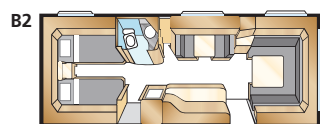

KS: 2 x 196x88