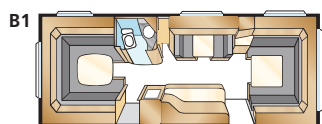

AMBER GLE

KS: 225x196