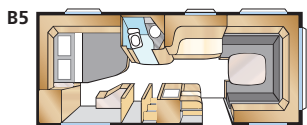

Std: 196x140/118 KS: 196x160/138