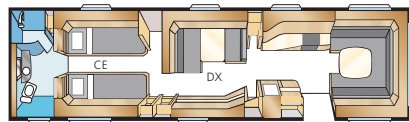

KS: CE: 2 x 196x88 DX: 196x128/89

CE/DX