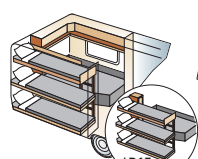

B11
KS: 196x140/118 + 2x196x68
+ 1x196x62