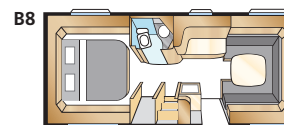

KS: 196x156