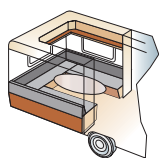

B1
Std: 205x196
KS: 225x196