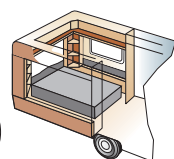

B10
KS: 196x156