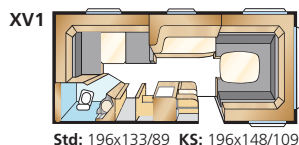

AMETIST XL

Std: 196x133/89 KS: 196x148/109