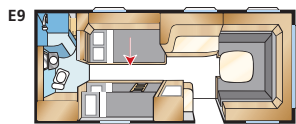

E9

E-TDL

SAFIR E-TDL

Std: 196x78 + 186x78
KS: 196x88 + 186x88

Std: 196x120 + 2 x 186x60
KS: 196x140 + 2 x 186x60

Totalängd:	765 cm	Bostadsyta Std:	12,6 m ²
Karosslängd:	665 cm	Bostadsyta KS:	13,8 m ²
Karosslängd invändigt:	587 cm	Sovplats fram Std:	205x166/154 cm
Höjd invändigt:	196 cm	Sovplats fram KS:	225x166/154 cm
Bredd invändigt Std:	215 cm	Hjul typ:	185R14C
Bredd invändigt KS:	235 cm	A-mått förtält:	A1050