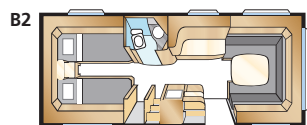

Onyx GLE

Onyx GLE ger massor av möjligheter. Med en generös grundplanlösning finns flera alternativ att inreda på det sätt som bäst passar din familj.

ONYX GLE

Std: 205x196 KS: 225x196

Std: 2 x 196x78 KS: 2 x 196x88