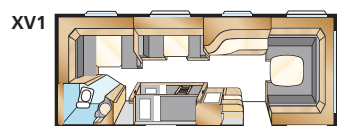

AMBER BGXL

KS: 196x148/109 + 2 x 196x68