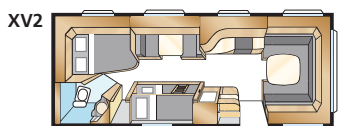

Royal 780 BGXL

Royal 780 BGXL – vagnen för den stora barnfamiljen som vill ha det riktigt lyxigt och bekvämt! Inte konstigt att modellen snabbt blivit en storsäljare!

ROYAL 780 BGXL

KS: 196x148/109 + 2 x 196x68