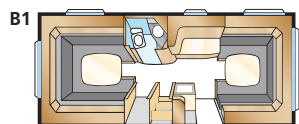

AMETIST GLE

Std: 205x196 KS: 225x196