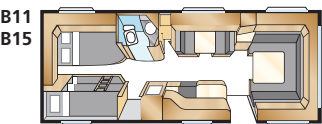

KS: 196x140/118 + 196x62, 2 x 196x68

Totallängd: 895 cm
Karosslängd: 798 cm
Karosslängd invändigt: 720 cm
Höjd invändigt: 196 cm
Bredd invändigt: 235 cm

Bostadsyta: 16,9 m²
Sovplats fram: 225x176 cm
Sovplats dinette: 171x88 cm
Hjul typ: 185/65R14
A-mått förtält: A1175

* Avser denna planlösning men med garderob mellan sängar/dinette och med smalare dubbelsäng (endast King Size).