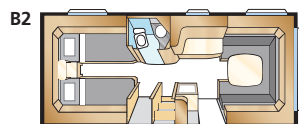

AMETIST GLE

Std: 205x196 KS: 225x196

Std: 2 x 196x78 KS: 2 x 196x88

*B12

Std: 2 x 196x77 + 196x86
KS: 2 x 196x87 + 196x96

Std: 200x140/118 KS: 200x140/118

Std: 196x140/118 KS: 196x160/138

Std: 4 x 196x77 KS: 4 x 196x87