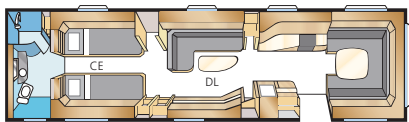

KS: CE: 2 x 196x88 DL: —

CE/DL