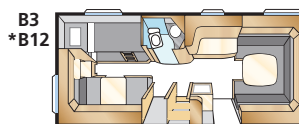

AMETIST GLE

Std: 205x196 KS: 225x196

Std: 2 x 196x78 KS: 2 x 196x88

*B12

Std: 2 x 196x77 + 196x86
KS: 2 x 196x87 + 196x96

Std: 200x140/118 KS: 200x140/118

Std: 196x140/118 KS: 196x160/138

Std: 4 x 196x77 KS: 4 x 196x87