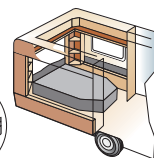

B7
Std: 196x124/102 + 196x77
KS: 196x140/118 + 196x77

B8
KS: 196x156