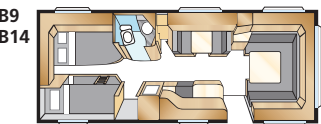

KS: 196x140/118 + 2 x 196x68