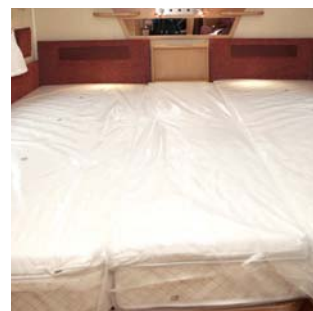

Grand Lit

Gör din B2-säng till en dubbelsäng.