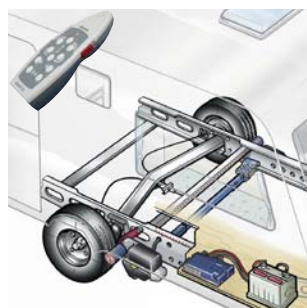

TRUMA Move Control:
Boogie (X0216)
Enkel (X0217)