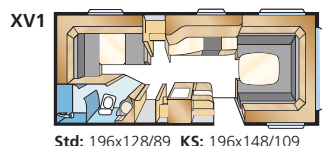

ROYAL 610 DXL

Totallängd:	790 cm	Bostadsyta Std:	13,1 m²
Karosslängd:	688 cm	Bostadsyta KS:	14,3 m²
Karosslängd invändigt:	610 cm	Sovplats fram Std:	205x177/168 cm
Höjd invändigt:	196 cm	Sovplats fram KS:	225x177/168 cm
Bredd invändigt Std:	215 cm	Hjul typ:	185R14C
Bredd invändigt KS:	235 cm	A-mått förtält:	A1050