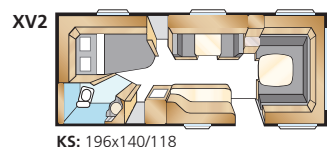

DIAMANT GXL

Totallängd:	820 cm	Bostadsyta:	15,2 m²
Karosslängd:	724 cm	Sovplats dinette:	191x88 cm
Karosslängd invändigt:	645 cm	Sovplats fram:	225x177 cm
Höjd invändigt:	196 cm	Hjul typ:	185/65R14
Bredd invändigt:	235 cm	A-mått förtält:	A1100