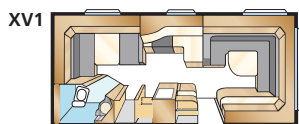

ROYAL 560 LXL

KS: 196x148/109