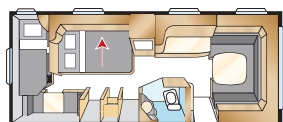

DIAMANT GDL

KS: 196x140 + 179x68

Totallängd: 850 cm
Karosslängd: 754 cm
Karosslängd invändigt: 675 cm
Höjd invändigt: 196 cm
Bredd invändigt: 235 cm

Bostadsyta: 15,9 m²
Sovplats fram: 225x157/145 cm
Sovplats dinette: 171x50 cm
Hjul typ: 185/65R14
A-mått förtält: A1150