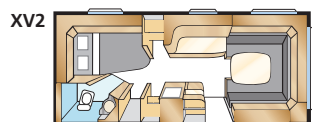

SAFIR XL

Std: 196x133/89 KS: 196x148/109

Std: 196x129/102 KS: 196x140/118

Totallängd:	765 cm	Bostadsyta Std:	12,6 m ²
Karosslängd:	665 cm	Bostadsyta KS:	13,8 m ²
Karosslängd invändigt:	587 cm	Sovplats fram Std:	205x177 cm
Höjd invändigt:	196 cm	Sovplats fram KS:	225x177 cm
Bredd invändigt Std:	215 cm	Hjul typ:	185R14C
Bredd invändigt KS:	235 cm	A-mått förtält:	A1050