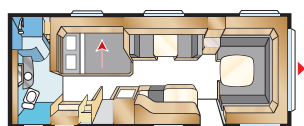

ROYAL 780 U-TDL

KS: 196x140

Totallängd:	895 cm	Bostadsyta:	16,9 m²
Karosslängd:	798 cm	Sovplats fram:	225x184/178 cm
Karosslängd invändigt:	720 cm	Sovplats dinette:	191x88 cm
Höjd invändigt:	196 cm	Hjul typ:	185/65R14
Bredd invändigt:	235 cm	A-mått förtält:	A1175