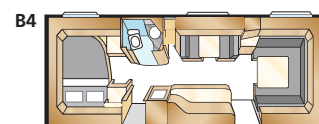

KS: 200x140/118