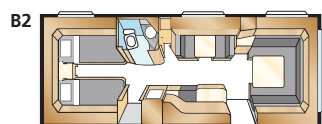

*B12
KS: 2 x 196x87 + 196x96

KS: 2 x 196x88