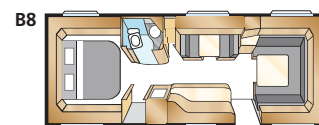

KS: 196x156