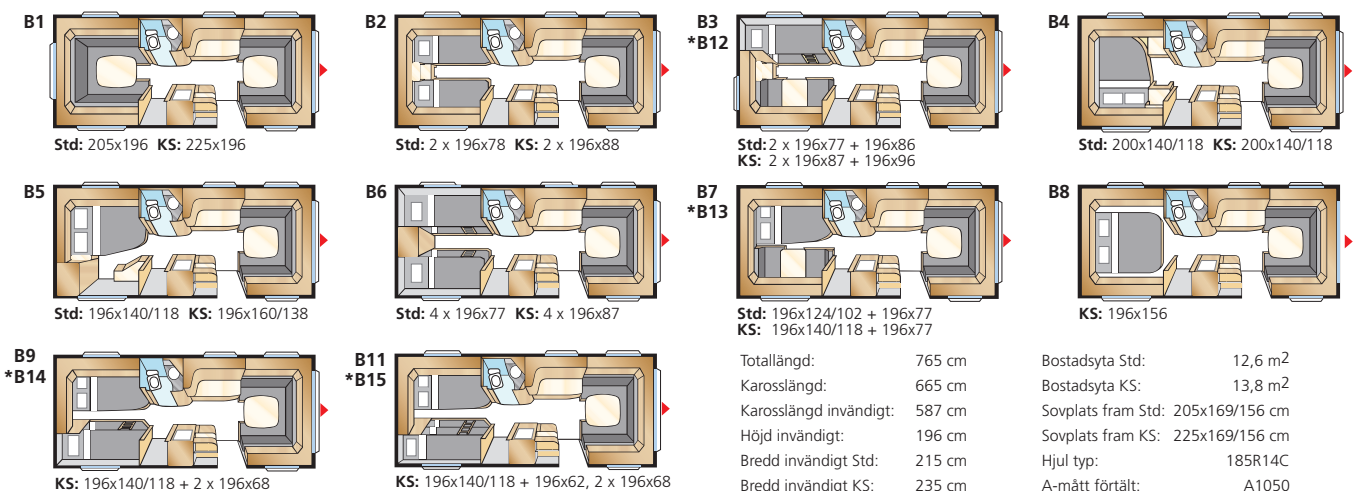

SAFIR GLE

* Avser denna planlösning men med garderob mellan sängar/dinet och med smalare dubbelsäng (endast King Size).