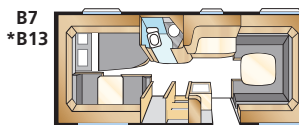

AMETIST GLE

Std: 205x196 KS: 225x196

Std: 2 x 196x78 KS: 2 x 196x88

*B12

Std: 2 x 196x77 + 196x86
KS: 2 x 196x87 + 196x96

Std: 200x140/118 KS: 200x140/118

Std: 196x140/118 KS: 196x160/138

Std: 4 x 196x77 KS: 4 x 196x87