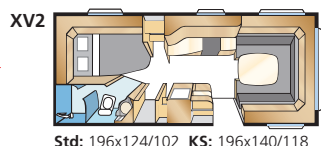

ROYAL 610 DXL

Totallängd:	790 cm	Bostadsyta Std:	13,1 m²
Karosslängd:	688 cm	Bostadsyta KS:	14,3 m²
Karosslängd invändigt:	610 cm	Sovplats fram Std:	205x177/168 cm
Höjd invändigt:	196 cm	Sovplats fram KS:	225x177/168 cm
Bredd invändigt Std:	215 cm	Hjul typ:	185R14C
Bredd invändigt KS:	235 cm	A-mått förtält:	A1050