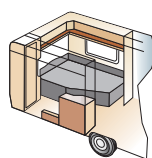

B5
Std: 196x140/118
KS: 196x160/138