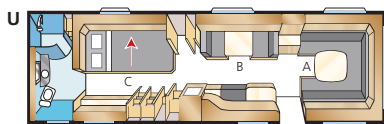

KS: A: 225x184/178 B: 191x88 C: 196x140

Totallängd:	1000 cm
Karosslängd:	898 cm
Karosslängd invändigt:	820 cm
Höjd invändigt:	196 cm
Bredd invändigt:	235 cm
Bostadsyta:	19,3 m²
Hjul typ:	175R13C6
A-mått förtält:	A1285