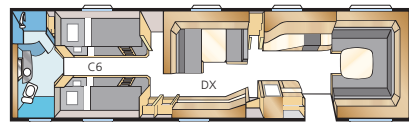

KS: C6: 4 x 196x77 DX: 196x128/89

C6/DX