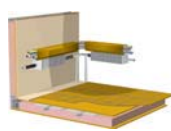

Effektiv värmecirkulation

KABEs unika golvvärmsystem är integrerat med konvektorsystemet och drivs med både gasol och elpatron. Tack vare integrationen får vi också en jämn värmefördelning – luften cirkulerar i hela vagnen när värmen slås på.