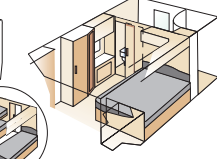

E-TDL
Std: 2x196x78
KS: 2x196x88

E9-TDL
Std: 196x120 + 186x60
KS: 196x140 + 186-196x60

U-TDL
Std: 196x120
KS: 196x140

* Avser denna planlösning men med garderob mellan sängar/dinette och med smalare dubbelsäng (endast King Size).