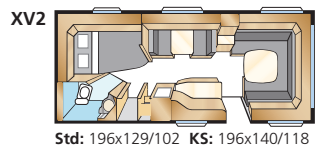

Onyx GXL

Vagnarna i Onyxserien är våra största enkelaxlade modeller. Onyx GXL är en idealisk husvagn med väl tilltagna utrymmen i såväl sov- som sittdel. Och i dinnetdelen kan du även bädda upp för en tillfällig nattgäst.

ONYX GXL

Totallängd:	790 cm	Bostadsyta Std:	13,1 m²
Karosslängd:	688 cm	Bostadsyta KS:	14,3 m²
Karosslängd invändigt:	610 cm	Sovplats dinette:	191x88 cm
Höjd invändigt:	196 cm	Sovplats fram Std:	205x164/145 cm
Bredd invändigt Std:	215 cm	Sovplats fram KS:	225x164/145 cm
Bredd invändigt KS:	235 cm	Hjul typ:	185R14C
		A-mått förtält:	A1050

Diamant GXL

Diamant GXL är storebror till Onyx GXL. En luftig och spaciös vagn precis som de övriga vagnarna i Diamant-serien. Diamant GXL har gott om förvaringsutrymmen och ett generöst tilltaget kök.

DIAMANT GXL

Totallängd:	820 cm	Bostadsyta:	15,2 m²
Karosslängd:	724 cm	Sovplats dinette:	191x88 cm
Karosslängd invändigt:	645 cm	Sovplats fram:	225x177 cm
Höjd invändigt:	196 cm	Hjul typ:	185/65R14
Bredd invändigt:	235 cm	A-mått förtält:	A1100