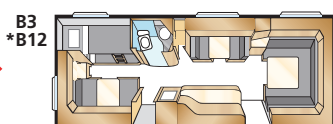

KS: 2 x 196x87 + 196x96