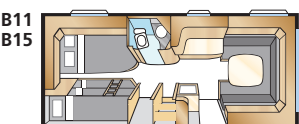

*B13

Std: 196x124/102 + 196x77
KS: 196x140/118 + 196x77

KS: 196x156

*B14

KS: 196x140/118 + 2 x 196x68

*B15

KS: 196x140/118 + 196x62, 2 x 196x68

Totallängd: 738 cm
Karosslängd: 638 cm
Karosslängd invändigt: 560 cm
Höjd invändigt: 196 cm
Bredd invändigt Std: 215 cm
Bredd invändigt KS: 235 cm