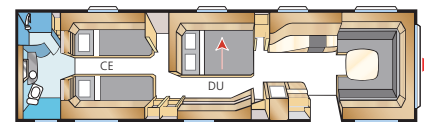

KS: CE: 2 x 196x88 DU: 196x140

CE/DU