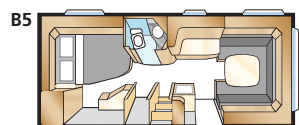

AMETIST GLE

Std: 205x196 KS: 225x196

Std: 2 x 196x78 KS: 2 x 196x88

*B12

Std: 2 x 196x77 + 196x86
KS: 2 x 196x87 + 196x96

Std: 200x140/118 KS: 200x140/118

Std: 196x140/118 KS: 196x160/138

Std: 4 x 196x77 KS: 4 x 196x87