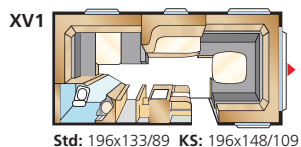

SMARAGD XL

Totallängd:	700 cm	Bostadsyta Std:	11,2 m²
Karosslängd:	600 cm	Bostadsyta KS:	12,3 m²
Karosslängd invändigt:	522 cm	Sovplats fram Std:	205x166/136 cm
Höjd invändigt:	196 cm	Sovplats fram KS:	225x166/136 cm
Bredd invändigt Std:	215 cm	Hjul typ:	185R14C
Bredd invändigt KS:	235 cm	A-mått förtält:	A975