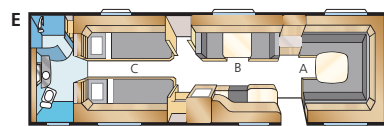

KS: A: 225x184/178 B: 191x88 C: 2 x 196x88