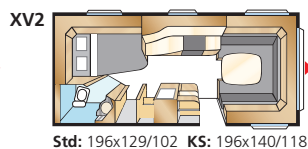

ROYAL 560 XL

Totallängd:	730 cm	Bostadsyta Std:	11,8 m²
Karosslängd:	628 cm	Bostadsyta KS:	12,9 m²
Karosslängd invändigt:	550 cm	Sovplats fram Std:	205x176/159 cm
Höjd invändigt:	196 cm	Sovplats fram KS:	225x176/159 cm
Bredd invändigt Std:	215 cm	Hjul typ:	185R14C
Bredd invändigt KS:	235 cm	A-mått förtält:	A1000