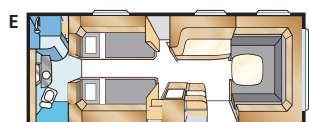

ROYAL 720 TDL

KS: 2 x 196x88