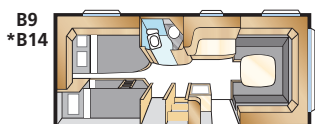

*B15

*B14

KS: 196x140/118 + 2 x 196x68