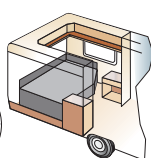

B4
Std: 200x140/118
KS: 200x140/118