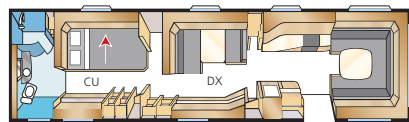

Extra dörr som tillval.

ROYAL HACIENDA 1000

KS: C6: 196x140 DL: —

CU/DL

KS: CU: 196x140 DX: 196x128/89

CU/DX

KS: CU: 196x140 DU: 196x140

CU/DU