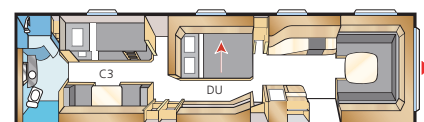

KS: C3: 2 x 196x77 + 196x96 DU: 196x140

C3/DU