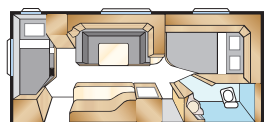

AMETIST GDL

KS: 196x140/118 + 2 x 185x68

Totalängd:	738 cm	Bostadsyta:	13,2 m²
Karosslängd:	638 cm	Sovplats sittgrupp:	210x116/110 cm
Karosslängd invändigt:	560 cm	Hjul typ:	185R14C
Höjd invändigt:	196 cm	A-mått förtält:	A1000
Bredd invändigt:	235 cm