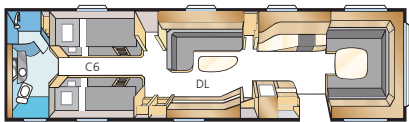

KS: C6: 4 x 196x77 DL: —

C6/DL