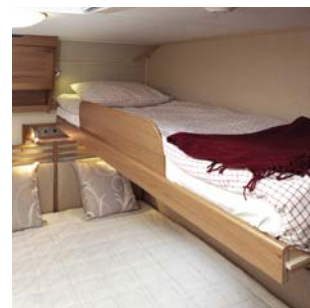

Överbäddskåp
En extra bäddplats som fälls ut vid behov allt. används som vanligt över-skåp. Med luckor.

Vitrin med trälucka
L1700 (X0225)
L1900 (X0226)