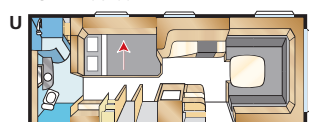

Royal 720 TDL

En nätt och trivsamt vagn med all tänkbar utrustning inklusive separat duschkabin!
Välj mellan två långbäddar eller den bekväma utdragbara dubbelbädden!

ROYAL 720 TDL

KS: 2 x 196x88

KS: 196x140 + 2 x 196x60