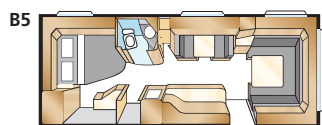

KS: 196x160/138