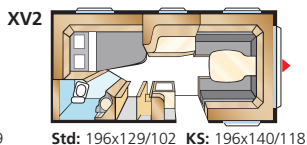

BRILJANT XL

Totallängd:	650 cm	Bostadsyta Std:	10,2 m ²
Karosslängd:	551 cm	Bostadsyta KS:	11,1 m ²
Karosslängd invändigt:	473 cm	Sovplats fram Std:	205x156/133 cm
Höjd invändigt:	196 cm	Sovplats fram KS:	225x156/133 cm
Bredd invändigt Std:	215 cm	Hjul typ:	185R14C
Bredd invändigt KS:	235 cm	A-mått förtält:	A925