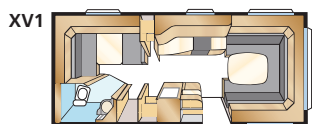

Royal 590 XL

Kompakt lyx i Royal 590 XL.
Mer utrymme än i den mindre 560 XL
men med samma fina utrustning och
alternativa inredningsmöjligheter.

ROYAL 590 XL

Std: 196x133/89 KS: 196x148/109

Std: 196x129/102 KS: 196x140/118