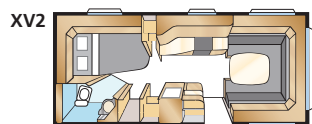

Royal 590 XL

Kompakt lyx i Royal 590 XL.
Mer utrymme än i den mindre 560 XL
men med samma fina utrustning och
alternativa inredningsmöjligheter.

ROYAL 590 XL

Std: 196x133/89 KS: 196x148/109

Std: 196x129/102 KS: 196x140/118