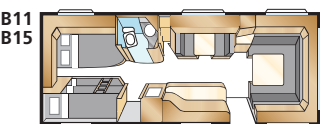

KS: 196x140/118 + 196x62, 2 x 196x68

Totallängd: 895 cm
Karosslängd: 798 cm
Karosslängd invändigt: 720 cm
Höjd invändigt: 196 cm
Bredd invändigt: 235 cm

Bostadsyta: 16,9 m²
Sovplats fram: 225x176 cm
Sovplats dinette: 171x88 cm
Hjul typ: 185/65R14
A-mått förtält: A1175

* Avser denna planlösning men med garderob mellan sängar/dinette och med smalare dubbelsäng (endast King Size).