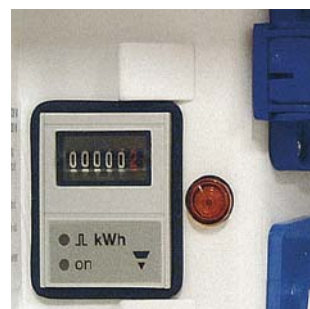

Elmätare
Fast monterad i elboxen.
Belysning (X0255) i elboxen.