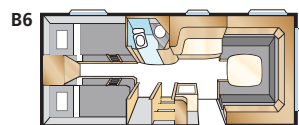

AMETIST GLE

Std: 205x196 KS: 225x196

Std: 2 x 196x78 KS: 2 x 196x88

*B12

Std: 2 x 196x77 + 196x86
KS: 2 x 196x87 + 196x96

Std: 200x140/118 KS: 200x140/118

Std: 196x140/118 KS: 196x160/138

Std: 4 x 196x77 KS: 4 x 196x87