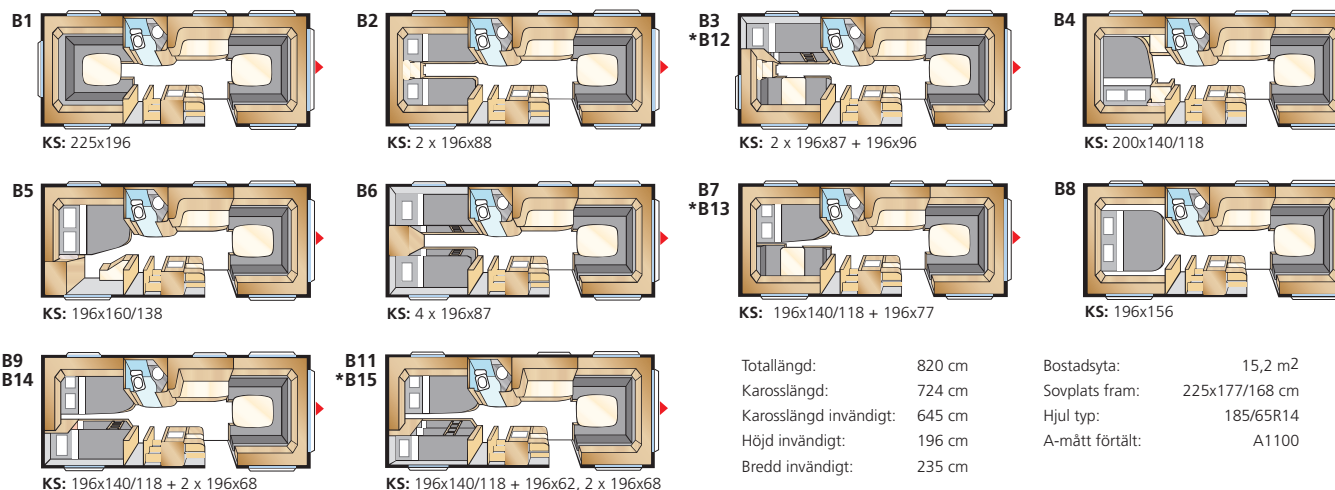

DIAMANT GLE

* Avser denna planlösning men med garderob mellan sängar/dinette och med smalare dubbelsäng (endast King Size).