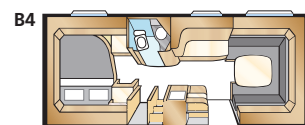

Std: 200x140/118 KS: 200x140/118