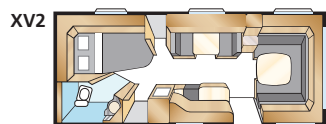

Royal 720 GXL

Över 15 kvadratmeter boyta ger plats för både vardagsrum och liten dinette i anslutning till köksdelen som är utrustad med den populära 4-lågiga spisen med grillugn.

ROYAL 720 GXL

KS: 196x148/109