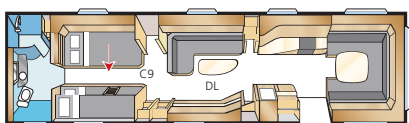

KS: C9: 196x140 + 2 x 196x60 DL: —

C9/DL