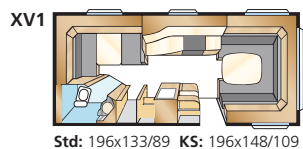

ROYAL 560 XL

Totallängd:	730 cm	Bostadsyta Std:	11,8 m²
Karosslängd:	628 cm	Bostadsyta KS:	12,9 m²
Karosslängd invändigt:	550 cm	Sovplats fram Std:	205x176/159 cm
Höjd invändigt:	196 cm	Sovplats fram KS:	225x176/159 cm
Bredd invändigt Std:	215 cm	Hjul typ:	185R14C
Bredd invändigt KS:	235 cm	A-mått förtält:	A1000