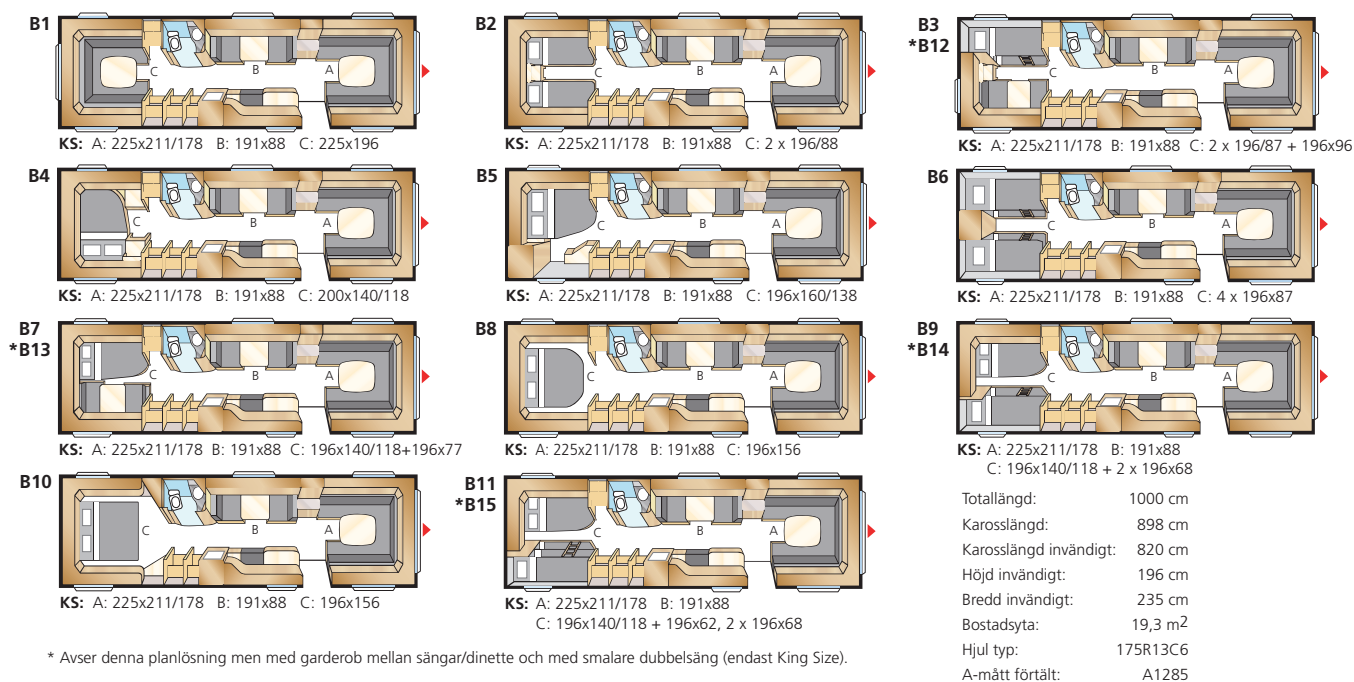

ROYAL HACIENDA 880 GLE

* Avser denna planlösning men med garderob mellan sängar/dinette och med smalare dubbelsäng (endast King Size).