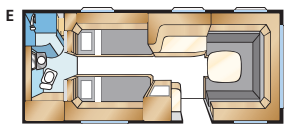

SAFIR E-TDL

Std: 196x78 + 186x78
KS: 196x88 + 186x88