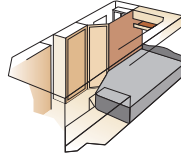

XV2
Std: 196x129/102
KS: 196x140/118