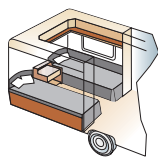

B2
Std: 2x196x78
KS: 2x196x88