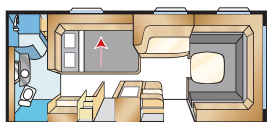

SAFIR U-TDL

Std: 196x120 KS: 196x140

Totallängd:	765 cm	Bostadsyta Std:	12,6 m²
Karosslängd:	665 cm	Bostadsyta KS:	13,8 m²
Karosslängd invändigt:	587 cm	Sovplats fram Std:	205x167 cm
Höjd invändigt:	196 cm	Sovplats fram KS:	225x167 cm
Bredd invändigt Std:	215 cm	Hjul typ:	185R14C
Bredd invändigt KS:	235 cm	A-mått förtält:	A1050