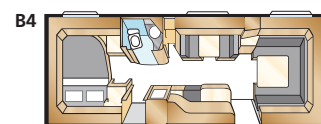

KS: 200x140/118