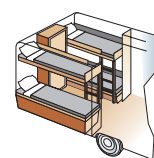

B6
Std: 4x196x77
KS: 4x196x87