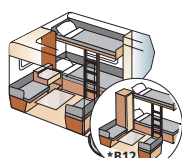

B3
Std: 2x196x77 + 196x86
KS: 2x196x87 + 196x96