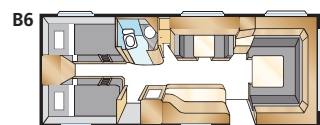

KS: 4 x 196x87