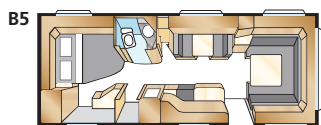

KS: 196x160/138