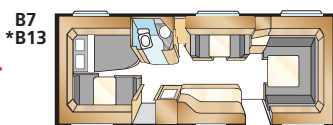

KS: 196x140/118 + 196x77