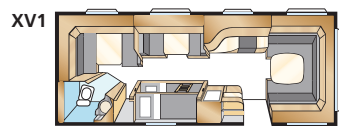

ROYAL 780 BGXL

KS: 196x148/109 + 2 x 196x68