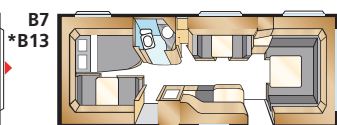

Royal 780 GLE

Royal 780 GLE har seglat upp som en favorit bland flerbarnsfamiljer. Närmare 17 m² boyta och mängder av alternativa lösningar för att hela familjen ska kunna umgås och sova bekvämt.

ROYAL 780 GLE

Totallängd: 895 cm
Karosslängd: 798 cm
Karosslängd invändigt: 720 cm
Höjd invändigt: 196 cm
Bredd invändigt: 235 cm

Bostadsyta: 16,9 m²
Sovplats fram: 225x176 cm
Sovplats dinette: 171x88 cm
Hjul typ: 185/65R14
A-mått förtält: A1175

* Avser denna planlösning men med garderob mellan sängar/dinette och med smalare dubbelsäng (endast King Size).