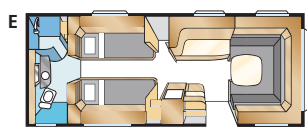

DIAMANT TDL

KS: 2 x 196x88