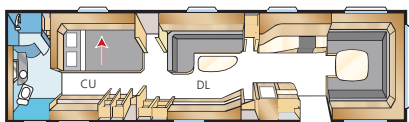

ROYAL HACIENDA 1000

KS: C6: 196x140 DL: —

CU/DL