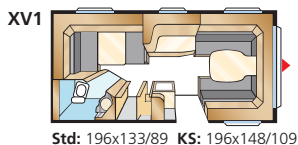

BRILJANT XL

Totallängd:	650 cm	Bostadsyta Std:	10,2 m ²
Karosslängd:	551 cm	Bostadsyta KS:	11,1 m ²
Karosslängd invändigt:	473 cm	Sovplats fram Std:	205x156/133 cm
Höjd invändigt:	196 cm	Sovplats fram KS:	225x156/133 cm
Bredd invändigt Std:	215 cm	Hjul typ:	185R14C
Bredd invändigt KS:	235 cm	A-mått förtält:	A925