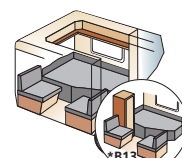

B7
Std: 196x124/102 + 196x77
KS: 196x140/118 + 196x77