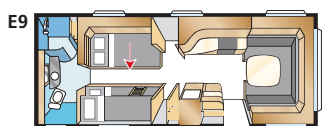

KS: 196x140 + 2 x 196x60

Totallängd:	895 cm	Bostadsyta:	16,9 m²
Karosslängd:	798 cm	Sovplats fram:	225x184/178 cm
Karosslängd invändigt:	720 cm	Hjul typ:	185/65R14
Höjd invändigt:	196 cm	A-mått förtält:	A1175
Bredd invändigt:	235 cm