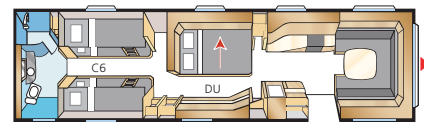

KS: C6: 4 x 196x77 DU: 196x140

C6/DU