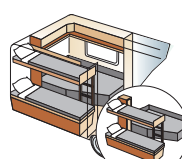

B9
KS: 196x140/118
+ 2x196x68