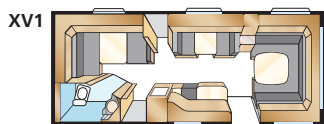

Royal 720 GXL

Över 15 kvadratmeter boyta ger plats för både vardagsrum och liten dinette i anslutning till köksdelen som är utrustad med den populära 4-lågiga spisen med grillugn.

ROYAL 720 GXL

KS: 196x148/109