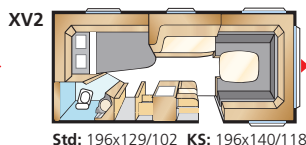

AMETIST XL

Std: 196x133/89 KS: 196x148/109

Std: 196x129/102 KS: 196x140/118

Totallängd:	730 cm	Bostadsyta Std:	11,8 m ²
Karosslängd:	628 cm	Bostadsyta KS:	12,9 m ²
Karosslängd invändigt:	550 cm	Sovplats fram Std:	205x179/159 cm
Höjd invändigt:	196 cm	Sovplats fram KS:	225x179/159 cm
Bredd invändigt Std:	215 cm	Hjul typ:	185R14C
Bredd invändigt KS:	235 cm	A-mått förtält:	A1000