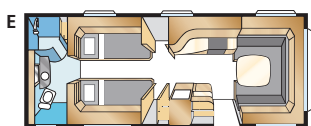

ROYAL 780 E-TDL

KS: 2 x 196x88