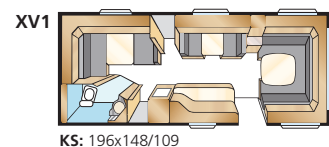

DIAMANT GXL

Totallängd:	820 cm	Bostadsyta:	15,2 m²
Karosslängd:	724 cm	Sovplats dinette:	191x88 cm
Karosslängd invändigt:	645 cm	Sovplats fram:	225x177 cm
Höjd invändigt:	196 cm	Hjul typ:	185/65R14
Bredd invändigt:	235 cm	A-mått förtält:	A1100