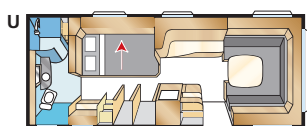

KS: 196x140

Totallängd:	820 cm	Bostadsyta:	15,2 m²
Karosslängd:	724 cm	Sovplats fram E:	225x165/145 cm
Karosslängd invändigt:	645 cm	Sovplats fram U:	225x179/168 cm
Höjd invändigt:	196 cm	Hjul typ:	185/65R14
Bredd invändigt:	235 cm	A-mått förtält:	A1100