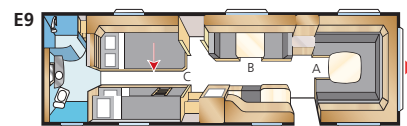

KS: A: 225x184/178 B: 191x88 C: 196x140 + 2 x 196x60