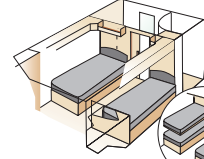

E9-TDL
Std: 196x120 + 186x60
KS: 196x140 + 186-196x60

E-TDL
Std: 2x196x78
KS: 2x196x88