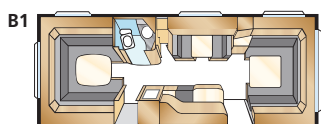

ROYAL 780 GLE

KS: 225x196