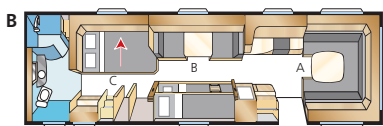

ROYAL HACIENDA 880 TDL

KS: A: 225x161/145 B: 191x88 + 2 x 196x68 C: 196x140