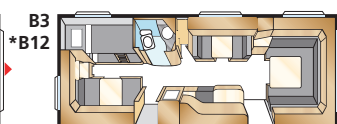

*B13
KS: 196x140/118 + 196x77

*B12
KS: 2 x 196x87 + 196x96