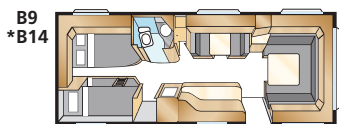

KS: 196x140/118 + 2 x 196x68