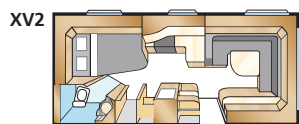

KS: 196x140/118

Totallängd: 730 cm
Karosslängd: 628 cm
Karosslängd invändigt: 550 cm
Höjd invändigt: 196 cm

Bredd invändigt: 235 cm
Bostadsyta: 12,9 m²
Hjul typ: 185R14C
A-mått förtält: A1000