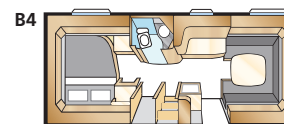

AMETIST GLE

Std: 205x196 KS: 225x196

Std: 2 x 196x78 KS: 2 x 196x88

*B12

Std: 2 x 196x77 + 196x86
KS: 2 x 196x87 + 196x96

Std: 200x140/118 KS: 200x140/118

Std: 196x140/118 KS: 196x160/138

Std: 4 x 196x77 KS: 4 x 196x87