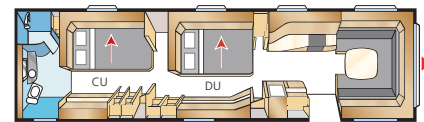

Extra dörr som tillval.

ROYAL HACIENDA 1000

KS: C6: 196x140 DL: —

CU/DL

KS: CU: 196x140 DX: 196x128/89

CU/DX

KS: CU: 196x140 DU: 196x140

CU/DU