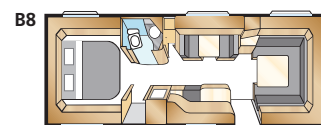

KS: 196x156