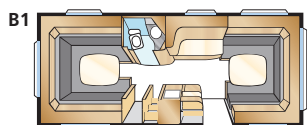

ONYX GLE

Std: 205x196 KS: 225x196