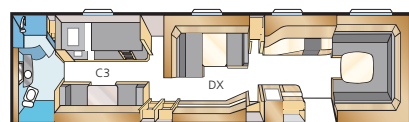

KS: C3: 2 x 196x77 + 196x96 DX: 196x128/89

C3/DX