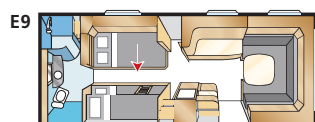

Royal 720 TDL

En nätt och trivsamt vagn med all tänkbar utrustning inklusive separat duschkabin!
Välj mellan två långbäddar eller den bekväma utdragbara dubbelbädden!

ROYAL 720 TDL

KS: 2 x 196x88

KS: 196x140 + 2 x 196x60