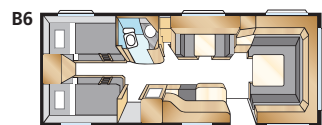

KS: 4 x 196x87