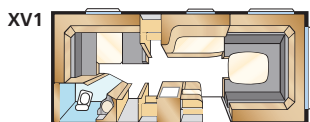

SAFIR XL

Std: 196x133/89 KS: 196x148/109