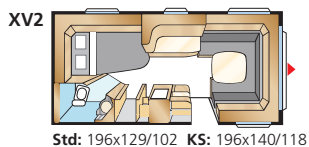

SMARAGD XL

Totallängd:	700 cm	Bostadsyta Std:	11,2 m²
Karosslängd:	600 cm	Bostadsyta KS:	12,3 m²
Karosslängd invändigt:	522 cm	Sovplats fram Std:	205x166/136 cm
Höjd invändigt:	196 cm	Sovplats fram KS:	225x166/136 cm
Bredd invändigt Std:	215 cm	Hjul typ:	185R14C
Bredd invändigt KS:	235 cm	A-mått förtält:	A975