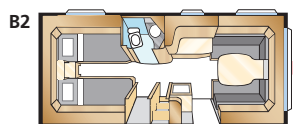

SMARAGD GLE

Std: 196x78 + 186x78 KS: 196x88 + 186x88

Totallängd:	720 cm	Bostadsyta Std:	11,6 m²
Karosslängd:	618 cm	Bostadsyta KS:	12,7 m²
Karosslängd invändigt:	540 cm	Sovplats fram Std:	205x147/136 cm
Höjd invändigt:	196 cm	Sovplats fram KS:	225x147/136 cm
Bredd invändigt Std:	215 cm	Hjul typ:	185R14C
Bredd invändigt KS:	235 cm	A-mått förtält:	A1000