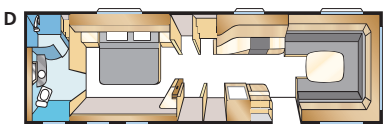

KS: A: 225x198/178 B: 188x156