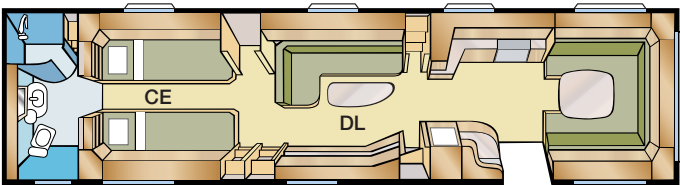

## B1

Standard: 205 x 196  
King Size: 225 x 196

## B3

Standard: 2 x 196 x 77 + 196 x 86  
King Size: 2 x 196 x 87 + 196 x 96

# Royal Hacienda - King of Caravans

King Size: C3: 2 x 196x87 + 196x96  
DU: 196x140

**C3/DU**

King Size: C3: 2 x 196x87 + 196x96  
DX: 196x128/89

**C3/DX**

King Size: CE: 2 x 196x88  
DU: 196x140

**CE/DU**

King Size: C3: 2 x 196x87 + 196x96  
DL: —

**C3/DL**

King Size: CE: 2st 196x88  
DL: —

**CE/DL**

King Size: CE: 2st 196x88  
DX: 196x128/89

**CE/DX**

King Size: CU: 196x140  
DU: 196x140

**CU/DU**