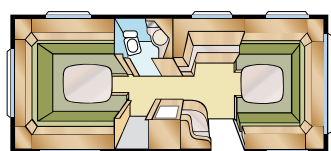

Standard: 196x128/89  
King Size: 196x148/109

**XV1**

Standard: 196x124/102  
King Size: 196x140/118

**XV2**

Der Safir wird höchsten Ansprüchen gerecht. Die luftige Raumeinteilung bietet unübertroffenen Komfort – beim Ruhen wie beim geselligen Zusammensein. Die geräumige vordere Gruppe in Kombination mit großzügigen Aufbewahrungsmöglichkeiten hat den Safir zu einem unserer beliebtesten Wohnwagen gemacht. Wie alle KABE-Wohnwagen sind auch die Safir-Modelle mit bequemen Federkernmatratzen und ganzen sechs Zentimeter dicken Matratzenauflagen ausgerüstet (gilt nicht für Stockbetten).