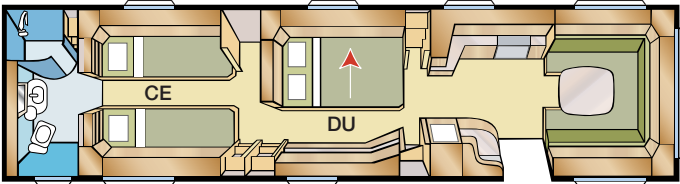

## B1

Standard: 205 x 196  
King Size: 225 x 196

## B3

Standard: 2 x 196 x 77 + 196 x 86  
King Size: 2 x 196 x 87 + 196 x 96

# Royal Hacienda - King of Caravans

King Size: C3: 2 x 196x87 + 196x96  
DU: 196x140

**C3/DU**

King Size: C3: 2 x 196x87 + 196x96  
DX: 196x128/89

**C3/DX**

King Size: CE: 2 x 196x88  
DU: 196x140

**CE/DU**

King Size: C3: 2 x 196x87 + 196x96  
DL: —

**C3/DL**

King Size: CE: 2st 196x88  
DL: —

**CE/DL**

King Size: CE: 2st 196x88  
DX: 196x128/89

**CE/DX**

King Size: CU: 196x140  
DU: 196x140

**CU/DU**