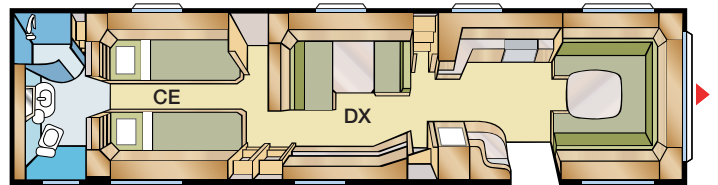

# Royal Hacienda - King of Caravans

King Size: C3: 2 x 196x87 + 196x96  
DU: 196x140

**C3/DU**

King Size: C3: 2 x 196x87 + 196x96  
DX: 196x128/89

**C3/DX**

King Size: CE: 2 x 196x88  
DU: 196x140

**CE/DU**

King Size: C3: 2 x 196x87 + 196x96  
DL: —

**C3/DL**

King Size: CE: 2st 196x88  
DL: —

**CE/DL**

King Size: CE: 2st 196x88  
DX: 196x128/89

**CE/DX**

King Size: CU: 196x140  
DU: 196x140

**CU/DU**