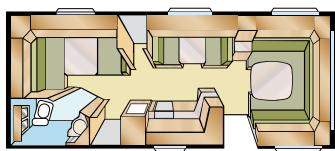

Royal 720 GXL	
Gesamtlänge	820 cm
Karosserilänge	723 cm
Karosserilänge inw.	645 cm
Höhe innen	196 cm
Breite innen	235 cm
Wohnfläche	15,2 m²
Riefengröße	185/65R14
Bettplatz vorne	225x181/176 cm
Bettplatz Dinette	191x88 cm
A-maß Vorzelt	A1100