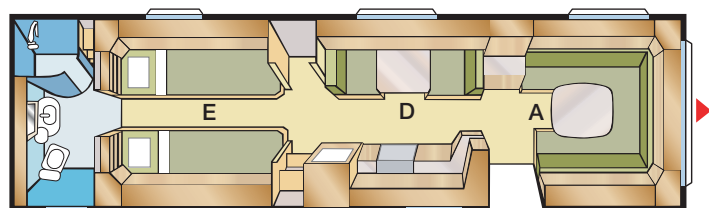

# Royal Hacienda 880 TDL

King Size: A:225x211/193 D:191x89 U:196x140

**880 TDL U**

King Size: A:225x161/145 B:191x89+2 x 196x68 U:196x140

**BTDL**

King Size: A:225x211/193 D:191x89 E:2 x 196x88

**880 TDL E**