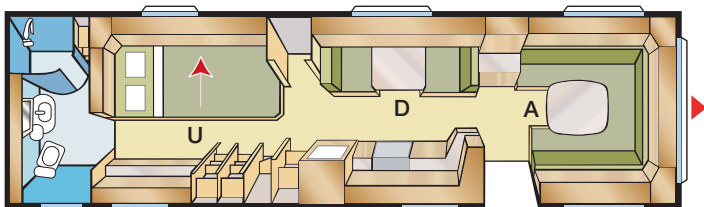

Royal Hacienda 880 TDL

King Size: A:225x211/193 D:191x89 U:196x140

880 TDL U