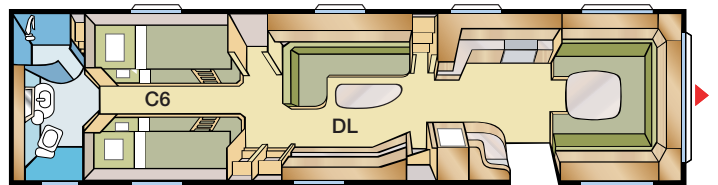

King Size: C3: 2 x 196x87 + 196x96  
DL: —

**C3/DL**

King Size: CE: 2st 196x88  
DL: —

**CE/DL**

King Size: CE: 2st 196x88  
DX: 196x128/89

**CE/DX**

King Size: CU: 196x140  
DU: 196x140

**CU/DU**

King Size: CU: 196x140  
DX: 196x128/89

**CU/DX**

King Size: C6: 4 x 196x87  
DU: 196x140

**C6/DU**

King Size: CU: 196x140  
DL: —

**CU/DL**

King Size: C6: 4 x 196x87  
DX: 196x128/89

**C6/DX**