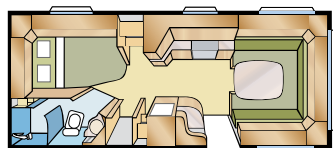

Standard: 196x124/102
King Size: 196x140/118

XV2

Royal 610 DXL	
Gesamtlänge	790 cm
Karosserilänge	688 cm
Karosserilänge inw.	610 cm
Höhe innen	196 cm
Breite innen	235 cm
Wohnfläche	13,1/14,3 m²
Riefengröße	185R14C
Bettplatz vorne	205x177/168 cm
Bettplatz vorne KS	225x177/168 cm
A-maß Vorzelt	A1050