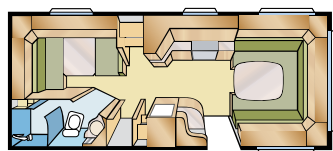

King Size: 196x148/109

**XV1**

King Size: 196x140/118

**XV2**

KABE zählt zu den am besten ausgerüsteten Wohnwagen auf dem Markt – bereits in der Standardausführung. Unsere luxusbetonten Royal-Wagen bieten Ihnen noch mehr Komfort für Ihr Geld – u.a. einen exklusiven Grillofen, einen großen Kühl- und Gefrierschrank sowie ein großes Dachfenster. Royal 560 XL, 590 XL, 610 DXL sind unsere neuen Royal-Modelle. Hier finden Sie dasselbe hohe Ausrüstungsniveau wie in den großen Royal-Wohnwagen, jedoch in kompakterem Format. Der Royal 610 DXL verfügt darüber hinaus über eine separate Duschkabine.