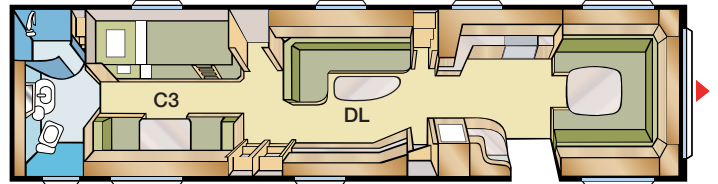

# Royal Hacienda - King of Caravans

King Size: C3: 2 x 196x87 + 196x96  
DU: 196x140

**C3/DU**

King Size: C3: 2 x 196x87 + 196x96  
DX: 196x128/89

**C3/DX**

King Size: CE: 2 x 196x88  
DU: 196x140

**CE/DU**

King Size: C3: 2 x 196x87 + 196x96  
DL: —

**C3/DL**

King Size: CE: 2st 196x88  
DL: —

**CE/DL**

King Size: CE: 2st 196x88  
DX: 196x128/89

**CE/DX**

King Size: CU: 196x140  
DU: 196x140

**CU/DU**