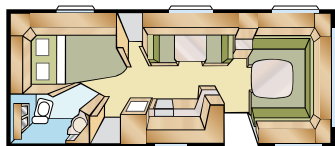

King Size: 196x148/109

XV1

King Size: 196x140/118

XV2