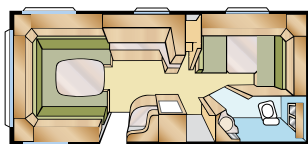

Ametist VXL	
Gesamtlänge	730 cm
Karosserilänge	628 cm
Karosserilänge inw.	550 cm
Höhe innen	196 cm
Breite innen / KS	215/235 cm
Wohnfläche / KS	11,8/12,9 m²
Riefengröße	185R14C
Bettplatz hinten	205x161/153 cm
Bettplatz hinten KS	225x161/153 cm
A-maß Vorzelt	A1000