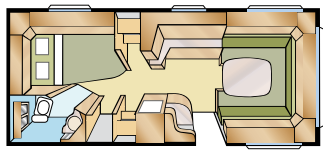

Safir XL

Safir XL	
Gesamtlänge	765 cm
Karosserilänge	665 cm
Karosserilänge inw.	587 cm
Höhe innen	196 cm
Breite innen / KS	215/235 cm
Wohnfläche / KS	12,6/13,8 m²
Riefengröße	185R14C
Bettplatz vorne	205x177 cm
Bettplatz vorne KS	225x177 cm
A-maß Vorzelt	A1050

Standard: 196x128/89
King Size: 196x148/109

XV1

Standard: 196x124/102
King Size: 196x140/118

XV2

Der Safir wird höchsten Ansprüchen gerecht. Die luftige Raumeinteilung bietet unübertroffenen Komfort – beim Ruhen wie beim geselligen Zusammensein. Die geräumige vordere Gruppe in Kombination mit großzügigen Aufbewahrungsmöglichkeiten hat den Safir zu einem unserer beliebtesten Wohnwagen gemacht. Wie alle KABE-Wohnwagen sind auch die Safir-Modelle mit bequemen Federkernmatratzen und ganzen sechs Zentimeter dicken Matratzenauflagen ausgerüstet (gilt nicht für Stockbetten).