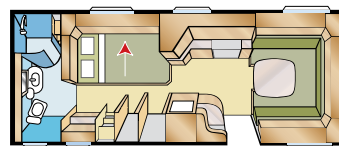

King Size: 196x140

TDL U

Royal 720 TDL	
Gesamtlänge	820 cm
Karosserilänge	723 cm
Karosserilänge inw.	645 cm
Höhe innen	196 cm
Breite innen	235 cm
Wohnfläche	15,2 m²
Riefengröße	185/65R14
Bettplatz vorne U	225x181 cm
Bettplatz vorne E	225x164/145 cm
A-maß Vorzelt	A1100