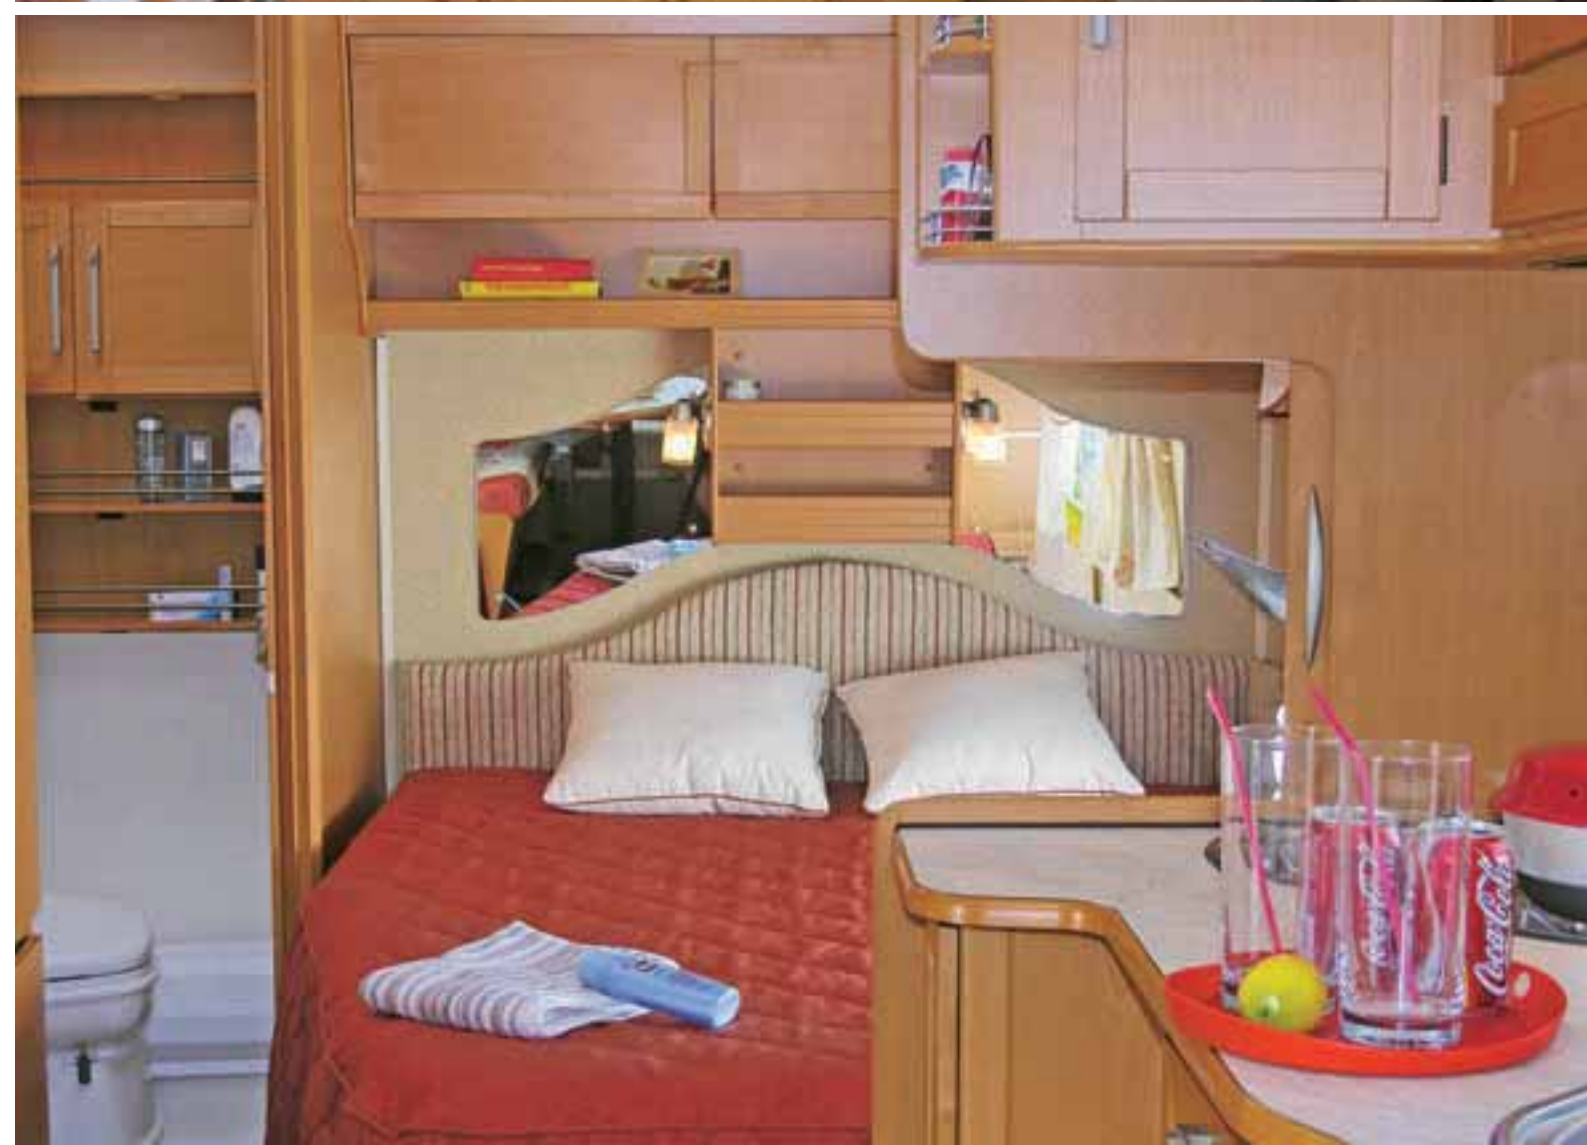

Standard: 196x128/89  
King Size: 196x148/109

**XV1**

Standard: 196x124/102  
King Size: 196x140/118

**XV2**

Unser Erfolgsmodell Ametist ist Schwedens meistverkaufter Wohnwagen. Dieser Wohnwagen hat einfach "alles", von der anwenderfreundlichen Küche bis hin zu geräumigen Garderoben und Verstaungräumen, ganz zu schweigen von der äußerst funktionellen Toilette. Für Ametist werden auch die meisten unterschiedlichen Raumeinteilungen angeboten, u.a. mit dem Einstieg hinter dem Radkasten - eine neuartige Lösung.