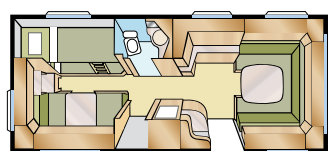

Standard: 2 x 196x77+196x86
King Size: 2 x 196x87+196x96

B3