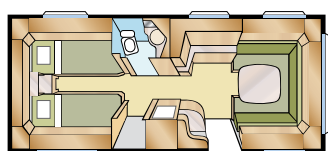

Standard: 2 x 196x78
King Size: 2 x 196x88

B2