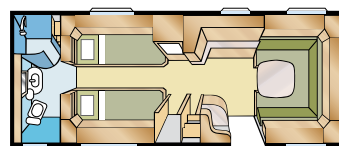

Der TDL-Wagen wurde zum Baujahr 2004 eingeführt und hat sich auf dem Markt schnell zum bevorzugten Wohnwagen entwickelt. Seine Raumeinteilungs-Varianten zeichnen sich durch das besonders großzügige Platzangebot aus, mit separater Duschkabine im Heck des Wohnwagens. Der Royal 720 wird mit zwei Bett-Varianten angeboten. Sie haben die Wahl zwischen zwei bequemen Einzelbetten und einem herrlichen Doppelbett, das sich auf maximale Breite ausziehen lässt.

King Size: 2 x 196x88

TDL E