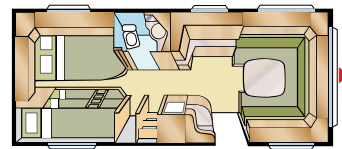

**B6**

Standard: 196x124/102+196x77  
King Size: 196x140/118+196x77

**B7**

King Size: 196x156

**B8**

King Size: 196x140/118  
+ 2 x 196x68

**B9**

Onyx GLE	
Gesamtlänge	790 cm
Karosserilänge	688 cm
Karosserilänge inw.	610 cm
Höhe innen	196 cm
Breite innen / KS	215/235 cm
Wohnfläche / KS	13,1/14,3 m <sup>2</sup>
Riefengröße	185R14C
Bettplatz vorne	205x177/158 cm
Bettplatz vorne KS	225x177/158 cm
A-maß Vorzelt	A1050