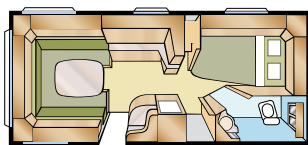

Standard: 196x128/89 **XF1**
King Size: 196x148/109

Standard: 196x124/102 **XF2**
King Size: 196x140/118