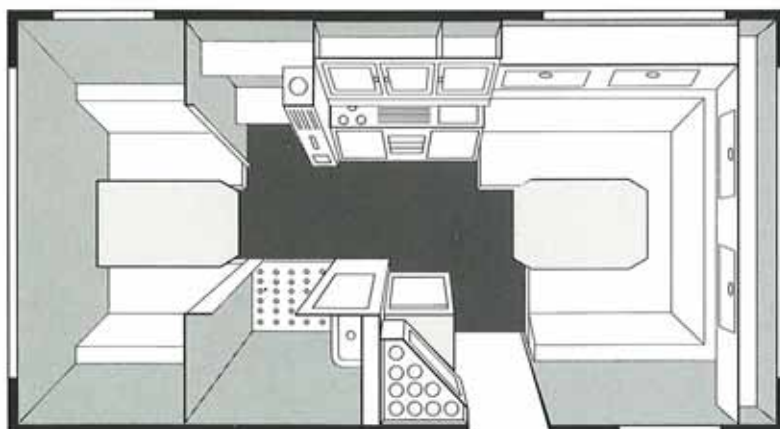

## *Smaragd* 510

Längd med bom	665 cm
Längd kaross	506 cm
Bredd invändigt	207 cm
Bredd utvändigt	222 cm
Höjd från mark	252 cm
Höjd invändigt	192 cm
Hjuldimension	185 R 14 C
Bostadsyta	10,3 kvm
Sovplats standard	5 st