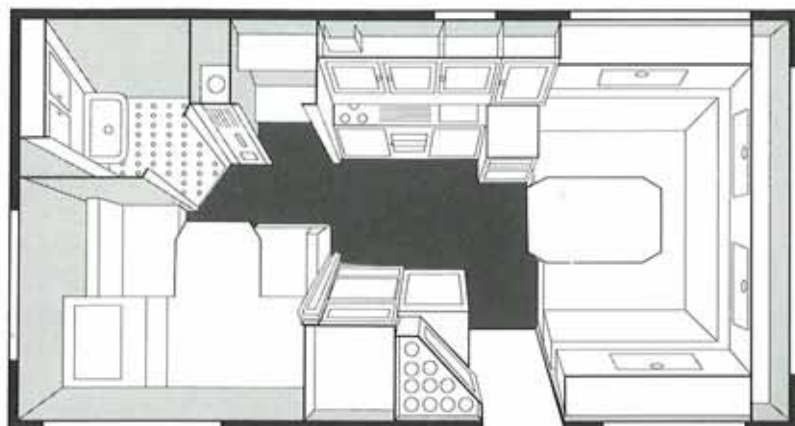

## *Smaragd* 540 DLB

	540DLB1	540DLB2
Längd med bom	690 cm	690 cm
Längd kaross	535 cm	535 cm
Bredd invändigt	215 cm	215 cm
Bredd utvändigt	230 cm	230 cm
Höjd från mark	252 cm	252 cm
Höjd invändigt	192 cm	192 cm
Hjuldimension	185 R 14 C	185 R 14 C
Bostadsyta	11,2 kvm	11,2 kvm
Sovplats standard	4 st	5 st
Sovplats extra		1 st

## *Smaragd* 540 GLB

Längd med bom	690 cm
Längd kaross	535 cm
Bredd invändigt	215 cm
Bredd utvändigt	230 cm
Höjd från mark	252 cm
Höjd invändigt	192 cm
Hjuldimension	185 R 14 C
Bostadsyta	11,2 kvm
Sovplats standard	5 st
Sovplats extra	1 st