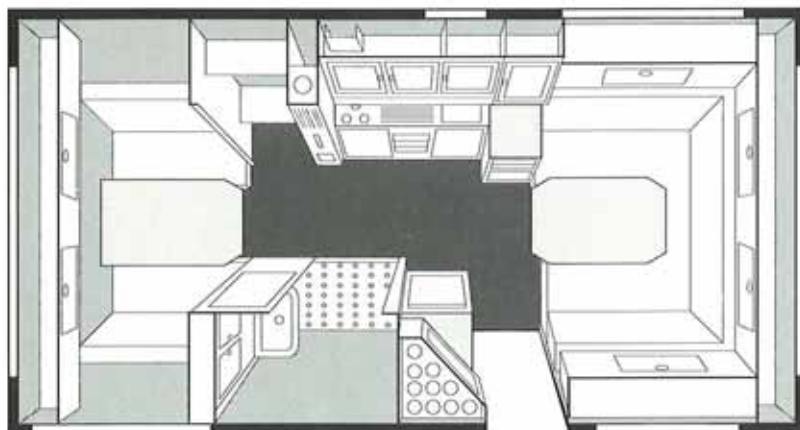

Smaragd 540 GLB

Längd med bom	690 cm
Längd kaross	535 cm
Bredd invändigt	215 cm
Bredd utvändigt	230 cm
Höjd från mark	252 cm
Höjd invändigt	192 cm
Hjuldimension	185 R 14 C
Bostadsyta	11,2 kvm
Sovplats standard	5 st
Sovplats extra	1 st