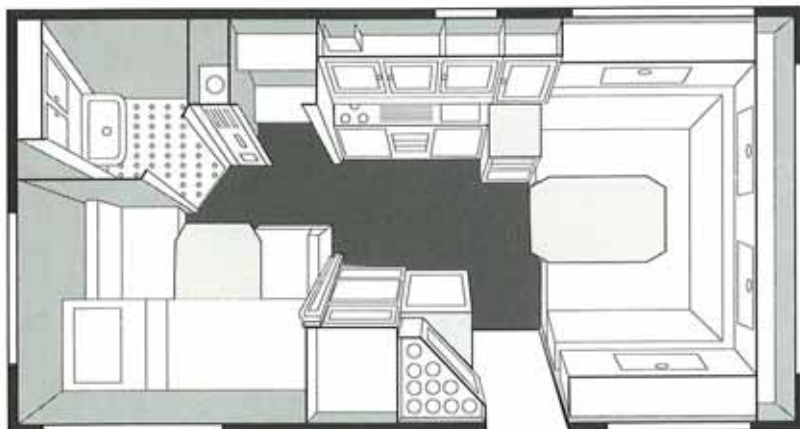

Smaragd 540 XL

Längd med bom	690 cm
Längd kaross	535 cm
Bredd invändigt	215 cm
Bredd utvändigt	230 cm
Höjd från mark	250 cm
Höjd invändigt	192 cm
Hjuldimension	175/70 SR 13
Bostadsyta	11,2 kvm
Sovplats standard	5 st