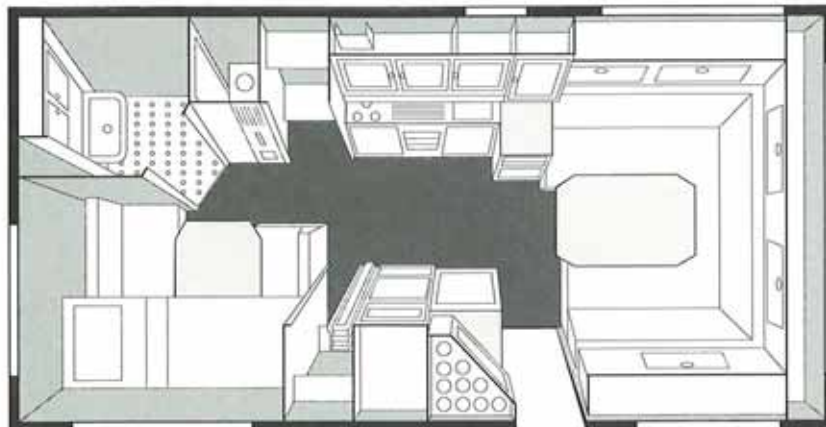

Safir 590 XL

Längd med bom	750 cm
Längd kaross	592 cm
Bredd invändigt	215 cm
Bredd utvändigt	230 cm
Höjd från mark	250 cm
Höjd invändigt	192 cm
Hjuldimension	175/70 SR 13
Bostadsyta	12,4 kvm
Sovplats standard	6 st