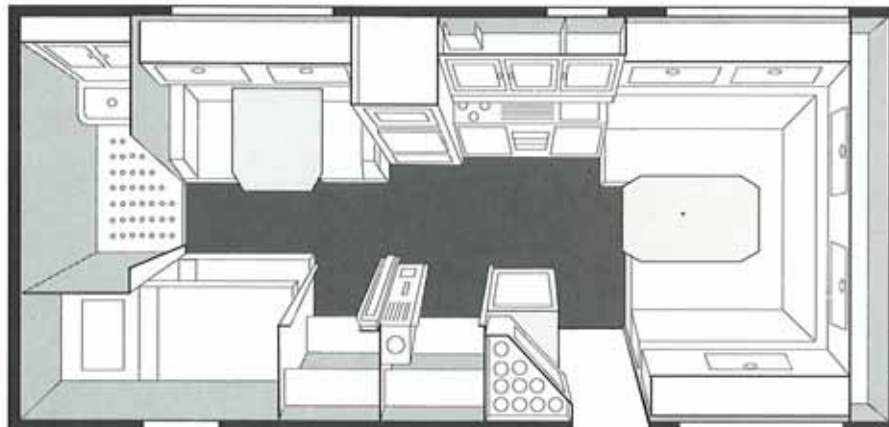

Diamant 640 XL

Längd med bom	795 cm
Längd kaross	637 cm
Bredd invändigt	215 cm
Bredd utvändigt	230 cm
Höjd från mark	250 cm
Höjd invändigt	192 cm
Hjuldimension	175/70 SR 13
Bostadsyta	13,4 kvm
Sovplats standard	6 st
Sovplats extra	1 st