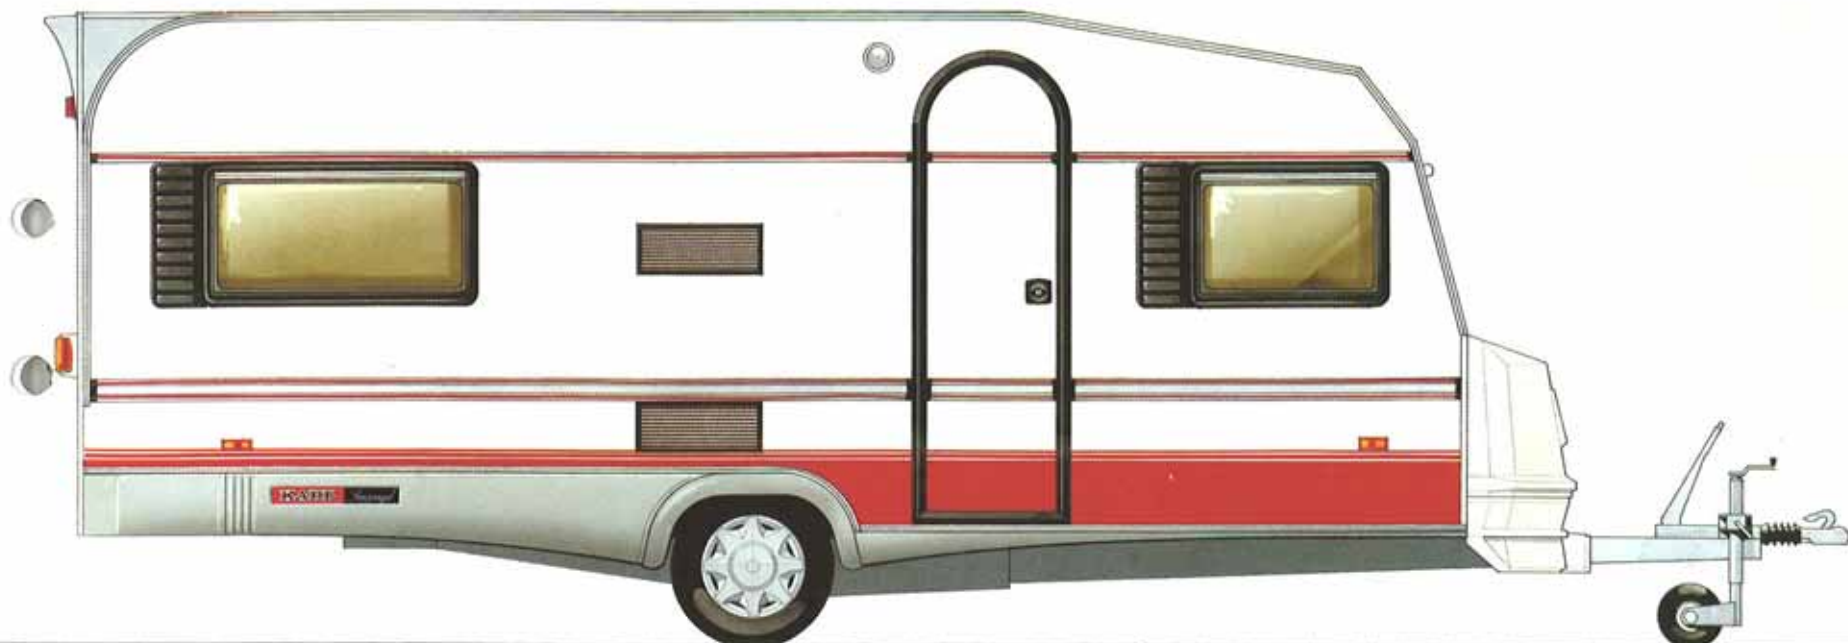

## *Smaragd* 510

Längd med bom	665 cm
Längd kaross	506 cm
Bredd invändigt	207 cm
Bredd utvändigt	222 cm
Höjd från mark	252 cm
Höjd invändigt	192 cm
Hjuldimension	185 R 14 C
Bostadsyta	10,3 kvm
Sovplats standard	5 st

## *Smaragd* 540 DLB

	540DLB1	540DLB2
Längd med bom	690 cm	690 cm
Längd kaross	535 cm	535 cm
Bredd invändigt	215 cm	215 cm
Bredd utvändigt	230 cm	230 cm
Höjd från mark	252 cm	252 cm
Höjd invändigt	192 cm	192 cm
Hjuldimension	185 R 14 C	185 R 14 C
Bostadsyta	11,2 kvm	11,2 kvm
Sovplats standard	4 st	5 st
Sovplats extra		1 st

## *Smaragd* 540 GLB

Längd med bom	690 cm
Längd kaross	535 cm
Bredd invändigt	215 cm
Bredd utvändigt	230 cm
Höjd från mark	252 cm
Höjd invändigt	192 cm
Hjuldimension	185 R 14 C
Bostadsyta	11,2 kvm
Sovplats standard	5 st
Sovplats extra	1 st

## *Smaragd* 540 XLE

Längd med bom	690 cm
Längd kaross	535 cm
Bredd invändigt	215 cm
Bredd utvändigt	230 cm
Höjd från mark	252 cm
Höjd invändigt	192 cm
Hjuldimension	185 R 14 C
Bostadsyta	11,2 kvm
Sovplats standard	5 st