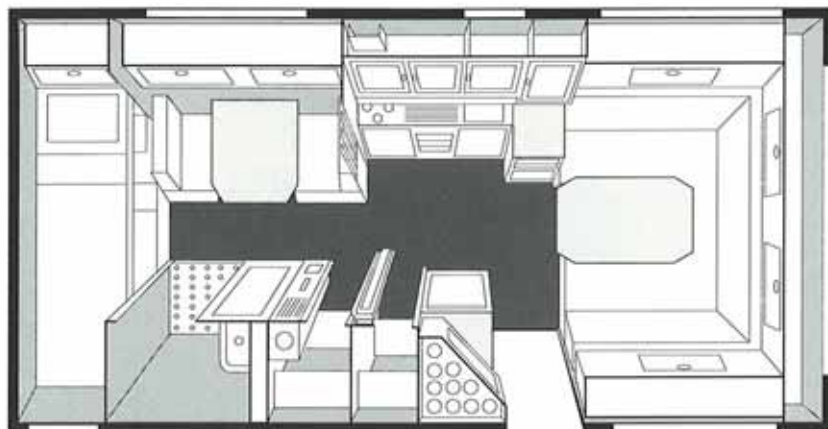

Safir 590 GDL

Längd med bom	750 cm
Längd kaross	592 cm
Bredd invändigt	215 cm
Bredd utvändigt	230 cm
Höjd från mark	250 cm
Höjd invändigt	192 cm
Hjuldimension	175/70 SR 13
Bostadsyta	12,4 kvm
Sovplats standard	6 st
Sovplats extra	1 st